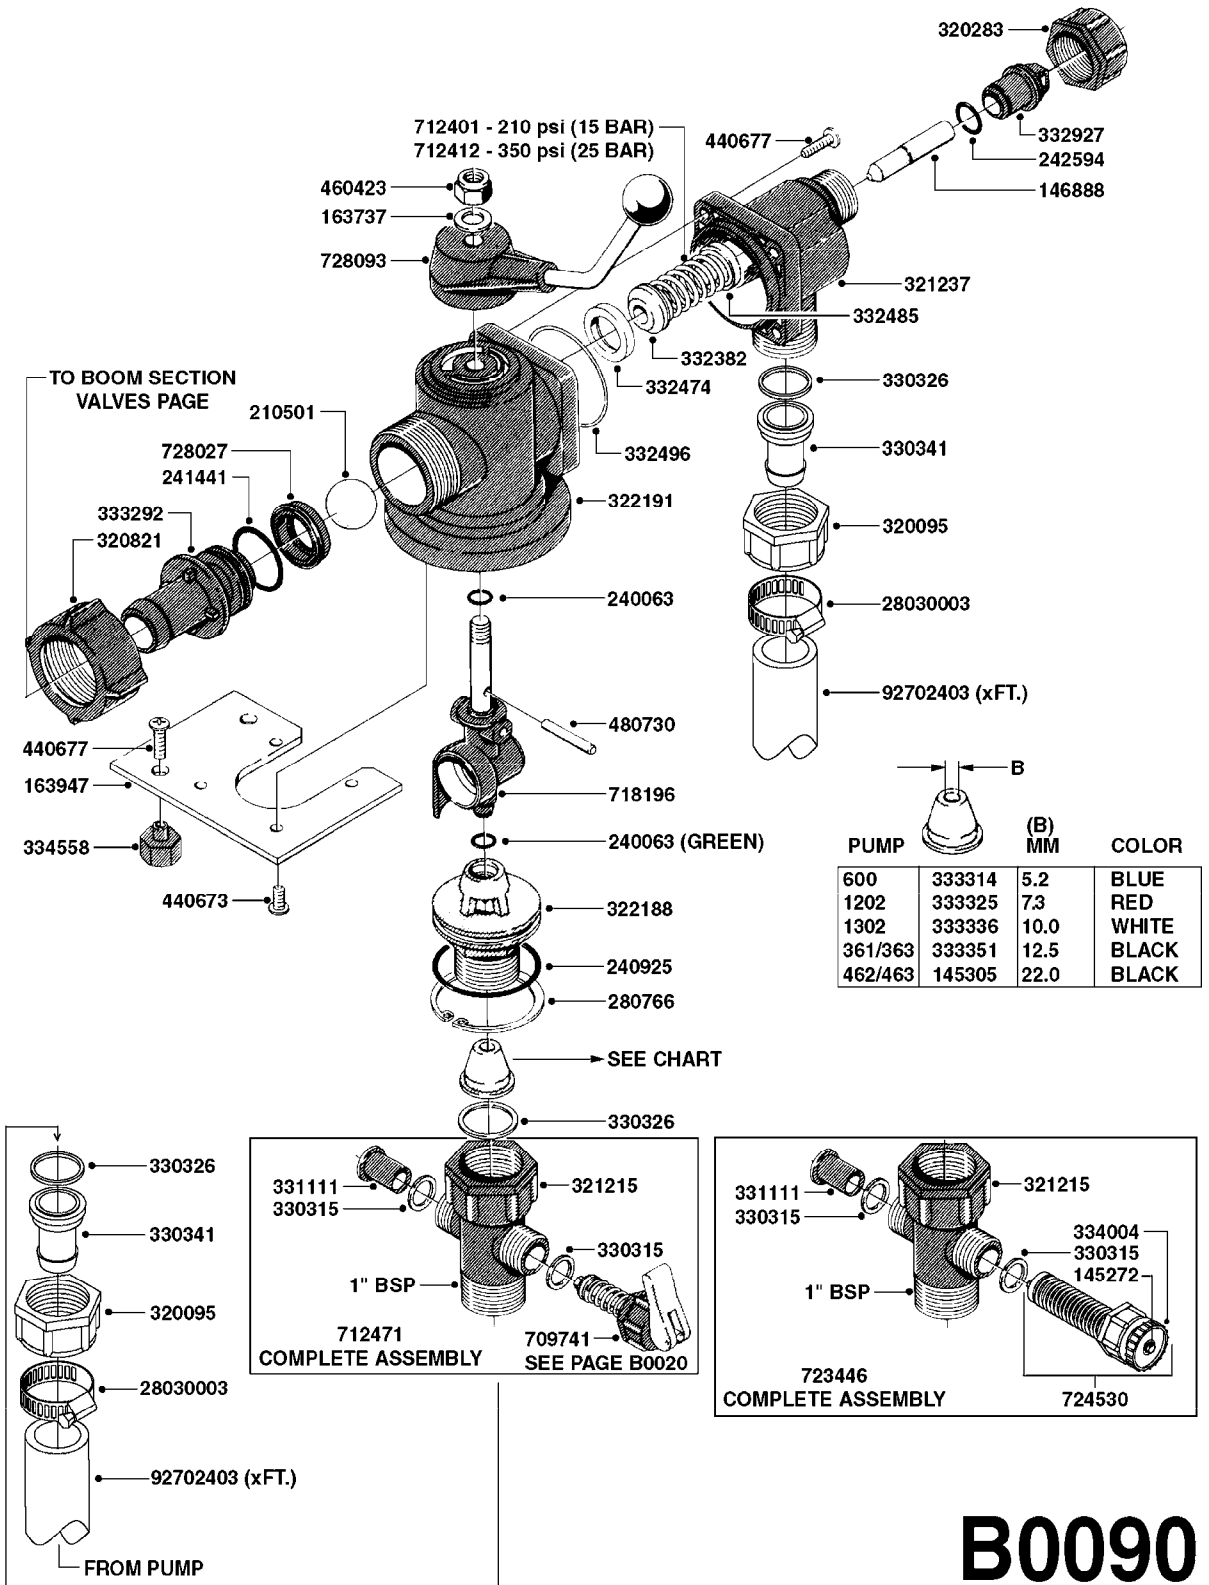

**COMPLETE ASSEMBLY  
841433**

**COMPLETE ASSEMBLIES  
WHOLEGOODS ITEMS**

PUMP		(B) MM	COLOR
600	333314	5.2	BLUE
1202	333325	7.3	RED
1302	333336	10.0	WHITE
361	333351	12.5	BLACK
462	145305	22.0	BLACK

**B0080**

parts-n°	order qty	description
145272	1	INSERT F.AGIT.THUMBWHEEL BRASS
145305	1	NOZZLE F.OP.UNIT PUMP 462
163682	1	WASHER D16X9,5 X 1
163947	1	FITTING FOR BK 180
210501	1	BALL PLASTIC D25
240052	1	BUSHING/PKNG D11,2/8,4 X 6
240063	1	O-RING D14.1/9.3 X 2.4
240925	1	O-RING D49.5X3 NITRIL
240936	1	O-RING D13.3X2.4 NITRIL
241441	1	O-RING D29.3X3
280766	1	SNAP-RING INNER 55X2 DIN 472
320095	1	FITT.DK NUT 1" BSP
320821	1	FITT.DK NUT 1-1/2" BSP
321215	1	FITT.DK HOUSING F. AGITATION
321237	1	PRESSURE REGULATOR HOUSE BK180
321624	1	BOTTOM PIECE F.BALL OPER.UNIT
330315	1	O-RING D18.4/D13X.6
330326	1	O-RING D30/D24X2 F.1"NUT
330341	1	FITT.DK HB 1" F. 1" NUT
330632	1	REGULATING HANDLE
331111	1	VALVE SEAT FOR 1/2" DISTRIBUT.
332382	1	VALVE CONE D25,7
332474	1	SEAT FOR OPERATING UNIT BALL
332485	1	SPRING GUIDE
332496	1	O-RING D58/54X2
333292	1	FITT.DK HB 1"O'RING F.1-1/2"
333314	1	NOZZ.RESTRICTOR 600 BLUE
333325	1	NOZZ.RESTRICTOR 1202 RED
333336	1	NOZZ.RESTRICTOR 1302 WHITE
333351	1	NOZZ.RESTRICTOR 361 BLACK
334004	1	WHEEL F.AGITATION W/O INSERT
410362	1	BOLT HEX 8.8 SS M6X20 FT
410686	1	BOLT HEX 8.8 DEL M6X30
460202	1	NUT HEX M6
460423	1	NUT HEX M10X1.5 LOCK
471122	1	WASHER, M10, Ø20/10.5X 2.0, SS
471125	1	WASHER, M6, Ø12/ 6.4X 1.6, SS
480730	1	PIN ROLL 5X30 STAINLESS STEEL
709741	1	VALVE ASSY. 1/2" FLIP LEVER
712375	1	PRESSURE REGULATOR COMPL.
712401	1	RELIEF VALVE ASSY. 12BAR
712412	1	RELIEF VALVE ASSY. 25BAR
712471	1	AGITATION VALVE ASSY. ON/OFF
718196	1	BALL VALVE HOUSING ASSEMBLY
723446	1	AGITATION VALVE ASSY. ADJUST.
724530	1	THUMB WHEEL FOR AGITATION
728027	1	BUSHING WITH SEAT
728093	1	HANDLE WITH BALL
841433	1	BK 180 ARMATURE (1301)
28030003	1	CLAMP HOSE GEAR P1" 6716
92702403	1	HOSE PVC SUCT GRAY 1"