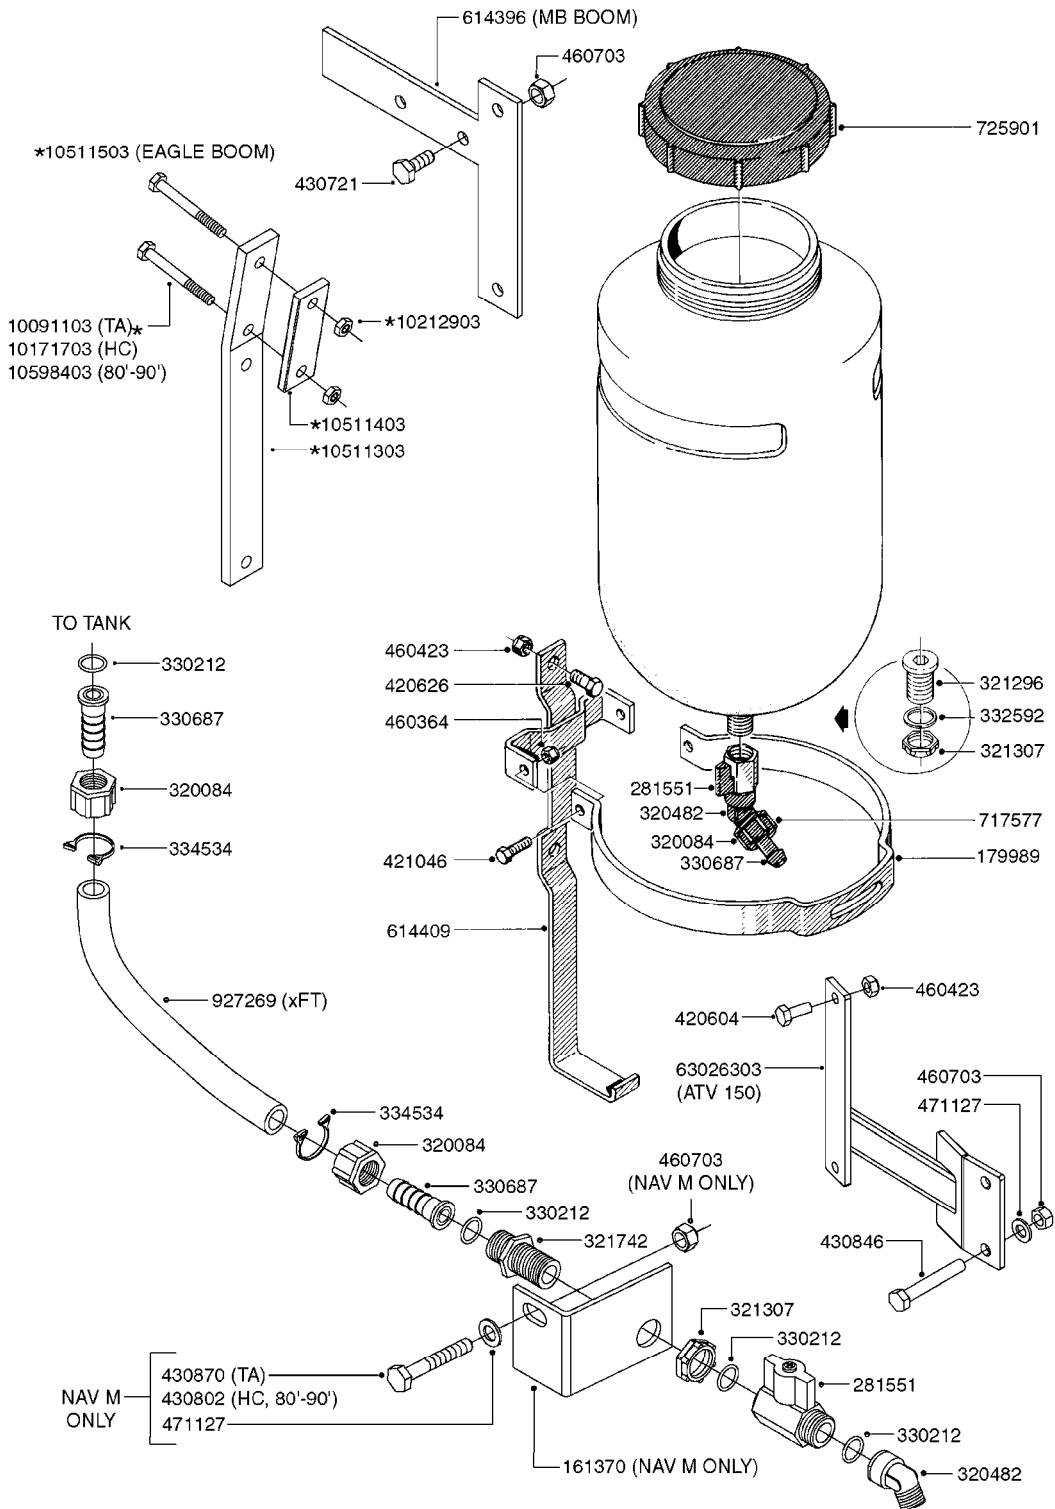

CLEAN WATER TANK
K0130-HIN, 01:01:16

COMPLETE TANK ASSY : 722072

K0130

CLEAN WATER TANK
K0130-HIN, 01:01:16

Page 1
Date 16.03.2016 14:26

parts-n°	order qty	description
161370	1	BKT.CLEAN WATER BOTT. VALVE
179989	1	BRKT. F. 3 GAL. TANK
281551	1	BALL VALVE 1/2"
320084	1	FITT.DK NUT 1/2" BSP
320482	1	FITT.DK ELB. 1/2" BSP 60 DEG.
321296	1	FITT.DK BULKHEAD 1/2" BSP SING
321307	1	FITT.DK NUT 1/2" BSP JAMB
321742	1	FITT.DK BULKHEAD 1/2' BSP
330212	1	O-RING D19/D14X2.4 F.1/2"NUT
330687	1	FITT.DK HB 1/2" F. 1/2" NUT
332592	1	O-RING D26/D20X3
334534	1	CLAMP HOSE PLASTIC 1/2"
420604	1	BOLT HEX 8.8 DEL M10X25 FT DIN933
420626	1	BOLT HEX 8.8 DEL M10X20 FT
421046	1	BOLT HEX 8.8 DEL M8X25 FT A2 DIN933
430721	1	BOLT HEX 8.8 DEL M12X40 FT
430802	1	BOLT HEX 8.8 DEL M12X75
430846	1	BOLT HEX 8.8 DEL M12X80
430870	1	BOLT HEX 8.8 DEL M12X55 FT
460364	1	NUT HEX M8 GALV.
460423	1	NUT HEX M10X1.5 LOCK
460703	1	NUT HEX M12X1.75 LOCK DIN985
471127	1	WASHER, M12, Ø24/13.0X 2.5, SS
614396	1	CLEAN WATER BRACKET MB
614409	1	BRACKET FOR FOAM MARKER
717577	1	VALVE F.CLEAN WATER TANK
722072	1	CLEAN WATER TANK W FRAME & TAP
725901	1	LID F.WATER BOTTLE VENTED
927269	1	HOSE R X PVC X 1/2 X 0012"
10091103	1	BOLT HEX 3/8 NC GR.2 03.00'
10171703	1	BOLT HEX 3/8 NC GR.2 03.50"
10212903	1	NUT HEX NC (NYLON LOCK) 3/8"
10511303	1	FLATBAR L350/17DEG.CLEAN WATER
10511403	1	FLATBAR 104MM CLEAN WATER
10511503	1	BKT.CLEAN WATER MOUNT EAGLE
10598403	1	BOLT HEX HCS3/8-16 X 4 Z 5
63026303	1	CLEAN WATER TANK BRKT, ATV