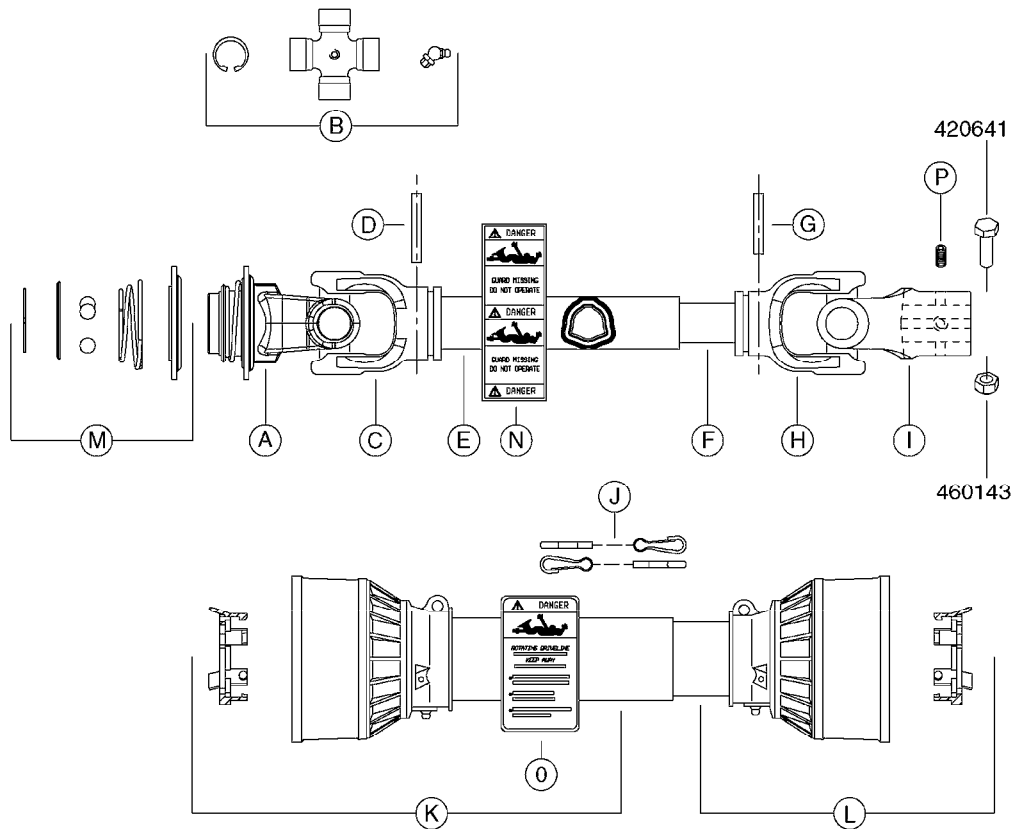

# A0510

PTO SHAFTS - BONDIOLI DIAPH.  
A0510-HIN, 01:01:16

Page 1

Date 16.03.2016 14:25

parts-n°	order qty	description
284041	1	UNIV. JOINT 27x70mm
289040	1	PTO YOKE 1-3/8" X 6 SPLINE
289041	1	PTO YOKE 1-3/8" X 6 SPLINE
289042	1	UNIV. JOINT 22x54mm
289045	1	UNIV. JOINT 30.2x79.4mm
289049	1	PTO SHIELD COMPLETE F.829446
289050	1	PTO SHIELD COMPLETE F.829445
829445	1	PTO 1-3/8/6X1-3/8/6X810M AXIAL
829446	1	PTO SHAFT LE-SPV + LP ZE-P540
829480	1	PTO 1-3/8/21 x 1-3/8/21x1210MM
829482	1	PTO 1-3/8/6X25MM X 600MM 1202
829483	1	PTO 1-3/8/6X30MM x 610MM 1302
829484	1	PTO 1-3/8/6X1-3/8/6X575MM 361
829486	1	PTO 1-3/8/6X30MM X870MM 1302
829487	1	PTO 1-3/8/6X1-3/8/6X870MM 361
829490	1	PTO 1-3/8/6X30MM 1320MM 1302
829491	1	PTO 1-3/8/6X1' 610/913MM 9016
829502	1	PTO 1-3/8/6x1210/1745
28005200	1	PTO YOKE 1-3/8" X 21 SPLINE
28005400	1	PTO YOKE 1-3/8" X 6 SPLINE
28005800	1	PTO YOKE 1-3/8" X 21 SPLINE
28006000	1	PTO YOKE D25 CONE 3 DEG.
28006100	1	PTO YOKE D30 CONE 4 DEG.
28006200	1	PTO YOKE 1-3/8" X 6 SPLINE
28006300	1	PTO YOKE D1"
28006700	1	PTO HALF SHAFT - TRACTOR END
28006900	1	PTO HALF SHAFT - TRACTOR END
28007300	1	PTO INNER D1" (NO SHIELD)
28007500	1	PTO INNER D1" (NO SHIELD)
28007800	1	PTO INNER D1" (NO SHIELD)
28008100	1	PTO SHIELD COMPLETE
28008500	1	PTO HALF SHAFT - TRACTOR END
28008600	1	PTO SHIELD ASSY COMPLETE
28009403	1	UNIV. JOINT 27x74.6mm
28015103	1	PTO YOKE 1-3/8"X21 TWST OLD
28015203	1	UNIV. JOINT 23.8x61.3mm
28015303	1	PTO YOKE 1-3/8"X21 BALL COLLAR
28015403	1	PTO OUTER 1-3/8"X21 (NO SHIELD)
28015503	1	PTO INNER 1-3/8"X21 (NO SHIELD)
28015603	1	PTO SHIELD COMPLETE F.28020303
28015703	1	PTO YOKE 1-3/4"X20 SPL OUTER
28015803	1	PTO OUTER 1-3/4"X20 (NO SHIELD)
28015903	1	PTO INNER 1-3/8"X21 (NO SHIELD)
28016003	1	PTO SHIELD COMPLETE F.10465803
28016203	1	PTO OUTER 1-3/8"X6 (SHIELDED)
28016303	1	PTO INNER 1-3/8"X6 (NO SHIELD)
28016703	1	PTO OUTER 1-3/8"X6 (NO SHIELD)
28016803	1	PTO INNER 1-3/8"X6 (NO SHIELD)
28020203	1	PTO 1-3/4/20x1-3/8/21 BP L=860
28020303	1	PTO 1-3/8/21 x 1-3/8/21 B&P
28040603	1	PTO YOKE 1-3/8X21SPL BLACK
28040703	1	SAFETY CHAIN F.CV BLACK PTO
28068800	1	PTO YOKE 1-3/8" X 6 SPLINE
28069700	1	UNIV. JOINT STD1 SFT
28072800	1	PTO SHIELD COMPLETE L=1912 SFT
28073000	1	PTO YOKE 1-3/8" X 6 SPLINE