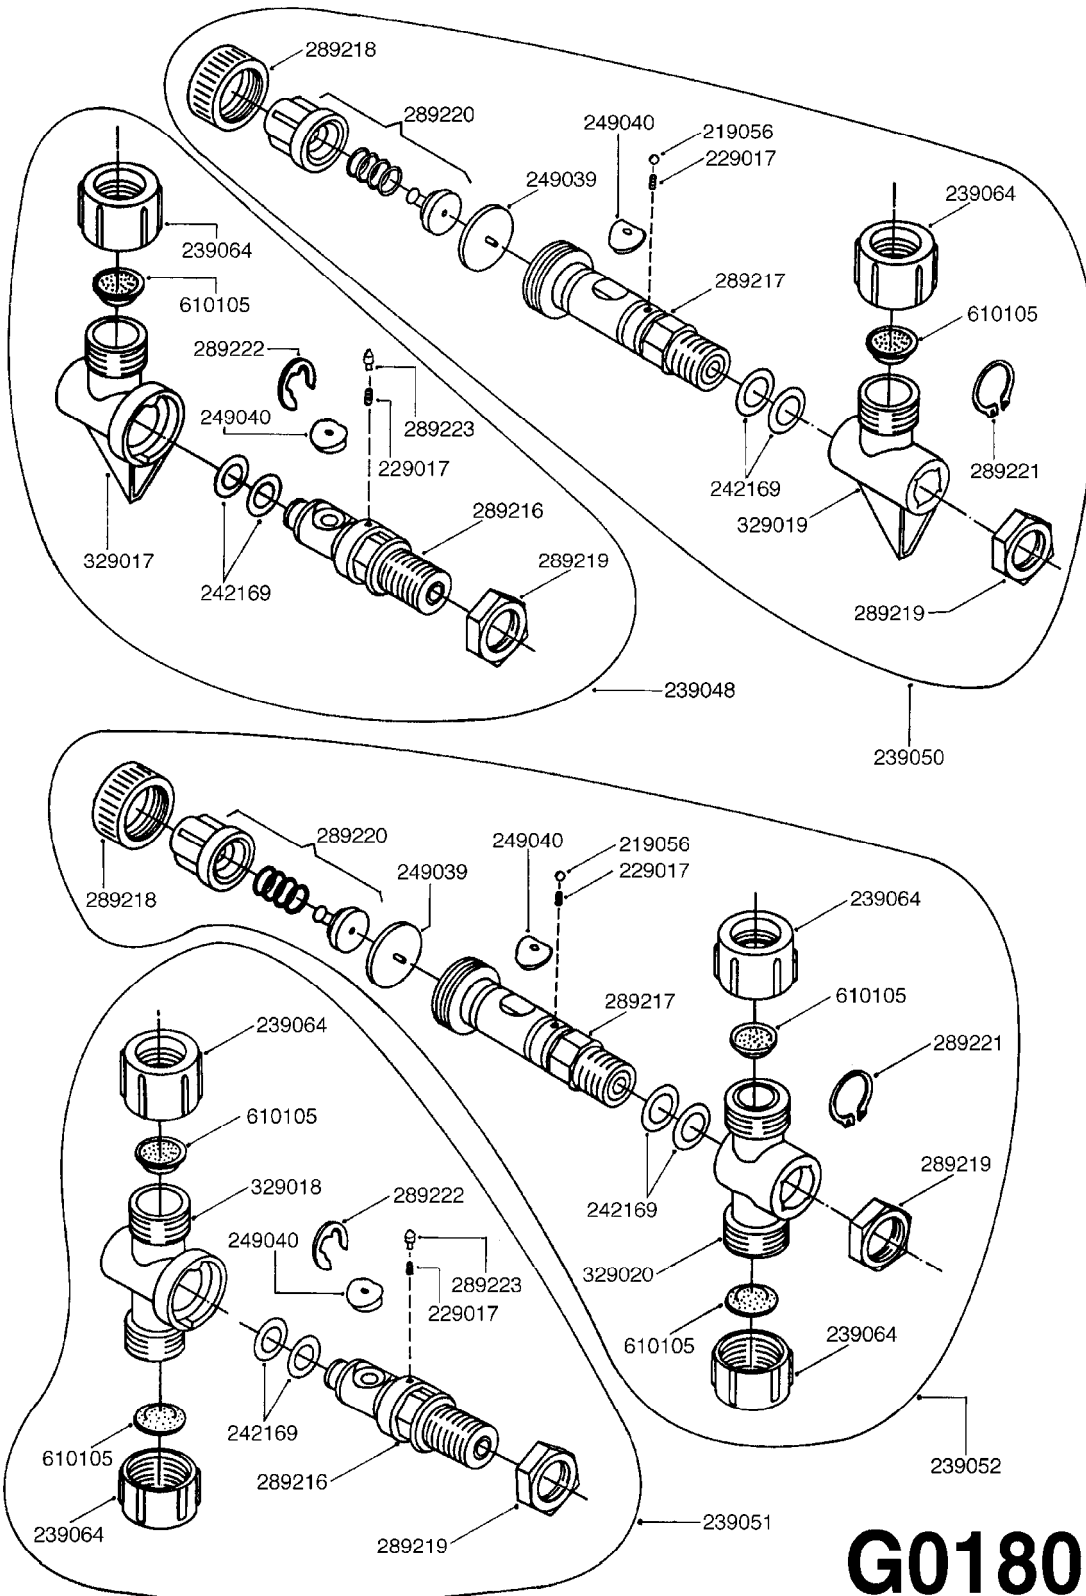

G0180

LB/LP-SINGLE & DOUBLE NOZZLES
G0180-HIN, 01:01:16

Page 1

Date 16.03.2016 14:26

parts-n°	order qty	description
219056	1	BALL F.NOZZLE HOLDER LB
229017	1	SPRING F.NOZZLE HOLDER LB
239048	1	NOZZLE BODY F.LB W/O NON DRIP
239050	1	NOZZLE ASSY.NO DRIP SINGLE
239051	1	NOZZLE ASSY.NO DRIP DOUBLE
239052	1	NOZZLE ASSY.DOUBLE
239064	1	NYLON NUT - ARAG
242169	1	O-RING F.NOZZLE HOLDER LB50
249039	1	DIAPHRAGM F. CHECK VALVE LB50
249040	1	PIN F.NOZZLE HOLDER LB
289216	1	HOLDER F.ARAG DOUBLE NOZZLE
289217	1	HOLDER F.ARAG NON-DRIP
289218	1	NUT ARAG
289219	1	NUT 1/4" ARAG
289220	1	SPRING ASSEMBLY ARAG
289221	1	SNAP RING ARAG
289222	1	RETAINER CLIP - ARAG
289223	1	LOCK PIN F.NOZZLE
329017	1	ADJ.NOZZLE HOLDER ARAG NO-DRIP
329018	1	ADJ.DOUBLE NOZ.HOLDER - ARAG
329019	1	ADJ.NOZZLE HOLDER ARAG NO-DRIP
329020	1	ADJ.DOUBLE NOZ.HOLDER - ARAG
610105	1	NOZZLE FILTER