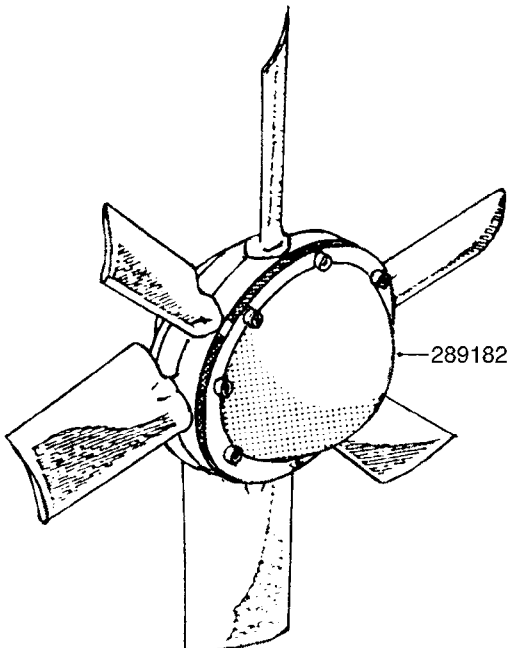

G0050

LE - BLOWER FAN
G0050-HIN, 01:01:16

Page 1

Date 16.03.2016 14:26

parts-n°	order qty	description
120373	1	CENTER WHEEL F/D. 750/650
120374	1	FLANGE F/CENTER WHEEL 750/650
120375	1	CENTER FOR WING
159983	1	DISTANCE TUBE
210769	1	SEAL OIL 62 X 40 X 10
210771	1	BALL BEARING 6007 SRS1
284217	1	FAN BLADE F.750 LE
284218	1	SNAP-RING INNER 62X2
289182	1	FAN 750 ALT 739995
451034	1	SCREW M8X50 HEX
451035	1	SCREW M10X70 HEX
460143	1	NUT HEX M8 LOCK A2 DIN985
460423	1	NUT HEX M10X1.5 LOCK
471072	1	WASHER M10 EL2
471103	1	WASHER D8 BRASS