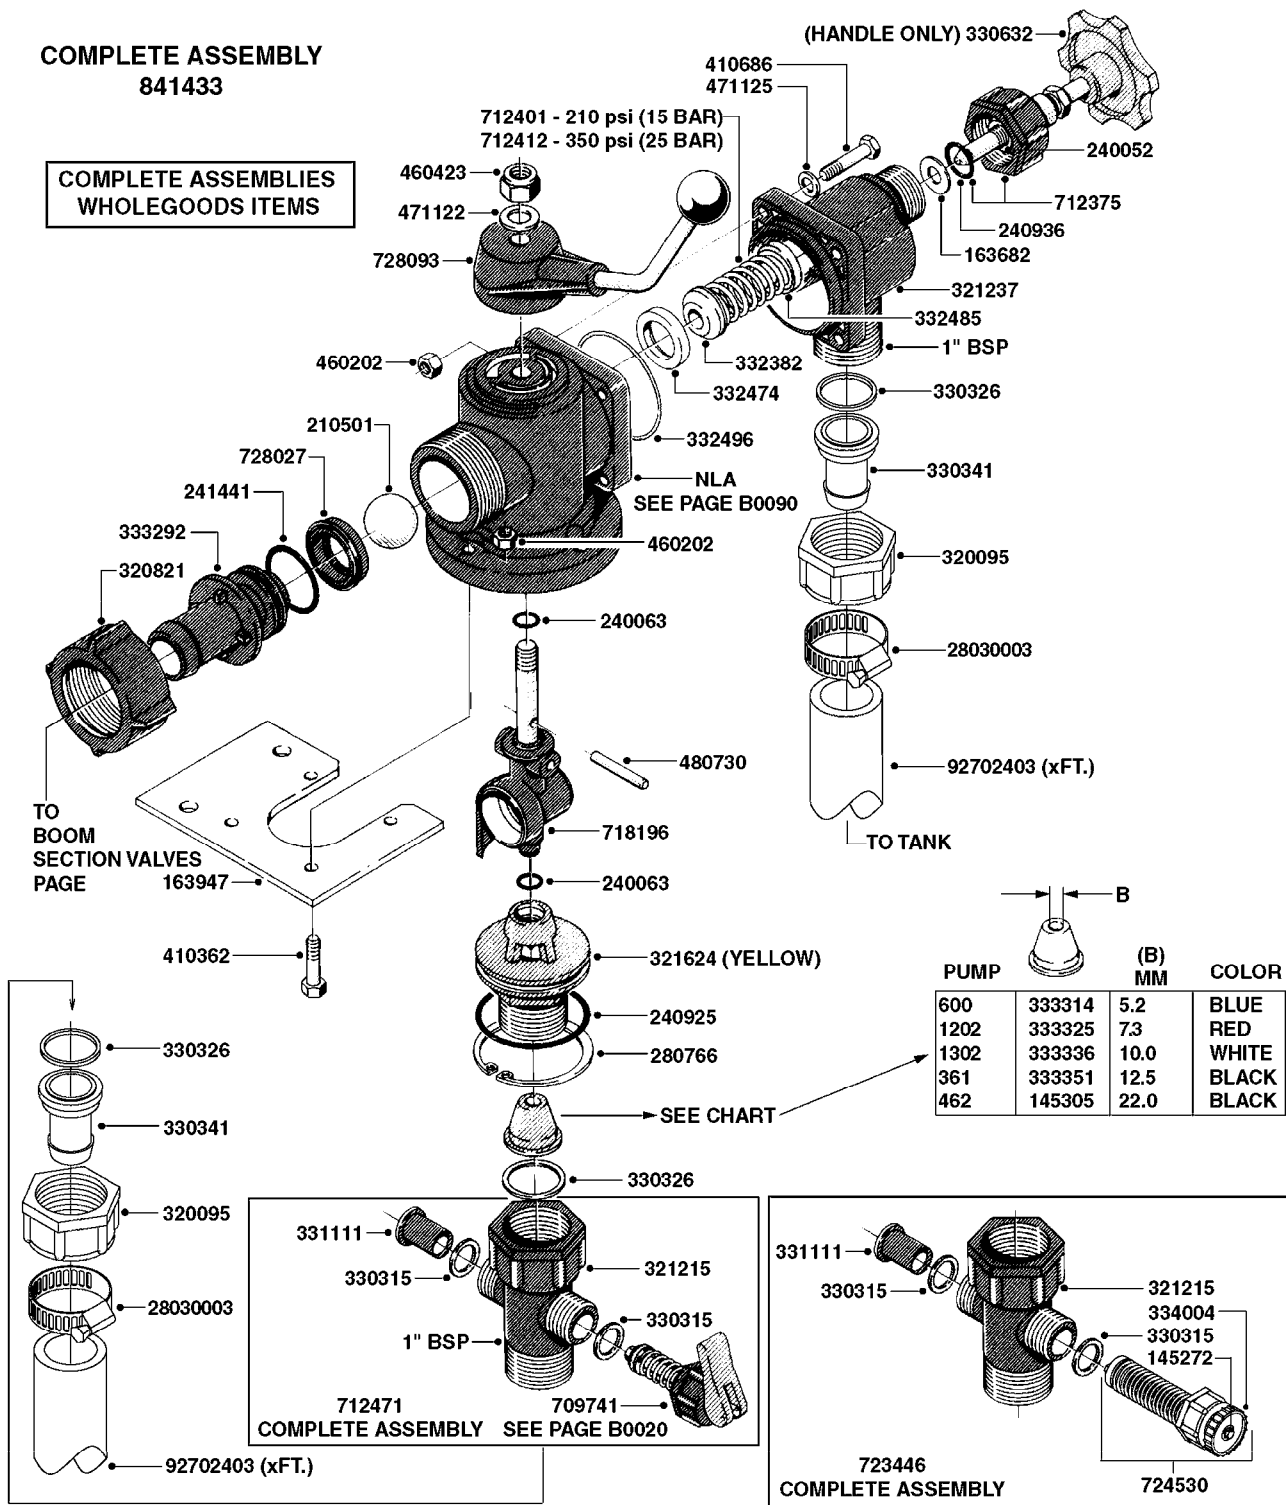

**COMPLETE ASSEMBLY
841433**

**COMPLETE ASSEMBLIES
WHOLEGOODS ITEMS**

PUMP		(B) MM	COLOR
600	333314	5.2	BLUE
1202	333325	7.3	RED
1302	333336	10.0	WHITE
361	333351	12.5	BLACK
462	145305	22.0	BLACK

B0080