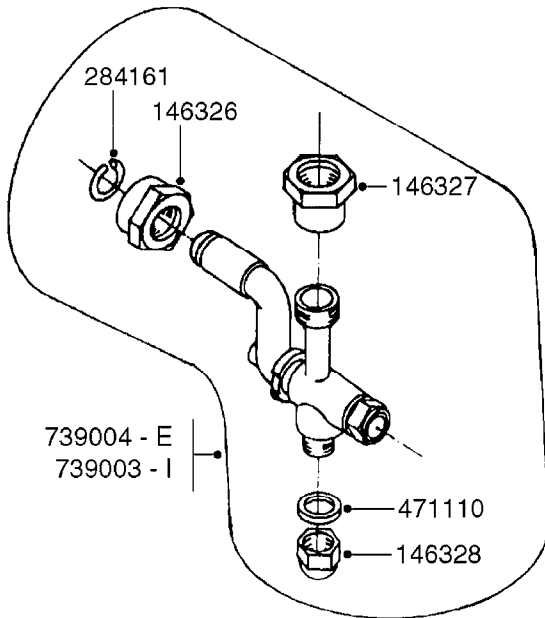

**G0050**

LE - BLOWER FAN  
G0050-HIN, 01:01:16

Page 1

Date 16.03.2016 14:26

parts-n°	order qty	description
120373	1	CENTER WHEEL F/D. 750/650
120374	1	FLANGE F/CENTER WHEEL 750/650
120375	1	CENTER FOR WING
159983	1	DISTANCE TUBE
210769	1	SEAL OIL 62 X 40 X 10
210771	1	BALL BEARING 6007 SRS1
284217	1	FAN BLADE F.750 LE
284218	1	SNAP-RING INNER 62X2
289182	1	FAN 750 ALT 739995
451034	1	SCREW M8X50 HEX
451035	1	SCREW M10X70 HEX
460143	1	NUT HEX M8 LOCK A2 DIN985
460423	1	NUT HEX M10X1.5 LOCK
471072	1	WASHER M10 EL2
471103	1	WASHER D8 BRASS

**G0180**

LB/LP-SINGLE & DOUBLE NOZZLES  
G0180-HIN, 01:01:16

Page 1

Date 16.03.2016 14:26

parts-n°	order qty	description
219056	1	BALL F.NOZZLE HOLDER LB
229017	1	SPRING F.NOZZLE HOLDER LB
239048	1	NOZZLE BODY F.LB W/O NON DRIP
239050	1	NOZZLE ASSY.NO DRIP SINGLE
239051	1	NOZZLE ASSY.NO DRIP DOUBLE
239052	1	NOZZLE ASSY.DOUBLE
239064	1	NYLON NUT - ARAG
242169	1	O-RING F.NOZZLE HOLDER LB50
249039	1	DIAPHRAGM F. CHECK VALVE LB50
249040	1	PIN F.NOZZLE HOLDER LB
289216	1	HOLDER F.ARAG DOUBLE NOZZLE
289217	1	HOLDER F.ARAG NON-DRIP
289218	1	NUT ARAG
289219	1	NUT 1/4" ARAG
289220	1	SPRING ASSEMBLY ARAG
289221	1	SNAP RING ARAG
289222	1	RETAINER CLIP - ARAG
289223	1	LOCK PIN F.NOZZLE
329017	1	ADJ.NOZZLE HOLDER ARAG NO-DRIP
329018	1	ADJ.DOUBLE NOZ.HOLDER - ARAG
329019	1	ADJ.NOZZLE HOLDER ARAG NO-DRIP
329020	1	ADJ.DOUBLE NOZ.HOLDER - ARAG
610105	1	NOZZLE FILTER