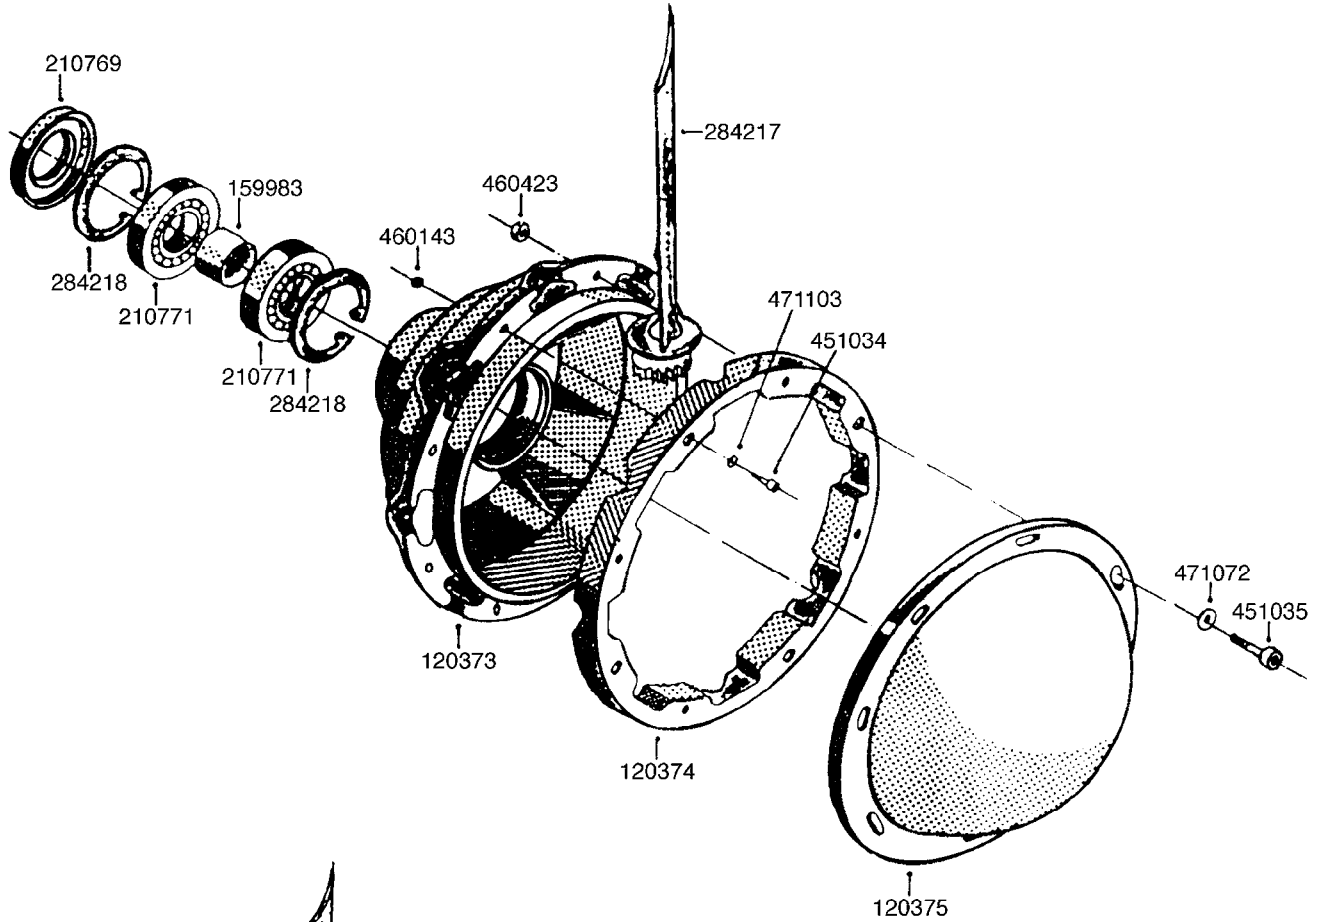

G0050

LE - BLOWER FAN
G0050-HIN, 01:01:16

Page 1

Date 16.03.2016 14:26

parts-n°	order qty	description
120373	1	CENTER WHEEL F/D. 750/650
120374	1	FLANGE F/CENTER WHEEL 750/650
120375	1	CENTER FOR WING
159983	1	DISTANCE TUBE
210769	1	SEAL OIL 62 X 40 X 10
210771	1	BALL BEARING 6007 SRS1
284217	1	FAN BLADE F.750 LE
284218	1	SNAP-RING INNER 62X2
289182	1	FAN 750 ALT 739995
451034	1	SCREW M8X50 HEX
451035	1	SCREW M10X70 HEX
460143	1	NUT HEX M8 LOCK A2 DIN985
460423	1	NUT HEX M10X1.5 LOCK
471072	1	WASHER M10 EL2
471103	1	WASHER D8 BRASS