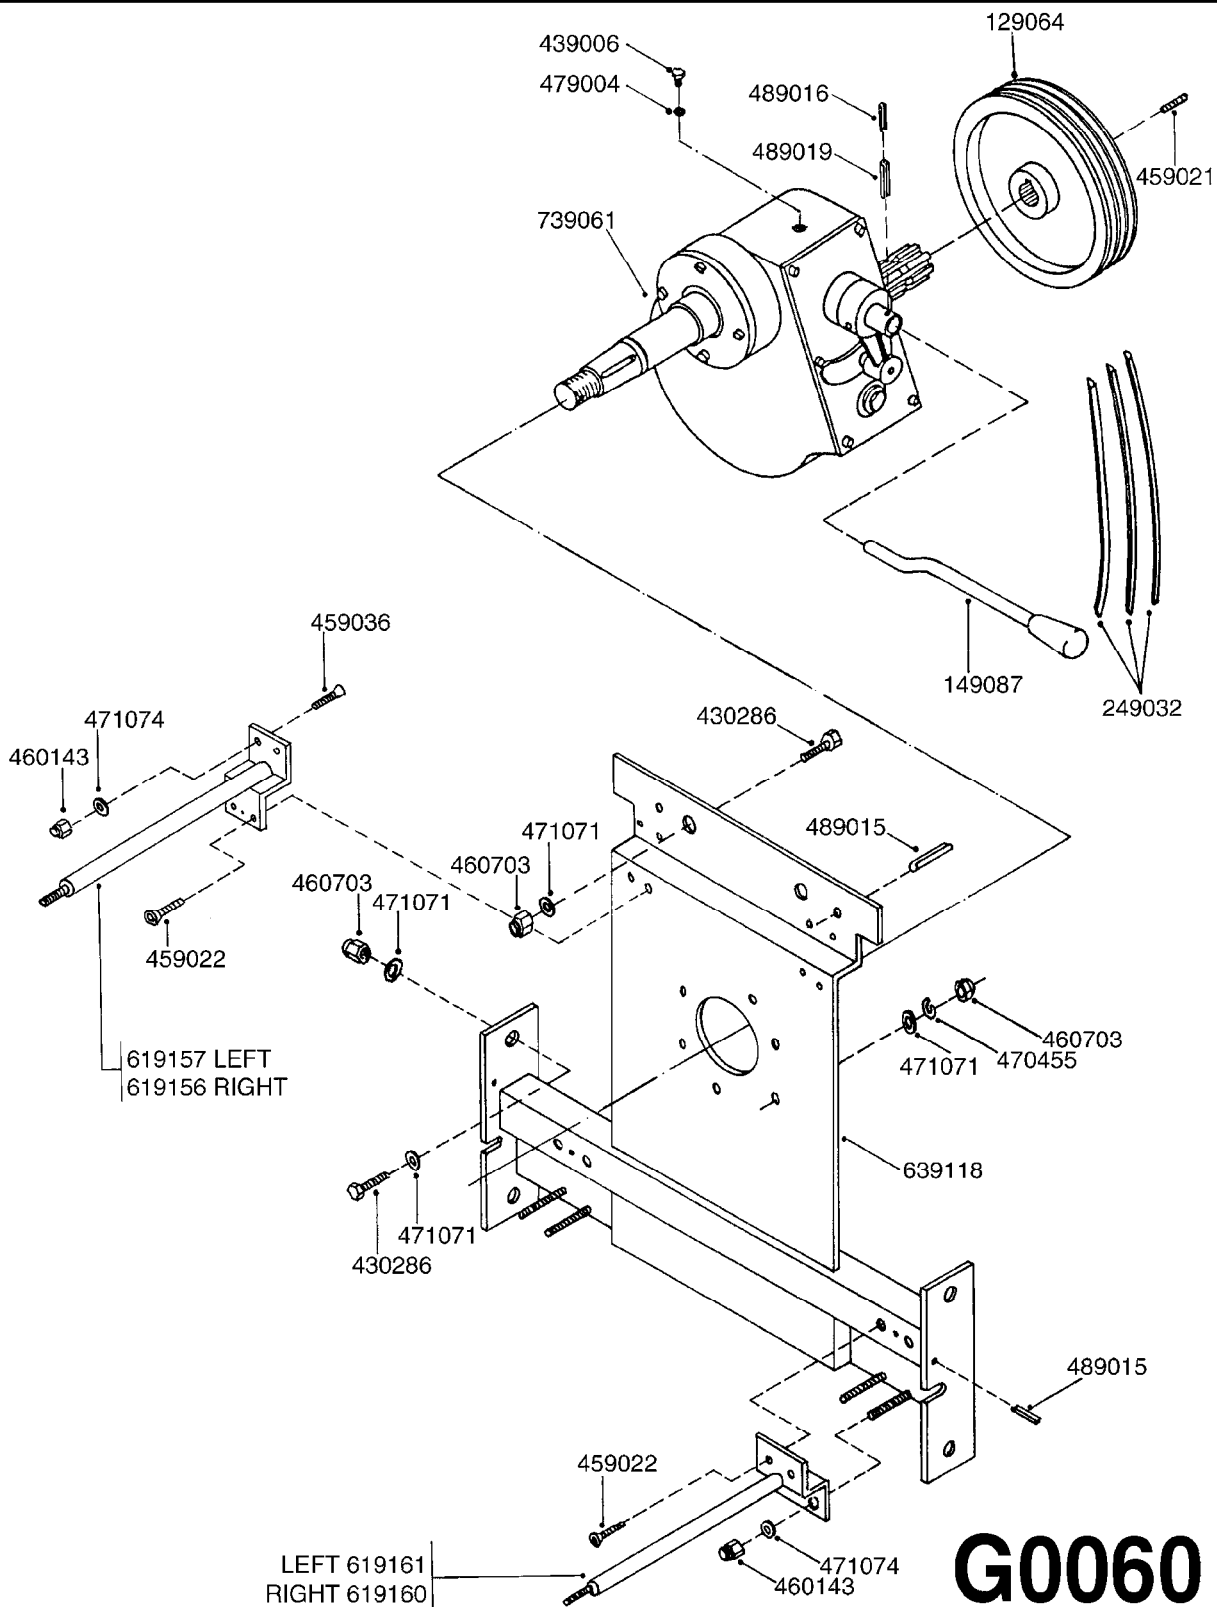

**G0040**

LE - BLOWER  
G0040-HIN, 01:01:16

parts-n°	order qty	description
120314	1	PULLEY D350 4C/SPZ
120375	1	CENTER FOR WING
130397	1	NOZZLE HOLDER UPPER PART
139032	1	JET BODY LB - ARAG
146328	1	TOP NUT M12 BRASS
146329	1	END SOCKET 1/2"
146414	1	TERMINATION STOPPER 22 X 100
146428	1	DISTANCE RING D 25 X 5
149078	1	WASHER
157002	1	FEED LINE STAINLESS TE 820
159984	1	OIL TUBE F/GEAR BOX
171434	1	BRACKET FOR HARDI LOGO
194309	1	KEY 8 X 7 X 40
231962	1	ELBOW BRASS 1/2"
232070	1	ELBOW 1/2" BRASS M-22.100 H
239002	1	NUT 1/2" BSP BRASS F.BULKHEAD
239048	1	NOZZLE BODY F.LB W/O NON DRIP
242161	1	O-RING 6 X 3.0
284240	1	SNAP-RING OUTER 35X1.5
289182	1	FAN 750 ALT 739995
322213	1	END SOCKET 1/2"
359065	1	FAN HOUSING CONE 750MM LE
359067	1	FAN HOUSING OUTER 750MM LE
420582	1	BOLT HEX 8.8 DEL M8X20 FT A2
450972	1	SCREW M6X15 ALLEN GALV.
450979	1	SCREW M8X20 HEX
451035	1	SCREW M10X70 HEX
451037	1	SCREW M6X20 HEX
460364	1	NUT HEX M8 GALV.
461231	1	NUT HEX M6 BRASS
461284	1	NUT HEX M24X2 SLOTTED
470455	1	WASHER D12 SPRING
471069	1	WASHER D6.5D20X1.5 BRASS
471071	1	WASHER M12 GALV
471072	1	WASHER M10 EL2
471074	1	WASHER M8 ELZ
471075	1	WASHER M8 LOCK
471104	1	WASHER D6 STAR
471108	1	WASHER D44D25X4.5
471120	1	WASHER D50,9D35X5
479022	1	WASHER D.22 GALV.
480738	1	PIN D5X40 SPLIT
619020	1	H20830304 FITT. F. GRID D820
636619	1	SAFETY GRATE D740 WITH 4 BRA-
639235	1	FAN SCREEN TOP 750MM LE
726924	1	CENTRIFUGAL CLUTCH D. 150

**G0050**

LE - BLOWER FAN  
G0050-HIN, 01:01:16

Page 1

Date 16.03.2016 14:26

parts-n°	order qty	description
120373	1	CENTER WHEEL F/D. 750/650
120374	1	FLANGE F/CENTER WHEEL 750/650
120375	1	CENTER FOR WING
159983	1	DISTANCE TUBE
210769	1	SEAL OIL 62 X 40 X 10
210771	1	BALL BEARING 6007 SRS1
284217	1	FAN BLADE F.750 LE
284218	1	SNAP-RING INNER 62X2
289182	1	FAN 750 ALT 739995
451034	1	SCREW M8X50 HEX
451035	1	SCREW M10X70 HEX
460143	1	NUT HEX M8 LOCK A2 DIN985
460423	1	NUT HEX M10X1.5 LOCK
471072	1	WASHER M10 EL2
471103	1	WASHER D8 BRASS