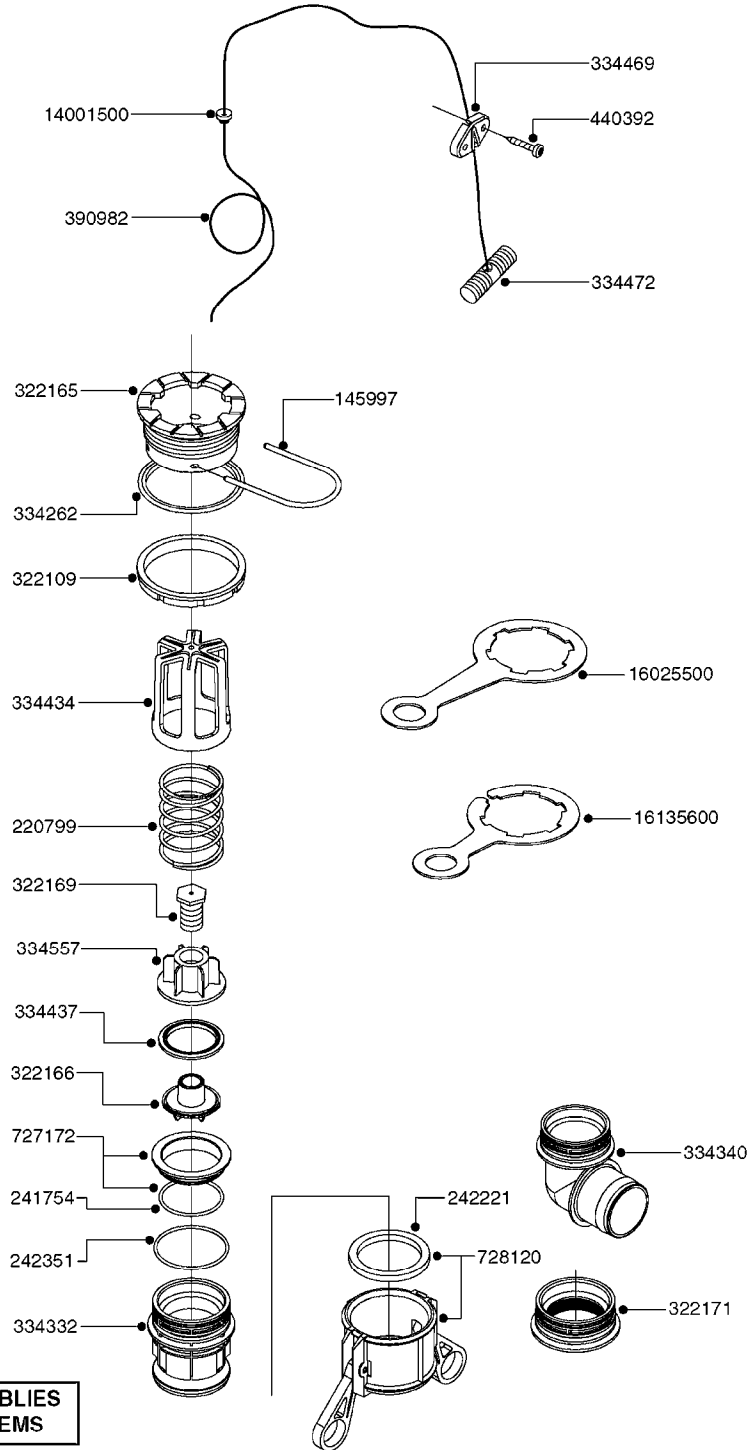

CLEAN WATER TANK  
K0130-HIN, 01:01:16

COMPLETE TANK ASSY : 722072

**K0130**

CLEAN WATER TANK  
K0130-HIN, 01:01:16

Page 1  
Date 16.03.2016 14:26

parts-n°	order qty	description
161370	1	BKT.CLEAN WATER BOTT. VALVE
179989	1	BRKT. F. 3 GAL. TANK
281551	1	BALL VALVE 1/2"
320084	1	FITT.DK NUT 1/2" BSP
320482	1	FITT.DK ELB. 1/2" BSP 60 DEG.
321296	1	FITT.DK BULKHEAD 1/2" BSP SING
321307	1	FITT.DK NUT 1/2" BSP JAMB
321742	1	FITT.DK BULKHEAD 1/2' BSP
330212	1	O-RING D19/D14X2.4 F.1/2"NUT
330687	1	FITT.DK HB 1/2" F. 1/2" NUT
332592	1	O-RING D26/D20X3
334534	1	CLAMP HOSE PLASTIC 1/2"
420604	1	BOLT HEX 8.8 DEL M10X25 FT DIN933
420626	1	BOLT HEX 8.8 DEL M10X20 FT
421046	1	BOLT HEX 8.8 DEL M8X25 FT A2 DIN933
430721	1	BOLT HEX 8.8 DEL M12X40 FT
430802	1	BOLT HEX 8.8 DEL M12X75
430846	1	BOLT HEX 8.8 DEL M12X80
430870	1	BOLT HEX 8.8 DEL M12X55 FT
460364	1	NUT HEX M8 GALV.
460423	1	NUT HEX M10X1.5 LOCK
460703	1	NUT HEX M12X1.75 LOCK DIN985
471127	1	WASHER, M12, Ø24/13.0X 2.5, SS
614396	1	CLEAN WATER BRACKET MB
614409	1	BRACKET FOR FOAM MARKER
717577	1	VALVE F.CLEAN WATER TANK
722072	1	CLEAN WATER TANK W FRAME & TAP
725901	1	LID F.WATER BOTTLE VENTED
927269	1	HOSE R X PVC X 1/2 X 0012"
10091103	1	BOLT HEX 3/8 NC GR.2 03.00'
10171703	1	BOLT HEX 3/8 NC GR.2 03.50"
10212903	1	NUT HEX NC (NYLON LOCK) 3/8"
10511303	1	FLATBAR L350/17DEG.CLEAN WATER
10511403	1	FLATBAR 104MM CLEAN WATER
10511503	1	BKT.CLEAN WATER MOUNT EAGLE
10598403	1	BOLT HEX HCS3/8-16 X 4 Z 5
63026303	1	CLEAN WATER TANK BRKT, ATV