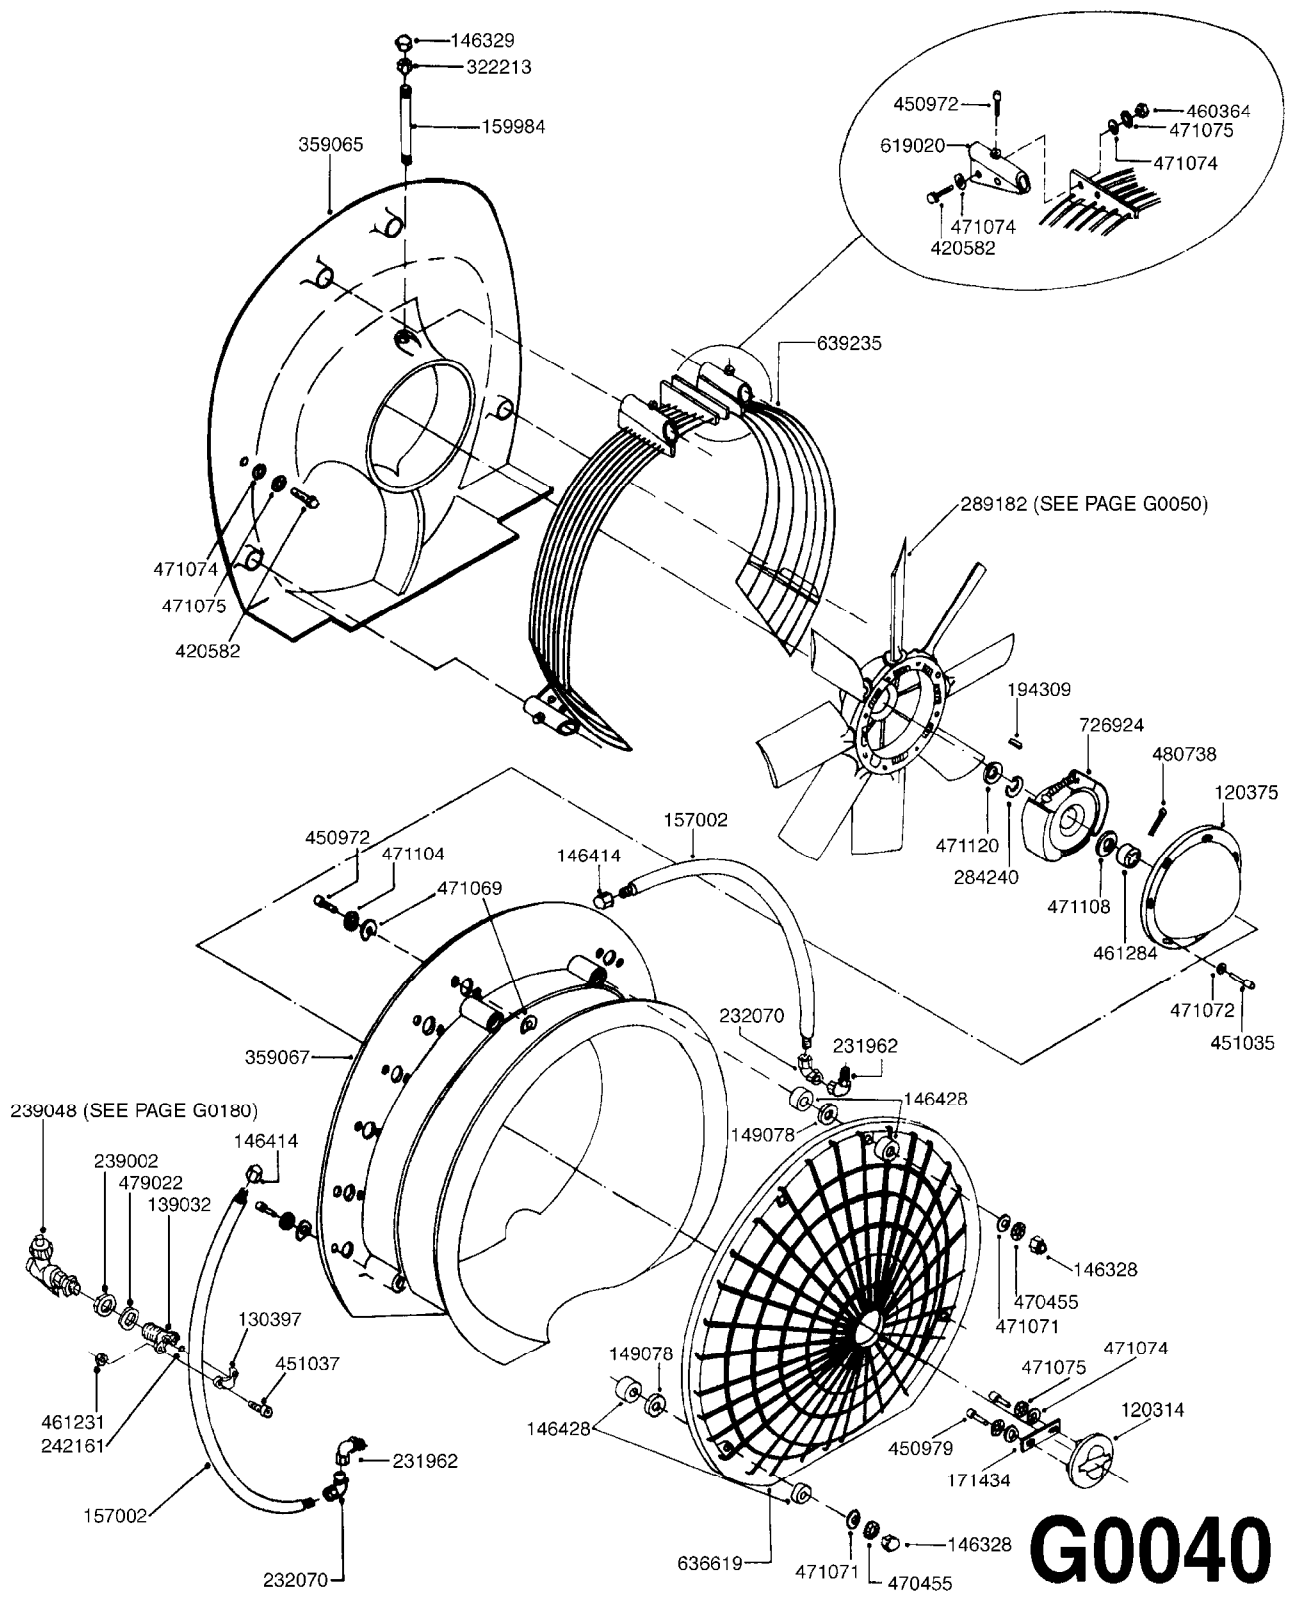

**G0040**

LE - BLOWER  
G0040-HIN, 01:01:16

parts-n°	order qty	description
120314	1	PULLEY D350 4C/SPZ
120375	1	CENTER FOR WING
130397	1	NOZZLE HOLDER UPPER PART
139032	1	JET BODY LB - ARAG
146328	1	TOP NUT M12 BRASS
146329	1	END SOCKET 1/2"
146414	1	TERMINATION STOPPER 22 X 100
146428	1	DISTANCE RING D 25 X 5
149078	1	WASHER
157002	1	FEED LINE STAINLESS TE 820
159984	1	OIL TUBE F/GEAR BOX
171434	1	BRACKET FOR HARDI LOGO
194309	1	KEY 8 X 7 X 40
231962	1	ELBOW BRASS 1/2"
232070	1	ELBOW 1/2" BRASS M-22.100 H
239002	1	NUT 1/2" BSP BRASS F.BULKHEAD
239048	1	NOZZLE BODY F.LB W/O NON DRIP
242161	1	O-RING 6 X 3.0
284240	1	SNAP-RING OUTER 35X1.5
289182	1	FAN 750 ALT 739995
322213	1	END SOCKET 1/2"
359065	1	FAN HOUSING CONE 750MM LE
359067	1	FAN HOUSING OUTER 750MM LE
420582	1	BOLT HEX 8.8 DEL M8X20 FT A2
450972	1	SCREW M6X15 ALLEN GALV.
450979	1	SCREW M8X20 HEX
451035	1	SCREW M10X70 HEX
451037	1	SCREW M6X20 HEX
460364	1	NUT HEX M8 GALV.
461231	1	NUT HEX M6 BRASS
461284	1	NUT HEX M24X2 SLOTTED
470455	1	WASHER D12 SPRING
471069	1	WASHER D6.5D20X1.5 BRASS
471071	1	WASHER M12 GALV
471072	1	WASHER M10 EL2
471074	1	WASHER M8 ELZ
471075	1	WASHER M8 LOCK
471104	1	WASHER D6 STAR
471108	1	WASHER D44D25X4.5
471120	1	WASHER D50,9D35X5
479022	1	WASHER D.22 GALV.
480738	1	PIN D5X40 SPLIT
619020	1	H20830304 FITT. F. GRID D820
636619	1	SAFETY GRATE D740 WITH 4 BRA-
639235	1	FAN SCREEN TOP 750MM LE
726924	1	CENTRIFUGAL CLUTCH D. 150