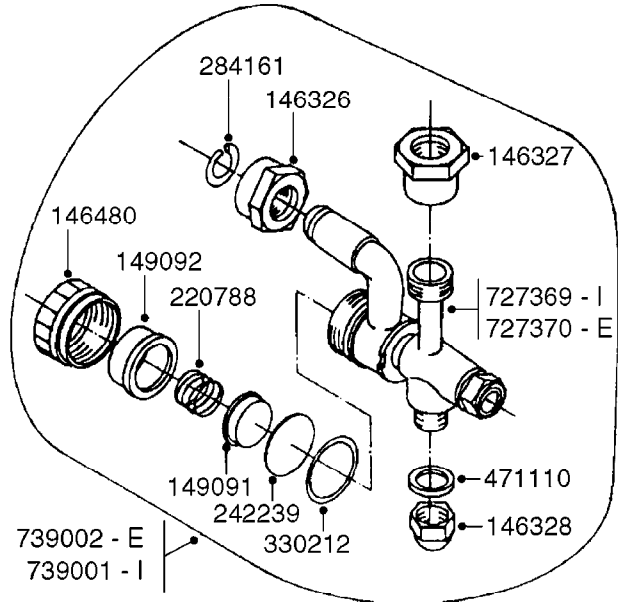

**G0050**

LE - BLOWER FAN  
G0050-HIN, 01:01:16

Page 1

Date 16.03.2016 14:26

parts-n°	order qty	description
120373	1	CENTER WHEEL F/D. 750/650
120374	1	FLANGE F/CENTER WHEEL 750/650
120375	1	CENTER FOR WING
159983	1	DISTANCE TUBE
210769	1	SEAL OIL 62 X 40 X 10
210771	1	BALL BEARING 6007 SRS1
284217	1	FAN BLADE F.750 LE
284218	1	SNAP-RING INNER 62X2
289182	1	FAN 750 ALT 739995
451034	1	SCREW M8X50 HEX
451035	1	SCREW M10X70 HEX
460143	1	NUT HEX M8 LOCK A2 DIN985
460423	1	NUT HEX M10X1.5 LOCK
471072	1	WASHER M10 EL2
471103	1	WASHER D8 BRASS

**G0180**

LB/LP-SINGLE & DOUBLE NOZZLES  
G0180-HIN, 01:01:16

Page 1

Date 16.03.2016 14:26

parts-n°	order qty	description
219056	1	BALL F.NOZZLE HOLDER LB
229017	1	SPRING F.NOZZLE HOLDER LB
239048	1	NOZZLE BODY F.LB W/O NON DRIP
239050	1	NOZZLE ASSY.NO DRIP SINGLE
239051	1	NOZZLE ASSY.NO DRIP DOUBLE
239052	1	NOZZLE ASSY.DOUBLE
239064	1	NYLON NUT - ARAG
242169	1	O-RING F.NOZZLE HOLDER LB50
249039	1	DIAPHRAGM F. CHECK VALVE LB50
249040	1	PIN F.NOZZLE HOLDER LB
289216	1	HOLDER F.ARAG DOUBLE NOZZLE
289217	1	HOLDER F.ARAG NON-DRIP
289218	1	NUT ARAG
289219	1	NUT 1/4" ARAG
289220	1	SPRING ASSEMBLY ARAG
289221	1	SNAP RING ARAG
289222	1	RETAINER CLIP - ARAG
289223	1	LOCK PIN F.NOZZLE
329017	1	ADJ.NOZZLE HOLDER ARAG NO-DRIP
329018	1	ADJ.DOUBLE NOZ.HOLDER - ARAG
329019	1	ADJ.NOZZLE HOLDER ARAG NO-DRIP
329020	1	ADJ.DOUBLE NOZ.HOLDER - ARAG
610105	1	NOZZLE FILTER