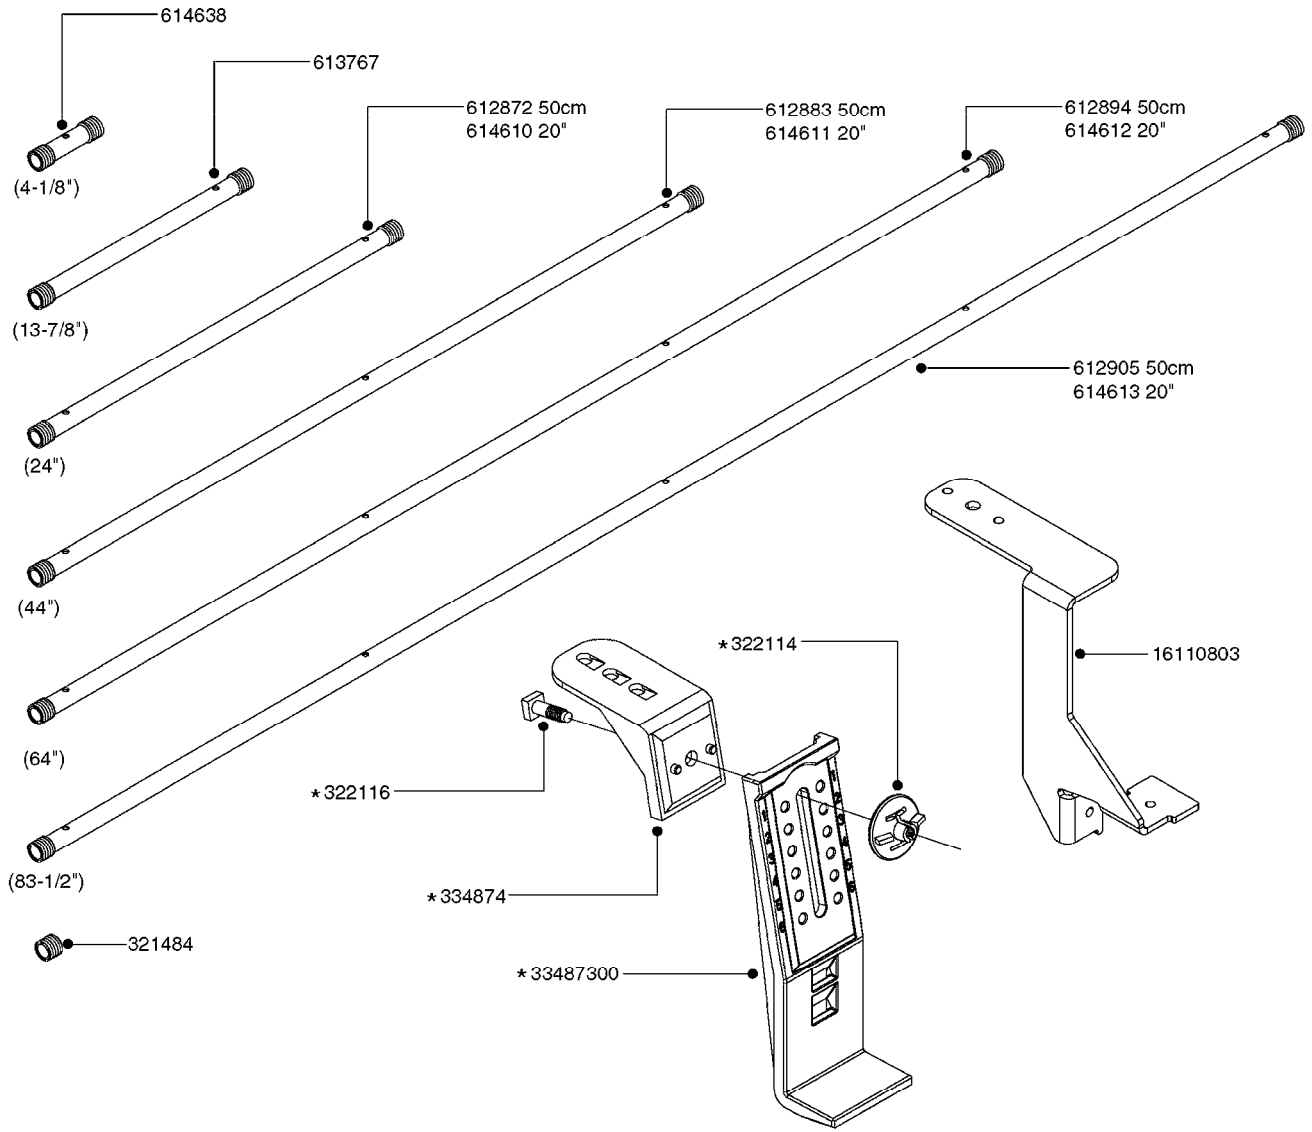

# D1100

DOUBLE NOZZLE HOLDER-SNAP FIT  
D1100-HIN, 01:01:16

Page 1

Date 12.08.2020 8:33

| Pos. | parts-n° | order qty | description                    |
|------|----------|-----------|--------------------------------|
| 1    | 372140   | 1         | HARDI ISO BLIND CAP            |
| 2    | 725078   | 1         | SNAP-FIT TRIPLET W/O NOZZ HOLD |
| 3    | 28032503 | 1         | DOUBLE NOZZLE HOLDER LD ISO    |
| 4    | 28040103 | 1         | O-RING F.DOUBLE NOZZLE HOLDER  |
| 5    | 28089103 | 1         | GASKET F.DOUBLE NOZZLE HOLDER  |
| 6    | 70056803 | 1         | DOUBLE NOZZLE CAP ORANGE LD 01 |
| 6    | 70056903 | 1         | DOUBLE NOZZLE CAP GREEN LD 015 |
| 6    | 70057003 | 1         | DOUBLE NOZZLE CAP YELLOW LD 02 |
| 6    | 70057103 | 1         | DOUBLE NOZZLE CAP LILAC LD 025 |
| 6    | 70057203 | 1         | DOUBLE NOZZLE CAP BLUE LD 03   |
| 6    | 70057303 | 1         | DOUBLE NOZZLE CAP RED LD 04    |
| 6    | 70057403 | 1         | DOUBLE NOZZLE CAP BROWN LD 05  |