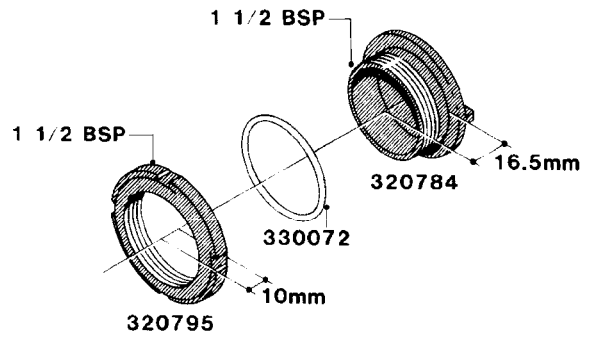

L0060

FITTINGS - BULKHEAD
L0060-HIN, 01:01:16

Page 1

Date 12.08.2020 8:33

parts-n°	order qty	description
141046	1	NUT 3/8" BSP
141341	1	NUT 1/4' BSP
240284	1	O-RING D82,5/75 X 3,5
320456	1	FITT.DK BULKHEAD 1"BSP DOUBLE
320467	1	FITT.DK BULKHEAD 1"BSP SINGLE
320471	1	FITT.DK NUT 1" BSP JAMB
320541	1	FITT.DK BULKHEAD 2-1/2'BSP SIN
320552	1	FITT.DK NUT 2-1/2' BSP JAMB
320644	1	FITT.DK ELB.3/4"HB X 1" BSP
320784	1	FITT.DK CAP 1-1/2" BSP
320795	1	FITT.DK NUT 1-1/2" BSP JAMB
320935	1	FITT.DK BULKHEAD 1/4' BSP SING
320946	1	FITT.DK BULKHEAD 3/8' BSP SING
321296	1	FITT.DK BULKHEAD 1/2" BSP SING
321307	1	FITT.DK NUT 1/2" BSP JAMB
321333	1	FITT.DK BULK 1-1/2" X 1"F BSP
330061	1	O-RING D16/D11X2,5
330072	1	O-RING D53.5/D45.5X4
330212	1	O-RING D19/D14X2.4 F.1/2"NUT
332577	1	O-RING D38/D30X4 F.1" PUR.
332592	1	O-RING D26/D20X3