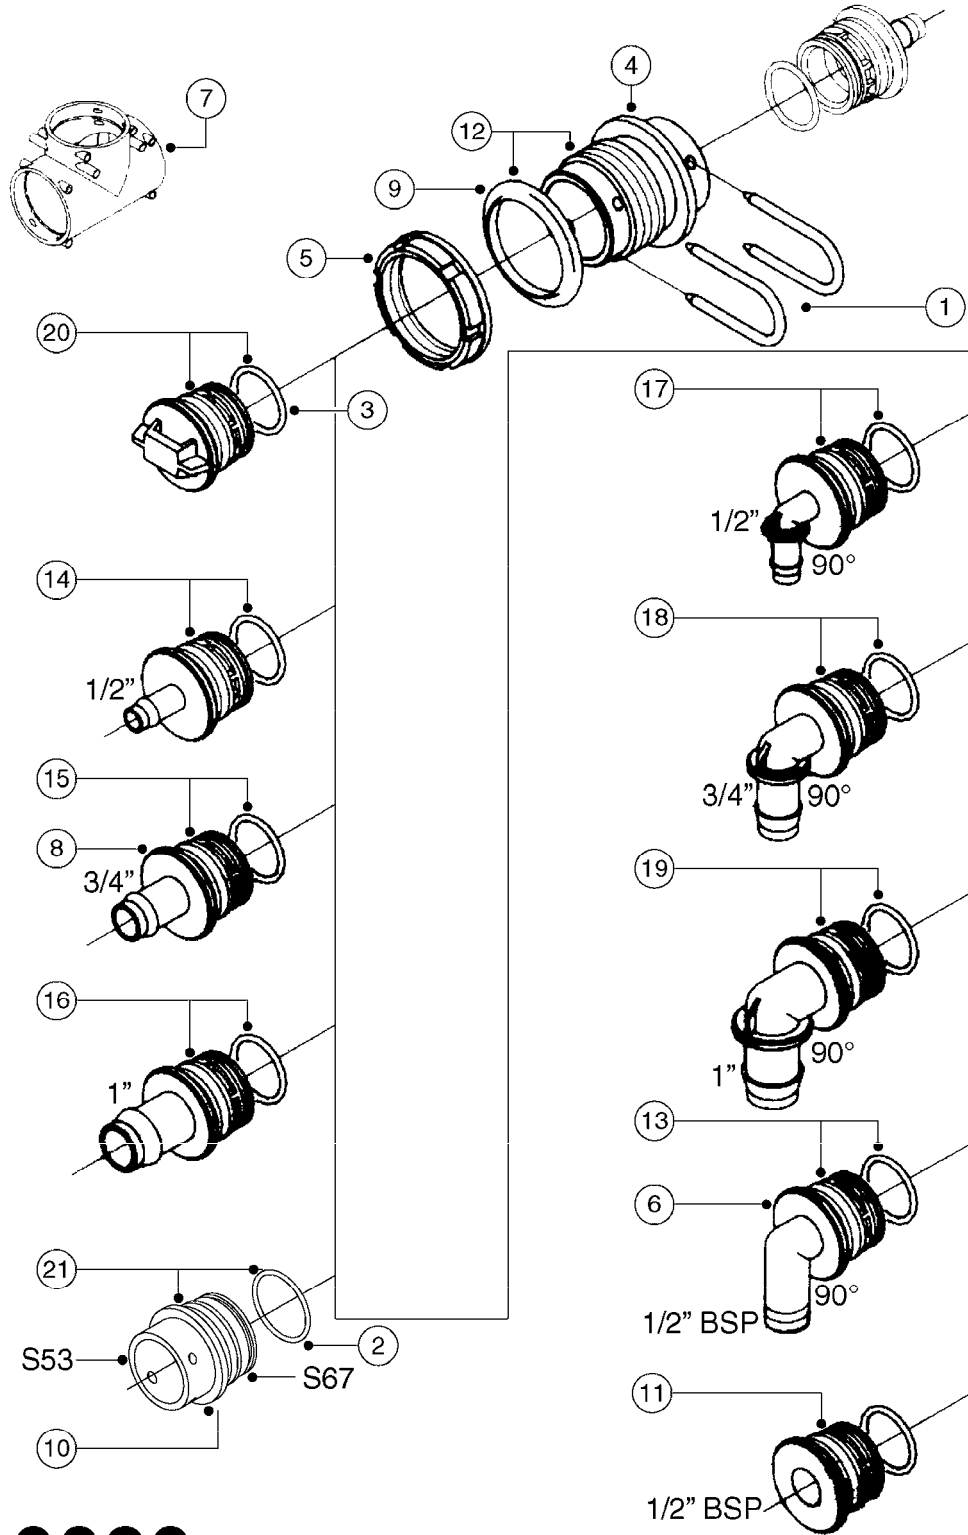

**L0070**

FITTINGS - S-40  
L0070-HIN, 13:09:17

Page 1

Date 12.08.2020 8:33

| Pos. | parts-n° | order qty | description                                    |
|------|----------|-----------|--|
| 1    | 145994   | 1         | FITT.DK S-40 FORK                              |
| 2    | 242108   | 1         | O-RING 3 X 19,2 70SH NITRIL<br>NITRIL (BLACK)  |
| 2    | 242355   | 1         | O-RING D19.2X3.0 VITON F.S-40<br>VITON (BROWN) |
| 3    | 322102   | 1         | FITT.DK S-40 BULKHEAD                          |
| 4    | 322106   | 1         | FITT.DK S-40 BULKHEAD NUT                      |
| 5    | 334225   | 1         | FITT.DK S-40 STR.3/8"                          |
| 6    | 334237   | 1         | FITT.DK S-40 ELB.3/8"                          |
| 7    | 334238   | 1         | FITT.DK S-40 ELB.1/2"                          |
| 8    | 334248   | 1         | FITT.DK S-40 PLUG                              |
| 9    | 334259   | 1         | GASKET F. S-40 BULKHEAD                        |
| 10   | 726462   | 1         | FITT. S40 BULKHEAD W.GASKET                    |
| 11   | 726567   | 1         | FITT.DK S-40 ELB.1/2" W.O-RING                 |
| 12   | 726693   | 1         | FITT.DK S-40 PLUG 1/8BSP ORING                 |