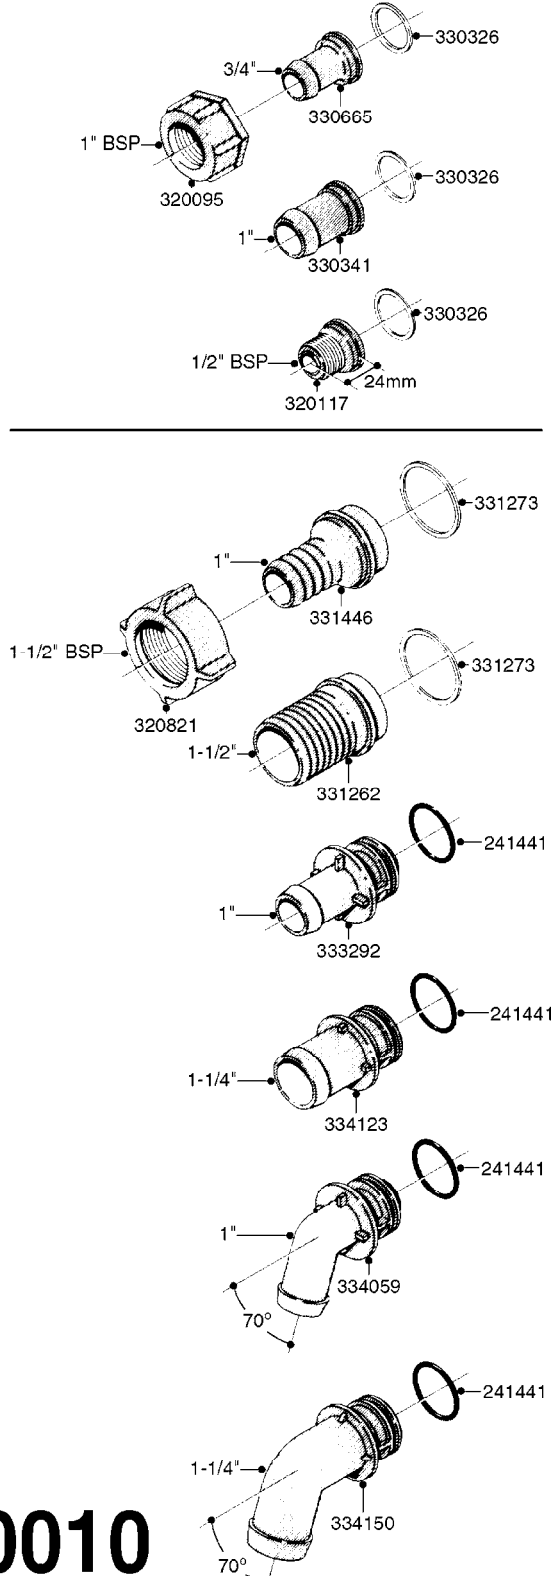

**L0010**

| parts-n° | order qty | description                     |
|----------|-----------|---------------------------------|
| 240085   | 1         | O-RING D13,1/8,3X02,4 NITRIL    |
| 241441   | 1         | O-RING D29.3X3                  |
| 242594   | 1         | O-RING D14 X 1.78 SCH.70-EPDM   |
| 320084   | 1         | FITT.DK NUT 1/2" BSP            |
| 320095   | 1         | FITT.DK NUT 1" BSP              |
| 320117   | 1         | FITT.DK CONN.1/2"BSP F. 1" CAP  |
| 320187   | 1         | FITT.DK CAP 3/8" BSP BLACK      |
| 320283   | 1         | FITT.DK NUT 3/4"BSP             |
| 320821   | 1         | FITT.DK NUT 1-1/2" BSP          |
| 321495   | 1         | FITT.DK REDUC 1/4'BSP F.3/4'NT  |
| 321576   | 1         | FITT.DK CONN 1/2"BSP F.3/4"NUT  |
| 330013   | 1         | O-RING 2.5 X 10 PUR             |
| 330212   | 1         | O-RING D19/D14X2.4 F.1/2"NUT    |
| 330326   | 1         | O-RING D30/D24X2 F.1"NUT        |
| 330341   | 1         | FITT.DK HB 1" F. 1" NUT         |
| 330595   | 1         | O-RING D24.6/D20X2.1 -3/4"      |
| 330665   | 1         | FITT.DK HB 3/4"F.1" NUT         |
| 330676   | 1         | FITT.DK HB 3/8" F. 1/2" NUT     |
| 330687   | 1         | FITT.DK HB 1/2" F. 1/2" NUT     |
| 330691   | 1         | FITT.DK HB 3/4'F.3/4' NUT       |
| 330783   | 1         | FITT.DK HB 3/8"F.3/8" NUT       |
| 331262   | 1         | FITT.DK HB 1-1/2" F. 1-1/2"NUT  |
| 331273   | 1         | O-RING D44/D38X2 F.1-1/2"       |
| 331446   | 1         | FITT.DK HB 1" F.1-1/2" NUT      |
| 331807   | 1         | FITT.DK HB 5/16" F.3/8" NUT     |
| 332286   | 1         | FITT.DK HB 1/2" F. 3/4" NUT     |
| 332905   | 1         | FITT.DK HB 1/2" F. 3/4" CAP     |
| 332927   | 1         | FITT.DK PLUG F. NOZZLE TUBE     |
| 333292   | 1         | FITT.DK HB 1"O'RING F.1-1/2"    |
| 333664   | 1         | FITT.DK HB 5/16' F. 1/2' NUT    |
| 334044   | 1         | FITT.DK HB 3/4' F. 3/4' CAP     |
| 334059   | 1         | FITT.DK EL 1" 110 DEG.F.1-1/2"  |
| 334123   | 1         | FITT.DK HB 1-1/4"O-RNG F.1-1/2" |
| 334150   | 1         | FITT.DK HB 1-1/4" 110 F.1-1/2"  |
| 390542   | 1         | PLUG WASHER FOR 3/4'CAP NUT     |
| 716236   | 1         | FITT.DK HB 1/2" ASSY. F. 3/4"   |
| 716413   | 1         | FITT.DK PLUG ASSY. F.NOZ TUBE   |
| 717426   | 1         | FITT.DK REDUC 1/4"BSP F.3/4"N   |
| 720856   | 1         | FITT.DK 1/2'BSP ASSY.F.3/4'NUT  |
| 724621   | 1         | FITT.DK HB 3/4"ASSY F.3/4" NUT  |