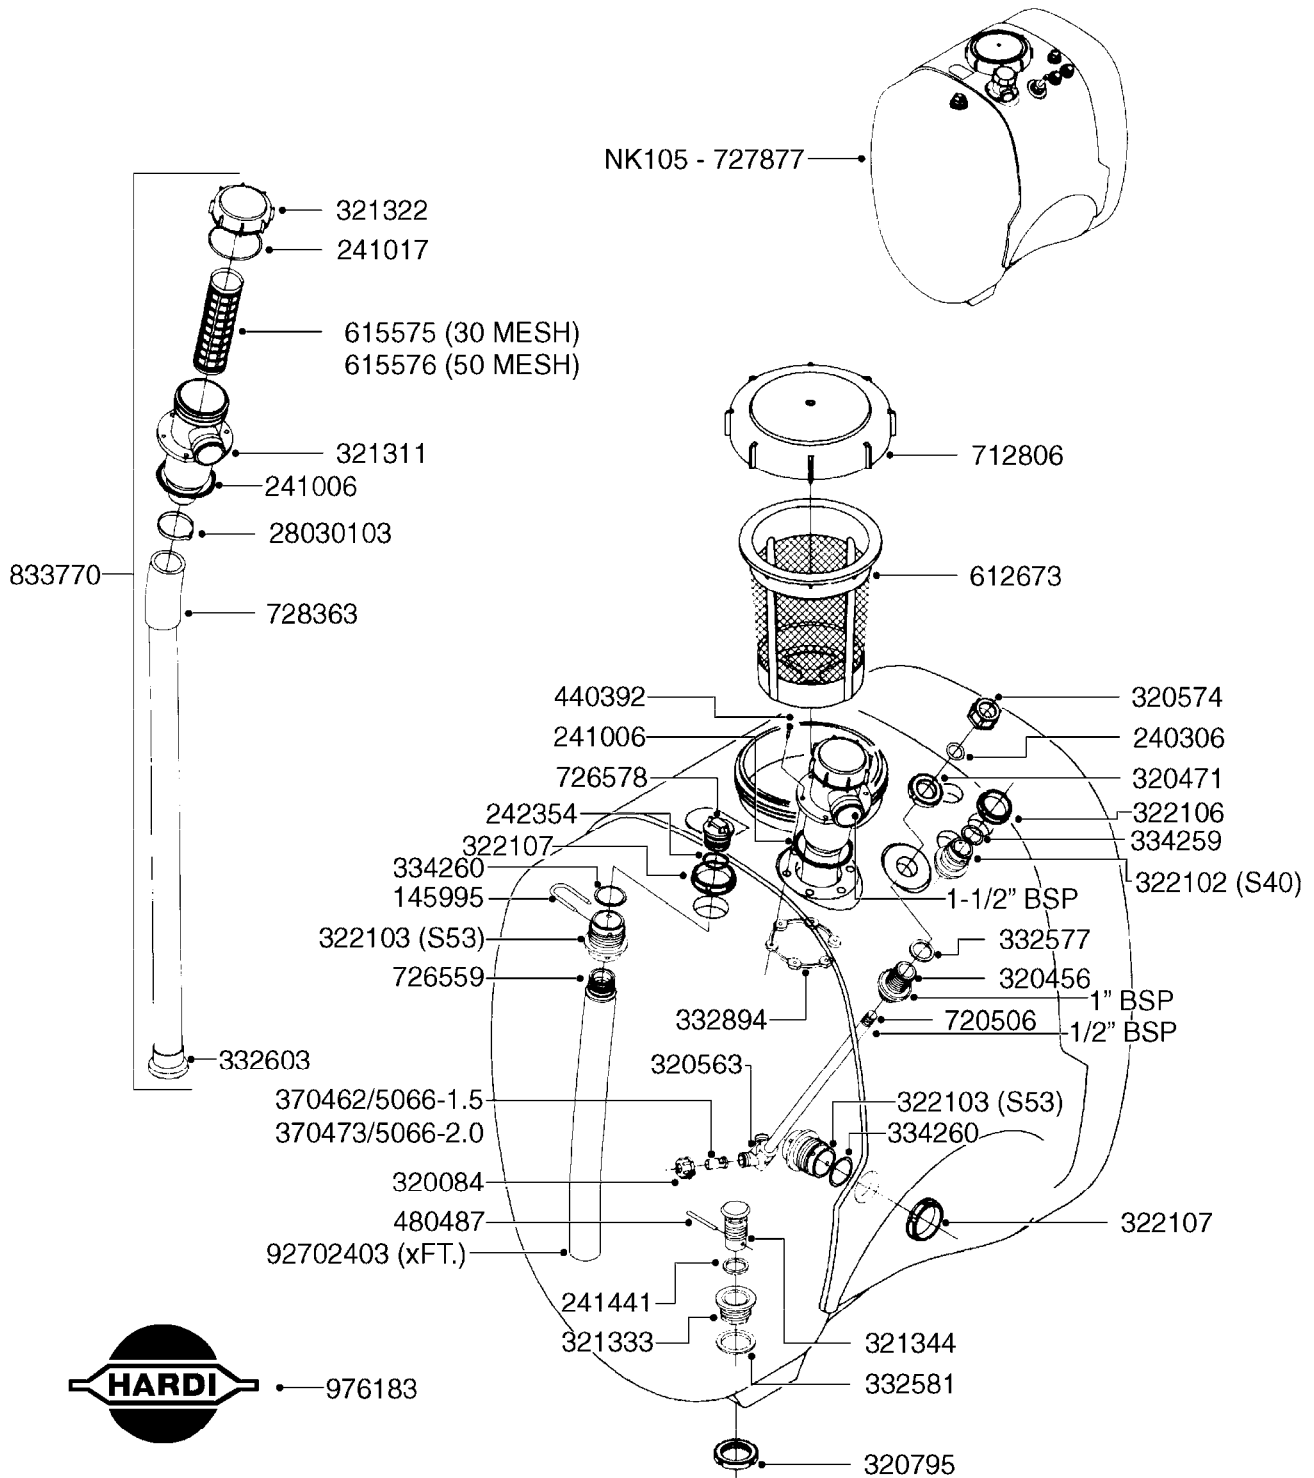

# D1110

NOZZLE TUBES & HOLDER-PLASTIC  
D1110-HIN, 08:04:19

Page 1

Date 12.08.2020 8:33

| parts-n° | order qty | description                         |
|----------|-----------|-------------------------------------|
| 321484   | 1         | BUSHING THREADED F.NOZZ.TUBE        |
| 322114   | 1         | NUT PLASTIC F.NOZZ.H                |
| 322116   | 1         | BOLT PLASTIC F.NOZZ.H.              |
| 334874   | 1         | NOZZLE HOLDER - TOP HALF            |
| 612872   | 1         | NOZZLE TUBE 2 HOLE L-24"/50CM       |
| 612883   | 1         | NOZZLE TUBE 3 HOLE L-44"/50CM       |
| 612894   | 1         | NOZZLE TUBE 4 HOLE L-64"/50CM       |
| 612905   | 1         | NOZZLE TUBE 5 HOLE L-83.5"/50C      |
| 613767   | 1         | NOZZLE TUBE 1 HOLE L-13.875"        |
| 614610   | 1         | NOZZLE TUBE 2 HOLE L-24"/SP20"      |
| 614611   | 1         | NOZZLE TUBE 3 HOLE L-44"/SP20"      |
| 614612   | 1         | NOZZLE TUBE 4 HOLE L-64"/SP20"      |
| 614613   | 1         | NOZZLE TUBE 5 HOLE L-83.5"/20"      |
| 614638   | 1         | NOZZLE TUBE 1 HOLE L-4.125"         |
| 614647   | 1         | NOZZLE TUBE L=600mm NO HOLES        |
| 614648   | 1         | NOZZLE TUBE L=1100mm NO HOLES       |
| 614649   | 1         | NOZZLE TUBE L=1600mm NO HOLES       |
| 614650   | 1         | NOZZLE TUBE L=2100mm NO HOLES       |
| 16110803 | 1         | NOZZLE BRACKET VAR SPACINGS         |
| 33487300 | 1         | NOZZLE HOLDER - BOTTOM HALF         |
| 74008203 | 1         | CLAMP & INSULATOR 100X60 (QTY.10)   |
| 74008303 | 1         | CLAMP & INSULATOR 80X60 MM (QTY.10) |
| 74008403 | 1         | CLAMP & INSULATOR 80X60 MM (QTY.5)  |
| 74008503 | 1         | CLAMP & INSULATOR 50X50 MM (QTY.10) |
| 74008603 | 1         | CLAMP & INSULATOR 50X50 MM (QTY.5)  |
| 74008703 | 1         | CLAMP & INSULATOR 30X50 MM (QTY.10) |
| 74008803 | 1         | CLAMP & INSULATOR 30X50 MM (QTY.5)  |
| 74008903 | 1         | NOZZLE HOLDER COMPLETE (QTY.10)     |
| 74009003 | 1         | NOZZLE HOLDER COMPLETE (QTY.5)      |