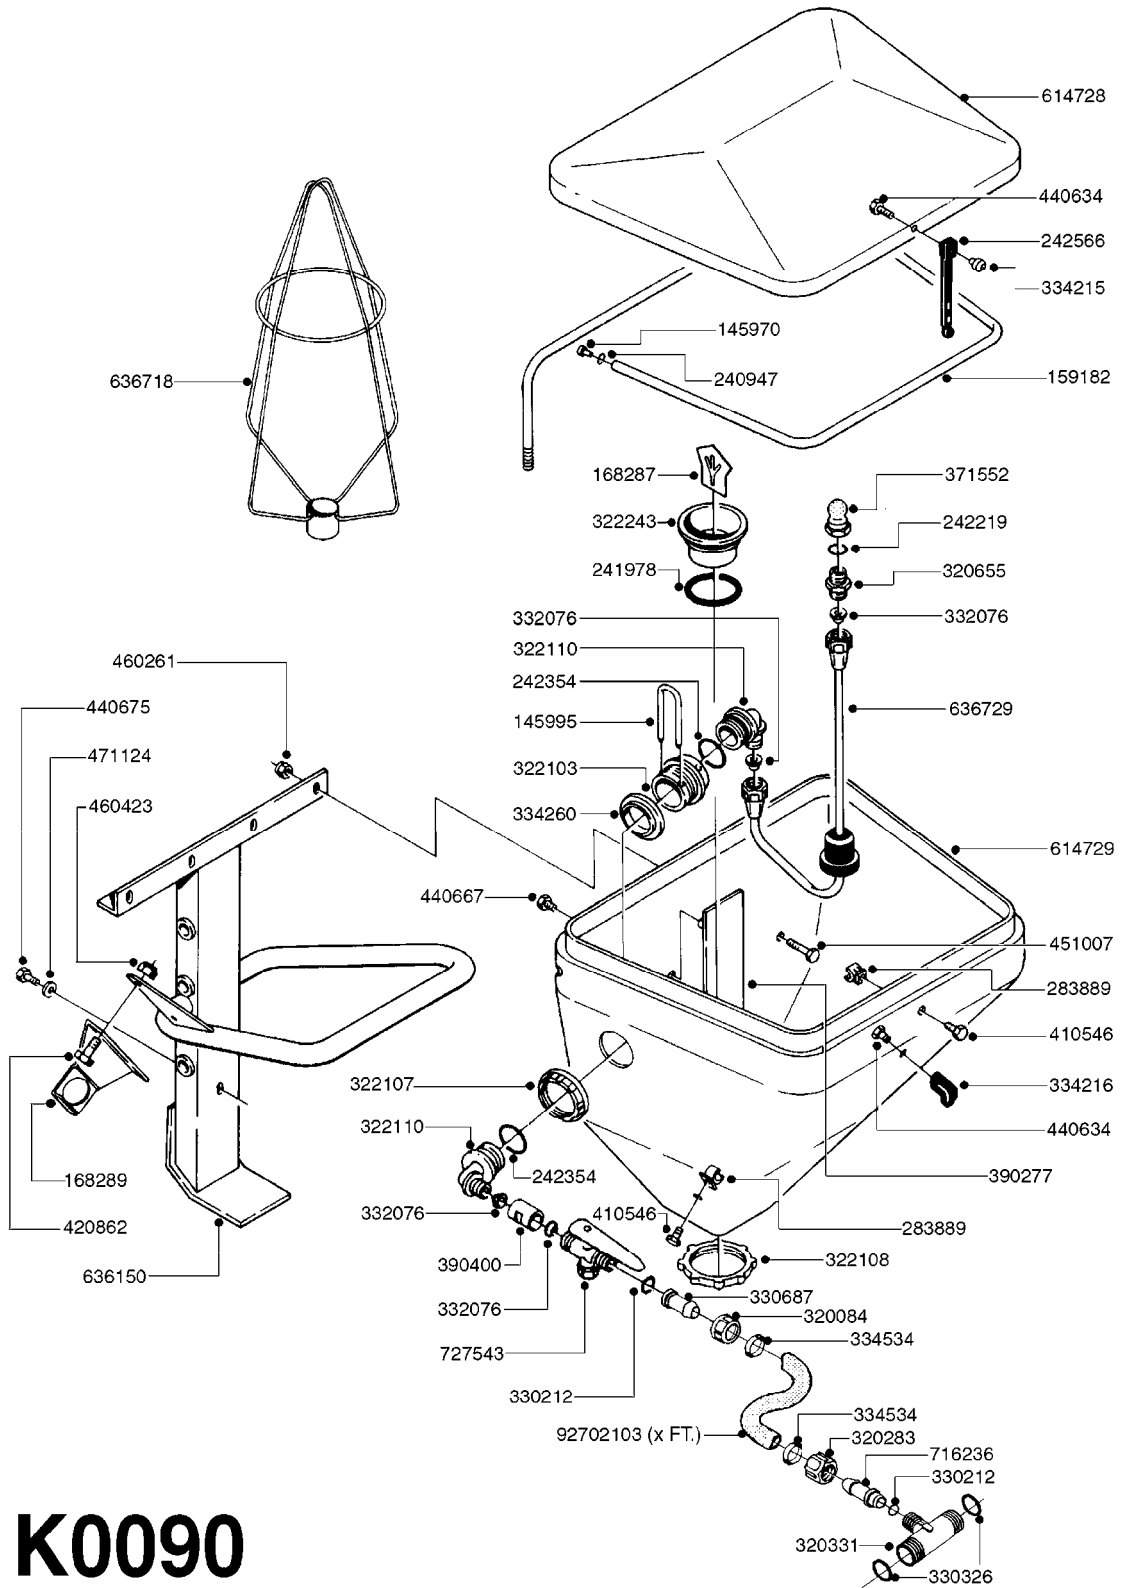

K0090

CHEMICAL FILLER-HOPPER (PRE95)
K0090-HIN, 01:01:16

Page 1

Date 12.08.2020 8:33

parts-n°	order qty	description
145970	1	PLUG MF 11 X 1
145995	1	FITT.DK S-53 FORK
159182	1	RINSING TUBE CHEM.FILL
168287	1	PLATE ANTI-VORTEX F.CHEM FILL
168289	1	BRACKET F. 3-WAY VALVE
240947	1	O-RING D7.3X2.4 NITRIL
241978	1	O-RING 64.5X3.0
242219	1	O-RING D16.3X2.4 VITON
242354	1	O-RING D32.2X3.0 VITON
242566	1	LATCH STRAP F. CHEM.FILL
283889	1	CLIP F.TUBE SUPPORT
320084	1	FITT.DK NUT 1/2" BSP
320283	1	FITT.DK NUT 3/4"BSP
320331	1	FITT.DK TEE 1" - 1" - 3/4" BSP
320655	1	FITT.DK HN 1/2"-1/2" BSP
322103	1	FITT.DK S-53 BULKHEAD
322107	1	FITT.DK S-53 BULKHEAD NUT
322108	1	FITT.DK S-67 BULKHEAD NUT
322110	1	FITT.DK S-53 ELB. 1/2" BSP
322243	1	DRAIN PIPE/CHEM FIL.S67/S56
330212	1	O-RING D19/D14X2.4 F.1/2"NUT
330326	1	O-RING D30/D24X2 F.1"NUT
330687	1	FITT.DK HB 1/2" F. 1/2" NUT
332076	1	CONE INSERT F. ALUMINUM LANCE
334215	1	RUBBER
334216	1	RUBBER LATCH FOR CHEM.FILL
334260	1	GASKET F. S-53 BULKHEAD
334534	1	CLAMP HOSE PLASTIC 1/2"
371552	1	NOZZLE F.RINSING
390277	1	SCALE PLATE FOR HARDI FILLER
390400	1	FITT.DK BULKHEAD 1/2'X1/2'
410546	1	BOLT HEX M6X12 A2 SS DIN933
420862	1	BOLT HEX 8.8 DEL M10X16 FT
440634	1	SCREW 5/8"
440667	1	SCREW M3.5X12 SLOT STAINLESS
440675	1	SCREW F. PLASTIC 5X16 SS
451007	1	SCREW M6X20 STAINLESS
460261	1	NUT HEX M6X1.00 LOCK DIN985 A2 SS
460423	1	NUT HEX M10X1.50 LOCK DIN985A2 SS
471124	1	WASHER, M6, Ø18/ 6.4X 1.6, SS
614728	1	LID FOR CHEM FILLER
614729	1	TANK HARDI FILLER
636150	1	FRAME FOR CHEM FILL TANK
636718	1	RINSE SUPPORT CHEM.FILL 25/35L
636729	1	TUBE F. RINSE CHEM FILL
716236	1	FITT.DK HB 1/2" ASSY. F. 3/4"
727543	1	VALVE F.CHEM FILL JUG RINSE
92702103	1	HOSE R X1/2" X300PSI WP X0012"