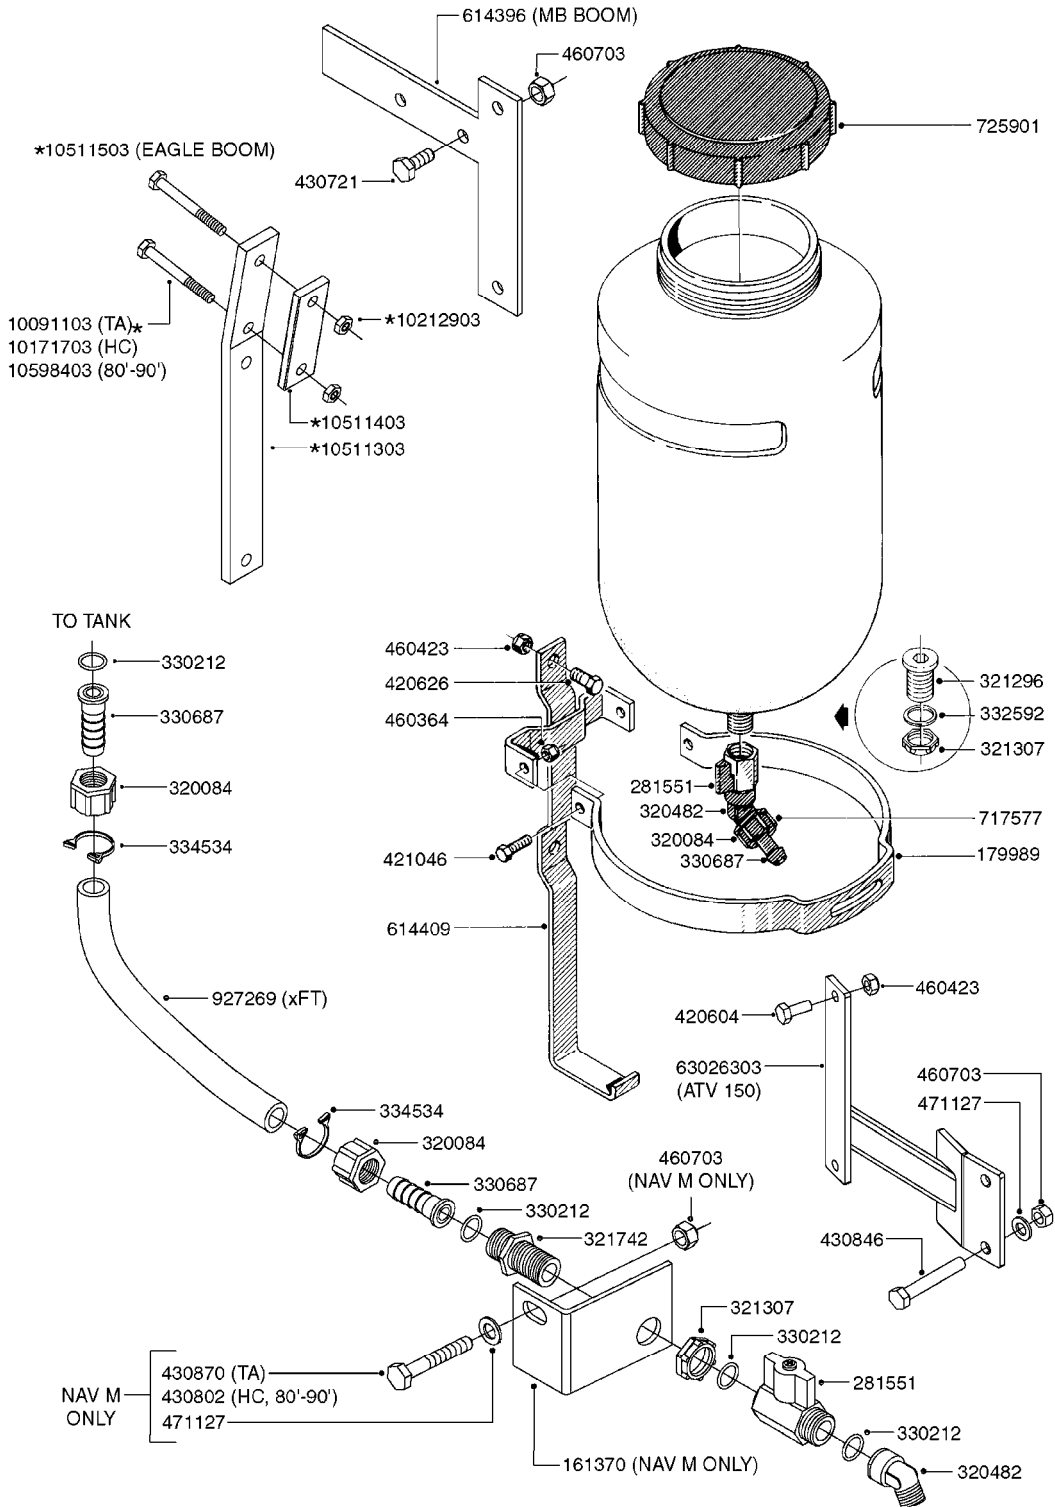

CLEAN WATER TANK
K0130-HIN, 01:01:16

COMPLETE TANK ASSY : 722072

K0130

CLEAN WATER TANK
K0130-HIN, 01:01:16

Page 1
Date 12.08.2020 8:33

parts-n°	order qty	description
161370	1	BKT.CLEAN WATER BOTT. VALVE
179989	1	BRKT. F. 3 GAL. TANK
281551	1	BALL VALVE 1/2"
320084	1	FITT.DK NUT 1/2" BSP
320482	1	FITT.DK ELB. 1/2" BSP 60 DEG.
321296	1	FITT.DK BULKHEAD 1/2" BSP SING
321307	1	FITT.DK NUT 1/2" BSP JAMB
321742	1	FITT.DK BULKHEAD 1/2' BSP
330212	1	O-RING D19/D14X2.4 F.1/2"NUT
330687	1	FITT.DK HB 1/2" F. 1/2" NUT
332592	1	O-RING D26/D20X3
334534	1	CLAMP HOSE PLASTIC 1/2"
420604	1	BOLT HEX 8.8 DEL M10X25 FT DIN933
420626	1	BOLT HEX 8.8 DEL M10X20 FT
421046	1	BOLT HEX M8X25/25 A2 SS DIN933
430721	1	BOLT HEX 8.8 DEL M12X40 FT
430802	1	BOLT HEX 8.8 DEL M12X75
430846	1	BOLT HEX 8.8 DEL M12X80
430870	1	BOLT HEX 8.8 DEL M12X55 FT
460364	1	NUT HU M8 A2 SS DIN934
460423	1	NUT HEX M10X1.50 LOCK DIN985A2 SS
460703	1	NUT HEX M12X1.75 LOCK DIN985A2 SS
471127	1	WASHER, M12, Ø24/13X24X2.5 SS
614396	1	CLEAN WATER BRACKET MB
614409	1	BRACKET FOR FOAM MARKER
717577	1	VALVE F.CLEAN WATER TANK
722072	1	CLEAN WATER TANK W FRAME & TAP
725901	1	LID F.WATER BOTTLE VENTED
927269	1	HOSE R X PVC X 1/2 X 0012"
10091103	1	BOLT HEX 3/8 NC GR.2 03.00'
10171703	1	BOLT HEX 3/8 NC GR.2 03.50"
10212903	1	NUT HEX NC (NYLON LOCK) 3/8"
10511303	1	FLATBAR L350/17DEG.CLEAN WATER
10511403	1	FLATBAR 104MM CLEAN WATER
10511503	1	BKT.CLEAN WATER MOUNT EAGLE
10598403	1	BOLT HEX HCS3/8-16 X 4 Z 5
63026303	1	CLEAN WATER TANK BRKT, ATV