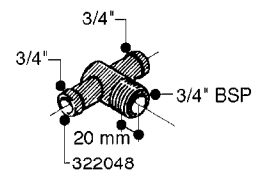

**L0040**

FITTINGS - NIPPLES & ELBOWS  
L0040-HIN, 01:01:16

Page 1  
Date 12.08.2020 8:33

| parts-n° | order qty | description                    |
|----------|-----------|--------------------------------|
| 10530803 | 1         | FITT.PO.SE 2.00X2.00 45 DEG.   |
| 320191   | 1         | FITT.DK ELB 3/8' BSP 45 DEGREE |
| 320482   | 1         | FITT.DK ELB. 1/2" BSP 60 DEG.  |
| 320596   | 1         | FITT.DK ELB 3/8'-1/2'BSP 45DEG |
| 320607   | 1         | FITT.DK HN 3/8M X 3/8F BSP LNG |
| 320633   | 1         | FITT.DK HN 3/8"M X 3/8"F BSP   |
| 321451   | 1         | FITT.DK ELB.1-1/2 X1-1/4 80DEG |
| 321532   | 1         | FITT.DK REDUC 3/4' X 1/2' BSP  |
| 390233   | 1         | FITT.DK REDUC 1-1/2" X 1" BSP  |