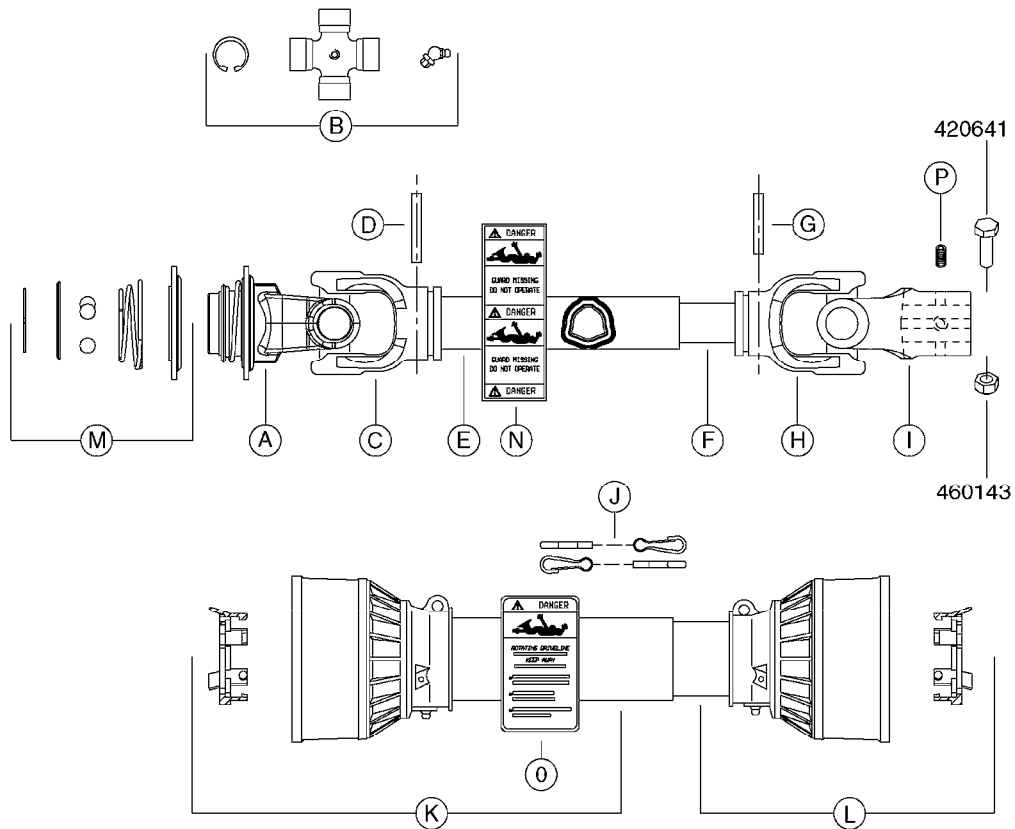

# A0510

PTO SHAFTS - BONDIOLI DIAPH.  
A0510-HIN, 01:01:16

Page 1

Date 16.03.2016 14:27

parts-n°	order qty	description
284041	1	UNIV. JOINT 27x70mm
289040	1	PTO YOKE 1-3/8" X 6 SPLINE
289041	1	PTO YOKE 1-3/8" X 6 SPLINE
289042	1	UNIV. JOINT 22x54mm
289045	1	UNIV. JOINT 30.2x79.4mm
289049	1	PTO SHIELD COMPLETE F.829446
289050	1	PTO SHIELD COMPLETE F.829445
829445	1	PTO 1-3/8/6X1-3/8/6X810M AXIAL
829446	1	PTO SHAFT LE-SPV + LP ZE-P540
829480	1	PTO 1-3/8/21 x 1-3/8/21x1210MM
829482	1	PTO 1-3/8/6X25MM X 600MM 1202
829483	1	PTO 1-3/8/6X30MM x 610MM 1302
829484	1	PTO 1-3/8/6X1-3/8/6X575MM 361
829486	1	PTO 1-3/8/6X30MM X870MM 1302
829487	1	PTO 1-3/8/6X1-3/8/6X870MM 361
829490	1	PTO 1-3/8/6X30MM 1320MM 1302
829491	1	PTO 1-3/8/6X1' 610/913MM 9016
829502	1	PTO 1-3/8/6x1210/1745
28005200	1	PTO YOKE 1-3/8" X 21 SPLINE
28005400	1	PTO YOKE 1-3/8" X 6 SPLINE
28005800	1	PTO YOKE 1-3/8" X 21 SPLINE
28006000	1	PTO YOKE D25 CONE 3 DEG.
28006100	1	PTO YOKE D30 CONE 4 DEG.
28006200	1	PTO YOKE 1-3/8" X 6 SPLINE
28006300	1	PTO YOKE D1"
28006700	1	PTO HALF SHAFT - TRACTOR END
28006900	1	PTO HALF SHAFT - TRACTOR END
28007300	1	PTO INNER D1" (NO SHIELD)
28007500	1	PTO INNER D1" (NO SHIELD)
28007800	1	PTO INNER D1" (NO SHIELD)
28008100	1	PTO SHIELD COMPLETE
28008500	1	PTO HALF SHAFT - TRACTOR END
28008600	1	PTO SHIELD ASSY COMPLETE
28009403	1	UNIV. JOINT 27x74.6mm
28015103	1	PTO YOKE 1-3/8"X21 TWST OLD
28015203	1	UNIV. JOINT 23.8x61.3mm
28015303	1	PTO YOKE 1-3/8"X21 BALL COLLAR
28015403	1	PTO OUTER 1-3/8"X21 (NO SHIELD)
28015503	1	PTO INNER 1-3/8"X21 (NO SHIELD)
28015603	1	PTO SHIELD COMPLETE F.28020303
28015703	1	PTO YOKE 1-3/4"X20 SPL OUTER
28015803	1	PTO OUTER 1-3/4"X20 (NO SHIELD)
28015903	1	PTO INNER 1-3/8"X21 (NO SHIELD)
28016003	1	PTO SHIELD COMPLETE F.10465803
28016203	1	PTO OUTER 1-3/8"X6 (SHIELDED)
28016303	1	PTO INNER 1-3/8"X6 (NO SHIELD)
28016703	1	PTO OUTER 1-3/8"X6 (NO SHIELD)
28016803	1	PTO INNER 1-3/8"X6 (NO SHIELD)
28020203	1	PTO 1-3/4/20x1-3/8/21 BP L=860
28020303	1	PTO 1-3/8/21 x 1-3/8/21 B&P
28040603	1	PTO YOKE 1-3/8X21SPL BLACK
28040703	1	SAFETY CHAIN F.CV BLACK PTO
28068800	1	PTO YOKE 1-3/8" X 6 SPLINE
28069700	1	UNIV. JOINT STD1 SFT
28072800	1	PTO SHIELD COMPLETE L=1912 SFT
28073000	1	PTO YOKE 1-3/8" X 6 SPLINE