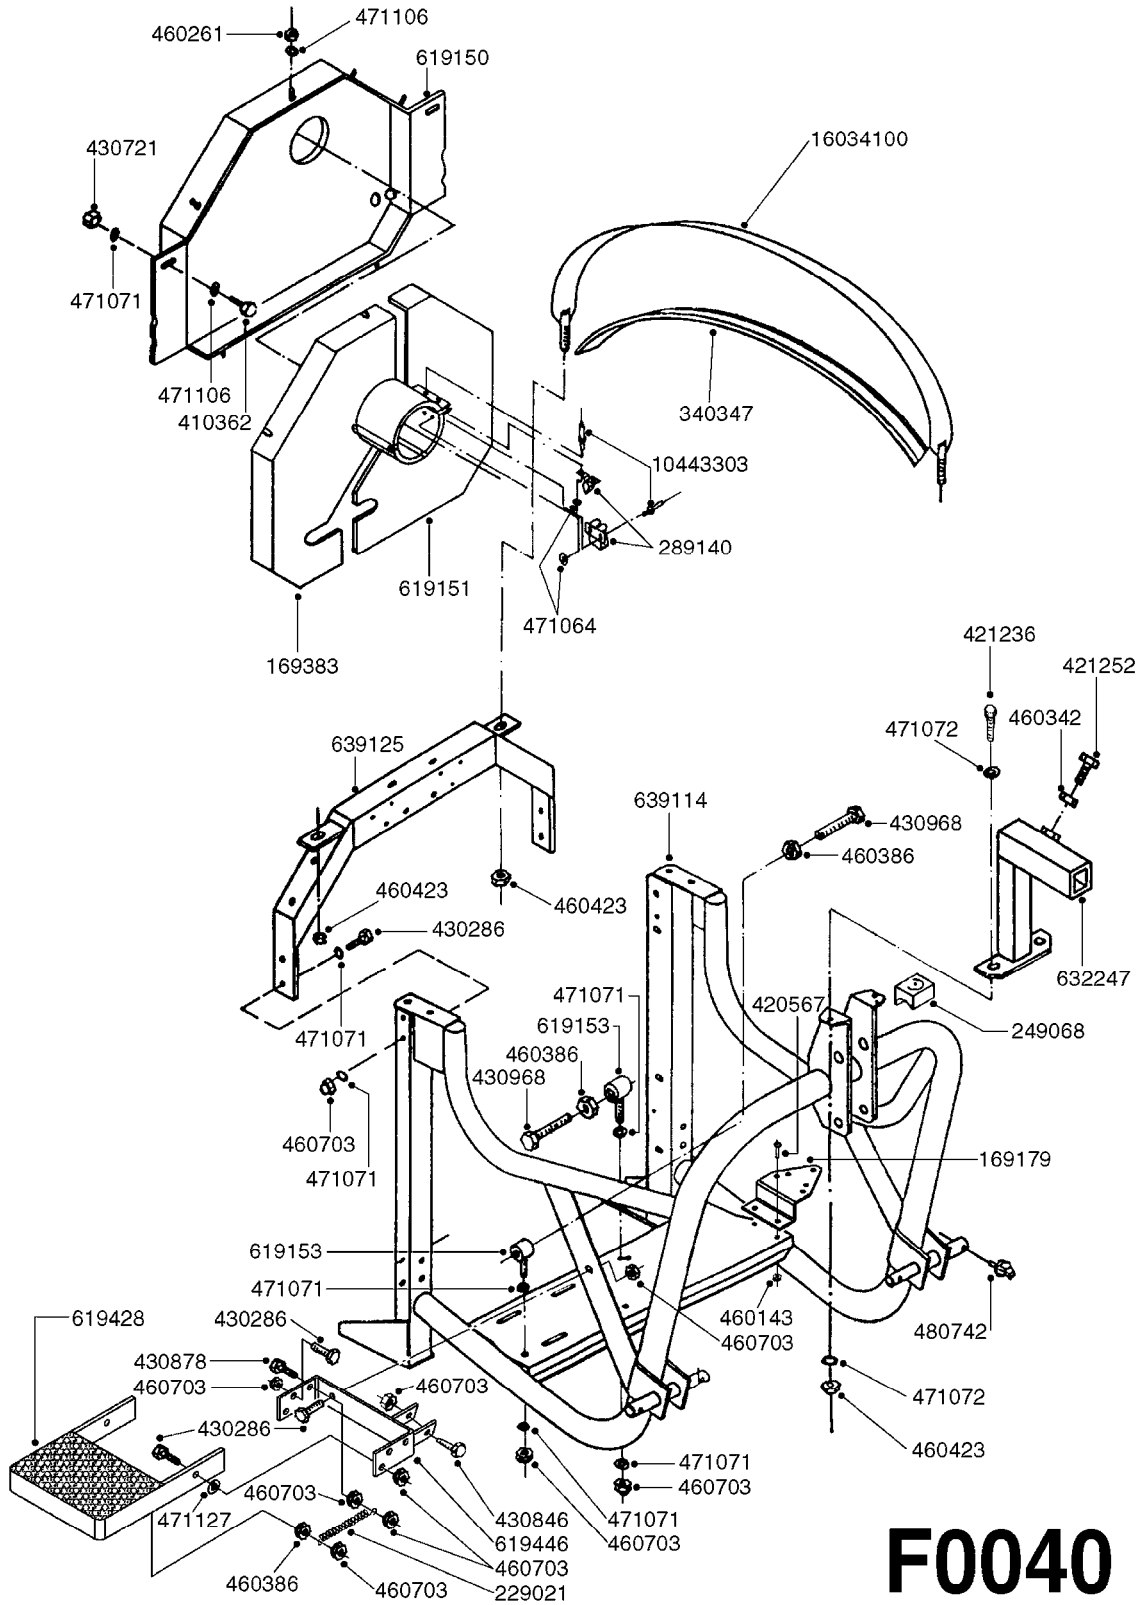

739543 - 100G.  
739544 - 150G.

**F0030**

TANK - LE/LE-SPV/LP 100/150  
F0030-HIN, 01:01:16

Page 1

Date 16.03.2016 14:27

parts-n°	order qty	description
145995	1	FITT.DK S-53 FORK
231962	1	ELBOW BRASS 1/2"
242154	1	WASHER RUBBER 1"
242173	1	O-RING D24X18X3
242354	1	O-RING D32.2X3.0 VITON F.S-53
284585	1	CLAMP HOSE GEAR 1" MINI 020
320084	1	FITT.DK NUT 1/2" BSP
320471	1	FITT.DK NUT 1" BSP JAMB
320482	1	FITT.DK ELB. 1/2" BSP 60 DEG.
320563	1	FITT.DK 3 WAY 1/2" 110 DEG.
320644	1	FITT.DK ELB.3/4"HB X 1" BSP
320821	1	FITT.DK NUT 1-1/2" BSP
321307	1	FITT.DK NUT 1/2" BSP JAMB
322097	1	THREADED RING F. LID
322103	1	FITT.DK S-53 BULKHEAD
322107	1	FITT.DK S-53 BULKHEAD NUT
322128	1	NIPPLE 1/2"
329044	1	FILTER ARAG 1.5" 32 MESH LIFT
331273	1	O-RING D44/D38X2 F.1-1/2"
331446	1	FITT.DK HB 1" F.1-1/2" NUT
332577	1	O-RING D38/D30X4 F.1" PUR.
334196	1	PLUG F. LIQUID LEV. INDICATOR
334197	1	BALL F. LIQUID LEV. INDICATOR
334241	1	FITT.DK S-53 ELB.3/4"
334242	1	FITT.DK S-53 ELB.1"
334260	1	GASKET F. S-53 BULKHEAD
334306	1	WASHER D22 PA
370473	1	NOZZLE INJECTOR 5066-2.0
390401	1	CORD NYLON F.LID 900MM
440392	1	SCREW 6.3 X 25.0 DIN7981C TORX
614588	1	SEAL F. LID
614602	1	FILTER BASKET
726003	1	LID F. TANK
739543	1	TANK ASSY.POLY 100G LE,SPV,LP
739544	1	TANK ASSY.POLY 150G LE,SPV,LP
927205	1	HOSE R X CLEAR X 3/4 X 0012"
976183	1	DECAL COMPANY D.18,2 X 29,6
10639003	1	DECAL "LE"
10639103	1	DECAL "LE-SPV"
10639203	1	DECAL "LP"
28029903	1	CLAMP HOSE GEAR P3/4"-S1" 6712
92702403	1	HOSE PVC SUCT GRAY 1"
97600303	1	DECAL CANNON

24002503 - Ø 5" (125mm)

24002403 - Ø 4" (100mm)

259034 - Ø 5" (125mm) L=29-1/2" (750mm) PVC

259035 - Ø 4-3/8" (110mm) L=39-3/8" (1000mm) PVC

349012 - Ø 4" (100mm) L=37-3/8" (950mm) PVC

349026 - Ø 5-1/2" (140mm) / Ø 4-3/8" (110mm) PVC