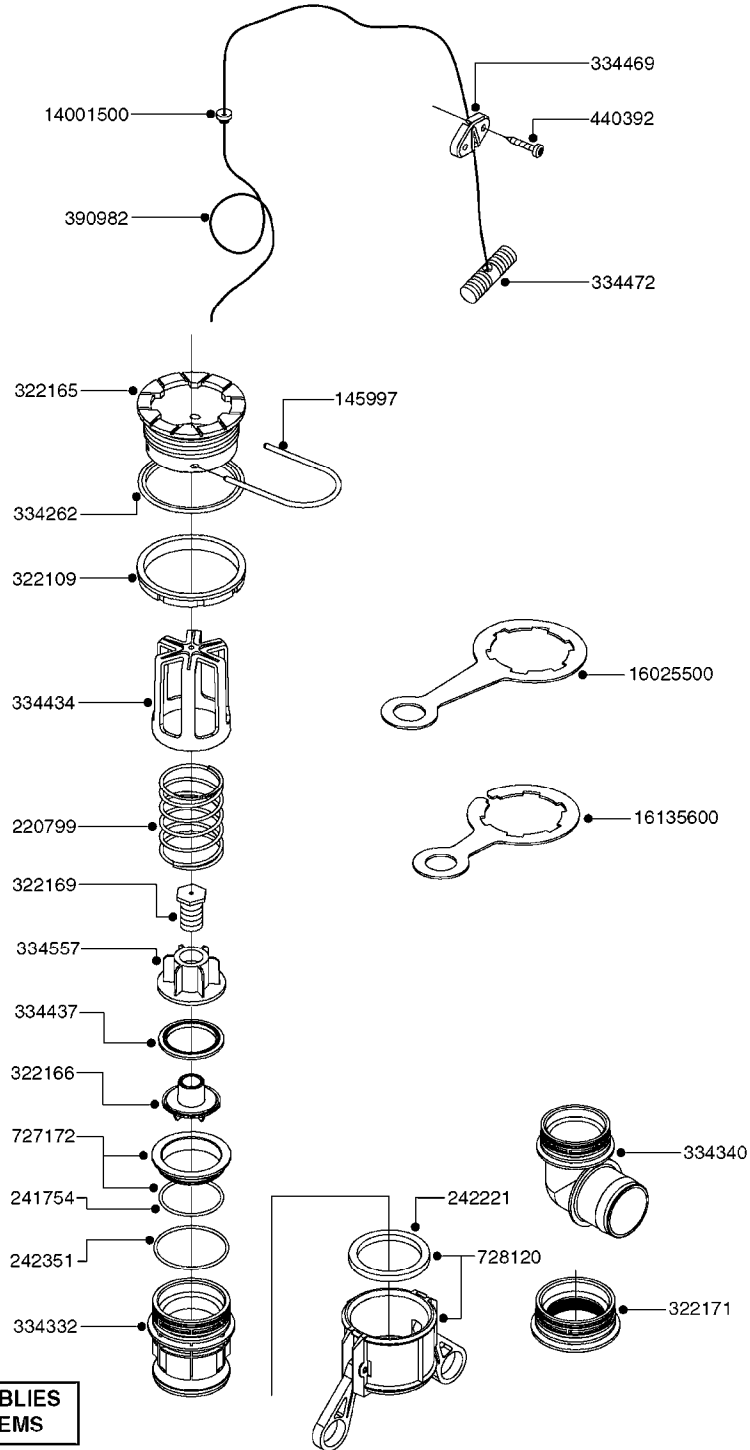

349030 - Ø 5-1/2" (140mm) / Ø 3-1/2" (90mm) PVC

349025 - Ø 5" (125mm) / Ø 4-3/8" (110mm) PVC

349023 - Ø 5" (125mm) PVC

**G0420**

TUBES & HOSES  
G0420-HIN, 01:01:16

Page 1

Date 16.03.2016 14:27

parts-n°	order qty	description
259034	1	PVC HOSE D125MM X 0.75M
259035	1	PVC HOSE D100MM X 1.0M
349012	1	PVC TUBE D100MM X 950MM
349023	1	GREY PVC LID D125MM
349025	1	CONNECT.PIECE PVC D125MM-110MM
349026	1	CONICAL REDUC.PVC D140MM-100MM
349030	1	140MM-90MM PVC ADAPTER
24002403	1	HOSE R X TPR 4" BLACK
24002503	1	HOSE R X TPR 5" BLACK

# K0130

CLEAN WATER TANK  
K0130-HIN, 01:01:16

Page 1

Date 16.03.2016 14:27

parts-n°	order qty	description
161370	1	BKT.CLEAN WATER BOTT. VALVE
179989	1	BRKT. F. 3 GAL. TANK
281551	1	BALL VALVE 1/2"
320084	1	FITT.DK NUT 1/2" BSP
320482	1	FITT.DK ELB. 1/2" BSP 60 DEG.
321296	1	FITT.DK BULKHEAD 1/2" BSP SING
321307	1	FITT.DK NUT 1/2" BSP JAMB
321742	1	FITT.DK BULKHEAD 1/2' BSP
330212	1	O-RING D19/D14X2.4 F.1/2"NUT
330687	1	FITT.DK HB 1/2" F. 1/2" NUT
332592	1	O-RING D26/D20X3
334534	1	CLAMP HOSE PLASTIC 1/2"
420604	1	BOLT HEX 8.8 DEL M10X25 FT DIN933
420626	1	BOLT HEX 8.8 DEL M10X20 FT
421046	1	BOLT HEX 8.8 DEL M8X25 FT A2 DIN933
430721	1	BOLT HEX 8.8 DEL M12X40 FT
430802	1	BOLT HEX 8.8 DEL M12X75
430846	1	BOLT HEX 8.8 DEL M12X80
430870	1	BOLT HEX 8.8 DEL M12X55 FT
460364	1	NUT HEX M8 GALV.
460423	1	NUT HEX M10X1.5 LOCK
460703	1	NUT HEX M12X1.75 LOCK DIN985
471127	1	WASHER, M12, Ø24/13.0X 2.5, SS
614396	1	CLEAN WATER BRACKET MB
614409	1	BRACKET FOR FOAM MARKER
717577	1	VALVE F.CLEAN WATER TANK
722072	1	CLEAN WATER TANK W FRAME & TAP
725901	1	LID F.WATER BOTTLE VENTED
927269	1	HOSE R X PVC X 1/2 X 0012"
10091103	1	BOLT HEX 3/8 NC GR.2 03.00'
10171703	1	BOLT HEX 3/8 NC GR.2 03.50"
10212903	1	NUT HEX NC (NYLON LOCK) 3/8"
10511303	1	FLATBAR L350/17DEG.CLEAN WATER
10511403	1	FLATBAR 104MM CLEAN WATER
10511503	1	BKT.CLEAN WATER MOUNT EAGLE
10598403	1	BOLT HEX HCS3/8-16 X 4 Z 5
63026303	1	CLEAN WATER TANK BRKT, ATV