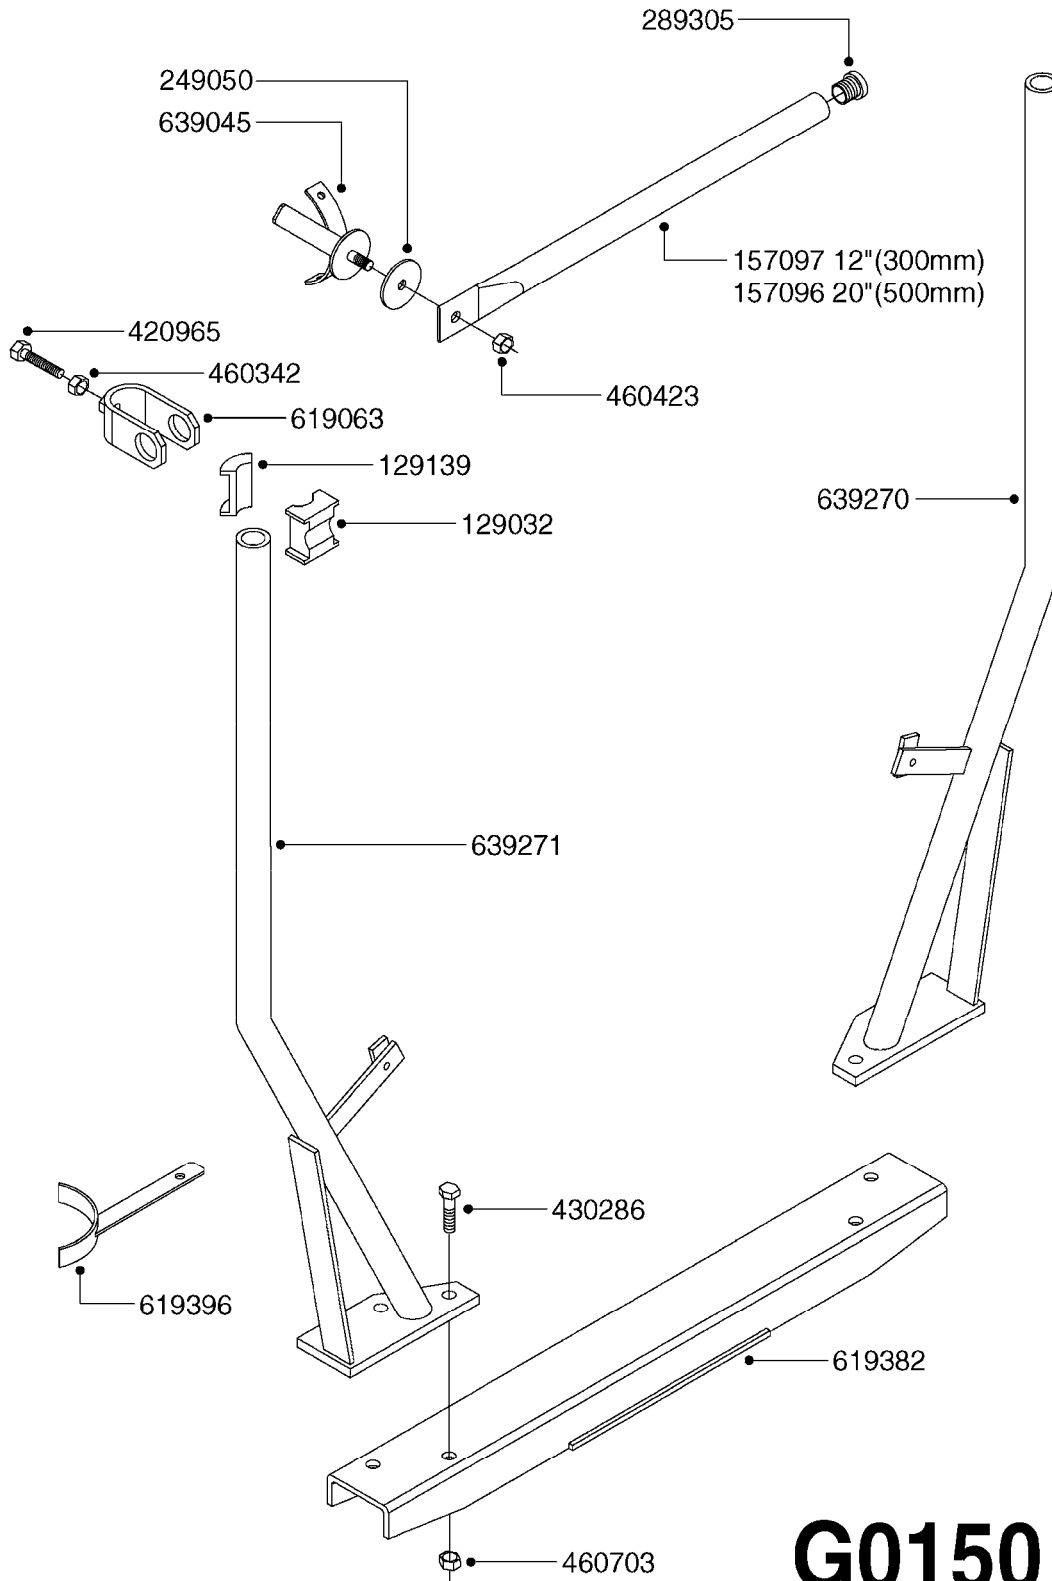

LP - BLOWER FAN  
G0140-HIN, 01:01:16

Page 0

Date 16.03.2016 14:27

**G0140**

LP - BLOWER FAN  
G0140-HIN, 01:01:16

Page 1

Date 16.03.2016 14:27

parts-n°	order qty	description
129105	1	540 FAN LP
129106	1	HUB CAP F. 540 FAN LP
157063	1	BUSHING F. BEARINGS P540-D
219020	1	BEARING
219049	1	OIL SEAL D40 x D72 x 7MM
289000	1	SNAP-RING INNER
450960	1	SCREW M6X20 HEX
471104	1	WASHER D6 STAR
727069	1	CENTRIFUG WHEEL 540 alt 739994

LP - FRAME F. OUTLETS  
G0150-HIN, 01:01:16

Page 0

Date 16.03.2016 14:27

**G0150**

LP - FRAME F. OUTLETS  
G0150-HIN, 01:01:16

Page 1  
Date 16.03.2016 14:27

parts-n°	order qty	description
129032	1	CLAMP HALF F.TUBE EXTENSION
129139	1	CLAMP HALF F.TUBE EXTENSION
157096	1	EXTENSION ROD L=20"
157097	1	EXTENSION ROD L=12"
249050	1	FRICTION WASHER D48X10X3.5
289305	1	TUBE PLUG D24
420965	1	M10X40 MACHINE SCREW STAINLESS
430286	1	BOLT HEX 8.8 DEL M12X30 FT
460342	1	NUT HEX M10 DEL DIN934
460423	1	NUT HEX M10X1.5 LOCK
460703	1	NUT HEX M12X1.75 LOCK DIN985
619063	1	HOLDER FOR EXTENSION
619382	1	LP FRAME BASE PLATE
619396	1	CURVED BRACKET F. LP FRAME
639045	1	BRACKET FOR SPOUT RH
639270	1	LP FRAME RH
639271	1	LP FRAME LH

24002503 - Ø 5" (125mm)

24002403 - Ø 4" (100mm)

259034 - Ø 5" (125mm) L=29-1/2" (750mm) PVC

259035 - Ø 4-3/8" (110mm) L=39-3/8" (1000mm) PVC

349012 - Ø 4" (100mm) L=37-3/8" (950mm) PVC

349026 - Ø 5-1/2" (140mm) / Ø 4-3/8" (110mm) PVC

349030 - Ø 5-1/2" (140mm) / Ø 3-1/2" (90mm) PVC

349025 - Ø 5" (125mm) / Ø 4-3/8" (110mm) PVC

349023 - Ø 5" (125mm) PVC

**G0420**

TUBES & HOSES  
G0420-HIN, 01:01:16

Page 1

Date 16.03.2016 14:27

parts-n°	order qty	description
259034	1	PVC HOSE D125MM X 0.75M
259035	1	PVC HOSE D100MM X 1.0M
349012	1	PVC TUBE D100MM X 950MM
349023	1	GREY PVC LID D125MM
349025	1	CONNECT.PIECE PVC D125MM-110MM
349026	1	CONICAL REDUC.PVC D140MM-100MM
349030	1	140MM-90MM PVC ADAPTER
24002403	1	HOSE R X TPR 4" BLACK
24002503	1	HOSE R X TPR 5" BLACK