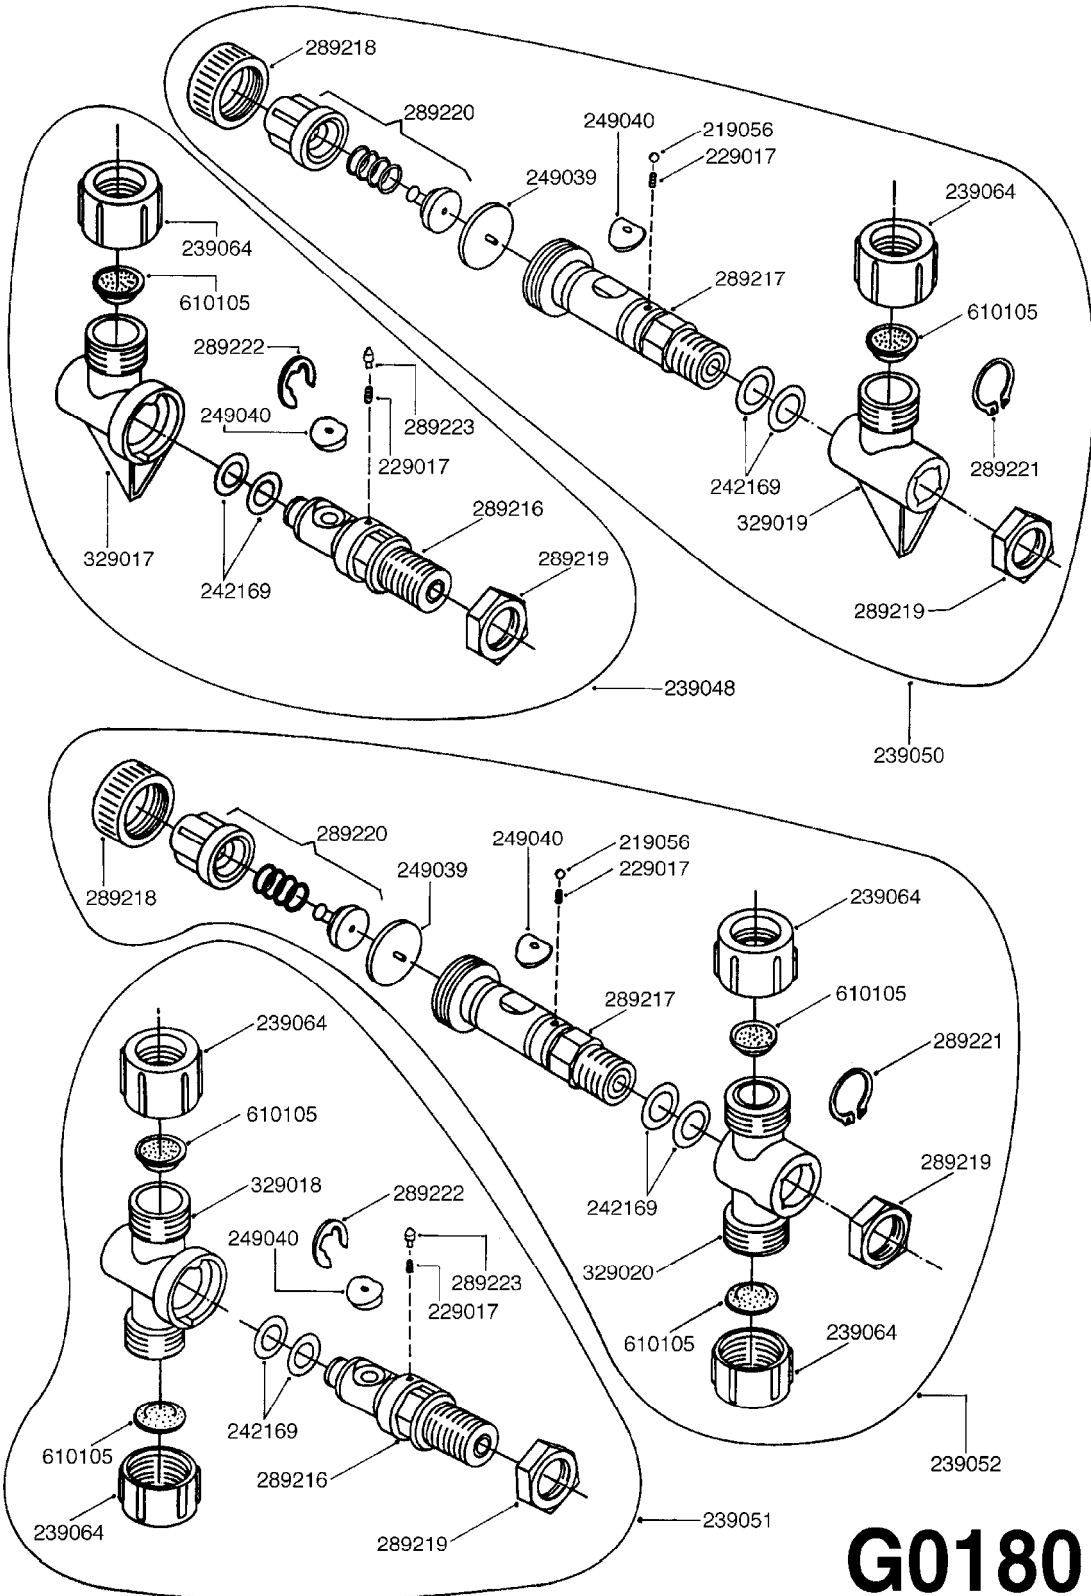

LP - FRAME F. OUTLETS  
G0150-HIN, 01:01:16

Page 0

Date 16.03.2016 14:27

**G0150**

LP - FRAME F. OUTLETS  
G0150-HIN, 01:01:16

Page 1  
Date 16.03.2016 14:27

parts-n°	order qty	description
129032	1	CLAMP HALF F.TUBE EXTENSION
129139	1	CLAMP HALF F.TUBE EXTENSION
157096	1	EXTENSION ROD L=20"
157097	1	EXTENSION ROD L=12"
249050	1	FRICTION WASHER D48X10X3.5
289305	1	TUBE PLUG D24
420965	1	M10X40 MACHINE SCREW STAINLESS
430286	1	BOLT HEX 8.8 DEL M12X30 FT
460342	1	NUT HEX M10 DEL DIN934
460423	1	NUT HEX M10X1.5 LOCK
460703	1	NUT HEX M12X1.75 LOCK DIN985
619063	1	HOLDER FOR EXTENSION
619382	1	LP FRAME BASE PLATE
619396	1	CURVED BRACKET F. LP FRAME
639045	1	BRACKET FOR SPOUT RH
639270	1	LP FRAME RH
639271	1	LP FRAME LH

**G0180**

LB/LP-SINGLE & DOUBLE NOZZLES  
G0180-HIN, 01:01:16

Page 1

Date 16.03.2016 14:27

parts-n°	order qty	description
219056	1	BALL F.NOZZLE HOLDER LB
229017	1	SPRING F.NOZZLE HOLDER LB
239048	1	NOZZLE BODY F.LB W/O NON DRIP
239050	1	NOZZLE ASSY.NO DRIP SINGLE
239051	1	NOZZLE ASSY.NO DRIP DOUBLE
239052	1	NOZZLE ASSY.DOUBLE
239064	1	NYLON NUT - ARAG
242169	1	O-RING F.NOZZLE HOLDER LB50
249039	1	DIAPHRAGM F. CHECK VALVE LB50
249040	1	PIN F.NOZZLE HOLDER LB
289216	1	HOLDER F.ARAG DOUBLE NOZZLE
289217	1	HOLDER F.ARAG NON-DRIP
289218	1	NUT ARAG
289219	1	NUT 1/4" ARAG
289220	1	SPRING ASSEMBLY ARAG
289221	1	SNAP RING ARAG
289222	1	RETAINER CLIP - ARAG
289223	1	LOCK PIN F.NOZZLE
329017	1	ADJ.NOZZLE HOLDER ARAG NO-DRIP
329018	1	ADJ.DOUBLE NOZ.HOLDER - ARAG
329019	1	ADJ.NOZZLE HOLDER ARAG NO-DRIP
329020	1	ADJ.DOUBLE NOZ.HOLDER - ARAG
610105	1	NOZZLE FILTER

24002503 - Ø 5" (125mm)

24002403 - Ø 4" (100mm)

259034 - Ø 5" (125mm) L=29-1/2" (750mm) PVC

259035 - Ø 4-3/8" (110mm) L=39-3/8" (1000mm) PVC

349012 - Ø 4" (100mm) L=37-3/8" (950mm) PVC

349026 - Ø 5-1/2" (140mm) / Ø 4-3/8" (110mm) PVC