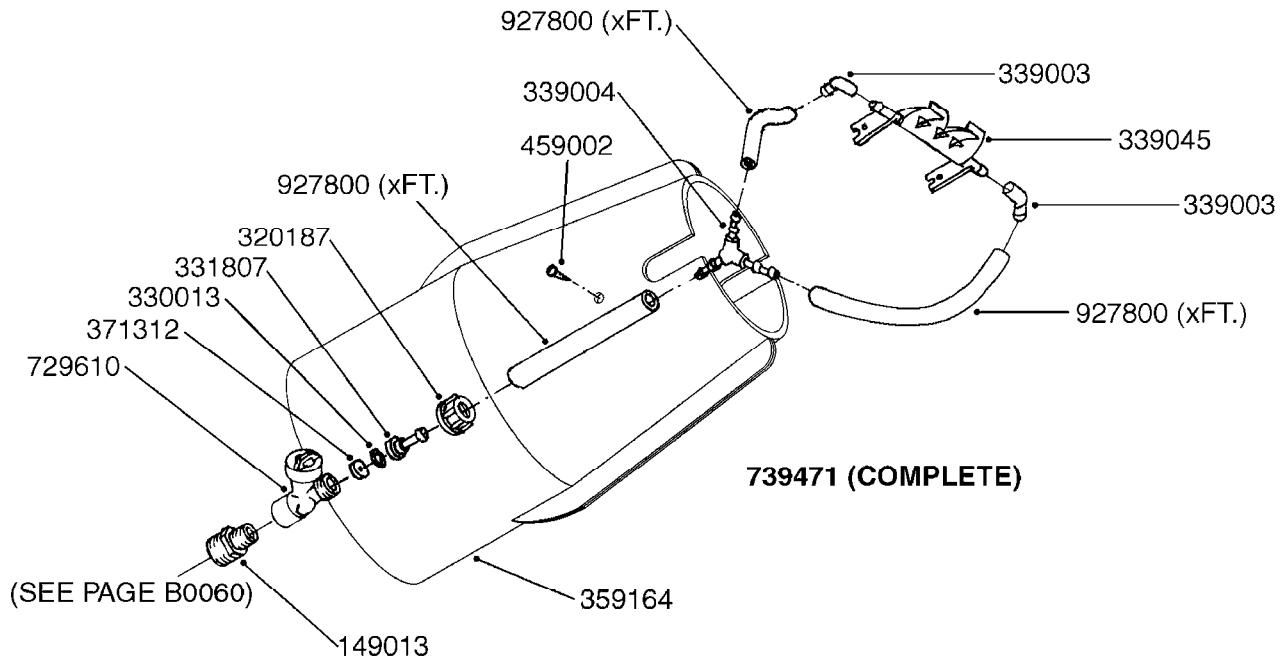

**G0180**

LB/LP-SINGLE & DOUBLE NOZZLES  
G0180-HIN, 01:01:16

Page 1

Date 16.03.2016 14:27

parts-n°	order qty	description
219056	1	BALL F.NOZZLE HOLDER LB
229017	1	SPRING F.NOZZLE HOLDER LB
239048	1	NOZZLE BODY F.LB W/O NON DRIP
239050	1	NOZZLE ASSY.NO DRIP SINGLE
239051	1	NOZZLE ASSY.NO DRIP DOUBLE
239052	1	NOZZLE ASSY.DOUBLE
239064	1	NYLON NUT - ARAG
242169	1	O-RING F.NOZZLE HOLDER LB50
249039	1	DIAPHRAGM F. CHECK VALVE LB50
249040	1	PIN F.NOZZLE HOLDER LB
289216	1	HOLDER F.ARAG DOUBLE NOZZLE
289217	1	HOLDER F.ARAG NON-DRIP
289218	1	NUT ARAG
289219	1	NUT 1/4" ARAG
289220	1	SPRING ASSEMBLY ARAG
289221	1	SNAP RING ARAG
289222	1	RETAINER CLIP - ARAG
289223	1	LOCK PIN F.NOZZLE
329017	1	ADJ.NOZZLE HOLDER ARAG NO-DRIP
329018	1	ADJ.DOUBLE NOZ.HOLDER - ARAG
329019	1	ADJ.NOZZLE HOLDER ARAG NO-DRIP
329020	1	ADJ.DOUBLE NOZ.HOLDER - ARAG
610105	1	NOZZLE FILTER

24002503 - Ø 5" (125mm)

24002403 - Ø 4" (100mm)

259034 - Ø 5" (125mm) L=29-1/2" (750mm) PVC

259035 - Ø 4-3/8" (110mm) L=39-3/8" (1000mm) PVC

349012 - Ø 4" (100mm) L=37-3/8" (950mm) PVC

349026 - Ø 5-1/2" (140mm) / Ø 4-3/8" (110mm) PVC