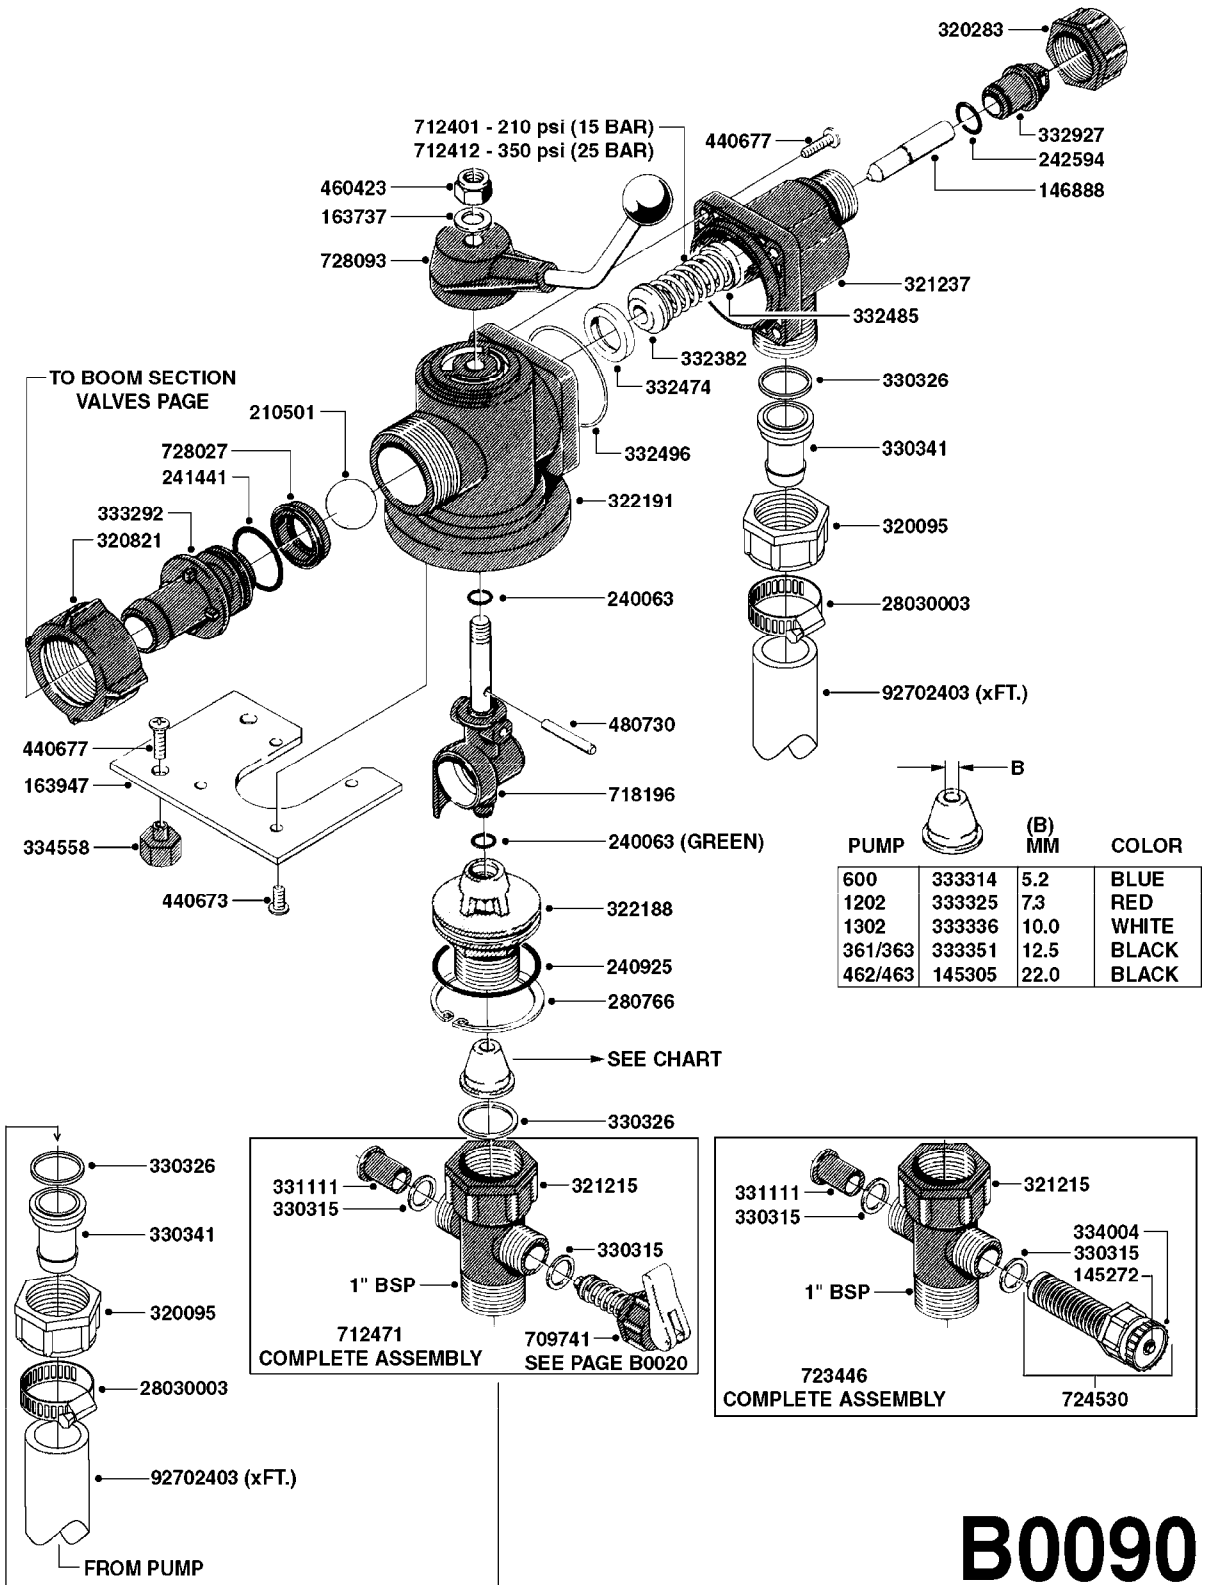

**COMPLETE ASSEMBLY  
841433**

**COMPLETE ASSEMBLIES  
WHOLEGOODS ITEMS**

**B0080**

parts-n°	order qty	description
145272	1	INSERT F.AGIT.THUMBWHEEL BRASS
145305	1	NOZZLE F.OP.UNIT PUMP 462
163682	1	WASHER D16X9,5 X 1
163947	1	FITTING FOR BK 180
210501	1	BALL PLASTIC D25
240052	1	BUSHING/PKNG D11,2/8,4 X 6
240063	1	O-RING D14.1/9.3 X 2.4
240925	1	O-RING D49.5X3 NITRIL
240936	1	O-RING D13.3X2.4 NITRIL
241441	1	O-RING D29.3X3
280766	1	SNAP-RING INNER 55X2 DIN 472
320095	1	FITT.DK NUT 1" BSP
320821	1	FITT.DK NUT 1-1/2" BSP
321215	1	FITT.DK HOUSING F. AGITATION
321237	1	PRESSURE REGULATOR HOUSE BK180
321624	1	BOTTOM PIECE F.BALL OPER.UNIT
330315	1	O-RING D18.4/D13X.6
330326	1	O-RING D30/D24X2 F.1"NUT
330341	1	FITT.DK HB 1" F. 1" NUT
330632	1	REGULATING HANDLE
331111	1	VALVE SEAT FOR 1/2" DISTRIBUT.
332382	1	VALVE CONE D25,7
332474	1	SEAT FOR OPERATING UNIT BALL
332485	1	SPRING GUIDE
332496	1	O-RING D58/54X2
333292	1	FITT.DK HB 1"O'RING F.1-1/2"
333314	1	NOZZ.RESTRICTOR 600 BLUE
333325	1	NOZZ.RESTRICTOR 1202 RED
333336	1	NOZZ.RESTRICTOR 1302 WHITE
333351	1	NOZZ.RESTRICTOR 361 BLACK
334004	1	WHEEL F.AGITATION W/O INSERT
410362	1	BOLT HEX 8.8 SS M6X20 FT
410686	1	BOLT HEX 8.8 DEL M6X30
460202	1	NUT HEX M6
460423	1	NUT HEX M10X1.5 LOCK
471122	1	WASHER, M10, Ø20/10.5X 2.0, SS
471125	1	WASHER, M6, Ø12/ 6.4X 1.6, SS
480730	1	PIN ROLL 5X30 STAINLESS STEEL
709741	1	VALVE ASSY. 1/2" FLIP LEVER
712375	1	PRESSURE REGULATOR COMPL.
712401	1	RELIEF VALVE ASSY. 12BAR
712412	1	RELIEF VALVE ASSY. 25BAR
712471	1	AGITATION VALVE ASSY. ON/OFF
718196	1	BALL VALVE HOUSING ASSEMBLY
723446	1	AGITATION VALVE ASSY. ADJUST.
724530	1	THUMB WHEEL FOR AGITATION
728027	1	BUSHING WITH SEAT
728093	1	HANDLE WITH BALL
841433	1	BK 180 ARMATURE (1301)
28030003	1	CLAMP HOSE GEAR P1" 6716
92702403	1	HOSE PVC SUCT GRAY 1"