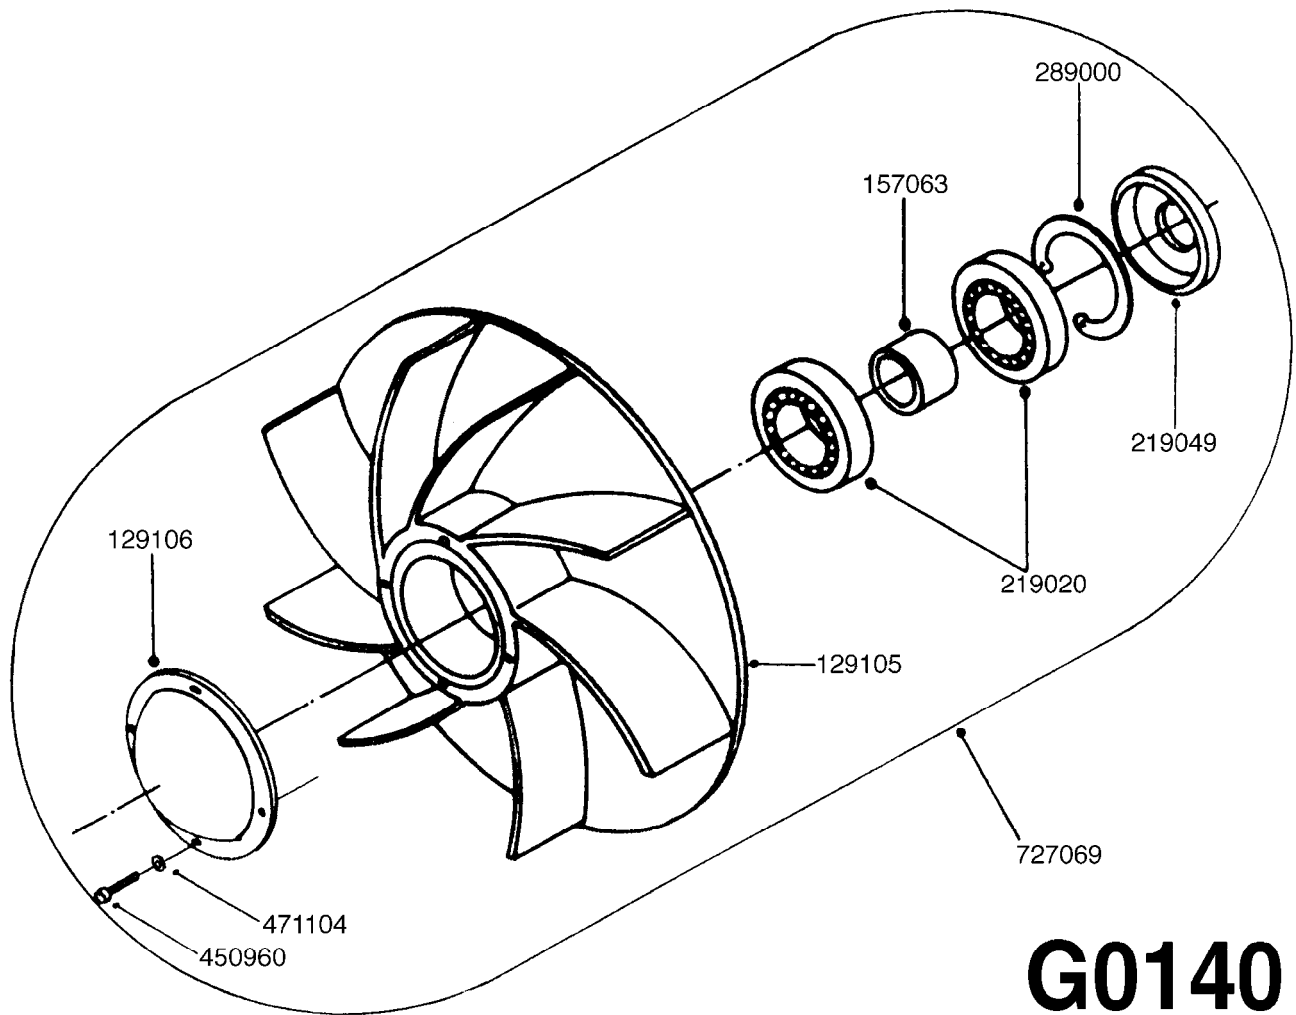

LP - BLOWER FAN
G0140-HIN, 01:01:16

Page 0

Date 16.03.2016 14:27

G0140