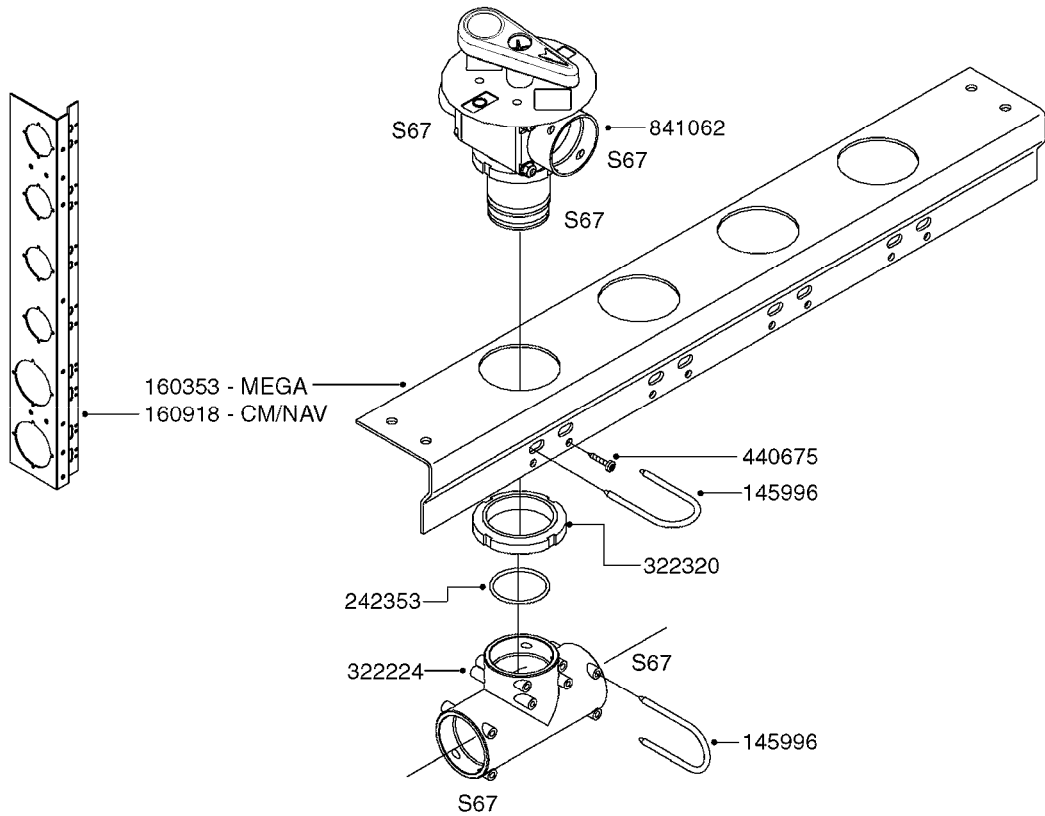

12 VOLT OUTLET BOX
B0410-HIN, 01:01:16

Page 0
Date 12.08.2020 9:28

B0410

12 VOLT OUTLET BOX
B0410-HIN, 01:01:16

Page 1
Date 12.08.2020 9:28

parts-n°	order qty	description
260363	1	PLUG 2 POLE 12V
260827	1	PLUG F.EC ATTACHMENTS
260901	1	SPADE F.ELEC CONN.1.5MM BLUE
261060	1	PLUG F.EC ATTACHMENTS
261061	1	SPADE F.ELEC.2 WAY CONNECTOR
261067	1	GROMMET 10-14 GREY
261205	1	FUSE HOLDER
261206	1	FUSE 25 A
261207	1	ELECTRIC CONNECTOR 4MM
261208	1	SPADE F.ELEC.CONNECTOR 4MM
261213	1	WIRE 6.4MM BLACK
261214	1	WIRE 6.4MM RED
283697	1	TIESTRAP 200MM
471122	1	WASHER, M10, Ø20/10.5X 2.0, SS
731853	1	CABLE 2X4MM L=138"
817925	1	OUTLET BOX 12 VOLT ELEC.
978237	1	DECAL OUTLET BOX
39134000	1	BOX, COMPLETE, 12V POWER BOX