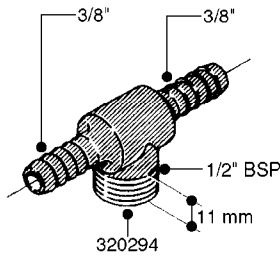

L0040

FITTINGS - NIPPLES & ELBOWS
L0040-HIN, 01:01:16

Page 1

Date 12.08.2020 9:29

parts-n°	order qty	description
10530803	1	FITT.PO.SE 2.00X2.00 45 DEG.
320191	1	FITT.DK ELB 3/8' BSP 45 DEGREE
320482	1	FITT.DK ELB. 1/2" BSP 60 DEG.
320596	1	FITT.DK ELB 3/8'-1/2'BSP 45DEG
320607	1	FITT.DK HN 3/8M X 3/8F BSP LNG
320633	1	FITT.DK HN 3/8"M X 3/8"F BSP
321451	1	FITT.DK ELB.1-1/2 X1-1/4 80DEG
321532	1	FITT.DK REDUC 3/4' X 1/2' BSP
390233	1	FITT.DK REDUC 1-1/2" X 1" BSP