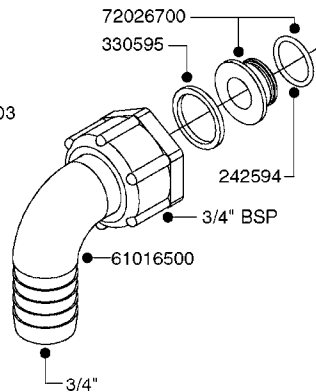

L0040

FITTINGS - NIPPLES & ELBOWS
L0040-HIN, 01:01:16

Page 1

Date 12.08.2020 9:29

parts-n°	order qty	description
10530803	1	FITT.PO.SE 2.00X2.00 45 DEG.
320191	1	FITT.DK ELB 3/8' BSP 45 DEGREE
320482	1	FITT.DK ELB. 1/2" BSP 60 DEG.
320596	1	FITT.DK ELB 3/8'-1/2'BSP 45DEG
320607	1	FITT.DK HN 3/8M X 3/8F BSP LNG
320633	1	FITT.DK HN 3/8"M X 3/8"F BSP
321451	1	FITT.DK ELB.1-1/2 X1-1/4 80DEG
321532	1	FITT.DK REDUC 3/4' X 1/2' BSP
390233	1	FITT.DK REDUC 1-1/2" X 1" BSP