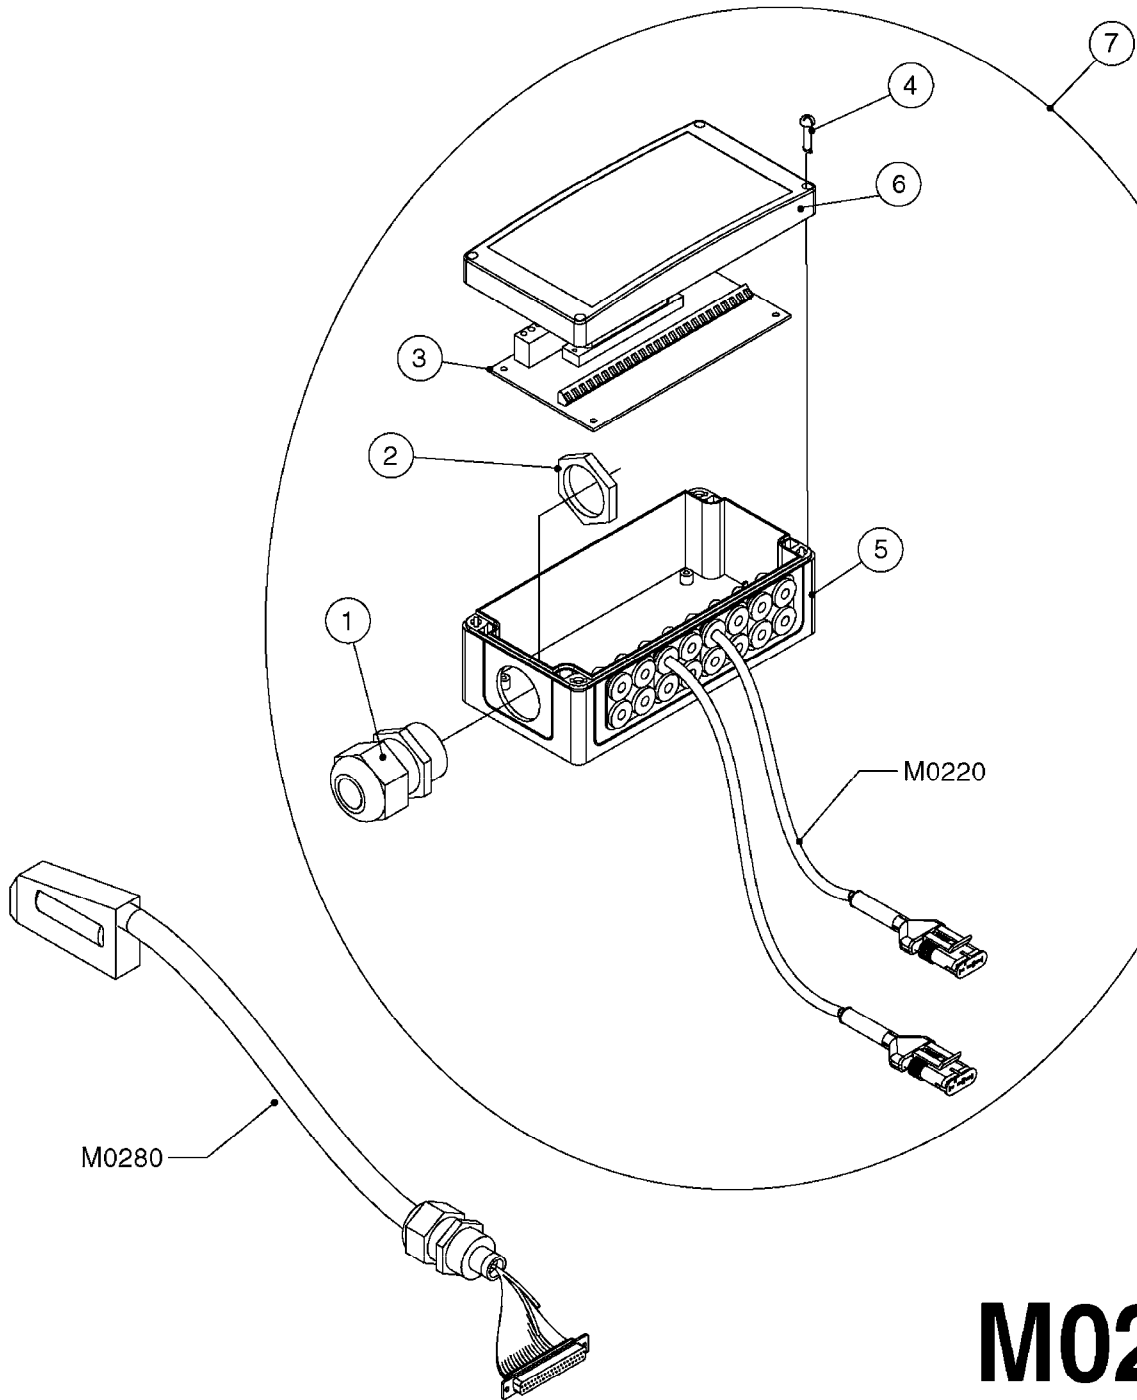

M0230

JUNCTION BOX - LIQUID
M0230-HIN, 01:01:16

Page 1
Date 12.08.2020 9:29

Pos.	parts-n°	order qty	description
1	262106	1	BULKHEAD F. CABLE 6.5-14 BLACK
2	262107	1	NUT F. BULKHEAD CABLE GRAY
3	26004800	1	CIRCUIT BD SEC VLV NCM 13SEC 13 SECTION
3	72173900	1	CIRCUIT BD SEC VLV 39PIN 9SEC 9 SECTION
4	28082100	1	SCREW F. BOX LID 1/4" L=20
5	33508700	1	BOX BOTTOM 160X80X40 BLACK 1-HOLE
6	33508800	1	LID 160X80X15 BLK W/SCREWS
7	72115400	1	CONNECTION BOX F. OP. UNIT SV9