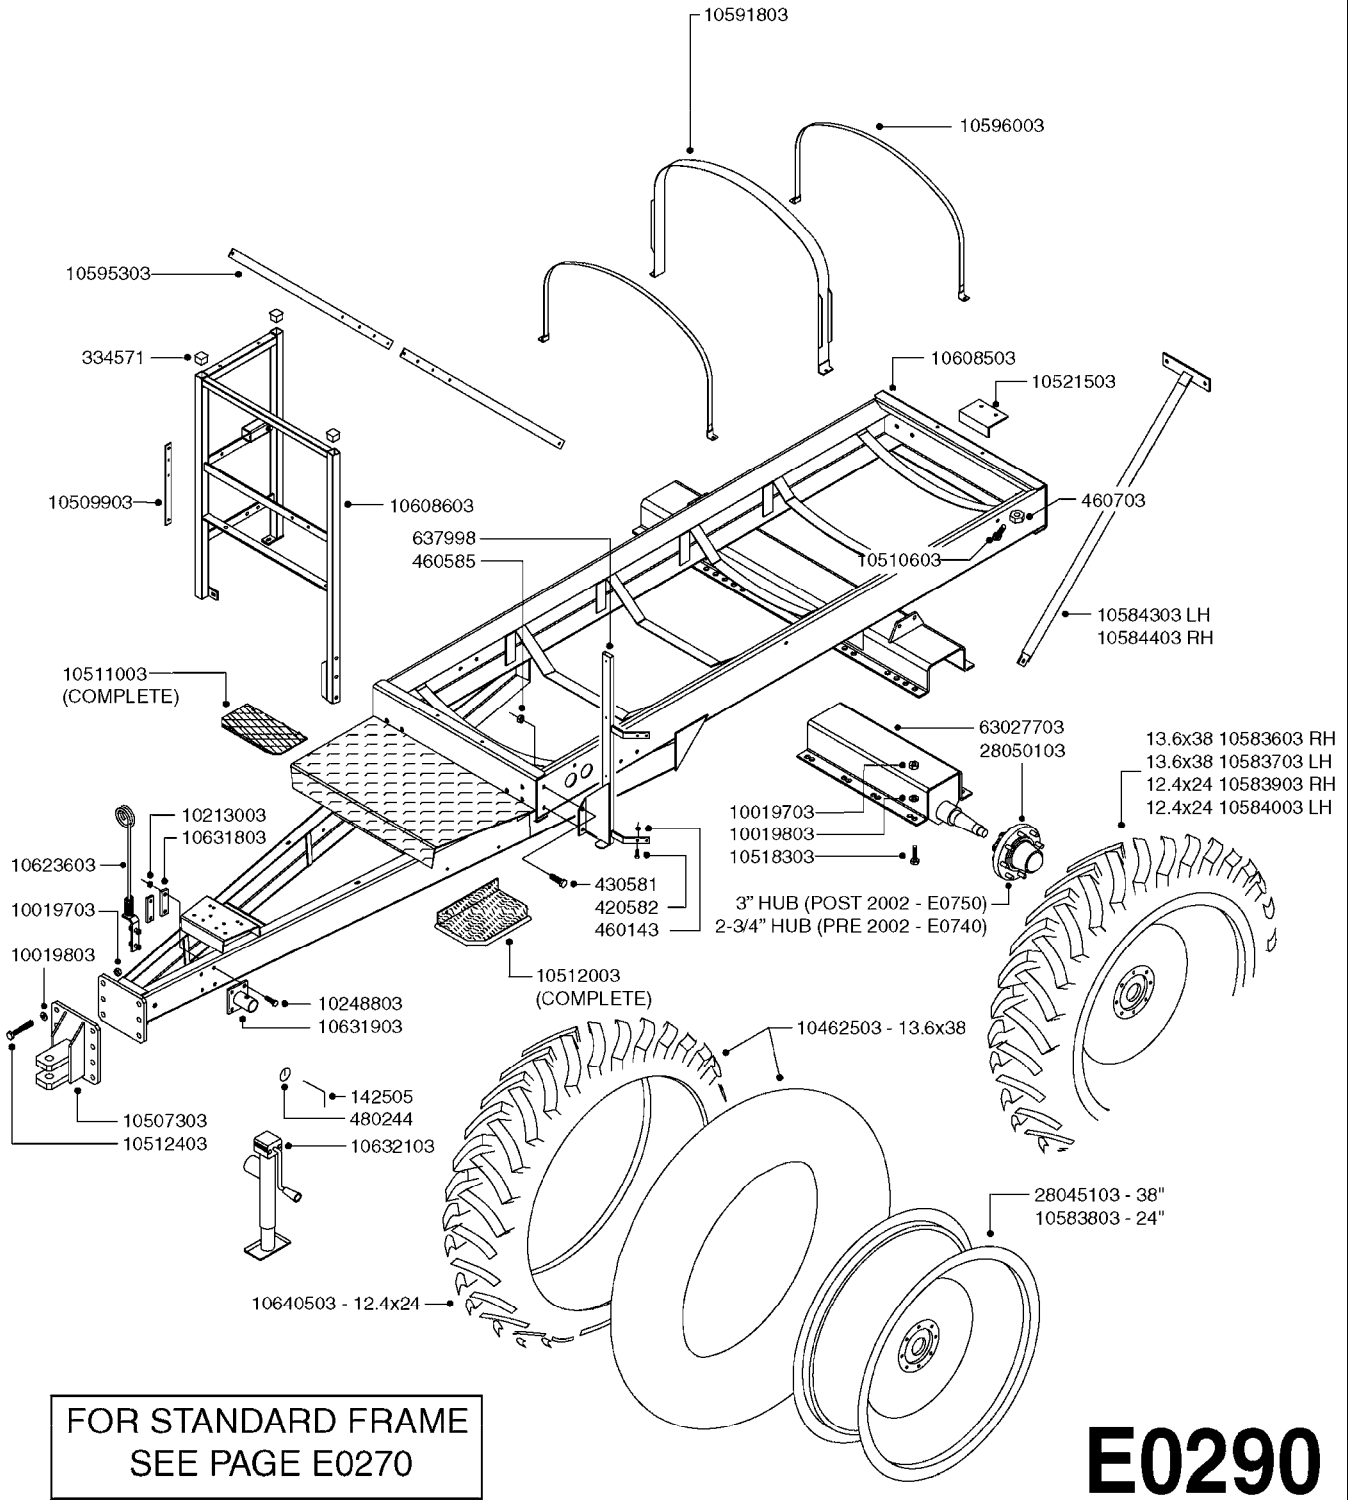

FOR STANDARD FRAME
SEE PAGE E0270

E0290

FRAME - NAVIGATOR M HC 550
E0290-HIN, 11:05:18

Page 1
Date 12.08.2020 9:29

parts-n°	order qty	description
142505	1	LOCKING PAWL 12 X 70MM
334571	1	PLUG 40x40x2 F.SQ.TUBE
420582	1	BOLT HEX 8.8 DEL M8X20 FT A2
430581	1	BOLT HEX 8.8 DEL M16X40 FT
460143	1	LOCK NUT M8 SST A2 DIN985
460585	1	LOCKING NUT M16 DIN985 A2 SS
460703	1	NUT HEX M12X1.75 LOCK DIN985A2 SS
480244	1	PIN SNAP D4.5
637998	1	MANIFOLD BKT. NAVIGATOR
10019703	1	NUT HEX NC FHN 3/4-10 Z 5
10019803	1	WASHER LOCK L/W Z 3/4"
10213003	1	NUT HEX NC (NYLON LOCK) 7/16"
10248803	1	BOLT HEX 7/16 NC GR.2 02.00"
10462503	1	TIRE 11.2" X 38" 4 PLY TUBE L.
10507303	1	CLEVIS NAV.550/800/1000 GAL.
10509903	1	FLATBAR F.FILTER
10510603	1	BOLT F.ANCHOR STRAP
10511003	1	FRONT STEP ASSY.550/800/1000
10512003	1	SIDE STEP ASSY.550/800/1000
10512403	1	BOLT HEX 3/4 NC GR.8 02.25"
10518303	1	BOLT HEX 2&3/4 NC GR.8 3.00"
10521503	1	NAV TANK STOP BKT.KIT
10583603	1	TIRE ASSY 11.2X38 RH 8"BC
10583703	1	TIRE ASSY 11.2X38 LH 8"BC
10583803	1	RIM 24X10X8"BC 4-1/8"NEG OFFS
10583903	1	TIRE ASSY 12.4X24X8"BC RH TL
10584003	1	TIRE ASSY 12.4X24X8"BC LH TL
10584303	1	SIDE BRACE 550 L.H.
10584403	1	SIDE BRACE 550 R.H.
10591803	1	STRAP F. TANK REINFOR.550 NAV
10595303	1	FLATBAR SIDE STRAP F.NAV550
10596003	1	STRAP F.NAV TANK 550GAL L=86.2
10608503	1	FRAME NAVIGATOR 550-98
10608603	1	HANDRAIL NAV. 550-98
10623603	1	CABLE & HOSE HOLDER NAV.
10631803	1	FLATBAR 1/4" x 110MM F.JACK
10631903	1	JACK MOUNT NAV550/1000 W/MOUNT
10632103	1	JACK F RANGER 5000LB
10640503	1	TIRE 12.4 X 24" 6 PLY R1
28045103	1	RIM 38X10 8/8/6 4.18-OS GRAY
28050103	1	HUB F 3" 758 7500# PACKAGE
63027703	1	AXLE RANGER 60-98