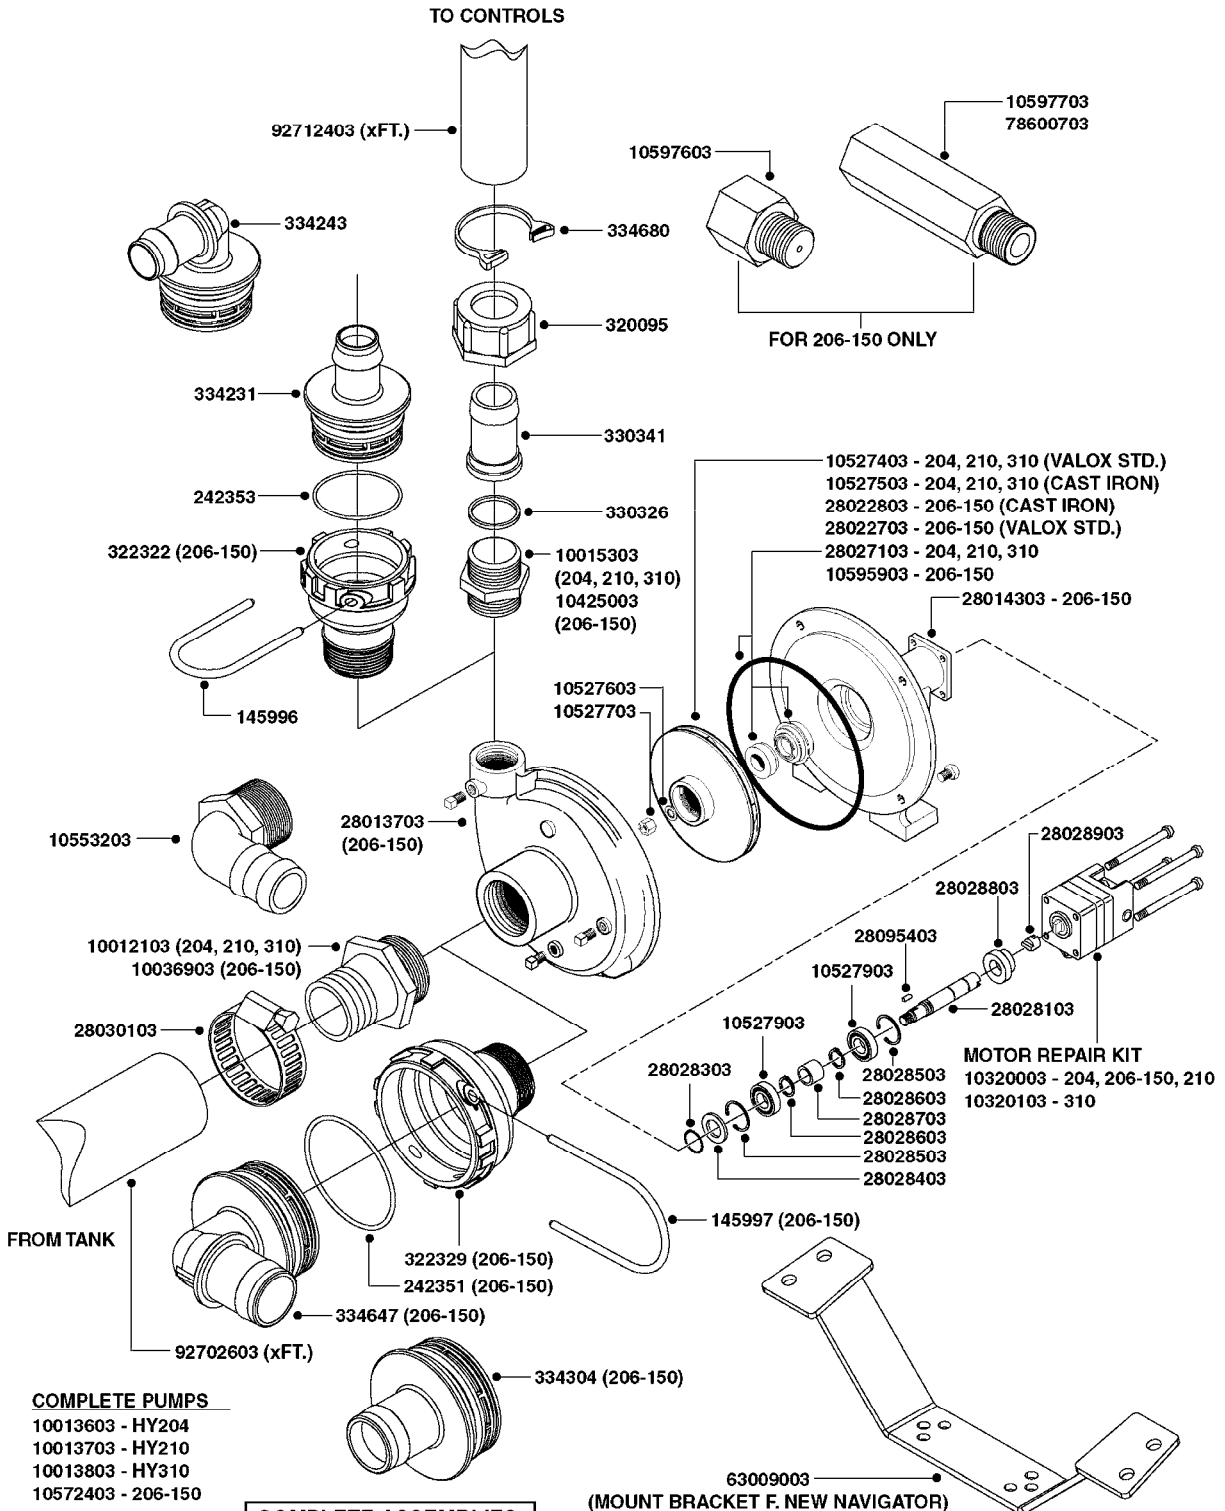

Page 1

Date 12.08.2020 9:28

parts-n°	order qty	description
145997	1	FITT.DK S-93 FORK
232115	1	FITT HEX NIPPLE 2'-2' BSP
241441	1	O-RING D29.3X3
242020	1	O-RING 39.2 X 3 VITON
242351	1	O-RING D69.5X3.0 VITON F.S-93
242353	1	O-RING 3 X 44.2 VITON
320821	1	FITT.DK NUT 1-1/2" BSP
322066	1	FITT.DK S-56 NUT
322322	1	FITT.DK S-67 X 1-1/4"BSP MALE
322323	1	FITT.DK S-93 X 1-1/2"BSP MALE
322324	1	FITTING S93 FEMALE - BSP 2" MALE
333292	1	FITT.DK HB 1"O'RING F.1-1/2"
334099	1	FITT.DK S-61 ELB.1-1/2"110 DEG
334150	1	FITT.DK HB 1-1/4" 110 F.1-1/2"
334244	1	FITT.DK S-67 ELB.1-1/4"
334647	1	FITT.DK S93 ELB 1-1/2" 90 PVC
390231	1	FITT.DK NIPPLE 1-1/2 X S56
390232	1	FITT.DK HN 1-1/2' X 1-1/4' BSP
420917	1	BOLT HEX 8.8 RAW M8X12 FT
461217	1	NUT HEX M5 LOCK
471132	1	WASHER D24/D8.4 X 2 SS
727225	1	FITT.DK S-93 ELB.2'PVC W/ORING
727226	1	HOSETAIL S93 2"1/2 90°+O-RING
10277003	1	FITT.PO.HB 2.00X2.00 MCPHEE
10530803	1	FITT.PO.SE 2.00X2.00 45 DEG.
10531103	1	FITT.PO.HB 2.00"NPT X 1.50"HOS
10592303	1	FITT.PO.HB 2.00X 2.00BSP 90DEG
14012200	1	FITT.DK S-67 FORK W/M5 THREADS
28030103	1	CLAMP HOSE GEAR P5/4-S1.5"6724
28030203	1	CLAMP HOSE T-BOLT S2" 235-67
28030303	1	CLAMP HOSE T-BOLT S2.5" 235-76
39145300	1	PTO SHIELD Ø203 4-POLET MACHINED
92702603	1	HOSE PVC SUCT GRAY 1-1/2"
92702703	1	HOSE PVC SUCT GRAY 2"
92702803	1	HOSE PVC SUCT GRAY 2.5"
92734403	1	HOSE R X5/4" X200PSI WP X0012"