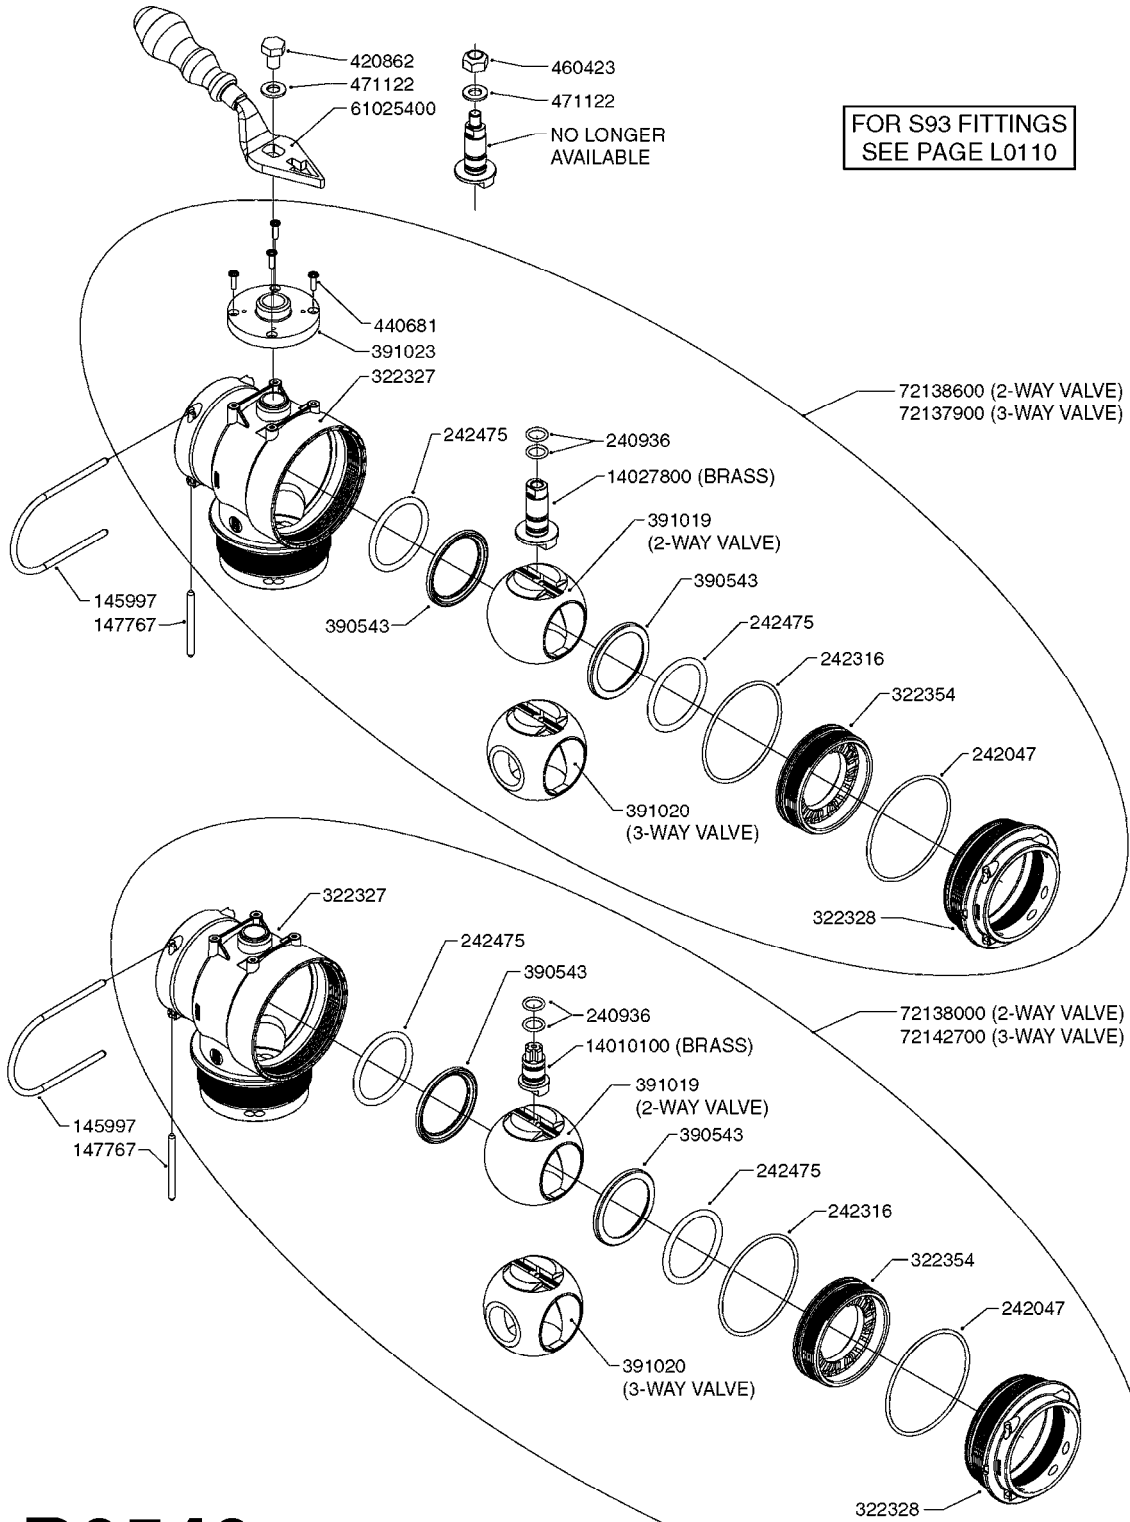

Page 1

Date 12.08.2020 9:28

parts-n°	order qty	description
145997	1	FITT.DK S-93 FORK
240936	1	O-RING D13.3X2.4 NITRIL
242047	1	O-RING 89.5 X 3.0 VITON
242316	1	O-RING D84.5X3.0 NITRIL
242451	1	O'RING D56.0 x 3.0 VITON
242475	1	O'RING D56.52x5.33 SH70-VITON
322327	1	HOUSING, VALVE, S93, 220 PSI
322328	1	END CAP F.VALVE S-93
322354	1	THRUST PLATE F.3-WAY VALVES-93
334578	1	HANDLE FOR VALVE 'OLD' STYLE
334579	1	SPINDLE F.3 WAY VALVE S-93
334587	1	FACE PLATE F.BALL VALVE BLACK
334594	1	PLUG F.VALVE HANDLE BLACK
334597	1	PLUG F.VALVE HANDLE YELLOW
334900	1	HANDLE F.3 WAY VALVE TALL '00
390543	1	SEAT F.BALL 3-WAY VALVE S-93
390544	1	BALL FOR S93 VALVE, 3 HOLES
391019	1	BALL F.2 WAY S93 SMART VALVE
440681	1	SCREW F. PLASTIC 4MM X 14LG SS
440685	1	SCREW F.PLASTIC 4X14 SS C-SUNK
440729	1	SCREW F. PLASTIC 4MM X40LG SS
480487	1	PIN M5X60 SLOTTED GALV
741447	1	REPAIR KIT F.S93 VALVE - VITON
741726	1	REPAIR KIT F.S93 VALVE VIT.'02
14010100	1	SPINDLE F.SMART VALVE S-93
28168400	1	HAIRPIN Ø5 S67/S93
72082300	1	VALVE 2 WAY MANUAL Ø50 S93
72082400	1	VALVE 2"-S93 3 WAY