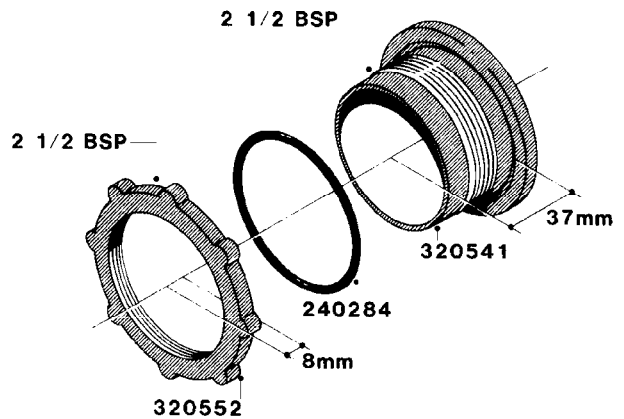

L0060

FITTINGS - BULKHEAD
L0060-HIN, 01:01:16

Page 1

Date 12.08.2020 9:29

parts-n°	order qty	description
141046	1	NUT 3/8" BSP
141341	1	NUT 1/4' BSP
240284	1	O-RING D82,5/75 X 3,5
320456	1	FITT.DK BULKHEAD 1"BSP DOUBLE
320467	1	FITT.DK BULKHEAD 1"BSP SINGLE
320471	1	FITT.DK NUT 1" BSP JAMB
320541	1	FITT.DK BULKHEAD 2-1/2'BSP SIN
320552	1	FITT.DK NUT 2-1/2' BSP JAMB
320644	1	FITT.DK ELB.3/4"HB X 1" BSP
320784	1	FITT.DK CAP 1-1/2" BSP
320795	1	FITT.DK NUT 1-1/2" BSP JAMB
320935	1	FITT.DK BULKHEAD 1/4' BSP SING
320946	1	FITT.DK BULKHEAD 3/8' BSP SING
321296	1	FITT.DK BULKHEAD 1/2" BSP SING
321307	1	FITT.DK NUT 1/2" BSP JAMB
321333	1	FITT.DK BULK 1-1/2" X 1"F BSP
330061	1	O-RING D16/D11X2,5
330072	1	O-RING D53.5/D45.5X4
330212	1	O-RING D19/D14X2.4 F.1/2"NUT
332577	1	O-RING D38/D30X4 F.1" PUR.
332592	1	O-RING D26/D20X3