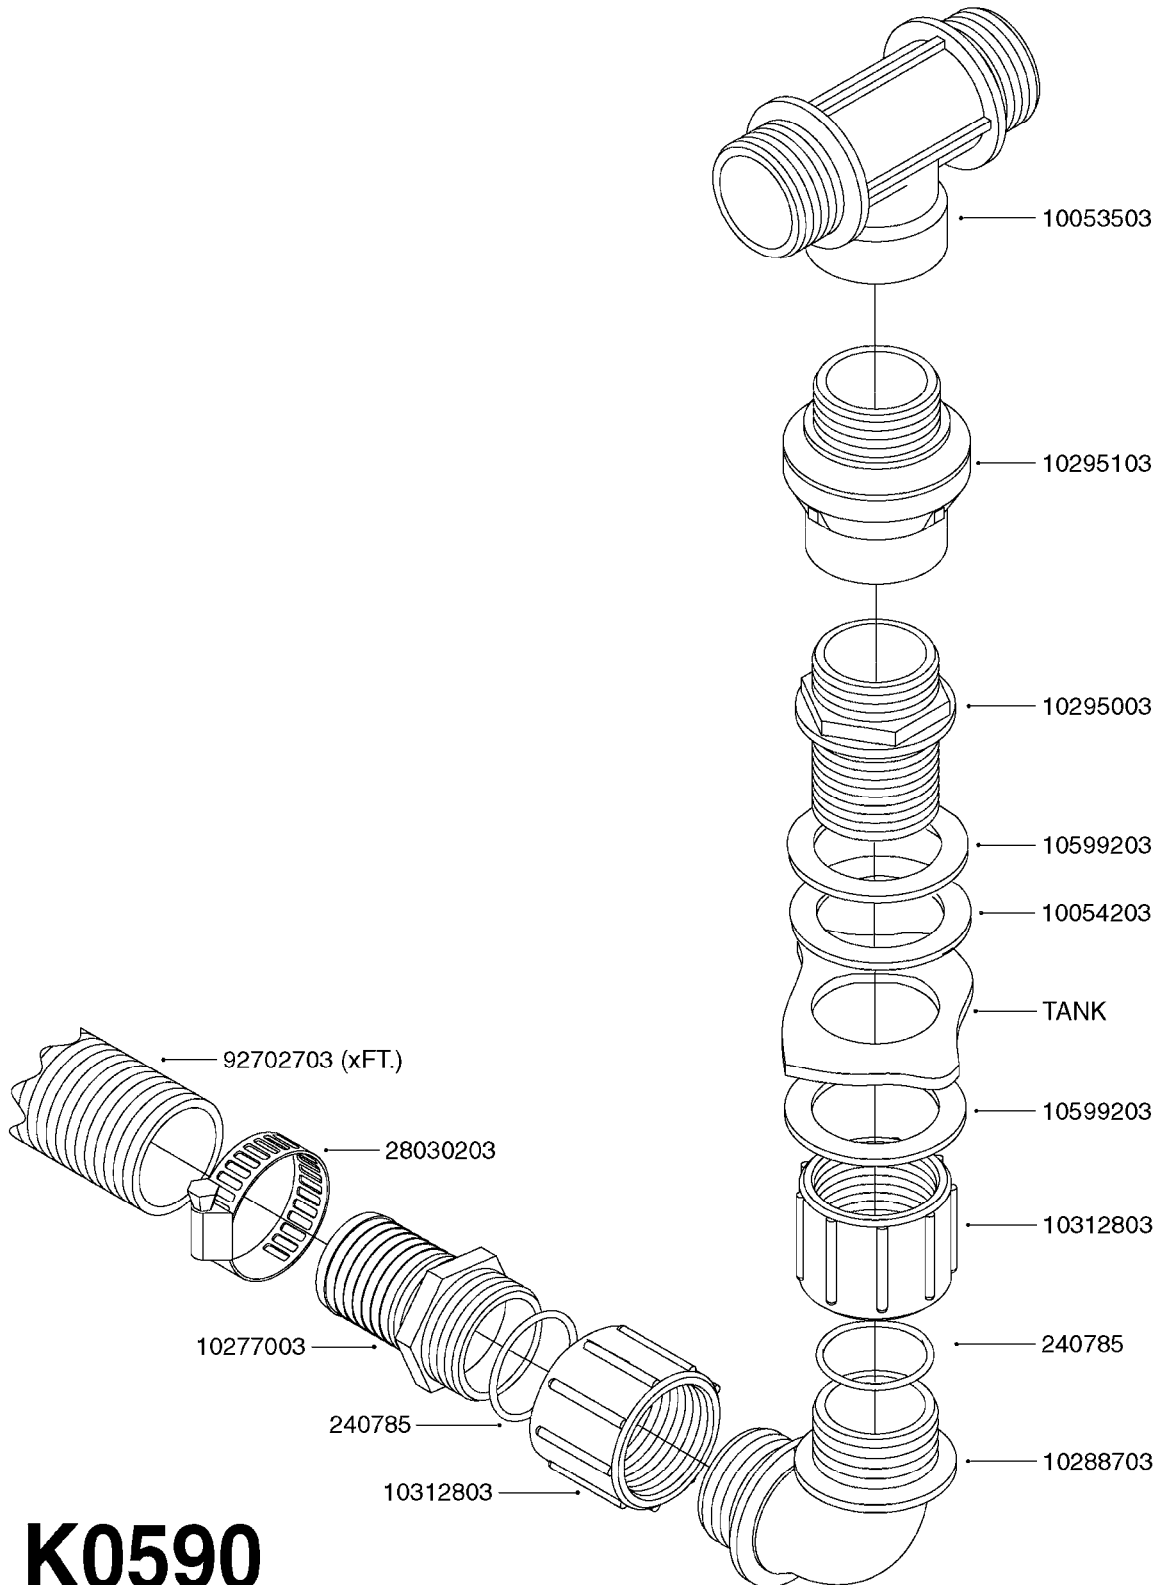

K0580

COMPLETE ASSEMBLIES
WHOLEGOODS ITEMS

QUICKFILL-PLMBNG SYS-TRLR SPYR
K0580-HIN, 01:01:16

Page 1
Date 12.08.2020 9:29

parts-n°	order qty	description
10053503	1	FITT.PO.TEE 2"MX2"FX2"M BSP
10053703	1	FITT.PO.HB STR. 2"BSP #4411
10054103	1	FITT.PO.NUT 2" BSP JAMB MCPHEE
10054203	1	GASKET F. 2" FITTINGS RUBBER
10275703	1	*QUICK FILL KIT 650/950M
10277003	1	FITT.PO.HB 2.00X2.00 MCPHEE
10288703	1	FITT.PO.EL 2MX2M 90 DEG MCPHEE
10295003	1	FITT.PO.HN 2' 250071
10295103	1	FOOT VALVE 2"
10312803	1	FITT.PO.BU 2' X 2'
10491303	1	ANGLE FOR HC950 QUICK FILL
10512303	1	QUICK FILL KIT NAV. (DON'T ORD)
28030203	1	CLAMP HOSE T-BOLT S2" 235-67
92702703	1	HOSE PVC SUCT GRAY 2"