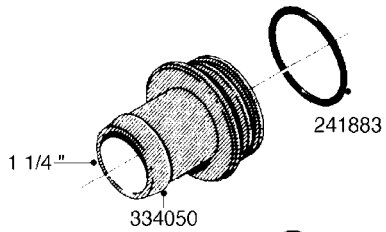

L0090

FITTINGS - S-56 & S-61
L0090-HIN, 01:01:16

Page 1

Date 12.08.2020 9:29

parts-n°	order qty	description
145661	1	FITT.DK S-61 FORK
241754	1	O-RING D59.5X3
241883	1	O-RING 3 X 39.2 NITRIL
322055	1	FITT.DK S-61 BULKHEAD
322056	1	FITT.DK S-61 BULKHEAD NUT
322066	1	FITT.DK S-56 NUT
334050	1	FITT.DK S-61 STR.1-1/4"
334068	1	FITT.DK S-61 STR.1"
334091	1	FITT.DK S56 STR.1-1/2'
334099	1	FITT.DK S-61 ELB.1-1/2"110 DEG
334100	1	FITT.DK S-61 ELB.1" 110 DEG.
334151	1	FITT.DK S-61 ELB.1-1/4"110 DEG
390231	1	FITT.DK NIPPLE 1-1/2 X S56