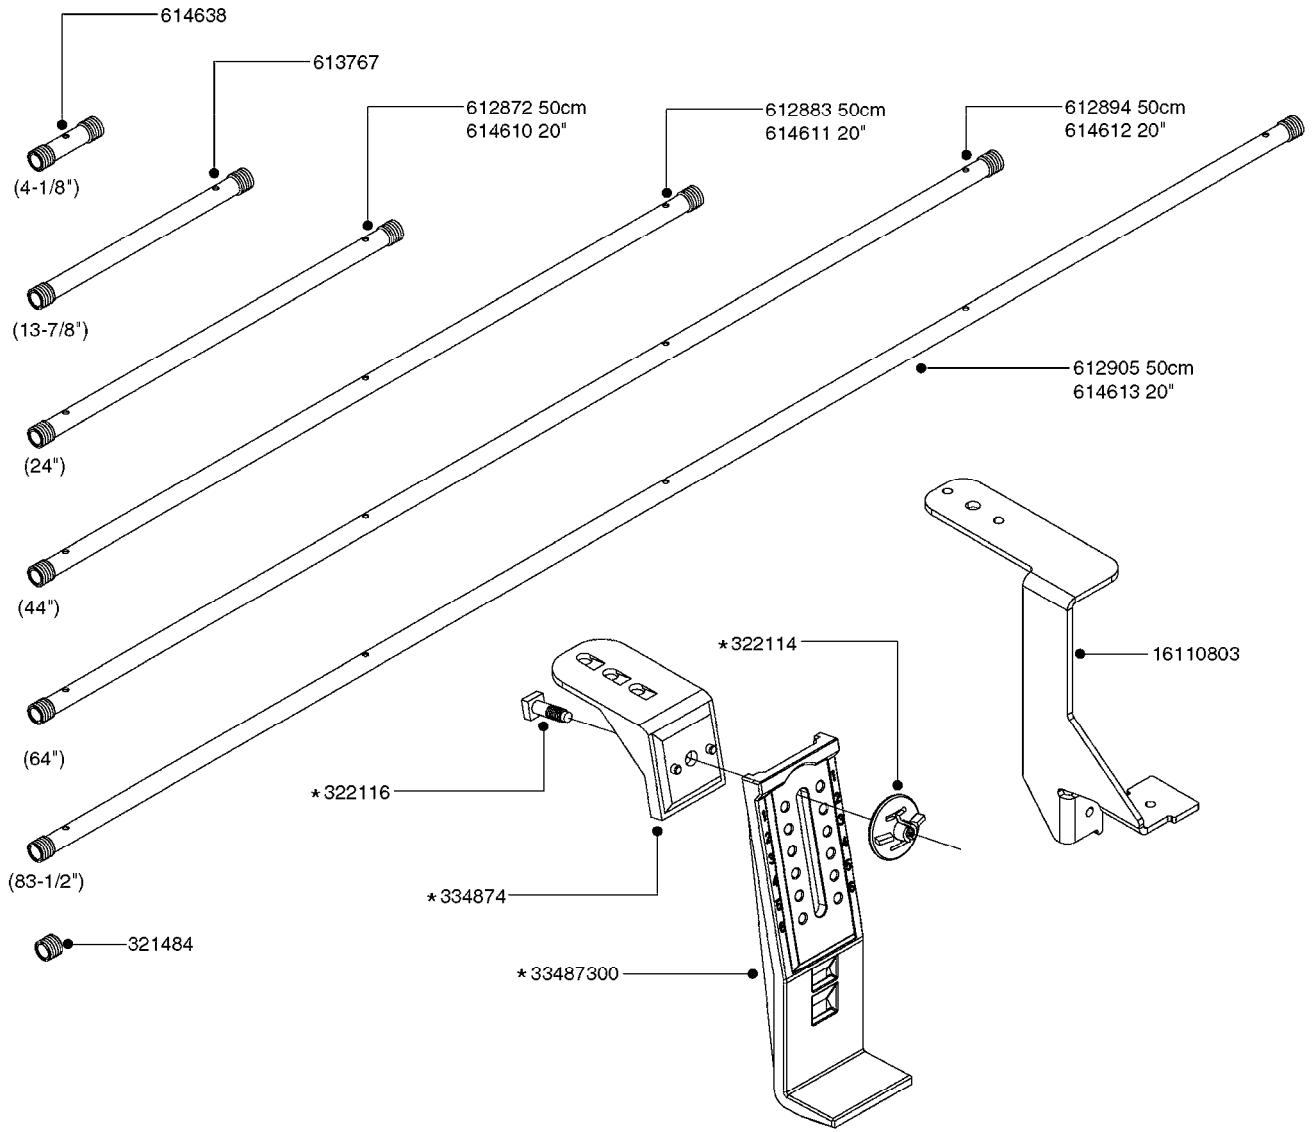

COMPLETE ASSEMBLY
WITH NOZZLES

REFER TO
HARDI® NOZZLE CATALOG

D1100

DOUBLE NOZZLE HOLDER-SNAP FIT
D1100-HIN, 01:01:16

Page 1

Date 12.08.2020 9:29

Pos.	parts-n°	order qty	description
1	372140	1	HARDI ISO BLIND CAP
2	725078	1	SNAP-FIT TRIPLET W/O NOZZ HOLD
3	28032503	1	DOUBLE NOZZLE HOLDER LD ISO
4	28040103	1	O-RING F.DOUBLE NOZZLE HOLDER
5	28089103	1	GASKET F.DOUBLE NOZZLE HOLDER
6	70056803	1	DOUBLE NOZZLE CAP ORANGE LD 01
6	70056903	1	DOUBLE NOZZLE CAP GREEN LD 015
6	70057003	1	DOUBLE NOZZLE CAP YELLOW LD 02
6	70057103	1	DOUBLE NOZZLE CAP LILAC LD 025
6	70057203	1	DOUBLE NOZZLE CAP BLUE LD 03
6	70057303	1	DOUBLE NOZZLE CAP RED LD 04
6	70057403	1	DOUBLE NOZZLE CAP BROWN LD 05