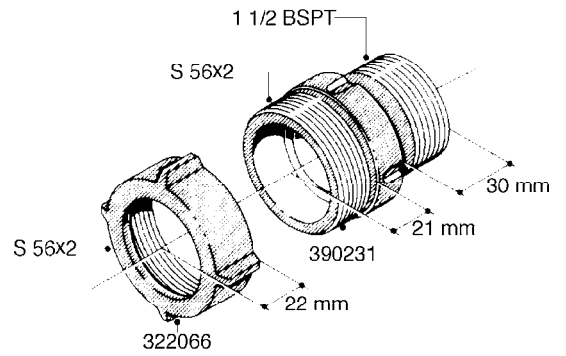

L0090

FITTINGS - S-56 & S-61
L0090-HIN, 01:01:16

Page 1

Date 12.08.2020 9:29

parts-n°	order qty	description
145661	1	FITT.DK S-61 FORK
241754	1	O-RING D59.5X3
241883	1	O-RING 3 X 39.2 NITRIL
322055	1	FITT.DK S-61 BULKHEAD
322056	1	FITT.DK S-61 BULKHEAD NUT
322066	1	FITT.DK S-56 NUT
334050	1	FITT.DK S-61 STR.1-1/4"
334068	1	FITT.DK S-61 STR.1"
334091	1	FITT.DK S56 STR.1-1/2'
334099	1	FITT.DK S-61 ELB.1-1/2"110 DEG
334100	1	FITT.DK S-61 ELB.1" 110 DEG.
334151	1	FITT.DK S-61 ELB.1-1/4"110 DEG
390231	1	FITT.DK NIPPLE 1-1/2 X S56