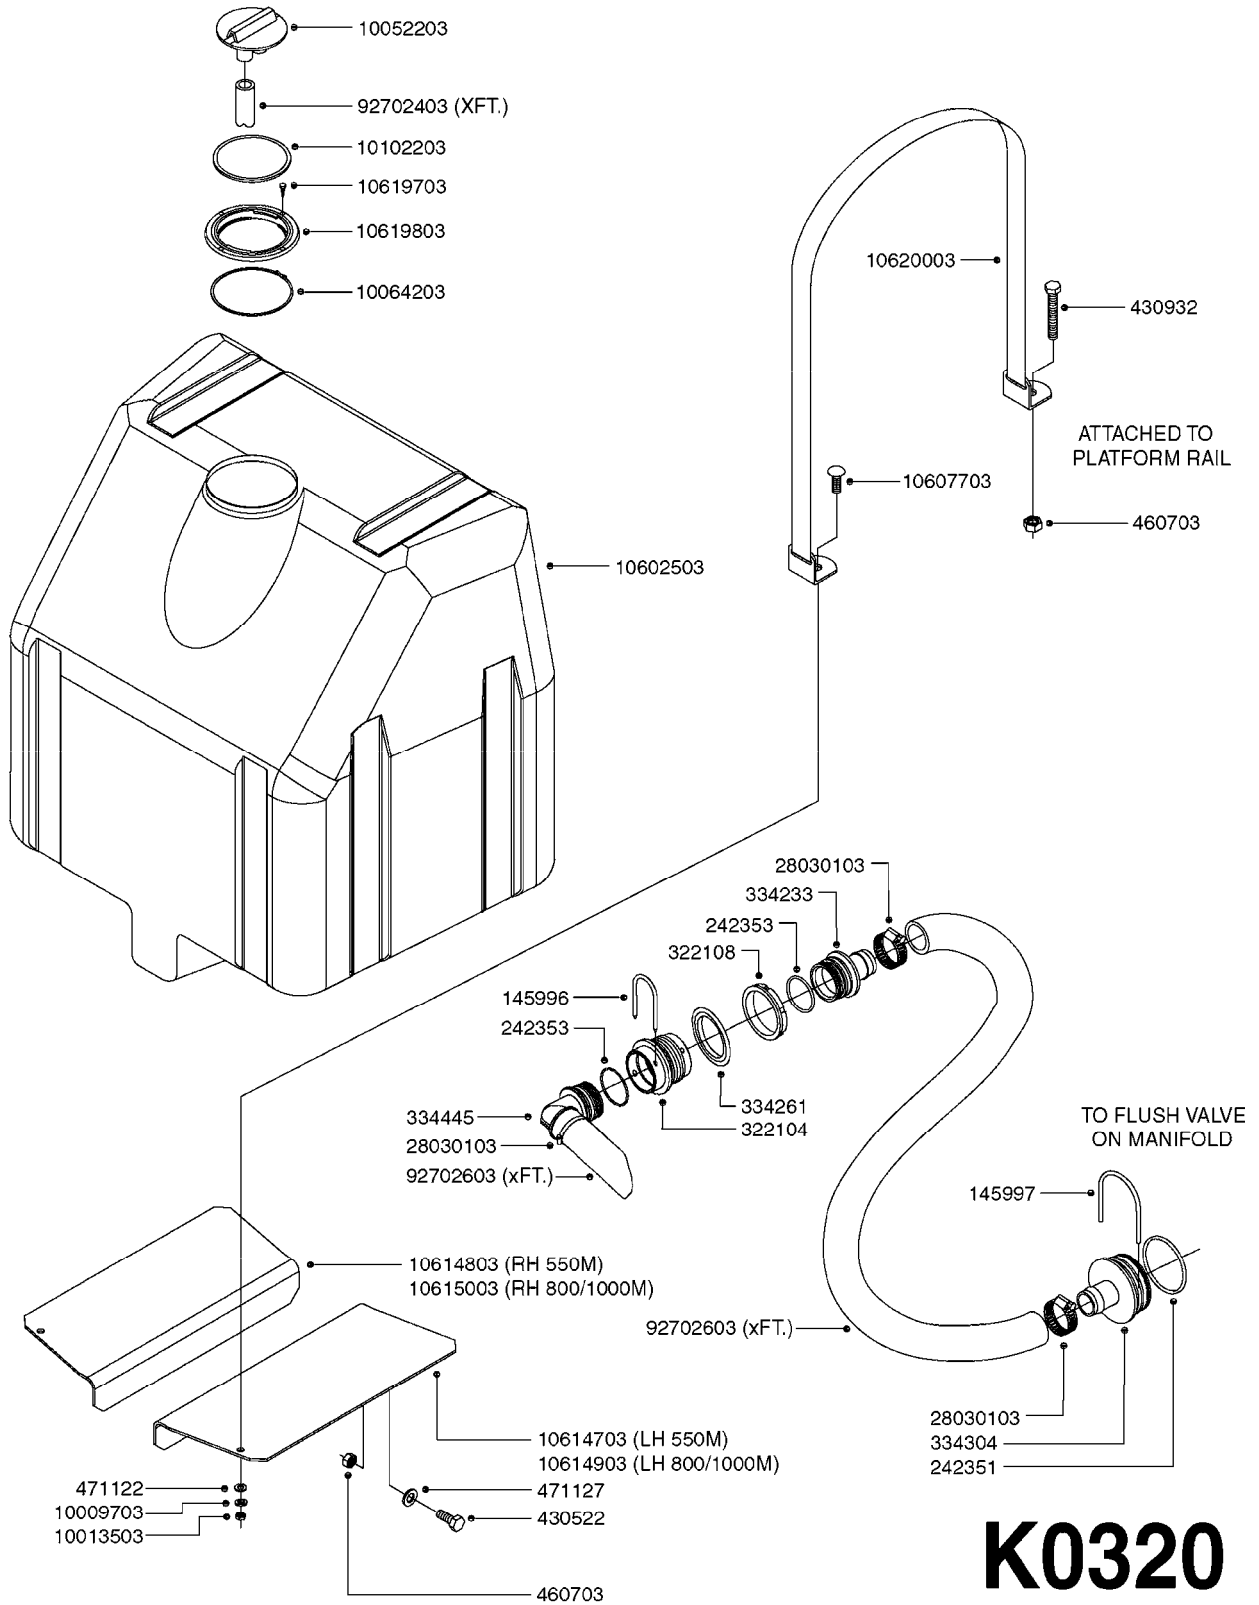

FLUSH SYSTEM TANK MOUNT NAV-M
K0320-HIN, 01:01:16

Page 1
Date 12.08.2020 9:29

parts-n°	order qty	description
145996	1	FITT.DK S-67 FORK
145997	1	FITT.DK S-93 FORK
242351	1	O-RING D69.5X3.0 VITON F.S-93
242353	1	O-RING 3 X 44.2 VITON
322104	1	FITT.DK S-67 BULKHEAD
322108	1	FITT.DK S-67 BULKHEAD NUT
334233	1	FITT.DK S-67 STR.1-1/2" RUBBER
334261	1	GASKET F. S-67 BULKHEAD
334304	1	FITT.DK S-93 STR.1-1/2" PVC
334445	1	FITT.DK S-67 ELB.1-1/2"
430522	1	BOLT HEX 8.8 DEL M12X25 FT
430932	1	BOLT HEX 8.8 DEL M12X130 FT
460703	1	NUT HEX M12X1.75 LOCK DIN985A2 SS
471122	1	WASHER, M10, Ø20/10.5X 2.0, SS
471127	1	WASHER, M12, Ø24/13X24X2.5 SS
10009703	1	WASHER LOCK L/W Z 3/8"
10013503	1	NUT HEX NC 3/8"
10052203	1	LID VENT ASSY
10064203	1	SET SEALING SPONGE 1 Ft BULK
10102203	1	GASKET F.16" LID BREATHER
10602503	1	TANK F. FLUSH SYS. 90G NAV.M.
10607703	1	BOLT CARRIAGE 3/8'x1' ZINC
10614703	1	FLUSH TANK BKT. LH NAV550
10614803	1	FLUSH TANK BKT. RH NAV550
10614903	1	FLUSH TANK BKT. LH NAV8/1000
10615003	1	FLUSH TANK BKT. RH NAV8/1000
10619703	1	SCREW SS #6x3/4' SELF TAPPING
10619803	1	LID HOUSING TREADED F. 6'
10620003	1	STRAP F.90GAL FL.TK. NAV 58.2"
28030103	1	CLAMP HOSE GEAR P5/4-S1.5"6724
92702403	1	HOSE PVC SUCT GRAY 1"
92702603	1	HOSE PVC SUCT GRAY 1-1/2"