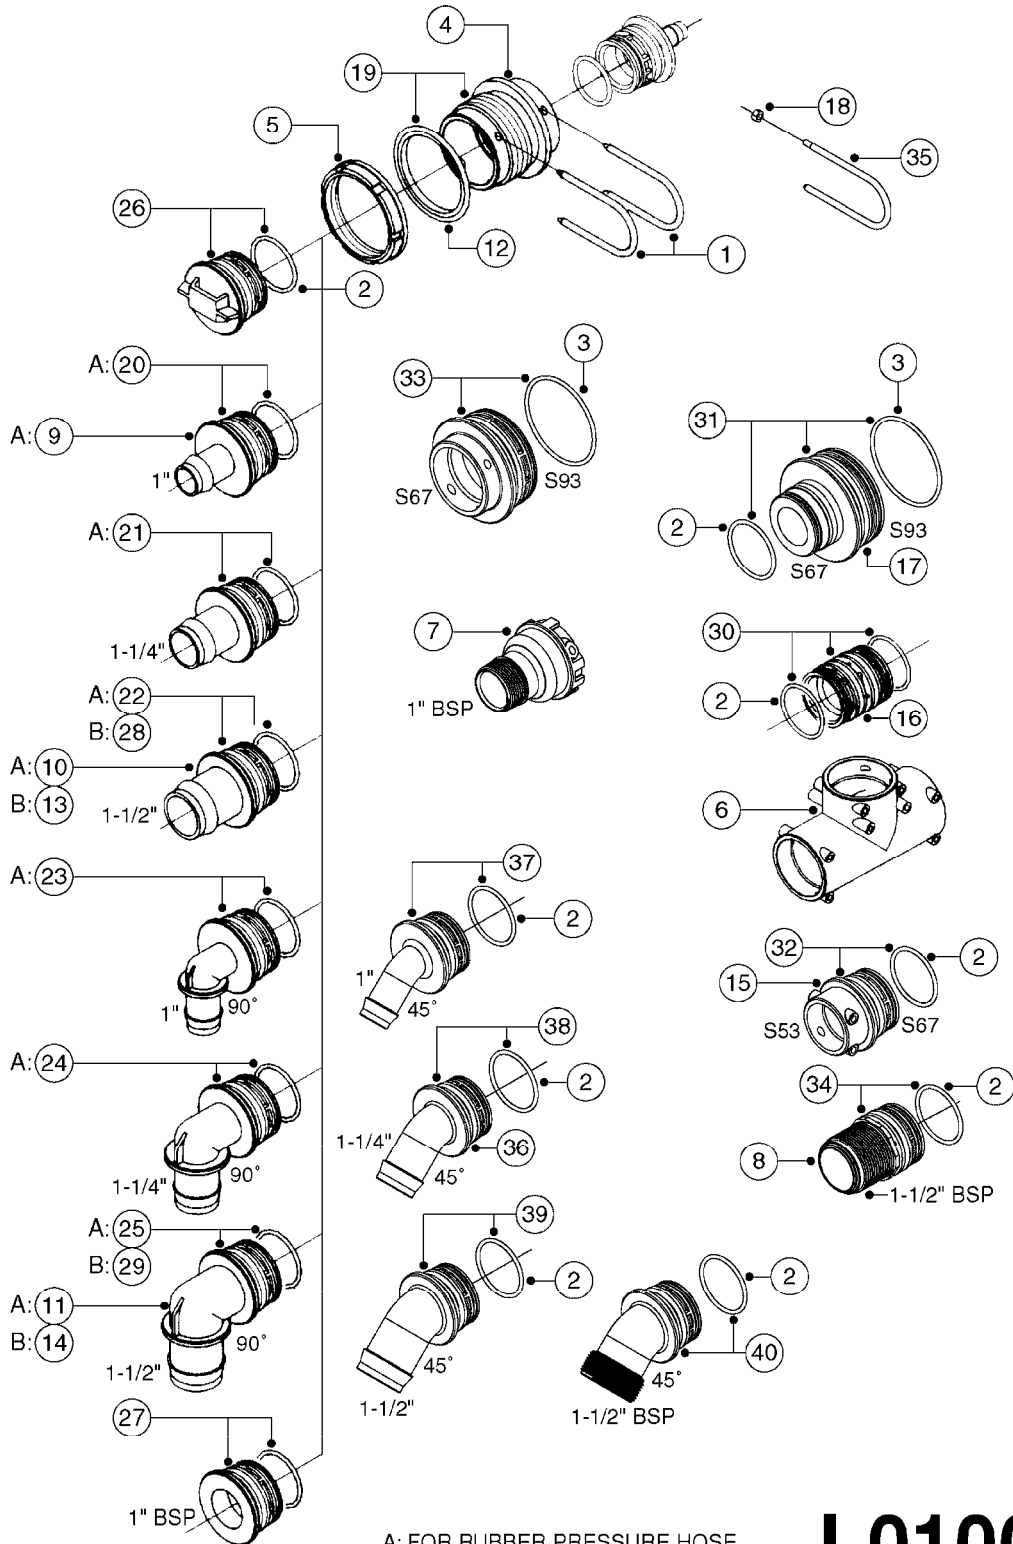

L0090

FITTINGS - S-56 & S-61
L0090-HIN, 01:01:16

Page 1

Date 12.08.2020 9:29

parts-n°	order qty	description
145661	1	FITT.DK S-61 FORK
241754	1	O-RING D59.5X3
241883	1	O-RING 3 X 39.2 NITRIL
322055	1	FITT.DK S-61 BULKHEAD
322056	1	FITT.DK S-61 BULKHEAD NUT
322066	1	FITT.DK S-56 NUT
334050	1	FITT.DK S-61 STR.1-1/4"
334068	1	FITT.DK S-61 STR.1"
334091	1	FITT.DK S56 STR.1-1/2'
334099	1	FITT.DK S-61 ELB.1-1/2"110 DEG
334100	1	FITT.DK S-61 ELB.1" 110 DEG.
334151	1	FITT.DK S-61 ELB.1-1/4"110 DEG
390231	1	FITT.DK NIPPLE 1-1/2 X S56