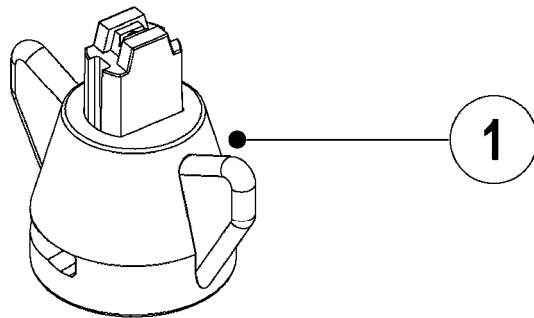

BOOM-NOZZLES MINIDRIFT
D1050-HIN, 01:01:16

Page 0

Date 12.08.2020 9:29

D1050