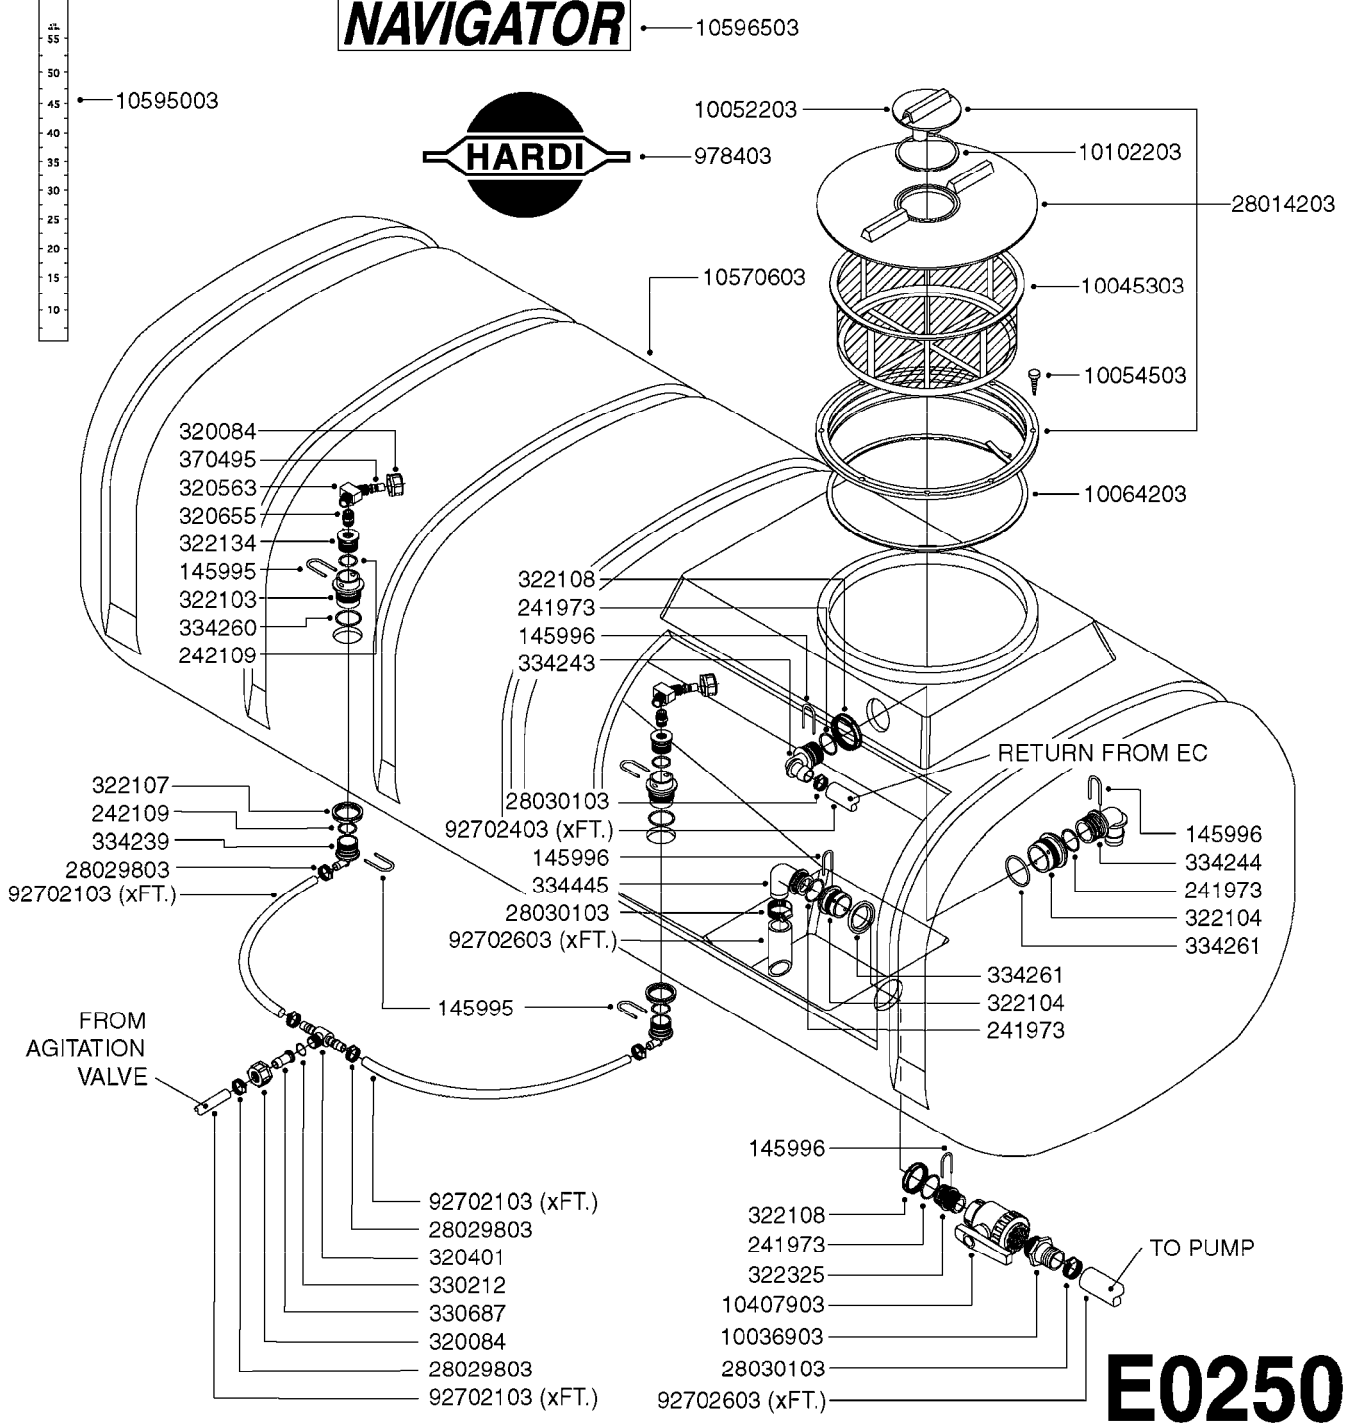

NAVIGATOR

TANK 550 NAV/NAV-M CENTRIFUGAL
E0250-HIN, 01:01:16

Page 1
Date 12.08.2020 9:29

parts-n°	order qty	description
145995	1	FITT.DK S-53 FORK
145996	1	FITT.DK S-67 FORK
241973	1	O-RING Ø3 X 44.2 70 SHORES NITRIL
242109	1	O-RING D32.2x3.0
320084	1	FITT.DK NUT 1/2" BSP
320401	1	FITT.DK TEE 1/2X1/2HB X1/2"BSP
320563	1	FITT.DK 3 WAY 1/2" 110 DEG.
320655	1	FITT.DK HN 1/2"-1/2" BSP
322103	1	FITT.DK S-53 BULKHEAD
322104	1	FITT.DK S-67 BULKHEAD
322107	1	FITT.DK S-53 BULKHEAD NUT
322108	1	FITT.DK S-67 BULKHEAD NUT
322134	1	FITT.DK S-53THREAD INS.1/2"BSP
322325	1	FITT.DK S-67 X 1-1/2"BSP LONG
330212	1	O-RING D19/D14X2.4 F.1/2"NUT
330687	1	FITT.DK HB 1/2" F. 1/2" NUT
334239	1	FITT.DK S-53 ELB.1/2"
334243	1	FITT.DK S-67 ELB.1"
334244	1	FITT.DK S-67 ELB.1-1/4"
334260	1	GASKET F. S-53 BULKHEAD
334261	1	GASKET F. S-67 BULKHEAD
334445	1	FITT.DK S-67 ELB.1-1/2"
370495	1	NOZZLE INJECTOR 5066-3.0
978403	1	DECAL COMPANY 280 X 450
10036903	1	FITT.PO.HB 1.50X1.50 IMB1212
10045303	1	FILTER BASKET 16"
10052203	1	LID VENT ASSY
10054503	1	SCREW 3/4" SELF TAPPING
10064203	1	SET SEALING SPONGE 1 Ft BULK
10102203	1	GASKET F.16" LID BREATHER
10407903	1	BALL VALVE 1-1/2" MCPHEE
10570603	1	TANK RAW NAV.550 GAL.
10595003	1	DECAL SCALE NAV 550 F.TANK
10596503	1	DECAL NAVIGATOR LABEL
28014203	1	LID ASSY. (3-PC.) 16" ARAG
28029803	1	CLAMP HOSE GEAR P1/2" 6708
28030103	1	CLAMP HOSE GEAR P5/4-S1.5"6724
92702103	1	HOSE R X1/2" X300PSI WP X0012"
92702403	1	HOSE PVC SUCT GRAY 1"
92702603	1	HOSE PVC SUCT GRAY 1-1/2"