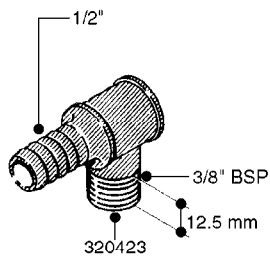

L0040

FITTINGS - NIPPLES & ELBOWS
L0040-HIN, 01:01:16

Page 1

Date 12.08.2020 9:29

parts-n°	order qty	description
10530803	1	FITT.PO.SE 2.00X2.00 45 DEG.
320191	1	FITT.DK ELB 3/8' BSP 45 DEGREE
320482	1	FITT.DK ELB. 1/2" BSP 60 DEG.
320596	1	FITT.DK ELB 3/8'-1/2'BSP 45DEG
320607	1	FITT.DK HN 3/8M X 3/8F BSP LNG
320633	1	FITT.DK HN 3/8"M X 3/8"F BSP
321451	1	FITT.DK ELB.1-1/2 X1-1/4 80DEG
321532	1	FITT.DK REDUC 3/4' X 1/2' BSP
390233	1	FITT.DK REDUC 1-1/2" X 1" BSP