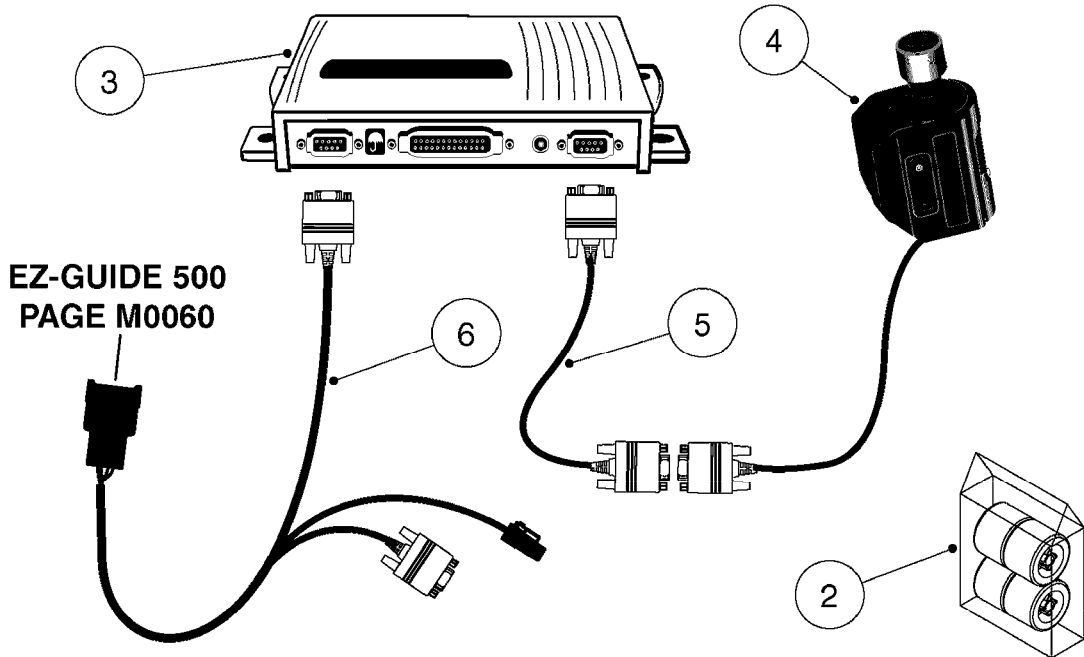

EZ-STEER 500
PAGE M0070

COMPLETE ASSEMBLY 13

COMPLETE ASSEMBLIES
WHOLEGOODS ITEMS

M0060

EZ-GUIDE 500 LIGHTBAR
M0060-HIN, 01:01:16

Page 1
Date 12.08.2020 9:29

Pos.	parts-n°	order qty	description
1	26007603	1	CABLE, ANTENNA, EZGUIDEPLUS
2	26012203	1	EZ-STEER/GUIDE 500 ADAPT.CABLE
3	26015303	1	REMOTE KEYPAD EZGUIDE 500/250
3	28048403	1	DECAL - REMOTE OVERLAY 500/250
4	26015403	1	EZ-GUIDE 500 CABLE POWER/CAN90
5	26015503	1	EZ-GUIDE 500 Z PLUS ANTENNA
5	26015603	1	ANTENNA AG15 L1,EZ GDE 500/250
6	26015703	1	EZ-GUIDE 500 DGPS DISPLAY
6	26015803	1	EZ-GUIDE 500 OMNISTAR DISPLAY
7	26016103	1	EZ-GUIDE 500 CABLE UNTERM.FUSE
8	26016203	1	EZ-GUIDE 500 POWER CONN.CABLE
9	28048203	1	EZ-GUIDE 500 MOUNT F.AG15 ANT.
10	28048303	1	EZ-GUIDE 250/500 RAM MNT.1.5"
11	29003803	1	EZ-GUIDE 500 CD,GET.STARTED V1
12	67215403	1	EZ-GUIDE 500 QUICK REF.CARD V1
13	84208303	1	EZ GUIDE 500 LIGHTBAR (DGPS)
13	84208403	1	EZ GUIDE 500 LIGHTBAR (XP/HP)
13	84208503	1	EZ GUIDE 500 LIGHTBAR (RTK)