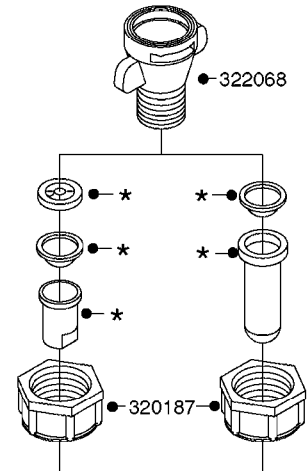

SINGLE NOZZLE BODY

TRIPLET NOZZLE BODY

D1090

*=REFER TO HARDI NOZZLE CATALOG

NOZZLE BODIES-SNAP FIT
D1090-HIN, 01:01:16

Page 1
Date 12.08.2020 9:29

parts-n°	order qty	description
143592	1	LOCK CLAMP FOR TRIPLET
241371	1	DIAPHRAGM F.NO-DRIP,VULC
241990	1	O-RING D9.3 X 2.4 VITON
242594	1	O-RING D14 X 1.78 SCH.70-EPDM
242598	1	O-RING D7.0 X 2.5 NITRIL
320187	1	FITT.DK CAP 3/8" BSP BLACK
320283	1	FITT.DK NUT 3/4"BSP
321462	1	CAP F.NO-DRIP ASSY.
322068	1	SNAP-FIT ADAPTER THREAD. HARDI
322114	1	NUT PLASTIC F.NOZZ.H
322116	1	BOLT PLASTIC F.NOZZ.H.
322258	1	HOUSING F.TRIPLET
322260	1	NOZZLE HOLDER LOWER PART
333012	1	NOZZLE HOLD. UPPER PART
334082	1	SNAP-FIT NOZZ.HOLD.CONE BLACK
334102	1	BLANK F.NOZZLE
334172	1	SNAP-FIT NOZZ.HOLD.CONE GREEN
334173	1	SNAP-FIT NOZZ.HOLD.CONE ORANGE
334220	1	YOKE, UPPER NOZZLE BODY
334371	1	SNAP-FIT NOZZLE HOLDER YELLOW
334373	1	SNAP-FIT NOZZLE HOLDER RED
334377	1	SNAP-FIT NOZZLE HOLDER BLUE
334926	1	SNAP-FIT TURN PLATE F TRIPLET
390639	1	O-RING F.NOZZLE FILTER
440665	1	SCREW M4.2X16 STAINLESS
716236	1	FITT.DK HB 1/2" ASSY. F. 3/4"
716413	1	FITT.DK PLUG ASSY. F.NOZ TUBE
724621	1	FITT.DK HB 3/4"ASSY F.3/4" NUT
725042	1	SCREEN 80 MESH W.GASKET, RED
725043	1	SCREEN 50 MESH W.GASKET,BLUE
725044	1	SCREEN 100 MESH W.GASKET,YELLO
725078	1	SNAP-FIT TRIPLET W/O NOZZ HOLD
725079	1	NOZZLE ASSY.SING.SNAP-FIT GREN
729645	1	NON-DRIP SPRING ASSY.GREEN 10