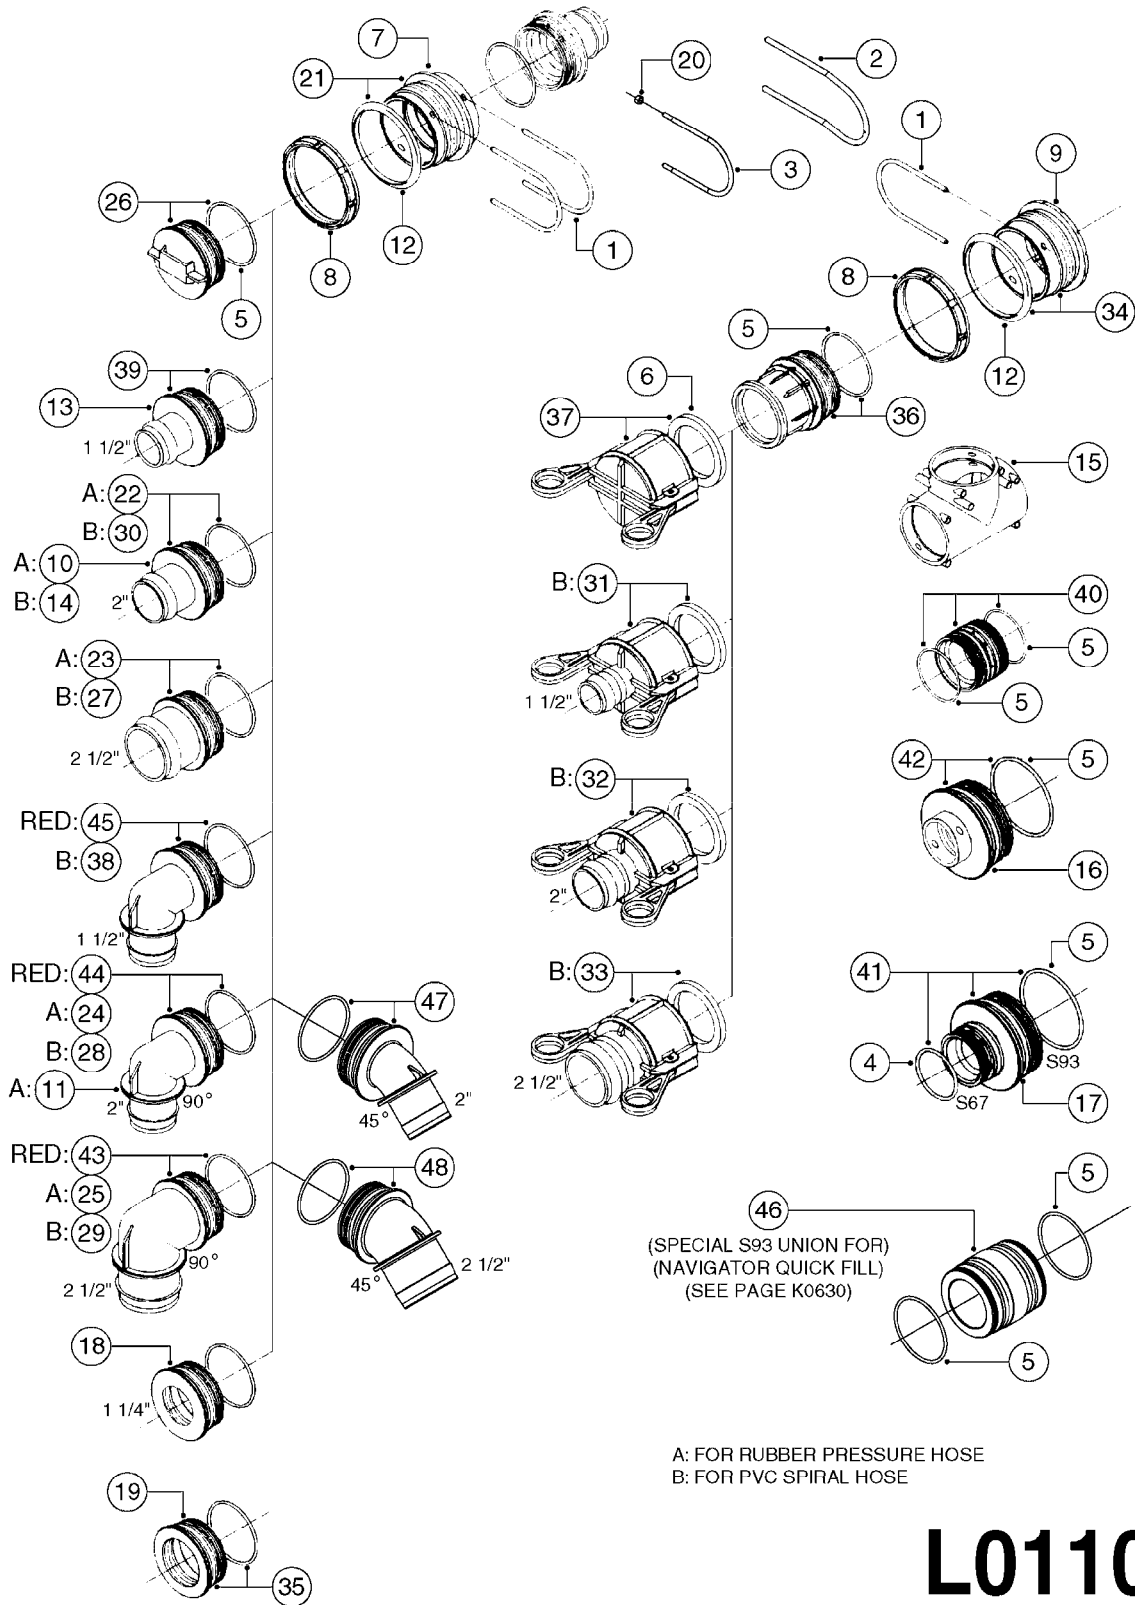

A: FOR RUBBER PRESSURE HOSE
B: FOR PVC SPIRAL HOSE

L0100

FITTINGS - S-67
L0100-HIN, 21:06:18

Page 1
Date 12.08.2020 9:29

Pos.	parts-n°	order qty	description
1	145996	1	FITT.DK S-67 FORK
2	241973	1	O-RING Ø3 X 44.2 70 SHORES NITRIL NITRIL (BLACK)
2	242353	1	O-RING 3 X 44.2 VITON VITON (BROWN)
3	242092	1	O-RING D69.5X3 NITRIL (BLACK)
3	242351	1	O-RING D69.5X3.0 VITON F.S-93 VITON (BROWN)
4	322104	1	FITT.DK S-67 BULKHEAD
5	322108	1	FITT.DK S-67 BULKHEAD NUT
6	322224	1	FITT.DK S-67 TEE
7	322321	1	FITT.DK S-67 X 1"BSP MALE
8	322325	1	FITT.DK S-67 X 1-1/2"BSP LONG
9	334231	1	FITT.DK S-67 STR.1"
10	334233	1	FITT.DK S-67 STR.1-1/2" RUBBER
11	334245	1	FITT.DK S-67 ELB. 1-1/2"RUBBER
12	334261	1	GASKET F. S-67 BULKHEAD
13	334444	1	FITT.DK S-67 STR.1-1/2" PVC
14	334445	1	FITT.DK S-67 ELB.1-1/2"
15	334564	1	FITT.DK S-67 TO S-53 ADAPTER
16	334573	1	FITT.DK S-67 CONNECTOR
17	334634	1	FITT.DK ADAPTER S-93M S67M
18	461217	1	NUT HEX M5 LOCK
19	726464	1	FITT.DK S-67 BULKHEAD W/GASKET
20	726560	1	FITT.DK S-67 STR.1" W.O'RING
21	726561	1	FITT.DK S-67 STR.1-1/4" O-RING
22	726562	1	FITT.DK.S-67 HB 1-1/2"W.O-RING
23	726572	1	FITT.DK S-67 1" ELBOW 90 ASSY.
24	726573	1	FITT. S67 5/4" 90° W/O-RING
25	726574	1	FITT.DK S67X90,1.5HB PRESSURE
26	726579	1	FITT. S67 PLUG W/O-RING
27	726695	1	FITTING S67 - BSP 1" + O-RING
28	727223	1	FITT.S67 1.5" STRAIT S W/ORING
29	727224	1	FITT.DK S67X90,1.5HB SUCTION
30	728526	1	FITT.DK S-67 CONNECT W/O-RINGS
31	728527	1	ADAPTER S67M TO S93M W/ORING
32	728561	1	FITT.DK. S67M - S53F REDUCER
33	728562	1	FITT.DK S-93 TO S67 ADAPTOR
34	728578	1	FITT.DK S-67X1-1/2"BSP LG W/O-RING
35	14012200	1	FITT.DK S-67 FORK W/M5 THREADS
36	33509700	1	FITT.DK S-67 45° 1-1/4"
37	72433000	1	FITT.S67 1" 45° W/O-RING
38	72433100	1	FITT.DK S-67 45° 1-1/4"W/ORING
39	72433200	1	FITT.S67 1-1/2" 45°PVC W/O-RING
40	72433400	1	FITT.S67 1-1/2" 45°BSP W/ORING