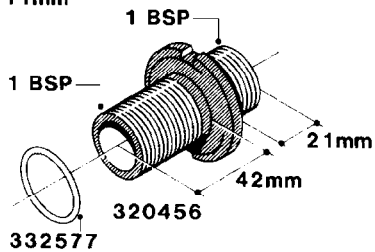

L0060

FITTINGS - BULKHEAD
L0060-HIN, 01:01:16

Page 1

Date 12.08.2020 9:29

parts-n°	order qty	description
141046	1	NUT 3/8" BSP
141341	1	NUT 1/4' BSP
240284	1	O-RING D82,5/75 X 3,5
320456	1	FITT.DK BULKHEAD 1"BSP DOUBLE
320467	1	FITT.DK BULKHEAD 1"BSP SINGLE
320471	1	FITT.DK NUT 1" BSP JAMB
320541	1	FITT.DK BULKHEAD 2-1/2'BSP SIN
320552	1	FITT.DK NUT 2-1/2' BSP JAMB
320644	1	FITT.DK ELB.3/4"HB X 1" BSP
320784	1	FITT.DK CAP 1-1/2" BSP
320795	1	FITT.DK NUT 1-1/2" BSP JAMB
320935	1	FITT.DK BULKHEAD 1/4' BSP SING
320946	1	FITT.DK BULKHEAD 3/8' BSP SING
321296	1	FITT.DK BULKHEAD 1/2" BSP SING
321307	1	FITT.DK NUT 1/2" BSP JAMB
321333	1	FITT.DK BULK 1-1/2" X 1"F BSP
330061	1	O-RING D16/D11X2,5
330072	1	O-RING D53.5/D45.5X4
330212	1	O-RING D19/D14X2.4 F.1/2"NUT
332577	1	O-RING D38/D30X4 F.1" PUR.
332592	1	O-RING D26/D20X3