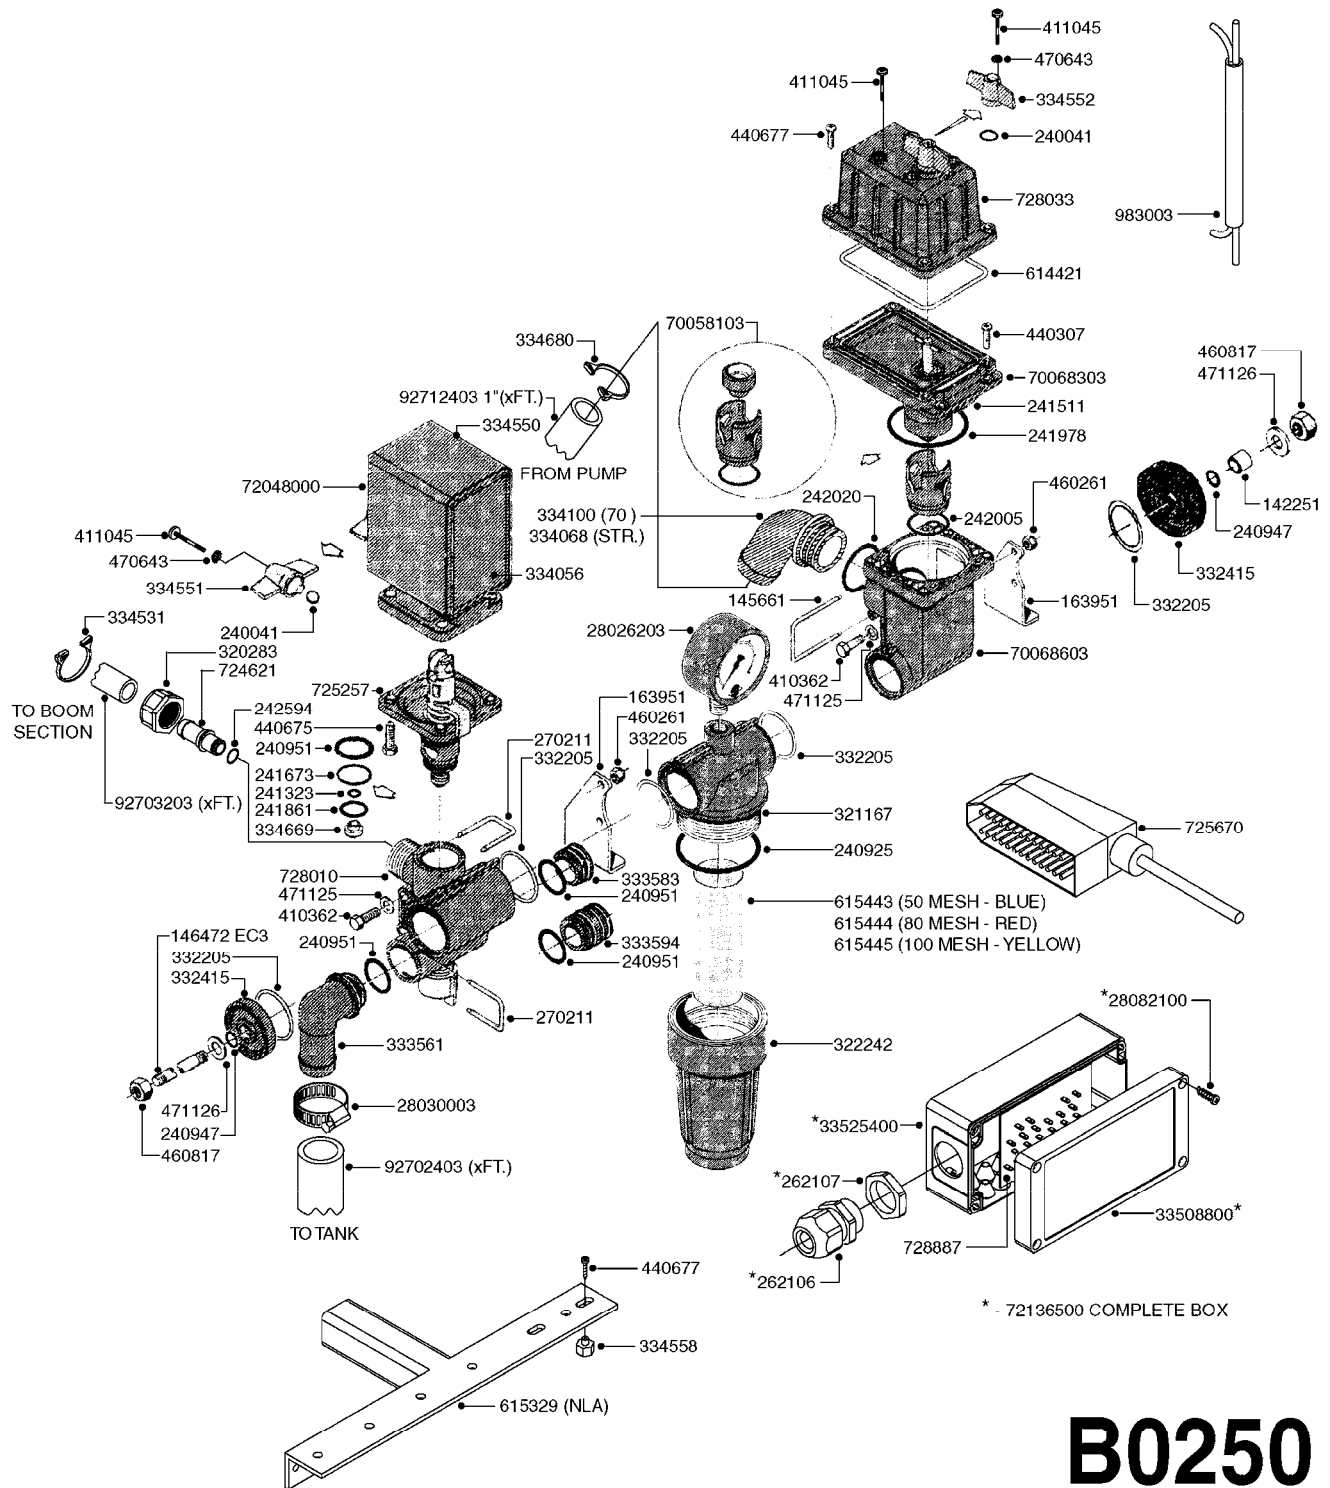

Note: For "Bondioli" PTO's (previous supplier) - see page A0510.

COMPLETE ASSEMBLIES
WHOLEGOOD ITEMS

A0580

PTO SHAFTS - AMA DIAPHRAGM
A0580-HIN, 01:01:16

Page 1

Date 12.08.2020 9:28

parts-n°	order qty	description
829482	1	PTO 1-3/8/6X25MM X 600MM 1202
829483	1	PTO 1-3/8/6X30MM x 610MM 1302
829484	1	PTO 1-3/8/6X1-3/8/6X575MM 361
829487	1	PTO 1-3/8/6X1-3/8/6X870MM 361
28062103	1	PTO YOKE 1-3/8X6 AMA
28062203	1	UNIV.JOINT CAT.1 AMA
28062303	1	PTO YOKE D25 AMA
28062403	1	DECAL - DANGER ROTATING SHAFT
28062503	1	DECAL - DANGER MISSING GUARD
28062603	1	SAFETY CHAIN F.PTO AMA
28062703	1	PTO OUTER 1-3/8X6 (NO SHIELD)
28062803	1	PTO INNER D25 (NO SHIELD)
28062903	1	PTO SHIELD COMPLETE
28063003	1	PTO YOKE D30 AMA
28063103	1	PTO INNER D30 (NO SHIELD)
28063203	1	PTO INNER 1-3/8X6 (NO SHIELD)
28063303	1	PTO SHIELD COMPLETE
28063403	1	PTO OUTER 1-3/8X6 (NO SHIELD)
28063503	1	PTO INNER 1-3/8X6 (NO SHIELD)
28093403	1	PTO OUTER TUBE BEARING AMA
28093503	1	PTO INNER TUBE BEARING AMA