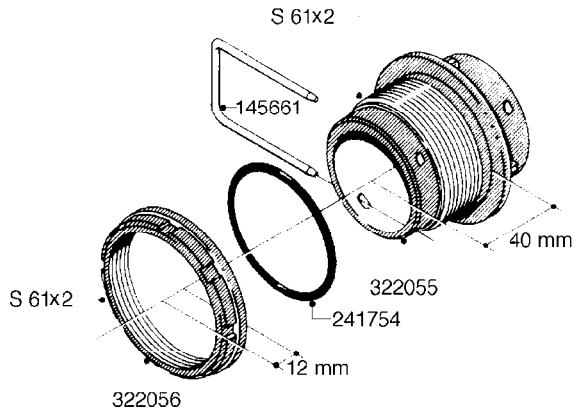

L0090

FITTINGS - S-56 & S-61
L0090-HIN, 01:01:16

Page 1

Date 12.08.2020 9:29

parts-n°	order qty	description
145661	1	FITT.DK S-61 FORK
241754	1	O-RING D59.5X3
241883	1	O-RING 3 X 39.2 NITRIL
322055	1	FITT.DK S-61 BULKHEAD
322056	1	FITT.DK S-61 BULKHEAD NUT
322066	1	FITT.DK S-56 NUT
334050	1	FITT.DK S-61 STR.1-1/4"
334068	1	FITT.DK S-61 STR.1"
334091	1	FITT.DK S56 STR.1-1/2'
334099	1	FITT.DK S-61 ELB.1-1/2"110 DEG
334100	1	FITT.DK S-61 ELB.1" 110 DEG.
334151	1	FITT.DK S-61 ELB.1-1/4"110 DEG
390231	1	FITT.DK NIPPLE 1-1/2 X S56