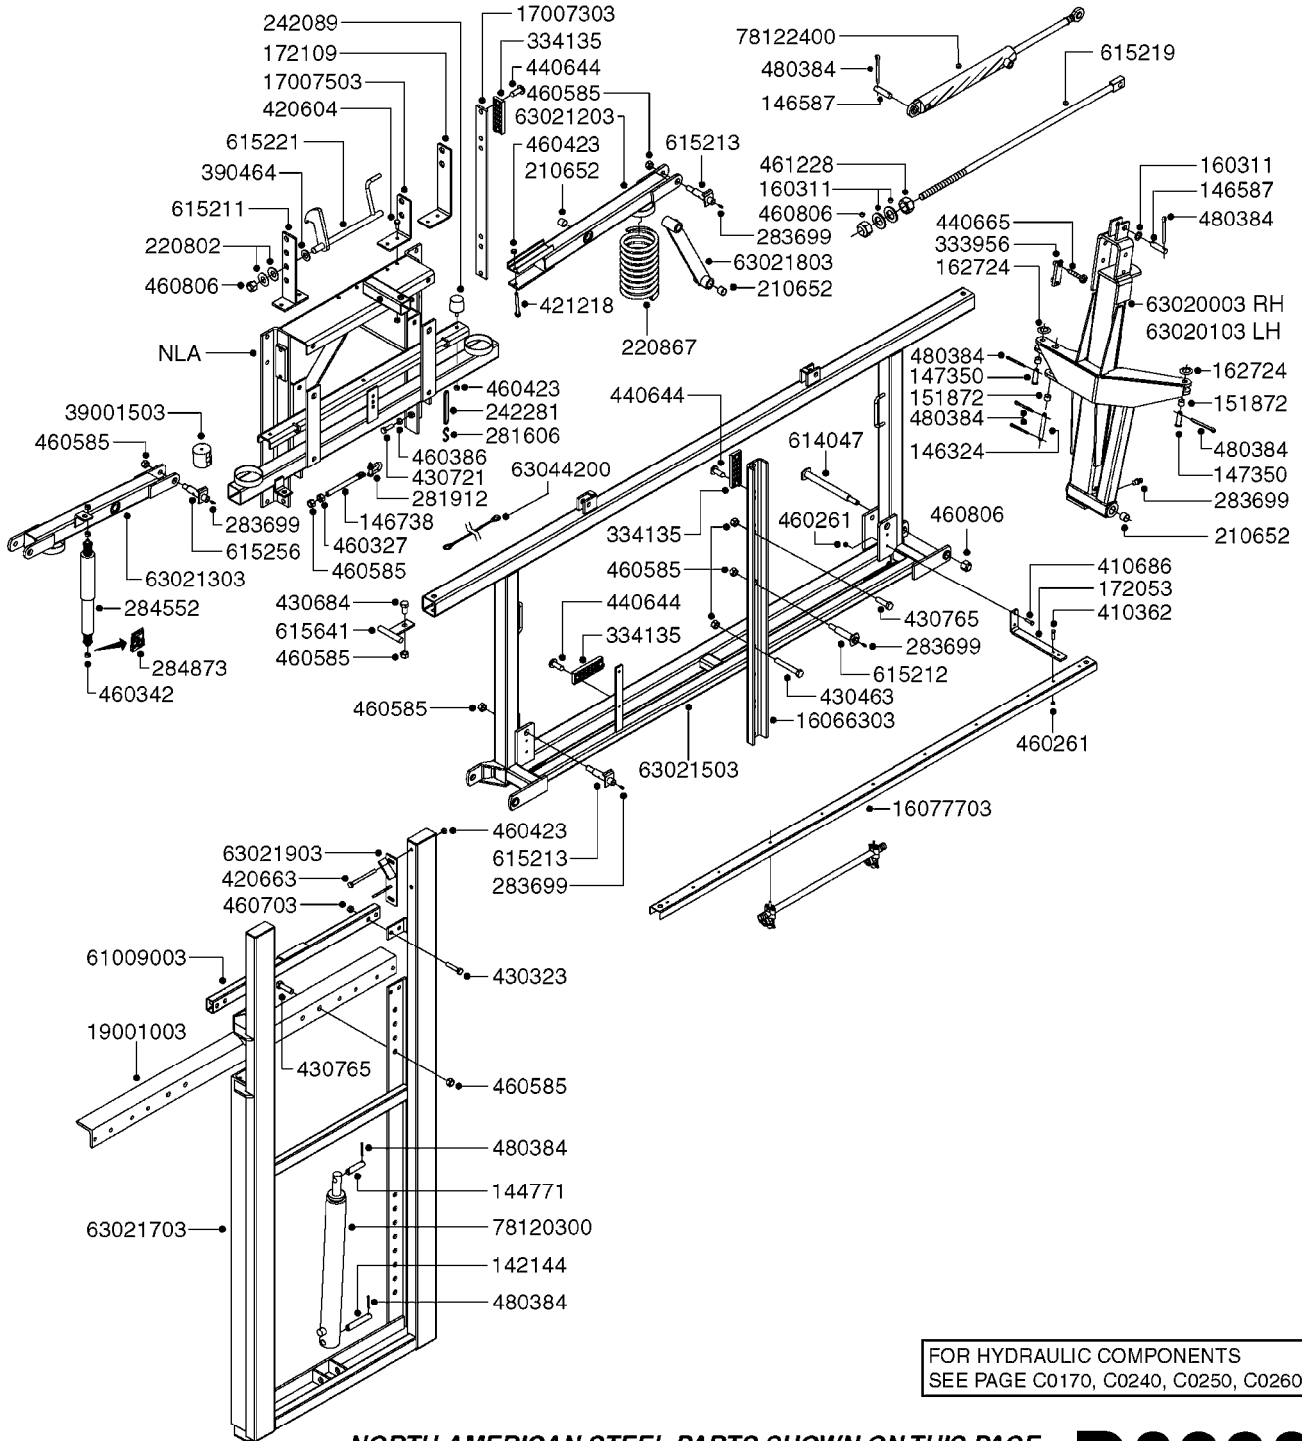

FOR HYDRAULIC COMPONENTS
SEE PAGE C0170, C0240, C0250, C0260

**NORTH AMERICAN STEEL PARTS SHOWN ON THIS PAGE
FOR DENMARK STEEL PARTS, SEE PAGE D0280**

D0290

BOOM EAG H-FRAME/CENTER 45-66'
D0290-HIN, 01:01:16

Page 1
Date 12.08.2020 9:29

parts-n°	order qty	description
142144	1	PIN 20 X 115MM
144771	1	PIN D19.8 X 80
146324	1	SHAFT D16.8 L102/2 X 5
146587	1	PIN D16.8 X 65
146738	1	PIN FOR CENTER CABLE EAGLE
147350	1	PIN D16.8 L60MM
151872	1	BUSHING D22.0/18.0 10MM
160311	1	WASHER D30/D20.4X2
162724	1	WASHER D25/D18.1X1
172053	1	NOZZLE TRACK HOLDER
172109	1	HOOKMOUNT LONG EAGLE
210652	1	BUSHING TEFLON D25/D22X20
220802	1	BELLVILLE WASHER D50/D22.4X2
220867	1	COMP SPRING DI106 L320 D14 N9,55
242089	1	RUBBER STOP D50X40 M10
242281	1	RUBBER BAND OVAL 180MM
281606	1	S-HOOK GALVANIZED
281912	1	SHACKLE M-10
283699	1	GREASE NIPPLE M6X1
284552	1	SHOCK ABSORBER F.EAGLE BOOM
284873	1	KIT F.SHOCK ABSORBER HDW.EAG.
333956	1	SLIDE SHOE 91X25X10
334135	1	SLIDE SHOE 140X45X15
390464	1	WASHER NYLON 40/21/3
410362	1	BOLT HEX 8.8 SS M6X20
410686	1	BOLT HEX 8.8 DEL M6X30
420604	1	BOLT HEX 8.8 DEL M10X25 FT DIN933
420663	1	BOLT HEX 8.8 DEL M10X120 A4-80
421218	1	BOLT HEX 8.8 DEL M10X90
430323	1	BOLT HEX 8.8 DEL M12X60
430463	1	BOLT HEX 8.8 DEL M16X110
430684	1	BOLT HEX 8.8 DEL M16X30 FT
430721	1	BOLT HEX 8.8 DEL M12X40 FT
430765	1	BOLT HEX 8.8 DEL M16X55
440644	1	SCREW NO.10 5/8"
440665	1	SCREW M4.2X16 STAINLESS
460261	1	NUT HEX M6X1.00 LOCK DIN985 A2 SS
460327	1	NUT HEX M16X2
460342	1	NUT HEX M10 DEL DIN934
460386	1	NUT HEX M12X1.75
460423	1	NUT HEX M10X1.50 LOCK DIN985A2 SS
460585	1	LOCKING NUT M16 DIN985 A2 SS
460703	1	NUT HEX M12X1.75 LOCK DIN985A2 SS
460806	1	NUT HEX M20X2.50 LOCK DIN985A2 SS
461228	1	NUT HEX M20
480384	1	PIN COTTER 3/16 x 1-1/2"
614047	1	PIN D22 X 243 HINGE EAGLE
615211	1	HOOKMOUNT WELDMENT EAGLE
615212	1	PIN D22 X 84 LUBED F.EAGLE
615213	1	PIN D22 X 70 LUBED F.EAGLE
615219	1	TILT CYL.REPLACEMENT EAGLE
615221	1	HOOK WELDMENT EAGLE
615256	1	PIN 22 X 70 SHORT THREA. EAGLE
615641	1	SAFETY BAR F.WNG TLT 45-66'
16066303	1	U-CHANNEL F. CENTER SPB
16077703	1	CENTER TRACK SPB
17007303	1	SPACER SPB H-FRAME CENTER
17007503	1	TRANSPORT HOOK MOUNT. SPB
19001003	1	CROSS BAR H-FRAME SPB 194238
39001503	1	TRAPEZE JOINER BLOCK SPB/C NA
61009003	1	TRANS.HOOK CROSS BAR SPB N/A