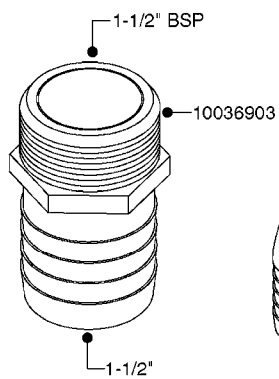

L0040

FITTINGS - NIPPLES & ELBOWS
L0040-HIN, 01:01:16

Page 1

Date 12.08.2020 9:29

parts-n°	order qty	description
10530803	1	FITT.PO.SE 2.00X2.00 45 DEG.
320191	1	FITT.DK ELB 3/8' BSP 45 DEGREE
320482	1	FITT.DK ELB. 1/2" BSP 60 DEG.
320596	1	FITT.DK ELB 3/8'-1/2'BSP 45DEG
320607	1	FITT.DK HN 3/8M X 3/8F BSP LNG
320633	1	FITT.DK HN 3/8"M X 3/8"F BSP
321451	1	FITT.DK ELB.1-1/2 X1-1/4 80DEG
321532	1	FITT.DK REDUC 3/4' X 1/2' BSP
390233	1	FITT.DK REDUC 1-1/2" X 1" BSP