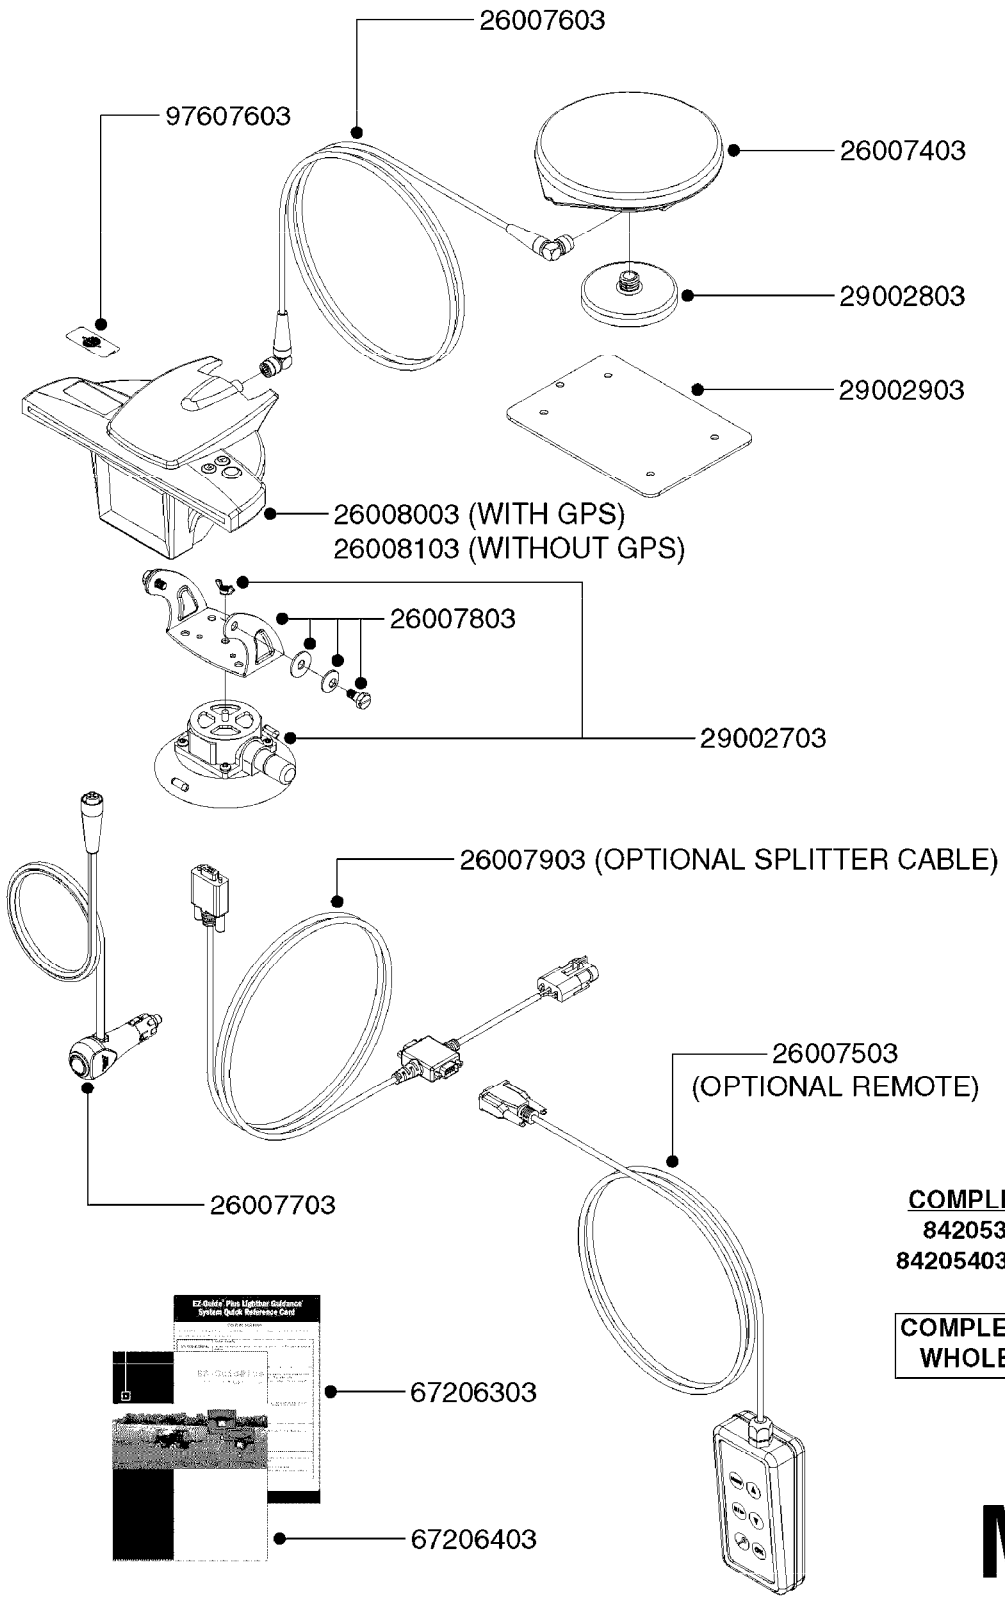

3 COMPLETE ASSEMBLY

HC5500 CABLES

M0030

CFX-750 DISPLAY, DGPS
M0030-HIN, 01:01:16

Page 1

Date 12.08.2020 9:29

Pos.	parts-n°	order qty	description
1	26007603	1	CABLE, ANTENNA, EZGUIDEPLUS
2	26012003	1	NULL MODEM CABLE
3	26021403	1	CFX-750 DISPLAY, DGPS
4	26021603	1	CABLE, POWER BUS, CAN CFX-750
5	26021703	1	CABLE, ASC INTERFACE, CFX-750
6	26021803	1	AG-25 ANTENNA L1/L2 GLN
7	26022103	1	CFX-750 DISPLAY ONLY
8	26022603	1	CFX-750 Basic Power Cable
9	28048203	1	EZ-GUIDE 500 MOUNT F.AG15 ANT.
10	28048303	1	EZ-GUIDE 250/500 RAM MNT.1.5"