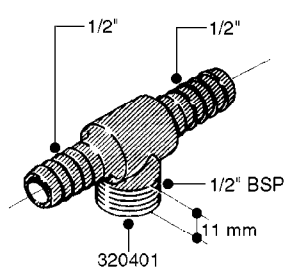

L0040

FITTINGS - NIPPLES & ELBOWS
L0040-HIN, 01:01:16

Page 1

Date 12.08.2020 9:29

parts-n°	order qty	description
10530803	1	FITT.PO.SE 2.00X2.00 45 DEG.
320191	1	FITT.DK ELB 3/8' BSP 45 DEGREE
320482	1	FITT.DK ELB. 1/2" BSP 60 DEG.
320596	1	FITT.DK ELB 3/8'-1/2'BSP 45DEG
320607	1	FITT.DK HN 3/8M X 3/8F BSP LNG
320633	1	FITT.DK HN 3/8"M X 3/8"F BSP
321451	1	FITT.DK ELB.1-1/2 X1-1/4 80DEG
321532	1	FITT.DK REDUC 3/4' X 1/2' BSP
390233	1	FITT.DK REDUC 1-1/2" X 1" BSP