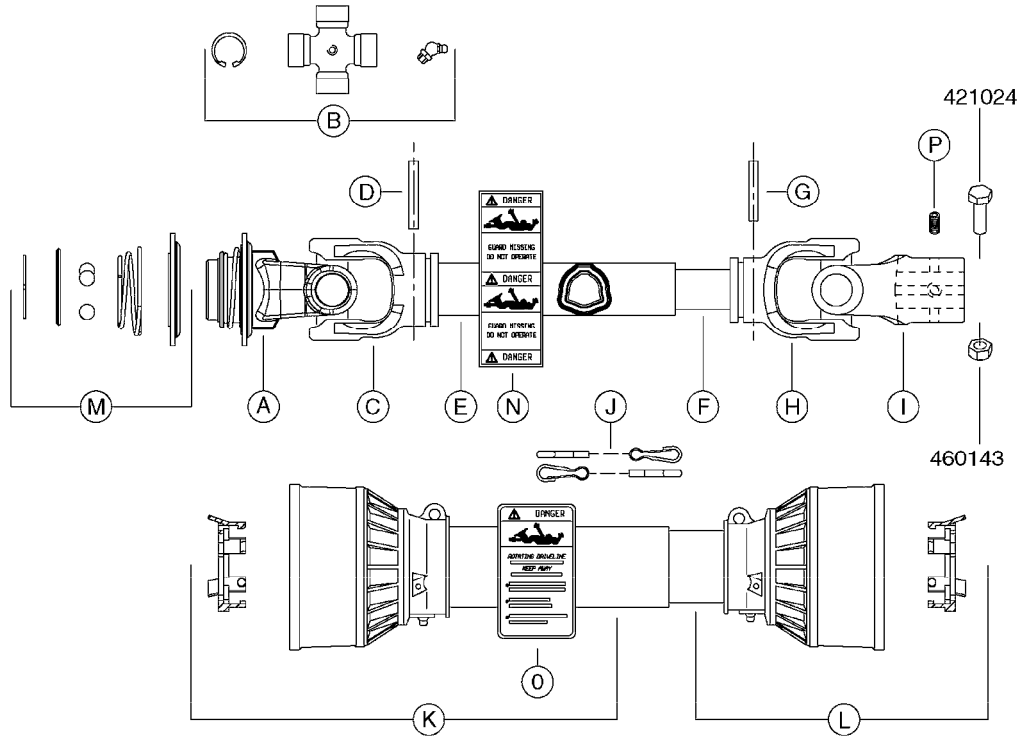

Page 1

Date 12.08.2020 9:28

parts-n°	order qty	description
284041	1	UNIV. JOINT 27x70mm
289040	1	PTO YOKE 1-3/8" X 6 SPLINE
289041	1	PTO YOKE 1-3/8" X 6 SPLINE
289042	1	UNIV. JOINT 22x54mm
289045	1	UNIV. JOINT 30.2x79.4mm
289049	1	PTO SHIELD COMPLETE F.829446
289050	1	PTO SHIELD COMPLETE F.829445
829445	1	PTO 1-3/8/6X1-3/8/6X810M AXIAL
829446	1	PTO SHAFT LE-SPV + LP ZE-P540
829480	1	PTO 1-3/8/21 x 1-3/8/21x1210MM
829482	1	PTO 1-3/8/6X25MM X 600MM 1202
829483	1	PTO 1-3/8/6X30MM x 610MM 1302
829484	1	PTO 1-3/8/6X1-3/8/6X575MM 361
829486	1	PTO 1-3/8/6X30MM X870MM 1302
829487	1	PTO 1-3/8/6X1-3/8/6X870MM 361
829490	1	PTO 1-3/8/6X30MM 1320MM 1302
829491	1	PTO 1-3/8/6X1' 610/913MM 9016
829502	1	PTO 1-3/8/6x1210/1745
28005200	1	PTO YOKE 1-3/8" X 21 SPLINE
28005400	1	PTO YOKE 1-3/8" X 6 SPLINE
28005800	1	PTO YOKE 1-3/8" X 21 SPLINE
28006000	1	PTO YOKE D25 CONE 3 DEG.
28006100	1	PTO YOKE D30 CONE 4 DEG.
28006200	1	PTO YOKE 1-3/8" X 6 SPLINE
28006300	1	PTO YOKE D1"
28006700	1	PTO OUTER 1-3/8"X21(NO SHIELD)
28006900	1	PTO OUTER 1-3/8"X6(NO SHIELD)
28007300	1	PTO INNER 1-3/8"X21(NO SHIELD)
28007500	1	PTO HALF SHAFT - PUMP END
28007800	1	PTO INNER D1" (NO SHIELD)
28008100	1	PTO SHIELD COMPLETE
28008500	1	PTO HALF SHAFT - TRACTOR END
28008600	1	PTO SHIELD ASSY COMPLETE
28009403	1	UNIV. JOINT 27x74.6mm
28015103	1	PTO YOKE 1-3/8"X21 TWST OLD
28015203	1	UNIV. JOINT 23.8x61.3mm
28015303	1	PTO YOKE 1-3/8"X21 BALL COLLAR
28015403	1	PTO OUTER 1-3/8"X21(SHIELDED)
28015503	1	PTO INNER 1-3/8"X21(NO SHIELD)
28015603	1	PTO SHIELD COMPLETE F.28020303
28015703	1	PTO YOKE 1-3/4"X20 SPL OUTER
28015803	1	PTO OUTER 1-3/4"X20(NO SHIELD)
28015903	1	PTO INNER 1-3/8"X21(NO SHIELD)
28016003	1	PTO SHIELD COMPLETE F.10465803
28016203	1	PTO OUTER 1-3/8"X6(SHIELDED)
28016303	1	PTO INNER 1-3/8"X6(NO SHIELD)
28016703	1	PTO OUTER 1-3/8"X6(NO SHIELD)
28016803	1	PTO INNER 1-3/8"X6(NO SHIELD)
28020203	1	PTO 1-3/4/20x1-3/8/21 BP L=860
28020303	1	PTO 1-3/8/21 x 1-3/8/21 B&P
28040603	1	PTO YOKE 1-3/8X21SPL BLACK
28040703	1	SAFETY CHAIN F.CV BLACK PTO
28068800	1	PTO YOKE 1-3/8" X 6 SPLINE
28069700	1	UNIV. JOINT STD1 SFT
28072800	1	PTO SHIELD COMPLETE L=1912 SFT
28073000	1	PTO YOKE 1-3/8" X 6 SPLINE