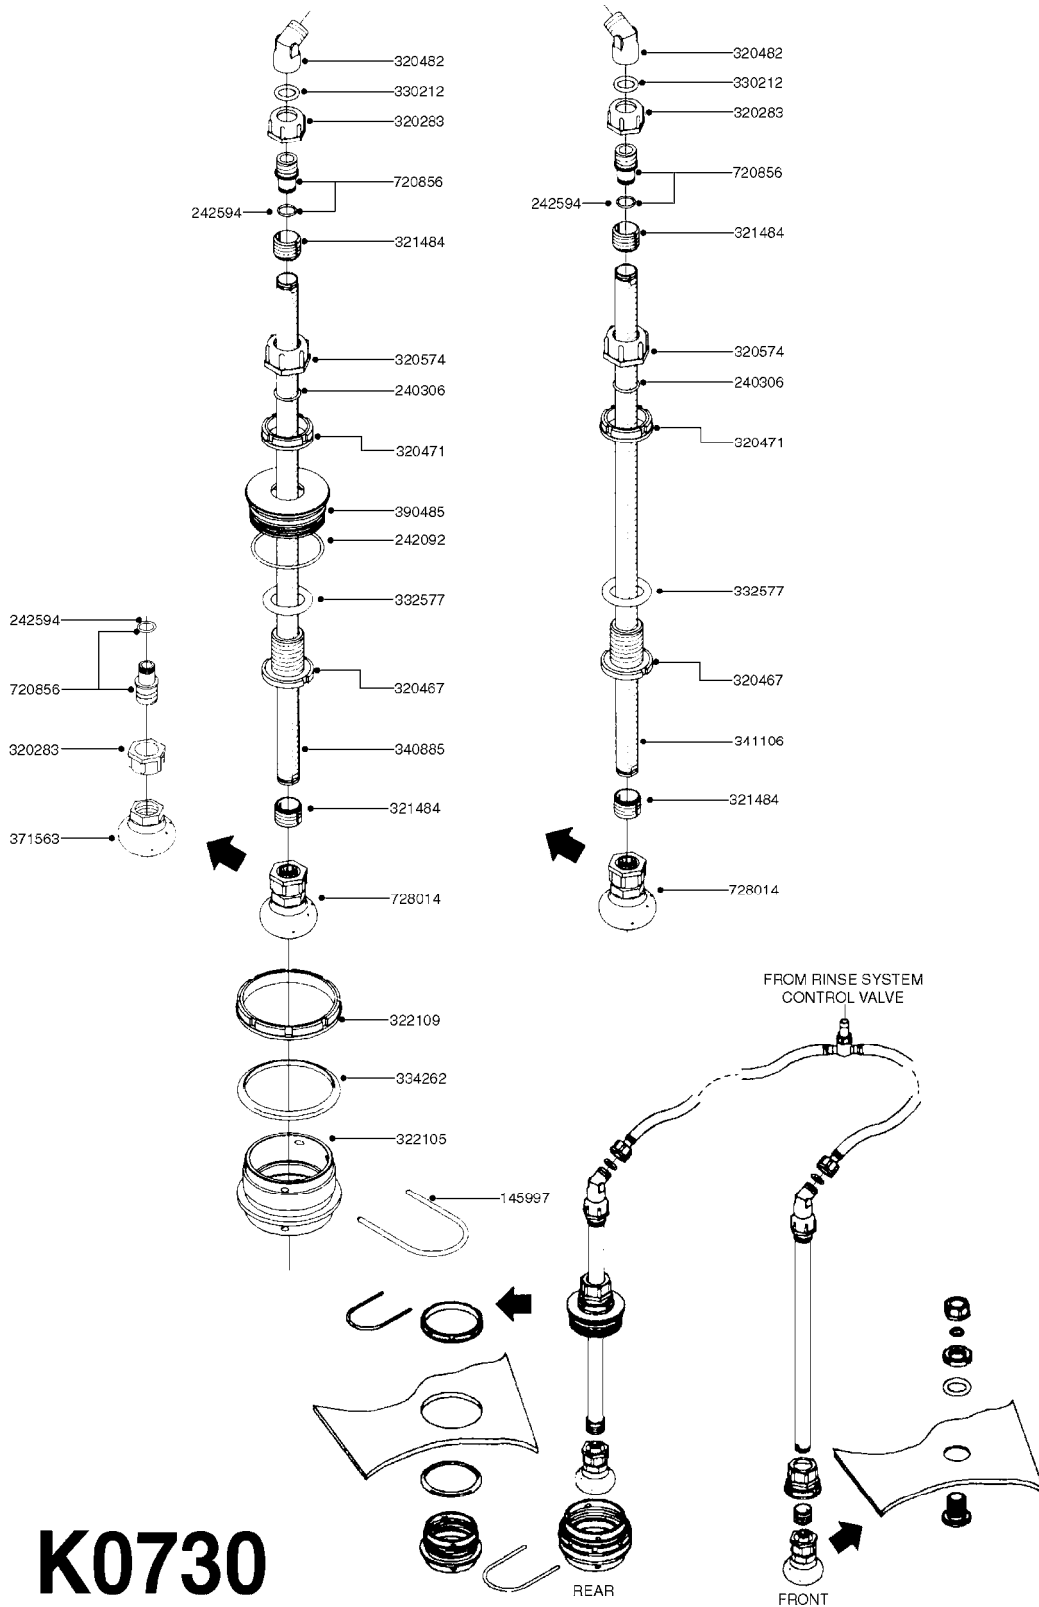

RINSE SYSTEM NOZZLES
K0730-HIN, 01:01:16

RINSE SYSTEM NOZZLES
K0730-HIN, 01:01:16

Page 1

Date 12.08.2020 9:29

parts-n°	order qty	description
145997	1	FITT.DK S-93 FORK
240306	1	O-RING D29/D21X4
242092	1	O-RING D69.5X3
242594	1	O-RING D14 X 1.78 SCH.70-EPDM
320283	1	FITT.DK NUT 3/4"BSP
320467	1	FITT.DK BULKHEAD 1"BSP SINGLE
320471	1	FITT.DK NUT 1" BSP JAMB
320482	1	FITT.DK ELB. 1/2" BSP 60 DEG.
320574	1	FITT.DK NUT 1" BSP SPECIAL
321484	1	BUSHING THREADED F.NOZZ.TUBE
322105	1	FITT.DK S-93 BULKHEAD DOUBLE
322109	1	FITT.DK S-93 BULKHEAD NUT
330212	1	O-RING D19/D14X2.4 F.1/2"NUT
332577	1	O-RING D38/D30X4 F.1" PUR.
334262	1	GASKET F.S-93 BULKHEAD
340885	1	TUBE F. RINSE NOZZLE L=600
341106	1	TUBE F.RINSE NOZZLE L=220
371563	1	NOZZLE FOR TANK RINSE
390485	1	FITT.DK S-93 PLUG W D34 HOLE
720856	1	FITT.DK 1/2'BSP ASSY.F.3/4'NUT
728014	1	RINSE NOZZLE MOUNTED