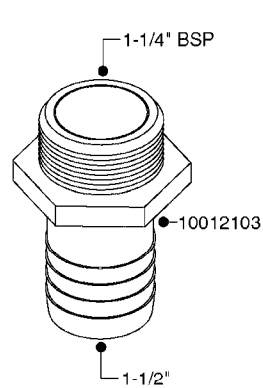

L0040

FITTINGS - NIPPLES & ELBOWS
L0040-HIN, 01:01:16

Page 1

Date 12.08.2020 9:29

parts-n°	order qty	description
10530803	1	FITT.PO.SE 2.00X2.00 45 DEG.
320191	1	FITT.DK ELB 3/8' BSP 45 DEGREE
320482	1	FITT.DK ELB. 1/2" BSP 60 DEG.
320596	1	FITT.DK ELB 3/8'-1/2'BSP 45DEG
320607	1	FITT.DK HN 3/8M X 3/8F BSP LNG
320633	1	FITT.DK HN 3/8"M X 3/8"F BSP
321451	1	FITT.DK ELB.1-1/2 X1-1/4 80DEG
321532	1	FITT.DK REDUC 3/4' X 1/2' BSP
390233	1	FITT.DK REDUC 1-1/2" X 1" BSP