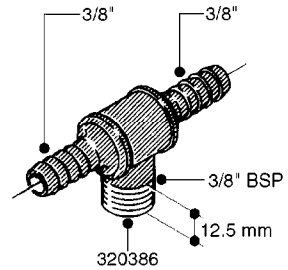

L0040

FITTINGS - NIPPLES & ELBOWS
L0040-HIN, 01:01:16

Page 1

Date 12.08.2020 9:29

parts-n°	order qty	description
10530803	1	FITT.PO.SE 2.00X2.00 45 DEG.
320191	1	FITT.DK ELB 3/8' BSP 45 DEGREE
320482	1	FITT.DK ELB. 1/2" BSP 60 DEG.
320596	1	FITT.DK ELB 3/8'-1/2'BSP 45DEG
320607	1	FITT.DK HN 3/8M X 3/8F BSP LNG
320633	1	FITT.DK HN 3/8"M X 3/8"F BSP
321451	1	FITT.DK ELB.1-1/2 X1-1/4 80DEG
321532	1	FITT.DK REDUC 3/4' X 1/2' BSP
390233	1	FITT.DK REDUC 1-1/2" X 1" BSP