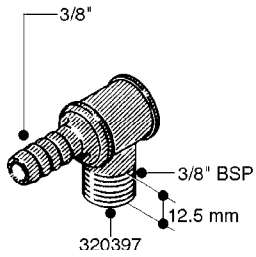

L0040

FITTINGS - NIPPLES & ELBOWS
L0040-HIN, 01:01:16

Page 1

Date 12.08.2020 9:29

parts-n°	order qty	description
10530803	1	FITT.PO.SE 2.00X2.00 45 DEG.
320191	1	FITT.DK ELB 3/8' BSP 45 DEGREE
320482	1	FITT.DK ELB. 1/2" BSP 60 DEG.
320596	1	FITT.DK ELB 3/8'-1/2'BSP 45DEG
320607	1	FITT.DK HN 3/8M X 3/8F BSP LNG
320633	1	FITT.DK HN 3/8"M X 3/8"F BSP
321451	1	FITT.DK ELB.1-1/2 X1-1/4 80DEG
321532	1	FITT.DK REDUC 3/4' X 1/2' BSP
390233	1	FITT.DK REDUC 1-1/2" X 1" BSP