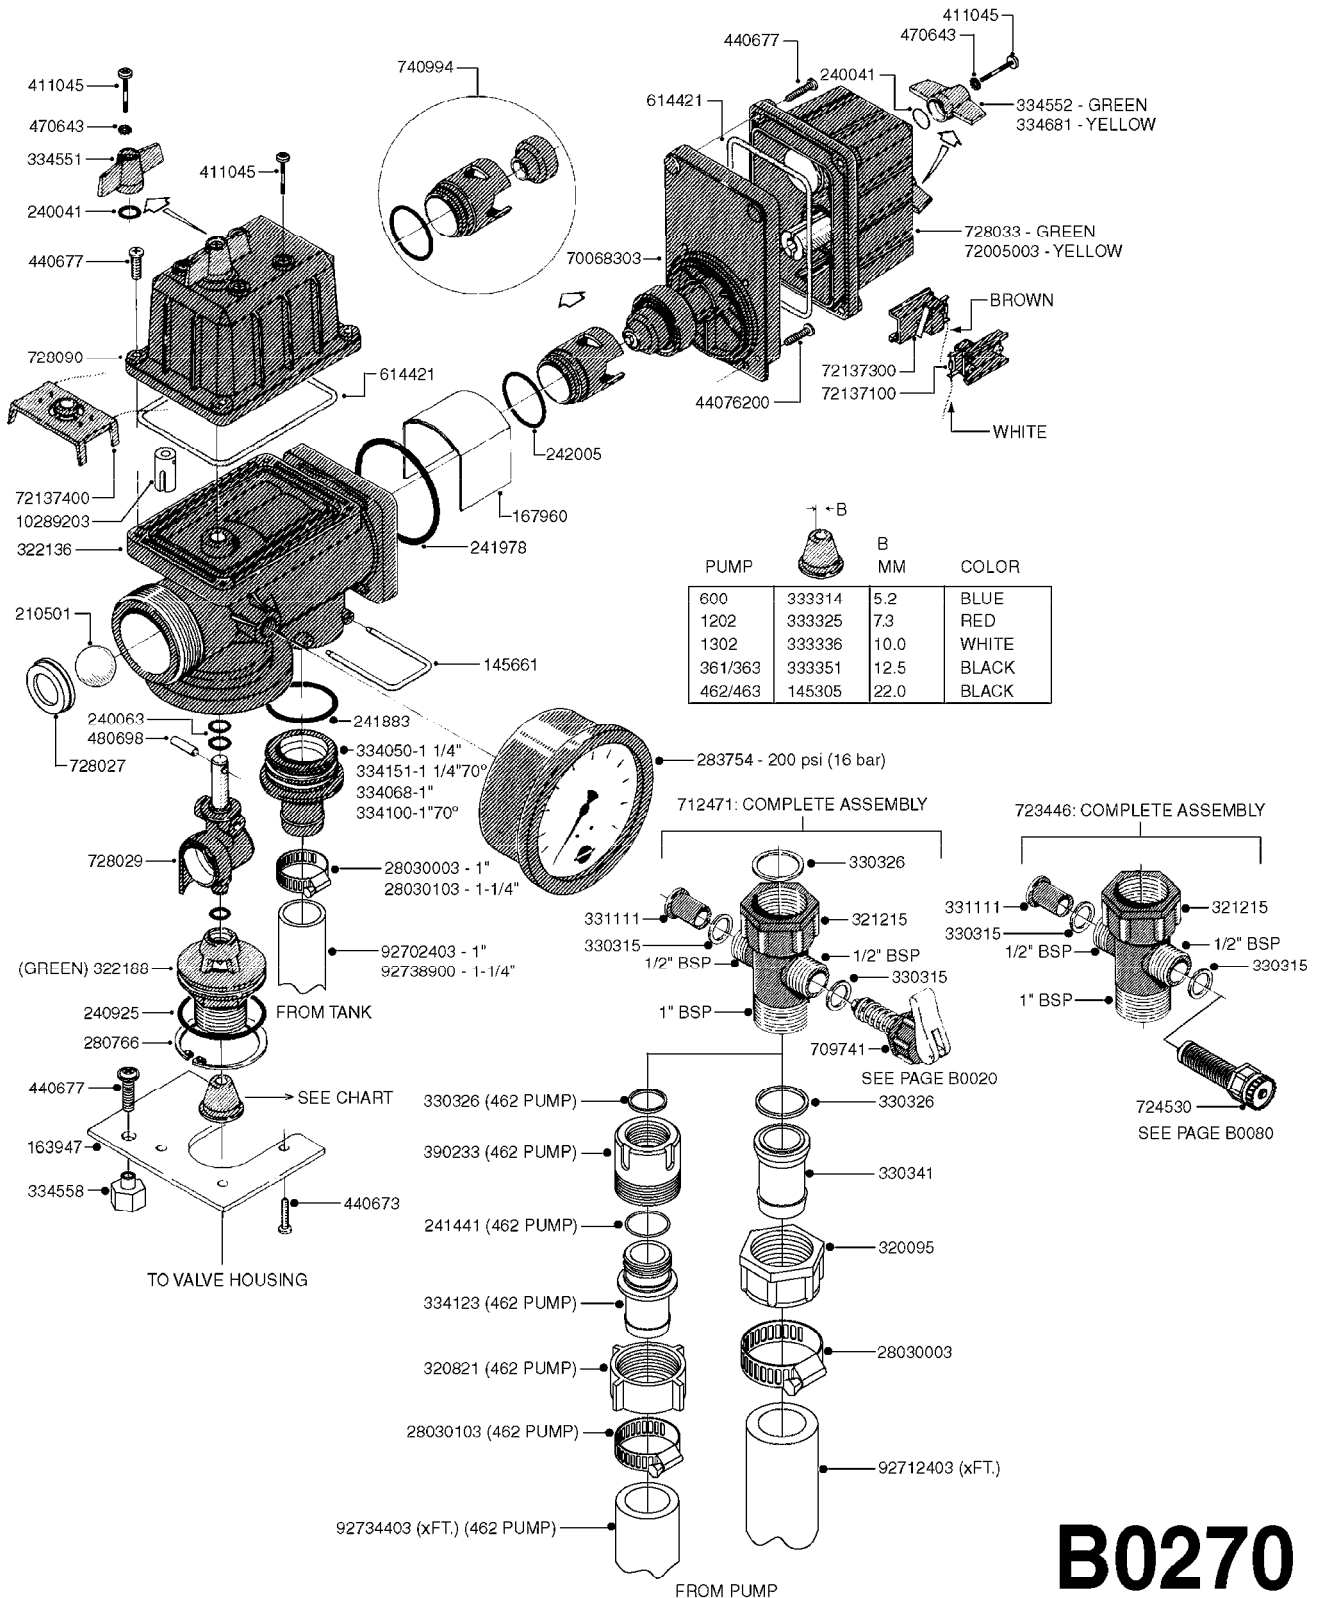

B0270

EC MASTER VALVE-ELEC. (GRN GRP)
B0270-HIN, 05:10:17

Page 1
Date 12.08.2020 9:28

parts-n°	order qty	description
145305	1	NOZZLE F.OP.UNIT PUMP 462
145661	1	FITT.DK S-61 FORK
163947	1	FITTING FOR BK 180
167960	1	WEAR SHIELD EC CONTROL
210501	1	BALL PLASTIC D25
240041	1	O-RING D15.1/10.3 X 2.4
240063	1	O-RING D14.1/9.3 X 2.4
240925	1	O-RING D49.5X3 NITRIL
241441	1	O-RING D29.3X3
241883	1	O-RING 3 X 39.2 NITRIL
241978	1	O-RING 64.5X3.0
242005	1	O-RING D32.1X1.6 NITRIL
280766	1	SNAP-RING INNER 55X2 DIN 472
283754	1	GAUGE 2.5'BR REAR PSI200 BAR16
320095	1	FITT.DK NUT 1" BSP
320821	1	FITT.DK NUT 1-1/2" BSP
321215	1	FITT.DK HOUSING F. AGITATION
322136	1	HOUSING F.OPERATING UNIT EC
322188	1	BOTTOM PIECE F.BALL EC
330315	1	O-RING D18.4/D13X.6
330326	1	O-RING D30/D24X2 F.1"NUT
330341	1	FITT.DK HB 1" F. 1" NUT
331111	1	VALVE SEAT FOR 1/2" DISTRIBUT.
333314	1	NOZZ.RESTRICTOR 600 BLUE
333325	1	NOZZ.RESTRICTOR 1202 RED
333336	1	NOZZ.RESTRICTOR 1302 WHITE
333351	1	NOZZ.RESTRICTOR 361 BLACK
334050	1	FITT.DK S-61 STR.1-1/4"
334068	1	FITT.DK S-61 STR.1"
334100	1	FITT.DK S-61 ELB.1" 110 DEG.
334123	1	FITT.DK HB 1-1/4"O-RNG F.1-1/2"
334151	1	FITT.DK S-61 ELB.1-1/4"110 DEG
334551	1	GRIP F.MAN.OP.EC ON/OFF GREEN
334552	1	GRIP F.MAN.OP.EC PRES.REG.GREE
334558	1	NUT HEX PLASTIC INSERT
334681	1	GRIP F.MAN.OP.EC PRES.REG.YELL
390233	1	FITT.DK REDUC 1-1/2" X 1" BSP
411045	1	SCREW M4 X 16MM STAINLESS
440673	1	SCREW F.PLASTIC 5X12 SS
440677	1	SCREW F. PLASTIC 5X20 SS
470643	1	WASHER LOCK
480698	1	PIN M5X16 SLOTTED
614421	1	GASKET F/MOTOR HOUSE-ON/OFF TR
709741	1	VALVE ASSY. 1/2" FLIP LEVER
712471	1	AGITATION VALVE ASSY. ON/OFF
723446	1	AGITATION VALVE ASSY. ADJUST.
724530	1	THUMB WHEEL FOR AGITATION
728027	1	BUSHING WITH SEAT
728029	1	HOUSING F.BALL MOUNT EC
728033	1	MOTOR UNIT F.PRES.REG.EC GREEN
728090	1	MOTOR UNIT F.ON/OFF EC GREEN
740994	1	PRESS REG.CONE&CYL. STD RATE
10289203	1	COUPLER FOR EC ELEC.CONTROL
28030003	1	CLAMP HOSE GEAR P1" 6716
28030103	1	CLAMP HOSE GEAR P5/4-S1.5"6724
44076200	1	SCREW WN5451 5X16 SS TORX
70068303	1	BRKT. PLATE F/PRES. CONT.2XNUT
72005003	1	REGULATOR MOTOR SUBST.
72137100	1	MCROSWCH ASSY F.PRSR REG WHT W
72137300	1	MCROSWCH ASSY F.PRSR REG BRN W
72137400	1	MCROSWCH ASSY F. ON/OFF VLV