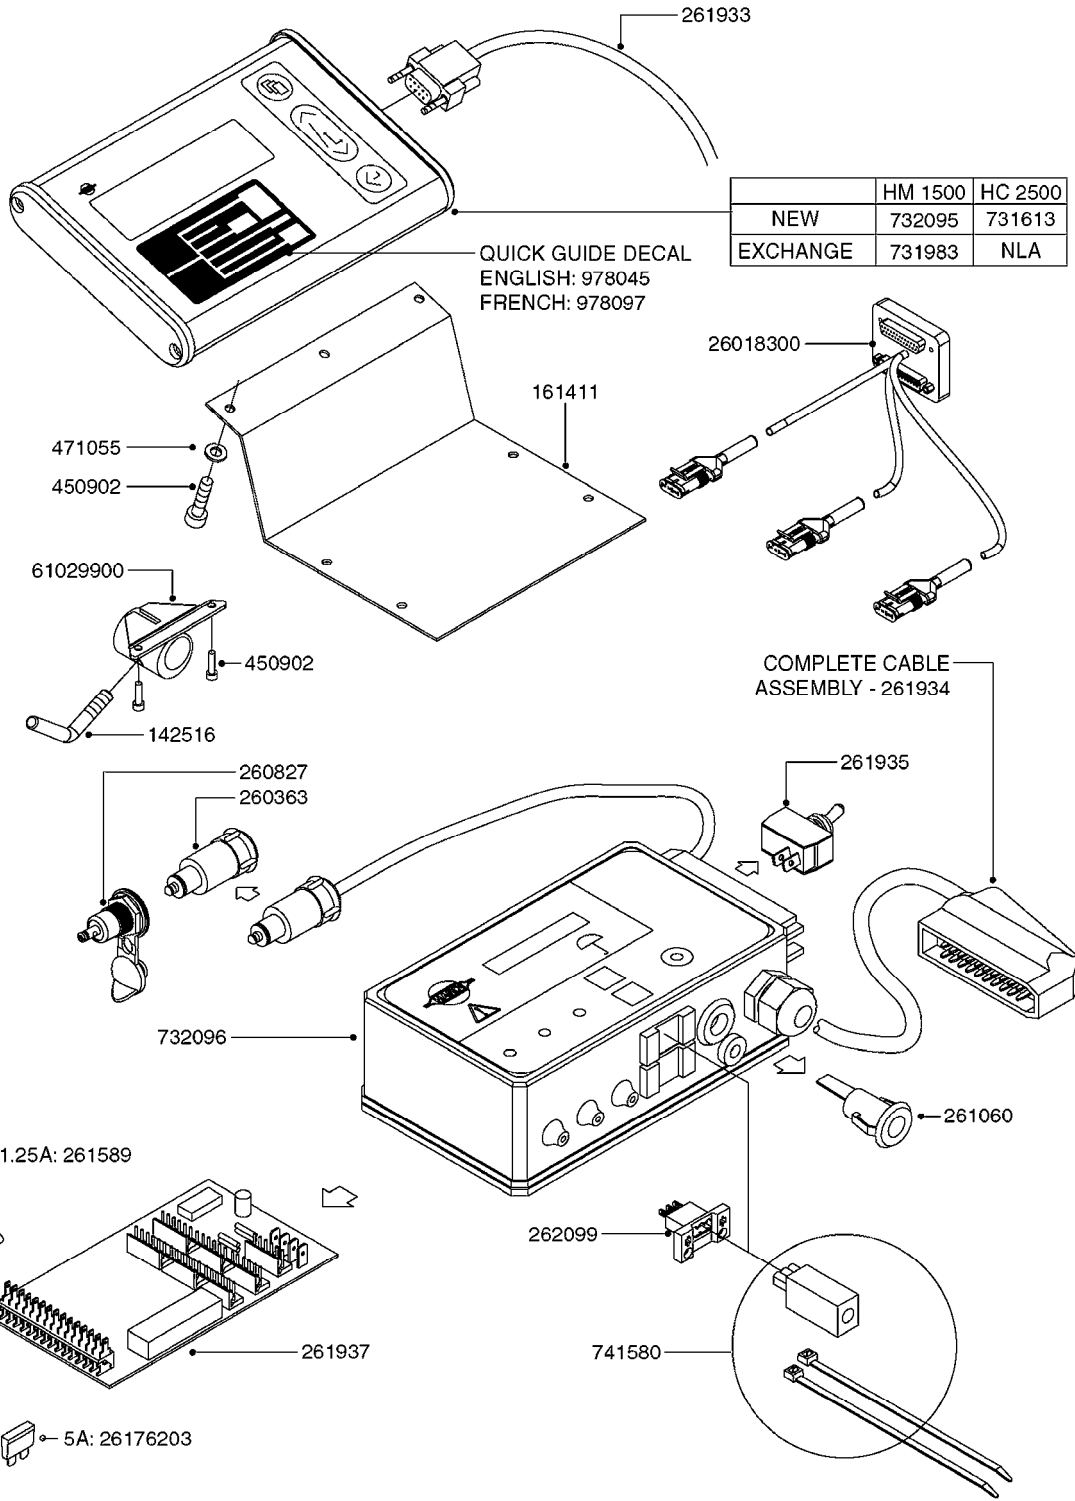

EZ-GUIDE 250 LIGHTBAR
M0080-HIN, 01:01:16

Page 1
Date 12.08.2020 9:29

Pos.	parts-n°	order qty	description
1	26007603	1	CABLE, ANTENNA, EZGUIDEPLUS
2	26015603	1	ANTENNA AG15 L1,EZ GDE 500/250
3	26016103	1	EZ-GUIDE 500 CABLE UNTERM.FUSE
4	26016203	1	EZ-GUIDE 500 POWER CONN.CABLE
5	26017303	1	EZ-GUIDE 250 ALL PORT CABLE
6	26017703	1	EZ-GUIDE 250 POWER CABLE
7	26017803	1	EZ-GUIDE 250 LIGHTBAR DISPLAY
8	26017903	1	EZ-GUIDE 250 PATCH ANTENNA
9	28048203	1	EZ-GUIDE 500 MOUNT F.AG15 ANT.
10	28048303	1	EZ-GUIDE 250/500 RAM MNT.1.5"
11	67217403	1	EZ-GUIDE 250 QUICK REF.CARD
12	84210603	1	EZ GUIDE 250 LIGHTBAR