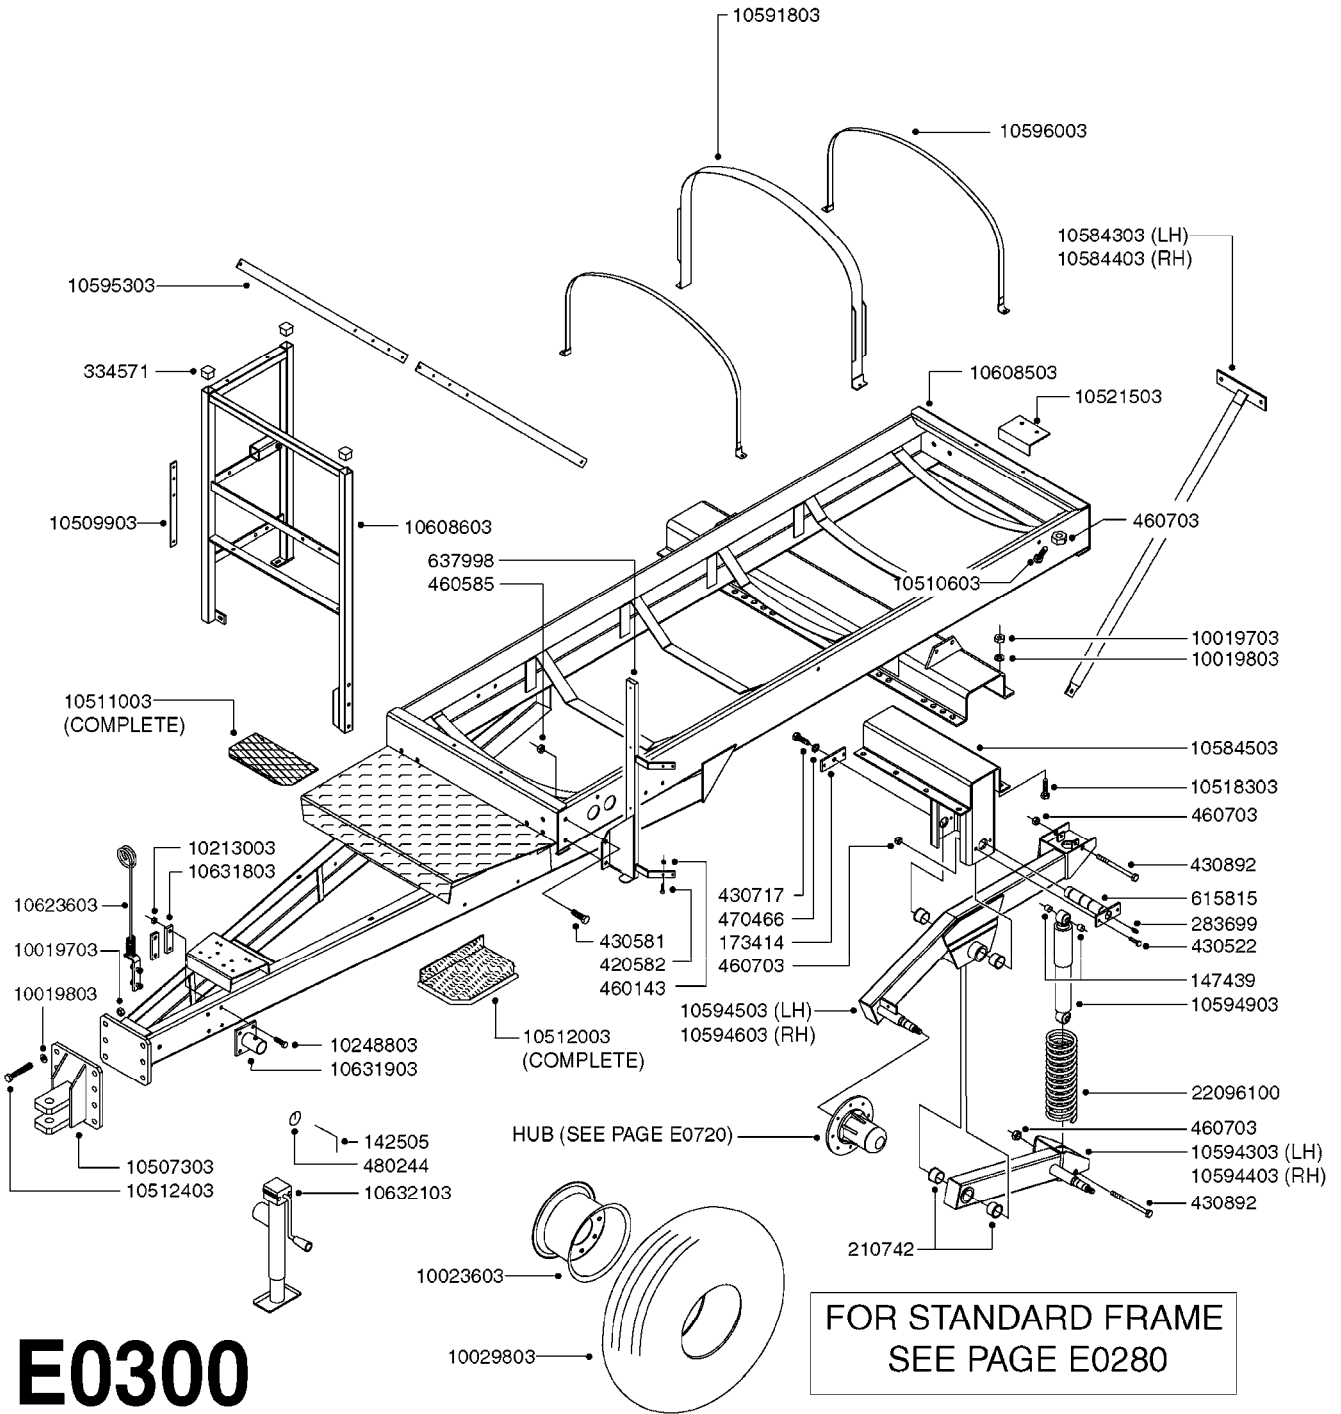

FOR STANDARD FRAME
SEE PAGE E0270

E0290

FRAME - NAVIGATOR M HC 550
E0290-HIN, 11:05:18

Page 1
Date 12.08.2020 9:29

parts-n°	order qty	description
142505	1	LOCKING PAWL 12 X 70MM
334571	1	PLUG 40x40x2 F.SQ.TUBE
420582	1	BOLT HEX 8.8 DEL M8X20 FT A2
430581	1	BOLT HEX 8.8 DEL M16X40 FT
460143	1	LOCK NUT M8 SST A2 DIN985
460585	1	LOCKING NUT M16 DIN985 A2 SS
460703	1	NUT HEX M12X1.75 LOCK DIN985A2 SS
480244	1	PIN SNAP D4.5
637998	1	MANIFOLD BKT. NAVIGATOR
10019703	1	NUT HEX NC FHN 3/4-10 Z 5
10019803	1	WASHER LOCK L/W Z 3/4"
10213003	1	NUT HEX NC (NYLON LOCK) 7/16"
10248803	1	BOLT HEX 7/16 NC GR.2 02.00"
10462503	1	TIRE 11.2" X 38" 4 PLY TUBE L.
10507303	1	CLEVIS NAV.550/800/1000 GAL.
10509903	1	FLATBAR F.FILTER
10510603	1	BOLT F.ANCHOR STRAP
10511003	1	FRONT STEP ASSY.550/800/1000
10512003	1	SIDE STEP ASSY.550/800/1000
10512403	1	BOLT HEX 3/4 NC GR.8 02.25"
10518303	1	BOLT HEX 2&3/4 NC GR.8 3.00"
10521503	1	NAV TANK STOP BKT.KIT
10583603	1	TIRE ASSY 11.2X38 RH 8"BC
10583703	1	TIRE ASSY 11.2X38 LH 8"BC
10583803	1	RIM 24X10X8"BC 4-1/8"NEG OFFS
10583903	1	TIRE ASSY 12.4X24X8"BC RH TL
10584003	1	TIRE ASSY 12.4X24X8"BC LH TL
10584303	1	SIDE BRACE 550 L.H.
10584403	1	SIDE BRACE 550 R.H.
10591803	1	STRAP F. TANK REINFOR.550 NAV
10595303	1	FLATBAR SIDE STRAP F.NAV550
10596003	1	STRAP F.NAV TANK 550GAL L=86.2
10608503	1	FRAME NAVIGATOR 550-98
10608603	1	HANDRAIL NAV. 550-98
10623603	1	CABLE & HOSE HOLDER NAV.
10631803	1	FLATBAR 1/4" x 110MM F.JACK
10631903	1	JACK MOUNT NAV550/1000 W/MOUNT
10632103	1	JACK F RANGER 5000LB
10640503	1	TIRE 12.4 X 24" 6 PLY R1
28045103	1	RIM 38X10 8/8/6 4.18-OS GRAY
28050103	1	HUB F 3" 758 7500# PACKAGE
63027703	1	AXLE RANGER 60-98