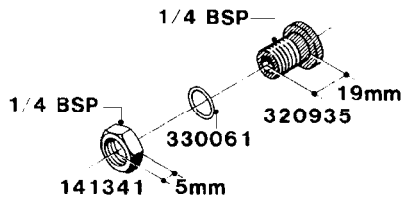

L0060

FITTINGS - BULKHEAD
L0060-HIN, 01:01:16

Page 1

Date 12.08.2020 9:29

parts-n°	order qty	description
141046	1	NUT 3/8" BSP
141341	1	NUT 1/4' BSP
240284	1	O-RING D82,5/75 X 3,5
320456	1	FITT.DK BULKHEAD 1"BSP DOUBLE
320467	1	FITT.DK BULKHEAD 1"BSP SINGLE
320471	1	FITT.DK NUT 1" BSP JAMB
320541	1	FITT.DK BULKHEAD 2-1/2'BSP SIN
320552	1	FITT.DK NUT 2-1/2' BSP JAMB
320644	1	FITT.DK ELB.3/4"HB X 1" BSP
320784	1	FITT.DK CAP 1-1/2" BSP
320795	1	FITT.DK NUT 1-1/2" BSP JAMB
320935	1	FITT.DK BULKHEAD 1/4' BSP SING
320946	1	FITT.DK BULKHEAD 3/8' BSP SING
321296	1	FITT.DK BULKHEAD 1/2" BSP SING
321307	1	FITT.DK NUT 1/2" BSP JAMB
321333	1	FITT.DK BULK 1-1/2" X 1"F BSP
330061	1	O-RING D16/D11X2,5
330072	1	O-RING D53.5/D45.5X4
330212	1	O-RING D19/D14X2.4 F.1/2"NUT
332577	1	O-RING D38/D30X4 F.1" PUR.
332592	1	O-RING D26/D20X3