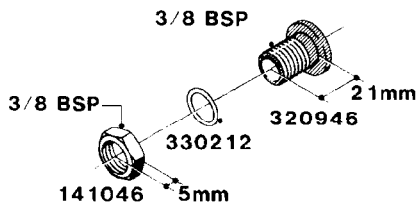

L0060

FITTINGS - BULKHEAD
L0060-HIN, 01:01:16

Page 1

Date 12.08.2020 9:29

parts-n°	order qty	description
141046	1	NUT 3/8" BSP
141341	1	NUT 1/4' BSP
240284	1	O-RING D82,5/75 X 3,5
320456	1	FITT.DK BULKHEAD 1"BSP DOUBLE
320467	1	FITT.DK BULKHEAD 1"BSP SINGLE
320471	1	FITT.DK NUT 1" BSP JAMB
320541	1	FITT.DK BULKHEAD 2-1/2'BSP SIN
320552	1	FITT.DK NUT 2-1/2' BSP JAMB
320644	1	FITT.DK ELB.3/4"HB X 1" BSP
320784	1	FITT.DK CAP 1-1/2" BSP
320795	1	FITT.DK NUT 1-1/2" BSP JAMB
320935	1	FITT.DK BULKHEAD 1/4' BSP SING
320946	1	FITT.DK BULKHEAD 3/8' BSP SING
321296	1	FITT.DK BULKHEAD 1/2" BSP SING
321307	1	FITT.DK NUT 1/2" BSP JAMB
321333	1	FITT.DK BULK 1-1/2" X 1"F BSP
330061	1	O-RING D16/D11X2,5
330072	1	O-RING D53.5/D45.5X4
330212	1	O-RING D19/D14X2.4 F.1/2"NUT
332577	1	O-RING D38/D30X4 F.1" PUR.
332592	1	O-RING D26/D20X3