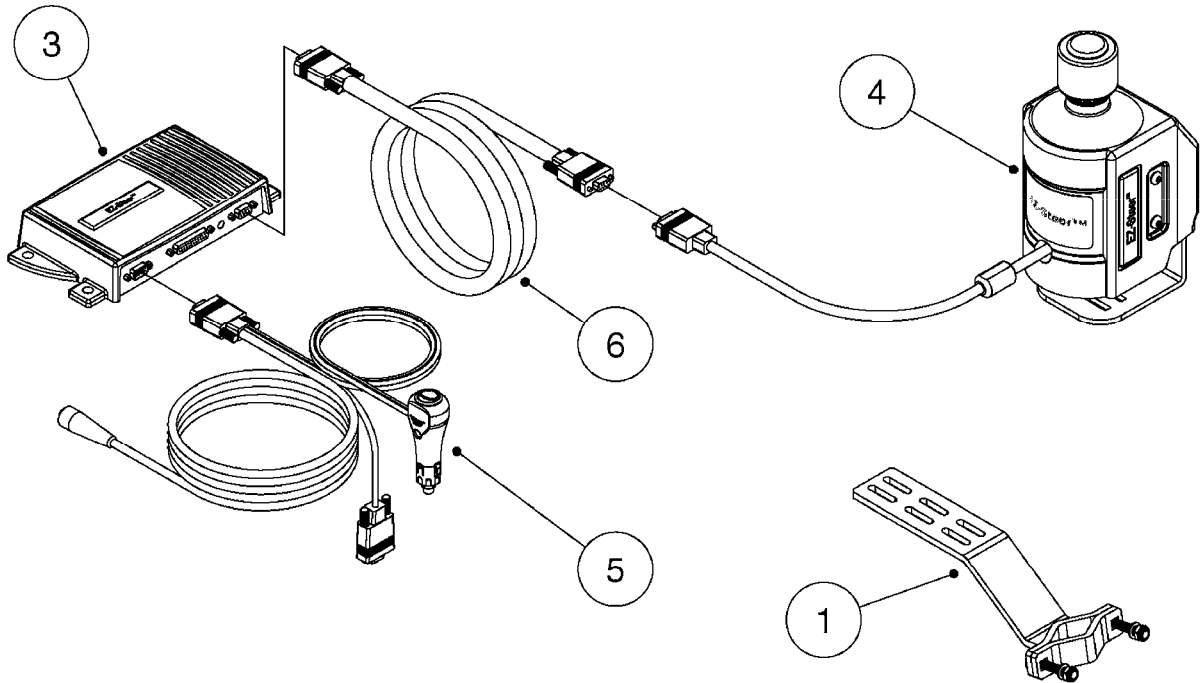

COMPLETE ASSEMBLY:
84205303 (WITH GPS)
84205403 (WITHOUT GPS)

**COMPLETE ASSEMBLIES
WHOLEGOODS ITEMS**

M0040

EZ-GUIDE PLUS LIGHT BAR
M0040-HIN, 01:01:16

Page 1
Date 12.08.2020 9:29

parts-n°	order qty	description
26007403	1	ANTENNA,HURRICANE F. EZGUIDEPL
26007503	1	REMOTE KEYPAD EZ-GUIDE PLUS
26007603	1	CABLE, ANTENNA, EZGUIDEPLUS
26007703	1	CABLE, POWER F. EZGUIDEPLUS
26007803	1	BRACKET KIT F. EZGUIDEPLUS
26007903	1	EZ-Guide 500 External Interfac
26008003	1	LIGHT BAR ASSM WITH GPS
26008103	1	LIGHT BAR ASSM WITHOUT GPS
29002703	1	VACUUM CUP 4 1/2" 1420I
29002803	1	MOUNT, MAG F. ANTENNA
29002903	1	PLATE, F. ANTENNA MOUNT
67206303	1	QUICK REFERENCE CARD EZ-GUIDE+
67206403	1	MANUAL EZ GUIDE PLUS
84205303	1	EZ GUIDE PLUS W GPS, NO LABLE
84205403	1	EZ GUIDE PLUS W/O GPS,NO LABLE
97607603	1	DECAL COMPANY 45MM X 20MM