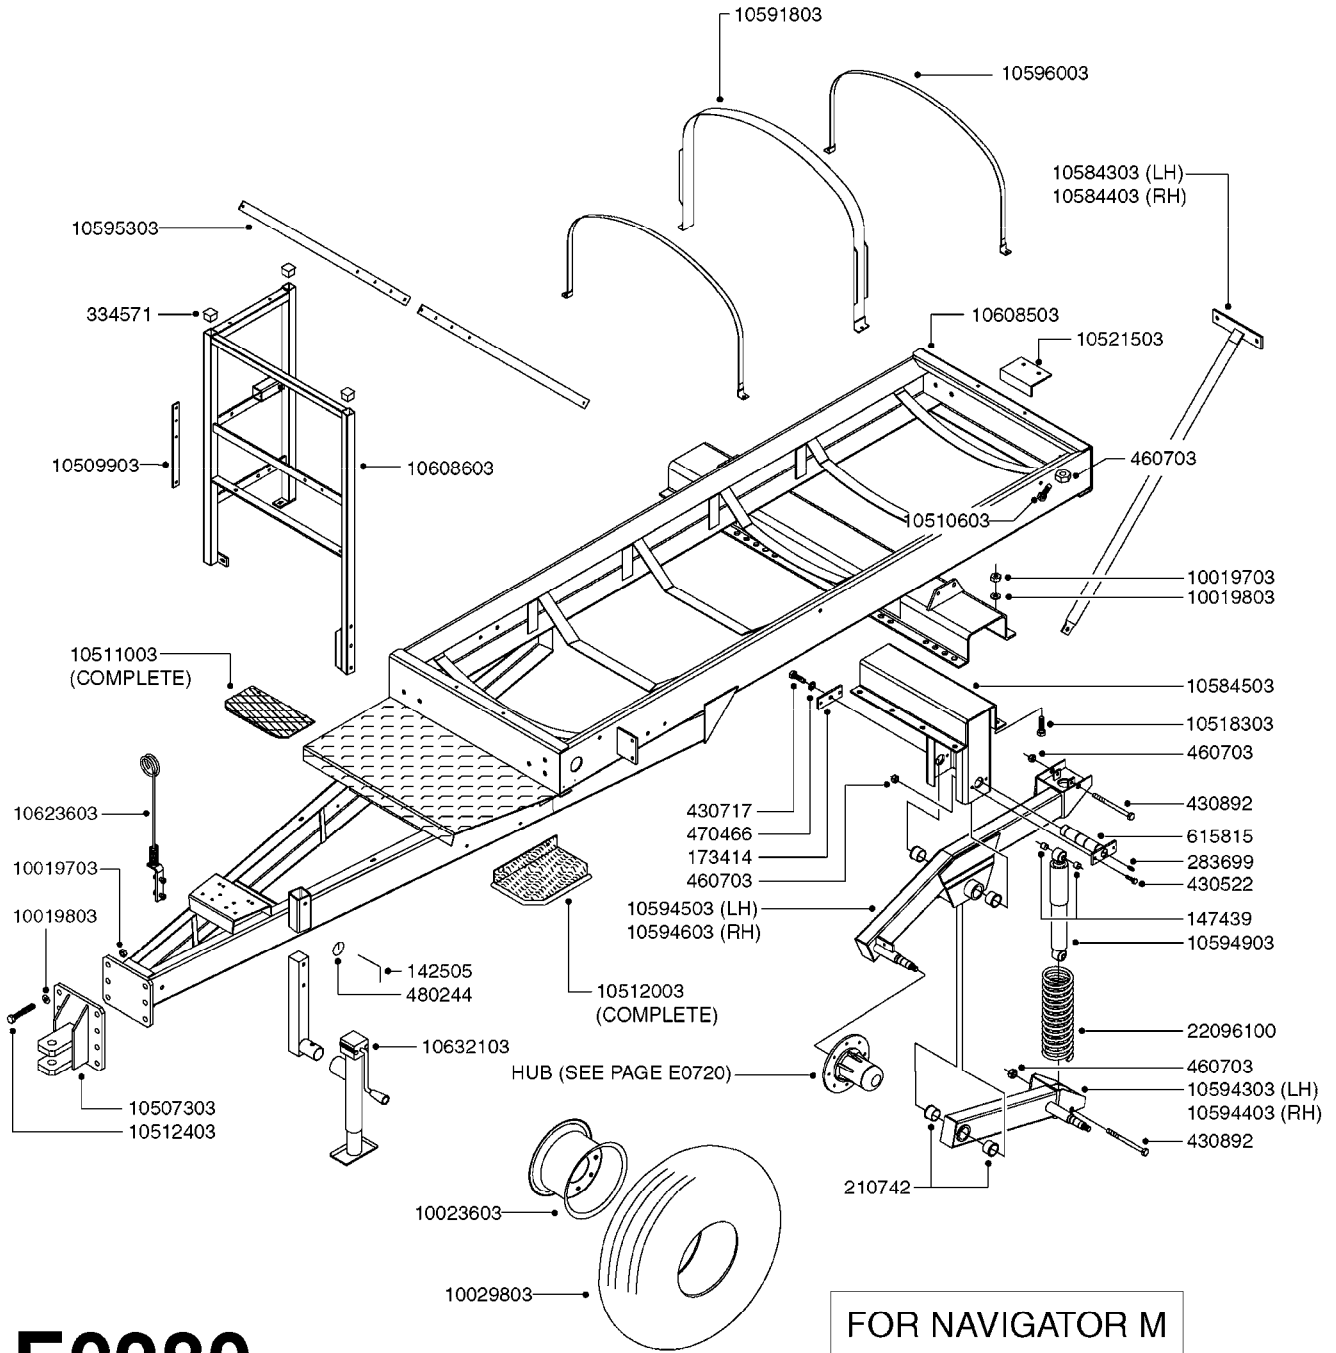

E0280

FOR NAVIGATOR M
SEE PAGE E0300

FRAME NAVIGATOR STA 550
E0280-HIN, 01:01:16

Page 1
Date 12.08.2020 9:29

parts-n°	order qty	description
142505	1	LOCKING PAWL 12 X 70MM
147439	1	BUSHING 019, O/013 L=20
173414	1	FLATBAR 60x10 L=130/2x013-1x01
210742	1	BUSHING TA500
283699	1	GREASE NIPPLE M6X1
334571	1	PLUG 40x40x2 F.SQ.TUBE
430522	1	BOLT HEX 8.8 DEL M12X25 FT
430717	1	BOLT HEX 8.8 RAW M12x40
430892	1	BOLT HEX 8.8 DEL M12X110
460703	1	NUT HEX M12X1.75 LOCK DIN985A2 SS
470466	1	WASHER D21.1/D12.2X2.5 LOCK
480244	1	PIN SNAP D4.5
615815	1	BEARING BOLT 050 L=336
10019703	1	NUT HEX NC FHN 3/4-10 Z 5
10019803	1	WASHER LOCK L/W Z 3/4"
10023603	1	RIM 15 X 8 X 6 BOLT
10029803	1	TIRE & TUBE 11L15 8 PLY
10507303	1	CLEVIS NAV.550/800/1000 GAL.
10509903	1	FLATBAR F.FILTER
10510603	1	BOLT F.ANCHOR STRAP
10511003	1	FRONT STEP ASSY.550/800/1000
10512003	1	SIDE STEP ASSY.550/800/1000
10512403	1	BOLT HEX 3/4 NC GR.8 02.25"
10518303	1	BOLT HEX 2&3/4 NC GR.8 3.00"
10521503	1	NAV TANK STOP BKT.KIT
10584303	1	SIDE BRACE 550 L.H.
10584403	1	SIDE BRACE 550 R.H.
10584503	1	AXLE INSERT S.T.A.
10591803	1	STRAP F. TANK REINFOR.550 NAV
10594303	1	STA LOWER BEAMW/M W.SPINDLE LH
10594403	1	STA LOWER BEAMW/M W/SPINDLE RH
10594503	1	STA TOP BEAM W/M W/SPINDLE LH
10594603	1	STA TOP BEAM W/M W/SPINDLE RH
10594903	1	SHOCK ABSORBER STA
10595303	1	FLATBAR SIDE STRAP F.NAV550
10596003	1	STRAP F.NAV TANK 550GAL L=86.2
10608503	1	FRAME NAVIGATOR 550-98
10608603	1	HANDRAIL NAV. 550-98
10623603	1	CABLE & HOSE HOLDER NAV.
10632103	1	JACK F RANGER 5000LB
22096100	1	SPRING D146/20 BLACK