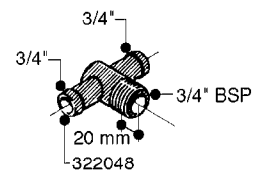

L0040

FITTINGS - NIPPLES & ELBOWS
L0040-HIN, 01:01:16

Page 1

Date 12.08.2020 9:29

parts-n°	order qty	description
10530803	1	FITT.PO.SE 2.00X2.00 45 DEG.
320191	1	FITT.DK ELB 3/8' BSP 45 DEGREE
320482	1	FITT.DK ELB. 1/2" BSP 60 DEG.
320596	1	FITT.DK ELB 3/8'-1/2'BSP 45DEG
320607	1	FITT.DK HN 3/8M X 3/8F BSP LNG
320633	1	FITT.DK HN 3/8"M X 3/8"F BSP
321451	1	FITT.DK ELB.1-1/2 X1-1/4 80DEG
321532	1	FITT.DK REDUC 3/4' X 1/2' BSP
390233	1	FITT.DK REDUC 1-1/2" X 1" BSP