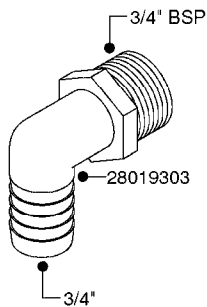

L0040

FITTINGS - NIPPLES & ELBOWS
L0040-HIN, 01:01:16

Page 1

Date 12.08.2020 9:29

parts-n°	order qty	description
10530803	1	FITT.PO.SE 2.00X2.00 45 DEG.
320191	1	FITT.DK ELB 3/8' BSP 45 DEGREE
320482	1	FITT.DK ELB. 1/2" BSP 60 DEG.
320596	1	FITT.DK ELB 3/8'-1/2'BSP 45DEG
320607	1	FITT.DK HN 3/8M X 3/8F BSP LNG
320633	1	FITT.DK HN 3/8"M X 3/8"F BSP
321451	1	FITT.DK ELB.1-1/2 X1-1/4 80DEG
321532	1	FITT.DK REDUC 3/4' X 1/2' BSP
390233	1	FITT.DK REDUC 1-1/2" X 1" BSP