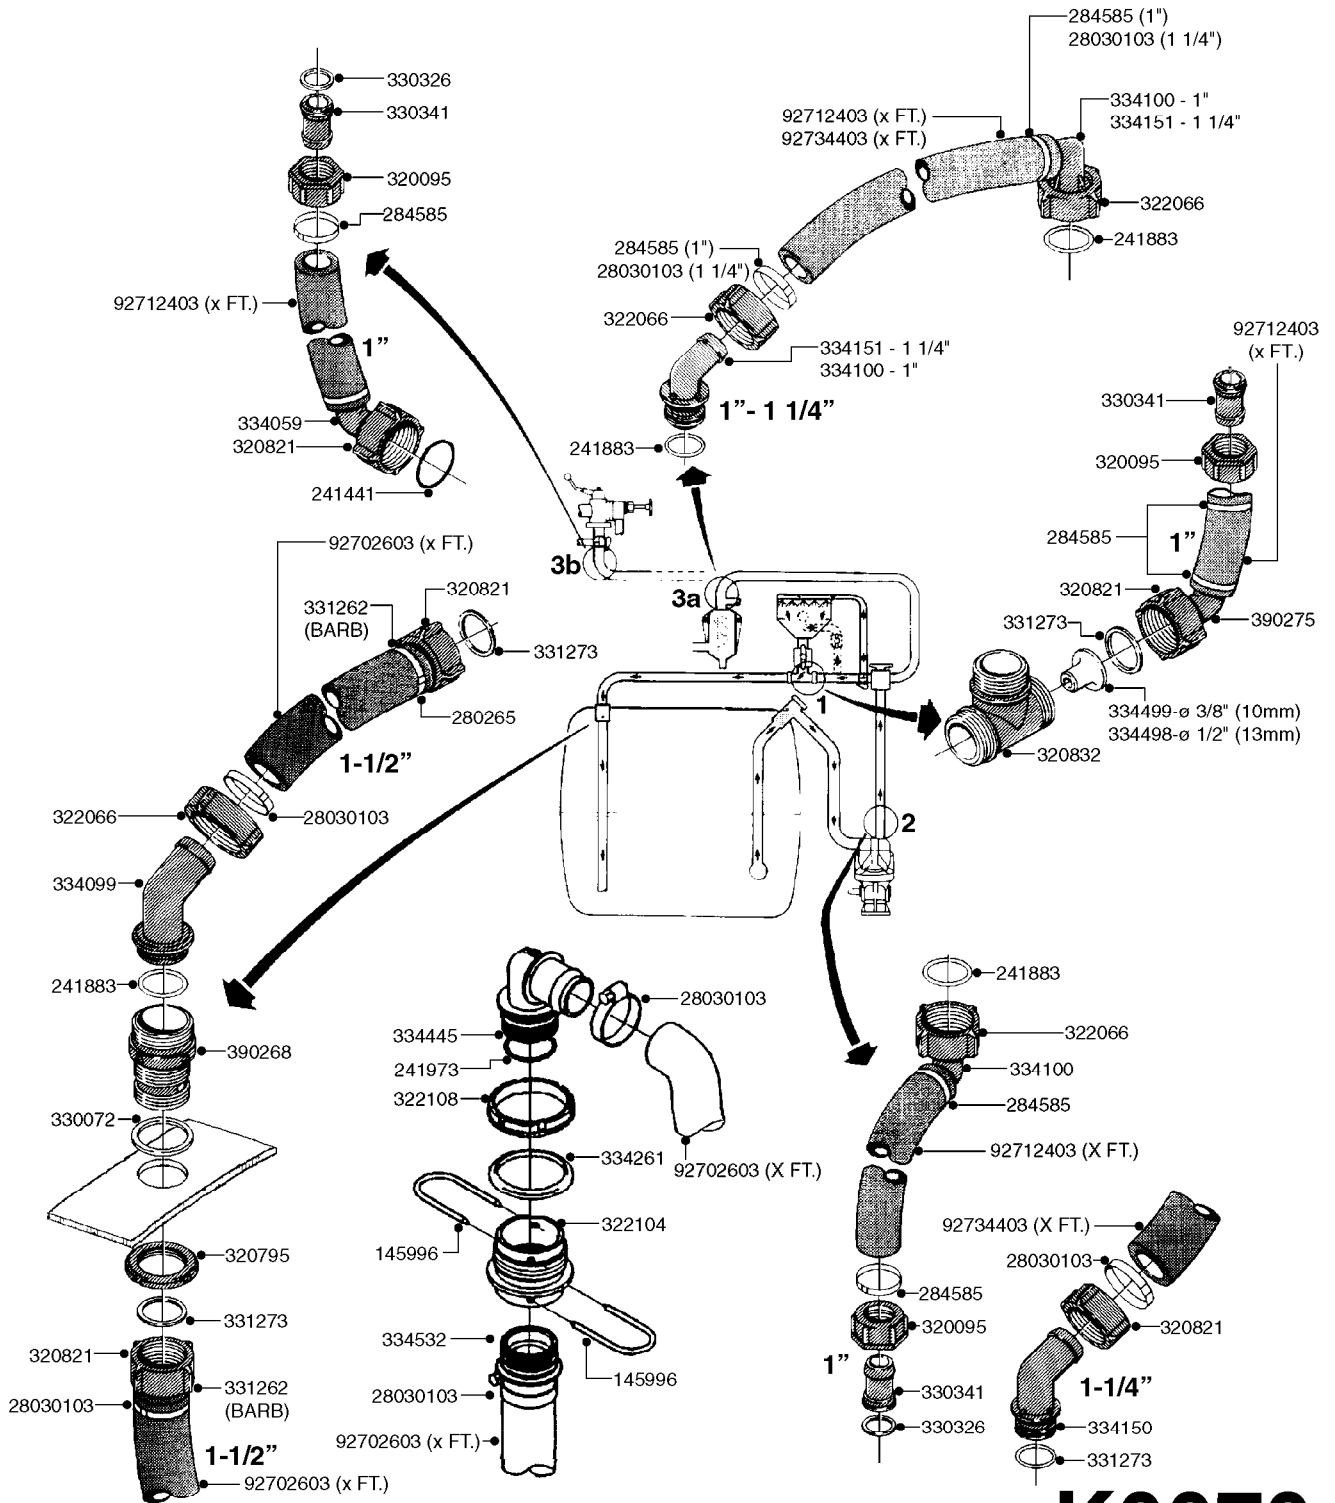

CHEM. FILLER-PLUMBING-MANIFOLD
K0060-HIN, 01:01:16

Page 1
Date 12.08.2020 9:29

parts-n°	order qty	description
145996	1	FITT.DK S-67 FORK
241973	1	O-RING Ø3 X 44.2 70 SHORES NITRIL
320084	1	FITT.DK NUT 1/2" BSP
320095	1	FITT.DK NUT 1" BSP
320821	1	FITT.DK NUT 1-1/2" BSP
321215	1	FITT.DK HOUSING F. AGITATION
322104	1	FITT.DK S-67 BULKHEAD
322108	1	FITT.DK S-67 BULKHEAD NUT
330212	1	O-RING D19/D14X2.4 F.1/2"NUT
330315	1	O-RING D18.4/D13X.6
330326	1	O-RING D30/D24X2 F.1"NUT
330341	1	FITT.DK HB 1" F. 1" NUT
330687	1	FITT.DK HB 1/2" F. 1/2" NUT
331111	1	VALVE SEAT FOR 1/2" DISTRIBUT.
331262	1	FITT.DK HB 1-1/2" F. 1-1/2"NUT
331273	1	O-RING D44/D38X2 F.1-1/2"
334243	1	FITT.DK S-67 ELB.1"
334261	1	GASKET F. S-67 BULKHEAD
334445	1	FITT.DK S-67 ELB.1-1/2"
334498	1	NOZZLE INJECTOR 13MM/462 WHITE
334499	1	NOZZLE INJECTOR 10MM/361 BLACK
334532	1	FITT.DK S-67 STR.1-1/2' W/HOLE
390274	1	ORIFICE ID4.0/18/1.5
390275	1	FITT.DK ELB 1' SPECIAL F.CHEMF
390276	1	FITT.DK HN 1'BSP
709741	1	VALVE ASSY. 1/2" FLIP LEVER
726216	1	VALVE TWO WAY
978336	1	DECAL MANIFOLD SYS.CHEM.FILL
28029803	1	CLAMP HOSE GEAR P1/2" 6708
28030003	1	CLAMP HOSE GEAR P1" 6716
28030103	1	CLAMP HOSE GEAR P5/4-S1.5"6724
92702103	1	HOSE R X1/2" X300PSI WP X0012"
92702603	1	HOSE PVC SUCT GRAY 1-1/2"
92712403	1	HOSE R X1" X300PSI WP X0012"