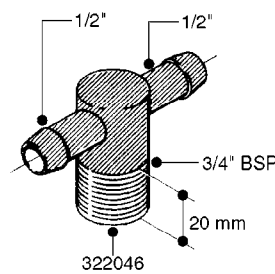

L0040

FITTINGS - NIPPLES & ELBOWS
L0040-HIN, 01:01:16

Page 1

Date 12.08.2020 9:29

parts-n°	order qty	description
10530803	1	FITT.PO.SE 2.00X2.00 45 DEG.
320191	1	FITT.DK ELB 3/8' BSP 45 DEGREE
320482	1	FITT.DK ELB. 1/2" BSP 60 DEG.
320596	1	FITT.DK ELB 3/8'-1/2'BSP 45DEG
320607	1	FITT.DK HN 3/8M X 3/8F BSP LNG
320633	1	FITT.DK HN 3/8"M X 3/8"F BSP
321451	1	FITT.DK ELB.1-1/2 X1-1/4 80DEG
321532	1	FITT.DK REDUC 3/4' X 1/2' BSP
390233	1	FITT.DK REDUC 1-1/2" X 1" BSP