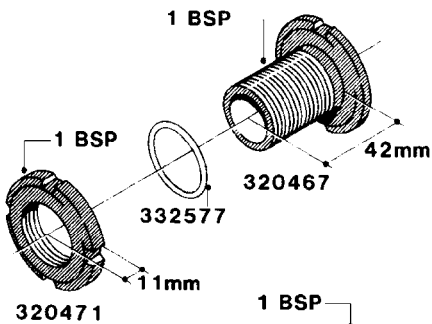

L0060

FITTINGS - BULKHEAD
L0060-HIN, 01:01:16

Page 1

Date 12.08.2020 9:29

parts-n°	order qty	description
141046	1	NUT 3/8" BSP
141341	1	NUT 1/4' BSP
240284	1	O-RING D82,5/75 X 3,5
320456	1	FITT.DK BULKHEAD 1"BSP DOUBLE
320467	1	FITT.DK BULKHEAD 1"BSP SINGLE
320471	1	FITT.DK NUT 1" BSP JAMB
320541	1	FITT.DK BULKHEAD 2-1/2'BSP SIN
320552	1	FITT.DK NUT 2-1/2' BSP JAMB
320644	1	FITT.DK ELB.3/4"HB X 1" BSP
320784	1	FITT.DK CAP 1-1/2" BSP
320795	1	FITT.DK NUT 1-1/2" BSP JAMB
320935	1	FITT.DK BULKHEAD 1/4' BSP SING
320946	1	FITT.DK BULKHEAD 3/8' BSP SING
321296	1	FITT.DK BULKHEAD 1/2" BSP SING
321307	1	FITT.DK NUT 1/2" BSP JAMB
321333	1	FITT.DK BULK 1-1/2" X 1"F BSP
330061	1	O-RING D16/D11X2,5
330072	1	O-RING D53.5/D45.5X4
330212	1	O-RING D19/D14X2.4 F.1/2"NUT
332577	1	O-RING D38/D30X4 F.1" PUR.
332592	1	O-RING D26/D20X3