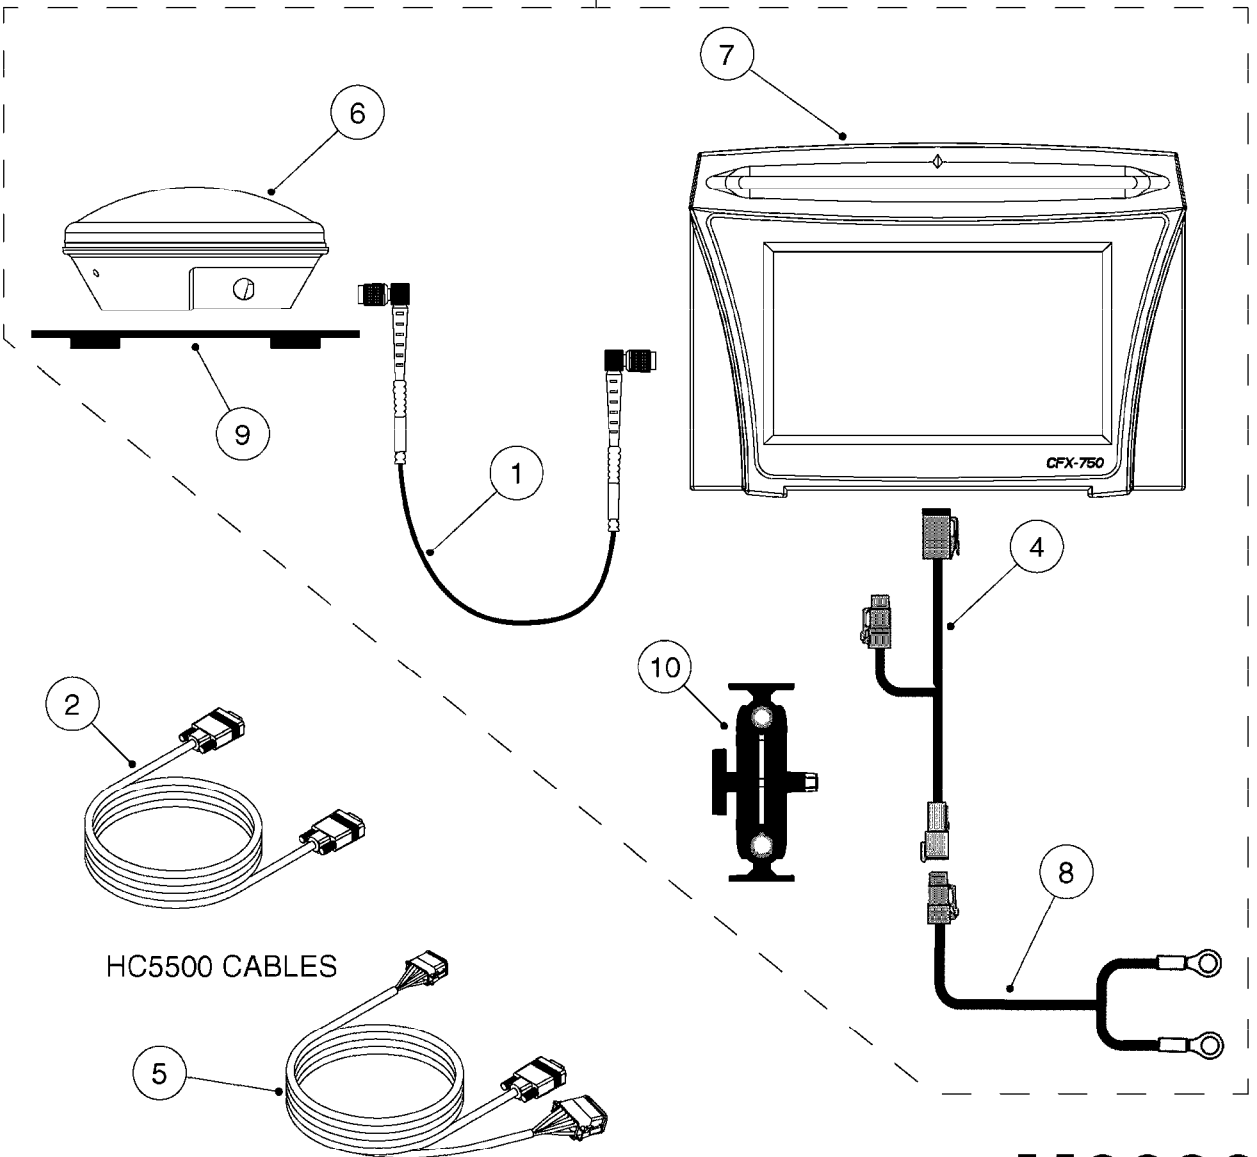

3 COMPLETE ASSEMBLY

CFX-750 DISPLAY, DGPS
M0030-HIN, 01:01:16

Page 1

Date 12.08.2020 9:29

Pos.	parts-n°	order qty	description
1	26007603	1	CABLE, ANTENNA, EZGUIDEPLUS
2	26012003	1	NULL MODEM CABLE
3	26021403	1	CFX-750 DISPLAY, DGPS
4	26021603	1	CABLE, POWER BUS, CAN CFX-750
5	26021703	1	CABLE, ASC INTERFACE, CFX-750
6	26021803	1	AG-25 ANTENNA L1/L2 GLN
7	26022103	1	CFX-750 DISPLAY ONLY
8	26022603	1	CFX-750 Basic Power Cable
9	28048203	1	EZ-GUIDE 500 MOUNT F.AG15 ANT.
10	28048303	1	EZ-GUIDE 250/500 RAM MNT.1.5"