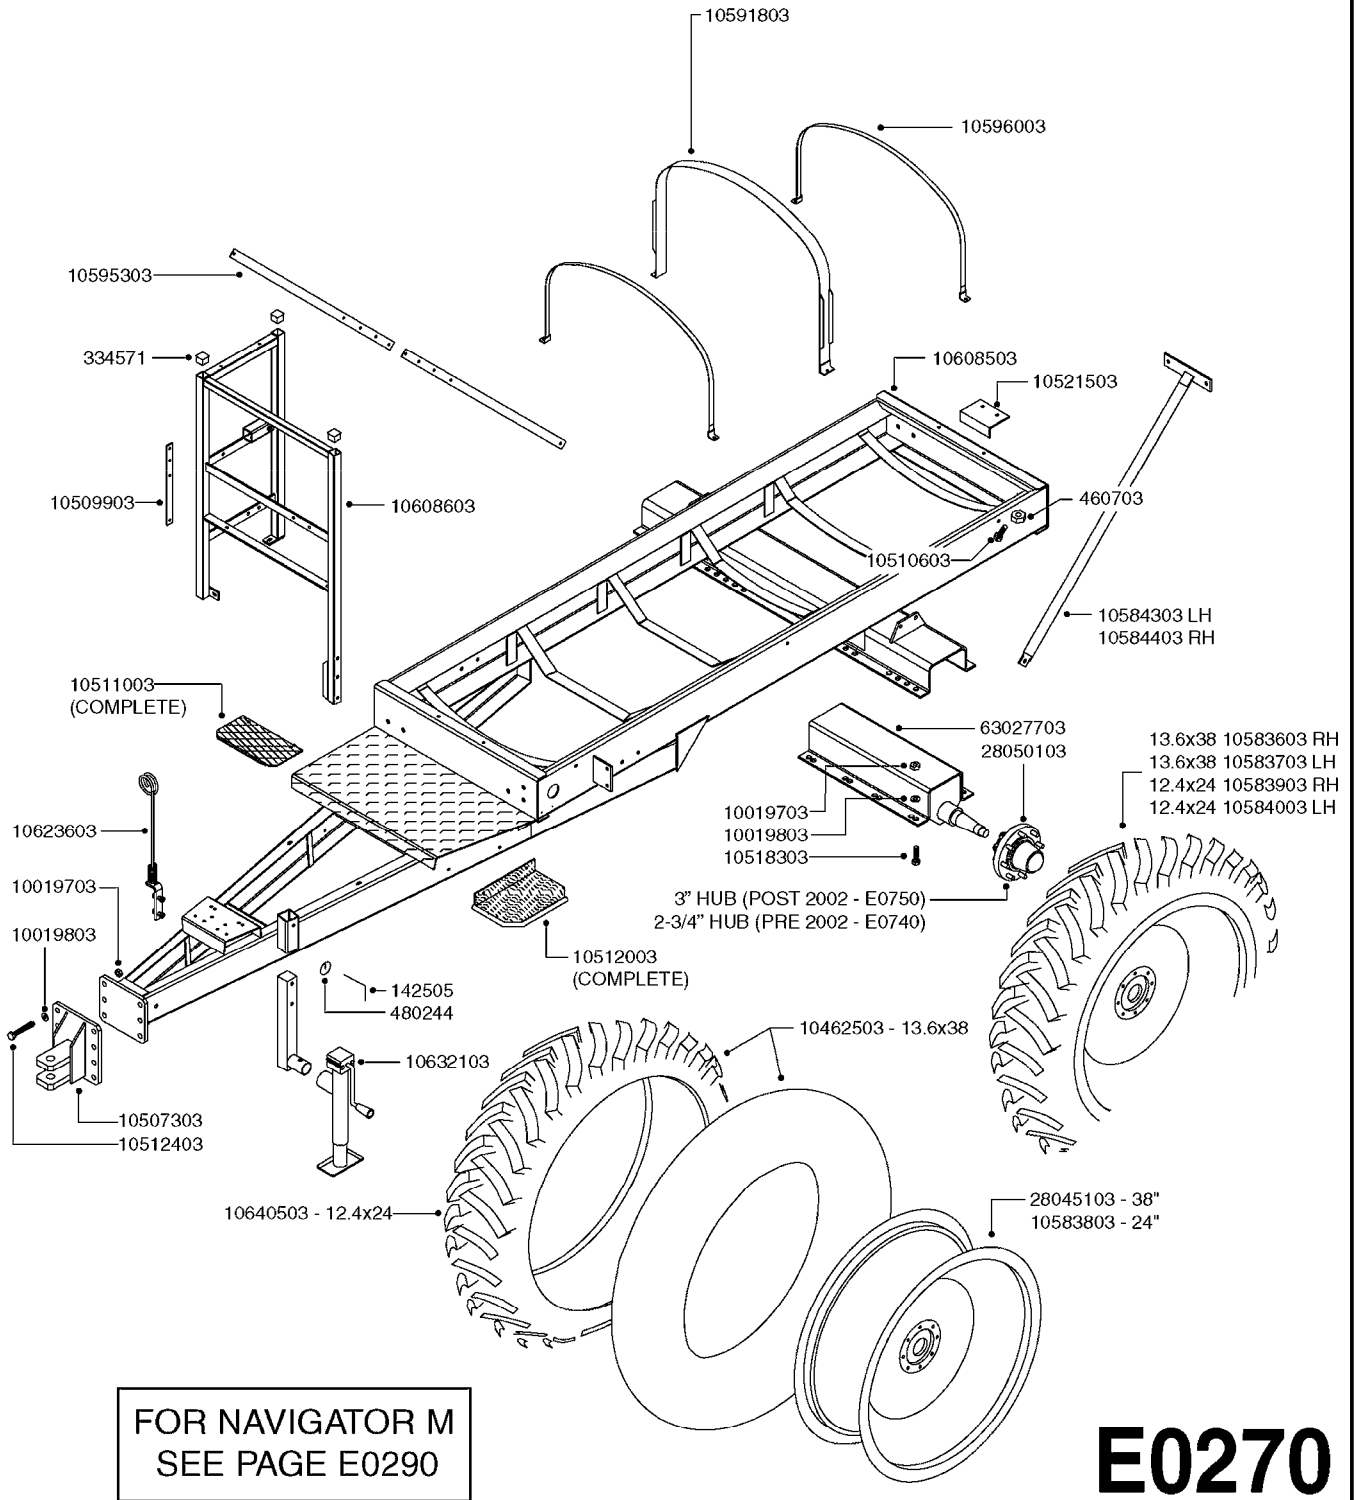

NAVIGATOR ← 10596503

Placement of fittings varies slightly between Navigator & Navigator M

E0260

TANK 550 NAV & NAV-M DIAPHRAGM
E0260-HIN, 01:01:16

Page 1
Date 12.08.2020 9:29

parts-n°	order qty	description
145995	1	FITT.DK S-53 FORK
145996	1	FITT.DK S-67 FORK
241883	1	O-RING 3 X 39.2 NITRIL
242353	1	O-RING 3 X 44.2 VITON
242354	1	O-RING D32.2X3.0 VITON
320084	1	FITT.DK NUT 1/2" BSP
320563	1	FITT.DK 3 WAY 1/2" 110 DEG.
320655	1	FITT.DK HN 1/2"-1/2" BSP
320795	1	FITT.DK NUT 1-1/2" BSP JAMB
322066	1	FITT.DK S-56 NUT
322103	1	FITT.DK S-53 BULKHEAD
322104	1	FITT.DK S-67 BULKHEAD
322107	1	FITT.DK S-53 BULKHEAD NUT
322108	1	FITT.DK S-67 BULKHEAD NUT
322134	1	FITT.DK S-53THREAD INS.1/2"BSP
330072	1	O-RING D53.5/D45.5X4
334100	1	FITT.DK S-61 ELB.1" 110 DEG.
334239	1	FITT.DK S-53 ELB.1/2"
334243	1	FITT.DK S-67 ELB.1"
334244	1	FITT.DK S-67 ELB.1-1/4"
334260	1	GASKET F. S-53 BULKHEAD
334261	1	GASKET F. S-67 BULKHEAD
341149	1	RETURN TUBE Ø40 L=2000
370495	1	NOZZLE INJECTOR 5066-3.0
722971	1	SAFETY VALVE SCF 217PSI (15BAR)
727742	1	TOP DRAIN CORD TYPE
729602	1	TOP SUCTION KIT NAV 2"
978403	1	DECAL COMPANY 280 X 450
10045303	1	FILTER BASKET 16"
10052203	1	LID VENT ASSY
10054503	1	SCREW 3/4" SELF TAPPING
10064203	1	SET SEALING SPONGE 1 Ft BULK
10102203	1	GASKET F.16" LID BREATHER
10570603	1	TANK RAW NAV.550 GAL.
10596503	1	DECAL NAVIGATOR LABEL
28014203	1	LID ASSY. (3-PC.) 16" ARAG
28029803	1	CLAMP HOSE GEAR P1/2" 6708
28030003	1	CLAMP HOSE GEAR P1" 6716
28030103	1	CLAMP HOSE GEAR P5/4-S1.5"6724
92702103	1	HOSE R X1/2" X300PSI WP X0012"
92702403	1	HOSE PVC SUCT GRAY 1"
92712403	1	HOSE R X1" X300PSI WP X0012"
92738900	1	HOSE R X PVC X 1-1/4" 0012"