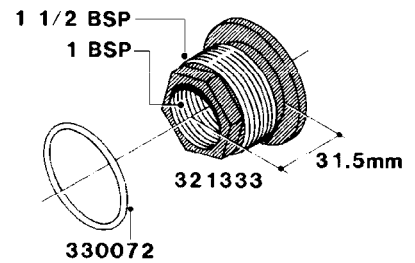

L0060

FITTINGS - BULKHEAD
L0060-HIN, 01:01:16

Page 1

Date 12.08.2020 9:29

parts-n°	order qty	description
141046	1	NUT 3/8" BSP
141341	1	NUT 1/4' BSP
240284	1	O-RING D82,5/75 X 3,5
320456	1	FITT.DK BULKHEAD 1"BSP DOUBLE
320467	1	FITT.DK BULKHEAD 1"BSP SINGLE
320471	1	FITT.DK NUT 1" BSP JAMB
320541	1	FITT.DK BULKHEAD 2-1/2'BSP SIN
320552	1	FITT.DK NUT 2-1/2' BSP JAMB
320644	1	FITT.DK ELB.3/4"HB X 1" BSP
320784	1	FITT.DK CAP 1-1/2" BSP
320795	1	FITT.DK NUT 1-1/2" BSP JAMB
320935	1	FITT.DK BULKHEAD 1/4' BSP SING
320946	1	FITT.DK BULKHEAD 3/8' BSP SING
321296	1	FITT.DK BULKHEAD 1/2" BSP SING
321307	1	FITT.DK NUT 1/2" BSP JAMB
321333	1	FITT.DK BULK 1-1/2" X 1"F BSP
330061	1	O-RING D16/D11X2,5
330072	1	O-RING D53.5/D45.5X4
330212	1	O-RING D19/D14X2.4 F.1/2"NUT
332577	1	O-RING D38/D30X4 F.1" PUR.
332592	1	O-RING D26/D20X3