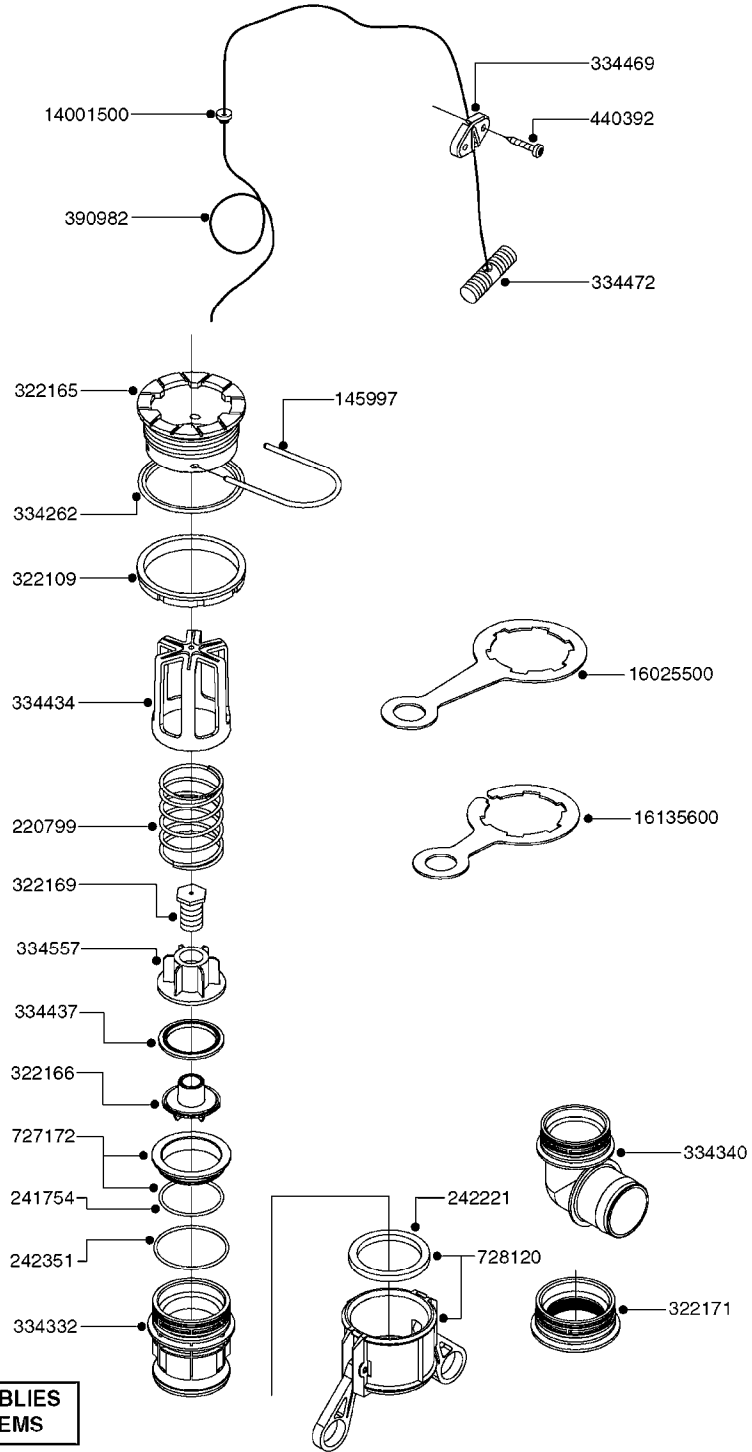

CLEAN WATER TANK
K0130-HIN, 01:01:16

COMPLETE TANK ASSY : 722072

K0130

CLEAN WATER TANK
K0130-HIN, 01:01:16

Page 1
Date 12.08.2020 9:29

parts-n°	order qty	description
161370	1	BKT.CLEAN WATER BOTT. VALVE
179989	1	BRKT. F. 3 GAL. TANK
281551	1	BALL VALVE 1/2"
320084	1	FITT.DK NUT 1/2" BSP
320482	1	FITT.DK ELB. 1/2" BSP 60 DEG.
321296	1	FITT.DK BULKHEAD 1/2" BSP SING
321307	1	FITT.DK NUT 1/2" BSP JAMB
321742	1	FITT.DK BULKHEAD 1/2' BSP
330212	1	O-RING D19/D14X2.4 F.1/2"NUT
330687	1	FITT.DK HB 1/2" F. 1/2" NUT
332592	1	O-RING D26/D20X3
334534	1	CLAMP HOSE PLASTIC 1/2"
420604	1	BOLT HEX 8.8 DEL M10X25 FT DIN933
420626	1	BOLT HEX 8.8 DEL M10X20 FT
421046	1	BOLT HEX M8X25/25 A2 SS DIN933
430721	1	BOLT HEX 8.8 DEL M12X40 FT
430802	1	BOLT HEX 8.8 DEL M12X75
430846	1	BOLT HEX 8.8 DEL M12X80
430870	1	BOLT HEX 8.8 DEL M12X55 FT
460364	1	NUT HU M8 A2 SS DIN934
460423	1	NUT HEX M10X1.50 LOCK DIN985A2 SS
460703	1	NUT HEX M12X1.75 LOCK DIN985A2 SS
471127	1	WASHER, M12, Ø24/13X24X2.5 SS
614396	1	CLEAN WATER BRACKET MB
614409	1	BRACKET FOR FOAM MARKER
717577	1	VALVE F.CLEAN WATER TANK
722072	1	CLEAN WATER TANK W FRAME & TAP
725901	1	LID F.WATER BOTTLE VENTED
927269	1	HOSE R X PVC X 1/2 X 0012"
10091103	1	BOLT HEX 3/8 NC GR.2 03.00'
10171703	1	BOLT HEX 3/8 NC GR.2 03.50"
10212903	1	NUT HEX NC (NYLON LOCK) 3/8"
10511303	1	FLATBAR L350/17DEG.CLEAN WATER
10511403	1	FLATBAR 104MM CLEAN WATER
10511503	1	BKT.CLEAN WATER MOUNT EAGLE
10598403	1	BOLT HEX HCS3/8-16 X 4 Z 5
63026303	1	CLEAN WATER TANK BRKT, ATV