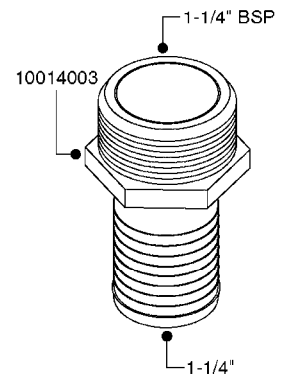

L0040

FITTINGS - NIPPLES & ELBOWS
L0040-HIN, 01:01:16

Page 1

Date 12.08.2020 9:29

parts-n°	order qty	description
10530803	1	FITT.PO.SE 2.00X2.00 45 DEG.
320191	1	FITT.DK ELB 3/8' BSP 45 DEGREE
320482	1	FITT.DK ELB. 1/2" BSP 60 DEG.
320596	1	FITT.DK ELB 3/8'-1/2'BSP 45DEG
320607	1	FITT.DK HN 3/8M X 3/8F BSP LNG
320633	1	FITT.DK HN 3/8"M X 3/8"F BSP
321451	1	FITT.DK ELB.1-1/2 X1-1/4 80DEG
321532	1	FITT.DK REDUC 3/4' X 1/2' BSP
390233	1	FITT.DK REDUC 1-1/2" X 1" BSP