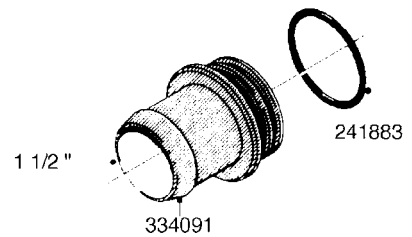

L0090

FITTINGS - S-56 & S-61
L0090-HIN, 01:01:16

Page 1

Date 12.08.2020 9:29

parts-n°	order qty	description
145661	1	FITT.DK S-61 FORK
241754	1	O-RING D59.5X3
241883	1	O-RING 3 X 39.2 NITRIL
322055	1	FITT.DK S-61 BULKHEAD
322056	1	FITT.DK S-61 BULKHEAD NUT
322066	1	FITT.DK S-56 NUT
334050	1	FITT.DK S-61 STR.1-1/4"
334068	1	FITT.DK S-61 STR.1"
334091	1	FITT.DK S56 STR.1-1/2'
334099	1	FITT.DK S-61 ELB.1-1/2"110 DEG
334100	1	FITT.DK S-61 ELB.1" 110 DEG.
334151	1	FITT.DK S-61 ELB.1-1/4"110 DEG
390231	1	FITT.DK NIPPLE 1-1/2 X S56