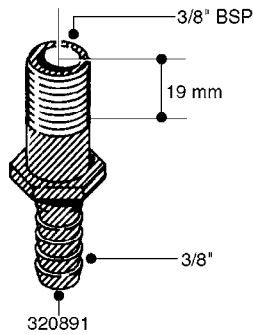

L0040

FITTINGS - NIPPLES & ELBOWS
L0040-HIN, 01:01:16

Page 1

Date 12.08.2020 9:29

parts-n°	order qty	description
10530803	1	FITT.PO.SE 2.00X2.00 45 DEG.
320191	1	FITT.DK ELB 3/8' BSP 45 DEGREE
320482	1	FITT.DK ELB. 1/2" BSP 60 DEG.
320596	1	FITT.DK ELB 3/8'-1/2'BSP 45DEG
320607	1	FITT.DK HN 3/8M X 3/8F BSP LNG
320633	1	FITT.DK HN 3/8"M X 3/8"F BSP
321451	1	FITT.DK ELB.1-1/2 X1-1/4 80DEG
321532	1	FITT.DK REDUC 3/4' X 1/2' BSP
390233	1	FITT.DK REDUC 1-1/2" X 1" BSP