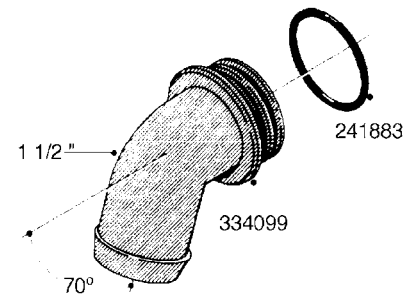

L0090

FITTINGS - S-56 & S-61
L0090-HIN, 01:01:16

Page 1

Date 12.08.2020 9:29

parts-n°	order qty	description
145661	1	FITT.DK S-61 FORK
241754	1	O-RING D59.5X3
241883	1	O-RING 3 X 39.2 NITRIL
322055	1	FITT.DK S-61 BULKHEAD
322056	1	FITT.DK S-61 BULKHEAD NUT
322066	1	FITT.DK S-56 NUT
334050	1	FITT.DK S-61 STR.1-1/4"
334068	1	FITT.DK S-61 STR.1"
334091	1	FITT.DK S56 STR.1-1/2'
334099	1	FITT.DK S-61 ELB.1-1/2"110 DEG
334100	1	FITT.DK S-61 ELB.1" 110 DEG.
334151	1	FITT.DK S-61 ELB.1-1/4"110 DEG
390231	1	FITT.DK NIPPLE 1-1/2 X S56