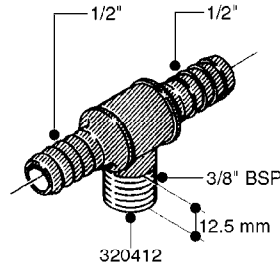

L0040

FITTINGS - NIPPLES & ELBOWS
L0040-HIN, 01:01:16

Page 1

Date 12.08.2020 9:29

parts-n°	order qty	description
10530803	1	FITT.PO.SE 2.00X2.00 45 DEG.
320191	1	FITT.DK ELB 3/8' BSP 45 DEGREE
320482	1	FITT.DK ELB. 1/2" BSP 60 DEG.
320596	1	FITT.DK ELB 3/8'-1/2'BSP 45DEG
320607	1	FITT.DK HN 3/8M X 3/8F BSP LNG
320633	1	FITT.DK HN 3/8"M X 3/8"F BSP
321451	1	FITT.DK ELB.1-1/2 X1-1/4 80DEG
321532	1	FITT.DK REDUC 3/4' X 1/2' BSP
390233	1	FITT.DK REDUC 1-1/2" X 1" BSP