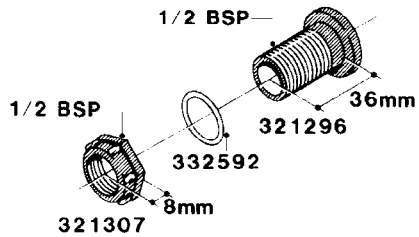

L0060

FITTINGS - BULKHEAD
L0060-HIN, 01:01:16

Page 1

Date 12.08.2020 9:29

parts-n°	order qty	description
141046	1	NUT 3/8" BSP
141341	1	NUT 1/4' BSP
240284	1	O-RING D82,5/75 X 3,5
320456	1	FITT.DK BULKHEAD 1"BSP DOUBLE
320467	1	FITT.DK BULKHEAD 1"BSP SINGLE
320471	1	FITT.DK NUT 1" BSP JAMB
320541	1	FITT.DK BULKHEAD 2-1/2'BSP SIN
320552	1	FITT.DK NUT 2-1/2' BSP JAMB
320644	1	FITT.DK ELB.3/4"HB X 1" BSP
320784	1	FITT.DK CAP 1-1/2" BSP
320795	1	FITT.DK NUT 1-1/2" BSP JAMB
320935	1	FITT.DK BULKHEAD 1/4' BSP SING
320946	1	FITT.DK BULKHEAD 3/8' BSP SING
321296	1	FITT.DK BULKHEAD 1/2" BSP SING
321307	1	FITT.DK NUT 1/2" BSP JAMB
321333	1	FITT.DK BULK 1-1/2" X 1"F BSP
330061	1	O-RING D16/D11X2,5
330072	1	O-RING D53.5/D45.5X4
330212	1	O-RING D19/D14X2.4 F.1/2"NUT
332577	1	O-RING D38/D30X4 F.1" PUR.
332592	1	O-RING D26/D20X3