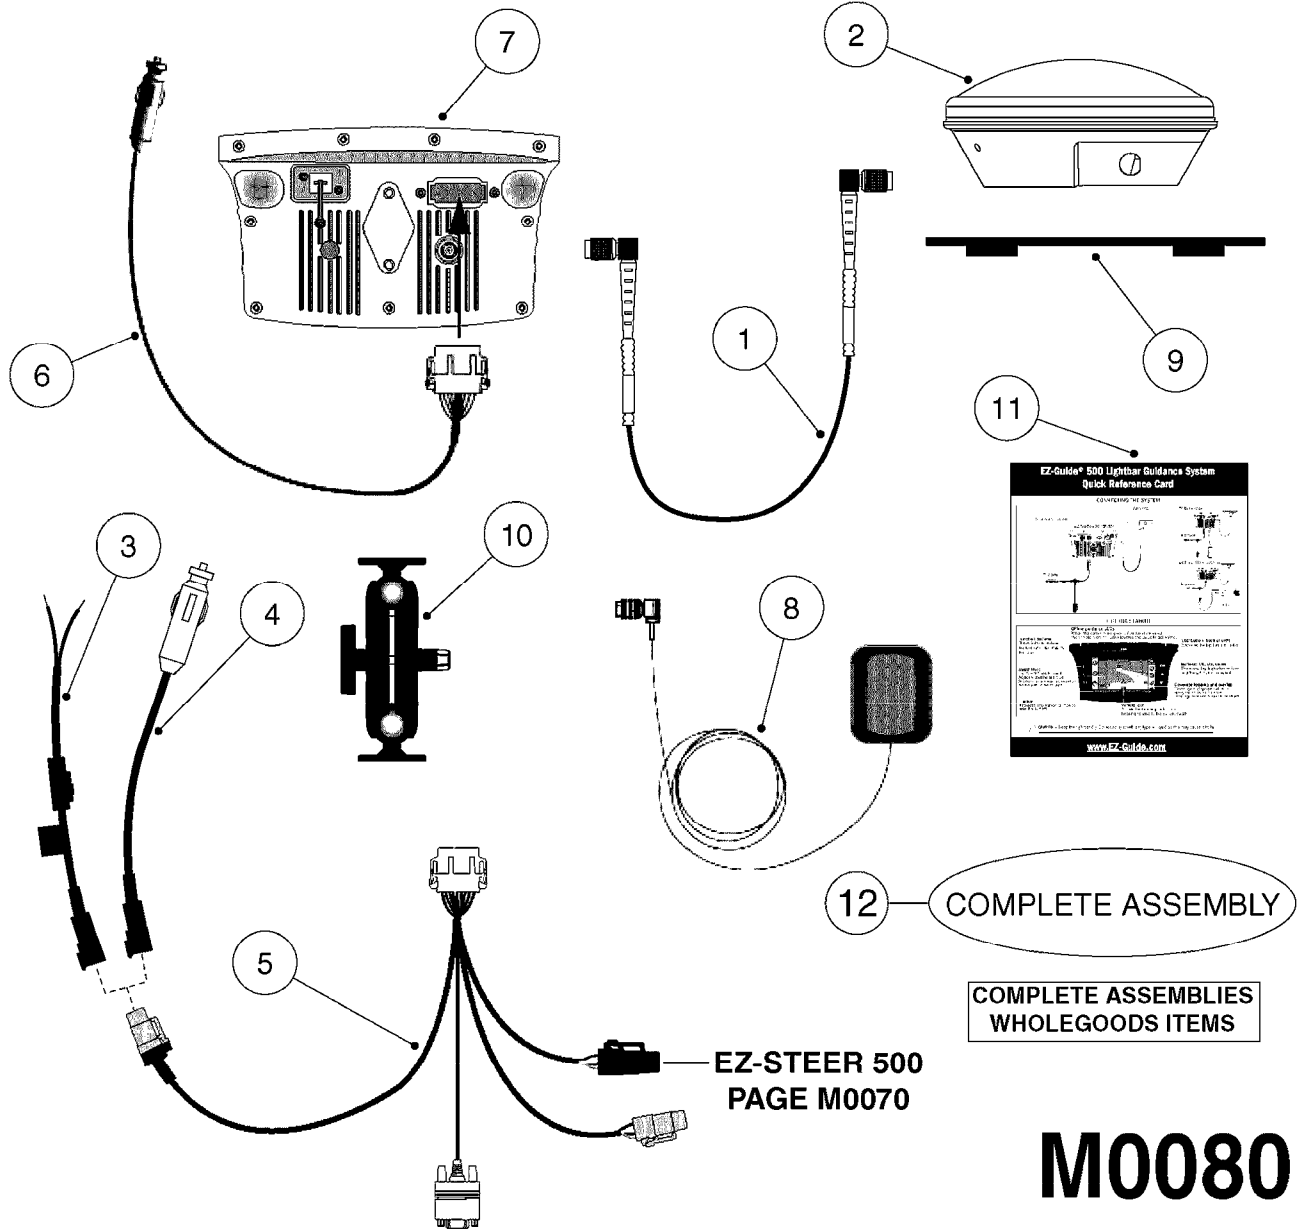

EZ-GUIDE 250 LIGHTBAR
M0080-HIN, 01:01:16

Page 1
Date 12.08.2020 9:29

Pos.	parts-n°	order qty	description
1	26007603	1	CABLE, ANTENNA, EZGUIDEPLUS
2	26015603	1	ANTENNA AG15 L1,EZ GDE 500/250
3	26016103	1	EZ-GUIDE 500 CABLE UNTERM.FUSE
4	26016203	1	EZ-GUIDE 500 POWER CONN.CABLE
5	26017303	1	EZ-GUIDE 250 ALL PORT CABLE
6	26017703	1	EZ-GUIDE 250 POWER CABLE
7	26017803	1	EZ-GUIDE 250 LIGHTBAR DISPLAY
8	26017903	1	EZ-GUIDE 250 PATCH ANTENNA
9	28048203	1	EZ-GUIDE 500 MOUNT F.AG15 ANT.
10	28048303	1	EZ-GUIDE 250/500 RAM MNT.1.5"
11	67217403	1	EZ-GUIDE 250 QUICK REF.CARD
12	84210603	1	EZ GUIDE 250 LIGHTBAR