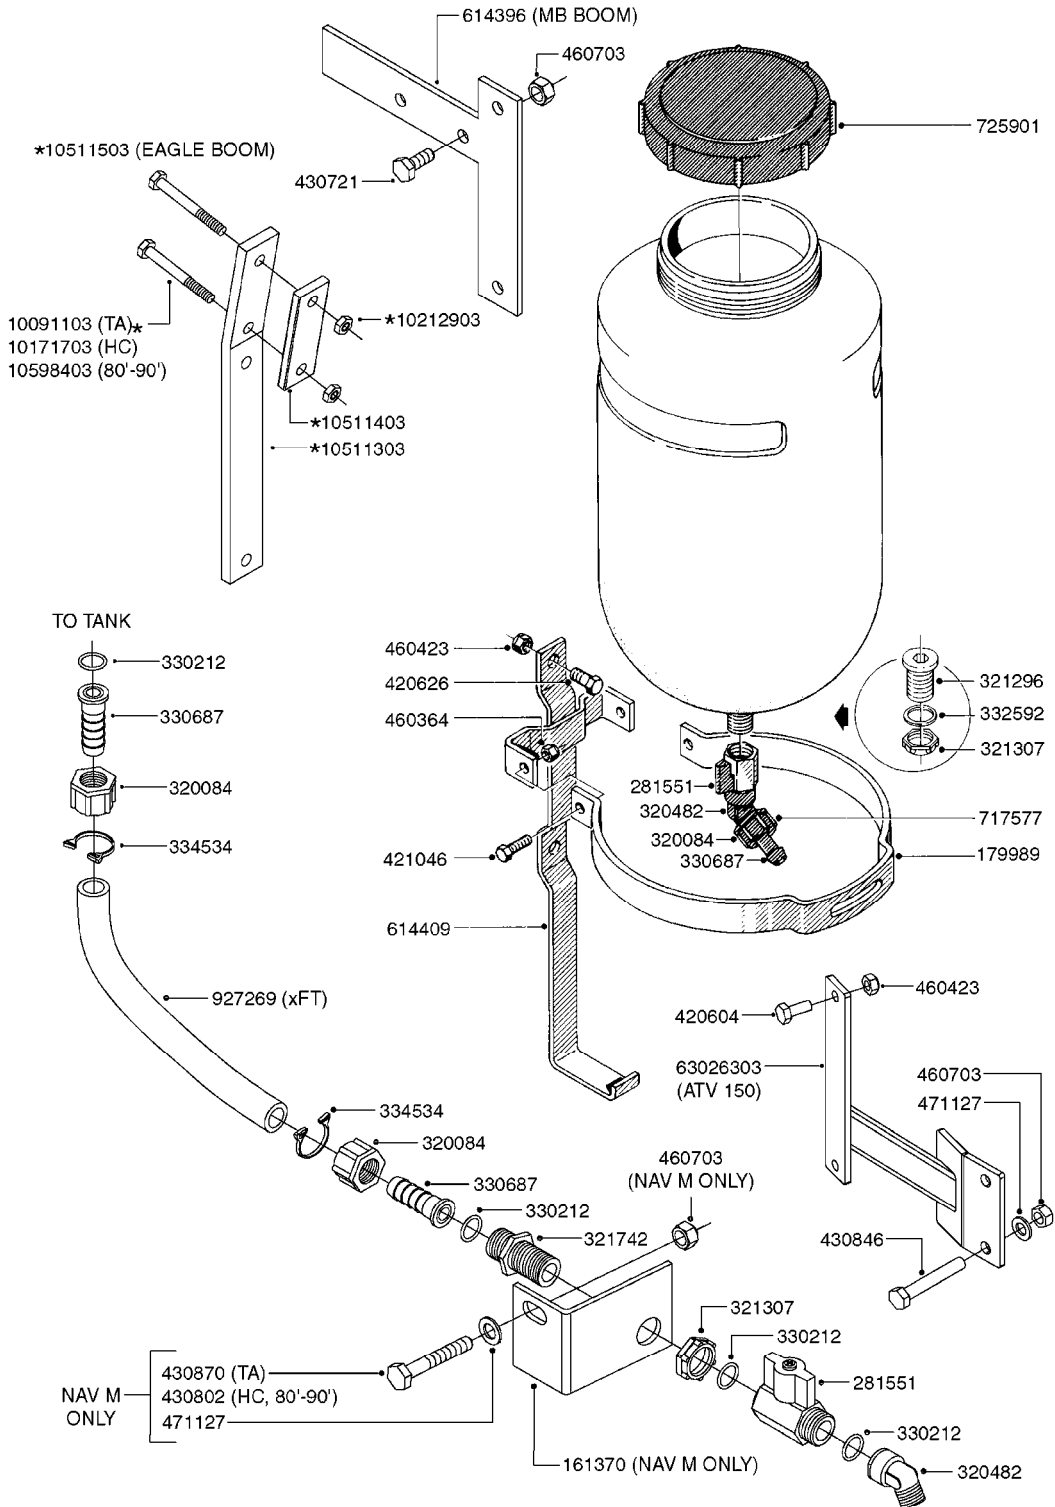

CLEAN WATER TANK
K0130-HIN, 01:01:16

COMPLETE TANK ASSY : 722072

K0130

CLEAN WATER TANK
K0130-HIN, 01:01:16

Page 1
Date 12.08.2020 9:29

parts-n°	order qty	description
161370	1	BKT.CLEAN WATER BOTT. VALVE
179989	1	BRKT. F. 3 GAL. TANK
281551	1	BALL VALVE 1/2"
320084	1	FITT.DK NUT 1/2" BSP
320482	1	FITT.DK ELB. 1/2" BSP 60 DEG.
321296	1	FITT.DK BULKHEAD 1/2" BSP SING
321307	1	FITT.DK NUT 1/2" BSP JAMB
321742	1	FITT.DK BULKHEAD 1/2' BSP
330212	1	O-RING D19/D14X2.4 F.1/2"NUT
330687	1	FITT.DK HB 1/2" F. 1/2" NUT
332592	1	O-RING D26/D20X3
334534	1	CLAMP HOSE PLASTIC 1/2"
420604	1	BOLT HEX 8.8 DEL M10X25 FT DIN933
420626	1	BOLT HEX 8.8 DEL M10X20 FT
421046	1	BOLT HEX M8X25/25 A2 SS DIN933
430721	1	BOLT HEX 8.8 DEL M12X40 FT
430802	1	BOLT HEX 8.8 DEL M12X75
430846	1	BOLT HEX 8.8 DEL M12X80
430870	1	BOLT HEX 8.8 DEL M12X55 FT
460364	1	NUT HU M8 A2 SS DIN934
460423	1	NUT HEX M10X1.50 LOCK DIN985A2 SS
460703	1	NUT HEX M12X1.75 LOCK DIN985A2 SS
471127	1	WASHER, M12, Ø24/13X24X2.5 SS
614396	1	CLEAN WATER BRACKET MB
614409	1	BRACKET FOR FOAM MARKER
717577	1	VALVE F.CLEAN WATER TANK
722072	1	CLEAN WATER TANK W FRAME & TAP
725901	1	LID F.WATER BOTTLE VENTED
927269	1	HOSE R X PVC X 1/2 X 0012"
10091103	1	BOLT HEX 3/8 NC GR.2 03.00'
10171703	1	BOLT HEX 3/8 NC GR.2 03.50"
10212903	1	NUT HEX NC (NYLON LOCK) 3/8"
10511303	1	FLATBAR L350/17DEG.CLEAN WATER
10511403	1	FLATBAR 104MM CLEAN WATER
10511503	1	BKT.CLEAN WATER MOUNT EAGLE
10598403	1	BOLT HEX HCS3/8-16 X 4 Z 5
63026303	1	CLEAN WATER TANK BRKT, ATV