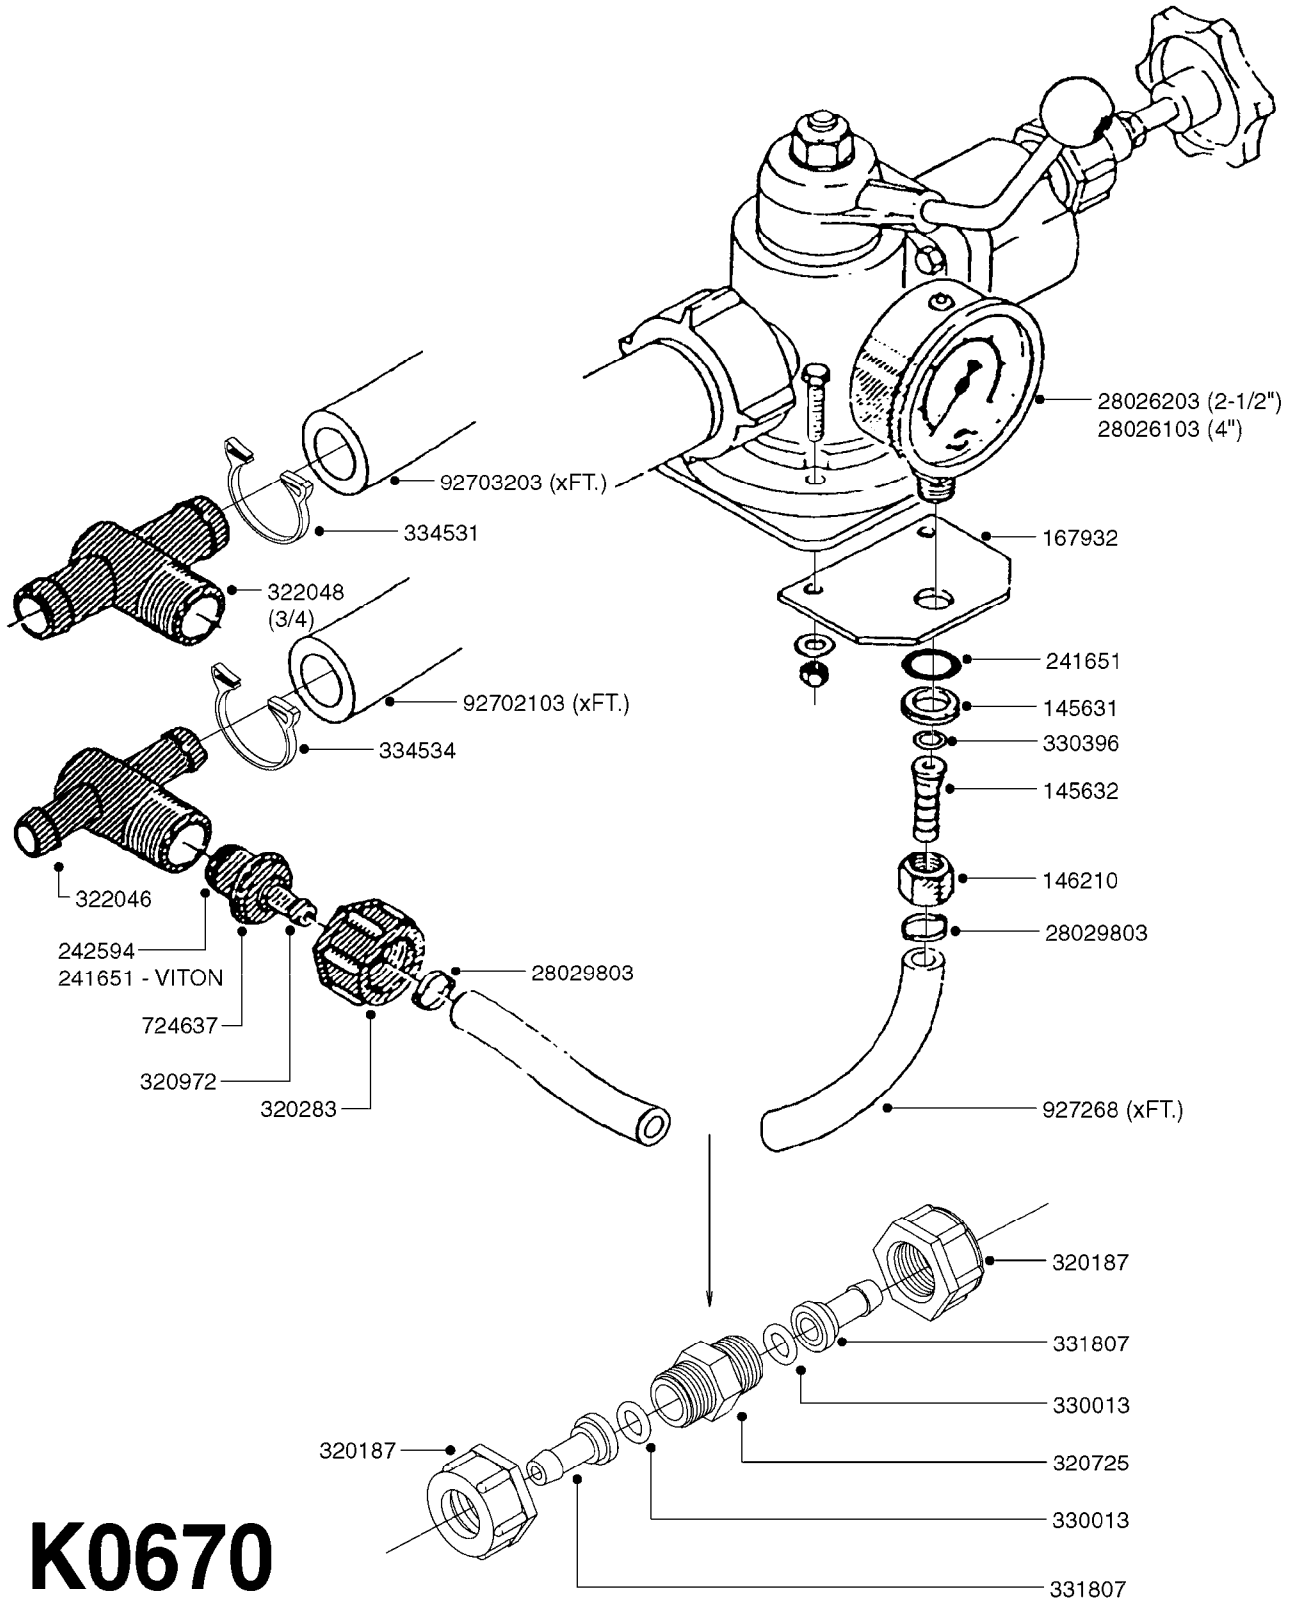

K0590

QUICKFILL-UPDATE 97-TRAILER
K0590-HIN, 01:01:16

Page 1

Date 12.08.2020 9:29

parts-n°	order qty	description
240785	1	O-RING D46,99X5,33 NITRIL
10053503	1	FITT.PO.TEE 2"MX2"FX2"M BSP
10054203	1	GASKET F. 2" FITTINGS RUBBER
10277003	1	FITT.PO.HB 2.00X2.00 MCPHEE
10288703	1	FITT.PO.EL 2MX2M 90 DEG MCPHEE
10295003	1	FITT.PO.HN 2' 250071
10295103	1	FOOT VALVE 2"
10312803	1	FITT.PO.BU 2' X 2'
10599203	1	WASHER-390664 MACHINE ID2-3/8'
28030203	1	CLAMP HOSE T-BOLT S2" 235-67
92702703	1	HOSE PVC SUCT GRAY 2"