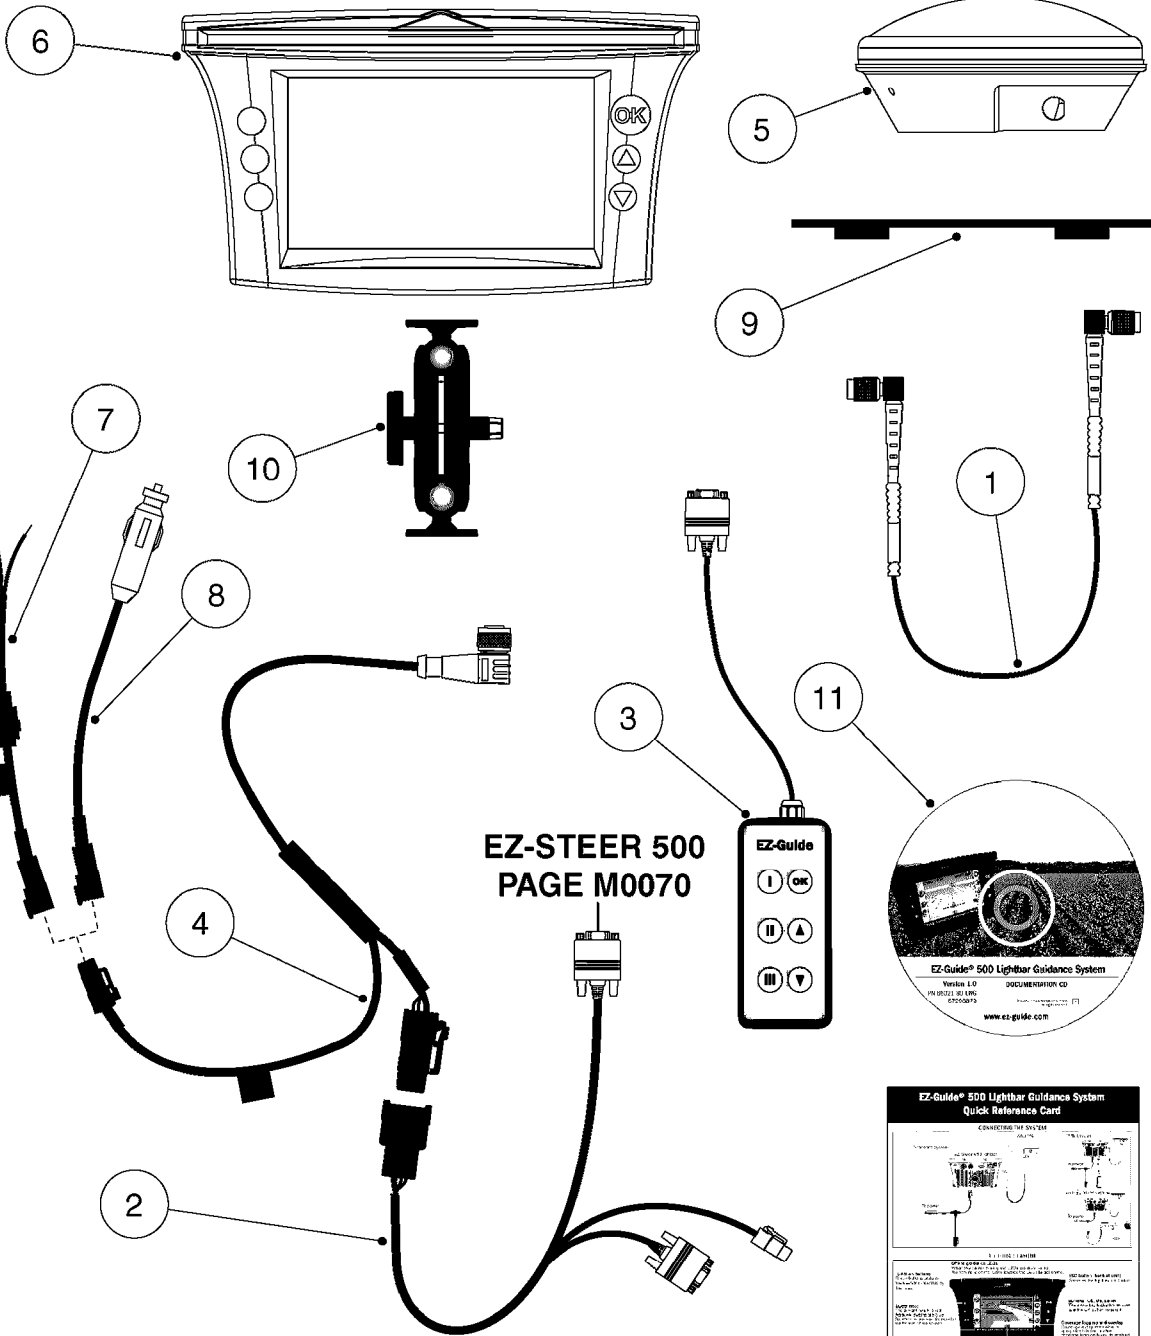

EZ-STEER 500
PAGE M0070

EZ-GUIDE 500 LIGHTBAR
M0060-HIN, 01:01:16

Page 1
Date 12.08.2020 9:29

Pos.	parts-n°	order qty	description
1	26007603	1	CABLE, ANTENNA, EZGUIDEPLUS
2	26012203	1	EZ-STEER/GUIDE 500 ADAPT.CABLE
3	26015303	1	REMOTE KEYPAD EZGUIDE 500/250
3	28048403	1	DECAL - REMOTE OVERLAY 500/250
4	26015403	1	EZ-GUIDE 500 CABLE POWER/CAN90
5	26015503	1	EZ-GUIDE 500 Z PLUS ANTENNA
5	26015603	1	ANTENNA AG15 L1,EZ GDE 500/250
6	26015703	1	EZ-GUIDE 500 DGPS DISPLAY
6	26015803	1	EZ-GUIDE 500 OMNISTAR DISPLAY
7	26016103	1	EZ-GUIDE 500 CABLE UNTERM.FUSE
8	26016203	1	EZ-GUIDE 500 POWER CONN.CABLE
9	28048203	1	EZ-GUIDE 500 MOUNT F.AG15 ANT.
10	28048303	1	EZ-GUIDE 250/500 RAM MNT.1.5"
11	29003803	1	EZ-GUIDE 500 CD,GET.STARTED V1
12	67215403	1	EZ-GUIDE 500 QUICK REF.CARD V1
13	84208303	1	EZ GUIDE 500 LIGHTBAR (DGPS)
13	84208403	1	EZ GUIDE 500 LIGHTBAR (XP/HP)
13	84208503	1	EZ GUIDE 500 LIGHTBAR (RTK)