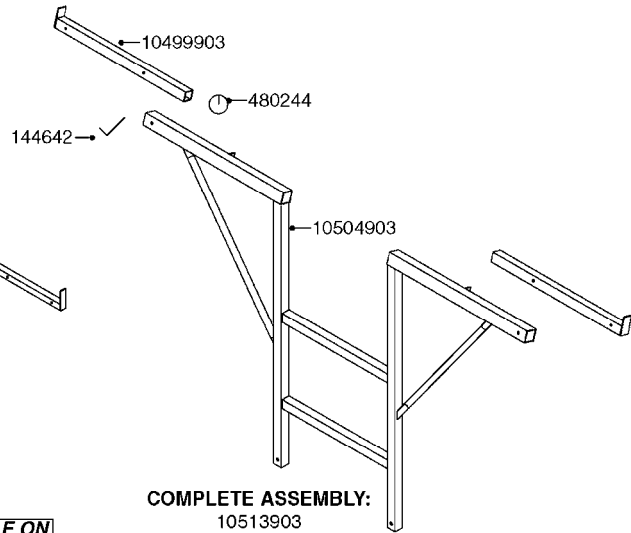

BOOM EAG H-FRAME/CENTER 45-66'
D0290-HIN, 01:01:16

Page 2

Date 12.08.2020 9:29

parts-n°	order qty	description
63020003	1	HINGE 45'-66' RH / SPB
63020103	1	HINGE 45'-66' LH / SPB
63021203	1	TRAPEZE ARM R.H. SPB
63021303	1	TRAPEZE ARM L.H. SPB
63021503	1	CENTER FRAME SPB
63021703	1	H-FRAME SPB
63021803	1	TRAPEZE ARM SPB
63021903	1	TRANSPORT HOOK DESIGNATOR
63044200	1	CABLE CENTER EAG. 7mm x 1390mm
78120300	1	CYLINDER 60/50/30 1100MM
78122400	1	DOUBLE CYLINDER D 40/20-300