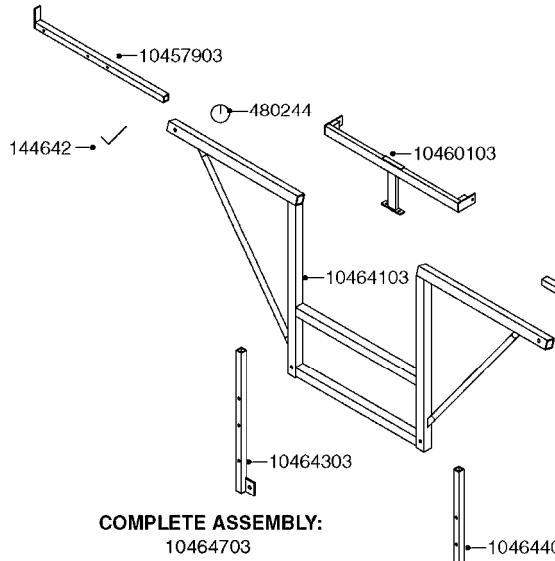

BOOM EAG H-FRAME/CENTER 45-66'
D0290-HIN, 01:01:16

Page 2

Date 12.08.2020 9:29

parts-n°	order qty	description
63020003	1	HINGE 45'-66' RH / SPB
63020103	1	HINGE 45'-66' LH / SPB
63021203	1	TRAPEZE ARM R.H. SPB
63021303	1	TRAPEZE ARM L.H. SPB
63021503	1	CENTER FRAME SPB
63021703	1	H-FRAME SPB
63021803	1	TRAPEZE ARM SPB
63021903	1	TRANSPORT HOOK DESIGNATOR
63044200	1	CABLE CENTER EAG. 7mm x 1390mm
78120300	1	CYLINDER 60/50/30 1100MM
78122400	1	DOUBLE CYLINDER D 40/20-300