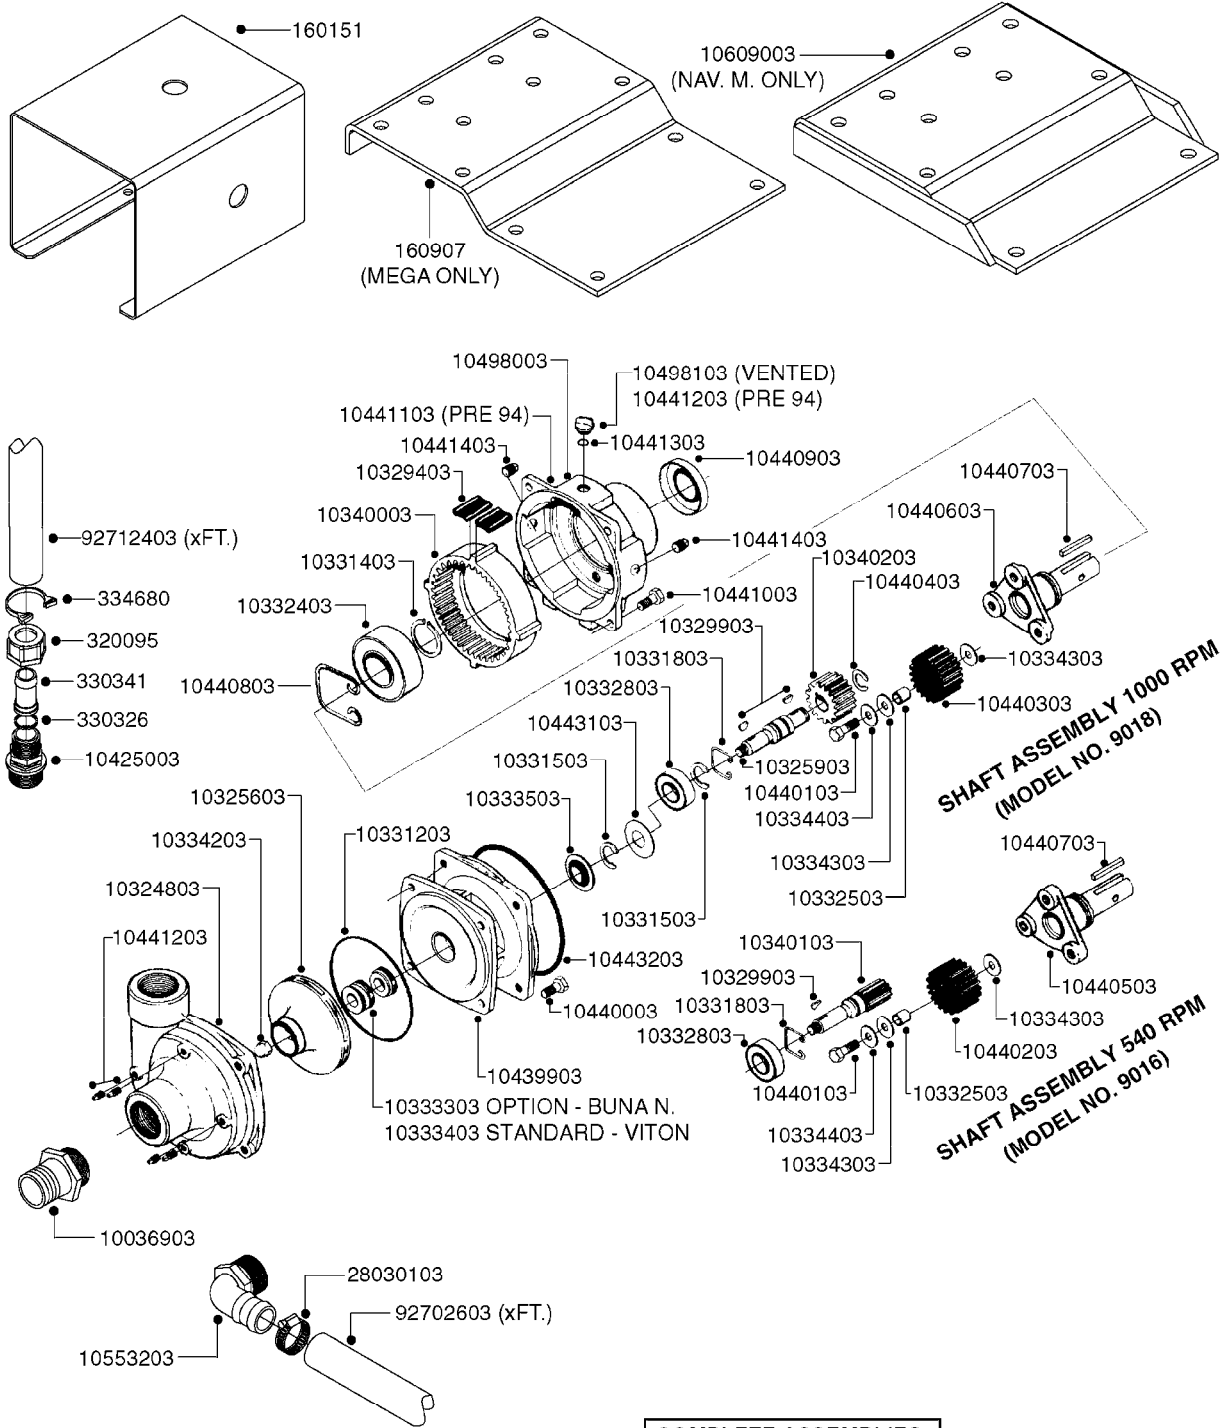

A0420

PUMP-204,206-150,210,310 ACE
A0420-HIN, 02:05:16

Page 1

Date 12.08.2020 9:28

parts-n°	order qty	description
145996	1	FITT.DK S-67 FORK
145997	1	FITT.DK S-93 FORK
242351	1	O-RING D69.5X3.0 VITON F.S-93
242353	1	O-RING 3 X 44.2 VITON
320095	1	FITT.DK NUT 1" BSP
322322	1	FITT.DK S-67 X 1-1/4"BSP MALE
322329	1	FITT.DK S-93 X 1-1/2"BSP MALE2
330326	1	O-RING D30/D24X2 F.1"NUT
330341	1	FITT.DK HB 1" F. 1" NUT
334231	1	FITT.DK S-67 STR.1"
334243	1	FITT.DK S-67 ELB.1"
334304	1	FITT.DK S-93 STR.1-1/2" PVC
334647	1	FITT.DK S93 ELB 1-1/2" 90 PVC
334680	1	CLAMP HOSE PLASTIC 1"
10012103	1	FITT.PO.HB 1.25X1.50 IMB1012
10013603	1	PUMP ACE HY 204
10013703	1	PUMP ACE HY 210
10013803	1	PUMP ACE HY 310
10015303	1	FITT.PO.HN 1.00X1.00 M1000
10036903	1	FITT.PO.HB 1.50X1.50 IMB1212
10320003	1	MOTOR REPAIRKIT ACE204,206,210
10320103	1	MOTOR REPAIR KIT ACE 304,310
10425003	1	FITT.PO.HN 1.25X1.00 MCPHEE
10527403	1	IMPELLER VALOX F.ACE PUMP
10527503	1	IMPELLER CASTIRON F.ACE PUMP
10527603	1	WASHER 3/8' F.ACE PUMP
10527703	1	NUT HEX NF 3/8 F.ACE PUMP
10527903	1	BEARING F.ACE PUMP (#40870)
10553203	1	FITT.PO.EL 1.5X1.5 HB BLACK
10572403	1	PUMP ACE HY 206 SERIES 150
10595903	1	REPAIR KIT ACE 206-150
10597603	1	ORIFACE RESTRICTOR F. ACE 206
10597703	1	FITT, HYD FLOW FUSE ACE 206OLD
28013703	1	PUMP HOUSING FRONT ACE 206-150
28014303	1	PUMP HOUSING W.FEET 206-150
28022703	1	IMPELLER THERMOPLASTIC
28022803	1	IMPELLER CAST IRON
28027103	1	REPAIR KIT ACE 204,210,304,310
28028103	1	SHAFT 5/8"DIA.1/2"KEYWAY SS
28028303	1	O-RING, SHAFT SEAL
28028403	1	SLINGER
28028503	1	SNAP RING - INTERNAL
28028603	1	SNAP RING - EXTERNAL
28028703	1	SPACER FOR SHAFT
28028803	1	SEAL SUPPORT SPACER 200 SERIES
28028903	1	COUPLING FOR HYDRAULIC MOTOR
28030103	1	CLAMP HOSE GEAR P5/4-S1.5"6724
28095403	1	KEY F.IMPELLER 1/8"X1/8"X1/2"
63009003	1	CENTRIFUGAL PUMP BRACKET
78600703	1	FITT, HYD FLOW FUSE ACE 206N
92702603	1	HOSE PVC SUCT GRAY 1-1/2"
92712403	1	HOSE R X1" X300PSI WP X0012"