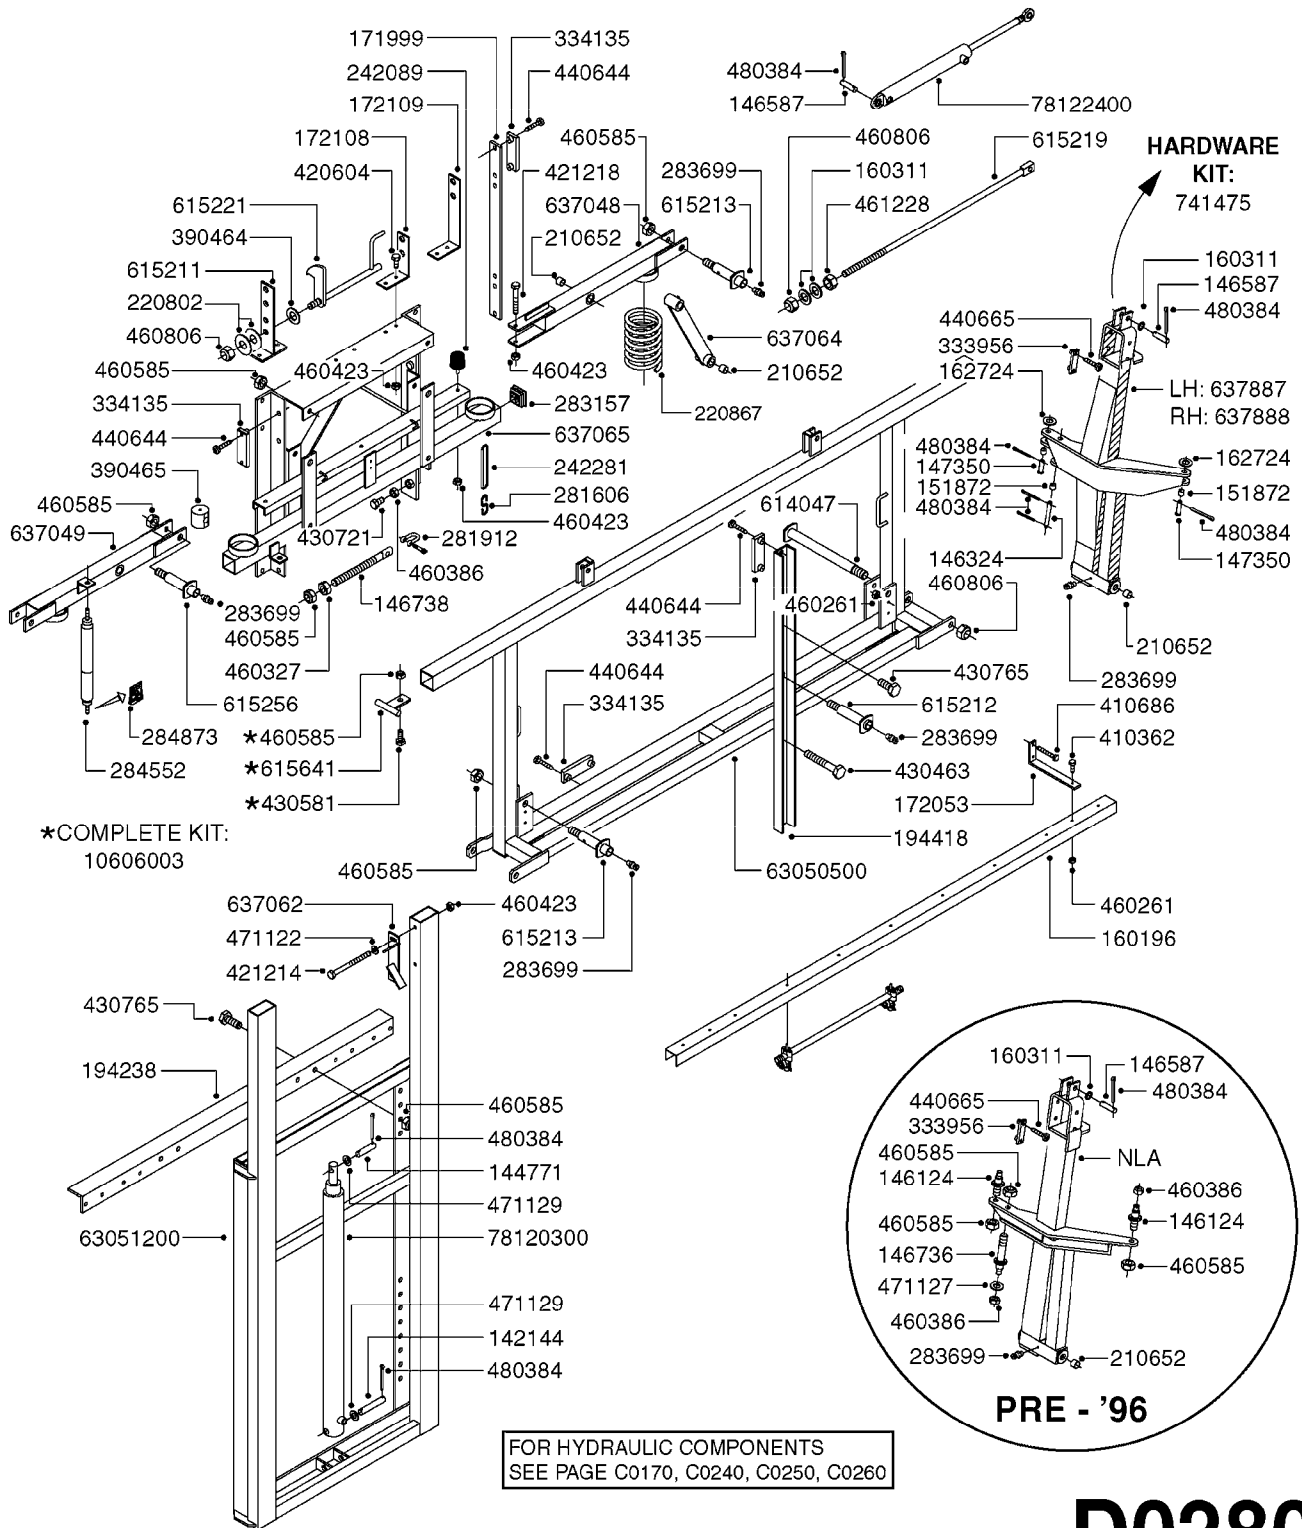

FOR HYDRAULIC COMPONENTS
SEE PAGE C0170, C0240, C0250, C0260

DENMARK STEEL PARTS SHOWN ON THIS PAGE
FOR NORTH AMERICAN STEEL PARTS, SEE PAGE D0290

D0280

BOOM EAG H-FRAME/CENTER 45-66'
D0280-HIN, 01:01:16

Page 1

Date 12.08.2020 9:29

parts-n°	order qty	description
142144	1	PIN 20 X 115MM
144771	1	PIN D19.8 X 80
146124	1	ANCHOR PIN CABLE EAGLE
146324	1	SHAFT D16.8 L102/2 X 5
146587	1	PIN D16.8 X 65
146736	1	ANCHOR PIN FOR CYLINDER EAGLE
146738	1	PIN FOR CENTER CABLE EAGLE
147350	1	PIN D16.8 L60MM
151872	1	BUSHING D22.0/18.0 10MM
160196	1	NOZZLE TRACK EAGLE
160311	1	WASHER D30/D20.4X2
162724	1	WASHER D25/D18.1X1
171999	1	FLATBAR
172053	1	NOZZLE TRACK HOLDER
172108	1	HOOKMOUNT SHORT EAGLE
172109	1	HOOKMOUNT LONG EAGLE
194238	1	CROSS BRACE SPB
194418	1	U CHANNEL 65 X 1175 CENTER EAG
210652	1	BUSHING TEFLON D25/D22X20
220802	1	BELLVILLE WASHER D50/D22.4X2
220867	1	COMP SPRING DI106 L320 D14 N9,55
242089	1	RUBBER STOP D50X40 M10
242281	1	RUBBER BAND OVAL 180MM
281606	1	S-HOOK GALVANIZED
281912	1	SHACKLE M-10
283157	1	PLUG F.DRAIN 60X60X4
283699	1	GREASE NIPPLE M6X1
284552	1	SHOCK ABSORBER F.EAGLE BOOM
284873	1	KIT F.SHOCK ABSORBER HDW.EAG.
333956	1	SLIDE SHOE 91X25X10
334135	1	SLIDE SHOE 140X45X15
390464	1	WASHER NYLON 40/21/3
390465	1	JOINER BLOCK TRAPEEZE EAGLE
410362	1	BOLT HEX 8.8 SS M6X20
410686	1	BOLT HEX 8.8 DEL M6X30
420604	1	BOLT HEX 8.8 DEL M10X25 FT DIN933
421214	1	BOLT HEX 8.8 DEL M10X110
421218	1	BOLT HEX 8.8 DEL M10X90
430463	1	BOLT HEX 8.8 DEL M16X110
430581	1	BOLT HEX 8.8 DEL M16X40 FT
430721	1	BOLT HEX 8.8 DEL M12X40 FT
430765	1	BOLT HEX 8.8 DEL M16X55
440644	1	SCREW NO.10 5/8"
440665	1	SCREW M4.2X16 STAINLESS
460261	1	NUT HEX M6X1.00 LOCK DIN985 A2 SS
460327	1	NUT HEX M16X2
460386	1	NUT HEX M12X1.75
460423	1	NUT HEX M10X1.50 LOCK DIN985A2 SS
460585	1	LOCKING NUT M16 DIN985 A2 SS
460806	1	NUT HEX M20X2.50 LOCK DIN985A2 SS
461228	1	NUT HEX M20
471122	1	WASHER, M10, Ø20/10.5X 2.0, SS
471127	1	WASHER, M12, Ø24/13X24X2.5 SS
471129	1	WASHER, M20, Ø37/21.0X 3.0, SS
480384	1	PIN COTTER 3/16 x 1-1/2"
614047	1	PIN D22 X 243 HINGE EAGLE
615211	1	HOOKMOUNT WELDMENT EAGLE
615212	1	PIN D22 X 84 LUBED F.EAGLE
615213	1	PIN D22 X 70 LUBED F.EAGLE
615219	1	TILT CYL.REPLACEMENT EAGLE
615221	1	HOOK WELDMENT EAGLE