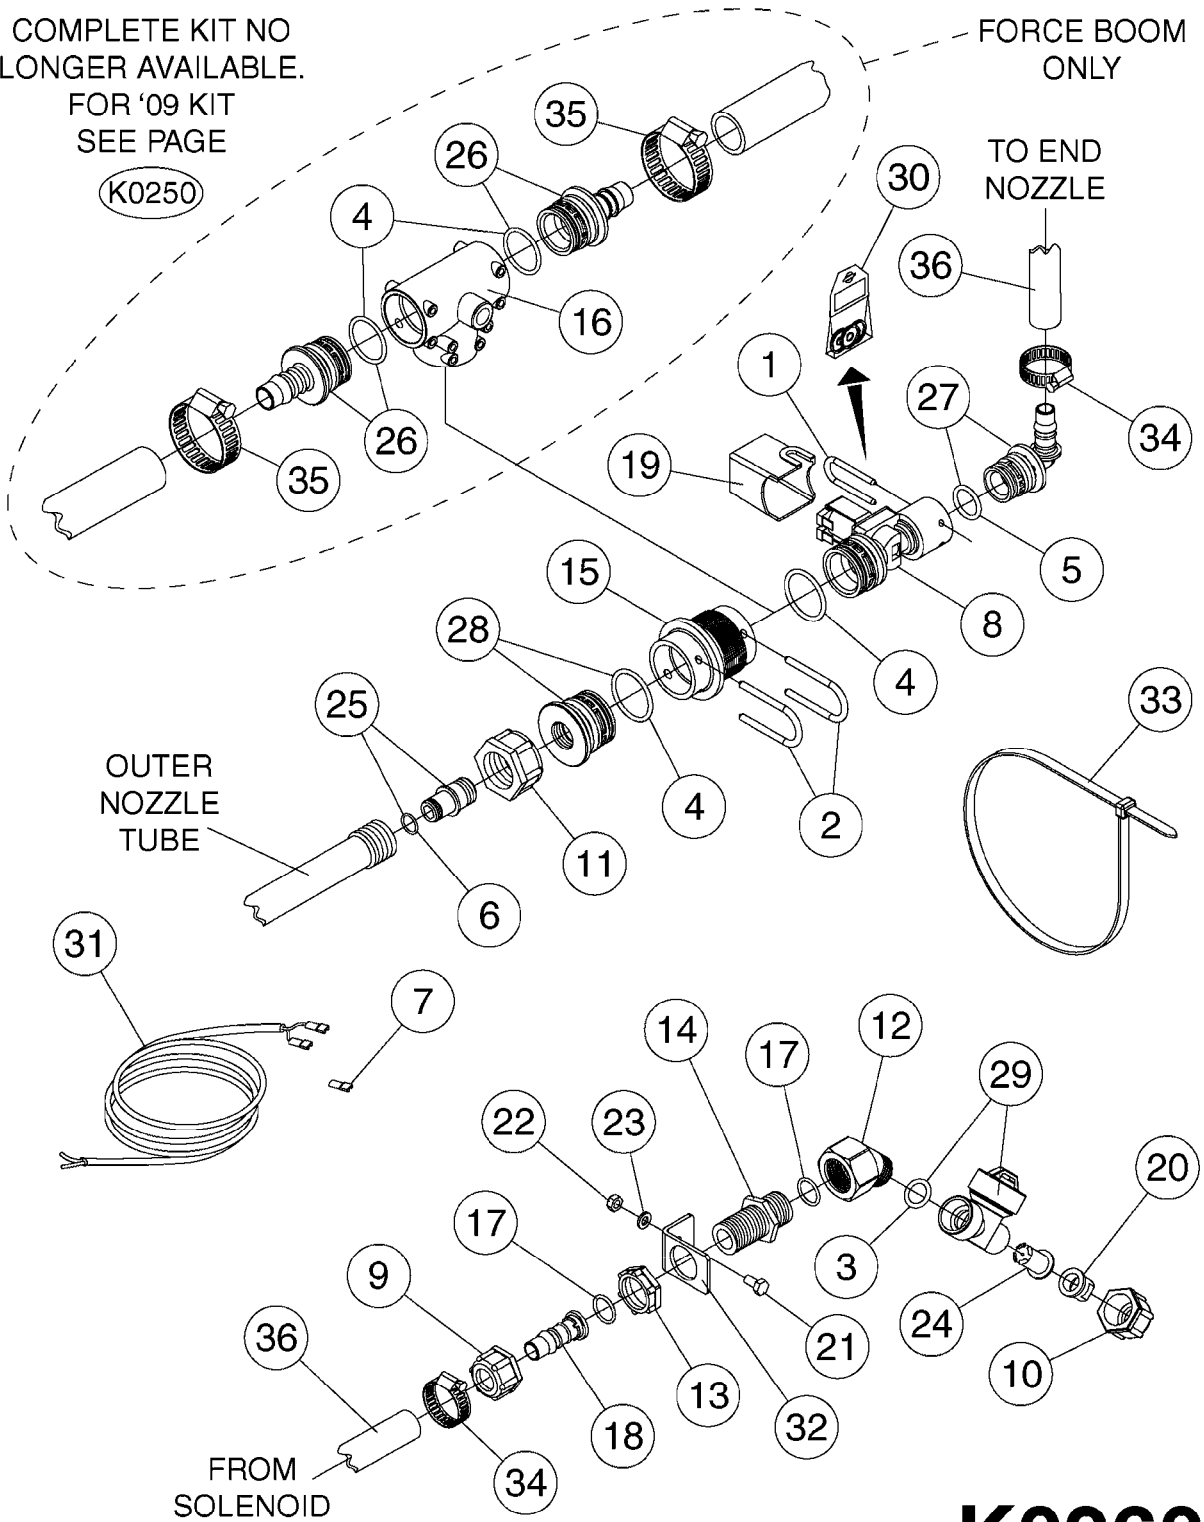

COMPLETE KIT NO
LONGER AVAILABLE.
FOR '09 KIT
SEE PAGE

(K0250)

FORCE BOOM
ONLY

TO END
NOZZLE

OUTER
NOZZLE
TUBE

FROM
SOLENOID
ASSEMBLY

ELECTRIC END NOZZLE KIT '12
K0260-HIN, 01:01:16

Page 1

Date 12.08.2020 9:29

Pos.	parts-n°	order qty	description
1	145994	1	FITT.DK S-40 FORK
2	145995	1	FITT.DK S-53 FORK
3	240177	1	O-RING D16.1/11.3 X 2.4
4	242354	1	O-RING D32.2X3.0 VITON
5	242355	1	O-RING D19.2X3.0 VITON F.S-40
6	242594	1	O-RING D14 X 1.78 SCH.70-EPDM
7	261539	1	SPADE F.ELEC CONNec BLUE INSUL
8	262104	1	VALVE, SOLENOID, S53/S40
9	320084	1	FITT.DK NUT 1/2" BSP
10	320187	1	FITT.DK CAP 3/8" BSP BLACK
11	320283	1	FITT.DK NUT 3/4"BSP
12	320596	1	FITT.DK ELB 3/8'-1/2'BSP 45DEG
13	321307	1	FITT.DK NUT 1/2" BSP JAMB
14	321742	1	FITT.DK BULKHEAD 1/2' BSP
15	322103	1	FITT.DK S-53 BULKHEAD
16	322352	1	FITT.DK S-53 TEE
17	330212	1	O-RING D19/D14X2.4 F.1/2"NUT
18	330687	1	FITT.DK HB 1/2" F. 1/2" NUT
19	334965	1	COVER FOR S53 SOLENOID VALVE
20	370366	1	OFF-CENTER FLAT SPRAY NOZZLE, 1850 - G150
21	410185	1	BOLT HEX 8.8 DEL M6X16
22	460261	1	NUT HEX M6X1.00 LOCK DIN985 A2 SS
23	471125	1	WASHER M6U 6.4X14X1.2,A2 SS
24	614366	1	FILTER 50 MESH F.NOZZLE BLUE
24	614367	1	FILTER 80 MESH F.NOZZLE RED
24	614368	1	FILTER 100 MESH F.NOZZLE YEL.
25	720856	1	FITT.DK 1/2'BSP ASSY.F.3/4'NUT
26	726558	1	FITT.DK S53 STR. 3/4" W.ORING
27	726567	1	FITT.DK S-40 ELB.1/2" W.O-RING
28	726694	1	PLUG,S53,1/2"FBSP THD W.ORING
29	729610	1	NOZZLE ASSY. NON DRIP 3/8 THRD
30	750722	1	REPAIR KIT FOR 3S SC CONTROL
31	983087	1	ELEC. CABLE 2 WIRE X 0.75MM
32	16180100	1	PLATE, END ROW NOZZLE
33	28025203	1	TIE STRAP L=23" x W=1/2"
34	28029803	1	CLAMP HOSE GEAR P1/2" 6708
35	28029903	1	CLAMP HOSE GEAR P3/4"-S1" 6712
36	92702103	1	HOSE R X1/2" X300PSI WP X0012"