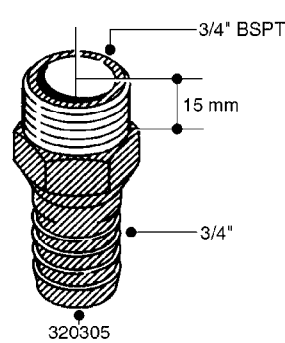

L0040

FITTINGS - NIPPLES & ELBOWS
L0040-HIN, 01:01:16

Page 1

Date 12.08.2020 9:29

parts-n°	order qty	description
10530803	1	FITT.PO.SE 2.00X2.00 45 DEG.
320191	1	FITT.DK ELB 3/8' BSP 45 DEGREE
320482	1	FITT.DK ELB. 1/2" BSP 60 DEG.
320596	1	FITT.DK ELB 3/8'-1/2'BSP 45DEG
320607	1	FITT.DK HN 3/8M X 3/8F BSP LNG
320633	1	FITT.DK HN 3/8"M X 3/8"F BSP
321451	1	FITT.DK ELB.1-1/2 X1-1/4 80DEG
321532	1	FITT.DK REDUC 3/4' X 1/2' BSP
390233	1	FITT.DK REDUC 1-1/2" X 1" BSP