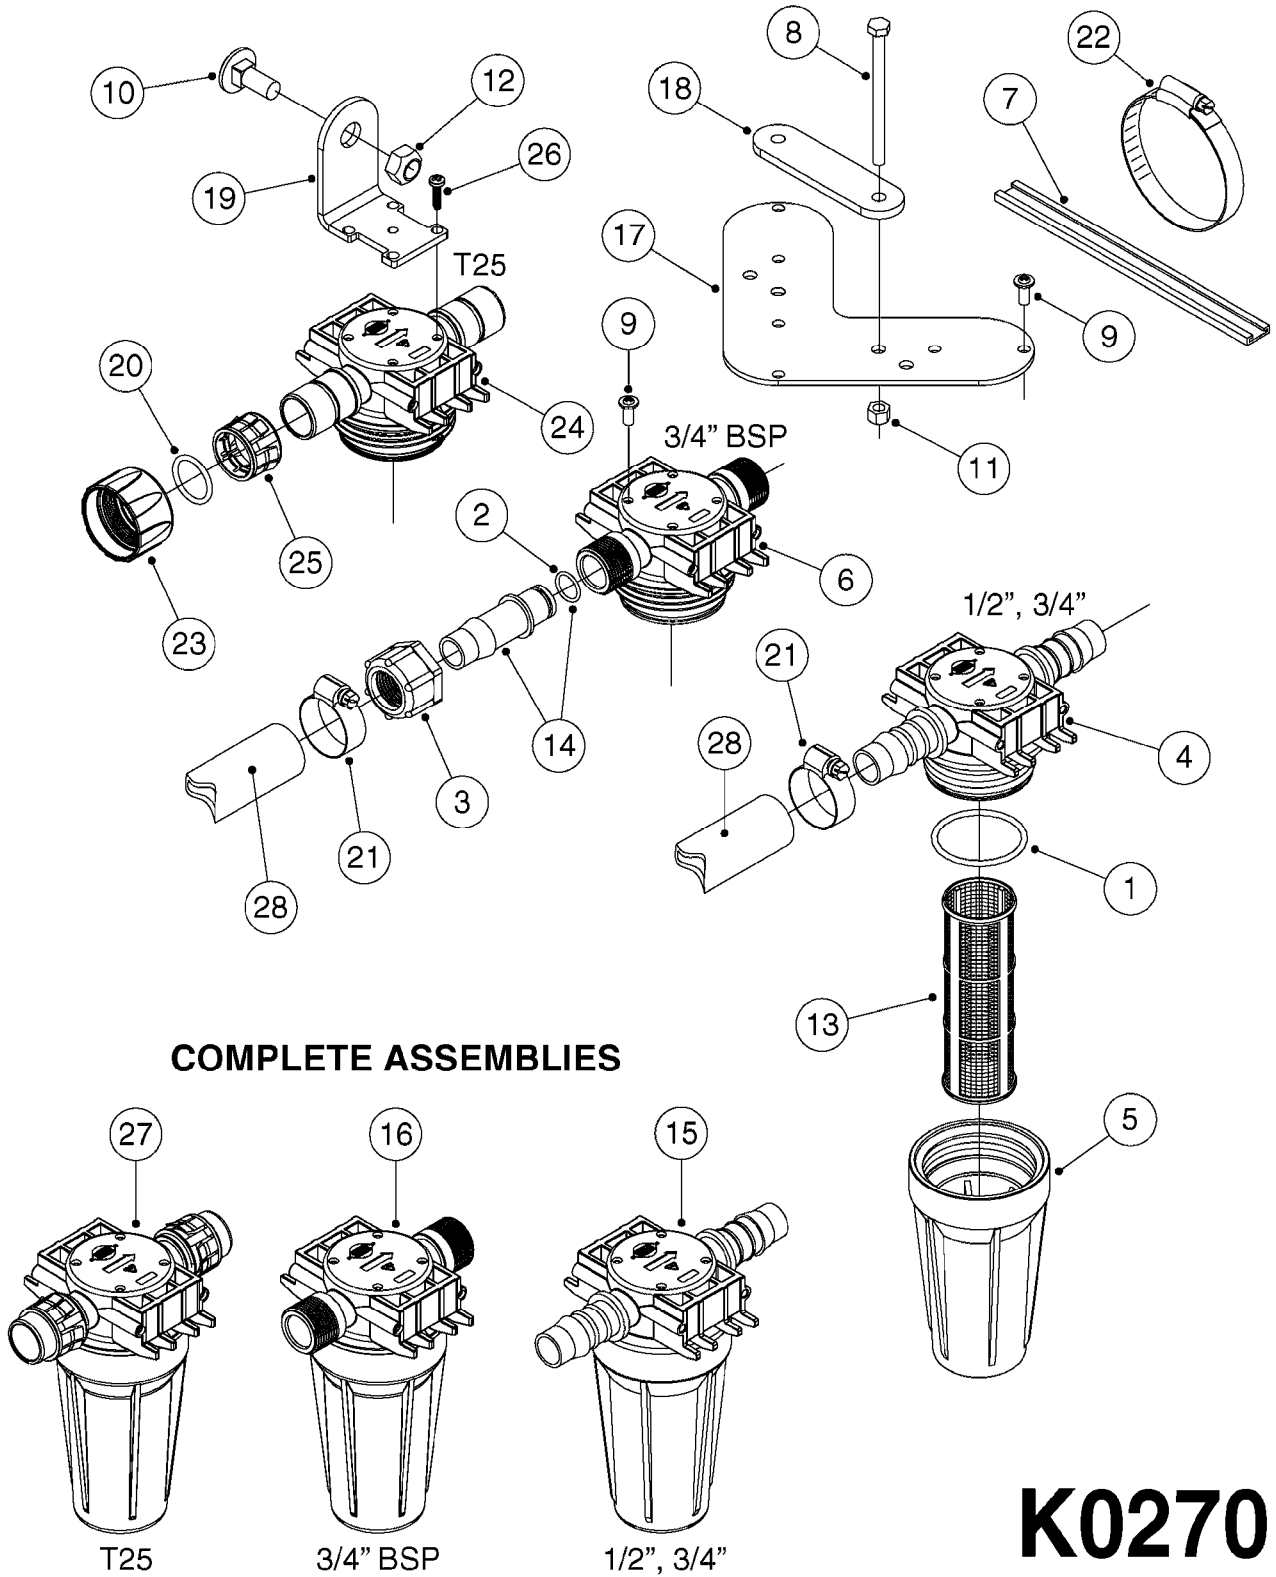

Page 1

Date 12.08.2020 9:29

Pos.	parts-n°	order qty	description
1	145994	1	FITT.DK S-40 FORK
2	145995	1	FITT.DK S-53 FORK
3	240177	1	O-RING D16.1/11.3 X 2.4
4	242354	1	O-RING D32.2X3.0 VITON
5	242355	1	O-RING D19.2X3.0 VITON F.S-40
6	242594	1	O-RING D14 X 1.78 SCH.70-EPDM
7	261539	1	SPADE F.ELEC CONNec BLUE INSUL
8	262104	1	VALVE, SOLENOID, S53/S40
9	320084	1	FITT.DK NUT 1/2" BSP
10	320187	1	FITT.DK CAP 3/8" BSP BLACK
11	320283	1	FITT.DK NUT 3/4"BSP
12	320596	1	FITT.DK ELB 3/8'-1/2'BSP 45DEG
13	321307	1	FITT.DK NUT 1/2" BSP JAMB
14	321742	1	FITT.DK BULKHEAD 1/2' BSP
15	322103	1	FITT.DK S-53 BULKHEAD
16	322352	1	FITT.DK S-53 TEE
17	330212	1	O-RING D19/D14X2.4 F.1/2"NUT
18	330687	1	FITT.DK HB 1/2" F. 1/2" NUT
19	334965	1	COVER FOR S53 SOLENOID VALVE
20	370366	1	OFF-CENTER FLAT SPRAY NOZZLE, 1850 - G150
21	410185	1	BOLT HEX 8.8 DEL M6X16
22	460261	1	NUT HEX M6X1.00 LOCK DIN985 A2 SS
23	471125	1	WASHER M6U 6.4X14X1.2,A2 SS
24	614366	1	FILTER 50 MESH F.NOZZLE BLUE
24	614367	1	FILTER 80 MESH F.NOZZLE RED
24	614368	1	FILTER 100 MESH F.NOZZLE YEL.
25	720856	1	FITT.DK 1/2'BSP ASSY.F.3/4'NUT
26	726558	1	FITT.DK S53 STR. 3/4" W.ORING
27	726567	1	FITT.DK S-40 ELB.1/2" W.O-RING
28	726694	1	PLUG,S53,1/2"FBSP THD W.ORING
29	729610	1	NOZZLE ASSY. NON DRIP 3/8 THRD
30	750722	1	REPAIR KIT FOR 3S SC CONTROL
31	983087	1	ELEC. CABLE 2 WIRE X 0.75MM
32	16180100	1	PLATE, END ROW NOZZLE
33	28025203	1	TIE STRAP L=23" x W=1/2"
34	28029803	1	CLAMP HOSE GEAR P1/2" 6708
35	28029903	1	CLAMP HOSE GEAR P3/4"-S1" 6712
36	92702103	1	HOSE R X1/2" X300PSI WP X0012"