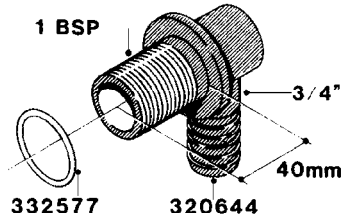

L0060

FITTINGS - BULKHEAD
L0060-HIN, 01:01:16

Page 1

Date 12.08.2020 9:29

parts-n°	order qty	description
141046	1	NUT 3/8" BSP
141341	1	NUT 1/4' BSP
240284	1	O-RING D82,5/75 X 3,5
320456	1	FITT.DK BULKHEAD 1"BSP DOUBLE
320467	1	FITT.DK BULKHEAD 1"BSP SINGLE
320471	1	FITT.DK NUT 1" BSP JAMB
320541	1	FITT.DK BULKHEAD 2-1/2'BSP SIN
320552	1	FITT.DK NUT 2-1/2' BSP JAMB
320644	1	FITT.DK ELB.3/4"HB X 1" BSP
320784	1	FITT.DK CAP 1-1/2" BSP
320795	1	FITT.DK NUT 1-1/2" BSP JAMB
320935	1	FITT.DK BULKHEAD 1/4' BSP SING
320946	1	FITT.DK BULKHEAD 3/8' BSP SING
321296	1	FITT.DK BULKHEAD 1/2" BSP SING
321307	1	FITT.DK NUT 1/2" BSP JAMB
321333	1	FITT.DK BULK 1-1/2" X 1"F BSP
330061	1	O-RING D16/D11X2,5
330072	1	O-RING D53.5/D45.5X4
330212	1	O-RING D19/D14X2.4 F.1/2"NUT
332577	1	O-RING D38/D30X4 F.1" PUR.
332592	1	O-RING D26/D20X3