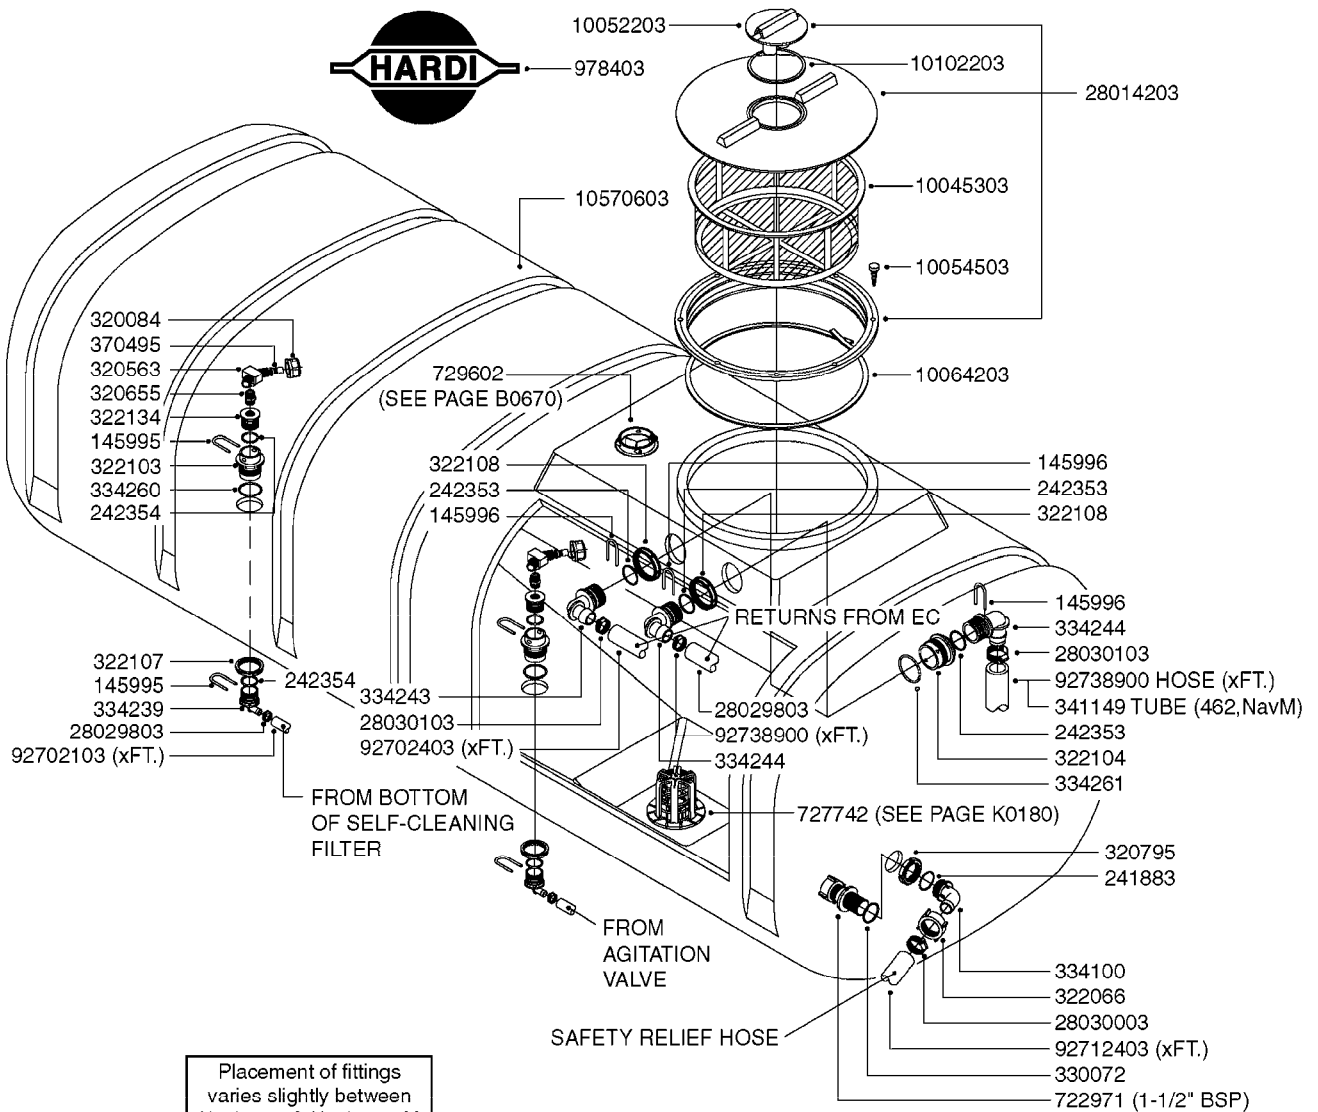

NAVIGATOR ← 10596503

Placement of fittings varies slightly between Navigator & Navigator M

E0260

TANK 550 NAV & NAV-M DIAPHRAGM
E0260-HIN, 01:01:16

Page 1
Date 12.08.2020 9:29

parts-n°	order qty	description
145995	1	FITT.DK S-53 FORK
145996	1	FITT.DK S-67 FORK
241883	1	O-RING 3 X 39.2 NITRIL
242353	1	O-RING 3 X 44.2 VITON
242354	1	O-RING D32.2X3.0 VITON
320084	1	FITT.DK NUT 1/2" BSP
320563	1	FITT.DK 3 WAY 1/2" 110 DEG.
320655	1	FITT.DK HN 1/2"-1/2" BSP
320795	1	FITT.DK NUT 1-1/2" BSP JAMB
322066	1	FITT.DK S-56 NUT
322103	1	FITT.DK S-53 BULKHEAD
322104	1	FITT.DK S-67 BULKHEAD
322107	1	FITT.DK S-53 BULKHEAD NUT
322108	1	FITT.DK S-67 BULKHEAD NUT
322134	1	FITT.DK S-53THREAD INS.1/2"BSP
330072	1	O-RING D53.5/D45.5X4
334100	1	FITT.DK S-61 ELB.1" 110 DEG.
334239	1	FITT.DK S-53 ELB.1/2"
334243	1	FITT.DK S-67 ELB.1"
334244	1	FITT.DK S-67 ELB.1-1/4"
334260	1	GASKET F. S-53 BULKHEAD
334261	1	GASKET F. S-67 BULKHEAD
341149	1	RETURN TUBE Ø40 L=2000
370495	1	NOZZLE INJECTOR 5066-3.0
722971	1	SAFETY VALVE SCF 217PSI (15BAR)
727742	1	TOP DRAIN CORD TYPE
729602	1	TOP SUCTION KIT NAV 2"
978403	1	DECAL COMPANY 280 X 450
10045303	1	FILTER BASKET 16"
10052203	1	LID VENT ASSY
10054503	1	SCREW 3/4" SELF TAPPING
10064203	1	SET SEALING SPONGE 1 Ft BULK
10102203	1	GASKET F.16" LID BREATHER
10570603	1	TANK RAW NAV.550 GAL.
10596503	1	DECAL NAVIGATOR LABEL
28014203	1	LID ASSY. (3-PC.) 16" ARAG
28029803	1	CLAMP HOSE GEAR P1/2" 6708
28030003	1	CLAMP HOSE GEAR P1" 6716
28030103	1	CLAMP HOSE GEAR P5/4-S1.5"6724
92702103	1	HOSE R X1/2" X300PSI WP X0012"
92702403	1	HOSE PVC SUCT GRAY 1"
92712403	1	HOSE R X1" X300PSI WP X0012"
92738900	1	HOSE R X PVC X 1-1/4" 0012"