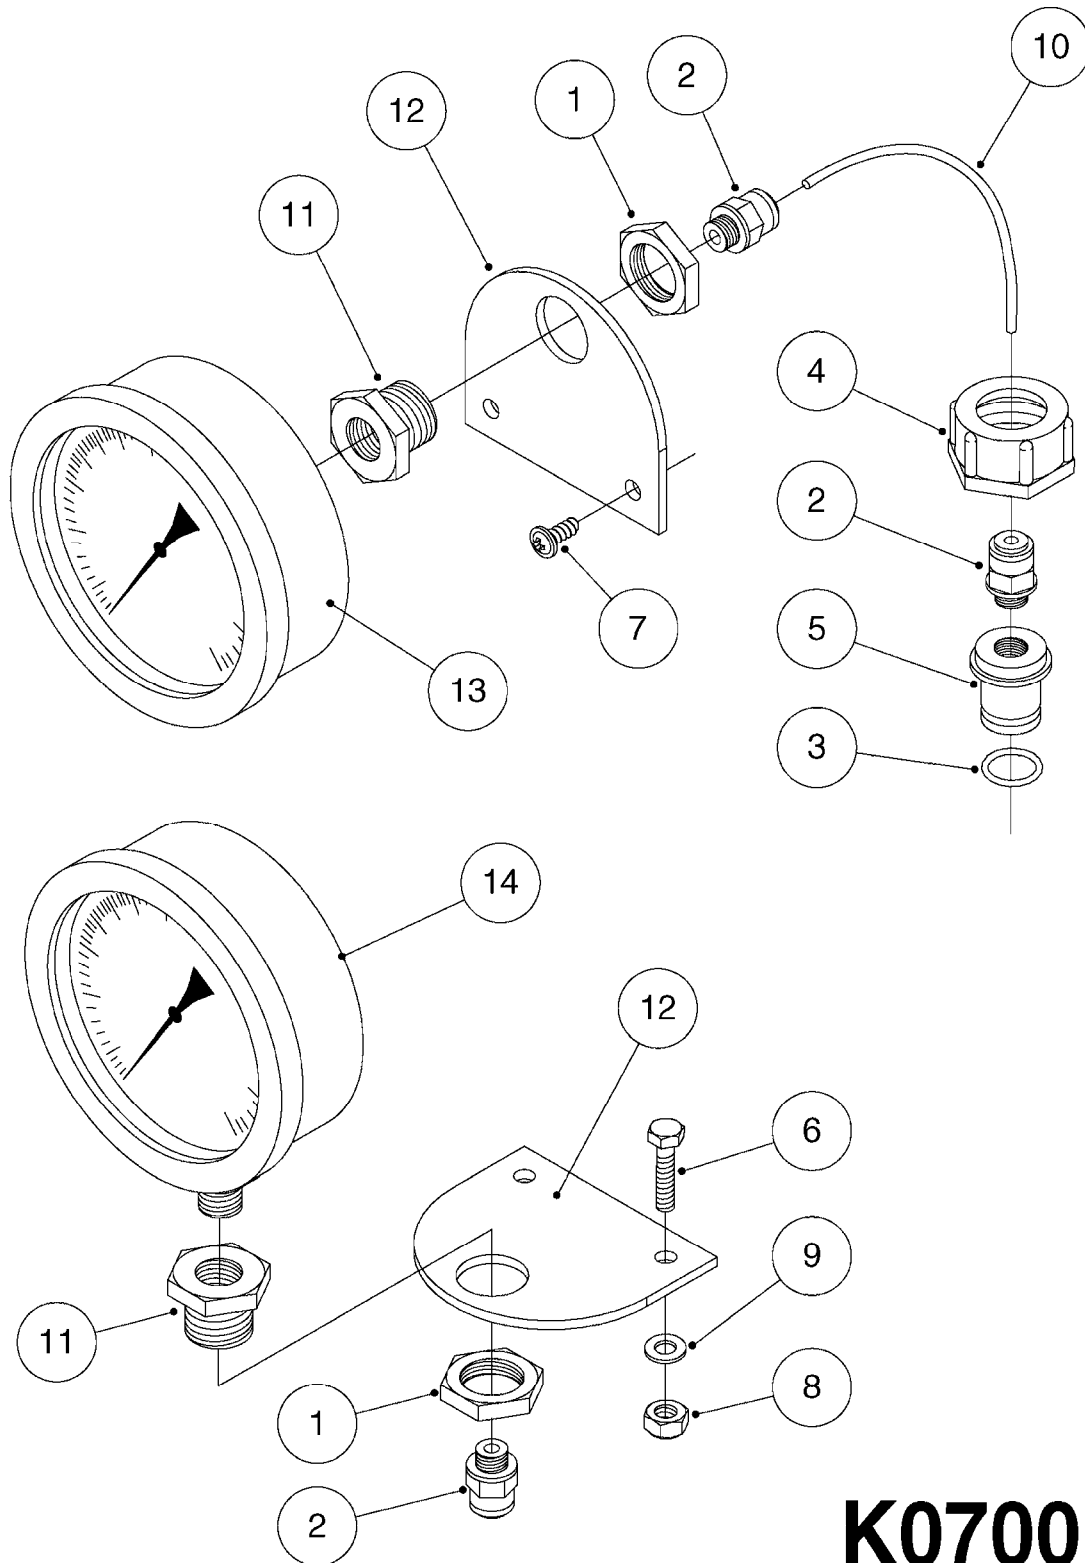

K0700

REMOTE GAUGE - NAVIGATOR M
K0700-HIN, 01:01:16

Page 1
Date 12.08.2020 9:29

Pos.	parts-n°	order qty	description
1	140766	1	NUT 1/2" BSP
2	231346	1	QUICK COUPLER 1/8"BSP X 4 MM
3	242594	1	O-RING D14 X 1.78 SCH.70-EPDM
4	320283	1	FITT.DK NUT 3/4"BSP
5	321926	1	FITTING BSP3/4""-1/8"
6	410281	1	BOLT HEX 8.8 DEL M6X25 DIN933 A2
7	440673	1	SCREW F.PLASTIC 5X12 SS
8	460261	1	NUT HEX M6X1.00 LOCK DIN985 A2 SS
9	471125	1	WASHER M6U 6.4X14X1.2,A2 SS
10	927253	1	RED AIR HOSE, Ø4/2 1810 E
11	14055400	1	FITT.DK REDUC 1/2"x1/8"x1/4"BS
12	16012203	1	MOUNT PLATE F.PRESS. GAUGE D20
13	28014403	1	GAUGE 4"BR REAR PSI200
14	28026103	1	GAUGE 200PSI/BR,4",1/4"BSP-BTM
14	28026203	1	GAUGE 200PSI/BR,2.5"1/4BSP-BTM