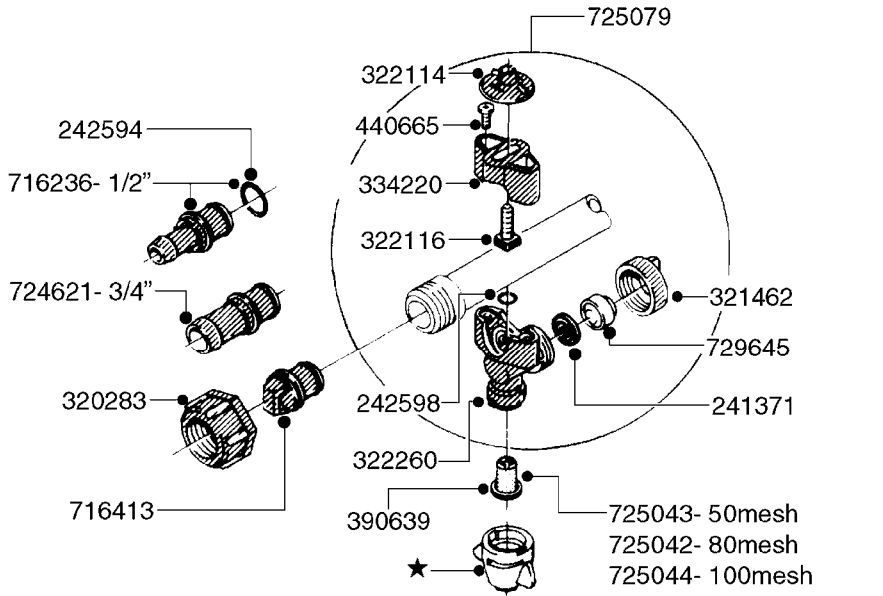

D1060

BOOM-NOZZLES QUINTASTREAM
D1060-HIN, 01:01:16

Page 1

Date 12.08.2020 9:29

Pos.	parts-n°	order qty	description
1	372011	1	NOZZLE ISO QS-015-5H GREEN
1	372012	1	NOZZLE ISO QS-02-5H YELLOW
1	372013	1	NOZZLE ISO QS-03-5H BLUE
1	372014	1	NOZZLE ISO QS-04-5H RED
1	372015	1	NOZZLE ISO QS-05-5H BROWN
1	372016	1	NOZZLE ISO QS-06-5H GREY
1	372017	1	NOZZLE ISO QS-08-5H WHITE
1	372018	1	NOZZLE ISO QS-10-5H LT. BLUE
1	372019	1	NOZZLE ISO QS-15-5H LT. GREEN
2	372002	1	ISO QNTSTRM 015 S-GREEN
2	372003	1	ISO QNTSTRM 02 S-YELLOW
2	372004	1	ISO QNTSTRM 03 S-BLUE
2	372005	1	ISO QNTSTRM 04 S-RED
2	372006	1	ISO QNTSTRM 05 S-BROWN
2	372007	1	ISO QNTSTRM 06 S-GREY
2	372008	1	ISO QNTSTRM 08 S-WHITE
2	372009	1	ISO QNTSTRM 10 S-LT.BLU
2	372010	1	ISO QNTSTRM 15 S-LT.GRN