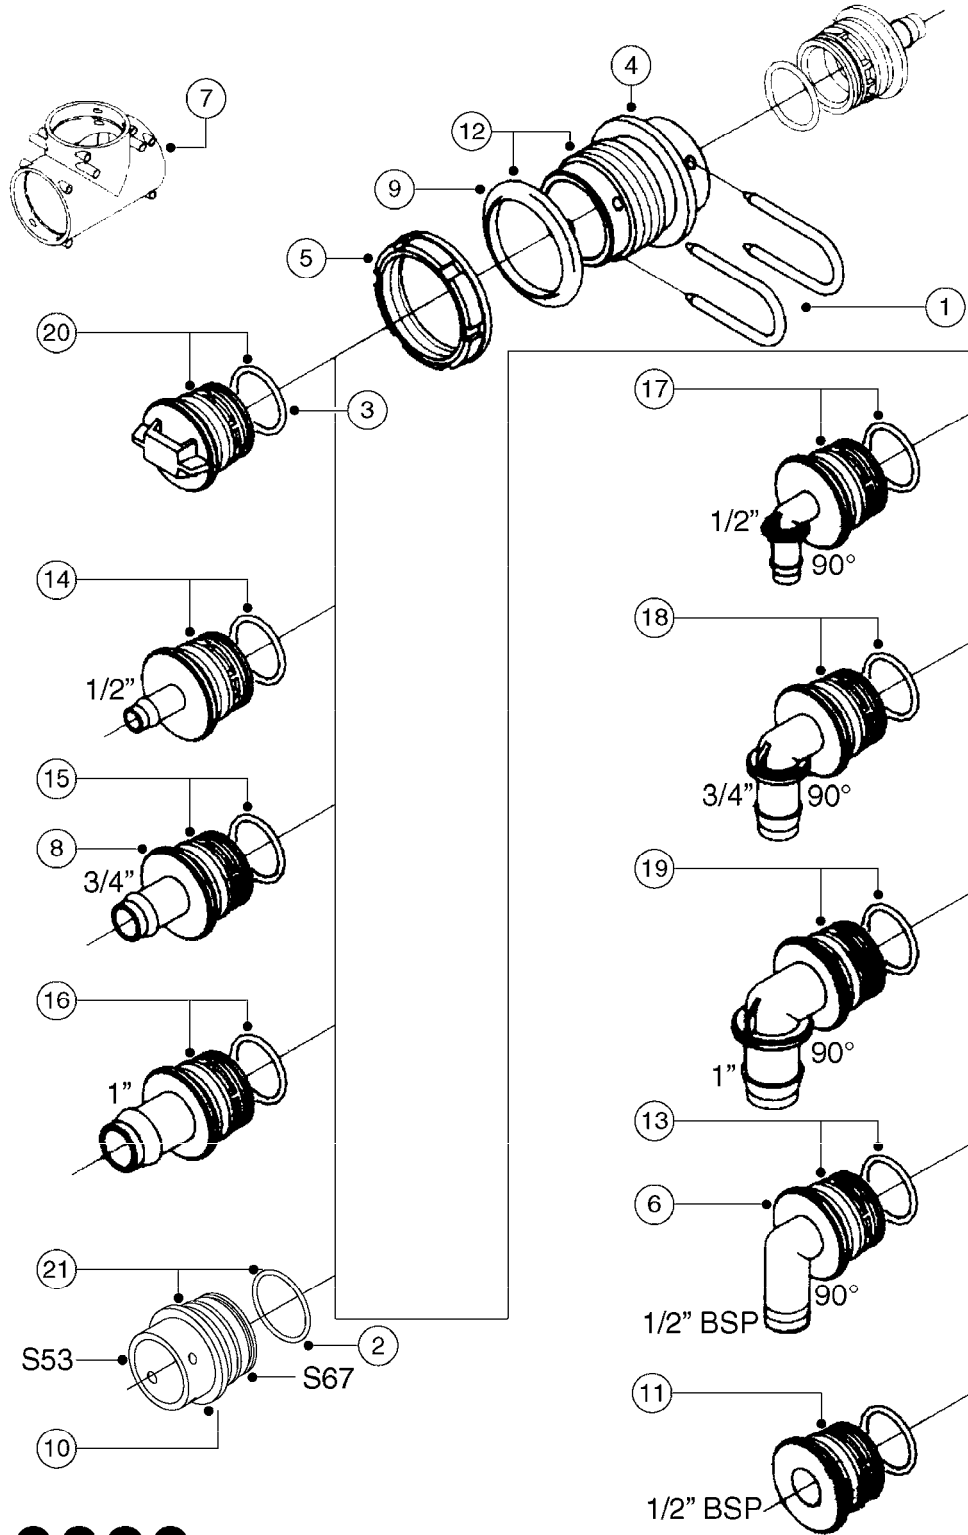

L0070

FITTINGS - S-40
L0070-HIN, 13:09:17

Page 1

Date 12.08.2020 9:29

Pos.	parts-n°	order qty	description
1	145994	1	FITT.DK S-40 FORK
2	242108	1	O-RING 3 X 19,2 70SH NITRIL NITRIL (BLACK)
2	242355	1	O-RING D19.2X3.0 VITON F.S-40 VITON (BROWN)
3	322102	1	FITT.DK S-40 BULKHEAD
4	322106	1	FITT.DK S-40 BULKHEAD NUT
5	334225	1	FITT.DK S-40 STR.3/8"
6	334237	1	FITT.DK S-40 ELB.3/8"
7	334238	1	FITT.DK S-40 ELB.1/2"
8	334248	1	FITT.DK S-40 PLUG
9	334259	1	GASKET F. S-40 BULKHEAD
10	726462	1	FITT. S40 BULKHEAD W.GASKET
11	726567	1	FITT.DK S-40 ELB.1/2" W.O-RING
12	726693	1	FITT.DK S-40 PLUG 1/8BSP ORING