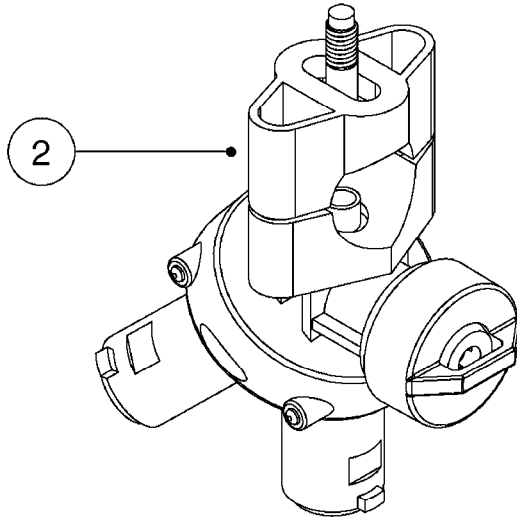

SINGLE NOZZLE BODY

TRIPLET NOZZLE BODY

D1090

*=REFER TO HARDI NOZZLE CATALOG

NOZZLE BODIES-SNAP FIT
D1090-HIN, 01:01:16

Page 1
Date 12.08.2020 9:29

parts-n°	order qty	description
143592	1	LOCK CLAMP FOR TRIPLET
241371	1	DIAPHRAGM F.NO-DRIP,VULC
241990	1	O-RING D9.3 X 2.4 VITON
242594	1	O-RING D14 X 1.78 SCH.70-EPDM
242598	1	O-RING D7.0 X 2.5 NITRIL
320187	1	FITT.DK CAP 3/8" BSP BLACK
320283	1	FITT.DK NUT 3/4"BSP
321462	1	CAP F.NO-DRIP ASSY.
322068	1	SNAP-FIT ADAPTER THREAD. HARDI
322114	1	NUT PLASTIC F.NOZZ.H
322116	1	BOLT PLASTIC F.NOZZ.H.
322258	1	HOUSING F.TRIPLET
322260	1	NOZZLE HOLDER LOWER PART
333012	1	NOZZLE HOLD. UPPER PART
334082	1	SNAP-FIT NOZZ.HOLD.CONE BLACK
334102	1	BLANK F.NOZZLE
334172	1	SNAP-FIT NOZZ.HOLD.CONE GREEN
334173	1	SNAP-FIT NOZZ.HOLD.CONE ORANGE
334220	1	YOKE, UPPER NOZZLE BODY
334371	1	SNAP-FIT NOZZLE HOLDER YELLOW
334373	1	SNAP-FIT NOZZLE HOLDER RED
334377	1	SNAP-FIT NOZZLE HOLDER BLUE
334926	1	SNAP-FIT TURN PLATE F TRIPLET
390639	1	O-RING F.NOZZLE FILTER
440665	1	SCREW M4.2X16 STAINLESS
716236	1	FITT.DK HB 1/2" ASSY. F. 3/4"
716413	1	FITT.DK PLUG ASSY. F.NOZ TUBE
724621	1	FITT.DK HB 3/4"ASSY F.3/4" NUT
725042	1	SCREEN 80 MESH W.GASKET, RED
725043	1	SCREEN 50 MESH W.GASKET,BLUE
725044	1	SCREEN 100 MESH W.GASKET,YELLO
725078	1	SNAP-FIT TRIPLET W/O NOZZ HOLD
725079	1	NOZZLE ASSY.SING.SNAP-FIT GREN
729645	1	NON-DRIP SPRING ASSY.GREEN 10