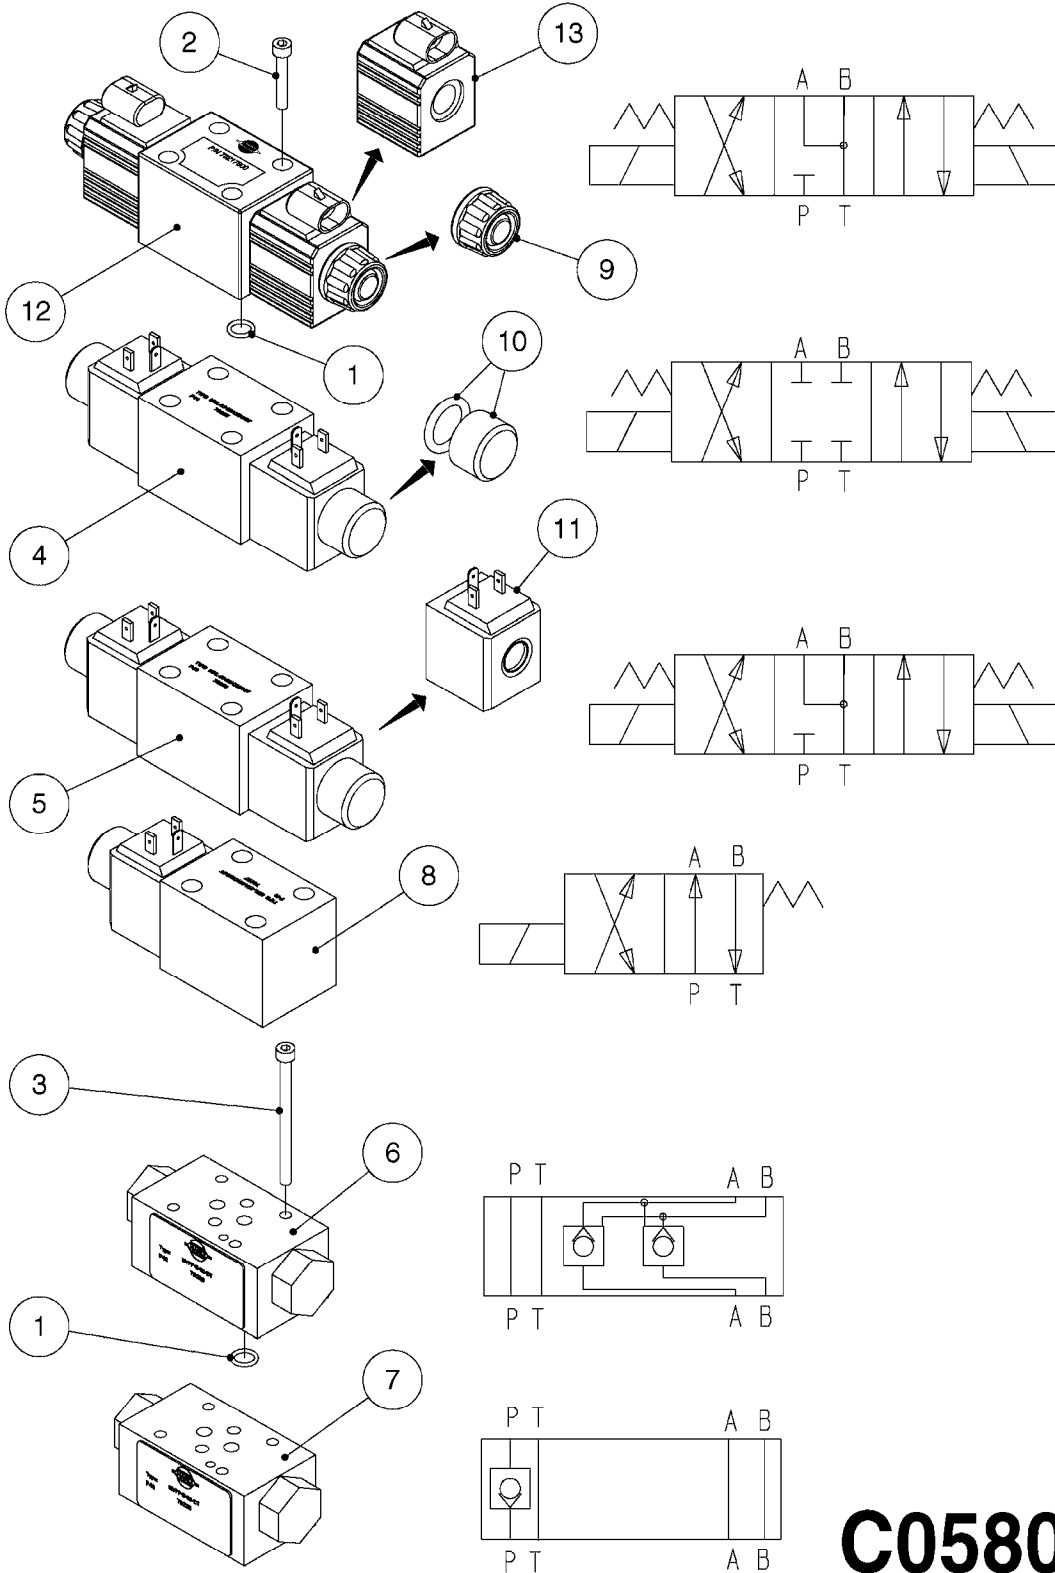

CETOP VALVES
C0580-HIN, 01:01:16

CETOP VALVES
C0580-HIN, 01:01:16

Page 1
Date 12.08.2020 9:29

Pos.	parts-n°	order qty	description
1	242102	1	O-RING Ø9.25X1.78 NITRIL 90SH
2	450964	1	SCREW M5X30 F.CYLINDER
3	450965	1	SCREW ROUND M5X70
4	782115	1	HY SOLENOID VALVE DH HYD
5	782116	1	HY SOLENOID VALVE MD1L-S3/10N-D12K1/P
6	782118	1	LOCK VALVE MVPP-D
7	782146	1	HYD. CHECK VALVE 1 WAY
8	782829	1	SOLENOID MD1L-TA/10N-D12K1/DT
9	28123700	1	CAP F.SOLENOID - MD1L
10	74187700	1	CAP + O-RING F.CETOP - MD1L
11	78216000	1	SOLENOID F.CETOP VALVE - MD1L
12	78217800	1	MAGNET VLV.MD1L-S3/10N-D12K8DT
13	78218200	1	SOLENOID W/AMP F.MD1L