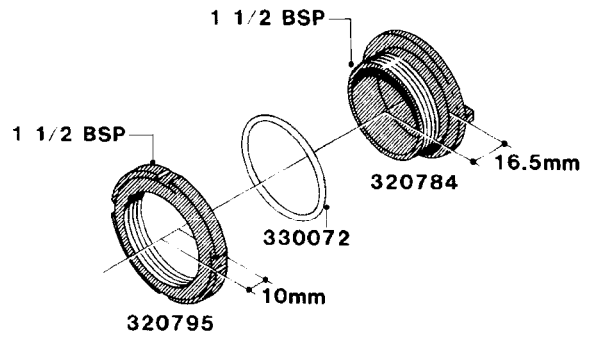

L0060

FITTINGS - BULKHEAD
L0060-HIN, 01:01:16

Page 1

Date 12.08.2020 9:29

parts-n°	order qty	description
141046	1	NUT 3/8" BSP
141341	1	NUT 1/4' BSP
240284	1	O-RING D82,5/75 X 3,5
320456	1	FITT.DK BULKHEAD 1"BSP DOUBLE
320467	1	FITT.DK BULKHEAD 1"BSP SINGLE
320471	1	FITT.DK NUT 1" BSP JAMB
320541	1	FITT.DK BULKHEAD 2-1/2'BSP SIN
320552	1	FITT.DK NUT 2-1/2' BSP JAMB
320644	1	FITT.DK ELB.3/4"HB X 1" BSP
320784	1	FITT.DK CAP 1-1/2" BSP
320795	1	FITT.DK NUT 1-1/2" BSP JAMB
320935	1	FITT.DK BULKHEAD 1/4' BSP SING
320946	1	FITT.DK BULKHEAD 3/8' BSP SING
321296	1	FITT.DK BULKHEAD 1/2" BSP SING
321307	1	FITT.DK NUT 1/2" BSP JAMB
321333	1	FITT.DK BULK 1-1/2" X 1"F BSP
330061	1	O-RING D16/D11X2,5
330072	1	O-RING D53.5/D45.5X4
330212	1	O-RING D19/D14X2.4 F.1/2"NUT
332577	1	O-RING D38/D30X4 F.1" PUR.
332592	1	O-RING D26/D20X3