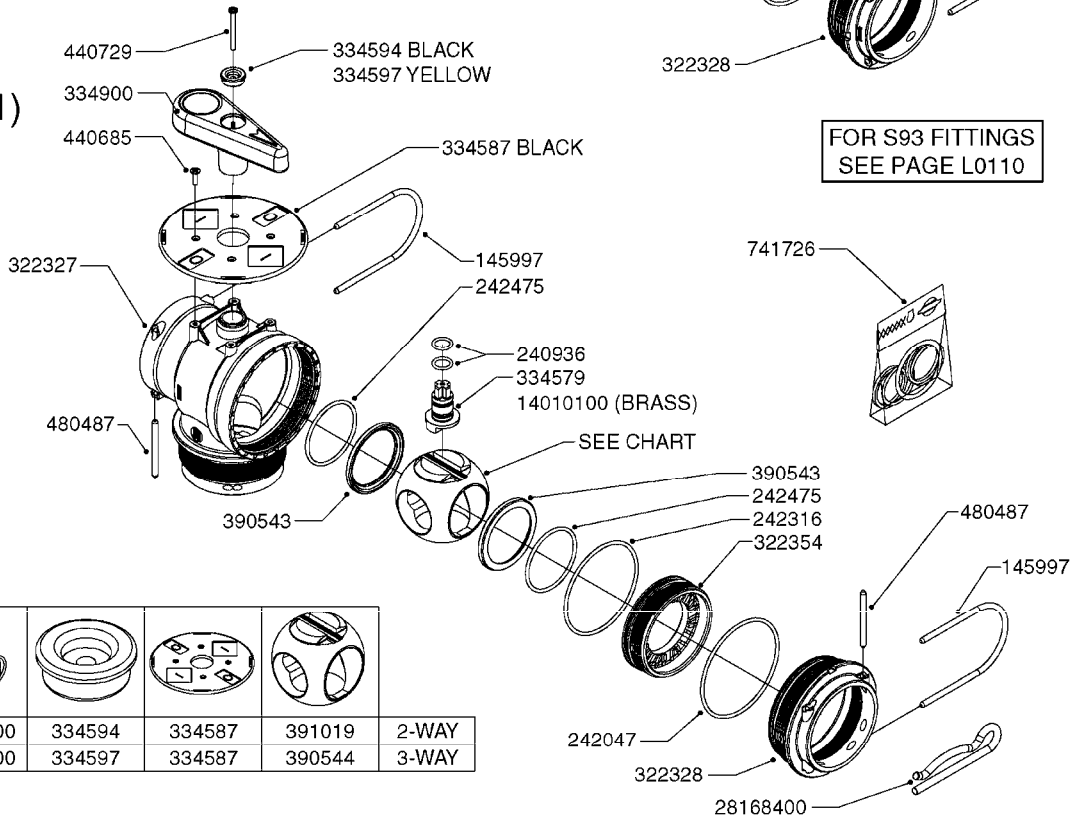

S93 (01)

	334594	334587	391019	2-WAY
	334597	334587	390544	3-WAY

B0530