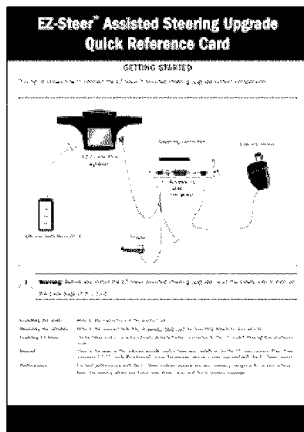

COMPLETE ASSEMBLY:
84205303 (WITH GPS)
84205403 (WITHOUT GPS)

**COMPLETE ASSEMBLIES
WHOLEGOODS ITEMS**

M0040

EZ-GUIDE PLUS LIGHT BAR
M0040-HIN, 01:01:16

Page 1
Date 12.08.2020 9:29

parts-n°	order qty	description
26007403	1	ANTENNA,HURRICANE F. EZGUIDEPL
26007503	1	REMOTE KEYPAD EZ-GUIDE PLUS
26007603	1	CABLE, ANTENNA, EZGUIDEPLUS
26007703	1	CABLE, POWER F. EZGUIDEPLUS
26007803	1	BRACKET KIT F. EZGUIDEPLUS
26007903	1	EZ-Guide 500 External Interfac
26008003	1	LIGHT BAR ASSM WITH GPS
26008103	1	LIGHT BAR ASSM WITHOUT GPS
29002703	1	VACUUM CUP 4 1/2" 1420I
29002803	1	MOUNT, MAG F. ANTENNA
29002903	1	PLATE, F. ANTENNA MOUNT
67206303	1	QUICK REFERENCE CARD EZ-GUIDE+
67206403	1	MANUAL EZ GUIDE PLUS
84205303	1	EZ GUIDE PLUS W GPS, NO LABLE
84205403	1	EZ GUIDE PLUS W/O GPS,NO LABLE
97607603	1	DECAL COMPANY 45MM X 20MM