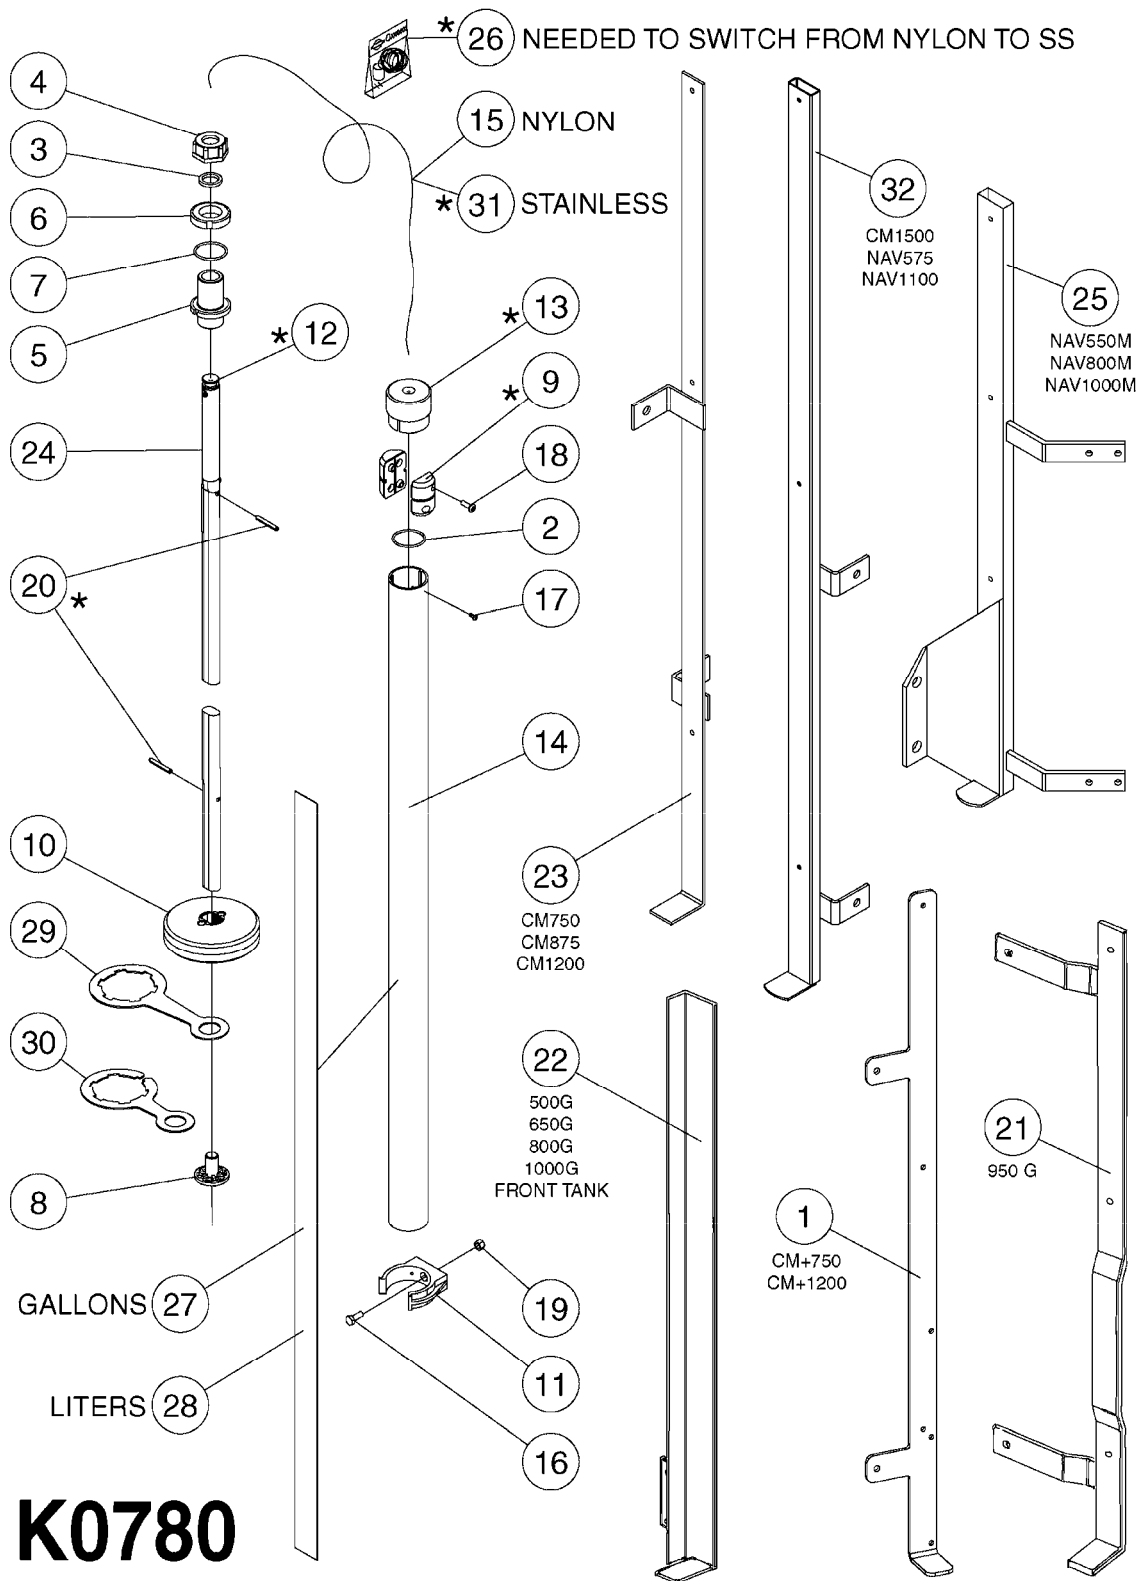

SIGHT GAUGE - REMOTE
K0780-HIN, 25:09:19

Pos.	parts-n°	order qty	description
1	161950	1	SIGHT GAUGE MT BKT CM+ 750/120
2	242262	1	O-RING D31X3 VITON
3	242309	1	SEAL Ø22 ID Ø30 OD X 4 HIGH
4	320095	1	FITT.DK NUT 1" BSP
5	320456	1	FITT.DK BULKHEAD 1"BSP DOUBLE
6	320471	1	FITT.DK NUT 1" BSP JAMB
7	332577	1	O-RING D38/D30X4 F.1" PUR.
8	333864	1	GUIDE F. SAFETY VALVE SPRING
9	334513	1	MARKER HALF SIGHT GAUGE
10	334515	1	FLOATER FOR LIQUID LEVEL
11	334523	1	PIPE HOLDER Ø51.5
12	334849	1	SIGHT GAUGE GUIDE F. SS TUBE
13	334850	1	GUIDE F. SIGHT GAUGE TUBE TOP
14	341202	1	TUBE F.SIGHT GAUGE L=40"
14	341204	1	SIGHT GAUGE TUBE L=59"
14	341283	1	TUBE F.SIGHT GAUGE L=72"
14	341307	1	TUBE F.SIGHT GAUGE L=75" NCM 4400
14	341339	1	TUBE F.SIGHT GAUGE L=82" NCM 6600
14	341340	1	TUBE F.SIGHT GAUGE L=94" (2382) NCM 9000
14	34000703	1	TUBE F. DRY GAUGE L=1200 BENT RANGER 2000 & 2200
15	390487	1	CORD NYLON/SIGHT GAUGE 4500mm OLDER MODELS ONLY
16	410185	1	BOLT HEX 8.8 DEL M6X16
16	410362	1	BOLT HEX 8.8 SS M6X20
17	440663	1	SCREW 3/8" NR4 STAINLESS
18	440677	1	SCREW F. PLASTIC 5X20 SS
19	460261	1	NUT HEX M6X1.00 LOCK DIN985 A2 SS
20	480717	1	PIN E 5X40 SST
20	480730	1	SPRING DOWEL PIN 5X30 SST
21	615197	1	BKT.SIGHT GAUGE HC950
22	615308	1	BRACKET FOR SIGHT TUBE
23	615941	1	SIGHT GAUGE MOUNT BRACKET CM
24	615942	1	GUIDE TUBE F.FLOATER CM1200G
24	615943	1	GUIDE TUBE F.FLOATER CM875G
24	615944	1	GUIDE TUBE F.FLOATER, L=1680 HC 950, NAV 575, NAV 3500, CM 750
24	615945	1	GUIDE TUBE F.FLOATER, L=1610, NV3000 NAV 3000 & HC650
24	615947	1	GUIDE TUBE F.FLOATER TR 500G
24	615948	1	GUIDE TUBE F.FLOATER MA 1000-1200-1500 L
24	615949	1	GUIDE TUBE F.FLOATER MEGA 230G
24	615951	1	GUIDE TUBE F.FLOATER NAV800G
24	615952	1	GUIDE TUBE F.FLOATER NAV1000G
24	615954	1	GUIDE TUBE F. FLOATER F.T.250G
24	615955	1	GUIDE TUBE F.FLOATER FT.350G
24	615957	1	GUIDE TUBE F.FLOATER NAV.550G
24	61022100	1	GUIDE TUBE F NP1100/CM1500
24	61022600	1	GUIDE TUBE F.FLOATER RANGER RANGER 2000 & 2200
24	61036700	1	GUIDE TUBE F.FLOATER, L=1850, NV4000/CM4400 NCM 4400 & NAV 4000
24	61038600	1	GUIDE TUBE F.FLOAT NCM 9000
24	61038700	1	GUIDE TUBE F.FLOAT NCM 6600
25	637998	1	MANIFOLD BKT. NAVIGATOR
26	741527	1	SIGHT GAUGE KIT SS WIRE '98 SS CABLE & PARTS NEEDED
27	978056	1	DECAL S/G TUBE 500GAL-99