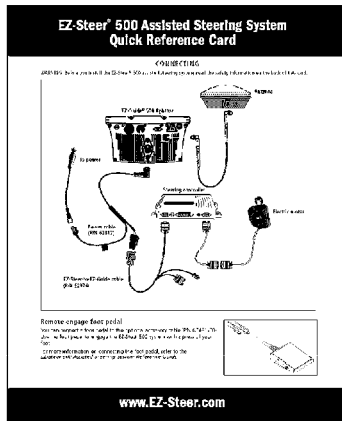

EZ-STEER 500
PAGE M0070

COMPLETE ASSEMBLY 13

COMPLETE ASSEMBLIES
WHOLEGOODS ITEMS

M0060

EZ-GUIDE 500 LIGHTBAR
M0060-HIN, 01:01:16

Page 1
Date 12.08.2020 9:29

Pos.	parts-n°	order qty	description
1	26007603	1	CABLE, ANTENNA, EZGUIDEPLUS
2	26012203	1	EZ-STEER/GUIDE 500 ADAPT.CABLE
3	26015303	1	REMOTE KEYPAD EZGUIDE 500/250
3	28048403	1	DECAL - REMOTE OVERLAY 500/250
4	26015403	1	EZ-GUIDE 500 CABLE POWER/CAN90
5	26015503	1	EZ-GUIDE 500 Z PLUS ANTENNA
5	26015603	1	ANTENNA AG15 L1,EZ GDE 500/250
6	26015703	1	EZ-GUIDE 500 DGPS DISPLAY
6	26015803	1	EZ-GUIDE 500 OMNISTAR DISPLAY
7	26016103	1	EZ-GUIDE 500 CABLE UNTERM.FUSE
8	26016203	1	EZ-GUIDE 500 POWER CONN.CABLE
9	28048203	1	EZ-GUIDE 500 MOUNT F.AG15 ANT.
10	28048303	1	EZ-GUIDE 250/500 RAM MNT.1.5"
11	29003803	1	EZ-GUIDE 500 CD,GET.STARTED V1
12	67215403	1	EZ-GUIDE 500 QUICK REF.CARD V1
13	84208303	1	EZ GUIDE 500 LIGHTBAR (DGPS)
13	84208403	1	EZ GUIDE 500 LIGHTBAR (XP/HP)
13	84208503	1	EZ GUIDE 500 LIGHTBAR (RTK)