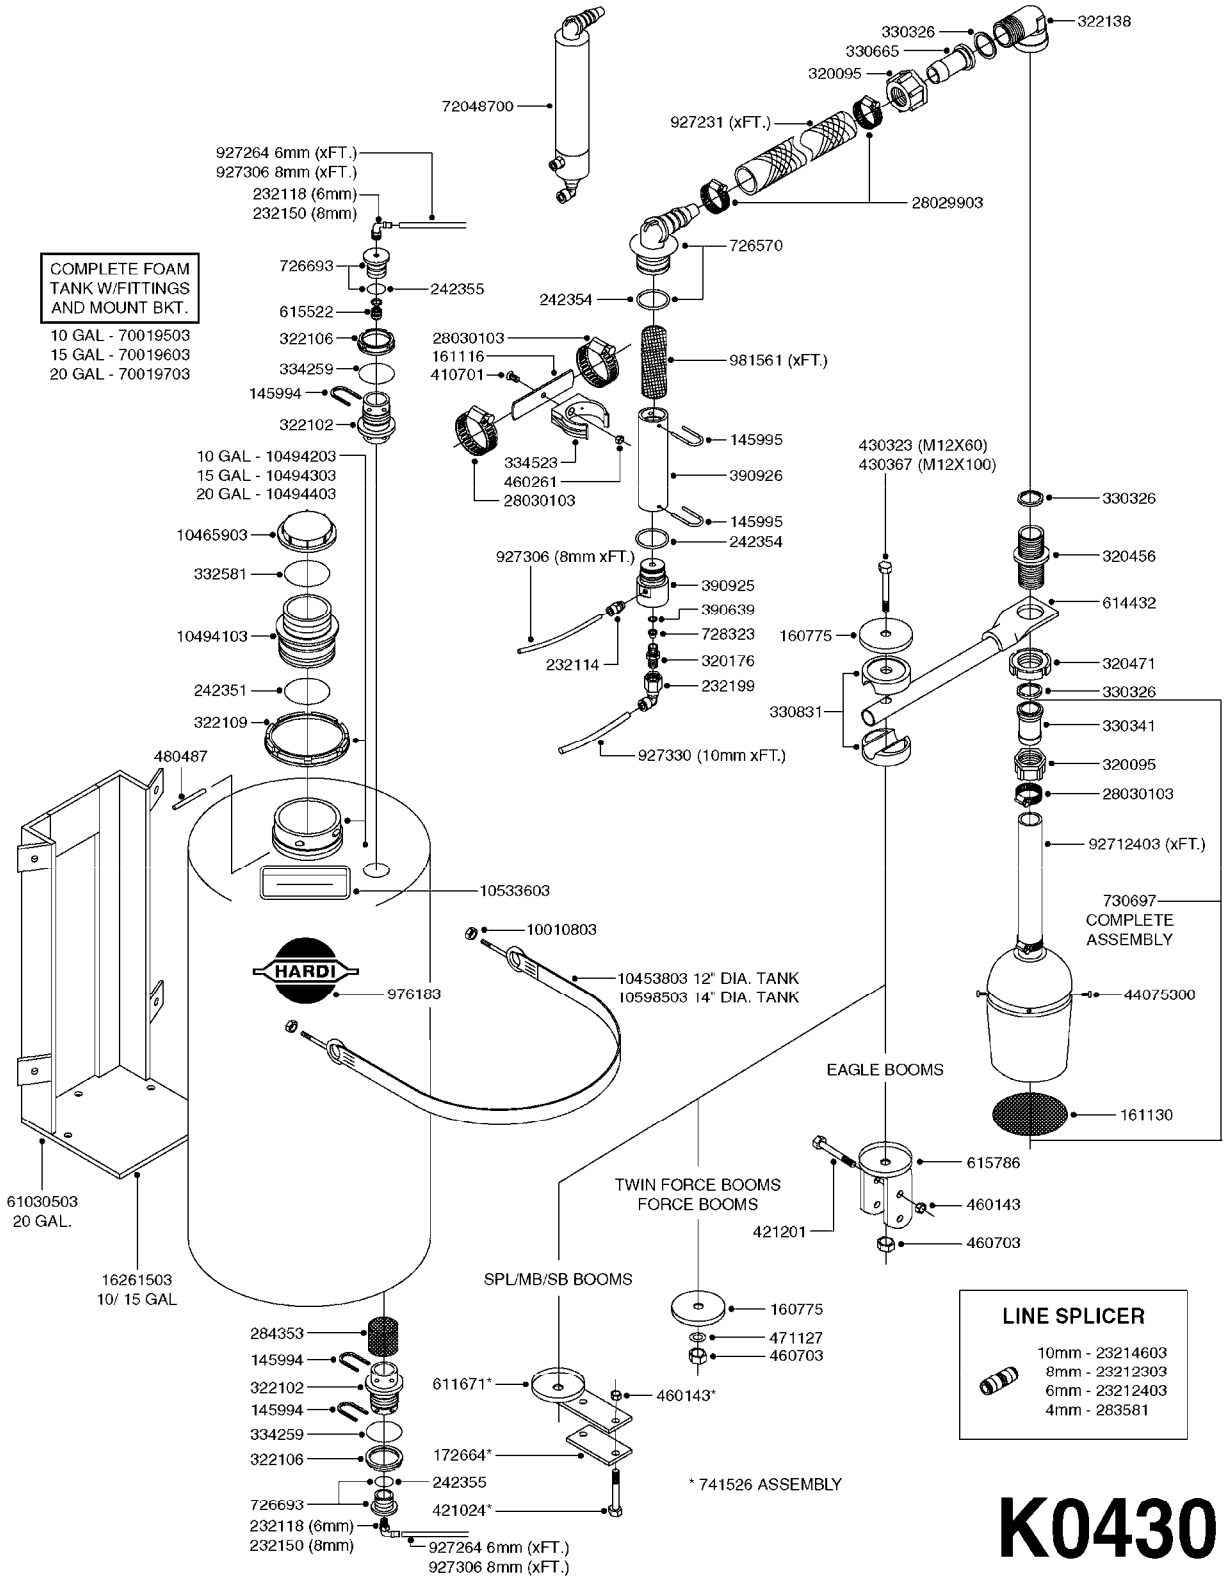

COMPLETE FOAM
TANK W/FITTINGS
AND MOUNT BKT.

- 10 GAL - 70019503
- 15 GAL - 70019603
- 20 GAL - 70019703

- 10 GAL - 10494203
- 15 GAL - 10494303
- 20 GAL - 10494403

FOAMMARKER TANK/DROPPER 2000
K0430-HIN, 05:12:19

Page 1
Date 12.08.2020 9:29

parts-n°	order qty	description
145994	1	FITT.DK S-40 FORK
145995	1	FITT.DK S-53 FORK
160775	1	WASHER F. FRICTION PLATE
161116	1	FLATBAR PLATE 3 X 25 X 110
161130	1	FILTER SCREEN F/FOAM DROPPER
172664	1	FLATBAR BACKING PLATE
232114	1	COUPLER 1/8" THREADX8MM HOSE
232118	1	HOSE CONN. 90DEG 1/8'X 6MM PE
232150	1	HOSE CONN. 90DEG. 1/8'X8MM PE
232199	1	COUPLER 3/8' BSP-90/10MM HOSE
242351	1	O-RING D69.5X3.0 VITON F.S-93
242354	1	O-RING D32.2X3.0 VITON
242355	1	O-RING D19.2X3.0 VITON F.S-40
283581	1	HOSE CONNECTOR STR. F.4MM PE
284353	1	SPONGE FOR FOAM MARKER
320095	1	FITT.DK NUT 1" BSP
320176	1	FITT.DK HN 3/8"X1/2" BSP
320456	1	FITT.DK BULKHEAD 1"BSP DOUBLE
320471	1	FITT.DK NUT 1" BSP JAMB
322102	1	FITT.DK S-40 BULKHEAD
322106	1	FITT.DK S-40 BULKHEAD NUT
322109	1	FITT.DK S-93 BULKHEAD NUT
322138	1	FITT.DK ELB 1"M X 1"F BSP
330326	1	O-RING D30/D24X2 F.1"NUT
330341	1	FITT.DK HB 1" F. 1" NUT
330665	1	FITT.DK HB 3/4"F.1" NUT
330831	1	FRICTION PLATE
332581	1	GASKET F. 1-1/2" BSP CAPNUT.
334259	1	GASKET F. S-40 BULKHEAD
334523	1	PIPE HOLDER Ø51.5
390639	1	O-RING F.NOZZLE FILTER
390925	1	FITTING F.FOAM MIX.CHAMB. STD
390926	1	TUBE,MIX CHAMB. FOAM MARK STD
410701	1	SCREW M6X16 GALV.
421024	1	BOLT HEX 8.8 DEL M8X60
421201	1	BOLT HEX 8.8 DEL M8X70
430323	1	BOLT HEX 8.8 DEL M12X60
430367	1	BOLT HEX 8.8 DEL M12X100 DIN931
460143	1	LOCK NUT M8 SST A2 DIN985
460261	1	NUT HEX M6X1.00 LOCK DIN985 A2 SS
460703	1	NUT HEX M12X1.75 LOCK DIN985A2 SS
471127	1	WASHER, M12, Ø24/13X24X2.5 SS
480487	1	PIN M5X60 SLOTTED GALV
611671	1	BREAK AWAY HOLDER F-MARKER
614432	1	BREAK AWAY ARM F. FOAM MARKER
615522	1	CHECK VALVE F.FOAM MARKER
615786	1	MOUNT BKT. F.FOAM DROPPER 98
726570	1	FITT.DK S-53 ELB.3/4" W.ORING
726693	1	FITT.DK S-40 PLUG 1/8BSP ORING
728323	1	VALVE NON-RETURN
730697	1	FOAM DROPPER COMP. BLACK '97
741526	1	FOAM DROPPER MT. KIT MB-SPL
927231	1	HOSE R X PVCX3/4 CLR/BRD 0012"
927264	1	HOSE R X PE D6/D4 X 0012"
927306	1	HOSE R X PE D8/D6 X 0012"BLACK
927330	1	HOSE R X PE D10/D8 X 012"BLACK
976183	1	DECAL COMPANY D.18,2 X 29,6
981561	1	SPONGE MAT. MIX.CHAMBER-x0012"
10010803	1	NUT HEX NC (NYLON LOCK) 5/16
10453803	1	STRAP F.FOAMER TANK (755mm)
10465903	1	*LID F.FOAM MARKER, DRILLED