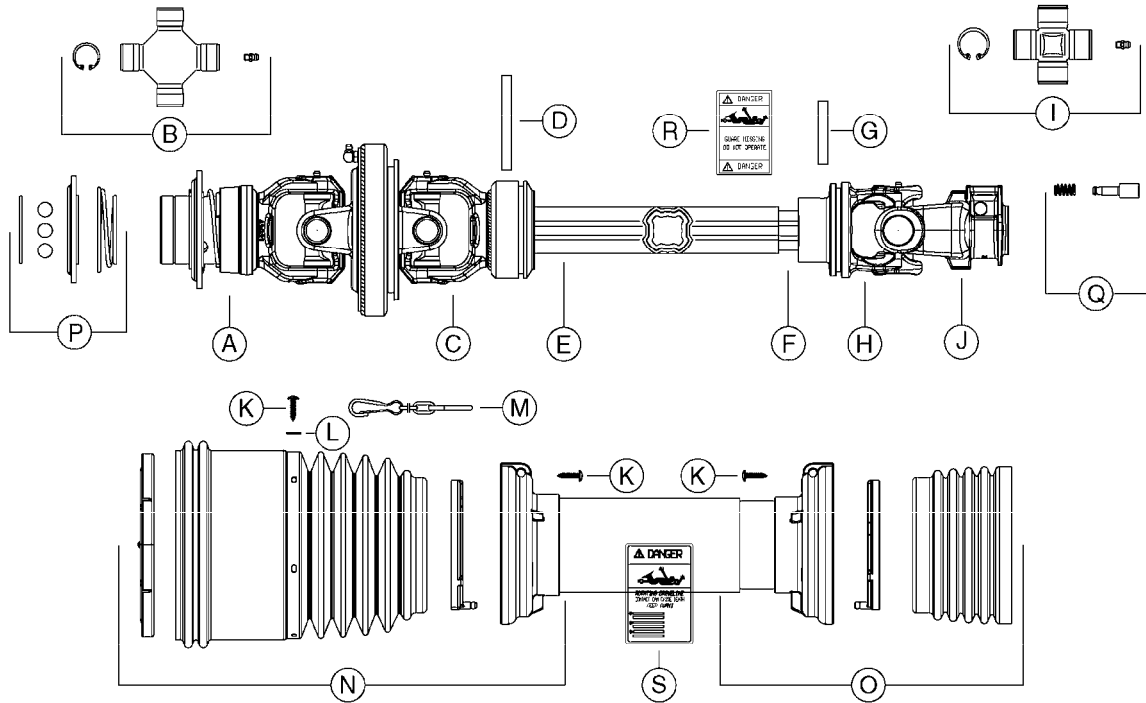

**COMPLETE ASSEMBLIES
WHOLEGOODS ITEMS**

100 SERIES
(28035203)

G-SERIES
(28035203)

A0570

PTO #	28035203 *	28035303	28035403	28035503
TRACTOR	1-3/4" 20 SPLINE	1-3/8" 6 SPLINE	1-3/8" 21 SPLINE	1-3/8" 6 SPLINE
IMPLEMENT	1-3/8" 21 SPLINE	1-3/8" 6 SPLINE	1-3/8" 21-SPLINE	1-3/8" 6 SPLINE
LENGTH	1210/1890	1210/1890	1210/1890	810/1220
A	28042003	28043303	28069300	28043303
B	28042103	28042103	28042103	28089203
C	28042203	28042203	28042203	28042203
D	28042303	28042303	28042303	28042303
E	28042403	28042403	28042403	28089303
F	28042503	28042503	28042503	28089403
G	10627403	10627403	10627403	10627403
H	28042603	28042603	28042603	28042603
I	28042803	28042803	28042803	28042803
J	28042703	28042703	28042703	28089503
K	28040903	28040903	28040903	28040903
L	28041603	28041603	28041603	-
M	28042903	28042903	28042903	28089603
N	28043103	28043103	28043103	28089703
O	28043203	28043203	28043203	28089803
P	28043003	28040803	28040803	28040803
Q	10627703	10627703	10627703	10627703
R	28041803	28041803	28041803	28041803
S	28041903	28041903	28041903	28041903