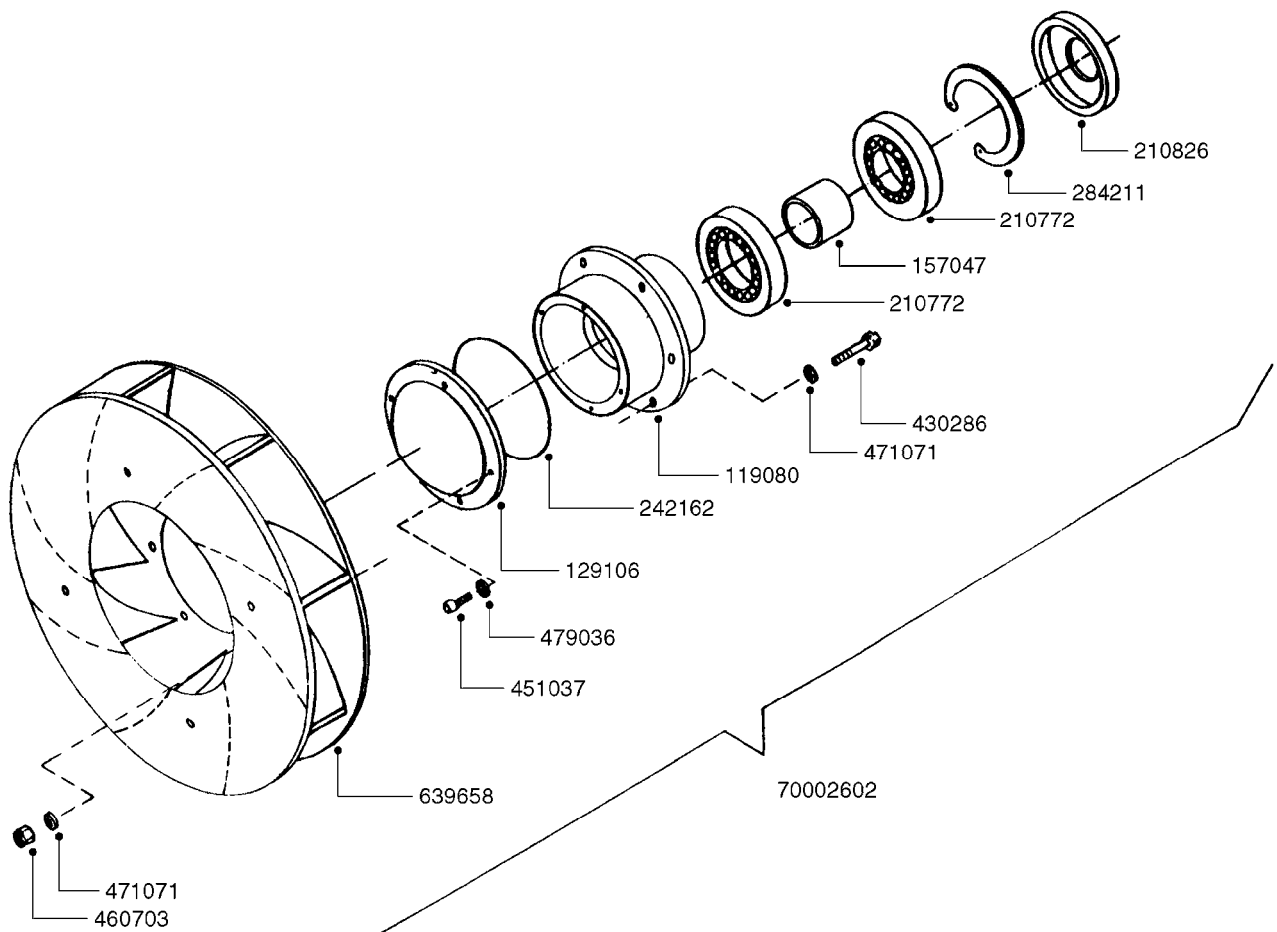

ZENIT BLOWER FAN
G0460-HIN, 01:01:16

G0460