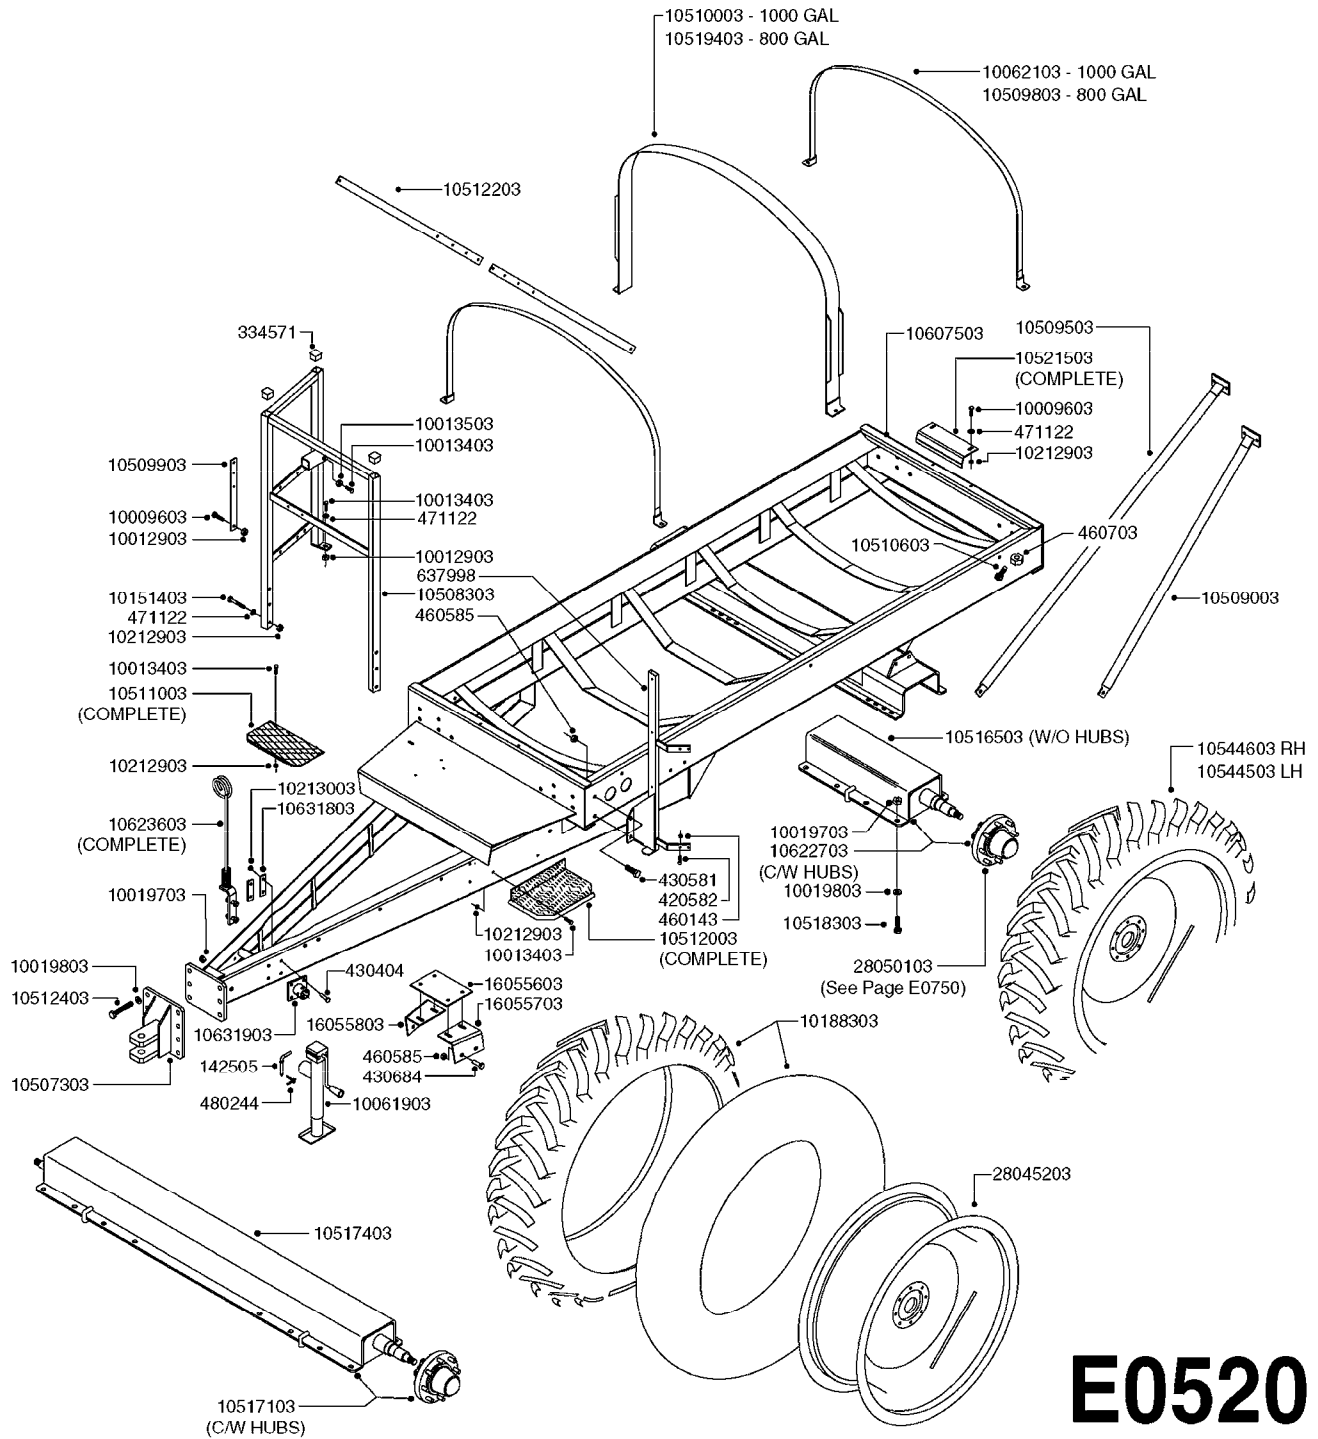

E0510

FRAME-NAV.M HC800/1000 PRE'05
E0510-HIN, 01:01:16

Page 1
Date 05.08.2019 11:55

parts-n°	order qty	description
142505	1	LOCKING PAWL 12 X 70MM
334571	1	PLUG 40x40x2 F.SQ.TUBE
420582	1	BOLT HEX 8.8 DEL M8X20 FT A2
430581	1	BOLT HEX 8.8 DEL M16X40 FT
460143	1	SELF LOCK NUT M8 SST A2 DIN985
460585	1	LOCKING NUT M16 DIN985 A2 SS
460703	1	NUT HEX M12X1.75 LOCK DIN985A2 SS
471122	1	WASHER, M10, Ø20/10.5X 2.0, SS
480244	1	PIN SNAP D4.5
637998	1	MANIFOLD BKT. NAVIGATOR
10006103	1	WASHER PLATE 5/8
10009603	1	BOLT HEX 3/8 NC GR.2 01.00"
10012903	1	PUMP HYPRO C9016 540 RPM 90023
10013403	1	BOLT HEX 3/8-16X1 1/4 HCS Z5
10013503	1	NUT HEX NC 3/8"
10019703	1	NUT HEX NC FHN 3/4-10 Z 5
10043603	1	BOLT HEX 7/16 NC GR.5 01.25"
10061903	1	JACK F300/500/575 5000LB
10062103	1	STRAP F. NAV M TNK 1000 110"LG
10151403	1	BOLT HEX 3/8 NC GR.2 02.50"
10188303	1	TIRE 13.6" X 38"
10212903	1	NUT HEX NC (NYLON LOCK) 3/8"
10213003	1	NUT HEX NC (NYLON LOCK) 7/16"
10248803	1	BOLT HEX 7/16 NC GR.2 02.00"
10258203	1	BOLT HEX 5/8 NC GR.2 02.00"
10507303	1	CLEVIS NAV.550/800/1000 GAL.
10508303	1	HANDRAIL NAV 800/1000 GAL.
10509003	1	SIDE BRACE NAV8/1000 45-66'EAG
10509503	1	SIDE BRACE NAV8/1000 80-90'EAG
10509803	1	STRAP F.NAV TANK 800 GAL.
10509903	1	FLATBAR F.FILTER
10510003	1	STRAP F.TANK REINFOR.1000 NAV
10510603	1	BOLT F.ANCHOR STRAP
10511003	1	FRONT STEP ASSY.550/800/1000
10512003	1	SIDE STEP ASSY.550/800/1000
10512203	1	FLATBAR SIDE STRAP F.NAV8/1000
10512403	1	BOLT HEX 3/4 NC GR.8 02.25"
10516503	1	INSERT W/M NAV HC W/SPINDLE
10517103	1	AXLE ASSY NAV M 1000 HC 120"
10517403	1	AXLE W/M NAV.HC 120"W/SPINDLES
10518303	1	BOLT HEX 2&3/4 NC GR.8 3.00"
10519403	1	STRAP F.TANK REINFOR.800 NAV
10521503	1	NAV TANK STOP BKT.KIT
10544503	1	TIRE ASSY 13.6 X 38 LH 8BLT HD
10544603	1	TIRE ASSY 13.6 X 38 RH 8BLT HD
10622703	1	AXLE ASSY NAV M 1000 HC 72-88"
10623603	1	CABLE & HOSE HOLDER NAV.
10631803	1	FLATBAR 1/4" x 110MM F.JACK
10631903	1	JACK MOUNT NAV550/1000 W/MOUNT
28045203	1	RIM 38X12 8/8/6 1.06-OS GRAY
28050103	1	HUB F 3" 758 7500# PACKAGE
46001003	1	NUT HEX 5/8"-11 NYLOCK