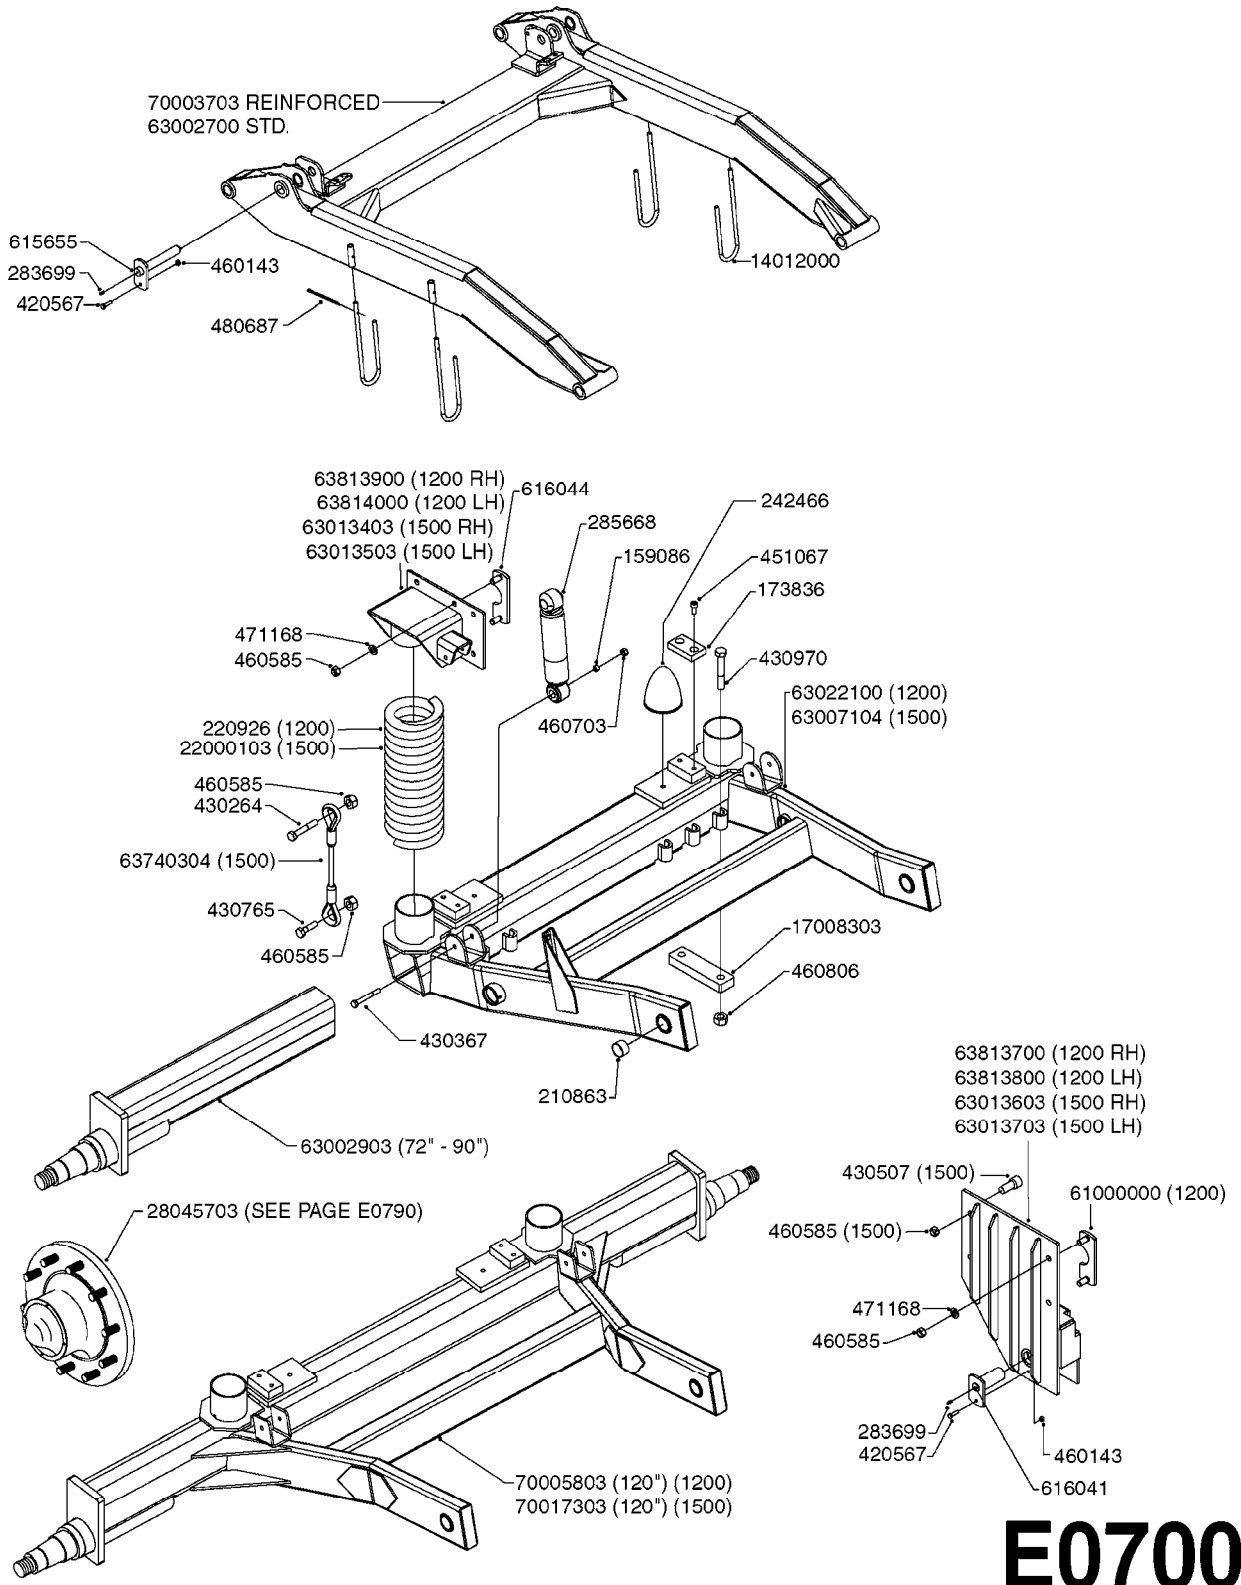

E0700

COMMANDER SUSPENDED AXLE
E0700-HIN, 01:01:16

Page 1
Date 05.08.2019 11:55

parts-n°	order qty	description
159086	1	BUSHING D16.0/13.0 L=10MM
173836	1	FL.ST. 60X20 L= 100/2XD13
210863	1	BUSHING DU FLNG. D40/44 L=26
220926	1	SPRING D174.0/28 L=675
242466	1	BUMP STOP F. CM SUSPENSION
283699	1	GREASE NIPPLE M6X1
285668	1	SHOCK ABSORBER L=300/465
420567	1	BOLT HEX 8.8 DEL M8X30 FT
430264	1	BOLT HEX 8.8 DEL M16X100
430367	1	BOLT HEX 8.8 DEL M12X100 DIN931
430507	1	BOLT HEX 8.8 DEL M16X45 FT
430765	1	BOLT HEX 8.8 DEL M16X55
430970	1	BOLT HEX M20X120 DIN931- DEL
451067	1	BOLT ALLEN M12X25 DIN912 SS
460143	1	SELF LOCK NUT M8 SST A2 DIN985
460585	1	LOCKING NUT M16 DIN985 A2 SS
460703	1	NUT HEX M12X1.75 LOCK DIN985A2 SS
460806	1	NUT HEX M20X2.50 LOCK DIN985A2 SS
471168	1	PAIR OF WASHERS NL16 17X25,4x3,4
480687	1	PIN M4X36 SPLIT
615655	1	PIN D25 X 156 F. PARALIFT
616041	1	PIN D40 L = 95
616044	1	FASTENER PLATE/2xM16X1.5 L=45
14012000	1	HOOK FOR HOSES PARALIFT
17008303	1	AXLE SUPPORT CM1500 SUSP.
22000103	1	SPRING CM1500 SUS. ID118/OD178
28045703	1	HUB ASSY 10-13.19-11.02 25000#
61000000	1	FASTENER PLATE/2xM16-1.5 L=50
63002700	1	PARALIFT BENT WELDMENT PAINTED
63002903	1	AXLE INSERT,72"-90"SUS CM 1200
63007104	1	AXLE W/M CM1500 76-90" ADJ.
63013403	1	SPRING CARRIER SUS R.H. CM1500
63013503	1	SPRING CARRIER SUS L.H. CM1500
63013603	1	SWING ARM MT. BKT. R.H. CM1500
63013703	1	SWING ARM MT. BKT. L.H. CM1500
63022100	1	SWINGARM CM3
63740304	1	WIRE D10 X 276
63813700	1	SWINGARM BRACKET RIGHT CM3
63813800	1	SWINGARM BRACKET LEFT CM3
63813900	1	SUSPENSION MOUNTPLATE CM RH
63814000	1	SUSPENSION MOUNTPLATE CM LH
70003703	1	PARALIFT CM BENT REINFORCED
70005803	1	SWINGARM F. SUSP.120"+ 88/132"
70017303	1	AXLE SUS. CM1500 120" FIXED