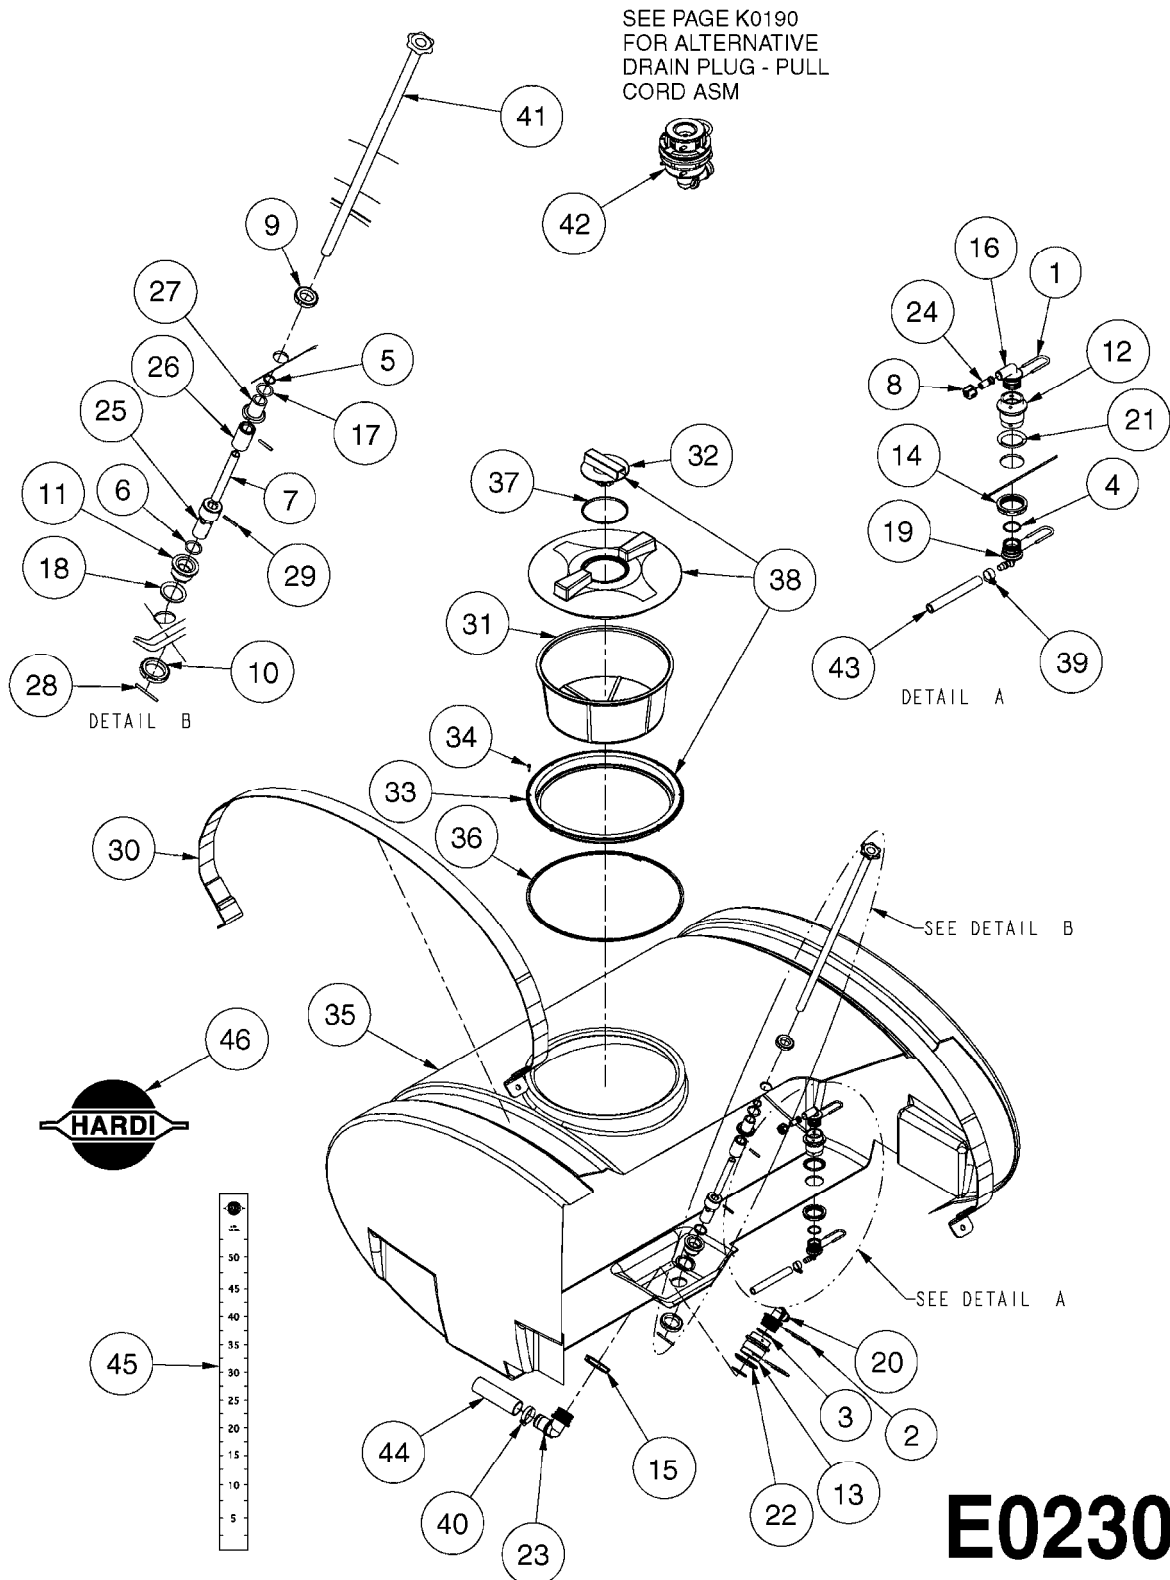

TANK PASTURE 300/550
E0230-HIN, 01:01:16

Page 1
Date 05.08.2019 11:54

Pos.	parts-n°	order qty	description
1	145995	1	FITT.DK S-53 FORK
2	145996	1	FITT.DK S-67 FORK
3	241973	1	O-RING Ø3 X 44.2 70 SHORES NITRIL
4	242109	1	O-RING D32.2x3.0
5	242179	1	O-RING D23.0 X 3.0 NITRL
6	242543	1	O-RING D38/D30X4 VITON
7	251923	1	HOSE HIFLEX L=150MM
8	320084	1	FITT.DK NUT 1/2" BSP
9	320471	1	FITT.DK NUT 1" BSP JAMB
10	320795	1	FITT.DK NUT 1-1/2" BSP JAMB
11	321333	1	FITT.DK BULK 1-1/2" X 1"F BSP
12	322103	1	FITT.DK S-53 BULKHEAD
13	322104	1	FITT.DK S-67 BULKHEAD
14	322107	1	FITT.DK S-53 BULKHEAD NUT
15	322108	1	FITT.DK S-67 BULKHEAD NUT
16	322110	1	FITT.DK S-53 ELB. 1/2" BSP
17	332577	1	O-RING D38/D30X4 F.1" PUR.
18	332581	1	GASKET F. 1-1/2" BSP CAPNUT.
19	334239	1	FITT.DK S-53 ELB.1/2"
20	334243	1	FITT.DK S-67 ELB.1"
21	334260	1	GASKET F. S-53 BULKHEAD
22	334261	1	GASKET F. S-67 BULKHEAD
23	334445	1	FITT.DK S-67 ELB.1-1/2"
24	370495	1	NOZZLE INJECTOR 5066-3.0
25	390215	1	DRAIN SCREW 1' SPEC
26	390216	1	CONNECTOR F. HOSE/TUBE DRAIN
27	390878	1	LEAD-IN MACHINED 1"
28	480487	1	PIN M5X60 SLOTTED GALV
29	480719	1	PIN D5 X 36 STAINLESS
30	10002003	1	STRAP F. TR TANK 300 GAL.
30	61000303	1	TANK STRAP 500 GA POST'03(95")
31	10045303	1	FILTER BASKET 16"
32	10052203	1	LID VENT ASSY
33	10052403	1	LID RING THREADED F.TANK
34	10054503	1	SCREW 3/4" SELF TAPPING
35	10062703	1	TANK RAW 300 GAL.84 MODEL
35	351748	1	TANK RAW 500 GAL
36	10064203	1	SET SEALING SPONGE 1 Ft BULK
37	10102203	1	GASKET F.16" LID BREATHER
38	28014203	1	LID ASSY. (3-PC.) 16" ARAG
39	28029803	1	CLAMP HOSE GEAR P1/2" 6708
40	28030103	1	CLAMP HOSE GEAR P5/4-S1.5"6724
41	70003403	1	DRAIN ASSEMBLY TORO 300T
42	72351400	1	DRAIN,S67 TOP
43	92702103	1	HOSE R X1/2" X300PSI WP X0012"
44	92714603	1	HOSE PVC SUCTION X 1.5 X 0012"
45	978057	1	DECAL S/G TANK 500GAL-99
46	97811600	1	DECAL COMPANY 335MM X 210MM