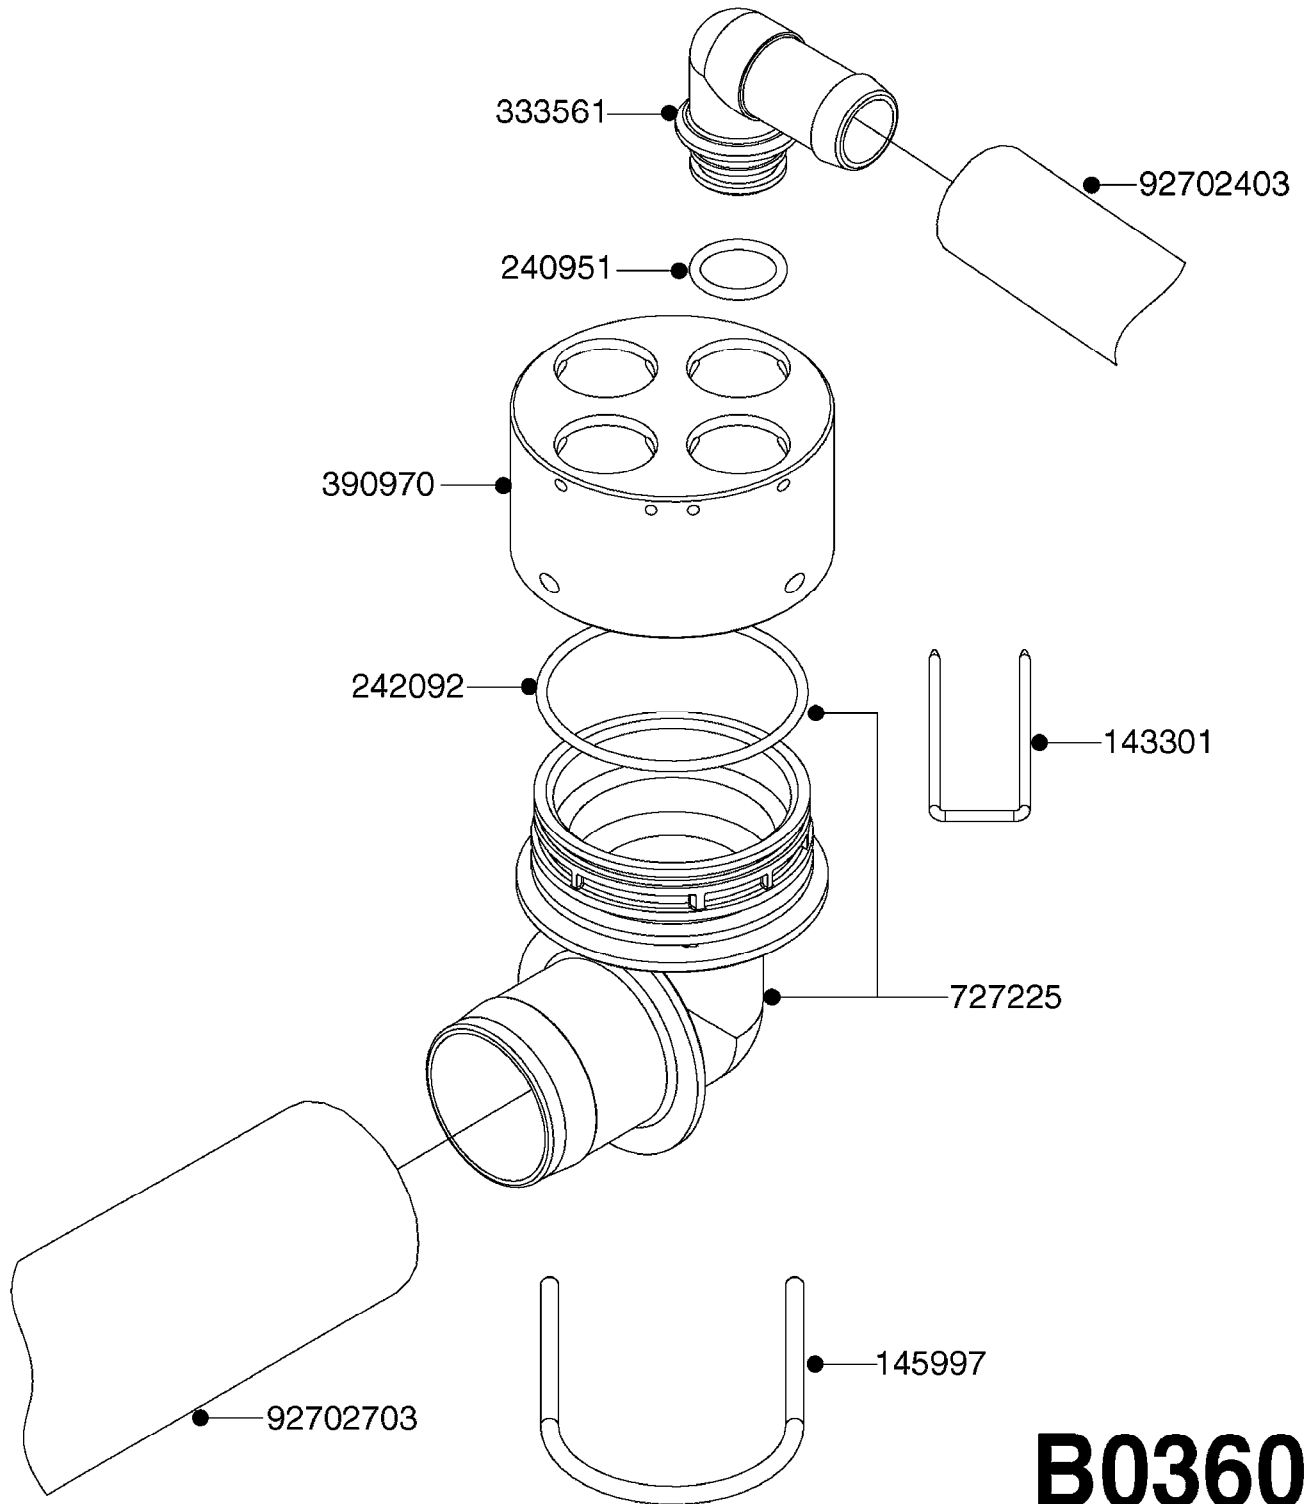

B0360

EC RETURN MANIFOLD
B0360-HIN, 28:05:19

Page 1

Date 05.08.2019 11:48

parts-n°	order qty	description
143301	1	LOCK CLAMP 78 MM
145997	1	FITT.DK S-93 FORK
240951	1	O-RING D21.2X3 NITRIL
242092	1	O-RING D69.5X3
333561	1	FITT.DK ELB.1" EC RETURN
390970	1	DISTRIBUTOR S93 4XD27
727225	1	FITT.DK S-93 ELB.2'PVC W/ORING
92702403	1	HOSE PVC SUCT GRAY 1"
92702703	1	HOSE PVC SUCT GRAY 2"