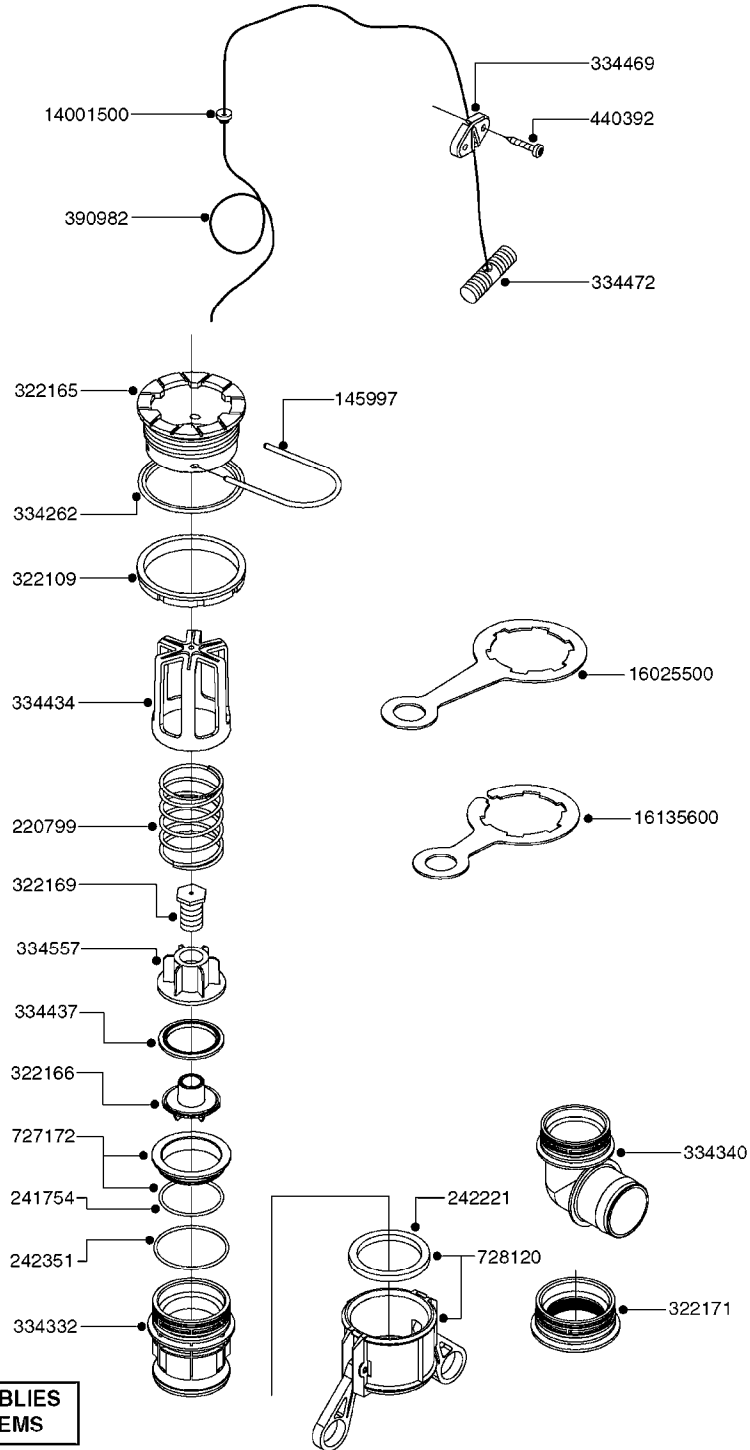

DEFLECTOR KIT DHV
K0170-HIN, 01:01:16

K0170

DEFLECTOR KIT DHV
K0170-HIN, 01:01:16

Page 1
Date 05.08.2019 11:59

parts-n°	order qty	description
129148	1	CLAMP 20DGR. F/NOZZLE HOLDER BRASS
130397	1	NOZZLE HOLDER UPPER PART
139101	1	NOZZLE CLAMP F. MERCURY
146414	1	TERMINATION STOPPER 22 X 100
149360	1	BUSHING DIST.D40 X M12 X 6 MM
149364	1	BRASS PIECE HEX. M6X50MM
149367	1	THREADED PIN INOX M12X225MM
149398	1	SPACER BUSHING ZENIT
149420	1	SPACER BUSHING ZENIT
157147	1	SPRAY LINE DEFL.WING VD
157186	1	INOX TUBE 7 HOLES RIGHT ZENIT
169588	1	MAIN BRACKET ZENIT 32" DEFL.
169589	1	LID "V1" VINE ZENIT
169590	1	LID "V2" VINE ZENIT
169591	1	WING F.VINE DEFL. ZENIT
169686	1	BRACKET F.SPR.LINE ZENIT
231962	1	ELBOW BRASS 1/2"
232062	1	BUSHING 1/2' BRASS
232070	1	ELBOW 1/2" BRASS M-22.100 H
232072	1	NIPPLE 1/2 SPEC. BRASS
239101	1	FITTING 90°1/4'RG F PNEU SL Ø8
249104	1	O-RING 7 X 4
284243	1	HANDLE KNOB ADJUSTER
289402	1	CLAMP STRAIGHT F/NOZZLE HOLDER
289440	1	CLAMP F. 1/4" NOZZLE HOLDERS
289546	1	NUT F.NOZZLE HOLDER ZENIT
371512	1	NOZZLE CONE JET 1299-16 RED
399028	1	NYLON BUSHING D40X12X9 MM
410362	1	BOLT HEX 8.8 SS M6X20
450972	1	SCREW M6X15 ALLEN GALV.
451037	1	SCREW M6X20 HEX
459014	1	ALLEN SCREW M8 X 15 GALV.DIN93
460261	1	NUT HEX M6X1.00 LOCK DIN985 A2 SS
460386	1	NUT HEX M12X1.75
461231	1	NUT HEX M6 BRASS
469013	1	NUT HEX M12 LOCK INOX
470455	1	WASHER D12 SPRING
471071	1	WASHER M12 GALV
471074	1	WASHER M8 ELZ
471106	1	WASHER D6
471117	1	WASHER D5 TENSION
479026	1	WASHER D12X24X3 DIN 6916
489033	1	LOCKNUT M6 X 0.7
619573	1	HINGE HD 115 X 120 STEEL DUO
724182	1	HOSE FEED 10X950
70009302	1	SINGLE NOZZLE HOLDER ZENIT
70009402	1	DOUBLE NOZZLE HOLDER ADJ.ARROW