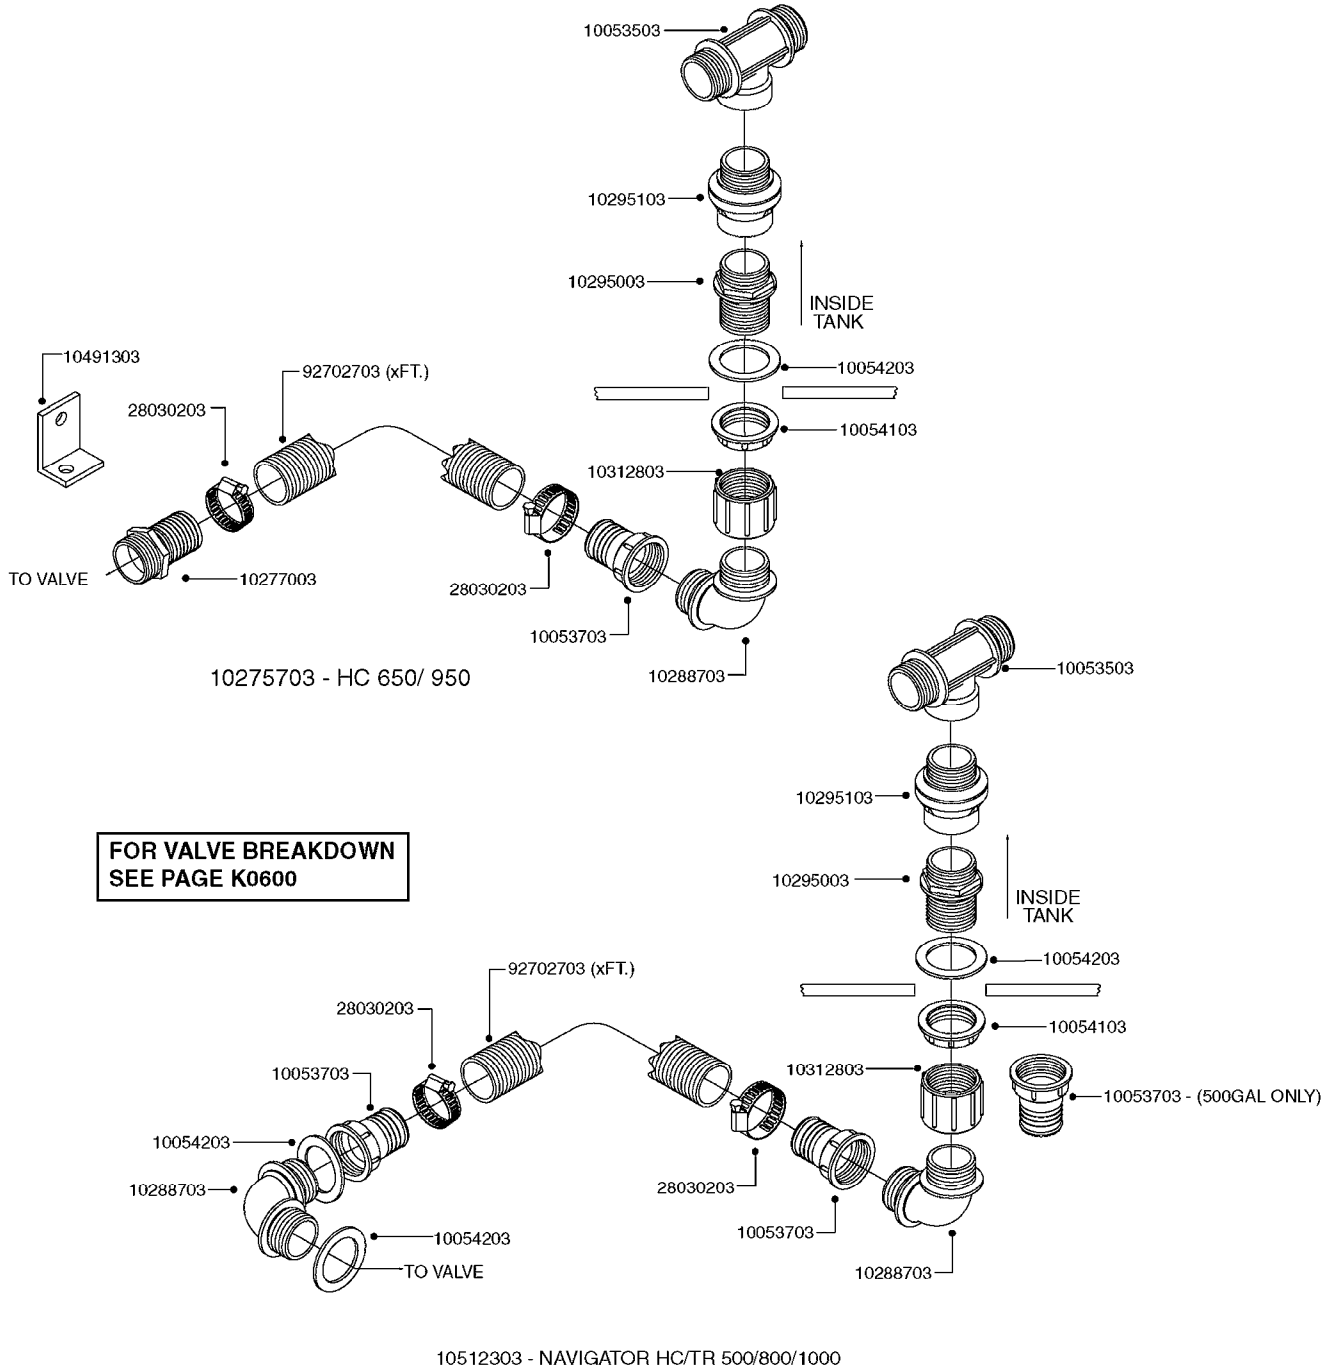

QUICK FILL PLUMBING MEGA
K0570-HIN, 28:05:19

Page 1
Date 05.08.2019 12:00

parts-n°	order qty	description
145997	1	FITT.DK S-93 FORK
242092	1	O-RING D69.5X3
322105	1	FITT.DK S-93 BULKHEAD DOUBLE
322109	1	FITT.DK S-93 BULKHEAD NUT
334262	1	GASKET F.S-93 BULKHEAD
390691	1	FITT.DK S-93 STR.2"PVC DRILLED
420582	1	BOLT HEX 8.8 DEL M8X20 FT A2
420906	1	BOLT HEX 8.8 DEL M10X60
460423	1	NUT HEX M10X1.50 LOCK DIN985A2 SS
727225	1	FITT.DK S-93 ELB.2'PVC W/ORING
727227	1	FITT.DK S-93 STR.2" W/ORING
10277003	1	FITT.PO.HB 2.00X2.00 MCPHEE
10530803	1	FITT.PO.SE 2.00X2.00 45 DEG.
10537603	1	QUICK FILL MEGA
10545603	1	BRACKET F.QUICKFILL MEGA
28030203	1	CLAMP HOSE T-BOLT S2" 235-67
92702703	1	HOSE PVC SUCT GRAY 2"