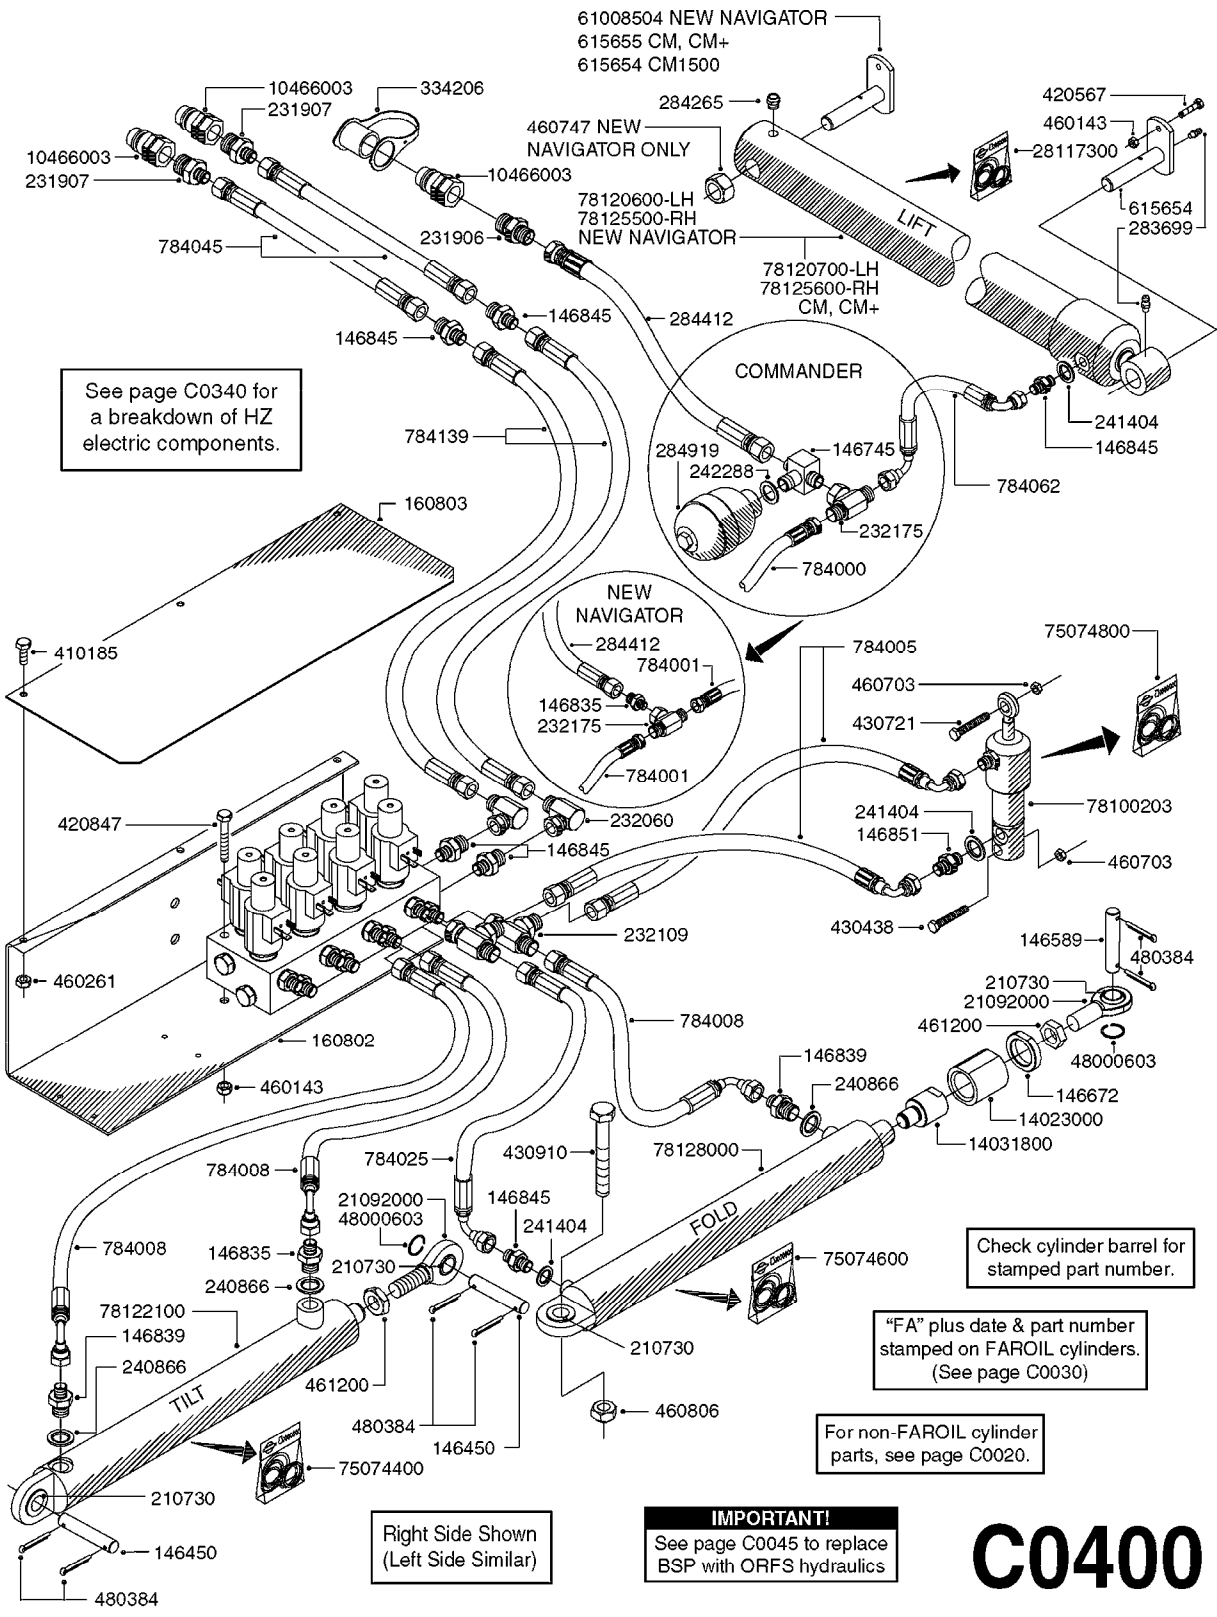

C0400

HYD EAGLE SPC HZ 80'-100'
C0400-HIN, 29:09:17

Page 1
Date 05.08.2019 11:51

parts-n°	order qty	description
146450	1	PIN D19.8 X 75 WITH 2 X D5
146589	1	PIN D19.8 X 65
146672	1	NUT HEX LOCK F.ADJUSTER
146745	1	TEE BLOCK M18X1.5-3/8"X1/4"
146835	1	HEX NIPPLE 1/4" - 3/8" BSP
146839	1	HEX NIPPLE 1/4"X3/8" BSP 0.7MM
146845	1	HEX NIPPLE 1/4"X1/4"
146851	1	HEX NIPPLE 1/4"x1/4" 0.7MM
160802	1	MOUNT PLATE F.HYD SOLENOID'HZ'
160803	1	COVER PLATE F.HYD SOLENOID'HZ'
210730	1	BEARING F.LINK HEAD M20
231906	1	HEX NIPPLE 3/8"BSP X 1/2"NPT
231907	1	HEX NIPPLE 1/4"BSP X 1/2"NPT
232060	1	HY.ELBOW 1/4" BSP SWIVEL
232109	1	FITT.HY TEE 1/4"BSP UNION
232175	1	TEE 1/4"M X 1/4"F X 1/4"M BSP
240866	1	DOWTYSEAL 3/8"
241404	1	DOWTY SEAL 1/4"
242288	1	SEAL F. HYD ACCUMULATOR TWIN
283699	1	GREASE NIPPLE M6X1
284265	1	PLUG BREATHER 1/4" F/CYLINDER
284412	1	HOSE HY 3/8" X 315" STR+STR
284919	1	HYD. ACCUMULATOR F. CM875/1200
334206	1	DUST HOOD FOR HY-COUPLING
410185	1	BOLT HEX 8.8 DEL M6X16
420567	1	BOLT HEX 8.8 DEL M8X30 FT
420847	1	BOLT HEX 8.8 DEL M8X85
430438	1	BOLT HEX 8.8 DEL M12X65
430721	1	BOLT HEX 8.8 DEL M12X40 FT
430910	1	BOLT HEX 8.8 DEL M20X110
460143	1	SELF LOCK NUT M8 SST A2 DIN985
460261	1	NUT HEX M6X1.00 LOCK DIN985 A2 SS
460703	1	NUT HEX M12X1.75 LOCK DIN985A2 SS
460747	1	NUT HEX M24 LOCK
460806	1	NUT HEX M20X2.50 LOCK DIN985A2 SS
461200	1	NUT HEX M20X1.5 JAMB.
480384	1	PIN COTTER 3/16 x 1-1/2"
615654	1	PIN D25 X 123 F. PARALIFT
615655	1	PIN D25 X 156 F. PARALIFT
784000	1	HOSE HY X 1/4 X 118.00"STR+ELB
784001	1	HOSE HY X 1/4 X 067.00"STR+ELB
784005	1	HOSE HY X 1/4 X 037.38"STR+ELB
784008	1	HOSE HY X 1/4" X 98.4"STR+ELB
784025	1	HOSE HY X 1/4" x 86.6"STR+ELB
784045	1	HOSE HY X 1/4 X 157.50"STR+STR
784062	1	HOSE HY X 1/4 X 098.50"ELB+ELB
784139	1	HOSE HY X 1/4 X 216.50"STR+STR
10466003	1	COUPLER PIONEER 8010-04 1/2NPT
14023000	1	BUSHING Ø50.0/36.0 L=52 DEL
14031800	1	ADAPTOR F.HY CYLINDER L=40
21092000	1	LINK HEAD M20 x D20 L=78 DELTA
28117300	1	SEAL KIT 78120600/07/43
48000603	1	SNAP RING, Ø36X1.5 F.210730
61008504	1	MOUNTING BOLT Ø25X98/M24
75074400	1	SEAL KIT 78121800/21/44
75074600	1	SEAL KIT 78120500/49
75074800	1	SEAL KIT 78123400/42
78100203	1	SEAL KIT FOR 78100203 CYLINDER
78120600	1	CYL. D25/12-50/72531000 W/BSP ADAPT
78120700	1	CYLINDER 60/25 X 662 NAV PAR L
78120700	1	SIN.CYL.Ø60/25-725 2XØ25 LEFT