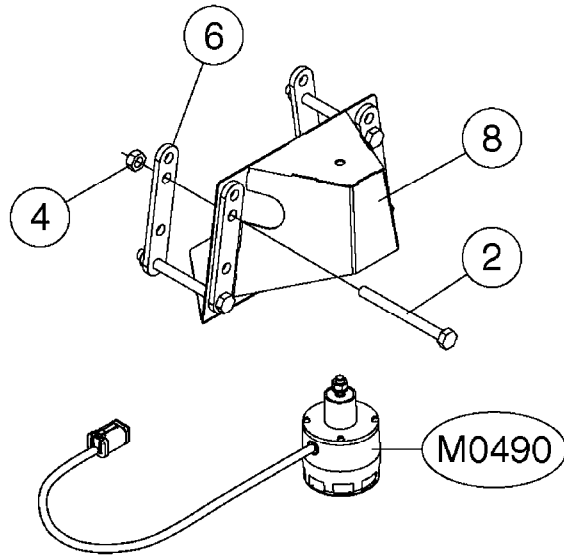

M0500

NORAC UC7 SENSOR BRACKETS
M0500-HIN, 26:06:17

Page 1

Date 05.08.2019 12:01

Pos.	parts-n°	order qty	description
1	421164	1	BOLT HEX 8.8 DEL M10X70
2	421212	1	BOLT HEX 8.8 DEL M10X110 FT
3	421218	1	BOLT HEX 8.8 DEL M10X90
4	460423	1	NUT HEX M10X1.50 LOCK DIN985A2 SS
5	471122	1	WASHER, M10, Ø20/10.5X 2.0, SS
6	16204203	1	NORAC SENSOR BRKT BACKER, MAIN LIFT, RED
7	16213603	1	PLATE, 1/4", FLAT, 25X86, 2 HOLE RED
8	63047703	1	NORAC SENSOR BRKT, MAIN LIFT, RED
9	63052503	1	NORAC TALL SENSOR BRKT, DTZ, RED
10	63052603	1	NORAC SENSOR BRKT, DTZ, RED