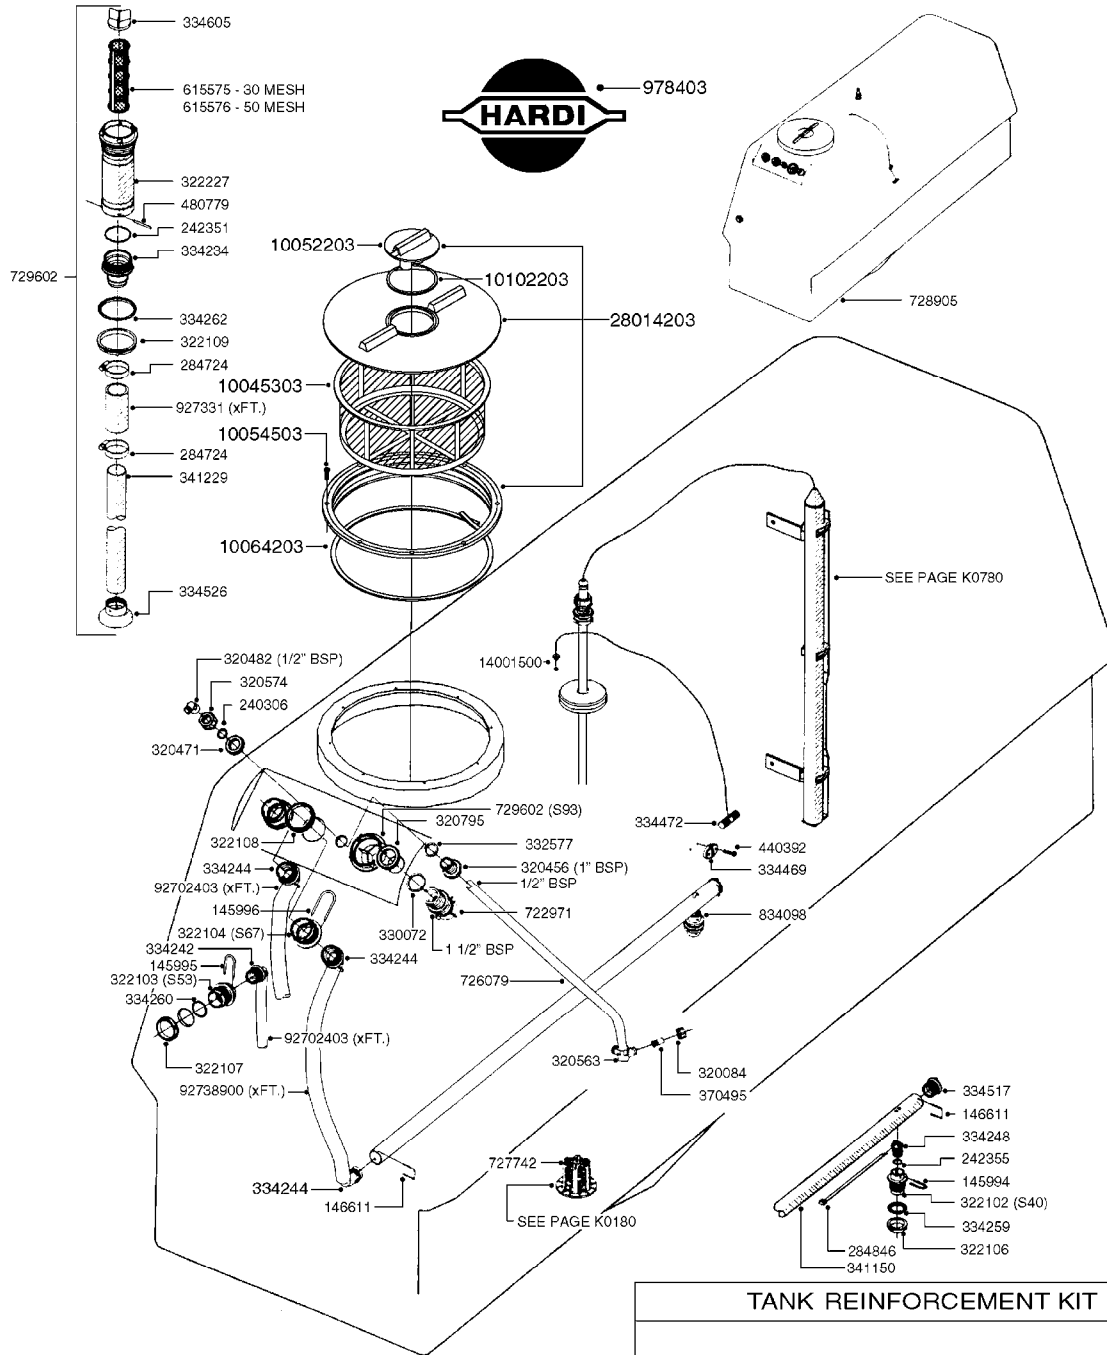

FOR CONNECTING HOSE
FITTINGS, SEE SECTION L

E0620

TANK-HC 950M/950 TWIN(POST 95)
E0620-HIN, 01:01:16

Page 1
Date 05.08.2019 11:55

parts-n°	order qty	description
145994	1	FITT.DK S-40 FORK
145995	1	FITT.DK S-53 FORK
145996	1	FITT.DK S-67 FORK
146611	1	CLAMP D3/32-37MM
172813	1	STRAP REINFORCEMENT F.950
240306	1	O-RING D29/D21X4
242346	1	SEAL D30/10X3
242351	1	O-RING D69.5X3.0 VITON F.S-93
242355	1	O-RING D19.2X3.0 VITON F.S-40
284724	1	CLAMP HOSE GEAR D52-70
284846	1	CABLE TIE 8 X 27
320084	1	FITT.DK NUT 1/2" BSP
320456	1	FITT.DK BULKHEAD 1"BSP DOUBLE
320471	1	FITT.DK NUT 1" BSP JAMB
320482	1	FITT.DK ELB. 1/2" BSP 60 DEG.
320563	1	FITT.DK 3 WAY 1/2" 110 DEG.
320574	1	FITT.DK NUT 1" BSP SPECIAL
320795	1	FITT.DK NUT 1-1/2" BSP JAMB
322102	1	FITT.DK S-40 BULKHEAD
322103	1	FITT.DK S-53 BULKHEAD
322104	1	FITT.DK S-67 BULKHEAD
322106	1	FITT.DK S-40 BULKHEAD NUT
322107	1	FITT.DK S-53 BULKHEAD NUT
322108	1	FITT.DK S-67 BULKHEAD NUT
322109	1	FITT.DK S-93 BULKHEAD NUT
322227	1	HOUSING F.FILTER S-93 2"
330072	1	O-RING D53.5/D45.5X4
332577	1	O-RING D38/D30X4 F.1" PUR.
334234	1	FITT.DK S-93 STR.2" RUBBER
334242	1	FITT.DK S-53 ELB.1"
334244	1	FITT.DK S-67 ELB.1-1/4"
334248	1	FITT.DK S-40 PLUG
334259	1	GASKET F. S-40 BULKHEAD
334260	1	GASKET F. S-53 BULKHEAD
334262	1	GASKET F.S-93 BULKHEAD
334469	1	CLEVIS F.CORD TOP DRAIN ASSY.
334472	1	HANDLE FOR TOP DRAIN
334517	1	END CAP F. SPARGER TUBE
334526	1	FOOT F.SUCTION TUBE 2"
334605	1	VANE F.TOP SUCTION FILTER
340207	1	TANK STRAP PACKING 40X800
341150	1	SPARGE TUBE HC650
341229	1	TUBE, SUCTION-2",L=1600MM
370495	1	NOZZLE INJECTOR 5066-3.0
421234	1	SCREW HM10-50/50 STAINLESS
440392	1	SCREW 6.3 X 25.0 DIN7981C TORX
460423	1	NUT HEX M10X1.50 LOCK DIN985A2 SS
471140	1	WASHER D30/D10.5X2.5 STAINLESS
480779	1	PIN D5X55 SPLIT
615575	1	FILTER F.TOP SUCT.30 MESH GRN.
615576	1	FILTER F.TOP SUCT.50 MESH BLUE
722971	1	SAFETY VALVE SCF 217PSI(15BAR)
726079	1	AGITATION TUBE ASSY. HC950
727742	1	TOP DRAIN CORD TYPE
728905	1	TANK/FRAME TY/TZ/TA 3500
729602	1	TOP SUCTION KIT NAV 2"
834098	1	SPARGE TUBE ASSY CPL HC/TA650M
927331	1	HOSE R X 28 BAR X 50MM X 0012"
978403	1	DECAL COMPANY 280 X 450
10045303	1	FILTER BASKET 16"
10052203	1	LID VENT ASSY