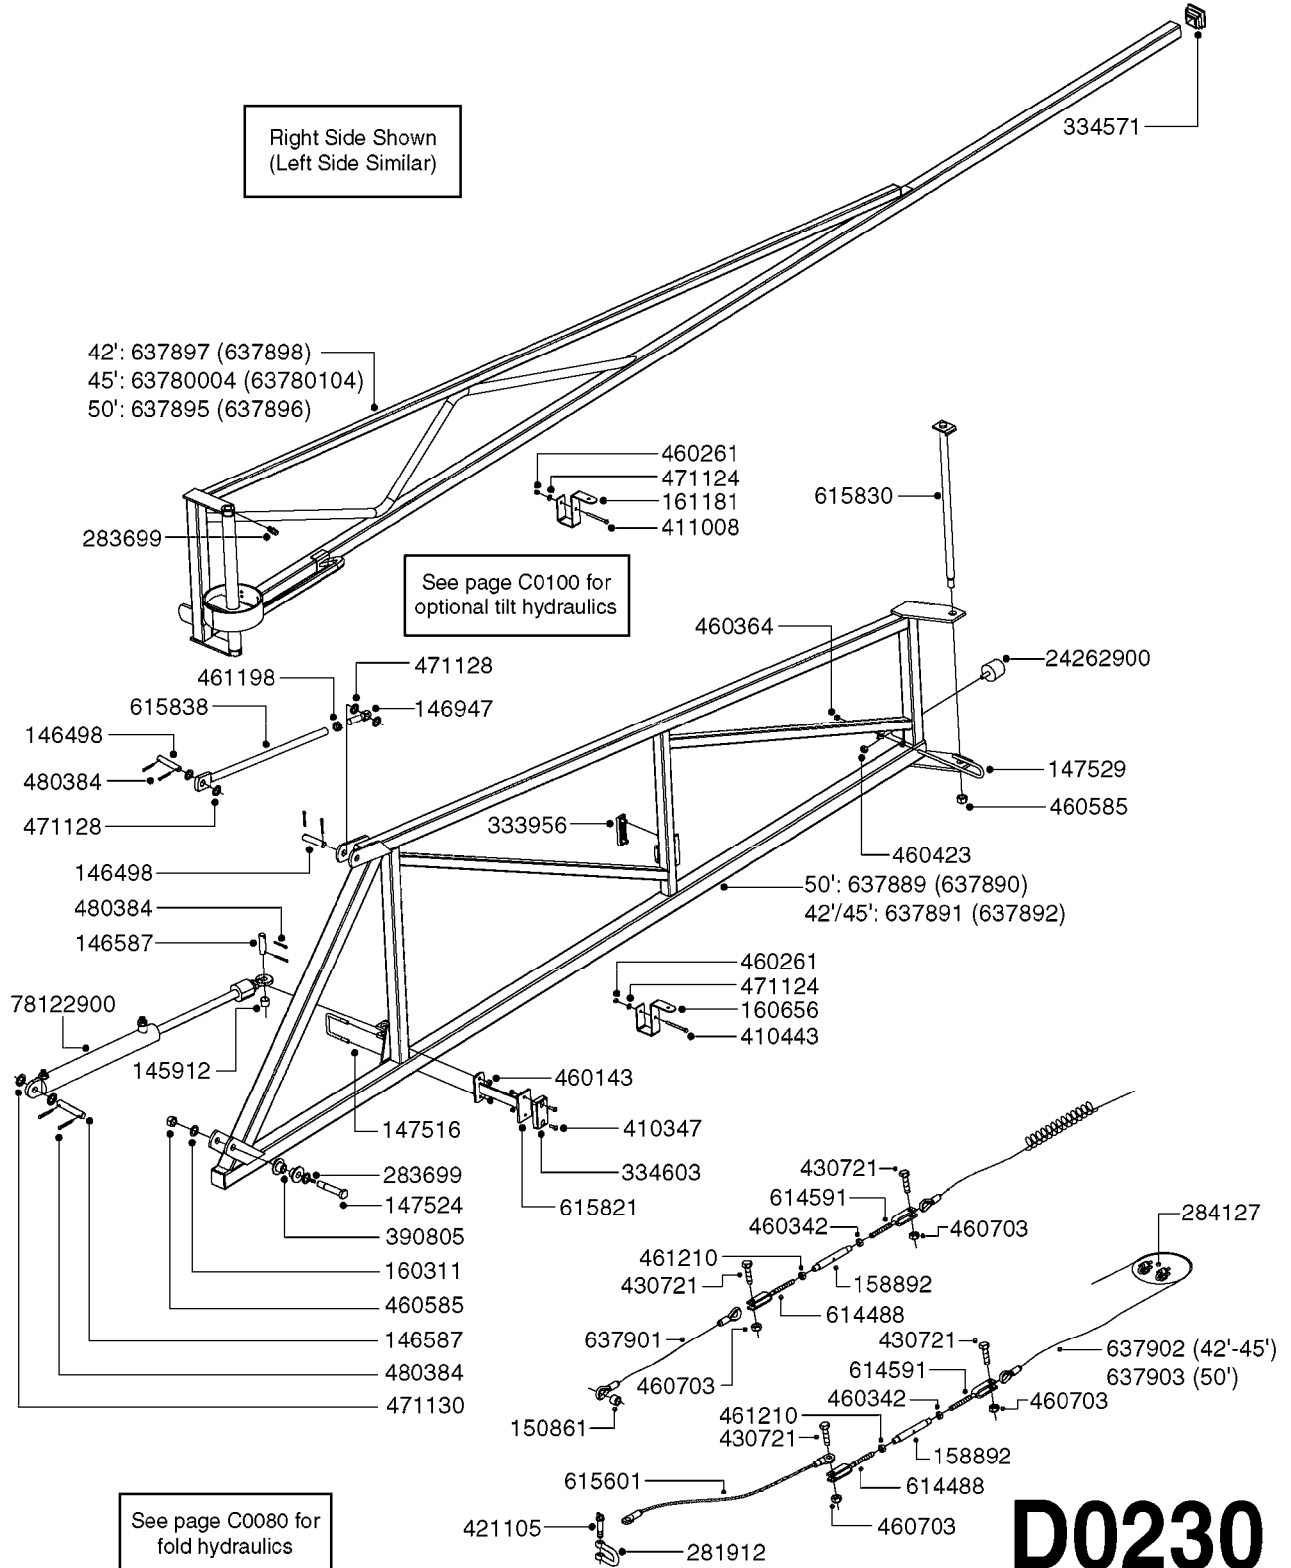

Right Side Shown
(Left Side Similar)

D0230

BOOM FALCON WINGS 42',45',50'
D0230-HIN, 01:01:16

Page 1
Date 05.08.2019 11:52

parts-n°	order qty	description
145912	1	BUSHING D19.8/D17.0X7MM
146498	1	PIN D16.8 X 75
146587	1	PIN D16.8 X 65
146947	1	LINK EYE F. SUB TILT SPL
147516	1	U-BOLT M8-50x50
147524	1	PIN F. PIVOT SPL
147529	1	CABLE SUPPORT BKT.
150861	1	BUSHING D16/D13X14
158892	1	TURN BUCKLE HOUS
160311	1	WASHER D30/D20.4X2
160656	1	CLAMP NOZZLE TUBE 50X50
161181	1	NOZZLE CLAMP 40 x 40 SPL OUTER
281912	1	SHACKLE M-10
283699	1	GREASE NIPPLE M6X1
284127	1	U-CLAMP F.CABLE 6MM NUTS
333956	1	SLIDE SHOE 91X25X10
334571	1	PLUG 40x40x2 F.SQ.TUBE
334603	1	RUBBER STOP 86X48X15
390805	1	BUSHING F. PIVOT SPL
410347	1	SCREW M6X20 8.8
410443	1	BOLT HEX 8.8 DEL M6X70
411008	1	BOLT HEX 8.8 DEL M6X55
421105	1	M10X45 MACHINE SCREW STAINLESS
430721	1	BOLT HEX 8.8 DEL M12X40 FT
460143	1	SELF LOCK NUT M8 SST A2 DIN985
460261	1	NUT HEX M6X1.00 LOCK DIN985 A2 SS
460342	1	NUT HEX M10 DEL DIN934
460364	1	NUT HU M8 A2 SS DIN934
460423	1	NUT HEX M10X1.50 LOCK DIN985A2 SS
460585	1	LOCKING NUT M16 DIN985 A2 SS
460703	1	NUT HEX M12X1.75 LOCK DIN985A2 SS
461198	1	NUT HEX M16X2 JAMB
461210	1	NUT HEX M10X1.5 L.THREAD A4
471124	1	WASHER, M6, Ø18/ 6.4X 1.6, SS
471128	1	WASHER, M16, Ø30/17.0X 3.0, SS
471130	1	WASHER, M24, Ø44/25.0X 4.0, SS
480384	1	PIN COTTER 3/16 x 1-1/2"
614488	1	FORK/ R.THREAD 10mmX144mm
614591	1	FORK /L.THREAD
615601	1	BUNGEE CORD 21-1/4"
615821	1	BOOM STOP SPL
615830	1	PIN F. OUTER WING SPL
615838	1	TILT ROD FALCON BOOM
637889	1	WING INNER 50' SPL R.H.
637890	1	WING INNER 50' SPL L.H.
637891	1	WING INNER 42'-45' SPL R.H.
637892	1	WING INNER 42'-45' SPL L.H.
637895	1	WING OUTER 50' SPL R.H.
637896	1	WING OUTER 50' SPL L.H.
637897	1	WING OUTER 42' SPL R.H.
637898	1	WING OUTER 42' SPL L.H.
637901	1	CABLE 750mm SPL
637902	1	CABLE 42'-45' l=4300MM SPL
637903	1	CABLE 50' l=5300MM SPL
24262900	1	RUBBER STOP D50X40 M10X33
63780004	1	WING OUTER 45' SPL R.H.
63780104	1	WING OUTER 45' SPL L.H.
78122900	1	CYLINDER 40/22X300MM RED