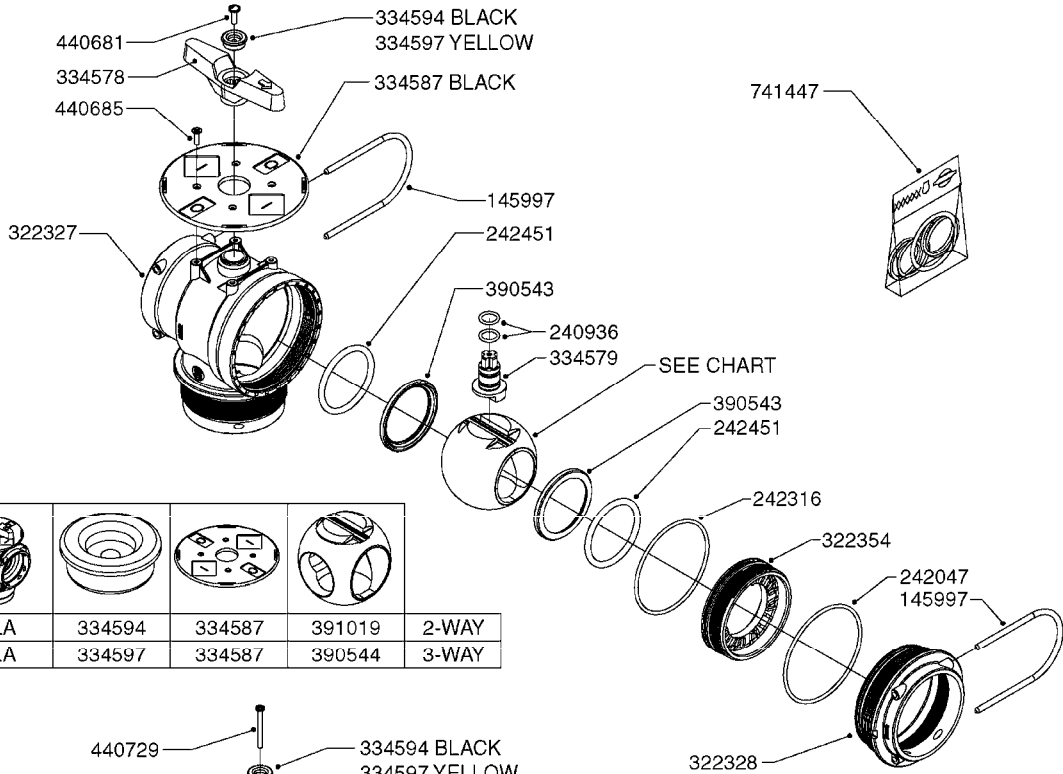

MANIFOLD - S93 VALVE
B0530-HIN, 28:01:19

S93