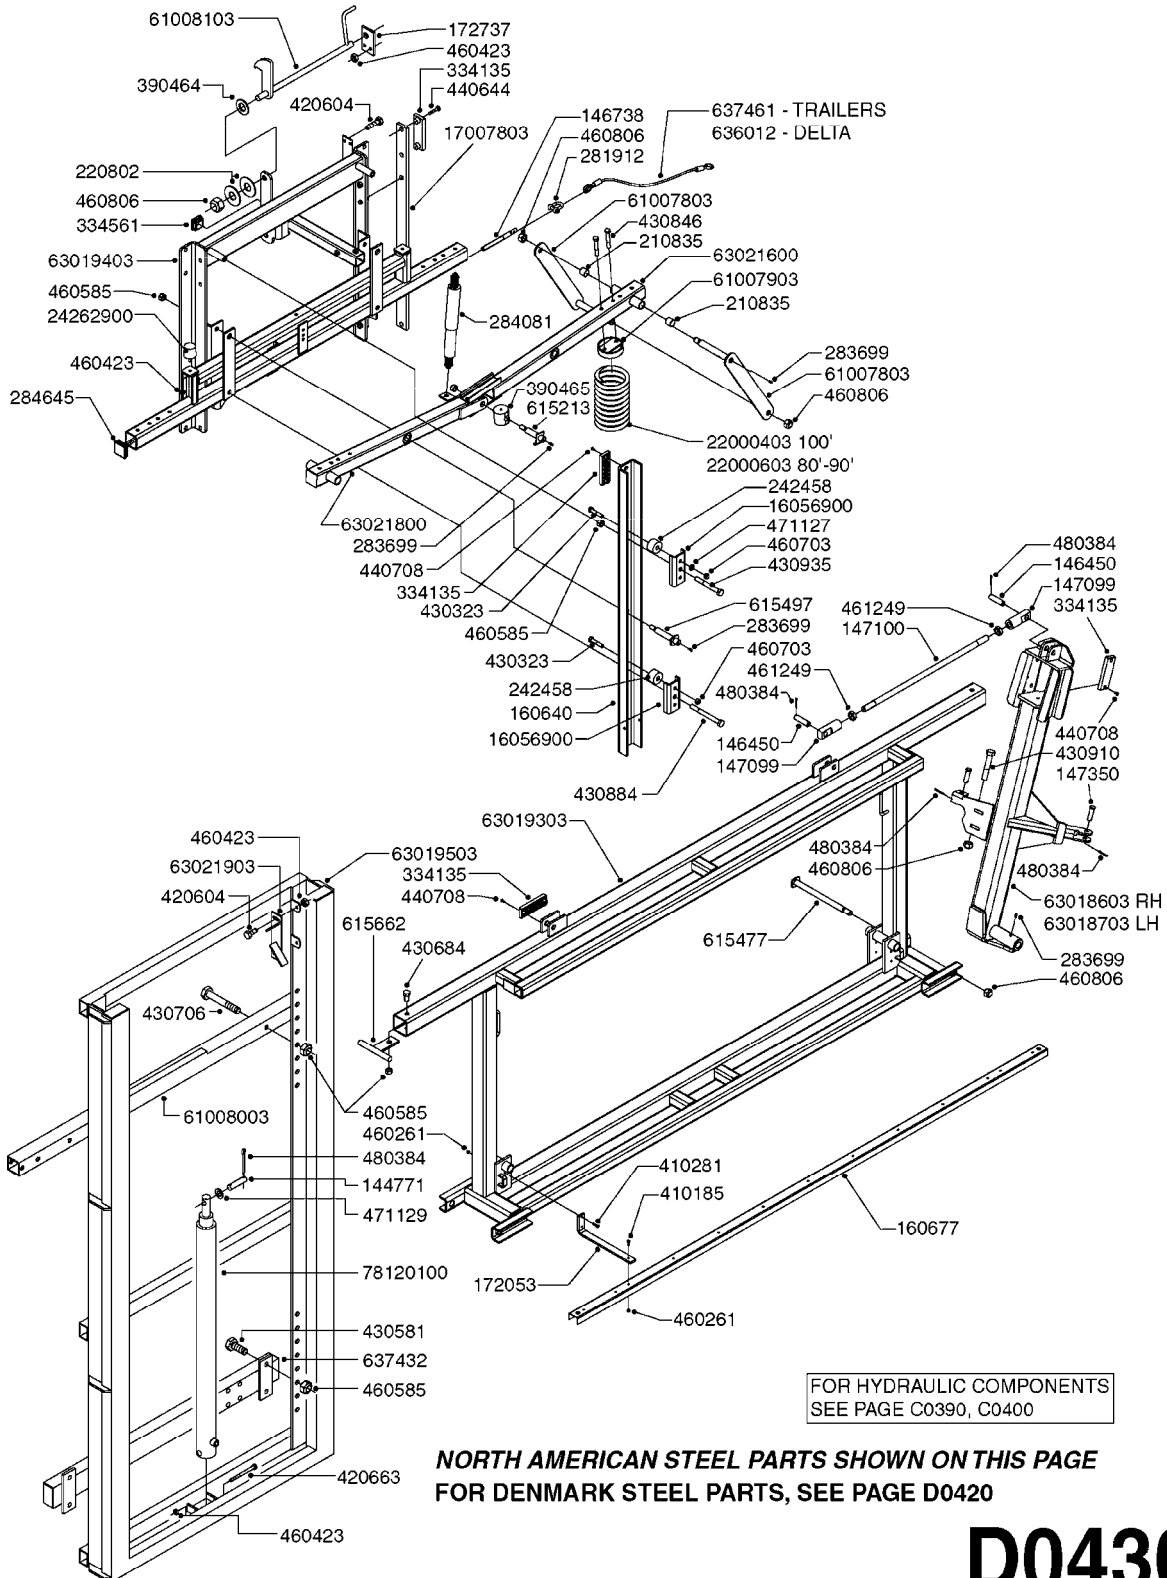

BOOM-SPC H-FRAME CTR.80-100 US
D0430-HIN, 16:11:17

Page

1

Date

05.08.2019 11:52

parts-n°	order qty	description
144771	1	PIN D19.8 X 80
146450	1	PIN D19.8 X 75 WITH 2 X D5
146738	1	PIN FOR CENTER CABLE EAGLE
147099	1	CLEVIS F.TILT ARM
147100	1	ROD F.TILT 80/90'
147350	1	PIN D16.8 L60MM
160640	1	U CHANNEL 80/90'
160677	1	NOZZLE TRACK 80/90'
172053	1	NOZZLE TRACK HOLDER
172737	1	BRACKET F.HOOK LIFT 80/90'
210835	1	BUSHING D28/25 L=25
220802	1	BELLVILLE WASHER D50/D22.4X2
242458	1	BUSHING RUBBER DAMPER SPC EAG.
281912	1	SHACKLE M-10
283699	1	GREASE NIPPLE M6X1
284081	1	SHOCK ABSORBER 150 1121 MONROE
284645	1	PLUG 60x60x2
334135	1	SLIDE SHOE 140X45X15
334561	1	PLUG 50x50x2 F.SQ.TUBE
390464	1	WASHER NYLON 40/21/3
390465	1	JOINER BLOCK TRAPEEZE EAGLE
410185	1	BOLT HEX 8.8 DEL M6X16
410281	1	BOLT HEX 8.8 DEL M6X25 DIN933 A2
420604	1	BOLT HEX 8.8 DEL M10X25 FT DIN933
420663	1	BOLT HEX 8.8 DEL M10X120 A4-80
430323	1	BOLT HEX 8.8 DEL M12X60
430581	1	BOLT HEX 8.8 DEL M16X40 FT
430684	1	BOLT HEX 8.8 DEL M16X30 FT
430706	1	BOLT HEX 8.8 ZINC CLEAR M16X90
430846	1	BOLT HEX 8.8 DEL M12X80
430884	1	BOLT HEX 8.8 DEL M16X160
430910	1	BOLT HEX 8.8 DEL M20X110
430935	1	BOLT HM16-130/44 8.8 DAC DIN931
440644	1	SCREW NO.10 5/8"
440708	1	SCREW M5.5X16 SELF TAPPING SS
460261	1	NUT HEX M6X1.00 LOCK DIN985 A2 SS
460423	1	NUT HEX M10X1.50 LOCK DIN985A2 SS
460585	1	LOCKING NUT M16 DIN985 A2 SS
460703	1	NUT HEX M12X1.75 LOCK DIN985A2 SS
460806	1	NUT HEX M20X2.50 LOCK DIN985A2 SS
461249	1	NUT M22X1.5 DIN439B
471127	1	WASHER Z12N 13X24X2.5 RST
471129	1	WASHER, M20, Ø37/21.0X 3.0, SS
480384	1	PIN COTTER 3/16 x 1-1/2"
615213	1	PIN D22 X 70 LUBED F.EAGLE
615477	1	PIN F.HINGE 80/90'
615497	1	PIN D22 X 159 LUBED F.EAGLE
615662	1	SAFETY BAR F. TILT 80-90'
636012	1	CABLE,CENTER 80/90 7mm X 870mm
637432	1	MOUNT LOWER H-FRAME 80'
637461	1	CABLE CENTER 80/90' 7mm x935mm
16056900	1	PLATE SPC EAGLE 80-100
17007803	1	SPACER SPC H-FRAME CENTER
22000403	1	SPRING SPC 100' CENTER SECTION
22000603	1	SPRING, COIL, SPC 80-90', RED
24262900	1	RUBBER STOP D50X40 M10X33
61007803	1	TRAPEZE BAR SPC CENTER
61007903	1	SPRING BASE SPC CENTER
61008003	1	TRANSPORT HOOK CROSS BAR SPC-H
61008103	1	TRANSPORT HOOK SPC-H
63018603	1	HINGE 80'-100' RH / SPC