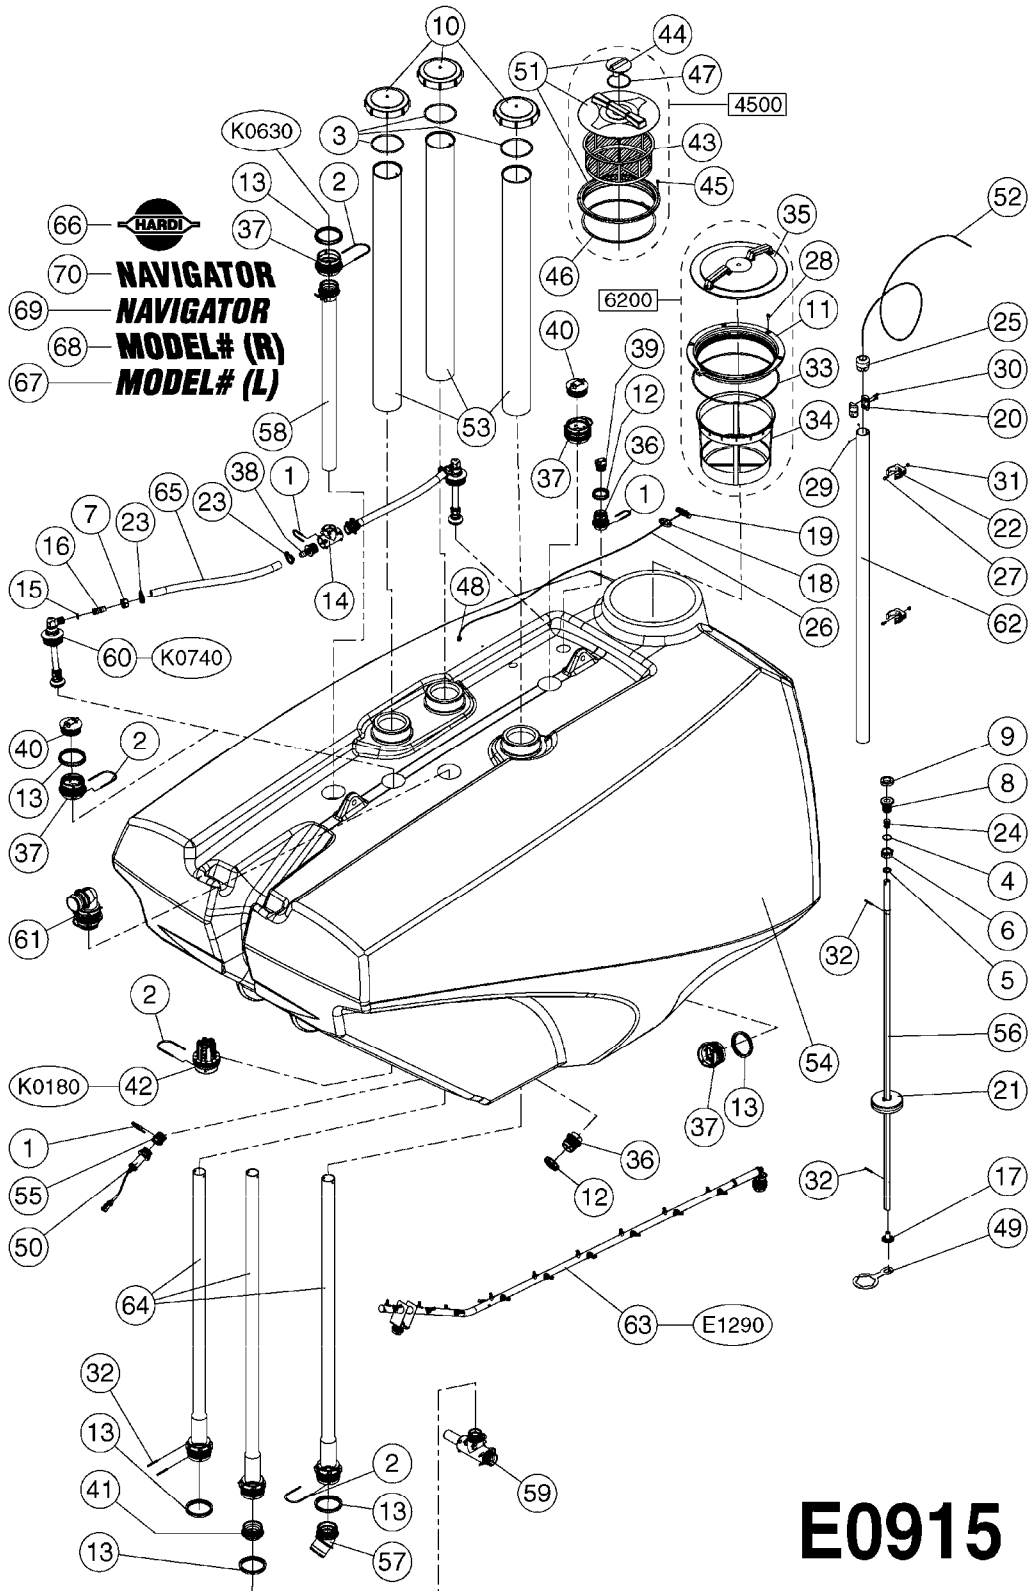

TANK - NAVIGATOR 3000/4000
E0910-HIN, 21:06:18

Page 2

Date 05.08.2019 11:55

Pos.	parts-n°	order qty	description
55	92702803	1	HOSE PVC SUCT GRAY 2.5"
56	92734403	1	HOSE R X5/4" X200PSI WP X0012"
57	97617003	1	DECAL - HARDI 3D LOGO F.TANK 335 X 210
58	97819300	1	DECAL NAVIGATOR LEFT 06
59	97819400	1	DECAL NAVIGATOR RIGHT 06
60	97819500	1	DECAL 4000 LEFT 06
61	97819600	1	DECAL 4000 RIGHT 06
62	97819700	1	DECAL 3000 LEFT 06
63	97819800	1	DECAL 3000 RIGHT 06
64	97824300	1	DECAL 3500 LEFT USA
65	97824400	1	DECAL 3500 RIGHT USA