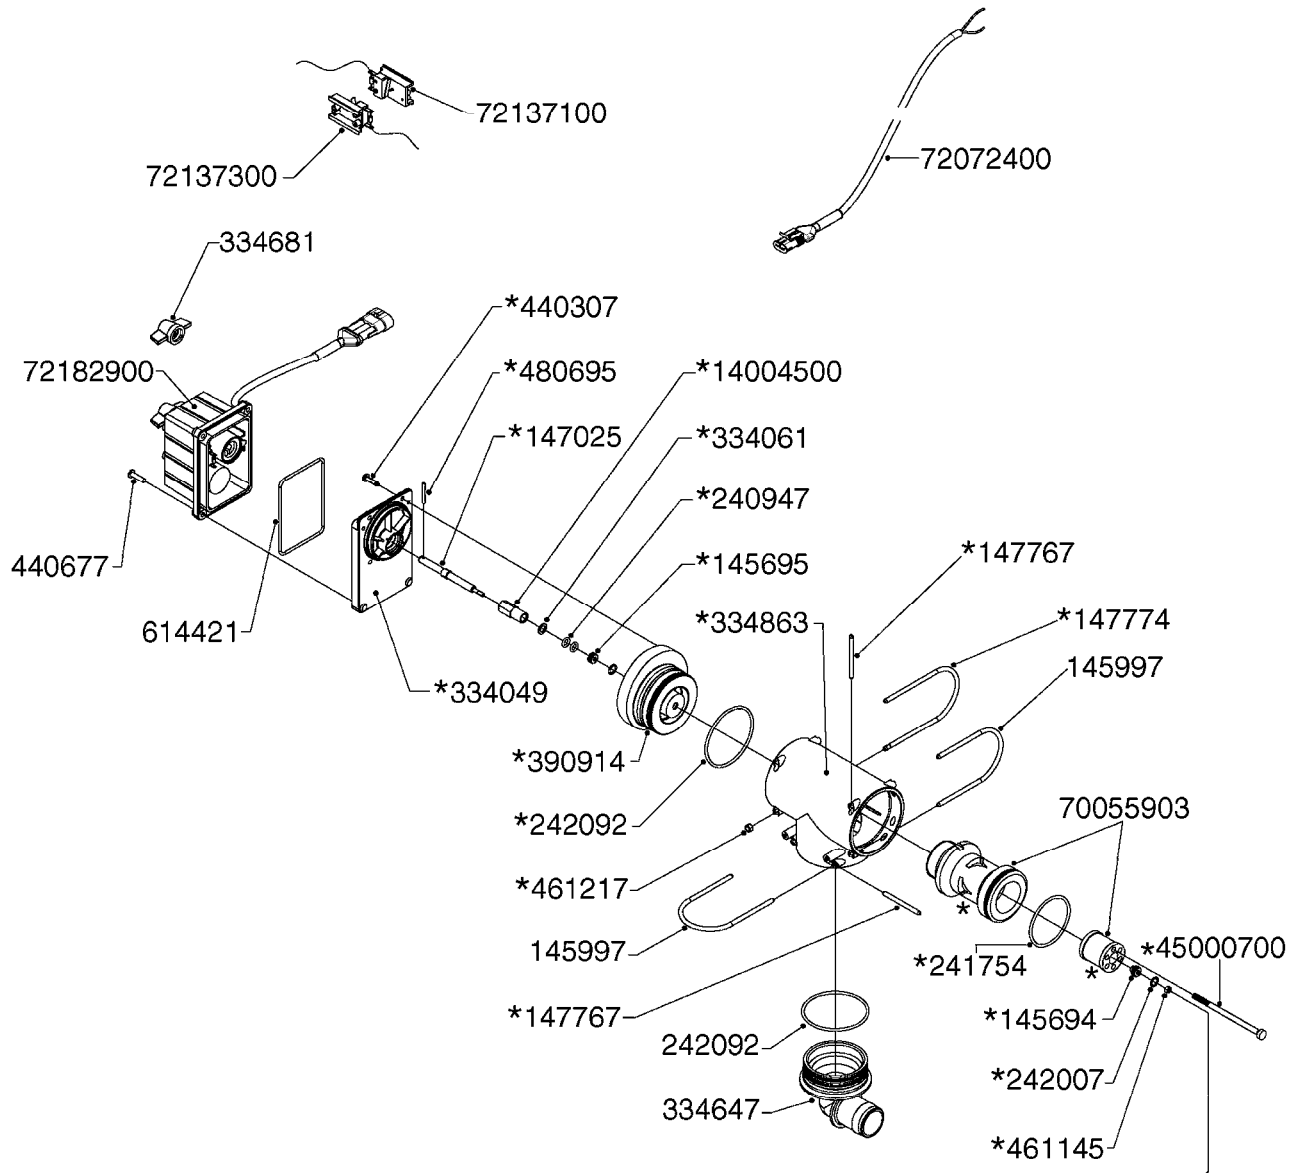

EVC CONTROL
B0330-HIN, 05:10:17

Page 2
Date 05.08.2019 11:48

parts-n°	order qty	description
728010	1	DISTRIB HOUSING W/CONST PR GRN
731658	1	CABLE F.CONTRL BOX ESC L=6000
750271	1	O-RING KIT F.EC/4 CONTROL UNIT
755726	1	O-RING KIT F.EC/ESC SEC.VALVE
755728	1	REPAIR KIT
978356	1	DECAL CONTRL BOX EVC/ESC3 ABS
28026203	1	GAUGE 200PSI/BR,2.5"1/4BSP-BTM
28030003	1	CLAMP HOSE GEAR P1" 6716
28030103	1	CLAMP HOSE GEAR P5/4-S1.5"6724
44076200	1	SCREW WN5451 5X16 SS TORX
70058103	1	REG. REPAIR KIT UNIVERSAL
70068303	1	BRKT. PLATE F/PRES. CONT.2XNUT
70068603	1	REGULATOR HOUSING UPDATE PRE92
72005003	1	REGULATOR MOTOR SUBST.
72048000	1	MOTOR, DISTRIBUTION 1:300
72127200	1	CIRCUIT B.ESC3 PLAST.W/SWITCH
72127300	1	CONTROL BOX ESC 3 SEC./20 PIN
72137100	1	MCROSWCH ASSY F.PRSR REG WHT W
72137200	1	MCROSWCH ASSY F.BOOM VLV 300:1
72137300	1	MCROSWCH ASSY F.PRSR REG BRN W
92702403	1	HOSE PVC SUCT GRAY 1"
92712403	1	HOSE R X1" X300PSI WP X0012"
92738900	1	HOSE R X PVC X 1-1/4" 0012"