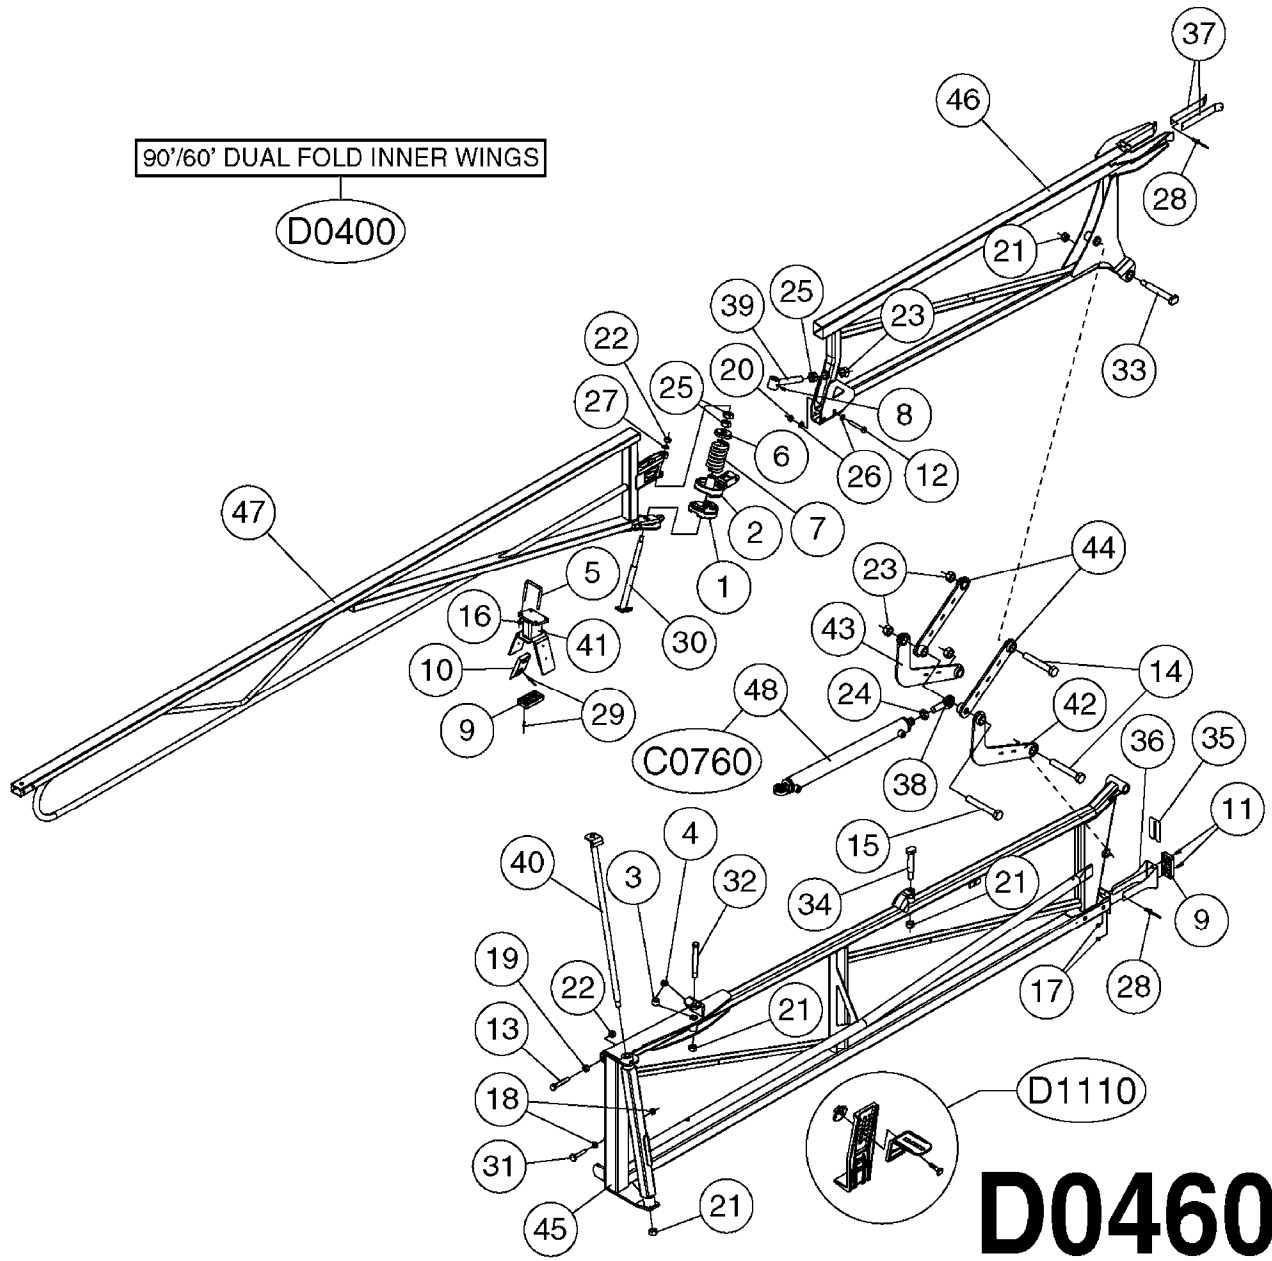

COMPLETE KIT 14

D0450

BOOM CABLE KIT SPC 80'-90'
D0450-HIN, 01:01:16

Page 1
Date 05.08.2019 11:52

Pos.	parts-n°	order qty	description
1	151473	1	TURN BUCKLE HOUSING M16-200
2	159851	1	BUSHING Ø16.0/13.0 L=16 DEL
3	28025203	1	TIE STRAP L=23" x W=1/2"
4	430706	1	BOLT HEX 8.8 ZINC CLEAR M16X90
5	430721	1	BOLT HEX 8.8 DEL M12X40 FT
6	460327	1	NUT HEX M16X2
7	460585	1	LOCKING NUT M16 DIN985 A2 SS
8	460703	1	NUT HEX M12X1.75 LOCK DIN985A2 SS
9	461230	1	NUT HEX M16X2 LH THREAD
10	615561	1	CLEVIS F.TURNUCKLE M16 RH
11	615774	1	ANCHOR LH F.M16 TURNUCKLE
12	63028603	1	BRACE, CABLE INNER SPC
13	63028703	1	CABLE Ø10 X 4750 / SPC
14	83347603	1	SPC 80-90 CABLE KIT, IN-FIELD