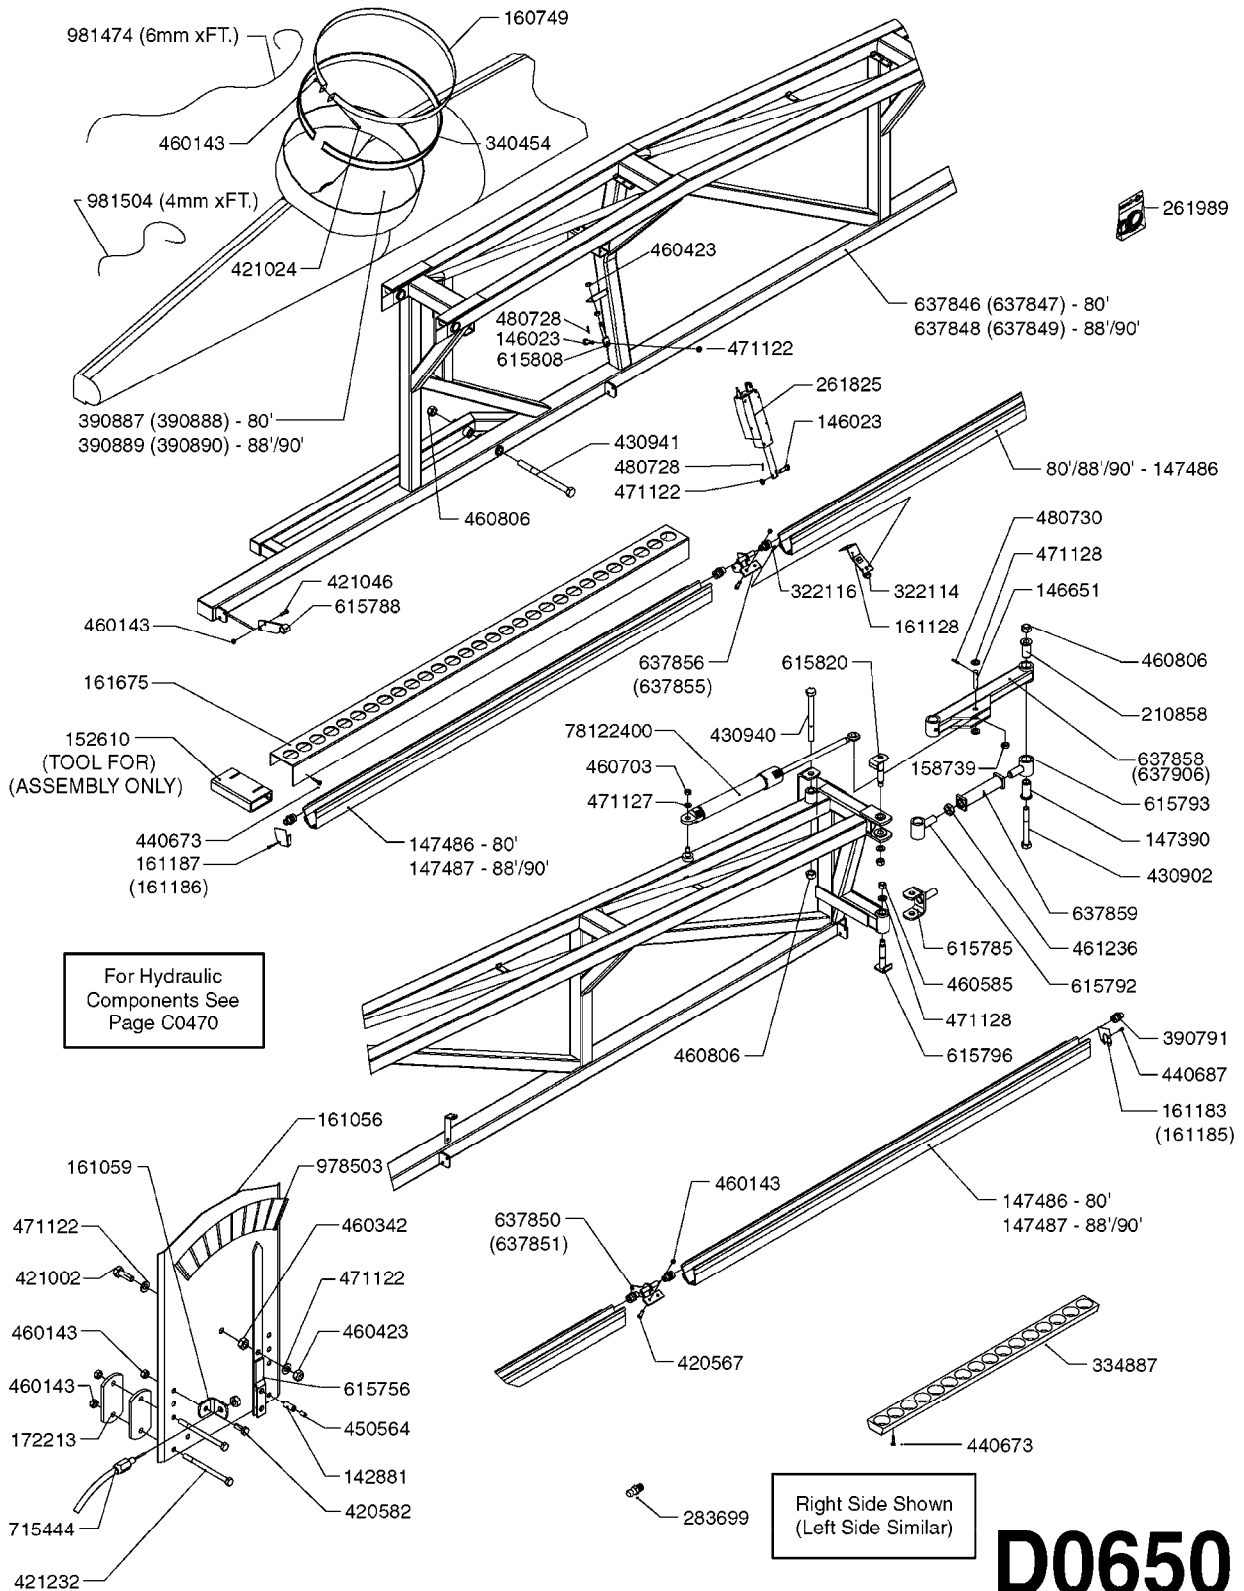

D0650

BOOM - TF INNER WING HAZ 80/90
D0650-HIN, 01:01:16

Page 1
Date 05.08.2019 11:53

parts-n°	order qty	description
142881	1	WIRE HOLDER FOR REMOTE CONTROL
146023	1	PIN FOR COGWHEEL
146651	1	PIN
147390	1	BUSHING
147486	1	AIR SLOT RAIL L=1995/D25
147487	1	AIR SLOT RAIL L=2495/D25
152610	1	TOOL - 50X20X2.0, L=90
158739	1	BUSHING 3/4"X10
160749	1	BAND METAL F.AIR BAG
161056	1	PLATE F. TILT INDICATOR
161059	1	BRACKET F.TILT INDICATOR CABLE
161128	1	NOZZLE HOLDER TF
161183	1	AIR SLOT END RH
161185	1	AIR SLOT END LH
161186	1	AIR SLOT END LH
161187	1	AIR SLOT END RH
161675	1	AIR DIFFUSER L=1870 R.H.
172213	1	FLAT BAR F.Boom STRAP
210858	1	BUSHING 034/30 L=20
261825	1	ACTUATOR HAZ 2 WIRE
261989	1	SPARE PARTS KIT/BOOM ACTUATOR
283699	1	GREASE NIPPLE M6X1
322114	1	NUT PLASTIC F.NOZZ.H
322116	1	BOLT PLASTIC F.NOZZ.H.
334887	1	AIRGUIDE TWIN FORCE L=494
340454	1	TANK STRAP PACKING 40X2140
390791	1	BUSHING F. AIR SLOT
390887	1	AIR BAG F.80' HAZ FORCE RIGHT
390888	1	AIR BAG F.80' HAZ FORCE LEFT
390889	1	AIR BAG F.88'-90' HAZ FORCE RH
390890	1	AIR BAG F.88'-90' HAZ FORCE LH
420567	1	BOLT HEX 8.8 DEL M8X30 FT
420582	1	BOLT HEX 8.8 DEL M8X20 FT A2
421002	1	BOLT HEX 8.8 DEL M10X30 FT DIN933
421024	1	BOLT HEX 8.8 DEL M8X60
421046	1	BOLT HEX M8X25/25 A2 SS DIN933
421232	1	BOLT HEX 8.8 DEL M8X110
430902	1	BOLT HEX 8.8 M20X150
430940	1	BOLT M20X210 8.8 DEL.
430941	1	BOLT M20X260 8.8 DEL.
440673	1	SCREW F.PLASTIC 5X12 SS
440687	1	SCREW 4.2X13.0
450564	1	SCREW M6X12 ALLEN
460143	1	SELF LOCK NUT M8 SST A2 DIN985
460342	1	NUT HEX M10 DEL DIN934
460423	1	NUT HEX M10X1.50 LOCK DIN985A2 SS
460585	1	LOCKING NUT M16 DIN985 A2 SS
460703	1	NUT HEX M12X1.75 LOCK DIN985A2 SS
460806	1	NUT HEX M20X2.50 LOCK DIN985A2 SS
461236	1	NUT HEX M24X1.5
471122	1	WASHER, M10, Ø20/10.5X 2.0, SS
471127	1	WASHER Z12N 13X24X2.5 RST
471128	1	WASHER, M16, Ø30/17.0X 3.0, SS
480728	1	PIN D3.2X20 SPLIT
480730	1	PIN ROLL 5X30 STAINLESS STEEL
615756	1	INDICATOR ARROW
615785	1	LINK EYE
615788	1	BRACKET
615792	1	LINK EYE M24 RH THREAD
615793	1	LINK EYE M24 LH THREADS
615796	1	PIN D20 X M16 L=119MM