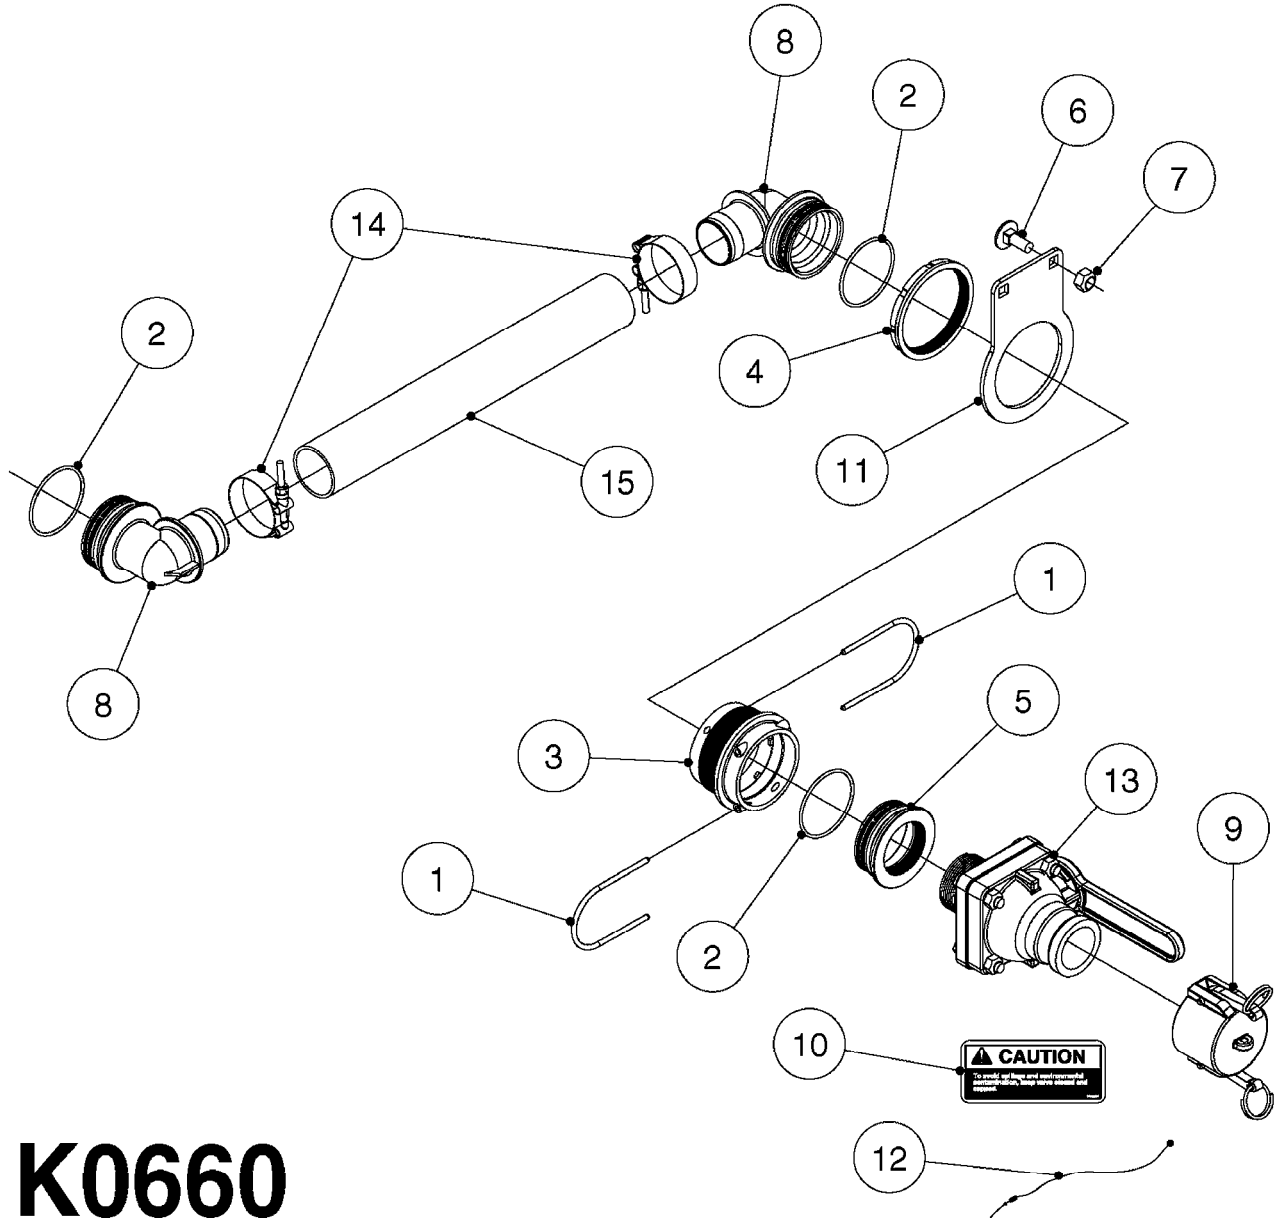

QUICKFILL - RANGER 2200
K0650-HIN, 01:01:16

Page 1
Date 05.08.2019 12:00

Pos.	parts-n°	order qty	description
1	145997	1	FITT.DK S-93 FORK
2	242351	1	O-RING D69.5X3.0 VITON F.S-93
3	322109	1	FITT.DK S-93 BULKHEAD NUT
4	334545	1	FITT.DK S-93 TEE
5	390721	1	FITT.DK S-93 PLUG W/2" NPT THRE
6	726580	1	FITT. S93 PLUG W/O-RING
7	727225	1	FITT.DK S-93 ELB.2'PVC W/ORING
8	728395	1	FITT.DK S-93 ELB.1-1/2" 90 DEG
9	728525	1	FITT. S93 CONNECTOR W/O-RINGS
10	10531003	1	CAP F.MALE QUICK COUPLER 2"
11	10604903	1	QUICK COUPLER MALE 2' 90DEG
12	24001203	1	RBR LANYARD 11" F.QCK FILL CAP
13	72082300	1	VALVE 3 WAYS MANUAL Ø50 S93
14	97816300	1	DECAL MANIFOLD QUICK-FILL