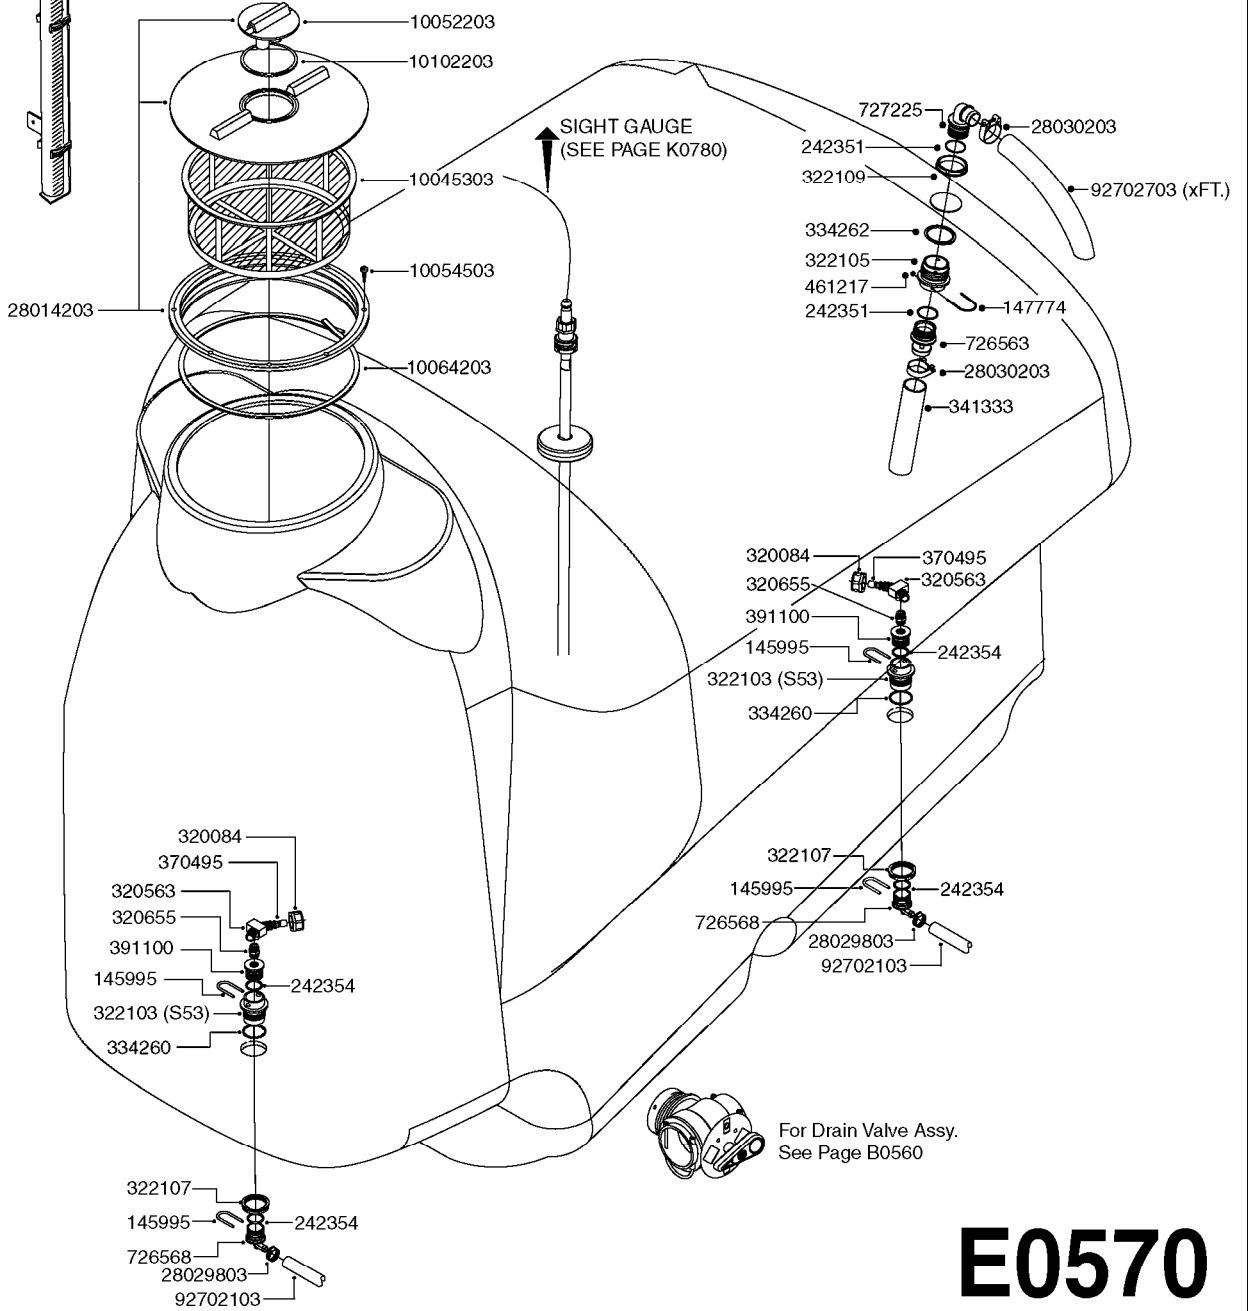

SIGHT GAUGE (SEE PAGE K0780)

TANK - 575/1100 NEW NAV ECPC
E0570-HIN, 23:08:18

Page 1

Date 05.08.2019 11:55

parts-n°	order qty	description
145995	1	FITT.DK S-53 FORK
147774	1	FITT.DK S-93 FORK W. M5 THREAD
242351	1	O-RING D69.5X3.0 VITON F.S-93
242354	1	O-RING D32.2X3.0 VITON
320084	1	FITT.DK NUT 1/2" BSP
320563	1	FITT.DK 3 WAY 1/2" 110 DEG.
320655	1	FITT.DK HN 1/2"-1/2" BSP
322103	1	FITT.DK S-53 BULKHEAD
322105	1	FITT.DK S-93 BULKHEAD DOUBLE
322107	1	FITT.DK S-53 BULKHEAD NUT
322109	1	FITT.DK S-93 BULKHEAD NUT
334260	1	GASKET F. S-53 BULKHEAD
334262	1	GASKET F.S-93 BULKHEAD
341333	1	TUBE Ø57/Ø52 L=1500 BLACK PE
370495	1	NOZZLE INJECTOR 5066-3.0
391100	1	FITT.DK S-53THREAD INS.1/2"BSP
421024	1	BOLT HEX 8.8 DEL M8X60
460143	1	SELF LOCK NUT M8 SST A2 DIN985
461217	1	NUT HEX M5 LOCK
726563	1	FITT.DK S-93 STR 2" W/O-RING
726568	1	FITT.DK.S-53 HB 1/2"90 W/O-RING
727225	1	FITT.DK S-93 ELB.2'PVC W/ORING
10045303	1	FILTER BASKET 16"
10052203	1	LID VENT ASSY
10054503	1	SCREW 3/4" SELF TAPPING
10064203	1	SET SEALING SPONGE 1 Ft BULK
10102203	1	GASKET F.16" LID BREATHER
28014203	1	LID ASSY. (3-PC.) 16" ARAG
28029803	1	CLAMP HOSE GEAR P1/2" 6708
28030203	1	CLAMP HOSE T-BOLT S2" 235-67
35001603	1	TANK RAW 575 GAL. NAV.
92702103	1	HOSE R X1/2" X300PSI WP X0012"
92702703	1	HOSE PVC SUCT GRAY 2"