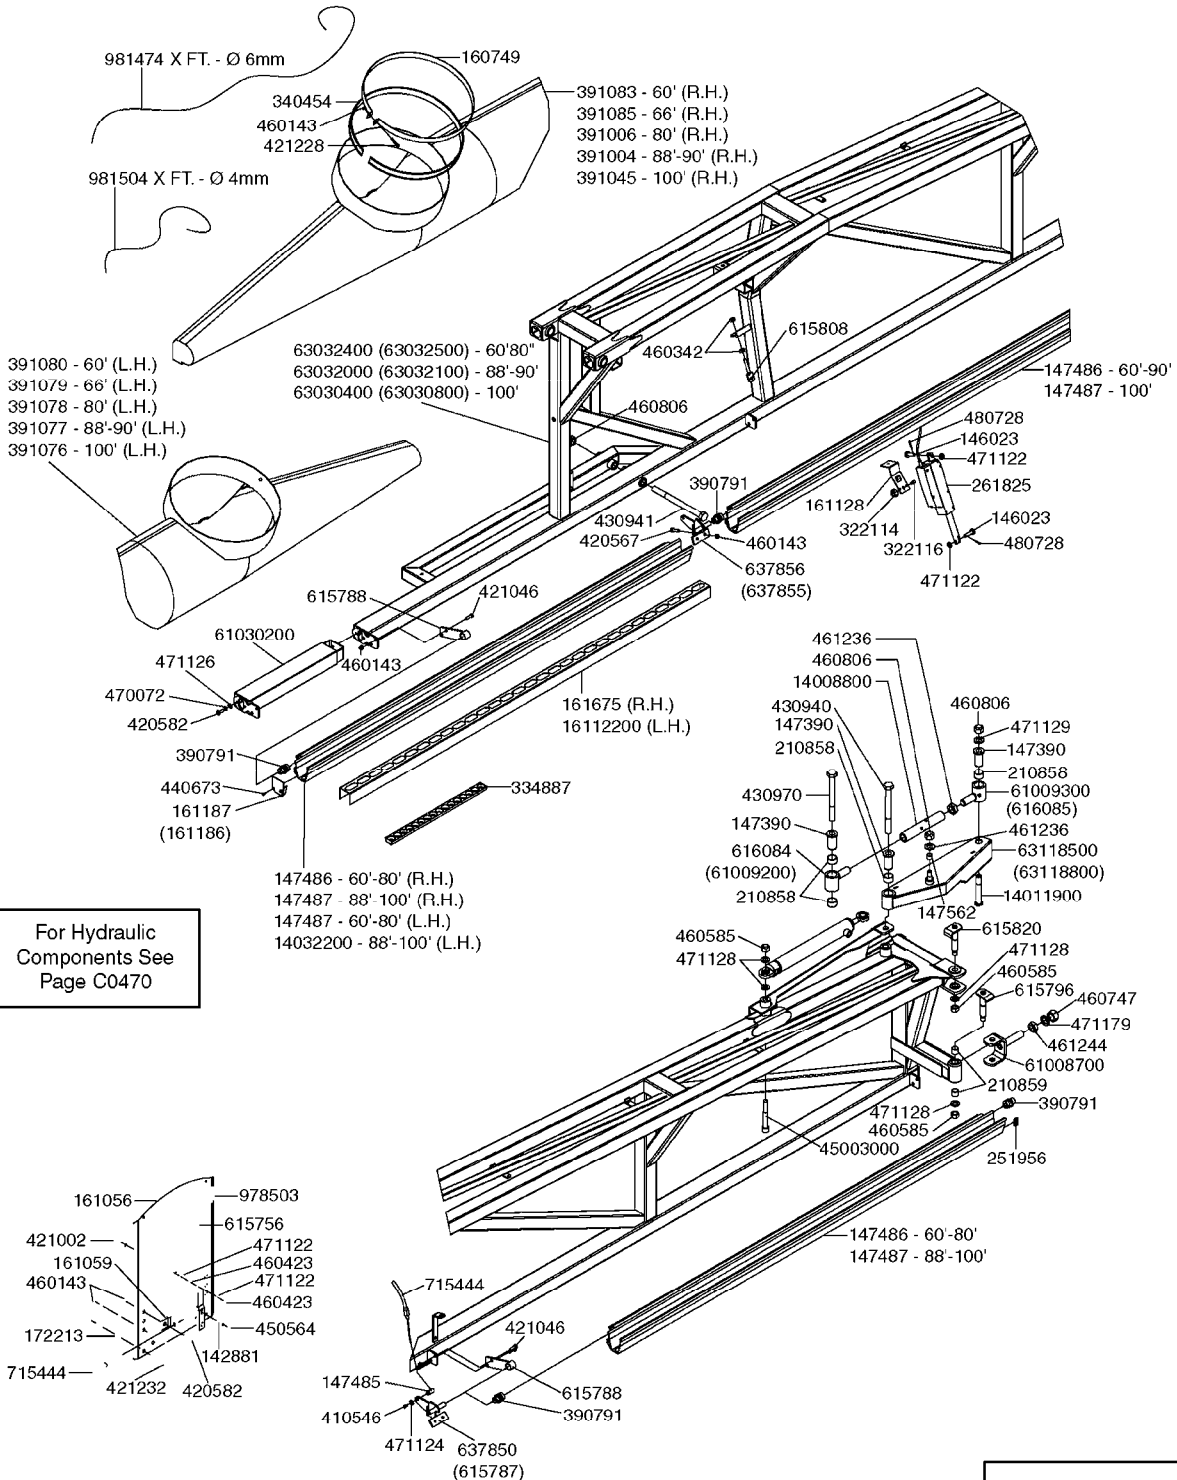

For Hydraulic Components See Page C0470

Right Side Shown
(Left Side Similar)

D0660

BOOM-TF INNER HAZ-WC 60'-100'
D0660-HIN, 01:01:16

Page 1
Date 05.08.2019 11:53

parts-n°	order qty	description
142881	1	WIRE HOLDER FOR REMOTE CONTROL
146023	1	PIN FOR COGWHEEL
147390	1	BUSHING
147485	1	BUSHING Ø13.0/M6 L=31/Ø4.2/Ø10
147486	1	AIR SLOT RAIL L=1995/D25
147487	1	AIR SLOT RAIL L=2495/D25
147562	1	BUSHING D19.8/17.0 L=15
160749	1	BAND METAL F.AIR BAG
161056	1	PLATE F. TILT INDICATOR
161059	1	BRACKET F.TILT INDICATOR CABLE
161128	1	NOZZLE HOLDER TF
161186	1	AIR SLOT END LH
161187	1	AIR SLOT END RH
161675	1	AIR DIFFUSER L=1870 R.H.
172213	1	FLAT BAR F.BOOM STRAP
210858	1	BUSHING 034/30 L=20
210859	1	BUSH Ø23X20 L20
251956	1	RUBBER SEAL 60MM
261825	1	ACTUATOR HAZ 2 WIRE
322114	1	NUT PLASTIC F.NOZZ.H
322116	1	BOLT PLASTIC F.NOZZ.H.
334887	1	AIRGUIDE TWIN FORCE L=494
340454	1	TANK STRAP PACKING 40X2140
390791	1	BUSHING F. AIR SLOT
391004	1	AIR BAG F.88/90' HAZ PVC RIGHT
391006	1	AIR BAG F.80' HAZ PVC RIGHT
391045	1	AIR BAG F.100' HAZ PVC RIGHT
391076	1	AIR BAG F.100' HAZ PVC LEFT
391077	1	AIR BAG F.88/90' HAZ PVC LEFT
391078	1	AIR BAG F.80' HAZ PVC LEFT
391079	1	AIR BAG F.66' HAZ PVC LEFT
391080	1	AIR BAG F.60' HAZ PVC LEFT
391083	1	AIR BAG F.60' HAZ PVC RIGHT
391085	1	AIR BAG F.66' HAZ PVC RIGHT
410546	1	BOLT HEX M6X12 A2 SS DIN933
420567	1	BOLT HEX 8.8 DEL M8X30 FT
420582	1	BOLT HEX 8.8 DEL M8X20 FT A2
421002	1	BOLT HEX 8.8 DEL M10X30 FT DIN933
421046	1	BOLT HEX M8X25/25 A2 SS DIN933
421228	1	BOLT HEX 8.8 DEL M8X55
421232	1	BOLT HEX 8.8 DEL M8X110
430940	1	BOLT M20X210 8.8 DEL.
430941	1	BOLT M20X260 8.8 DEL.
430970	1	BOLT HEX M20X120 DIN931- DEL
440673	1	SCREW F.PLASTIC 5X12 SS
450564	1	SCREW M6X12 ALLEN
460143	1	SELF LOCK NUT M8 SST A2 DIN985
460342	1	NUT HEX M10 DEL DIN934
460423	1	NUT HEX M10X1.50 LOCK DIN985A2 SS
460585	1	LOCKING NUT M16 DIN985 A2 SS
460747	1	NUT HEX M24 LOCK
460806	1	NUT HEX M20X2.50 LOCK DIN985A2 SS
461236	1	NUT HEX M24X1.5
461244	1	NUT HEX M24X3 JAMB.
470072	1	WASHER D15/D8X.5 LOCK
471122	1	WASHER, M10, Ø20/10.5X 2.0, SS
471124	1	WASHER, M6, Ø18/ 6.4X 1.6, SS
471126	1	WASHER, M8, Ø16/ 8.4X 1.6, SS
471128	1	WASHER, M16, Ø30/17.0X 3.0, SS
471129	1	WASHER, M20, Ø37/21.0X 3.0, SS
471179	1	LOCK WASHER NORDLOCK M24 ELZ