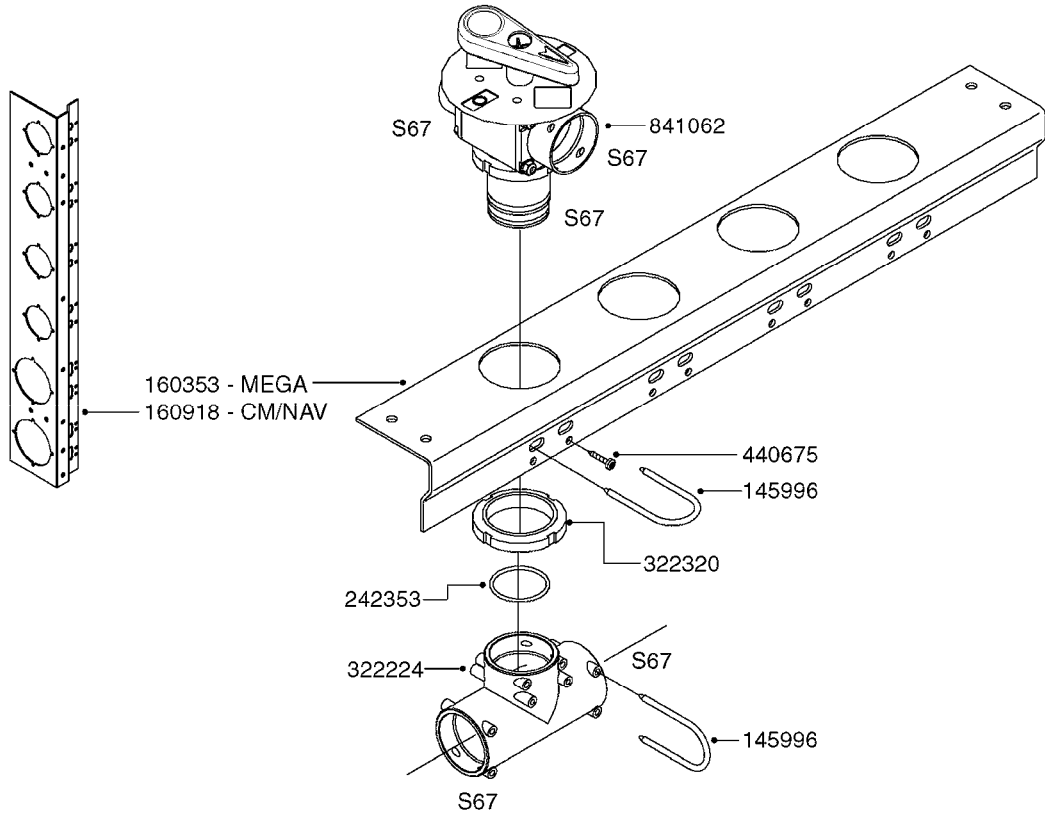

12 VOLT OUTLET BOX
B0410-HIN, 01:01:16

Page 0
Date 05.08.2019 11:48

B0410

12 VOLT OUTLET BOX
B0410-HIN, 01:01:16

Page 1

Date 05.08.2019 11:48

parts-n°	order qty	description
260363	1	PLUG 2 POLE 12V
260827	1	PLUG F.EC ATTACHMENTS
260901	1	SPADE F.ELEC CONN.1.5MM BLUE
261060	1	PLUG F.EC ATTACHMENTS
261061	1	SPADE F.ELEC.2 WAY CONNECTOR
261067	1	GROMMET 10-14 GREY
261205	1	FUSE HOLDER
261206	1	FUSE 25 A
261207	1	ELECTRIC CONNECTOR 4MM
261208	1	SPADE F.ELEC.CONNECTOR 4MM
261213	1	WIRE 6.4MM BLACK
261214	1	WIRE 6.4MM RED
283697	1	TIESTRAP 200MM
471122	1	WASHER, M10, Ø20/10.5X 2.0, SS
731853	1	CABLE 2X4MM L=138"
817925	1	OUTLET BOX 12 VOLT ELEC.
978237	1	DECAL OUTLET BOX
39134000	1	BOX, COMPLETE, 12V POWER BOX