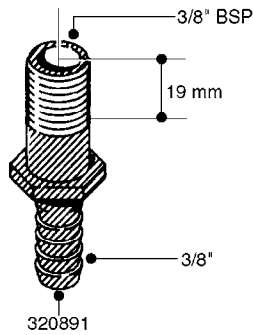

L0040

FITTINGS - NIPPLES & ELBOWS
L0040-HIN, 01:01:16

Page 1

Date 05.08.2019 12:00

parts-n°	order qty	description
10530803	1	FITT.PO.SE 2.00X2.00 45 DEG.
320191	1	FITT.DK ELB 3/8' BSP 45 DEGREE
320482	1	FITT.DK ELB. 1/2" BSP 60 DEG.
320596	1	FITT.DK ELB 3/8'-1/2'BSP 45DEG
320607	1	FITT.DK HN 3/8M X 3/8F BSP LNG
320633	1	FITT.DK HN 3/8"M X 3/8"F BSP
321451	1	FITT.DK ELB.1-1/2 X1-1/4 80DEG
321532	1	FITT.DK REDUC 3/4' X 1/2' BSP
390233	1	FITT.DK REDUC 1-1/2" X 1" BSP