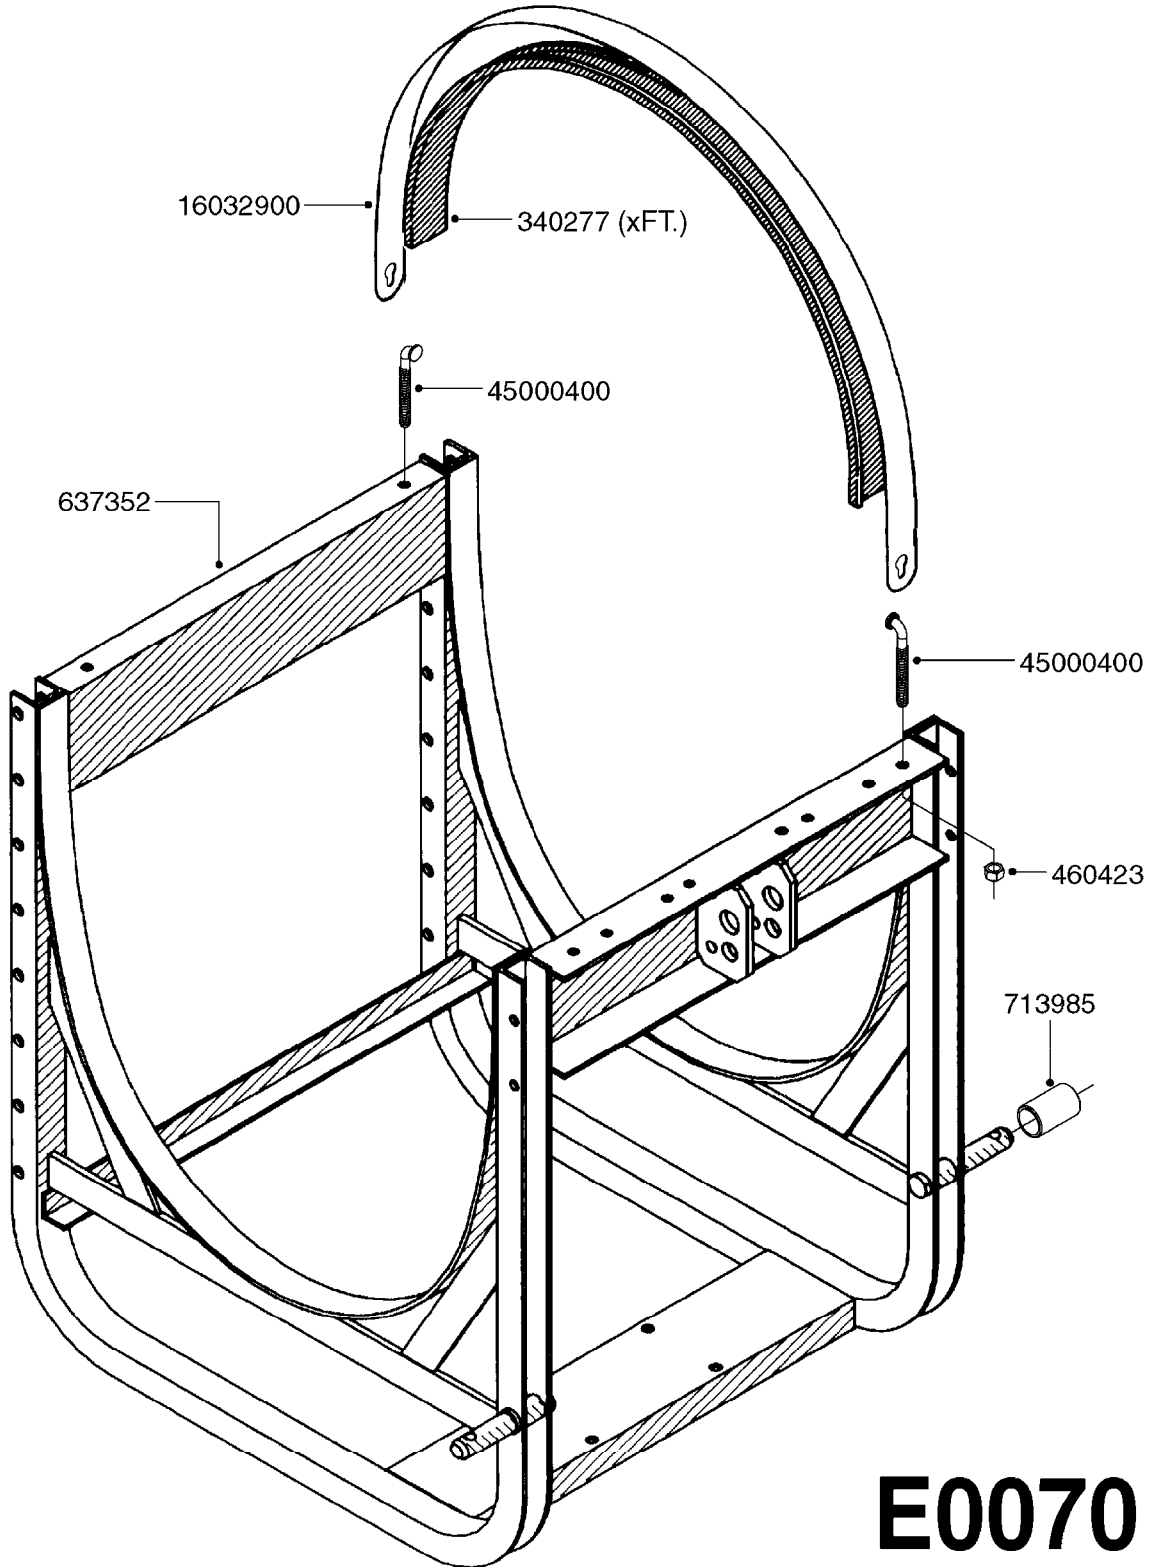

FRAME - N-SERIES 105
E0070-HIN, 11:03:19

Page 0
Date 05.08.2019 11:54

FRAME - N-SERIES 105
E0070-HIN, 11:03:19

Page 1

Date 05.08.2019 11:54

parts-n°	order qty	description
340277	1	TANK PACKING - 40mm WIDE x 12"
460423	1	NUT HEX M10X1.50 LOCK DIN985A2 SS
637352	1	TANKFRAME NK 400
713985	1	2 BUSHING F/COUPLING PIN
16032900	1	TANK STRAP NL80/105 L=1025
45000400	1	T-BOLT SPECIAL F.TANK STRAP ES