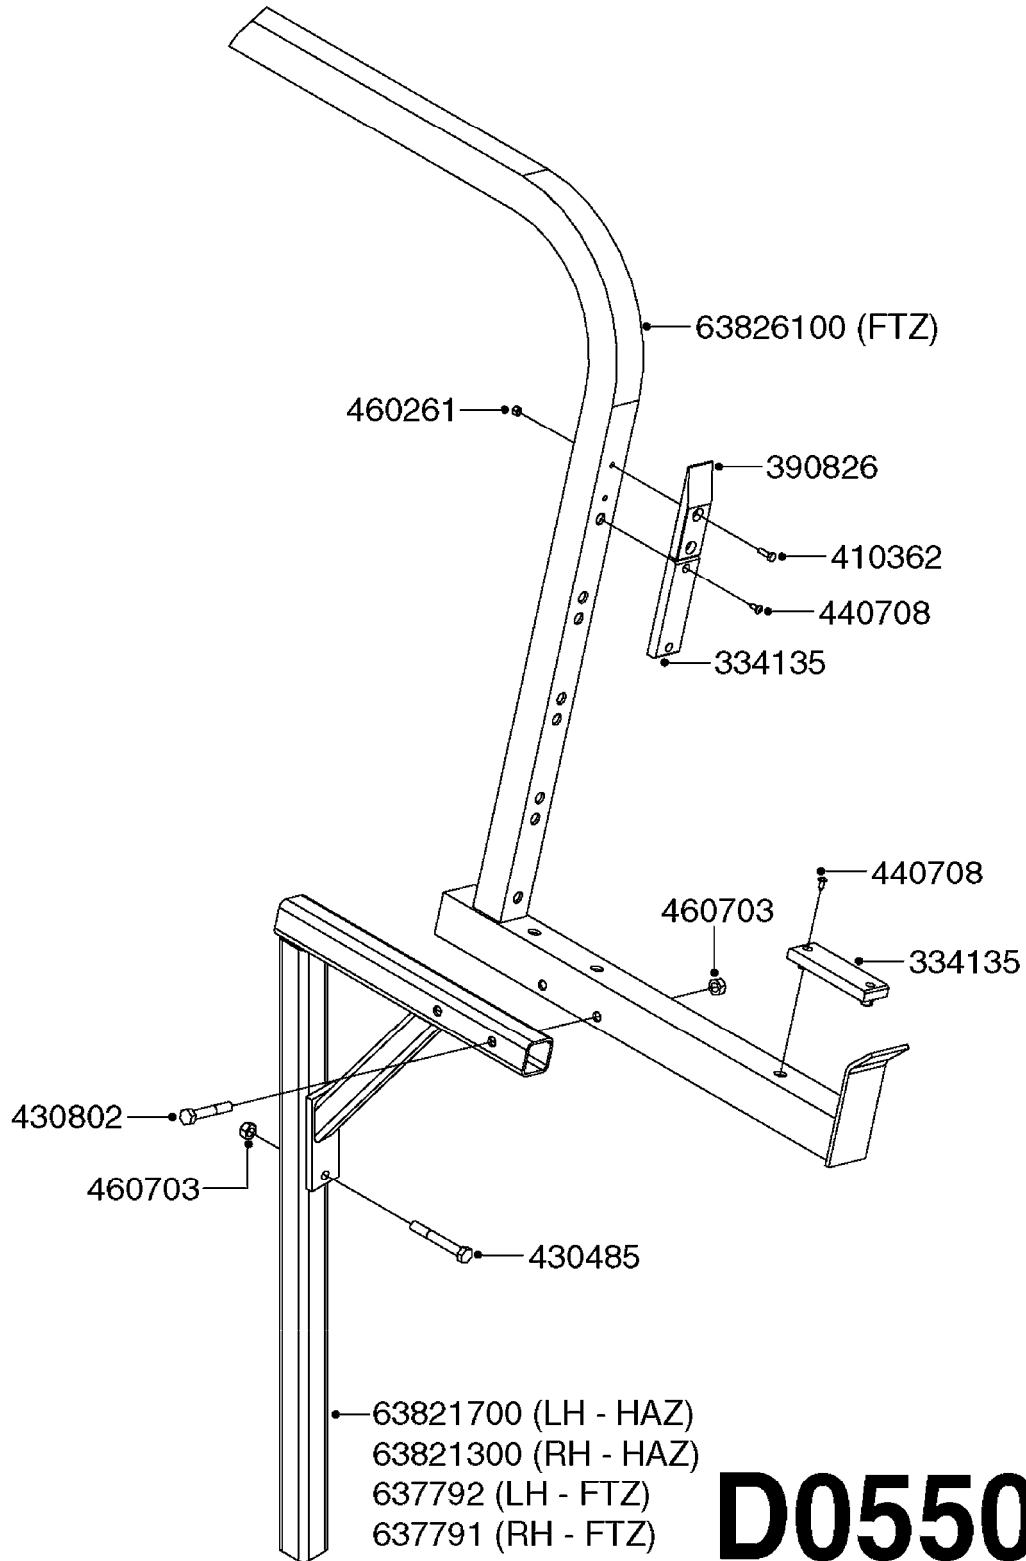

TRANSPORT BRACKET-FORCE CM/CM+
D0550-HIN, 01:01:16

Page 1

Date 05.08.2019 11:52

parts-n°	order qty	description
334135	1	SLIDE SHOE 140X45X15
390826	1	SLIDE PAD F.TRANSPORT BKT.CM/D
410362	1	BOLT HEX 8.8 SS M6X20
430485	1	BOLT HEX 8.8 DEL M12X90
430802	1	BOLT HEX 8.8 DEL M12X75
440708	1	SCREW M5.5X16 SELF TAPPING SS
460261	1	NUT HEX M6X1.00 LOCK DIN985 A2 SS
460703	1	NUT HEX M12X1.75 LOCK DIN985A2 SS
637791	1	TRANS.MOUNT BKT. CM PLTFORM RH
637792	1	TRANS.MOUNT BKT. CM PLTFORM LH
63821300	1	TRANS BKT CM FORCE PLTFORM RH
63821700	1	TRANS BKT CM FORCE PLTFORM LH
63826100	1	TRANS.BKT UPPER CM FORCE