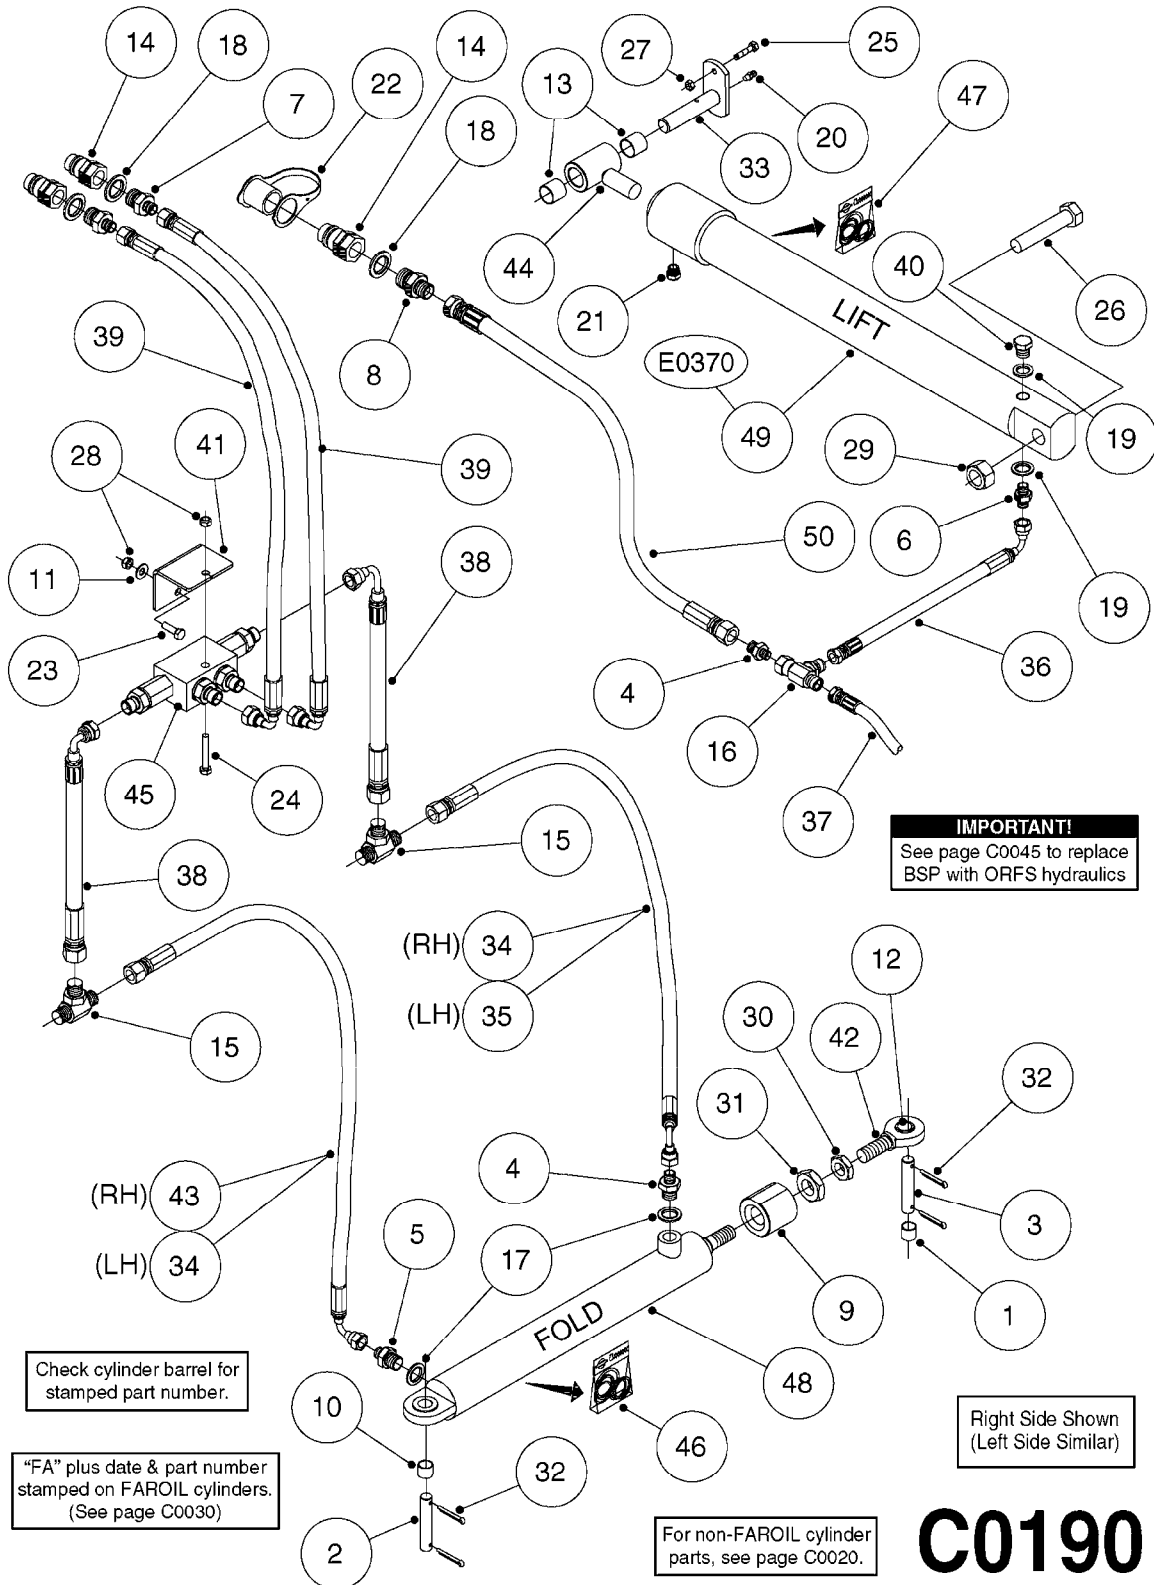

C0180

HYDRAULICS-EAGLE HY 45'-66'NN
C0180-HIN, 08:01:18

Page 1
Date 05.08.2019 11:50

parts-n°	order qty	description
145912	1	BUSHING D19.8/D17.0X7MM
146324	1	SHAFT D16.8 L102/2 X 5
146587	1	PIN D16.8 X 65
146835	1	HEX NIPPLE 1/4" - 3/8" BSP
146839	1	HEX NIPPLE 1/4"X3/8" BSP 0.7MM
146845	1	HEX NIPPLE 1/4"X1/4"
146992	1	BUSHING F.CYLINDER
151872	1	BUSHING D22.0/18.0 10MM
163936	1	WASHER D15/D6.2X1
210728	1	BEARING F.LINK HEAD M17
230963	1	TEE 1/4"M X 1/4"M X 1/4"M BSP
231906	1	HEX NIPPLE 3/8"BSP X 1/2"NPT
231907	1	HEX NIPPLE 1/4"BSP X 1/2"NPT
232175	1	TEE 1/4"M X 1/4"F X 1/4"M BSP
240866	1	DOWTYSEAL 3/8"
241404	1	DOWTY SEAL 1/4"
283699	1	GREASE NIPPLE M6X1
284265	1	PLUG BREATHER 1/4" F/CYLINDER
284412	1	HOSE HY 3/8" X 315" STR+STR
334206	1	DUST HOOD FOR HY-COUPLING
410362	1	BOLT HEX 8.8 SS M6X20
410583	1	BOLT HEX 8.8 DEL M6X40
420567	1	BOLT HEX 8.8 DEL M8X30 FT
460143	1	SELF LOCK NUT M8 SST A2 DIN985
460261	1	NUT HEX M6X1.00 LOCK DIN985 A2 SS
460747	1	NUT HEX M24 LOCK
461198	1	NUT HEX M16X2 JAMB
461249	1	NUT M22X1.5 DIN439B
480384	1	PIN COTTER 3/16 x 1-1/2"
615654	1	PIN D25 X 123 F. PARALIFT
784001	1	HOSE HY X 1/4 X 067.00"STR+ELB
784019	1	HOSE HY X 1/4 X 078.75"STR+ELB
784076	1	HOSE, HY, 1/4" L=8.5" STR-ELB
784078	1	HOSE HY X 1/4 X 417.33"STR+ELB
10466003	1	COUPLER PIONEER 8010-04 1/2NPT
16100400	1	PLATE 3 X 60 X 91 HY BLOCK MT
21091900	1	LINK HEAD M16 x D17 DELTA
28117300	1	SEAL KIT 78120600/07/43
28449403	1	HOSE HY X1/4X057.08"STR+ELB
61008504	1	MOUNTING BOLT Ø25X98/M24
72256500	1	DOUB.PILOT STEERED COUNT.VALVE
75075000	1	SEAL KIT 78122600/27/28/29
78120600	1	CYLINDER 60/25 X 662 NAV PAR L
78122900	1	CYLINDER 40/22X300MM RED
78125500	1	CYLINDER 60/25 X 662 NAV PAR R