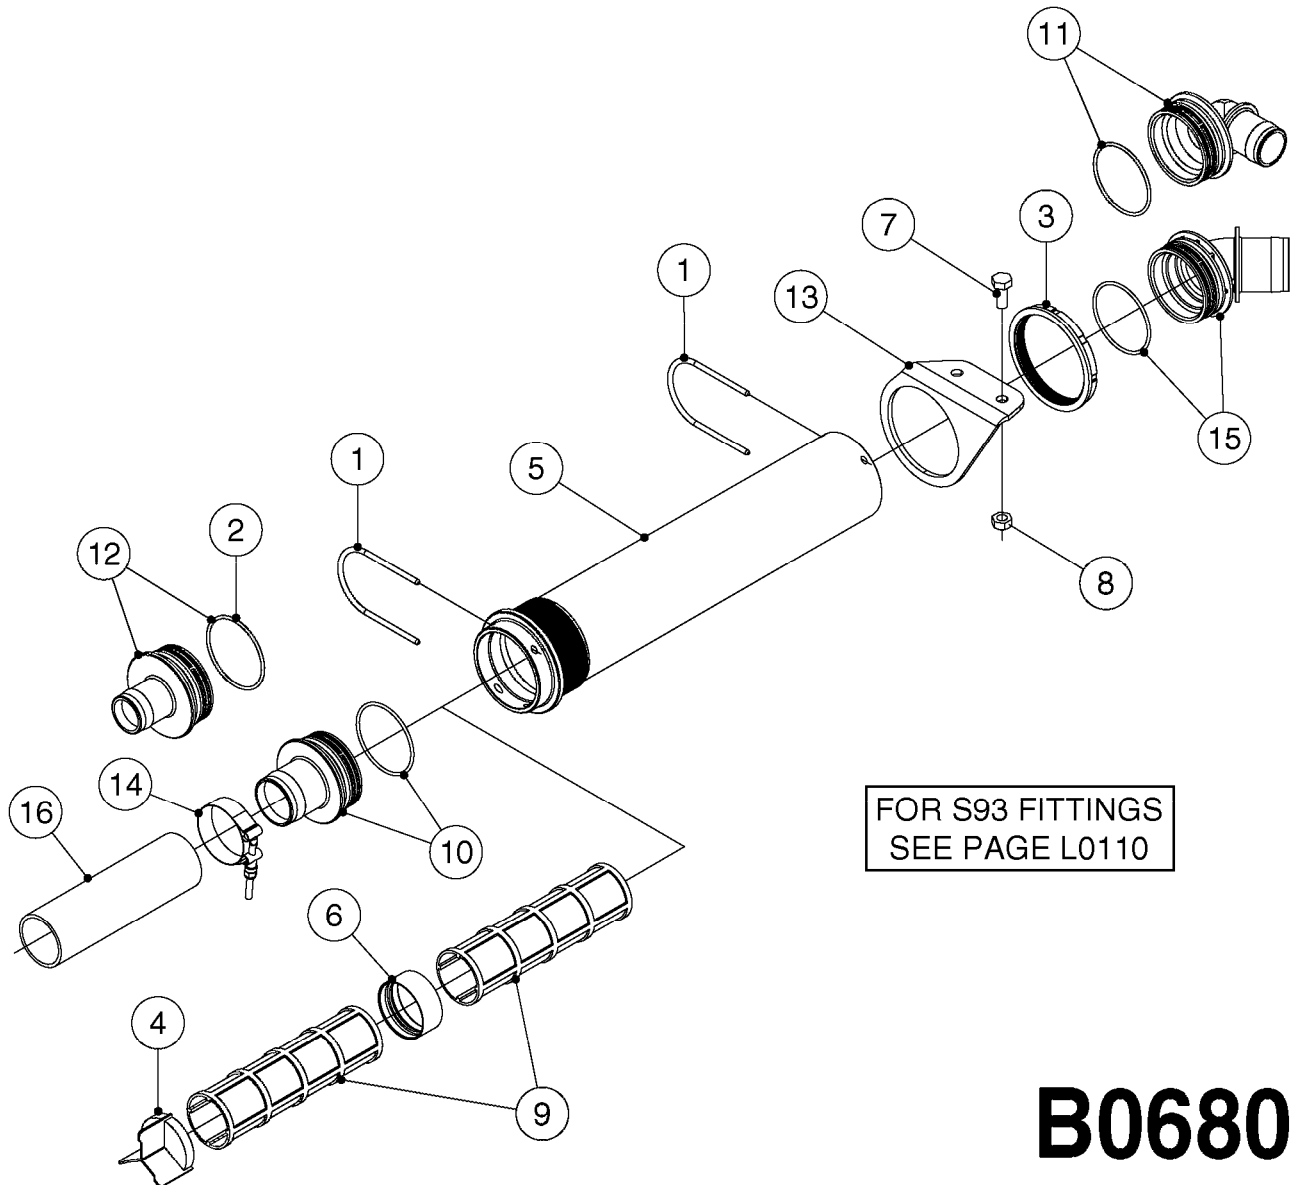

DOUBLE SUCTION FILTER - S93
B0680-HIN, 01:01:16

Page 1

Date 05.08.2019 11:48

Pos.	parts-n°	order qty	description
1	145997	1	FITT.DK S-93 FORK
2	242351	1	O-RING D69.5X3.0 VITON F.S-93
3	322109	1	FITT.DK S-93 BULKHEAD NUT
4	334605	1	VANE F.TOP SUCTION FILTER
5	390906	1	DOUBLE FILTER CASING S93 99
6	390907	1	SOCKET F.DOUB.FILTER CAS. S93
7	420604	1	BOLT HEX 8.8 DEL M10X25 FT DIN933
8	460423	1	NUT HEX M10X1.50 LOCK DIN985A2 SS
9	615415	1	FILTER ELEM.S93,30 MESH-GREEN
9	615416	1	FILTER ELEM.S93,50 MESH-BLUE
9	615417	1	FILTER ELEM.S93,80 MESH-RED
10	727227	1	FITT.DK S-93 STR.2" W/ORING
11	728395	1	FITT.DK S-93 ELB.1-1/2" 90 DEG
12	728523	1	FITT.DK S-93 STR.1-1/2" W.O-RING
13	16029503	1	PLATE 5.0X114X160/BOW/HOLE D94
14	28030103	1	CLAMP HOSE GEAR P5/4-S1.5"6724
14	28030203	1	CLAMP HOSE T-BOLT S2" 235-67
15	72072700	1	FITT.DK S-93 45D 2" PVC
16	92702603	1	HOSE PVC SUCT GRAY 1-1/2"
16	92702703	1	HOSE PVC SUCT GRAY 2"