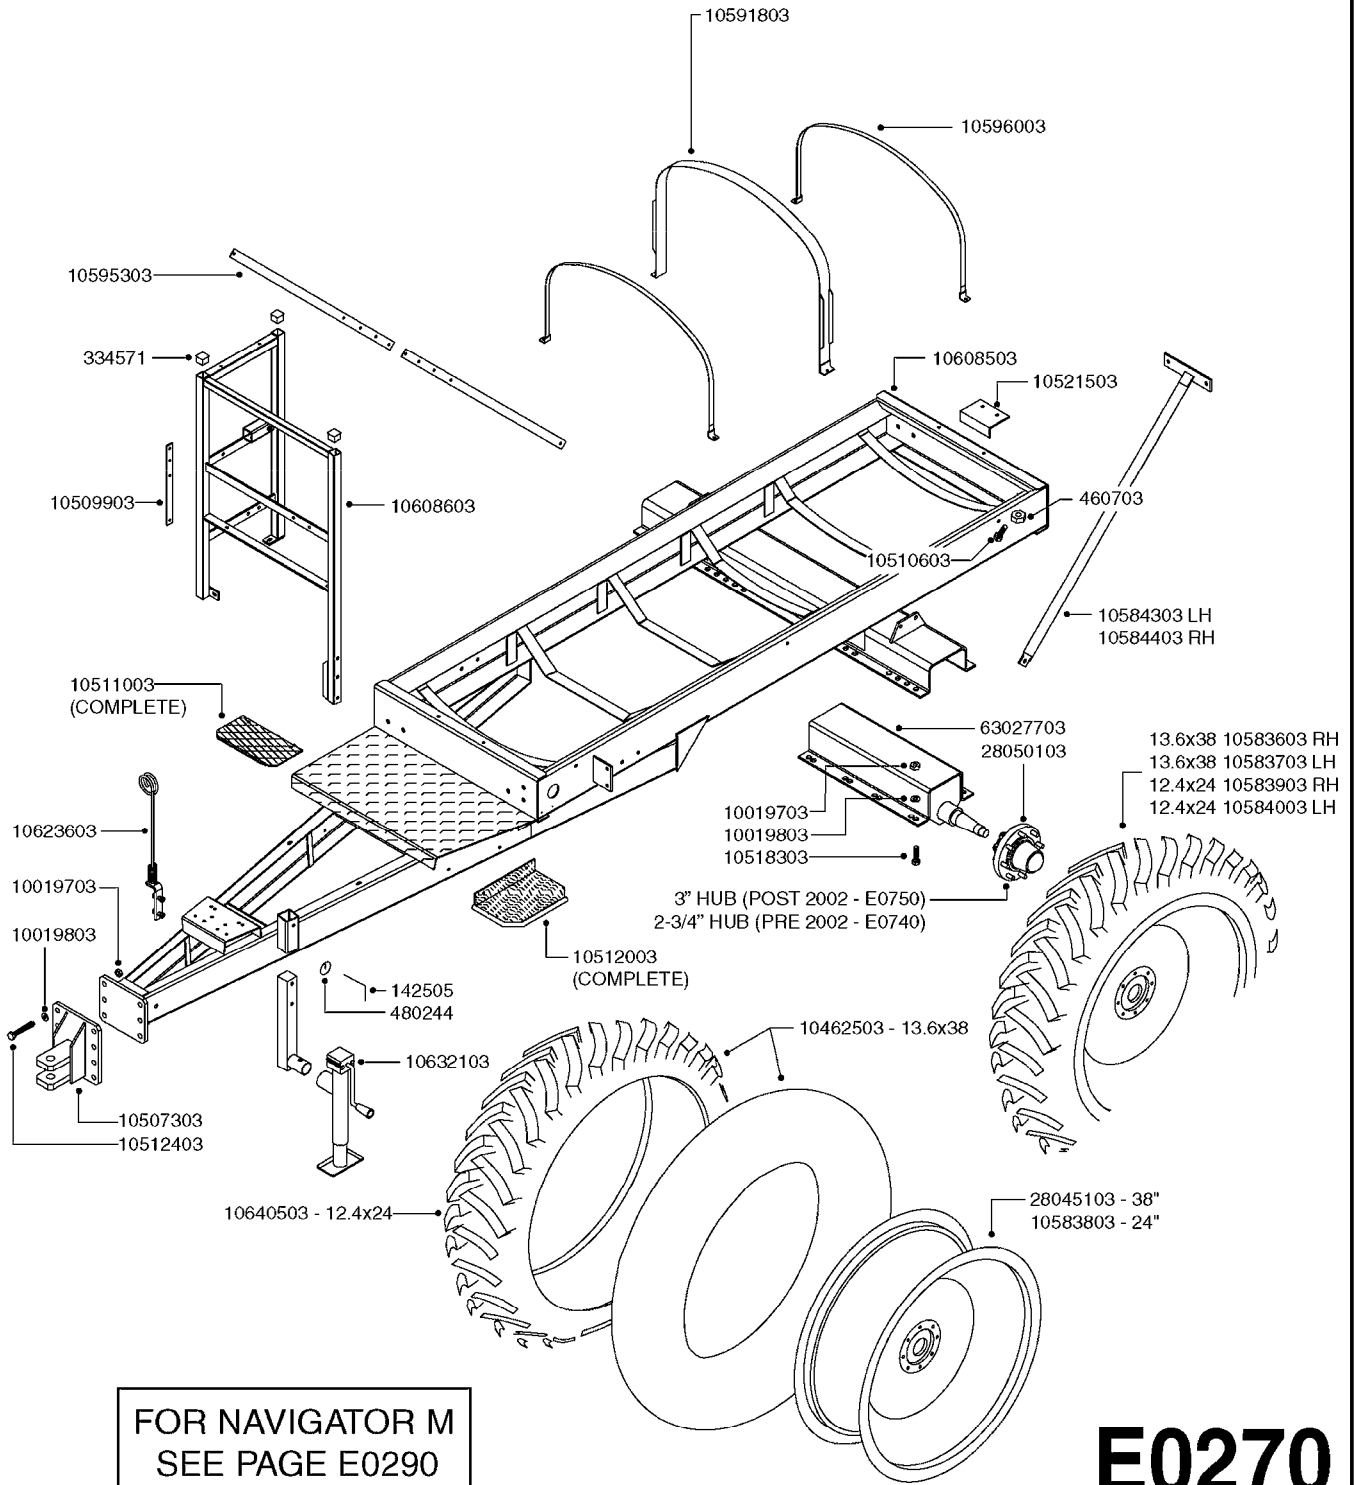

NAVIGATOR ← 10596503

Placement of fittings varies slightly between Navigator & Navigator M

E0260

TANK 550 NAV & NAV-M DIAPHRAGM
E0260-HIN, 01:01:16

Page 1

Date 05.08.2019 11:54

parts-n°	order qty	description
145995	1	FITT.DK S-53 FORK
145996	1	FITT.DK S-67 FORK
241883	1	O-RING 3 X 39.2 NITRIL
242353	1	O-RING 3 X 44.2 VITON
242354	1	O-RING D32.2X3.0 VITON
320084	1	FITT.DK NUT 1/2" BSP
320563	1	FITT.DK 3 WAY 1/2" 110 DEG.
320655	1	FITT.DK HN 1/2"-1/2" BSP
320795	1	FITT.DK NUT 1-1/2" BSP JAMB
322066	1	FITT.DK S-56 NUT
322103	1	FITT.DK S-53 BULKHEAD
322104	1	FITT.DK S-67 BULKHEAD
322107	1	FITT.DK S-53 BULKHEAD NUT
322108	1	FITT.DK S-67 BULKHEAD NUT
322134	1	FITT.DK S-53THREAD INS.1/2"BSP
330072	1	O-RING D53.5/D45.5X4
334100	1	FITT.DK S-61 ELB.1" 110 DEG.
334239	1	FITT.DK S-53 ELB.1/2"
334243	1	FITT.DK S-67 ELB.1"
334244	1	FITT.DK S-67 ELB.1-1/4"
334260	1	GASKET F. S-53 BULKHEAD
334261	1	GASKET F. S-67 BULKHEAD
341149	1	RETURN TUBE Ø40 L=2000
370495	1	NOZZLE INJECTOR 5066-3.0
722971	1	SAFETY VALVE SCF 217PSI (15BAR)
727742	1	TOP DRAIN CORD TYPE
729602	1	TOP SUCTION KIT NAV 2"
978403	1	DECAL COMPANY 280 X 450
10045303	1	FILTER BASKET 16"
10052203	1	LID VENT ASSY
10054503	1	SCREW 3/4" SELF TAPPING
10064203	1	SET SEALING SPONGE 1 Ft BULK
10102203	1	GASKET F.16" LID BREATHER
10570603	1	TANK RAW NAV.550 GAL.
10596503	1	DECAL NAVIGATOR LABEL
28014203	1	LID ASSY. (3-PC.) 16" ARAG
28029803	1	CLAMP HOSE GEAR P1/2" 6708
28030003	1	CLAMP HOSE GEAR P1" 6716
28030103	1	CLAMP HOSE GEAR P5/4-S1.5"6724
92702103	1	HOSE R X1/2" X300PSI WP X0012"
92702403	1	HOSE PVC SUCT GRAY 1"
92712403	1	HOSE R X1" X300PSI WP X0012"
92738900	1	HOSE R X PVC X 1-1/4" 0012"