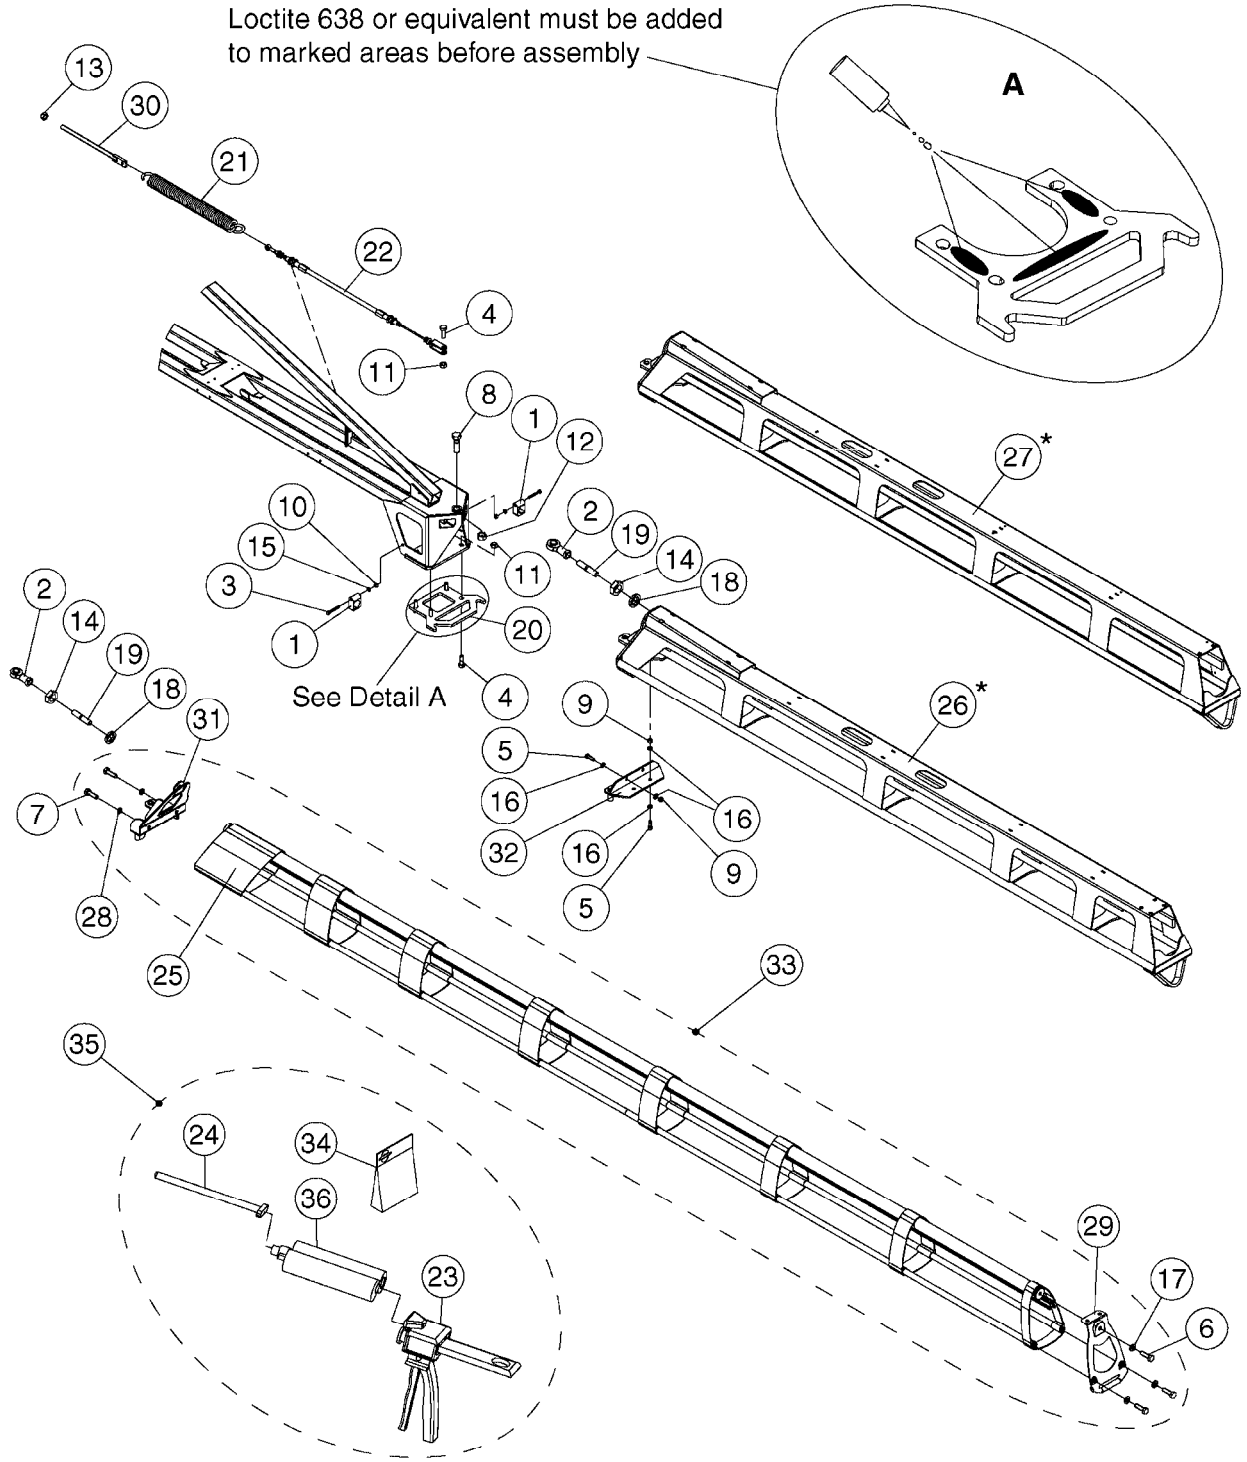

Loctite 638 or equivalent must be added to marked areas before assembly

DTZ BREAKAWAYS
D0970-HIN, 16:10:18

Page 1

Date 05.08.2019 11:53

Pos.	parts-n°	order qty	description
1	285511	1	HOSE HOLDER Ø25 SINGLE
2	288420	1	LINK EYE M16X2 LEFT+GREASE NIPPLE M6
3	410583	1	BOLT HEX 8.8 DEL M6X40
4	421002	1	BOLT HEX 8.8 DEL M10X30 FT DIN933
5	421046	1	BOLT HEX M8X25/25 A2 SS DIN933
6	430662	1	BOLT HEX 8.8 DEL M12X20 FT
7	430721	1	BOLT HEX 8.8 DEL M12X40 FT
8	430765	1	BOLT HEX 8.8 DEL M16X55
9	460143	1	SELF LOCK NUT M8 SST A2 DIN985
10	460261	1	NUT HEX M6X1.00 LOCK DIN985 A2 SS
11	460423	1	NUT HEX M10X1.50 LOCK DIN985A2 SS
12	460585	1	LOCKING NUT M16 DIN985 A2 SS
13	460703	1	NUT HEX M12X1.75 LOCK DIN985A2 SS
14	461198	1	NUT HEX M16X2 JAMB
15	470536	1	WASHER D12.0/6.4X1.6
16	471126	1	WASHER, M8, Ø16/ 8.4X 1.6, SS
17	471127	1	WASHER Z12N 13X24X2.5 RST
18	471168	1	PAIR OF WASHERS NL16 17X25,4x3,4
19	14150700	1	TURNBUCKLE M16
20	16453600	1	BOTTOM PLATE TIP 2. OUTER
			3 FOLD BOOMS
20	16488400	1	BOTTOM PLATE TIP OUTER
			2 FOLD BOOMS
21	22098100	1	PL. SPRING Ø42/7.5 L=405 PAINTED
22	28004701	1	BOOM BRAKE AWAY CABLE, L743,5
23	28097603	1	APPLICATOR FOR 1.25OZ 3M CARTRIDGE
24	28097703	1	MIXING NOZZLE FOR 1.25OZ 3M CARTRIDGE
25	28128200	1	BREAKAWAY, CARBON, DTZ, 7 NOZ, 132'
26	28128800	1	BREAKAWAY, ALU, DTZ, 4 NOZ, RIGHT
26	28128900	1	BREAKAWAY, ALU, DTZ, 4 NOZ, LEFT
27	28160000	1	DDZ 5 NOZZLE BREAK AWAY ALU, RIGHT
27	28164900	1	DDZ 5 NOZZLE BREAK AWAY ALU, LEFT
28	47118200	1	WASHER SPECIAL M12 NORDLOCK
29	61083500	1	CARBON TIP
30	61101900	1	SET SCREW F. BREAKAWAY
31	63172100	1	CARBON ROD
32	63215600	1	BREAKAWAY BRACKET
33	73183500	1	BREAKAWAY ASSY, CARBON, DTZ, 7 NOZ, 132'
34	73239000	1	CARBON REPAIR KIT, DELTA FORCE
35	83374103	1	CARBON FIBER REPAIR KIT, DTZ
36	96400003	1	SCOTCH-WELD, DP405, BLACK, 3M