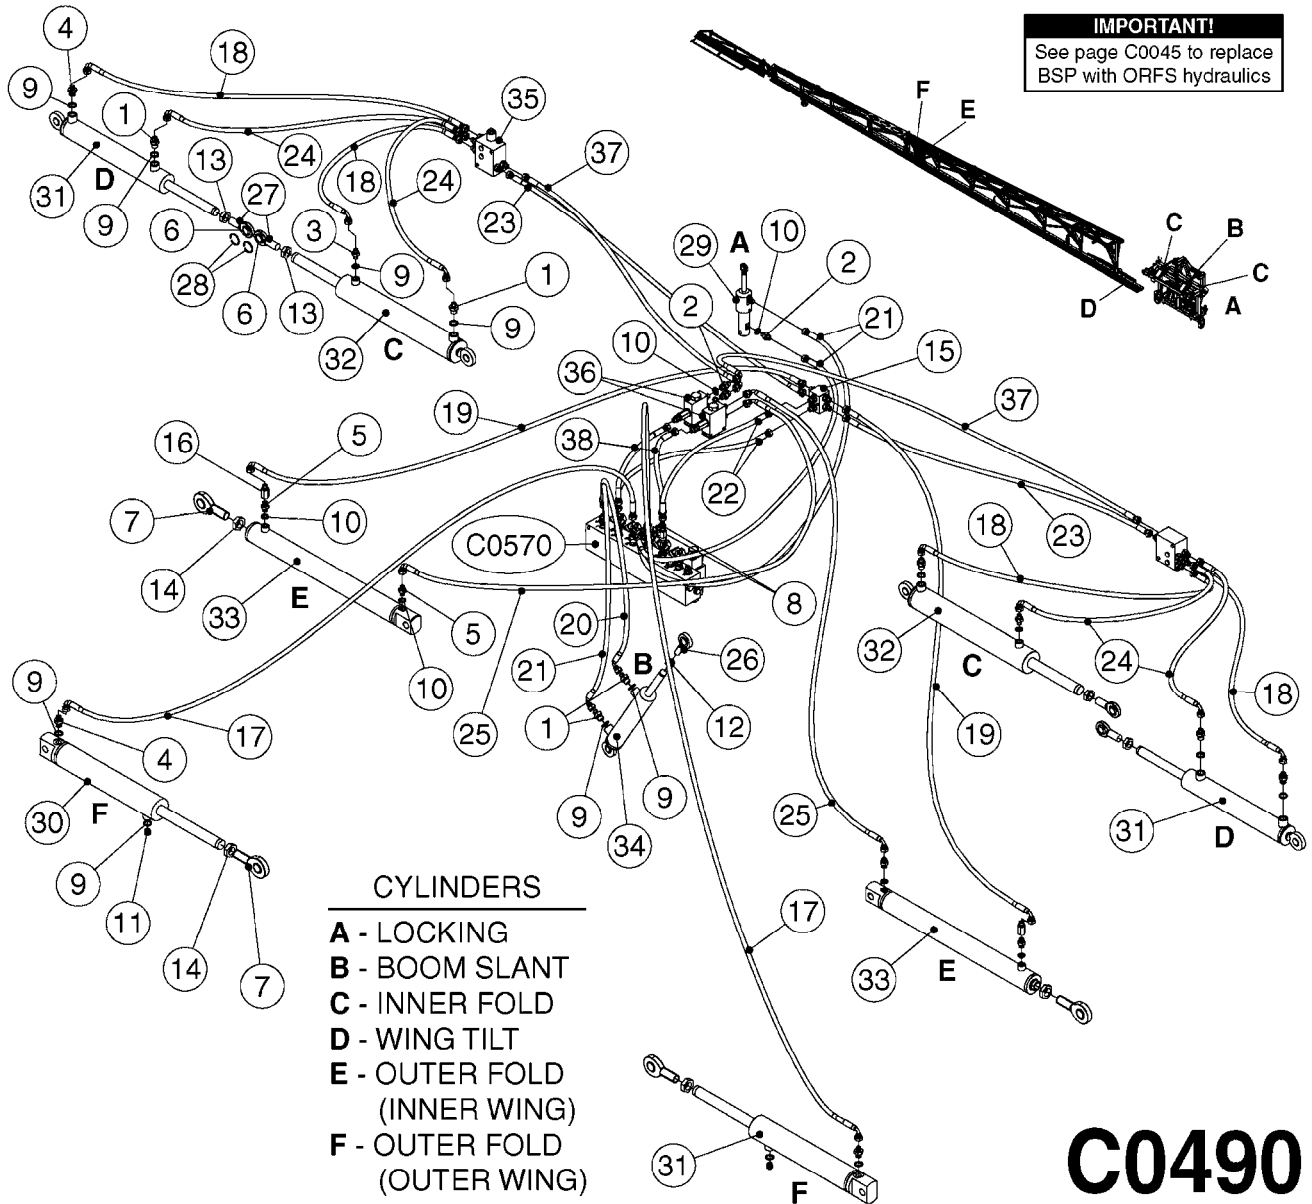

HYD TWIN FORCE CM+ 80'-90' HAZ
C0480-HIN, 17:11:17

Page 2

Date 05.08.2019 11:51

parts-n°	order qty	description
78122400	1	DOUBLE CYLINDER D 40/20-300
78123100	1	CYLINDER DOUBLE D40/20-120
78128800	1	CYLINDER, D50/30-500
78219600	1	FLOW DIVIDER FTZ '13