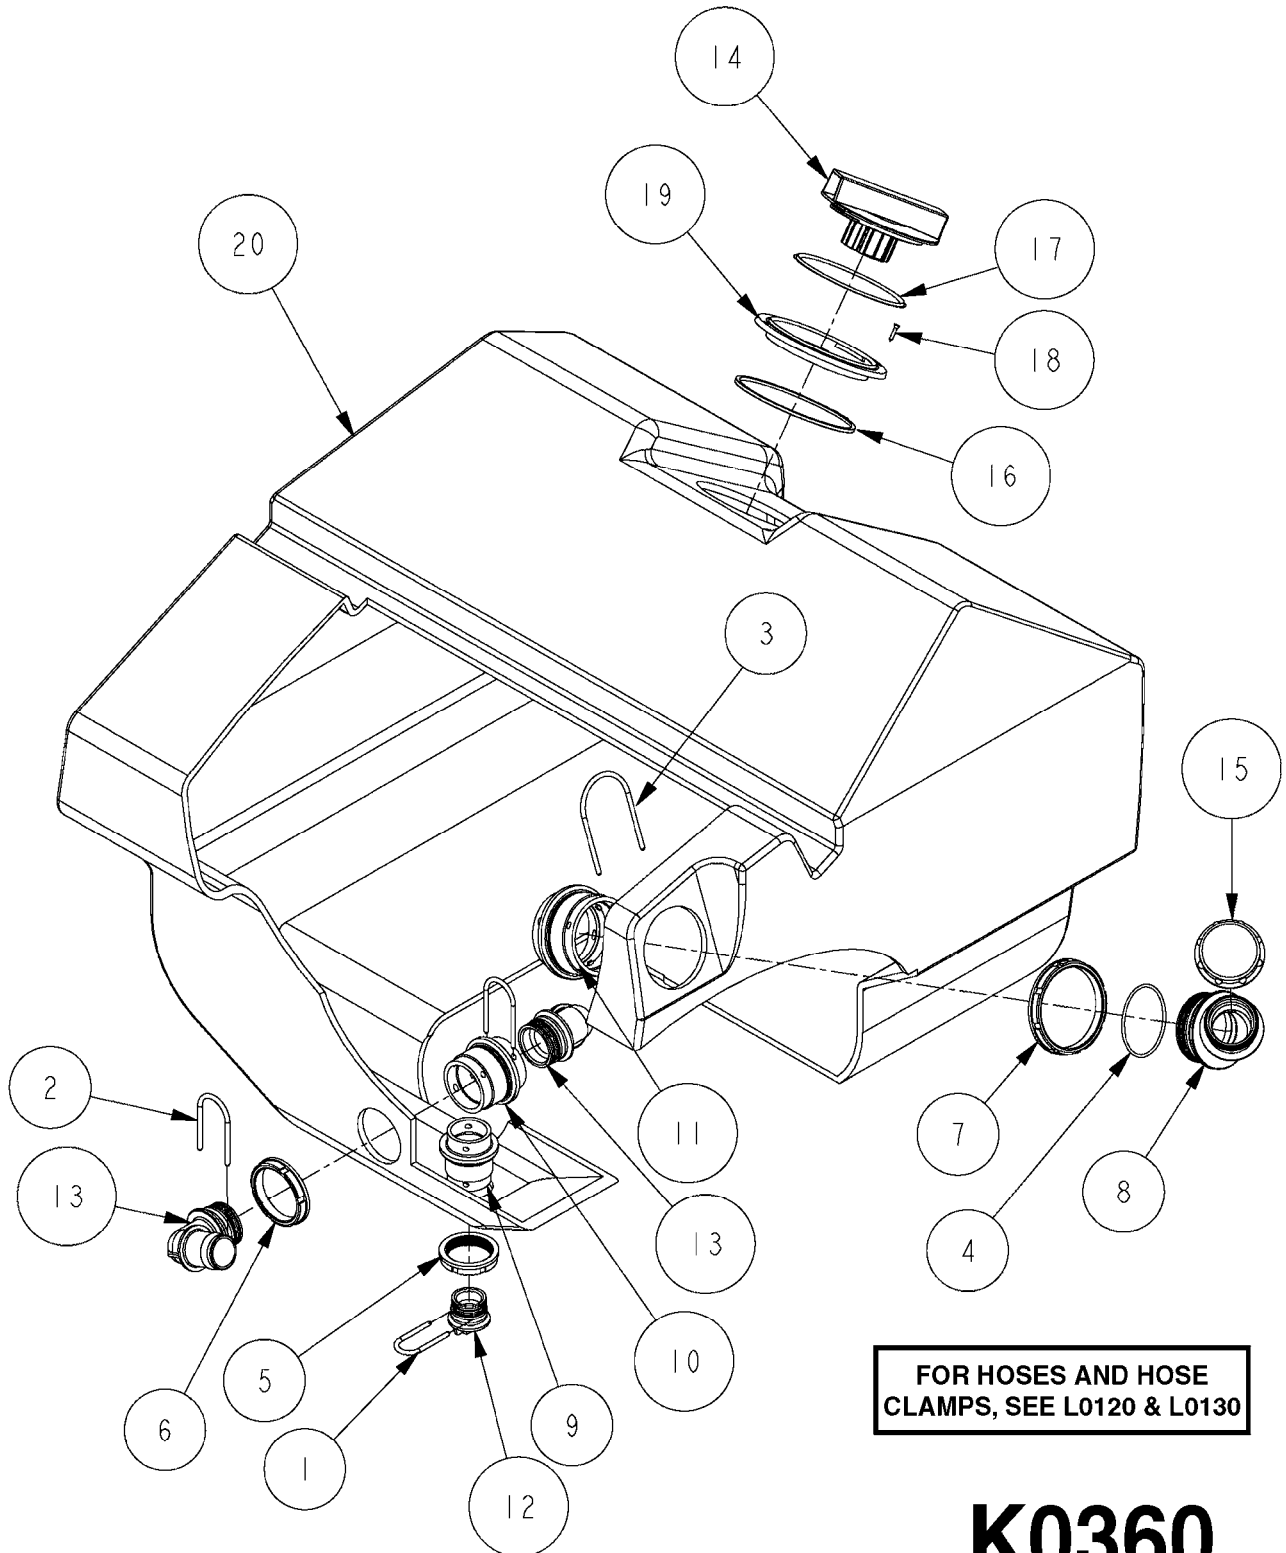

K0350

FLUSH SYST. -TANGO/BRAVO/CONDOR
K0350-HIN, 01:01:16

Page 1

Date 05.08.2019 11:59

parts-n°	order qty	description
145996	1	FITT.DK S-67 FORK
241973	1	O-RING Ø3 X 44.2 70 SHORES NITRIL
249056	1	GASKET F.LID 289310 D.255
289310	1	RINSE TANK LID CR/TG
322104	1	FITT.DK S-67 BULKHEAD
322108	1	FITT.DK S-67 BULKHEAD NUT
329038	1	RINSE TANK LID RING CR/TG
334261	1	GASKET F. S-67 BULKHEAD
334444	1	FITT.DK S-67 STR.1-1/2" PVC
334445	1	FITT.DK S-67 ELB.1-1/2"
359145	1	FLUSH TANK CONDOR
459040	1	SCREW INOX 4.2X25 DIN7981
28030103	1	CLAMP HOSE GEAR P5/4-S1.5"6724
92702603	1	HOSE PVC SUCT GRAY 1-1/2"