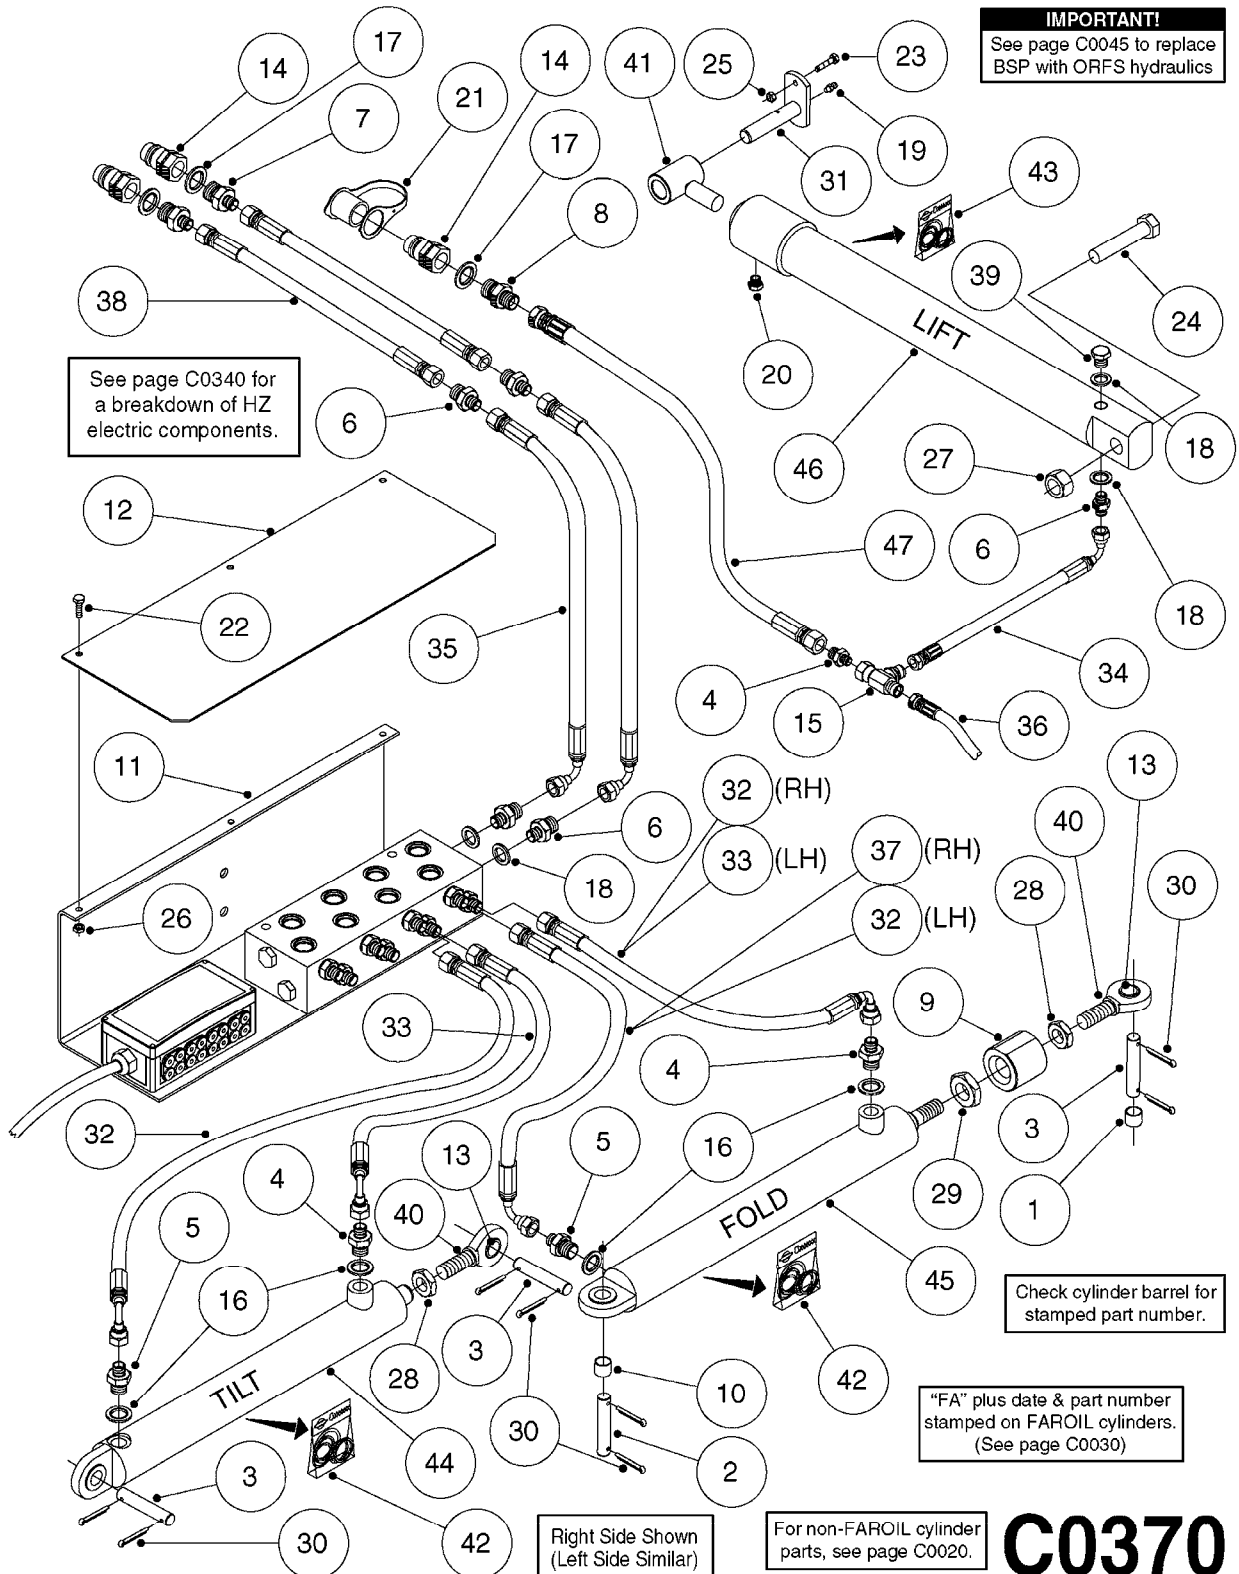

HYD EAGLE HZ SPB 45'-66' - NAV
C0360-HIN, 09:01:18

Page 1
Date 05.08.2019 11:51

parts-n°	order qty	description
145912	1	BUSHING D19.8/D17.0X7MM
146324	1	SHAFT D16.8 L102/2 X 5
146587	1	PIN D16.8 X 65
146723	1	HEX NIPPLE 1/4" - 1/8" BSP
146835	1	HEX NIPPLE 1/4" - 3/8" BSP
146839	1	HEX NIPPLE 1/4"X3/8" BSP 0.7MM
146845	1	HEX NIPPLE 1/4"X1/4"
146992	1	BUSHING F.CYLINDER
151872	1	BUSHING D22.0/18.0 10MM
160802	1	MOUNT PLATE F.HYD SOLENOID'HZ'
160803	1	COVER PLATE F.HYD SOLENOID'HZ'
210728	1	BEARING F.LINK HEAD M17
231906	1	HEX NIPPLE 3/8"BSP X 1/2"NPT
231907	1	HEX NIPPLE 1/4"BSP X 1/2"NPT
232109	1	FITT.HY TEE 1/4"BSP UNION
232175	1	TEE 1/4"M X 1/4"F X 1/4"M BSP
240866	1	DOWTYSEAL 3/8"
241404	1	DOWTY SEAL 1/4"
283699	1	GREASE NIPPLE M6X1
284265	1	PLUG BREATHER 1/4" F/CYLINDER
284412	1	HOSE HY 3/8" X 315" STR+STR
334206	1	DUST HOOD FOR HY-COUPLING
410185	1	BOLT HEX 8.8 DEL M6X16
420567	1	BOLT HEX 8.8 DEL M8X30 FT
420847	1	BOLT HEX 8.8 DEL M8X85
430721	1	BOLT HEX 8.8 DEL M12X40 FT
430802	1	BOLT HEX 8.8 DEL M12X75
460143	1	SELF LOCK NUT M8 SST A2 DIN985
460261	1	NUT HEX M6X1.00 LOCK DIN985 A2 SS
460703	1	NUT HEX M12X1.75 LOCK DIN985A2 SS
460747	1	NUT HEX M24 LOCK
461198	1	NUT HEX M16X2 JAMB
461249	1	NUT M22X1.5 DIN439B
480384	1	PIN COTTER 3/16 x 1-1/2"
615654	1	PIN D25 X 123 F. PARALIFT
784001	1	HOSE HY X 1/4 X 067.00"STR+ELB
784005	1	HOSE HY X 1/4 X 037.38"STR+ELB
784019	1	HOSE HY X 1/4 X 078.75"STR+ELB
784045	1	HOSE HY X 1/4 X 157.50"STR+STR
784075	1	HOSE HY X 1/4 X 057.00"
784139	1	HOSE HY X 1/4 X 216.50"STR+STR
10466003	1	COUPLER PIONEER 8010-04 1/2NPT
21091900	1	LINK HEAD M16 x D17 DELTA
28117300	1	SEAL KIT 78120600/07/43
61008504	1	MOUNTING BOLT Ø25X98/M24
75074800	1	SEAL KIT 78123400/42 SEAL KIT FOR 78100203 CYLINDER
75075000	1	SEAL KIT 78122600/27/28/29
78100203	1	CYL. D25/12-50/72531000 W/BSP ADAPT
78120600	1	CYLINDER 60/25 X 662 NAV PAR L
78122700	1	CYLINDER D40/22X300MM RED
78122900	1	CYLINDER 40/22X300MM RED
78125500	1	CYLINDER 60/25 X 662 NAV PAR R