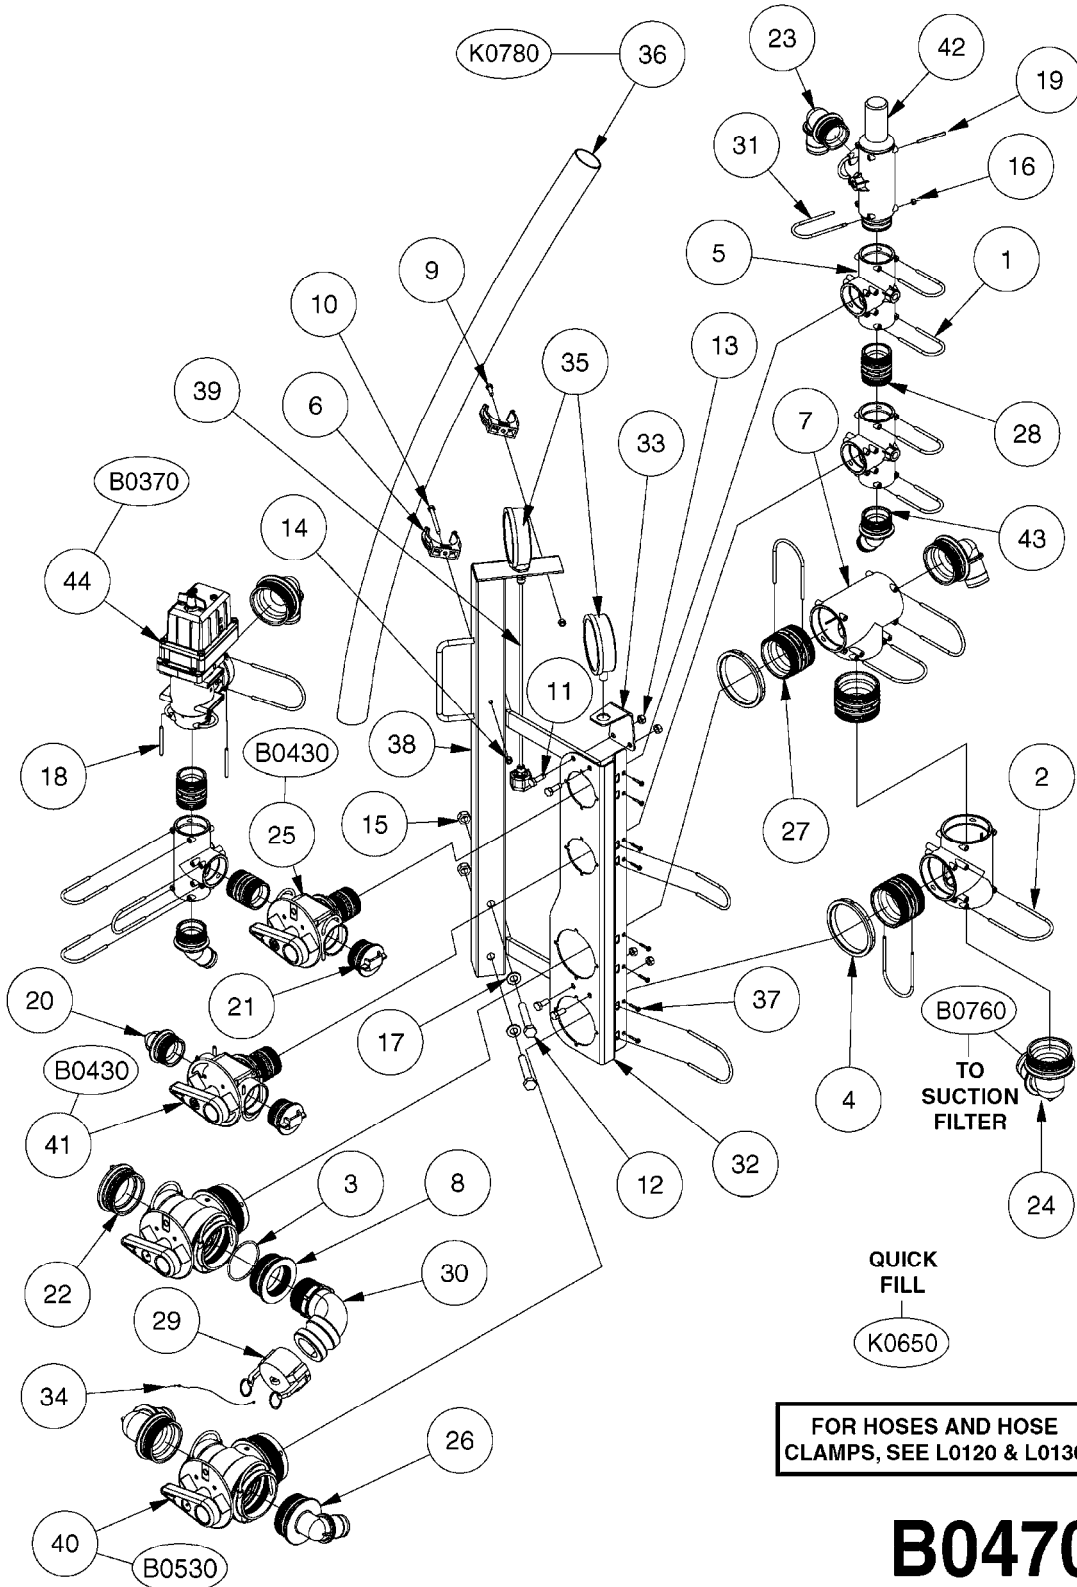

parts-n°	order qty	description
145995	1	FITT.DK S-53 FORK
145996	1	FITT.DK S-67 FORK
145997	1	FITT.DK S-93 FORK
241973	1	O-RING Ø3 X 44.2 70 SHORES NITRIL
242092	1	O-RING D69.5X3
242109	1	O-RING D32.2x3.0
322104	1	FITT.DK S-67 BULKHEAD
322109	1	FITT.DK S-93 BULKHEAD NUT
322224	1	FITT.DK S-67 TEE
322320	1	NUT F.3 WAY VALVE S56
334231	1	FITT.DK S-67 STR.1"
334232	1	FITT.DK S-67 STR.1-1/4"
334243	1	FITT.DK S-67 ELB.1"
334244	1	FITT.DK S-67 ELB.1-1/4"
334250	1	FITT.DK S-67 PLUG
334545	1	FITT.DK S-93 TEE
334564	1	FITT.DK S-67 TO S-53 ADAPTER
334573	1	FITT.DK S-67 CONNECTOR
334647	1	FITT.DK S93 ELB 1-1/2" 90 PVC
391024	1	COUPLING FOR 3RD SMART VALVE
420862	1	BOLT HEX 8.8 DEL M10X16 FT
421046	1	BOLT HEX M8X25/25 A2 SS DIN933
460143	1	SELF LOCK NUT M8 SST A2 DIN985
471122	1	WASHER, M10, Ø20/10.5X 2.0, SS
471126	1	WASHER, M8, Ø16/ 8.4X 1.6, SS
480487	1	PIN M5X60 SLOTTED GALV
480803	1	PIN Ø4 X 25
726568	1	FITT.DK.S-53 HB 1/2"90 W/O-RING
727225	1	FITT.DK S-93 ELB.2'PVC W/ORING
727227	1	FITT.DK S-93 STR.2" W/ORING
728523	1	FITT.DK S-93 STR.1-1/2" W.O-RING
728525	1	FITT. S93 CONNECTOR W/O-RINGS
728562	1	FITT.DK S-93 TO S67 ADAPTOR
14068700	1	SPINDLE,SMART VALVE S67 10MM
16080203	1	BRACKET 1 STK S67 VALVE
16080900	1	BRACKET 1 STK S93 VALVE 15BAR
16082300	1	BRACKET 2PCS S67 VALVE 15 BAR
61025400	1	HANDLE SMART VALVE
63017203	1	SMART VALVE MOUNTING BKT.1100
72138600	1	VALVE S93 "V3" SMART VALVE
72142700	1	VALVE S93 "V4" SMART VALVE
72172200	1	VALVE S67 "V2" SMART VALVE
72292500	1	VALVE S67 SMART VALVE NEW NAV