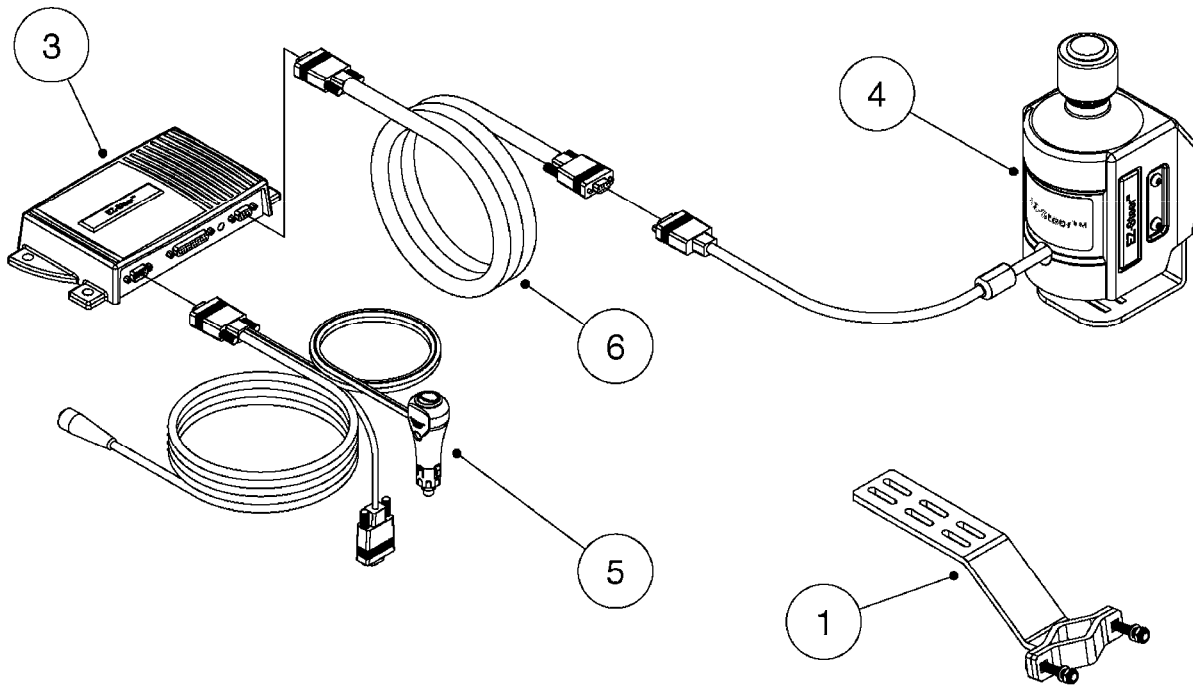

COMPLETE ASSEMBLY:
84205303 (WITH GPS)
84205403 (WITHOUT GPS)

**COMPLETE ASSEMBLIES
WHOLEGOODS ITEMS**

M0040

EZ-GUIDE PLUS LIGHT BAR
M0040-HIN, 01:01:16

Page 1
Date 05.08.2019 12:01

parts-n°	order qty	description
26007403	1	ANTENNA,HURRICANE F. EZGUIDEPL
26007503	1	REMOTE KEYPAD EZ-GUIDE PLUS
26007603	1	CABLE, ANTENNA, EZGUIDEPLUS
26007703	1	CABLE, POWER F. EZGUIDEPLUS
26007803	1	BRACKET KIT F. EZGUIDEPLUS
26007903	1	EZ-Guide 500 External Interfac
26008003	1	LIGHT BAR ASSM WITH GPS
26008103	1	LIGHT BAR ASSM WITHOUT GPS
29002703	1	VACUUM CUP 4 1/2" 1420I
29002803	1	MOUNT, MAG F. ANTENNA
29002903	1	PLATE, F. ANTENNA MOUNT
67206303	1	QUICK REFERENCE CARD EZ-GUIDE+
67206403	1	MANUAL EZ GUIDE PLUS
84205303	1	EZ GUIDE PLUS W GPS, NO LABLE
84205403	1	EZ GUIDE PLUS W/O GPS,NO LABLE
97607603	1	DECAL COMPANY 45MM X 20MM