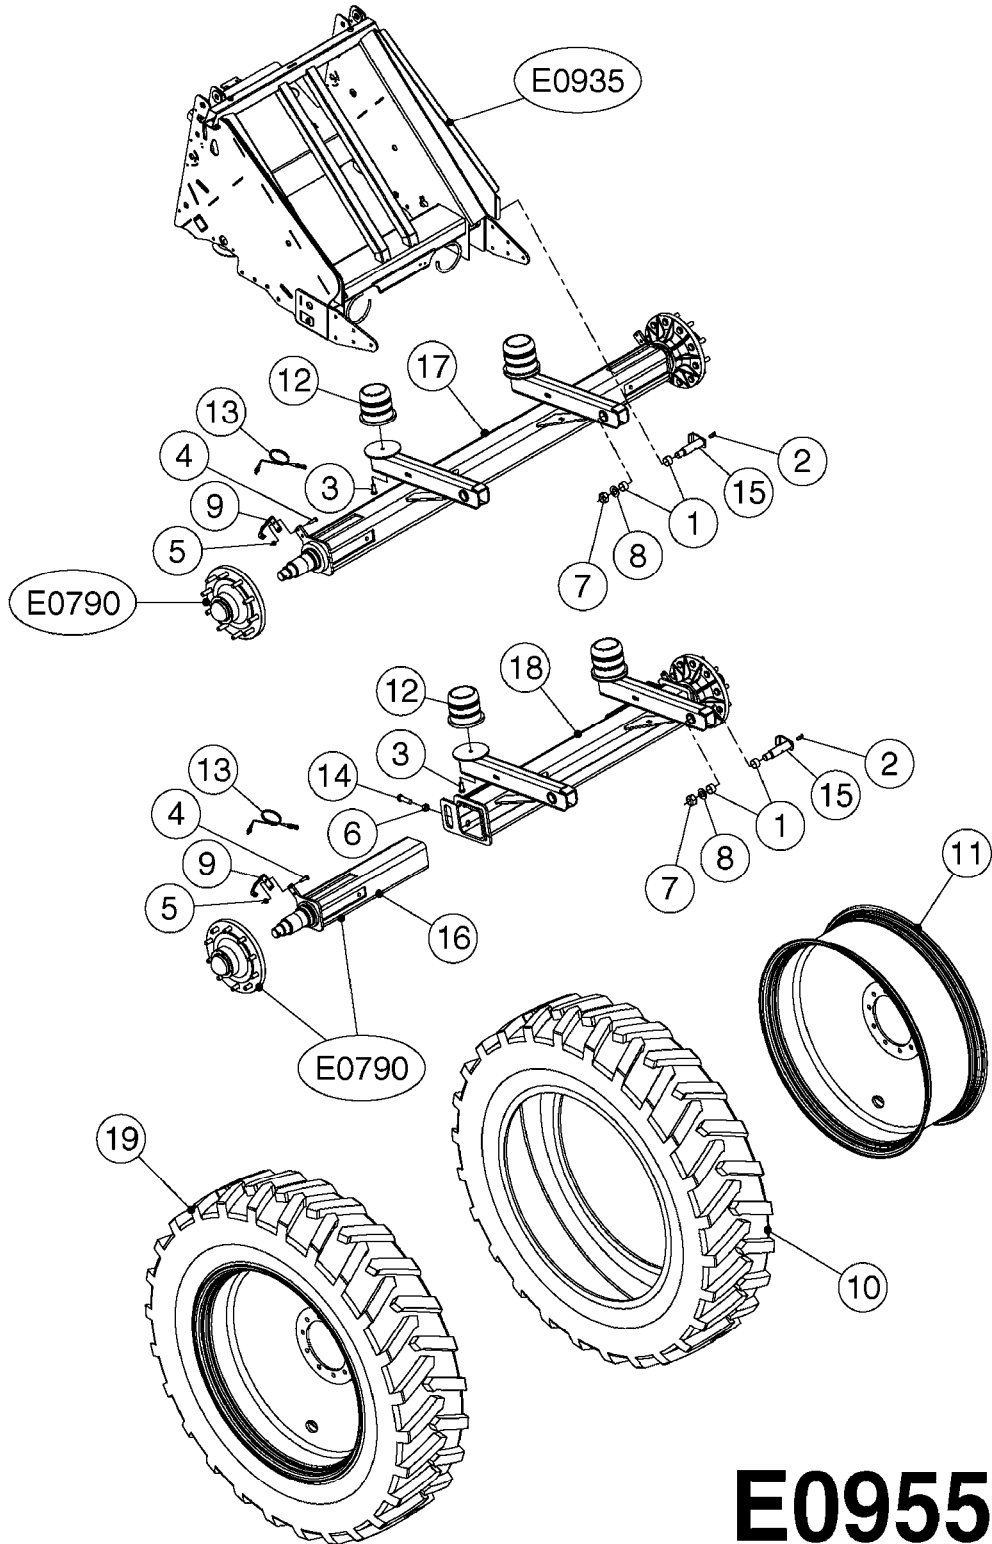

NAVIGATOR 6200 AXLES
E0955-HIN, 07:07:17

Page 1
Date 05.08.2019 11:55

Pos.	parts-n°	order qty	description
1	210863	1	BUSHING DU FLNG. D40/44 L=26
2	283772	1	GREASE NIPPLE M6X1
3	430581	1	BOLT HEX 8.8 DEL M16X40 FT
4	430721	1	BOLT HEX 8.8 DEL M12X40 FT
5	460703	1	NUT HEX M12X1.75 LOCK DIN985A2 SS
6	461228	1	NUT HEX M20
7	461316	1	NUT HEX LOCK M30X3.5 DIN 985
8	471131	1	WASHER, M30, Ø56/31.0X 4.0, SS
9	16177403	1	SPEED SENSOR MOUNT (2013), PAINTED
10	28073503	1	TIRE, 380/90R46 168D ULTRASPRAY TL
10	28090603	1	TIRE, 320/90R50 169D ULTRASPRAY
10	28090803	1	TIRE, 480/80R46 168A8/B SUPER TRAC TL
11	28090203	1	WHEEL 46XW13A/13.19 BC/11.07 P
11	28090303	1	WHEEL 46XW16A/13.19 BC/11.07 P
11	28090403	1	WHEEL 50XDW10A/13.19 BC/11.07 P
12	28103800	1	BUMPER PUR Ø160X161-M16 BLACK
13	28129300	1	INDUCTIV SENSOR UNSHIELDED M12 L1M SD=8MM
14	43000803	1	BOLT HEX M20 X 70MM DEL - FT
15	61046700	1	PIN SWING ARM NAV SUSP
16	63033703	1	AXLE INSERT NCM 44/66/9000
17	63041603	1	AXLE, 120 FIXED, NAV 6000
18	63041803	1	AXLE, 60-90 ADJUST, NAV 6000
19	70118403	1	WHEEL/TIRE 380/90R46 LH
19	70118503	1	WHEEL/TIRE 380/90R46 RH
19	70118603	1	WHEEL/TIRE 480/80R46 LH
19	70118703	1	WHEEL/TIRE 480/80R46 RH
19	70118903	1	WHEEL/TIRE 320/90R50 LH
19	70119003	1	WHEEL/TIRE 320/90R50 RH