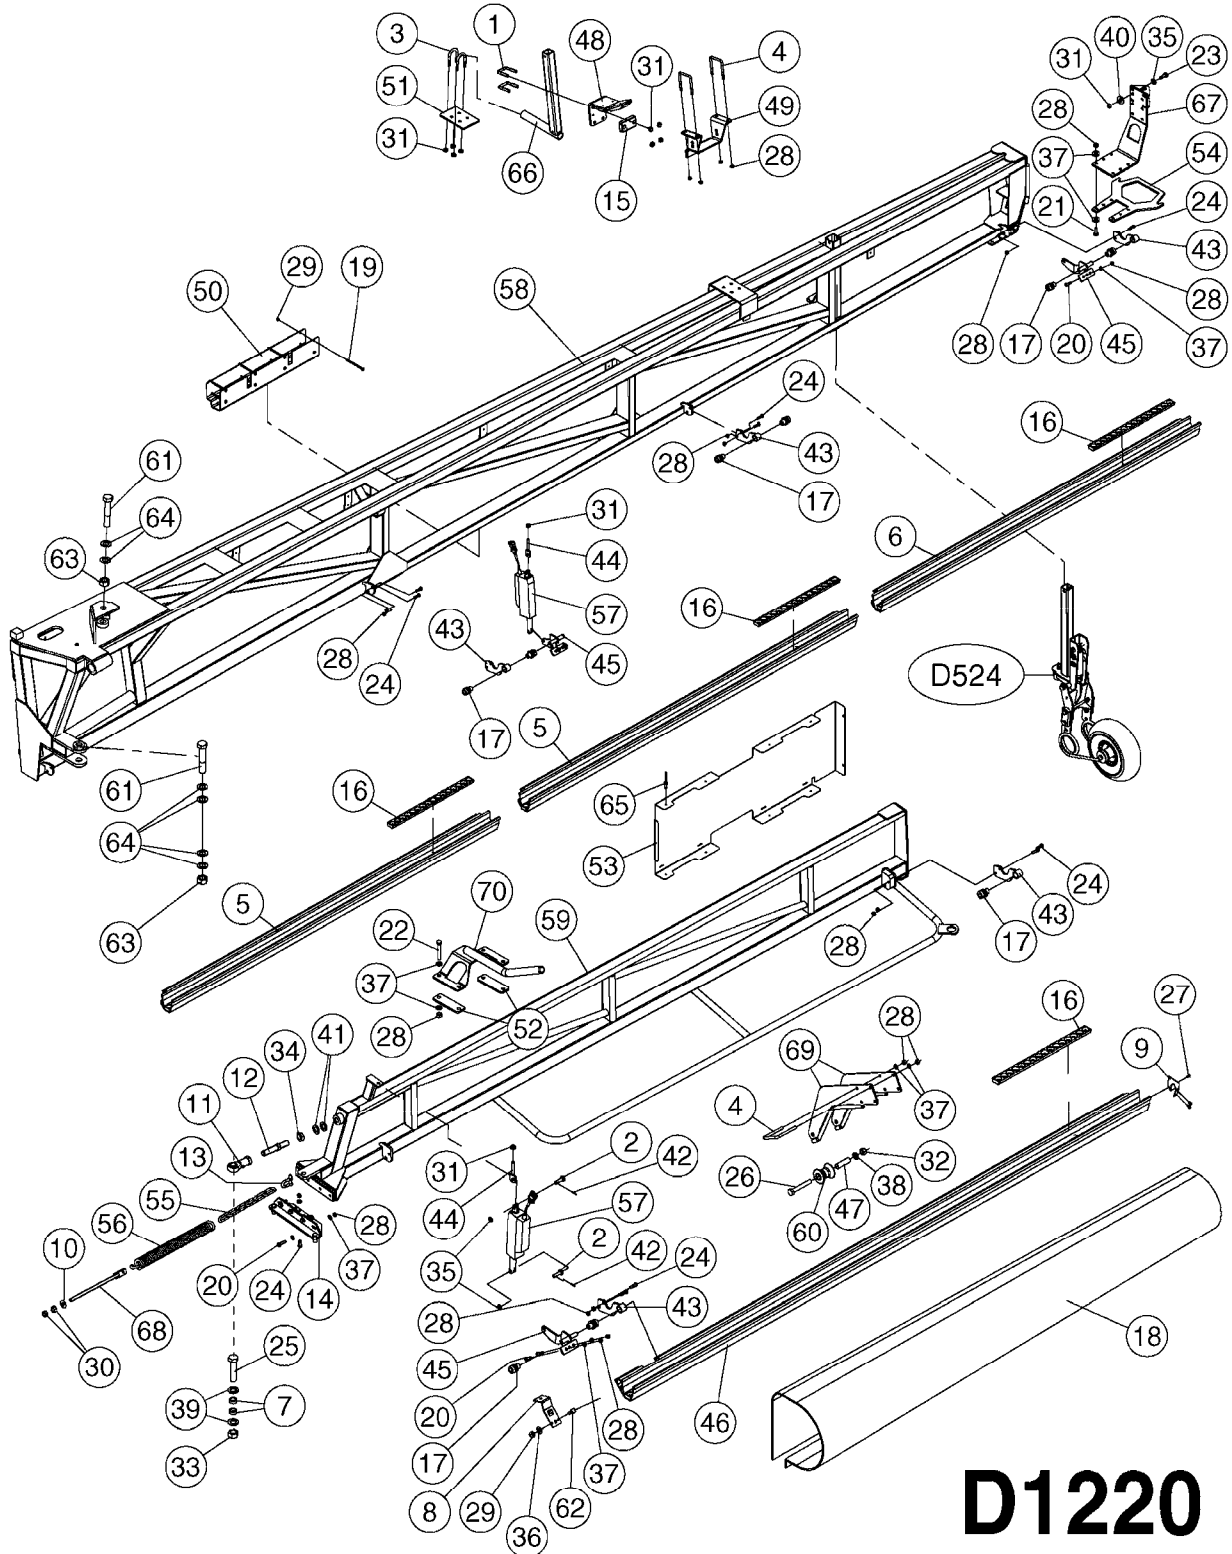

HAZ 3.1 120' TF BOOM 2 FOLD
OUTER
D1220-HIN, 31:01:18

Page 0
Date 05.08.2019 11:53

HAZ 3.1 120' TF BOOM 2 FOLD
OUTER
D1220-HIN, 31:01:18

Page 1
Date 05.08.2019 11:53

Pos.	parts-n°	order qty	description
1	143161	1	BOLT U M10 40X40
2	146023	1	PIN FOR COGWHEEL
3	146267	1	BOLT U F.500 EAG BRACE
4	146843	1	BOLT U M8 F.60 x 60
5	147486	1	AIR SLOT RAIL L=1995/D25
6	147488	1	AIR SLOT RAIL L=1935/D25
7	158739	1	BUSHING 3/4"X10
8	161128	1	NOZZLE HOLDER TF
9	161183	1	AIR SLOT END RH
9	161185	1	AIR SLOT END LH
10	165557	1	WASHER D28.0/D12.2X2.0 SS
11	278141	1	BALL JOINT M20X1.5 LEFT
12	278459	1	ROD M20X1.5
13	281912	1	SHACKLE M-10
14	288062	1	ANGLE PLATE TR5
15	334603	1	RUBBER STOP 86X48X15
16	334887	1	AIRGUIDE TWIN FORCE L=494
17	390791	1	BUSHING F. AIR SLOT
18	391183	1	AIR BAG F.BREAKAWAY 3M HAZ-R.
18	391184	1	AIR BAG F.BREAKAWAY 3M HAZ-L.
19	410524	1	BOLT HEX 8.8 DEL M6X100
20	420567	1	BOLT HEX 8.8 DEL M8X30 FT
21	420744	1	BOLT HEX 8.8 DEL M8X40
22	420781	1	BOLT HEX 8.8 DEL M8X50
23	421002	1	BOLT HEX 8.8 DEL M10X30 FT DIN933
24	421046	1	BOLT HEX M8X25/25 A2 SS DIN933
25	430917	1	SCREW M20X90
26	430924	1	BOLT HEX 8.8 DEL M12 X 85
27	440673	1	SCREW F.PLASTIC 5X12 SS
28	460143	1	SELF LOCK NUT M8 SST A2 DIN985
29	460261	1	NUT HEX M6X1.00 LOCK DIN985 A2 SS
30	460386	1	NUT HEX M12X1.75
31	460423	1	NUT HEX M10X1.50 LOCK DIN985A2 SS
32	460703	1	NUT HEX M12X1.75 LOCK DIN985A2 SS
33	460806	1	NUT HEX M20X2.50 LOCK DIN985A2 SS
34	461200	1	NUT HEX M20X1.5 JAMB.
35	471122	1	WASHER, M10, Ø20/10.5X 2.0, SS
36	471125	1	WASHER M6U 6.4X14X1.2,A2 SS
37	471126	1	WASHER, M8, Ø16/ 8.4X 1.6, SS
38	471127	1	WASHER Z12N 13X24X2.5 RST
39	471129	1	WASHER, M20, Ø37/21.0X 3.0, SS
40	471140	1	WASHER D30/D10.5X2.5 STAINLESS
41	471180	1	LOCK WASHER NORDLOCK M20 ELZ
42	480728	1	PIN D3.2X20 SPLIT
43	615788	1	BRACKET
44	615808	1	ANCHOR ADJ.F.ACTUATOR
45	637850	1	BKT AIR SLOT RH
45	637851	1	BKT AIR SLOT LH
46	14049500	1	AIR PROFILE L=2755 W. D25 R.
47	15133700	1	BUSHING Ø16.0 X1.5 L=54
48	16158200	1	TARNSPORT BRACKET HOOK HAZ
49	16171100	1	TRANSPORT SLIDE BRACKET HAZ
50	16195700	1	SUPPORT F.OUTER WING 118' HAZ
51	16205500	1	BRACKET 173326 PAINTED
52	16455700	1	MOUNT.PL. F.BREAK-AWAY HOLDER
53	16469000	1	PROTECTION SHIELD, 120' HAZ
54	16495400	1	PLATE 8.0X280X316 6XØ8.5
55	19490000	1	CHAIN Ø6X42MM L=500 12 LINKS RED
56	22098100	1	PL. SPRING Ø42/7.5 L=405 PAINTED
57	26047400	1	ACTUATOR 0-130MM L=0,5M/4WIREAMP
58	28170000	1	ALU OUTERWING 120' HAZ R.