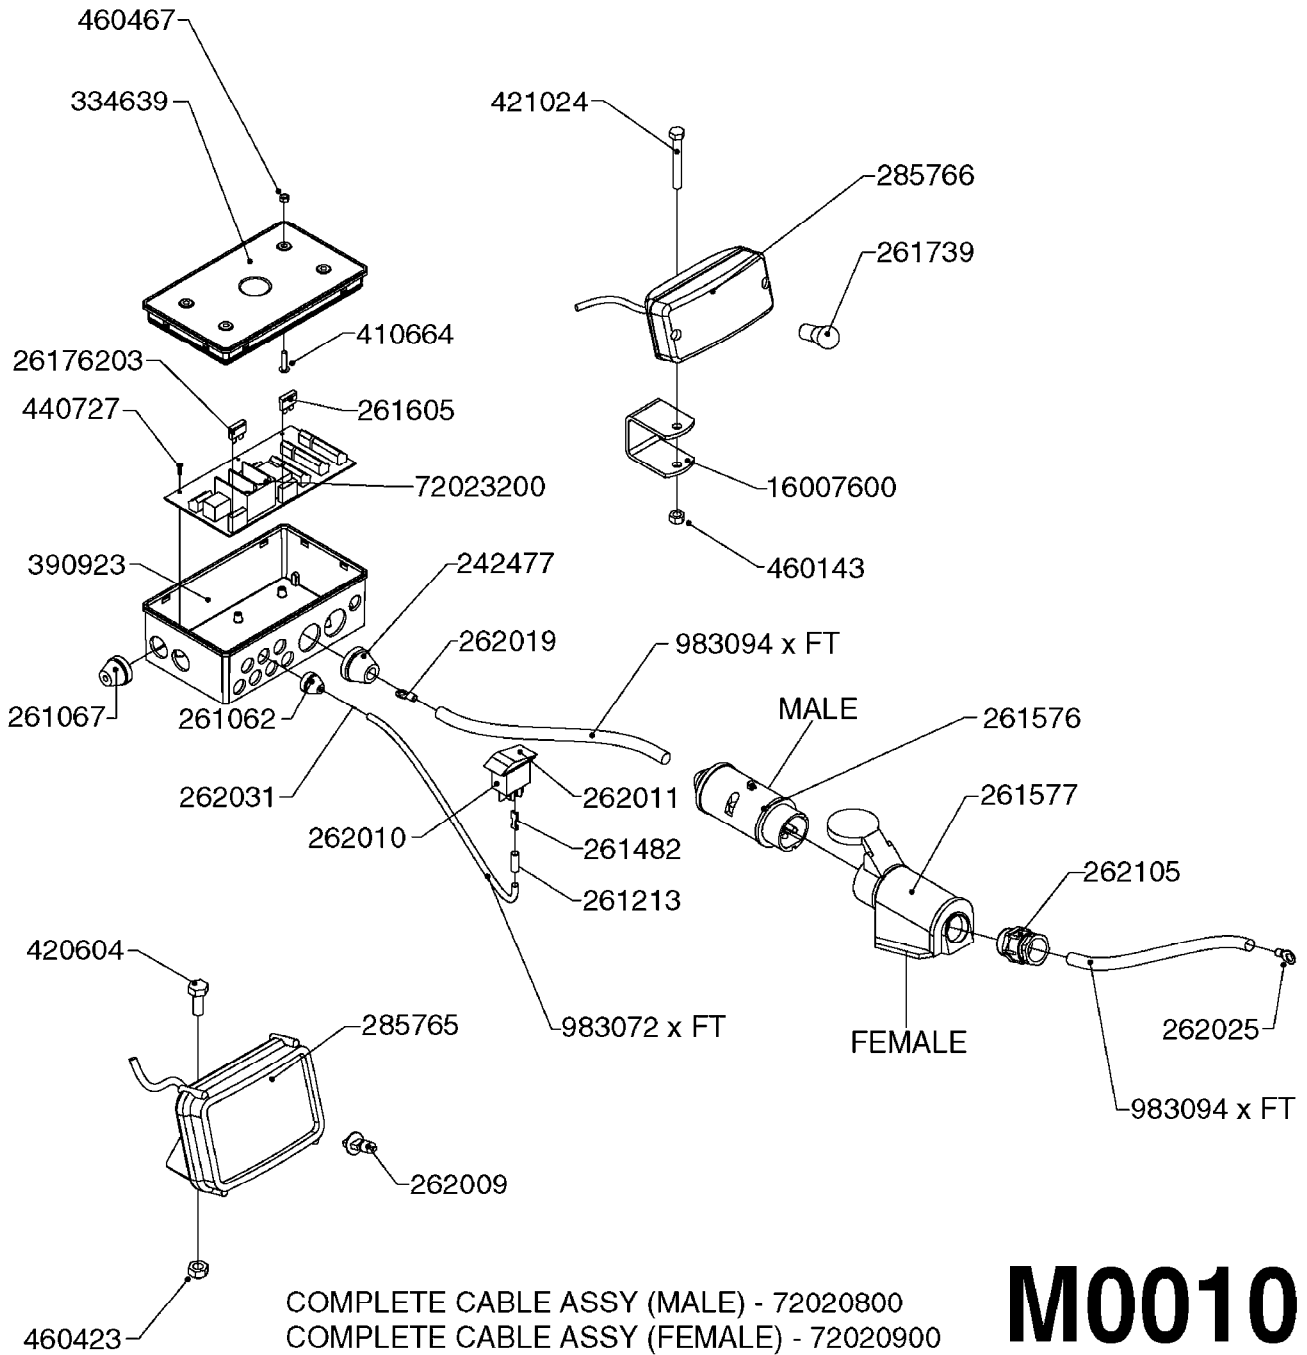

BOOM AND WORKING LIGHT KIT
M0010-HIN, 01:01:16

Page 1
Date 05.08.2019 12:01

parts-n°	order qty	description
242477	1	GROMMET 14-20 GREY
261062	1	GROMMET
261067	1	GROMMET 10-14 GREY
261213	1	WIRE 6.4MM BLACK
261482	1	SPADE TERMINAL 6.3X.8 1.0-2.5m
261576	1	PLUG ELEC.2 POLE MALE F.PILOT
261577	1	PLUG ELEC.2 POLE FEMALE- PILOT
261605	1	Fuse 25A ATOF Series
261739	1	BULB 12V 21W REPALCEMENT
262009	1	BULB 12V/55W HVID REPLACEMENT
262010	1	SWITCH, 1 TERMINAL
262011	1	RED TOGGLE F. SWITCH 262010
262019	1	RING TERMINAL 10MM 2X6
262025	1	RING TERMINAL 10MM2 08
262031	1	RING TERMINAL 0.75MM 2
262105	1	PLUG CASE M25X1.5 11-18 GRAY
285765	1	BOOM LIGHT
285766	1	SERVICE WORK LIGHT
334639	1	COVER F.EC PLASTIC BOX -LOWER
390923	1	PLASTIC BOX ELECTRICAL
410664	1	BOLT HEX M5 X 20
420604	1	BOLT HEX 8.8 DEL M10X25 FT DIN933
421024	1	BOLT HEX 8.8 DEL M8X60
440727	1	SCREW F. PLASTIC 3X10 SS
460143	1	SELF LOCK NUT M8 SST A2 DIN985
460423	1	NUT HEX M10X1.50 LOCK DIN985A2 SS
460467	1	NUT HEX M5 GALV.
983072	1	ELEC. CABLE 3 WIRE X 0.75MM
983094	1	CABLE 10MM2 X 12"
16007600	1	BRACKET F. WORK LIGHT CM+
26176203	1	FUSE 5.0A QUICK-ACT.
72020800	1	CABLE 2X10MM2/MALE PLUG L=4500
72020900	1	CABLE 2X10MM2/FEM. PLUG L=5000
72023200	1	BOARD FOR FIELD LIGHTS