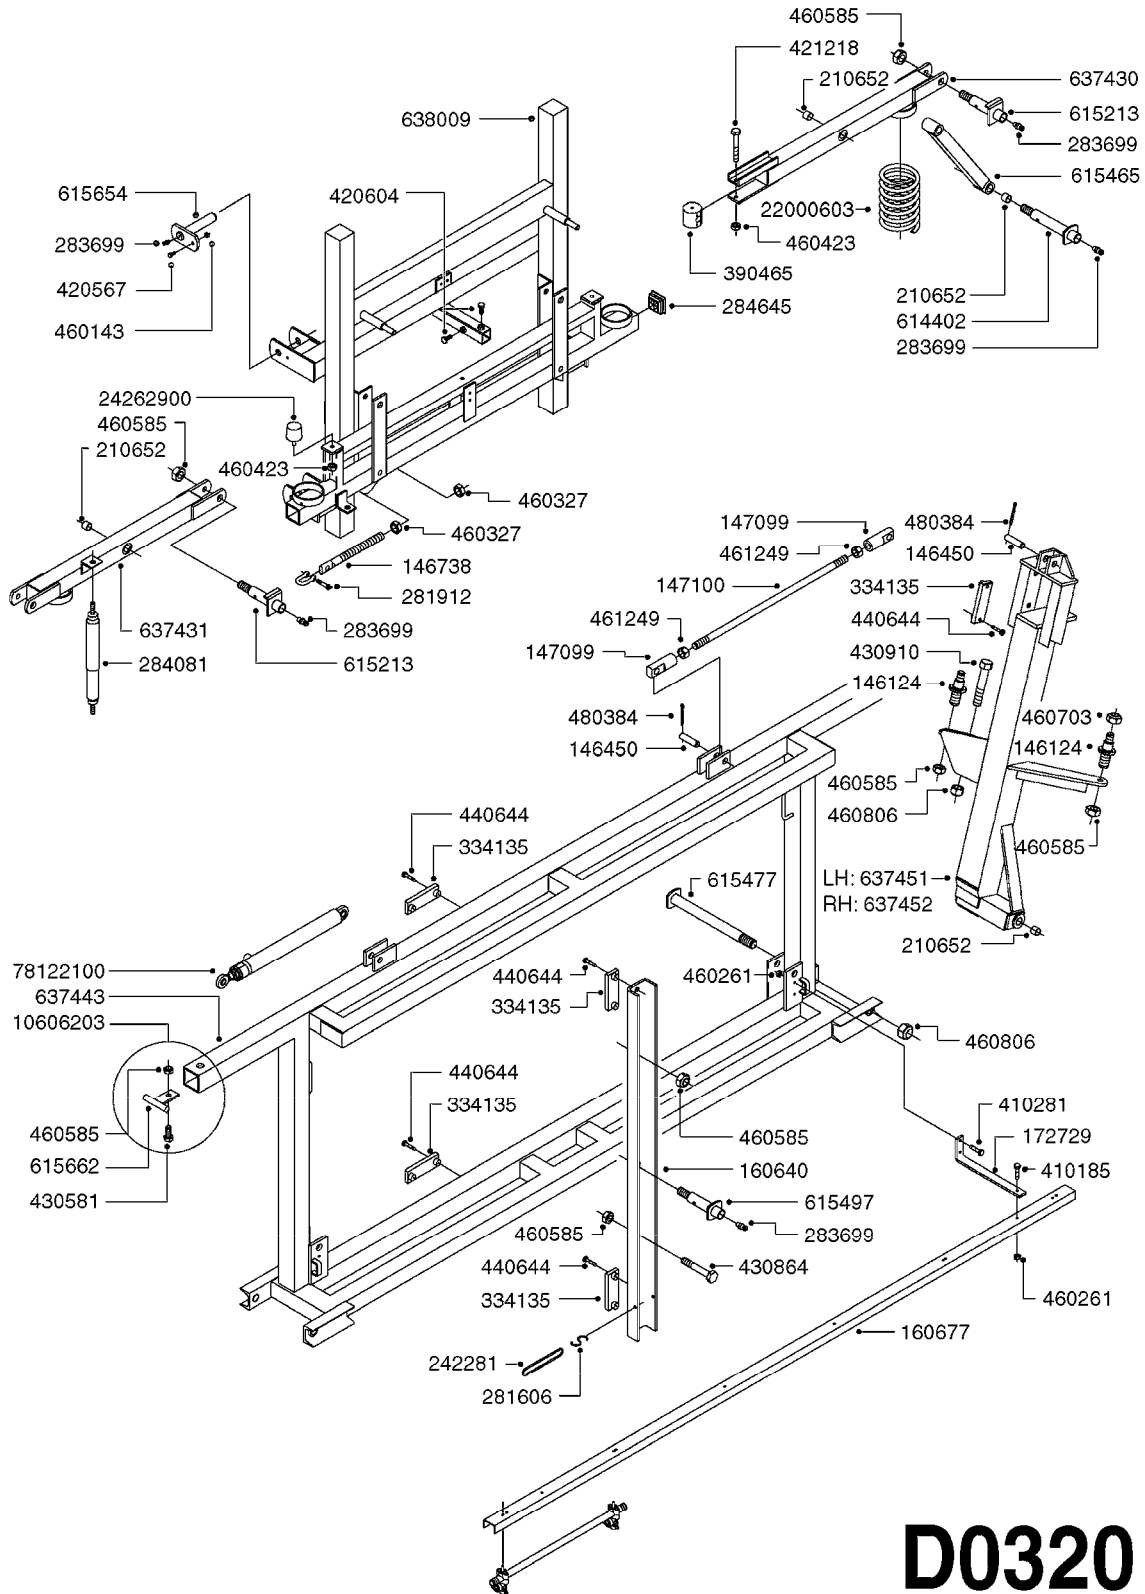

**NORTH AMERICAN STEEL PARTS SHOWN ON THIS PAGE
FOR DENMARK STEEL PARTS, SEE PAGE D0300**

D0310

BOOM COMMANDER CENTER 45-66'US
D0310-HIN, 01:01:16

Page

1

Date

05.08.2019 11:52

parts-n°	order qty	description
146324	1	SHAFT D16.8 L102/2 X 5
146587	1	PIN D16.8 X 65
146738	1	PIN FOR CENTER CABLE EAGLE
147350	1	PIN D16.8 L60MM
151872	1	BUSHING D22.0/18.0 10MM
160311	1	WASHER D30/D20.4X2
162724	1	WASHER D25/D18.1X1
172053	1	NOZZLE TRACK HOLDER
210652	1	BUSHING TEFLON D25/D22X20
220867	1	COMP SPRING DI106 L320 D14 N9,55
242089	1	RUBBER STOP D50X40 M10
242281	1	RUBBER BAND OVAL 180MM
281912	1	SHACKLE M-10
283157	1	PLUG F.DRAIN 60X60X4
283699	1	GREASE NIPPLE M6X1
284552	1	SHOCK ABSORBER F.EAGLE BOOM
284873	1	KIT F.SHOCK ABSORBER HDW.EAG.
333956	1	SLIDE SHOE 91X25X10
334135	1	SLIDE SHOE 140X45X15
390465	1	JOINER BLOCK TRAPEEZE EAGLE
410362	1	BOLT HEX 8.8 SS M6X20
410686	1	BOLT HEX 8.8 DEL M6X30
420567	1	BOLT HEX 8.8 DEL M8X30 FT
420604	1	BOLT HEX 8.8 DEL M10X25 FT DIN933
421218	1	BOLT HEX 8.8 DEL M10X90
430463	1	BOLT HEX 8.8 DEL M16X110
430581	1	BOLT HEX 8.8 DEL M16X40 FT
440644	1	SCREW NO.10 5/8"
440665	1	SCREW M4.2X16 STAINLESS
460261	1	NUT HEX M6X1.00 LOCK DIN985 A2 SS
460327	1	NUT HEX M16X2
460342	1	NUT HEX M10 DEL DIN934
460423	1	NUT HEX M10X1.50 LOCK DIN985A2 SS
460585	1	LOCKING NUT M16 DIN985 A2 SS
460806	1	NUT HEX M20X2.50 LOCK DIN985A2 SS
461228	1	NUT HEX M20
480384	1	PIN COTTER 3/16 x 1-1/2"
614047	1	PIN D22 X 243 HINGE EAGLE
615212	1	PIN D22 X 84 LUBED F.EAGLE
615213	1	PIN D22 X 70 LUBED F.EAGLE
615219	1	TILT CYL.REPLACEMENT EAGLE
615641	1	SAFETY BAR F.WNG TLT 45-66'
615654	1	PIN D25 X 123 F. PARALIFT
16066303	1	U-CHANNEL F. CENTER SPB
16077703	1	CENTER TRACK SPB
63020003	1	HINGE 45'-66' RH / SPB
63020103	1	HINGE 45'-66' LH / SPB
63021203	1	TRAPEZE ARM R.H. SPB
63021303	1	TRAPEZE ARM L.H. SPB
63021403	1	PARA-LIFT LIFT CENTER SPB
63021503	1	CENTER FRAME SPB
63021803	1	TRAPEZE ARM SPB
78122700	1	CYLINDER D40/22X300MM RED