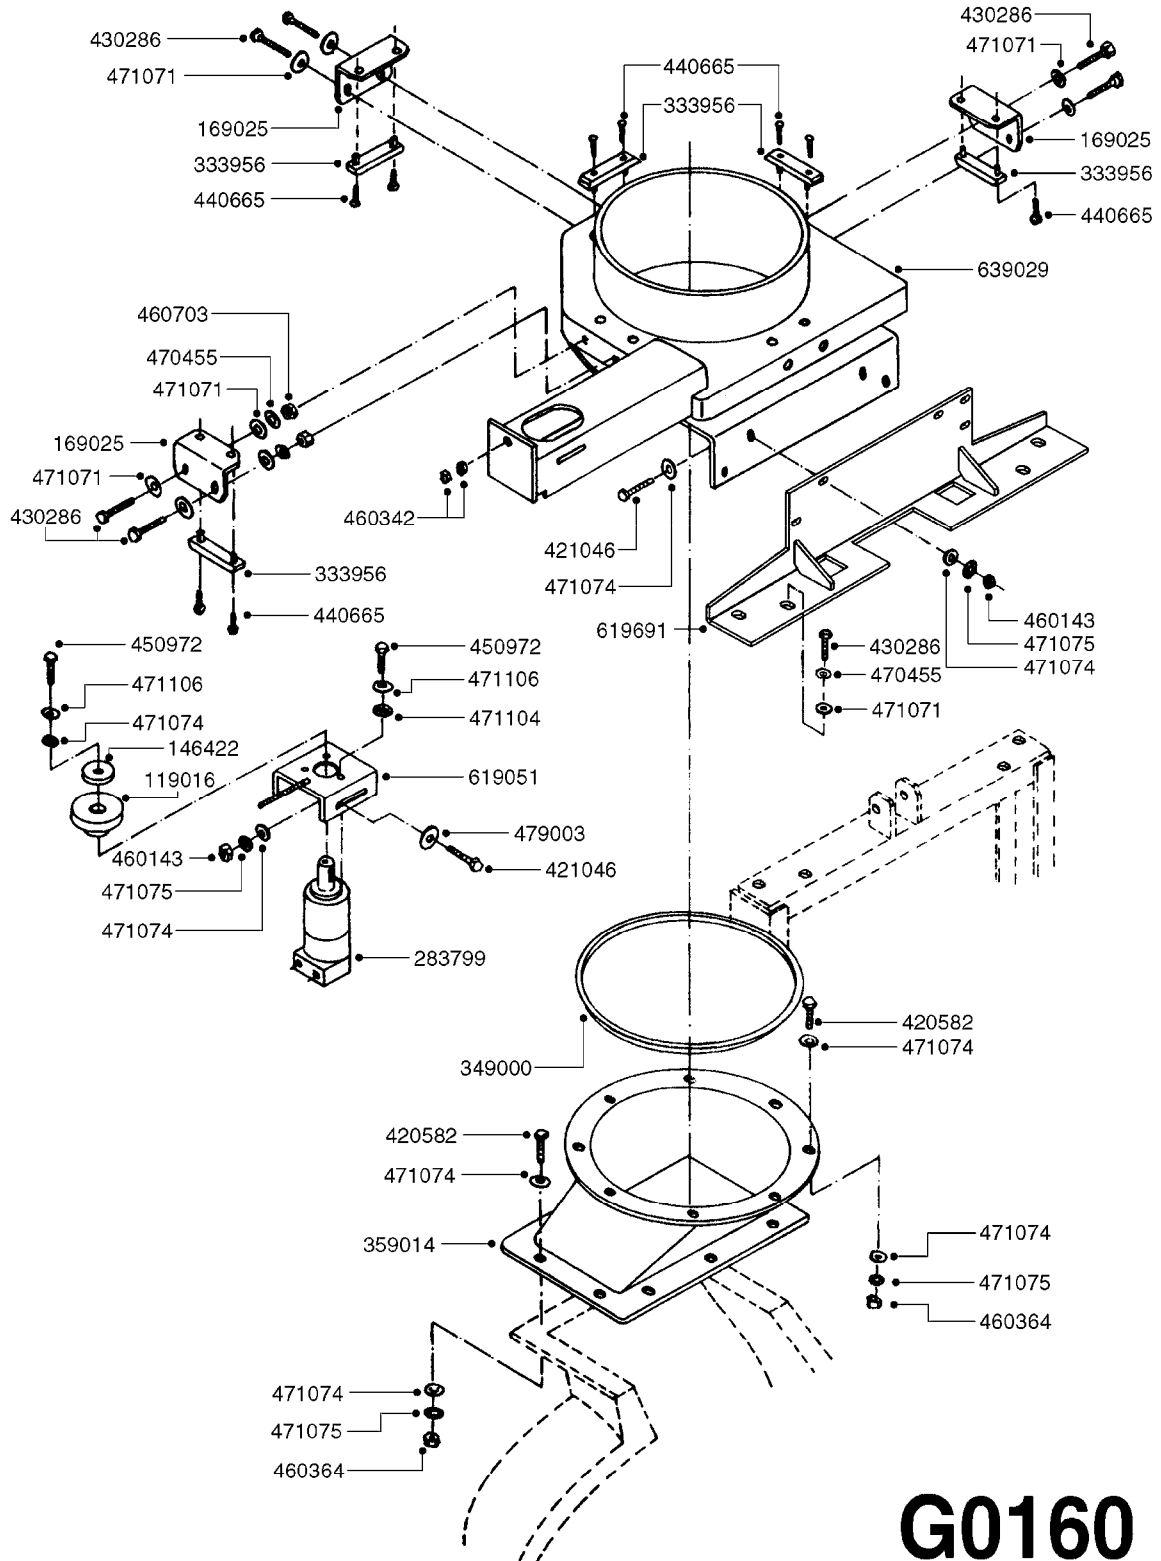

G0150

LP - FRAME F. OUTLETS
G0150-HIN, 01:01:16

Page 1
Date 05.08.2019 11:57

parts-n°	order qty	description
129032	1	CLAMP HALF F.TUBE EXTENSION
129139	1	CLAMP HALF F.TUBE EXTENSION
157096	1	TUBE 3/4"x700 SPOUT BRACKET
157097	1	EXTENSION ROD L=12"
249050	1	FRICITION WASHER D48X10X3.5
289305	1	TUBE PLUG D24
420965	1	M10X40 MACHINE SCREW STAINLESS
430286	1	BOLT HEX 8.8 DEL M12X30 FT
460342	1	NUT HEX M10 DEL DIN934
460423	1	NUT HEX M10X1.50 LOCK DIN985A2 SS
460703	1	NUT HEX M12X1.75 LOCK DIN985A2 SS
619063	1	HOLDER FOR EXTENSION
619382	1	LP FRAME BASE PLATE
619396	1	CURVED BRACKET F. LP FRAME
639045	1	BRACKET FOR SPOUT RH
639270	1	LP FRAME RH
639271	1	LP FRAME LH