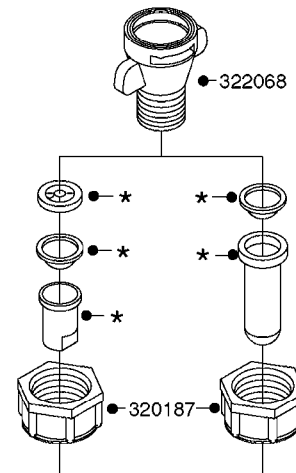

SINGLE NOZZLE BODY

TRIPLET NOZZLE BODY

D1090

*=REFER TO HARDI NOZZLE CATALOG

NOZZLE BODIES-SNAP FIT
D1090-HIN, 01:01:16

Page 1
Date 05.08.2019 11:53

parts-n°	order qty	description
143592	1	LOCK CLAMP FOR TRIPLET
241371	1	DIAPHRAGM F.NO-DRIP,VULC
241990	1	O-RING D9.3 X 2.4 VITON
242594	1	O-RING D14 X 1.78 SCH.70-EPDM
242598	1	O-RING D7.0 X 2.5 NITRIL
320187	1	FITT.DK CAP 3/8" BSP BLACK
320283	1	FITT.DK NUT 3/4"BSP
321462	1	CAP F.NO-DRIP ASSY.
322068	1	SNAP-FIT ADAPTER THREAD. HARDI
322114	1	NUT PLASTIC F.NOZZ.H
322116	1	BOLT PLASTIC F.NOZZ.H.
322258	1	HOUSING F.TRIPLET
322260	1	NOZZLE HOLDER LOWER PART
333012	1	NOZZLE HOLD. UPPER PART
334082	1	SNAP-FIT NOZZ.HOLD.CONE BLACK
334102	1	BLANK F.NOZZLE
334172	1	SNAP-FIT NOZZ.HOLD.CONE GREEN
334173	1	SNAP-FIT NOZZ.HOLD.CONE ORANGE
334220	1	YOKE, UPPER NOZZLE BODY
334371	1	SNAP-FIT NOZZLE HOLDER YELLOW
334373	1	SNAP-FIT NOZZLE HOLDER RED
334377	1	SNAP-FIT NOZZLE HOLDER BLUE
334926	1	SNAP-FIT TURN PLATE F TRIPLET
390639	1	O-RING F.NOZZLE FILTER
440665	1	SCREW M4.2X16 STAINLESS
716236	1	FITT.DK HB 1/2" ASSY. F. 3/4"
716413	1	FITT.DK PLUG ASSY. F.NOZ TUBE
724621	1	FITT.DK HB 3/4"ASSY F.3/4" NUT
725042	1	SCREEN 80 MESH W.GASKET, RED
725043	1	SCREEN 50 MESH W.GASKET,BLUE
725044	1	SCREEN 100 MESH W.GASKET,YELLO
725078	1	SNAP-FIT TRIPLET W/O NOZZ HOLD
725079	1	NOZZLE ASSY.SING.SNAP-FIT GREN
729645	1	NON-DRIP SPRING ASSY.GREEN 10