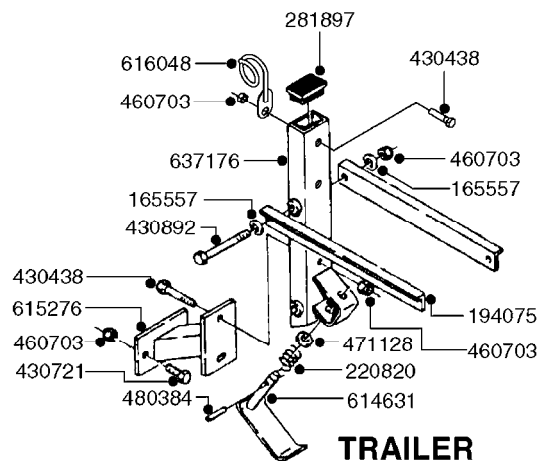

TRAILER

K0050