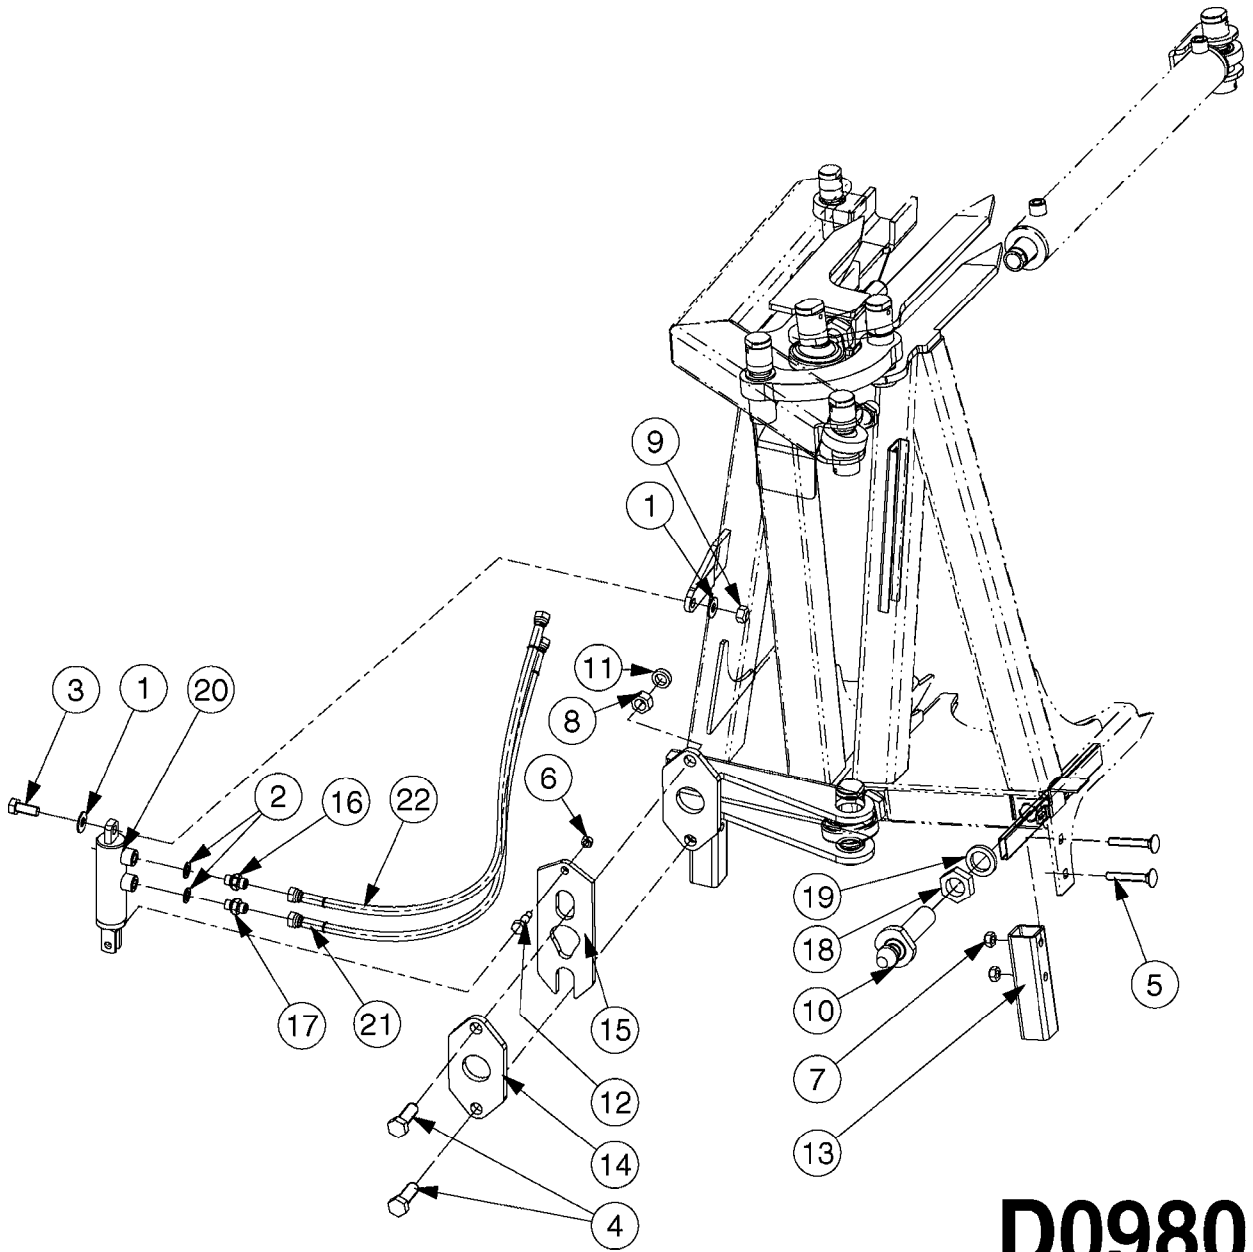

DTZ HYD. BOOM LOCK
D0980-HIN, 30:05:17

DTZ HYD. BOOM LOCK
D0980-HIN, 30:05:17

Page 1
Date 05.08.2019 11:53

Pos.	parts-n°	order qty	description
1	165557	1	WASHER D28.0/D12.2X2.0 SS
2	241404	1	DOWTY SEAL 1/4"
3	430404	1	BOLT HEX 8.8 DEL M12X50
4	430507	1	BOLT HEX 8.8 DEL M16X45 FT
5	440718	1	BOLT CRG M10 X 65 DEL
6	460143	1	SELF LOCK NUT M8 SST A2 DIN985
7	460423	1	NUT HEX M10X1.50 LOCK DIN985A2 SS
8	460585	1	LOCKING NUT M16 DIN985 A2 SS
9	460703	1	NUT HEX M12X1.75 LOCK DIN985A2 SS
10	14058800	1	PIN Ø27.0 NV46 M27 L= 158
11	14058900	1	BUSHING Ø25/17 L=9
12	14120000	1	PIN Ø10.0 L= 20.5 M8
13	15207600	1	BRACKET 40X40X4.0/L= 155
14	16445000	1	PLATE F. DDZ LOCK
15	16463700	1	PLATE 6.0X 211 X 70
16	23234100	1	HEX NIPPLE 1/4"-9/16" - 1.2mm
17	23234500	1	HEX NIPPLE 1/4" - 9/16"
18	46133100	1	JAM NUT M27 DIN 439 B DEL
19	47118500	1	NORDLOCK WASHER M27 LIM ZNK
20	78127800	1	HYDRAULIC CYLINDER 25-40
21	78509900	1	HY.HO.1/4"L= 1500 STR-STR
22	78521400	1	HY.HO.1/4"L= 6350 STR-STR