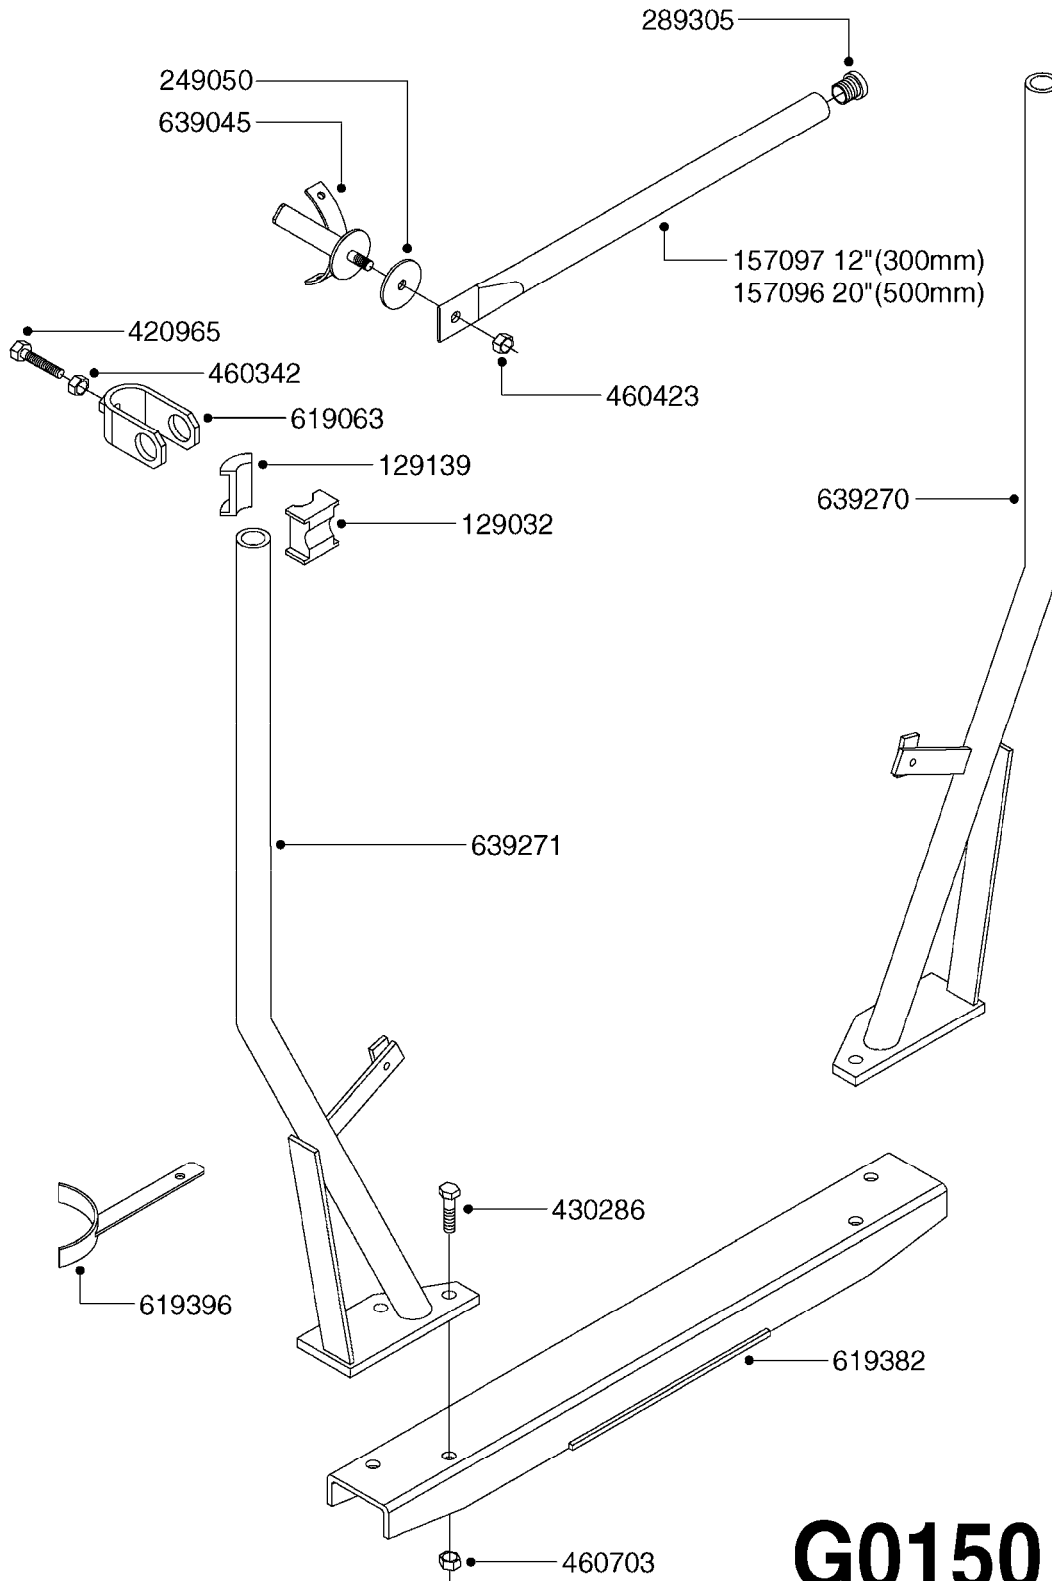

G0150

LP - FRAME F. OUTLETS
G0150-HIN, 01:01:16

Page 1
Date 05.08.2019 11:57

parts-n°	order qty	description
129032	1	CLAMP HALF F.TUBE EXTENSION
129139	1	CLAMP HALF F.TUBE EXTENSION
157096	1	TUBE 3/4"x700 SPOUT BRACKET
157097	1	EXTENSION ROD L=12"
249050	1	FRICITION WASHER D48X10X3.5
289305	1	TUBE PLUG D24
420965	1	M10X40 MACHINE SCREW STAINLESS
430286	1	BOLT HEX 8.8 DEL M12X30 FT
460342	1	NUT HEX M10 DEL DIN934
460423	1	NUT HEX M10X1.50 LOCK DIN985A2 SS
460703	1	NUT HEX M12X1.75 LOCK DIN985A2 SS
619063	1	HOLDER FOR EXTENSION
619382	1	LP FRAME BASE PLATE
619396	1	CURVED BRACKET F. LP FRAME
639045	1	BRACKET FOR SPOUT RH
639270	1	LP FRAME RH
639271	1	LP FRAME LH