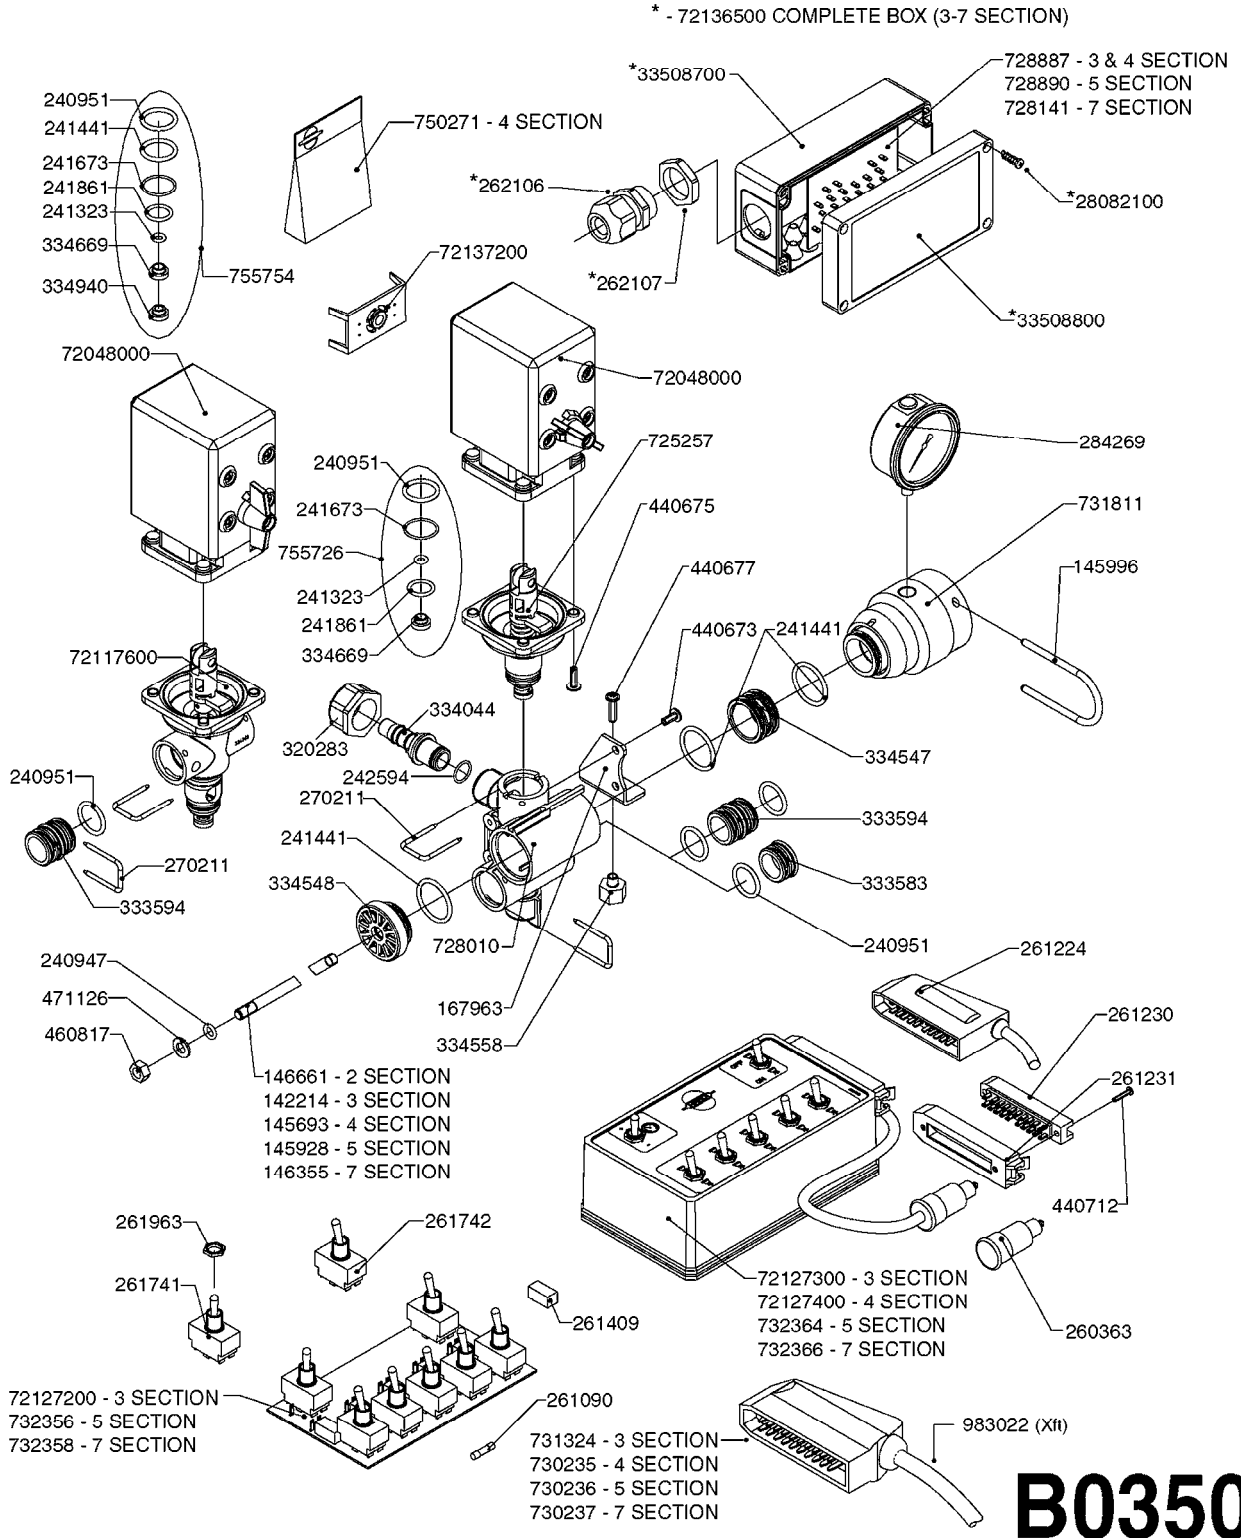

REGULATOR VALVE ASSEMBLY: *72027300

COMPLETE ASSEMBLIES
WHOLEGOODS ITEMS

B0340

PRESSURE REGULATOR - S93
B0340-HIN, 01:01:16

Page 1

Date 05.08.2019 11:48

parts-n°	order qty	description
145694	1	BUSHING CONE SPACER S93 REGU.
145695	1	GUIDE FOR CONE
145996	1	FITT.DK S-67 FORK
145997	1	FITT.DK S-93 FORK
147025	1	SPINDLE F.S93 PRES. REGULATOR
147767	1	PIN 5Ø X 60 S-93 DOUBLE CLAMP
147774	1	FITT.DK S-93 FORK W. M5 THREAD
240947	1	O-RING D7.3X2.4 NITRIL
241754	1	O-RING D59.5X3
241973	1	O-RING Ø3 X 44.2 70 SHORES NITRIL
242007	1	O-RING D9.1X1.6
242092	1	O-RING D69.5X3
334049	1	BRACKET FOR ENGINE CASING
334061	1	WASHER PLASTIC Ø13.0/8.1 X 1TK
334244	1	FITT.DK S-67 ELB.1-1/4"
334601	1	FITT.DK S-93 TO S67 ADAPTOR
334647	1	FITT.DK S93 ELB 1-1/2" 90 PVC
334681	1	GRIP F.MAN.OP.EC PRES.REG.YELL
334863	1	T PIECE S 93 15 BAR
390914	1	COVER REG VALVE S93
440307	1	SCREW SHEET-METAL 3/4" NO. 10
440677	1	SCREW F. PLASTIC 5X20 SS
461145	1	NUT HEX M4 LOCK
461217	1	NUT HEX M5 LOCK
480695	1	PIN ROLL D 3X28 SLOTTED
614421	1	GASKET F/MOTOR HOUSE-ON/OFF TR
14004500	1	NUT M10 SS F. S93 PRES. REG.
45000700	1	BOLT ALLEN HEAD M6 X 100 SS
70055903	1	REGUL SPOOL AND SLEEVE S93
72027300	1	REG.VALVE S93/600 15B U.MOTER
72072400	1	WIRE CONTR. VALVE.CM+ AMP-PLUG
72137100	1	MCROSWCH ASSY F.PRSR REG WHT W
72137300	1	MCROSWCH ASSY F.PRSR REG BRN W
72182900	1	MOTER REG.DME37 1:150 AMP YELL