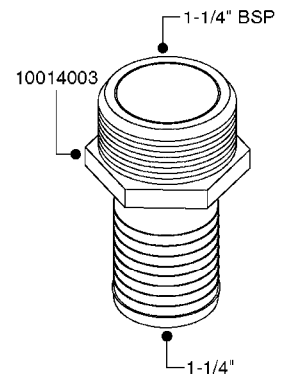

L0040

FITTINGS - NIPPLES & ELBOWS
L0040-HIN, 01:01:16

Page 1

Date 05.08.2019 12:00

parts-n°	order qty	description
10530803	1	FITT.PO.SE 2.00X2.00 45 DEG.
320191	1	FITT.DK ELB 3/8' BSP 45 DEGREE
320482	1	FITT.DK ELB. 1/2" BSP 60 DEG.
320596	1	FITT.DK ELB 3/8'-1/2'BSP 45DEG
320607	1	FITT.DK HN 3/8M X 3/8F BSP LNG
320633	1	FITT.DK HN 3/8"M X 3/8"F BSP
321451	1	FITT.DK ELB.1-1/2 X1-1/4 80DEG
321532	1	FITT.DK REDUC 3/4' X 1/2' BSP
390233	1	FITT.DK REDUC 1-1/2" X 1" BSP