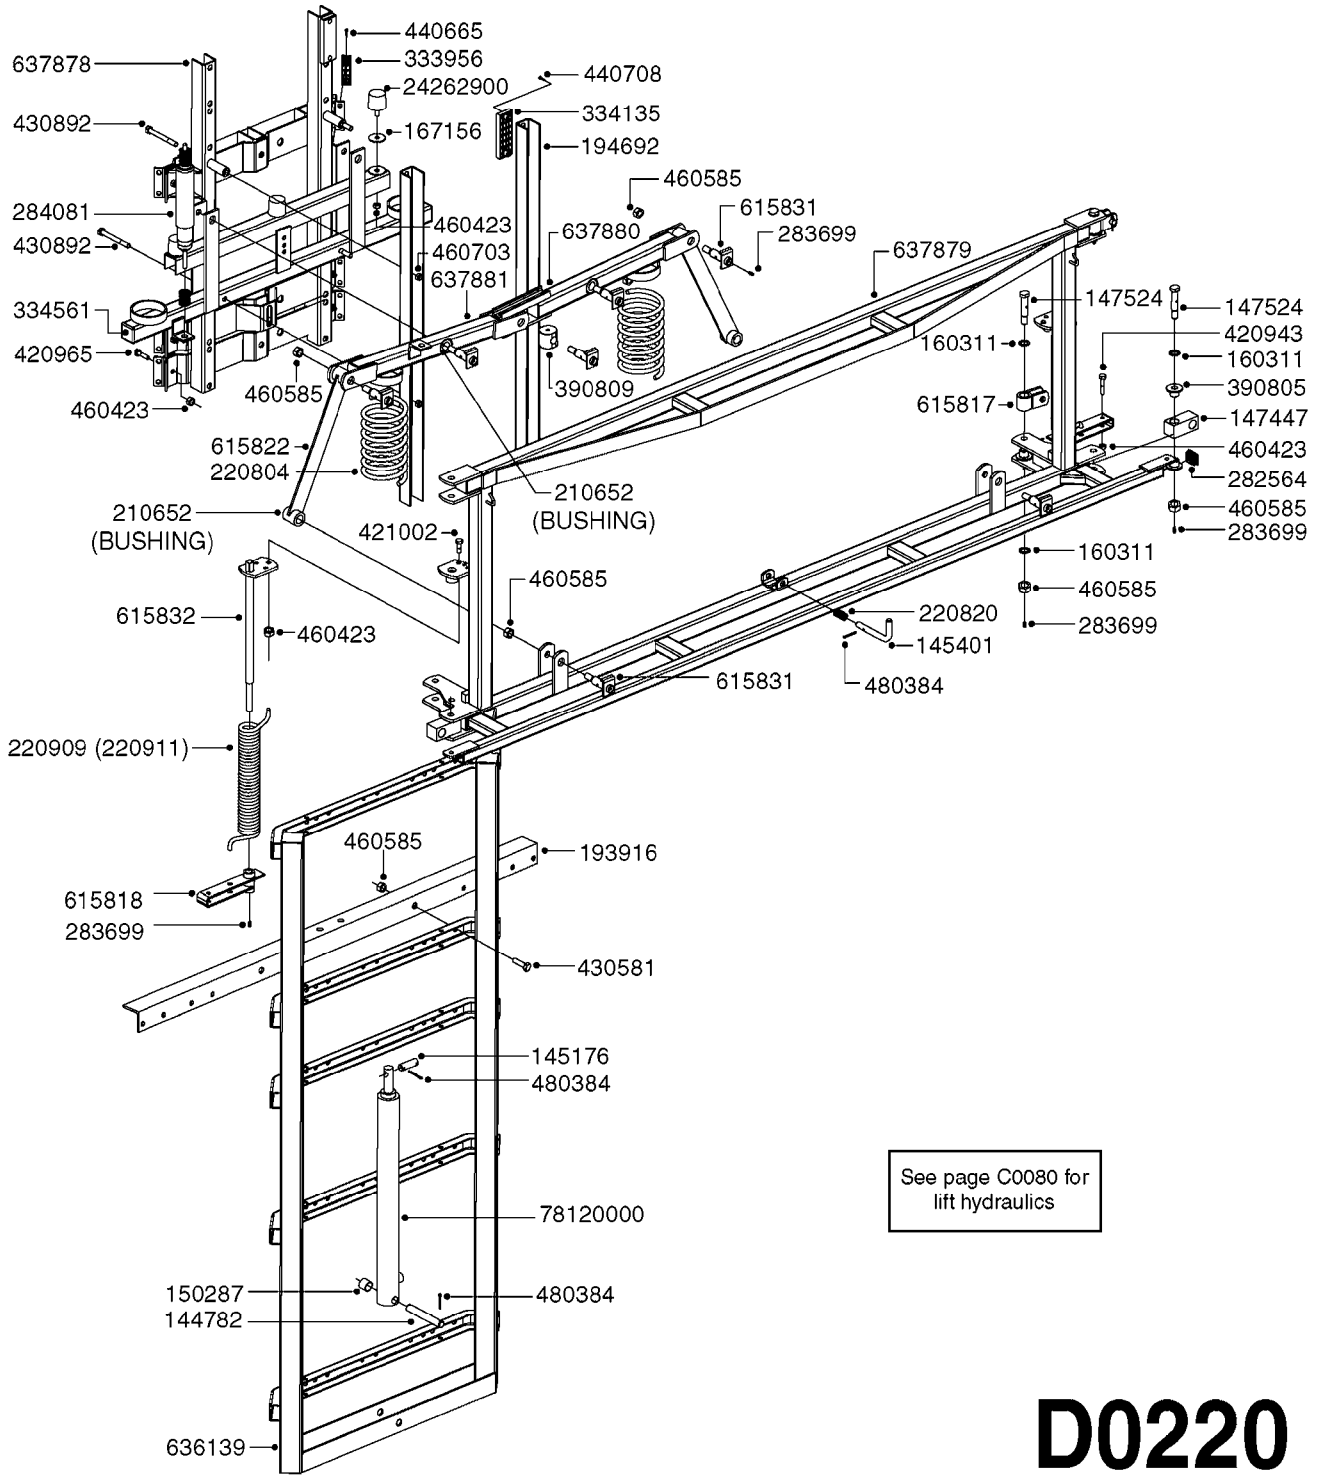

See page C0080 for lift hydraulics

D0220

BOOM FALCON H FRAME & CENTER
D0220-HIN, 01:04:19

Page 1
Date 05.08.2019 11:52

parts-n°	order qty	description
144782	1	SHAFT 20 X 140
145176	1	PIN D19.8 X 60
145401	1	PAWL
147447	1	PIVOT BLOCK INNER WING SPL
147524	1	PIN F. PIVOT SPL
150287	1	SPACER D25.4/1.5 L=15MM
160311	1	WASHER D30/D20.4X2
167156	1	WASHER D46.5/D12.4X2.5
193916	1	ANGLE IRON FOR MB BOOM BKTS.
194692	1	U-CHANNEL SPL CENTER
210652	1	BUSHING TEFLON D25/D22X20
220804	1	SPRING 130/12/320 EAGLE 45'
220820	1	SPRING D20.5/2.0 0-50MM
220909	1	SPRING F. BREAKAWAY R.H. SPL
220911	1	SPRING F. BREAKAWAY L.H. SPL
282564	1	PLUG 35MM SQ.BLACK
283699	1	GREASE NIPPLE M6X1
284081	1	SHOCK ABSORBER 150 1121 MONROE
333956	1	SLIDE SHOE 91X25X10
334135	1	SLIDE SHOE 140X45X15
334561	1	PLUG 50x50x2 F.SQ.TUBE
390805	1	BUSHING F. PIVOT SPL
390809	1	SPACER 50X48 D22/D8 POLY
420943	1	BOLT HEX 8.8 DEL M10X50
420965	1	M10X40 MACHINE SCREW STAINLESS
421002	1	BOLT HEX 8.8 DEL M10X30 FT DIN933
430581	1	BOLT HEX 8.8 DEL M16X40 FT
430892	1	BOLT HEX 8.8 DEL M12X110
440665	1	SCREW M4.2X16 STAINLESS
440708	1	SCREW M5.5X16 SELF TAPPING SS
460423	1	NUT HEX M10X1.50 LOCK DIN985A2 SS
460585	1	LOCKING NUT M16 DIN985 A2 SS
460703	1	NUT HEX M12X1.75 LOCK DIN985A2 SS
480384	1	PIN COTTER 3/16 x 1-1/2"
615817	1	FORK F.CYLINDER SPL
615818	1	BREAKAWAY LEVER SPL
615822	1	TRAPEZE ARM FALCON
615831	1	PIN F. CENTER SECTION SPL
615832	1	PIN F. BREAKAWAY SPRING SPL
636139	1	H FRAME HY LIFT 300/500 MB
637878	1	CENTER SLIDE SPL
637879	1	CENTER FRAME SPL
637880	1	SUSPENSION ARM R.H. SPL
637881	1	SUSPENSION ARM L.H. SPL
24262900	1	RUBBER STOP D50X40 M10X33
78120000	1	CYL.TELESCOPING Ø50/40/25_1100