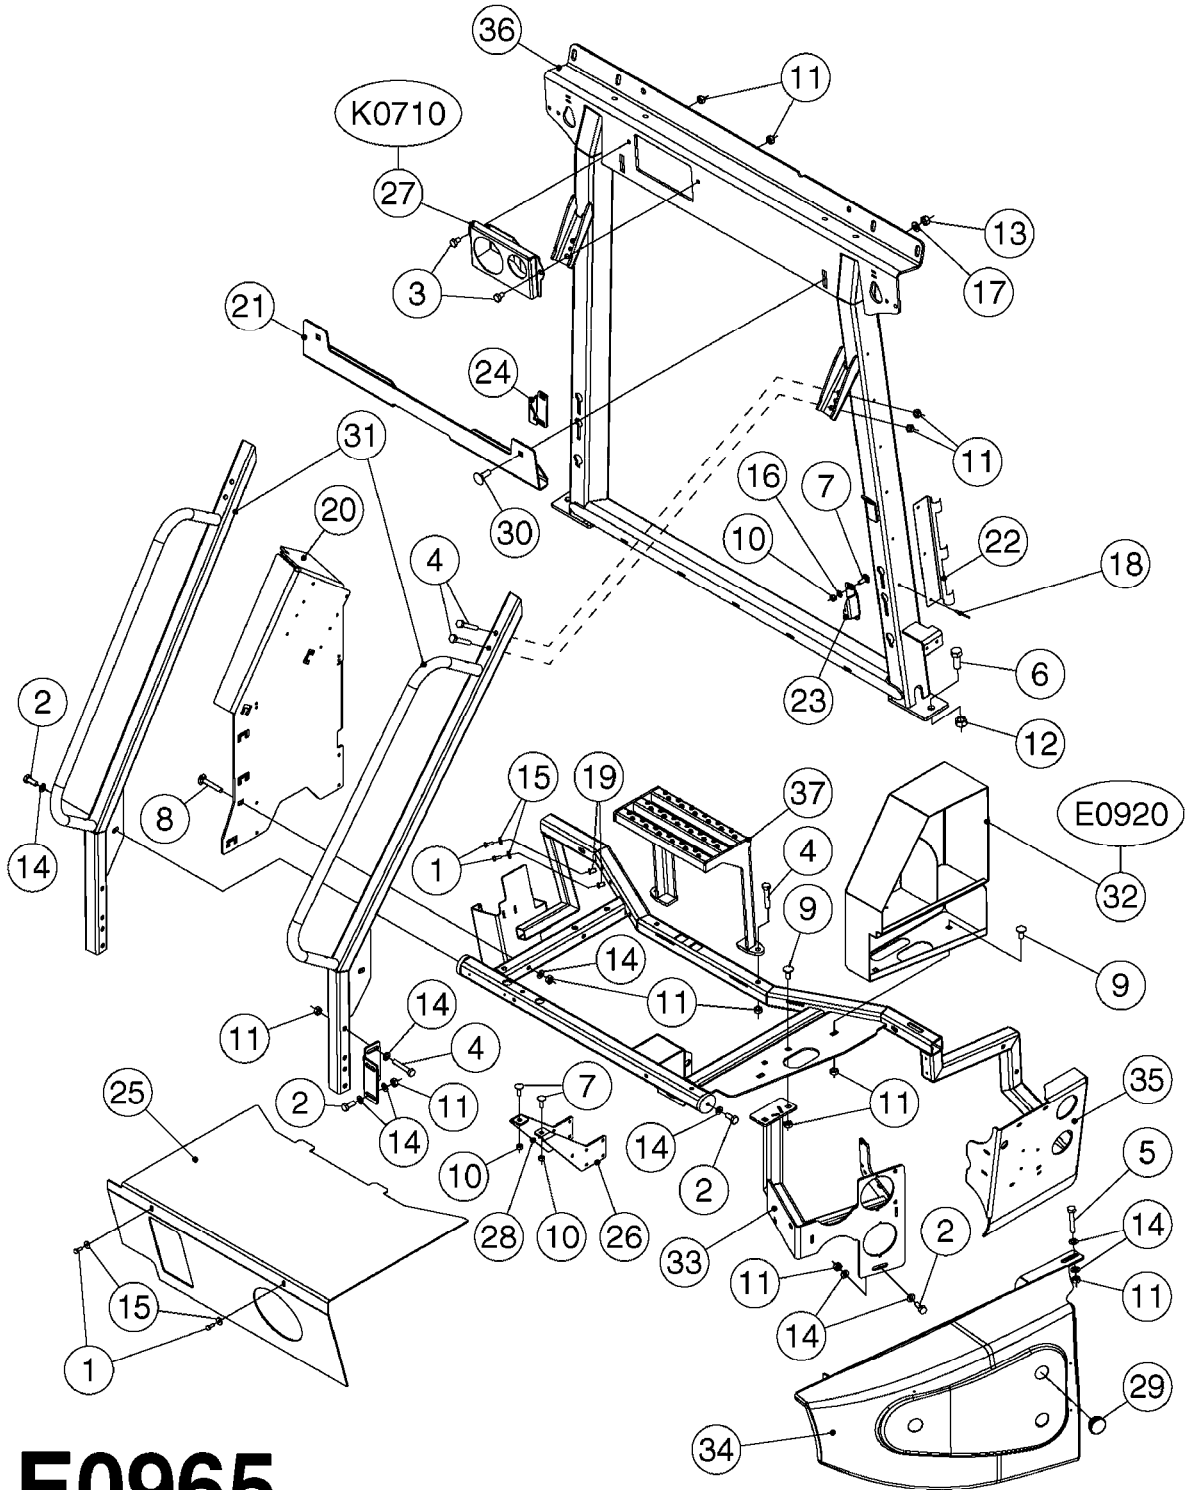

E0965

NAVIGATOR DF4 PLATFORM
E0965-HIN, 21:07:17

Page 1

Date 05.08.2019 11:55

Pos.	parts-n°	order qty	description
1	410185	1	BOLT HEX 8.8 DEL M6X16
2	420604	1	BOLT HEX 8.8 DEL M10X25 FT DIN933
3	420862	1	BOLT HEX 8.8 DEL M10X16 FT
4	420906	1	BOLT HEX 8.8 DEL M10X60
5	421083	1	BOLT HEX 8.8 DEL M10X65
6	430581	1	BOLT HEX 8.8 DEL M16X40 FT
7	440695	1	BOLT CARRIAGE M8X25
8	440718	1	BOLT CRG M10 X 65 DEL
9	440737	1	BOLT CARRIAGE M10x25 SS
10	460143	1	SELF LOCK NUT M8 SST A2 DIN985
11	460423	1	NUT HEX M10X1.50 LOCK DIN985A2 SS
12	460585	1	LOCKING NUT M16 DIN985 A2 SS
13	460703	1	NUT HEX M12X1.75 LOCK DIN985A2 SS
14	471122	1	WASHER, M10, Ø20/10.5X 2.0, SS
15	471124	1	WASHER, M6, Ø18/ 6.4X 1.6, SS
16	471126	1	WASHER, M8, Ø16/ 8.4X 1.6, SS
17	471127	1	WASHER Z12N 13X24X2.5 RST
18	480804	1	RIVET Ø4.8x14.5
19	480811	1	BLIND FASTENER M6 STAINLESS
20	16185703	1	PLATE FOR ELECTRONICS, NAVIGATOR 2014
21	16198400	1	TANK STOP FOR NAV. PAINTED
22	16226200	1	BRACKET F.TANK SCALE - PAINTED
23	16226400	1	PLATE, LOCK CHEEK NAV LEFT
24	16226600	1	PLATE, LOCK CHEEK NAV RIGHT
25	16230403	1	DECKPLATE F. NAV DF4, RED
26	16362600	1	PLATE FOR DF4 VALVE NAV, R, RED
27	16421800	1	PLATE F. PRESS GAUGE FRONT, NAV 5/6000
28	16435200	1	PLATE FOR DF4 VALVE NAV, L, RED
29	28087700	1	PLUG, ROUND, Ø42/Ø36, BLACK
30	45001300	1	CARRIAGE BOLT M12X35 DIN603 A2
31	63058700	1	PLATFORM HANDRAIL NAV.PAINTED
32	63062300	1	SAFETYLOCKER NAVIGATOR PAINTED
33	63085200	1	BRACKET MANIFOLD SUCTION NAV09
34	63085600	1	LEFT SHIELD NAVIGATOR MAY 2009
35	63163300	1	FRAME F.FLUID COMP. '13
36	63165300	1	TRANSPORT FRAME NAV 5/6000
37	63168100	1	FOOTSTEP F.NAV PLATFORM NAV 6200 ONLY