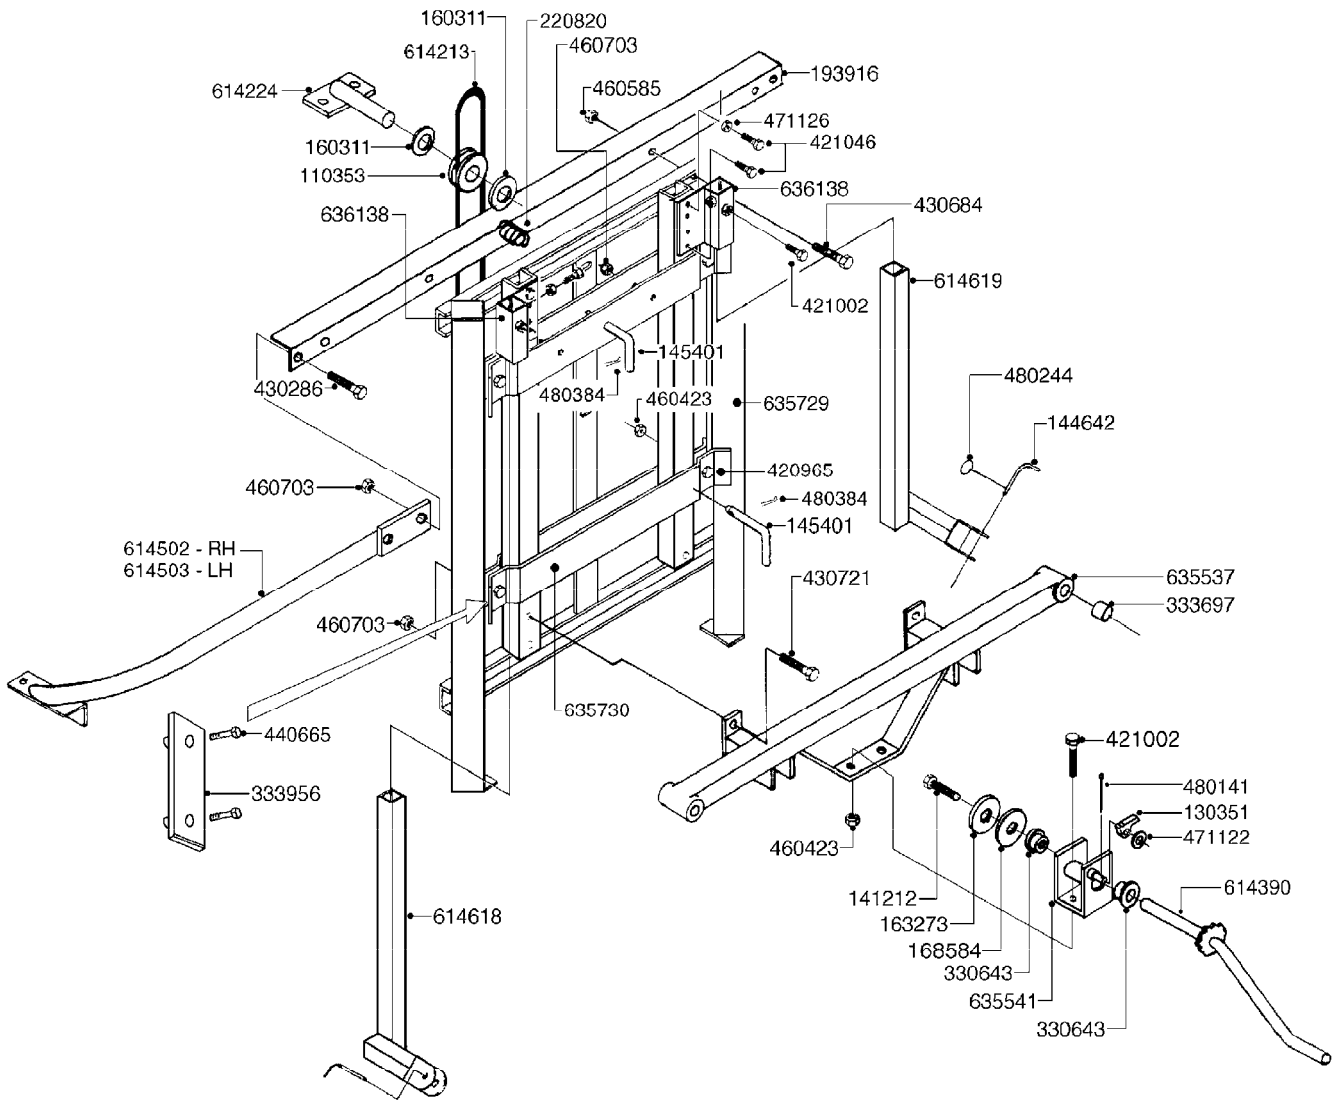

BOOM - MB H-FRAME ML-TRAILER
D0150-HIN, 01:01:16

Page 0
Date 05.08.2019 11:52

D0150

BOOM - MB H-FRAME ML-TRAILER
D0150-HIN, 01:01:16

Page 1

Date 05.08.2019 11:52

parts-n°	order qty	description
144631	1	LOCKING PAWL
144642	1	LOCKING PAWL D10X65MM
193916	1	ANGLE IRON FOR MB BOOM BKTS.
283699	1	GREASE NIPPLE M6X1
333697	1	BUSHING D22/D16x25
421002	1	BOLT HEX 8.8 DEL M10X30 FT DIN933
430286	1	BOLT HEX 8.8 DEL M12X30 FT
430323	1	BOLT HEX 8.8 DEL M12X60
430581	1	BOLT HEX 8.8 DEL M16X40 FT
430765	1	BOLT HEX 8.8 DEL M16X55
460342	1	NUT HEX M10 DEL DIN934
460585	1	LOCKING NUT M16 DIN985 A2 SS
460703	1	NUT HEX M12X1.75 LOCK DIN985A2 SS
480244	1	PIN SNAP D4.5
614502	1	INCLINED BRACE RIGHT CAN
614503	1	INCLINED BRACE LEFT CAN
614616	1	H FRAME TUBE TL RIGHT
614617	1	H FRAME TUBE TL LEFT
614618	1	TRANS BRKT. F/MB BOOM (SHORT)
614619	1	TRANS BRKT. F/MB BOOM (LONG)
635537	1	TRAPEZE FRAME
636138	1	BRACKET