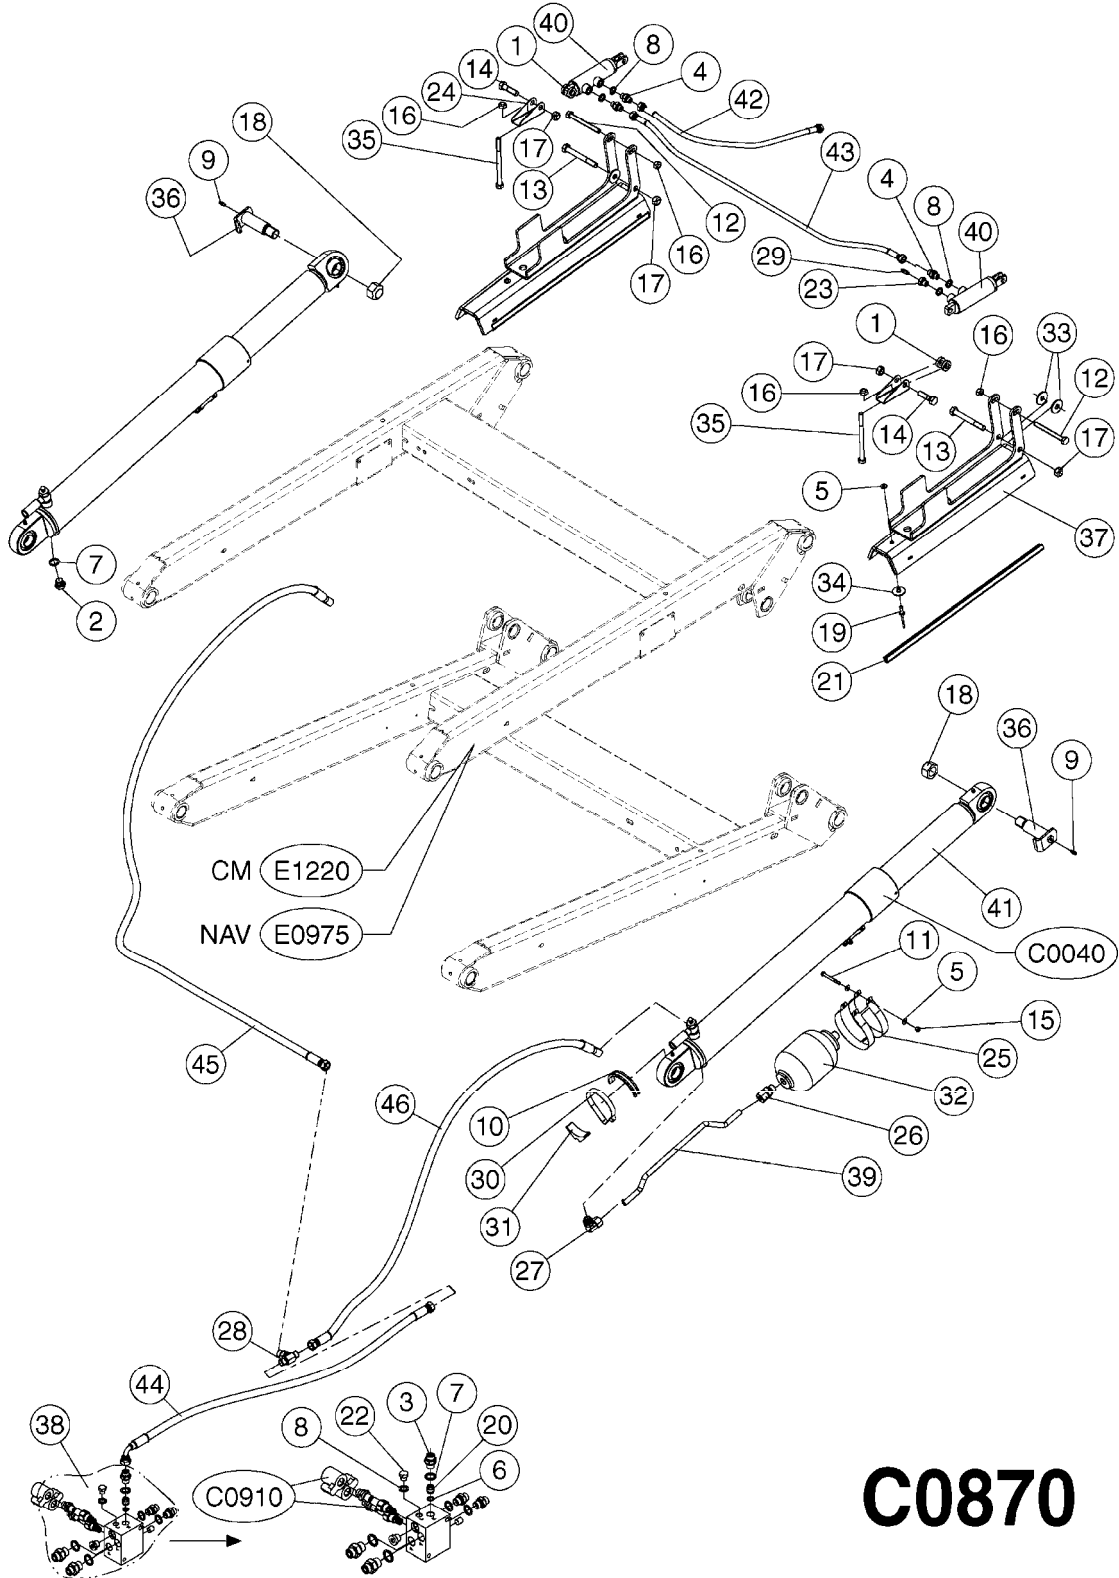

CM/NAV HYD. PARALIFT
C0870-HIN, 14:05:19

Page 0

Date 05.08.2019 11:51

CM/NAV HYD. PARALIFT
C0870-HIN, 14:05:19

Page 1
Date 05.08.2019 11:51

Pos.	parts-n°	order qty	description
1	146240	1	BUSHING D26.0/13.0 L=7MM
2	146790	1	PLUG 3/8" RG L=20 SS
3	146836	1	HEX NIPPLE 3/8"X3/8" BSP
4	146845	1	HEX NIPPLE 1/4"X1/4"
5	163936	1	WASHER D15/D6.2X1
6	240041	1	O-RING D15,1/10,3 X 2,4
7	240866	1	DOWTYSEAL 3/8"
8	241404	1	DOWTY SEAL 1/4"
9	283699	1	GREASE NIPPLE M6X1
10	341301	1	RUBBER HOSE CLAMP COVER 230MM
11	411008	1	BOLT HEX 8.8 DEL M6X55
12	421061	1	BOLT HEX 8.8 DEL M10X100 DIN931
13	430367	1	BOLT HEX 8.8 DEL M12X100 DIN931
14	430878	1	BOLT HEX 8.8 DEL M12X45 DIN931
15	460261	1	NUT HEX M6X1.00 LOCK DIN985 A2 SS
16	460423	1	NUT HEX M10X1.50 LOCK DIN985A2 SS
17	460703	1	NUT HEX M12X1.75 LOCK DIN985A2 SS
18	460747	1	NUT HEX M24 LOCK
19	480816	1	RIVET Ø4.8X19.0/Ø14
20	782062	1	NON-RETURN VALVE UTV 3/8"
21	981590	1	EDGE GUARD 6-8MM X 12"
22	14010400	1	PLUG 1/4" BSP
23	14090800	1	PLUG, 1/4" W/M8 HOLE
24	15142300	1	BRACKET, LOCK CYLINDER, TDZ
25	16277700	1	PLATE 1 X 100 X 291
26	23233900	1	HEX NIPPLE M18X1.5 - M18X1.5
27	23234000	1	ELBOW 90* 3/8 M18X1.5
28	23240800	1	TEE 11/16"-11/16"-11/16" ORFS
29	28076000	1	BLEED SCREW M8
30	28091200	1	CLAMP GEAR D25-100 B=12.7 SS
31	28098800	1	TUBE HOLDER F. SUS. PARALIFT ACUM.
32	28103700	1	ACCUMULATOR 170 BAR TDZ PARALI
33	39122500	1	DISC D36, HOLE D12.5 T=3
34	39131100	1	WASHER 32X5 T=15
35	42126800	1	BOLT HEX 8.8 DEL M10X140
36	61061200	1	PIN, Ø30/M24 L=105
37	61063700	1	PARALIFT HYD LOCK, L=526, RED
37	61079900	1	PARALIFT HYD LOCK, L=420, RED
38	72286200	1	HYD. BLOCK COMP. PARA-LIFT NCM CM 8500/10000, NAV 4500/6200
38	72809300	1	PARALIFT HYD.BLOCK ASSY.CM'11 CM 4500/5500/7000
39	72927000	1	HYD. TUBE, MOUNTED, PARALIFT SUS, '13
40	78127800	1	HYDRAULIC CYLINDER 25-40
41	78131200	1	PLUNGECYLINDER 70/838 2X30
42	78508800	1	HY.HO.1/4"L= 2200 STR-STR
42	78512100	1	HY.HO.1/4"L= 1250 STR-90°
43	78517600	1	HY.HO.1/4"L= 930 STR-STR
44	78560100	1	HY.HO.3/8"L= 900 STR-90°
45	78560200	1	HY.HO.3/8"L= 2000 STR-3/8BAN
46	78560300	1	HY.HO.3/8"L= 1250 STR-3/8BAN CM MODELS
46	78565000	1	HY.HO.3/8"L= 1400 STR-BANJO NAV MODELS