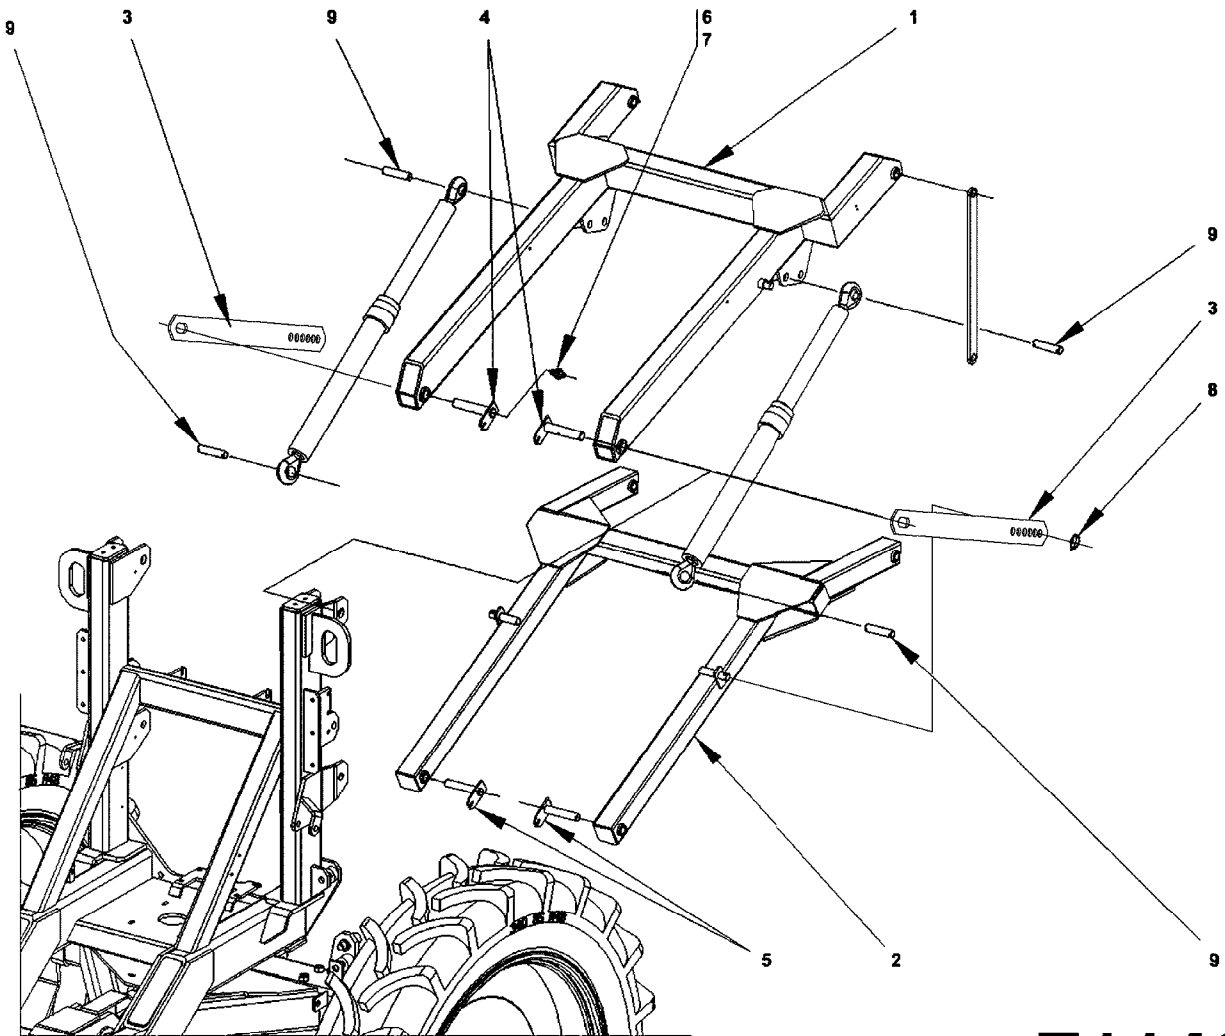

PRESIDIO PARALIFT
E1140-HIN, 23:06:16

E1140

PRESIDIO PARALIFT
E1140-HIN, 23:06:16

Page 1

Date 05.08.2019 11:56

Pos.	parts-n°	order qty	description
1	PR-FEPR25501	1	UPPER PARALIFT ARM PRESIDIO
2	PR-FEPR25511	1	LOWER PARALIFT ARM PRESIDIO
3	16179203	1	TRANSPORT LOCK, PRESIDIO
4	PR-FEPR32002	1	PIN PARALIFT Ø30 PRESIDIO
5	PR-FEPR32003	1	PIN PARALIFT Ø25 PRESIDIO
6	PR-DG0016	1	GREASE ELBOW 90 °
7	PR-DD0122	1	GREASE PLUG BLACK
8	PR-DL1702080040	1	CLIP PIN D8
9	PR-FTPR32042	1	PIN GG Ø25 L=106