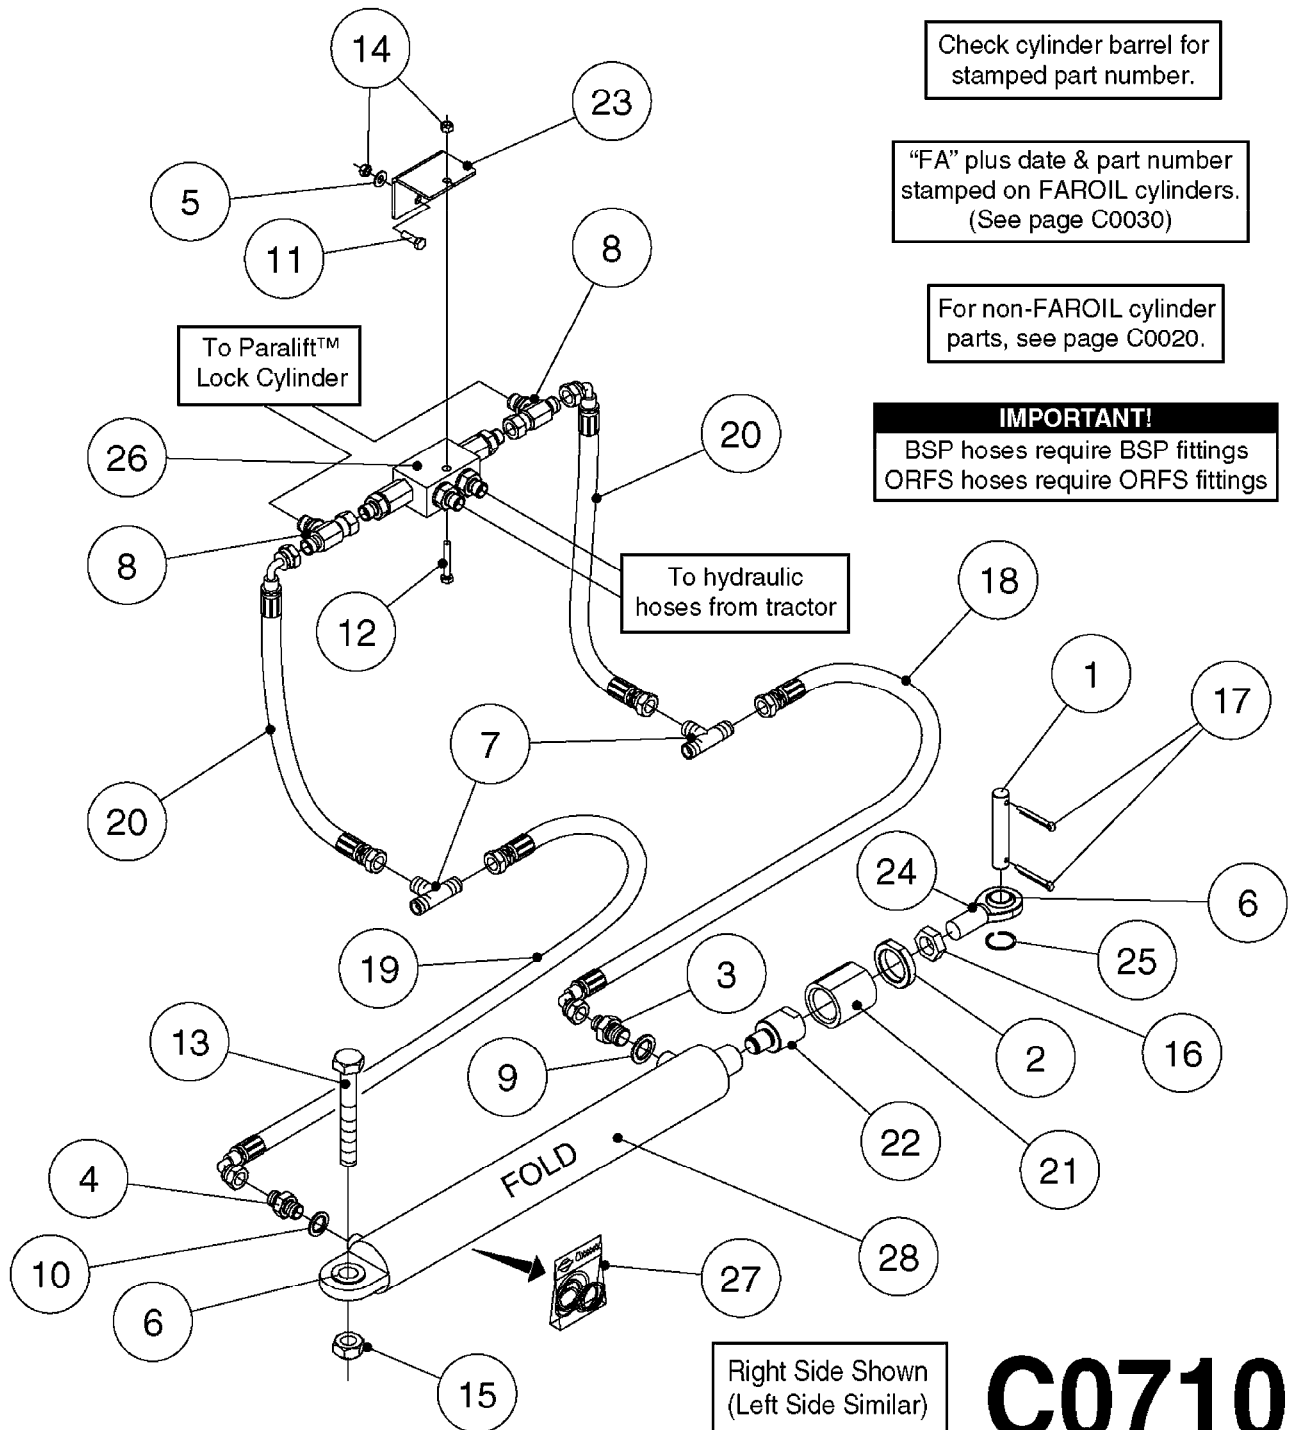

HYD EAGLE HY SPC 80'-100'
C0710-HIN, 27:09:17

Page 1
Date 05.08.2019 11:51

Pos.	parts-n°	order qty	description
1	146589	1	PIN D19.8 X 65
2	146672	1	NUT HEX LOCK F.ADJUSTER
3	146839	1	HEX NIPPLE 1/4"X3/8" BSP 0.7MM BSP
3	23235800	1	HEX NIPPLE 3/8"-9/16" - 0.7mm ORFS
4	146845	1	HEX NIPPLE 1/4"X1/4" BSP
4	23234500	1	HEX NIPPLE 1/4" - 9/16" ORFS
5	163936	1	WASHER D15/D6.2X1
6	210730	1	BEARING F.LINK HEAD M20
7	230963	1	TEE 1/4"M X 1/4"M X 1/4"M BSP BSP
7	23240400	1	TEE 9/16"-9/16"-9/16" ORFS ORFS
8	232109	1	FITT.HY TEE 1/4"BSP UNION BSP
8	23241000	1	TEE 9/16"M-9/16"M-9/16"F ORFS ORFS
9	240866	1	DOWTYSEAL 3/8"
10	241404	1	DOWTY SEAL 1/4"
11	410362	1	BOLT HEX 8.8 SS M6X20
12	410583	1	BOLT HEX 8.8 DEL M6X40
13	430910	1	BOLT HEX 8.8 DEL M20X110
14	460261	1	NUT HEX M6X1.00 LOCK DIN985 A2 SS
15	460806	1	NUT HEX M20X2.50 LOCK DIN985A2 SS
16	461200	1	NUT HEX M20X1.5 JAMB.
17	480384	1	PIN COTTER 3/16 x 1-1/2"
18	784008	1	HOSE HY X 1/4" X 98.4"STR+ELB BSP
18	78500800	1	HY.HO.1/4"L= 2500 STR-90° ORFS
19	784025	1	HOSE HY X 1/4" x 86.6"STR+ELB BSP
19	78502100	1	HY.HO.1/4"L= 2200 STR-90° ORFS
20	784076	1	HOSE, HY, 1/4" L=8.5" STR-ELB BSP
20	78505400	1	HY.HO.1/4"L= 215 STR-90° ORFS
21	14023000	1	BUSHING Ø50.0/36.0 L=52 DEL
22	14031800	1	ADAPTOR F.HY CYLINDER L=40
23	16100400	1	PLATE 3 X 60 X 91 HY BLOCK MT
24	21092000	1	LINK HEAD M20 x D20 L=78 DELTA
25	48000603	1	SNAP RING, Ø36X1.5 F.210730
26	72256500	1	DOUB.PILOT STEERED COUNT.VALVE
27	75074600	1	SEAL KIT 78120500/49
28	78128000	1	CYLINDER DOUB. D60/30 L=300 09