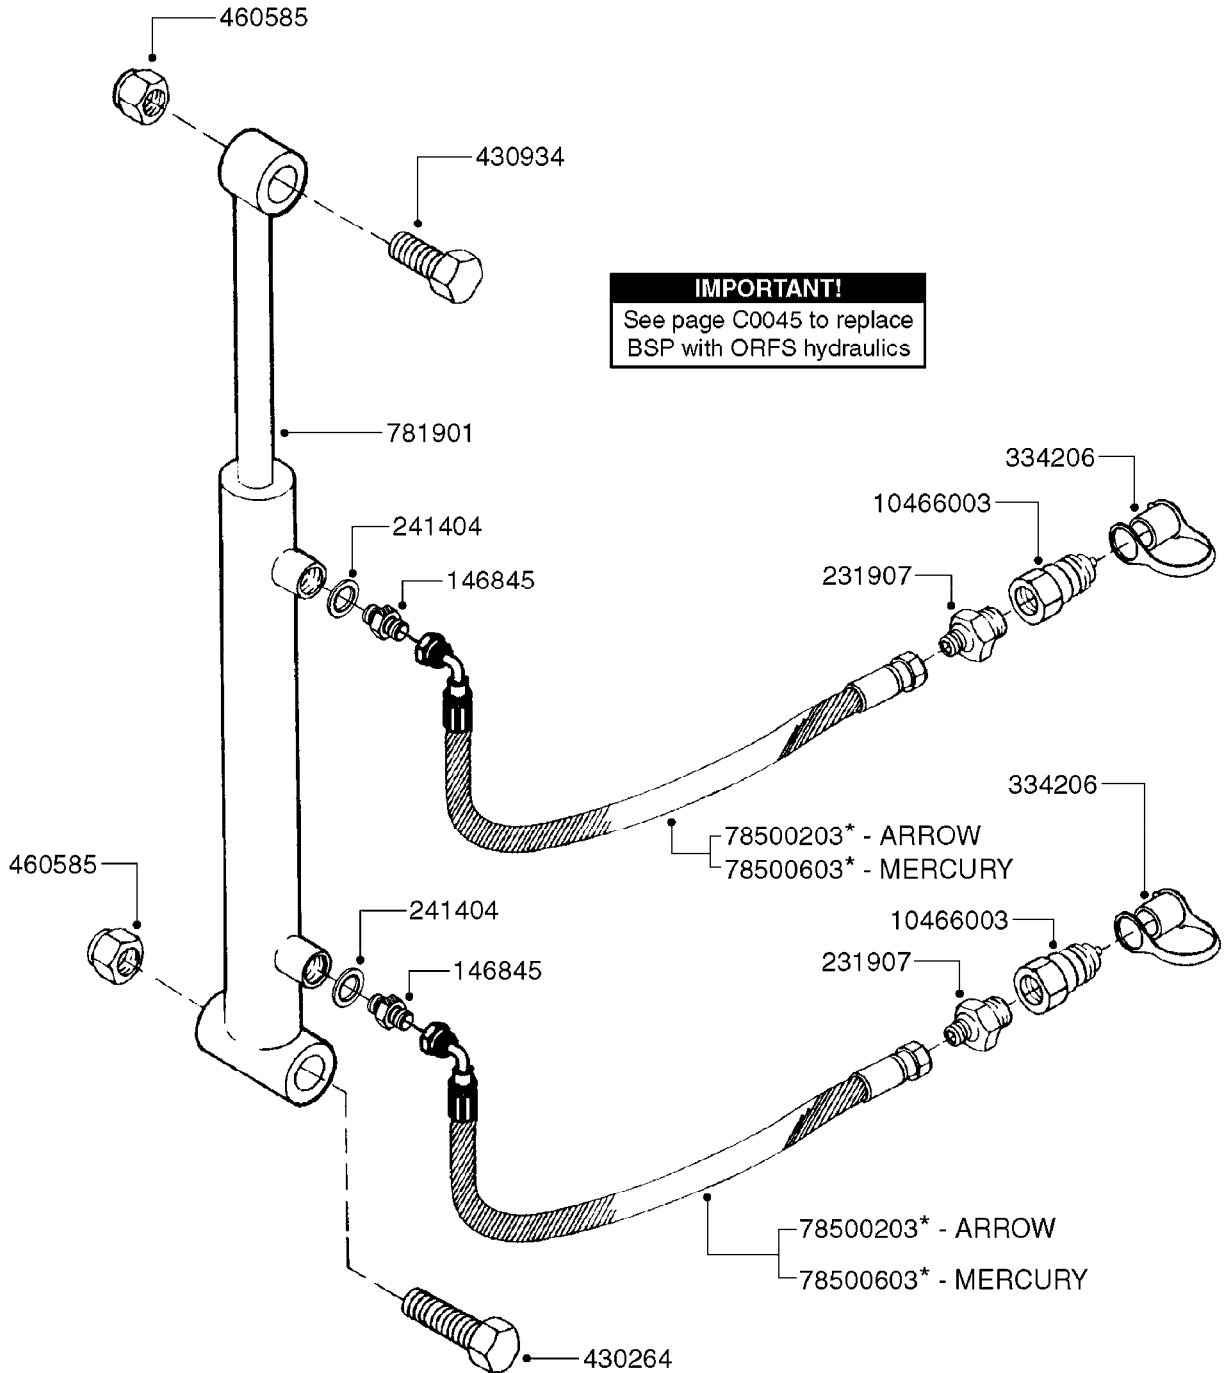

parts-n°	order qty	description
146845	1	HEX NIPPLE 1/4"X1/4"
231907	1	HEX NIPPLE 1/4"BSP X 1/2"NPT
241404	1	DOWTY SEAL 1/4"
430934	1	BOLT HEX 8.8 DEL M16X80
460585	1	LOCKING NUT M16 DIN985 A2 SS
759122	1	CYLINDER D40/20 R150 ADJUSTABLE
10466003	1	COUPLER PIONEER 8010-04 1/2NPT
78500303	1	HOSE HY X 1/4 X 236.2" STR+ELB
78500503	1	HOSE HY X 1/4 X 254.7" STR+ELB