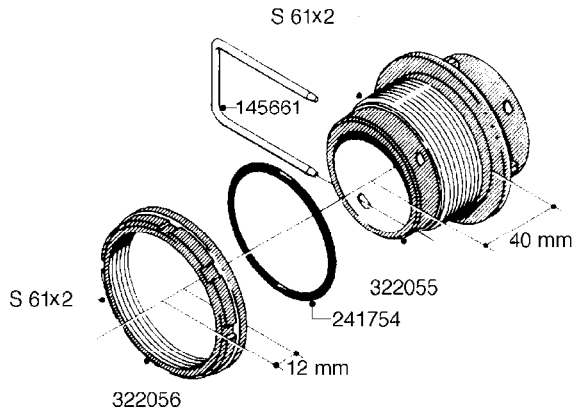

L0090

FITTINGS - S-56 & S-61
L0090-HIN, 01:01:16

Page 1
Date 05.08.2019 12:00

parts-n°	order qty	description
145661	1	FITT.DK S-61 FORK
241754	1	O-RING D59.5X3
241883	1	O-RING 3 X 39.2 NITRIL
322055	1	FITT.DK S-61 BULKHEAD
322056	1	FITT.DK S-61 BULKHEAD NUT
322066	1	FITT.DK S-56 NUT
334050	1	FITT.DK S-61 STR.1-1/4"
334068	1	FITT.DK S-61 STR.1"
334091	1	FITT.DK S-61 STR.1-1/2'
334099	1	FITT.DK S-61 ELB.1-1/2"110 DEG
334100	1	FITT.DK S-61 ELB.1" 110 DEG.
334151	1	FITT.DK S-61 ELB.1-1/4"110 DEG
390231	1	FITT.DK NIPPLE 1-1/2 X S56