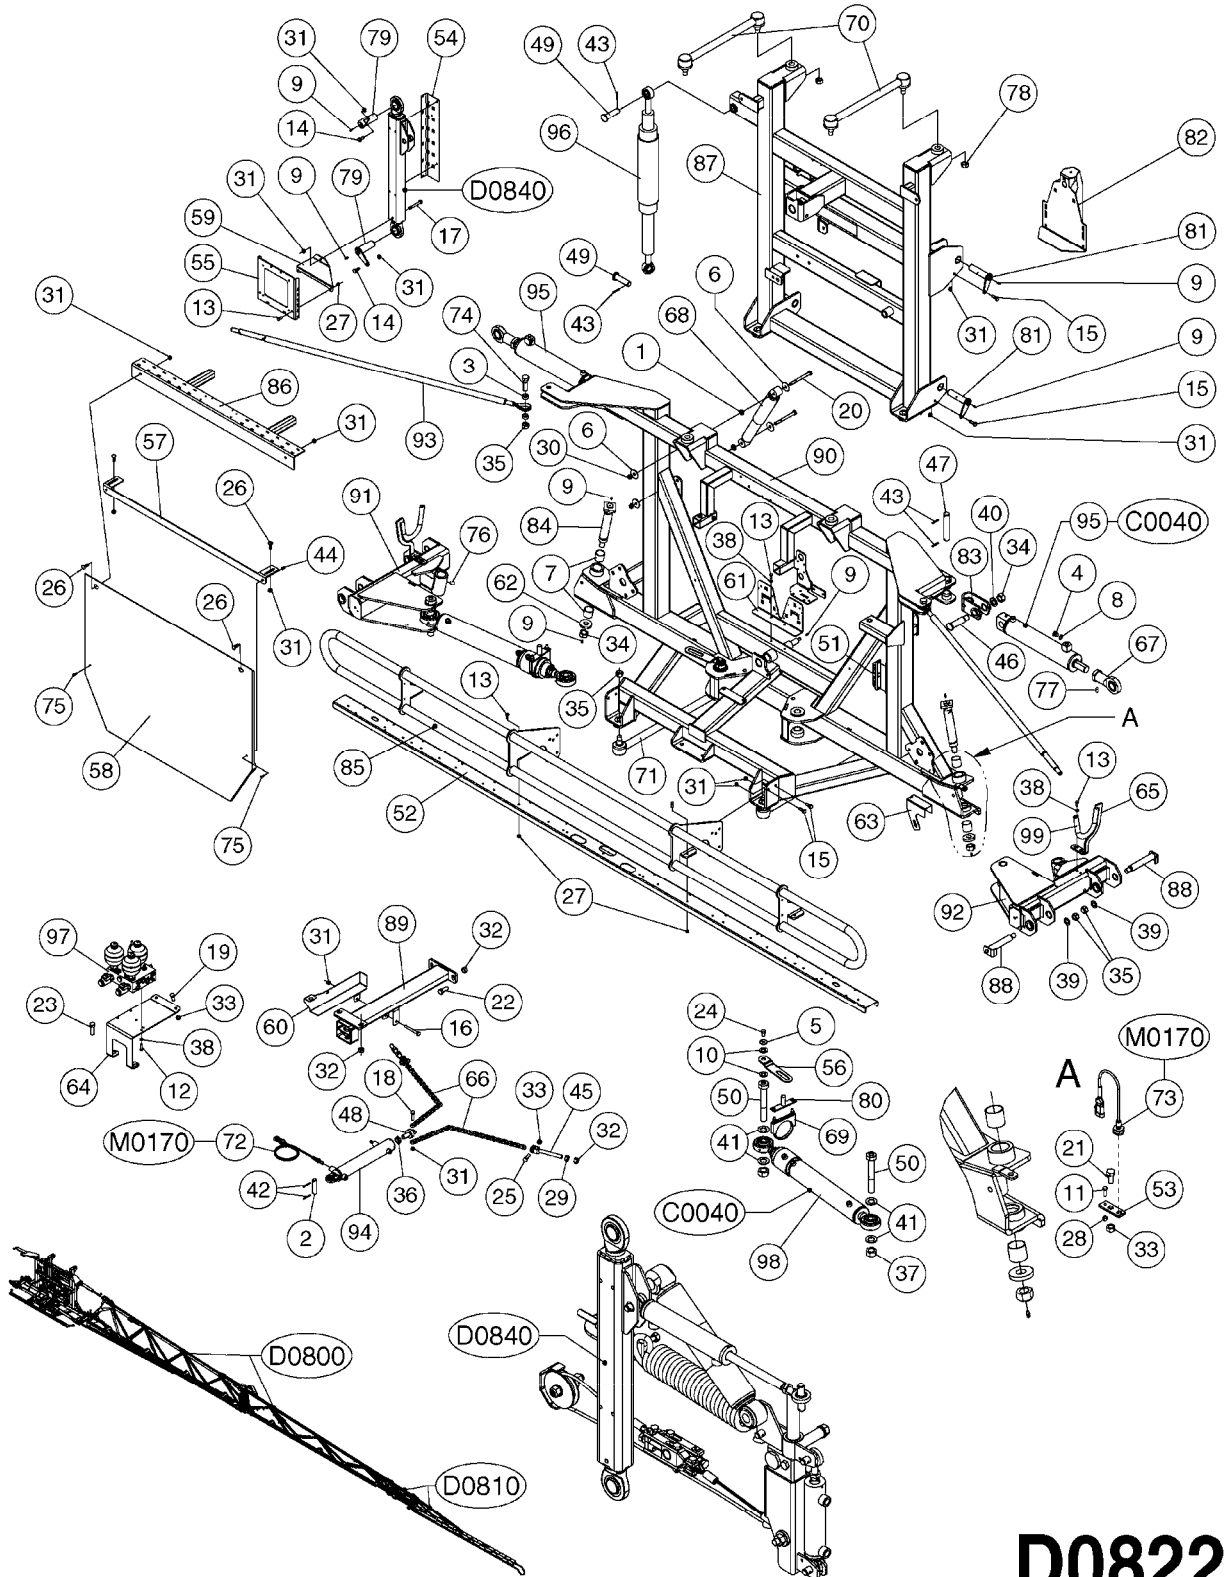

D0822

BOOM TERRA FORCE CENTER POM.
YAW
D0822-HIN, 02:03:18

Page 1
Date 05.08.2019 11:53

Pos.	parts-n°	order qty	description
1	146240	1	BUSHING D26.0/13.0 L=7MM
2	146390	1	PIN D19.8 X 95
3	146536	1	BUSHING
4	146790	1	PLUG 3/8" RG L=20 SS
5	160624	1	WASHER PLATE 6/13 X3
6	167156	1	WASHER D46.5/D12.4X2.5
7	210865	1	BUSHING 40mm40mm DU
8	240866	1	DOWTYSEAL 3/8"
9	283699	1	GREASE NIPPLE M6X1
10	390464	1	WASHER NYLON 40/21/3
11	410362	1	BOLT HEX 8.8 SS M6X20
12	420567	1	BOLT HEX 8.8 DEL M8X30 FT
13	420582	1	BOLT HEX 8.8 DEL M8X20 FT A2
14	420604	1	BOLT HEX 8.8 DEL M10X25 FT DIN933
15	421002	1	BOLT HEX 8.8 DEL M10X30 FT DIN933
16	421061	1	BOLT HEX 8.8 DEL M10X100 DIN931
17	421222	1	BOLT HEX 8.8 DEL M10X75 FT
18	421226	1	BOLT HEX 8.8 DEL M10X45
19	430286	1	BOLT HEX 8.8 DEL M12X30 FT
20	430426	1	BOLT HEX 8.8 DEL M12X130
21	430522	1	BOLT HEX 8.8 DEL M12X25 FT
22	430581	1	BOLT HEX 8.8 DEL M16X40 FT
23	430637	1	BOLT HEX 8.8 DEL M16X50 FT
24	430662	1	BOLT HEX 8.8 DEL M12X20 FT
25	430721	1	BOLT HEX 8.8 DEL M12X40 FT
26	440737	1	BOLT CARRIAGE M10x25 SS
27	460143	1	SELF LOCK NUT M8 SST A2 DIN985
28	460261	1	NUT HEX M6X1.00 LOCK DIN985 A2 SS
29	460327	1	NUT HEX M16X2
30	460386	1	NUT HEX M12X1.75
31	460423	1	NUT HEX M10X1.50 LOCK DIN985A2 SS
32	460585	1	LOCKING NUT M16 DIN985 A2 SS
33	460703	1	NUT HEX M12X1.75 LOCK DIN985A2 SS
34	460747	1	NUT HEX M24 LOCK
35	460806	1	NUT HEX M20X2.50 LOCK DIN985A2 SS
36	461200	1	NUT HEX M20X1.5 JAMB.
37	461316	1	NUT HEX LOCK M30X3.5 DIN 985
38	471126	1	WASHER, M8, Ø16/ 8.4X 1.6, SS
39	471129	1	WASHER, M20, Ø37/21.0X 3.0, SS
40	471130	1	WASHER, M24, Ø44/25.0X 4.0, SS
41	471131	1	WASHER, M30, Ø56/31.0X 4.0, SS
42	480730	1	PIN ROLL 5X30 STAINLESS STEEL
43	480733	1	PIN D6 X 40
44	480811	1	BLIND FASTENER M6 STAINLESS
45	615561	1	CLEVIS F.TURNBUCKLE M16 RH
46	14057100	1	PIN Ø30/M24 L=89 DELTA
47	14096400	1	PIN D30/6 L= 154
48	14098900	1	PIN D45/20/M20 L=80
49	14108600	1	AXLE Ø40/25.2 L=92
50	14707504	1	PIN M30 X 200 LONG
51	15125300	1	HOLLOW PROFILE 30X30X2/PUNCHED
52	16189703	1	CENTER TRACK 2014, TDZ/SPC
53	16213903	1	BOOM SENSOR EXT. BRKT, TDZ
54	16296700	1	PLATE 2.0 X 88 X 490
55	16299900	1	PLATE 3 X 190 X 200
56	16334004	1	PLATE 5X244X50
57	16339800	1	PLATE 4.0X133X01120/BEND, RED
58	16340000	1	SHIELD, TERRA FORCE, RED
59	16343000	1	PLADE 3,0X 139X 250/BUCKET
60	16345200	1	SENSOR COVER PEND.LOCK TDZ
61	16349400	1	PLATE 3.0X220X310/BEND RED