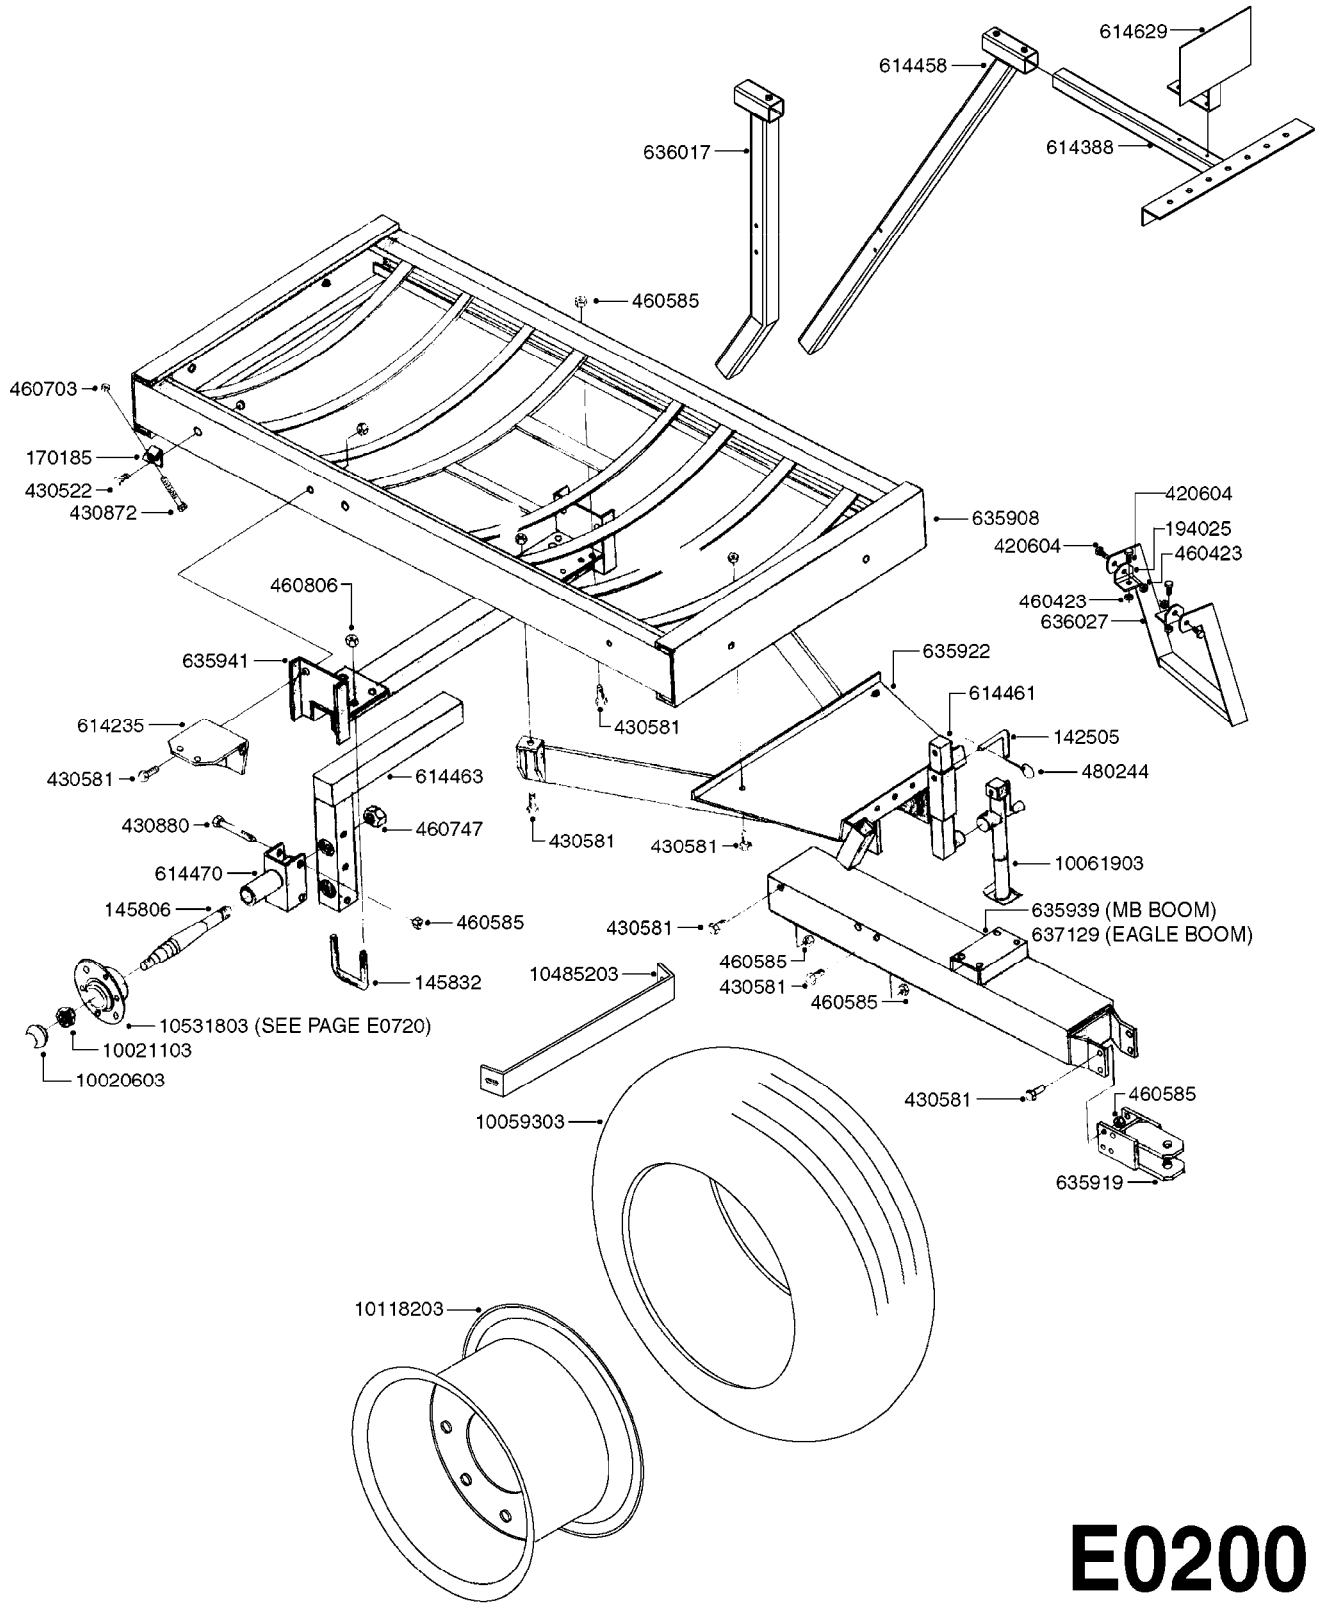

E0190

FRAME TL/ESC/TR 300 SA
E0190-HIN, 01:01:16

Page 1
Date 05.08.2019 11:54

parts-n°	order qty	description
10020603	1	DUST CAP DC13
10021103	1	NUT HEX NF 7/8 WB32
10023603	1	RIM 15 X 8 X 6 BOLT
10029803	1	TIRE & TUBE 11L15 8 PLY
10061903	1	JACK F300/500/575 5000LB
10485203	1	BRACE A FRAME TR500 FLUSH
10531803	1	HUB ASSY.COMP.F.1-3/4" SPINDLE
142505	1	LOCKING PAWL 12 X 70MM
145801	1	BOLT U
145809	1	SPINDLE 300 SINGLE
170185	1	ANGLE BRACKET F. TANKSTRAP
194025	1	BRACKET F.STEP HC650
420604	1	BOLT HEX 8.8 DEL M10X25 FT DIN933
430463	1	BOLT HEX 8.8 DEL M16X110
430522	1	BOLT HEX 8.8 DEL M12X25 FT
430581	1	BOLT HEX 8.8 DEL M16X40 FT
430872	1	BOLT HEX 8.8 DEL M12X100 FT
460423	1	NUT HEX M10X1.50 LOCK DIN985A2 SS
460585	1	LOCKING NUT M16 DIN985 A2 SS
460703	1	NUT HEX M12X1.75 LOCK DIN985A2 SS
460747	1	NUT HEX M24 LOCK
480244	1	PIN SNAP D4.5
614235	1	BRACKET EAR F SIDE BRACES (NLA
614388	1	BRACKET FOR OPER. UNIT
614444	1	AXLE INSERT 300 SINGLE
614453	1	SPINDLE HOLDER 300 SINGLE
614458	1	CONTROL POST BK TR/TL300/500
614461	1	JACK STAND ATTACHMENT
614629	1	BRACKET F. DECAL TL/TR 300/500
635907	1	FRAME F. TL/TR/ESC 300
635919	1	TONGUE CLEVIS TR300/500
635920	1	U-PROFILE 300G SINGLE AXLE
635922	1	PLATFORM & A-FRAME TR300/500
635939	1	TONGUE FOR TR/TL300/500 SHORT
636017	1	POST FOR EC CONTROL MOUNT
636027	1	STEP F.PLATFORM HC650