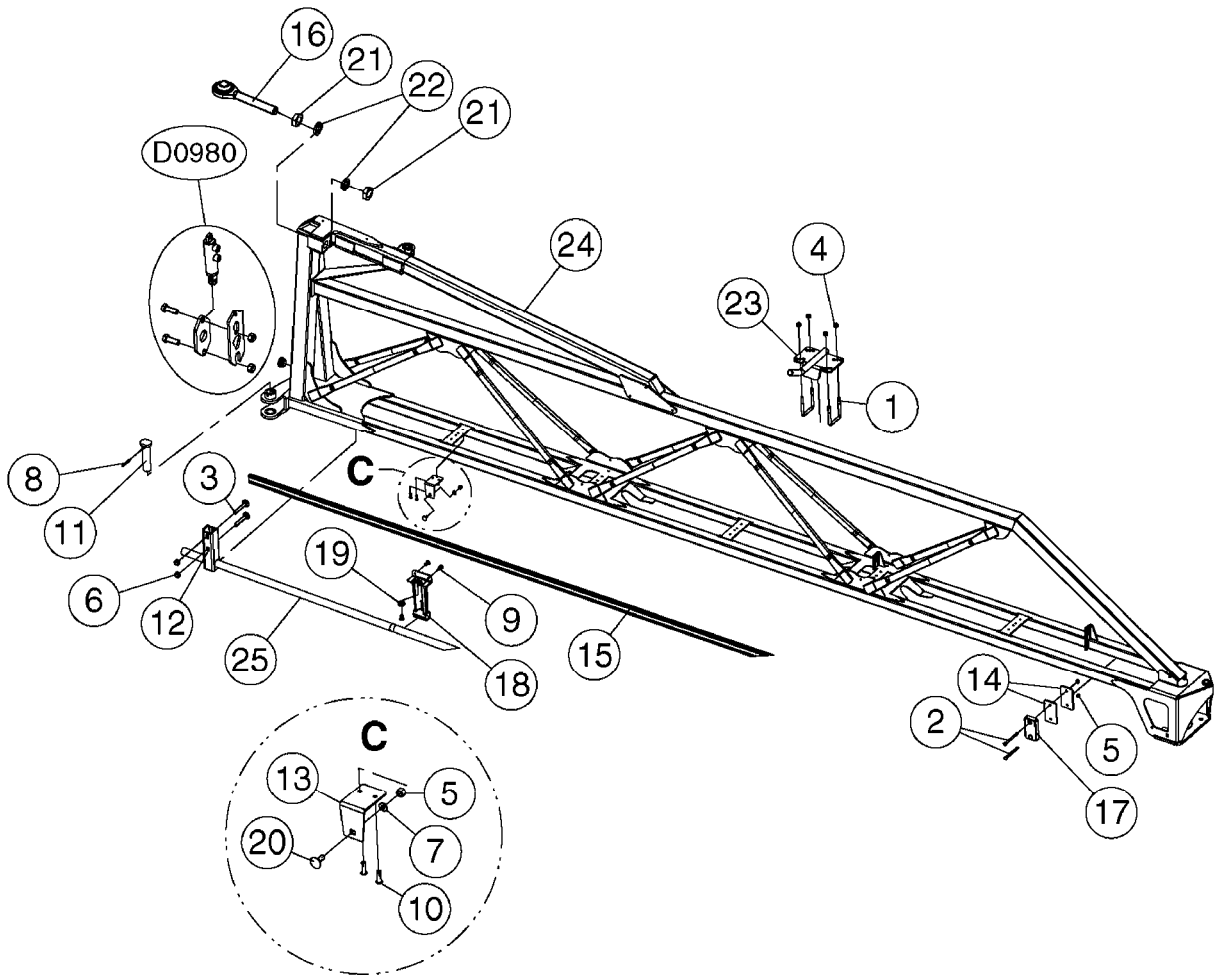

D0960

DTZ 90' BOOM 2 FOLD OUTER
D0960-HIN, 30:06:17

Page 1

Date 05.08.2019 11:53

Pos.	parts-n°	order qty	description
1	147516	1	U-BOLT M8-50x50
2	410642	1	BOLT HEX 8.8 DEL M6X75
3	440718	1	BOLT CRG M10 X 65 DEL
4	460143	1	SELF LOCK NUT M8 SST A2 DIN985
5	460261	1	NUT HEX M6X1.00 LOCK DIN985 A2 SS
6	460423	1	NUT HEX M10X1.50 LOCK DIN985A2 SS
7	471125	1	WASHER M6U 6.4X14X1.2,A2 SS
8	480717	1	PIN E 5X40 SST
9	480804	1	RIVET Ø4.8x14.5
10	480806	1	RIVET, POP, Ø4.8X14/Ø9.5 SS
11	14141100	1	PINBOLT Ø25.4 L=104/21 M16
12	15222600	1	BRACKET FOR NOZZLE PROTECTION
13	16406700	1	BRACKET, ALUPROFILE, 54MM LONG
14	16453100	1	PLATE F.RUBBER PAD
15	19488000	1	ALUPROFIL 30X10 L=4500
15	19488200	1	ALUPROFIL 30X10 L=3650
16	28159800	1	EYEBOLT Ø25.4 M27X3
17	33510100	1	WEAR PAD 86X48X15
18	33523600	1	PROTECTION TUBE HOLDER
19	33524400	1	BUTTON Ø22/Ø18 H9.5
20	44077100	1	BOLT, CARRIAGE, M6X16 DIN603 SS
21	46133100	1	JAM NUT M27 DIN 439 B DEL
22	47118500	1	NORDLOCK WASHER M27 LIM ZNK
23	61095500	1	BOOM BRACKET PAINTED
24	63211400	1	OUTERWING R. DDZ 3.75M PAINTED
24	63211600	1	OUTERWING L. DDZ 3.75M PAINTED
25	92510600	1	TUBE, ROUND, Ø25.0X1.5, ALUMINUM