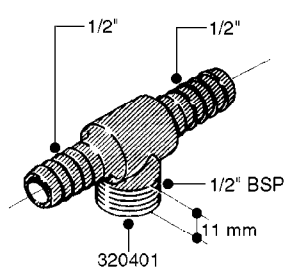

L0040

FITTINGS - NIPPLES & ELBOWS
L0040-HIN, 01:01:16

Page 1

Date 05.08.2019 12:00

parts-n°	order qty	description
10530803	1	FITT.PO.SE 2.00X2.00 45 DEG.
320191	1	FITT.DK ELB 3/8' BSP 45 DEGREE
320482	1	FITT.DK ELB. 1/2" BSP 60 DEG.
320596	1	FITT.DK ELB 3/8'-1/2'BSP 45DEG
320607	1	FITT.DK HN 3/8M X 3/8F BSP LNG
320633	1	FITT.DK HN 3/8"M X 3/8"F BSP
321451	1	FITT.DK ELB.1-1/2 X1-1/4 80DEG
321532	1	FITT.DK REDUC 3/4' X 1/2' BSP
390233	1	FITT.DK REDUC 1-1/2" X 1" BSP