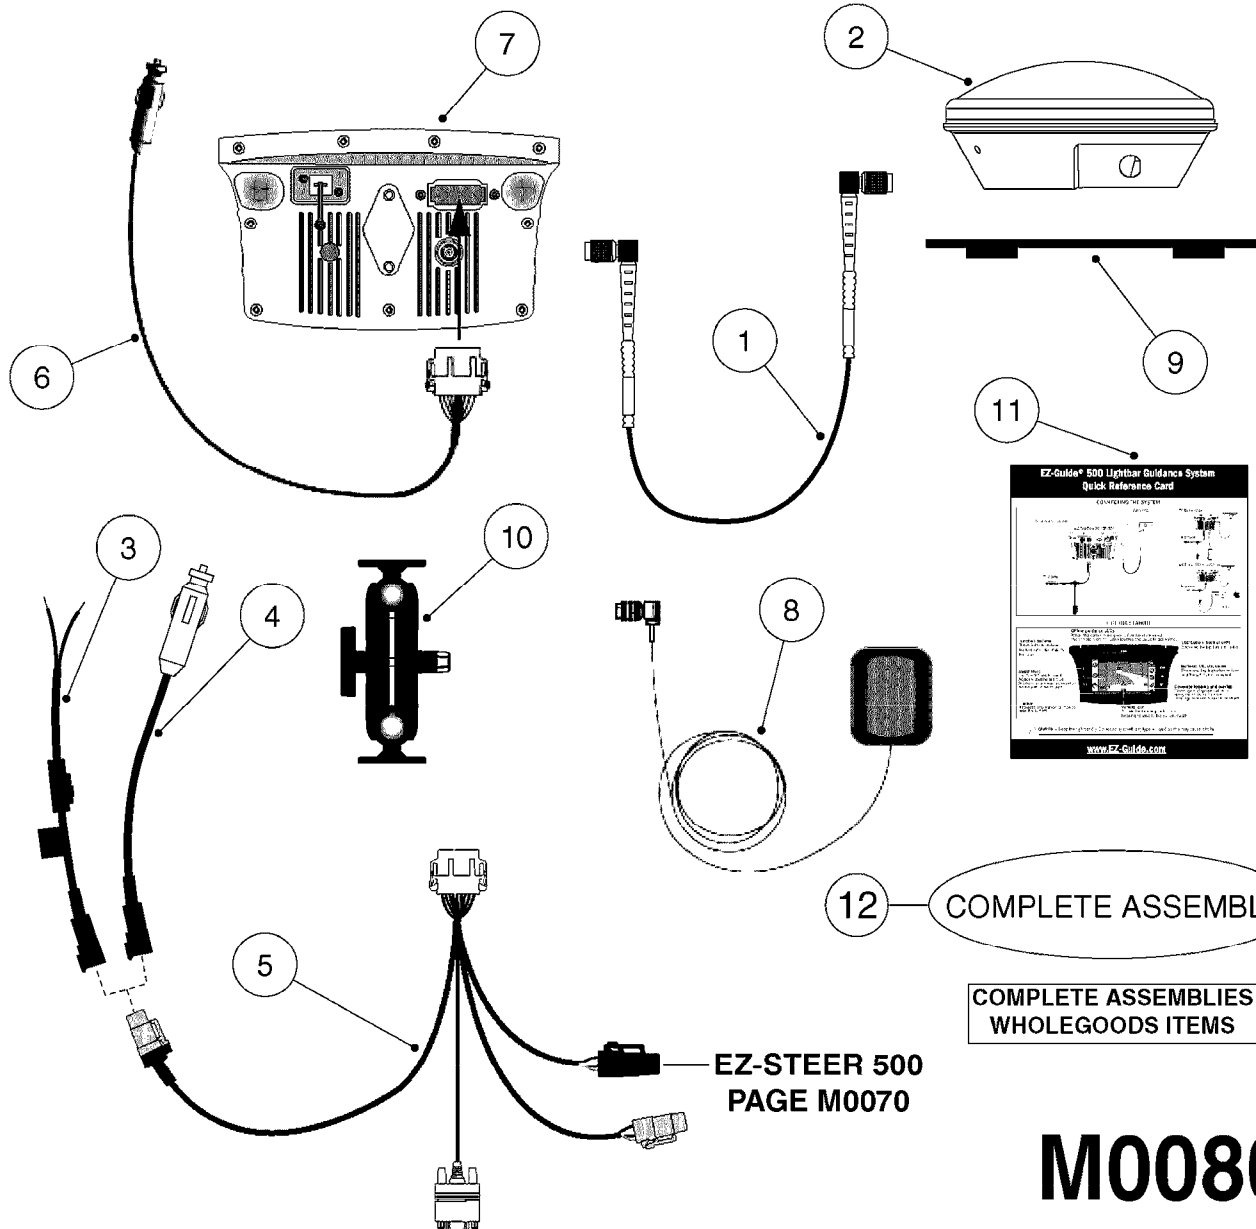

M0080

EZ-GUIDE 250 LIGHTBAR
M0080-HIN, 01:01:16

Page 1

Date 05.08.2019 12:01

Pos.	parts-n°	order qty	description
1	26007603	1	CABLE, ANTENNA, EZGUIDEPLUS
2	26015603	1	ANTENNA AG15 L1,EZ GDE 500/250
3	26016103	1	EZ-GUIDE 500 CABLE UNTERM.FUSE
4	26016203	1	EZ-GUIDE 500 POWER CONN.CABLE
5	26017303	1	EZ-GUIDE 250 ALL PORT CABLE
6	26017703	1	EZ-GUIDE 250 POWER CABLE
7	26017803	1	EZ-GUIDE 250 LIGHTBAR DISPLAY
8	26017903	1	EZ-GUIDE 250 PATCH ANTENNA
9	28048203	1	EZ-GUIDE 500 MOUNT F.AG15 ANT.
10	28048303	1	EZ-GUIDE 250/500 RAM MNT.1.5"
11	67217403	1	EZ-GUIDE 250 QUICK REF.CARD
12	84210603	1	EZ GUIDE 250 LIGHTBAR