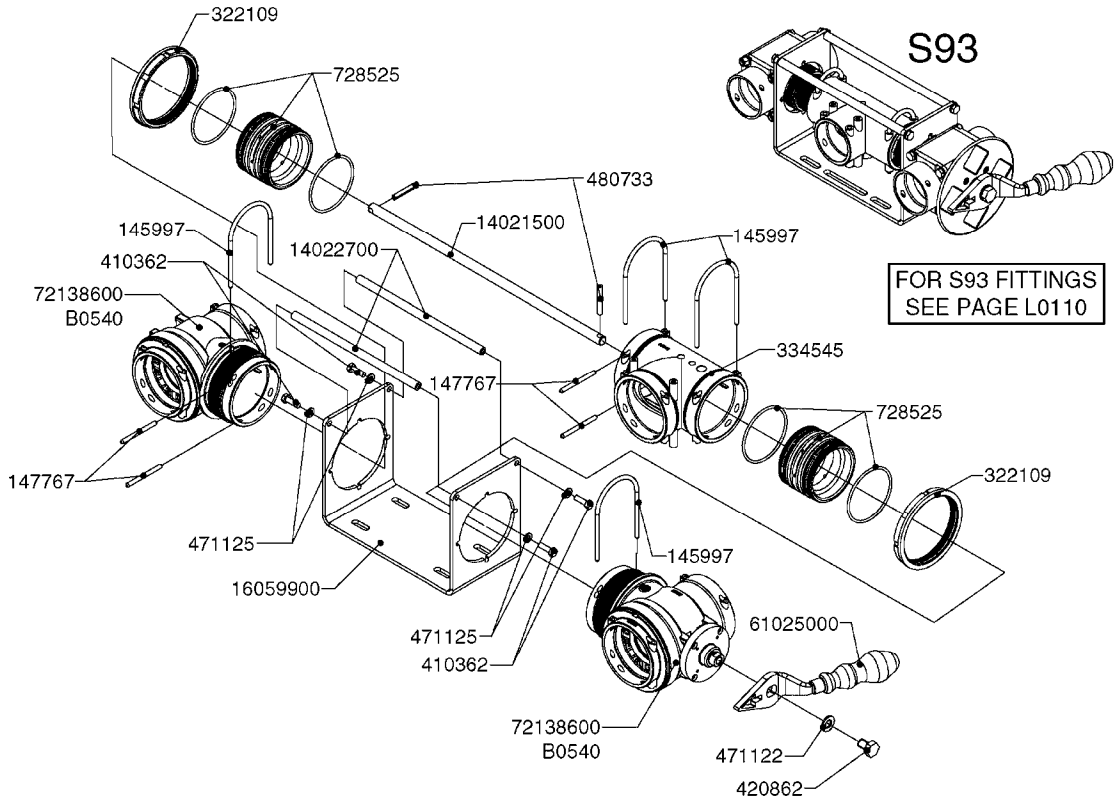

RANGER MANIFOLD - CENTRIFUGAL
B0480-HIN, 13:11:18

Page 1

Date 05.08.2019 11:48

Pos.	parts-n°	order qty	description
1	145996	1	FITT.DK S-67 FORK
2	145997	1	FITT.DK S-93 FORK
3	322109	1	FITT.DK S-93 BULKHEAD NUT
4	322224	1	FITT.DK S-67 TEE
5	334523	1	PIPE HOLDER Ø51.5
6	410362	1	BOLT HEX 8.8 SS M6X20
7	410443	1	BOLT HEX 8.8 DEL M6X70
8	420582	1	BOLT HEX 8.8 DEL M8X20 FT A2
9	430802	1	BOLT HEX 8.8 DEL M12X75
10	460143	1	SELF LOCK NUT M8 SST A2 DIN985
11	460261	1	NUT HEX M6X1.00 LOCK DIN985 A2 SS
12	460703	1	NUT HEX M12X1.75 LOCK DIN985A2 SS
13	471127	1	WASHER Z12N 13X24X2.5 RST
14	480487	1	PIN M5X60 SLOTTED GALV
15	726572	1	FITT.DK S-67 1" ELBOW 90 ASSY.
16	726573	1	FITT. S67 5/4" 90° W/O-RING
17	726579	1	FITT. S67 PLUG W/O-RING
18	727225	1	FITT.DK S-93 ELB.2'PVC W/ORING
19	728391	1	VALVE S67 PRESSURE MANIFOLD
20	728395	1	FITT.DK S-93 ELB.1-1/2" 90 DEG
21	728526	1	FITT.DK S-67 CONNECT W/O-RINGS
22	728562	1	FITT.DK S-93 TO S67 ADAPTOR
23	16105803	1	MANIFOLD PLATE RANGER
24	28026103	1	GAUGE 200PSI/BR,4",1/4"BSP-BTM
25	34000703	1	TUBE F. DRY GAUGE L=1200 BENT
25	97609703	1	DECAL S/G RANGER 2200 (600 G)
25	97609903	1	DECAL S/G RANGER 2200 LITERS
26	44076200	1	SCREW WN5451 5X16 SS TORX
27	63028103	1	MANIFOLD STAND RANGER
28	70101903	1	BOOM GAUGE KIT
29	72082300	1	VALVE 3 WAYS MANUAL Ø50 S93
30	72113700	1	VALVE, VARIABLE AGITATION
31	72433100	1	FITT.DK S-67 45° 1-1/4"W/ORING
32	72678700	1	REGULATOR S67/S93 CROSS-DRILL