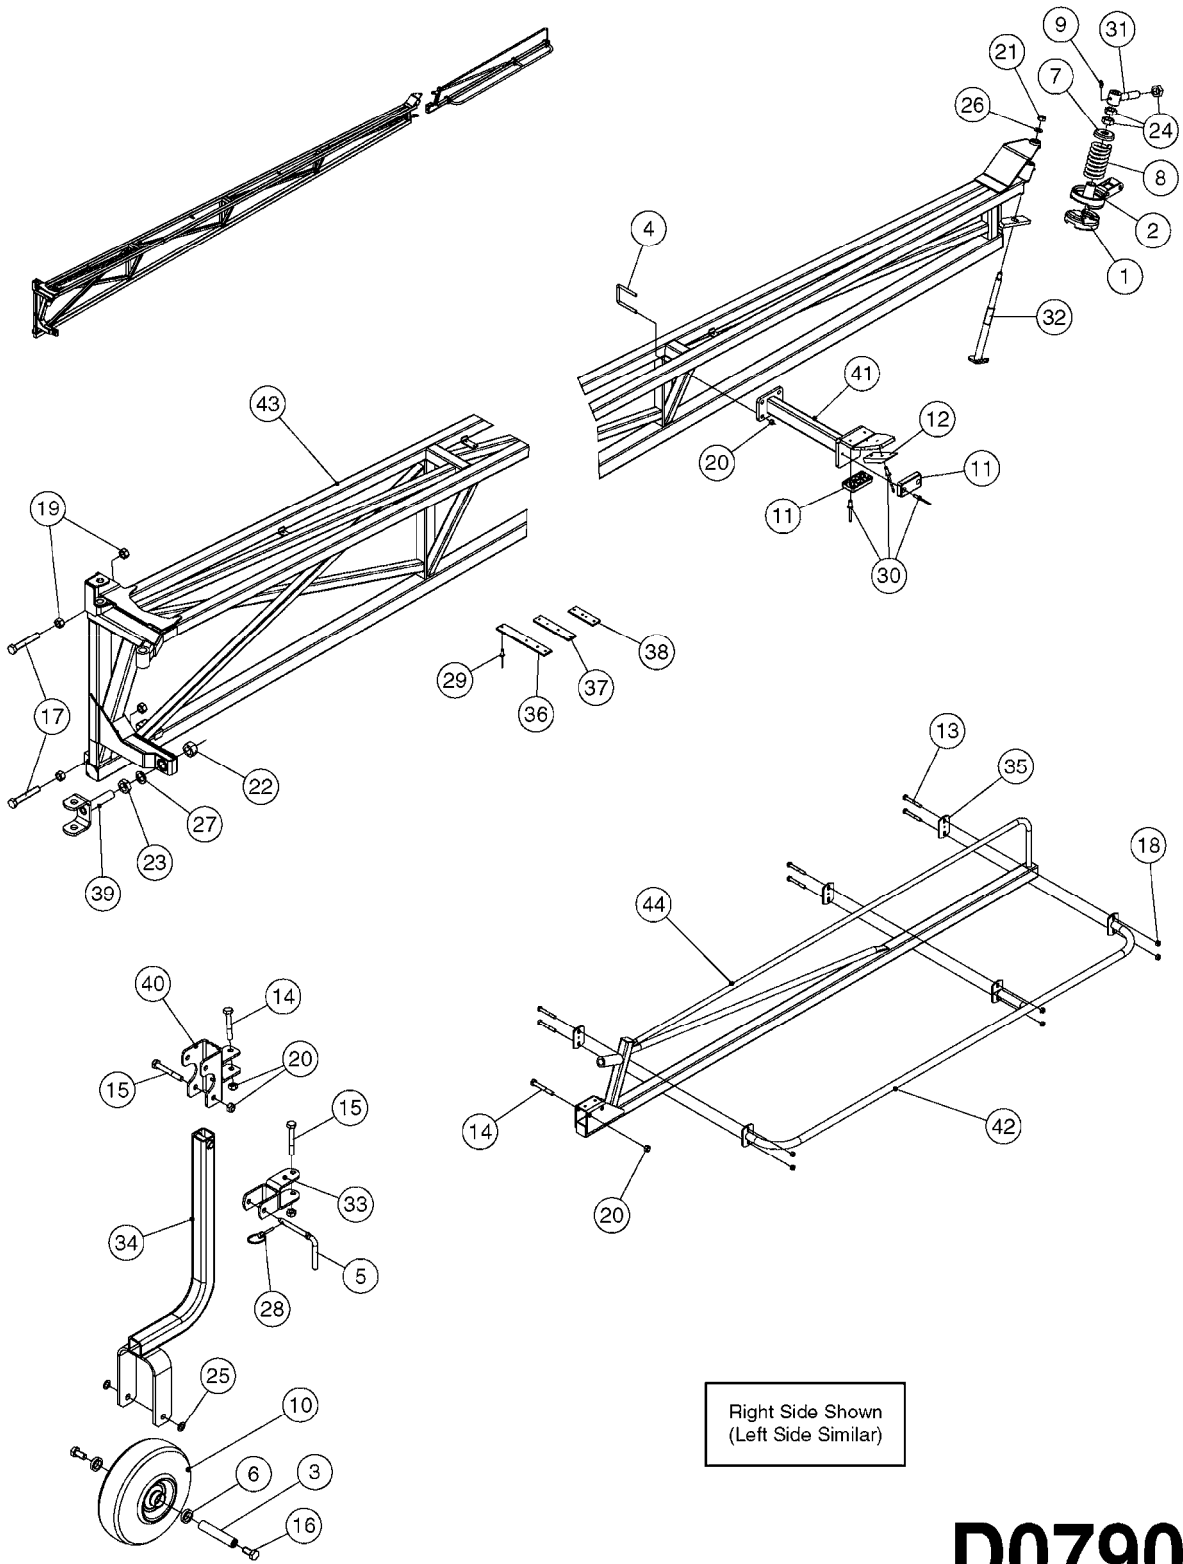

BOOM-FORCE INNER 100' BI-FOLD
D0780-HIN, 01:01:16

Page

1

Date

05.08.2019 11:53

Pos.	parts-n°	order qty	description
1	146843	1	BOLT U M8 F.60 x 60
2	147130	1	BUSHING D25/20 20MM
3	147390	1	BUSHING
4	147450	1	PIN D20 X 70
5	147562	1	BUSHING D19.8/17.0 L=15
6	210835	1	BUSHING D28/25 L=25
7	210858	1	BUSHING 034/30 L=20
8	210859	1	BUSH Ø23X20 L20
9	283699	1	GREASE NIPPLE M6X1
10	430940	1	BOLT M20X210 8.8 DEL.
11	430941	1	BOLT M20X260 8.8 DEL.
12	430970	1	BOLT HEX M20X120 DIN931- DEL
13	460143	1	SELF LOCK NUT M8 SST A2 DIN985
14	460585	1	LOCKING NUT M16 DIN985 A2 SS
15	460806	1	NUT HEX M20X2.50 LOCK DIN985A2 SS
16	461236	1	NUT HEX M24X1.5
17	471128	1	WASHER, M16, Ø30/17.0X 3.0, SS
18	471129	1	WASHER, M20, Ø37/21.0X 3.0, SS
19	480708	1	PIN D4 X 45
20	480804	1	RIVET Ø4.8x14.5
21	615796	1	PIN D20 X M16 L=119MM
22	615820	1	PIN D20 X M16 L=127MM
23	616084	1	EYEBOLT LH TRD./ RH WING M24
			EYEBOLT WITH L.H. THREADS FOR RIGHT WING
23	61009200	1	EYEBOLT LH TRD./ LH WING M24
			EYEBOLT WITH L.H. THREADS FOR LEFT WING
24	616085	1	EYEBOLT STD. TRD./ LH WING M24
			EYEBOLT WITH STD. THREADS FOR LEFT WING
24	61009300	1	EYEBOLT STD.TRD. / RH WING M24
			EYEBOLT WITH STD. THREADS FOR RIGHT WING
25	14008800	1	TURNBUCKLE L=200/M24X1.5
26	14011900	1	PIN M20 L=125/D30
27	17015703	1	FLAT BAR 3/16"X1.25" L=255
			MOUNT BRACKET F.T25 PLUMBING
28	17015903	1	FLAT BAR 3/16"X1.25" L=220
			MOUNT BRACKET F.T25 PLUMBING
29	45003000	1	BOLT HEX M16X120 DIN912/DELTA
30	61015600	1	BOOM STOP TRANS REST,I.FTZ
31	63044400	1	WING INNER 100' FTZ R.H.
31	63044500	1	WING INNER 100' FTZ L.H.
32	63118500	1	FOLDING ARM 1. FTZ / HAZ. R. RED
32	63118800	1	FOLDING ARM 1. FTZ / HAZ. L RED
33	78121400	1	DOUBLE CYLINDER D 50/30-300
34	78122400	1	DOUBLE CYLINDER D 40/20-300