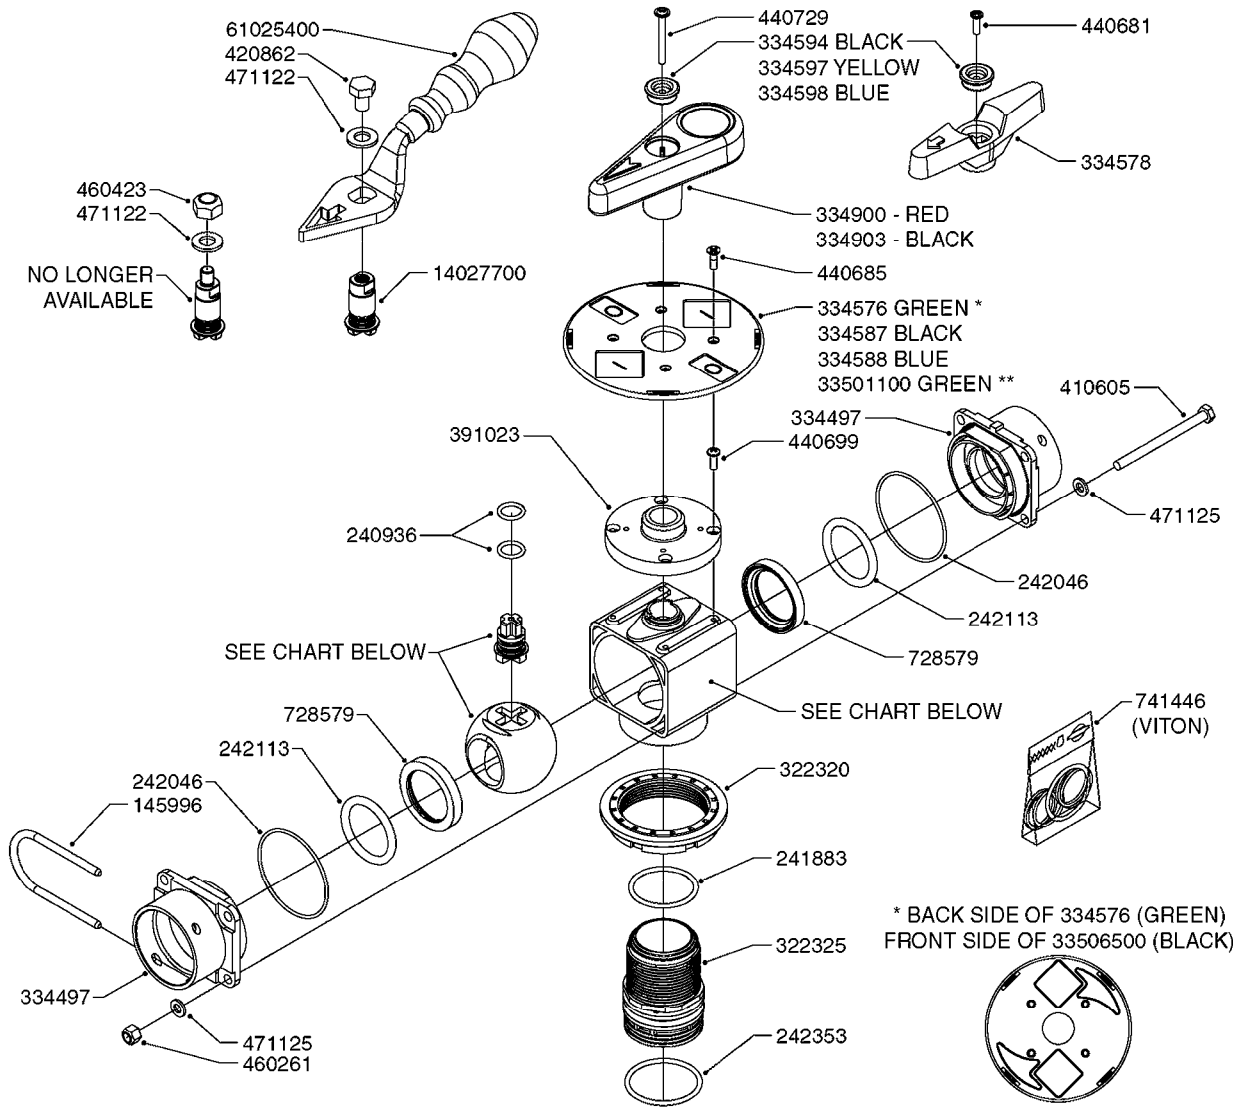

728391	334594	334576	390204	390623	-	334600
728393	334598	334588	390238	390251	-	334600
728945	334597	-	390262	390777	-	334600
729796	334594	334587	390204	390623	-	334600
840062	334594	334576	391180	390623	-	334600
841062	334594	334576	390204	390623	-	334600
72172100	-	33501100	391039	390623	391023	14027700
72172200	-	-	391039	390623	-	334600
72283600	334594	33506500	391180	390623	391023	334600
72292500	-	-	391180	390623	-	14027700
72538000	-	-	391039	390623	391023	14075700
72691600	334594	334587	390262	390623	-	334600

B0430