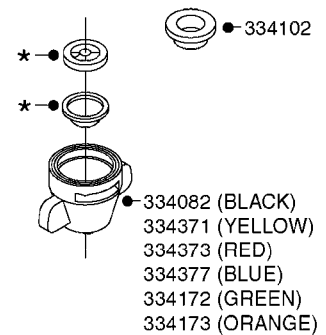

SINGLE NOZZLE BODY

TRIPLET NOZZLE BODY

D1090

*=REFER TO HARDI NOZZLE CATALOG

NOZZLE BODIES-SNAP FIT
D1090-HIN, 01:01:16

Page 1
Date 05.08.2019 11:53

parts-n°	order qty	description
143592	1	LOCK CLAMP FOR TRIPLET
241371	1	DIAPHRAGM F.NO-DRIP,VULC
241990	1	O-RING D9.3 X 2.4 VITON
242594	1	O-RING D14 X 1.78 SCH.70-EPDM
242598	1	O-RING D7.0 X 2.5 NITRIL
320187	1	FITT.DK CAP 3/8" BSP BLACK
320283	1	FITT.DK NUT 3/4"BSP
321462	1	CAP F.NO-DRIP ASSY.
322068	1	SNAP-FIT ADAPTER THREAD. HARDI
322114	1	NUT PLASTIC F.NOZZ.H
322116	1	BOLT PLASTIC F.NOZZ.H.
322258	1	HOUSING F.TRIPLET
322260	1	NOZZLE HOLDER LOWER PART
333012	1	NOZZLE HOLD. UPPER PART
334082	1	SNAP-FIT NOZZ.HOLD.CONE BLACK
334102	1	BLANK F.NOZZLE
334172	1	SNAP-FIT NOZZ.HOLD.CONE GREEN
334173	1	SNAP-FIT NOZZ.HOLD.CONE ORANGE
334220	1	YOKE, UPPER NOZZLE BODY
334371	1	SNAP-FIT NOZZLE HOLDER YELLOW
334373	1	SNAP-FIT NOZZLE HOLDER RED
334377	1	SNAP-FIT NOZZLE HOLDER BLUE
334926	1	SNAP-FIT TURN PLATE F TRIPLET
390639	1	O-RING F.NOZZLE FILTER
440665	1	SCREW M4.2X16 STAINLESS
716236	1	FITT.DK HB 1/2" ASSY. F. 3/4"
716413	1	FITT.DK PLUG ASSY. F.NOZ TUBE
724621	1	FITT.DK HB 3/4"ASSY F.3/4" NUT
725042	1	SCREEN 80 MESH W.GASKET, RED
725043	1	SCREEN 50 MESH W.GASKET,BLUE
725044	1	SCREEN 100 MESH W.GASKET,YELLO
725078	1	SNAP-FIT TRIPLET W/O NOZZ HOLD
725079	1	NOZZLE ASSY.SING.SNAP-FIT GREN
729645	1	NON-DRIP SPRING ASSY.GREEN 10