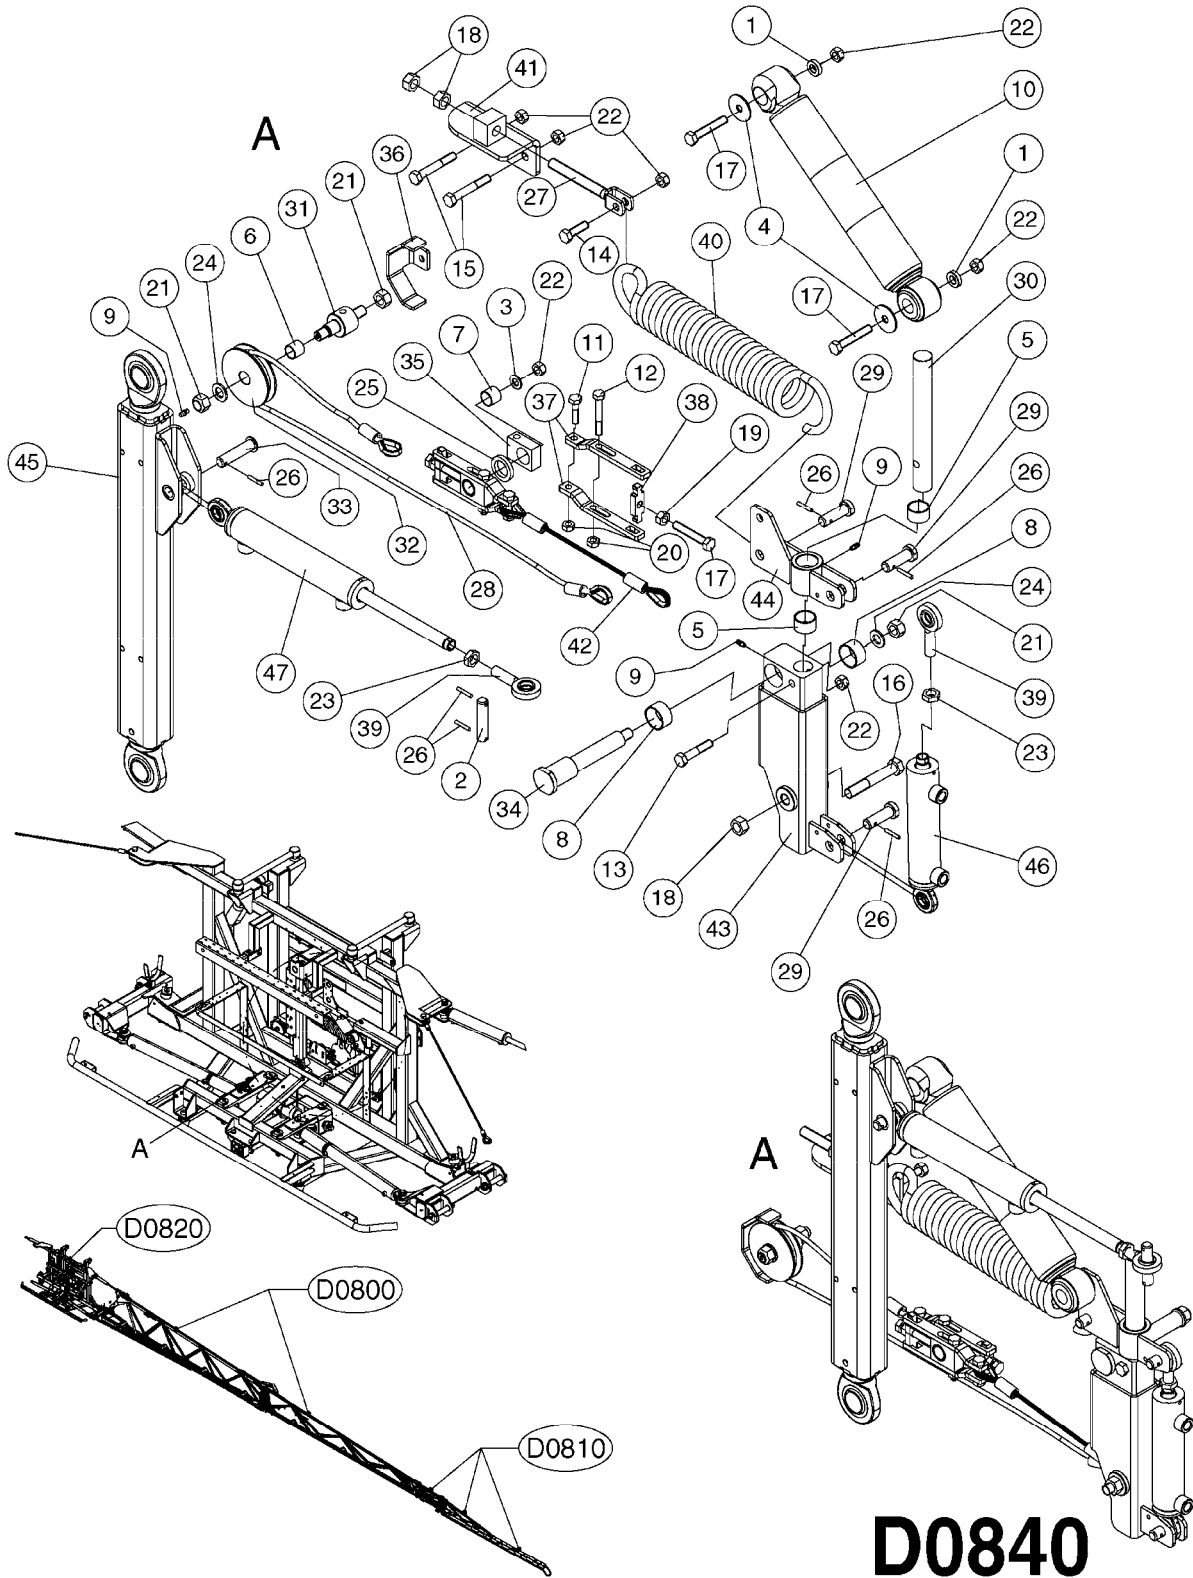

D0840

TERRA FORCE DYNAMIC CENTER
D0840-HIN, 10:01:18

Page 1
Date 05.08.2019 11:53

Pos.	parts-n°	order qty	description
1	146240	1	BUSHING D26.0/13.0 L=7MM
2	146498	1	PIN D16.8 X 75
3	160624	1	WASHER PLATE 6/13 X3
4	167156	1	WASHER D46.5/D12.4X2.5
5	210858	1	BUSHING 034/30 L=20
6	210859	1	BUSH Ø23X20 L20
7	210862	1	BUSHING 28X25X20
8	210866	1	BUSHING D39/35 L=20
9	283699	1	GREASE NIPPLE M6X1
10	285668	1	SHOCK ABSORBER L=300/465
11	420965	1	M10X40 MACHINE SCREW STAINLESS
12	421164	1	BOLT HEX 8.8 DEL M10X70
13	430323	1	BOLT HEX 8.8 DEL M12X60
14	430721	1	BOLT HEX 8.8 DEL M12X40 FT
15	430846	1	BOLT HEX 8.8 DEL M12X80
16	430861	1	BOLT HEX 8.8 DEL M16X100 FT
17	430874	1	SCREW SET 8.8 DEL M12X70 FT
18	460327	1	NUT HEX M16X2
19	460386	1	NUT HEX M12X1.75
20	460423	1	NUT HEX M10X1.50 LOCK DIN985A2 SS
21	460585	1	LOCKING NUT M16 DIN985 A2 SS
22	460703	1	NUT HEX M12X1.75 LOCK DIN985A2 SS
23	461198	1	NUT HEX M16X2 JAMB
24	471128	1	WASHER, M16, Ø30/17.0X 3.0, SS
25	471130	1	WASHER, M24, Ø44/25.0X 4.0, SS
26	480730	1	PIN ROLL 5X30 STAINLESS STEEL
27	615561	1	CLEVIS F.TURNBUCKLE M16 RH
28	637697	1	CABLE CENTER MEGA 7mm x 1230mm
29	14018400	1	PIN D16.8 L=52 D26/NV24 DEL
30	14053400	1	AXLE D30.0 L=300 /D12.2
31	14053800	1	DBLE.PIN D40 M16/M16 L=101 DEL
32	14053900	1	PULLEY D100
33	14070900	1	PIN D17 L=70 DEL
34	14095900	1	PIN D45/35/25 M16 L=189
35	14096000	1	BLOCK 40X20 D28/10.5
36	16311900	1	CLAMP F.PULLEY
37	16312100	1	PLATE 8MM, D10.5/BEND
38	16312200	1	PLATE 10MM, D10.5/CUT
39	21091900	1	LINK HEAD M16 x D17 DELTA
40	22097500	1	SPRING D79.0 /14 L=450
41	61067200	1	SPRING BRACKET TDZ, RED
42	63108200	1	CABLE D7 L= 300
43	63109000	1	SUSPENSION ARM TDZ, RED
44	63109100	1	DIAMOND ARM TDZ, RED
45	63111100	1	PENDULUM SUPER FORCE, RED
46	78123100	1	CYLINDER DOUBLE D40/20-120
47	78129900	1	CYLINDER DOUBLE D40/20 180 1/4