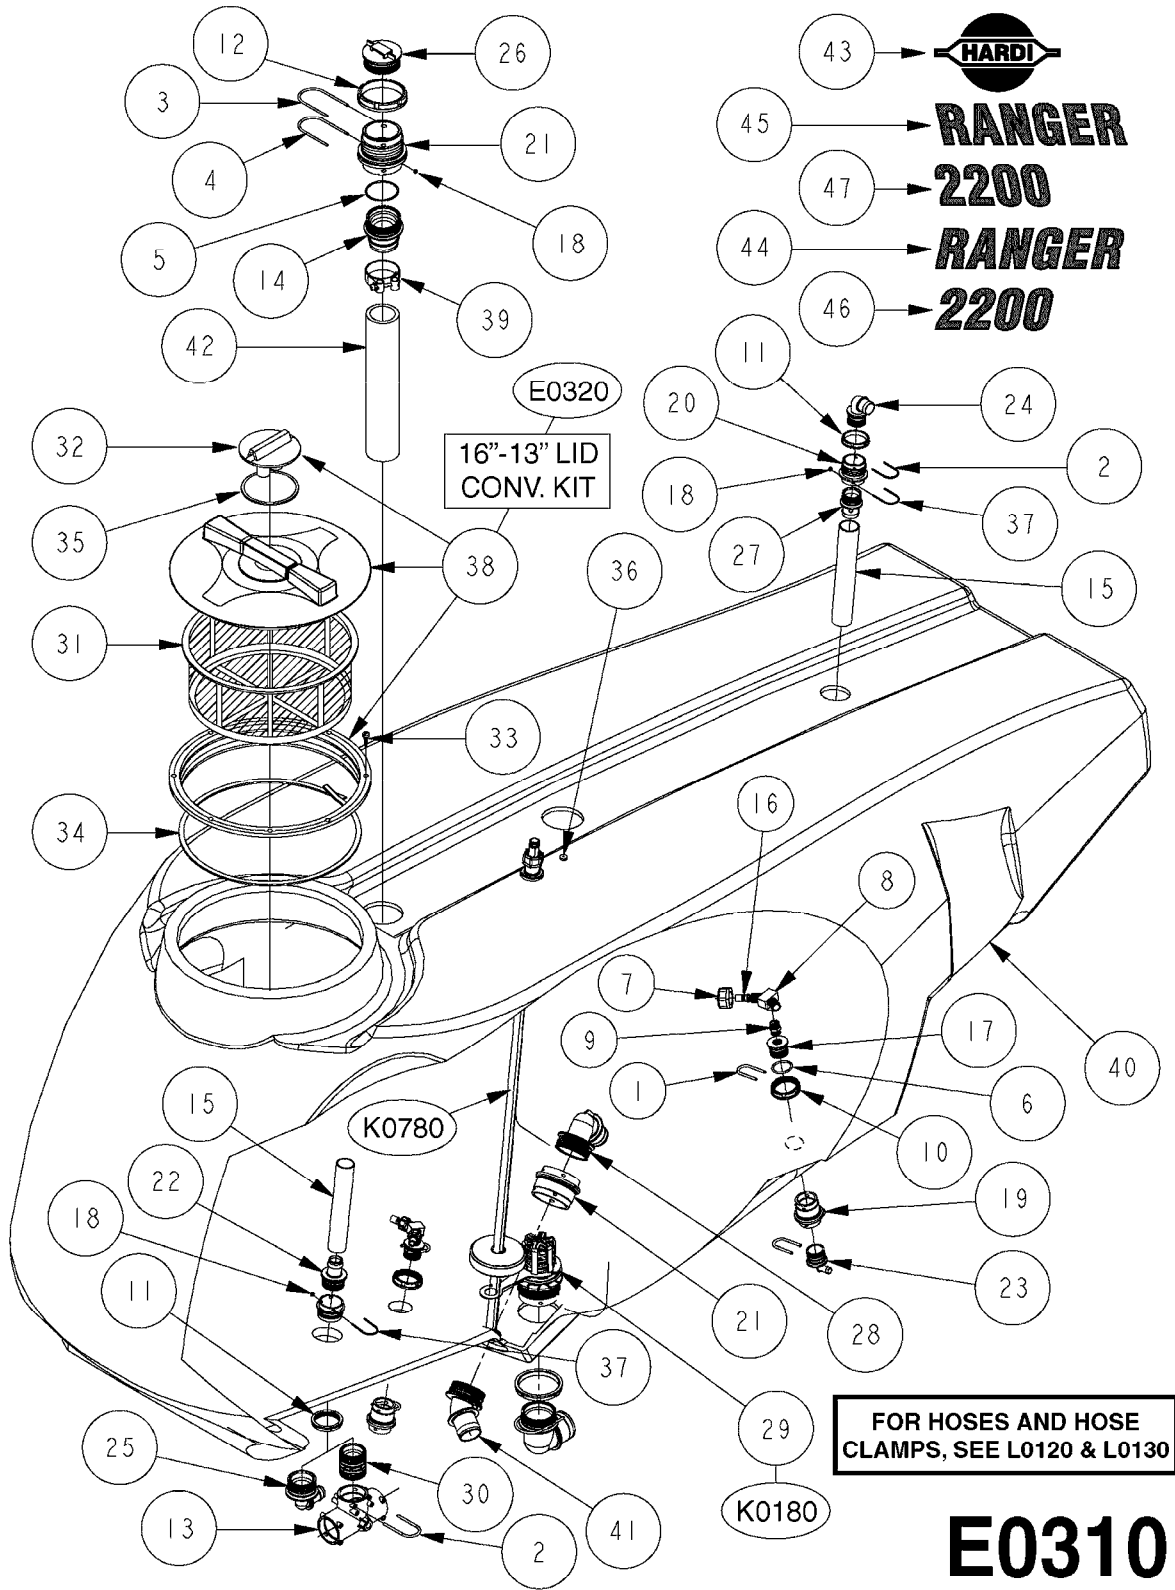

RANGER
2200
RANGER
2200

FOR HOSES AND HOSE CLAMPS, SEE L0120 & L0130

E0310

TANK - RANGER 2200 (PRE '08)
E0310-HIN, 01:01:16

Page 1

Date 05.08.2019 11:54

Pos.	parts-n°	order qty	description
1	145995	1	FITT.DK S-53 FORK
2	145996	1	FITT.DK S-67 FORK
3	145997	1	FITT.DK S-93 FORK
4	147774	1	FITT.DK S-93 FORK W. M5 THREAD
5	242351	1	O-RING D69.5X3.0 VITON F.S-93
6	242354	1	O-RING D32.2X3.0 VITON
7	320084	1	FITT.DK NUT 1/2" BSP
8	320563	1	FITT.DK 3 WAY 1/2" 110 DEG.
9	320655	1	FITT.DK HN 1/2"-1/2" BSP
10	322107	1	FITT.DK S-53 BULKHEAD NUT
11	322108	1	FITT.DK S-67 BULKHEAD NUT
12	322109	1	FITT.DK S-93 BULKHEAD NUT
13	322224	1	FITT.DK S-67 TEE
14	334235	1	FITT.DK S-93 STR.2-1/2"RUBBER
15	341149	1	RETURN TUBE Ø40 L=2000
16	370495	1	NOZZLE INJECTOR 5066-3.0
17	391100	1	FITT.DK S-53THREAD INS.1/2"BSP
18	461217	1	NUT HEX M5 LOCK
19	726463	1	FITT.DK S53 BULKHEAD W/GASKET
20	726464	1	FITT.DK S-67 BULKHEAD W/GASKET
21	726465	1	FITT.DK S-93 BULKHEAD W/GASKET
22	726561	1	FITT.DK S-67 STR.1-1/4" O-RING
23	726568	1	FITT.DK.S-53 HB 1/2"90 W/O-RING
24	726572	1	FITT.DK S-67 1" ELBOW 90 ASSY.
25	727224	1	FITT.DK S67X90,1.5HB SUCTION
26	726580	1	FITT. S93 PLUG W/O-RING
27	727223	1	FITT.S67 1.5" STRAIT S W/ORING
28	727225	1	FITT.DK S-93 ELB.2'PVC W/ORING
29	727742	1	TOP DRAIN CORD TYPE
30	728526	1	FITT.DK S-67 CONNECT W/O-RINGS
31	10045303	1	FILTER BASKET 16"
32	10052203	1	LID VENT ASSY
33	10054503	1	SCREW 3/4" SELF TAPPING
34	10064203	1	SET SEALING SPONGE 1 Ft BULK
35	10102203	1	GASKET F.16" LID BREATHER
36	14001500	1	GROMMET F.TOP DRAIN CORD
37	14012200	1	FITT.DK S-67 FORK W/M5 THREADS
38	28014203	1	LID ASSY. (3-PC.) 16" ARAG
39	28030303	1	CLAMP HOSE T-BOLT S2.5" 235-76
40	35003803	1	TANK, MAIN 2200L RANGER DK PIG
41	72072700	1	FITT.DK S-93 45D 2" PVC
42	92702803	1	HOSE PVC SUCT GRAY 2.5"
43	97811600	1	DECAL COMPANY 335MM X 210MM
44	97817500	1	DECAL RANGER LEFT
45	97817600	1	DECAL RANGER RIGHT
46	97817700	1	DECAL 2200 LEFT
47	97817800	1	DECAL 2200 RIGHT