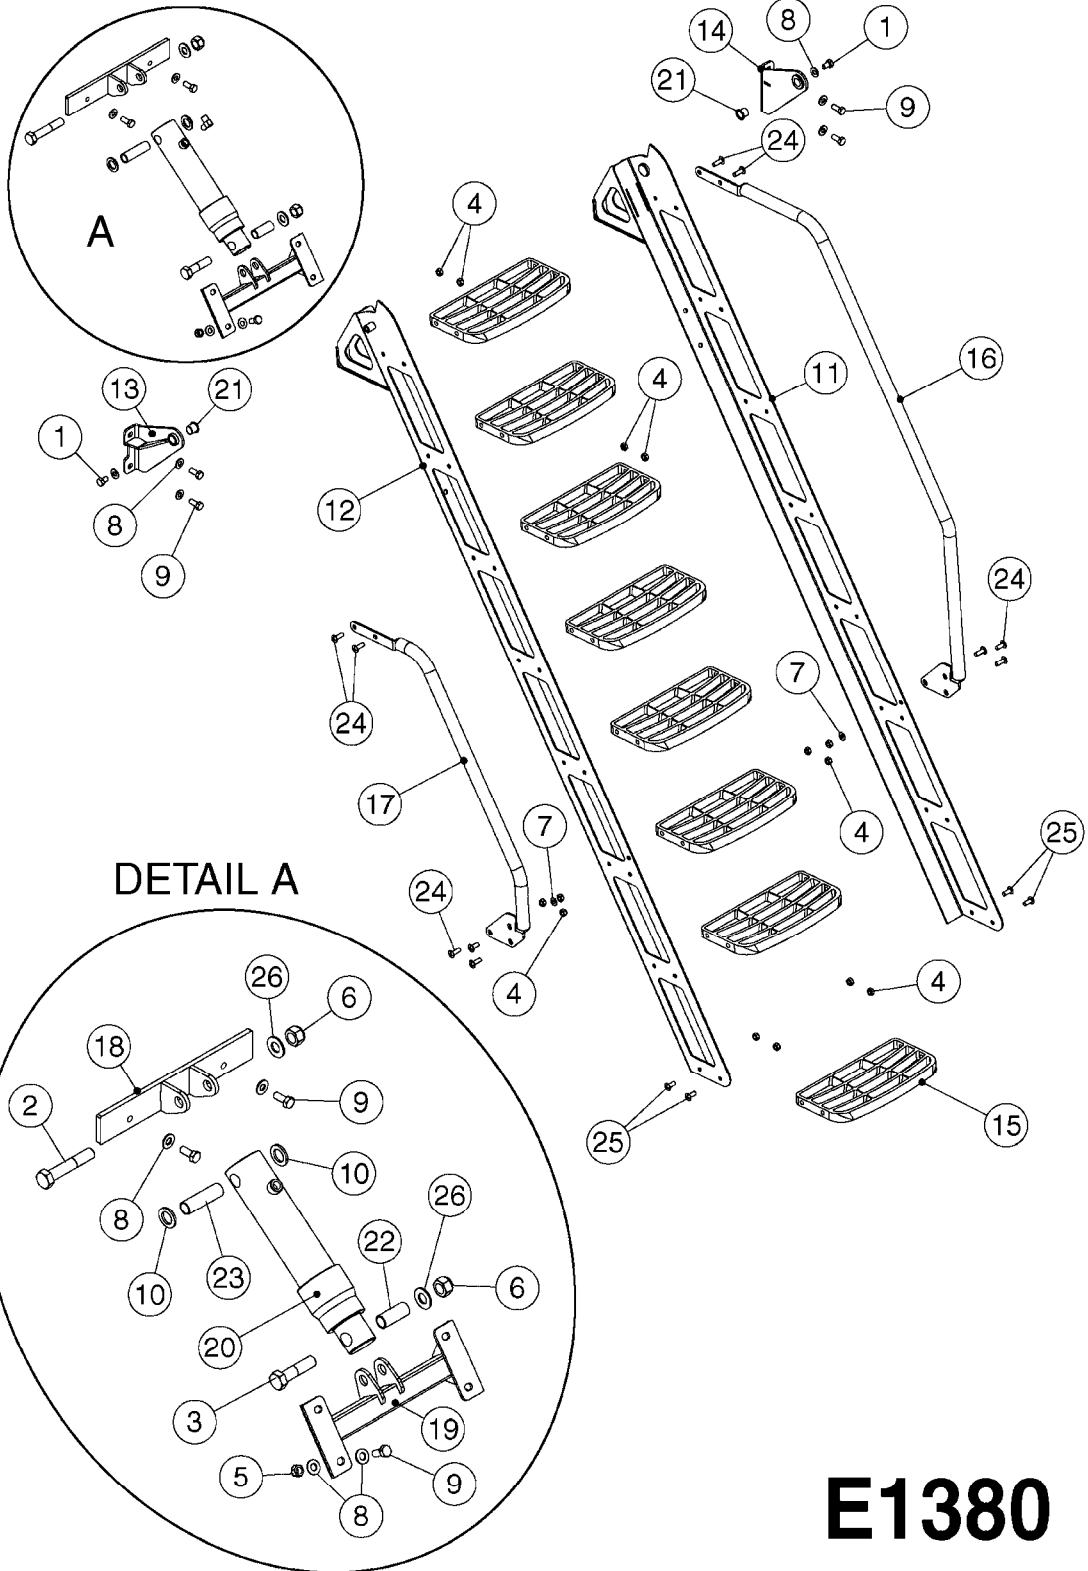

E1380

PLATFORM LADDER RIGHT -
RUBICON
E1380-HIN, 20:08:18

Page 1
Date 05.08.2019 11:56

Pos.	parts-n°	order qty	description
1	430662	1	BOLT HEX 8.8 DEL M12X20 FT
2	430888	1	BOLT HEX 8.8 DEL M20X130
3	430918	1	M20X100 DIN 931-8.8 DEL
4	460423	1	NUT HEX M10X1.50 LOCK DIN985A2 SS
5	460703	1	NUT HEX M12X1.75 LOCK DIN985A2 SS
6	460806	1	NUT HEX M20X2.50 LOCK DIN985A2 SS
7	471122	1	WASHER, M10, Ø20/10.5X 2.0, SS
8	471127	1	WASHER Z12N 13X24X2.5 RST
9	43099200	1	BOLT HEX SS M12 X 30 DIN933 A4
10	MA048358000	1	WASHER 40X25.2X4 HDPE
11	MA245880000	1	RUBICON - WELDED LADDER RISER, RIGHT
12	MA245881000	1	RUBICON - WELDED LADDER RISER, LEFT
13	MA245882000	1	RUBICON - LEFT LADDER BRACKET
14	MA245883000	1	RUBICON - RIGHT LADDER BRACKET
15	MA245892000	1	ALUMINUM LADDER STEP
16	MA245989000	1	RUBICON - RIGHT RAIL F.RIGHT LADDER
17	MA245990000	1	RUBICON - LEFT RAIL F.RIGHT LADDER
18	MA249211000	1	CYLINDER ANCHOR F.LADDER
19	MA249212000	1	WELDED CROSSBAR CONNECTION
20	MA501101200	1	CYLINDER
21	MA512004014	1	FLANGED BUSHING TU Ø20X23 LG
22	MA524003008	1	SPACER 20X25X60
23	MA524003009	1	SPACER 20X25X85
24	MA701021010	1	BOLT TBHC M10X30 A2 7380
25	MA701021011	1	BOLT TBHC M10X25 A2 7380
26	MA703001025	1	WASHER M20 STEEL ZB