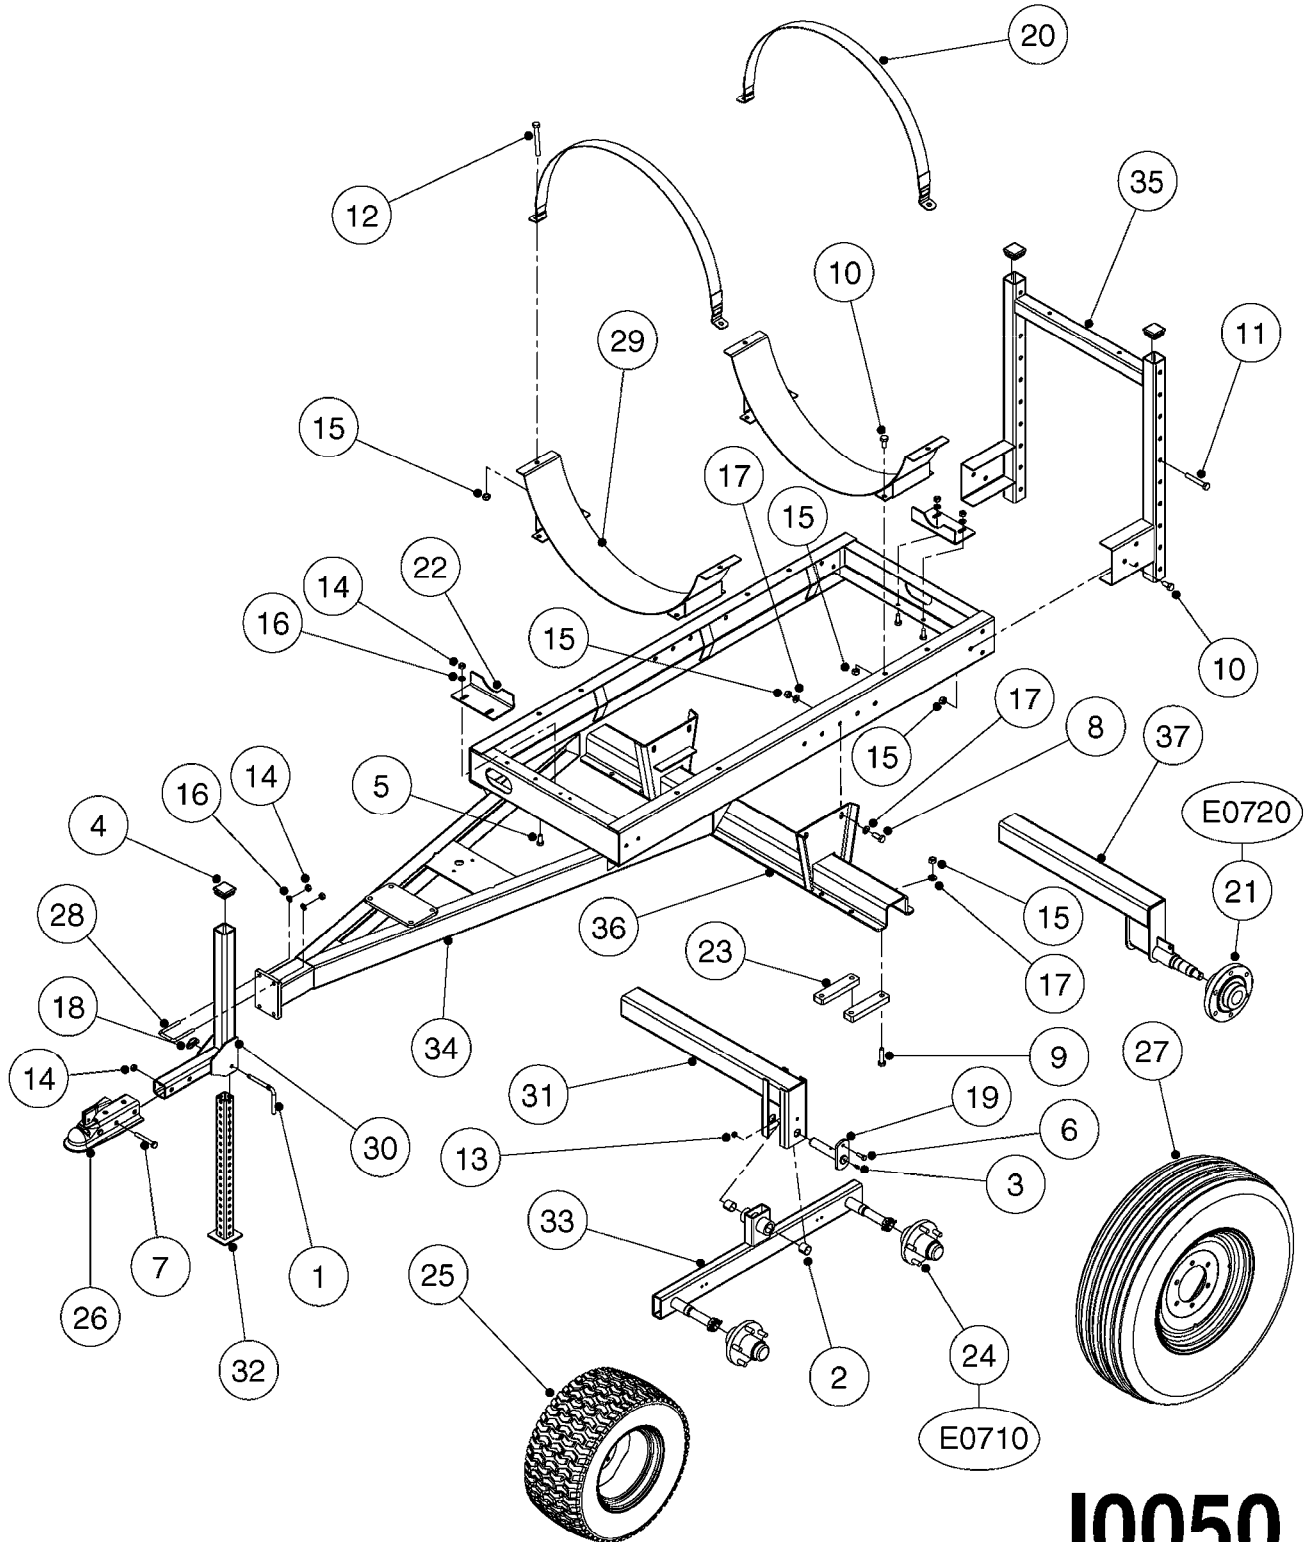

ATV 150 SUCTION FITTINGS
I0040-HIN, 01:01:16

Page 1

Date 05.08.2019 11:58

Pos.	parts-n°	order qty	description
1	145997	1	FITT.DK S-93 FORK
2	147115	1	FITT.DK S-93 FORK SPECIAL
3	320821	1	FITT.DK NUT 1-1/2" BSP
4	322109	1	FITT.DK S-93 BULKHEAD NUT
5	322227	1	HOUSING F.FILTER S-93 2"
6	322323	1	FITT.DK S-93 X 1-1/2"BSP MALE
7	331262	1	FITT.DK HB 1-1/2" F. 1-1/2"NUT
8	334605	1	VANE F.TOP SUCTION FILTER
9	420604	1	BOLT HEX 8.8 DEL M10X25 FT DIN933
10	460423	1	NUT HEX M10X1.50 LOCK DIN985A2 SS
11	480779	1	PIN D5X55 SPLIT
12	615415	1	FILTER ELEM.S93,30 MESH-GREEN STANDARD
12	615416	1	FILTER ELEM.S93,50 MESH-BLUE OPTIONAL
13	727224	1	FITT.DK S67X90,1.5HB SUCTION OPTIONAL
14	728523	1	FITT.DK S-93 STR.1-1/2" W.O-RING
15	728525	1	FITT. S93 CONNECTOR W/O-RINGS
16	16029503	1	PLATE 5.0X114X160/BOW/HOLE D94
17	28030103	1	CLAMP HOSE GEAR P5/4-S1.5"6724
18	28032403	1	FITTING 1.5" NPTX1.5"BARB/90°
19	29002103	1	BALL VALVE 1-1/2" BANJO
20	92702603	1	HOSE PVC SUCT GRAY 1-1/2"