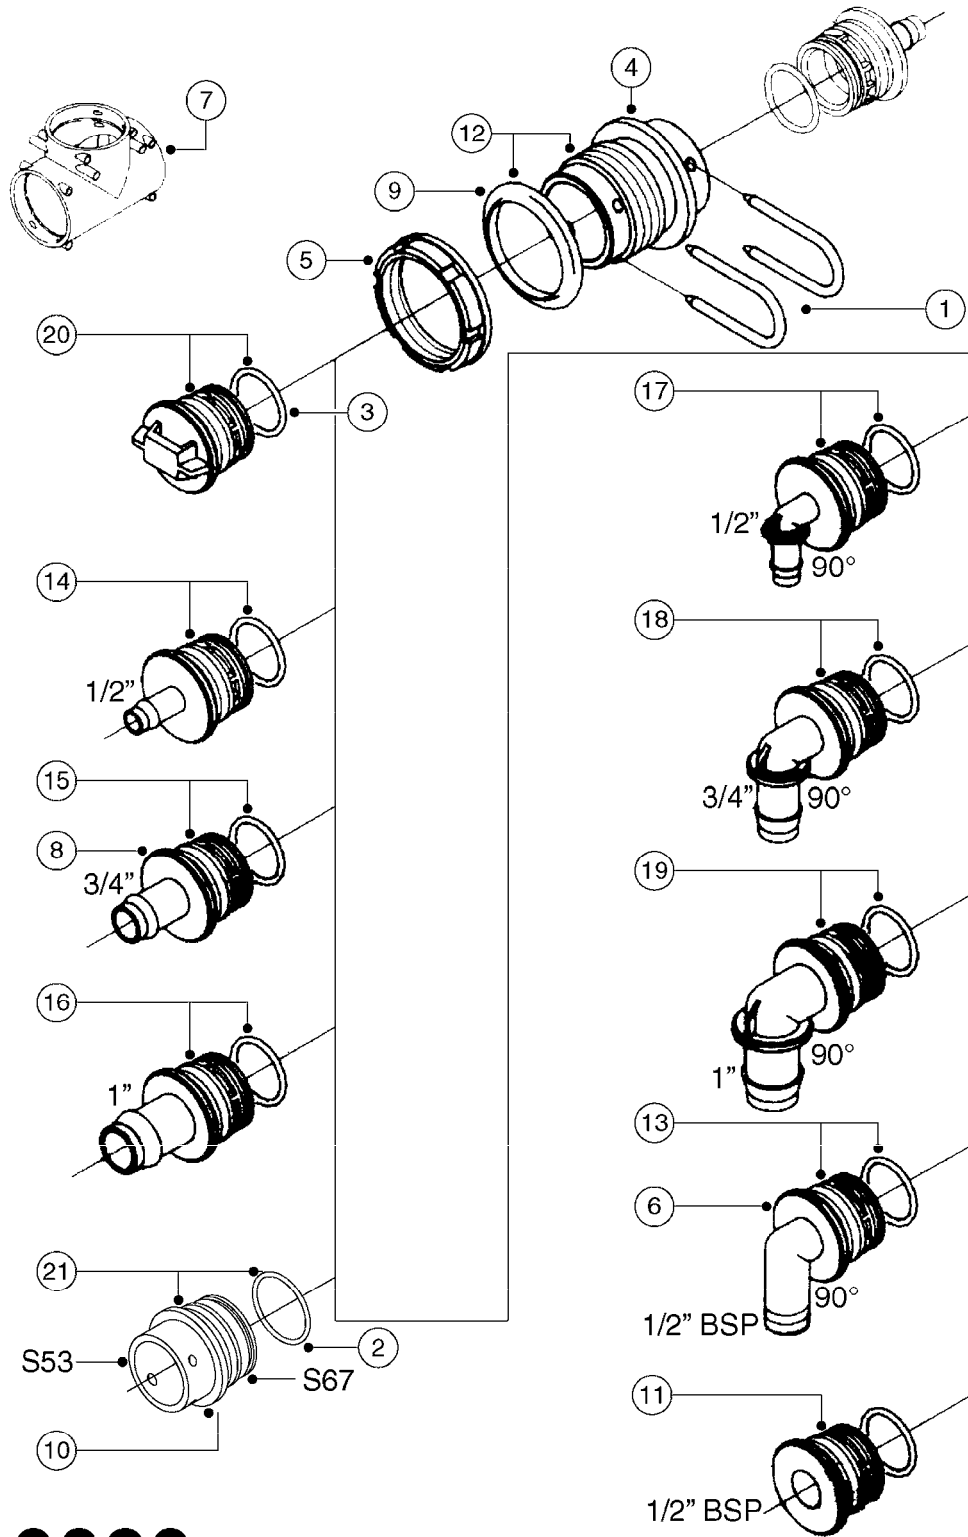

L0070

FITTINGS - S-40
L0070-HIN, 13:09:17

Page 1

Date 05.08.2019 12:00

Pos.	parts-n°	order qty	description
1	145994	1	FITT.DK S-40 FORK
2	242108	1	O-RING 3 X 19,2 70SH NITRIL NITRIL (BLACK)
2	242355	1	O-RING D19.2X3.0 VITON F.S-40 VITON (BROWN)
3	322102	1	FITT.DK S-40 BULKHEAD
4	322106	1	FITT.DK S-40 BULKHEAD NUT
5	334225	1	FITT.DK S-40 STR.3/8"
6	334237	1	FITT.DK S-40 ELB.3/8"
7	334238	1	FITT.DK S-40 ELB.1/2"
8	334248	1	FITT.DK S-40 PLUG
9	334259	1	GASKET F. S-40 BULKHEAD
10	726462	1	FITT. S40 BULKHEAD W.GASKET
11	726567	1	FITT.DK S-40 ELB.1/2" W.O-RING
12	726693	1	FITT.DK S-40 PLUG 1/8BSP ORING