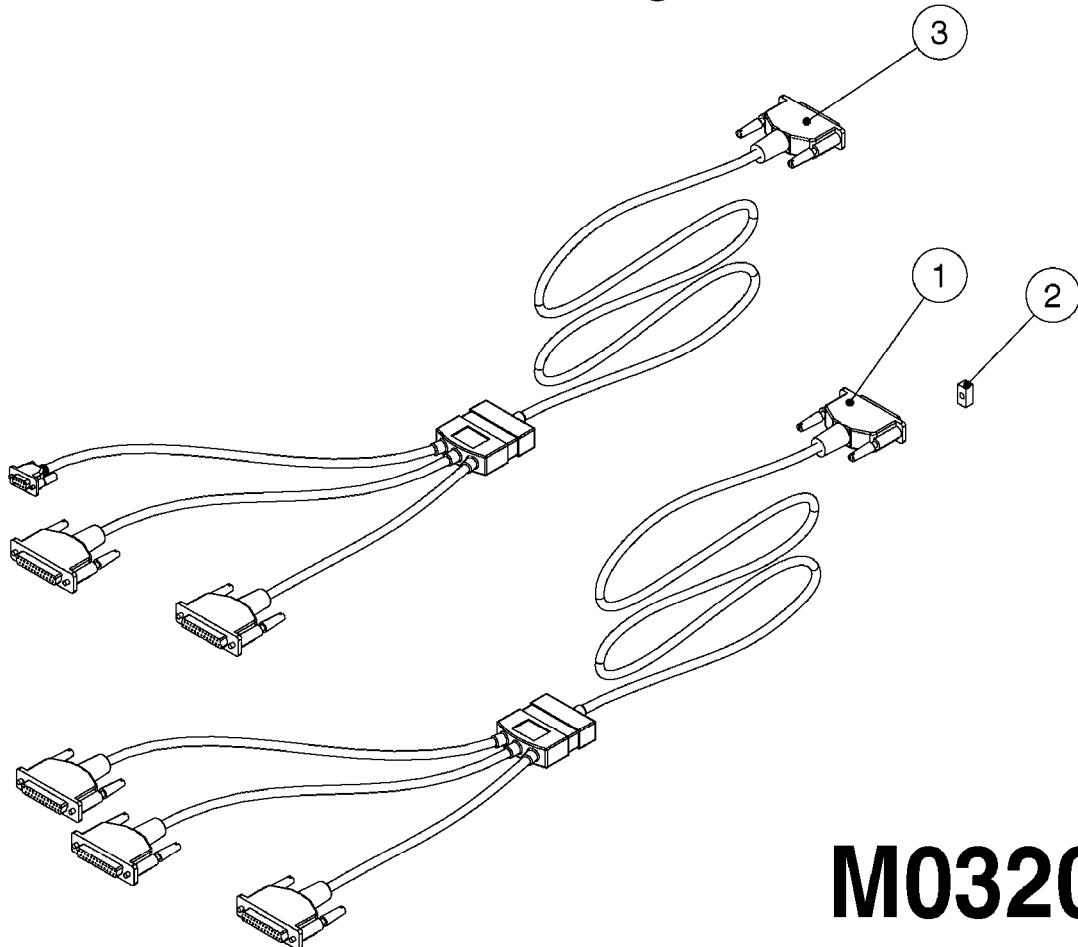

M0320

HC6500 TERMINAL AND CABLE
M0320-HIN, 01:01:16

Page 1

Date 05.08.2019 12:01

Pos.	parts-n°	order qty	description
1	26014000	1	HC6500 CABLE TO CABIN
2	26024300	1	DSUB PLUG TO PLUG COUPLER
3	26032800	1	HC 6500 CAB CABLE W/TERMINATOR
4	33507100	1	HC6500 DIS. FRONT BLACK/GREY
5	72365000	1	HC6500 TERMINAL