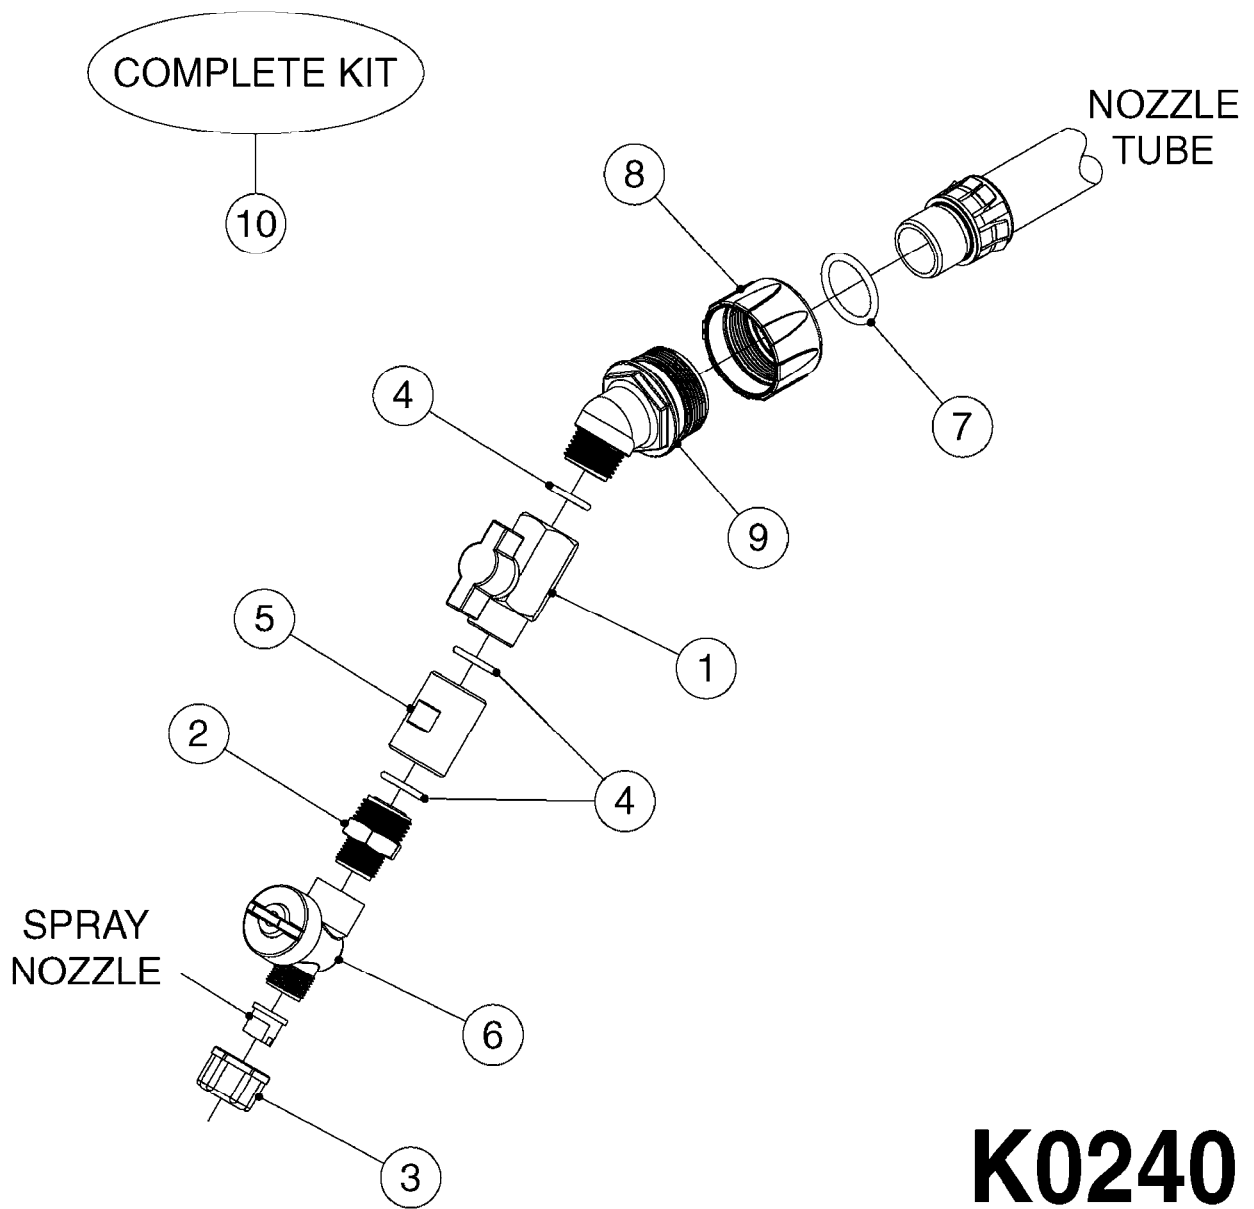

K0240

END NOZZLE KIT - T25
K0240-HIN, 01:01:16

Page 1
Date 05.08.2019 11:59

Pos.	parts-n°	order qty	description
1	281551	1	BALL VALVE 1/2"
2	320176	1	FITT.DK HN 3/8"X1/2" BSP
3	320187	1	FITT.DK CAP 3/8" BSP BLACK
4	330212	1	O-RING D19/D14X2.4 F.1/2"NUT
5	390400	1	FITT.DK BULKHEAD 1/2'X1/2'
6	729610	1	NOZZLE ASSY. NON DRIP 3/8 THRD
7	24263000	1	O-RING Ø24.4 X 3.1 NITRIL SH70
8	32239700	1	FITT.DK NUT T25
9	32240000	1	FITT.DK 1/2" RG 45° T25
10	83368303	1	END NOZZLE KIT, MANUAL, T25