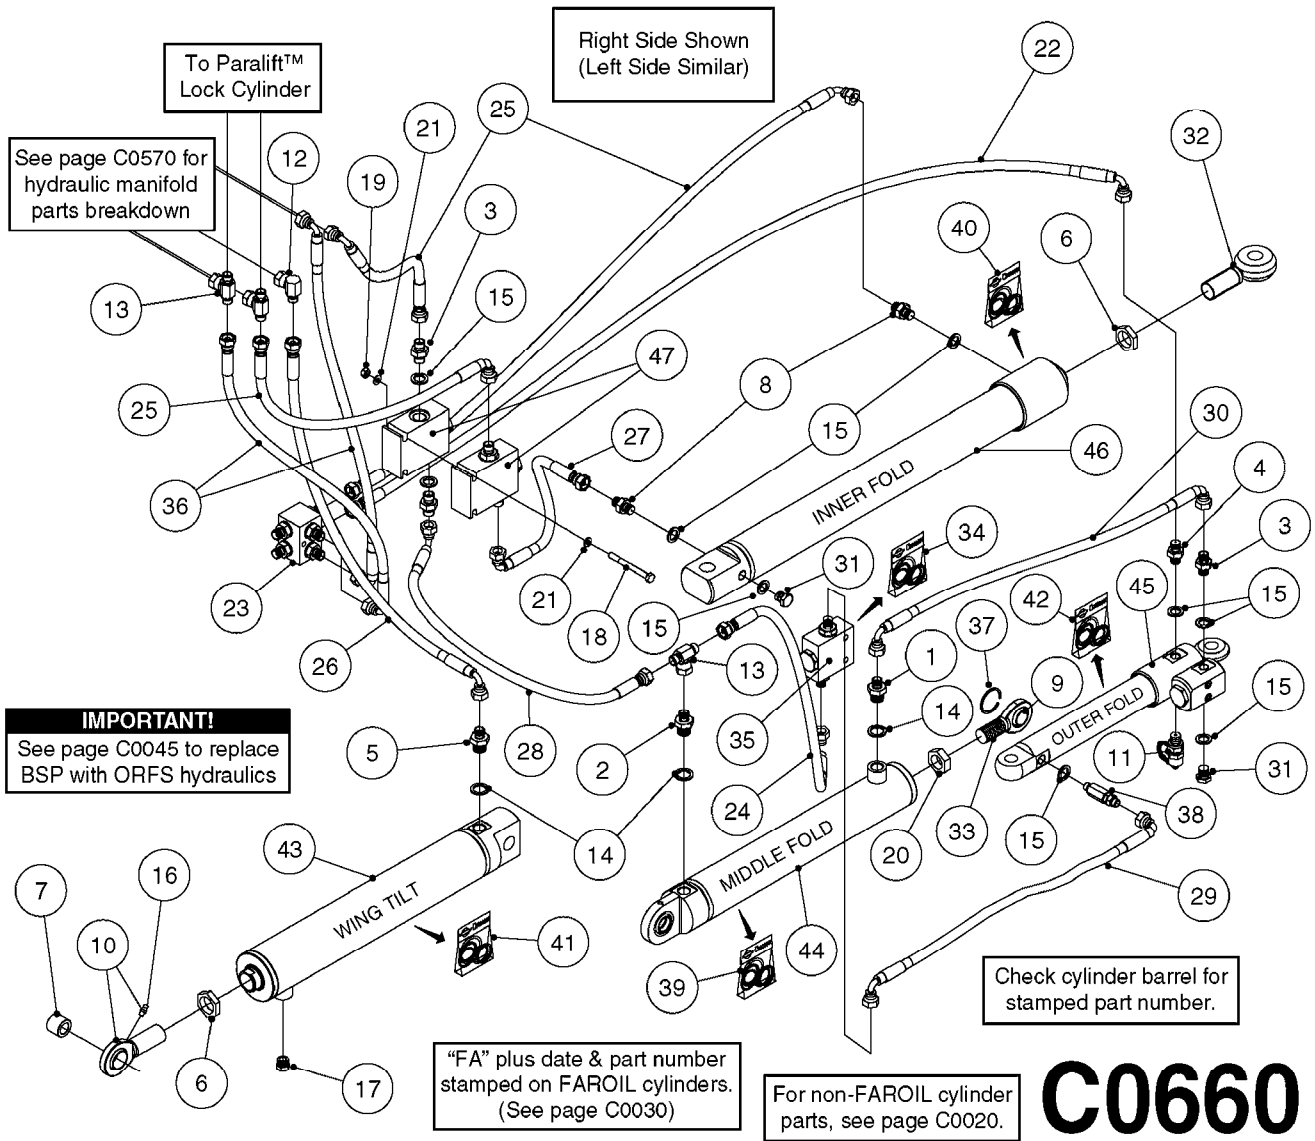

HYDRAULICS FORCE 120'-132'
(PRE '06)
C0660-HIN, 17:11:17

Page 1
Date 05.08.2019 11:51

Pos.	parts-n°	order qty	description
1	146835	1	HEX NIPPLE 1/4" - 3/8" BSP
2	146839	1	HEX NIPPLE 1/4"X3/8" BSP 0.7MM
3	146845	1	HEX NIPPLE 1/4"X1/4"
4	146851	1	HEX NIPPLE 1/4"x1/4" 0.7MM
5	147061	1	HEX NIPPLE 1/4"X3/8"/1.8
6	147128	1	NUT M24X2 NV-32
7	147130	1	BUSHING D25/20 20MM
8	147498	1	HEX NIPPLE 1/4"-1/4" 1.2mm
9	210730	1	BEARING F.LINK HEAD M20
10	210878	1	LINK HEAD M24 x 55 W/ GREASE NIP. DELTA
11	231955	1	NIPPLE F. PRESS GAUGE 1/4" BSP
12	232060	1	HY.ELBOW 1/4" BSP SWIVEL
13	232175	1	TEE 1/4"M X 1/4"F X 1/4"M BSP
14	240866	1	DOWTYSEAL 3/8"
15	241404	1	DOWTY SEAL 1/4"
16	283699	1	GREASE NIPPLE M6X1
17	284266	1	PLUG 3/8"F.HY CYLINDER
18	410605	1	BOLT HEX 8.8 DEL M6X80
19	460261	1	NUT HEX M6X1.00 LOCK DIN985 A2 SS
20	461200	1	NUT HEX M20X1.5 JAMB.
21	471125	1	WASHER M6U 6.4X14X1.2,A2 SS
22	724132	1	HOSE HY X 1/4 STR+ELB 100' BOOM
22	724133	1	HOSE HY X 1/4 STR+ELB 110' BOOM
22	784119	1	HOSE HY X 1/4 X 557.0"STR+ELB 120'/132' BOOM
23	731941	1	HYD. BLOCK MANIFOLD
24	784004	1	HOSE HY 1/4" x 33.5" STR & ELB
25	784005	1	HOSE HY X 1/4 X 037.38"STR+ELB
26	784010	1	HOSE HY X 1/4 X 149.5"STR+ELB
27	784031	1	HYD.HOSE CM TF 1/4"x550MM
28	784094	1	HOSE HY X 1/4 X 248.0" ELB+ELB 100' BOOM
28	784118	1	HOSE HY X 1/4 X 285.4" ELB+STR 110'-132' BOOM
29	784121	1	HOSE HY X 1/4 X 252.0" ELB+ELB 120'/132' BOOM
29	784131	1	HOSE HY X 1/4 X 202.75"ELB+ELB 100'/110' BOOM
30	784127	1	HOSE HY X 1/4 X 285.5" ELB+ELB 120'/132' BOOM
30	784130	1	HOSE HY X 1/4 X 236.25"ELB+ELB 100'/110' BOOM
31	14010400	1	PLUG 1/4" BSP
32	14082300	1	LINK EYE Ø20/M24X2 L=87.5
33	21092000	1	LINK HEAD M20 x D20 L=78 DELTA
34	28001800	1	REPAIR KIT F.ENDSTOP 1/4"
35	28028600	1	END STOP 1/4"
36	28376503	1	HOSE HY X1/4X047.25"STR+ELB
37	48000603	1	SNAP RING, Ø36X1.5 F.210730
38	72264600	1	HYDRUALIC RESTICTOR, ADJUSTABL
39	75074400	1	SEAL KIT 78121800/21/44
40	75075200	1	SEAL KIT 78120900/14/50
41	75075400	1	SEAL KIT 78120800
42	75076500	1	SEAL KIT 78126400
43	78120800	1	CYLINDER DOUBLE 60/30-300
44	78122100	1	CYLINDER DOUBLE D50/25-298
45	78126400	1	CYLINDER DBLE D32/16-200 W.STP
46	78128800	1	CYLINDER, D50/30-500
47	78219600	1	FLOW DIVIDER FTZ '13