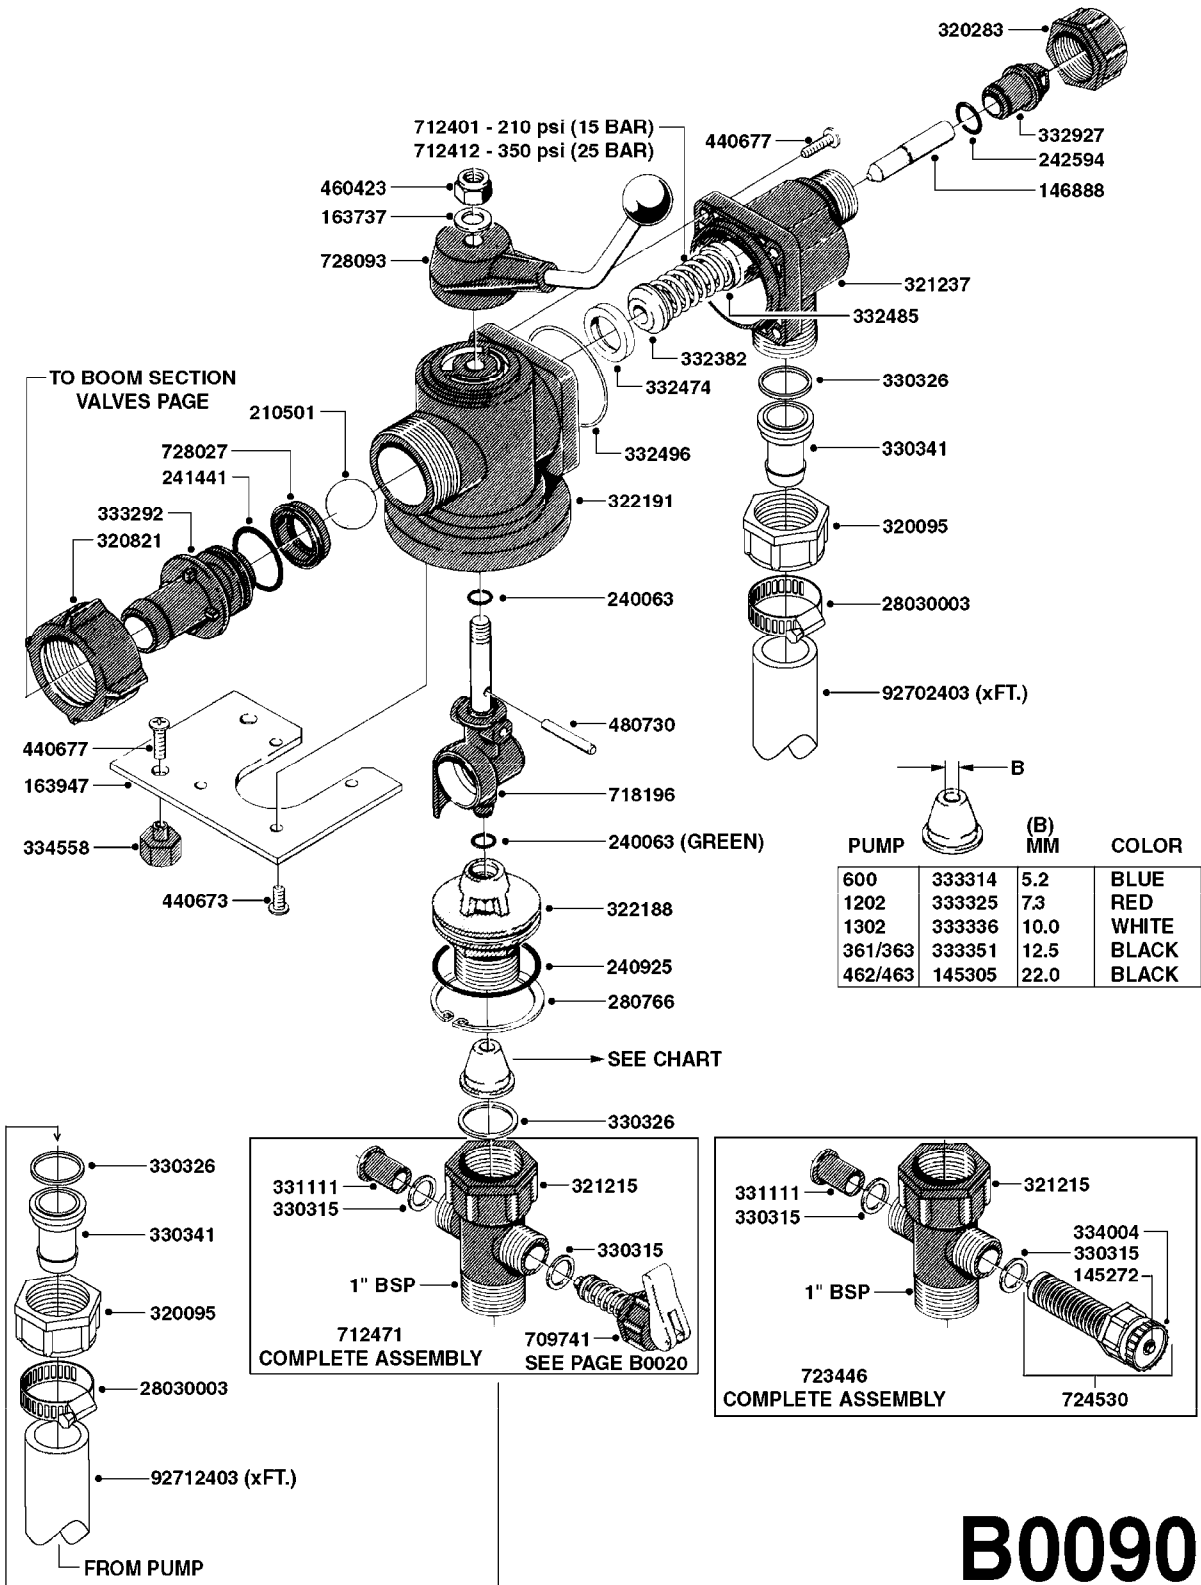

**COMPLETE ASSEMBLY
841433**

**COMPLETE ASSEMBLIES
WHOLEGOODS ITEMS**

PUMP		(B) MM	COLOR
600	333314	5.2	BLUE
1202	333325	7.3	RED
1302	333336	10.0	WHITE
361	333351	12.5	BLACK
462	145305	22.0	BLACK

B0080

parts-n°	order qty	description
145272	1	INSERT F.AGIT.THUMBWHEEL BRASS
145305	1	NOZZLE F.OP.UNIT PUMP 462
163682	1	WASHER D16X9,5 X 1
163947	1	FITTING FOR BK 180
210501	1	BALL PLASTIC D25
240052	1	BUSHING/PKNG D11,2/8,4 X 6
240063	1	O-RING D14.1/9.3 X 2.4
240925	1	O-RING D49.5X3 NITRIL
240936	1	O-RING D13.3X2.4 NITRIL
241441	1	O-RING D29.3X3
280766	1	SNAP-RING INNER 55X2 DIN 472
320095	1	FITT.DK NUT 1" BSP
320821	1	FITT.DK NUT 1-1/2" BSP
321215	1	FITT.DK HOUSING F. AGITATION
321237	1	PRESSURE REGULATOR HOUSE BK180
321624	1	BOTTOM PIECE F.BALL OPER.UNIT
330315	1	O-RING D18.4/D13X.6
330326	1	O-RING D30/D24X2 F.1"NUT
330341	1	FITT.DK HB 1" F. 1" NUT
331111	1	VALVE SEAT FOR 1/2" DISTRIBUT.
332382	1	VALVE CONE D25,7
332474	1	SEAT FOR OPERATING UNIT BALL
332485	1	SPRING GUIDE
332496	1	O-RING D58/54X2
333292	1	FITT.DK HB 1"O'RING F.1-1/2"
333314	1	NOZZ.RESTRICTOR 600 BLUE
333325	1	NOZZ.RESTRICTOR 1202 RED
333336	1	NOZZ.RESTRICTOR 1302 WHITE
333351	1	NOZZ.RESTRICTOR 361 BLACK
334004	1	WHEEL F.AGITATION W/O INSERT
410362	1	BOLT HEX 8.8 SS M6X20
410686	1	BOLT HEX 8.8 DEL M6X30
460202	1	NUT HEX M6
460423	1	NUT HEX M10X1.50 LOCK DIN985A2 SS
471122	1	WASHER, M10, Ø20/10.5X 2.0, SS
471125	1	WASHER M6U 6.4X14X1.2,A2 SS
480730	1	PIN ROLL 5X30 STAINLESS STEEL
709741	1	VALVE ASSY. 1/2" FLIP LEVER
712375	1	PRESSURE REGULATOR COMPL.
712401	1	RELIEF VALVE ASSY. 12BAR
712412	1	RELIEF VALVE ASSY. 25BAR
712471	1	AGITATION VALVE ASSY. ON/OFF
718196	1	BALL VALVE HOUSING ASSEMBLY
723446	1	AGITATION VALVE ASSY. ADJUST.
724530	1	THUMB WHEEL FOR AGITATION
728027	1	BUSHING WITH SEAT
728093	1	HANDLE WITH BALL
741832	1	HANDLE REPLACEMENT F/330632
841433	1	BK 180 ARMATURE (1301)
28030003	1	CLAMP HOSE GEAR P1" 6716
92702403	1	HOSE PVC SUCT GRAY 1"
92712403	1	HOSE R X1" X300PSI WP X0012"