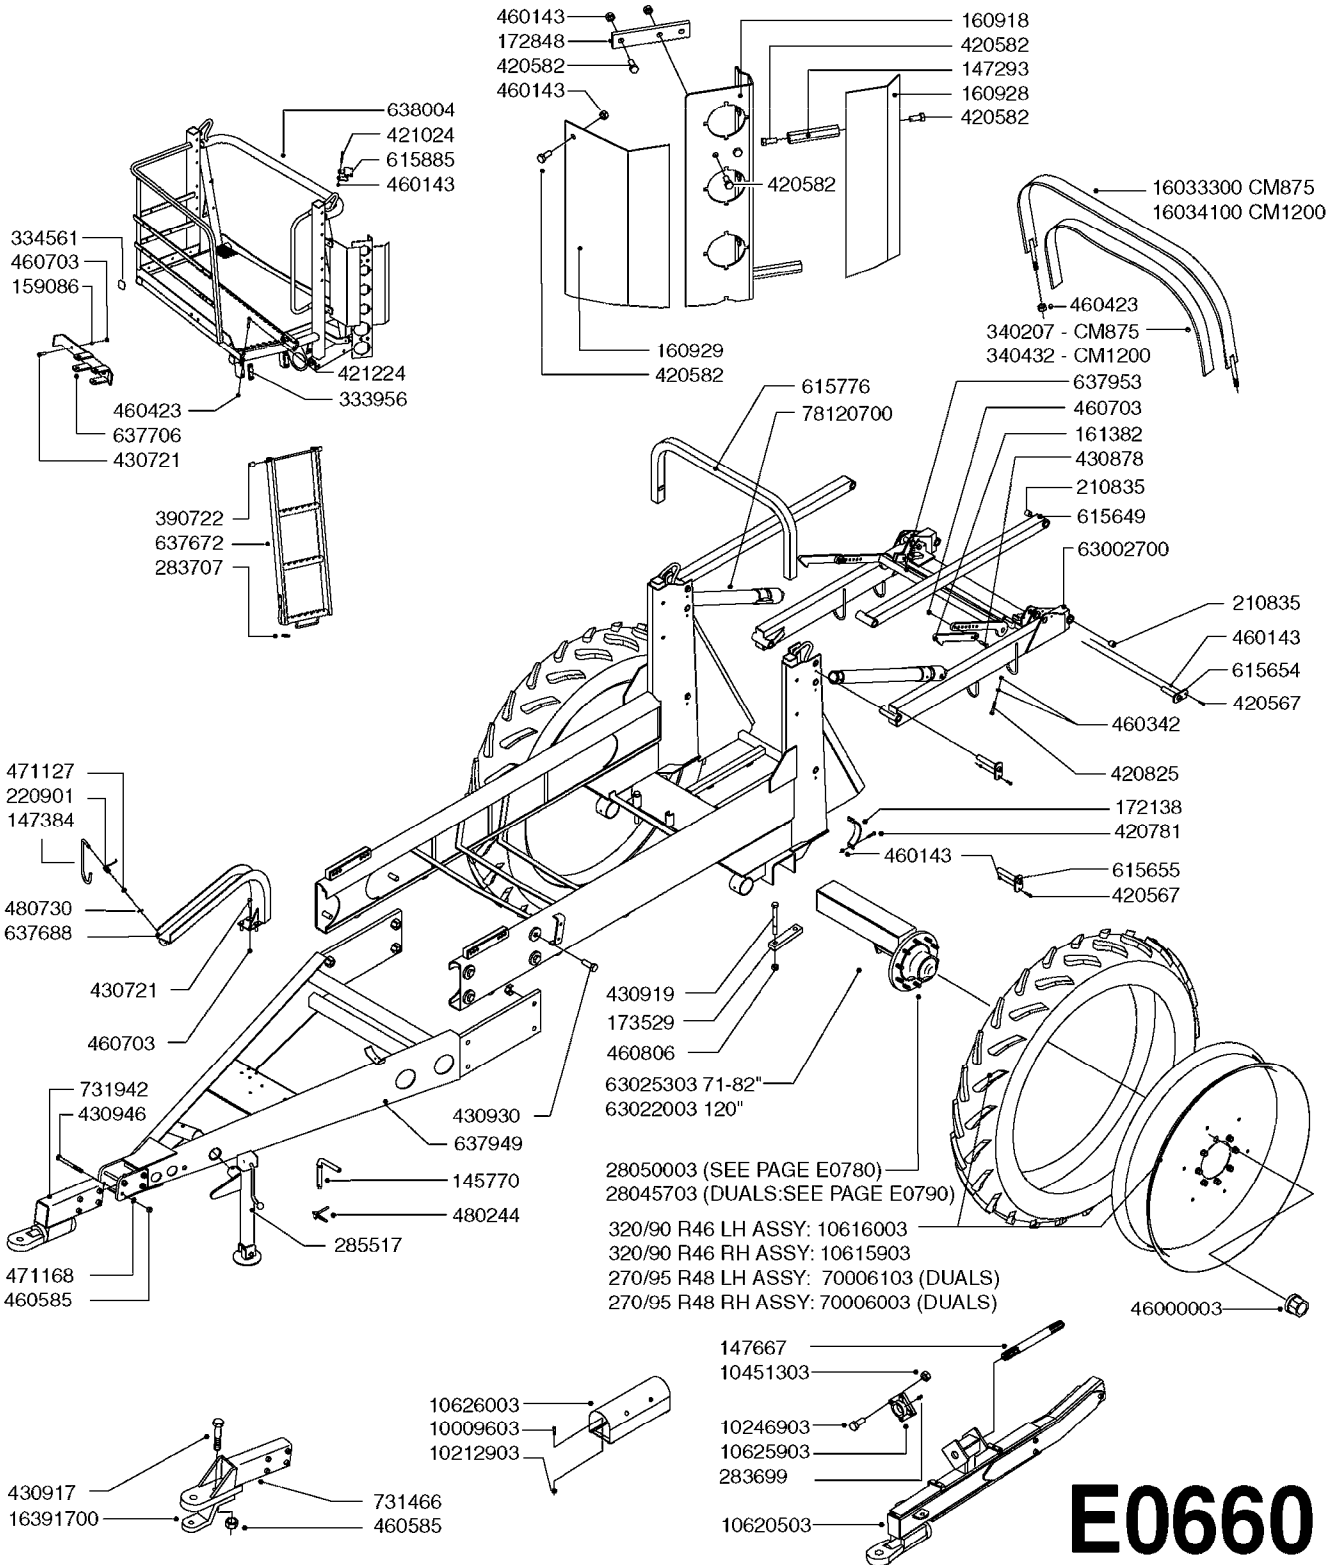

E0660

FRAME - CM 875/1200
E0660-HIN, 01:01:16

Page 1
Date 05.08.2019 11:55

parts-n°	order qty	description
145770	1	LOCKING PAWL D16X110
147293	1	STUD M8 FEMALE L=80
147384	1	HOOK FOR PTO CM
147667	1	PTO SHAFT 1-3/8X6 1-3/8X6
159086	1	BUSHING D16.0/13.0 L=10MM
160918	1	BRACKET F. MANIFOLD CM
160928	1	COVER F. MANIFOLD RIGHT CM
160929	1	COVER F. MANIFOLD LEFT CM
161382	1	HOOK F. TRANSPORT LOCK L=340MM
172138	1	BRACKET F. HYD. ACCUMULATOR CM
172848	1	FLATBAR 30 X 8 L=140
173529	1	FLATBAR 60X30 L=265/2XD22
210835	1	BUSHING D28/25 L=25
220901	1	SPRING F. PTO HOOK CM
283699	1	GREASE NIPPLE M6X1
283707	1	PLUG 50X20X2
285517	1	JACK COMP. F. CM875/1200/1500
333956	1	SLIDE SHOE 91X25X10
334561	1	PLUG 50x50x2 F. SQ. TUBE
340207	1	TANK STRAP PACKING 40X800
340432	1	TANK FRAME PACKING 40X1000
390722	1	BUSHING D26/11 L=32 F. LADDER
420567	1	BOLT HEX 8.8 DEL M8X30 FT
420582	1	BOLT HEX 8.8 DEL M8X20 FT A2
420781	1	BOLT HEX 8.8 DEL M8X50
420825	1	BOLT HEX 8.8 DEL M10X65
421024	1	BOLT HEX 8.8 DEL M8X60
421224	1	BOLT HEX 8.8 DEL M10X55
430721	1	BOLT HEX 8.8 DEL M12X40 FT
430878	1	BOLT HEX 8.8 DEL M12X45 DIN931
430917	1	SCREW M20X90
430919	1	BOLT HM 20-180/52 8.8 DAC DIN931
430930	1	BOLT HEX 8.8 DEL M24X70
430946	1	BOLT HEX M16 x 180 8.8 DEL
460143	1	SELF LOCK NUT M8 SST A2 DIN985
460342	1	NUT HEX M10 DEL DIN934
460423	1	NUT HEX M10X1.50 LOCK DIN985A2 SS
460585	1	LOCKING NUT M16 DIN985 A2 SS
460703	1	NUT HEX M12X1.75 LOCK DIN985A2 SS
460806	1	NUT HEX M20X2.50 LOCK DIN985A2 SS
471127	1	WASHER Z12N 13X24X2.5 RST
471168	1	PAIR OF WASHERS NL16 17X25,4x3,4
480244	1	PIN SNAP D4.5
480730	1	PIN ROLL 5X30 STAINLESS STEEL
615649	1	ARM UPPER F. PARALIFT
615654	1	PIN D25 X 123 F. PARALIFT
615655	1	PIN D25 X 156 F. PARALIFT
615776	1	BRACE FOR FRAME CM
615885	1	MOUNT BKT. F. EC ON/OFF CM875/12
637672	1	LADDER F. CM
637688	1	PTO SUPPORT ARM F. CM
637706	1	JACK STORAGE BRACKET
637949	1	DRAWBAR WELDMENT CM875/1200
637953	1	TRANSPORT SAFETY HOOK ARM ASSY
638004	1	PLATFORM WELDMENT CM 875/1200
731466	1	HITCH CLEVIS KIT F. CM875/1200
731942	1	HITCH SWIVEL KIT F. CM1200/1500
10009603	1	BOLT HEX 3/8 NC GR.2 01.00"
10212903	1	NUT HEX NC (NYLON LOCK) 3/8"
10246903	1	BOLT HEX 1/2 NC GR.2 02.00"