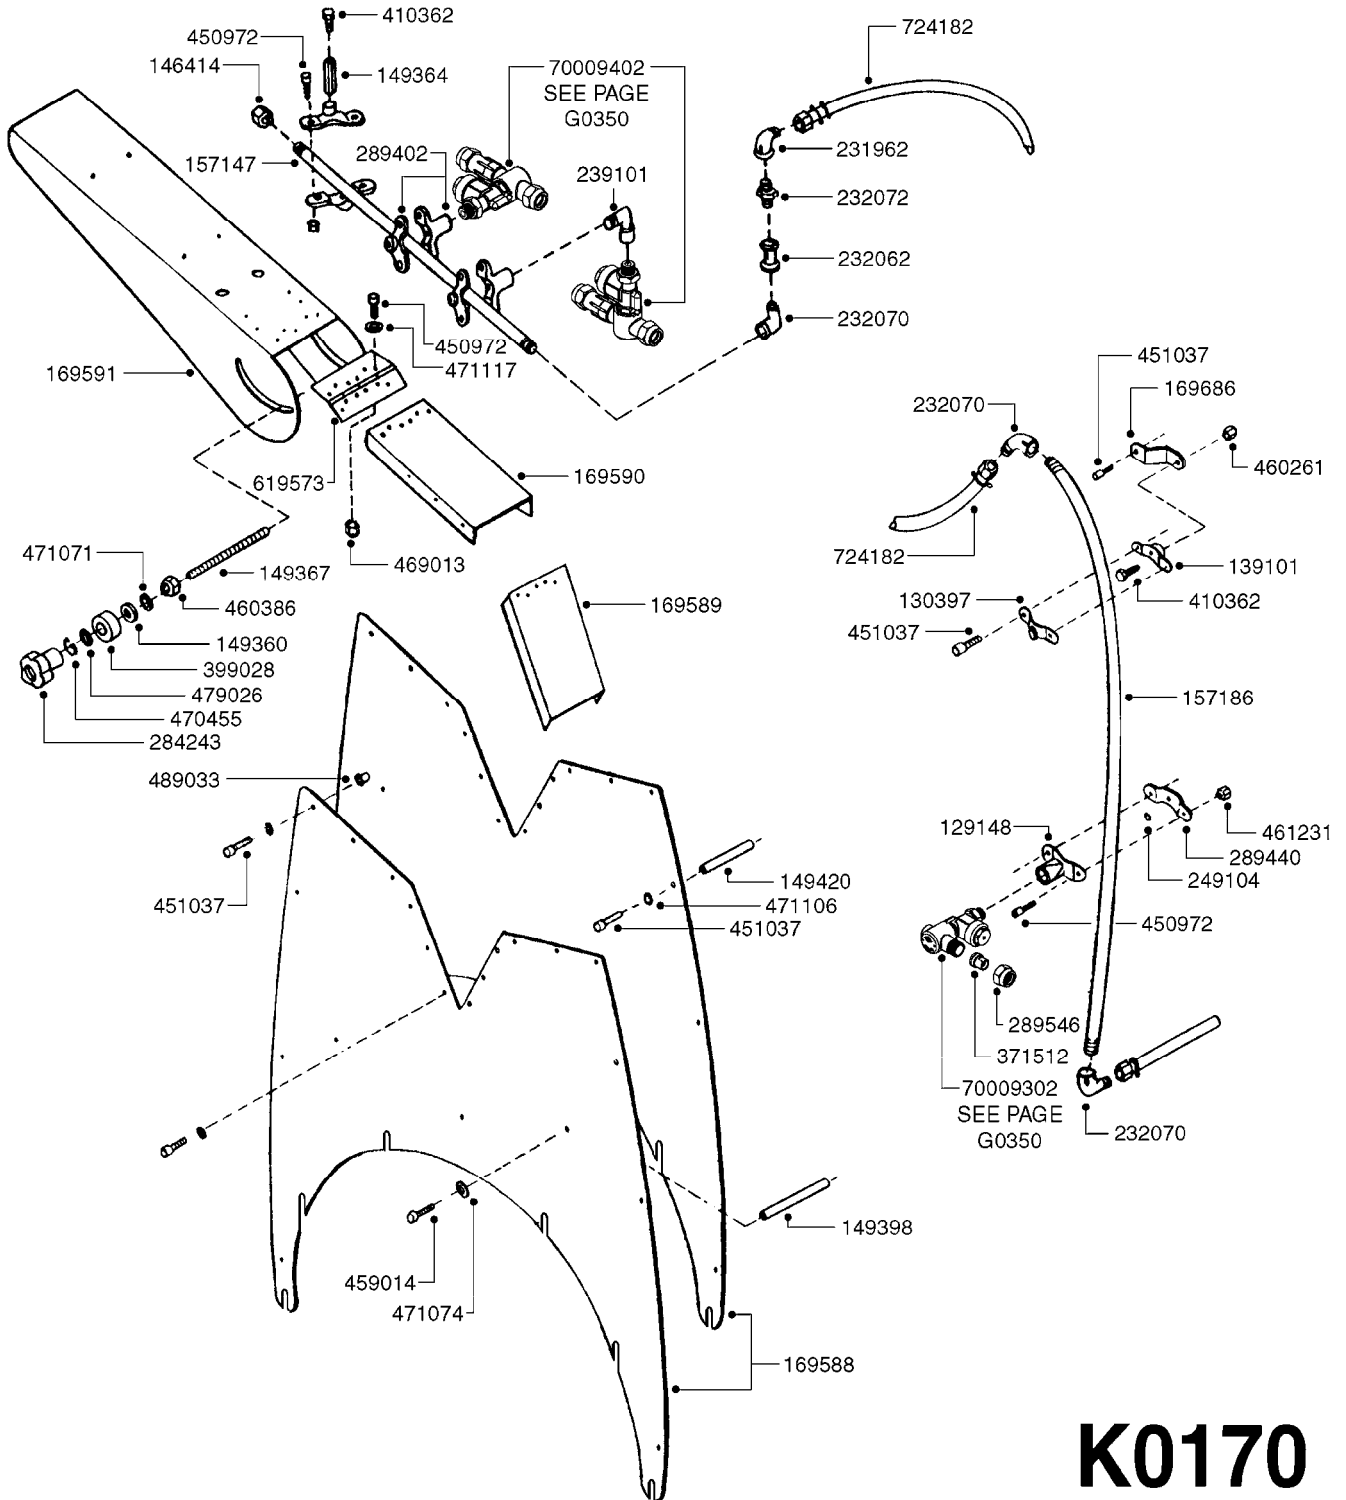

DEFLECTOR KIT DHV
K0170-HIN, 01:01:16

DEFLECTOR KIT DHV
K0170-HIN, 01:01:16

Page 1
Date 05.08.2019 11:59

parts-n°	order qty	description
129148	1	CLAMP 20DGR. F/NOZZLE HOLDER BRASS
130397	1	NOZZLE HOLDER UPPER PART
139101	1	NOZZLE CLAMP F. MERCURY
146414	1	TERMINATION STOPPER 22 X 100
149360	1	BUSHING DIST.D40 X M12 X 6 MM
149364	1	BRASS PIECE HEX. M6X50MM
149367	1	THREADED PIN INOX M12X225MM
149398	1	SPACER BUSHING ZENIT
149420	1	SPACER BUSHING ZENIT
157147	1	SPRAY LINE DEFL.WING VD
157186	1	INOX TUBE 7 HOLES RIGHT ZENIT
169588	1	MAIN BRACKET ZENIT 32" DEFL.
169589	1	LID "V1" VINE ZENIT
169590	1	LID "V2" VINE ZENIT
169591	1	WING F.VINE DEFL. ZENIT
169686	1	BRACKET F.SPR.LINE ZENIT
231962	1	ELBOW BRASS 1/2"
232062	1	BUSHING 1/2' BRASS
232070	1	ELBOW 1/2" BRASS M-22.100 H
232072	1	NIPPLE 1/2 SPEC. BRASS
239101	1	FITTING 90°1/4'RG F PNEU SL Ø8
249104	1	O-RING 7 X 4
284243	1	HANDLE KNOB ADJUSTER
289402	1	CLAMP STRAIGHT F/NOZZLE HOLDER
289440	1	CLAMP F. 1/4" NOZZLE HOLDERS
289546	1	NUT F.NOZZLE HOLDER ZENIT
371512	1	NOZZLE CONE JET 1299-16 RED
399028	1	NYLON BUSHING D40X12X9 MM
410362	1	BOLT HEX 8.8 SS M6X20
450972	1	SCREW M6X15 ALLEN GALV.
451037	1	SCREW M6X20 HEX
459014	1	ALLEN SCREW M8 X 15 GALV.DIN93
460261	1	NUT HEX M6X1.00 LOCK DIN985 A2 SS
460386	1	NUT HEX M12X1.75
461231	1	NUT HEX M6 BRASS
469013	1	NUT HEX M12 LOCK INOX
470455	1	WASHER D12 SPRING
471071	1	WASHER M12 GALV
471074	1	WASHER M8 ELZ
471106	1	WASHER D6
471117	1	WASHER D5 TENSION
479026	1	WASHER D12X24X3 DIN 6916
489033	1	LOCKNUT M6 X 0.7
619573	1	HINGE HD 115 X 120 STEEL DUO
724182	1	HOSE FEED 10X950
70009302	1	SINGLE NOZZLE HOLDER ZENIT
70009402	1	DOUBLE NOZZLE HOLDER ADJ.ARROW