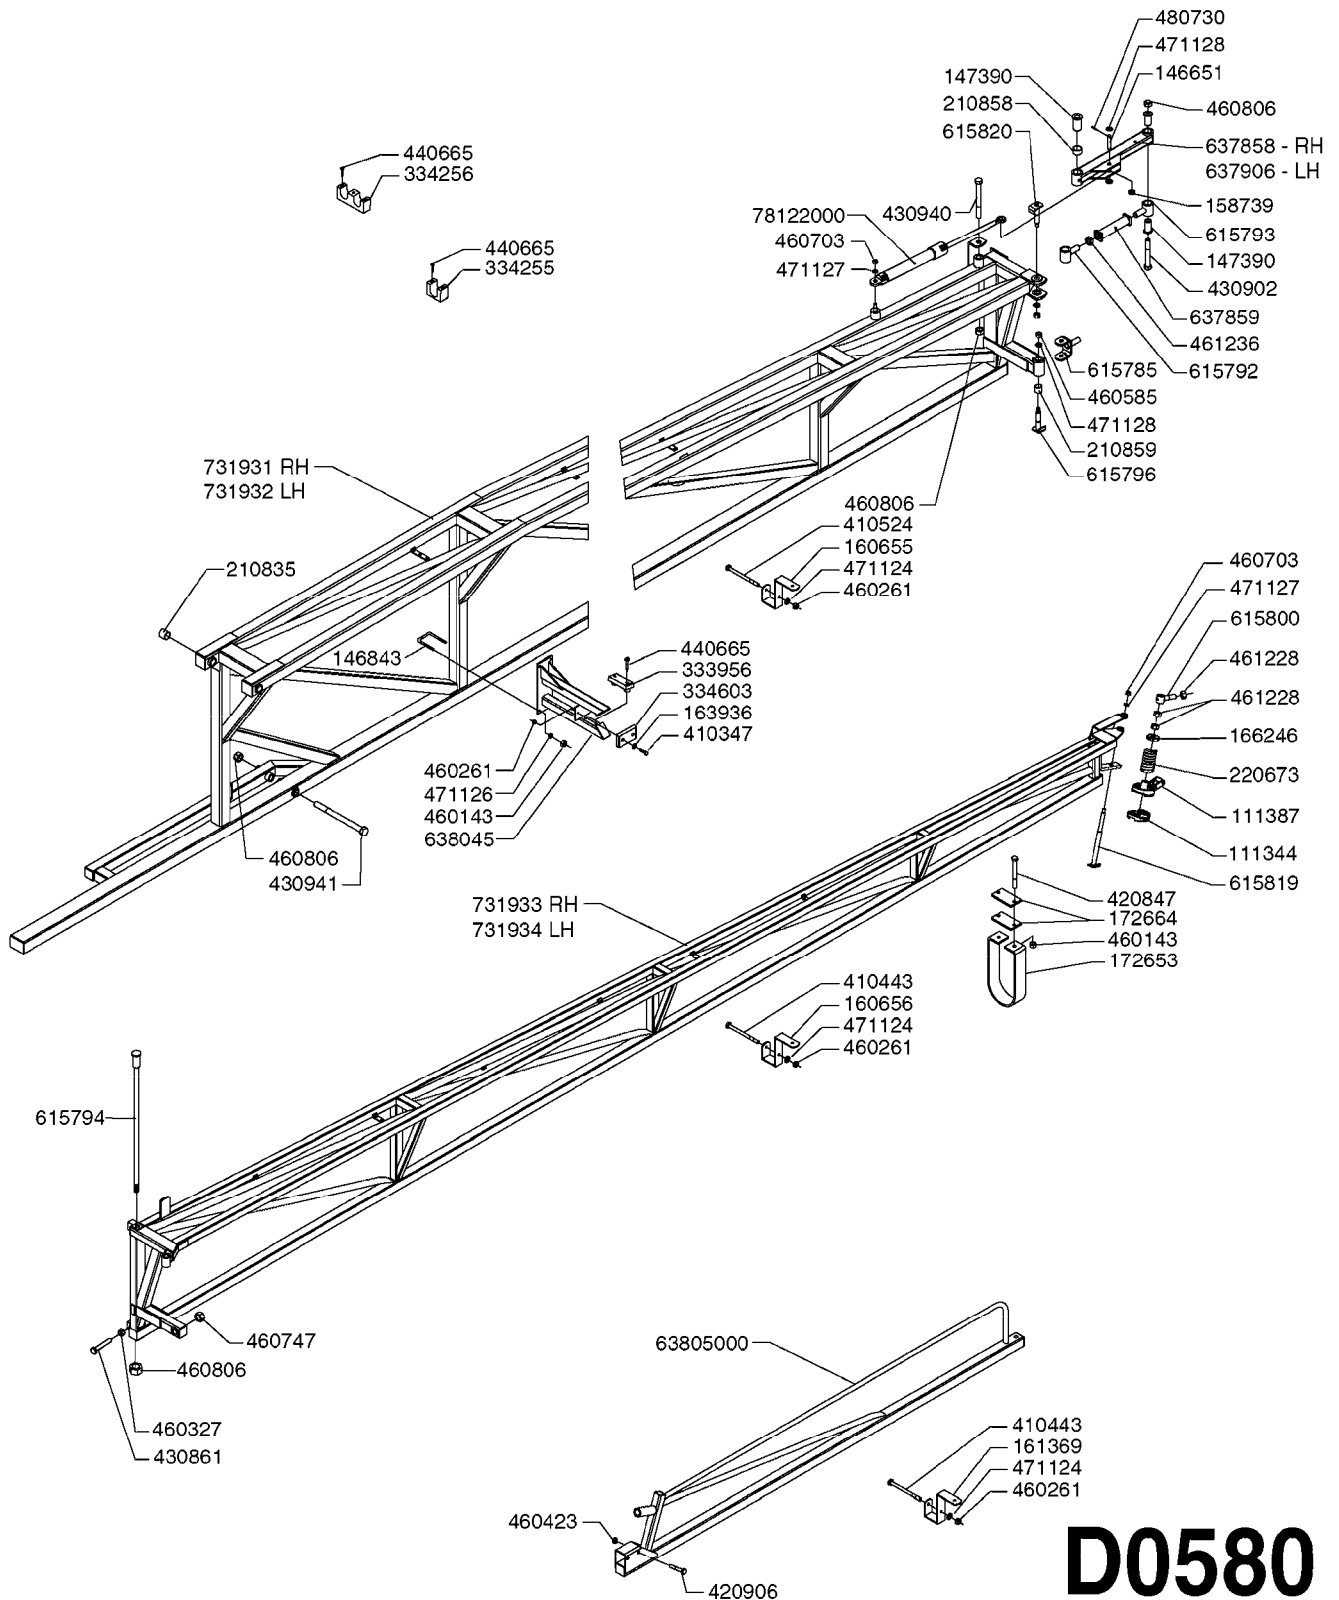

D0580

BOOM FORCE INER/OUTER WING 110
D0580-HIN, 01:01:16

Page 1
Date 05.08.2019 11:52

parts-n°	order qty	description
111344	1	CLAW CLUTCH Ø100/Ø20,5 UNDER PART RED
111387	1	CLAW CLUTCH D100 UPPER PART
146651	1	PIN
146843	1	BOLT U M8 F.60 x 60
147390	1	BUSHING
158739	1	BUSHING 3/4"X10
160655	1	CLAMP NOZZLE TUBE 80X60
160656	1	CLAMP NOZZLE TUBE 50X50
161369	1	CLAMP NOZZLE TUBE 40 X40 F110'
163936	1	WASHER D15/D6.2X1
166246	1	WASHER CUP D53 F.SPRING
172653	1	WING TIP GUARD
172664	1	FLATBAR BACKING PLATE
210835	1	BUSHING D28/25 L=25
210858	1	BUSHING Ø34/30 L=20
210859	1	BUSH Ø23X20 L20
220673	1	SPRING F.PIVOT 100 X 51
333956	1	SLIDE SHOE 91X25X10
334255	1	PIPE HOLDER SINGLE FOR Ø 22
334256	1	PIPE HOLDER DOUBLE FOR D22
334603	1	RUBBER STOP 86X48X15
410347	1	SCREW M6X20 8.8
410443	1	BOLT HEX 8.8 DEL M6X70
410524	1	BOLT HEX 8.8 DEL M6X100
420847	1	BOLT HEX 8.8 DEL M8X85
420906	1	BOLT HEX 8.8 DEL M10X60
430861	1	BOLT HEX 8.8 DEL M16X100 FT
430902	1	BOLT HEX 8.8 M20X150
430940	1	BOLT M20X210 8.8 DEL.
430941	1	BOLT M20X260 8.8 DEL.
440665	1	SCREW M4.2X16 STAINLESS
460143	1	SELF LOCK NUT M8 SST A2 DIN985
460261	1	NUT HEX M6X1.00 LOCK DIN985 A2 SS
460327	1	NUT HEX M16X2
460423	1	NUT HEX M10X1.50 LOCK DIN985A2 SS
460585	1	LOCKING NUT M16 DIN985 A2 SS
460703	1	NUT HEX M12X1.75 LOCK DIN985A2 SS
460747	1	NUT HEX M24 LOCK
460806	1	NUT HEX M20X2.50 LOCK DIN985A2 SS
461228	1	NUT HEX M20
461236	1	NUT HEX M24X1.5
471124	1	WASHER, M6, Ø18/ 6.4X 1.6, SS
471126	1	WASHER, M8, Ø16/ 8.4X 1.6, SS
471127	1	WASHER Z12N 13X24X2.5 RST
471128	1	WASHER, M16, Ø30/17.0X 3.0, SS
480730	1	PIN ROLL 5X30 STAINLESS STEEL
615785	1	LINK EYE
615792	1	LINK EYE M24 RH THREAD
615793	1	LINK EYE M24 LH THREADS
615794	1	AXLE FOR OUTER WING D30/20 700
615796	1	PIN D20 X M16 L=119MM
615800	1	LINK EYE BR.WING
615819	1	PIN
615820	1	PIN D20 X M16 L=127MM
637858	1	LINK ARM HAZ OUTER WING RH
637859	1	TURN BUCKLE
637906	1	LINK ARM HAZ OUTER WING LH
638045	1	TRANSPORT BRACKET FORCE 110'
731931	1	INNER WING RH 110' FORCE
731932	1	INNER WING LH 110' FORCE
731933	1	OUTER WING RH 110' FORCE