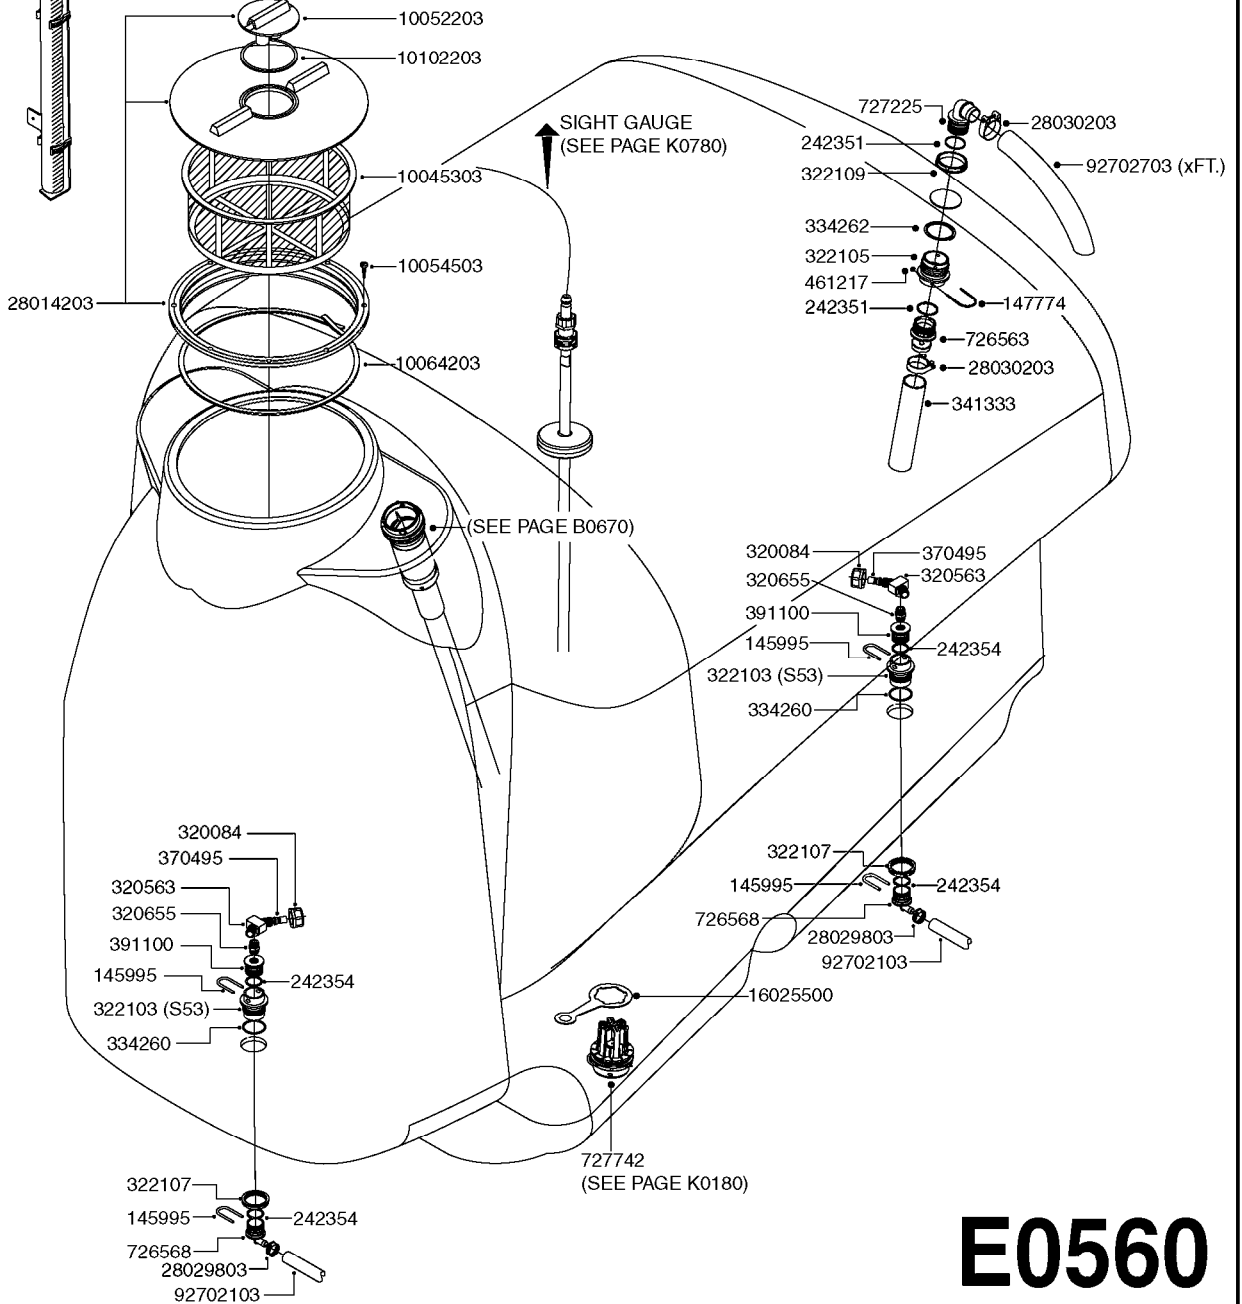

SIGHT GAUGE (SEE PAGE K0780)

TANK - 575/1100 NEW NAV ECP
E0560-HIN, 23:08:18

Page 1

Date 05.08.2019 11:55

parts-n°	order qty	description
145995	1	FITT.DK S-53 FORK
147774	1	FITT.DK S-93 FORK W. M5 THREAD
242351	1	O-RING D69.5X3.0 VITON F.S-93
242354	1	O-RING D32.2X3.0 VITON
320084	1	FITT.DK NUT 1/2" BSP
320563	1	FITT.DK 3 WAY 1/2" 110 DEG.
320655	1	FITT.DK HN 1/2"-1/2" BSP
322103	1	FITT.DK S-53 BULKHEAD
322105	1	FITT.DK S-93 BULKHEAD DOUBLE
322107	1	FITT.DK S-53 BULKHEAD NUT
322109	1	FITT.DK S-93 BULKHEAD NUT
334260	1	GASKET F. S-53 BULKHEAD
334262	1	GASKET F.S-93 BULKHEAD
341333	1	TUBE Ø57/Ø52 L=1500 BLACK PE
370495	1	NOZZLE INJECTOR 5066-3.0
391100	1	FITT.DK S-53THREAD INS.1/2"BSP
421024	1	BOLT HEX 8.8 DEL M8X60
460143	1	SELF LOCK NUT M8 SST A2 DIN985
461217	1	NUT HEX M5 LOCK
726563	1	FITT.DK S-93 STR 2" W/O-RING
726568	1	FITT.DK.S-53 HB 1/2"90 W/O-RING
727225	1	FITT.DK S-93 ELB.2'PVC W/ORING
727742	1	TOP DRAIN CORD TYPE
10045303	1	FILTER BASKET 16"
10052203	1	LID VENT ASSY
10054503	1	SCREW 3/4" SELF TAPPING
10064203	1	SET SEALING SPONGE 1 Ft BULK
10102203	1	GASKET F.16" LID BREATHER
16025500	1	TANK SPACER SIGHT GAUGE
28014203	1	LID ASSY. (3-PC.) 16" ARAG
28029803	1	CLAMP HOSE GEAR P1/2" 6708
28030203	1	CLAMP HOSE T-BOLT S2" 235-67
35001603	1	TANK RAW 575 GAL. NAV.
92702103	1	HOSE R X1/2" X300PSI WP X0012"
92702703	1	HOSE PVC SUCT GRAY 2"