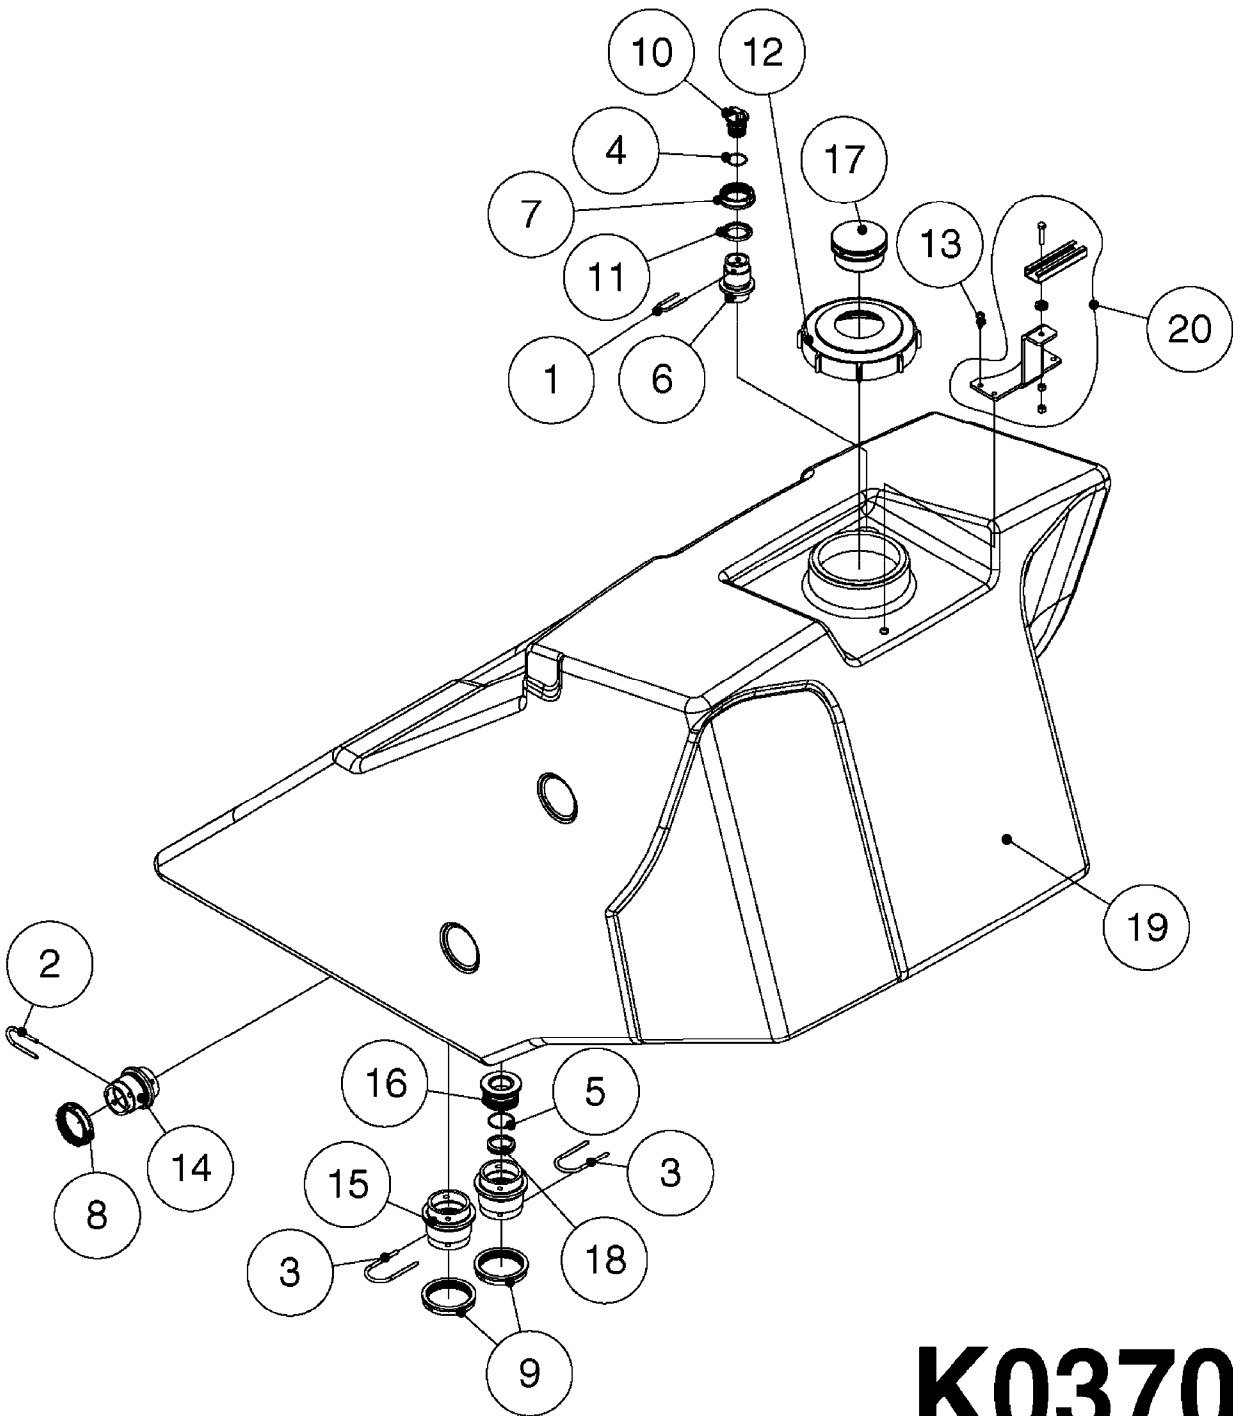

K0370

FLUSH SYSTEM - NCM/NAVIGATOR
K0370-HIN, 01:01:16

Page 1

Date 05.08.2019 11:59

Pos.	parts-n°	order qty	description
1	145994	1	FITT.DK S-40 FORK
2	145995	1	FITT.DK S-53 FORK
3	145996	1	FITT.DK S-67 FORK
4	242355	1	O-RING D19.2X3.0 VITON F.S-40
5	242504	1	O-RING D35x2 NITRIL
6	322102	1	FITT.DK S-40 BULKHEAD
7	322106	1	FITT.DK S-40 BULKHEAD NUT
8	322107	1	FITT.DK S-53 BULKHEAD NUT
9	322108	1	FITT.DK S-67 BULKHEAD NUT
10	334248	1	FITT.DK S-40 PLUG
11	334259	1	GASKET F. S-40 BULKHEAD
12	390847	1	LID F. RINSE TANK CM
13	440392	1	SCREW 6.3 X 25.0 DIN7981C TORX
14	726463	1	FITT.DK S53 BULKHEAD W/GASKET
15	726464	1	FITT.DK S-67 BULKHEAD W/GASKET
16	726695	1	FITTING S67 - BSP 1" + O-RING
17	727038	1	VENT F.TANK (FAST FILL)
18	14014400	1	SEAT F.CHECK VALVE D41.8 S67
19	72285500	1	RINSE TANK 120G. W/FITTINGS NCM/NAV
20	72348600	1	HOSE MT. BKT NCM FLUSH TANK