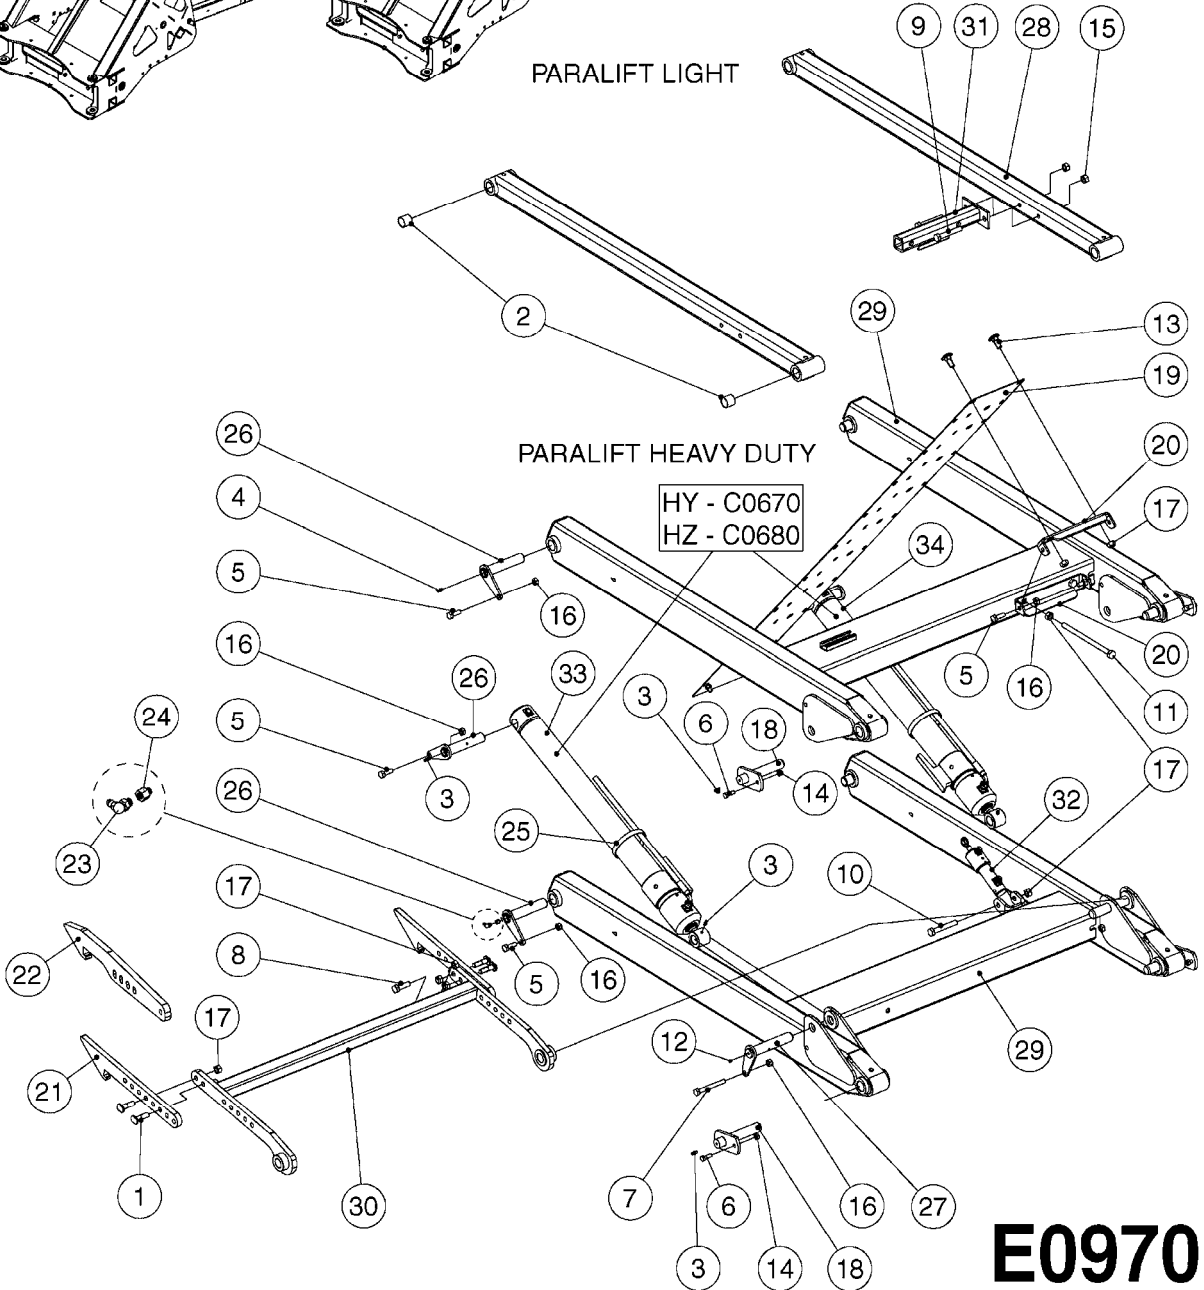

NAVIGATOR 3000/4000 PARALIFT
E0970-HIN, 09:08:18

Page 1
Date 05.08.2019 11:55

Pos.	parts-n°	order qty	description
1	140225	1	BOLT SPECIAL F.PARALIFT M12x50
2	210835	1	BUSHING D28/25 L=25
3	283699	1	GREASE NIPPLE M6X1
4	283772	1	GREASE NIPPLE M6X1
5	421002	1	BOLT HEX 8.8 DEL M10X30 FT DIN933
6	421046	1	BOLT HEX M8X25/25 A2 SS DIN933
7	421218	1	BOLT HEX 8.8 DEL M10X90
8	430721	1	BOLT HEX 8.8 DEL M12X40 FT
9	430802	1	BOLT HEX 8.8 DEL M12X75
10	430846	1	BOLT HEX 8.8 DEL M12X80
11	430908	1	BOLT HEX 8.8 DEL M12X200
12	450904	1	SCREW, SET M6X6 THREADED
13	451070	1	CARRIAGE BOLT M12X30
14	460143	1	SELF LOCK NUT M8 SST A2 DIN985
15	460386	1	NUT HEX M12X1.75
16	460423	1	NUT HEX M10X1.50 LOCK DIN985A2 SS
17	460703	1	NUT HEX M12X1.75 LOCK DIN985A2 SS
18	615654	1	PIN D25 X 123 F. PARALIFT
19	16121400	1	SHEET HOSE HOLDER PARALIFT NCM
20	16145100	1	SWIVEL FOR HOSE SUPPORT
21	16166200	1	HOOK F.TRANSF STOP W.HOLING PRE 2017
22	16260700	1	HOOK F TRANSPORT STOP(15x40x7) POST 2017
23	23002803	1	FITT, GREASE ZERK 90° 1/4-28
24	23002903	1	FITT, GREASE EXT. 6MM X1/4-28F
25	28025203	1	TIE STRAP L=23" x W=1/2"
26	61030700	1	PIN Ø25 L=117
27	61035700	1	PIN Ø25 L=125
28	63033900	1	PARALIFT ARM UPPER WWT
29	63034200	1	PARALIFT NCM 4400/6600
30	63037000	1	PARALIFT LOCK ARM NCM
31	63037500	1	HOLDER FOR CABLE SUPPORT
32	72531000	1	CYL. D25/12-50/78124200 W/FITT
33	78120600	1	CYLINDER 60/25 X 662 NAV PAR L
34	78125500	1	CYLINDER 60/25 X 662 NAV PAR R