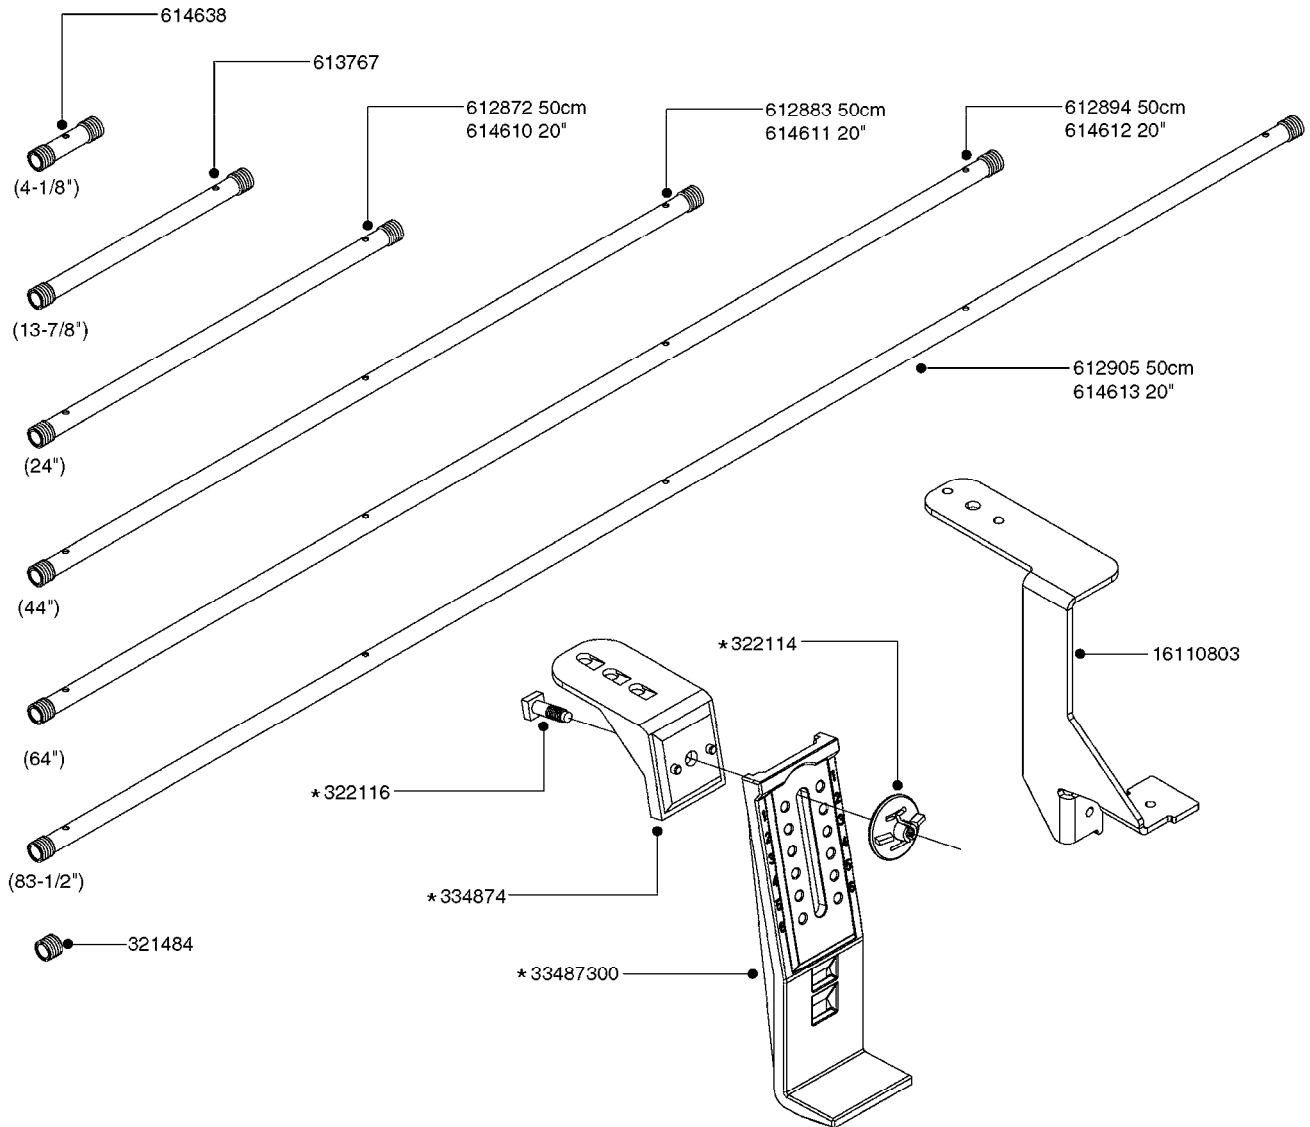

COMPLETE ASSEMBLY
WITH NOZZLES

REFER TO
HARDI® NOZZLE CATALOG

D1100

DOUBLE NOZZLE HOLDER-SNAP FIT
D1100-HIN, 01:01:16

Page 1

Date 05.08.2019 11:53

Pos.	parts-n°	order qty	description
1	372140	1	HARDI ISO BLIND CAP
2	725078	1	SNAP-FIT TRIPLET W/O NOZZ HOLD
3	28032503	1	DOUBLE NOZZLE HOLDER LD ISO
4	28040103	1	O-RING F.DOUBLE NOZZLE HOLDER
5	28089103	1	GASKET F.DOUBLE NOZZLE HOLDER
6	70056803	1	DOUBLE NOZZLE CAP ORANGE LD 01
6	70056903	1	DOUBLE NOZZLE CAP GREEN LD 015
6	70057003	1	DOUBLE NOZZLE CAP YELLOW LD 02
6	70057103	1	DOUBLE NOZZLE CAP LILAC LD 025
6	70057203	1	DOUBLE NOZZLE CAP BLUE LD 03
6	70057303	1	DOUBLE NOZZLE CAP RED LD 04
6	70057403	1	DOUBLE NOZZLE CAP BROWN LD 05