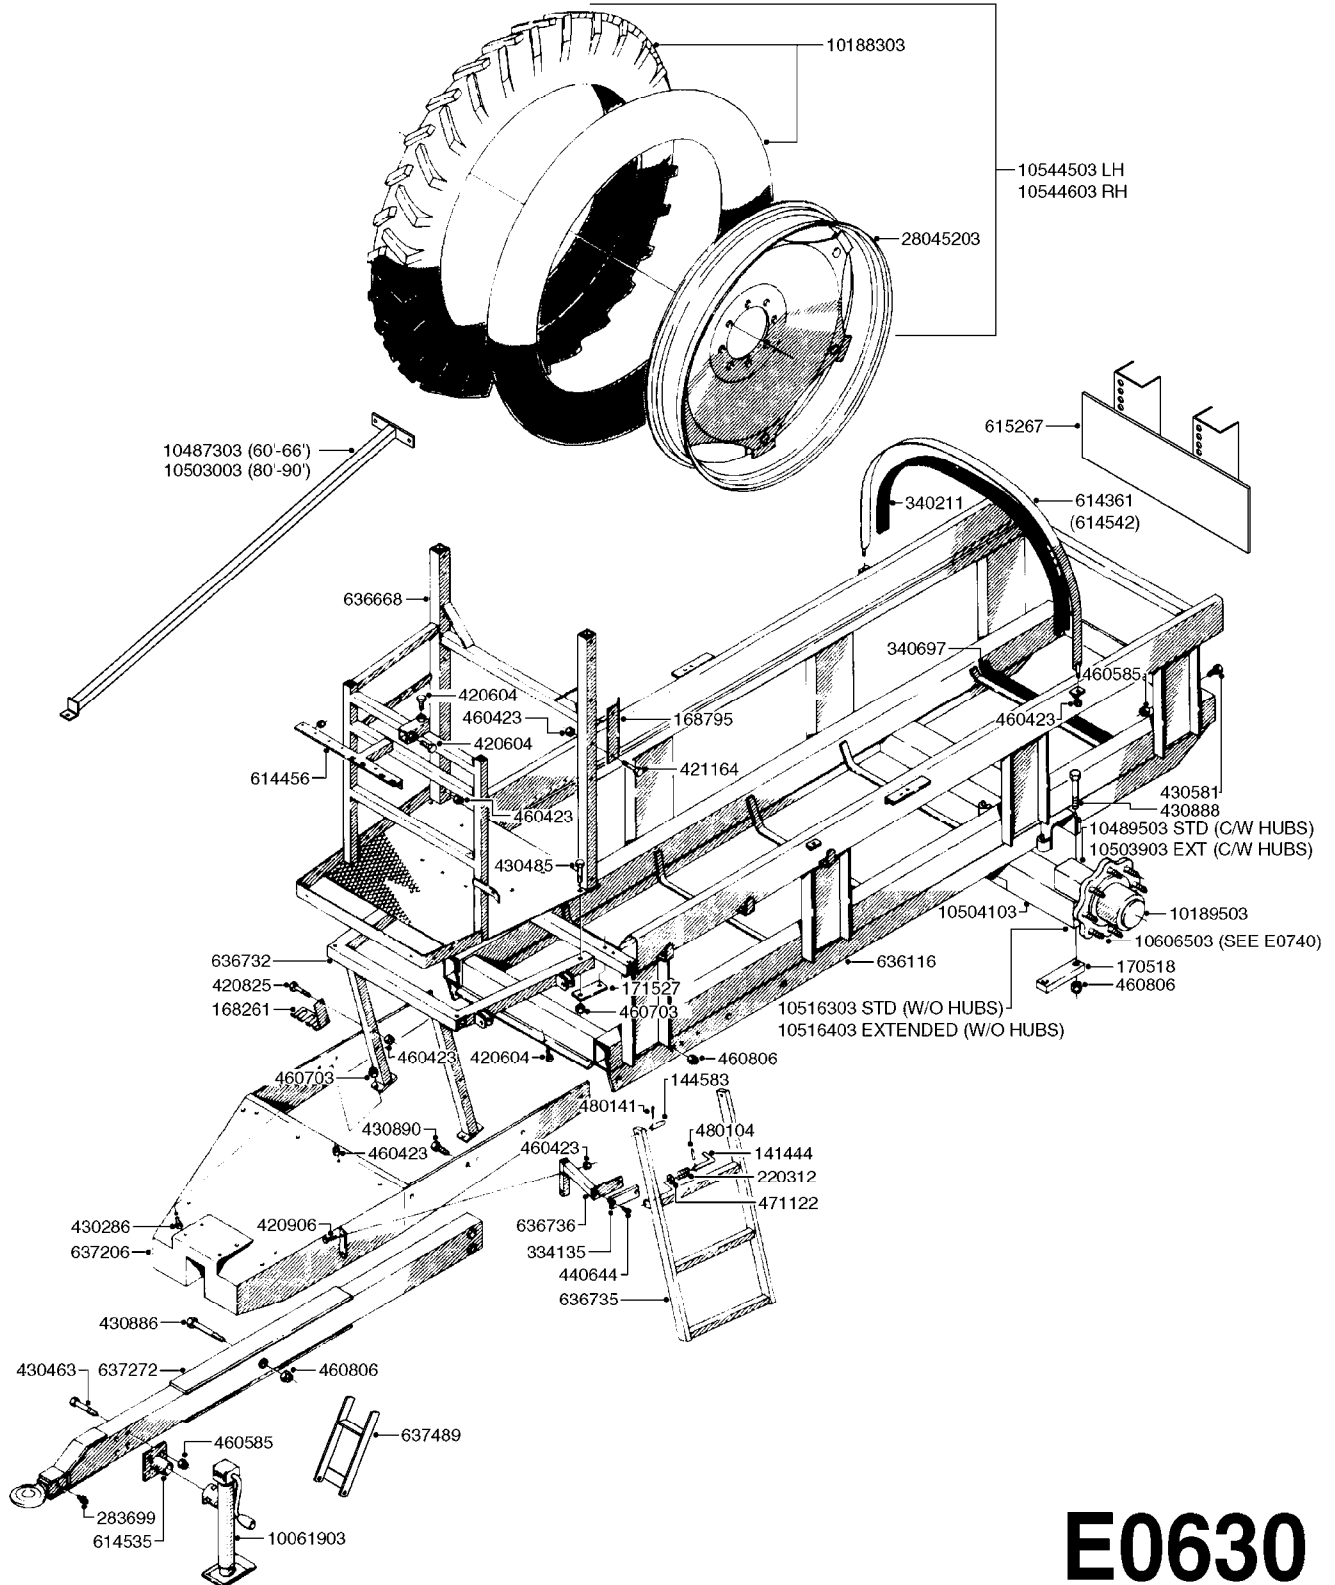

E0630

FRAME - HC 950M/TWIN 950
E0630-HIN, 01:01:16

Page 1

Date 05.08.2019 11:55

parts-n°	order qty	description
141444	1	HANDLE D10X175
144583	1	PIN HINGE F.LADDER
168261	1	BRACKET FOR HYD HOSE
168795	1	PLATE 95 X 250 X 3MM
170518	1	FLAT BAR F.AXLE
171527	1	FLATBAR F. PLATFORM HC650/950
220312	1	SPRING
283699	1	GREASE NIPPLE M6X1
334135	1	SLIDE SHOE 140X45X15
340211	1	TANK STRAP PACKING 40X1800
340697	1	TANK PACKING 40X700
420604	1	BOLT HEX 8.8 DEL M10X25 FT DIN933
420825	1	BOLT HEX 8.8 DEL M10X65
420906	1	BOLT HEX 8.8 DEL M10X60
421164	1	BOLT HEX 8.8 DEL M10X70
430286	1	BOLT HEX 8.8 DEL M12X30 FT
430463	1	BOLT HEX 8.8 DEL M16X110
430485	1	BOLT HEX 8.8 DEL M12X90
430581	1	BOLT HEX 8.8 DEL M16X40 FT
430886	1	BOLT HEX 8.8 DEL M20X160
430888	1	BOLT HEX 8.8 DEL M20X130
430890	1	BOLT HEX 8.8 DEL M20X50
440644	1	SCREW NO.10 5/8"
460423	1	NUT HEX M10X1.50 LOCK DIN985A2 SS
460585	1	LOCKING NUT M16 DIN985 A2 SS
460703	1	NUT HEX M12X1.75 LOCK DIN985A2 SS
460806	1	NUT HEX M20X2.50 LOCK DIN985A2 SS
471122	1	WASHER, M10, Ø20/10.5X 2.0, SS
480104	1	PIN RETAINING M3X16 GALV.
480141	1	PIN COTTER M4X20
614361	1	TANK STRAP HC650 L=92.5"
614456	1	BRACKET F.EC 3&4 BANK VALVES
614535	1	JACK MOUNTING WELDMENT HC950
614542	1	TANK STRAP LA 210/265/310 95"
615267	1	.
636116	1	TANK FRAME BARE HC950
636668	1	PLATFORM F.HC950
636732	1	FRAME F.PLATFORM HC950
636735	1	STEP HC950
636736	1	BRACKET FOR STEP HC950
637206	1	DRAW BAR & PLATFORM MOUNT
637272	1	TONGUE HC950M
637489	1	BRACKET F.PTO SUPPORT HC
10061903	1	JACK F300/500/575 5000LB
10188303	1	TIRE 13.6" X 38"
10189503	1	NUT HEX NF 9/16 WHEEL STUD
10487303	1	SIDE BRACE W/M HC950 EAGLE
10489503	1	AXLE INSERT ASSY.HC950 SHORT
10503003	1	SIDE BRACE HC950 80/90'EAG
10503903	1	AXLE INSERT ASSY.HC950 LONG
10504103	1	AXLE REINFORCE.W/M 90'HC950
10516303	1	INSERT W/M HC950 W/SPIND.SHORT
10516403	1	INSERT W/M HC950 W/SPIND.LONG
10544503	1	TIRE ASSY 13.6 X 38 LH 8BLT HD
10544603	1	TIRE ASSY 13.6 X 38 RH 8BLT HD
10606503	1	HUB ASSY.NAV550/800/1000 HC
28045203	1	RIM 38X12 8/8/6 1.06-OS GRAY