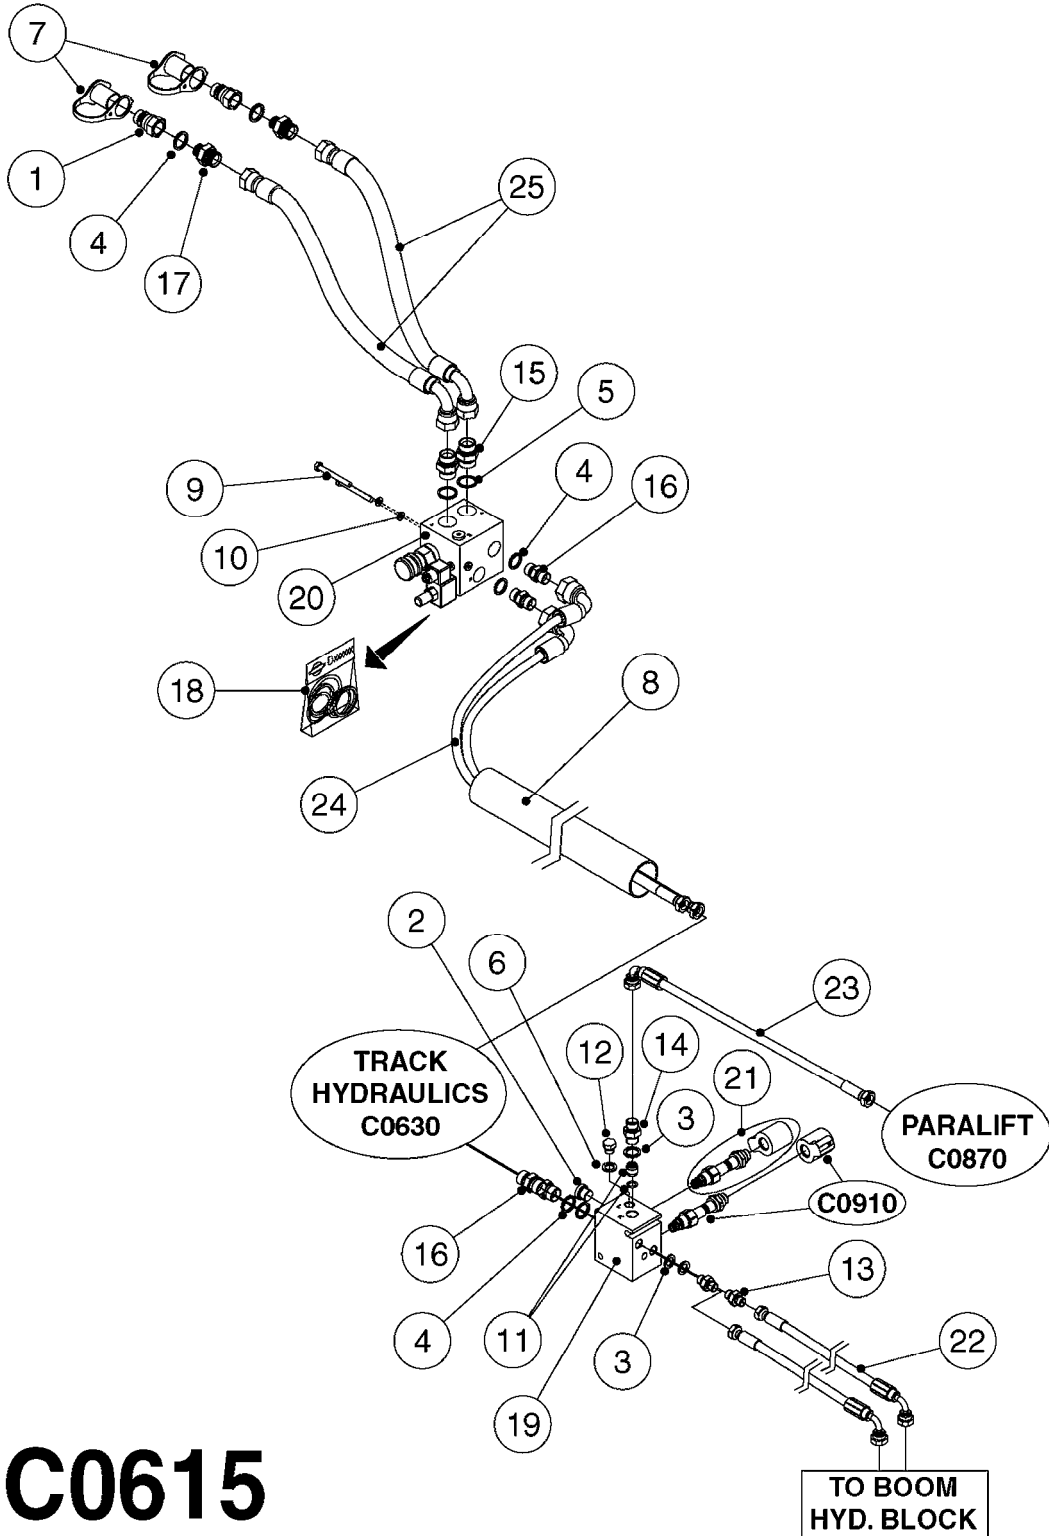

C0615

BASIC HYDRAULICS CM
4500/5500/7000/8500/10000
C0615-HIN, 03:07:19

Page 1
Date 05.08.2019 11:51

Pos.	parts-n°	order qty	description
1	230311	1	QUICK COUPLING 1/2"
2	231924	1	PLUG 3/8"
3	240866	1	DOWTYSEAL 3/8"
4	241356	1	DOWTYSEAL 1/2"
5	241367	1	DOWTYSEAL 28.5x22
6	241404	1	DOWTY SEAL 1/4"
7	334206	1	DUST HOOD FOR HY-COUPLING
8	341333	1	TUBE Ø57/Ø52 L=1500 BLACK PE
9	421201	1	BOLT HEX 8.8 DEL M8X70
10	470407	1	WASHER D14.8D8.1X2 LOCK SS
11	782062	1	NON-RETURN VALVE UTV 3/8"
12	14010400	1	PLUG 1/4" BSP
13	23234300	1	HEX NIPPLE 3/8"-11/16"
14	23234600	1	HEX NIPPLE 3/8"-11/16" - 1.8mm
15	23235000	1	HEX NIPPLE 3/4"-1-3/16"
16	23235300	1	HEX NIPPLE 1/2"-13/16"
17	23236100	1	HEX NIPPLE 1/2"-1-3/16"
18	28061400	1	SEAL KIT F. 782145
19	72286200	1	HYD. BLOCK COMP. PARA-LIFT NCM CM 8500/10000
19	72809300	1	PARALIFT HYD.BLOCK ASSY.CM'11 CM 4500/5500/7000
20	72809100	1	BYPASS BLOCK 782145
21	75586600	1	SOLENOID VALVE NC, + COIL
22	78503603	1	HY.HO.3/8"L= 4700 STR-90° CM 4500
22	78560000	1	HY.HO.3/8"L= 5600 STR-90° CM 5500/7000
23	78560100	1	HY.HO.3/8"L= 900 STR-90°
24	78570100	1	HY.HO.1/2"L= 2900 STR-90° CM 4500 NO STEER
24	78570600	1	HY.HO.1/2"L= 2550 STR-90° CM 4500 STEER
24	78570800	1	HY.HO.1/2"L= 3350 STR-90° CM 8500/10000
24	78573200	1	HY.HO.1/2" L= 3600 STR-90° CM 5500/7000 NO STEER
24	78573300	1	HY.HO.1/2" L= 3200 STR-90° CM 5500/7000 STEER
25	78580600	1	HY.HO.3/4"L= 3100 STR-90° CM 4500/8500/10000
25	78583700	1	HY.HO.3/4" L= 3400 STR-90° CM 5500/7000