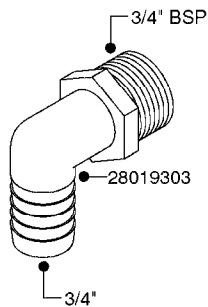

L0040

FITTINGS - NIPPLES & ELBOWS
L0040-HIN, 01:01:16

Page 1

Date 05.08.2019 12:00

parts-n°	order qty	description
10530803	1	FITT.PO.SE 2.00X2.00 45 DEG.
320191	1	FITT.DK ELB 3/8' BSP 45 DEGREE
320482	1	FITT.DK ELB. 1/2" BSP 60 DEG.
320596	1	FITT.DK ELB 3/8'-1/2'BSP 45DEG
320607	1	FITT.DK HN 3/8M X 3/8F BSP LNG
320633	1	FITT.DK HN 3/8"M X 3/8"F BSP
321451	1	FITT.DK ELB.1-1/2 X1-1/4 80DEG
321532	1	FITT.DK REDUC 3/4' X 1/2' BSP
390233	1	FITT.DK REDUC 1-1/2" X 1" BSP