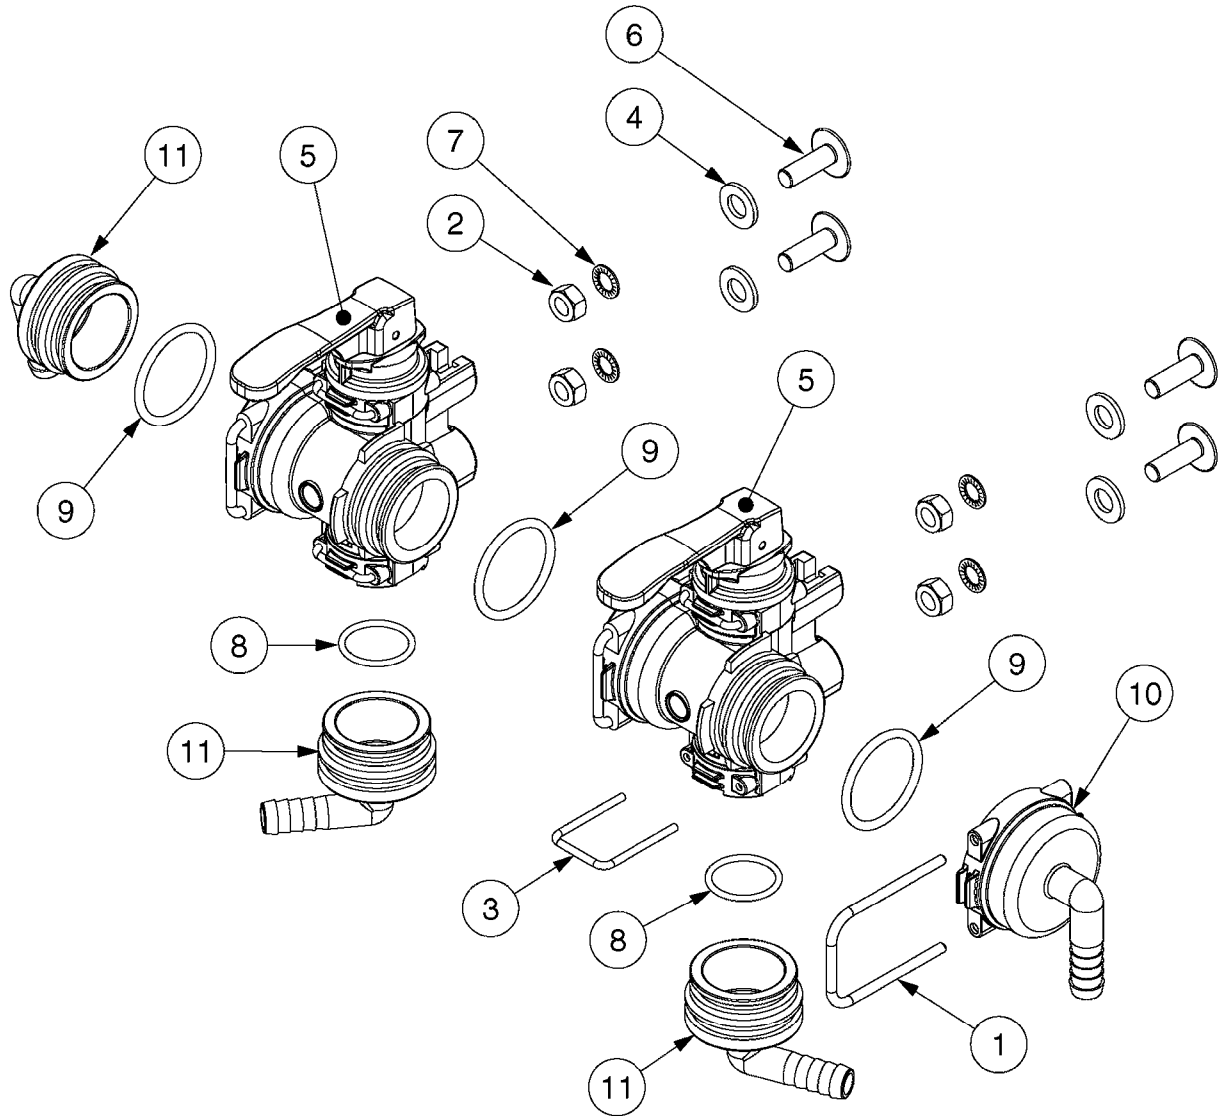

B0810

MANUAL INDUCTION VALVE -
RUBICON
B0810-HIN, 10:07:18

Page 1

Date 05.08.2019 11:48

Pos.	parts-n°	order qty	description
1	145996	1	FITT.DK S-67 FORK
2	460143	1	SELF LOCK NUT M8 SST A2 DIN985
3	27044201	1	FORK Ø3-29
4	MA237294000	1	FLAT GASKET D19/D10 X 2MM
5	MA534001006	1	MANUAL VALVE 463T
6	MA701022010	1	RLS SCREW M8X25 A225129
7	MA703003010	1	WASHER INT JZ08 A2 27625
8	MA705002015	1	O-RING T3 VITON
9	MA705002034	1	O-RING T5 VITON
10	MA718009003	1	90° ELBOW FITTING FEMALE T5 DIA13
11	MA718011019	1	CONNECTION T5M-DN13