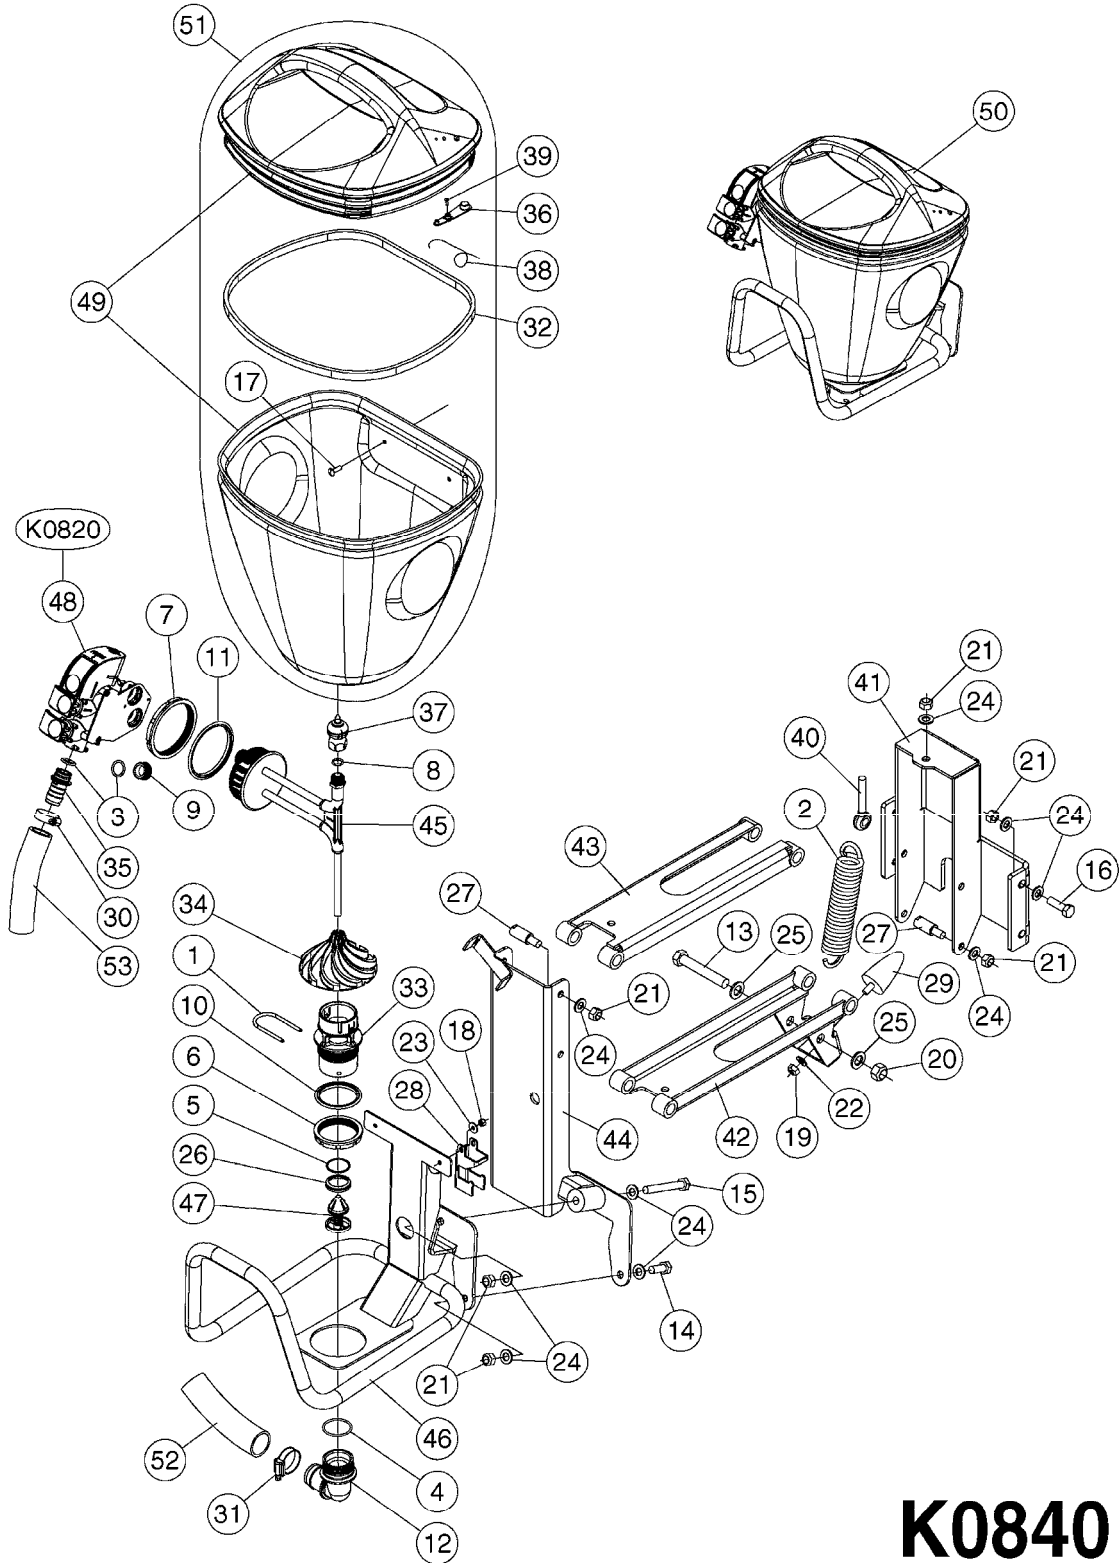

K0840

TURBOFILLER - PRESIDIO
K0840-HIN, 25:04:19

Page 1
Date 05.08.2019 12:00

Pos.	parts-n°	order qty	description
1	145996	1	FITT.DK S-67 FORK
2	220929	1	DRAW SPRING D45.0/7.0-240.0
3	240951	1	O-RING D21.2X3 NITRIL
4	242353	1	O-RING 3 X 44.2 VITON
5	242504	1	O-RING D35x2 NITRIL
6	322108	1	FITT.DK S-67 BULKHEAD NUT
7	322109	1	FITT.DK S-93 BULKHEAD NUT
8	330212	1	O-RING D19/D14X2.4 F.1/2"NUT
9	333583	1	END PIECE FOR BYPASS
10	334261	1	GASKET F. S-67 BULKHEAD
11	334262	1	GASKET F.S-93 BULKHEAD
12	334445	1	FITT.DK S-67 ELB.1-1/2"
13	430264	1	BOLT HEX 8.8 DEL M16X100
14	430286	1	BOLT HEX 8.8 DEL M12X30 FT
15	430485	1	BOLT HEX 8.8 DEL M12X90
16	430721	1	BOLT HEX 8.8 DEL M12X40 FT
17	451007	1	SCREW M6X20 STAINLESS
18	460261	1	NUT HEX M6X1.00 LOCK DIN985 A2 SS
19	460423	1	NUT HEX M10X1.50 LOCK DIN985A2 SS
20	460585	1	LOCKING NUT M16 DIN985 A2 SS
21	460703	1	NUT HEX M12X1.75 LOCK DIN985A2 SS
22	471122	1	WASHER, M10, Ø20/10.5X 2.0, SS
23	471124	1	WASHER, M6, Ø18/ 6.4X 1.6, SS
24	471127	1	WASHER Z12N 13X24X2.5 RST
25	471128	1	WASHER, M16, Ø30/17.0X 3.0, SS
26	14103100	1	SEAT F.CHECK VALVE D40.8 2010
27	15048003	1	PIN, 3/4" OD,M12X1.75,L=58MM,CHEMFILL.PRESIDIO
28	15108500	1	MOUNTING FOR WAND
29	24003503	1	RUBBER BUFFER D42 X 50 M172
30	28030003	1	CLAMP HOSE GEAR P1" 6716
31	28030103	1	CLAMP HOSE GEAR P5/4-S1.5"6724
32	28094300	1	SEALING RING Ø350 B=23 H=10
33	32237100	1	LEAD IN S67 CHECK VALVE
34	33512400	1	FLUID ROTATOR D 128
35	33513500	1	FITT.DK S-25 STR. 1"
36	33514700	1	AIR VALVE F. TURBO FILL
37	37219000	1	CLEANING NOZZLE, CHEMICAL FILLER
38	39124200	1	POLY STRING Ø 1.5 X 800
39	44074500	1	PT SCREW 40X10 WN5451/TORX 20IP SS
40	45000703	1	EYE BOLT, M12x1.75, L=82.5MM, DELTA
41	61019503	1	BRACKET, CHEM.FILLER, BASE, PRESIDIO
42	63042003	1	BRACKET, CHEM.FILLER, LOWER LINK ARM, PRESIDIO
43	63042103	1	BRACKET, CHEM.FILLER, UPPER LINK ARM, PRESIDIO
44	63042203	1	BRACKET, CHEM.FILLER, INTERFACE, PRESIDIO
45	63062200	1	RINSETUBE D12 SS TURBOFILL
46	63094300	1	MAIN SUPPORT F.TURBOFILL 25L RED
47	72089900	1	CHECK VALVE S67 SUBASMBLY.2001
48	72482000	1	MANIFOLD S25 CHEMFILL
49	72593600	1	TURBOFILL TANK+LID 25L
50	72738800	1	TURBOFILL HOPPER W/BRKT 25L
51	72950100	1	CHEMFILLER HOPPER W/LID 25L
52	92702603	1	HOSE PVC SUCT GRAY 1-1/2"
53	92712403	1	HOSE R X1" X300PSI WP X0012"