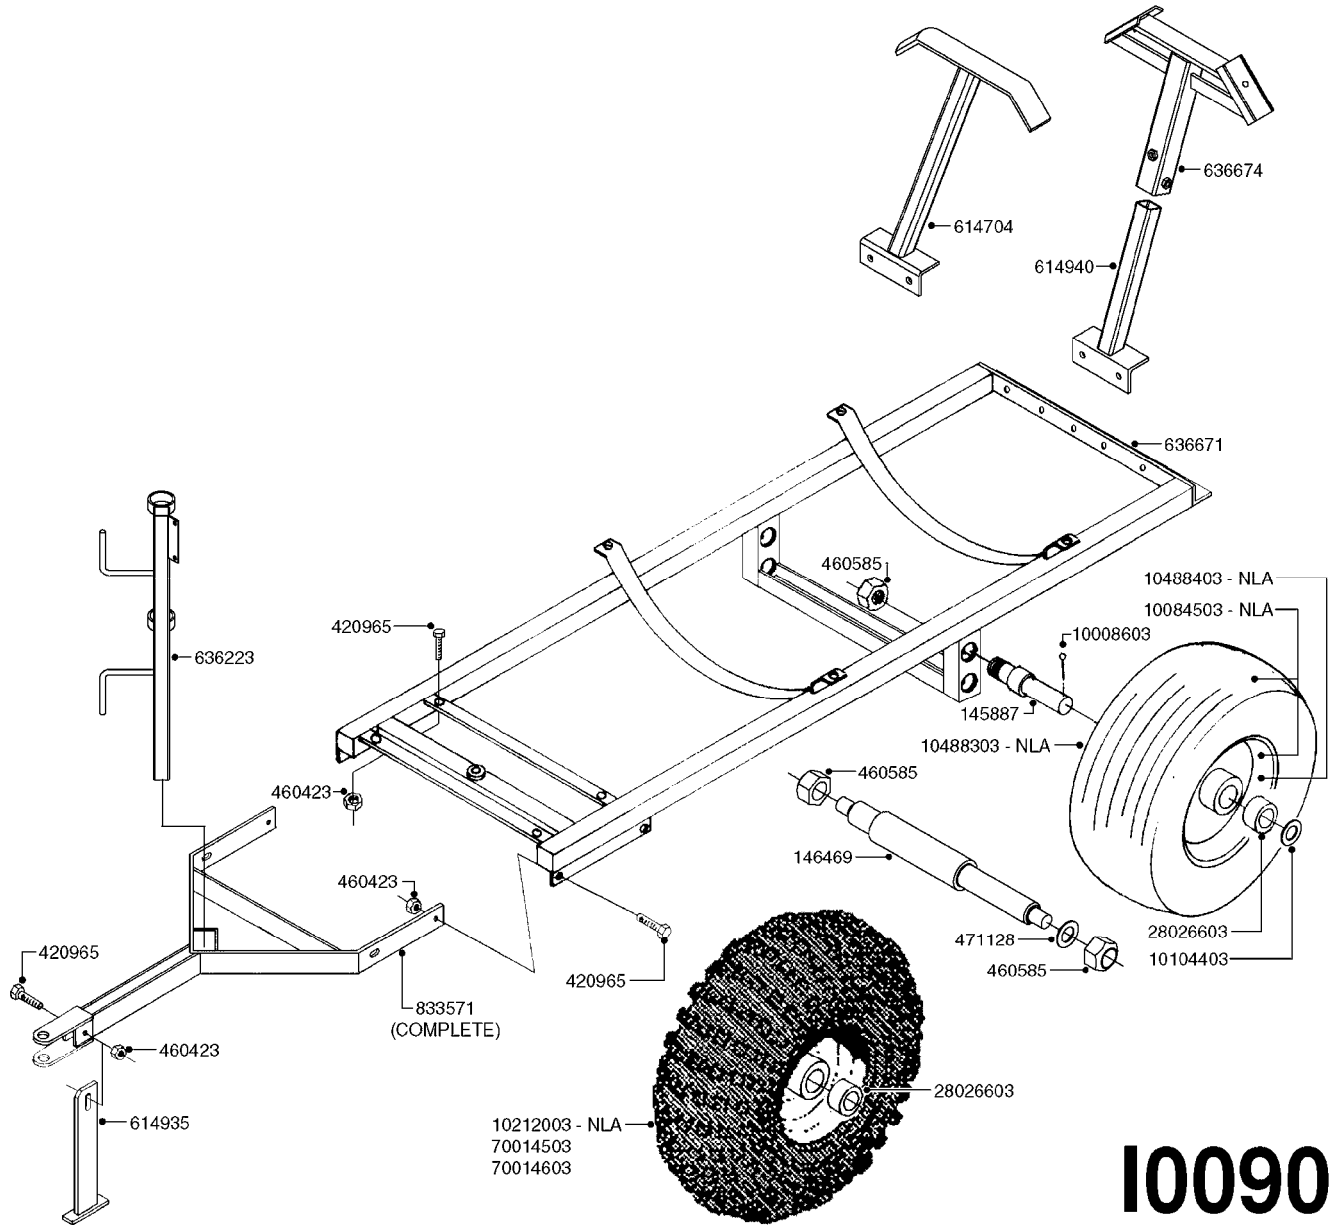

ES 50/80 TANK
I0080-HIN, 15:11:17

Page 0
Date 05.08.2019 11:58

ES 50/80 TANK
I0080-HIN, 15:11:17

Page 1

Date 05.08.2019 11:58

parts-n°	order qty	description
165557	1	WASHER D28.0/D12.2X2.0 SS
220065	1	SPRING D19,7/41,2
240306	1	O-RING D29/D21X4
320084	1	FITT.DK NUT 1/2" BSP
320095	1	FITT.DK NUT 1" BSP
320106	1	FITT.DK CAPNUT 1" BSP
320117	1	FITT.DK CONN.1/2"BSP F. 1" CAP
320456	1	FITT.DK BULKHEAD 1"BSP DOUBLE
320467	1	FITT.DK BULKHEAD 1"BSP SINGLE
320471	1	FITT.DK NUT 1" BSP JAMB
320482	1	FITT.DK ELB. 1/2" BSP 60 DEG.
320784	1	FITT.DK CAP 1-1/2" BSP
320795	1	FITT.DK NUT 1-1/2" BSP JAMB
322164	1	FITT.DK CAP 1' SPECIAL
330072	1	O-RING D53.5/D45.5X4
330234	1	VALVE BALL D20
330326	1	O-RING D30/D24X2 F.1"NUT
330676	1	FITT.DK HB 3/8" F. 1/2" NUT
332577	1	O-RING D38/D30X4 F.1" PUR.
340277	1	TANK PACKING - 40mm WIDE x 12"
341146	1	SUCTION TUBE L=640MM/45DEG
460423	1	NUT HEX M10X1.50 LOCK DIN985A2 SS
612673	1	FILTER BASKET F. ES30/ES53
707895	1	TANK 80 GAL. ATV/CMS
712806	1	TANK LID WITH VENT S226 RED
720182	1	TANK 50 GAL. ES/SM
845095	1	FILTER COMPLETE
16033200	1	TANK STRAP L=1150MM
45000400	1	T-BOLT SPECIAL F.TANK STRAP ES