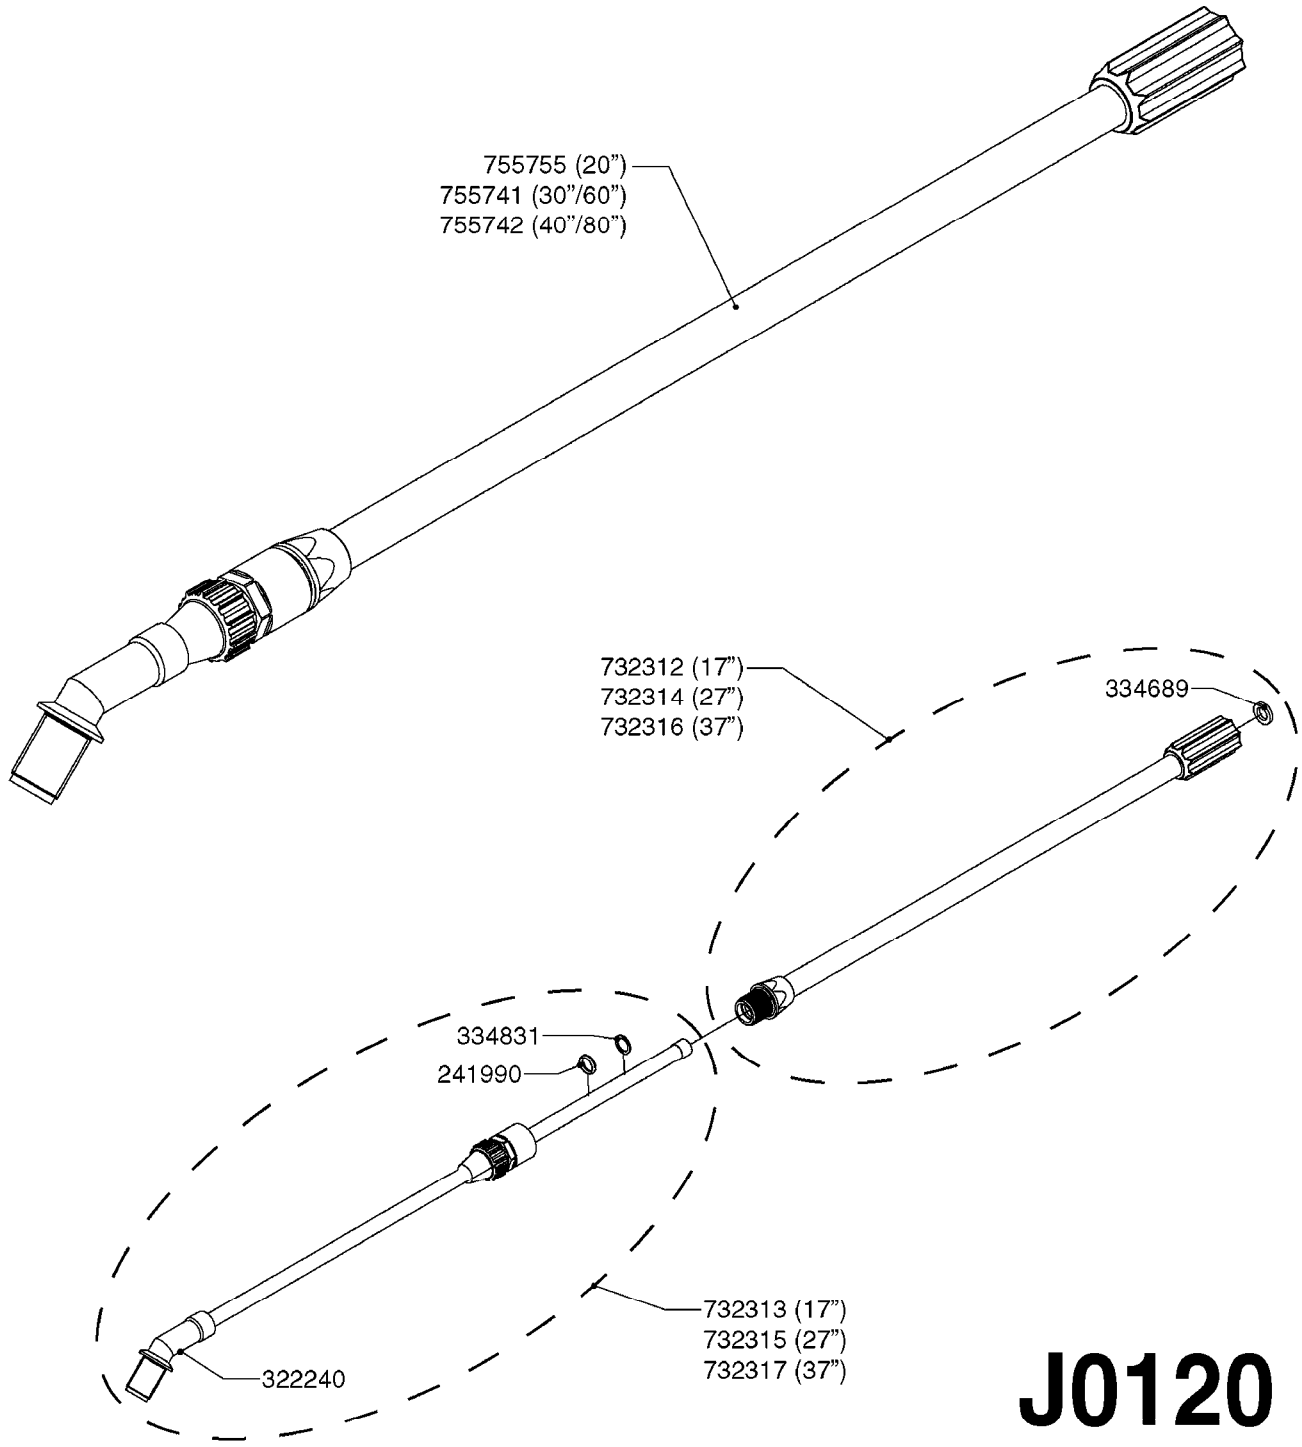

TELESCOPIC SPRAY WAND
J0120-HIN, 01:01:16

Page 0

Date 05.08.2019 11:58

TELESCOPIC SPRAY WAND
J0120-HIN, 01:01:16

Page 1
Date 05.08.2019 11:58

parts-n°	order qty	description
241990	1	O-RING D9.3 X 2.4 VITON
322240	1	LANCE-END 45 DEG.
334689	1	GASKET Ø15.8/9.5X2.4 HYTREL
334831	1	DISC Ø 14.7/ 10.2X 1.0
732312	1	LANCE TUBE D15/D12 ASSM. L=430
732313	1	LANCE TUBE D10/D6 ASSM. L=490
732314	1	LANCE TUBE D15/D12 ASSM. L=690
732315	1	LANCE TUBE D10/D6 ASSM. L=750
732316	1	LANCE TUBE D15/D12 ASSM. L=940
732317	1	LANCE TUBE D10/D6 ASSM. L=1000
755741	1	LANCE TELESCOPING 29"-59"
755742	1	LANCE TELESCOPING 39"-79"
755755	1	LANCE TELESCOPING 20"-40"