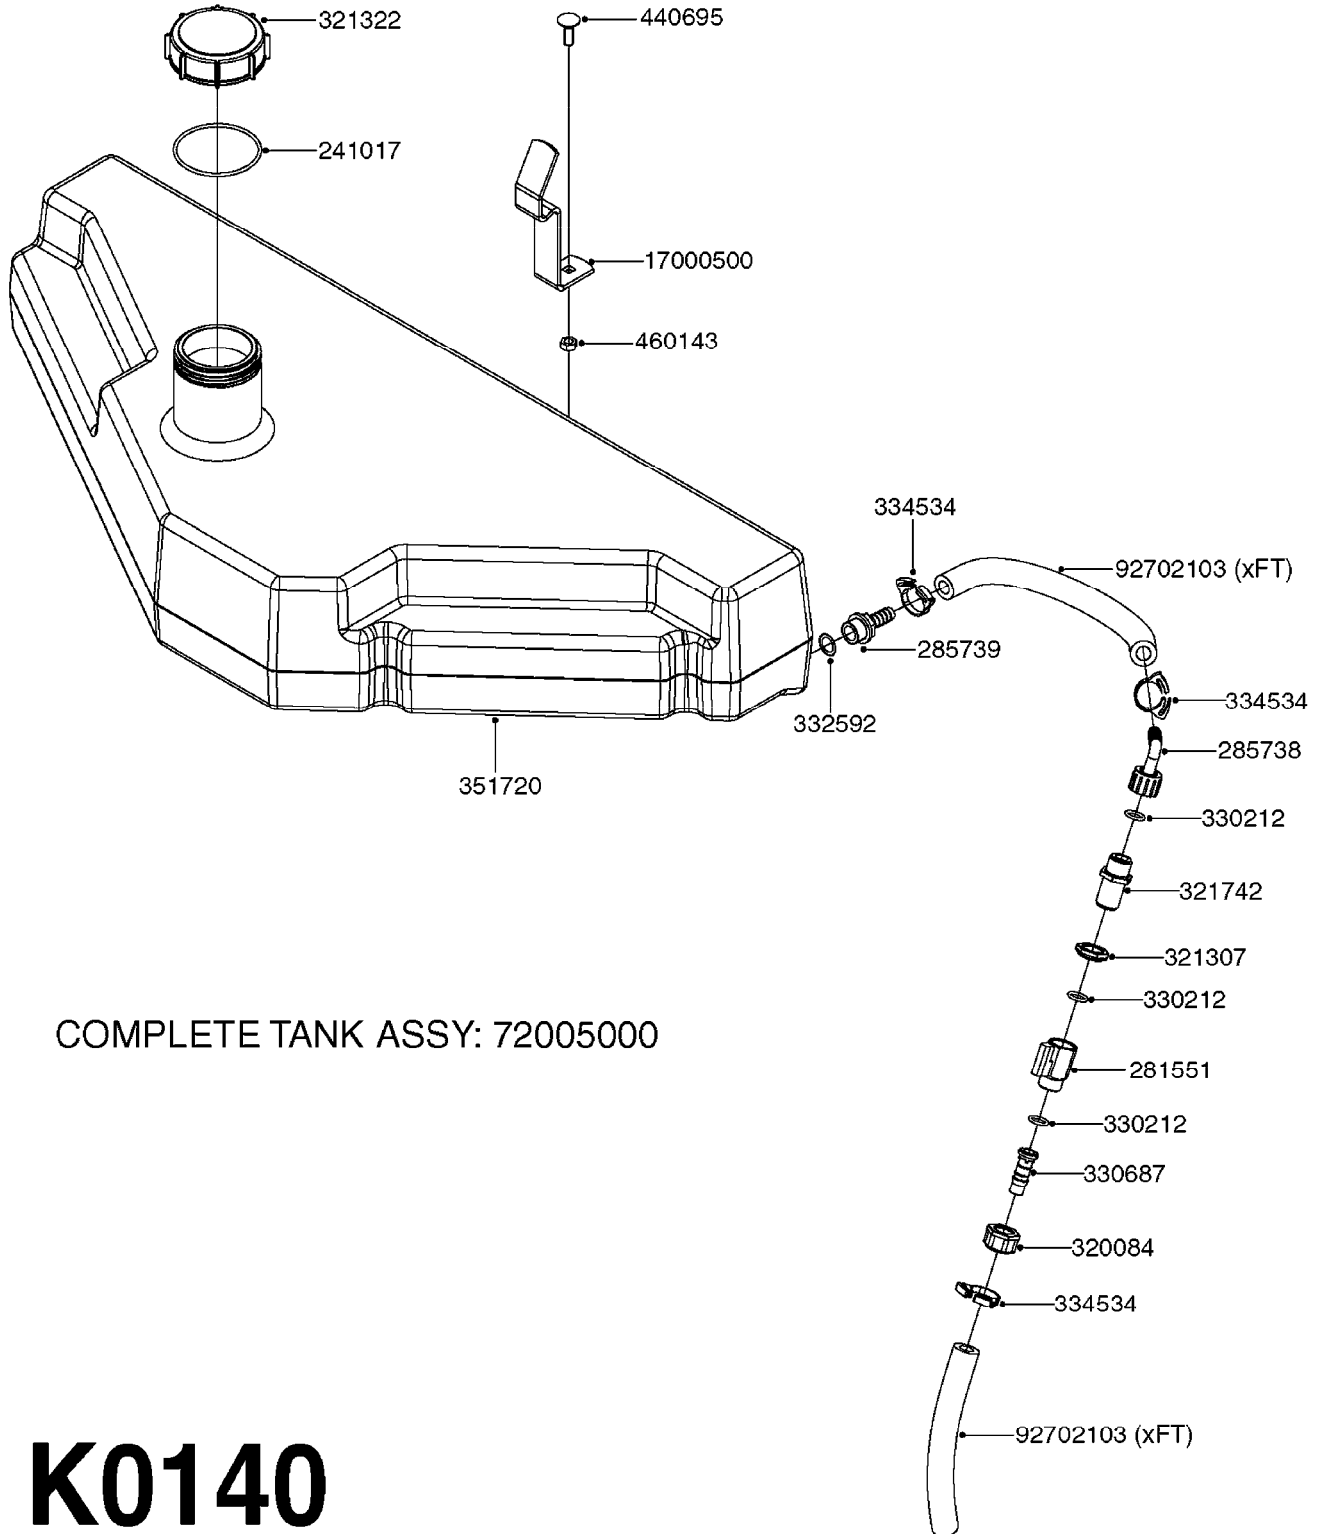

CLEAN WATER TANK
K0130-HIN, 01:01:16

COMPLETE TANK ASSY : 722072

K0130

CLEAN WATER TANK
K0130-HIN, 01:01:16

Page 1
Date 05.08.2019 11:59

parts-n°	order qty	description
161370	1	BKT.CLEAN WATER BOTT. VALVE
179989	1	BRKT. F. 3 GAL. TANK
281551	1	BALL VALVE 1/2"
320084	1	FITT.DK NUT 1/2" BSP
320482	1	FITT.DK ELB. 1/2" BSP 60 DEG.
321296	1	FITT.DK BULKHEAD 1/2" BSP SING
321307	1	FITT.DK NUT 1/2" BSP JAMB
321742	1	FITT.DK BULKHEAD 1/2' BSP
330212	1	O-RING D19/D14X2.4 F.1/2"NUT
330687	1	FITT.DK HB 1/2" F. 1/2" NUT
332592	1	O-RING D26/D20X3
334534	1	CLAMP HOSE PLASTIC 1/2"
420604	1	BOLT HEX 8.8 DEL M10X25 FT DIN933
420626	1	BOLT HEX 8.8 DEL M10X20 FT
421046	1	BOLT HEX M8X25/25 A2 SS DIN933
430721	1	BOLT HEX 8.8 DEL M12X40 FT
430802	1	BOLT HEX 8.8 DEL M12X75
430846	1	BOLT HEX 8.8 DEL M12X80
430870	1	BOLT HEX 8.8 DEL M12X55 FT
460364	1	NUT HU M8 A2 SS DIN934
460423	1	NUT HEX M10X1.50 LOCK DIN985A2 SS
460703	1	NUT HEX M12X1.75 LOCK DIN985A2 SS
471127	1	WASHER Z12N 13X24X2.5 RST
614396	1	CLEAN WATER BRACKET MB
614409	1	BRACKET FOR FOAM MARKER
717577	1	VALVE F.CLEAN WATER TANK
722072	1	CLEAN WATER TANK W FRAME & TAP
725901	1	LID F.WATER BOTTLE VENTED
927269	1	HOSE R X PVC X 1/2 X 0012"
10091103	1	BOLT HEX 3/8 NC GR.2 03.00'
10171703	1	BOLT HEX 3/8 NC GR.2 03.50"
10212903	1	NUT HEX NC (NYLON LOCK) 3/8"
10511303	1	FLATBAR L350/17DEG.CLEAN WATER
10511403	1	FLATBAR 104MM CLEAN WATER
10511503	1	BKT.CLEAN WATER MOUNT EAGLE
10598403	1	BOLT HEX HCS3/8-16 X 4 Z 5
63026303	1	CLEAN WATER TANK BRKT, ATV