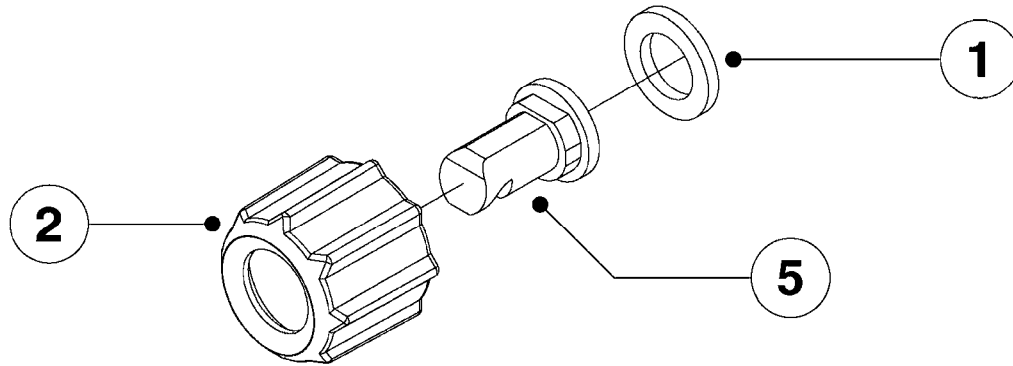

D1060

BOOM-NOZZLES QUINTASTREAM
D1060-HIN, 01:01:16

Page 1

Date 05.08.2019 11:53

Pos.	parts-n°	order qty	description
1	372011	1	NOZZLE ISO QS-015-5H GREEN
1	372012	1	NOZZLE ISO QS-02-5H YELLOW
1	372013	1	NOZZLE ISO QS-03-5H BLUE
1	372014	1	NOZZLE ISO QS-04-5H RED
1	372015	1	NOZZLE ISO QS-05-5H BROWN
1	372016	1	NOZZLE ISO QS-06-5H GREY
1	372017	1	NOZZLE ISO QS-08-5H WHITE
1	372018	1	NOZZLE ISO QS-10-5H LT. BLUE
1	372019	1	NOZZLE ISO QS-15-5H LT. GREEN
2	372002	1	ISO QNTSTRM 015 S-GREEN
2	372003	1	ISO QNTSTRM 02 S-YELLOW
2	372004	1	ISO QNTSTRM 03 S-BLUE
2	372005	1	ISO QNTSTRM 04 S-RED
2	372006	1	ISO QNTSTRM 05 S-BROWN
2	372007	1	ISO QNTSTRM 06 S-GREY
2	372008	1	ISO QNTSTRM 08 S-WHITE
2	372009	1	ISO QNTSTRM 10 S-LT.BLU
2	372010	1	ISO QNTSTRM 15 S-LT.GRN