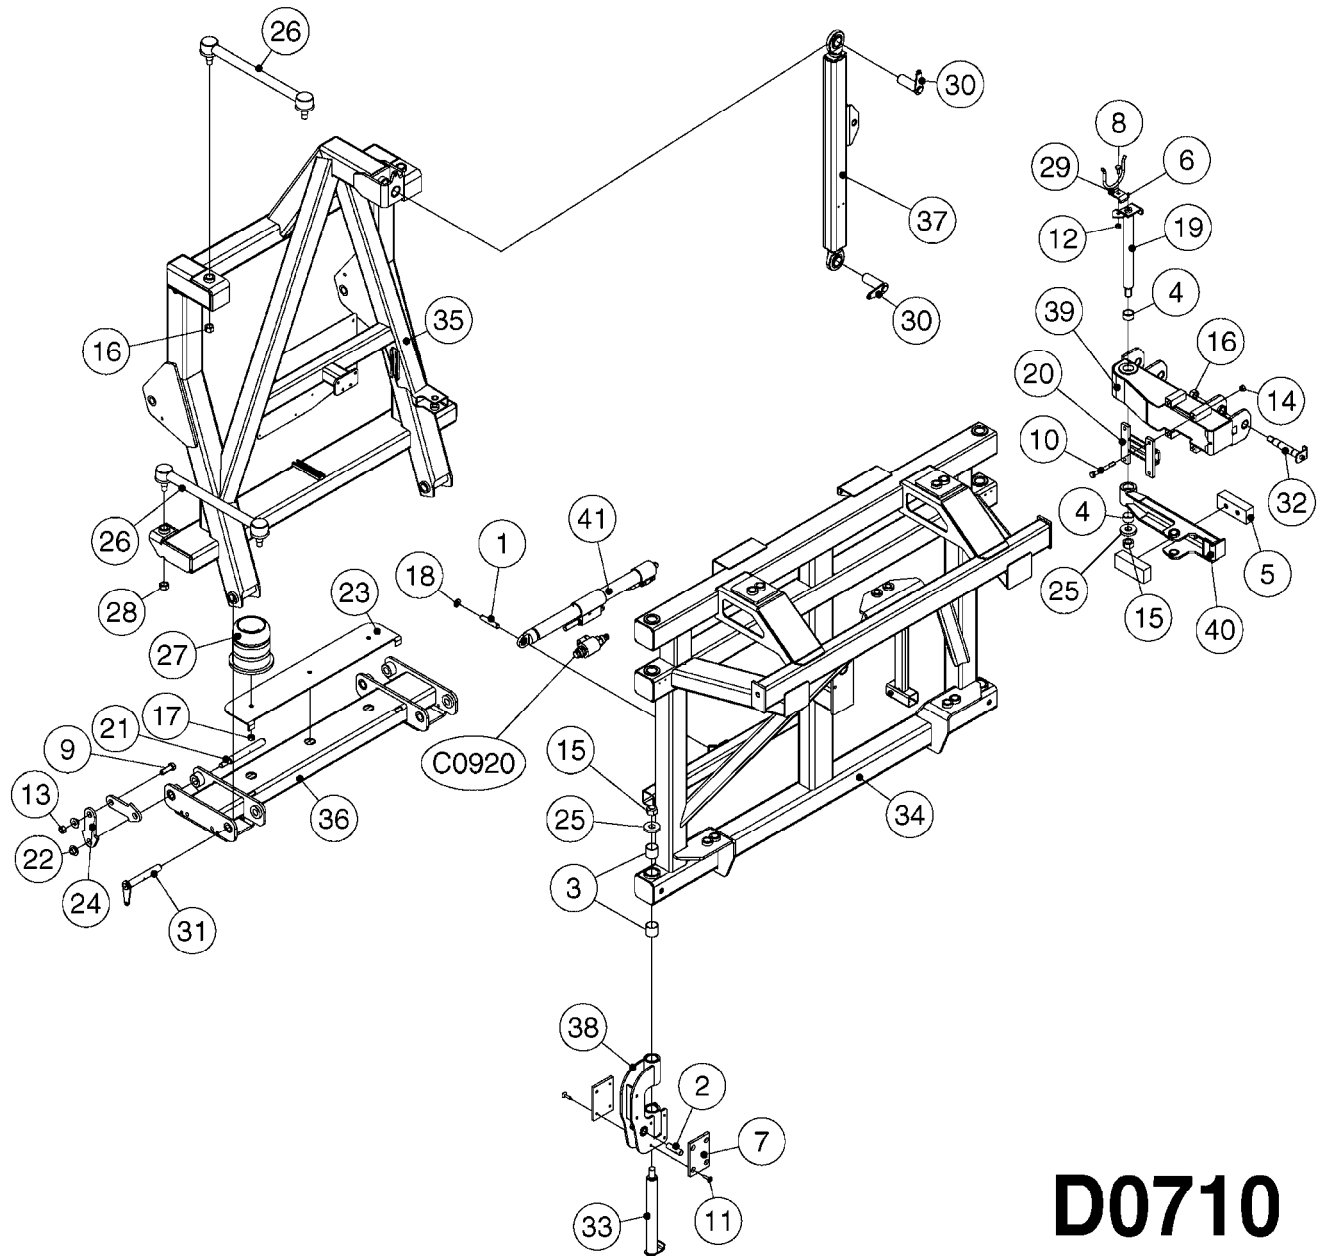

BOOM TF HAZ NARROW CENTER 118'
D0710-HIN, 05:06:19

Page

1

Date

05.08.2019 11:53

Pos.	parts-n°	order qty	description
1	145224	1	SHAFT FOR HY CYLINDER
2	147450	1	PIN D20 X 70
3	210865	1	BUSHING 40mm40mm DU
4	210866	1	BUSHING D39/35 L=20
5	242493	1	RUBBER BUMPER 60X40X150
6	283699	1	GREASE NIPPLE M6X1
7	390788	1	TEFLON WARE PAD
8	420626	1	BOLT HEX 8.8 DEL M10X20 FT
9	430637	1	BOLT HEX 8.8 DEL M16X50 FT
10	430892	1	BOLT HEX 8.8 DEL M12X110
11	450343	1	SCREW M8X30 ALLEN HEAD C/S SS
12	460423	1	NUT HEX M10X1.50 LOCK DIN985A2 SS
13	460585	1	LOCKING NUT M16 DIN985 A2 SS
14	460703	1	NUT HEX M12X1.75 LOCK DIN985A2 SS
15	460747	1	NUT HEX M24 LOCK
16	460806	1	NUT HEX M20X2.50 LOCK DIN985A2 SS
17	461253	1	NUT HEX M14 NV=22 A4 RST
18	471128	1	WASHER, M16, Ø30/17.0X 3.0, SS
19	615812	1	PIN
20	616075	1	FLANGE F. FORCE HINGE
21	14065800	1	PIN D25 L=225, M16/M6/D5
22	14065900	1	WASHER D40/22/16.5 T=13.5 DEL
23	16190500	1	BUFFER SHEET 5MM, 118' HAZ
24	16205400	1	PLATE 10.0MM, D23
25	16375500	1	WASHER 10.0X60X25 RED
26	28066100	1	STEER.ARM COMPL.2XØ35 L=19.7"
27	28076200	1	BUMPER PUR Ø140X166-M14 BLACK
28	46133500	1	NUT M20X1.5 DIN 980 V
29	61005200	1	HOSE HOLDER
30	61037600	1	PIN Ø34.8/L=94
31	61041800	1	PIN PARA LIFT Ø25 L=169
32	61041900	1	PIN D25X137/ M20 DEL.
33	61043100	1	PIN D40X341/ M24 DEL.
34	63053200	1	CENTER SECTION 118' HAZ
35	63053300	1	LIFT FRAME 118' HAZ, NCM
36	63053400	1	SUSPENSION BRACKET 118' HAZ
37	63053500	1	PENDULUM 118' HAZ
38	63053600	1	LOWER HINGE 118' HAZ
39	63053900	1	HINGE FOR 118' HAZ
40	63823800	1	INNER HINGE F.FORCE
41	78126000	1	CYLINDER,DAMPNER, LOCKING