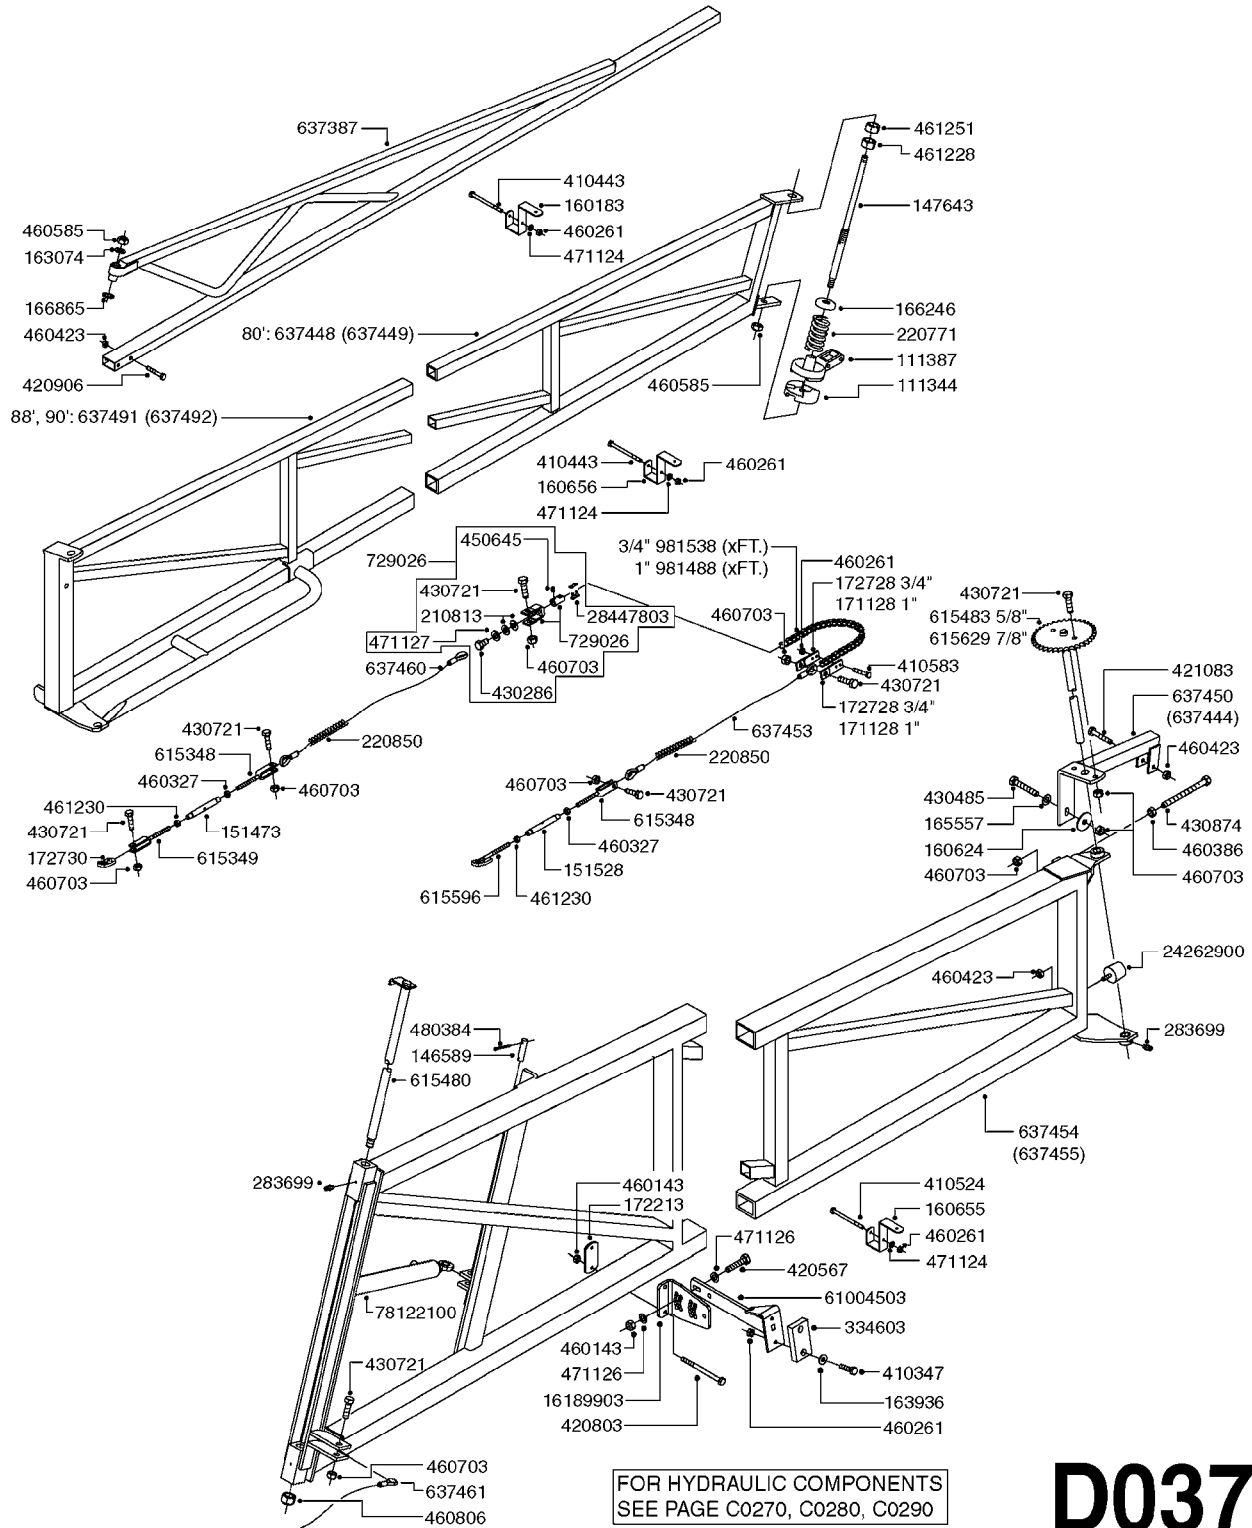

FOR HYDRAULIC COMPONENTS
SEE PAGE C0270, C0280, C0290

D0370

BOOM EAGLE WINGS 80',88',90'
D0370-HIN, 31:05:17

parts-n°	order qty	description
111344	1	CLAW CLUTCH Ø100/Ø20,5 UNDER PART RED
111387	1	CLAW CLUTCH D100 UPPER PART
146589	1	PIN D19.8 X 65
147643	1	AXLE F.BM BRKWKY. W. ZERT L=426
151473	1	TURN BUCKLE HOUSING M16-200
151528	1	TURN BUCKLE HOUSING M16-130
160183	1	CLAMP NOZZLE TUBE 50X30
160624	1	WASHER PLATE 6/13 X3
160655	1	CLAMP NOZZLE TUBE 80X60
160656	1	CLAMP NOZZLE TUBE 50X50
163074	1	WASHER D54/D17X3
163936	1	WASHER D15/D6.2X1
165557	1	WASHER D28.0/D12.2X2.0 SS
166246	1	WASHER CUP D53 F.SPRING
166865	1	WASHER D35/D25X2
171128	1	FLAT BAR 6X40
172213	1	FLAT BAR F.Boom STRAP
172728	1	FLATBAR
172730	1	FLATBAR
210813	1	WASHER, TEFLON COATED
220771	1	SPRING D53/D43X100
220850	1	SPRING EXT.D49/7X250
283699	1	GREASE NIPPLE M6X1
334603	1	RUBBER STOP 86X48X15
410347	1	SCREW M6X20 8.8
410443	1	BOLT HEX 8.8 DEL M6X70
410524	1	BOLT HEX 8.8 DEL M6X100
410583	1	BOLT HEX 8.8 DEL M6X40
420567	1	BOLT HEX 8.8 DEL M8X30 FT
420803	1	BOLT HEX 8.8 DEL M8X90
420906	1	BOLT HEX 8.8 DEL M10X60
421083	1	BOLT HEX 8.8 DEL M10X65
430286	1	BOLT HEX 8.8 DEL M12X30 FT
430485	1	BOLT HEX 8.8 DEL M12X90
430721	1	BOLT HEX 8.8 DEL M12X40 FT
430874	1	SCREW SET 8.8 DEL M12X70 FT
450645	1	SCREW ALLAN M6 X 6 SS
460143	1	SELF LOCK NUT M8 SST A2 DIN985
460261	1	NUT HEX M6X1.00 LOCK DIN985 A2 SS
460327	1	NUT HEX M16X2
460386	1	NUT HEX M12X1.75
460423	1	NUT HEX M10X1.50 LOCK DIN985A2 SS
460585	1	LOCKING NUT M16 DIN985 A2 SS
460703	1	NUT HEX M12X1.75 LOCK DIN985A2 SS
460806	1	NUT HEX M20X2.50 LOCK DIN985A2 SS
461228	1	NUT HEX M20
461230	1	NUT HEX M16X2 LH THREAD
461251	1	NUT HEX M20 X 2.5 JAMB
471124	1	WASHER, M6, Ø18/ 6.4X 1.6, SS
471126	1	WASHER, M8, Ø16/ 8.4X 1.6, SS
471127	1	WASHER Z12N 13X24X2.5 RST
480384	1	PIN COTTER 3/16 x 1-1/2"
615348	1	CLEVIS TURNBUCKLE M16 RH
615349	1	CLEVIS TURNBUCKLE M16 LH
615480	1	PIN F.HINGE ASSY.
615483	1	SHAFT W.SPROCKET 3/4" 80'-90'
615596	1	TURN BUCKLE ANCHOR M16 LH
615629	1	SHAFT W.SPROCKET 1' EAGLE 90'
637387	1	BOOM WING BRKWAY E. 60-90'
637444	1	BRACKET HINGE SUPP. LH 80/90'
637448	1	BOOM WING OUTER R.80'EAGLE