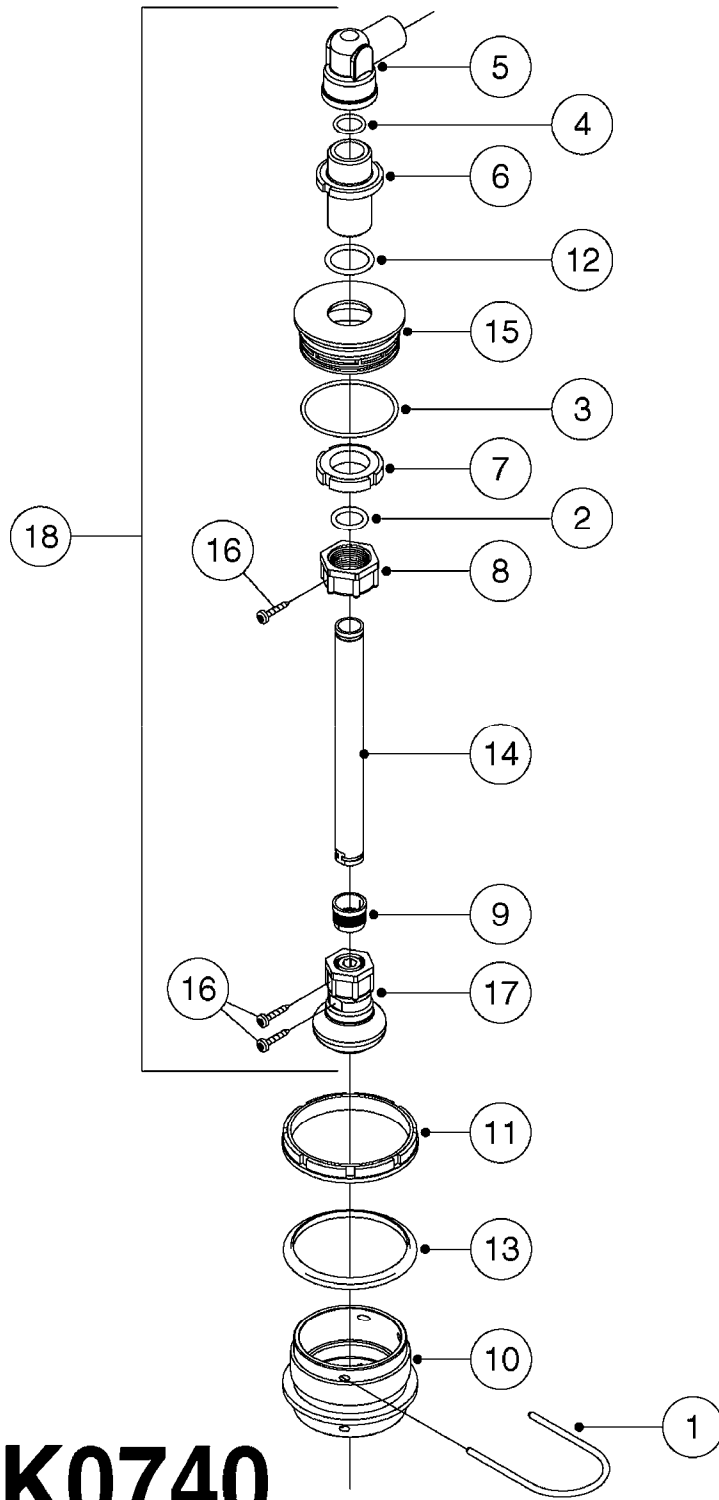

K0740

RINSE SYSTEM NOZZLE - LOW MOD.
K0740-HIN, 01:01:16

Page 1

Date 05.08.2019 12:00

Pos.	parts-n°	order qty	description
1	145997	1	FITT.DK S-93 FORK
2	240306	1	O-RING D29/D21X4
3	242351	1	O-RING D69.5X3.0 VITON F.S-93
4	242355	1	O-RING D19.2X3.0 VITON F.S-40
5	320342	1	FITT.DK EL 3/4" M X 1" F BSP
6	320456	1	FITT.DK BULKHEAD 1" BSP DOUBLE
7	320471	1	FITT.DK NUT 1" BSP JAMB
8	320574	1	FITT.DK NUT 1" BSP SPECIAL
9	321484	1	BUSHING THREADED F.NOZZ.TUBE
10	322105	1	FITT.DK S-93 BULKHEAD DOUBLE
11	322109	1	FITT.DK S-93 BULKHEAD NUT
12	332577	1	O-RING D38/D30X4 F.1" PUR.
13	334262	1	GASKET F.S-93 BULKHEAD
14	341106	1	TUBE F.RINSE NOZZLE L=220
15	390485	1	FITT.DK S-93 PLUG W D34 HOLE
16	440665	1	SCREW M4.2X16 STAINLESS
17	728014	1	RINSE NOZZLE MOUNTED
18	72358000	1	TANK RINSE LOW MOD.ASSMBLY NCM