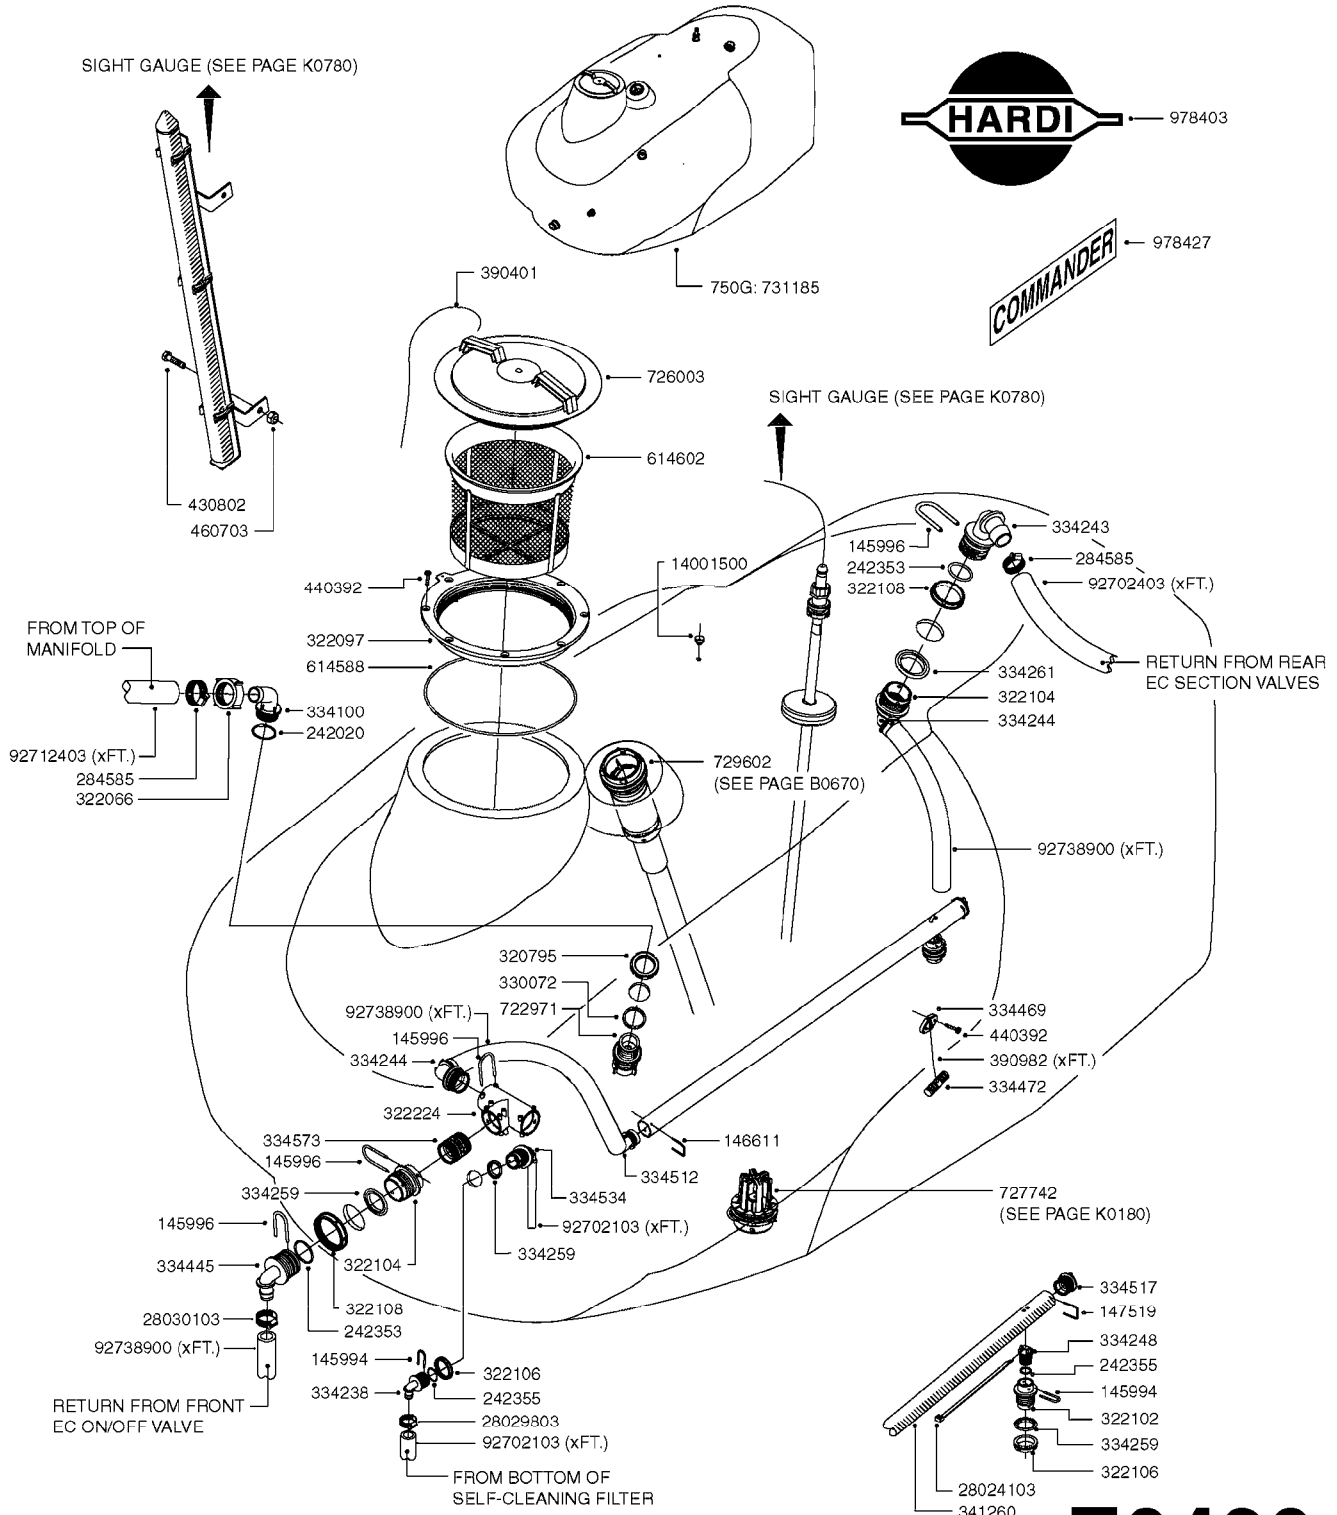

TANK - CM750
E0420-HIN, 01:01:16

TANK - CM750
E0420-HIN, 01:01:16

Page 1

Date 05.08.2019 11:54

parts-n°	order qty	description
145994	1	FITT.DK S-40 FORK
145996	1	FITT.DK S-67 FORK
146611	1	CLAMP D3/32-37MM
147519	1	CLAMP D3/32 L=52MM
242020	1	O-RING 39.2 X 3 VITON
242353	1	O-RING 3 X 44.2 VITON
242355	1	O-RING D19.2X3.0 VITON F.S-40
284585	1	CLAMP HOSE GEAR 1" MINI 020
320795	1	FITT.DK NUT 1-1/2" BSP JAMB
322066	1	FITT.DK S-56 NUT
322097	1	THREADED RING F. LID
322102	1	FITT.DK S-40 BULKHEAD
322104	1	FITT.DK S-67 BULKHEAD
322106	1	FITT.DK S-40 BULKHEAD NUT
322108	1	FITT.DK S-67 BULKHEAD NUT
322224	1	FITT.DK S-67 TEE
330072	1	O-RING D53.5/D45.5X4
334100	1	FITT.DK S-61 ELB.1" 110 DEG.
334238	1	FITT.DK S-40 ELB.1/2"
334243	1	FITT.DK S-67 ELB.1"
334244	1	FITT.DK S-67 ELB.1-1/4"
334248	1	FITT.DK S-40 PLUG
334259	1	GASKET F. S-40 BULKHEAD
334261	1	GASKET F. S-67 BULKHEAD
334445	1	FITT.DK S-67 ELB.1-1/2"
334469	1	CLEVIS F.CORD TOP DRAIN ASSY.
334472	1	HANDLE FOR TOP DRAIN
334512	1	FITT.DK SPEC.ELB.1-1/4"110DEG
334517	1	END CAP F. SPARGER TUBE
334534	1	CLAMP HOSE PLASTIC 1/2"
334573	1	FITT.DK S-67 CONNECTOR
341260	1	SPARGE TUBE COMMANDER
390401	1	CORD NYLON F.LID 900MM
390982	1	CORD NYLON 4000MM
430802	1	BOLT HEX 8.8 DEL M12X75
440392	1	SCREW 6.3 X 25.0 DIN7981C TORX
460703	1	NUT HEX M12X1.75 LOCK DIN985A2 SS
614588	1	SEAL F. LID
614602	1	FILTER BASKET
722971	1	SAFETY VALVE SCF 217PSI(15BAR)
726003	1	LID F. TANK
727742	1	TOP DRAIN CORD TYPE
729602	1	TOP SUCTION KIT NAV 2"
731185	1	TANK ASSY COMPLETE CM750
978403	1	DECAL COMPANY 280 X 450
978427	1	DECAL COMMANDER 125 X 600MM
14001500	1	GROMMET F.TOP DRAIN CORD
28024103	1	TIE STRAP L=8" x W=3/16"
28029803	1	CLAMP HOSE GEAR P1/2" 6708
28030103	1	CLAMP HOSE GEAR P5/4-S1.5"6724
92702103	1	HOSE R X1/2" X300PSI WP X0012"
92702403	1	HOSE PVC SUCT GRAY 1"
92712403	1	HOSE R X1" X300PSI WP X0012"
92738900	1	HOSE R X PVC X 1-1/4" 0012"