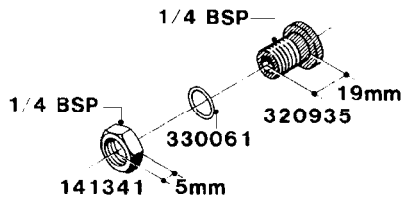

L0060

FITTINGS - BULKHEAD
L0060-HIN, 01:01:16

Page 1

Date 05.08.2019 12:00

parts-n°	order qty	description
141046	1	NUT 3/8" BSP
141341	1	NUT 1/4' BSP
240284	1	O-RING D82,5/75 X 3,5
320456	1	FITT.DK BULKHEAD 1"BSP DOUBLE
320467	1	FITT.DK BULKHEAD 1"BSP SINGLE
320471	1	FITT.DK NUT 1" BSP JAMB
320541	1	FITT.DK BULKHEAD 2-1/2'BSP SIN
320552	1	FITT.DK NUT 2-1/2' BSP JAMB
320644	1	FITT.DK ELB.3/4"HB X 1" BSP
320784	1	FITT.DK CAP 1-1/2" BSP
320795	1	FITT.DK NUT 1-1/2" BSP JAMB
320935	1	FITT.DK BULKHEAD 1/4' BSP SING
320946	1	FITT.DK BULKHEAD 3/8' BSP SING
321296	1	FITT.DK BULKHEAD 1/2" BSP SING
321307	1	FITT.DK NUT 1/2" BSP JAMB
321333	1	FITT.DK BULK 1-1/2" X 1"F BSP
330061	1	O-RING D16/D11X2,5
330072	1	O-RING D53.5/D45.5X4
330212	1	O-RING D19/D14X2.4 F.1/2"NUT
332577	1	O-RING D38/D30X4 F.1" PUR.
332592	1	O-RING D26/D20X3