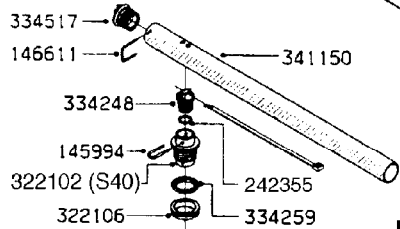

SEE PAGE K0780

SEE PAGE K0180