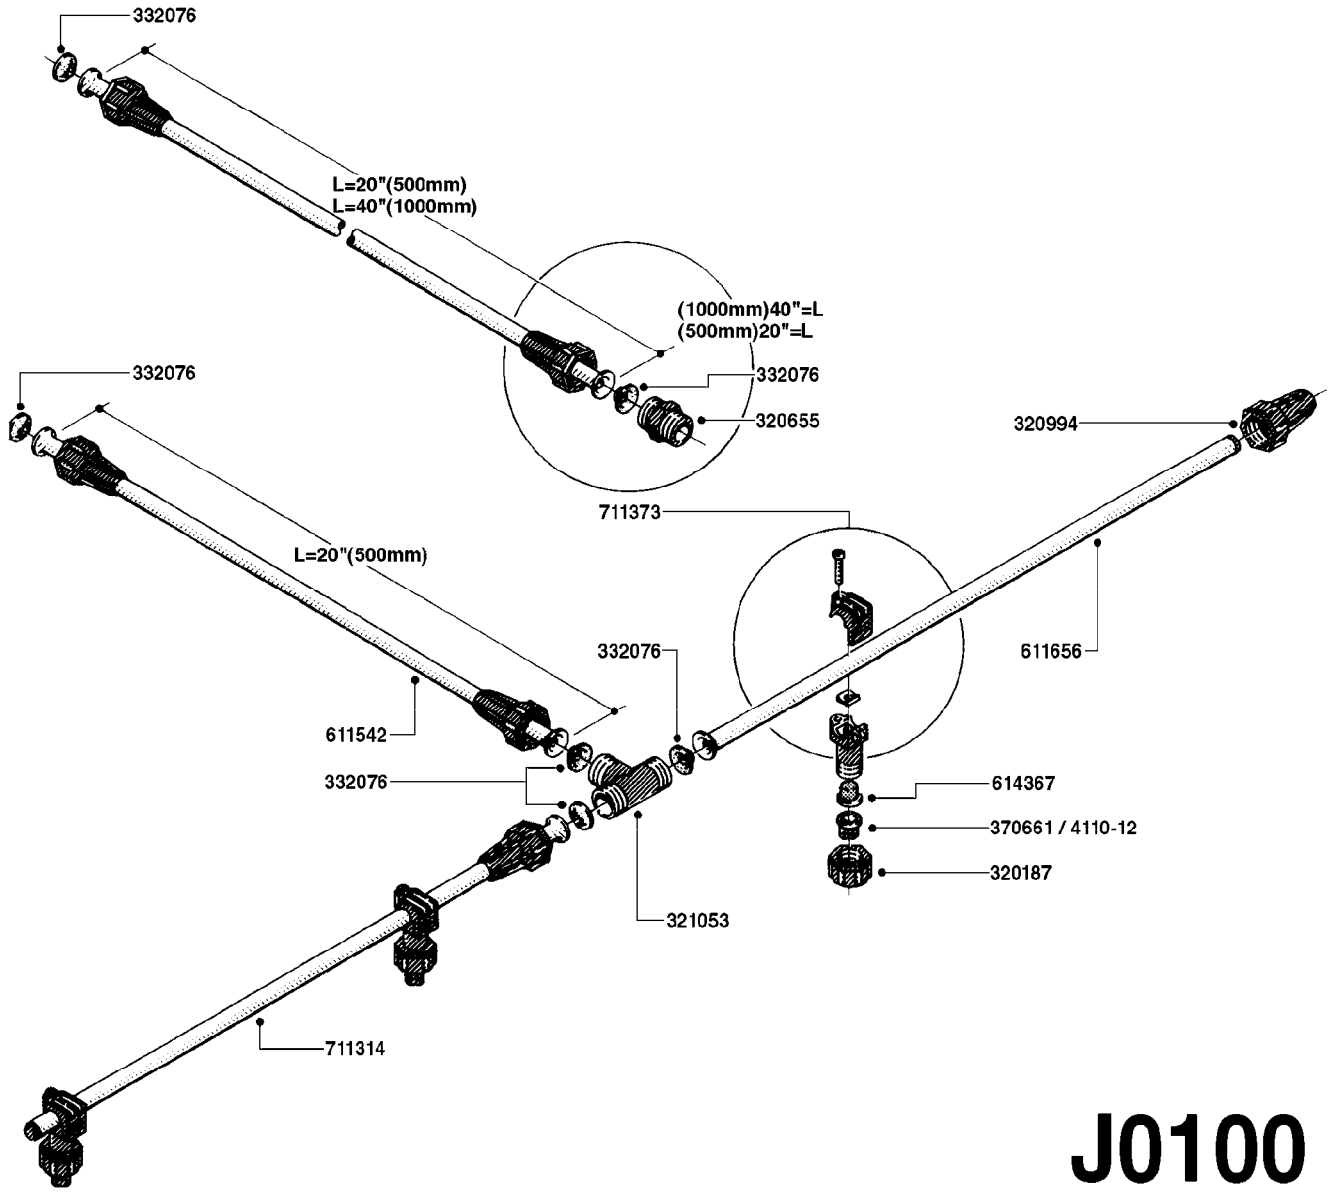

SPRAY BOOM FOR HAND-HELD SPRYR
J0100-HIN, 01:01:16

Page 1

Date 05.08.2019 11:58

parts-n°	order qty	description
320187	1	FITT.DK CAP 3/8" BSP BLACK
320655	1	FITT.DK HN 1/2"-1/2" BSP
320994	1	FITT.DK CAP 1/2'
321053	1	FITT.DK TEE 1/2 X1/2 X1/2" BSP
332076	1	CONE INSERT F. ALUMINUM LANCE
370661	1	NOZZLE FLAT FAN 4110-12
611542	1	ALU-EXTENSION TUBE 500
611656	1	ALU-TUBE F. SPRAY BOOM
614367	1	FILTER 80 MESH F.NOZZLE RED
711314	1	TUBE FOR ALU-BOOM WITH NOZZLES
711373	1	SADDLE CPL.F.ALU-BOOM WO NOZZ