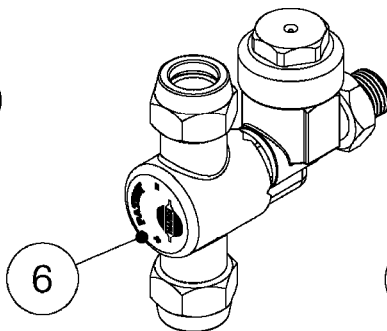

G0350

NOZZLES - AXIAL JET STAINLESS
G0350-HIN, 01:01:16

Page 1

Date 05.08.2019 11:57

Pos.	parts-n°	order qty	description
1	240177	1	O-RING D16.1/11.3 X 2.4
2	289546	1	NUT F.NOZZLE HOLDER ZENIT
3	371507	1	NOZZLE CONE JET 1299-06 WHITE
3	371508	1	NOZZLE CONE JET 1299-08 LILAC
3	371509	1	NOZZLE CONE JET 1299-10 BROWN
3	371510	1	NOZZLE CONE JET 1299-12 YELLOW
3	371511	1	NOZZLE CONE JET 1299-14 ORANGE
3	371512	1	NOZZLE CONE JET 1299-16 RED
3	371513	1	NOZZLE CONE JET 1299-18 GREEN
3	371514	1	NOZZLE CONE JET 1299-20 BLUE
3	371972	1	NOZZLE CONE JET 1299-17 GREY
3	371973	1	NOZZLE CONE JET 1299-19 BLACK
4	70009302	1	SINGLE NOZZLE HOLDER ZENIT
5	70009402	1	DOUBLE NOZZLE HOLDER ADJ.ARROW
6	70009602	1	DOUBLE NOZZLE HOLDER MR