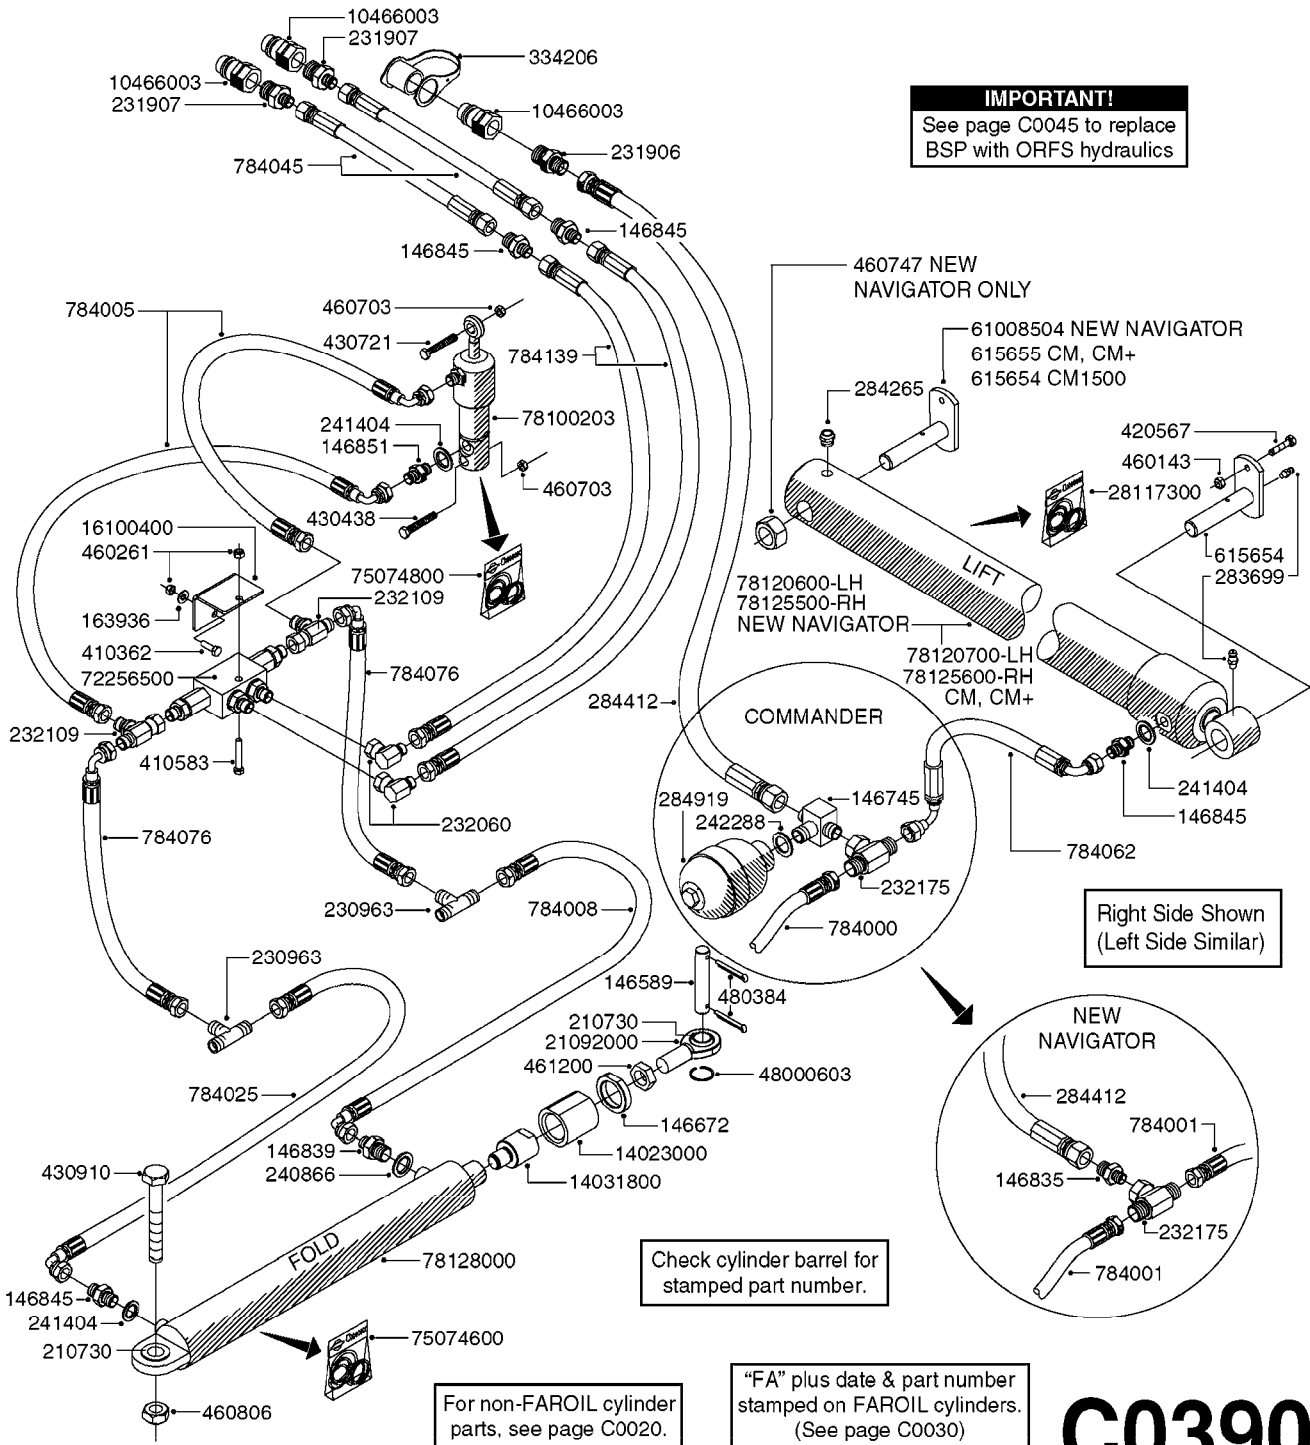

C0390

HYD EAGLE SPC HY 80'-100'
C0390-HIN, 29:09:17

Page 1
Date 05.08.2019 11:51

parts-n°	order qty	description
146589	1	PIN D19.8 X 65
146672	1	NUT HEX LOCK F.ADJUSTER
146745	1	TEE BLOCK M18X1.5-3/8"X1/4"
146835	1	HEX NIPPLE 1/4" - 3/8" BSP
146839	1	HEX NIPPLE 1/4"X3/8" BSP 0.7MM
146845	1	HEX NIPPLE 1/4"X1/4"
146851	1	HEX NIPPLE 1/4"x1/4" 0.7MM
163936	1	WASHER D15/D6.2X1
210730	1	BEARING F.LINK HEAD M20
230963	1	TEE 1/4"M X 1/4"M X 1/4"M BSP
231906	1	HEX NIPPLE 3/8"BSP X 1/2"NPT
231907	1	HEX NIPPLE 1/4"BSP X 1/2"NPT
232060	1	HY.ELBOW 1/4" BSP SWIVEL
232109	1	FITT.HY TEE 1/4"BSP UNION
232175	1	TEE 1/4"M X 1/4"F X 1/4"M BSP
240866	1	DOWTYSEAL 3/8"
241404	1	DOWTY SEAL 1/4"
242288	1	SEAL F. HYD ACCUMULATOR TWIN
283699	1	GREASE NIPPLE M6X1
284265	1	PLUG BREATHER 1/4" F/CYLINDER
284412	1	HOSE HY 3/8" X 315" STR+STR
284919	1	HYD. ACCUMULATOR F. CM875/1200
334206	1	DUST HOOD FOR HY-COUPLING
410362	1	BOLT HEX 8.8 SS M6X20
410583	1	BOLT HEX 8.8 DEL M6X40
420567	1	BOLT HEX 8.8 DEL M8X30 FT
430438	1	BOLT HEX 8.8 DEL M12X65
430721	1	BOLT HEX 8.8 DEL M12X40 FT
430910	1	BOLT HEX 8.8 DEL M20X110
460143	1	SELF LOCK NUT M8 SST A2 DIN985
460261	1	NUT HEX M6X1.00 LOCK DIN985 A2 SS
460703	1	NUT HEX M12X1.75 LOCK DIN985A2 SS
460747	1	NUT HEX M24 LOCK
460806	1	NUT HEX M20X2.50 LOCK DIN985A2 SS
461200	1	NUT HEX M20X1.5 JAMB.
480384	1	PIN COTTER 3/16 x 1-1/2"
615654	1	PIN D25 X 123 F. PARALIFT
615655	1	PIN D25 X 156 F. PARALIFT
784000	1	HOSE HY X 1/4 X 118.00"STR+ELB
784001	1	HOSE HY X 1/4 X 067.00"STR+ELB
784005	1	HOSE HY X 1/4 X 037.38"STR+ELB
784008	1	HOSE HY X 1/4" X 98.4"STR+ELB
784025	1	HOSE HY X 1/4" x 86.6"STR+ELB
784045	1	HOSE HY X 1/4 X 157.50"STR+STR
784062	1	HOSE HY X 1/4 X 098.50"ELB+ELB
784076	1	HOSE, HY, 1/4" L=8.5" STR-ELB
784139	1	HOSE HY X 1/4 X 216.50"STR+STR
10466003	1	COUPLER PIONEER 8010-04 1/2NPT
14023000	1	BUSHING Ø50.0/36.0 L=52 DEL
14031800	1	ADAPTOR F.HY CYLINDER L=40
16100400	1	PLATE 3 X 60 X 91 HY BLOCK MT
21092000	1	LINK HEAD M20 x D20 L=78 DELTA
28117300	1	SEAL KIT 78120600/07/43
48000603	1	SNAP RING, Ø36X1.5 F.210730
61008504	1	MOUNTING BOLT Ø25X98/M24
72256500	1	DOUB.PILOT STEERED COUNT.VALVE
75074600	1	SEAL KIT 78120500/49
75074800	1	SEAL KIT 78123400/42
		SEAL KIT FOR 78100203 CYLINDER
78100203	1	CYL. D25/12-50/72531000 W/BSP ADAPT
78120600	1	CYLINDER 60/25 X 662 NAV PAR L