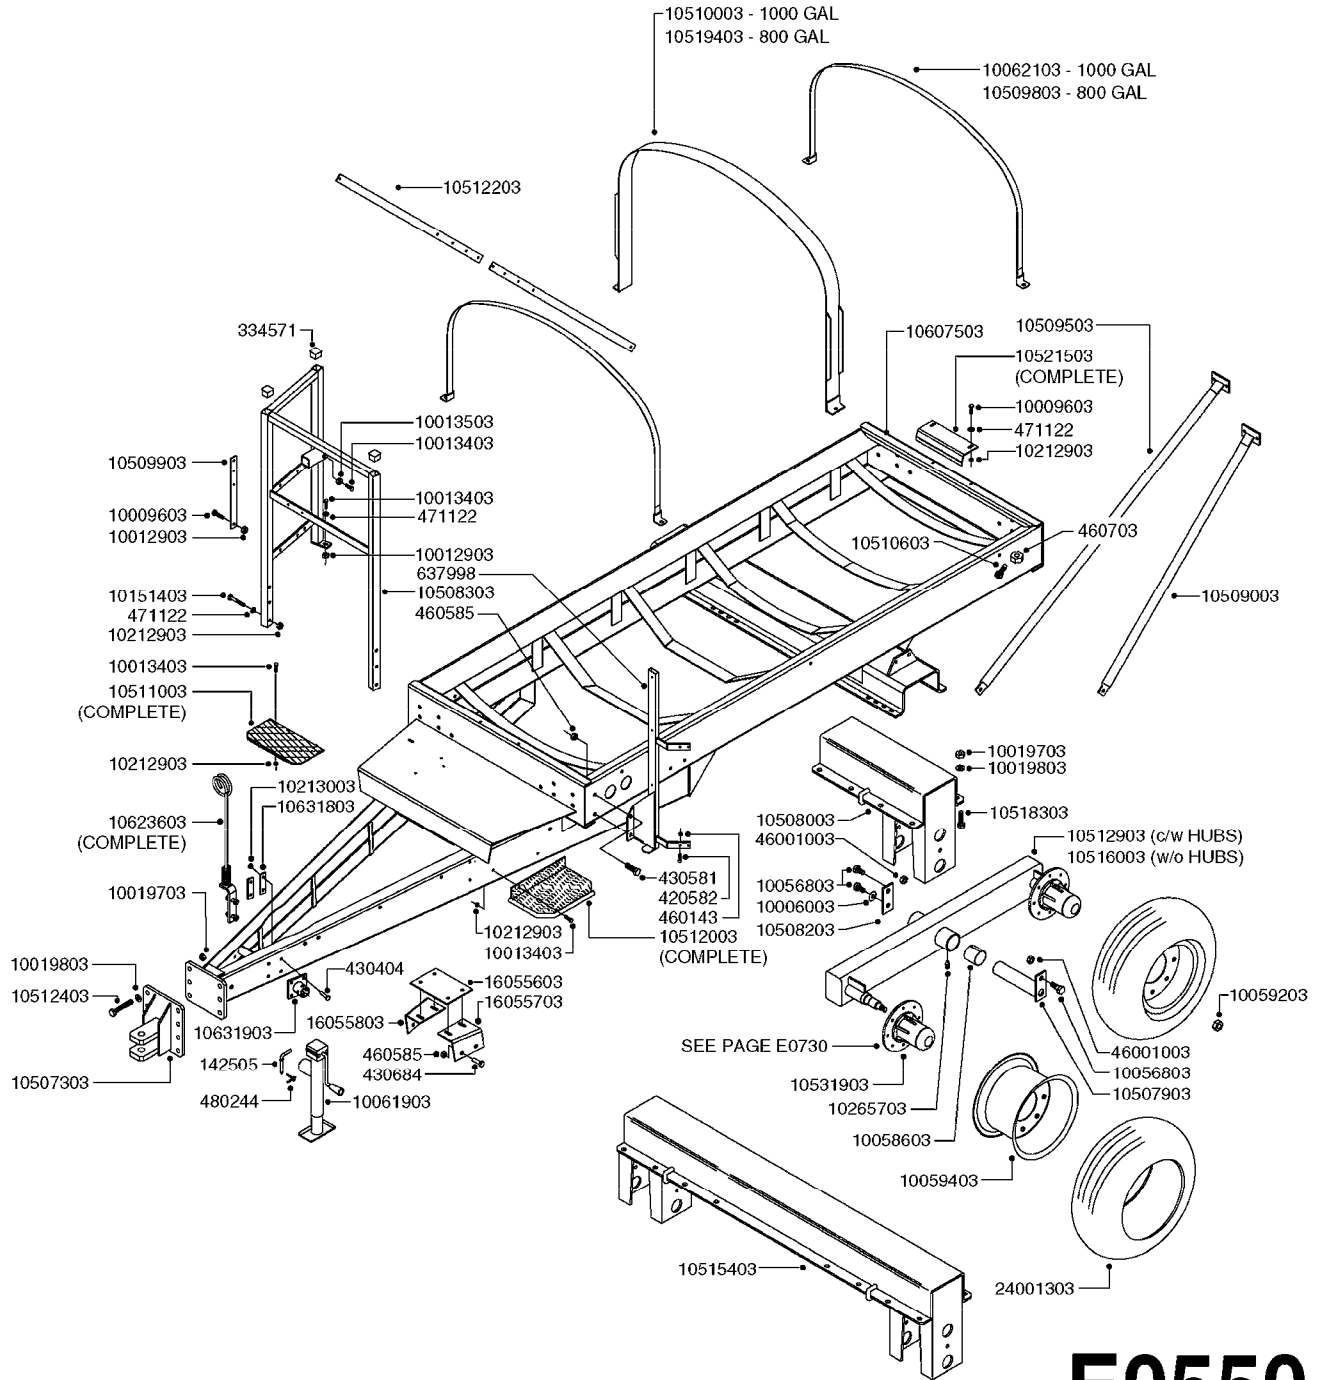

E0540

FRAME-NAV.M TA800/1000 PRE'05
E0540-HIN, 01:01:16

Page 1
Date 05.08.2019 11:55

parts-n°	order qty	description
142505	1	LOCKING PAWL 12 X 70MM
334571	1	PLUG 40x40x2 F.SQ.TUBE
420582	1	BOLT HEX 8.8 DEL M8X20 FT A2
430581	1	BOLT HEX 8.8 DEL M16X40 FT
460143	1	SELF LOCK NUT M8 SST A2 DIN985
460585	1	LOCKING NUT M16 DIN985 A2 SS
460703	1	NUT HEX M12X1.75 LOCK DIN985A2 SS
471122	1	WASHER, M10, Ø20/10.5X 2.0, SS
480244	1	PIN SNAP D4.5
637998	1	MANIFOLD BKT. NAVIGATOR
10006003	1	WASHER LOCK 5/8"
10006103	1	WASHER PLATE 5/8
10009603	1	BOLT HEX 3/8 NC GR.2 01.00"
10012903	1	PUMP HYPRO C9016 540 RPM 90023
10013403	1	BOLT HEX 3/8-16X1 1/4 HCS Z5
10013503	1	NUT HEX NC 3/8"
10019703	1	NUT HEX NC FHN 3/4-10 Z 5
10043603	1	BOLT HEX 7/16 NC GR.5 01.25"
10056803	1	BOLT HEX 5/8 NC GR.5 01.50"
10058603	1	GARLOCK 2.5"DU 2.5" TA800/1000
10059203	1	BOLT WHEEL 9/16"x1-1/4"UNF 90D
10059403	1	RIM 15X10 X 8-8-6 +1.062OFFSET
10061903	1	JACK F300/500/575 5000LB
10062103	1	STRAP F. NAV M TNK 1000 110"LG
10151403	1	BOLT HEX 3/8 NC GR.2 02.50"
10212903	1	NUT HEX NC (NYLON LOCK) 3/8"
10213003	1	NUT HEX NC (NYLON LOCK) 7/16"
10248803	1	BOLT HEX 7/16 NC GR.2 02.00"
10258203	1	BOLT HEX 5/8 NC GR.2 02.00"
10265703	1	GREASE ZERK 5MM PRESS FIT
10507303	1	CLEVIS NAV.550/800/1000 GAL.
10507903	1	PIN F.PIVOT NAV800/1000
10508003	1	UPRIGHT W/M 800/1000 TANDEM
10508203	1	FLATBAR TANDEM NAV800/1000
10508303	1	HANDRAIL NAV 800/1000 GAL.
10509003	1	SIDE BRACE NAV8/1000 45-66'EAG
10509503	1	SIDE BRACE NAV8/1000 80-90'EAG
10509803	1	STRAP F.NAV TANK 800 GAL.
10509903	1	FLATBAR F.FILTER
10510003	1	STRAP F.TANK REINFOR.1000 NAV
10510603	1	BOLT F.ANCHOR STRAP
10511003	1	FRONT STEP ASSY.550/800/1000
10512003	1	SIDE STEP ASSY.550/800/1000
10512203	1	FLATBAR SIDE STRAP F.NAV8/1000
10512403	1	BOLT HEX 3/4 NC GR.8 02.25"
10512903	1	TANDEM BEAM ASSY.800/1000
10515403	1	AXLE W/M NAV.TA 800/1000 120"
10516003	1	TANDEM BEAM W/M NAV W/SPINDLE
10518303	1	BOLT HEX 2&3/4 NC GR.8 3.00"
10519403	1	STRAP F.TANK REINFOR.800 NAV
10521503	1	NAV TANK STOP BKT.KIT
10531903	1	HUB ASSY.COMP.F.2-1/8" SPINDLE
10623603	1	CABLE & HOSE HOLDER NAV.
10631803	1	FLATBAR 1/4" x 110MM F.JACK
10631903	1	JACK MOUNT NAV550/1000 W/MOUNT
24001303	1	TIRE 12.5L-15SL 12 PLY
46001003	1	NUT HEX 5/8"-11 NYLOCK