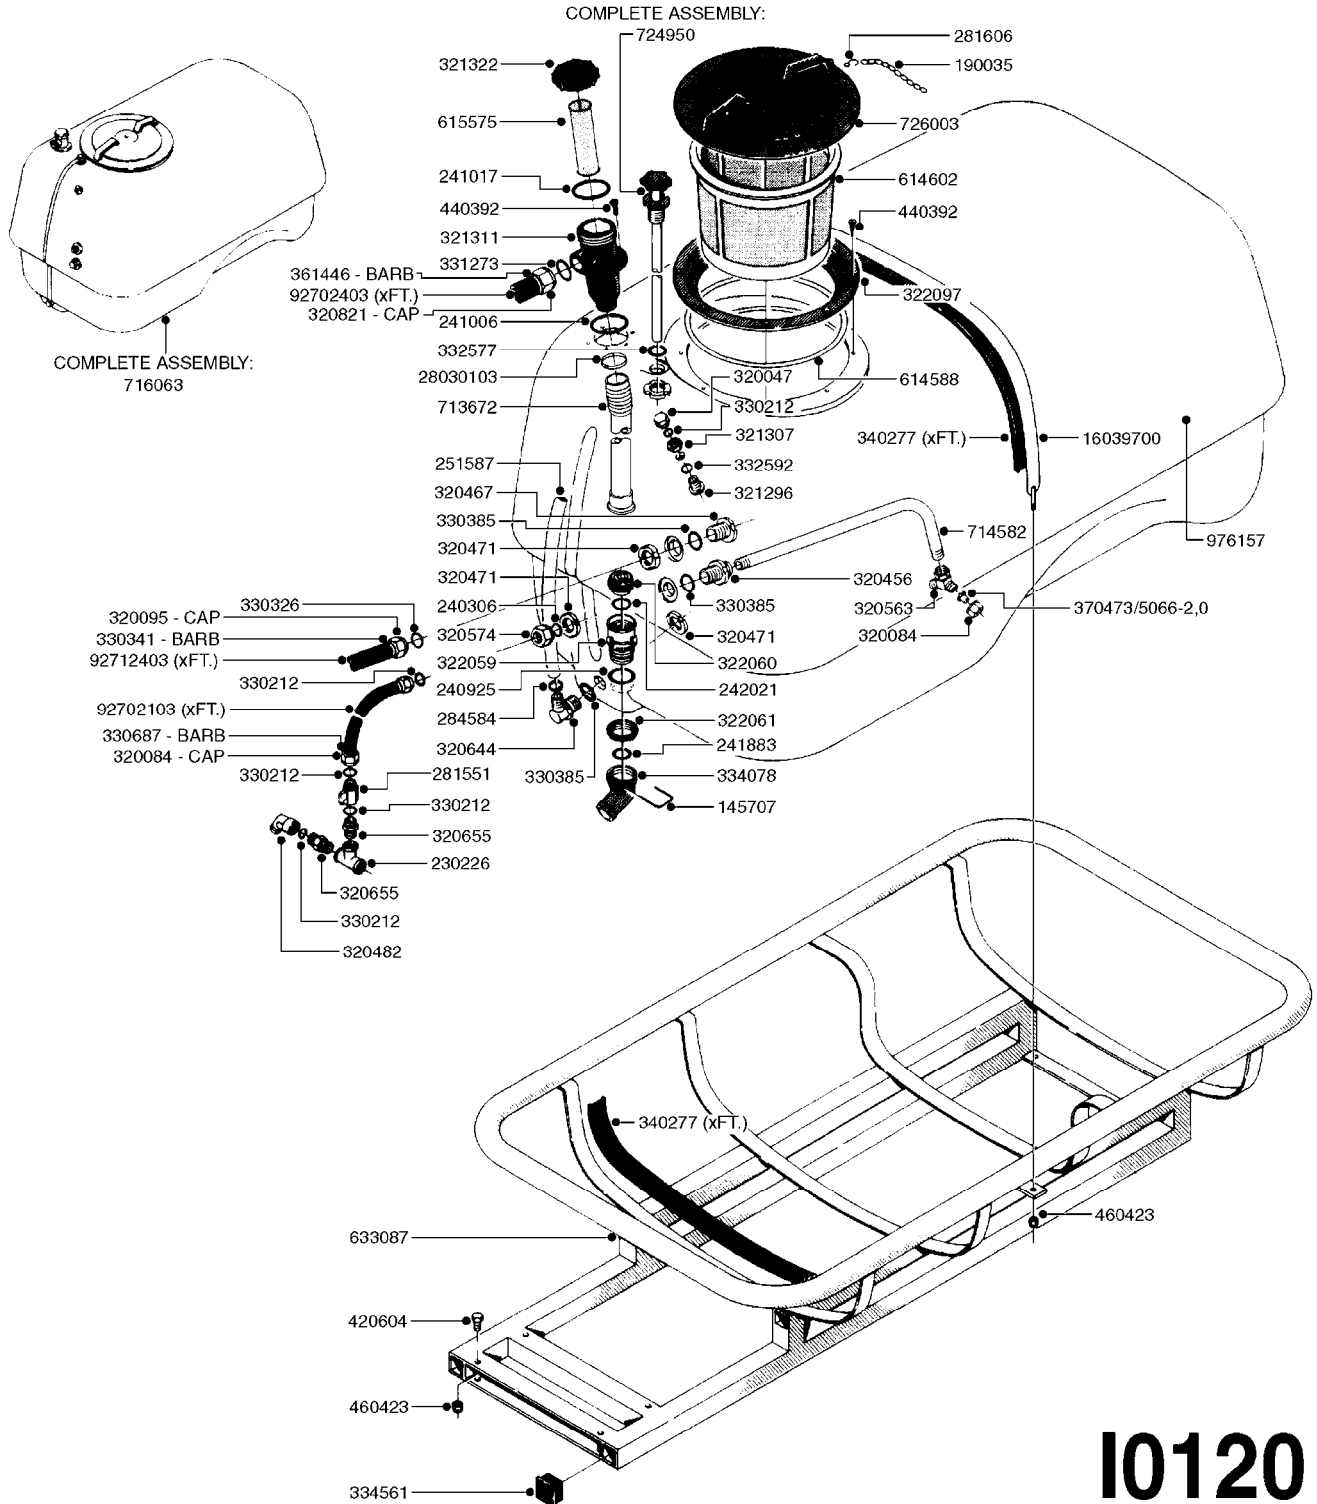

SM 210 TANK & FRAME
I0120-HIN, 01:01:16

Page 1
Date 05.08.2019 11:58

parts-n°	order qty	description
145707	1	LOCK CLAMP F.BOTTOM DRAIN ASSY
190035	1	CHAIN 365MM
230226	1	TEE PIECE 1/2'x1/2'x1/2' BSP
240306	1	O-RING D29/D21X4
240925	1	O-RING D49.5X3 NITRIL
241006	1	O-RING D79,2X5,7 NITRIL
241017	1	O-RING D74,5X3 NITRIL
241883	1	O-RING 3 X 39.2 NITRIL
242021	1	O-RING D.37,69x3,53 VITON
251587	1	LEVEL INDICATOR HOSE TR800
281551	1	BALL VALVE 1/2"
281606	1	S-HOOK GALVANIZED
284584	1	CLAMP HOSE GEAR 3/4" MINI 012
320047	1	FITT.DK CAPNUT 1/2" BSP
320084	1	FITT.DK NUT 1/2" BSP
320095	1	FITT.DK NUT 1" BSP
320456	1	FITT.DK BULKHEAD 1"BSP DOUBLE
320467	1	FITT.DK BULKHEAD 1"BSP SINGLE
320471	1	FITT.DK NUT 1" BSP JAMB
320482	1	FITT.DK ELB. 1/2" BSP 60 DEG.
320563	1	FITT.DK 3 WAY 1/2" 110 DEG.
320574	1	FITT.DK NUT 1" BSP SPECIAL
320644	1	FITT.DK ELB.3/4"HB X 1" BSP
320655	1	FITT.DK HN 1/2"-1/2" BSP
320821	1	FITT.DK NUT 1-1/2" BSP
321296	1	FITT.DK BULKHEAD 1/2" BSP SING
321307	1	FITT.DK NUT 1/2" BSP JAMB
321311	1	FILTER BODY S 80 X 4
321322	1	SCREW CAP F. S80 X 4
322059	1	BULKHEAD FOR BOTTOM VALVE
322060	1	STOPPER FOR BOTTOM VALVE
322061	1	NUT FOR BOTTOM VALVE
322097	1	THREADED RING F. LID
330212	1	O-RING D19/D14X2.4 F.1/2"NUT
330326	1	O-RING D30/D24X2 F.1"NUT
330341	1	FITT.DK HB 1" F. 1" NUT
330385	1	O-RING D38,8/32,8XD3
330687	1	FITT.DK HB 1/2" F. 1/2" NUT
331273	1	O-RING D44/D38X2 F.1-1/2"
331446	1	FITT.DK HB 1" F.1-1/2" NUT
332577	1	O-RING D38/D30X4 F.1" PUR.
332592	1	O-RING D26/D20X3
334078	1	FITT.DK ELB.F.BOTTOM DRAIN ASY
334561	1	PLUG 50x50x2 F.SQ.TUBE
340277	1	TANK PACKING - 40mm WIDE x 12"
370473	1	NOZZLE INJECTOR 5066-2.0
420604	1	BOLT HEX 8.8 DEL M10X25 FT DIN933
440392	1	SCREW 6.3 X 25.0 DIN7981C TORX
460423	1	NUT HEX M10X1.50 LOCK DIN985A2 SS
614588	1	SEAL F. LID
614602	1	FILTER BASKET
615575	1	FILTER F.TOP SUCT.30 MESH GRN.
633087	1	FRAME SM 210
713672	1	SUCTION TUBE L=44"
714582	1	CIRCULATER CPL. TRX 800-1000
716063	1	TANK SM210 W.OUT FRAME
724950	1	DRAIN HANDLE ASSY./SCREW TYPE
726003	1	LID F. TANK
976157	1	DECAL COMPANY (4.4" X 4.6")
16039700	1	TANK STRAP 40X2.0 L=1605
28030103	1	CLAMP HOSE GEAR P5/4-S1.5"6724