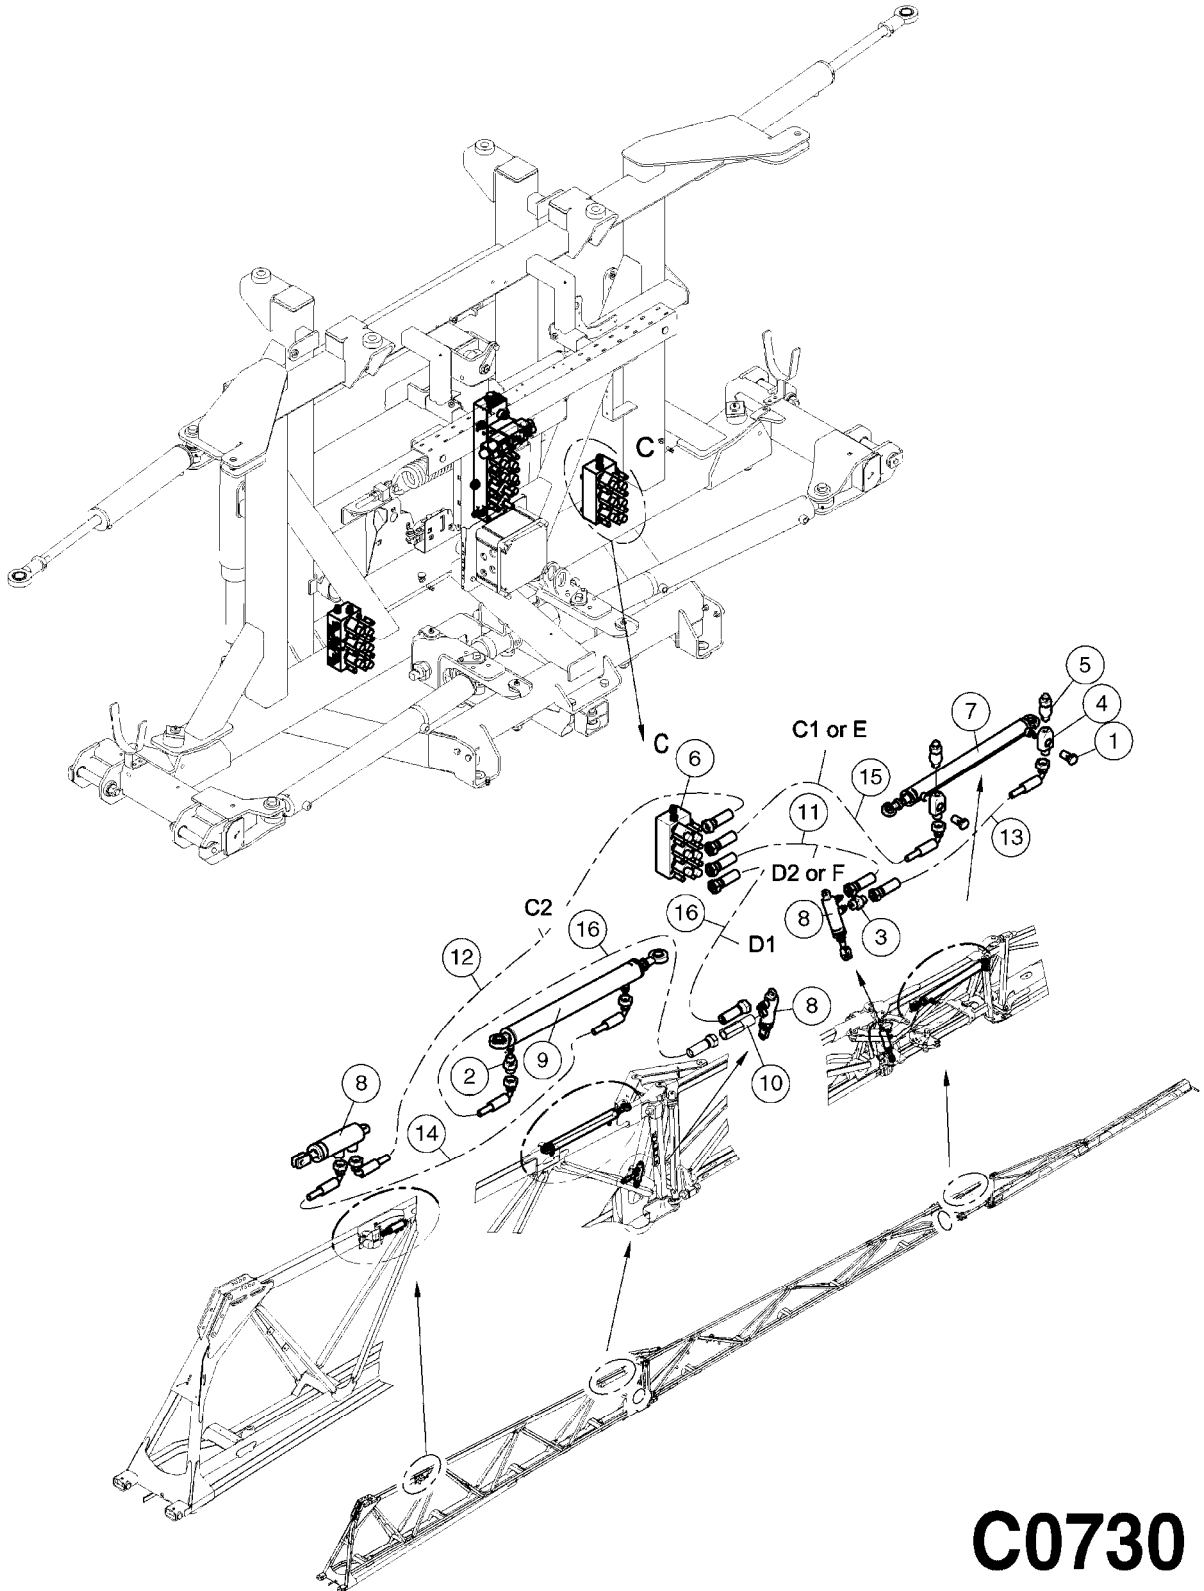

HYDRAULICS TDZ BOOM (A)
C0730-HIN, 16:07:19

Page 0

Date 05.08.2019 11:51

C0730

HYDRAULICS TDZ BOOM (A)
C0730-HIN, 16:07:19

Page 1

Date 05.08.2019 11:51

Pos.	parts-n°	order qty	description
1	232169	1	BANJO BOLT 1/4" BSP DELTA
2	23234100	1	HEX NIPPLE 1/4"-9/16" - 1.2mm
3	23234500	1	HEX NIPPLE 1/4" - 9/16"
4	23242500	1	BANJO FITT. 9/16" X 1/4" W/AIR
5	28076000	1	BLEED SCREW M8
6	72762200	1	HYD.BLOCK ASSY. 3 FUNC.RIGHT
6	72762300	1	HYD.BLOCK ASSY. 3 FUNC.LEFT
7	78127200	1	CYLINDER DOUB. D40/25 L=455
8	78127800	1	HYDRAULIC CYLINDER 25-40
9	78128700	1	CYLINDER DOUBLE D50/30 500
10	78216200	1	SEQUENCE VALVE 80 BAR
11	78500300	1	HY.HO.1/4"L= 1200 STR-90°
12	78501300	1	HY.HO.1/4"L= 4200 STR-90°
13	78507400	1	HY.HO.1/4"L= 900 STR-90°
14	78514200	1	HY.HO.1/4"L= 9400 STR-90°
15	78514700	1	HY.HO.1/4"L=15200 STR-90°
16	78515600	1	HY.HO.1/4"L= 8250 STR-STR