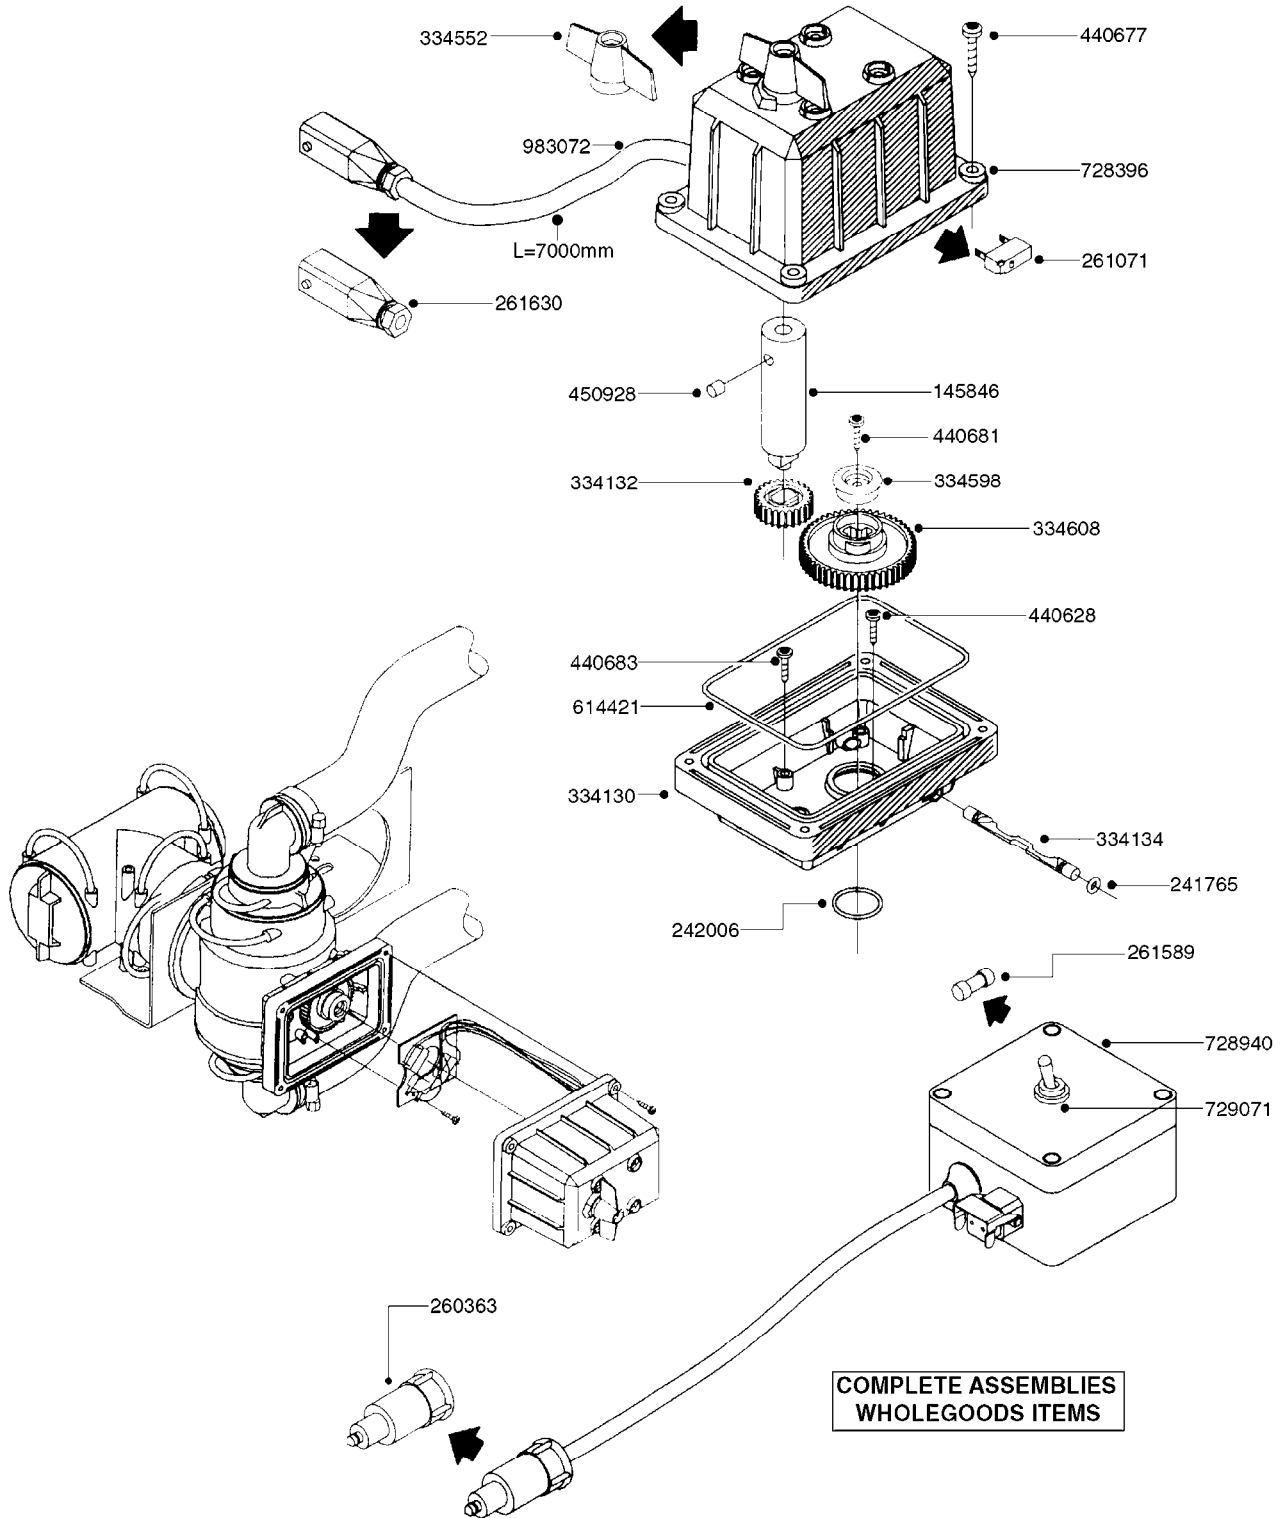

BALL VALVE-ELECTRIC 3-WAY
K0030-HIN, 01:01:16

Page 1

Date 05.08.2019 11:59

parts-n°	order qty	description
145846	1	COUPLING FOR EL 3-WAY VALVE
241765	1	O-RING 3.1 X 1.6
242006	1	O-RING D22/D19 X 1.5
260363	1	PLUG 2 POLE 12V
261071	1	MICRO SWITCH TYPE 9 SM 201
261589	1	FUSE 5 X 20 1.25 AMP
261630	1	PLUG MALE/HIRSHCMANN-3XBAL.VAL
334130	1	GEAR BOX
334132	1	COG WHEEL
334134	1	INDICATOR ROD
334552	1	GRIP F.MAN.OP.EC PRES.REG.GREE
334598	1	PLUG F.VALVE HANDLE BLUE
334608	1	GEAR WHEEL F.3X BALL VALVE
440628	1	SCREW 3/8'
440677	1	SCREW F. PLASTIC 5X20 SS
440681	1	SCREW F. PLASTIC 4MM X 14LG SS
440683	1	SCREW 40X18 2WAY ELC.BALL VALV
450928	1	SET SCREW M8 X 8MM STAINLESS
614421	1	GASKET F/MOTOR HOUSE-ON/OFF TR
728396	1	MOTOR UNIT F.BALL VALVE
728940	1	CONTROL BOX F. 3-WAY VALVE ELC
729071	1	PRINTPL.F.3-STILL.BOKS FORMONT
834362	1	ELECTRIC KIT F.MANIFOLD
983072	1	ELEC. CABLE 3 WIRE X 0.75MM