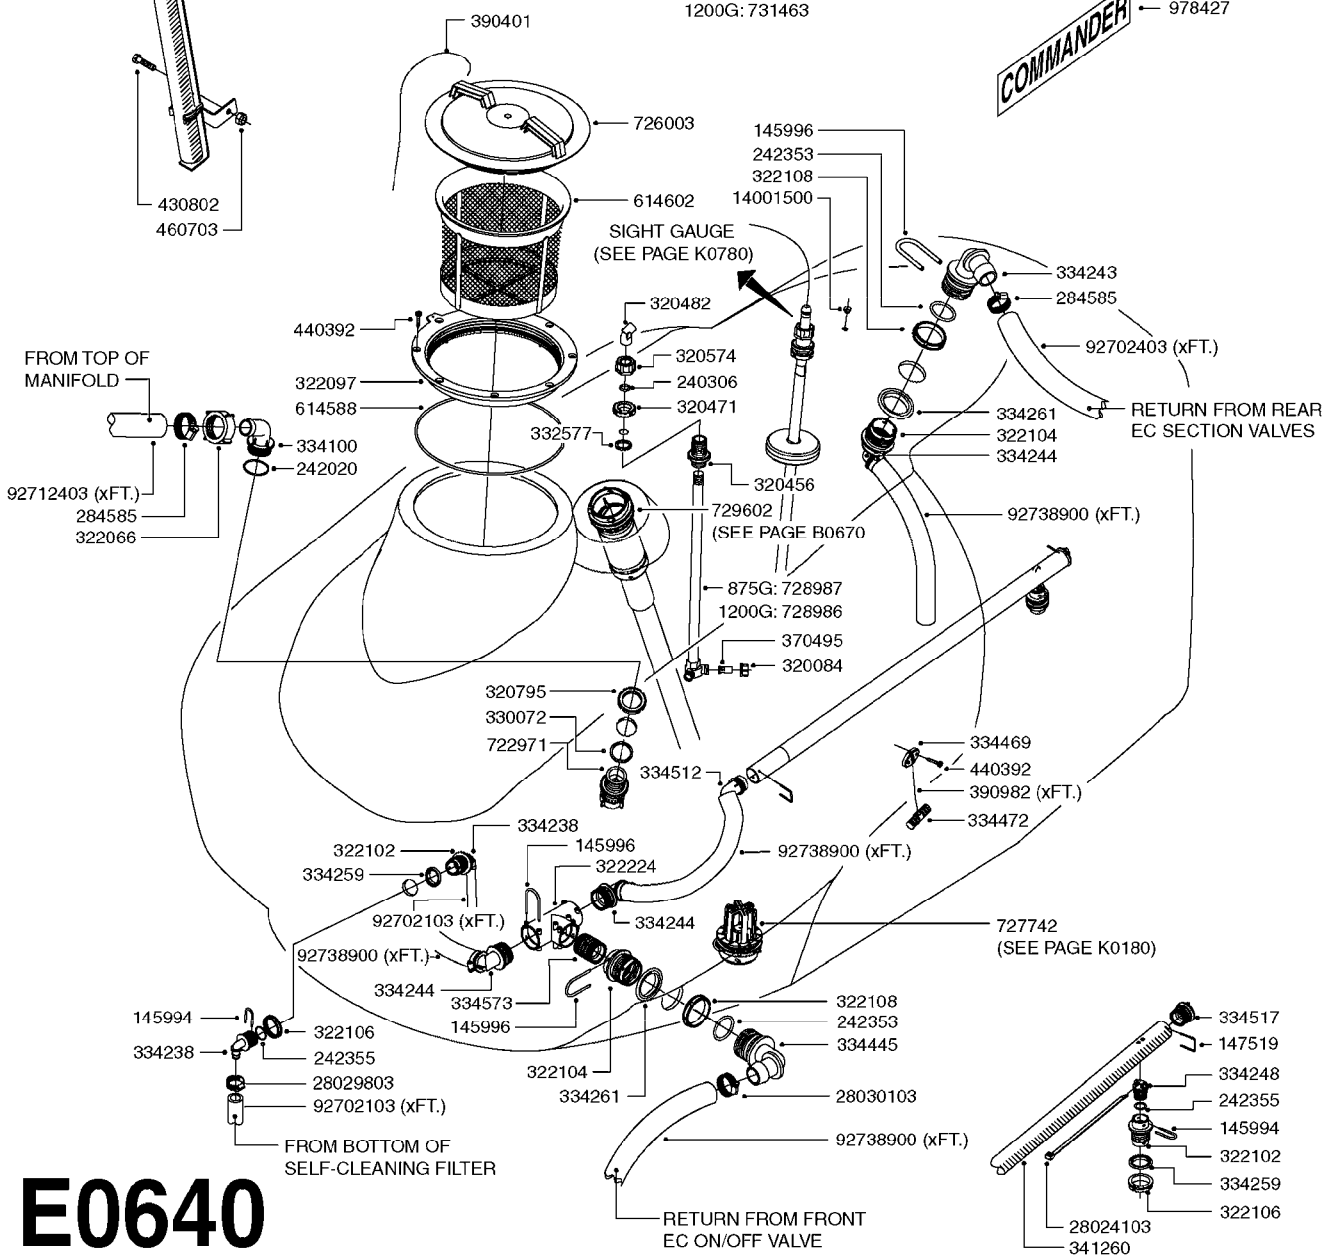

978403

978427

875G: 731457
1200G: 731463

TANK - CM 875/1200
E0640-HIN, 01:01:16

Page 1
Date 05.08.2019 11:55

parts-n°	order qty	description
145994	1	FITT.DK S-40 FORK
145996	1	FITT.DK S-67 FORK
147519	1	CLAMP D3/32 L=52MM
240306	1	O-RING D29/D21X4
242020	1	O-RING 39.2 X 3 VITON
242353	1	O-RING 3 X 44.2 VITON
242355	1	O-RING D19.2X3.0 VITON F.S-40
284585	1	CLAMP HOSE GEAR 1" MINI 020
320084	1	FITT.DK NUT 1/2" BSP
320456	1	FITT.DK BULKHEAD 1"BSP DOUBLE
320471	1	FITT.DK NUT 1" BSP JAMB
320482	1	FITT.DK ELB. 1/2" BSP 60 DEG.
320574	1	FITT.DK NUT 1" BSP SPECIAL
320795	1	FITT.DK NUT 1-1/2" BSP JAMB
322066	1	FITT.DK S-56 NUT
322097	1	THREADED RING F. LID
322102	1	FITT.DK S-40 BULKHEAD
322104	1	FITT.DK S-67 BULKHEAD
322106	1	FITT.DK S-40 BULKHEAD NUT
322108	1	FITT.DK S-67 BULKHEAD NUT
322224	1	FITT.DK S-67 TEE
330072	1	O-RING D53.5/D45.5X4
332577	1	O-RING D38/D30X4 F.1" PUR.
334100	1	FITT.DK S-61 ELB.1" 110 DEG.
334238	1	FITT.DK S-40 ELB.1/2"
334243	1	FITT.DK S-67 ELB.1"
334244	1	FITT.DK S-67 ELB.1-1/4"
334248	1	FITT.DK S-40 PLUG
334259	1	GASKET F. S-40 BULKHEAD
334261	1	GASKET F. S-67 BULKHEAD
334445	1	FITT.DK S-67 ELB.1-1/2"
334469	1	CLEVIS F.CORD TOP DRAIN ASSY.
334472	1	HANDLE FOR TOP DRAIN
334512	1	FITT.DK SPEC.ELB.1-1/4"110DEG
334517	1	END CAP F. SPARGER TUBE
334573	1	FITT.DK S-67 CONNECTOR
341260	1	SPARGE TUBE COMMANDER
370495	1	NOZZLE INJECTOR 5066-3.0
390401	1	CORD NYLON F.LID 900MM
390982	1	CORD NYLON 4000MM
430802	1	BOLT HEX 8.8 DEL M12X75
440392	1	SCREW 6.3 X 25.0 DIN7981C TORX
460703	1	NUT HEX M12X1.75 LOCK DIN985A2 SS
614588	1	SEAL F. LID
614602	1	FILTER BASKET
722971	1	SAFETY VALVE SCF 217PSI(15BAR)
726003	1	LID F. TANK
727742	1	TOP DRAIN CORD TYPE
728986	1	AGITATION TUBE L=54.88"
728987	1	AGITATION TUBE L=47.44"
729602	1	TOP SUCTION KIT NAV 2"
731457	1	TANK ASSY COMPLETE CM875
731463	1	TANK ASSY COMPLETE CM1200
978403	1	DECAL COMPANY 280 X 450
978427	1	DECAL COMMANDER 125 X 600MM
14001500	1	GROMMET F.TOP DRAIN CORD
28024103	1	TIE STRAP L=8" x W=3/16"
28029803	1	CLAMP HOSE GEAR P1/2" 6708
28030103	1	CLAMP HOSE GEAR P5/4-S1.5"6724
92702103	1	HOSE R X1/2" X300PSI WP X0012"
92702403	1	HOSE PVC SUCT GRAY 1"