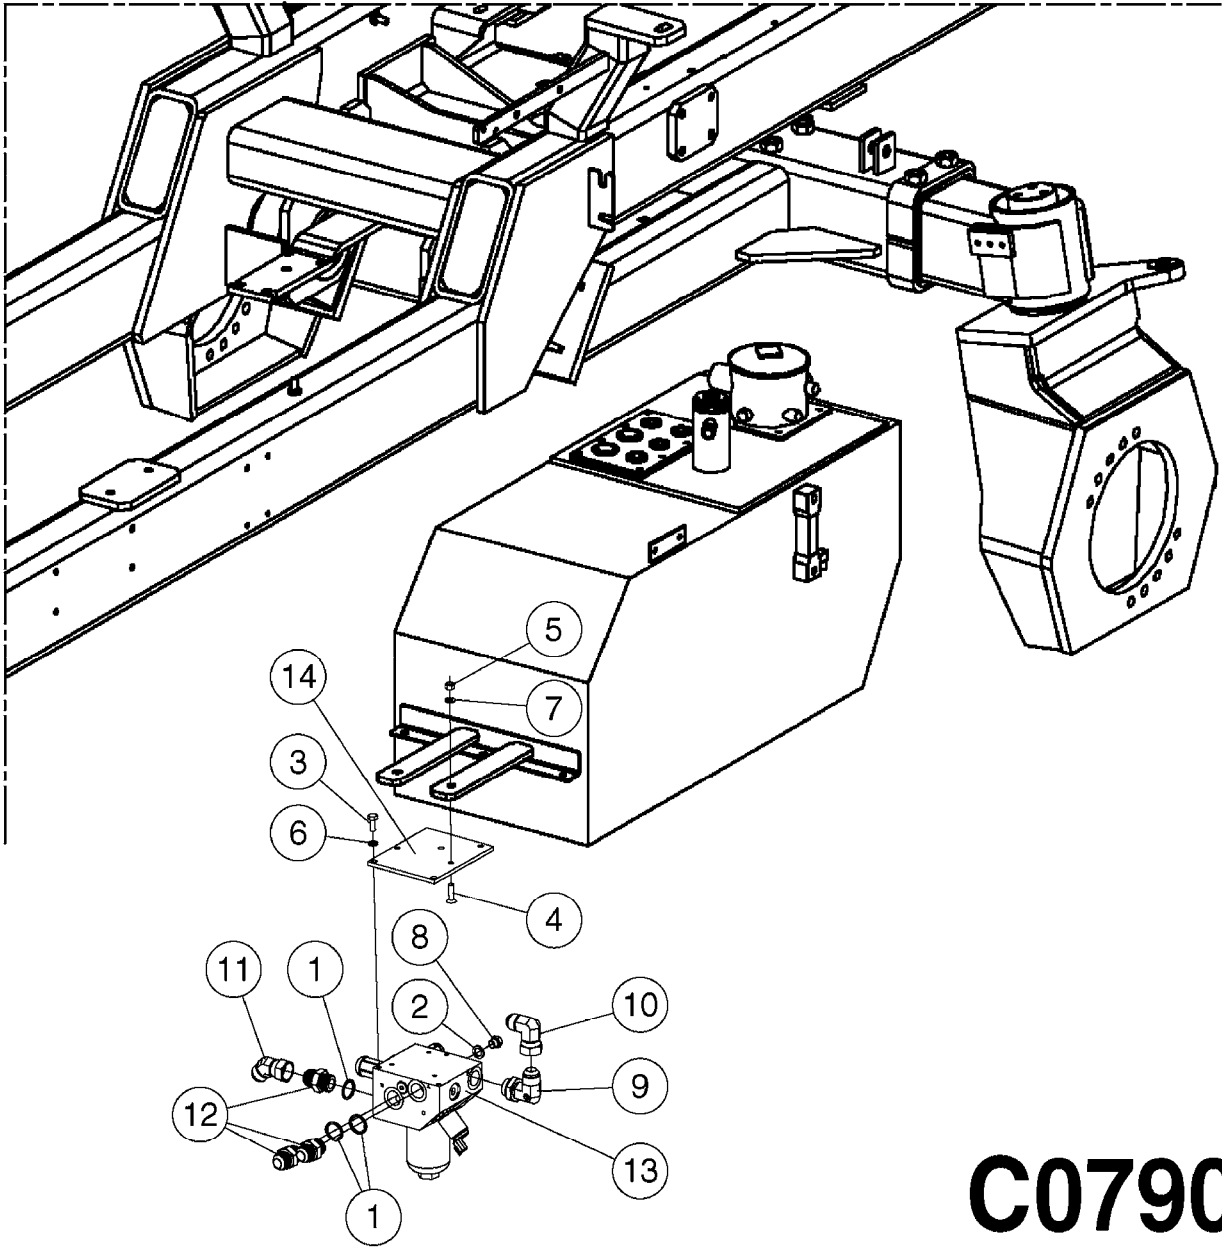

C0790

HYD. FLOW REG. BLOCK PRESIDIO
C0790-HIN, 27:07:16

Page 1

Date 05.08.2019 11:51

Pos.	parts-n°	order qty	description
1	241367	1	DOWTYSEAL 28.5x22
2	241404	1	DOWTY SEAL 1/4"
3	420582	1	BOLT HEX 8.8 DEL M8X20 FT A2
4	458032	1	BOLT M8X30 8.8 DIN7991D SS
5	460143	1	SELF LOCK NUT M8 SST A2 DIN985
6	470407	1	WASHER D14.8D8.1X2 LOCK SS
7	471126	1	WASHER, M8, Ø16/ 8.4X 1.6, SS
8	14010400	1	PLUG 1/4" BSP
9	23006603	1	HEX NIPPLE #12JICM-#12BSPP90M ADJUST.
10	23006703	1	HEX NIPPLE #12JICM-#12JIC90F
11	23006803	1	HEX NIPPLE #12JICM-#12JIC45F
12	23006903	1	HEX NIPPLE #12JICM-#12BSPPM
13	78201601	1	HYD CONTROL FOR FLUID PUMP
14	PR-FEPR25098	1	BRACKET, HY.FLOW REG.BLOC, PRESIDIO