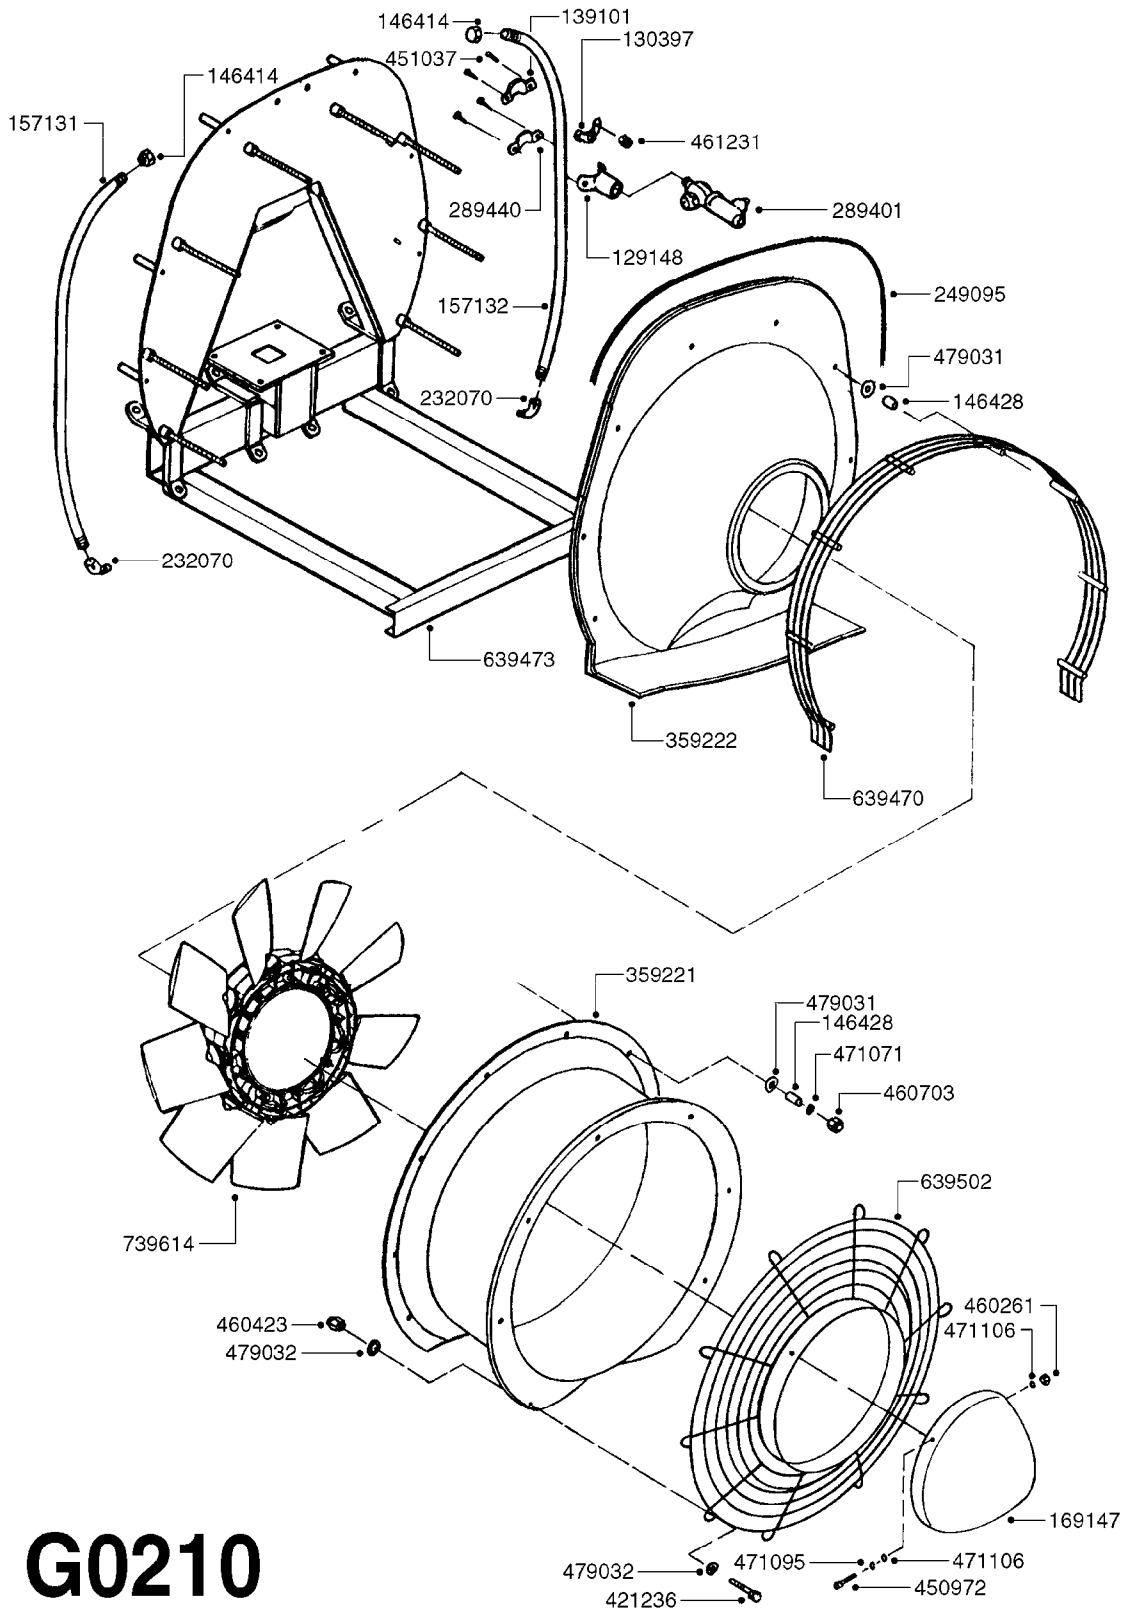

ARROW - 30" BLOWER
G0210-HIN, 01:01:16

ARROW - 30" BLOWER
G0210-HIN, 01:01:16

Page 1

Date 05.08.2019 11:57

parts-n°	order qty	description
129148	1	CLAMP 20DGR. F/NOZZLE HOLDER BRASS
130397	1	NOZZLE HOLDER UPPER PART
139101	1	NOZZLE CLAMP F. MERCURY
146414	1	TERMINATION STOPPER 22 X 100
146428	1	DISTANCE RING D 25 X 5
157131	1	BLOWER SPR. LINE ARROW - RH
157132	1	BLOWER SPR. LINE ARROW - LH
169147	1	COWLING FOR BLOWER
232070	1	ELBOW 1/2" BRASS M-22.100 H
249095	1	SEAL F.ARROW BLOWER
289401	1	JET 1/4" DOUBLE alt 70009602
289440	1	CLAMP F. 1/4" NOZZLE HOLDERS
359221	1	FAN HOUSING 30" W/O AIR VANES
359222	1	CONE FOR 30" FAN
421236	1	BOLT HEX M10X25 GALV.
450972	1	SCREW M6X15 ALLEN GALV.
451037	1	SCREW M6X20 HEX
460261	1	NUT HEX M6X1.00 LOCK DIN985 A2 SS
460423	1	NUT HEX M10X1.50 LOCK DIN985A2 SS
460703	1	NUT HEX M12X1.75 LOCK DIN985A2 SS
461231	1	NUT HEX M6 BRASS
471071	1	WASHER M12 GALV
471095	1	WASHER D6,4
471106	1	WASHER D6
479031	1	WASHER
479032	1	WASHER D.10,5x30x2,5 DIN-9021
639470	1	SAFETY GRILL F.30" BLOWER
639473	1	ARROW FAN FRAME
639502	1	SAFETY GRILL F35 ARROW BLOWER
739614	1	FAN - AXIAL 30"