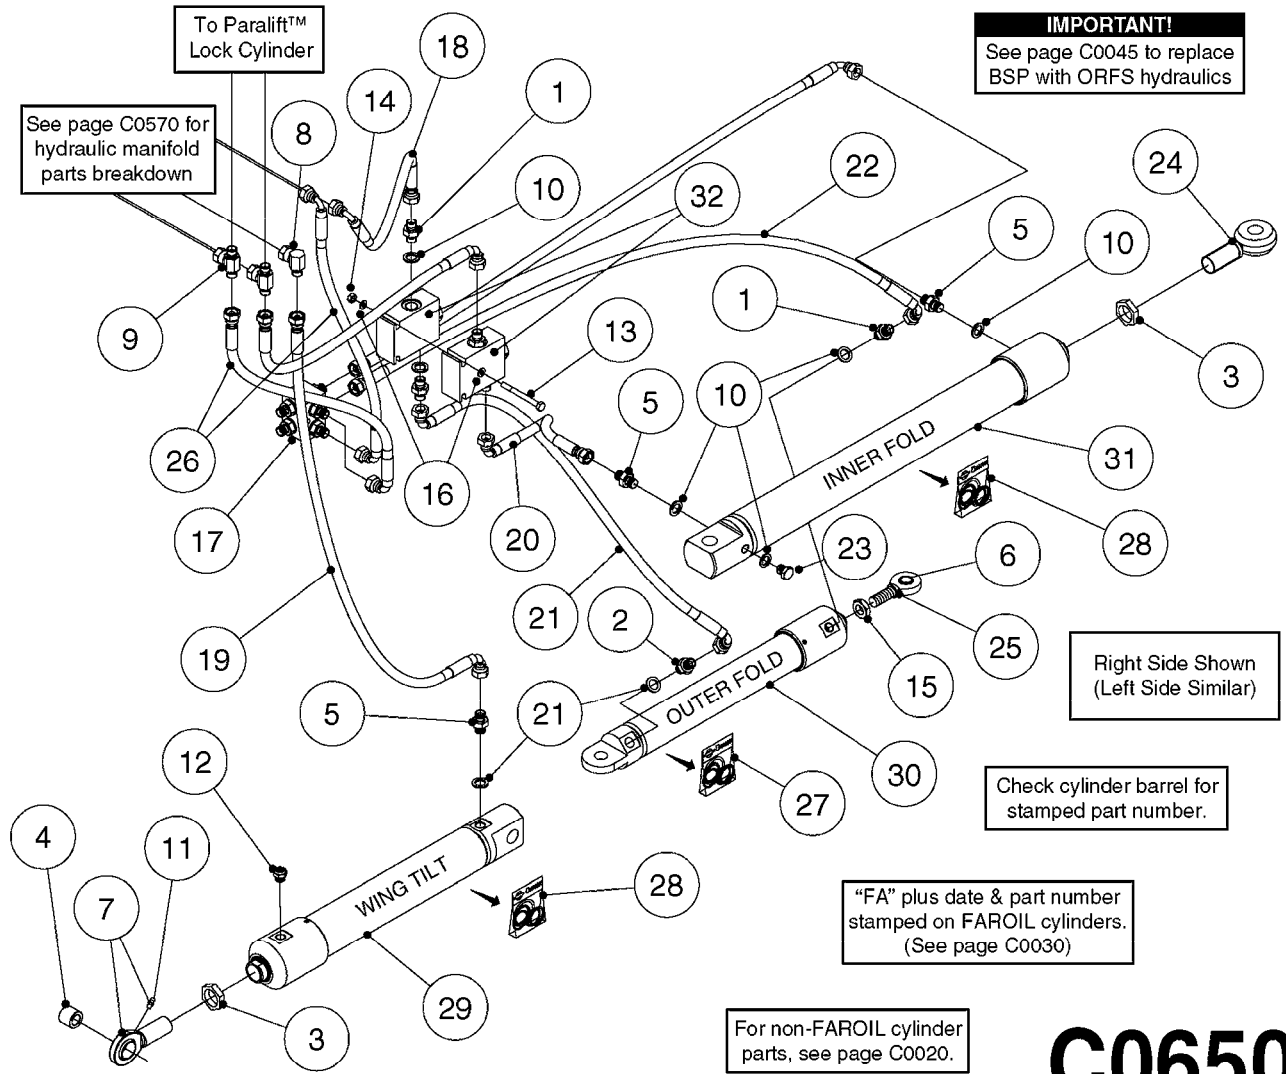

C0650

Agroparts: www.HARDI-INTERNATIONAL.com

HYDRAULICS FORCE 80'-100'
(PRE '06)
C0650-HIN, 17:11:17

Page 1
Date 05.08.2019 11:51

Pos.	parts-n°	order qty	description
1	146845	1	HEX NIPPLE 1/4"x1/4"
2	146851	1	HEX NIPPLE 1/4"x1/4" 0.7MM
3	147128	1	NUT M24X2 NV-32
4	147130	1	BUSHING D25/20 20MM
5	147498	1	HEX NIPPLE 1/4"-1/4" 1.2mm
6	210728	1	BEARING F.LINK HEAD M17
7	210878	1	LINK HEAD M24 x 55 W/ GREASE NIP. DELTA
8	232060	1	HY.ELBOW 1/4" BSP SWIVEL
9	232175	1	TEE 1/4"M X 1/4"F X 1/4"M BSP
10	241404	1	DOWTY SEAL 1/4"
11	283699	1	GREASE NIPPLE M6X1
12	284265	1	PLUG BREATHER 1/4" F/CYLINDER
13	410605	1	BOLT HEX 8.8 DEL M6X80
14	460261	1	NUT HEX M6X1.00 LOCK DIN985 A2 SS
15	461198	1	NUT HEX M16X2 JAMB
16	471125	1	WASHER M6U 6.4X14X1.2,A2 SS
17	731941	1	HYD. BLOCK MANIFOLD
18	784005	1	HOSE HY X 1/4 X 037.38"STR+ELB
19	784010	1	HOSE HY X 1/4 X 149.5"STR+ELB
20	784031	1	HYD.HOSE CM TF 1/4"x550MM
21	784094	1	HOSE HY X 1/4 X 248.0" ELB+ELB 80' BOOM
21	784127	1	HOSE HY X 1/4 X 285.5" ELB+ELB
22	784128	1	HOSE HY X 1/4 X 259.85"STR+ELB 80' BOOM
22	784129	1	HOSE HY X 1/4 X 299.21"STR+ELB 90' BOOM
23	14010400	1	PLUG 1/4" BSP
24	14082300	1	LINK EYE Ø20/M24X2 L=87.5
25	21091900	1	LINK HEAD M16 x D17 DELTA
26	28376503	1	HOSE HY X1/4X047.25"STR+ELB
27	75074300	1	SEALKIT78122000/23-25/30-32/46
28	75075200	1	SEAL KIT 78120900/14/50
29	78121400	1	DOUBLE CYLINDER D 50/30-300
30	78122400	1	DOUBLE CYLINDER D 40/20-300
31	78128800	1	CYLINDER, D50/30-500
32	78219600	1	FLOW DIVIDER FTZ '13