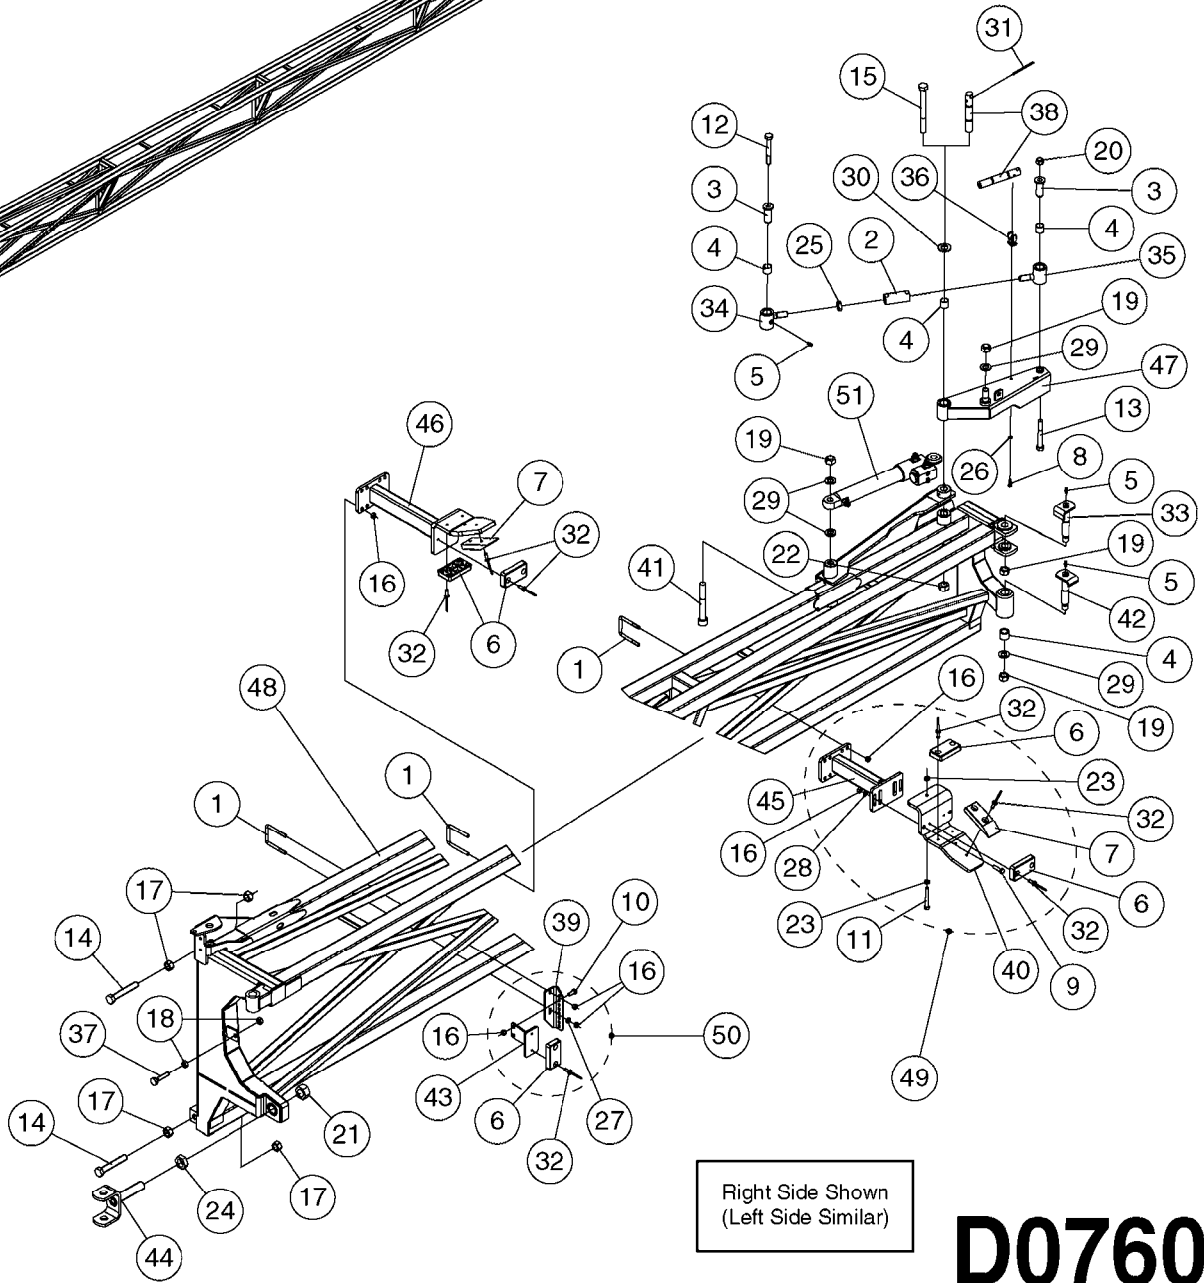

D0760

BOOM-FORCE OUTER WING 110-132'
D0760-HIN, 01:01:16

Page

1

Date

05.08.2019 11:53

Pos.	parts-n°	order qty	description
1	147516	1	U-BOLT M8-50x50
2	147649	1	TURNBUCKLE D30.0 L=64/M16X1.5
3	147763	1	BUSHING D20.0/12.0 L=55
4	210859	1	BUSH Ø23X20 L20
5	283699	1	GREASE NIPPLE M6X1
6	334603	1	RUBBER STOP 86X48X15
7	390826	1	SLIDE PAD F.TRANSPORT BKT.CM/D
8	410185	1	BOLT HEX 8.8 DEL M6X16
9	420567	1	BOLT HEX 8.8 DEL M8X30 FT
10	420582	1	BOLT HEX 8.8 DEL M8X20 FT A2
11	421254	1	BOLT HEX 8.8 SS M8X50
12	430485	1	BOLT HEX 8.8 DEL M12X90
13	430787	1	BOLT HEX M12X90 A4-80
14	430861	1	BOLT HEX 8.8 DEL M16X100 FT
15	430940	1	BOLT M20X210 8.8 DEL.
16	460143	1	SELF LOCK NUT M8 SST A2 DIN985
17	460327	1	NUT HEX M16X2
18	460342	1	NUT HEX M10 DEL DIN934
19	460585	1	LOCKING NUT M16 DIN985 A2 SS
20	460703	1	NUT HEX M12X1.75 LOCK DIN985A2 SS
21	460747	1	NUT HEX M24 LOCK
22	460806	1	NUT HEX M20X2.50 LOCK DIN985A2 SS
23	460817	1	NUT HEX M8 STAINLESS DIN 934
24	461244	1	NUT HEX M24X3 JAMB.
25	461302	1	NUT HEX M16X1.5 JAMB.
26	470061	1	WASHER D11/D7X0.5 LOCK
27	470072	1	WASHER D15/D8X.5 LOCK
28	471126	1	WASHER, M8, Ø16/ 8.4X 1.6, SS
29	471128	1	WASHER, M16, Ø30/17.0X 3.0, SS
30	471129	1	WASHER, M20, Ø37/21.0X 3.0, SS
31	480780	1	PIN M5.0X70 SPLIT
32	480808	1	RIVET Ø4.8x25.5/Ø9.5
33	615796	1	PIN D20 X M16 L=119MM
34	61006600	1	EYEBOLT STD.TRD. / RH WING M16 EYEBOLT WITH STD. THREADS FOR RIGHT WING
34	616081	1	EYEBOLT STD.TRD. / LH WING M16 EYEBOLT WITH STD. THREADS FOR LEFT WING
35	61006700	1	EYEBOLT LH TRD. / RH WING M16 EYEBOLT WITH L.H. THREADS FOR RIGHT WING
35	616083	1	EYEBOLT LH TRD. / LH WING M16 EYEBOLT WITH L.H. THREADS FOR LEFT WING
36	725618	1	CLIP WHITE PLASTIC SNAP TYPE
37	14011800	1	BOLT HEX DEL M10X60 SPECIAL
38	14012300	1	SHEAR PIN D19.8 L=132/D5
39	16063803	1	BOOM STOP ADJ. MT. BKT.FTZ
40	16099000	1	BOOM STOP ADJ. PLATE FTZ
41	45003000	1	BOLT HEX M16X120 DIN912/DELTA
42	61006800	1	PIN D20 X M16 L=127MM
43	61007003	1	BOOM STOP HPZ/FTZ L=95/75
44	61008700	1	LINK EYE FORCE
45	61015400	1	BOOM STOP ADJ. MT BKT FTZ
46	61015900	1	BOOMSTOP/SUP HPZ/FTZ L=288
47	63002200	1	FOLD ARM FTZ 2.RH FOLD ARM FOR RIGHT WING
47	63002300	1	FOLD ARM FTZ 2.LH FOLD ARM FOR LEFT WING
48	70081803	1	WING INTER. FORCE 120/132' RH
48	70081903	1	WING INTER. FORCE 120/132' LH
48	70082003	1	WING INTER. FORCE 100'T RH
48	70082103	1	WING INTER. FORCE 100'T LH
49	72252600	1	BOOM STOP ADJSTBL. FORCE L=241