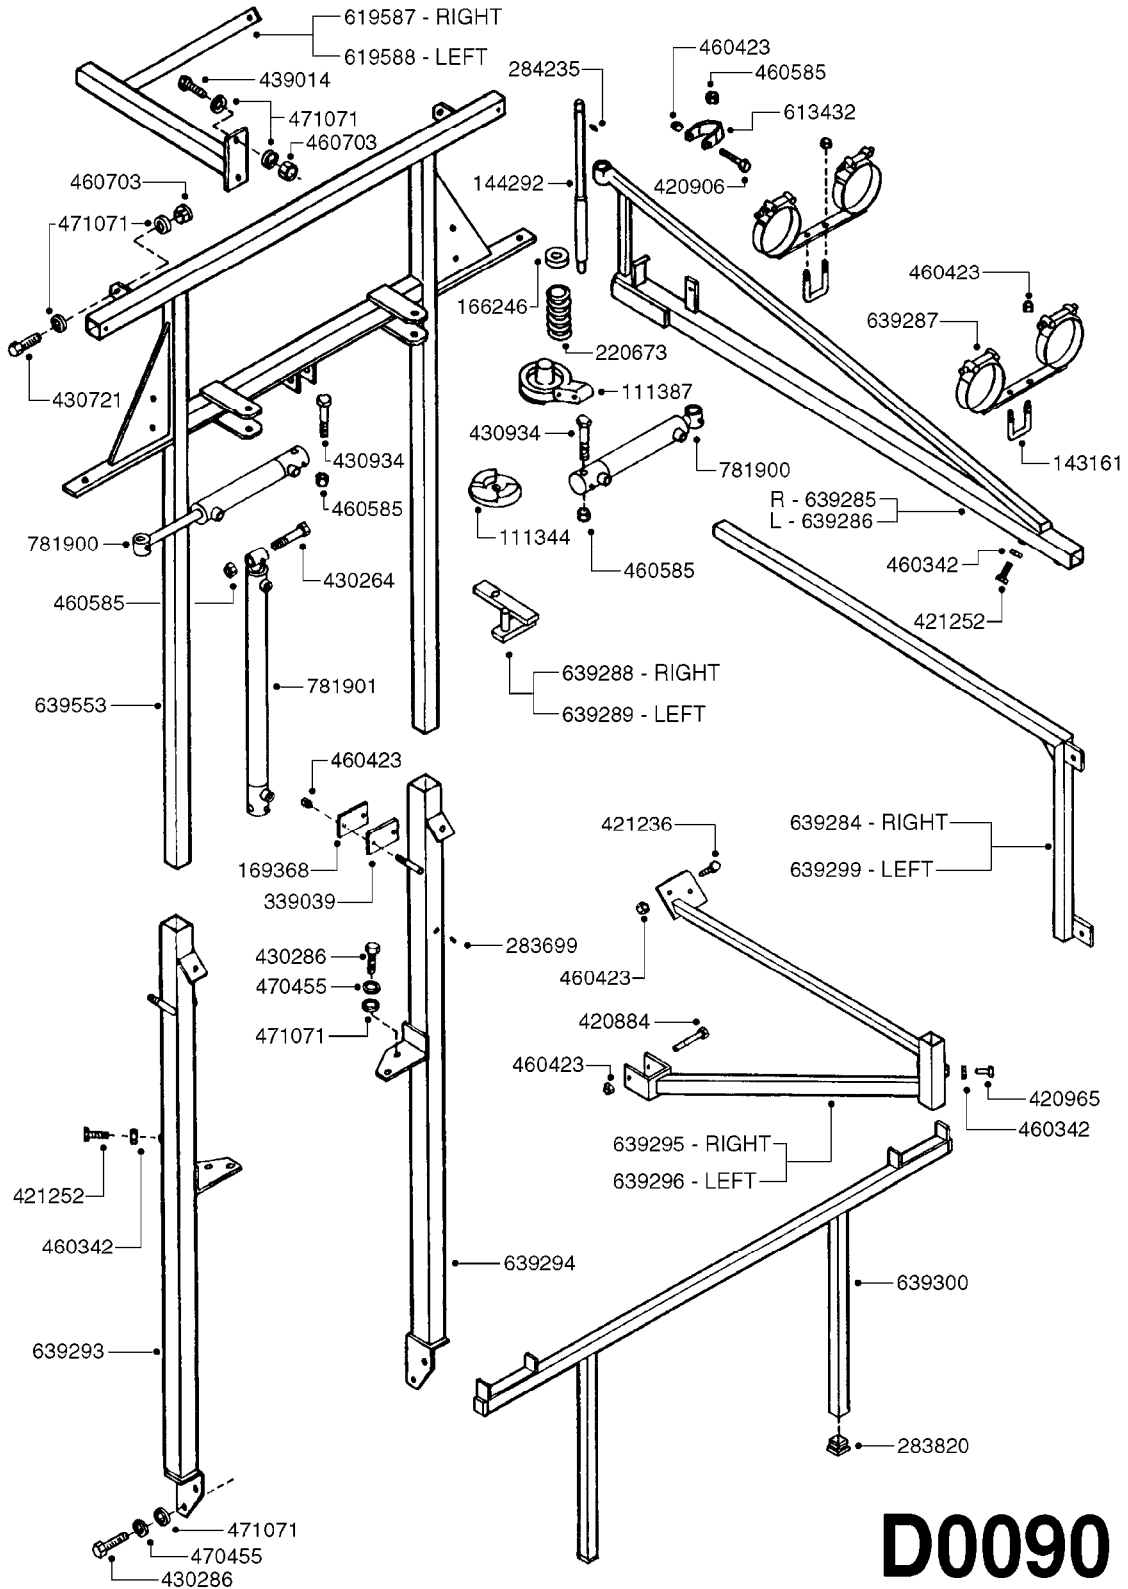

D0090

BOOM - 2 ROW GRAPE B20-HY
D0090-HIN, 01:01:16

Page 1

Date 05.08.2019 11:52

parts-n°	order qty	description
111344	1	CLAW CLUTCH Ø100/Ø20,5 UNDER PART RED
111387	1	CLAW CLUTCH D100 UPPER PART
143161	1	BOLT U M10 40X40
144292	1	AXLE F/BREAKAWAY M20/M16 L=426
166246	1	WASHER CUP D53 F.SPRING
169368	1	PLATE F. SLIDE SHOE
220673	1	SPRING F.PIVOT 100 X 51
283699	1	GREASE NIPPLE M6X1
283820	1	PLUG 30MM / 1-1/4X1/8 SQ TUBE
284235	1	ENGRASADOR M-6/100 RECTO
339039	1	SLIDE SHOE - NYLON
420884	1	BOLT HEX 8.8 DEL M10X80 FT
420906	1	BOLT HEX 8.8 DEL M10X60
420965	1	M10X40 MACHINE SCREW STAINLESS
421236	1	BOLT HEX M10X25 GALV.
421252	1	SCREW M10X30 CAP
430264	1	BOLT HEX 8.8 DEL M16X100
430286	1	BOLT HEX 8.8 DEL M12X30 FT
430721	1	BOLT HEX 8.8 DEL M12X40 FT
430934	1	BOLT HEX 8.8 DEL M16X80
439014	1	BOLT HEX 8.8 DEL M12X35
460342	1	NUT HEX M10 DEL DIN934
460423	1	NUT HEX M10X1.50 LOCK DIN985A2 SS
460585	1	LOCKING NUT M16 DIN985 A2 SS
460703	1	NUT HEX M12X1.75 LOCK DIN985A2 SS
470455	1	WASHER D12 SPRING
471071	1	WASHER M12 GALV
613432	1	BUSHING/STRAP F/BOOM
619587	1	REAR DROP ARM SUPPORT - RH
619588	1	REAR DROP ARM SUPPORT - LH
639284	1	OUTER WING B20 - RH
639285	1	INNER WING B20 - RH
639286	1	INNER WING B20 - LH
639287	1	AIR TUBE HOLDER - DOUBLE
639288	1	HINGE ANCHOR PLATE - RH
639289	1	HINGE ANCHOR PLATE - LH
639293	1	B20 CENTER MOUNT BRKT. - RH
639294	1	B20 CENTER MOUNT BRKT. - LH
639295	1	B20-HY TRANSPORT SUPPORT - RH
639296	1	B20-HY TRANSPORT SUPPORT - LH
639299	1	OUTER WING B20 - LH
639300	1	B20-HY TRANSPORT BRKT.
639553	1	B20 CENTER SECTION
781900	1	CYLINDER D20-150
781901	1	CYLINDER BOOM HEIGHT