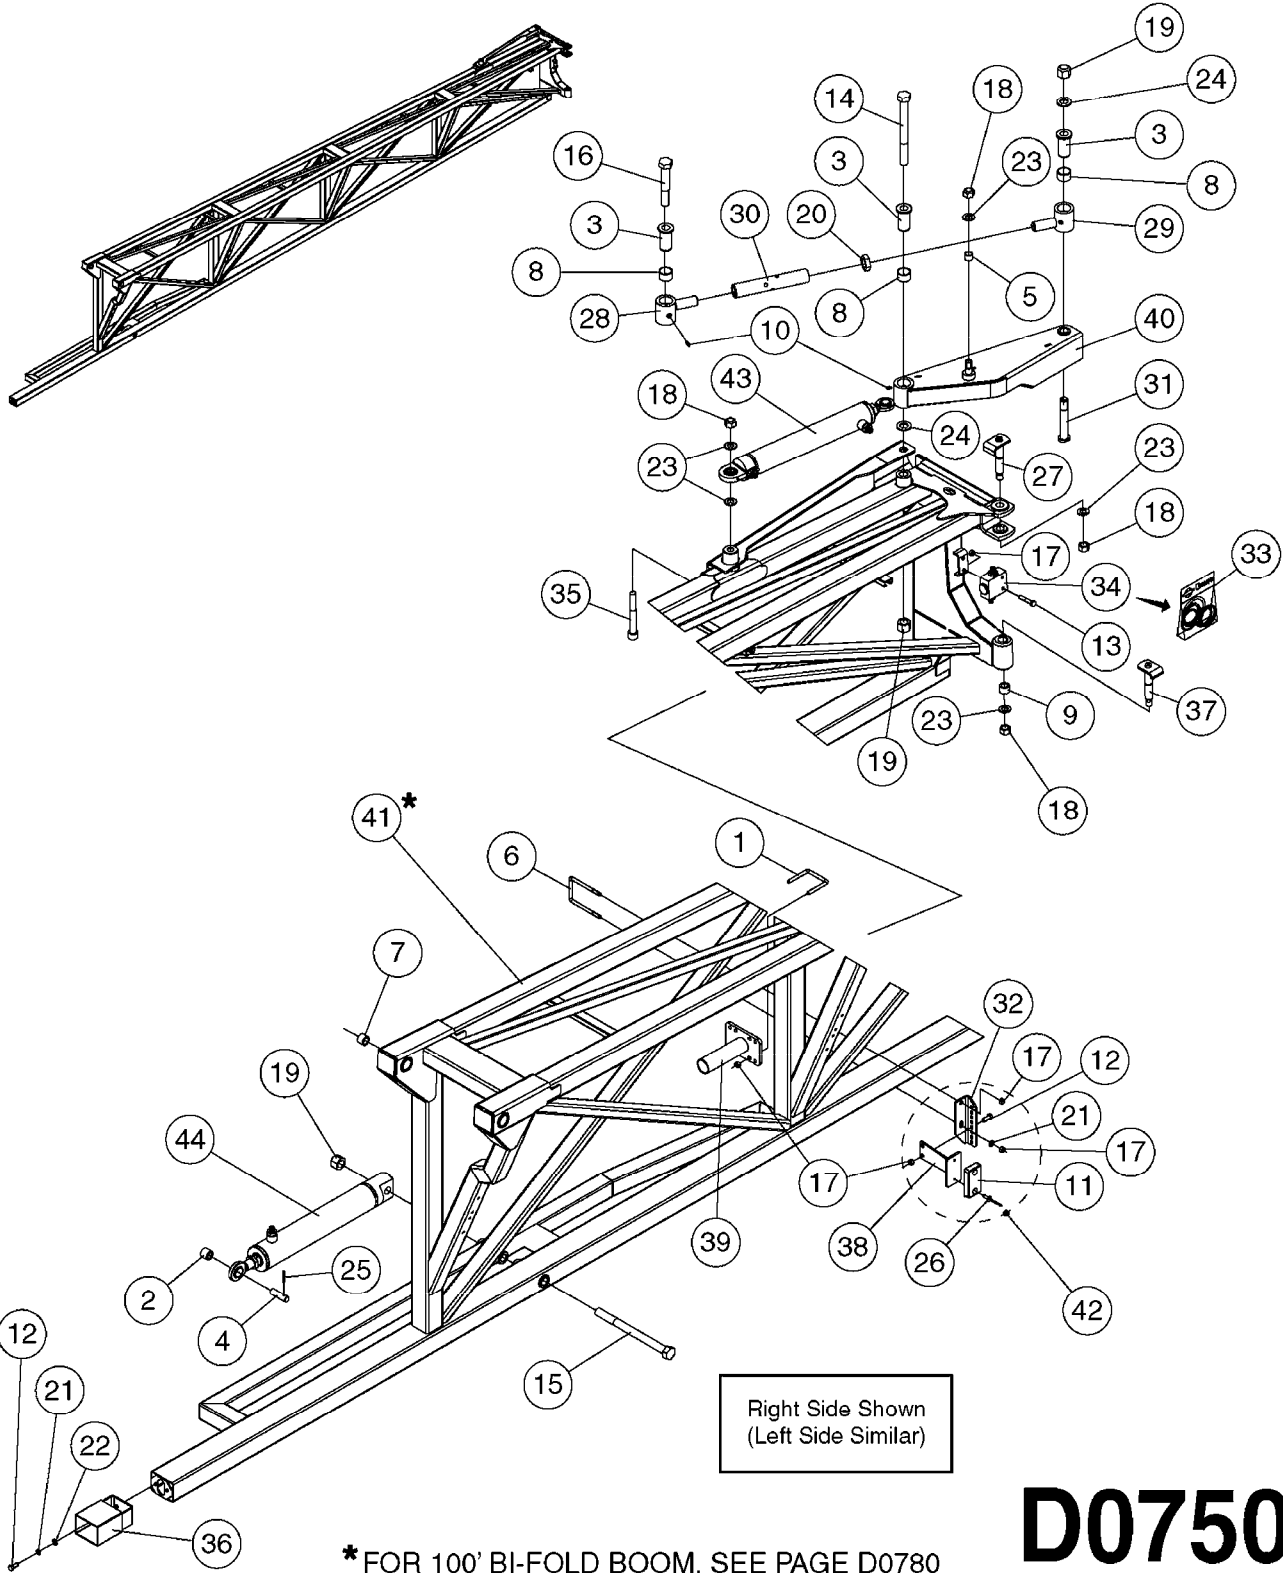

BOOM-FORCE INNER WING 80'-132'
D0750-HIN, 01:01:16

Page 1

Date 05.08.2019 11:53

Pos.	parts-n°	order qty	description
1	146843	1	BOLT U M8 F.60 x 60
2	147130	1	BUSHING D25/20 20MM
3	147390	1	BUSHING
4	147450	1	PIN D20 X 70
5	147562	1	BUSHING D19.8/17.0 L=15
6	147770	1	U-BOLT M8-105X63
7	210835	1	BUSHING D28/25 L=25
8	210858	1	BUSHING 034/30 L=20
9	210859	1	BUSH Ø23X20 L20
10	283699	1	GREASE NIPPLE M6X1
11	334603	1	RUBBER STOP 86X48X15
12	420582	1	BOLT HEX 8.8 DEL M8X20 FT A2
13	420781	1	BOLT HEX 8.8 DEL M8X50
14	430940	1	BOLT M20X210 8.8 DEL.
15	430941	1	BOLT M20X260 8.8 DEL.
16	430970	1	BOLT HEX M20X120 DIN931- DEL
17	460143	1	SELF LOCK NUT M8 SST A2 DIN985
18	460585	1	LOCKING NUT M16 DIN985 A2 SS
19	460806	1	NUT HEX M20X2.50 LOCK DIN985A2 SS
20	461236	1	NUT HEX M24X1.5
21	470072	1	WASHER D15/D8X.5 LOCK
22	471126	1	WASHER, M8, Ø16/ 8.4X 1.6, SS
23	471128	1	WASHER, M16, Ø30/17.0X 3.0, SS
24	471129	1	WASHER, M20, Ø37/21.0X 3.0, SS
25	480708	1	PIN D4 X 45
26	480808	1	RIVET Ø4.8x25.5/Ø9.5
27	615820	1	PIN D20 X M16 L=127MM
28	61009200	1	EYEBOLT LH TRD./ LH WING M24 EYEBOLT WITH L.H. THREADS FOR LEFT WING
28	616084	1	EYEBOLT LH TRD./ RH WING M24 EYEBOLT WITH R.H. THREADS FOR RIGHT WING
29	61009300	1	EYEBOLT STD.TRD. / RH WING M24 EYEBOLT WITH STD. THREADS FOR RIGHT WING
29	616085	1	EYEBOLT STD. TRD./ LH WING M24 EYEBOLT WITH STD. THREADS FOR LEFT WING
30	14008800	1	TURNBUCKLE L=200/M24X1.5
31	14011900	1	PIN M20 L=125/D30
32	16063803	1	BOOM STOP ADJ. MT. BKT.FTZ
33	28001800	1	REPAIR KIT F.ENDSTOP 1/4"
34	28028600	1	END STOP 1/4"
35	45003000	1	BOLT HEX M16X120 DIN912/DELTA
36	61005300	1	EXTENSION F.FTZ - OFF CENTER
36	61005400	1	EXTENSION F.FTZ - ON CENTER
37	61006800	1	PIN D20 X M16 L=127MM
38	61006903	1	BOOM STOP ADJ. L=111 FTZ
39	61015600	1	BOOM STOP TRANS REST,I.FTZ
40	63118500	1	FOLDING ARM 1. FTZ / HAZ. R. RED FOLD ARM FOR RIGHT WING
40	63118800	1	FOLDING ARM 1. FTZ / HAZ. L RED FOLD ARM FOR LEFT WING
41	70081103	1	WING INNER 90/120/132' RH I.F. R.H. WING FOR 90', 120' & 132' BOOMS
41	70081203	1	WING INNER 90/120/132' LH I.F. L.H. WING FOR 90', 120' & 132' BOOMS
41	70081603	1	WING INNER 80'/100'T RH I.F. R.H. WING FOR 80' & 100' TRI-FOLD BOOMS
41	70081703	1	WING INNER 80'/100'T LH I.F. L.H. WING FOR 80' & 100' TRI-FOLD BOOMS
42	72252900	1	BOOM STOP ADJSTBL. FORCE L=148 COMPLETE ASSEMBLY (WITH U-BOLT)