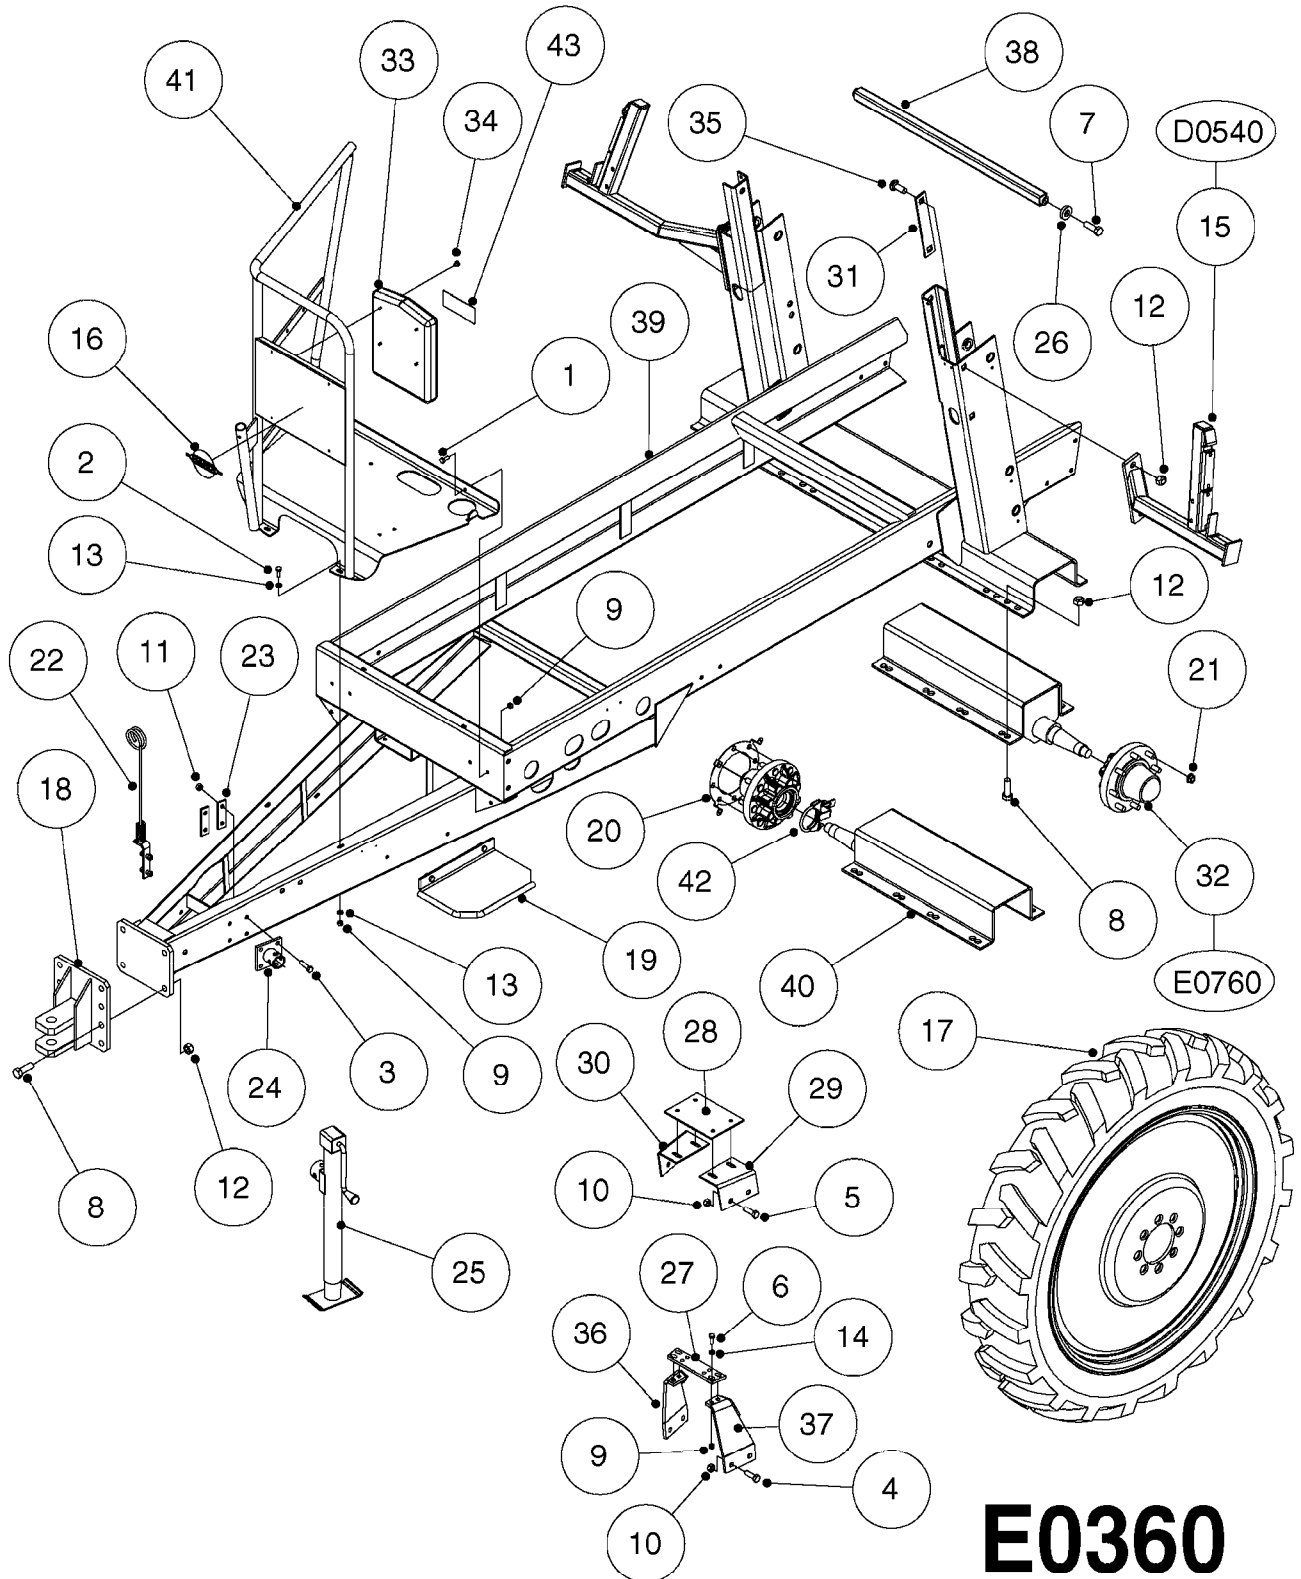

E0360

FRAME - RANGER 2200
E0360-HIN, 01:01:16

Page

1

Date

05.08.2019 11:54

Pos.	parts-n°	order qty	description
1	420604	1	BOLT HEX 8.8 DEL M10X25 FT DIN933
2	421002	1	BOLT HEX 8.8 DEL M10X30 FT DIN933
3	430404	1	BOLT HEX 8.8 DEL M12X50
4	430581	1	BOLT HEX 8.8 DEL M16X40 FT
5	430684	1	BOLT HEX 8.8 DEL M16X30 FT
6	430721	1	BOLT HEX 8.8 DEL M12X40 FT
7	430890	1	BOLT HEX 8.8 DEL M20X50
8	430977	1	BOLT HEX M20X60 DIN931-8.8.DEL
9	460423	1	NUT HEX M10X1.50 LOCK DIN985A2 SS
10	460585	1	LOCKING NUT M16 DIN985 A2 SS
11	460703	1	NUT HEX M12X1.75 LOCK DIN985A2 SS
12	460806	1	NUT HEX M20X2.50 LOCK DIN985A2 SS
13	471122	1	WASHER, M10, Ø20/10.5X 2.0, SS
14	471127	1	WASHER Z12N 13X24X2.5 RST
15	637958	1	TRANS.BKT CM EAGLE45'-66' RH
15	637959	1	TRANS.BKT CM EAGLE45'-66' LH
16	976157	1	DECAL COMPANY (4.4" X 4.6")
17	10462503	1	TIRE 11.2" X 38" 4 PLY TUBE L.
17	10583803	1	RIM 24X10X8"BC 4-1/8"NEG OFFS
17	10583903	1	TIRE ASSY 12.4X24X8"BC RH TL
17	10584003	1	TIRE ASSY 12.4X24X8"BC LH TL
17	10640503	1	TIRE 12.4 X 24" 6 PLY R1
17	28045103	1	RIM 38X10 8/8/6 4.18-OS GRAY
17	70030603	1	TIRE ASSY 11.2-38 RH
17	70030703	1	TIRE ASSY 11.2-38 LH
18	10507303	1	CLEVIS NAV.550/800/1000 GAL.
19	10512003	1	SIDE STEP ASSY.550/800/1000
20	10587803	1	MAG MNT F. SPEED SNS 8 BOLT
21	10606703	1	NUT HEX NF 5/8" FLANGED F.STUD
22	10623603	1	CABLE & HOSE HOLDER NAV.
23	10631803	1	FLATBAR 1/4" x 110MM F.JACK
24	10631903	1	JACK MOUNT NAV550/1000 W/MOUNT
25	10632103	1	JACK F RANGER 5000LB
26	15006503	1	WASHER FRAME BUSHING
27	16054903	1	PUMP MT. PLATE ACE B.D.
28	16055603	1	PUMP MT. PLATE DIA. NAV. M
29	16055703	1	PUMP MT. PLATE L.H. DIA. NAV.M
30	16055803	1	PUMP MT. PLATE R.H. DIA. NAV.M
31	17012703	1	BAR, CRG BOLT RANGER FRAME
32	28050103	1	HUB F 3" 758 7500# PACKAGE
33	29003003	1	MANUAL HOLDER, FLAT
34	29003103	1	PLASTIC PUSH RIVET, 1/4" HOLE
35	43000203	1	BOLT HEX 8.8 CARRIAGE M20x2.5
36	61004603	1	PUMP MT. TOWER R.H. ACE B.D.
37	61004703	1	PUMP MT. TOWER L.H. ACE B.D.
38	61011603	1	CROSS BAR RANGER FRAME
39	63027303	1	FRAME, RANGER 550/2000/2200
40	63027703	1	AXLE RANGER 60-98
41	63037003	1	HANDRAIL PLATFORM, RANGER 2000
42	83306303	1	SPEED SNS MNT KIT CM750(02)
43	97607503	1	DECAL-OPERATOR'S MANUAL (LRG.)