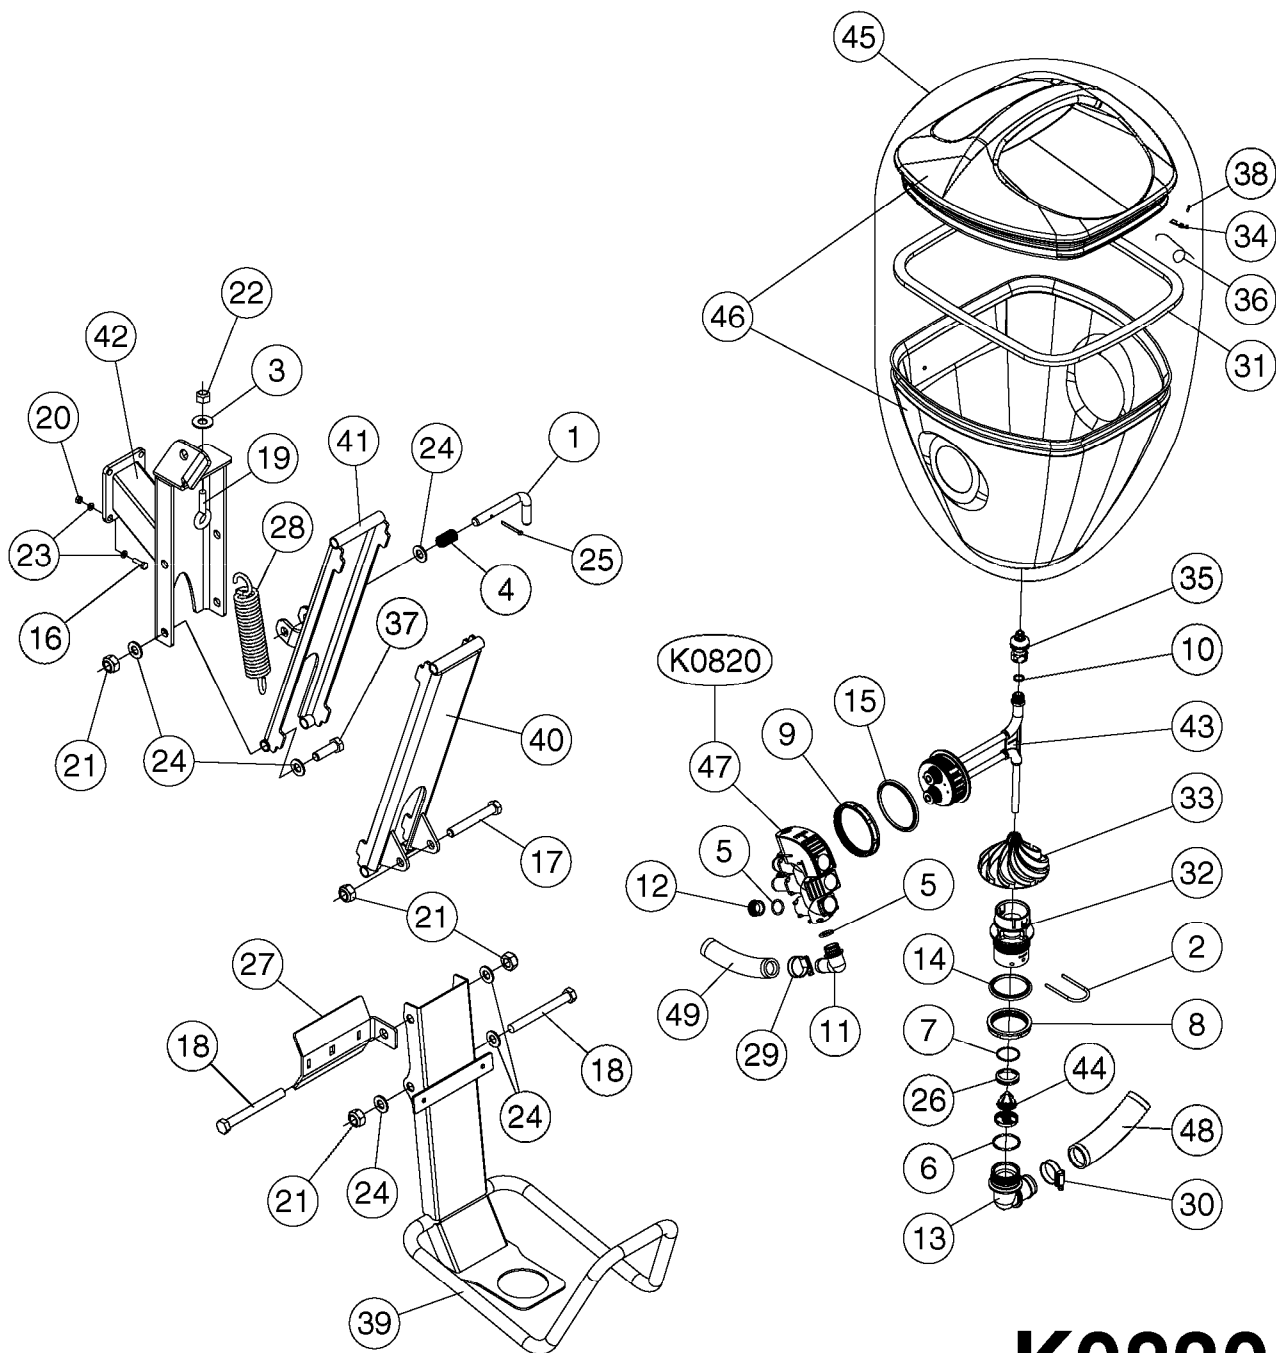

K0830

TURBOFILLER - SARITOR
K0830-HIN, 27:05:16

Page 1
Date 05.08.2019 12:00

Pos.	parts-n°	order qty	description
1	145401	1	PAWL
2	145996	1	FITT.DK S-67 FORK
3	165557	1	WASHER D28.0/D12.2X2.0 SS
4	220820	1	SPRING D20.5/2.0 0-50MM
5	240951	1	O-RING D21.2X3 NITRIL
6	242353	1	O-RING 3 X 44.2 VITON
7	242504	1	O-RING D35x2 NITRIL
8	322108	1	FITT.DK S-67 BULKHEAD NUT
9	322109	1	FITT.DK S-93 BULKHEAD NUT
10	330212	1	O-RING D19/D14X2.4 F.1/2"NUT
11	333561	1	FITT.DK ELB.1" EC RETURN
12	333583	1	END PIECE FOR BYPASS
13	334245	1	FITT.DK S-67 ELB. 1-1/2"RUBBER
14	334261	1	GASKET F. S-67 BULKHEAD
15	334262	1	GASKET F.S-93 BULKHEAD
16	428010	1	BOLT HEX M10X35 DAC 8.8 DIN933
17	430463	1	BOLT HEX 8.8 DEL M16X110
18	438052	1	BOLT HEX 8.8 DEL M16X150
19	458065	1	EYEBOLT M12X45
20	460423	1	NUT HEX M10X1.50 LOCK DIN985A2 SS
21	460585	1	LOCKING NUT M16 DIN985 A2 SS
22	460703	1	NUT HEX M12X1.75 LOCK DIN985A2 SS
23	471122	1	WASHER, M10, Ø20/10.5X 2.0, SS
24	478039	1	WASHER M16U 16.5X32XX3 SS
25	480384	1	PIN COTTER 3/16 x 1-1/2"
26	14103100	1	SEAT F.CHECK VALVE D40.8 2010
27	16185303	1	HOSES HOLDER, CHEM.FILLER KIT, SARITOR
28	22001701	1	DRAW SPRING Ø EXT45 L235 Ø7 23.5 SPIRES
29	28030003	1	CLAMP HOSE GEAR P1" 6716
30	28030103	1	CLAMP HOSE GEAR P5/4-S1.5"6724
31	28084800	1	GASKET D415 W=20 H=10 NEOPRENE
32	32237100	1	LEAD IN S67 CHECK VALVE
33	33512400	1	FLUID ROTATOR D 128
34	33514700	1	AIR VALVE F. TURBO FILL
35	37219000	1	CLEANING NOZZLE, CHEMICAL FILLER
36	39124200	1	POLY STRING Ø 1.5 X 800
37	43001703	1	BOLT HEX 8.8 DEL M16X60
38	44074500	1	PT SCREW 40X10 WN5451/TORX 20IP SS
39	61021901	1	TURBOFILLER BRACKET SARITOR
40	61022001	1	LOWER PARAL.ARM TURBOFILLER
41	61022101	1	UPPER PARAL.ARM TURBOFILLER
42	63042001	1	MOUNT BRKT.TURBOFILLER SARITOR
43	63062200	1	RINSETUBE D12 SS TURBOFILL
44	72089900	1	CHECK VALVE S67 SUBASMBLY.2001
45	72479600	1	TURBOFILL TANK+LID+ETC. COMPL
46	72530500	1	TURBOFILL TANK+LID 35L
47	72879900	1	MANIFOLD TURBOFILL SARITOR
48	92702603	1	HOSE PVC SUCT GRAY 1-1/2"
49	92712403	1	HOSE R X1" X300PSI WP X0012"