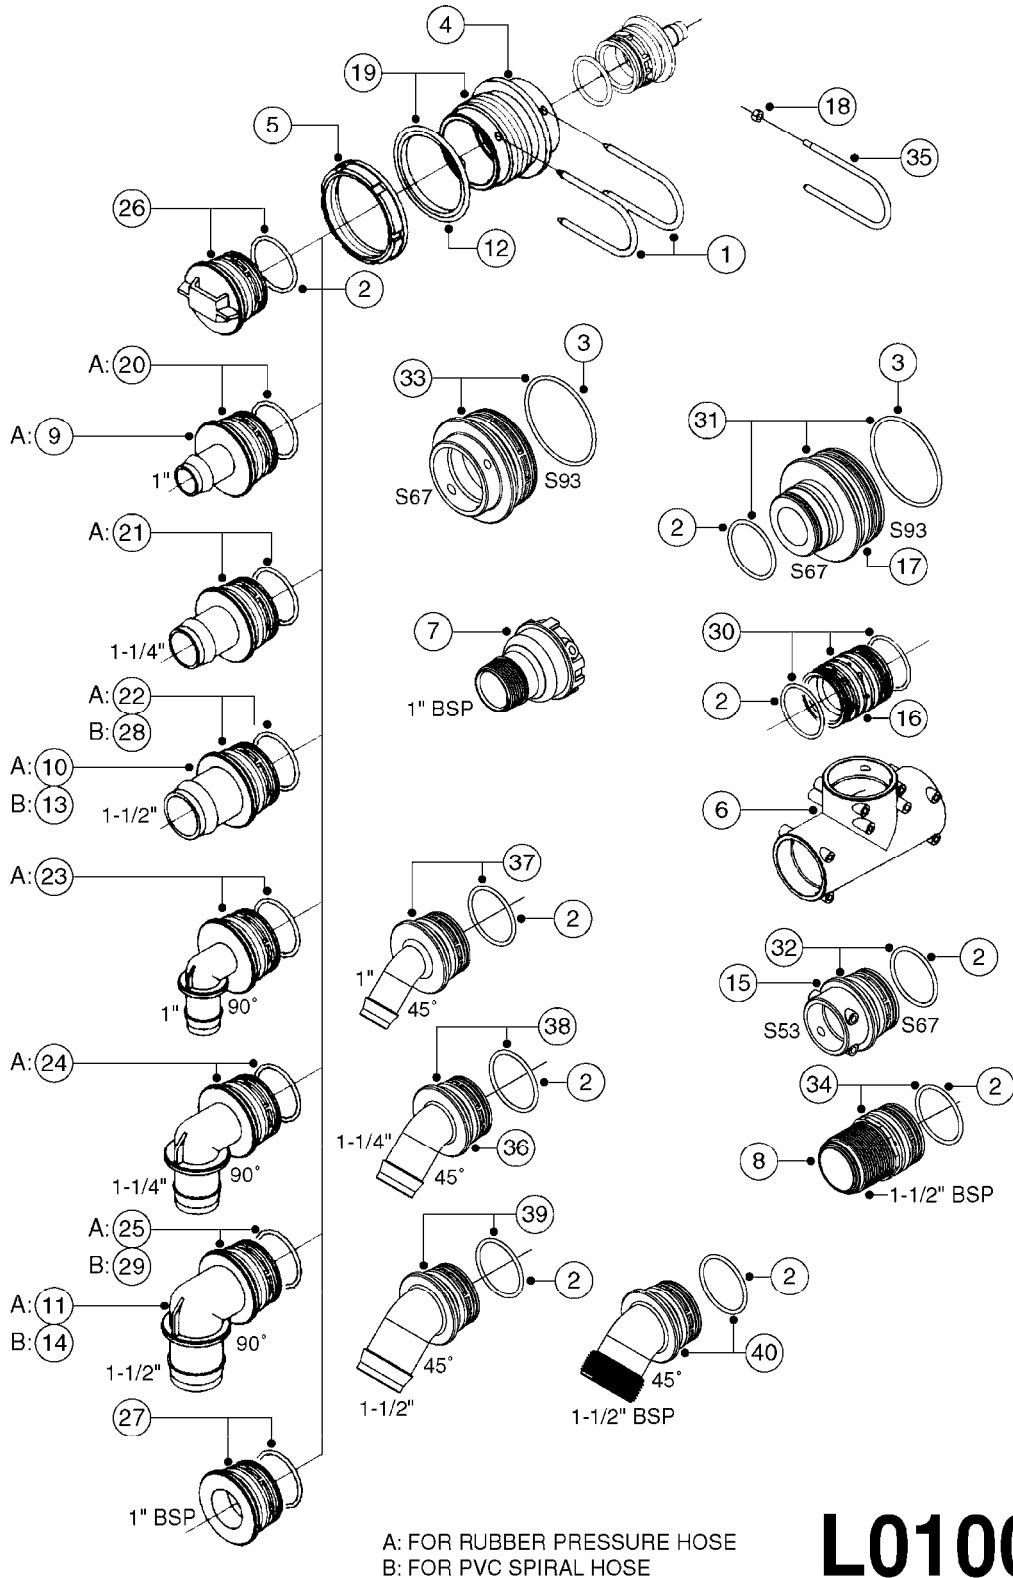

FITTINGS - S-67
L0100-HIN, 21:06:18

Page 1
Date 05.08.2019 12:00

Pos.	parts-n°	order qty	description
1	145996	1	FITT.DK S-67 FORK
2	241973	1	O-RING Ø3 X 44.2 70 SHORES NITRIL NITRIL (BLACK)
2	242353	1	O-RING 3 X 44.2 VITON VITON (BROWN)
3	242092	1	O-RING D69.5X3 NITRIL (BLACK)
3	242351	1	O-RING D69.5X3.0 VITON F.S-93 VITON (BROWN)
4	322104	1	FITT.DK S-67 BULKHEAD
5	322108	1	FITT.DK S-67 BULKHEAD NUT
6	322224	1	FITT.DK S-67 TEE
7	322321	1	FITT.DK S-67 X 1"BSP MALE
8	322325	1	FITT.DK S-67 X 1-1/2"BSP LONG
9	334231	1	FITT.DK S-67 STR.1"
10	334233	1	FITT.DK S-67 STR.1-1/2" RUBBER
11	334245	1	FITT.DK S-67 ELB. 1-1/2"RUBBER
12	334261	1	GASKET F. S-67 BULKHEAD
13	334444	1	FITT.DK S-67 STR.1-1/2" PVC
14	334445	1	FITT.DK S-67 ELB.1-1/2"
15	334564	1	FITT.DK S-67 TO S-53 ADAPTER
16	334573	1	FITT.DK S-67 CONNECTOR
17	334634	1	FITT.DK ADAPTER S-93M S67M
18	461217	1	NUT HEX M5 LOCK
19	726464	1	FITT.DK S-67 BULKHEAD W/GASKET
20	726560	1	FITT.DK S-67 STR.1" W.O'RING
21	726561	1	FITT.DK S-67 STR.1-1/4" O-RING
22	726562	1	FITT.DK.S-67 HB 1-1/2"W.O-RING
23	726572	1	FITT.DK S-67 1" ELBOW 90 ASSY.
24	726573	1	FITT. S67 5/4" 90° W/O-RING
25	726574	1	FITT.DK S67X90,1.5HB PRESSURE
26	726579	1	FITT. S67 PLUG W/O-RING
27	726695	1	FITTING S67 - BSP 1" + O-RING
28	727223	1	FITT.S67 1.5" STRAIT S W/ORING
29	727224	1	FITT.DK S67X90,1.5HB SUCTION
30	728526	1	FITT.DK S-67 CONNECT W/O-RINGS
31	728527	1	ADAPTER S67M TO S93M W/ORING
32	728561	1	FITT.DK. S67M - S53F REDUCER
33	728562	1	FITT.DK S-93 TO S67 ADAPTOR
34	728578	1	FITT.DK S-67X1-1/2"BSP LG W/O-RING
35	14012200	1	FITT.DK S-67 FORK W/M5 THREADS
36	33509700	1	FITT.DK S-67 45° 1-1/4"
37	72433000	1	FITT.S67 1" 45° W/O-RING
38	72433100	1	FITT.DK S-67 45° 1-1/4"W/ORING
39	72433200	1	FITT.S67 1-1/2" 45°PVC W/O-RING
40	72433400	1	FITT.S67 1-1/2" 45°BSP W/ORING