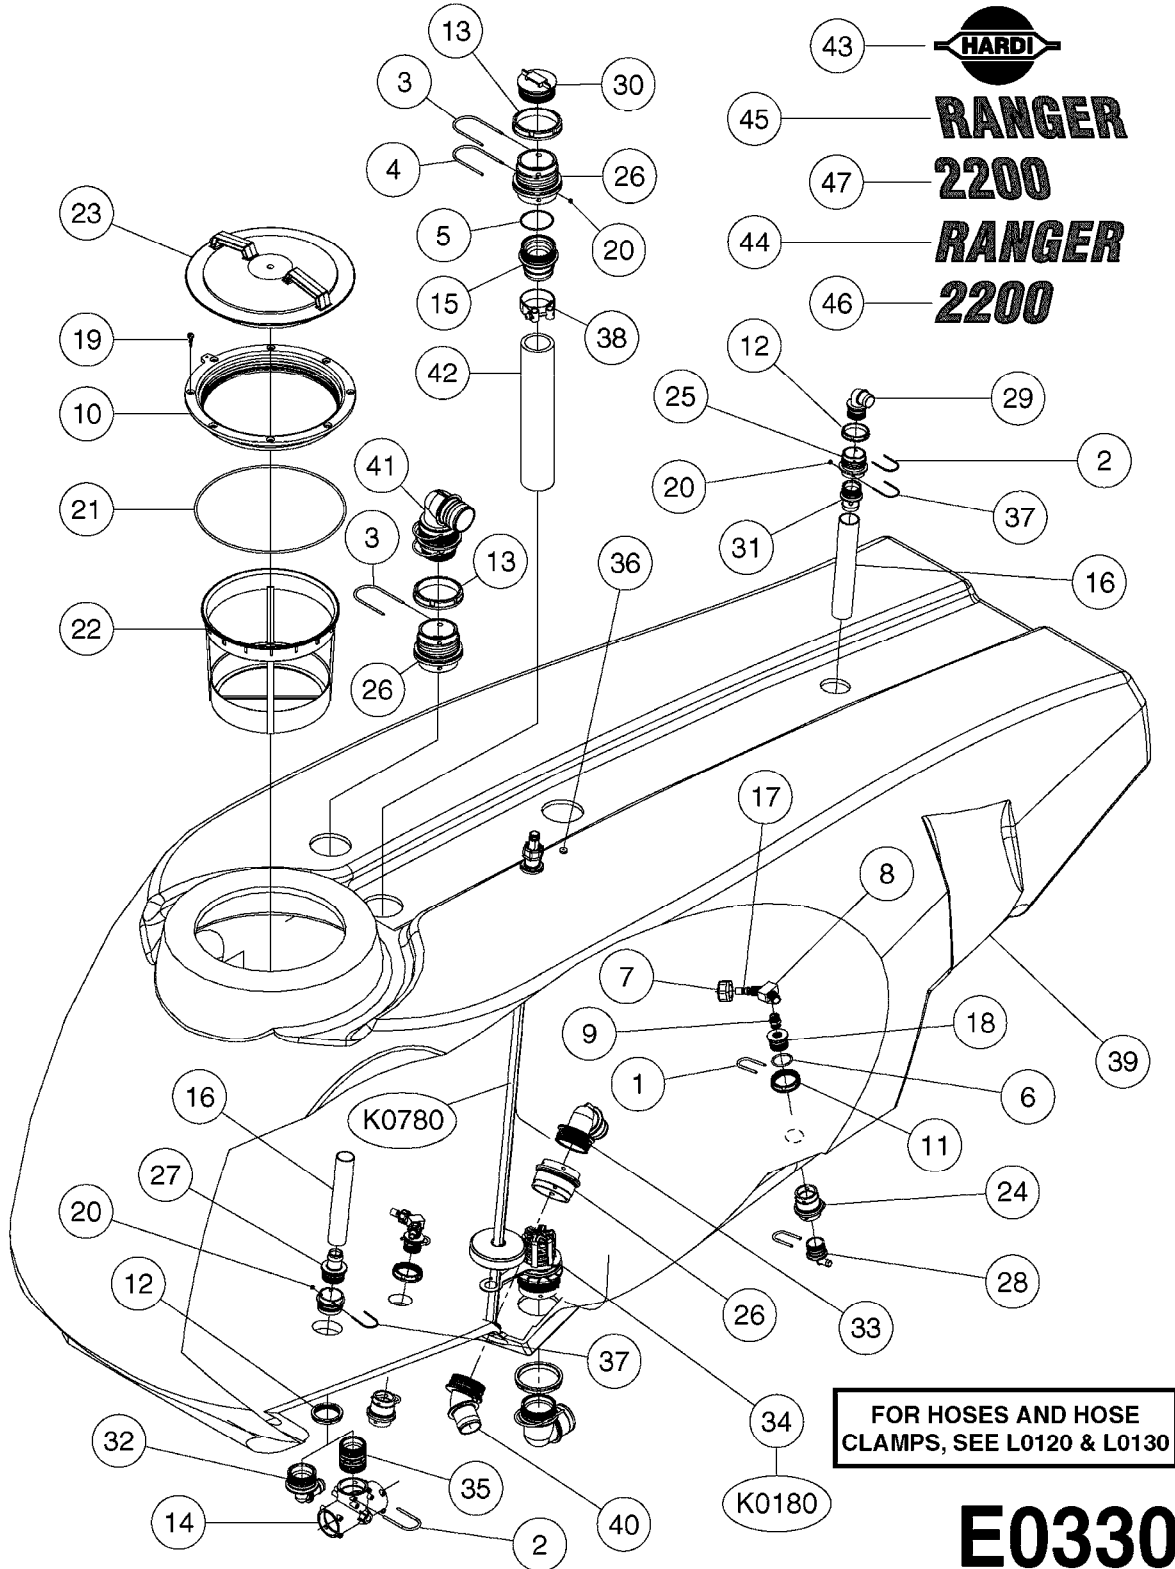

TANK - RANGER 2200 (POST '08)
E0330-HIN, 01:01:16

Page 1
Date 05.08.2019 11:54

Pos.	parts-n°	order qty	description
1	145995	1	FITT.DK S-53 FORK
2	145996	1	FITT.DK S-67 FORK
3	145997	1	FITT.DK S-93 FORK
4	147774	1	FITT.DK S-93 FORK W. M5 THREAD
5	242351	1	O-RING D69.5X3.0 VITON F.S-93
6	242354	1	O-RING D32.2X3.0 VITON
7	320084	1	FITT.DK NUT 1/2" BSP
8	320563	1	FITT.DK 3 WAY 1/2" 110 DEG.
9	320655	1	FITT.DK HN 1/2"-1/2" BSP
10	322097	1	THREADED RING F. LID
11	322107	1	FITT.DK S-53 BULKHEAD NUT
12	322108	1	FITT.DK S-67 BULKHEAD NUT
13	322109	1	FITT.DK S-93 BULKHEAD NUT
14	322224	1	FITT.DK S-67 TEE
15	334235	1	FITT.DK S-93 STR.2-1/2"RUBBER
16	341149	1	RETURN TUBE Ø40 L=2000
17	370495	1	NOZZLE INJECTOR 5066-3.0
18	391100	1	FITT.DK S-53THREAD INS.1/2"BSP
19	440392	1	SCREW 6.3 X 25.0 DIN7981C TORX
20	461217	1	NUT HEX M5 LOCK
21	614588	1	SEAL F. LID
22	614602	1	FILTER BASKET
23	726003	1	LID F. TANK
24	726463	1	FITT.DK S53 BULKHEAD W/GASKET
25	726464	1	FITT.DK S-67 BULKHEAD W/GASKET
26	726465	1	FITT.DK S-93 BULKHEAD W/GASKET
27	726561	1	FITT.DK S-67 STR.1-1/4" O-RING
28	726568	1	FITT.DK.S-53 HB 1/2"90 W/O-RING
29	726572	1	FITT.DK S-67 1" ELBOW 90 ASSY.
30	726580	1	FITT. S93 PLUG W/O-RING
31	727223	1	FITT.S67 1.5" STRAIT S W/ORING
32	727224	1	FITT.DK S67X90,1.5HB SUCTION
33	727225	1	FITT.DK S-93 ELB.2'PVC W/ORING
34	727742	1	TOP DRAIN CORD TYPE
35	728526	1	FITT.DK S-67 CONNECT W/O-RINGS
36	14001500	1	GROMMET F.TOP DRAIN CORD
37	14012200	1	FITT.DK S-67 FORK W/M5 THREADS
38	28030303	1	CLAMP HOSE T-BOLT S2.5" 235-76
39	35003803	1	TANK, MAIN 2200L RANGER DK PIG
40	72072700	1	FITT.DK S-93 45D 2" PVC
41	72374800	1	TANK VENT S93 2-1/2" NAV/NCM
42	92702803	1	HOSE PVC SUCT GRAY 2.5"
43	97811600	1	DECAL COMPANY 335MM X 210MM
44	97817500	1	DECAL RANGER LEFT
45	97817600	1	DECAL RANGER RIGHT
46	97817700	1	DECAL 2200 LEFT
47	97817800	1	DECAL 2200 RIGHT