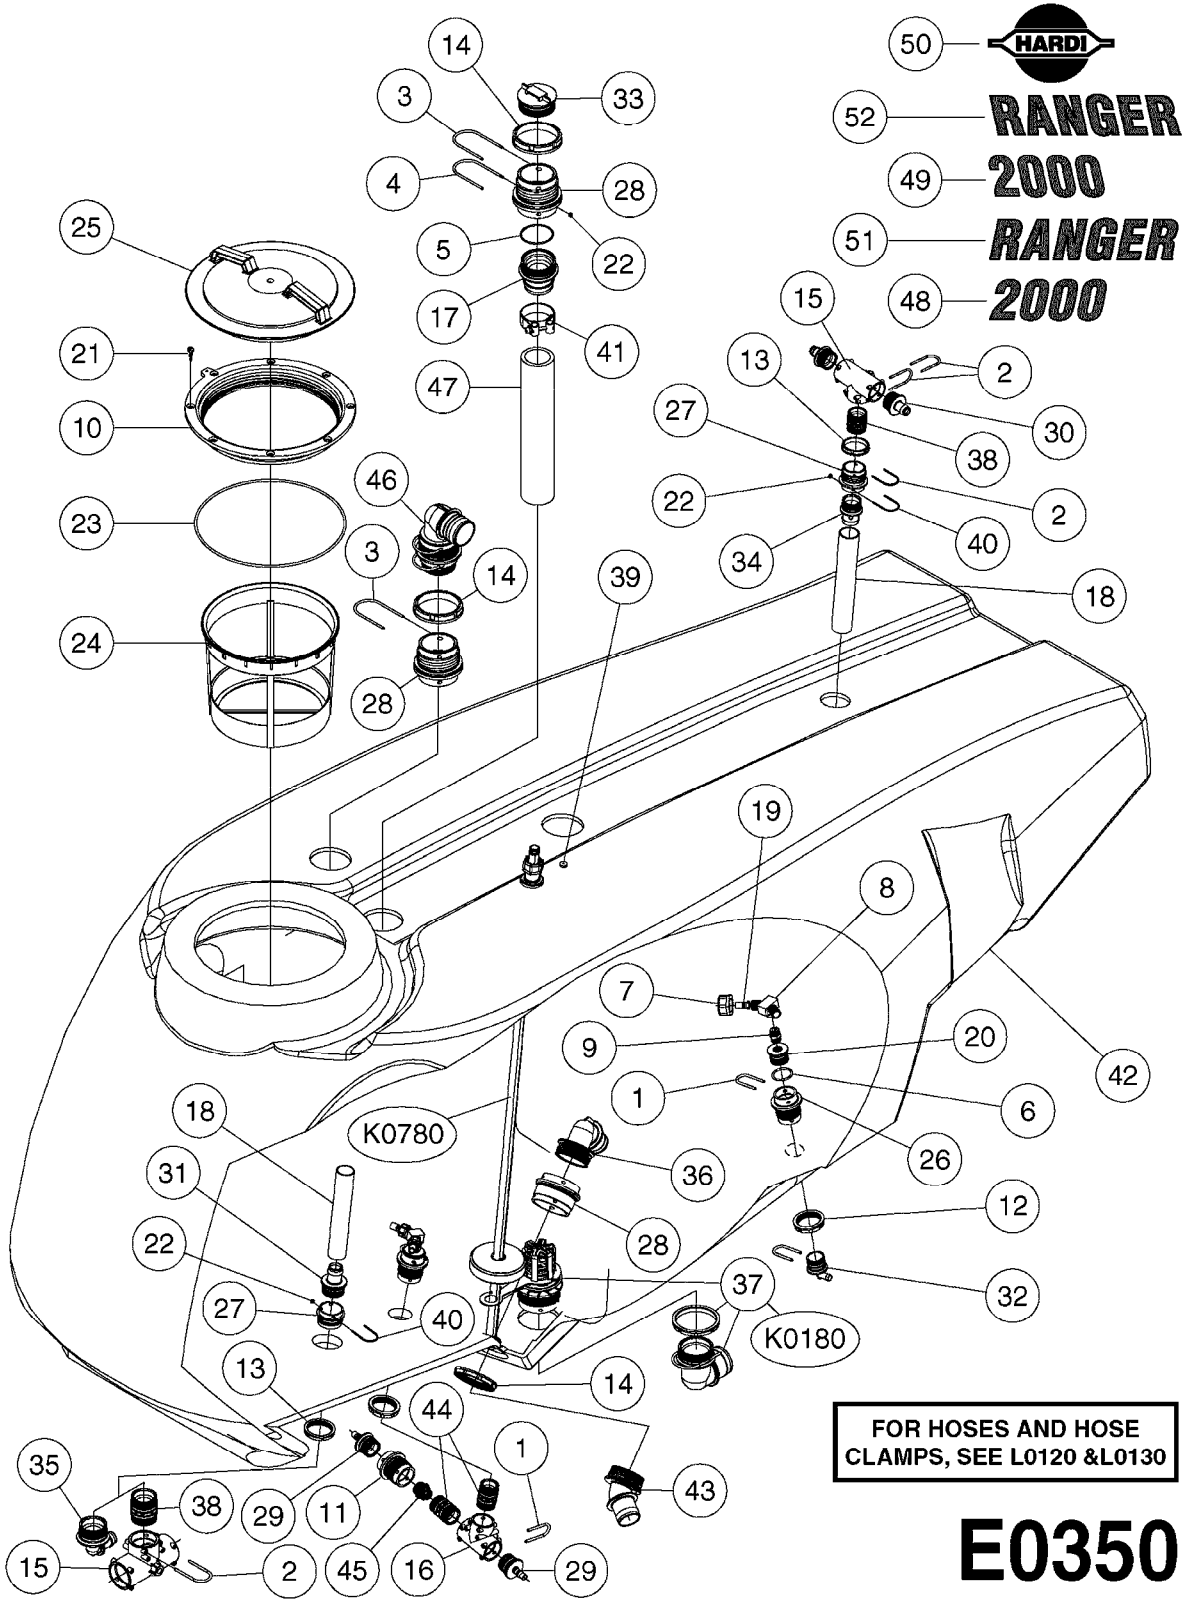

FOR HOSES AND HOSE CLAMPS, SEE L0120 & L0130

E0340

TANK - RANGER 550
E0340-HIN, 01:01:16

Page 1
Date 05.08.2019 11:54

Pos.	parts-n°	order qty	description
1	145995	1	FITT.DK S-53 FORK
2	145996	1	FITT.DK S-67 FORK
3	145997	1	FITT.DK S-93 FORK
4	147774	1	FITT.DK S-93 FORK W. M5 THREAD
5	242351	1	O-RING D69.5X3.0 VITON F.S-93
6	242354	1	O-RING D32.2X3.0 VITON
7	320084	1	FITT.DK NUT 1/2" BSP
8	320563	1	FITT.DK 3 WAY 1/2" 110 DEG.
9	320655	1	FITT.DK HN 1/2"-1/2" BSP
10	322097	1	THREADED RING F. LID
11	322103	1	FITT.DK S-53 BULKHEAD
12	322107	1	FITT.DK S-53 BULKHEAD NUT
13	322108	1	FITT.DK S-67 BULKHEAD NUT
14	322109	1	FITT.DK S-93 BULKHEAD NUT
15	322352	1	FITT.DK S-53 TEE
16	334235	1	FITT.DK S-93 STR.2-1/2"RUBBER
17	334545	1	FITT.DK S-93 TEE
18	341149	1	RETURN TUBE Ø40 L=2000
19	370495	1	NOZZLE INJECTOR 5066-3.0
20	391100	1	FITT.DK S-53THREAD INS.1/2"BSP
21	440392	1	SCREW 6.3 X 25.0 DIN7981C TORX
22	461217	1	NUT HEX M5 LOCK
23	614588	1	SEAL F. LID
24	614602	1	FILTER BASKET
25	726003	1	LID F. TANK
26	726463	1	FITT.DK S53 BULKHEAD W/GASKET
27	726464	1	FITT.DK S-67 BULKHEAD W/GASKET
28	726465	1	FITT.DK S-93 BULKHEAD W/GASKET
29	726556	1	FITT.DK S-53 HB 1/2" W/O-RING
30	726561	1	FITT.DK S-67 STR.1-1/4" O-RING
31	726568	1	FITT.DK.S-53 HB 1/2"90 W/O-RING
32	726570	1	FITT.DK S-53 ELB.3/4" W.ORING
33	726572	1	FITT.DK S-67 1" ELBOW 90 ASSY.
34	726579	1	FITT. S67 PLUG W/O-RING
35	726580	1	FITT. S93 PLUG W/O-RING
36	727223	1	FITT.S67 1.5" STRAIT S W/ORING
37	727224	1	FITT.DK S67X90,1.5HB SUCTION
38	727225	1	FITT.DK S-93 ELB.2'PVC W/ORING
39	727742	1	TOP DRAIN CORD TYPE
40	728525	1	FITT. S93 CONNECTOR W/O-RINGS
41	14001500	1	GROMMET F.TOP DRAIN CORD
42	14012200	1	FITT.DK S-67 FORK W/M5 THREADS
43	28030303	1	CLAMP HOSE T-BOLT S2.5" 235-76
44	35003803	1	TANK, MAIN 2200L RANGER DK PIG
45	72114300	1	FITT. DK S-53 MALE MALE W.ORIN
46	72132600	1	CHECK VALVE SUBASSEMBLY S53
47	72374800	1	TANK VENT S93 2-1/2" NAV/NCM
48	92702803	1	HOSE PVC SUCT GRAY 2.5"
49	97612403	1	DECAL 550 LEFT
50	97612503	1	DECAL 550 RIGHT
51	97811600	1	DECAL COMPANY 335MM X 210MM
52	97817500	1	DECAL RANGER LEFT
53	97817600	1	DECAL RANGER RIGHT