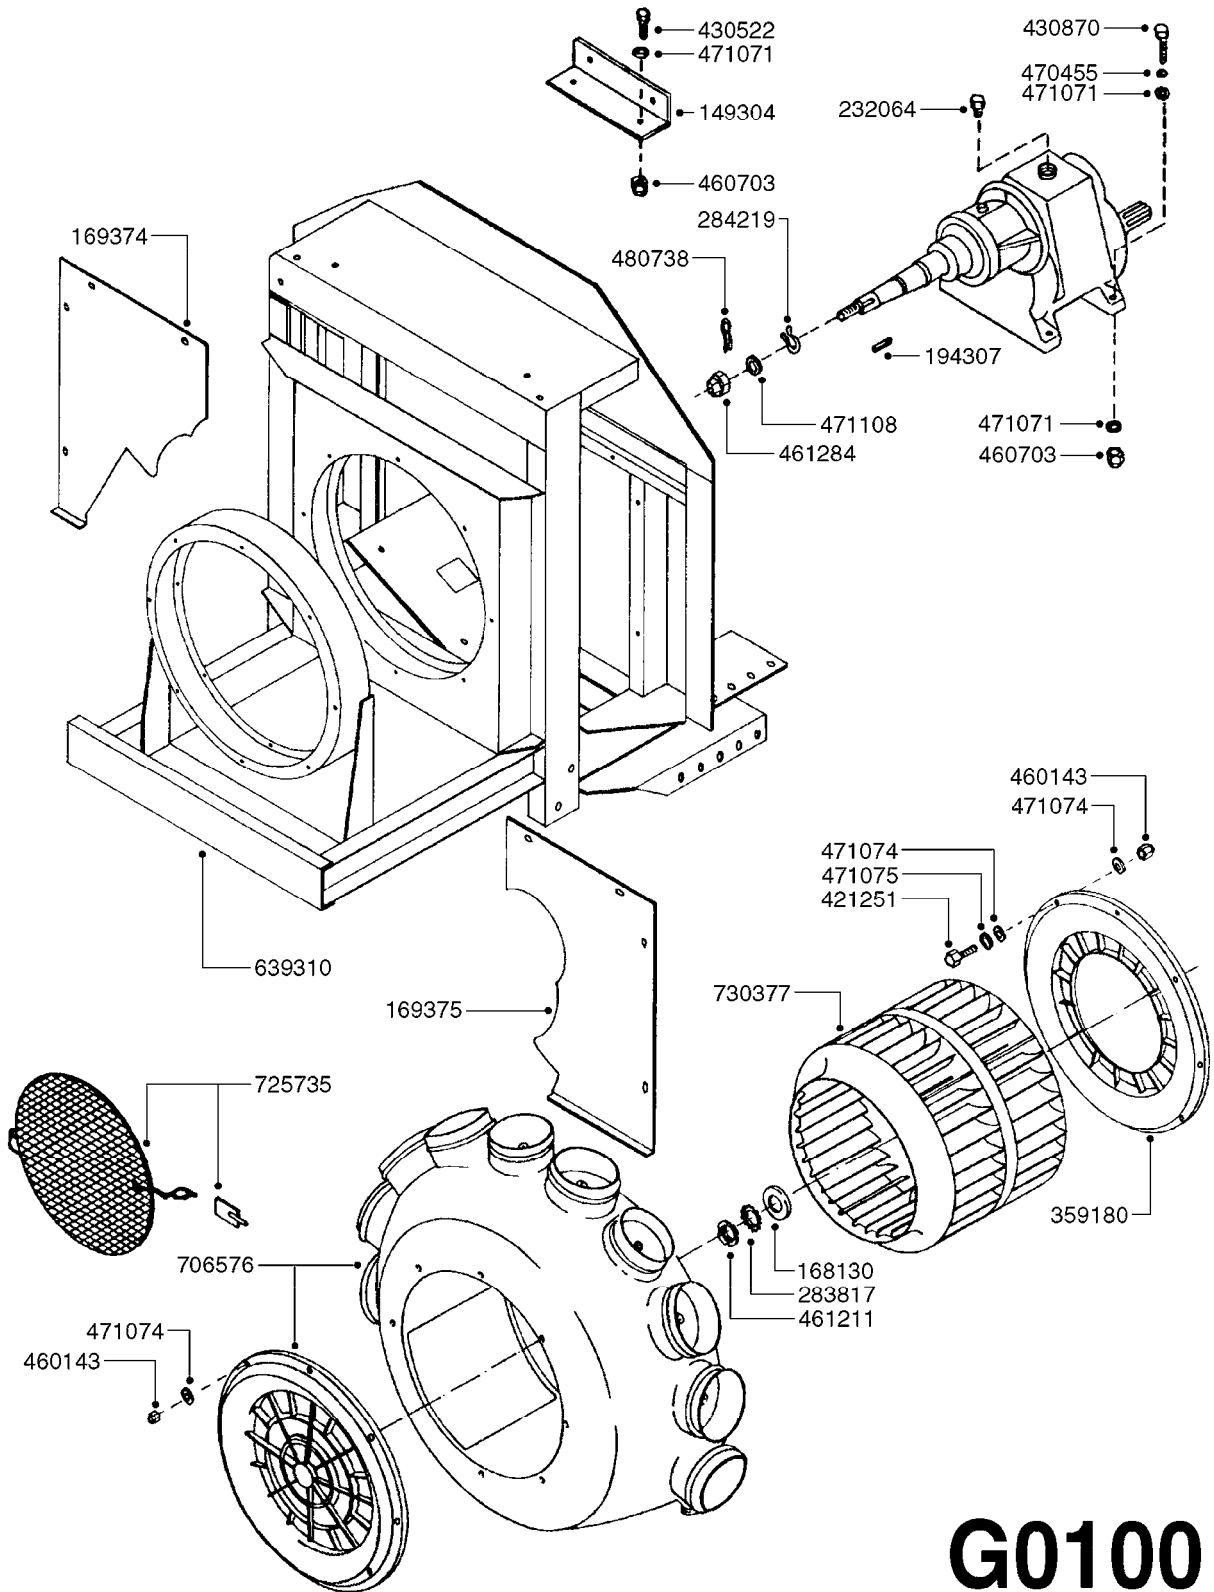

TANGO - SPV 16" MAXI FAN
G0090-HIN, 01:01:16

Page 0
Date 05.08.2019 11:57

G0090

TANGO - SPV 16" MAXI FAN
G0090-HIN, 01:01:16

Page 1

Date 05.08.2019 11:57

parts-n°	order qty	description
149087	1	HANDLE LE-650/750
168130	1	WASHER F.BLOWER MAXI TR 600
169376	1	SPV SHIELD - LH
169379	1	SPV SHIELD - RH
194310	1	KEY 10 X 8 X 55
283817	1	WASHER LOCK D30 MB6
289141	1	HANDLE M-8
420965	1	M10X40 MACHINE SCREW STAINLESS
430286	1	BOLT HEX 8.8 DEL M12X30 FT
460143	1	SELF LOCK NUT M8 SST A2 DIN985
460423	1	NUT HEX M10X1.50 LOCK DIN985A2 SS
460703	1	NUT HEX M12X1.75 LOCK DIN985A2 SS
461211	1	NUT M30X1.5 SKF W/CUT
471072	1	WASHER M10 EL2
471074	1	WASHER M8 ELZ
489016	1	SLOTTED PIN D.3X20
489019	1	SLOTTED PIN D.5X20
619179	1	BRACKET F.BLOWER F-400 SPV
639358	1	TANGO SPV FRAME
706576	1	BLOWER HOUSING FOR MAXI
724927	1	FAN WHEEL ASSY.MAXI 600
739256	1	GEAR BOX F. LE-SPV & TG