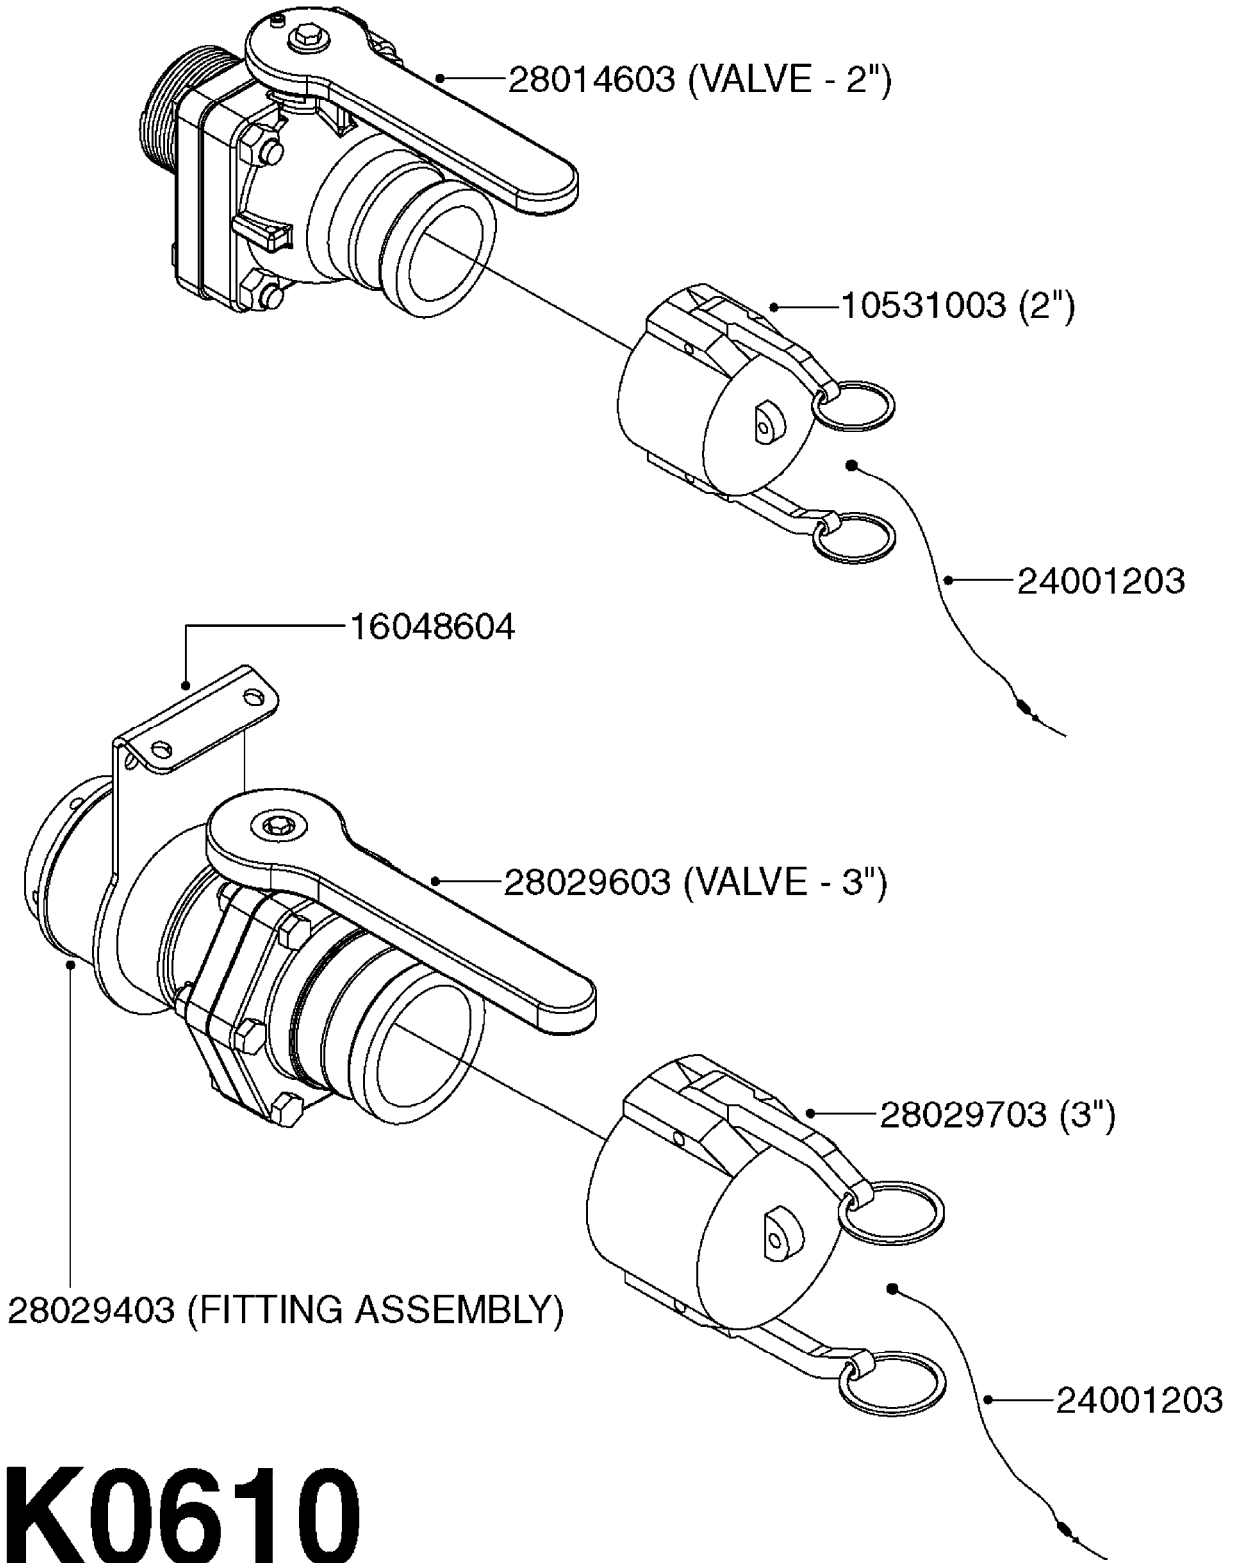

**PARTS FOR VALVES
NO LONGER AVAILABLE**

K0600

QUICKFILL-VALVES-2"
K0600-HIN, 01:01:16

Page 1

Date 05.08.2019 12:00

Pos.	parts-n°	order qty	description
1	420582	1	BOLT HEX 8.8 DEL M8X20 FT A2
2	430765	1	BOLT HEX 8.8 DEL M16X55
3	460585	1	LOCKING NUT M16 DIN985 A2 SS
4	10002503	1	NUT HEX NC 1/2"
5	10004603	1	WASHER LOCK 1/2"
6	10013503	1	NUT HEX NC 3/8"
7	10056803	1	BOLT HEX 5/8 NC GR.5 01.50"
8	10101103	1	BOLT HEX 1/2 NC GR.2 03.50"
9	10297903	1	BKT.QUICK FILL TR/HC
10	10520803	1	QUICK FILL BRACKET
11	10520903	1	BALL VALVE 2" HYPRO
12	10530903	1	QUICK COUPLER MALE 2"
13	10531003	1	CAP F.MALE QUICK COUPLER 2"
14	10534203	1	BRACKET F.QUICKFILL HC650/950
15	46001003	1	NUT HEX 5/8"-11 NYLOCK