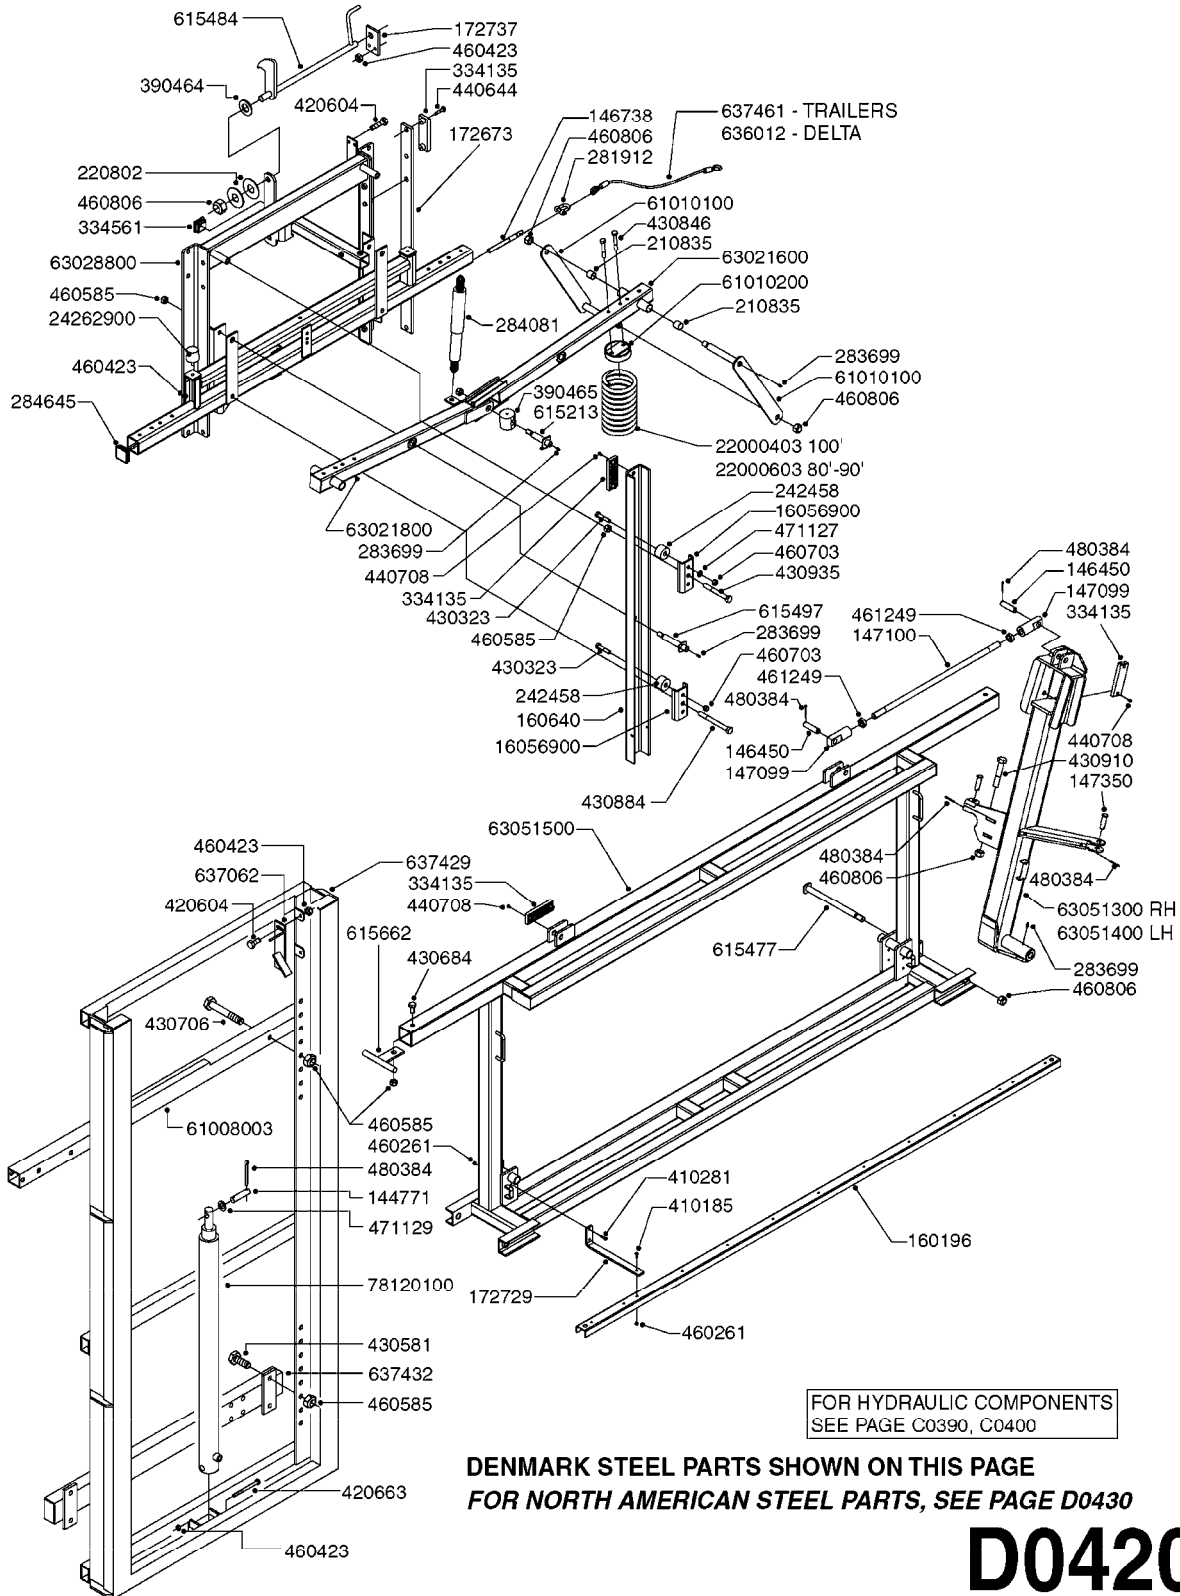

FOR HYDRAULIC COMPONENTS
SEE PAGE C0390, C0400

DENMARK STEEL PARTS SHOWN ON THIS PAGE
FOR NORTH AMERICAN STEEL PARTS, SEE PAGE D0430

D0420

BOOM-SPC H-FRAME CTR.80-100 DK
D0420-HIN, 16:11:17

Page 1
Date 05.08.2019 11:52

parts-n°	order qty	description
144771	1	PIN D19.8 X 80
146450	1	PIN D19.8 X 75 WITH 2 X D5
146738	1	PIN FOR CENTER CABLE EAGLE
147099	1	CLEVIS F.TILT ARM
147100	1	ROD F.TILT 80/90'
147350	1	PIN D16.8 L60MM
160196	1	NOZZLE TRACK EAGLE
160640	1	U CHANNEL 80/90'
172673	1	FLATBAR-SLIDE SHOE MNT.80-90'
172729	1	BRACKET F.NOZ.TRACK 80/90'
172737	1	BRACKET F.HOOK LIFT 80/90'
210835	1	BUSHING D28/25 L=25
220802	1	BELLVILLE WASHER D50/D22.4X2
242458	1	BUSHING RUBBER DAMPER SPC EAG.
281912	1	SHACKLE M-10
283699	1	GREASE NIPPLE M6X1
284081	1	SHOCK ABSORBER 150 1121 MONROE
284645	1	PLUG 60x60x2
334135	1	SLIDE SHOE 140X45X15
334561	1	PLUG 50x50x2 F.SQ.TUBE
390464	1	WASHER NYLON 40/21/3
390465	1	JOINER BLOCK TRAPEEZE EAGLE
410185	1	BOLT HEX 8.8 DEL M6X16
410281	1	BOLT HEX 8.8 DEL M6X25 DIN933 A2
420604	1	BOLT HEX 8.8 DEL M10X25 FT DIN933
420663	1	BOLT HEX 8.8 DEL M10X120 A4-80
430323	1	BOLT HEX 8.8 DEL M12X60
430581	1	BOLT HEX 8.8 DEL M16X40 FT
430684	1	BOLT HEX 8.8 DEL M16X30 FT
430706	1	BOLT HEX 8.8 ZINC CLEAR M16X90
430846	1	BOLT HEX 8.8 DEL M12X80
430884	1	BOLT HEX 8.8 DEL M16X160
430910	1	BOLT HEX 8.8 DEL M20X110
430935	1	BOLT HM16-130/44 8.8 DAC DIN931
440644	1	SCREW NO.10 5/8"
440708	1	SCREW M5.5X16 SELF TAPPING SS
460261	1	NUT HEX M6X1.00 LOCK DIN985 A2 SS
460423	1	NUT HEX M10X1.50 LOCK DIN985A2 SS
460585	1	LOCKING NUT M16 DIN985 A2 SS
460703	1	NUT HEX M12X1.75 LOCK DIN985A2 SS
460806	1	NUT HEX M20X2.50 LOCK DIN985A2 SS
461249	1	NUT M22X1.5 DIN439B
471127	1	WASHER Z12N 13X24X2.5 RST
471129	1	WASHER, M20, Ø37/21.0X 3.0, SS
480384	1	PIN COTTER 3/16 x 1-1/2"
615213	1	PIN D22 X 70 LUBED F.EAGLE
615477	1	PIN F.HINGE 80/90'
615484	1	HOOK ASSY 80/90'
615497	1	PIN D22 X 159 LUBED F.EAGLE
615662	1	SAFETY BAR F. TILT 80-90'
636012	1	CABLE,CENTER 80/90 7mm X 870mm
637062	1	HOOK GUIDE EAGLE
637429	1	H FRAME 80/90'
637432	1	MOUNT LOWER H-FRAME 80'
637461	1	CABLE CENTER 80/90' 7mm x935mm
16056900	1	PLATE SPC EAGLE 80-100
22000403	1	SPRING SPC 100' CENTER SECTION
22000603	1	SPRING, COIL, SPC 80-90', RED
24262900	1	RUBBER STOP D50X40 M10X33
61008003	1	TRANSPORT HOOK CROSS BAR SPC-H
61010100	1	TRAPEZE ARM SPC 80-100