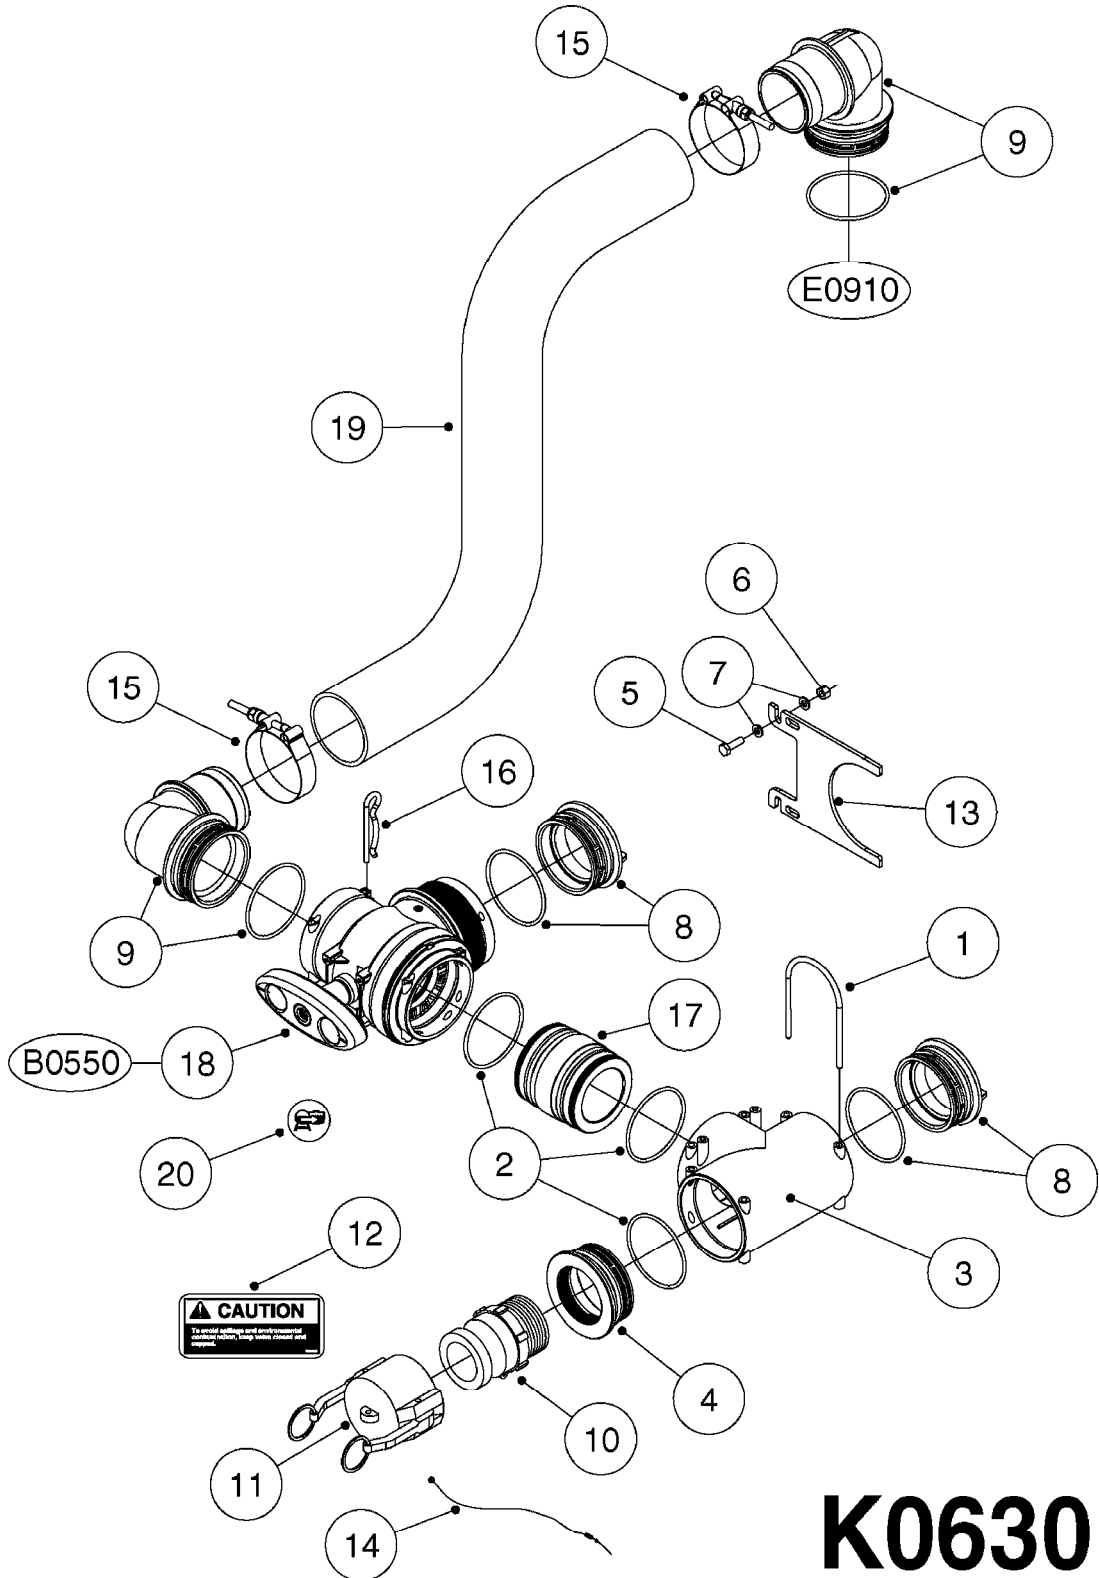

K0630

QUICKFILL - NAV3000/3500/4000
K0630-HIN, 28:01:19

Page 1
Date 05.08.2019 12:00

Pos.	parts-n°	order qty	description
1	145997	1	FITT.DK S-93 FORK
2	242351	1	O-RING D69.5X3.0 VITON F.S-93
3	334545	1	FITT.DK S-93 TEE
4	390721	1	FITT.DK S-93 PLUG W/2" NPT THRE
5	410362	1	BOLT HEX 8.8 SS M6X20
6	460261	1	NUT HEX M6X1.00 LOCK DIN985 A2 SS
7	471125	1	WASHER M6U 6.4X14X1.2,A2 SS
8	726580	1	FITT. S93 PLUG W/O-RING
9	727226	1	FITT. S93 2-1/2" 90° S W/O-RING
10	10530903	1	QUICK COUPLER MALE 2"
11	10531003	1	CAP F.MALE QUICK COUPLER 2"
12	10533303	1	DECAL CAUTION-LEAK Q.FILL ENG
13	16476000	1	BRACKET F. FILLING DEV. NAV.
14	24001203	1	RBR LANYARD 11" F.QCK FILL CAP
15	28030303	1	CLAMP HOSE T-BOLT S2.5" 235-76
16	28168400	1	HAIRPIN Ø5 S67/S93
17	39121700	1	FITT.DK S93 ADAP LG MALE MALE
18	72518800	1	QUICK FILL VALVE 2008 NAV
19	92702803	1	HOSE PVC SUCT GRAY 2.5"
20	97822100	1	DECAL QUICK FILL NAV 3000/4000