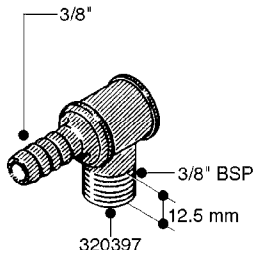

L0040

FITTINGS - NIPPLES & ELBOWS
L0040-HIN, 01:01:16

Page 1

Date 05.08.2019 12:00

parts-n°	order qty	description
10530803	1	FITT.PO.SE 2.00X2.00 45 DEG.
320191	1	FITT.DK ELB 3/8' BSP 45 DEGREE
320482	1	FITT.DK ELB. 1/2" BSP 60 DEG.
320596	1	FITT.DK ELB 3/8'-1/2'BSP 45DEG
320607	1	FITT.DK HN 3/8M X 3/8F BSP LNG
320633	1	FITT.DK HN 3/8"M X 3/8"F BSP
321451	1	FITT.DK ELB.1-1/2 X1-1/4 80DEG
321532	1	FITT.DK REDUC 3/4' X 1/2' BSP
390233	1	FITT.DK REDUC 1-1/2" X 1" BSP