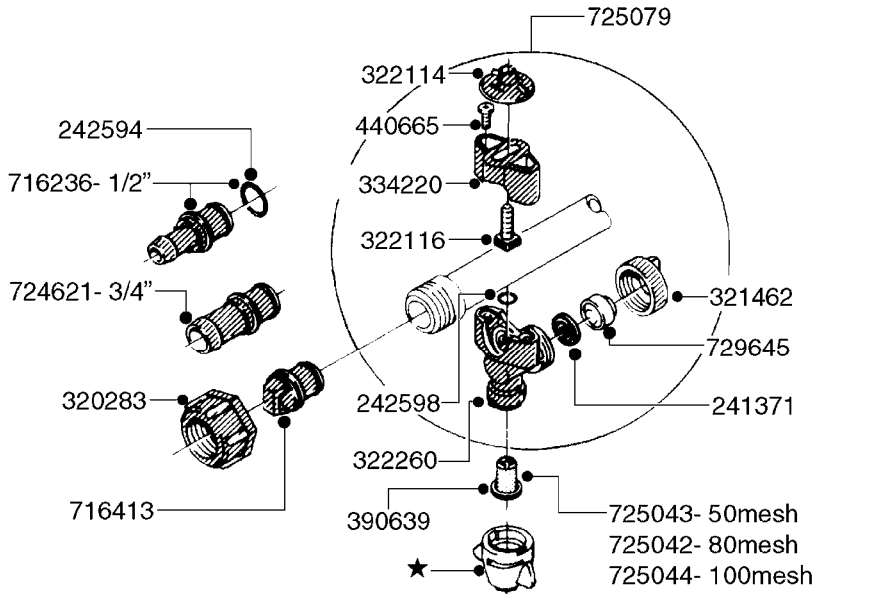

SINGLE NOZZLE BODY

TRIPLET NOZZLE BODY

D1090

*=REFER TO HARDI NOZZLE CATALOG

NOZZLE BODIES-SNAP FIT
D1090-HIN, 01:01:16

Page 1
Date 05.08.2019 11:53

parts-n°	order qty	description
143592	1	LOCK CLAMP FOR TRIPLET
241371	1	DIAPHRAGM F.NO-DRIP,VULC
241990	1	O-RING D9.3 X 2.4 VITON
242594	1	O-RING D14 X 1.78 SCH.70-EPDM
242598	1	O-RING D7.0 X 2.5 NITRIL
320187	1	FITT.DK CAP 3/8" BSP BLACK
320283	1	FITT.DK NUT 3/4"BSP
321462	1	CAP F.NO-DRIP ASSY.
322068	1	SNAP-FIT ADAPTER THREAD. HARDI
322114	1	NUT PLASTIC F.NOZZ.H
322116	1	BOLT PLASTIC F.NOZZ.H.
322258	1	HOUSING F.TRIPLET
322260	1	NOZZLE HOLDER LOWER PART
333012	1	NOZZLE HOLD. UPPER PART
334082	1	SNAP-FIT NOZZ.HOLD.CONE BLACK
334102	1	BLANK F.NOZZLE
334172	1	SNAP-FIT NOZZ.HOLD.CONE GREEN
334173	1	SNAP-FIT NOZZ.HOLD.CONE ORANGE
334220	1	YOKE, UPPER NOZZLE BODY
334371	1	SNAP-FIT NOZZLE HOLDER YELLOW
334373	1	SNAP-FIT NOZZLE HOLDER RED
334377	1	SNAP-FIT NOZZLE HOLDER BLUE
334926	1	SNAP-FIT TURN PLATE F TRIPLET
390639	1	O-RING F.NOZZLE FILTER
440665	1	SCREW M4.2X16 STAINLESS
716236	1	FITT.DK HB 1/2" ASSY. F. 3/4"
716413	1	FITT.DK PLUG ASSY. F.NOZ TUBE
724621	1	FITT.DK HB 3/4"ASSY F.3/4" NUT
725042	1	SCREEN 80 MESH W.GASKET, RED
725043	1	SCREEN 50 MESH W.GASKET,BLUE
725044	1	SCREEN 100 MESH W.GASKET,YELLO
725078	1	SNAP-FIT TRIPLET W/O NOZZ HOLD
725079	1	NOZZLE ASSY.SING.SNAP-FIT GREN
729645	1	NON-DRIP SPRING ASSY.GREEN 10