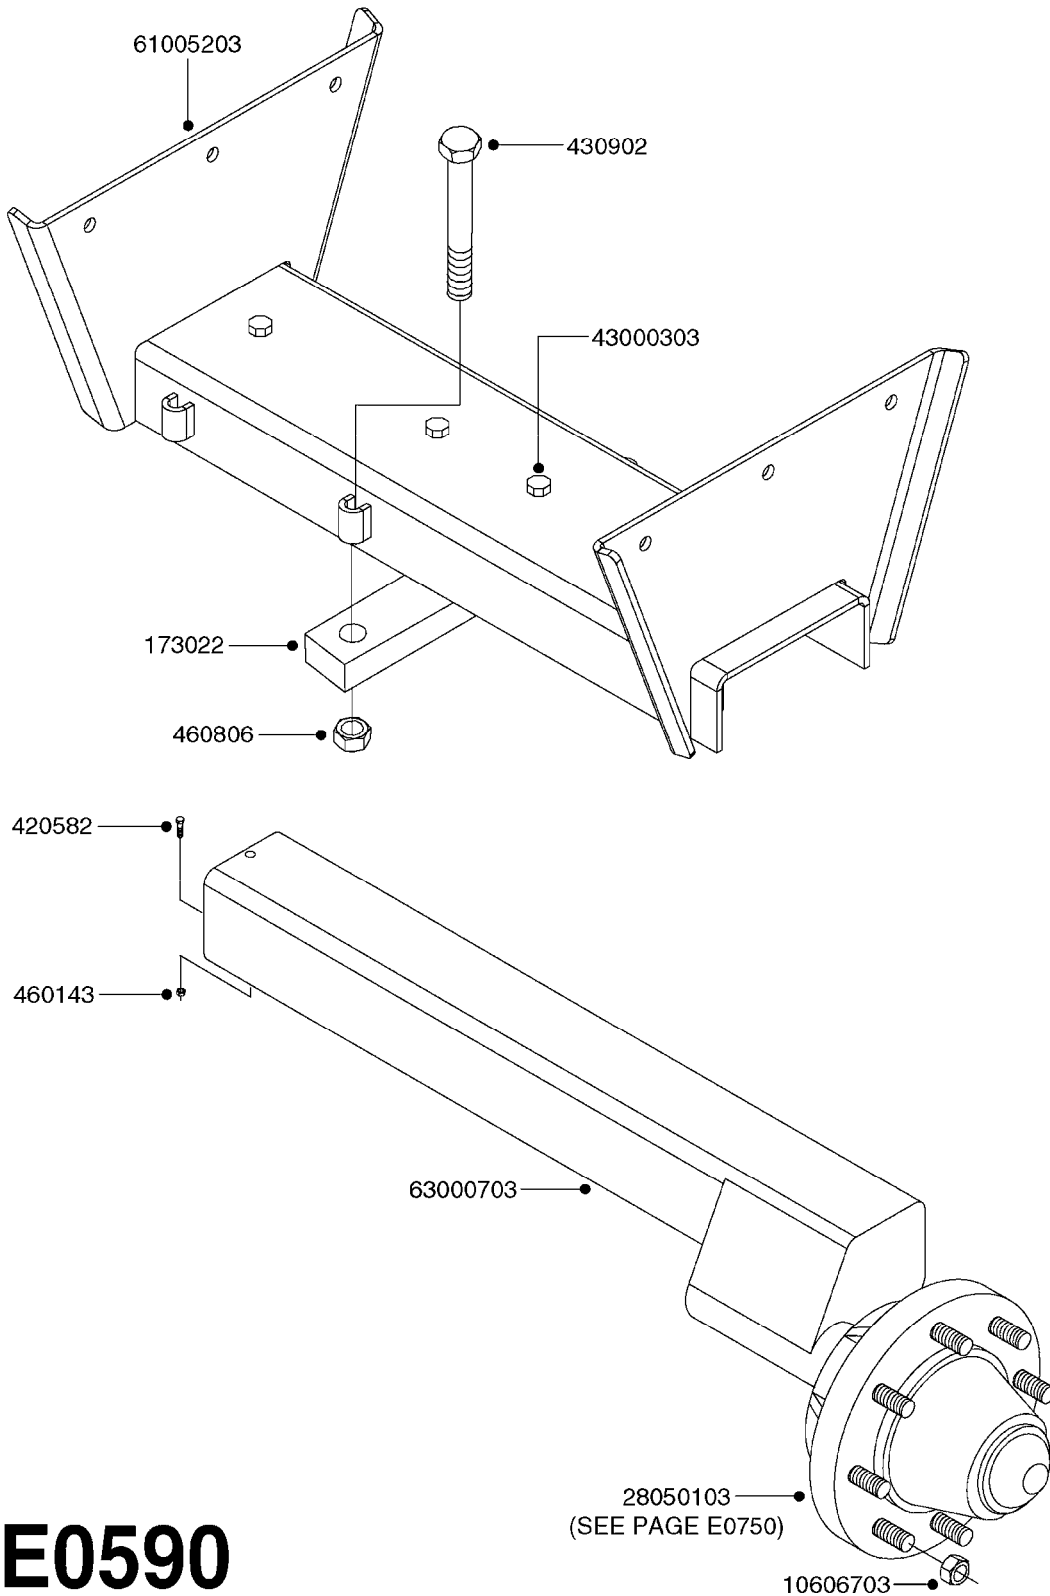

E0580

FRAME "NEW" NAV 575
E0580-HIN, 01:01:16

Page 1

Date 05.08.2019 11:55

parts-n°	order qty	description
142505	1	LOCKING PAWL 12 X 70MM
160521	1	WASHER D30.5/D13X2
160876	1	HOOK F.TRANSPORT LOCK L=280MM
161382	1	HOOK F.TRANSPORT LOCK L=340MM
210835	1	BUSHING D28/25 L=25
210858	1	BUSHING 034/30 L=20
220820	1	SPRING D20.5/2.0 0-50MM
283699	1	GREASE NIPPLE M6X1
283772	1	GREASE NIPPLE M6X1
420604	1	BOLT HEX 8.8 DEL M10X25 FT DIN933
421046	1	BOLT HEX M8X25/25 A2 SS DIN933
430286	1	BOLT HEX 8.8 DEL M12X30 FT
430581	1	BOLT HEX 8.8 DEL M16X40 FT
430765	1	BOLT HEX 8.8 DEL M16X55
430802	1	BOLT HEX 8.8 DEL M12X75
430846	1	BOLT HEX 8.8 DEL M12X80
430878	1	BOLT HEX 8.8 DEL M12X45 DIN931
430890	1	BOLT HEX 8.8 DEL M20X50
460143	1	SELF LOCK NUT M8 SST A2 DIN985
460423	1	NUT HEX M10X1.50 LOCK DIN985A2 SS
460585	1	LOCKING NUT M16 DIN985 A2 SS
460703	1	NUT HEX M12X1.75 LOCK DIN985A2 SS
460747	1	NUT HEX M24 LOCK
460806	1	NUT HEX M20X2.50 LOCK DIN985A2 SS
471127	1	WASHER Z12N 13X24X2.5 RST
480244	1	PIN SNAP D4.5
480384	1	PIN COTTER 3/16 x 1-1/2"
615654	1	PIN D25 X 123 F. PARALIFT
10061903	1	JACK F300/500/575 5000LB
10623603	1	CABLE & HOSE HOLDER NAV.
14002803	1	PIN 1/2"Ø NAV STEP
15006503	1	WASHER FRAME BUSHING
16048604	1	QUICK FILL BKT. NAV. 575-1100
16054904	1	JACKSTAND SUPPORT 575 NAV.
43000103	1	BOLT HEX 8.8 CRG M16x2.0 40LG
61002903	1	LINK ARM F. PARALIFT NAV.
61003003	1	BRACKET FLSH TK +STEP 575 FNT
61005803	1	CROSSBAR FRONT NEW NAV
61008404	1	MOUNTING BOLT Ø25X90/M24
61008504	1	MOUNTING BOLT Ø25X98/M24
61009903	1	UPRIGHT PANEL LH 575 NAV.
61010003	1	UPRIGHT PANEL RH 575 NAV.
61011804	1	JACK STAND MT. NAV. 575
63007003	1	CLEVIS HITCH NAV. 1100
63008203	1	STEP F. PLATFORM 575-1100 NAV.
63008303	1	FLUSH TANK PIVOT FRONT NAV.
63008403	1	FLUSH TANK PIVOT REAR NAV.
63009003	1	CENTRIFUGAL PUMP BRACKET
63009703	1	DRAWBAR FRAME 575 NAVIGATOR
63011204	1	CHASSIS PANEL LH 575 NAVIGATOR
63011304	1	CHASSIS PANEL RH 575 NAVIGATOR
63013104	1	CROSS MEMBER REAR NAVIGATOR
63020204	1	BRACKET HANDRAIL MOUNT
63021204	1	PARALIFT WELDMENT NAV
63021404	1	HANDRAIL SIDE 575 NAV
63021504	1	HANDRAIL FRT 575 NAV
63022004	1	CROSSBAR REAR NAVIGATOR
63026803	1	TRANS. STOP BKT. PARALIFT NEW
72531000	1	CYL. D25/12-50/78124200 W/FITT
78120600	1	CYLINDER 60/25 X 662 NAV PAR L
78125500	1	CYLINDER 60/25 X 662 NAV PAR R