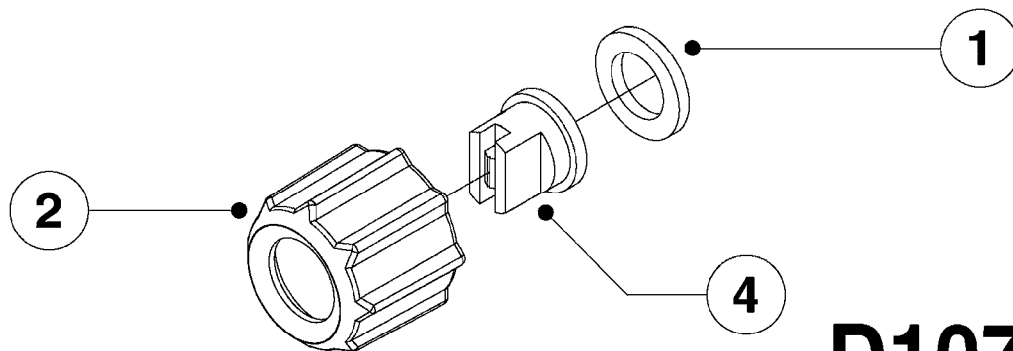

D1060

BOOM-NOZZLES QUINTASTREAM
D1060-HIN, 01:01:16

Page 1

Date 05.08.2019 11:53

Pos.	parts-n°	order qty	description
1	372011	1	NOZZLE ISO QS-015-5H GREEN
1	372012	1	NOZZLE ISO QS-02-5H YELLOW
1	372013	1	NOZZLE ISO QS-03-5H BLUE
1	372014	1	NOZZLE ISO QS-04-5H RED
1	372015	1	NOZZLE ISO QS-05-5H BROWN
1	372016	1	NOZZLE ISO QS-06-5H GREY
1	372017	1	NOZZLE ISO QS-08-5H WHITE
1	372018	1	NOZZLE ISO QS-10-5H LT. BLUE
1	372019	1	NOZZLE ISO QS-15-5H LT. GREEN
2	372002	1	ISO QNTSTRM 015 S-GREEN
2	372003	1	ISO QNTSTRM 02 S-YELLOW
2	372004	1	ISO QNTSTRM 03 S-BLUE
2	372005	1	ISO QNTSTRM 04 S-RED
2	372006	1	ISO QNTSTRM 05 S-BROWN
2	372007	1	ISO QNTSTRM 06 S-GREY
2	372008	1	ISO QNTSTRM 08 S-WHITE
2	372009	1	ISO QNTSTRM 10 S-LT.BLU
2	372010	1	ISO QNTSTRM 15 S-LT.GRN