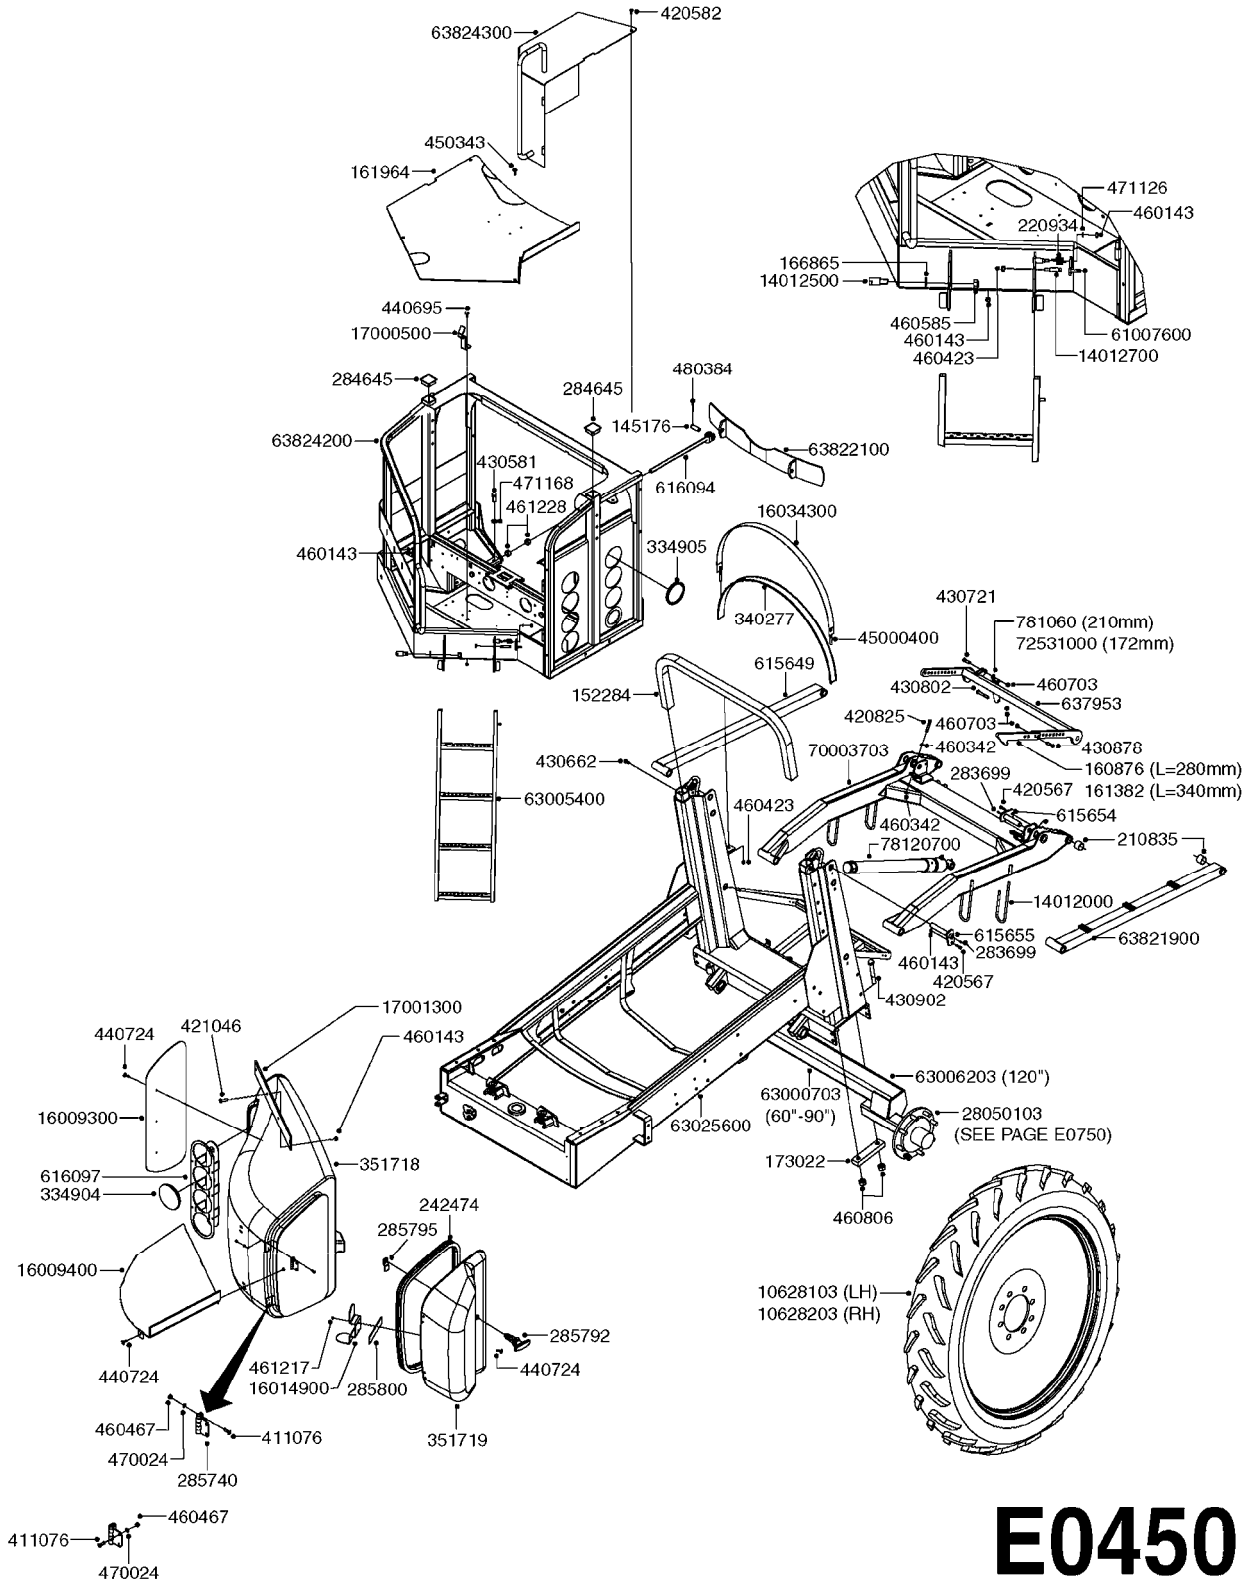

FRAME CM 750
E0440-HIN, 01:01:16

Page 2
Date 05.08.2019 11:54

parts-n°	order qty	description
731342	1	HITCH SWIVEL KIT F. CM750
731597	1	HITCH CLEVIS KIT F.CM750
781060	1	CYLINDER D25/12-50 L=210mm
10606703	1	NUT HEX NF 5/8" FLANGED F.STUD
10621803	1	TIRE 12.4 X 42' 10 PLY R1
10628103	1	TIRE ASSY 12.4X42 10PLY 8BLTL
10628203	1	TIRE ASSY 12.4X42 10PLY 8BLTR
14012000	1	HOOK FOR HOSES PARALIFT
28045003	1	RIM 42X10 8/8/6 2.31-OS GRAY
63821900	1	PARALIFT ARM W/MOUNTS
70003703	1	PARALIFT CM BENT REINFORCED
72531000	1	CYL. D25/12-50/78124200 W/FITT
78120700	1	SIN.CYL.Ø60/25-725 2XØ25 LEFT