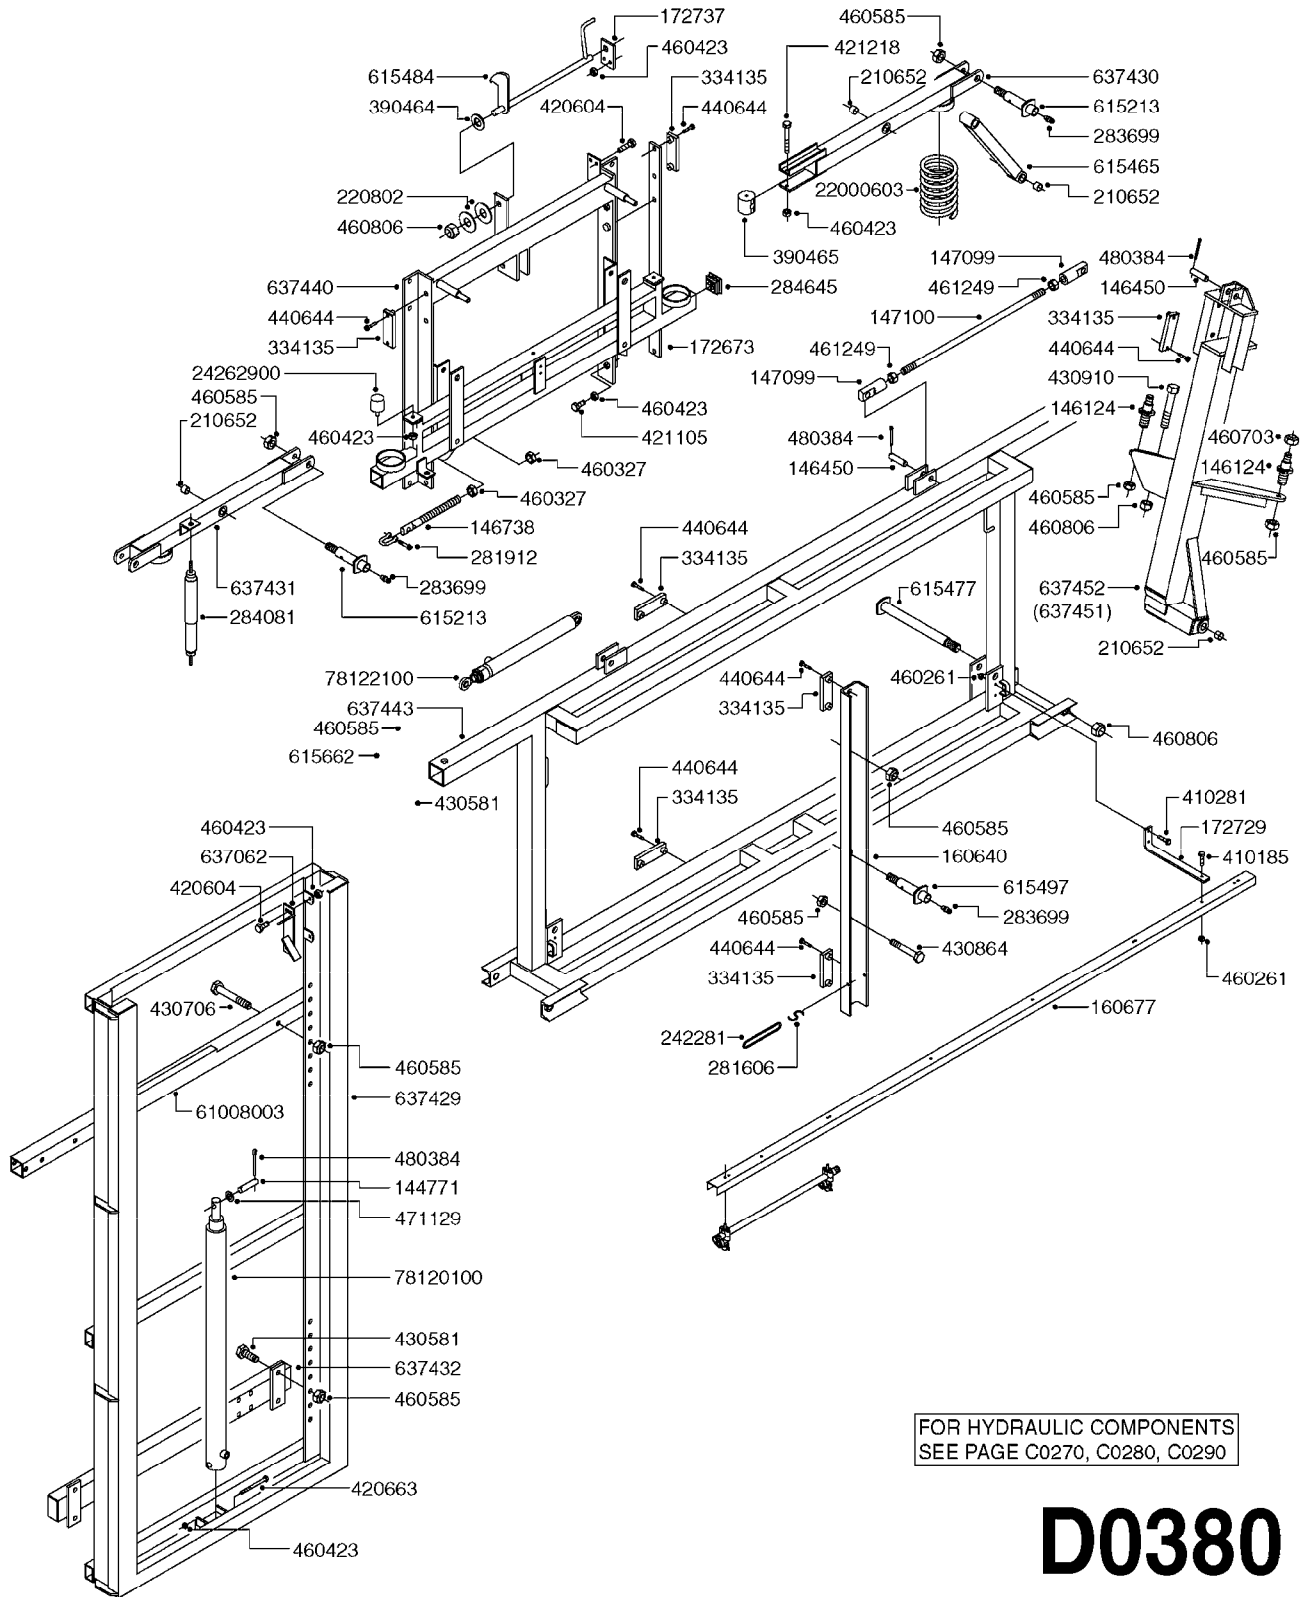

FOR HYDRAULIC COMPONENTS
SEE PAGE C0270, C0280, C0290

D0380

BOOM EAG H-FRAME/CENTER 80-90'
D0380-HIN, 16:11:17

Page

1

Date

05.08.2019 11:52

parts-n°	order qty	description
144771	1	PIN D19.8 X 80
146124	1	ANCHOR PIN CABLE EAGLE
146450	1	PIN D19.8 X 75 WITH 2 X D5
146738	1	PIN FOR CENTER CABLE EAGLE
147099	1	CLEVIS F.TILT ARM
147100	1	ROD F.TILT 80/90'
160640	1	U CHANNEL 80/90'
160677	1	NOZZLE TRACK 80/90'
172673	1	FLATBAR-SLIDE SHOE MNT.80-90'
172729	1	BRACKET F.NOZ.TRACK 80/90'
172737	1	BRACKET F.HOOK LIFT 80/90'
210652	1	BUSHING TEFLON D25/D22X20
220802	1	BELLVILLE WASHER D50/D22.4X2
242281	1	RUBBER BAND OVAL 180MM
281606	1	S-HOOK GALVANIZED
281912	1	SHACKLE M-10
283699	1	GREASE NIPPLE M6X1
284081	1	SHOCK ABSORBER 150 1121 MONROE
284645	1	PLUG 60x60x2
334135	1	SLIDE SHOE 140X45X15
390464	1	WASHER NYLON 40/21/3
390465	1	JOINER BLOCK TRAPEEZE EAGLE
410185	1	BOLT HEX 8.8 DEL M6X16
410281	1	BOLT HEX 8.8 DEL M6X25 DIN933 A2
420604	1	BOLT HEX 8.8 DEL M10X25 FT DIN933
420663	1	BOLT HEX 8.8 DEL M10X120 A4-80
421105	1	M10X45 MACHINE SCREW STAINLESS
421218	1	BOLT HEX 8.8 DEL M10X90
430581	1	BOLT HEX 8.8 DEL M16X40 FT
430706	1	BOLT HEX 8.8 ZINC CLEAR M16X90
430864	1	BOLT HEX 8.8 DEL M16X120
430910	1	BOLT HEX 8.8 DEL M20X110
440644	1	SCREW NO.10 5/8"
460261	1	NUT HEX M6X1.00 LOCK DIN985 A2 SS
460327	1	NUT HEX M16X2
460423	1	NUT HEX M10X1.50 LOCK DIN985A2 SS
460585	1	LOCKING NUT M16 DIN985 A2 SS
460703	1	NUT HEX M12X1.75 LOCK DIN985A2 SS
460806	1	NUT HEX M20X2.50 LOCK DIN985A2 SS
461249	1	NUT M22X1.5 DIN439B
471129	1	WASHER, M20, Ø37/21.0X 3.0, SS
480384	1	PIN COTTER 3/16 x 1-1/2"
615213	1	PIN D22 X 70 LUBED F.EAGLE
615465	1	TRAPEZE ARM 80/90'
615477	1	PIN F.HINGE 80/90'
615484	1	HOOK ASSY 80/90'
615497	1	PIN D22 X 159 LUBED F.EAGLE
615662	1	SAFETY BAR F. TILT 80-90'
637062	1	HOOK GUIDE EAGLE
637429	1	H FRAME 80/90'
637430	1	SUSPENSION ARM RIGHT 80/90'
637431	1	SUSPENSION ARM LEFT 80/90'
637432	1	MOUNT LOWER H-FRAME 80'
637440	1	CENTER PART H-FRAME 80/90'
637443	1	OUTER FRAME F.CENTER 80'
637451	1	HINGE ASSY.LEFT 80/90'
637452	1	HINGE ASSY.RIGHT 80/90'
22000603	1	SPRING, COIL, SPC 80-90', RED
24262900	1	RUBBER STOP D50X40 M10X33
61008003	1	TRANSPORT HOOK CROSS BAR SPC-H
78120100	1	CYLINDER TELESC.70/60/40