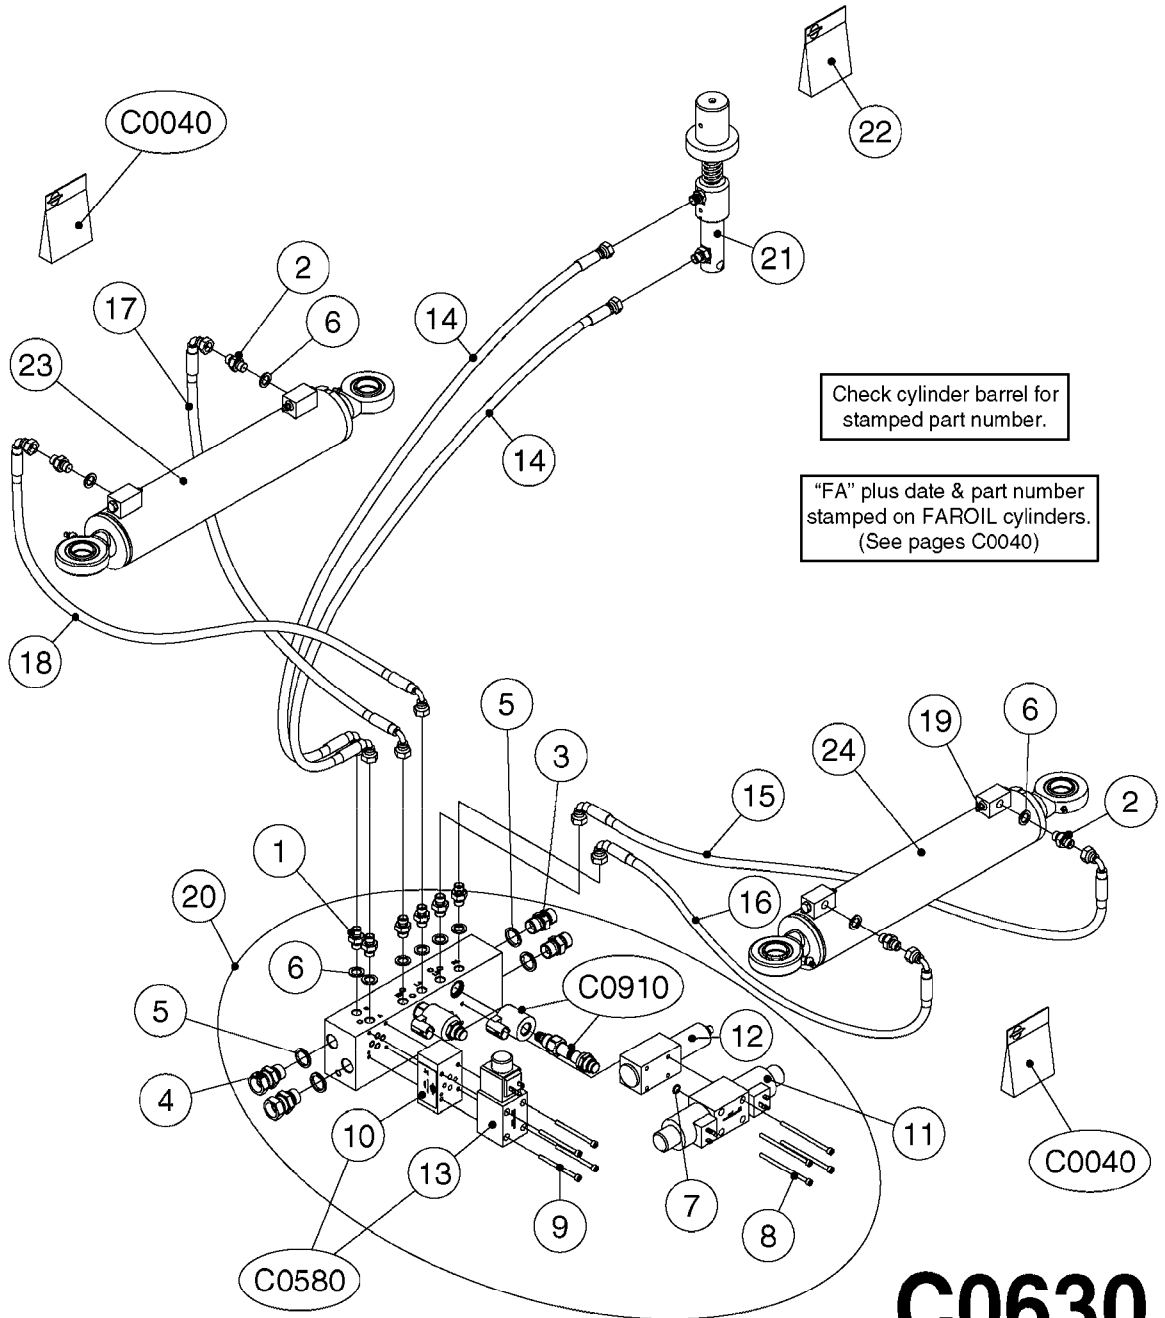

Check cylinder barrel for stamped part number.

"FA" plus date & part number stamped on FAROIL cylinders. (See pages C0040)

C0630

TRACK HYDRAULICS NCM 4400/6600
C0630-HIN, 14:05:19

Page 1
Date 05.08.2019 11:51

Pos.	parts-n°	order qty	description
		1	BSP
1	146845	1	HEX NIPPLE 1/4"X1/4"
1	23234500	1	HEX NIPPLE 1/4" - 9/16"
			ORFS
2	146851	1	HEX NIPPLE 1/4"x1/4" 0.7MM
			BSP
2	23234700	1	HEX NIPPLE 1/4"-9/16" - 0.7mm
			ORFS
3	147132	1	HEX NIPPLE 1/2"X1/2" BSP DEL
			BSP
3	23235300	1	HEX NIPPLE 1/2"-13/16"
			ORFS
4	232289	1	NIPPLE 1/2" W. 1/2" UNION DEL
			BSP
4	23242000	1	HYD NIPPLE 1/2 X 13/16 SWIVEL
			ORFS
5	241356	1	DOWTYSEAL 1/2"
6	241404	1	DOWTY SEAL 1/4"
7	242102	1	O-RING Ø9.25X1.78 NITRIL 90SH
8	450952	1	SCREW M5 X 90 10.9
9	450965	1	SCREW ROUND M5X70
10	782146	1	HYD. CHECK VALVE 1 WAY
11	782151	1	MAGNET V PLUG DSE3-C26/10N-D12
12	782152	1	2 WAY MODULAR COMPENSATOR
13	782829	1	SOLENOID MD1L-TA/10N-D12K1/DT
14	784005	1	HOSE HY X 1/4 X 037.38"STR+ELB
			BSP
14	78515500	1	HY.HO.1/4"L= 950
			90°-45° A=180
			ORFS
15	784155	1	HOSE HY 1/4 X 17" ELB+ELB 90°
			BSP
15	78509300	1	HYD HOSE ORFS 4E-4-4E L=425 90 DEG
			ORFS
16	784156	1	HOSE HY 1/4 X 17" ELB+ELB 270°
			BSP
16	78509400	1	HYD HOSE ORFS 4E-4-4E L=455 270 DEG
			ORFS
17	784157	1	HOSE HY 1/4 X 32" ELB+ELB 90°
			BSP
17	78509500	1	HYD HOSE ORFS 4E-4-4E L=825 90 DEG
			ORFS
18	784158	1	HOSE HY 1/4 X 32" ELB+ELB 270°
			BSP
18	78509600	1	HY.HO.1/4"L= 825
			90°-90°A=270
			ORFS
19	28076000	1	BLEED SCREW M8
20	72290400	1	HYD. BLK COMP STEERING CM "05
21	72320300	1	HYD. CYL. STEERING LOCK CM "05
22	75074800	1	SEAL KIT 78123400/42
			SEAL KIT FOR 72320300 CYLINDER
23	78133900	1	DOB.CYL.Ø70/40-322 TRACK RIGHT '15
			CM4400 (REPLACES 78125100)
23	78134100	1	DOB.CYL.D70/40-270 TRACK RIGHT CM
			CM66/55/7000 (REPLACES 78124100)
24	78134000	1	DOB.CYL.Ø70/40-322 TRACK LEFT '15
			CM4400 (REPLACES 78123300)
24	78134200	1	DOB.CYL.D70/40-270 TRACK LEFT CM
			CM66/55/7000 (REPLACES 78125300)