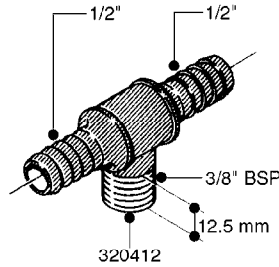

L0040

FITTINGS - NIPPLES & ELBOWS
L0040-HIN, 01:01:16

Page 1

Date 05.08.2019 12:00

parts-n°	order qty	description
10530803	1	FITT.PO.SE 2.00X2.00 45 DEG.
320191	1	FITT.DK ELB 3/8' BSP 45 DEGREE
320482	1	FITT.DK ELB. 1/2" BSP 60 DEG.
320596	1	FITT.DK ELB 3/8'-1/2'BSP 45DEG
320607	1	FITT.DK HN 3/8M X 3/8F BSP LNG
320633	1	FITT.DK HN 3/8"M X 3/8"F BSP
321451	1	FITT.DK ELB.1-1/2 X1-1/4 80DEG
321532	1	FITT.DK REDUC 3/4' X 1/2' BSP
390233	1	FITT.DK REDUC 1-1/2" X 1" BSP