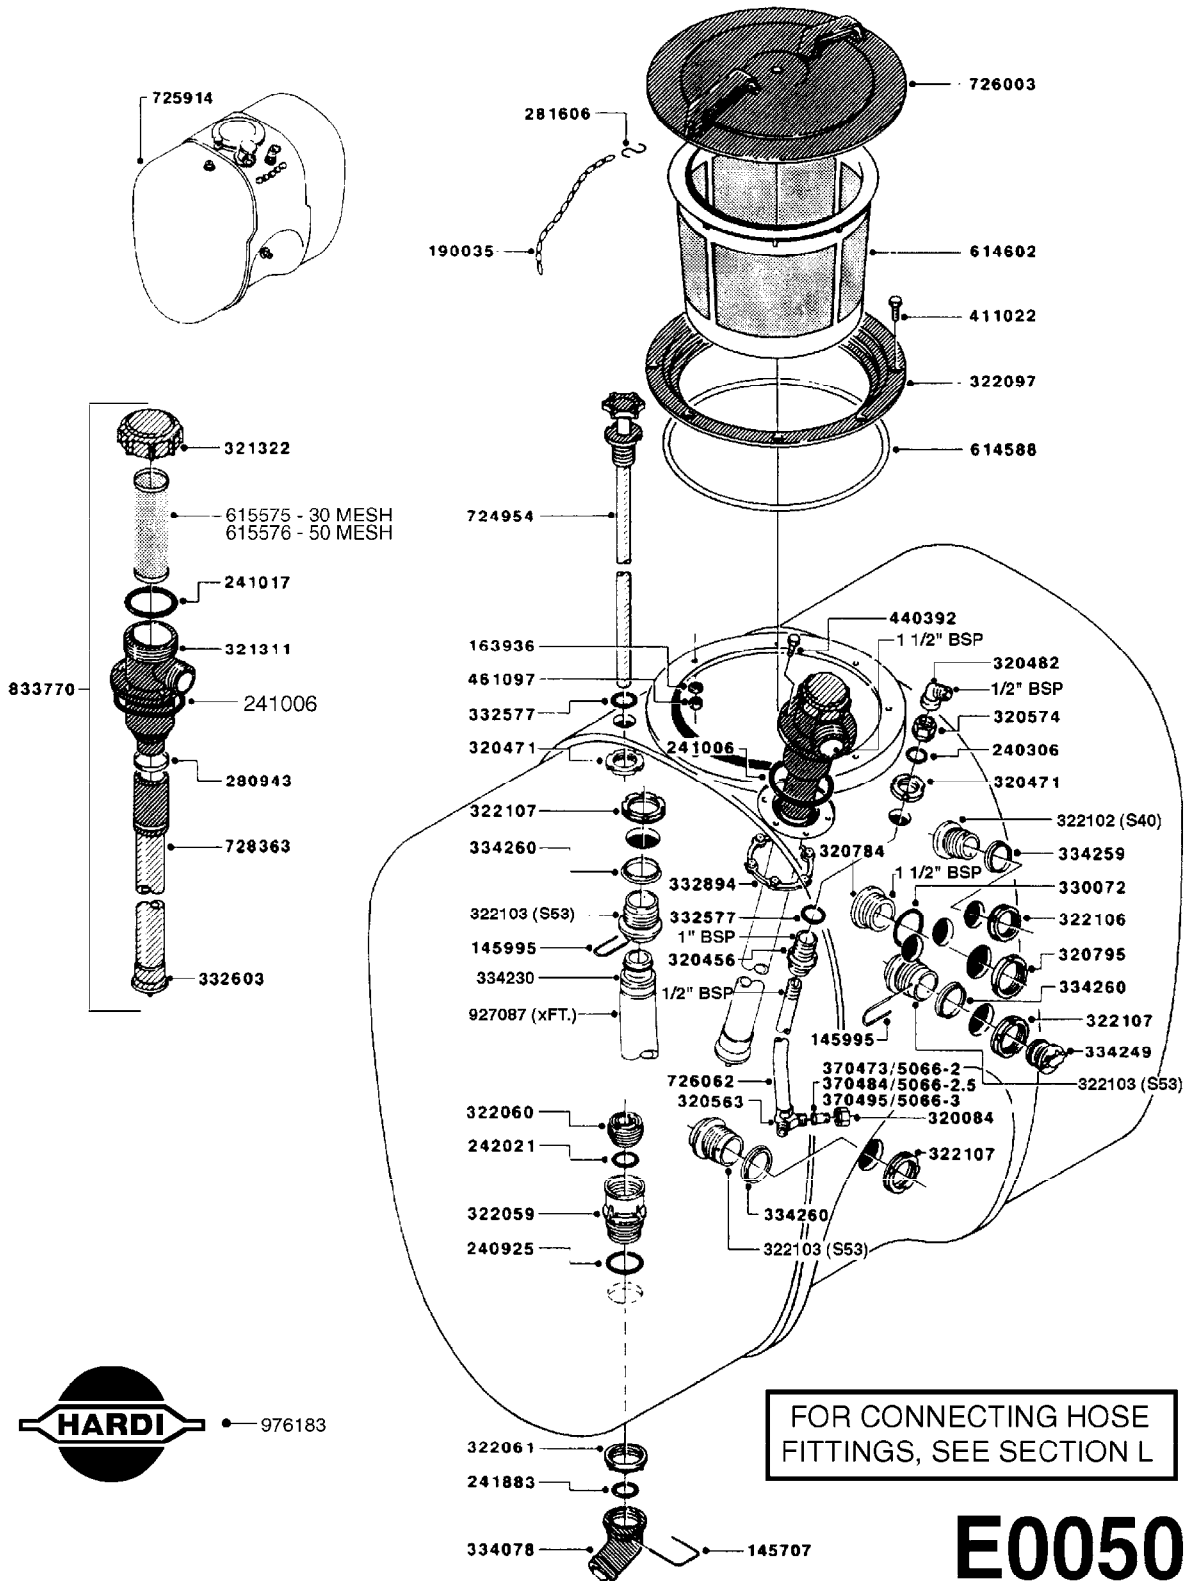

TANK - NK 105 (POST 92)
E0040-HIN, 02:01:18

Page 0
Date 05.08.2019 11:54

FOR CONNECTING HOSE
FITTINGS, SEE SECTION L

E0040

TANK - NK 105 (POST 92)
E0040-HIN, 02:01:18

Page 1
Date 05.08.2019 11:54

parts-n°	order qty	description
145995	1	FITT.DK S-53 FORK
240306	1	O-RING D29/D21X4
241006	1	O-RING D79,2X5,7 NITRIL
241017	1	O-RING D74,5X3 NITRIL
241441	1	O-RING D29.3X3
242354	1	O-RING D32.2X3.0 VITON
320084	1	FITT.DK NUT 1/2" BSP
320456	1	FITT.DK BULKHEAD 1"BSP DOUBLE
320471	1	FITT.DK NUT 1" BSP JAMB
320563	1	FITT.DK 3 WAY 1/2" 110 DEG.
320574	1	FITT.DK NUT 1" BSP SPECIAL
320795	1	FITT.DK NUT 1-1/2" BSP JAMB
321311	1	FILTER BODY S 80 X 4
321322	1	SCREW CAP F. S80 X 4
321333	1	FITT.DK BULK 1-1/2" X 1"F BSP
321344	1	DRAIN SCREW 1" BSP RED
322102	1	FITT.DK S-40 BULKHEAD
322103	1	FITT.DK S-53 BULKHEAD
322106	1	FITT.DK S-40 BULKHEAD NUT
322107	1	FITT.DK S-53 BULKHEAD NUT
332577	1	O-RING D38/D30X4 F.1" PUR.
332581	1	GASKET F. 1-1/2" BSP CAPNUT.
332603	1	CAP F. SUCTION TUBE
332894	1	RETAIN.RING FOR SUCTION FILTER
334259	1	GASKET F. S-40 BULKHEAD
334260	1	GASKET F. S-53 BULKHEAD
370462	1	NOZZLE INJECTOR 5066-1.5
370473	1	NOZZLE INJECTOR 5066-2.0
440392	1	SCREW 6.3 X 25.0 DIN7981C TORX
480487	1	PIN M5X60 SLOTTED GALV
612673	1	FILTER BASKET F. ES30/ES53
615575	1	FILTER F.TOP SUCT.30 MESH GRN.
615576	1	FILTER F.TOP SUCT.50 MESH BLUE
712806	1	TANK LID WITH VENT S226 RED
720506	1	AGITATION TUBE NK 80/105
726559	1	FITT DK. S-53 HB 1" W/O-RING
726578	1	FITT.DK S53 PLUG WITH O-RING
727877	1	TANK W/O FRAME N105
728363	1	SUCTION TUBE ASSY.L=72"
833770	1	TOP SUCTION KIT 300/500
976183	1	DECAL COMPANY D.18,2 X 29,6
28030103	1	CLAMP HOSE GEAR P5/4-S1.5"6724
92702403	1	HOSE PVC SUCT GRAY 1"