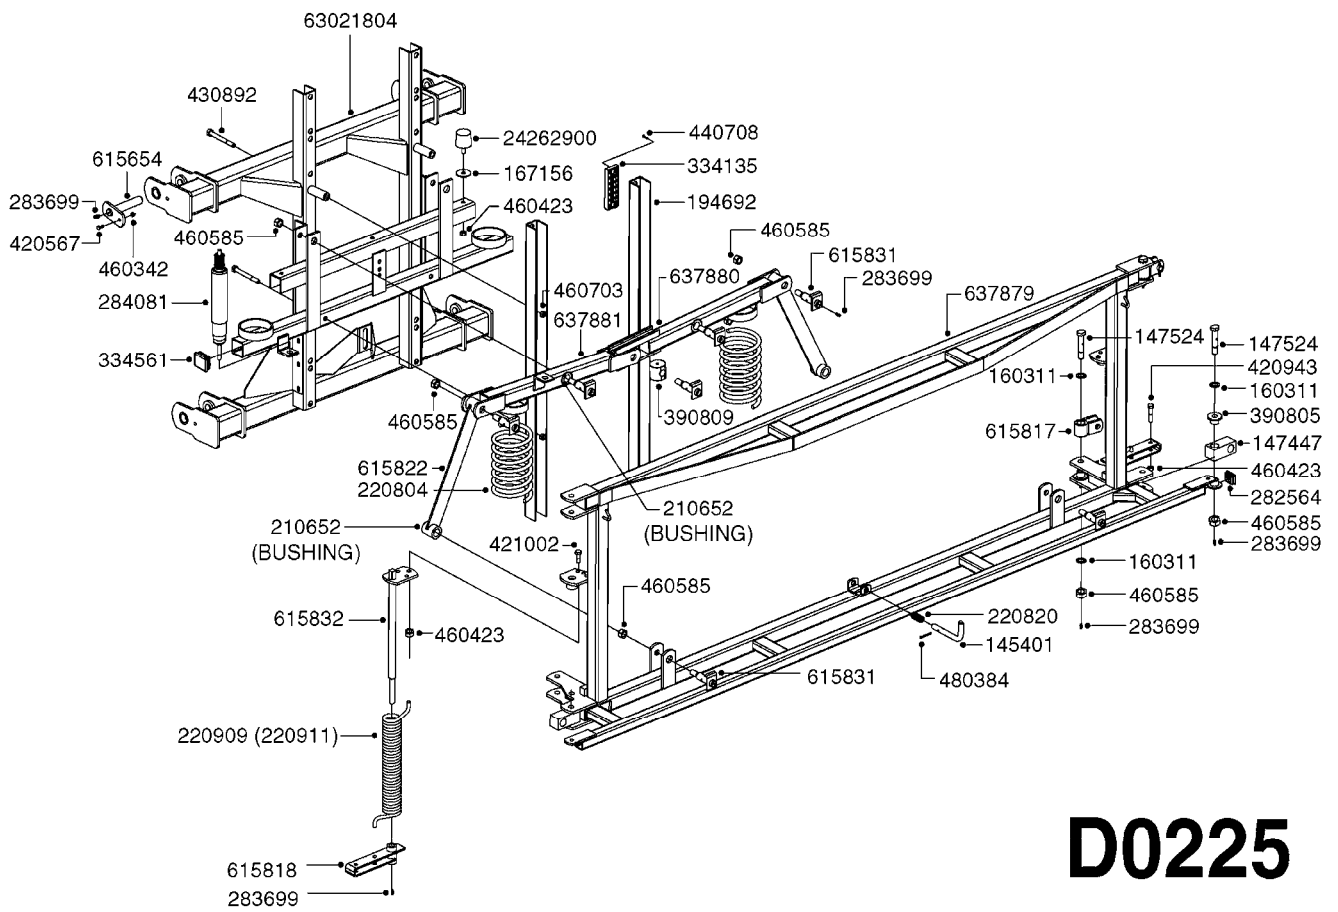

See page C0080 for lift hydraulics

D0220

BOOM FALCON H FRAME & CENTER
D0220-HIN, 01:04:19

Page 1
Date 05.08.2019 11:52

parts-n°	order qty	description
144782	1	SHAFT 20 X 140
145176	1	PIN D19.8 X 60
145401	1	PAWL
147447	1	PIVOT BLOCK INNER WING SPL
147524	1	PIN F. PIVOT SPL
150287	1	SPACER D25.4/1.5 L=15MM
160311	1	WASHER D30/D20.4X2
167156	1	WASHER D46.5/D12.4X2.5
193916	1	ANGLE IRON FOR MB BOOM BKTS.
194692	1	U-CHANNEL SPL CENTER
210652	1	BUSHING TEFLON D25/D22X20
220804	1	SPRING 130/12/320 EAGLE 45'
220820	1	SPRING D20.5/2.0 0-50MM
220909	1	SPRING F. BREAKAWAY R.H. SPL
220911	1	SPRING F. BREAKAWAY L.H. SPL
282564	1	PLUG 35MM SQ.BLACK
283699	1	GREASE NIPPLE M6X1
284081	1	SHOCK ABSORBER 150 1121 MONROE
333956	1	SLIDE SHOE 91X25X10
334135	1	SLIDE SHOE 140X45X15
334561	1	PLUG 50x50x2 F.SQ.TUBE
390805	1	BUSHING F. PIVOT SPL
390809	1	SPACER 50X48 D22/D8 POLY
420943	1	BOLT HEX 8.8 DEL M10X50
420965	1	M10X40 MACHINE SCREW STAINLESS
421002	1	BOLT HEX 8.8 DEL M10X30 FT DIN933
430581	1	BOLT HEX 8.8 DEL M16X40 FT
430892	1	BOLT HEX 8.8 DEL M12X110
440665	1	SCREW M4.2X16 STAINLESS
440708	1	SCREW M5.5X16 SELF TAPPING SS
460423	1	NUT HEX M10X1.50 LOCK DIN985A2 SS
460585	1	LOCKING NUT M16 DIN985 A2 SS
460703	1	NUT HEX M12X1.75 LOCK DIN985A2 SS
480384	1	PIN COTTER 3/16 x 1-1/2"
615817	1	FORK F.CYLINDER SPL
615818	1	BREAKAWAY LEVER SPL
615822	1	TRAPEZE ARM FALCON
615831	1	PIN F. CENTER SECTION SPL
615832	1	PIN F. BREAKAWAY SPRING SPL
636139	1	H FRAME HY LIFT 300/500 MB
637878	1	CENTER SLIDE SPL
637879	1	CENTER FRAME SPL
637880	1	SUSPENSION ARM R.H. SPL
637881	1	SUSPENSION ARM L.H. SPL
24262900	1	RUBBER STOP D50X40 M10X33
78120000	1	CYL.TELESCOPING Ø50/40/25_1100