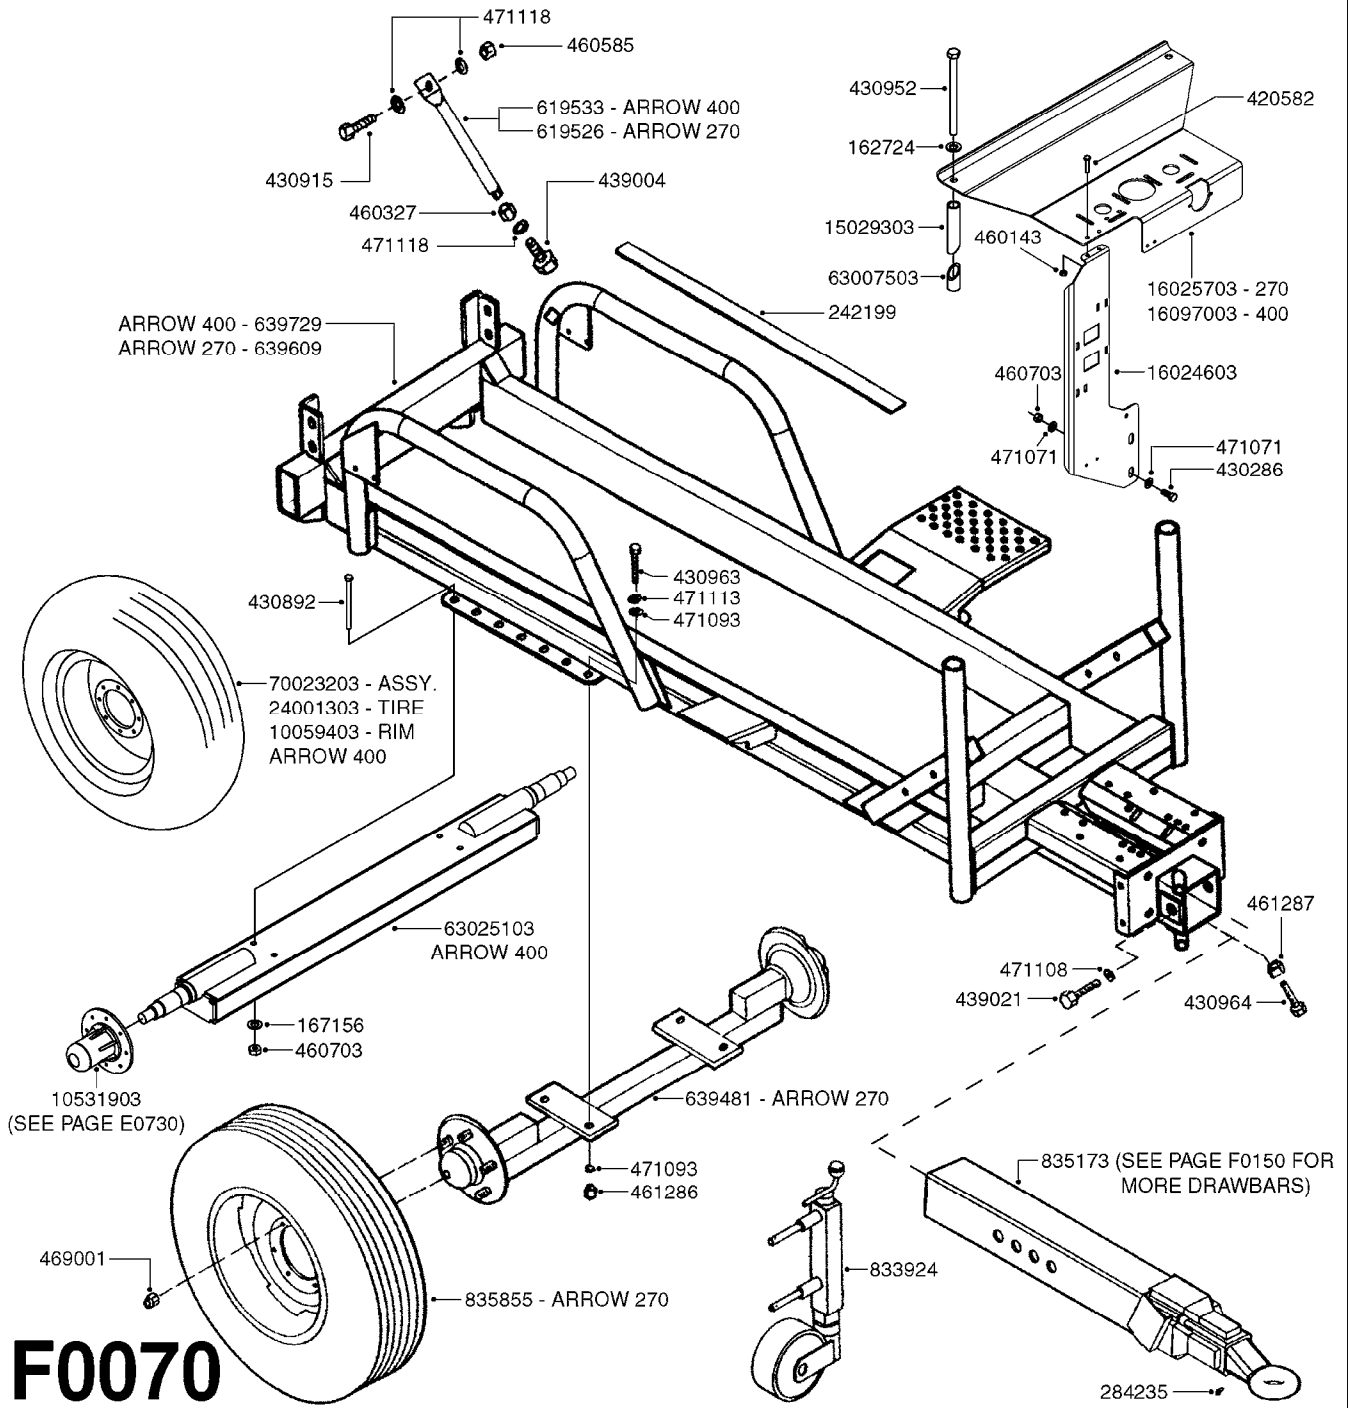

F0070

FRAME - ARROW 270/400 '05
F0070-HIN, 01:01:16

Page 1
Date 05.08.2019 11:56

parts-n°	order qty	description
162724	1	WASHER D25/D18.1X1
167156	1	WASHER D46.5/D12.4X2.5
242199	1	TANK FRAME PACKING 1300X45X3
284235	1	ENGRASADOR M-6/100 RECTO
420582	1	BOLT HEX 8.8 DEL M8X20 FT A2
430286	1	BOLT HEX 8.8 DEL M12X30 FT
430892	1	BOLT HEX 8.8 DEL M12X110
430915	1	BOLT HEX 8.8 DEL M16X70
430952	1	BOLT HEX M16X220 DIN931-8.8 DE
430963	1	BOLT HEX M14X40
430964	1	BOLT HEX M18X50
439004	1	BOLT HEX M16 X 100 GALV.
439021	1	BOLT HEX 8.8 DEL M24X160 GALV.
460143	1	SELF LOCK NUT M8 SST A2 DIN985
460327	1	NUT HEX M16X2
460585	1	LOCKING NUT M16 DIN985 A2 SS
460703	1	NUT HEX M12X1.75 LOCK DIN985A2 SS
461286	1	NUT M14 SAFETY
461287	1	NUT HEX M18
469001	1	NUT, RIM ARROW
471071	1	WASHER M12 GALV
471093	1	WASHER D14 GALV. (168873)
471108	1	WASHER D44D25X4.5
471113	1	WASHER D14 TENSION
471118	1	WASHER D16 TENSION
619526	1	BRACE ARM 295MM ARROW 270
619533	1	BRACE ARM 234MM ARROW 400
639481	1	AXLE - FIXED/ARROW
639609	1	FRAME - ARROW 270 PLUS
639729	1	FRAME - ARROW 400 PLUS
833924	1	JACK WITH TRANSPORT WHEEL
835173	1	DRAWBAR RING HITCH ARROW
835855	1	TIRE PGK ARRW 26X12-12PLY PAIR
10059403	1	RIM 15X10 X 8-8-6 +1.062OFFSET
10531903	1	HUB ASSY.COMP.F.2-1/8" SPINDLE
15029303	1	TUBE ID CLAMP 1.5" Ø ARROW 250
16024603	1	SUPPORT HYD VALVE MISTBLOWER
16025703	1	BRACKET MANIFOLD ARROW 270
16097003	1	BRACKET MANIFOLD ARROW 400
24001303	1	TIRE 12.5L-15SL 12 PLY
63007503	1	TUBE CLAMP 1.5" DIA ARROW
63025103	1	AXLE WELDMENT FIXD ARROW 400
70023203	1	TIRE ASSY 12.5L-15 12PLY8-8-6