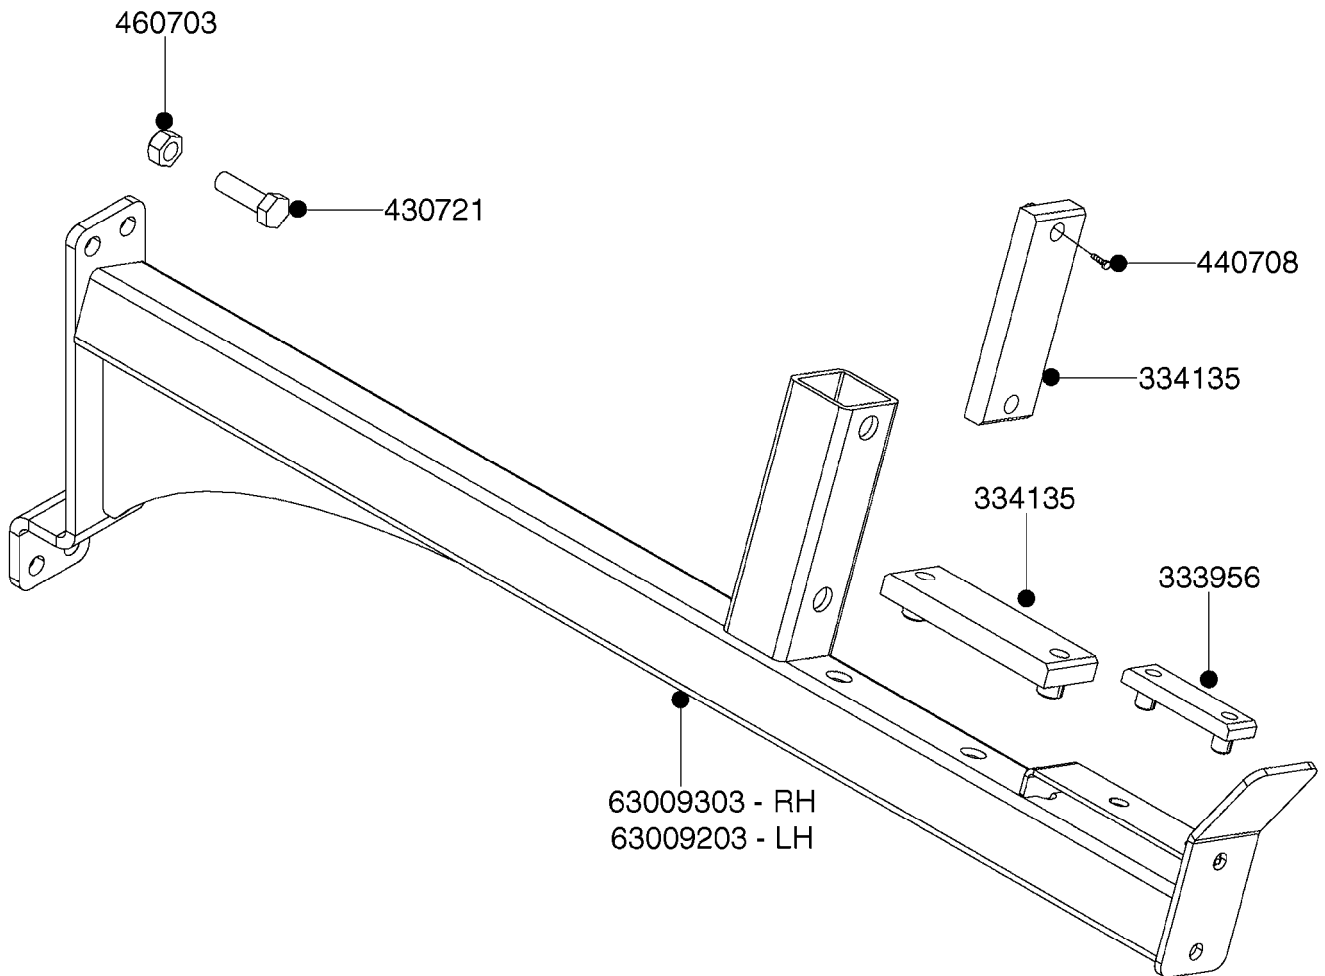

Right Side Shown
(Left Side Similar)

D0230

BOOM FALCON WINGS 42',45',50'
D0230-HIN, 01:01:16

Page 1
Date 05.08.2019 11:52

parts-n°	order qty	description
145912	1	BUSHING D19.8/D17.0X7MM
146498	1	PIN D16.8 X 75
146587	1	PIN D16.8 X 65
146947	1	LINK EYE F. SUB TILT SPL
147516	1	U-BOLT M8-50x50
147524	1	PIN F. PIVOT SPL
147529	1	CABLE SUPPORT BKT.
150861	1	BUSHING D16/D13X14
158892	1	TURN BUCKLE HOUS
160311	1	WASHER D30/D20.4X2
160656	1	CLAMP NOZZLE TUBE 50X50
161181	1	NOZZLE CLAMP 40 x 40 SPL OUTER
281912	1	SHACKLE M-10
283699	1	GREASE NIPPLE M6X1
284127	1	U-CLAMP F.CABLE 6MM NUTS
333956	1	SLIDE SHOE 91X25X10
334571	1	PLUG 40x40x2 F.SQ.TUBE
334603	1	RUBBER STOP 86X48X15
390805	1	BUSHING F. PIVOT SPL
410347	1	SCREW M6X20 8.8
410443	1	BOLT HEX 8.8 DEL M6X70
411008	1	BOLT HEX 8.8 DEL M6X55
421105	1	M10X45 MACHINE SCREW STAINLESS
430721	1	BOLT HEX 8.8 DEL M12X40 FT
460143	1	SELF LOCK NUT M8 SST A2 DIN985
460261	1	NUT HEX M6X1.00 LOCK DIN985 A2 SS
460342	1	NUT HEX M10 DEL DIN934
460364	1	NUT HU M8 A2 SS DIN934
460423	1	NUT HEX M10X1.50 LOCK DIN985A2 SS
460585	1	LOCKING NUT M16 DIN985 A2 SS
460703	1	NUT HEX M12X1.75 LOCK DIN985A2 SS
461198	1	NUT HEX M16X2 JAMB
461210	1	NUT HEX M10X1.5 L.THREAD A4
471124	1	WASHER, M6, Ø18/ 6.4X 1.6, SS
471128	1	WASHER, M16, Ø30/17.0X 3.0, SS
471130	1	WASHER, M24, Ø44/25.0X 4.0, SS
480384	1	PIN COTTER 3/16 x 1-1/2"
614488	1	FORK/ R.THREAD 10mmX144mm
614591	1	FORK /L.THREAD
615601	1	BUNGEE CORD 21-1/4"
615821	1	BOOM STOP SPL
615830	1	PIN F. OUTER WING SPL
615838	1	TILT ROD FALCON BOOM
637889	1	WING INNER 50' SPL R.H.
637890	1	WING INNER 50' SPL L.H.
637891	1	WING INNER 42'-45' SPL R.H.
637892	1	WING INNER 42'-45' SPL L.H.
637895	1	WING OUTER 50' SPL R.H.
637896	1	WING OUTER 50' SPL L.H.
637897	1	WING OUTER 42' SPL R.H.
637898	1	WING OUTER 42' SPL L.H.
637901	1	CABLE 750mm SPL
637902	1	CABLE 42'-45' l=4300MM SPL
637903	1	CABLE 50' l=5300MM SPL
24262900	1	RUBBER STOP D50X40 M10X33
63780004	1	WING OUTER 45' SPL R.H.
63780104	1	WING OUTER 45' SPL L.H.
78122900	1	CYLINDER 40/22X300MM RED