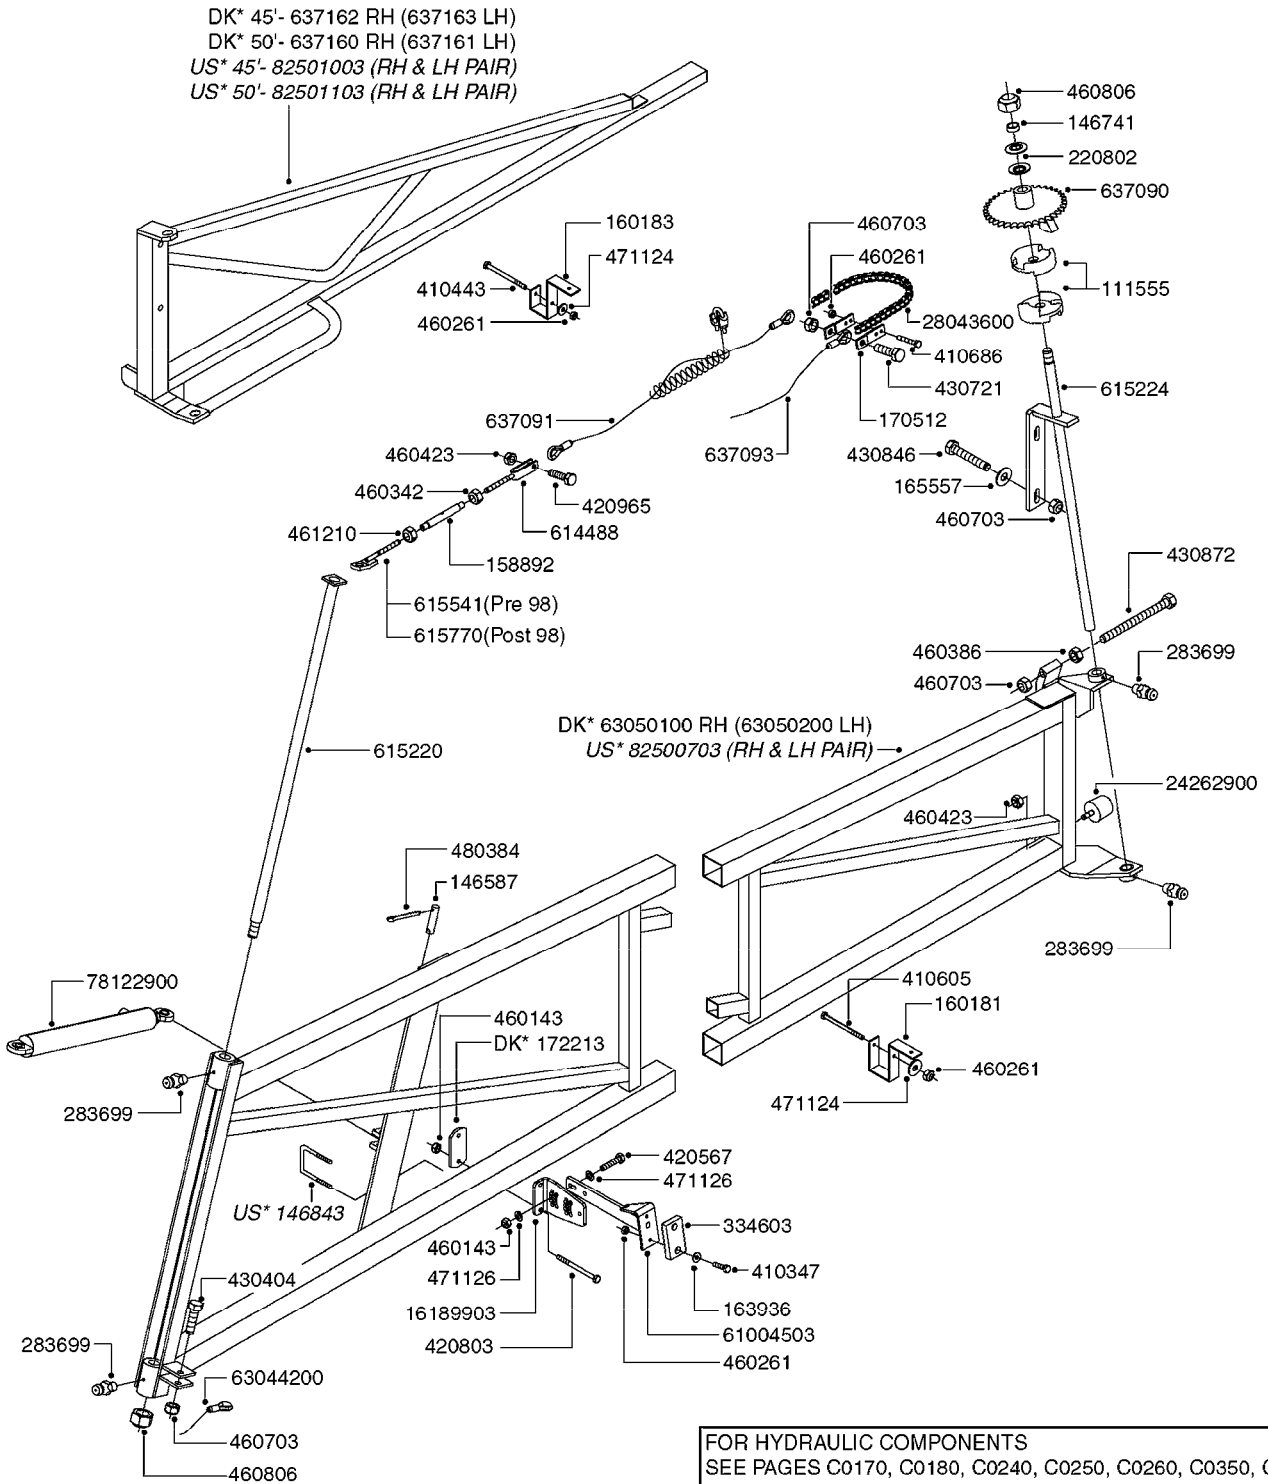

FOR HYDRAULIC COMPONENTS
SEE PAGES C0170, C0180, C0240, C0250, C0260, C0350, C0360

D0260

DK* = DENMARK STEEL PARTS
US* = NORTH AMERICAN STEEL PARTS

BOOM EAGLE WINGS 45' 50'
D0260-HIN, 01:01:16

Page 1
Date 05.08.2019 11:52

parts-n°	order qty	description
111555	1	BREAKAWAY CLUTCH EG. (23MM)
146587	1	PIN D16.8 X 65
146741	1	BUSHING D28/D22.2X10
146843	1	BOLT U M8 F.60 x 60
158892	1	TURN BUCKLE HOUS
160181	1	CLAMP NOZZLE TUBE 60X60
160183	1	CLAMP NOZZLE TUBE 50X30
163936	1	WASHER D15/D6.2X1
165557	1	WASHER D28.0/D12.2X2.0 SS
170512	1	ASSEMBLY BRACKET FOR CHAIN
172213	1	FLAT BAR F.Boom STRAP
220802	1	BELLVILLE WASHER D50/D22.4X2
283699	1	GREASE NIPPLE M6X1
334603	1	RUBBER STOP 86X48X15
410347	1	SCREW M6X20 8.8
410443	1	BOLT HEX 8.8 DEL M6X70
410605	1	BOLT HEX 8.8 DEL M6X80
410686	1	BOLT HEX 8.8 DEL M6X30
420567	1	BOLT HEX 8.8 DEL M8X30 FT
420803	1	BOLT HEX 8.8 DEL M8X90
420965	1	M10X40 MACHINE SCREW STAINLESS
430404	1	BOLT HEX 8.8 DEL M12X50
430721	1	BOLT HEX 8.8 DEL M12X40 FT
430846	1	BOLT HEX 8.8 DEL M12X80
430872	1	BOLT HEX 8.8 DEL M12X100 FT
460143	1	SELF LOCK NUT M8 SST A2 DIN985
460261	1	NUT HEX M6X1.00 LOCK DIN985 A2 SS
460342	1	NUT HEX M10 DEL DIN934
460386	1	NUT HEX M12X1.75
460423	1	NUT HEX M10X1.50 LOCK DIN985A2 SS
460703	1	NUT HEX M12X1.75 LOCK DIN985A2 SS
460806	1	NUT HEX M20X2.50 LOCK DIN985A2 SS
461210	1	NUT HEX M10X1.5 L.THREAD A4
471124	1	WASHER, M6, Ø18/ 6.4X 1.6, SS
471126	1	WASHER, M8, Ø16/ 8.4X 1.6, SS
480384	1	PIN COTTER 3/16 x 1-1/2"
614488	1	FORK/ R.THREAD 10mmX144mm
615220	1	PIN 25 X 910 FOR EAGLE
615224	1	BREAKAWAY SHAFT EAGLE
615541	1	ANCHOR PART TURNBUCKLE EAGLE
615770	1	ANCHOR F.EAGLE CABLE
637090	1	SPROCKET EAGLE
637091	1	CABLE FRONT EAGLE D7X2895
637093	1	CABLE REAR 5 X 3100MM EAGLE
637160	1	BOOM WING 50'OUTER R.EAGLE
637161	1	BOOM WING 50'OUTER L.EAGLE
637162	1	BOOM WING 45'OUTER R. EAGLE
637163	1	BOOM WING 45'OUTER LEFT EAGLE
16189903	1	PLATE F, EAGLE STOPARM
24262900	1	RUBBER STOP D50X40 M10X33
28043600	1	CHAIN 5/8X810MM (51 LINKS)
61004503	1	BOOM STOP SPB/SPC
63044200	1	CABLE CENTER EAG. 7mm x 1390mm
63050100	1	WING INNER SPB R.H. 05
63050200	1	WING INNER SPB L.H. 05
78122900	1	CYLINDER 40/22X300MM RED
82500703	1	WING INNER SET FPS SPB 45-66'
82501003	1	WING OUTER SET FPS 45' SPB
82501103	1	WING OUTER SET FPS 50' SPB