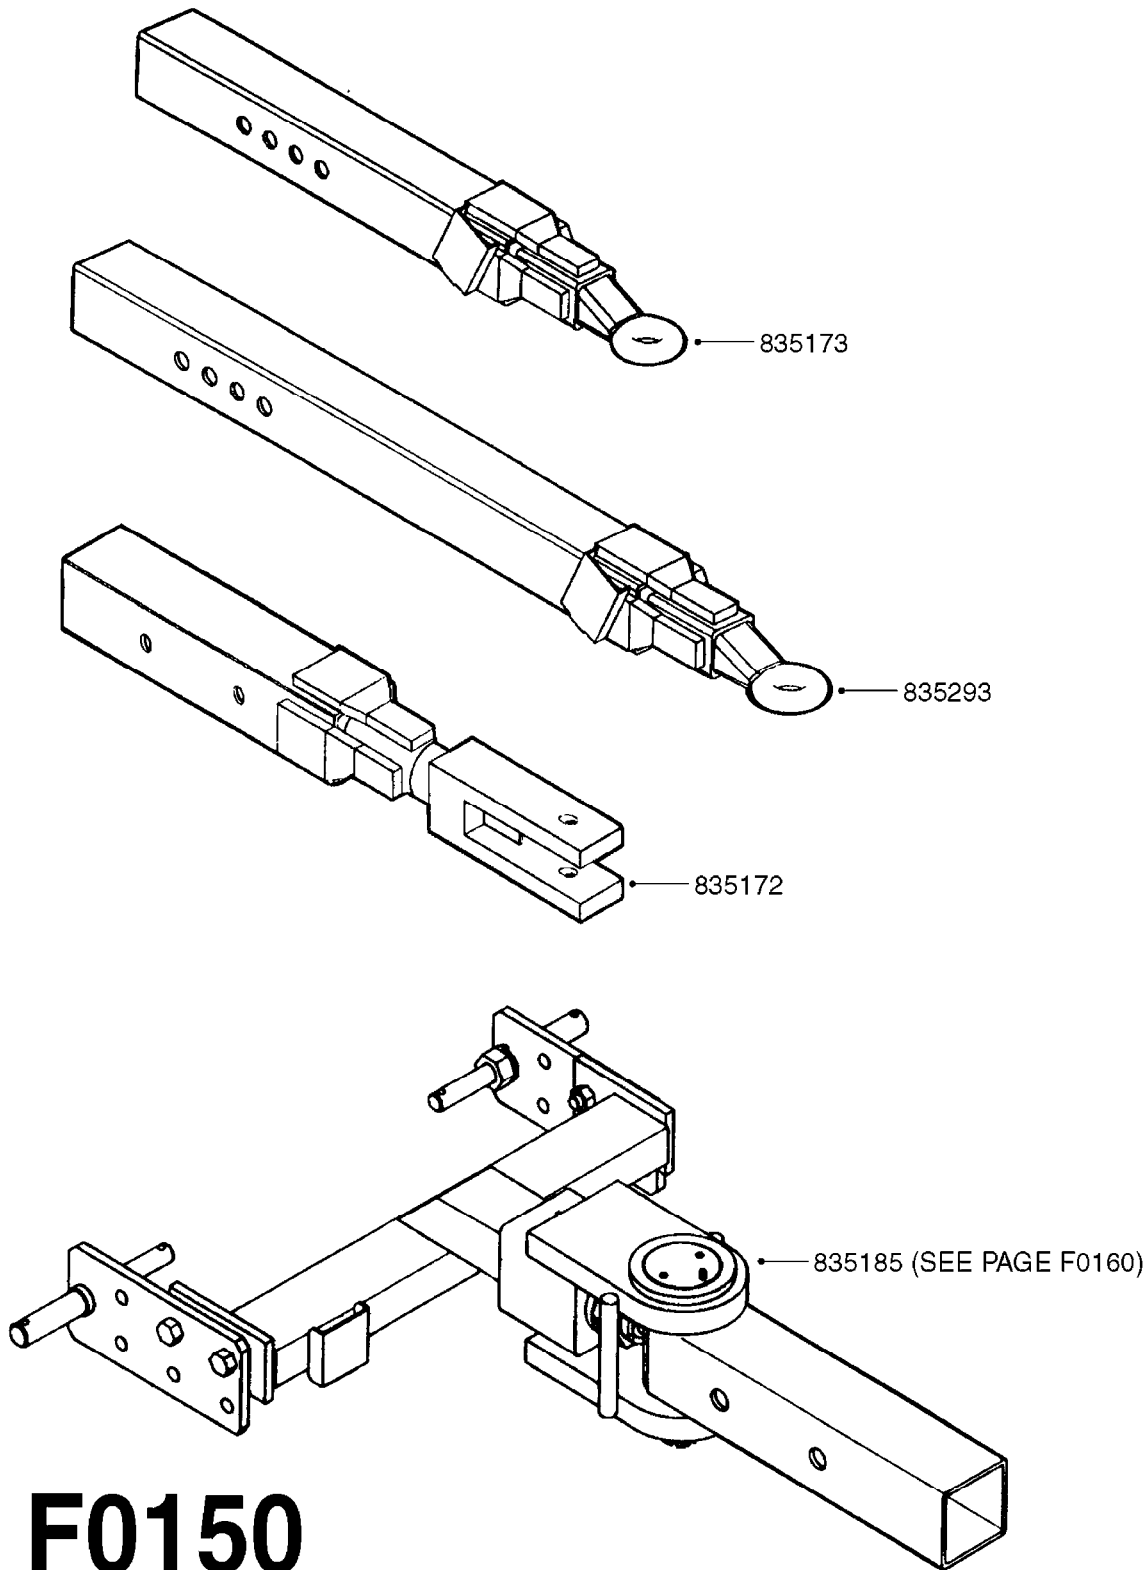

F0150

DRAWBARS - MERCURY/ARROW
F0150-HIN, 01:01:16

Page 1

Date 05.08.2019 11:56

parts-n°	order qty	description
835172	1	DRAWBAR STD. F.TG BV CR
835173	1	DRAWBAR RING HITCH ARROW
835185	1	DRAWBAR TURNABLE F.TG BV CR
835293	1	DRAWBAR RING HITCH