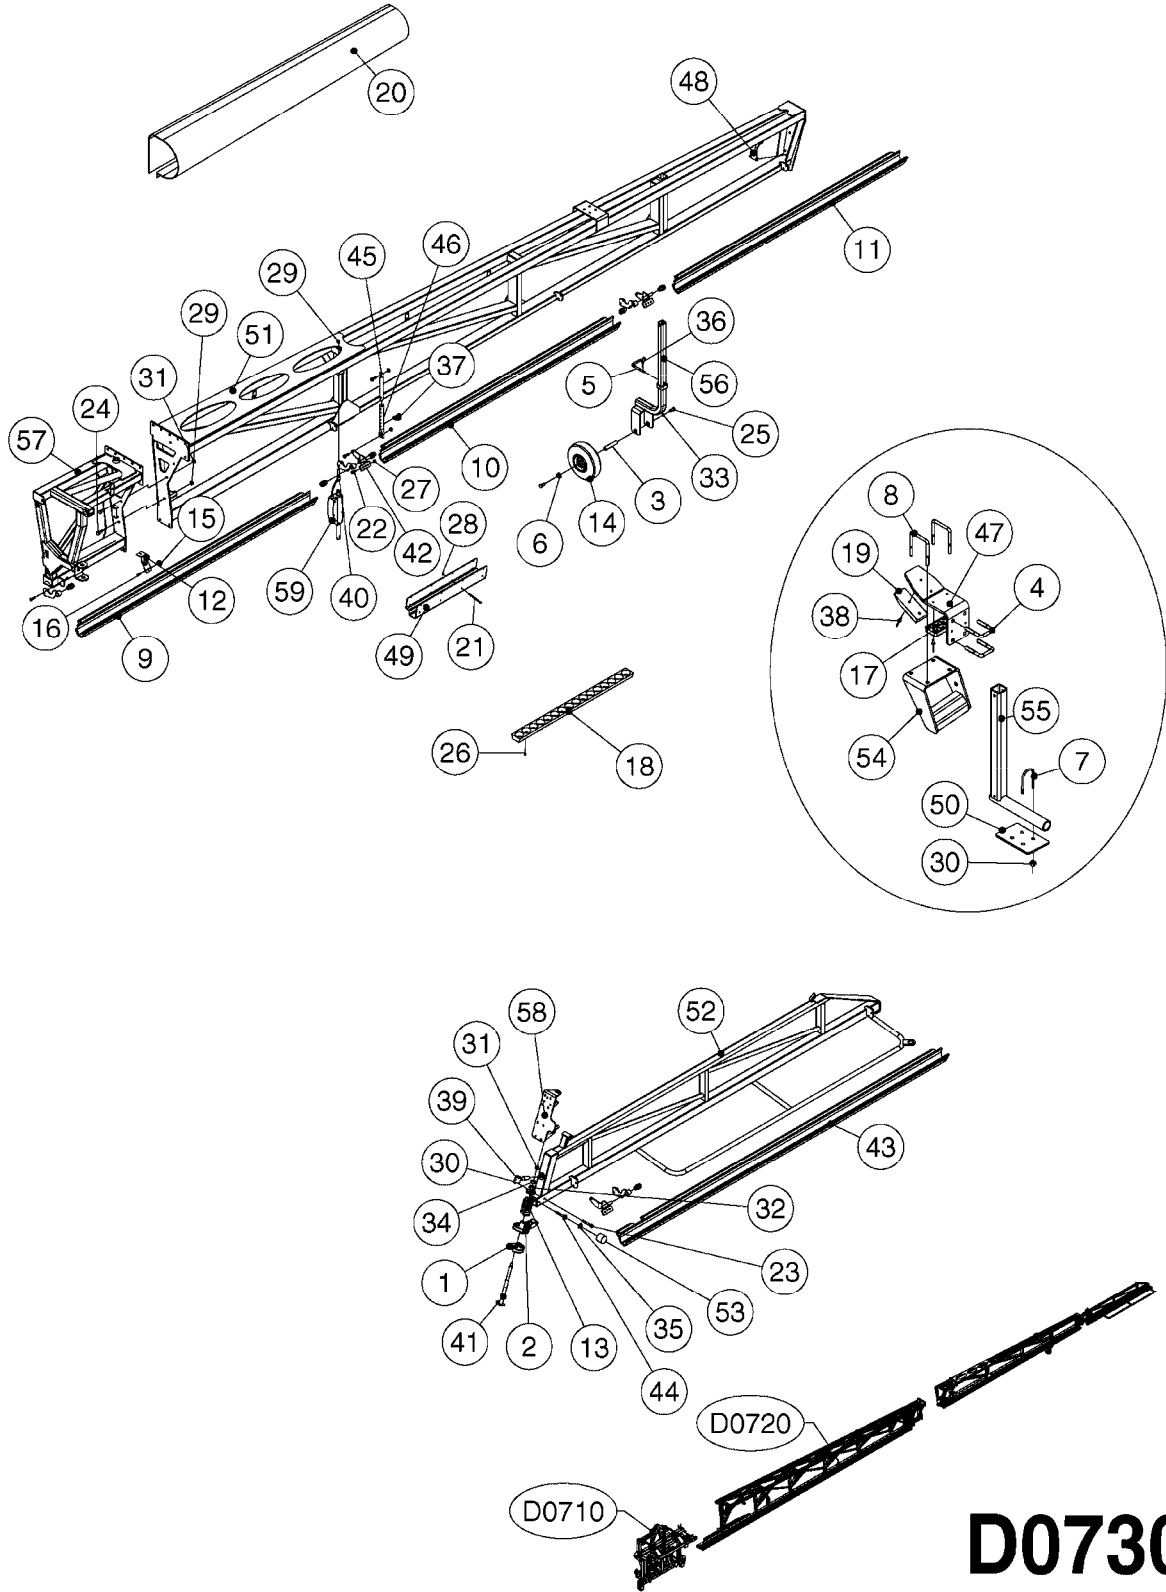

BOOM TF OUTER HAZ 2-FOLD 118'
D0730-HIN, 11:12:17

Pos.	parts-n°	order qty	description
1	111344	1	CLAW CLUTCH Ø100/Ø20,5 UNDER PART RED
2	111640	1	CLAW CLUTCH Ø100 TOP PART RED
3	141562	1	FRONTWHEEL AXLE 3 WHEEL
4	143161	1	BOLT U M10 40X40
5	144642	1	LOCKING PAWL D10X65MM
6	145882	1	BUSHING D30/D21X7
7	146267	1	BOLT U F.500 EAG BRACE
8	146843	1	BOLT U M8 F.60 x 60
9	147486	1	AIR SLOT RAIL L=1995/D25
10	147488	1	AIR SLOT RAIL L=1935/D25
11	147490	1	AIR SLOT RAIL L=2435/D25
12	161128	1	NOZZLE HOLDER TF
13	220673	1	SPRING F.PIVOT 100 X 51
14	285500	1	WHEEL F.BOOM SUPPORT 85X20
15	322114	1	NUT PLASTIC F.NOZZ.H
16	322116	1	BOLT PLASTIC F.NOZZ.H.
17	334603	1	RUBBER STOP 86X48X15
18	334887	1	AIRGUIDE TWIN FORCE L=494
19	390826	1	SLIDE PAD F.TRANSPORT BKT.CM/D
20	391183	1	AIR BAG F.BREAKAWAY 3M HAZ-R.
20	391184	1	AIR BAG F.BREAKAWAY 3M HAZ-L.
21	410524	1	BOLT HEX 8.8 DEL M6X100
22	420567	1	BOLT HEX 8.8 DEL M8X30 FT
23	421222	1	BOLT HEX 8.8 DEL M10X75 FT
24	430286	1	BOLT HEX 8.8 DEL M12X30 FT
25	430522	1	BOLT HEX 8.8 DEL M12X25 FT
26	440673	1	SCREW F.PLASTIC 5X12 SS
27	460143	1	SELF LOCK NUT M8 SST A2 DIN985
28	460261	1	NUT HEX M6X1.00 LOCK DIN985 A2 SS
29	460342	1	NUT HEX M10 DEL DIN934
30	460423	1	NUT HEX M10X1.50 LOCK DIN985A2 SS
31	460703	1	NUT HEX M12X1.75 LOCK DIN985A2 SS
32	461251	1	NUT HEX M20 X 2.5 JAMB
33	470385	1	WASHER D14.8D8.1X2 LOCK GALV.
34	471127	1	WASHER Z12N 13X24X2.5 RST
35	471180	1	LOCK WASHER NORDLOCK M20 ELZ
36	480244	1	PIN SNAP D4.5
37	480724	1	PIN SPLIT PIPE
38	480816	1	RIVET Ø4.8X19.0/Ø14
39	615800	1	LINK EYE BR.WING
40	615808	1	ANCHOR ADJ.F.ACTUATOR
41	615819	1	PIN
42	637855	1	BKT AIR SLOT LH
42	637856	1	BKT AIR SLOT RH
43	14049300	1	AIR PROFILE L=2755 W. D25 L.
43	14049500	1	AIR PROFILE L=2755 W. D25 R.
44	14074500	1	THREADED PIN NV32/M10 L= 89
45	14076500	1	PIN D19.0 L= 204 PAINTED
46	15110800	1	PIPE D26.9X2.9 PAINTED
47	16158200	1	TARNSPORT BRACKET HOOK HAZ
48	16191400	1	PLATE 4X200, D11
49	16195700	1	SUPPORT F.OUTER WING 118' HAZ
50	16205500	1	BRACKET 173326 PAINTED
51	28076300	1	ALUM.OUTER WING 118' HAZ RIGHT
51	28076400	1	ALUM.OUTER WING 118' HAZ LEFT
52	28076700	1	ALUM.BREAKAWAY 118' HAZ CLUTCH RIGHT
52	28076800	1	ALUM.BREAKAWAY 118' HAZ LEFT
53	28088100	1	RUBBER STOP E 50X40 M10
54	61039300	1	TRANSPORT SLIDE BRACKET HAZ LH
54	61039400	1	TRANSPORT SLIDE BRACKET HAZ RH
55	61043300	1	TRANS PORT TUBE UPRIGHT HAZ