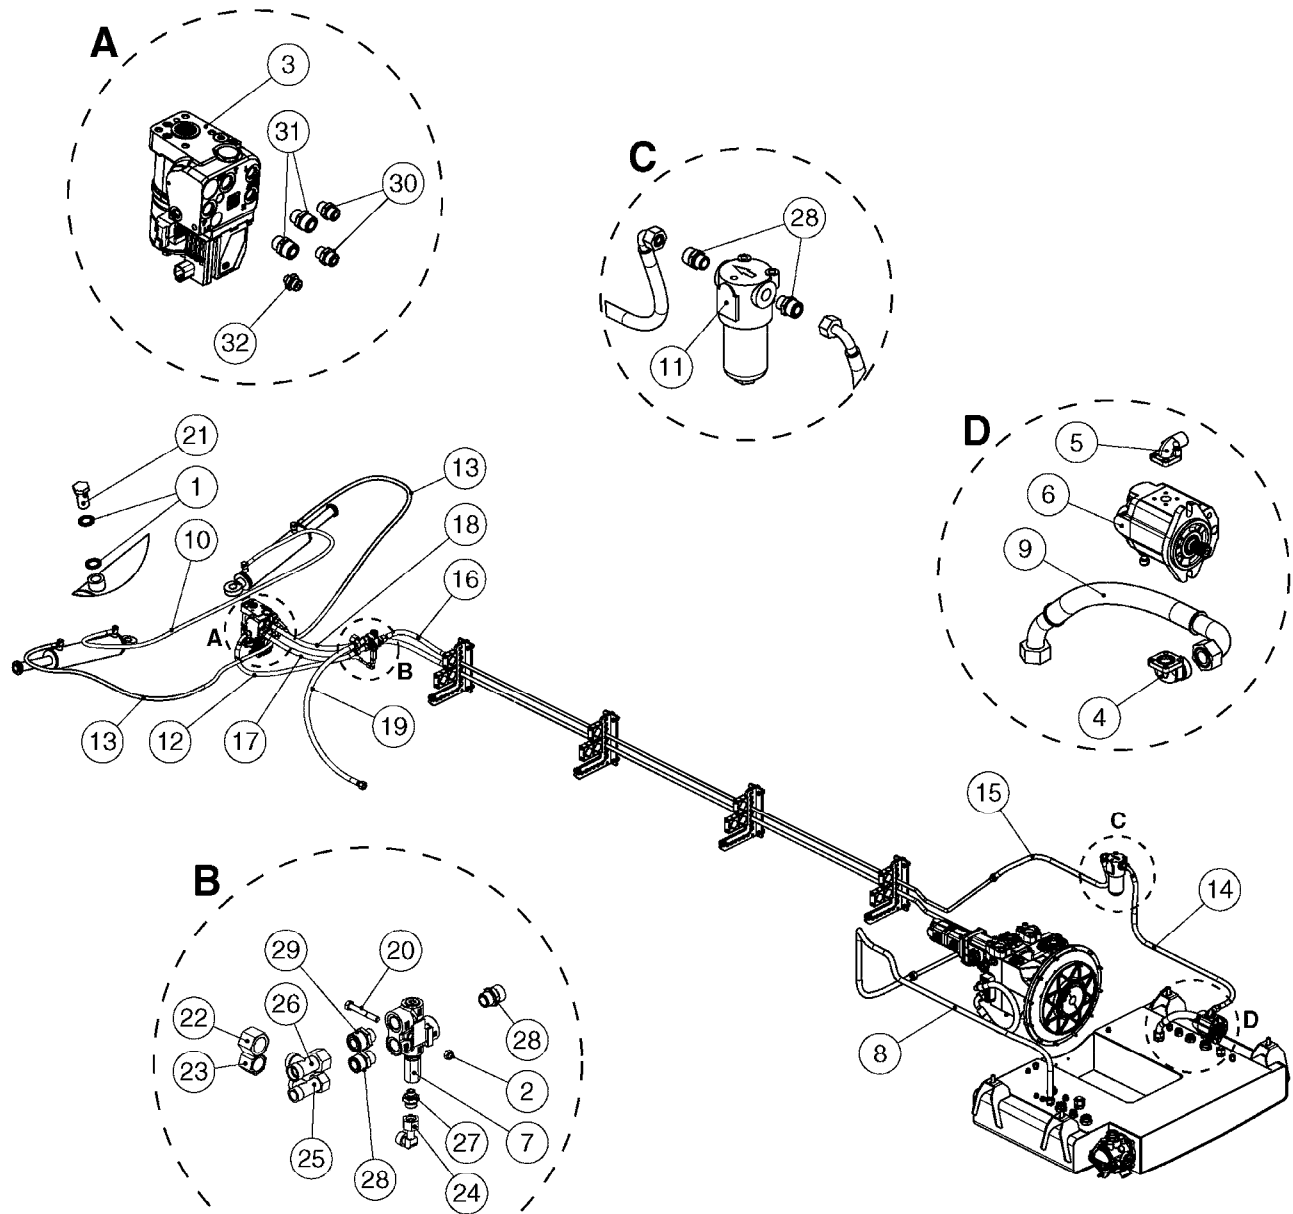

C0900

HYD. CIRCUIT STEERING -
RUBICON
C0900-HIN, 21:02:19

Page 1
Date 05.08.2019 11:51

Pos.	parts-n°	order qty	description
1	240866	1	DOWTYSEAL 3/8"
2	460143	1	SELF LOCK NUT M8 SST A2 DIN985
3	78207501	1	STEERING VALVE CAN BUS 60/200 LS 20
4	MA161115000	1	FLANGE MALE 28 L 90° X 40
5	MA161203000	1	FLANGE MALE 15L ELBOW 90 X 35
6	MA504020040	1	GEAR PUMP 19CC W/RESTRICTOR
7	MA509002004	1	VALVE, PRIORITY - OLS 40
8	MA511350304	1	HY.HO. 5/8" L=2260 STR-STR
9	MA511371803	1	HY.HO. 1" R4 L=340 45°-90°
10	MA511901901	1	HY.HO. 3/8" L=9030 2XBANJO
11	MA520001009	1	PRESSURE FILTER 87 L/MIN
12	MA521111001	1	HY.HO. 5/16" L=810 90°-90°
13	MA521120502	1	HY.HO. 3/8" L=2920 ORFS 13/16" 90°-BANJO
14	MA521130001	1	HY.HO. 1/2" L=1110 STR-90°
15	MA521130101	1	HY.HO. 1/2" L=980 STR-90°
16	MA521130201	1	HY.HO. 1/2" L=290 ORFS 1"STR-CS13 STR
17	MA521130301	1	HY.HO. 1/2" L=520 2XORFS 1" STR
18	MA521141601	1	HY.HO. 5/8" L=1110 STR-STR
19	MA521141701	1	HY.HO. 5/8" L=1110 STR-STR
20	MA701001092	1	BOLT H M8X60 8.8 ZB 931
21	MA710072001	1	BANJO BOLT G 3/8"
22	MA710077001	1	PLUG FEMALE ORFS 1-3/16"
23	MA710077003	1	PLUG FEMALE ORFS 1"
24	MA710214001	1	ELBOW ADAPTER ORFS 11/16"
25	MA710239003	1	TEE SWIVEL ORFS 1"
26	MA710239004	1	TEE ORFS 1-3/16"
27	MA710252001	1	UNION ORFS11/16" X BSPP 8.13
28	MA710252008	1	UNION 1" ORFS X 15.21 BSPP
29	MA710252010	1	UNION 1-3/16" ORFS X 15.21 BSPP
30	MA710253004	1	FITT.UNION ORFS 13/16" X 18 X 150
31	MA710253006	1	FITT. ADAPTER ORFS 1" 22 X 150
32	MA710253007	1	FITT. ADAPTER ORFS 11/16" 12 X 1.5