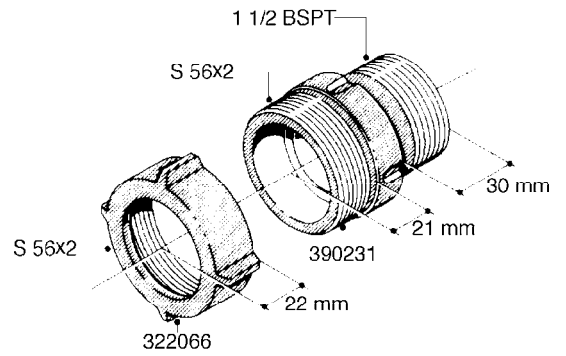

L0090

FITTINGS - S-56 & S-61
L0090-HIN, 01:01:16

Page 1
Date 05.08.2019 12:00

parts-n°	order qty	description
145661	1	FITT.DK S-61 FORK
241754	1	O-RING D59.5X3
241883	1	O-RING 3 X 39.2 NITRIL
322055	1	FITT.DK S-61 BULKHEAD
322056	1	FITT.DK S-61 BULKHEAD NUT
322066	1	FITT.DK S-56 NUT
334050	1	FITT.DK S-61 STR.1-1/4"
334068	1	FITT.DK S-61 STR.1"
334091	1	FITT.DK S-61 STR.1-1/2'
334099	1	FITT.DK S-61 ELB.1-1/2"110 DEG
334100	1	FITT.DK S-61 ELB.1" 110 DEG.
334151	1	FITT.DK S-61 ELB.1-1/4"110 DEG
390231	1	FITT.DK NIPPLE 1-1/2 X S56