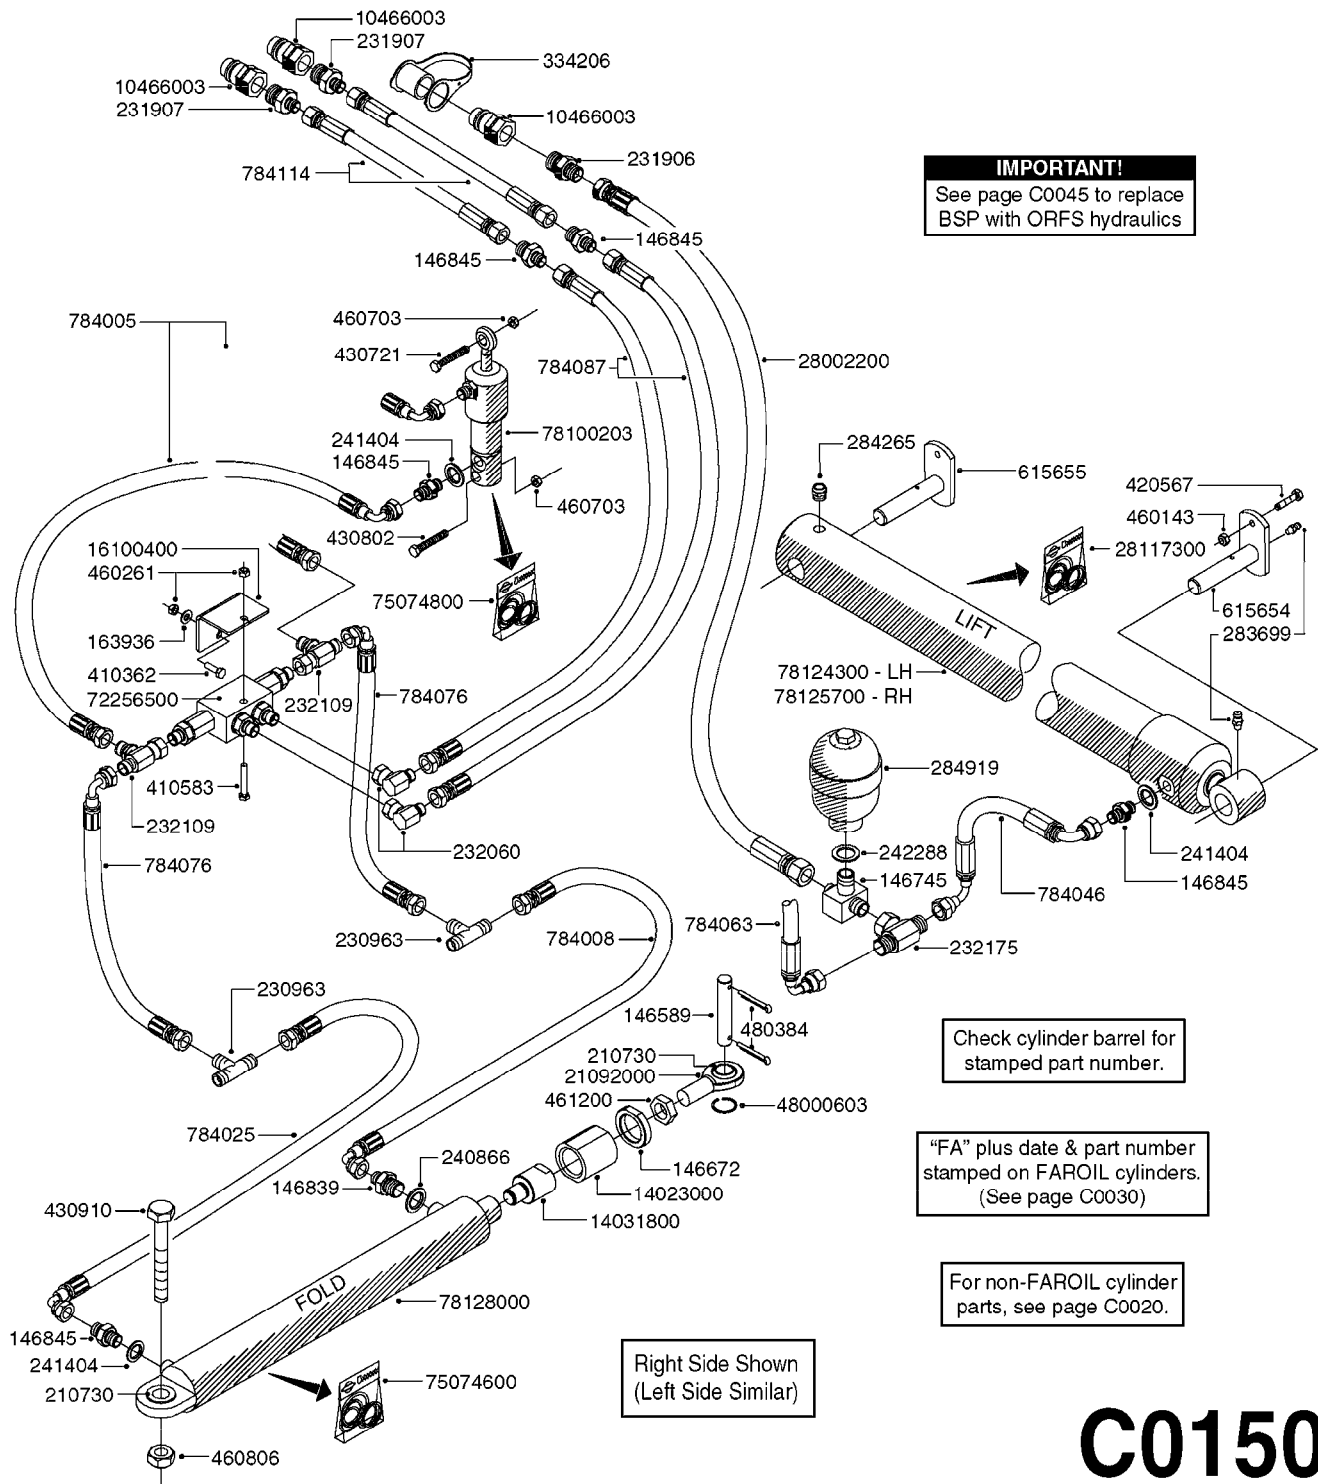

See Page C0340 for
a breakdown of HZ
electric components.

Right Side Shown
(Left Side Similar)

C0140

HYDRAULICS - 3PT EAGLE HZ
C0140-HIN, 08:01:18

Page 1

Date 05.08.2019 11:50

parts-n°	order qty	description
145912	1	BUSHING D19.8/D17.0X7MM
146324	1	SHAFT D16.8 L102/2 X 5
146587	1	PIN D16.8 X 65
146835	1	HEX NIPPLE 1/4" - 3/8" BSP
146839	1	HEX NIPPLE 1/4"X3/8" BSP 0.7MM
146845	1	HEX NIPPLE 1/4"X1/4"
146992	1	BUSHING F.CYLINDER
147138	1	PIN D16.8 X 90
151872	1	BUSHING D22.0/18.0 10MM
160802	1	MOUNT PLATE F.HYD SOLENOID'HZ'
160803	1	COVER PLATE F.HYD SOLENOID'HZ'
210728	1	BEARING F.LINK HEAD M17
231907	1	HEX NIPPLE 1/4"BSP X 1/2"NPT
240866	1	DOWTYSEAL 3/8"
241404	1	DOWTY SEAL 1/4"
410185	1	BOLT HEX 8.8 DEL M6X16
420604	1	BOLT HEX 8.8 DEL M10X25 FT DIN933
420847	1	BOLT HEX 8.8 DEL M8X85
460143	1	SELF LOCK NUT M8 SST A2 DIN985
460261	1	NUT HEX M6X1.00 LOCK DIN985 A2 SS
460423	1	NUT HEX M10X1.50 LOCK DIN985A2 SS
461198	1	NUT HEX M16X2 JAMB
461249	1	NUT M22X1.5 DIN439B
480244	1	PIN SNAP D4.5
480384	1	PIN COTTER 3/16 x 1-1/2"
784000	1	HOSE HY X 1/4 X 118.00"STR+ELB
784010	1	HOSE HY X 1/4 X 149.5"STR+ELB
784015	1	HOSE HY X 1/4 X 210" STR-ELB
784021	1	HOSE HY X 1/4 X 064.96"STR+STR
784069	1	HOSE HY X 1/4 X 90.5" STR+ELB
784070	1	HOSE HY X 1/4 X 96.5" STR+ELB
784077	1	HOSE HY X 1/4 X 122.0" STR+ELB
10466003	1	COUPLER PIONEER 8010-04 1/2NPT
21091900	1	LINK HEAD M16 x D17 DELTA
75075000	1	SEAL KIT 78122600/27/28/29
78122700	1	CYLINDER D40/22X300MM RED
78122900	1	CYLINDER 40/22X300MM RED