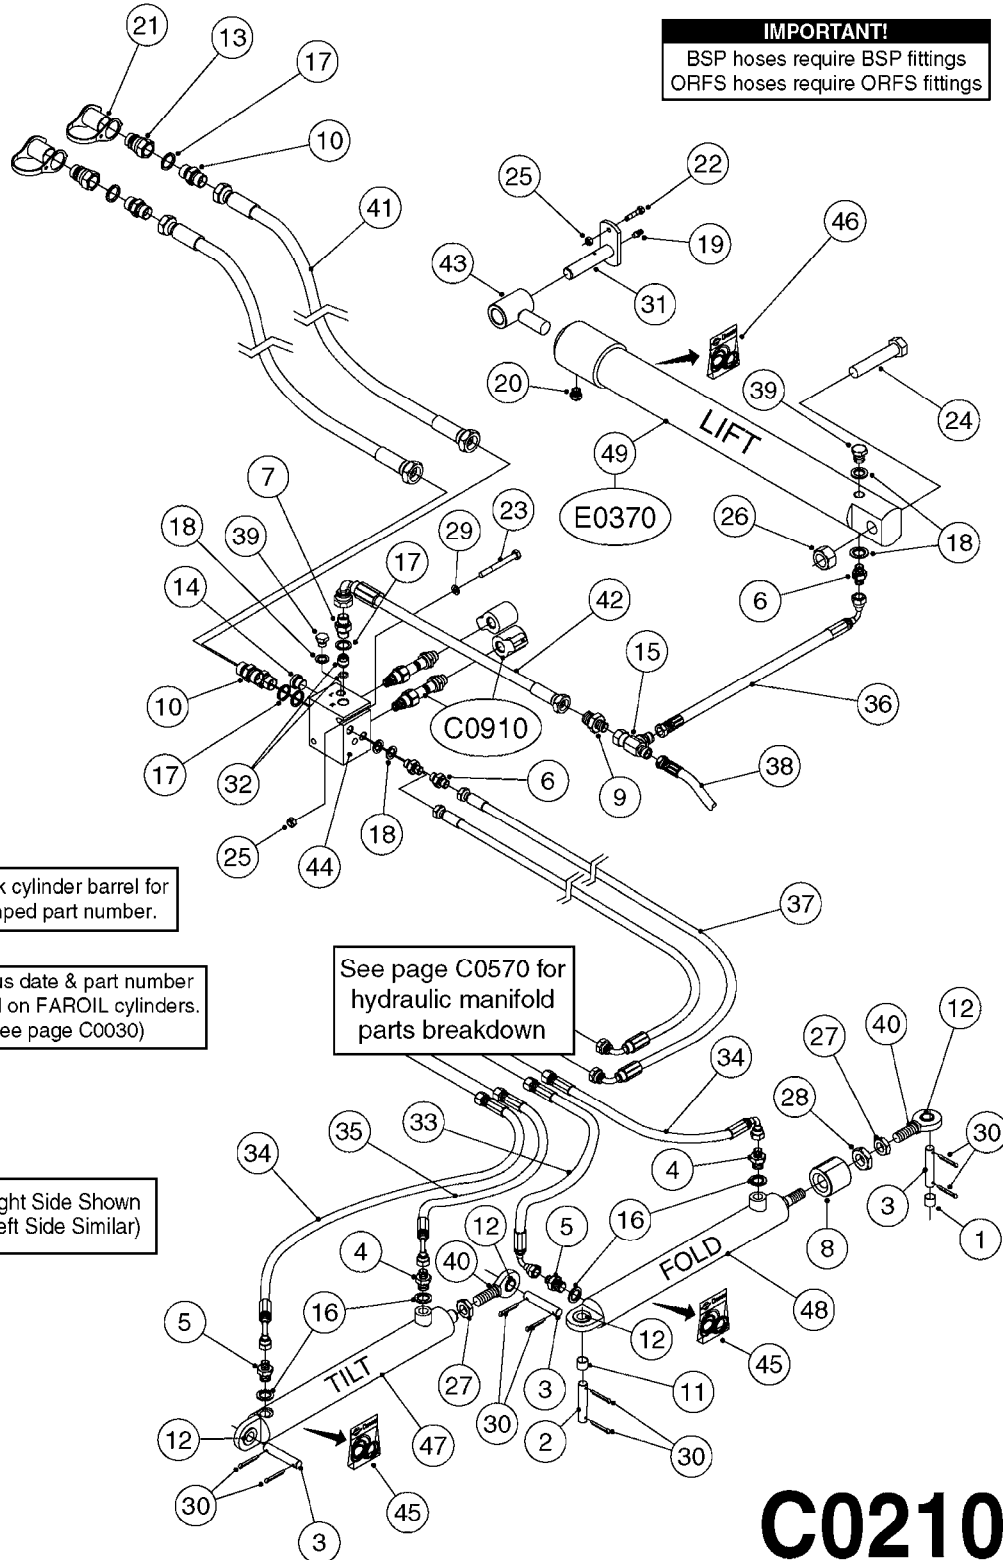

Pos.	parts-n°	order qty	description
31	460806	1	NUT HEX M20X2.50 LOCK DIN985A2 SS
32	461198	1	NUT HEX M16X2 JAMB
33	461249	1	NUT M22X1.5 DIN439B
34	480384	1	PIN COTTER 3/16 x 1-1/2"
35	615654	1	PIN D25 X 123 F. PARALIFT
36	784001	1	HOSE HY X 1/4 X 067.00"STR+ELB BSP
36	78500200	1	HY.HO.1/4"L= 1700 STR-90° ORFS
37	784015	1	HOSE HY X 1/4 X 210" STR-ELB RANGER 550 (BSP)
37	78501403	1	HY.HO.1/4"L= 5330 STR-90° RANGER 550 (ORFS)
37	784049	1	HOSE HY X 1/4" X 240"STR+ELB RANGER 2000 (BSP)
37	78503700	1	HYDR. HOSE. 1/4"L= 6350 STR-90° RANGER 2000 (ORFS)
38	784019	1	HOSE HY X 1/4 X 078.75"STR+ELB BSP
38	78501500	1	HY.HO.1/4"L= 2000 STR-90° ORFS
39	784037	1	HOSE HY X 1/4" x 130"STR+ELB BSP
39	78501503	1	HY.HO.1/4"L= 3300 STR-90° ORFS
40	784069	1	HOSE HY X 1/4 X 90.5" STR+ELB BSP
40	78505000	1	HY.HO.1/4"L= 2300 STR-90° ORFS
41	784076	1	HOSE, HY, 1/4" L=8.5" STR-ELB BSP
41	78505400	1	HY.HO.1/4"L= 215 STR-90° ORFS
42	784087	1	HOSE HY X 1/4 X 126.00"STR+STR BSP
42	78505600	1	HY.HO.1/4"L= 3200 STR-STR ORFS
43	14010400	1	PLUG 1/4" BSP
44	21091900	1	LINK HEAD M16 x D17 DELTA
45	16100400	1	PLATE 3 X 60 X 91 HY BLOCK MT
46	61011803	1	ROD END M24X2 25M 06'07'
47	72256500	1	DOUB.PILOT STEERED COUNT.VALVE
48	75075000	1	SEAL KIT 78122600/27/28/29
49	75075200	1	SEAL KIT 78120900/14/50
50	78122900	1	CYLINDER 40/22X300MM RED
51	78128800	1	CYLINDER, D50/30-500