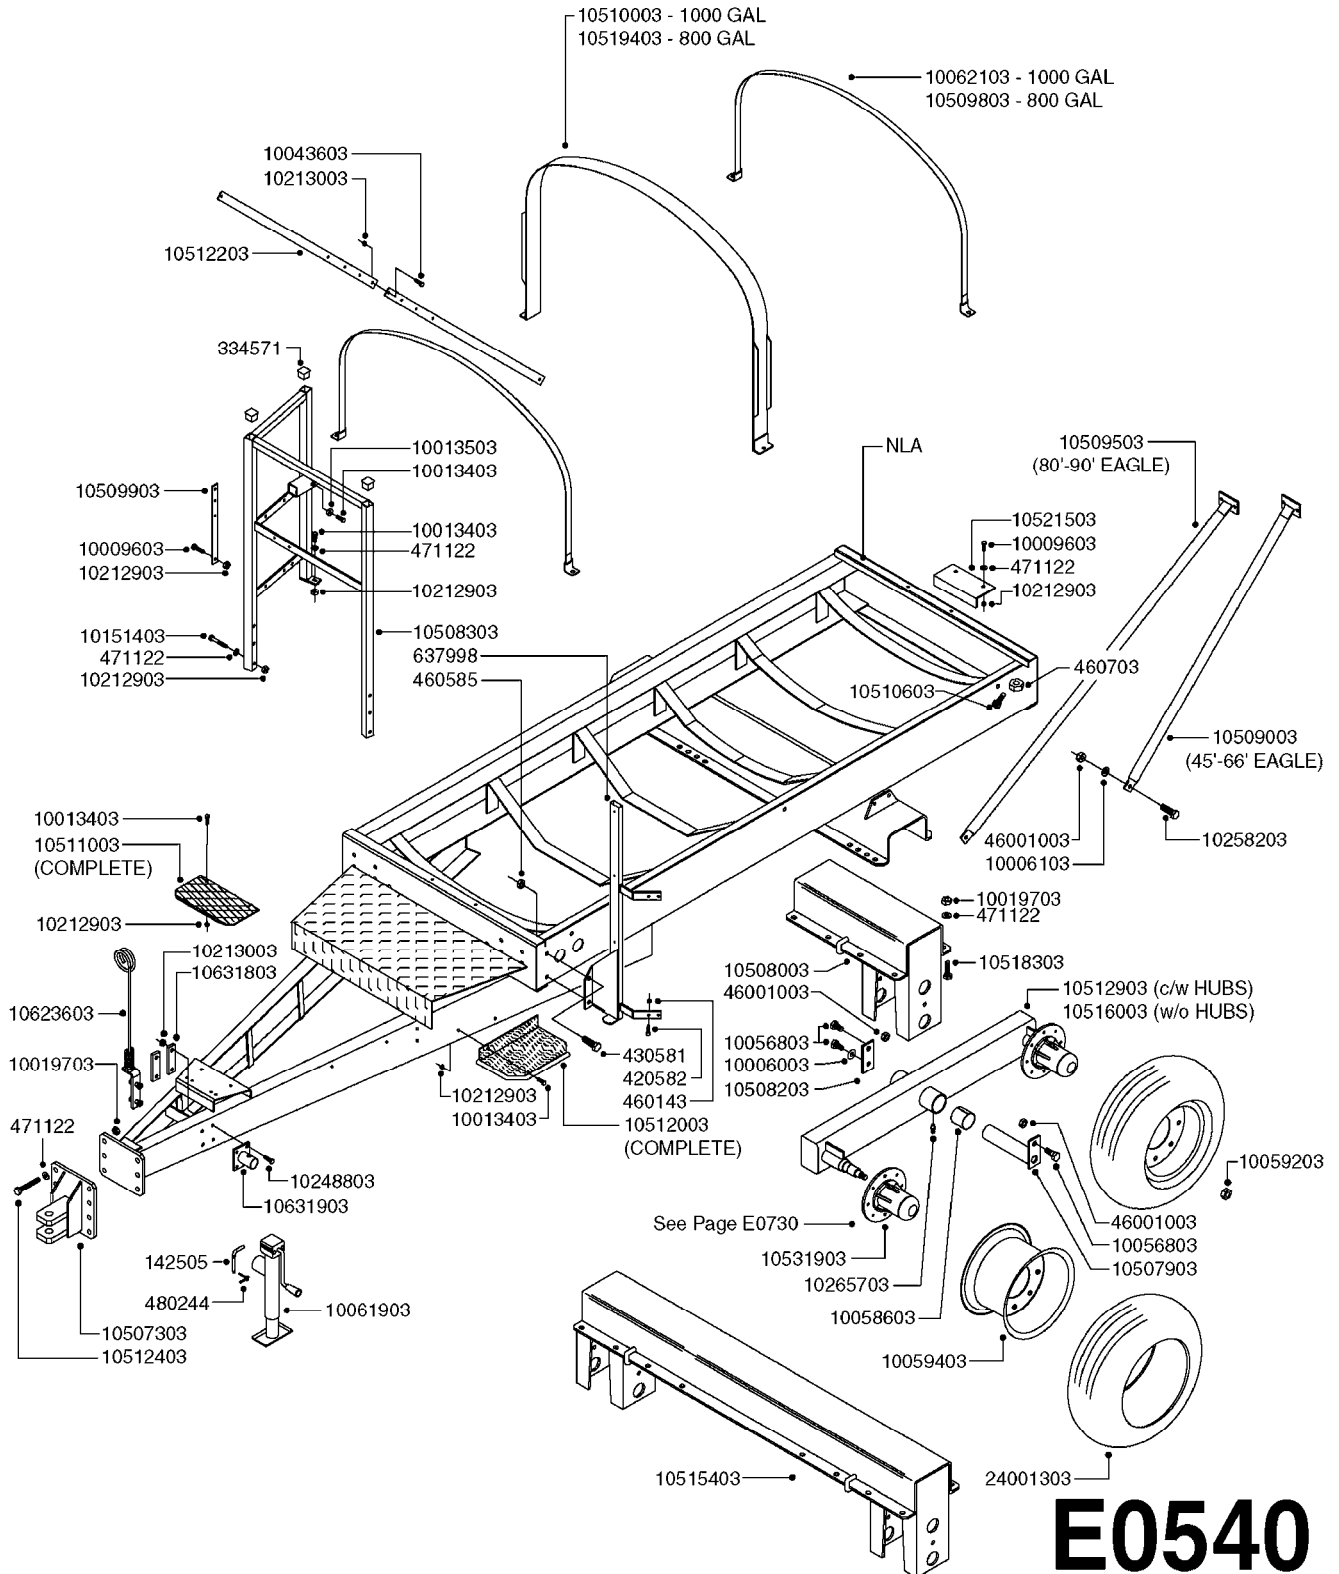

E0540

FRAME-NAV.M TA800/1000 PRE'05
E0540-HIN, 01:01:16

Page 1
Date 05.08.2019 11:55

parts-n°	order qty	description
142505	1	LOCKING PAWL 12 X 70MM
334571	1	PLUG 40x40x2 F.SQ.TUBE
420582	1	BOLT HEX 8.8 DEL M8X20 FT A2
430581	1	BOLT HEX 8.8 DEL M16X40 FT
460143	1	SELF LOCK NUT M8 SST A2 DIN985
460585	1	LOCKING NUT M16 DIN985 A2 SS
460703	1	NUT HEX M12X1.75 LOCK DIN985A2 SS
471122	1	WASHER, M10, Ø20/10.5X 2.0, SS
480244	1	PIN SNAP D4.5
637998	1	MANIFOLD BKT. NAVIGATOR
10006003	1	WASHER LOCK 5/8"
10006103	1	WASHER PLATE 5/8
10009603	1	BOLT HEX 3/8 NC GR.2 01.00"
10012903	1	PUMP HYPRO C9016 540 RPM 90023
10013403	1	BOLT HEX 3/8-16X1 1/4 HCS Z5
10013503	1	NUT HEX NC 3/8"
10019703	1	NUT HEX NC FHN 3/4-10 Z 5
10043603	1	BOLT HEX 7/16 NC GR.5 01.25"
10056803	1	BOLT HEX 5/8 NC GR.5 01.50"
10058603	1	GARLOCK 2.5"DU 2.5" TA800/1000
10059203	1	BOLT WHEEL 9/16"x1-1/4"UNF 90D
10059403	1	RIM 15X10 X 8-8-6 +1.062OFFSET
10061903	1	JACK F300/500/575 5000LB
10062103	1	STRAP F. NAV M TNK 1000 110"LG
10151403	1	BOLT HEX 3/8 NC GR.2 02.50"
10212903	1	NUT HEX NC (NYLON LOCK) 3/8"
10213003	1	NUT HEX NC (NYLON LOCK) 7/16"
10248803	1	BOLT HEX 7/16 NC GR.2 02.00"
10258203	1	BOLT HEX 5/8 NC GR.2 02.00"
10265703	1	GREASE ZERK 5MM PRESS FIT
10507303	1	CLEVIS NAV.550/800/1000 GAL.
10507903	1	PIN F.PIVOT NAV800/1000
10508003	1	UPRIGHT W/M 800/1000 TANDEM
10508203	1	FLATBAR TANDEM NAV800/1000
10508303	1	HANDRAIL NAV 800/1000 GAL.
10509003	1	SIDE BRACE NAV8/1000 45-66'EAG
10509503	1	SIDE BRACE NAV8/1000 80-90'EAG
10509803	1	STRAP F.NAV TANK 800 GAL.
10509903	1	FLATBAR F.FILTER
10510003	1	STRAP F.TANK REINFOR.1000 NAV
10510603	1	BOLT F.ANCHOR STRAP
10511003	1	FRONT STEP ASSY.550/800/1000
10512003	1	SIDE STEP ASSY.550/800/1000
10512203	1	FLATBAR SIDE STRAP F.NAV8/1000
10512403	1	BOLT HEX 3/4 NC GR.8 02.25"
10512903	1	TANDEM BEAM ASSY.800/1000
10515403	1	AXLE W/M NAV.TA 800/1000 120"
10516003	1	TANDEM BEAM W/M NAV W/SPINDLE
10518303	1	BOLT HEX 2&3/4 NC GR.8 3.00"
10519403	1	STRAP F.TANK REINFOR.800 NAV
10521503	1	NAV TANK STOP BKT.KIT
10531903	1	HUB ASSY.COMP.F.2-1/8" SPINDLE
10623603	1	CABLE & HOSE HOLDER NAV.
10631803	1	FLATBAR 1/4" x 110MM F.JACK
10631903	1	JACK MOUNT NAV550/1000 W/MOUNT
24001303	1	TIRE 12.5L-15SL 12 PLY
46001003	1	NUT HEX 5/8"-11 NYLOCK