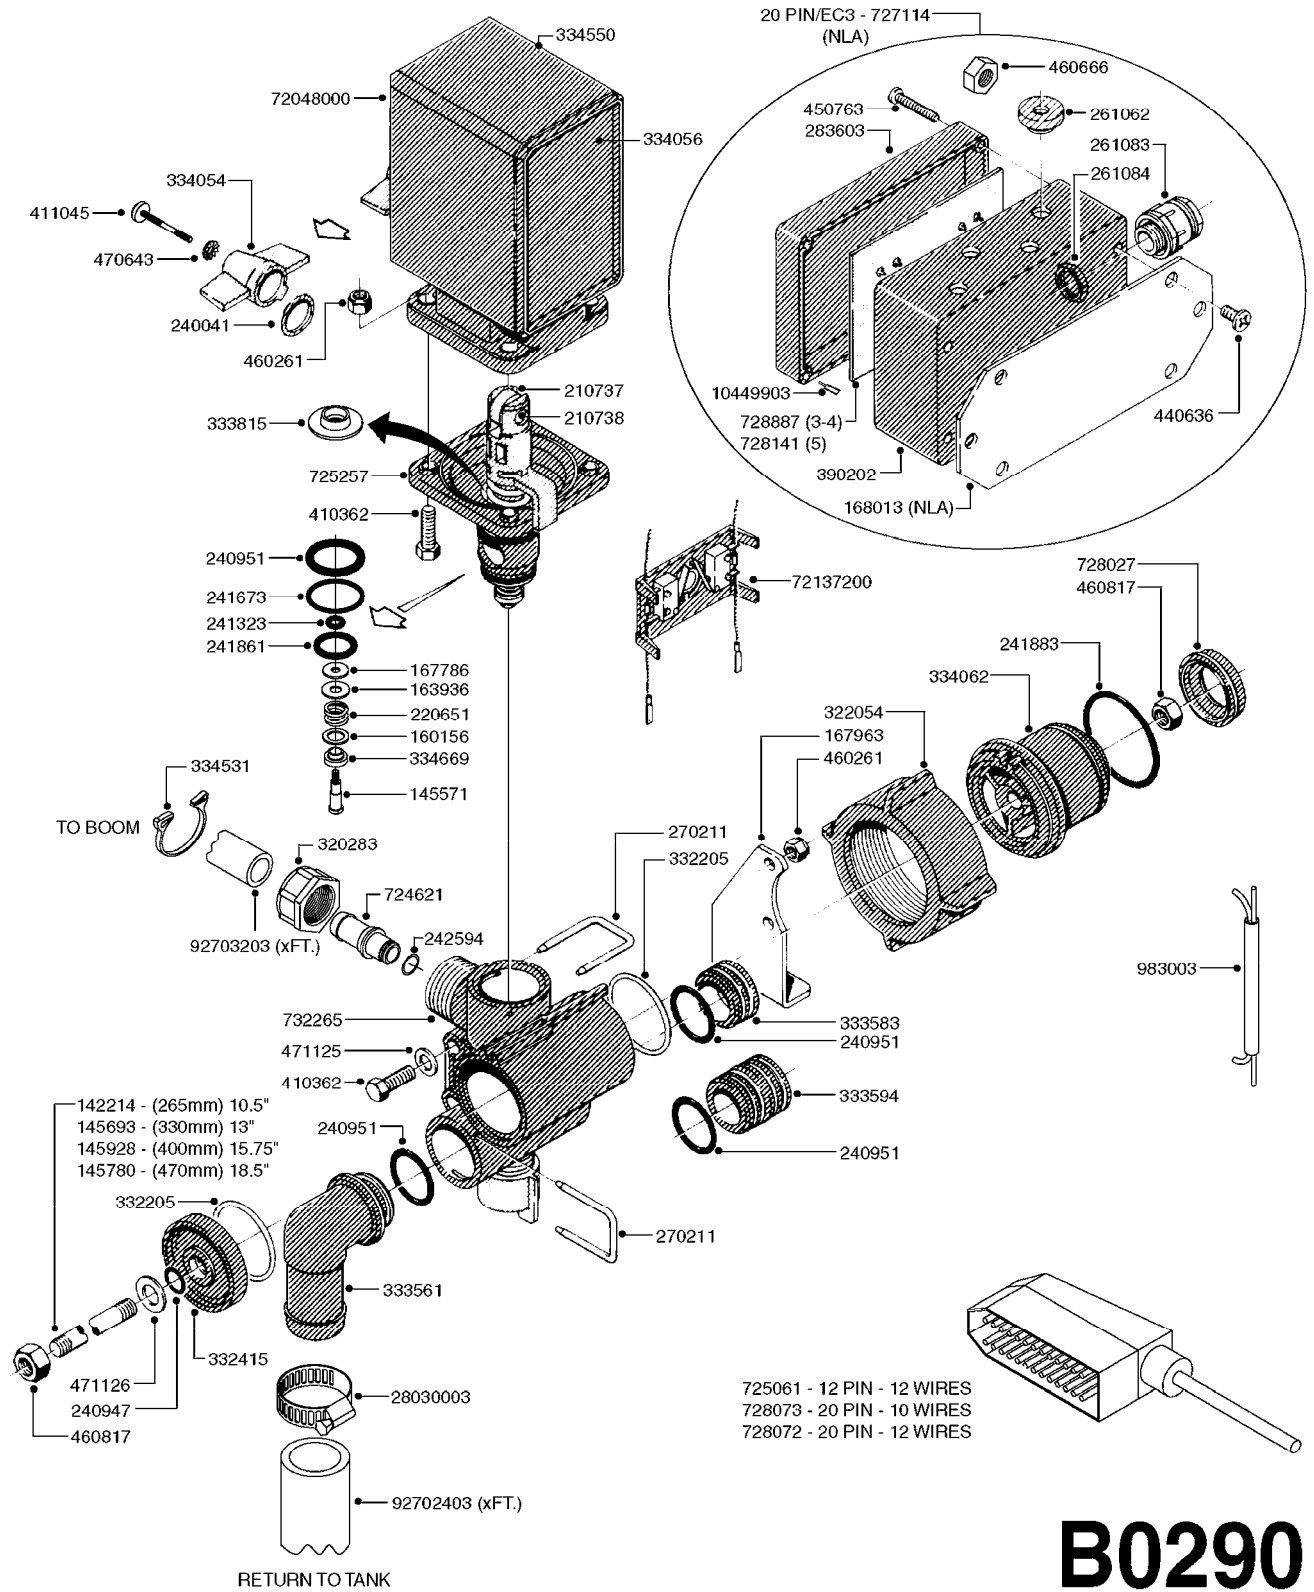

EC MASTER VALVE - CM
B0280-HIN, 05:10:17

Page 1

Date 05.08.2019 11:48

parts-n°	order qty	description
145305	1	NOZZLE F.OP.UNIT PUMP 462
145661	1	FITT.DK S-61 FORK
145996	1	FITT.DK S-67 FORK
163947	1	FITTING FOR BK 180
167960	1	WEAR SHIELD EC CONTROL
210501	1	BALL PLASTIC D25
240041	1	O-RING D15,1/10,3 X 2,4
240063	1	O-RING D14.1/9.3 X 2.4
240925	1	O-RING D49.5X3 NITRIL
241441	1	O-RING D29.3X3
241978	1	O-RING 64.5X3.0
242005	1	O-RING D32.1X1.6 NITRIL
242020	1	O-RING 39.2 X 3 VITON
242353	1	O-RING 3 X 44.2 VITON
280766	1	SNAP-RING INNER 55X2 DIN 472
285126	1	PLUG 1/4'BSP PLASTIC
320821	1	FITT.DK NUT 1-1/2" BSP
322136	1	HOUSING F.OPERATING UNIT EC
322188	1	BOTTOM PIECE F.BALL EC
333351	1	NOZZ.RESTRICTOR 361 BLACK
334050	1	FITT.DK S-61 STR.1-1/4"
334123	1	FITT.DK HB 1-1/4"O-RNG F.1-1/2
334551	1	GRIP F.MAN.OP.EC ON/OFF GREEN
334552	1	GRIP F.MAN.OP.EC PRES.REG.GREE
334681	1	GRIP F.MAN.OP.EC PRES.REG.YELL
390233	1	FITT.DK REDUC 1-1/2" X 1" BSP
390727	1	FITT.DK ADAPTOR S67 1-1/2'BSP
411045	1	SCREW M4 X 16MM STAINLESS
440673	1	SCREW F.PLASTIC 5X12 SS
440677	1	SCREW F. PLASTIC 5X20 SS
470643	1	WASHER LOCK
480698	1	PIN M5X16 SLOTTED
614421	1	GASKET F/MOTOR HOUSE-ON/OFF TR
726573	1	FITT. S67 5/4" 90° W/O-RING
728027	1	BUSHING WITH SEAT
728029	1	HOUSING F.BALL MOUNT EC
729999	1	MOTOR UNIT F. ON/OFF EC CM
740994	1	PRESS REG.CONE&CYL. STD RATE
750271	1	O-RING KIT F.EC/4 CONTROL UNIT
983003	1	CABLE ELEC.2X1MM WIRE BLACK EC
10289203	1	COUPLER FOR EC ELEC.CONTROL
28030103	1	CLAMP HOSE GEAR P5/4-S1.5"6724
44076200	1	SCREW WN5451 5X16 SS TORX
70068303	1	BRKT. PLATE F/PRES. CONT.2XNUT
72137100	1	MCROSWCH ASSY F.PRSR REG WHT W
72137300	1	MCROSWCH ASSY F.PRSR REG BRN W
72137400	1	MCROSWCH ASSY F. ON/OFF VLV
72182900	1	MOTER REG.DME37 1:150 AMP YELL
92734403	1	HOSE R X5/4" X200PSI WP X0012"
92738900	1	HOSE R X PVC X 1-1/4" 0012"