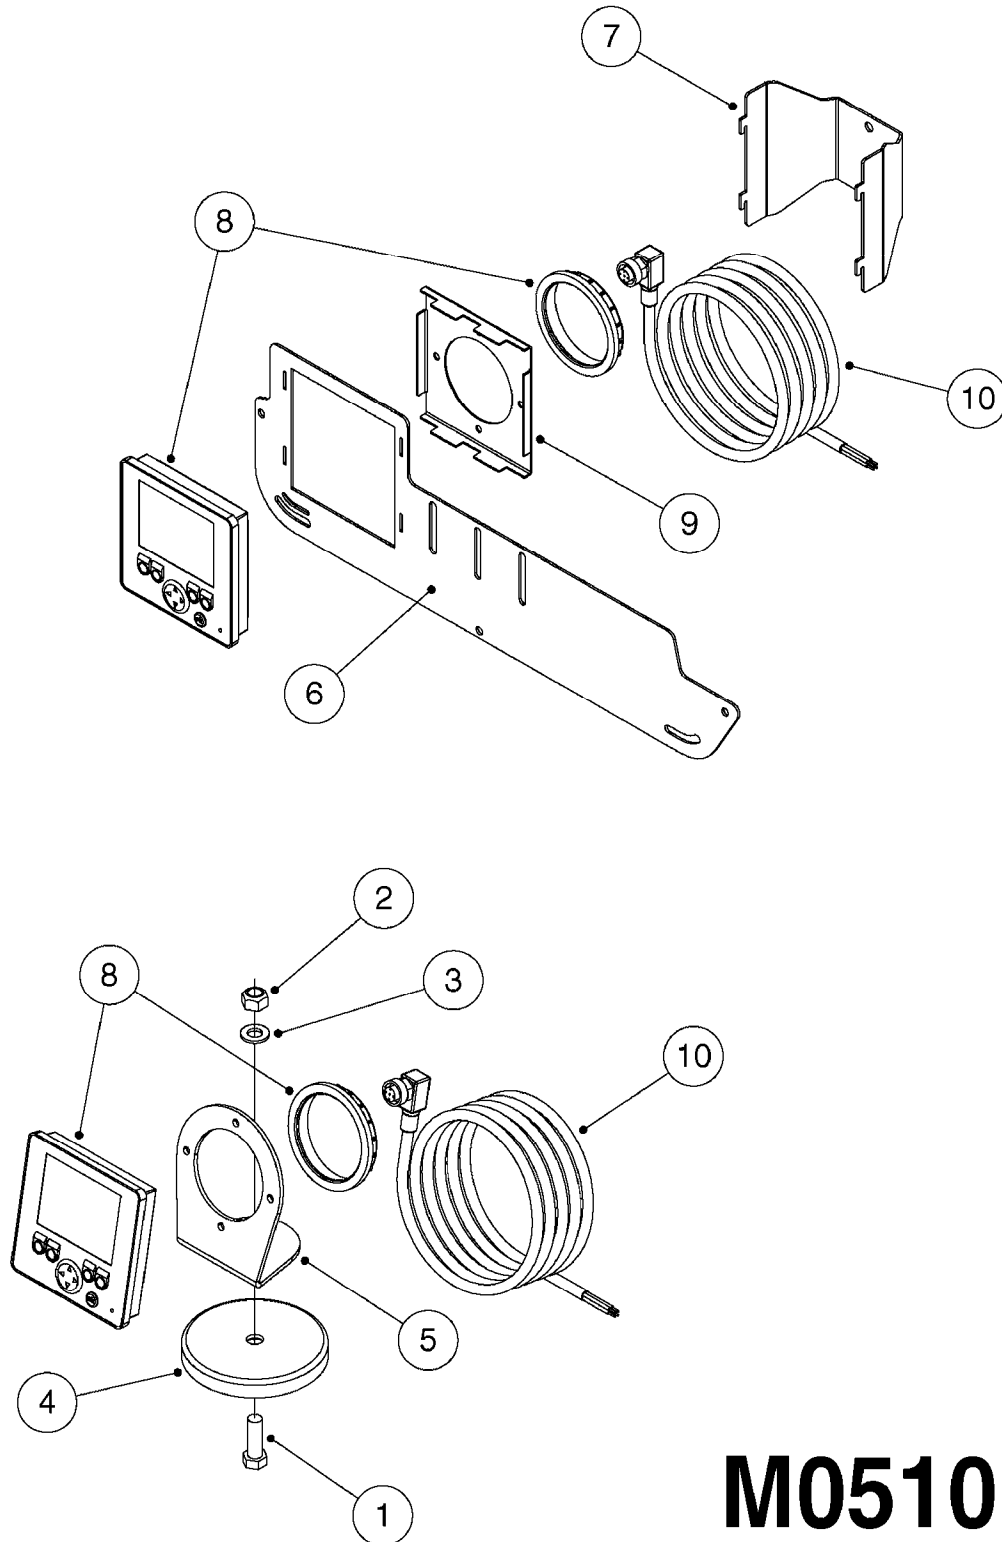

M0500

NORAC UC7 SENSOR BRACKETS
M0500-HIN, 26:06:17

Page 1

Date 05.08.2019 12:01

Pos.	parts-n°	order qty	description
1	421164	1	BOLT HEX 8.8 DEL M10X70
2	421212	1	BOLT HEX 8.8 DEL M10X110 FT
3	421218	1	BOLT HEX 8.8 DEL M10X90
4	460423	1	NUT HEX M10X1.50 LOCK DIN985A2 SS
5	471122	1	WASHER, M10, Ø20/10.5X 2.0, SS
6	16204203	1	NORAC SENSOR BRKT BACKER, MAIN LIFT, RED
7	16213603	1	PLATE, 1/4", FLAT, 25X86, 2 HOLE RED
8	63047703	1	NORAC SENSOR BRKT, MAIN LIFT, RED
9	63052503	1	NORAC TALL SENSOR BRKT, DTZ, RED
10	63052603	1	NORAC SENSOR BRKT, DTZ, RED