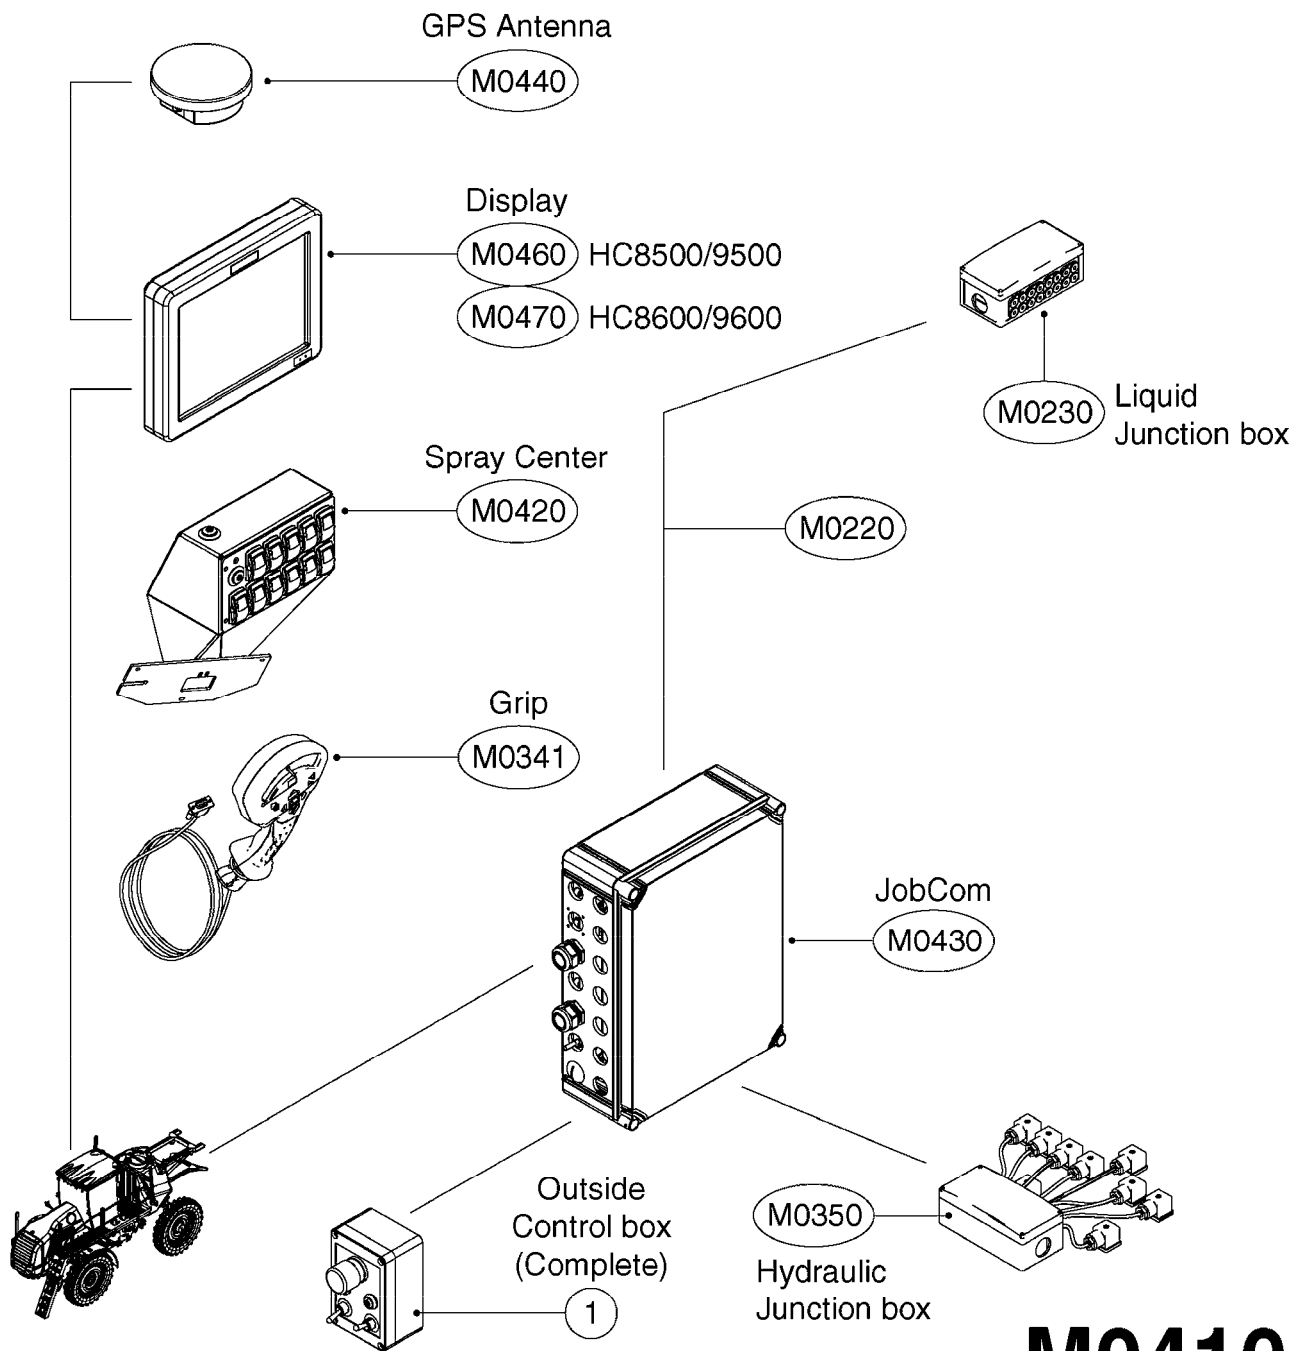

M0400

HYD. JUNCTION BOX 2012
M0400-HIN, 01:01:16

Page 1
Date 05.08.2019 12:01

Pos.	parts-n°	order qty	description
1	262106	1	BULKHEAD F. CABLE 6.5-14 BLACK
2	262107	1	NUT F. BULKHEAD CABLE GRAY
3	440675	1	SCREW F. PLASTIC 5X16 SS
4	26006400	1	CABLE L = 0.75M, AMP, MALE, 2P
5	26018500	1	HYD. BOX BOOM PCB NO LEADS
6	28082100	1	SCREW F. BOX LID 1/4" L=20
7	33508700	1	BOX BOTTOM 160X80X40 BLACK 1-HOLE
8	33508800	1	LID 160X80X15 BLK W/SCREWS