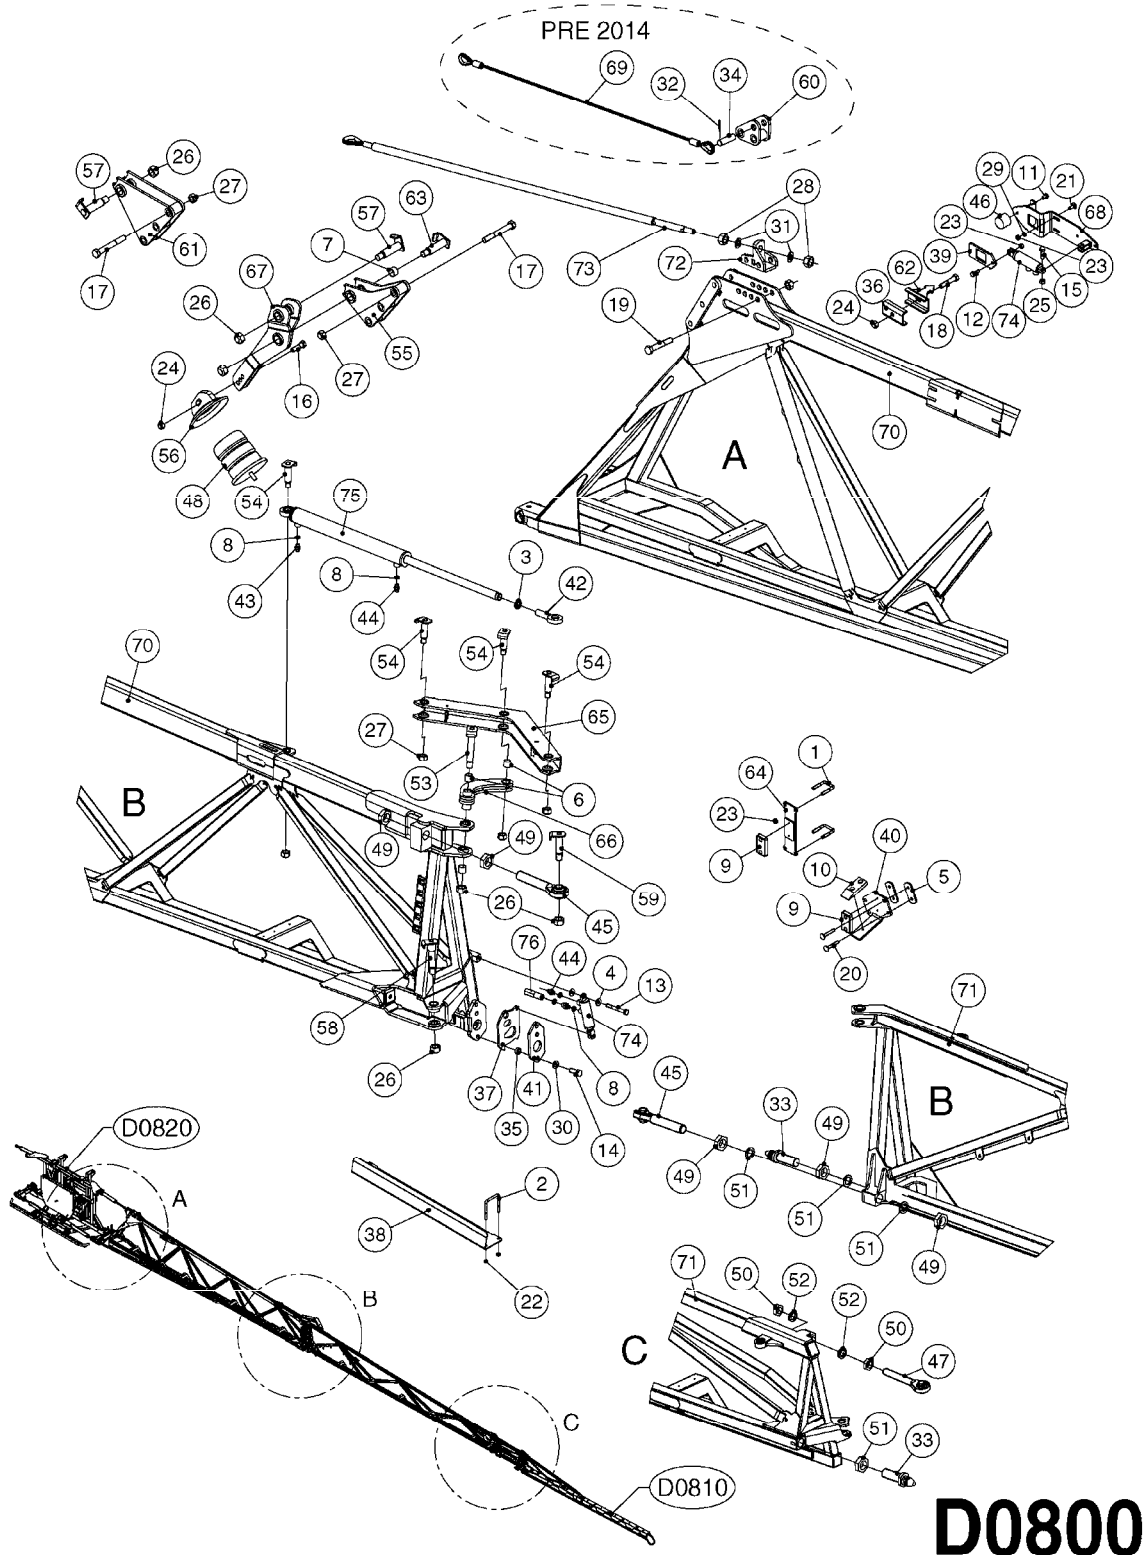

D0790

BOOM-FORCE OUTER 100' BI-FOLD
D0790-HIN, 01:01:16

Page 1

Date 05.08.2019 11:53

Pos.	parts-n°	order qty	description
1	111344	1	CLAW CLUTCH Ø100/Ø20,5 UNDER PART RED
2	111640	1	CLAW CLUTCH Ø100 TOP PART RED
3	141562	1	FRONTWHEEL AXLE 3 WHEEL
4	143161	1	BOLT U M10 40X40
5	144642	1	LOCKING PAWL D10X65MM
6	145882	1	BUSHING D30/D21X7
7	166246	1	WASHER CUP D53 F.SPRING
8	220673	1	SPRING F.PIVOT 100 X 51
9	283699	1	GREASE NIPPLE M6X1
10	285500	1	WHEEL F.BOOM SUPPORT 85X20
11	334603	1	RUBBER STOP 86X48X15
12	390826	1	SLIDE PAD F.TRANSPORT BKT.CM/D
13	421024	1	BOLT HEX 8.8 DEL M8X60
14	421083	1	BOLT HEX 8.8 DEL M10X65
15	421222	1	BOLT HEX 8.8 DEL M10X75 FT
16	430522	1	BOLT HEX 8.8 DEL M12X25 FT
17	430861	1	BOLT HEX 8.8 DEL M16X100 FT
18	460143	1	SELF LOCK NUT M8 SST A2 DIN985
19	460327	1	NUT HEX M16X2
20	460423	1	NUT HEX M10X1.50 LOCK DIN985A2 SS
21	460703	1	NUT HEX M12X1.75 LOCK DIN985A2 SS
22	460747	1	NUT HEX M24 LOCK
23	461244	1	NUT HEX M24X3 JAMB.
24	461251	1	NUT HEX M20 X 2.5 JAMB
25	470385	1	WASHER D14.8D8.1X2 LOCK GALV.
26	471127	1	WASHER Z12N 13X24X2.5 RST
27	471179	1	LOCK WASHER NORDLOCK M24 ELZ
28	480244	1	PIN SNAP D4.5
29	480804	1	RIVET Ø4.8x14.5
30	480816	1	RIVET Ø4.8X19.0/Ø14
31	615800	1	LINK EYE BR.WING
32	615819	1	PIN
33	615873	1	MOUNT BRKT -BOOM WHEEL HAZ
34	615874	1	ARM F.BOOM WHEEL HAZ
35	16026400	1	FLAT BAR 40X4 F.BRACE
36	17016103	1	FLAT BAR 3/16"X1.25" L=195 MOUNT BRACKET F.T25 PLUMBING
37	17016303	1	FLAT BAR 3/16"X1.25" L=145 MOUNT BRACKET F.T25 PLUMBING
38	17016503	1	FLAT BAR 3/16"X1.25" L=100 MOUNT BRACKET F.T25 PLUMBING
39	61008700	1	LINK EYE FORCE
40	61012700	1	BRKT-BOOMWHL HAZ88-100,3°R BRACKET FOR RIGHT WING
40	61012800	1	BRKT-BOOMWHL HAZ88-100,3°L BRACKET FOR LEFT WING
41	61016000	1	BOOMSTOP/SUP HPZ/FTZ L=338
42	63005700	1	BRACE F.BREAKAWAY 80'
43	63044600	1	WING OUTER 100' FTZ R.H.
43	63044700	1	WING OUTER 100' FTZ L.H.
44	63805000	1	BREAKAWAY 110' FORCE