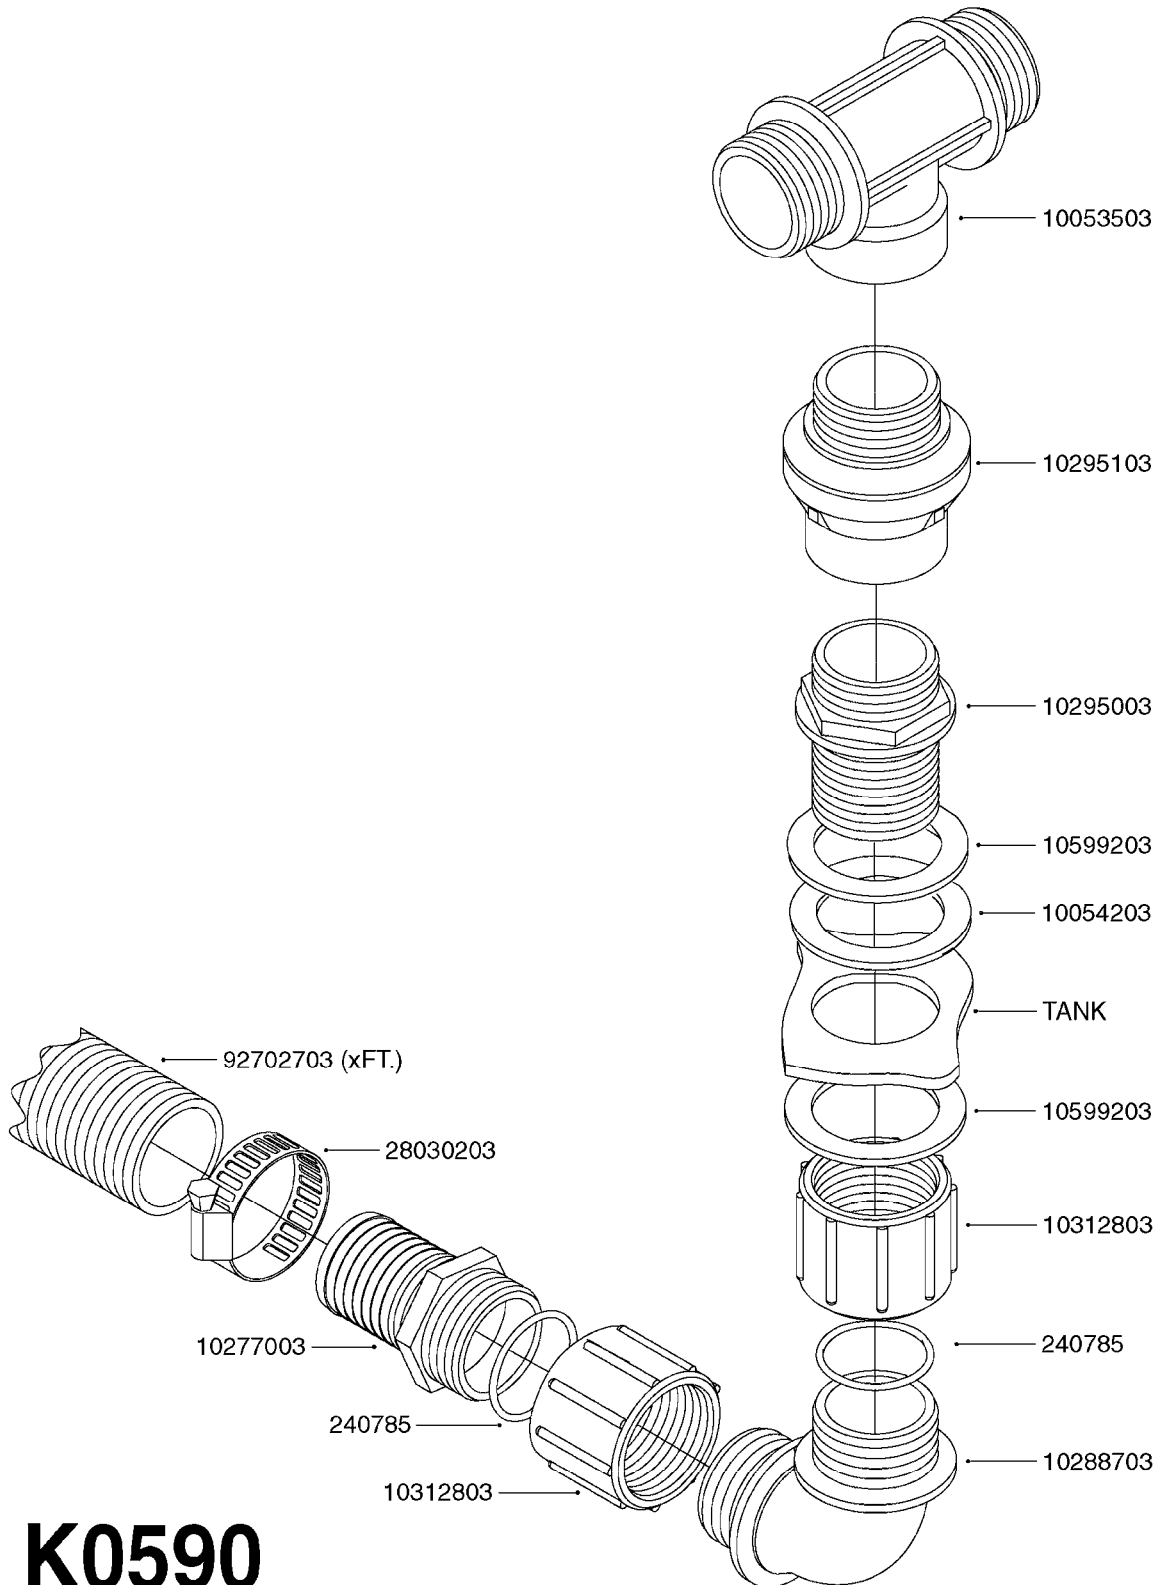

K0580

**COMPLETE ASSEMBLIES
WHOLEGOODS ITEMS**

QUICKFILL-PLMBNG SYS-TRLR SPYR
K0580-HIN, 01:01:16

Page 1
Date 05.08.2019 12:00

parts-n°	order qty	description
10053503	1	FITT.PO.TEE 2"MX2"FX2"M BSP
10053703	1	FITT.PO.HB STR. 2"BSP #4411
10054103	1	FITT.PO.NUT 2" BSP JAMB MCPHEE
10054203	1	GASKET F. 2" FITTINGS RUBBER
10275703	1	*QUICK FILL KIT 650/950M
10277003	1	FITT.PO.HB 2.00X2.00 MCPHEE
10288703	1	FITT.PO.EL 2MX2M 90 DEG MCPHEE
10295003	1	FITT.PO.HN 2' 250071
10295103	1	FOOT VALVE 2" 504019
10312803	1	FITT.PO.BU 2' X 2'
10491303	1	ANGLE FOR HC950 QUICK FILL
10512303	1	QUICK FILL KIT NAV. (DON'T ORD)
28030203	1	CLAMP HOSE T-BOLT S2" 235-67
92702703	1	HOSE PVC SUCT GRAY 2"