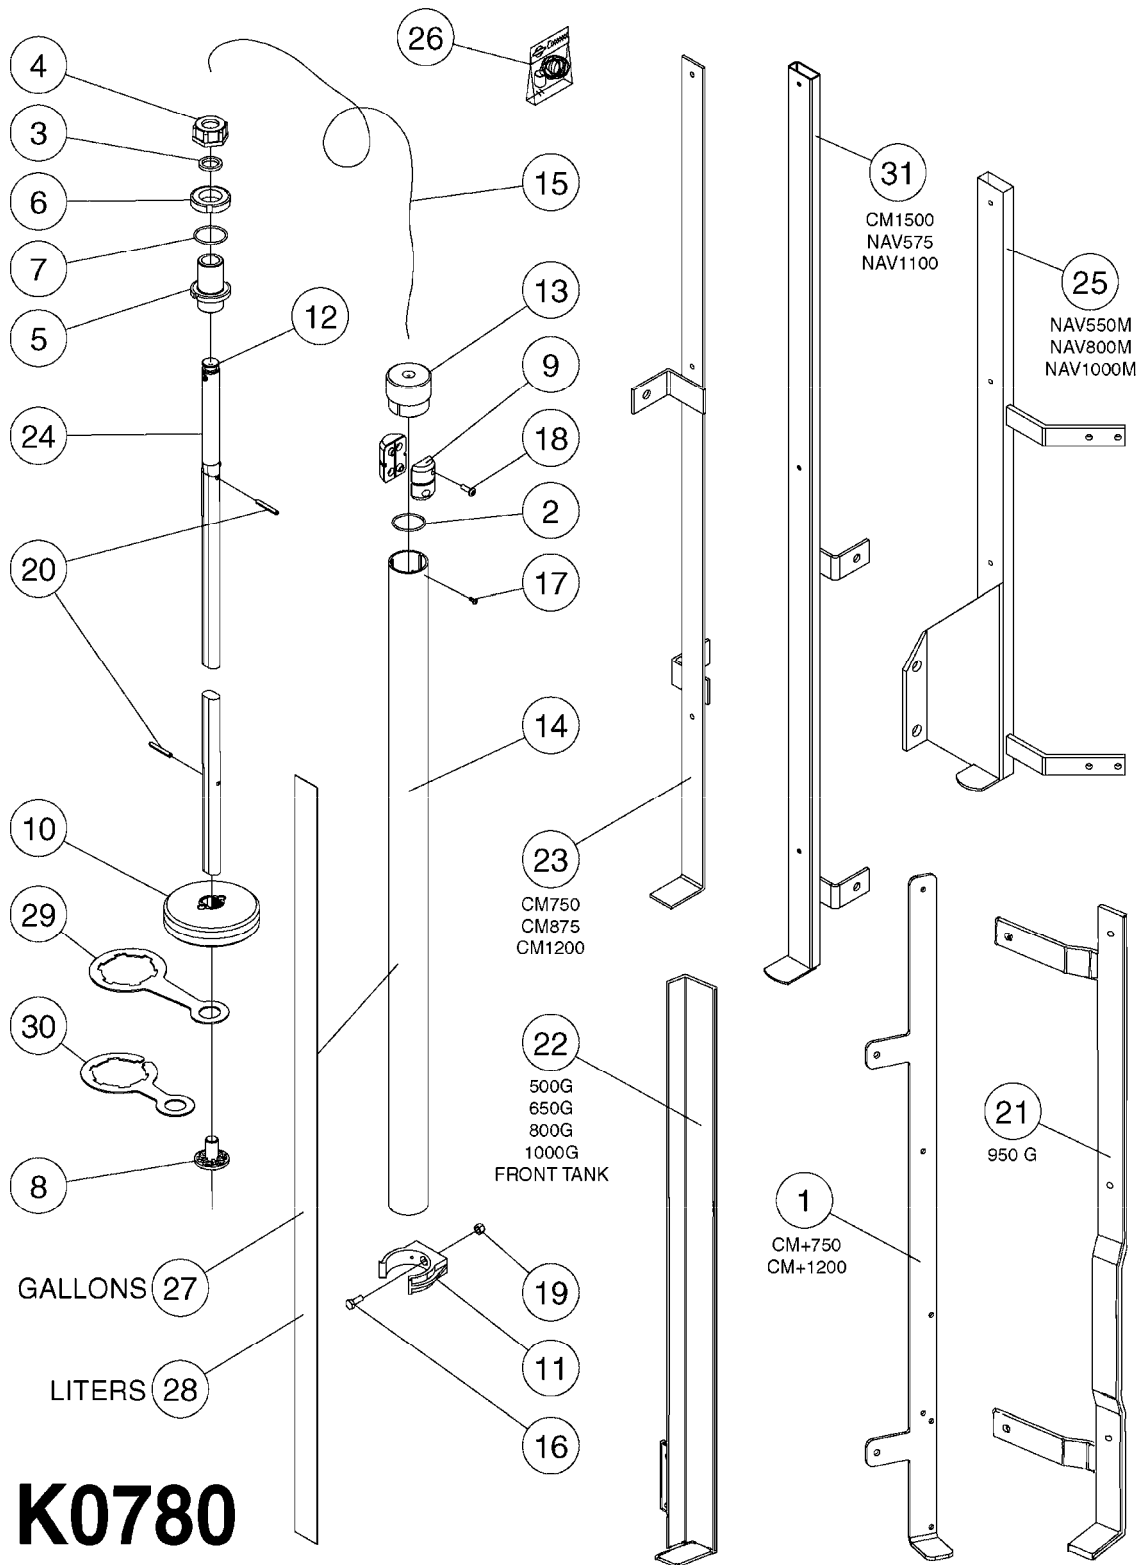

K0780

SIGHT GAUGE - REMOTE
K0780-HIN, 16:03:17

Page 1
Date 05.08.2019 12:00

Pos.	parts-n°	order qty	description
1	161950	1	SIGHT GAUGE MT BKT CM+ 750/120
2	242262	1	O-RING D31X3 VITON
3	242309	1	SEAL Ø22 ID Ø30 OD X 4 HIGH
4	320095	1	FITT.DK NUT 1" BSP
5	320456	1	FITT.DK BULKHEAD 1"BSP DOUBLE
6	320471	1	FITT.DK NUT 1" BSP JAMB
7	332577	1	O-RING D38/D30X4 F.1" PUR.
8	333864	1	GUIDE F. SAFETY VALVE SPRING
9	334513	1	MARKER HALF SIGHT GAUGE
10	334515	1	FLOATER FOR LIQUID LEVEL
11	334523	1	PIPE HOLDER Ø51.5
12	334849	1	SIGHT GAUGE GUIDE F. SS TUBE
13	334850	1	GUIDE F. SIGHT GAUGE TUBE TOP
14	341202	1	TUBE F.SIGHT GAUGE L=40"
14	341204	1	SIGHT GAUGE TUBE L=59"
14	341283	1	TUBE F.SIGHT GAUGE L=72"
14	341307	1	TUBE F.SIGHT GAUGE L=75" NCM 4400
14	341339	1	TUBE F.SIGHT GAUGE L=82" NCM 6600
14	341340	1	TUBE F.SIGHT GAUGE L=94" (2382) NCM 9000
14	34000703	1	TUBE F. DRY GAUGE L=1200 BENT RANGER 2000 & 2200
15	390487	1	CORD NYLON/SIGHT GAUGE 4500mm
15	28034100	1	CABLE F.LIQUID LEVEL IND.L=5M
16	410185	1	BOLT HEX 8.8 DEL M6X16
16	410362	1	BOLT HEX 8.8 SS M6X20
17	440663	1	SCREW 3/8" NR4 STAINLESS
18	440677	1	SCREW F. PLASTIC 5X20 SS
19	460261	1	NUT HEX M6X1.00 LOCK DIN985 A2 SS
20	480717	1	PIN E 5X40 SST
20	480730	1	PIN ROLL 5X30 STAINLESS STEEL
21	615197	1	BKT.SIGHT GAUGE HC950
22	615308	1	BRACKET FOR SIGHT TUBE
23	615941	1	SIGHT GAUGE MOUNT BRACKET CM
24	615942	1	GUIDE TUBE F.FLOATER CM1200G
24	615943	1	GUIDE TUBE F.FLOATER CM875G
24	615944	1	GUIDE TUBE F.FLOATER, L=1680 HC 950, NAV 575, NAV 3500, CM 750
24	615945	1	GUIDE TUBE F.FLOATER, L=1610, NV3000 NAV 3000 & HC650
24	615947	1	GUIDE TUBE F.FLOATER TR 500G
24	615948	1	GUIDE TUBE F.FLOATER MA 1000-1200-1500 L
24	615949	1	GUIDE TUBE F.FLOATER MEGA 230G
24	615951	1	GUIDE TUBE F.FLOATER NAV800G
24	615952	1	GUIDE TUBE F.FLOATER NAV1000G
24	615954	1	GUIDE TUBE F. FLOATER F.T.250G
24	615955	1	GUIDE TUBE F.FLOATER FT.350G
24	615957	1	GUIDE TUBE F.FLOATER NAV.550G
24	61022100	1	GUIDE TUBE F NP1100/CM1500
24	61022600	1	GUIDE TUBE F.FLOATER RANGER RANGER 2000 & 2200
24	61036700	1	GUIDE TUBE F.FLOATER, L=1850, NV4000/CM4400 NCM 4400 & NAV 4000
24	61038600	1	GUIDE TUBE F.FLOAT NCM 9000
24	61038700	1	GUIDE TUBE F.FLOAT NCM 6600
25	637998	1	MANIFOLD BKT. NAVIGATOR
26	741527	1	SIGHT GAUGE KIT SS WIRE '98
27	978056	1	DECAL S/G TUBE 500GAL-99
27	978324	1	DECAL SCALE HC650