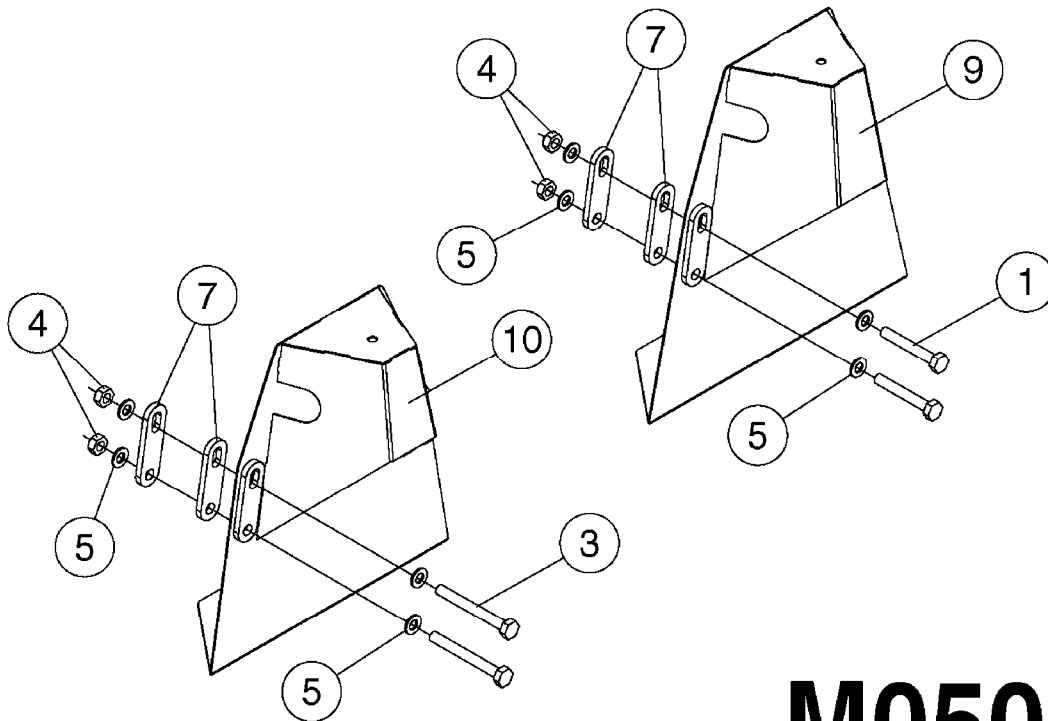

M0500

NORAC UC7 SENSOR BRACKETS
M0500-HIN, 26:06:17

Page 1

Date 05.08.2019 12:01

Pos.	parts-n°	order qty	description
1	421164	1	BOLT HEX 8.8 DEL M10X70
2	421212	1	BOLT HEX 8.8 DEL M10X110 FT
3	421218	1	BOLT HEX 8.8 DEL M10X90
4	460423	1	NUT HEX M10X1.50 LOCK DIN985A2 SS
5	471122	1	WASHER, M10, Ø20/10.5X 2.0, SS
6	16204203	1	NORAC SENSOR BRKT BACKER, MAIN LIFT, RED
7	16213603	1	PLATE, 1/4", FLAT, 25X86, 2 HOLE RED
8	63047703	1	NORAC SENSOR BRKT, MAIN LIFT, RED
9	63052503	1	NORAC TALL SENSOR BRKT, DTZ, RED
10	63052603	1	NORAC SENSOR BRKT, DTZ, RED