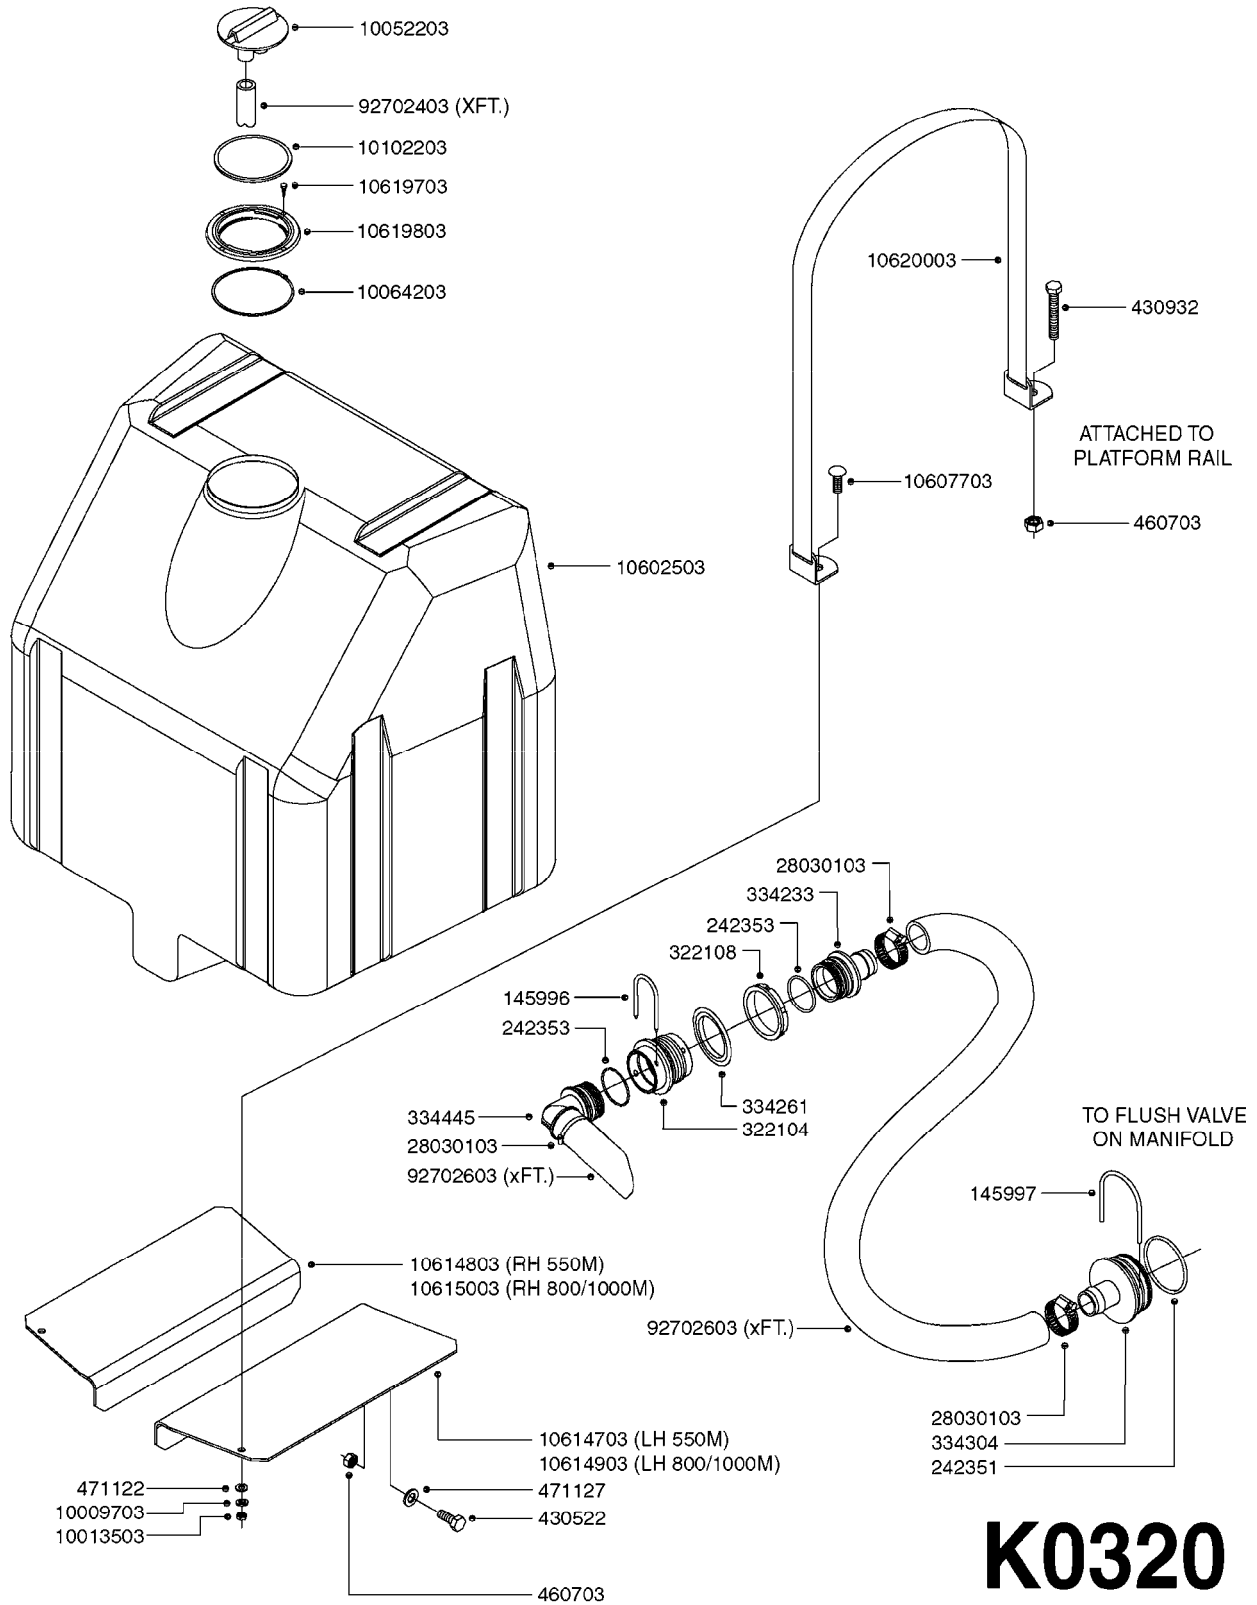

FLUSH SYSTEM TANK MOUNT NAV-M
K0320-HIN, 01:01:16

Page 1
Date 05.08.2019 11:59

parts-n°	order qty	description
145996	1	FITT.DK S-67 FORK
145997	1	FITT.DK S-93 FORK
242351	1	O-RING D69.5X3.0 VITON F.S-93
242353	1	O-RING 3 X 44.2 VITON
322104	1	FITT.DK S-67 BULKHEAD
322108	1	FITT.DK S-67 BULKHEAD NUT
334233	1	FITT.DK S-67 STR.1-1/2" RUBBER
334261	1	GASKET F. S-67 BULKHEAD
334304	1	FITT.DK S-93 STR.1-1/2" PVC
334445	1	FITT.DK S-67 ELB.1-1/2"
430522	1	BOLT HEX 8.8 DEL M12X25 FT
430932	1	BOLT HEX 8.8 DEL M12X130 FT
460703	1	NUT HEX M12X1.75 LOCK DIN985A2 SS
471122	1	WASHER, M10, Ø20/10.5X 2.0, SS
471127	1	WASHER Z12N 13X24X2.5 RST
10009703	1	WASHER LOCK L/W Z 3/8"
10013503	1	NUT HEX NC 3/8"
10052203	1	LID VENT ASSY
10064203	1	SET SEALING SPONGE 1 Ft BULK
10102203	1	GASKET F.16" LID BREATHER
10602503	1	TANK F. FLUSH SYS. 90G NAV.M.
10607703	1	BOLT CARRIAGE 3/8'x1' ZINC
10614703	1	FLUSH TANK BKT. LH NAV550
10614803	1	FLUSH TANK BKT. RH NAV550
10614903	1	FLUSH TANK BKT. LH NAV8/1000
10615003	1	FLUSH TANK BKT. RH NAV8/1000
10619703	1	SCREW SS #6x3/4' SELF TAPPING
10619803	1	LID HOUSING TREADED F. 6'
10620003	1	STRAP F.90GAL FL.TK. NAV 58.2"
28030103	1	CLAMP HOSE GEAR P5/4-S1.5"6724
92702403	1	HOSE PVC SUCT GRAY 1"
92702603	1	HOSE PVC SUCT GRAY 1-1/2"