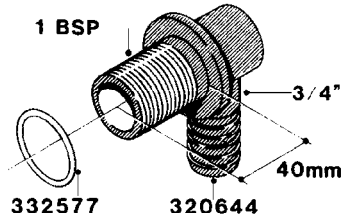

L0060

FITTINGS - BULKHEAD
L0060-HIN, 01:01:16

Page 1

Date 05.08.2019 12:00

parts-n°	order qty	description
141046	1	NUT 3/8" BSP
141341	1	NUT 1/4' BSP
240284	1	O-RING D82,5/75 X 3,5
320456	1	FITT.DK BULKHEAD 1"BSP DOUBLE
320467	1	FITT.DK BULKHEAD 1"BSP SINGLE
320471	1	FITT.DK NUT 1" BSP JAMB
320541	1	FITT.DK BULKHEAD 2-1/2'BSP SIN
320552	1	FITT.DK NUT 2-1/2' BSP JAMB
320644	1	FITT.DK ELB.3/4"HB X 1" BSP
320784	1	FITT.DK CAP 1-1/2" BSP
320795	1	FITT.DK NUT 1-1/2" BSP JAMB
320935	1	FITT.DK BULKHEAD 1/4' BSP SING
320946	1	FITT.DK BULKHEAD 3/8' BSP SING
321296	1	FITT.DK BULKHEAD 1/2" BSP SING
321307	1	FITT.DK NUT 1/2" BSP JAMB
321333	1	FITT.DK BULK 1-1/2" X 1"F BSP
330061	1	O-RING D16/D11X2,5
330072	1	O-RING D53.5/D45.5X4
330212	1	O-RING D19/D14X2.4 F.1/2"NUT
332577	1	O-RING D38/D30X4 F.1" PUR.
332592	1	O-RING D26/D20X3