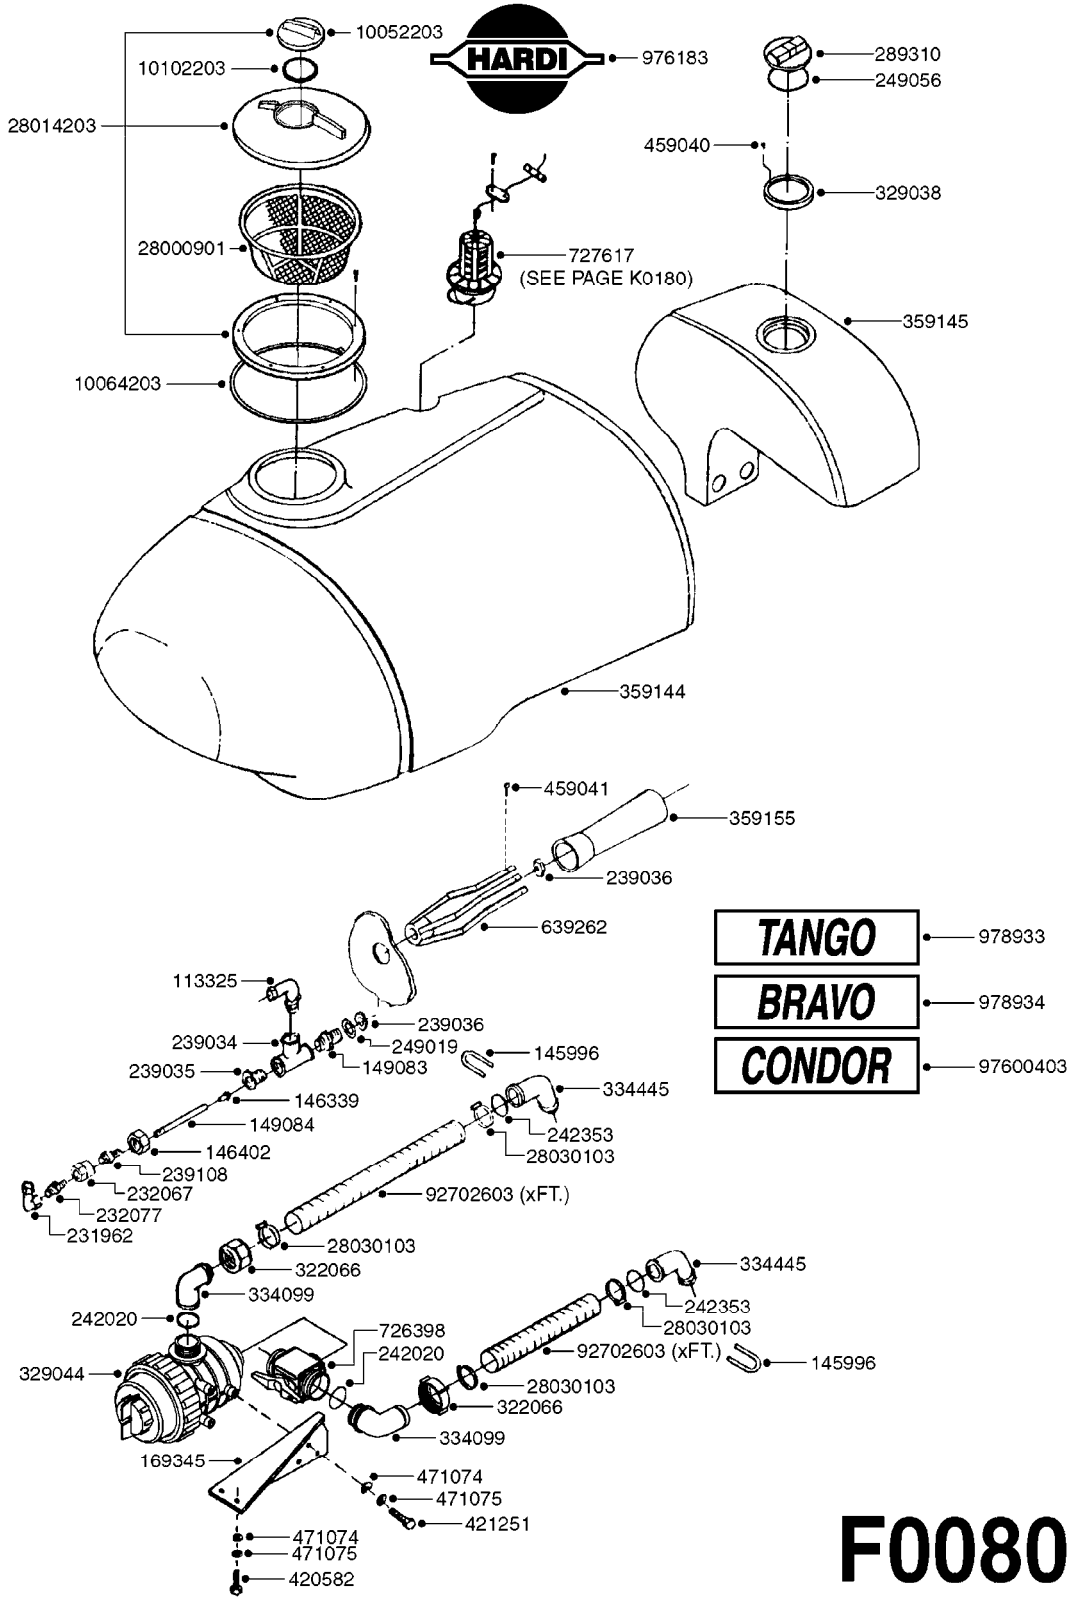

TANK - TANGO/BRAVO/CONDOR 500
F0080-HIN, 01:01:16

Page 0
Date 05.08.2019 11:56

TANK - TANGO/BRAVO/CONDOR 500
F0080-HIN, 01:01:16

Page 1

Date 05.08.2019 11:56

parts-n°	order qty	description
145996	1	FITT.DK S-67 FORK
146339	1	AIRING SCREW D 1.75
146402	1	UNION NUT 32 MM
149083	1	NIPPLE 3/4"
149084	1	INJECTOR TUBE 3/4"
169345	1	SUCTION FILTER MOUNT BRACKET
231962	1	ELBOW BRASS 1/2"
232067	1	NIPPLE-SOCKET 1/2"X32MM
232077	1	HEX NIPPLE 1/2' BRASS
239034	1	TEE FITTING 3/4" BRASS
239035	1	NIPPLE 1/2"M - 3/4"F
239036	1	NUT 3/4"
239108	1	NIPPLE SOCKET 1/2"
242020	1	O-RING 39.2 X 3 VITON
242353	1	O-RING 3 X 44.2 VITON
249019	1	O-RING 3/4 26X5
249056	1	GASKET F.LID 289310 D.255
289310	1	RINSE TANK LID CR/TG
322066	1	FITT.DK S-56 NUT
329038	1	RINSE TANK LID RING CR/TG
329044	1	FILTER ARAG 1.5" 32 MESH LIFT
334099	1	FITT.DK S-61 ELB.1-1/2"110 DEG
334445	1	FITT.DK S-67 ELB.1-1/2"
359144	1	TANK CONDOR 500 GAL.
359145	1	FLUSH TANK CONDOR
359155	1	VENTURI TUBE
420582	1	BOLT HEX 8.8 DEL M8X20 FT A2
421251	1	BOLT HEX M8X15
459040	1	SCREW INOX 4.2X25 DIN7981
459041	1	SCREW
471074	1	WASHER M8 ELZ
471075	1	WASHER M8 LOCK
639262	1	FRONT BRACKET VENTURI
726398	1	VALVE 3-WAY BLACK
727617	1	FITT.DK S-93 BOTTOM VALVE 2'
976183	1	DECAL COMPANY D.18,2 X 29,6
978933	1	DECAL TANGO
978934	1	DECAL BRAVO
10052203	1	LID VENT ASSY
10064203	1	SET SEALING SPONGE 1 Ft BULK
10102203	1	GASKET F.16" LID BREATHER
28000901	1	FILTER, TOP MAIN TANK, D400 L275 300130
28014203	1	LID ASSY. (3-PC.) 16" ARAG
28030103	1	CLAMP HOSE GEAR P5/4-S1.5"6724
92702603	1	HOSE PVC SUCT GRAY 1-1/2"
97600403	1	DECAL CONDOR