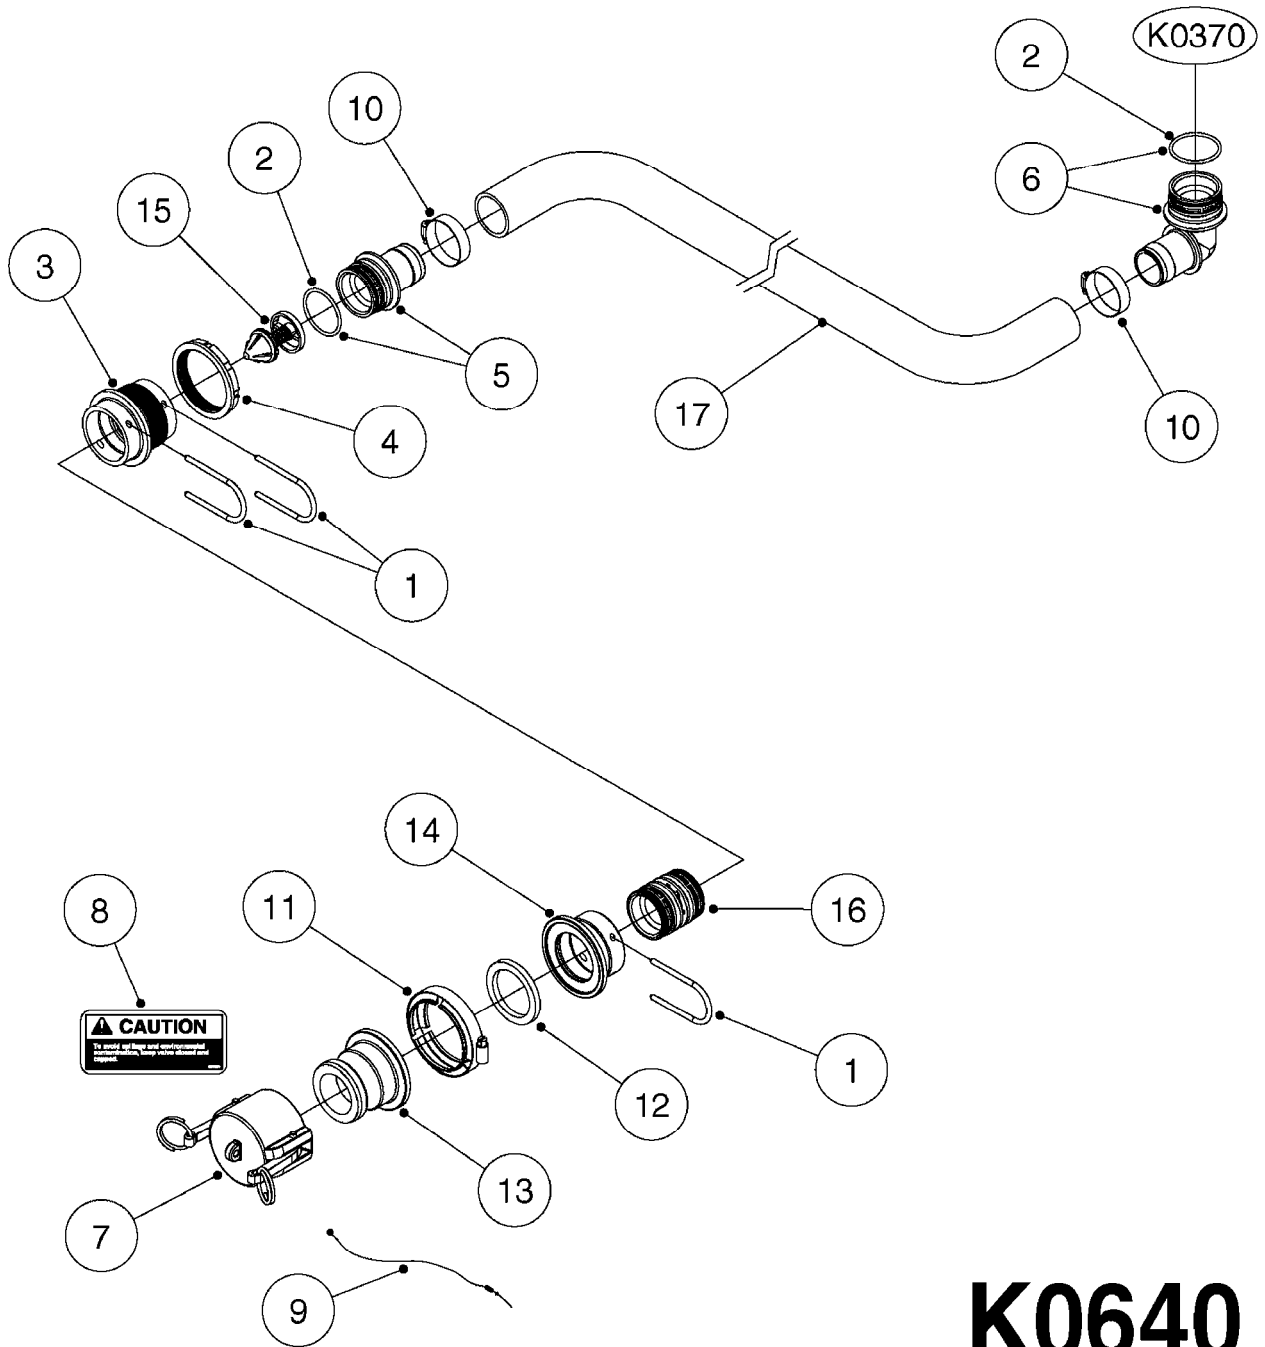

QUICKFILL - FLUSH/NAV3000-4000
K0640-HIN, 01:01:16

Page 1
Date 05.08.2019 12:00

Pos.	parts-n°	order qty	description
1	145996	1	FITT.DK S-67 FORK
2	242353	1	O-RING 3 X 44.2 VITON
3	322104	1	FITT.DK S-67 BULKHEAD
4	322108	1	FITT.DK S-67 BULKHEAD NUT
5	727223	1	FITT.S67 1.5" STRAIT S W/ORING
6	727224	1	FITT.DK S67X90,1.5HB SUCTION
7	10531003	1	CAP F.MALE QUICK COUPLER 2"
8	10533303	1	DECAL CAUTION-LEAK Q.FILL ENG
9	24001203	1	RBR LANYARD 11" F.QCK FILL CAP
10	28030103	1	CLAMP HOSE GEAR P5/4-S1.5"6724
11	28034503	1	CLAMP F. 2" BANJO FLANGE
12	28034603	1	GASKET F. 2" BANJO FLANGE
13	28049903	1	COUPLER, 2", MALE, FLANGED
14	39002003	1	FITT S67/2" BANJO FLANGE
15	72089900	1	CHECK VALVE S67 SUBASMBLY.2001
16	72432400	1	FITT.DK S-67 CONNEC W.CHK SEAT
17	92702603	1	HOSE PVC SUCT GRAY 1-1/2"