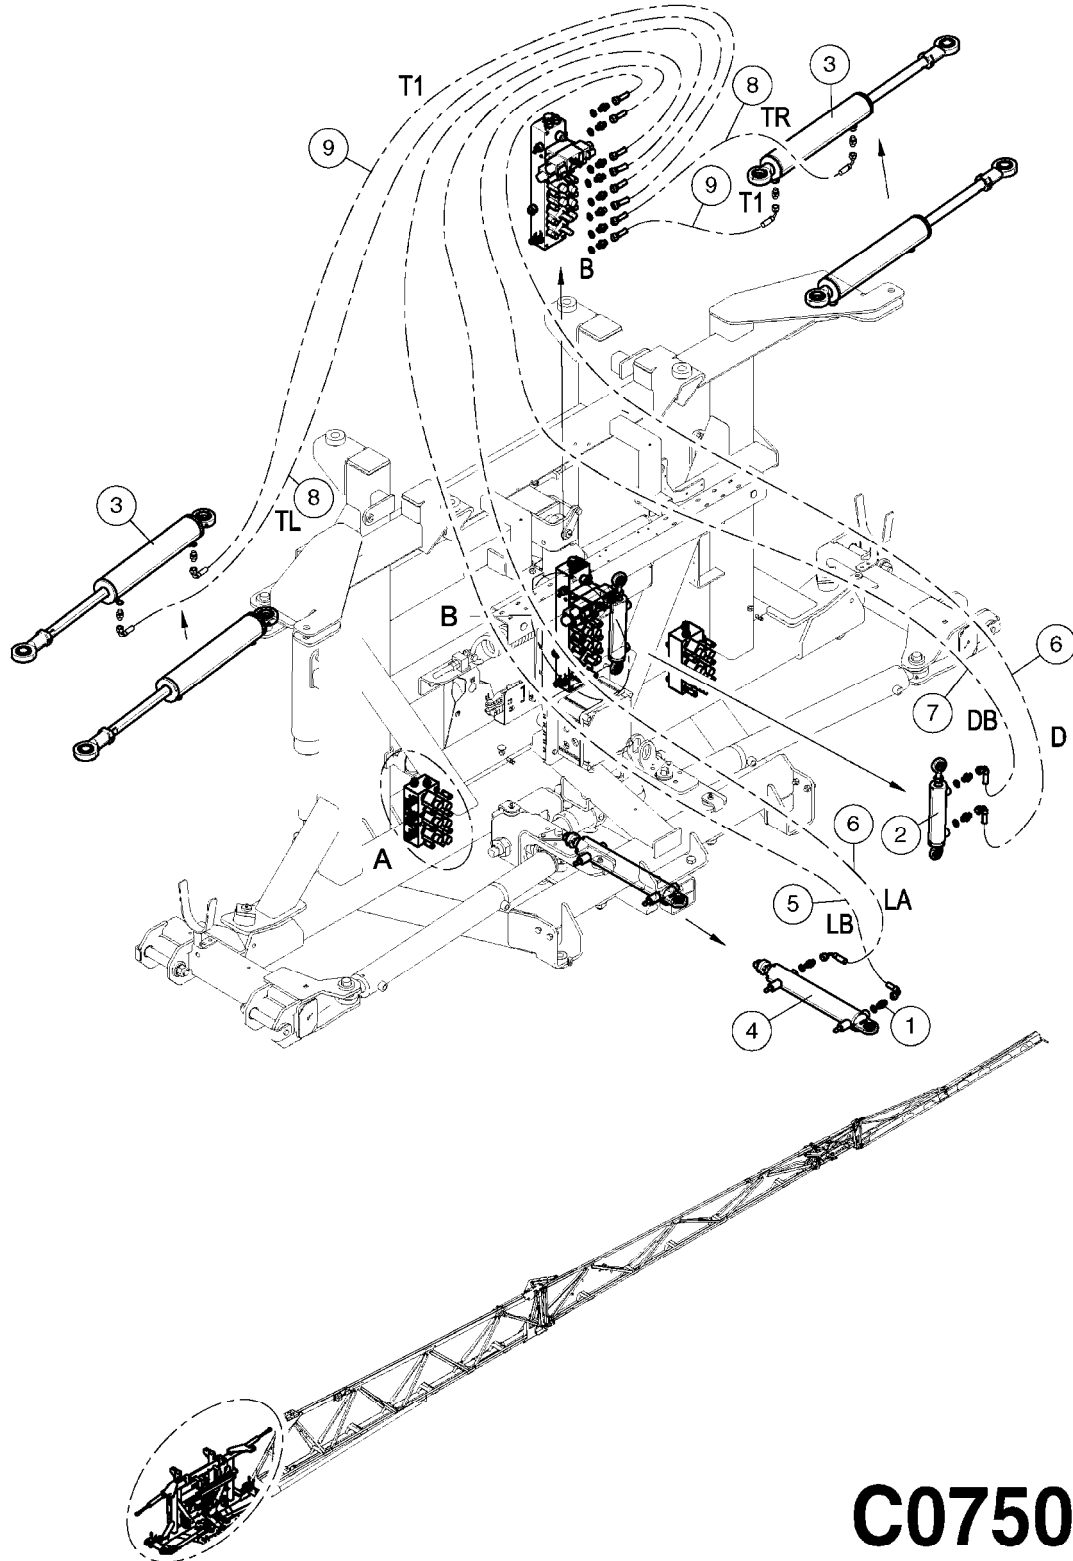

C0740

HYDRAULICS TDZ BOOM (B)
C0740-HIN, 01:01:16

Page 1

Date 05.08.2019 11:51

Pos.	parts-n°	order qty	description
1	241404	1	DOWTY SEAL 1/4"
2	14090800	1	PLUG, 1/4" W/M8 HOLE
3	23234200	1	HEX NIPPLE 1/4"-11/16"
4	23234500	1	HEX NIPPLE 1/4" - 9/16"
5	23234700	1	HEX NIPPLE 1/4"-9/16" - 0.7mm
6	28076000	1	BLEED SCREW M8
7	78128500	1	CYLINDER DOUBLE PLUNGER D60X75
8	78501800	1	HY.HO.1/4"L= 650 STR-90°
9	78504800	1	HY.HO.1/4"L= 900 STR-STR
10	78506600	1	HY.HO.1/4"L= 400 STR-90°
11	78516100	1	HY.HO.1/4"L= 2000 STR-STR
12	78560600	1	HY.HO.3/8"L= 1200 STR-90°