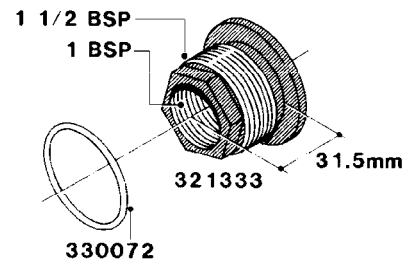

L0060

FITTINGS - BULKHEAD
L0060-HIN, 01:01:16

Page 1

Date 05.08.2019 12:00

parts-n°	order qty	description
141046	1	NUT 3/8" BSP
141341	1	NUT 1/4' BSP
240284	1	O-RING D82,5/75 X 3,5
320456	1	FITT.DK BULKHEAD 1"BSP DOUBLE
320467	1	FITT.DK BULKHEAD 1"BSP SINGLE
320471	1	FITT.DK NUT 1" BSP JAMB
320541	1	FITT.DK BULKHEAD 2-1/2'BSP SIN
320552	1	FITT.DK NUT 2-1/2' BSP JAMB
320644	1	FITT.DK ELB.3/4"HB X 1" BSP
320784	1	FITT.DK CAP 1-1/2" BSP
320795	1	FITT.DK NUT 1-1/2" BSP JAMB
320935	1	FITT.DK BULKHEAD 1/4' BSP SING
320946	1	FITT.DK BULKHEAD 3/8' BSP SING
321296	1	FITT.DK BULKHEAD 1/2" BSP SING
321307	1	FITT.DK NUT 1/2" BSP JAMB
321333	1	FITT.DK BULK 1-1/2" X 1"F BSP
330061	1	O-RING D16/D11X2,5
330072	1	O-RING D53.5/D45.5X4
330212	1	O-RING D19/D14X2.4 F.1/2"NUT
332577	1	O-RING D38/D30X4 F.1" PUR.
332592	1	O-RING D26/D20X3