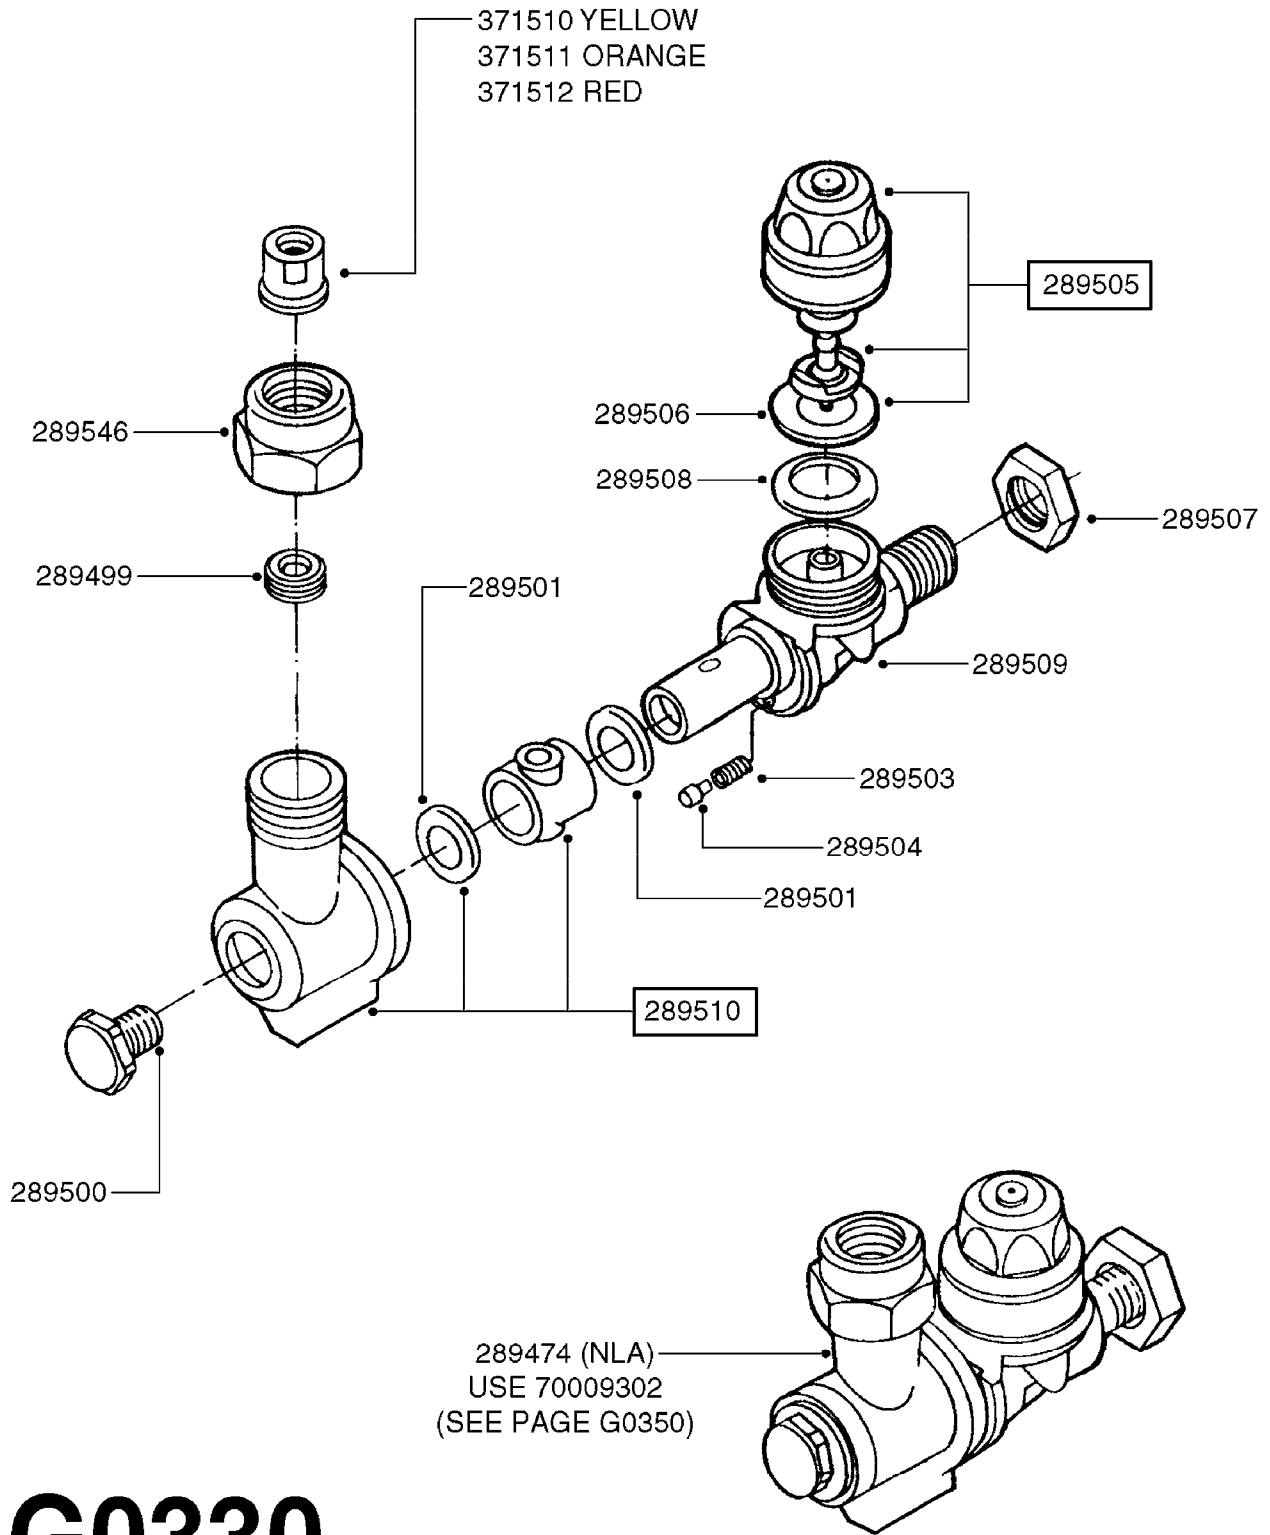

MERCURY - 26" DOUBLE CENT.FAN
G0320-HIN, 01:01:16

Page 0
Date 05.08.2019 11:57

G0320

MERCURY - 26" DOUBLE CENT.FAN
G0320-HIN, 01:01:16

Page 1

Date 05.08.2019 11:57

parts-n°	order qty	description
119056	1	CENTER WHEEL F.30"/32" FAN
129150	1	BLOWER WHEEL HF600D ALUMINUM
159982	1	DISTANCE TUBE FOR 820
210772	1	BALL BEARING 6208 2RS1
210826	1	SEAL OIL 45 X 10
284211	1	SNAP-RING INNER 80X2.5
359239	1	CAP FOR 26" FAN
429021	1	BOLT HEX 12.9 M10X35 DIN-933
459001	1	BOLT ALLEN M8X15 8.8
460423	1	NUT HEX M10X1.50 LOCK DIN985A2 SS
471072	1	WASHER M10 EL2
471106	1	WASHER D6
489019	1	SLOTTED PIN D.5X20
726925	1	CENTRIFUGAL CLUTCH D. 245
739746	1	HUB ASSEMBLY F.HF600D FAN
739759	1	FAN - CENTRIFUGAL 26" DOUBLE