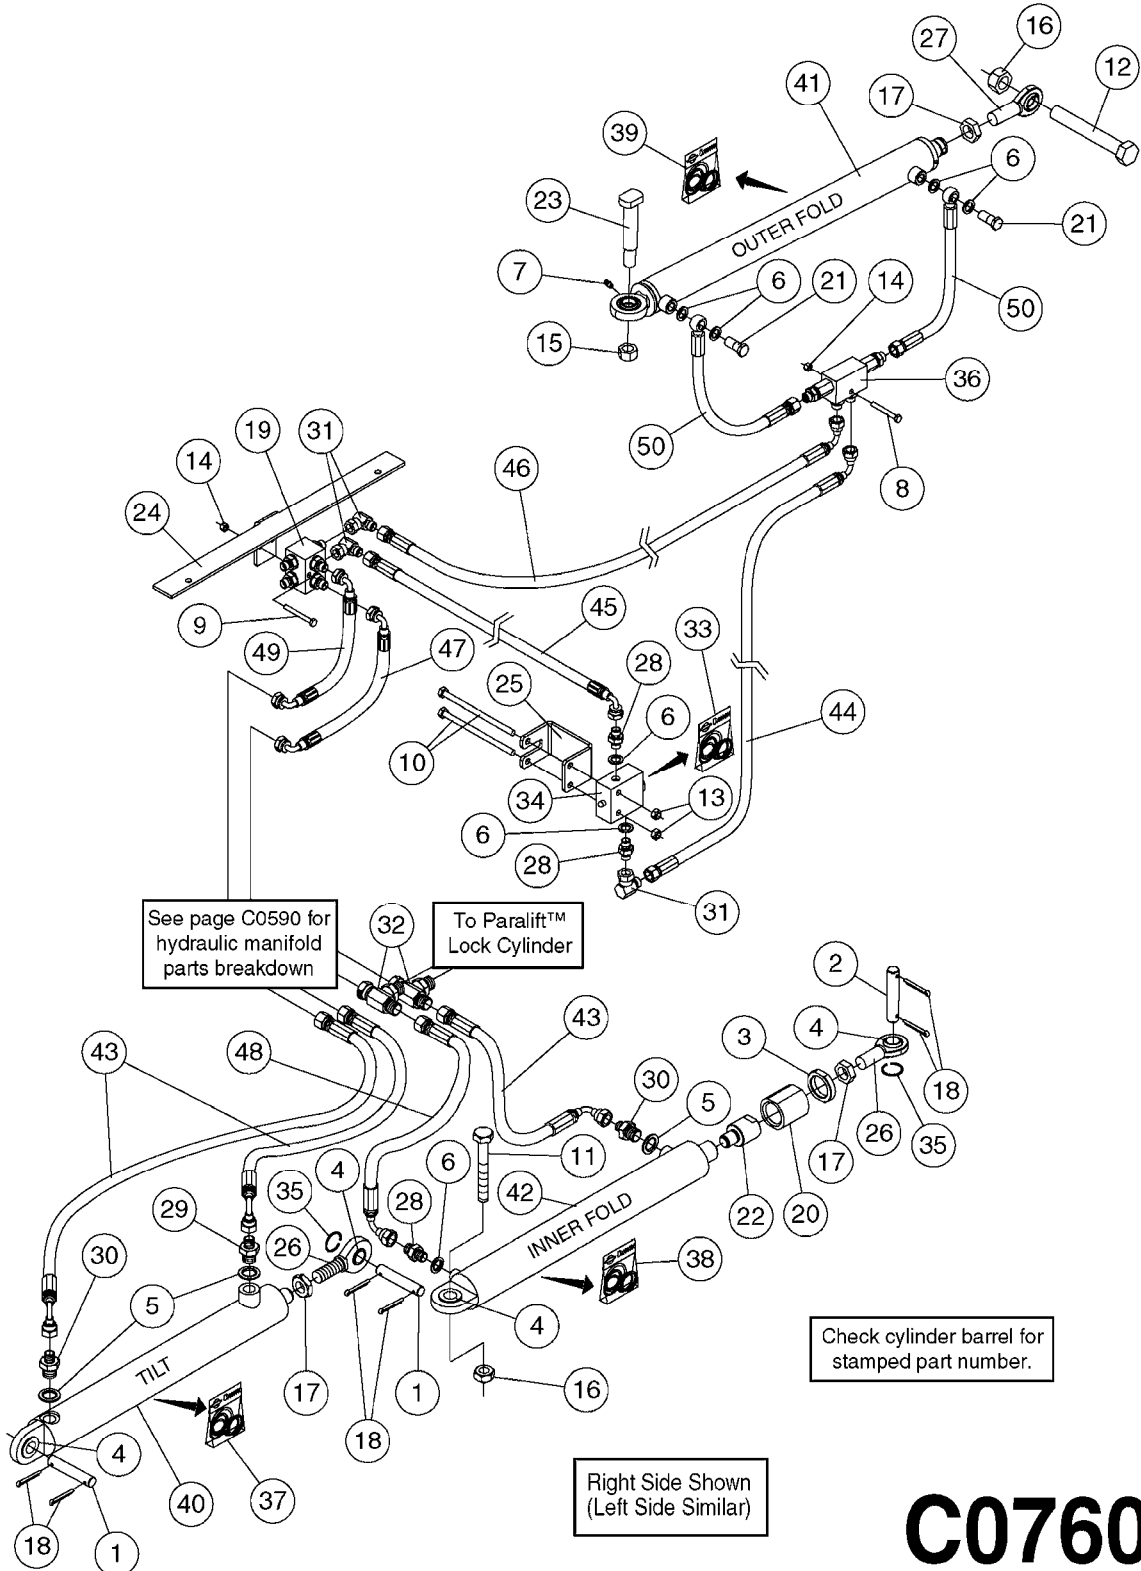

HYD EAG. HZ SPC 90/60'DUALFOLD
C0760-HIN, 11:10:17

Page

1

Date

05.08.2019 11:51

Pos.	parts-n°	order qty	description
1	146450	1	PIN D19.8 X 75 WITH 2 X D5
2	146589	1	PIN D19.8 X 65
3	146672	1	NUT HEX LOCK F.ADJUSTER
4	210730	1	BEARING F.LINK HEAD M20
5	240866	1	DOWTYSEAL 3/8"
6	241404	1	DOWTY SEAL 1/4"
7	283699	1	GREASE NIPPLE M6X1
8	410561	1	BOLT HEX 8.8 DEL M6X50 FT
9	411008	1	BOLT HEX 8.8 DEL M6X55
10	420987	1	BOLT HEX 8.8 SS M8X140
11	430910	1	BOLT HEX 8.8 DEL M20X110
12	430979	1	BOLT HEX M20x140 8.8 DELTA
13	460143	1	SELF LOCK NUT M8 SST A2 DIN985
14	460261	1	NUT HEX M6X1.00 LOCK DIN985 A2 SS
15	460585	1	LOCKING NUT M16 DIN985 A2 SS
16	460806	1	NUT HEX M20X2.50 LOCK DIN985A2 SS
17	461200	1	NUT HEX M20X1.5 JAMB.
18	480384	1	PIN COTTER 3/16 x 1-1/2"
19	731941	1	HYD. BLOCK MANIFOLD
20	14023000	1	BUSHING Ø50.0/36.0 L=52 DEL
21	14027000	1	BANJO BOLT, 1/4" BSP, 0.7MM
22	14031800	1	ADAPTOR F.HY CYLINDER L=40
23	14107700	1	PIN, Ø19.8 F. 90/60 CYLINDER
24	16158003	1	PLATE, 3/16", 375 X 119, FOLDED
25	16349600	1	BRACKET, END-STOP VALVE, 90/60
26	21092000	1	LINK HEAD M20 x D20 L=78 DELTA
27	21092100	1	LINK HEAD M20 x D20 L=73, DELTA
28	23234500	1	HEX NIPPLE 1/4" - 9/16"
29	23235700	1	HEX NIPPLE 3/8"-9/16"
30	23235800	1	HEX NIPPLE 3/8"-9/16" - 0.7mm
31	23240900	1	HYD.FIT. M-F 90° 9/16"-9/16"
32	23241000	1	TEE 9/16"M-9/16"M-9/16"F ORFS
33	28001800	1	REPAIR KIT F.ENDSTOP 1/4"
34	28028600	1	END STOP 1/4"
35	48000603	1	SNAP RING, Ø36X1.5 F.210730
36	72256500	1	DOUB.PILOT STEERED COUNT.VALVE
37	75074400	1	SEAL KIT 78121800/21/44
38	75074600	1	SEAL KIT 78120500/49
39	75084400	1	SEAL KIT FOR 78127200/7500
40	78122100	1	CYLINDER DOUBLE D50/25-298
41	78127200	1	CYLINDER DOUB. D40/25 L=455
42	78128000	1	CYLINDER DOUB. D60/30 L=300 09
43	78500800	1	HY.HO.1/4"L= 2500 STR-90°
44	78501703	1	HY.HO.1/4"L= 2586 STR-90°
45	78501803	1	HY.HO.1/4"L= 7879 STR-90°
46	78501903	1	HY.HO.1/4"L= 9849 STR-90°
47	78502003	1	HY.HO.1/4"L= 250 90°-90°A=0
48	78502100	1	HY.HO.1/4"L= 2200 STR-90°
49	78502103	1	HY.HO.1/4"L= 206 90°-90°A=0
50	78502203	1	HY.HO.1/4"L= 250 STR-BAN