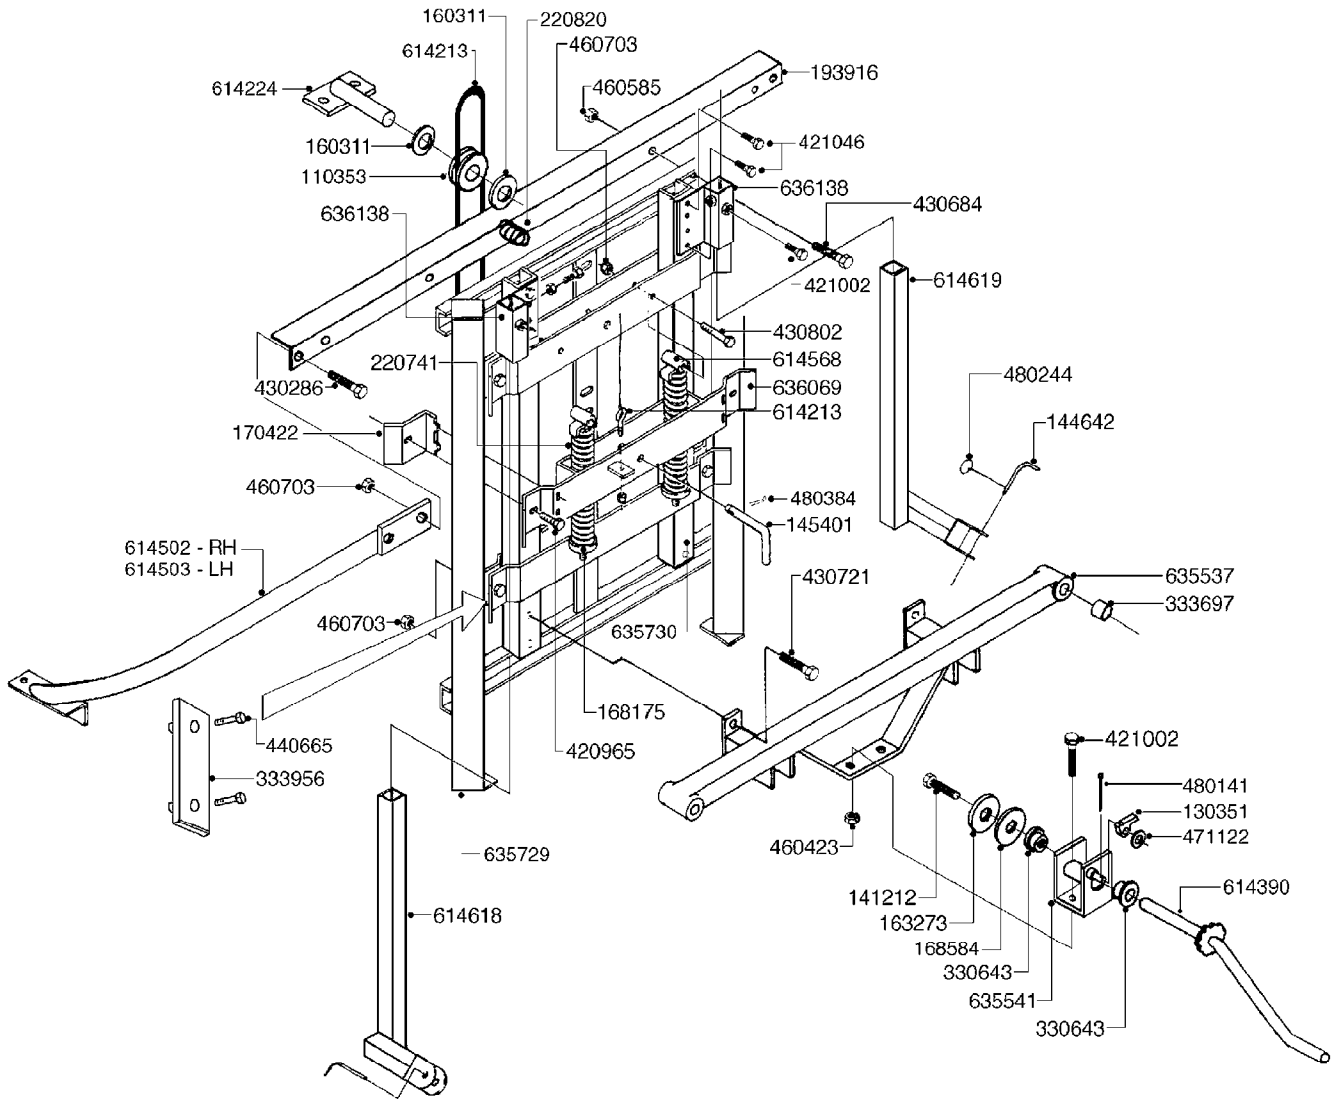

COMPLETE ASSEMBLIES
WHOLEGOODS ITEMS

831239: COMPLETE WINCH KIT

D0160

BOOM-MB H-FRM 35'42' WL SKD MT
D0160-HIN, 01:01:16

Page 1
Date 05.08.2019 11:52

parts-n°	order qty	description
110353	1	PULLEY S 63-1 FOR BOOM LIFT
130351	1	PAWL FOR BOOM LIFT
141212	1	BOLT FOR CABLE LOCK
144642	1	LOCKING PAWL D10X65MM
145401	1	PAWL
160311	1	WASHER D30/D20.4X2
163273	1	WASHER FOR WINCH W. D14 RED
168584	1	WASHER F.SPRING D59 RED
193916	1	ANGLE IRON FOR MB BOOM BKTS.
220820	1	SPRING D20.5/2.0 0-50MM
330643	1	NYLON BUSH D28/D20/19
333697	1	BUSHING D22/D16x25
333956	1	SLIDE SHOE 91X25X10
420965	1	M10X40 MACHINE SCREW STAINLESS
421002	1	BOLT HEX 8.8 DEL M10X30 FT DIN933
421046	1	BOLT HEX M8X25/25 A2 SS DIN933
430286	1	BOLT HEX 8.8 DEL M12X30 FT
430684	1	BOLT HEX 8.8 DEL M16X30 FT
430721	1	BOLT HEX 8.8 DEL M12X40 FT
440665	1	SCREW M4.2X16 STAINLESS
460423	1	NUT HEX M10X1.50 LOCK DIN985A2 SS
460585	1	LOCKING NUT M16 DIN985 A2 SS
460703	1	NUT HEX M12X1.75 LOCK DIN985A2 SS
471122	1	WASHER, M10, Ø20/10.5X 2.0, SS
471126	1	WASHER, M8, Ø16/ 8.4X 1.6, SS
480141	1	PIN COTTER M4X20
480244	1	PIN SNAP D4.5
480384	1	PIN COTTER 3/16 x 1-1/2"
614213	1	WIRE W EYE BOLT TR/MB CAN.
614224	1	BRACKET FOR WHEEL
614390	1	HANDLE FOR WINCH
614502	1	INCLINED BRACE RIGHT CAN
614503	1	INCLINED BRACE LEFT CAN
614618	1	TRANS BRKT. F/MB BOOM (SHORT)
614619	1	TRANS BRKT. F/MB BOOM (LONG)
635537	1	TRAPEZE FRAME
635541	1	BRACKET
635729	1	OUTER FRAME OFF H-FRAME
635730	1	FRAME INNER F.MB WINCH LIFT
636138	1	BRACKET
831239	1	WINCH CTN.FOR SM/ESC LIFT