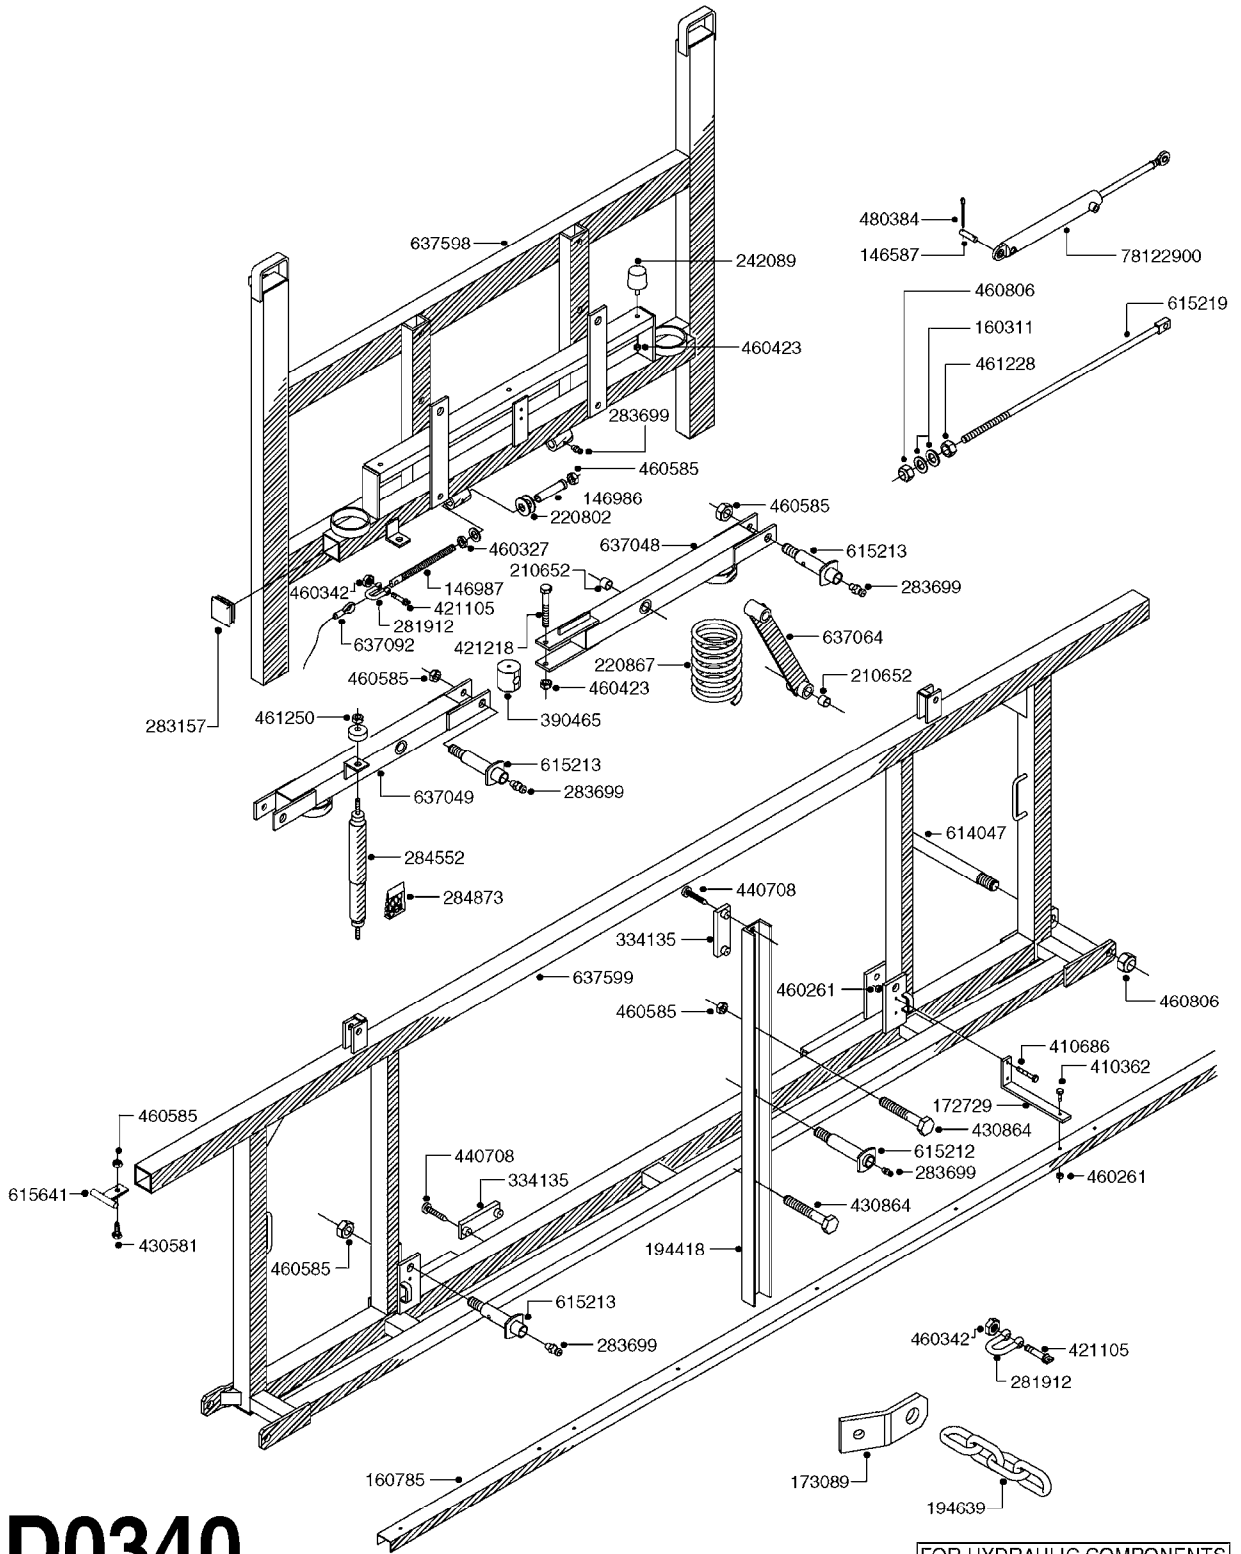

D0340

FOR HYDRAULIC COMPONENTS
SEE PAGE C0120, C0140

BOOM EAGLE 3PT CENTER SECTION
D0340-HIN, 01:01:16

Page 1
Date 05.08.2019 11:52

parts-n°	order qty	description
146587	1	PIN D16.8 X 65
146986	1	BUSHING D26/D16.5x95
146987	1	PIN THREADED F.CENTER CABLE
160311	1	WASHER D30/D20.4X2
160785	1	NOZZLE TRACK 3PT EAG. L=3168mm
172729	1	BRACKET F.NOZ.TRACK 80/90'
173089	1	TAB F.CHAIN 3PT.BOOM
194418	1	U CHANNEL 65 X 1175 CENTER EAG
194639	1	CHAIN 1/4" X 36" 3 PT BOOM
210652	1	BUSHING TEFLON D25/D22X20
220802	1	BELLVILLE WASHER D50/D22.4X2
220867	1	COMP SPRING DI106 L320 D14 N9,55
242089	1	RUBBER STOP D50X40 M10
281912	1	SHACKLE M-10
283157	1	PLUG F.DRAIN 60X60X4
283699	1	GREASE NIPPLE M6X1
284552	1	SHOCK ABSORBER F.EAGLE BOOM
284873	1	KIT F.SHOCK ABSORBER HDW.EAG.
334135	1	SLIDE SHOE 140X45X15
390465	1	JOINER BLOCK TRAPEEZE EAGLE
410362	1	BOLT HEX 8.8 SS M6X20
410686	1	BOLT HEX 8.8 DEL M6X30
421105	1	M10X45 MACHINE SCREW STAINLESS
421218	1	BOLT HEX 8.8 DEL M10X90
430581	1	BOLT HEX 8.8 DEL M16X40 FT
430864	1	BOLT HEX 8.8 DEL M16X120
440708	1	SCREW M5.5X16 SELF TAPPING SS
460261	1	NUT HEX M6X1.00 LOCK DIN985 A2 SS
460327	1	NUT HEX M16X2
460342	1	NUT HEX M10 DEL DIN934
460423	1	NUT HEX M10X1.50 LOCK DIN985A2 SS
460585	1	LOCKING NUT M16 DIN985 A2 SS
460806	1	NUT HEX M20X2.50 LOCK DIN985A2 SS
461228	1	NUT HEX M20
461250	1	NUT HEX 3/8' NF
480384	1	PIN COTTER 3/16 x 1-1/2"
614047	1	PIN D22 X 243 HINGE EAGLE
615212	1	PIN D22 X 84 LUBED F.EAGLE
615213	1	PIN D22 X 70 LUBED F.EAGLE
615219	1	TILT CYL.REPLACEMENT EAGLE
615641	1	SAFETY BAR F.WNG TLT 45-66'
637048	1	SUSP.ARM RIGHT EAGLE
637049	1	SUSP.ARM LEFT EAGLE
637064	1	TRAPEEZE ARM EAGLE 45'-66'
637092	1	CABLE CEN.EAG 7x1370mm63044200
637598	1	CENTER LIFT FRAME 3PT EAGLE
637599	1	CENTER SECTION EAGLE 3PT.
78122900	1	CYLINDER 40/22X300MM RED