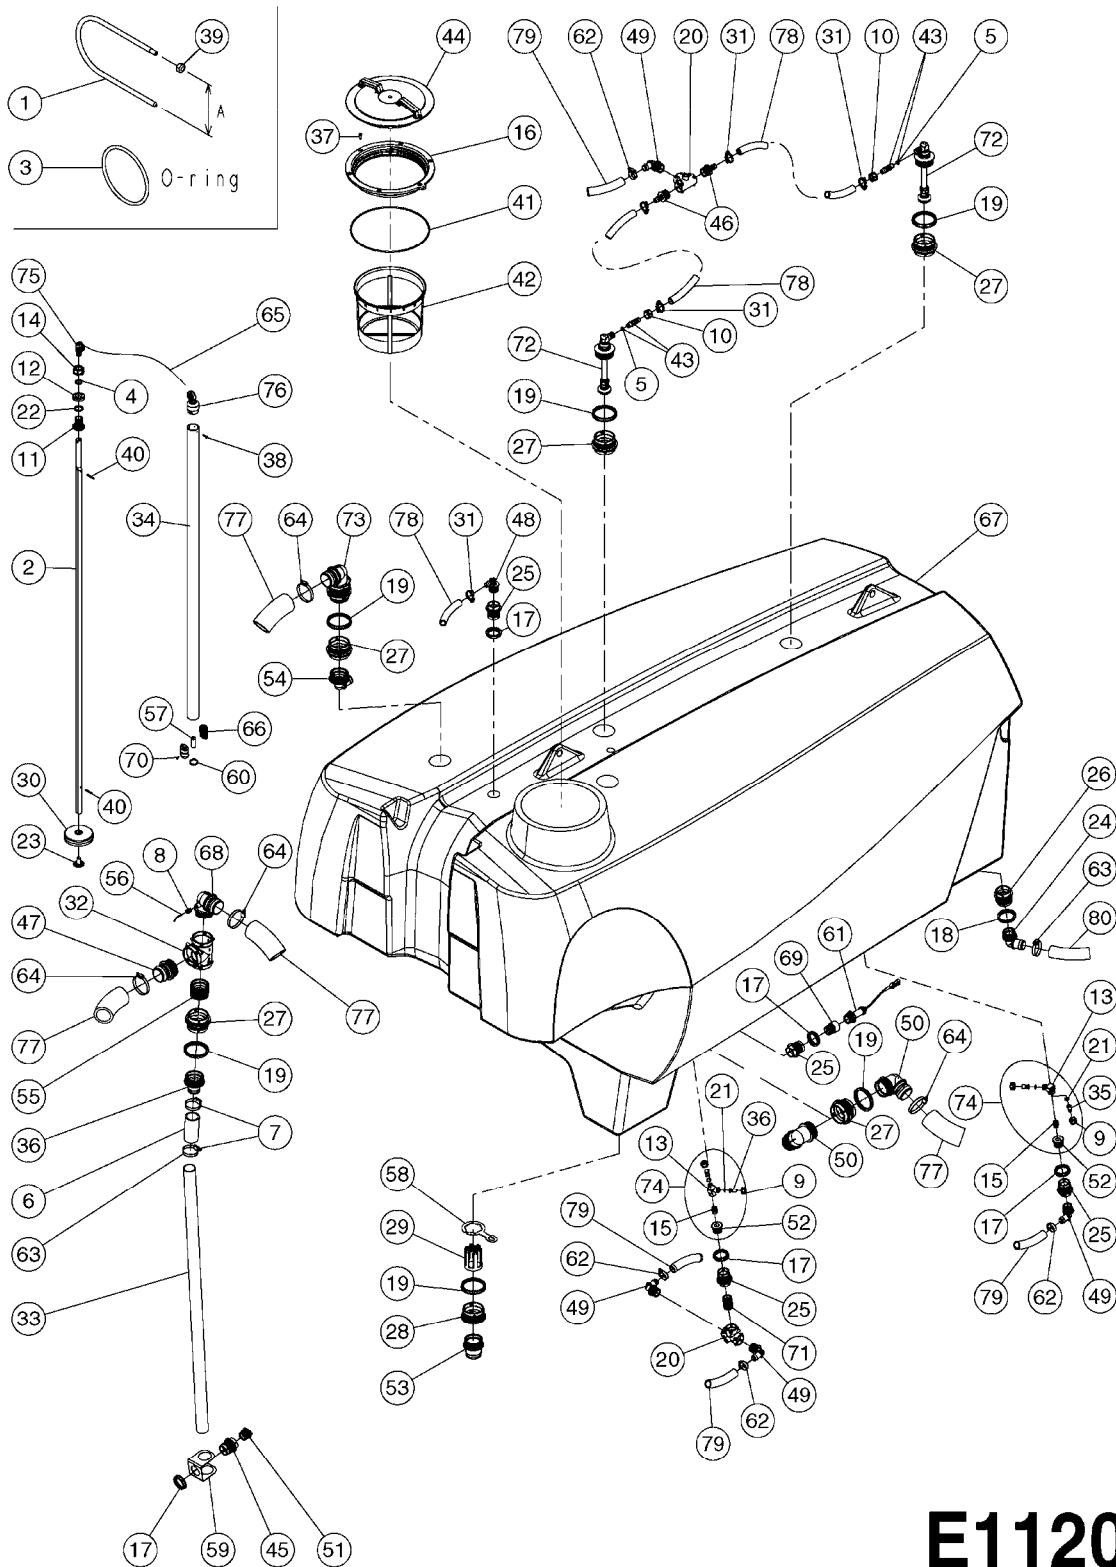

E1120

TANK - SARITOR 4000/5000
E1120-HIN, 17:07:19

Page 1

Date 05.08.2019 11:56

Pos.	parts-n°	order qty	description
1	145995	1	FITT.DK S-53 FORK
1	145996	1	FITT.DK S-67 FORK
1	145997	1	FITT.DK S-93 FORK
1	147774	1	FITT.DK S-93 FORK W. M5 THREAD
2	152547	1	ROD F.FLOAT SAR4000 1970mm
2	15028800	1	ROD F. FLOAT CM6000/7000/SAR5000
3	242053	1	O-RING 3 X 44.2 90SH NITRIL
3	242354	1	O-RING D32.2X3.0 VITON
3	24011701	1	O-RING R3.42x63.09 FKM70
4	242309	1	SEAL Ø22 ID Ø30 OD X 4 HIGH
5	242594	1	O-RING D14 X 1.78 SCH.70-EPDM
6	251884	1	HOSE 2" SUCTION L=5" (120MM)
7	284724	1	CLAMP HOSE GEAR D52-70
8	288660	1	FITTING G1/4"-Ø4 mm
9	320084	1	FITT.DK NUT 1/2" BSP
10	320283	1	FITT.DK NUT 3/4"BSP
11	320467	1	FITT.DK BULKHEAD 1"BSP SINGLE
12	320471	1	FITT.DK NUT 1" BSP JAMB
13	320563	1	FITT.DK 3 WAY 1/2" 110 DEG.
14	320574	1	FITT.DK NUT 1" BSP SPECIAL
15	320655	1	FITT.DK HN 1/2"-1/2" BSP
16	322097	1	THREADED RING F. LID
17	322107	1	FITT.DK S-53 BULKHEAD NUT
18	322108	1	FITT.DK S-67 BULKHEAD NUT
19	322109	1	FITT.DK S-93 BULKHEAD NUT
20	322352	1	FITT.DK S-53 TEE
21	330212	1	O-RING D19/D14X2.4 F.1/2"NUT
22	332577	1	O-RING D38/D30X4 F.1" PUR.
23	333864	1	GUIDE F. SAFETY VALVE SPRING
24	334245	1	FITT.DK S-67 ELB. 1-1/2"RUBBER
25	334260	1	GASKET F. S-53 BULKHEAD
26	334261	1	GASKET F. S-67 BULKHEAD
26	726464	1	FITT.DK S-67 BULKHEAD W/GASKET
27	334262	1	GASKET F.S-93 BULKHEAD
27	726465	1	FITT.DK S-93 BULKHEAD W/GASKET
28	334262	1	GASKET F.S-93 BULKHEAD
28	727339	1	FITT. S93 DRAIN BULKHEAD W/O-R
29	334434	1	CAGE F.SPRING BOTTOM DRAIN ASY
30	334515	1	FLOATER FOR LIQUID LEVEL
31	334531	1	CLAMP HOSE PLASTIC 3/4"
32	334545	1	FITT.DK S-93 TEE
33	341235	1	TUBE, SUCTION-2", L=1900MM CUT TO LENGTH
34	341273	1	TUBE F.SIGHT GAUGE L=65" CUT TO 1552MM
35	370495	1	NOZZLE INJECTOR 5066-3.0
36	390691	1	FITT.DK S-93 STR.2"PVC DRILLED
37	440392	1	SCREW 6.3 X 25.0 DIN7981C TORX
38	440677	1	SCREW F. PLASTIC 5X20 SS
39	468035	1	NUT HEX M5 A2 LOCK DIN 985
40	480717	1	PIN E 5X40 SST
41	614588	1	SEAL F. LID
42	614602	1	FILTER BASKET
43	724621	1	FITT.DK HB 3/4"ASSY F.3/4" NUT
44	726003	1	LID F. TANK
45	726463	1	FITT.DK S53 BULKHEAD W/GASKET
46	726558	1	FITT.DK S53 STR. 3/4" W. ORING
47	726564	1	HOSE TAIL 2-1/2" W.O-RING
48	726570	1	FITT.DK S-53 ELB.3/4" W. ORING
49	726571	1	FITT.DK S-53 ELB.1", W ORING
50	726576	1	FITT. DK S-93 2-1/2" 90°