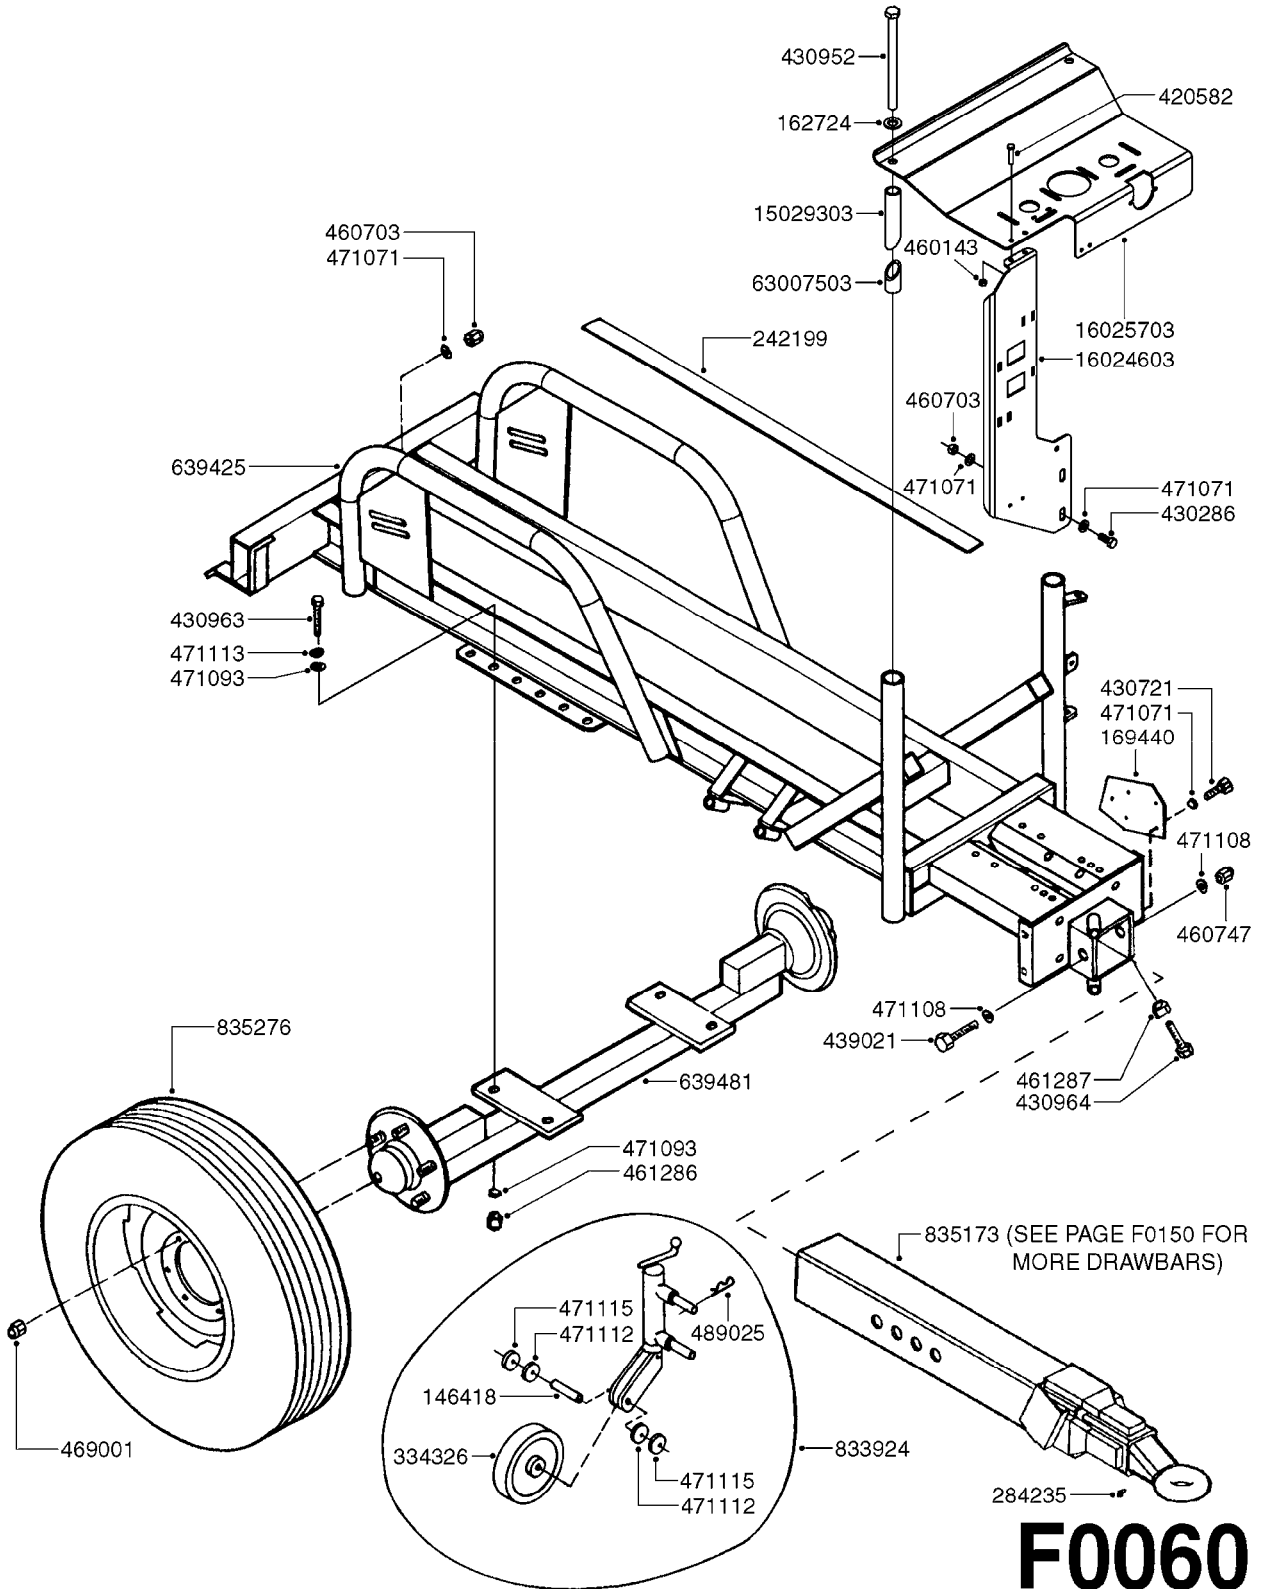

FRAME - ARROW 270
F0060-HIN, 01:01:16

Page 1

Date 05.08.2019 11:56

parts-n°	order qty	description
146418	1	SHAFT FOR SUPPORT WHEEL
162724	1	WASHER D25/D18.1X1
169440	1	BRACKET F.SUCTION FILTER
242199	1	TANK FRAME PACKING 1300X45X3
284235	1	ENGRASADOR M-6/100 RECTO
334326	1	WHEEL PLASTIC
420582	1	BOLT HEX 8.8 DEL M8X20 FT A2
430286	1	BOLT HEX 8.8 DEL M12X30 FT
430721	1	BOLT HEX 8.8 DEL M12X40 FT
430952	1	BOLT HEX M16X220 DIN931-8.8 DE
430963	1	BOLT HEX M14X40
430964	1	BOLT HEX M18X50
439021	1	BOLT HEX 8.8 DEL M24X160 GALV.
460143	1	SELF LOCK NUT M8 SST A2 DIN985
460703	1	NUT HEX M12X1.75 LOCK DIN985A2 SS
460747	1	NUT HEX M24 LOCK
461286	1	NUT M14 SAFETY
461287	1	NUT HEX M18
469001	1	NUT, RIM ARROW
471071	1	WASHER M12 GALV
471093	1	WASHER D14 GALV. (168873)
471108	1	WASHER D44D25X4.5
471112	1	WASHER D20
471113	1	WASHER D14 TENSION
471115	1	WASHER D20
489025	1	'R' PIN D.4
639425	1	FRAME - ARROW 270
639481	1	AXLE - FIXED/ARROW
833924	1	JACK WITH TRANSPORT WHEEL
835173	1	DRAWBAR RING HITCH ARROW
835276	1	WHEELS 10/80-12 8PR"1"PACK CPL
15029303	1	TUBE ID CLAMP 1.5" Ø ARROW 250
16024603	1	SUPPORT HYD VALVE MISTBLOWER
16025703	1	BRACKET MANIFOLD ARROW 270
63007503	1	TUBE CLAMP 1.5" DIA ARROW