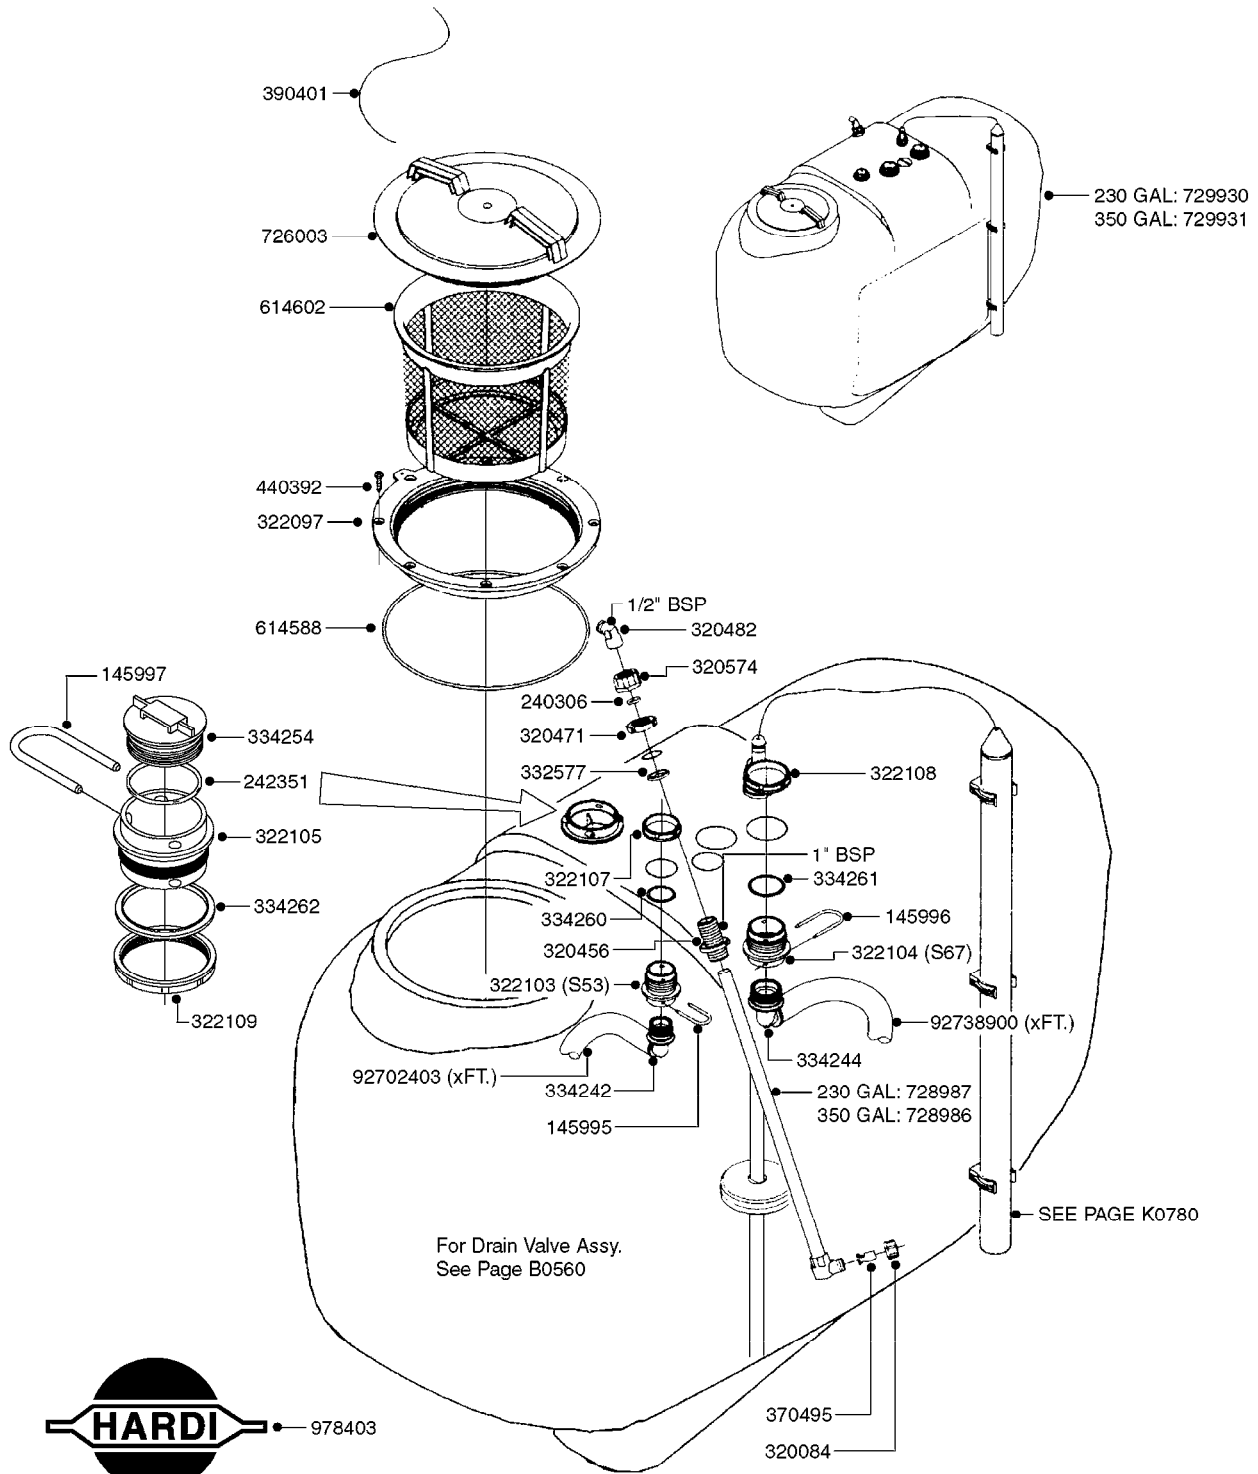

FOR CONNECTING HOSE
FITTINGS, SEE SECTION L

E0090

TANK MEGA 230/350 CENTRIFUGAL
E0090-HIN, 01:01:16

Page 1

Date 05.08.2019 11:54

parts-n°	order qty	description
145995	1	FITT.DK S-53 FORK
145996	1	FITT.DK S-67 FORK
145997	1	FITT.DK S-93 FORK
240306	1	O-RING D29/D21X4
242351	1	O-RING D69.5X3.0 VITON F.S-93
320084	1	FITT.DK NUT 1/2" BSP
320456	1	FITT.DK BULKHEAD 1"BSP DOUBLE
320471	1	FITT.DK NUT 1" BSP JAMB
320482	1	FITT.DK ELB. 1/2" BSP 60 DEG.
320574	1	FITT.DK NUT 1" BSP SPECIAL
322097	1	THREADED RING F. LID
322103	1	FITT.DK S-53 BULKHEAD
322104	1	FITT.DK S-67 BULKHEAD
322105	1	FITT.DK S-93 BULKHEAD DOUBLE
322107	1	FITT.DK S-53 BULKHEAD NUT
322108	1	FITT.DK S-67 BULKHEAD NUT
322109	1	FITT.DK S-93 BULKHEAD NUT
332577	1	O-RING D38/D30X4 F.1" PUR.
334242	1	FITT.DK S-53 ELB.1"
334244	1	FITT.DK S-67 ELB.1-1/4"
334254	1	FITT.DK S-93 PLUG
334260	1	GASKET F. S-53 BULKHEAD
334261	1	GASKET F. S-67 BULKHEAD
334262	1	GASKET F.S-93 BULKHEAD
370495	1	NOZZLE INJECTOR 5066-3.0
390401	1	CORD NYLON F.LID 900MM
440392	1	SCREW 6.3 X 25.0 DIN7981C TORX
614588	1	SEAL F. LID
614602	1	FILTER BASKET
726003	1	LID F. TANK
728986	1	AGITATION TUBE L=54.88"
728987	1	AGITATION TUBE L=47.44"
729930	1	TANK ASSY. COMPLETE MEGA 230G
729931	1	TANK ASSY. COMPLETE MEGA 350G
978403	1	DECAL COMPANY 280 X 450
92702403	1	HOSE PVC SUCT GRAY 1"
92738900	1	HOSE R X PVC X 1-1/4" 0012"