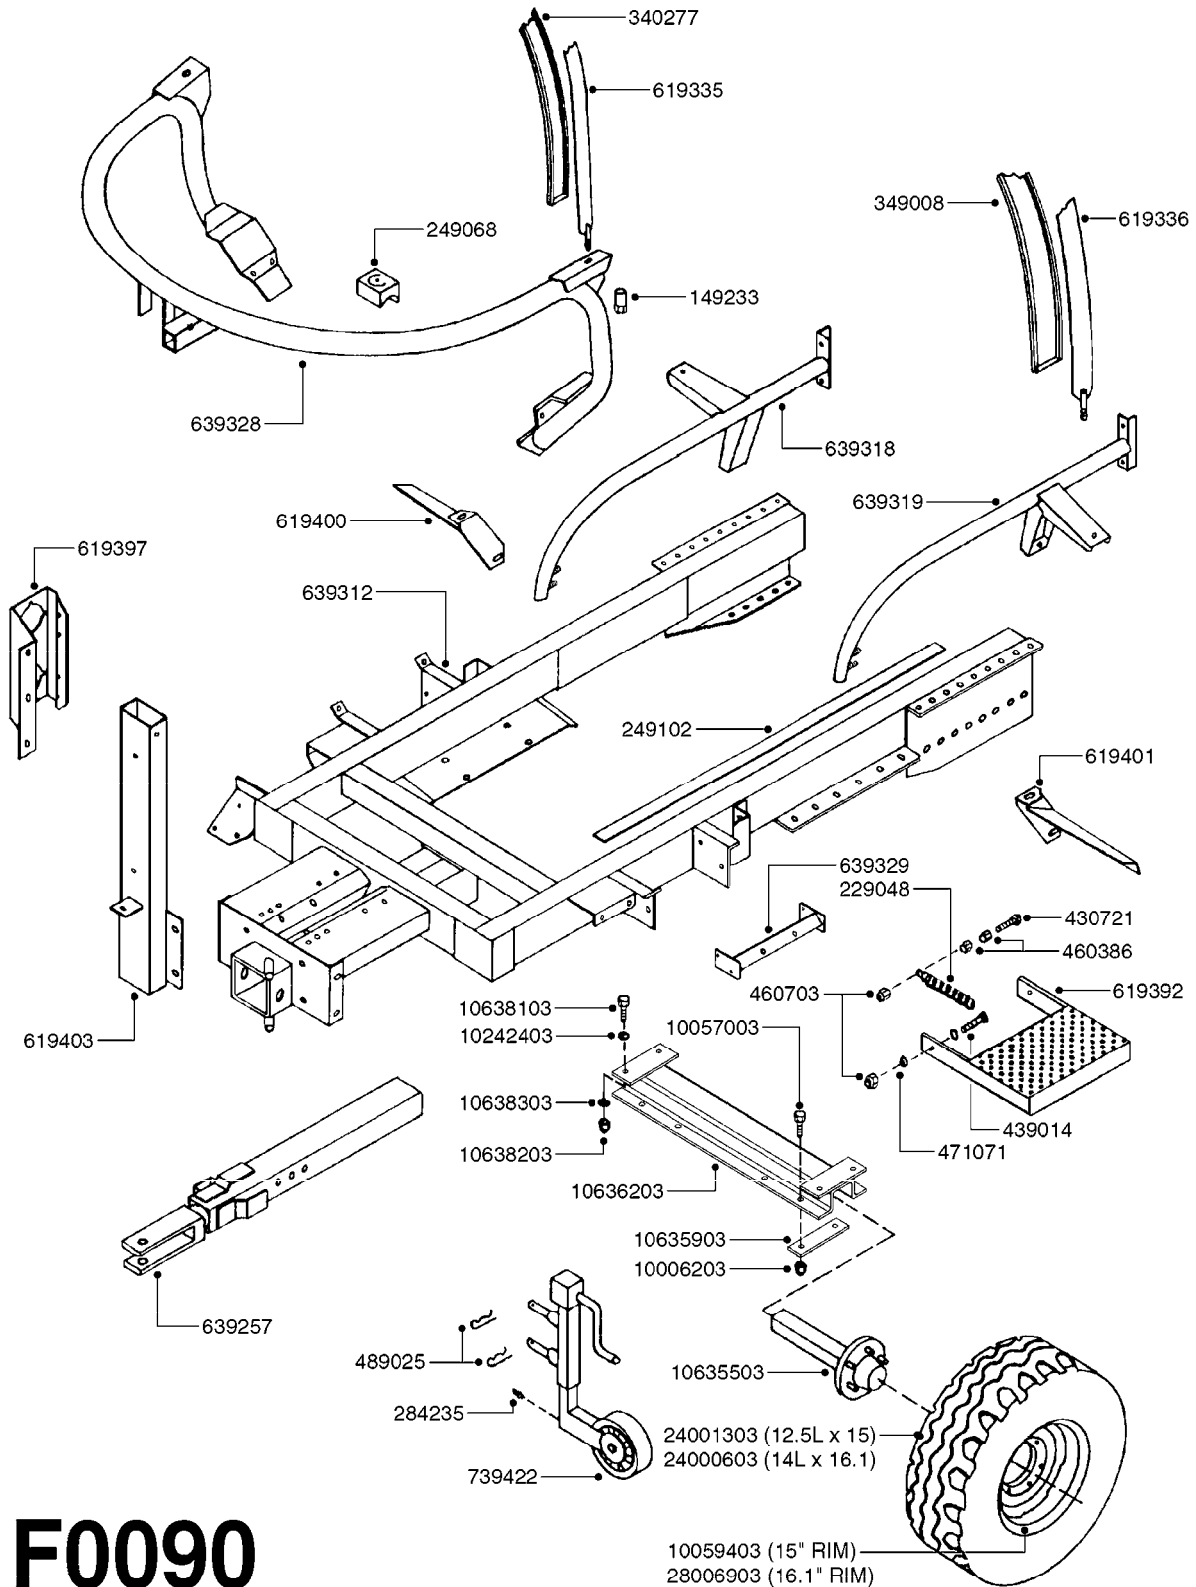

TANK - TANGO/BRAVO/CONDOR 500
F0080-HIN, 01:01:16

Page 0
Date 05.08.2019 11:56

TANK - TANGO/BRAVO/CONDOR 500
F0080-HIN, 01:01:16

Page 1

Date 05.08.2019 11:56

parts-n°	order qty	description
145996	1	FITT.DK S-67 FORK
146339	1	AIRING SCREW D 1.75
146402	1	UNION NUT 32 MM
149083	1	NIPPLE 3/4"
149084	1	INJECTOR TUBE 3/4"
169345	1	SUCTION FILTER MOUNT BRACKET
231962	1	ELBOW BRASS 1/2"
232067	1	NIPPLE-SOCKET 1/2"X32MM
232077	1	HEX NIPPLE 1/2' BRASS
239034	1	TEE FITTING 3/4" BRASS
239035	1	NIPPLE 1/2"M - 3/4"F
239036	1	NUT 3/4"
239108	1	NIPPLE SOCKET 1/2"
242020	1	O-RING 39.2 X 3 VITON
242353	1	O-RING 3 X 44.2 VITON
249019	1	O-RING 3/4 26X5
249056	1	GASKET F.LID 289310 D.255
289310	1	RINSE TANK LID CR/TG
322066	1	FITT.DK S-56 NUT
329038	1	RINSE TANK LID RING CR/TG
329044	1	FILTER ARAG 1.5" 32 MESH LIFT
334099	1	FITT.DK S-61 ELB.1-1/2"110 DEG
334445	1	FITT.DK S-67 ELB.1-1/2"
359144	1	TANK CONDOR 500 GAL.
359145	1	FLUSH TANK CONDOR
359155	1	VENTURI TUBE
420582	1	BOLT HEX 8.8 DEL M8X20 FT A2
421251	1	BOLT HEX M8X15
459040	1	SCREW INOX 4.2X25 DIN7981
459041	1	SCREW
471074	1	WASHER M8 ELZ
471075	1	WASHER M8 LOCK
639262	1	FRONT BRACKET VENTURI
726398	1	VALVE 3-WAY BLACK
727617	1	FITT.DK S-93 BOTTOM VALVE 2'
976183	1	DECAL COMPANY D.18,2 X 29,6
978933	1	DECAL TANGO
978934	1	DECAL BRAVO
10052203	1	LID VENT ASSY
10064203	1	SET SEALING SPONGE 1 Ft BULK
10102203	1	GASKET F.16" LID BREATHER
28000901	1	FILTER, TOP MAIN TANK, D400 L275 300130
28014203	1	LID ASSY. (3-PC.) 16" ARAG
28030103	1	CLAMP HOSE GEAR P5/4-S1.5"6724
92702603	1	HOSE PVC SUCT GRAY 1-1/2"
97600403	1	DECAL CONDOR