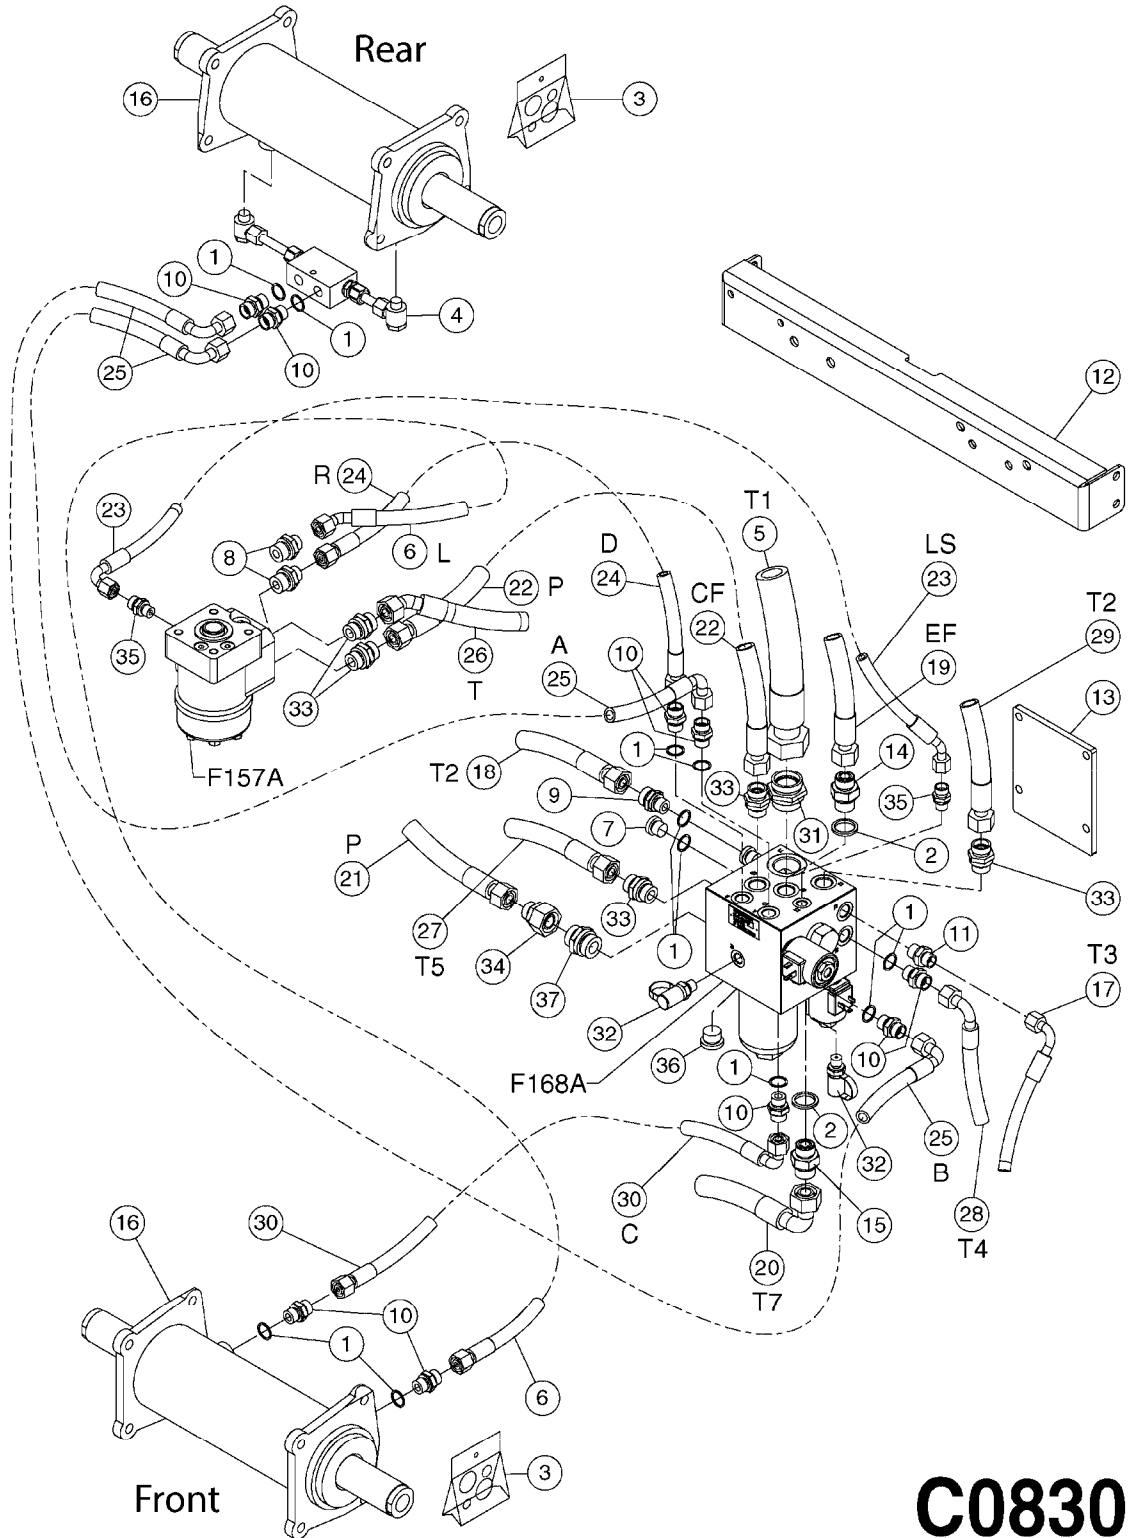

HYD.STEERING ALPHA ECODRIVE
C0830-HIN, 01:05:17

Page 1
Date 05.08.2019 11:51

Pos.	parts-n°	order qty	description
1	240866	1	DOWTYSEAL 3/8"
2	241356	1	DOWTYSEAL 1/2"
			USE WITH FITTING 23235300
3	248156	1	SEAL KIT 470.919040/DT
4	782857	1	VALVE COMPLETE ARDP6-750
5	784926	1	HY.HO.2TT25+E24FD+E24F90 L770 TO TANK
6	784942	1	HYD.HOSE L=1585MM
7	786888	1	PLUG 3/8"
8	786892	1	FITTING GE12LR1/2A3C
9	786893	1	HEX NIPPLE 3/8"X15L (DIN24)
10	786895	1	HEX NIPPLE X12L (DIN24)
11	786896	1	FITTING A10-LR3/8X
12	16300001	1	$$$HYD TANK COLLECTOR BRACKET, ALP T4F
13	16594501	1	PRIORITY BLOCK BRACKET, ALPEVO
14	23235300	1	HEX NIPPLE 1/2"-13/16" USE WITH HOSE 78505603
14	78606401	1	FITTING, GE15LREDOMDA3C USE WITH HOSE 78562201
15	23235300	1	HEX NIPPLE 1/2"-13/16" USE WITH HOSE 78505703
15	78612401	1	FITTING GE18LR OMDA3C USE WITH HOSE 78479601
16	78101601	1	CYLINDER 90/40 C150 M22X250
17	78469301	1	HY.HO.1TA8+E24F90 0° L3970 TO LADDER
18	78470201	1	HY.HO.1TA12+E24FD+E24F90 L1250 TO BRAKING PEDAL S
19	78505603	1	HY.HO.1/2"L= 4850 STR-STR CURRENT MODEL/TO BOOM HYD.BLOCK P
19	78562201	1	HY.HO.5/8"L= 8700MM STR-STR (DIN 24) EARLY MODELS/TO BOOM HYD.BLOCK P
20	78505703	1	HY.HO.1/2"L= 3950 STR-90 CURRENT MODEL/TO BOOM HYD.BLOCK
20	78479601	1	HY.HO.3/4"L= 8150MM STR-90 (DIN 24) EARLY MODELS/TO BOOM HYD.BLOCK
21	78512601	1	HY.HO.1TA12+E24F90+E24F45 L520 TO OLD 19CC PUMP
21	78554801	1	HY.HO.1TA12+E24F90+E24F45 L1230 TO 17CC PUMP - ALU BOOM
21	78555501	1	HY.HO.1TA12+E24F90 90° L2750 TO 17CC PUMP - HAZ BOOM
22	78530401	1	HY.HO.1TA12+E24FD L1250
23	78530601	1	HY.HO.1TA8+E24F45+E24F90 L1490
24	78530801	1	HY.HO.1TA10+E24FD L1210
25	78531001	1	HY.HO.1TA10+E24FD+E24F90 L3850
26	78531101	1	HY.HO.1TA12+E24FD+E24F45 L1530 TO TANK
27	78531401	1	HY.HO.1TA12+E24FD+E24F90 L960 TO MANUAL VALVE
28	78533601	1	HY.HO.1TA10+E24F90 90°L500 TO BRAKING PEDAL T
29	78537301	1	HY.HO.1TA12+E24FD L620 TO FRONT BLOCK
30	78539101	1	HY.HO.1TA10+E24FD+E24F90 L900
31	78602401	1	FITTING GE28LRED 1"
32	78602701	1	PRESSURE PLUG J1844424