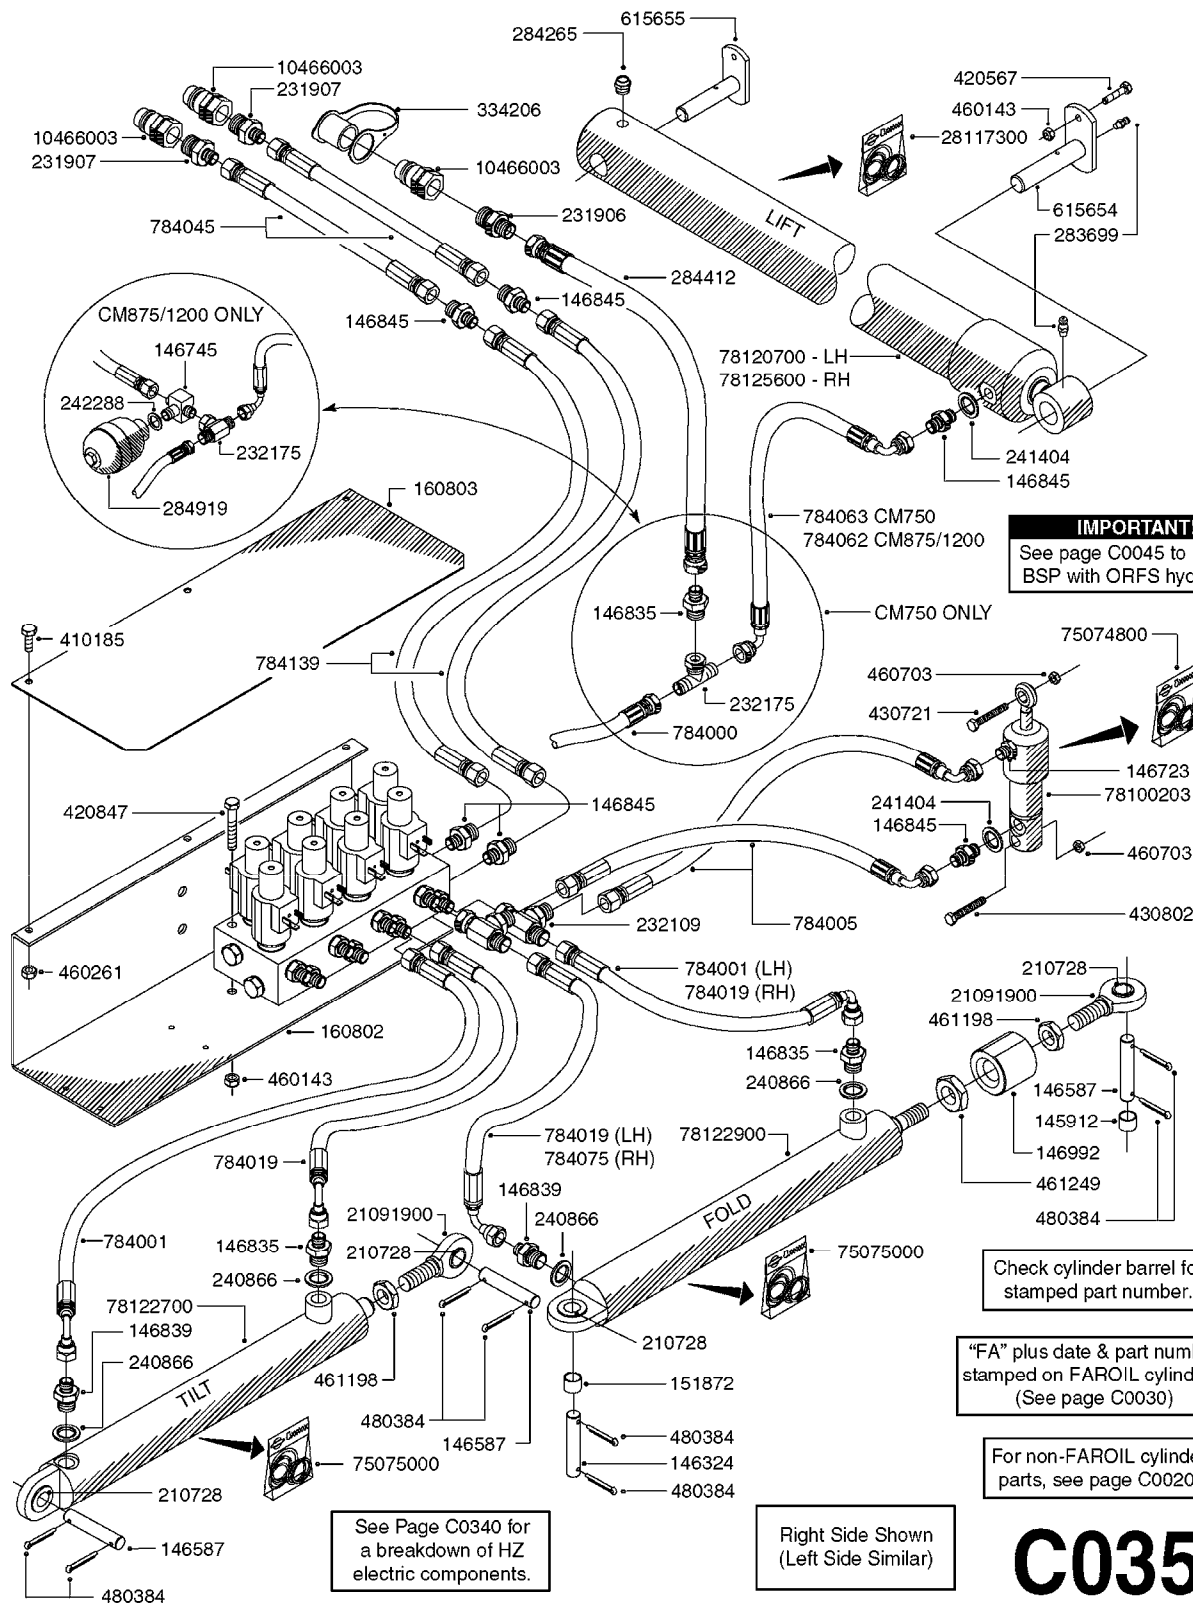

IMPORTANT!
See page C0045 to replace
BSP with ORFS hydraulics

C0340

HYD EAGLE HZ JOYSTICK 2005
C0340-HIN, 13:05:19

Page 1

Date 05.08.2019 11:51

parts-n°	order qty	description
146845	1	HEX NIPPLE 1/4"X1/4"
160802	1	MOUNT PLATE F.HYD SOLENOID'HZ'
160803	1	COVER PLATE F.HYD SOLENOID'HZ'
160804	1	MOUNT BRACKET F.HANDLE
160805	1	MOUNT STRAP F.HANDLE
241404	1	DOWTY SEAL 1/4"
260363	1	PLUG 2 POLE 12V
261266	1	CONNECTOR END F.CABLE HP
261342	1	SPADE F.ELEC.3 WAY CONNECTOR
261651	1	SPADE F.ELEC.6 POLE CONNECTOR
261688	1	SWITCH F. HANDLE WHITE
261689	1	CAP RUBBER F. SWITCH JOYSTICK
261692	1	PLUG ELEC.7 POLE FEMALE F.CABL
261693	1	PLUG ELEC. 7 POLE MALE
261740	1	SPADE F.ELEC.3 POLE CONN.INSUL
262106	1	BULKHEAD F. CABLE 6.5-14 BLACK
262107	1	NUT F. BULKHEAD CABLE GRAY
284871	1	CONTROL HANDLE RIGHT HALF
284872	1	CONTROL HANDLE LEFT HALF
390710	1	SWITCH F.HANDLE GREY MACHINED
410185	1	BOLT HEX 8.8 DEL M6X16
410362	1	BOLT HEX 8.8 SS M6X20
410664	1	BOLT HEX M5 X 20
410922	1	CYL.SKR 8.8 DEL M4X20 RST
420604	1	BOLT HEX 8.8 DEL M10X25 FT DIN933
420847	1	BOLT HEX 8.8 DEL M8X85
440673	1	SCREW F.PLASTIC 5X12 SS
460143	1	SELF LOCK NUT M8 SST A2 DIN985
460202	1	NUT HEX M6
460261	1	NUT HEX M6X1.00 LOCK DIN985 A2 SS
460423	1	NUT HEX M10X1.50 LOCK DIN985A2 SS
460467	1	NUT HEX M5 GALV.
978415	1	DECAL CONTROL HANDLE
983005	1	ELEC. CABLE 2 WIRE X 1.5MM
983074	1	ELEC. CABLE 5 WIRE X 1.5MM
10623203	1	DECAL F.JOYSTICK - FORCE
14010400	1	PLUG 1/4" BSP
14036600	1	MANIFOLD 4-FUNCTION SPC 2004
70137603	1	JUNC. BOX, FLUID, COMPLETE, 2015