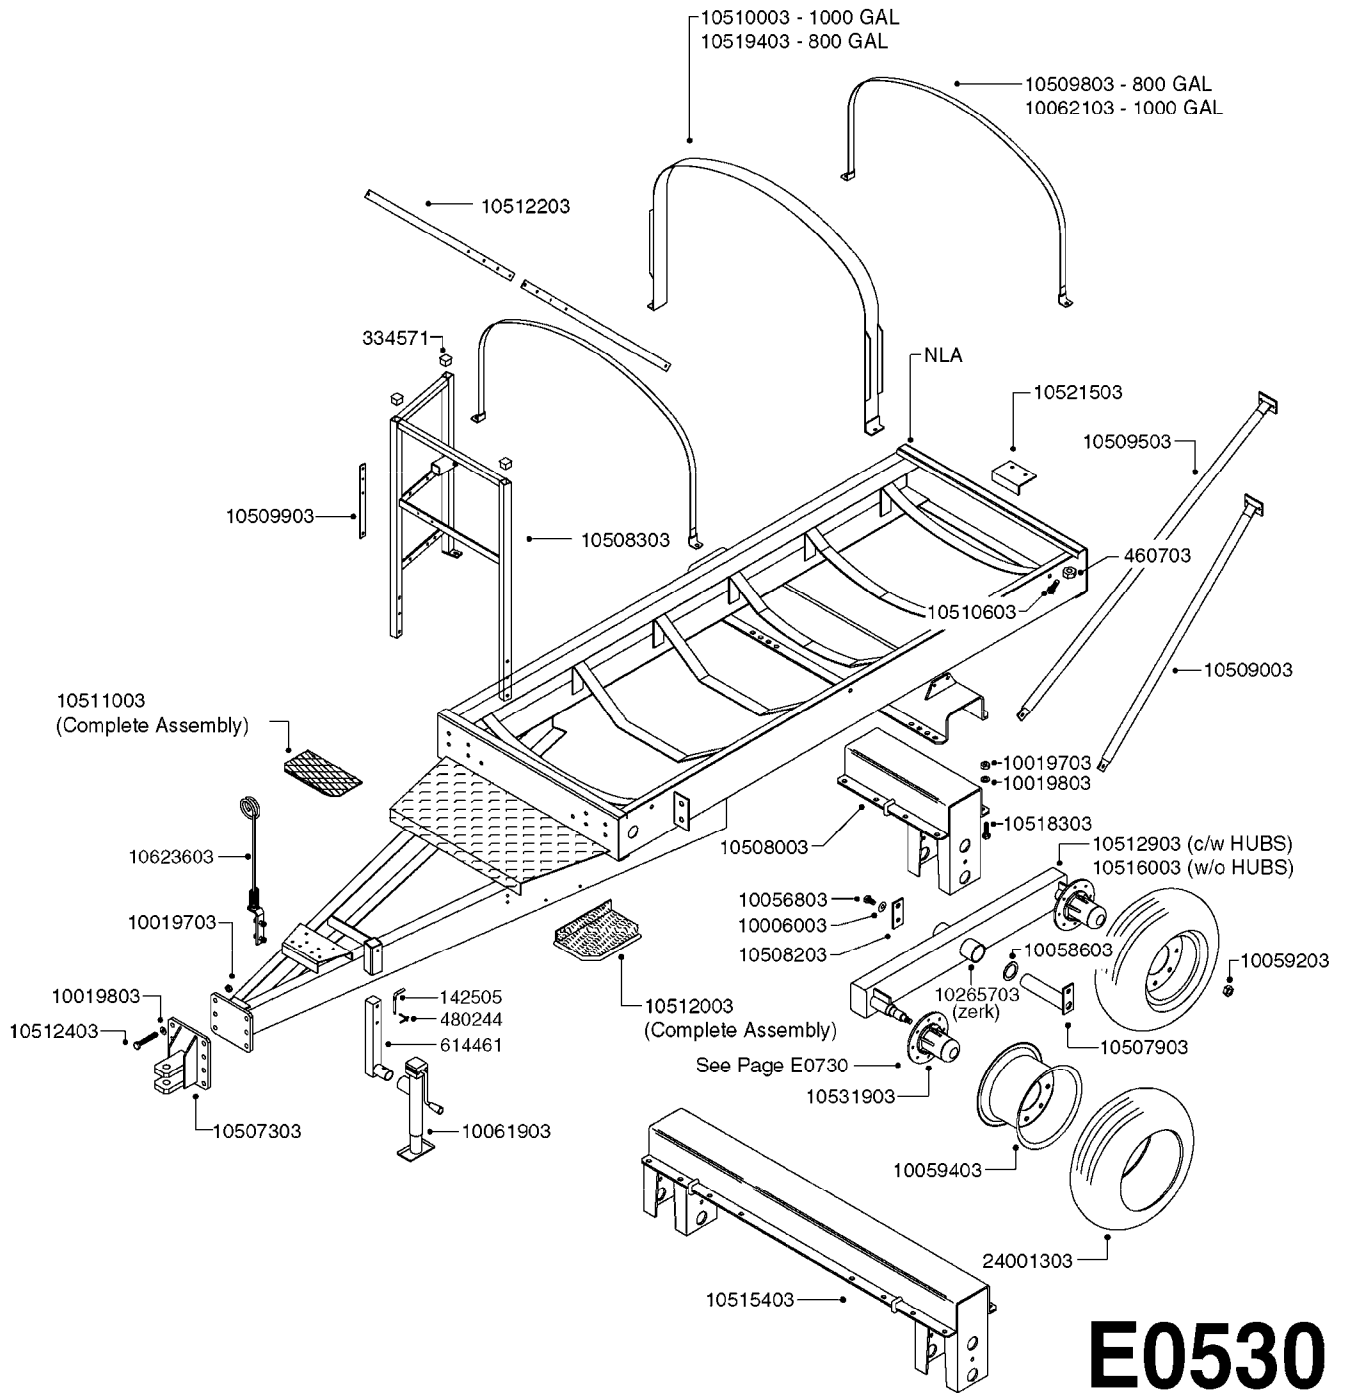

E0530

FRAME - NAVIGATOR TA 800/1000
E0530-HIN, 01:01:16

Page 1
Date 05.08.2019 11:55

parts-n°	order qty	description
142505	1	LOCKING PAWL 12 X 70MM
334571	1	PLUG 40x40x2 F.SQ.TUBE
460703	1	NUT HEX M12X1.75 LOCK DIN985A2 SS
480244	1	PIN SNAP D4.5
614461	1	JACK STAND ATTACHMENT
10006003	1	WASHER LOCK 5/8"
10019703	1	NUT HEX NC FHN 3/4-10 Z 5
10019803	1	WASHER LOCK L/W Z 3/4"
10056803	1	BOLT HEX 5/8 NC GR.5 01.50"
10058603	1	GARLOCK 2.5"DU 2.5" TA800/1000
10059203	1	BOLT WHEEL 9/16"x1-1/4"UNF 90D
10059403	1	RIM 15X10 X 8-8-6 +1.062OFFSET
10061903	1	JACK F300/500/575 5000LB
10062103	1	STRAP F. NAV M TNK 1000 110"LG
10265703	1	GREASE ZERK 5MM PRESS FIT
10507303	1	CLEVIS NAV.550/800/1000 GAL.
10507903	1	PIN F.PIVOT NAV800/1000
10508003	1	UPRIGHT W/M 800/1000 TANDEM
10508203	1	FLATBAR TANDEM NAV800/1000
10508303	1	HANDRAIL NAV 800/1000 GAL.
10509003	1	SIDE BRACE NAV8/1000 45-66'EAG
10509503	1	SIDE BRACE NAV8/1000 80-90'EAG
10509803	1	STRAP F.NAV TANK 800 GAL.
10509903	1	FLATBAR F.FILTER
10510003	1	STRAP F.TANK REINFOR.1000 NAV
10510603	1	BOLT F.ANCHOR STRAP
10511003	1	FRONT STEP ASSY.550/800/1000
10512003	1	SIDE STEP ASSY.550/800/1000
10512203	1	FLATBAR SIDE STRAP F.NAV8/1000
10512403	1	BOLT HEX 3/4 NC GR.8 02.25"
10512903	1	TANDEM BEAM ASSY.800/1000
10515403	1	AXLE W/M NAV.TA 800/1000 120"
10516003	1	TANDEM BEAM W/M NAV W/SPINDLE
10518303	1	BOLT HEX 2&3/4 NC GR.8 3.00"
10519403	1	STRAP F.TANK REINFOR.800 NAV
10521503	1	NAV TANK STOP BKT.KIT
10531903	1	HUB ASSY.COMP.F.2-1/8" SPINDLE
10623603	1	CABLE & HOSE HOLDER NAV.
24001303	1	TIRE 12.5L-15SL 12 PLY