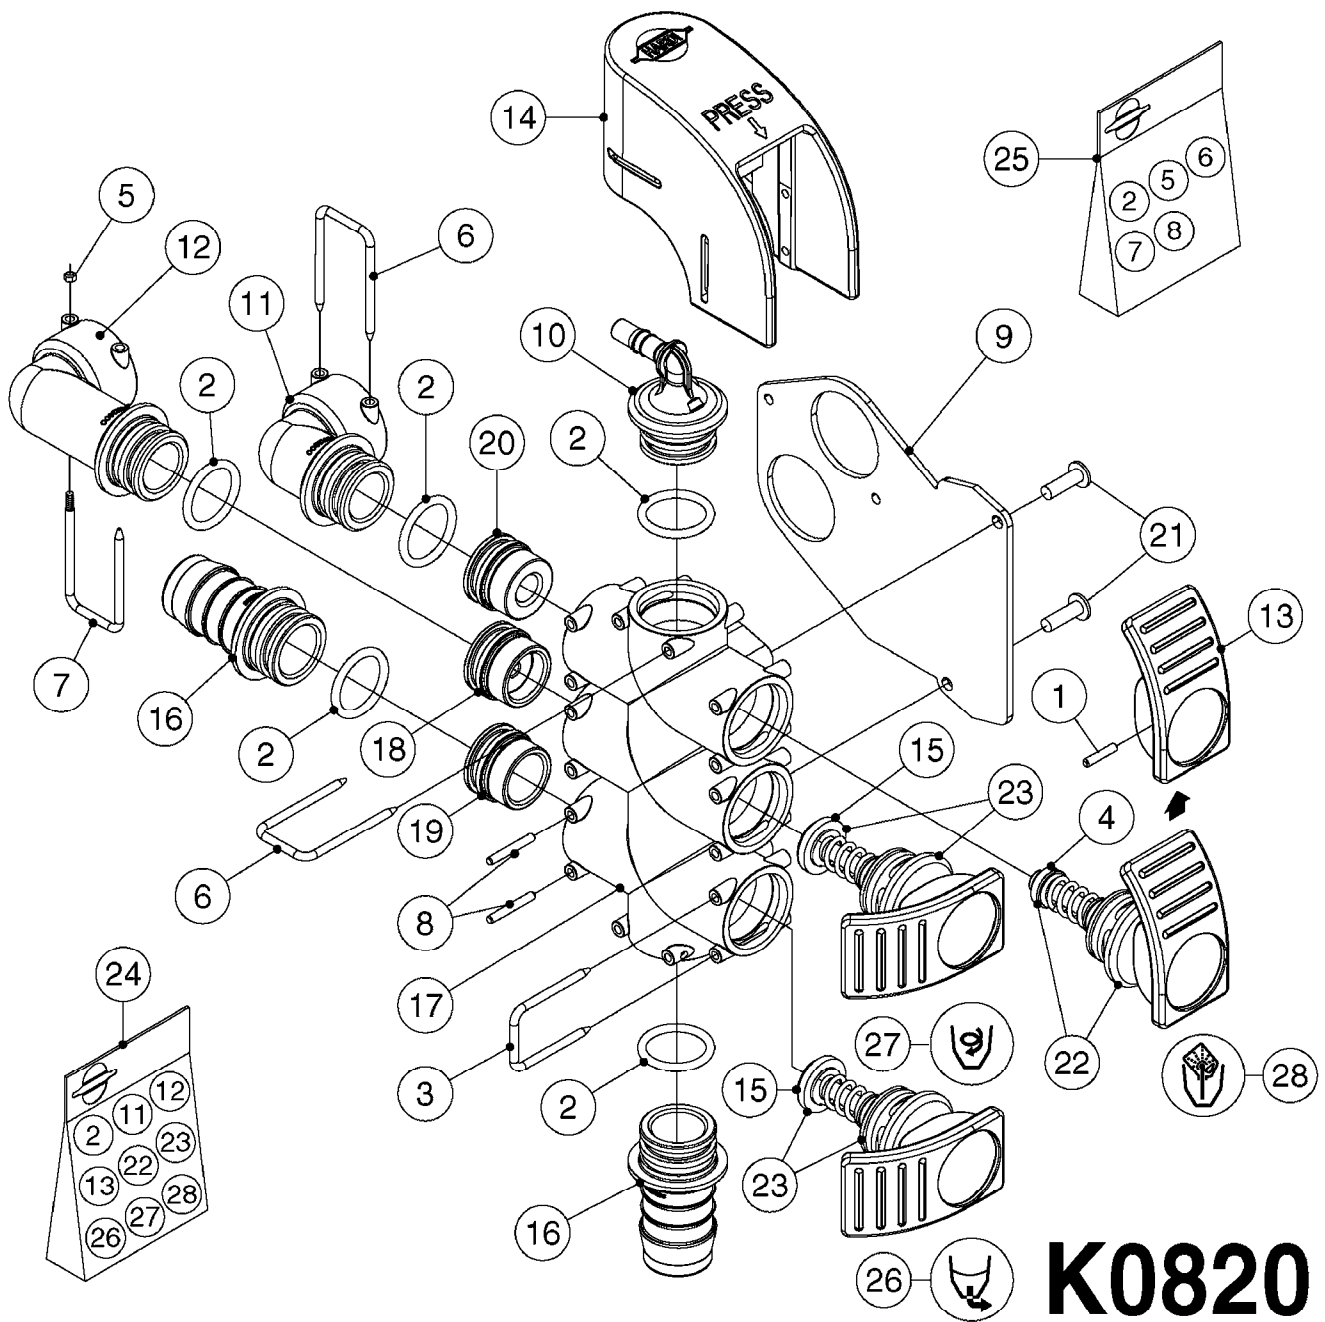

TURBOFILLER
K0810-HIN, 25:04:19

Page 2

Date 05.08.2019 12:00

Pos.	parts-n°	order qty	description
52	72530800	1	KIT LOCKING DEVICE F.TURBOFILL
53	72539900	1	TURBOFILL HOPPER W/BRKT 35L
			NAVIGATOR HOPPER 9.25 GAL (35 L)
53	72738800	1	TURBOFILL HOPPER W/BRKT 25L
			RANGER HOPPER 6.5 GAL (25 L)
54	72540100	1	TURBOFILL MOUNTING BRACKET
55	92702603	1	HOSE PVC SUCT GRAY 1-1/2"
56	92712403	1	HOSE R X1" X300PSI WP X0012"
57	92738900	1	HOSE R X PVC X 1-1/4" 0012"