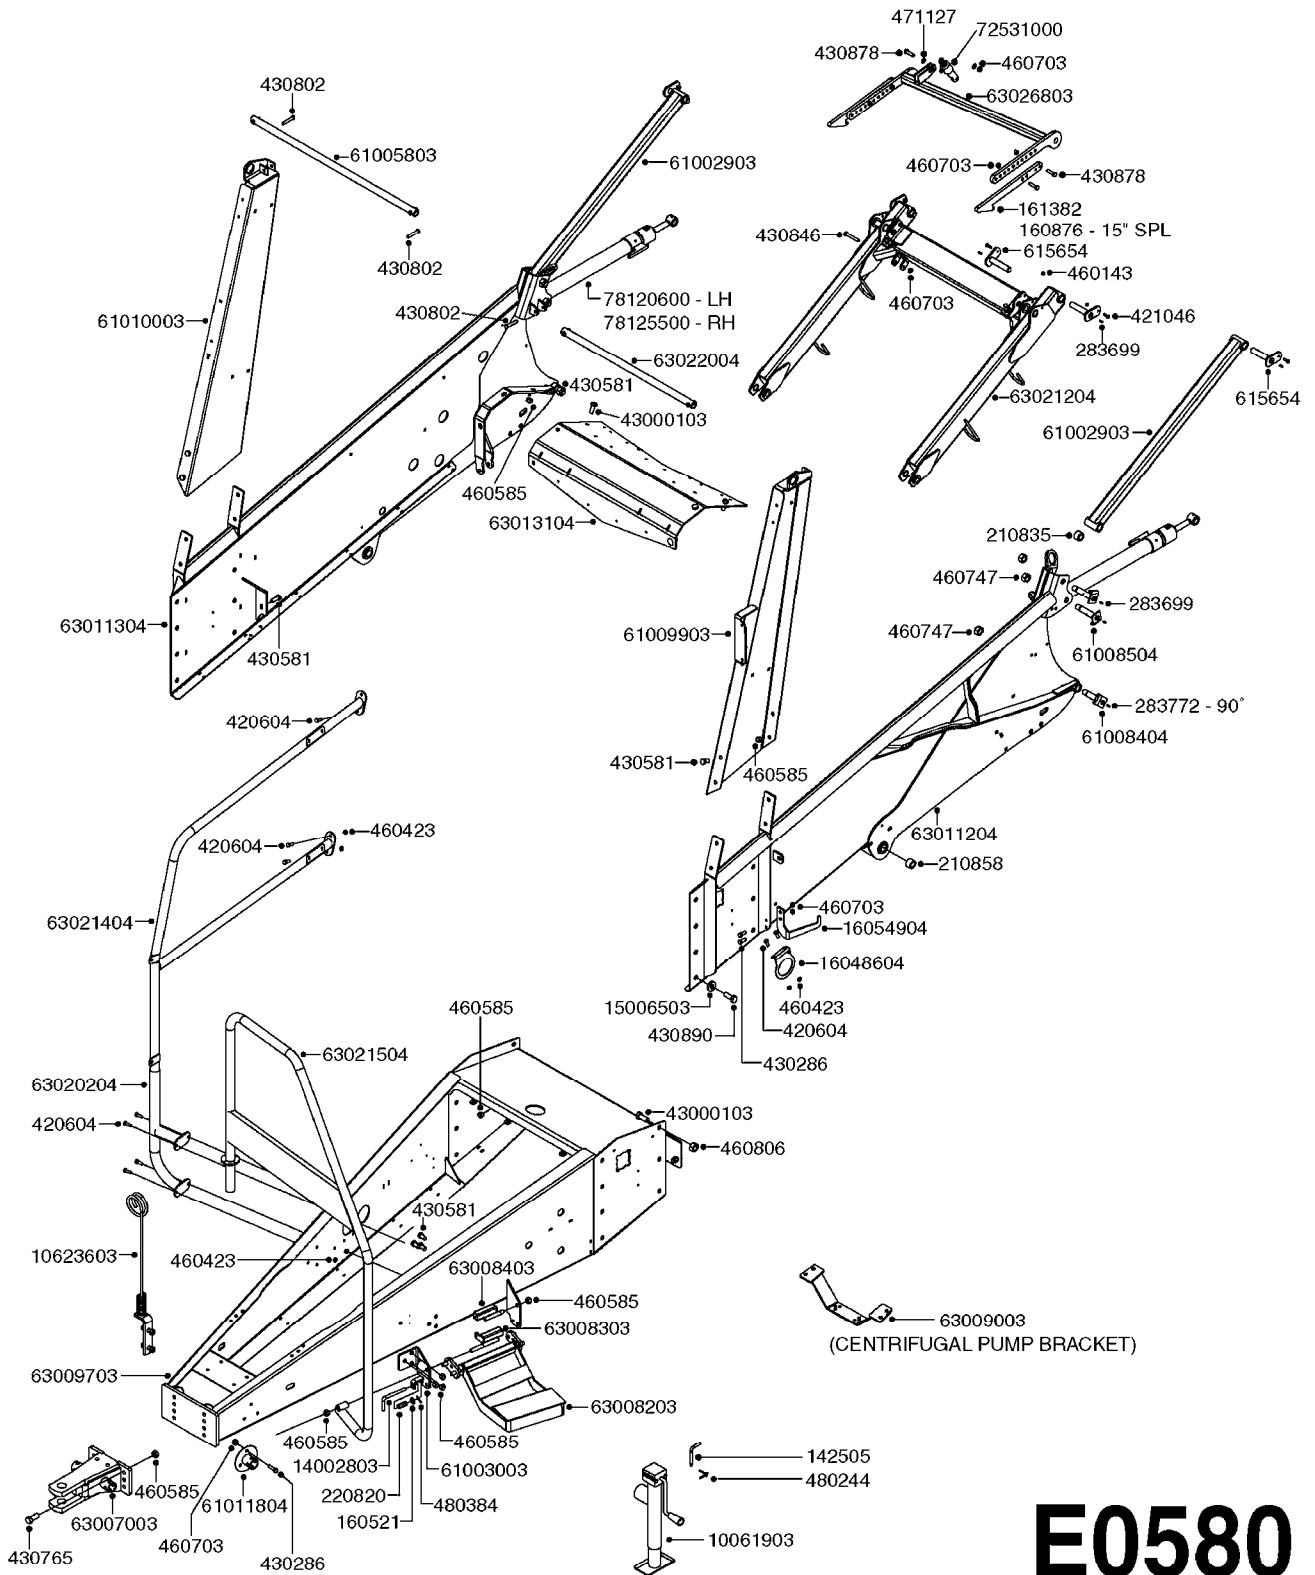

SIGHT GAUGE (SEE PAGE K0780)

E0570

TANK - 575/1100 NEW NAV ECPC
E0570-HIN, 23:08:18

Page 1

Date 05.08.2019 11:55

parts-n°	order qty	description
145995	1	FITT.DK S-53 FORK
147774	1	FITT.DK S-93 FORK W. M5 THREAD
242351	1	O-RING D69.5X3.0 VITON F.S-93
242354	1	O-RING D32.2X3.0 VITON
320084	1	FITT.DK NUT 1/2" BSP
320563	1	FITT.DK 3 WAY 1/2" 110 DEG.
320655	1	FITT.DK HN 1/2"-1/2" BSP
322103	1	FITT.DK S-53 BULKHEAD
322105	1	FITT.DK S-93 BULKHEAD DOUBLE
322107	1	FITT.DK S-53 BULKHEAD NUT
322109	1	FITT.DK S-93 BULKHEAD NUT
334260	1	GASKET F. S-53 BULKHEAD
334262	1	GASKET F.S-93 BULKHEAD
341333	1	TUBE Ø57/Ø52 L=1500 BLACK PE
370495	1	NOZZLE INJECTOR 5066-3.0
391100	1	FITT.DK S-53THREAD INS.1/2"BSP
421024	1	BOLT HEX 8.8 DEL M8X60
460143	1	SELF LOCK NUT M8 SST A2 DIN985
461217	1	NUT HEX M5 LOCK
726563	1	FITT.DK S-93 STR 2" W/O-RING
726568	1	FITT.DK.S-53 HB 1/2"90 W/O-RING
727225	1	FITT.DK S-93 ELB.2'PVC W/ORING
10045303	1	FILTER BASKET 16"
10052203	1	LID VENT ASSY
10054503	1	SCREW 3/4" SELF TAPPING
10064203	1	SET SEALING SPONGE 1 Ft BULK
10102203	1	GASKET F.16" LID BREATHER
28014203	1	LID ASSY. (3-PC.) 16" ARAG
28029803	1	CLAMP HOSE GEAR P1/2" 6708
28030203	1	CLAMP HOSE T-BOLT S2" 235-67
35001603	1	TANK RAW 575 GAL. NAV.
92702103	1	HOSE R X1/2" X300PSI WP X0012"
92702703	1	HOSE PVC SUCT GRAY 2"