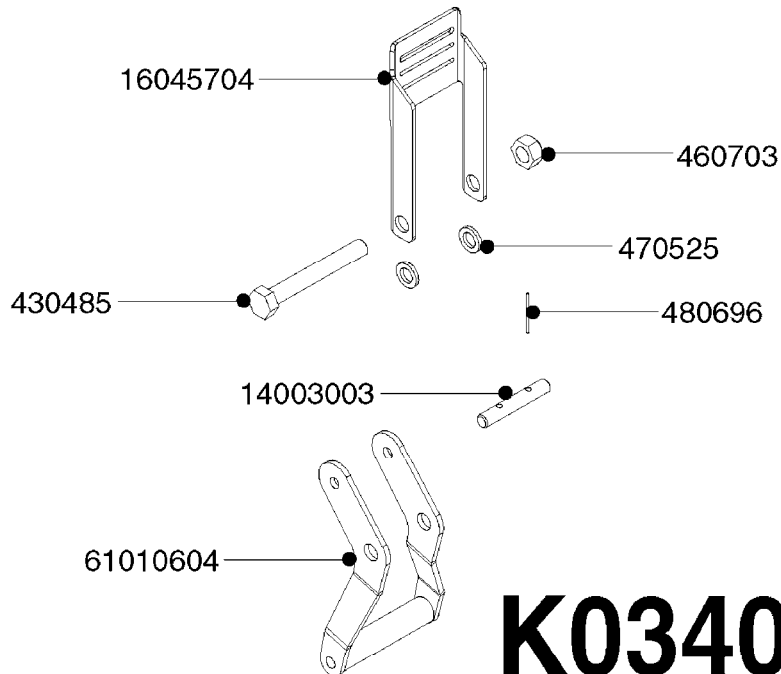

FLUSH - NEW NAVIGATOR 575/1100
K0330-HIN, 01:01:16

Page 1
Date 05.08.2019 11:59

parts-n°	order qty	description
145996	1	FITT.DK S-67 FORK
242092	1	O-RING D69.5X3
322093	1	HOUSING F.TANK VENT
322104	1	FITT.DK S-67 BULKHEAD
322108	1	FITT.DK S-67 BULKHEAD NUT
322129	1	LID F. TANK VENT ASSY.
334189	1	LIQUID SHIELD F. TANK VENT
334261	1	GASKET F. S-67 BULKHEAD
390847	1	LID F. RINSE TANK CM
727038	1	VENT F.TANK (FAST FILL)
35001703	1	TANK RAW 130 G. FLUSH/PLATFOR
35001803	1	TANK RAW 80 G. FLUSH/PLATFORM