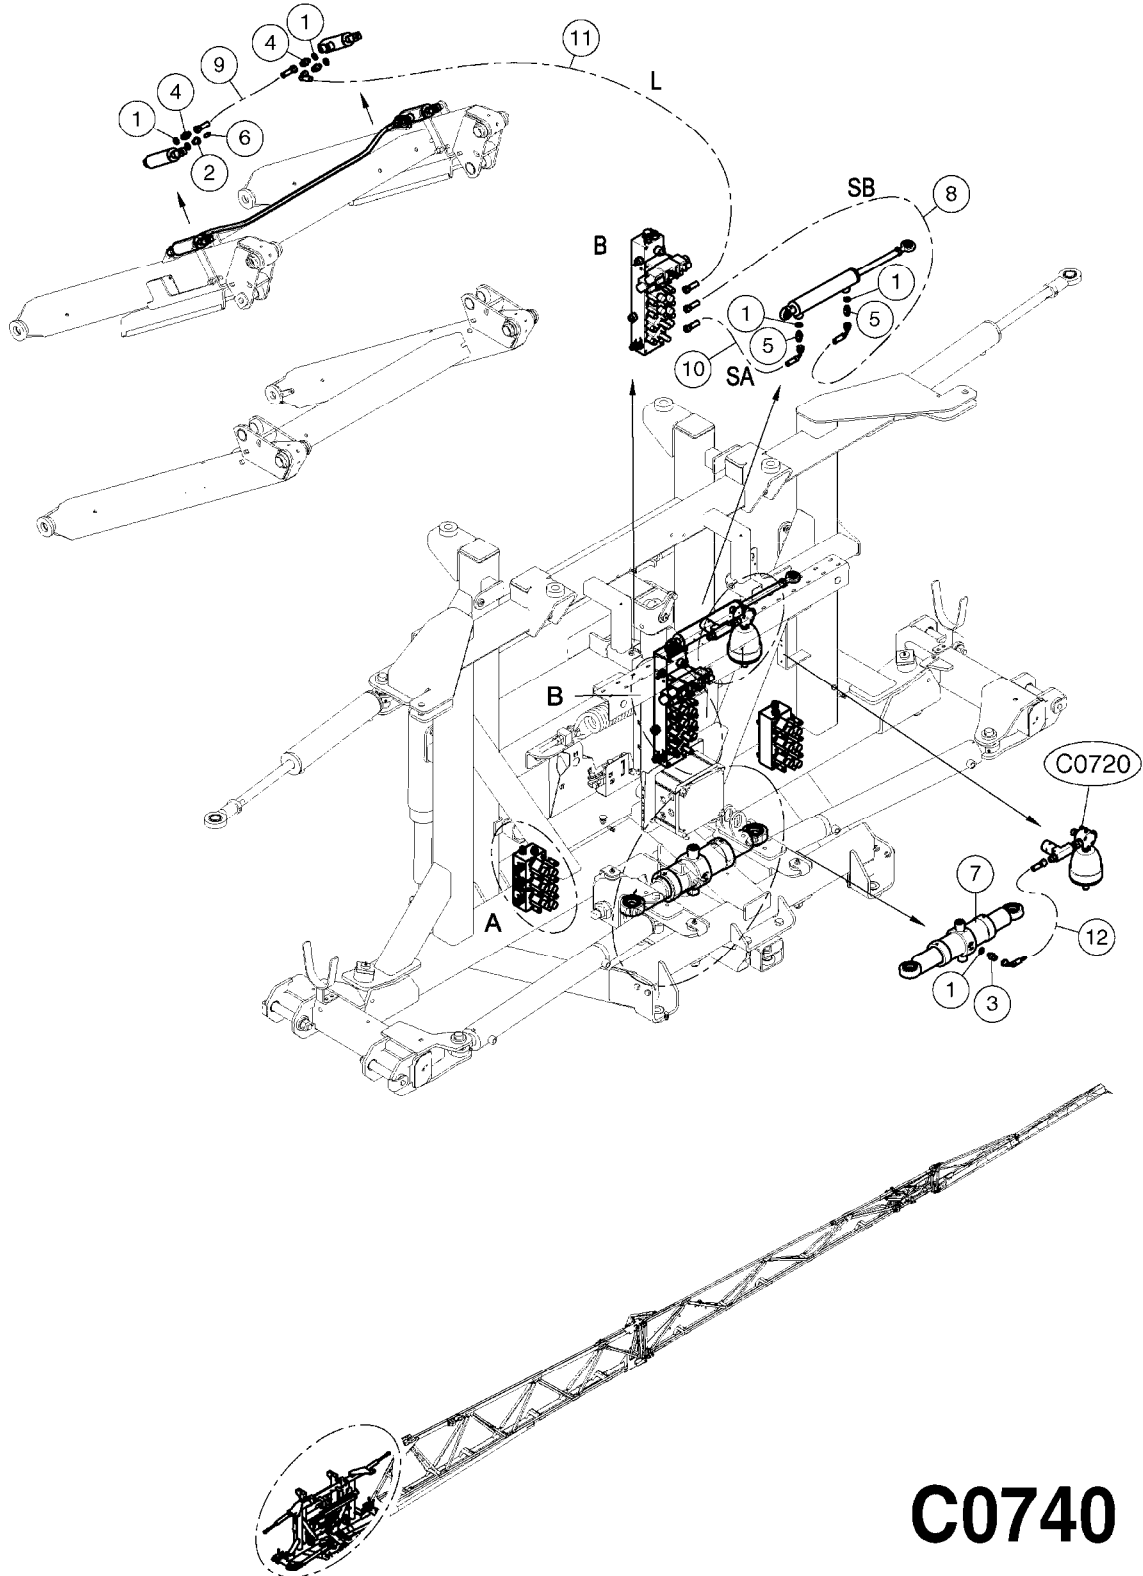

HYDRAULICS TDZ BOOM (A)
C0730-HIN, 16:07:19

Page 0

Date 05.08.2019 11:51

C0730

HYDRAULICS TDZ BOOM (A)
C0730-HIN, 16:07:19

Page 1

Date 05.08.2019 11:51

Pos.	parts-n°	order qty	description
1	232169	1	BANJO BOLT 1/4" BSP DELTA
2	23234100	1	HEX NIPPLE 1/4"-9/16" - 1.2mm
3	23234500	1	HEX NIPPLE 1/4" - 9/16"
4	23242500	1	BANJO FITT. 9/16" X 1/4" W/AIR
5	28076000	1	BLEED SCREW M8
6	72762200	1	HYD.BLOCK ASSY. 3 FUNC.RIGHT
6	72762300	1	HYD.BLOCK ASSY. 3 FUNC.LEFT
7	78127200	1	CYLINDER DOUB. D40/25 L=455
8	78127800	1	HYDRAULIC CYLINDER 25-40
9	78128700	1	CYLINDER DOUBLE D50/30 500
10	78216200	1	SEQUENCE VALVE 80 BAR
11	78500300	1	HY.HO.1/4"L= 1200 STR-90°
12	78501300	1	HY.HO.1/4"L= 4200 STR-90°
13	78507400	1	HY.HO.1/4"L= 900 STR-90°
14	78514200	1	HY.HO.1/4"L= 9400 STR-90°
15	78514700	1	HY.HO.1/4"L=15200 STR-90°
16	78515600	1	HY.HO.1/4"L= 8250 STR-STR