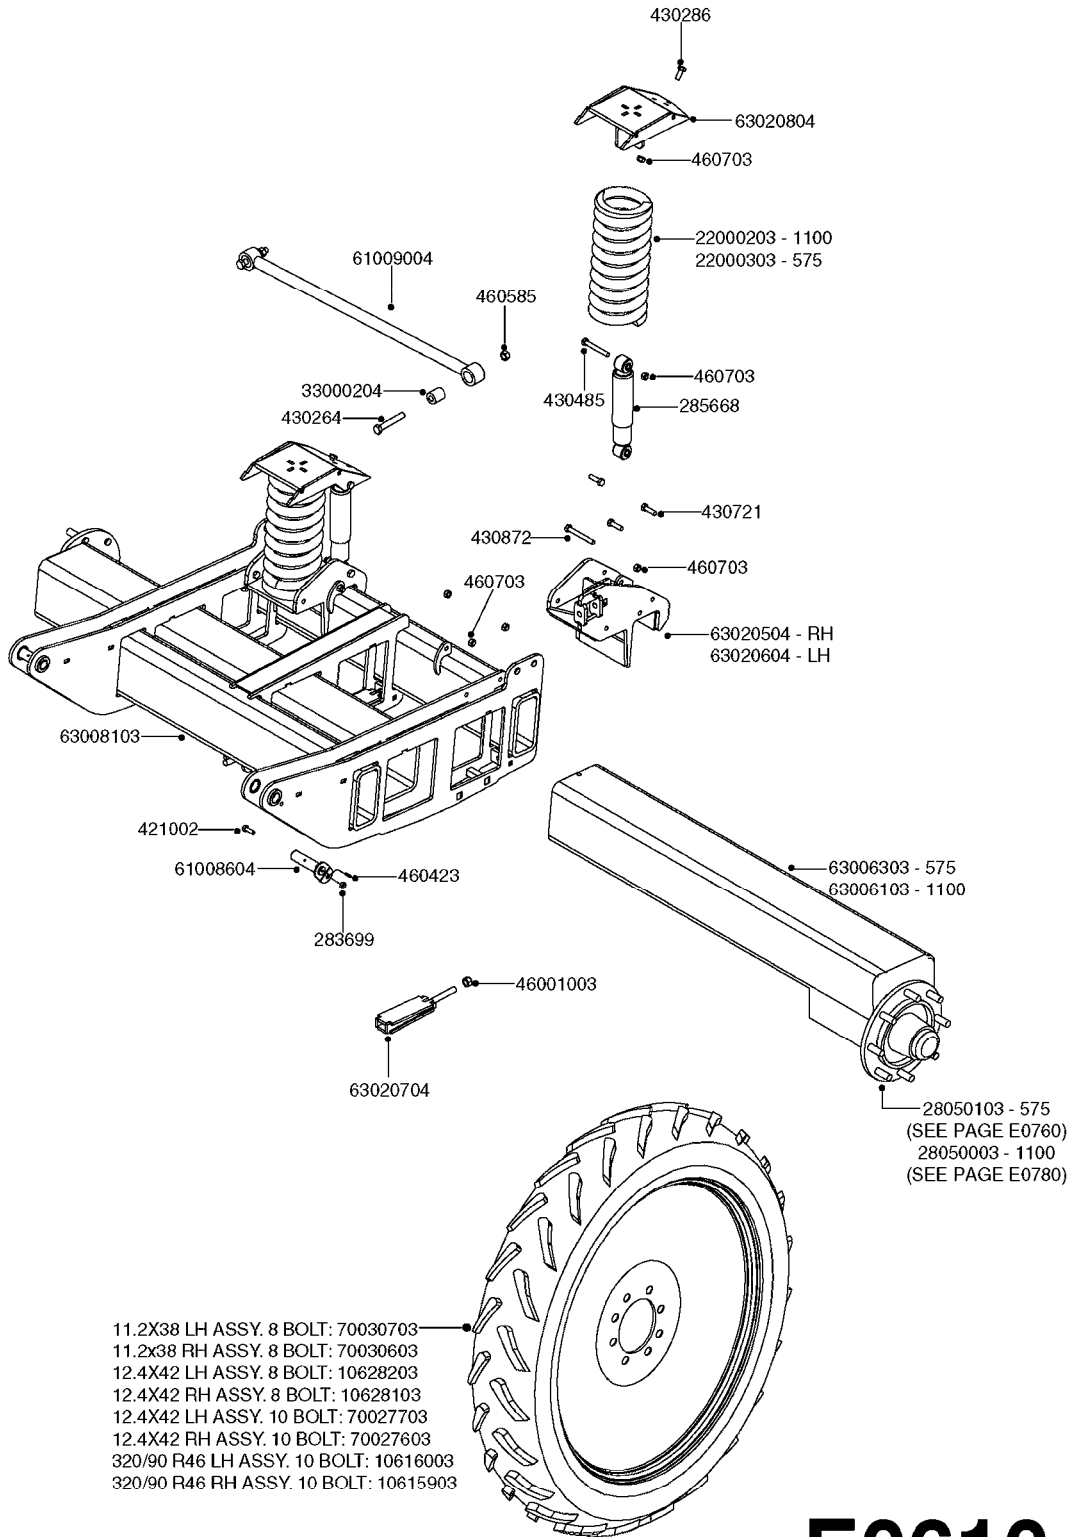

E0610

"NEW" NAVIGATOR SUSPENDED AXLE
E0610-HIN, 01:01:16

Page 1
Date 05.08.2019 11:55

parts-n°	order qty	description
283699	1	GREASE NIPPLE M6X1
285668	1	SHOCK ABSORBER L=300/465
421002	1	BOLT HEX 8.8 DEL M10X30 FT DIN933
430264	1	BOLT HEX 8.8 DEL M16X100
430286	1	BOLT HEX 8.8 DEL M12X30 FT
430485	1	BOLT HEX 8.8 DEL M12X90
430721	1	BOLT HEX 8.8 DEL M12X40 FT
430872	1	BOLT HEX 8.8 DEL M12X100 FT
460423	1	NUT HEX M10X1.50 LOCK DIN985A2 SS
460585	1	LOCKING NUT M16 DIN985 A2 SS
460703	1	NUT HEX M12X1.75 LOCK DIN985A2 SS
10615903	1	TIRE ASSY 2-3/16 OFFSET RH
10616003	1	TIRE ASSY 2-3/16 OFFSET LH
10628103	1	TIRE ASSY 12.4X42 10PLY 8BLTL
10628203	1	TIRE ASSY 12.4X42 10PLY 8BLTR
22000203	1	SPRING 1100 NAV. SUSPENSION
22000303	1	SPRING 575 NAV. SUSPENSION
28050003	1	HUB F 3.5" 873 15000# PACKAGE
28050103	1	HUB F 3" 758 7500# PACKAGE
33000204	1	BUSHING F. SUS. SWAY BAR NAV.
46001003	1	NUT HEX 5/8"-11 NYLOCK
61008604	1	BEARING BOLT D30X108
61009004	1	SWAYBAR F.SUS. 575-1100 NAV.
63006103	1	AXLE INSERT W/M NAV. 1100
63006303	1	AXLE INSERT W/M SUS. 575 NAV
63008103	1	AXLE SWING ARM 1100 NAV.
63020504	1	SPRING MT. BOTTOM RH 1100 NAV.
63020604	1	SPRING MT. BOTTOM LH 1100 NAV.
63020704	1	AXLE INSERT WEDGE NAV.
63020804	1	SPRING MOUNT TOP RH NAV.
70027603	1	TIRE ASSY 12.4X42 10PLY 10B RH
70027703	1	TIRE ASSY 12.4X42 10PLY 10B LH
70030603	1	TIRE ASSY 11.2-38 RH
70030703	1	TIRE ASSY 11.2-38 LH