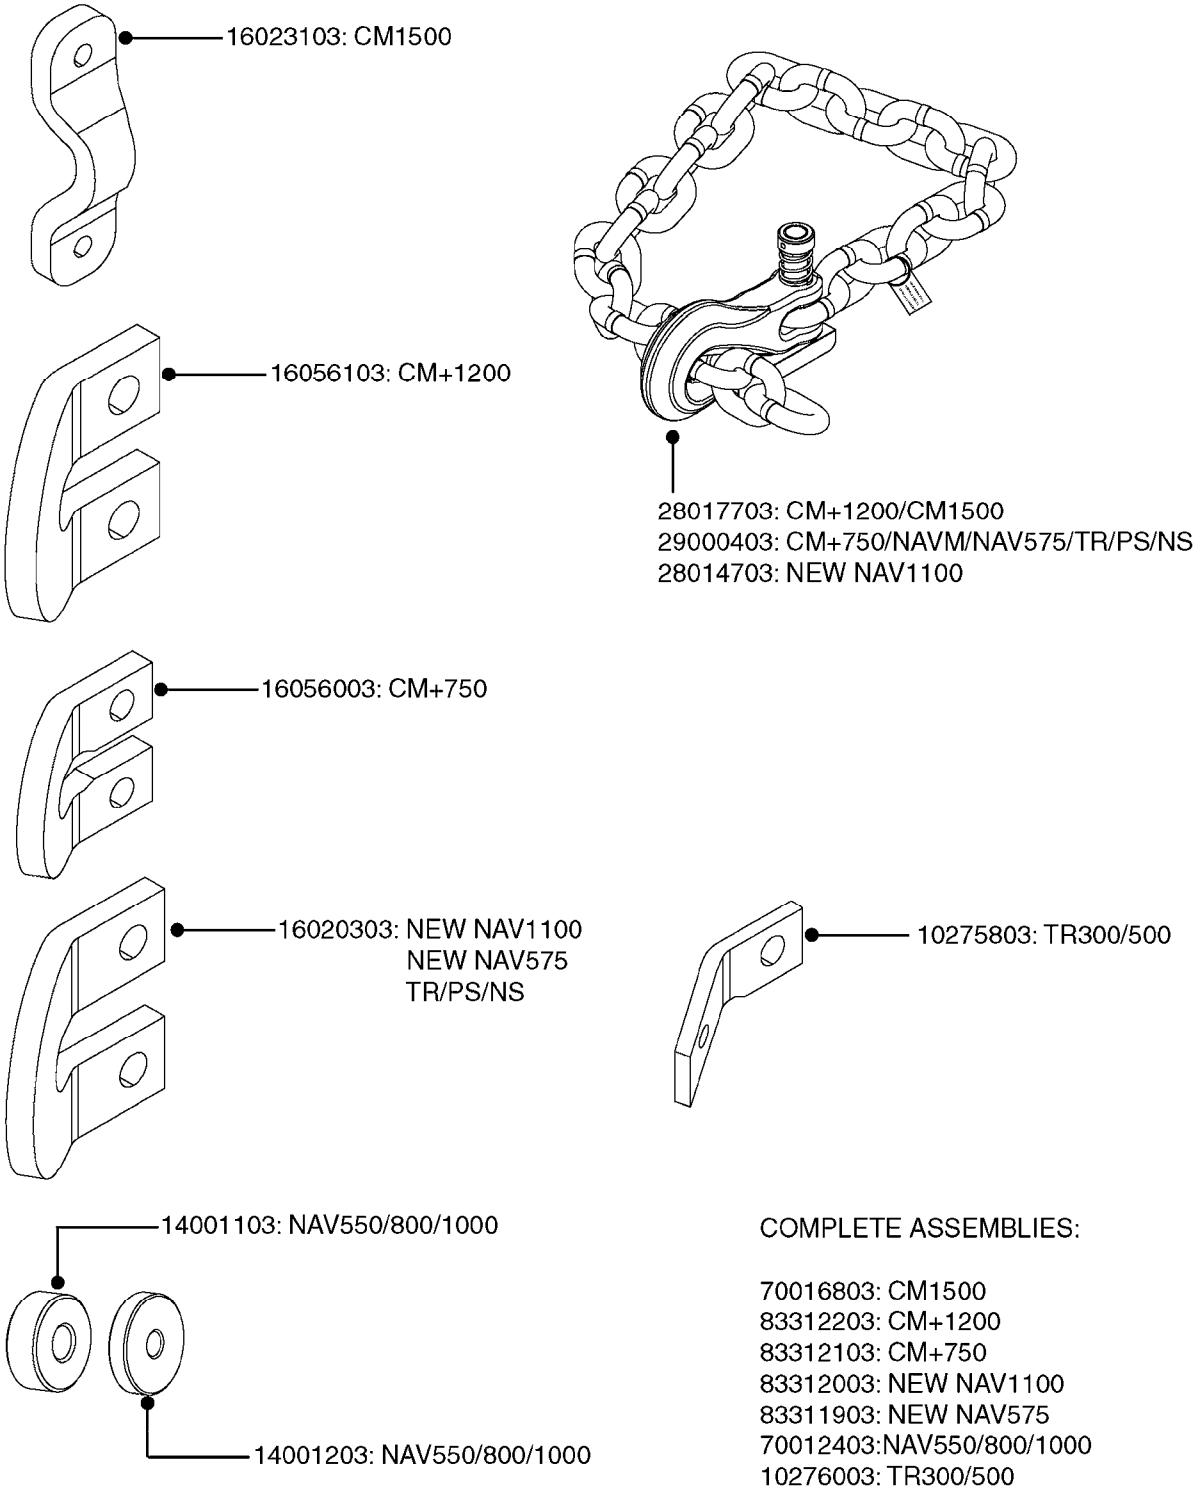

K0760

RINSE SYST. -TANGO/BRAVO/CONDOR
K0760-HIN, 01:01:16

Page 1

Date 05.08.2019 12:00

parts-n°	order qty	description
145994	1	FITT.DK S-40 FORK
242355	1	O-RING D19.2X3.0 VITON F.S-40
289501	1	O-RING 11 X 2.5
320047	1	FITT.DK CAPNUT 1/2" BSP
320084	1	FITT.DK NUT 1/2" BSP
320471	1	FITT.DK NUT 1" BSP JAMB
322102	1	FITT.DK S-40 BULKHEAD
322106	1	FITT.DK S-40 BULKHEAD NUT
329032	1	4-WAY FITTING M-1/2"
330212	1	O-RING D19/D14X2.4 F.1/2"NUT
330687	1	FITT.DK HB 1/2" F. 1/2" NUT
332577	1	O-RING D38/D30X4 F.1" PUR.
334238	1	FITT.DK S-40 ELB.1/2"
334259	1	GASKET F. S-40 BULKHEAD
334534	1	CLAMP HOSE PLASTIC 1/2"
371563	1	NOZZLE FOR TANK RINSE
399017	1	NYLON FITTING 1" F.NOZZLE
92702103	1	HOSE R X1/2" X300PSI WP X0012"