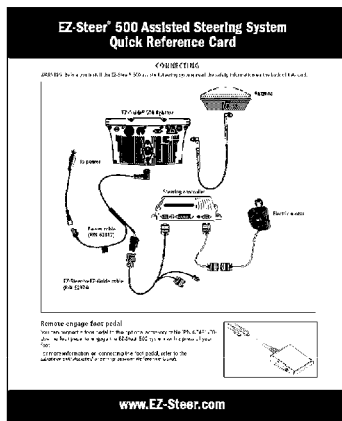

8

COMPLETE ASSEMBLY 9

COMPLETE ASSEMBLIES
WHOLEGOODS ITEMS

M0070