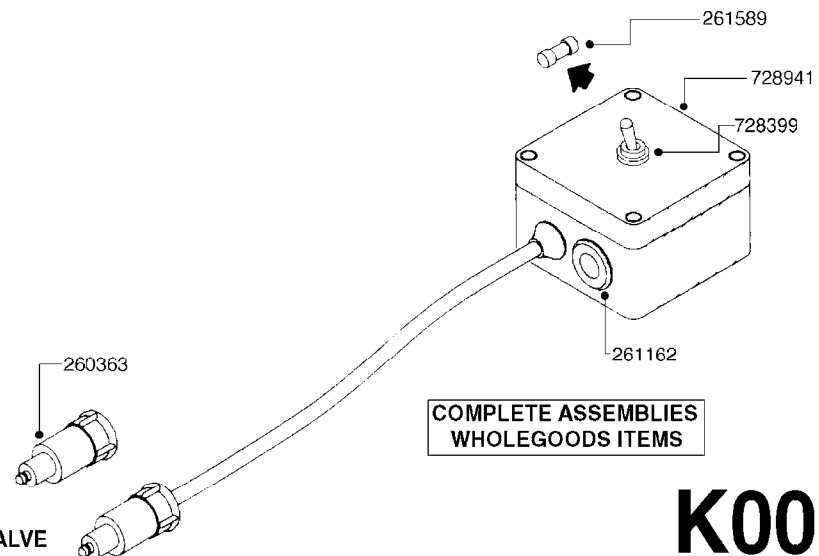

**COMPLETE ASSEMBLIES
WHOLEGOODS ITEMS**

COMPLETE ASSEMBLYS:
841068 - HC 650m/950m
10545703 - MEGA

K0010

AGITATN BYPAS VALV-MANIFLD SYS
K0010-HIN, 01:01:16

Page 1

Date 05.08.2019 11:59

parts-n°	order qty	description
145996	1	FITT.DK S-67 FORK
240936	1	O-RING D13.3X2.4 NITRIL
242010	1	O-RING D37.47X5.33
242020	1	O-RING 39.2 X 3 VITON
242046	1	O-RING D60X2
242351	1	O-RING D69.5X3.0 VITON F.S-93
242353	1	O-RING 3 X 44.2 VITON
284585	1	CLAMP HOSE GEAR 1" MINI 020
322066	1	FITT.DK S-56 NUT
334100	1	FITT.DK S-61 ELB.1" 110 DEG.
334151	1	FITT.DK S-61 ELB.1-1/4"110 DEG
334232	1	FITT.DK S-67 STR.1-1/4"
334244	1	FITT.DK S-67 ELB.1-1/4"
334497	1	END COVER 3 WAY VALVE S-67
334578	1	HANDLE FOR VALVE 'OLD' STYLE
334588	1	FACE PLATE F. BALL VALVE BLUE
334598	1	PLUG F.VALVE HANDLE BLUE
334600	1	SPINDLE F.3 WAY VALVE
334601	1	FITT.DK S-93 TO S67 ADAPTOR
334634	1	FITT.DK ADAPTER S-93M S67M
390238	1	BALL F. 3 WAY PRESSURE VALVE
390251	1	MOTOR HOUSING F. 3-WAY VALVE
390664	1	WASHER NYLON D85.0/D7.0X3.0
410605	1	BOLT HEX 8.8 DEL M6X80
440681	1	SCREW F. PLASTIC 4MM X 14LG SS
440685	1	SCREW F.PLASTIC 4X14 SS C-SUNK
460261	1	NUT HEX M6X1.00 LOCK DIN985 A2 SS
471125	1	WASHER M6U 6.4X14X1.2,A2 SS
728393	1	VALVE 3 WAY F.AGITAT.SHUTOFF
728579	1	SEAL F BALL
841068	1	AGITATION BYPASS KIT
978339	1	DECAL MANIFOLD SYS.AGIT.RETU
978340	1	DECAL MANIFOLD SYS.PUMP SUCT
10545703	1	*AGITATION BYPASS KIT MEGA
28030103	1	CLAMP HOSE GEAR P5/4-S1.5"6724
92712403	1	HOSE R X1" X300PSI WP X0012"
92734403	1	HOSE R X5/4" X200PSI WP X0012"
92738900	1	HOSE R X PVC X 1-1/4" 0012"