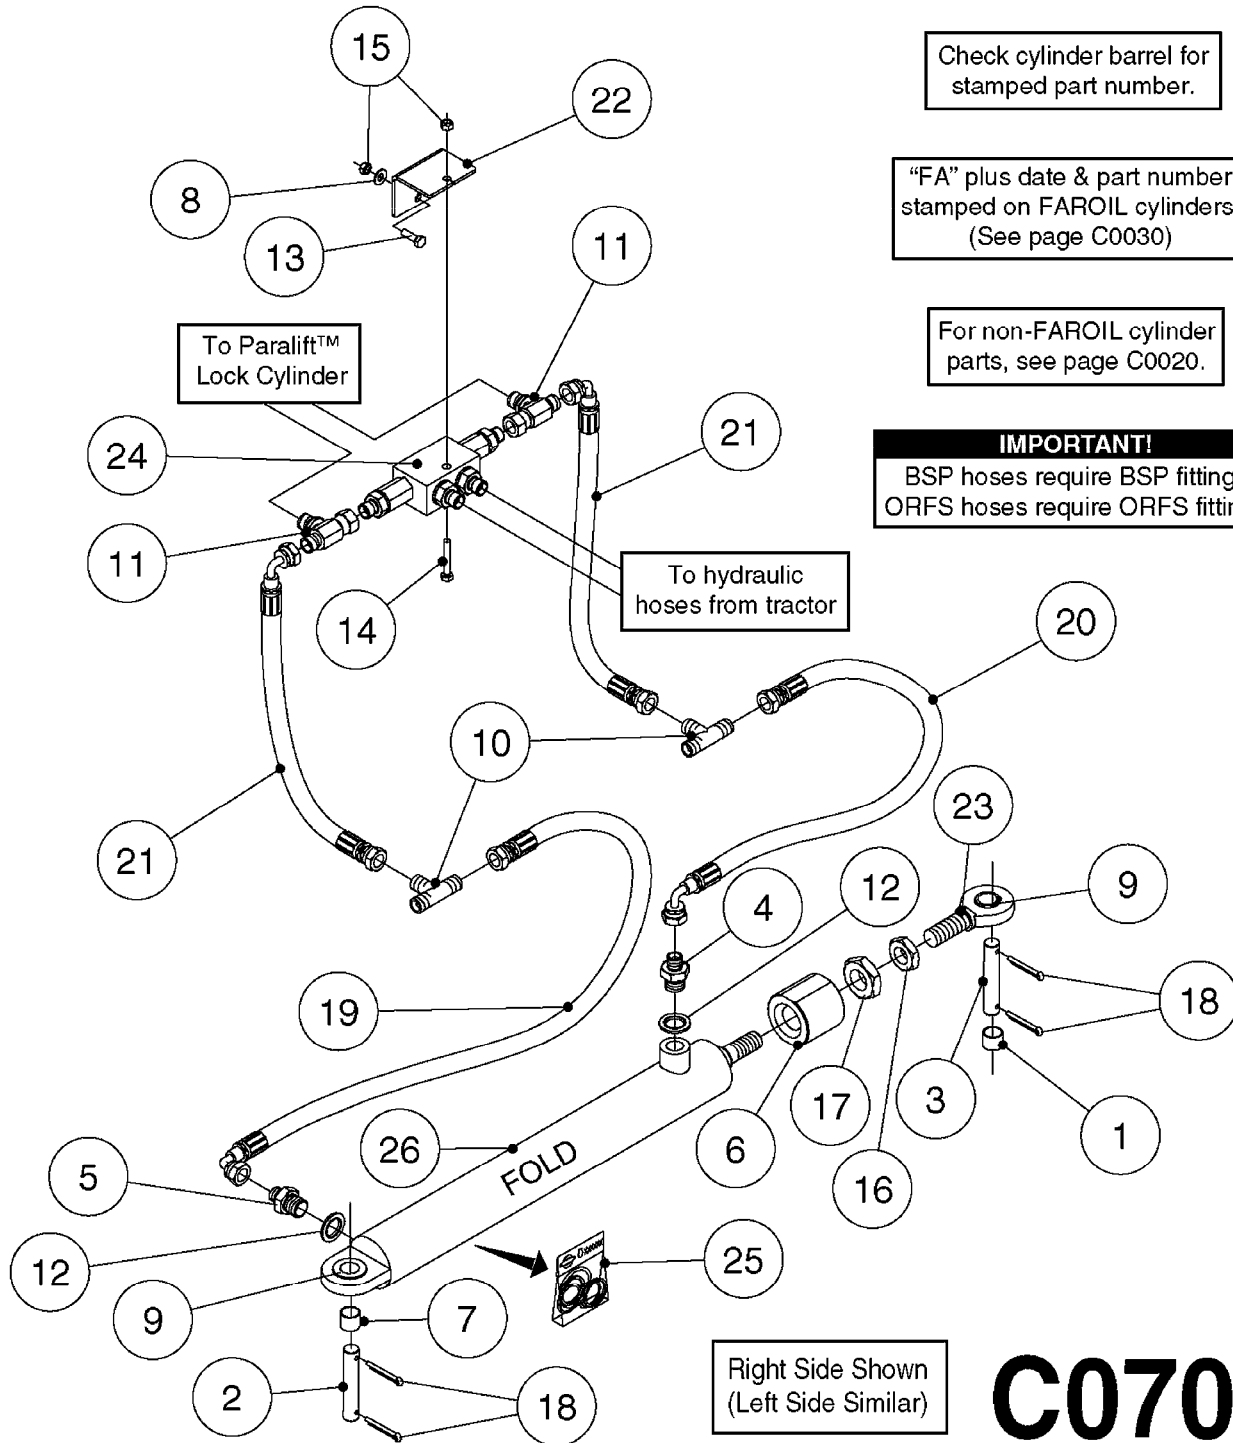

HYD EAGLE HZ SPB 45'-66'
C0690-HIN, 09:01:18

Page 1

Date 05.08.2019 11:51

Pos.	parts-n°	order qty	description
1	145912	1	BUSHING D19.8/D17.0X7MM
2	146324	1	SHAFT D16.8 L102/2 X 5
3	146587	1	PIN D16.8 X 65
4	146835	1	HEX NIPPLE 1/4" - 3/8" BSP
4	23235700	1	HEX NIPPLE 3/8"-9/16" ORFS
5	146839	1	HEX NIPPLE 1/4"X3/8" BSP 0.7MM BSP
5	23235800	1	HEX NIPPLE 3/8"-9/16" - 0.7mm ORFS
6	146992	1	BUSHING F.CYLINDER
7	151872	1	BUSHING D22.0/18.0 10MM
8	210728	1	BEARING F.LINK HEAD M17
9	232109	1	FITT.HY TEE 1/4"BSP UNION BSP
9	23241000	1	TEE 9/16"M-9/16"M-9/16"F ORFS ORFS
10	240866	1	DOWTYSEAL 3/8"
11	461198	1	NUT HEX M16X2 JAMB
12	461249	1	NUT M22X1.5 DIN439B
13	480384	1	PIN COTTER 3/16 x 1-1/2"
14	784001	1	HOSE HY X 1/4 X 067.00"STR+ELB BSP
14	78500200	1	HY.HO.1/4"L= 1700 STR-90° ORFS
15	784019	1	HOSE HY X 1/4 X 078.75"STR+ELB BSP
15	78501500	1	HY.HO.1/4"L= 2000 STR-90° ORFS
16	784025	1	HOSE HY X 1/4" x 86.6"STR+ELB BSP
16	78502100	1	HY.HO.1/4"L= 2200 STR-90° ORFS
17	21091900	1	LINK HEAD M16 x D17 DELTA
18	75075000	1	SEAL KIT 78122600/27/28/29
19	78122700	1	CYLINDER D40/22X300MM RED
20	78122900	1	CYLINDER 40/22X300MM RED