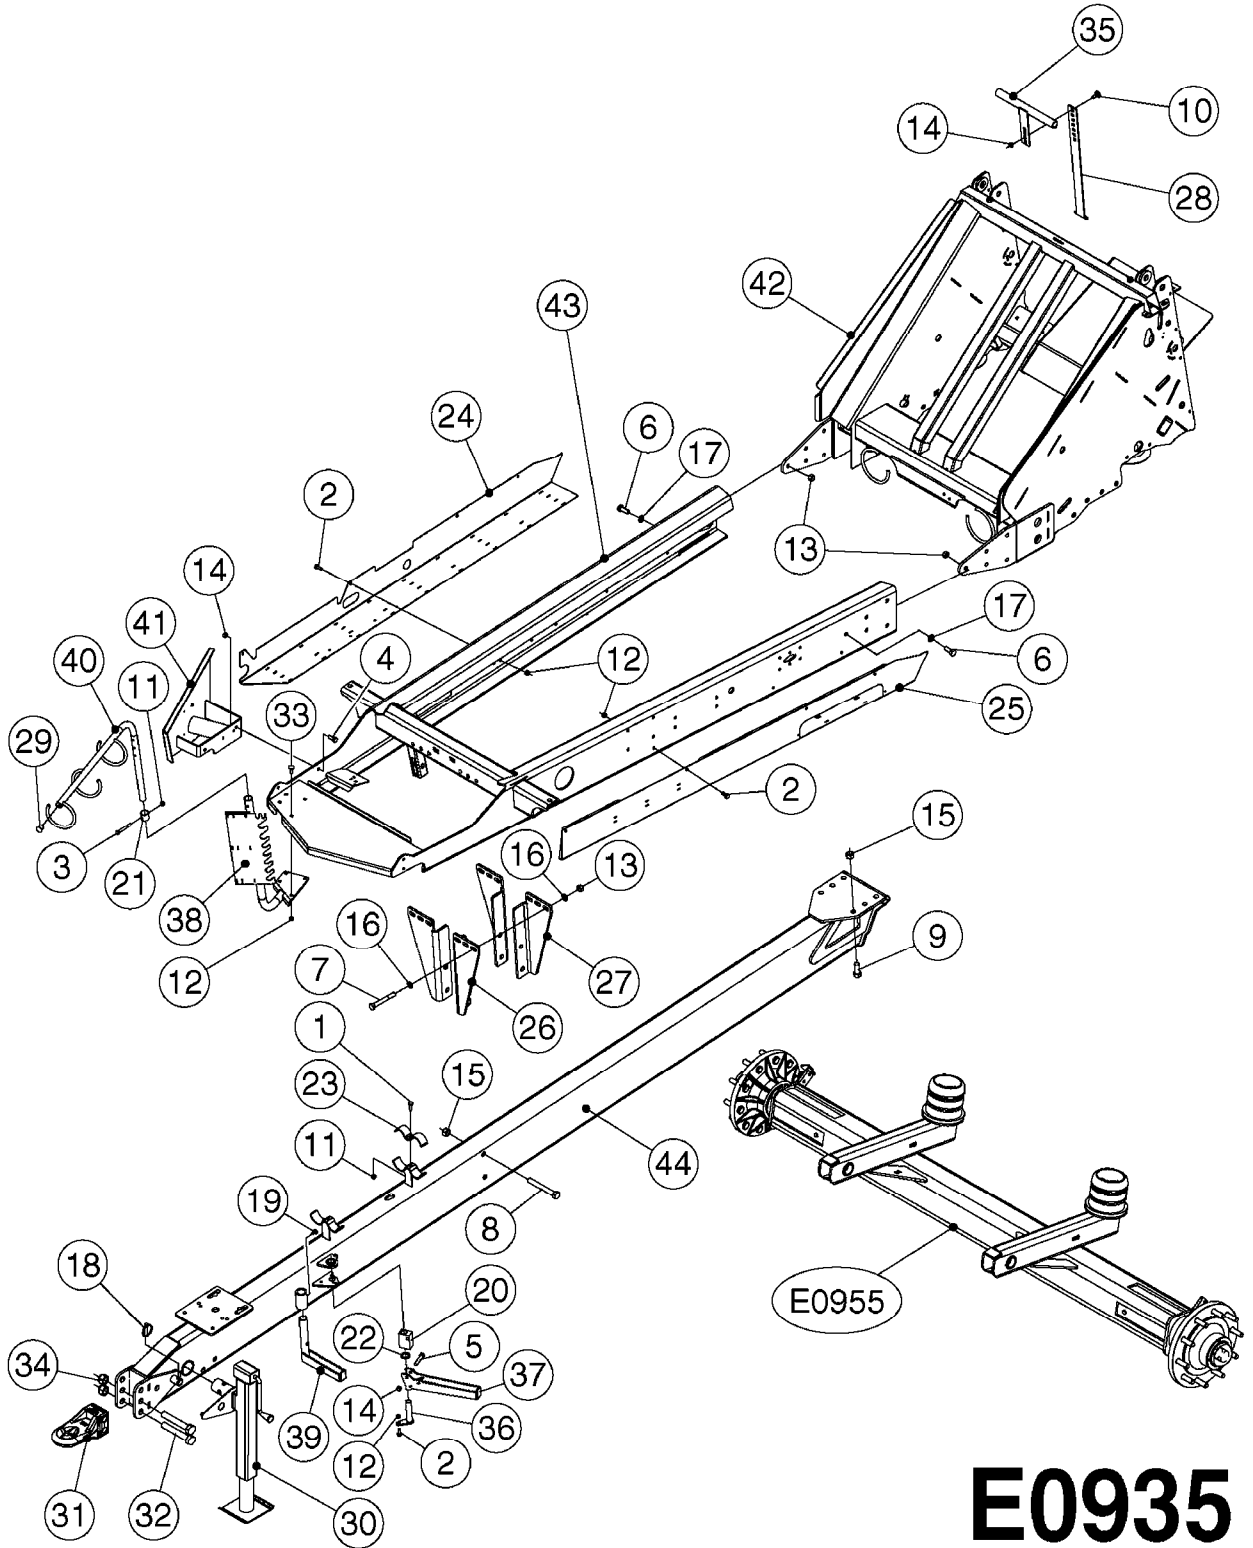

E0935

FRAME-NAVIGATOR 6000
E0935-HIN, 06:07:17

Page 1

Date 05.08.2019 11:55

Pos.	parts-n°	order qty	description
1	420567	1	BOLT HEX 8.8 DEL M8X30 FT
2	420604	1	BOLT HEX 8.8 DEL M10X25 FT DIN933
3	420744	1	BOLT HEX 8.8 DEL M8X40
4	430286	1	BOLT HEX 8.8 DEL M12X30 FT
5	430438	1	BOLT HEX 8.8 DEL M12X65
6	430581	1	BOLT HEX 8.8 DEL M16X40 FT
7	430864	1	BOLT HEX 8.8 DEL M16X120
8	430886	1	BOLT HEX 8.8 DEL M20X160
9	430890	1	BOLT HEX 8.8 DEL M20X50
10	451070	1	CARRIAGE BOLT M12X30
11	460143	1	SELF LOCK NUT M8 SST A2 DIN985
12	460423	1	NUT HEX M10X1.50 LOCK DIN985A2 SS
13	460585	1	LOCKING NUT M16 DIN985 A2 SS
14	460703	1	NUT HEX M12X1.75 LOCK DIN985A2 SS
15	460806	1	NUT HEX M20X2.50 LOCK DIN985A2 SS
16	471128	1	WASHER, M16, Ø30/17.0X 3.0, SS
17	471168	1	PAIR OF WASHERS NL16 17X25,4x3,4
18	480303	1	PIN 7/16 SNAP RING
19	14057200	1	MSK.SKR.M10X 16 RST BEARB. Ø8
20	14073600	1	50X35X75 BRACKET F.STEP
21	15116700	1	BUSHING NAVIGATOR HOSE HOLDER
22	16127500	1	WASHER D40.0/27.0/2.0/RED
23	16216500	1	CLAMP, PUMP HOSES NAVIGATOR
24	16362100	1	CABLE TRAY NAV 5/6000 RIGHT
25	16362200	1	CABLE TRAY NAV 5/6000 LEFT
26	16377300	1	BRACKET ANGLE DRAWBAR TO FRAME R., NAV 5/6000
27	16377500	1	BRACKET ANGLE DRAWBAR TO FRAME L., NAV 5/6000
28	16379600	1	T FOR REAR NAV 5/6000 TANK MOUNT B
29	28046400	1	PIPE PLUG Ø25/1.0-2.0, BLACK
30	28082600	1	SUPPORT LEG F. NAV, CM+3000KG
31	28091403	1	HITCH BASE, CAT.3, NAV 6000, PAINTED
32	43001203	1	BOLT HEX 1" DEL GR.8 6.25"
33	44074300	1	BOLT CARRIAGE M10x30 SS
34	46001903	1	NUT HEX 1" LOCK SS
35	61044000	1	T FOR REAR NAV TANK MOUNT A
36	61048100	1	PIN D24.8 L=107
37	61050100	1	PAINTED STEP F.NAV
38	61053300	1	HOSE HOLDER LOWER NAVIGATOR
39	61077900	1	FOOTSTEP F.DRAWBAR, LOWER
40	61096400	1	HOSE HOLDER NAV 5/6000
41	63068000	1	SHIELD NAV RIGHT JACK MOUNT
42	63144300	1	REAR CHASSIS F.NAV. '13
43	63144500	1	FRAME MID "A" SHAPE NAVIGATOR 5/6000
44	63167100	1	DRAWBAR ASSY. F.NAV 5/6000