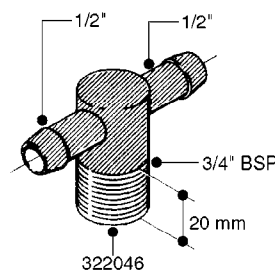

L0040

FITTINGS - NIPPLES & ELBOWS
L0040-HIN, 01:01:16

Page 1

Date 05.08.2019 12:00

parts-n°	order qty	description
10530803	1	FITT.PO.SE 2.00X2.00 45 DEG.
320191	1	FITT.DK ELB 3/8' BSP 45 DEGREE
320482	1	FITT.DK ELB. 1/2" BSP 60 DEG.
320596	1	FITT.DK ELB 3/8'-1/2'BSP 45DEG
320607	1	FITT.DK HN 3/8M X 3/8F BSP LNG
320633	1	FITT.DK HN 3/8"M X 3/8"F BSP
321451	1	FITT.DK ELB.1-1/2 X1-1/4 80DEG
321532	1	FITT.DK REDUC 3/4' X 1/2' BSP
390233	1	FITT.DK REDUC 1-1/2" X 1" BSP