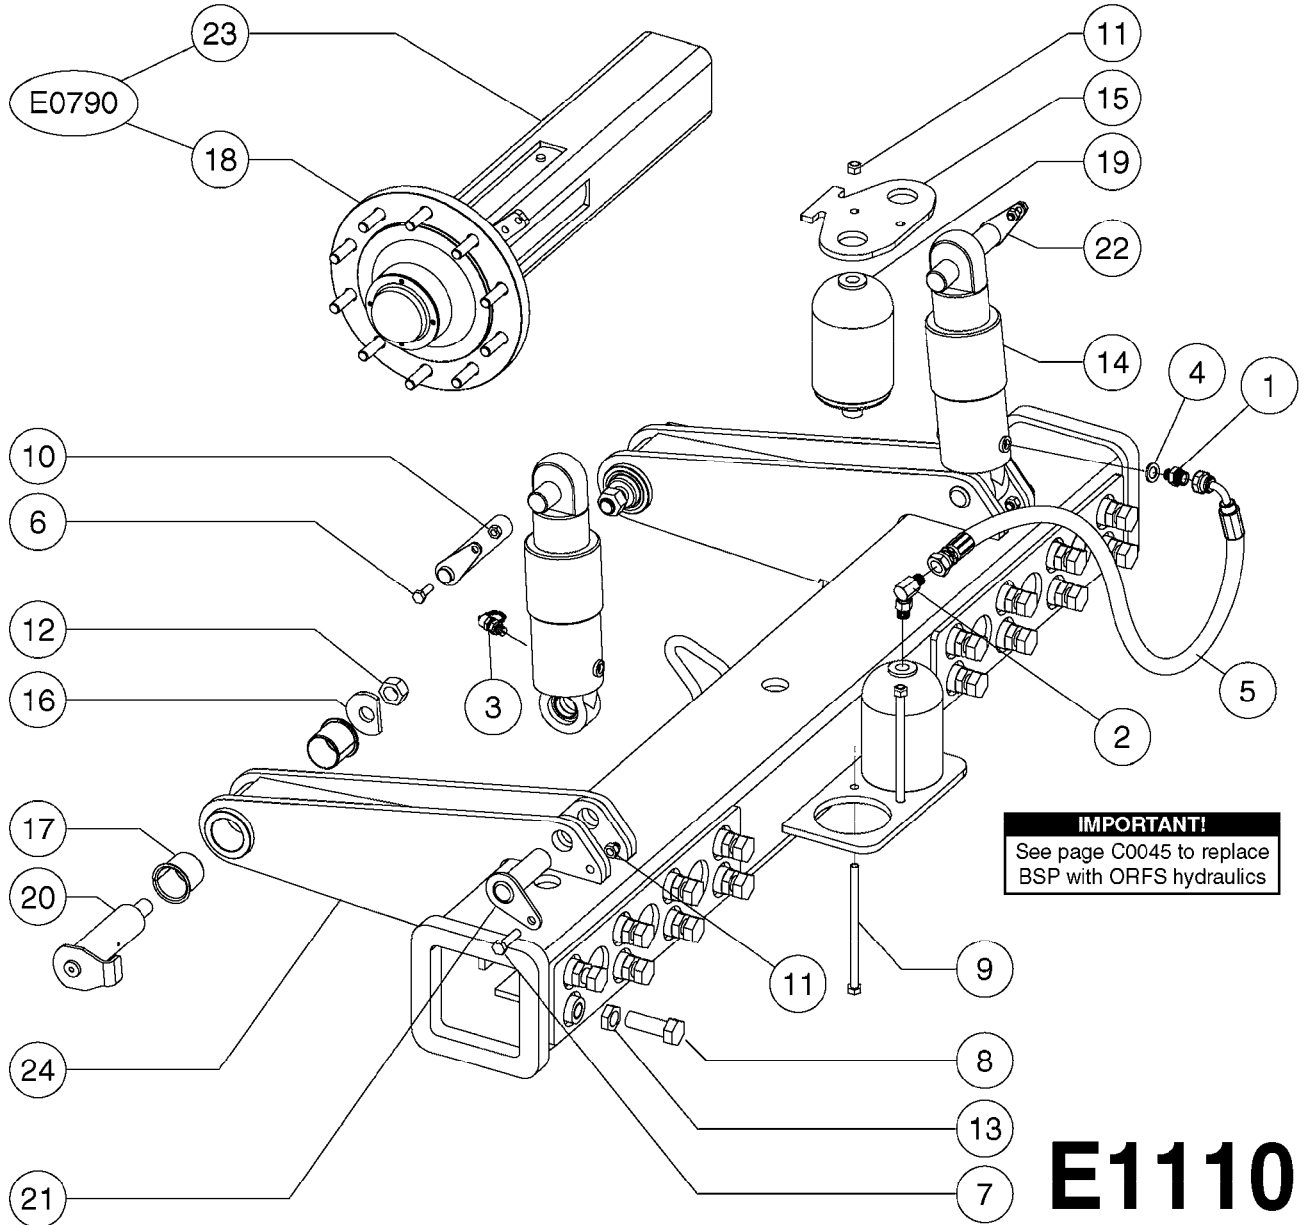

E1100

PARALIFT - NCM 9000
E1100-HIN, 01:01:16

Page 1

Date 05.08.2019 11:55

Pos.	parts-n°	order qty	description
1	140225	1	BOLT SPECIAL F.PARALIFT M12x50
2	145674	1	DISTANCE RING 0 40/25 X 42.5
3	210835	1	BUSHING D28/25 L=25
4	220706	1	SPRING SCF 12 BAR
5	283699	1	GREASE NIPPLE M6X1
6	283772	1	GREASE NIPPLE M6X1
7	421002	1	BOLT HEX 8.8 DEL M10X30 FT DIN933
8	430404	1	BOLT HEX 8.8 DEL M12X50
9	430802	1	BOLT HEX 8.8 DEL M12X75
10	430908	1	BOLT HEX 8.8 DEL M12X200
11	451070	1	CARRIAGE BOLT M12X30
12	460386	1	NUT HEX M12X1.75
13	460423	1	NUT HEX M10X1.50 LOCK DIN985A2 SS
14	460703	1	NUT HEX M12X1.75 LOCK DIN985A2 SS
15	471127	1	WASHER Z12N 13X24X2.5 RST
16	729242	1	TURNBUCKLE ASSY.M16 310-435
17	16145100	1	SWIVEL FOR HOSE SUPPORT
18	16166200	1	HOOK F.TRANSF STOP W.HOLING
19	21001004	1	BEARING TEFLON D33/30 L25
20	61022004	1	TIE DOWN NCM 9000 MAIN TANK
21	61022904	1	PIN PARA LIFT 9000 25Ø L=160
22	61023004	1	PIN PARA LIFT 9000 30Ø L=160
23	63040804	1	PARALIFT BOTTOM NCM 9000
24	63040904	1	PARALIFT TOP NCM 9000
25	63041104	1	PARALIFT LOCK ARM NCM 9000
26	72531000	1	CYL. D25/12-50/78124200 W/FITT