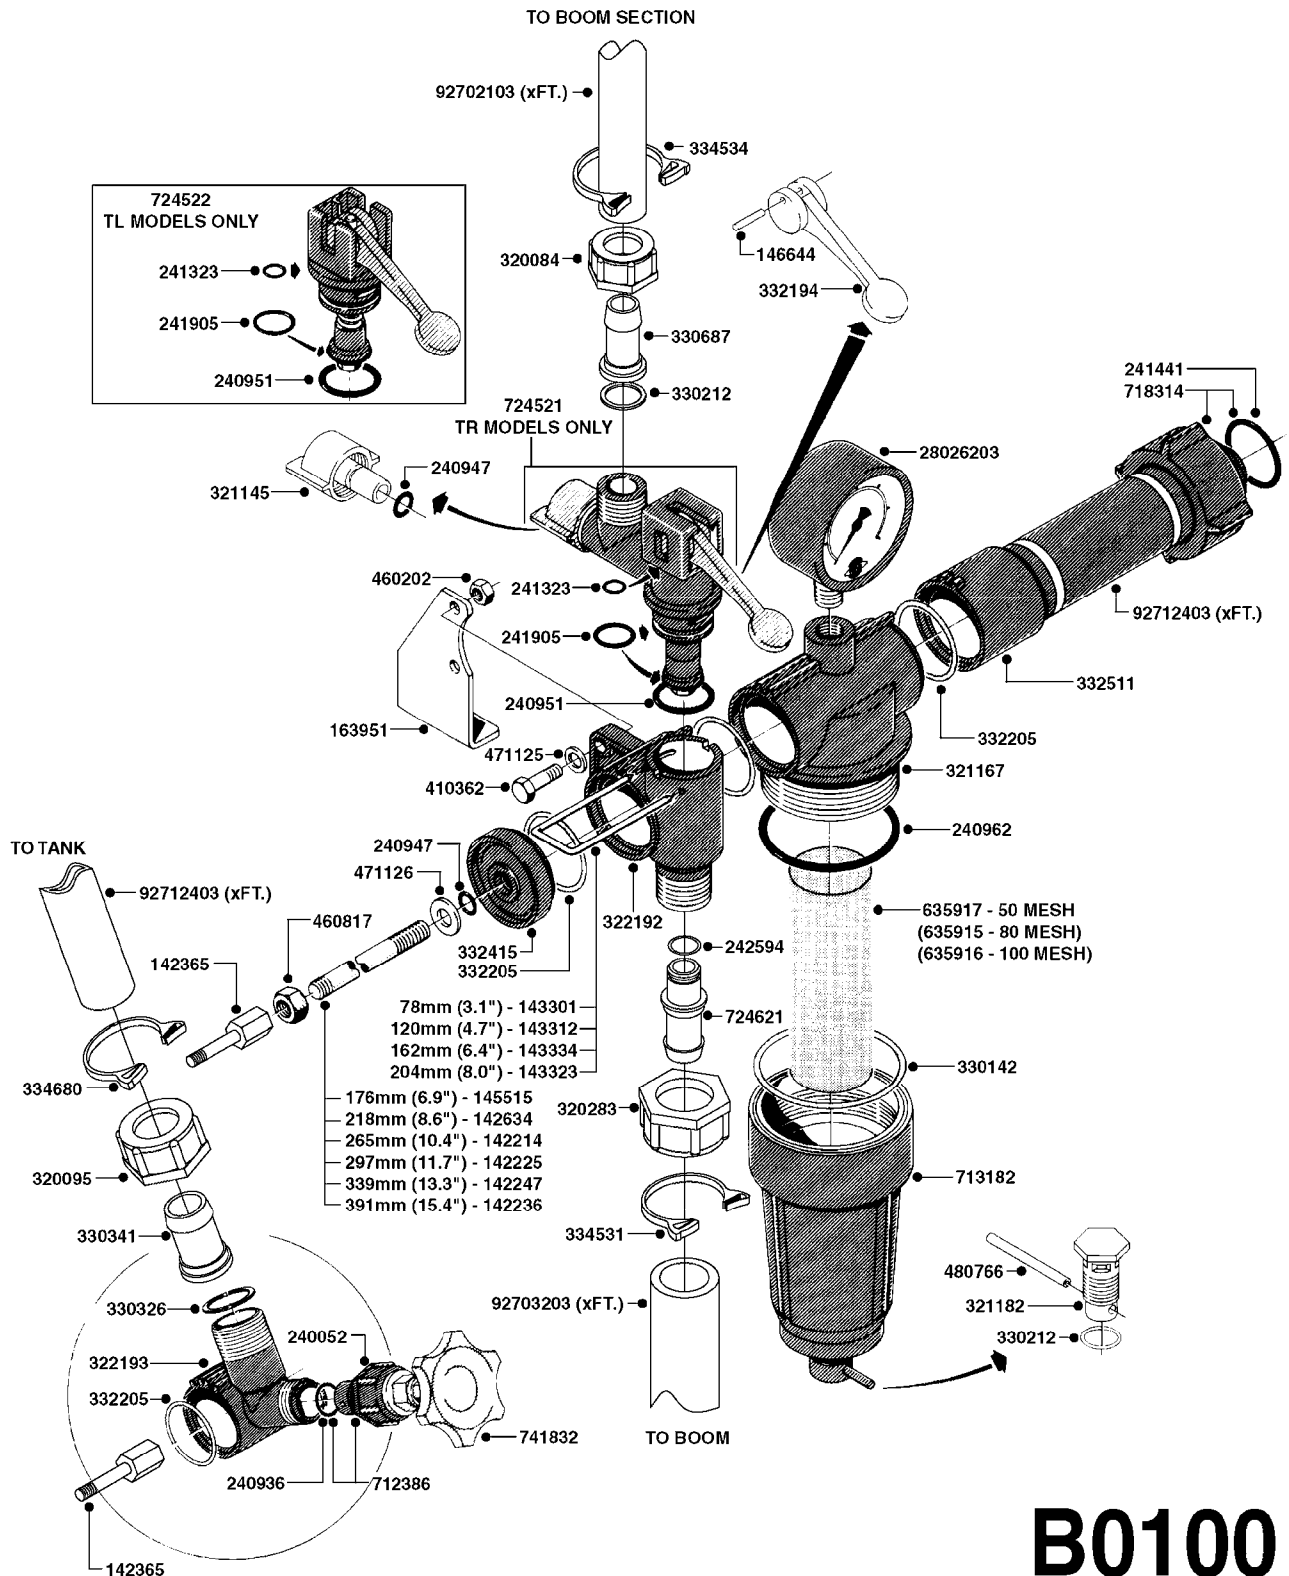

B0100

BK-180 BOOM VALVES-MAN.PRE 00
B0100-HIN, 01:01:16

Page 1
Date 05.08.2019 11:47

parts-n°	order qty	description
142214	1	STUD BOLT - M8X265, 3 SECTION
142225	1	STUD BOLT 8 X 299 - 6 MODULS
142236	1	STUD BOLT 8 X 381 - 8 MODULS
142247	1	STUD BOLT 8 X 341 - 7 MODULS
142365	1	EXTENSION BOLT F/HARDI MATIC
142634	1	STUD BOLT M8 X 213 - 4 MODULS
143301	1	LOCK CLAMP 78 MM
143312	1	LOCK CLAMP 120 MM
143323	1	LOCK CLAMP 204 MM
143334	1	LOCK CLAMP 162 MM
145515	1	STUD BOLT M8 X 176MM
146644	1	PIN D3X19 STAINLESS
163951	1	MOUNT BRACKET FOR BK180 SECTIO
240052	1	BUSHING/PKNG D11,2/8,4 X 6
240936	1	O-RING D13.3X2.4 NITRIL
240947	1	O-RING D7.3X2.4 NITRIL
240951	1	O-RING D21.2X3 NITRIL
240962	1	O-RING D57,2X3 NITRIL
241323	1	O-RING D5.3X2.4 NITRIL
241441	1	O-RING D29.3X3
241905	1	O-RING 12,3X2,4 VITON DKR.1,05
242594	1	O-RING D14 X 1.78 SCH.70-EPDM
320084	1	FITT.DK NUT 1/2" BSP
320095	1	FITT.DK NUT 1" BSP
320283	1	FITT.DK NUT 3/4"BSP
321145	1	CAP 1/2" RG FOR CONST.PRESSURE
321167	1	FILTER HOUSE S 63 X 4
321182	1	DRAIN PLUG F. FILTER 3/8 BSP
322192	1	HOUSING F.DISTRIBUTOR
322193	1	HOUSING F.HARDIMATIC BK93
330142	1	O-RING D69X2
330212	1	O-RING D19/D14X2.4 F.1/2"NUT
330326	1	O-RING D30/D24X2 F.1"NUT
330341	1	FITT.DK HB 1" F. 1" NUT
330687	1	FITT.DK HB 1/2" F. 1/2" NUT
332194	1	DISTRIBUTION HANDLE
332205	1	O-RING D43/39XD2
332415	1	COVER
332511	1	FITT.DK END CAP 1"HB F.BK180
334531	1	CLAMP HOSE PLASTIC 3/4"
334534	1	CLAMP HOSE PLASTIC 1/2"
334680	1	CLAMP HOSE PLASTIC 1"
410362	1	BOLT HEX 8.8 SS M6X20
460202	1	NUT HEX M6
460817	1	NUT HEX M8 STAINLESS DIN 934
471125	1	WASHER M6U 6.4X14X1.2,A2 SS
471126	1	WASHER, M8, Ø16/ 8.4X 1.6, SS
480766	1	ROLL PIN D4 X 50 STAINLESS
635915	1	SCREEN BK180, 80 MESH
635916	1	SCREEN BK180, 100 MESH
635917	1	SCREEN BK180, 50 MESH
712386	1	PRESSURE REGULATOR COMPL. H-M
713182	1	FILTER CAP WITH DRAIN SCREW
718314	1	CONN. DISTRIB.AND OP.UNIT
724521	1	DISTR.UPPER PART W.EQ.PRESSURE
724522	1	DISTR.OVER PART W.OUV PR 83 BK
724621	1	FITT.DK HB 3/4"ASSY F.3/4" NUT
741832	1	HANDLE REPLACEMENT F/330632
28026203	1	GAUGE 200PSI/BR,2.5"1/4BSP-BTM
92702103	1	HOSE R X1/2" X300PSI WP X0012"
92703203	1	HOSE R X3/4" X300PSI WP X0012"