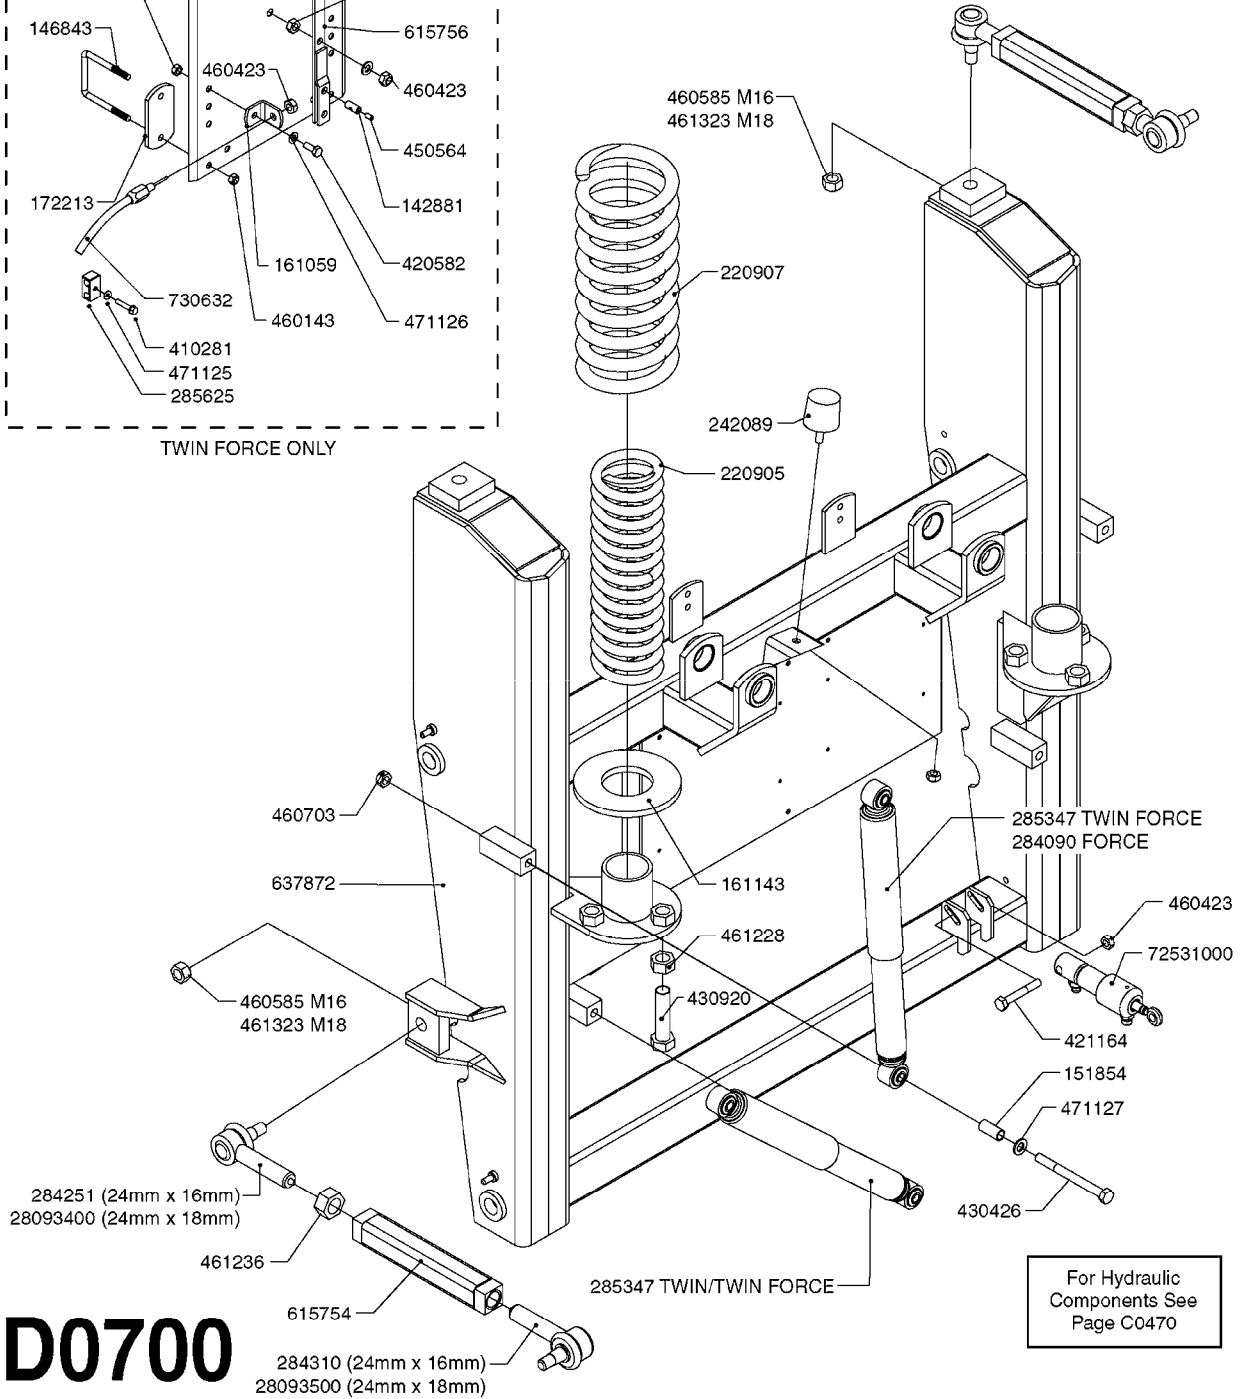

For Hydraulic
Components See
Page C0470

BOOM FORCE/TWIN FORCE LIFT F
D0700-HIN, 01:01:16

Page 1
Date 05.08.2019 11:53

parts-n°	order qty	description
142881	1	WIRE HOLDER FOR REMOTE CONTROL
146843	1	BOLT U M8 F.60 x 60
151854	1	BUSHING F.SHOCK
161056	1	PLATE F. TILT INDICATOR
161059	1	BRACKET F.TILT INDICATOR CABLE
161143	1	PLATE F SPRING
172213	1	FLAT BAR F.Boom STRAP
220905	1	SPRING D101/14 BLACK
220907	1	SPRING D144/19 BLACK
242089	1	RUBBER STOP D50X40 M10
284090	1	SHOCK ABSORBER
284251	1	ROD END 25Ø (24mm x 16mm) RH
284310	1	ROD END 25Ø (24mm x 16mm) LH
285347	1	SHOCK TF
285625	1	CLAMP FOR CABLE D12MM
410281	1	BOLT HEX 8.8 DEL M6X25 DIN933 A2
420582	1	BOLT HEX 8.8 DEL M8X20 FT A2
421002	1	BOLT HEX 8.8 DEL M10X30 FT DIN933
421164	1	BOLT HEX 8.8 DEL M10X70
430426	1	BOLT HEX 8.8 DEL M12X130
430920	1	BOLT HEX M20x80MM
450564	1	SCREW M6X12 ALLEN
460143	1	SELF LOCK NUT M8 SST A2 DIN985
460342	1	NUT HEX M10 DEL DIN934
460423	1	NUT HEX M10X1.50 LOCK DIN985A2 SS
460585	1	LOCKING NUT M16 DIN985 A2 SS
460703	1	NUT HEX M12X1.75 LOCK DIN985A2 SS
461228	1	NUT HEX M20
461236	1	NUT HEX M24X1.5
461323	1	NUT HEX M18X1.5 LOCK
471122	1	WASHER, M10, Ø20/10.5X 2.0, SS
471125	1	WASHER M6U 6.4X14X1.2,A2 SS
471126	1	WASHER, M8, Ø16/ 8.4X 1.6, SS
471127	1	WASHER Z12N 13X24X2.5 RST
615754	1	TURN BUCKLE
615756	1	INDICATOR ARROW
637872	1	LIFT CENTER SECTION TF
730632	1	REMOTE INDICATOR CABLE 106"
978503	1	DECAL TILT SCALE TWIN FORCE
28093400	1	ROD END 35Ø (24mm x 18mm) RH
28093500	1	ROD END 35Ø (24mm x 18mm) LH
72531000	1	CYL. D25/12-50/78124200 W/FITT