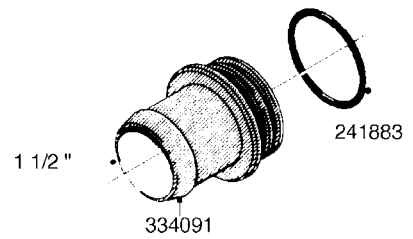

L0090

FITTINGS - S-56 & S-61
L0090-HIN, 01:01:16

Page 1
Date 05.08.2019 12:00

parts-n°	order qty	description
145661	1	FITT.DK S-61 FORK
241754	1	O-RING D59.5X3
241883	1	O-RING 3 X 39.2 NITRIL
322055	1	FITT.DK S-61 BULKHEAD
322056	1	FITT.DK S-61 BULKHEAD NUT
322066	1	FITT.DK S-56 NUT
334050	1	FITT.DK S-61 STR.1-1/4"
334068	1	FITT.DK S-61 STR.1"
334091	1	FITT.DK S-61 STR.1-1/2'
334099	1	FITT.DK S-61 ELB.1-1/2"110 DEG
334100	1	FITT.DK S-61 ELB.1" 110 DEG.
334151	1	FITT.DK S-61 ELB.1-1/4"110 DEG
390231	1	FITT.DK NIPPLE 1-1/2 X S56