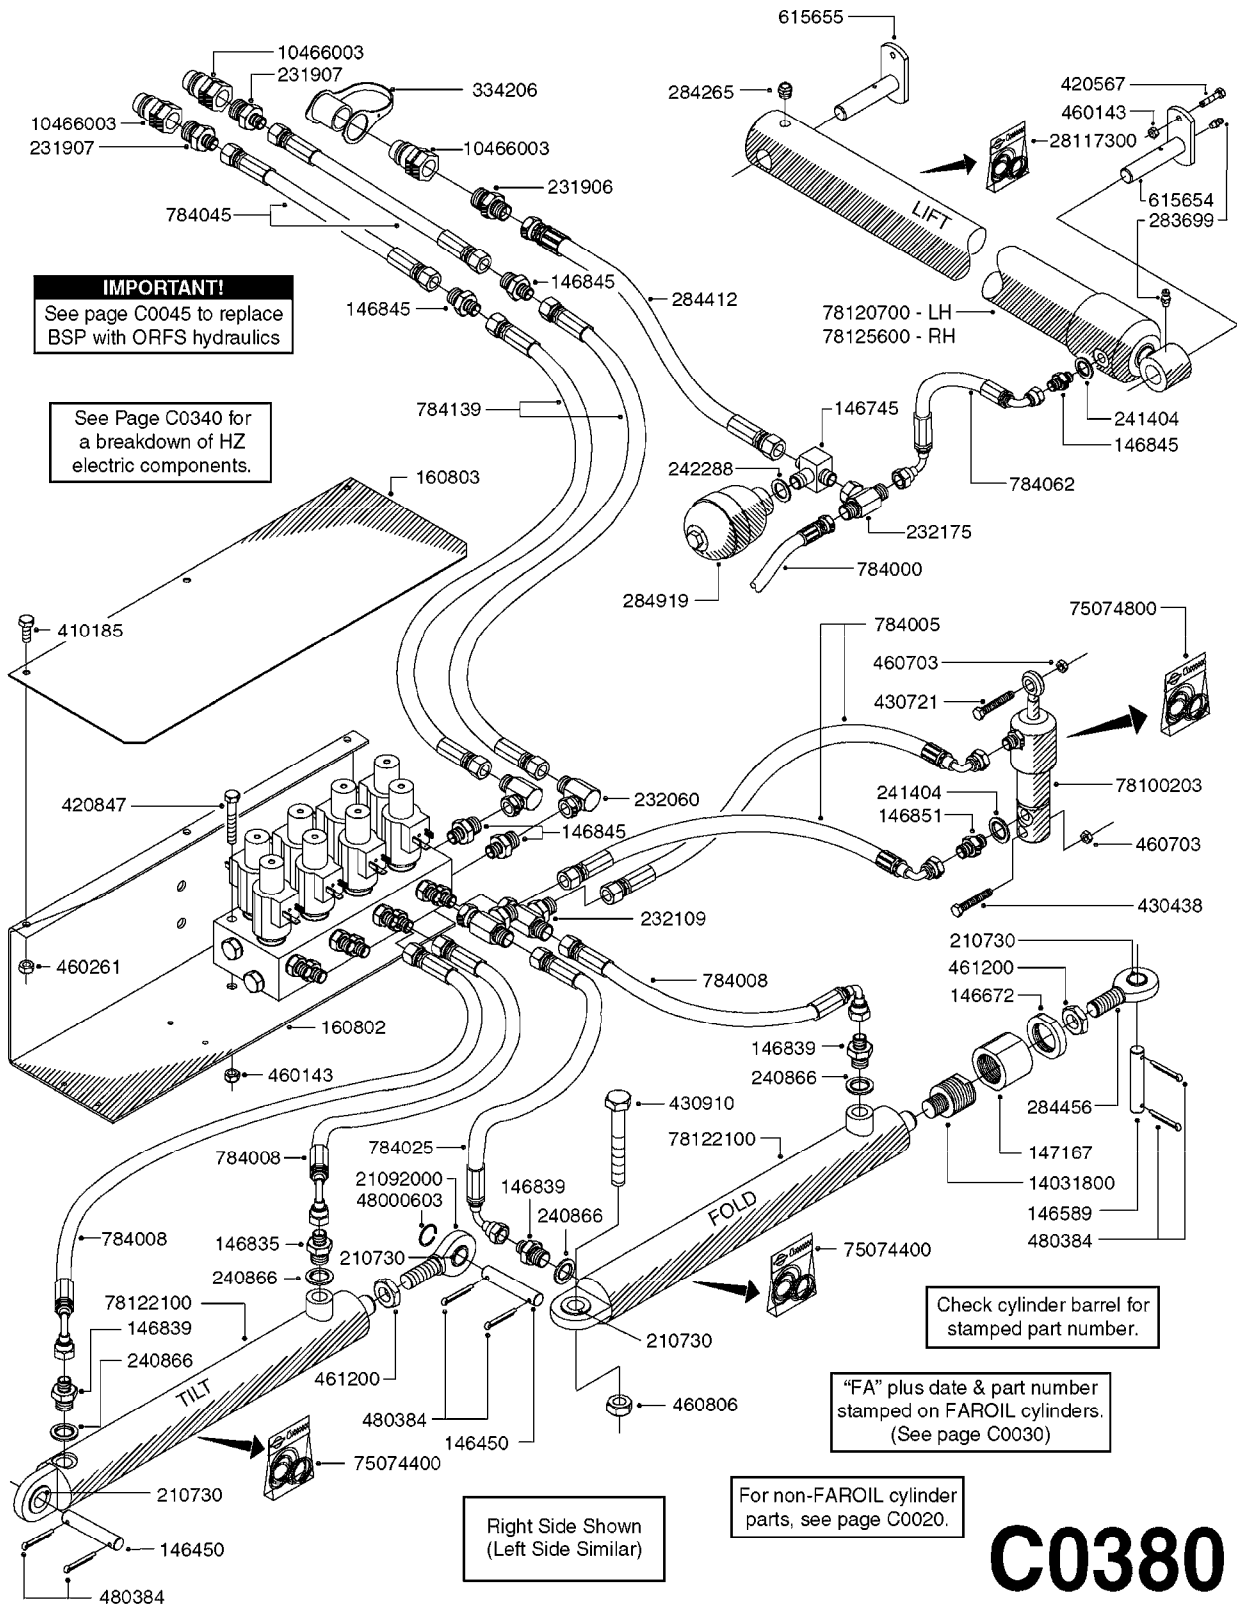

C0380

HYD EAGLE HZ SPB 80'-90' - CM
C0380-HIN, 29:09:17

Page 1
Date 05.08.2019 11:51

parts-n°	order qty	description
146450	1	PIN D19.8 X 75 WITH 2 X D5
146589	1	PIN D19.8 X 65
146672	1	NUT HEX LOCK F.ADJUSTER
146745	1	TEE BLOCK M18X1.5-3/8"X1/4"
146835	1	HEX NIPPLE 1/4" - 3/8" BSP
146839	1	HEX NIPPLE 1/4"X3/8" BSP 0.7MM
146845	1	HEX NIPPLE 1/4"X1/4"
146851	1	HEX NIPPLE 1/4"x1/4" 0.7MM
147167	1	BUSHING D50/D36X45MM
160802	1	MOUNT PLATE F.HYD SOLENOID'HZ'
160803	1	COVER PLATE F.HYD SOLENOID'HZ'
210730	1	BEARING F.LINK HEAD M20
231906	1	HEX NIPPLE 3/8"BSP X 1/2"NPT
231907	1	HEX NIPPLE 1/4"BSP X 1/2"NPT
232060	1	HY.ELBOW 1/4" BSP SWIVEL
232109	1	FITT.HY TEE 1/4"BSP UNION
232175	1	TEE 1/4"M X 1/4"F X 1/4"M BSP
240866	1	DOWTYSEAL 3/8"
241404	1	DOWTY SEAL 1/4"
242288	1	SEAL F. HYD ACCUMULATOR TWIN
283699	1	GREASE NIPPLE M6X1
284265	1	PLUG BREATHER 1/4" F/CYLINDER
284412	1	HOSE HY 3/8" X 315" STR+STR
284456	1	LINK HEAD M20 X D20 L=30
284919	1	HYD. ACCUMULATOR F. CM875/1200
334206	1	DUST HOOD FOR HY-COUPLING
410185	1	BOLT HEX 8.8 DEL M6X16
420567	1	BOLT HEX 8.8 DEL M8X30 FT
420847	1	BOLT HEX 8.8 DEL M8X85
430438	1	BOLT HEX 8.8 DEL M12X65
430721	1	BOLT HEX 8.8 DEL M12X40 FT
430910	1	BOLT HEX 8.8 DEL M20X110
460143	1	SELF LOCK NUT M8 SST A2 DIN985
460261	1	NUT HEX M6X1.00 LOCK DIN985 A2 SS
460703	1	NUT HEX M12X1.75 LOCK DIN985A2 SS
460806	1	NUT HEX M20X2.50 LOCK DIN985A2 SS
461200	1	NUT HEX M20X1.5 JAMB.
480384	1	PIN COTTER 3/16 x 1-1/2"
615654	1	PIN D25 X 123 F. PARALIFT
615655	1	PIN D25 X 156 F. PARALIFT
784000	1	HOSE HY X 1/4 X 118.00"STR+ELB
784005	1	HOSE HY X 1/4 X 037.38"STR+ELB
784008	1	HOSE HY X 1/4" X 98.4"STR+ELB
784025	1	HOSE HY X 1/4" x 86.6"STR+ELB
784045	1	HOSE HY X 1/4 X 157.50"STR+STR
784062	1	HOSE HY X 1/4 X 098.50"ELB+ELB
784139	1	HOSE HY X 1/4 X 216.50"STR+STR
10466003	1	COUPLER PIONEER 8010-04 1/2NPT
14031800	1	ADAPTOR F.HY CYLINDER L=40
21092000	1	LINK HEAD M20 x D20 L=78 DELTA
28117300	1	SEAL KIT 78120600/07/43
48000603	1	SNAP RING, Ø36X1.5 F.210730
75074400	1	SEAL KIT 78121800/21/44
75074800	1	SEAL KIT 78123400/42
78100203	1	SEAL KIT FOR 78100203 CYLINDER
78120700	1	CYL. D25/12-50/72531000 W/BSP ADAPT
78122100	1	SIN.CYL.Ø60/25-725 2XØ25 LEFT
78122100	1	CYLINDER DOUBLE D50/25-298
78125600	1	SIN.CYL.Ø60/25_725_2XØ25 RIGHT