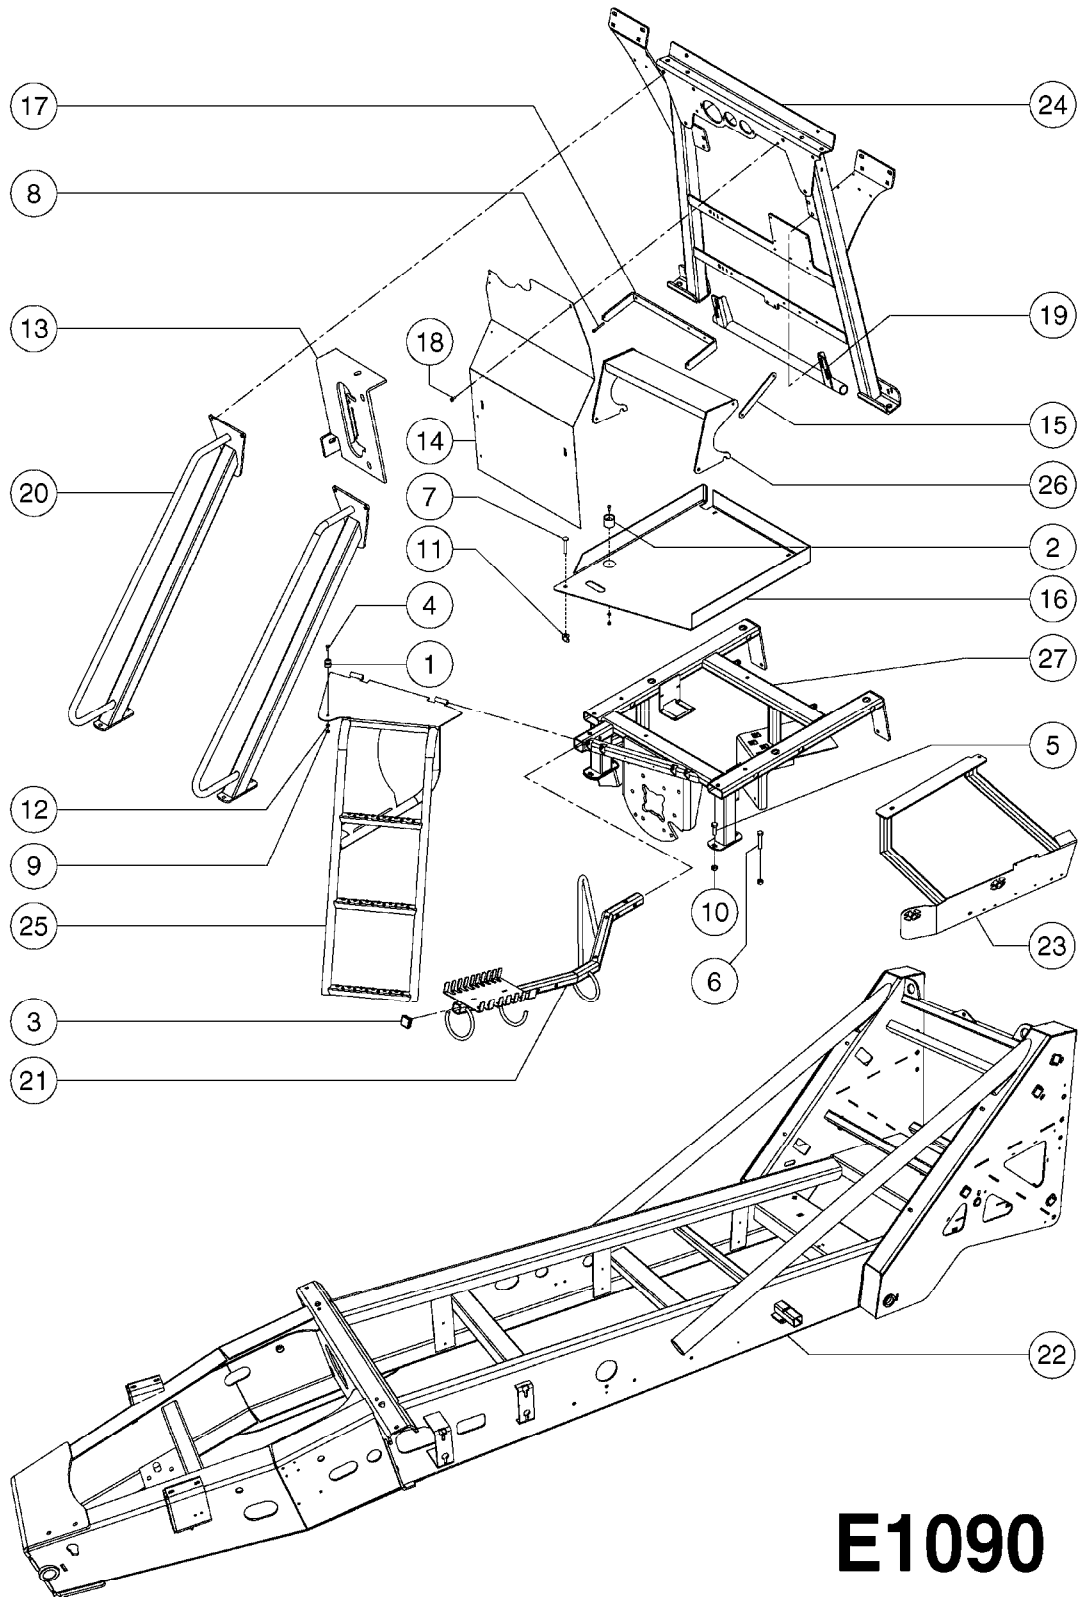

FRAME - NCM 9000
E1090-HIN, 01:01:16

Page 0

Date 05.08.2019 11:55

E1090

FRAME - NCM 9000
E1090-HIN, 01:01:16

Page 1

Date 05.08.2019 11:55

Pos.	parts-n°	order qty	description
1	242567	1	DOOR STOP, MALE
2	242568	1	DOOR STOP, FEMALE
3	334571	1	PLUG 40x40x2 F.SQ.TUBE
4	410185	1	BOLT HEX 8.8 DEL M6X16
5	430286	1	BOLT HEX 8.8 DEL M12X30 FT
6	430438	1	BOLT HEX 8.8 DEL M12X65
7	440718	1	BOLT CRG M10 X 65 DEL
8	450402	1	BOLT HEX M6X50
9	460261	1	NUT HEX M6X1.00 LOCK DIN985 A2 SS
10	460703	1	NUT HEX M12X1.75 LOCK DIN985A2 SS
11	461324	1	NUT WING M10 STAINLESS STEEL
12	471125	1	WASHER M6U 6.4X14X1.2,A2 SS
13	16107004	1	PLATE 8 X 425 X 355 / 3 BENDS
14	16113204	1	PLATE 2 x 1050 x 740 / 2 BENDS
15	16113804	1	PLATE 5 X 255 X 30
16	16114504	1	DECKPLATE F.PLATFORM NCM 9000
17	16128600	1	BRACKET F. COVER PLATE NCM
18	45001500	1	SCREW THUMB PLASTIC HEAD M6x20
19	61023704	1	BRACKET TANK FRONT NCM 9000
20	63033700	1	HANDRAIL FOR PLATFORM PAINTED
21	63038700	1	HOSE & CABLE SUPPORT NCM
22	63040004	1	FRAME NCM 9000
23	63040500	1	VALVE CONSOLE PAINTED
24	63040704	1	TRANSPORT FRAME NCM 9000
25	63041204	1	STEP FOR NCM 9000
26	63041304	1	STEP TOP NCM 9000
27	63043700	1	MOUNT PLATFORM NCM 6600