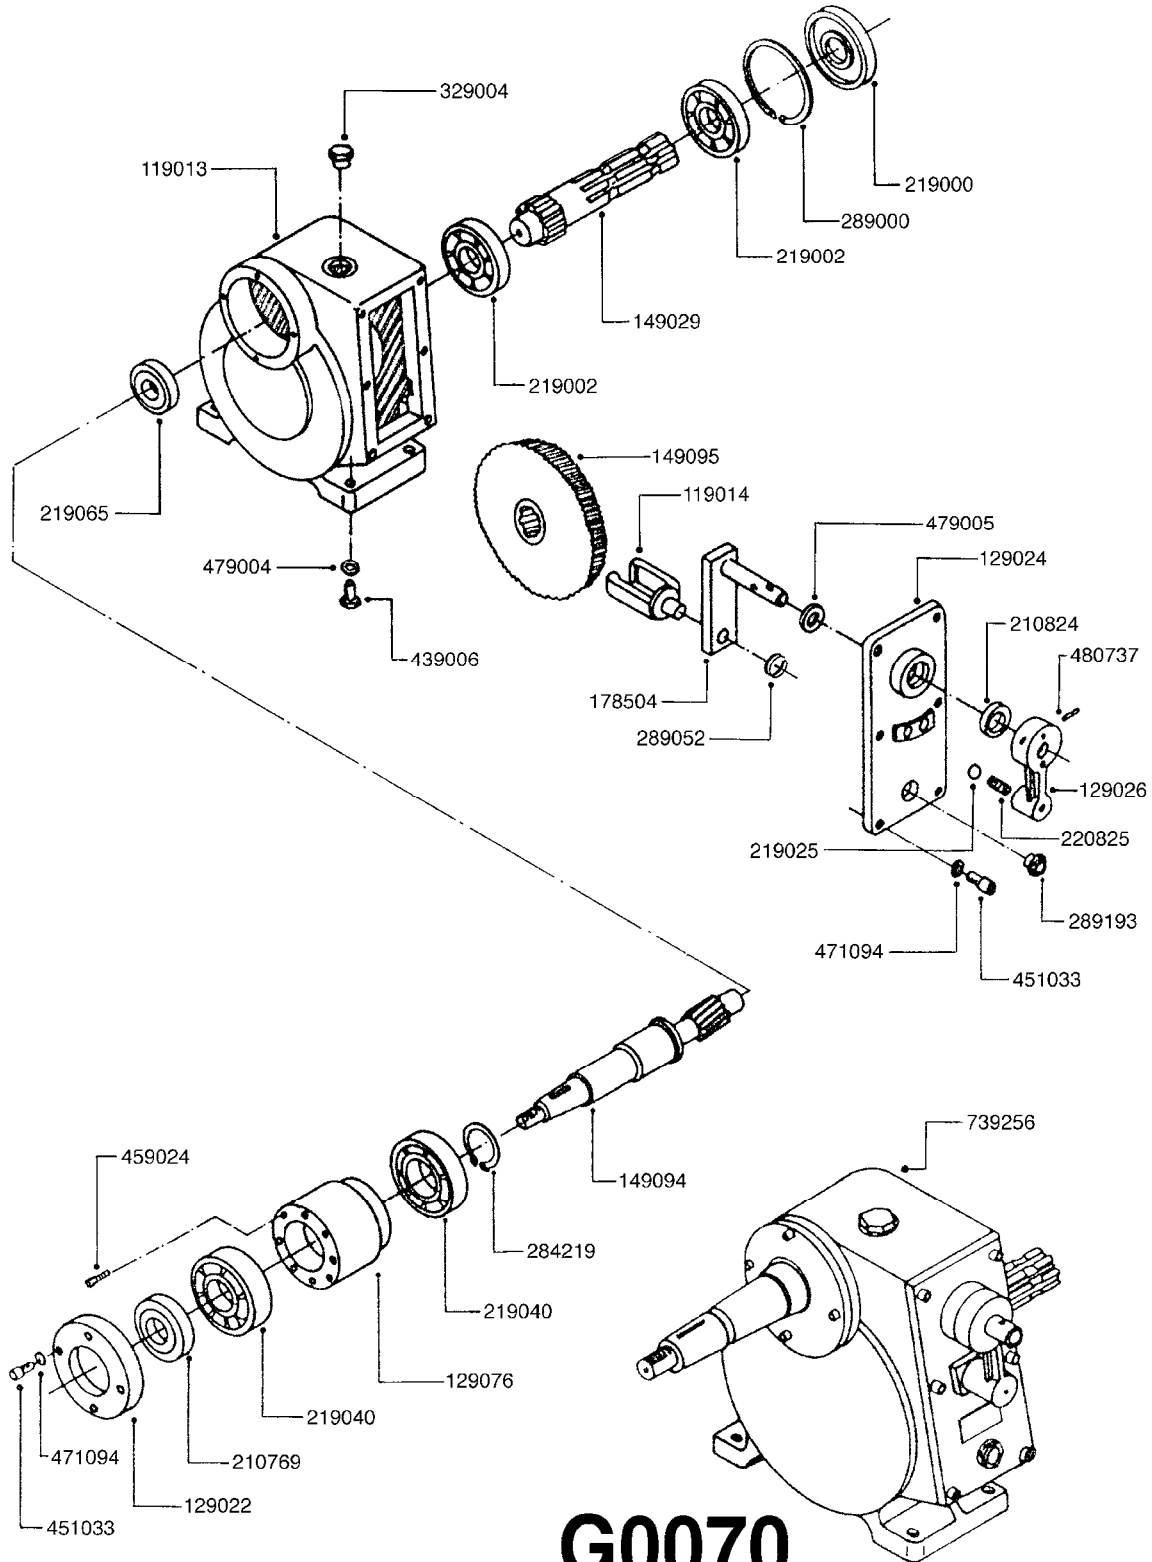

G0070

LE-SPV - GEAR BOX
G0070-HIN, 01:01:16

Page 1

Date 05.08.2019 11:57

parts-n°	order qty	description
119013	1	GEAR BOX HOUSING 1-V
119014	1	SHIFT HEAD F. 1-GEAR GEAR BOX
129022	1	GEAR BOX LID 1 GEAR TURB.
129024	1	COVER F. 1-GEAR GEAR BOX
129026	1	LEVER FOR ARM
129076	1	SUPPLEMENT FOR AXLE F-400
149029	1	AXLE SHAFT
149094	1	SHAFT OUTPUT F.GEARBOX SPV
149095	1	GEARWHEEL F.MAXI GEAR Z-82 M2
178504	1	ARM FOR 1-GEAR GEAR BOX
210769	1	SEAL OIL 62 X 40 X 10
210824	1	SEAL OIL 18 X 7
219000	1	OIL SEAL 35 X 72 X 10
219002	1	BEARING 6207
219025	1	BALL D15 STAINLESS
219040	1	BEARING
219065	1	BEARING NJ-304
220825	1	SPRING F.GEAR CHANGE
284219	1	SNAP-RING OUTER 40X1.75
289000	1	SNAP-RING INNER
289052	1	SNAP-RING E-18
289193	1	OIL LEVEL GLASS
329004	1	PLUG F.OIL HOLE GEARBOX F.SPV
439006	1	PLUG F.OIL HOLE GEARBOX F.LE
451033	1	SCREW M8X25 HEX
459024	1	BOLT M8 X 90
471094	1	WASHER D8,4 STAR
479004	1	SEAL F.OIL PLUG GEARBOX LE
479005	1	WASHER D18 DIN 6916
480737	1	PIN CLAMP D6X45
739256	1	GEAR BOX F. LE-SPV & TG