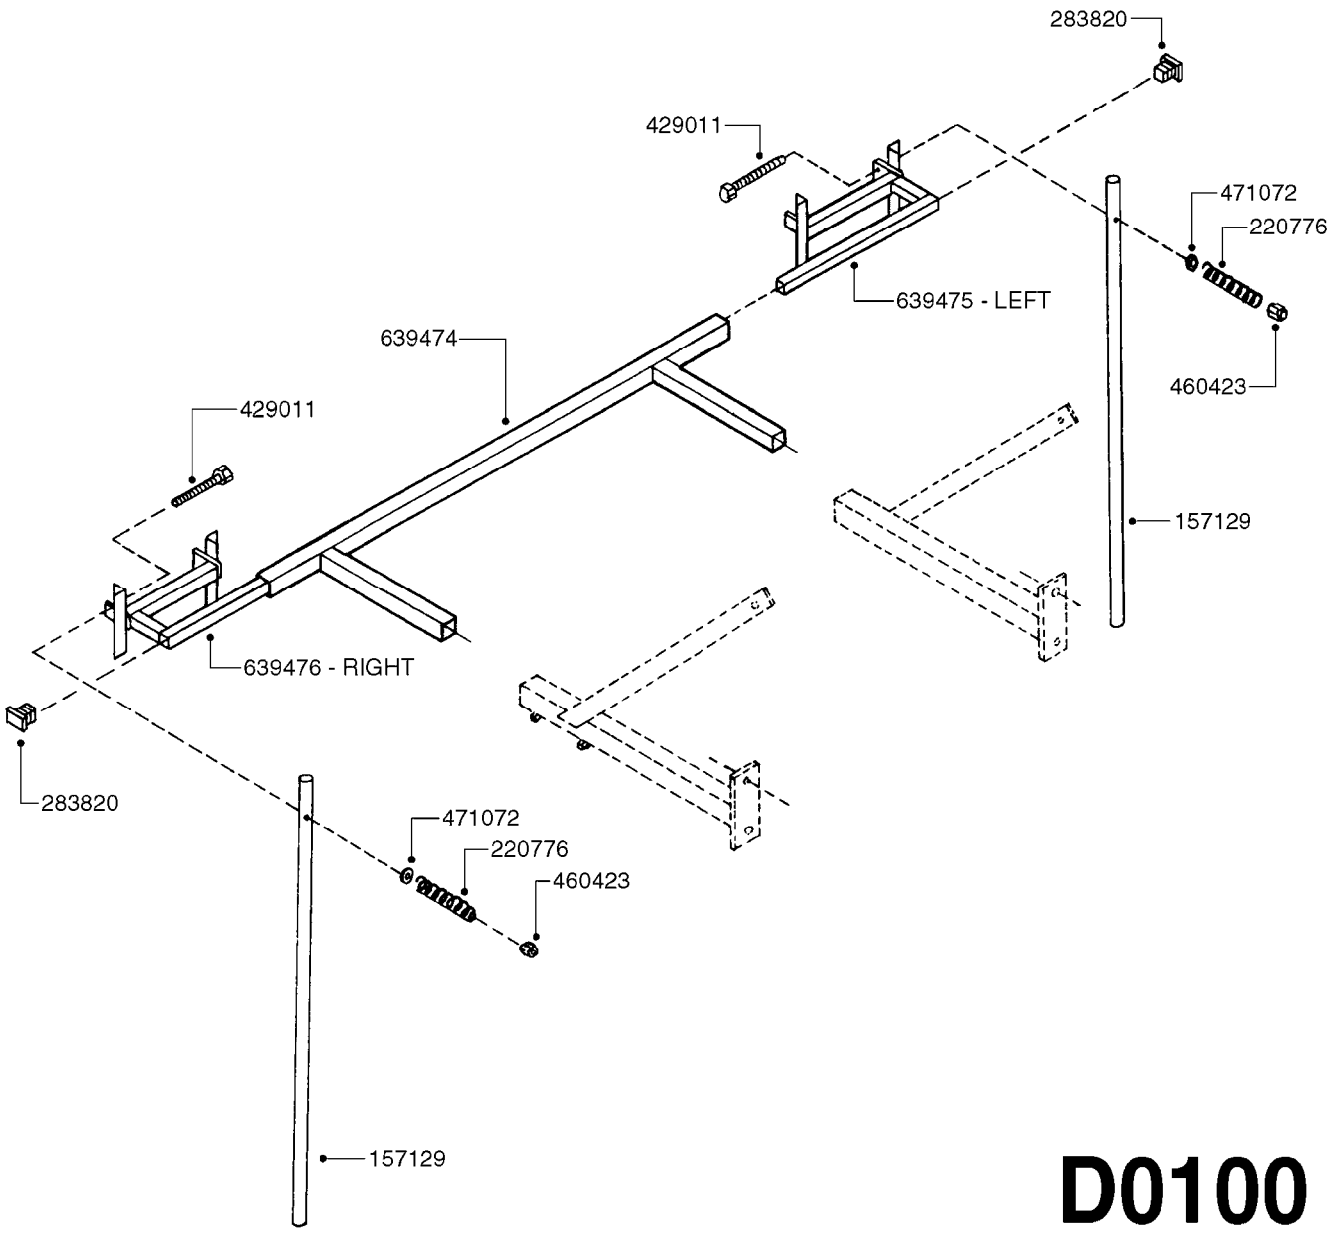

D0090

BOOM - 2 ROW GRAPE B20-HY
D0090-HIN, 01:01:16

Page 1

Date 05.08.2019 11:52

parts-n°	order qty	description
111344	1	CLAW CLUTCH Ø100/Ø20,5 UNDER PART RED
111387	1	CLAW CLUTCH D100 UPPER PART
143161	1	BOLT U M10 40X40
144292	1	AXLE F/BREAKAWAY M20/M16 L=426
166246	1	WASHER CUP D53 F.SPRING
169368	1	PLATE F. SLIDE SHOE
220673	1	SPRING F.PIVOT 100 X 51
283699	1	GREASE NIPPLE M6X1
283820	1	PLUG 30MM / 1-1/4X1/8 SQ TUBE
284235	1	ENGRASADOR M-6/100 RECTO
339039	1	SLIDE SHOE - NYLON
420884	1	BOLT HEX 8.8 DEL M10X80 FT
420906	1	BOLT HEX 8.8 DEL M10X60
420965	1	M10X40 MACHINE SCREW STAINLESS
421236	1	BOLT HEX M10X25 GALV.
421252	1	SCREW M10X30 CAP
430264	1	BOLT HEX 8.8 DEL M16X100
430286	1	BOLT HEX 8.8 DEL M12X30 FT
430721	1	BOLT HEX 8.8 DEL M12X40 FT
430934	1	BOLT HEX 8.8 DEL M16X80
439014	1	BOLT HEX 8.8 DEL M12X35
460342	1	NUT HEX M10 DEL DIN934
460423	1	NUT HEX M10X1.50 LOCK DIN985A2 SS
460585	1	LOCKING NUT M16 DIN985 A2 SS
460703	1	NUT HEX M12X1.75 LOCK DIN985A2 SS
470455	1	WASHER D12 SPRING
471071	1	WASHER M12 GALV
613432	1	BUSHING/STRAP F/BOOM
619587	1	REAR DROP ARM SUPPORT - RH
619588	1	REAR DROP ARM SUPPORT - LH
639284	1	OUTER WING B20 - RH
639285	1	INNER WING B20 - RH
639286	1	INNER WING B20 - LH
639287	1	AIR TUBE HOLDER - DOUBLE
639288	1	HINGE ANCHOR PLATE - RH
639289	1	HINGE ANCHOR PLATE - LH
639293	1	B20 CENTER MOUNT BRKT. - RH
639294	1	B20 CENTER MOUNT BRKT. - LH
639295	1	B20-HY TRANSPORT SUPPORT - RH
639296	1	B20-HY TRANSPORT SUPPORT - LH
639299	1	OUTER WING B20 - LH
639300	1	B20-HY TRANSPORT BRKT.
639553	1	B20 CENTER SECTION
781900	1	CYLINDER D20-150
781901	1	CYLINDER BOOM HEIGHT