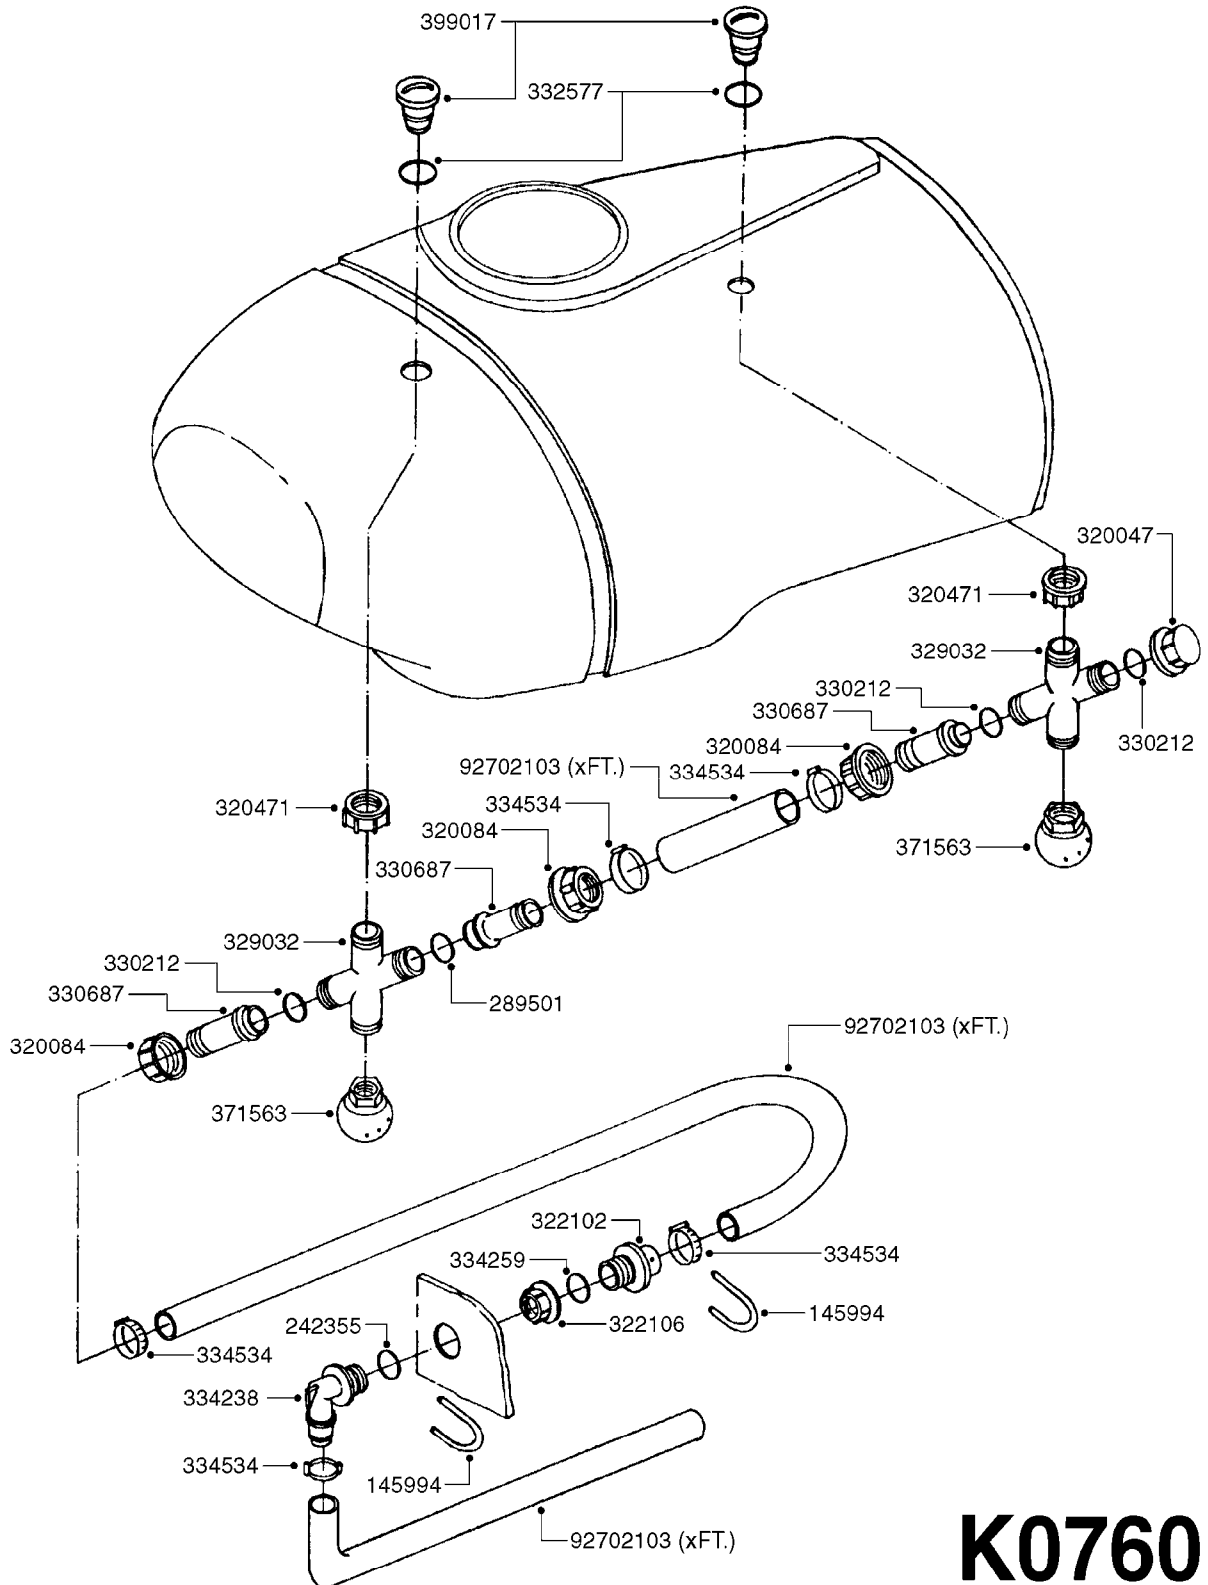

K0760

RINSE SYST. -TANGO/BRAVO/CONDOR
K0760-HIN, 01:01:16

Page 1

Date 05.08.2019 12:00

parts-n°	order qty	description
145994	1	FITT.DK S-40 FORK
242355	1	O-RING D19.2X3.0 VITON F.S-40
289501	1	O-RING 11 X 2.5
320047	1	FITT.DK CAPNUT 1/2" BSP
320084	1	FITT.DK NUT 1/2" BSP
320471	1	FITT.DK NUT 1" BSP JAMB
322102	1	FITT.DK S-40 BULKHEAD
322106	1	FITT.DK S-40 BULKHEAD NUT
329032	1	4-WAY FITTING M-1/2"
330212	1	O-RING D19/D14X2.4 F.1/2"NUT
330687	1	FITT.DK HB 1/2" F. 1/2" NUT
332577	1	O-RING D38/D30X4 F.1" PUR.
334238	1	FITT.DK S-40 ELB.1/2"
334259	1	GASKET F. S-40 BULKHEAD
334534	1	CLAMP HOSE PLASTIC 1/2"
371563	1	NOZZLE FOR TANK RINSE
399017	1	NYLON FITTING 1" F.NOZZLE
92702103	1	HOSE R X1/2" X300PSI WP X0012"