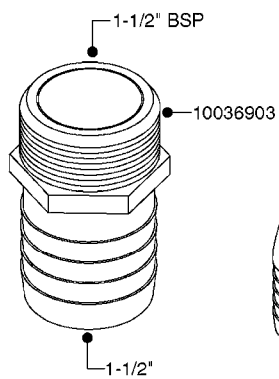

L0040

FITTINGS - NIPPLES & ELBOWS
L0040-HIN, 01:01:16

Page 1

Date 05.08.2019 12:00

parts-n°	order qty	description
10530803	1	FITT.PO.SE 2.00X2.00 45 DEG.
320191	1	FITT.DK ELB 3/8' BSP 45 DEGREE
320482	1	FITT.DK ELB. 1/2" BSP 60 DEG.
320596	1	FITT.DK ELB 3/8'-1/2'BSP 45DEG
320607	1	FITT.DK HN 3/8M X 3/8F BSP LNG
320633	1	FITT.DK HN 3/8"M X 3/8"F BSP
321451	1	FITT.DK ELB.1-1/2 X1-1/4 80DEG
321532	1	FITT.DK REDUC 3/4' X 1/2' BSP
390233	1	FITT.DK REDUC 1-1/2" X 1" BSP