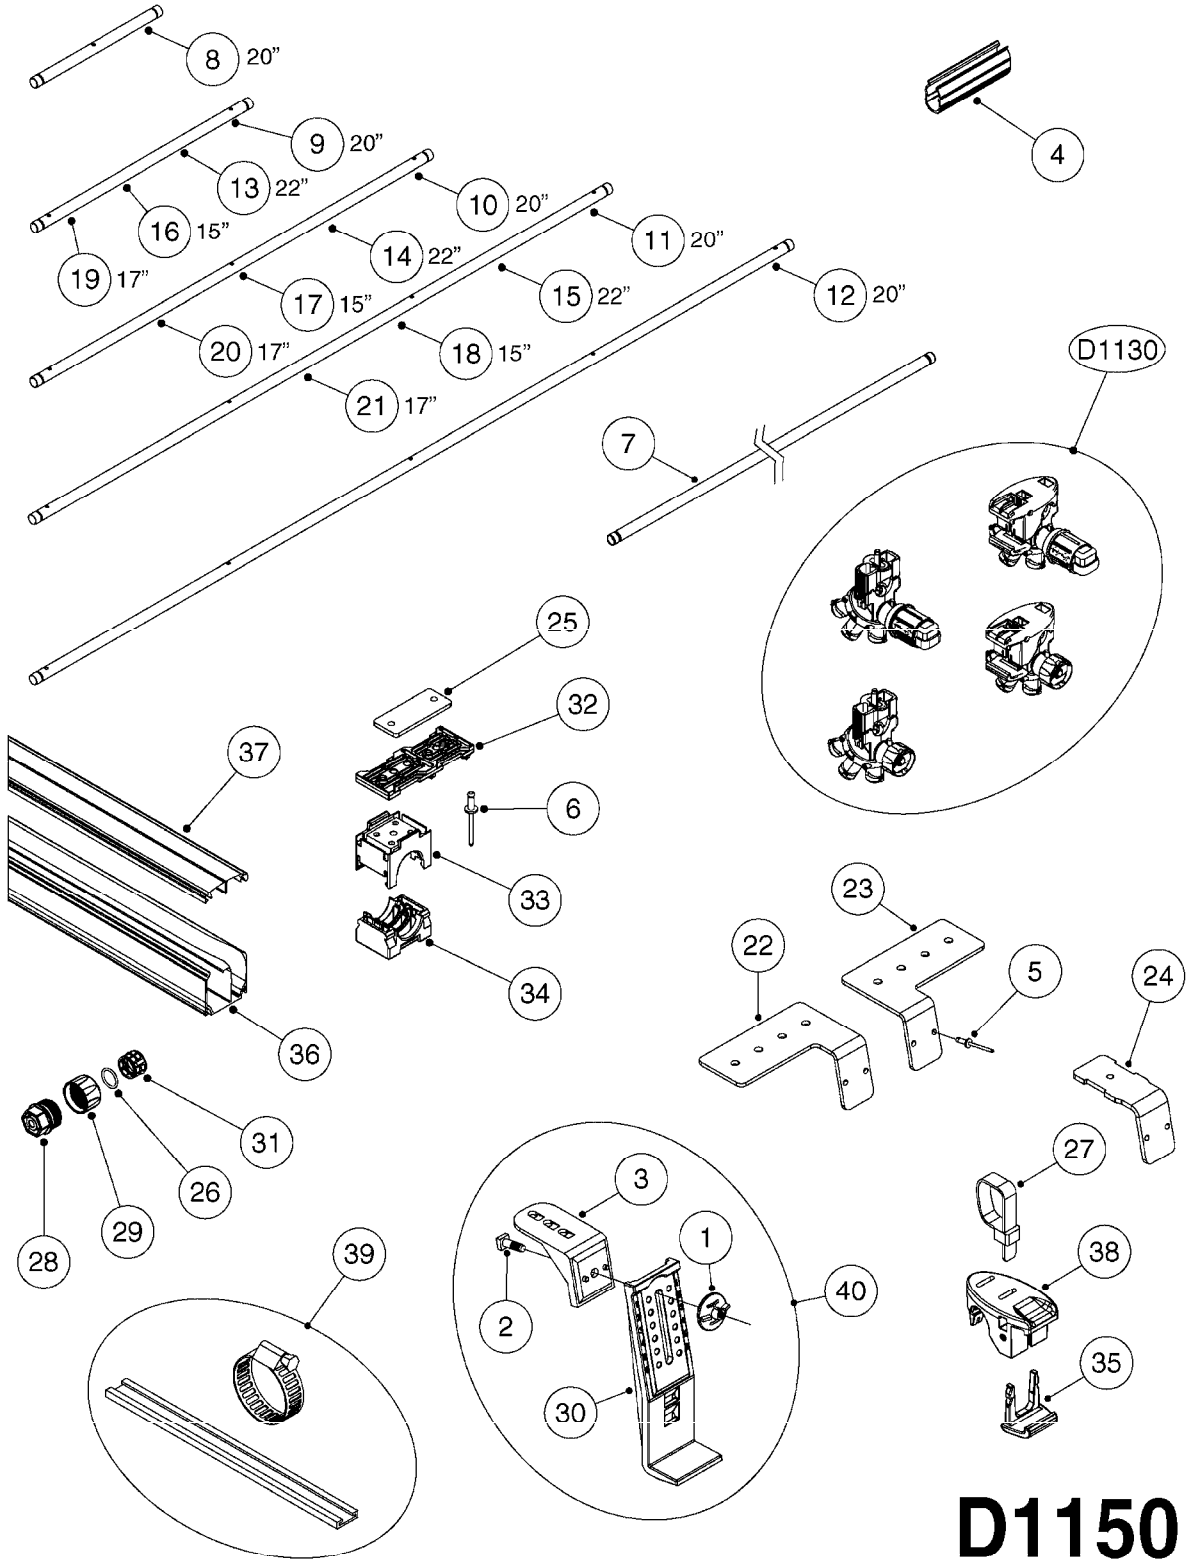

D1140

NOZZLE TUBES - PLASTIC T25
D1140-HIN, 29:11:17

Page 1

Date 05.08.2019 11:53

Pos.	parts-n°	order qty	description
1	322114	1	NUT PLASTIC F.NOZZ.H
2	322116	1	BOLT PLASTIC F.NOZZ.H.
3	334874	1	NOZZLE HOLDER - TOP HALF
4	480783	1	RIVET Ø4x14, GR 7.9-9.5 ALUM
5	480804	1	RIVET Ø4.8x14.5
6	16162503	1	BRACKET,NOZZLE OFFSET,R,BLACK
7	16163003	1	BRACKET,NOZZLE OFFSET,L,BLACK
8	16380800	1	BRACKET, NOZZLE DUMMY, T25
9	24263000	1	O-RING Ø24.4 X 3.1 NITRIL SH70
10	32239300	1	FITT.DK CAP T25
11	32239700	1	FITT.DK NUT T25
12	33487300	1	NOZZLE HOLDER - BOTTOM HALF
13	33515500	1	FITT.DK NUT LOCK RING T25
14	33517900	1	SOCKET F. PIPE HOLDER
15	33518000	1	PIPE HOLDER BETWEEN Ø25
16	33518100	1	PIPE HOLDER TOP Ø25
17	34141700	1	NOZ.TUBE-PP, T25 X 200, 1-HOLE
18	34141800	1	NOZ.TUBE-PP, T25 X 374, 1-HOLE
19	34141900	1	NOZ.TUBE-PP, T25 X 628, 2-20"
20	34142000	1	NOZ.TUBE-PP, T25 X 1136, 3-20"
21	34142100	1	NOZ.TUBE-PP, T25 X 1644, 4-20"
22	34142200	1	NOZ.TUBE-PP, T25 X 2152, 5-20"
23	34144800	1	FEED TUBE-PP, T25 X 1020
23	34145400	1	FEED TUBE-PP, T25 X 1270
23	34145500	1	FEED TUBE-PP, T25 X 1320
23	34145600	1	FEED TUBE-PP, T25 X 1370
23	34146900	1	FEED TUBE-PP, T25 X 1970
23	34148000	1	FEED TUBE-PP, T25 X 2470
23	34148200	1	FEED TUBE-PP, T25 X 2570
23	34148300	1	FEED TUBE-PP, T25 X 2620
23	34148800	1	FEED TUBE-PP, T25 X 2820
23	34149600	1	FEED TUBE-PP, T25 X 3170
23	34150400	1	FEED TUBE-PP, T25 X 3570
23	34150700	1	FEED TUBE-PP, T25 X 3670
23	34150800	1	FEED TUBE-PP, T25 X 3720
23	34152500	1	FEED TUBE-PP, T25 X 4520
24	34158600	1	NOZ.TUBE-PP, T25 X 501, 2-15"
25	34158700	1	NOZ.TUBE-PP, T25 X 882, 3-15"
26	34158800	1	NOZ.TUBE-PP, T25 X 1283, 4-15"
27	74008203	1	CLAMP & INSULATOR 100X60 (QTY.10)
27	74008303	1	CLAMP & INSULATOR 80X60 MM (QTY.10)
27	74008403	1	CLAMP & INSULATOR 80X60 MM (QTY.5)
27	74008503	1	CLAMP & INSULATOR 50X50 MM (QTY.10)
27	74008603	1	CLAMP & INSULATOR 50X50 MM (QTY.5)
27	74008703	1	CLAMP & INSULATOR 30X50 MM (QTY.10)
27	74008803	1	CLAMP & INSULATOR 30X50 MM (QTY.5)
28	74008903	1	NOZZLE HOLDER COMPLETE (QTY.10)
28	74009003	1	NOZZLE HOLDER COMPLETE (QTY.5)