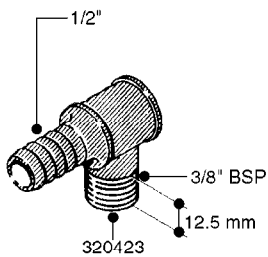

L0040

FITTINGS - NIPPLES & ELBOWS
L0040-HIN, 01:01:16

Page 1

Date 05.08.2019 12:00

parts-n°	order qty	description
10530803	1	FITT.PO.SE 2.00X2.00 45 DEG.
320191	1	FITT.DK ELB 3/8' BSP 45 DEGREE
320482	1	FITT.DK ELB. 1/2" BSP 60 DEG.
320596	1	FITT.DK ELB 3/8'-1/2'BSP 45DEG
320607	1	FITT.DK HN 3/8M X 3/8F BSP LNG
320633	1	FITT.DK HN 3/8"M X 3/8"F BSP
321451	1	FITT.DK ELB.1-1/2 X1-1/4 80DEG
321532	1	FITT.DK REDUC 3/4' X 1/2' BSP
390233	1	FITT.DK REDUC 1-1/2" X 1" BSP