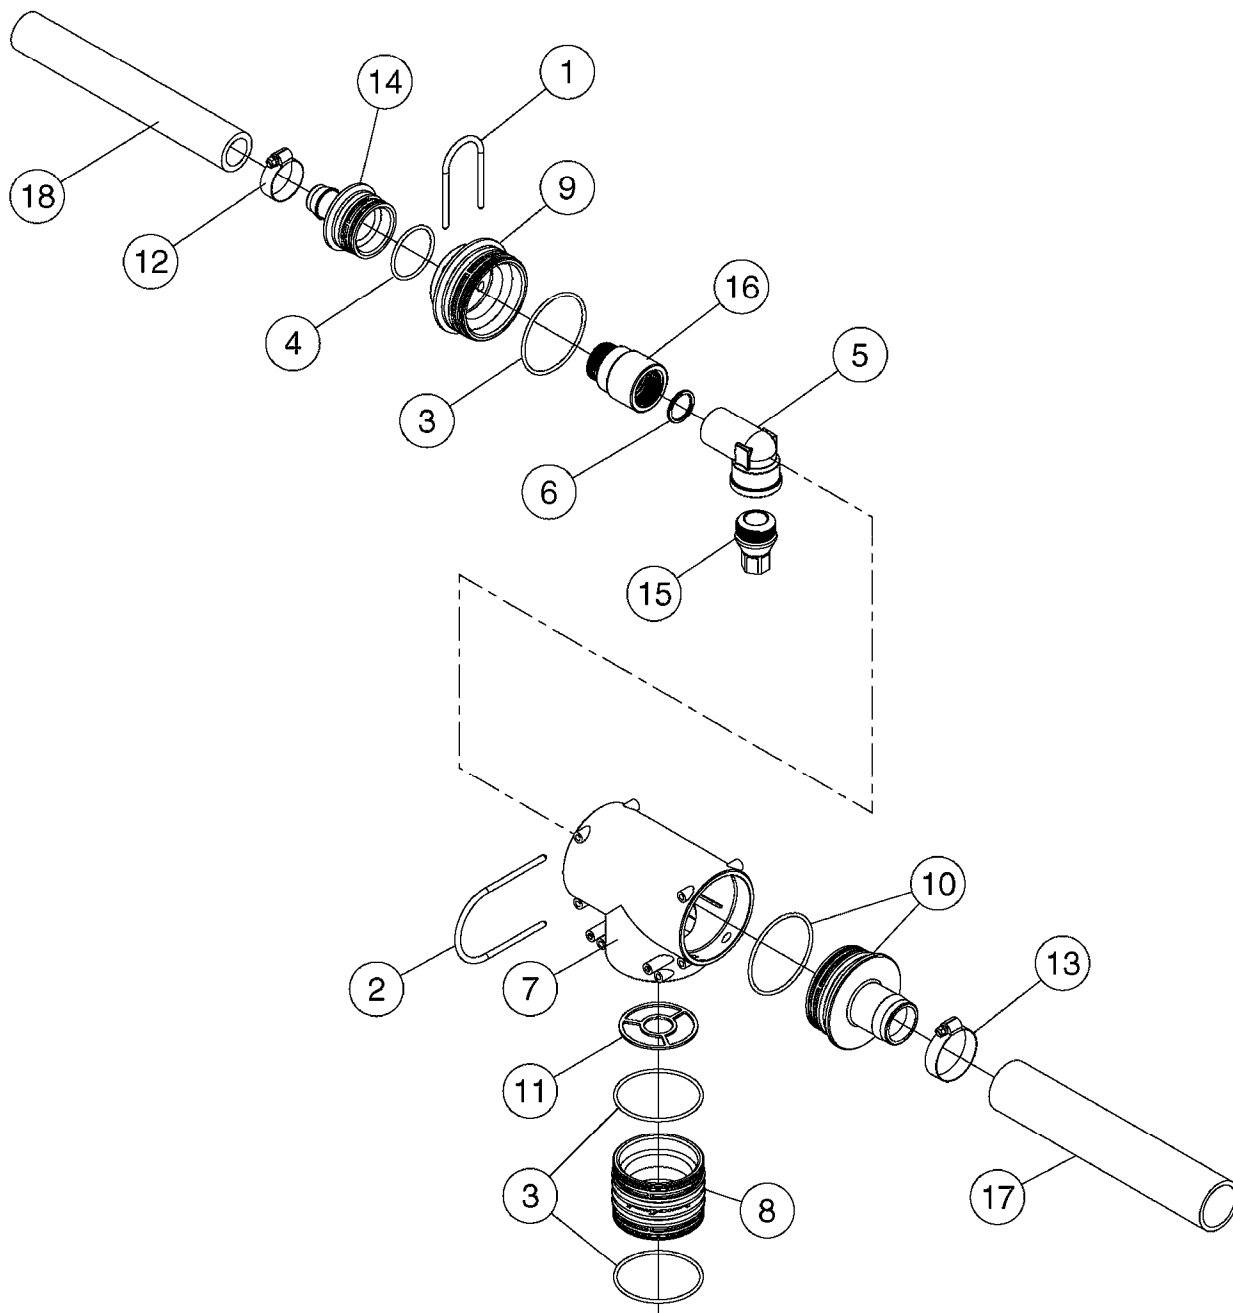

B0790

S93 EJECTOR F.TURBOFILLER
B0790-HIN, 30:08:16

Page 1

Date 05.08.2019 11:48

Pos.	parts-n°	order qty	description
1	145996	1	FITT.DK S-67 FORK
2	145997	1	FITT.DK S-93 FORK
3	242351	1	O-RING D69.5X3.0 VITON F.S-93
4	242353	1	O-RING 3 X 44.2 VITON
5	322138	1	FITT.DK ELB 1"M X 1"F BSP
6	330326	1	O-RING D30/D24X2 F.1"NUT
7	334545	1	FITT.DK S-93 TEE
8	334572	1	FITT.DK S-93 ADAPTOR MALE MALE
9	334601	1	FITT.DK S-93 TO S67 ADAPTOR
10	728523	1	FITT.DK S-93 STR.1-1/2" W.O-RING
11	16376600	1	CENTERING RING F. EJECTOR NOZZLE
12	28030003	1	CLAMP HOSE GEAR P1" 6716
13	28030103	1	CLAMP HOSE GEAR P5/4-S1.5"6724
14	39120900	1	FITT.DK S67 STR.1" 1RG INSIDE
15	39143800	1	NOZZLE T.F. EJECTOR
16	39143900	1	1" NPT EXT/INT EXTENSION
17	92702603	1	HOSE PVC SUCT GRAY 1-1/2"
18	92712403	1	HOSE R X1" X300PSI WP X0012"