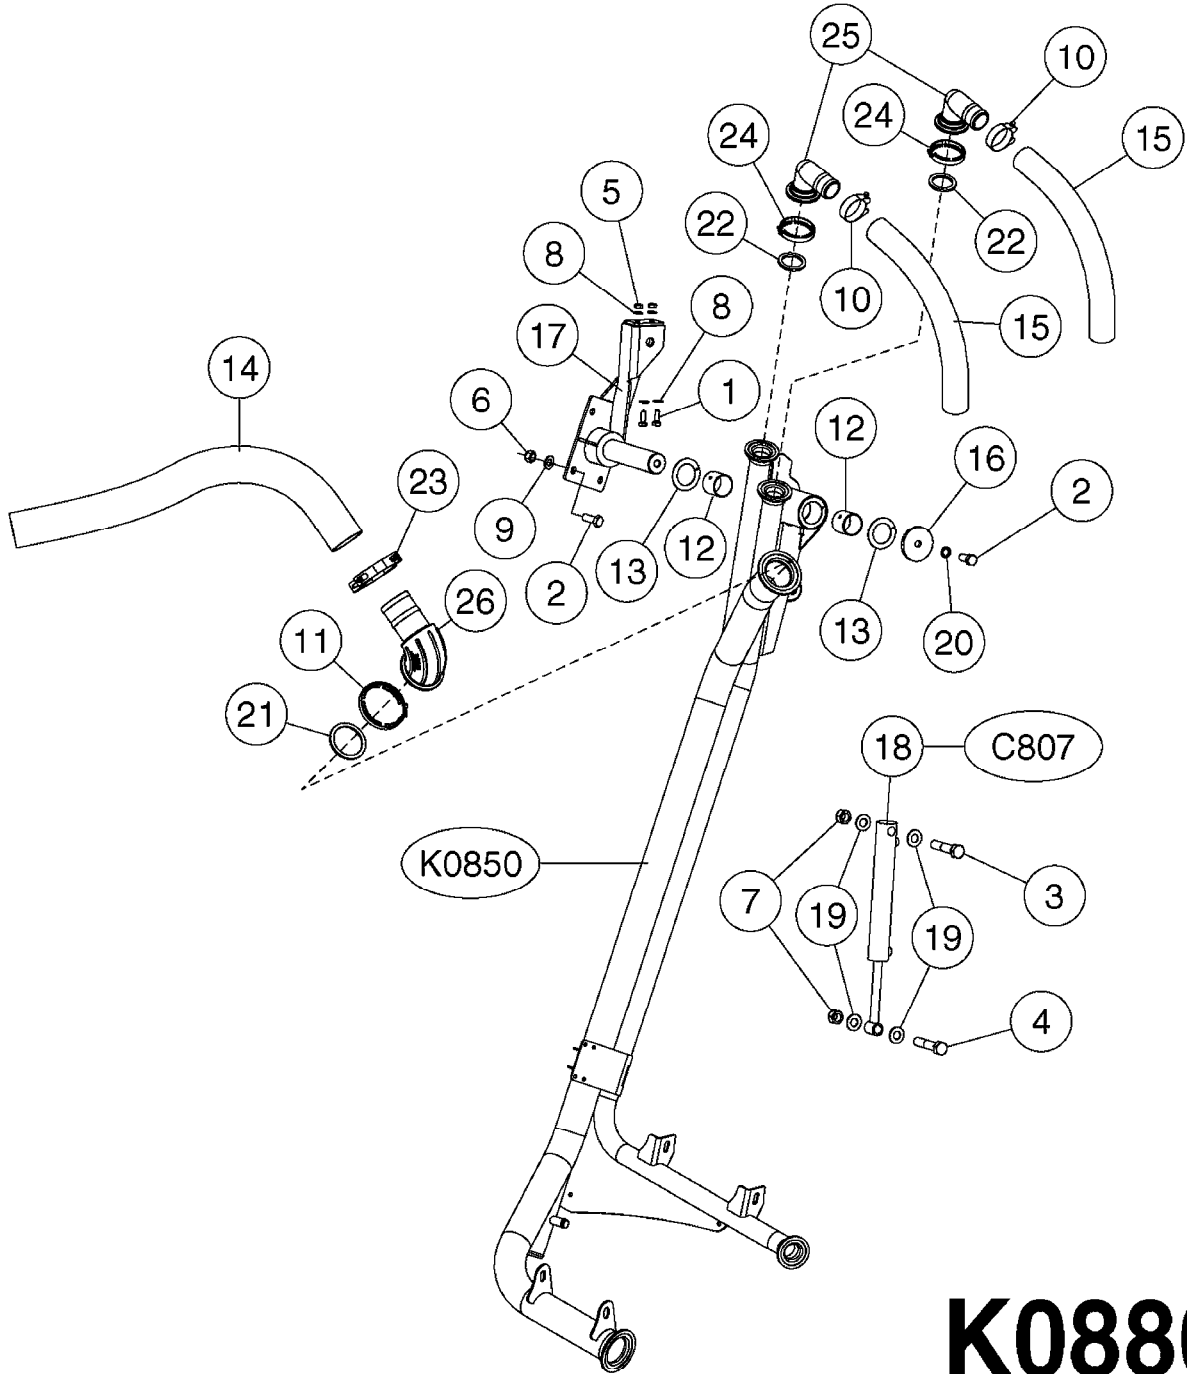

CHEM. FILLER RUBICON D
K0880-HIN, 07:05:18

Page 0
Date 05.08.2019 12:00

CHEM. FILLER RUBICON D
K0880-HIN, 07:05:18

Page 1
Date 05.08.2019 12:00

Pos.	parts-n°	order qty	description
1	421002	1	BOLT HEX 8.8 DEL M10X30 FT DIN933
2	430581	1	BOLT HEX 8.8 DEL M16X40 FT
3	430910	1	BOLT HEX 8.8 DEL M20X110
4	430918	1	M20X100 DIN 931-8.8 DEL
5	460423	1	NUT HEX M10X1.50 LOCK DIN985A2 SS
6	460585	1	LOCKING NUT M16 DIN985 A2 SS
7	460806	1	NUT HEX M20X2.50 LOCK DIN985A2 SS
8	471122	1	WASHER, M10, Ø20/10.5X 2.0, SS
9	471128	1	WASHER, M16, Ø30/17.0X 3.0, SS
10	28030203	1	CLAMP HOSE T-BOLT S2" 235-67
11	28034203	1	CLAMP F. 3" BANJO FLANGE
12	MA231183000	1	SLEEVE 50X50
13	MA231184000	1	WASHER WC 50
14	MA240470000	1	HOSE Ø76x89 R4 D.76x89
15	MA240549000	1	HOSE Ø50X65 OSM II / REV.:A
16	MA247920000	1	WASHER D85/D17 X 8
17	MA251280000	1	SWIVEL ARM SS
18	MA501202000	1	CYLINDER Ø20/40 S.136
19	MA703001025	1	WASHER M20 STEEL ZB
20	MA703002027	1	WASHER TOOTH LOCK EXT AZ16 AC ZB 276
21	MA705010001	1	GASKET F. 3" BANJO FLANGE VITON
22	MA705010002	1	GASKET F. 2" FP BANJO FLANGE VITON
23	MA715006017	1	JOINT BOLT CLAMP
24	MA715011002	1	CLAMP F.2" FP BANJO FLANGE
25	MA718022008	1	FITT.2" FP FLANGE X 2" 90° ELBOW
26	MA718022020	1	FITT.3" FLANGE 90° SWEEP DN75