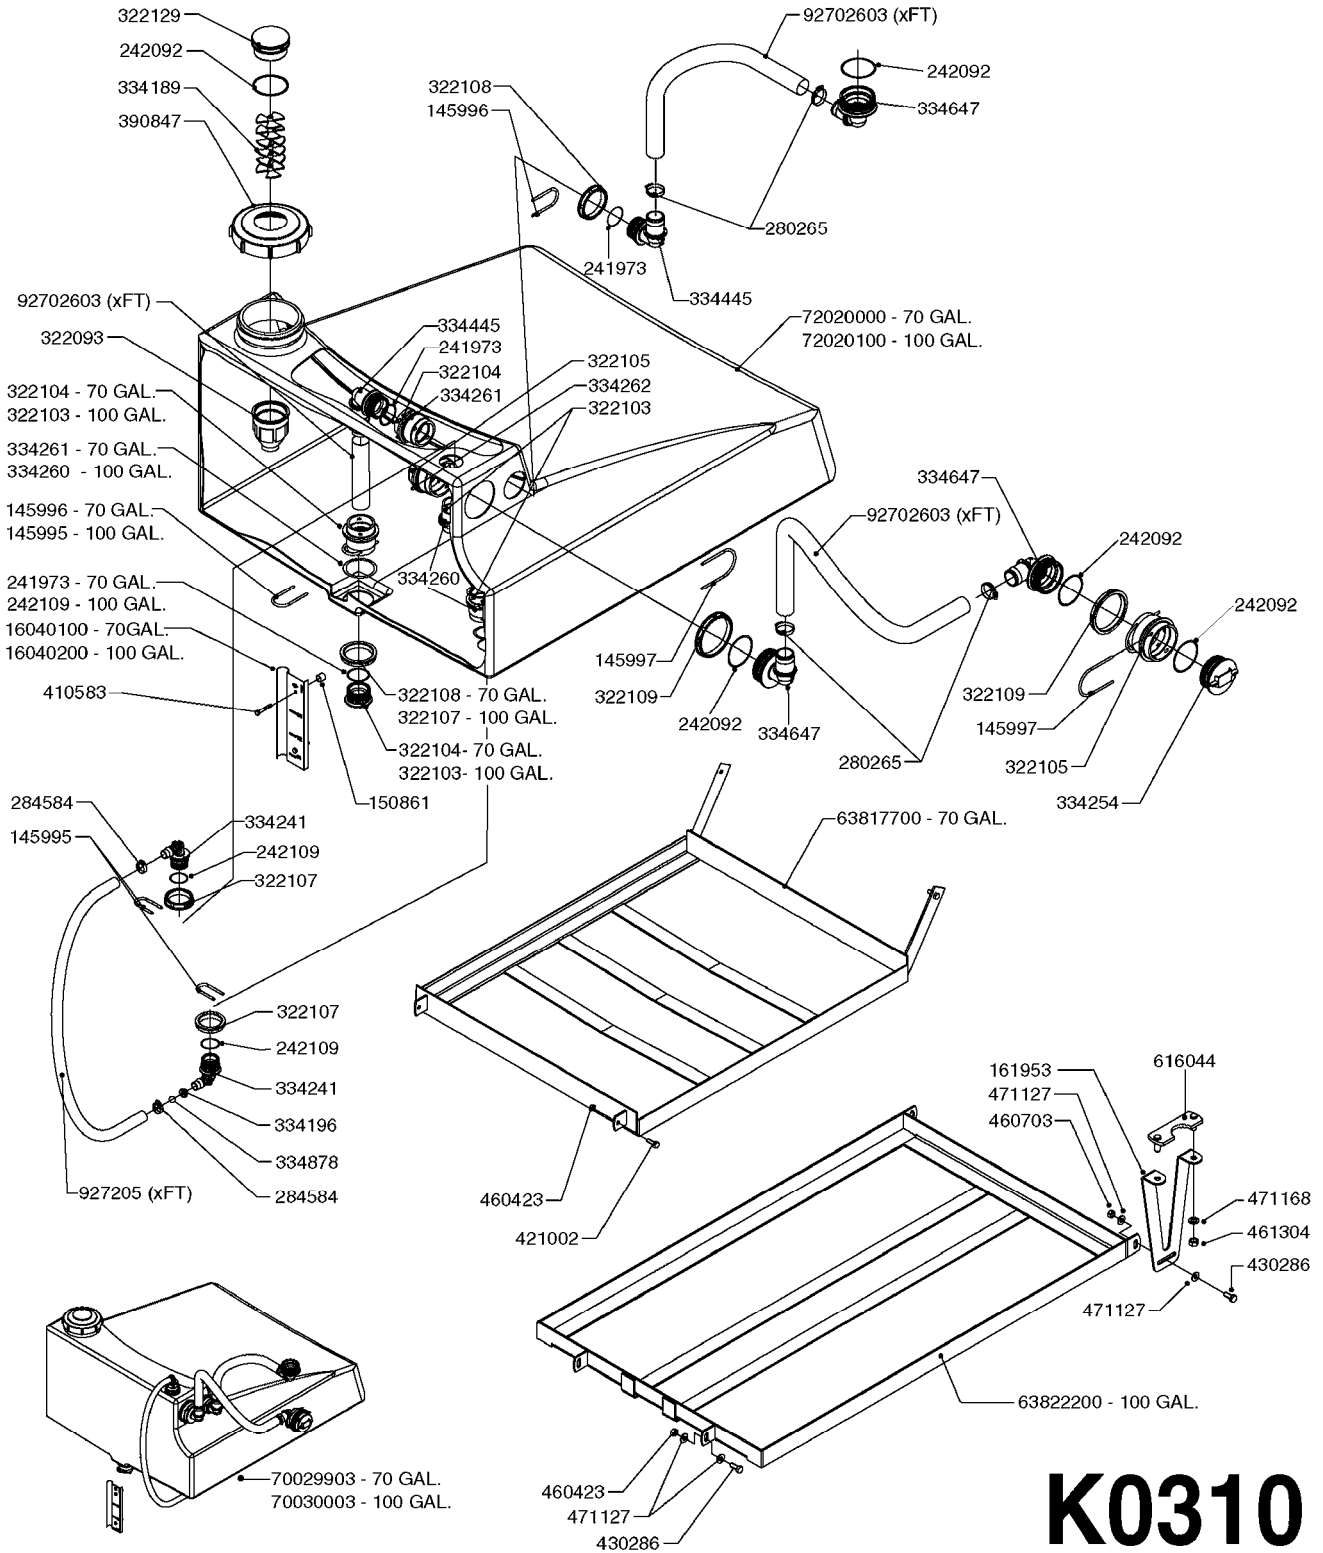

K0300

FLUSH SYS TANKMOUNT CM875/1200
K0300-HIN, 28:05:19

Page 1
Date 05.08.2019 11:59

parts-n°	order qty	description
145995	1	FITT.DK S-53 FORK
145996	1	FITT.DK S-67 FORK
145997	1	FITT.DK S-93 FORK
241973	1	O-RING Ø3 X 44.2 70 SHORES NITRIL
242092	1	O-RING D69.5X3
242109	1	O-RING D32.2x3.0
321591	1	LID 150MM NAV TK & FOAM MARKER
322093	1	HOUSING F.TANK VENT
322103	1	FITT.DK S-53 BULKHEAD
322104	1	FITT.DK S-67 BULKHEAD
322105	1	FITT.DK S-93 BULKHEAD DOUBLE
322107	1	FITT.DK S-53 BULKHEAD NUT
322108	1	FITT.DK S-67 BULKHEAD NUT
322109	1	FITT.DK S-93 BULKHEAD NUT
322129	1	LID F. TANK VENT ASSY.
334189	1	LIQUID SHIELD F. TANK VENT
334249	1	FITT.DK S-53 PLUG
334260	1	GASKET F. S-53 BULKHEAD
334261	1	GASKET F. S-67 BULKHEAD
334262	1	GASKET F.S-93 BULKHEAD
334445	1	FITT.DK S-67 ELB.1-1/2"
421002	1	BOLT HEX 8.8 DEL M10X30 FT DIN933
460423	1	NUT HEX M10X1.50 LOCK DIN985A2 SS
637943	1	FLUSH TANK MNT BRKT CM875/1200
727225	1	FITT.DK S-93 ELB.2'PVC W/ORING
727476	1	FITT. DK S-93 2"FM THD W.ORING
731037	1	TANK-FLUSH SYS.110G CM875/1200
10625603	1	QUICK COUPLER 1.50X1.50 BSP 90
10625703	1	FITT.PO.REDUCER 2.00 TO 1.50
10625803	1	CAP F.MALE QUICK COUPLER 1.50"
28030103	1	CLAMP HOSE GEAR P5/4-S1.5"6724
28030203	1	CLAMP HOSE T-BOLT S2" 235-67
92702603	1	HOSE PVC SUCT GRAY 1-1/2"
92702703	1	HOSE PVC SUCT GRAY 2"