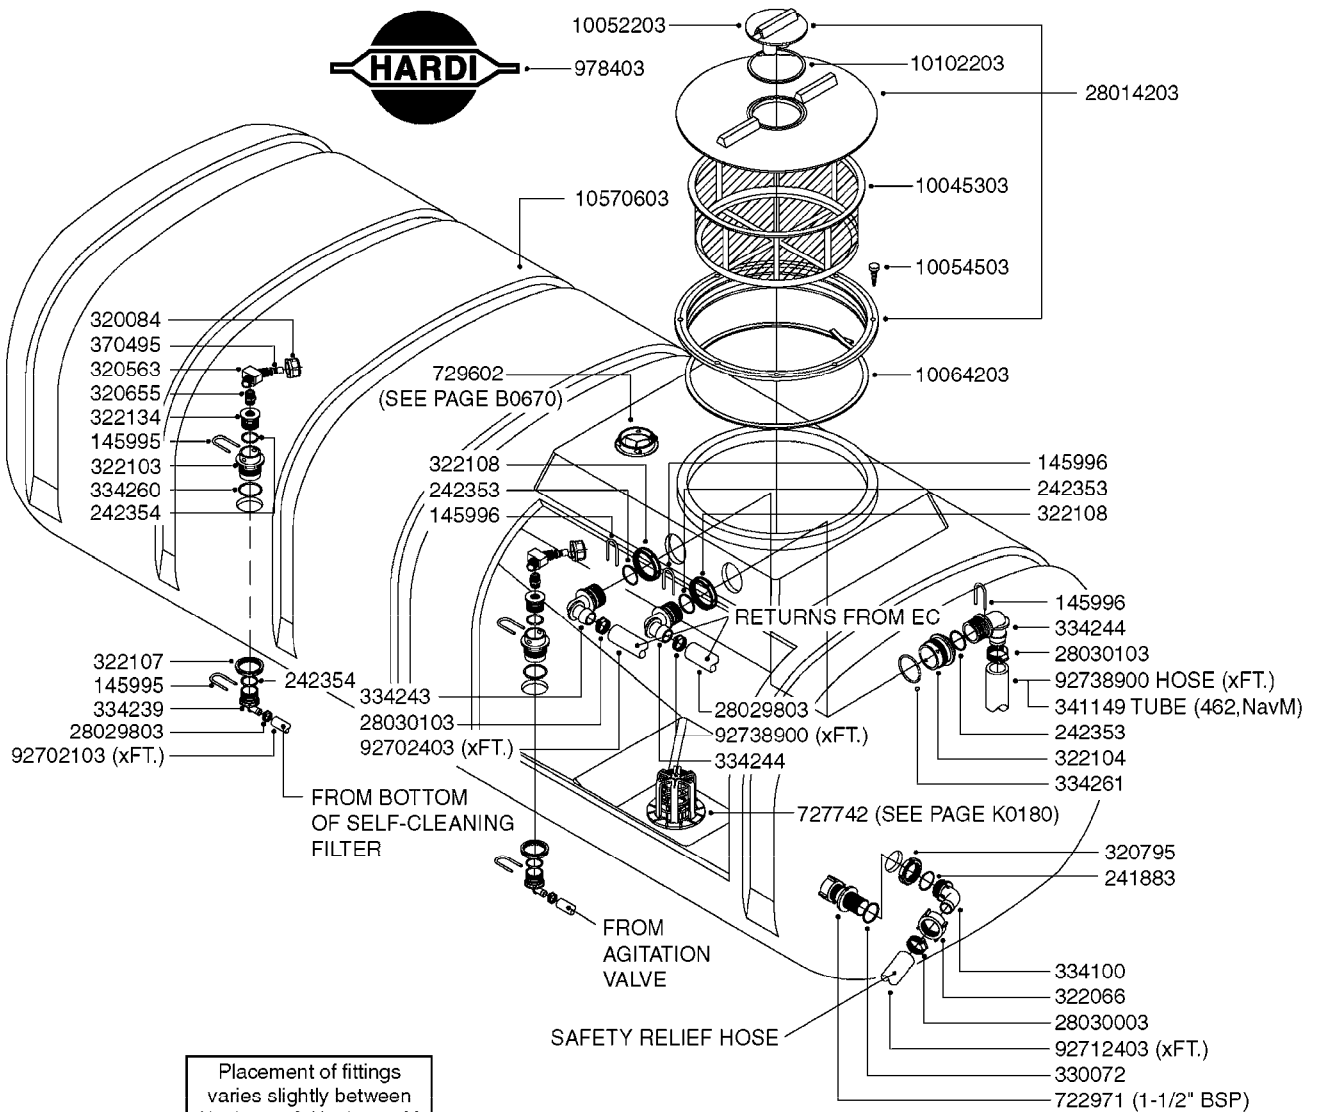

NAVIGATOR ← 10596503

Placement of fittings varies slightly between Navigator & Navigator M

E0260

TANK 550 NAV & NAV-M DIAPHRAGM
E0260-HIN, 01:01:16

Page 1

Date 05.08.2019 11:54

parts-n°	order qty	description
145995	1	FITT.DK S-53 FORK
145996	1	FITT.DK S-67 FORK
241883	1	O-RING 3 X 39.2 NITRIL
242353	1	O-RING 3 X 44.2 VITON
242354	1	O-RING D32.2X3.0 VITON
320084	1	FITT.DK NUT 1/2" BSP
320563	1	FITT.DK 3 WAY 1/2" 110 DEG.
320655	1	FITT.DK HN 1/2"-1/2" BSP
320795	1	FITT.DK NUT 1-1/2" BSP JAMB
322066	1	FITT.DK S-56 NUT
322103	1	FITT.DK S-53 BULKHEAD
322104	1	FITT.DK S-67 BULKHEAD
322107	1	FITT.DK S-53 BULKHEAD NUT
322108	1	FITT.DK S-67 BULKHEAD NUT
322134	1	FITT.DK S-53THREAD INS.1/2"BSP
330072	1	O-RING D53.5/D45.5X4
334100	1	FITT.DK S-61 ELB.1" 110 DEG.
334239	1	FITT.DK S-53 ELB.1/2"
334243	1	FITT.DK S-67 ELB.1"
334244	1	FITT.DK S-67 ELB.1-1/4"
334260	1	GASKET F. S-53 BULKHEAD
334261	1	GASKET F. S-67 BULKHEAD
341149	1	RETURN TUBE Ø40 L=2000
370495	1	NOZZLE INJECTOR 5066-3.0
722971	1	SAFETY VALVE SCF 217PSI (15BAR)
727742	1	TOP DRAIN CORD TYPE
729602	1	TOP SUCTION KIT NAV 2"
978403	1	DECAL COMPANY 280 X 450
10045303	1	FILTER BASKET 16"
10052203	1	LID VENT ASSY
10054503	1	SCREW 3/4" SELF TAPPING
10064203	1	SET SEALING SPONGE 1 Ft BULK
10102203	1	GASKET F.16" LID BREATHER
10570603	1	TANK RAW NAV.550 GAL.
10596503	1	DECAL NAVIGATOR LABEL
28014203	1	LID ASSY. (3-PC.) 16" ARAG
28029803	1	CLAMP HOSE GEAR P1/2" 6708
28030003	1	CLAMP HOSE GEAR P1" 6716
28030103	1	CLAMP HOSE GEAR P5/4-S1.5"6724
92702103	1	HOSE R X1/2" X300PSI WP X0012"
92702403	1	HOSE PVC SUCT GRAY 1"
92712403	1	HOSE R X1" X300PSI WP X0012"
92738900	1	HOSE R X PVC X 1-1/4" 0012"