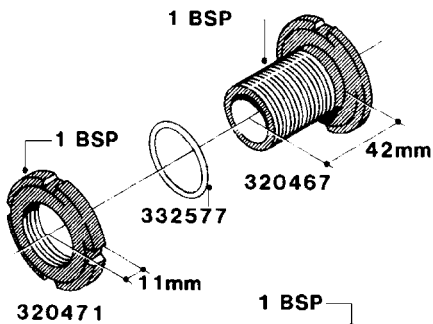

L0060

FITTINGS - BULKHEAD
L0060-HIN, 01:01:16

Page 1

Date 05.08.2019 12:00

parts-n°	order qty	description
141046	1	NUT 3/8" BSP
141341	1	NUT 1/4' BSP
240284	1	O-RING D82,5/75 X 3,5
320456	1	FITT.DK BULKHEAD 1"BSP DOUBLE
320467	1	FITT.DK BULKHEAD 1"BSP SINGLE
320471	1	FITT.DK NUT 1" BSP JAMB
320541	1	FITT.DK BULKHEAD 2-1/2'BSP SIN
320552	1	FITT.DK NUT 2-1/2' BSP JAMB
320644	1	FITT.DK ELB.3/4"HB X 1" BSP
320784	1	FITT.DK CAP 1-1/2" BSP
320795	1	FITT.DK NUT 1-1/2" BSP JAMB
320935	1	FITT.DK BULKHEAD 1/4' BSP SING
320946	1	FITT.DK BULKHEAD 3/8' BSP SING
321296	1	FITT.DK BULKHEAD 1/2" BSP SING
321307	1	FITT.DK NUT 1/2" BSP JAMB
321333	1	FITT.DK BULK 1-1/2" X 1"F BSP
330061	1	O-RING D16/D11X2,5
330072	1	O-RING D53.5/D45.5X4
330212	1	O-RING D19/D14X2.4 F.1/2"NUT
332577	1	O-RING D38/D30X4 F.1" PUR.
332592	1	O-RING D26/D20X3