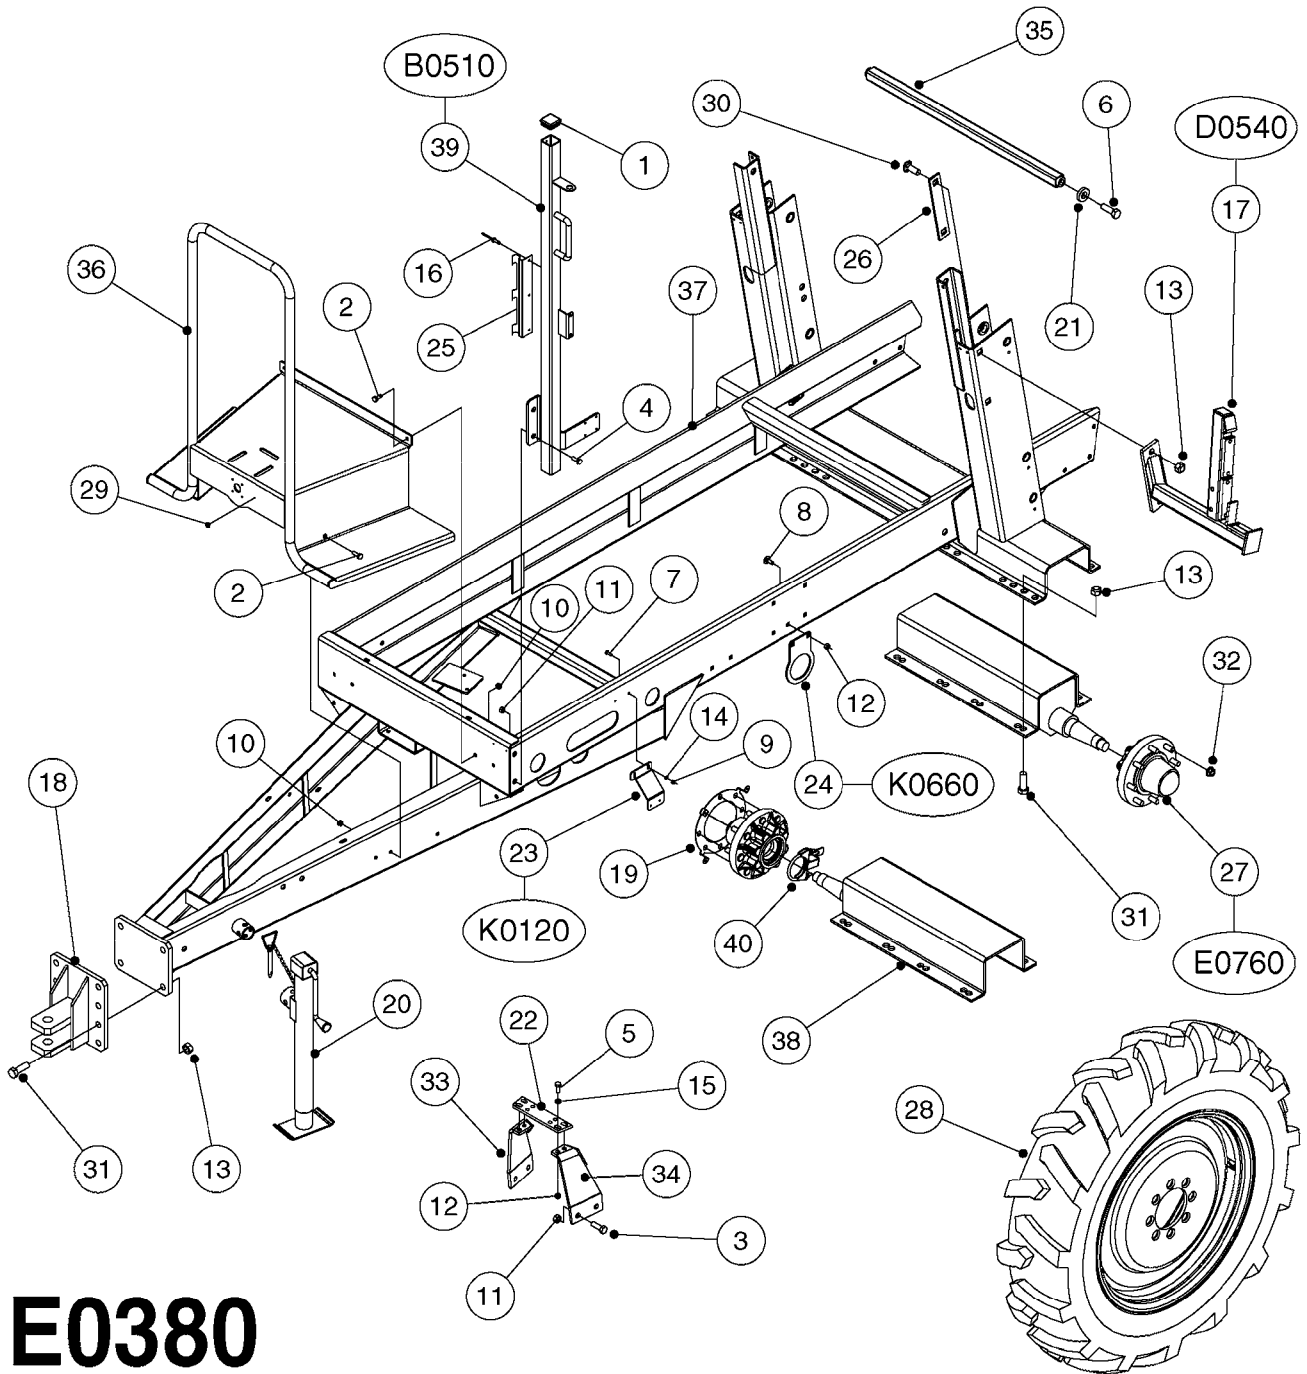

E0370

PARALIFT - RANGER
E0370-HIN, 01:01:16

Page 1

Date 05.08.2019 11:54

Pos.	parts-n°	order qty	description
1	163737	1	WASHER D15.5/D10.5X1
2	210835	1	BUSHING D28/25 L=25
3	220949	1	SPRING Ø20.0/3.0 L=240 BLACK
4	283699	1	GREASE NIPPLE M6X1
5	420567	1	BOLT HEX 8.8 DEL M8X30 FT
6	420884	1	BOLT HEX 8.8 DEL M10X80 FT
7	421232	1	BOLT HEX 8.8 DEL M8X110
8	430721	1	BOLT HEX 8.8 DEL M12X40 FT
9	430918	1	M20X100 DIN 931-8.8 DEL
10	460143	1	SELF LOCK NUT M8 SST A2 DIN985
11	460386	1	NUT HEX M12X1.75
12	460423	1	NUT HEX M10X1.50 LOCK DIN985A2 SS
13	460703	1	NUT HEX M12X1.75 LOCK DIN985A2 SS
14	460806	1	NUT HEX M20X2.50 LOCK DIN985A2 SS
15	471126	1	WASHER, M8, Ø16/ 8.4X 1.6, SS
16	615654	1	PIN D25 X 123 F. PARALIFT
17	781107	1	DOBCYL50/30-500/M24X2 78121200 NLA - ORDER 78128800 AND 63029803
17	78121200	1	CYLINDER, D50/30-500 NLA - REPLACED BY 78128800
17	78128800	1	CYLINDER, D50/30-500 ONLY USE WITH 63029803 LOCKING ARM
18	61011803	1	ROD END M24X2 25M 06'07'
19	61011903	1	PAIRLIFT LINK ARM
20	61012003	1	WIRE Ø2 L"=457 +/-2MM
21	63027903	1	LOCKING ARM, PAIRLIFT RANGER ONLY USE WITH OBSOLETE CYLINDER 781107
21	63029803	1	LOCKING ARM, PARALIFT RG 2008 ONLY USE WITH CYLINDER 78121200 OR 78128800
22	63028003	1	PAIRLIFT LIFT ARM