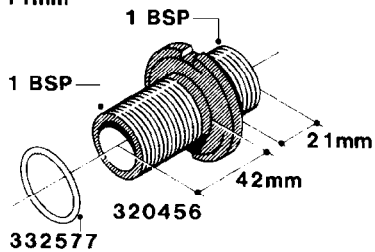

L0060

FITTINGS - BULKHEAD
L0060-HIN, 01:01:16

Page 1

Date 05.08.2019 12:00

parts-n°	order qty	description
141046	1	NUT 3/8" BSP
141341	1	NUT 1/4' BSP
240284	1	O-RING D82,5/75 X 3,5
320456	1	FITT.DK BULKHEAD 1"BSP DOUBLE
320467	1	FITT.DK BULKHEAD 1"BSP SINGLE
320471	1	FITT.DK NUT 1" BSP JAMB
320541	1	FITT.DK BULKHEAD 2-1/2'BSP SIN
320552	1	FITT.DK NUT 2-1/2' BSP JAMB
320644	1	FITT.DK ELB.3/4"HB X 1" BSP
320784	1	FITT.DK CAP 1-1/2" BSP
320795	1	FITT.DK NUT 1-1/2" BSP JAMB
320935	1	FITT.DK BULKHEAD 1/4' BSP SING
320946	1	FITT.DK BULKHEAD 3/8' BSP SING
321296	1	FITT.DK BULKHEAD 1/2" BSP SING
321307	1	FITT.DK NUT 1/2" BSP JAMB
321333	1	FITT.DK BULK 1-1/2" X 1"F BSP
330061	1	O-RING D16/D11X2,5
330072	1	O-RING D53.5/D45.5X4
330212	1	O-RING D19/D14X2.4 F.1/2"NUT
332577	1	O-RING D38/D30X4 F.1" PUR.
332592	1	O-RING D26/D20X3