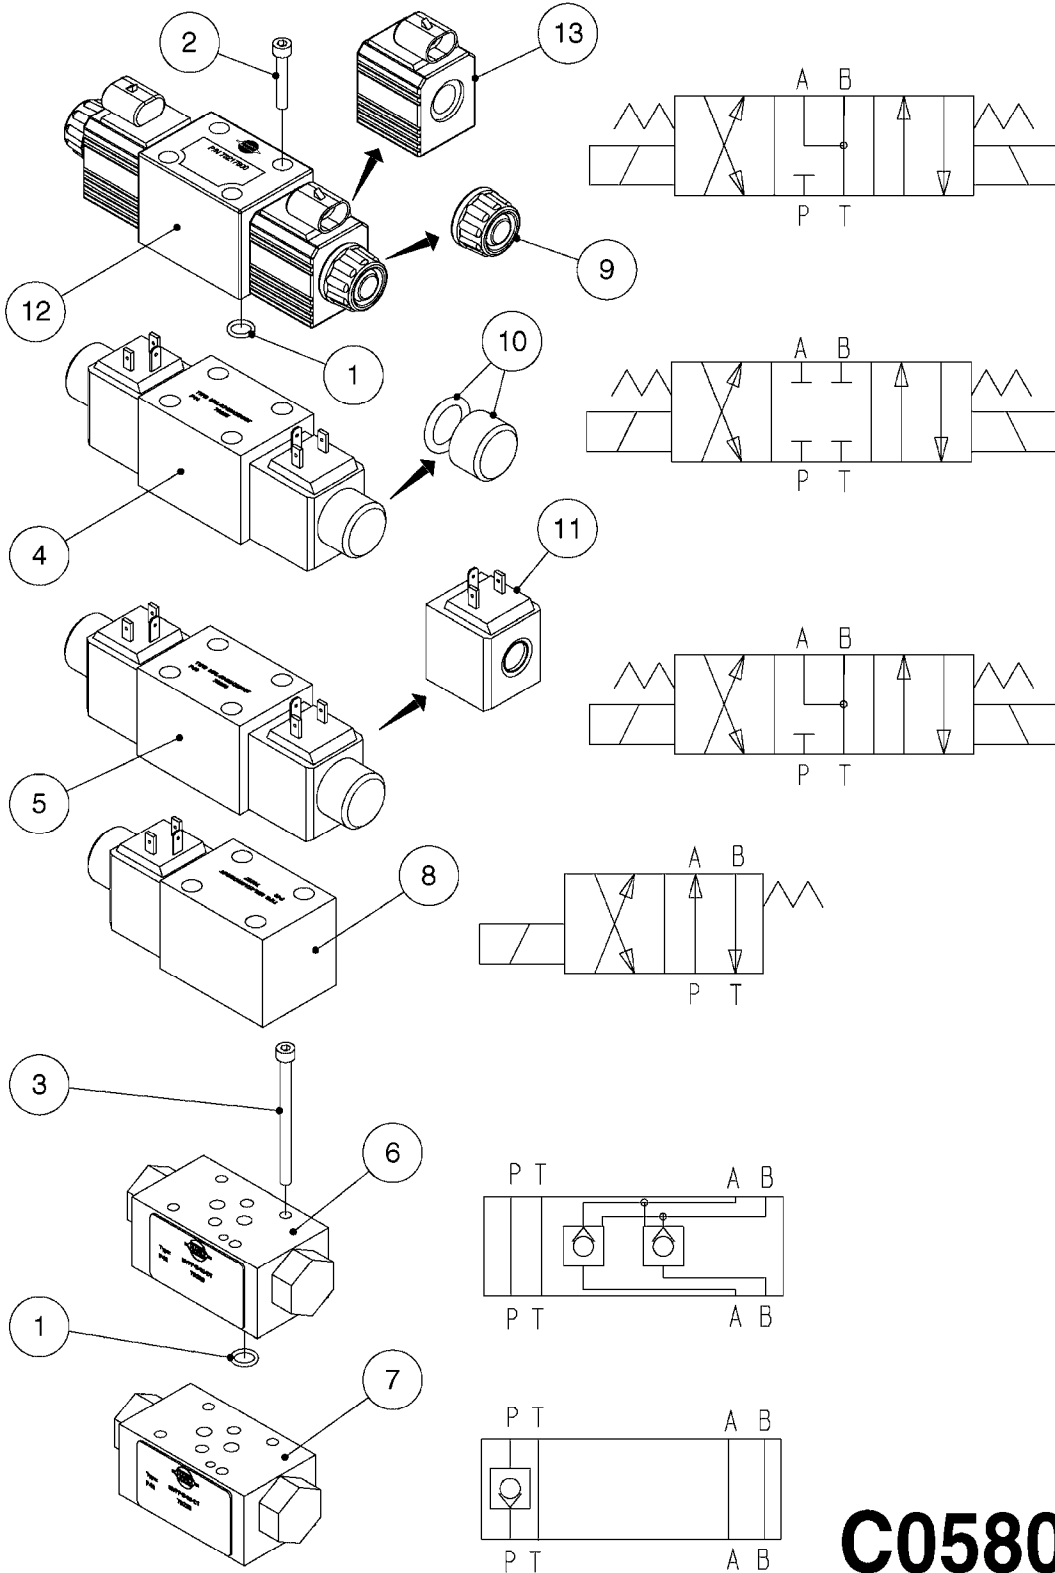

C0580

CETOP VALVES
C0580-HIN, 01:01:16

Page 1
Date 05.08.2019 11:51

Pos.	parts-n°	order qty	description
1	242102	1	O-RING Ø9.25X1.78 NITRIL 90SH
2	450964	1	SCREW M5X30 F.CYLINDER
3	450965	1	SCREW ROUND M5X70
4	782115	1	HY SOLENOID VALVE DH HYD
5	782116	1	HY SOLENOID VALVE MD1L-S3/10N-D12K1/P
6	782118	1	LOCK VALVE MVPP-D
7	782146	1	HYD. CHECK VALVE 1 WAY
8	782829	1	SOLENOID MD1L-TA/10N-D12K1/DT
9	28123700	1	CAP F.SOLENOID - MD1L
10	74187700	1	CAP + O-RING F.CETOP - MD1L
11	78216000	1	SOLENOID F.CETOP VALVE - MD1L
12	78217800	1	MAGNET VLV.MD1L-S3/10N-D12K8DT
13	78218200	1	SOLENOID W/AMP F.MD1L