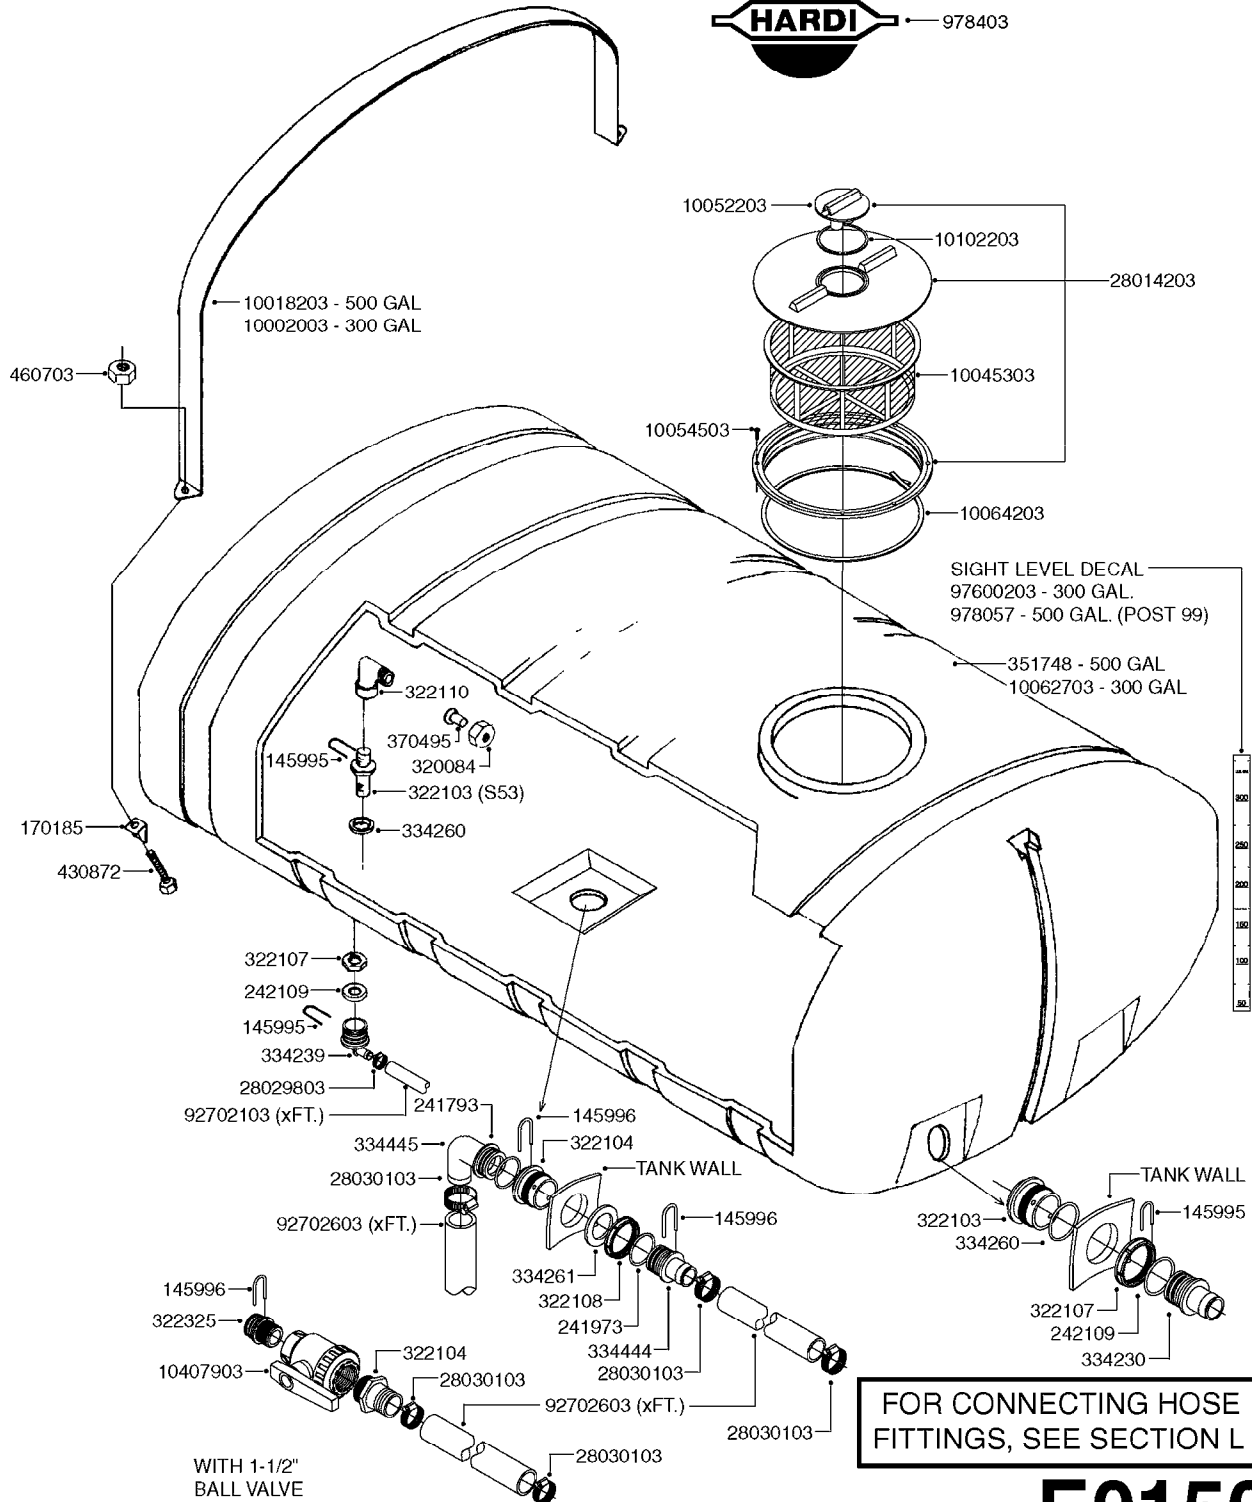

E0150

TANK - ESC 300/500
E0150-HIN, 01:01:16

Page 1

Date 05.08.2019 11:54

parts-n°	order qty	description
145995	1	FITT.DK S-53 FORK
145996	1	FITT.DK S-67 FORK
170185	1	ANGLE BRACKET F. TANKSTRAP
241973	1	O-RING Ø3 X 44.2 70 SHORES NITRIL
242109	1	O-RING D32.2x3.0
320084	1	FITT.DK NUT 1/2" BSP
322103	1	FITT.DK S-53 BULKHEAD
322104	1	FITT.DK S-67 BULKHEAD
322107	1	FITT.DK S-53 BULKHEAD NUT
322108	1	FITT.DK S-67 BULKHEAD NUT
322110	1	FITT.DK S-53 ELB. 1/2" BSP
322325	1	FITT.DK S-67 X 1-1/2"BSP LONG
334230	1	FITT.DK S-53 STR.1"
334239	1	FITT.DK S-53 ELB.1/2"
334260	1	GASKET F. S-53 BULKHEAD
334261	1	GASKET F. S-67 BULKHEAD
334444	1	FITT.DK S-67 STR.1-1/2" PVC
334445	1	FITT.DK S-67 ELB.1-1/2"
351748	1	TANK RAW 500 GAL
370495	1	NOZZLE INJECTOR 5066-3.0
430872	1	BOLT HEX 8.8 DEL M12X100 FT
460703	1	NUT HEX M12X1.75 LOCK DIN985A2 SS
978057	1	DECAL S/G TANK 500GAL-99
978403	1	DECAL COMPANY 280 X 450
10002003	1	STRAP F. TR TANK 300 GAL.
10018203	1	TANK STRAP 500 GA.PRE'03 (92")
10045303	1	FILTER BASKET 16"
10052203	1	LID VENT ASSY
10054503	1	SCREW 3/4" SELF TAPPING
10062703	1	TANK RAW 300 GAL.84 MODEL
10064203	1	SET SEALING SPONGE 1 Ft BULK
10102203	1	GASKET F.16" LID BREATHER
10407903	1	BALL VALVE 1-1/2" MCPHEE
28014203	1	LID ASSY. (3-PC.) 16" ARAG
28029803	1	CLAMP HOSE GEAR P1/2" 6708
28030103	1	CLAMP HOSE GEAR P5/4-S1.5"6724
92702103	1	HOSE R X1/2" X300PSI WP X0012"
92702603	1	HOSE PVC SUCT GRAY 1-1/2"
97600203	1	DECAL S/G TANK 300 GAL-99