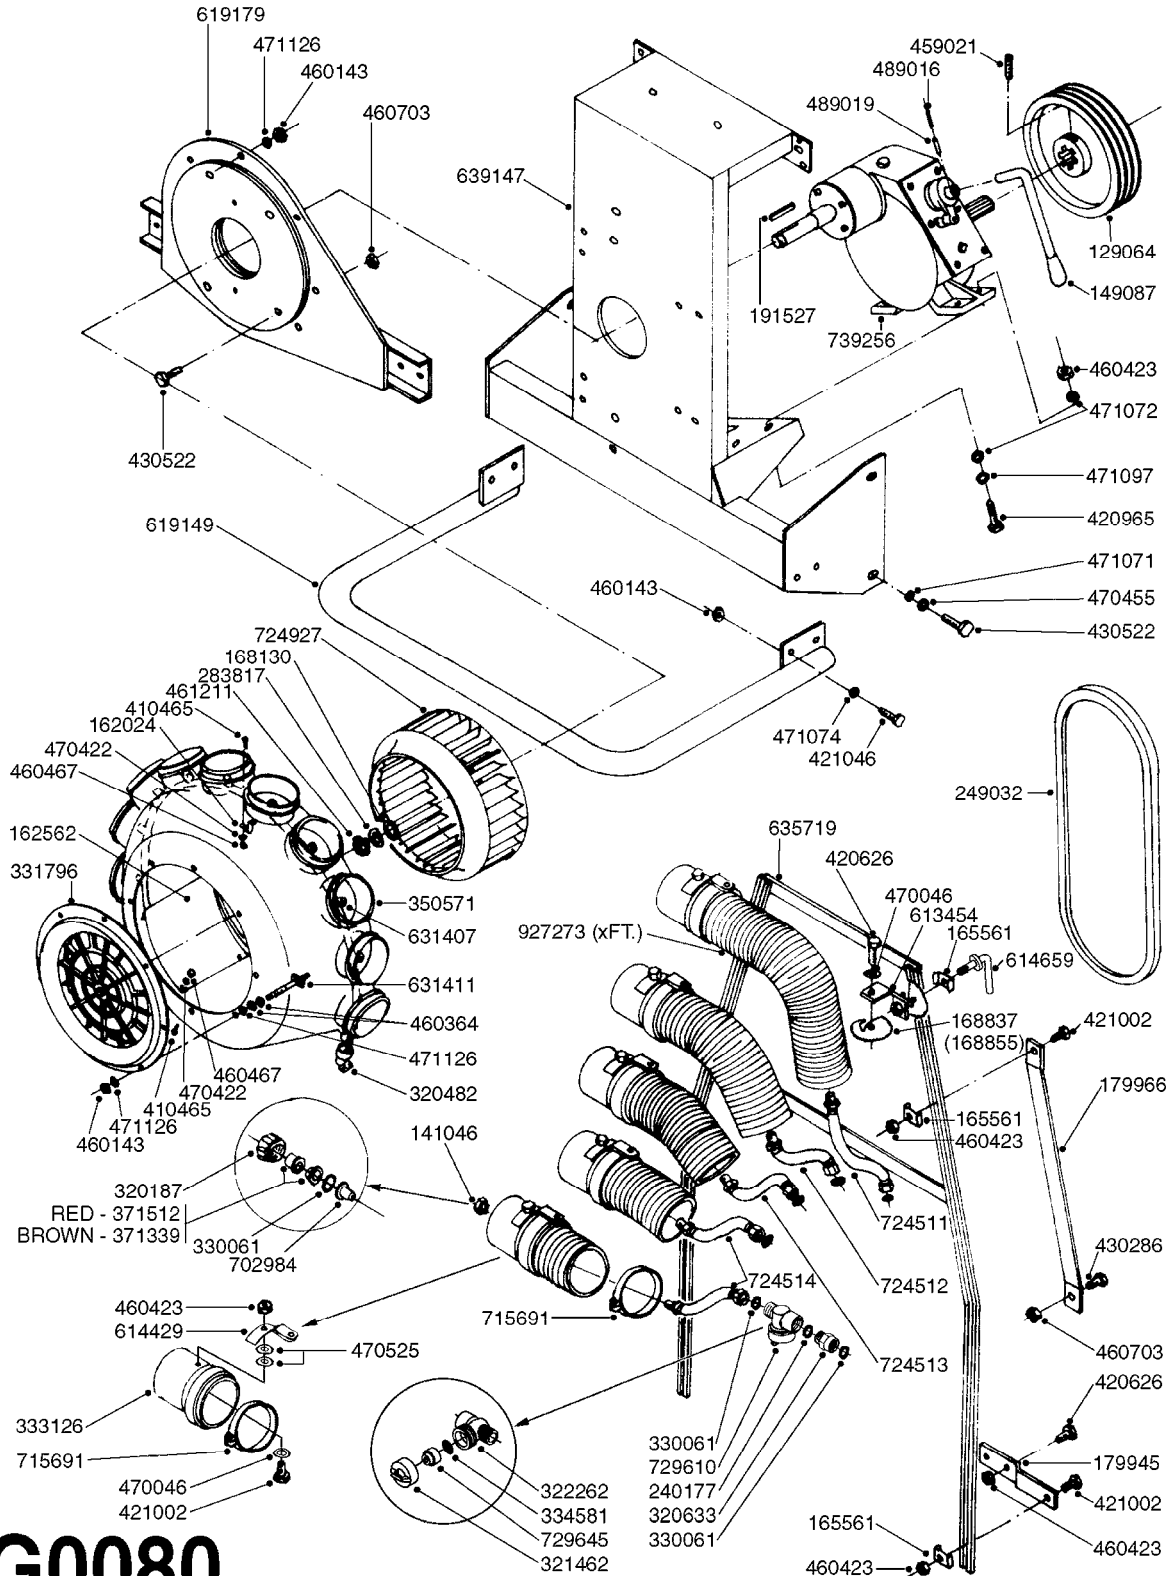

G0080

LE-SPV - BLOWER
G0080-HIN, 01:01:16

Page 1
Date 05.08.2019 11:57

parts-n°	order qty	description
129064	1	PULLEY D200 GEAR BOX
141046	1	NUT 3/8" BSP
149087	1	HANDLE LE-650/750
162024	1	PIPE HOLDER FOR 12 PIPES
162562	1	SLIDE FOR MAXI - 10
165561	1	LOCKING PLATE
168130	1	WASHER F.BLOWER MAXI TR 600
168837	1	GUIDE F.ADJ.SPOUT LH
168855	1	GUIDE F.ADJ.SPOUT RH
179945	1	BRACKET
179966	1	MOUNTING BRACKET FOR MINI SPV
191527	1	KEY 10 X 8 X 55
240177	1	O-RING D16.1/11.3 X 2.4
249032	1	VEE BELT SPZ 1120
283817	1	WASHER LOCK D30 MB6
320187	1	FITT.DK CAP 3/8" BSP BLACK
320482	1	FITT.DK ELB. 1/2" BSP 60 DEG.
320633	1	FITT.DK HN 3/8" M X 3/8" F BSP
321462	1	CAP F.NO-DRIP ASSY.
322262	1	HOUSING F. NON DRIP DIAPHRAGM
330061	1	O-RING D16/D11X2,5
331796	1	FRAME FOR MAXI
333126	1	MOUTH PIECE F.5' HOSE
334581	1	DIAPHRAGM, NO-DRIP alt 241371
350571	1	BLOWER HOUSE MAXI-10
371339	1	NOZZLE ALBUZ BROWN WITH SWIRL
371512	1	NOZZLE CONE JET 1299-16 RED
410465	1	SCREW M5-.8 X 16MM DIN 7985 SS
420626	1	BOLT HEX 8.8 DEL M10X20 FT
420965	1	M10X40 MACHINE SCREW STAINLESS
421002	1	BOLT HEX 8.8 DEL M10X30 FT DIN933
421046	1	BOLT HEX M8X25/25 A2 SS DIN933
430286	1	BOLT HEX 8.8 DEL M12X30 FT
430522	1	BOLT HEX 8.8 DEL M12X25 FT
459021	1	DOWEL ALLEN M8X20
460143	1	SELF LOCK NUT M8 SST A2 DIN985
460364	1	NUT HU M8 A2 SS DIN934
460423	1	NUT HEX M10X1.50 LOCK DIN985A2 SS
460467	1	NUT HEX M5 GALV.
460703	1	NUT HEX M12X1.75 LOCK DIN985A2 SS
461211	1	NUT M30X1.5 SKF W/CUT
470046	1	WASHER D18D11X1 LOCK
470422	1	WASHER AZ5
470455	1	WASHER D12 SPRING
470525	1	WASHER D19/D11.5X2.5
471071	1	WASHER M12 GALV
471072	1	WASHER M10 EL2
471074	1	WASHER M8 ELZ
471097	1	WASHER D10 SAFETY
471126	1	WASHER, M8, Ø16/ 8.4X 1.6, SS
489016	1	SLOTTED PIN D.3X20
489019	1	SLOTTED PIN D.5X20
613454	1	SUSPENSION FOR ADJ. SPOUT MINI
614429	1	MAXI SPOUT BRACKET
614659	1	HANDLE FOR SPOUT POSITION
619149	1	REAR BUMPER F. LP
619179	1	BRACKET F.BLOWER F-400 SPV
631407	1	DISTRIBUTOR TUBE, COMPLETE MAXI
631411	1	BOLT FOR MAXI
635719	1	UPRIGHT MAXI SPV
639147	1	BRACKET F.MINI/MAXI LE-SPV