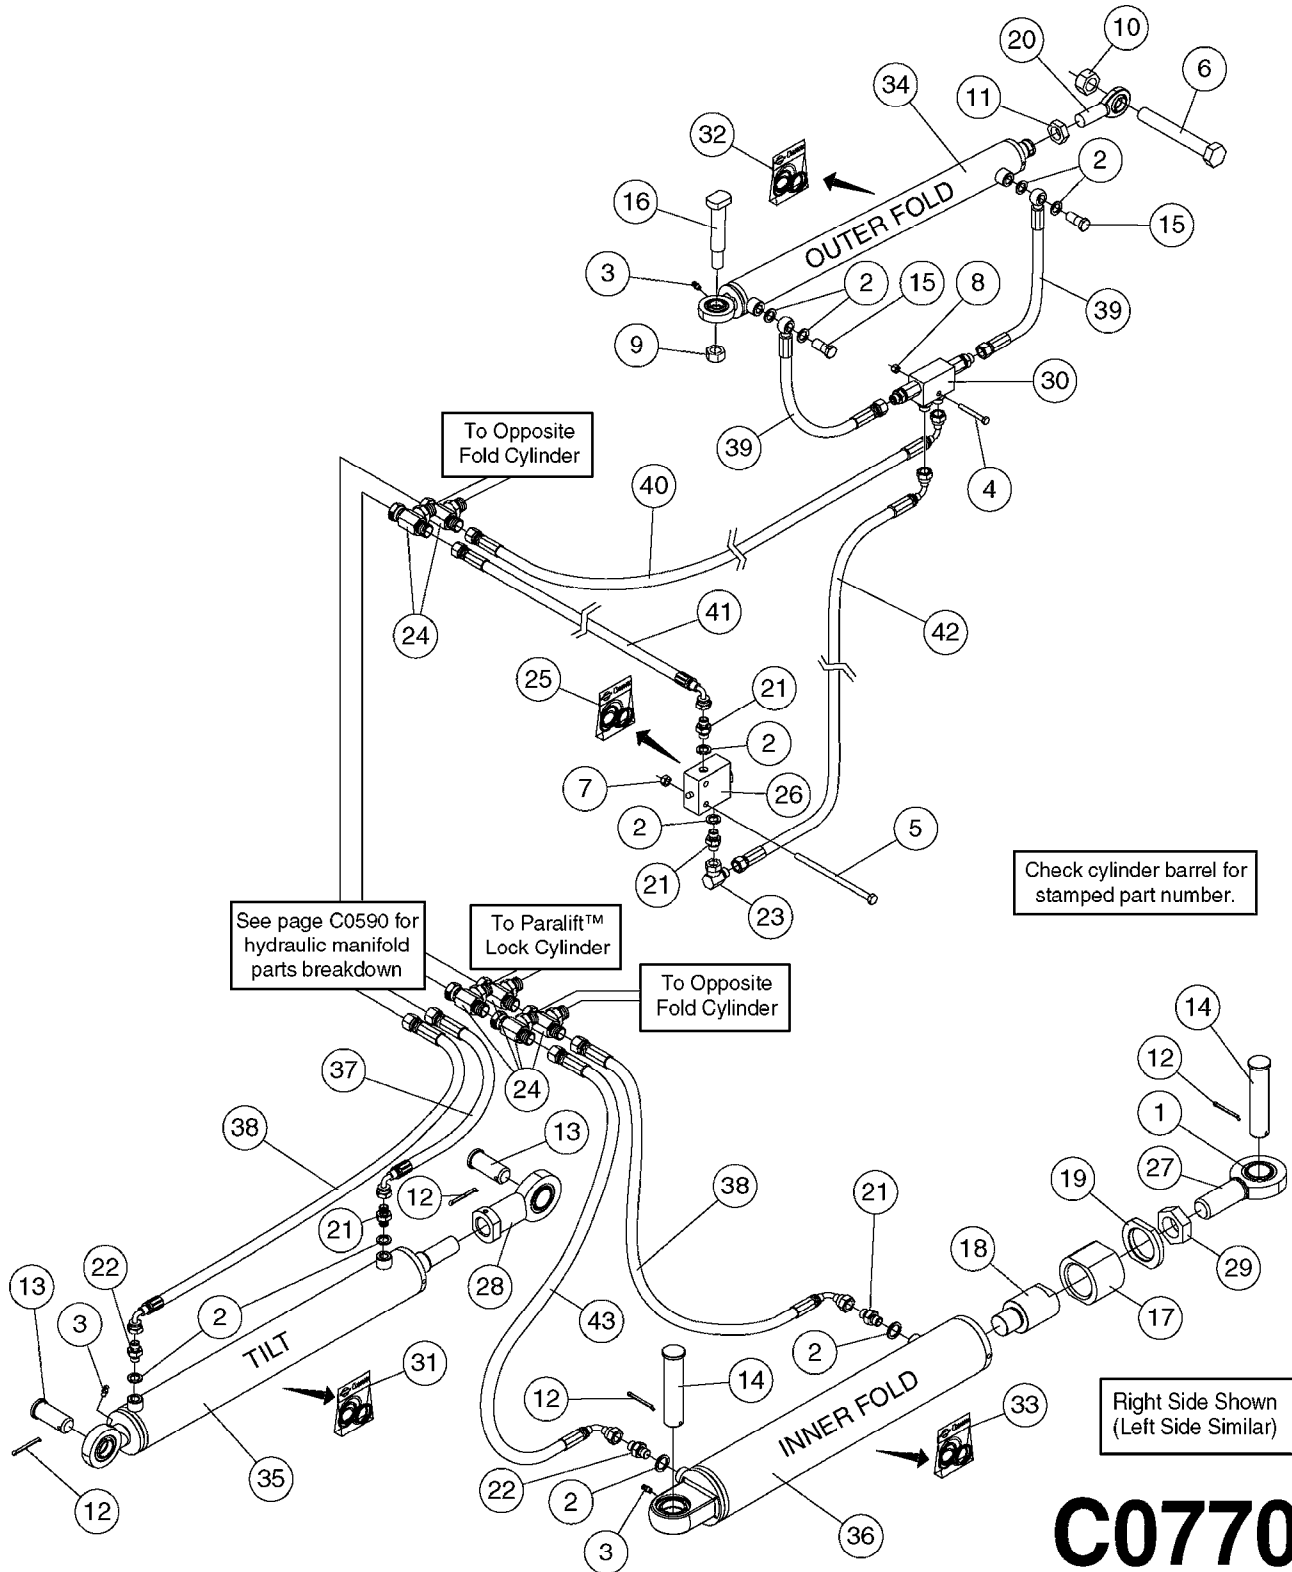

HYD EAG. HZ SPC 90/60'DUALFOLD
C0760-HIN, 11:10:17

Page

1

Date

05.08.2019 11:51

Pos.	parts-n°	order qty	description
1	146450	1	PIN D19.8 X 75 WITH 2 X D5
2	146589	1	PIN D19.8 X 65
3	146672	1	NUT HEX LOCK F.ADJUSTER
4	210730	1	BEARING F.LINK HEAD M20
5	240866	1	DOWTYSEAL 3/8"
6	241404	1	DOWTY SEAL 1/4"
7	283699	1	GREASE NIPPLE M6X1
8	410561	1	BOLT HEX 8.8 DEL M6X50 FT
9	411008	1	BOLT HEX 8.8 DEL M6X55
10	420987	1	BOLT HEX 8.8 SS M8X140
11	430910	1	BOLT HEX 8.8 DEL M20X110
12	430979	1	BOLT HEX M20x140 8.8 DELTA
13	460143	1	SELF LOCK NUT M8 SST A2 DIN985
14	460261	1	NUT HEX M6X1.00 LOCK DIN985 A2 SS
15	460585	1	LOCKING NUT M16 DIN985 A2 SS
16	460806	1	NUT HEX M20X2.50 LOCK DIN985A2 SS
17	461200	1	NUT HEX M20X1.5 JAMB.
18	480384	1	PIN COTTER 3/16 x 1-1/2"
19	731941	1	HYD. BLOCK MANIFOLD
20	14023000	1	BUSHING Ø50.0/36.0 L=52 DEL
21	14027000	1	BANJO BOLT, 1/4" BSP, 0.7MM
22	14031800	1	ADAPTOR F.HY CYLINDER L=40
23	14107700	1	PIN, Ø19.8 F. 90/60 CYLINDER
24	16158003	1	PLATE, 3/16", 375 X 119, FOLDED
25	16349600	1	BRACKET, END-STOP VALVE, 90/60
26	21092000	1	LINK HEAD M20 x D20 L=78 DELTA
27	21092100	1	LINK HEAD M20 x D20 L=73, DELTA
28	23234500	1	HEX NIPPLE 1/4" - 9/16"
29	23235700	1	HEX NIPPLE 3/8"-9/16"
30	23235800	1	HEX NIPPLE 3/8"-9/16" - 0.7mm
31	23240900	1	HYD.FIT. M-F 90° 9/16"-9/16"
32	23241000	1	TEE 9/16"M-9/16"M-9/16"F ORFS
33	28001800	1	REPAIR KIT F.ENDSTOP 1/4"
34	28028600	1	END STOP 1/4"
35	48000603	1	SNAP RING, Ø36X1.5 F.210730
36	72256500	1	DOUB.PILOT STEERED COUNT.VALVE
37	75074400	1	SEAL KIT 78121800/21/44
38	75074600	1	SEAL KIT 78120500/49
39	75084400	1	SEAL KIT FOR 78127200/7500
40	78122100	1	CYLINDER DOUBLE D50/25-298
41	78127200	1	CYLINDER DOUB. D40/25 L=455
42	78128000	1	CYLINDER DOUB. D60/30 L=300 09
43	78500800	1	HY.HO.1/4"L= 2500 STR-90°
44	78501703	1	HY.HO.1/4"L= 2586 STR-90°
45	78501803	1	HY.HO.1/4"L= 7879 STR-90°
46	78501903	1	HY.HO.1/4"L= 9849 STR-90°
47	78502003	1	HY.HO.1/4"L= 250 90°-90°A=0
48	78502100	1	HY.HO.1/4"L= 2200 STR-90°
49	78502103	1	HY.HO.1/4"L= 206 90°-90°A=0
50	78502203	1	HY.HO.1/4"L= 250 STR-BAN