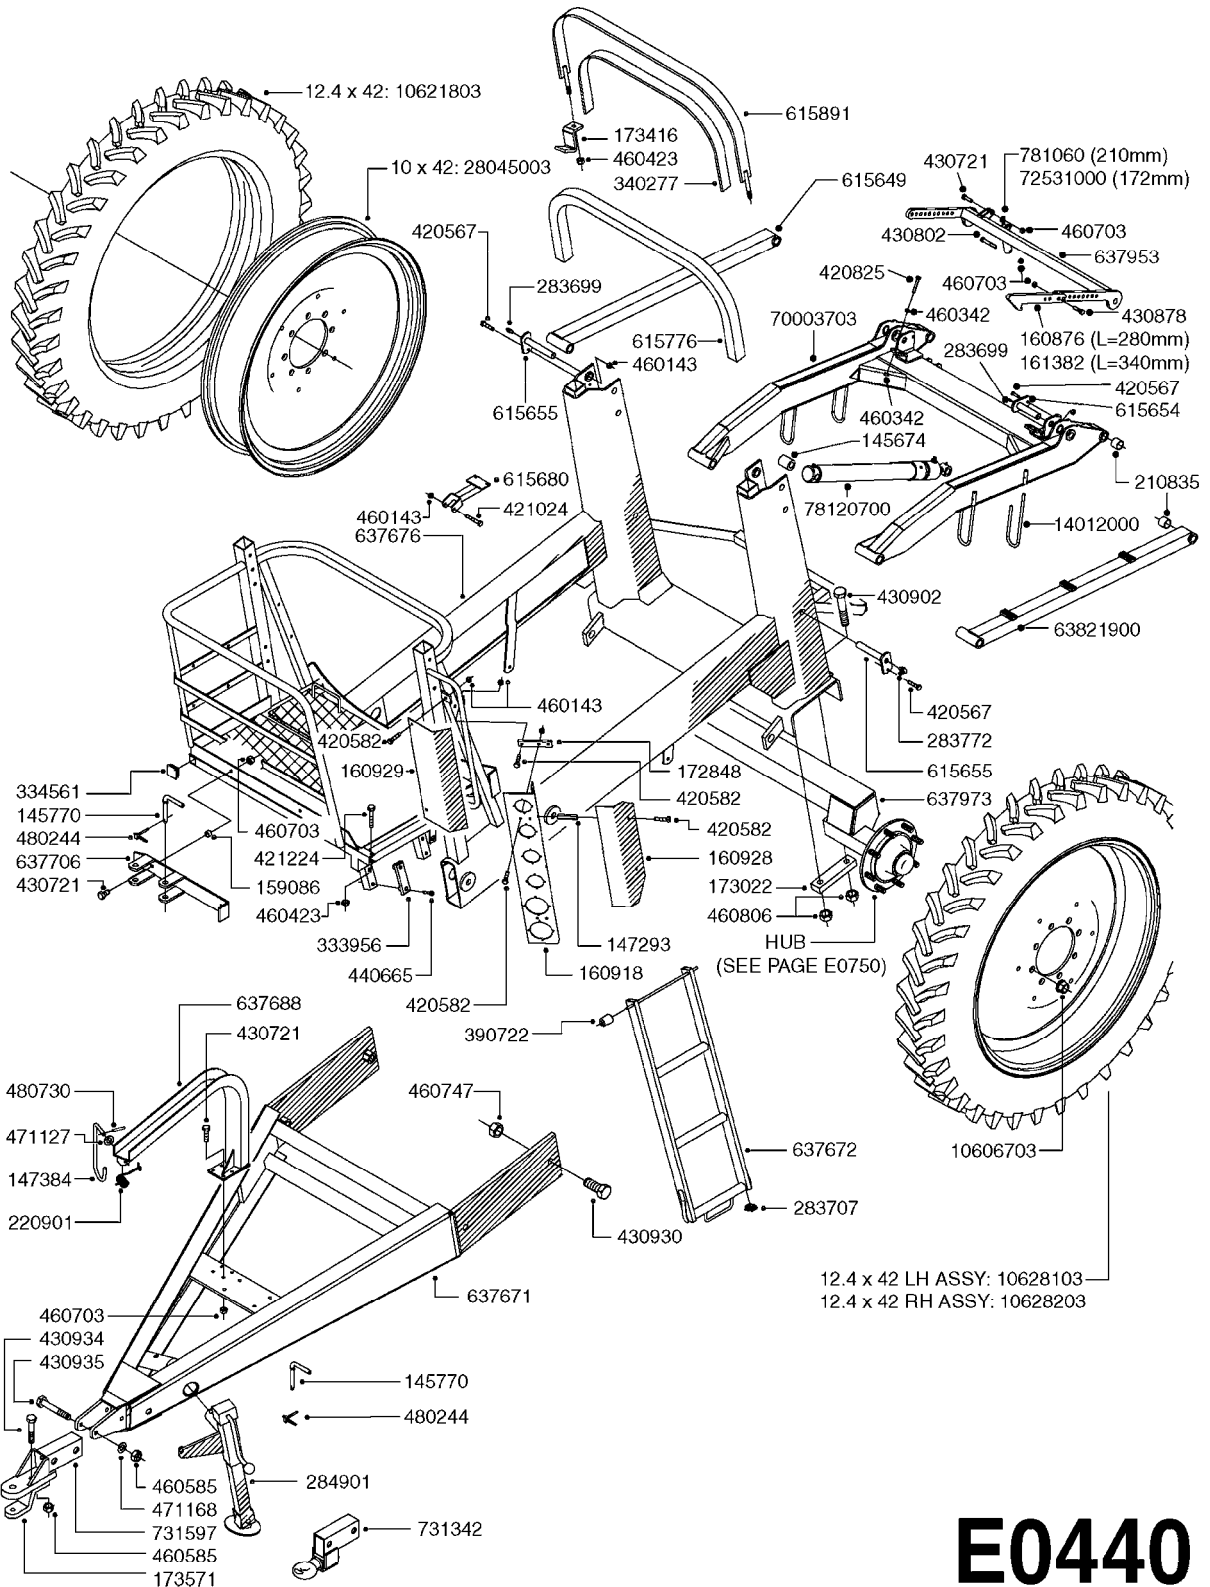

FRAME CM 750
E0440-HIN, 01:01:16

FRAME CM 750
E0440-HIN, 01:01:16

Page 1
Date 05.08.2019 11:54

parts-n°	order qty	description
145674	1	DISTANCE RING 0 40/25 X 42.5
145770	1	LOCKING PAWL D16X110
147293	1	STUD M8 FEMALE L=80
147384	1	HOOK FOR PTO CM
159086	1	BUSHING D16.0/13.0 L=10MM
160876	1	HOOK F.TRANSPORT LOCK L=280MM
160918	1	BRACKET F. MANIFOLD CM
160928	1	COVER F. MANIFOLD RIGHT CM
160929	1	COVER F. MANIFOLD LEFT CM
161382	1	HOOK F.TRANSPORT LOCK L=340MM
172848	1	FLATBAR 30 X 8 L=140
173022	1	FLATBAR 50X30 L=218/2XD22
173416	1	TANK STRAP BRACKET CM750
173571	1	FLATBAR F. USA HITCH CM750
210835	1	BUSHING D28/25 L=25
220901	1	SPRING F. PTO HOOK CM
283699	1	GREASE NIPPLE M6X1
283707	1	PLUG 50X20X2
283772	1	GREASE NIPPLE M6X1
284901	1	JACK COMPLETE FOR CM750
333956	1	SLIDE SHOE 91X25X10
334561	1	PLUG 50x50x2 F.SQ.TUBE
340277	1	TANK PACKING - 40mm WIDE x 12"
390722	1	BUSHING D26/11 L=32 F.LADDER
420567	1	BOLT HEX 8.8 DEL M8X30 FT
420582	1	BOLT HEX 8.8 DEL M8X20 FT A2
420825	1	BOLT HEX 8.8 DEL M10X65
421024	1	BOLT HEX 8.8 DEL M8X60
421224	1	BOLT HEX 8.8 DEL M10X55
430721	1	BOLT HEX 8.8 DEL M12X40 FT
430802	1	BOLT HEX 8.8 DEL M12X75
430878	1	BOLT HEX 8.8 DEL M12X45 DIN931
430902	1	BOLT HEX 8.8 M20X150
430930	1	BOLT HEX 8.8 DEL M24X70
430934	1	BOLT HEX 8.8 DEL M16X80
430935	1	BOLT HM16-130/44 8.8 DAC DIN931
440665	1	SCREW M4.2X16 STAINLESS
460143	1	SELF LOCK NUT M8 SST A2 DIN985
460342	1	NUT HEX M10 DEL DIN934
460423	1	NUT HEX M10X1.50 LOCK DIN985A2 SS
460585	1	LOCKING NUT M16 DIN985 A2 SS
460703	1	NUT HEX M12X1.75 LOCK DIN985A2 SS
460747	1	NUT HEX M24 LOCK
460806	1	NUT HEX M20X2.50 LOCK DIN985A2 SS
471127	1	WASHER Z12N 13X24X2.5 RST
471168	1	PAIR OF WASHERS NL16 17X25,4x3,4
480244	1	PIN SNAP D4.5
480730	1	PIN ROLL 5X30 STAINLESS STEEL
615649	1	ARM UPPER F. PARALIFT
615654	1	PIN D25 X 123 F. PARALIFT
615655	1	PIN D25 X 156 F. PARALIFT
615680	1	MOUNT BKT.F.EC ON/OFF CM875
615776	1	BRACE FOR FRAME CM
615891	1	TANK STRAP CM750 L=68.5"
637671	1	DRAWBAR WELDMENT CM750
637672	1	LADDER F.CM
637676	1	PLATFORM CM750
637688	1	PTO SUPPORT ARM F. CM
637706	1	JACK STORAGE BRACKET
637953	1	TRANSPORT SAFETY HOOK ARM ASSY
637973	1	AXLE W/M CM 750