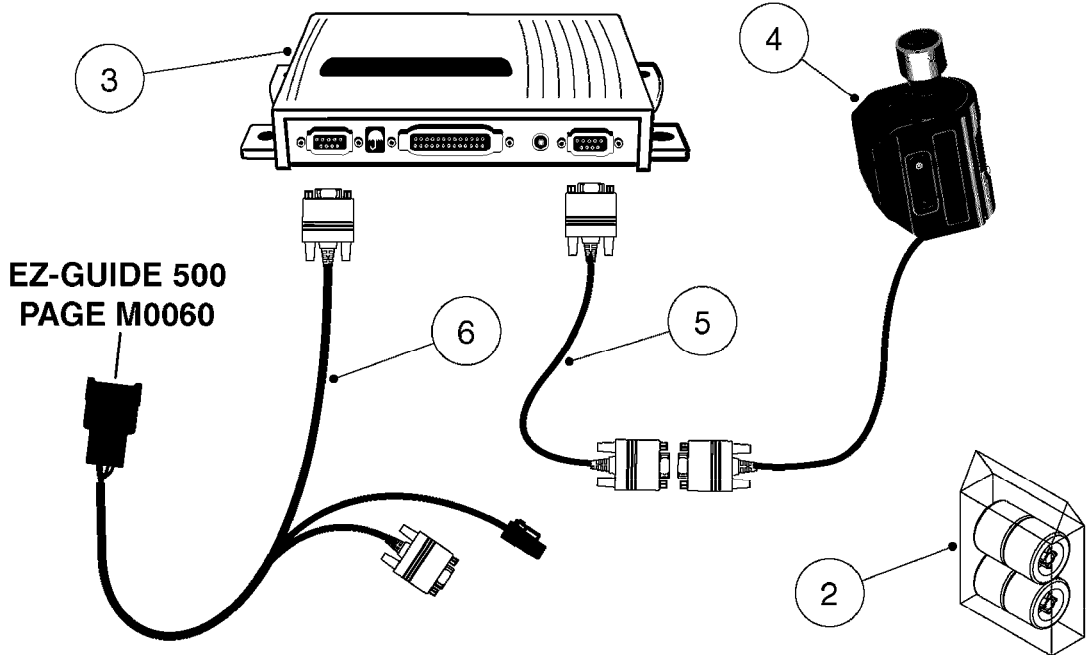

COMPLETE ASSEMBLY 13

COMPLETE ASSEMBLIES
WHOLEGOODS ITEMS

M0060

EZ-GUIDE 500 LIGHTBAR
M0060-HIN, 01:01:16

Page 1
Date 05.08.2019 12:01

Pos.	parts-n°	order qty	description
1	26007603	1	CABLE, ANTENNA, EZGUIDEPLUS
2	26012203	1	EZ-STEER/GUIDE 500 ADAPT.CABLE
3	26015303	1	REMOTE KEYPAD EZGUIDE 500/250
3	28048403	1	DECAL - REMOTE OVERLAY 500/250
4	26015403	1	EZ-GUIDE 500 CABLE POWER/CAN90
5	26015503	1	EZ-GUIDE 500 Z PLUS ANTENNA
5	26015603	1	ANTENNA AG15 L1,EZ GDE 500/250
6	26015703	1	EZ-GUIDE 500 DGPS DISPLAY
6	26015803	1	EZ-GUIDE 500 OMNISTAR DISPLAY
7	26016103	1	EZ-GUIDE 500 CABLE UNTERM.FUSE
8	26016203	1	EZ-GUIDE 500 POWER CONN.CABLE
9	28048203	1	EZ-GUIDE 500 MOUNT F.AG15 ANT.
10	28048303	1	EZ-GUIDE 250/500 RAM MNT.1.5"
11	29003803	1	EZ-GUIDE 500 CD,GET.STARTED V1
12	67215403	1	EZ-GUIDE 500 QUICK REF.CARD V1
13	84208303	1	EZ GUIDE 500 LIGHTBAR (DGPS)
13	84208403	1	EZ GUIDE 500 LIGHTBAR (XP/HP)
13	84208503	1	EZ GUIDE 500 LIGHTBAR (RTK)