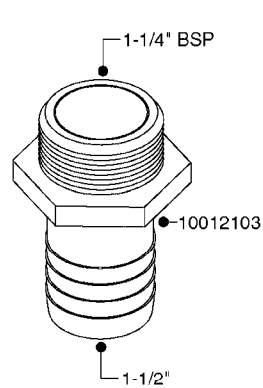

L0040

FITTINGS - NIPPLES & ELBOWS
L0040-HIN, 01:01:16

Page 1

Date 05.08.2019 12:00

parts-n°	order qty	description
10530803	1	FITT.PO.SE 2.00X2.00 45 DEG.
320191	1	FITT.DK ELB 3/8' BSP 45 DEGREE
320482	1	FITT.DK ELB. 1/2" BSP 60 DEG.
320596	1	FITT.DK ELB 3/8'-1/2'BSP 45DEG
320607	1	FITT.DK HN 3/8M X 3/8F BSP LNG
320633	1	FITT.DK HN 3/8"M X 3/8"F BSP
321451	1	FITT.DK ELB.1-1/2 X1-1/4 80DEG
321532	1	FITT.DK REDUC 3/4' X 1/2' BSP
390233	1	FITT.DK REDUC 1-1/2" X 1" BSP