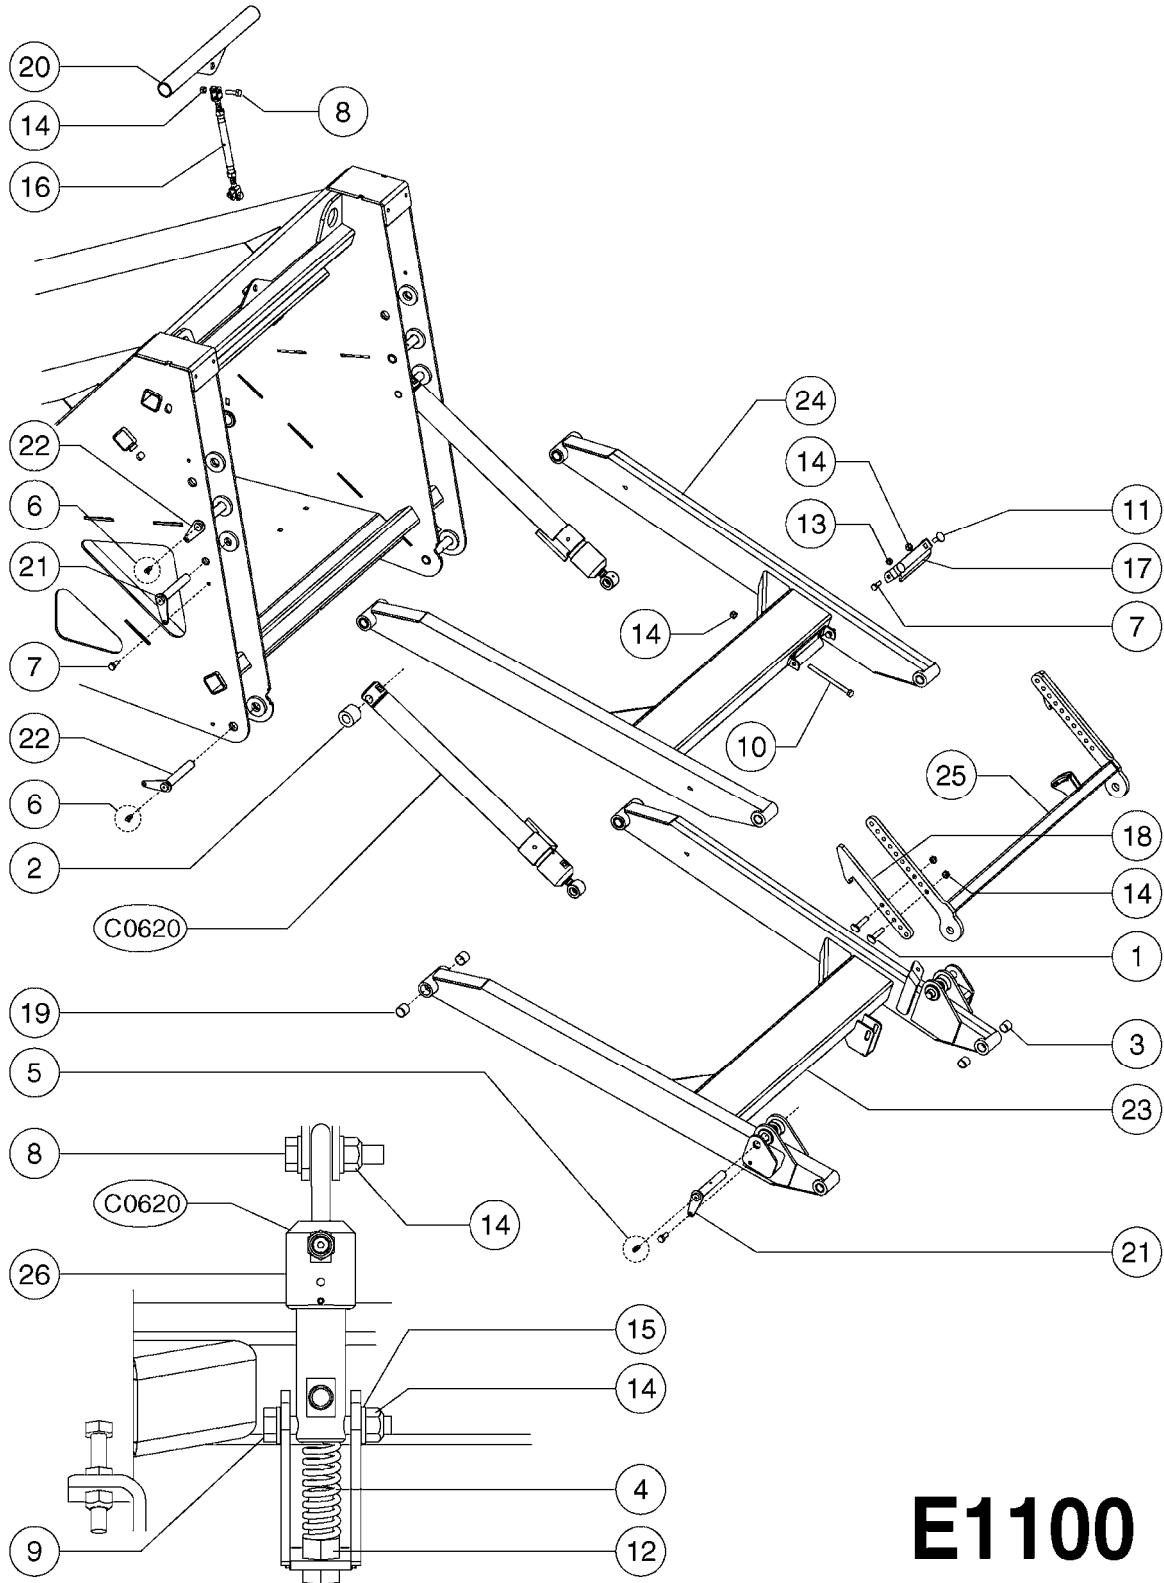

FRAME - NCM 9000
E1090-HIN, 01:01:16

Page 0

Date 05.08.2019 11:55

E1090

FRAME - NCM 9000
E1090-HIN, 01:01:16

Page 1

Date 05.08.2019 11:55

Pos.	parts-n°	order qty	description
1	242567	1	DOOR STOP, MALE
2	242568	1	DOOR STOP, FEMALE
3	334571	1	PLUG 40x40x2 F.SQ.TUBE
4	410185	1	BOLT HEX 8.8 DEL M6X16
5	430286	1	BOLT HEX 8.8 DEL M12X30 FT
6	430438	1	BOLT HEX 8.8 DEL M12X65
7	440718	1	BOLT CRG M10 X 65 DEL
8	450402	1	BOLT HEX M6X50
9	460261	1	NUT HEX M6X1.00 LOCK DIN985 A2 SS
10	460703	1	NUT HEX M12X1.75 LOCK DIN985A2 SS
11	461324	1	NUT WING M10 STAINLESS STEEL
12	471125	1	WASHER M6U 6.4X14X1.2,A2 SS
13	16107004	1	PLATE 8 X 425 X 355 / 3 BENDS
14	16113204	1	PLATE 2 x 1050 x 740 / 2 BENDS
15	16113804	1	PLATE 5 X 255 X 30
16	16114504	1	DECKPLATE F.PLATFORM NCM 9000
17	16128600	1	BRACKET F. COVER PLATE NCM
18	45001500	1	SCREW THUMB PLASTIC HEAD M6x20
19	61023704	1	BRACKET TANK FRONT NCM 9000
20	63033700	1	HANDRAIL FOR PLATFORM PAINTED
21	63038700	1	HOSE & CABLE SUPPORT NCM
22	63040004	1	FRAME NCM 9000
23	63040500	1	VALVE CONSOLE PAINTED
24	63040704	1	TRANSPORT FRAME NCM 9000
25	63041204	1	STEP FOR NCM 9000
26	63041304	1	STEP TOP NCM 9000
27	63043700	1	MOUNT PLATFORM NCM 6600