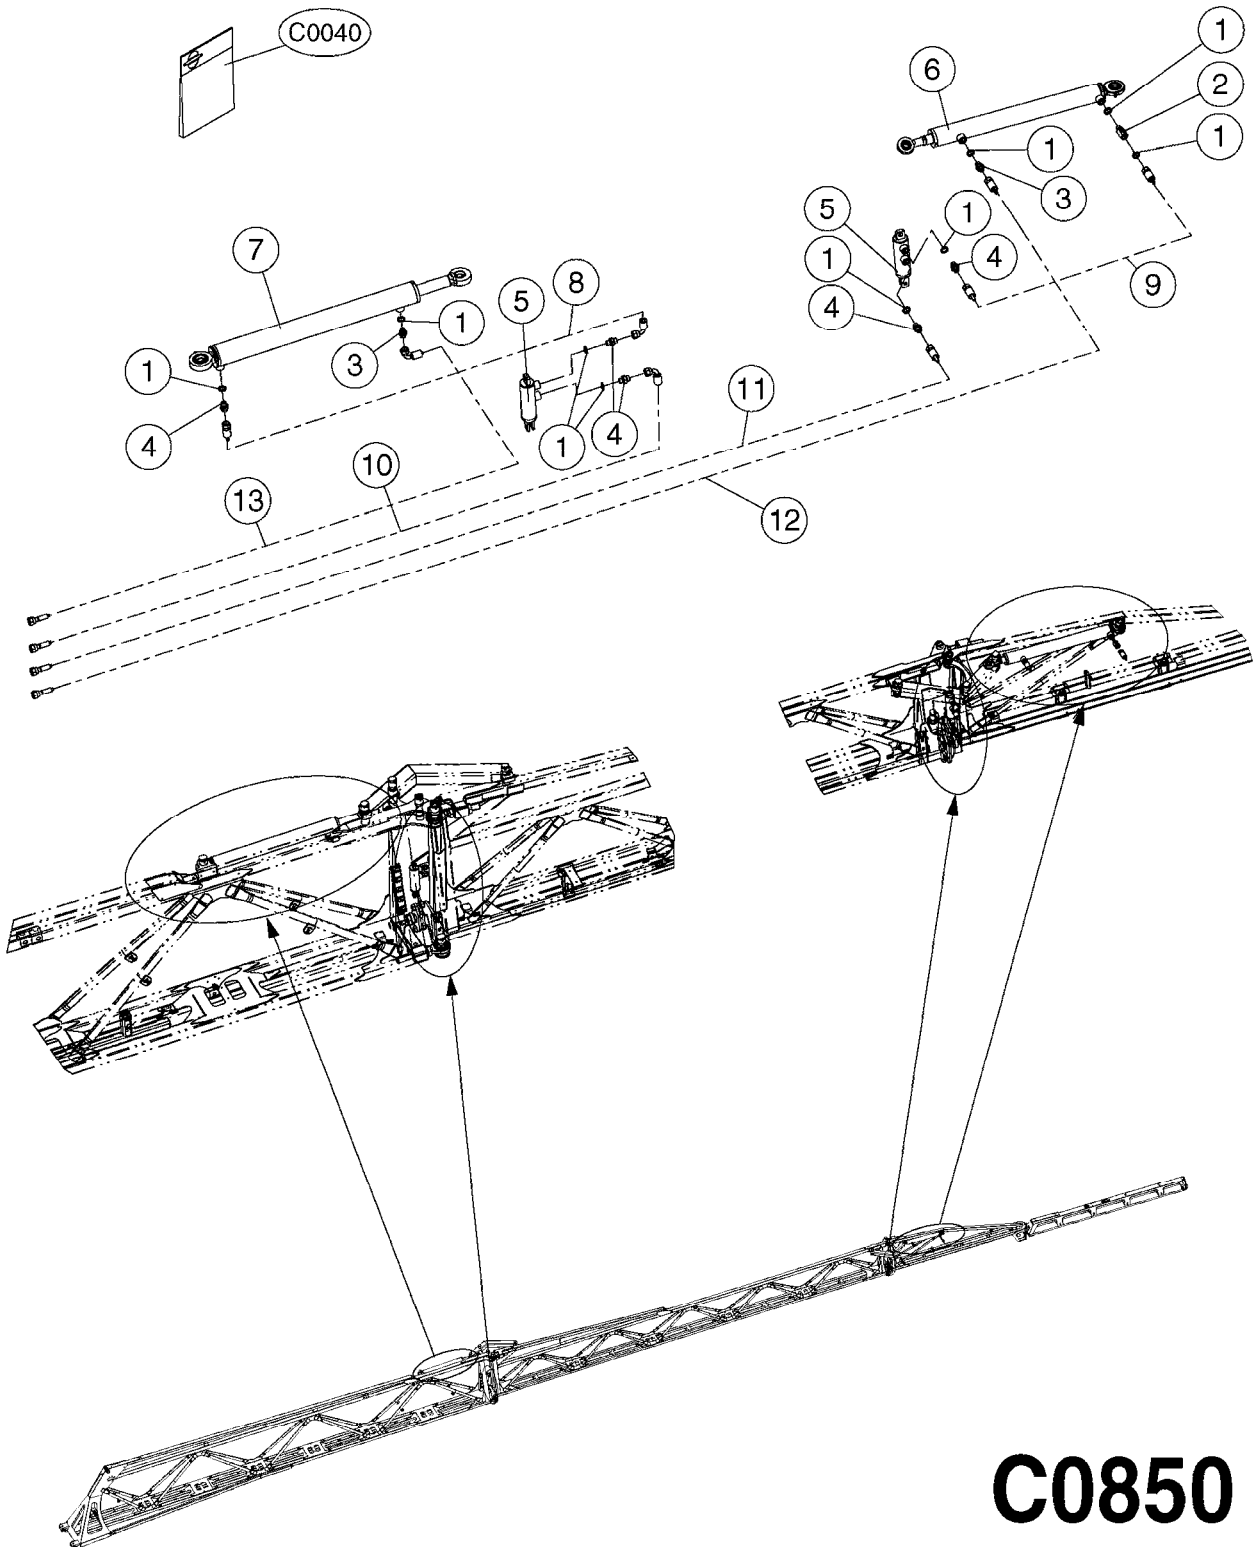

C0850

DTZ 3 FOLD HYD.OUTER 120'/132'
C0850-HIN, 05:06:17

Page 1

Date 05.08.2019 11:51

Pos.	parts-n°	order qty	description
1	241404	1	DOWTY SEAL 1/4"
2	782097	1	HEX NIPPLE 1/4" ONE-WAY 0.55MM
3	23234100	1	HEX NIPPLE 1/4"-9/16" - 1.2mm
4	23234500	1	HEX NIPPLE 1/4" - 9/16"
5	78127800	1	HYDRAULIC CYLINDER 25-40
6	78133100	1	DOB.CYL.Ø40/25-375/M20-Ø20
7	78133300	1	DOB.CYL.Ø50/30 500 END DAMPING
8	78502700	1	HY. HO.1/4"L= 1550 STR-90°
9	78511100	1	HY.HO.1/4"L= 1450 90°-90° A=270
10	78521400	1	HY.HO.1/4"L= 6350 STR-STR
11	78521600	1	HY.HO.1/4"L=12350 STR-90°
12	78521700	1	HY.HO.1/4"L=13100 STR-90°
13	78528000	1	HY.HO.1/4"L= 6150 STR-90°