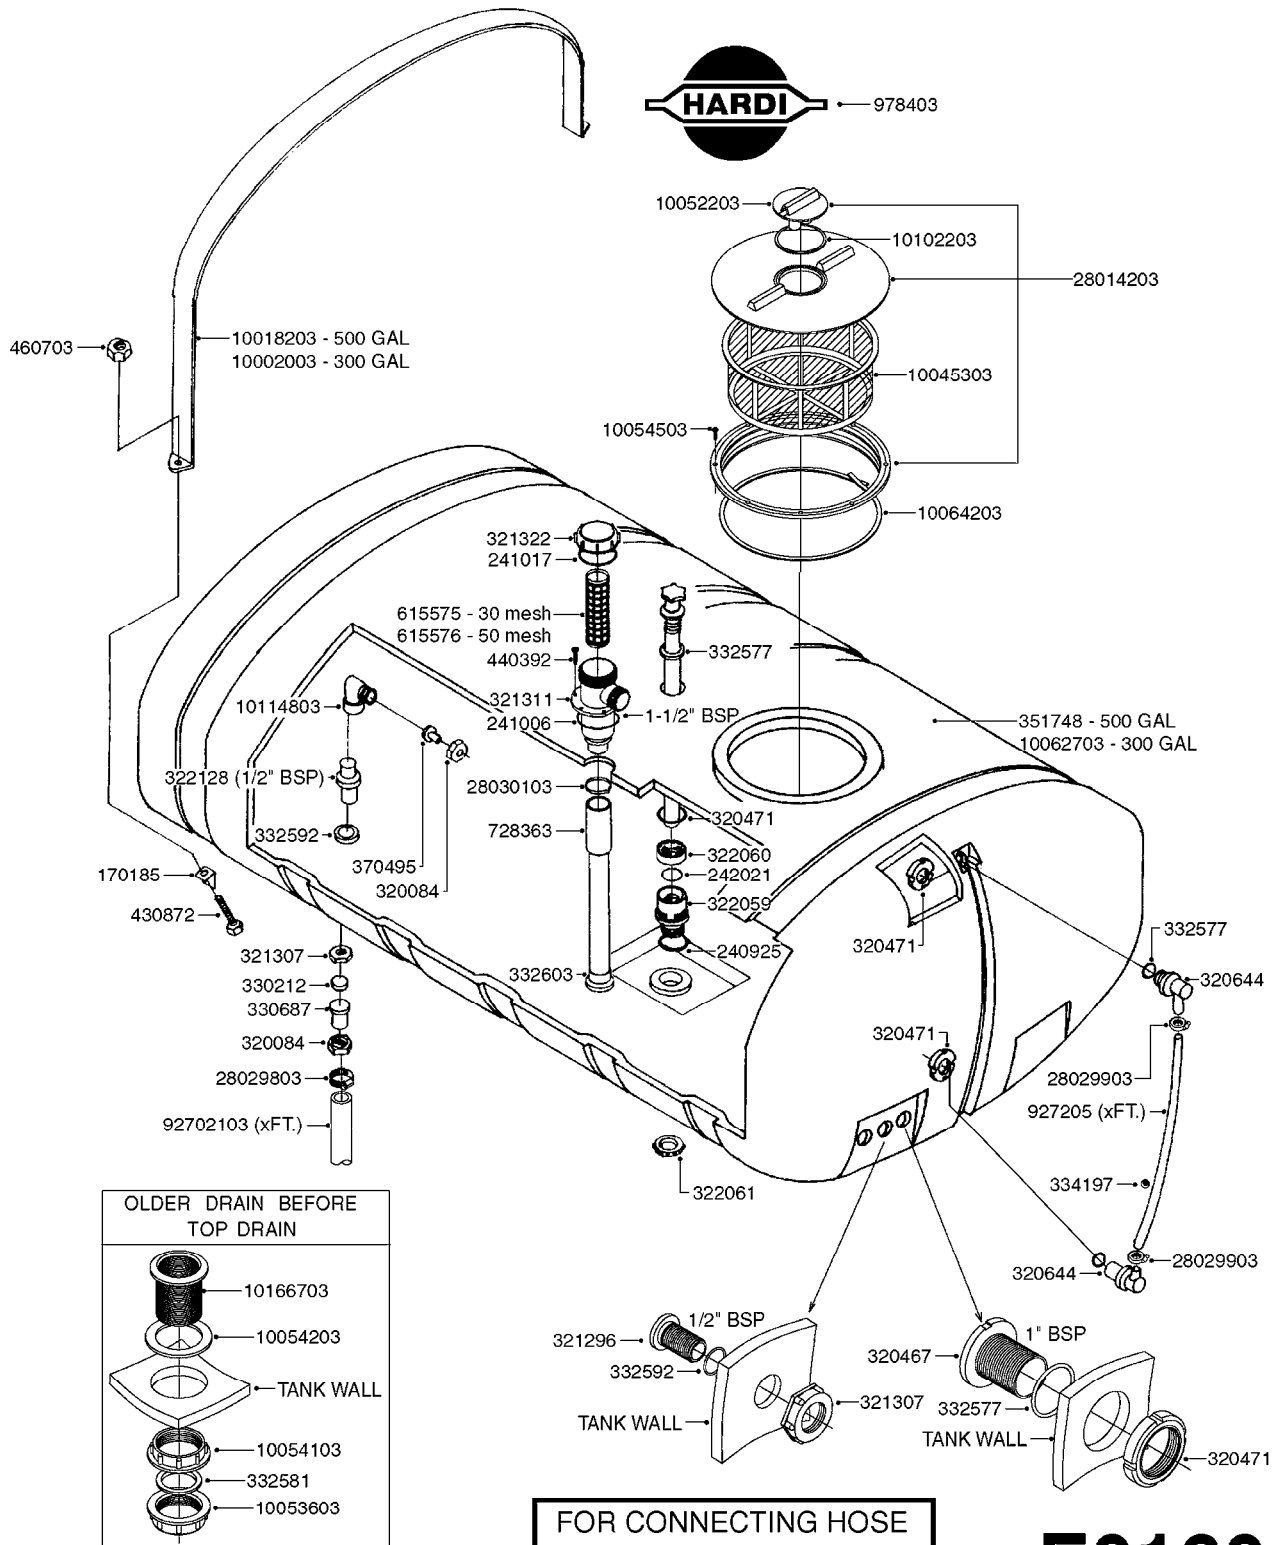

E0150

TANK - ESC 300/500
E0150-HIN, 01:01:16

Page 1

Date 05.08.2019 11:54

parts-n°	order qty	description
145995	1	FITT.DK S-53 FORK
145996	1	FITT.DK S-67 FORK
170185	1	ANGLE BRACKET F. TANKSTRAP
241973	1	O-RING Ø3 X 44.2 70 SHORES NITRIL
242109	1	O-RING D32.2x3.0
320084	1	FITT.DK NUT 1/2" BSP
322103	1	FITT.DK S-53 BULKHEAD
322104	1	FITT.DK S-67 BULKHEAD
322107	1	FITT.DK S-53 BULKHEAD NUT
322108	1	FITT.DK S-67 BULKHEAD NUT
322110	1	FITT.DK S-53 ELB. 1/2" BSP
322325	1	FITT.DK S-67 X 1-1/2"BSP LONG
334230	1	FITT.DK S-53 STR.1"
334239	1	FITT.DK S-53 ELB.1/2"
334260	1	GASKET F. S-53 BULKHEAD
334261	1	GASKET F. S-67 BULKHEAD
334444	1	FITT.DK S-67 STR.1-1/2" PVC
334445	1	FITT.DK S-67 ELB.1-1/2"
351748	1	TANK RAW 500 GAL
370495	1	NOZZLE INJECTOR 5066-3.0
430872	1	BOLT HEX 8.8 DEL M12X100 FT
460703	1	NUT HEX M12X1.75 LOCK DIN985A2 SS
978057	1	DECAL S/G TANK 500GAL-99
978403	1	DECAL COMPANY 280 X 450
10002003	1	STRAP F. TR TANK 300 GAL.
10018203	1	TANK STRAP 500 GA.PRE'03 (92")
10045303	1	FILTER BASKET 16"
10052203	1	LID VENT ASSY
10054503	1	SCREW 3/4" SELF TAPPING
10062703	1	TANK RAW 300 GAL.84 MODEL
10064203	1	SET SEALING SPONGE 1 Ft BULK
10102203	1	GASKET F.16" LID BREATHER
10407903	1	BALL VALVE 1-1/2" MCPHEE
28014203	1	LID ASSY. (3-PC.) 16" ARAG
28029803	1	CLAMP HOSE GEAR P1/2" 6708
28030103	1	CLAMP HOSE GEAR P5/4-S1.5"6724
92702103	1	HOSE R X1/2" X300PSI WP X0012"
92702603	1	HOSE PVC SUCT GRAY 1-1/2"
97600203	1	DECAL S/G TANK 300 GAL-99