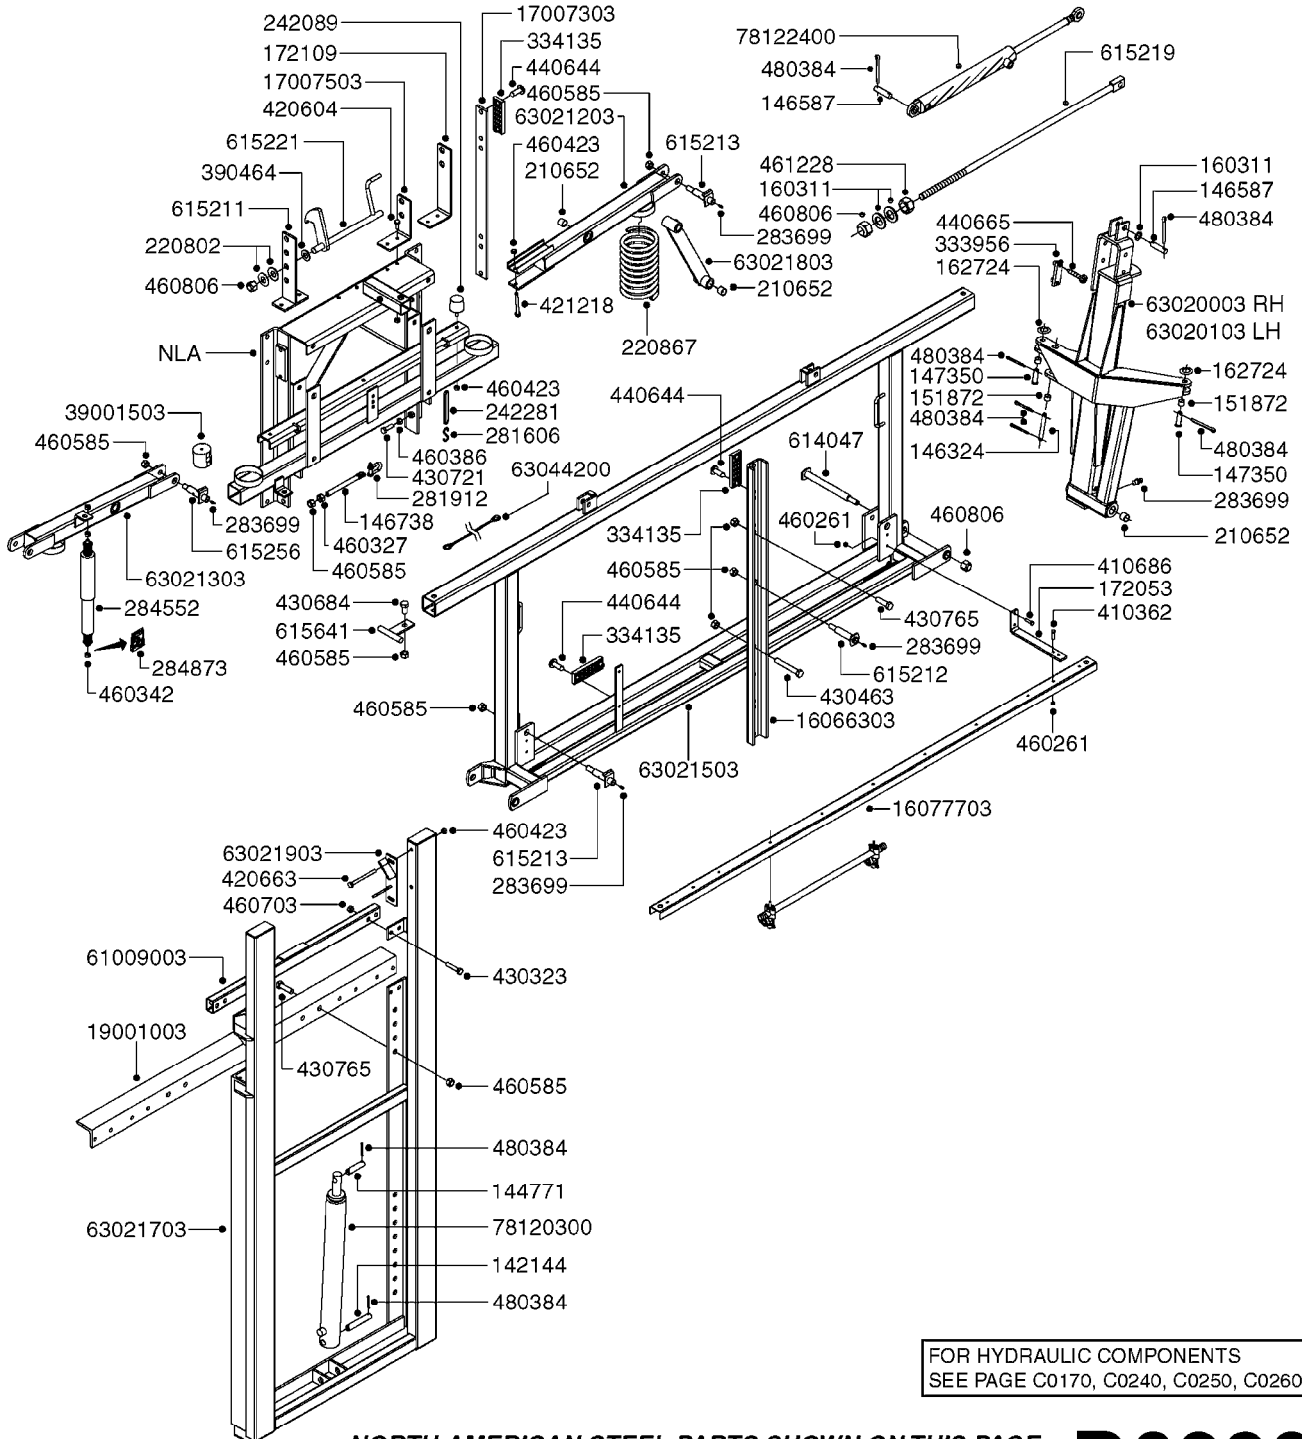

FOR HYDRAULIC COMPONENTS
SEE PAGE C0170, C0240, C0250, C0260

**NORTH AMERICAN STEEL PARTS SHOWN ON THIS PAGE
FOR DENMARK STEEL PARTS, SEE PAGE D0280**

D0290

BOOM EAG H-FRAME/CENTER 45-66'
D0290-HIN, 01:01:16

Page 1
Date 05.08.2019 11:52

parts-n°	order qty	description
142144	1	PIN 20 X 115MM
144771	1	PIN D19.8 X 80
146324	1	SHAFT D16.8 L102/2 X 5
146587	1	PIN D16.8 X 65
146738	1	PIN FOR CENTER CABLE EAGLE
147350	1	PIN D16.8 L60MM
151872	1	BUSHING D22.0/18.0 10MM
160311	1	WASHER D30/D20.4X2
162724	1	WASHER D25/D18.1X1
172053	1	NOZZLE TRACK HOLDER
172109	1	HOOKMOUNT LONG EAGLE
210652	1	BUSHING TEFLON D25/D22X20
220802	1	BELLVILLE WASHER D50/D22.4X2
220867	1	COMP SPRING DI106 L320 D14 N9,55
242089	1	RUBBER STOP D50X40 M10
242281	1	RUBBER BAND OVAL 180MM
281606	1	S-HOOK GALVANIZED
281912	1	SHACKLE M-10
283699	1	GREASE NIPPLE M6X1
284552	1	SHOCK ABSORBER F.EAGLE BOOM
284873	1	KIT F.SHOCK ABSORBER HDW.EAG.
333956	1	SLIDE SHOE 91X25X10
334135	1	SLIDE SHOE 140X45X15
390464	1	WASHER NYLON 40/21/3
410362	1	BOLT HEX 8.8 SS M6X20
410686	1	BOLT HEX 8.8 DEL M6X30
420604	1	BOLT HEX 8.8 DEL M10X25 FT DIN933
420663	1	BOLT HEX 8.8 DEL M10X120 A4-80
421218	1	BOLT HEX 8.8 DEL M10X90
430323	1	BOLT HEX 8.8 DEL M12X60
430463	1	BOLT HEX 8.8 DEL M16X110
430684	1	BOLT HEX 8.8 DEL M16X30 FT
430721	1	BOLT HEX 8.8 DEL M12X40 FT
430765	1	BOLT HEX 8.8 DEL M16X55
440644	1	SCREW NO.10 5/8"
440665	1	SCREW M4.2X16 STAINLESS
460261	1	NUT HEX M6X1.00 LOCK DIN985 A2 SS
460327	1	NUT HEX M16X2
460342	1	NUT HEX M10 DEL DIN934
460386	1	NUT HEX M12X1.75
460423	1	NUT HEX M10X1.50 LOCK DIN985A2 SS
460585	1	LOCKING NUT M16 DIN985 A2 SS
460703	1	NUT HEX M12X1.75 LOCK DIN985A2 SS
460806	1	NUT HEX M20X2.50 LOCK DIN985A2 SS
461228	1	NUT HEX M20
480384	1	PIN COTTER 3/16 x 1-1/2"
614047	1	PIN D22 X 243 HINGE EAGLE
615211	1	HOOKMOUNT WELDMENT EAGLE
615212	1	PIN D22 X 84 LUBED F.EAGLE
615213	1	PIN D22 X 70 LUBED F.EAGLE
615219	1	TILT CYL.REPLACEMENT EAGLE
615221	1	HOOK WELDMENT EAGLE
615256	1	PIN 22 X 70 SHORT THREA. EAGLE
615641	1	SAFETY BAR F.WNG TLT 45-66'
16066303	1	U-CHANNEL F. CENTER SPB
16077703	1	CENTER TRACK SPB
17007303	1	SPACER SPB H-FRAME CENTER
17007503	1	TRANSPORT HOOK MOUNT. SPB
19001003	1	CROSS BAR H-FRAME SPB 194238
39001503	1	TRAPEZE JOINER BLOCK SPB/C NA
61009003	1	TRANS.HOOK CROSS BAR SPB N/A