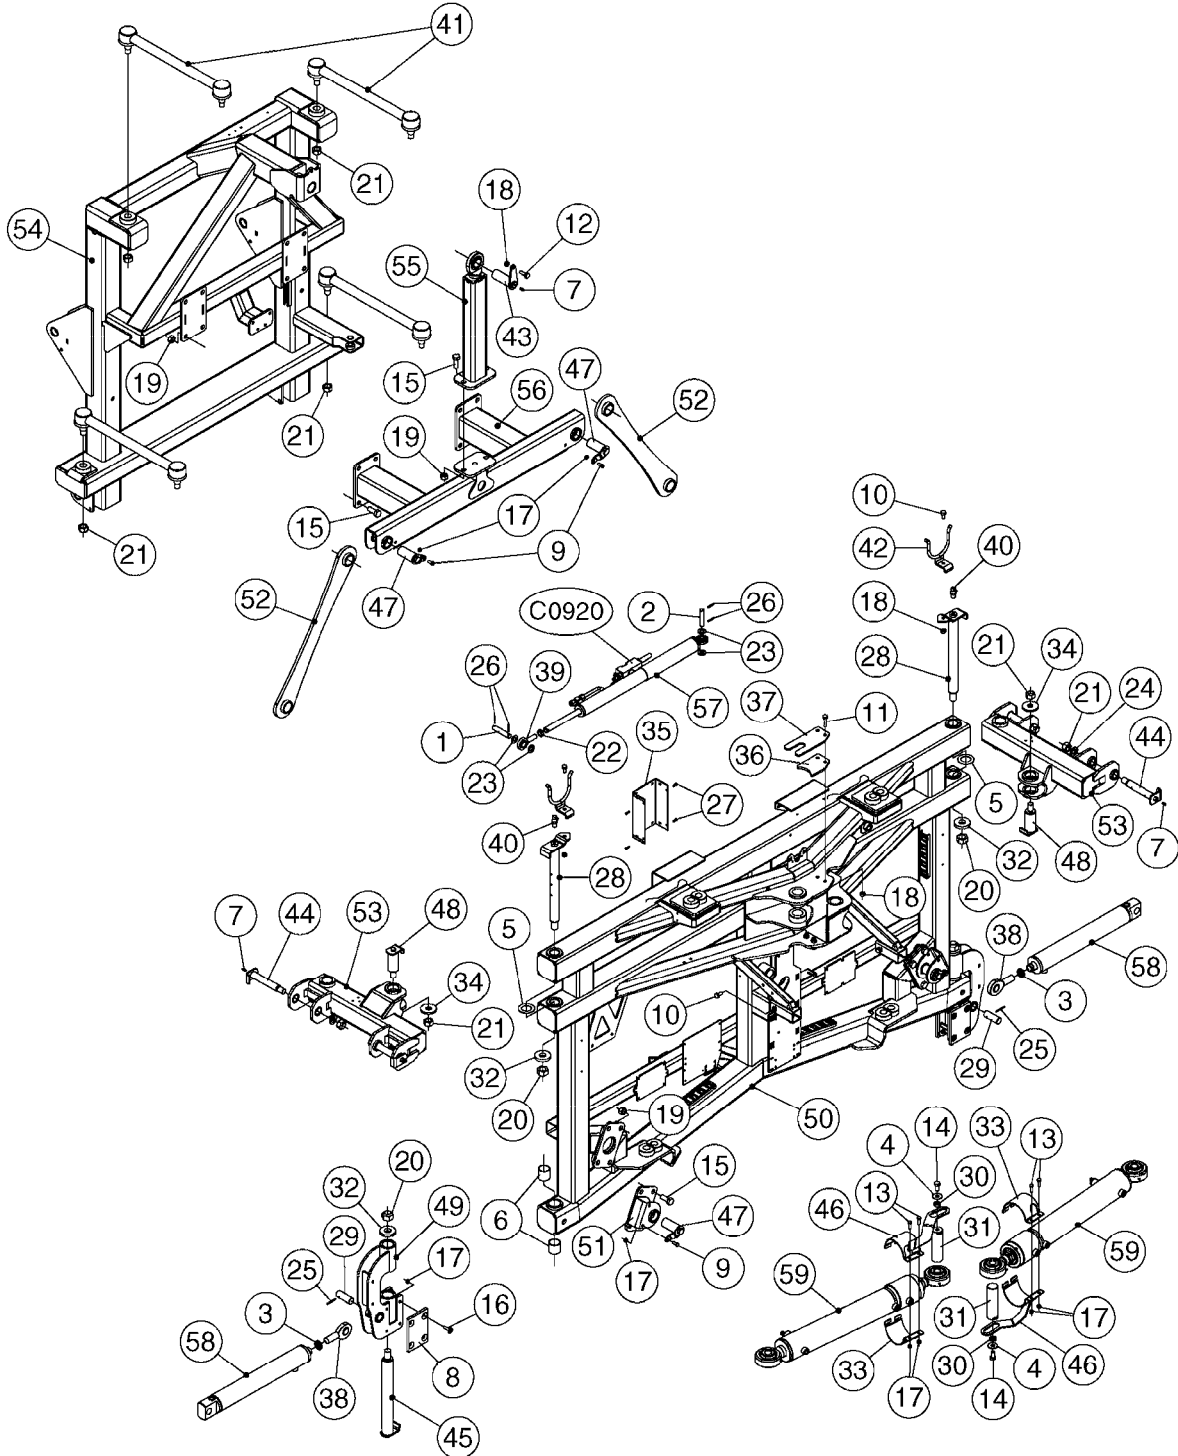

D1200

HAZ 120' TRAPEZE CENTER
D1200-HIN, 05:06:19

Page

1

Date

05.08.2019 11:53

Pos.	parts-n°	order qty	description
1	145224	1	SHAFT FOR HY CYLINDER
2	146498	1	PIN D16.8 X 75
3	147128	1	NUT M24X2 NV-32
4	160624	1	WASHER PLATE 6/13 X3
5	210861	1	BUSHING
6	210865	1	BUSHING 40mm40mm DU
7	283699	1	GREASE NIPPLE M6X1
8	390788	1	TEFLON WARE PAD
9	420582	1	BOLT HEX 8.8 DEL M8X20 FT A2
10	420626	1	BOLT HEX 8.8 DEL M10X20 FT
11	420965	1	M10X40 MACHINE SCREW STAINLESS
12	421002	1	BOLT HEX 8.8 DEL M10X30 FT DIN933
13	421046	1	BOLT HEX M8X25/25 A2 SS DIN933
14	430522	1	BOLT HEX 8.8 DEL M12X25 FT
15	430581	1	BOLT HEX 8.8 DEL M16X40 FT
16	450343	1	SCREW M8X30 ALLEN HEAD C/S SS
17	460143	1	SELF LOCK NUT M8 SST A2 DIN985
18	460423	1	NUT HEX M10X1.50 LOCK DIN985A2 SS
19	460585	1	LOCKING NUT M16 DIN985 A2 SS
20	460747	1	NUT HEX M24 LOCK
21	460806	1	NUT HEX M20X2.50 LOCK DIN985A2 SS
22	461198	1	NUT HEX M16X2 JAMB
23	471128	1	WASHER, M16, Ø30/17.0X 3.0, SS
24	471180	1	LOCK WASHER NORDLOCK M20 ELZ
25	480708	1	PIN D4 X 45
26	480730	1	PIN ROLL 5X30 STAINLESS STEEL
27	480806	1	RIVET, POP, Ø4.8X14/Ø9.5 SS
28	615812	1	PIN
29	14062500	1	PIN Ø25/Ø4 L= 70
30	14062900	1	BUSHING Ø 25/Ø12.5 L= 8
31	14146300	1	PIN Ø40.0 L= 140
32	16375500	1	WASHER 10.0X60X25 RED
33	16406300	1	BRACKET F. FOLDING CYLINDER, RED
34	16411300	1	WASHER Ø 60.0/ 20.5X 6.0 SS
35	16458800	1	PROTECTION F. TWIN HOSES
36	16525300	1	SPACER PLATE WIDE CENTER
37	16525400	1	LOCKPLATE 120' HAZ 3.1 WIDE
38	21091800	1	LINK HEAD Ø25,M24X55 W/ GREASE NIP. DELTA
39	21091900	1	LINK HEAD M16 x D17 DELTA
40	28028100	1	GREASE NIPPLE 1/8'RG 90°
41	28066100	1	STEER.ARM COMPL.2XØ35 L=19.7"
42	61005200	1	HOSE HOLDER
43	61037600	1	PIN Ø34.8/L=94
44	61041900	1	PIN D25X137/ M20 DEL.
45	61043100	1	PIN D40X341/ M24 DEL.
46	61083300	1	GUIDE F. FOLDING CYLINDER
47	61100200	1	PIN Ø34,8 L=80, DTZ
48	61100600	1	BEARINGBOLT Ø40/M20 L=85.5
49	63172600	1	PIVOT JOINT BOTTOM 32-36M HAZ '16
50	63195600	1	WIDE CENTER FRAME HAZ 120' RED
51	63204600	1	TRAPEZ BOTTOM MOUNT DTZ PAINTED
52	63205600	1	TRAPEZ ARM DTZ PAINTED
53	63207300	1	UPPER HINGE, HAZ 120'. '15, RED
54	63218300	1	LIFTFRAME LOW 120' HAZ RED
55	63219500	1	PENDULUM F. TRAPEZE HAZ RED
56	63219600	1	TRAPEZE TOP MOUNT HAZ RED
57	78126000	1	CYLINDER,DAMPNER,LOCKING
58	78134600	1	SIN.CYL.Ø60/30_380_M24X2
59	78134700	1	CYLINDER 80/45 L=380 WITH DAMP L=40