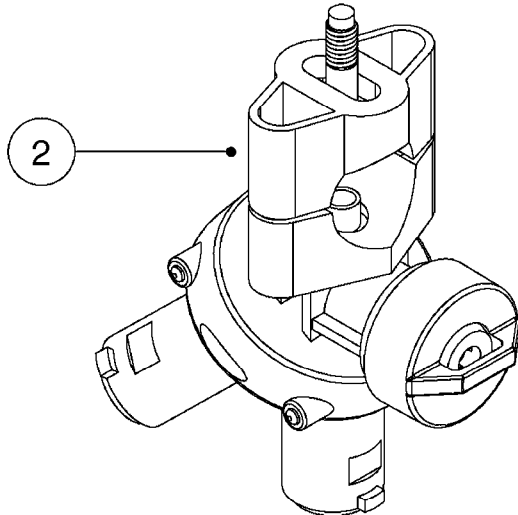

SINGLE NOZZLE BODY

TRIPLET NOZZLE BODY

D1090

*=REFER TO HARDI NOZZLE CATALOG

NOZZLE BODIES-SNAP FIT
D1090-HIN, 01:01:16

Page 1
Date 05.08.2019 11:53

parts-n°	order qty	description
143592	1	LOCK CLAMP FOR TRIPLET
241371	1	DIAPHRAGM F.NO-DRIP,VULC
241990	1	O-RING D9.3 X 2.4 VITON
242594	1	O-RING D14 X 1.78 SCH.70-EPDM
242598	1	O-RING D7.0 X 2.5 NITRIL
320187	1	FITT.DK CAP 3/8" BSP BLACK
320283	1	FITT.DK NUT 3/4"BSP
321462	1	CAP F.NO-DRIP ASSY.
322068	1	SNAP-FIT ADAPTER THREAD. HARDI
322114	1	NUT PLASTIC F.NOZZ.H
322116	1	BOLT PLASTIC F.NOZZ.H.
322258	1	HOUSING F.TRIPLET
322260	1	NOZZLE HOLDER LOWER PART
333012	1	NOZZLE HOLD. UPPER PART
334082	1	SNAP-FIT NOZZ.HOLD.CONE BLACK
334102	1	BLANK F.NOZZLE
334172	1	SNAP-FIT NOZZ.HOLD.CONE GREEN
334173	1	SNAP-FIT NOZZ.HOLD.CONE ORANGE
334220	1	YOKE, UPPER NOZZLE BODY
334371	1	SNAP-FIT NOZZLE HOLDER YELLOW
334373	1	SNAP-FIT NOZZLE HOLDER RED
334377	1	SNAP-FIT NOZZLE HOLDER BLUE
334926	1	SNAP-FIT TURN PLATE F TRIPLET
390639	1	O-RING F.NOZZLE FILTER
440665	1	SCREW M4.2X16 STAINLESS
716236	1	FITT.DK HB 1/2" ASSY. F. 3/4"
716413	1	FITT.DK PLUG ASSY. F.NOZ TUBE
724621	1	FITT.DK HB 3/4"ASSY F.3/4" NUT
725042	1	SCREEN 80 MESH W.GASKET, RED
725043	1	SCREEN 50 MESH W.GASKET,BLUE
725044	1	SCREEN 100 MESH W.GASKET,YELLO
725078	1	SNAP-FIT TRIPLET W/O NOZZ HOLD
725079	1	NOZZLE ASSY.SING.SNAP-FIT GREN
729645	1	NON-DRIP SPRING ASSY.GREEN 10