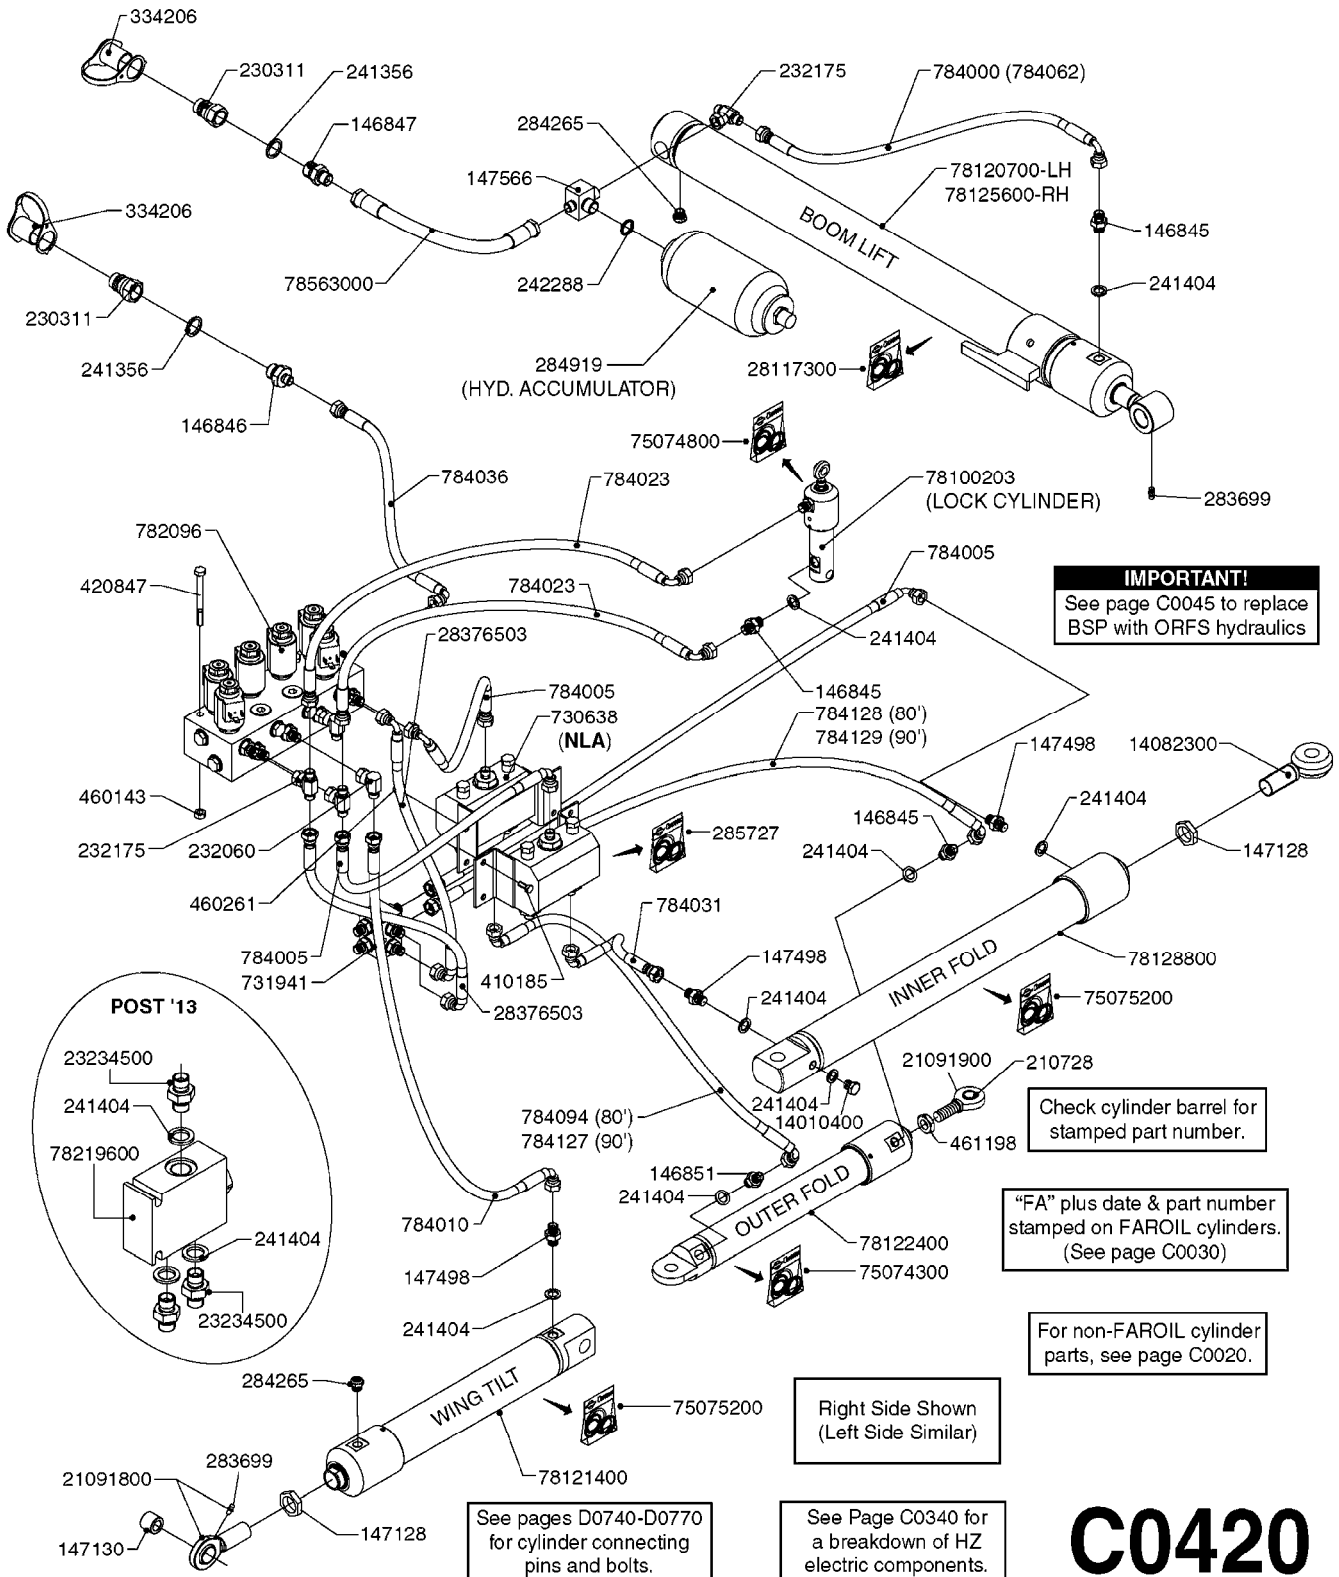

HYD FORCE 80'-90'
C0420-HIN, 08:10:18

Page

0

Date

05.08.2019 11:51

HYD FORCE 80'-90'
C0420-HIN, 08:10:18

Page 1
Date 05.08.2019 11:51

parts-n°	order qty	description
146845	1	HEX NIPPLE 1/4"X1/4"
146846	1	HEX NIPPLE 1/2" X 1/4"
146847	1	HEX NIPPLE 1/2"X3/8"
146851	1	HEX NIPPLE 1/4"x1/4" 0.7MM
147128	1	NUT M24X2 NV-32
147130	1	BUSHING D25/20 20MM
147498	1	HEX NIPPLE 1/4"-1/4" 1.2mm
147566	1	TEE M18X1.5 3/8"-1/4"
210728	1	BEARING F.LINK HEAD M17
230311	1	QUICK COUPLING 1/2"
232060	1	HY.ELBOW 1/4" BSP SWIVEL
232175	1	TEE 1/4"M X 1/4"F X 1/4"M BSP
241356	1	DOWTYSEAL 1/2"
241404	1	DOWTY SEAL 1/4"
242288	1	SEAL F. HYD ACCUMULATOR TWIN
283699	1	GREASE NIPPLE M6X1
284265	1	PLUG BREATHER 1/4" F/CYLINDER
284919	1	HYD. ACCUMULATOR F. CM875/1200
285727	1	PARTS KIT F.FLOW DIVIDER
334206	1	DUST HOOD FOR HY-COUPLING
410185	1	BOLT HEX 8.8 DEL M6X16
420847	1	BOLT HEX 8.8 DEL M8X85
460143	1	SELF LOCK NUT M8 SST A2 DIN985
460261	1	NUT HEX M6X1.00 LOCK DIN985 A2 SS
461198	1	NUT HEX M16X2 JAMB
730638	1	HY.FLOW DIVIDER
731941	1	HYD. BLOCK MANIFOLD
782096	1	MANIFOLD BLOCK ASSEMBLY
784000	1	HOSE HY X 1/4 X 118.00"STR+ELB
784005	1	HOSE HY X 1/4 X 037.38"STR+ELB
784010	1	HOSE HY X 1/4 X 149.5"STR+ELB
784023	1	HOSE HY 1/4 X 43.25" STR.+ELB.
784031	1	HYD.HOSE CM TF 1/4"x550MM
784036	1	HOSE HY X 1/4 X 332.68"STR+ELB
784062	1	HOSE HY X 1/4 X 098.50"ELB+ELB
784094	1	HOSE HY X 1/4 X 248.0" ELB+ELB
784127	1	HOSE HY X 1/4 X 285.5" ELB+ELB
784128	1	HOSE HY X 1/4 X 259.85"STR+ELB
784129	1	HOSE HY X 1/4 X 299.21"STR+ELB
14010400	1	PLUG 1/4" BSP
14082300	1	LINK EYE Ø20/M24X2 L=87.5
21091800	1	LINK HEAD Ø25,M24X55 W/ GREASE NIP. DELTA
21091900	1	LINK HEAD M16 x D17 DELTA
23234500	1	HEX NIPPLE 1/4" - 9/16"
28117300	1	SEAL KIT 78120600/07/43
28376503	1	HOSE HY X1/4X047.25"STR+ELB
75074300	1	SEALKIT78122000/23-25/30-32/46
75074800	1	SEAL KIT 78123400/42
		SEAL KIT FOR 78100203 CYLINDER
75075200	1	SEAL KIT 78120900/14/50
78100203	1	CYL. D25/12-50/72531000 W/BSP ADAPT
78120700	1	SIN.CYL.Ø60/25-725 2XØ25 LEFT
78121400	1	DOUBLE CYLINDER D 50/30-300
78122400	1	DOUBLE CYLINDER D 40/20-300
78125600	1	SIN.CYL.Ø60/25 725 2XØ25 RIGHT
78128800	1	CYLINDER, D50/30-500
78219600	1	FLOW DIVIDER FTZ '13
78563000	1	HY.HO.3/8"L= 6150 STR-STR