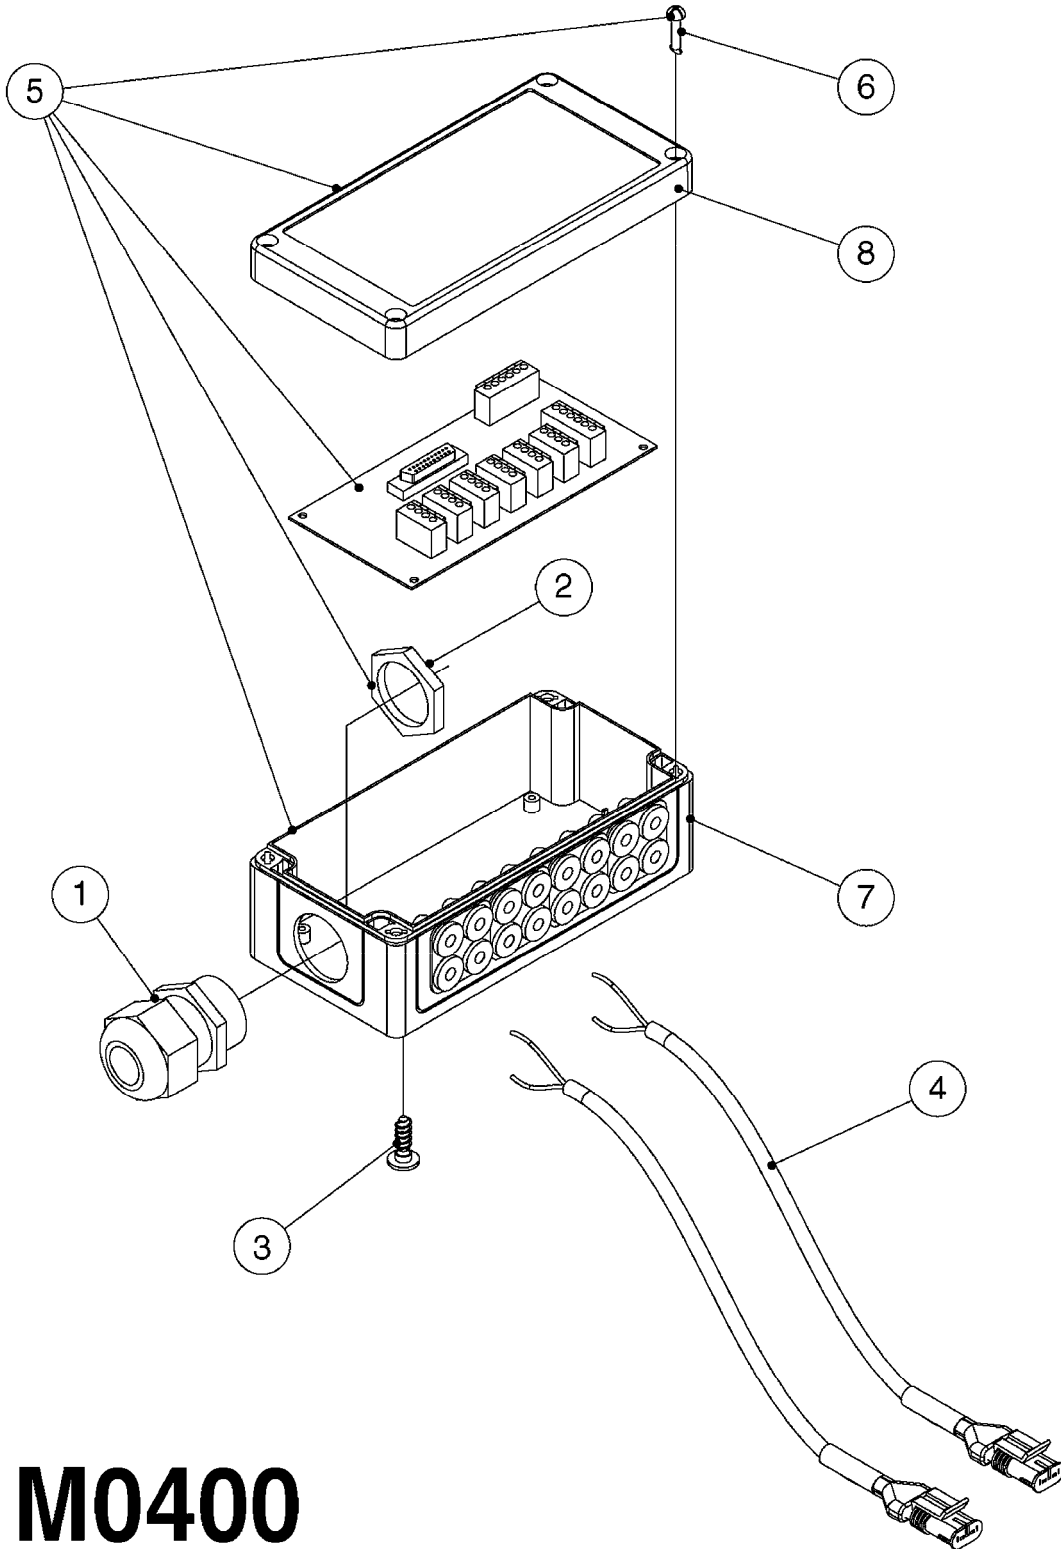

M0400

HYD. JUNCTION BOX 2012
M0400-HIN, 01:01:16

Page 1
Date 05.08.2019 12:01

Pos.	parts-n°	order qty	description
1	262106	1	BULKHEAD F. CABLE 6.5-14 BLACK
2	262107	1	NUT F. BULKHEAD CABLE GRAY
3	440675	1	SCREW F. PLASTIC 5X16 SS
4	26006400	1	CABLE L = 0.75M, AMP, MALE, 2P
5	26018500	1	HYD. BOX BOOM PCB NO LEADS
6	28082100	1	SCREW F. BOX LID 1/4" L=20
7	33508700	1	BOX BOTTOM 160X80X40 BLACK 1-HOLE
8	33508800	1	LID 160X80X15 BLK W/SCREWS