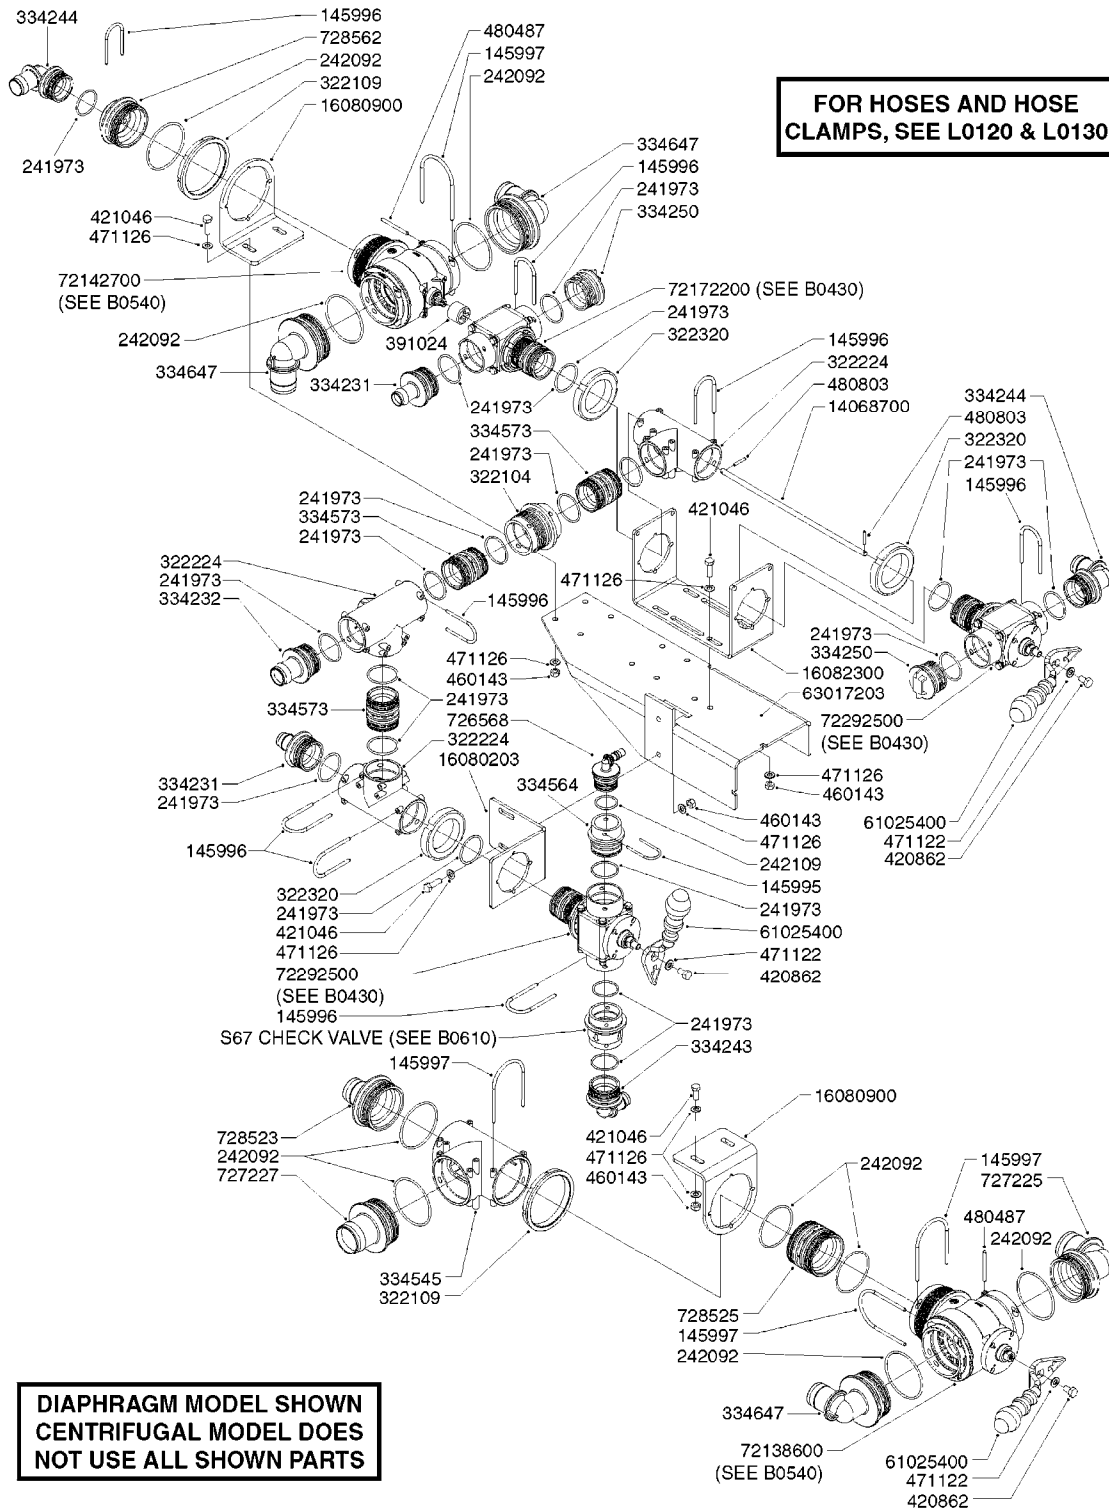

**FOR HOSES AND HOSE
CLAMPS, SEE L0120 & L0130**

**DIAPHRAGM MODEL SHOWN
CENTRIFUGAL MODEL DOES
NOT USE ALL SHOWN PARTS**

B0460

SMART VALVE-NEW NAVIGATOR S67
B0460-HIN, 28:05:19

Page 1

Date 05.08.2019 11:48

parts-n°	order qty	description
145995	1	FITT.DK S-53 FORK
145996	1	FITT.DK S-67 FORK
145997	1	FITT.DK S-93 FORK
241973	1	O-RING Ø3 X 44.2 70 SHORES NITRIL
242092	1	O-RING D69.5X3
242109	1	O-RING D32.2x3.0
322104	1	FITT.DK S-67 BULKHEAD
322109	1	FITT.DK S-93 BULKHEAD NUT
322224	1	FITT.DK S-67 TEE
322320	1	NUT F.3 WAY VALVE S56
334231	1	FITT.DK S-67 STR.1"
334232	1	FITT.DK S-67 STR.1-1/4"
334243	1	FITT.DK S-67 ELB.1"
334244	1	FITT.DK S-67 ELB.1-1/4"
334250	1	FITT.DK S-67 PLUG
334545	1	FITT.DK S-93 TEE
334564	1	FITT.DK S-67 TO S-53 ADAPTER
334573	1	FITT.DK S-67 CONNECTOR
334647	1	FITT.DK S93 ELB 1-1/2" 90 PVC
391024	1	COUPLING FOR 3RD SMART VALVE
420862	1	BOLT HEX 8.8 DEL M10X16 FT
421046	1	BOLT HEX M8X25/25 A2 SS DIN933
460143	1	SELF LOCK NUT M8 SST A2 DIN985
471122	1	WASHER, M10, Ø20/10.5X 2.0, SS
471126	1	WASHER, M8, Ø16/ 8.4X 1.6, SS
480487	1	PIN M5X60 SLOTTED GALV
480803	1	PIN Ø4 X 25
726568	1	FITT.DK.S-53 HB 1/2"90 W/O-RING
727225	1	FITT.DK S-93 ELB.2'PVC W/ORING
727227	1	FITT.DK S-93 STR.2" W/ORING
728523	1	FITT.DK S-93 STR.1-1/2" W.O-RING
728525	1	FITT. S93 CONNECTOR W/O-RINGS
728562	1	FITT.DK S-93 TO S67 ADAPTOR
14068700	1	SPINDLE,SMART VALVE S67 10MM
16080203	1	BRACKET 1 STK S67 VALVE
16080900	1	BRACKET 1 STK S93 VALVE 15BAR
16082300	1	BRACKET 2PCS S67 VALVE 15 BAR
61025400	1	HANDLE SMART VALVE
63017203	1	SMART VALVE MOUNTING BKT.1100
72138600	1	VALVE S93 "V3" SMART VALVE
72142700	1	VALVE S93 "V4" SMART VALVE
72172200	1	VALVE S67 "V2" SMART VALVE
72292500	1	VALVE S67 SMART VALVE NEW NAV