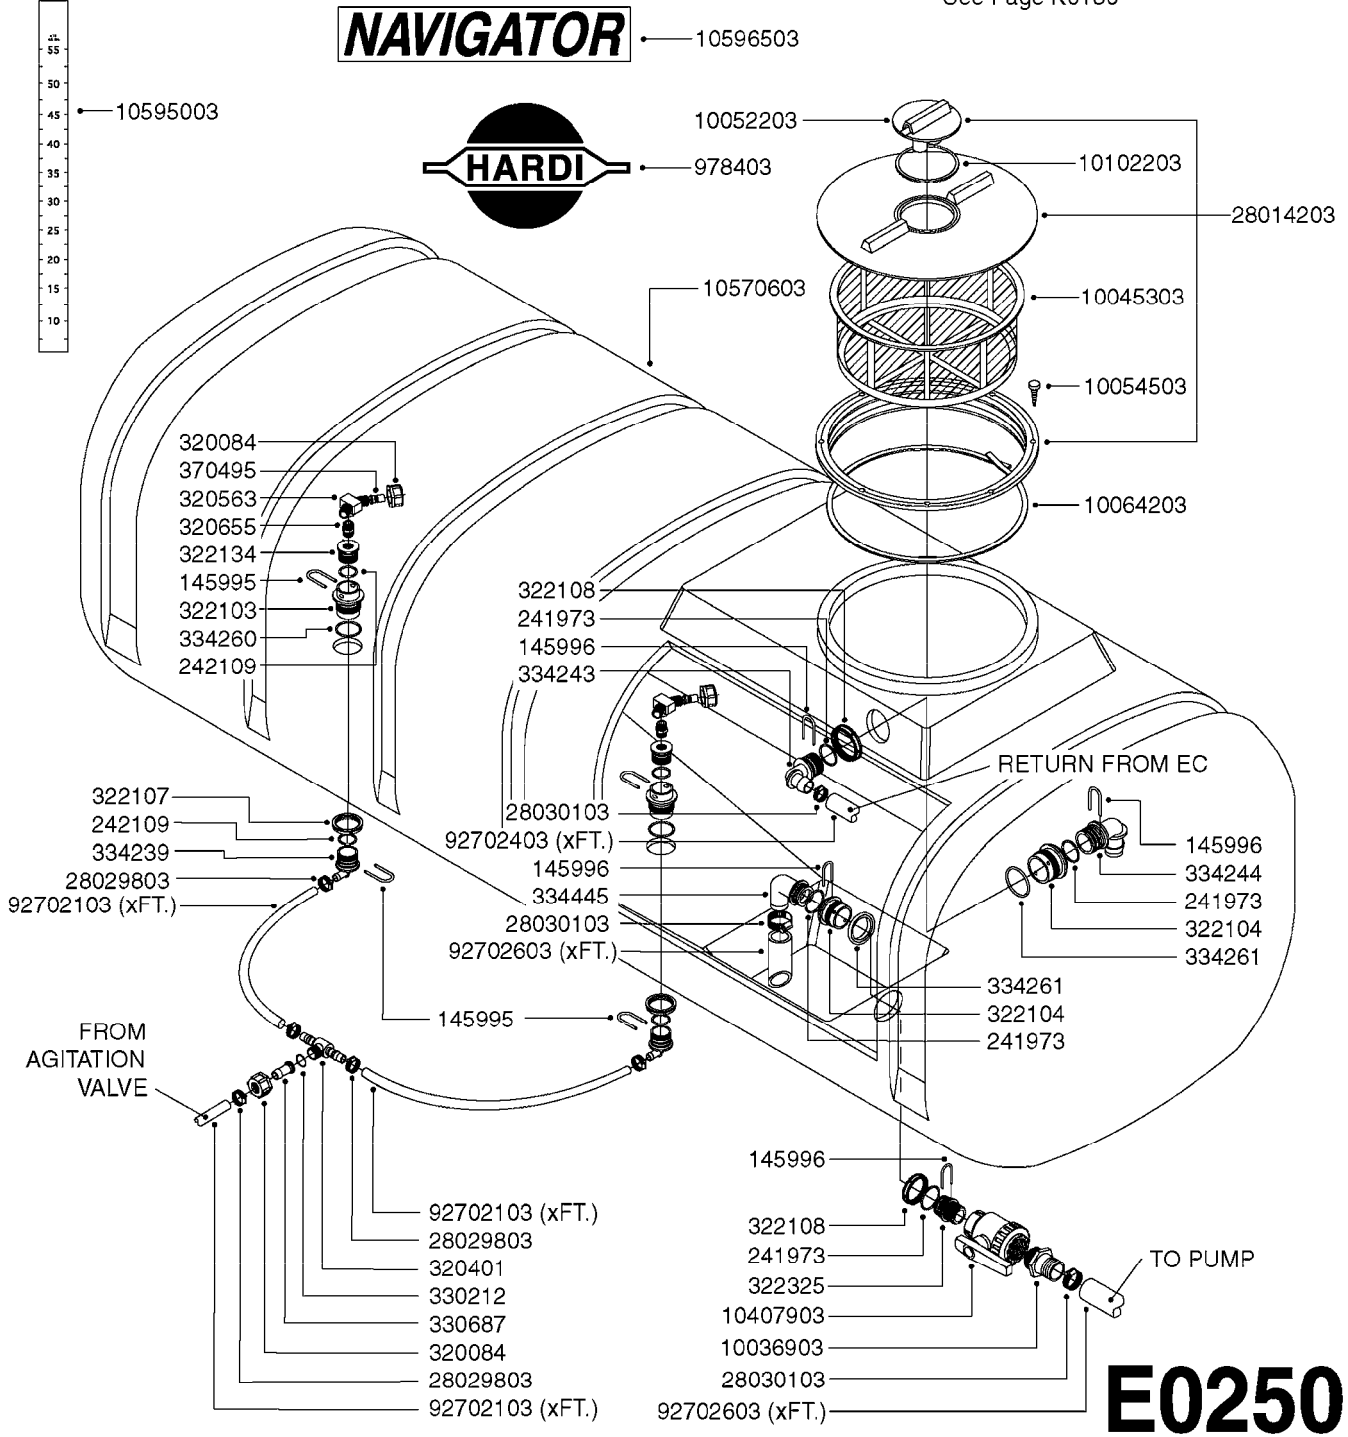

NAVIGATOR

TANK 550 NAV/NAV-M CENTRIFUGAL
E0250-HIN, 01:01:16

Page 1
Date 05.08.2019 11:54

parts-n°	order qty	description
145995	1	FITT.DK S-53 FORK
145996	1	FITT.DK S-67 FORK
241973	1	O-RING Ø3 X 44.2 70 SHORES NITRIL
242109	1	O-RING D32.2x3.0
320084	1	FITT.DK NUT 1/2" BSP
320401	1	FITT.DK TEE 1/2X1/2HB X1/2"BSP
320563	1	FITT.DK 3 WAY 1/2" 110 DEG.
320655	1	FITT.DK HN 1/2"-1/2" BSP
322103	1	FITT.DK S-53 BULKHEAD
322104	1	FITT.DK S-67 BULKHEAD
322107	1	FITT.DK S-53 BULKHEAD NUT
322108	1	FITT.DK S-67 BULKHEAD NUT
322134	1	FITT.DK S-53THREAD INS.1/2"BSP
322325	1	FITT.DK S-67 X 1-1/2"BSP LONG
330212	1	O-RING D19/D14X2.4 F.1/2"NUT
330687	1	FITT.DK HB 1/2" F. 1/2" NUT
334239	1	FITT.DK S-53 ELB.1/2"
334243	1	FITT.DK S-67 ELB.1"
334244	1	FITT.DK S-67 ELB.1-1/4"
334260	1	GASKET F. S-53 BULKHEAD
334261	1	GASKET F. S-67 BULKHEAD
334445	1	FITT.DK S-67 ELB.1-1/2"
370495	1	NOZZLE INJECTOR 5066-3.0
978403	1	DECAL COMPANY 280 X 450
10036903	1	FITT.PO.HB 1.50X1.50 IMB1212
10045303	1	FILTER BASKET 16"
10052203	1	LID VENT ASSY
10054503	1	SCREW 3/4" SELF TAPPING
10064203	1	SET SEALING SPONGE 1 Ft BULK
10102203	1	GASKET F.16" LID BREATHER
10407903	1	BALL VALVE 1-1/2" MCPHEE
10570603	1	TANK RAW NAV.550 GAL.
10595003	1	DECAL SCALE NAV 550 F.TANK
10596503	1	DECAL NAVIGATOR LABEL
28014203	1	LID ASSY. (3-PC.) 16" ARAG
28029803	1	CLAMP HOSE GEAR P1/2" 6708
28030103	1	CLAMP HOSE GEAR P5/4-S1.5"6724
92702103	1	HOSE R X1/2" X300PSI WP X0012"
92702403	1	HOSE PVC SUCT GRAY 1"
92702603	1	HOSE PVC SUCT GRAY 1-1/2"