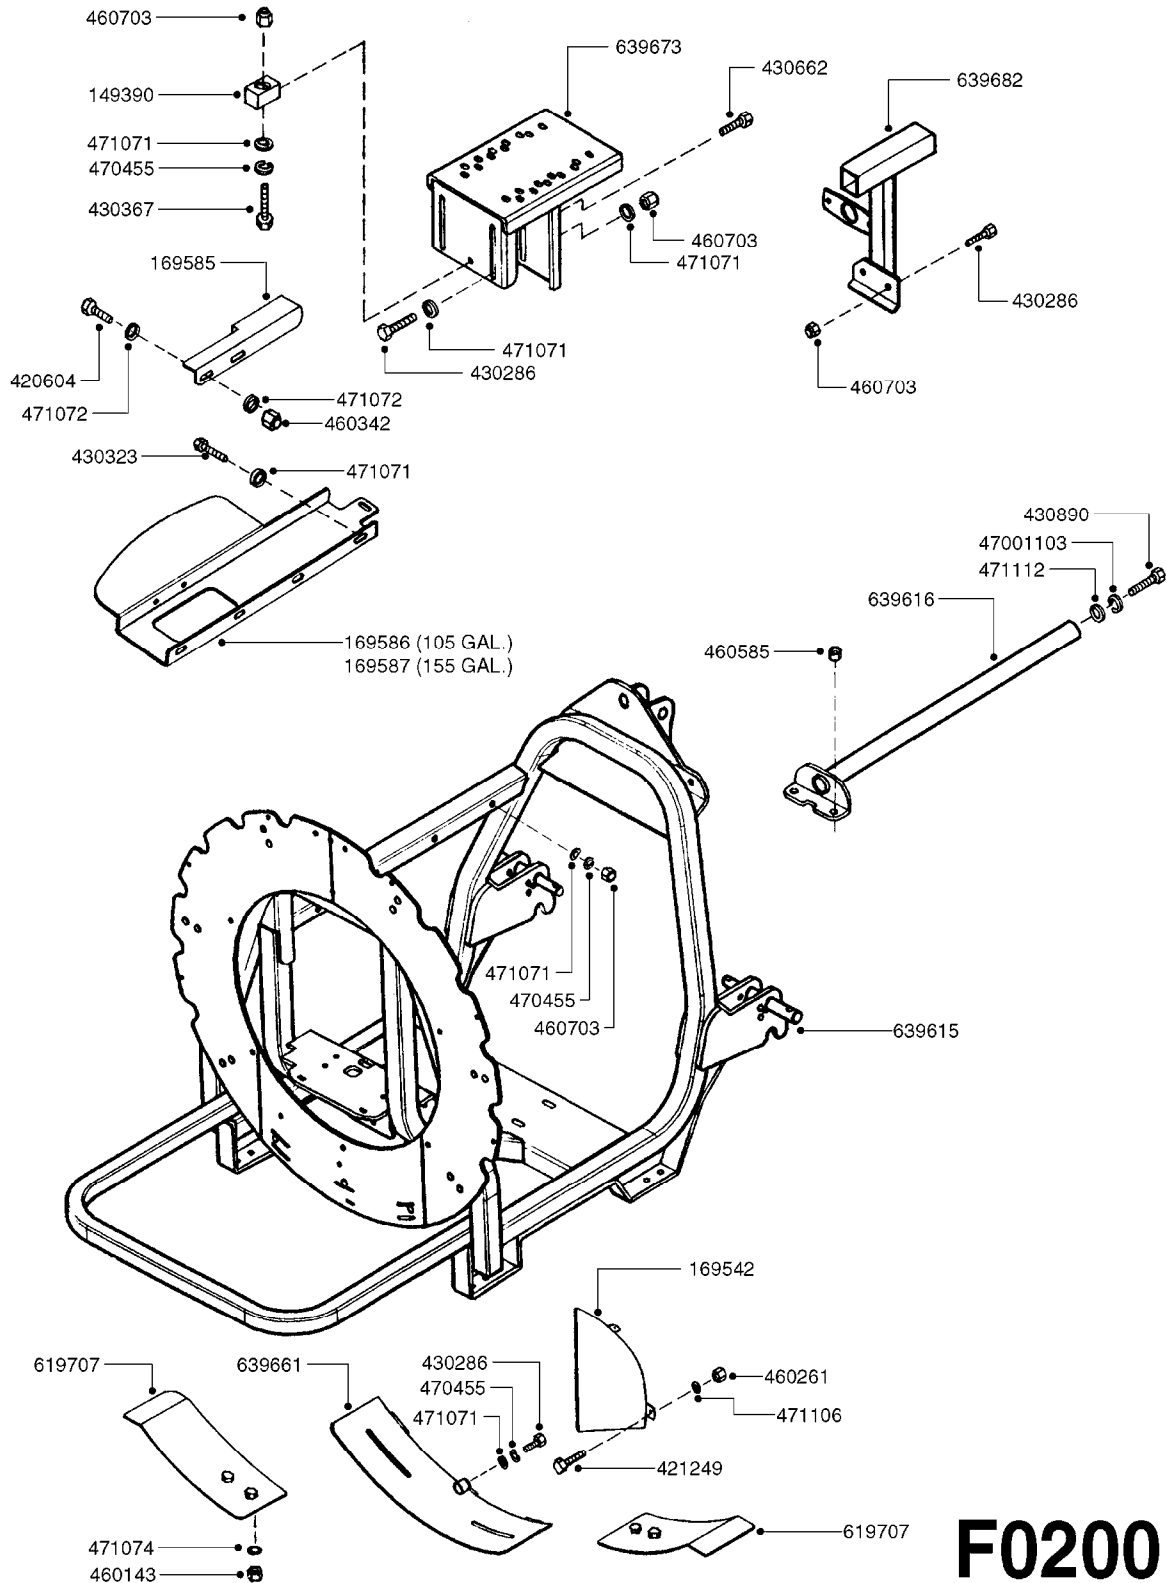

Page 1
Date 05.08.2019 11:56

parts-n°	order qty	description
149390	1	PUMP MT.TENSIONER ZENIT
169585	1	BRACKET F.TANK FIXING ZENIT
169586	1	BRACKET F.TANK ZENIT 105
169587	1	BRACKET F.TANK ZENIT 155
420604	1	BOLT HEX 8.8 DEL M10X25 FT DIN933
430286	1	BOLT HEX 8.8 DEL M12X30 FT
430323	1	BOLT HEX 8.8 DEL M12X60
430367	1	BOLT HEX 8.8 DEL M12X100 DIN931
430662	1	BOLT HEX 8.8 DEL M12X20 FT
430890	1	BOLT HEX 8.8 DEL M20X50
460342	1	NUT HEX M10 DEL DIN934
460585	1	LOCKING NUT M16 DIN985 A2 SS
460703	1	NUT HEX M12X1.75 LOCK DIN985A2 SS
470455	1	WASHER D12 SPRING
471071	1	WASHER M12 GALV
471072	1	WASHER M10 EL2
471112	1	WASHER D20
639616	1	FRAME SUPPORT BRACKET - ZENIT
639673	1	PUMP MT.BRKT. ZENIT
639677	1	FRAME F.ZENIT 105/155 PNEUM.
639682	1	CONTROL MT.BRACKET ZENIT
47001103	1	WASHER D20.5/D33X4 LOCK