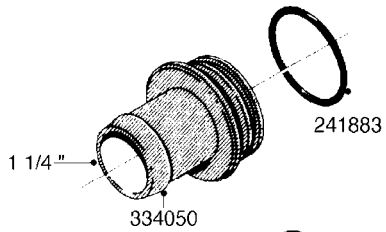

L0090

FITTINGS - S-56 & S-61
L0090-HIN, 01:01:16

Page 1
Date 05.08.2019 12:00

parts-n°	order qty	description
145661	1	FITT.DK S-61 FORK
241754	1	O-RING D59.5X3
241883	1	O-RING 3 X 39.2 NITRIL
322055	1	FITT.DK S-61 BULKHEAD
322056	1	FITT.DK S-61 BULKHEAD NUT
322066	1	FITT.DK S-56 NUT
334050	1	FITT.DK S-61 STR.1-1/4"
334068	1	FITT.DK S-61 STR.1"
334091	1	FITT.DK S-61 STR.1-1/2'
334099	1	FITT.DK S-61 ELB.1-1/2"110 DEG
334100	1	FITT.DK S-61 ELB.1" 110 DEG.
334151	1	FITT.DK S-61 ELB.1-1/4"110 DEG
390231	1	FITT.DK NIPPLE 1-1/2 X S56