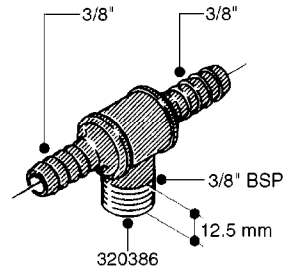

L0040

FITTINGS - NIPPLES & ELBOWS
L0040-HIN, 01:01:16

Page 1

Date 05.08.2019 12:00

parts-n°	order qty	description
10530803	1	FITT.PO.SE 2.00X2.00 45 DEG.
320191	1	FITT.DK ELB 3/8' BSP 45 DEGREE
320482	1	FITT.DK ELB. 1/2" BSP 60 DEG.
320596	1	FITT.DK ELB 3/8'-1/2'BSP 45DEG
320607	1	FITT.DK HN 3/8M X 3/8F BSP LNG
320633	1	FITT.DK HN 3/8"M X 3/8"F BSP
321451	1	FITT.DK ELB.1-1/2 X1-1/4 80DEG
321532	1	FITT.DK REDUC 3/4' X 1/2' BSP
390233	1	FITT.DK REDUC 1-1/2" X 1" BSP