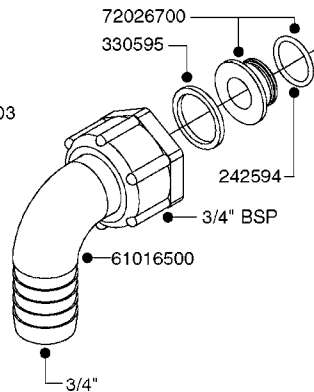

L0040

FITTINGS - NIPPLES & ELBOWS
L0040-HIN, 01:01:16

Page 1

Date 05.08.2019 12:00

parts-n°	order qty	description
10530803	1	FITT.PO.SE 2.00X2.00 45 DEG.
320191	1	FITT.DK ELB 3/8' BSP 45 DEGREE
320482	1	FITT.DK ELB. 1/2" BSP 60 DEG.
320596	1	FITT.DK ELB 3/8'-1/2'BSP 45DEG
320607	1	FITT.DK HN 3/8M X 3/8F BSP LNG
320633	1	FITT.DK HN 3/8"M X 3/8"F BSP
321451	1	FITT.DK ELB.1-1/2 X1-1/4 80DEG
321532	1	FITT.DK REDUC 3/4' X 1/2' BSP
390233	1	FITT.DK REDUC 1-1/2" X 1" BSP