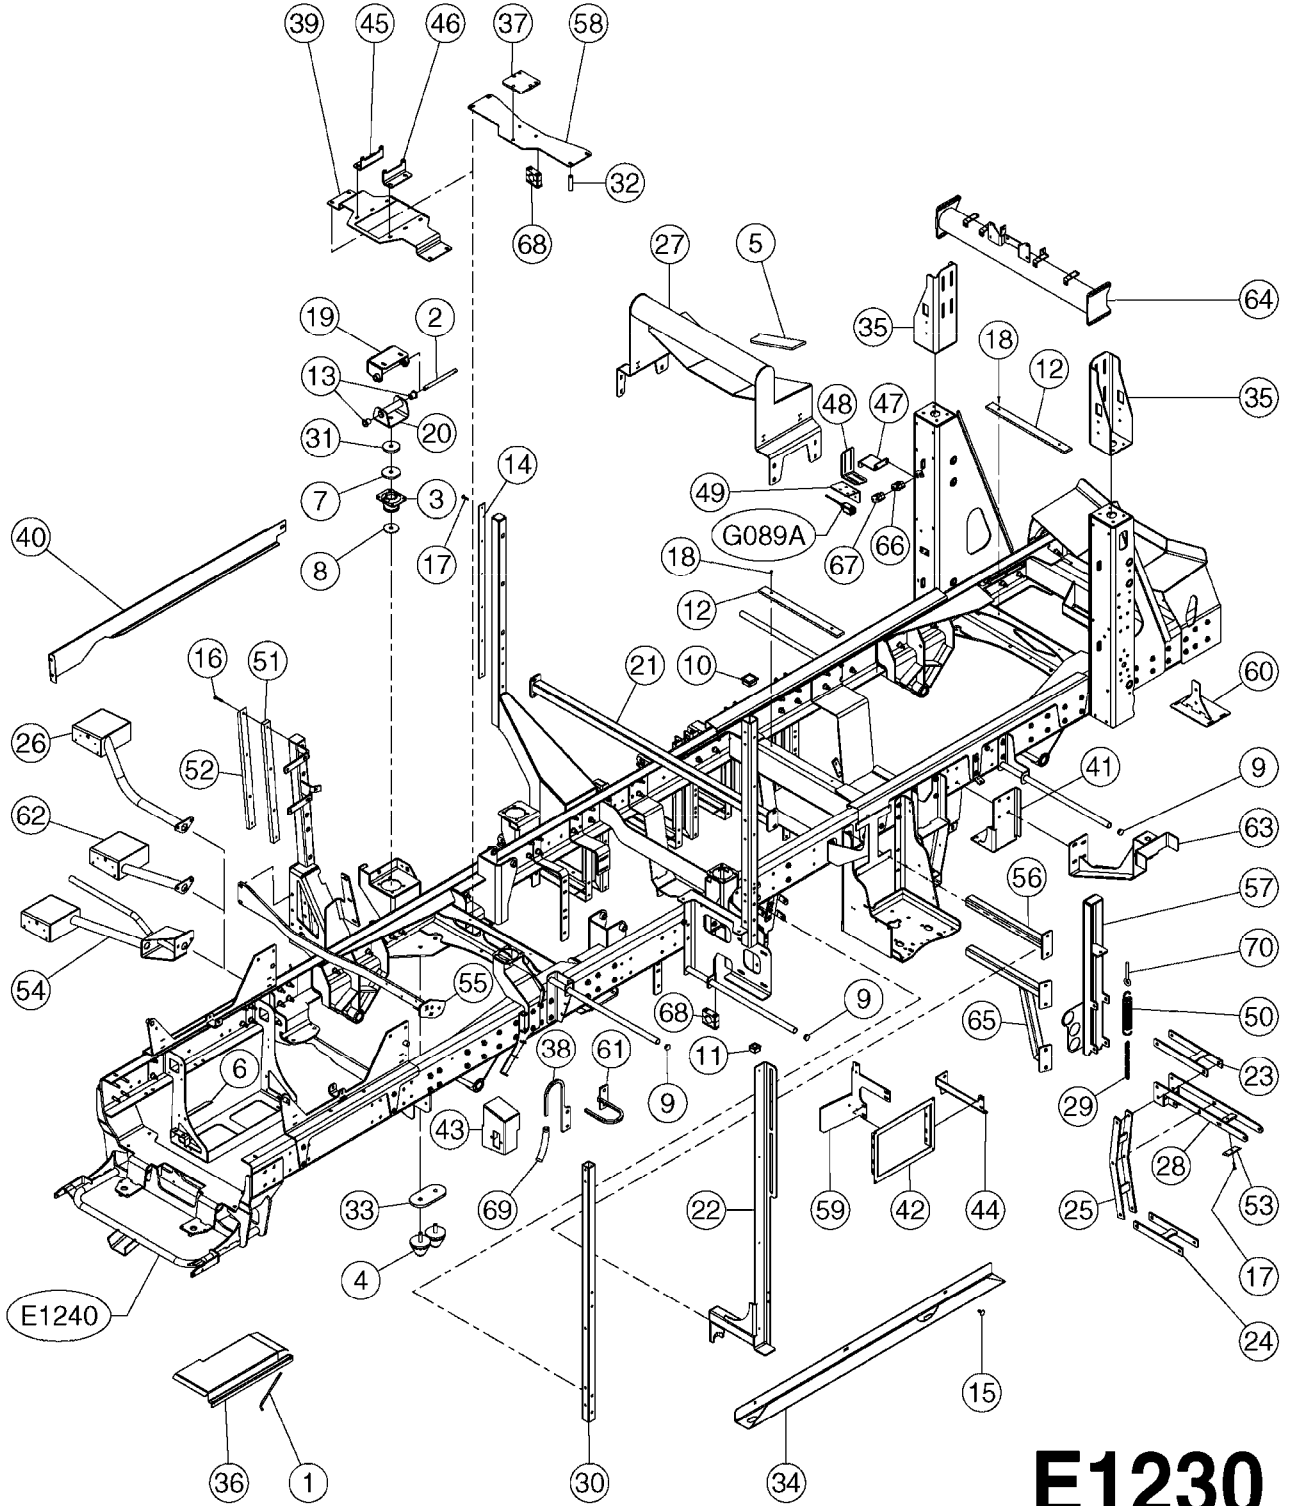

E1230

FRAME - ALPHA EVO ECODRIVE
E1230-HIN, 09:01:17

Page 1
Date 05.08.2019 11:56

Pos.	parts-n°	order qty	description
1	148015	1	TIRANT BATTERIE AH8/AH11
2	148113	1	PIN Ø16 L215
3	248095	1	CAB MOUNT FLEXIBLE
4	248120	1	CONE FOR ALPHA
5	248226	1	BANDE CAOUT REGUPOL 8012 90X10
6	248257	1	FOAM, ADHESIVE, 20X5
7	278207	1	UPPER WASHER 131003/ROS
8	278208	1	LOWER WASHER 131003-RO
9	288666	1	CLEAR PLASTIC PLUG, GPN 300 F21
10	288780	1	PLASTIC PLUG SQUARE 60 BLACK
11	334571	1	PLUG 40x40x2 F.SQ.TUBE
12	398003	1	PLASTIC SHIM 12x50x550
13	398047	1	BUSH Ø16X24 L30
14	398188	1	GUIDE RAIL 40X5 L 985
15	440737	1	BOLT CARRIAGE M10x25 SS
16	458010	1	FLAT HEAD SCREW M8X45 SS A2 DIN7991
17	458032	1	BOLT M8X30 8.8 DIN7991D SS
18	458076	1	VIS FS M 5-25 INOX A2 DIN963
19	618297	1	CAB UPPER BRACKET, ALPHA
20	618298	1	LOWER SUPPORT F. CABINE ALPHA
21	618637	1	TRAVERSE RENFORT ALPHA PLUS LENGTH = 49"
21	61025803	1	BRACKET, TRANS, CENTER, TUBE, AL LENGTH = 63"
22	618640	1	GAUGE BRACKET, ALPHA
23	618661	1	BRAS SUP INCORPORAT GS1,5 ALP+
24	618662	1	BRAS INF INCORPORAT GS1,5 ALP+
25	618663	1	BRAS INTERM INCORPO GS1,5 ALP+
26	638659	1	\$\$FR LIGHT BRACKET 90° GC1,1-1,2
27	638801	1	SUPPORT AV CUVE POLYETHY ALPHA
28	638899	1	BRAS INF HAUT INCOR GS1,5 ALP+
29	981718	1	CHAIN Ø5 35X10 103050 GALVA
30	15001201	1	\$\$\$SUPPORT TRAVERSE ALPHA PLUS
31	16004201	1	SHIM Ø80X16 L10 CAB
32	16027101	1	\$\$\$SUPPORT BLOC HYD AV ALP+ EP.5
33	16100701	1	CALE TAMPON ESSI AV ALP+ EP.12
34	16190601	1	GOUTTIERE FLEXIBLE ALPHA+ EP.3
35	16324001	1	SUPPORT TRAVERSE ALPHA 4100
36	16364501	1	BATTERY SHIELD, ALPHA
37	16386601	1	CALE BLOC HYDRAULIQUE AVANT
38	16455801	1	RING FLEXIBLE ALPHA+
39	16480001	1	SUPPORT BLOC HYD AVANT SAPE
40	16573601	1	TOLE PASSERELLE DROITE T3B EVO
41	16589201	1	SUPPORT BLOC PULVE T3B ALP EVO
42	16608301	1	SUPPORT JOBCOM ALPEVO
43	16623501	1	\$\$\$SUPPORT COUPE BATT ALPEVO T3B
44	16629901	1	SUPPORT JOBCOM ALPHA EVO
45	16639201	1	FIXATION BLOC SAPE AVD T3B EVO
46	16639301	1	FIXATION BLOC SAPE AVG T3B EVO
47	16651401	1	FIX BRACKET FOR BOOM SENSOR
48	16651501	1	SUPPORT REGLABLE CAPTEUR RAMPE
49	16651601	1	CARTER CAPTEUR RAMPE
50	22001701	1	DRAW SPRING Ø EXT45 L235 Ø7 23.5 SPIRES
51	39004701	1	GLISSIERE 40X20 L630 3 TROUS
51	39004801	1	SLIDE 40X20 L715 4 HOLES
52	39004701	1	GLISSIERE 40X20 L630 3 TROUS
52	39012401	1	SLIDE 40X20 L715 4 HOLES
53	39012101	1	GLISSIERE 35X5 L90
54	61018001	1	\$\$BRACKET MUDGUARD FR 180°EVO
54	61048001	1	SUPPORT FEU AVD AGROLUNA EVO
55	61020301	1	\$\$TRAVERSE AV PASSER RETR ALPEVO