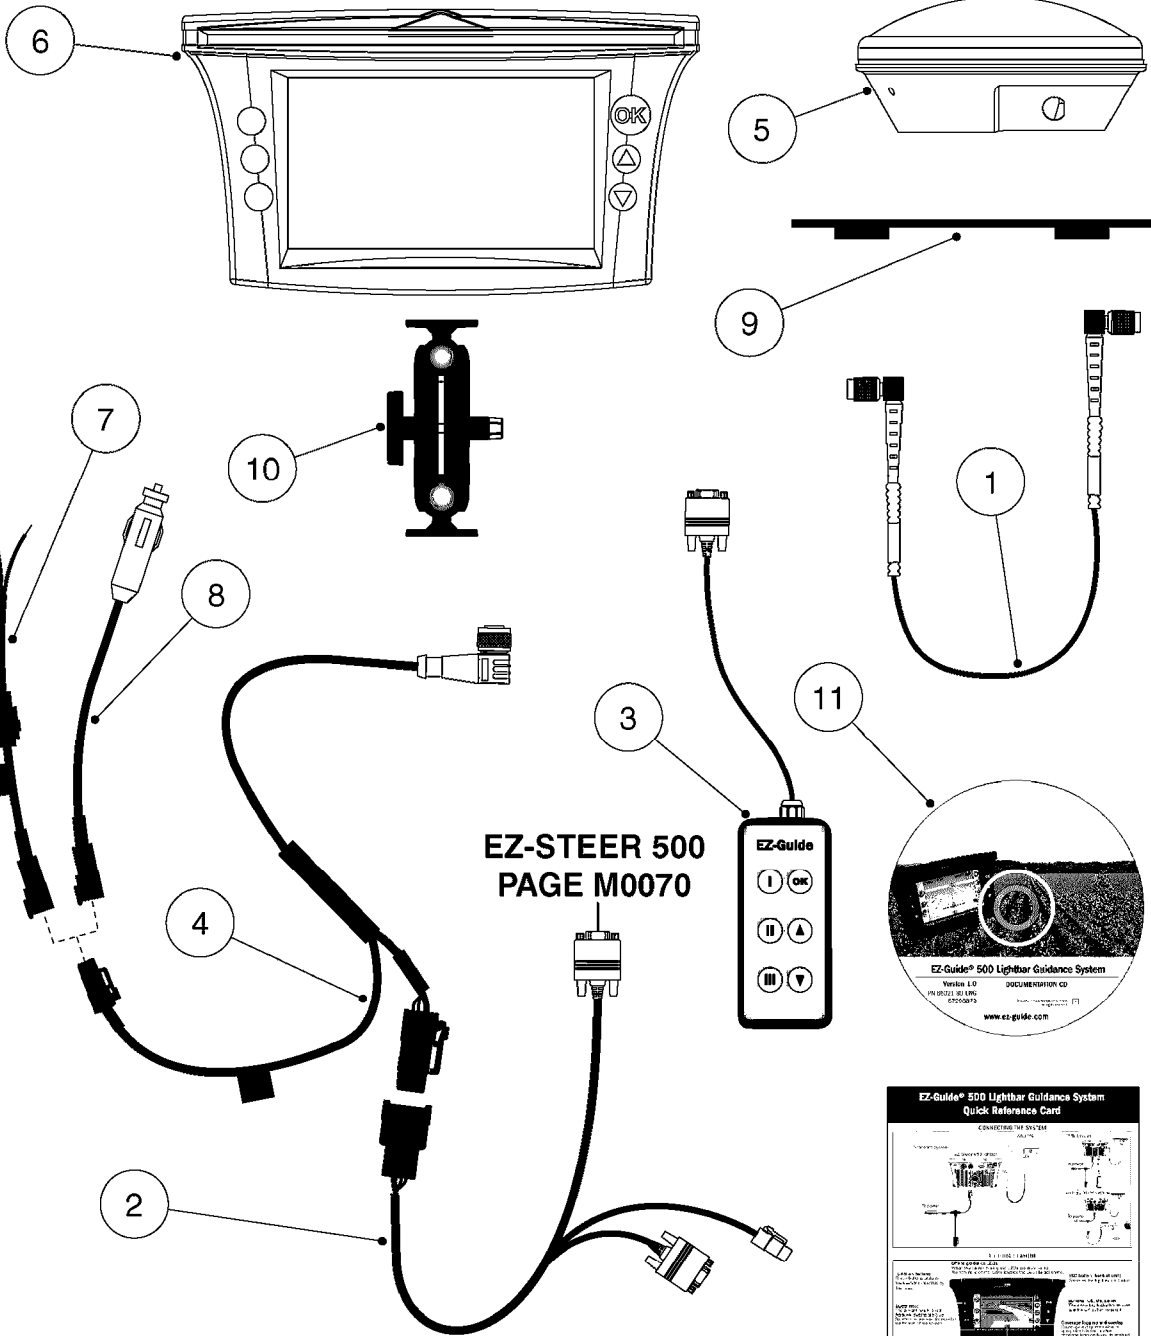

COMPLETE ASSEMBLY 13

COMPLETE ASSEMBLIES
WHOLEGOODS ITEMS

M0060

EZ-GUIDE 500 LIGHTBAR
M0060-HIN, 01:01:16

Page 1
Date 05.08.2019 12:01

Pos.	parts-n°	order qty	description
1	26007603	1	CABLE, ANTENNA, EZGUIDEPLUS
2	26012203	1	EZ-STEER/GUIDE 500 ADAPT.CABLE
3	26015303	1	REMOTE KEYPAD EZGUIDE 500/250
3	28048403	1	DECAL - REMOTE OVERLAY 500/250
4	26015403	1	EZ-GUIDE 500 CABLE POWER/CAN90
5	26015503	1	EZ-GUIDE 500 Z PLUS ANTENNA
5	26015603	1	ANTENNA AG15 L1,EZ GDE 500/250
6	26015703	1	EZ-GUIDE 500 DGPS DISPLAY
6	26015803	1	EZ-GUIDE 500 OMNISTAR DISPLAY
7	26016103	1	EZ-GUIDE 500 CABLE UNTERM.FUSE
8	26016203	1	EZ-GUIDE 500 POWER CONN.CABLE
9	28048203	1	EZ-GUIDE 500 MOUNT F.AG15 ANT.
10	28048303	1	EZ-GUIDE 250/500 RAM MNT.1.5"
11	29003803	1	EZ-GUIDE 500 CD,GET.STARTED V1
12	67215403	1	EZ-GUIDE 500 QUICK REF.CARD V1
13	84208303	1	EZ GUIDE 500 LIGHTBAR (DGPS)
13	84208403	1	EZ GUIDE 500 LIGHTBAR (XP/HP)
13	84208503	1	EZ GUIDE 500 LIGHTBAR (RTK)