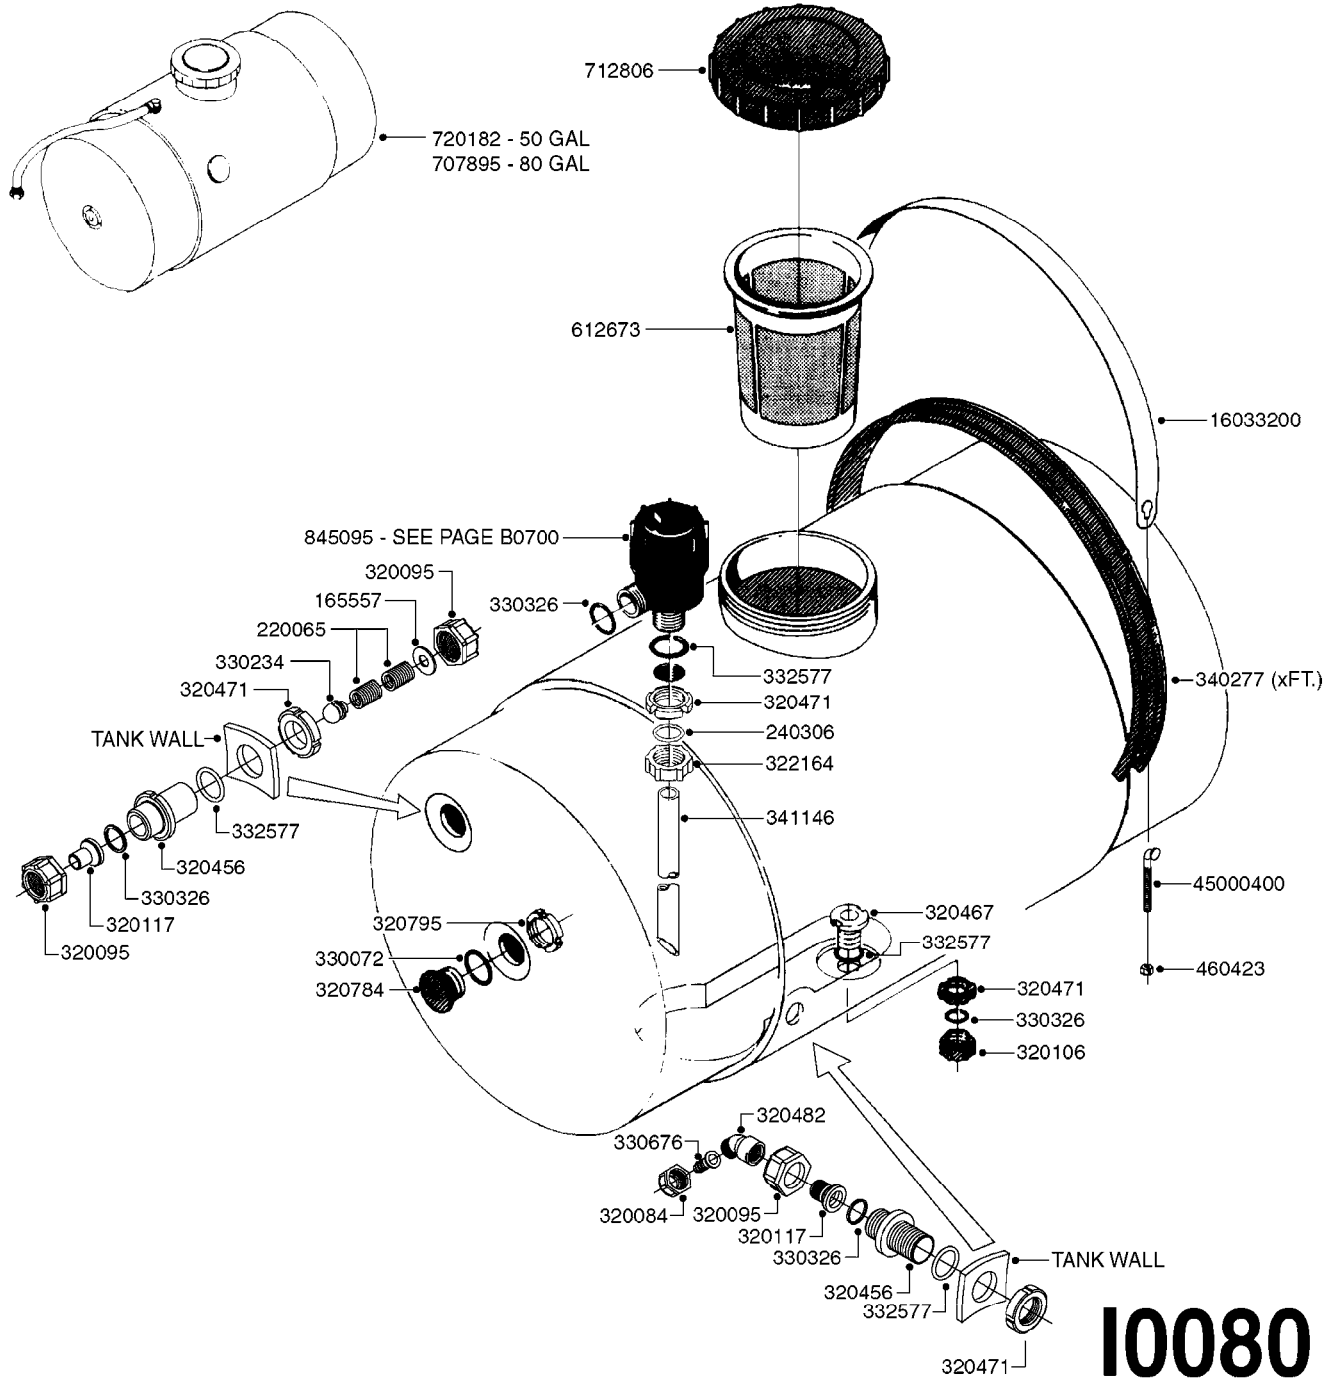

ES 50/80 TANK
I0080-HIN, 15:11:17

Page 0
Date 05.08.2019 11:58

ES 50/80 TANK
I0080-HIN, 15:11:17

Page 1

Date 05.08.2019 11:58

parts-n°	order qty	description
165557	1	WASHER D28.0/D12.2X2.0 SS
220065	1	SPRING D19,7/41,2
240306	1	O-RING D29/D21X4
320084	1	FITT.DK NUT 1/2" BSP
320095	1	FITT.DK NUT 1" BSP
320106	1	FITT.DK CAPNUT 1" BSP
320117	1	FITT.DK CONN.1/2"BSP F. 1" CAP
320456	1	FITT.DK BULKHEAD 1"BSP DOUBLE
320467	1	FITT.DK BULKHEAD 1"BSP SINGLE
320471	1	FITT.DK NUT 1" BSP JAMB
320482	1	FITT.DK ELB. 1/2" BSP 60 DEG.
320784	1	FITT.DK CAP 1-1/2" BSP
320795	1	FITT.DK NUT 1-1/2" BSP JAMB
322164	1	FITT.DK CAP 1' SPECIAL
330072	1	O-RING D53.5/D45.5X4
330234	1	VALVE BALL D20
330326	1	O-RING D30/D24X2 F.1"NUT
330676	1	FITT.DK HB 3/8" F. 1/2" NUT
332577	1	O-RING D38/D30X4 F.1" PUR.
340277	1	TANK PACKING - 40mm WIDE x 12"
341146	1	SUCTION TUBE L=640MM/45DEG
460423	1	NUT HEX M10X1.50 LOCK DIN985A2 SS
612673	1	FILTER BASKET F. ES30/ES53
707895	1	TANK 80 GAL. ATV/CMS
712806	1	TANK LID WITH VENT S226 RED
720182	1	TANK 50 GAL. ES/SM
845095	1	FILTER COMPLETE
16033200	1	TANK STRAP L=1150MM
45000400	1	T-BOLT SPECIAL F.TANK STRAP ES