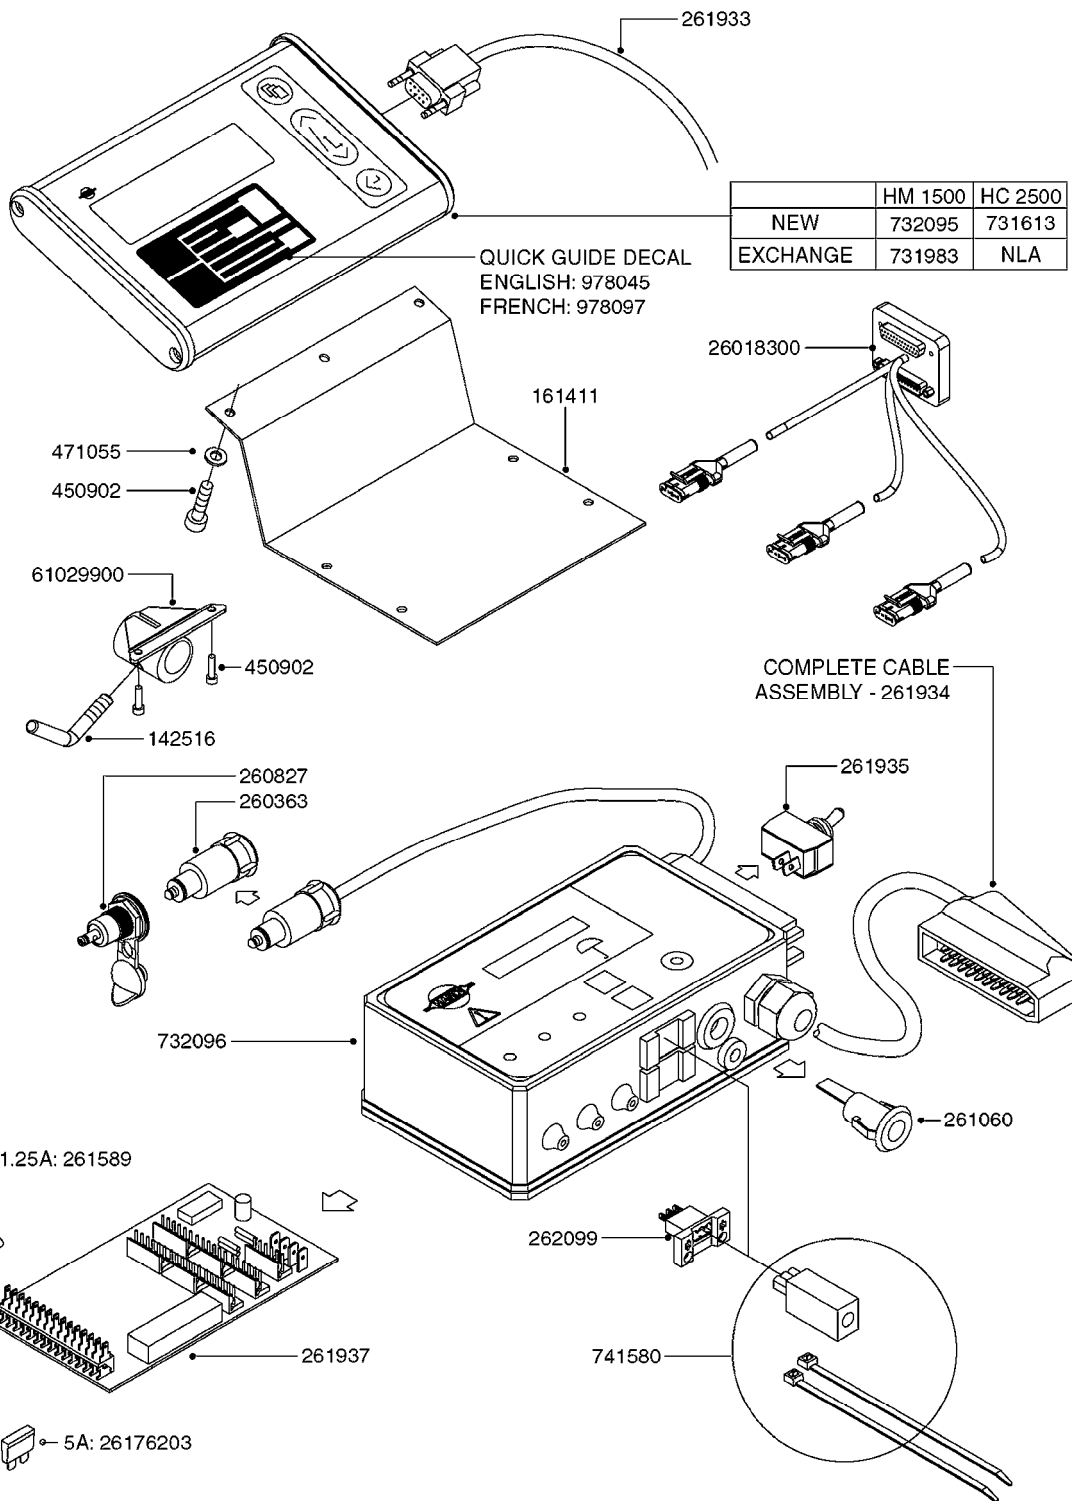

M0080

EZ-GUIDE 250 LIGHTBAR
M0080-HIN, 01:01:16

Page 1

Date 05.08.2019 12:01

Pos.	parts-n°	order qty	description
1	26007603	1	CABLE, ANTENNA, EZGUIDEPLUS
2	26015603	1	ANTENNA AG15 L1,EZ GDE 500/250
3	26016103	1	EZ-GUIDE 500 CABLE UNTERM.FUSE
4	26016203	1	EZ-GUIDE 500 POWER CONN.CABLE
5	26017303	1	EZ-GUIDE 250 ALL PORT CABLE
6	26017703	1	EZ-GUIDE 250 POWER CABLE
7	26017803	1	EZ-GUIDE 250 LIGHTBAR DISPLAY
8	26017903	1	EZ-GUIDE 250 PATCH ANTENNA
9	28048203	1	EZ-GUIDE 500 MOUNT F.AG15 ANT.
10	28048303	1	EZ-GUIDE 250/500 RAM MNT.1.5"
11	67217403	1	EZ-GUIDE 250 QUICK REF.CARD
12	84210603	1	EZ GUIDE 250 LIGHTBAR