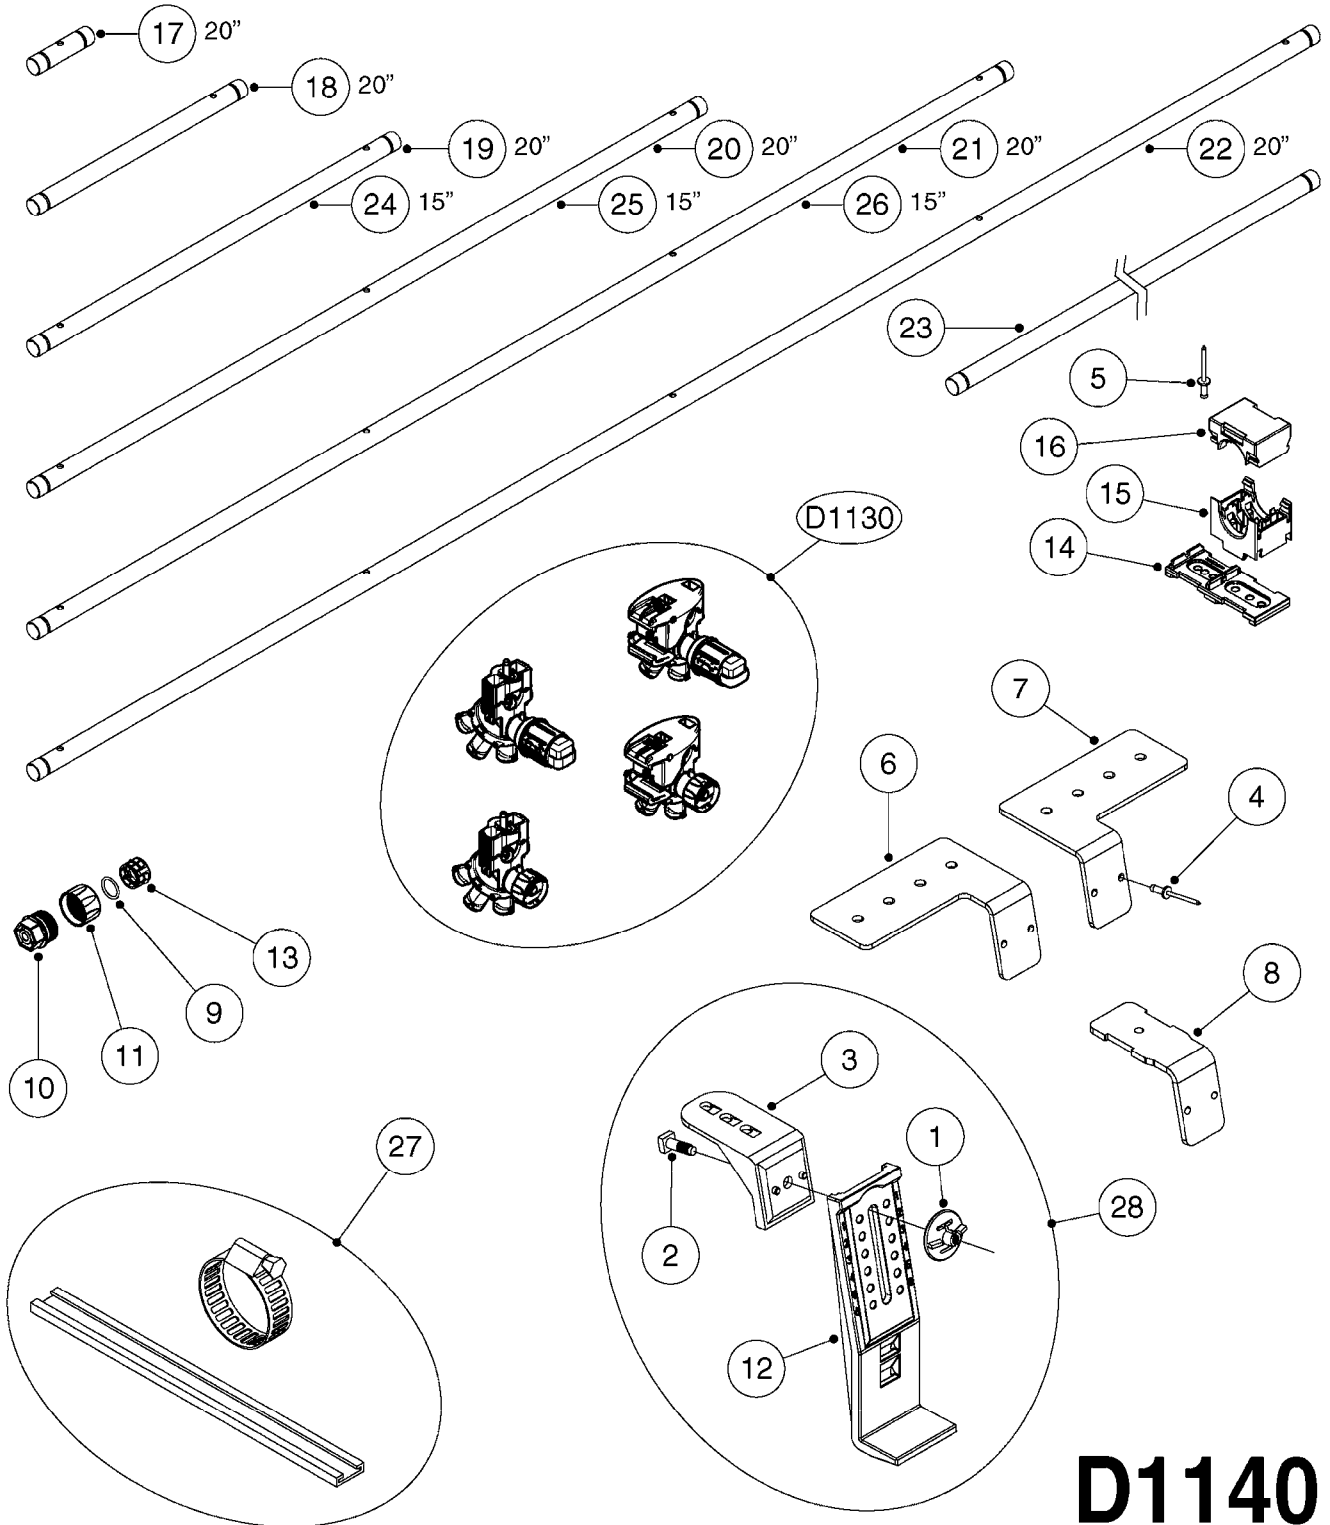

D1130

NOZZLE BODIES - T25
D1130-HIN, 05:04:18

Page 1
Date 05.08.2019 11:53

Pos.	parts-n°	order qty	description
1	242431	1	O-RING 6.3X2.4 VITON
2	322114	1	NUT PLASTIC F.NOZZ.H
3	322116	1	BOLT PLASTIC F.NOZZ.H.
3	45002100	1	SCREW M6X20 W.SQ.HEAD SS
4	322365	1	HOUSING F.Ø25 TUBE TRIP/PENT
5	14046100	1	CLAMP Ø3/38 L=51 TRIP/PENT T25
6	24261400	1	MEMBRANE F.NON-DRIP Ø19.8 BLACK EPDM
6	24265500	1	NON DRIP MEMBRANE Ø19,8 FPM/VITON BROWN 60A
7	24262800	1	O-RING Ø10.69 X 3.53 NITRIL
8	33507600	1	TOP,NOZZLE HOLDER T25,BOLT-ON
9	33517000	1	STOP F. ROTARY PLATE TRIP/PENT
10	33517100	1	ROTARY PLATE F. TRIPLET T25
11	33517200	1	ROTARY PLATE F. PENTALET T25
12	33520200	1	LOCK F. T25 BRACKET
13	33520300	1	TOP PLATE T25 NOZZLE '12 30x10
14	33526600	1	SINGLE NOZZLE PLATE, T25
15	72622200	1	NON-DRIP, 1-BAR TRIP/PENT T25 INCLUDES MEMBRANE (24261400)
16	72686400	1	TRIPLET Ø25 NON DRIP LOWER
17	72686500	1	PENTALET Ø25 NON DRIP LOWER
18	73376100	1	SINGLE Ø25 NON DRIP LOWER
19	75001403	1	NOZZLE BODY KIT, T25, TRIPLET
20	75001503	1	NOZZLE BODY KIT, T25, PENTALET
21	75001603	1	NOZZLE BODY KIT, T25, SINGLE
22	75085300	1	ACTUATOR PF '11 (SPARE PART)