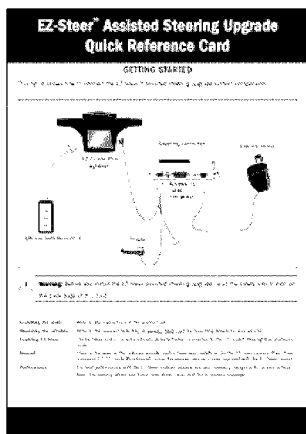

COMPLETE ASSEMBLY:
84205303 (WITH GPS)
84205403 (WITHOUT GPS)

**COMPLETE ASSEMBLIES
WHOLEGOODS ITEMS**

M0040

EZ-GUIDE PLUS LIGHT BAR
M0040-HIN, 01:01:16

Page 1
Date 05.08.2019 12:01

parts-n°	order qty	description
26007403	1	ANTENNA,HURRICANE F. EZGUIDEPL
26007503	1	REMOTE KEYPAD EZ-GUIDE PLUS
26007603	1	CABLE, ANTENNA, EZGUIDEPLUS
26007703	1	CABLE, POWER F. EZGUIDEPLUS
26007803	1	BRACKET KIT F. EZGUIDEPLUS
26007903	1	EZ-Guide 500 External Interfac
26008003	1	LIGHT BAR ASSM WITH GPS
26008103	1	LIGHT BAR ASSM WITHOUT GPS
29002703	1	VACUUM CUP 4 1/2" 1420I
29002803	1	MOUNT, MAG F. ANTENNA
29002903	1	PLATE, F. ANTENNA MOUNT
67206303	1	QUICK REFERENCE CARD EZ-GUIDE+
67206403	1	MANUAL EZ GUIDE PLUS
84205303	1	EZ GUIDE PLUS W GPS, NO LABLE
84205403	1	EZ GUIDE PLUS W/O GPS,NO LABLE
97607603	1	DECAL COMPANY 45MM X 20MM