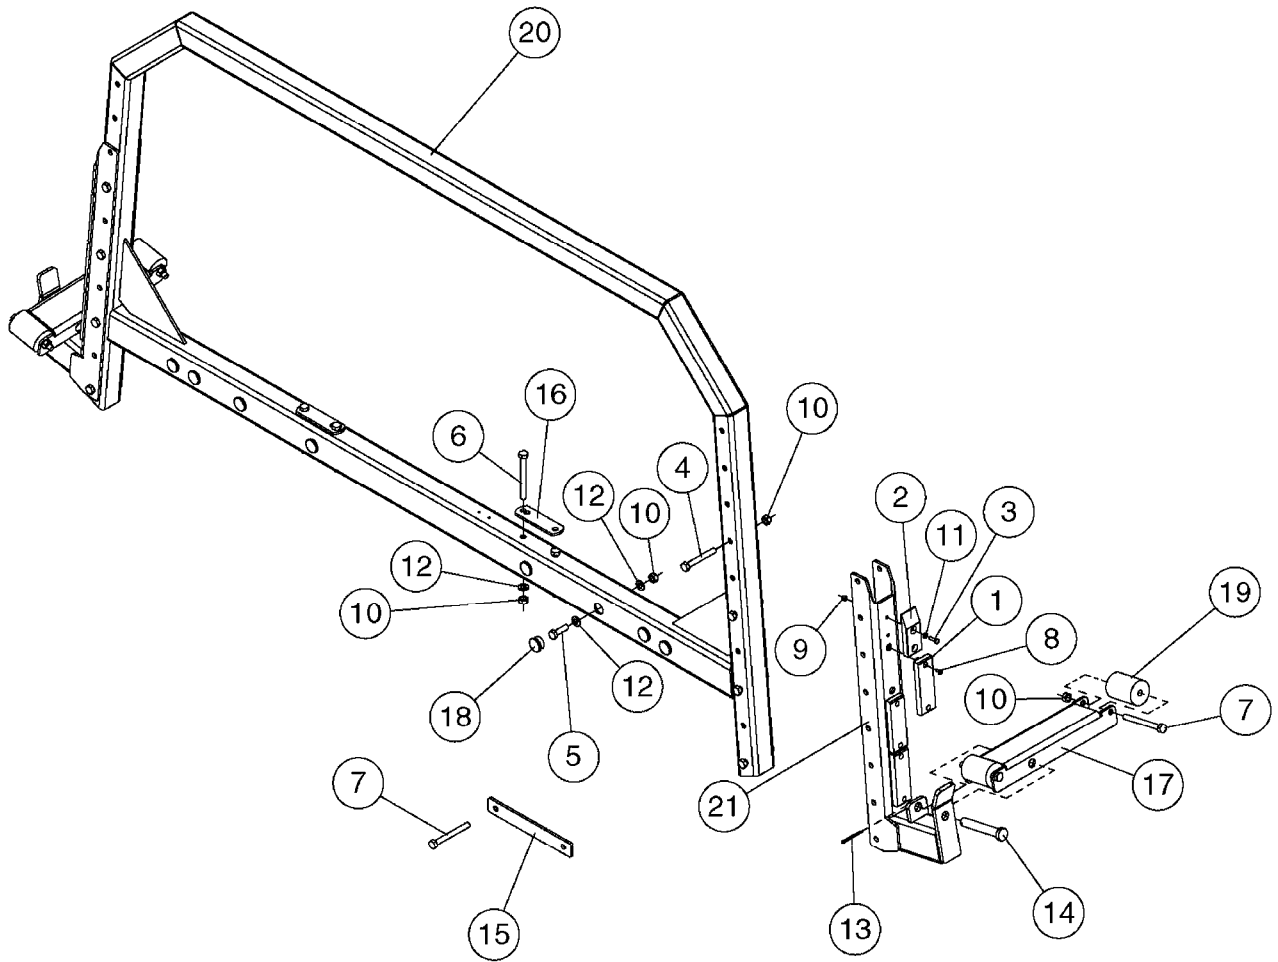

D0840

TERRA FORCE DYNAMIC CENTER
D0840-HIN, 10:01:18

Page 1
Date 05.08.2019 11:53

Pos.	parts-n°	order qty	description
1	146240	1	BUSHING D26.0/13.0 L=7MM
2	146498	1	PIN D16.8 X 75
3	160624	1	WASHER PLATE 6/13 X3
4	167156	1	WASHER D46.5/D12.4X2.5
5	210858	1	BUSHING 034/30 L=20
6	210859	1	BUSH Ø23X20 L20
7	210862	1	BUSHING 28X25X20
8	210866	1	BUSHING D39/35 L=20
9	283699	1	GREASE NIPPLE M6X1
10	285668	1	SHOCK ABSORBER L=300/465
11	420965	1	M10X40 MACHINE SCREW STAINLESS
12	421164	1	BOLT HEX 8.8 DEL M10X70
13	430323	1	BOLT HEX 8.8 DEL M12X60
14	430721	1	BOLT HEX 8.8 DEL M12X40 FT
15	430846	1	BOLT HEX 8.8 DEL M12X80
16	430861	1	BOLT HEX 8.8 DEL M16X100 FT
17	430874	1	SCREW SET 8.8 DEL M12X70 FT
18	460327	1	NUT HEX M16X2
19	460386	1	NUT HEX M12X1.75
20	460423	1	NUT HEX M10X1.50 LOCK DIN985A2 SS
21	460585	1	LOCKING NUT M16 DIN985 A2 SS
22	460703	1	NUT HEX M12X1.75 LOCK DIN985A2 SS
23	461198	1	NUT HEX M16X2 JAMB
24	471128	1	WASHER, M16, Ø30/17.0X 3.0, SS
25	471130	1	WASHER, M24, Ø44/25.0X 4.0, SS
26	480730	1	PIN ROLL 5X30 STAINLESS STEEL
27	615561	1	CLEVIS F.TURNBUCKLE M16 RH
28	637697	1	CABLE CENTER MEGA 7mm x 1230mm
29	14018400	1	PIN D16.8 L=52 D26/NV24 DEL
30	14053400	1	AXLE D30.0 L=300 /D12.2
31	14053800	1	DBLE.PIN D40 M16/M16 L=101 DEL
32	14053900	1	PULLEY D100
33	14070900	1	PIN D17 L=70 DEL
34	14095900	1	PIN D45/35/25 M16 L=189
35	14096000	1	BLOCK 40X20 D28/10.5
36	16311900	1	CLAMP F.PULLEY
37	16312100	1	PLATE 8MM, D10.5/BEND
38	16312200	1	PLATE 10MM, D10.5/CUT
39	21091900	1	LINK HEAD M16 x D17 DELTA
40	22097500	1	SPRING D79.0 /14 L=450
41	61067200	1	SPRING BRACKET TDZ, RED
42	63108200	1	CABLE D7 L= 300
43	63109000	1	SUSPENSION ARM TDZ, RED
44	63109100	1	DIAMOND ARM TDZ, RED
45	63111100	1	PENDULUM SUPER FORCE, RED
46	78123100	1	CYLINDER DOUBLE D40/20-120
47	78129900	1	CYLINDER DOUBLE D40/20 180 1/4