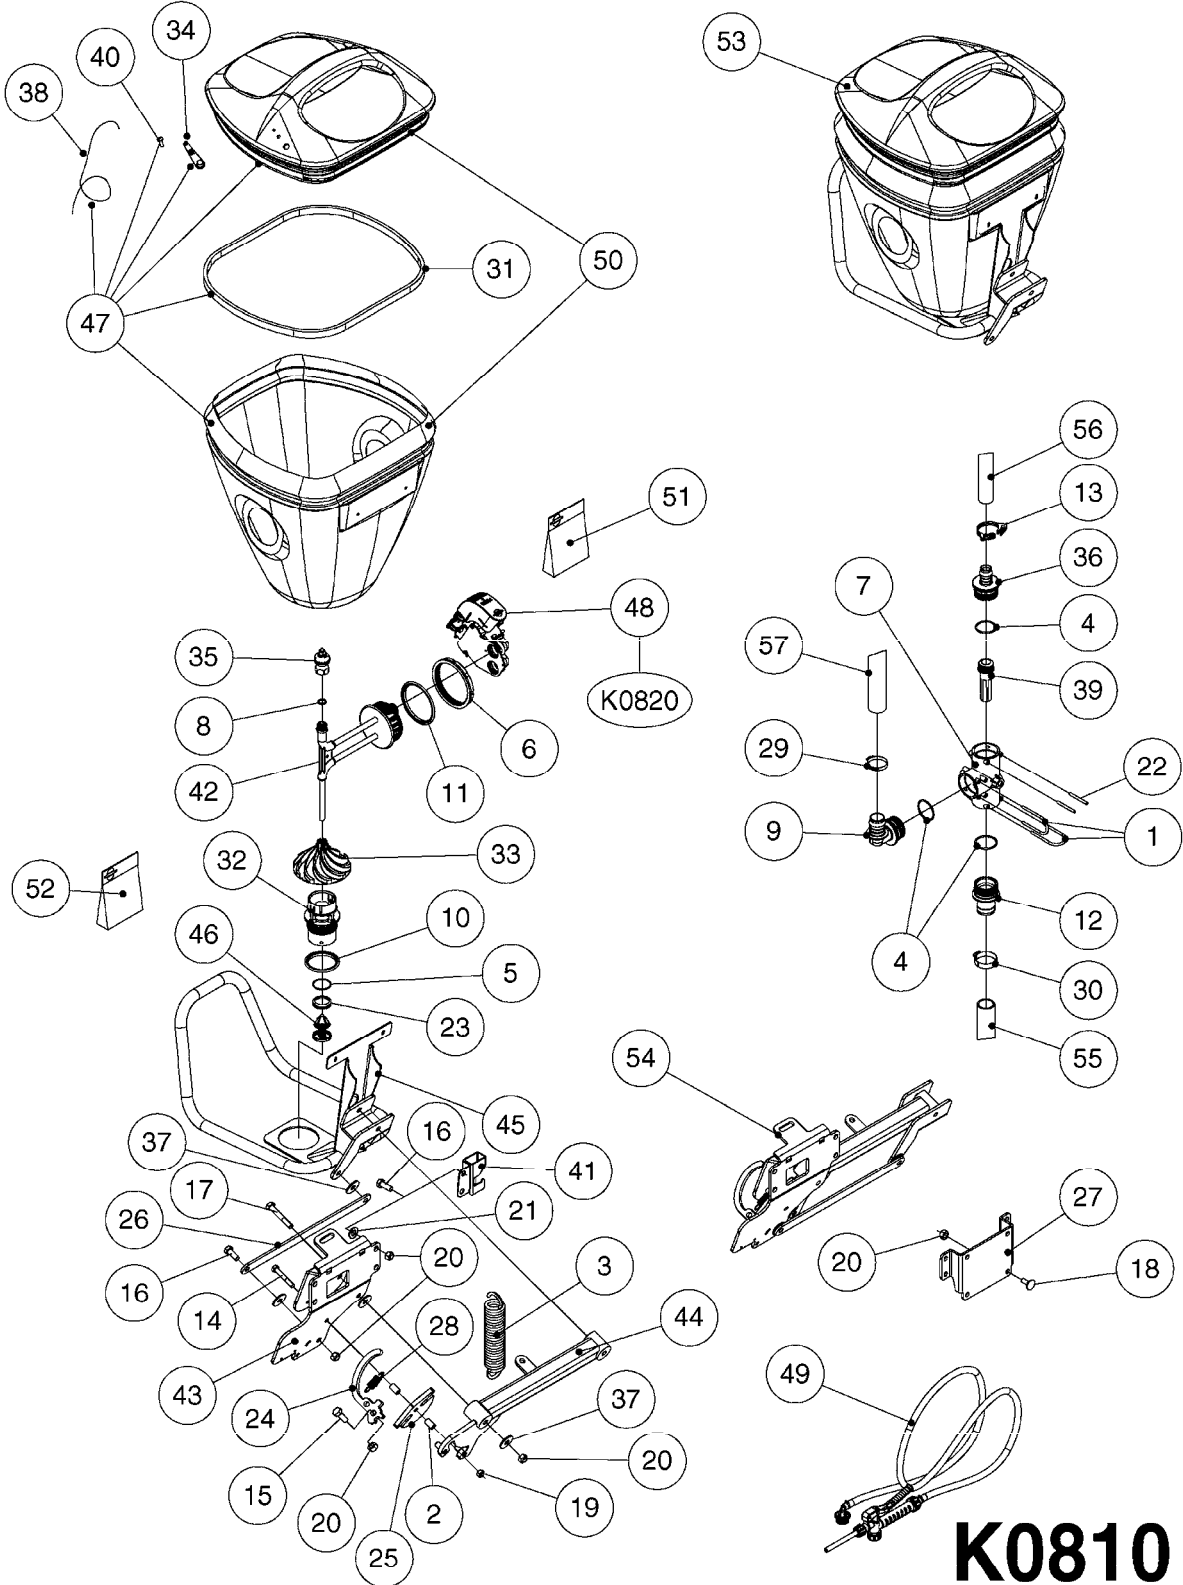

K0810

TURBOFILLER
K0810-HIN, 25:04:19

Page 1
Date 05.08.2019 12:00

Pos.	parts-n°	order qty	description
1	145996	1	FITT.DK S-67 FORK
2	146312	1	BUSHING D13.0/D10.0X22MM
3	220929	1	DRAW SPRING D45.0/7.0-240.0
4	242353	1	O-RING 3 X 44.2 VITON
5	242504	1	O-RING D35x2 NITRIL
6	322109	1	FITT.DK S-93 BULKHEAD NUT
7	322224	1	FITT.DK S-67 TEE
8	330212	1	O-RING D19/D14X2.4 F.1/2"NUT
9	334244	1	FITT.DK S-67 ELB.1-1/4"
10	334261	1	GASKET F. S-67 BULKHEAD
11	334262	1	GASKET F.S-93 BULKHEAD
12	334444	1	FITT.DK S-67 STR.1-1/2" PVC
13	334680	1	CLAMP HOSE PLASTIC 1"
14	421222	1	BOLT HEX 8.8 DEL M10X75 FT
15	430286	1	BOLT HEX 8.8 DEL M12X30 FT
16	430323	1	BOLT HEX 8.8 DEL M12X60
17	430846	1	BOLT HEX 8.8 DEL M12X80
18	451070	1	CARRIAGE BOLT M12X30
19	460423	1	NUT HEX M10X1.50 LOCK DIN985A2 SS
20	460703	1	NUT HEX M12X1.75 LOCK DIN985A2 SS
21	471125	1	WASHER M6U 6.4X14X1.2,A2 SS
22	480779	1	PIN D5X55 SPLIT
23	14103100	1	SEAT F.CHECK VALVE D40.8 2010
24	16205100	1	LOCK HANDLE 132.8 X 125.8
25	16206900	1	PLATE 117.8 X 74.1
26	16221900	1	GUIDE BAR F. CHEMFILL NAV
27	16290100	1	TURBOFILL BRACKET FOR RANGER
28	22096300	1	TENSION SPRING D15/1.5 L=60.75
29	28030003	1	CLAMP HOSE GEAR P1" 6716
30	28030103	1	CLAMP HOSE GEAR P5/4-S1.5"6724
31	28084800	1	GASKET D415 W=20 H=10 NEOPRENE SEAL FOR NAVIGATOR HOPPER 9.25 GAL (35 L)
31	28094300	1	SEALING RING Ø350 B=23 H=10 SEAL FOR RANGER HOPPER 6.5 GAL (25 L)
32	32237100	1	LEAD IN S67 CHECK VALVE
33	33512400	1	FLUID ROTATOR D 128
34	33514700	1	AIR VALVE F. TURBO FILL
35	37219000	1	CLEANING NOZZLE, CHEMICAL FILLER
36	39120900	1	FITT.DK S67 STR.1" 1RG INSIDE
37	39122500	1	DISC D36, HOLE D12.5 T=3
38	39124200	1	POLY STRING Ø 1.5 X 800
39	39131300	1	EJECTOR NOZZLE Ø8.0 TURBOFILL
39	39131400	1	EJECTOR NOZZLE Ø10.2 TURBOFILL
39	39131500	1	EJECTOR NOZZLE Ø12.2 TURBOFILL
40	44074500	1	PT SCREW 40X10 WN5451/TORX 20IP SS
41	61020700	1	BRACKET F.WAND NAV'07 PAINTED
42	63062200	1	RINSETUBE D12 SS TURBOFILL
43	63067400	1	CONSOLE F. CHEMFILL NAV
44	63067500	1	BRACKET F. CHEMFILL NAV
45	63067600	1	MAIN SUPPORT F.TURBOFILL 35L RED
45	63094300	1	MAIN SUPPORT F.TURBOFILL 25L RED
46	72089900	1	CHECK VALVE S67 SUBASMBLY.2001
47	72479600	1	TURBOFILL TANK+LID+ETC. COMPL NAVIGATOR HOPPER 9.25 GAL (35 L)
47	72950100	1	CHEMFILLER HOPPER W/LID 25L RANGER HOPPER 6.5 GAL (25 L)
48	72482000	1	MANIFOLD S25 CHEMFILL
49	72526700	1	PLAST.TRIGGER+HOSE+TUBE
50	72530500	1	TURBOFILL TANK+LID 35L
50	72593600	1	TURBOFILL TANK+LID 25L
51	72530700	1	REP. KIT F. MANIFOLD S25 TURB.