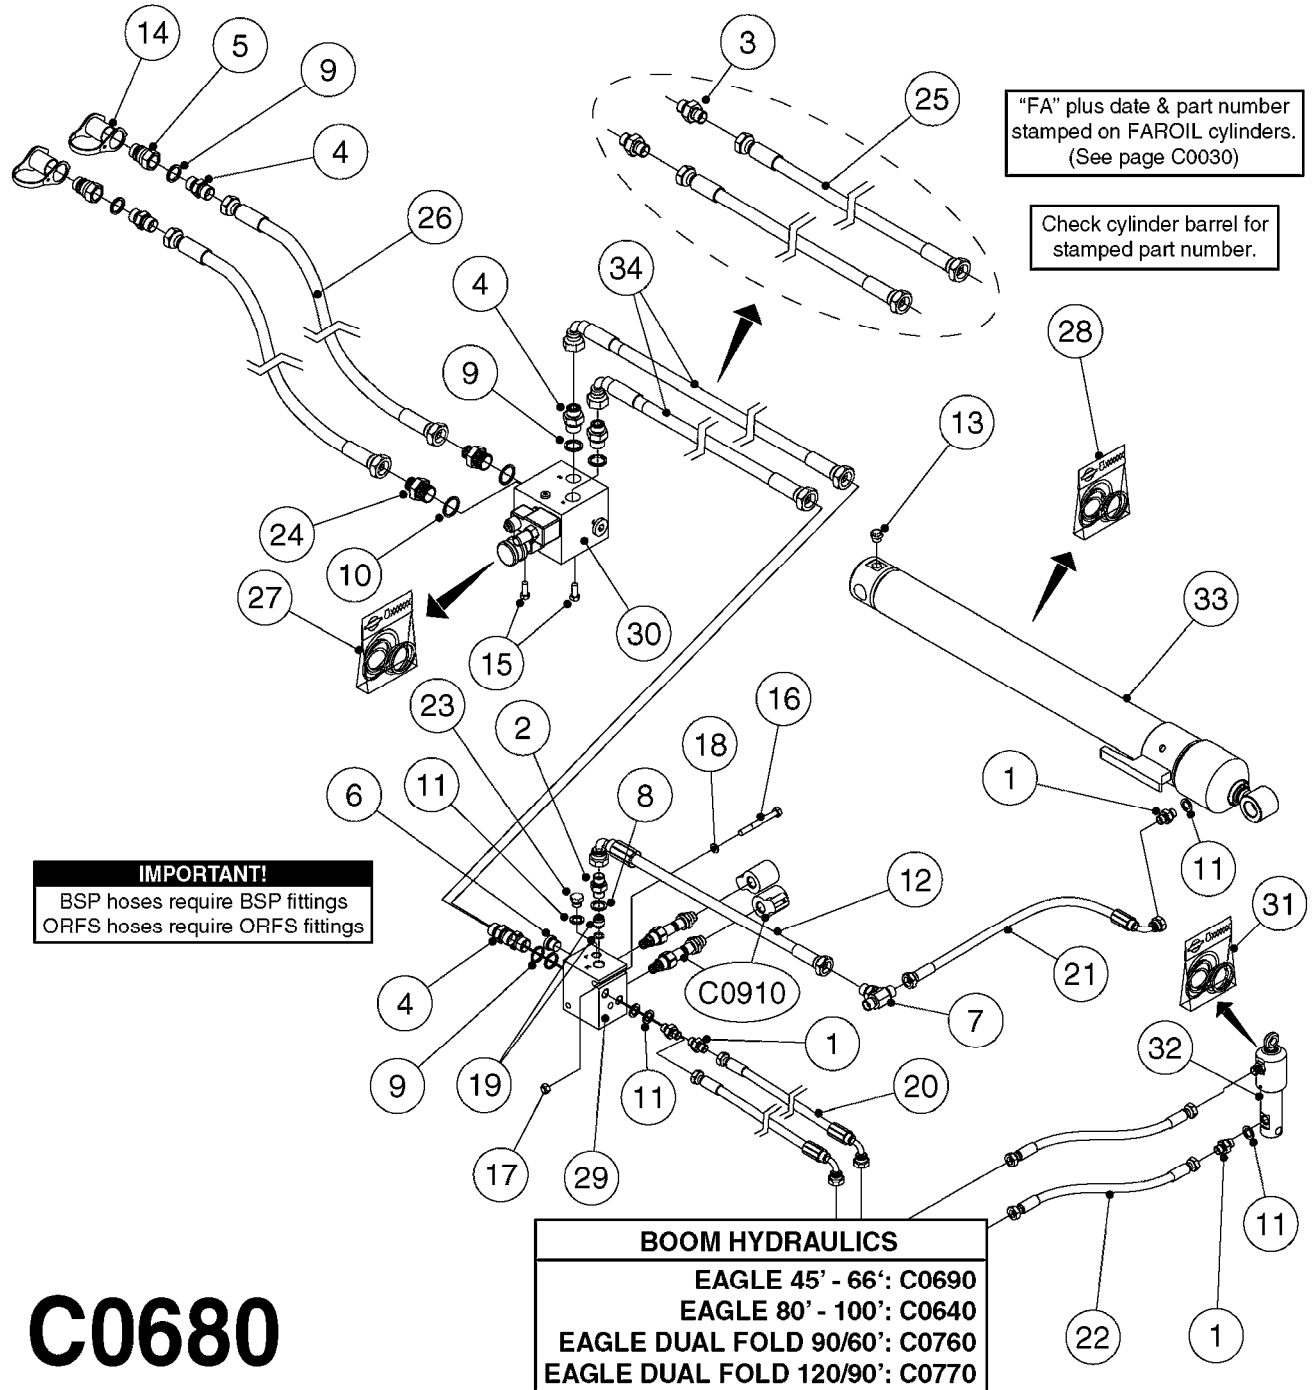

HYDRAULICS HZ - NAV 3000/4000
C0680-HIN, 15:07:19

Page

1

Date

05.08.2019 11:51

Pos.	parts-n°	order qty	description
1	146845	1	HEX NIPPLE 1/4"X1/4" BSP
1	23234500	1	HEX NIPPLE 1/4" - 9/16" ORFS
2	146850	1	HEX NIPPLE 3/8"x3/8" - 1.8mm BSP
2	23234600	1	HEX NIPPLE 3/8"-11/16" - 1.8mm ORFS
3	147132	1	HEX NIPPLE 1/2"X1/2" BSP DEL BSP
3	23232400	1	HEX NIPPLE 13/16"-13/16" ORFS
4	147132	1	HEX NIPPLE 1/2"X1/2" BSP DEL BSP
4	23235300	1	HEX NIPPLE 1/2"-13/16" ORFS
5	230311	1	QUICK COUPLING 1/2"
6	231924	1	PLUG 3/8"
7	232057	1	T-PIECE 3/8" BSP HY. BSP
7	23240800	1	TEE 11/16"-11/16"-11/16" ORFS ORFS
8	240866	1	DOWTYSEAL 3/8"
9	241356	1	DOWTYSEAL 1/2"
10	241367	1	DOWTYSEAL 28.5x22
11	241404	1	DOWTY SEAL 1/4"
12	284020	1	HOSE HY X 3/8" X 35.4" STR+ELB BSP
12	78560100	1	HY.HO.3/8"L= 900 STR-90° ORFS
13	284265	1	PLUG BREATHER 1/4" F/CYLINDER
14	334206	1	DUST HOOD FOR HY-COUPLING
15	420582	1	BOLT HEX 8.8 DEL M8X20 FT A2
16	421255	1	BOLT HEX 8.8 SS M8X75
17	460143	1	SELF LOCK NUT M8 SST A2 DIN985
18	471126	1	WASHER, M8, Ø16/ 8.4X 1.6, SS
19	782062	1	NON-RETURN VALVE UTV 3/8"
20	784068	1	HYD HOSE 1/4" L=4700 STR.+ELB BSP
20	78504900	1	HY.HO.1/4"L= 4700 STR-90° ORFS
21	784151	1	HOSE HY 1/4 3/8 OML X 79" S+E HOSE FOR RIGHT SIDE (BSP)
21	78508900	1	HY.HO.1/4"L= 2000 3/8STR-90° HOSE FOR RIGHT SIDE (ORFS)
21	784152	1	HOSE HY 1/4 3/8 OML X 106" S+E HOSE FOR LEFT SIDE (BSP)
21	78509000	1	HY.HO.1/4"L= 2700 3/8STR-90° HOSE FOR LEFT SIDE (ORFS)
22	784161	1	HOSE HY X 1/4 X 59" STR+STR BSP
22	78509900	1	HY.HO.1/4"L= 1500 STR-STR ORFS
23	14010400	1	PLUG 1/4" BSP