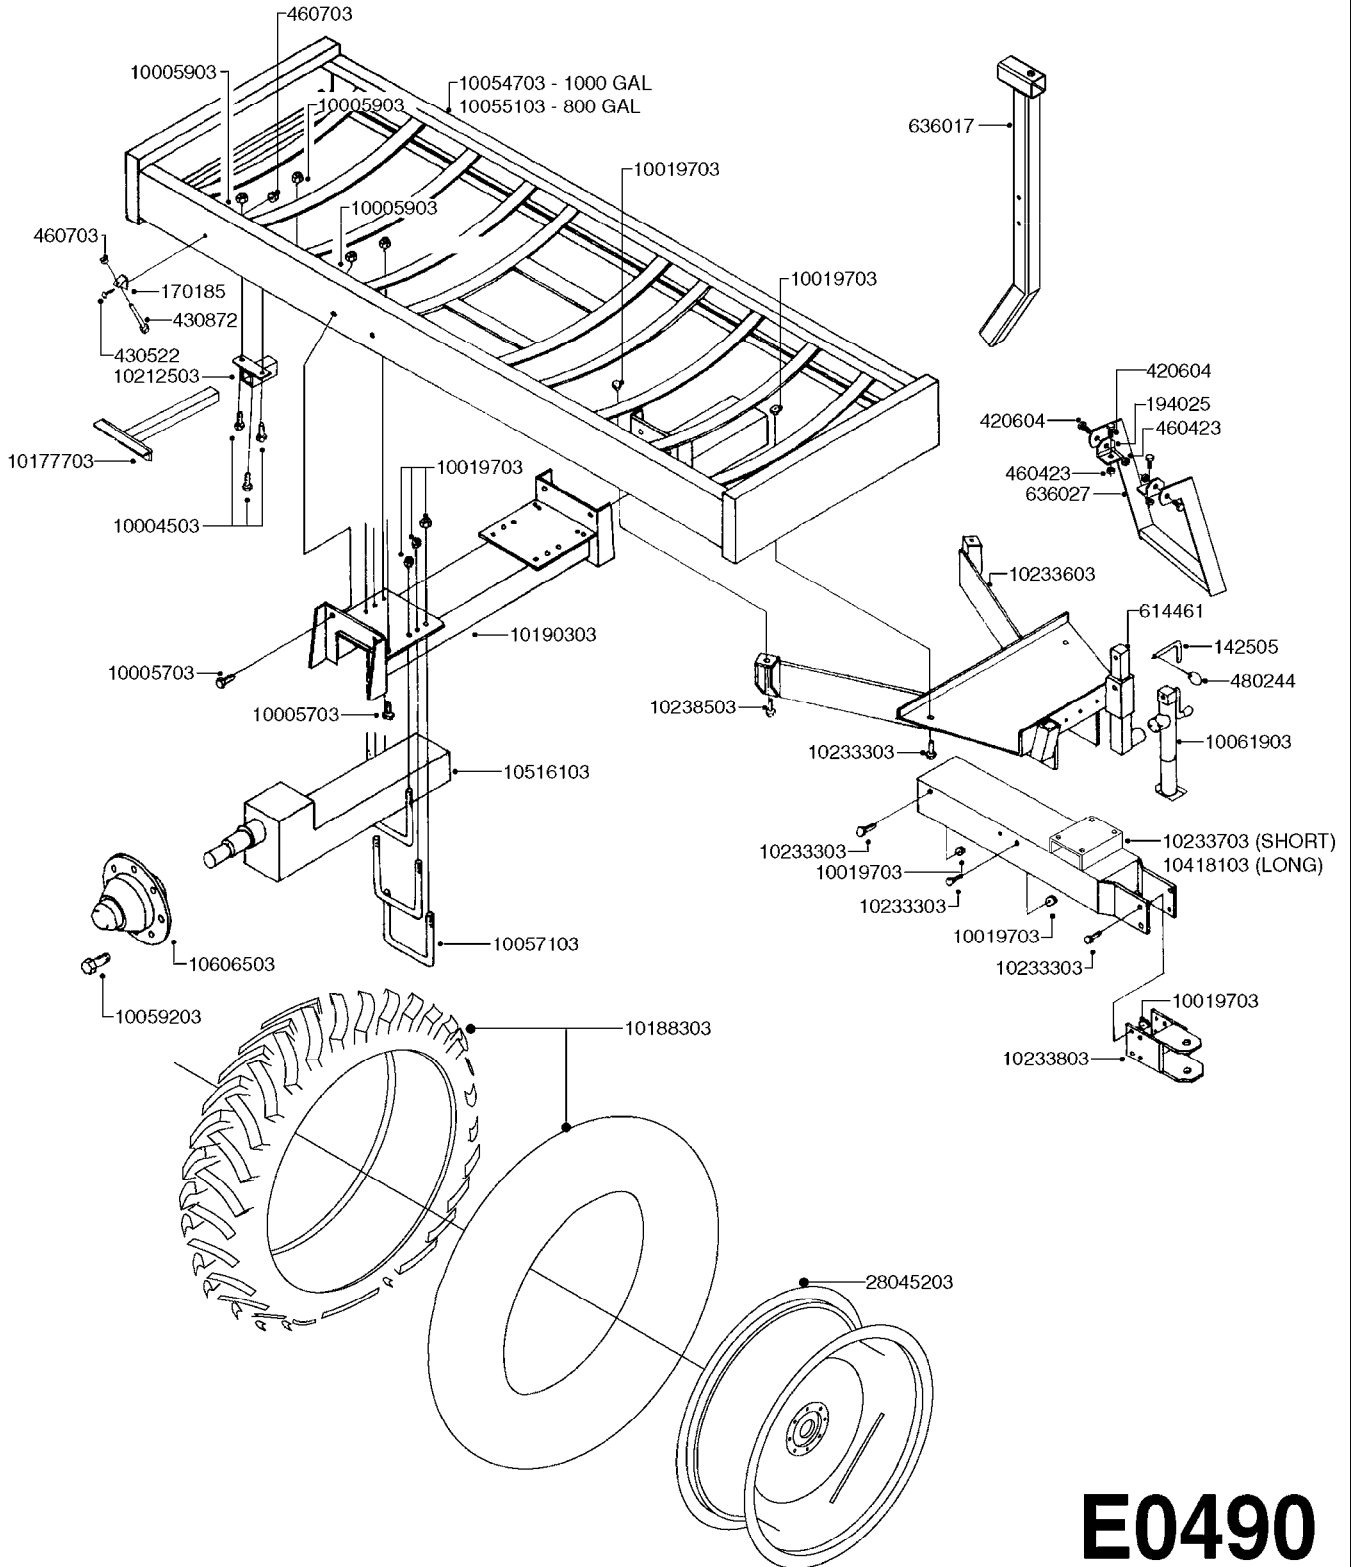

FRAME TR 800/1000 TA
E0480-HIN, 01:01:16

Page 0
Date 05.08.2019 11:55

E0480

FRAME TR 800/1000 TA
E0480-HIN, 01:01:16

Page 1
Date 05.08.2019 11:55

parts-n°	order qty	description
10002503	1	NUT HEX NC 1/2"
10004503	1	BOLT HEX 1/2 NC GR.5 01.50"
10019703	1	NUT HEX NC FHN 3/4-10 Z 5
10022303	1	BOLT HEX 5/8 NC GR.2 01.00"
10054703	1	FRAME W/M TR1000
10055103	1	FRAME W/M TR800
10055303	1	AXLE W/M TR 1000
10055403	1	UPRIGHT W/M TR 1000
10055703	1	TANDEM BEAM & HUB ASSEMBLY
10057203	1	BOLT U 3/4 NC 8-7/8IW8-1/4IL
10058603	1	GARLOCK 2.5"DU 2.5" TA800/1000
10059303	1	SUBSTITUTE 24001303
10059403	1	RIM 15X10 X 8-8-6 +1.062OFFSET
10060203	1	BUSHING 2-9/16X3-1/2X1/8
10061903	1	JACK F300/500/575 5000LB
10071403	1	PIN W/M TR 1000
10071703	1	BRACKET-PIN W/M
10106303	1	U BAR 1000 GAL.
10233303	1	BOLT HEX 3/4 NC GR.5 02.00"
10233603	1	A FRAME & STEP 800/1000
10233703	1	TONGUE 800/1000
10233803	1	HITCH 800/1000
10233903	1	BACKING PLATE 800/1000
10238503	1	BOLT HEX 3/4 NC GR.5 02.50"
10265703	1	GREASE ZERK 5MM PRESS FIT
10418103	1	TONGUE TR800/1000
10515603	1	TANDEM BEAM W/M TR1000 W/SPIN.
10531903	1	HUB ASSY.COMP.F.2-1/8" SPINDLE
142505	1	LOCKING PAWL 12 X 70MM
170185	1	ANGLE BRACKET F. TANKSTRAP
194025	1	BRACKET F.STEP HC650
420604	1	BOLT HEX 8.8 DEL M10X25 FT DIN933
430522	1	BOLT HEX 8.8 DEL M12X25 FT
430872	1	BOLT HEX 8.8 DEL M12X100 FT
460423	1	NUT HEX M10X1.50 LOCK DIN985A2 SS
460703	1	NUT HEX M12X1.75 LOCK DIN985A2 SS
480244	1	PIN SNAP D4.5
614461	1	JACK STAND ATTACHMENT
636017	1	POST FOR EC CONTROL MOUNT
636027	1	STEP F.PLATFORM HC650