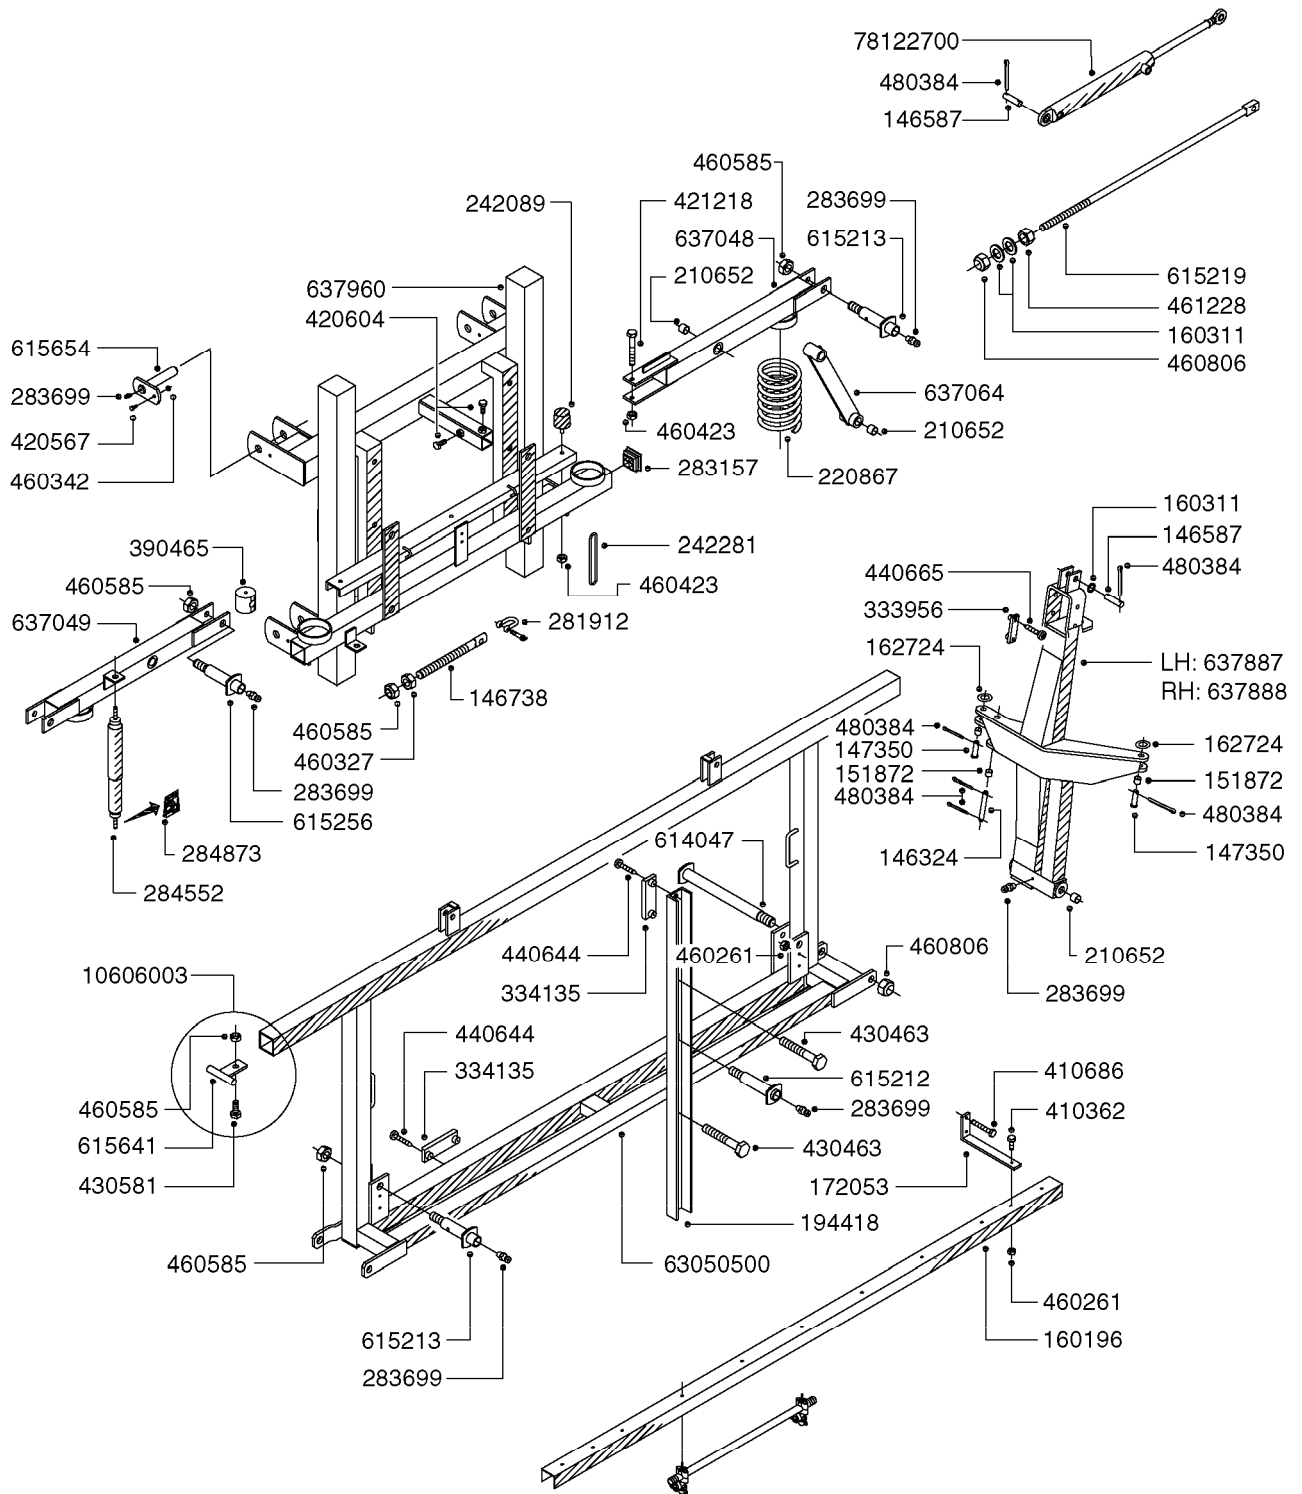

BOOM EAG H-FRAME/CENTER 45-66'
D0290-HIN, 01:01:16

Page 2

Date 05.08.2019 11:52

parts-n°	order qty	description
63020003	1	HINGE 45'-66' RH / SPB
63020103	1	HINGE 45'-66' LH / SPB
63021203	1	TRAPEZE ARM R.H. SPB
63021303	1	TRAPEZE ARM L.H. SPB
63021503	1	CENTER FRAME SPB
63021703	1	H-FRAME SPB
63021803	1	TRAPEZE ARM SPB
63021903	1	TRANSPORT HOOK DESIGNATOR
63044200	1	CABLE CENTER EAG. 7mm x 1390mm
78120300	1	CYLINDER 60/50/30 1100MM
78122400	1	DOUBLE CYLINDER D 40/20-300