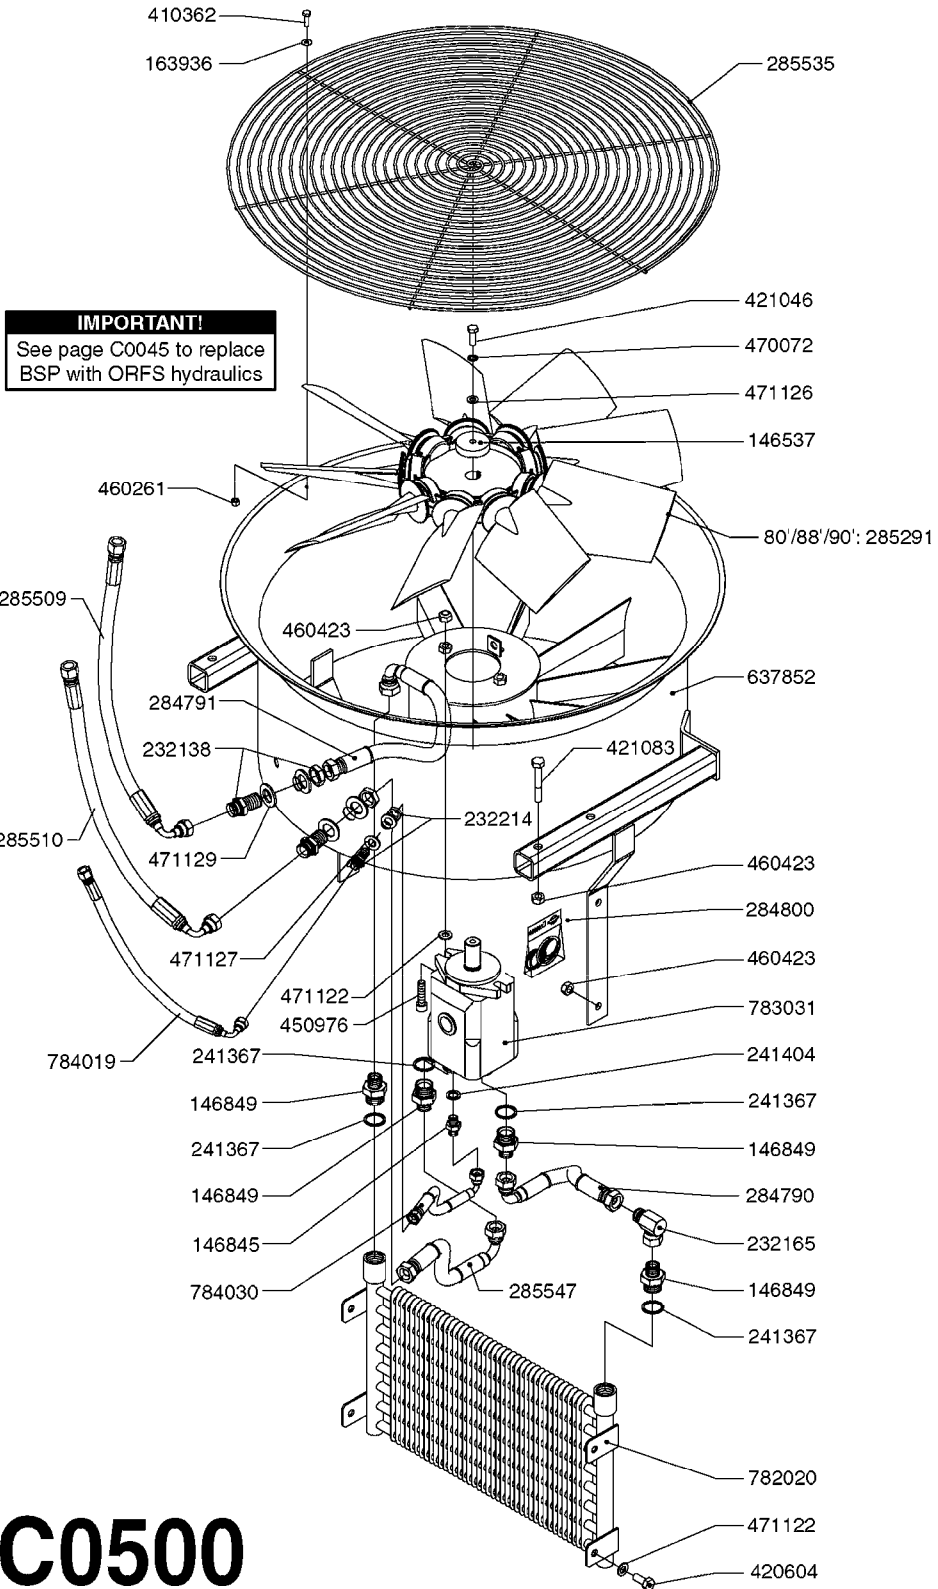

HYD TWIN FORCE NCM 118' HAZ
C0490-HIN, 17:11:17

Page 1

Date 05.08.2019 11:51

Pos.	parts-n°	order qty	description
1	146839	1	HEX NIPPLE 1/4"X3/8" BSP 0.7MM
2	146845	1	HEX NIPPLE 1/4"X1/4"
3	146851	1	HEX NIPPLE 1/4"x1/4" 0.7MM
4	147061	1	HEX NIPPLE 1/4"X3/8"/1.8
5	147498	1	HEX NIPPLE 1/4"-1/4" 1.2mm
6	210730	1	BEARING F.LINK HEAD M20
7	210878	1	LINK HEAD M24 x 55 W/ GREASE NIP. DELTA
8	232109	1	FITT.HY TEE 1/4"BSP UNION
9	240866	1	DOWTYSEAL 3/8"
10	241404	1	DOWTY SEAL 1/4"
11	284266	1	PLUG 3/8"F.HY CYLINDER
12	461198	1	NUT HEX M16X2 JAMB
13	461200	1	NUT HEX M20X1.5 JAMB.
14	461236	1	NUT HEX M24X1.5
15	731941	1	HYD. BLOCK MANIFOLD
16	782097	1	HEX NIPPLE 1/4" ONE-WAY 0.55MM
17	784000	1	HOSE HY X 1/4 X 118.00"STR+ELB
18	784001	1	HOSE HY X 1/4 X 067.00"STR+ELB
19	784004	1	HOSE HY 1/4" x 33.5" STR & ELB
20	784005	1	HOSE HY X 1/4 X 037.38"STR+ELB
21	784023	1	HOSE HY 1/4 X 43.25" STR.+ELB.
22	784043	1	HOSE HY X 1/4 X 33.5" STR+STR
23	784061	1	HYD HOSE 1/4" L=9400 STR.+ELB
24	784110	1	HOSE HY X 1/4 X 18.9" STR+ELB
25	784136	1	HOSE HY X 1/4 X 33.5" ELB+ELB
26	21091900	1	LINK HEAD M16 x D17 DELTA
27	21092000	1	LINK HEAD M20 x D20 L=78 DELTA
28	48000603	1	SNAP RING, Ø36X1.5 F.210730
29	78100203	1	CYL. D25/12-50/72531000 W/BSP ADAPT
30	78120800	1	CYLINDER DOUBLE 60/30-300
31	78122100	1	CYLINDER DOUBLE D50/25-298
32	78124400	1	CYLINDER DOUBLE D50/25_250
33	78128800	1	CYLINDER, D50/30-500
34	78129900	1	CYLINDER DOUBLE D40/20 180 1/4
35	78215600	1	HYDR.BLOCK W.NONRETURN
36	78219600	1	FLOW DIVIDER FTZ '13
37	78416400	1	HOSE HY X 1/4 X 354.3" STR+STR
38	78417100	1	HOSE HY X 1/4 X 15.75" STR+STR