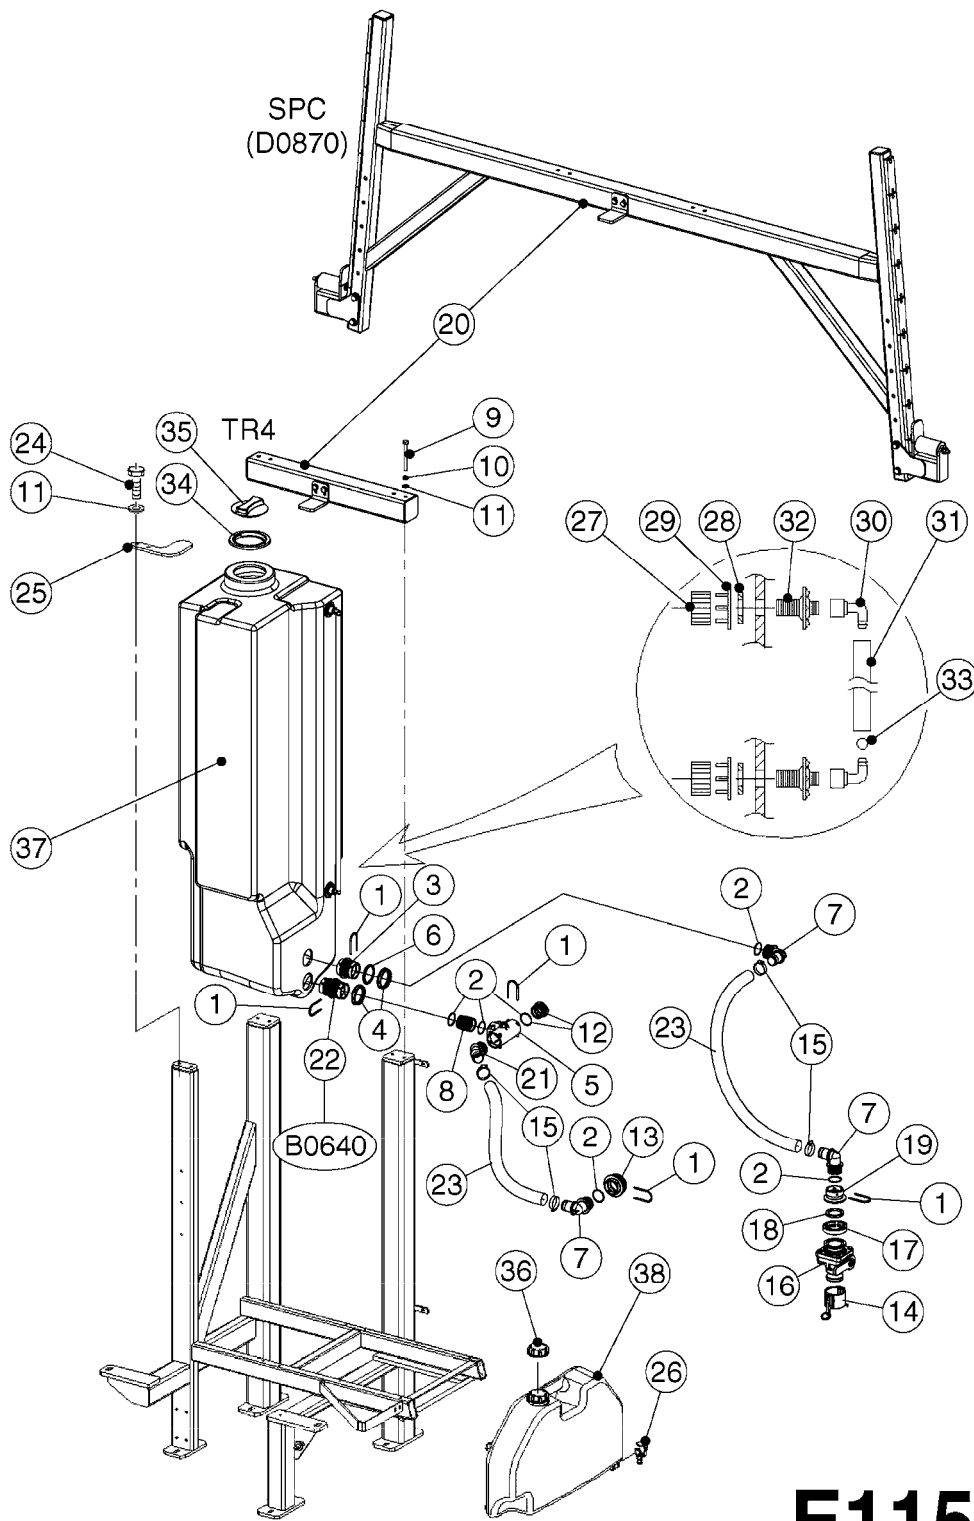

PRESIDIO PARALIFT
E1140-HIN, 23:06:16

E1140

PRESIDIO PARALIFT
E1140-HIN, 23:06:16

Page 1

Date 05.08.2019 11:56

Pos.	parts-n°	order qty	description
1	PR-FEPR25501	1	UPPER PARALIFT ARM PRESIDIO
2	PR-FEPR25511	1	LOWER PARALIFT ARM PRESIDIO
3	16179203	1	TRANSPORT LOCK, PRESIDIO
4	PR-FEPR32002	1	PIN PARALIFT Ø30 PRESIDIO
5	PR-FEPR32003	1	PIN PARALIFT Ø25 PRESIDIO
6	PR-DG0016	1	GREASE ELBOW 90 °
7	PR-DD0122	1	GREASE PLUG BLACK
8	PR-DL1702080040	1	CLIP PIN D8
9	PR-FTPR32042	1	PIN GG Ø25 L=106