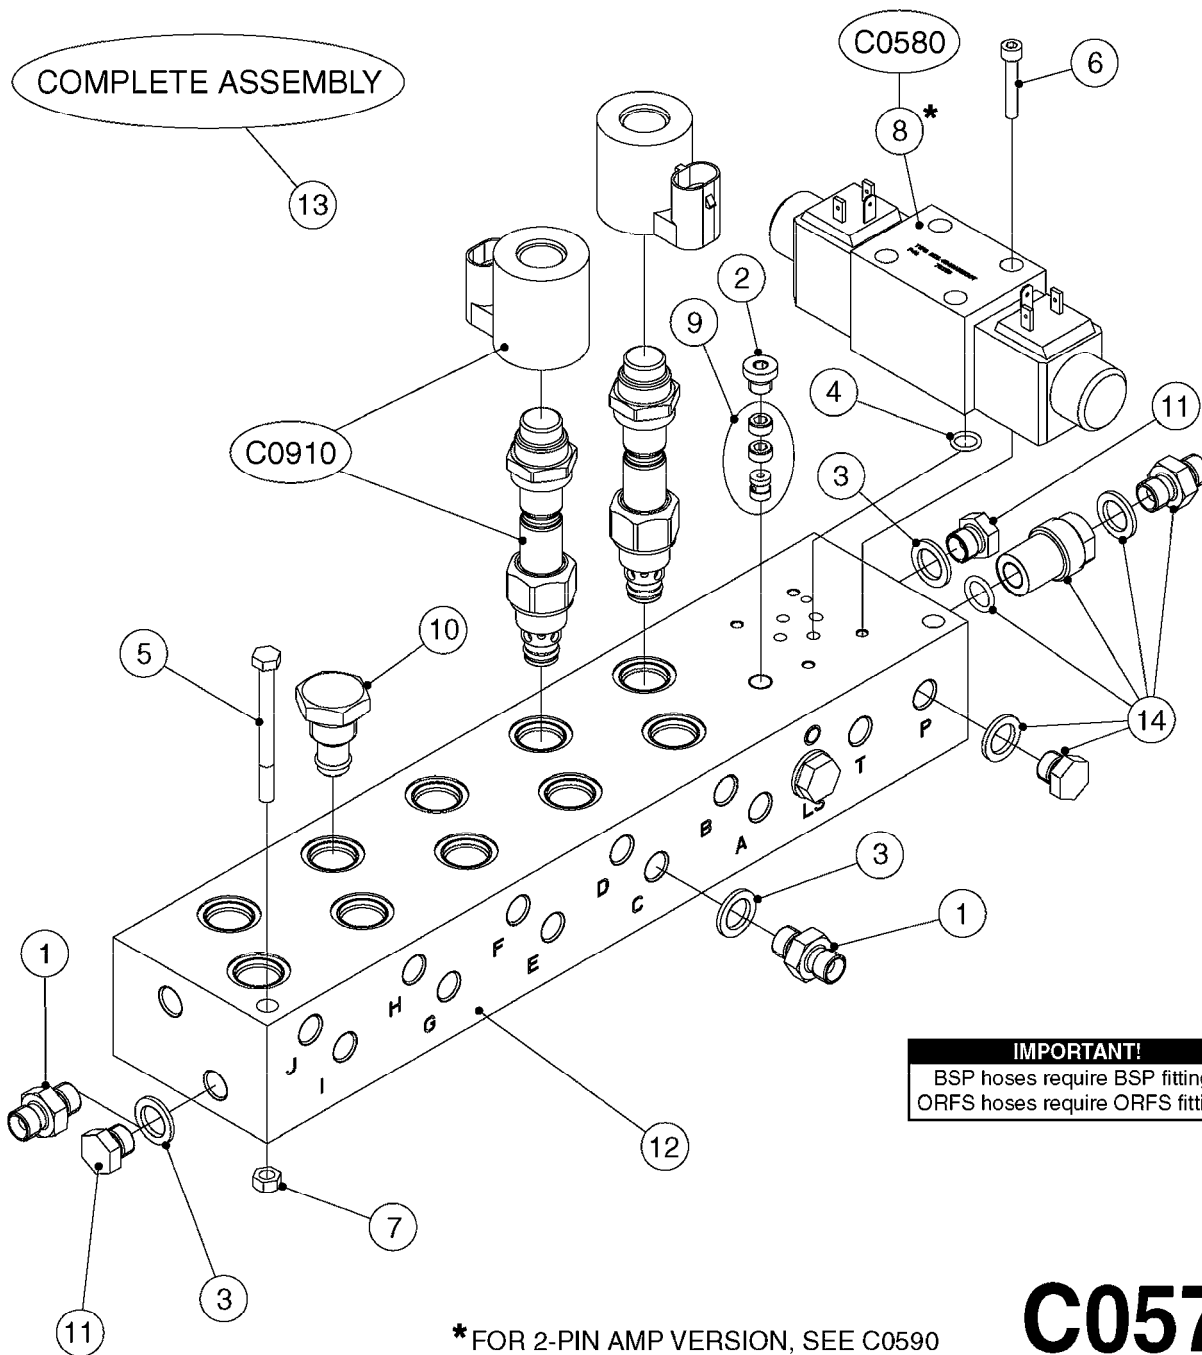

parts-n°	order qty	description
146845	1	HEX NIPPLE 1/4"X1/4"
231907	1	HEX NIPPLE 1/4"BSP X 1/2"NPT
241404	1	DOWTY SEAL 1/4"
421164	1	BOLT HEX 8.8 DEL M10X70
430934	1	BOLT HEX 8.8 DEL M16X80
460342	1	NUT HEX M10 DEL DIN934
460585	1	LOCKING NUT M16 DIN985 A2 SS
471072	1	WASHER M10 EL2
730179	1	HYD.KIT SOLENOID BLOCK ASSY.
730180	1	HYD.KIT JOYSTICK CTRL HANDLE
759122	1	CYLINDER D40/20 R150 ADJUSTABLE
781902	1	FOLD CYLINDER
976157	1	DECAL COMPANY (4.4" X 4.6")
10466003	1	COUPLER PIONEER 8010-04 1/2NPT
14010400	1	PLUG 1/4" BSP
28024103	1	TIE STRAP L=8" x W=3/16"
28370503	1	HOSE HY X1/4X314.93'STR+ELB
78500003	1	HOSE HY X 1/4 X 23.6" STR+ELB
78500103	1	HOSE HY X 1/4 X 31.7" STR+ELB
78500403	1	HOSE HY X 1/4 X 252" STR+STR