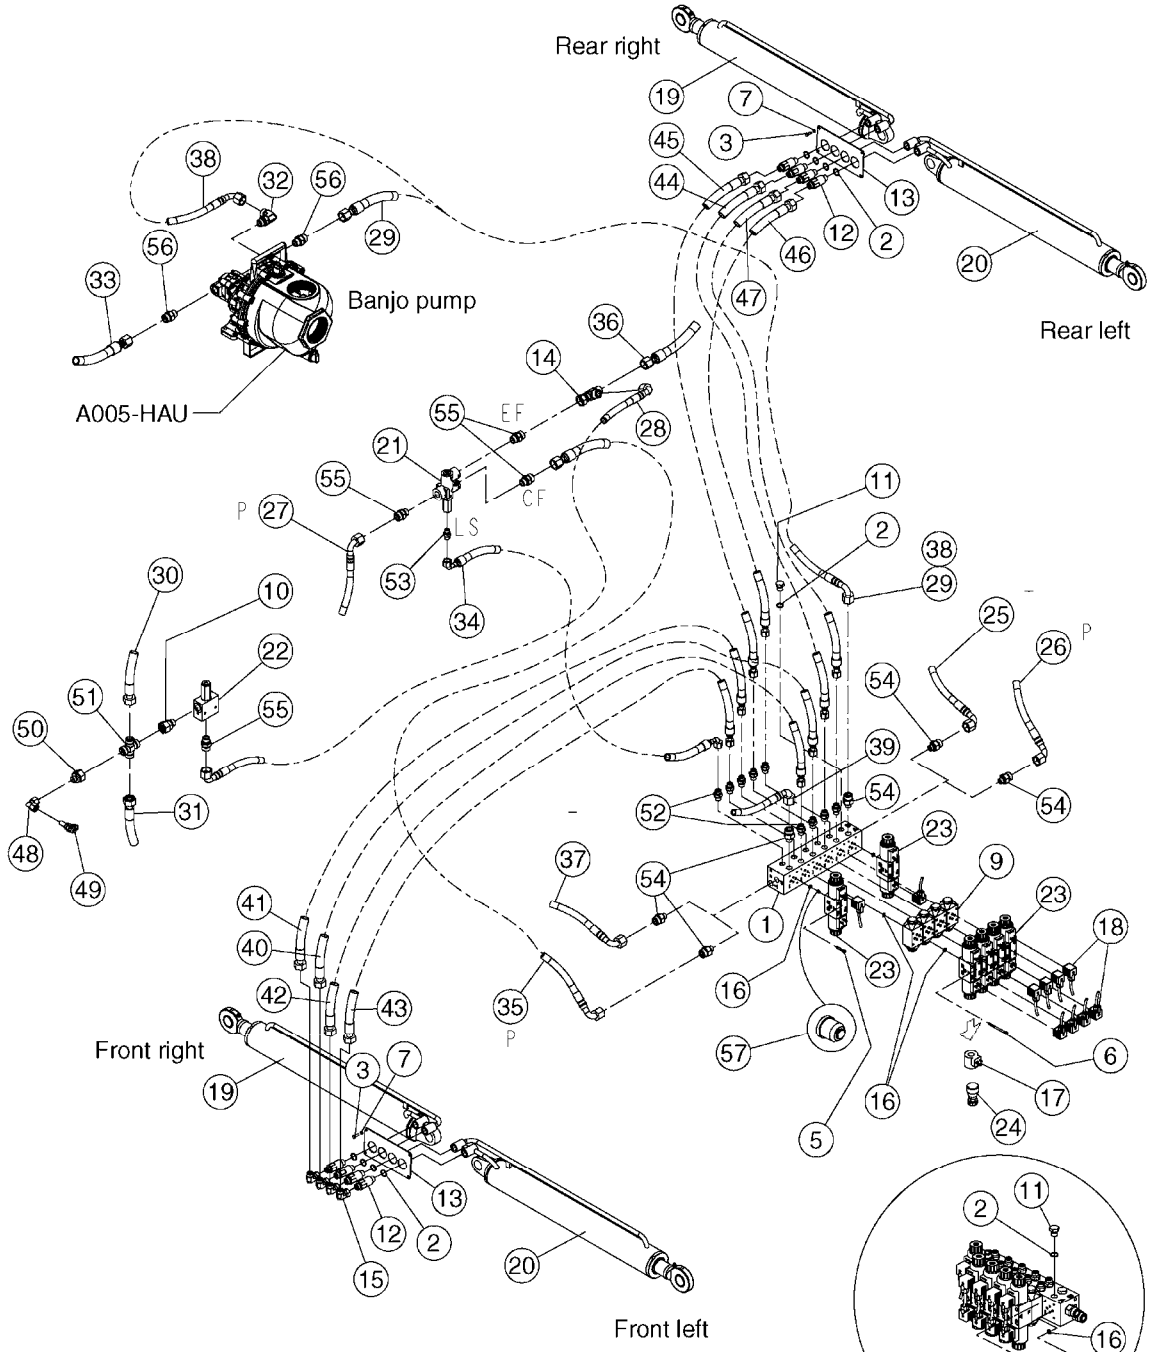

C0890

HYD.LEG WIDENING 2017
C0890-HIN, 06:12:17

Page 1
Date 05.08.2019 11:51

Pos.	parts-n°	order qty	description
1	146150	1	HYD. MANIFOLD BLOCK 6 STATIONS
2	240866	1	DOWTYSEAL 3/8"
3	418010	1	BOLT HEX M5X16 SS 8.8 DIN933
4	458037	1	BOLT CAP HEAD M5X20 SS A2
5	458038	1	BOLT CHC 8.8 DEL M5X30/22
6	458040	1	BOLT CAP HEAD M5X70/22 SS A4
7	478083	1	WASHER W5 DIN127B A2
8	782834	1	CLOSING PLATE F. HYD. MANIFOLD HIPF3
9	782866	1	CONTROLLED DOUBLE-VALVE
10	786776	1	FITTING EGE18PLREDA3C
11	786888	1	PLUG 3/8"
12	14033001	1	FITTING G3/8"-11/16"UNF
13	16755501	1	DOOR FOR HTA AXLE ACCESS SARITOR
14	23007203	1	1" SWIVEL NUT RUN TEE
15	23241800	1	HYD.FIT. M-F 90° 11/16"-11/16"
16	24001401	1	O-RING 1.78 x 8.73
17	26038001	1	SOLENOID SDHE SP-COE-12DC/10
18	76009301	1	PLUG+CABLE L1.5M+2CONTAC
19	78106401	1	CYLINDER, 70/40, C550, RIGHT SARITOR AXLE
20	78106501	1	CYLINDER 70/40, 550, LEFT SARITOR AXLE
21	78201901	1	PRIORITY VALVE, OLS 80, DYNAMIC 7B, SARITOR
22	78202901	1	RELIEF VALVE, 180B, W/HOUSING, SARITOR
23	78203101	1	DIRECTIONAL CONTROL VALVE 4/3, SDHE 0713-x12DC
24	78203501	1	EMERGENCY CONTROL FOR SDHE VALVE
25	78500901	1	HY.HO.1TA12 ORFS1" F90+F90 L4160
26	78501001	1	HY.HO.1TA12 ORFS1" F90+F90 L4230
27	78513701	1	HYDRAULIC HOSE 1TA12 ORFS1" F90+F90 L400
28	78513801	1	HY.HO.1TA12 ORFS1" F90+F90 L1105
29	78519701	1	HY.HO.1TA12 ORFS1" FD+F90 L1170
30	78523401	1	HOSE PUMP 19CC TO RELIEF VALVE L=530
31	78523501	1	HY.HO.1TA16+E24FD+E2F90 L=450
32	78530001	1	HY.HO.1TA16+E24FD+E24F90 L2750
33	78546101	1	HY.HO.1TA12 ORFS1" FD+F90 L1550
34	78564001	1	HY.HO.1TA8 ORFS11/16 FD+F90 L1305
35	78564801	1	HY.HO.1TA12 ORFS1" F90+F90 L1230
36	78564901	1	HY.HO.1TA12 ORFS1" F90+F90 L890
37	78565001	1	HY.HO.1TA12 ORFS1" F90+F90 L715
38	78565101	1	HY.HO.1TA12 ORFS1" F45+F90 L2285
39	78565301	1	HY.HO.1TA12 ORFS1" FD+FD L660
40	78580101	1	HY.HO.1TA8 ORFS 11/16FD L2630
41	78580201	1	HY.HO.1TA8 ORFS 11/16FD L2110
42	78580301	1	HY.HO.1TA8 ORFS 11/16FD L2580
43	78580401	1	HY.HO.1TA8 ORFS 11/16FD L2080
44	78580501	1	HY.HO.1TA8 ORFS 11/16FD L4680
45	78580601	1	HY.HO.1TA8 ORFS 11/16FD L4090
46	78580701	1	HY.HO.1TA8 ORFS 11/16FD L4640
47	78580801	1	HY.HO.1TA8 ORFS 11/16FD L4070
48	78606901	1	FITTING EW12L OMDA3C
49	78607001	1	TEST PRESSURE PORT M18X1.5 (12L)-M16X2.00
50	78610001	1	FITTING RED1812LA3C
51	78610301	1	FITTING K18LA3C
52	78615001	1	NIPPLE ORFS UNF11/16"-BSP3/8"
53	78615101	1	HEX NIPPLE 1/4" - 11/16"
54	78616901	1	HEX NIPPLE 3/8"-1"
55	78617001	1	HEX NIPPLE 1/2" - 1"
56	78620701	1	UNION MALE ORFS-DN12-15L/
57	78627001	1	PLUG-H-00