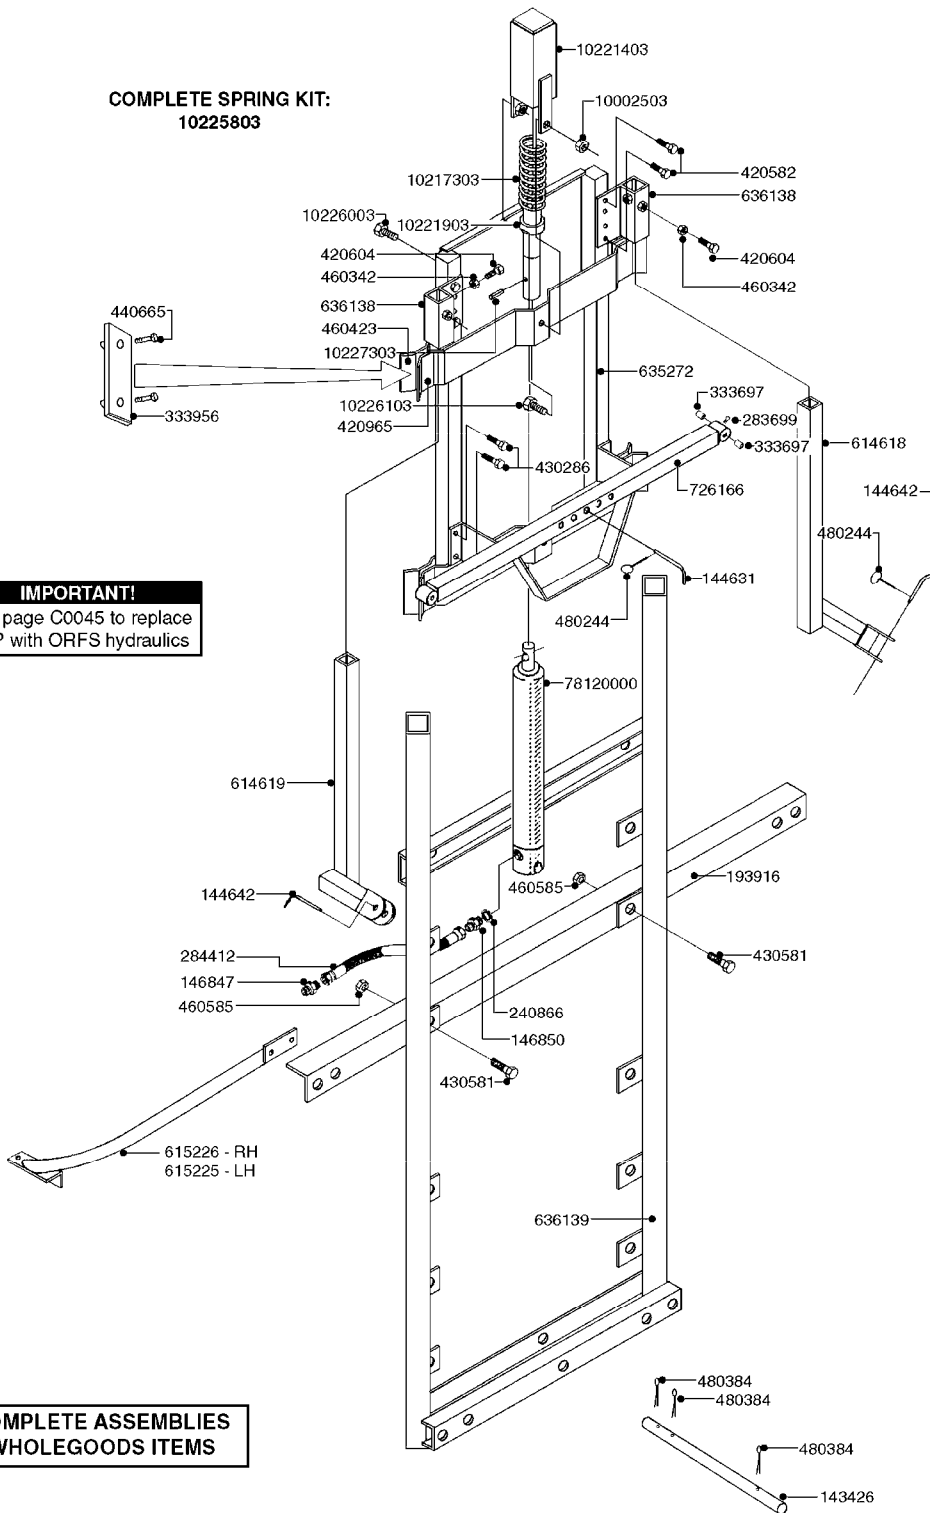

COMPLETE ASSEMBLIES
WHOLEGOODS ITEMS

831239: COMPLETE WINCH KIT

D0170

BOOM-MB H-FRM 45' 50' WL TRLR
D0170-HIN, 01:01:16

Page 1
Date 05.08.2019 11:52

parts-n°	order qty	description
110353	1	PULLEY S 63-1 FOR BOOM LIFT
130351	1	PAWL FOR BOOM LIFT
141212	1	BOLT FOR CABLE LOCK
144642	1	LOCKING PAWL D10X65MM
145401	1	PAWL
160311	1	WASHER D30/D20.4X2
163273	1	WASHER FOR WINCH W. D14 RED
168175	1	WASHER FOR SUSPENSION DEL
168584	1	WASHER F.SPRING D59 RED
170422	1	BRACKET F.WINCH SPRING KIT
193916	1	ANGLE IRON FOR MB BOOM BKTS.
220741	1	SPRING D46 X 150
220820	1	SPRING D20.5/2.0 0-50MM
330643	1	NYLON BUSH D28/D20/19
333697	1	BUSHING D22/D16x25
333956	1	SLIDE SHOE 91X25X10
420965	1	M10X40 MACHINE SCREW STAINLESS
421002	1	BOLT HEX 8.8 DEL M10X30 FT DIN933
421046	1	BOLT HEX M8X25/25 A2 SS DIN933
430286	1	BOLT HEX 8.8 DEL M12X30 FT
430684	1	BOLT HEX 8.8 DEL M16X30 FT
430721	1	BOLT HEX 8.8 DEL M12X40 FT
430802	1	BOLT HEX 8.8 DEL M12X75
440665	1	SCREW M4.2X16 STAINLESS
460423	1	NUT HEX M10X1.50 LOCK DIN985A2 SS
460585	1	LOCKING NUT M16 DIN985 A2 SS
460703	1	NUT HEX M12X1.75 LOCK DIN985A2 SS
471122	1	WASHER, M10, Ø20/10.5X 2.0, SS
480141	1	PIN COTTER M4X20
480244	1	PIN SNAP D4.5
480384	1	PIN COTTER 3/16 x 1-1/2"
614213	1	WIRE W EYE BOLT TR/MB CAN.
614224	1	BRACKET FOR WHEEL
614390	1	HANDLE FOR WINCH
614502	1	INCLINED BRACE RIGHT CAN
614503	1	INCLINED BRACE LEFT CAN
614568	1	BOLT
614618	1	TRANS BRKT. F/MB BOOM (SHORT)
614619	1	TRANS BRKT. F/MB BOOM (LONG)
635537	1	TRAPEZE FRAME
635541	1	BRACKET
635729	1	OUTER FRAME OFF H-FRAME
635730	1	FRAME INNER F.MB WINCH LIFT
636069	1	BKT. FOR MB WINCH SPRING KIT
636138	1	BRACKET
831239	1	WINCH CTN.FOR SM/ESC LIFT