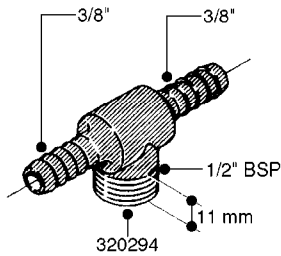

L0040

FITTINGS - NIPPLES & ELBOWS
L0040-HIN, 01:01:16

Page 1

Date 05.08.2019 12:00

parts-n°	order qty	description
10530803	1	FITT.PO.SE 2.00X2.00 45 DEG.
320191	1	FITT.DK ELB 3/8' BSP 45 DEGREE
320482	1	FITT.DK ELB. 1/2" BSP 60 DEG.
320596	1	FITT.DK ELB 3/8'-1/2'BSP 45DEG
320607	1	FITT.DK HN 3/8M X 3/8F BSP LNG
320633	1	FITT.DK HN 3/8"M X 3/8"F BSP
321451	1	FITT.DK ELB.1-1/2 X1-1/4 80DEG
321532	1	FITT.DK REDUC 3/4' X 1/2' BSP
390233	1	FITT.DK REDUC 1-1/2" X 1" BSP