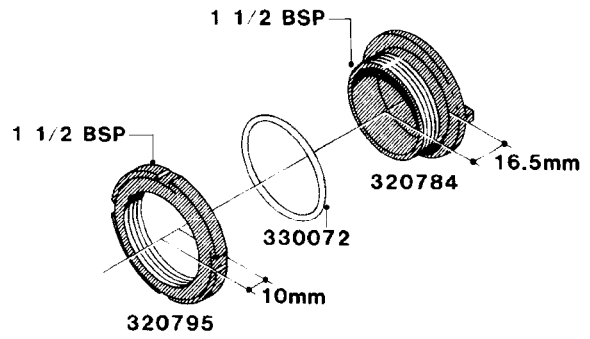

L0060

FITTINGS - BULKHEAD
L0060-HIN, 01:01:16

Page 1

Date 05.08.2019 12:00

parts-n°	order qty	description
141046	1	NUT 3/8" BSP
141341	1	NUT 1/4' BSP
240284	1	O-RING D82,5/75 X 3,5
320456	1	FITT.DK BULKHEAD 1"BSP DOUBLE
320467	1	FITT.DK BULKHEAD 1"BSP SINGLE
320471	1	FITT.DK NUT 1" BSP JAMB
320541	1	FITT.DK BULKHEAD 2-1/2'BSP SIN
320552	1	FITT.DK NUT 2-1/2' BSP JAMB
320644	1	FITT.DK ELB.3/4"HB X 1" BSP
320784	1	FITT.DK CAP 1-1/2" BSP
320795	1	FITT.DK NUT 1-1/2" BSP JAMB
320935	1	FITT.DK BULKHEAD 1/4' BSP SING
320946	1	FITT.DK BULKHEAD 3/8' BSP SING
321296	1	FITT.DK BULKHEAD 1/2" BSP SING
321307	1	FITT.DK NUT 1/2" BSP JAMB
321333	1	FITT.DK BULK 1-1/2" X 1"F BSP
330061	1	O-RING D16/D11X2,5
330072	1	O-RING D53.5/D45.5X4
330212	1	O-RING D19/D14X2.4 F.1/2"NUT
332577	1	O-RING D38/D30X4 F.1" PUR.
332592	1	O-RING D26/D20X3