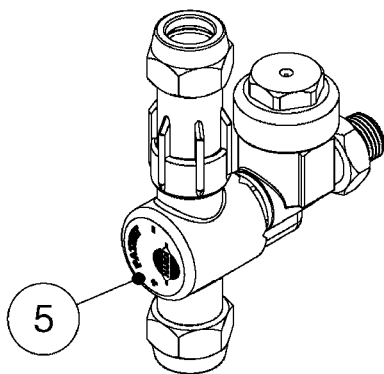

G0350

NOZZLES - AXIAL JET STAINLESS
G0350-HIN, 01:01:16

Page 1

Date 05.08.2019 11:57

Pos.	parts-n°	order qty	description
1	240177	1	O-RING D16.1/11.3 X 2.4
2	289546	1	NUT F.NOZZLE HOLDER ZENIT
3	371507	1	NOZZLE CONE JET 1299-06 WHITE
3	371508	1	NOZZLE CONE JET 1299-08 LILAC
3	371509	1	NOZZLE CONE JET 1299-10 BROWN
3	371510	1	NOZZLE CONE JET 1299-12 YELLOW
3	371511	1	NOZZLE CONE JET 1299-14 ORANGE
3	371512	1	NOZZLE CONE JET 1299-16 RED
3	371513	1	NOZZLE CONE JET 1299-18 GREEN
3	371514	1	NOZZLE CONE JET 1299-20 BLUE
3	371972	1	NOZZLE CONE JET 1299-17 GREY
3	371973	1	NOZZLE CONE JET 1299-19 BLACK
4	70009302	1	SINGLE NOZZLE HOLDER ZENIT
5	70009402	1	DOUBLE NOZZLE HOLDER ADJ.ARROW
6	70009602	1	DOUBLE NOZZLE HOLDER MR