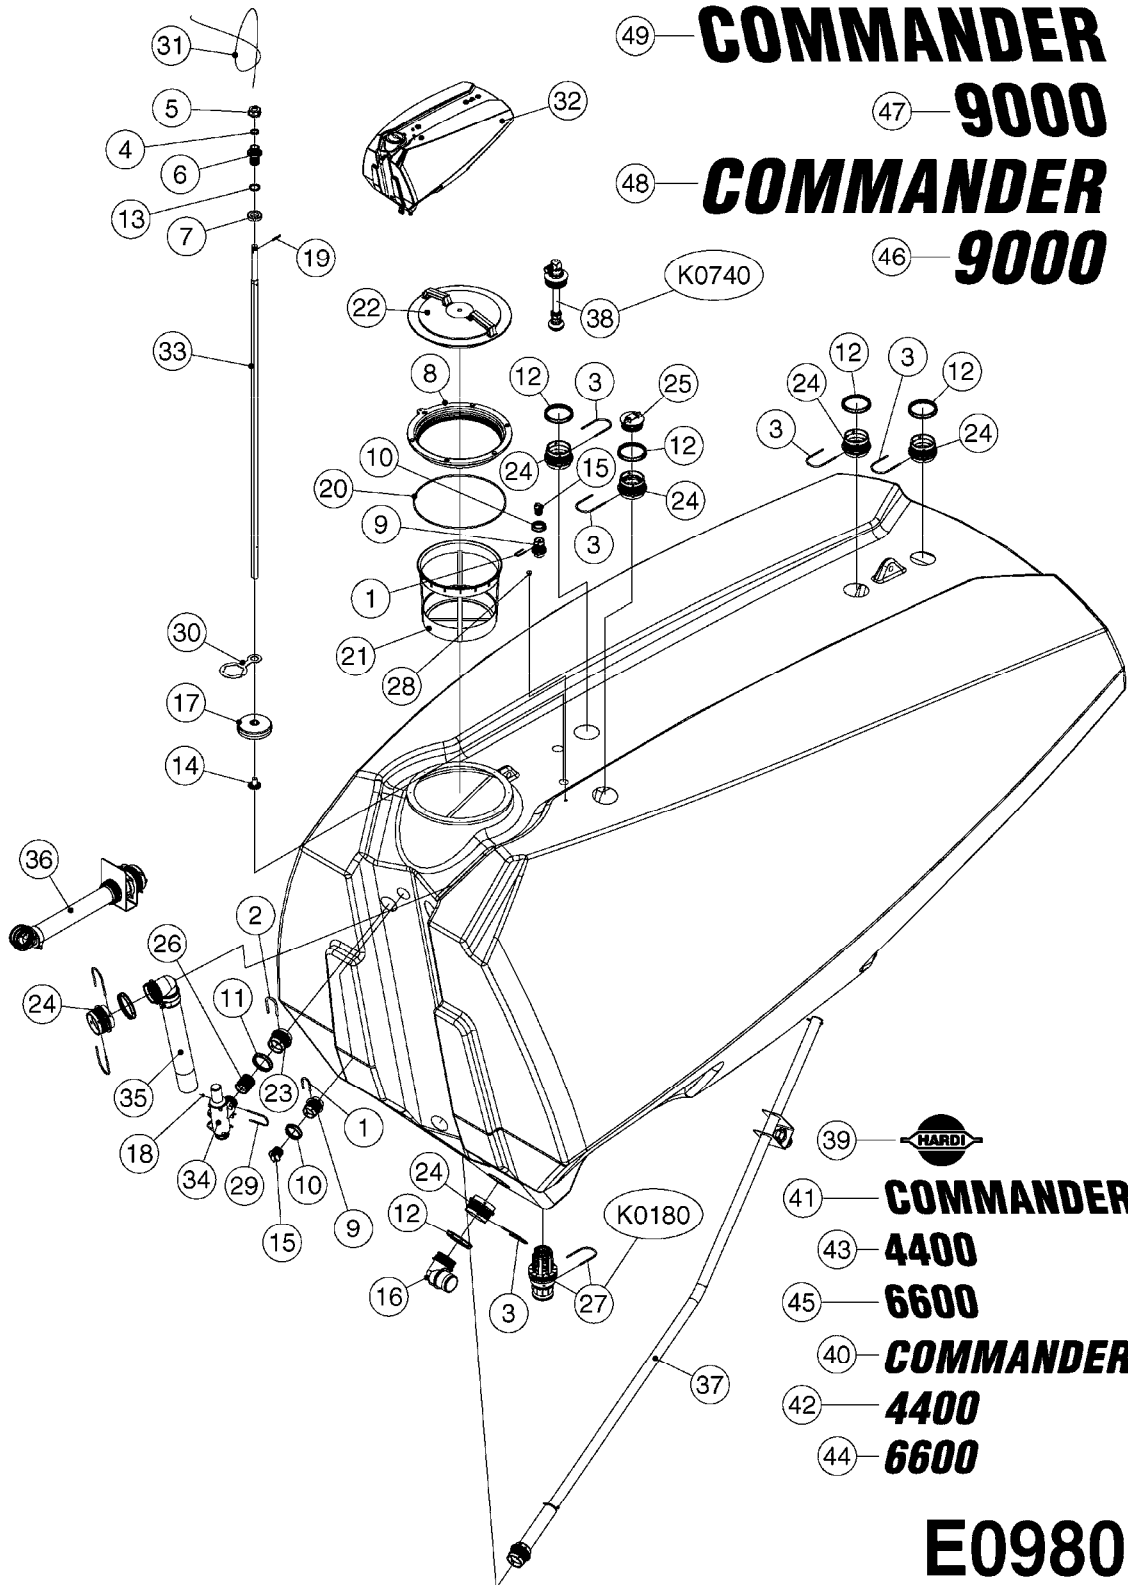

TANK NCM 4400/6600/9000
E0980-HIN, 01:01:16

TANK NCM 4400/6600/9000
E0980-HIN, 01:01:16

Page 1
Date 05.08.2019 11:55

Pos.	parts-n°	order qty	description
1	145994	1	FITT.DK S-40 FORK
2	145996	1	FITT.DK S-67 FORK
3	145997	1	FITT.DK S-93 FORK
4	242309	1	SEAL Ø22 ID Ø30 OD X 4 HIGH
5	320095	1	FITT.DK NUT 1" BSP
6	320456	1	FITT.DK BULKHEAD 1"BSP DOUBLE
7	320471	1	FITT.DK NUT 1" BSP JAMB
8	322097	1	THREADED RING F. LID
9	322102	1	FITT.DK S-40 BULKHEAD
10	322106	1	FITT.DK S-40 BULKHEAD NUT
11	322108	1	FITT.DK S-67 BULKHEAD NUT
12	322109	1	FITT.DK S-93 BULKHEAD NUT
13	332577	1	O-RING D38/D30X4 F.1" PUR.
14	333864	1	GUIDE F. SAFETY VALVE SPRING
15	334248	1	FITT.DK S-40 PLUG
16	334340	1	FITT.DK S-93 ELBOW 2.5"
17	334515	1	FLOATER FOR LIQUID LEVEL
18	461217	1	NUT HEX M5 LOCK
19	480717	1	PIN E 5X40 SST
20	614588	1	SEAL F. LID
21	614602	1	FILTER BASKET
22	726003	1	LID F. TANK
23	726464	1	FITT.DK S-67 BULKHEAD W/GASKET
24	726465	1	FITT.DK S-93 BULKHEAD W/GASKET
25	726580	1	FITT. S93 PLUG W/O-RING
26	728526	1	FITT.DK S-67 CONNECT W/O-RINGS
27	730084	1	BOTTOM VALVE S93 2"RG-3M
28	14001500	1	GROMMET F.TOP DRAIN CORD
29	14012200	1	FITT.DK S-67 FORK W/M5 THREADS
30	16025500	1	TANK SPACER SIGHT GAUGE
31	28034100	1	CABLE F.LIQUID LEVEL IND.L=5M
32	35002004	1	TANK RAW 9000 NCM
32	73128700	1	TANK CM 4400 '15 ASSEMBLY
32	72265500	1	TANK NCM 6600 ASSEMBLY
33	61036700	1	GUIDE TUBE F.FLOATER, L=1850, NV4000/CM4400
33	61038600	1	GUIDE TUBE F.FLOAT NCM 9000
33	61038700	1	GUIDE TUBE F.FLOAT NCM 6600
34	72280300	1	SAFTY VALVE S67 15 BAR CM'05
35	72317500	1	SUCT. HOSE 2-1/2"X1100 S39/90
36	72317600	1	SUCT. HOSE 2"X900/S39-S93
37	72356900	1	PRESSURE AGITATION CM 6600
37	72538900	1	PRESSURE AGITATION CM 4400
38	72358000	1	TANK RINSE LOW MOD.ASSMBLY NCM
39	97811600	1	DECAL COMPANY 335MM X 210MM
40	97811700	1	DECAL COMMANDER LEFT HAND
41	97811800	1	DECAL COMMANDER RIGHT HAND
42	97812100	1	DECAL 4400 LEFT HAND
43	97812200	1	DECAL 4400 RIGHT HAND
44	97813800	1	DECAL 6600 LEFT HAND
45	97813900	1	DECAL 6600 RIGHT HAND
46	97815000	1	DECAL 9000 LEFT
47	97815100	1	DECAL 9000 RIGHT
48	97815200	1	DECAL COMMANDER LEFT 145%
49	97815300	1	DECAL COMMANDER RIGHT 145%