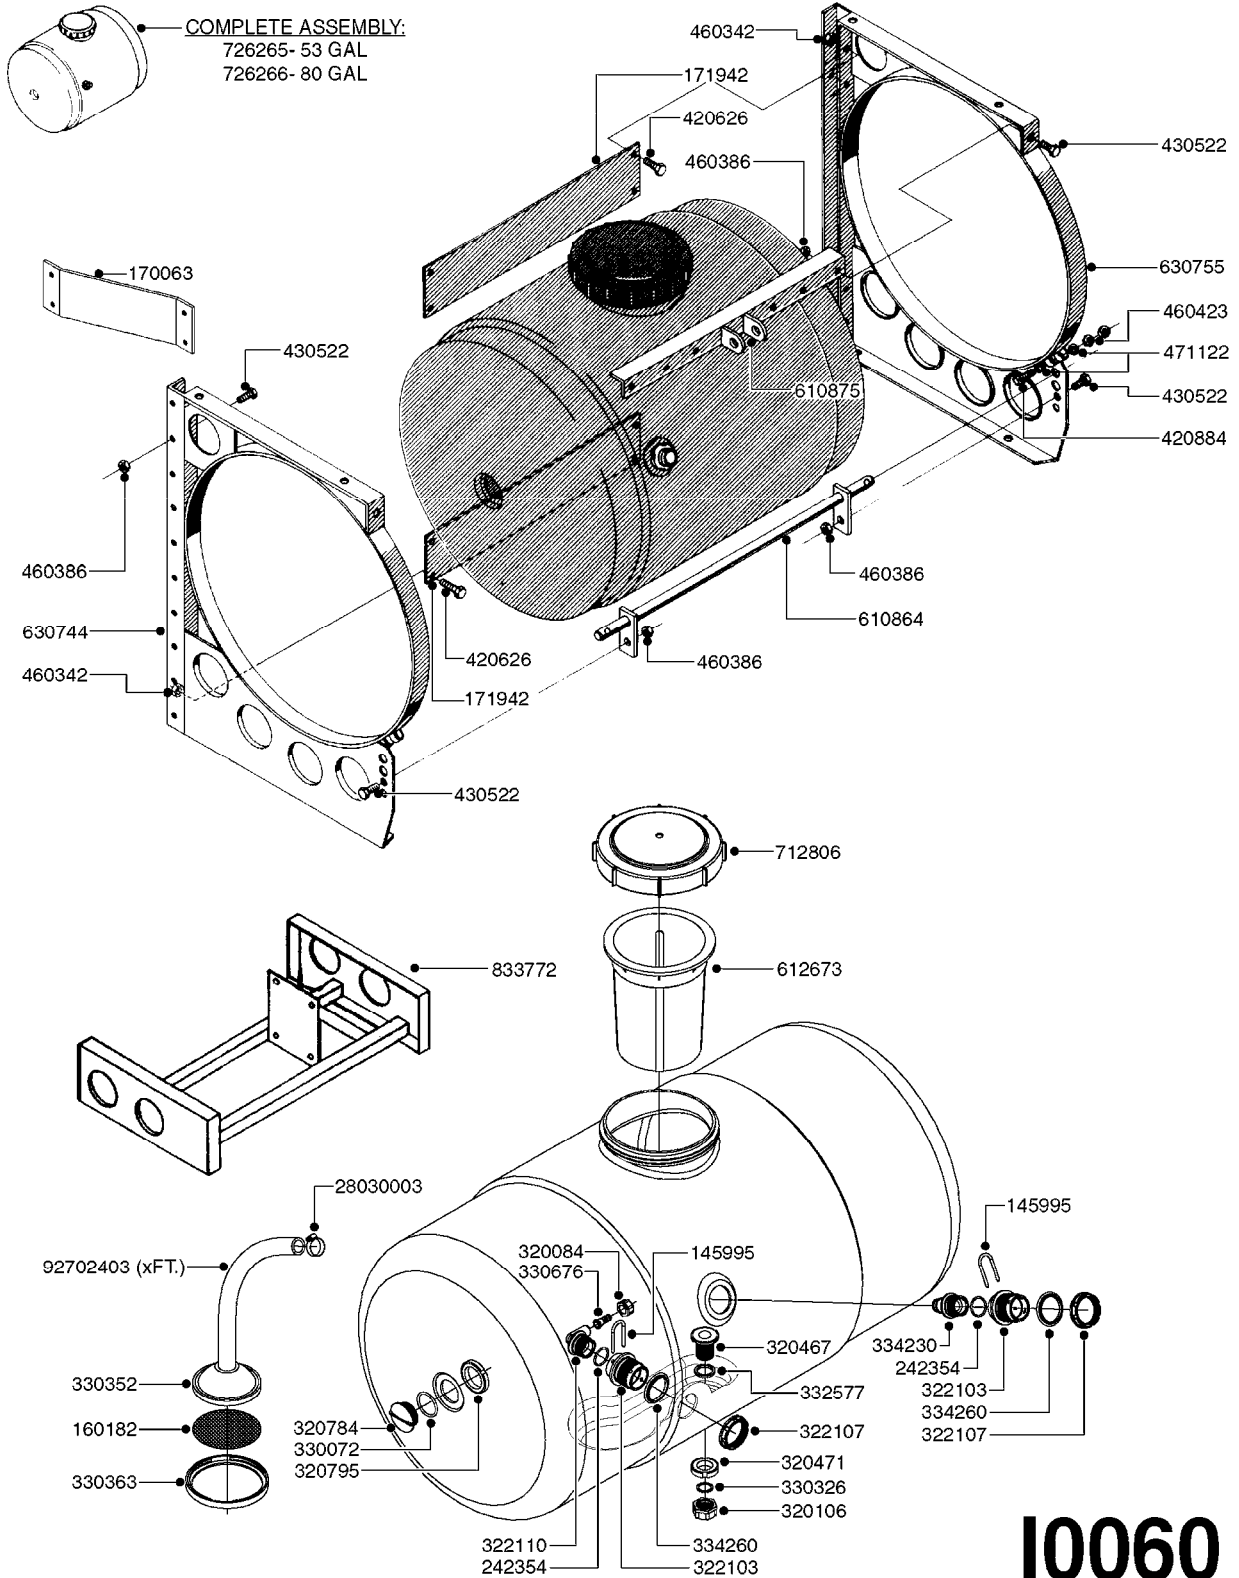

BNL 50/80 TANK & FRAME
I0060-HIN, 01:01:16

Page 1
Date 05.08.2019 11:58

parts-n°	order qty	description
145995	1	FITT.DK S-53 FORK
160182	1	FILTER SCREEN
170063	1	SUPPORT BRKT.(USE-#725434 kit)
171942	1	BL CROSS BRACE 110 X 5 X 565
242354	1	O-RING D32.2X3.0 VITON
320084	1	FITT.DK NUT 1/2" BSP
320106	1	FITT.DK CAPNUT 1" BSP
320467	1	FITT.DK BULKHEAD 1"BSP SINGLE
320471	1	FITT.DK NUT 1" BSP JAMB
320784	1	FITT.DK CAP 1-1/2" BSP
320795	1	FITT.DK NUT 1-1/2" BSP JAMB
322103	1	FITT.DK S-53 BULKHEAD
322107	1	FITT.DK S-53 BULKHEAD NUT
322110	1	FITT.DK S-53 ELB. 1/2" BSP
330072	1	O-RING D53.5/D45.5X4
330326	1	O-RING D30/D24X2 F.1"NUT
330352	1	FOAM DROP HOUSING
330363	1	RETAINER FILTER GAUGE
330676	1	FITT.DK HB 3/8" F. 1/2" NUT
332577	1	O-RING D38/D30X4 F.1" PUR.
334230	1	FITT.DK S-53 STR.1"
334260	1	GASKET F. S-53 BULKHEAD
420626	1	BOLT HEX 8.8 DEL M10X20 FT
420884	1	BOLT HEX 8.8 DEL M10X80 FT
430522	1	BOLT HEX 8.8 DEL M12X25 FT
460342	1	NUT HEX M10 DEL DIN934
460386	1	NUT HEX M12X1.75
460423	1	NUT HEX M10X1.50 LOCK DIN985A2 SS
471122	1	WASHER, M10, Ø20/10.5X 2.0, SS
610864	1	SHAFT F.3PT HITCH BL53
610875	1	BRACKET TOP LINK BL25 FRAME
612673	1	FILTER BASKET F. ES30/ES53
630744	1	FRAME BL RIGHT
630755	1	FRAME BL LEFT
712806	1	TANK LID WITH VENT S226 RED
726265	1	TANK 53 GAL. F/BNL
726266	1	TANK W/O FRAME BL80
833772	1	SUB FRAME FOR BNL53
28030003	1	CLAMP HOSE GEAR P1" 6716
92702403	1	HOSE PVC SUCT GRAY 1"