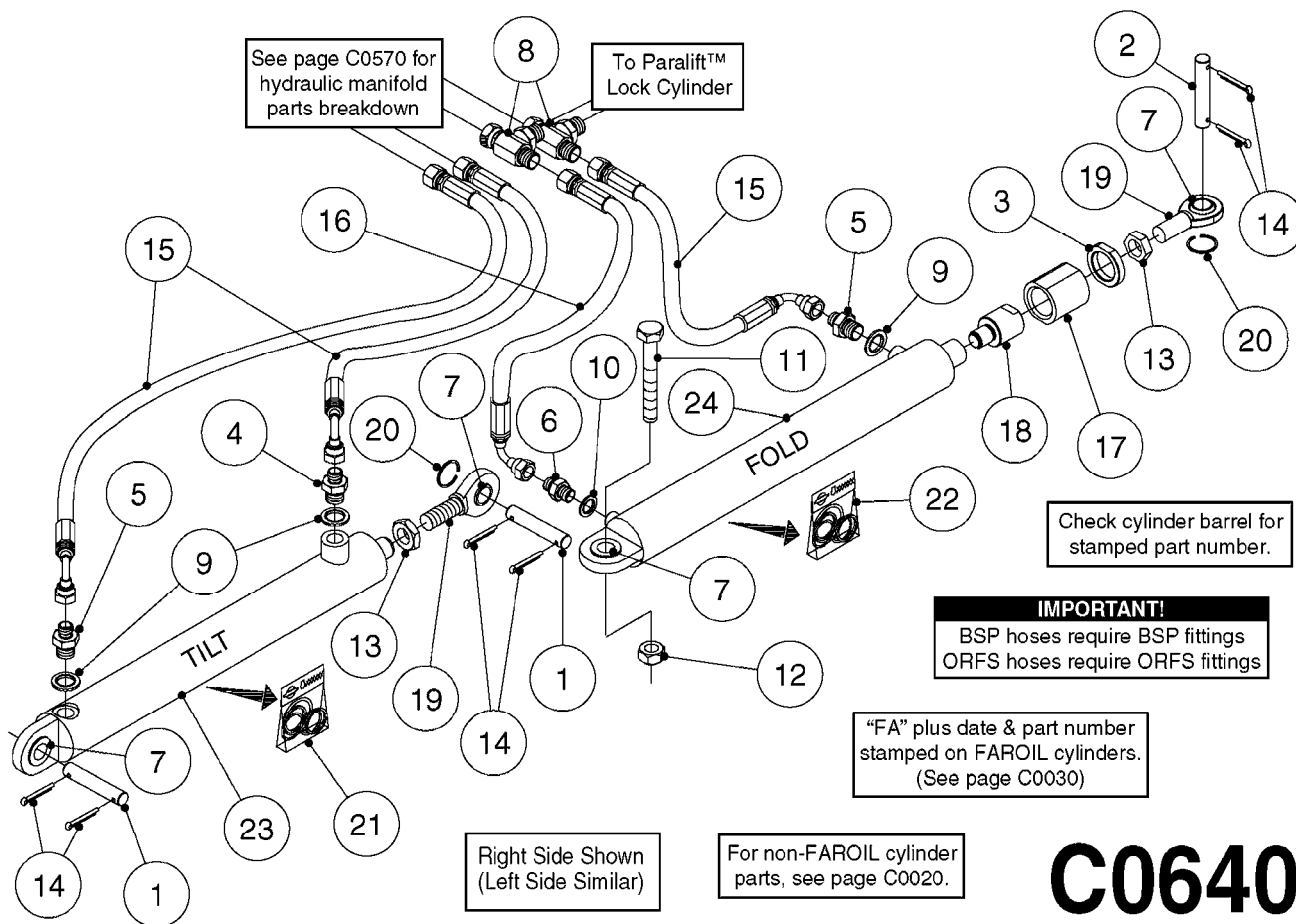

HYD EAGLE HZ SPC 80'-100'
C0640-HIN, 22:08:17

Page 1

Date 05.08.2019 11:51

Pos.	parts-n°	order qty	description
1	146450	1	PIN D19.8 X 75 WITH 2 X D5
2	146589	1	PIN D19.8 X 65
3	146672	1	NUT HEX LOCK F.ADJUSTER
4	146835	1	HEX NIPPLE 1/4" - 3/8" BSP
4	23235700	1	HEX NIPPLE 3/8"-9/16" ORFS
5	146839	1	HEX NIPPLE 1/4"X3/8" BSP 0.7MM
5	23235800	1	HEX NIPPLE 3/8"-9/16" - 0.7mm ORFS
6	146845	1	HEX NIPPLE 1/4"X1/4" BSP
6	23234500	1	HEX NIPPLE 1/4" - 9/16" ORFS
7	210730	1	BEARING F.LINK HEAD M20
8	232109	1	FITT.HY TEE 1/4"BSP UNION BSP
8	23241000	1	TEE 9/16"M-9/16"M-9/16"F ORFS ORFS
9	240866	1	DOWTYSEAL 3/8"
10	241404	1	DOWTY SEAL 1/4"
11	430910	1	BOLT HEX 8.8 DEL M20X110
12	460806	1	NUT HEX M20X2.50 LOCK DIN985A2 SS
13	461200	1	NUT HEX M20X1.5 JAMB.
14	480384	1	PIN COTTER 3/16 x 1-1/2"
15	784008	1	HOSE HY X 1/4" X 98.4"STR+ELB BSP
15	78500800	1	HY.HO.1/4"L= 2500 STR-90° ORFS
16	784025	1	HOSE HY X 1/4" x 86.6"STR+ELB BSP
16	78502100	1	HY.HO.1/4"L= 2200 STR-90° ORFS
17	14023000	1	BUSHING Ø50.0/36.0 L=52 DEL
18	14031800	1	ADAPTOR F.HY CYLINDER L=40
19	21092000	1	LINK HEAD M20 x D20 L=78 DELTA
20	48000603	1	SNAP RING, Ø36X1.5 F.210730
21	75074400	1	SEAL KIT 78121800/21/44
22	75074600	1	SEAL KIT 78120500/49
23	78122100	1	CYLINDER DOUBLE D50/25-298
24	78128000	1	CYLINDER DOUB. D60/30 L=300 09