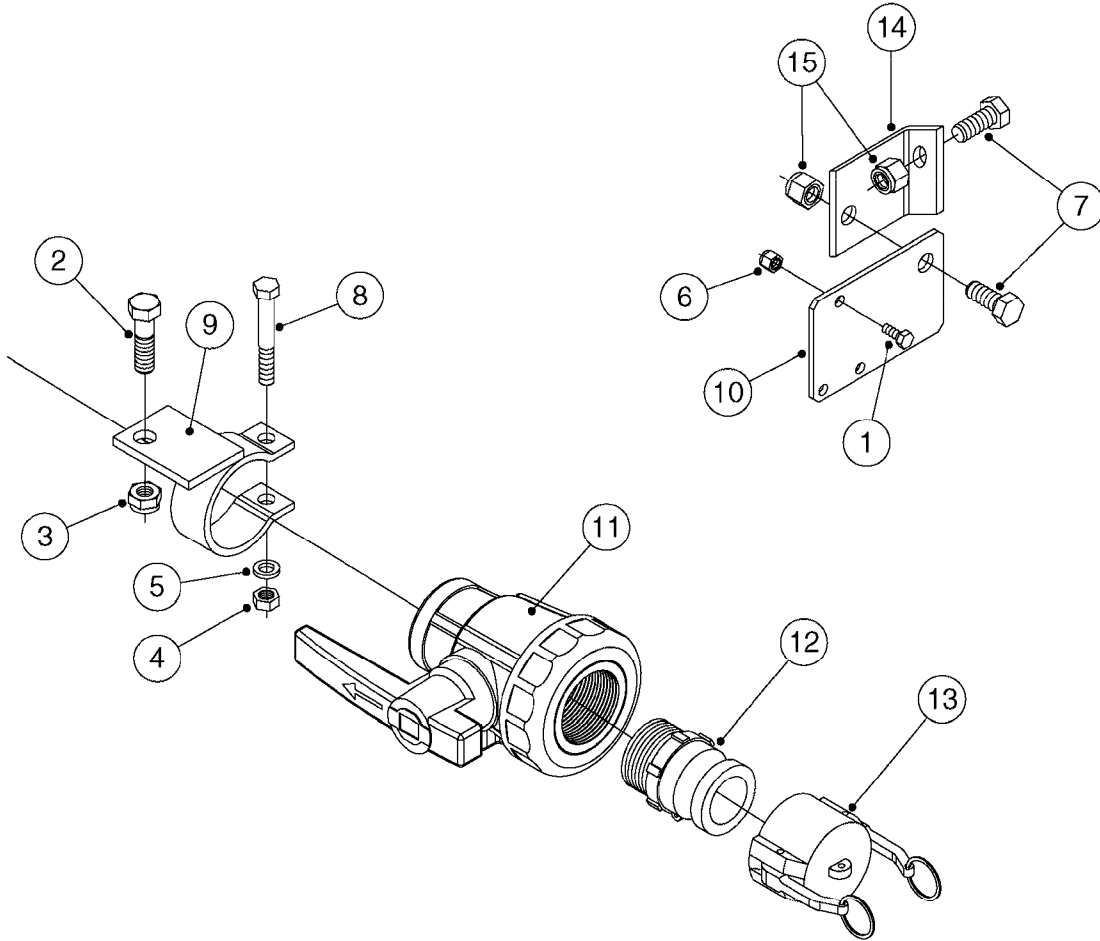

K0590

QUICKFILL-UPDATE 97-TRAILER
K0590-HIN, 01:01:16

Page 1

Date 05.08.2019 12:00

parts-n°	order qty	description
240785	1	O-RING D46,99X5,33 NITRIL
10053503	1	FITT.PO.TEE 2"MX2"FX2"M BSP
10054203	1	GASKET F. 2" FITTINGS RUBBER
10277003	1	FITT.PO.HB 2.00X2.00 MCPHEE
10288703	1	FITT.PO.EL 2MX2M 90 DEG MCPHEE
10295003	1	FITT.PO.HN 2' 250071
10295103	1	FOOT VALVE 2" 504019
10312803	1	FITT.PO.BU 2' X 2'
10599203	1	WASHER-390664 MACHINE ID2-3/8'
28030203	1	CLAMP HOSE T-BOLT S2" 235-67
92702703	1	HOSE PVC SUCT GRAY 2"