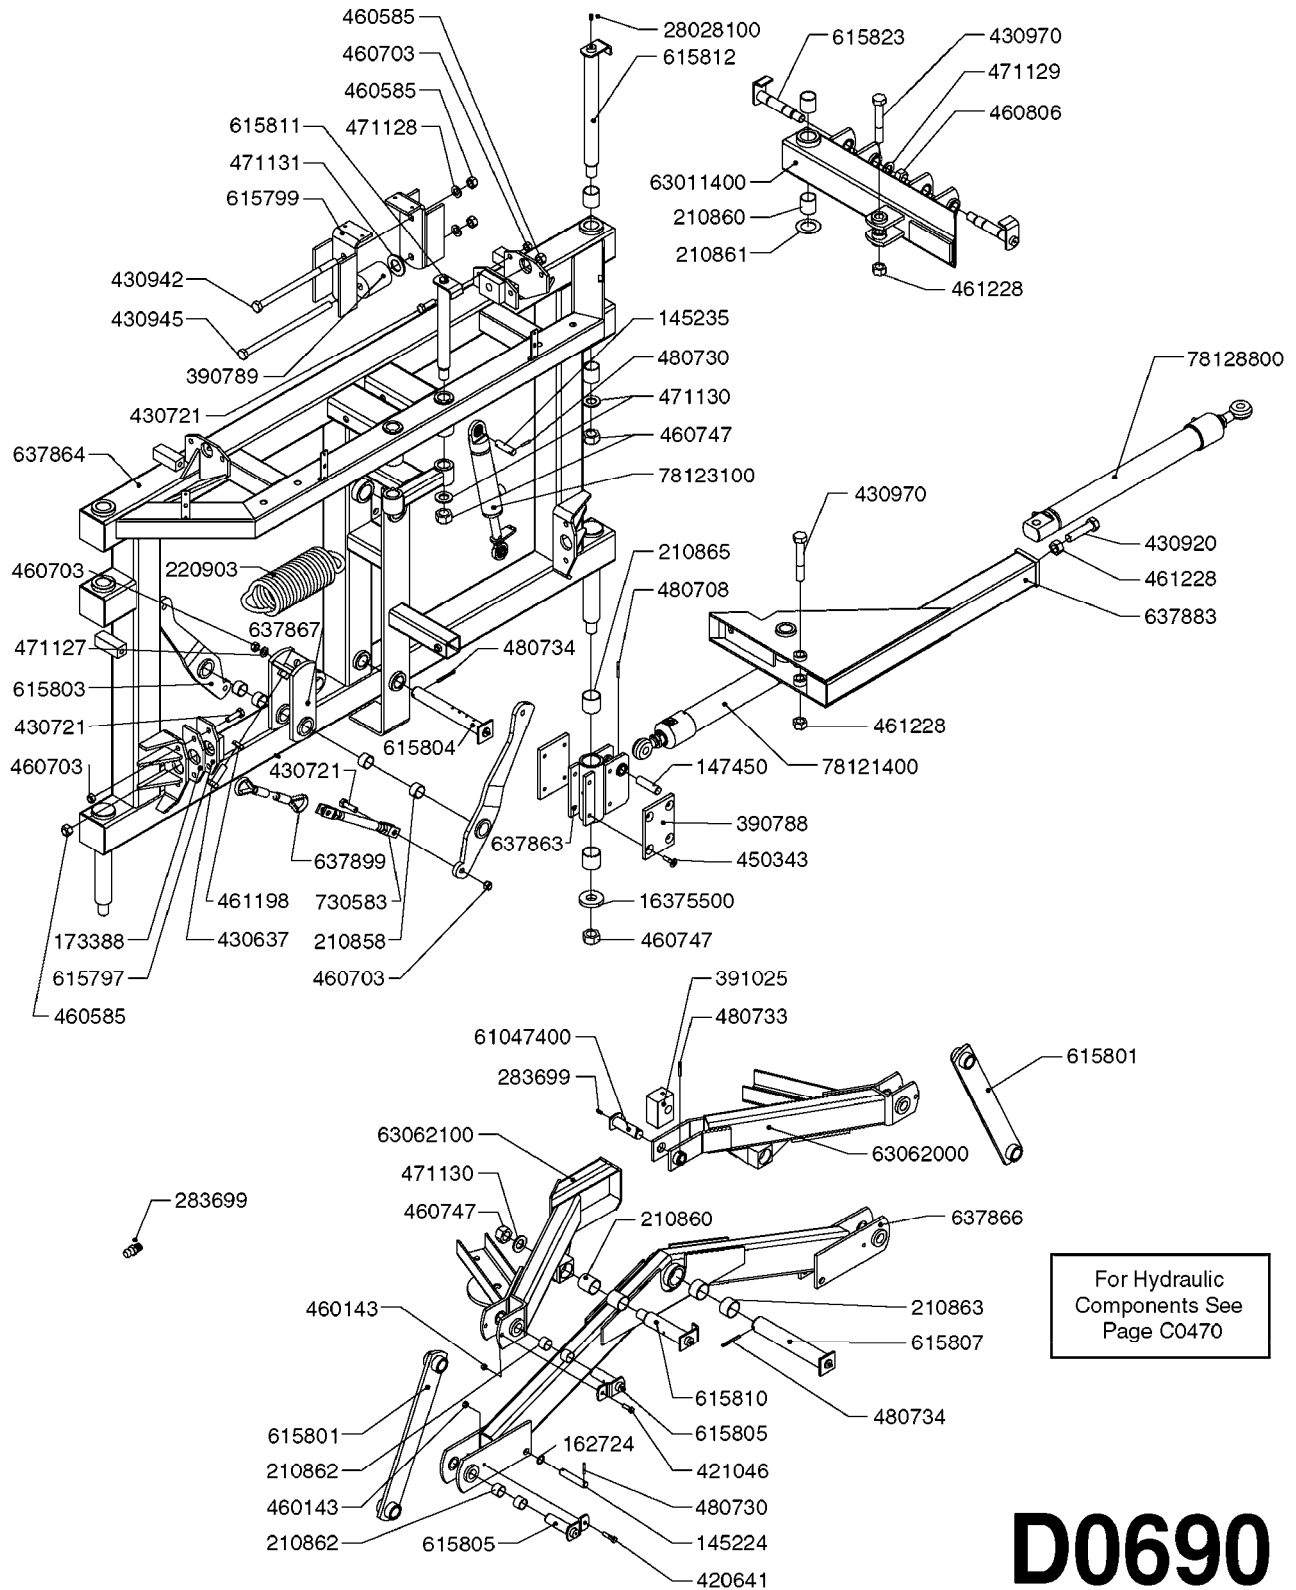

For Hydraulic Components See Page C0470

D0690

parts-n°	order qty	description
145224	1	SHAFT FOR HY CYLINDER
145235	1	PIN D12 X 60
147450	1	PIN D20 X 70
162724	1	WASHER D25/D18.1X1
173388	1	SPACER PLATE F.LINK ARM
210858	1	BUSHING 034/30 L=20
210860	1	BUSHING
210861	1	BUSHING
210862	1	BUSHING 28X25X20
210863	1	BUSHING DU FLNG. D40/44 L=26
210865	1	BUSHING 40mm40mm DU
220903	1	SPRING 100/12 304MM
283699	1	GREASE NIPPLE M6X1
390788	1	TEFLON WARE PAD
390789	1	RUBBER DAMPENER D63/17 L=80
391025	1	JOINER BLOCK - FORCE
420641	1	BOLT HM 8X35/22 A2 SS DIN931
421046	1	BOLT HEX M8X25/25 A2 SS DIN933
430637	1	BOLT HEX 8.8 DEL M16X50 FT
430721	1	BOLT HEX 8.8 DEL M12X40 FT
430920	1	BOLT HEX M20x80MM
430942	1	BOLT
430945	1	BOLT HEX M16X300 DIN931-8.8 DE
430970	1	BOLT HEX M20X120 DIN931- DEL
450343	1	SCREW M8X30 ALLEN HEAD C/S SS
460143	1	SELF LOCK NUT M8 SST A2 DIN985
460585	1	LOCKING NUT M16 DIN985 A2 SS
460703	1	NUT HEX M12X1.75 LOCK DIN985A2 SS
460747	1	NUT HEX M24 LOCK
460806	1	NUT HEX M20X2.50 LOCK DIN985A2 SS
461198	1	NUT HEX M16X2 JAMB
461228	1	NUT HEX M20
471127	1	WASHER Z12N 13X24X2.5 RST
471128	1	WASHER, M16, Ø30/17.0X 3.0, SS
471129	1	WASHER, M20, Ø37/21.0X 3.0, SS
471130	1	WASHER, M24, Ø44/25.0X 4.0, SS
471131	1	WASHER, M30, Ø56/31.0X 4.0, SS
480708	1	PIN D4 X 45
480730	1	PIN ROLL 5X30 STAINLESS STEEL
480733	1	PIN D6 X 40
480734	1	PIN CLAMP D6X60 ELZ
615797	1	CONTROL ARM MT.PLATE
615799	1	DAMPENER MT.BKT.
615801	1	TRAPEZE ARM TF
615803	1	ARM F. SPRING
615804	1	PIN
615805	1	PIN
615807	1	PIN
615810	1	PIN
615811	1	PIN
615812	1	PIN
615823	1	PIN
637863	1	HINGE F.TF LOWER
637864	1	CENTER SECTION TF
637866	1	PENDULEM SUSPENSION ARM
637867	1	SLANTING ARM
637883	1	DAMPENING ARM TF
637899	1	CABLE
730583	1	TURNBUCKLE ASSY. M16
16375500	1	WASHER 10.0X60X25 RED
28028100	1	GREASE NIPPLE 1/8'RG 90°