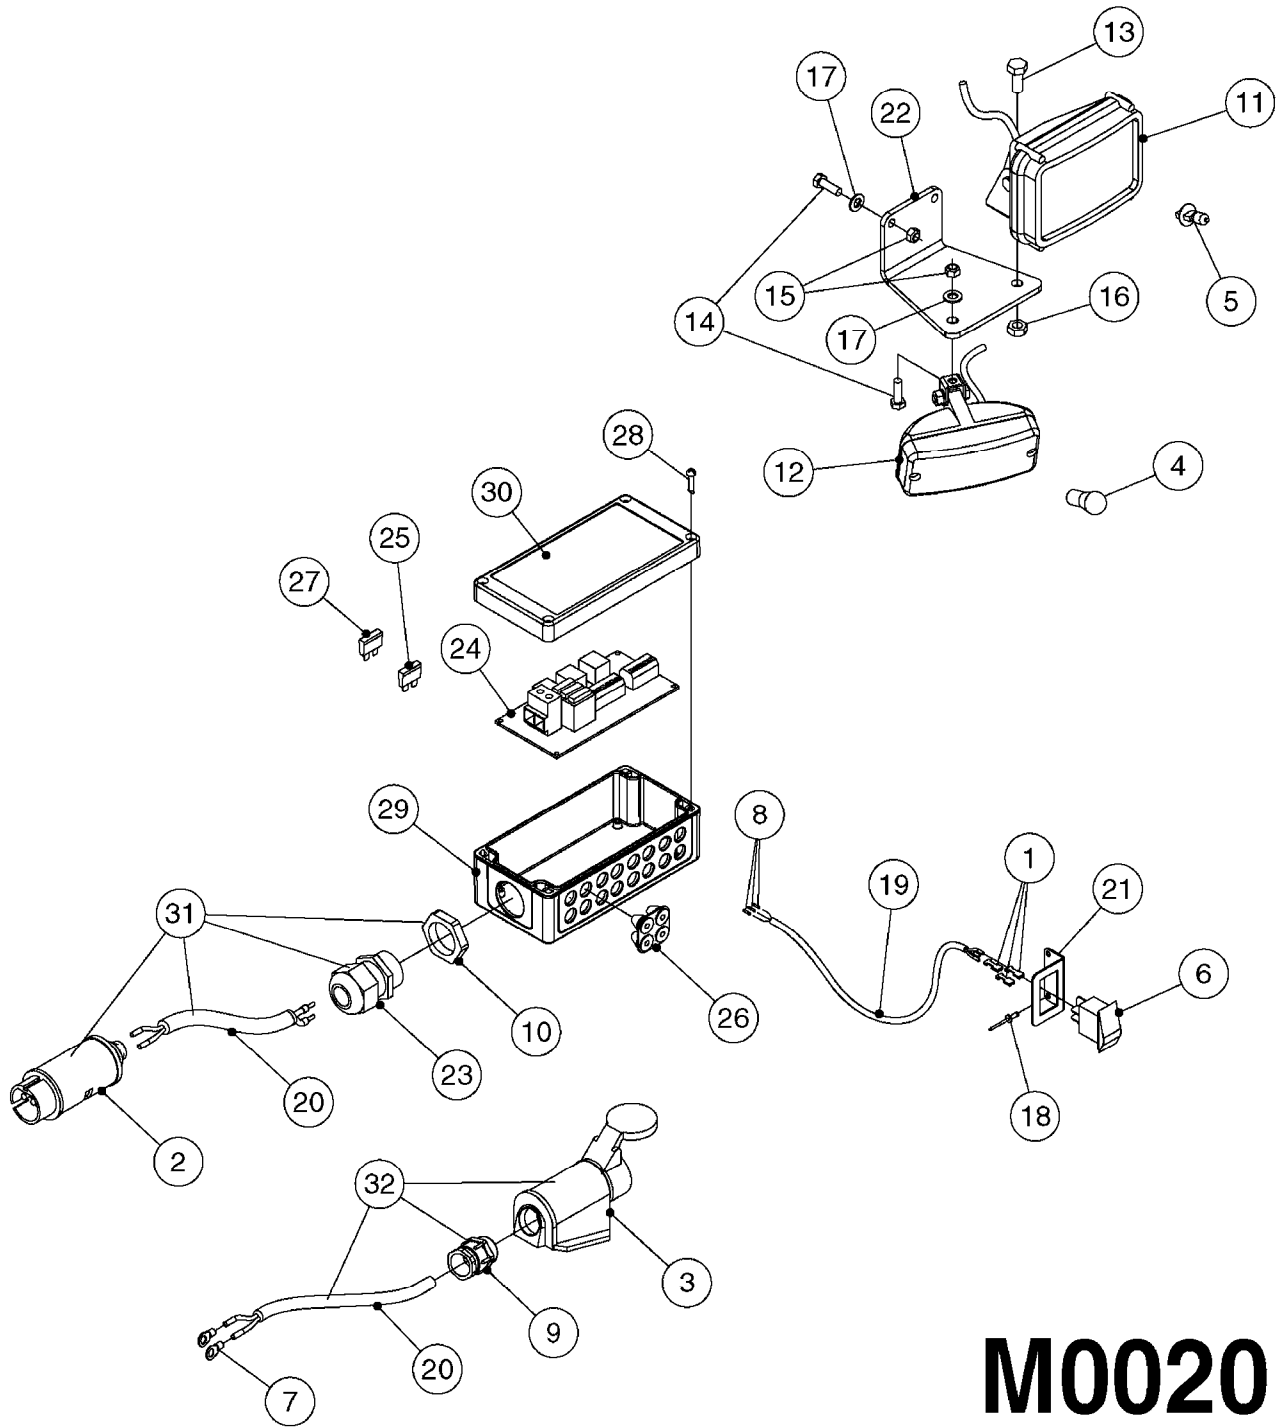

M0020

BOOM AND WORKING LIGHT KIT 09
M0020-HIN, 11:12:17

Page 1

Date 05.08.2019 12:01

Pos.	parts-n°	order qty	description
1	261482	1	SPADE TERMINAL 6.3X.8 1.0-2.5m
2	261576	1	PLUG ELEC.2 POLE MALE F.PILOT
3	261577	1	PLUG ELEC.2 POLE FEMALE- PILOT
4	261739	1	BULB 12V 21W REPALCEMENT
5	262009	1	BULB 12V/55W HVID REPLACEMENT
6	262010	1	SWITCH, 1 TERMINAL
7	262025	1	RING TERMINAL 10MM2 08
8	262031	1	RING TERMINAL 0.75MM 2
9	262105	1	PLUG CASE M25X1.5 11-18 GRAY
10	262107	1	NUT F. BULKHEAD CABLE GRAY
11	285765	1	BOOM LIGHT
12	285766	1	SERVICE WORK LIGHT
13	420604	1	BOLT HEX 8.8 DEL M10X25 FT DIN933
14	421046	1	BOLT HEX M8X25/25 A2 SS DIN933
15	460143	1	SELF LOCK NUT M8 SST A2 DIN985
16	460423	1	NUT HEX M10X1.50 LOCK DIN985A2 SS
17	471126	1	WASHER, M8, Ø16/ 8.4X 1.6, SS
18	480804	1	RIVET Ø4.8x14.5
19	983072	1	ELEC. CABLE 3 WIRE X 0.75MM
20	983094	1	CABLE 10MM2 X 12"
21	16129600	1	MOUNT PLATE SWITCH WORKING LHT
22	16142400	1	BRACKET FOR LIGHTS NCM
23	26022800	1	BULKHEAD F. CABLE 15-18 BLACK
24	26057300	1	WORK LIGHT PCB 13
25	26176203	1	FUSE 5.0A QUICK-ACT.
26	28048200	1	WIRE GROMET RUBBER 4 HOLE
27	28048600	1	FULE 15A ATOF SERIES
28	28082100	1	SCREW F. BOX LID 1/4" L=20
29	33525400	1	BOTTOM F. BOX 80X160 1+16 F. PT.SCREW
30	33525500	1	COVER F. BOX 80X160 W/PT.SCREW
31	72020800	1	CABLE 2X10MM2/MALE PLUG L=4500
32	72020900	1	CABLE 2X10MM2/FEM. PLUG L=5000