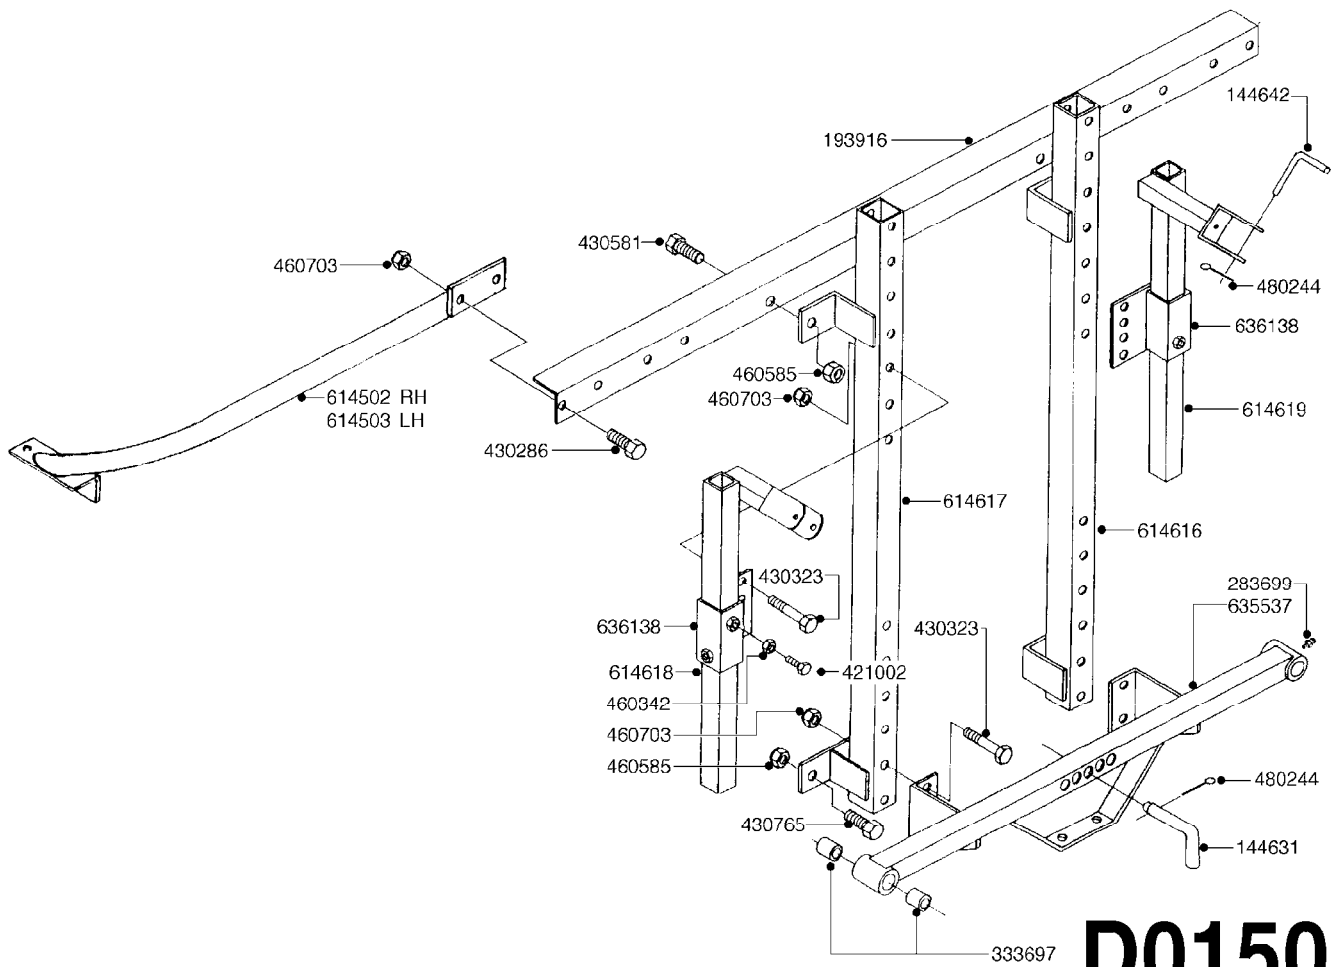

BOOM - MB H-FRAME ML-TRAILER
D0150-HIN, 01:01:16

Page 0
Date 05.08.2019 11:52

D0150

BOOM - MB H-FRAME ML-TRAILER
D0150-HIN, 01:01:16

Page 1

Date 05.08.2019 11:52

parts-n°	order qty	description
144631	1	LOCKING PAWL
144642	1	LOCKING PAWL D10X65MM
193916	1	ANGLE IRON FOR MB BOOM BKTS.
283699	1	GREASE NIPPLE M6X1
333697	1	BUSHING D22/D16x25
421002	1	BOLT HEX 8.8 DEL M10X30 FT DIN933
430286	1	BOLT HEX 8.8 DEL M12X30 FT
430323	1	BOLT HEX 8.8 DEL M12X60
430581	1	BOLT HEX 8.8 DEL M16X40 FT
430765	1	BOLT HEX 8.8 DEL M16X55
460342	1	NUT HEX M10 DEL DIN934
460585	1	LOCKING NUT M16 DIN985 A2 SS
460703	1	NUT HEX M12X1.75 LOCK DIN985A2 SS
480244	1	PIN SNAP D4.5
614502	1	INCLINED BRACE RIGHT CAN
614503	1	INCLINED BRACE LEFT CAN
614616	1	H FRAME TUBE TL RIGHT
614617	1	H FRAME TUBE TL LEFT
614618	1	TRANS BRKT. F/MB BOOM (SHORT)
614619	1	TRANS BRKT. F/MB BOOM (LONG)
635537	1	TRAPEZE FRAME
636138	1	BRACKET