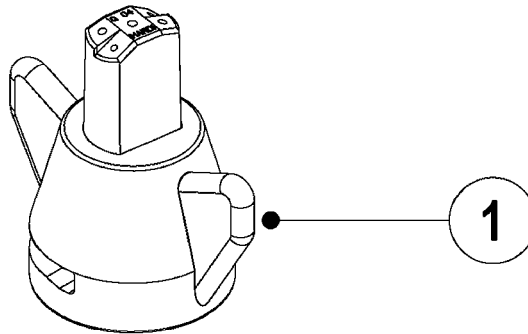

D1050

BOOM-NOZZLES MINIDRIFT
D1050-HIN, 01:01:16

Page 1

Date 05.08.2019 11:53

Pos.	parts-n°	order qty	description
1	372121	1	NOZZLE ISO CT MD-015-110 GREEN
1	372122	1	NOZZLE ISO CT MD-02-110 YELLOW
1	372123	1	NOZZLE ISO CT MD-025-110 LILAC
1	372124	1	NOZZLE ISO CT MD-03-110 BLUE
1	372125	1	NOZZLE ISO CT MD-04-110 RED
1	372126	1	NOZZLE ISO CT MD-05-110 BROWN
2	372111	1	NOZZLE ISO MD-015-110 GREEN
2	372112	1	NOZZLE ISO MD-02-110 YELLOW
2	372113	1	NOZZLE ISO MD-025-110 LILAC
2	372114	1	NOZZLE ISO MD-03-110 BLUE
2	372115	1	NOZZLE ISO MD-04-110 RED
2	372116	1	NOZZLE ISO MD-05-110 BROWN