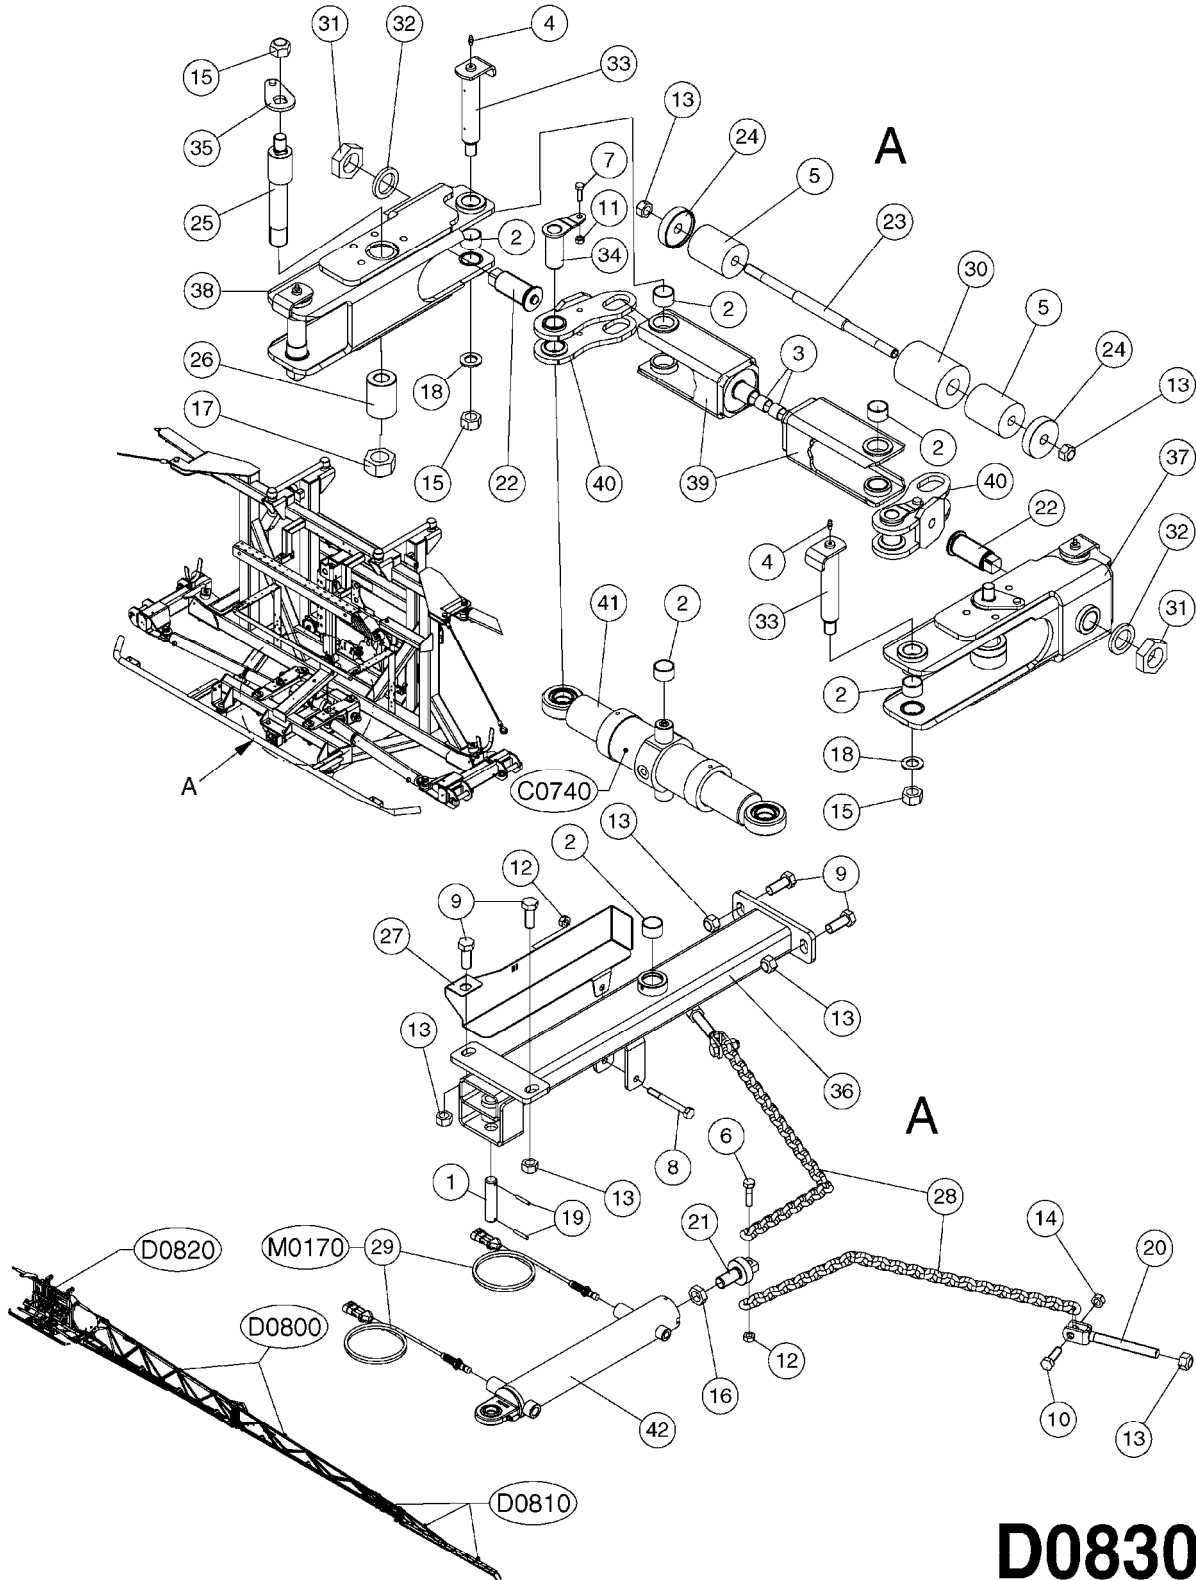

D0830

TERRA FORCE YAW/PEND.LOCK PRE
2014
D0830-HIN, 04:12:17

Page 1
Date 05.08.2019 11:53

Pos.	parts-n°	order qty	description
1	146390	1	PIN D19.8 X 95
2	210858	1	BUSHING 034/30 L=20
3	210859	1	BUSH Ø23X20 L20
4	283699	1	GREASE NIPPLE M6X1
5	390789	1	RUBBER DAMPENER D63/17 L=80
6	420965	1	M10X40 MACHINE SCREW STAINLESS
7	421046	1	BOLT HEX M8X25/25 A2 SS DIN933
8	421218	1	BOLT HEX 8.8 DEL M10X90
9	430581	1	BOLT HEX 8.8 DEL M16X40 FT
10	430721	1	BOLT HEX 8.8 DEL M12X40 FT
11	460143	1	SELF LOCK NUT M8 SST A2 DIN985
12	460423	1	NUT HEX M10X1.50 LOCK DIN985A2 SS
13	460585	1	LOCKING NUT M16 DIN985 A2 SS
14	460703	1	NUT HEX M12X1.75 LOCK DIN985A2 SS
15	460806	1	NUT HEX M20X2.50 LOCK DIN985A2 SS
16	461200	1	NUT HEX M20X1.5 JAMB.
17	461316	1	NUT HEX LOCK M30X3.5 DIN 985
18	471129	1	WASHER, M20, Ø37/21.0X 3.0, SS
19	480730	1	PIN ROLL 5X30 STAINLESS STEEL
20	615561	1	CLEVIS F.TURNBUCKLE M16 RH
21	14098900	1	PIN D45/20/M20 L=80
22	14103300	1	YAW TAP Ø45/M36X3 DEL
23	14103500	1	AXLE Ø20/M16 L=350 DEL TDZ
24	14103600	1	BUSHING D70/65/D17 DELTA
25	14112100	1	PIN D40/30/M30 L=206 DEL
26	14112200	1	BUSHING D40/30 L=70 ECCENTRIC
27	16345700	1	COVER F.LOCK TDZ, RED
28	19487100	1	CHAIN D7X21 L=640
29	28102400	1	INDUCTIVE SENSOR M12 F. CYL.
30	39131600	1	RUBBER BUMPER D80/30 L=1000 SH
31	46132800	1	NUT, JAMB M36X3 DIN439 DEL
32	47118300	1	NORDLOCK WASHER M36 LIM ZNK
33	61064000	1	PIN D30.0 L=142 M20 DEL
34	61065800	1	PIN BOLT D19.8 L=80 M16 DEL
35	61074400	1	TOP PLATE TDZ, YAW-SHAFT DELTA
36	63111500	1	YAW LOWER CONSOLE, RED
37	63126200	1	YAW BRACKET TDZ RIGHT, RED
38	63126300	1	YAW BRACKET TDZ LEFT, RED
39	63126400	1	BUFFER BRACKET TDZ, RED
40	63126500	1	YAW BRACKET TDZ, RED
41	78128500	1	CYLINDER DOUBLE PLUNGER D60X75
42	78130600	1	DOB.CYL.Ø50/25-240/M. SENSOR