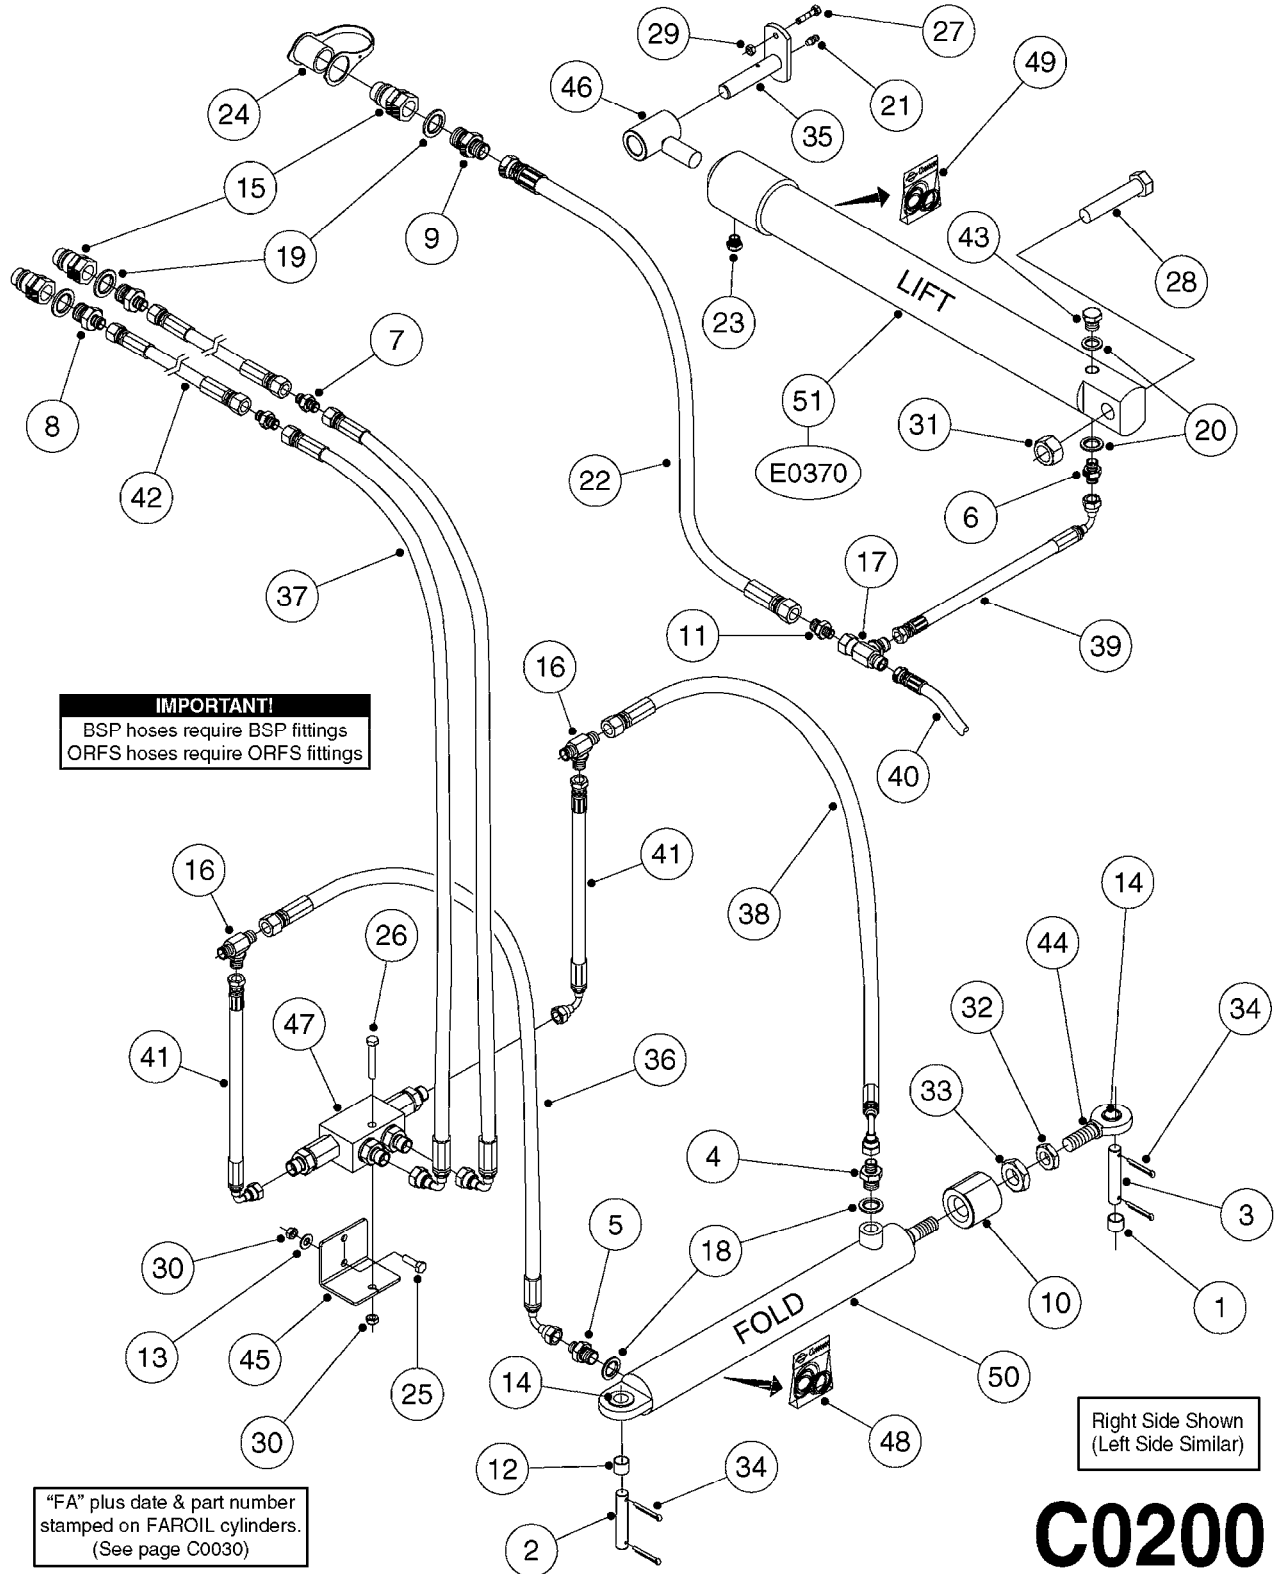

For non-FAROIL cylinder
parts, see page C0020.

C0190

HYDRAULICS-EAG.HY 45-66'RANGER
C0190-HIN, 08:10:18

Page 1
Date 05.08.2019 11:50

Pos.	parts-n°	order qty	description
1	145912	1	BUSHING D19.8/D17.0X7MM
2	146324	1	SHAFT D16.8 L102/2 X 5
3	146587	1	PIN D16.8 X 65
4	146835	1	HEX NIPPLE 1/4" - 3/8" BSP
5	146839	1	HEX NIPPLE 1/4"X3/8" BSP 0.7MM
6	146845	1	HEX NIPPLE 1/4"X1/4"
7	146846	1	HEX NIPPLE 1/2" X 1/4"
8	146847	1	HEX NIPPLE 1/2"X3/8"
9	146992	1	BUSHING F.CYLINDER
10	151872	1	BUSHING D22.0/18.0 10MM
11	163936	1	WASHER D15/D6.2X1
12	210728	1	BEARING F.LINK HEAD M17
13	210835	1	BUSHING D28/25 L=25
14	230311	1	QUICK COUPLING 1/2"
15	230963	1	TEE 1/4"M X 1/4"M X 1/4"M BSP
16	232109	1	FITT.HY TEE 1/4"BSP UNION
17	240866	1	DOWTYSEAL 3/8"
18	241356	1	DOWTYSEAL 1/2"
19	241404	1	DOWTY SEAL 1/4"
20	283699	1	GREASE NIPPLE M6X1
21	284265	1	PLUG BREATHER 1/4" F/CYLINDER
22	334206	1	DUST HOOD FOR HY-COUPLING
23	410362	1	BOLT HEX 8.8 SS M6X20
24	410583	1	BOLT HEX 8.8 DEL M6X40
25	420567	1	BOLT HEX 8.8 DEL M8X30 FT
26	430918	1	M20X100 DIN 931-8.8 DEL
27	460143	1	SELF LOCK NUT M8 SST A2 DIN985
28	460261	1	NUT HEX M6X1.00 LOCK DIN985 A2 SS
29	460806	1	NUT HEX M20X2.50 LOCK DIN985A2 SS
30	461198	1	NUT HEX M16X2 JAMB
31	461249	1	NUT M22X1.5 DIN439B
32	480384	1	PIN COTTER 3/16 x 1-1/2"
33	615654	1	PIN D25 X 123 F. PARALIFT
34	784001	1	HOSE HY X 1/4 X 067.00"STR+ELB
35	784019	1	HOSE HY X 1/4 X 078.75"STR+ELB
36	784037	1	HOSE HY X 1/4" x 130"STR+ELB
37	784069	1	HOSE HY X 1/4 X 90.5" STR+ELB
38	784076	1	HOSE, HY, 1/4" L=8.5" STR-ELB
39	784078	1	HOSE HY X 1/4 X 417.33"STR+ELB
40	14010400	1	PLUG 1/4" BSP
41	16100400	1	PLATE 3 X 60 X 91 HY BLOCK MT
42	21091900	1	LINK HEAD M16 x D17 DELTA
43	28449403	1	HOSE HY X1/4X057.08"STR+ELB
44	61011803	1	ROD END M24X2 25M 06'07'
45	72256500	1	DOUB.PILOT STEERED COUNT.VALVE
46	75075000	1	SEAL KIT 78122600/27/28/29
47	75075200	1	SEAL KIT 78120900/14/50
48	78122900	1	CYLINDER 40/22X300MM RED
49	78128800	1	CYLINDER, D50/30-500
50	78563000	1	HY.HO.3/8"L= 6150 STR-STR