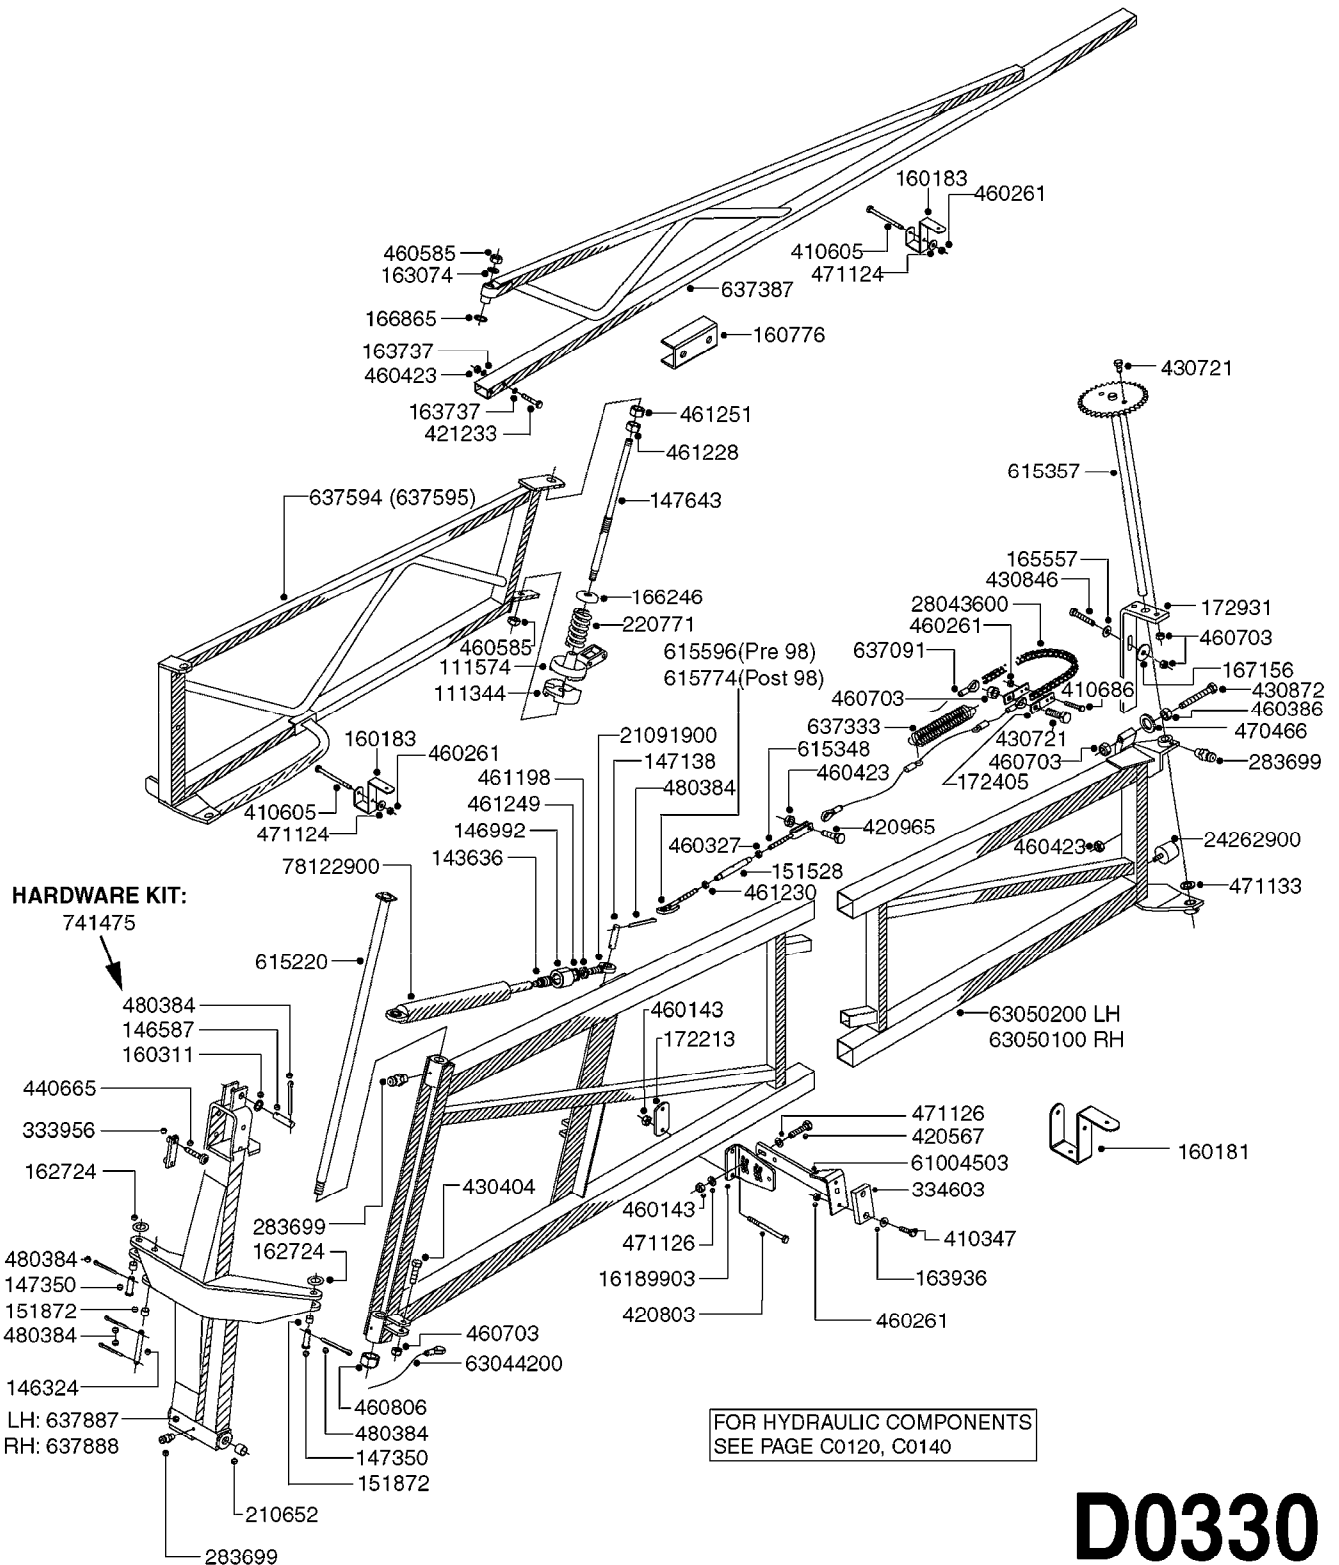

D0330

BOOM EAGLE WINGS 3PT 60'
D0330-HIN, 10:01:18

Page 1

Date 05.08.2019 11:52

parts-n°	order qty	description
111344	1	CLAW CLUTCH Ø100/Ø20,5 UNDER PART RED
111574	1	CLAW CLUTCH D100 UP. (MACH)
143636	1	THREADED INSERT F.CYLINDER END
146324	1	SHAFT D16.8 L102/2 X 5
146587	1	PIN D16.8 X 65
146992	1	BUSHING F.CYLINDER
147138	1	PIN D16.8 X 90
147350	1	PIN D16.8 L60MM
147643	1	AXLE F.BM BRKWY. W. ZERT L=426
151528	1	TURN BUCKLE HOUSING M16-130
151872	1	BUSHING D22.0/18.0 10MM
160181	1	CLAMP NOZZLE TUBE 60X60
160183	1	CLAMP NOZZLE TUBE 50X30
160311	1	WASHER D30/D20.4X2
160776	1	U-CHANNEL F.3PT.
162724	1	WASHER D25/D18.1X1
163074	1	WASHER D54/D17X3
163737	1	WASHER D15.5/D10.5X1
163936	1	WASHER D15/D6.2X1
165557	1	WASHER D28.0/D12.2X2.0 SS
166246	1	WASHER CUP D53 F.SPRING
166865	1	WASHER D35/D25X2
167156	1	WASHER D46.5/D12.4X2.5
172213	1	FLAT BAR F.Boom STRAP
172405	1	FLATBAR BRKT.F.CHAIN EAGLE
172931	1	FLAT STEEL 15X50
210652	1	BUSHING TEFLON D25/D22X20
220771	1	SPRING D53/D43X100
283699	1	GREASE NIPPLE M6X1
333956	1	SLIDE SHOE 91X25X10
334603	1	RUBBER STOP 86X48X15
410347	1	SCREW M6X20 8.8
410605	1	BOLT HEX 8.8 DEL M6X80
410686	1	BOLT HEX 8.8 DEL M6X30
420567	1	BOLT HEX 8.8 DEL M8X30 FT
420803	1	BOLT HEX 8.8 DEL M8X90
420965	1	M10X40 MACHINE SCREW STAINLESS
421233	1	BOLT HEX 8.8 10.9 DEL M10X70
430404	1	BOLT HEX 8.8 DEL M12X50
430721	1	BOLT HEX 8.8 DEL M12X40 FT
430846	1	BOLT HEX 8.8 DEL M12X80
430872	1	BOLT HEX 8.8 DEL M12X100 FT
440665	1	SCREW M4.2X16 STAINLESS
460143	1	SELF LOCK NUT M8 SST A2 DIN985
460261	1	NUT HEX M6X1.00 LOCK DIN985 A2 SS
460327	1	NUT HEX M16X2
460386	1	NUT HEX M12X1.75
460423	1	NUT HEX M10X1.50 LOCK DIN985A2 SS
460585	1	LOCKING NUT M16 DIN985 A2 SS
460703	1	NUT HEX M12X1.75 LOCK DIN985A2 SS
460806	1	NUT HEX M20X2.50 LOCK DIN985A2 SS
461198	1	NUT HEX M16X2 JAMB
461228	1	NUT HEX M20
461230	1	NUT HEX M16X2 LH THREAD
461249	1	NUT M22X1.5 DIN439B
461251	1	NUT HEX M20 X 2.5 JAMB
470466	1	WASHER D21.1/D12.2X2.5 LOCK
471124	1	WASHER, M6, Ø18/ 6.4X 1.6, SS
471126	1	WASHER, M8, Ø16/ 8.4X 1.6, SS
471133	1	WASHER D39/D23X3
480384	1	PIN COTTER 3/16 x 1-1/2"