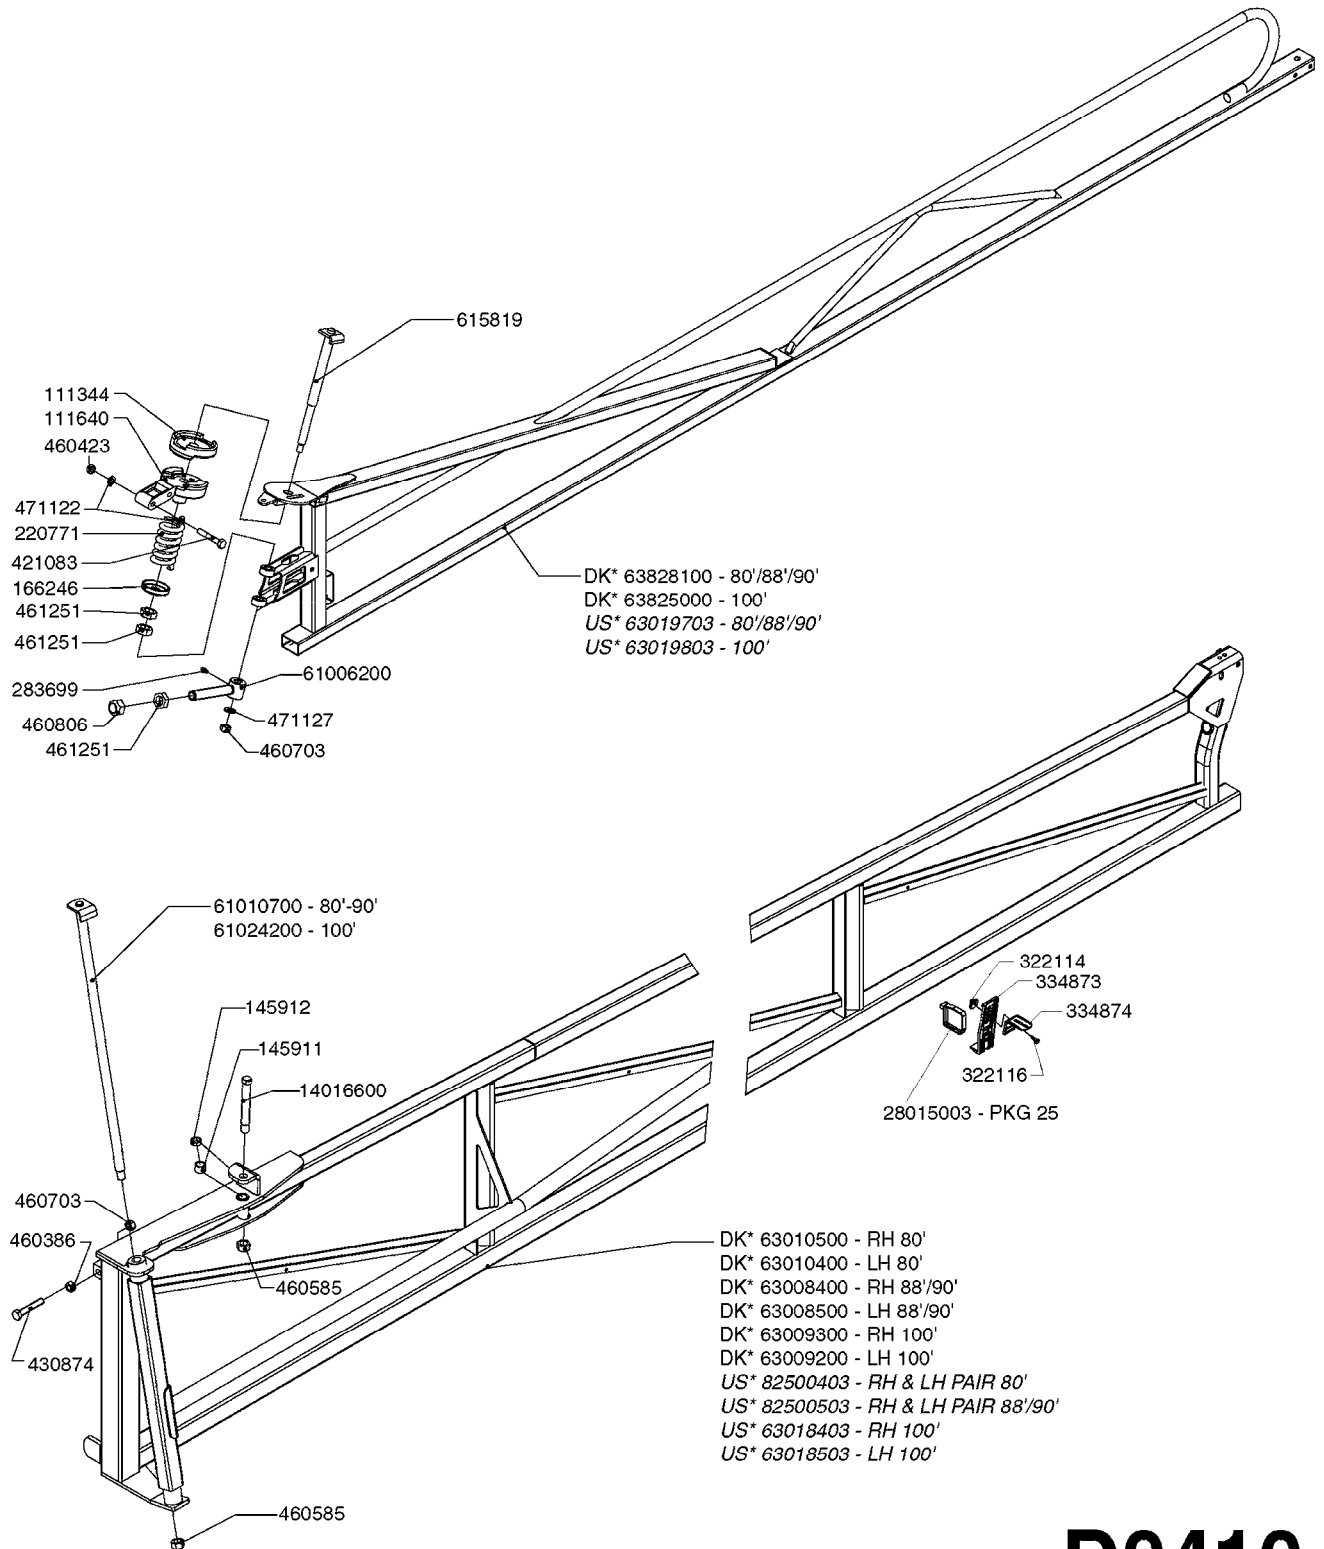

DK* = DENMARK STEEL PARTS
US* = NORTH AMERICAN STEEL PARTS

D0410

BOOM - SPC OUTER WING 80-100'
D0410-HIN, 01:01:16

Page 1
Date 05.08.2019 11:52

parts-n°	order qty	description
111344	1	CLAW CLUTCH Ø100/Ø20,5 UNDER PART RED
111640	1	CLAW CLUTCH Ø100 TOP PART RED
145911	1	BUSHING FOR HY CYL 21M LZ
145912	1	BUSHING D19.8/D17.0X7MM
166246	1	WASHER CUP D53 F.SPRING
220771	1	SPRING D53/D43X100
283699	1	GREASE NIPPLE M6X1
322114	1	NUT PLASTIC F.NOZZ.H
322116	1	BOLT PLASTIC F.NOZZ.H.
334873	1	NOZZ.HOLDER BOTTOM HLF33487300
334874	1	NOZZLE HOLDER - TOP HALF
421083	1	BOLT HEX 8.8 DEL M10X65
430874	1	SCREW SET 8.8 DEL M12X70 FT
460386	1	NUT HEX M12X1.75
460423	1	NUT HEX M10X1.50 LOCK DIN985A2 SS
460585	1	LOCKING NUT M16 DIN985 A2 SS
460703	1	NUT HEX M12X1.75 LOCK DIN985A2 SS
460806	1	NUT HEX M20X2.50 LOCK DIN985A2 SS
461251	1	NUT HEX M20 X 2.5 JAMB
471122	1	WASHER, M10, Ø20/10.5X 2.0, SS
471127	1	WASHER Z12N 13X24X2.5 RST
615819	1	PIN
14016600	1	PIN F. LINK ARM / SPC
28015003	1	PANDUIT TIE STRAP, PKG. 25
61006200	1	ADJ. ARM F.BREAKAWAY FTZ
61010700	1	PIN F.HINGE 80-90'/SPC L=664
61024200	1	PIN F. PIVOT HINGE 100'/SPC
63008400	1	OUTERWING 90' RH / SPC
63008500	1	OUTERWING 90' LH / SPC
63009200	1	OUTERWING 100' LH / SPC
63009300	1	OUTERWING 100' RH / SPC
63010400	1	OUTERWING 80' LH / SPC
63010500	1	OUTERWING 80' RH / SPC
63018403	1	WING OUTER RH 100' SPC
63018503	1	WING OUTER LH 100' SPC
63019703	1	BREAKAWAY 2.5M SPC/FTZ
63019803	1	BREAKAWAY 3M SPC/FTZ
63828100	1	BREAKAWAY FTZ/SPC 2.5M, RED
63825000	1	BREAKAWAY FTZ/SPC 3.0M, RED
82500403	1	WING OUTER SET FPS 80' SPC
82500503	1	WING OUTER SET FPS 88-90' SPC