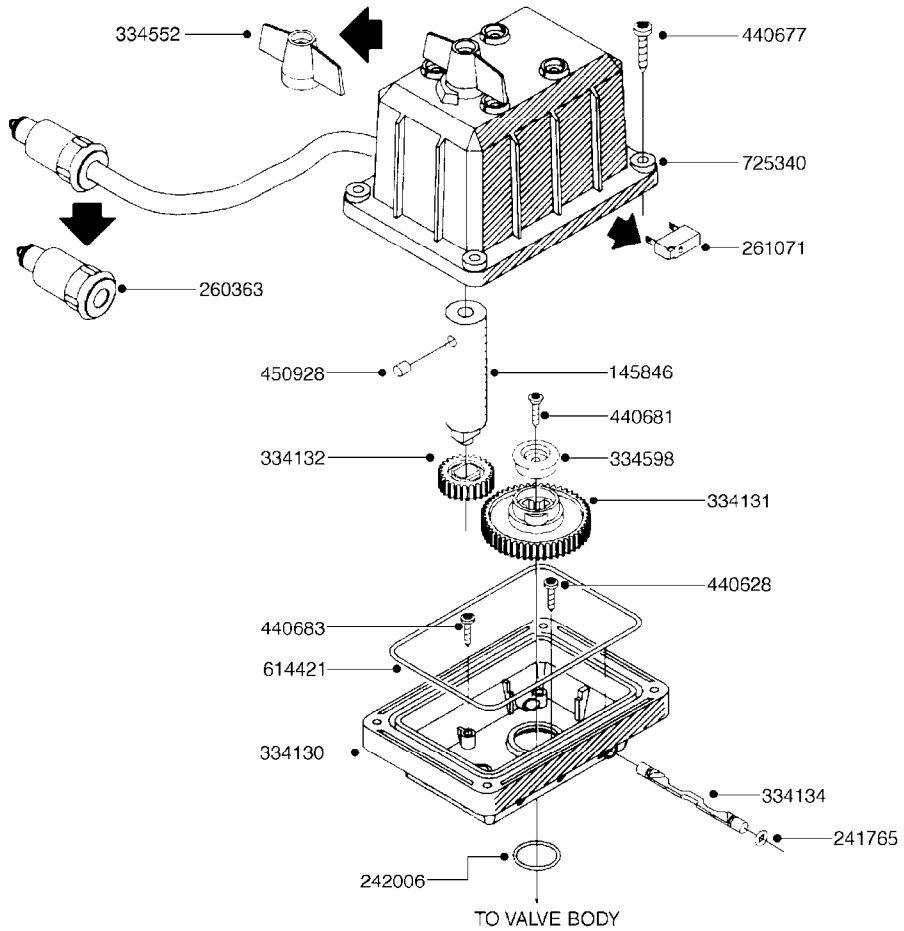

**COMPLETE ASSEMBLIES
WHOLEGOODS ITEMS**

COMPLETE ASSEMBLYS:
841068 - HC 650m/950m
10545703 - MEGA

K0010

AGITATN BYPAS VALV-MANIFLD SYS
K0010-HIN, 01:01:16

Page 1

Date 05.08.2019 11:59

parts-n°	order qty	description
145996	1	FITT.DK S-67 FORK
240936	1	O-RING D13.3X2.4 NITRIL
242010	1	O-RING D37.47X5.33
242020	1	O-RING 39.2 X 3 VITON
242046	1	O-RING D60X2
242351	1	O-RING D69.5X3.0 VITON F.S-93
242353	1	O-RING 3 X 44.2 VITON
284585	1	CLAMP HOSE GEAR 1" MINI 020
322066	1	FITT.DK S-56 NUT
334100	1	FITT.DK S-61 ELB.1" 110 DEG.
334151	1	FITT.DK S-61 ELB.1-1/4"110 DEG
334232	1	FITT.DK S-67 STR.1-1/4"
334244	1	FITT.DK S-67 ELB.1-1/4"
334497	1	END COVER 3 WAY VALVE S-67
334578	1	HANDLE FOR VALVE 'OLD' STYLE
334588	1	FACE PLATE F. BALL VALVE BLUE
334598	1	PLUG F.VALVE HANDLE BLUE
334600	1	SPINDLE F.3 WAY VALVE
334601	1	FITT.DK S-93 TO S67 ADAPTOR
334634	1	FITT.DK ADAPTER S-93M S67M
390238	1	BALL F. 3 WAY PRESSURE VALVE
390251	1	MOTOR HOUSING F. 3-WAY VALVE
390664	1	WASHER NYLON D85.0/D7.0X3.0
410605	1	BOLT HEX 8.8 DEL M6X80
440681	1	SCREW F. PLASTIC 4MM X 14LG SS
440685	1	SCREW F.PLASTIC 4X14 SS C-SUNK
460261	1	NUT HEX M6X1.00 LOCK DIN985 A2 SS
471125	1	WASHER M6U 6.4X14X1.2,A2 SS
728393	1	VALVE 3 WAY F.AGITAT.SHUTOFF
728579	1	SEAL F BALL
841068	1	AGITATION BYPASS KIT
978339	1	DECAL MANIFOLD SYS.AGIT.RETU
978340	1	DECAL MANIFOLD SYS.PUMP SUCT
10545703	1	*AGITATION BYPASS KIT MEGA
28030103	1	CLAMP HOSE GEAR P5/4-S1.5"6724
92712403	1	HOSE R X1" X300PSI WP X0012"
92734403	1	HOSE R X5/4" X200PSI WP X0012"
92738900	1	HOSE R X PVC X 1-1/4" 0012"