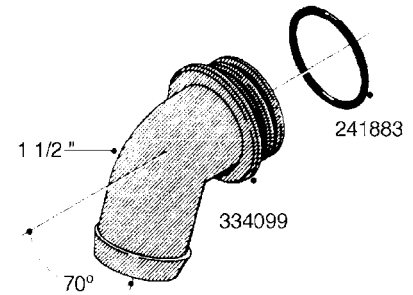

L0090

FITTINGS - S-56 & S-61
L0090-HIN, 01:01:16

Page 1
Date 05.08.2019 12:00

parts-n°	order qty	description
145661	1	FITT.DK S-61 FORK
241754	1	O-RING D59.5X3
241883	1	O-RING 3 X 39.2 NITRIL
322055	1	FITT.DK S-61 BULKHEAD
322056	1	FITT.DK S-61 BULKHEAD NUT
322066	1	FITT.DK S-56 NUT
334050	1	FITT.DK S-61 STR.1-1/4"
334068	1	FITT.DK S-61 STR.1"
334091	1	FITT.DK S-61 STR.1-1/2'
334099	1	FITT.DK S-61 ELB.1-1/2"110 DEG
334100	1	FITT.DK S-61 ELB.1" 110 DEG.
334151	1	FITT.DK S-61 ELB.1-1/4"110 DEG
390231	1	FITT.DK NIPPLE 1-1/2 X S56