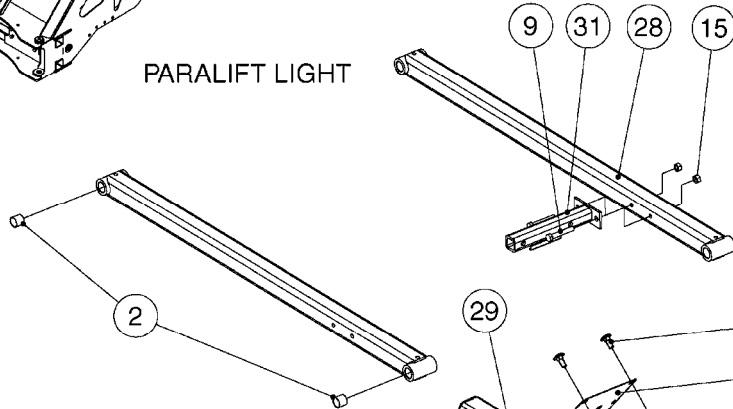

PARALIFT LIGHT

PARALIFT HEAVY DUTY

PARALIFT LIGHT

PARALIFT HEAVY DUTY

E0970

NAVIGATOR 3000/4000 PARALIFT
E0970-HIN, 09:08:18

Page 1
Date 05.08.2019 11:55

Pos.	parts-n°	order qty	description
1	140225	1	BOLT SPECIAL F.PARALIFT M12x50
2	210835	1	BUSHING D28/25 L=25
3	283699	1	GREASE NIPPLE M6X1
4	283772	1	GREASE NIPPLE M6X1
5	421002	1	BOLT HEX 8.8 DEL M10X30 FT DIN933
6	421046	1	BOLT HEX M8X25/25 A2 SS DIN933
7	421218	1	BOLT HEX 8.8 DEL M10X90
8	430721	1	BOLT HEX 8.8 DEL M12X40 FT
9	430802	1	BOLT HEX 8.8 DEL M12X75
10	430846	1	BOLT HEX 8.8 DEL M12X80
11	430908	1	BOLT HEX 8.8 DEL M12X200
12	450904	1	SCREW, SET M6X6 THREADED
13	451070	1	CARRIAGE BOLT M12X30
14	460143	1	SELF LOCK NUT M8 SST A2 DIN985
15	460386	1	NUT HEX M12X1.75
16	460423	1	NUT HEX M10X1.50 LOCK DIN985A2 SS
17	460703	1	NUT HEX M12X1.75 LOCK DIN985A2 SS
18	615654	1	PIN D25 X 123 F. PARALIFT
19	16121400	1	SHEET HOSE HOLDER PARALIFT NCM
20	16145100	1	SWIVEL FOR HOSE SUPPORT
21	16166200	1	HOOK F.TRANSF STOP W.HOLING PRE 2017
22	16260700	1	HOOK F TRANSPORT STOP(15x40x7) POST 2017
23	23002803	1	FITT, GREASE ZERK 90° 1/4-28
24	23002903	1	FITT, GREASE EXT. 6MM X1/4-28F
25	28025203	1	TIE STRAP L=23" x W=1/2"
26	61030700	1	PIN Ø25 L=117
27	61035700	1	PIN Ø25 L=125
28	63033900	1	PARALIFT ARM UPPER WWT
29	63034200	1	PARALIFT NCM 4400/6600
30	63037000	1	PARALIFT LOCK ARM NCM
31	63037500	1	HOLDER FOR CABLE SUPPORT
32	72531000	1	CYL. D25/12-50/78124200 W/FITT
33	78120600	1	CYLINDER 60/25 X 662 NAV PAR L
34	78125500	1	CYLINDER 60/25 X 662 NAV PAR R