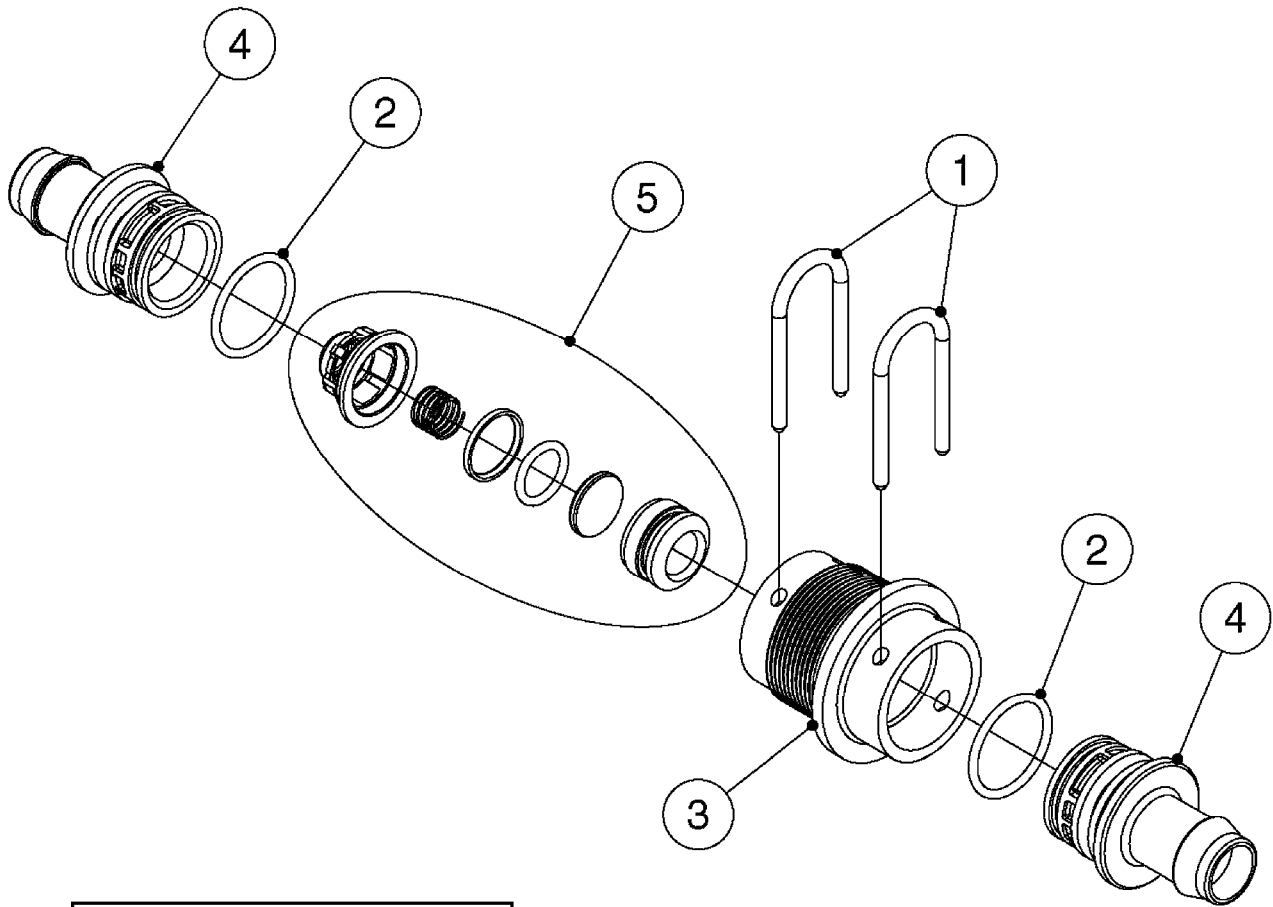

FOR FITTINGS AND
HOSES, SEE SECTION L

B0610

CHECK VALVES - S40
B0610-HIN, 04:01:18

Page 1

Date 05.08.2019 11:48

Pos.	parts-n°	order qty	description
1	145994	1	FITT.DK S-40 FORK
2	231346	1	QUICK COUPLER 1/8"BSP X 4 MM
3	241905	1	O-RING 12,3X2,4 VITON DKR.1,05
4	322102	1	FITT.DK S-40 BULKHEAD
5	615522	1	CHECK VALVE F.FOAM MARKER
6	726693	1	FITT.DK S-40 PLUG 1/8BSP ORING
7	70036203	1	RINSE PRESSURE KIT