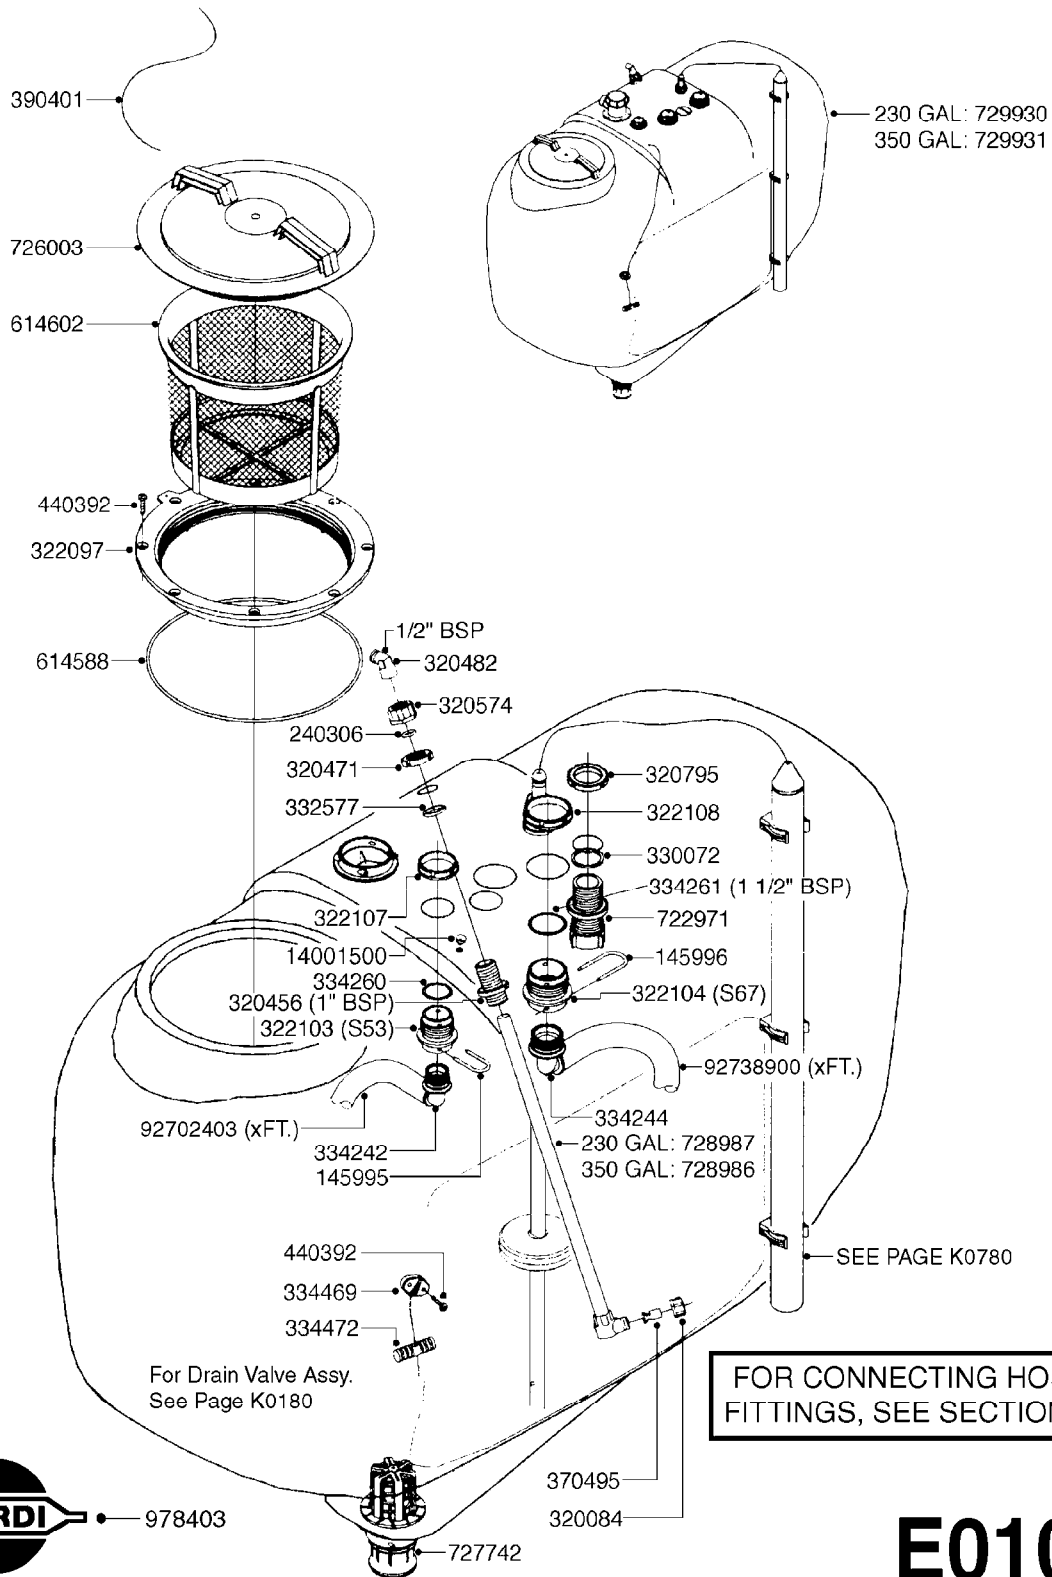

FOR CONNECTING HOSE
FITTINGS, SEE SECTION L

E0090

TANK MEGA 230/350 CENTRIFUGAL
E0090-HIN, 01:01:16

Page 1

Date 05.08.2019 11:54

parts-n°	order qty	description
145995	1	FITT.DK S-53 FORK
145996	1	FITT.DK S-67 FORK
145997	1	FITT.DK S-93 FORK
240306	1	O-RING D29/D21X4
242351	1	O-RING D69.5X3.0 VITON F.S-93
320084	1	FITT.DK NUT 1/2" BSP
320456	1	FITT.DK BULKHEAD 1"BSP DOUBLE
320471	1	FITT.DK NUT 1" BSP JAMB
320482	1	FITT.DK ELB. 1/2" BSP 60 DEG.
320574	1	FITT.DK NUT 1" BSP SPECIAL
322097	1	THREADED RING F. LID
322103	1	FITT.DK S-53 BULKHEAD
322104	1	FITT.DK S-67 BULKHEAD
322105	1	FITT.DK S-93 BULKHEAD DOUBLE
322107	1	FITT.DK S-53 BULKHEAD NUT
322108	1	FITT.DK S-67 BULKHEAD NUT
322109	1	FITT.DK S-93 BULKHEAD NUT
332577	1	O-RING D38/D30X4 F.1" PUR.
334242	1	FITT.DK S-53 ELB.1"
334244	1	FITT.DK S-67 ELB.1-1/4"
334254	1	FITT.DK S-93 PLUG
334260	1	GASKET F. S-53 BULKHEAD
334261	1	GASKET F. S-67 BULKHEAD
334262	1	GASKET F.S-93 BULKHEAD
370495	1	NOZZLE INJECTOR 5066-3.0
390401	1	CORD NYLON F.LID 900MM
440392	1	SCREW 6.3 X 25.0 DIN7981C TORX
614588	1	SEAL F. LID
614602	1	FILTER BASKET
726003	1	LID F. TANK
728986	1	AGITATION TUBE L=54.88"
728987	1	AGITATION TUBE L=47.44"
729930	1	TANK ASSY. COMPLETE MEGA 230G
729931	1	TANK ASSY. COMPLETE MEGA 350G
978403	1	DECAL COMPANY 280 X 450
92702403	1	HOSE PVC SUCT GRAY 1"
92738900	1	HOSE R X PVC X 1-1/4" 0012"