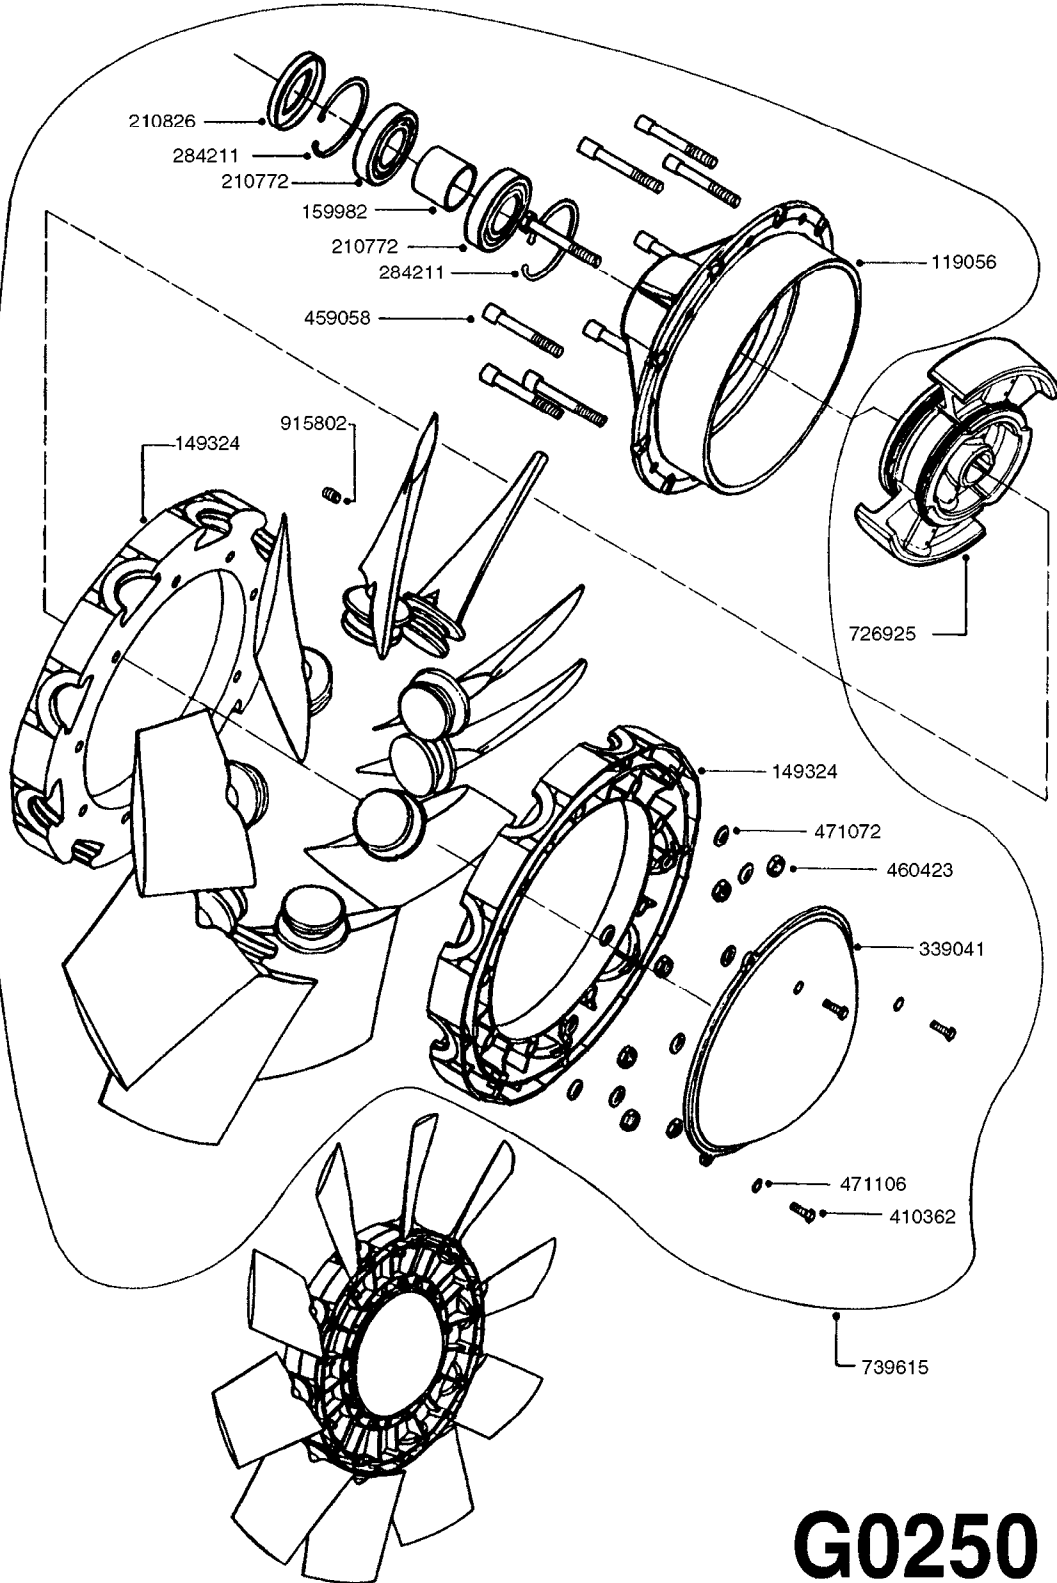

MERCURY - 36" AXIAL FAN
G0250-HIN, 01:01:16

Page 0
Date 05.08.2019 11:57

MERCURY - 36" AXIAL FAN
G0250-HIN, 01:01:16

Page 1

Date 05.08.2019 11:57

parts-n°	order qty	description
119056	1	CENTER WHEEL F.30"/32" FAN
149324	1	FLANGE F.CENTER WHEEL 36"
159982	1	DISTANCE TUBE FOR 820
210772	1	BALL BEARING 6208 2RS1
210826	1	SEAL OIL 45 X 10
284211	1	SNAP-RING INNER 80X2.5
339041	1	CAP FOR FAN
410362	1	BOLT HEX 8.8 SS M6X20
459058	1	ALLEN SCREW M10X80
460423	1	NUT HEX M10X1.50 LOCK DIN985A2 SS
471072	1	WASHER M10 EL2
471106	1	WASHER D6
726925	1	CENTRIFUGAL CLUTCH D. 245
739615	1	FAN - AXIAL 36"
915802	1	SET SCREW DIN 913 6X6