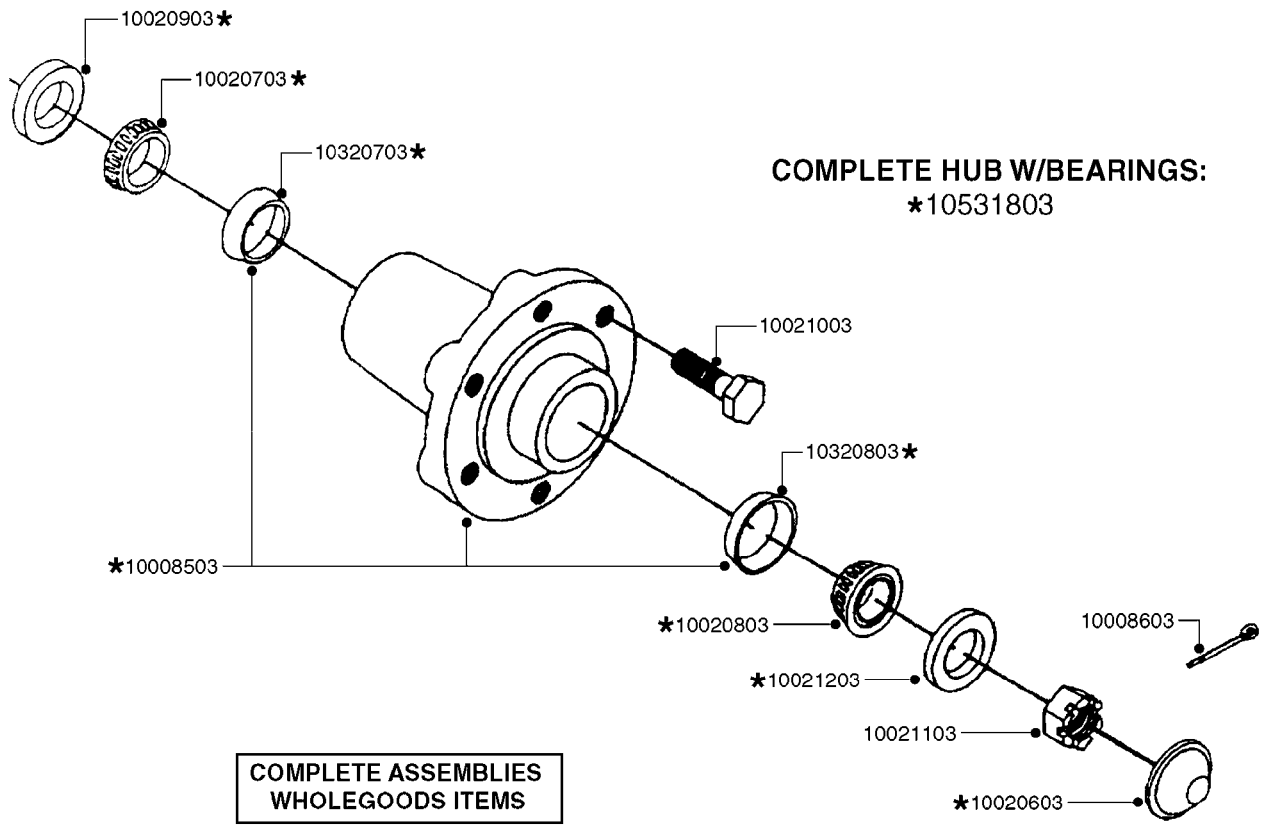

145806 (SA 500/L=375MM)
145809 (TA 500, SA 300/L=355MM)

COMPLETE HUB W/BEARINGS:
*10531803

**COMPLETE ASSEMBLIES
WHOLEGOODS ITEMS**

E0720