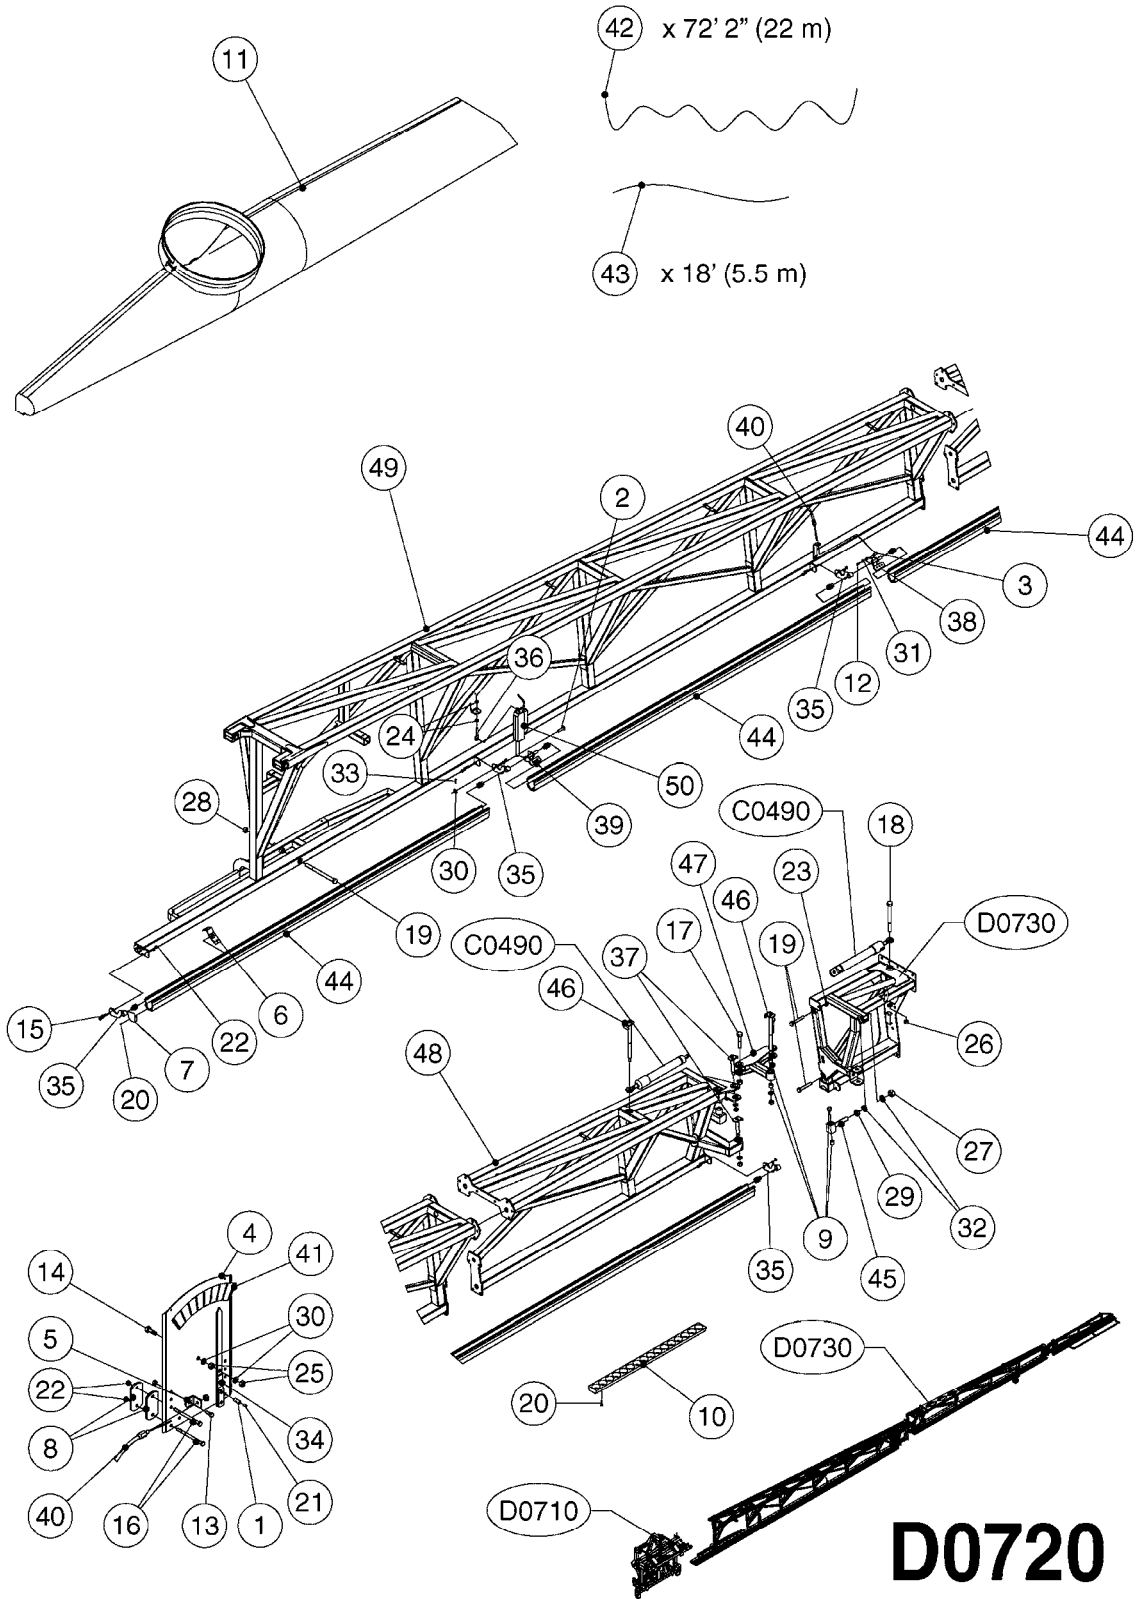

BOOM TF INNER HAZ 2-FOLD 118'
D0720-HIN, 26:11:18

Page

0

Date

05.08.2019 11:53

BOOM TF INNER HAZ 2-FOLD 118'
D0720-HIN, 26:11:18

Pos.	parts-n°	order qty	description
1	142881	1	WIRE HOLDER FOR REMOTE CONTROL
2	146023	1	PIN FOR COGWHEEL
3	147485	1	BUSHING Ø13.0/M6 L=31/Ø4.2/Ø10
4	161056	1	PLATE F. TILT INDICATOR
5	161059	1	BRACKET F.TILT INDICATOR CABLE
6	161128	1	NOZZLE HOLDER TF
7	161186	1	AIR SLOT END LH
7	161187	1	AIR SLOT END RH
8	172213	1	FLAT BAR F.Boom STRAP
9	210859	1	BUSH Ø23X20 L20
10	334887	1	AIRGUIDE TWIN FORCE L=494
11	391181	1	AIR BAG F.118' HAZ RIGHT
11	391182	1	AIR BAG F.118' HAZ LEFT
12	410546	1	BOLT HEX M6X12 A2 SS DIN933
13	420582	1	BOLT HEX 8.8 DEL M8X20 FT A2
14	421002	1	BOLT HEX 8.8 DEL M10X30 FT DIN933
15	421046	1	BOLT HEX M8X25/25 A2 SS DIN933
16	421232	1	BOLT HEX 8.8 DEL M8X110
17	430917	1	SCREW M20X90
18	430940	1	BOLT M20X210 8.8 DEL.
19	430941	1	BOLT M20X260 8.8 DEL.
20	440673	1	SCREW F.PLASTIC 5X12 SS
21	450564	1	SCREW M6X12 ALLEN
22	460143	1	SELF LOCK NUT M8 SST A2 DIN985
23	460327	1	NUT HEX M16X2
24	460342	1	NUT HEX M10 DEL DIN934
25	460423	1	NUT HEX M10X1.50 LOCK DIN985A2 SS
26	460585	1	LOCKING NUT M16 DIN985 A2 SS
27	460747	1	NUT HEX M24 LOCK
28	460806	1	NUT HEX M20X2.50 LOCK DIN985A2 SS
29	461244	1	NUT HEX M24X3 JAMB.
30	471122	1	WASHER, M10, Ø20/10.5X 2.0, SS
31	471124	1	WASHER, M6, Ø18/ 6.4X 1.6, SS
32	471130	1	WASHER, M24, Ø44/25.0X 4.0, SS
33	480728	1	PIN D3.2X20 SPLIT
34	615756	1	INDICATOR ARROW
35	615788	1	BRACKET
36	615808	1	ANCHOR ADJ.F.ACTUATOR
37	615820	1	PIN D20 X M16 L=127MM
38	637850	1	BKT AIR SLOT RH
39	637855	1	BKT AIR SLOT LH
39	637856	1	BKT AIR SLOT RH
40	715444	1	REMOTE CONTROL CABLE COMPLETE
41	978503	1	DECAL TILT SCALE TWIN FORCE
42	981474	1	6MM ELASTIC CORD X M
43	981504	1	ELASTIC CORD 4MM
44	14032200	1	AIR SLOT RAIL L=2995/D25
45	14119700	1	RING EYE WITH THREAD
46	61041700	1	PIN D20/M16 L=287
47	63052800	1	T-PIVOT, 118' HAZ TWIN
48	63052900	1	IN.WING/OUTER PART 118' HAZ R.
48	63053000	1	IN.WING/OUTER PART 118' HAZ L.
49	63215800	1	INNERWING 32-36M HAZ R. PAINT
49	63216000	1	INNERWING 32-36M HAZ L. PAINT
50	72058900	1	ACTUATOR,0-130MM,0-12V, 4 WIRE