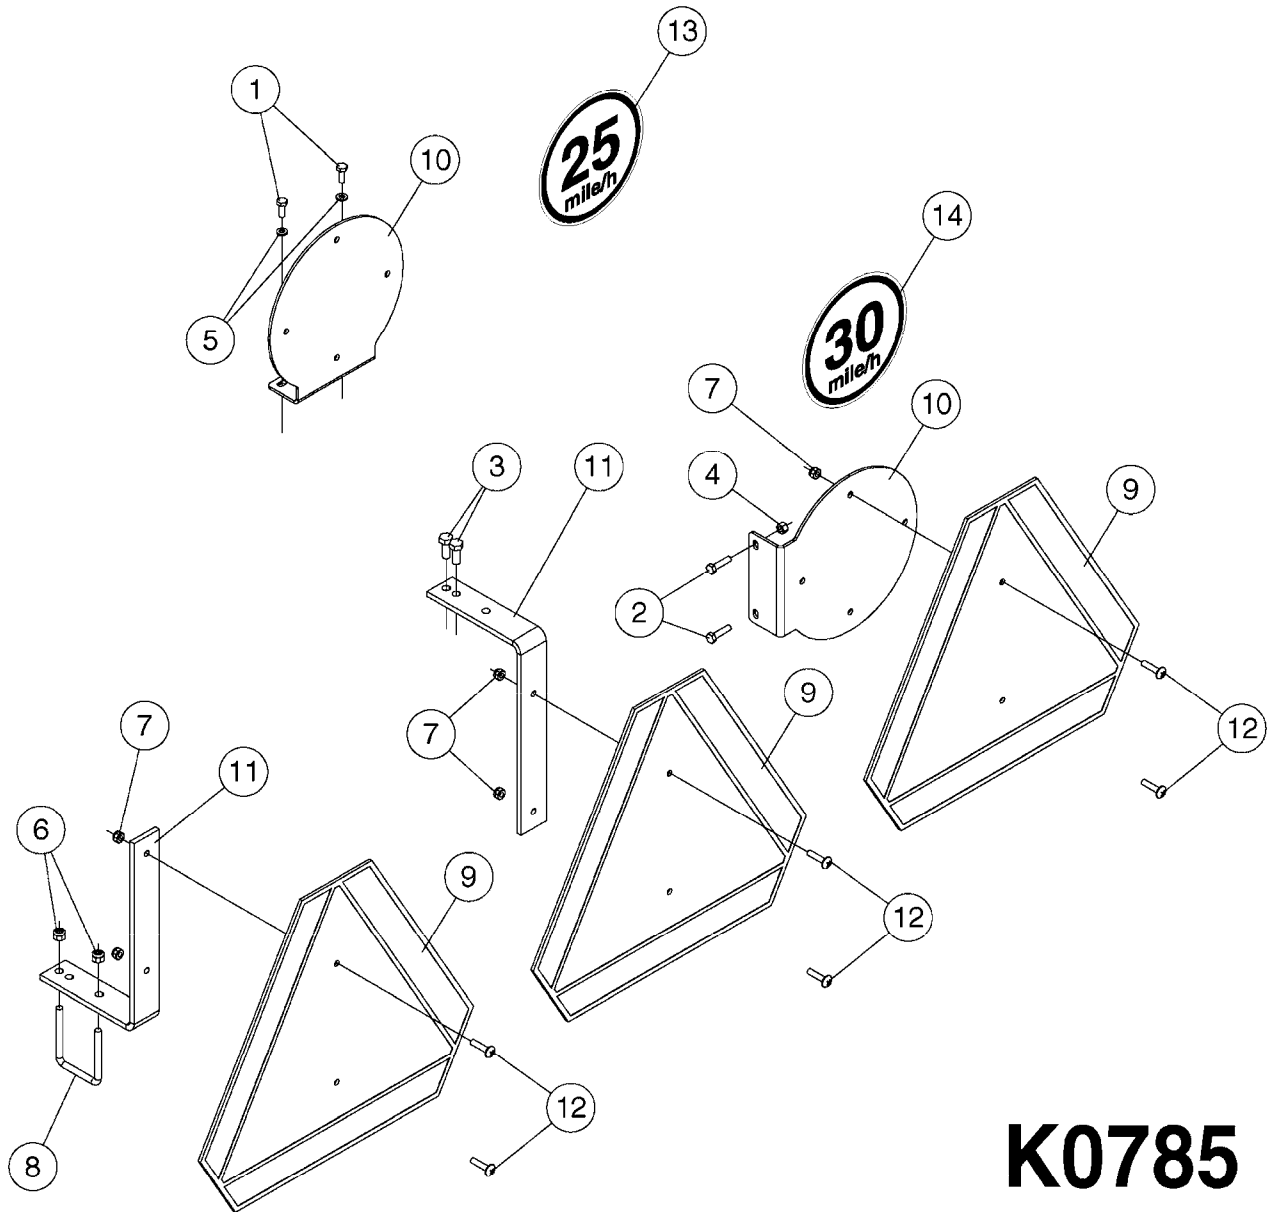

K0785

SMV/SPEED SIGNS & BRACKETS
K0785-HIN, 16:01:18

Page 1
Date 05.08.2019 12:00

Pos.	parts-n°	order qty	description
1	410185	1	BOLT HEX 8.8 DEL M6X16
2	410281	1	BOLT HEX 8.8 DEL M6X25 DIN933 A2
3	420582	1	BOLT HEX 8.8 DEL M8X20 FT A2
4	460261	1	NUT HEX M6X1.00 LOCK DIN985 A2 SS
5	470901	1	WASHER D11.8/D6.1X1.6 SS LOCK
6	10010803	1	NUT HEX NC (NYLON LOCK) 5/16
7	10497603	1	NUT HEX NC 1/4 NYLOCK Z
8	10601303	1	BOLT U 5/16'x 2'
9	10601403	1	SMV SIGN POLYSTYRENE
10	16170103	1	BRACKET, DECAL, SPEED LIMIT, PRESIDIO
11	17007203	1	MOUNT BKT. F. S.M.V. SIGN-03
12	45002203	1	SCREW TPH MS 1/4-20X1 ZNCLR
13	97616103	1	DECAL- SPEED 25 MPH
14	97617103	1	DECAL - SPEED 30 MPH