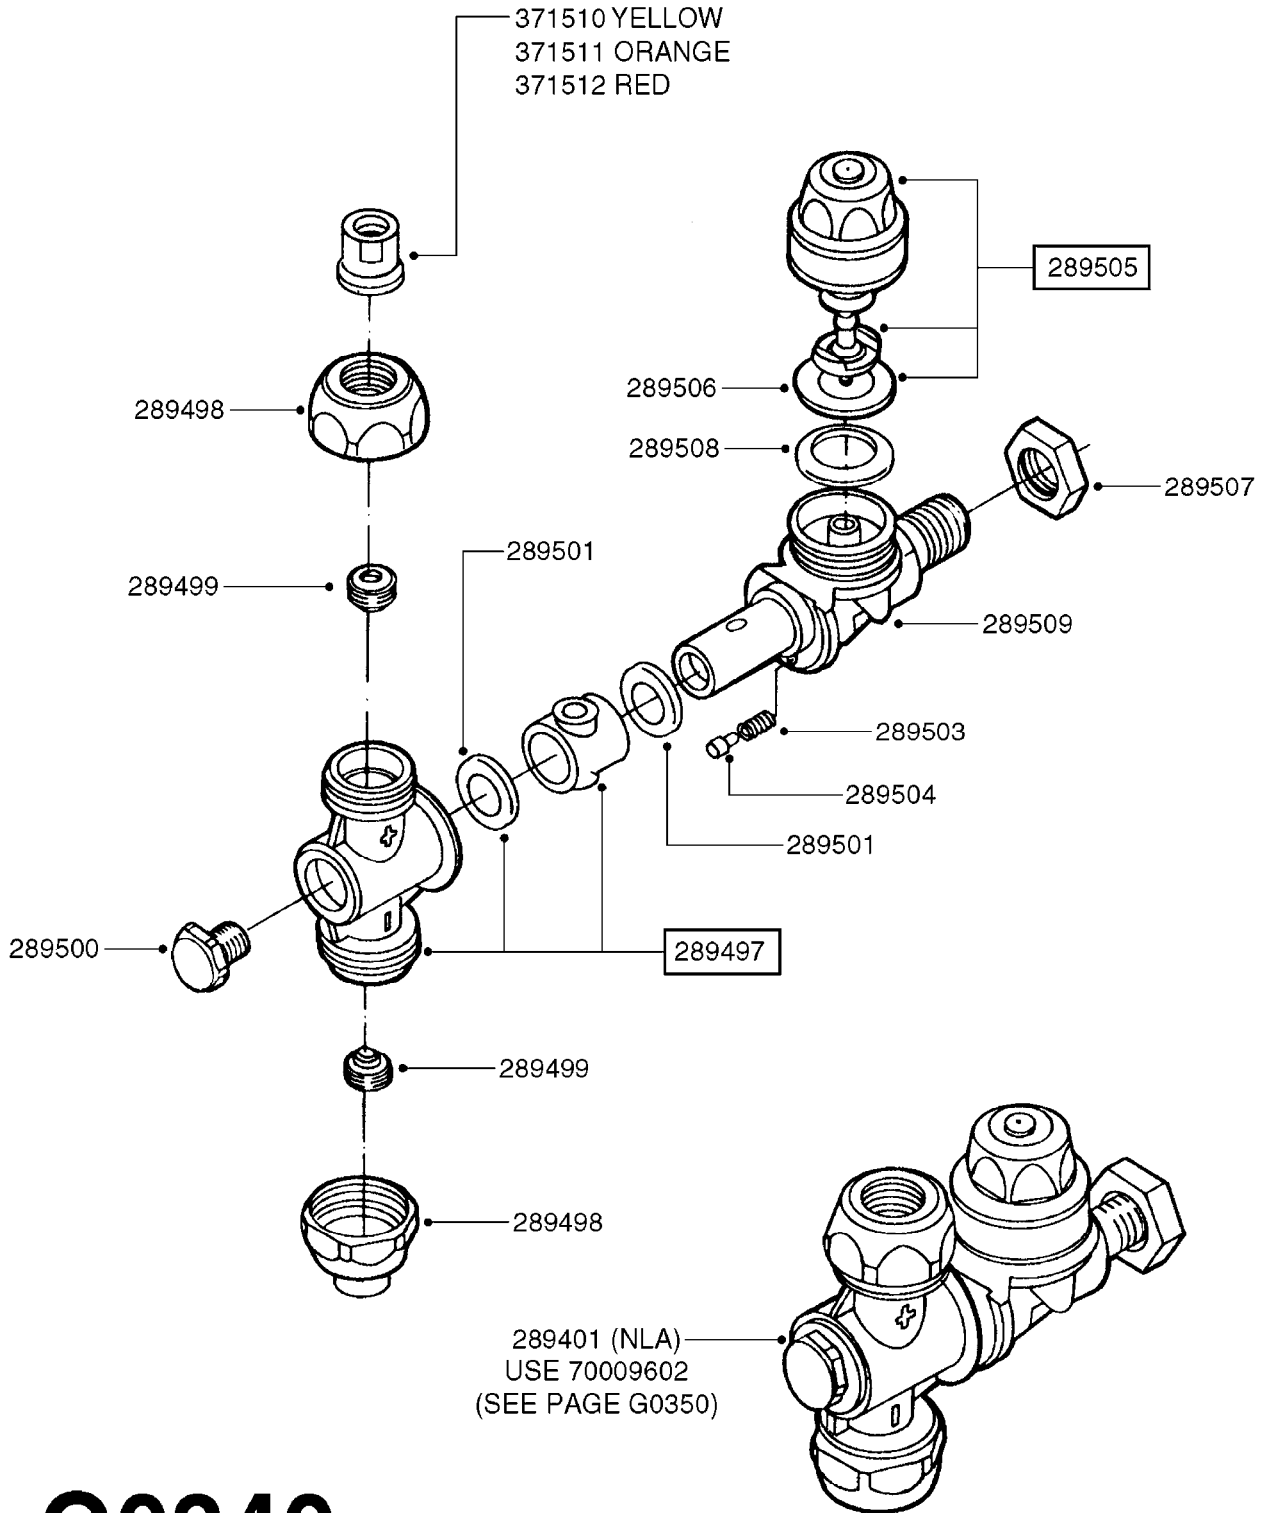

NOZZLES - AXIAL JET 1/4 X 2
G0340-HIN, 01:01:16

Page 0
Date 05.08.2019 11:57

NOZZLES - AXIAL JET 1/4 X 2
G0340-HIN, 01:01:16

Page 1
Date 05.08.2019 11:57

parts-n°	order qty	description
289401	1	JET 1/4" DOUBLE alt 70009602
289497	1	NOZZLE HOLDER - DOUBLE
289498	1	NUT NOZZLE HOLDER
289499	1	NUT M11X1
289500	1	BOLT FOR NOZZLE HOLDER
289501	1	O-RING 11 X 2.5
289503	1	SPRING
289504	1	NOZZLE POSITION LOCK
289505	1	NON-DRIP ASSY.BRASS NOZ.HOLDER
289506	1	NON-DRIP DIAPHRAGM
289507	1	NUT
289508	1	O-RING/NOZZLE HOLDER NON-DRIP
289509	1	NOZZLE BODY
371510	1	NOZZLE CONE JET 1299-12 YELLOW
371511	1	NOZZLE CONE JET 1299-14 ORANGE
371512	1	NOZZLE CONE JET 1299-16 RED
70009602	1	DOUBLE NOZZLE HOLDER MR