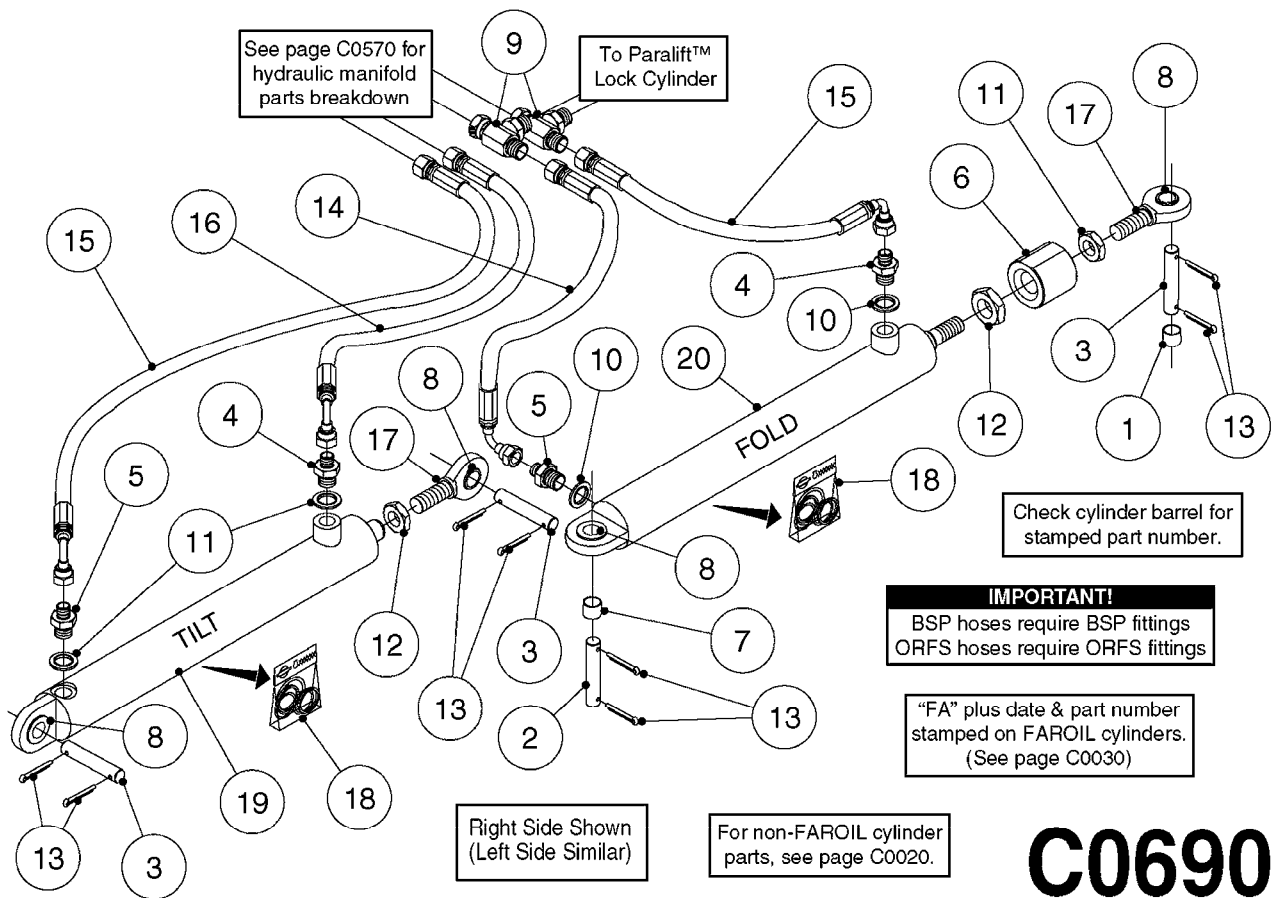

HYD EAGLE HZ SPB 45'-66'
C0690-HIN, 09:01:18

Page 1

Date 05.08.2019 11:51

Pos.	parts-n°	order qty	description
1	145912	1	BUSHING D19.8/D17.0X7MM
2	146324	1	SHAFT D16.8 L102/2 X 5
3	146587	1	PIN D16.8 X 65
4	146835	1	HEX NIPPLE 1/4" - 3/8" BSP
4	23235700	1	HEX NIPPLE 3/8"-9/16" ORFS
5	146839	1	HEX NIPPLE 1/4"X3/8" BSP 0.7MM BSP
5	23235800	1	HEX NIPPLE 3/8"-9/16" - 0.7mm ORFS
6	146992	1	BUSHING F.CYLINDER
7	151872	1	BUSHING D22.0/18.0 10MM
8	210728	1	BEARING F.LINK HEAD M17
9	232109	1	FITT.HY TEE 1/4"BSP UNION BSP
9	23241000	1	TEE 9/16"M-9/16"M-9/16"F ORFS ORFS
10	240866	1	DOWTYSEAL 3/8"
11	461198	1	NUT HEX M16X2 JAMB
12	461249	1	NUT M22X1.5 DIN439B
13	480384	1	PIN COTTER 3/16 x 1-1/2"
14	784001	1	HOSE HY X 1/4 X 067.00"STR+ELB BSP
14	78500200	1	HY.HO.1/4"L= 1700 STR-90° ORFS
15	784019	1	HOSE HY X 1/4 X 078.75"STR+ELB BSP
15	78501500	1	HY.HO.1/4"L= 2000 STR-90° ORFS
16	784025	1	HOSE HY X 1/4" x 86.6"STR+ELB BSP
16	78502100	1	HY.HO.1/4"L= 2200 STR-90° ORFS
17	21091900	1	LINK HEAD M16 x D17 DELTA
18	75075000	1	SEAL KIT 78122600/27/28/29
19	78122700	1	CYLINDER D40/22X300MM RED
20	78122900	1	CYLINDER 40/22X300MM RED