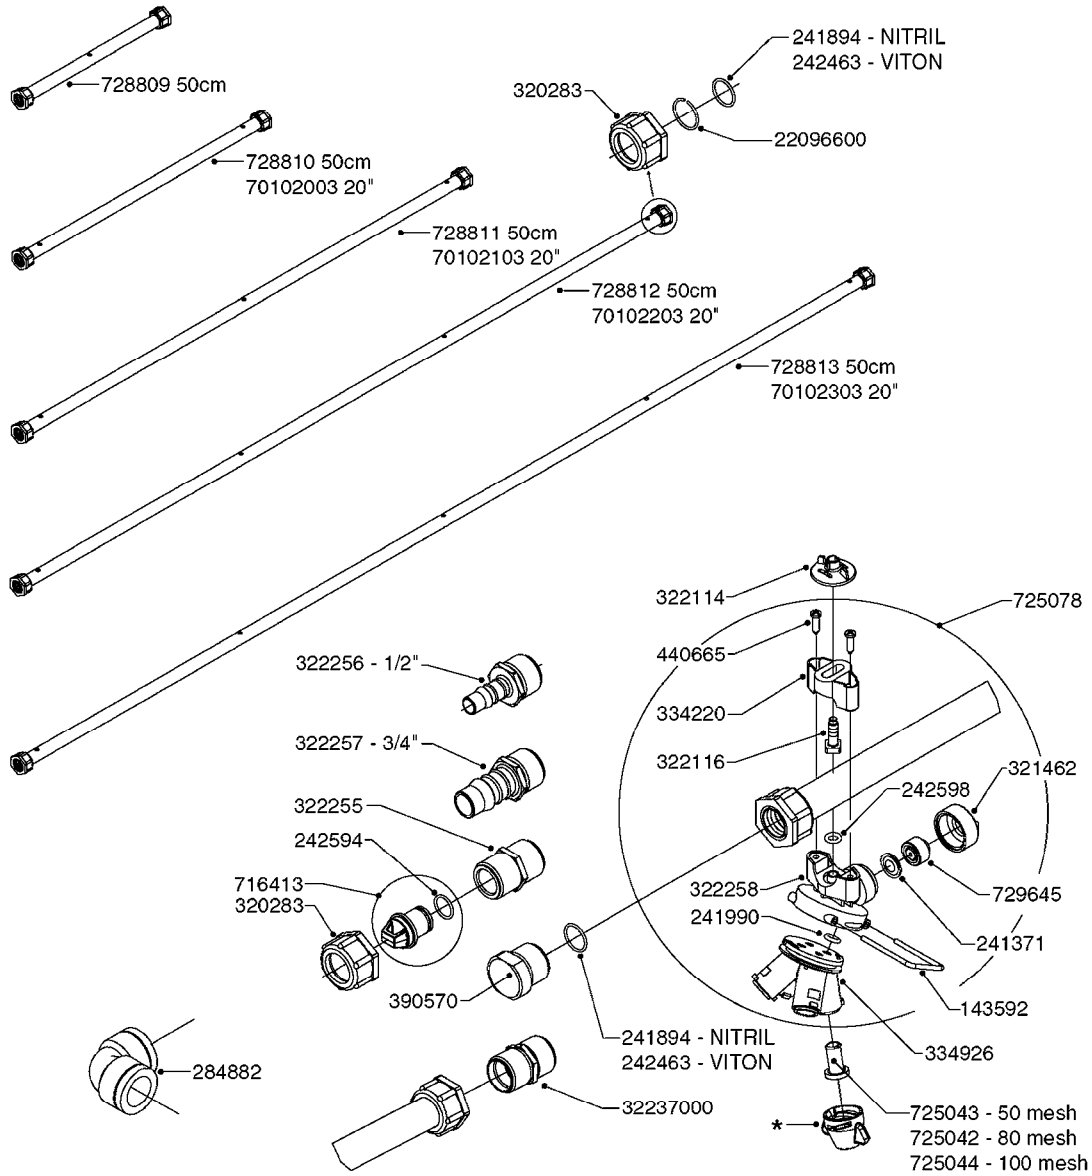

BLANK TUBES:
614647 - 23-3/4"
614648 - 43-1/4"
614649 - 63"
614650 - 82-1/2"

D1110

NOZZLE TUBES & HOLDER-PLASTIC
D1110-HIN, 08:04:19

Page 1

Date 05.08.2019 11:53

parts-n°	order qty	description
321484	1	BUSHING THREADED F.NOZZ.TUBE
322114	1	NUT PLASTIC F.NOZZ.H
322116	1	BOLT PLASTIC F.NOZZ.H.
334874	1	NOZZLE HOLDER - TOP HALF
612872	1	NOZZLE TUBE 2 HOLE L-24"/50CM
612883	1	NOZZLE TUBE 3 HOLE L-44"/50CM
612894	1	NOZZLE TUBE 4 HOLE L-64"/50CM
612905	1	NOZZLE TUBE 5 HOLE L-83.5"/50C
613767	1	NOZZLE TUBE 1 HOLE L-13.875"
614610	1	NOZZLE TUBE 2 HOLE L-24"/SP20"
614611	1	NOZZLE TUBE 3 HOLE L-44"/SP20"
614612	1	NOZZLE TUBE 4 HOLE L-64"/SP20"
614613	1	NOZZLE TUBE 5 HOLE L-83.5"/20"
614638	1	NOZZLE TUBE 1 HOLE L-4.125"
614647	1	NOZZLE TUBE L=600mm NO HOLES
614648	1	NOZZLE TUBE L=1100mm NO HOLES
614649	1	NOZZLE TUBE L=1600mm NO HOLES
614650	1	NOZZLE TUBE L=2100mm NO HOLES
16110803	1	NOZZLE BRACKET VAR SPACINGS
33487300	1	NOZZLE HOLDER - BOTTOM HALF
74008203	1	CLAMP & INSULATOR 100X60 (QTY.10)
74008303	1	CLAMP & INSULATOR 80X60 MM (QTY.10)
74008403	1	CLAMP & INSULATOR 80X60 MM (QTY.5)
74008503	1	CLAMP & INSULATOR 50X50 MM (QTY.10)
74008603	1	CLAMP & INSULATOR 50X50 MM (QTY.5)
74008703	1	CLAMP & INSULATOR 30X50 MM (QTY.10)
74008803	1	CLAMP & INSULATOR 30X50 MM (QTY.5)
74008903	1	NOZZLE HOLDER COMPLETE (QTY.10)
74009003	1	NOZZLE HOLDER COMPLETE (QTY.5)