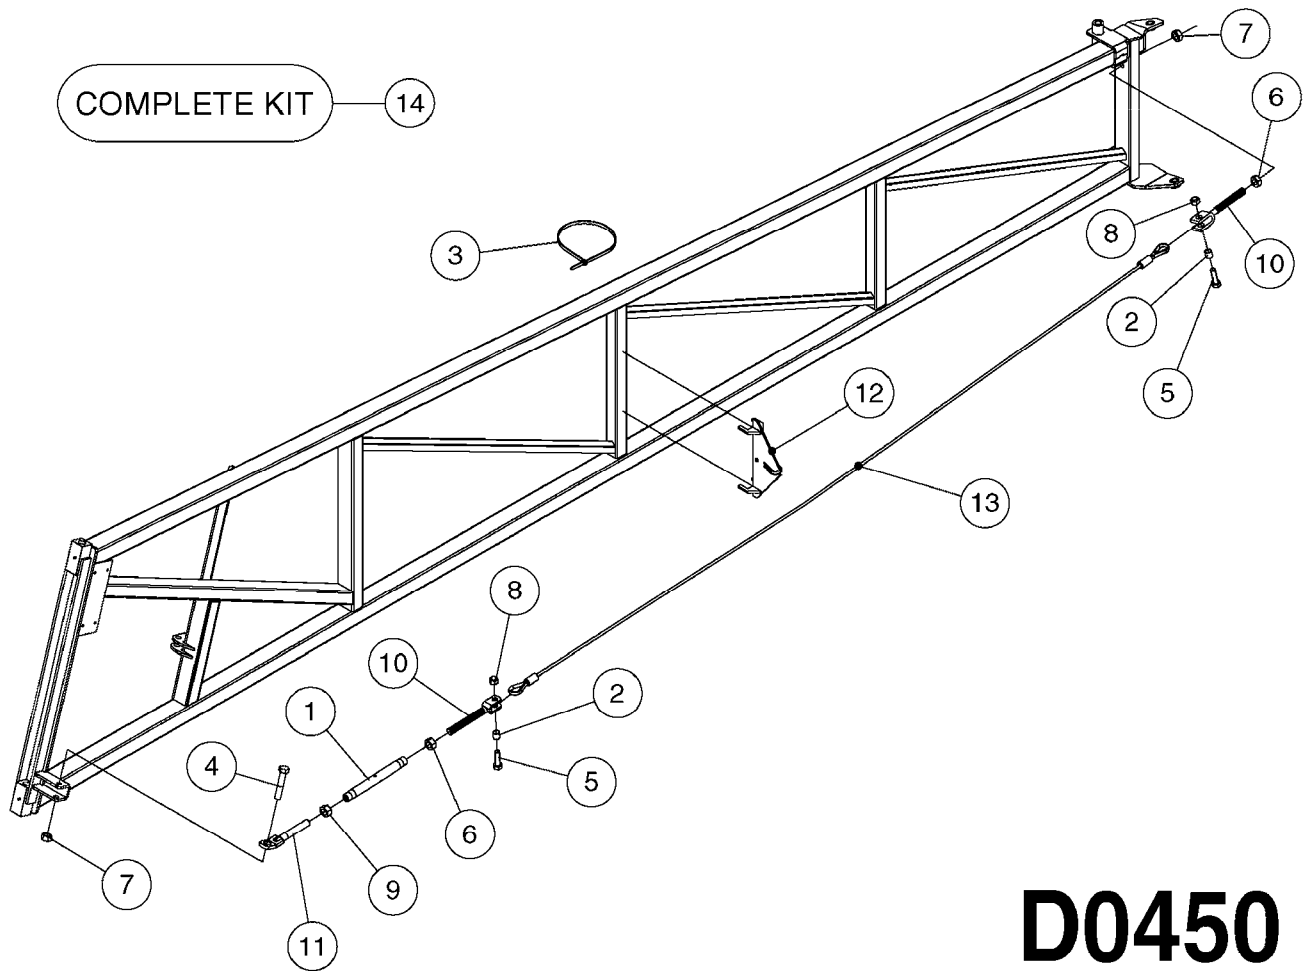

COMPLETE KIT 14

D0450

BOOM CABLE KIT SPC 80'-90'
D0450-HIN, 01:01:16

Page 1
Date 05.08.2019 11:52

Pos.	parts-n°	order qty	description
1	151473	1	TURN BUCKLE HOUSING M16-200
2	159851	1	BUSHING Ø16.0/13.0 L=16 DEL
3	28025203	1	TIE STRAP L=23" x W=1/2"
4	430706	1	BOLT HEX 8.8 ZINC CLEAR M16X90
5	430721	1	BOLT HEX 8.8 DEL M12X40 FT
6	460327	1	NUT HEX M16X2
7	460585	1	LOCKING NUT M16 DIN985 A2 SS
8	460703	1	NUT HEX M12X1.75 LOCK DIN985A2 SS
9	461230	1	NUT HEX M16X2 LH THREAD
10	615561	1	CLEVIS F.TURNUCKLE M16 RH
11	615774	1	ANCHOR LH F.M16 TURNUCKLE
12	63028603	1	BRACE, CABLE INNER SPC
13	63028703	1	CABLE Ø10 X 4750 / SPC
14	83347603	1	SPC 80-90 CABLE KIT, IN-FIELD