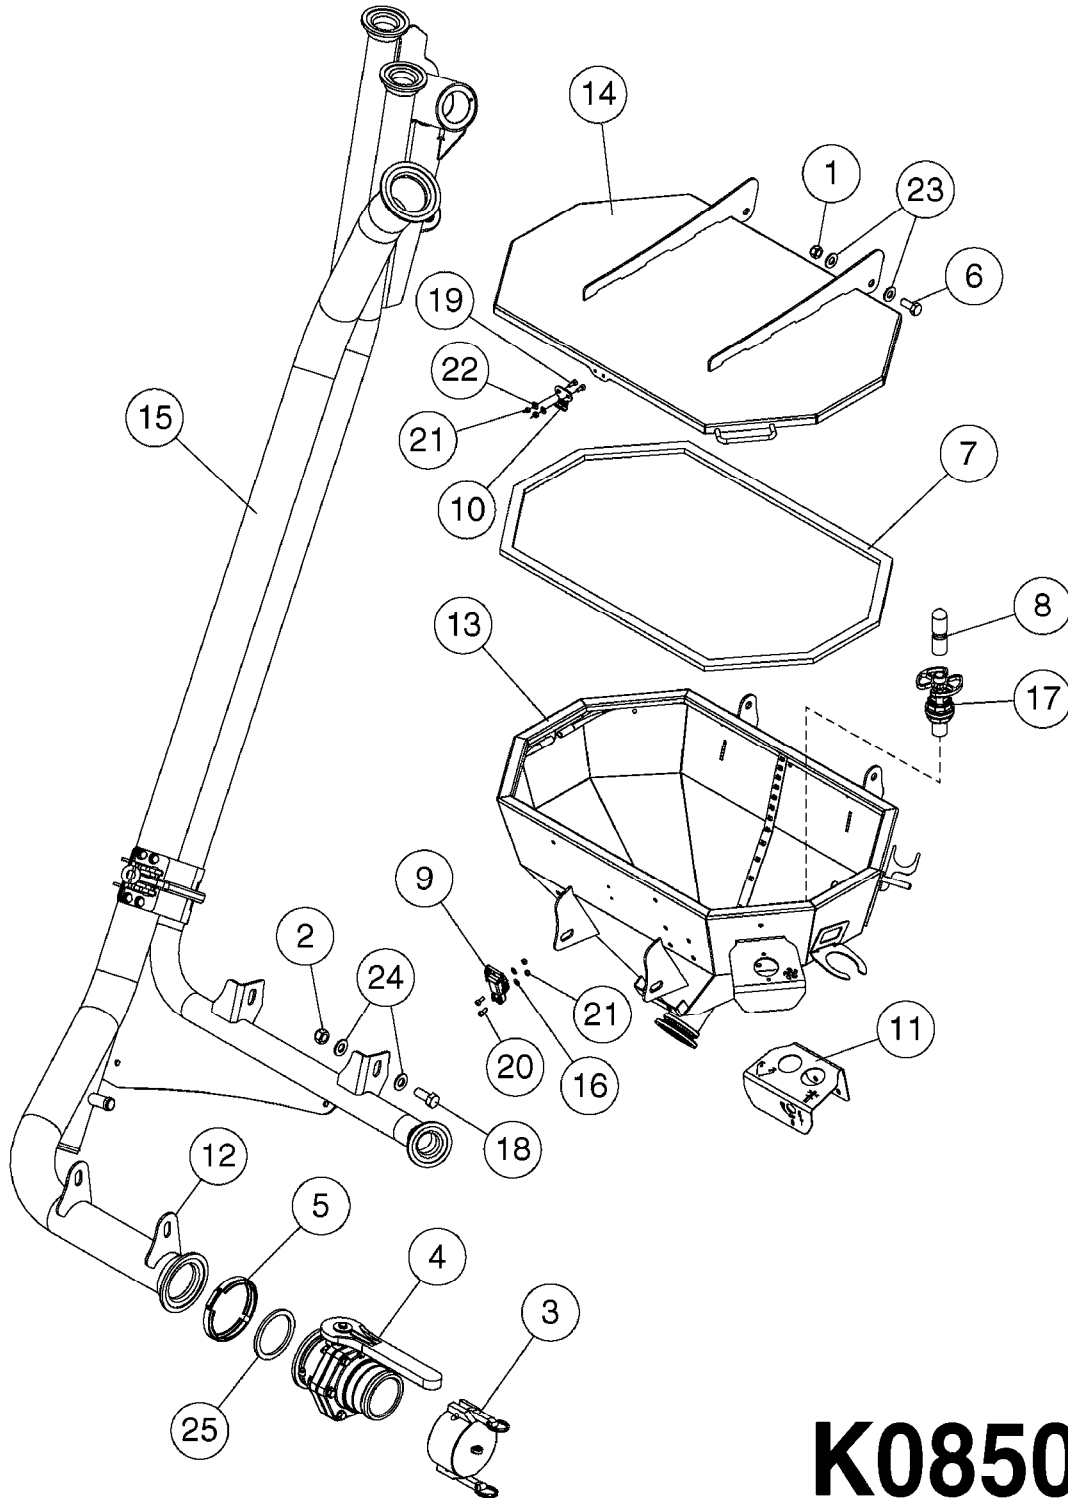

K0850

CHEM.FILLER RUBICON A
K0850-HIN, 02:05:18

Page 1
Date 05.08.2019 12:00

Pos.	parts-n°	order qty	description
1	460703	1	NUT HEX M12X1.75 LOCK DIN985A2 SS
2	461253	1	NUT HEX M14 NV=22 A4 RST
3	28029703	1	CAP F.MALE QUICK COUPLER 3"
4	28034103	1	BALL VALVE BANJO 3" FLG.xMALE
5	28034203	1	CLAMP F. 3" BANJO FLANGE
6	43099200	1	BOLT HEX SS M12 X 30 DIN933 A4
7	MA236845000	1	ADHESIVE FOAM TAPE 20X10 7 FEET NEEDED
8	MA238246000	1	BOTTLE RINSE NOZZLE
9	MA245553000	1	LATCH F.CHEMFILL LID
10	MA245554000	1	CATCH F.LATCH CHEMFILL
11	MA245934000	1	SUPPORT PLATE F.CHEMFILL VALVE
12	MA247459000	1	HOOK F.SUCTION TUBE
13	MA247914000	1	CHEMFILL HOPPER, 60L SS
14	MA247915000	1	LID F.HOPPER, 60L SS
15	MA247916000	1	RUBICON CHEMFILLER ARM SS
16	MA247922008	1	WASHER 25X50X4
17	MA534011002	1	ACTUATOR, BOTTLE RINSE
18	MA701001553	1	BOLT HEX M14X35 A2 931
19	MA701003025	1	BOLT M5X12 A2 912
20	MA701003030	1	BOLT M5X20 A2 912
21	MA702008004	1	LOCKNUT, M5 A2 985
22	MA703001046	1	WASHER M5 SS
23	MA703001118	1	WASHER M12 DD BLACK AC
24	MA703001125	1	WASHER M14 SS
25	MA705010001	1	GASKET F. 3" BANJO FLANGE VITON