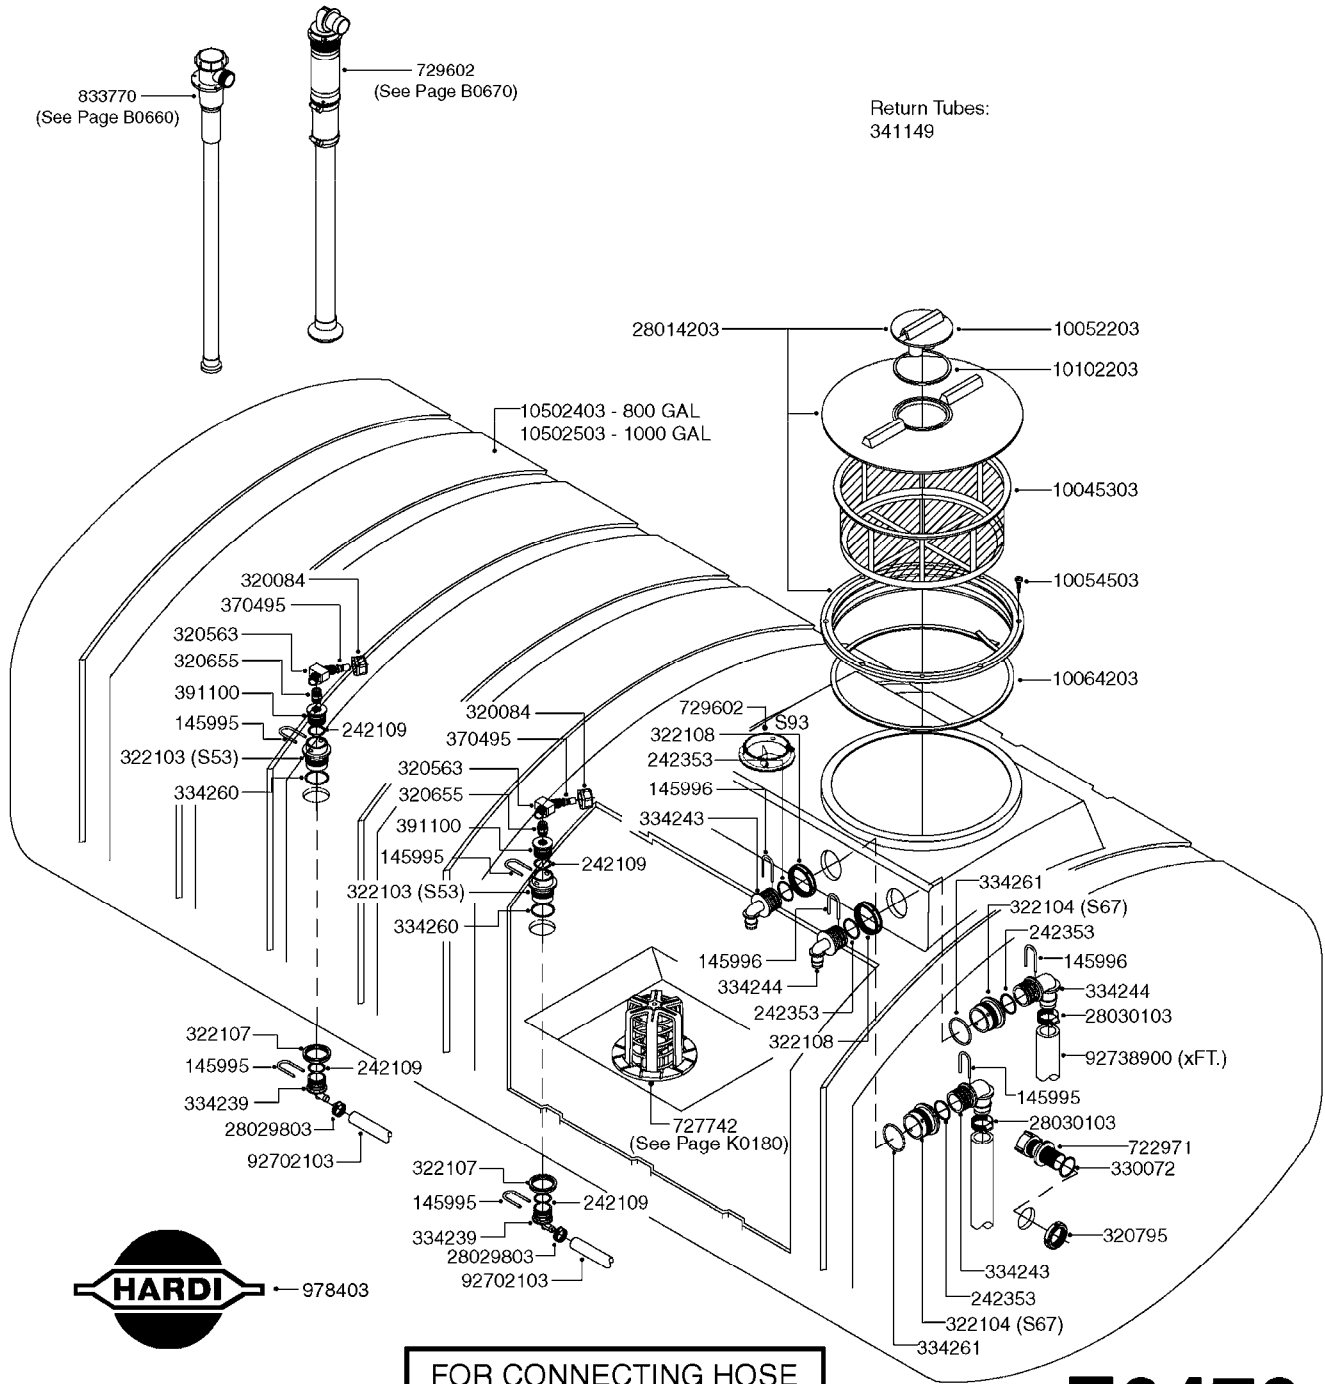

FOR CONNECTING HOSE
FITTINGS, SEE SECTION L

E0470

TANK-800/1000 NAV&NAV M-DIAPH.
E0470-HIN, 01:01:16

Page 1
Date 05.08.2019 11:55

parts-n°	order qty	description
145995	1	FITT.DK S-53 FORK
145996	1	FITT.DK S-67 FORK
242109	1	O-RING D32.2x3.0
242353	1	O-RING 3 X 44.2 VITON
320084	1	FITT.DK NUT 1/2" BSP
320563	1	FITT.DK 3 WAY 1/2" 110 DEG.
320655	1	FITT.DK HN 1/2"-1/2" BSP
320795	1	FITT.DK NUT 1-1/2" BSP JAMB
322103	1	FITT.DK S-53 BULKHEAD
322104	1	FITT.DK S-67 BULKHEAD
322107	1	FITT.DK S-53 BULKHEAD NUT
322108	1	FITT.DK S-67 BULKHEAD NUT
330072	1	O-RING D53.5/D45.5X4
334239	1	FITT.DK S-53 ELB.1/2"
334243	1	FITT.DK S-67 ELB.1"
334244	1	FITT.DK S-67 ELB.1-1/4"
334260	1	GASKET F. S-53 BULKHEAD
334261	1	GASKET F. S-67 BULKHEAD
341149	1	RETURN TUBE Ø40 L=2000
370495	1	NOZZLE INJECTOR 5066-3.0
391100	1	FITT.DK S-53THREAD INS.1/2"BSP
722971	1	SAFETY VALVE SCF 217PSI(15BAR)
727742	1	TOP DRAIN CORD TYPE
729602	1	TOP SUCTION KIT NAV 2"
833770	1	TOP SUCTION KIT 300/500
978403	1	DECAL COMPANY 280 X 450
10045303	1	FILTER BASKET 16"
10052203	1	LID VENT ASSY
10054503	1	SCREW 3/4" SELF TAPPING
10064203	1	SET SEALING SPONGE 1 Ft BULK
10102203	1	GASKET F.16" LID BREATHER
10502403	1	TANK RAW NAV.800 GAL.
10502503	1	TANK RAW NAV.1000 GAL.
28014203	1	LID ASSY. (3-PC.) 16" ARAG
28029803	1	CLAMP HOSE GEAR P1/2" 6708
28030103	1	CLAMP HOSE GEAR P5/4-S1.5"6724
92702103	1	HOSE R X1/2" X300PSI WP X0012"
92738900	1	HOSE R X PVC X 1-1/4" 0012"