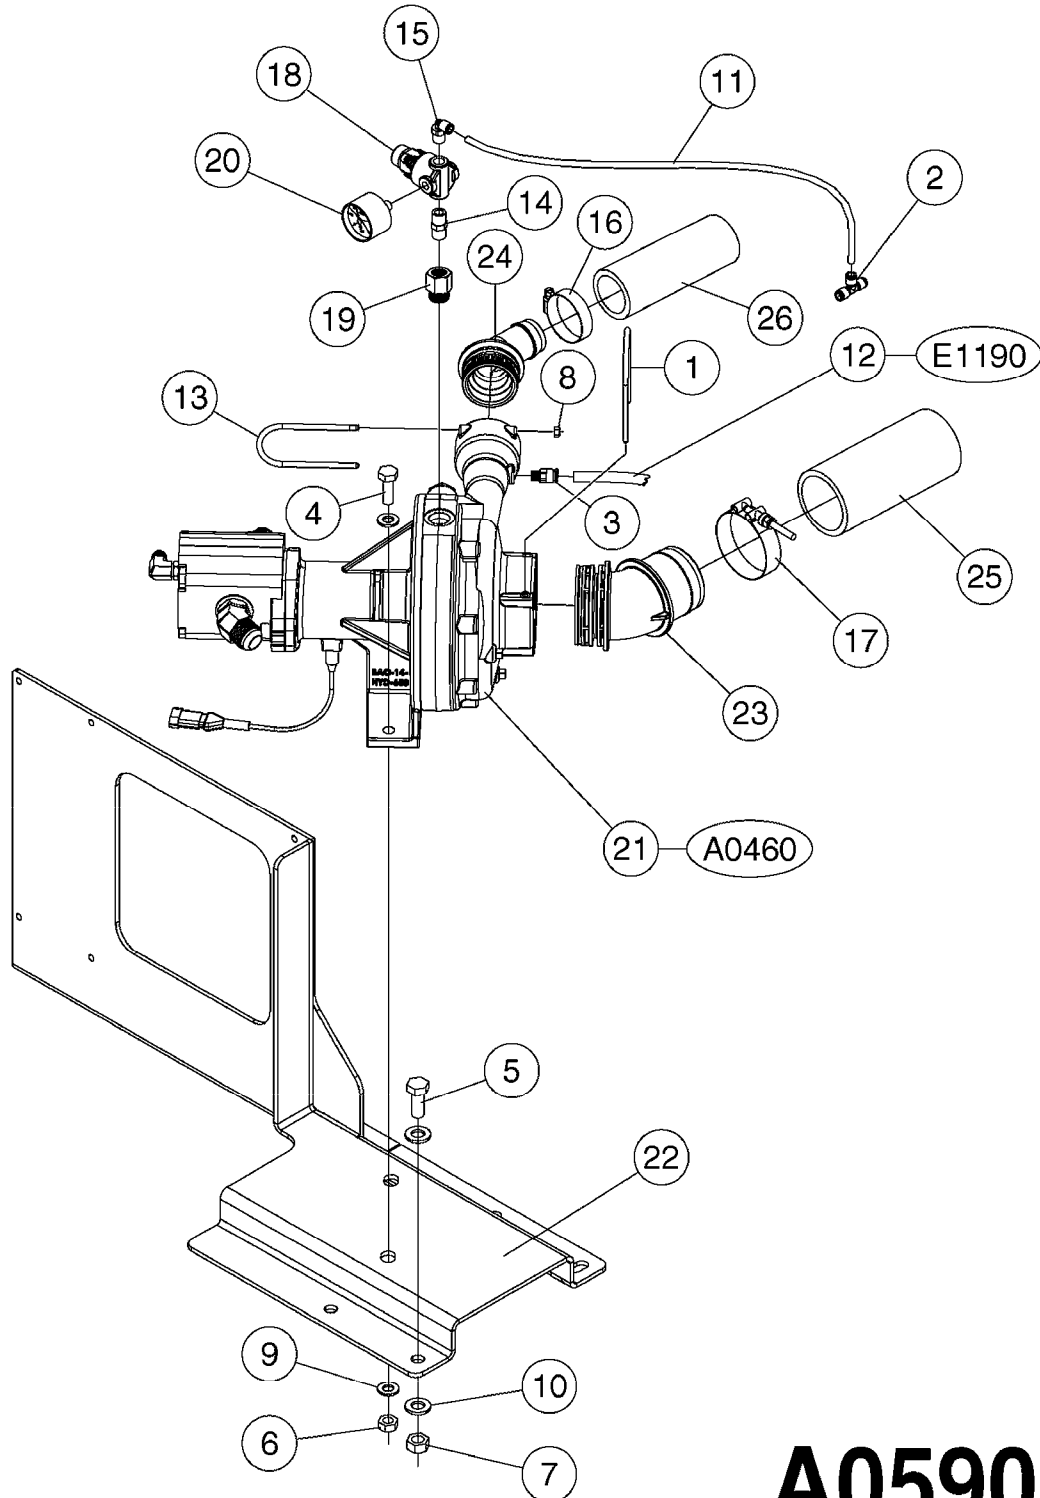

A0590

PUMP ASSEMBLY - PRESIDIO
A0590-HIN, 30:08:16

Page 1

Date 05.08.2019 11:46

Pos.	parts-n°	order qty	description
1	145997	1	FITT.DK S-93 FORK
2	232113	1	QUICK COUPLER 6MM T-PIECE
3	232152	1	QUICK COUPLER 8MMX1/8 EXT.LONG
4	421002	1	BOLT HEX 8.8 DEL M10X30 FT DIN933
5	430286	1	BOLT HEX 8.8 DEL M12X30 FT
6	460423	1	NUT HEX M10X1.50 LOCK DIN985A2 SS
7	460703	1	NUT HEX M12X1.75 LOCK DIN985A2 SS
8	461217	1	NUT HEX M5 LOCK
9	471122	1	WASHER, M10, Ø20/10.5X 2.0, SS
10	471127	1	WASHER Z12N 13X24X2.5 RST
11	927264	1	HOSE R X PE D6/D4 X 0012"
12	927306	1	HOSE R X PE D8/D6 X 0012"BLACK
13	14012200	1	FITT.DK S-67 FORK W/M5 THREADS
14	23004203	1	FITT 1/4" NPTF-1/4" NPTF UNION
15	23005803	1	FITT, 1/4" NPT X 6MM 90 PTC
16	28030103	1	CLAMP HOSE GEAR P5/4-S1.5"6724
17	28030303	1	CLAMP HOSE T-BOLT S2.5" 235-76
18	28065303	1	REGULATOR 1/4", 30PSI, PARKER
19	28068803	1	ADAPTER #8 SAE X 1/4" FNPT
20	28069203	1	PRESS.GAUGE 0-60 PSI 1/8" NPT
21	28086303	1	PUMP ACE FMCWS-650-HARDI-PRESIDIO
22	61019403	1	BRACKET, ACE 650 PUMP, JOBCOM, PRESIDIO
23	72072900	1	FITT. S93 2-1/2" 45° S W/O-RING
24	72433100	1	FITT.DK S-67 45° 1-1/4"W/ORING
25	92702803	1	HOSE PVC SUCT GRAY 2.5"
26	92734403	1	HOSE R X5/4" X200PSI WP X0012"