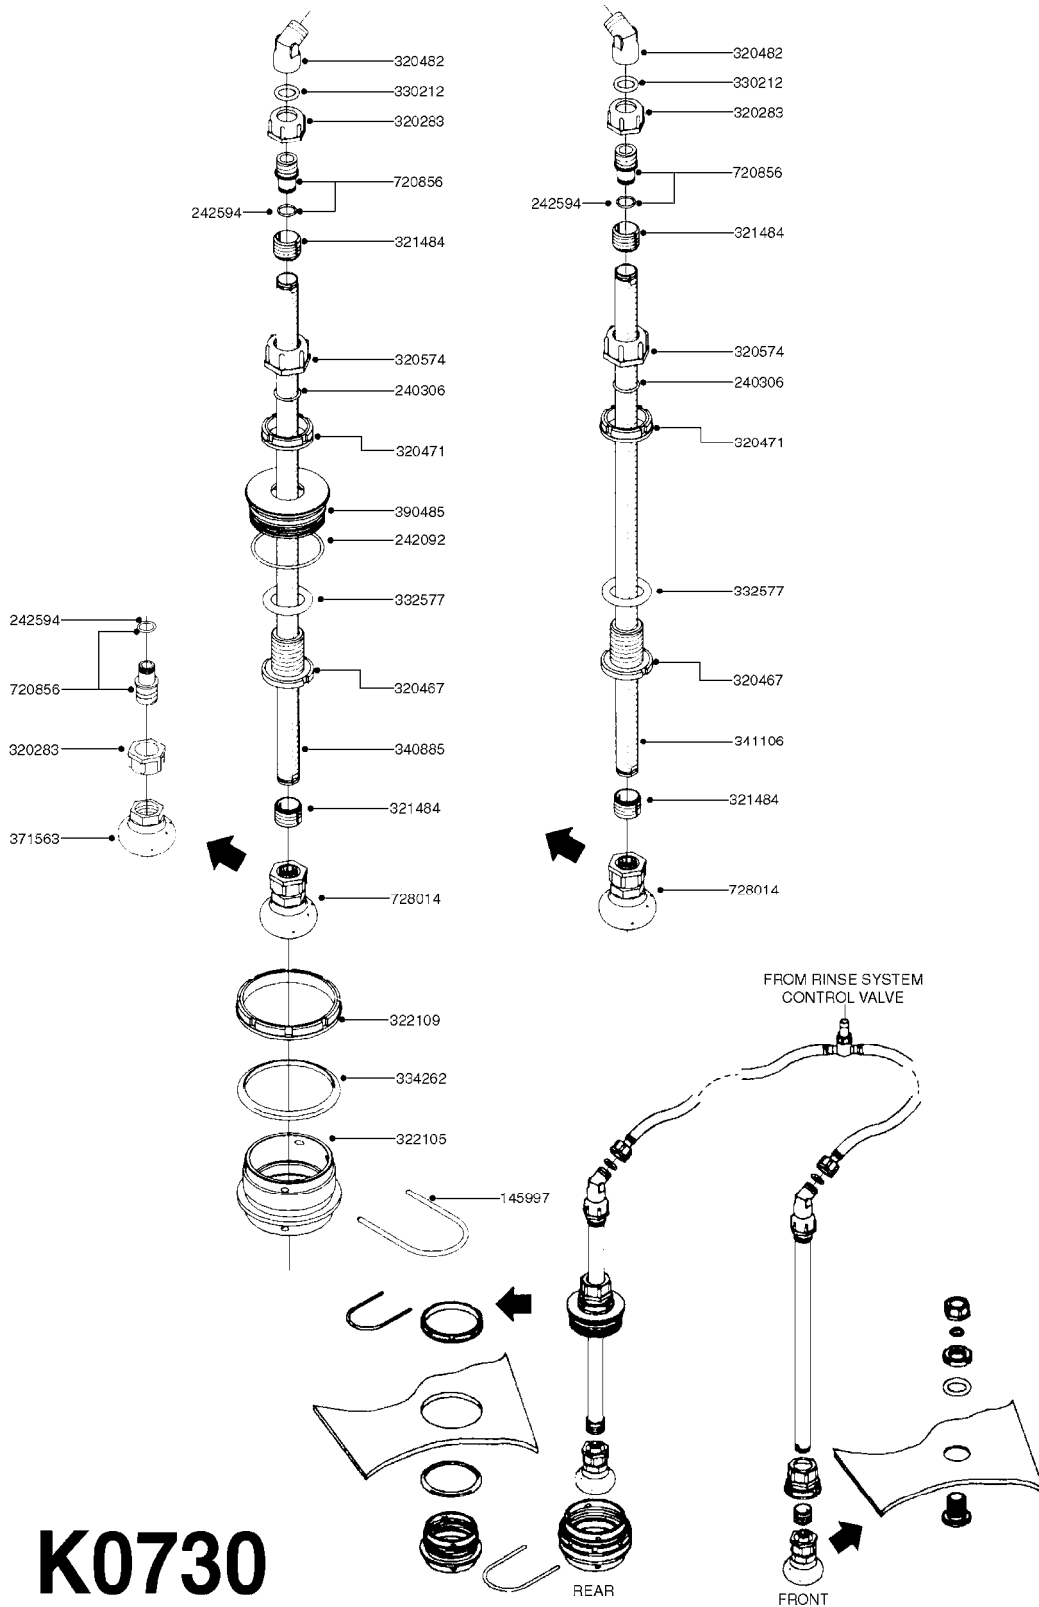

RINSE SYSTEM NOZZLES
K0730-HIN, 01:01:16

RINSE SYSTEM NOZZLES
K0730-HIN, 01:01:16

Page 1

Date 05.08.2019 12:00

parts-n°	order qty	description
145997	1	FITT.DK S-93 FORK
240306	1	O-RING D29/D21X4
242092	1	O-RING D69.5X3
242594	1	O-RING D14 X 1.78 SCH.70-EPDM
320283	1	FITT.DK NUT 3/4"BSP
320467	1	FITT.DK BULKHEAD 1"BSP SINGLE
320471	1	FITT.DK NUT 1" BSP JAMB
320482	1	FITT.DK ELB. 1/2" BSP 60 DEG.
320574	1	FITT.DK NUT 1" BSP SPECIAL
321484	1	BUSHING THREADED F.NOZZ.TUBE
322105	1	FITT.DK S-93 BULKHEAD DOUBLE
322109	1	FITT.DK S-93 BULKHEAD NUT
330212	1	O-RING D19/D14X2.4 F.1/2"NUT
332577	1	O-RING D38/D30X4 F.1" PUR.
334262	1	GASKET F.S-93 BULKHEAD
340885	1	TUBE F. RINSE NOZZLE L=600
341106	1	TUBE F.RINSE NOZZLE L=220
371563	1	NOZZLE FOR TANK RINSE
390485	1	FITT.DK S-93 PLUG W D34 HOLE
720856	1	FITT.DK 1/2'BSP ASSY.F.3/4'NUT
728014	1	RINSE NOZZLE MOUNTED