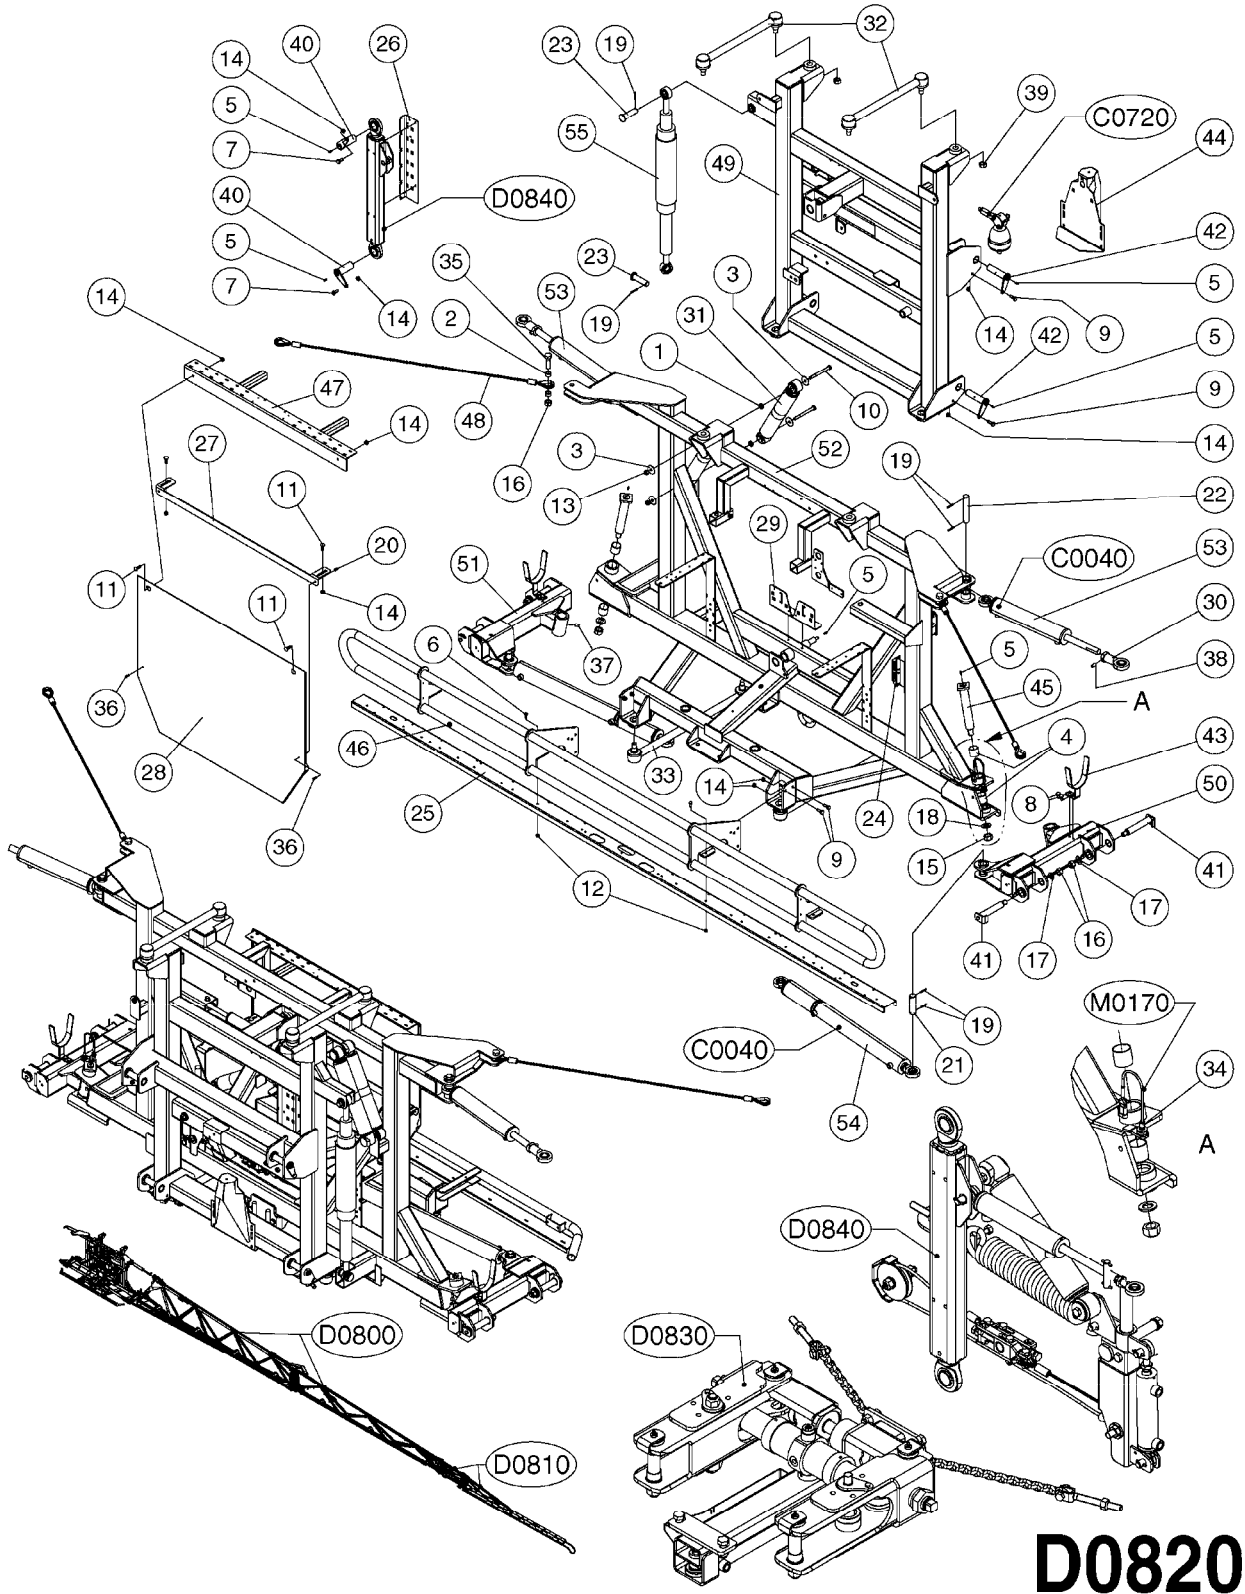

D0820

BOOM TERRA FORCE CENTER PRE
2014
D0820-HIN, 19:02:18

Page 1
Date 05.08.2019 11:53

Pos.	parts-n°	order qty	description
1	146240	1	BUSHING D26.0/13.0 L=7MM
2	146536	1	BUSHING
3	167156	1	WASHER D46.5/D12.4X2.5
4	210865	1	BUSHING 40mm40mm DU
5	283699	1	GREASE NIPPLE M6X1
6	420582	1	BOLT HEX 8.8 DEL M8X20 FT A2
7	420604	1	BOLT HEX 8.8 DEL M10X25 FT DIN933
8	420862	1	BOLT HEX 8.8 DEL M10X16 FT
9	421002	1	BOLT HEX 8.8 DEL M10X30 FT DIN933
10	430426	1	BOLT HEX 8.8 DEL M12X130
11	440737	1	BOLT CARRIAGE M10x25 SS
12	460143	1	SELF LOCK NUT M8 SST A2 DIN985
13	460386	1	NUT HEX M12X1.75
14	460423	1	NUT HEX M10X1.50 LOCK DIN985A2 SS
15	460747	1	NUT HEX M24 LOCK
16	460806	1	NUT HEX M20X2.50 LOCK DIN985A2 SS
17	471129	1	WASHER, M20, Ø37/21.0X 3.0, SS
18	471130	1	WASHER, M24, Ø44/25.0X 4.0, SS
19	480733	1	PIN D6 X 40
20	480811	1	BLIND FASTENER M6 STAINLESS
21	14096300	1	PIN D30/6 L= 109
22	14096400	1	PIN D30/6 L= 154
23	14108600	1	AXLE Ø40/25.2 L=92
24	15125300	1	HOLLOW PROFILE 30X30X2/PUNCHED
25	16189703	1	CENTER TRACK 2014, TDZ/SPC
26	16296700	1	PLATE 2.0 X 88 X 490
27	16339800	1	PLATE 4.0X133X01120/BEND, RED
28	16340000	1	SHIELD, TERRA FORCE, RED
29	16349400	1	PLATE 3.0X220X310/BEND RED
30	21090300	1	LINK HEAD M30 X 2 X Ø30
31	28027400	1	SHOCK ABSORBER L=360/580 CM+
32	28066100	1	STEER.ARM COMPL.2XØ35 L=19.7"
33	28100900	1	STEERING ARM 2XØ35 L=745
34	28129300	1	INDUCTIV SENSOR UNSHIELDED M12 L1M SD=8MM
35	43000803	1	BOLT HEX M20 X 70MM DEL - FT
36	45001500	1	SCREW THUMB PLASTIC HEAD M6x20
37	45005100	1	SET SCREW M12X20 DIN 915
38	45006600	1	SET SCREW M12X25 SS DIN 913
39	46133500	1	NUT M20X1.5 DIN 980 V
40	61037600	1	PIN Ø34.8/L=94
41	61058000	1	PIN D30 L=158 M20
42	61061300	1	PIN, Ø30 L=122
43	61061800	1	HOSE HOLDER F.FEED HOSES
44	61068000	1	NORAC SENSOR BRACKET, CENTER
45	61093100	1	PINBOLT Ø40 L=223/M24
46	63038803	1	BUMPER, TDZ 2014
47	63100400	1	MOUNT BRACKET FOR EFC, TDZ
48	63108100	1	CABLE D12 L=1380 PRE 2014
49	63109200	1	LIFT FRAME TERRA FORCE, RED
50	63111200	1	HINGE TERRA FORCE RH, RED
51	63111300	1	HINGE TERRA FORCE LH, RED
52	63111400	1	CENTER SECTION WIDE TDZ, RED
53	78128100	1	CYLINDER 70/30-300/TILT TDZ
54	78130900	1	CYLINDER, D70/40-500 TDZ FOLD
55	78133500	1	ROLL POSITION CYLINDER NO INTERNAL SENSOR