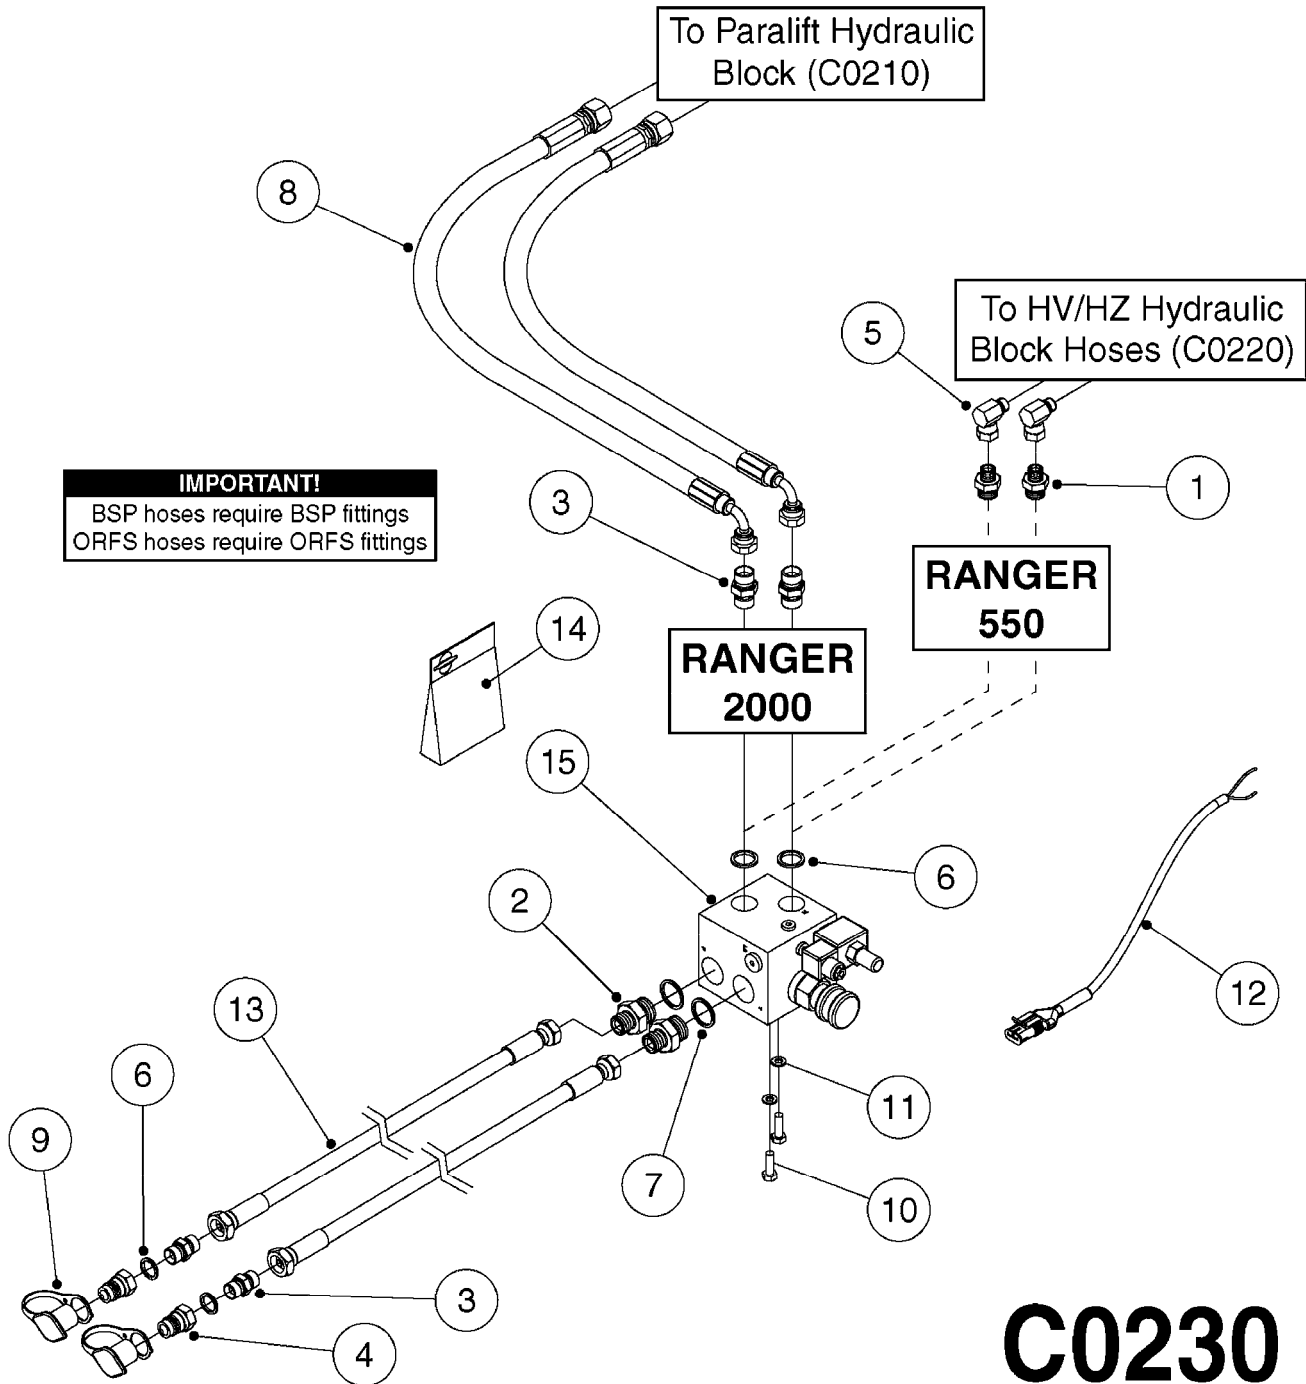

IMPORTANT!
BSP hoses require BSP fittings
ORFS hoses require ORFS fittings

HYDRAULICS OPEN CENTER RANGER
C0230-HIN, 25:02:16

Page 1

Date 05.08.2019 11:50

Pos.	parts-n°	order qty	description
1	146846	1	HEX NIPPLE 1/2" X 1/4" BSP
1	23234800	1	HEX NIPPLE 1/2"-9/16" ORFS
2	146849	1	HEX. NIPPLE 3/4"BSP X 1/2"BSP BSP
2	23235100	1	HEX NIPPLE 3/4"-13/16" ORFS
3	147132	1	HEX NIPPLE 1/2"X1/2" BSP DEL BSP
3	23235300	1	HEX NIPPLE 1/2"-13/16" ORFS
4	230311	1	QUICK COUPLING 1/2"
5	232060	1	HY.ELBOW 1/4" BSP SWIVEL BSP
5	23240900	1	HYD.FIT. M-F 90° 9/16"-9/16" ORFS
6	241356	1	DOWTYSEAL 1/2"
7	241367	1	DOWTYSEAL 28.5x22
8	285547	1	HOSE HY X 1/2" X 15" STR+ELB BSP
8	78502603	1	HY.HO.1/2"L= 380 STR-90° ORFS
9	334206	1	DUST HOOD FOR HY-COUPLING
10	420582	1	BOLT HEX 8.8 DEL M8X20 FT A2 RANGER 2000
10	421046	1	BOLT HEX M8X25/25 A2 SS DIN933 RANGER 550
11	471126	1	WASHER, M8, Ø16/ 8.4X 1.6, SS
12	26006300	1	CABLE L = 0.50M, AMP, MALE, 2P RANGER 2000
12	26006600	1	CABLE L = 9.00M, AMP, MALE, 2P RANGER 550
13	28052100	1	HOSE HY X 1/2" X 122.0"STR+STR BSP
13	78570500	1	HY.HO.1/2"L= 3100 STR-STR ORFS
14	28061400	1	SEAL KIT F. 782145
15	72809100	1	BYPASS BLOCK 782145