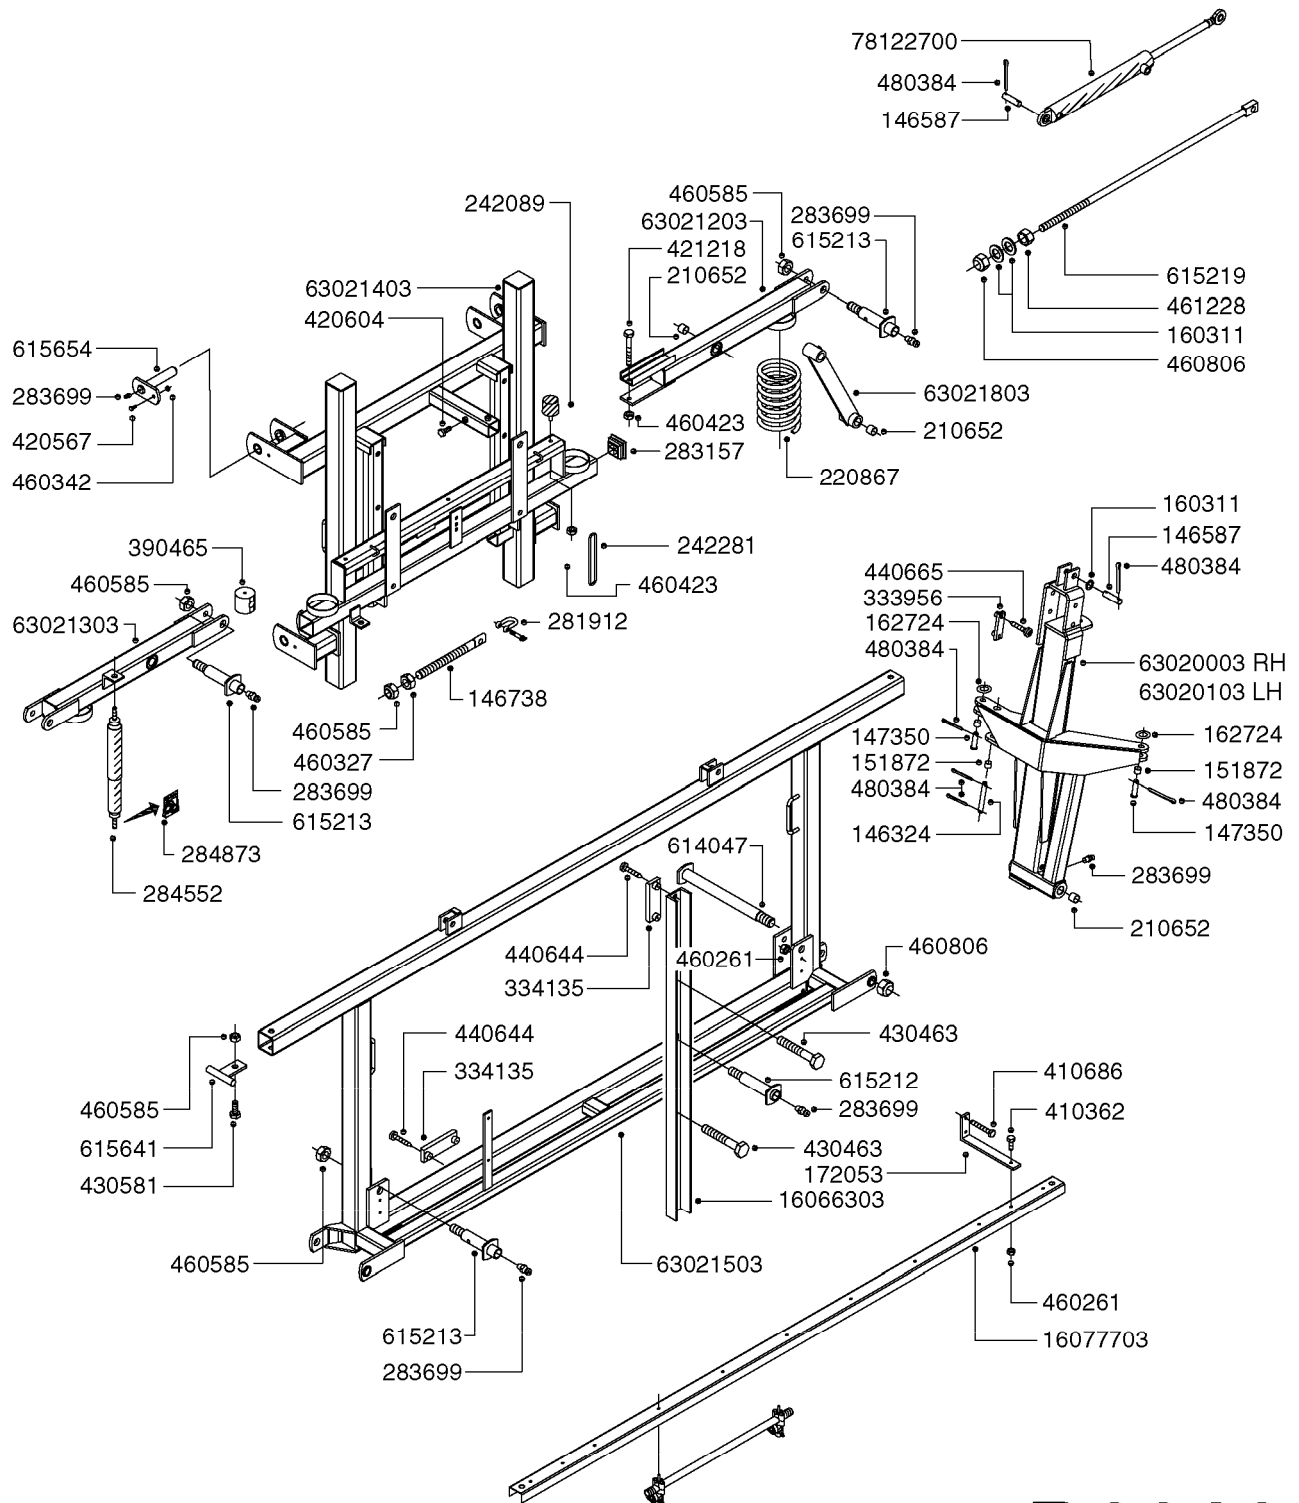

DENMARK STEEL PARTS SHOWN ON THIS PAGE
FOR NORTH AMERICAN STEEL PARTS, SEE PAGE D0310

D0300

BOOM COMMANDER CENTER 45-66'DK
D0300-HIN, 01:01:16

Page 1
Date 05.08.2019 11:52

parts-n°	order qty	description
146324	1	SHAFT D16.8 L102/2 X 5
146587	1	PIN D16.8 X 65
146738	1	PIN FOR CENTER CABLE EAGLE
147350	1	PIN D16.8 L60MM
151872	1	BUSHING D22.0/18.0 10MM
160196	1	NOZZLE TRACK EAGLE
160311	1	WASHER D30/D20.4X2
162724	1	WASHER D25/D18.1X1
172053	1	NOZZLE TRACK HOLDER
194418	1	U CHANNEL 65 X 1175 CENTER EAG
210652	1	BUSHING TEFLON D25/D22X20
220867	1	COMP SPRING DI106 L320 D14 N9,55
242089	1	RUBBER STOP D50X40 M10
242281	1	RUBBER BAND OVAL 180MM
281912	1	SHACKLE M-10
283157	1	PLUG F.DRAIN 60X60X4
283699	1	GREASE NIPPLE M6X1
284552	1	SHOCK ABSORBER F.EAGLE BOOM
284873	1	KIT F.SHOCK ABSORBER HDW.EAG.
333956	1	SLIDE SHOE 91X25X10
334135	1	SLIDE SHOE 140X45X15
390465	1	JOINER BLOCK TRAPEEZE EAGLE
410362	1	BOLT HEX 8.8 SS M6X20
410686	1	BOLT HEX 8.8 DEL M6X30
420567	1	BOLT HEX 8.8 DEL M8X30 FT
420604	1	BOLT HEX 8.8 DEL M10X25 FT DIN933
421218	1	BOLT HEX 8.8 DEL M10X90
430463	1	BOLT HEX 8.8 DEL M16X110
430581	1	BOLT HEX 8.8 DEL M16X40 FT
440644	1	SCREW NO.10 5/8"
440665	1	SCREW M4.2X16 STAINLESS
460261	1	NUT HEX M6X1.00 LOCK DIN985 A2 SS
460327	1	NUT HEX M16X2
460342	1	NUT HEX M10 DEL DIN934
460423	1	NUT HEX M10X1.50 LOCK DIN985A2 SS
460585	1	LOCKING NUT M16 DIN985 A2 SS
460806	1	NUT HEX M20X2.50 LOCK DIN985A2 SS
461228	1	NUT HEX M20
480384	1	PIN COTTER 3/16 x 1-1/2"
614047	1	PIN D22 X 243 HINGE EAGLE
615212	1	PIN D22 X 84 LUBED F.EAGLE
615213	1	PIN D22 X 70 LUBED F.EAGLE
615219	1	TILT CYL.REPLACEMENT EAGLE
615256	1	PIN 22 X 70 SHORT THREA. EAGLE
615641	1	SAFETY BAR F.WNG TLT 45-66'
615654	1	PIN D25 X 123 F. PARALIFT
637048	1	SUSP.ARM RIGHT EAGLE
637049	1	SUSP.ARM LEFT EAGLE
637064	1	TRAPEEZE ARM EAGLE 45'-66'
637887	1	HINGE EAGLE LH 45'-66' '97
637888	1	HINGE EAGLE RH 45'-66' '97
637960	1	CENTER LIFT FRAME EAG CM45-66'
10606003	1	KIT F.TILT STOP 45'-66' EAGLE
63050500	1	CENTER FRAME SPB 05
78122700	1	CYLINDER D40/22X300MM RED