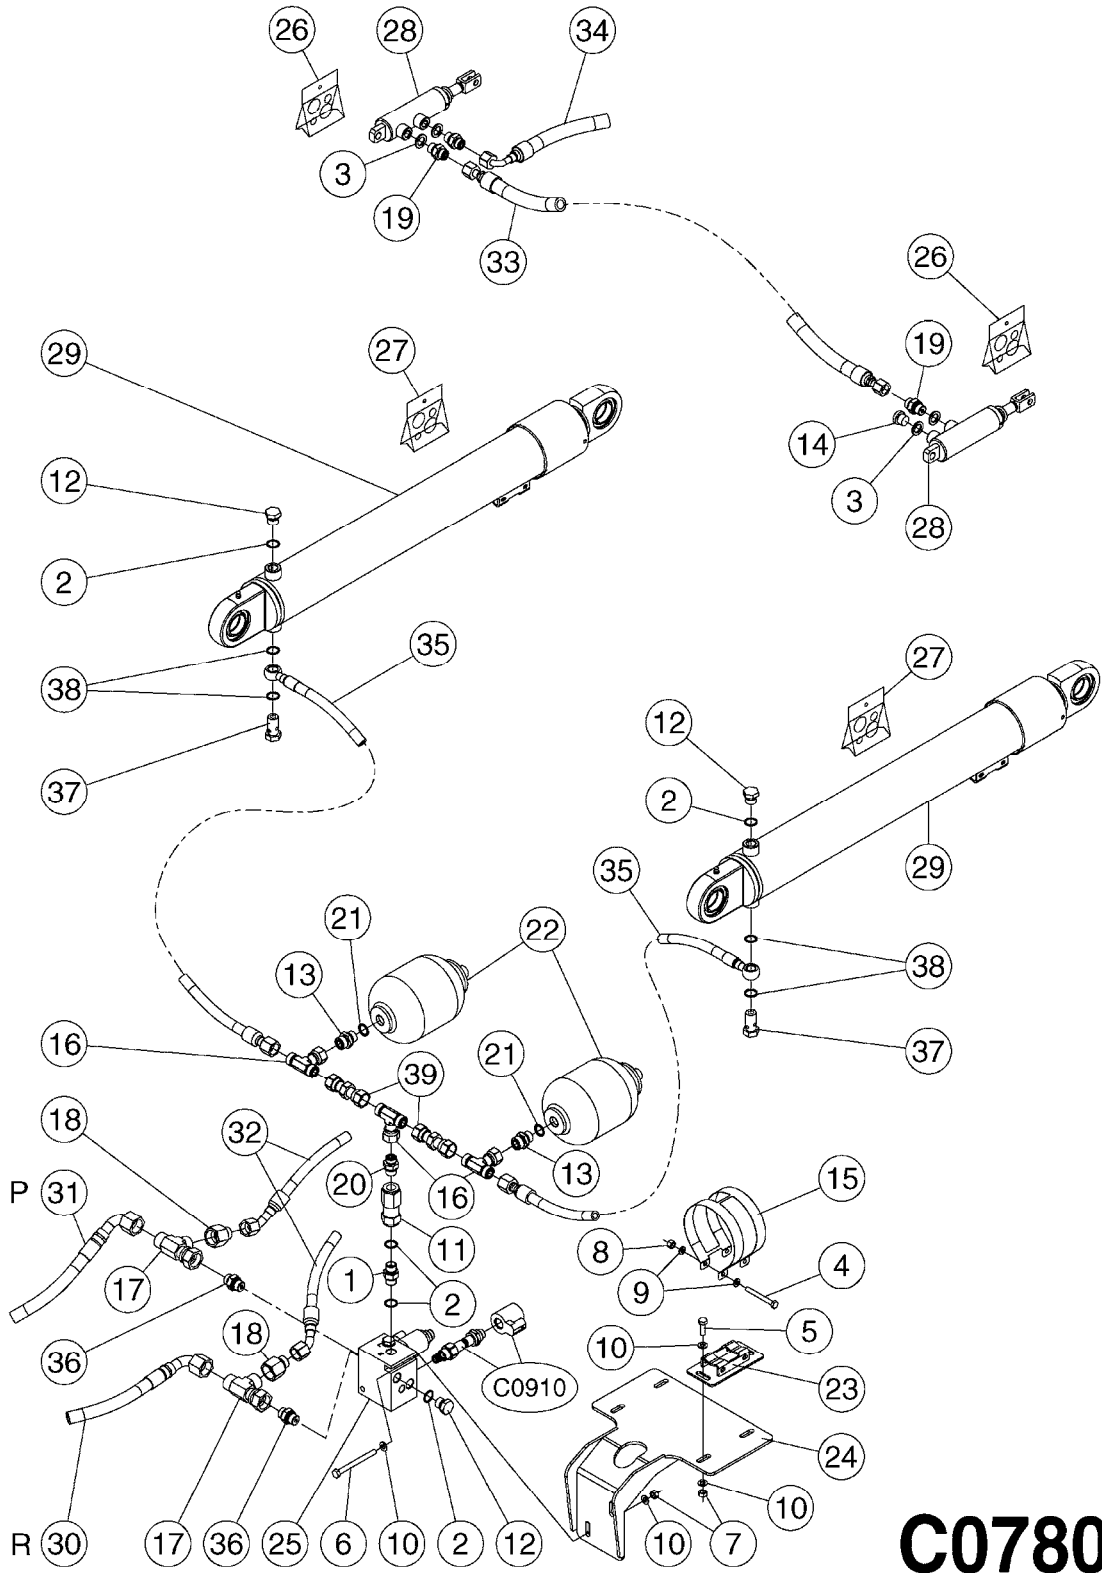

C0770

HYD EAG.HZ SPC 120/90'DUALFOLD
C0770-HIN, 08:05:19

Page

1

Date

05.08.2019 11:51

Pos.	parts-n°	order qty	description
1	210873	1	BEARING LINKHEAD D30
2	241404	1	DOWTY SEAL 1/4"
3	283699	1	GREASE NIPPLE M6X1
4	410561	1	BOLT HEX 8.8 DEL M6X50 FT
5	421262	1	BOLT HEX M8X150 DIN931-A2 SS
6	430979	1	BOLT HEX M20x140 8.8 DELTA
7	460143	1	SELF LOCK NUT M8 SST A2 DIN985
8	460261	1	NUT HEX M6X1.00 LOCK DIN985 A2 SS
9	460585	1	LOCKING NUT M16 DIN985 A2 SS
10	460806	1	NUT HEX M20X2.50 LOCK DIN985A2 SS
11	461200	1	NUT HEX M20X1.5 JAMB.
12	480384	1	PIN COTTER 3/16 x 1-1/2"
13	14018903	1	PIN, Ø24.8, L=65
14	14019003	1	PIN, Ø29.8, L=117
15	14027000	1	BANJO BOLT, 1/4" BSP, 0.7MM
16	14107700	1	PIN, Ø19.8 F. 90/60 CYLINDER
17	14109600	1	BUSHING M48 X 2
18	14109700	1	ADAPTOR F. HYD. CYL.
19	14109800	1	NUT M48 X 2
20	21092100	1	LINK HEAD M20 x D20 L=73, DELTA
21	23234500	1	HEX NIPPLE 1/4" - 9/16"
22	23234700	1	HEX NIPPLE 1/4"-9/16" - 0.7mm
23	23240900	1	HYD.FIT. M-F 90° 9/16"-9/16"
24	23241000	1	TEE 9/16"M-9/16"M-9/16"F ORFS
25	28001800	1	REPAIR KIT F.ENDSTOP 1/4"
26	28028600	1	END STOP 1/4"
27	28113000	1	LINKEYE Ø30 M30 X 2
28	28115000	1	LINK HEAD M24 X 2 X Ø25
29	46133400	1	NUT HEX M30x2.0
30	72256500	1	DOUB.PILOT STEERED COUNT.VALVE
31	75075400	1	SEAL KIT 78120800
32	75084400	1	SEAL KIT FOR 78127200/7500
33	75085500	1	SEAL KIT FOR HYDRAULIC CYLINDER 78131100
34	78127200	1	CYLINDER DOUB. D40/25 L=455
35	78131000	1	CYLINDER, 60/30X462, 120' SPC
36	78131100	1	HY. CYLINDER, 70/40X400
37	78500400	1	HY.HO.1/4"L= 2700 STR-90°
38	78500800	1	HY.HO.1/4"L= 2500 STR-90°
39	78502203	1	HY.HO.1/4"L= 250 STR-BAN
40	78502303	1	HY.HO.1/4"L=14150 STR-90°
41	78502403	1	HY.HO.1/4"L= 8670 STR-90°
42	78502503	1	HY.HO.1/4"L= 6200 STR-90°
43	78502703	1	HY.HO.1/4"L= 3100 STR-90°