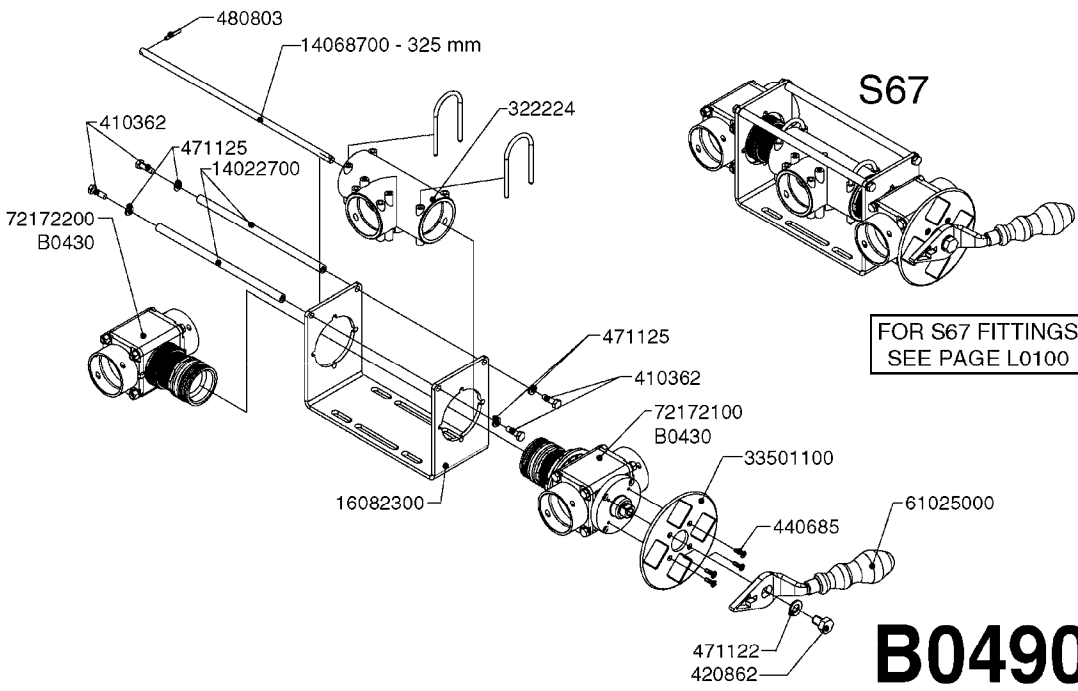

RANGER MANIFOLD - CENTRIFUGAL
B0480-HIN, 13:11:18

Page 1

Date 05.08.2019 11:48

Pos.	parts-n°	order qty	description
1	145996	1	FITT.DK S-67 FORK
2	145997	1	FITT.DK S-93 FORK
3	322109	1	FITT.DK S-93 BULKHEAD NUT
4	322224	1	FITT.DK S-67 TEE
5	334523	1	PIPE HOLDER Ø51.5
6	410362	1	BOLT HEX 8.8 SS M6X20
7	410443	1	BOLT HEX 8.8 DEL M6X70
8	420582	1	BOLT HEX 8.8 DEL M8X20 FT A2
9	430802	1	BOLT HEX 8.8 DEL M12X75
10	460143	1	SELF LOCK NUT M8 SST A2 DIN985
11	460261	1	NUT HEX M6X1.00 LOCK DIN985 A2 SS
12	460703	1	NUT HEX M12X1.75 LOCK DIN985A2 SS
13	471127	1	WASHER Z12N 13X24X2.5 RST
14	480487	1	PIN M5X60 SLOTTED GALV
15	726572	1	FITT.DK S-67 1" ELBOW 90 ASSY.
16	726573	1	FITT. S67 5/4" 90° W/O-RING
17	726579	1	FITT. S67 PLUG W/O-RING
18	727225	1	FITT.DK S-93 ELB.2'PVC W/ORING
19	728391	1	VALVE S67 PRESSURE MANIFOLD
20	728395	1	FITT.DK S-93 ELB.1-1/2" 90 DEG
21	728526	1	FITT.DK S-67 CONNECT W/O-RINGS
22	728562	1	FITT.DK S-93 TO S67 ADAPTOR
23	16105803	1	MANIFOLD PLATE RANGER
24	28026103	1	GAUGE 200PSI/BR,4",1/4"BSP-BTM
25	34000703	1	TUBE F. DRY GAUGE L=1200 BENT
25	97609703	1	DECAL S/G RANGER 2200 (600 G)
25	97609903	1	DECAL S/G RANGER 2200 LITERS
26	44076200	1	SCREW WN5451 5X16 SS TORX
27	63028103	1	MANIFOLD STAND RANGER
28	70101903	1	BOOM GAUGE KIT
29	72082300	1	VALVE 3 WAYS MANUAL Ø50 S93
30	72113700	1	VALVE, VARIABLE AGITATION
31	72433100	1	FITT.DK S-67 45° 1-1/4"W/ORING
32	72678700	1	REGULATOR S67/S93 CROSS-DRILL