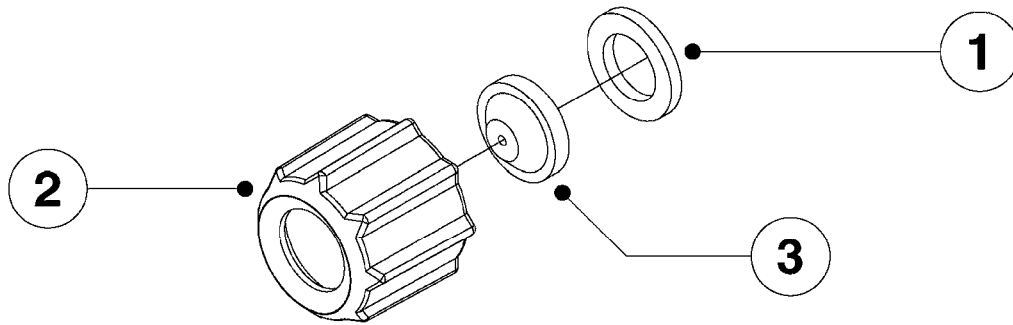

D1060

BOOM-NOZZLES QUINTASTREAM
D1060-HIN, 01:01:16

Page 1

Date 05.08.2019 11:53

Pos.	parts-n°	order qty	description
1	372011	1	NOZZLE ISO QS-015-5H GREEN
1	372012	1	NOZZLE ISO QS-02-5H YELLOW
1	372013	1	NOZZLE ISO QS-03-5H BLUE
1	372014	1	NOZZLE ISO QS-04-5H RED
1	372015	1	NOZZLE ISO QS-05-5H BROWN
1	372016	1	NOZZLE ISO QS-06-5H GREY
1	372017	1	NOZZLE ISO QS-08-5H WHITE
1	372018	1	NOZZLE ISO QS-10-5H LT. BLUE
1	372019	1	NOZZLE ISO QS-15-5H LT. GREEN
2	372002	1	ISO QNTSTRM 015 S-GREEN
2	372003	1	ISO QNTSTRM 02 S-YELLOW
2	372004	1	ISO QNTSTRM 03 S-BLUE
2	372005	1	ISO QNTSTRM 04 S-RED
2	372006	1	ISO QNTSTRM 05 S-BROWN
2	372007	1	ISO QNTSTRM 06 S-GREY
2	372008	1	ISO QNTSTRM 08 S-WHITE
2	372009	1	ISO QNTSTRM 10 S-LT.BLU
2	372010	1	ISO QNTSTRM 15 S-LT.GRN