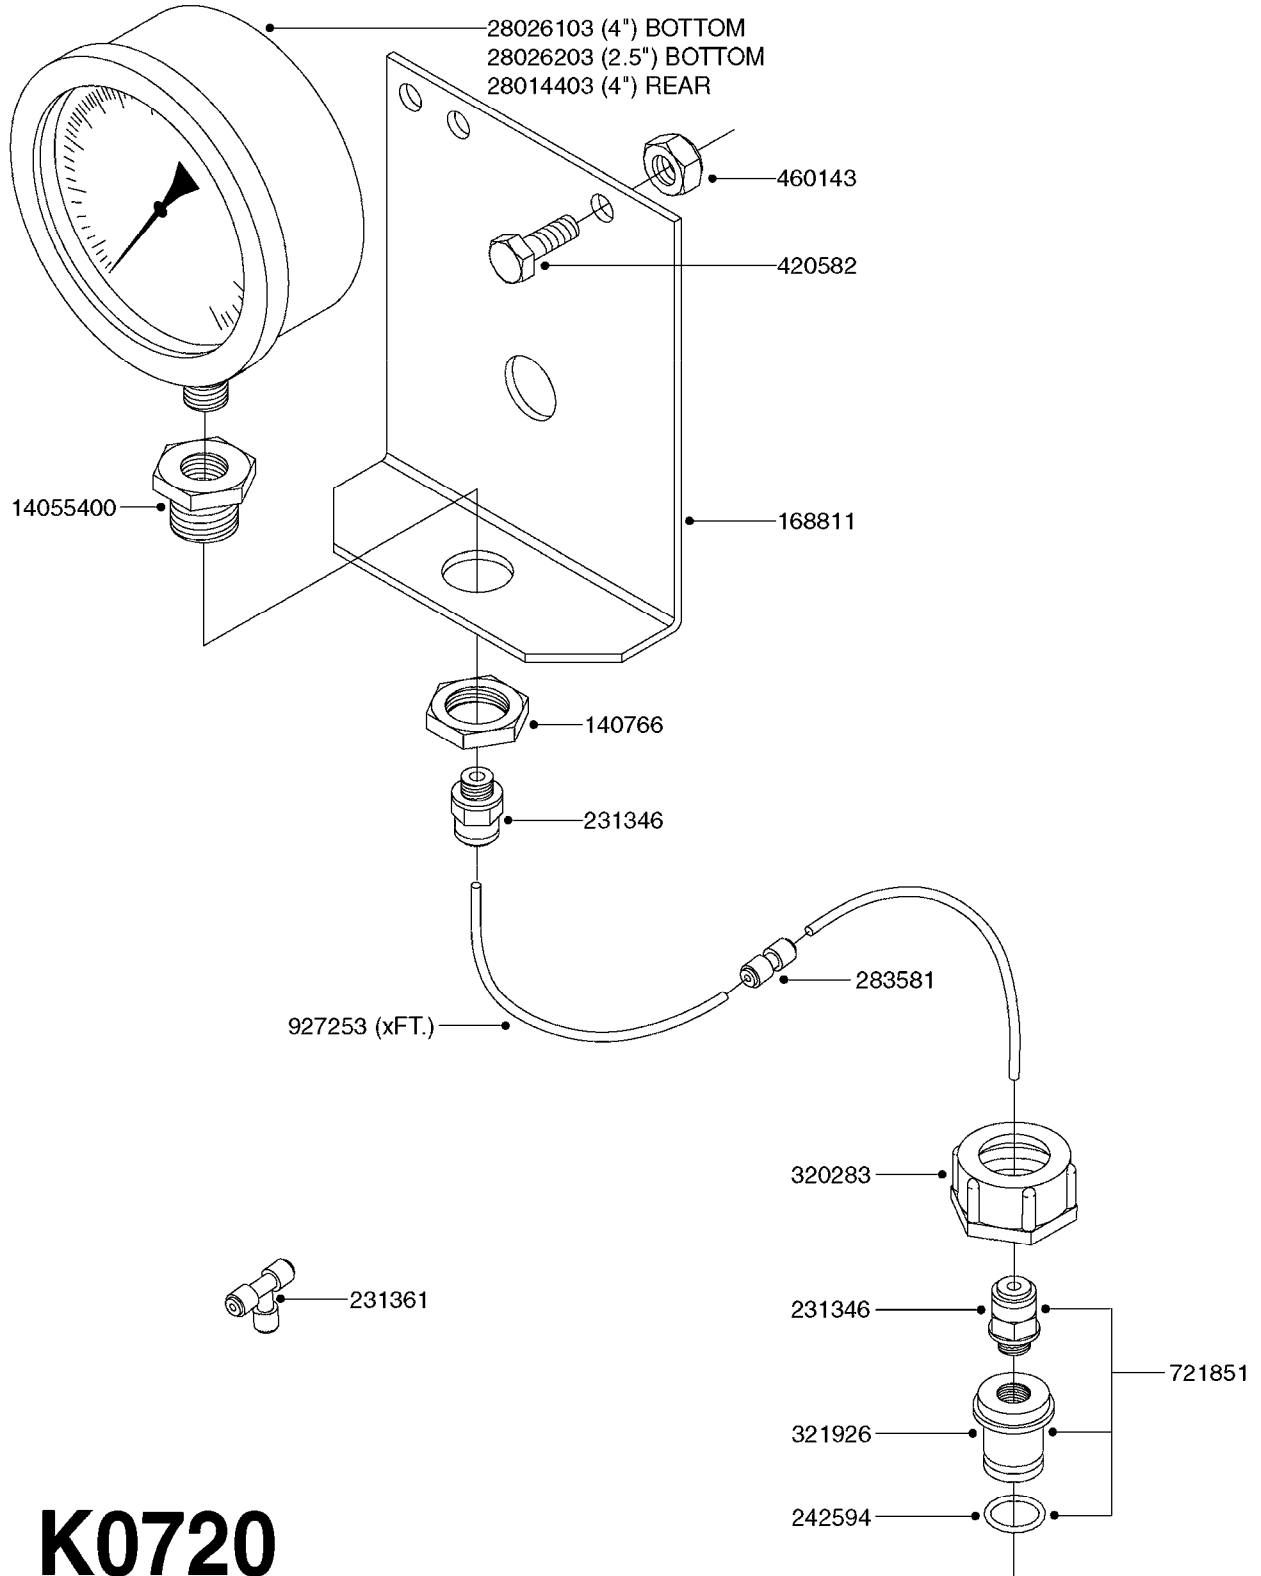

REMOTE GAUGE - TWIN/COMMANDER
K0720-HIN, 01:01:16

Page 1

Date 05.08.2019 12:00

parts-n°	order qty	description
140766	1	NUT 1/2" BSP
168811	1	MOUNT BKT.F.PRESSURE GAUGE
231346	1	QUICK COUPLER 1/8"BSP X 4 MM
231361	1	QUICK COUPLER T/04
242594	1	O-RING D14 X 1.78 SCH.70-EPDM
283581	1	HOSE CONNECTOR STR. F.4MM PE
320283	1	FITT.DK NUT 3/4"BSP
321926	1	FITTING BSP3/4""-1/8"
420582	1	BOLT HEX 8.8 DEL M8X20 FT A2
460143	1	SELF LOCK NUT M8 SST A2 DIN985
721851	1	SCREW PLUG W/QUICK FIT
927253	1	RED AIR HOSE, Ø4/2 1810 E
14055400	1	FITT.DK REDUC 1/2"x1/8"x1/4"BS
28014403	1	GAUGE 4"BR REAR PSI200
28026103	1	GAUGE 200PSI/BR, 4", 1/4"BSP-BTM
28026203	1	GAUGE 200PSI/BR, 2.5"1/4BSP-BTM