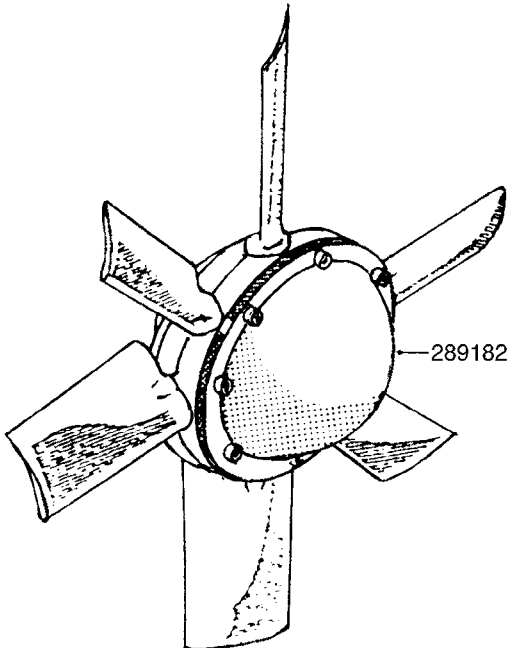

LE - BLOWER FAN
G0050-HIN, 01:01:16