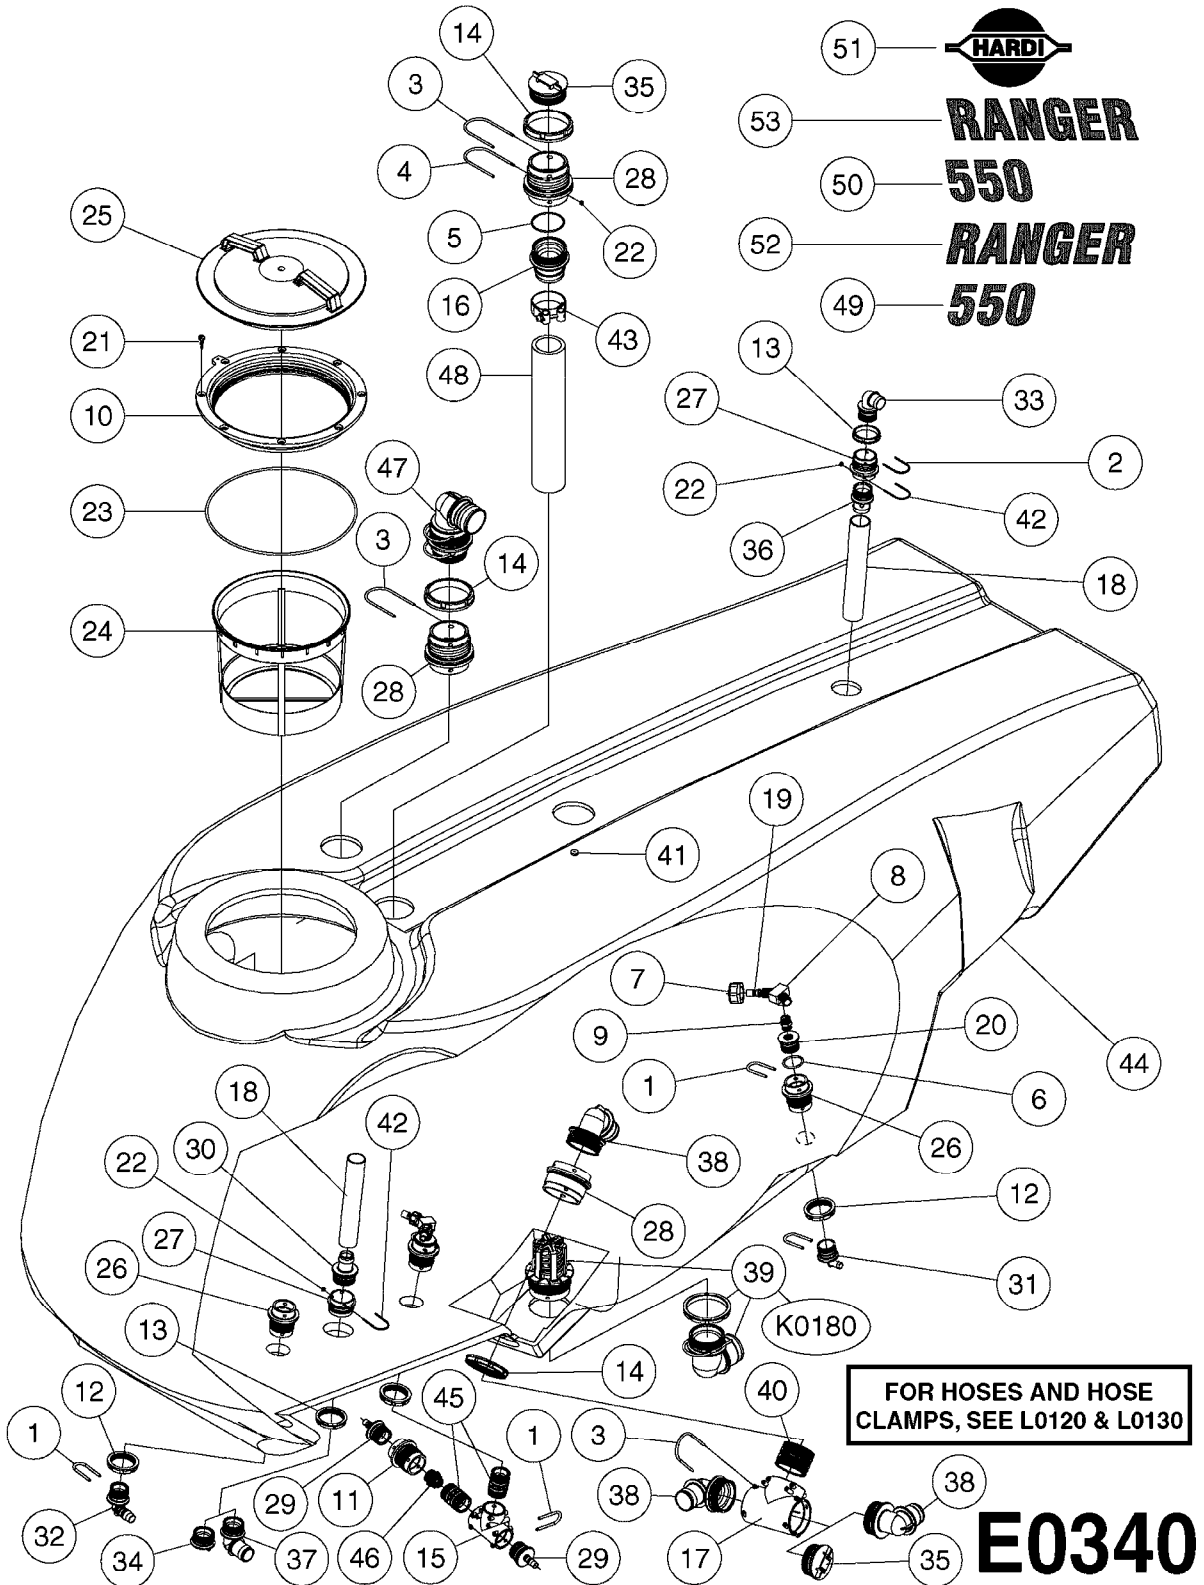

FOR HOSES AND HOSE CLAMPS, SEE L0120 & L0130

E0340

TANK - RANGER 550
E0340-HIN, 01:01:16

Page 1
Date 05.08.2019 11:54

Pos.	parts-n°	order qty	description
1	145995	1	FITT.DK S-53 FORK
2	145996	1	FITT.DK S-67 FORK
3	145997	1	FITT.DK S-93 FORK
4	147774	1	FITT.DK S-93 FORK W. M5 THREAD
5	242351	1	O-RING D69.5X3.0 VITON F.S-93
6	242354	1	O-RING D32.2X3.0 VITON
7	320084	1	FITT.DK NUT 1/2" BSP
8	320563	1	FITT.DK 3 WAY 1/2" 110 DEG.
9	320655	1	FITT.DK HN 1/2"-1/2" BSP
10	322097	1	THREADED RING F. LID
11	322103	1	FITT.DK S-53 BULKHEAD
12	322107	1	FITT.DK S-53 BULKHEAD NUT
13	322108	1	FITT.DK S-67 BULKHEAD NUT
14	322109	1	FITT.DK S-93 BULKHEAD NUT
15	322352	1	FITT.DK S-53 TEE
16	334235	1	FITT.DK S-93 STR.2-1/2"RUBBER
17	334545	1	FITT.DK S-93 TEE
18	341149	1	RETURN TUBE Ø40 L=2000
19	370495	1	NOZZLE INJECTOR 5066-3.0
20	391100	1	FITT.DK S-53THREAD INS.1/2"BSP
21	440392	1	SCREW 6.3 X 25.0 DIN7981C TORX
22	461217	1	NUT HEX M5 LOCK
23	614588	1	SEAL F. LID
24	614602	1	FILTER BASKET
25	726003	1	LID F. TANK
26	726463	1	FITT.DK S53 BULKHEAD W/GASKET
27	726464	1	FITT.DK S-67 BULKHEAD W/GASKET
28	726465	1	FITT.DK S-93 BULKHEAD W/GASKET
29	726556	1	FITT.DK S-53 HB 1/2" W/O-RING
30	726561	1	FITT.DK S-67 STR.1-1/4" O-RING
31	726568	1	FITT.DK.S-53 HB 1/2"90 W/O-RING
32	726570	1	FITT.DK S-53 ELB.3/4" W.ORING
33	726572	1	FITT.DK S-67 1" ELBOW 90 ASSY.
34	726579	1	FITT. S67 PLUG W/O-RING
35	726580	1	FITT. S93 PLUG W/O-RING
36	727223	1	FITT.S67 1.5" STRAIT S W/ORING
37	727224	1	FITT.DK S67X90,1.5HB SUCTION
38	727225	1	FITT.DK S-93 ELB.2'PVC W/ORING
39	727742	1	TOP DRAIN CORD TYPE
40	728525	1	FITT. S93 CONNECTOR W/O-RINGS
41	14001500	1	GROMMET F.TOP DRAIN CORD
42	14012200	1	FITT.DK S-67 FORK W/M5 THREADS
43	28030303	1	CLAMP HOSE T-BOLT S2.5" 235-76
44	35003803	1	TANK, MAIN 2200L RANGER DK PIG
45	72114300	1	FITT. DK S-53 MALE MALE W.ORIN
46	72132600	1	CHECK VALVE SUBASSEMBLY S53
47	72374800	1	TANK VENT S93 2-1/2" NAV/NCM
48	92702803	1	HOSE PVC SUCT GRAY 2.5"
49	97612403	1	DECAL 550 LEFT
50	97612503	1	DECAL 550 RIGHT
51	97811600	1	DECAL COMPANY 335MM X 210MM
52	97817500	1	DECAL RANGER LEFT
53	97817600	1	DECAL RANGER RIGHT