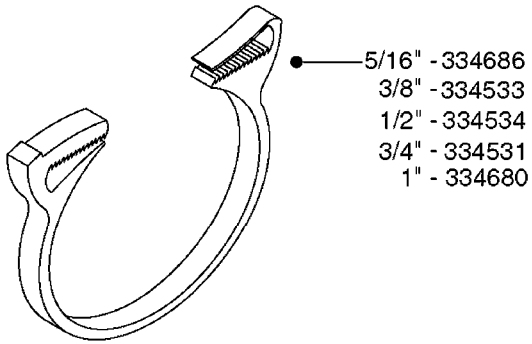

Hose Size	Pressure	Suction	Clamp Code
3/8"	28029803		6706
1/2"	28029803		6706
3/4"	28029903		6712
1"	28030003	28029903	6716
1-1/4"	28030103		6724
1-1/2"		28030103	6724
2"		28030203	235-67
2-1/2"		28030303	235-74
3"		28030403	235-82