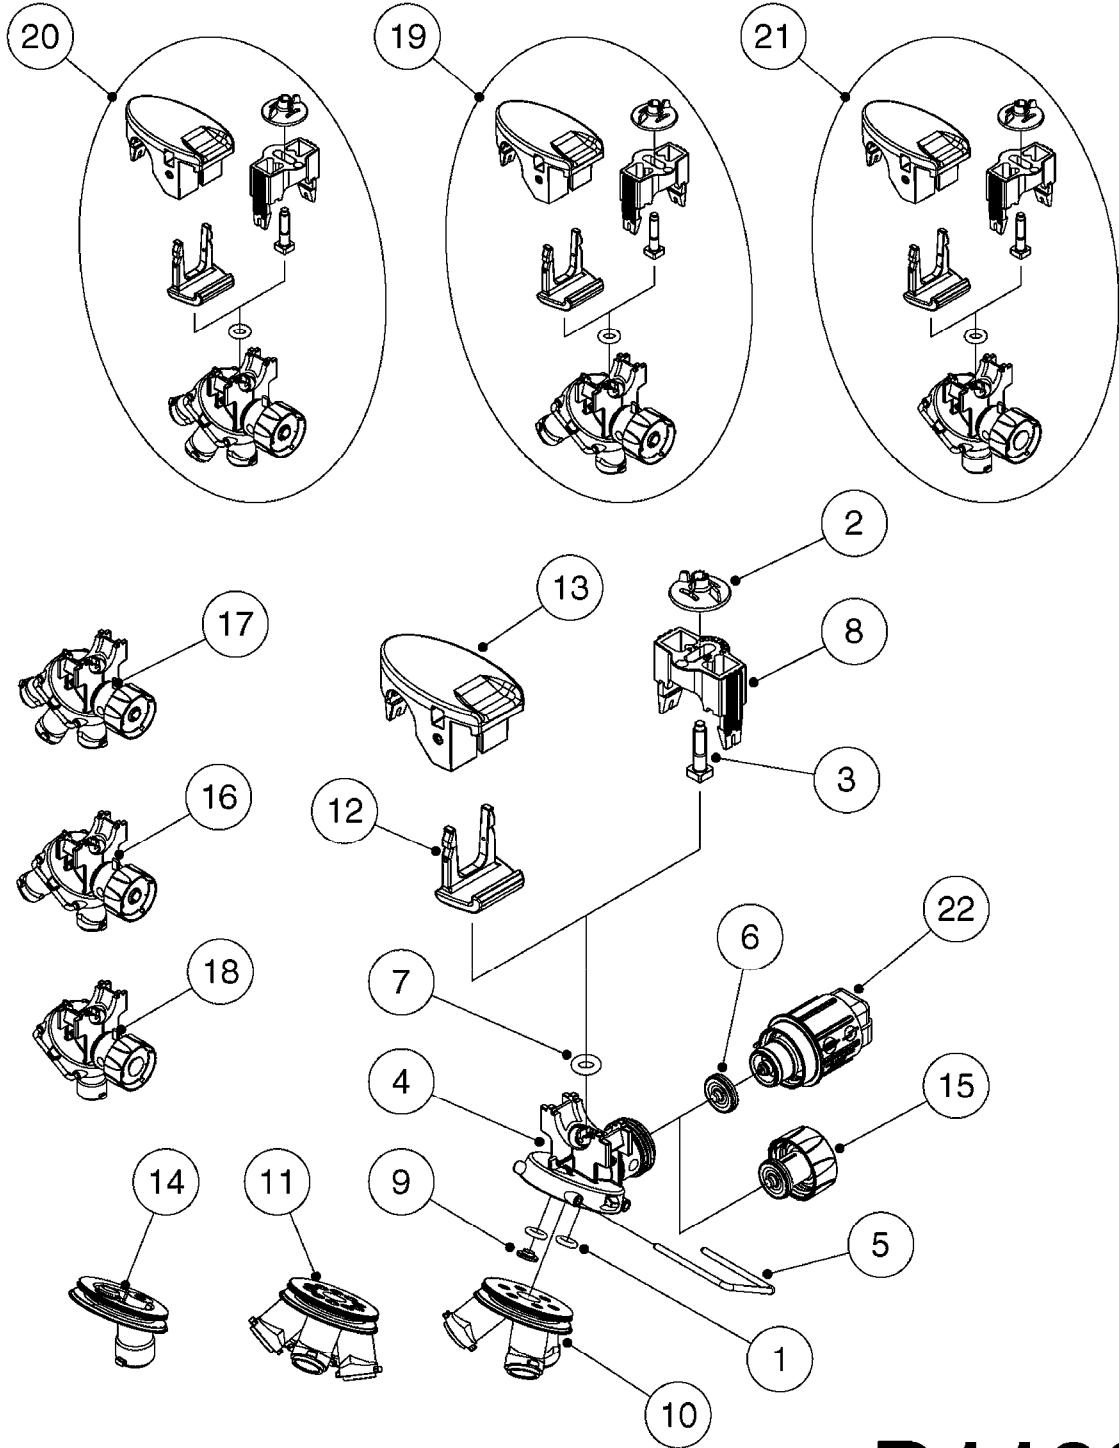

D1130

NOZZLE BODIES - T25
D1130-HIN, 05:04:18

Page 1
Date 05.08.2019 11:53

Pos.	parts-n°	order qty	description
1	242431	1	O-RING 6.3X2.4 VITON
2	322114	1	NUT PLASTIC F.NOZZ.H
3	322116	1	BOLT PLASTIC F.NOZZ.H.
3	45002100	1	SCREW M6X20 W.SQ.HEAD SS
4	322365	1	HOUSING F.Ø25 TUBE TRIP/PENT
5	14046100	1	CLAMP Ø3/38 L=51 TRIP/PENT T25
6	24261400	1	MEMBRANE F.NON-DRIP Ø19.8 BLACK EPDM
6	24265500	1	NON DRIP MEMBRANE Ø19,8 FPM/VITON BROWN 60A
7	24262800	1	O-RING Ø10.69 X 3.53 NITRIL
8	33507600	1	TOP,NOZZLE HOLDER T25,BOLT-ON
9	33517000	1	STOP F. ROTARY PLATE TRIP/PENT
10	33517100	1	ROTARY PLATE F. TRIPLET T25
11	33517200	1	ROTARY PLATE F. PENTALET T25
12	33520200	1	LOCK F. T25 BRACKET
13	33520300	1	TOP PLATE T25 NOZZLE '12 30x10
14	33526600	1	SINGLE NOZZLE PLATE, T25
15	72622200	1	NON-DRIP, 1-BAR TRIP/PENT T25 INCLUDES MEMBRANE (24261400)
16	72686400	1	TRIPLET Ø25 NON DRIP LOWER
17	72686500	1	PENTALET Ø25 NON DRIP LOWER
18	73376100	1	SINGLE Ø25 NON DRIP LOWER
19	75001403	1	NOZZLE BODY KIT, T25, TRIPLET
20	75001503	1	NOZZLE BODY KIT, T25, PENTALET
21	75001603	1	NOZZLE BODY KIT, T25, SINGLE
22	75085300	1	ACTUATOR PF '11 (SPARE PART)