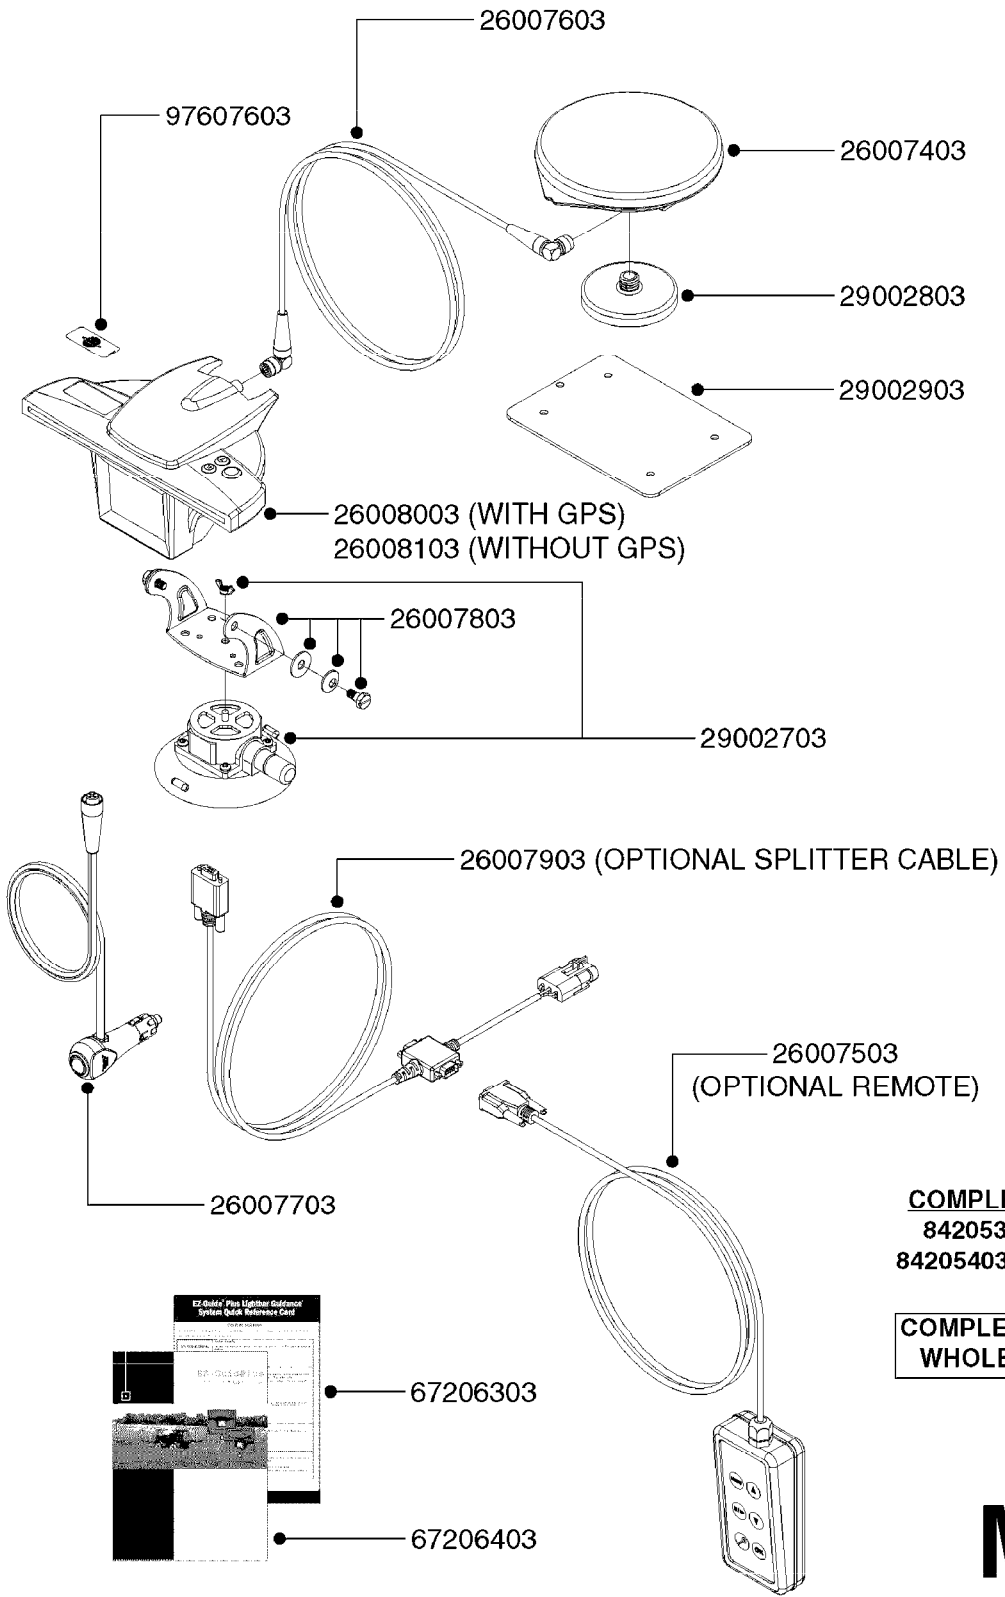

COMPLETE ASSEMBLY:
84205303 (WITH GPS)
84205403 (WITHOUT GPS)

**COMPLETE ASSEMBLIES
WHOLEGOODS ITEMS**

M0040

EZ-GUIDE PLUS LIGHT BAR
M0040-HIN, 01:01:16

Page 1
Date 05.08.2019 12:01

parts-n°	order qty	description
26007403	1	ANTENNA,HURRICANE F. EZGUIDEPL
26007503	1	REMOTE KEYPAD EZ-GUIDE PLUS
26007603	1	CABLE, ANTENNA, EZGUIDEPLUS
26007703	1	CABLE, POWER F. EZGUIDEPLUS
26007803	1	BRACKET KIT F. EZGUIDEPLUS
26007903	1	EZ-Guide 500 External Interfac
26008003	1	LIGHT BAR ASSM WITH GPS
26008103	1	LIGHT BAR ASSM WITHOUT GPS
29002703	1	VACUUM CUP 4 1/2" 1420I
29002803	1	MOUNT, MAG F. ANTENNA
29002903	1	PLATE, F. ANTENNA MOUNT
67206303	1	QUICK REFERENCE CARD EZ-GUIDE+
67206403	1	MANUAL EZ GUIDE PLUS
84205303	1	EZ GUIDE PLUS W GPS, NO LABLE
84205403	1	EZ GUIDE PLUS W/O GPS,NO LABLE
97607603	1	DECAL COMPANY 45MM X 20MM