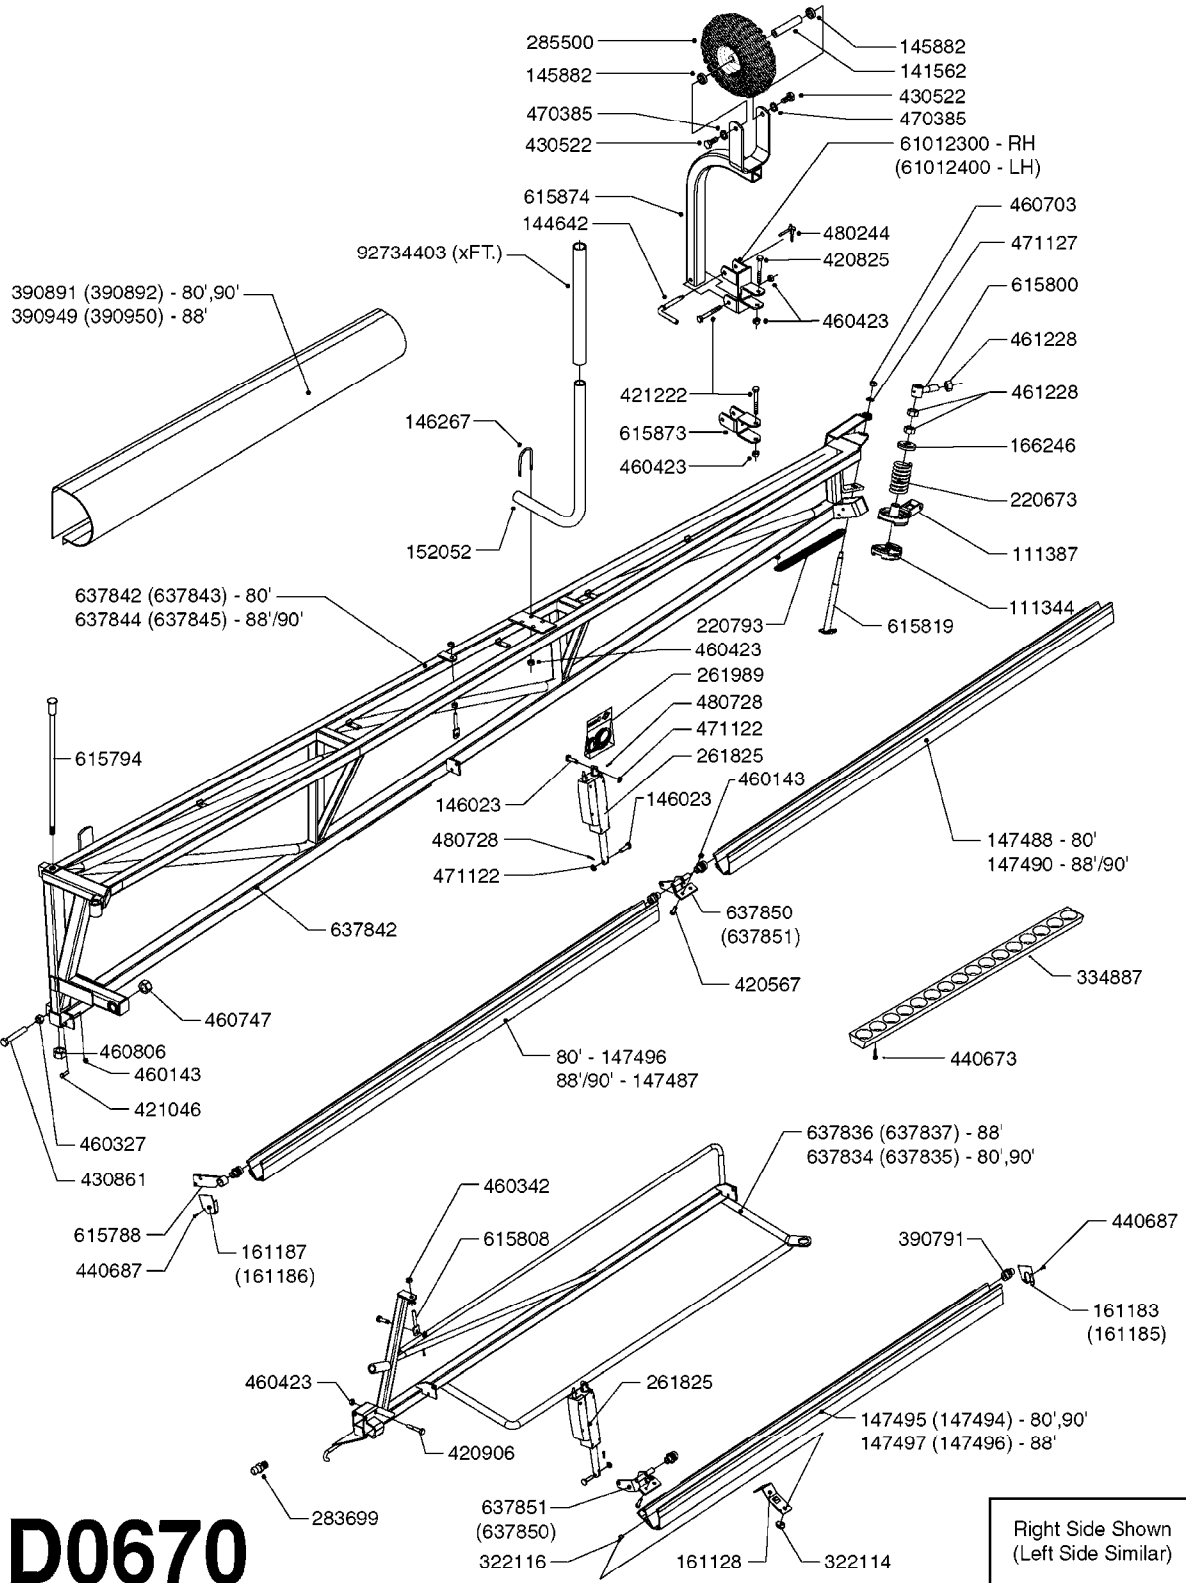

D0670

Right Side Shown
(Left Side Similar)

BOOM - TF OUTER WING HAZ 80/90
D0670-HIN, 01:01:16

Page 1
Date 05.08.2019 11:53

parts-n°	order qty	description
111344	1	CLAW CLUTCH Ø100/Ø20,5 UNDER PART RED
111387	1	CLAW CLUTCH D100 UPPER PART
141562	1	FRONTWHEEL AXLE 3 WHEEL
144642	1	LOCKING PAWL D10X65MM
145882	1	BUSHING D30/D21X7
146023	1	PIN FOR COGWHEEL
146267	1	BOLT U F.500 EAG BRACE
147487	1	AIR SLOT RAIL L=2495/D25
147488	1	AIR SLOT RAIL L=1935/D25
147490	1	AIR SLOT RAIL L=2435/D25
147494	1	AIR SLOT RAIL L=1730/D25 LEFT
147495	1	AIR SLOT RAIL L=1730/D25 RIGHT
147496	1	AIR SLOT RAIL L=1230/D25 LEFT
147497	1	AIR SLOT RAIL L=1230/D25 RIGHT
152052	1	BUMPER ARM 1" X 30"
161128	1	NOZZLE HOLDER TF
161183	1	AIR SLOT END RH
161185	1	AIR SLOT END LH
161186	1	AIR SLOT END LH
161187	1	AIR SLOT END RH
166246	1	WASHER CUP D53 F.SPRING
220673	1	SPRING F.PIVOT 100 X 51
220793	1	SPRING D21/D4X250MM
261825	1	ACTUATOR HAZ 2 WIRE
261989	1	SPARE PARTS KIT/BOOM ACTUATOR
283699	1	GREASE NIPPLE M6X1
285500	1	WHEEL F.BOOM SUPPORT 85X20
322114	1	NUT PLASTIC F.NOZZ.H
322116	1	BOLT PLASTIC F.NOZZ.H.
334887	1	AIRGUIDE TWIN FORCE L=494
390791	1	BUSHING F. AIR SLOT
390891	1	AIR BAG F.BREAKAWAY HAZ RH
390892	1	AIR BAG F.BREAKAWAY HAZ LH
390949	1	AIR BAG F.BREAKAWAY HAZ RH 88'
390950	1	AIR BAG F.BREAKAWAY HAZ LH 88'
420567	1	BOLT HEX 8.8 DEL M8X30 FT
420825	1	BOLT HEX 8.8 DEL M10X65
420906	1	BOLT HEX 8.8 DEL M10X60
421046	1	BOLT HEX M8X25/25 A2 SS DIN933
421222	1	BOLT HEX 8.8 DEL M10X75 FT
430522	1	BOLT HEX 8.8 DEL M12X25 FT
430861	1	BOLT HEX 8.8 DEL M16X100 FT
440673	1	SCREW F.PLASTIC 5X12 SS
440687	1	SCREW 4.2X13.0
460143	1	SELF LOCK NUT M8 SST A2 DIN985
460327	1	NUT HEX M16X2
460342	1	NUT HEX M10 DEL DIN934
460423	1	NUT HEX M10X1.50 LOCK DIN985A2 SS
460703	1	NUT HEX M12X1.75 LOCK DIN985A2 SS
460747	1	NUT HEX M24 LOCK
460806	1	NUT HEX M20X2.50 LOCK DIN985A2 SS
461228	1	NUT HEX M20
470385	1	WASHER D14.8D8.1X2 LOCK GALV.
471122	1	WASHER, M10, Ø20/10.5X 2.0, SS
471127	1	WASHER Z12N 13X24X2.5 RST
480244	1	PIN SNAP D4.5
480728	1	PIN D3.2X20 SPLIT
615788	1	BRACKET
615794	1	AXLE FOR OUTER WING D30/20 700
615800	1	LINK EYE BR.WING
615808	1	ANCHOR ADJ.F.ACTUATOR