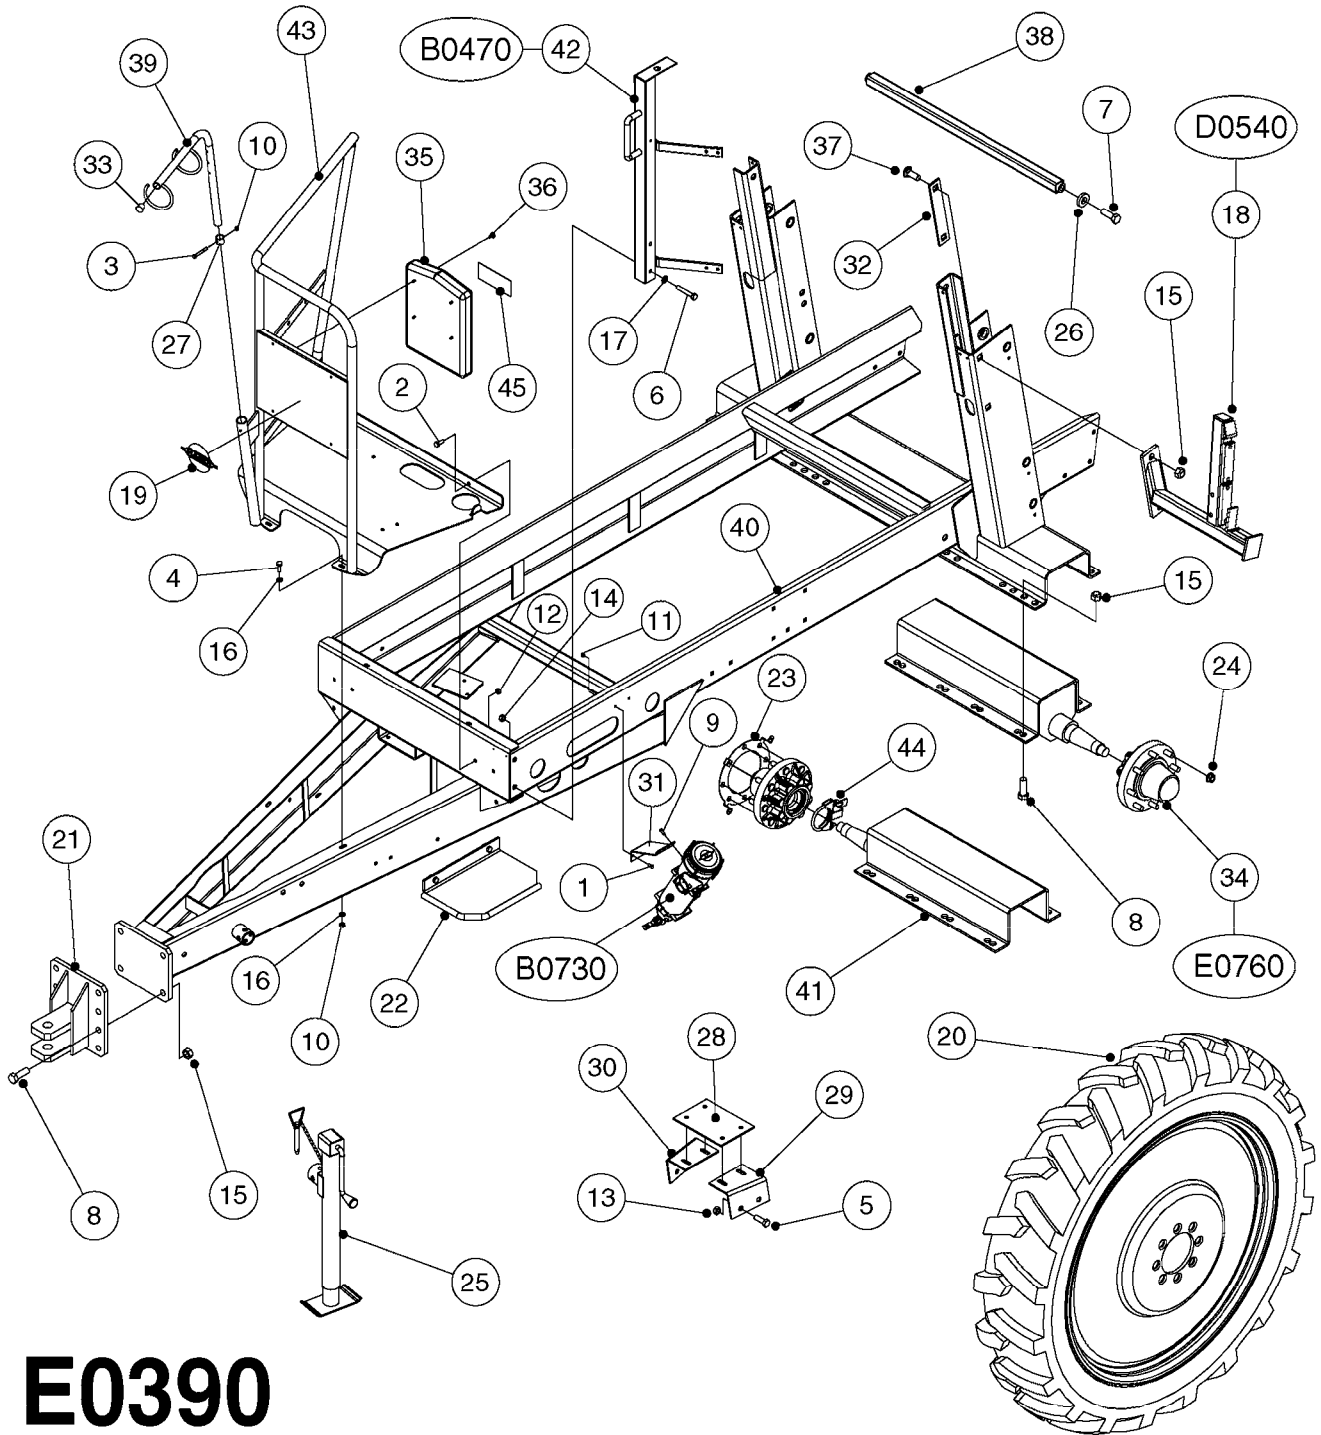

E0390

FRAME - RANGER 2000
E0390-HIN, 01:01:16

Page 1

Date 05.08.2019 11:54

Pos.	parts-n°	order qty	description
1	410185	1	BOLT HEX 8.8 DEL M6X16
2	420604	1	BOLT HEX 8.8 DEL M10X25 FT DIN933
3	420744	1	BOLT HEX 8.8 DEL M8X40
4	421002	1	BOLT HEX 8.8 DEL M10X30 FT DIN933
5	430684	1	BOLT HEX 8.8 DEL M16X30 FT
6	430802	1	BOLT HEX 8.8 DEL M12X75
7	430890	1	BOLT HEX 8.8 DEL M20X50
8	430977	1	BOLT HEX M20X60 DIN931-8.8.DEL
9	440698	1	SCREW F.PLASTIC 6X18 SS HEXHD
10	460143	1	SELF LOCK NUT M8 SST A2 DIN985
11	460261	1	NUT HEX M6X1.00 LOCK DIN985 A2 SS
12	460423	1	NUT HEX M10X1.50 LOCK DIN985A2 SS
13	460585	1	LOCKING NUT M16 DIN985 A2 SS
14	460703	1	NUT HEX M12X1.75 LOCK DIN985A2 SS
15	460806	1	NUT HEX M20X2.50 LOCK DIN985A2 SS
16	471122	1	WASHER, M10, Ø20/10.5X 2.0, SS
17	471127	1	WASHER Z12N 13X24X2.5 RST
18	637958	1	TRANS.BKT CM EAGLE45'-66' RH
18	637959	1	TRANS.BKT CM EAGLE45'-66' LH
19	976157	1	DECAL COMPANY (4.4" X 4.6")
20	10462503	1	TIRE 11.2" X 38" 4 PLY TUBE L.
20	28045103	1	RIM 38X10 8/8/6 4.18-OS GRAY
20	70030603	1	TIRE ASSY 11.2-38 RH
20	70030703	1	TIRE ASSY 11.2-38 LH
21	10507303	1	CLEVIS NAV.550/800/1000 GAL.
22	10512003	1	SIDE STEP ASSY.550/800/1000
23	10587803	1	MAG MNT F. SPEED SNS 8 BOLT
24	10606703	1	NUT HEX NF 5/8" FLANGED F.STUD
25	10632103	1	JACK F RANGER 5000LB
26	15006503	1	WASHER FRAME BUSHING
27	15116700	1	BUSHING NAVIGATOR HOSE HOLDER
28	16055603	1	PUMP MT. PLATE DIA. NAV. M
29	16055703	1	PUMP MT. PLATE L.H. DIA. NAV.M
30	16055803	1	PUMP MT. PLATE R.H. DIA. NAV.M
31	16105703	1	PLATE SUPPORT SCF CYCLONE
32	17012703	1	BAR, CRG BOLT RANGER FRAME
33	28046400	1	PIPE PLUG Ø25/1.0-2.0, BLACK
34	28050103	1	HUB F 3" 758 7500# PACKAGE
35	29003003	1	MANUAL HOLDER, FLAT
36	29003103	1	PLASTIC PUSH RIVET, 1/4" HOLE
37	43000203	1	BOLT HEX 8.8 CARRIAGE M20x2.5
38	61011603	1	CROSS BAR RANGER FRAME
39	61053400	1	HOSE HOLDER UPPER NAVIGATOR
40	63027303	1	FRAME, RANGER 550/2000/2200
41	63027703	1	AXLE RANGER 60-98
42	63028103	1	MANIFOLD STAND RANGER
43	63037003	1	HANDRAIL PLATFORM, RANGER 2000
44	83306303	1	SPEED SNS MNT KIT CM750 (02)
45	97607503	1	DECAL-OPERATOR'S MANUAL (LRG.)