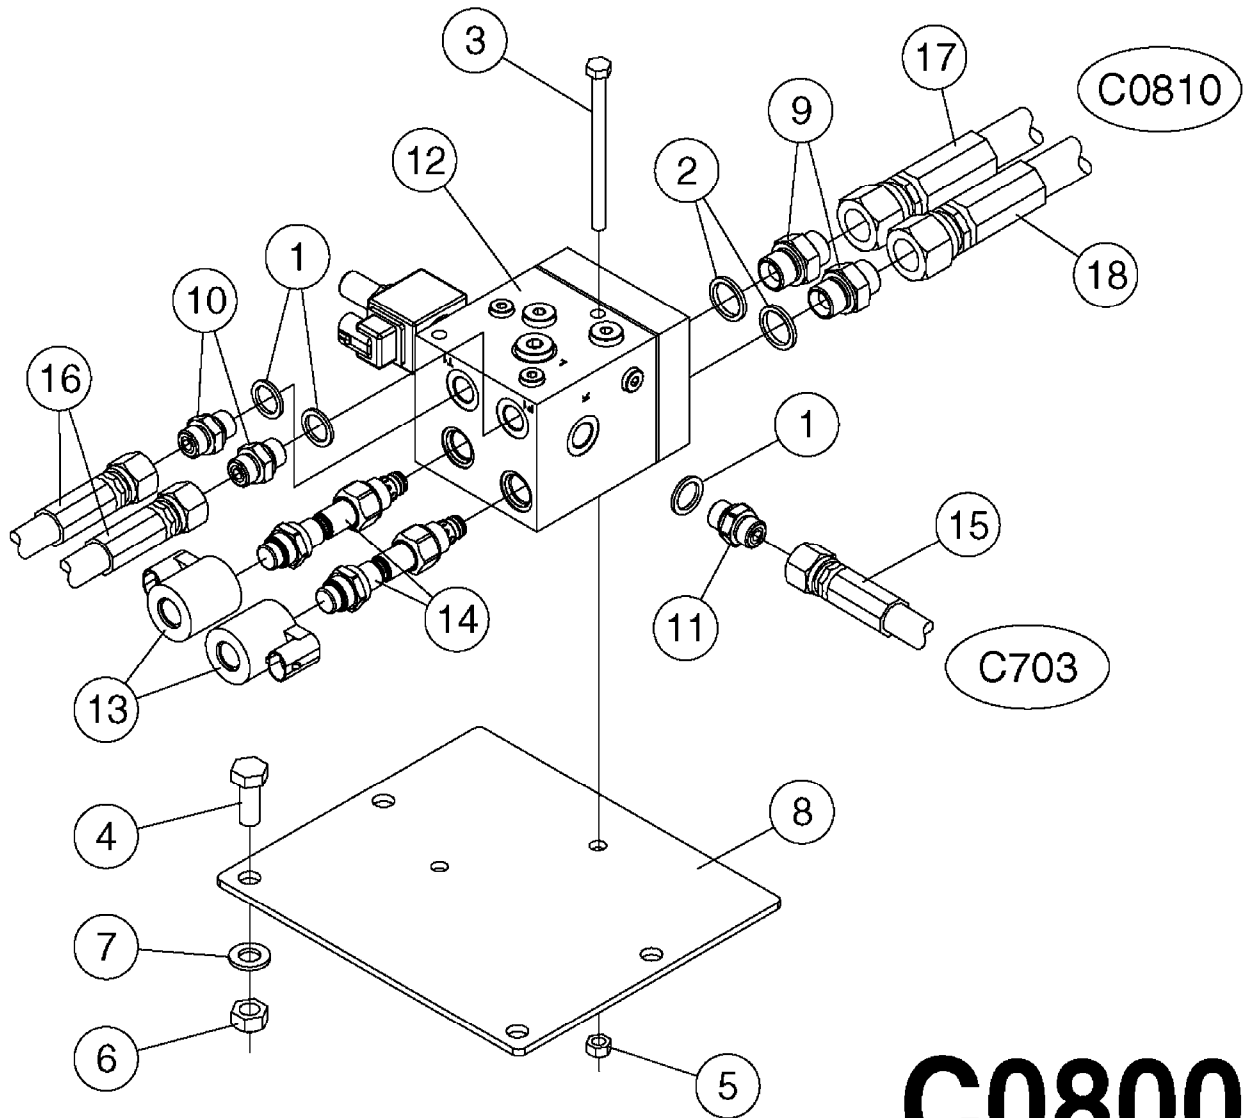

C0800

HYD. LIFT BLOCK PRESIDIO
C0800-HIN, 03:06:19

Page 1
Date 05.08.2019 11:51

Pos.	parts-n°	order qty	description
1	240866	1	DOWTYSEAL 3/8"
2	241356	1	DOWTYSEAL 1/2"
3	421232	1	BOLT HEX 8.8 DEL M8X110
4	430286	1	BOLT HEX 8.8 DEL M12X30 FT
5	460143	1	SELF LOCK NUT M8 SST A2 DIN985
6	460703	1	NUT HEX M12X1.75 LOCK DIN985A2 SS
7	471127	1	WASHER Z12N 13X24X2.5 RST
8	16169003	1	BRACKET LIFT OPEN CENTER, PR, PLATE, FLAT, 3/16"
9	23006003	1	HEX NIPPLE 1/2"-#8 MJIC
10	23234300	1	HEX NIPPLE 3/8"-11/16"
11	23234600	1	HEX NIPPLE 3/8"-11/16" - 1.8mm
12	78200103	1	FLOW/LIFT BLOCK W/RELIEF
13	78222700	1	COIL W. AMP
14	78222900	1	SOLENOID VALVE NO, SINGLE LOCK
15	78421203	1	HY.HO.3/8"L= 381 # 8JIC45F-# 6ORFSSTRF
16	78503503	1	HY.HO.3/8"L= 3000 STR-90°
17	PR-HF1202AT0629	1	HY.HO.1/2" STR-STR
18	PR-HF1202AT0630	1	HY.HO.1/2" STR-STR