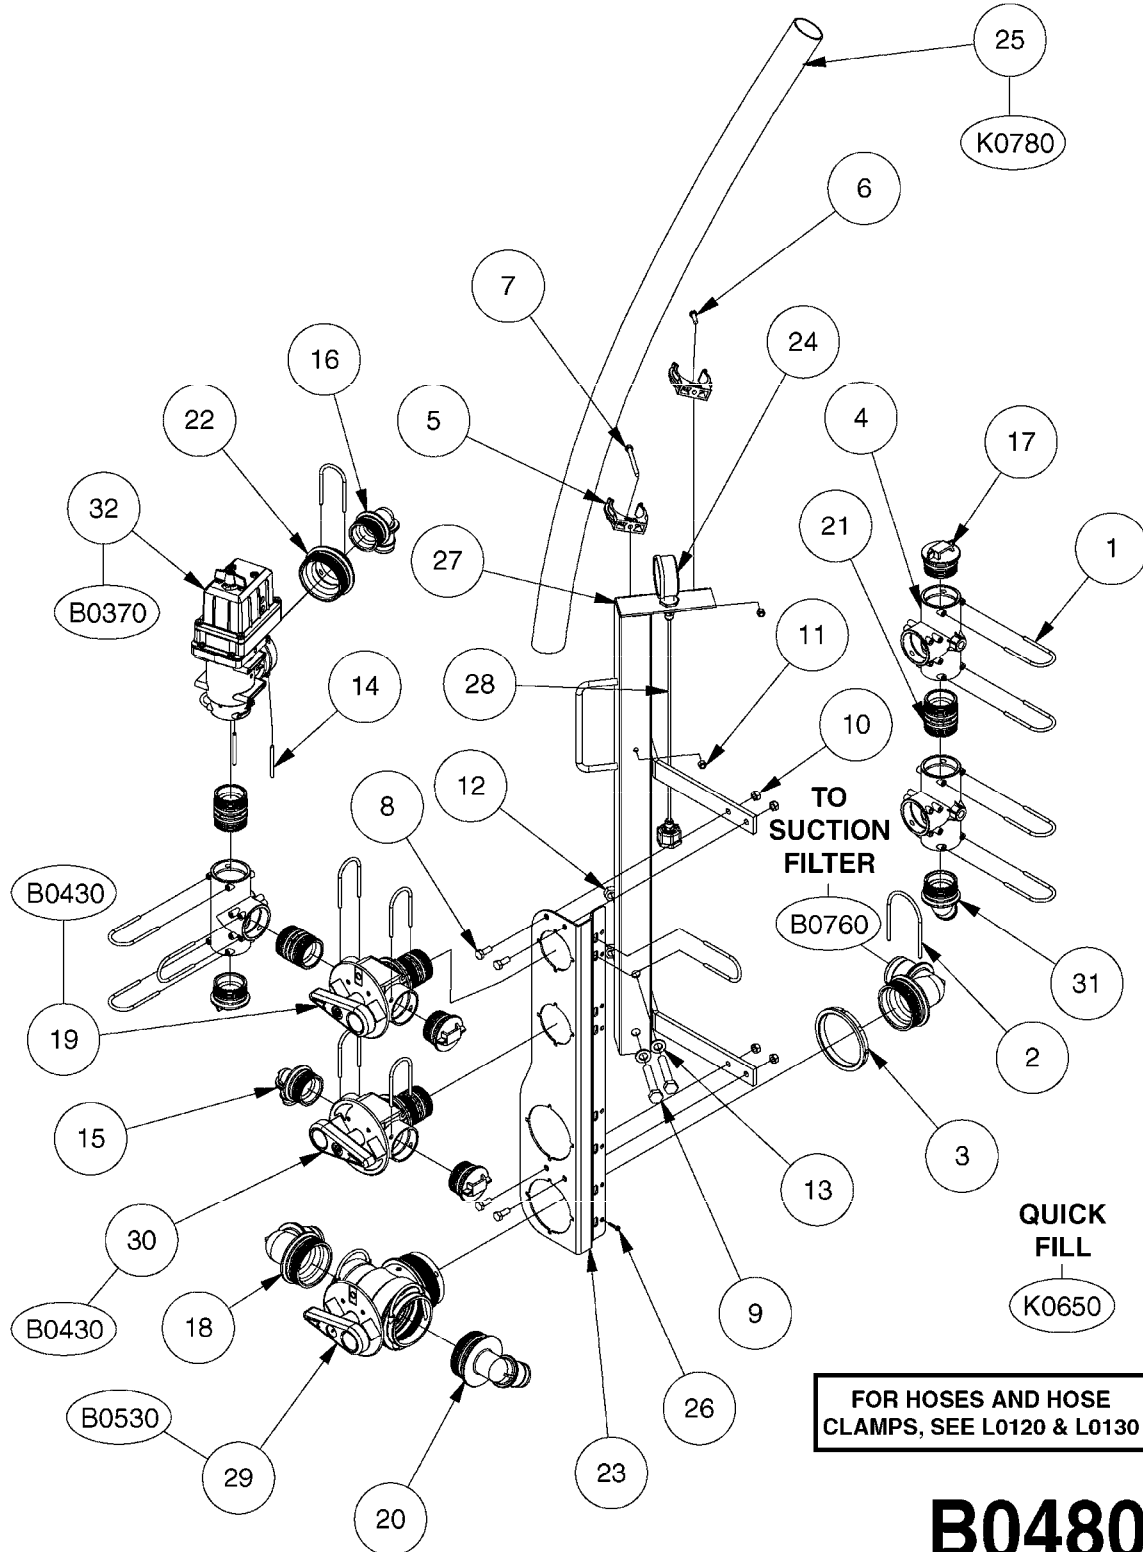

RANGER MANIFOLD - CENTRIFUGAL
B0480-HIN, 13:11:18

Page 1

Date 05.08.2019 11:48

Pos.	parts-n°	order qty	description
1	145996	1	FITT.DK S-67 FORK
2	145997	1	FITT.DK S-93 FORK
3	322109	1	FITT.DK S-93 BULKHEAD NUT
4	322224	1	FITT.DK S-67 TEE
5	334523	1	PIPE HOLDER Ø51.5
6	410362	1	BOLT HEX 8.8 SS M6X20
7	410443	1	BOLT HEX 8.8 DEL M6X70
8	420582	1	BOLT HEX 8.8 DEL M8X20 FT A2
9	430802	1	BOLT HEX 8.8 DEL M12X75
10	460143	1	SELF LOCK NUT M8 SST A2 DIN985
11	460261	1	NUT HEX M6X1.00 LOCK DIN985 A2 SS
12	460703	1	NUT HEX M12X1.75 LOCK DIN985A2 SS
13	471127	1	WASHER Z12N 13X24X2.5 RST
14	480487	1	PIN M5X60 SLOTTED GALV
15	726572	1	FITT.DK S-67 1" ELBOW 90 ASSY.
16	726573	1	FITT. S67 5/4" 90° W/O-RING
17	726579	1	FITT. S67 PLUG W/O-RING
18	727225	1	FITT.DK S-93 ELB.2'PVC W/ORING
19	728391	1	VALVE S67 PRESSURE MANIFOLD
20	728395	1	FITT.DK S-93 ELB.1-1/2" 90 DEG
21	728526	1	FITT.DK S-67 CONNECT W/O-RINGS
22	728562	1	FITT.DK S-93 TO S67 ADAPTOR
23	16105803	1	MANIFOLD PLATE RANGER
24	28026103	1	GAUGE 200PSI/BR,4",1/4"BSP-BTM
25	34000703	1	TUBE F. DRY GAUGE L=1200 BENT
25	97609703	1	DECAL S/G RANGER 2200 (600 G)
25	97609903	1	DECAL S/G RANGER 2200 LITERS
26	44076200	1	SCREW WN5451 5X16 SS TORX
27	63028103	1	MANIFOLD STAND RANGER
28	70101903	1	BOOM GAUGE KIT
29	72082300	1	VALVE 3 WAYS MANUAL Ø50 S93
30	72113700	1	VALVE, VARIABLE AGITATION
31	72433100	1	FITT.DK S-67 45° 1-1/4"W/ORING
32	72678700	1	REGULATOR S67/S93 CROSS-DRILL