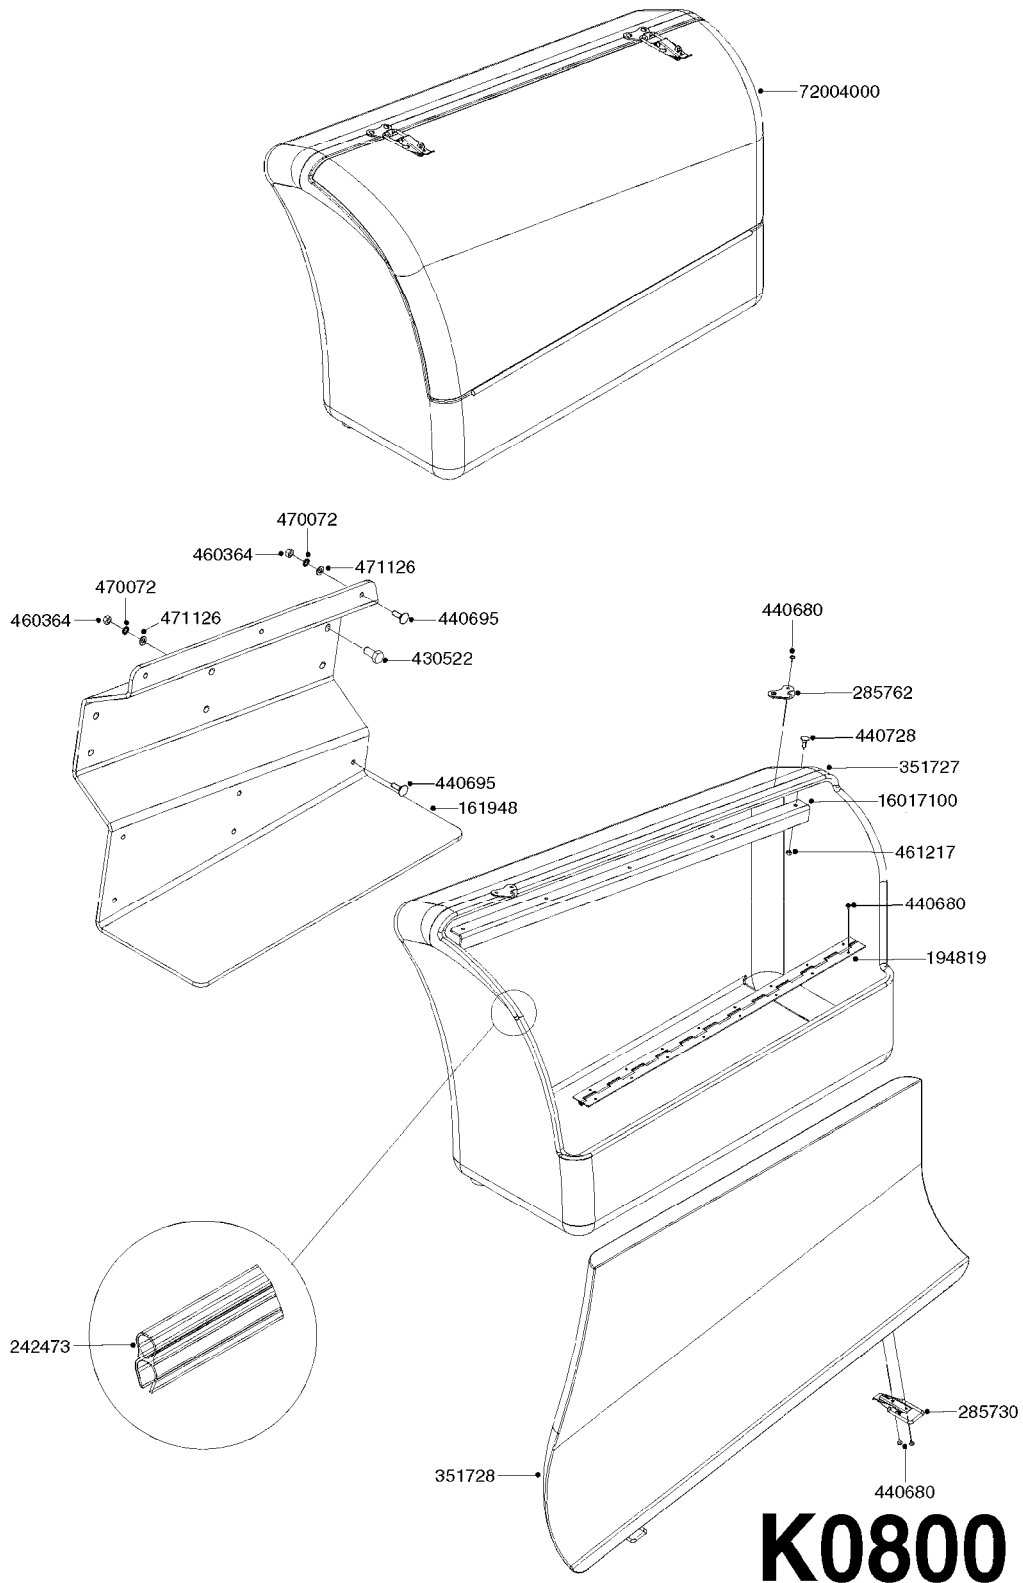

STORAGE LOCKER - RH
K0800-HIN, 01:01:16

Page	0
Date	05.08.2019 12:00

STORAGE LOCKER - RH
K0800-HIN, 01:01:16

Page 1
Date 05.08.2019 12:00

parts-n°	order qty	description
16017100	1	BKT. F. RH LOCKER HINGE CM+
161948	1	STORAGE LOCKER MT BKT RH CM+
194819	1	HINGE
242473	1	GASKET
285730	1	LATCH
285762	1	LATCH CLIP
351727	1	STORAGE LOCKER BASE (RAW) CM+
351728	1	LID STORAGE LOCKER (RAW)
430522	1	BOLT HEX 8.8 DEL M12X25 FT
440680	1	SCREW M4.2X9.5 STAINLESS
440695	1	BOLT CARRIAGE M8X25
440728	1	BOLT CARRIAGE 5MMX16
460364	1	NUT HU M8 A2 SS DIN934
461217	1	NUT HEX M5 LOCK
470072	1	WASHER D15/D8X.5 LOCK
471126	1	WASHER, M8, Ø16/ 8.4X 1.6, SS
72004000	1	LOCKER KIT F.CM+ RH