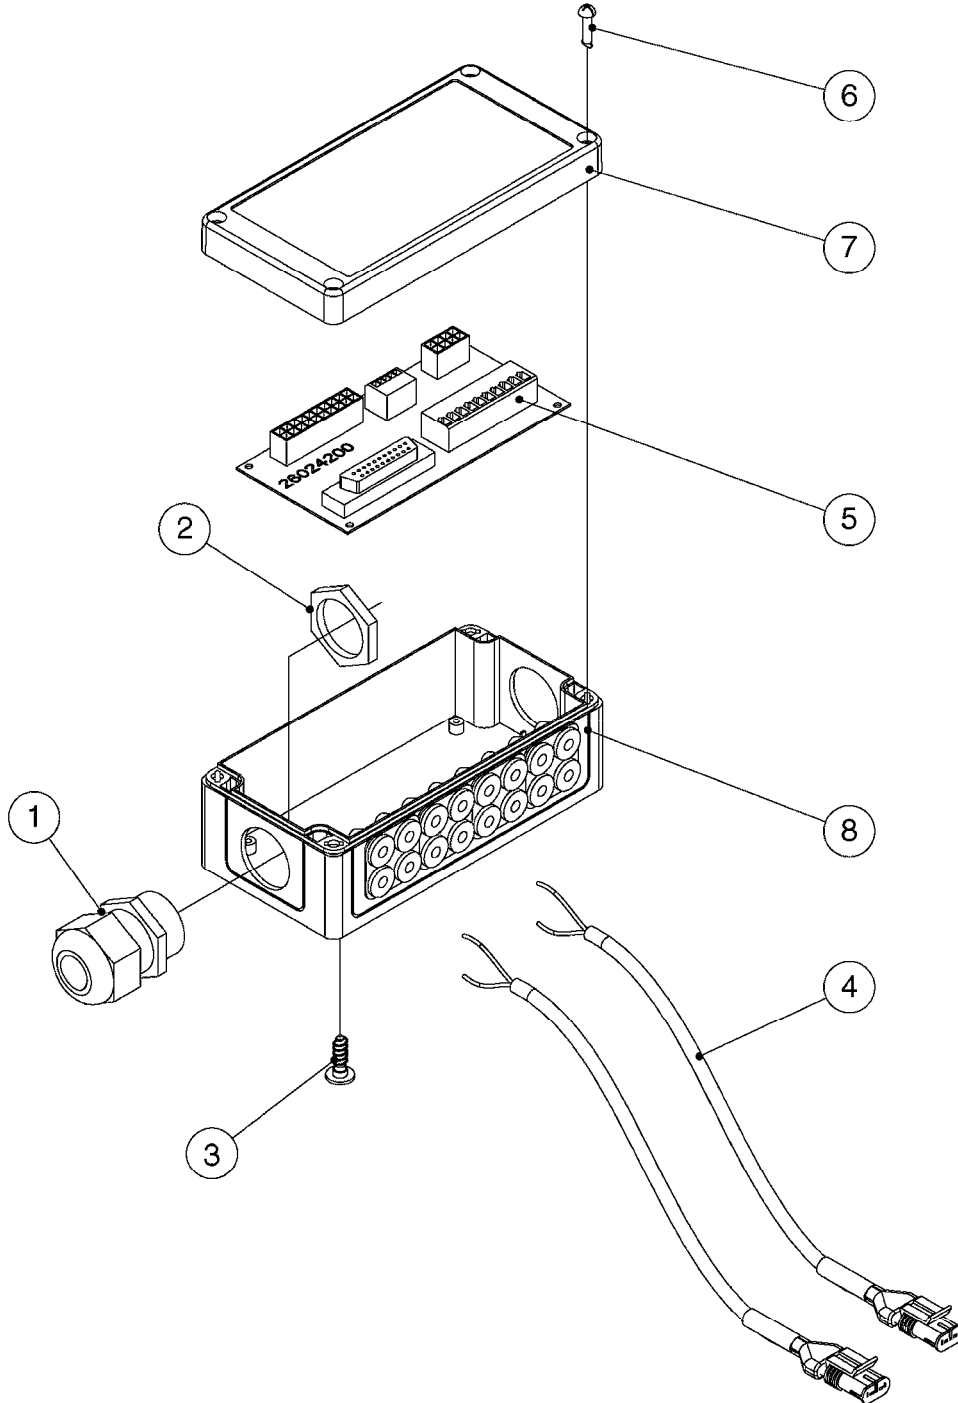

NORAC VAR. RATE VALVE UC4/UC5
M0380-HIN, 30:04:19

Page 1

Date 05.08.2019 12:01

Pos.	parts-n°	order qty	description
1	28049403	1	NORAC CHECK VALVE
2	28055803	1	NORAC SOLENOID - DEUTSCH CONN.
3	28056503	1	COIL, NORAC, PROP, DEUTSCH
4	28066903	1	NORAC SEAL KIT F.28049403
5	28067103	1	NORAC HEX CAPSCREW 3/8X1-1/4"
6	28067203	1	NORAC FILTER CAP - 4 BOLT
7	28067303	1	KIT FILTER NORAC UC5 106285
8	28067403	1	NORAC VALVE FILTER INSERT
9	28067503	1	NORAC CHECK VALVE C-8-2
10	28067603	1	NORAC SEAL KIT F.28067503
11	28067703	1	NORAC CHECK VALVE C-8-3
12	28067803	1	NORAC SEAL KIT F.28067703
13	28067903	1	NORAC CHECK VALVE C-8-4
14	28068003	1	NORAC SEAL KIT F.28067903
15	28068103	1	NORAC HEX CAPSCREW 10-24X2 SS
16	28068203	1	NORAC O-RING F.SOLENOID VALVE
17	28074903	1	NORAC COIL NUT AND O-RING
18	28089903	1	NORAC PLUG#2 SAE ZERO-LEAK
19	28103603	1	O-RING SOLENOID BODY SEAL NORAC
20	78216100	1	NORAC VALVE BLOCK COMP, DEUTSCH CON.
21	78603300	1	NORAC ONE WAY ORIFICE, .047"

M0390