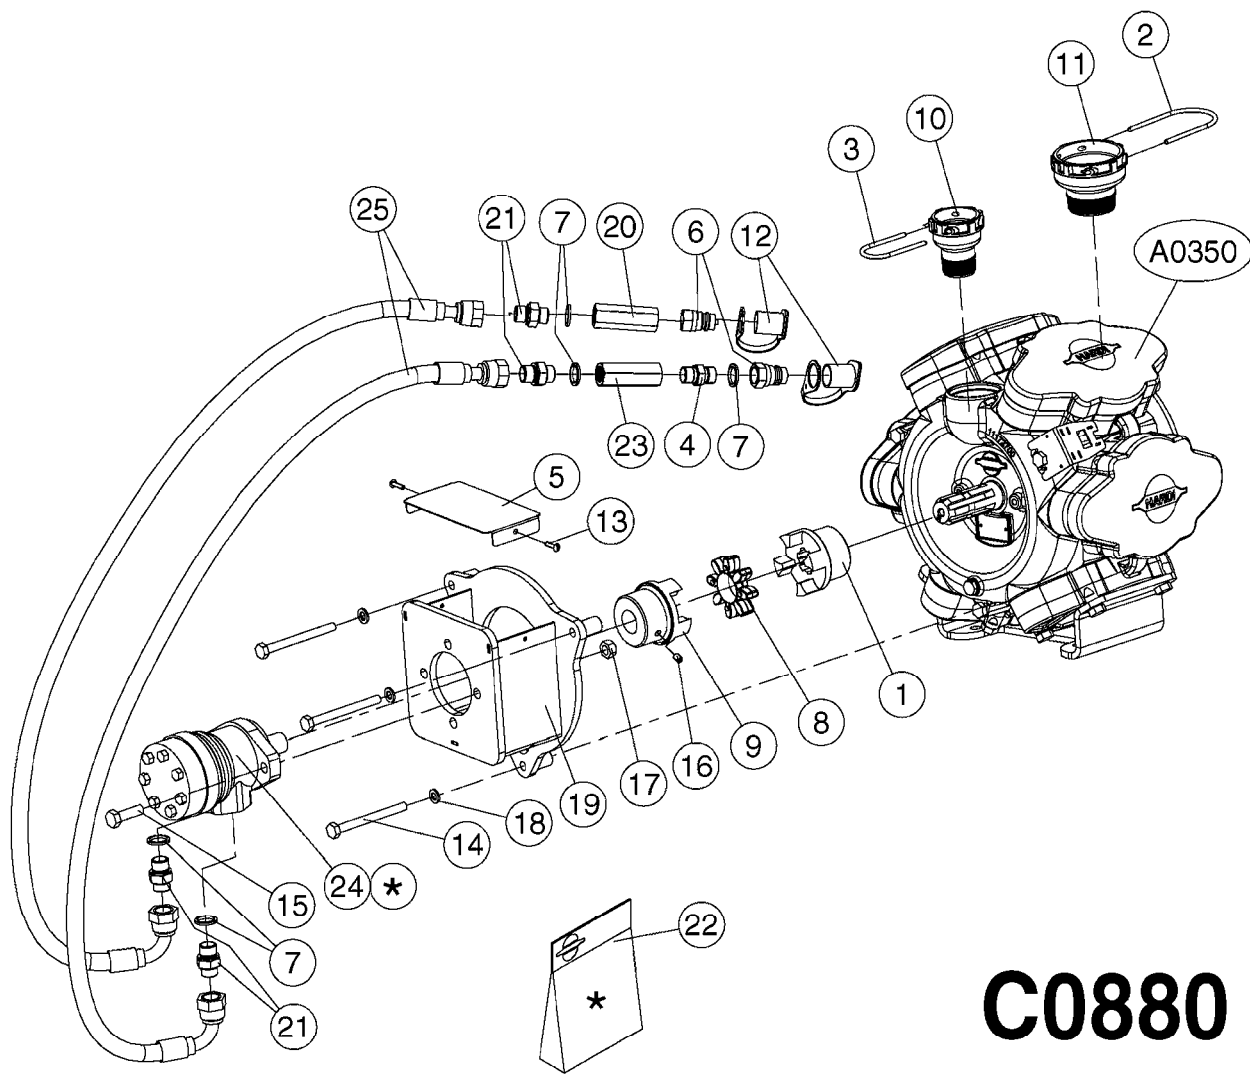

CM/NAV HYD. PARALIFT
C0870-HIN, 14:05:19

Page 0

Date 05.08.2019 11:51

C0870

CM/NAV HYD. PARALIFT
C0870-HIN, 14:05:19

Page 1
Date 05.08.2019 11:51

Pos.	parts-n°	order qty	description
1	146240	1	BUSHING D26.0/13.0 L=7MM
2	146790	1	PLUG 3/8" RG L=20 SS
3	146836	1	HEX NIPPLE 3/8"X3/8" BSP
4	146845	1	HEX NIPPLE 1/4"X1/4"
5	163936	1	WASHER D15/D6.2X1
6	240041	1	O-RING D15,1/10,3 X 2,4
7	240866	1	DOWTYSEAL 3/8"
8	241404	1	DOWTY SEAL 1/4"
9	283699	1	GREASE NIPPLE M6X1
10	341301	1	RUBBER HOSE CLAMP COVER 230MM
11	411008	1	BOLT HEX 8.8 DEL M6X55
12	421061	1	BOLT HEX 8.8 DEL M10X100 DIN931
13	430367	1	BOLT HEX 8.8 DEL M12X100 DIN931
14	430878	1	BOLT HEX 8.8 DEL M12X45 DIN931
15	460261	1	NUT HEX M6X1.00 LOCK DIN985 A2 SS
16	460423	1	NUT HEX M10X1.50 LOCK DIN985A2 SS
17	460703	1	NUT HEX M12X1.75 LOCK DIN985A2 SS
18	460747	1	NUT HEX M24 LOCK
19	480816	1	RIVET Ø4.8X19.0/Ø14
20	782062	1	NON-RETURN VALVE UTV 3/8"
21	981590	1	EDGE GUARD 6-8MM X 12"
22	14010400	1	PLUG 1/4" BSP
23	14090800	1	PLUG, 1/4" W/M8 HOLE
24	15142300	1	BRACKET, LOCK CYLINDER, TDZ
25	16277700	1	PLATE 1 X 100 X 291
26	23233900	1	HEX NIPPLE M18X1.5 - M18X1.5
27	23234000	1	ELBOW 90* 3/8 M18X1.5
28	23240800	1	TEE 11/16"-11/16"-11/16" ORFS
29	28076000	1	BLEED SCREW M8
30	28091200	1	CLAMP GEAR D25-100 B=12.7 SS
31	28098800	1	TUBE HOLDER F. SUS. PARALIFT ACUM.
32	28103700	1	ACCUMULATOR 170 BAR TDZ PARALI
33	39122500	1	DISC D36, HOLE D12.5 T=3
34	39131100	1	WASHER 32X5 T=15
35	42126800	1	BOLT HEX 8.8 DEL M10X140
36	61061200	1	PIN, Ø30/M24 L=105
37	61063700	1	PARALIFT HYD LOCK, L=526, RED
37	61079900	1	PARALIFT HYD LOCK, L=420, RED
38	72286200	1	HYD. BLOCK COMP. PARA-LIFT NCM CM 8500/10000, NAV 4500/6200
38	72809300	1	PARALIFT HYD.BLOCK ASSY.CM'11 CM 4500/5500/7000
39	72927000	1	HYD. TUBE, MOUNTED, PARALIFT SUS, '13
40	78127800	1	HYDRAULIC CYLINDER 25-40
41	78131200	1	PLUNGECYLINDER 70/838 2X30
42	78508800	1	HY.HO.1/4"L= 2200 STR-STR
42	78512100	1	HY.HO.1/4"L= 1250 STR-90°
43	78517600	1	HY.HO.1/4"L= 930 STR-STR
44	78560100	1	HY.HO.3/8"L= 900 STR-90°
45	78560200	1	HY.HO.3/8"L= 2000 STR-3/8BAN
46	78560300	1	HY.HO.3/8"L= 1250 STR-3/8BAN CM MODELS
46	78565000	1	HY.HO.3/8"L= 1400 STR-BANJO NAV MODELS