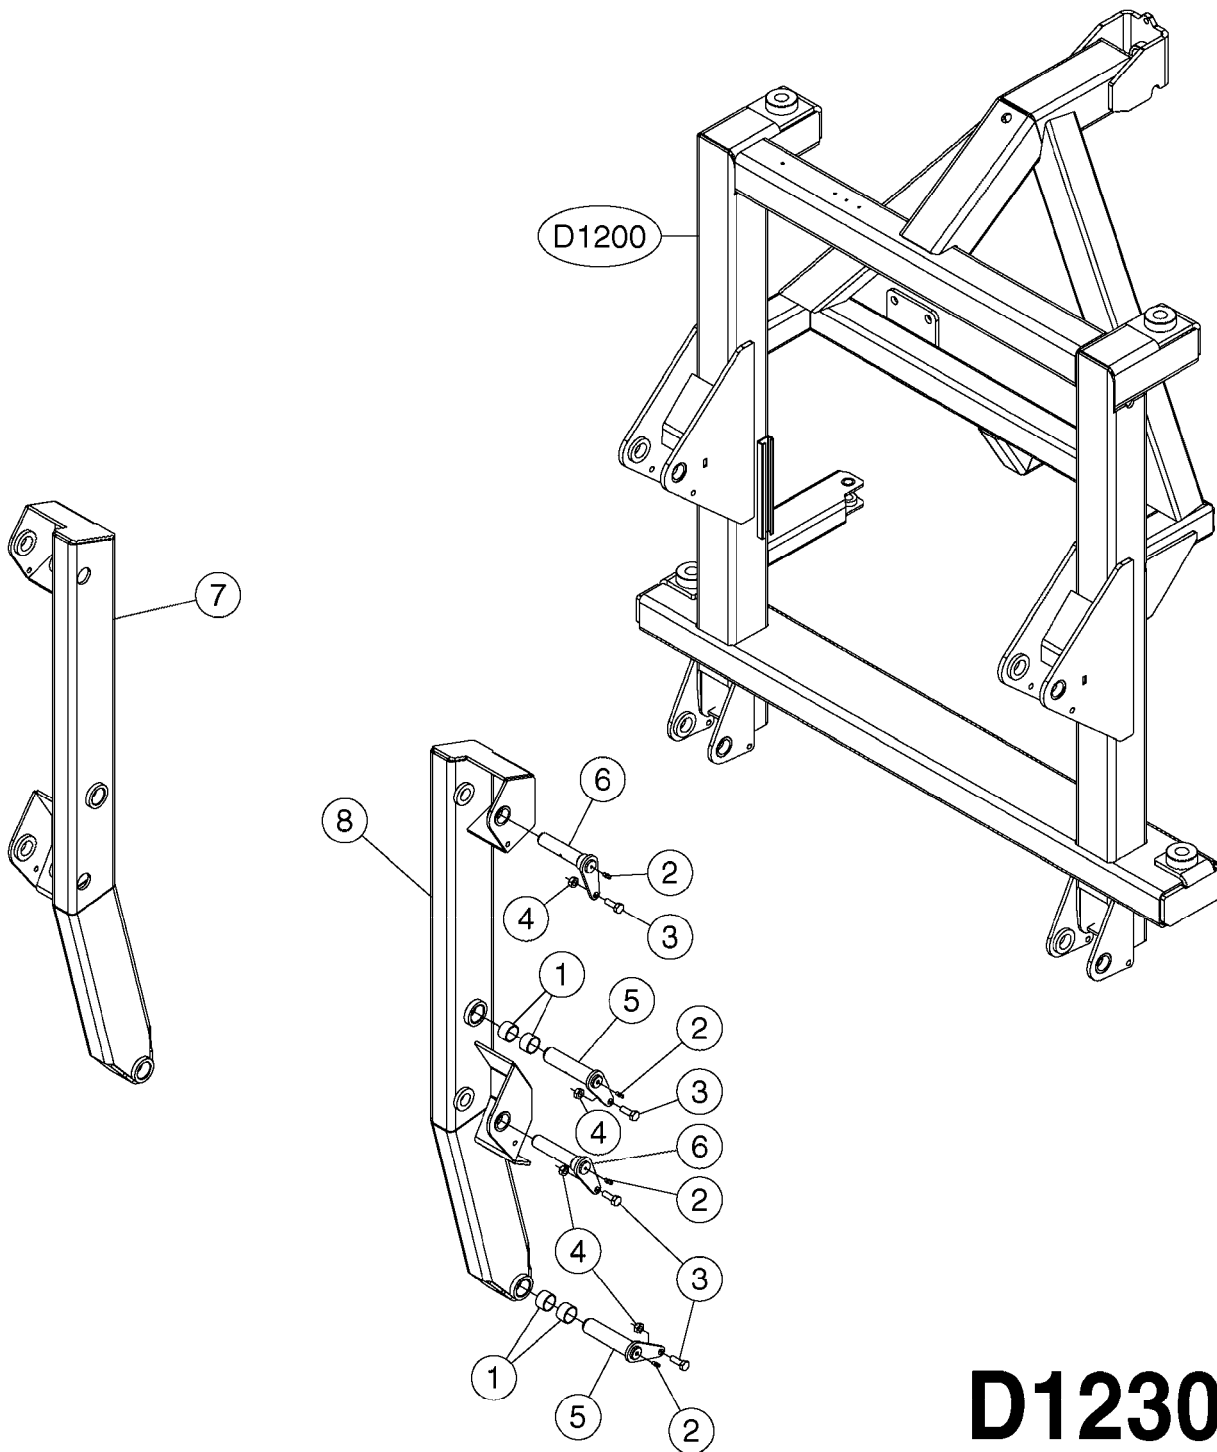

ALPHA EVO LIFT ADAPTER 120'
HAZ 3.1
D1230-HIN, 01:02:18

Page 1
Date 05.08.2019 11:53

Pos.	parts-n°	order qty	description
1	210858	1	BUSHING 034/30 L=20
2	283699	1	GREASE NIPPLE M6X1
3	421002	1	BOLT HEX 8.8 DEL M10X30 FT DIN933
4	460423	1	NUT HEX M10X1.50 LOCK DIN985A2 SS
5	61061300	1	PIN, Ø30 L=122
6	61061500	1	PIN Ø30/25 L=122
7	63149300	1	LIFTFRAME ADAPTER ALPHA R, RED
8	63149500	1	LIFTFRAME ADAPTER ALPHA L, RED