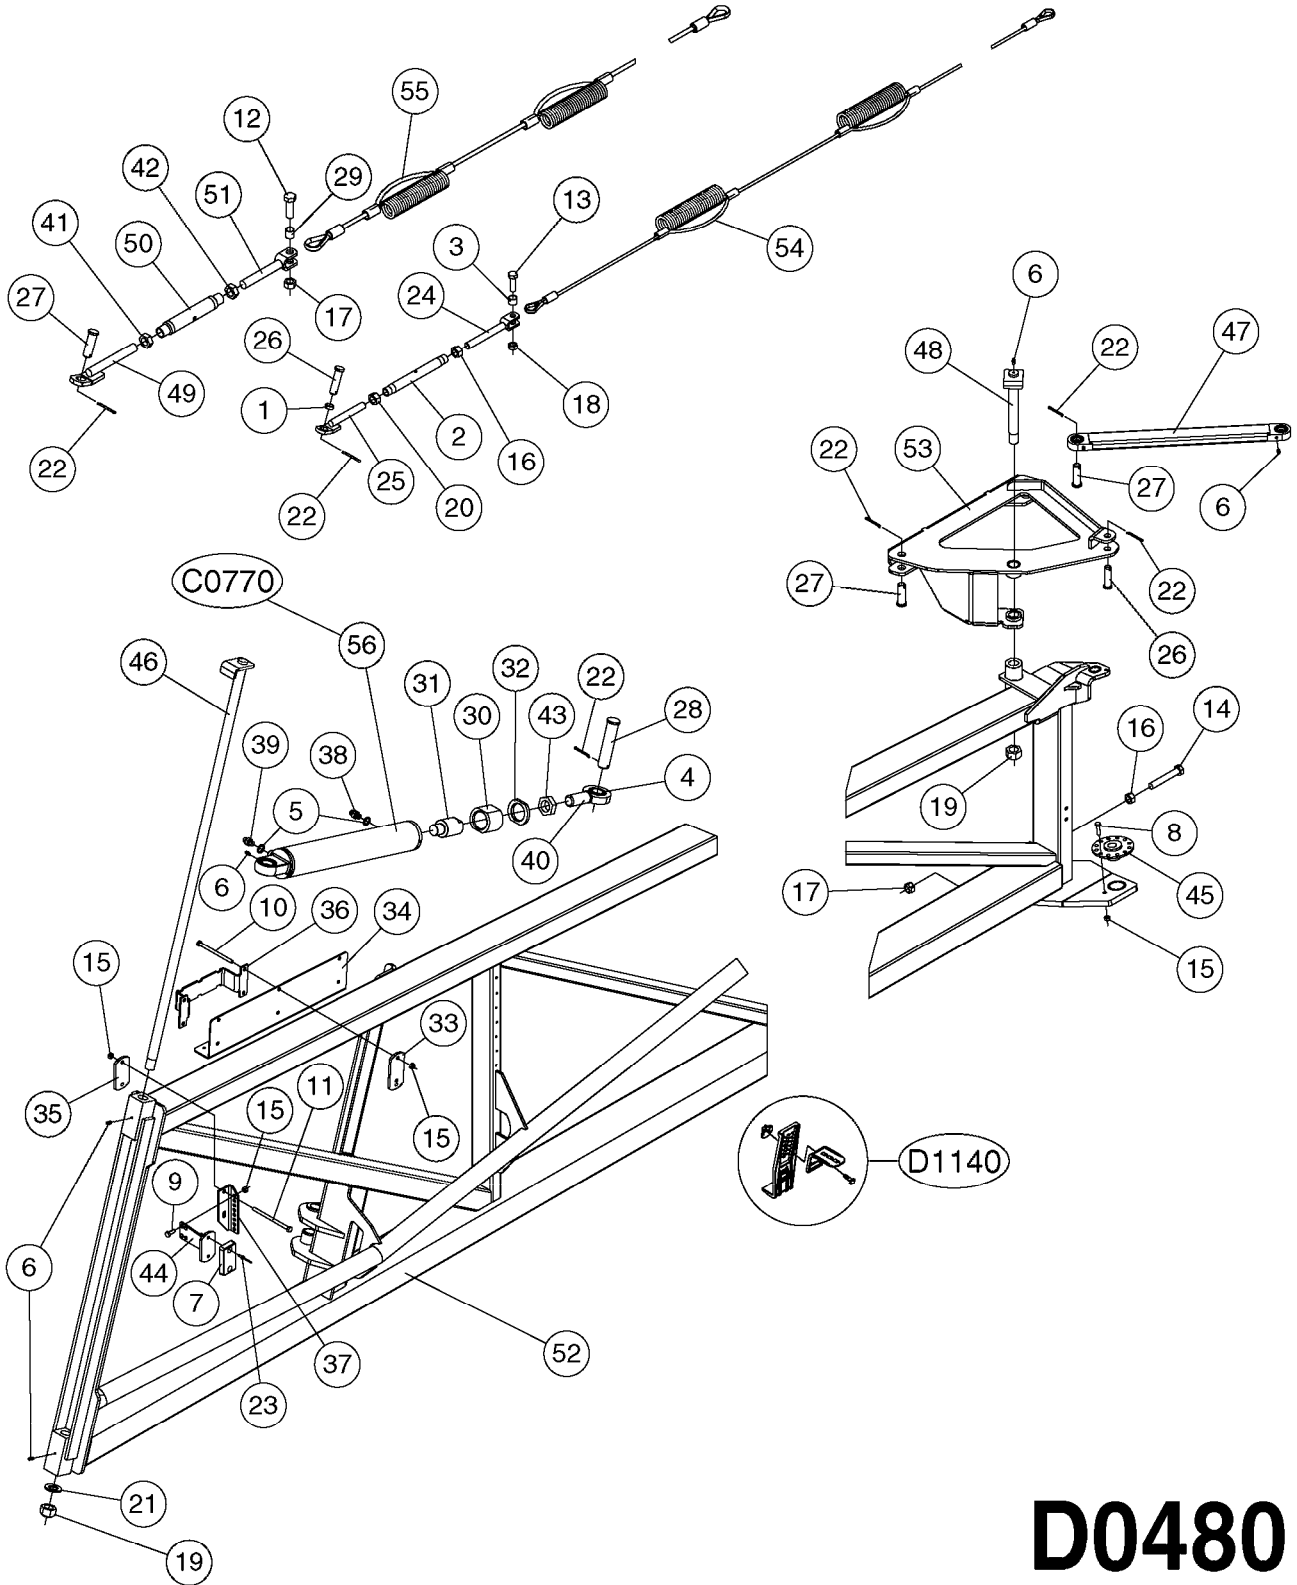

BOOM SPC INNER 120/90'DUALFOLD
D0480-HIN, 08:05:19

Page

1

Date

05.08.2019 11:52

Pos.	parts-n°	order qty	description
1	147562	1	BUSHING D19.8/17.0 L=15
2	151473	1	TURN BUCKLE HOUSING M16-200
3	159851	1	BUSHING Ø16.0/13.0 L=16 DEL
4	210873	1	BEARING LINKHEAD D30
5	241404	1	DOWTY SEAL 1/4"
6	283699	1	GREASE NIPPLE M6X1
7	334603	1	RUBBER STOP 86X48X15
8	420567	1	BOLT HEX 8.8 DEL M8X30 FT
9	420582	1	BOLT HEX 8.8 DEL M8X20 FT A2
10	421229	1	BOLT HEX 8.8 DEL M8x120
11	421256	1	BOLT HEX 8.8 SS M8X130
12	430637	1	BOLT HEX 8.8 DEL M16X50 FT
13	430721	1	BOLT HEX 8.8 DEL M12X40 FT
14	430861	1	BOLT HEX 8.8 DEL M16X100 FT
15	460143	1	SELF LOCK NUT M8 SST A2 DIN985
16	460327	1	NUT HEX M16X2
17	460585	1	LOCKING NUT M16 DIN985 A2 SS
18	460703	1	NUT HEX M12X1.75 LOCK DIN985A2 SS
19	460747	1	NUT HEX M24 LOCK
20	461230	1	NUT HEX M16X2 LH THREAD
21	471130	1	WASHER, M24, Ø44/25.0X 4.0, SS
22	480384	1	PIN COTTER 3/16 x 1-1/2"
23	480804	1	RIVET Ø4.8x14.5
24	615561	1	CLEVIS F.TURNBUCKLE M16 RH
25	615774	1	ANCHOR LH F.M16 TURNBUCKLE
26	14018703	1	PIN, Ø16.8, L=67
27	14018803	1	PIN, Ø19.8, L=67
28	14019003	1	PIN, Ø29.8, L=117
29	14019903	1	BUSHING D20/D17X20
30	14109600	1	BUSHING M48 X 2
31	14109700	1	ADAPTOR F. HYD. CYL.
32	14109800	1	NUT M48 X 2
33	16092803	1	PLATE F. TRANSPORT CM+
34	16155703	1	BRKT, 6 INLINE FILTERS
35	16164603	1	PLATE, FLAT, 1/4", 98X51
36	16165003	1	BRKT, SPC T25 FEED HOSE TIE-DOWN
37	16169603	1	BRKT MOUNT, BOOM STOP, 120' SPC
38	23234500	1	HEX NIPPLE 1/4" - 9/16"
39	23234700	1	HEX NIPPLE 1/4"-9/16" - 0.7mm
40	28113000	1	LINKEYE Ø30 M30 X 2
41	46001503	1	NUT, HEX M20 X 2.5, L.THREAD
42	46001603	1	NUT, HEX M20 X 2.5, R.THREAD
43	46133400	1	NUT HEX M30x2.0
44	61007003	1	BOOM STOP HPZ/FTZ L=95/75
45	61016403	1	FOLD CORRECTION CAM, 120/90' SPC
46	61017103	1	INNER WING PIN, 120/90' SPC
47	61017603	1	FOLDING ARM, 120/90' SPC
48	61017803	1	MECHANISM MAIN PIN, 120/90' SPC
49	61018303	1	ADJ SCREW M20, 120/90' SPC
50	61018403	1	HOUSE M20, 120/90' SPC
51	61018503	1	FORK, SCREW M20, 120/90' SPC
52	63035403	1	RIGHT INNER WING, 120/90' SPC
52	63036403	1	LEFT INNER WING, 120/90' SPC
53	63035703	1	RH FOLD MECHANISM, 120/90' SPC
53	63037703	1	LH FOLD MECHANISM, 120/90' SPC
54	63143100	1	CABLE, REAR, 120/90' SPC
55	63143200	1	CABLE, FRONT, 120/90' SPC
56	78131100	1	HY. CYLINDER, 70/40X400