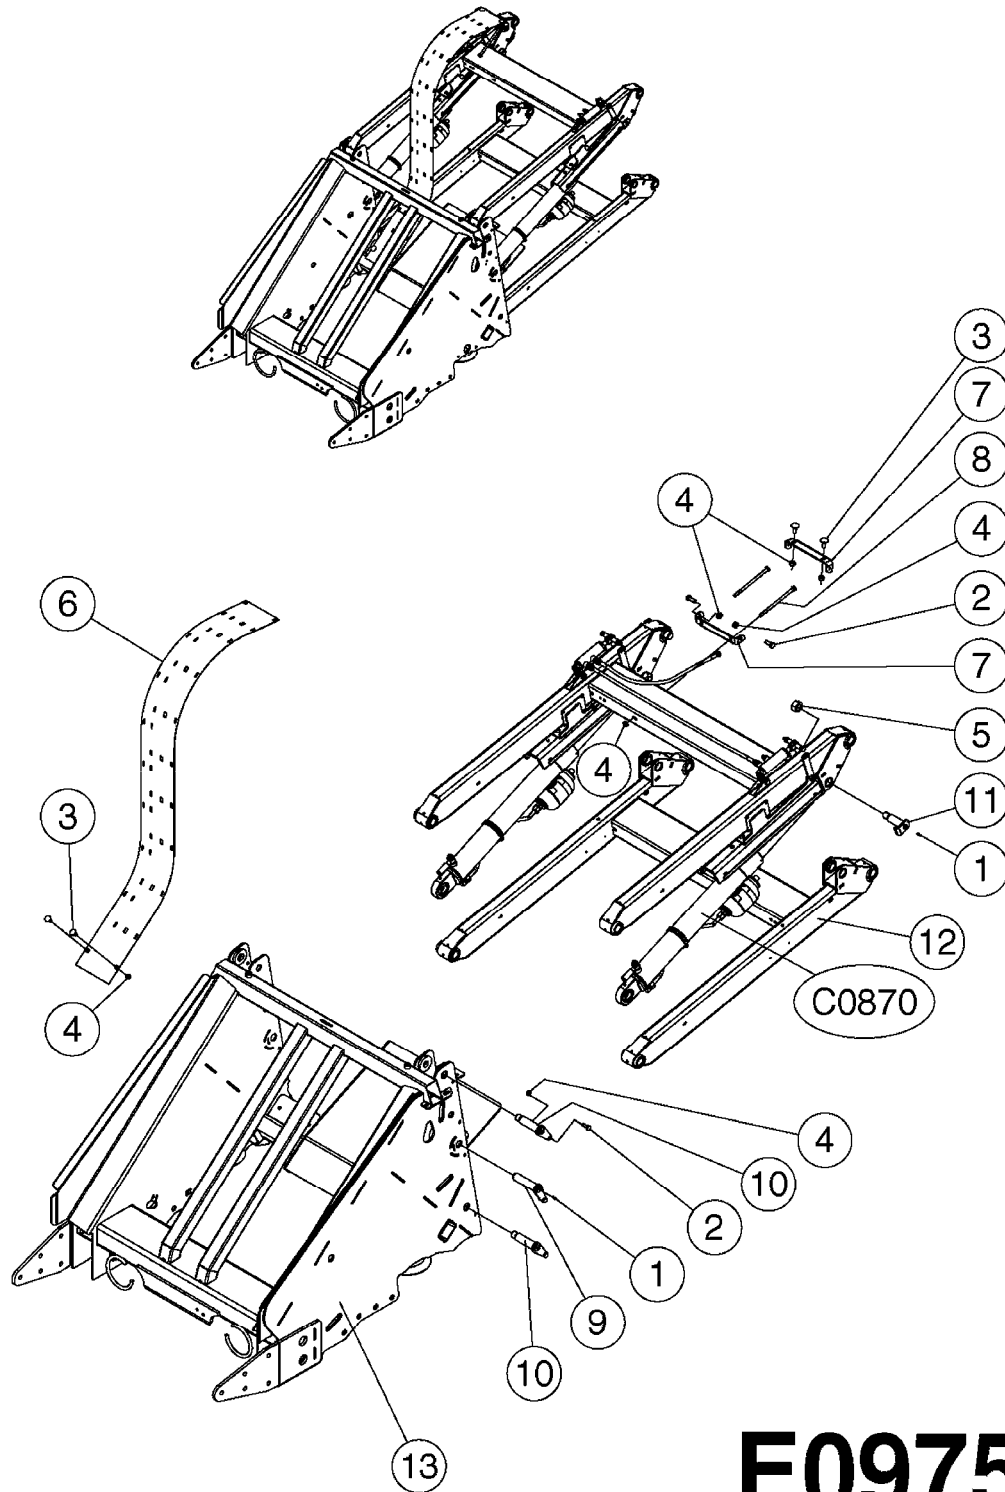

E0975

NAVIGATOR HEAVY PUSH PARALIFT
E0975-HIN, 26:07:17

Page 1

Date 05.08.2019 11:55

Pos.	parts-n°	order qty	description
1	283699	1	GREASE NIPPLE M6X1
1	28112100	1	GREASE FITTING Ø6 90GR M6
2	420604	1	BOLT HEX 8.8 DEL M10X25 FT DIN933
3	440737	1	BOLT CARRIAGE M10x25 SS
4	460423	1	NUT HEX M10X1.50 LOCK DIN985A2 SS
5	460747	1	NUT HEX M24 LOCK
6	16121400	1	SHEET HOSE HOLDER PARALIFT NCM
7	16145100	1	SWIVEL FOR HOSE SUPPORT
8	42126400	1	BOLT HEX M10X180 A4-80
9	61030700	1	PIN Ø25 L=117
10	61056500	1	PIN Ø30/Ø25 L=122
11	61061200	1	PIN, Ø30/M24 L=105
12	63096000	1	Paralift Arm CM11
13	63144300	1	REAR CHASSIS F.NAV. '13