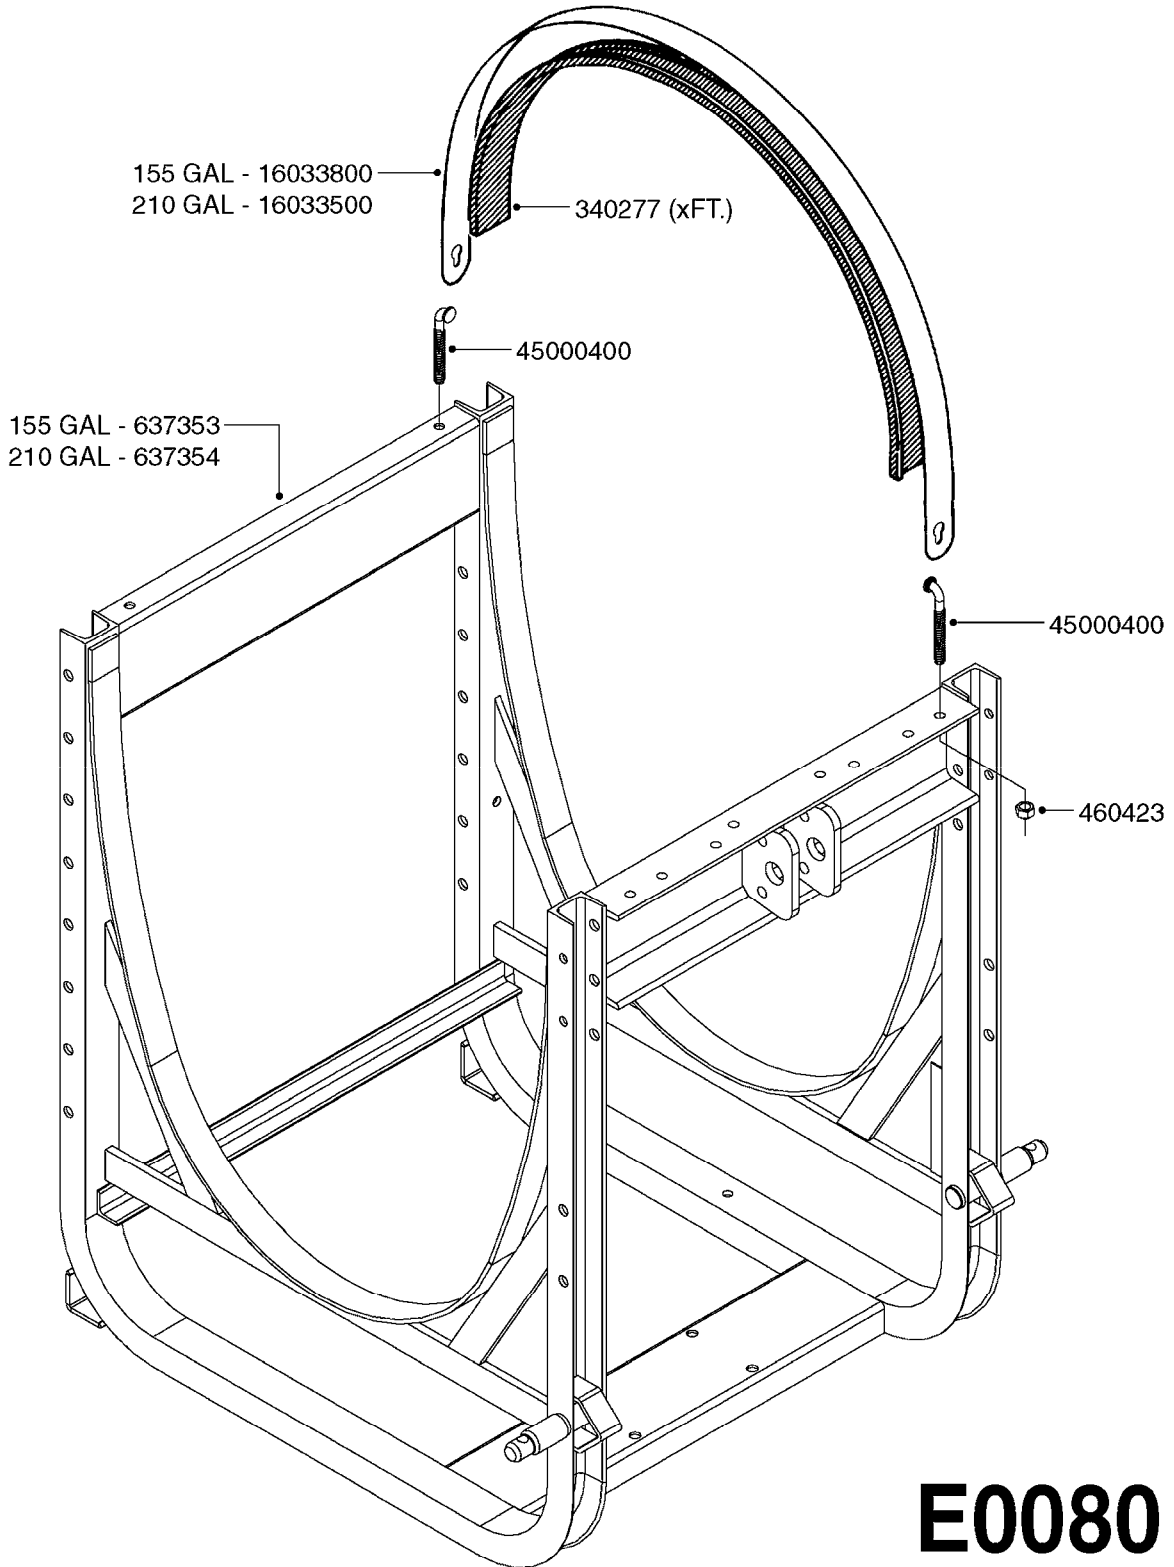

FRAME - N-SERIES 105
E0070-HIN, 11:03:19

Page 0
Date 05.08.2019 11:54

FRAME - N-SERIES 105
E0070-HIN, 11:03:19

Page 1

Date 05.08.2019 11:54

parts-n°	order qty	description
340277	1	TANK PACKING - 40mm WIDE x 12"
460423	1	NUT HEX M10X1.50 LOCK DIN985A2 SS
637352	1	TANKFRAME NK 400
713985	1	2 BUSHING F/COUPLING PIN
16032900	1	TANK STRAP NL80/105 L=1025
45000400	1	T-BOLT SPECIAL F.TANK STRAP ES