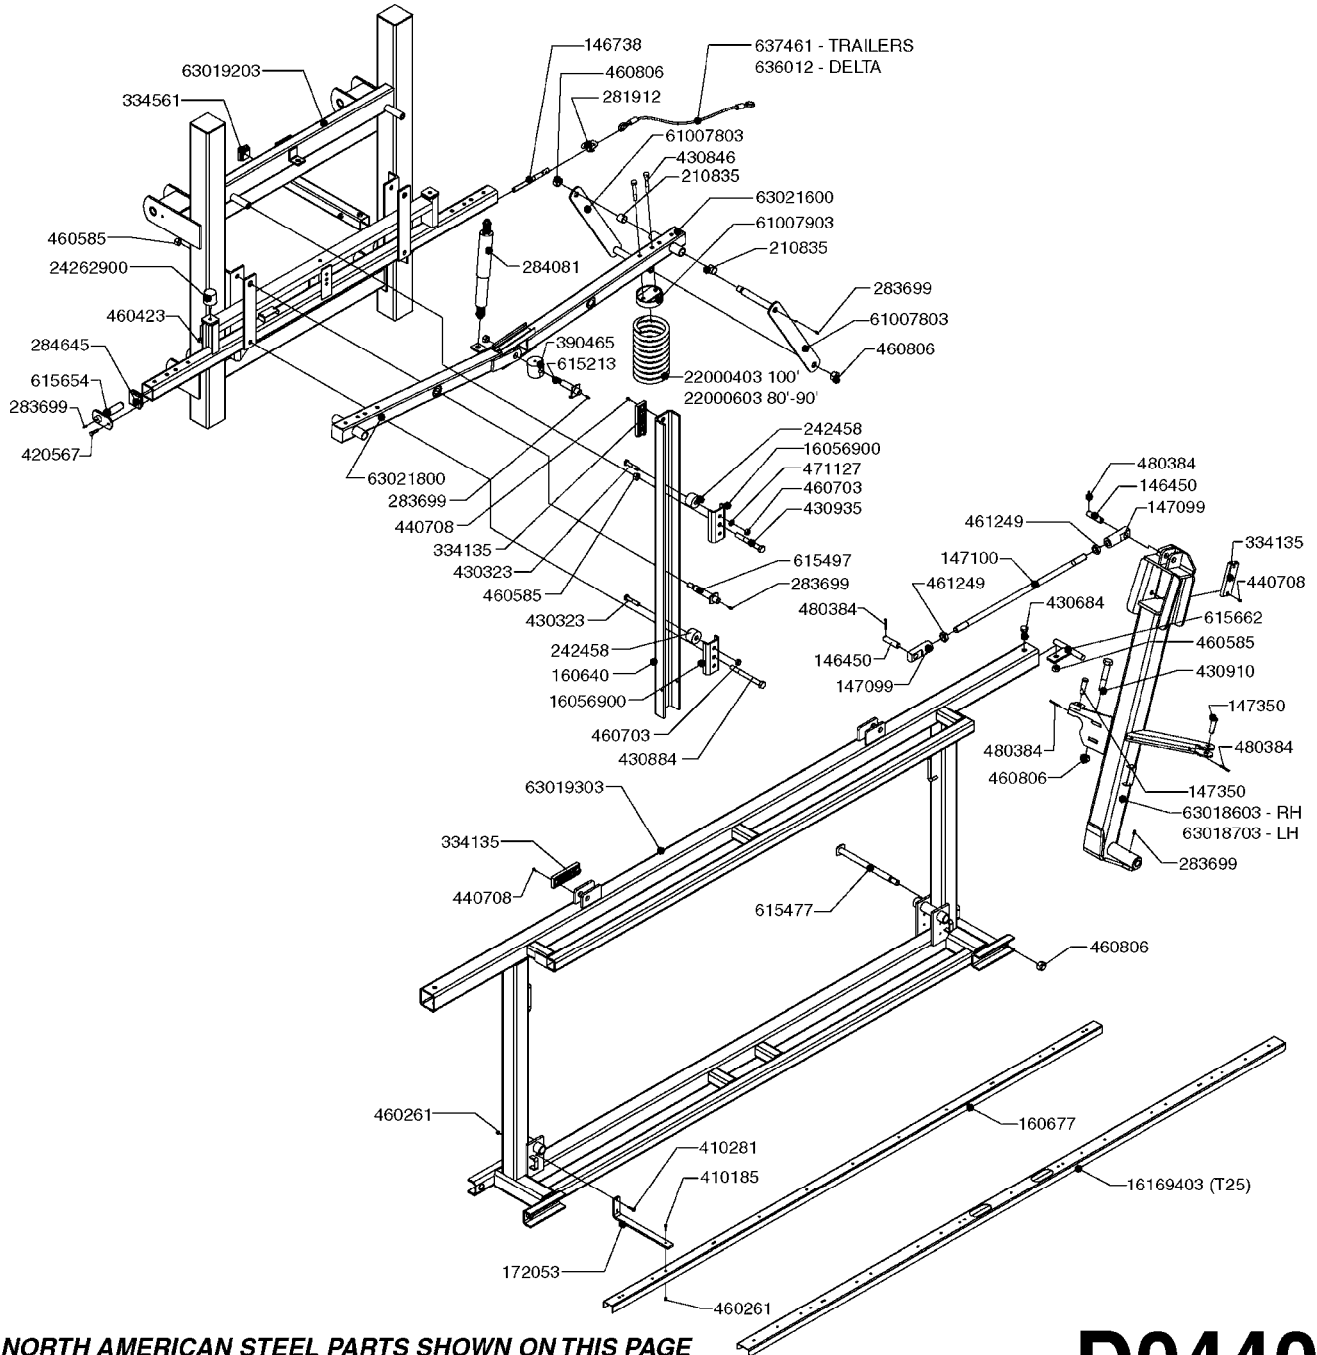

**NORTH AMERICAN STEEL PARTS SHOWN ON THIS PAGE
FOR DENMARK STEEL PARTS, SEE PAGE D0390**

D0440

BOOM SPC PARAL.CTR.80-100' US
D0440-HIN, 16:11:17

Page 1
Date 05.08.2019 11:52

parts-n°	order qty	description
146450	1	PIN D19.8 X 75 WITH 2 X D5
146738	1	PIN FOR CENTER CABLE EAGLE
147099	1	CLEVIS F.TILT ARM
147100	1	ROD F.TILT 80/90'
147350	1	PIN D16.8 L60MM
160640	1	U CHANNEL 80/90'
160677	1	NOZZLE TRACK 80/90'
172053	1	NOZZLE TRACK HOLDER
210835	1	BUSHING D28/25 L=25
242458	1	BUSHING RUBBER DAMPER SPC EAG.
281912	1	SHACKLE M-10
283699	1	GREASE NIPPLE M6X1
284081	1	SHOCK ABSORBER 150 1121 MONROE
284645	1	PLUG 60x60x2
334135	1	SLIDE SHOE 140X45X15
334561	1	PLUG 50x50x2 F.SQ.TUBE
390465	1	JOINER BLOCK TRAPEEZE EAGLE
410185	1	BOLT HEX 8.8 DEL M6X16
410281	1	BOLT HEX 8.8 DEL M6X25 DIN933 A2
420567	1	BOLT HEX 8.8 DEL M8X30 FT
430323	1	BOLT HEX 8.8 DEL M12X60
430684	1	BOLT HEX 8.8 DEL M16X30 FT
430846	1	BOLT HEX 8.8 DEL M12X80
430884	1	BOLT HEX 8.8 DEL M16X160
430910	1	BOLT HEX 8.8 DEL M20X110
430935	1	BOLT HM16-130/44 8.8 DAC DIN931
440708	1	SCREW M5.5X16 SELF TAPPING SS
460261	1	NUT HEX M6X1.00 LOCK DIN985 A2 SS
460423	1	NUT HEX M10X1.50 LOCK DIN985A2 SS
460585	1	LOCKING NUT M16 DIN985 A2 SS
460703	1	NUT HEX M12X1.75 LOCK DIN985A2 SS
460806	1	NUT HEX M20X2.50 LOCK DIN985A2 SS
461249	1	NUT M22X1.5 DIN439B
471127	1	WASHER Z12N 13X24X2.5 RST
480384	1	PIN COTTER 3/16 x 1-1/2"
615213	1	PIN D22 X 70 LUBED F.EAGLE
615477	1	PIN F.HINGE 80/90'
615497	1	PIN D22 X 159 LUBED F.EAGLE
615654	1	PIN D25 X 123 F. PARALIFT
615662	1	SAFETY BAR F. TILT 80-90'
636012	1	CABLE,CENTER 80/90 7mm X 870mm
637461	1	CABLE CENTER 80/90' 7mm x935mm
16056900	1	PLATE SPC EAGLE 80-100
16169403	1	CENTER TRACK, SPC, 75-90' T25
22000403	1	SPRING SPC 100' CENTER SECTION
22000603	1	SPRING, COIL, SPC 80-90', RED
24262900	1	RUBBER STOP D50X40 M10X33
61007803	1	TRAPEZE BAR SPC CENTER
61007903	1	SPRING BASE SPC CENTER
63018603	1	HINGE 80'-100' RH / SPC
63018703	1	HINGE 80'-100' LH / SPC
63019203	1	PARA-LIFT LIFT CENTER SPC
63019303	1	CENTER FRAME SPC
63021600	1	SUSPENSION ARM SPC 80-100
63021800	1	SUSPENSION ARM SPC 80-100