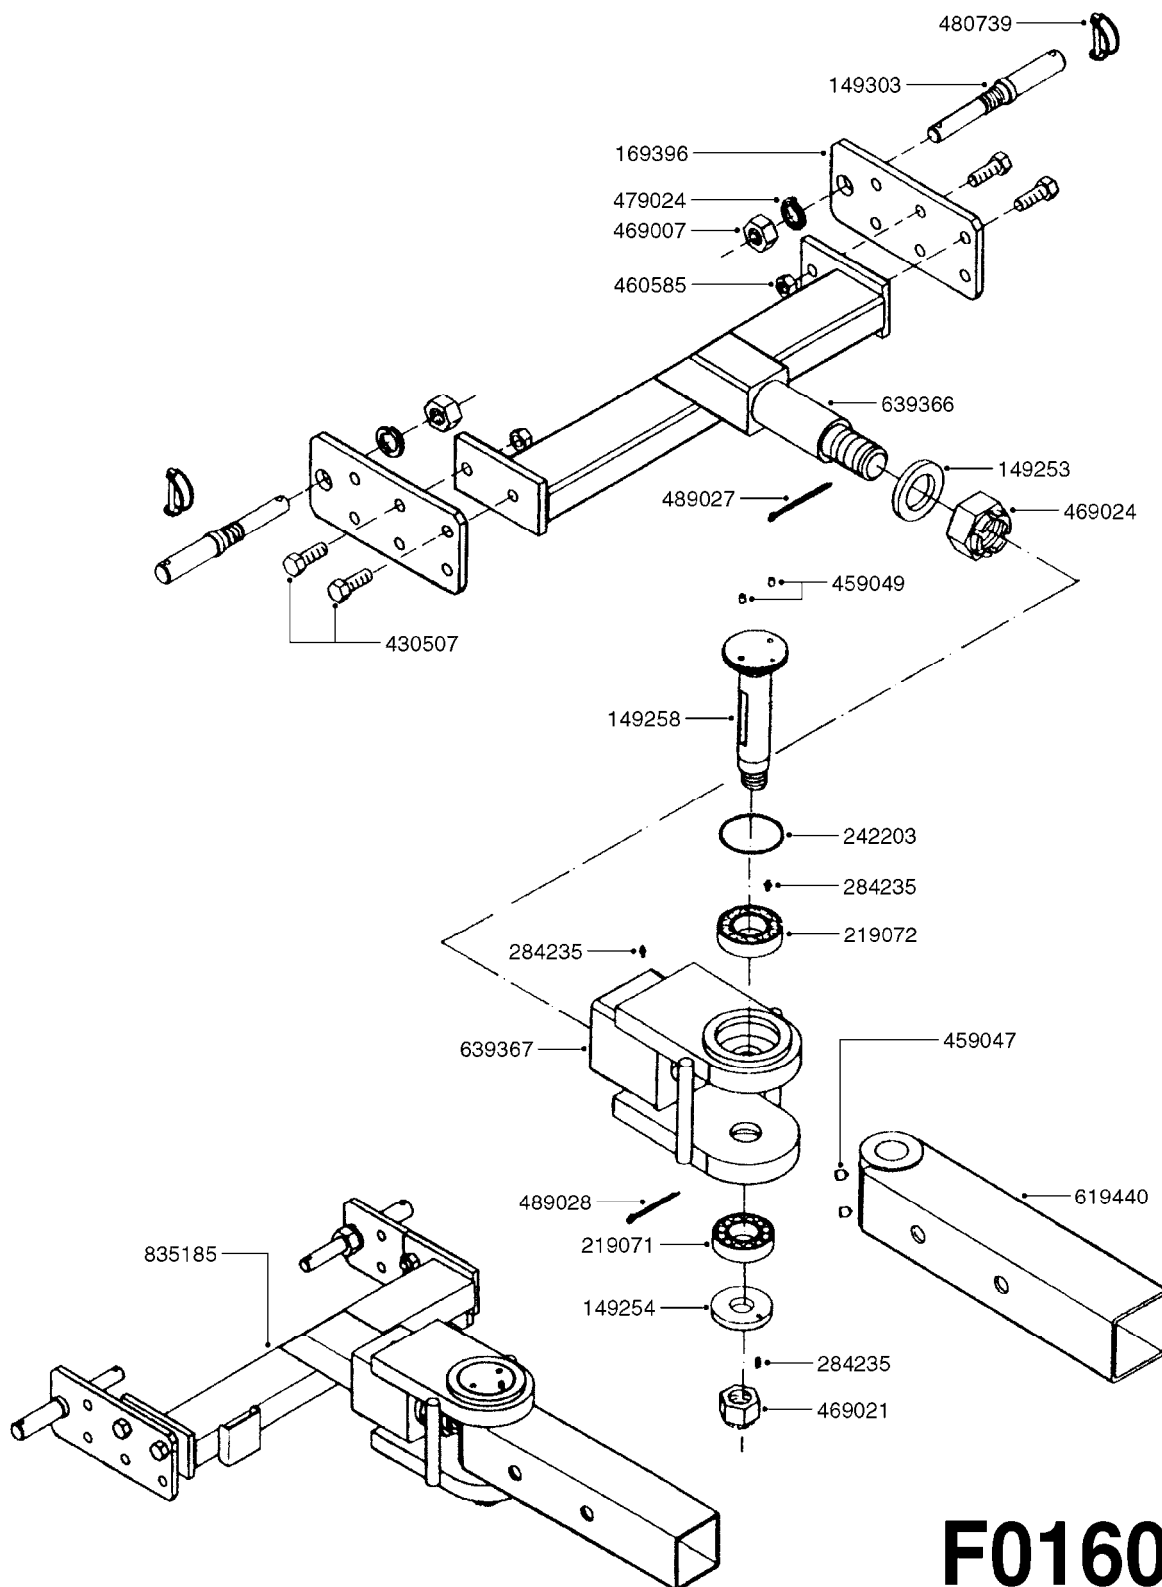

F0150

DRAWBARS - MERCURY/ARROW
F0150-HIN, 01:01:16

Page 1

Date 05.08.2019 11:56

parts-n°	order qty	description
835172	1	DRAWBAR STD. F.TG BV CR
835173	1	DRAWBAR RING HITCH ARROW
835185	1	DRAWBAR TURNABLE F.TG BV CR
835293	1	DRAWBAR RING HITCH