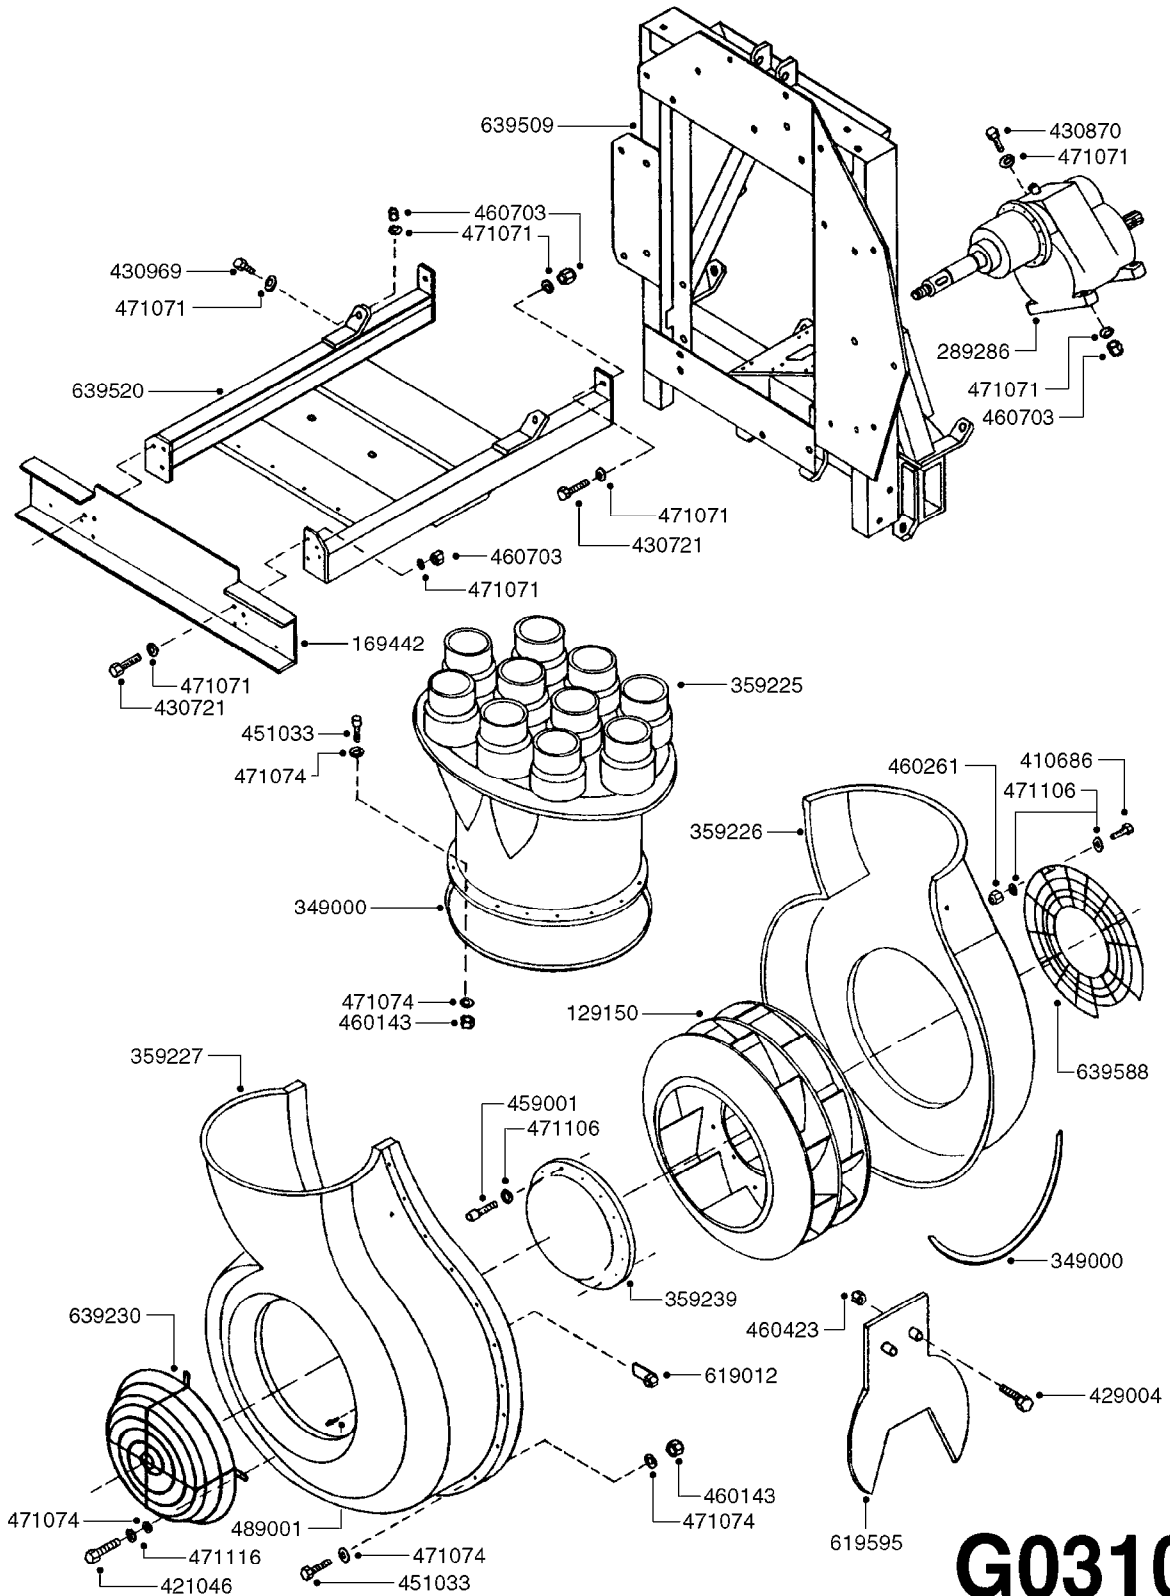

G0310

MERCURY - 26" DOUBLE BLOWER
G0310-HIN, 01:01:16

Page 1

Date 05.08.2019 11:57

parts-n°	order qty	description
129150	1	BLOWER WHEEL HF600D ALUMINUM
169442	1	REAR BRACKET MERCURY FAN FRAME
289286	1	GEARBOX 2-MAXI & 820-X
349000	1	SEAL FOR CANNON
359225	1	AIR DIST. HOUSING 26" DOUBLE
359226	1	BLOWER HOUSING FRONT 26"DOUBLE
359227	1	BLOWER HOUSING REAR 26"DOUBLE
359239	1	CAP FOR 26" FAN
410686	1	BOLT HEX 8.8 DEL M6X30
421046	1	BOLT HEX M8X25/25 A2 SS DIN933
429004	1	BOLT HEX M10X35 GALV.
430721	1	BOLT HEX 8.8 DEL M12X40 FT
430870	1	BOLT HEX 8.8 DEL M12X55 FT
430969	1	SCREW M12X60 CAP
451033	1	SCREW M8X25 HEX
459001	1	BOLT ALLEN M8X15 8.8
460143	1	SELF LOCK NUT M8 SST A2 DIN985
460261	1	NUT HEX M6X1.00 LOCK DIN985 A2 SS
460423	1	NUT HEX M10X1.50 LOCK DIN985A2 SS
460703	1	NUT HEX M12X1.75 LOCK DIN985A2 SS
471071	1	WASHER M12 GALV
471074	1	WASHER M8 ELZ
471106	1	WASHER D6
471116	1	WASHER D8 TENSION
489001	1	RIVET 4X20 AL.
619012	1	STEEL PLATE W/NUT M-8 TURBO
619595	1	AIR ADJ.PLATE HF600D
639230	1	AIR GRID PROTECTOR P540
639509	1	MERCURY FAN FRAME 26" DOUBLE
639520	1	REAR FRAME FOR MERCURY FAN
639588	1	FRONT SAFETY GRILL 26" DOUBLE