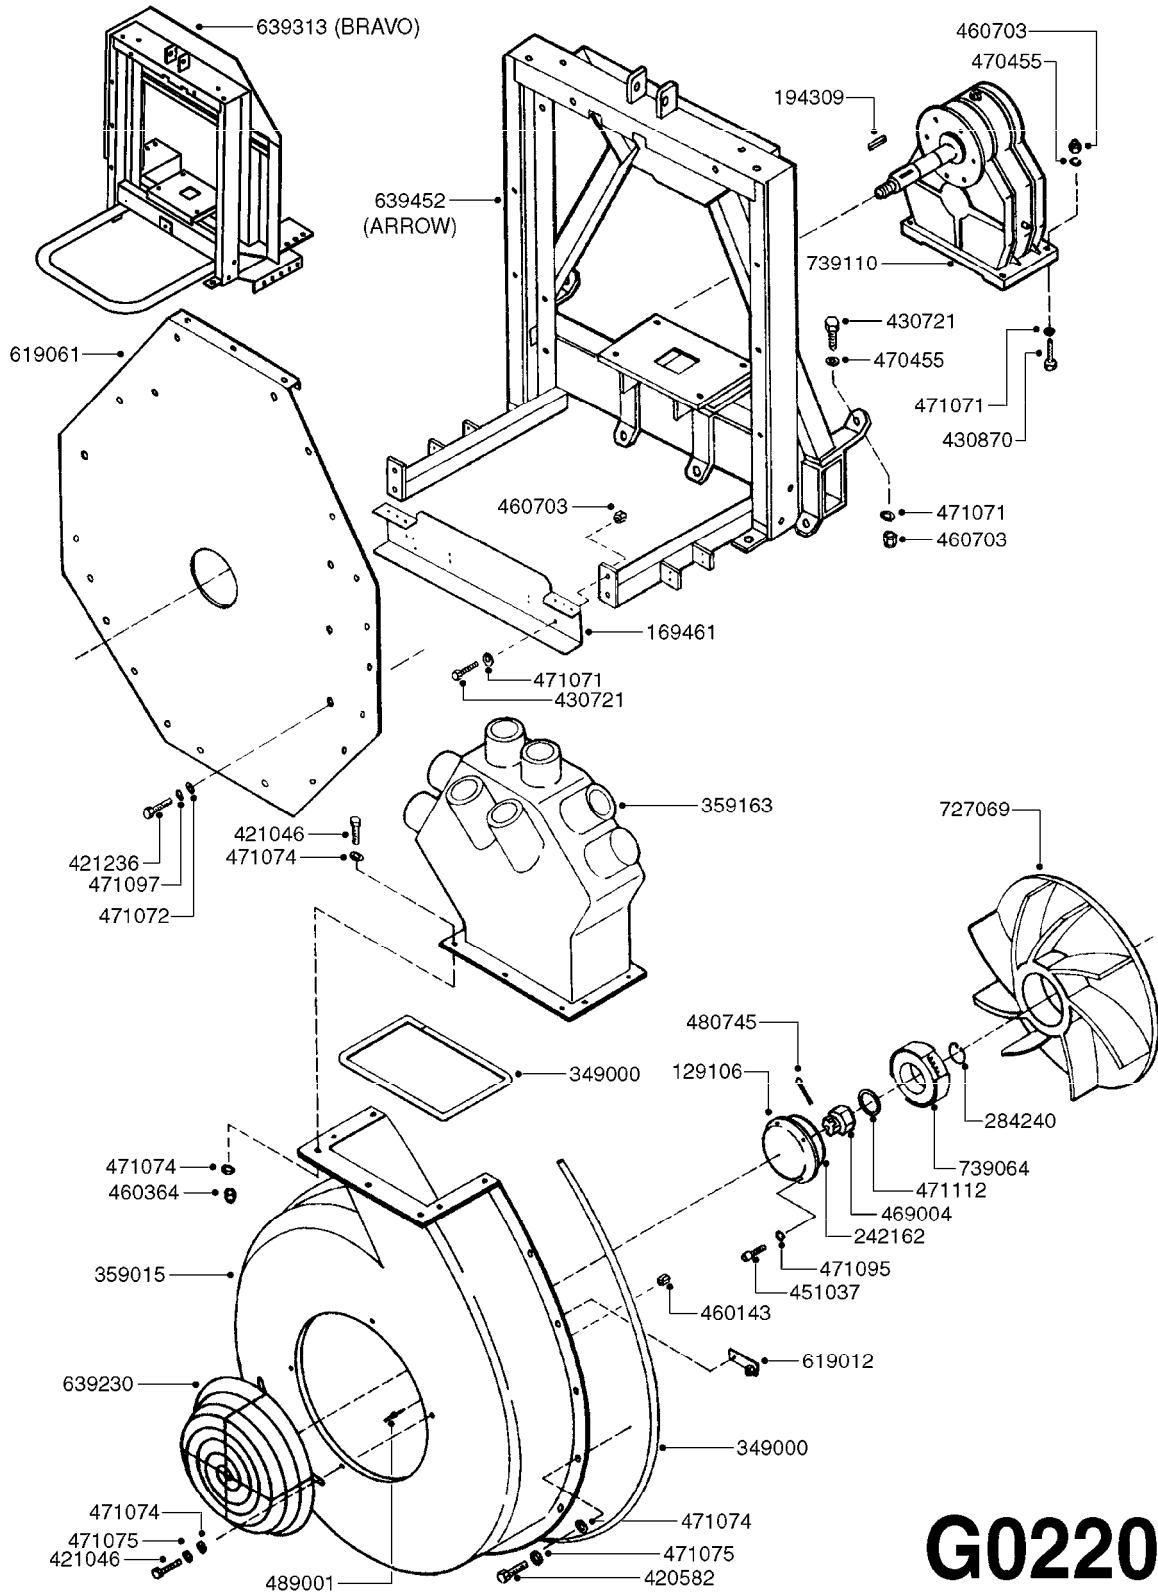

G0220

ARROW/BRAVO SPV 22" BLOWER
G0220-HIN, 01:01:16

Page 1

Date 05.08.2019 11:57

parts-n°	order qty	description
129106	1	HUB CAP F. 540 FAN LP
169461	1	REAR BRACKET ARROW FAN FRAME
194309	1	KEY 8 X 7 X 40
242162	1	O-RING D140.5X134.5 X 3
284240	1	SNAP-RING OUTER 35X1.5
349000	1	SEAL FOR CANNON
359015	1	BLOWER HOUSING LP/TP
359163	1	AIR DIST. HOUSING
420582	1	BOLT HEX 8.8 DEL M8X20 FT A2
421046	1	BOLT HEX M8X25/25 A2 SS DIN933
421236	1	BOLT HEX M10X25 GALV.
430721	1	BOLT HEX 8.8 DEL M12X40 FT
430870	1	BOLT HEX 8.8 DEL M12X55 FT
451037	1	SCREW M6X20 HEX
460143	1	SELF LOCK NUT M8 SST A2 DIN985
460364	1	NUT HU M8 A2 SS DIN934
460703	1	NUT HEX M12X1.75 LOCK DIN985A2 SS
469004	1	M-20 SPECIAL NUT
470455	1	WASHER D12 SPRING
471071	1	WASHER M12 GALV
471072	1	WASHER M10 EL2
471074	1	WASHER M8 ELZ
471075	1	WASHER M8 LOCK
471095	1	WASHER D6,4
471097	1	WASHER D10 SAFETY
471112	1	WASHER D20
480745	1	PIN MD4X50 SPLIT
489001	1	RIVET 4X20 AL.
619012	1	STEEL PLATE W/NUT M-8 TURBO
619061	1	PLATE BASE ZATURN
639230	1	AIR GRID PROTECTOR P540
639313	1	BRAVO FAN FRAME 22" SPV
639452	1	ARROW FAN FRAME 22" SPV
727069	1	CENTRIFUG WHEEL 540 alt 739994
739064	1	CENTRIFUGAL CLUTCH F.LP D130
739110	1	GEARBOX ARROW/BRAVO 22" SPV