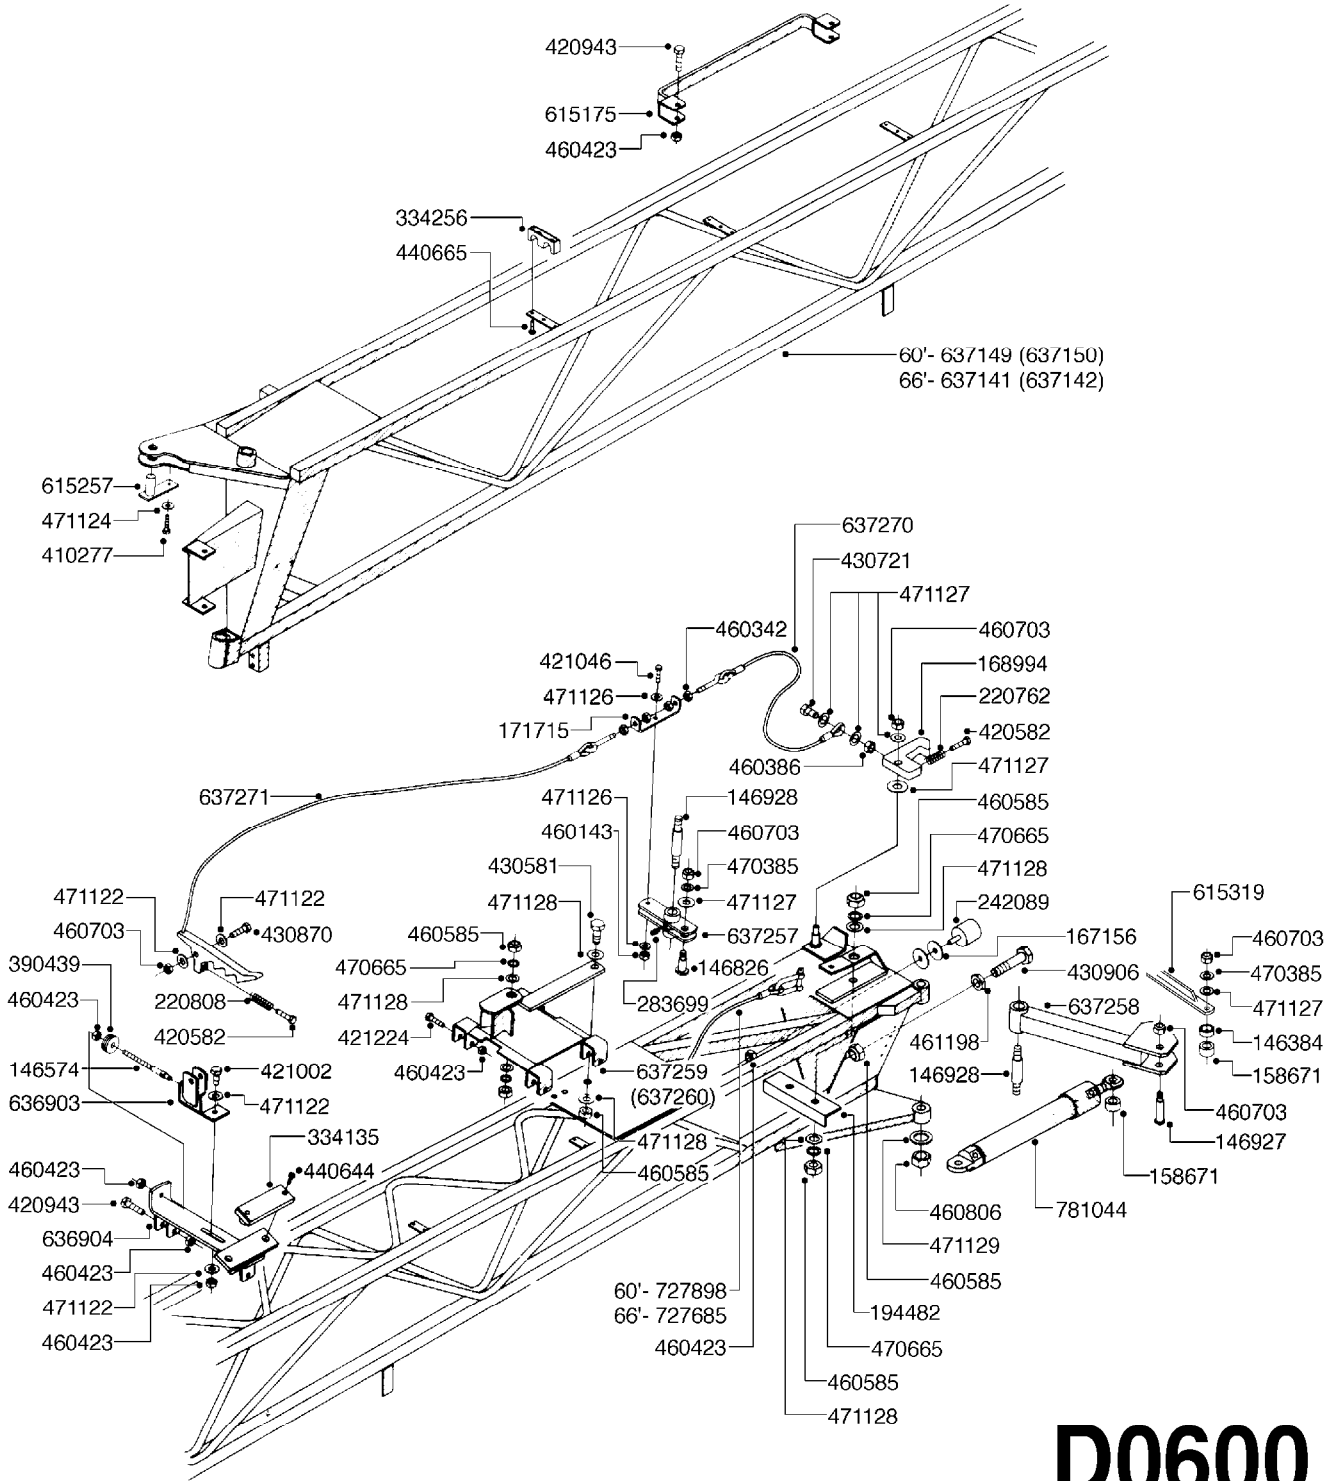

D0600

BOOM TWIN INNER WING 60 66 HAC
D0600-HIN, 01:01:16

Page

1

Date

05.08.2019 11:53

parts-n°	order qty	description
146384	1	BUSHING
146574	1	PIN D14 X 145
146826	1	BOLT SHOULDER M12
146927	1	PIN D 16.8 X 80MM
146928	1	STUD M16 F. HAC FOLD CYL.
158671	1	BUSHING D25.0/17
167156	1	WASHER D46.5/D12.4X2.5
168994	1	HOOK
171715	1	FLATBAR 6X30 L180MM
194482	1	PLATE
220762	1	SPRING D12/2.0X38
220808	1	SPRING 60/15X80
242089	1	RUBBER STOP D50X40 M10
283699	1	GREASE NIPPLE M6X1
334135	1	SLIDE SHOE 140X45X15
334256	1	PIPE HOLDER DOUBLE FOR D22
390439	1	PULLEY D40/20
410277	1	410277
420582	1	BOLT HEX 8.8 DEL M8X20 FT A2
420943	1	BOLT HEX 8.8 DEL M10X50
421002	1	BOLT HEX 8.8 DEL M10X30 FT DIN933
421046	1	BOLT HEX M8X25/25 A2 SS DIN933
421224	1	BOLT HEX 8.8 DEL M10X55
430581	1	BOLT HEX 8.8 DEL M16X40 FT
430721	1	BOLT HEX 8.8 DEL M12X40 FT
430870	1	BOLT HEX 8.8 DEL M12X55 FT
430906	1	BOLT HEX 8.8 DEL M16X70 FT
440644	1	SCREW NO.10 5/8"
440665	1	SCREW M4.2X16 STAINLESS
460143	1	SELF LOCK NUT M8 SST A2 DIN985
460342	1	NUT HEX M10 DEL DIN934
460386	1	NUT HEX M12X1.75
460423	1	NUT HEX M10X1.50 LOCK DIN985A2 SS
460585	1	LOCKING NUT M16 DIN985 A2 SS
460703	1	NUT HEX M12X1.75 LOCK DIN985A2 SS
460806	1	NUT HEX M20X2.50 LOCK DIN985A2 SS
461198	1	NUT HEX M16X2 JAMB
470385	1	WASHER D14.8D8.1X2 LOCK GALV.
470665	1	WASHER D16.5/D26X1.2 LOCK
471122	1	WASHER, M10, Ø20/10.5X 2.0, SS
471124	1	WASHER, M6, Ø18/ 6.4X 1.6, SS
471126	1	WASHER, M8, Ø16/ 8.4X 1.6, SS
471127	1	WASHER Z12N 13X24X2.5 RST
471128	1	WASHER, M16, Ø30/17.0X 3.0, SS
471129	1	WASHER, M20, Ø37/21.0X 3.0, SS
615175	1	BRACKET F.TWIN HAC
615257	1	PIN
615319	1	BRACKET
636903	1	BRACKET
636904	1	BRACKET
637141	1	INNER SECTION 24M HAC HÏJRE
637142	1	LH INNER BOOM F. TWIN 80'
637149	1	WING INNER RIGHT HAC
637150	1	WING INNER LEFT HAC
637257	1	PIVOT
637258	1	ARM
637259	1	BRACKET
637260	1	BRACKET
637270	1	CABLE 3.1/4.1 L890MM
637271	1	CABLE 3.1/4.1 L590MM
727685	1	CABLE D7 X 4500 66' HAC INNER