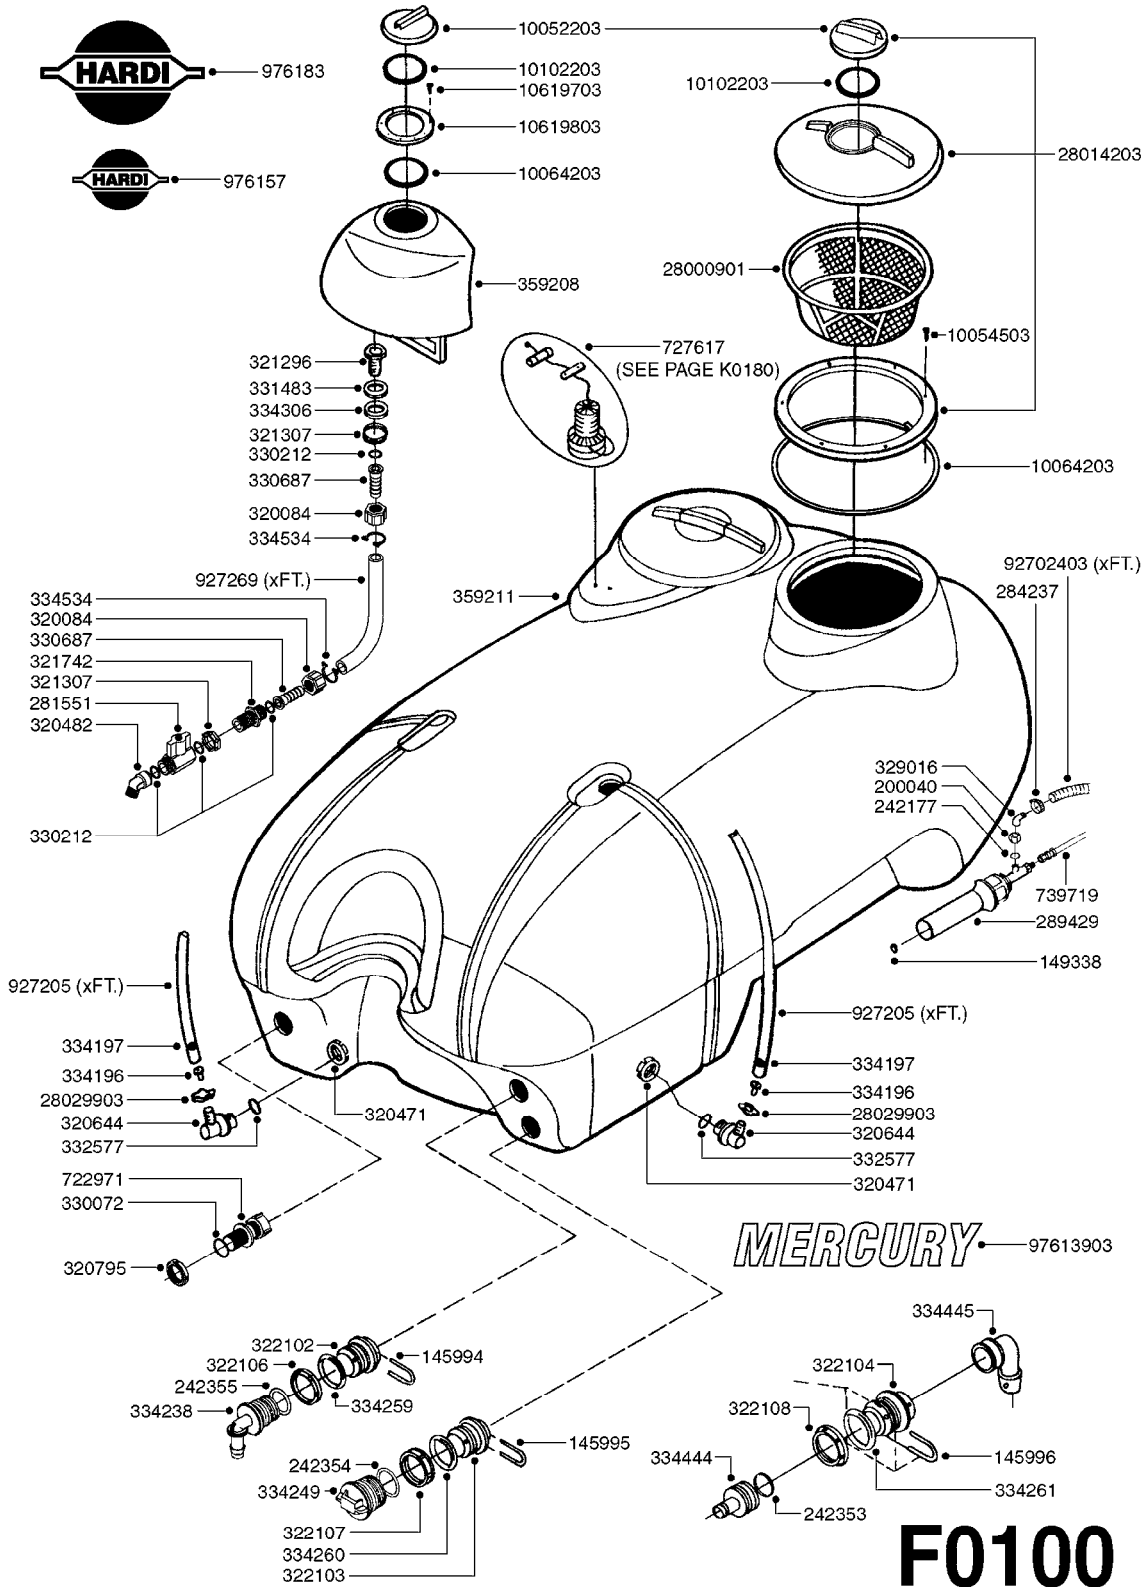

TANK - MERCURY 600
F0100-HIN, 01:01:16

TANK - MERCURY 600
F0100-HIN, 01:01:16

Page 1
Date 05.08.2019 11:56

parts-n°	order qty	description
145994	1	FITT.DK S-40 FORK
145995	1	FITT.DK S-53 FORK
145996	1	FITT.DK S-67 FORK
149338	1	INTERMIX JET 5MM
200040	1	FITT. ARAG 1"
242177	1	O-RING D25.4 X 20.2 X 2.6
242353	1	O-RING 3 X 44.2 VITON
242354	1	O-RING D32.2X3.0 VITON
242355	1	O-RING D19.2X3.0 VITON F.S-40
281551	1	BALL VALVE 1/2"
284237	1	CLAMP HOSE GEAR D20/30
289429	1	AGITATION INJECTOR DUAL INPUT
320084	1	FITT.DK NUT 1/2" BSP
320471	1	FITT.DK NUT 1" BSP JAMB
320482	1	FITT.DK ELB. 1/2" BSP 60 DEG.
320644	1	FITT.DK ELB.3/4"HB X 1" BSP
320795	1	FITT.DK NUT 1-1/2" BSP JAMB
321296	1	FITT.DK BULKHEAD 1/2" BSP SING
321307	1	FITT.DK NUT 1/2" BSP JAMB
321742	1	FITT.DK BULKHEAD 1/2' BSP
322102	1	FITT.DK S-40 BULKHEAD
322103	1	FITT.DK S-53 BULKHEAD
322104	1	FITT.DK S-67 BULKHEAD
322106	1	FITT.DK S-40 BULKHEAD NUT
322107	1	FITT.DK S-53 BULKHEAD NUT
322108	1	FITT.DK S-67 BULKHEAD NUT
329016	1	BØJNING
330072	1	O-RING D53.5/D45.5X4
330212	1	O-RING D19/D14X2.4 F.1/2"NUT
330687	1	FITT.DK HB 1/2" F. 1/2" NUT
331483	1	WASHER RY-2
332577	1	O-RING D38/D30X4 F.1" PUR.
334196	1	PLUG F. LIQUID LEV. INDICATOR
334197	1	BALL F. LIQUID LEV. INDICATOR
334238	1	FITT.DK S-40 ELB.1/2"
334249	1	FITT.DK S-53 PLUG
334259	1	GASKET F. S-40 BULKHEAD
334260	1	GASKET F. S-53 BULKHEAD
334261	1	GASKET F. S-67 BULKHEAD
334306	1	WASHER D22 PA
334444	1	FITT.DK S-67 STR.1-1/2" PVC
334445	1	FITT.DK S-67 ELB.1-1/2"
334534	1	CLAMP HOSE PLASTIC 1/2"
359208	1	CLEAN WATER TANK - MERCURY
359211	1	TANK RAW 600 GAL. MERCURY
722971	1	SAFETY VALVE SCF 217PSI(15BAR)
727617	1	FITT.DK S-93 BOTTOM VALVE 2'
739719	1	HOSE ASSEMBLY D12 X 3400 1/2"
927205	1	HOSE R X CLEAR X 3/4 X 0012"
927269	1	HOSE R X PVC X 1/2 X 0012"
976157	1	DECAL COMPANY (4.4" X 4.6")
976183	1	DECAL COMPANY D.18,2 X 29,6
10052203	1	LID VENT ASSY
10054503	1	SCREW 3/4" SELF TAPPING
10064203	1	SET SEALING SPONGE 1 Ft BULK
10102203	1	GASKET F.16" LID BREATHER
10619703	1	SCREW SS #6x3/4' SELF TAPPING
10619803	1	LID HOUSING TREADED F. 6'
28000901	1	FILTER, TOP MAIN TANK, D400 L275 300130
28014203	1	LID ASSY. (3-PC.) 16" ARAG
28029903	1	CLAMP HOSE GEAR P3/4"-S1" 6712