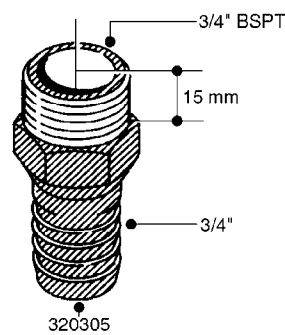

L0040

FITTINGS - NIPPLES & ELBOWS
L0040-HIN, 01:01:16

Page 1

Date 05.08.2019 12:00

parts-n°	order qty	description
10530803	1	FITT.PO.SE 2.00X2.00 45 DEG.
320191	1	FITT.DK ELB 3/8' BSP 45 DEGREE
320482	1	FITT.DK ELB. 1/2" BSP 60 DEG.
320596	1	FITT.DK ELB 3/8'-1/2'BSP 45DEG
320607	1	FITT.DK HN 3/8M X 3/8F BSP LNG
320633	1	FITT.DK HN 3/8"M X 3/8"F BSP
321451	1	FITT.DK ELB.1-1/2 X1-1/4 80DEG
321532	1	FITT.DK REDUC 3/4' X 1/2' BSP
390233	1	FITT.DK REDUC 1-1/2" X 1" BSP