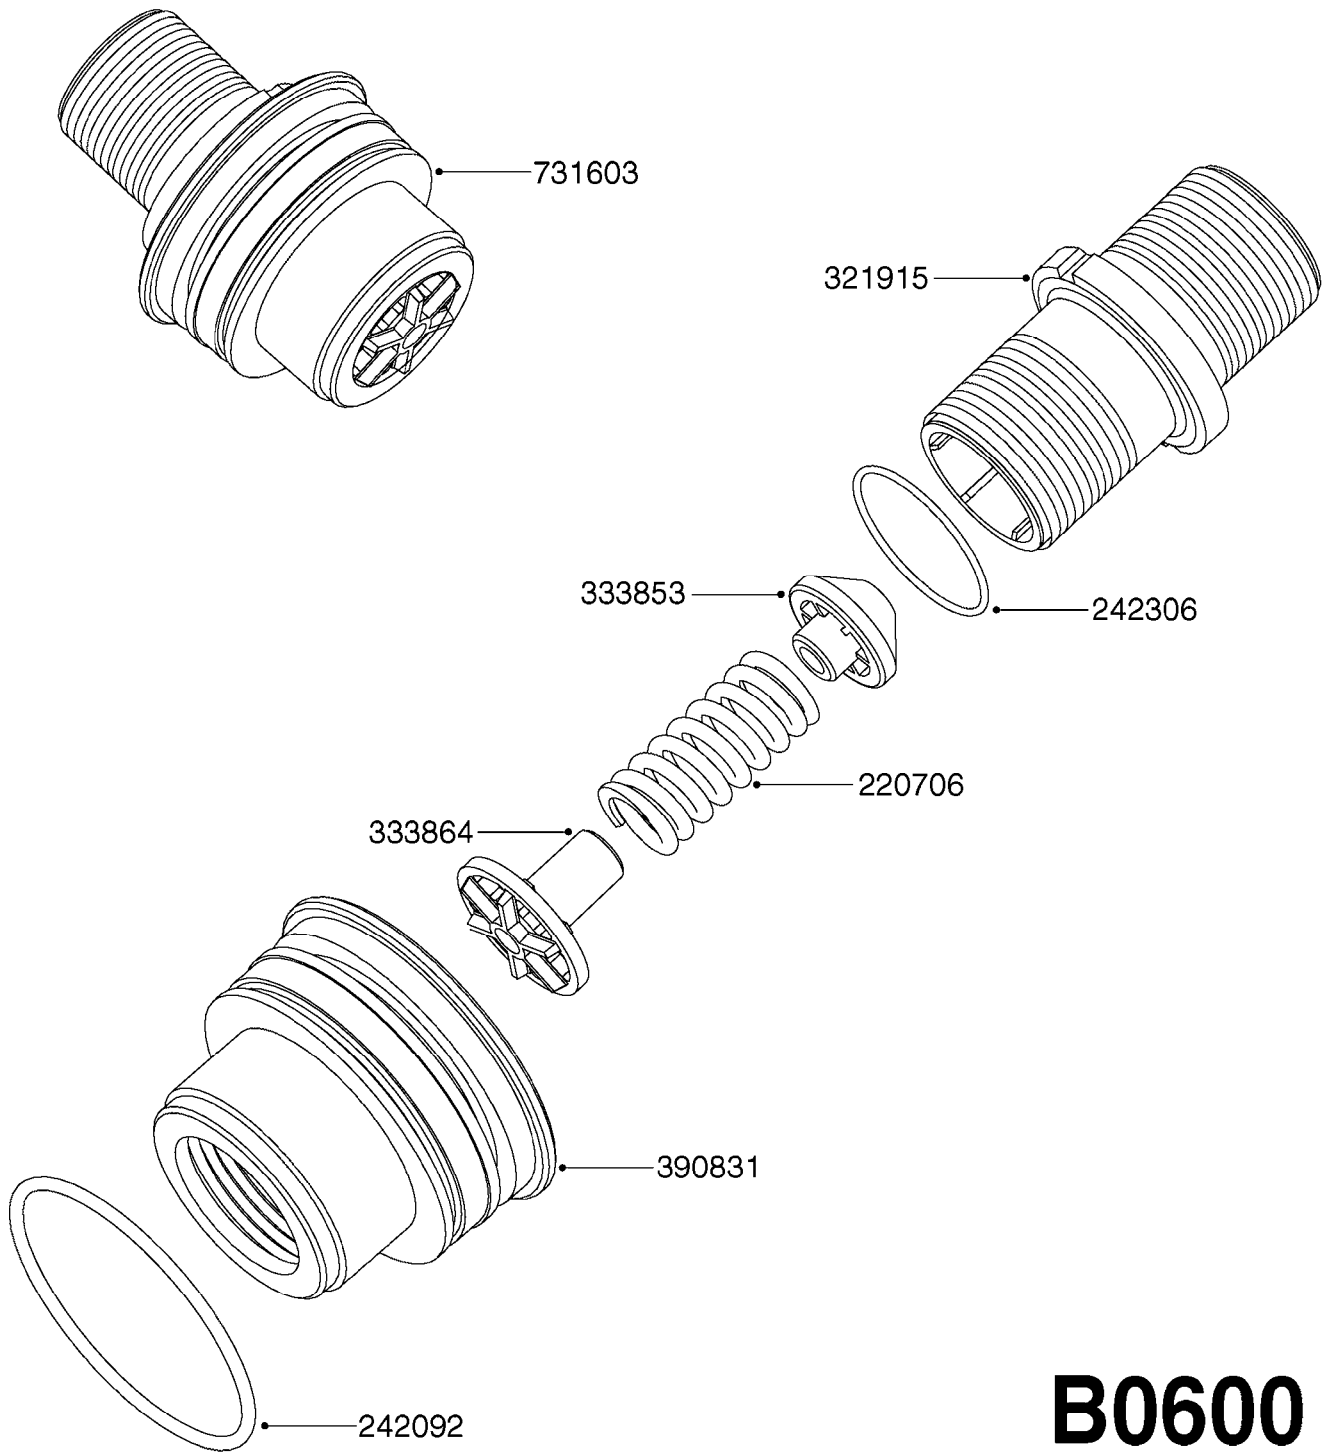

B0600

PRESSURE RELIEF VALVE-S93/CM+
B0600-HIN, 01:01:16

Page 1

Date 05.08.2019 11:48

parts-n°	order qty	description
220706	1	SPRING SCF 12 BAR
242092	1	O-RING D69.5X3
242306	1	O-RING 47,3 X 2,62
321915	1	HOUSING F. SAFETY VALVE
333853	1	CONE D35.4
333864	1	GUIDE F. SAFETY VALVE SPRING
390831	1	ADAPTER S93
731603	1	PRESSURE RELIEF VALVE S93