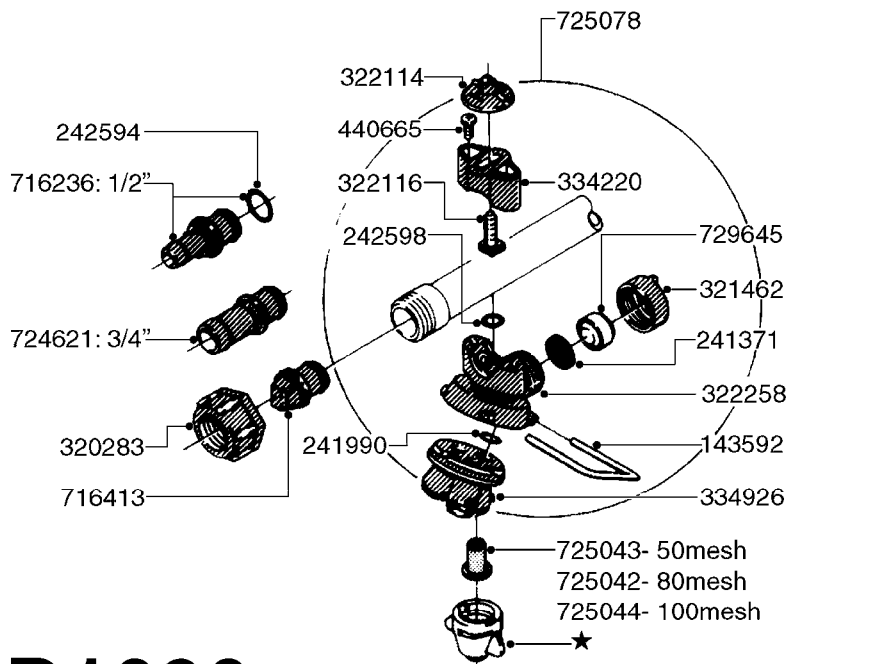

SINGLE NOZZLE BODY

TRIPLET NOZZLE BODY

D1090

*=REFER TO HARDI NOZZLE CATALOG

NOZZLE BODIES-SNAP FIT
D1090-HIN, 01:01:16

Page 1
Date 05.08.2019 11:53

parts-n°	order qty	description
143592	1	LOCK CLAMP FOR TRIPLET
241371	1	DIAPHRAGM F.NO-DRIP,VULC
241990	1	O-RING D9.3 X 2.4 VITON
242594	1	O-RING D14 X 1.78 SCH.70-EPDM
242598	1	O-RING D7.0 X 2.5 NITRIL
320187	1	FITT.DK CAP 3/8" BSP BLACK
320283	1	FITT.DK NUT 3/4"BSP
321462	1	CAP F.NO-DRIP ASSY.
322068	1	SNAP-FIT ADAPTER THREAD. HARDI
322114	1	NUT PLASTIC F.NOZZ.H
322116	1	BOLT PLASTIC F.NOZZ.H.
322258	1	HOUSING F.TRIPLET
322260	1	NOZZLE HOLDER LOWER PART
333012	1	NOZZLE HOLD. UPPER PART
334082	1	SNAP-FIT NOZZ.HOLD.CONE BLACK
334102	1	BLANK F.NOZZLE
334172	1	SNAP-FIT NOZZ.HOLD.CONE GREEN
334173	1	SNAP-FIT NOZZ.HOLD.CONE ORANGE
334220	1	YOKE, UPPER NOZZLE BODY
334371	1	SNAP-FIT NOZZLE HOLDER YELLOW
334373	1	SNAP-FIT NOZZLE HOLDER RED
334377	1	SNAP-FIT NOZZLE HOLDER BLUE
334926	1	SNAP-FIT TURN PLATE F TRIPLET
390639	1	O-RING F.NOZZLE FILTER
440665	1	SCREW M4.2X16 STAINLESS
716236	1	FITT.DK HB 1/2" ASSY. F. 3/4"
716413	1	FITT.DK PLUG ASSY. F.NOZ TUBE
724621	1	FITT.DK HB 3/4"ASSY F.3/4" NUT
725042	1	SCREEN 80 MESH W.GASKET, RED
725043	1	SCREEN 50 MESH W.GASKET,BLUE
725044	1	SCREEN 100 MESH W.GASKET,YELLO
725078	1	SNAP-FIT TRIPLET W/O NOZZ HOLD
725079	1	NOZZLE ASSY.SING.SNAP-FIT GREN
729645	1	NON-DRIP SPRING ASSY.GREEN 10