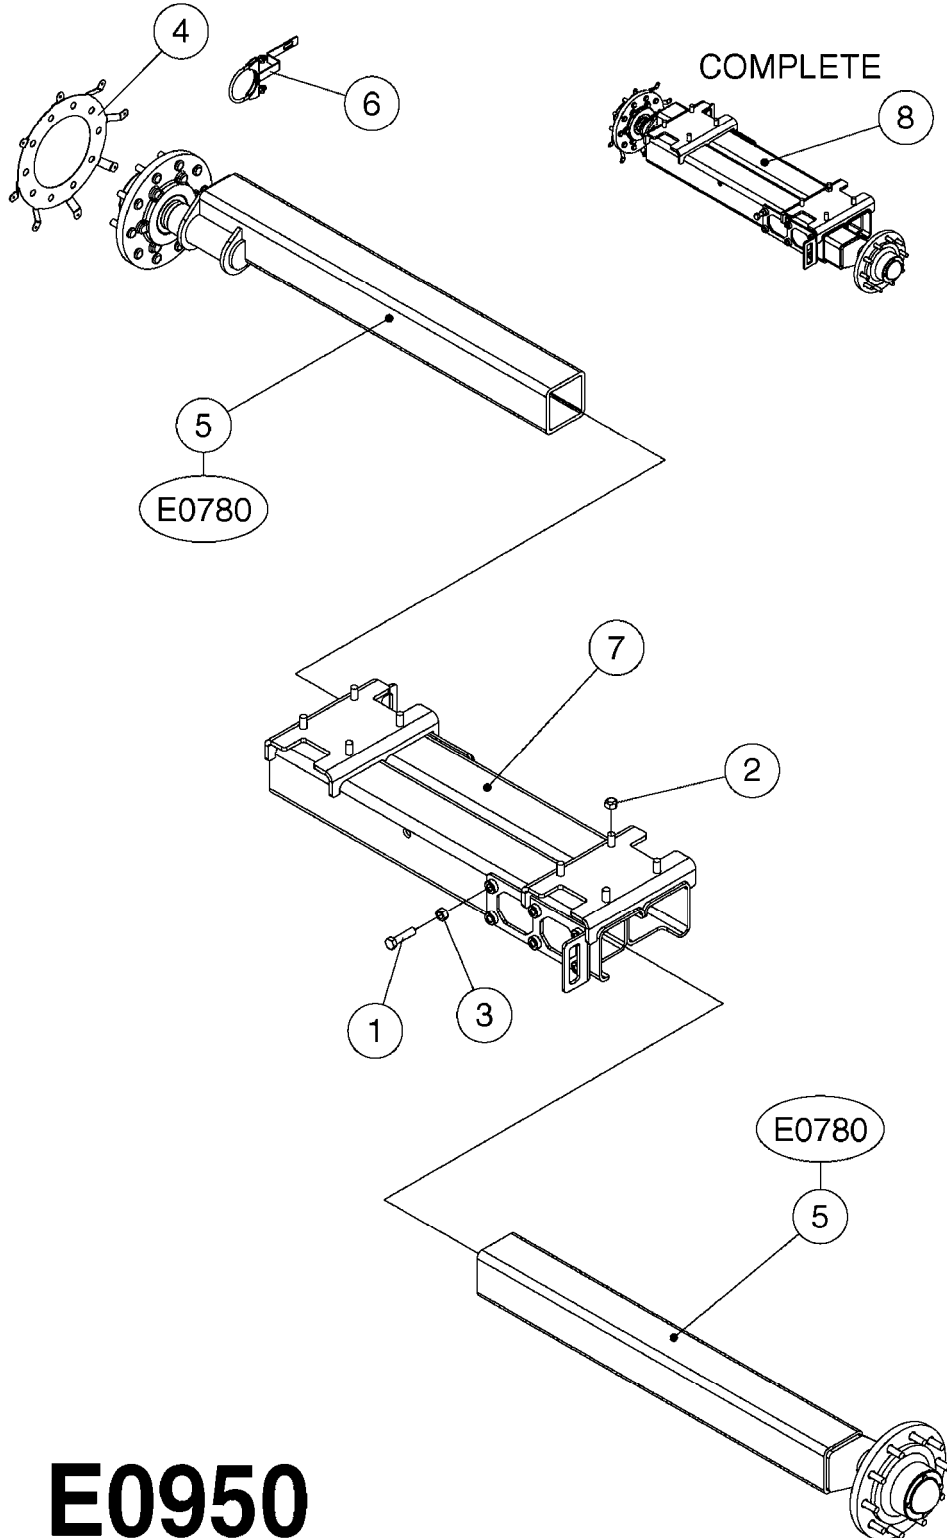

E0950

NAV. ADJUSTABLE AXLE 60"-120"
E0950-HIN, 01:01:16

Page 1
Date 05.08.2019 11:55

Pos.	parts-n°	order qty	description
1	430920	1	BOLT HEX M20x80MM
2	460806	1	NUT HEX M20X2.50 LOCK DIN985A2 SS
3	461228	1	NUT HEX M20
4	16020203	1	WHEEL SENSOR MAGNET MNT 10BLT
5	28050003	1	HUB F 3.5" 873 15000# PACKAGE
5	63030203	1	AXLE ADJ 60-120 INSERT NAV DBL
6	61003603	1	SPEED SNS MNT CLAMP 3.5" SP
7	63030303	1	AXLE ADJ. 60-120 NAVIGATOR DBL
8	70074703	1	AXLE ADJUSTABLE 60-120 NV DBL