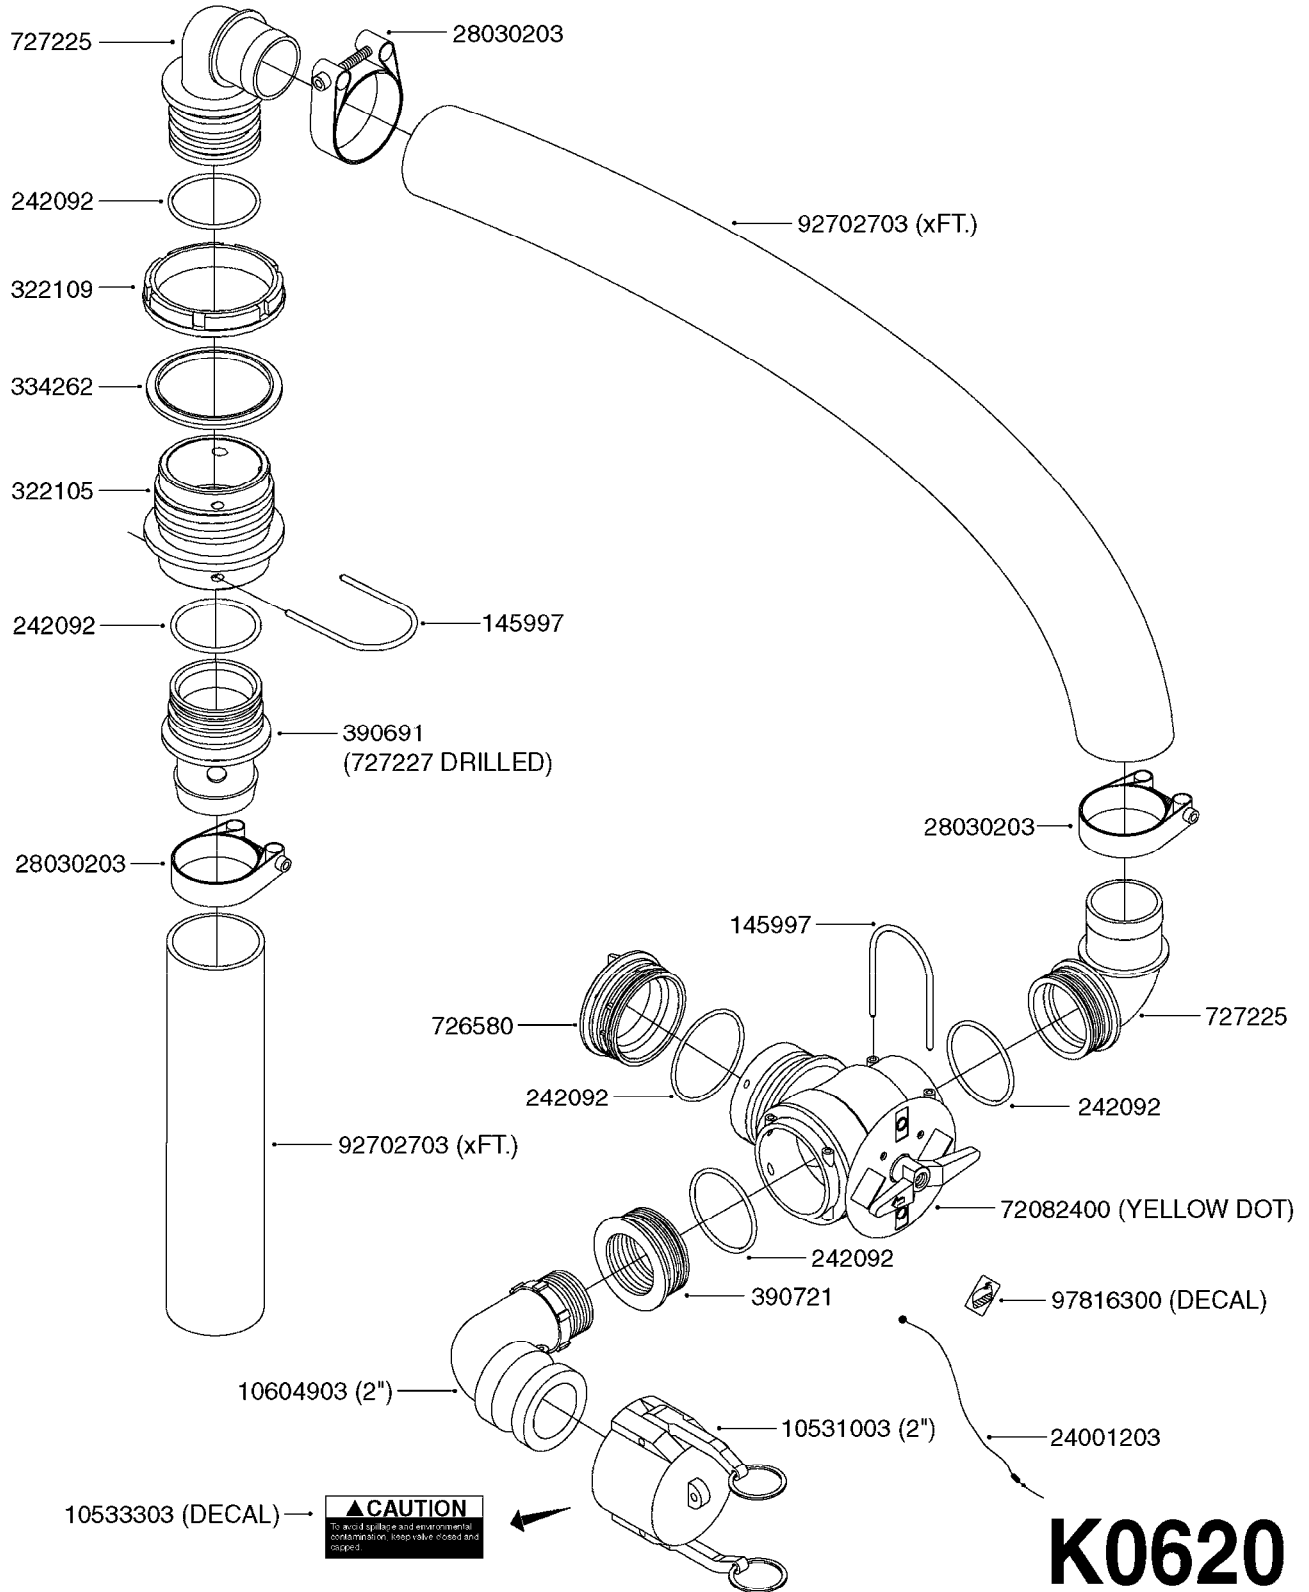

QUICKFILL SYSTEM - S93
K0620-HIN, 29:05:19

Page 1
Date 05.08.2019 12:00

parts-n°	order qty	description
145997	1	FITT.DK S-93 FORK
242092	1	O-RING D69.5X3
322105	1	FITT.DK S-93 BULKHEAD DOUBLE
322109	1	FITT.DK S-93 BULKHEAD NUT
334262	1	GASKET F.S-93 BULKHEAD
390691	1	FITT.DK S-93 STR.2" PVC DRILLED
390721	1	FITT.DK S-93 PLUG W/2" NPT THRE
726580	1	FITT. S93 PLUG W/O-RING
727225	1	FITT.DK S-93 ELB.2' PVC W/ORING
727227	1	FITT.DK S-93 STR.2" W/ORING
10531003	1	CAP F.MALE QUICK COUPLER 2"
10533303	1	DECAL CAUTION-LEAK Q.FILL ENG
10604903	1	QUICK COUPLER MALE 2' 90DEG
24001203	1	RBR LANYARD 11" F.QCK FILL CAP
28030203	1	CLAMP HOSE T-BOLT S2" 235-67
72082400	1	VALVE 2"-S93 3 WAY
92702703	1	HOSE PVC SUCT GRAY 2"
97816300	1	DECAL MANIFOLD QUICK-FILL