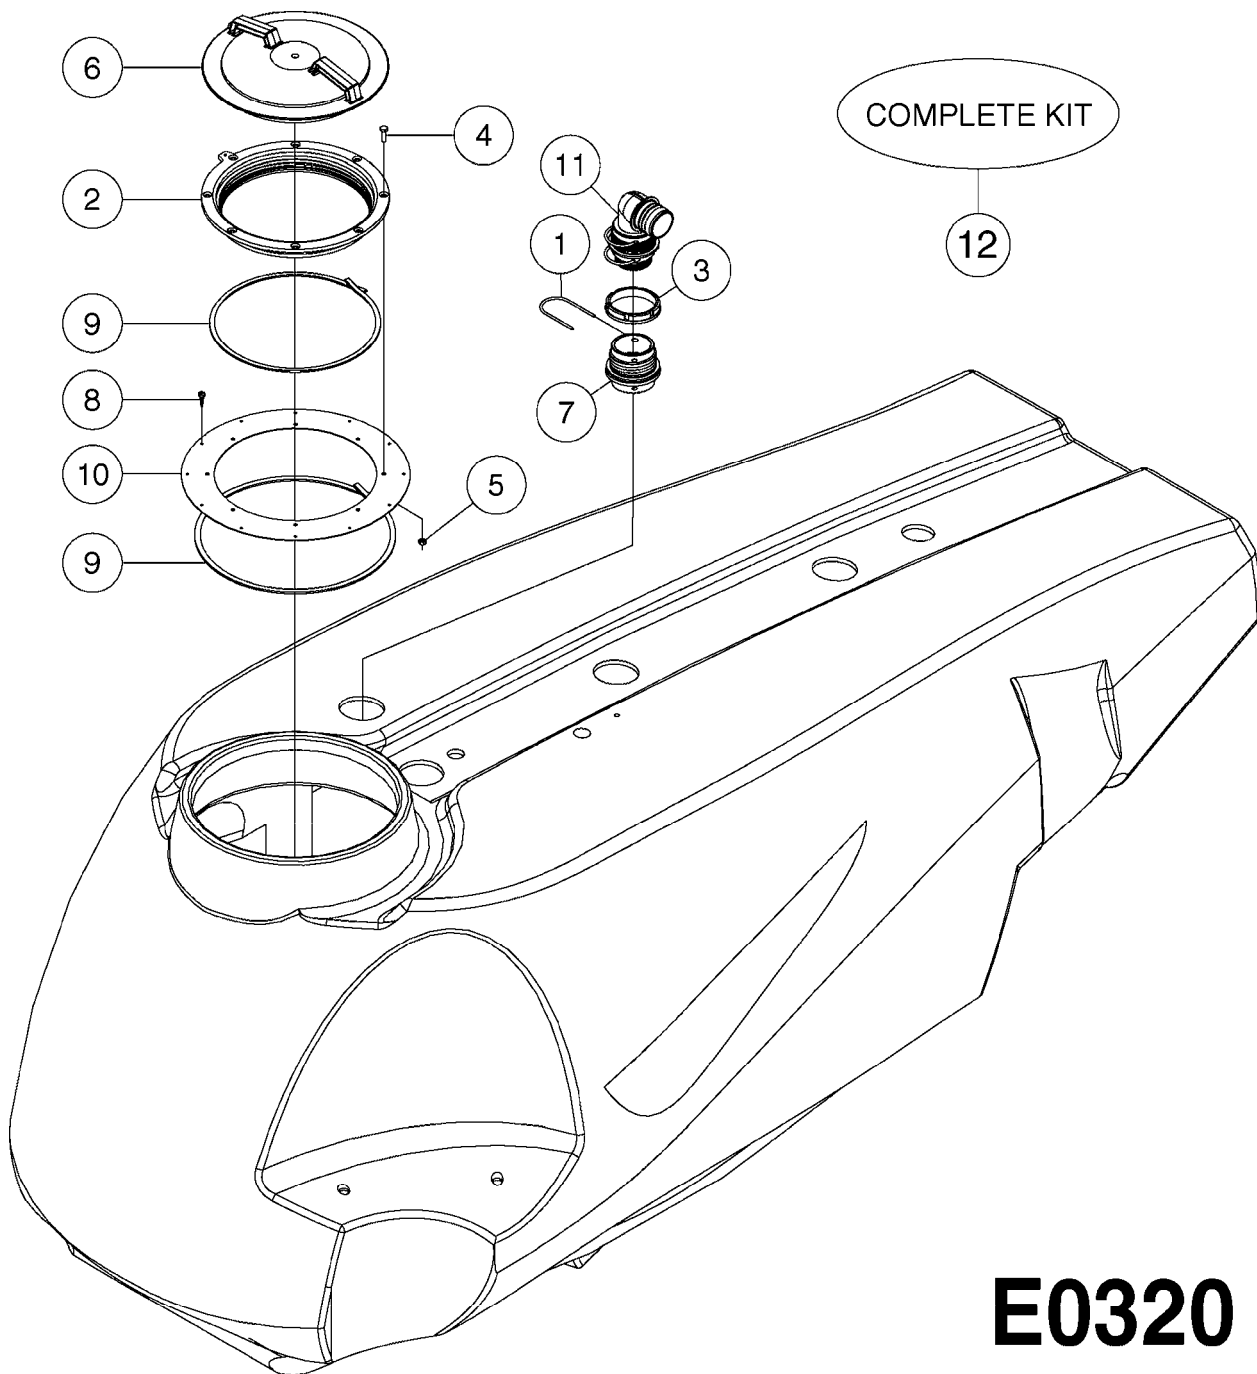

E0320

SEVERE TERRAIN LID CONV. KIT
E0320-HIN, 01:01:16

Page 1
Date 05.08.2019 11:54

Pos.	parts-n°	order qty	description
1	145997	1	FITT.DK S-93 FORK
2	322097	1	THREADED RING F. LID
3	322109	1	FITT.DK S-93 BULKHEAD NUT
4	410546	1	BOLT HEX M6X12 A2 SS DIN933
5	460261	1	NUT HEX M6X1.00 LOCK DIN985 A2 SS
6	726003	1	LID F. TANK
7	726465	1	FITT.DK S-93 BULKHEAD W/GASKET
8	10054503	1	SCREW 3/4" SELF TAPPING
9	10064203	1	SET SEALING SPONGE 1 Ft BULK
10	16134303	1	LID MOUNTING RING SS
11	72374800	1	TANK VENT S93 2-1/2" NAV/NCM
12	83351203	1	LID, SEVERE TERRAIN KIT 16"ADPT