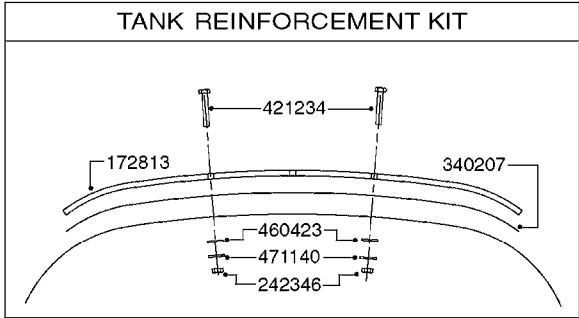

FOR CONNECTING HOSE
FITTINGS, SEE SECTION L

E0620

TANK-HC 950M/950 TWIN(POST 95)
E0620-HIN, 01:01:16

Page 1
Date 05.08.2019 11:55

parts-n°	order qty	description
145994	1	FITT.DK S-40 FORK
145995	1	FITT.DK S-53 FORK
145996	1	FITT.DK S-67 FORK
146611	1	CLAMP D3/32-37MM
172813	1	STRAP REINFORCEMENT F.950
240306	1	O-RING D29/D21X4
242346	1	SEAL D30/10X3
242351	1	O-RING D69.5X3.0 VITON F.S-93
242355	1	O-RING D19.2X3.0 VITON F.S-40
284724	1	CLAMP HOSE GEAR D52-70
284846	1	CABLE TIE 8 X 27
320084	1	FITT.DK NUT 1/2" BSP
320456	1	FITT.DK BULKHEAD 1"BSP DOUBLE
320471	1	FITT.DK NUT 1" BSP JAMB
320482	1	FITT.DK ELB. 1/2" BSP 60 DEG.
320563	1	FITT.DK 3 WAY 1/2" 110 DEG.
320574	1	FITT.DK NUT 1" BSP SPECIAL
320795	1	FITT.DK NUT 1-1/2" BSP JAMB
322102	1	FITT.DK S-40 BULKHEAD
322103	1	FITT.DK S-53 BULKHEAD
322104	1	FITT.DK S-67 BULKHEAD
322106	1	FITT.DK S-40 BULKHEAD NUT
322107	1	FITT.DK S-53 BULKHEAD NUT
322108	1	FITT.DK S-67 BULKHEAD NUT
322109	1	FITT.DK S-93 BULKHEAD NUT
322227	1	HOUSING F.FILTER S-93 2"
330072	1	O-RING D53.5/D45.5X4
332577	1	O-RING D38/D30X4 F.1" PUR.
334234	1	FITT.DK S-93 STR.2" RUBBER
334242	1	FITT.DK S-53 ELB.1"
334244	1	FITT.DK S-67 ELB.1-1/4"
334248	1	FITT.DK S-40 PLUG
334259	1	GASKET F. S-40 BULKHEAD
334260	1	GASKET F. S-53 BULKHEAD
334262	1	GASKET F.S-93 BULKHEAD
334469	1	CLEVIS F.CORD TOP DRAIN ASSY.
334472	1	HANDLE FOR TOP DRAIN
334517	1	END CAP F. SPARGER TUBE
334526	1	FOOT F.SUCTION TUBE 2"
334605	1	VANE F.TOP SUCTION FILTER
340207	1	TANK STRAP PACKING 40X800
341150	1	SPARGE TUBE HC650
341229	1	TUBE, SUCTION-2",L=1600MM
370495	1	NOZZLE INJECTOR 5066-3.0
421234	1	SCREW HM10-50/50 STAINLESS
440392	1	SCREW 6.3 X 25.0 DIN7981C TORX
460423	1	NUT HEX M10X1.50 LOCK DIN985A2 SS
471140	1	WASHER D30/D10.5X2.5 STAINLESS
480779	1	PIN D5X55 SPLIT
615575	1	FILTER F.TOP SUCT.30 MESH GRN.
615576	1	FILTER F.TOP SUCT.50 MESH BLUE
722971	1	SAFETY VALVE SCF 217PSI(15BAR)
726079	1	AGITATION TUBE ASSY. HC950
727742	1	TOP DRAIN CORD TYPE
728905	1	TANK/FRAME TY/TZ/TA 3500
729602	1	TOP SUCTION KIT NAV 2"
834098	1	SPARGE TUBE ASSY CPL HC/TA650M
927331	1	HOSE R X 28 BAR X 50MM X 0012"
978403	1	DECAL COMPANY 280 X 450
10045303	1	FILTER BASKET 16"
10052203	1	LID VENT ASSY