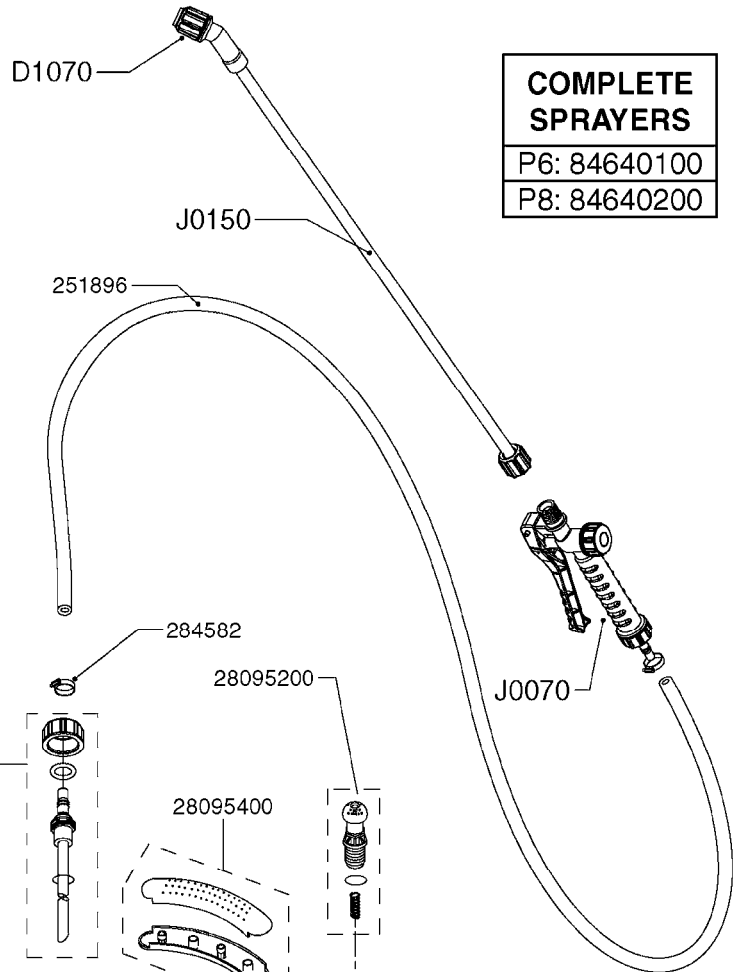

D1070

J0150

251896

**COMPLETE
SPRAYERS**
P6: 84640100
P8: 84640200

J0070

28094900