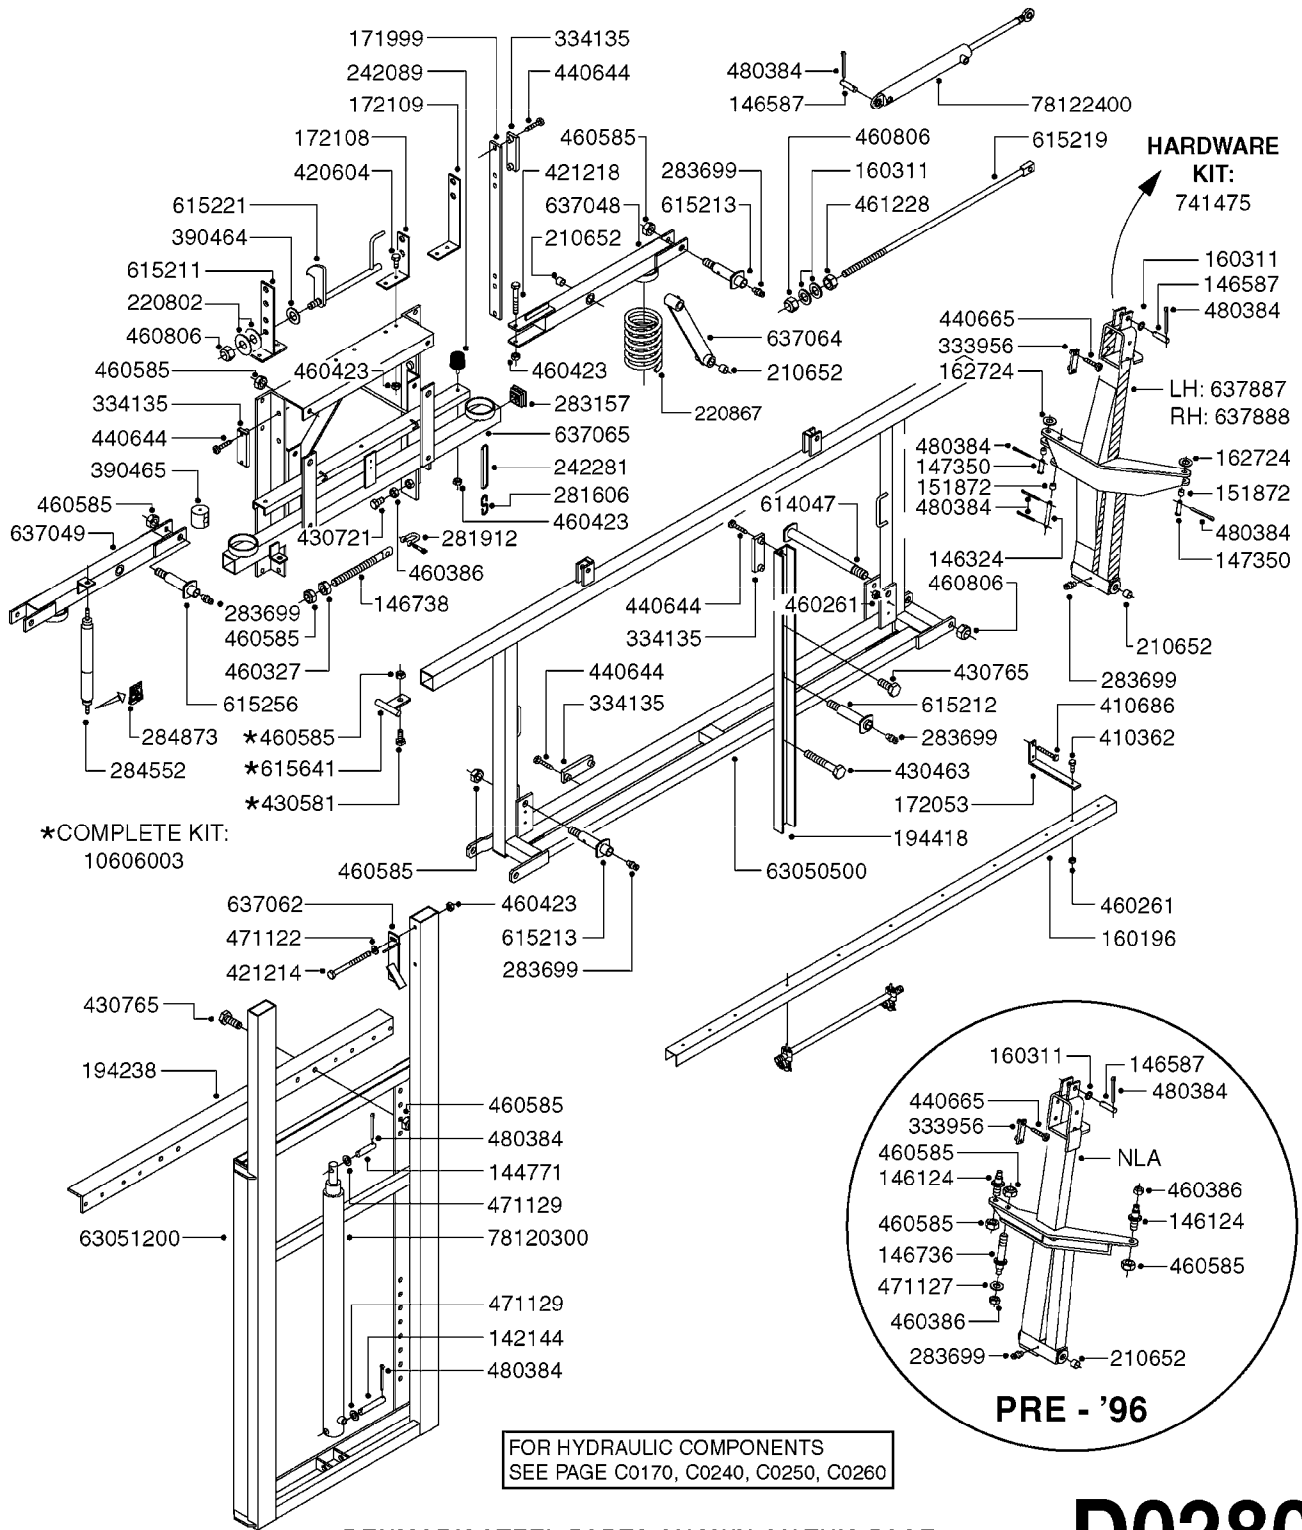

FOR HYDRAULIC COMPONENTS
SEE PAGE C0170, C0240, C0250, C0260

DENMARK STEEL PARTS SHOWN ON THIS PAGE
FOR NORTH AMERICAN STEEL PARTS, SEE PAGE D0290

D0280

BOOM EAG H-FRAME/CENTER 45-66'
D0280-HIN, 01:01:16

Page 1

Date 05.08.2019 11:52

parts-n°	order qty	description
142144	1	PIN 20 X 115MM
144771	1	PIN D19.8 X 80
146124	1	ANCHOR PIN CABLE EAGLE
146324	1	SHAFT D16.8 L102/2 X 5
146587	1	PIN D16.8 X 65
146736	1	ANCHOR PIN FOR CYLINDER EAGLE
146738	1	PIN FOR CENTER CABLE EAGLE
147350	1	PIN D16.8 L60MM
151872	1	BUSHING D22.0/18.0 10MM
160196	1	NOZZLE TRACK EAGLE
160311	1	WASHER D30/D20.4X2
162724	1	WASHER D25/D18.1X1
171999	1	FLATBAR
172053	1	NOZZLE TRACK HOLDER
172108	1	HOOKMOUNT SHORT EAGLE
172109	1	HOOKMOUNT LONG EAGLE
194238	1	CROSS BRACE SPB
194418	1	U CHANNEL 65 X 1175 CENTER EAG
210652	1	BUSHING TEFLON D25/D22X20
220802	1	BELLVILLE WASHER D50/D22.4X2
220867	1	COMP SPRING DI106 L320 D14 N9,55
242089	1	RUBBER STOP D50X40 M10
242281	1	RUBBER BAND OVAL 180MM
281606	1	S-HOOK GALVANIZED
281912	1	SHACKLE M-10
283157	1	PLUG F.DRAIN 60X60X4
283699	1	GREASE NIPPLE M6X1
284552	1	SHOCK ABSORBER F.EAGLE BOOM
284873	1	KIT F.SHOCK ABSORBER HDW.EAG.
333956	1	SLIDE SHOE 91X25X10
334135	1	SLIDE SHOE 140X45X15
390464	1	WASHER NYLON 40/21/3
390465	1	JOINER BLOCK TRAPEEZE EAGLE
410362	1	BOLT HEX 8.8 SS M6X20
410686	1	BOLT HEX 8.8 DEL M6X30
420604	1	BOLT HEX 8.8 DEL M10X25 FT DIN933
421214	1	BOLT HEX 8.8 DEL M10X110
421218	1	BOLT HEX 8.8 DEL M10X90
430463	1	BOLT HEX 8.8 DEL M16X110
430581	1	BOLT HEX 8.8 DEL M16X40 FT
430721	1	BOLT HEX 8.8 DEL M12X40 FT
430765	1	BOLT HEX 8.8 DEL M16X55
440644	1	SCREW NO.10 5/8"
440665	1	SCREW M4.2X16 STAINLESS
460261	1	NUT HEX M6X1.00 LOCK DIN985 A2 SS
460327	1	NUT HEX M16X2
460386	1	NUT HEX M12X1.75
460423	1	NUT HEX M10X1.50 LOCK DIN985A2 SS
460585	1	LOCKING NUT M16 DIN985 A2 SS
460806	1	NUT HEX M20X2.50 LOCK DIN985A2 SS
461228	1	NUT HEX M20
471122	1	WASHER, M10, Ø20/10.5X 2.0, SS
471127	1	WASHER Z12N 13X24X2.5 RST
471129	1	WASHER, M20, Ø37/21.0X 3.0, SS
480384	1	PIN COTTER 3/16 x 1-1/2"
614047	1	PIN D22 X 243 HINGE EAGLE
615211	1	HOOKMOUNT WELDMENT EAGLE
615212	1	PIN D22 X 84 LUBED F.EAGLE
615213	1	PIN D22 X 70 LUBED F.EAGLE
615219	1	TILT CYL.REPLACEMENT EAGLE
615221	1	HOOK WELDMENT EAGLE