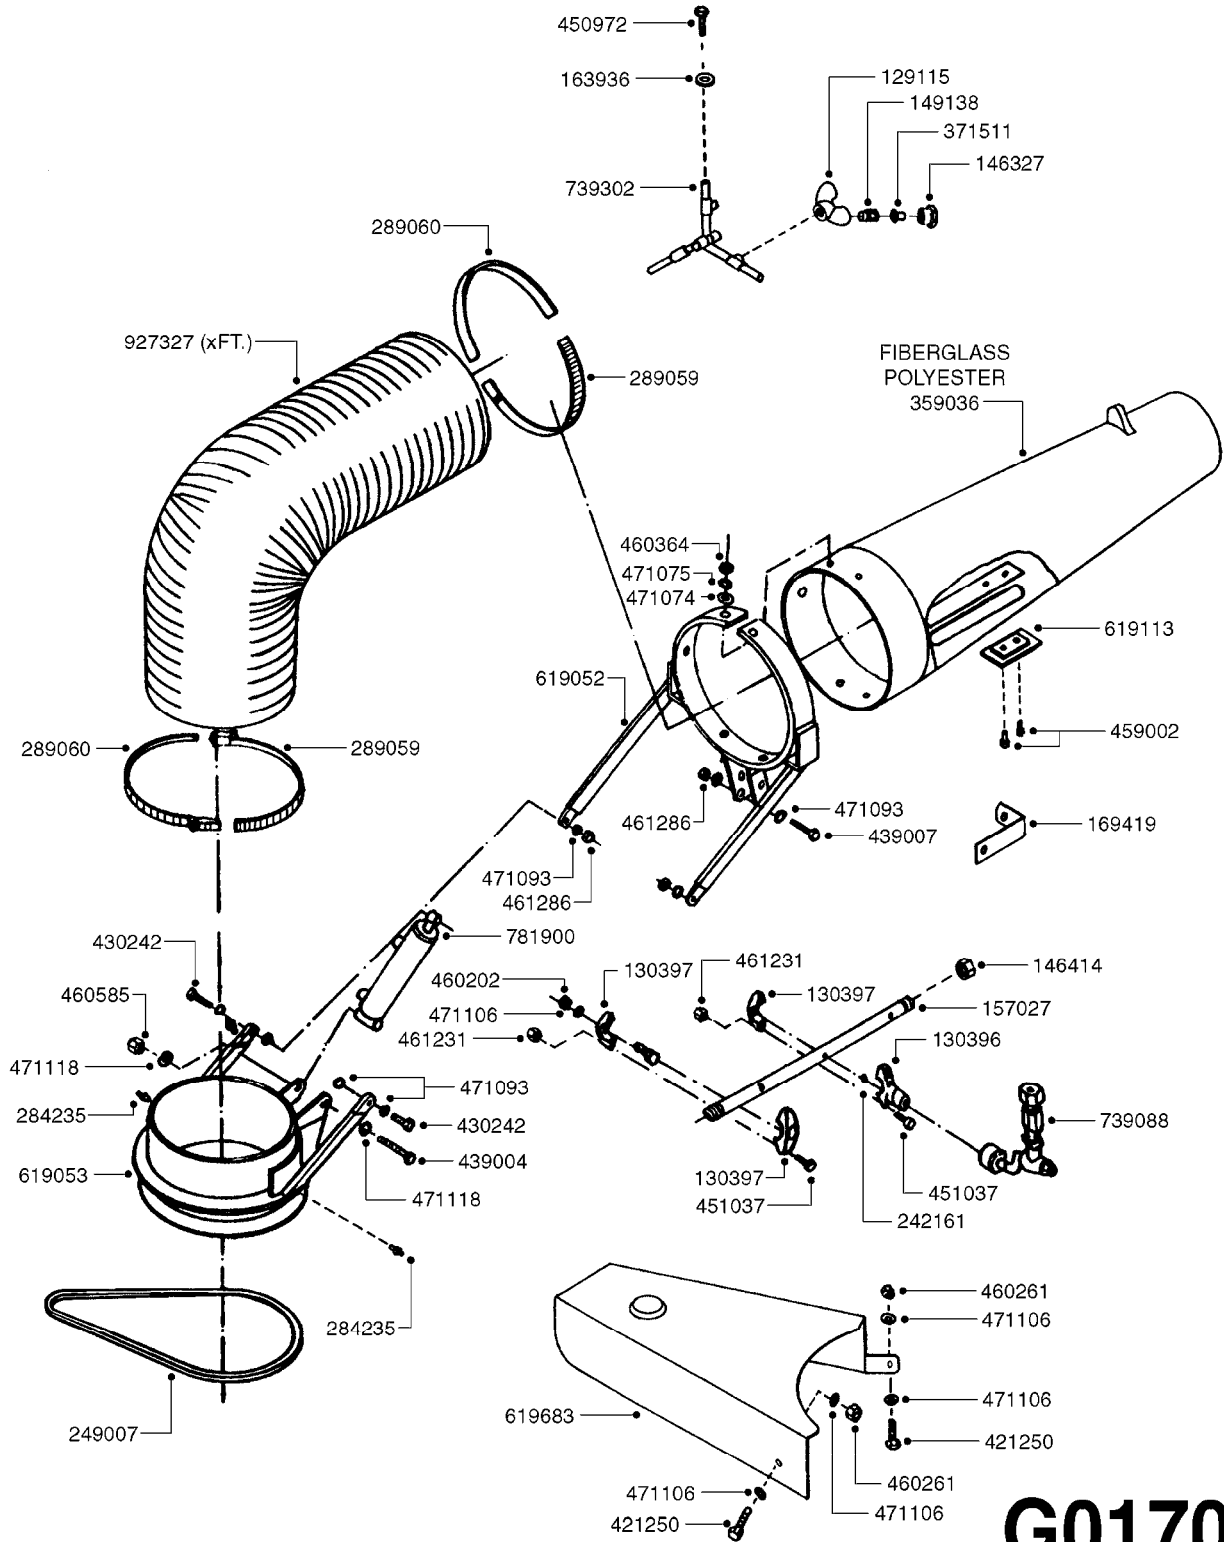

CANNON "L" SPOUT ASSEMBLY
G0170-HIN, 01:01:16

CANNON "L" SPOUT ASSEMBLY
G0170-HIN, 01:01:16

Page 1
Date 05.08.2019 11:57

parts-n°	order qty	description
129115	1	DOUBLE NOZZLE HOLDER
130396	1	NOZZLE CASTING DOUBLE
130397	1	NOZZLE HOLDER UPPER PART
146327	1	UNION NUT 3/8" BRASS
146414	1	TERMINATION STOPPER 22 X 100
149138	1	ADAPTER FOR NOZZLE H
157027	1	NOZZLE TUBE CANNON BOTTOM
163936	1	WASHER D15/D6.2X1
169419	1	SUPPORT F.SPOUT "CANNON L"
242161	1	O-RING 6 X 3.0
249007	1	BELT FOR CANNON
284235	1	ENGRASADOR M-6/100 RECTO
289059	1	STRAP 130-150
289060	1	STRAP.D.140/160 S-W2 INOX
359036	1	NOZZLE OUTLET F.CANNON
371511	1	NOZZLE CONE JET 1299-14 ORANGE
421250	1	BOLT HEX M6X35
430242	1	BOLT HEX 8.8 M14 X 45 GALV.
439004	1	BOLT HEX M16 X 100 GALV.
439007	1	BOLT HEX M14 X 70 GALV.
450972	1	SCREW M6X15 ALLEN GALV.
451037	1	SCREW M6X20 HEX
459002	1	SCREW N10X1/2"
460202	1	NUT HEX M6
460261	1	NUT HEX M6X1.00 LOCK DIN985 A2 SS
460364	1	NUT HU M8 A2 SS DIN934
460585	1	LOCKING NUT M16 DIN985 A2 SS
461231	1	NUT HEX M6 BRASS
461286	1	NUT M14 SAFETY
471074	1	WASHER M8 ELZ
471075	1	WASHER M8 LOCK
471093	1	WASHER D14 GALV. (168873)
471106	1	WASHER D6
471118	1	WASHER D16 TENSION
619052	1	SUPPORT F.AIR SPOUT CANNON
619053	1	BASE SWIVEL F.AIR SPOUT CANNON
619113	1	MOUNT PLATE F.AIR SLOT CANNON
619683	1	SHIELD F.BELT CANNON
739088	1	NOZZLE HOLDER CANNON
739302	1	STAR NOZZLE HOLDER F.CANNON
781900	1	CYLINDER D20-150
927327	1	HOSE R X 300MM X 12"