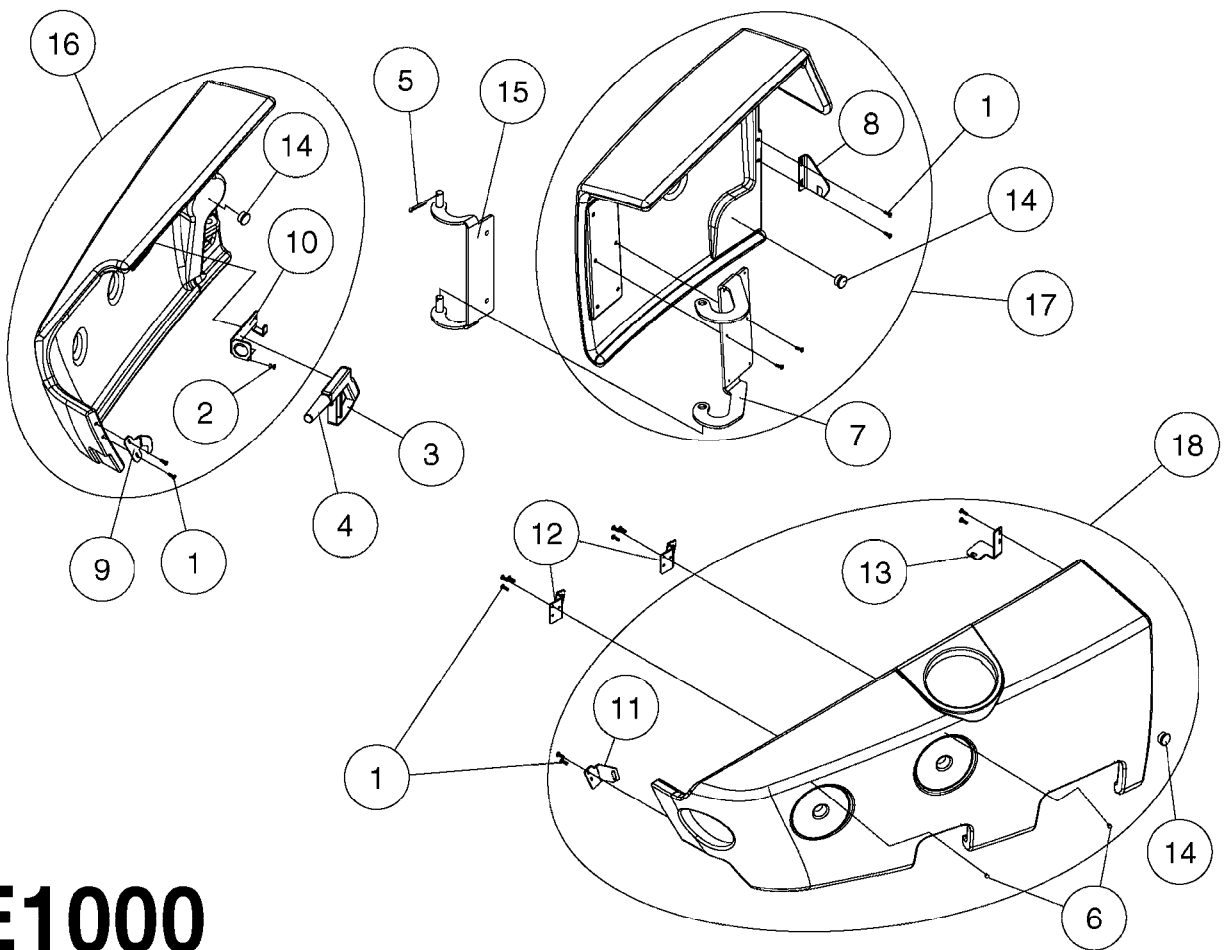

E1000

SHIELDS NCM 4400/6600/9000
E1000-HIN, 01:01:16

Page 1

Date 05.08.2019 11:55

Pos.	parts-n°	order qty	description
1	440719	1	SCREW F.PLASTIC KB60x20 SS
2	480809	1	BLIND RIVET, EMHART ACD616ASM
3	725663	1	PISTOL 60 COVER PART
4	725664	1	FRONTPART F.SPRAY GUN MODEL 60
5	10008603	1	COTTER PIN 1/8"X 1-1/2"
6	14042800	1	INDICATOR FOR VALVE POSITION
7	16133800	1	HINGE F.GREY SHIELD CM '05
8	16133900	1	HOOK F.GREY SHIELD CM '05
9	16134000	1	BKT F. FRONT RH COVER NCM
10	16134100	1	BRACKET. HAND GUN HOLDER NCM
11	16135300	1	BKT F. FRONT LH COVER NCM
12	16135400	1	MIDDLE HANGER LEFT GRAY SIDE
13	16135500	1	BKT F. FRONT LH COVER NCM
14	28046900	1	COVER PLUG 1" BLACK
15	61035500	1	HINGE BRACKET FOR CM05 LOCKER
16	72294000	1	SHEILD R.H.FRONT ASSM. NCM
17	72294100	1	SHEILD R.H. CHEM-LOCKER ASSM.
18	72294900	1	SHEILD L.H.FRONT ASSM. NCM