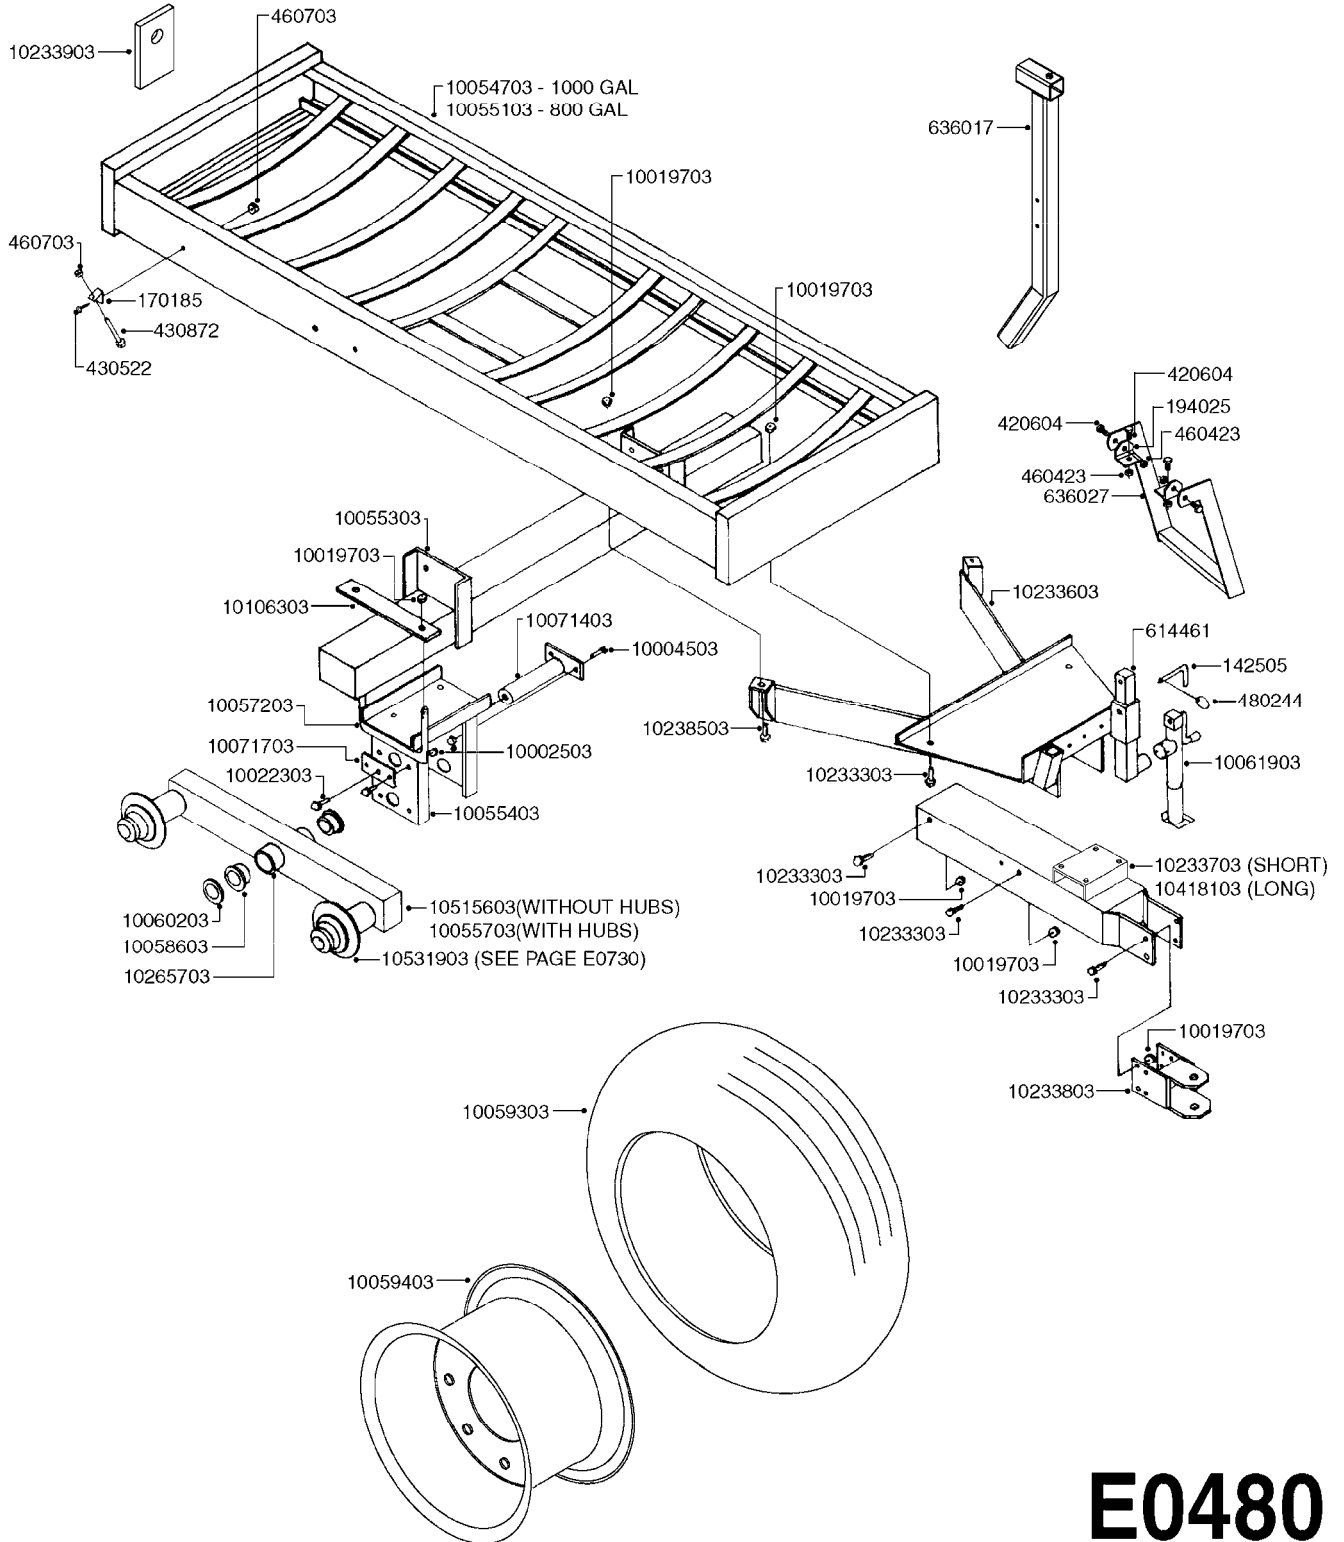

FRAME TR 800/1000 TA
E0480-HIN, 01:01:16

Page 0
Date 05.08.2019 11:55

E0480

FRAME TR 800/1000 TA
E0480-HIN, 01:01:16

Page 1
Date 05.08.2019 11:55

parts-n°	order qty	description
10002503	1	NUT HEX NC 1/2"
10004503	1	BOLT HEX 1/2 NC GR.5 01.50"
10019703	1	NUT HEX NC FHN 3/4-10 Z 5
10022303	1	BOLT HEX 5/8 NC GR.2 01.00"
10054703	1	FRAME W/M TR1000
10055103	1	FRAME W/M TR800
10055303	1	AXLE W/M TR 1000
10055403	1	UPRIGHT W/M TR 1000
10055703	1	TANDEM BEAM & HUB ASSEMBLY
10057203	1	BOLT U 3/4 NC 8-7/8IW8-1/4IL
10058603	1	GARLOCK 2.5"DU 2.5" TA800/1000
10059303	1	SUBSTITUTE 24001303
10059403	1	RIM 15X10 X 8-8-6 +1.062OFFSET
10060203	1	BUSHING 2-9/16X3-1/2X1/8
10061903	1	JACK F300/500/575 5000LB
10071403	1	PIN W/M TR 1000
10071703	1	BRACKET-PIN W/M
10106303	1	U BAR 1000 GAL.
10233303	1	BOLT HEX 3/4 NC GR.5 02.00"
10233603	1	A FRAME & STEP 800/1000
10233703	1	TONGUE 800/1000
10233803	1	HITCH 800/1000
10233903	1	BACKING PLATE 800/1000
10238503	1	BOLT HEX 3/4 NC GR.5 02.50"
10265703	1	GREASE ZERK 5MM PRESS FIT
10418103	1	TONGUE TR800/1000
10515603	1	TANDEM BEAM W/M TR1000 W/SPIN.
10531903	1	HUB ASSY.COMP.F.2-1/8" SPINDLE
142505	1	LOCKING PAWL 12 X 70MM
170185	1	ANGLE BRACKET F. TANKSTRAP
194025	1	BRACKET F.STEP HC650
420604	1	BOLT HEX 8.8 DEL M10X25 FT DIN933
430522	1	BOLT HEX 8.8 DEL M12X25 FT
430872	1	BOLT HEX 8.8 DEL M12X100 FT
460423	1	NUT HEX M10X1.50 LOCK DIN985A2 SS
460703	1	NUT HEX M12X1.75 LOCK DIN985A2 SS
480244	1	PIN SNAP D4.5
614461	1	JACK STAND ATTACHMENT
636017	1	POST FOR EC CONTROL MOUNT
636027	1	STEP F.PLATFORM HC650