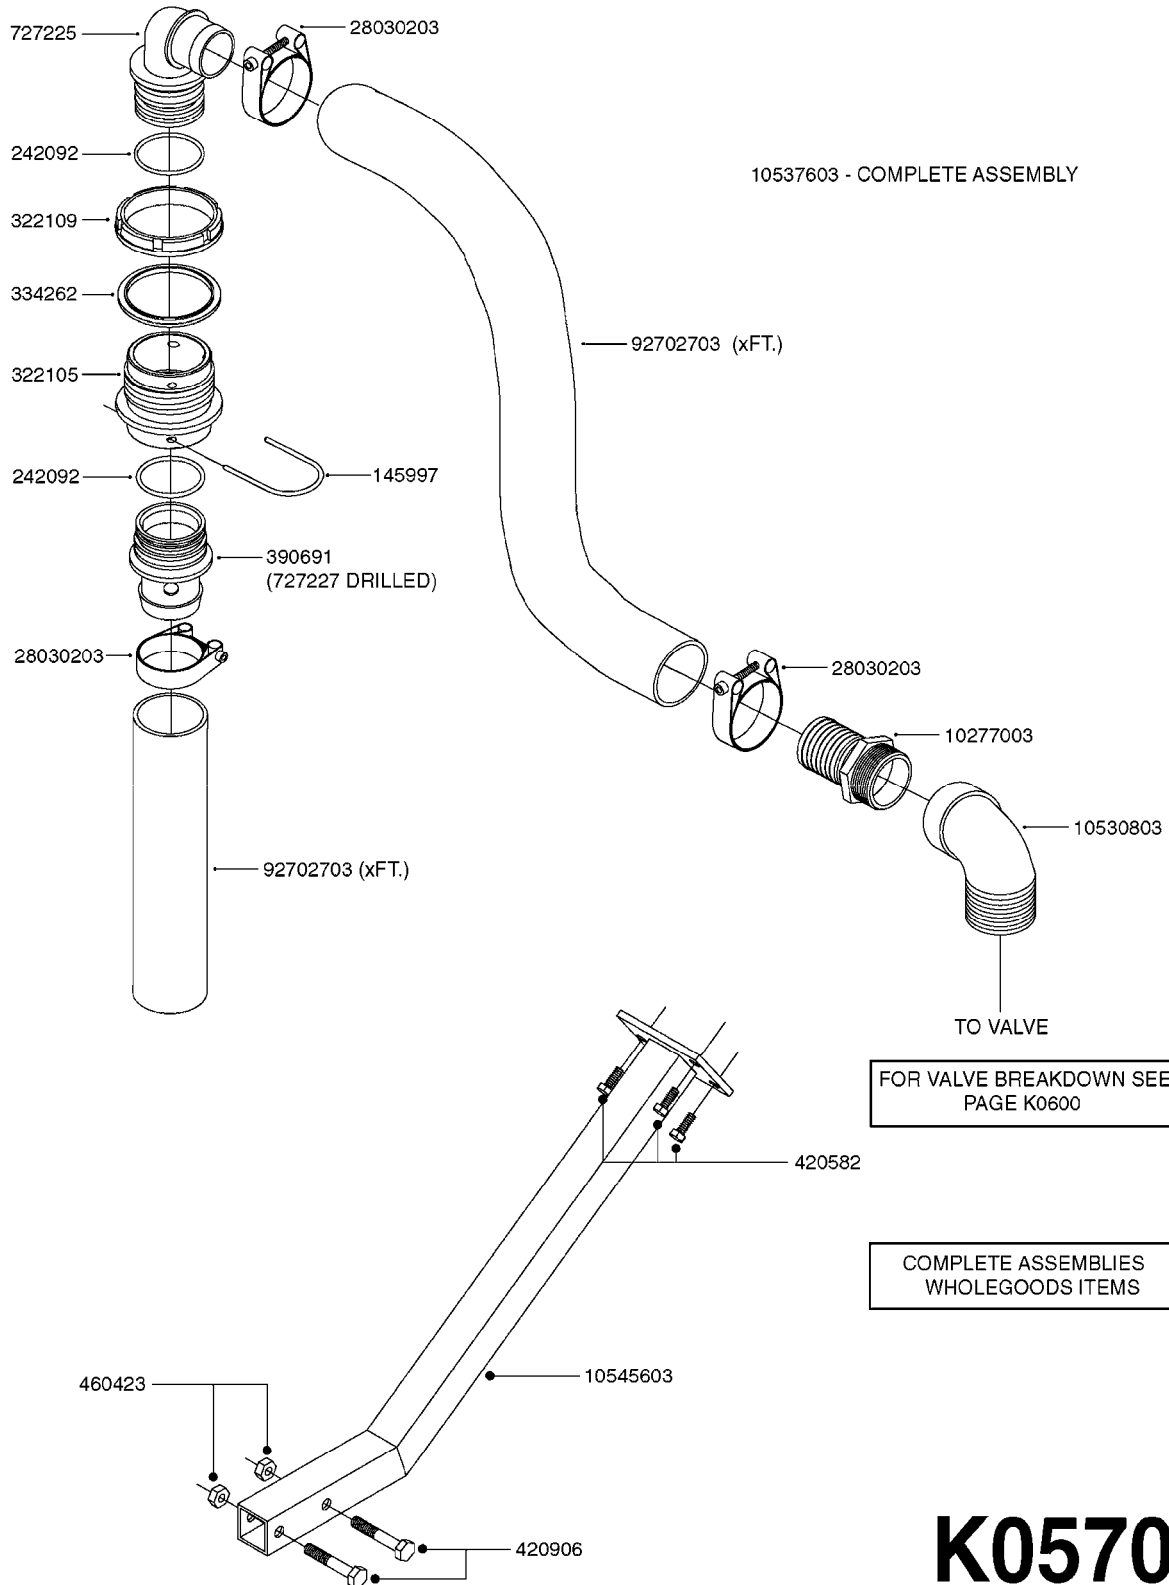

QUICK FILL PLUMBING MEGA
K0570-HIN, 28:05:19

Page 1
Date 05.08.2019 12:00

parts-n°	order qty	description
145997	1	FITT.DK S-93 FORK
242092	1	O-RING D69.5X3
322105	1	FITT.DK S-93 BULKHEAD DOUBLE
322109	1	FITT.DK S-93 BULKHEAD NUT
334262	1	GASKET F.S-93 BULKHEAD
390691	1	FITT.DK S-93 STR.2"PVC DRILLED
420582	1	BOLT HEX 8.8 DEL M8X20 FT A2
420906	1	BOLT HEX 8.8 DEL M10X60
460423	1	NUT HEX M10X1.50 LOCK DIN985A2 SS
727225	1	FITT.DK S-93 ELB.2'PVC W/ORING
727227	1	FITT.DK S-93 STR.2" W/ORING
10277003	1	FITT.PO.HB 2.00X2.00 MCPHEE
10530803	1	FITT.PO.SE 2.00X2.00 45 DEG.
10537603	1	QUICK FILL MEGA
10545603	1	BRACKET F.QUICKFILL MEGA
28030203	1	CLAMP HOSE T-BOLT S2" 235-67
92702703	1	HOSE PVC SUCT GRAY 2"