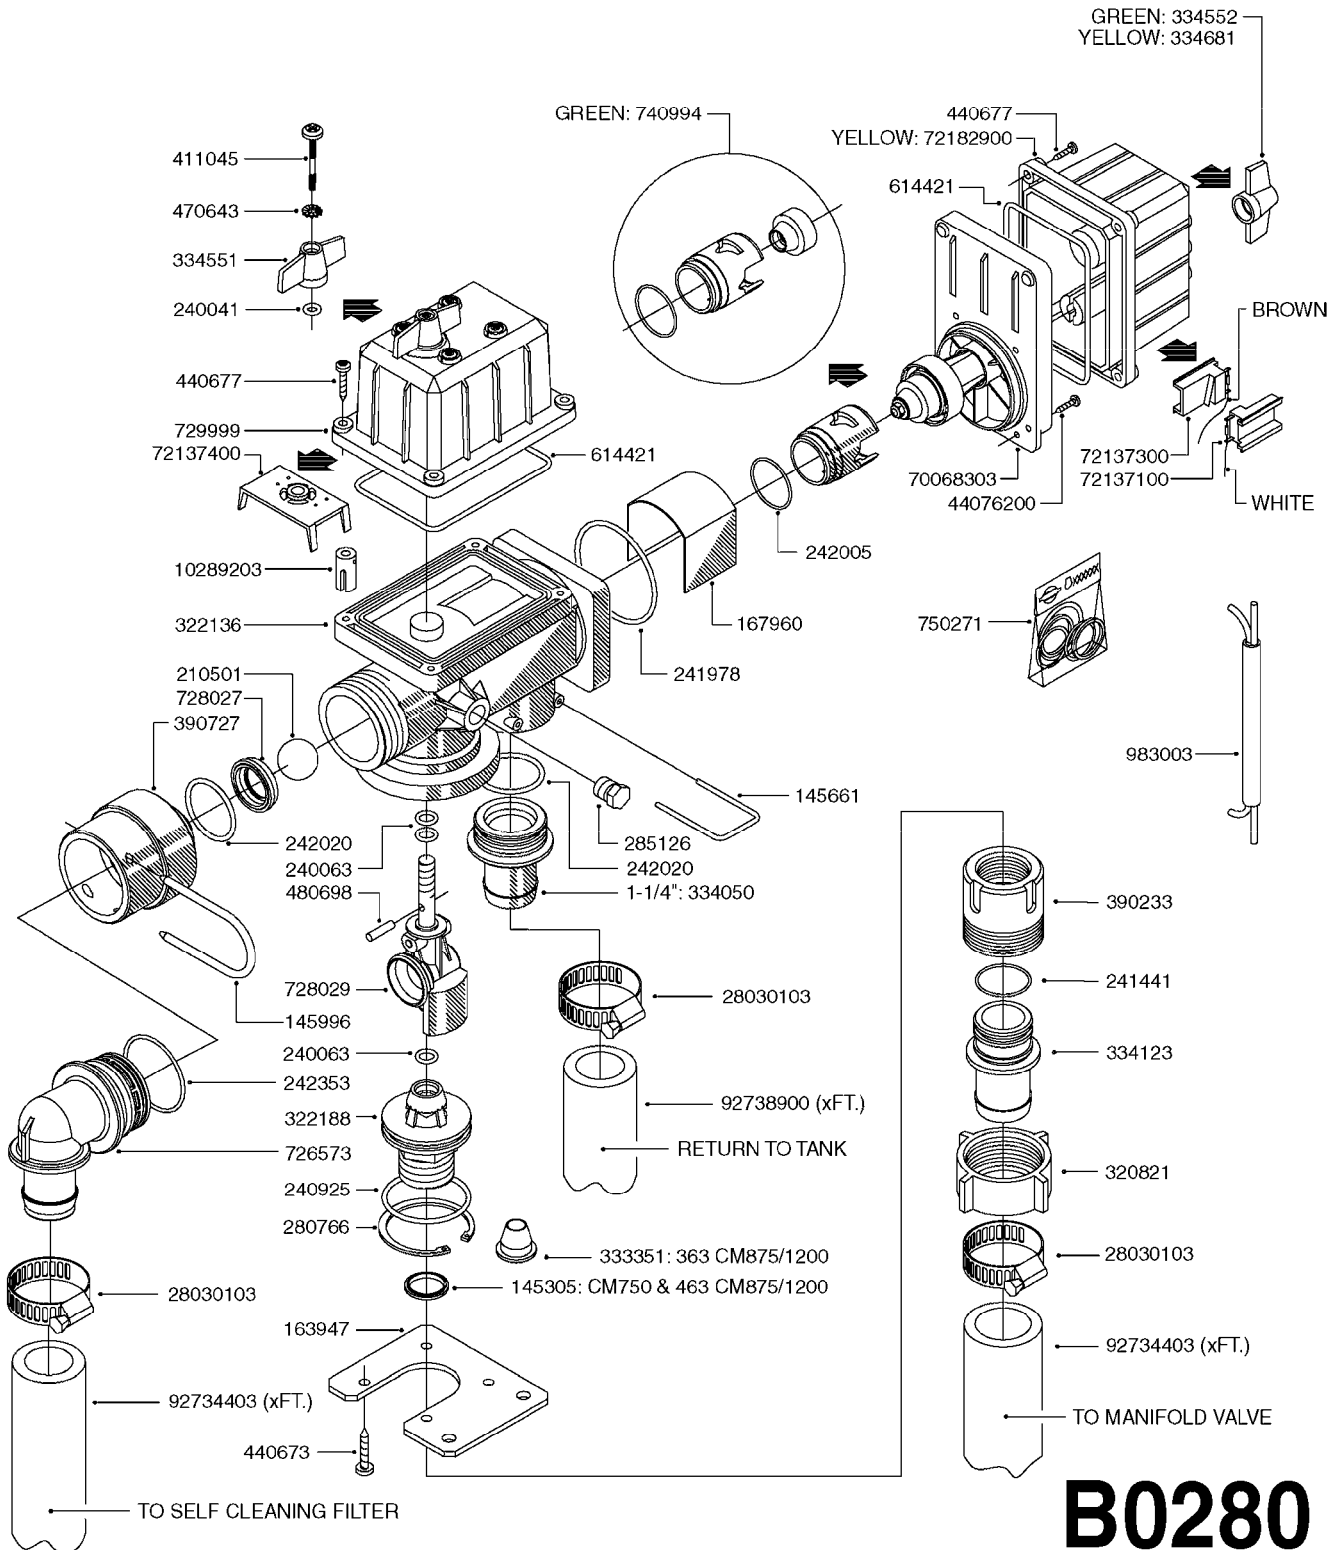

EC MASTER VALVE - CM
B0280-HIN, 05:10:17

Page 1

Date 05.08.2019 11:48

parts-n°	order qty	description
145305	1	NOZZLE F.OP.UNIT PUMP 462
145661	1	FITT.DK S-61 FORK
145996	1	FITT.DK S-67 FORK
163947	1	FITTING FOR BK 180
167960	1	WEAR SHIELD EC CONTROL
210501	1	BALL PLASTIC D25
240041	1	O-RING D15,1/10,3 X 2,4
240063	1	O-RING D14.1/9.3 X 2.4
240925	1	O-RING D49.5X3 NITRIL
241441	1	O-RING D29.3X3
241978	1	O-RING 64.5X3.0
242005	1	O-RING D32.1X1.6 NITRIL
242020	1	O-RING 39.2 X 3 VITON
242353	1	O-RING 3 X 44.2 VITON
280766	1	SNAP-RING INNER 55X2 DIN 472
285126	1	PLUG 1/4'BSP PLASTIC
320821	1	FITT.DK NUT 1-1/2" BSP
322136	1	HOUSING F.OPERATING UNIT EC
322188	1	BOTTOM PIECE F.BALL EC
333351	1	NOZZ.RESTRICTOR 361 BLACK
334050	1	FITT.DK S-61 STR.1-1/4"
334123	1	FITT.DK HB 1-1/4"O-RNG F.1-1/2
334551	1	GRIP F.MAN.OP.EC ON/OFF GREEN
334552	1	GRIP F.MAN.OP.EC PRES.REG.GREE
334681	1	GRIP F.MAN.OP.EC PRES.REG.YELL
390233	1	FITT.DK REDUC 1-1/2" X 1" BSP
390727	1	FITT.DK ADAPTOR S67 1-1/2'BSP
411045	1	SCREW M4 X 16MM STAINLESS
440673	1	SCREW F.PLASTIC 5X12 SS
440677	1	SCREW F. PLASTIC 5X20 SS
470643	1	WASHER LOCK
480698	1	PIN M5X16 SLOTTED
614421	1	GASKET F/MOTOR HOUSE-ON/OFF TR
726573	1	FITT. S67 5/4" 90° W/O-RING
728027	1	BUSHING WITH SEAT
728029	1	HOUSING F.BALL MOUNT EC
729999	1	MOTOR UNIT F. ON/OFF EC CM
740994	1	PRESS REG.CONE&CYL. STD RATE
750271	1	O-RING KIT F.EC/4 CONTROL UNIT
983003	1	CABLE ELEC.2X1MM WIRE BLACK EC
10289203	1	COUPLER FOR EC ELEC.CONTROL
28030103	1	CLAMP HOSE GEAR P5/4-S1.5"6724
44076200	1	SCREW WN5451 5X16 SS TORX
70068303	1	BRKT. PLATE F/PRES. CONT.2XNUT
72137100	1	MCROSWCH ASSY F.PRSR REG WHT W
72137300	1	MCROSWCH ASSY F.PRSR REG BRN W
72137400	1	MCROSWCH ASSY F. ON/OFF VLV
72182900	1	MOTER REG.DME37 1:150 AMP YELL
92734403	1	HOSE R X5/4" X200PSI WP X0012"
92738900	1	HOSE R X PVC X 1-1/4" 0012"