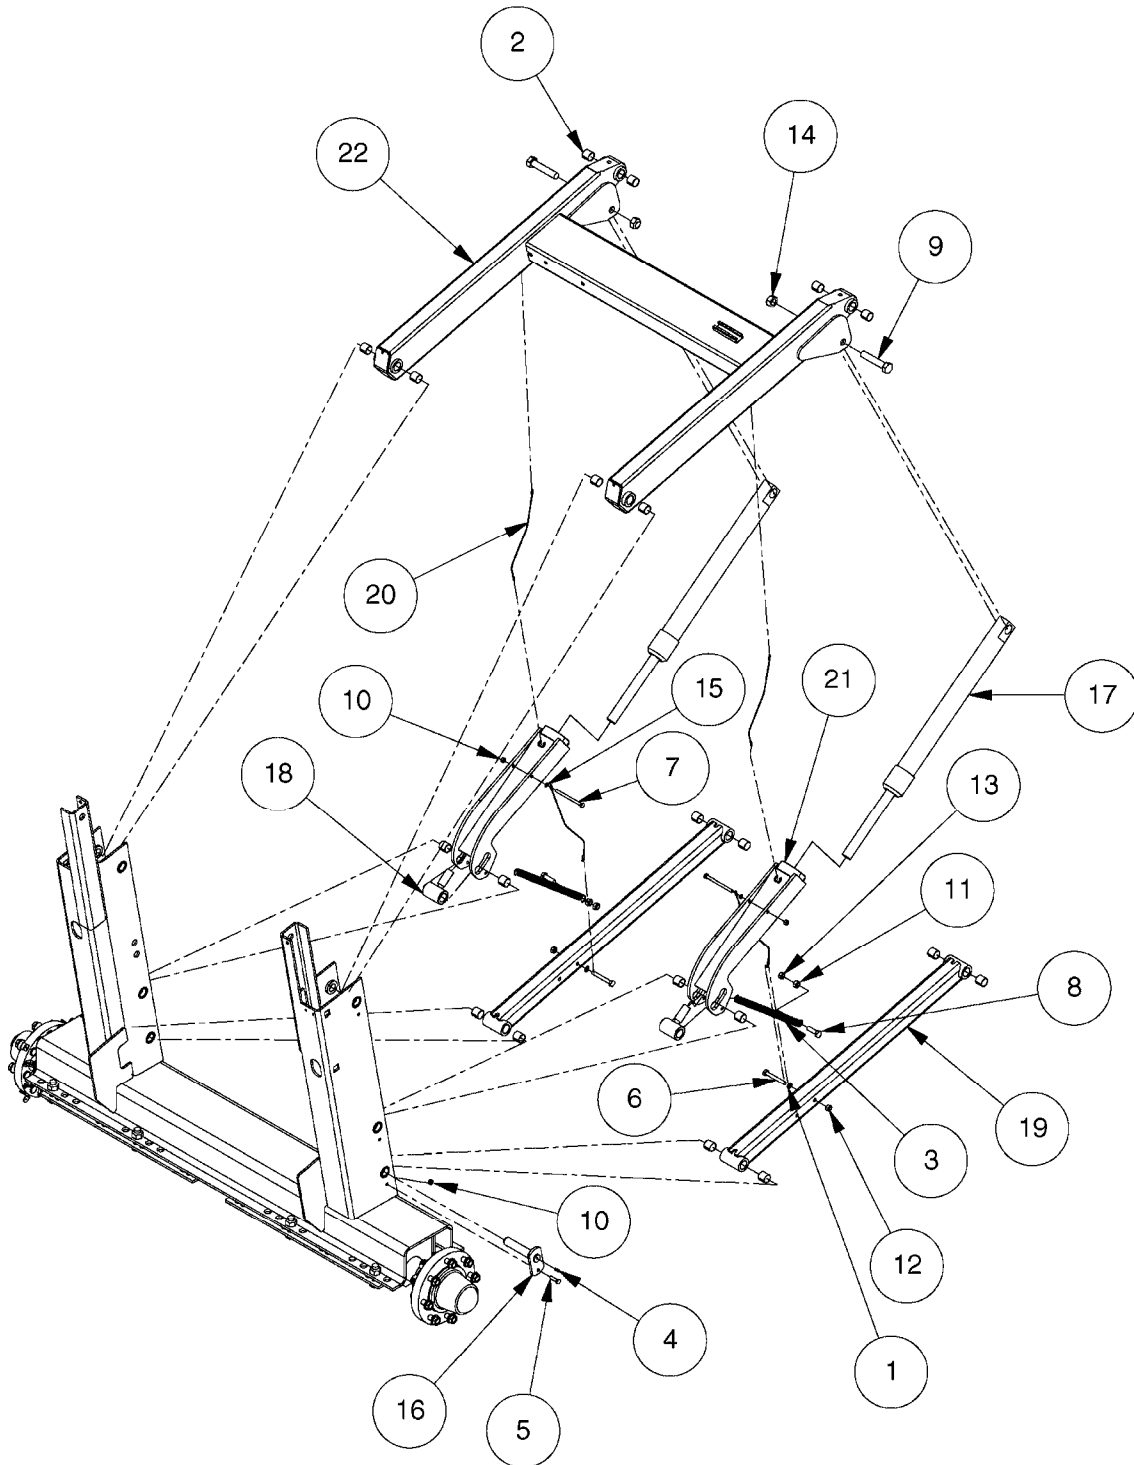

E0370

PARALIFT - RANGER
E0370-HIN, 01:01:16

Page 1

Date 05.08.2019 11:54

Pos.	parts-n°	order qty	description
1	163737	1	WASHER D15.5/D10.5X1
2	210835	1	BUSHING D28/25 L=25
3	220949	1	SPRING Ø20.0/3.0 L=240 BLACK
4	283699	1	GREASE NIPPLE M6X1
5	420567	1	BOLT HEX 8.8 DEL M8X30 FT
6	420884	1	BOLT HEX 8.8 DEL M10X80 FT
7	421232	1	BOLT HEX 8.8 DEL M8X110
8	430721	1	BOLT HEX 8.8 DEL M12X40 FT
9	430918	1	M20X100 DIN 931-8.8 DEL
10	460143	1	SELF LOCK NUT M8 SST A2 DIN985
11	460386	1	NUT HEX M12X1.75
12	460423	1	NUT HEX M10X1.50 LOCK DIN985A2 SS
13	460703	1	NUT HEX M12X1.75 LOCK DIN985A2 SS
14	460806	1	NUT HEX M20X2.50 LOCK DIN985A2 SS
15	471126	1	WASHER, M8, Ø16/ 8.4X 1.6, SS
16	615654	1	PIN D25 X 123 F. PARALIFT
17	781107	1	DOBCYL50/30-500/M24X2 78121200 NLA - ORDER 78128800 AND 63029803
17	78121200	1	CYLINDER, D50/30-500 NLA - REPLACED BY 78128800
17	78128800	1	CYLINDER, D50/30-500 ONLY USE WITH 63029803 LOCKING ARM
18	61011803	1	ROD END M24X2 25M 06'07'
19	61011903	1	PAIRLIFT LINK ARM
20	61012003	1	WIRE Ø2 L"=457 +/-2MM
21	63027903	1	LOCKING ARM, PAIRLIFT RANGER ONLY USE WITH OBSOLETE CYLINDER 781107
21	63029803	1	LOCKING ARM, PARALIFT RG 2008 ONLY USE WITH CYLINDER 78121200 OR 78128800
22	63028003	1	PAIRLIFT LIFT ARM