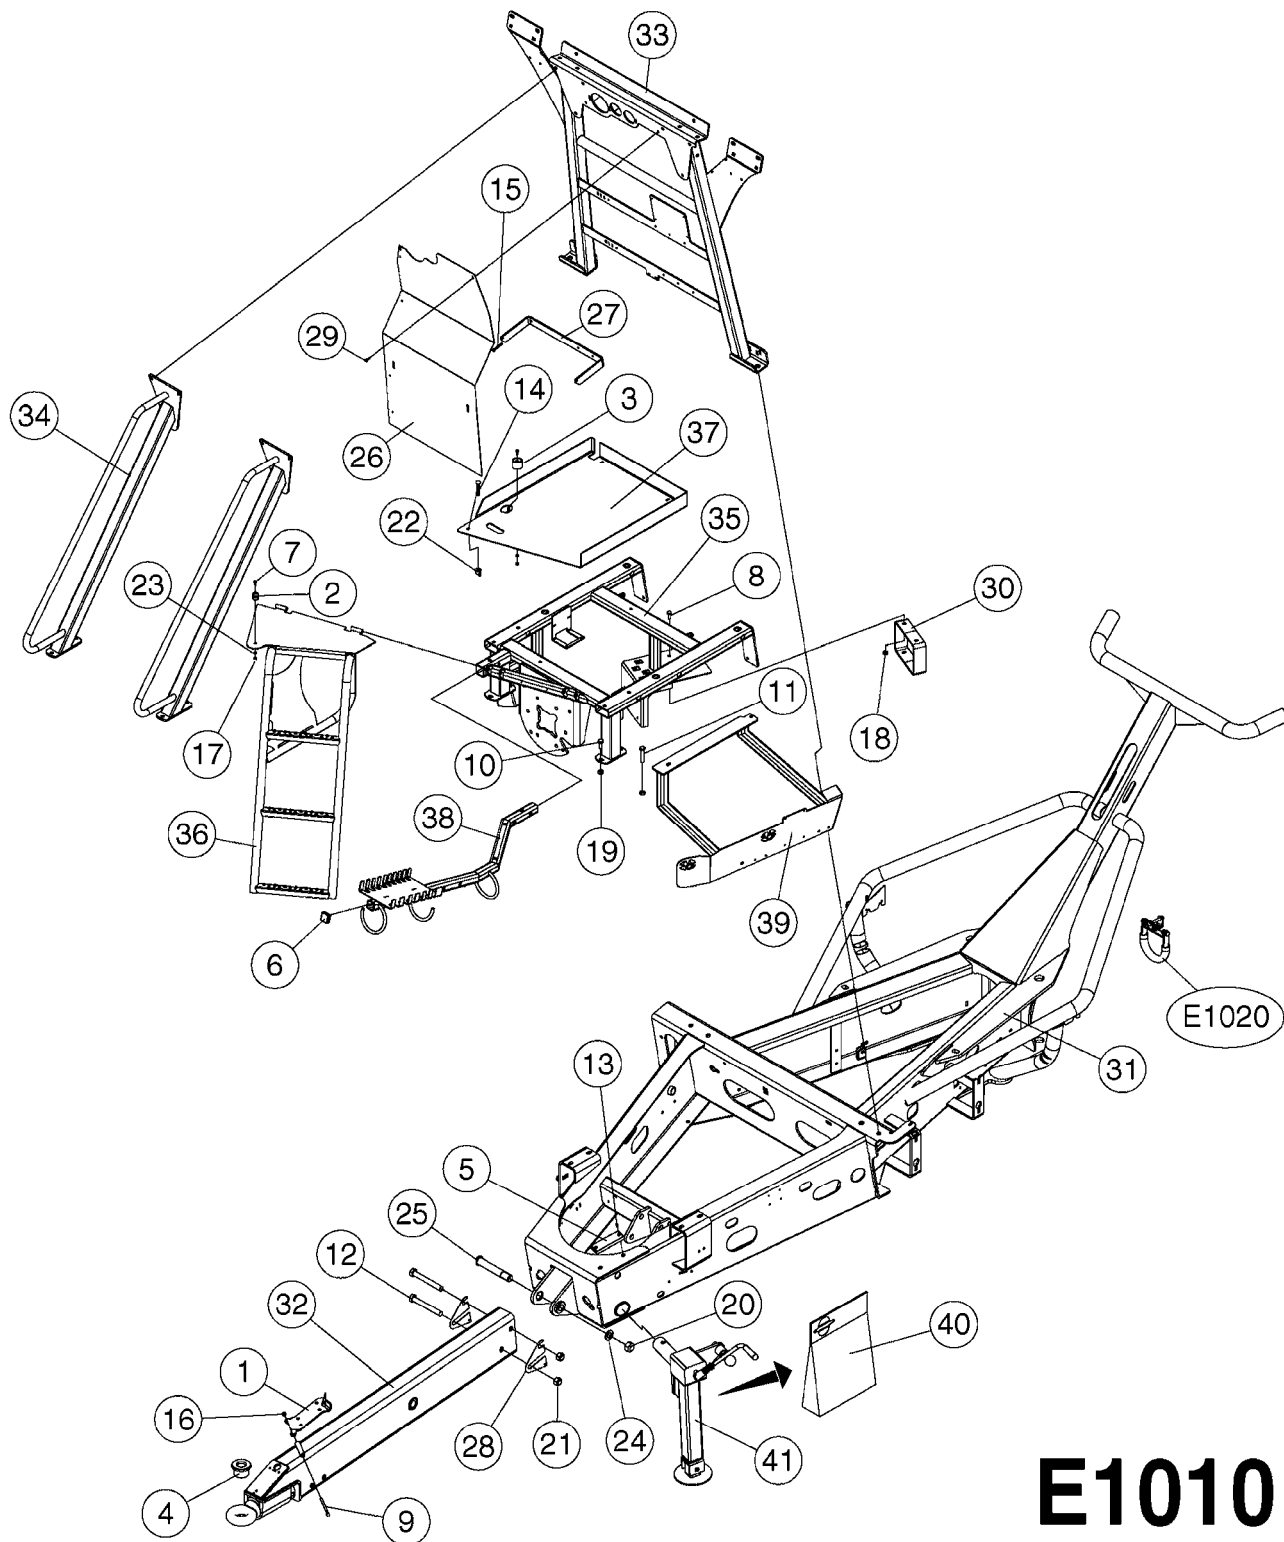

E1010

FRAME - NCM 4400/6600
E1010-HIN, 01:01:16

Page 1

Date 05.08.2019 11:55

Pos.	parts-n°	order qty	description
1	161923	1	SUPPORT PLATE F. PTO CM+
2	242567	1	DOOR STOP, MALE
3	242568	1	DOOR STOP, FEMALE
4	14011603	1	BUSHING, DRAWBAR, 1.5"
4	270608	1	BUSHING F. DRAWBAR NCM Ø50/Ø33
5	334135	1	SLIDE SHOE 140X45X15
6	334571	1	PLUG 40x40x2 F.SQ.TUBE
7	410185	1	BOLT HEX 8.8 DEL M6X16
8	421002	1	BOLT HEX 8.8 DEL M10X30 FT DIN933
9	421232	1	BOLT HEX 8.8 DEL M8X110
10	430286	1	BOLT HEX 8.8 DEL M12X30 FT
11	430438	1	BOLT HEX 8.8 DEL M12X65
12	430886	1	BOLT HEX 8.8 DEL M20X160
13	440708	1	SCREW M5.5X16 SELF TAPPING SS
14	440718	1	BOLT CRG M10 X 65 DEL
15	450402	1	BOLT HEX M6X50
16	460143	1	SELF LOCK NUT M8 SST A2 DIN985
17	460261	1	NUT HEX M6X1.00 LOCK DIN985 A2 SS
18	460423	1	NUT HEX M10X1.50 LOCK DIN985A2 SS
19	460703	1	NUT HEX M12X1.75 LOCK DIN985A2 SS
20	460747	1	NUT HEX M24 LOCK
21	460806	1	NUT HEX M20X2.50 LOCK DIN985A2 SS
22	461324	1	NUT WING M10 STAINLESS STEEL
23	471125	1	WASHER M6U 6.4X14X1.2,A2 SS
24	471130	1	WASHER, M24, Ø44/25.0X 4.0, SS
25	14033300	1	PIN D30.0 F. DRAWBAR NCM
26	16128300	1	COVER F. EL-BOX. NCM 4400
26	16156000	1	COVER F. EL-BOX. NCM 6600
27	16128600	1	BRACKET F. COVER PLATE NCM
28	16144700	1	SHIM F. DRAWBAR NCM4400
29	45001500	1	SCREW THUMB PLASTIC HEAD M6x20
30	61018703	1	BRKT, ACE 650, COMMANDER MOUNT BRACKET FOR ACE 650 PUMP
31	63033300	1	FRAME NCM 4400 PAINTED
31	63043300	1	FRAME NCM 6600 PAINTED
32	63033500	1	DRAWBAR SWIVEL D50 NCM 4400
33	63033600	1	TRANSPORT FRAME NCM 4400
33	63043600	1	TRANSPORT FRAME NCM 6600
34	63033700	1	HANDRAIL FOR PLATFORM PAINTED
35	63034100	1	MOUNT PLATFORM NCM 4400
35	63043700	1	MOUNT PLATFORM NCM 6600
36	63035700	1	STEP FOR NCM 4400/6600
37	63035800	1	DECKPLATE F.PLATFORM NCM 4400
37	63043800	1	DECKPLATE F.PLATFORM NCM 6600
38	63038700	1	HOSE & CABLE SUPPORT NCM
39	63040500	1	VALVE CONSOLE PAINTED
40	72280700	1	REPAIR KIT F.JACK STAND
41	72280900	1	JACK STAND F. NCM4400 COMP.