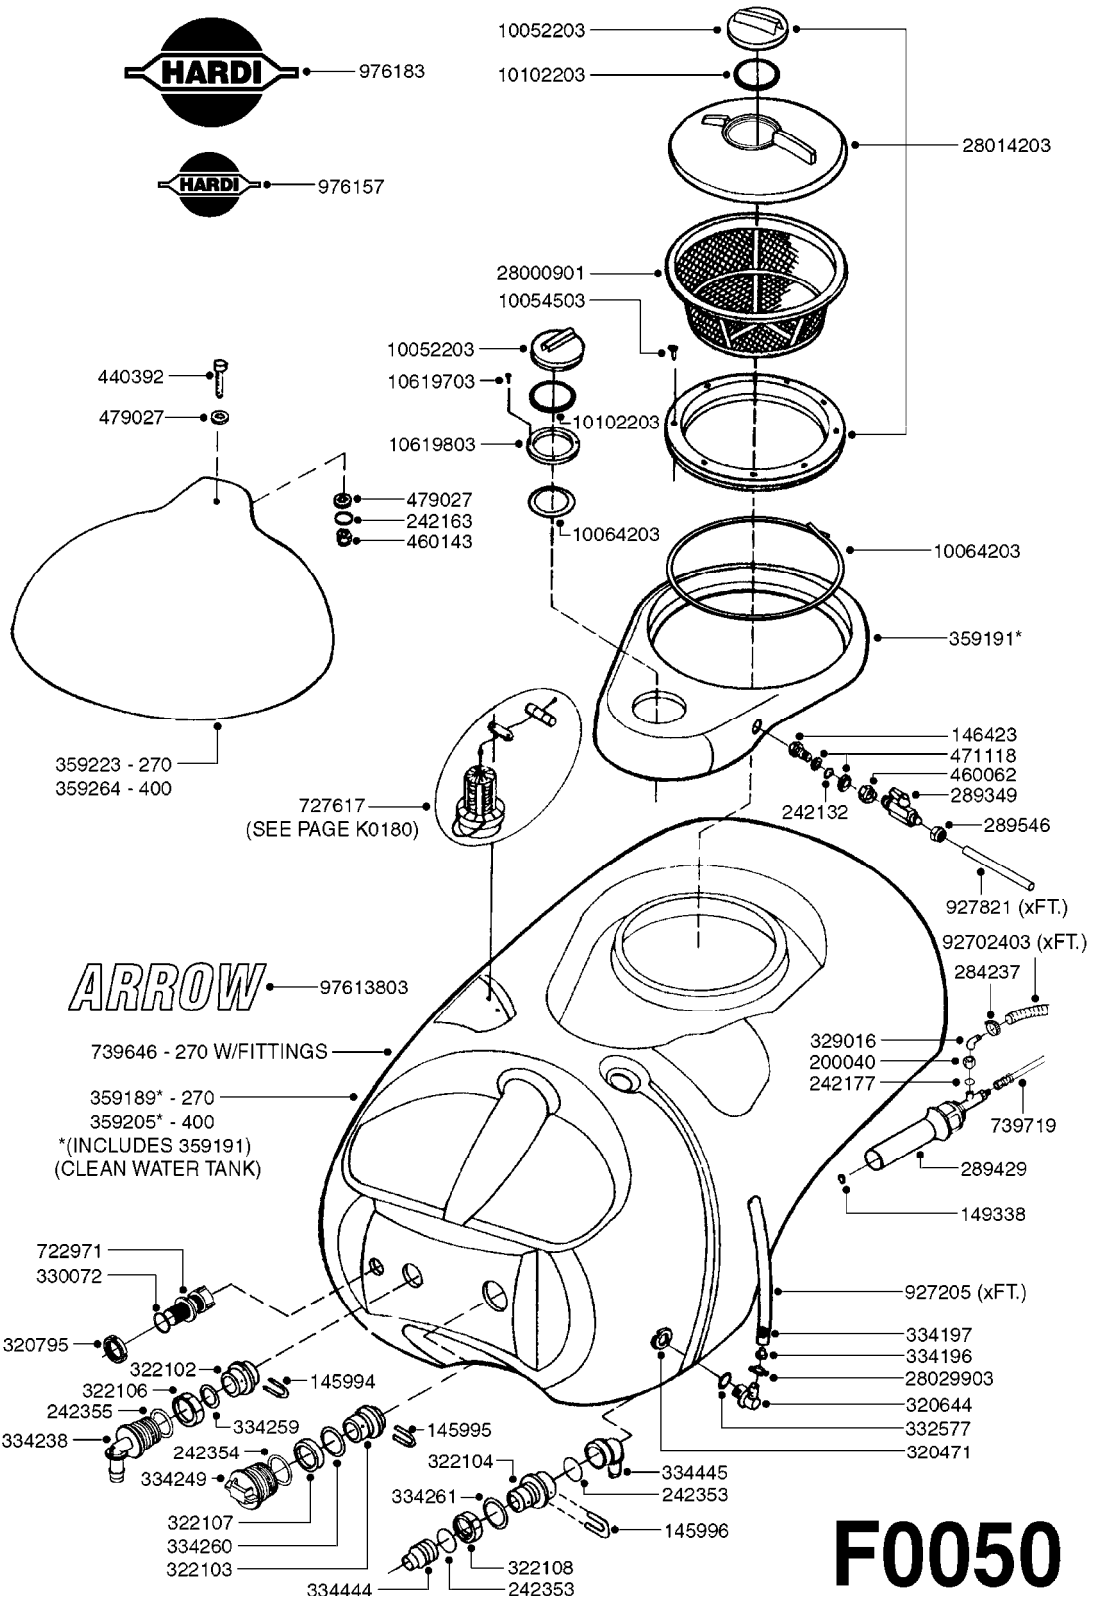

TANK - ARROW 270/400
F0050-HIN, 01:01:16

TANK - ARROW 270/400
F0050-HIN, 01:01:16

Page 1
Date 05.08.2019 11:56

parts-n°	order qty	description
145994	1	FITT.DK S-40 FORK
145995	1	FITT.DK S-53 FORK
145996	1	FITT.DK S-67 FORK
146423	1	INSERT 3/8'BRASS
149338	1	INTERMIX JET 5MM
200040	1	FITT. ARAG 1"
242132	1	O-RING 21 X 15 X 3
242163	1	O-RING 8 X 3
242177	1	O-RING D25.4 X 20.2 X 2.6
242353	1	O-RING 3 X 44.2 VITON
242354	1	O-RING D32.2X3.0 VITON
242355	1	O-RING D19.2X3.0 VITON F.S-40
284237	1	CLAMP HOSE GEAR D20/30
289349	1	BALL VALVE 3/8" M-H
289429	1	AGITATION INJECTOR DUAL INPUT
289546	1	NUT F.NOZZLE HOLDER ZENIT
320471	1	FITT.DK NUT 1" BSP JAMB
320644	1	FITT.DK ELB.3/4"HB X 1" BSP
320795	1	FITT.DK NUT 1-1/2" BSP JAMB
322102	1	FITT.DK S-40 BULKHEAD
322103	1	FITT.DK S-53 BULKHEAD
322104	1	FITT.DK S-67 BULKHEAD
322106	1	FITT.DK S-40 BULKHEAD NUT
322107	1	FITT.DK S-53 BULKHEAD NUT
322108	1	FITT.DK S-67 BULKHEAD NUT
329016	1	BØJNING
330072	1	O-RING D53.5/D45.5X4
332577	1	O-RING D38/D30X4 F.1" PUR.
334196	1	PLUG F. LIQUID LEV. INDICATOR
334197	1	BALL F. LIQUID LEV. INDICATOR
334238	1	FITT.DK S-40 ELB.1/2"
334249	1	FITT.DK S-53 PLUG
334259	1	GASKET F. S-40 BULKHEAD
334260	1	GASKET F. S-53 BULKHEAD
334261	1	GASKET F. S-67 BULKHEAD
334444	1	FITT.DK S-67 STR.1-1/2" PVC
334445	1	FITT.DK S-67 ELB.1-1/2"
359189	1	TANK RAW 270 GAL. ARROW
359191	1	CLEAN WATER TANK - ARROW
359205	1	TANK RAW 400 GAL. ARROW
359223	1	TANK ACCESS COVER - ARROW 270
359264	1	TANK ACCESS COVER - ARROW 400
440392	1	SCREW 6.3 X 25.0 DIN7981C TORX
460062	1	NUT HEX 3/8' GALV.
460143	1	SELF LOCK NUT M8 SST A2 DIN985
471118	1	WASHER D16 TENSION
479027	1	WASHER D8X24X2 DIN9021
722971	1	SAFETY VALVE SCF 217PSI (15BAR)
727617	1	FITT.DK S-93 BOTTOM VALVE 2'
739646	1	TANK W/FITTINGS, ARROW 270
739719	1	HOSE ASSEMBLY D12 X 3400 1/2"
927205	1	HOSE R X CLEAR X 3/4 X 0012"
927821	1	CLEAR HOSE D12X10 PA1012
976157	1	DECAL COMPANY (4.4" X 4.6")
976183	1	DECAL COMPANY D.18,2 X 29,6
10052203	1	LID VENT ASSY
10054503	1	SCREW 3/4" SELF TAPPING
10064203	1	SET SEALING SPONGE 1 Ft BULK
10102203	1	GASKET F.16" LID BREATHER
10619703	1	SCREW SS #6x3/4' SELF TAPPING
10619803	1	LID HOUSING TREADED F. 6'