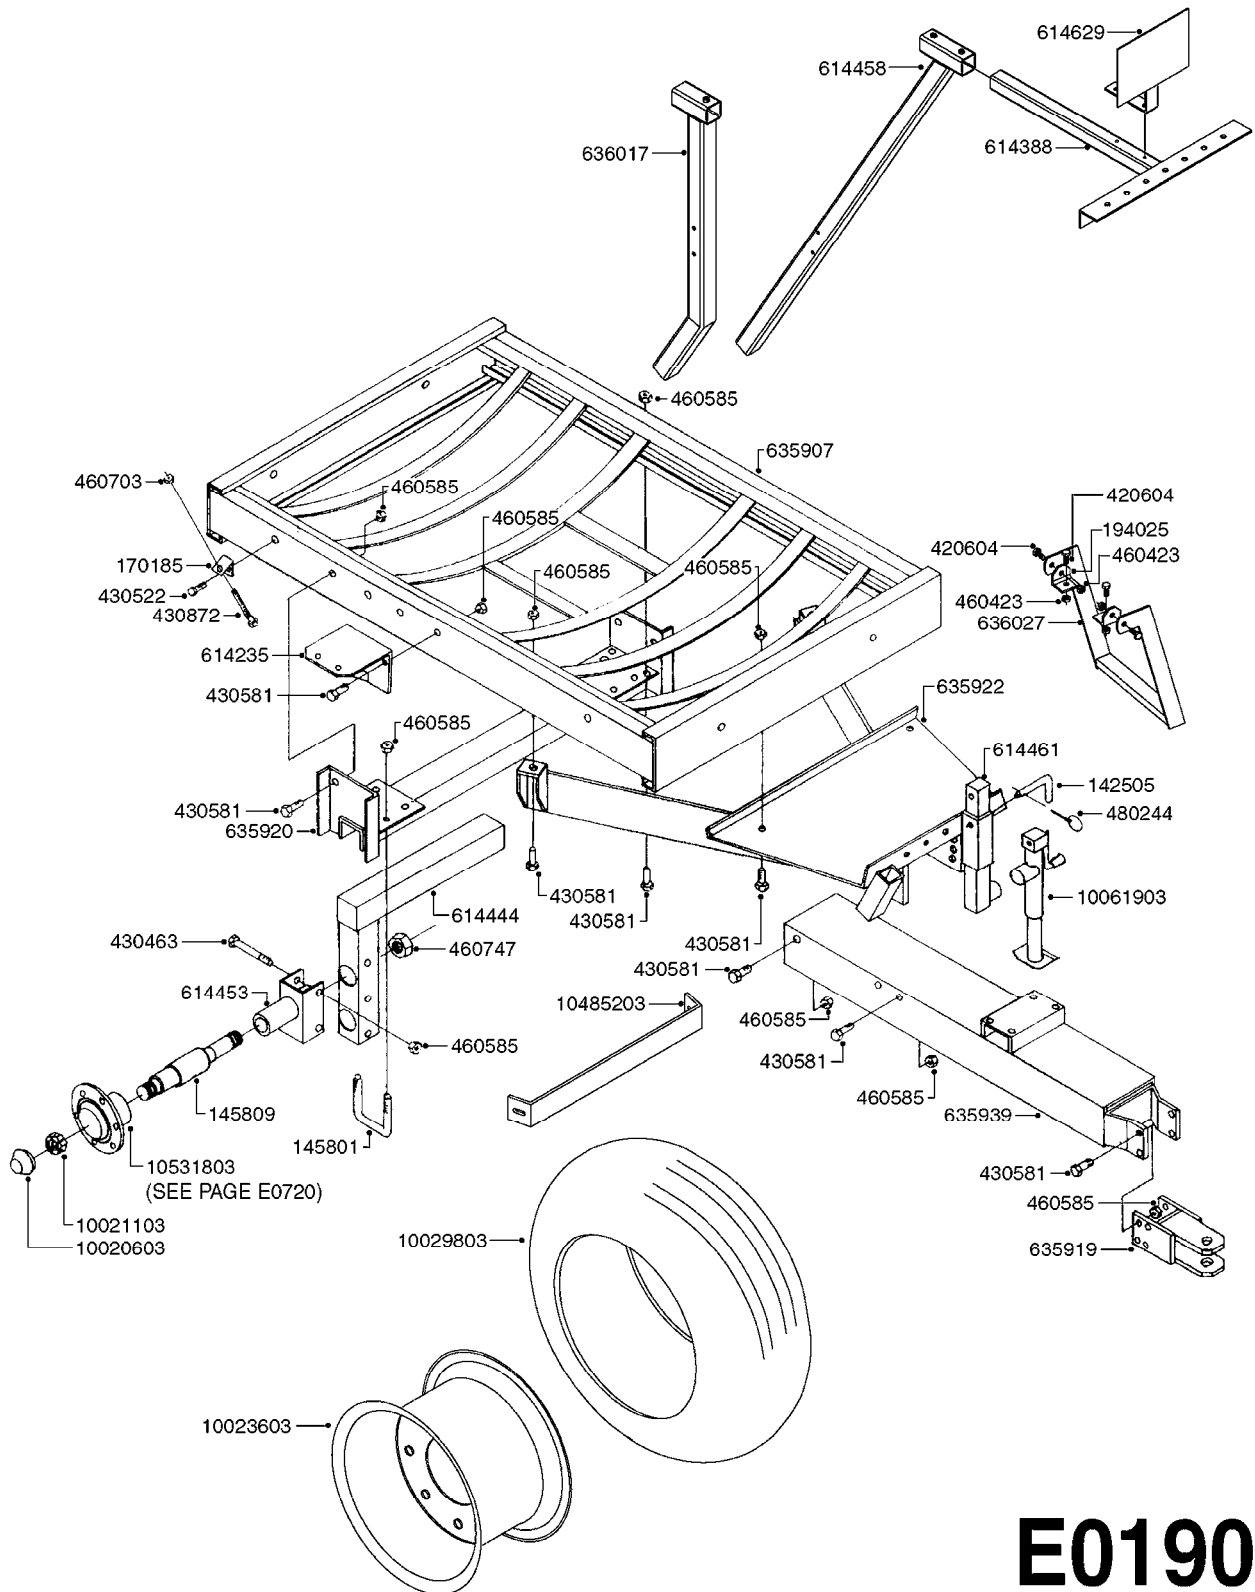

E0190

FRAME TL/ESC/TR 300 SA
E0190-HIN, 01:01:16

Page 1
Date 05.08.2019 11:54

parts-n°	order qty	description
10020603	1	DUST CAP DC13
10021103	1	NUT HEX NF 7/8 WB32
10023603	1	RIM 15 X 8 X 6 BOLT
10029803	1	TIRE & TUBE 11L15 8 PLY
10061903	1	JACK F300/500/575 5000LB
10485203	1	BRACE A FRAME TR500 FLUSH
10531803	1	HUB ASSY.COMP.F.1-3/4" SPINDLE
142505	1	LOCKING PAWL 12 X 70MM
145801	1	BOLT U
145809	1	SPINDLE 300 SINGLE
170185	1	ANGLE BRACKET F. TANKSTRAP
194025	1	BRACKET F.STEP HC650
420604	1	BOLT HEX 8.8 DEL M10X25 FT DIN933
430463	1	BOLT HEX 8.8 DEL M16X110
430522	1	BOLT HEX 8.8 DEL M12X25 FT
430581	1	BOLT HEX 8.8 DEL M16X40 FT
430872	1	BOLT HEX 8.8 DEL M12X100 FT
460423	1	NUT HEX M10X1.50 LOCK DIN985A2 SS
460585	1	LOCKING NUT M16 DIN985 A2 SS
460703	1	NUT HEX M12X1.75 LOCK DIN985A2 SS
460747	1	NUT HEX M24 LOCK
480244	1	PIN SNAP D4.5
614235	1	BRACKET EAR F SIDE BRACES (NLA
614388	1	BRACKET FOR OPER. UNIT
614444	1	AXLE INSERT 300 SINGLE
614453	1	SPINDLE HOLDER 300 SINGLE
614458	1	CONTROL POST BK TR/TL300/500
614461	1	JACK STAND ATTACHMENT
614629	1	BRACKET F. DECAL TL/TR 300/500
635907	1	FRAME F. TL/TR/ESC 300
635919	1	TONGUE CLEVIS TR300/500
635920	1	U-PROFILE 300G SINGLE AXLE
635922	1	PLATFORM & A-FRAME TR300/500
635939	1	TONGUE FOR TR/TL300/500 SHORT
636017	1	POST FOR EC CONTROL MOUNT
636027	1	STEP F.PLATFORM HC650