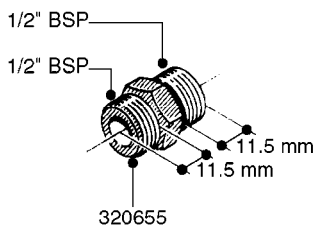

L0030

FITTINGS - HEXAGON NIPPLES
L0030-HIN, 01:01:16

Page 1
Date 06.11.2017 18:01

parts-n°	order qty	description
10015303	1	FITT.PO.HN 1.00X1.00 M1000
10425003	1	FITT.PO.HN 1.25X1.00 MCPHEE
320132	1	FITT.DK HN 1" BSP
320176	1	FITT.DK HN 3/8"X1/2" BSP
320445	1	FITT.DK HN 1/4"X3/8" BSP
320655	1	FITT.DK HN 1/2"-1/2" BSP
320692	1	FITT.DK HN 3/8'BSPX1/4'NPT
320703	1	FITT.DK HN 3/8BSP X1/2 &1/4NPT
320725	1	FITT.DK NIPPLE 3/8"-3/8" BSP
320902	1	FITT.DK HN 3/8'X 1/4' BSP
390232	1	FITT.DK HN 1-1/2' X 1-1/4' BSP
390276	1	FITT.DK HN 1'BSP