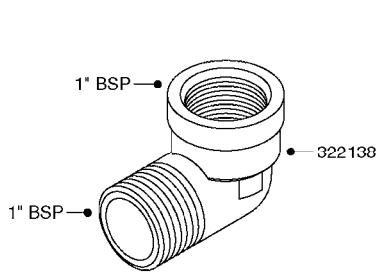

**L0010**

parts-n°	order qty	description
240085	1	O-RING D13,1/8,3X02,4 NITRIL
241441	1	O-RING D29.3X3
242594	1	O-RING D14 X 1.78 SCH.70-EPDM
320084	1	FITT.DK NUT 1/2" BSP
320095	1	FITT.DK NUT 1" BSP
320117	1	FITT.DK CONN.1/2"BSP F. 1" CAP
320187	1	FITT.DK CAP 3/8" BSP BLACK
320283	1	FITT.DK NUT 3/4"BSP
320821	1	FITT.DK NUT 1-1/2" BSP
321495	1	FITT.DK REDUC 1/4'BSP F.3/4'NT
321576	1	FITT.DK CONN 1/2"BSP F.3/4"NUT
330013	1	O-RING D15/D10X2.5 F.3/8"NUT
330212	1	O-RING D19/D14X2.4 F.1/2"NUT
330326	1	O-RING D30/D24X2 F.1"NUT
330341	1	FITT.DK HB 1" F. 1" NUT
330595	1	O-RING D24.6/D20X2.1 -3/4"
330665	1	3/4' HOSE TAIL F/1' CAP
330676	1	FITT.DK HB 3/8" F. 1/2" NUT
330687	1	FITT.DK HB 1/2" F. 1/2" NUT
330691	1	FITT.DK HB 3/4'F.3/4' NUT
330783	1	FITT.DK HB 3/8" F.3/8" NUT
331262	1	FITT.DK HB 1-1/2" F. 1-1/2"NUT
331273	1	O-RING D44/D38X2 F.1-1/2"
331446	1	FITT.DK HB 1" F.1-1/2" NUT
331807	1	FITT.DK HB 5/16" F.3/8" NUT
332286	1	FITT.DK HB 1/2" F. 3/4" NUT
332905	1	FITT.DK HB 1/2" F. 3/4" CAP
332927	1	PLUG F. NOZZLE TUBE 3/4'
333292	1	FITT.DK HB 1"O'RING F.1-1/2"
333664	1	FITT.DK HB 5/16' F. 1/2' NUT
334044	1	FITT.DK HB 3/4' F. 3/4' CAP
334059	1	FITT.DK EL 1" 110 DEG.F.1-1/2"
334123	1	FITT.DK HB 1-1/4"O-RNG F.1-1/2"
334150	1	FITT.DK HB 1-1/4" 110 F.1-1/2"
390542	1	PLUG WASHER FOR 3/4'CAP NUT
716236	1	FITT.DK HB 1/2" ASSY. F. 3/4"
716413	1	FITT.DK PLUG ASSY. F.NOZ TUBE
717426	1	FITT.DK REDUC 1/4"BSP F.3/4"N
720856	1	FITT.DK 1/2'BSP ASSY.F.3/4'NUT
724621	1	FITT.DK HB 3/4"ASSY F.3/4" NUT