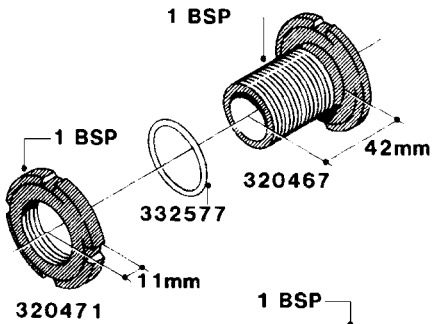

L0060

FITTINGS - BULKHEAD
L0060-HIN, 01:01:16

Page 1

Date 06.11.2017 18:01

parts-n°	order qty	description
141046	1	NUT 3/8" BSP
141341	1	NUT 1/4' BSP
240284	1	O-RING D82,5/75 X 3,5
320456	1	FITT.DK BULKHEAD 1"BSP DOUBLE
320467	1	FITT.DK BULKHEAD 1"BSP SINGLE
320471	1	FITT.DK NUT 1" BSP JAMB
320541	1	FITT.DK BULKHEAD 2-1/2'BSP SIN
320552	1	FITT.DK NUT 2-1/2' BSP JAMB
320644	1	FITT.DK ELB.3/4"HB X 1" BSP
320784	1	FITT.DK CAP 1-1/2" BSP
320795	1	FITT.DK NUT 1-1/2" BSP JAMB
320935	1	FITT.DK BULKHEAD 1/4' BSP SING
320946	1	FITT.DK BULKHEAD 3/8' BSP SING
321296	1	FITT.DK BULKHEAD 1/2" BSP SING
321307	1	FITT.DK NUT 1/2" BSP JAMB
321333	1	FITT.DK BULK 1-1/2" X 1"F BSP
330061	1	O-RING D16/D11X2,5
330072	1	O-RING D53.5/D45.5X4
330212	1	O-RING D19/D14X2.4 F.1/2"NUT
332577	1	O-RING D38/D30X4 F.1" PUR.
332592	1	O-RING D26/D20X3