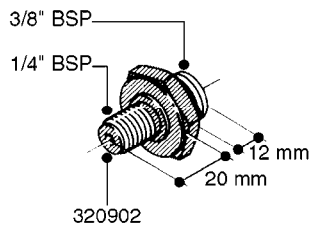

L0030

FITTINGS - HEXAGON NIPPLES
L0030-HIN, 01:01:16

Page 1
Date 06.11.2017 18:01

parts-n°	order qty	description
10015303	1	FITT.PO.HN 1.00X1.00 M1000
10425003	1	FITT.PO.HN 1.25X1.00 MCPHEE
320132	1	FITT.DK HN 1" BSP
320176	1	FITT.DK HN 3/8"X1/2" BSP
320445	1	FITT.DK HN 1/4"X3/8" BSP
320655	1	FITT.DK HN 1/2"-1/2" BSP
320692	1	FITT.DK HN 3/8'BSPX1/4'NPT
320703	1	FITT.DK HN 3/8BSP X1/2 &1/4NPT
320725	1	FITT.DK NIPPLE 3/8"-3/8" BSP
320902	1	FITT.DK HN 3/8'X 1/4' BSP
390232	1	FITT.DK HN 1-1/2' X 1-1/4' BSP
390276	1	FITT.DK HN 1'BSP