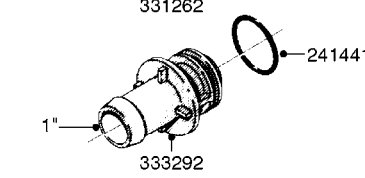

**L0010**

parts-n°	order qty	description
240085	1	O-RING D13,1/8,3X02,4 NITRIL
241441	1	O-RING D29.3X3
242594	1	O-RING D14 X 1.78 SCH.70-EPDM
320084	1	FITT.DK NUT 1/2" BSP
320095	1	FITT.DK NUT 1" BSP
320117	1	FITT.DK CONN.1/2"BSP F. 1" CAP
320187	1	FITT.DK CAP 3/8" BSP BLACK
320283	1	FITT.DK NUT 3/4"BSP
320821	1	FITT.DK NUT 1-1/2" BSP
321495	1	FITT.DK REDUC 1/4'BSP F.3/4'NT
321576	1	FITT.DK CONN 1/2"BSP F.3/4"NUT
330013	1	O-RING D15/D10X2.5 F.3/8"NUT
330212	1	O-RING D19/D14X2.4 F.1/2"NUT
330326	1	O-RING D30/D24X2 F.1"NUT
330341	1	FITT.DK HB 1" F. 1" NUT
330595	1	O-RING D24.6/D20X2.1 -3/4"
330665	1	3/4' HOSE TAIL F/1' CAP
330676	1	FITT.DK HB 3/8" F. 1/2" NUT
330687	1	FITT.DK HB 1/2" F. 1/2" NUT
330691	1	FITT.DK HB 3/4'F.3/4' NUT
330783	1	FITT.DK HB 3/8" F.3/8" NUT
331262	1	FITT.DK HB 1-1/2" F. 1-1/2"NUT
331273	1	O-RING D44/D38X2 F.1-1/2"
331446	1	FITT.DK HB 1" F.1-1/2" NUT
331807	1	FITT.DK HB 5/16" F.3/8" NUT
332286	1	FITT.DK HB 1/2" F. 3/4" NUT
332905	1	FITT.DK HB 1/2" F. 3/4" CAP
332927	1	PLUG F. NOZZLE TUBE 3/4'
333292	1	FITT.DK HB 1"O'RING F.1-1/2"
333664	1	FITT.DK HB 5/16' F. 1/2' NUT
334044	1	FITT.DK HB 3/4' F. 3/4' CAP
334059	1	FITT.DK EL 1" 110 DEG.F.1-1/2"
334123	1	FITT.DK HB 1-1/4"O-RNG F.1-1/2"
334150	1	FITT.DK HB 1-1/4" 110 F.1-1/2"
390542	1	PLUG WASHER FOR 3/4'CAP NUT
716236	1	FITT.DK HB 1/2" ASSY. F. 3/4"
716413	1	FITT.DK PLUG ASSY. F.NOZ TUBE
717426	1	FITT.DK REDUC 1/4"BSP F.3/4"N
720856	1	FITT.DK 1/2'BSP ASSY.F.3/4'NUT
724621	1	FITT.DK HB 3/4"ASSY F.3/4" NUT