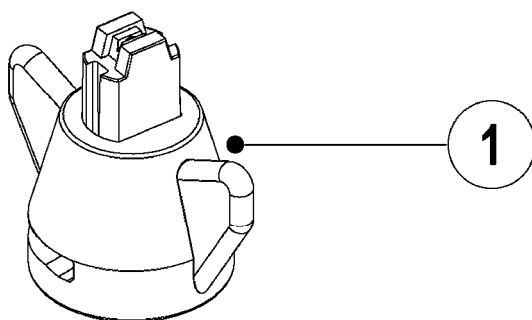

BOOM-NOZZLES MINIDRIFT
D1050-HIN, 01:01:16

Page 0

Date 06.11.2017 18:01

D1050