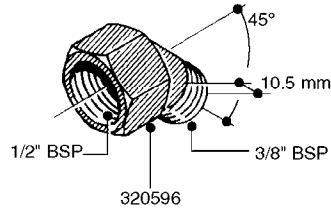

**L0020**

FITTINGS-T-PIECES, CAPS & ELBOWS  
L0020-HIN, 01:01:16

Page 1  
Date 06.11.2017 18:01

parts-n°	order qty	description
10053603	1	FITT. CAPNUT 2"BSP 5601
10194303	1	CAP BLANK 1 1/2 MCPHEE 210060
320047	1	FITT.DK CAPNUT 1/2" BSP
320106	1	FITT.DK CAPNUT 1" BSP
320272	1	FITT.DK CAPNUT 3/8" BSP
320316	1	FITT.DK TEE 3/4" X3/4" X1"BSP
320331	1	FITT.DK TEE 1" - 1" - 3/4" BSP
320342	1	FITT.DK EL 3/4"M X 1"F BSP
320563	1	FITT.DK 3 WAY 1/2" 110 DEG.
320677	1	NO LONGER AVAILABLE
320961	1	FITT.DK CAPNUT 1-1/2" BSP
321053	1	FITT.DK TEE 1/2 X1/2 X1/2" BSP
322072	1	FITT.DK TEE 3/8'X3/8'X3/8' BSP
322095	1	FITT.DK TEE 1-1/2 X1-1/4 X3/4" BSP
322138	1	FITT.DK ELB 1"M X 1"F BSP
330013	1	O-RING D15/D10X2.5 F.3/8"NUT
330212	1	O-RING D19/D14X2.4 F.1/2"NUT
330326	1	O-RING D30/D24X2 F.1"NUT
331273	1	O-RING D44/D38X2 F.1-1/2"

**L0030**

FITTINGS - HEXAGON NIPPLES  
L0030-HIN, 01:01:16

Page 1  
Date 06.11.2017 18:01

parts-n°	order qty	description
10015303	1	FITT.PO.HN 1.00X1.00 M1000
10425003	1	FITT.PO.HN 1.25X1.00 MCPHEE
320132	1	FITT.DK HN 1" BSP
320176	1	FITT.DK HN 3/8"X1/2" BSP
320445	1	FITT.DK HN 1/4"X3/8" BSP
320655	1	FITT.DK HN 1/2"-1/2" BSP
320692	1	FITT.DK HN 3/8'BSPX1/4'NPT
320703	1	FITT.DK HN 3/8BSP X1/2 &1/4NPT
320725	1	FITT.DK NIPPLE 3/8"-3/8" BSP
320902	1	FITT.DK HN 3/8'X 1/4' BSP
390232	1	FITT.DK HN 1-1/2' X 1-1/4' BSP
390276	1	FITT.DK HN 1'BSP