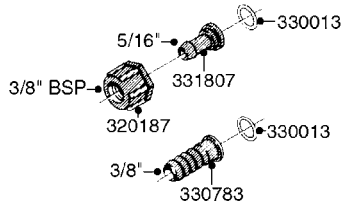

**L0010**

parts-n°	order qty	description
240085	1	O-RING D13,1/8,3X02,4 NITRIL
241441	1	O-RING D29.3X3
242594	1	O-RING D14 X 1.78 SCH.70-EPDM
320084	1	FITT.DK NUT 1/2" BSP
320095	1	FITT.DK NUT 1" BSP
320117	1	FITT.DK CONN.1/2"BSP F. 1" CAP
320187	1	FITT.DK CAP 3/8" BSP BLACK
320283	1	FITT.DK NUT 3/4"BSP
320821	1	FITT.DK NUT 1-1/2" BSP
321495	1	FITT.DK REDUC 1/4'BSP F.3/4'NT
321576	1	FITT.DK CONN 1/2"BSP F.3/4"NUT
330013	1	O-RING D15/D10X2.5 F.3/8"NUT
330212	1	O-RING D19/D14X2.4 F.1/2"NUT
330326	1	O-RING D30/D24X2 F.1"NUT
330341	1	FITT.DK HB 1" F. 1" NUT
330595	1	O-RING D24.6/D20X2.1 -3/4"
330665	1	3/4' HOSE TAIL F/1' CAP
330676	1	FITT.DK HB 3/8" F. 1/2" NUT
330687	1	FITT.DK HB 1/2" F. 1/2" NUT
330691	1	FITT.DK HB 3/4'F.3/4' NUT
330783	1	FITT.DK HB 3/8" F.3/8" NUT
331262	1	FITT.DK HB 1-1/2" F. 1-1/2"NUT
331273	1	O-RING D44/D38X2 F.1-1/2"
331446	1	FITT.DK HB 1" F.1-1/2" NUT
331807	1	FITT.DK HB 5/16" F.3/8" NUT
332286	1	FITT.DK HB 1/2" F. 3/4" NUT
332905	1	FITT.DK HB 1/2" F. 3/4" CAP
332927	1	PLUG F. NOZZLE TUBE 3/4'
333292	1	FITT.DK HB 1"O'RING F.1-1/2"
333664	1	FITT.DK HB 5/16' F. 1/2' NUT
334044	1	FITT.DK HB 3/4' F. 3/4' CAP
334059	1	FITT.DK EL 1" 110 DEG.F.1-1/2"
334123	1	FITT.DK HB 1-1/4"O-RNG F.1-1/2"
334150	1	FITT.DK HB 1-1/4" 110 F.1-1/2"
390542	1	PLUG WASHER FOR 3/4'CAP NUT
716236	1	FITT.DK HB 1/2" ASSY. F. 3/4"
716413	1	FITT.DK PLUG ASSY. F.NOZ TUBE
717426	1	FITT.DK REDUC 1/4"BSP F.3/4"N
720856	1	FITT.DK 1/2'BSP ASSY.F.3/4'NUT
724621	1	FITT.DK HB 3/4"ASSY F.3/4" NUT