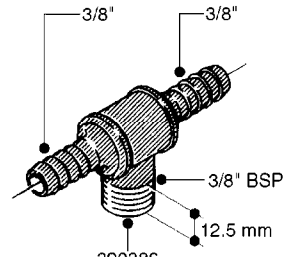

**L0030**

FITTINGS - HEXAGON NIPPLES  
L0030-HIN, 01:01:16

Page 1  
Date 06.11.2017 18:01

parts-n°	order qty	description
10015303	1	FITT.PO.HN 1.00X1.00 M1000
10425003	1	FITT.PO.HN 1.25X1.00 MCPHEE
320132	1	FITT.DK HN 1" BSP
320176	1	FITT.DK HN 3/8"X1/2" BSP
320445	1	FITT.DK HN 1/4"X3/8" BSP
320655	1	FITT.DK HN 1/2"-1/2" BSP
320692	1	FITT.DK HN 3/8'BSPX1/4'NPT
320703	1	FITT.DK HN 3/8BSP X1/2 &1/4NPT
320725	1	FITT.DK NIPPLE 3/8"-3/8" BSP
320902	1	FITT.DK HN 3/8'X 1/4' BSP
390232	1	FITT.DK HN 1-1/2' X 1-1/4' BSP
390276	1	FITT.DK HN 1'BSP

**L0040**

FITTINGS - NIPPLES & ELBOWS  
L0040-HIN, 01:01:16

Page 1  
Date 06.11.2017 18:01

parts-n°	order qty	description
10530803	1	FITT.PO.SE 2.00X2.00 45 DEG.
320191	1	FITT.DK ELB 3/8' BSP 45 DEGREE
320482	1	FITT.DK ELB. 1/2" BSP 60 DEG.
320596	1	FITT.DK ELB 3/8'-1/2'BSP 45DEG
320607	1	FITT.DK HN 3/8M X 3/8F BSP LNG
320633	1	FITT.DK HN 3/8"M X 3/8"F BSP
321451	1	FITT.DK ELB.1-1/2 X1-1/4 80DEG
321532	1	FITT.DK REDUC 3/4' X 1/2' BSP
390233	1	FITT.DK REDUC 1-1/2" X 1" BSP