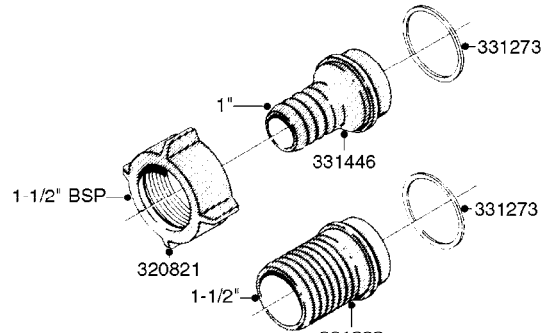

**L0010**

parts-n°	order qty	description
240085	1	O-RING D13,1/8,3X02,4 NITRIL
241441	1	O-RING D29.3X3
242594	1	O-RING D14 X 1.78 SCH.70-EPDM
320084	1	FITT.DK NUT 1/2" BSP
320095	1	FITT.DK NUT 1" BSP
320117	1	FITT.DK CONN.1/2"BSP F. 1" CAP
320187	1	FITT.DK CAP 3/8" BSP BLACK
320283	1	FITT.DK NUT 3/4"BSP
320821	1	FITT.DK NUT 1-1/2" BSP
321495	1	FITT.DK REDUC 1/4'BSP F.3/4'NT
321576	1	FITT.DK CONN 1/2"BSP F.3/4"NUT
330013	1	O-RING D15/D10X2.5 F.3/8"NUT
330212	1	O-RING D19/D14X2.4 F.1/2"NUT
330326	1	O-RING D30/D24X2 F.1"NUT
330341	1	FITT.DK HB 1" F. 1" NUT
330595	1	O-RING D24.6/D20X2.1 -3/4"
330665	1	3/4' HOSE TAIL F/1' CAP
330676	1	FITT.DK HB 3/8" F. 1/2" NUT
330687	1	FITT.DK HB 1/2" F. 1/2" NUT
330691	1	FITT.DK HB 3/4'F.3/4' NUT
330783	1	FITT.DK HB 3/8" F.3/8" NUT
331262	1	FITT.DK HB 1-1/2" F. 1-1/2"NUT
331273	1	O-RING D44/D38X2 F.1-1/2"
331446	1	FITT.DK HB 1" F.1-1/2" NUT
331807	1	FITT.DK HB 5/16" F.3/8" NUT
332286	1	FITT.DK HB 1/2" F. 3/4" NUT
332905	1	FITT.DK HB 1/2" F. 3/4" CAP
332927	1	PLUG F. NOZZLE TUBE 3/4'
333292	1	FITT.DK HB 1"O'RING F.1-1/2"
333664	1	FITT.DK HB 5/16' F. 1/2' NUT
334044	1	FITT.DK HB 3/4' F. 3/4' CAP
334059	1	FITT.DK EL 1" 110 DEG.F.1-1/2"
334123	1	FITT.DK HB 1-1/4"O-RNG F.1-1/2"
334150	1	FITT.DK HB 1-1/4" 110 F.1-1/2"
390542	1	PLUG WASHER FOR 3/4'CAP NUT
716236	1	FITT.DK HB 1/2" ASSY. F. 3/4"
716413	1	FITT.DK PLUG ASSY. F.NOZ TUBE
717426	1	FITT.DK REDUC 1/4"BSP F.3/4"N
720856	1	FITT.DK 1/2'BSP ASSY.F.3/4'NUT
724621	1	FITT.DK HB 3/4"ASSY F.3/4" NUT