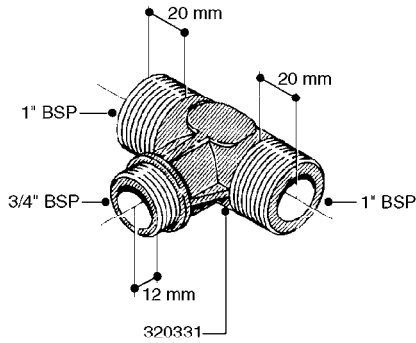

**L0010**

parts-n°	order qty	description
240085	1	O-RING D13,1/8,3X02,4 NITRIL
241441	1	O-RING D29.3X3
242594	1	O-RING D14 X 1.78 SCH.70-EPDM
320084	1	FITT.DK NUT 1/2" BSP
320095	1	FITT.DK NUT 1" BSP
320117	1	FITT.DK CONN.1/2"BSP F. 1" CAP
320187	1	FITT.DK CAP 3/8" BSP BLACK
320283	1	FITT.DK NUT 3/4"BSP
320821	1	FITT.DK NUT 1-1/2" BSP
321495	1	FITT.DK REDUC 1/4'BSP F.3/4'NT
321576	1	FITT.DK CONN 1/2"BSP F.3/4"NUT
330013	1	O-RING D15/D10X2.5 F.3/8"NUT
330212	1	O-RING D19/D14X2.4 F.1/2"NUT
330326	1	O-RING D30/D24X2 F.1"NUT
330341	1	FITT.DK HB 1" F. 1" NUT
330595	1	O-RING D24.6/D20X2.1 -3/4"
330665	1	3/4' HOSE TAIL F/1' CAP
330676	1	FITT.DK HB 3/8" F. 1/2" NUT
330687	1	FITT.DK HB 1/2" F. 1/2" NUT
330691	1	FITT.DK HB 3/4'F.3/4' NUT
330783	1	FITT.DK HB 3/8" F.3/8" NUT
331262	1	FITT.DK HB 1-1/2" F. 1-1/2"NUT
331273	1	O-RING D44/D38X2 F.1-1/2"
331446	1	FITT.DK HB 1" F.1-1/2" NUT
331807	1	FITT.DK HB 5/16" F.3/8" NUT
332286	1	FITT.DK HB 1/2" F. 3/4" NUT
332905	1	FITT.DK HB 1/2" F. 3/4" CAP
332927	1	PLUG F. NOZZLE TUBE 3/4'
333292	1	FITT.DK HB 1"O'RING F.1-1/2"
333664	1	FITT.DK HB 5/16' F. 1/2' NUT
334044	1	FITT.DK HB 3/4' F. 3/4' CAP
334059	1	FITT.DK EL 1" 110 DEG.F.1-1/2"
334123	1	FITT.DK HB 1-1/4"O-RNG F.1-1/2"
334150	1	FITT.DK HB 1-1/4" 110 F.1-1/2"
390542	1	PLUG WASHER FOR 3/4'CAP NUT
716236	1	FITT.DK HB 1/2" ASSY. F. 3/4"
716413	1	FITT.DK PLUG ASSY. F.NOZ TUBE
717426	1	FITT.DK REDUC 1/4"BSP F.3/4"N
720856	1	FITT.DK 1/2'BSP ASSY.F.3/4'NUT
724621	1	FITT.DK HB 3/4"ASSY F.3/4" NUT