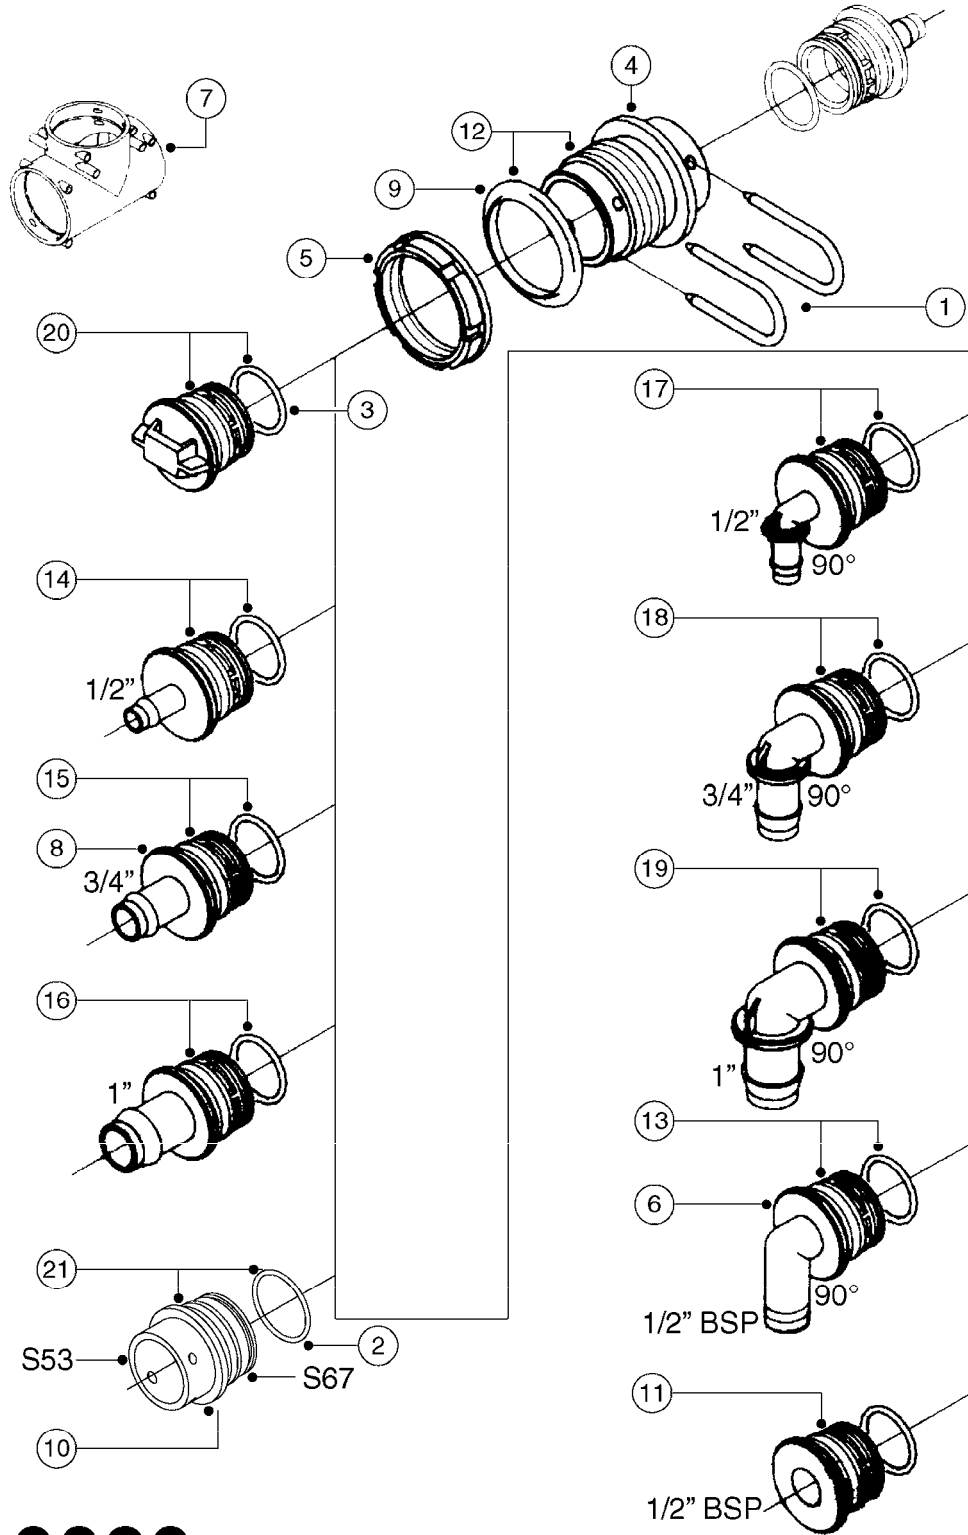

**L0040**

FITTINGS - NIPPLES & ELBOWS  
L0040-HIN, 01:01:16

Page 1  
Date 06.11.2017 18:01

parts-n°	order qty	description
10530803	1	FITT.PO.SE 2.00X2.00 45 DEG.
320191	1	FITT.DK ELB 3/8' BSP 45 DEGREE
320482	1	FITT.DK ELB. 1/2" BSP 60 DEG.
320596	1	FITT.DK ELB 3/8'-1/2'BSP 45DEG
320607	1	FITT.DK HN 3/8M X 3/8F BSP LNG
320633	1	FITT.DK HN 3/8"M X 3/8"F BSP
321451	1	FITT.DK ELB.1-1/2 X1-1/4 80DEG
321532	1	FITT.DK REDUC 3/4' X 1/2' BSP
390233	1	FITT.DK REDUC 1-1/2" X 1" BSP

**L0070**

FITTINGS - S-40  
L0070-HIN, 13:09:17

Page 1

Date 06.11.2017 18:01

Pos.	parts-n°	order qty	description
1	145994	1	FITT.DK S-40 FORK
2	242108	1	O-RING F.S-40 FITTING NITRIL (BLACK)
2	242355	1	O-RING D19.2X3.0 VITON F.S-40 VITON (BROWN)
3	322102	1	FITT.DK S-40 BULKHEAD
4	322106	1	FITT.DK S-40 BULKHEAD NUT
5	334225	1	FITT.DK S-40 STR.3/8"
6	334237	1	FITT.DK S-40 ELB.3/8"
7	334238	1	FITT.DK S-40 ELB.1/2"
8	334248	1	FITT.DK S-40 PLUG
9	334259	1	GASKET F. S-40 BULKHEAD
10	726462	1	FITT. S40 BULHEAD W. GASKET
11	726567	1	FITT.DK S-40 ELB.1/2" W. ORING
12	726693	1	FITT.DK S-40 PLUG 1/8BSP ORING