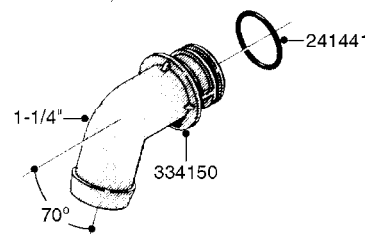

**L0010**

parts-n°	order qty	description
240085	1	O-RING D13,1/8,3X02,4 NITRIL
241441	1	O-RING D29.3X3
242594	1	O-RING D14 X 1.78 SCH.70-EPDM
320084	1	FITT.DK NUT 1/2" BSP
320095	1	FITT.DK NUT 1" BSP
320117	1	FITT.DK CONN.1/2"BSP F. 1" CAP
320187	1	FITT.DK CAP 3/8" BSP BLACK
320283	1	FITT.DK NUT 3/4"BSP
320821	1	FITT.DK NUT 1-1/2" BSP
321495	1	FITT.DK REDUC 1/4'BSP F.3/4'NT
321576	1	FITT.DK CONN 1/2"BSP F.3/4"NUT
330013	1	O-RING D15/D10X2.5 F.3/8"NUT
330212	1	O-RING D19/D14X2.4 F.1/2"NUT
330326	1	O-RING D30/D24X2 F.1"NUT
330341	1	FITT.DK HB 1" F. 1" NUT
330595	1	O-RING D24.6/D20X2.1 -3/4"
330665	1	3/4' HOSE TAIL F/1' CAP
330676	1	FITT.DK HB 3/8" F. 1/2" NUT
330687	1	FITT.DK HB 1/2" F. 1/2" NUT
330691	1	FITT.DK HB 3/4'F.3/4' NUT
330783	1	FITT.DK HB 3/8" F.3/8" NUT
331262	1	FITT.DK HB 1-1/2" F. 1-1/2"NUT
331273	1	O-RING D44/D38X2 F.1-1/2"
331446	1	FITT.DK HB 1" F.1-1/2" NUT
331807	1	FITT.DK HB 5/16" F.3/8" NUT
332286	1	FITT.DK HB 1/2" F. 3/4" NUT
332905	1	FITT.DK HB 1/2" F. 3/4" CAP
332927	1	PLUG F. NOZZLE TUBE 3/4'
333292	1	FITT.DK HB 1"O'RING F.1-1/2"
333664	1	FITT.DK HB 5/16' F. 1/2' NUT
334044	1	FITT.DK HB 3/4' F. 3/4' CAP
334059	1	FITT.DK EL 1" 110 DEG.F.1-1/2"
334123	1	FITT.DK HB 1-1/4"O-RNG F.1-1/2"
334150	1	FITT.DK HB 1-1/4" 110 F.1-1/2"
390542	1	PLUG WASHER FOR 3/4'CAP NUT
716236	1	FITT.DK HB 1/2" ASSY. F. 3/4"
716413	1	FITT.DK PLUG ASSY. F.NOZ TUBE
717426	1	FITT.DK REDUC 1/4"BSP F.3/4"N
720856	1	FITT.DK 1/2'BSP ASSY.F.3/4'NUT
724621	1	FITT.DK HB 3/4"ASSY F.3/4" NUT