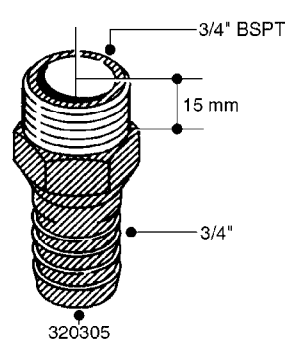

**L0030**

FITTINGS - HEXAGON NIPPLES  
L0030-HIN, 01:01:16

Page 1  
Date 06.11.2017 18:01

parts-n°	order qty	description
10015303	1	FITT.PO.HN 1.00X1.00 M1000
10425003	1	FITT.PO.HN 1.25X1.00 MCPHEE
320132	1	FITT.DK HN 1" BSP
320176	1	FITT.DK HN 3/8"X1/2" BSP
320445	1	FITT.DK HN 1/4"X3/8" BSP
320655	1	FITT.DK HN 1/2"-1/2" BSP
320692	1	FITT.DK HN 3/8'BSPX1/4'NPT
320703	1	FITT.DK HN 3/8BSP X1/2 &1/4NPT
320725	1	FITT.DK NIPPLE 3/8"-3/8" BSP
320902	1	FITT.DK HN 3/8'X 1/4' BSP
390232	1	FITT.DK HN 1-1/2' X 1-1/4' BSP
390276	1	FITT.DK HN 1'BSP

**L0040**

FITTINGS - NIPPLES & ELBOWS  
L0040-HIN, 01:01:16

Page 1  
Date 06.11.2017 18:01

parts-n°	order qty	description
10530803	1	FITT.PO.SE 2.00X2.00 45 DEG.
320191	1	FITT.DK ELB 3/8' BSP 45 DEGREE
320482	1	FITT.DK ELB. 1/2" BSP 60 DEG.
320596	1	FITT.DK ELB 3/8'-1/2'BSP 45DEG
320607	1	FITT.DK HN 3/8M X 3/8F BSP LNG
320633	1	FITT.DK HN 3/8"M X 3/8"F BSP
321451	1	FITT.DK ELB.1-1/2 X1-1/4 80DEG
321532	1	FITT.DK REDUC 3/4' X 1/2' BSP
390233	1	FITT.DK REDUC 1-1/2" X 1" BSP