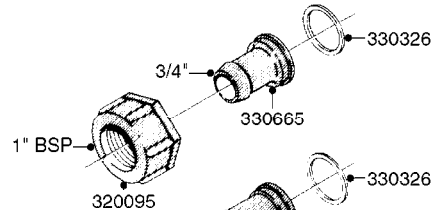

**L0010**

parts-n°	order qty	description
240085	1	O-RING D13,1/8,3X02,4 NITRIL
241441	1	O-RING D29.3X3
242594	1	O-RING D14 X 1.78 SCH.70-EPDM
320084	1	FITT.DK NUT 1/2" BSP
320095	1	FITT.DK NUT 1" BSP
320117	1	FITT.DK CONN.1/2"BSP F. 1" CAP
320187	1	FITT.DK CAP 3/8" BSP BLACK
320283	1	FITT.DK NUT 3/4"BSP
320821	1	FITT.DK NUT 1-1/2" BSP
321495	1	FITT.DK REDUC 1/4'BSP F.3/4'NT
321576	1	FITT.DK CONN 1/2"BSP F.3/4"NUT
330013	1	O-RING D15/D10X2.5 F.3/8"NUT
330212	1	O-RING D19/D14X2.4 F.1/2"NUT
330326	1	O-RING D30/D24X2 F.1"NUT
330341	1	FITT.DK HB 1" F. 1" NUT
330595	1	O-RING D24.6/D20X2.1 -3/4"
330665	1	3/4' HOSE TAIL F/1' CAP
330676	1	FITT.DK HB 3/8" F. 1/2" NUT
330687	1	FITT.DK HB 1/2" F. 1/2" NUT
330691	1	FITT.DK HB 3/4'F.3/4' NUT
330783	1	FITT.DK HB 3/8" F.3/8" NUT
331262	1	FITT.DK HB 1-1/2" F. 1-1/2"NUT
331273	1	O-RING D44/D38X2 F.1-1/2"
331446	1	FITT.DK HB 1" F.1-1/2" NUT
331807	1	FITT.DK HB 5/16" F.3/8" NUT
332286	1	FITT.DK HB 1/2" F. 3/4" NUT
332905	1	FITT.DK HB 1/2" F. 3/4" CAP
332927	1	PLUG F. NOZZLE TUBE 3/4'
333292	1	FITT.DK HB 1"O'RING F.1-1/2"
333664	1	FITT.DK HB 5/16' F. 1/2' NUT
334044	1	FITT.DK HB 3/4' F. 3/4' CAP
334059	1	FITT.DK EL 1" 110 DEG.F.1-1/2"
334123	1	FITT.DK HB 1-1/4"O-RNG F.1-1/2"
334150	1	FITT.DK HB 1-1/4" 110 F.1-1/2"
390542	1	PLUG WASHER FOR 3/4'CAP NUT
716236	1	FITT.DK HB 1/2" ASSY. F. 3/4"
716413	1	FITT.DK PLUG ASSY. F.NOZ TUBE
717426	1	FITT.DK REDUC 1/4"BSP F.3/4"N
720856	1	FITT.DK 1/2'BSP ASSY.F.3/4'NUT
724621	1	FITT.DK HB 3/4"ASSY F.3/4" NUT