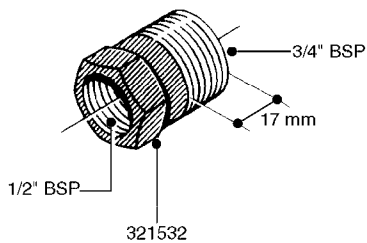

**L0020**

FITTINGS-T-PIECES, CAPS & ELBOWS  
L0020-HIN, 01:01:16

Page 1  
Date 06.11.2017 18:01

parts-n°	order qty	description
10053603	1	FITT. CAPNUT 2"BSP 5601
10194303	1	CAP BLANK 1 1/2 MCPHEE 210060
320047	1	FITT.DK CAPNUT 1/2" BSP
320106	1	FITT.DK CAPNUT 1" BSP
320272	1	FITT.DK CAPNUT 3/8" BSP
320316	1	FITT.DK TEE 3/4" X3/4" X1"BSP
320331	1	FITT.DK TEE 1" - 1" - 3/4" BSP
320342	1	FITT.DK EL 3/4"M X 1"F BSP
320563	1	FITT.DK 3 WAY 1/2" 110 DEG.
320677	1	NO LONGER AVAILABLE
320961	1	FITT.DK CAPNUT 1-1/2" BSP
321053	1	FITT.DK TEE 1/2 X1/2 X1/2" BSP
322072	1	FITT.DK TEE 3/8'X3/8'X3/8' BSP
322095	1	FITT.DK TEE 1-1/2 X1-1/4 X3/4" BSP
322138	1	FITT.DK ELB 1"M X 1"F BSP
330013	1	O-RING D15/D10X2.5 F.3/8"NUT
330212	1	O-RING D19/D14X2.4 F.1/2"NUT
330326	1	O-RING D30/D24X2 F.1"NUT
331273	1	O-RING D44/D38X2 F.1-1/2"

**L0030**

FITTINGS - HEXAGON NIPPLES  
L0030-HIN, 01:01:16

Page 1  
Date 06.11.2017 18:01

parts-n°	order qty	description
10015303	1	FITT.PO.HN 1.00X1.00 M1000
10425003	1	FITT.PO.HN 1.25X1.00 MCPHEE
320132	1	FITT.DK HN 1" BSP
320176	1	FITT.DK HN 3/8"X1/2" BSP
320445	1	FITT.DK HN 1/4"X3/8" BSP
320655	1	FITT.DK HN 1/2"-1/2" BSP
320692	1	FITT.DK HN 3/8'BSPX1/4'NPT
320703	1	FITT.DK HN 3/8BSP X1/2 &1/4NPT
320725	1	FITT.DK NIPPLE 3/8"-3/8" BSP
320902	1	FITT.DK HN 3/8'X 1/4' BSP
390232	1	FITT.DK HN 1-1/2' X 1-1/4' BSP
390276	1	FITT.DK HN 1'BSP