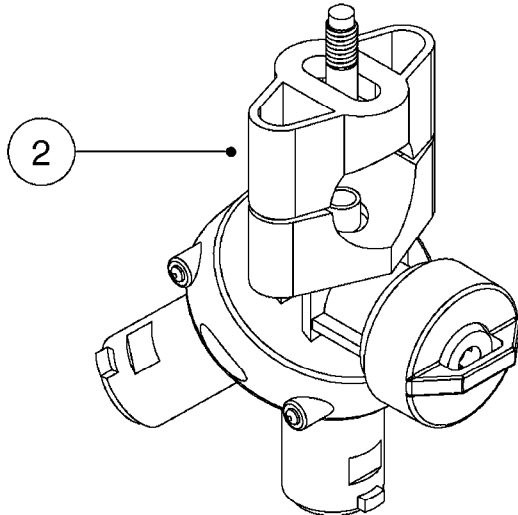

**SINGLE NOZZLE BODY**

**TRIPLET NOZZLE BODY**

**D1090**

\*=REFER TO HARDI NOZZLE CATALOG

NOZZLE BODIES-SNAP FIT  
D1090-HIN, 01:01:16

Page 1  
Date 06.11.2017 18:01

parts-n°	order qty	description
143592	1	LOCK CLAMP FOR TRIPLET
241371	1	DIAPHRAGM, NO-DRIP alt 241371
241990	1	O-RING D9.3 X 2.4 VITON
242594	1	O-RING D14 X 1.78 SCH.70-EPDM
242598	1	O-RING D7.0 X 2.5 NITRIL
320187	1	FITT.DK CAP 3/8" BSP BLACK
320283	1	FITT.DK NUT 3/4"BSP
321462	1	CAP F.NO-DRIP ASSY.
322068	1	SNAP-FIT ADAPTER THREAD. HARDI
322114	1	NUT PLASTIC F.NOZZ.H
322116	1	BOLT PLASTIC F.NOZZ.H.
322258	1	HOUSING F.TRIPLET
322260	1	NOZZLE HOLDER LOWER PART
333012	1	NOZZLE HOLD. UPPER PART
334082	1	SNAP-FIT NOZZ.HOLD.CONE BLACK
334102	1	BLANK F.NOZZLE
334172	1	SNAP-FIT NOZZ.HOLD.CONE GREEN
334173	1	SNAP-FIT NOZZ.HOLD.CONE ORANGE
334220	1	YOKE, UPPER NOZZLE BODY
334371	1	SNAP-FIT NOZZLE HOLDER YELLOW
334373	1	SNAP-FIT NOZZLE HOLDER RED
334377	1	SNAP-FIT NOZZLE HOLDER BLUE
334926	1	SNAP-FIT TURN PLATE F TRIPLET
390639	1	O-RING F.NOZZLE FILTER
440665	1	SCREW M4.2X16 STAINLESS
716236	1	FITT.DK HB 1/2" ASSY. F. 3/4"
716413	1	FITT.DK PLUG ASSY. F.NOZ TUBE
724621	1	FITT.DK HB 3/4"ASSY F.3/4" NUT
725042	1	SCREEN 80 MESH W.GASKET, RED
725043	1	SCREEN 50 MESH W.GASKET,BLUE
725044	1	SCREEN 100 MESH W.GASKET,YELLO
725078	1	SNAP-FIT TRIPLET W/O NOZZ HOLD
725079	1	NOZZLE ASSY.SING.SNAP-FIT GREN
729645	1	NON-DRIP SPRING ASSY.GREEN 10