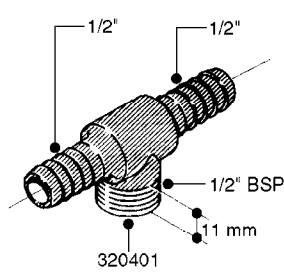

**L0030**

FITTINGS - HEXAGON NIPPLES  
L0030-HIN, 01:01:16

Page 1  
Date 06.11.2017 18:01

parts-n°	order qty	description
10015303	1	FITT.PO.HN 1.00X1.00 M1000
10425003	1	FITT.PO.HN 1.25X1.00 MCPHEE
320132	1	FITT.DK HN 1" BSP
320176	1	FITT.DK HN 3/8"X1/2" BSP
320445	1	FITT.DK HN 1/4"X3/8" BSP
320655	1	FITT.DK HN 1/2"-1/2" BSP
320692	1	FITT.DK HN 3/8'BSPX1/4'NPT
320703	1	FITT.DK HN 3/8BSP X1/2 &1/4NPT
320725	1	FITT.DK NIPPLE 3/8"-3/8" BSP
320902	1	FITT.DK HN 3/8'X 1/4' BSP
390232	1	FITT.DK HN 1-1/2' X 1-1/4' BSP
390276	1	FITT.DK HN 1'BSP

**L0040**

FITTINGS - NIPPLES & ELBOWS  
L0040-HIN, 01:01:16

Page 1  
Date 06.11.2017 18:01

parts-n°	order qty	description
10530803	1	FITT.PO.SE 2.00X2.00 45 DEG.
320191	1	FITT.DK ELB 3/8' BSP 45 DEGREE
320482	1	FITT.DK ELB. 1/2" BSP 60 DEG.
320596	1	FITT.DK ELB 3/8'-1/2'BSP 45DEG
320607	1	FITT.DK HN 3/8M X 3/8F BSP LNG
320633	1	FITT.DK HN 3/8"M X 3/8"F BSP
321451	1	FITT.DK ELB.1-1/2 X1-1/4 80DEG
321532	1	FITT.DK REDUC 3/4' X 1/2' BSP
390233	1	FITT.DK REDUC 1-1/2" X 1" BSP