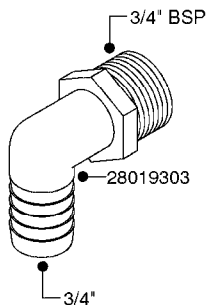

**L0040**

FITTINGS - NIPPLES & ELBOWS  
L0040-HIN, 01:01:16

Page 1  
Date 06.11.2017 18:01

parts-n°	order qty	description
10530803	1	FITT.PO.SE 2.00X2.00 45 DEG.
320191	1	FITT.DK ELB 3/8' BSP 45 DEGREE
320482	1	FITT.DK ELB. 1/2" BSP 60 DEG.
320596	1	FITT.DK ELB 3/8'-1/2'BSP 45DEG
320607	1	FITT.DK HN 3/8M X 3/8F BSP LNG
320633	1	FITT.DK HN 3/8"M X 3/8"F BSP
321451	1	FITT.DK ELB.1-1/2 X1-1/4 80DEG
321532	1	FITT.DK REDUC 3/4' X 1/2' BSP
390233	1	FITT.DK REDUC 1-1/2" X 1" BSP

**L0050**

parts-n°	order qty	description
242594	1	O-RING D14 X 1.78 SCH.70-EPDM
320294	1	FITT.DK TEE 3/8X3/8HB X1/2"BSP
320305	1	FITT.DK HB 3/4'- 3/4' BSP
320386	1	FITT.DK TEE 3/8X3/8HB X3/8"BSP
320397	1	FITT.DK ELB 3/8"HB X 3/8" BSP
320401	1	FITT.DK TEE 1/2X1/2HB X1/2"BSP
320412	1	FITT.DK TEE 1/2X1/2HB X3/8'BSP
320423	1	FITT.DK ELB 1/2'HB X 3/8' BSP
320891	1	FITT.DK HB 3/8'- 3/8' BSP
320972	1	FITT.DK HB 5/16'- 1/4' BSP
322046	1	FITT.DK TEE 1/2X1/2HB X3/4'BSP
322048	1	FITT.DK TEE 3/4X3/4HB X3/4'BSP
330595	1	O-RING D24.6/D20X2.1 -3/4"
333137	1	FITT.DK CONN.1/2" F.NOZZ. DOUB
333141	1	FITT.DK CONN.1/2" F.NOZZ.SING
334041	1	FITT.DK CONN.3/4' F.NOZZ. SING
334042	1	FITT.DK CONN.3/4' F.NOZZ. DOUB
334195	1	FITT.DK ELB. 3/4"HB X 3/4"HB
10012103	1	FITT.PO.HB 1.25X1.50 IMB1012
10014003	1	FITT.PO.HB 1.25X1.25 IMB1010
10036903	1	FITT.PO.HB 1.50X1.50 IMB1212
28019303	1	FITTING HB ELB 3/4NPT-3/4HOSE
61016500	1	HOSE TAIL 3/4" 90°+RG CAP 3/4"
72026700	1	NOZZLE TUBE ADAPTER W/O-RING