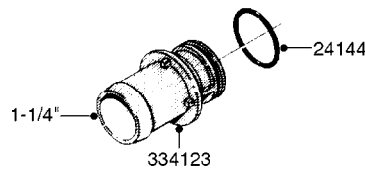

**L0010**

parts-n°	order qty	description
240085	1	O-RING D13,1/8,3X02,4 NITRIL
241441	1	O-RING D29.3X3
242594	1	O-RING D14 X 1.78 SCH.70-EPDM
320084	1	FITT.DK NUT 1/2" BSP
320095	1	FITT.DK NUT 1" BSP
320117	1	FITT.DK CONN.1/2"BSP F. 1" CAP
320187	1	FITT.DK CAP 3/8" BSP BLACK
320283	1	FITT.DK NUT 3/4"BSP
320821	1	FITT.DK NUT 1-1/2" BSP
321495	1	FITT.DK REDUC 1/4'BSP F.3/4'NT
321576	1	FITT.DK CONN 1/2"BSP F.3/4"NUT
330013	1	O-RING D15/D10X2.5 F.3/8"NUT
330212	1	O-RING D19/D14X2.4 F.1/2"NUT
330326	1	O-RING D30/D24X2 F.1"NUT
330341	1	FITT.DK HB 1" F. 1" NUT
330595	1	O-RING D24.6/D20X2.1 -3/4"
330665	1	3/4' HOSE TAIL F/1' CAP
330676	1	FITT.DK HB 3/8" F. 1/2" NUT
330687	1	FITT.DK HB 1/2" F. 1/2" NUT
330691	1	FITT.DK HB 3/4'F.3/4' NUT
330783	1	FITT.DK HB 3/8" F.3/8" NUT
331262	1	FITT.DK HB 1-1/2" F. 1-1/2"NUT
331273	1	O-RING D44/D38X2 F.1-1/2"
331446	1	FITT.DK HB 1" F.1-1/2" NUT
331807	1	FITT.DK HB 5/16" F.3/8" NUT
332286	1	FITT.DK HB 1/2" F. 3/4" NUT
332905	1	FITT.DK HB 1/2" F. 3/4" CAP
332927	1	PLUG F. NOZZLE TUBE 3/4'
333292	1	FITT.DK HB 1"O'RING F.1-1/2"
333664	1	FITT.DK HB 5/16' F. 1/2' NUT
334044	1	FITT.DK HB 3/4' F. 3/4' CAP
334059	1	FITT.DK EL 1" 110 DEG.F.1-1/2"
334123	1	FITT.DK HB 1-1/4"O-RNG F.1-1/2"
334150	1	FITT.DK HB 1-1/4" 110 F.1-1/2"
390542	1	PLUG WASHER FOR 3/4'CAP NUT
716236	1	FITT.DK HB 1/2" ASSY. F. 3/4"
716413	1	FITT.DK PLUG ASSY. F.NOZ TUBE
717426	1	FITT.DK REDUC 1/4"BSP F.3/4"N
720856	1	FITT.DK 1/2'BSP ASSY.F.3/4'NUT
724621	1	FITT.DK HB 3/4"ASSY F.3/4" NUT