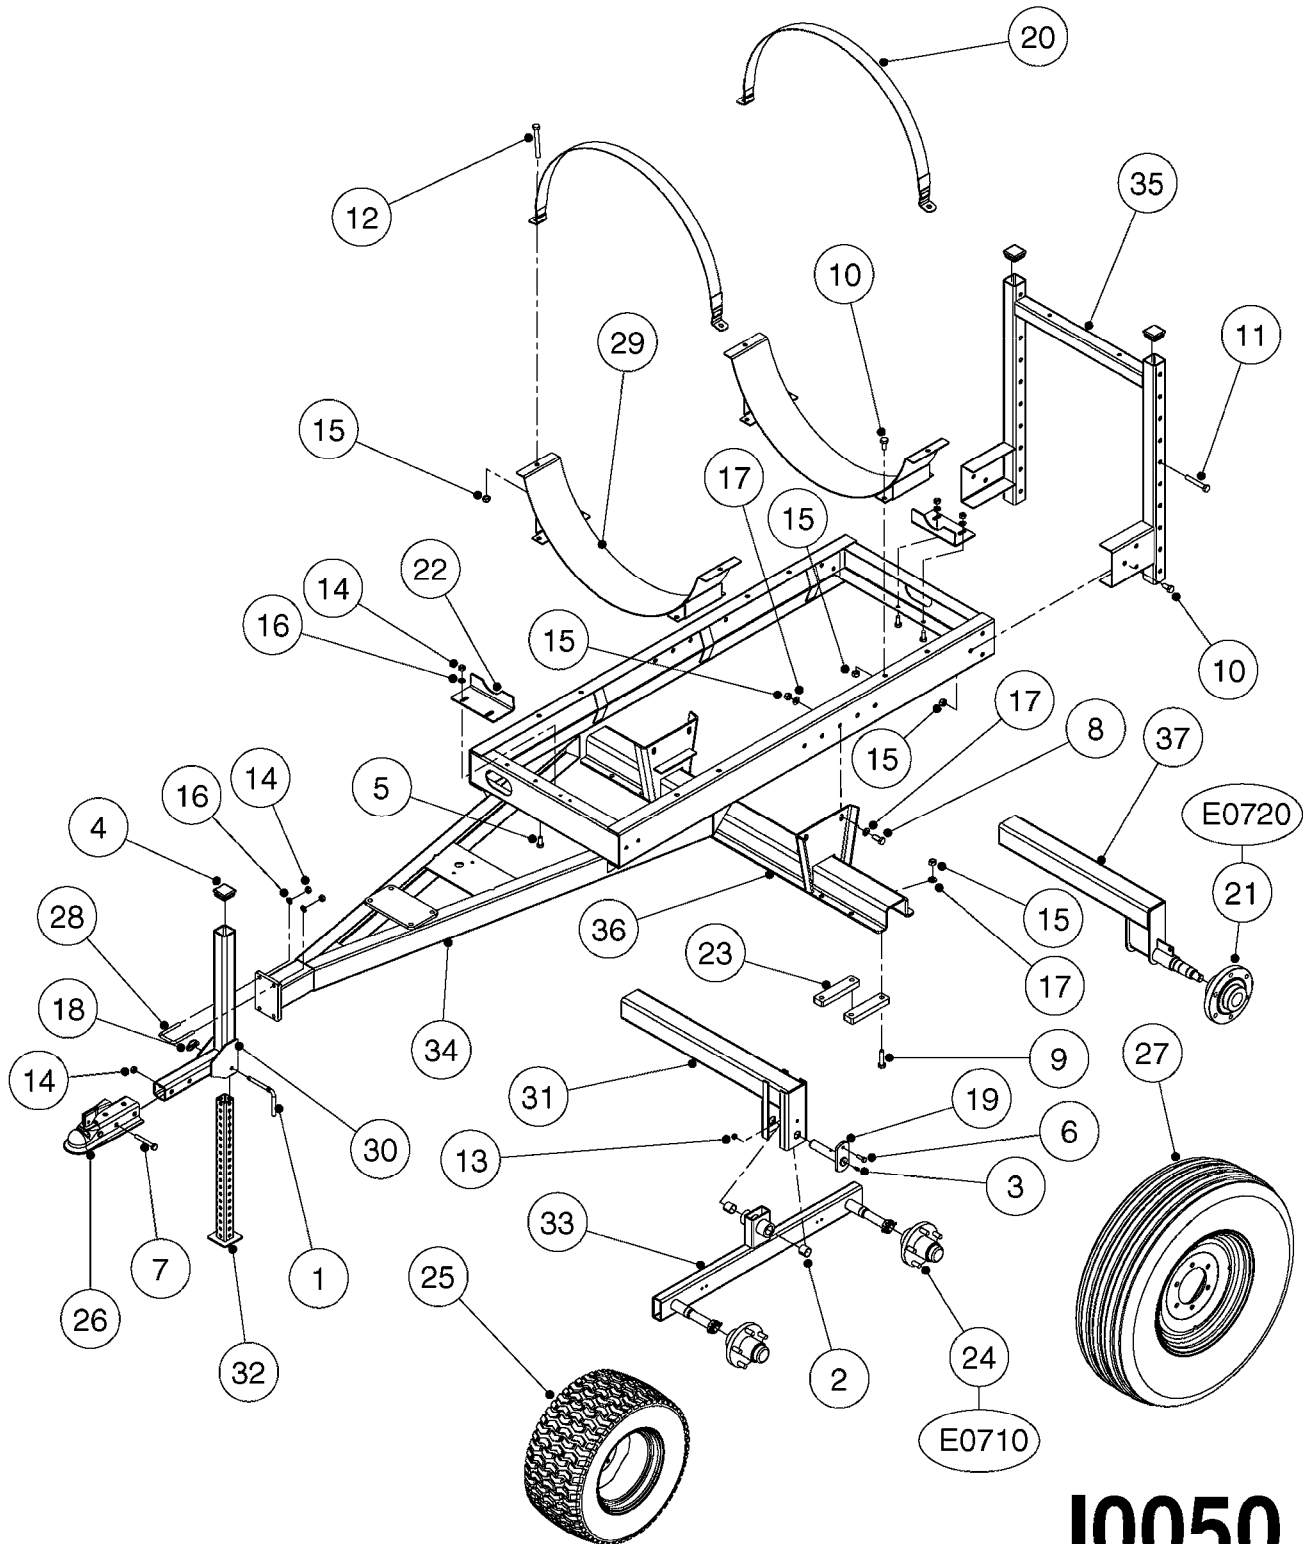

I0050

ATV 150 FRAME
I0050-HIN, 01:01:16

Page 1
Date 06.11.2017 18:01

Pos.	parts-n°	order qty	description
1	144642	1	LOCKING PAWL D10X65MM
2	210835	1	BUSHING D28/25 L=25
3	283699	1	GREASE NIPPLE M6X1
4	334561	1	PLUG 50x50x2 F.SQ.TUBE
5	420604	1	BOLT HEX 8.8 DEL M10X25 FT DIN933
6	421046	1	SCREW HEX M8X25/25 A2 SS DIN933
7	421222	1	BOLT HEX 8.8 DEL M10X75 FT
8	430286	1	BOLT HEX 8.8 DEL M12X30 FT
9	430404	1	BOLT HEX 8.8 DEL M12X50
10	430522	1	BOLT HEX 8.8 DEL M12X25 FT
11	430846	1	BOLT HEX 8.8 DEL M12X80
12	430872	1	BOLT HEX 8.8 DEL M12X100 FT
13	460143	1	NUT HEX M8X1.25 LOCK DIN985A2 SS
14	460423	1	NUT HEX M10X1.50 LOCK DIN985A2 SS
15	460703	1	NUT HEX M12X1.75 LOCK DIN985A2 SS
16	471122	1	WASHER, M10, Ø20/10.5X 2.0, SS
17	471127	1	WASHER Z12N 13X24X2,5 RST
18	480244	1	PIN SNAP D4.5
19	615654	1	PIN D25 X 123 F. PARALIFT
20	10483003	1	TANK STRAP, 50", 2X90°X13MM
21	10531803	1	HUB ASSY.COMP.F.1-3/4" SPINDLE
22	16100503	1	TANK STOP, ATV SPRAYER
23	17006903	1	FLATBAR 1.5x.75" L=160 2xØ13
24	28031503	1	HUB PKG.1.25"SPINDLE 5-4.5-2.5
25	28031603	1	TIRE ASSY, TURF 23/10.5-12 4PR
26	28032203	1	COUPLER, BALL 2" F. 2" TUBE
27	28033303	1	TIRE ASSY 9.5LX15 6 BOLT 6-PLY
28	42000003	1	BOLT U M10 2"x2"
29	61006503	1	TANK SADDLE, ATV 110/150
30	61006703	1	DRAWBAR ADAPTOR, ATV SPRAYER
31	61007303	1	TANDEM AXLE INSERT,ATV SPRAYER
32	61011003	1	JACK STAND, ATV SPRAYER
33	63015903	1	TANDEM BEAM, WITH SPINDLE, ATV
34	63016103	1	FRAME, ATV 150
35	63016303	1	BOOM SUP. FRAME, ATV SPRAYER
36	63016403	1	AXLE FRAME, ADJ. ATV SPRAYER
37	63026503	1	SINGLE AXLE INSERT ATV SPRAYER