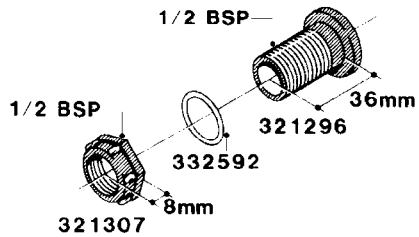

L0060

FITTINGS - BULKHEAD
L0060-HIN, 01:01:16

Page 1

Date 06.11.2017 18:01

parts-n°	order qty	description
141046	1	NUT 3/8" BSP
141341	1	NUT 1/4' BSP
240284	1	O-RING D82,5/75 X 3,5
320456	1	FITT.DK BULKHEAD 1"BSP DOUBLE
320467	1	FITT.DK BULKHEAD 1"BSP SINGLE
320471	1	FITT.DK NUT 1" BSP JAMB
320541	1	FITT.DK BULKHEAD 2-1/2'BSP SIN
320552	1	FITT.DK NUT 2-1/2' BSP JAMB
320644	1	FITT.DK ELB.3/4"HB X 1" BSP
320784	1	FITT.DK CAP 1-1/2" BSP
320795	1	FITT.DK NUT 1-1/2" BSP JAMB
320935	1	FITT.DK BULKHEAD 1/4' BSP SING
320946	1	FITT.DK BULKHEAD 3/8' BSP SING
321296	1	FITT.DK BULKHEAD 1/2" BSP SING
321307	1	FITT.DK NUT 1/2" BSP JAMB
321333	1	FITT.DK BULK 1-1/2" X 1"F BSP
330061	1	O-RING D16/D11X2,5
330072	1	O-RING D53.5/D45.5X4
330212	1	O-RING D19/D14X2.4 F.1/2"NUT
332577	1	O-RING D38/D30X4 F.1" PUR.
332592	1	O-RING D26/D20X3