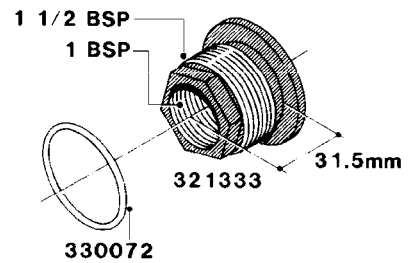

L0060

FITTINGS - BULKHEAD
L0060-HIN, 01:01:16

Page 1

Date 06.11.2017 18:01

parts-n°	order qty	description
141046	1	NUT 3/8" BSP
141341	1	NUT 1/4' BSP
240284	1	O-RING D82,5/75 X 3,5
320456	1	FITT.DK BULKHEAD 1"BSP DOUBLE
320467	1	FITT.DK BULKHEAD 1"BSP SINGLE
320471	1	FITT.DK NUT 1" BSP JAMB
320541	1	FITT.DK BULKHEAD 2-1/2'BSP SIN
320552	1	FITT.DK NUT 2-1/2' BSP JAMB
320644	1	FITT.DK ELB.3/4"HB X 1" BSP
320784	1	FITT.DK CAP 1-1/2" BSP
320795	1	FITT.DK NUT 1-1/2" BSP JAMB
320935	1	FITT.DK BULKHEAD 1/4' BSP SING
320946	1	FITT.DK BULKHEAD 3/8' BSP SING
321296	1	FITT.DK BULKHEAD 1/2" BSP SING
321307	1	FITT.DK NUT 1/2" BSP JAMB
321333	1	FITT.DK BULK 1-1/2" X 1"F BSP
330061	1	O-RING D16/D11X2,5
330072	1	O-RING D53.5/D45.5X4
330212	1	O-RING D19/D14X2.4 F.1/2"NUT
332577	1	O-RING D38/D30X4 F.1" PUR.
332592	1	O-RING D26/D20X3