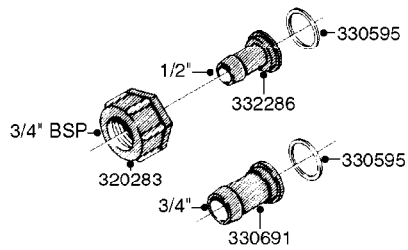

**L0010**

parts-n°	order qty	description
240085	1	O-RING D13,1/8,3X02,4 NITRIL
241441	1	O-RING D29.3X3
242594	1	O-RING D14 X 1.78 SCH.70-EPDM
320084	1	FITT.DK NUT 1/2" BSP
320095	1	FITT.DK NUT 1" BSP
320117	1	FITT.DK CONN.1/2"BSP F. 1" CAP
320187	1	FITT.DK CAP 3/8" BSP BLACK
320283	1	FITT.DK NUT 3/4"BSP
320821	1	FITT.DK NUT 1-1/2" BSP
321495	1	FITT.DK REDUC 1/4'BSP F.3/4'NT
321576	1	FITT.DK CONN 1/2"BSP F.3/4"NUT
330013	1	O-RING D15/D10X2.5 F.3/8"NUT
330212	1	O-RING D19/D14X2.4 F.1/2"NUT
330326	1	O-RING D30/D24X2 F.1"NUT
330341	1	FITT.DK HB 1" F. 1" NUT
330595	1	O-RING D24.6/D20X2.1 -3/4"
330665	1	3/4' HOSE TAIL F/1' CAP
330676	1	FITT.DK HB 3/8" F. 1/2" NUT
330687	1	FITT.DK HB 1/2" F. 1/2" NUT
330691	1	FITT.DK HB 3/4'F.3/4' NUT
330783	1	FITT.DK HB 3/8" F.3/8" NUT
331262	1	FITT.DK HB 1-1/2" F. 1-1/2"NUT
331273	1	O-RING D44/D38X2 F.1-1/2"
331446	1	FITT.DK HB 1" F.1-1/2" NUT
331807	1	FITT.DK HB 5/16" F.3/8" NUT
332286	1	FITT.DK HB 1/2" F. 3/4" NUT
332905	1	FITT.DK HB 1/2" F. 3/4" CAP
332927	1	PLUG F. NOZZLE TUBE 3/4'
333292	1	FITT.DK HB 1"O'RING F.1-1/2"
333664	1	FITT.DK HB 5/16' F. 1/2' NUT
334044	1	FITT.DK HB 3/4' F. 3/4' CAP
334059	1	FITT.DK EL 1" 110 DEG.F.1-1/2"
334123	1	FITT.DK HB 1-1/4"O-RNG F.1-1/2"
334150	1	FITT.DK HB 1-1/4" 110 F.1-1/2"
390542	1	PLUG WASHER FOR 3/4'CAP NUT
716236	1	FITT.DK HB 1/2" ASSY. F. 3/4"
716413	1	FITT.DK PLUG ASSY. F.NOZ TUBE
717426	1	FITT.DK REDUC 1/4"BSP F.3/4"N
720856	1	FITT.DK 1/2'BSP ASSY.F.3/4'NUT
724621	1	FITT.DK HB 3/4"ASSY F.3/4" NUT