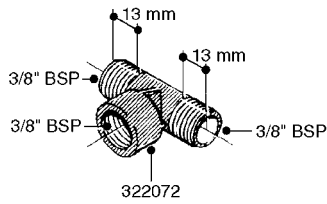

**L0010**

parts-n°	order qty	description
240085	1	O-RING D13,1/8,3X02,4 NITRIL
241441	1	O-RING D29.3X3
242594	1	O-RING D14 X 1.78 SCH.70-EPDM
320084	1	FITT.DK NUT 1/2" BSP
320095	1	FITT.DK NUT 1" BSP
320117	1	FITT.DK CONN.1/2"BSP F. 1" CAP
320187	1	FITT.DK CAP 3/8" BSP BLACK
320283	1	FITT.DK NUT 3/4"BSP
320821	1	FITT.DK NUT 1-1/2" BSP
321495	1	FITT.DK REDUC 1/4'BSP F.3/4'NT
321576	1	FITT.DK CONN 1/2"BSP F.3/4"NUT
330013	1	O-RING D15/D10X2.5 F.3/8"NUT
330212	1	O-RING D19/D14X2.4 F.1/2"NUT
330326	1	O-RING D30/D24X2 F.1"NUT
330341	1	FITT.DK HB 1" F. 1" NUT
330595	1	O-RING D24.6/D20X2.1 -3/4"
330665	1	3/4' HOSE TAIL F/1' CAP
330676	1	FITT.DK HB 3/8" F. 1/2" NUT
330687	1	FITT.DK HB 1/2" F. 1/2" NUT
330691	1	FITT.DK HB 3/4'F.3/4' NUT
330783	1	FITT.DK HB 3/8" F.3/8" NUT
331262	1	FITT.DK HB 1-1/2" F. 1-1/2"NUT
331273	1	O-RING D44/D38X2 F.1-1/2"
331446	1	FITT.DK HB 1" F.1-1/2" NUT
331807	1	FITT.DK HB 5/16" F.3/8" NUT
332286	1	FITT.DK HB 1/2" F. 3/4" NUT
332905	1	FITT.DK HB 1/2" F. 3/4" CAP
332927	1	PLUG F. NOZZLE TUBE 3/4'
333292	1	FITT.DK HB 1"O'RING F.1-1/2"
333664	1	FITT.DK HB 5/16' F. 1/2' NUT
334044	1	FITT.DK HB 3/4' F. 3/4' CAP
334059	1	FITT.DK EL 1" 110 DEG.F.1-1/2"
334123	1	FITT.DK HB 1-1/4"O-RNG F.1-1/2"
334150	1	FITT.DK HB 1-1/4" 110 F.1-1/2"
390542	1	PLUG WASHER FOR 3/4'CAP NUT
716236	1	FITT.DK HB 1/2" ASSY. F. 3/4"
716413	1	FITT.DK PLUG ASSY. F.NOZ TUBE
717426	1	FITT.DK REDUC 1/4"BSP F.3/4"N
720856	1	FITT.DK 1/2'BSP ASSY.F.3/4'NUT
724621	1	FITT.DK HB 3/4"ASSY F.3/4" NUT