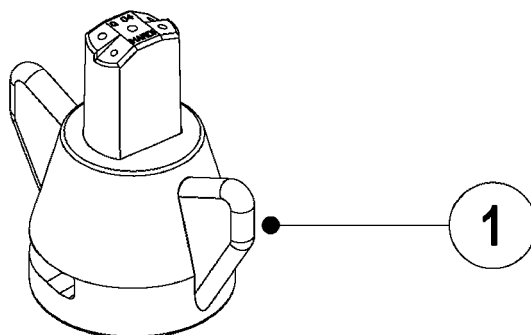

D1060

BOOM-NOZZLES QUINTASTREAM
D1060-HIN, 01:01:16

Page 1

Date 06.11.2017 18:01

Pos.	parts-n°	order qty	description
1	372011	1	NOZZLE ISO QS-015-5H GREEN
1	372012	1	NOZZLE ISO QS-02-5H YELLOW
1	372013	1	NOZZLE ISO QS-03-5H BLUE
1	372014	1	NOZZLE ISO QS-04-5H RED
1	372015	1	NOZZLE ISO QS-05-5H BROWN
1	372016	1	NOZZLE ISO QS-06-5H GREY
1	372017	1	NOZZLE ISO QS-08-5H WHITE
1	372018	1	NOZZLE ISO QS-10-5H LT. BLUE
1	372019	1	NOZZLE ISO QS-15-5H LT. GREEN
2	372002	1	ISO QNTSTRM 015 S-GREEN
2	372003	1	ISO QNTSTRM 02 S-YELLOW
2	372004	1	ISO QNTSTRM 03 S-BLUE
2	372005	1	ISO QNTSTRM 04 S-RED
2	372006	1	ISO QNTSTRM 05 S-BROWN
2	372007	1	ISO QNTSTRM 06 S-GREY
2	372008	1	ISO QNTSTRM 08 S-WHITE
2	372009	1	ISO QNTSTRM 10 S-LT.BLU
2	372010	1	ISO QNTSTRM 15 S-LT.GRN