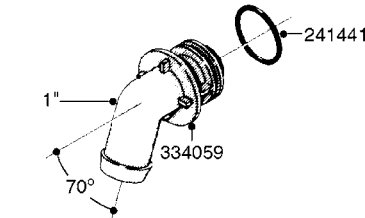

**L0010**

parts-n°	order qty	description
240085	1	O-RING D13,1/8,3X02,4 NITRIL
241441	1	O-RING D29.3X3
242594	1	O-RING D14 X 1.78 SCH.70-EPDM
320084	1	FITT.DK NUT 1/2" BSP
320095	1	FITT.DK NUT 1" BSP
320117	1	FITT.DK CONN.1/2"BSP F. 1" CAP
320187	1	FITT.DK CAP 3/8" BSP BLACK
320283	1	FITT.DK NUT 3/4"BSP
320821	1	FITT.DK NUT 1-1/2" BSP
321495	1	FITT.DK REDUC 1/4'BSP F.3/4'NT
321576	1	FITT.DK CONN 1/2"BSP F.3/4"NUT
330013	1	O-RING D15/D10X2.5 F.3/8"NUT
330212	1	O-RING D19/D14X2.4 F.1/2"NUT
330326	1	O-RING D30/D24X2 F.1"NUT
330341	1	FITT.DK HB 1" F. 1" NUT
330595	1	O-RING D24.6/D20X2.1 -3/4"
330665	1	3/4' HOSE TAIL F/1' CAP
330676	1	FITT.DK HB 3/8" F. 1/2" NUT
330687	1	FITT.DK HB 1/2" F. 1/2" NUT
330691	1	FITT.DK HB 3/4'F.3/4' NUT
330783	1	FITT.DK HB 3/8" F.3/8" NUT
331262	1	FITT.DK HB 1-1/2" F. 1-1/2"NUT
331273	1	O-RING D44/D38X2 F.1-1/2"
331446	1	FITT.DK HB 1" F.1-1/2" NUT
331807	1	FITT.DK HB 5/16" F.3/8" NUT
332286	1	FITT.DK HB 1/2" F. 3/4" NUT
332905	1	FITT.DK HB 1/2" F. 3/4" CAP
332927	1	PLUG F. NOZZLE TUBE 3/4'
333292	1	FITT.DK HB 1"O'RING F.1-1/2"
333664	1	FITT.DK HB 5/16' F. 1/2' NUT
334044	1	FITT.DK HB 3/4' F. 3/4' CAP
334059	1	FITT.DK EL 1" 110 DEG.F.1-1/2"
334123	1	FITT.DK HB 1-1/4"O-RNG F.1-1/2"
334150	1	FITT.DK HB 1-1/4" 110 F.1-1/2"
390542	1	PLUG WASHER FOR 3/4'CAP NUT
716236	1	FITT.DK HB 1/2" ASSY. F. 3/4"
716413	1	FITT.DK PLUG ASSY. F.NOZ TUBE
717426	1	FITT.DK REDUC 1/4"BSP F.3/4"N
720856	1	FITT.DK 1/2'BSP ASSY.F.3/4'NUT
724621	1	FITT.DK HB 3/4"ASSY F.3/4" NUT