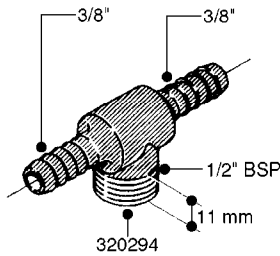

**L0030**

FITTINGS - HEXAGON NIPPLES  
L0030-HIN, 01:01:16

Page 1  
Date 06.11.2017 18:01

parts-n°	order qty	description
10015303	1	FITT.PO.HN 1.00X1.00 M1000
10425003	1	FITT.PO.HN 1.25X1.00 MCPHEE
320132	1	FITT.DK HN 1" BSP
320176	1	FITT.DK HN 3/8"X1/2" BSP
320445	1	FITT.DK HN 1/4"X3/8" BSP
320655	1	FITT.DK HN 1/2"-1/2" BSP
320692	1	FITT.DK HN 3/8'BSPX1/4'NPT
320703	1	FITT.DK HN 3/8BSP X1/2 &1/4NPT
320725	1	FITT.DK NIPPLE 3/8"-3/8" BSP
320902	1	FITT.DK HN 3/8'X 1/4' BSP
390232	1	FITT.DK HN 1-1/2' X 1-1/4' BSP
390276	1	FITT.DK HN 1'BSP

**L0040**

FITTINGS - NIPPLES & ELBOWS  
L0040-HIN, 01:01:16

Page 1  
Date 06.11.2017 18:01

parts-n°	order qty	description
10530803	1	FITT.PO.SE 2.00X2.00 45 DEG.
320191	1	FITT.DK ELB 3/8' BSP 45 DEGREE
320482	1	FITT.DK ELB. 1/2" BSP 60 DEG.
320596	1	FITT.DK ELB 3/8'-1/2'BSP 45DEG
320607	1	FITT.DK HN 3/8M X 3/8F BSP LNG
320633	1	FITT.DK HN 3/8"M X 3/8"F BSP
321451	1	FITT.DK ELB.1-1/2 X1-1/4 80DEG
321532	1	FITT.DK REDUC 3/4' X 1/2' BSP
390233	1	FITT.DK REDUC 1-1/2" X 1" BSP