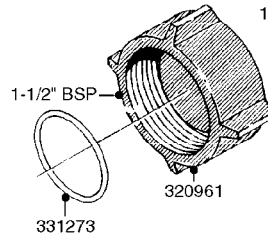

**L0010**

parts-n°	order qty	description
240085	1	O-RING D13,1/8,3X02,4 NITRIL
241441	1	O-RING D29.3X3
242594	1	O-RING D14 X 1.78 SCH.70-EPDM
320084	1	FITT.DK NUT 1/2" BSP
320095	1	FITT.DK NUT 1" BSP
320117	1	FITT.DK CONN.1/2"BSP F. 1" CAP
320187	1	FITT.DK CAP 3/8" BSP BLACK
320283	1	FITT.DK NUT 3/4"BSP
320821	1	FITT.DK NUT 1-1/2" BSP
321495	1	FITT.DK REDUC 1/4'BSP F.3/4'NT
321576	1	FITT.DK CONN 1/2"BSP F.3/4"NUT
330013	1	O-RING D15/D10X2.5 F.3/8"NUT
330212	1	O-RING D19/D14X2.4 F.1/2"NUT
330326	1	O-RING D30/D24X2 F.1"NUT
330341	1	FITT.DK HB 1" F. 1" NUT
330595	1	O-RING D24.6/D20X2.1 -3/4"
330665	1	3/4' HOSE TAIL F/1' CAP
330676	1	FITT.DK HB 3/8" F. 1/2" NUT
330687	1	FITT.DK HB 1/2" F. 1/2" NUT
330691	1	FITT.DK HB 3/4'F.3/4' NUT
330783	1	FITT.DK HB 3/8" F.3/8" NUT
331262	1	FITT.DK HB 1-1/2" F. 1-1/2"NUT
331273	1	O-RING D44/D38X2 F.1-1/2"
331446	1	FITT.DK HB 1" F.1-1/2" NUT
331807	1	FITT.DK HB 5/16" F.3/8" NUT
332286	1	FITT.DK HB 1/2" F. 3/4" NUT
332905	1	FITT.DK HB 1/2" F. 3/4" CAP
332927	1	PLUG F. NOZZLE TUBE 3/4'
333292	1	FITT.DK HB 1"O'RING F.1-1/2"
333664	1	FITT.DK HB 5/16' F. 1/2' NUT
334044	1	FITT.DK HB 3/4' F. 3/4' CAP
334059	1	FITT.DK EL 1" 110 DEG.F.1-1/2"
334123	1	FITT.DK HB 1-1/4"O-RNG F.1-1/2"
334150	1	FITT.DK HB 1-1/4" 110 F.1-1/2"
390542	1	PLUG WASHER FOR 3/4'CAP NUT
716236	1	FITT.DK HB 1/2" ASSY. F. 3/4"
716413	1	FITT.DK PLUG ASSY. F.NOZ TUBE
717426	1	FITT.DK REDUC 1/4"BSP F.3/4"N
720856	1	FITT.DK 1/2'BSP ASSY.F.3/4'NUT
724621	1	FITT.DK HB 3/4"ASSY F.3/4" NUT