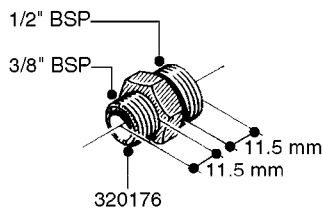

L0030

FITTINGS - HEXAGON NIPPLES
L0030-HIN, 01:01:16

Page 1
Date 06.11.2017 18:01

parts-n°	order qty	description
10015303	1	FITT.PO.HN 1.00X1.00 M1000
10425003	1	FITT.PO.HN 1.25X1.00 MCPHEE
320132	1	FITT.DK HN 1" BSP
320176	1	FITT.DK HN 3/8"X1/2" BSP
320445	1	FITT.DK HN 1/4"X3/8" BSP
320655	1	FITT.DK HN 1/2"-1/2" BSP
320692	1	FITT.DK HN 3/8'BSPX1/4'NPT
320703	1	FITT.DK HN 3/8BSP X1/2 &1/4NPT
320725	1	FITT.DK NIPPLE 3/8"-3/8" BSP
320902	1	FITT.DK HN 3/8'X 1/4' BSP
390232	1	FITT.DK HN 1-1/2' X 1-1/4' BSP
390276	1	FITT.DK HN 1'BSP