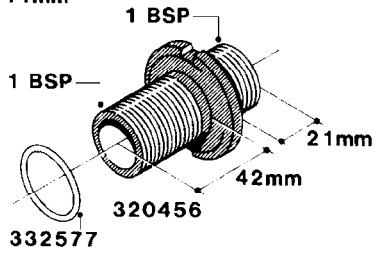

L0060

FITTINGS - BULKHEAD
L0060-HIN, 01:01:16

Page 1

Date 06.11.2017 18:01

parts-n°	order qty	description
141046	1	NUT 3/8" BSP
141341	1	NUT 1/4' BSP
240284	1	O-RING D82,5/75 X 3,5
320456	1	FITT.DK BULKHEAD 1"BSP DOUBLE
320467	1	FITT.DK BULKHEAD 1"BSP SINGLE
320471	1	FITT.DK NUT 1" BSP JAMB
320541	1	FITT.DK BULKHEAD 2-1/2'BSP SIN
320552	1	FITT.DK NUT 2-1/2' BSP JAMB
320644	1	FITT.DK ELB.3/4"HB X 1" BSP
320784	1	FITT.DK CAP 1-1/2" BSP
320795	1	FITT.DK NUT 1-1/2" BSP JAMB
320935	1	FITT.DK BULKHEAD 1/4' BSP SING
320946	1	FITT.DK BULKHEAD 3/8' BSP SING
321296	1	FITT.DK BULKHEAD 1/2" BSP SING
321307	1	FITT.DK NUT 1/2" BSP JAMB
321333	1	FITT.DK BULK 1-1/2" X 1"F BSP
330061	1	O-RING D16/D11X2,5
330072	1	O-RING D53.5/D45.5X4
330212	1	O-RING D19/D14X2.4 F.1/2"NUT
332577	1	O-RING D38/D30X4 F.1" PUR.
332592	1	O-RING D26/D20X3