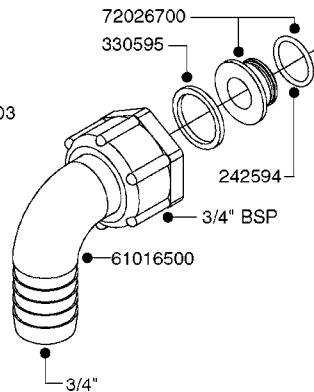

**L0040**

FITTINGS - NIPPLES & ELBOWS  
L0040-HIN, 01:01:16

Page 1  
Date 06.11.2017 18:01

parts-n°	order qty	description
10530803	1	FITT.PO.SE 2.00X2.00 45 DEG.
320191	1	FITT.DK ELB 3/8' BSP 45 DEGREE
320482	1	FITT.DK ELB. 1/2" BSP 60 DEG.
320596	1	FITT.DK ELB 3/8'-1/2'BSP 45DEG
320607	1	FITT.DK HN 3/8M X 3/8F BSP LNG
320633	1	FITT.DK HN 3/8"M X 3/8"F BSP
321451	1	FITT.DK ELB.1-1/2 X1-1/4 80DEG
321532	1	FITT.DK REDUC 3/4' X 1/2' BSP
390233	1	FITT.DK REDUC 1-1/2" X 1" BSP

**L0050**

parts-n°	order qty	description
242594	1	O-RING D14 X 1.78 SCH.70-EPDM
320294	1	FITT.DK TEE 3/8X3/8HB X1/2"BSP
320305	1	FITT.DK HB 3/4'- 3/4' BSP
320386	1	FITT.DK TEE 3/8X3/8HB X3/8"BSP
320397	1	FITT.DK ELB 3/8"HB X 3/8" BSP
320401	1	FITT.DK TEE 1/2X1/2HB X1/2"BSP
320412	1	FITT.DK TEE 1/2X1/2HB X3/8'BSP
320423	1	FITT.DK ELB 1/2'HB X 3/8' BSP
320891	1	FITT.DK HB 3/8'- 3/8' BSP
320972	1	FITT.DK HB 5/16'- 1/4' BSP
322046	1	FITT.DK TEE 1/2X1/2HB X3/4'BSP
322048	1	FITT.DK TEE 3/4X3/4HB X3/4'BSP
330595	1	O-RING D24.6/D20X2.1 -3/4"
333137	1	FITT.DK CONN.1/2" F.NOZZ. DOUB
333141	1	FITT.DK CONN.1/2" F.NOZZ.SING
334041	1	FITT.DK CONN.3/4' F.NOZZ. SING
334042	1	FITT.DK CONN.3/4' F.NOZZ. DOUB
334195	1	FITT.DK ELB. 3/4"HB X 3/4"HB
10012103	1	FITT.PO.HB 1.25X1.50 IMB1012
10014003	1	FITT.PO.HB 1.25X1.25 IMB1010
10036903	1	FITT.PO.HB 1.50X1.50 IMB1212
28019303	1	FITTING HB ELB 3/4NPT-3/4HOSE
61016500	1	HOSE TAIL 3/4" 90°+RG CAP 3/4"
72026700	1	NOZZLE TUBE ADAPTER W/O-RING