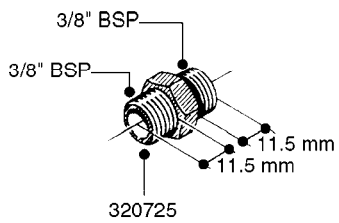

L0030

FITTINGS - HEXAGON NIPPLES
L0030-HIN, 01:01:16

Page 1
Date 06.11.2017 18:01

parts-n°	order qty	description
10015303	1	FITT.PO.HN 1.00X1.00 M1000
10425003	1	FITT.PO.HN 1.25X1.00 MCPHEE
320132	1	FITT.DK HN 1" BSP
320176	1	FITT.DK HN 3/8"X1/2" BSP
320445	1	FITT.DK HN 1/4"X3/8" BSP
320655	1	FITT.DK HN 1/2"-1/2" BSP
320692	1	FITT.DK HN 3/8'BSPX1/4'NPT
320703	1	FITT.DK HN 3/8BSP X1/2 &1/4NPT
320725	1	FITT.DK NIPPLE 3/8"-3/8" BSP
320902	1	FITT.DK HN 3/8'X 1/4' BSP
390232	1	FITT.DK HN 1-1/2' X 1-1/4' BSP
390276	1	FITT.DK HN 1'BSP