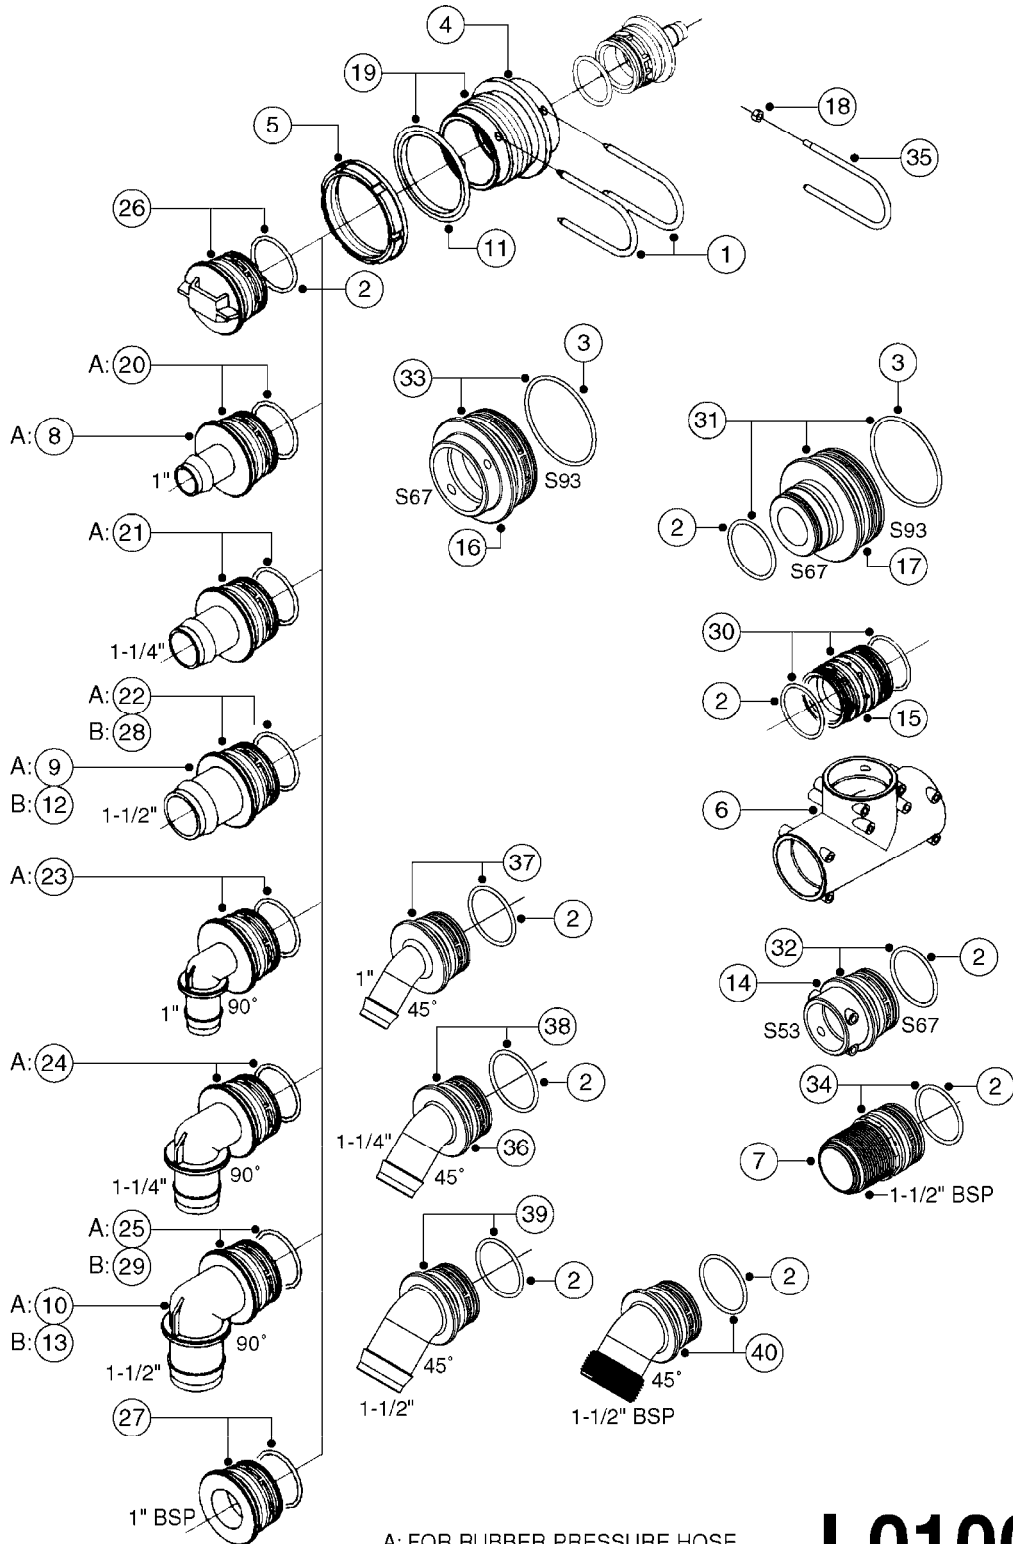

**L0070**

FITTINGS - S-40  
L0070-HIN, 13:09:17

Page 1

Date 06.11.2017 18:01

Pos.	parts-n°	order qty	description
1	145994	1	FITT.DK S-40 FORK
2	242108	1	O-RING F.S-40 FITTING NITRIL (BLACK)
2	242355	1	O-RING D19.2X3.0 VITON F.S-40 VITON (BROWN)
3	322102	1	FITT.DK S-40 BULKHEAD
4	322106	1	FITT.DK S-40 BULKHEAD NUT
5	334225	1	FITT.DK S-40 STR.3/8"
6	334237	1	FITT.DK S-40 ELB.3/8"
7	334238	1	FITT.DK S-40 ELB.1/2"
8	334248	1	FITT.DK S-40 PLUG
9	334259	1	GASKET F. S-40 BULKHEAD
10	726462	1	FITT. S40 BULHEAD W. GASKET
11	726567	1	FITT.DK S-40 ELB.1/2" W. ORING
12	726693	1	FITT.DK S-40 PLUG 1/8BSP ORING

**L0080**

FITTINGS - S-53  
L0080-HIN, 12:09:17

Page 1

Date 06.11.2017 18:01

Pos.	parts-n°	order qty	description
1	145995	1	FITT.DK S-53 FORK
2	241973	1	O-RING Ø3 X 44,2 70 SHORES NITRIL NITRIL (BLACK)
2	242353	1	O-RING D44.2X3.0 VITON F.S-67 VITON (BROWN)
3	242109	1	O-RING D32.2x3.0 NITRIL (BLACK)
3	242354	1	O-RING D32.2X3.0 VITON F.S-53 VITON (BROWN)
4	322103	1	FITT.DK S-53 BULKHEAD
5	322107	1	FITT.DK S-53 BULKHEAD NUT
6	322110	1	FITT.DK S-53 ELB. 1/2" BSP
7	322352	1	FITT.DK S-53 TEE
8	334229	1	FITT.DK S-53 STR.3/4"
9	334260	1	GASKET F. S-53 BULKHEAD
10	334564	1	FITT.DK S-67 TO S-53 ADAPTER
11	391100	1	FITT.DK S-53THREAD INS.1/2"BSP
12	726463	1	FITT.DK S53 BULKHEAD W/GASKET
13	726552	1	FIT.DK S-53X90 1/2" BSP,O-RING
14	726556	1	FITT.DK S-53 HB 1/2" W/O-RING
15	726558	1	FITT.DK S53 STR. 3/4" W.ORING
16	726559	1	FITT DK. S-53 HB 1" W/O-RING
17	726568	1	FITT.DK.S-53 HB 1/2"90 W/ORING
18	726570	1	FITT.DK S-53 ELB.3/4" W.ORING
19	726571	1	FITT.DK S-53 ELB.1", W ORING
20	726578	1	FITT.DK S53 PLUG WITH O-RING
21	728561	1	REDUCER S67M - S53F + O-RING