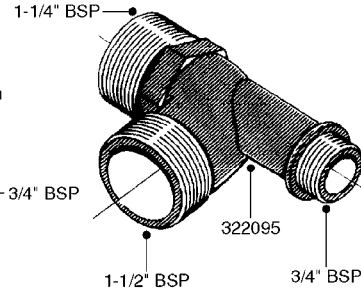

**L0010**

parts-n°	order qty	description
240085	1	O-RING D13,1/8,3X02,4 NITRIL
241441	1	O-RING D29.3X3
242594	1	O-RING D14 X 1.78 SCH.70-EPDM
320084	1	FITT.DK NUT 1/2" BSP
320095	1	FITT.DK NUT 1" BSP
320117	1	FITT.DK CONN.1/2"BSP F. 1" CAP
320187	1	FITT.DK CAP 3/8" BSP BLACK
320283	1	FITT.DK NUT 3/4"BSP
320821	1	FITT.DK NUT 1-1/2" BSP
321495	1	FITT.DK REDUC 1/4'BSP F.3/4'NT
321576	1	FITT.DK CONN 1/2"BSP F.3/4"NUT
330013	1	O-RING D15/D10X2.5 F.3/8"NUT
330212	1	O-RING D19/D14X2.4 F.1/2"NUT
330326	1	O-RING D30/D24X2 F.1"NUT
330341	1	FITT.DK HB 1" F. 1" NUT
330595	1	O-RING D24.6/D20X2.1 -3/4"
330665	1	3/4' HOSE TAIL F/1' CAP
330676	1	FITT.DK HB 3/8" F. 1/2" NUT
330687	1	FITT.DK HB 1/2" F. 1/2" NUT
330691	1	FITT.DK HB 3/4'F.3/4' NUT
330783	1	FITT.DK HB 3/8" F.3/8" NUT
331262	1	FITT.DK HB 1-1/2" F. 1-1/2"NUT
331273	1	O-RING D44/D38X2 F.1-1/2"
331446	1	FITT.DK HB 1" F.1-1/2" NUT
331807	1	FITT.DK HB 5/16" F.3/8" NUT
332286	1	FITT.DK HB 1/2" F. 3/4" NUT
332905	1	FITT.DK HB 1/2" F. 3/4" CAP
332927	1	PLUG F. NOZZLE TUBE 3/4'
333292	1	FITT.DK HB 1"O'RING F.1-1/2"
333664	1	FITT.DK HB 5/16' F. 1/2' NUT
334044	1	FITT.DK HB 3/4' F. 3/4' CAP
334059	1	FITT.DK EL 1" 110 DEG.F.1-1/2"
334123	1	FITT.DK HB 1-1/4"O-RNG F.1-1/2"
334150	1	FITT.DK HB 1-1/4" 110 F.1-1/2"
390542	1	PLUG WASHER FOR 3/4'CAP NUT
716236	1	FITT.DK HB 1/2" ASSY. F. 3/4"
716413	1	FITT.DK PLUG ASSY. F.NOZ TUBE
717426	1	FITT.DK REDUC 1/4"BSP F.3/4"N
720856	1	FITT.DK 1/2'BSP ASSY.F.3/4'NUT
724621	1	FITT.DK HB 3/4"ASSY F.3/4" NUT