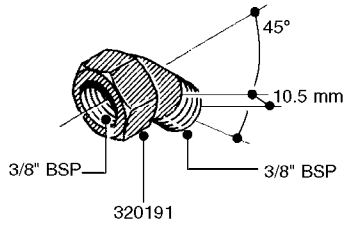

**L0020**

FITTINGS-T-PIECES, CAPS & ELBOWS  
L0020-HIN, 01:01:16

Page 1  
Date 06.11.2017 18:01

parts-n°	order qty	description
10053603	1	FITT. CAPNUT 2"BSP 5601
10194303	1	CAP BLANK 1 1/2 MCPHEE 210060
320047	1	FITT.DK CAPNUT 1/2" BSP
320106	1	FITT.DK CAPNUT 1" BSP
320272	1	FITT.DK CAPNUT 3/8" BSP
320316	1	FITT.DK TEE 3/4" X3/4" X1"BSP
320331	1	FITT.DK TEE 1" - 1" - 3/4" BSP
320342	1	FITT.DK EL 3/4"M X 1"F BSP
320563	1	FITT.DK 3 WAY 1/2" 110 DEG.
320677	1	NO LONGER AVAILABLE
320961	1	FITT.DK CAPNUT 1-1/2" BSP
321053	1	FITT.DK TEE 1/2 X1/2 X1/2" BSP
322072	1	FITT.DK TEE 3/8'X3/8'X3/8' BSP
322095	1	FITT.DK TEE 1-1/2 X1-1/4 X3/4" BSP
322138	1	FITT.DK ELB 1"M X 1"F BSP
330013	1	O-RING D15/D10X2.5 F.3/8"NUT
330212	1	O-RING D19/D14X2.4 F.1/2"NUT
330326	1	O-RING D30/D24X2 F.1"NUT
331273	1	O-RING D44/D38X2 F.1-1/2"

**L0030**

FITTINGS - HEXAGON NIPPLES  
L0030-HIN, 01:01:16

Page 1  
Date 06.11.2017 18:01

parts-n°	order qty	description
10015303	1	FITT.PO.HN 1.00X1.00 M1000
10425003	1	FITT.PO.HN 1.25X1.00 MCPHEE
320132	1	FITT.DK HN 1" BSP
320176	1	FITT.DK HN 3/8"X1/2" BSP
320445	1	FITT.DK HN 1/4"X3/8" BSP
320655	1	FITT.DK HN 1/2"-1/2" BSP
320692	1	FITT.DK HN 3/8'BSPX1/4'NPT
320703	1	FITT.DK HN 3/8BSP X1/2 &1/4NPT
320725	1	FITT.DK NIPPLE 3/8"-3/8" BSP
320902	1	FITT.DK HN 3/8'X 1/4' BSP
390232	1	FITT.DK HN 1-1/2' X 1-1/4' BSP
390276	1	FITT.DK HN 1'BSP