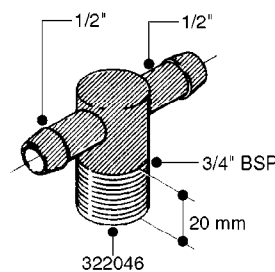

**L0030**

FITTINGS - HEXAGON NIPPLES  
L0030-HIN, 01:01:16

Page 1  
Date 06.11.2017 18:01

parts-n°	order qty	description
10015303	1	FITT.PO.HN 1.00X1.00 M1000
10425003	1	FITT.PO.HN 1.25X1.00 MCPHEE
320132	1	FITT.DK HN 1" BSP
320176	1	FITT.DK HN 3/8"X1/2" BSP
320445	1	FITT.DK HN 1/4"X3/8" BSP
320655	1	FITT.DK HN 1/2"-1/2" BSP
320692	1	FITT.DK HN 3/8'BSPX1/4'NPT
320703	1	FITT.DK HN 3/8BSP X1/2 &1/4NPT
320725	1	FITT.DK NIPPLE 3/8"-3/8" BSP
320902	1	FITT.DK HN 3/8'X 1/4' BSP
390232	1	FITT.DK HN 1-1/2' X 1-1/4' BSP
390276	1	FITT.DK HN 1'BSP

**L0040**

FITTINGS - NIPPLES & ELBOWS  
L0040-HIN, 01:01:16

Page 1  
Date 06.11.2017 18:01

parts-n°	order qty	description
10530803	1	FITT.PO.SE 2.00X2.00 45 DEG.
320191	1	FITT.DK ELB 3/8' BSP 45 DEGREE
320482	1	FITT.DK ELB. 1/2" BSP 60 DEG.
320596	1	FITT.DK ELB 3/8'-1/2'BSP 45DEG
320607	1	FITT.DK HN 3/8M X 3/8F BSP LNG
320633	1	FITT.DK HN 3/8"M X 3/8"F BSP
321451	1	FITT.DK ELB.1-1/2 X1-1/4 80DEG
321532	1	FITT.DK REDUC 3/4' X 1/2' BSP
390233	1	FITT.DK REDUC 1-1/2" X 1" BSP