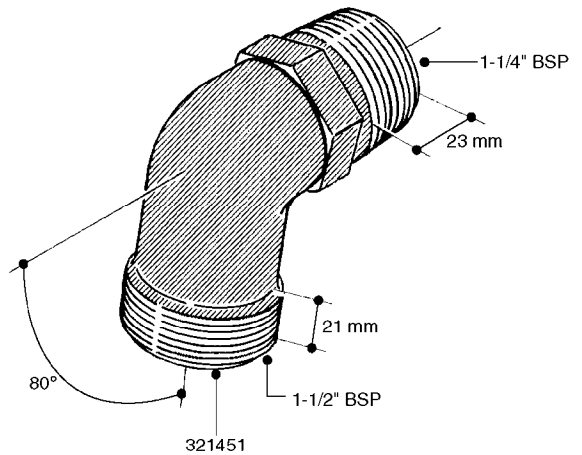

**L0020**

FITTINGS-T-PIECES, CAPS & ELBOWS  
L0020-HIN, 01:01:16

Page 1  
Date 06.11.2017 18:01

parts-n°	order qty	description
10053603	1	FITT. CAPNUT 2"BSP 5601
10194303	1	CAP BLANK 1 1/2 MCPHEE 210060
320047	1	FITT.DK CAPNUT 1/2" BSP
320106	1	FITT.DK CAPNUT 1" BSP
320272	1	FITT.DK CAPNUT 3/8" BSP
320316	1	FITT.DK TEE 3/4" X3/4" X1"BSP
320331	1	FITT.DK TEE 1" - 1" - 3/4" BSP
320342	1	FITT.DK EL 3/4"M X 1"F BSP
320563	1	FITT.DK 3 WAY 1/2" 110 DEG.
320677	1	NO LONGER AVAILABLE
320961	1	FITT.DK CAPNUT 1-1/2" BSP
321053	1	FITT.DK TEE 1/2 X1/2 X1/2" BSP
322072	1	FITT.DK TEE 3/8'X3/8'X3/8' BSP
322095	1	FITT.DK TEE 1-1/2 X1-1/4 X3/4" BSP
322138	1	FITT.DK ELB 1"M X 1"F BSP
330013	1	O-RING D15/D10X2.5 F.3/8"NUT
330212	1	O-RING D19/D14X2.4 F.1/2"NUT
330326	1	O-RING D30/D24X2 F.1"NUT
331273	1	O-RING D44/D38X2 F.1-1/2"

**L0030**

FITTINGS - HEXAGON NIPPLES  
L0030-HIN, 01:01:16

Page 1  
Date 06.11.2017 18:01

parts-n°	order qty	description
10015303	1	FITT.PO.HN 1.00X1.00 M1000
10425003	1	FITT.PO.HN 1.25X1.00 MCPHEE
320132	1	FITT.DK HN 1" BSP
320176	1	FITT.DK HN 3/8"X1/2" BSP
320445	1	FITT.DK HN 1/4"X3/8" BSP
320655	1	FITT.DK HN 1/2"-1/2" BSP
320692	1	FITT.DK HN 3/8'BSPX1/4'NPT
320703	1	FITT.DK HN 3/8BSP X1/2 &1/4NPT
320725	1	FITT.DK NIPPLE 3/8"-3/8" BSP
320902	1	FITT.DK HN 3/8'X 1/4' BSP
390232	1	FITT.DK HN 1-1/2' X 1-1/4' BSP
390276	1	FITT.DK HN 1'BSP