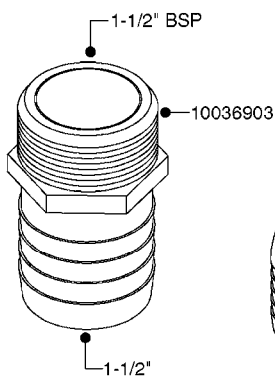

**L0030**

FITTINGS - HEXAGON NIPPLES  
L0030-HIN, 01:01:16

Page 1  
Date 06.11.2017 18:01

parts-n°	order qty	description
10015303	1	FITT.PO.HN 1.00X1.00 M1000
10425003	1	FITT.PO.HN 1.25X1.00 MCPHEE
320132	1	FITT.DK HN 1" BSP
320176	1	FITT.DK HN 3/8"X1/2" BSP
320445	1	FITT.DK HN 1/4"X3/8" BSP
320655	1	FITT.DK HN 1/2"-1/2" BSP
320692	1	FITT.DK HN 3/8'BSPX1/4'NPT
320703	1	FITT.DK HN 3/8BSP X1/2 &1/4NPT
320725	1	FITT.DK NIPPLE 3/8"-3/8" BSP
320902	1	FITT.DK HN 3/8'X 1/4' BSP
390232	1	FITT.DK HN 1-1/2' X 1-1/4' BSP
390276	1	FITT.DK HN 1'BSP

**L0040**

FITTINGS - NIPPLES & ELBOWS  
L0040-HIN, 01:01:16

Page 1  
Date 06.11.2017 18:01

parts-n°	order qty	description
10530803	1	FITT.PO.SE 2.00X2.00 45 DEG.
320191	1	FITT.DK ELB 3/8' BSP 45 DEGREE
320482	1	FITT.DK ELB. 1/2" BSP 60 DEG.
320596	1	FITT.DK ELB 3/8'-1/2'BSP 45DEG
320607	1	FITT.DK HN 3/8M X 3/8F BSP LNG
320633	1	FITT.DK HN 3/8"M X 3/8"F BSP
321451	1	FITT.DK ELB.1-1/2 X1-1/4 80DEG
321532	1	FITT.DK REDUC 3/4' X 1/2' BSP
390233	1	FITT.DK REDUC 1-1/2" X 1" BSP