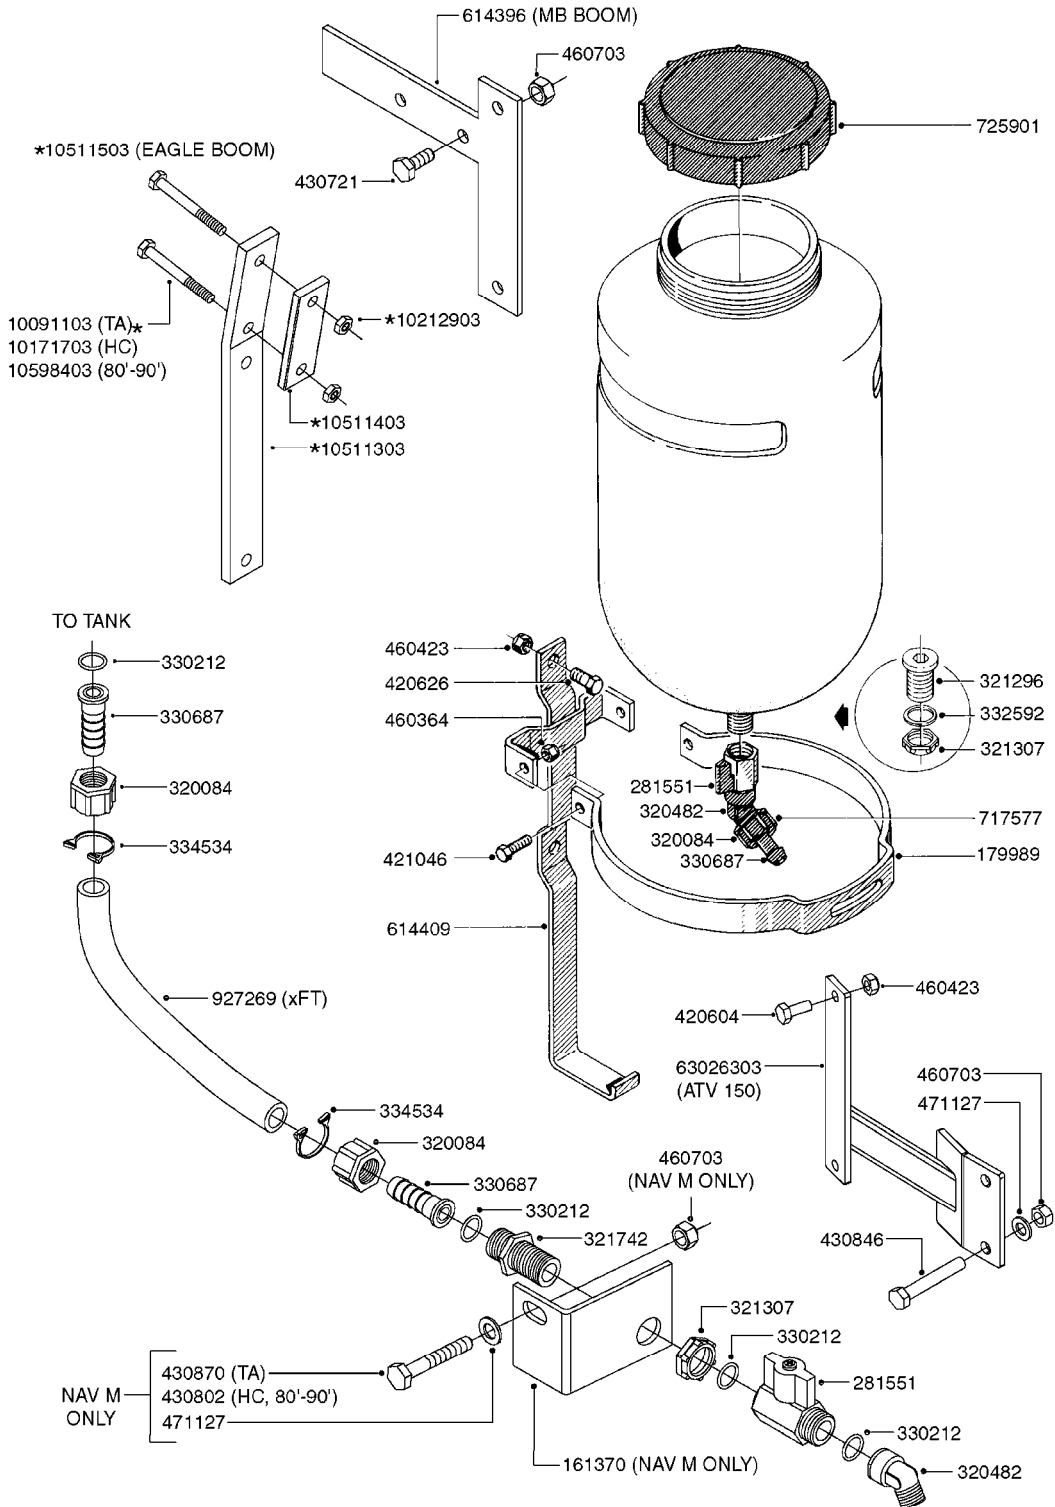

CLEAN WATER TANK
K0130-HIN, 01:01:16

COMPLETE TANK ASSY : 722072

K0130

CLEAN WATER TANK
K0130-HIN, 01:01:16

Page 1
Date 06.11.2017 18:01

parts-n°	order qty	description
161370	1	BKT.CLEAN WATER BOTT. VALVE
179989	1	BRKT. F. 3 GAL. TANK
281551	1	BALL VALVE 1/2"
320084	1	FITT.DK NUT 1/2" BSP
320482	1	FITT.DK ELB. 1/2" BSP 60 DEG.
321296	1	FITT.DK BULKHEAD 1/2" BSP SING
321307	1	FITT.DK NUT 1/2" BSP JAMB
321742	1	FITT.DK BULKHEAD 1/2' BSP
330212	1	O-RING D19/D14X2.4 F.1/2"NUT
330687	1	FITT.DK HB 1/2" F. 1/2" NUT
332592	1	O-RING D26/D20X3
334534	1	CLAMP HOSE PLASTIC 1/2"
420604	1	BOLT HEX 8.8 DEL M10X25 FT DIN933
420626	1	BOLT HEX 8.8 DEL M10X20 FT
421046	1	SCREW HEX M8X25/25 A2 SS DIN933
430721	1	BOLT HEX 8.8 DEL M12X40 FT
430802	1	BOLT HEX 8.8 DEL M12X75
430846	1	BOLT HEX 8.8 DEL M12X80
430870	1	BOLT HEX 8.8 DEL M12X55 FT
460364	1	NUT HU M8 A2 SS DIN934
460423	1	NUT HEX M10X1.50 LOCK DIN985A2 SS
460703	1	NUT HEX M12X1.75 LOCK DIN985A2 SS
471127	1	WASHER Z12N 13X24X2,5 RST
614396	1	CLEAN WATER BRACKET MB
614409	1	BRACKET FOR FOAM MARKER
717577	1	VALVE F.CLEAN WATER TANK
722072	1	CLEAN WATER TANK W FRAME & TAP
725901	1	LID F.WATER BOTTLE VENTED
927269	1	HOSE R X PVC X 1/2 X 0012"
10091103	1	BOLT HEX 3/8 NC GR.2 03.00'
10171703	1	BOLT HEX 3/8 NC GR.2 03.50"
10212903	1	NUT HEX NC (NYLON LOCK) 3/8"
10511303	1	FLATBAR L350/17DEG.CLEAN WATER
10511403	1	FLATBAR 104MM CLEAN WATER
10511503	1	BKT.CLEAN WATER MOUNT EAGLE
10598403	1	BOLT HEX HCS3/8-16 X 4 Z 5
63026303	1	CLEAN WATER TANK BRKT, ATV