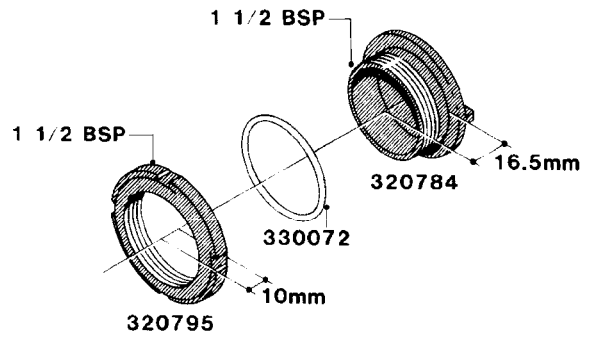

L0060

FITTINGS - BULKHEAD
L0060-HIN, 01:01:16

Page 1

Date 06.11.2017 18:01

parts-n°	order qty	description
141046	1	NUT 3/8" BSP
141341	1	NUT 1/4' BSP
240284	1	O-RING D82,5/75 X 3,5
320456	1	FITT.DK BULKHEAD 1"BSP DOUBLE
320467	1	FITT.DK BULKHEAD 1"BSP SINGLE
320471	1	FITT.DK NUT 1" BSP JAMB
320541	1	FITT.DK BULKHEAD 2-1/2'BSP SIN
320552	1	FITT.DK NUT 2-1/2' BSP JAMB
320644	1	FITT.DK ELB.3/4"HB X 1" BSP
320784	1	FITT.DK CAP 1-1/2" BSP
320795	1	FITT.DK NUT 1-1/2" BSP JAMB
320935	1	FITT.DK BULKHEAD 1/4' BSP SING
320946	1	FITT.DK BULKHEAD 3/8' BSP SING
321296	1	FITT.DK BULKHEAD 1/2" BSP SING
321307	1	FITT.DK NUT 1/2" BSP JAMB
321333	1	FITT.DK BULK 1-1/2" X 1"F BSP
330061	1	O-RING D16/D11X2,5
330072	1	O-RING D53.5/D45.5X4
330212	1	O-RING D19/D14X2.4 F.1/2"NUT
332577	1	O-RING D38/D30X4 F.1" PUR.
332592	1	O-RING D26/D20X3