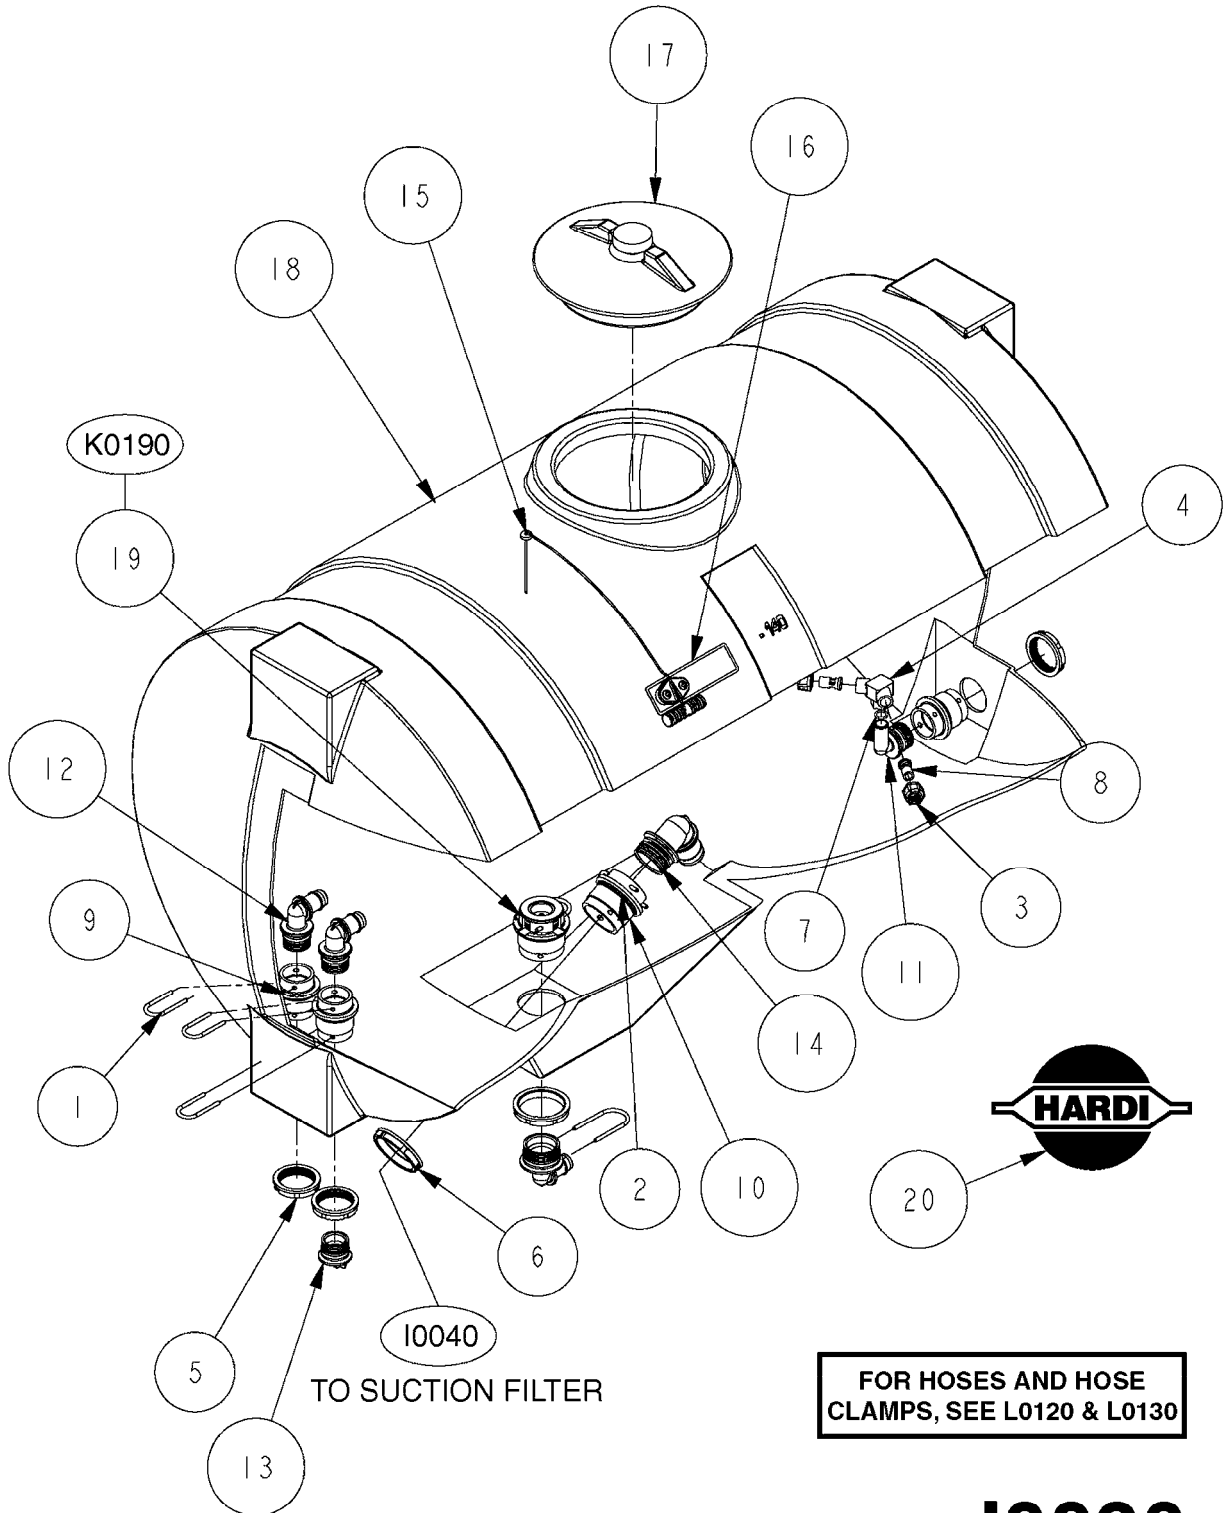

**FOR HOSES AND HOSE
CLAMPS, SEE L0120 & L0130**

I0030

ATV 150 TANK
I0030-HIN, 01:01:16

Page 1

Date 06.11.2017 18:01

Pos.	parts-n°	order qty	description
1	145995	1	FITT.DK S-53 FORK
2	145996	1	FITT.DK S-67 FORK
3	320084	1	FITT.DK NUT 1/2" BSP
4	320563	1	FITT.DK 3 WAY 1/2" 110 DEG.
5	322107	1	FITT.DK S-53 BULKHEAD NUT
6	322108	1	FITT.DK S-67 BULKHEAD NUT
7	330212	1	O-RING D19/D14X2.4 F.1/2"NUT
8	370462	1	NOZZLE INJECTOR 5066-1.5
9	726463	1	FITT.DK S53 BULKHEAD W/GASKET
10	726464	1	FITTING S67 BULKHEAD WITH GASKET
11	726552	1	FIT.DK S-53X90 1/2" BSP,O-RING
12	726571	1	FITT.DK S-53 ELB.1", W ORING
13	726578	1	FITT.DK S53 PLUG WITH O-RING
14	727224	1	FITT.DK S67X90,1.5HB SUCTION
15	14001500	1	GROMMET F.TOP DRAIN CORD
16	10532903	1	DECAL CAUTION-TANK DRAIN ENG
17	28033603	1	TANK LID & LID RING ATV
18	35003203	1	TANK, DRILLED, ATV 150
19	72351400	1	DRAIN,S67 TOP
20	976183	1	DECAL COMPANY D.18,2 X 29,6