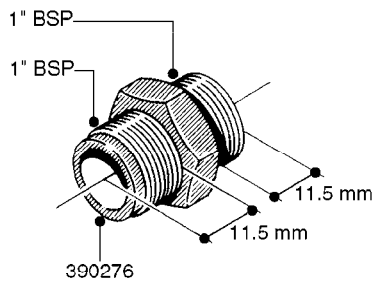

L0030

FITTINGS - HEXAGON NIPPLES
L0030-HIN, 01:01:16

Page 1
Date 06.11.2017 18:01

parts-n°	order qty	description
10015303	1	FITT.PO.HN 1.00X1.00 M1000
10425003	1	FITT.PO.HN 1.25X1.00 MCPHEE
320132	1	FITT.DK HN 1" BSP
320176	1	FITT.DK HN 3/8"X1/2" BSP
320445	1	FITT.DK HN 1/4"X3/8" BSP
320655	1	FITT.DK HN 1/2"-1/2" BSP
320692	1	FITT.DK HN 3/8'BSPX1/4'NPT
320703	1	FITT.DK HN 3/8BSP X1/2 &1/4NPT
320725	1	FITT.DK NIPPLE 3/8"-3/8" BSP
320902	1	FITT.DK HN 3/8'X 1/4' BSP
390232	1	FITT.DK HN 1-1/2' X 1-1/4' BSP
390276	1	FITT.DK HN 1'BSP