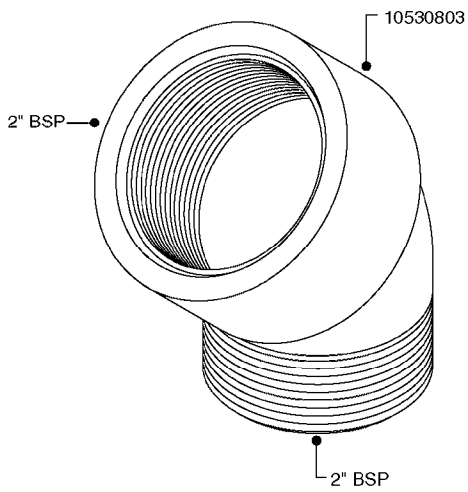

**L0020**

FITTINGS-T-PIECES, CAPS & ELBOWS  
L0020-HIN, 01:01:16

Page 1  
Date 06.11.2017 18:01

parts-n°	order qty	description
10053603	1	FITT. CAPNUT 2"BSP 5601
10194303	1	CAP BLANK 1 1/2 MCPHEE 210060
320047	1	FITT.DK CAPNUT 1/2" BSP
320106	1	FITT.DK CAPNUT 1" BSP
320272	1	FITT.DK CAPNUT 3/8" BSP
320316	1	FITT.DK TEE 3/4" X3/4" X1"BSP
320331	1	FITT.DK TEE 1" - 1" - 3/4" BSP
320342	1	FITT.DK EL 3/4"M X 1"F BSP
320563	1	FITT.DK 3 WAY 1/2" 110 DEG.
320677	1	NO LONGER AVAILABLE
320961	1	FITT.DK CAPNUT 1-1/2" BSP
321053	1	FITT.DK TEE 1/2 X1/2 X1/2" BSP
322072	1	FITT.DK TEE 3/8'X3/8'X3/8' BSP
322095	1	FITT.DK TEE 1-1/2 X1-1/4 X3/4" BSP
322138	1	FITT.DK ELB 1"M X 1"F BSP
330013	1	O-RING D15/D10X2.5 F.3/8"NUT
330212	1	O-RING D19/D14X2.4 F.1/2"NUT
330326	1	O-RING D30/D24X2 F.1"NUT
331273	1	O-RING D44/D38X2 F.1-1/2"

**L0030**

FITTINGS - HEXAGON NIPPLES  
L0030-HIN, 01:01:16

Page 1  
Date 06.11.2017 18:01

parts-n°	order qty	description
10015303	1	FITT.PO.HN 1.00X1.00 M1000
10425003	1	FITT.PO.HN 1.25X1.00 MCPHEE
320132	1	FITT.DK HN 1" BSP
320176	1	FITT.DK HN 3/8"X1/2" BSP
320445	1	FITT.DK HN 1/4"X3/8" BSP
320655	1	FITT.DK HN 1/2"-1/2" BSP
320692	1	FITT.DK HN 3/8'BSPX1/4'NPT
320703	1	FITT.DK HN 3/8BSP X1/2 &1/4NPT
320725	1	FITT.DK NIPPLE 3/8"-3/8" BSP
320902	1	FITT.DK HN 3/8'X 1/4' BSP
390232	1	FITT.DK HN 1-1/2' X 1-1/4' BSP
390276	1	FITT.DK HN 1'BSP