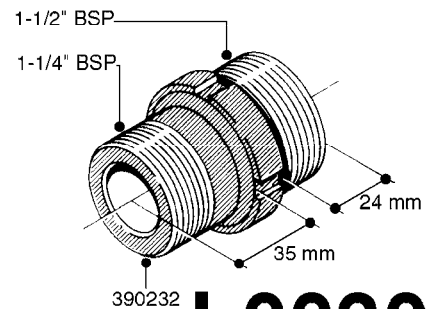

L0030

FITTINGS - HEXAGON NIPPLES
L0030-HIN, 01:01:16

Page 1
Date 06.11.2017 18:01

parts-n°	order qty	description
10015303	1	FITT.PO.HN 1.00X1.00 M1000
10425003	1	FITT.PO.HN 1.25X1.00 MCPHEE
320132	1	FITT.DK HN 1" BSP
320176	1	FITT.DK HN 3/8"X1/2" BSP
320445	1	FITT.DK HN 1/4"X3/8" BSP
320655	1	FITT.DK HN 1/2"-1/2" BSP
320692	1	FITT.DK HN 3/8'BSPX1/4'NPT
320703	1	FITT.DK HN 3/8BSP X1/2 &1/4NPT
320725	1	FITT.DK NIPPLE 3/8"-3/8" BSP
320902	1	FITT.DK HN 3/8'X 1/4' BSP
390232	1	FITT.DK HN 1-1/2' X 1-1/4' BSP
390276	1	FITT.DK HN 1'BSP