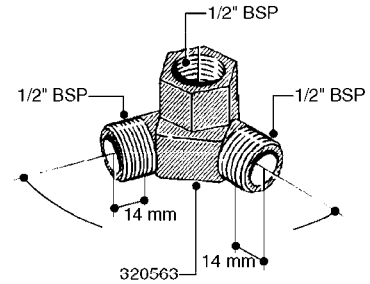

**L0010**

parts-n°	order qty	description
240085	1	O-RING D13,1/8,3X02,4 NITRIL
241441	1	O-RING D29.3X3
242594	1	O-RING D14 X 1.78 SCH.70-EPDM
320084	1	FITT.DK NUT 1/2" BSP
320095	1	FITT.DK NUT 1" BSP
320117	1	FITT.DK CONN.1/2"BSP F. 1" CAP
320187	1	FITT.DK CAP 3/8" BSP BLACK
320283	1	FITT.DK NUT 3/4"BSP
320821	1	FITT.DK NUT 1-1/2" BSP
321495	1	FITT.DK REDUC 1/4'BSP F.3/4'NT
321576	1	FITT.DK CONN 1/2"BSP F.3/4"NUT
330013	1	O-RING D15/D10X2.5 F.3/8"NUT
330212	1	O-RING D19/D14X2.4 F.1/2"NUT
330326	1	O-RING D30/D24X2 F.1"NUT
330341	1	FITT.DK HB 1" F. 1" NUT
330595	1	O-RING D24.6/D20X2.1 -3/4"
330665	1	3/4' HOSE TAIL F/1' CAP
330676	1	FITT.DK HB 3/8" F. 1/2" NUT
330687	1	FITT.DK HB 1/2" F. 1/2" NUT
330691	1	FITT.DK HB 3/4'F.3/4' NUT
330783	1	FITT.DK HB 3/8" F.3/8" NUT
331262	1	FITT.DK HB 1-1/2" F. 1-1/2"NUT
331273	1	O-RING D44/D38X2 F.1-1/2"
331446	1	FITT.DK HB 1" F.1-1/2" NUT
331807	1	FITT.DK HB 5/16" F.3/8" NUT
332286	1	FITT.DK HB 1/2" F. 3/4" NUT
332905	1	FITT.DK HB 1/2" F. 3/4" CAP
332927	1	PLUG F. NOZZLE TUBE 3/4'
333292	1	FITT.DK HB 1"O'RING F.1-1/2"
333664	1	FITT.DK HB 5/16' F. 1/2' NUT
334044	1	FITT.DK HB 3/4' F. 3/4' CAP
334059	1	FITT.DK EL 1" 110 DEG.F.1-1/2"
334123	1	FITT.DK HB 1-1/4"O-RNG F.1-1/2"
334150	1	FITT.DK HB 1-1/4" 110 F.1-1/2"
390542	1	PLUG WASHER FOR 3/4'CAP NUT
716236	1	FITT.DK HB 1/2" ASSY. F. 3/4"
716413	1	FITT.DK PLUG ASSY. F.NOZ TUBE
717426	1	FITT.DK REDUC 1/4"BSP F.3/4"N
720856	1	FITT.DK 1/2'BSP ASSY.F.3/4'NUT
724621	1	FITT.DK HB 3/4"ASSY F.3/4" NUT