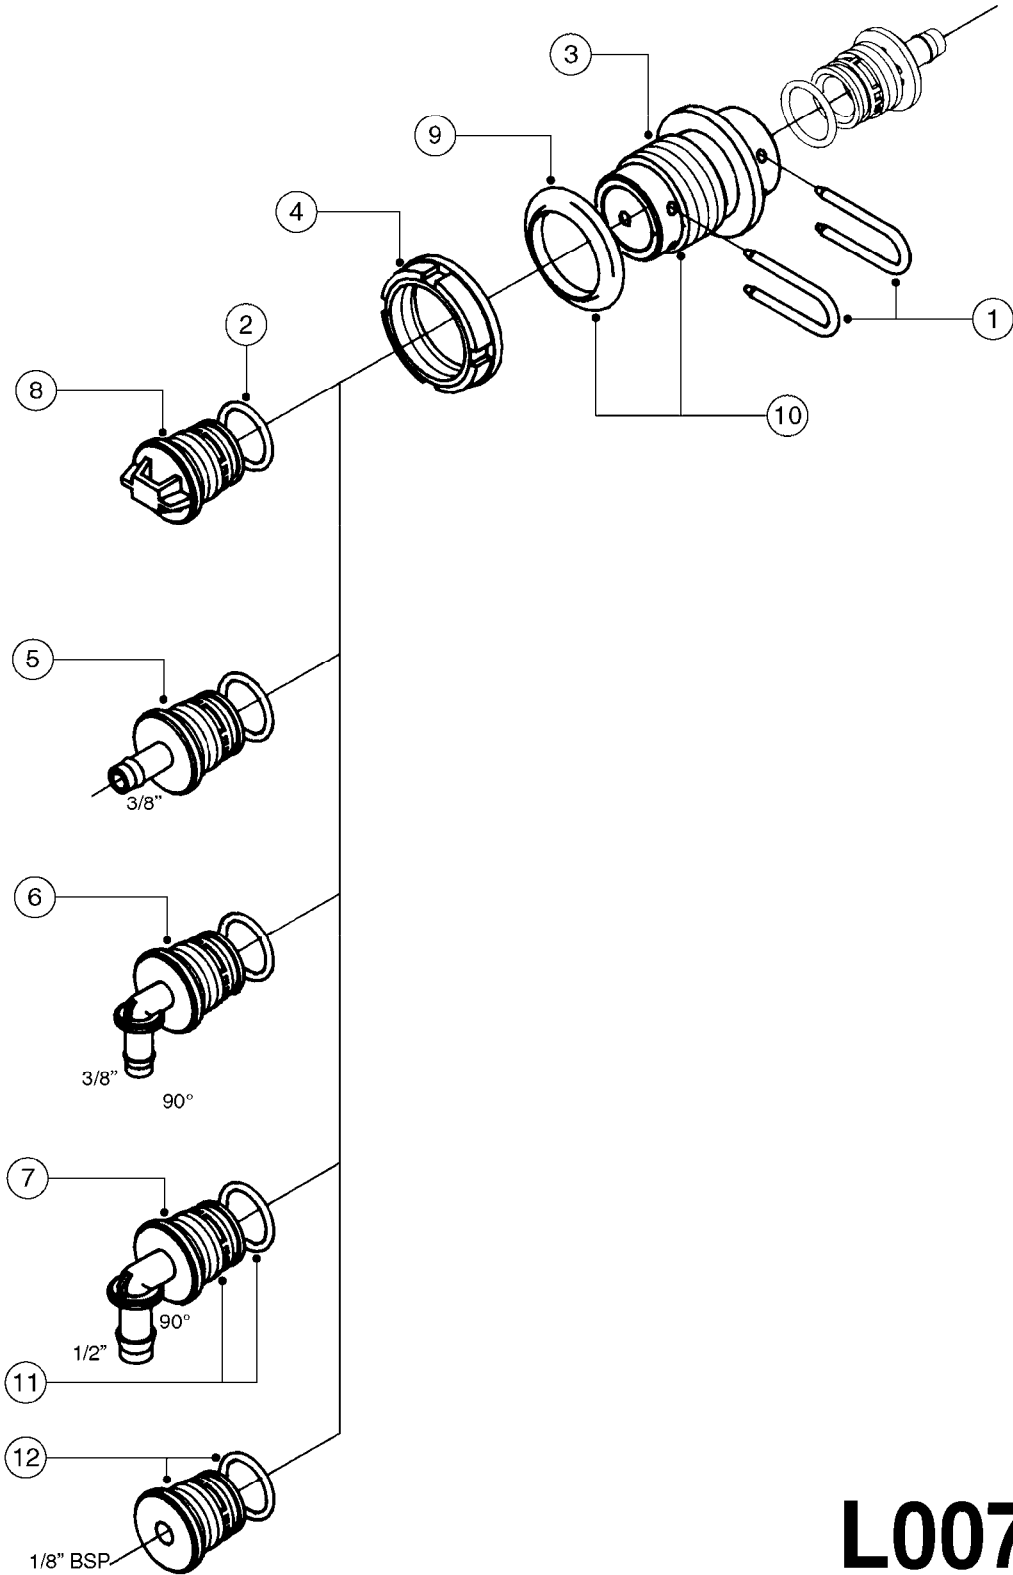

**L0050**

parts-n°	order qty	description
242594	1	O-RING D14 X 1.78 SCH.70-EPDM
320294	1	FITT.DK TEE 3/8X3/8HB X1/2"BSP
320305	1	FITT.DK HB 3/4'- 3/4' BSP
320386	1	FITT.DK TEE 3/8X3/8HB X3/8"BSP
320397	1	FITT.DK ELB 3/8"HB X 3/8" BSP
320401	1	FITT.DK TEE 1/2X1/2HB X1/2"BSP
320412	1	FITT.DK TEE 1/2X1/2HB X3/8'BSP
320423	1	FITT.DK ELB 1/2'HB X 3/8' BSP
320891	1	FITT.DK HB 3/8'- 3/8' BSP
320972	1	FITT.DK HB 5/16'- 1/4' BSP
322046	1	FITT.DK TEE 1/2X1/2HB X3/4'BSP
322048	1	FITT.DK TEE 3/4X3/4HB X3/4'BSP
330595	1	O-RING D24.6/D20X2.1 -3/4"
333137	1	FITT.DK CONN.1/2" F.NOZZ. DOUB
333141	1	FITT.DK CONN.1/2" F.NOZZ.SING
334041	1	FITT.DK CONN.3/4' F.NOZZ. SING
334042	1	FITT.DK CONN.3/4' F.NOZZ. DOUB
334195	1	FITT.DK ELB. 3/4"HB X 3/4"HB
10012103	1	FITT.PO.HB 1.25X1.50 IMB1012
10014003	1	FITT.PO.HB 1.25X1.25 IMB1010
10036903	1	FITT.PO.HB 1.50X1.50 IMB1212
28019303	1	FITTING HB ELB 3/4NPT-3/4HOSE
61016500	1	HOSE TAIL 3/4" 90°+RG CAP 3/4"
72026700	1	NOZZLE TUBE ADAPTER W/O-RING

**L0060**

FITTINGS - BULKHEAD  
L0060-HIN, 01:01:16

Page 1

Date 06.11.2017 18:01

parts-n°	order qty	description
141046	1	NUT 3/8" BSP
141341	1	NUT 1/4' BSP
240284	1	O-RING D82,5/75 X 3,5
320456	1	FITT.DK BULKHEAD 1"BSP DOUBLE
320467	1	FITT.DK BULKHEAD 1"BSP SINGLE
320471	1	FITT.DK NUT 1" BSP JAMB
320541	1	FITT.DK BULKHEAD 2-1/2'BSP SIN
320552	1	FITT.DK NUT 2-1/2' BSP JAMB
320644	1	FITT.DK ELB.3/4"HB X 1" BSP
320784	1	FITT.DK CAP 1-1/2" BSP
320795	1	FITT.DK NUT 1-1/2" BSP JAMB
320935	1	FITT.DK BULKHEAD 1/4' BSP SING
320946	1	FITT.DK BULKHEAD 3/8' BSP SING
321296	1	FITT.DK BULKHEAD 1/2" BSP SING
321307	1	FITT.DK NUT 1/2" BSP JAMB
321333	1	FITT.DK BULK 1-1/2" X 1"F BSP
330061	1	O-RING D16/D11X2,5
330072	1	O-RING D53.5/D45.5X4
330212	1	O-RING D19/D14X2.4 F.1/2"NUT
332577	1	O-RING D38/D30X4 F.1" PUR.
332592	1	O-RING D26/D20X3