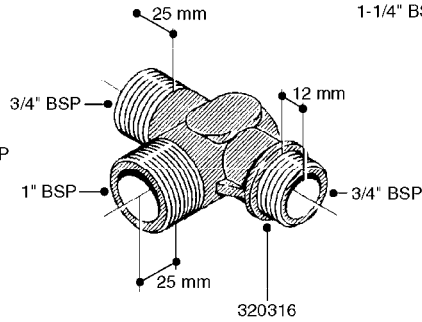

**L0010**

parts-n°	order qty	description
240085	1	O-RING D13,1/8,3X02,4 NITRIL
241441	1	O-RING D29.3X3
242594	1	O-RING D14 X 1.78 SCH.70-EPDM
320084	1	FITT.DK NUT 1/2" BSP
320095	1	FITT.DK NUT 1" BSP
320117	1	FITT.DK CONN.1/2"BSP F. 1" CAP
320187	1	FITT.DK CAP 3/8" BSP BLACK
320283	1	FITT.DK NUT 3/4"BSP
320821	1	FITT.DK NUT 1-1/2" BSP
321495	1	FITT.DK REDUC 1/4'BSP F.3/4'NT
321576	1	FITT.DK CONN 1/2"BSP F.3/4"NUT
330013	1	O-RING D15/D10X2.5 F.3/8"NUT
330212	1	O-RING D19/D14X2.4 F.1/2"NUT
330326	1	O-RING D30/D24X2 F.1"NUT
330341	1	FITT.DK HB 1" F. 1" NUT
330595	1	O-RING D24.6/D20X2.1 -3/4"
330665	1	3/4' HOSE TAIL F/1' CAP
330676	1	FITT.DK HB 3/8" F. 1/2" NUT
330687	1	FITT.DK HB 1/2" F. 1/2" NUT
330691	1	FITT.DK HB 3/4'F.3/4' NUT
330783	1	FITT.DK HB 3/8" F.3/8" NUT
331262	1	FITT.DK HB 1-1/2" F. 1-1/2"NUT
331273	1	O-RING D44/D38X2 F.1-1/2"
331446	1	FITT.DK HB 1" F.1-1/2" NUT
331807	1	FITT.DK HB 5/16" F.3/8" NUT
332286	1	FITT.DK HB 1/2" F. 3/4" NUT
332905	1	FITT.DK HB 1/2" F. 3/4" CAP
332927	1	PLUG F. NOZZLE TUBE 3/4'
333292	1	FITT.DK HB 1"O'RING F.1-1/2"
333664	1	FITT.DK HB 5/16' F. 1/2' NUT
334044	1	FITT.DK HB 3/4' F. 3/4' CAP
334059	1	FITT.DK EL 1" 110 DEG.F.1-1/2"
334123	1	FITT.DK HB 1-1/4"O-RNG F.1-1/2"
334150	1	FITT.DK HB 1-1/4" 110 F.1-1/2"
390542	1	PLUG WASHER FOR 3/4'CAP NUT
716236	1	FITT.DK HB 1/2" ASSY. F. 3/4"
716413	1	FITT.DK PLUG ASSY. F.NOZ TUBE
717426	1	FITT.DK REDUC 1/4"BSP F.3/4"N
720856	1	FITT.DK 1/2'BSP ASSY.F.3/4'NUT
724621	1	FITT.DK HB 3/4"ASSY F.3/4" NUT