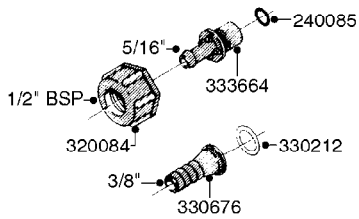

**L0010**

parts-n°	order qty	description
240085	1	O-RING D13,1/8,3X02,4 NITRIL
241441	1	O-RING D29.3X3
242594	1	O-RING D14 X 1.78 SCH.70-EPDM
320084	1	FITT.DK NUT 1/2" BSP
320095	1	FITT.DK NUT 1" BSP
320117	1	FITT.DK CONN.1/2"BSP F. 1" CAP
320187	1	FITT.DK CAP 3/8" BSP BLACK
320283	1	FITT.DK NUT 3/4"BSP
320821	1	FITT.DK NUT 1-1/2" BSP
321495	1	FITT.DK REDUC 1/4'BSP F.3/4'NT
321576	1	FITT.DK CONN 1/2"BSP F.3/4"NUT
330013	1	O-RING D15/D10X2.5 F.3/8"NUT
330212	1	O-RING D19/D14X2.4 F.1/2"NUT
330326	1	O-RING D30/D24X2 F.1"NUT
330341	1	FITT.DK HB 1" F. 1" NUT
330595	1	O-RING D24.6/D20X2.1 -3/4"
330665	1	3/4' HOSE TAIL F/1' CAP
330676	1	FITT.DK HB 3/8" F. 1/2" NUT
330687	1	FITT.DK HB 1/2" F. 1/2" NUT
330691	1	FITT.DK HB 3/4'F.3/4' NUT
330783	1	FITT.DK HB 3/8" F.3/8" NUT
331262	1	FITT.DK HB 1-1/2" F. 1-1/2"NUT
331273	1	O-RING D44/D38X2 F.1-1/2"
331446	1	FITT.DK HB 1" F.1-1/2" NUT
331807	1	FITT.DK HB 5/16" F.3/8" NUT
332286	1	FITT.DK HB 1/2" F. 3/4" NUT
332905	1	FITT.DK HB 1/2" F. 3/4" CAP
332927	1	PLUG F. NOZZLE TUBE 3/4'
333292	1	FITT.DK HB 1"O'RING F.1-1/2"
333664	1	FITT.DK HB 5/16' F. 1/2' NUT
334044	1	FITT.DK HB 3/4' F. 3/4' CAP
334059	1	FITT.DK EL 1" 110 DEG.F.1-1/2"
334123	1	FITT.DK HB 1-1/4"O-RNG F.1-1/2"
334150	1	FITT.DK HB 1-1/4" 110 F.1-1/2"
390542	1	PLUG WASHER FOR 3/4'CAP NUT
716236	1	FITT.DK HB 1/2" ASSY. F. 3/4"
716413	1	FITT.DK PLUG ASSY. F.NOZ TUBE
717426	1	FITT.DK REDUC 1/4"BSP F.3/4"N
720856	1	FITT.DK 1/2'BSP ASSY.F.3/4'NUT
724621	1	FITT.DK HB 3/4"ASSY F.3/4" NUT