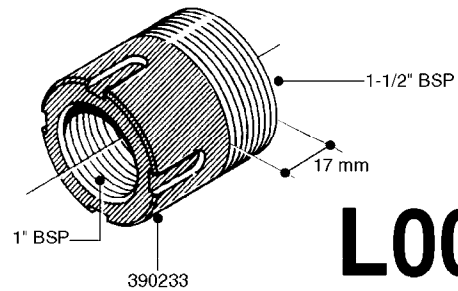

**L0020**

FITTINGS-T-PIECES, CAPS & ELBOWS  
L0020-HIN, 01:01:16

Page 1  
Date 06.11.2017 18:01

parts-n°	order qty	description
10053603	1	FITT. CAPNUT 2"BSP 5601
10194303	1	CAP BLANK 1 1/2 MCPHEE 210060
320047	1	FITT.DK CAPNUT 1/2" BSP
320106	1	FITT.DK CAPNUT 1" BSP
320272	1	FITT.DK CAPNUT 3/8" BSP
320316	1	FITT.DK TEE 3/4" X3/4" X1"BSP
320331	1	FITT.DK TEE 1" - 1" - 3/4" BSP
320342	1	FITT.DK EL 3/4"M X 1"F BSP
320563	1	FITT.DK 3 WAY 1/2" 110 DEG.
320677	1	NO LONGER AVAILABLE
320961	1	FITT.DK CAPNUT 1-1/2" BSP
321053	1	FITT.DK TEE 1/2 X1/2 X1/2" BSP
322072	1	FITT.DK TEE 3/8'X3/8'X3/8' BSP
322095	1	FITT.DK TEE 1-1/2 X1-1/4 X3/4" BSP
322138	1	FITT.DK ELB 1"M X 1"F BSP
330013	1	O-RING D15/D10X2.5 F.3/8"NUT
330212	1	O-RING D19/D14X2.4 F.1/2"NUT
330326	1	O-RING D30/D24X2 F.1"NUT
331273	1	O-RING D44/D38X2 F.1-1/2"

**L0030**

FITTINGS - HEXAGON NIPPLES  
L0030-HIN, 01:01:16

Page 1  
Date 06.11.2017 18:01

parts-n°	order qty	description
10015303	1	FITT.PO.HN 1.00X1.00 M1000
10425003	1	FITT.PO.HN 1.25X1.00 MCPHEE
320132	1	FITT.DK HN 1" BSP
320176	1	FITT.DK HN 3/8"X1/2" BSP
320445	1	FITT.DK HN 1/4"X3/8" BSP
320655	1	FITT.DK HN 1/2"-1/2" BSP
320692	1	FITT.DK HN 3/8'BSPX1/4'NPT
320703	1	FITT.DK HN 3/8BSP X1/2 &1/4NPT
320725	1	FITT.DK NIPPLE 3/8"-3/8" BSP
320902	1	FITT.DK HN 3/8'X 1/4' BSP
390232	1	FITT.DK HN 1-1/2' X 1-1/4' BSP
390276	1	FITT.DK HN 1'BSP