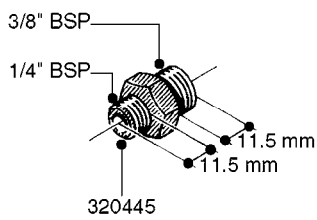

L0030

FITTINGS - HEXAGON NIPPLES
L0030-HIN, 01:01:16

Page 1
Date 06.11.2017 18:01

parts-n°	order qty	description
10015303	1	FITT.PO.HN 1.00X1.00 M1000
10425003	1	FITT.PO.HN 1.25X1.00 MCPHEE
320132	1	FITT.DK HN 1" BSP
320176	1	FITT.DK HN 3/8"X1/2" BSP
320445	1	FITT.DK HN 1/4"X3/8" BSP
320655	1	FITT.DK HN 1/2"-1/2" BSP
320692	1	FITT.DK HN 3/8'BSPX1/4'NPT
320703	1	FITT.DK HN 3/8BSP X1/2 &1/4NPT
320725	1	FITT.DK NIPPLE 3/8"-3/8" BSP
320902	1	FITT.DK HN 3/8'X 1/4' BSP
390232	1	FITT.DK HN 1-1/2' X 1-1/4' BSP
390276	1	FITT.DK HN 1'BSP