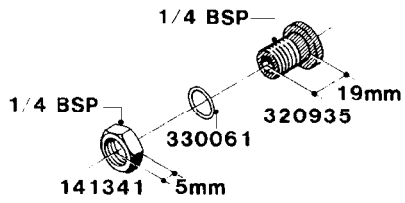

L0060

FITTINGS - BULKHEAD
L0060-HIN, 01:01:16

Page 1

Date 06.11.2017 18:01

parts-n°	order qty	description
141046	1	NUT 3/8" BSP
141341	1	NUT 1/4' BSP
240284	1	O-RING D82,5/75 X 3,5
320456	1	FITT.DK BULKHEAD 1"BSP DOUBLE
320467	1	FITT.DK BULKHEAD 1"BSP SINGLE
320471	1	FITT.DK NUT 1" BSP JAMB
320541	1	FITT.DK BULKHEAD 2-1/2'BSP SIN
320552	1	FITT.DK NUT 2-1/2' BSP JAMB
320644	1	FITT.DK ELB.3/4"HB X 1" BSP
320784	1	FITT.DK CAP 1-1/2" BSP
320795	1	FITT.DK NUT 1-1/2" BSP JAMB
320935	1	FITT.DK BULKHEAD 1/4' BSP SING
320946	1	FITT.DK BULKHEAD 3/8' BSP SING
321296	1	FITT.DK BULKHEAD 1/2" BSP SING
321307	1	FITT.DK NUT 1/2" BSP JAMB
321333	1	FITT.DK BULK 1-1/2" X 1"F BSP
330061	1	O-RING D16/D11X2,5
330072	1	O-RING D53.5/D45.5X4
330212	1	O-RING D19/D14X2.4 F.1/2"NUT
332577	1	O-RING D38/D30X4 F.1" PUR.
332592	1	O-RING D26/D20X3