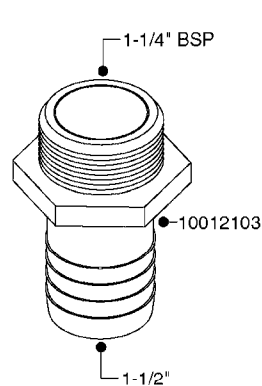

**L0030**

FITTINGS - HEXAGON NIPPLES  
L0030-HIN, 01:01:16

Page 1  
Date 06.11.2017 18:01

parts-n°	order qty	description
10015303	1	FITT.PO.HN 1.00X1.00 M1000
10425003	1	FITT.PO.HN 1.25X1.00 MCPHEE
320132	1	FITT.DK HN 1" BSP
320176	1	FITT.DK HN 3/8"X1/2" BSP
320445	1	FITT.DK HN 1/4"X3/8" BSP
320655	1	FITT.DK HN 1/2"-1/2" BSP
320692	1	FITT.DK HN 3/8'BSPX1/4'NPT
320703	1	FITT.DK HN 3/8BSP X1/2 &1/4NPT
320725	1	FITT.DK NIPPLE 3/8"-3/8" BSP
320902	1	FITT.DK HN 3/8'X 1/4' BSP
390232	1	FITT.DK HN 1-1/2' X 1-1/4' BSP
390276	1	FITT.DK HN 1'BSP

**L0040**

FITTINGS - NIPPLES & ELBOWS  
L0040-HIN, 01:01:16

Page 1  
Date 06.11.2017 18:01

parts-n°	order qty	description
10530803	1	FITT.PO.SE 2.00X2.00 45 DEG.
320191	1	FITT.DK ELB 3/8' BSP 45 DEGREE
320482	1	FITT.DK ELB. 1/2" BSP 60 DEG.
320596	1	FITT.DK ELB 3/8'-1/2'BSP 45DEG
320607	1	FITT.DK HN 3/8M X 3/8F BSP LNG
320633	1	FITT.DK HN 3/8"M X 3/8"F BSP
321451	1	FITT.DK ELB.1-1/2 X1-1/4 80DEG
321532	1	FITT.DK REDUC 3/4' X 1/2' BSP
390233	1	FITT.DK REDUC 1-1/2" X 1" BSP