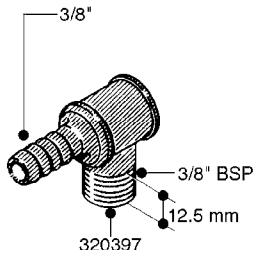

**L0030**

FITTINGS - HEXAGON NIPPLES  
L0030-HIN, 01:01:16

Page 1  
Date 06.11.2017 18:01

parts-n°	order qty	description
10015303	1	FITT.PO.HN 1.00X1.00 M1000
10425003	1	FITT.PO.HN 1.25X1.00 MCPHEE
320132	1	FITT.DK HN 1" BSP
320176	1	FITT.DK HN 3/8"X1/2" BSP
320445	1	FITT.DK HN 1/4"X3/8" BSP
320655	1	FITT.DK HN 1/2"-1/2" BSP
320692	1	FITT.DK HN 3/8'BSPX1/4'NPT
320703	1	FITT.DK HN 3/8BSP X1/2 &1/4NPT
320725	1	FITT.DK NIPPLE 3/8"-3/8" BSP
320902	1	FITT.DK HN 3/8'X 1/4' BSP
390232	1	FITT.DK HN 1-1/2' X 1-1/4' BSP
390276	1	FITT.DK HN 1'BSP

**L0040**

FITTINGS - NIPPLES & ELBOWS  
L0040-HIN, 01:01:16

Page 1  
Date 06.11.2017 18:01

parts-n°	order qty	description
10530803	1	FITT.PO.SE 2.00X2.00 45 DEG.
320191	1	FITT.DK ELB 3/8' BSP 45 DEGREE
320482	1	FITT.DK ELB. 1/2" BSP 60 DEG.
320596	1	FITT.DK ELB 3/8'-1/2'BSP 45DEG
320607	1	FITT.DK HN 3/8M X 3/8F BSP LNG
320633	1	FITT.DK HN 3/8"M X 3/8"F BSP
321451	1	FITT.DK ELB.1-1/2 X1-1/4 80DEG
321532	1	FITT.DK REDUC 3/4' X 1/2' BSP
390233	1	FITT.DK REDUC 1-1/2" X 1" BSP