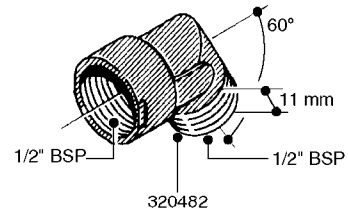

**L0020**

FITTINGS-T-PIECES, CAPS & ELBOWS  
L0020-HIN, 01:01:16

Page 1  
Date 06.11.2017 18:01

parts-n°	order qty	description
10053603	1	FITT. CAPNUT 2"BSP 5601
10194303	1	CAP BLANK 1 1/2 MCPHEE 210060
320047	1	FITT.DK CAPNUT 1/2" BSP
320106	1	FITT.DK CAPNUT 1" BSP
320272	1	FITT.DK CAPNUT 3/8" BSP
320316	1	FITT.DK TEE 3/4" X3/4" X1"BSP
320331	1	FITT.DK TEE 1" - 1" - 3/4" BSP
320342	1	FITT.DK EL 3/4"M X 1"F BSP
320563	1	FITT.DK 3 WAY 1/2" 110 DEG.
320677	1	NO LONGER AVAILABLE
320961	1	FITT.DK CAPNUT 1-1/2" BSP
321053	1	FITT.DK TEE 1/2 X1/2 X1/2" BSP
322072	1	FITT.DK TEE 3/8'X3/8'X3/8' BSP
322095	1	FITT.DK TEE 1-1/2 X1-1/4 X3/4" BSP
322138	1	FITT.DK ELB 1"M X 1"F BSP
330013	1	O-RING D15/D10X2.5 F.3/8"NUT
330212	1	O-RING D19/D14X2.4 F.1/2"NUT
330326	1	O-RING D30/D24X2 F.1"NUT
331273	1	O-RING D44/D38X2 F.1-1/2"

**L0030**

FITTINGS - HEXAGON NIPPLES  
L0030-HIN, 01:01:16

Page 1  
Date 06.11.2017 18:01

parts-n°	order qty	description
10015303	1	FITT.PO.HN 1.00X1.00 M1000
10425003	1	FITT.PO.HN 1.25X1.00 MCPHEE
320132	1	FITT.DK HN 1" BSP
320176	1	FITT.DK HN 3/8"X1/2" BSP
320445	1	FITT.DK HN 1/4"X3/8" BSP
320655	1	FITT.DK HN 1/2"-1/2" BSP
320692	1	FITT.DK HN 3/8'BSPX1/4'NPT
320703	1	FITT.DK HN 3/8BSP X1/2 &1/4NPT
320725	1	FITT.DK NIPPLE 3/8"-3/8" BSP
320902	1	FITT.DK HN 3/8'X 1/4' BSP
390232	1	FITT.DK HN 1-1/2' X 1-1/4' BSP
390276	1	FITT.DK HN 1'BSP