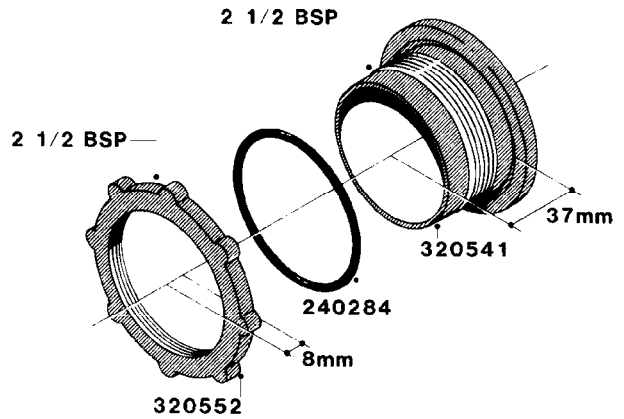

L0060

FITTINGS - BULKHEAD
L0060-HIN, 01:01:16

Page 1

Date 06.11.2017 18:01

parts-n°	order qty	description
141046	1	NUT 3/8" BSP
141341	1	NUT 1/4' BSP
240284	1	O-RING D82,5/75 X 3,5
320456	1	FITT.DK BULKHEAD 1"BSP DOUBLE
320467	1	FITT.DK BULKHEAD 1"BSP SINGLE
320471	1	FITT.DK NUT 1" BSP JAMB
320541	1	FITT.DK BULKHEAD 2-1/2'BSP SIN
320552	1	FITT.DK NUT 2-1/2' BSP JAMB
320644	1	FITT.DK ELB.3/4"HB X 1" BSP
320784	1	FITT.DK CAP 1-1/2" BSP
320795	1	FITT.DK NUT 1-1/2" BSP JAMB
320935	1	FITT.DK BULKHEAD 1/4' BSP SING
320946	1	FITT.DK BULKHEAD 3/8' BSP SING
321296	1	FITT.DK BULKHEAD 1/2" BSP SING
321307	1	FITT.DK NUT 1/2" BSP JAMB
321333	1	FITT.DK BULK 1-1/2" X 1"F BSP
330061	1	O-RING D16/D11X2,5
330072	1	O-RING D53.5/D45.5X4
330212	1	O-RING D19/D14X2.4 F.1/2"NUT
332577	1	O-RING D38/D30X4 F.1" PUR.
332592	1	O-RING D26/D20X3