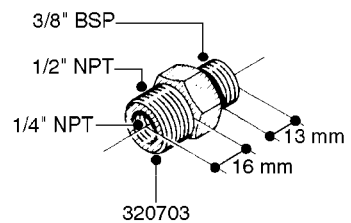

L0030

FITTINGS - HEXAGON NIPPLES
L0030-HIN, 01:01:16

Page 1
Date 06.11.2017 18:01

parts-n°	order qty	description
10015303	1	FITT.PO.HN 1.00X1.00 M1000
10425003	1	FITT.PO.HN 1.25X1.00 MCPHEE
320132	1	FITT.DK HN 1" BSP
320176	1	FITT.DK HN 3/8"X1/2" BSP
320445	1	FITT.DK HN 1/4"X3/8" BSP
320655	1	FITT.DK HN 1/2"-1/2" BSP
320692	1	FITT.DK HN 3/8'BSPX1/4'NPT
320703	1	FITT.DK HN 3/8BSP X1/2 &1/4NPT
320725	1	FITT.DK NIPPLE 3/8"-3/8" BSP
320902	1	FITT.DK HN 3/8'X 1/4' BSP
390232	1	FITT.DK HN 1-1/2' X 1-1/4' BSP
390276	1	FITT.DK HN 1'BSP