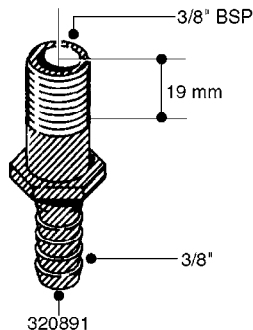

**L0030**

FITTINGS - HEXAGON NIPPLES  
L0030-HIN, 01:01:16

Page 1  
Date 06.11.2017 18:01

parts-n°	order qty	description
10015303	1	FITT.PO.HN 1.00X1.00 M1000
10425003	1	FITT.PO.HN 1.25X1.00 MCPHEE
320132	1	FITT.DK HN 1" BSP
320176	1	FITT.DK HN 3/8"X1/2" BSP
320445	1	FITT.DK HN 1/4"X3/8" BSP
320655	1	FITT.DK HN 1/2"-1/2" BSP
320692	1	FITT.DK HN 3/8'BSPX1/4'NPT
320703	1	FITT.DK HN 3/8BSP X1/2 &1/4NPT
320725	1	FITT.DK NIPPLE 3/8"-3/8" BSP
320902	1	FITT.DK HN 3/8'X 1/4' BSP
390232	1	FITT.DK HN 1-1/2' X 1-1/4' BSP
390276	1	FITT.DK HN 1'BSP

**L0040**

FITTINGS - NIPPLES & ELBOWS  
L0040-HIN, 01:01:16

Page 1  
Date 06.11.2017 18:01

parts-n°	order qty	description
10530803	1	FITT.PO.SE 2.00X2.00 45 DEG.
320191	1	FITT.DK ELB 3/8' BSP 45 DEGREE
320482	1	FITT.DK ELB. 1/2" BSP 60 DEG.
320596	1	FITT.DK ELB 3/8'-1/2'BSP 45DEG
320607	1	FITT.DK HN 3/8M X 3/8F BSP LNG
320633	1	FITT.DK HN 3/8"M X 3/8"F BSP
321451	1	FITT.DK ELB.1-1/2 X1-1/4 80DEG
321532	1	FITT.DK REDUC 3/4' X 1/2' BSP
390233	1	FITT.DK REDUC 1-1/2" X 1" BSP