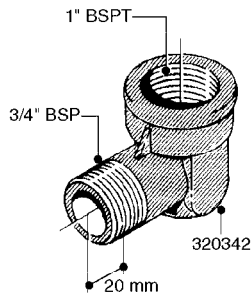

**L0010**

parts-n°	order qty	description
240085	1	O-RING D13,1/8,3X02,4 NITRIL
241441	1	O-RING D29.3X3
242594	1	O-RING D14 X 1.78 SCH.70-EPDM
320084	1	FITT.DK NUT 1/2" BSP
320095	1	FITT.DK NUT 1" BSP
320117	1	FITT.DK CONN.1/2"BSP F. 1" CAP
320187	1	FITT.DK CAP 3/8" BSP BLACK
320283	1	FITT.DK NUT 3/4"BSP
320821	1	FITT.DK NUT 1-1/2" BSP
321495	1	FITT.DK REDUC 1/4'BSP F.3/4'NT
321576	1	FITT.DK CONN 1/2"BSP F.3/4"NUT
330013	1	O-RING D15/D10X2.5 F.3/8"NUT
330212	1	O-RING D19/D14X2.4 F.1/2"NUT
330326	1	O-RING D30/D24X2 F.1"NUT
330341	1	FITT.DK HB 1" F. 1" NUT
330595	1	O-RING D24.6/D20X2.1 -3/4"
330665	1	3/4' HOSE TAIL F/1' CAP
330676	1	FITT.DK HB 3/8" F. 1/2" NUT
330687	1	FITT.DK HB 1/2" F. 1/2" NUT
330691	1	FITT.DK HB 3/4'F.3/4' NUT
330783	1	FITT.DK HB 3/8" F.3/8" NUT
331262	1	FITT.DK HB 1-1/2" F. 1-1/2"NUT
331273	1	O-RING D44/D38X2 F.1-1/2"
331446	1	FITT.DK HB 1" F.1-1/2" NUT
331807	1	FITT.DK HB 5/16" F.3/8" NUT
332286	1	FITT.DK HB 1/2" F. 3/4" NUT
332905	1	FITT.DK HB 1/2" F. 3/4" CAP
332927	1	PLUG F. NOZZLE TUBE 3/4'
333292	1	FITT.DK HB 1"O'RING F.1-1/2"
333664	1	FITT.DK HB 5/16' F. 1/2' NUT
334044	1	FITT.DK HB 3/4' F. 3/4' CAP
334059	1	FITT.DK EL 1" 110 DEG.F.1-1/2"
334123	1	FITT.DK HB 1-1/4"O-RNG F.1-1/2"
334150	1	FITT.DK HB 1-1/4" 110 F.1-1/2"
390542	1	PLUG WASHER FOR 3/4'CAP NUT
716236	1	FITT.DK HB 1/2" ASSY. F. 3/4"
716413	1	FITT.DK PLUG ASSY. F.NOZ TUBE
717426	1	FITT.DK REDUC 1/4"BSP F.3/4"N
720856	1	FITT.DK 1/2'BSP ASSY.F.3/4'NUT
724621	1	FITT.DK HB 3/4"ASSY F.3/4" NUT