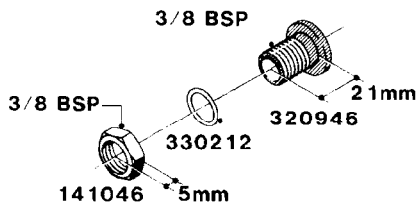

L0060

FITTINGS - BULKHEAD
L0060-HIN, 01:01:16

Page 1

Date 06.11.2017 18:01

parts-n°	order qty	description
141046	1	NUT 3/8" BSP
141341	1	NUT 1/4' BSP
240284	1	O-RING D82,5/75 X 3,5
320456	1	FITT.DK BULKHEAD 1"BSP DOUBLE
320467	1	FITT.DK BULKHEAD 1"BSP SINGLE
320471	1	FITT.DK NUT 1" BSP JAMB
320541	1	FITT.DK BULKHEAD 2-1/2'BSP SIN
320552	1	FITT.DK NUT 2-1/2' BSP JAMB
320644	1	FITT.DK ELB.3/4"HB X 1" BSP
320784	1	FITT.DK CAP 1-1/2" BSP
320795	1	FITT.DK NUT 1-1/2" BSP JAMB
320935	1	FITT.DK BULKHEAD 1/4' BSP SING
320946	1	FITT.DK BULKHEAD 3/8' BSP SING
321296	1	FITT.DK BULKHEAD 1/2" BSP SING
321307	1	FITT.DK NUT 1/2" BSP JAMB
321333	1	FITT.DK BULK 1-1/2" X 1"F BSP
330061	1	O-RING D16/D11X2,5
330072	1	O-RING D53.5/D45.5X4
330212	1	O-RING D19/D14X2.4 F.1/2"NUT
332577	1	O-RING D38/D30X4 F.1" PUR.
332592	1	O-RING D26/D20X3