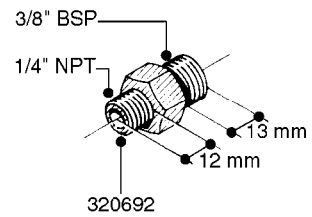

L0030

FITTINGS - HEXAGON NIPPLES
L0030-HIN, 01:01:16

Page 1
Date 06.11.2017 18:01

parts-n°	order qty	description
10015303	1	FITT.PO.HN 1.00X1.00 M1000
10425003	1	FITT.PO.HN 1.25X1.00 MCPHEE
320132	1	FITT.DK HN 1" BSP
320176	1	FITT.DK HN 3/8"X1/2" BSP
320445	1	FITT.DK HN 1/4"X3/8" BSP
320655	1	FITT.DK HN 1/2"-1/2" BSP
320692	1	FITT.DK HN 3/8'BSPX1/4'NPT
320703	1	FITT.DK HN 3/8BSP X1/2 &1/4NPT
320725	1	FITT.DK NIPPLE 3/8"-3/8" BSP
320902	1	FITT.DK HN 3/8'X 1/4' BSP
390232	1	FITT.DK HN 1-1/2' X 1-1/4' BSP
390276	1	FITT.DK HN 1'BSP