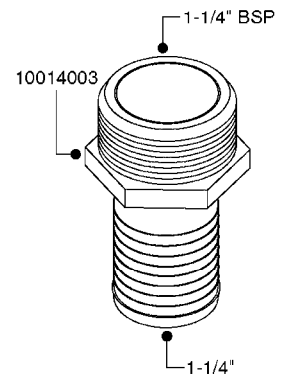

**L0030**

FITTINGS - HEXAGON NIPPLES  
L0030-HIN, 01:01:16

Page 1  
Date 06.11.2017 18:01

parts-n°	order qty	description
10015303	1	FITT.PO.HN 1.00X1.00 M1000
10425003	1	FITT.PO.HN 1.25X1.00 MCPHEE
320132	1	FITT.DK HN 1" BSP
320176	1	FITT.DK HN 3/8"X1/2" BSP
320445	1	FITT.DK HN 1/4"X3/8" BSP
320655	1	FITT.DK HN 1/2"-1/2" BSP
320692	1	FITT.DK HN 3/8'BSPX1/4'NPT
320703	1	FITT.DK HN 3/8BSP X1/2 &1/4NPT
320725	1	FITT.DK NIPPLE 3/8"-3/8" BSP
320902	1	FITT.DK HN 3/8'X 1/4' BSP
390232	1	FITT.DK HN 1-1/2' X 1-1/4' BSP
390276	1	FITT.DK HN 1'BSP

**L0040**

FITTINGS - NIPPLES & ELBOWS  
L0040-HIN, 01:01:16

Page 1  
Date 06.11.2017 18:01

parts-n°	order qty	description
10530803	1	FITT.PO.SE 2.00X2.00 45 DEG.
320191	1	FITT.DK ELB 3/8' BSP 45 DEGREE
320482	1	FITT.DK ELB. 1/2" BSP 60 DEG.
320596	1	FITT.DK ELB 3/8'-1/2'BSP 45DEG
320607	1	FITT.DK HN 3/8M X 3/8F BSP LNG
320633	1	FITT.DK HN 3/8"M X 3/8"F BSP
321451	1	FITT.DK ELB.1-1/2 X1-1/4 80DEG
321532	1	FITT.DK REDUC 3/4' X 1/2' BSP
390233	1	FITT.DK REDUC 1-1/2" X 1" BSP