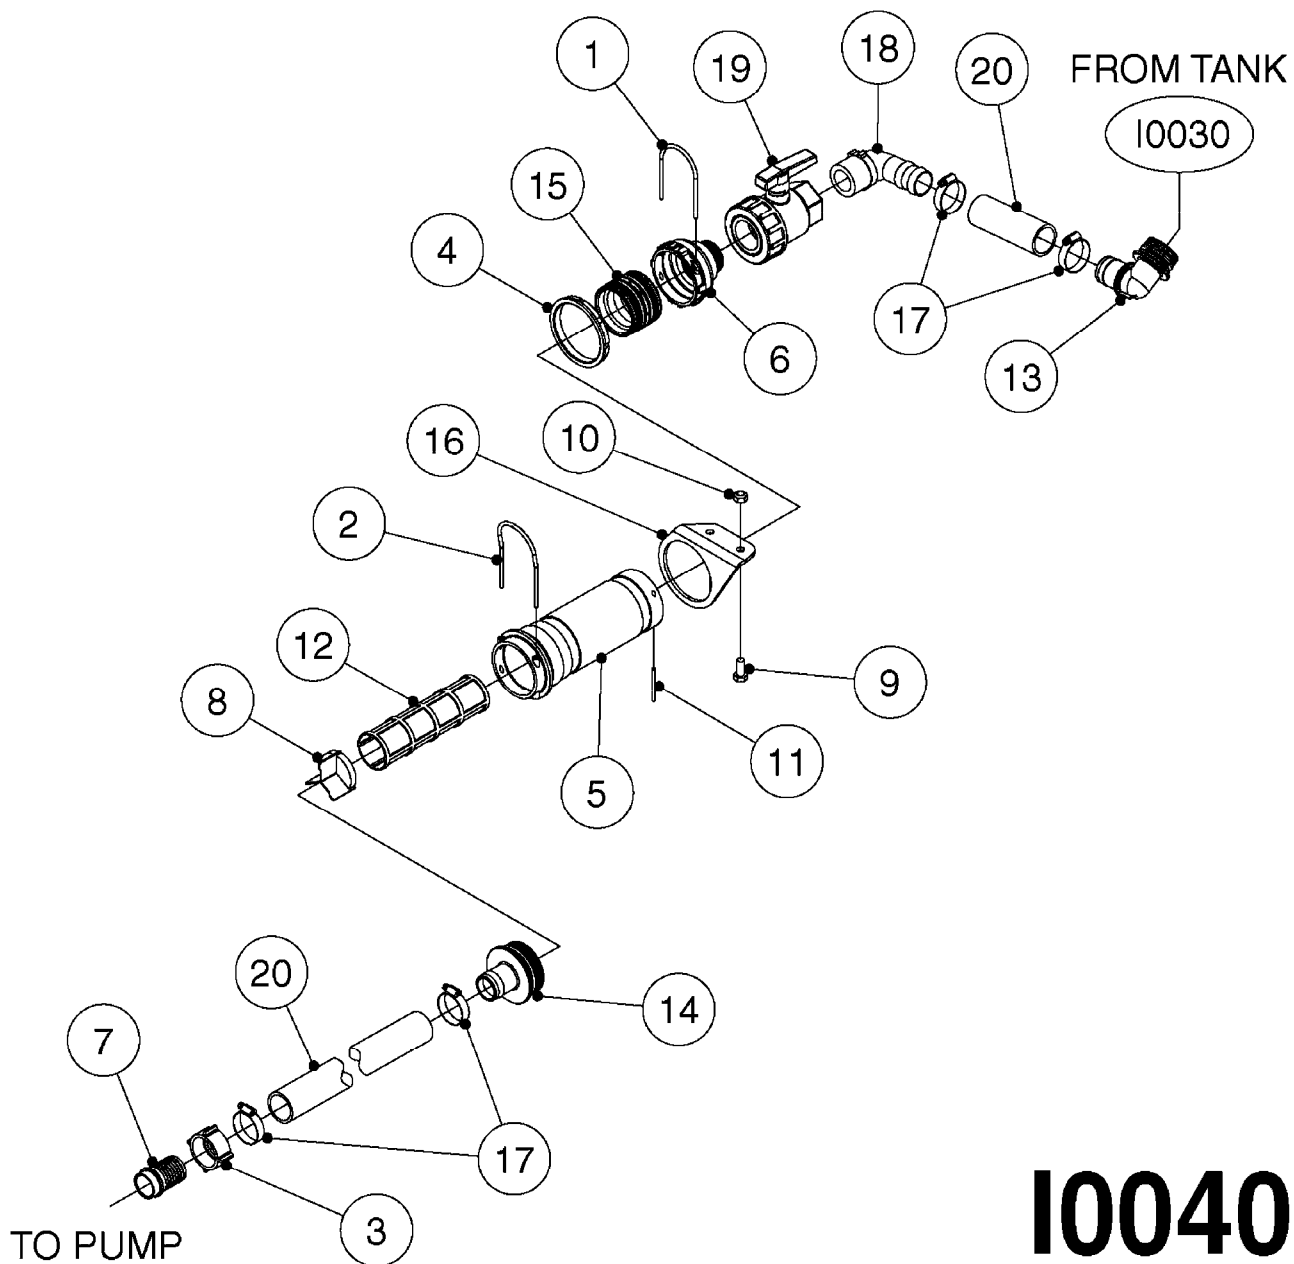

ATV 150 SUCTION FITTINGS
I0040-HIN, 01:01:16

Page 1
Date 06.11.2017 18:01

Pos.	parts-n°	order qty	description
1	145997	1	FITT.DK S-93 FORK
2	147115	1	FITT.DK S-93 FORK SPECIAL
3	320821	1	FITT.DK NUT 1-1/2" BSP
4	322109	1	FITT.DK S-93 BULKHEAD NUT
5	322227	1	HOUSING F.FILTER S-93 2"
6	322323	1	FITT.DK S-93 X 1-1/2"BSP MALE
7	331262	1	FITT.DK HB 1-1/2" F. 1-1/2"NUT
8	334605	1	VANE F.TOP SUCTION FILTER
9	420604	1	BOLT HEX 8.8 DEL M10X25 FT DIN933
10	460423	1	NUT HEX M10X1.50 LOCK DIN985A2 SS
11	480779	1	PIN D5X55 SPLIT
12	615415	1	FILTER ELEM.S93,30 MESH-GREEN STANDARD
12	615416	1	FILTER ELEM.S93,50 MESH-BLUE OPTIONAL
13	727224	1	FITT.DK S67X90,1.5HB SUCTION OPTIONAL
14	728523	1	FITT.DK S-93 STR.1-1/2"
15	728525	1	FITT. S93 CONNECTOR W/O-RINGS
16	16029503	1	PLATE 5.0X114X160/BOW/HOLE D94
17	28030103	1	CLAMP HOSE GEAR P5/4-S1.5"6724
18	28032403	1	FITTING 1.5" NPTX1.5"BARB/90°
19	29002103	1	BALL VALVE 1-1/2" BANJO
20	92702603	1	HOSE PVC SUCT GRAY 1-1/2"