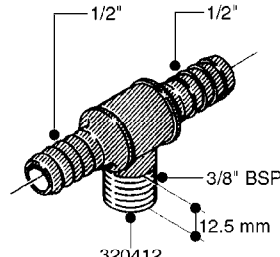

**L0030**

FITTINGS - HEXAGON NIPPLES  
L0030-HIN, 01:01:16

Page 1  
Date 06.11.2017 18:01

parts-n°	order qty	description
10015303	1	FITT.PO.HN 1.00X1.00 M1000
10425003	1	FITT.PO.HN 1.25X1.00 MCPHEE
320132	1	FITT.DK HN 1" BSP
320176	1	FITT.DK HN 3/8"X1/2" BSP
320445	1	FITT.DK HN 1/4"X3/8" BSP
320655	1	FITT.DK HN 1/2"-1/2" BSP
320692	1	FITT.DK HN 3/8'BSPX1/4'NPT
320703	1	FITT.DK HN 3/8BSP X1/2 &1/4NPT
320725	1	FITT.DK NIPPLE 3/8"-3/8" BSP
320902	1	FITT.DK HN 3/8'X 1/4' BSP
390232	1	FITT.DK HN 1-1/2' X 1-1/4' BSP
390276	1	FITT.DK HN 1'BSP

**L0040**

FITTINGS - NIPPLES & ELBOWS  
L0040-HIN, 01:01:16

Page 1  
Date 06.11.2017 18:01

parts-n°	order qty	description
10530803	1	FITT.PO.SE 2.00X2.00 45 DEG.
320191	1	FITT.DK ELB 3/8' BSP 45 DEGREE
320482	1	FITT.DK ELB. 1/2" BSP 60 DEG.
320596	1	FITT.DK ELB 3/8'-1/2'BSP 45DEG
320607	1	FITT.DK HN 3/8M X 3/8F BSP LNG
320633	1	FITT.DK HN 3/8"M X 3/8"F BSP
321451	1	FITT.DK ELB.1-1/2 X1-1/4 80DEG
321532	1	FITT.DK REDUC 3/4' X 1/2' BSP
390233	1	FITT.DK REDUC 1-1/2" X 1" BSP