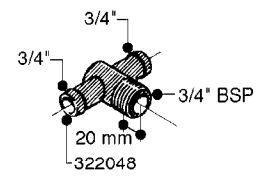

**L0030**

FITTINGS - HEXAGON NIPPLES  
L0030-HIN, 01:01:16

Page 1  
Date 06.11.2017 18:01

parts-n°	order qty	description
10015303	1	FITT.PO.HN 1.00X1.00 M1000
10425003	1	FITT.PO.HN 1.25X1.00 MCPHEE
320132	1	FITT.DK HN 1" BSP
320176	1	FITT.DK HN 3/8"X1/2" BSP
320445	1	FITT.DK HN 1/4"X3/8" BSP
320655	1	FITT.DK HN 1/2"-1/2" BSP
320692	1	FITT.DK HN 3/8'BSPX1/4'NPT
320703	1	FITT.DK HN 3/8BSP X1/2 &1/4NPT
320725	1	FITT.DK NIPPLE 3/8"-3/8" BSP
320902	1	FITT.DK HN 3/8'X 1/4' BSP
390232	1	FITT.DK HN 1-1/2' X 1-1/4' BSP
390276	1	FITT.DK HN 1'BSP

**L0040**

FITTINGS - NIPPLES & ELBOWS  
L0040-HIN, 01:01:16

Page 1  
Date 06.11.2017 18:01

parts-n°	order qty	description
10530803	1	FITT.PO.SE 2.00X2.00 45 DEG.
320191	1	FITT.DK ELB 3/8' BSP 45 DEGREE
320482	1	FITT.DK ELB. 1/2" BSP 60 DEG.
320596	1	FITT.DK ELB 3/8'-1/2'BSP 45DEG
320607	1	FITT.DK HN 3/8M X 3/8F BSP LNG
320633	1	FITT.DK HN 3/8"M X 3/8"F BSP
321451	1	FITT.DK ELB.1-1/2 X1-1/4 80DEG
321532	1	FITT.DK REDUC 3/4' X 1/2' BSP
390233	1	FITT.DK REDUC 1-1/2" X 1" BSP