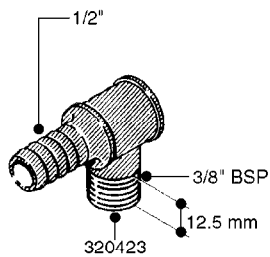

**L0030**

FITTINGS - HEXAGON NIPPLES  
L0030-HIN, 01:01:16

Page 1  
Date 06.11.2017 18:01

parts-n°	order qty	description
10015303	1	FITT.PO.HN 1.00X1.00 M1000
10425003	1	FITT.PO.HN 1.25X1.00 MCPHEE
320132	1	FITT.DK HN 1" BSP
320176	1	FITT.DK HN 3/8"X1/2" BSP
320445	1	FITT.DK HN 1/4"X3/8" BSP
320655	1	FITT.DK HN 1/2"-1/2" BSP
320692	1	FITT.DK HN 3/8'BSPX1/4'NPT
320703	1	FITT.DK HN 3/8BSP X1/2 &1/4NPT
320725	1	FITT.DK NIPPLE 3/8"-3/8" BSP
320902	1	FITT.DK HN 3/8'X 1/4' BSP
390232	1	FITT.DK HN 1-1/2' X 1-1/4' BSP
390276	1	FITT.DK HN 1'BSP

**L0040**

FITTINGS - NIPPLES & ELBOWS  
L0040-HIN, 01:01:16

Page 1  
Date 06.11.2017 18:01

parts-n°	order qty	description
10530803	1	FITT.PO.SE 2.00X2.00 45 DEG.
320191	1	FITT.DK ELB 3/8' BSP 45 DEGREE
320482	1	FITT.DK ELB. 1/2" BSP 60 DEG.
320596	1	FITT.DK ELB 3/8'-1/2'BSP 45DEG
320607	1	FITT.DK HN 3/8M X 3/8F BSP LNG
320633	1	FITT.DK HN 3/8"M X 3/8"F BSP
321451	1	FITT.DK ELB.1-1/2 X1-1/4 80DEG
321532	1	FITT.DK REDUC 3/4' X 1/2' BSP
390233	1	FITT.DK REDUC 1-1/2" X 1" BSP