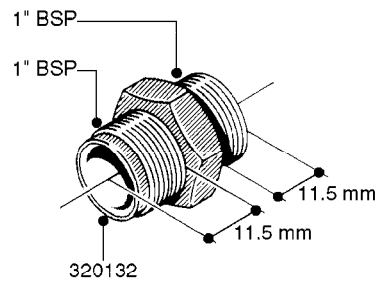

L0030

FITTINGS - HEXAGON NIPPLES
L0030-HIN, 01:01:16

Page 1
Date 06.11.2017 18:01

parts-n°	order qty	description
10015303	1	FITT.PO.HN 1.00X1.00 M1000
10425003	1	FITT.PO.HN 1.25X1.00 MCPHEE
320132	1	FITT.DK HN 1" BSP
320176	1	FITT.DK HN 3/8"X1/2" BSP
320445	1	FITT.DK HN 1/4"X3/8" BSP
320655	1	FITT.DK HN 1/2"-1/2" BSP
320692	1	FITT.DK HN 3/8'BSPX1/4'NPT
320703	1	FITT.DK HN 3/8BSP X1/2 &1/4NPT
320725	1	FITT.DK NIPPLE 3/8"-3/8" BSP
320902	1	FITT.DK HN 3/8'X 1/4' BSP
390232	1	FITT.DK HN 1-1/2' X 1-1/4' BSP
390276	1	FITT.DK HN 1'BSP