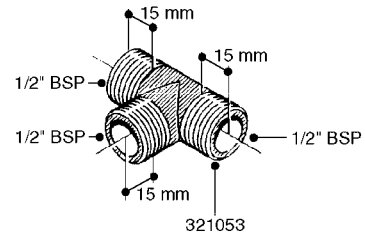

**L0010**

parts-n°	order qty	description
240085	1	O-RING D13,1/8,3X02,4 NITRIL
241441	1	O-RING D29.3X3
242594	1	O-RING D14 X 1.78 SCH.70-EPDM
320084	1	FITT.DK NUT 1/2" BSP
320095	1	FITT.DK NUT 1" BSP
320117	1	FITT.DK CONN.1/2"BSP F. 1" CAP
320187	1	FITT.DK CAP 3/8" BSP BLACK
320283	1	FITT.DK NUT 3/4"BSP
320821	1	FITT.DK NUT 1-1/2" BSP
321495	1	FITT.DK REDUC 1/4'BSP F.3/4'NT
321576	1	FITT.DK CONN 1/2"BSP F.3/4"NUT
330013	1	O-RING D15/D10X2.5 F.3/8"NUT
330212	1	O-RING D19/D14X2.4 F.1/2"NUT
330326	1	O-RING D30/D24X2 F.1"NUT
330341	1	FITT.DK HB 1" F. 1" NUT
330595	1	O-RING D24.6/D20X2.1 -3/4"
330665	1	3/4' HOSE TAIL F/1' CAP
330676	1	FITT.DK HB 3/8" F. 1/2" NUT
330687	1	FITT.DK HB 1/2" F. 1/2" NUT
330691	1	FITT.DK HB 3/4'F.3/4' NUT
330783	1	FITT.DK HB 3/8" F.3/8" NUT
331262	1	FITT.DK HB 1-1/2" F. 1-1/2"NUT
331273	1	O-RING D44/D38X2 F.1-1/2"
331446	1	FITT.DK HB 1" F.1-1/2" NUT
331807	1	FITT.DK HB 5/16" F.3/8" NUT
332286	1	FITT.DK HB 1/2" F. 3/4" NUT
332905	1	FITT.DK HB 1/2" F. 3/4" CAP
332927	1	PLUG F. NOZZLE TUBE 3/4'
333292	1	FITT.DK HB 1"O'RING F.1-1/2"
333664	1	FITT.DK HB 5/16' F. 1/2' NUT
334044	1	FITT.DK HB 3/4' F. 3/4' CAP
334059	1	FITT.DK EL 1" 110 DEG.F.1-1/2"
334123	1	FITT.DK HB 1-1/4"O-RNG F.1-1/2"
334150	1	FITT.DK HB 1-1/4" 110 F.1-1/2"
390542	1	PLUG WASHER FOR 3/4'CAP NUT
716236	1	FITT.DK HB 1/2" ASSY. F. 3/4"
716413	1	FITT.DK PLUG ASSY. F.NOZ TUBE
717426	1	FITT.DK REDUC 1/4"BSP F.3/4"N
720856	1	FITT.DK 1/2'BSP ASSY.F.3/4'NUT
724621	1	FITT.DK HB 3/4"ASSY F.3/4" NUT