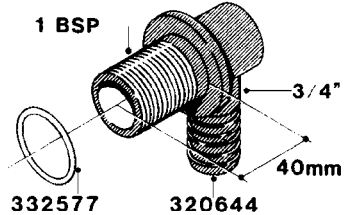

L0060

FITTINGS - BULKHEAD
L0060-HIN, 01:01:16

Page 1

Date 06.11.2017 18:01

parts-n°	order qty	description
141046	1	NUT 3/8" BSP
141341	1	NUT 1/4' BSP
240284	1	O-RING D82,5/75 X 3,5
320456	1	FITT.DK BULKHEAD 1"BSP DOUBLE
320467	1	FITT.DK BULKHEAD 1"BSP SINGLE
320471	1	FITT.DK NUT 1" BSP JAMB
320541	1	FITT.DK BULKHEAD 2-1/2'BSP SIN
320552	1	FITT.DK NUT 2-1/2' BSP JAMB
320644	1	FITT.DK ELB.3/4"HB X 1" BSP
320784	1	FITT.DK CAP 1-1/2" BSP
320795	1	FITT.DK NUT 1-1/2" BSP JAMB
320935	1	FITT.DK BULKHEAD 1/4' BSP SING
320946	1	FITT.DK BULKHEAD 3/8' BSP SING
321296	1	FITT.DK BULKHEAD 1/2" BSP SING
321307	1	FITT.DK NUT 1/2" BSP JAMB
321333	1	FITT.DK BULK 1-1/2" X 1"F BSP
330061	1	O-RING D16/D11X2,5
330072	1	O-RING D53.5/D45.5X4
330212	1	O-RING D19/D14X2.4 F.1/2"NUT
332577	1	O-RING D38/D30X4 F.1" PUR.
332592	1	O-RING D26/D20X3