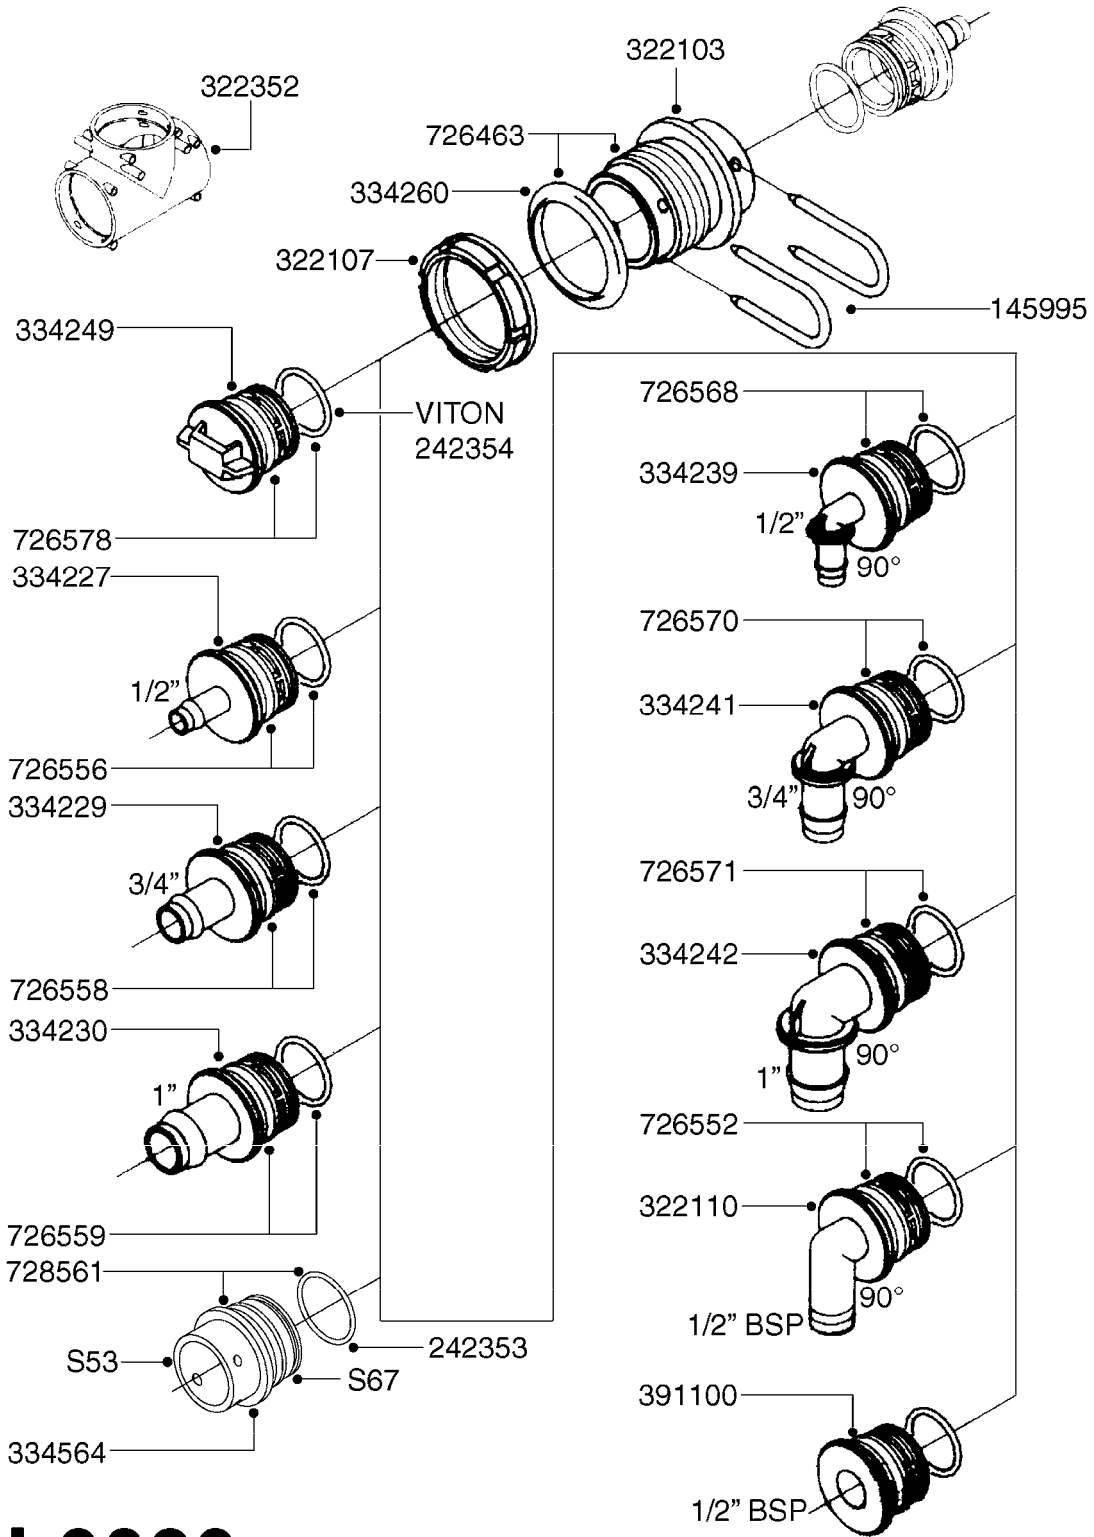

L0080

FITTINGS - S-53
L0080-HIN, 01:01:16

Page 1

Date 16.03.2016 11:44

parts-n°	order qty	description
145995	1	FITT.DK S-53 FORK
242353	1	O-RING D44.2X3.0 VITON F.S-67
242354	1	O-RING D32.2X3.0 VITON F.S-53
322103	1	FITT.DK S-53 BULKHEAD
322107	1	FITT.DK S-53 BULKHEAD NUT
322110	1	FITT.DK S-53 ELB. 1/2" BSP
322352	1	FITT.DK S-53 TEE
334227	1	FITT.DK S-53 STR.1/2'
334229	1	FITT.DK S-53 STR.3/4"
334230	1	FITT.DK S-53 STR.1"
334239	1	FITT.DK S-53 ELB.1/2"
334241	1	FITT.DK S-53 ELB.3/4"
334242	1	FITT.DK S-53 ELB.1"
334249	1	FITT.DK S-53 PLUG
334260	1	GASKET F. S-53 BULKHEAD
334564	1	FITT.DK S-67 TO S-53 ADAPTER
391100	1	FITT.DK S-53THREAD INS.1/2"BSP
726463	1	FITT.DK S53 BULKHEAD W/GASKET
726552	1	FIT.DK S-53X90 1/2" BSP,O-RING
726556	1	FITT.DK S-53 HB 1/2" W/O-RING
726558	1	FITT.DK S53 STR. 3/4" W.ORING
726559	1	FITT DK. S-53 HB 1" W/O-RING
726568	1	FITT.DK.S-53 HB 1/2"90 W/ORING
726570	1	FITT.DK S-53 ELB.3/4" W.ORING
726571	1	FITT.DK S-53 ELB.1", W ORING
726578	1	FITT.DK S53 PLUG WITH O-RING
728561	1	FITT.DK. S67M - S53F REDUCER