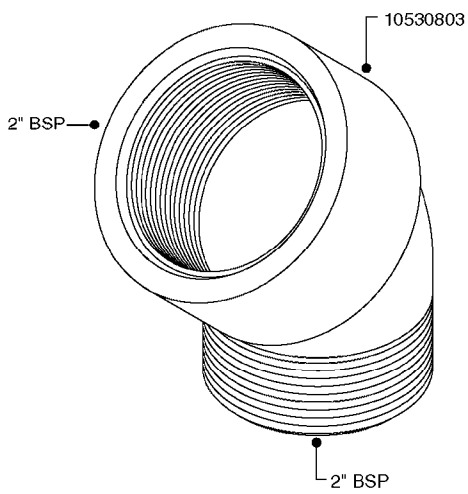

**L0020**

FITTINGS-T-PIECES, CAPS & ELBOWS  
L0020-HIN, 01:01:16

Page 1  
Date 16.03.2016 11:44

parts-n°	order qty	description
10053603	1	FITT. CAPNUT 2"BSP 5601
10194303	1	CAP BLANK 1 1/2 MCPHEE 210060
320047	1	FITT.DK CAPNUT 1/2" BSP
320106	1	FITT.DK CAPNUT 1" BSP
320272	1	FITT.DK CAPNUT 3/8" BSP
320316	1	FITT.DK TEE 3/4" X3/4" X1"BSP
320331	1	FITT.DK TEE 1" - 1" - 3/4" BSP
320342	1	FITT.DK EL 3/4"M X 1"F BSP
320563	1	FITT.DK 3 WAY 1/2" 110 DEG.
320677	1	NO LONGER AVAILABLE
320961	1	FITT.DK CAPNUT 1-1/2" BSP
321053	1	FITT.DK TEE 1/2 X1/2 X1/2" BSP
322072	1	FITT.DK TEE 3/8'X3/8'X3/8' BSP
322095	1	FITT.DK TEE 1-1/2 X1-1/4 X3/4" BSP
322138	1	FITT.DK ELB 1"M X 1"F BSP
330013	1	O-RING D15/D10X2.5 F.3/8"NUT
330212	1	O-RING D19/D14X2.4 F.1/2"NUT
330326	1	O-RING D30/D24X2 F.1"NUT
331273	1	O-RING D44/D38X2 F.1-1/2"

**L0030**

FITTINGS - HEXAGON NIPPLES  
L0030-HIN, 01:01:16

Page 1  
Date 16.03.2016 11:44

parts-n°	order qty	description
10015303	1	FITT.PO.HN 1.00X1.00 M1000
10425003	1	FITT.PO.HN 1.25X1.00 MCPHEE
320132	1	FITT.DK HN 1" BSP
320176	1	FITT.DK HN 3/8"X1/2" BSP
320445	1	FITT.DK HN 1/4"X3/8" BSP
320655	1	FITT.DK HN 1/2"-1/2" BSP
320692	1	FITT.DK HN 3/8'BSPX1/4'NPT
320703	1	FITT.DK HN 3/8BSP X1/2 &1/4NPT
320725	1	FITT.DK NIPPLE 3/8"-3/8" BSP
320902	1	FITT.DK HN 3/8'X 1/4' BSP
390232	1	FITT.DK HN 1-1/2' X 1-1/4' BSP
390276	1	FITT.DK HN 1'BSP