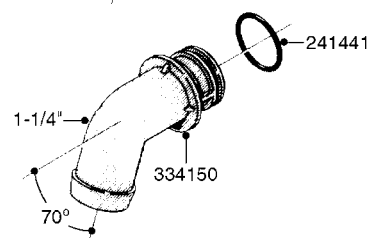

**L0010**

parts-n°	order qty	description
240085	1	O-RING D13,1/8,3X02,4 NITRIL
241441	1	O-RING D29.3X3
242594	1	O-RING D14 X 1.78 SCH.70-EPDM
320084	1	FITT.DK NUT 1/2" BSP
320095	1	FITT.DK NUT 1" BSP
320117	1	FITT.DK CONN.1/2"BSP F. 1" CAP
320187	1	FITT.DK CAP 3/8" BSP BLACK
320283	1	FITT.DK NUT 3/4"BSP
320821	1	FITT.DK NUT 1-1/2" BSP
321495	1	FITT.DK REDUC 1/4'BSP F.3/4'NT
321576	1	FITT.DK CONN 1/2"BSP F.3/4"NUT
330013	1	O-RING D15/D10X2.5 F.3/8"NUT
330212	1	O-RING D19/D14X2.4 F.1/2"NUT
330326	1	O-RING D30/D24X2 F.1"NUT
330341	1	FITT.DK HB 1" F. 1" NUT
330595	1	O-RING D24.6/D20X2.1 -3/4"
330665	1	3/4' HOSE TAIL F/1' CAP
330676	1	FITT.DK HB 3/8" F. 1/2" NUT
330687	1	FITT.DK HB 1/2" F. 1/2" NUT
330691	1	FITT.DK HB 3/4'F.3/4' NUT
330783	1	FITT.DK HB 3/8"F.3/8" NUT
331262	1	FITT.DK HB 1-1/2" F. 1-1/2"NUT
331273	1	O-RING D44/D38X2 F.1-1/2"
331446	1	FITT.DK HB 1" F.1-1/2" NUT
331807	1	FITT.DK HB 5/16" F.3/8" NUT
332286	1	FITT.DK HB 1/2" F. 3/4" NUT
332905	1	FITT.DK HB 1/2" F. 3/4" CAP
332927	1	PLUG F. NOZZLE TUBE 3/4'
333292	1	FITT.DK HB 1"O'RING F.1-1/2"
333664	1	FITT.DK HB 5/16' F. 1/2' NUT
334044	1	FITT.DK HB 3/4' F. 3/4' CAP
334059	1	FITT.DK EL 1" 110 DEG.F.1-1/2"
334123	1	FITT.DK HB 1-1/4"O-RNG F.1-1/2"
334150	1	FITT.DK HB 1-1/4" 110 F.1-1/2"
390542	1	PLUG WASHER FOR 3/4'CAP NUT
716236	1	FITT.DK HB 1/2" ASSY. F. 3/4"
716413	1	FITT.DK PLUG ASSY. F.NOZ TUBE
717426	1	FITT.DK REDUC 1/4"BSP F.3/4"N
720856	1	FITT.DK 1/2'BSP ASSY.F.3/4'NUT
724621	1	FITT.DK HB 3/4"ASSY F.3/4" NUT