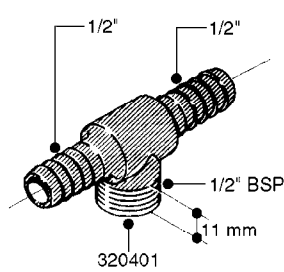

**L0040**

FITTINGS - NIPPLES & ELBOWS  
L0040-HIN, 01:01:16

Page 1  
Date 16.03.2016 11:44

parts-n°	order qty	description
10530803	1	FITT.PO.SE 2.00X2.00 45 DEG.
320191	1	FITT.DK ELB 3/8' BSP 45 DEGREE
320482	1	FITT.DK ELB. 1/2" BSP 60 DEG.
320596	1	FITT.DK ELB 3/8'-1/2'BSP 45DEG
320607	1	FITT.DK HN 3/8M X 3/8F BSP LNG
320633	1	FITT.DK HN 3/8"M X 3/8"F BSP
321451	1	FITT.DK ELB.1-1/2 X1-1/4 80DEG
321532	1	FITT.DK REDUC 3/4' X 1/2' BSP
390233	1	FITT.DK REDUC 1-1/2" X 1" BSP

**L0050**

parts-n°	order qty	description
242594	1	O-RING D14 X 1.78 SCH.70-EPDM
320294	1	FITT.DK TEE 3/8X3/8HB X1/2"BSP
320305	1	FITT.DK HB 3/4'- 3/4' BSP
320386	1	FITT.DK TEE 3/8X3/8HB X3/8"BSP
320397	1	FITT.DK ELB 3/8"HB X 3/8" BSP
320401	1	FITT.DK TEE 1/2X1/2HB X1/2"BSP
320412	1	FITT.DK TEE 1/2X1/2HB X3/8'BSP
320423	1	FITT.DK ELB 1/2'HB X 3/8' BSP
320891	1	FITT.DK HB 3/8'- 3/8' BSP
320972	1	FITT.DK HB 5/16'- 1/4' BSP
322046	1	FITT.DK TEE 1/2X1/2HB X3/4'BSP
322048	1	FITT.DK TEE 3/4X3/4HB X3/4'BSP
330595	1	O-RING D24.6/D20X2.1 -3/4"
333137	1	FITT.DK CONN.1/2" F.NOZZ. DOUB
333141	1	FITT.DK CONN.1/2" F.NOZZ.SING
334041	1	FITT.DK CONN.3/4' F.NOZZ. SING
334042	1	FITT.DK CONN.3/4' F.NOZZ. DOUB
334195	1	FITT.DK ELB. 3/4"HB X 3/4"HB
10012103	1	FITT.PO.HB 1.25X1.50 IMB1012
10014003	1	FITT.PO.HB 1.25X1.25 IMB1010
10036903	1	FITT.PO.HB 1.50X1.50 IMB1212
28019303	1	FITTING HB ELB 3/4NPT-3/4HOSE
61016500	1	HOSE TAIL 3/4" 90°+RG CAP 3/4"
72026700	1	NOZZLE TUBE ADAPTER W/O-RING