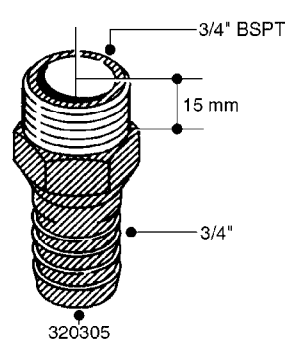

**L0030**

FITTINGS - HEXAGON NIPPLES  
L0030-HIN, 01:01:16

Page 1  
Date 16.03.2016 11:44

parts-n°	order qty	description
10015303	1	FITT.PO.HN 1.00X1.00 M1000
10425003	1	FITT.PO.HN 1.25X1.00 MCPHEE
320132	1	FITT.DK HN 1" BSP
320176	1	FITT.DK HN 3/8"X1/2" BSP
320445	1	FITT.DK HN 1/4"X3/8" BSP
320655	1	FITT.DK HN 1/2"-1/2" BSP
320692	1	FITT.DK HN 3/8'BSPX1/4'NPT
320703	1	FITT.DK HN 3/8BSP X1/2 &1/4NPT
320725	1	FITT.DK NIPPLE 3/8"-3/8" BSP
320902	1	FITT.DK HN 3/8'X 1/4' BSP
390232	1	FITT.DK HN 1-1/2' X 1-1/4' BSP
390276	1	FITT.DK HN 1'BSP

**L0040**

FITTINGS - NIPPLES & ELBOWS  
L0040-HIN, 01:01:16

Page 1  
Date 16.03.2016 11:44

parts-n°	order qty	description
10530803	1	FITT.PO.SE 2.00X2.00 45 DEG.
320191	1	FITT.DK ELB 3/8' BSP 45 DEGREE
320482	1	FITT.DK ELB. 1/2" BSP 60 DEG.
320596	1	FITT.DK ELB 3/8'-1/2'BSP 45DEG
320607	1	FITT.DK HN 3/8M X 3/8F BSP LNG
320633	1	FITT.DK HN 3/8"M X 3/8"F BSP
321451	1	FITT.DK ELB.1-1/2 X1-1/4 80DEG
321532	1	FITT.DK REDUC 3/4' X 1/2' BSP
390233	1	FITT.DK REDUC 1-1/2" X 1" BSP