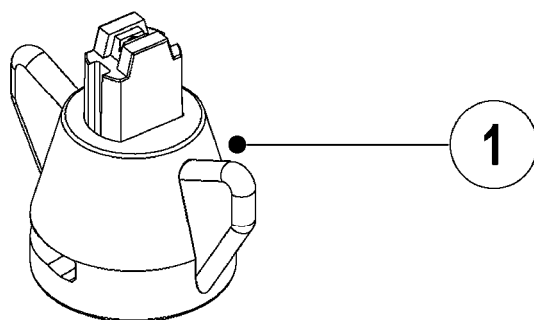

### B-JET Nozzle SYNTAL

**D1040**

BOOM-NOZZLES INJET  
D1040-HIN, 01:01:16

Page 1

Date 16.03.2016 11:43

Pos.	parts-n°	order qty	description
1	334083	1	SNAP-FIT NOZZLE HOLDER SS BLCK
2	371872	1	NOZZLE INJET 015 GREEN SINGLE
2	371873	1	NOZZLE INJET 02 YELLOW SINGLE
2	371874	1	NOZZLE INJET 025 LILAC SINGLE
2	371875	1	NOZZLE INJET 03 BLUE SINGLE
2	371876	1	NOZZLE INJET 04 RED SINGLE
2	371926	1	NOZZLE INJET 01 ORANGE SINGLE
2	371927	1	NOZZLE INJET 05 BROWN SINGLE
2	371928	1	NOZZLE INJET 06 GREY SINGLE
2	371929	1	NOZZLE INJET 08 WHITE SINGLE
3	371870	1	NOZZLE B-JET 03 BLUE
3	371871	1	NOZZLE B-JET 04 RED
3	371877	1	NOZZLE B-JET 025 LILAC
3	371930	1	NOZZLE B-JET 02 YELLOW