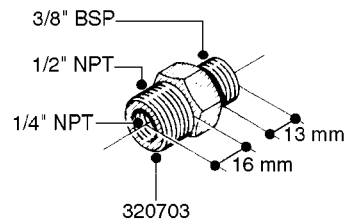

L0030

FITTINGS - HEXAGON NIPPLES
L0030-HIN, 01:01:16

Page 1
Date 16.03.2016 11:44

parts-n°	order qty	description
10015303	1	FITT.PO.HN 1.00X1.00 M1000
10425003	1	FITT.PO.HN 1.25X1.00 MCPHEE
320132	1	FITT.DK HN 1" BSP
320176	1	FITT.DK HN 3/8"X1/2" BSP
320445	1	FITT.DK HN 1/4"X3/8" BSP
320655	1	FITT.DK HN 1/2"-1/2" BSP
320692	1	FITT.DK HN 3/8'BSPX1/4'NPT
320703	1	FITT.DK HN 3/8BSP X1/2 &1/4NPT
320725	1	FITT.DK NIPPLE 3/8"-3/8" BSP
320902	1	FITT.DK HN 3/8'X 1/4' BSP
390232	1	FITT.DK HN 1-1/2' X 1-1/4' BSP
390276	1	FITT.DK HN 1'BSP