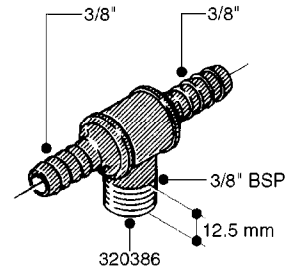

**L0030**

FITTINGS - HEXAGON NIPPLES  
L0030-HIN, 01:01:16

Page 1  
Date 16.03.2016 11:44

parts-n°	order qty	description
10015303	1	FITT.PO.HN 1.00X1.00 M1000
10425003	1	FITT.PO.HN 1.25X1.00 MCPHEE
320132	1	FITT.DK HN 1" BSP
320176	1	FITT.DK HN 3/8"X1/2" BSP
320445	1	FITT.DK HN 1/4"X3/8" BSP
320655	1	FITT.DK HN 1/2"-1/2" BSP
320692	1	FITT.DK HN 3/8'BSPX1/4'NPT
320703	1	FITT.DK HN 3/8BSP X1/2 &1/4NPT
320725	1	FITT.DK NIPPLE 3/8"-3/8" BSP
320902	1	FITT.DK HN 3/8'X 1/4' BSP
390232	1	FITT.DK HN 1-1/2' X 1-1/4' BSP
390276	1	FITT.DK HN 1'BSP

**L0040**

FITTINGS - NIPPLES & ELBOWS  
L0040-HIN, 01:01:16

Page 1  
Date 16.03.2016 11:44

parts-n°	order qty	description
10530803	1	FITT.PO.SE 2.00X2.00 45 DEG.
320191	1	FITT.DK ELB 3/8' BSP 45 DEGREE
320482	1	FITT.DK ELB. 1/2" BSP 60 DEG.
320596	1	FITT.DK ELB 3/8'-1/2'BSP 45DEG
320607	1	FITT.DK HN 3/8M X 3/8F BSP LNG
320633	1	FITT.DK HN 3/8"M X 3/8"F BSP
321451	1	FITT.DK ELB.1-1/2 X1-1/4 80DEG
321532	1	FITT.DK REDUC 3/4' X 1/2' BSP
390233	1	FITT.DK REDUC 1-1/2" X 1" BSP