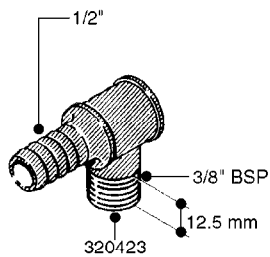

**L0030**

FITTINGS - HEXAGON NIPPLES  
L0030-HIN, 01:01:16

Page 1  
Date 16.03.2016 11:44

parts-n°	order qty	description
10015303	1	FITT.PO.HN 1.00X1.00 M1000
10425003	1	FITT.PO.HN 1.25X1.00 MCPHEE
320132	1	FITT.DK HN 1" BSP
320176	1	FITT.DK HN 3/8"X1/2" BSP
320445	1	FITT.DK HN 1/4"X3/8" BSP
320655	1	FITT.DK HN 1/2"-1/2" BSP
320692	1	FITT.DK HN 3/8'BSPX1/4'NPT
320703	1	FITT.DK HN 3/8BSP X1/2 &1/4NPT
320725	1	FITT.DK NIPPLE 3/8"-3/8" BSP
320902	1	FITT.DK HN 3/8'X 1/4' BSP
390232	1	FITT.DK HN 1-1/2' X 1-1/4' BSP
390276	1	FITT.DK HN 1'BSP

**L0040**

FITTINGS - NIPPLES & ELBOWS  
L0040-HIN, 01:01:16

Page 1  
Date 16.03.2016 11:44

parts-n°	order qty	description
10530803	1	FITT.PO.SE 2.00X2.00 45 DEG.
320191	1	FITT.DK ELB 3/8' BSP 45 DEGREE
320482	1	FITT.DK ELB. 1/2" BSP 60 DEG.
320596	1	FITT.DK ELB 3/8'-1/2'BSP 45DEG
320607	1	FITT.DK HN 3/8M X 3/8F BSP LNG
320633	1	FITT.DK HN 3/8"M X 3/8"F BSP
321451	1	FITT.DK ELB.1-1/2 X1-1/4 80DEG
321532	1	FITT.DK REDUC 3/4' X 1/2' BSP
390233	1	FITT.DK REDUC 1-1/2" X 1" BSP