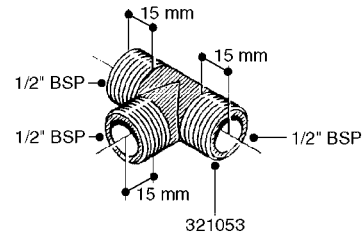

**L0010**

parts-n°	order qty	description
240085	1	O-RING D13,1/8,3X02,4 NITRIL
241441	1	O-RING D29.3X3
242594	1	O-RING D14 X 1.78 SCH.70-EPDM
320084	1	FITT.DK NUT 1/2" BSP
320095	1	FITT.DK NUT 1" BSP
320117	1	FITT.DK CONN.1/2"BSP F. 1" CAP
320187	1	FITT.DK CAP 3/8" BSP BLACK
320283	1	FITT.DK NUT 3/4"BSP
320821	1	FITT.DK NUT 1-1/2" BSP
321495	1	FITT.DK REDUC 1/4'BSP F.3/4'NT
321576	1	FITT.DK CONN 1/2"BSP F.3/4"NUT
330013	1	O-RING D15/D10X2.5 F.3/8"NUT
330212	1	O-RING D19/D14X2.4 F.1/2"NUT
330326	1	O-RING D30/D24X2 F.1"NUT
330341	1	FITT.DK HB 1" F. 1" NUT
330595	1	O-RING D24.6/D20X2.1 -3/4"
330665	1	3/4' HOSE TAIL F/1' CAP
330676	1	FITT.DK HB 3/8" F. 1/2" NUT
330687	1	FITT.DK HB 1/2" F. 1/2" NUT
330691	1	FITT.DK HB 3/4'F.3/4' NUT
330783	1	FITT.DK HB 3/8"F.3/8" NUT
331262	1	FITT.DK HB 1-1/2" F. 1-1/2"NUT
331273	1	O-RING D44/D38X2 F.1-1/2"
331446	1	FITT.DK HB 1" F.1-1/2" NUT
331807	1	FITT.DK HB 5/16" F.3/8" NUT
332286	1	FITT.DK HB 1/2" F. 3/4" NUT
332905	1	FITT.DK HB 1/2" F. 3/4" CAP
332927	1	PLUG F. NOZZLE TUBE 3/4'
333292	1	FITT.DK HB 1"O'RING F.1-1/2"
333664	1	FITT.DK HB 5/16' F. 1/2' NUT
334044	1	FITT.DK HB 3/4' F. 3/4' CAP
334059	1	FITT.DK EL 1" 110 DEG.F.1-1/2"
334123	1	FITT.DK HB 1-1/4"O-RNG F.1-1/2"
334150	1	FITT.DK HB 1-1/4" 110 F.1-1/2"
390542	1	PLUG WASHER FOR 3/4'CAP NUT
716236	1	FITT.DK HB 1/2" ASSY. F. 3/4"
716413	1	FITT.DK PLUG ASSY. F.NOZ TUBE
717426	1	FITT.DK REDUC 1/4"BSP F.3/4"N
720856	1	FITT.DK 1/2'BSP ASSY.F.3/4'NUT
724621	1	FITT.DK HB 3/4"ASSY F.3/4" NUT