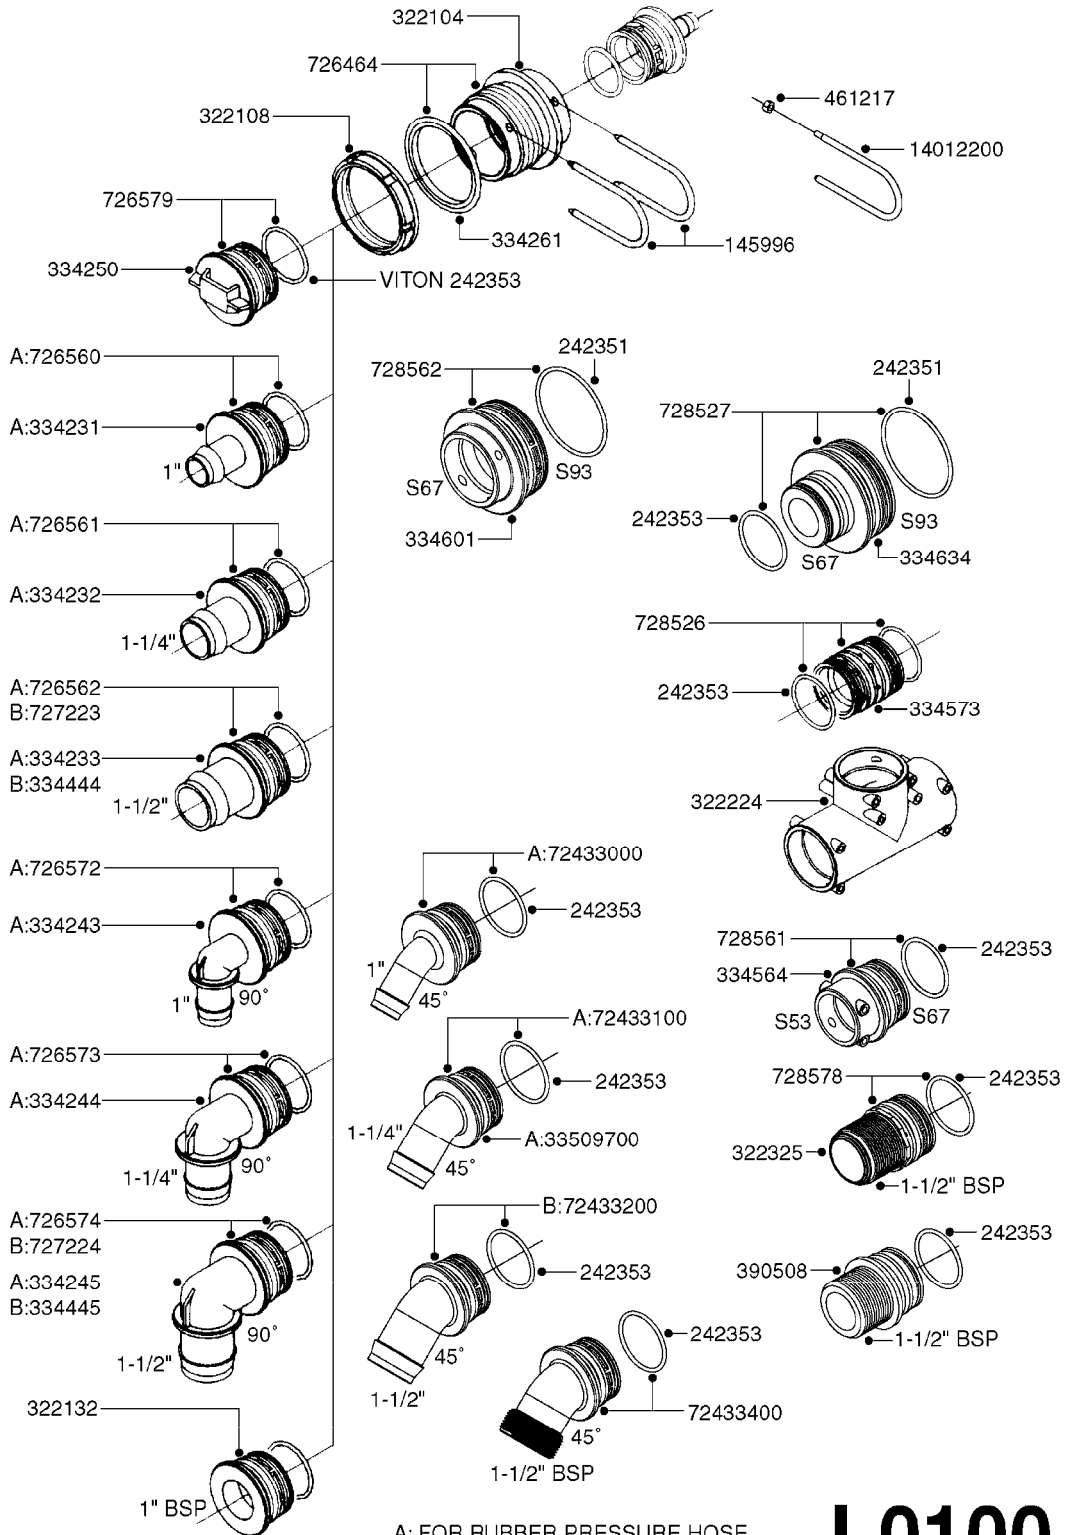

**L0070**

FITTINGS - S-40  
L0070-HIN, 01:01:16

Page 1  
Date 16.03.2016 11:44

parts-n°	order qty	description
145994	1	FITT.DK S-40 FORK
242355	1	O-RING D19.2X3.0 VITON F.S-40
322102	1	FITT.DK S-40 BULKHEAD
322106	1	FITT.DK S-40 BULKHEAD NUT
322133	1	FITT.DK S-40 PLUG W 1/8 THREAD
334225	1	FITT.DK S-40 STR.3/8'
334237	1	FITT.DK S-40 ELB.3/8'
334238	1	FITT.DK S-40 ELB.1/2'
334248	1	FITT.DK S-40 PLUG
334259	1	GASKET F. S-40 BULKHEAD
726462	1	FITT. S40 BULHEAD W. GASKET
726567	1	FITT.DK S-40 ELB.1/2" W.ORING
726693	1	FITT.DK S-40 PLUG 1/8BSP ORING

**L0080**

FITTINGS - S-53  
L0080-HIN, 01:01:16

Page 1

Date 16.03.2016 11:44

parts-n°	order qty	description
145995	1	FITT.DK S-53 FORK
242353	1	O-RING D44.2X3.0 VITON F.S-67
242354	1	O-RING D32.2X3.0 VITON F.S-53
322103	1	FITT.DK S-53 BULKHEAD
322107	1	FITT.DK S-53 BULKHEAD NUT
322110	1	FITT.DK S-53 ELB. 1/2" BSP
322352	1	FITT.DK S-53 TEE
334227	1	FITT.DK S-53 STR.1/2'
334229	1	FITT.DK S-53 STR.3/4"
334230	1	FITT.DK S-53 STR.1"
334239	1	FITT.DK S-53 ELB.1/2"
334241	1	FITT.DK S-53 ELB.3/4"
334242	1	FITT.DK S-53 ELB.1"
334249	1	FITT.DK S-53 PLUG
334260	1	GASKET F. S-53 BULKHEAD
334564	1	FITT.DK S-67 TO S-53 ADAPTER
391100	1	FITT.DK S-53THREAD INS.1/2"BSP
726463	1	FITT.DK S53 BULKHEAD W/GASKET
726552	1	FIT.DK S-53X90 1/2" BSP,O-RING
726556	1	FITT.DK S-53 HB 1/2" W/O-RING
726558	1	FITT.DK S53 STR. 3/4" W.ORING
726559	1	FITT DK. S-53 HB 1" W/O-RING
726568	1	FITT.DK.S-53 HB 1/2"90 W/ORING
726570	1	FITT.DK S-53 ELB.3/4" W.ORING
726571	1	FITT.DK S-53 ELB.1", W ORING
726578	1	FITT.DK S53 PLUG WITH O-RING
728561	1	FITT.DK. S67M - S53F REDUCER