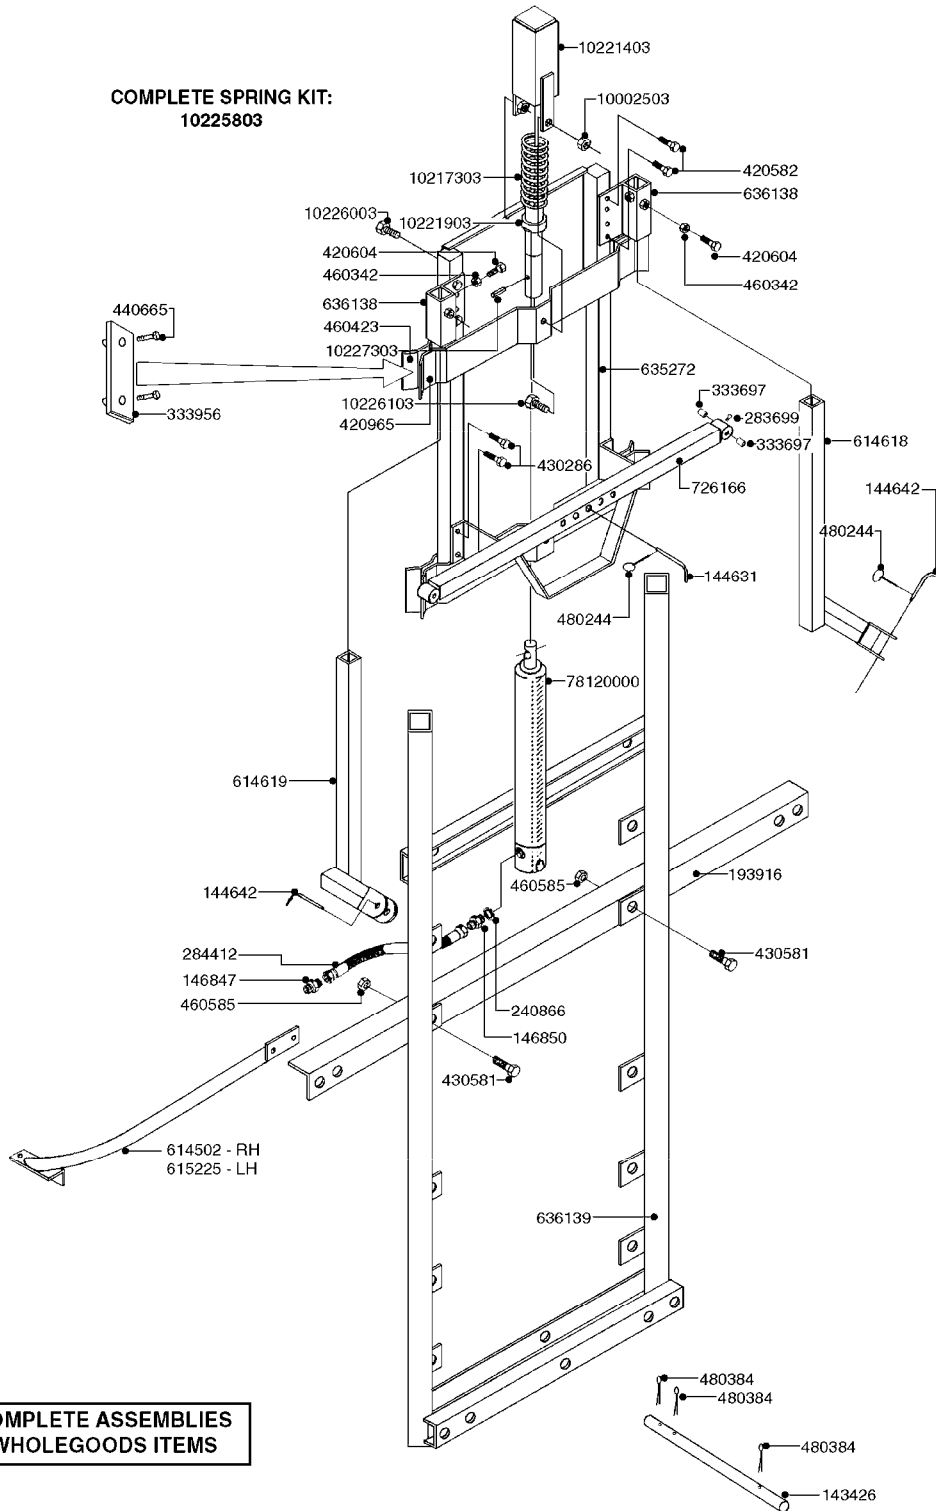

BOOM - MB H-FRAME HL
D0180-HIN, 01:01:16

Page

0

Date

16.03.2016 11:43

BOOM - MB H-FRAME HL
D0180-HIN, 01:01:16

Page 1

Date 16.03.2016 11:43

parts-n°	order qty	description
143426	1	PIN 20x160mm F/HYD/CYL.
144631	1	LOCKING PAWL
144642	1	LOCKING PAWL D10X65MM
146847	1	HEX NIPPLE 1/2"X3/8"
146850	1	HEX NIPPLE 3/8"x3/8" - 1.8mm
193916	1	ANGLE IRON FOR MB BOOM BKTS.
240866	1	DOWTYSEAL 3/8"
283699	1	GREASE NIPPLE M6X1
284412	1	HOSE HY 3/8" X 315" STR+STR
333697	1	BUSHING D22/D16x25
333956	1	SLIDE SHOE 91X25X10
420582	1	BOLT HEX 8.8 DEL M8X20 FT A2
420604	1	BOLT HEX 8.8 DEL M10X25 FT DIN933
420965	1	M10X40 MACHINE SCREW STAINLESS
430286	1	BOLT HEX 8.8 DEL M12X30 FT
430581	1	BOLT HEX 8.8 DEL M16X40 FT
440665	1	SCREW M4.2X16 STAINLESS
460342	1	NUT HEX M10 DEL DIN934
460423	1	NUT HEX M10X1.5 LOCK
460585	1	NUT HEX M16X2 LOCK
480244	1	PIN SNAP D4.5
480384	1	PIN COTTER 3/16 x 1-1/2"
614502	1	INCLINED BRACE RIGHT CAN
614618	1	TRANS BRKT. F/MB BOOM (SHORT)
614619	1	TRANS BRKT. F/MB BOOM (LONG)
615225	1	SIDE BRACE LEFT 500 EAGLE
635272	1	SLIDE
636138	1	BRACKET
636139	1	H FRAME HY LIFT 300/500 MB
726166	1	TRAPEZE FRAME
10002503	1	NUT HEX NC 1/2"
10217303	1	SPRING FOR 45/50 MB HY LIFT
10221403	1	BOX W/M F.SPRING 45/50 MB HY
10221903	1	SLEEVE W/M F.45/50 MB HY
10225803	1	SPRING KIT FOR MB HYDRAULIC
10226003	1	BOLT HEX 3/8 NC GR.5 00.75"
10226103	1	BOLT HEX 1/2 NC GR.2 01.00"
10227303	1	PIN ROLL 3/16 X 1.25
78120000	1	CYL.TELESOPING Ø50/40/25_1100