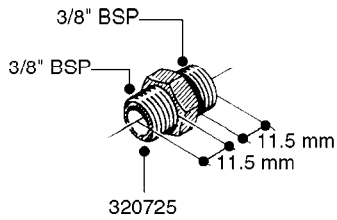

L0030

FITTINGS - HEXAGON NIPPLES
L0030-HIN, 01:01:16

Page 1
Date 16.03.2016 11:44

parts-n°	order qty	description
10015303	1	FITT.PO.HN 1.00X1.00 M1000
10425003	1	FITT.PO.HN 1.25X1.00 MCPHEE
320132	1	FITT.DK HN 1" BSP
320176	1	FITT.DK HN 3/8"X1/2" BSP
320445	1	FITT.DK HN 1/4"X3/8" BSP
320655	1	FITT.DK HN 1/2"-1/2" BSP
320692	1	FITT.DK HN 3/8'BSPX1/4'NPT
320703	1	FITT.DK HN 3/8BSP X1/2 &1/4NPT
320725	1	FITT.DK NIPPLE 3/8"-3/8" BSP
320902	1	FITT.DK HN 3/8'X 1/4' BSP
390232	1	FITT.DK HN 1-1/2' X 1-1/4' BSP
390276	1	FITT.DK HN 1'BSP