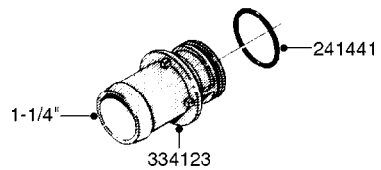

**L0010**

parts-n°	order qty	description
240085	1	O-RING D13,1/8,3X02,4 NITRIL
241441	1	O-RING D29.3X3
242594	1	O-RING D14 X 1.78 SCH.70-EPDM
320084	1	FITT.DK NUT 1/2" BSP
320095	1	FITT.DK NUT 1" BSP
320117	1	FITT.DK CONN.1/2"BSP F. 1" CAP
320187	1	FITT.DK CAP 3/8" BSP BLACK
320283	1	FITT.DK NUT 3/4"BSP
320821	1	FITT.DK NUT 1-1/2" BSP
321495	1	FITT.DK REDUC 1/4'BSP F.3/4'NT
321576	1	FITT.DK CONN 1/2"BSP F.3/4"NUT
330013	1	O-RING D15/D10X2.5 F.3/8"NUT
330212	1	O-RING D19/D14X2.4 F.1/2"NUT
330326	1	O-RING D30/D24X2 F.1"NUT
330341	1	FITT.DK HB 1" F. 1" NUT
330595	1	O-RING D24.6/D20X2.1 -3/4"
330665	1	3/4' HOSE TAIL F/1' CAP
330676	1	FITT.DK HB 3/8" F. 1/2" NUT
330687	1	FITT.DK HB 1/2" F. 1/2" NUT
330691	1	FITT.DK HB 3/4'F.3/4' NUT
330783	1	FITT.DK HB 3/8"F.3/8" NUT
331262	1	FITT.DK HB 1-1/2" F. 1-1/2"NUT
331273	1	O-RING D44/D38X2 F.1-1/2"
331446	1	FITT.DK HB 1" F.1-1/2" NUT
331807	1	FITT.DK HB 5/16" F.3/8" NUT
332286	1	FITT.DK HB 1/2" F. 3/4" NUT
332905	1	FITT.DK HB 1/2" F. 3/4" CAP
332927	1	PLUG F. NOZZLE TUBE 3/4'
333292	1	FITT.DK HB 1"O'RING F.1-1/2"
333664	1	FITT.DK HB 5/16' F. 1/2' NUT
334044	1	FITT.DK HB 3/4' F. 3/4' CAP
334059	1	FITT.DK EL 1" 110 DEG.F.1-1/2"
334123	1	FITT.DK HB 1-1/4"O-RNG F.1-1/2"
334150	1	FITT.DK HB 1-1/4" 110 F.1-1/2"
390542	1	PLUG WASHER FOR 3/4'CAP NUT
716236	1	FITT.DK HB 1/2" ASSY. F. 3/4"
716413	1	FITT.DK PLUG ASSY. F.NOZ TUBE
717426	1	FITT.DK REDUC 1/4"BSP F.3/4"N
720856	1	FITT.DK 1/2'BSP ASSY.F.3/4'NUT
724621	1	FITT.DK HB 3/4"ASSY F.3/4" NUT