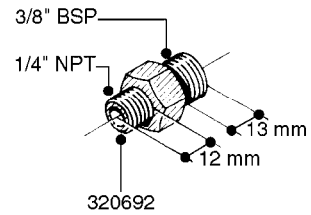

L0030

FITTINGS - HEXAGON NIPPLES
L0030-HIN, 01:01:16

Page 1
Date 16.03.2016 11:44

parts-n°	order qty	description
10015303	1	FITT.PO.HN 1.00X1.00 M1000
10425003	1	FITT.PO.HN 1.25X1.00 MCPHEE
320132	1	FITT.DK HN 1" BSP
320176	1	FITT.DK HN 3/8"X1/2" BSP
320445	1	FITT.DK HN 1/4"X3/8" BSP
320655	1	FITT.DK HN 1/2"-1/2" BSP
320692	1	FITT.DK HN 3/8'BSPX1/4'NPT
320703	1	FITT.DK HN 3/8BSP X1/2 &1/4NPT
320725	1	FITT.DK NIPPLE 3/8"-3/8" BSP
320902	1	FITT.DK HN 3/8'X 1/4' BSP
390232	1	FITT.DK HN 1-1/2' X 1-1/4' BSP
390276	1	FITT.DK HN 1'BSP