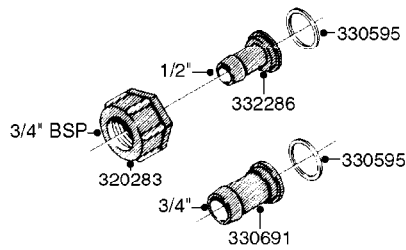

**L0010**

parts-n°	order qty	description
240085	1	O-RING D13,1/8,3X02,4 NITRIL
241441	1	O-RING D29.3X3
242594	1	O-RING D14 X 1.78 SCH.70-EPDM
320084	1	FITT.DK NUT 1/2" BSP
320095	1	FITT.DK NUT 1" BSP
320117	1	FITT.DK CONN.1/2"BSP F. 1" CAP
320187	1	FITT.DK CAP 3/8" BSP BLACK
320283	1	FITT.DK NUT 3/4"BSP
320821	1	FITT.DK NUT 1-1/2" BSP
321495	1	FITT.DK REDUC 1/4'BSP F.3/4'NT
321576	1	FITT.DK CONN 1/2"BSP F.3/4"NUT
330013	1	O-RING D15/D10X2.5 F.3/8"NUT
330212	1	O-RING D19/D14X2.4 F.1/2"NUT
330326	1	O-RING D30/D24X2 F.1"NUT
330341	1	FITT.DK HB 1" F. 1" NUT
330595	1	O-RING D24.6/D20X2.1 -3/4"
330665	1	3/4' HOSE TAIL F/1' CAP
330676	1	FITT.DK HB 3/8" F. 1/2" NUT
330687	1	FITT.DK HB 1/2" F. 1/2" NUT
330691	1	FITT.DK HB 3/4'F.3/4' NUT
330783	1	FITT.DK HB 3/8"F.3/8" NUT
331262	1	FITT.DK HB 1-1/2" F. 1-1/2"NUT
331273	1	O-RING D44/D38X2 F.1-1/2"
331446	1	FITT.DK HB 1" F.1-1/2" NUT
331807	1	FITT.DK HB 5/16" F.3/8" NUT
332286	1	FITT.DK HB 1/2" F. 3/4" NUT
332905	1	FITT.DK HB 1/2" F. 3/4" CAP
332927	1	PLUG F. NOZZLE TUBE 3/4'
333292	1	FITT.DK HB 1"O'RING F.1-1/2"
333664	1	FITT.DK HB 5/16' F. 1/2' NUT
334044	1	FITT.DK HB 3/4' F. 3/4' CAP
334059	1	FITT.DK EL 1" 110 DEG.F.1-1/2"
334123	1	FITT.DK HB 1-1/4"O-RNG F.1-1/2"
334150	1	FITT.DK HB 1-1/4" 110 F.1-1/2"
390542	1	PLUG WASHER FOR 3/4'CAP NUT
716236	1	FITT.DK HB 1/2" ASSY. F. 3/4"
716413	1	FITT.DK PLUG ASSY. F.NOZ TUBE
717426	1	FITT.DK REDUC 1/4"BSP F.3/4"N
720856	1	FITT.DK 1/2'BSP ASSY.F.3/4'NUT
724621	1	FITT.DK HB 3/4"ASSY F.3/4" NUT