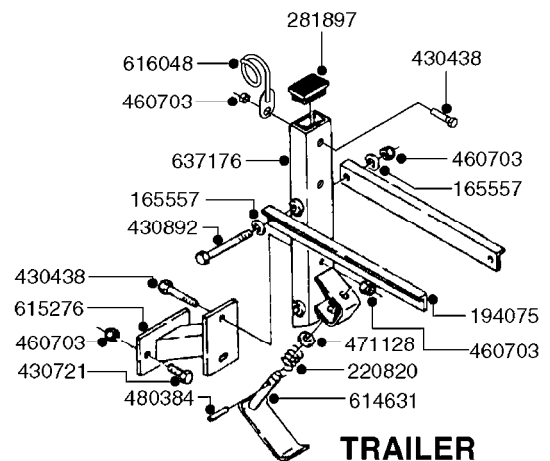

NK/LX/LY PRE-86