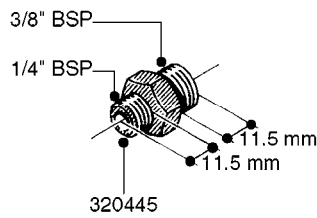

L0030

FITTINGS - HEXAGON NIPPLES
L0030-HIN, 01:01:16

Page 1
Date 16.03.2016 11:44

parts-n°	order qty	description
10015303	1	FITT.PO.HN 1.00X1.00 M1000
10425003	1	FITT.PO.HN 1.25X1.00 MCPHEE
320132	1	FITT.DK HN 1" BSP
320176	1	FITT.DK HN 3/8"X1/2" BSP
320445	1	FITT.DK HN 1/4"X3/8" BSP
320655	1	FITT.DK HN 1/2"-1/2" BSP
320692	1	FITT.DK HN 3/8'BSPX1/4'NPT
320703	1	FITT.DK HN 3/8BSP X1/2 &1/4NPT
320725	1	FITT.DK NIPPLE 3/8"-3/8" BSP
320902	1	FITT.DK HN 3/8'X 1/4' BSP
390232	1	FITT.DK HN 1-1/2' X 1-1/4' BSP
390276	1	FITT.DK HN 1'BSP