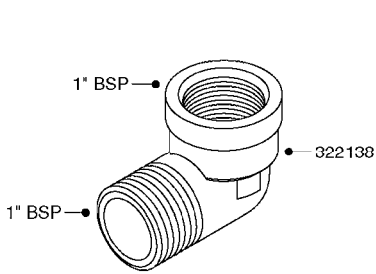

**L0010**

parts-n°	order qty	description
240085	1	O-RING D13,1/8,3X02,4 NITRIL
241441	1	O-RING D29.3X3
242594	1	O-RING D14 X 1.78 SCH.70-EPDM
320084	1	FITT.DK NUT 1/2" BSP
320095	1	FITT.DK NUT 1" BSP
320117	1	FITT.DK CONN.1/2"BSP F. 1" CAP
320187	1	FITT.DK CAP 3/8" BSP BLACK
320283	1	FITT.DK NUT 3/4"BSP
320821	1	FITT.DK NUT 1-1/2" BSP
321495	1	FITT.DK REDUC 1/4'BSP F.3/4'NT
321576	1	FITT.DK CONN 1/2"BSP F.3/4"NUT
330013	1	O-RING D15/D10X2.5 F.3/8"NUT
330212	1	O-RING D19/D14X2.4 F.1/2"NUT
330326	1	O-RING D30/D24X2 F.1"NUT
330341	1	FITT.DK HB 1" F. 1" NUT
330595	1	O-RING D24.6/D20X2.1 -3/4"
330665	1	3/4' HOSE TAIL F/1' CAP
330676	1	FITT.DK HB 3/8" F. 1/2" NUT
330687	1	FITT.DK HB 1/2" F. 1/2" NUT
330691	1	FITT.DK HB 3/4'F.3/4' NUT
330783	1	FITT.DK HB 3/8"F.3/8" NUT
331262	1	FITT.DK HB 1-1/2" F. 1-1/2"NUT
331273	1	O-RING D44/D38X2 F.1-1/2"
331446	1	FITT.DK HB 1" F.1-1/2" NUT
331807	1	FITT.DK HB 5/16" F.3/8" NUT
332286	1	FITT.DK HB 1/2" F. 3/4" NUT
332905	1	FITT.DK HB 1/2" F. 3/4" CAP
332927	1	PLUG F. NOZZLE TUBE 3/4'
333292	1	FITT.DK HB 1"O'RING F.1-1/2"
333664	1	FITT.DK HB 5/16' F. 1/2' NUT
334044	1	FITT.DK HB 3/4' F. 3/4' CAP
334059	1	FITT.DK EL 1" 110 DEG.F.1-1/2"
334123	1	FITT.DK HB 1-1/4"O-RNG F.1-1/2"
334150	1	FITT.DK HB 1-1/4" 110 F.1-1/2"
390542	1	PLUG WASHER FOR 3/4'CAP NUT
716236	1	FITT.DK HB 1/2" ASSY. F. 3/4"
716413	1	FITT.DK PLUG ASSY. F.NOZ TUBE
717426	1	FITT.DK REDUC 1/4"BSP F.3/4"N
720856	1	FITT.DK 1/2'BSP ASSY.F.3/4'NUT
724621	1	FITT.DK HB 3/4"ASSY F.3/4" NUT