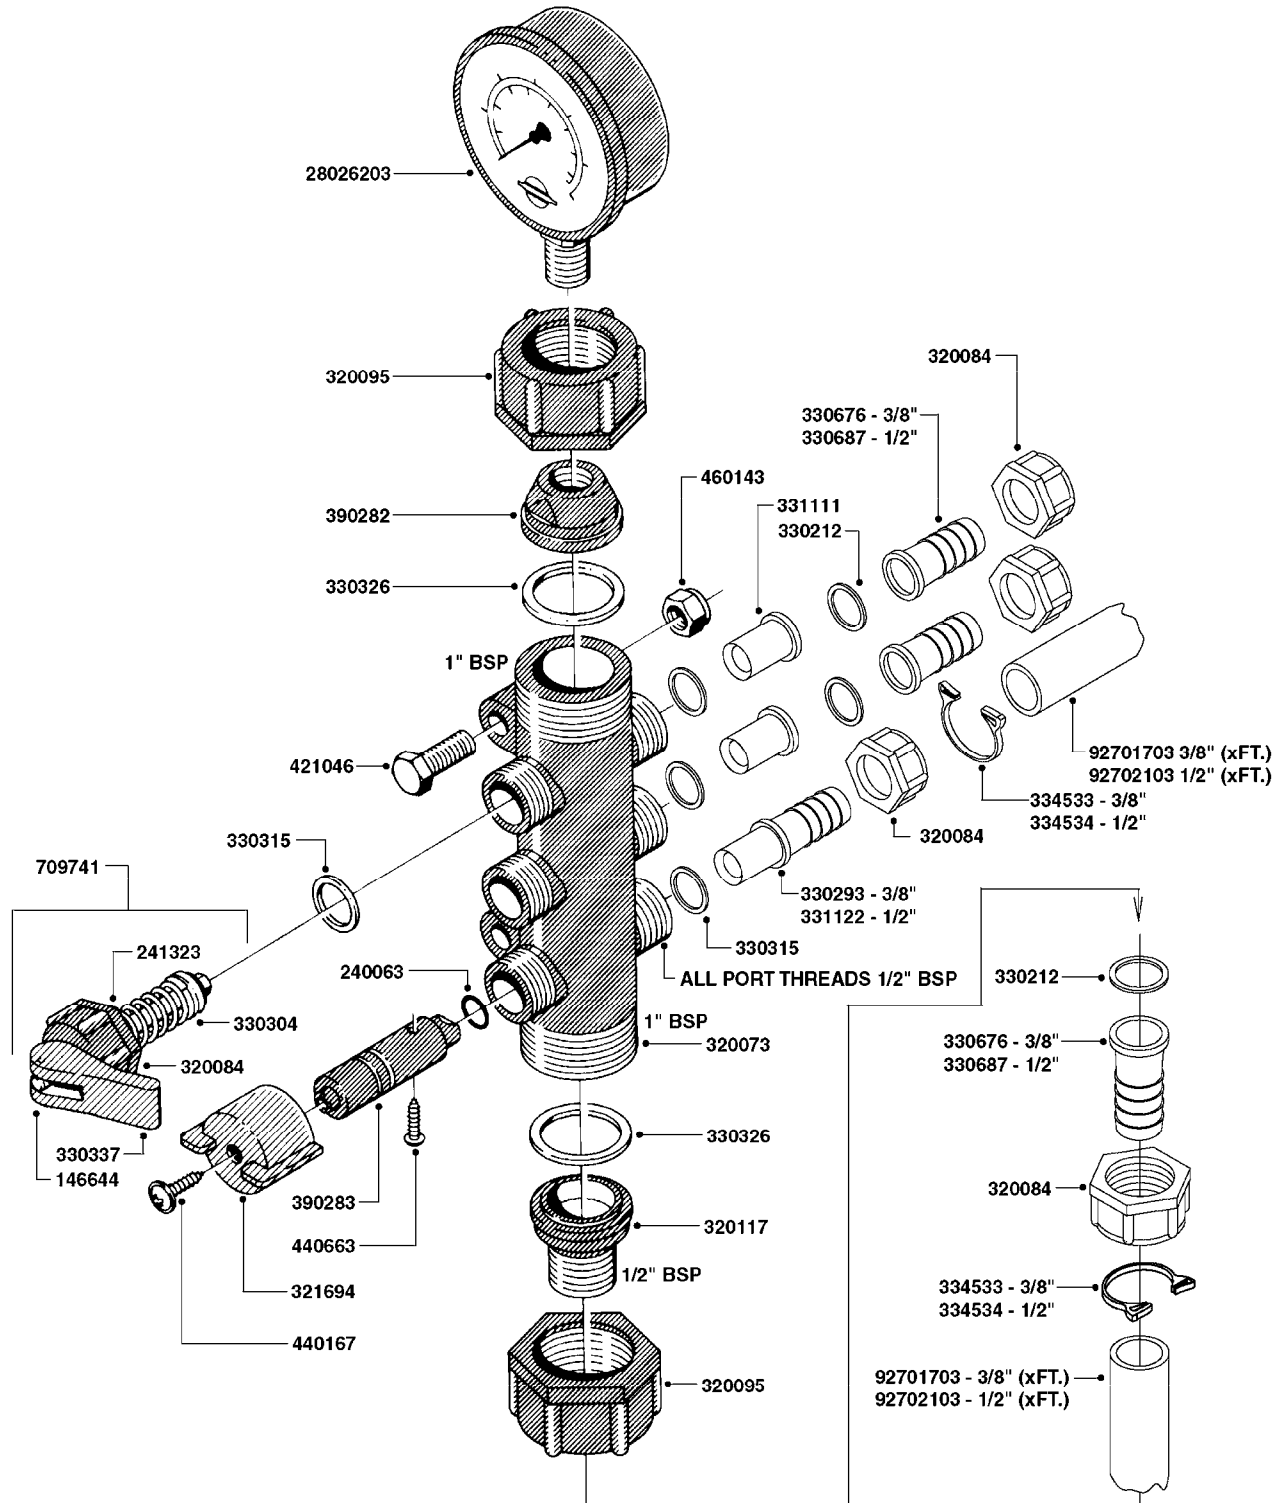

Note: For "Bondioli" PTO's (previous supplier) - see page A0510.

COMPLETE ASSEMBLIES  
WHOLEGOOD ITEMS

**A0580**

PTO SHAFTS - AMA DIAPHRAGM  
A0580-HIN, 01:01:16

Page 1  
Date 16.03.2016 11:43

parts-n°	order qty	description
829482	1	PTO 1-3/8/6X25MM X 600MM 1202
829483	1	PTO 1-3/8/6X30MM x 610MM 1302
829484	1	PTO 1-3/8/6X1-3/8/6X575MM 361
829487	1	PTO 1-3/8/6X1-3/8/6X870MM 361
28062103	1	PTO YOKE 1-3/8X6 AMA
28062203	1	UNIV.JOINT CAT.1 AMA
28062303	1	PTO YOKE D25 AMA
28062403	1	DECAL - DANGER ROTATING SHAFT
28062503	1	DECAL - DANGER MISSING GUARD
28062603	1	SAFETY CHAIN F.PTO AMA
28062703	1	PTO OUTER 1-3/8X6 (NO SHIELD)
28062803	1	PTO INNER D25 (NO SHIELD)
28062903	1	PTO SHIELD COMPLETE
28063003	1	PTO YOKE D30 AMA
28063103	1	PTO INNER D30 (NO SHIELD)
28063203	1	PTO INNER 1-3/8X6 (NO SHIELD)
28063303	1	PTO SHIELD COMPLETE
28063403	1	PTO OUTER 1-3/8X6 (NO SHIELD)
28063503	1	PTO INNER 1-3/8X6 (NO SHIELD)
28093403	1	PTO OUTER TUBE BEARING AMA
28093503	1	PTO INNER TUBE BEARING AMA