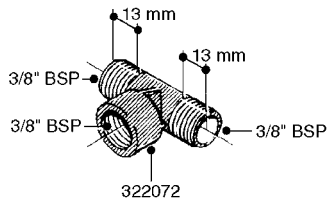

**L0010**

parts-n°	order qty	description
240085	1	O-RING D13,1/8,3X02,4 NITRIL
241441	1	O-RING D29.3X3
242594	1	O-RING D14 X 1.78 SCH.70-EPDM
320084	1	FITT.DK NUT 1/2" BSP
320095	1	FITT.DK NUT 1" BSP
320117	1	FITT.DK CONN.1/2"BSP F. 1" CAP
320187	1	FITT.DK CAP 3/8" BSP BLACK
320283	1	FITT.DK NUT 3/4"BSP
320821	1	FITT.DK NUT 1-1/2" BSP
321495	1	FITT.DK REDUC 1/4'BSP F.3/4'NT
321576	1	FITT.DK CONN 1/2"BSP F.3/4"NUT
330013	1	O-RING D15/D10X2.5 F.3/8"NUT
330212	1	O-RING D19/D14X2.4 F.1/2"NUT
330326	1	O-RING D30/D24X2 F.1"NUT
330341	1	FITT.DK HB 1" F. 1" NUT
330595	1	O-RING D24.6/D20X2.1 -3/4"
330665	1	3/4' HOSE TAIL F/1' CAP
330676	1	FITT.DK HB 3/8" F. 1/2" NUT
330687	1	FITT.DK HB 1/2" F. 1/2" NUT
330691	1	FITT.DK HB 3/4'F.3/4' NUT
330783	1	FITT.DK HB 3/8"F.3/8" NUT
331262	1	FITT.DK HB 1-1/2" F. 1-1/2"NUT
331273	1	O-RING D44/D38X2 F.1-1/2"
331446	1	FITT.DK HB 1" F.1-1/2" NUT
331807	1	FITT.DK HB 5/16" F.3/8" NUT
332286	1	FITT.DK HB 1/2" F. 3/4" NUT
332905	1	FITT.DK HB 1/2" F. 3/4" CAP
332927	1	PLUG F. NOZZLE TUBE 3/4'
333292	1	FITT.DK HB 1"O'RING F.1-1/2"
333664	1	FITT.DK HB 5/16' F. 1/2' NUT
334044	1	FITT.DK HB 3/4' F. 3/4' CAP
334059	1	FITT.DK EL 1" 110 DEG.F.1-1/2"
334123	1	FITT.DK HB 1-1/4"O-RNG F.1-1/2"
334150	1	FITT.DK HB 1-1/4" 110 F.1-1/2"
390542	1	PLUG WASHER FOR 3/4'CAP NUT
716236	1	FITT.DK HB 1/2" ASSY. F. 3/4"
716413	1	FITT.DK PLUG ASSY. F.NOZ TUBE
717426	1	FITT.DK REDUC 1/4"BSP F.3/4"N
720856	1	FITT.DK 1/2'BSP ASSY.F.3/4'NUT
724621	1	FITT.DK HB 3/4"ASSY F.3/4" NUT