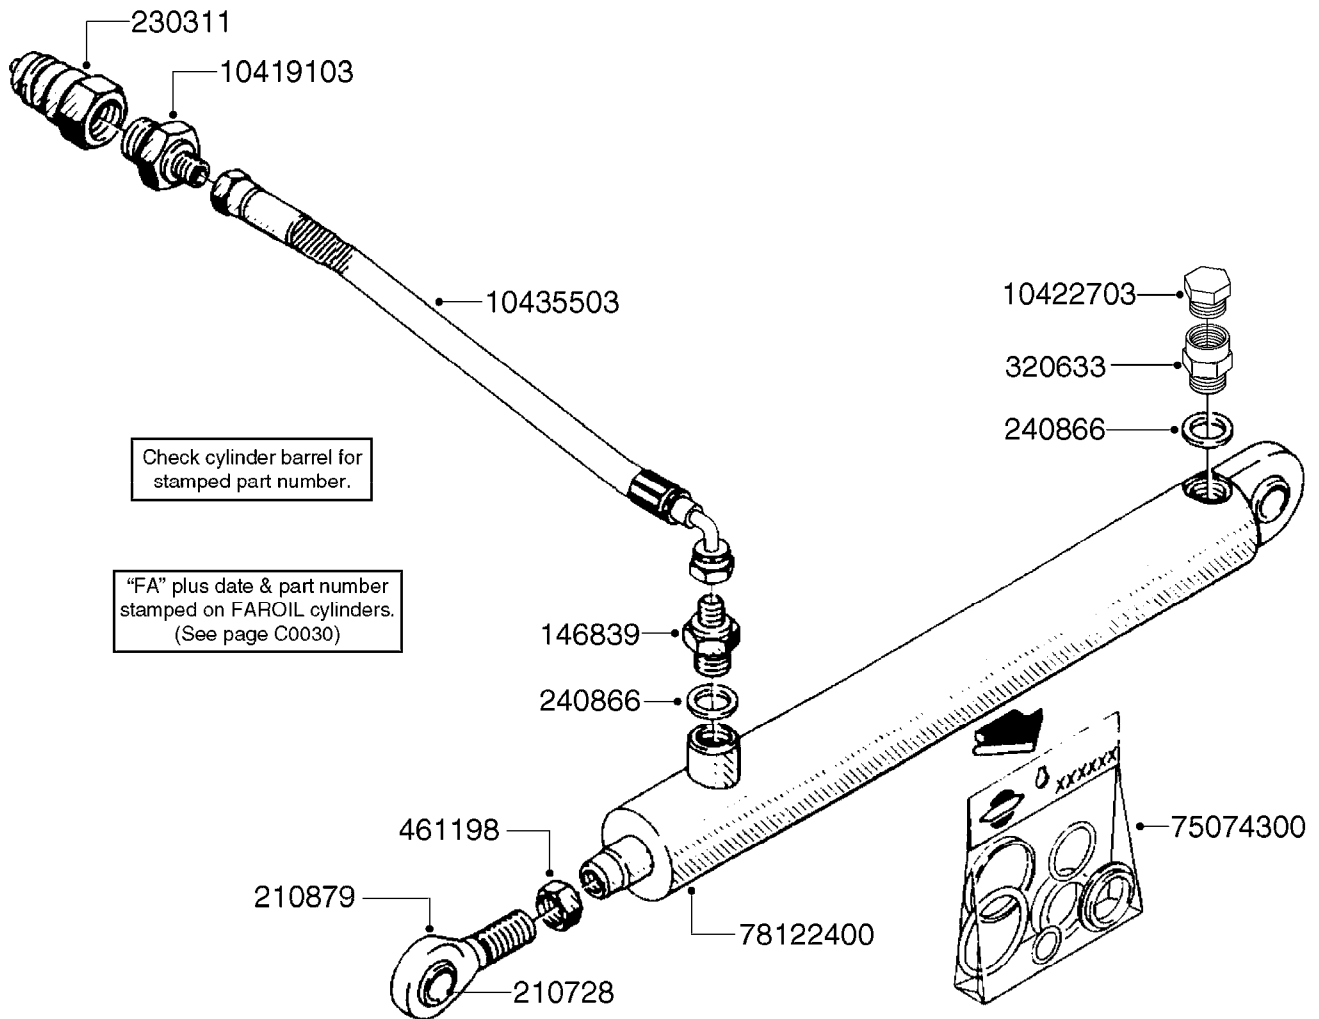

**C0050**

HYDRAULICS - SB WING FOLD  
C0050-HIN, 01:01:16

Page 1

Date 16.03.2016 11:43

parts-n°	order qty	description
146835	1	HEX NIPPLE 1/4" - 3/8" BSP
146839	1	HEX NIPPLE 1/4"X3/8" BSP 0.7MM
210728	1	BEARING F.LINK HEAD M17
210879	1	LINK HEAD M16 x D17
230963	1	TEE 1/4"M X 1/4"M X 1/4"M BSP
231907	1	HEX NIPPLE 1/4"BSP X 1/2"NPT
240866	1	DOWTYSEAL 3/8"
283787	1	VALVE HY 3 WAY F.VARIANT
283804	1	HOSE HY X 1/4 X 090.5'
284176	1	O-RINGS KIT F/HY-VALVE 283787
420582	1	BOLT HEX 8.8 DEL M8X20 FT A2
421046	1	BOLT HEX 8.8 DEL M8X25 FT A2 DIN933
460143	1	NUT HEX M8 LOCK A2 DIN985
461198	1	NUT HEX M16X2 JAMB
614418	1	BRACKET HY-VALVE
10466003	1	COUPLER PIONEER 8010-04 1/2NPT
28266703	1	HOSE HY X1/4X029.50"STR+ELB
28378803	1	HOSE HY X1/4X85.0"STR+ELB
75074300	1	SEALKIT78122000/23-25/30-32/46
78122400	1	DOUBLE CYLINDER D 40/20-300