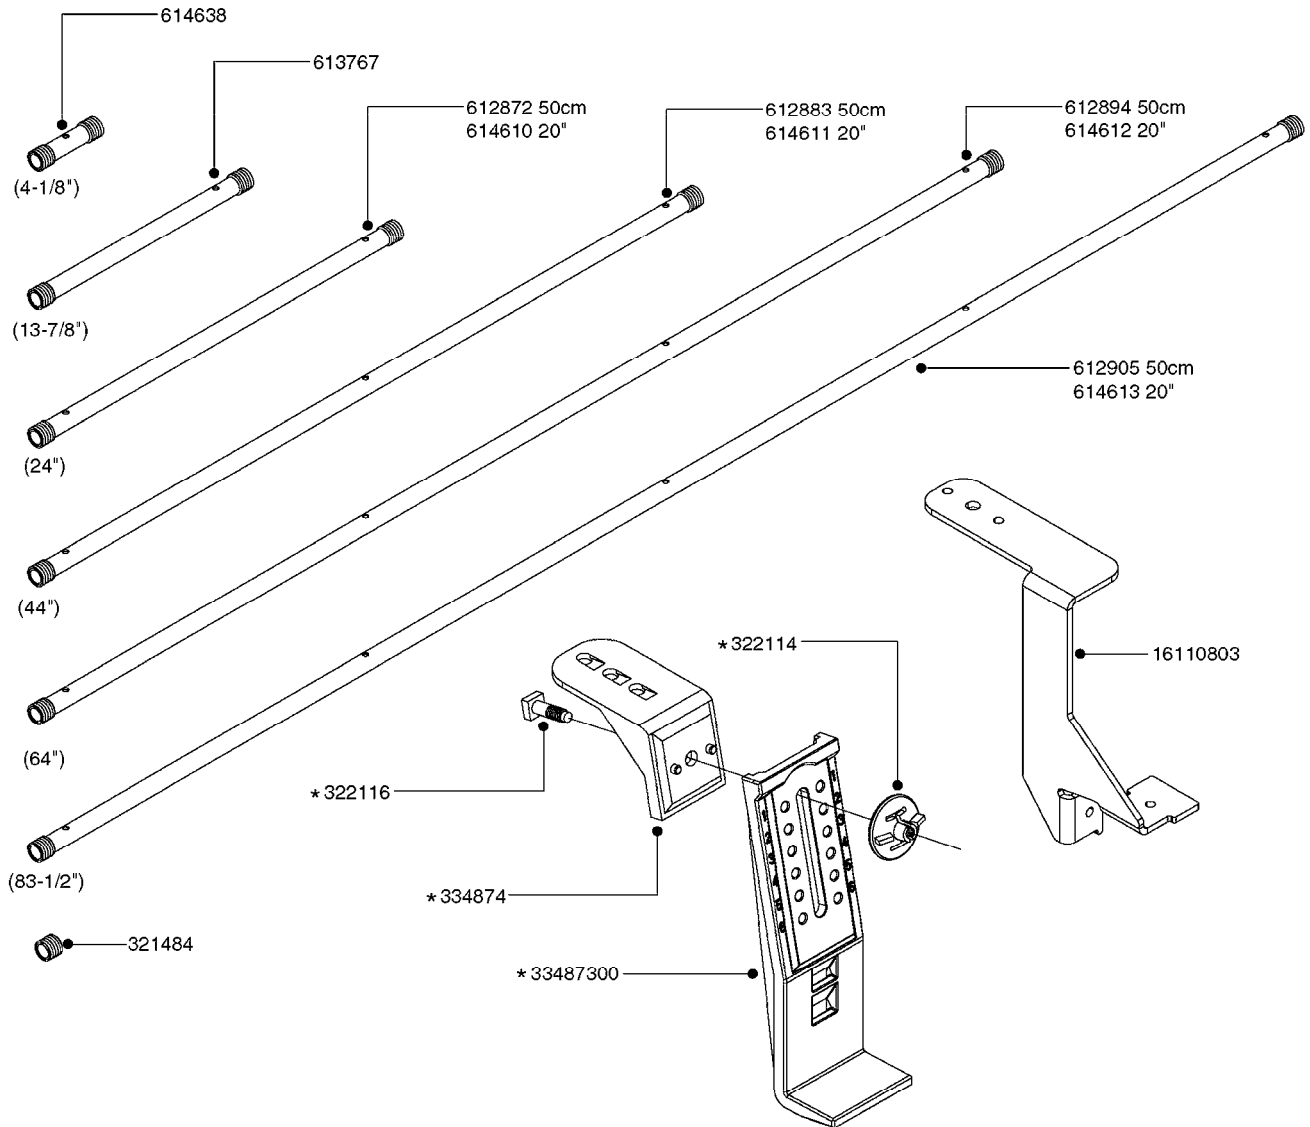

COMPLETE ASSEMBLY  
WITH NOZZLES

REFER TO  
HARDI® NOZZLE CATALOG

**D1100**

DOUBLE NOZZLE HOLDER-SNAP FIT  
D1100-HIN, 01:01:16

Page 1

Date 16.03.2016 11:43

Pos.	parts-n°	order qty	description
1	372140	1	HARDI ISO BLIND CAP
2	725078	1	SNAP-FIT TRIPLET W/O NOZZ HOLD
3	28032503	1	DOUBLE NOZZLE HOLDER LD ISO
4	28040103	1	O-RING F.DOUBLE NOZZLE HOLDER
5	28089103	1	GASKET F.DOUBLE NOZZLE HOLDER
6	70056803	1	DOUBLE NOZZLE CAP ORANGE LD 01
6	70056903	1	DOUBLE NOZZLE CAP GREEN LD 015
6	70057003	1	DOUBLE NOZZLE CAP YELLOW LD 02
6	70057103	1	DOUBLE NOZZLE CAP LILAC LD 025
6	70057203	1	DOUBLE NOZZLE CAP BLUE LD 03
6	70057303	1	DOUBLE NOZZLE CAP RED LD 04
6	70057403	1	DOUBLE NOZZLE CAP BROWN LD 05