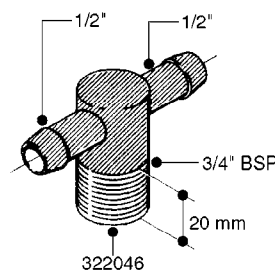

**L0030**

FITTINGS - HEXAGON NIPPLES  
L0030-HIN, 01:01:16

Page 1  
Date 16.03.2016 11:44

parts-n°	order qty	description
10015303	1	FITT.PO.HN 1.00X1.00 M1000
10425003	1	FITT.PO.HN 1.25X1.00 MCPHEE
320132	1	FITT.DK HN 1" BSP
320176	1	FITT.DK HN 3/8"X1/2" BSP
320445	1	FITT.DK HN 1/4"X3/8" BSP
320655	1	FITT.DK HN 1/2"-1/2" BSP
320692	1	FITT.DK HN 3/8'BSPX1/4'NPT
320703	1	FITT.DK HN 3/8BSP X1/2 &1/4NPT
320725	1	FITT.DK NIPPLE 3/8"-3/8" BSP
320902	1	FITT.DK HN 3/8'X 1/4' BSP
390232	1	FITT.DK HN 1-1/2' X 1-1/4' BSP
390276	1	FITT.DK HN 1'BSP

**L0040**

FITTINGS - NIPPLES & ELBOWS  
L0040-HIN, 01:01:16

Page 1  
Date 16.03.2016 11:44

parts-n°	order qty	description
10530803	1	FITT.PO.SE 2.00X2.00 45 DEG.
320191	1	FITT.DK ELB 3/8' BSP 45 DEGREE
320482	1	FITT.DK ELB. 1/2" BSP 60 DEG.
320596	1	FITT.DK ELB 3/8'-1/2'BSP 45DEG
320607	1	FITT.DK HN 3/8M X 3/8F BSP LNG
320633	1	FITT.DK HN 3/8"M X 3/8"F BSP
321451	1	FITT.DK ELB.1-1/2 X1-1/4 80DEG
321532	1	FITT.DK REDUC 3/4' X 1/2' BSP
390233	1	FITT.DK REDUC 1-1/2" X 1" BSP