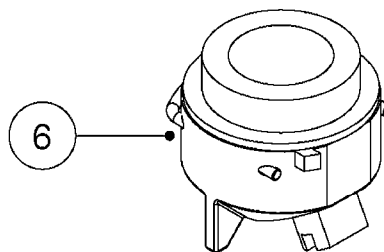

**SINGLE NOZZLE BODY**

**TRIPLET NOZZLE BODY**

**D1090**

\*=REFER TO HARDI NOZZLE CATALOG

NOZZLE BODIES-SNAP FIT  
D1090-HIN, 01:01:16

Page 1

Date 16.03.2016 11:43

parts-n°	order qty	description
143592	1	LOCK CLAMP FOR TRIPLET
241371	1	DIAPHRAGM, NO-DRIP alt 241371
241990	1	O-RING D9.3 X 2.4 VITON
242594	1	O-RING D14 X 1.78 SCH.70-EPDM
242598	1	O-RING D7.0 X 2.5 NITRIL
320187	1	FITT.DK CAP 3/8" BSP BLACK
320283	1	FITT.DK NUT 3/4"BSP
321462	1	CAP F.NO-DRIP ASSY.
322068	1	SNAP-FIT ADAPTER THREAD. HARDI
322114	1	NUT PLASTIC F.NOZZ.H
322116	1	BOLT PLASTIC F.NOZZ.H.
322258	1	HOUSING F.TRIPLET
322260	1	NOZZLE HOLDER LOWER PART
333012	1	NOZZLE HOLD. UPPER PART
334082	1	SNAP-FIT NOZZ.HOLD.CONE BLACK
334102	1	BLANK F.NOZZLE
334172	1	SNAP-FIT NOZZ.HOLD.CONE GREEN
334173	1	SNAP-FIT NOZZ.HOLD.CONE ORANGE
334220	1	YOKE, UPPER NOZZLE BODY
334371	1	SNAP-FIT NOZZLE HOLDER YELLOW
334373	1	SNAP-FIT NOZZLE HOLDER RED
334377	1	SNAP-FIT NOZZLE HOLDER BLUE
334926	1	SNAP-FIT TURN PLATE F TRIPLET
390639	1	O-RING F.NOZZLE FILTER
440665	1	SCREW M4.2X16 STAINLESS
716236	1	FITT.DK HB 1/2" ASSY. F. 3/4"
716413	1	FITT.DK PLUG ASSY. F.NOZ TUBE
724621	1	FITT.DK HB 3/4"ASSY F.3/4" NUT
725042	1	SCREEN 80 MESH W.GASKET, RED
725043	1	SCREEN 50 MESH W.GASKET,BLUE
725044	1	SCREEN 100 MESH W.GASKET,YELLO
725078	1	SNAP-FIT TRIPLET W/O NOZZ HOLD
725079	1	NOZZLE ASSY.SING.SNAP-FIT GREN
729645	1	NON-DRIP SPRING ASSY.GREEN 10