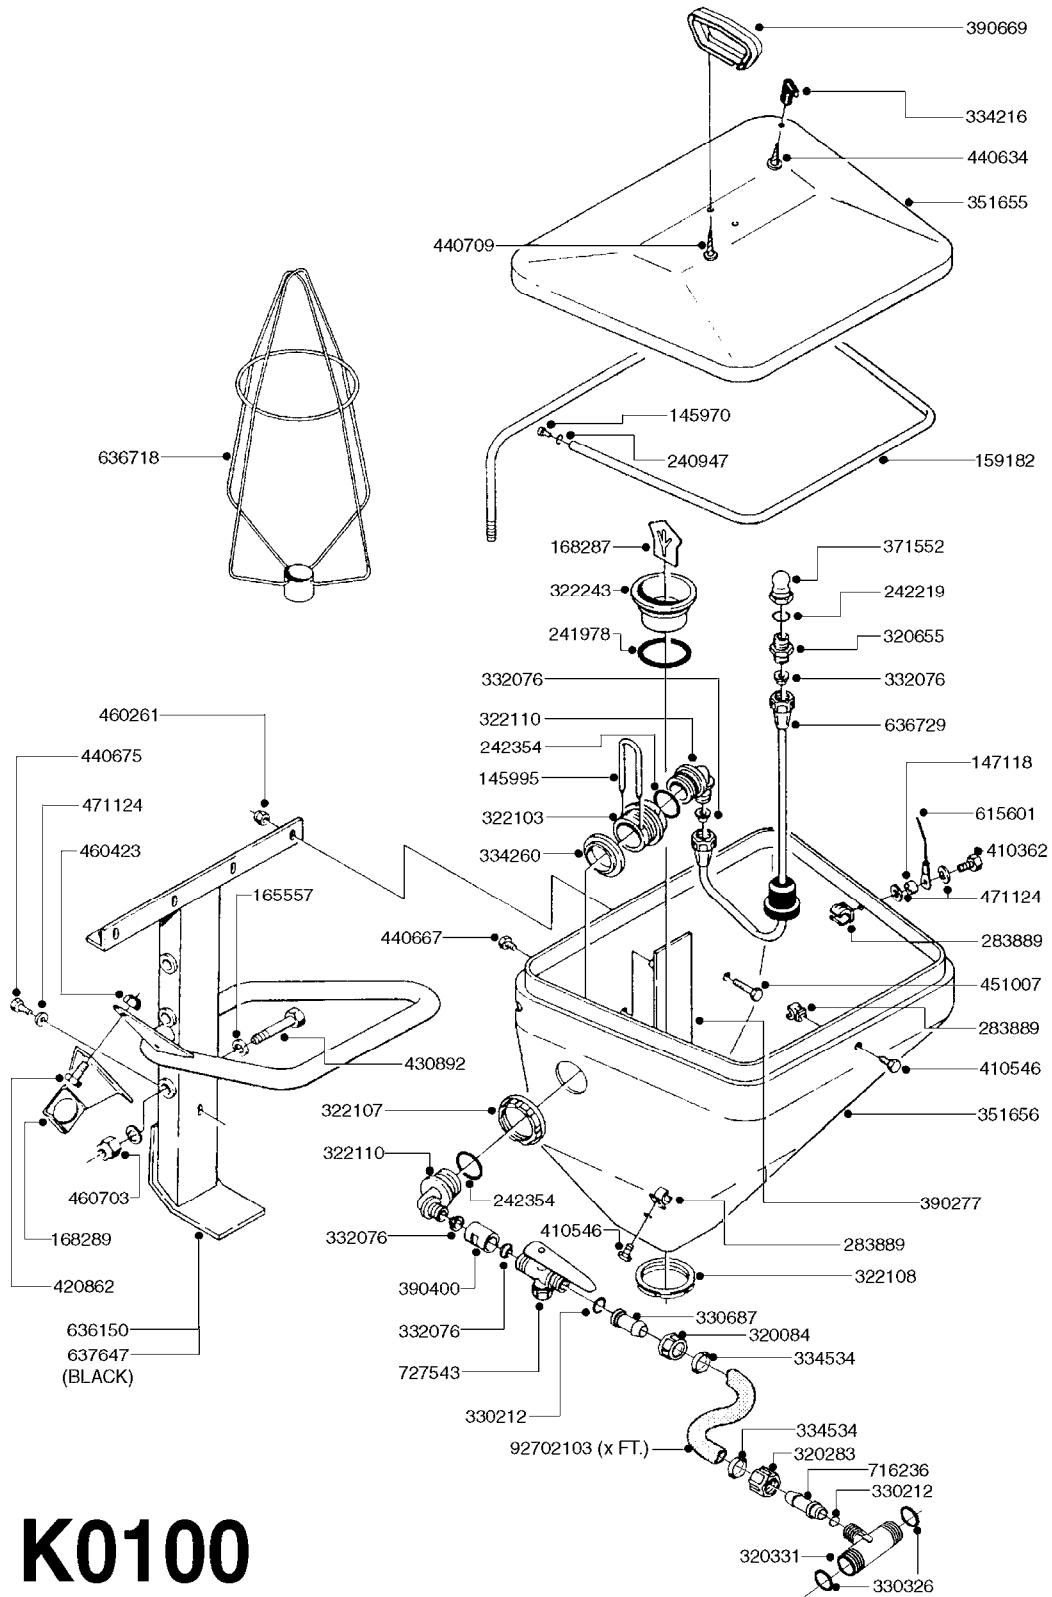

**K0080**

parts-n°	order qty	description
240925	1	O-RING D49.5X3 NITRIL
240936	1	O-RING D13.3X2.4 NITRIL
242010	1	O-RING D37.47X5.33
242020	1	O-RING 39.2 X 3 VITON
242046	1	O-RING D60X2
242113	1	O-RING D37.5X5.3 VITON
242353	1	O-RING D44.2X3.0 VITON F.S-67
284585	1	CLAMP HOSE GEAR 1" MINI 020
320084	1	FITT.DK NUT 1/2" BSP
320095	1	FITT.DK NUT 1" BSP
320821	1	FITT.DK NUT 1-1/2" BSP
320832	1	FITT.DK TEE 1-1/2x1-1/2x1-1/2
321215	1	FITT.DK HOUSING F. AGITATION
322064	1	END COVER W.S56
322065	1	FITT.DK UNION 1' BSP/S-56
322066	1	FITT.DK S-56 NUT
330212	1	O-RING D19/D14X2.4 F.1/2"NUT
330315	1	O-RING D18.4/D13X.6
330326	1	O-RING D30/D24X2 F.1"NUT
330341	1	FITT.DK HB 1" F. 1" NUT
330687	1	FITT.DK HB 1/2" F. 1/2" NUT
331111	1	VALVE SEAT FOR 1/2" DISTRIBUT.
331273	1	O-RING D44/D38X2 F.1-1/2"
334177	1	VALVE INDICATOR BLUE
334217	1	VALVE INDICATOR YELLOW
334498	1	NOZZLE INJECTOR 13MM/462 WHITE
334499	1	NOZZLE INJECTOR 10MM/361 BLACK
334500	1	FITT.DK S-56 PLUG W/ 4.2Ø Hole
334578	1	HANDLE FOR VALVE 'OLD' STYLE
390238	1	BALL F. 3 WAY PRESSURE VALVE
390259	1	END COVER S56 F.3 WAY VALVE
390262	1	BALL F. 2 WAY VALVE
390269	1	END COVER S56 1-1/2"F.3WAY VLV
390274	1	ORIFICE ID4.0/18/1.5
390275	1	FITT.DK ELB 1' SPECIAL F.CHEMF
390276	1	FITT.DK HN 1'BSP
390777	1	HOUSING F.BALL VALVE 3 WAY
410605	1	BOLT HEX 8.8 DEL M6X80
460261	1	NUT HEX M6X1 LOCK A2 DIN985
471125	1	WASHER, M6, Ø12/ 6.4X 1.6, SS
709741	1	VALVE ASSY. 1/2" FLIP LEVER
725348	1	VALVE 3 WAY BLUE
726216	1	VALVE TWO WAY
728579	1	SEAL F BALL
728944	1	VALVE STEM & COLOURED CAPS
740670	1	SEAL KIT F. BALL VALVE VITON
28029803	1	CLAMP HOSE GEAR P1/2" 6708
92702103	1	HOSE R X1/2" X300PSI WP X0012"
92712403	1	HOSE R X1" X300PSI WP X0012"