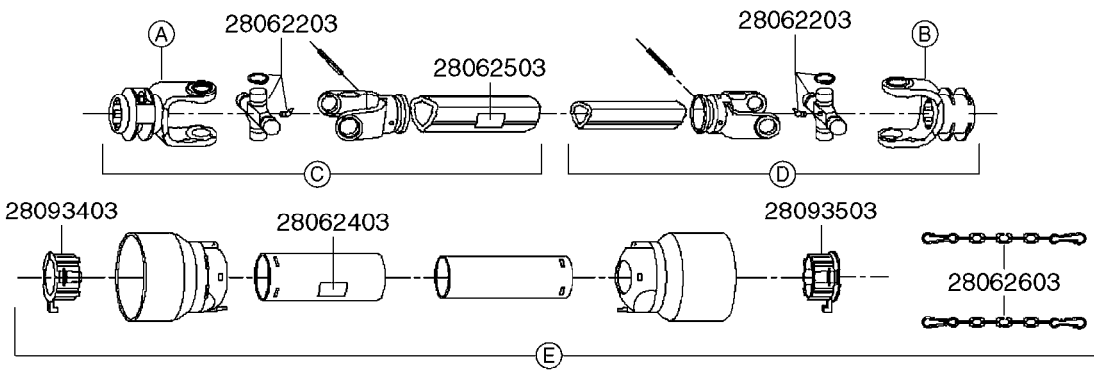

PTO #	829482	829483	829484	829487
TRACTOR	1-3/8" 6 SPLINE	1-3/8" 6 SPLINE	1-3/8" 6 SPLINE	1-3/8" 6 SPLINE
IMPLEMENT	25 mm	30 mm	1-3/8" 6 SPLINE	1-3/8" 6 SPLINE
LENGTH	610/800	610/800	610/800	860/1050
A	28062103	28062103	28062103	28062103
B	28062303	28063003	28062103	28062103
C	28062703	28062703	28062703	28063403
D	28062803	28063103	28063203	28063503
E	28062903	28062903	28062903	28063303

Note: For "Bondioli" PTO's (previous supplier) - see page A0510.

COMPLETE ASSEMBLIES
WHOLEGOOD ITEMS

A0580