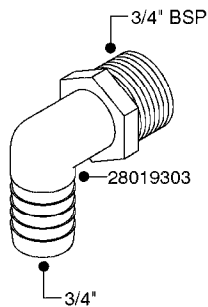

**L0040**

FITTINGS - NIPPLES & ELBOWS  
L0040-HIN, 01:01:16

Page 1  
Date 16.03.2016 11:44

parts-n°	order qty	description
10530803	1	FITT.PO.SE 2.00X2.00 45 DEG.
320191	1	FITT.DK ELB 3/8' BSP 45 DEGREE
320482	1	FITT.DK ELB. 1/2" BSP 60 DEG.
320596	1	FITT.DK ELB 3/8'-1/2'BSP 45DEG
320607	1	FITT.DK HN 3/8M X 3/8F BSP LNG
320633	1	FITT.DK HN 3/8"M X 3/8"F BSP
321451	1	FITT.DK ELB.1-1/2 X1-1/4 80DEG
321532	1	FITT.DK REDUC 3/4' X 1/2' BSP
390233	1	FITT.DK REDUC 1-1/2" X 1" BSP

**L0050**

parts-n°	order qty	description
242594	1	O-RING D14 X 1.78 SCH.70-EPDM
320294	1	FITT.DK TEE 3/8X3/8HB X1/2"BSP
320305	1	FITT.DK HB 3/4'- 3/4' BSP
320386	1	FITT.DK TEE 3/8X3/8HB X3/8"BSP
320397	1	FITT.DK ELB 3/8"HB X 3/8" BSP
320401	1	FITT.DK TEE 1/2X1/2HB X1/2"BSP
320412	1	FITT.DK TEE 1/2X1/2HB X3/8'BSP
320423	1	FITT.DK ELB 1/2'HB X 3/8' BSP
320891	1	FITT.DK HB 3/8'- 3/8' BSP
320972	1	FITT.DK HB 5/16'- 1/4' BSP
322046	1	FITT.DK TEE 1/2X1/2HB X3/4'BSP
322048	1	FITT.DK TEE 3/4X3/4HB X3/4'BSP
330595	1	O-RING D24.6/D20X2.1 -3/4"
333137	1	FITT.DK CONN.1/2" F.NOZZ. DOUB
333141	1	FITT.DK CONN.1/2" F.NOZZ.SING
334041	1	FITT.DK CONN.3/4' F.NOZZ. SING
334042	1	FITT.DK CONN.3/4' F.NOZZ. DOUB
334195	1	FITT.DK ELB. 3/4"HB X 3/4"HB
10012103	1	FITT.PO.HB 1.25X1.50 IMB1012
10014003	1	FITT.PO.HB 1.25X1.25 IMB1010
10036903	1	FITT.PO.HB 1.50X1.50 IMB1212
28019303	1	FITTING HB ELB 3/4NPT-3/4HOSE
61016500	1	HOSE TAIL 3/4" 90°+RG CAP 3/4"
72026700	1	NOZZLE TUBE ADAPTER W/O-RING