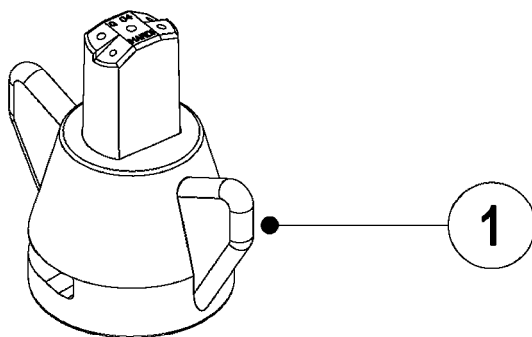

BOOM-NOZZLES QUINTASTREAM
D1060-HIN, 01:01:16

Page 0

Date 16.03.2016 11:43

D1060