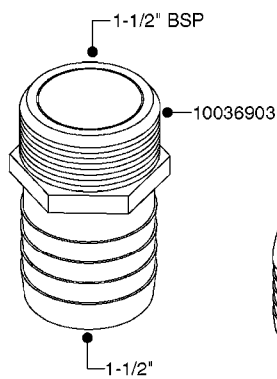

**L0030**

FITTINGS - HEXAGON NIPPLES  
L0030-HIN, 01:01:16

Page 1  
Date 16.03.2016 11:44

parts-n°	order qty	description
10015303	1	FITT.PO.HN 1.00X1.00 M1000
10425003	1	FITT.PO.HN 1.25X1.00 MCPHEE
320132	1	FITT.DK HN 1" BSP
320176	1	FITT.DK HN 3/8"X1/2" BSP
320445	1	FITT.DK HN 1/4"X3/8" BSP
320655	1	FITT.DK HN 1/2"-1/2" BSP
320692	1	FITT.DK HN 3/8'BSPX1/4'NPT
320703	1	FITT.DK HN 3/8BSP X1/2 &1/4NPT
320725	1	FITT.DK NIPPLE 3/8"-3/8" BSP
320902	1	FITT.DK HN 3/8'X 1/4' BSP
390232	1	FITT.DK HN 1-1/2' X 1-1/4' BSP
390276	1	FITT.DK HN 1'BSP

**L0040**

FITTINGS - NIPPLES & ELBOWS  
L0040-HIN, 01:01:16

Page 1  
Date 16.03.2016 11:44

parts-n°	order qty	description
10530803	1	FITT.PO.SE 2.00X2.00 45 DEG.
320191	1	FITT.DK ELB 3/8' BSP 45 DEGREE
320482	1	FITT.DK ELB. 1/2" BSP 60 DEG.
320596	1	FITT.DK ELB 3/8'-1/2'BSP 45DEG
320607	1	FITT.DK HN 3/8M X 3/8F BSP LNG
320633	1	FITT.DK HN 3/8"M X 3/8"F BSP
321451	1	FITT.DK ELB.1-1/2 X1-1/4 80DEG
321532	1	FITT.DK REDUC 3/4' X 1/2' BSP
390233	1	FITT.DK REDUC 1-1/2" X 1" BSP