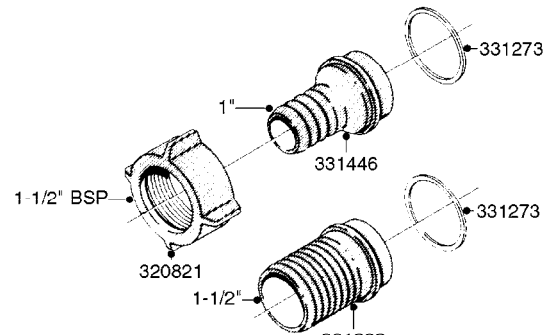

**L0010**

parts-n°	order qty	description
240085	1	O-RING D13,1/8,3X02,4 NITRIL
241441	1	O-RING D29.3X3
242594	1	O-RING D14 X 1.78 SCH.70-EPDM
320084	1	FITT.DK NUT 1/2" BSP
320095	1	FITT.DK NUT 1" BSP
320117	1	FITT.DK CONN.1/2"BSP F. 1" CAP
320187	1	FITT.DK CAP 3/8" BSP BLACK
320283	1	FITT.DK NUT 3/4"BSP
320821	1	FITT.DK NUT 1-1/2" BSP
321495	1	FITT.DK REDUC 1/4'BSP F.3/4'NT
321576	1	FITT.DK CONN 1/2"BSP F.3/4"NUT
330013	1	O-RING D15/D10X2.5 F.3/8"NUT
330212	1	O-RING D19/D14X2.4 F.1/2"NUT
330326	1	O-RING D30/D24X2 F.1"NUT
330341	1	FITT.DK HB 1" F. 1" NUT
330595	1	O-RING D24.6/D20X2.1 -3/4"
330665	1	3/4' HOSE TAIL F/1' CAP
330676	1	FITT.DK HB 3/8" F. 1/2" NUT
330687	1	FITT.DK HB 1/2" F. 1/2" NUT
330691	1	FITT.DK HB 3/4'F.3/4' NUT
330783	1	FITT.DK HB 3/8"F.3/8" NUT
331262	1	FITT.DK HB 1-1/2" F. 1-1/2"NUT
331273	1	O-RING D44/D38X2 F.1-1/2"
331446	1	FITT.DK HB 1" F.1-1/2" NUT
331807	1	FITT.DK HB 5/16" F.3/8" NUT
332286	1	FITT.DK HB 1/2" F. 3/4" NUT
332905	1	FITT.DK HB 1/2" F. 3/4" CAP
332927	1	PLUG F. NOZZLE TUBE 3/4'
333292	1	FITT.DK HB 1"O'RING F.1-1/2"
333664	1	FITT.DK HB 5/16' F. 1/2' NUT
334044	1	FITT.DK HB 3/4' F. 3/4' CAP
334059	1	FITT.DK EL 1" 110 DEG.F.1-1/2"
334123	1	FITT.DK HB 1-1/4"O-RNG F.1-1/2"
334150	1	FITT.DK HB 1-1/4" 110 F.1-1/2"
390542	1	PLUG WASHER FOR 3/4'CAP NUT
716236	1	FITT.DK HB 1/2" ASSY. F. 3/4"
716413	1	FITT.DK PLUG ASSY. F.NOZ TUBE
717426	1	FITT.DK REDUC 1/4"BSP F.3/4"N
720856	1	FITT.DK 1/2'BSP ASSY.F.3/4'NUT
724621	1	FITT.DK HB 3/4"ASSY F.3/4" NUT