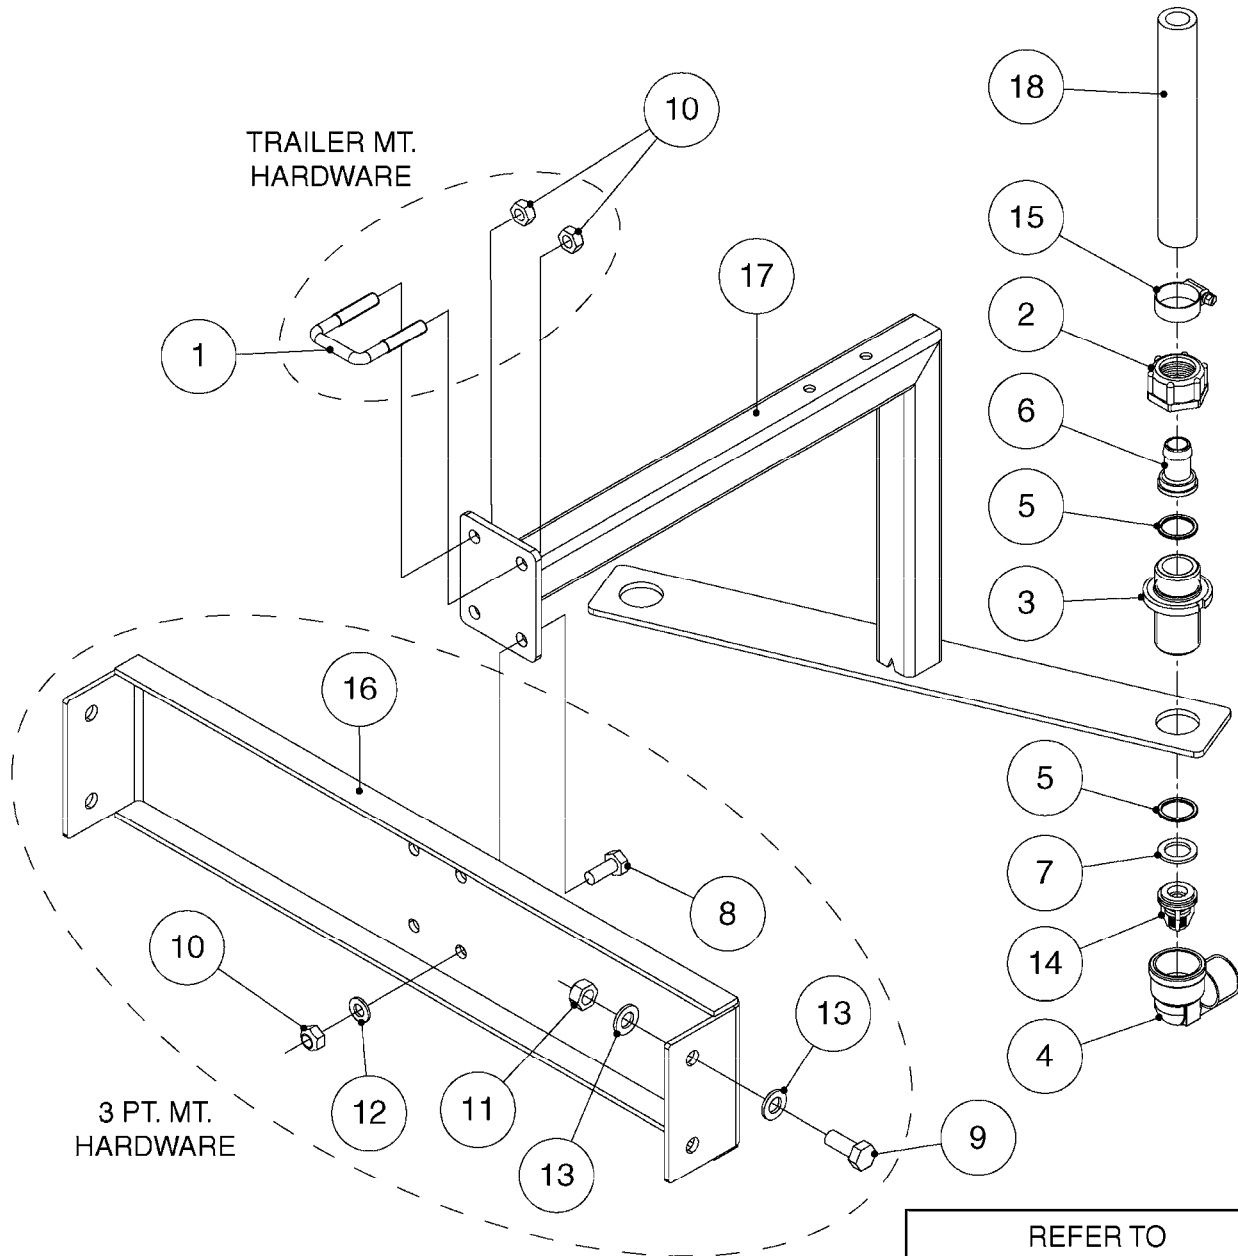

# D0180

BOOM - MB H-FRAME HL  
D0180-HIN, 01:01:16

Page 1

Date 16.03.2016 11:43

parts-n°	order qty	description
143426	1	PIN 20x160mm F/HYD/CYL.
144631	1	LOCKING PAWL
144642	1	LOCKING PAWL D10X65MM
146847	1	HEX NIPPLE 1/2"X3/8"
146850	1	HEX NIPPLE 3/8"x3/8" - 1.8mm
193916	1	ANGLE IRON FOR MB BOOM BKTS.
240866	1	DOWTYSEAL 3/8"
283699	1	GREASE NIPPLE M6X1
284412	1	HOSE HY 3/8" X 315" STR+STR
333697	1	BUSHING D22/D16x25
333956	1	SLIDE SHOE 91X25X10
420582	1	BOLT HEX 8.8 DEL M8X20 FT A2
420604	1	BOLT HEX 8.8 DEL M10X25 FT DIN933
420965	1	M10X40 MACHINE SCREW STAINLESS
430286	1	BOLT HEX 8.8 DEL M12X30 FT
430581	1	BOLT HEX 8.8 DEL M16X40 FT
440665	1	SCREW M4.2X16 STAINLESS
460342	1	NUT HEX M10 DEL DIN934
460423	1	NUT HEX M10X1.5 LOCK
460585	1	NUT HEX M16X2 LOCK
480244	1	PIN SNAP D4.5
480384	1	PIN COTTER 3/16 x 1-1/2"
614502	1	INCLINED BRACE RIGHT CAN
614618	1	TRANS BRKT. F/MB BOOM (SHORT)
614619	1	TRANS BRKT. F/MB BOOM (LONG)
615225	1	SIDE BRACE LEFT 500 EAGLE
635272	1	SLIDE
636138	1	BRACKET
636139	1	H FRAME HY LIFT 300/500 MB
726166	1	TRAPEZE FRAME
10002503	1	NUT HEX NC 1/2"
10217303	1	SPRING FOR 45/50 MB HY LIFT
10221403	1	BOX W/M F.SPRING 45/50 MB HY
10221903	1	SLEEVE W/M F.45/50 MB HY
10225803	1	SPRING KIT FOR MB HYDRAULIC
10226003	1	BOLT HEX 3/8 NC GR.5 00.75"
10226103	1	BOLT HEX 1/2 NC GR.2 01.00"
10227303	1	PIN ROLL 3/16 X 1.25
78120000	1	CYL.TELESOPING Ø50/40/25_1100