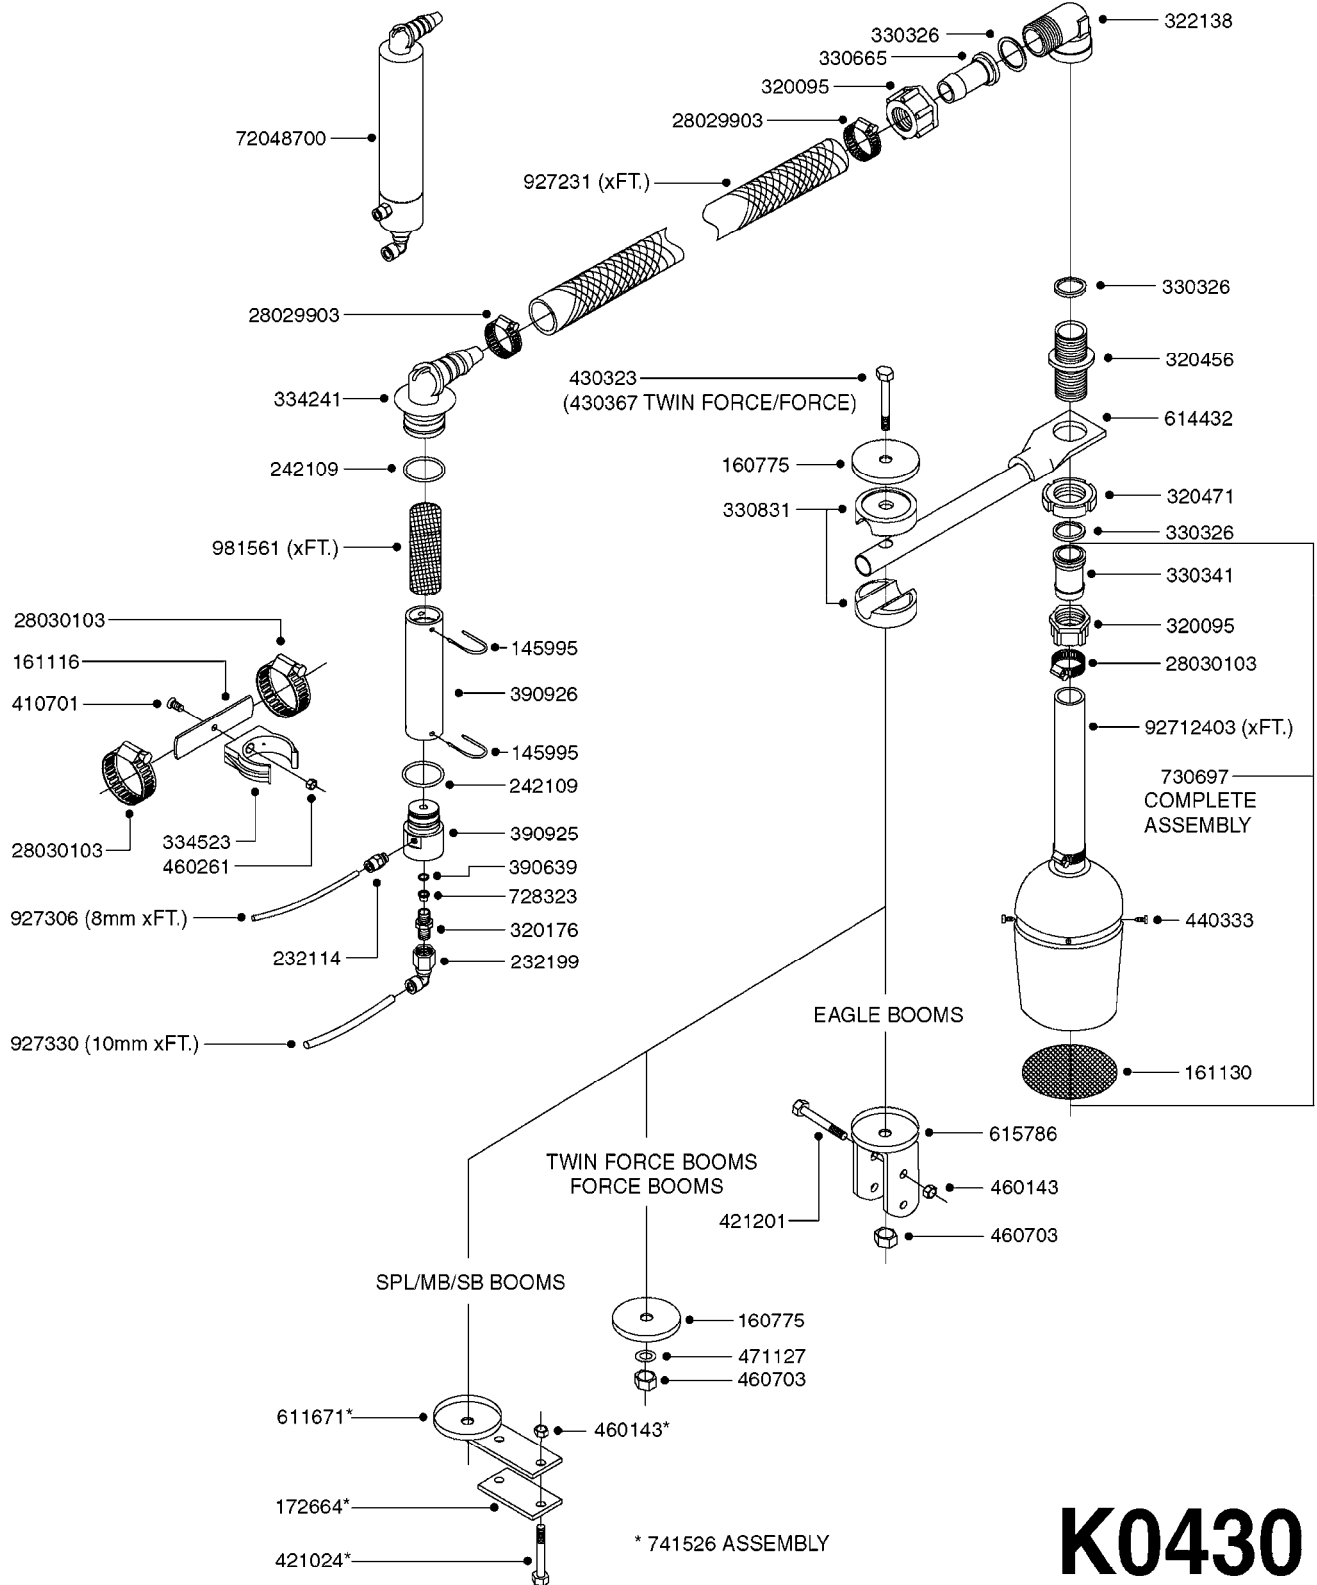

K0430

parts-n°	order qty	description
145995	1	FITT.DK S-53 FORK
160775	1	WASHER F. FRICTION PLATE
161116	1	FLATBAR PLATE 3 X 25 X 110
161130	1	FILTER SCREEN F/FOAM DROPPER
172664	1	FLATBAR BACKING PLATE
232114	1	COUPLER 1/8" THREADX8MM HOSE
232199	1	COUPLER 3/8' BSP-90/10MM HOSE
242109	1	O-RING D32.2x3.0 (USE 242354)
320095	1	FITT.DK NUT 1" BSP
320176	1	FITT.DK HN 3/8"X1/2" BSP
320456	1	FITT.DK BULKHEAD 1"BSP DOUBLE
320471	1	FITT.DK NUT 1" BSP JAMB
322138	1	FITT.DK ELB 1"M X 1"F BSP
330326	1	O-RING D30/D24X2 F.1"NUT
330341	1	FITT.DK HB 1" F. 1" NUT
330665	1	3/4' HOSE TAIL F/1' CAP
330831	1	FRICTION PLATE
334241	1	FITT.DK S-53 ELB.3/4"
334523	1	PIPE HOLDER D51.5
390639	1	O-RING F.NOZZLE FILTER
390925	1	FITTING F.FOAM MIX.CHAMB. STD
390926	1	TUBE,MIX CHAMB. FOAM MARK STD
410701	1	SCREW M6X16 GALV.
421024	1	BOLT HEX 8.8 DEL M8X60
421201	1	BOLT HEX 8.8 DEL M8X70
430323	1	BOLT HEX 8.8 DEL M12X60
430367	1	BOLT HEX 8.8 DEL M12X100 DIN931
440333	1	SCREW 3.5 X 9.5 SS
460143	1	NUT HEX M8 LOCK A2 DIN985
460261	1	NUT HEX M6X1 LOCK A2 DIN985
460703	1	NUT HEX M12X1.75 LOCK DIN985
471127	1	WASHER, M12, Ø24/13.0X 2.5, SS
611671	1	BREAK AWAY HOLDER F-MARKER
614432	1	BREAK AWAY ARM F. FOAM MARKER
615786	1	MOUNT BKT. F.FOAM DROPPER 98
728323	1	VALVE NON-RETURN
730697	1	FOAM DROPPER COMP. BLACK '97
741526	1	FOAM DROPPER MT. KIT MB-SPL
927231	1	HOSE R X PVCX3/4 CLR/BRD 0012"
927306	1	HOSE R X PE D8/D6 X 0012"BLACK
927330	1	HOSE R X PE D10/D8 X 012"BLACK
981561	1	SPONGE MAT. MIX.CHAMBER-x0012"
28029903	1	CLAMP HOSE GEAR P3/4"-S1" 6712
28030103	1	CLAMP HOSE GEAR P5/4-S1.5"6724
72048700	1	MIXING CHAMBER, FOAM MARK. STD
92712403	1	HOSE R X1" X300PSI WP X0012"