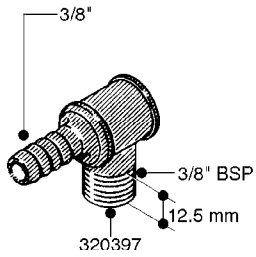

**L0040**

FITTINGS - NIPPLES & ELBOWS  
L0040-HIN, 01:01:16

Page 1  
Date 16.03.2016 11:44

parts-n°	order qty	description
10530803	1	FITT.PO.SE 2.00X2.00 45 DEG.
320191	1	FITT.DK ELB 3/8' BSP 45 DEGREE
320482	1	FITT.DK ELB. 1/2" BSP 60 DEG.
320596	1	FITT.DK ELB 3/8'-1/2'BSP 45DEG
320607	1	FITT.DK HN 3/8M X 3/8F BSP LNG
320633	1	FITT.DK HN 3/8"M X 3/8"F BSP
321451	1	FITT.DK ELB.1-1/2 X1-1/4 80DEG
321532	1	FITT.DK REDUC 3/4' X 1/2' BSP
390233	1	FITT.DK REDUC 1-1/2" X 1" BSP

**L0050**

parts-n°	order qty	description
242594	1	O-RING D14 X 1.78 SCH.70-EPDM
320294	1	FITT.DK TEE 3/8X3/8HB X1/2"BSP
320305	1	FITT.DK HB 3/4'- 3/4' BSP
320386	1	FITT.DK TEE 3/8X3/8HB X3/8"BSP
320397	1	FITT.DK ELB 3/8"HB X 3/8" BSP
320401	1	FITT.DK TEE 1/2X1/2HB X1/2"BSP
320412	1	FITT.DK TEE 1/2X1/2HB X3/8'BSP
320423	1	FITT.DK ELB 1/2'HB X 3/8' BSP
320891	1	FITT.DK HB 3/8'- 3/8' BSP
320972	1	FITT.DK HB 5/16'- 1/4' BSP
322046	1	FITT.DK TEE 1/2X1/2HB X3/4'BSP
322048	1	FITT.DK TEE 3/4X3/4HB X3/4'BSP
330595	1	O-RING D24.6/D20X2.1 -3/4"
333137	1	FITT.DK CONN.1/2" F.NOZZ. DOUB
333141	1	FITT.DK CONN.1/2" F.NOZZ.SING
334041	1	FITT.DK CONN.3/4' F.NOZZ. SING
334042	1	FITT.DK CONN.3/4' F.NOZZ. DOUB
334195	1	FITT.DK ELB. 3/4"HB X 3/4"HB
10012103	1	FITT.PO.HB 1.25X1.50 IMB1012
10014003	1	FITT.PO.HB 1.25X1.25 IMB1010
10036903	1	FITT.PO.HB 1.50X1.50 IMB1212
28019303	1	FITTING HB ELB 3/4NPT-3/4HOSE
61016500	1	HOSE TAIL 3/4" 90°+RG CAP 3/4"
72026700	1	NOZZLE TUBE ADAPTER W/O-RING