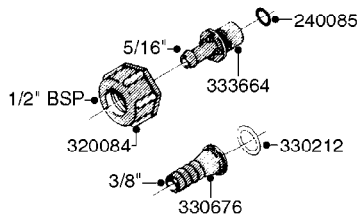

**L0010**

parts-n°	order qty	description
240085	1	O-RING D13,1/8,3X02,4 NITRIL
241441	1	O-RING D29.3X3
242594	1	O-RING D14 X 1.78 SCH.70-EPDM
320084	1	FITT.DK NUT 1/2" BSP
320095	1	FITT.DK NUT 1" BSP
320117	1	FITT.DK CONN.1/2"BSP F. 1" CAP
320187	1	FITT.DK CAP 3/8" BSP BLACK
320283	1	FITT.DK NUT 3/4"BSP
320821	1	FITT.DK NUT 1-1/2" BSP
321495	1	FITT.DK REDUC 1/4'BSP F.3/4'NT
321576	1	FITT.DK CONN 1/2"BSP F.3/4"NUT
330013	1	O-RING D15/D10X2.5 F.3/8"NUT
330212	1	O-RING D19/D14X2.4 F.1/2"NUT
330326	1	O-RING D30/D24X2 F.1"NUT
330341	1	FITT.DK HB 1" F. 1" NUT
330595	1	O-RING D24.6/D20X2.1 -3/4"
330665	1	3/4' HOSE TAIL F/1' CAP
330676	1	FITT.DK HB 3/8" F. 1/2" NUT
330687	1	FITT.DK HB 1/2" F. 1/2" NUT
330691	1	FITT.DK HB 3/4'F.3/4' NUT
330783	1	FITT.DK HB 3/8"F.3/8" NUT
331262	1	FITT.DK HB 1-1/2" F. 1-1/2"NUT
331273	1	O-RING D44/D38X2 F.1-1/2"
331446	1	FITT.DK HB 1" F.1-1/2" NUT
331807	1	FITT.DK HB 5/16" F.3/8" NUT
332286	1	FITT.DK HB 1/2" F. 3/4" NUT
332905	1	FITT.DK HB 1/2" F. 3/4" CAP
332927	1	PLUG F. NOZZLE TUBE 3/4'
333292	1	FITT.DK HB 1"O'RING F.1-1/2"
333664	1	FITT.DK HB 5/16' F. 1/2' NUT
334044	1	FITT.DK HB 3/4' F. 3/4' CAP
334059	1	FITT.DK EL 1" 110 DEG.F.1-1/2"
334123	1	FITT.DK HB 1-1/4"O-RNG F.1-1/2"
334150	1	FITT.DK HB 1-1/4" 110 F.1-1/2"
390542	1	PLUG WASHER FOR 3/4'CAP NUT
716236	1	FITT.DK HB 1/2" ASSY. F. 3/4"
716413	1	FITT.DK PLUG ASSY. F.NOZ TUBE
717426	1	FITT.DK REDUC 1/4"BSP F.3/4"N
720856	1	FITT.DK 1/2'BSP ASSY.F.3/4'NUT
724621	1	FITT.DK HB 3/4"ASSY F.3/4" NUT