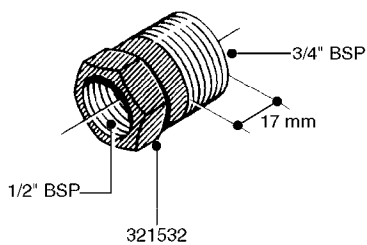

**L0020**

FITTINGS-T-PIECES, CAPS & ELBOWS  
L0020-HIN, 01:01:16

Page 1  
Date 16.03.2016 11:44

parts-n°	order qty	description
10053603	1	FITT. CAPNUT 2"BSP 5601
10194303	1	CAP BLANK 1 1/2 MCPHEE 210060
320047	1	FITT.DK CAPNUT 1/2" BSP
320106	1	FITT.DK CAPNUT 1" BSP
320272	1	FITT.DK CAPNUT 3/8" BSP
320316	1	FITT.DK TEE 3/4" X3/4" X1"BSP
320331	1	FITT.DK TEE 1" - 1" - 3/4" BSP
320342	1	FITT.DK EL 3/4"M X 1"F BSP
320563	1	FITT.DK 3 WAY 1/2" 110 DEG.
320677	1	NO LONGER AVAILABLE
320961	1	FITT.DK CAPNUT 1-1/2" BSP
321053	1	FITT.DK TEE 1/2 X1/2 X1/2" BSP
322072	1	FITT.DK TEE 3/8'X3/8'X3/8' BSP
322095	1	FITT.DK TEE 1-1/2 X1-1/4 X3/4" BSP
322138	1	FITT.DK ELB 1"M X 1"F BSP
330013	1	O-RING D15/D10X2.5 F.3/8"NUT
330212	1	O-RING D19/D14X2.4 F.1/2"NUT
330326	1	O-RING D30/D24X2 F.1"NUT
331273	1	O-RING D44/D38X2 F.1-1/2"

**L0030**

FITTINGS - HEXAGON NIPPLES  
L0030-HIN, 01:01:16

Page 1  
Date 16.03.2016 11:44

parts-n°	order qty	description
10015303	1	FITT.PO.HN 1.00X1.00 M1000
10425003	1	FITT.PO.HN 1.25X1.00 MCPHEE
320132	1	FITT.DK HN 1" BSP
320176	1	FITT.DK HN 3/8"X1/2" BSP
320445	1	FITT.DK HN 1/4"X3/8" BSP
320655	1	FITT.DK HN 1/2"-1/2" BSP
320692	1	FITT.DK HN 3/8'BSPX1/4'NPT
320703	1	FITT.DK HN 3/8BSP X1/2 &1/4NPT
320725	1	FITT.DK NIPPLE 3/8"-3/8" BSP
320902	1	FITT.DK HN 3/8'X 1/4' BSP
390232	1	FITT.DK HN 1-1/2' X 1-1/4' BSP
390276	1	FITT.DK HN 1'BSP