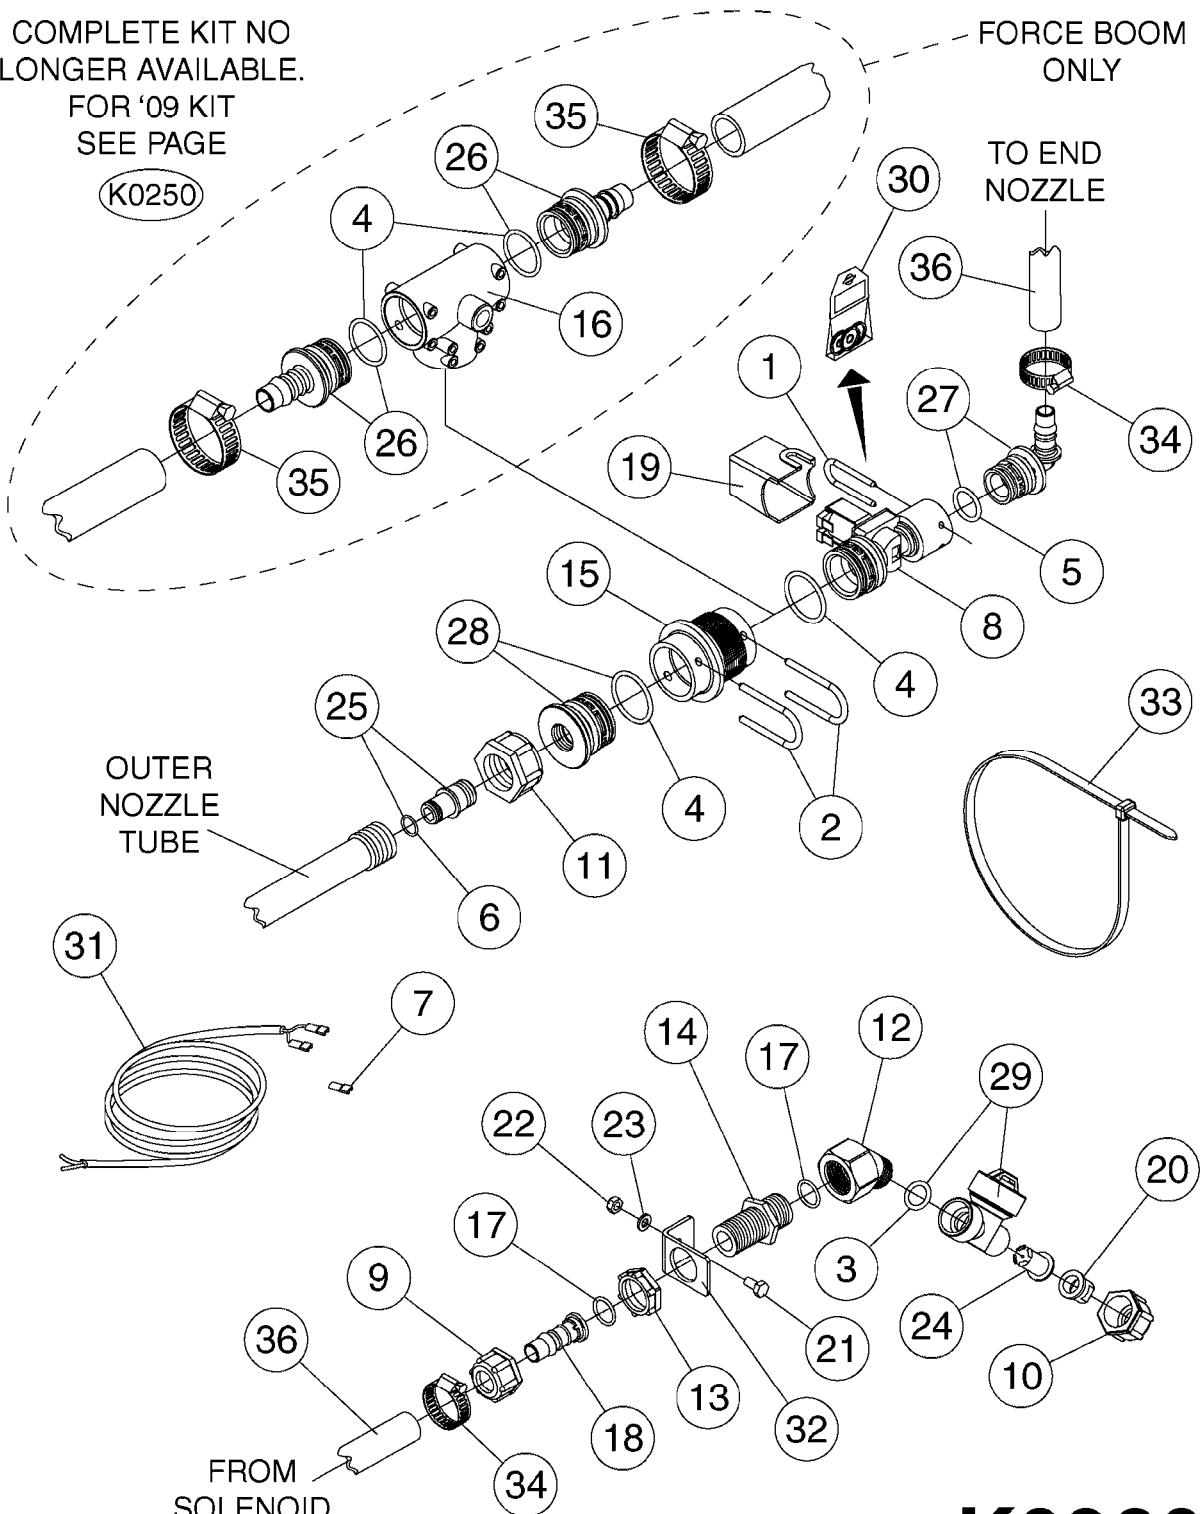

COMPLETE KIT NO
LONGER AVAILABLE.
FOR '09 KIT
SEE PAGE

(K0250)

FORCE BOOM
ONLY

TO END
NOZZLE

OUTER
NOZZLE
TUBE

FROM
SOLENOID
ASSEMBLY

ELECTRIC END NOZZLE KIT '12
K0260-HIN, 01:01:16

Page 1
Date 16.03.2016 11:44

Pos.	parts-n°	order qty	description
1	145994	1	FITT.DK S-40 FORK
2	145995	1	FITT.DK S-53 FORK
3	240177	1	O-RING D16.1/11.3 X 2.4
4	242354	1	O-RING D32.2X3.0 VITON F.S-53
5	242355	1	O-RING D19.2X3.0 VITON F.S-40
6	242594	1	O-RING D14 X 1.78 SCH.70-EPDM
7	261539	1	SPADE F.ELEC CONNec BLUE INSUL
8	262104	1	VALVE, SOLENOID, S53/S40
9	320084	1	FITT.DK NUT 1/2" BSP
10	320187	1	FITT.DK CAP 3/8" BSP BLACK
11	320283	1	FITT.DK NUT 3/4"BSP
12	320596	1	FITT.DK ELB 3/8'-1/2'BSP 45DEG
13	321307	1	FITT.DK NUT 1/2" BSP JAMB
14	321742	1	FITT.DK BULKHEAD 1/2' BSP
15	322103	1	FITT.DK S-53 BULKHEAD
16	322352	1	FITT.DK S-53 TEE
17	330212	1	O-RING D19/D14X2.4 F.1/2"NUT
18	330687	1	FITT.DK HB 1/2" F. 1/2" NUT
19	334965	1	COVER FOR S53 SOLENOID VALVE
20	370366	1	NOZZLE END FAN 1850-G 150
21	410185	1	BOLT HEX 8.8 DEL M6X16 A2
22	460261	1	NUT HEX M6X1 LOCK A2 DIN985
23	471125	1	WASHER, M6, Ø12/ 6.4X 1.6, SS
24	614366	1	FILTER 50 MESH F.NOZZLE BLUE
24	614367	1	FILTER 80 MESH F.NOZZLE RED
24	614368	1	FILTER 100 MESH F.NOZZLE YEL.
25	720856	1	FITT.DK 1/2'BSP ASSY.F.3/4'NUT
26	726558	1	FITT.DK S53 STR. 3/4" W.ORING
27	726567	1	FITT.DK S-40 ELB.1/2" W.ORING
28	726694	1	PLUG,S53,1/2"FBSP THD W.ORING
29	729610	1	NOZZLE ASSY. NON DRIP 3/8 THRD
30	750722	1	REPAIR KIT FOR 3S SC CONTROL
31	983087	1	ELEC. CABLE 2 WIRE X 0.75MM
32	16180100	1	PLATE, END ROW NOZZLE
33	28025203	1	TIE STRAP L=23" x W=1/2"
34	28029803	1	CLAMP HOSE GEAR P1/2" 6708
35	28029903	1	CLAMP HOSE GEAR P3/4"-S1" 6712
36	92702103	1	HOSE R X1/2" X300PSI WP X0012"