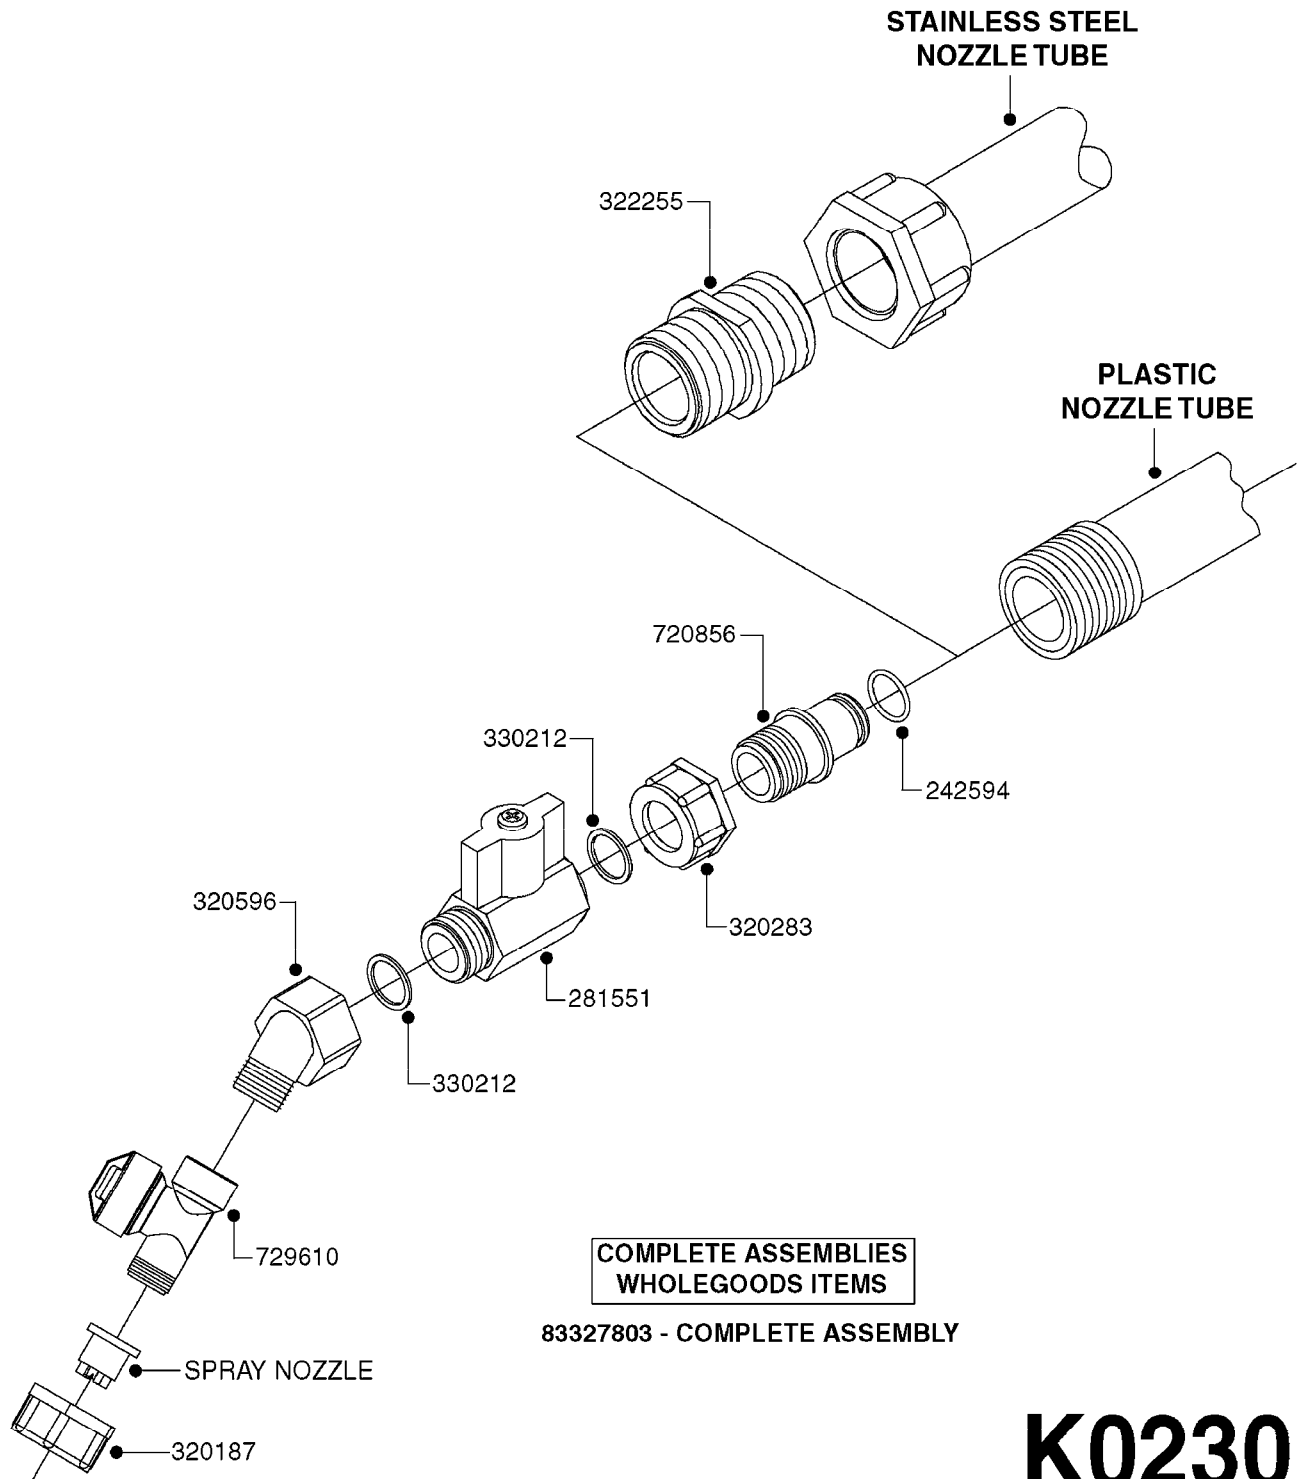

CLEAN WATER TANK  
K0130-HIN, 01:01:16

COMPLETE TANK ASSY : 722072

**K0130**

CLEAN WATER TANK  
K0130-HIN, 01:01:16

Page 1  
Date 16.03.2016 11:43

parts-n°	order qty	description
161370	1	BKT.CLEAN WATER BOTT. VALVE
179989	1	BRKT. F. 3 GAL. TANK
281551	1	BALL VALVE 1/2"
320084	1	FITT.DK NUT 1/2" BSP
320482	1	FITT.DK ELB. 1/2" BSP 60 DEG.
321296	1	FITT.DK BULKHEAD 1/2" BSP SING
321307	1	FITT.DK NUT 1/2" BSP JAMB
321742	1	FITT.DK BULKHEAD 1/2' BSP
330212	1	O-RING D19/D14X2.4 F.1/2"NUT
330687	1	FITT.DK HB 1/2" F. 1/2" NUT
332592	1	O-RING D26/D20X3
334534	1	CLAMP HOSE PLASTIC 1/2"
420604	1	BOLT HEX 8.8 DEL M10X25 FT DIN933
420626	1	BOLT HEX 8.8 DEL M10X20 FT
421046	1	BOLT HEX 8.8 DEL M8X25 FT A2 DIN933
430721	1	BOLT HEX 8.8 DEL M12X40 FT
430802	1	BOLT HEX 8.8 DEL M12X75
430846	1	BOLT HEX 8.8 DEL M12X80
430870	1	BOLT HEX 8.8 DEL M12X55 FT
460364	1	NUT HEX M8 GALV.
460423	1	NUT HEX M10X1.5 LOCK
460703	1	NUT HEX M12X1.75 LOCK DIN985
471127	1	WASHER, M12, Ø24/13.0X 2.5, SS
614396	1	CLEAN WATER BRACKET MB
614409	1	BRACKET FOR FOAM MARKER
717577	1	VALVE F.CLEAN WATER TANK
722072	1	CLEAN WATER TANK W FRAME & TAP
725901	1	LID F.WATER BOTTLE VENTED
927269	1	HOSE R X PVC X 1/2 X 0012"
10091103	1	BOLT HEX 3/8 NC GR.2 03.00'
10171703	1	BOLT HEX 3/8 NC GR.2 03.50"
10212903	1	NUT HEX NC (NYLON LOCK) 3/8"
10511303	1	FLATBAR L350/17DEG.CLEAN WATER
10511403	1	FLATBAR 104MM CLEAN WATER
10511503	1	BKT.CLEAN WATER MOUNT EAGLE
10598403	1	BOLT HEX HCS3/8-16 X 4 Z 5
63026303	1	CLEAN WATER TANK BRKT, ATV