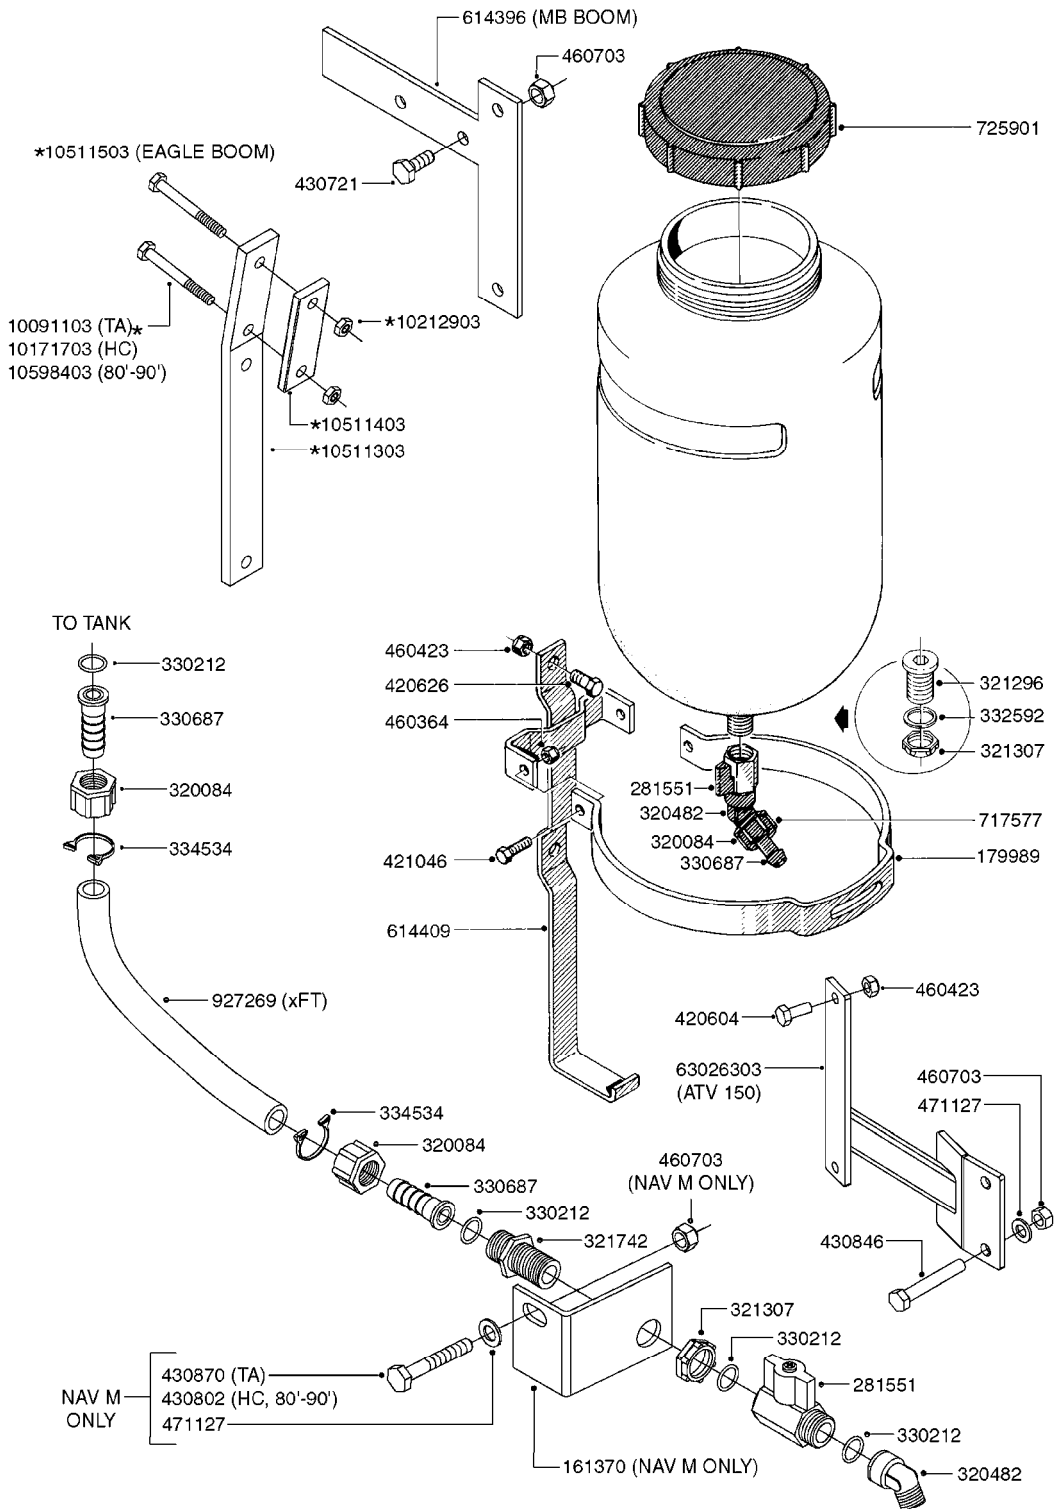

CLEAN WATER TANK  
K0130-HIN, 01:01:16

COMPLETE TANK ASSY : 722072

**K0130**

CLEAN WATER TANK  
K0130-HIN, 01:01:16

Page 1  
Date 16.03.2016 11:43

parts-n°	order qty	description
161370	1	BKT.CLEAN WATER BOTT. VALVE
179989	1	BRKT. F. 3 GAL. TANK
281551	1	BALL VALVE 1/2"
320084	1	FITT.DK NUT 1/2" BSP
320482	1	FITT.DK ELB. 1/2" BSP 60 DEG.
321296	1	FITT.DK BULKHEAD 1/2" BSP SING
321307	1	FITT.DK NUT 1/2" BSP JAMB
321742	1	FITT.DK BULKHEAD 1/2' BSP
330212	1	O-RING D19/D14X2.4 F.1/2"NUT
330687	1	FITT.DK HB 1/2" F. 1/2" NUT
332592	1	O-RING D26/D20X3
334534	1	CLAMP HOSE PLASTIC 1/2"
420604	1	BOLT HEX 8.8 DEL M10X25 FT DIN933
420626	1	BOLT HEX 8.8 DEL M10X20 FT
421046	1	BOLT HEX 8.8 DEL M8X25 FT A2 DIN933
430721	1	BOLT HEX 8.8 DEL M12X40 FT
430802	1	BOLT HEX 8.8 DEL M12X75
430846	1	BOLT HEX 8.8 DEL M12X80
430870	1	BOLT HEX 8.8 DEL M12X55 FT
460364	1	NUT HEX M8 GALV.
460423	1	NUT HEX M10X1.5 LOCK
460703	1	NUT HEX M12X1.75 LOCK DIN985
471127	1	WASHER, M12, Ø24/13.0X 2.5, SS
614396	1	CLEAN WATER BRACKET MB
614409	1	BRACKET FOR FOAM MARKER
717577	1	VALVE F.CLEAN WATER TANK
722072	1	CLEAN WATER TANK W FRAME & TAP
725901	1	LID F.WATER BOTTLE VENTED
927269	1	HOSE R X PVC X 1/2 X 0012"
10091103	1	BOLT HEX 3/8 NC GR.2 03.00'
10171703	1	BOLT HEX 3/8 NC GR.2 03.50"
10212903	1	NUT HEX NC (NYLON LOCK) 3/8"
10511303	1	FLATBAR L350/17DEG.CLEAN WATER
10511403	1	FLATBAR 104MM CLEAN WATER
10511503	1	BKT.CLEAN WATER MOUNT EAGLE
10598403	1	BOLT HEX HCS3/8-16 X 4 Z 5
63026303	1	CLEAN WATER TANK BRKT, ATV