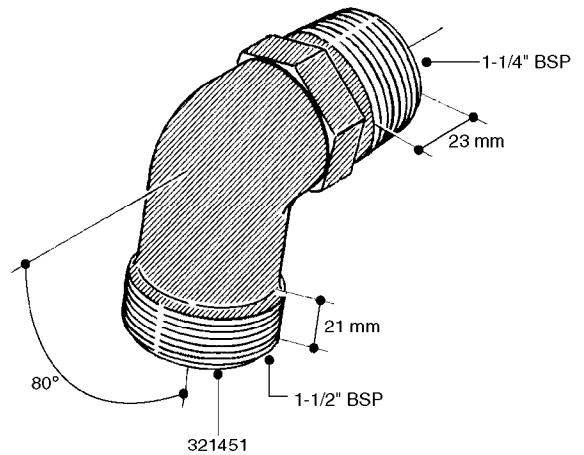

**L0020**

FITTINGS-T-PIECES, CAPS & ELBOWS  
L0020-HIN, 01:01:16

Page 1  
Date 16.03.2016 11:44

parts-n°	order qty	description
10053603	1	FITT. CAPNUT 2"BSP 5601
10194303	1	CAP BLANK 1 1/2 MCPHEE 210060
320047	1	FITT.DK CAPNUT 1/2" BSP
320106	1	FITT.DK CAPNUT 1" BSP
320272	1	FITT.DK CAPNUT 3/8" BSP
320316	1	FITT.DK TEE 3/4" X3/4" X1"BSP
320331	1	FITT.DK TEE 1" - 1" - 3/4" BSP
320342	1	FITT.DK EL 3/4"M X 1"F BSP
320563	1	FITT.DK 3 WAY 1/2" 110 DEG.
320677	1	NO LONGER AVAILABLE
320961	1	FITT.DK CAPNUT 1-1/2" BSP
321053	1	FITT.DK TEE 1/2 X1/2 X1/2" BSP
322072	1	FITT.DK TEE 3/8'X3/8'X3/8' BSP
322095	1	FITT.DK TEE 1-1/2 X1-1/4 X3/4" BSP
322138	1	FITT.DK ELB 1"M X 1"F BSP
330013	1	O-RING D15/D10X2.5 F.3/8"NUT
330212	1	O-RING D19/D14X2.4 F.1/2"NUT
330326	1	O-RING D30/D24X2 F.1"NUT
331273	1	O-RING D44/D38X2 F.1-1/2"

**L0030**

FITTINGS - HEXAGON NIPPLES  
L0030-HIN, 01:01:16

Page 1  
Date 16.03.2016 11:44

parts-n°	order qty	description
10015303	1	FITT.PO.HN 1.00X1.00 M1000
10425003	1	FITT.PO.HN 1.25X1.00 MCPHEE
320132	1	FITT.DK HN 1" BSP
320176	1	FITT.DK HN 3/8"X1/2" BSP
320445	1	FITT.DK HN 1/4"X3/8" BSP
320655	1	FITT.DK HN 1/2"-1/2" BSP
320692	1	FITT.DK HN 3/8'BSPX1/4'NPT
320703	1	FITT.DK HN 3/8BSP X1/2 &1/4NPT
320725	1	FITT.DK NIPPLE 3/8"-3/8" BSP
320902	1	FITT.DK HN 3/8'X 1/4' BSP
390232	1	FITT.DK HN 1-1/2' X 1-1/4' BSP
390276	1	FITT.DK HN 1'BSP