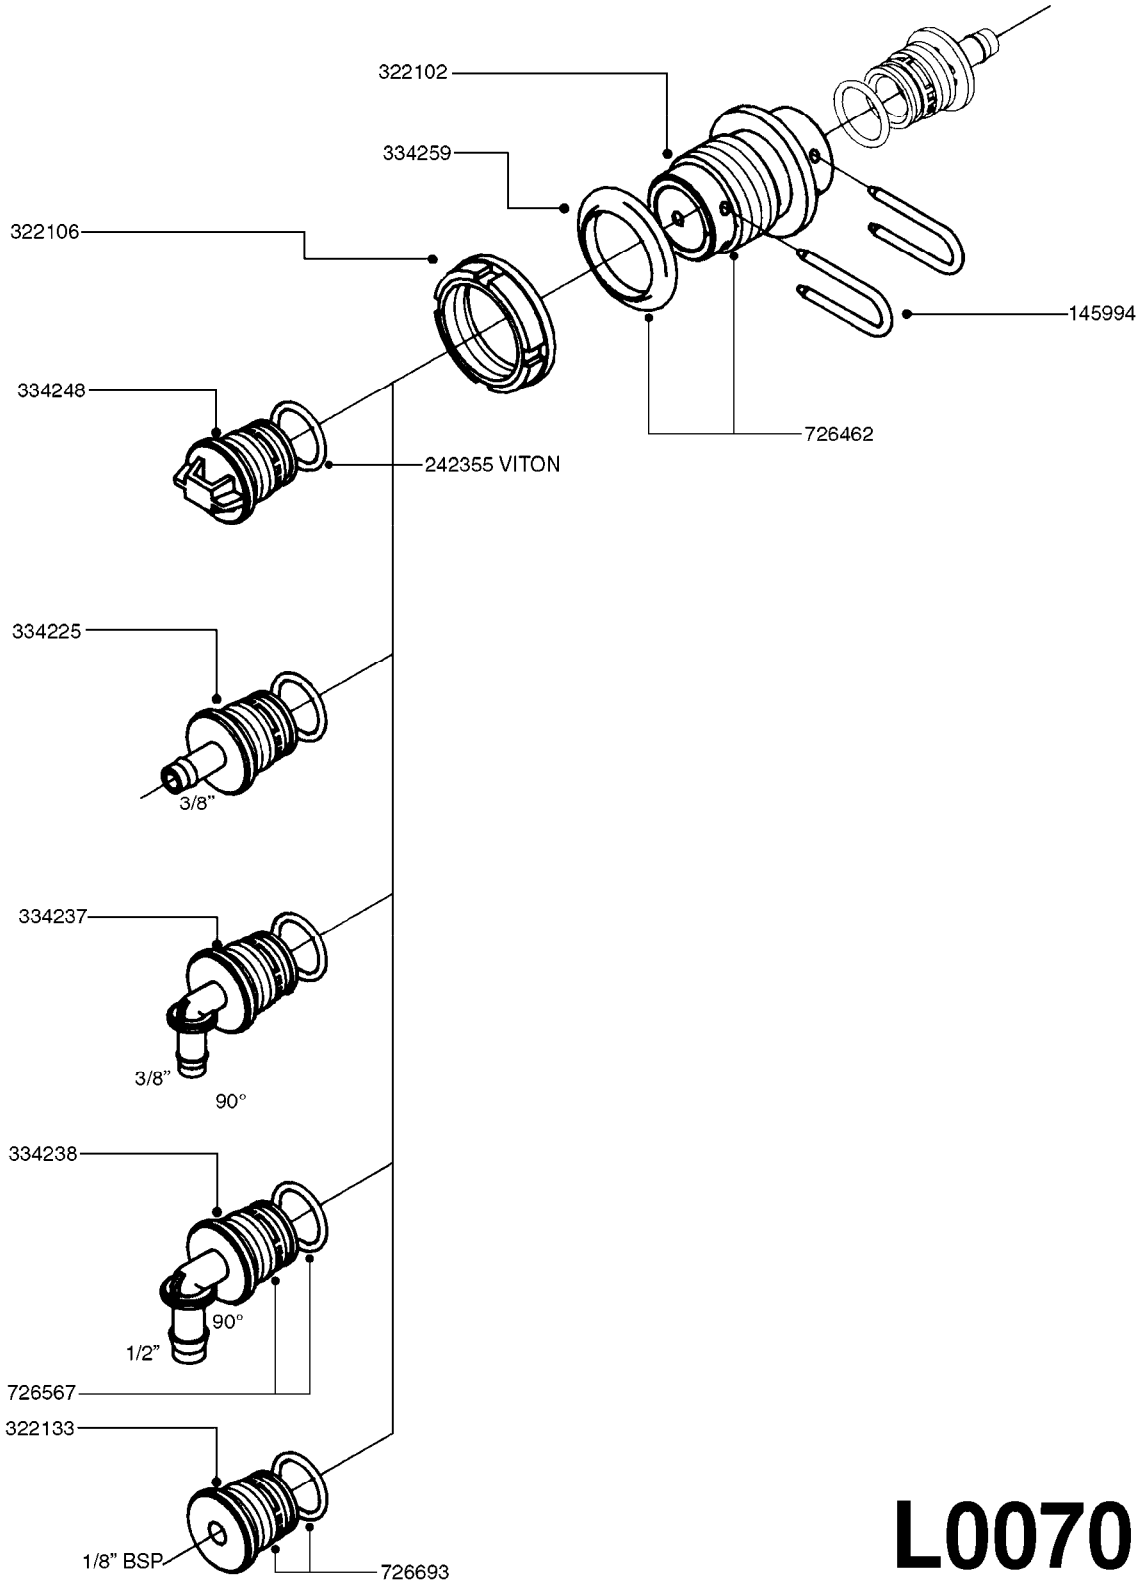

L0070

FITTINGS - S-40
L0070-HIN, 01:01:16

Page 1
Date 16.03.2016 11:44

parts-n°	order qty	description
145994	1	FITT.DK S-40 FORK
242355	1	O-RING D19.2X3.0 VITON F.S-40
322102	1	FITT.DK S-40 BULKHEAD
322106	1	FITT.DK S-40 BULKHEAD NUT
322133	1	FITT.DK S-40 PLUG W 1/8 THREAD
334225	1	FITT.DK S-40 STR.3/8'
334237	1	FITT.DK S-40 ELB.3/8'
334238	1	FITT.DK S-40 ELB.1/2'
334248	1	FITT.DK S-40 PLUG
334259	1	GASKET F. S-40 BULKHEAD
726462	1	FITT. S40 BULHEAD W. GASKET
726567	1	FITT.DK S-40 ELB.1/2" W.ORING
726693	1	FITT.DK S-40 PLUG 1/8BSP ORING