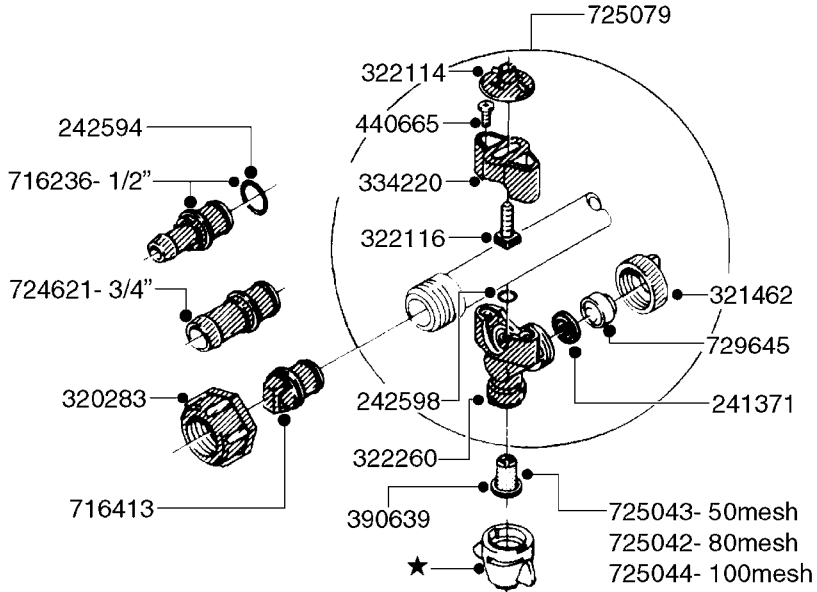

BOOM-NOZZLES QUINTASTREAM  
D1060-HIN, 01:01:16

Page 0

Date 16.03.2016 11:43

**D1060**

BOOM-NOZZLES QUINTASTREAM  
D1060-HIN, 01:01:16

Page 1

Date 16.03.2016 11:43

Pos.	parts-n°	order qty	description
1	372011	1	NOZZLE ISO QS-015-5H GREEN
1	372012	1	NOZZLE ISO QS-02-5H YELLOW
1	372013	1	NOZZLE ISO QS-03-5H BLUE
1	372014	1	NOZZLE ISO QS-04-5H RED
1	372015	1	NOZZLE ISO QS-05-5H BROWN
1	372016	1	NOZZLE ISO QS-06-5H GREY
1	372017	1	NOZZLE ISO QS-08-5H WHITE
1	372018	1	NOZZLE ISO QS-10-5H LT. BLUE
1	372019	1	NOZZLE ISO QS-15-5H LT. GREEN
2	372002	1	ISO QNTSTRM 015 S-GREEN
2	372003	1	ISO QNTSTRM 02 S-YELLOW
2	372004	1	ISO QNTSTRM 03 S-BLUE
2	372005	1	ISO QNTSTRM 04 S-RED
2	372006	1	ISO QNTSTRM 05 S-BROWN
2	372007	1	ISO QNTSTRM 06 S-GREY
2	372008	1	ISO QNTSTRM 08 S-WHITE
2	372009	1	ISO QNTSTRM 10 S-LT.BLU
2	372010	1	ISO QNTSTRM 15 S-LT.GRN