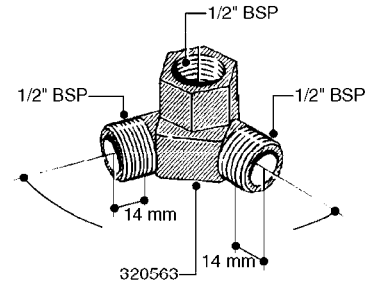

**L0010**

parts-n°	order qty	description
240085	1	O-RING D13,1/8,3X02,4 NITRIL
241441	1	O-RING D29.3X3
242594	1	O-RING D14 X 1.78 SCH.70-EPDM
320084	1	FITT.DK NUT 1/2" BSP
320095	1	FITT.DK NUT 1" BSP
320117	1	FITT.DK CONN.1/2"BSP F. 1" CAP
320187	1	FITT.DK CAP 3/8" BSP BLACK
320283	1	FITT.DK NUT 3/4"BSP
320821	1	FITT.DK NUT 1-1/2" BSP
321495	1	FITT.DK REDUC 1/4'BSP F.3/4'NT
321576	1	FITT.DK CONN 1/2"BSP F.3/4"NUT
330013	1	O-RING D15/D10X2.5 F.3/8"NUT
330212	1	O-RING D19/D14X2.4 F.1/2"NUT
330326	1	O-RING D30/D24X2 F.1"NUT
330341	1	FITT.DK HB 1" F. 1" NUT
330595	1	O-RING D24.6/D20X2.1 -3/4"
330665	1	3/4' HOSE TAIL F/1' CAP
330676	1	FITT.DK HB 3/8" F. 1/2" NUT
330687	1	FITT.DK HB 1/2" F. 1/2" NUT
330691	1	FITT.DK HB 3/4'F.3/4' NUT
330783	1	FITT.DK HB 3/8"F.3/8" NUT
331262	1	FITT.DK HB 1-1/2" F. 1-1/2"NUT
331273	1	O-RING D44/D38X2 F.1-1/2"
331446	1	FITT.DK HB 1" F.1-1/2" NUT
331807	1	FITT.DK HB 5/16" F.3/8" NUT
332286	1	FITT.DK HB 1/2" F. 3/4" NUT
332905	1	FITT.DK HB 1/2" F. 3/4" CAP
332927	1	PLUG F. NOZZLE TUBE 3/4'
333292	1	FITT.DK HB 1"O'RING F.1-1/2"
333664	1	FITT.DK HB 5/16' F. 1/2' NUT
334044	1	FITT.DK HB 3/4' F. 3/4' CAP
334059	1	FITT.DK EL 1" 110 DEG.F.1-1/2"
334123	1	FITT.DK HB 1-1/4"O-RNG F.1-1/2"
334150	1	FITT.DK HB 1-1/4" 110 F.1-1/2"
390542	1	PLUG WASHER FOR 3/4'CAP NUT
716236	1	FITT.DK HB 1/2" ASSY. F. 3/4"
716413	1	FITT.DK PLUG ASSY. F.NOZ TUBE
717426	1	FITT.DK REDUC 1/4"BSP F.3/4"N
720856	1	FITT.DK 1/2'BSP ASSY.F.3/4'NUT
724621	1	FITT.DK HB 3/4"ASSY F.3/4" NUT