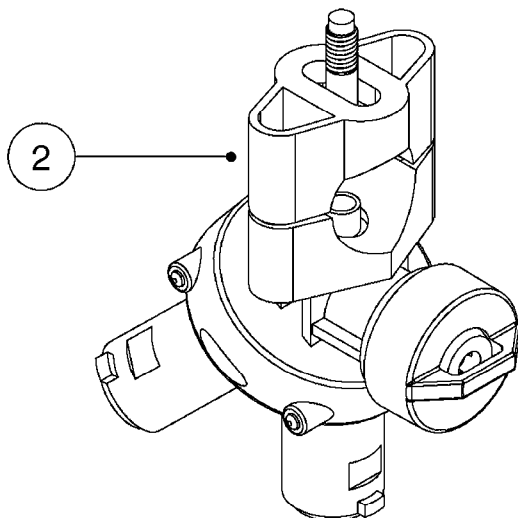

**SINGLE NOZZLE BODY**

**TRIPLET NOZZLE BODY**

**D1090**

\*=REFER TO HARDI NOZZLE CATALOG

NOZZLE BODIES-SNAP FIT  
D1090-HIN, 01:01:16

Page 1

Date 16.03.2016 11:43

parts-n°	order qty	description
143592	1	LOCK CLAMP FOR TRIPLET
241371	1	DIAPHRAGM, NO-DRIP alt 241371
241990	1	O-RING D9.3 X 2.4 VITON
242594	1	O-RING D14 X 1.78 SCH.70-EPDM
242598	1	O-RING D7.0 X 2.5 NITRIL
320187	1	FITT.DK CAP 3/8" BSP BLACK
320283	1	FITT.DK NUT 3/4"BSP
321462	1	CAP F.NO-DRIP ASSY.
322068	1	SNAP-FIT ADAPTER THREAD. HARDI
322114	1	NUT PLASTIC F.NOZZ.H
322116	1	BOLT PLASTIC F.NOZZ.H.
322258	1	HOUSING F.TRIPLET
322260	1	NOZZLE HOLDER LOWER PART
333012	1	NOZZLE HOLD. UPPER PART
334082	1	SNAP-FIT NOZZ.HOLD.CONE BLACK
334102	1	BLANK F.NOZZLE
334172	1	SNAP-FIT NOZZ.HOLD.CONE GREEN
334173	1	SNAP-FIT NOZZ.HOLD.CONE ORANGE
334220	1	YOKE, UPPER NOZZLE BODY
334371	1	SNAP-FIT NOZZLE HOLDER YELLOW
334373	1	SNAP-FIT NOZZLE HOLDER RED
334377	1	SNAP-FIT NOZZLE HOLDER BLUE
334926	1	SNAP-FIT TURN PLATE F TRIPLET
390639	1	O-RING F.NOZZLE FILTER
440665	1	SCREW M4.2X16 STAINLESS
716236	1	FITT.DK HB 1/2" ASSY. F. 3/4"
716413	1	FITT.DK PLUG ASSY. F.NOZ TUBE
724621	1	FITT.DK HB 3/4"ASSY F.3/4" NUT
725042	1	SCREEN 80 MESH W.GASKET, RED
725043	1	SCREEN 50 MESH W.GASKET,BLUE
725044	1	SCREEN 100 MESH W.GASKET,YELLO
725078	1	SNAP-FIT TRIPLET W/O NOZZ HOLD
725079	1	NOZZLE ASSY.SING.SNAP-FIT GREN
729645	1	NON-DRIP SPRING ASSY.GREEN 10