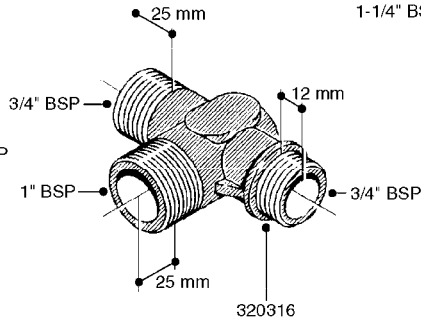

**L0010**

parts-n°	order qty	description
240085	1	O-RING D13,1/8,3X02,4 NITRIL
241441	1	O-RING D29.3X3
242594	1	O-RING D14 X 1.78 SCH.70-EPDM
320084	1	FITT.DK NUT 1/2" BSP
320095	1	FITT.DK NUT 1" BSP
320117	1	FITT.DK CONN.1/2"BSP F. 1" CAP
320187	1	FITT.DK CAP 3/8" BSP BLACK
320283	1	FITT.DK NUT 3/4"BSP
320821	1	FITT.DK NUT 1-1/2" BSP
321495	1	FITT.DK REDUC 1/4'BSP F.3/4'NT
321576	1	FITT.DK CONN 1/2"BSP F.3/4"NUT
330013	1	O-RING D15/D10X2.5 F.3/8"NUT
330212	1	O-RING D19/D14X2.4 F.1/2"NUT
330326	1	O-RING D30/D24X2 F.1"NUT
330341	1	FITT.DK HB 1" F. 1" NUT
330595	1	O-RING D24.6/D20X2.1 -3/4"
330665	1	3/4' HOSE TAIL F/1' CAP
330676	1	FITT.DK HB 3/8" F. 1/2" NUT
330687	1	FITT.DK HB 1/2" F. 1/2" NUT
330691	1	FITT.DK HB 3/4'F.3/4' NUT
330783	1	FITT.DK HB 3/8"F.3/8" NUT
331262	1	FITT.DK HB 1-1/2" F. 1-1/2"NUT
331273	1	O-RING D44/D38X2 F.1-1/2"
331446	1	FITT.DK HB 1" F.1-1/2" NUT
331807	1	FITT.DK HB 5/16" F.3/8" NUT
332286	1	FITT.DK HB 1/2" F. 3/4" NUT
332905	1	FITT.DK HB 1/2" F. 3/4" CAP
332927	1	PLUG F. NOZZLE TUBE 3/4'
333292	1	FITT.DK HB 1"O'RING F.1-1/2"
333664	1	FITT.DK HB 5/16' F. 1/2' NUT
334044	1	FITT.DK HB 3/4' F. 3/4' CAP
334059	1	FITT.DK EL 1" 110 DEG.F.1-1/2"
334123	1	FITT.DK HB 1-1/4"O-RNG F.1-1/2"
334150	1	FITT.DK HB 1-1/4" 110 F.1-1/2"
390542	1	PLUG WASHER FOR 3/4'CAP NUT
716236	1	FITT.DK HB 1/2" ASSY. F. 3/4"
716413	1	FITT.DK PLUG ASSY. F.NOZ TUBE
717426	1	FITT.DK REDUC 1/4"BSP F.3/4"N
720856	1	FITT.DK 1/2'BSP ASSY.F.3/4'NUT
724621	1	FITT.DK HB 3/4"ASSY F.3/4" NUT