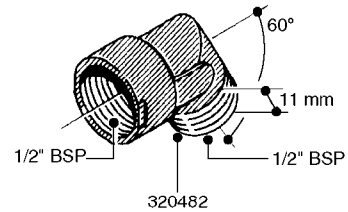

L0040

FITTINGS - NIPPLES & ELBOWS
L0040-HIN, 01:01:16

Page 1
Date 16.03.2016 11:44

parts-n°	order qty	description
10530803	1	FITT.PO.SE 2.00X2.00 45 DEG.
320191	1	FITT.DK ELB 3/8' BSP 45 DEGREE
320482	1	FITT.DK ELB. 1/2" BSP 60 DEG.
320596	1	FITT.DK ELB 3/8'-1/2'BSP 45DEG
320607	1	FITT.DK HN 3/8M X 3/8F BSP LNG
320633	1	FITT.DK HN 3/8"M X 3/8"F BSP
321451	1	FITT.DK ELB.1-1/2 X1-1/4 80DEG
321532	1	FITT.DK REDUC 3/4' X 1/2' BSP
390233	1	FITT.DK REDUC 1-1/2" X 1" BSP