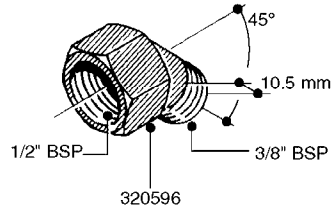

L0040

FITTINGS - NIPPLES & ELBOWS
L0040-HIN, 01:01:16

Page 1
Date 16.03.2016 11:44

parts-n°	order qty	description
10530803	1	FITT.PO.SE 2.00X2.00 45 DEG.
320191	1	FITT.DK ELB 3/8' BSP 45 DEGREE
320482	1	FITT.DK ELB. 1/2" BSP 60 DEG.
320596	1	FITT.DK ELB 3/8'-1/2'BSP 45DEG
320607	1	FITT.DK HN 3/8M X 3/8F BSP LNG
320633	1	FITT.DK HN 3/8"M X 3/8"F BSP
321451	1	FITT.DK ELB.1-1/2 X1-1/4 80DEG
321532	1	FITT.DK REDUC 3/4' X 1/2' BSP
390233	1	FITT.DK REDUC 1-1/2" X 1" BSP