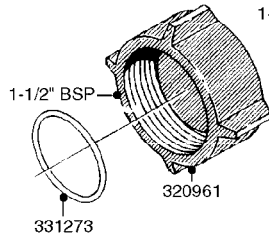

**L0010**

parts-n°	order qty	description
240085	1	O-RING D13,1/8,3X02,4 NITRIL
241441	1	O-RING D29.3X3
242594	1	O-RING D14 X 1.78 SCH.70-EPDM
320084	1	FITT.DK NUT 1/2" BSP
320095	1	FITT.DK NUT 1" BSP
320117	1	FITT.DK CONN.1/2"BSP F. 1" CAP
320187	1	FITT.DK CAP 3/8" BSP BLACK
320283	1	FITT.DK NUT 3/4"BSP
320821	1	FITT.DK NUT 1-1/2" BSP
321495	1	FITT.DK REDUC 1/4'BSP F.3/4'NT
321576	1	FITT.DK CONN 1/2"BSP F.3/4"NUT
330013	1	O-RING D15/D10X2.5 F.3/8"NUT
330212	1	O-RING D19/D14X2.4 F.1/2"NUT
330326	1	O-RING D30/D24X2 F.1"NUT
330341	1	FITT.DK HB 1" F. 1" NUT
330595	1	O-RING D24.6/D20X2.1 -3/4"
330665	1	3/4' HOSE TAIL F/1' CAP
330676	1	FITT.DK HB 3/8" F. 1/2" NUT
330687	1	FITT.DK HB 1/2" F. 1/2" NUT
330691	1	FITT.DK HB 3/4'F.3/4' NUT
330783	1	FITT.DK HB 3/8"F.3/8" NUT
331262	1	FITT.DK HB 1-1/2" F. 1-1/2"NUT
331273	1	O-RING D44/D38X2 F.1-1/2"
331446	1	FITT.DK HB 1" F.1-1/2" NUT
331807	1	FITT.DK HB 5/16" F.3/8" NUT
332286	1	FITT.DK HB 1/2" F. 3/4" NUT
332905	1	FITT.DK HB 1/2" F. 3/4" CAP
332927	1	PLUG F. NOZZLE TUBE 3/4'
333292	1	FITT.DK HB 1"O'RING F.1-1/2"
333664	1	FITT.DK HB 5/16' F. 1/2' NUT
334044	1	FITT.DK HB 3/4' F. 3/4' CAP
334059	1	FITT.DK EL 1" 110 DEG.F.1-1/2"
334123	1	FITT.DK HB 1-1/4"O-RNG F.1-1/2"
334150	1	FITT.DK HB 1-1/4" 110 F.1-1/2"
390542	1	PLUG WASHER FOR 3/4'CAP NUT
716236	1	FITT.DK HB 1/2" ASSY. F. 3/4"
716413	1	FITT.DK PLUG ASSY. F.NOZ TUBE
717426	1	FITT.DK REDUC 1/4"BSP F.3/4"N
720856	1	FITT.DK 1/2'BSP ASSY.F.3/4'NUT
724621	1	FITT.DK HB 3/4"ASSY F.3/4" NUT