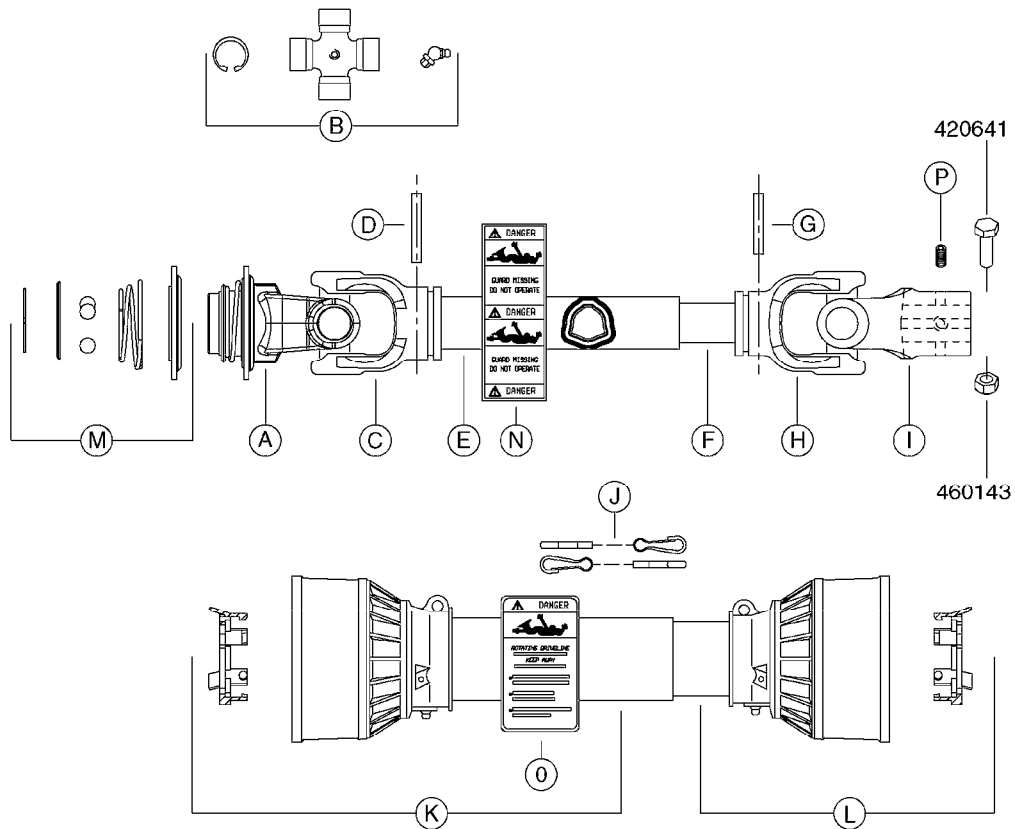

# A0510

PTO SHAFTS - BONDIOLI DIAPH.  
A0510-HIN, 01:01:16

Page 1

Date 16.03.2016 11:43

parts-n°	order qty	description
284041	1	UNIV. JOINT 27x70mm
289040	1	PTO YOKE 1-3/8" X 6 SPLINE
289041	1	PTO YOKE 1-3/8" X 6 SPLINE
289042	1	UNIV. JOINT 22x54mm
289045	1	UNIV. JOINT 30.2x79.4mm
289049	1	PTO SHIELD COMPLETE F.829446
289050	1	PTO SHIELD COMPLETE F.829445
829445	1	PTO 1-3/8/6X1-3/8/6X810M AXIAL
829446	1	PTO SHAFT LE-SPV + LP ZE-P540
829480	1	PTO 1-3/8/21 x 1-3/8/21x1210MM
829482	1	PTO 1-3/8/6X25MM X 600MM 1202
829483	1	PTO 1-3/8/6X30MM x 610MM 1302
829484	1	PTO 1-3/8/6X1-3/8/6X575MM 361
829486	1	PTO 1-3/8/6X30MM X870MM 1302
829487	1	PTO 1-3/8/6X1-3/8/6X870MM 361
829490	1	PTO 1-3/8/6X30MM 1320MM 1302
829491	1	PTO 1-3/8/6X1' 610/913MM 9016
829502	1	PTO 1-3/8/6x1210/1745
28005200	1	PTO YOKE 1-3/8" X 21 SPLINE
28005400	1	PTO YOKE 1-3/8" X 6 SPLINE
28005800	1	PTO YOKE 1-3/8" X 21 SPLINE
28006000	1	PTO YOKE D25 CONE 3 DEG.
28006100	1	PTO YOKE D30 CONE 4 DEG.
28006200	1	PTO YOKE 1-3/8" X 6 SPLINE
28006300	1	PTO YOKE D1"
28006700	1	PTO HALF SHAFT - TRACTOR END
28006900	1	PTO HALF SHAFT - TRACTOR END
28007300	1	PTO INNER D1" (NO SHIELD)
28007500	1	PTO INNER D1" (NO SHIELD)
28007800	1	PTO INNER D1" (NO SHIELD)
28008100	1	PTO SHIELD COMPLETE
28008500	1	PTO HALF SHAFT - TRACTOR END
28008600	1	PTO SHIELD ASSY COMPLETE
28009403	1	UNIV. JOINT 27x74.6mm
28015103	1	PTO YOKE 1-3/8"X21 TWST OLD
28015203	1	UNIV. JOINT 23.8x61.3mm
28015303	1	PTO YOKE 1-3/8"X21 BALL COLLAR
28015403	1	PTO OUTER 1-3/8"X21 (NO SHIELD)
28015503	1	PTO INNER 1-3/8"X21 (NO SHIELD)
28015603	1	PTO SHIELD COMPLETE F.28020303
28015703	1	PTO YOKE 1-3/4"X20 SPL OUTER
28015803	1	PTO OUTER 1-3/4"X20 (NO SHIELD)
28015903	1	PTO INNER 1-3/8"X21 (NO SHIELD)
28016003	1	PTO SHIELD COMPLETE F.10465803
28016203	1	PTO OUTER 1-3/8"X6 (SHIELDED)
28016303	1	PTO INNER 1-3/8"X6 (NO SHIELD)
28016703	1	PTO OUTER 1-3/8"X6 (NO SHIELD)
28016803	1	PTO INNER 1-3/8"X6 (NO SHIELD)
28020203	1	PTO 1-3/4/20x1-3/8/21 BP L=860
28020303	1	PTO 1-3/8/21 x 1-3/8/21 B&P
28040603	1	PTO YOKE 1-3/8X21SPL BLACK
28040703	1	SAFETY CHAIN F.CV BLACK PTO
28068800	1	PTO YOKE 1-3/8" X 6 SPLINE
28069700	1	UNIV. JOINT STD1 SFT
28072800	1	PTO SHIELD COMPLETE L=1912 SFT
28073000	1	PTO YOKE 1-3/8" X 6 SPLINE