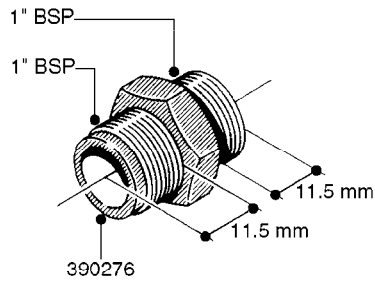

L0030

FITTINGS - HEXAGON NIPPLES
L0030-HIN, 01:01:16

Page 1
Date 16.03.2016 11:44

parts-n°	order qty	description
10015303	1	FITT.PO.HN 1.00X1.00 M1000
10425003	1	FITT.PO.HN 1.25X1.00 MCPHEE
320132	1	FITT.DK HN 1" BSP
320176	1	FITT.DK HN 3/8"X1/2" BSP
320445	1	FITT.DK HN 1/4"X3/8" BSP
320655	1	FITT.DK HN 1/2"-1/2" BSP
320692	1	FITT.DK HN 3/8'BSPX1/4'NPT
320703	1	FITT.DK HN 3/8BSP X1/2 &1/4NPT
320725	1	FITT.DK NIPPLE 3/8"-3/8" BSP
320902	1	FITT.DK HN 3/8'X 1/4' BSP
390232	1	FITT.DK HN 1-1/2' X 1-1/4' BSP
390276	1	FITT.DK HN 1'BSP