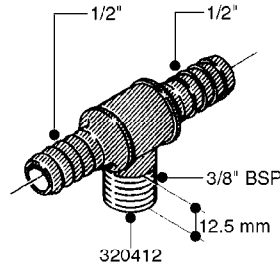

**L0030**

FITTINGS - HEXAGON NIPPLES  
L0030-HIN, 01:01:16

Page 1  
Date 16.03.2016 11:44

parts-n°	order qty	description
10015303	1	FITT.PO.HN 1.00X1.00 M1000
10425003	1	FITT.PO.HN 1.25X1.00 MCPHEE
320132	1	FITT.DK HN 1" BSP
320176	1	FITT.DK HN 3/8"X1/2" BSP
320445	1	FITT.DK HN 1/4"X3/8" BSP
320655	1	FITT.DK HN 1/2"-1/2" BSP
320692	1	FITT.DK HN 3/8'BSPX1/4'NPT
320703	1	FITT.DK HN 3/8BSP X1/2 &1/4NPT
320725	1	FITT.DK NIPPLE 3/8"-3/8" BSP
320902	1	FITT.DK HN 3/8'X 1/4' BSP
390232	1	FITT.DK HN 1-1/2' X 1-1/4' BSP
390276	1	FITT.DK HN 1'BSP

**L0040**

FITTINGS - NIPPLES & ELBOWS  
L0040-HIN, 01:01:16

Page 1  
Date 16.03.2016 11:44

parts-n°	order qty	description
10530803	1	FITT.PO.SE 2.00X2.00 45 DEG.
320191	1	FITT.DK ELB 3/8' BSP 45 DEGREE
320482	1	FITT.DK ELB. 1/2" BSP 60 DEG.
320596	1	FITT.DK ELB 3/8'-1/2'BSP 45DEG
320607	1	FITT.DK HN 3/8M X 3/8F BSP LNG
320633	1	FITT.DK HN 3/8"M X 3/8"F BSP
321451	1	FITT.DK ELB.1-1/2 X1-1/4 80DEG
321532	1	FITT.DK REDUC 3/4' X 1/2' BSP
390233	1	FITT.DK REDUC 1-1/2" X 1" BSP