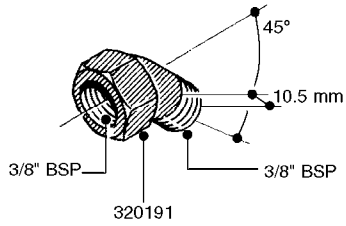

**L0030**

FITTINGS - HEXAGON NIPPLES  
L0030-HIN, 01:01:16

Page 1  
Date 16.03.2016 11:44

parts-n°	order qty	description
10015303	1	FITT.PO.HN 1.00X1.00 M1000
10425003	1	FITT.PO.HN 1.25X1.00 MCPHEE
320132	1	FITT.DK HN 1" BSP
320176	1	FITT.DK HN 3/8"X1/2" BSP
320445	1	FITT.DK HN 1/4"X3/8" BSP
320655	1	FITT.DK HN 1/2"-1/2" BSP
320692	1	FITT.DK HN 3/8'BSPX1/4'NPT
320703	1	FITT.DK HN 3/8BSP X1/2 &1/4NPT
320725	1	FITT.DK NIPPLE 3/8"-3/8" BSP
320902	1	FITT.DK HN 3/8'X 1/4' BSP
390232	1	FITT.DK HN 1-1/2' X 1-1/4' BSP
390276	1	FITT.DK HN 1'BSP