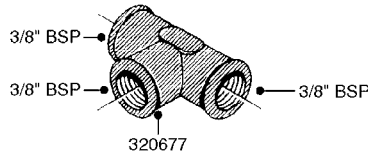

**L0010**

parts-n°	order qty	description
240085	1	O-RING D13,1/8,3X02,4 NITRIL
241441	1	O-RING D29.3X3
242594	1	O-RING D14 X 1.78 SCH.70-EPDM
320084	1	FITT.DK NUT 1/2" BSP
320095	1	FITT.DK NUT 1" BSP
320117	1	FITT.DK CONN.1/2"BSP F. 1" CAP
320187	1	FITT.DK CAP 3/8" BSP BLACK
320283	1	FITT.DK NUT 3/4"BSP
320821	1	FITT.DK NUT 1-1/2" BSP
321495	1	FITT.DK REDUC 1/4'BSP F.3/4'NT
321576	1	FITT.DK CONN 1/2"BSP F.3/4"NUT
330013	1	O-RING D15/D10X2.5 F.3/8"NUT
330212	1	O-RING D19/D14X2.4 F.1/2"NUT
330326	1	O-RING D30/D24X2 F.1"NUT
330341	1	FITT.DK HB 1" F. 1" NUT
330595	1	O-RING D24.6/D20X2.1 -3/4"
330665	1	3/4' HOSE TAIL F/1' CAP
330676	1	FITT.DK HB 3/8" F. 1/2" NUT
330687	1	FITT.DK HB 1/2" F. 1/2" NUT
330691	1	FITT.DK HB 3/4'F.3/4' NUT
330783	1	FITT.DK HB 3/8"F.3/8" NUT
331262	1	FITT.DK HB 1-1/2" F. 1-1/2"NUT
331273	1	O-RING D44/D38X2 F.1-1/2"
331446	1	FITT.DK HB 1" F.1-1/2" NUT
331807	1	FITT.DK HB 5/16" F.3/8" NUT
332286	1	FITT.DK HB 1/2" F. 3/4" NUT
332905	1	FITT.DK HB 1/2" F. 3/4" CAP
332927	1	PLUG F. NOZZLE TUBE 3/4'
333292	1	FITT.DK HB 1"O'RING F.1-1/2"
333664	1	FITT.DK HB 5/16' F. 1/2' NUT
334044	1	FITT.DK HB 3/4' F. 3/4' CAP
334059	1	FITT.DK EL 1" 110 DEG.F.1-1/2"
334123	1	FITT.DK HB 1-1/4"O-RNG F.1-1/2"
334150	1	FITT.DK HB 1-1/4" 110 F.1-1/2"
390542	1	PLUG WASHER FOR 3/4'CAP NUT
716236	1	FITT.DK HB 1/2" ASSY. F. 3/4"
716413	1	FITT.DK PLUG ASSY. F.NOZ TUBE
717426	1	FITT.DK REDUC 1/4"BSP F.3/4"N
720856	1	FITT.DK 1/2'BSP ASSY.F.3/4'NUT
724621	1	FITT.DK HB 3/4"ASSY F.3/4" NUT