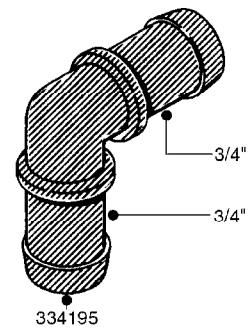

**L0030**

FITTINGS - HEXAGON NIPPLES  
L0030-HIN, 01:01:16

Page 1  
Date 16.03.2016 11:44

parts-n°	order qty	description
10015303	1	FITT.PO.HN 1.00X1.00 M1000
10425003	1	FITT.PO.HN 1.25X1.00 MCPHEE
320132	1	FITT.DK HN 1" BSP
320176	1	FITT.DK HN 3/8"X1/2" BSP
320445	1	FITT.DK HN 1/4"X3/8" BSP
320655	1	FITT.DK HN 1/2"-1/2" BSP
320692	1	FITT.DK HN 3/8'BSPX1/4'NPT
320703	1	FITT.DK HN 3/8BSP X1/2 &1/4NPT
320725	1	FITT.DK NIPPLE 3/8"-3/8" BSP
320902	1	FITT.DK HN 3/8'X 1/4' BSP
390232	1	FITT.DK HN 1-1/2' X 1-1/4' BSP
390276	1	FITT.DK HN 1'BSP

**L0040**

FITTINGS - NIPPLES & ELBOWS  
L0040-HIN, 01:01:16

Page 1  
Date 16.03.2016 11:44

parts-n°	order qty	description
10530803	1	FITT.PO.SE 2.00X2.00 45 DEG.
320191	1	FITT.DK ELB 3/8' BSP 45 DEGREE
320482	1	FITT.DK ELB. 1/2" BSP 60 DEG.
320596	1	FITT.DK ELB 3/8'-1/2'BSP 45DEG
320607	1	FITT.DK HN 3/8M X 3/8F BSP LNG
320633	1	FITT.DK HN 3/8"M X 3/8"F BSP
321451	1	FITT.DK ELB.1-1/2 X1-1/4 80DEG
321532	1	FITT.DK REDUC 3/4' X 1/2' BSP
390233	1	FITT.DK REDUC 1-1/2" X 1" BSP