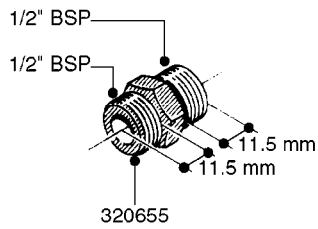

L0030

FITTINGS - HEXAGON NIPPLES
L0030-HIN, 01:01:16

Page 1
Date 16.03.2016 11:44

parts-n°	order qty	description
10015303	1	FITT.PO.HN 1.00X1.00 M1000
10425003	1	FITT.PO.HN 1.25X1.00 MCPHEE
320132	1	FITT.DK HN 1" BSP
320176	1	FITT.DK HN 3/8"X1/2" BSP
320445	1	FITT.DK HN 1/4"X3/8" BSP
320655	1	FITT.DK HN 1/2"-1/2" BSP
320692	1	FITT.DK HN 3/8'BSPX1/4'NPT
320703	1	FITT.DK HN 3/8BSP X1/2 &1/4NPT
320725	1	FITT.DK NIPPLE 3/8"-3/8" BSP
320902	1	FITT.DK HN 3/8'X 1/4' BSP
390232	1	FITT.DK HN 1-1/2' X 1-1/4' BSP
390276	1	FITT.DK HN 1'BSP