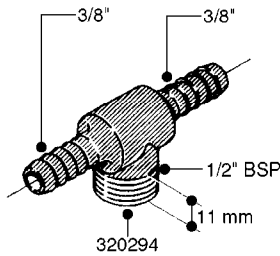

**L0030**

FITTINGS - HEXAGON NIPPLES  
L0030-HIN, 01:01:16

Page 1  
Date 16.03.2016 11:44

parts-n°	order qty	description
10015303	1	FITT.PO.HN 1.00X1.00 M1000
10425003	1	FITT.PO.HN 1.25X1.00 MCPHEE
320132	1	FITT.DK HN 1" BSP
320176	1	FITT.DK HN 3/8"X1/2" BSP
320445	1	FITT.DK HN 1/4"X3/8" BSP
320655	1	FITT.DK HN 1/2"-1/2" BSP
320692	1	FITT.DK HN 3/8'BSPX1/4'NPT
320703	1	FITT.DK HN 3/8BSP X1/2 &1/4NPT
320725	1	FITT.DK NIPPLE 3/8"-3/8" BSP
320902	1	FITT.DK HN 3/8'X 1/4' BSP
390232	1	FITT.DK HN 1-1/2' X 1-1/4' BSP
390276	1	FITT.DK HN 1'BSP

**L0040**

FITTINGS - NIPPLES & ELBOWS  
L0040-HIN, 01:01:16

Page 1  
Date 16.03.2016 11:44

parts-n°	order qty	description
10530803	1	FITT.PO.SE 2.00X2.00 45 DEG.
320191	1	FITT.DK ELB 3/8' BSP 45 DEGREE
320482	1	FITT.DK ELB. 1/2" BSP 60 DEG.
320596	1	FITT.DK ELB 3/8'-1/2'BSP 45DEG
320607	1	FITT.DK HN 3/8M X 3/8F BSP LNG
320633	1	FITT.DK HN 3/8"M X 3/8"F BSP
321451	1	FITT.DK ELB.1-1/2 X1-1/4 80DEG
321532	1	FITT.DK REDUC 3/4' X 1/2' BSP
390233	1	FITT.DK REDUC 1-1/2" X 1" BSP