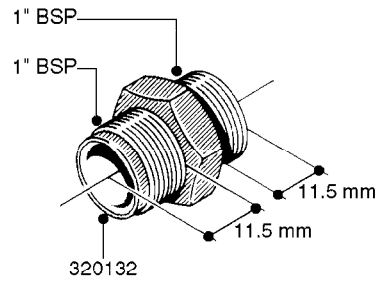

L0030

FITTINGS - HEXAGON NIPPLES
L0030-HIN, 01:01:16

Page 1
Date 16.03.2016 11:44

parts-n°	order qty	description
10015303	1	FITT.PO.HN 1.00X1.00 M1000
10425003	1	FITT.PO.HN 1.25X1.00 MCPHEE
320132	1	FITT.DK HN 1" BSP
320176	1	FITT.DK HN 3/8"X1/2" BSP
320445	1	FITT.DK HN 1/4"X3/8" BSP
320655	1	FITT.DK HN 1/2"-1/2" BSP
320692	1	FITT.DK HN 3/8'BSPX1/4'NPT
320703	1	FITT.DK HN 3/8BSP X1/2 &1/4NPT
320725	1	FITT.DK NIPPLE 3/8"-3/8" BSP
320902	1	FITT.DK HN 3/8'X 1/4' BSP
390232	1	FITT.DK HN 1-1/2' X 1-1/4' BSP
390276	1	FITT.DK HN 1'BSP