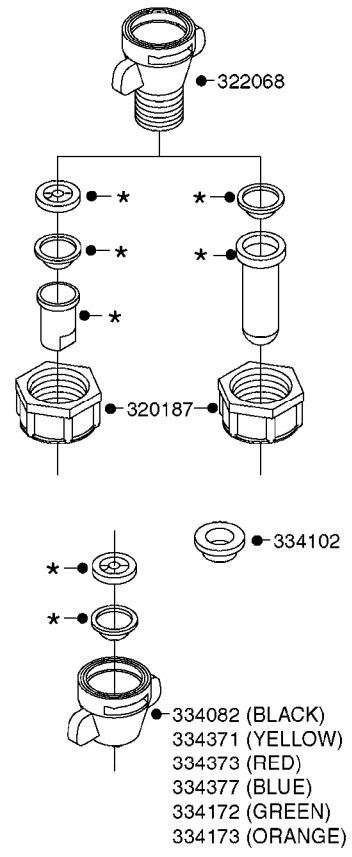

**SINGLE NOZZLE BODY**

**TRIPLET NOZZLE BODY**

**D1090**

\*=REFER TO HARDI NOZZLE CATALOG

NOZZLE BODIES-SNAP FIT  
D1090-HIN, 01:01:16

Page 1

Date 16.03.2016 11:43

parts-n°	order qty	description
143592	1	LOCK CLAMP FOR TRIPLET
241371	1	DIAPHRAGM, NO-DRIP alt 241371
241990	1	O-RING D9.3 X 2.4 VITON
242594	1	O-RING D14 X 1.78 SCH.70-EPDM
242598	1	O-RING D7.0 X 2.5 NITRIL
320187	1	FITT.DK CAP 3/8" BSP BLACK
320283	1	FITT.DK NUT 3/4"BSP
321462	1	CAP F.NO-DRIP ASSY.
322068	1	SNAP-FIT ADAPTER THREAD. HARDI
322114	1	NUT PLASTIC F.NOZZ.H
322116	1	BOLT PLASTIC F.NOZZ.H.
322258	1	HOUSING F.TRIPLET
322260	1	NOZZLE HOLDER LOWER PART
333012	1	NOZZLE HOLD. UPPER PART
334082	1	SNAP-FIT NOZZ.HOLD.CONE BLACK
334102	1	BLANK F.NOZZLE
334172	1	SNAP-FIT NOZZ.HOLD.CONE GREEN
334173	1	SNAP-FIT NOZZ.HOLD.CONE ORANGE
334220	1	YOKE, UPPER NOZZLE BODY
334371	1	SNAP-FIT NOZZLE HOLDER YELLOW
334373	1	SNAP-FIT NOZZLE HOLDER RED
334377	1	SNAP-FIT NOZZLE HOLDER BLUE
334926	1	SNAP-FIT TURN PLATE F TRIPLET
390639	1	O-RING F.NOZZLE FILTER
440665	1	SCREW M4.2X16 STAINLESS
716236	1	FITT.DK HB 1/2" ASSY. F. 3/4"
716413	1	FITT.DK PLUG ASSY. F.NOZ TUBE
724621	1	FITT.DK HB 3/4"ASSY F.3/4" NUT
725042	1	SCREEN 80 MESH W.GASKET, RED
725043	1	SCREEN 50 MESH W.GASKET,BLUE
725044	1	SCREEN 100 MESH W.GASKET,YELLO
725078	1	SNAP-FIT TRIPLET W/O NOZZ HOLD
725079	1	NOZZLE ASSY.SING.SNAP-FIT GREN
729645	1	NON-DRIP SPRING ASSY.GREEN 10