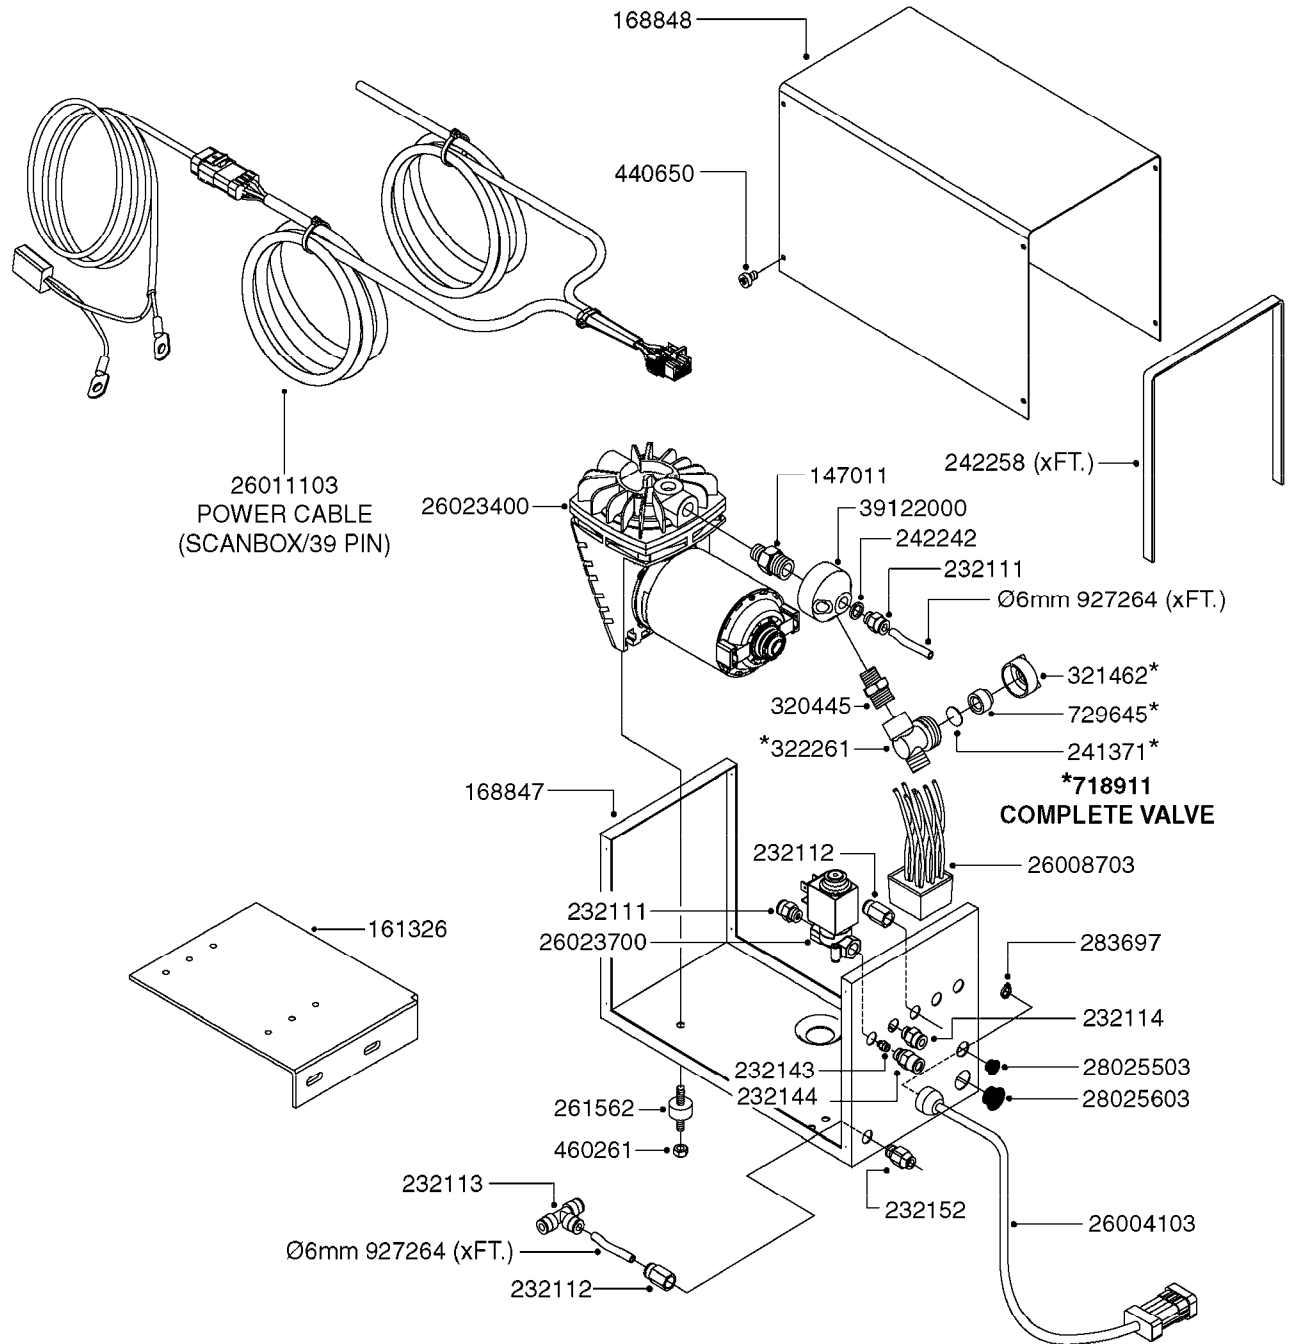

Page 1  
Date 16.03.2016 11:44

Pos.	parts-n°	order qty	description
1	145994	1	FITT.DK S-40 FORK
2	145995	1	FITT.DK S-53 FORK
3	240177	1	O-RING D16.1/11.3 X 2.4
4	242354	1	O-RING D32.2X3.0 VITON F.S-53
5	242355	1	O-RING D19.2X3.0 VITON F.S-40
6	242594	1	O-RING D14 X 1.78 SCH.70-EPDM
7	261539	1	SPADE F.ELEC CONNec BLUE INSUL
8	262104	1	VALVE, SOLENOID, S53/S40
9	320084	1	FITT.DK NUT 1/2" BSP
10	320187	1	FITT.DK CAP 3/8" BSP BLACK
11	320283	1	FITT.DK NUT 3/4"BSP
12	320596	1	FITT.DK ELB 3/8'-1/2'BSP 45DEG
13	321307	1	FITT.DK NUT 1/2" BSP JAMB
14	321742	1	FITT.DK BULKHEAD 1/2' BSP
15	322103	1	FITT.DK S-53 BULKHEAD
16	322352	1	FITT.DK S-53 TEE
17	330212	1	O-RING D19/D14X2.4 F.1/2"NUT
18	330687	1	FITT.DK HB 1/2" F. 1/2" NUT
19	334965	1	COVER FOR S53 SOLENOID VALVE
20	370366	1	NOZZLE END FAN 1850-G 150
21	410185	1	BOLT HEX 8.8 DEL M6X16 A2
22	460261	1	NUT HEX M6X1 LOCK A2 DIN985
23	471125	1	WASHER, M6, Ø12/ 6.4X 1.6, SS
24	614366	1	FILTER 50 MESH F.NOZZLE BLUE
24	614367	1	FILTER 80 MESH F.NOZZLE RED
24	614368	1	FILTER 100 MESH F.NOZZLE YEL.
25	720856	1	FITT.DK 1/2'BSP ASSY.F.3/4'NUT
26	726558	1	FITT.DK S53 STR. 3/4" W.ORING
27	726567	1	FITT.DK S-40 ELB.1/2" W.ORING
28	726694	1	PLUG,S53,1/2"FBSP THD W.ORING
29	729610	1	NOZZLE ASSY. NON DRIP 3/8 THRD
30	750722	1	REPAIR KIT FOR 3S SC CONTROL
31	983087	1	ELEC. CABLE 2 WIRE X 0.75MM
32	16180100	1	PLATE, END ROW NOZZLE
33	28025203	1	TIE STRAP L=23" x W=1/2"
34	28029803	1	CLAMP HOSE GEAR P1/2" 6708
35	28029903	1	CLAMP HOSE GEAR P3/4"-S1" 6712
36	92702103	1	HOSE R X1/2" X300PSI WP X0012"