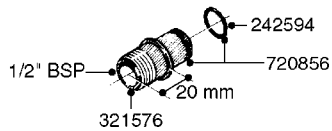

**L0010**

parts-n°	order qty	description
240085	1	O-RING D13,1/8,3X02,4 NITRIL
241441	1	O-RING D29.3X3
242594	1	O-RING D14 X 1.78 SCH.70-EPDM
320084	1	FITT.DK NUT 1/2" BSP
320095	1	FITT.DK NUT 1" BSP
320117	1	FITT.DK CONN.1/2"BSP F. 1" CAP
320187	1	FITT.DK CAP 3/8" BSP BLACK
320283	1	FITT.DK NUT 3/4"BSP
320821	1	FITT.DK NUT 1-1/2" BSP
321495	1	FITT.DK REDUC 1/4'BSP F.3/4'NT
321576	1	FITT.DK CONN 1/2"BSP F.3/4"NUT
330013	1	O-RING D15/D10X2.5 F.3/8"NUT
330212	1	O-RING D19/D14X2.4 F.1/2"NUT
330326	1	O-RING D30/D24X2 F.1"NUT
330341	1	FITT.DK HB 1" F. 1" NUT
330595	1	O-RING D24.6/D20X2.1 -3/4"
330665	1	3/4' HOSE TAIL F/1' CAP
330676	1	FITT.DK HB 3/8" F. 1/2" NUT
330687	1	FITT.DK HB 1/2" F. 1/2" NUT
330691	1	FITT.DK HB 3/4'F.3/4' NUT
330783	1	FITT.DK HB 3/8"F.3/8" NUT
331262	1	FITT.DK HB 1-1/2" F. 1-1/2"NUT
331273	1	O-RING D44/D38X2 F.1-1/2"
331446	1	FITT.DK HB 1" F.1-1/2" NUT
331807	1	FITT.DK HB 5/16" F.3/8" NUT
332286	1	FITT.DK HB 1/2" F. 3/4" NUT
332905	1	FITT.DK HB 1/2" F. 3/4" CAP
332927	1	PLUG F. NOZZLE TUBE 3/4'
333292	1	FITT.DK HB 1"O'RING F.1-1/2"
333664	1	FITT.DK HB 5/16' F. 1/2' NUT
334044	1	FITT.DK HB 3/4' F. 3/4' CAP
334059	1	FITT.DK EL 1" 110 DEG.F.1-1/2"
334123	1	FITT.DK HB 1-1/4"O-RNG F.1-1/2"
334150	1	FITT.DK HB 1-1/4" 110 F.1-1/2"
390542	1	PLUG WASHER FOR 3/4'CAP NUT
716236	1	FITT.DK HB 1/2" ASSY. F. 3/4"
716413	1	FITT.DK PLUG ASSY. F.NOZ TUBE
717426	1	FITT.DK REDUC 1/4"BSP F.3/4"N
720856	1	FITT.DK 1/2'BSP ASSY.F.3/4'NUT
724621	1	FITT.DK HB 3/4"ASSY F.3/4" NUT