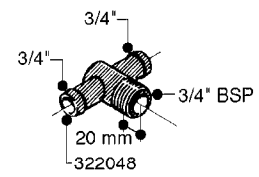

**L0040**

FITTINGS - NIPPLES & ELBOWS  
L0040-HIN, 01:01:16

Page 1  
Date 16.03.2016 11:44

parts-n°	order qty	description
10530803	1	FITT.PO.SE 2.00X2.00 45 DEG.
320191	1	FITT.DK ELB 3/8' BSP 45 DEGREE
320482	1	FITT.DK ELB. 1/2" BSP 60 DEG.
320596	1	FITT.DK ELB 3/8'-1/2'BSP 45DEG
320607	1	FITT.DK HN 3/8M X 3/8F BSP LNG
320633	1	FITT.DK HN 3/8"M X 3/8"F BSP
321451	1	FITT.DK ELB.1-1/2 X1-1/4 80DEG
321532	1	FITT.DK REDUC 3/4' X 1/2' BSP
390233	1	FITT.DK REDUC 1-1/2" X 1" BSP