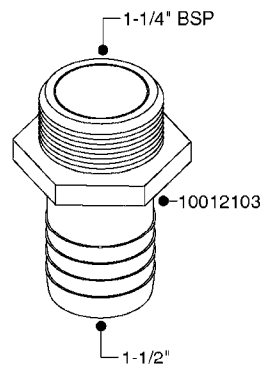

**L0030**

FITTINGS - HEXAGON NIPPLES  
L0030-HIN, 01:01:16

Page 1  
Date 16.03.2016 11:44

parts-n°	order qty	description
10015303	1	FITT.PO.HN 1.00X1.00 M1000
10425003	1	FITT.PO.HN 1.25X1.00 MCPHEE
320132	1	FITT.DK HN 1" BSP
320176	1	FITT.DK HN 3/8"X1/2" BSP
320445	1	FITT.DK HN 1/4"X3/8" BSP
320655	1	FITT.DK HN 1/2"-1/2" BSP
320692	1	FITT.DK HN 3/8'BSPX1/4'NPT
320703	1	FITT.DK HN 3/8BSP X1/2 &1/4NPT
320725	1	FITT.DK NIPPLE 3/8"-3/8" BSP
320902	1	FITT.DK HN 3/8'X 1/4' BSP
390232	1	FITT.DK HN 1-1/2' X 1-1/4' BSP
390276	1	FITT.DK HN 1'BSP

**L0040**

FITTINGS - NIPPLES & ELBOWS  
L0040-HIN, 01:01:16

Page 1  
Date 16.03.2016 11:44

parts-n°	order qty	description
10530803	1	FITT.PO.SE 2.00X2.00 45 DEG.
320191	1	FITT.DK ELB 3/8' BSP 45 DEGREE
320482	1	FITT.DK ELB. 1/2" BSP 60 DEG.
320596	1	FITT.DK ELB 3/8'-1/2'BSP 45DEG
320607	1	FITT.DK HN 3/8M X 3/8F BSP LNG
320633	1	FITT.DK HN 3/8"M X 3/8"F BSP
321451	1	FITT.DK ELB.1-1/2 X1-1/4 80DEG
321532	1	FITT.DK REDUC 3/4' X 1/2' BSP
390233	1	FITT.DK REDUC 1-1/2" X 1" BSP