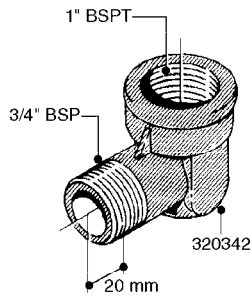

Page 1

Date 16.03.2016 11:44

parts-n°	order qty	description
280637	1	GAUGE 2.5"BR BOTT.PSI85 BAR6
283754	1	GAUGE 2.5'BR REAR PSI200 BAR16
284269	1	GAUGE 2.5'BR BOTT.BAR16
844082	1	GAUGE 1.5'BR REAR PSI140BAR10
844086	1	GAUGE 2.5'BR BOTT.PSI1000BAR80
844088	1	GAUGE 2.5'BR BOTT PSI1200BAR80
28014403	1	GAUGE 4"BR REAR PSI200
28026103	1	GAUGE 200PSI/BR, 4", 1/4"BSP-BTM
28026203	1	GAUGE 200PSI/BR, 2.5"1/4BSP-BTM

**L0010**

parts-n°	order qty	description
240085	1	O-RING D13,1/8,3X02,4 NITRIL
241441	1	O-RING D29.3X3
242594	1	O-RING D14 X 1.78 SCH.70-EPDM
320084	1	FITT.DK NUT 1/2" BSP
320095	1	FITT.DK NUT 1" BSP
320117	1	FITT.DK CONN.1/2"BSP F. 1" CAP
320187	1	FITT.DK CAP 3/8" BSP BLACK
320283	1	FITT.DK NUT 3/4"BSP
320821	1	FITT.DK NUT 1-1/2" BSP
321495	1	FITT.DK REDUC 1/4'BSP F.3/4'NT
321576	1	FITT.DK CONN 1/2"BSP F.3/4"NUT
330013	1	O-RING D15/D10X2.5 F.3/8"NUT
330212	1	O-RING D19/D14X2.4 F.1/2"NUT
330326	1	O-RING D30/D24X2 F.1"NUT
330341	1	FITT.DK HB 1" F. 1" NUT
330595	1	O-RING D24.6/D20X2.1 -3/4"
330665	1	3/4' HOSE TAIL F/1' CAP
330676	1	FITT.DK HB 3/8" F. 1/2" NUT
330687	1	FITT.DK HB 1/2" F. 1/2" NUT
330691	1	FITT.DK HB 3/4'F.3/4' NUT
330783	1	FITT.DK HB 3/8"F.3/8" NUT
331262	1	FITT.DK HB 1-1/2" F. 1-1/2"NUT
331273	1	O-RING D44/D38X2 F.1-1/2"
331446	1	FITT.DK HB 1" F.1-1/2" NUT
331807	1	FITT.DK HB 5/16" F.3/8" NUT
332286	1	FITT.DK HB 1/2" F. 3/4" NUT
332905	1	FITT.DK HB 1/2" F. 3/4" CAP
332927	1	PLUG F. NOZZLE TUBE 3/4'
333292	1	FITT.DK HB 1"O'RING F.1-1/2"
333664	1	FITT.DK HB 5/16' F. 1/2' NUT
334044	1	FITT.DK HB 3/4' F. 3/4' CAP
334059	1	FITT.DK EL 1" 110 DEG.F.1-1/2"
334123	1	FITT.DK HB 1-1/4"O-RNG F.1-1/2"
334150	1	FITT.DK HB 1-1/4" 110 F.1-1/2"
390542	1	PLUG WASHER FOR 3/4'CAP NUT
716236	1	FITT.DK HB 1/2" ASSY. F. 3/4"
716413	1	FITT.DK PLUG ASSY. F.NOZ TUBE
717426	1	FITT.DK REDUC 1/4"BSP F.3/4"N
720856	1	FITT.DK 1/2'BSP ASSY.F.3/4'NUT
724621	1	FITT.DK HB 3/4"ASSY F.3/4" NUT