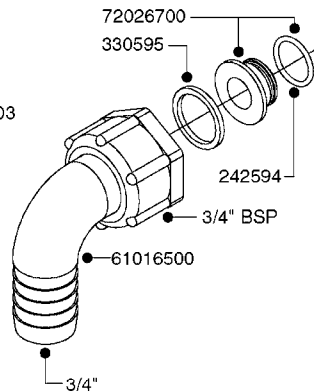

**L0040**

FITTINGS - NIPPLES & ELBOWS  
L0040-HIN, 01:01:16

Page 1  
Date 16.03.2016 11:44

parts-n°	order qty	description
10530803	1	FITT.PO.SE 2.00X2.00 45 DEG.
320191	1	FITT.DK ELB 3/8' BSP 45 DEGREE
320482	1	FITT.DK ELB. 1/2" BSP 60 DEG.
320596	1	FITT.DK ELB 3/8'-1/2'BSP 45DEG
320607	1	FITT.DK HN 3/8M X 3/8F BSP LNG
320633	1	FITT.DK HN 3/8"M X 3/8"F BSP
321451	1	FITT.DK ELB.1-1/2 X1-1/4 80DEG
321532	1	FITT.DK REDUC 3/4' X 1/2' BSP
390233	1	FITT.DK REDUC 1-1/2" X 1" BSP

**L0050**

parts-n°	order qty	description
242594	1	O-RING D14 X 1.78 SCH.70-EPDM
320294	1	FITT.DK TEE 3/8X3/8HB X1/2"BSP
320305	1	FITT.DK HB 3/4'- 3/4' BSP
320386	1	FITT.DK TEE 3/8X3/8HB X3/8"BSP
320397	1	FITT.DK ELB 3/8"HB X 3/8" BSP
320401	1	FITT.DK TEE 1/2X1/2HB X1/2"BSP
320412	1	FITT.DK TEE 1/2X1/2HB X3/8'BSP
320423	1	FITT.DK ELB 1/2'HB X 3/8' BSP
320891	1	FITT.DK HB 3/8'- 3/8' BSP
320972	1	FITT.DK HB 5/16'- 1/4' BSP
322046	1	FITT.DK TEE 1/2X1/2HB X3/4'BSP
322048	1	FITT.DK TEE 3/4X3/4HB X3/4'BSP
330595	1	O-RING D24.6/D20X2.1 -3/4"
333137	1	FITT.DK CONN.1/2" F.NOZZ. DOUB
333141	1	FITT.DK CONN.1/2" F.NOZZ.SING
334041	1	FITT.DK CONN.3/4' F.NOZZ. SING
334042	1	FITT.DK CONN.3/4' F.NOZZ. DOUB
334195	1	FITT.DK ELB. 3/4"HB X 3/4"HB
10012103	1	FITT.PO.HB 1.25X1.50 IMB1012
10014003	1	FITT.PO.HB 1.25X1.25 IMB1010
10036903	1	FITT.PO.HB 1.50X1.50 IMB1212
28019303	1	FITTING HB ELB 3/4NPT-3/4HOSE
61016500	1	HOSE TAIL 3/4" 90°+RG CAP 3/4"
72026700	1	NOZZLE TUBE ADAPTER W/O-RING