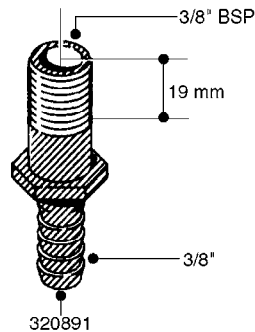

**L0030**

FITTINGS - HEXAGON NIPPLES  
L0030-HIN, 01:01:16

Page 1  
Date 16.03.2016 11:44

parts-n°	order qty	description
10015303	1	FITT.PO.HN 1.00X1.00 M1000
10425003	1	FITT.PO.HN 1.25X1.00 MCPHEE
320132	1	FITT.DK HN 1" BSP
320176	1	FITT.DK HN 3/8"X1/2" BSP
320445	1	FITT.DK HN 1/4"X3/8" BSP
320655	1	FITT.DK HN 1/2"-1/2" BSP
320692	1	FITT.DK HN 3/8'BSPX1/4'NPT
320703	1	FITT.DK HN 3/8BSP X1/2 &1/4NPT
320725	1	FITT.DK NIPPLE 3/8"-3/8" BSP
320902	1	FITT.DK HN 3/8'X 1/4' BSP
390232	1	FITT.DK HN 1-1/2' X 1-1/4' BSP
390276	1	FITT.DK HN 1'BSP

**L0040**

FITTINGS - NIPPLES & ELBOWS  
L0040-HIN, 01:01:16

Page 1  
Date 16.03.2016 11:44

parts-n°	order qty	description
10530803	1	FITT.PO.SE 2.00X2.00 45 DEG.
320191	1	FITT.DK ELB 3/8' BSP 45 DEGREE
320482	1	FITT.DK ELB. 1/2" BSP 60 DEG.
320596	1	FITT.DK ELB 3/8'-1/2'BSP 45DEG
320607	1	FITT.DK HN 3/8M X 3/8F BSP LNG
320633	1	FITT.DK HN 3/8"M X 3/8"F BSP
321451	1	FITT.DK ELB.1-1/2 X1-1/4 80DEG
321532	1	FITT.DK REDUC 3/4' X 1/2' BSP
390233	1	FITT.DK REDUC 1-1/2" X 1" BSP