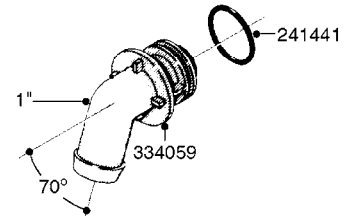

**L0010**

parts-n°	order qty	description
240085	1	O-RING D13,1/8,3X02,4 NITRIL
241441	1	O-RING D29.3X3
242594	1	O-RING D14 X 1.78 SCH.70-EPDM
320084	1	FITT.DK NUT 1/2" BSP
320095	1	FITT.DK NUT 1" BSP
320117	1	FITT.DK CONN.1/2"BSP F. 1" CAP
320187	1	FITT.DK CAP 3/8" BSP BLACK
320283	1	FITT.DK NUT 3/4"BSP
320821	1	FITT.DK NUT 1-1/2" BSP
321495	1	FITT.DK REDUC 1/4'BSP F.3/4'NT
321576	1	FITT.DK CONN 1/2"BSP F.3/4"NUT
330013	1	O-RING D15/D10X2.5 F.3/8"NUT
330212	1	O-RING D19/D14X2.4 F.1/2"NUT
330326	1	O-RING D30/D24X2 F.1"NUT
330341	1	FITT.DK HB 1" F. 1" NUT
330595	1	O-RING D24.6/D20X2.1 -3/4"
330665	1	3/4' HOSE TAIL F/1' CAP
330676	1	FITT.DK HB 3/8" F. 1/2" NUT
330687	1	FITT.DK HB 1/2" F. 1/2" NUT
330691	1	FITT.DK HB 3/4'F.3/4' NUT
330783	1	FITT.DK HB 3/8"F.3/8" NUT
331262	1	FITT.DK HB 1-1/2" F. 1-1/2"NUT
331273	1	O-RING D44/D38X2 F.1-1/2"
331446	1	FITT.DK HB 1" F.1-1/2" NUT
331807	1	FITT.DK HB 5/16" F.3/8" NUT
332286	1	FITT.DK HB 1/2" F. 3/4" NUT
332905	1	FITT.DK HB 1/2" F. 3/4" CAP
332927	1	PLUG F. NOZZLE TUBE 3/4'
333292	1	FITT.DK HB 1"O'RING F.1-1/2"
333664	1	FITT.DK HB 5/16' F. 1/2' NUT
334044	1	FITT.DK HB 3/4' F. 3/4' CAP
334059	1	FITT.DK EL 1" 110 DEG.F.1-1/2"
334123	1	FITT.DK HB 1-1/4"O-RNG F.1-1/2"
334150	1	FITT.DK HB 1-1/4" 110 F.1-1/2"
390542	1	PLUG WASHER FOR 3/4'CAP NUT
716236	1	FITT.DK HB 1/2" ASSY. F. 3/4"
716413	1	FITT.DK PLUG ASSY. F.NOZ TUBE
717426	1	FITT.DK REDUC 1/4"BSP F.3/4"N
720856	1	FITT.DK 1/2'BSP ASSY.F.3/4'NUT
724621	1	FITT.DK HB 3/4"ASSY F.3/4" NUT