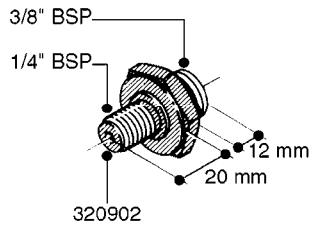

L0030

FITTINGS - HEXAGON NIPPLES
L0030-HIN, 01:01:16

Page 1
Date 16.03.2016 11:44

parts-n°	order qty	description
10015303	1	FITT.PO.HN 1.00X1.00 M1000
10425003	1	FITT.PO.HN 1.25X1.00 MCPHEE
320132	1	FITT.DK HN 1" BSP
320176	1	FITT.DK HN 3/8"X1/2" BSP
320445	1	FITT.DK HN 1/4"X3/8" BSP
320655	1	FITT.DK HN 1/2"-1/2" BSP
320692	1	FITT.DK HN 3/8'BSPX1/4'NPT
320703	1	FITT.DK HN 3/8BSP X1/2 &1/4NPT
320725	1	FITT.DK NIPPLE 3/8"-3/8" BSP
320902	1	FITT.DK HN 3/8'X 1/4' BSP
390232	1	FITT.DK HN 1-1/2' X 1-1/4' BSP
390276	1	FITT.DK HN 1'BSP