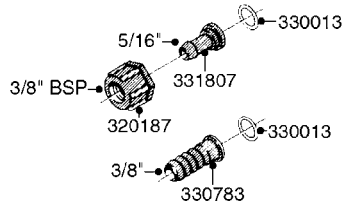

**L0010**

parts-n°	order qty	description
240085	1	O-RING D13,1/8,3X02,4 NITRIL
241441	1	O-RING D29.3X3
242594	1	O-RING D14 X 1.78 SCH.70-EPDM
320084	1	FITT.DK NUT 1/2" BSP
320095	1	FITT.DK NUT 1" BSP
320117	1	FITT.DK CONN.1/2"BSP F. 1" CAP
320187	1	FITT.DK CAP 3/8" BSP BLACK
320283	1	FITT.DK NUT 3/4"BSP
320821	1	FITT.DK NUT 1-1/2" BSP
321495	1	FITT.DK REDUC 1/4'BSP F.3/4'NT
321576	1	FITT.DK CONN 1/2"BSP F.3/4"NUT
330013	1	O-RING D15/D10X2.5 F.3/8"NUT
330212	1	O-RING D19/D14X2.4 F.1/2"NUT
330326	1	O-RING D30/D24X2 F.1"NUT
330341	1	FITT.DK HB 1" F. 1" NUT
330595	1	O-RING D24.6/D20X2.1 -3/4"
330665	1	3/4' HOSE TAIL F/1' CAP
330676	1	FITT.DK HB 3/8" F. 1/2" NUT
330687	1	FITT.DK HB 1/2" F. 1/2" NUT
330691	1	FITT.DK HB 3/4'F.3/4' NUT
330783	1	FITT.DK HB 3/8"F.3/8" NUT
331262	1	FITT.DK HB 1-1/2" F. 1-1/2"NUT
331273	1	O-RING D44/D38X2 F.1-1/2"
331446	1	FITT.DK HB 1" F.1-1/2" NUT
331807	1	FITT.DK HB 5/16" F.3/8" NUT
332286	1	FITT.DK HB 1/2" F. 3/4" NUT
332905	1	FITT.DK HB 1/2" F. 3/4" CAP
332927	1	PLUG F. NOZZLE TUBE 3/4'
333292	1	FITT.DK HB 1"O'RING F.1-1/2"
333664	1	FITT.DK HB 5/16' F. 1/2' NUT
334044	1	FITT.DK HB 3/4' F. 3/4' CAP
334059	1	FITT.DK EL 1" 110 DEG.F.1-1/2"
334123	1	FITT.DK HB 1-1/4"O-RNG F.1-1/2"
334150	1	FITT.DK HB 1-1/4" 110 F.1-1/2"
390542	1	PLUG WASHER FOR 3/4'CAP NUT
716236	1	FITT.DK HB 1/2" ASSY. F. 3/4"
716413	1	FITT.DK PLUG ASSY. F.NOZ TUBE
717426	1	FITT.DK REDUC 1/4"BSP F.3/4"N
720856	1	FITT.DK 1/2'BSP ASSY.F.3/4'NUT
724621	1	FITT.DK HB 3/4"ASSY F.3/4" NUT