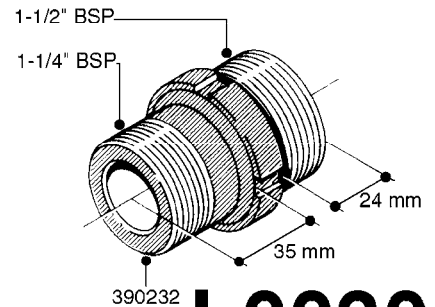

L0030

FITTINGS - HEXAGON NIPPLES
L0030-HIN, 01:01:16

Page 1
Date 16.03.2016 11:44

parts-n°	order qty	description
10015303	1	FITT.PO.HN 1.00X1.00 M1000
10425003	1	FITT.PO.HN 1.25X1.00 MCPHEE
320132	1	FITT.DK HN 1" BSP
320176	1	FITT.DK HN 3/8"X1/2" BSP
320445	1	FITT.DK HN 1/4"X3/8" BSP
320655	1	FITT.DK HN 1/2"-1/2" BSP
320692	1	FITT.DK HN 3/8'BSPX1/4'NPT
320703	1	FITT.DK HN 3/8BSP X1/2 &1/4NPT
320725	1	FITT.DK NIPPLE 3/8"-3/8" BSP
320902	1	FITT.DK HN 3/8'X 1/4' BSP
390232	1	FITT.DK HN 1-1/2' X 1-1/4' BSP
390276	1	FITT.DK HN 1'BSP