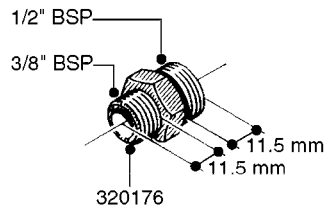

L0030

FITTINGS - HEXAGON NIPPLES
L0030-HIN, 01:01:16

Page 1
Date 16.03.2016 11:44

parts-n°	order qty	description
10015303	1	FITT.PO.HN 1.00X1.00 M1000
10425003	1	FITT.PO.HN 1.25X1.00 MCPHEE
320132	1	FITT.DK HN 1" BSP
320176	1	FITT.DK HN 3/8"X1/2" BSP
320445	1	FITT.DK HN 1/4"X3/8" BSP
320655	1	FITT.DK HN 1/2"-1/2" BSP
320692	1	FITT.DK HN 3/8'BSPX1/4'NPT
320703	1	FITT.DK HN 3/8BSP X1/2 &1/4NPT
320725	1	FITT.DK NIPPLE 3/8"-3/8" BSP
320902	1	FITT.DK HN 3/8'X 1/4' BSP
390232	1	FITT.DK HN 1-1/2' X 1-1/4' BSP
390276	1	FITT.DK HN 1'BSP