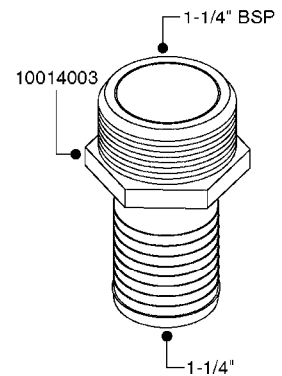

**L0030**

FITTINGS - HEXAGON NIPPLES  
L0030-HIN, 01:01:16

Page 1  
Date 16.03.2016 11:44

parts-n°	order qty	description
10015303	1	FITT.PO.HN 1.00X1.00 M1000
10425003	1	FITT.PO.HN 1.25X1.00 MCPHEE
320132	1	FITT.DK HN 1" BSP
320176	1	FITT.DK HN 3/8"X1/2" BSP
320445	1	FITT.DK HN 1/4"X3/8" BSP
320655	1	FITT.DK HN 1/2"-1/2" BSP
320692	1	FITT.DK HN 3/8'BSPX1/4'NPT
320703	1	FITT.DK HN 3/8BSP X1/2 &1/4NPT
320725	1	FITT.DK NIPPLE 3/8"-3/8" BSP
320902	1	FITT.DK HN 3/8'X 1/4' BSP
390232	1	FITT.DK HN 1-1/2' X 1-1/4' BSP
390276	1	FITT.DK HN 1'BSP

**L0040**

FITTINGS - NIPPLES & ELBOWS  
L0040-HIN, 01:01:16

Page 1  
Date 16.03.2016 11:44

parts-n°	order qty	description
10530803	1	FITT.PO.SE 2.00X2.00 45 DEG.
320191	1	FITT.DK ELB 3/8' BSP 45 DEGREE
320482	1	FITT.DK ELB. 1/2" BSP 60 DEG.
320596	1	FITT.DK ELB 3/8'-1/2'BSP 45DEG
320607	1	FITT.DK HN 3/8M X 3/8F BSP LNG
320633	1	FITT.DK HN 3/8"M X 3/8"F BSP
321451	1	FITT.DK ELB.1-1/2 X1-1/4 80DEG
321532	1	FITT.DK REDUC 3/4' X 1/2' BSP
390233	1	FITT.DK REDUC 1-1/2" X 1" BSP