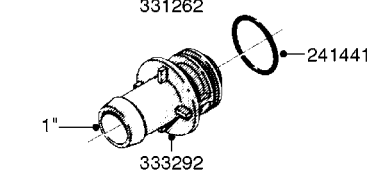

**L0010**

parts-n°	order qty	description
240085	1	O-RING D13,1/8,3X02,4 NITRIL
241441	1	O-RING D29.3X3
242594	1	O-RING D14 X 1.78 SCH.70-EPDM
320084	1	FITT.DK NUT 1/2" BSP
320095	1	FITT.DK NUT 1" BSP
320117	1	FITT.DK CONN.1/2"BSP F. 1" CAP
320187	1	FITT.DK CAP 3/8" BSP BLACK
320283	1	FITT.DK NUT 3/4"BSP
320821	1	FITT.DK NUT 1-1/2" BSP
321495	1	FITT.DK REDUC 1/4'BSP F.3/4'NT
321576	1	FITT.DK CONN 1/2"BSP F.3/4"NUT
330013	1	O-RING D15/D10X2.5 F.3/8"NUT
330212	1	O-RING D19/D14X2.4 F.1/2"NUT
330326	1	O-RING D30/D24X2 F.1"NUT
330341	1	FITT.DK HB 1" F. 1" NUT
330595	1	O-RING D24.6/D20X2.1 -3/4"
330665	1	3/4' HOSE TAIL F/1' CAP
330676	1	FITT.DK HB 3/8" F. 1/2" NUT
330687	1	FITT.DK HB 1/2" F. 1/2" NUT
330691	1	FITT.DK HB 3/4'F.3/4' NUT
330783	1	FITT.DK HB 3/8"F.3/8" NUT
331262	1	FITT.DK HB 1-1/2" F. 1-1/2"NUT
331273	1	O-RING D44/D38X2 F.1-1/2"
331446	1	FITT.DK HB 1" F.1-1/2" NUT
331807	1	FITT.DK HB 5/16" F.3/8" NUT
332286	1	FITT.DK HB 1/2" F. 3/4" NUT
332905	1	FITT.DK HB 1/2" F. 3/4" CAP
332927	1	PLUG F. NOZZLE TUBE 3/4'
333292	1	FITT.DK HB 1"O'RING F.1-1/2"
333664	1	FITT.DK HB 5/16' F. 1/2' NUT
334044	1	FITT.DK HB 3/4' F. 3/4' CAP
334059	1	FITT.DK EL 1" 110 DEG.F.1-1/2"
334123	1	FITT.DK HB 1-1/4"O-RNG F.1-1/2"
334150	1	FITT.DK HB 1-1/4" 110 F.1-1/2"
390542	1	PLUG WASHER FOR 3/4'CAP NUT
716236	1	FITT.DK HB 1/2" ASSY. F. 3/4"
716413	1	FITT.DK PLUG ASSY. F.NOZ TUBE
717426	1	FITT.DK REDUC 1/4"BSP F.3/4"N
720856	1	FITT.DK 1/2'BSP ASSY.F.3/4'NUT
724621	1	FITT.DK HB 3/4"ASSY F.3/4" NUT