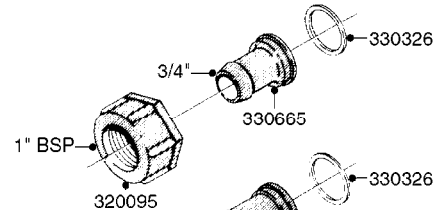

**L0010**

parts-n°	order qty	description
240085	1	O-RING D13,1/8,3X02,4 NITRIL
241441	1	O-RING D29.3X3
242594	1	O-RING D14 X 1.78 SCH.70-EPDM
320084	1	FITT.DK NUT 1/2" BSP
320095	1	FITT.DK NUT 1" BSP
320117	1	FITT.DK CONN.1/2"BSP F. 1" CAP
320187	1	FITT.DK CAP 3/8" BSP BLACK
320283	1	FITT.DK NUT 3/4"BSP
320821	1	FITT.DK NUT 1-1/2" BSP
321495	1	FITT.DK REDUC 1/4'BSP F.3/4'NT
321576	1	FITT.DK CONN 1/2"BSP F.3/4"NUT
330013	1	O-RING D15/D10X2.5 F.3/8"NUT
330212	1	O-RING D19/D14X2.4 F.1/2"NUT
330326	1	O-RING D30/D24X2 F.1"NUT
330341	1	FITT.DK HB 1" F. 1" NUT
330595	1	O-RING D24.6/D20X2.1 -3/4"
330665	1	3/4' HOSE TAIL F/1' CAP
330676	1	FITT.DK HB 3/8" F. 1/2" NUT
330687	1	FITT.DK HB 1/2" F. 1/2" NUT
330691	1	FITT.DK HB 3/4'F.3/4' NUT
330783	1	FITT.DK HB 3/8"F.3/8" NUT
331262	1	FITT.DK HB 1-1/2" F. 1-1/2"NUT
331273	1	O-RING D44/D38X2 F.1-1/2"
331446	1	FITT.DK HB 1" F.1-1/2" NUT
331807	1	FITT.DK HB 5/16" F.3/8" NUT
332286	1	FITT.DK HB 1/2" F. 3/4" NUT
332905	1	FITT.DK HB 1/2" F. 3/4" CAP
332927	1	PLUG F. NOZZLE TUBE 3/4'
333292	1	FITT.DK HB 1"O'RING F.1-1/2"
333664	1	FITT.DK HB 5/16' F. 1/2' NUT
334044	1	FITT.DK HB 3/4' F. 3/4' CAP
334059	1	FITT.DK EL 1" 110 DEG.F.1-1/2"
334123	1	FITT.DK HB 1-1/4"O-RNG F.1-1/2"
334150	1	FITT.DK HB 1-1/4" 110 F.1-1/2"
390542	1	PLUG WASHER FOR 3/4'CAP NUT
716236	1	FITT.DK HB 1/2" ASSY. F. 3/4"
716413	1	FITT.DK PLUG ASSY. F.NOZ TUBE
717426	1	FITT.DK REDUC 1/4"BSP F.3/4"N
720856	1	FITT.DK 1/2'BSP ASSY.F.3/4'NUT
724621	1	FITT.DK HB 3/4"ASSY F.3/4" NUT