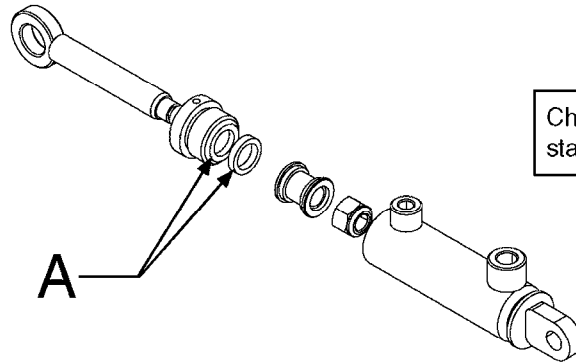

HYDRAULICS - FAROIL CYLINDERS  
C0030-HIN, 01:01:16

Page 2

Date 16.03.2016 11:43

parts-n°	order qty	description
78122400	1	DOUBLE CYLINDER D 40/20-300
78122600	1	CYLINDER D40/22-300 BLACK
78122700	1	CYLINDER 40/22X300MM RED
78122800	1	CYLINDER D40/22-300 BLACK
78122900	1	CYLINDER 40/22X300MM RED
78123100	1	CYLINDER D40/20-120
78123200	1	CYLINDER D40/20-120
78123300	1	DBL CYL D70/40-320 AIR INLET L
78124100	1	CYL DOB.D70/40-265 AIR INLET R
78124200	1	CYLINDER D25/12-50
78124300	1	CYLINDER 60/25 X 635 DELTA L
78124600	1	CYLINDER DOUBLE Ø40/20-300 90°
78125100	1	DBL CYL D70/40-320 AIR INLET R
78125300	1	CYL DOB.D70/40-265 AIR INLET L
78125500	1	CYLINDER 60/25 X 662 NAV PAR R
78125600	1	CYLINDER 60/25 X 725 CM PAR R
78125700	1	CYLINDER 60/25 X 635 DELTA R
78126000	1	CYLINDER,DAMPNER,LOCKING
78126400	1	CYLINDER DBLE D32/16-200 W.STP
78128000	1	CYLINDER DOUB. D60/30 L=300 09
78128800	1	CYLINDER, D50/30-500