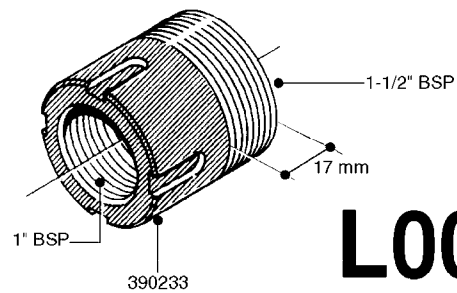

**L0020**

FITTINGS-T-PIECES, CAPS & ELBOWS  
L0020-HIN, 01:01:16

Page 1  
Date 16.03.2016 11:44

parts-n°	order qty	description
10053603	1	FITT. CAPNUT 2"BSP 5601
10194303	1	CAP BLANK 1 1/2 MCPHEE 210060
320047	1	FITT.DK CAPNUT 1/2" BSP
320106	1	FITT.DK CAPNUT 1" BSP
320272	1	FITT.DK CAPNUT 3/8" BSP
320316	1	FITT.DK TEE 3/4" X3/4" X1"BSP
320331	1	FITT.DK TEE 1" - 1" - 3/4" BSP
320342	1	FITT.DK EL 3/4"M X 1"F BSP
320563	1	FITT.DK 3 WAY 1/2" 110 DEG.
320677	1	NO LONGER AVAILABLE
320961	1	FITT.DK CAPNUT 1-1/2" BSP
321053	1	FITT.DK TEE 1/2 X1/2 X1/2" BSP
322072	1	FITT.DK TEE 3/8'X3/8'X3/8' BSP
322095	1	FITT.DK TEE 1-1/2 X1-1/4 X3/4" BSP
322138	1	FITT.DK ELB 1"M X 1"F BSP
330013	1	O-RING D15/D10X2.5 F.3/8"NUT
330212	1	O-RING D19/D14X2.4 F.1/2"NUT
330326	1	O-RING D30/D24X2 F.1"NUT
331273	1	O-RING D44/D38X2 F.1-1/2"

**L0030**

FITTINGS - HEXAGON NIPPLES  
L0030-HIN, 01:01:16

Page 1  
Date 16.03.2016 11:44

parts-n°	order qty	description
10015303	1	FITT.PO.HN 1.00X1.00 M1000
10425003	1	FITT.PO.HN 1.25X1.00 MCPHEE
320132	1	FITT.DK HN 1" BSP
320176	1	FITT.DK HN 3/8"X1/2" BSP
320445	1	FITT.DK HN 1/4"X3/8" BSP
320655	1	FITT.DK HN 1/2"-1/2" BSP
320692	1	FITT.DK HN 3/8'BSPX1/4'NPT
320703	1	FITT.DK HN 3/8BSP X1/2 &1/4NPT
320725	1	FITT.DK NIPPLE 3/8"-3/8" BSP
320902	1	FITT.DK HN 3/8'X 1/4' BSP
390232	1	FITT.DK HN 1-1/2' X 1-1/4' BSP
390276	1	FITT.DK HN 1'BSP