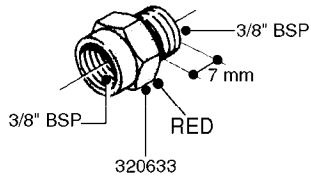

L0040

FITTINGS - NIPPLES & ELBOWS
L0040-HIN, 01:01:16

Page 1
Date 16.03.2016 11:44

parts-n°	order qty	description
10530803	1	FITT.PO.SE 2.00X2.00 45 DEG.
320191	1	FITT.DK ELB 3/8' BSP 45 DEGREE
320482	1	FITT.DK ELB. 1/2" BSP 60 DEG.
320596	1	FITT.DK ELB 3/8'-1/2'BSP 45DEG
320607	1	FITT.DK HN 3/8M X 3/8F BSP LNG
320633	1	FITT.DK HN 3/8"M X 3/8"F BSP
321451	1	FITT.DK ELB.1-1/2 X1-1/4 80DEG
321532	1	FITT.DK REDUC 3/4' X 1/2' BSP
390233	1	FITT.DK REDUC 1-1/2" X 1" BSP