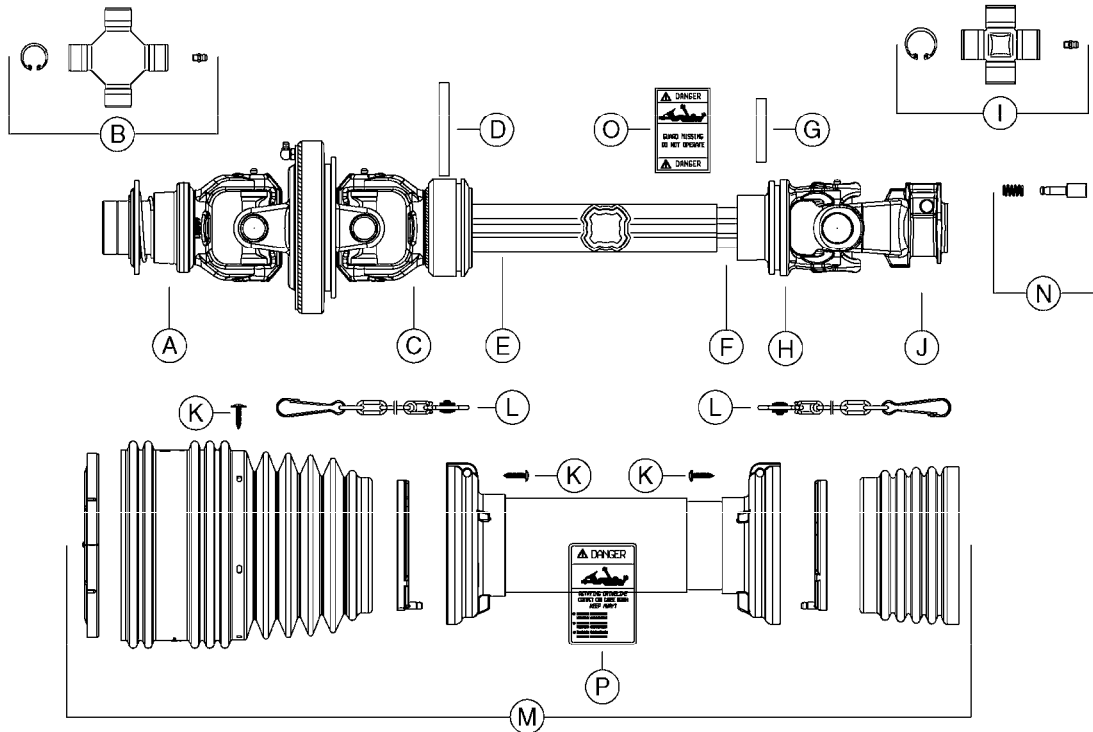

COMPLETE ASSEMBLIES
WHOLEGOODS ITEMS

A0550

C.V.PTO SHAFTS YELLOW (PRE'05)
A0550-HIN, 01:01:16

Page 1
Date 12.08.2020 11:29

parts-n°	order qty	description
284042	1	UNIV. JOINT 30x92mm
829444	1	PTO 1-3/8/6X1-3/8/6x1210MM HAC
829478	1	PTO 1-3/8/21x1210 TF
829801	1	PTO 1-3/8/6 X 1-3/8/6 CV
10596103	1	PTO SHIELD OUTER 1000x82mm OD
10596203	1	PTO SHIELD INNER 1000x75mm OD
10601203	1	UNIV. JOINT 30.2x99.4mm TWIN
10601703	1	SHIELD BGR.F.OUTER TUBE CV TWI
10601803	1	SHIELD CONE F.OUTER TUBE CV
10601903	1	SHIELD CONE F.INNER TUBE CV TW
10602003	1	SHIELD BGR.F.INNER TUBE CV TWI
10602203	1	SHIELD RETAINER F.CV TWIN PTO
10602303	1	SHIELD CONE F.CV END TWIN
10627003	1	PTO TUBE OUTER F.CV PTO SHAFT
10627103	1	PTO PIN TUBE RETAINER CV OUTER
10627203	1	PTO YOKE OUTER F.CV PTO SHAFT
10627303	1	PTO TUBE INNER F.CV PTO SHAFT
10627403	1	PTO TUBE RETAINER CV INNER
10627503	1	PTO YOKE F.INNER TUBE CV PTO
10627703	1	PTO PIN KIT F. CV PTO SHAFT
10627803	1	PTO YOKE 1-3/8X6 SPL SLIP F.CV
10628003	1	PTO REPAIR KIT F.SLIP YOKE CV
10639503	1	PTO 1-3/8/21 alt 28035003
10639603	1	PTO 1-3/4/20 alt 28035103
10639703	1	PTO 1-3/4/20X1-3/8/21X1210 TF
28008403	1	PTO YOKE 1-3/4X20SPL SLIP F.CV
28008503	1	PTO REPAIR KIT 1-3/4"SLIP YOKE
28008603	1	PTO YOKE 1-3/8X21SPL
28008703	1	PTO REPAIR KIT 1-3/8"SLIP YOKE
28008803	1	PTO YOKE 1-3/8X21SPL SLIP F.CV
28008903	1	UNIV. JOINT 23.8x86 F.CV PTO
28009003	1	PTO TUBE OUTER F.CV 1060MM
28009103	1	PTO TUBE INNER F.CV 1060MM
28009203	1	PTO SHIELD OUTER 1007x67mm OD
28009303	1	PTO SHIELD INNER 1007x60mm OD
28009403	1	UNIV. JOINT 27x74.6mm
28009503	1	PTO YOKE 1-3/8X21SPL 28027703
28009603	1	PTO REPAIR KIT 1-3/8"SLIP YOKE
28009803	1	PTO PIN TUBE RETAINER OUTER
28009903	1	PTO TUBE RETAINER INNER
28010003	1	SHIELD RETAINER F.CV TF PTO
28010103	1	PTO YOKE F.INNER TUBE CV PTO
28010203	1	PTO YOKE 1-3/8X21SPL
28010303	1	SHIELD CONE F.CV END TF
28010403	1	SHIELD BGR.F.OUTER TUBE CV TF
28010503	1	SHIELD CONE F.OUTER TUBE CV TF
28010603	1	SHIELD CONE F.INNER TUBE CV TF
28010703	1	SHIELD BGR.F.INNER TUBE CV TF
28010803	1	PTO YOKE INNER F.CV PTO SHAFT
28010903	1	PTO YOKE 1-3/4X20SPL SLIP F.CV
28017103	1	PTO HALF SAFETY SHIELD
28017203	1	PTO HALF SAFETY SHIELD
28017303	1	PTO PIN KIT F. CV PTO SHAFT
28017403	1	PTO HALF SAFETY SHIELD
28017503	1	PTO HALF SAFETY SHIELD
28017803	1	PTO TUBE INNER F.CV
28017903	1	PTO YOKE 1-3/8X6SPL
28018103	1	PTO PIN KIT F. CV PTO SHAFT
28040703	1	SAFETY CHAIN F.CV BLACK PTO