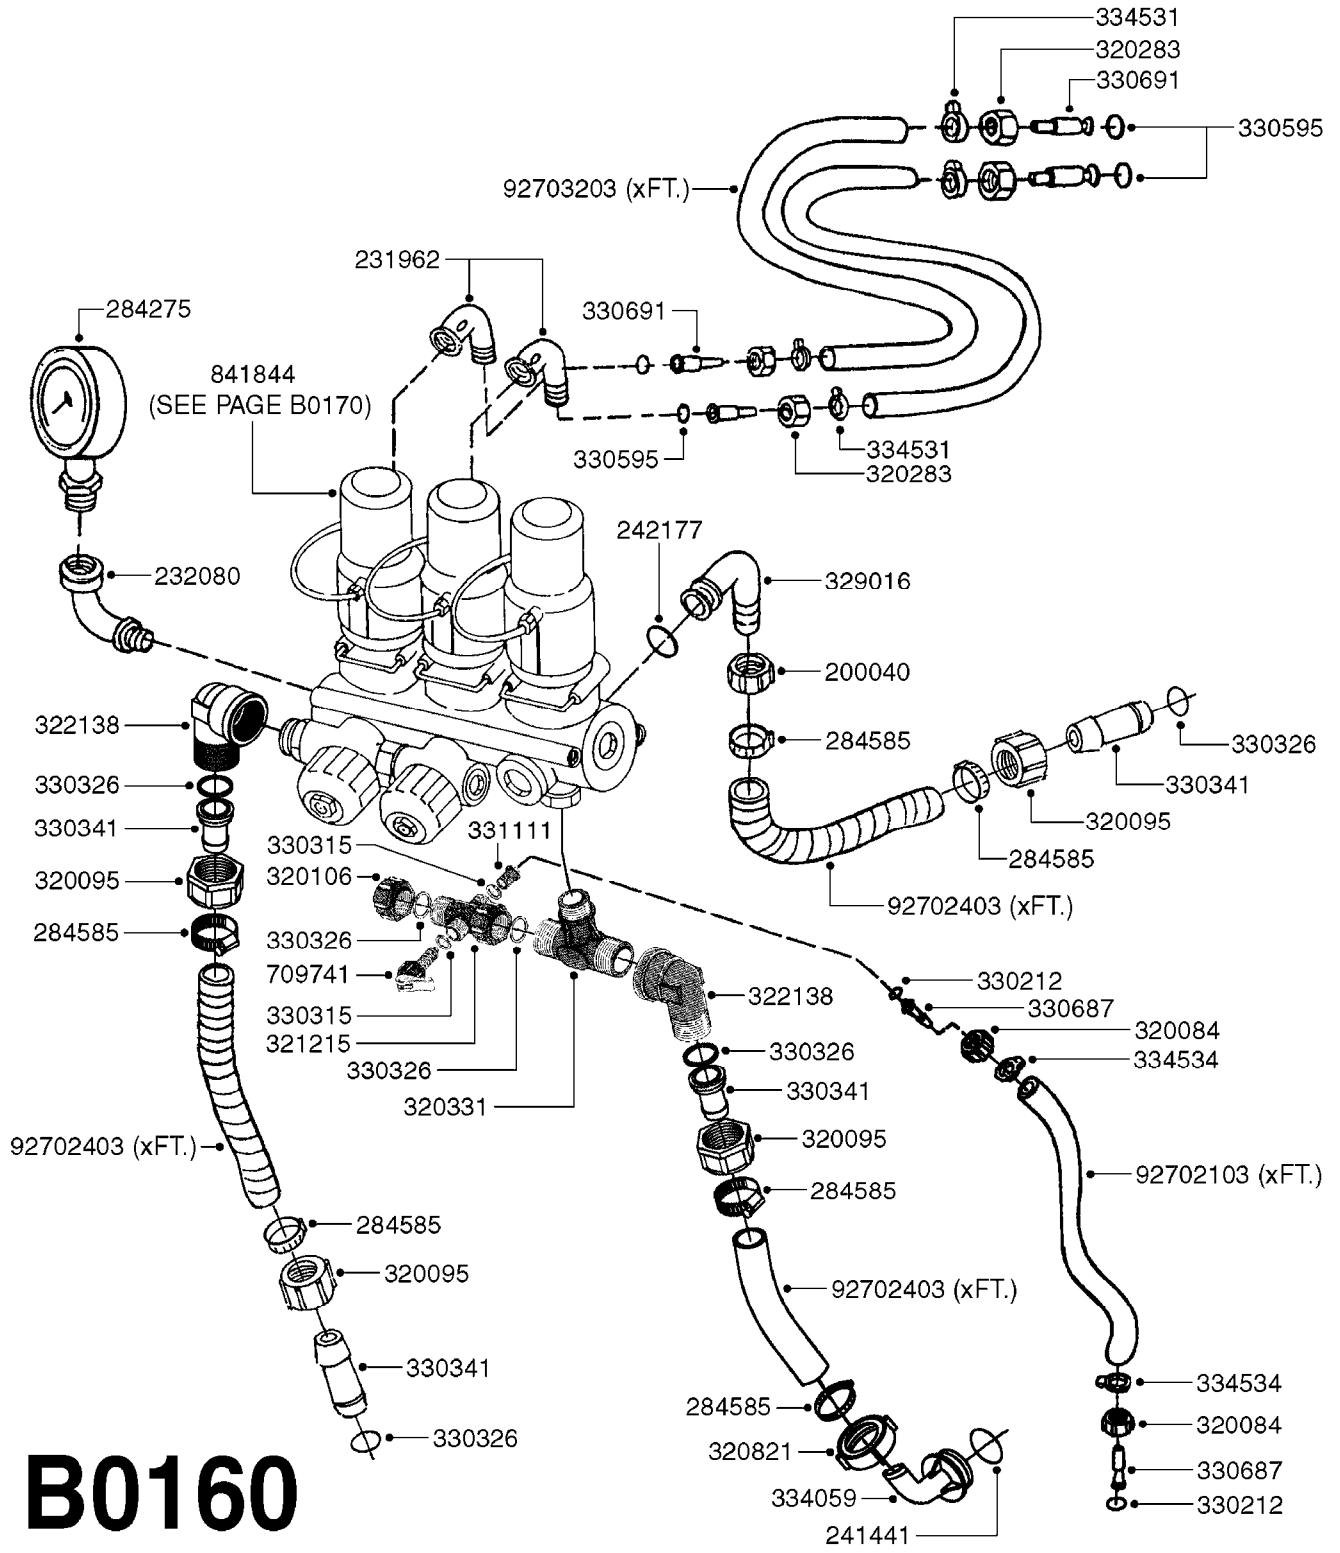

A0570

* Changed in 2016 from 100 series to G-Series (see page A0610).

C.V.PTO-BLACK SQUARE (POST'05)
A0570-HIN, 23:08:19

Page 1

Date 12.08.2020 11:29

parts-n°	order qty	description
10627703	1	PTO PIN KIT F. CV PTO SHAFT
28035203	1	PTO 1-3/4/20X1-3/8/21X1210 CVH
28035303	1	PTO 1-3/8/6 X1-3/8/6 X1210 CVH
28035403	1	PTO 1-3/8/21X1-3/8/21X1210 CVH
28035503	1	PTO 1-3/8/6 X1-3/8/6 X 810 CVH
28040903	1	SELF TAPPING SHIELDING SCREW
28041803	1	DECAL DANGER GUARD MISSING
28041903	1	DECAL DANGER ROT.DRIVELINE
28042003	1	PTO YOKE 1-3/4X20SPL SLIP F.CV
28042103	1	UNIV. JOINT 27x100mm F.CV BLK.
28042203	1	PTO YOKE INNER F.CV PTO SHAFT
28042303	1	ROLL PIN
28042403	1	PTO TUBE OUTER F.CV PTO SHAFT
28042503	1	PTO TUBE INNER F.CV PTO SHAFT
28042603	1	PTO YOKE F.INNER TUBE CV PTO
28042703	1	PTO YOKE 1-3/8X21SPL BLACK
28042803	1	UNIV. JOINT 30.2x79.4mm F/BLK.
28042903	1	SAFETY CHAIN F.CV BLACK PTO
28043003	1	PTO REPAIR KIT F.PUSH YOKE CV
28043303	1	PTO YOKE 1-3/8X6 SPL SLIP F.CV
28089203	1	UNIV.JOINT 27X100MM F.CV
28089303	1	PTO TUBE OUTER 655X53.9 OD
28089403	1	PTO TUBE INNER 670X47.4 OD
28089503	1	PTO YOKE 1-3/8X6 SPL SLIP F.CV
28099803	1	SELF TAPPING SCREW 4.8X22
28100003	1	ROLL PIN 10X65
28110503	1	PTO SHIELD COMPLETE F.28035503
28111303	1	PTO SHIELD COMPLETE F.28035203-28035403
28111403	1	PTO TUBE INNER F.CV PTO SHAFT
28111503	1	PTO YOKE 1-3/8"X21 RT F.CV