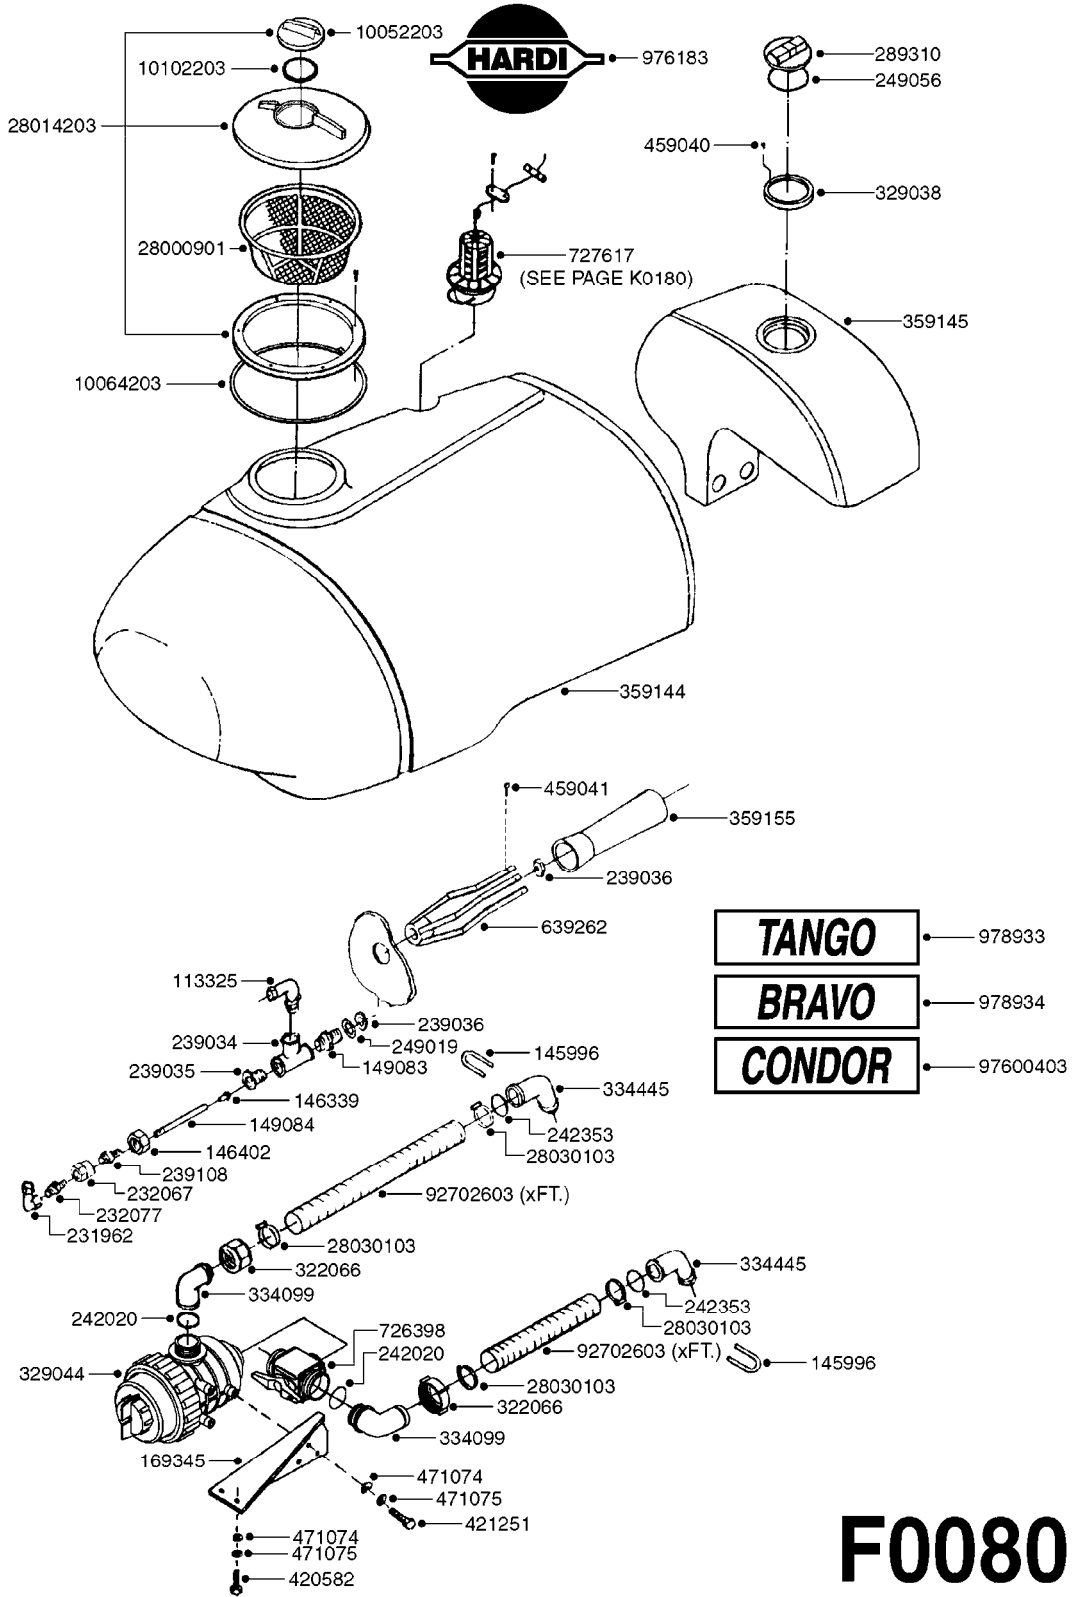

TANK - TANGO/BRAVO/CONDOR 500
F0080-HIN, 01:01:16

Page 0
Date 12.08.2020 11:29

TANK - TANGO/BRAVO/CONDOR 500
F0080-HIN, 01:01:16

Page 1
Date 12.08.2020 11:29

parts-n°	order qty	description
145996	1	FITT.DK S-67 FORK
146339	1	AIRING SCREW D 1.75
146402	1	UNION NUT 32 MM
149083	1	NIPPLE 3/4"
149084	1	INJECTOR TUBE 3/4"
169345	1	SUCTION FILTER MOUNT BRACKET
231962	1	ELBOW BRASS 1/2"
232067	1	NIPPLE-SOCKET 1/2"X32MM
232077	1	HEX NIPPLE 1/2' BRASS
239034	1	TEE FITTING 3/4" BRASS
239035	1	NIPPLE 1/2"M - 3/4"F
239036	1	NUT 3/4"
239108	1	NIPPLE SOCKET 1/2"
242020	1	O-RING 39.2 X 3 VITON
242353	1	O-RING 3 X 44.2 VITON
249019	1	O-RING 3/4 26X5
249056	1	GASKET F.LID 289310 D.255
289310	1	RINSE TANK LID CR/TG
322066	1	FITT.DK S-56 NUT
329038	1	RINSE TANK LID RING CR/TG
329044	1	FILTER ARAG 1.5" 32 MESH LIFT
334099	1	FITT.DK S-61 ELB.1-1/2"110 DEG
334445	1	FITT.DK S-67 ELB.1-1/2"
359144	1	TANK CONDOR 500 GAL.
359145	1	FLUSH TANK CONDOR
359155	1	VENTURI TUBE
420582	1	BOLT HEX 8.8 DEL M8X20 FT A2
421251	1	BOLT HEX M8X15
459040	1	SCREW INOX 4.2X25 DIN7981
459041	1	SCREW
471074	1	WASHER M8 ELZ
471075	1	WASHER M8 LOCK
639262	1	FRONT BRACKET VENTURI
726398	1	VALVE 3-WAY BLACK
727617	1	FITT.DK S-93 BOTTOM VALVE 2'
976183	1	DECAL COMPANY D.18,2 X 29,6
978933	1	DECAL TANGO
978934	1	DECAL BRAVO
10052203	1	LID VENT ASSY
10064203	1	SET SEALING SPONGE 1 Ft BULK
10102203	1	GASKET F.16" LID BREATHER
28000901	1	FILTER, TOP MAIN TANK, Ø400 L275 300130
28014203	1	LID ASSY. (3-PC.) 16" ARAG
28030103	1	CLAMP HOSE GEAR P5/4-S1.5"6724
92702603	1	HOSE PVC SUCT GRAY 1-1/2"
97600403	1	DECAL CONDOR