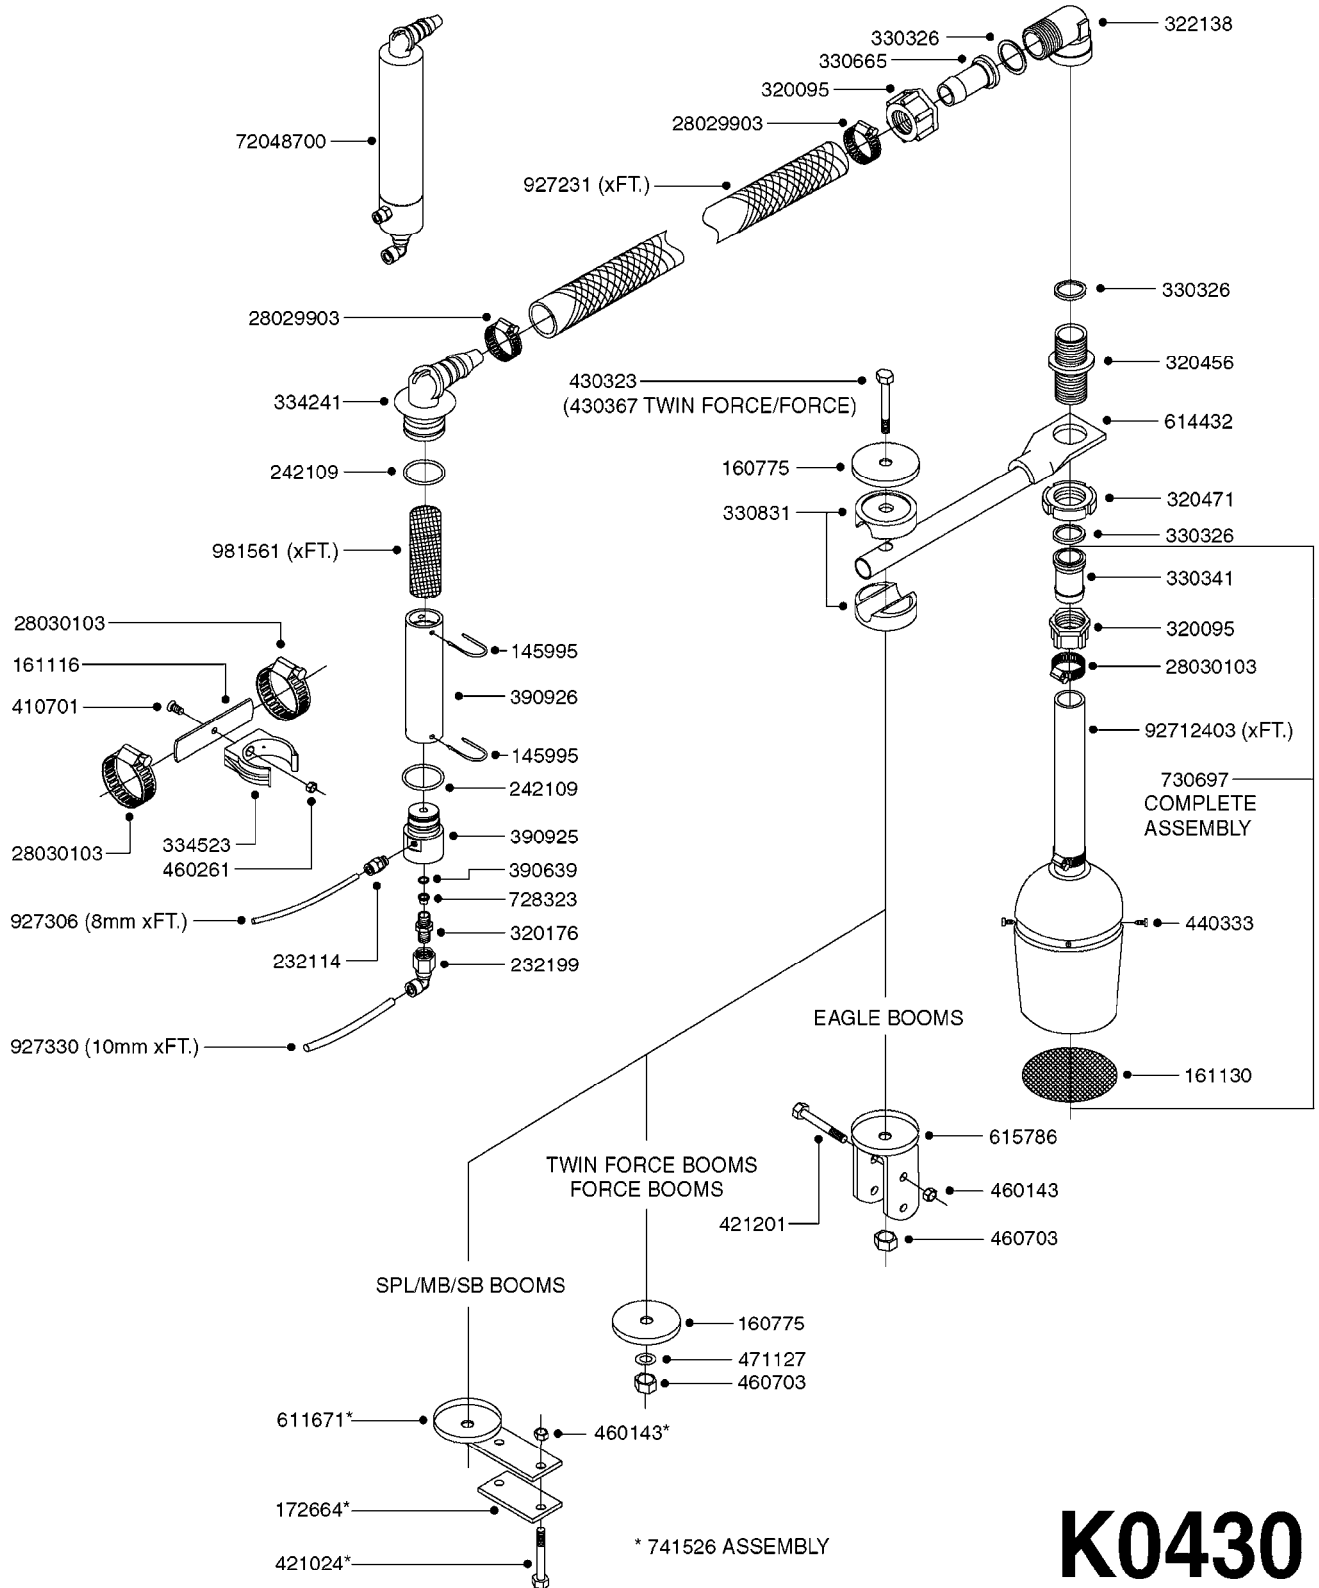

K0430

parts-n°	order qty	description
145995	1	FITT.DK S-53 FORK
160775	1	WASHER F. FRICTION PLATE
161116	1	FLATBAR PLATE 3 X 25 X 110
161130	1	FILTER SCREEN F/FOAM DROPPER
172664	1	FLATBAR BACKING PLATE
232114	1	COUPLER 1/8" THREADX8MM HOSE
232199	1	COUPLER 3/8' BSP-90/10MM HOSE
242109	1	O-RING D32.2x3.0 (USE 242354)
320095	1	FITT.DK NUT 1" BSP
320176	1	FITT.DK HN 3/8"X1/2" BSP
320456	1	FITT.DK BULKHEAD 1"BSP DOUBLE
320471	1	FITT.DK NUT 1" BSP JAMB
322138	1	FITT.DK ELB 1"M X 1"F BSP
330326	1	O-RING D30/D24X2 F.1"NUT
330341	1	FITT.DK HB 1" F. 1" NUT
330665	1	3/4' HOSE TAIL F/1' CAP
330831	1	FRICTION PLATE
334241	1	FITT.DK S-53 ELB.3/4"
334523	1	PIPE HOLDER D51.5
390639	1	O-RING F.NOZZLE FILTER
390925	1	FITTING F.FOAM MIX.CHAMB. STD
390926	1	TUBE,MIX CHAMB. FOAM MARK STD
410701	1	SCREW M6X16 GALV.
421024	1	BOLT HEX 8.8 DEL M8X60
421201	1	BOLT HEX 8.8 DEL M8X70
430323	1	BOLT HEX 8.8 DEL M12X60
430367	1	BOLT HEX 8.8 DEL M12X100 DIN931
440333	1	SCREW 3.5 X 9.5 SS
460143	1	NUT HEX M8 LOCK A2 DIN985
460261	1	NUT HEX M6X1 LOCK A2 DIN985
460703	1	NUT HEX M12X1.75 LOCK DIN985
471127	1	WASHER, M12, Ø24/13.0X 2.5, SS
611671	1	BREAK AWAY HOLDER F-MARKER
614432	1	BREAK AWAY ARM F. FOAM MARKER
615786	1	MOUNT BKT. F.FOAM DROPPER 98
728323	1	VALVE NON-RETURN
730697	1	FOAM DROPPER COMP. BLACK '97
741526	1	FOAM DROPPER MT. KIT MB-SPL
927231	1	HOSE R X PVCX3/4 CLR/BRD 0012"
927306	1	HOSE R X PE D8/D6 X 0012"BLACK
927330	1	HOSE R X PE D10/D8 X 012"BLACK
981561	1	SPONGE MAT. MIX.CHAMBER-x0012"
28029903	1	CLAMP HOSE GEAR P3/4"-S1" 6712
28030103	1	CLAMP HOSE GEAR P5/4-S1.5"6724
72048700	1	MIXING CHAMBER, FOAM MARK. STD
92712403	1	HOSE R X1" X300PSI WP X0012"