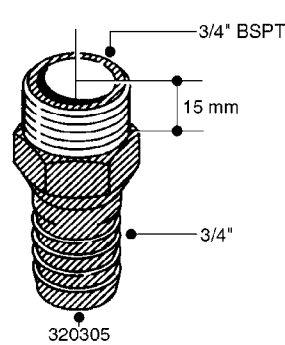

L0030

FITTINGS - HEXAGON NIPPLES
L0030-HIN, 01:01:16

Page 1
Date 16.03.2016 13:17

parts-n°	order qty	description
10015303	1	FITT.PO.HN 1.00X1.00 M1000
10425003	1	FITT.PO.HN 1.25X1.00 MCPHEE
320132	1	FITT.DK HN 1" BSP
320176	1	FITT.DK HN 3/8"X1/2" BSP
320445	1	FITT.DK HN 1/4"X3/8" BSP
320655	1	FITT.DK HN 1/2"-1/2" BSP
320692	1	FITT.DK HN 3/8'BSPX1/4'NPT
320703	1	FITT.DK HN 3/8BSP X1/2 &1/4NPT
320725	1	FITT.DK NIPPLE 3/8"-3/8" BSP
320902	1	FITT.DK HN 3/8'X 1/4' BSP
390232	1	FITT.DK HN 1-1/2' X 1-1/4' BSP
390276	1	FITT.DK HN 1'BSP

L0040

FITTINGS - NIPPLES & ELBOWS
L0040-HIN, 01:01:16

Page 1

Date 16.03.2016 13:17

parts-n°	order qty	description
10530803	1	FITT.PO.SE 2.00X2.00 45 DEG.
320191	1	FITT.DK ELB 3/8' BSP 45 DEGREE
320482	1	FITT.DK ELB. 1/2" BSP 60 DEG.
320596	1	FITT.DK ELB 3/8'-1/2'BSP 45DEG
320607	1	FITT.DK HN 3/8M X 3/8F BSP LNG
320633	1	FITT.DK HN 3/8"M X 3/8"F BSP
321451	1	FITT.DK ELB.1-1/2 X1-1/4 80DEG
321532	1	FITT.DK REDUC 3/4' X 1/2' BSP
390233	1	FITT.DK REDUC 1-1/2" X 1" BSP

L0050

parts-n°	order qty	description
242594	1	O-RING D14 X 1.78 SCH.70-EPDM
320294	1	FITT.DK TEE 3/8X3/8HB X1/2"BSP
320305	1	FITT.DK HB 3/4'- 3/4' BSP
320386	1	FITT.DK TEE 3/8X3/8HB X3/8"BSP
320397	1	FITT.DK ELB 3/8"HB X 3/8" BSP
320401	1	FITT.DK TEE 1/2X1/2HB X1/2"BSP
320412	1	FITT.DK TEE 1/2X1/2HB X3/8'BSP
320423	1	FITT.DK ELB 1/2'HB X 3/8' BSP
320891	1	FITT.DK HB 3/8'- 3/8' BSP
320972	1	FITT.DK HB 5/16'- 1/4' BSP
322046	1	FITT.DK TEE 1/2X1/2HB X3/4'BSP
322048	1	FITT.DK TEE 3/4X3/4HB X3/4'BSP
330595	1	O-RING D24.6/D20X2.1 -3/4"
333137	1	FITT.DK CONN.1/2" F.NOZZ. DOUB
333141	1	FITT.DK CONN.1/2" F.NOZZ.SING
334041	1	FITT.DK CONN.3/4' F.NOZZ. SING
334042	1	FITT.DK CONN.3/4' F.NOZZ. DOUB
334195	1	FITT.DK ELB. 3/4"HB X 3/4"HB
10012103	1	FITT.PO.HB 1.25X1.50 IMB1012
10014003	1	FITT.PO.HB 1.25X1.25 IMB1010
10036903	1	FITT.PO.HB 1.50X1.50 IMB1212
28019303	1	FITTING HB ELB 3/4NPT-3/4HOSE
61016500	1	HOSE TAIL 3/4" 90°+RG CAP 3/4"
72026700	1	NOZZLE TUBE ADAPTER W/O-RING