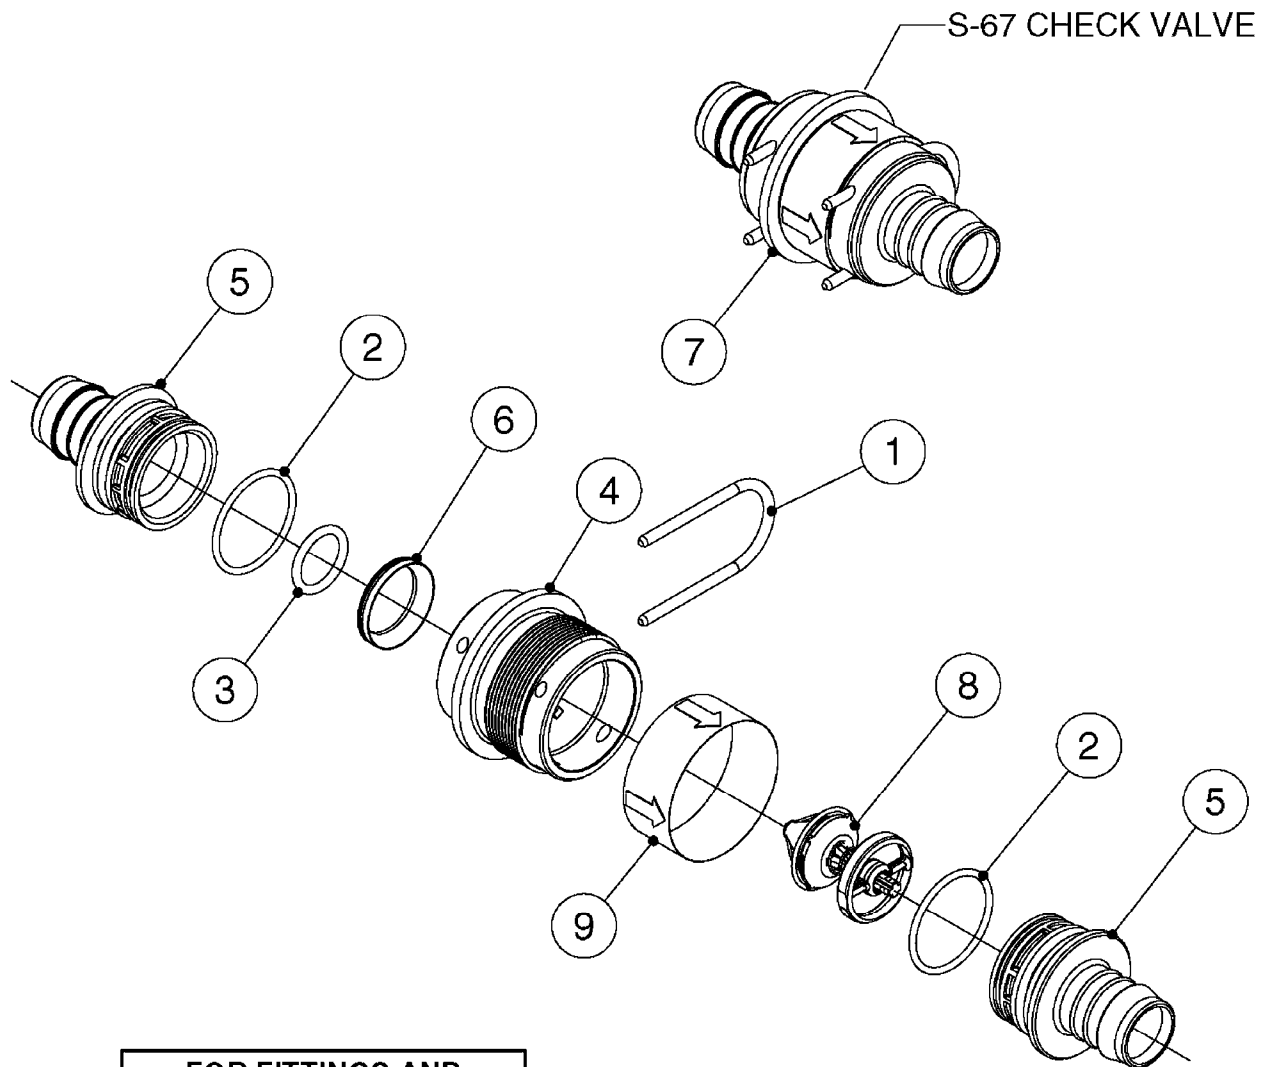

FOR FITTINGS AND
HOSES, SEE SECTION L

B0620

CHECK VALVES - S53
B0620-HIN, 01:01:16

Page 1

Date 16.03.2016 13:16

Pos.	parts-n°	order qty	description
1	145995	1	FITT.DK S-53 FORK
2	242354	1	O-RING D32.2X3.0 VITON F.S-53
3	322103	1	FITT.DK S-53 BULKHEAD
4	334230	1	FITT.DK S-53 STR.1"
5	72132600	1	CHECK VALVE SUBASSEMBLY S53