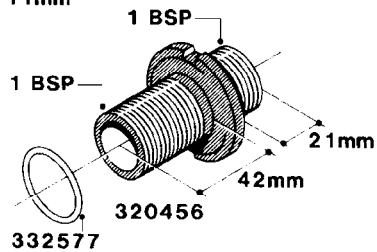

L0060

FITTINGS - BULKHEAD
L0060-HIN, 01:01:16

Page 1

Date 16.03.2016 13:17

parts-n°	order qty	description
141046	1	NUT 3/8" BSP
141341	1	NUT 1/4' BSP
240284	1	O-RING D82,5/75 X 3,5
320456	1	FITT.DK BULKHEAD 1"BSP DOUBLE
320467	1	FITT.DK BULKHEAD 1"BSP SINGLE
320471	1	FITT.DK NUT 1" BSP JAMB
320541	1	FITT.DK BULKHEAD 2-1/2'BSP SIN
320552	1	FITT.DK NUT 2-1/2' BSP JAMB
320644	1	FITT.DK ELB.3/4"HB X 1" BSP
320784	1	FITT.DK CAP 1-1/2" BSP
320795	1	FITT.DK NUT 1-1/2" BSP JAMB
320935	1	FITT.DK BULKHEAD 1/4' BSP SING
320946	1	FITT.DK BULKHEAD 3/8' BSP SING
321296	1	FITT.DK BULKHEAD 1/2" BSP SING
321307	1	FITT.DK NUT 1/2" BSP JAMB
321333	1	FITT.DK BULK 1-1/2" X 1"F BSP
330061	1	O-RING D16/D11X2,5
330072	1	O-RING D53.5/D45.5X4
330212	1	O-RING D19/D14X2.4 F.1/2"NUT
332577	1	O-RING D38/D30X4 F.1" PUR.
332592	1	O-RING D26/D20X3