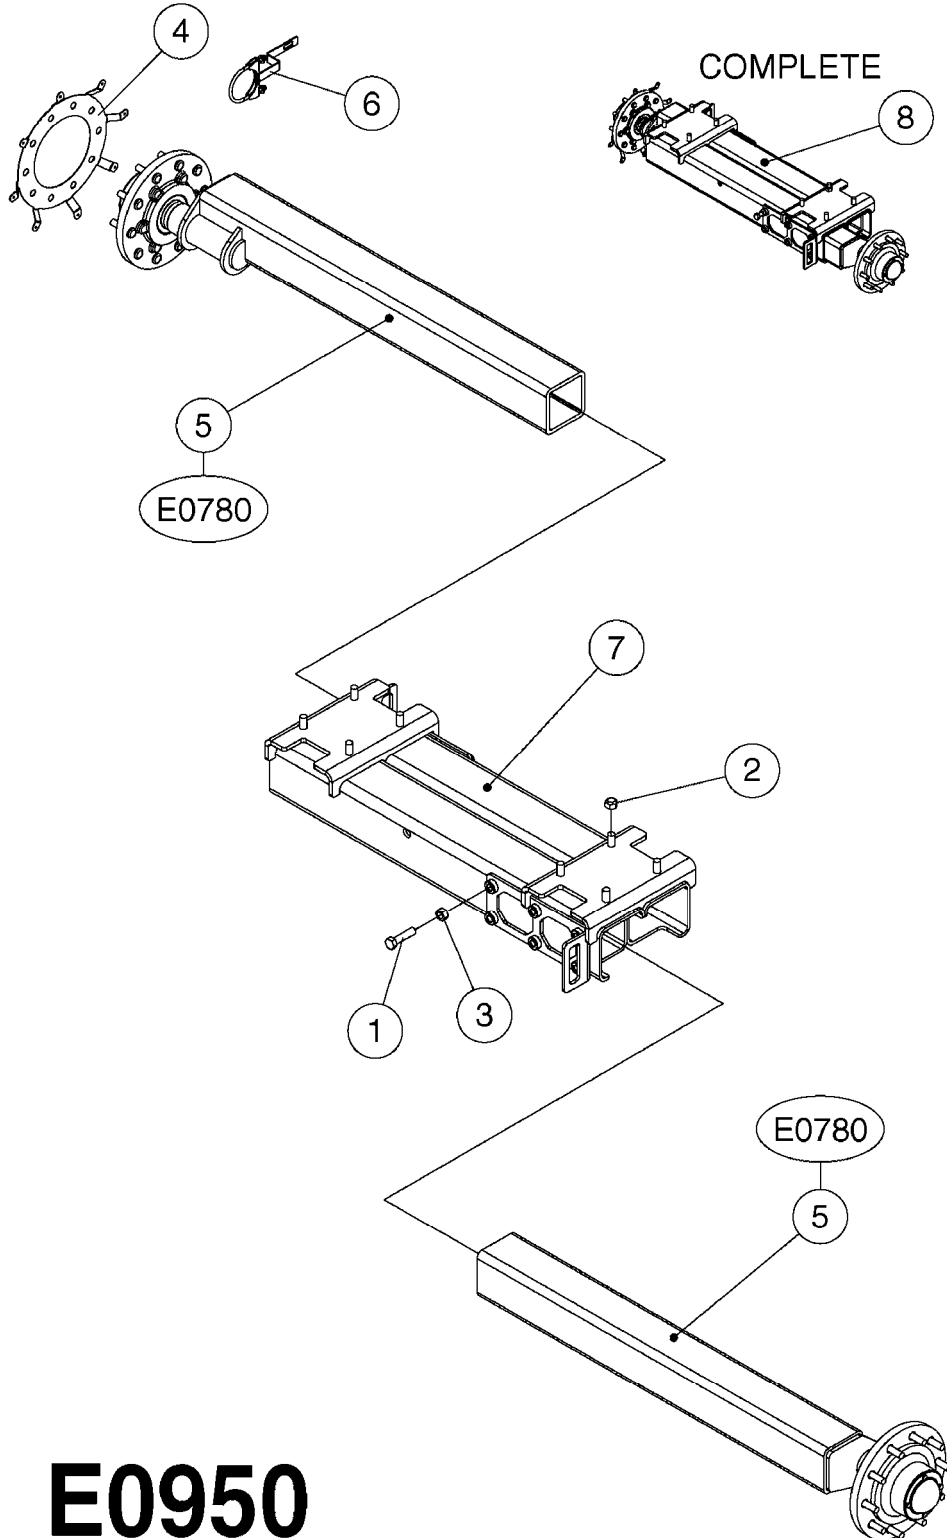

E0950

NAV. ADJUSTABLE AXLE 60"-120"
E0950-HIN, 01:01:16

Page 1

Date 16.03.2016 13:17

Pos.	parts-n°	order qty	description
1	430920	1	BOLT HEX M20x80MM
2	460806	1	NUT HEX M20X2.5 LOCK
3	461228	1	NUT HEX M20
4	16020203	1	WHEEL SENSOR MAGNET MNT 10BLT
5	28050003	1	HUB F 3.5" 873 15000# PACKAGE
5	63030203	1	AXLE ADJ 60-120 INSERT NAV DBL
6	61003603	1	SPEED SNS MNT CLAMP 3.5" SP
7	63030303	1	AXLE ADJ. 60-120 NAVIGATOR DBL
8	70074703	1	AXLE ADJUSTABLE 60-120 NV DBL