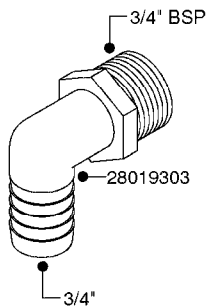

L0040

FITTINGS - NIPPLES & ELBOWS
L0040-HIN, 01:01:16

Page 1

Date 16.03.2016 13:17

parts-n°	order qty	description
10530803	1	FITT.PO.SE 2.00X2.00 45 DEG.
320191	1	FITT.DK ELB 3/8' BSP 45 DEGREE
320482	1	FITT.DK ELB. 1/2" BSP 60 DEG.
320596	1	FITT.DK ELB 3/8'-1/2'BSP 45DEG
320607	1	FITT.DK HN 3/8M X 3/8F BSP LNG
320633	1	FITT.DK HN 3/8"M X 3/8"F BSP
321451	1	FITT.DK ELB.1-1/2 X1-1/4 80DEG
321532	1	FITT.DK REDUC 3/4' X 1/2' BSP
390233	1	FITT.DK REDUC 1-1/2" X 1" BSP

L0050

parts-n°	order qty	description
242594	1	O-RING D14 X 1.78 SCH.70-EPDM
320294	1	FITT.DK TEE 3/8X3/8HB X1/2"BSP
320305	1	FITT.DK HB 3/4'- 3/4' BSP
320386	1	FITT.DK TEE 3/8X3/8HB X3/8"BSP
320397	1	FITT.DK ELB 3/8"HB X 3/8" BSP
320401	1	FITT.DK TEE 1/2X1/2HB X1/2"BSP
320412	1	FITT.DK TEE 1/2X1/2HB X3/8'BSP
320423	1	FITT.DK ELB 1/2'HB X 3/8' BSP
320891	1	FITT.DK HB 3/8'- 3/8' BSP
320972	1	FITT.DK HB 5/16'- 1/4' BSP
322046	1	FITT.DK TEE 1/2X1/2HB X3/4'BSP
322048	1	FITT.DK TEE 3/4X3/4HB X3/4'BSP
330595	1	O-RING D24.6/D20X2.1 -3/4"
333137	1	FITT.DK CONN.1/2" F.NOZZ. DOUB
333141	1	FITT.DK CONN.1/2" F.NOZZ.SING
334041	1	FITT.DK CONN.3/4' F.NOZZ. SING
334042	1	FITT.DK CONN.3/4' F.NOZZ. DOUB
334195	1	FITT.DK ELB. 3/4"HB X 3/4"HB
10012103	1	FITT.PO.HB 1.25X1.50 IMB1012
10014003	1	FITT.PO.HB 1.25X1.25 IMB1010
10036903	1	FITT.PO.HB 1.50X1.50 IMB1212
28019303	1	FITTING HB ELB 3/4NPT-3/4HOSE
61016500	1	HOSE TAIL 3/4" 90°+RG CAP 3/4"
72026700	1	NOZZLE TUBE ADAPTER W/O-RING