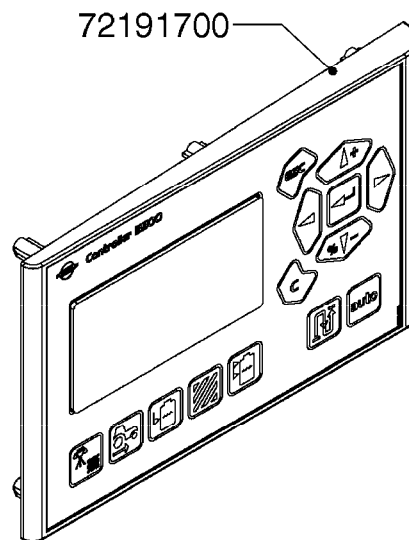

HC 5500	CONTROLLER
NEW	72155600
EXCHANGE	72174000

M0190

DISPLAY HC 5500
M0190-HIN, 01:01:16

Page 1

Date 16.03.2016 13:17

parts-n°	order qty	description
72155600 72174000 72191700	1 1 1	HC 5500 DISPLAY UNIT DISPLAY HC5500 REFURBISHED HC5500 DISPLAY FRONT COMPLETE