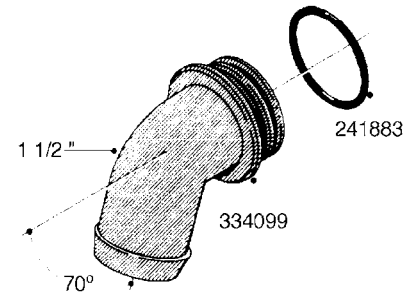

L0090

FITTINGS - S-56 & S-61
L0090-HIN, 01:01:16

Page 1

Date 16.03.2016 13:17

parts-n°	order qty	description
145661	1	FITT.DK S-61 FORK
241754	1	O-RING D59.5X3
241883	1	O-RING D39.2X3 NITRIL 242020
322055	1	FITT.DK S-61 BULKHEAD
322056	1	FITT.DK S-61 BULKHEAD NUT
322066	1	FITT.DK S-56 NUT
334050	1	FITT.DK S-61 STR.1-1/4"
334068	1	FITT.DK S-61 STR.1"
334091	1	FITT.DK S-61 STR.1-1/2'
334099	1	FITT.DK S-61 ELB.1-1/2"110 DEG
334100	1	FITT.DK S-61 ELB.1" 110 DEG.
334151	1	FITT.DK S-61 ELB.1-1/4"110 DEG
390231	1	FITT.DK NIPPLE 1-1/2 X S56