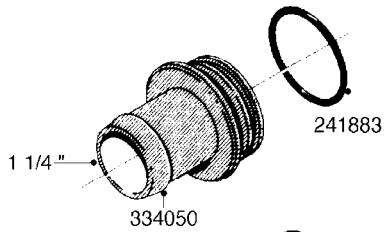

L0090

FITTINGS - S-56 & S-61
L0090-HIN, 01:01:16

Page 1

Date 16.03.2016 13:17

parts-n°	order qty	description
145661	1	FITT.DK S-61 FORK
241754	1	O-RING D59.5X3
241883	1	O-RING D39.2X3 NITRIL 242020
322055	1	FITT.DK S-61 BULKHEAD
322056	1	FITT.DK S-61 BULKHEAD NUT
322066	1	FITT.DK S-56 NUT
334050	1	FITT.DK S-61 STR.1-1/4"
334068	1	FITT.DK S-61 STR.1"
334091	1	FITT.DK S-61 STR.1-1/2'
334099	1	FITT.DK S-61 ELB.1-1/2"110 DEG
334100	1	FITT.DK S-61 ELB.1" 110 DEG.
334151	1	FITT.DK S-61 ELB.1-1/4"110 DEG
390231	1	FITT.DK NIPPLE 1-1/2 X S56