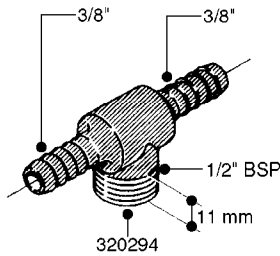

L0030

FITTINGS - HEXAGON NIPPLES
L0030-HIN, 01:01:16

Page 1
Date 16.03.2016 13:17

parts-n°	order qty	description
10015303	1	FITT.PO.HN 1.00X1.00 M1000
10425003	1	FITT.PO.HN 1.25X1.00 MCPHEE
320132	1	FITT.DK HN 1" BSP
320176	1	FITT.DK HN 3/8"X1/2" BSP
320445	1	FITT.DK HN 1/4"X3/8" BSP
320655	1	FITT.DK HN 1/2"-1/2" BSP
320692	1	FITT.DK HN 3/8'BSPX1/4'NPT
320703	1	FITT.DK HN 3/8BSP X1/2 &1/4NPT
320725	1	FITT.DK NIPPLE 3/8"-3/8" BSP
320902	1	FITT.DK HN 3/8'X 1/4' BSP
390232	1	FITT.DK HN 1-1/2' X 1-1/4' BSP
390276	1	FITT.DK HN 1'BSP

L0040

FITTINGS - NIPPLES & ELBOWS
L0040-HIN, 01:01:16

Page 1

Date 16.03.2016 13:17

parts-n°	order qty	description
10530803	1	FITT.PO.SE 2.00X2.00 45 DEG.
320191	1	FITT.DK ELB 3/8' BSP 45 DEGREE
320482	1	FITT.DK ELB. 1/2" BSP 60 DEG.
320596	1	FITT.DK ELB 3/8'-1/2'BSP 45DEG
320607	1	FITT.DK HN 3/8M X 3/8F BSP LNG
320633	1	FITT.DK HN 3/8"M X 3/8"F BSP
321451	1	FITT.DK ELB.1-1/2 X1-1/4 80DEG
321532	1	FITT.DK REDUC 3/4' X 1/2' BSP
390233	1	FITT.DK REDUC 1-1/2" X 1" BSP