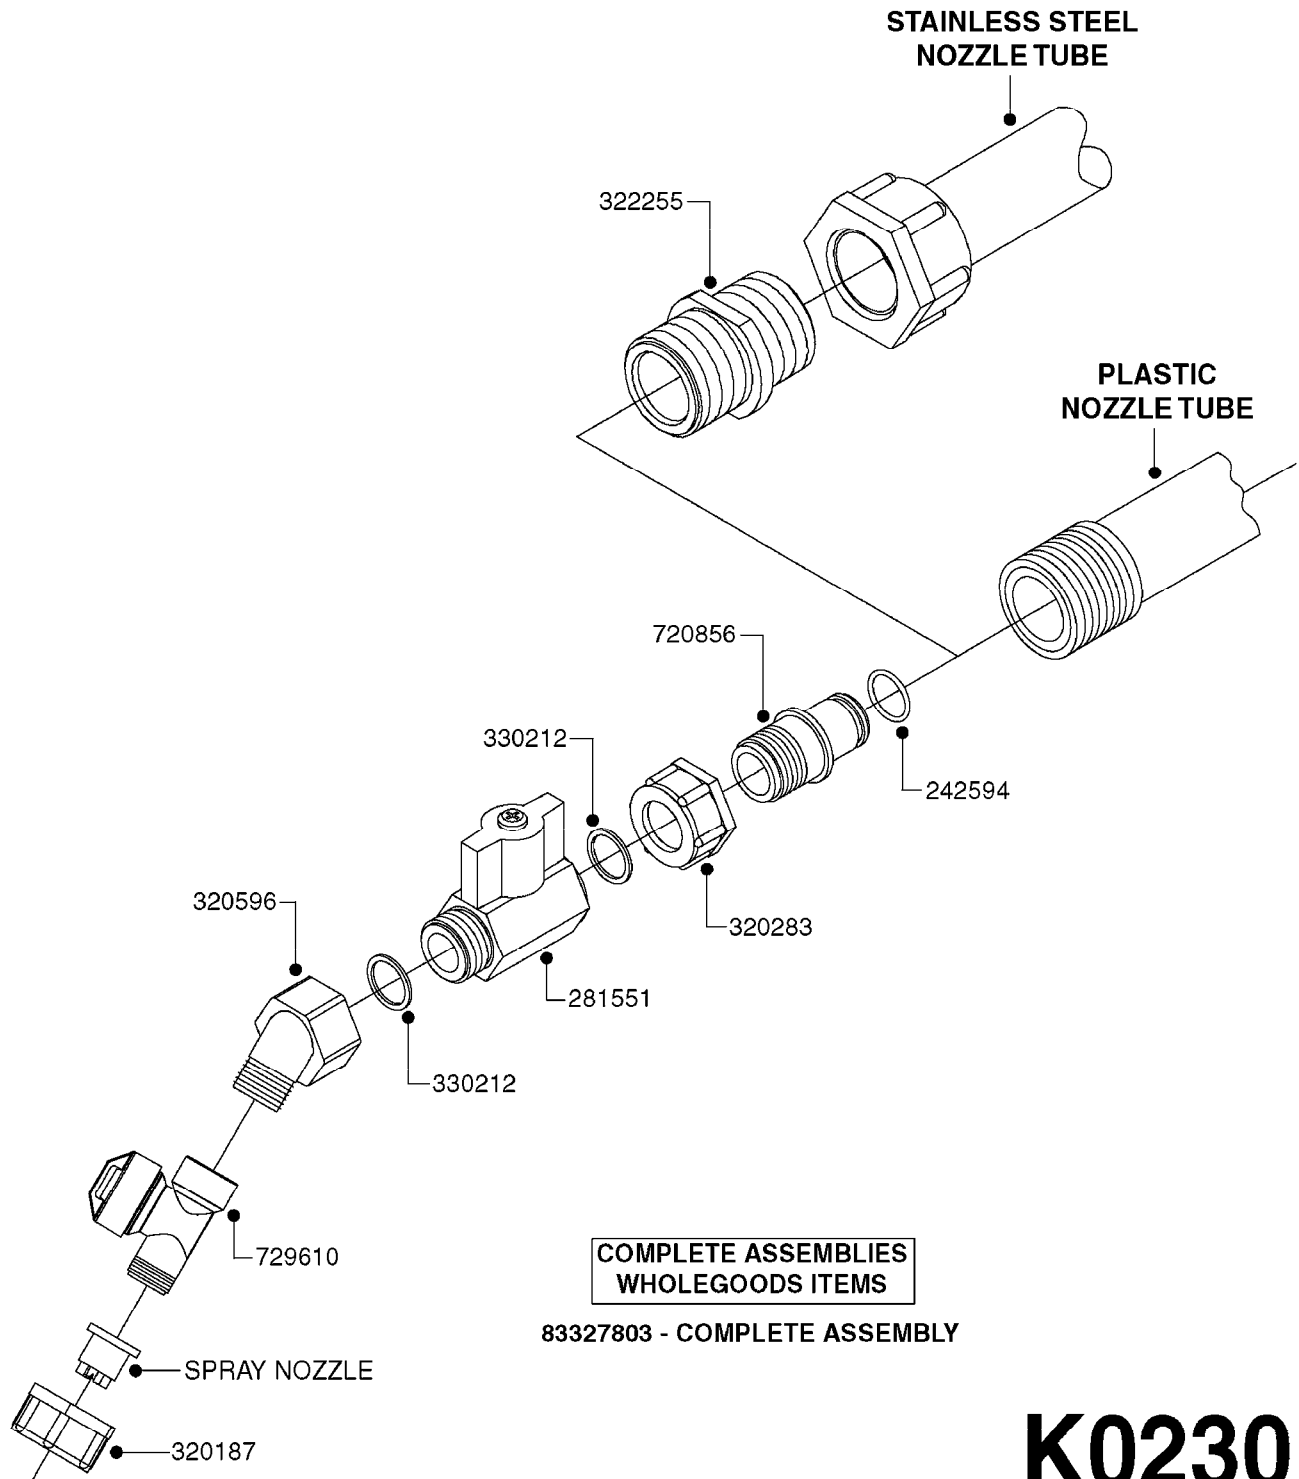

Pos.	parts-n°	order qty	description
1	140225	1	BOLT SPECIAL F.PARALIFT M12x50
2	210835	1	BUSHING D28/25 L=25
3	283699	1	GREASE NIPPLE M6X1
4	283772	1	GREASE NIPPLE H3 M6 X 4 90°
5	421002	1	BOLT HEX 8.8 DEL M10X30 FT DIN933
6	421046	1	BOLT HEX 8.8 DEL M8X25 FT A2 DIN933
7	421218	1	BOLT HEX 8.8 DEL M10X90
8	430721	1	BOLT HEX 8.8 DEL M12X40 FT
9	430802	1	BOLT HEX 8.8 DEL M12X75
10	430846	1	BOLT HEX 8.8 DEL M12X80
11	430908	1	BOLT HEX 8.8 DEL M12X200
12	450904	1	SCREW, SET M6X6 THREADED
13	451070	1	CARRIAGE BOLT M12X30
14	460143	1	NUT HEX M8 LOCK A2 DIN985
15	460386	1	NUT HEX M12X1.75
16	460423	1	NUT HEX M10X1.5 LOCK
17	460703	1	NUT HEX M12X1.75 LOCK DIN985
18	615654	1	PIN D25 X 123 F. PARALIFT
19	16121400	1	SHEET HOSE HOLDER PARALIFT NCM
20	16145100	1	SWIVEL FOR HOSE SUPPORT
21	16166200	1	HOOK F. TRANSP STOP W. HOLING
22	23002803	1	FITT, GREASE ZERK 90° 1/4-28
23	23002903	1	FITT, GREASE EXT. 6MM X1/4-28F
24	28025203	1	TIE STRAP L=23" x W=1/2"
25	61030700	1	PIN Ø25 L=117
26	61035700	1	PIN Ø25 L=125
27	63033900	1	PARALIFT ARM UPPER WWT
28	63034200	1	PARALIFT NCM 4400/6600
29	63037000	1	PARALIFT LOCK ARM NCM
30	63037500	1	HOLDER FOR CABLE SUPPORT
31	72531000	1	CYL. D25/12-50/78124200 W/FITT
32	78120600	1	CYLINDER 60/25 X 662 NAV PAR L
33	78125500	1	CYLINDER 60/25 X 662 NAV PAR R