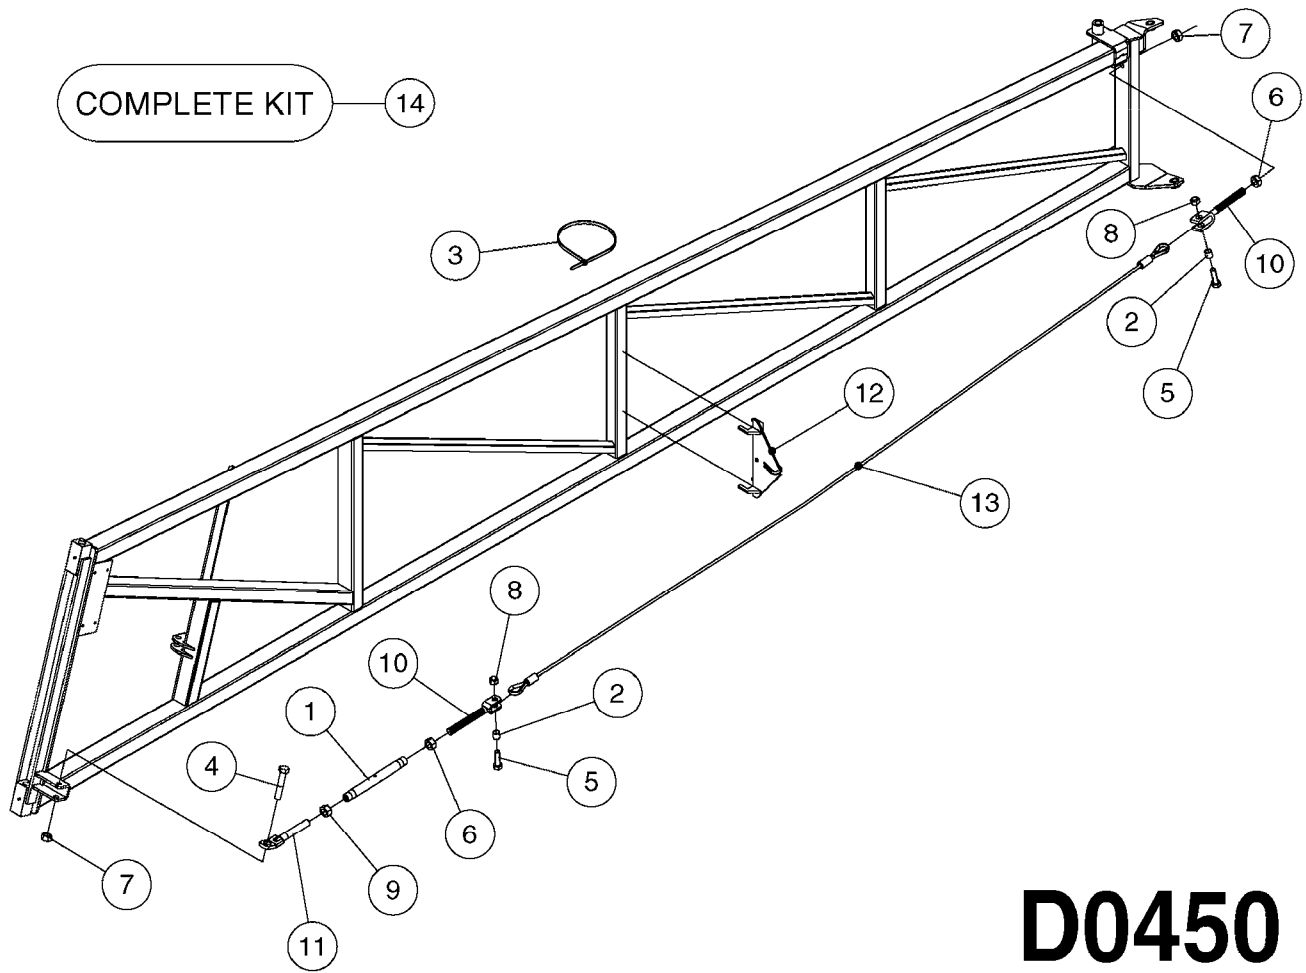

**NORTH AMERICAN STEEL PARTS SHOWN ON THIS PAGE
FOR DENMARK STEEL PARTS, SEE PAGE D0390**

D0440

BOOM SPC PARAL.CTR.80-100' US
D0440-HIN, 01:01:16

Page 1
Date 16.03.2016 13:16

parts-n°	order qty	description
146450	1	PIN D19.8 X 75 WITH 2 X D5
146738	1	PIN FOR CENTER CABLE EAGLE
147099	1	CLEVIS F.TILT ARM
147100	1	ROD F.TILT 80/90'
147350	1	PIN D16.8 L60MM
160640	1	U CHANNEL 80/90'
160677	1	NOZZLE TRACK 80/90'
172053	1	NOZZLE TRACK HOLDER
210835	1	BUSHING D28/25 L=25
220859	1	SPRING COIL 80/90' EAGLE
242458	1	BUSHING RUBBER DAMPER SPC EAG.
281912	1	GRILLETE M-10 INOX.480 KG
283699	1	GREASE NIPPLE M6X1
284552	1	SHOCK ABSORBER F.EAGLE BOOM
284645	1	PLUG 60x60x2
334135	1	SLIDE SHOE 140X45X15
334561	1	PLUG 50x50x2 F.SQ.TUBE
390465	1	JOINER BLOCK TRAPEEZE EAGLE
410185	1	BOLT HEX 8.8 DEL M6X16 A2
410281	1	BOLT HEX 8.8 DEL M6X25 DIN933 A2
420567	1	BOLT HEX 8.8 DEL M8X30 FT
430323	1	BOLT HEX 8.8 DEL M12X60
430684	1	BOLT HEX 8.8 DEL M16X30 FT
430846	1	BOLT HEX 8.8 DEL M12X80
430884	1	BOLT HEX 8.8 DEL M16X160
430910	1	BOLT HEX 8.8 DEL M20X110
430935	1	BOLT HEX 8.8 DEL M16X130
440708	1	SCREW M5.5X16 SELF TAPPING SS
460261	1	NUT HEX M6X1 LOCK A2 DIN985
460423	1	NUT HEX M10X1.5 LOCK
460585	1	NUT HEX M16X2 LOCK
460703	1	NUT HEX M12X1.75 LOCK DIN985
460806	1	NUT HEX M20X2.5 LOCK
461249	1	NUT HEX M22X1.5
471127	1	WASHER, M12, Ø24/13.0X 2.5, SS
480384	1	PIN COTTER 3/16 x 1-1/2"
615213	1	PIN D22 X 70 LUBED F.EAGLE
615477	1	PIN F.HINGE 80/90'
615497	1	PIN D22 X 159 LUBED F.EAGLE
615654	1	PIN D25 X 123 F. PARALIFT
615662	1	SAFETY BAR F. TILT 80-90'
636012	1	CABLE,CENTER 80/90 7mm X 870mm
637461	1	CABLE CENTER 80/90' 7mm x935mm
16056900	1	PLATE SPC EAGLE 80-100
16169403	1	CENTER TRACK, SPC, 75-90' T25
22000403	1	SPRING SPC 100' CENTER SECTION
24262900	1	RUBBER STOP D50X40 M10X33
61007803	1	TRAPEZE BAR SPC CENTER
61007903	1	SPRING BASE SPC CENTER
63018603	1	HINGE 80'-100' RH / SPC
63018703	1	HINGE 80'-100' LH / SPC
63019203	1	PARA-LIFT LIFT CENTER SPC
63019303	1	CENTER FRAME SPC
63021600	1	SUSPENSION ARM SPC 80-100
63021800	1	SUSPENSION ARM SPC 80-100