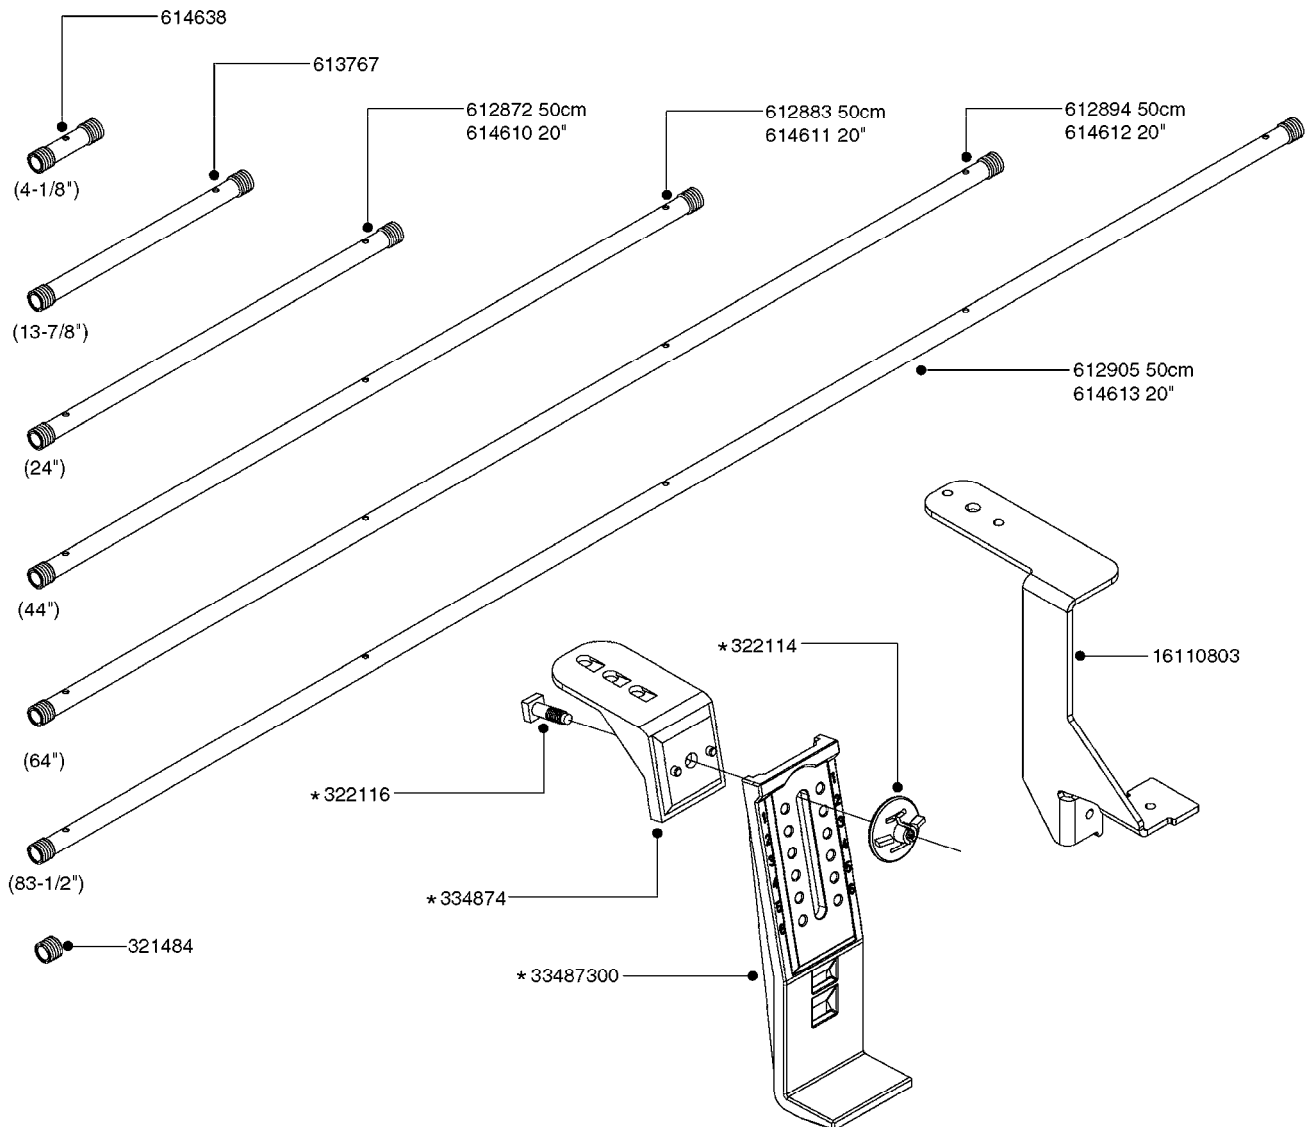

COMPLETE ASSEMBLY
WITH NOZZLES

REFER TO
HARDI® NOZZLE CATALOG

D1100

DOUBLE NOZZLE HOLDER-SNAP FIT
D1100-HIN, 01:01:16

Page 1

Date 16.03.2016 13:16

Pos.	parts-n°	order qty	description
1	372140	1	HARDI ISO BLIND CAP
2	725078	1	SNAP-FIT TRIPLET W/O NOZZ HOLD
3	28032503	1	DOUBLE NOZZLE HOLDER LD ISO
4	28040103	1	O-RING F.DOUBLE NOZZLE HOLDER
5	28089103	1	GASKET F.DOUBLE NOZZLE HOLDER
6	70056803	1	DOUBLE NOZZLE CAP ORANGE LD 01
6	70056903	1	DOUBLE NOZZLE CAP GREEN LD 015
6	70057003	1	DOUBLE NOZZLE CAP YELLOW LD 02
6	70057103	1	DOUBLE NOZZLE CAP LILAC LD 025
6	70057203	1	DOUBLE NOZZLE CAP BLUE LD 03
6	70057303	1	DOUBLE NOZZLE CAP RED LD 04
6	70057403	1	DOUBLE NOZZLE CAP BROWN LD 05