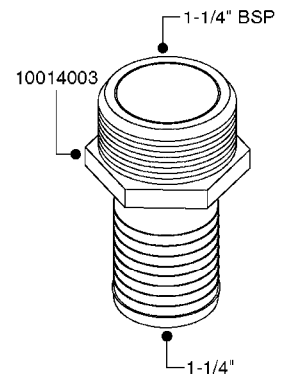

L0040

FITTINGS - NIPPLES & ELBOWS
L0040-HIN, 01:01:16

Page 1

Date 16.03.2016 13:17

parts-n°	order qty	description
10530803	1	FITT.PO.SE 2.00X2.00 45 DEG.
320191	1	FITT.DK ELB 3/8' BSP 45 DEGREE
320482	1	FITT.DK ELB. 1/2" BSP 60 DEG.
320596	1	FITT.DK ELB 3/8'-1/2'BSP 45DEG
320607	1	FITT.DK HN 3/8M X 3/8F BSP LNG
320633	1	FITT.DK HN 3/8"M X 3/8"F BSP
321451	1	FITT.DK ELB.1-1/2 X1-1/4 80DEG
321532	1	FITT.DK REDUC 3/4' X 1/2' BSP
390233	1	FITT.DK REDUC 1-1/2" X 1" BSP