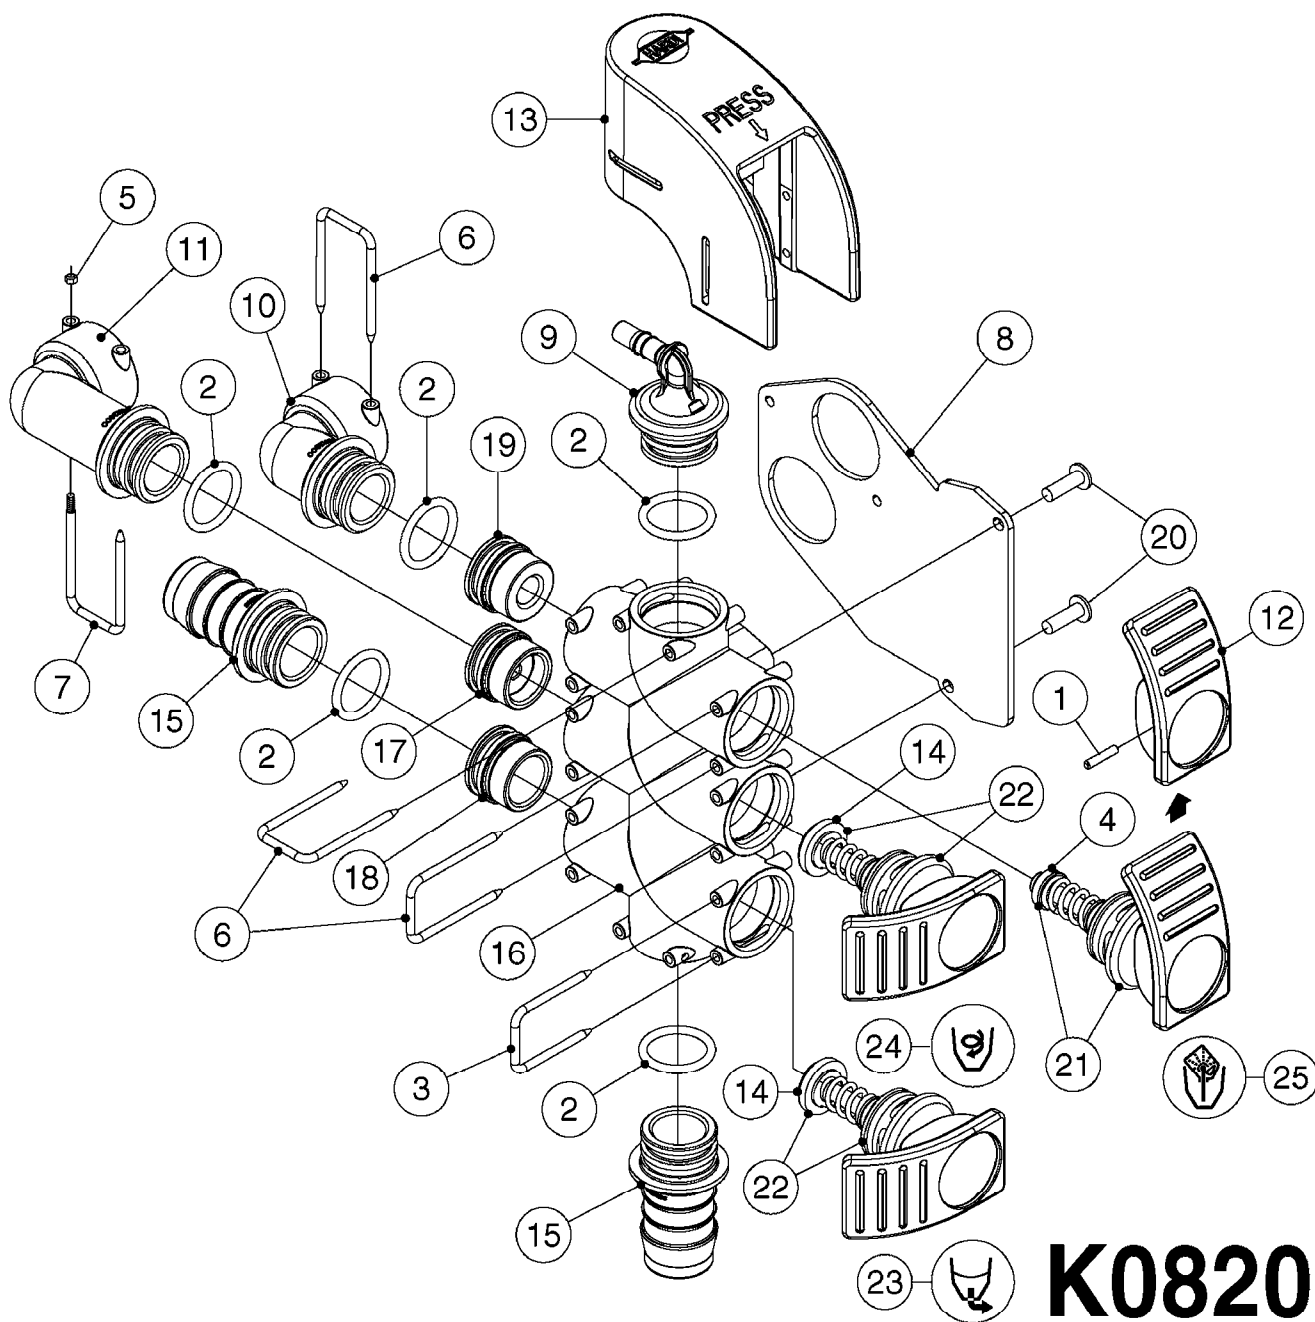

K0820

TURBOFILLER S25 MANIFOLD
K0820-HIN, 01:01:16

Page 1

Date 16.03.2016 13:17

Pos.	parts-n°	order qty	description
1	146643	1	PIN F.CYLINDER D3 X 15
2	240951	1	O-RING D21.2X3 NITRIL
3	270211	1	FITT.DK S25 FORK L=37.5
4	330304	1	VALVE CONE D14
5	461219	1	LOCKNUT M3 DIN 985 SS
6	14071400	1	FITT.DK S25 FORK L=45
7	14074100	1	FITT.DK S25 FORK L=45 + M3
8	16214100	1	PLATE MANIFOLD CHEMFILL
9	33512500	1	FITT.DK S-25 ELB.90° 5/16"HB
10	33512800	1	FITT.DK S-25 ELB.90° S-25 L38
11	33512900	1	FITT.DK S-25 ELB.90° S-25 L60
12	33513000	1	HANDLE /S25 HOUSING TURBOFILL
13	33513100	1	COVER VALVE TURBOFILL S25
14	33513400	1	VALVE CONE z21
15	33513500	1	FITT.DK S-25 STR. 1"
16	39122600	1	FITT.DK S-25 VALVE MANIFOLD
17	39129800	1	VALVE SEAT S25 Ø20/Ø18/Ø5
18	39129900	1	VALVE SEAT S25 Ø20/Ø18
19	39130000	1	VALVE SEAT S25 Ø13.5/Ø11
20	44076200	1	PT TORNILLO 50X16 WN5451 rsf t
21	72482100	1	VALVE ASSY. S25 Ø14 TURBOFILL
22	72482200	1	VALVE ASSY. S25 Ø21 TURBOFILL
23	97821400	1	DECAL CHEMFILL SUCTION 28Ø
24	97821500	1	DECAL CHEMFILL AGITATE 28Ø
25	97821600	1	DECAL CHEMFILL CLEAN 28Ø