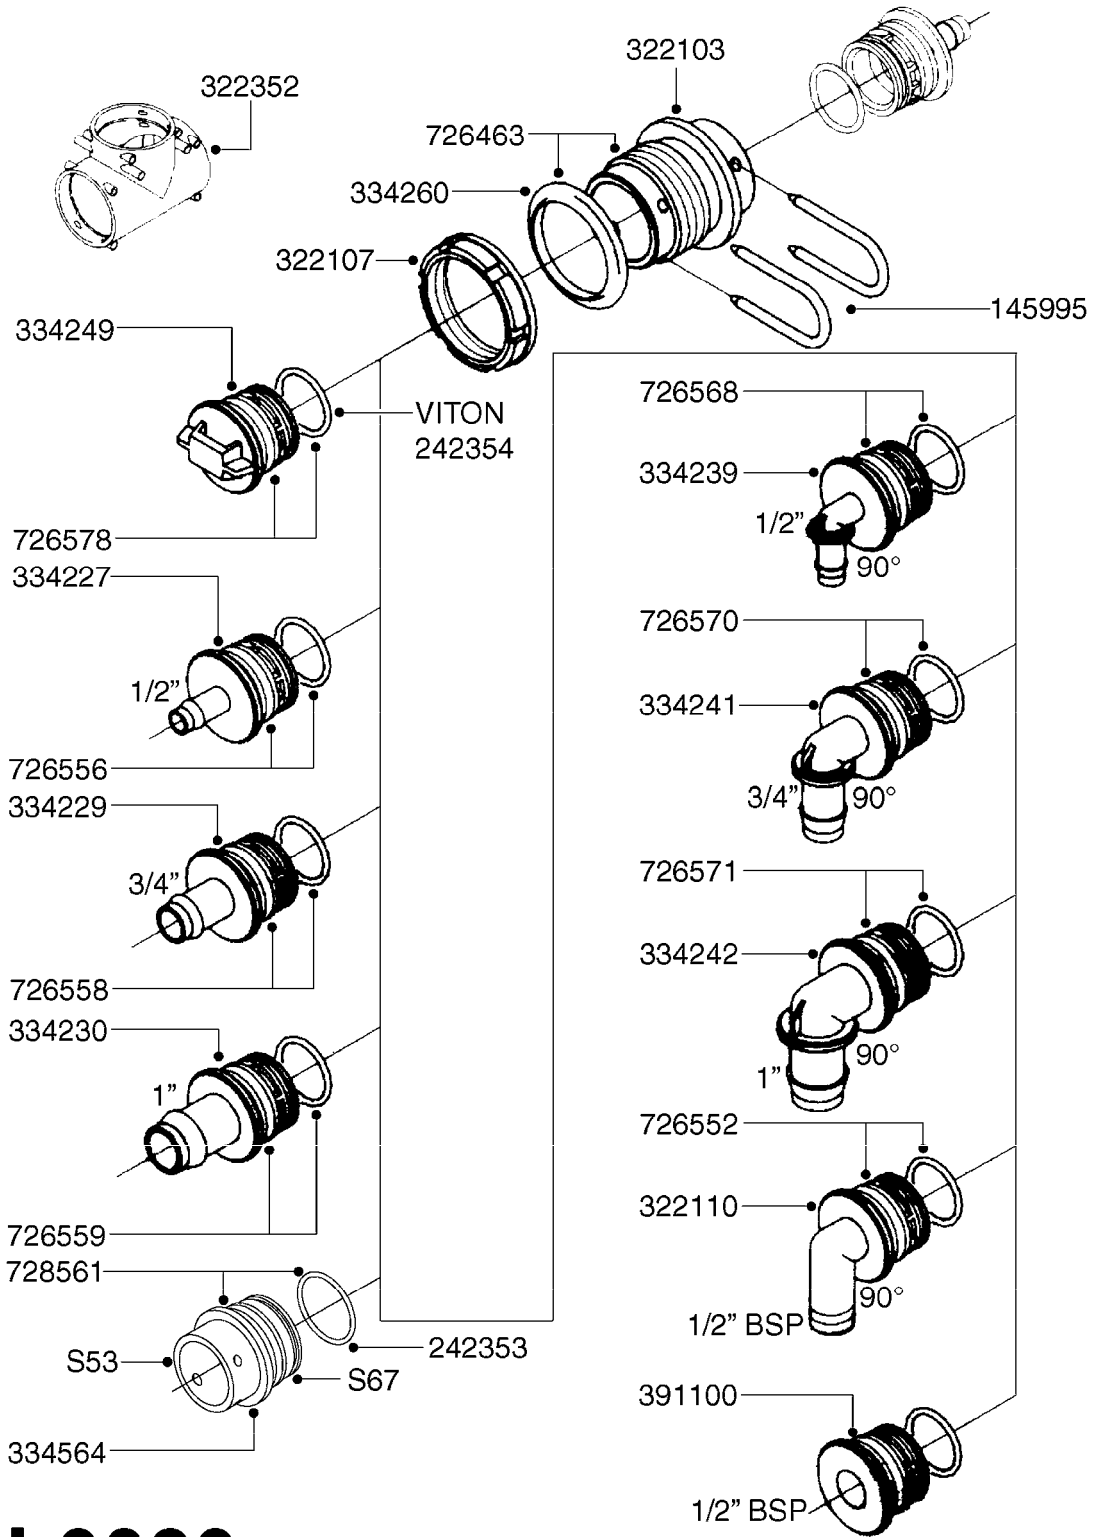

L0070

FITTINGS - S-40
L0070-HIN, 01:01:16

Page 1

Date 16.03.2016 13:17

parts-n°	order qty	description
145994	1	FITT.DK S-40 FORK
242355	1	O-RING D19.2X3.0 VITON F.S-40
322102	1	FITT.DK S-40 BULKHEAD
322106	1	FITT.DK S-40 BULKHEAD NUT
322133	1	FITT.DK S-40 PLUG W 1/8 THREAD
334225	1	FITT.DK S-40 STR.3/8'
334237	1	FITT.DK S-40 ELB.3/8'
334238	1	FITT.DK S-40 ELB.1/2'
334248	1	FITT.DK S-40 PLUG
334259	1	GASKET F. S-40 BULKHEAD
726462	1	FITT. S40 BULHEAD W. GASKET
726567	1	FITT.DK S-40 ELB.1/2" W.ORING
726693	1	FITT.DK S-40 PLUG 1/8BSP ORING