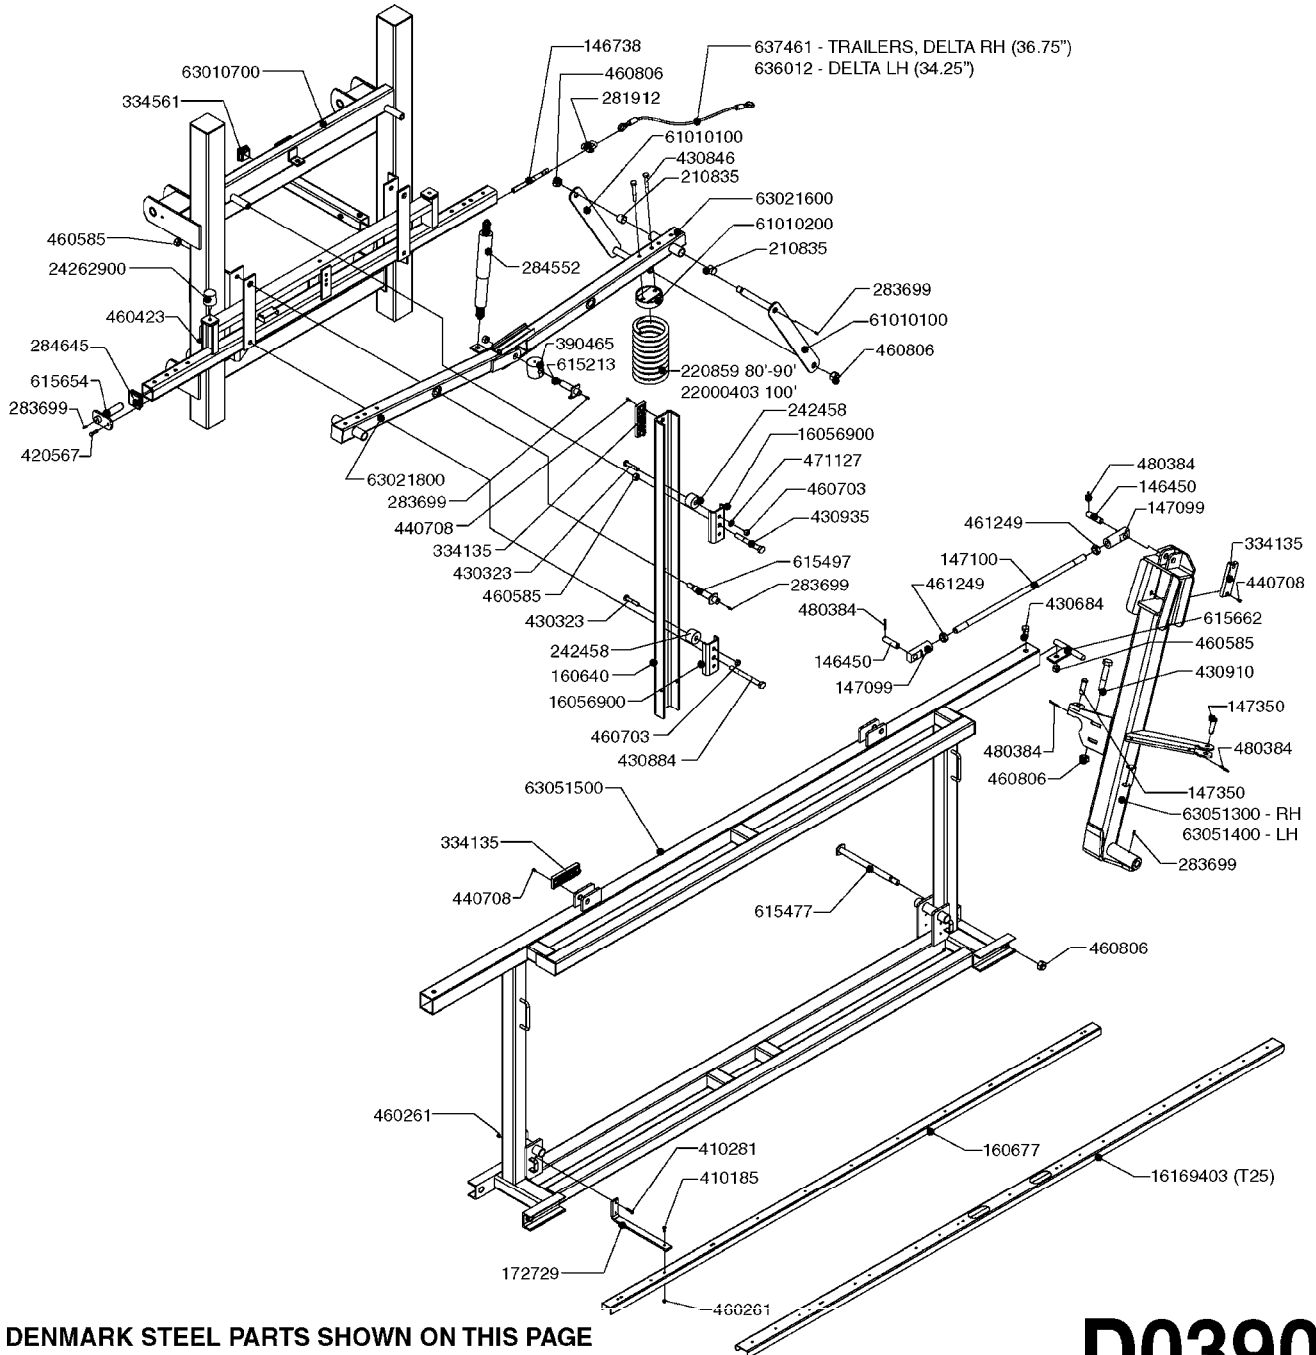

**NORTH AMERICAN STEEL PARTS SHOWN ON THIS PAGE
FOR DENMARK STEEL PARTS, SEE PAGE D0300**

D0310

BOOM COMMANDER CENTER 45-66'US
D0310-HIN, 01:01:16

Page 1

Date 16.03.2016 13:16

parts-n°	order qty	description
146324	1	SHAFT D16.8 L102/2 X 5
146587	1	PIN D16.8 X 65
146738	1	PIN FOR CENTER CABLE EAGLE
147350	1	PIN D16.8 L60MM
151872	1	BUSHING D22.0/18.0 10MM
160311	1	WASHER D30/D20.4X2
162724	1	WASHER D25/D18.1X1
172053	1	NOZZLE TRACK HOLDER
210652	1	BUSHING TEFLON D25/D22X20
220867	1	SPRING 134/14/320 EAGLE 60/66'
242089	1	RUBBER STOP D50X40 M10
242281	1	RUBBER BAND OVAL 180MM
281912	1	GRILLETE M-10 INOX.480 KG
283157	1	PLUG F.DRAIN 60X60X4
283699	1	GREASE NIPPLE M6X1
284552	1	SHOCK ABSORBER F.EAGLE BOOM
284873	1	KIT F.SHOCK ABSORBER HDW.EAG.
333956	1	SLIDE SHOE 91X25X10
334135	1	SLIDE SHOE 140X45X15
390465	1	JOINER BLOCK TRAPEEZE EAGLE
410362	1	BOLT HEX 8.8 SS M6X20 FT
410686	1	BOLT HEX 8.8 DEL M6X30
420567	1	BOLT HEX 8.8 DEL M8X30 FT
420604	1	BOLT HEX 8.8 DEL M10X25 FT DIN933
421218	1	BOLT HEX 8.8 DEL M10X90
430463	1	BOLT HEX 8.8 DEL M16X110
430581	1	BOLT HEX 8.8 DEL M16X40 FT
440644	1	SCREW NO.10 5/8"
440665	1	SCREW M4.2X16 STAINLESS
460261	1	NUT HEX M6X1 LOCK A2 DIN985
460327	1	NUT HEX M16X2
460342	1	NUT HEX M10 DEL DIN934
460423	1	NUT HEX M10X1.5 LOCK
460585	1	NUT HEX M16X2 LOCK
460806	1	NUT HEX M20X2.5 LOCK
461228	1	NUT HEX M20
480384	1	PIN COTTER 3/16 x 1-1/2"
614047	1	PIN D22 X 243 HINGE EAGLE
615212	1	PIN D22 X 84 LUBED F.EAGLE
615213	1	PIN D22 X 70 LUBED F.EAGLE
615219	1	TILT CYL.REPLACEMENT EAGLE
615641	1	SAFETY BAR F.WNG TLT 45-66'
615654	1	PIN D25 X 123 F. PARALIFT
16066303	1	U-CHANNEL F. CENTER SPB
16077703	1	CENTER TRACK SPB
63020003	1	HINGE 45'-66' RH / SPB
63020103	1	HINGE 45'-66' LH / SPB
63021203	1	TRAPEZE ARM R.H. SPB
63021303	1	TRAPEZE ARM L.H. SPB
63021403	1	PARA-LIFT LIFT CENTER SPB
63021503	1	CENTER FRAME SPB
63021803	1	TRAPEZE ARM SPB
78122700	1	CYLINDER 40/22X300MM RED