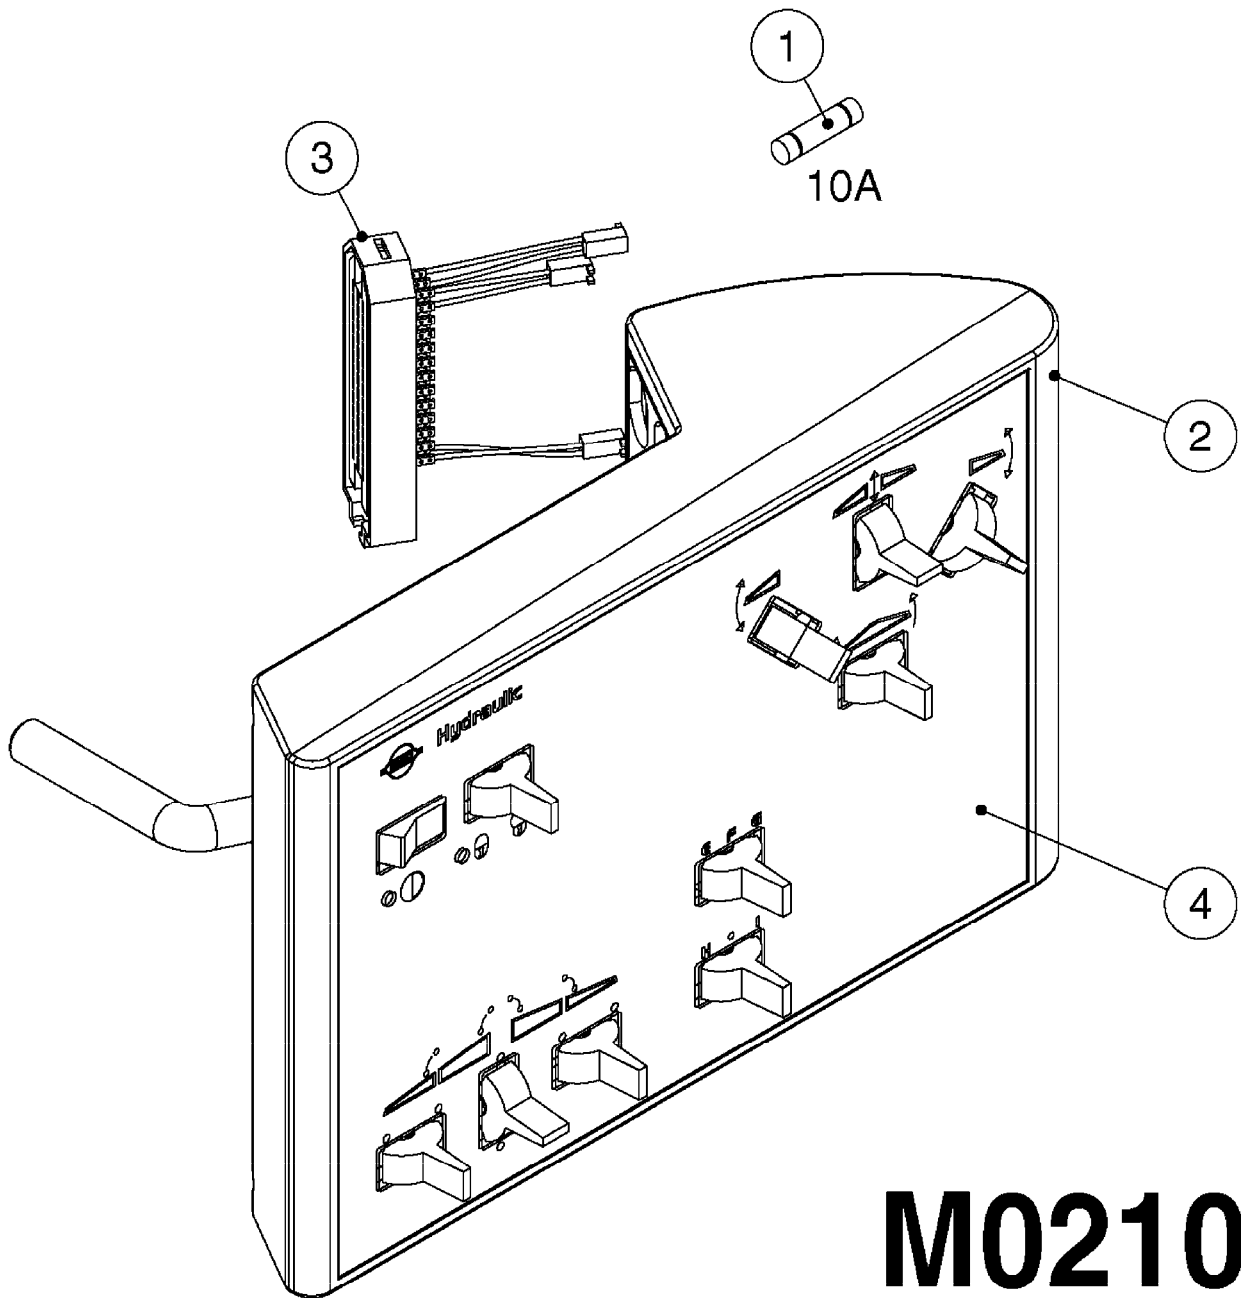

HYDRAULIC CONTROL BOX 39-PIN
M0210-HIN, 01:01:16

Page 1

Date 16.03.2016 13:18

Pos.	parts-n°	order qty	description
1	26000300	1	FUSE 10A D5X20 MM
2	26048000	1	HYD. CONTROL BOX WITHOUT DECAL (2012)
3	28031400	1	PLUG 39-POLE FEMALE HC5500
4	97611203	1	DECAL-FTZ SEQUENTIAL FOLD
4	97612603	1	DECAL HYD.CNTRL.BOX RANGER HZ
4	97612703	1	DECAL HYD.CNTRL.BOX RANGER HV
4	97614803	1	DECAL HYD.CNTRL.BOX 90/60
4	97614903	1	DECAL HYD.CNTRL.BOX 120/90
4	97615103	1	DECAL HYD.CNTRL.BOX SPB/SPC