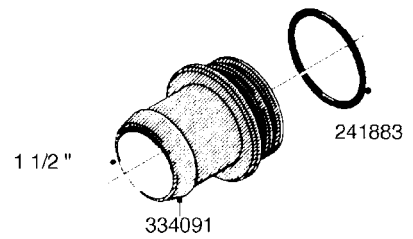

L0090

FITTINGS - S-56 & S-61
L0090-HIN, 01:01:16

Page 1

Date 16.03.2016 13:17

parts-n°	order qty	description
145661	1	FITT.DK S-61 FORK
241754	1	O-RING D59.5X3
241883	1	O-RING D39.2X3 NITRIL 242020
322055	1	FITT.DK S-61 BULKHEAD
322056	1	FITT.DK S-61 BULKHEAD NUT
322066	1	FITT.DK S-56 NUT
334050	1	FITT.DK S-61 STR.1-1/4"
334068	1	FITT.DK S-61 STR.1"
334091	1	FITT.DK S-61 STR.1-1/2'
334099	1	FITT.DK S-61 ELB.1-1/2"110 DEG
334100	1	FITT.DK S-61 ELB.1" 110 DEG.
334151	1	FITT.DK S-61 ELB.1-1/4"110 DEG
390231	1	FITT.DK NIPPLE 1-1/2 X S56