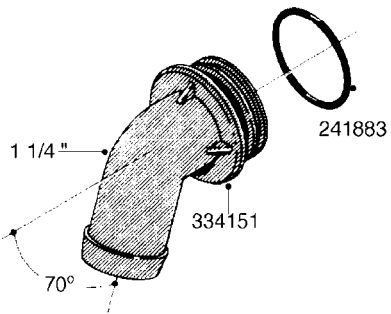

L0090

FITTINGS - S-56 & S-61
L0090-HIN, 01:01:16

Page 1

Date 16.03.2016 13:17

parts-n°	order qty	description
145661	1	FITT.DK S-61 FORK
241754	1	O-RING D59.5X3
241883	1	O-RING D39.2X3 NITRIL 242020
322055	1	FITT.DK S-61 BULKHEAD
322056	1	FITT.DK S-61 BULKHEAD NUT
322066	1	FITT.DK S-56 NUT
334050	1	FITT.DK S-61 STR.1-1/4"
334068	1	FITT.DK S-61 STR.1"
334091	1	FITT.DK S-61 STR.1-1/2'
334099	1	FITT.DK S-61 ELB.1-1/2"110 DEG
334100	1	FITT.DK S-61 ELB.1" 110 DEG.
334151	1	FITT.DK S-61 ELB.1-1/4"110 DEG
390231	1	FITT.DK NIPPLE 1-1/2 X S56