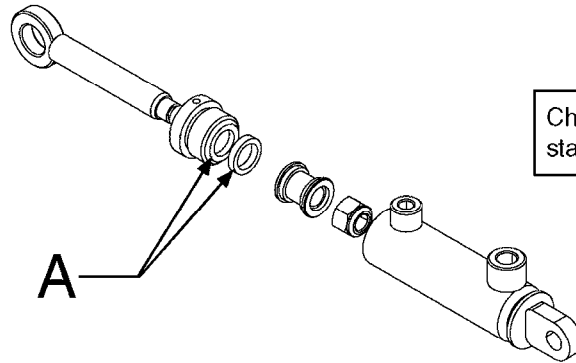

HYDRAULICS - FAROIL CYLINDERS
C0030-HIN, 01:01:16

Page 2

Date 16.03.2016 13:16

parts-n°	order qty	description
78122400	1	DOUBLE CYLINDER D 40/20-300
78122600	1	CYLINDER D40/22-300 BLACK
78122700	1	CYLINDER 40/22X300MM RED
78122800	1	CYLINDER D40/22-300 BLACK
78122900	1	CYLINDER 40/22X300MM RED
78123100	1	CYLINDER D40/20-120
78123200	1	CYLINDER D40/20-120
78123300	1	DBL CYL D70/40-320 AIR INLET L
78124100	1	CYL DOB.D70/40-265 AIR INLET R
78124200	1	CYLINDER D25/12-50
78124300	1	CYLINDER 60/25 X 635 DELTA L
78124600	1	CYLINDER DOUBLE Ø40/20-300 90°
78125100	1	DBL CYL D70/40-320 AIR INLET R
78125300	1	CYL DOB.D70/40-265 AIR INLET L
78125500	1	CYLINDER 60/25 X 662 NAV PAR R
78125600	1	CYLINDER 60/25 X 725 CM PAR R
78125700	1	CYLINDER 60/25 X 635 DELTA R
78126000	1	CYLINDER,DAMPNER,LOCKING
78126400	1	CYLINDER DBLE D32/16-200 W.STP
78128000	1	CYLINDER DOUB. D60/30 L=300 09
78128800	1	CYLINDER, D50/30-500