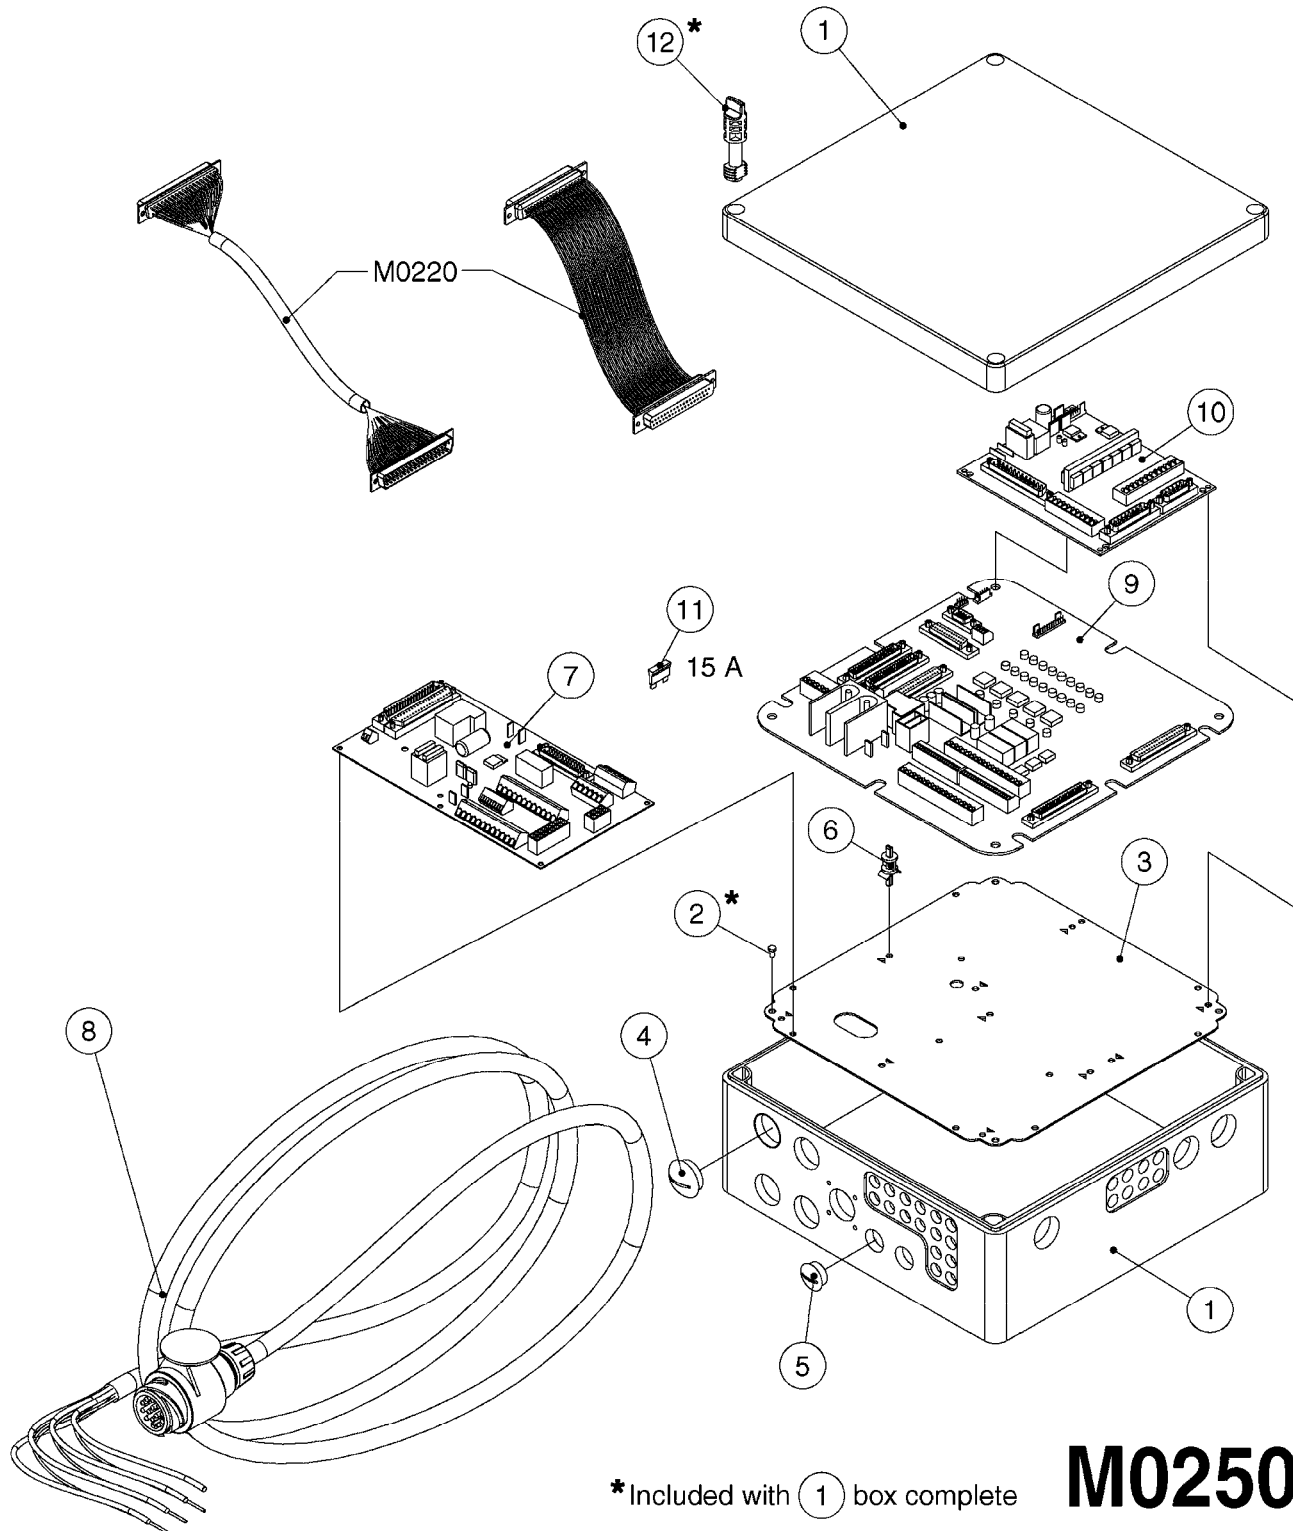

POWER SUPPLY CABLES
M0240-HIN, 01:01:16

Page 0

Date 16.03.2016 13:18

M0240

POWER SUPPLY CABLES
M0240-HIN, 01:01:16

Page 1

Date 16.03.2016 13:18

parts-n°	order qty	description
261605	1	FUSE 25A F. HP3050
983070	1	CABLE 2X6MM
16112800	1	BRACKET F.12V POWER CABLE/PLUG
28048000	1	PLUG 3-POL DIN 9680 FEM.CHASS
72266300	1	CABLE 12VDC POWER F. TRACTOR