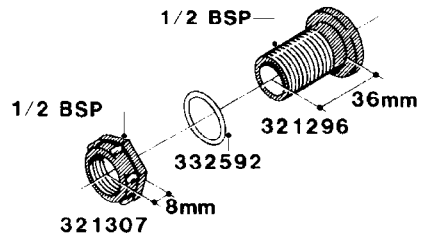

L0060

FITTINGS - BULKHEAD
L0060-HIN, 01:01:16

Page 1

Date 16.03.2016 13:17

parts-n°	order qty	description
141046	1	NUT 3/8" BSP
141341	1	NUT 1/4' BSP
240284	1	O-RING D82,5/75 X 3,5
320456	1	FITT.DK BULKHEAD 1"BSP DOUBLE
320467	1	FITT.DK BULKHEAD 1"BSP SINGLE
320471	1	FITT.DK NUT 1" BSP JAMB
320541	1	FITT.DK BULKHEAD 2-1/2'BSP SIN
320552	1	FITT.DK NUT 2-1/2' BSP JAMB
320644	1	FITT.DK ELB.3/4"HB X 1" BSP
320784	1	FITT.DK CAP 1-1/2" BSP
320795	1	FITT.DK NUT 1-1/2" BSP JAMB
320935	1	FITT.DK BULKHEAD 1/4' BSP SING
320946	1	FITT.DK BULKHEAD 3/8' BSP SING
321296	1	FITT.DK BULKHEAD 1/2" BSP SING
321307	1	FITT.DK NUT 1/2" BSP JAMB
321333	1	FITT.DK BULK 1-1/2" X 1"F BSP
330061	1	O-RING D16/D11X2,5
330072	1	O-RING D53.5/D45.5X4
330212	1	O-RING D19/D14X2.4 F.1/2"NUT
332577	1	O-RING D38/D30X4 F.1" PUR.
332592	1	O-RING D26/D20X3