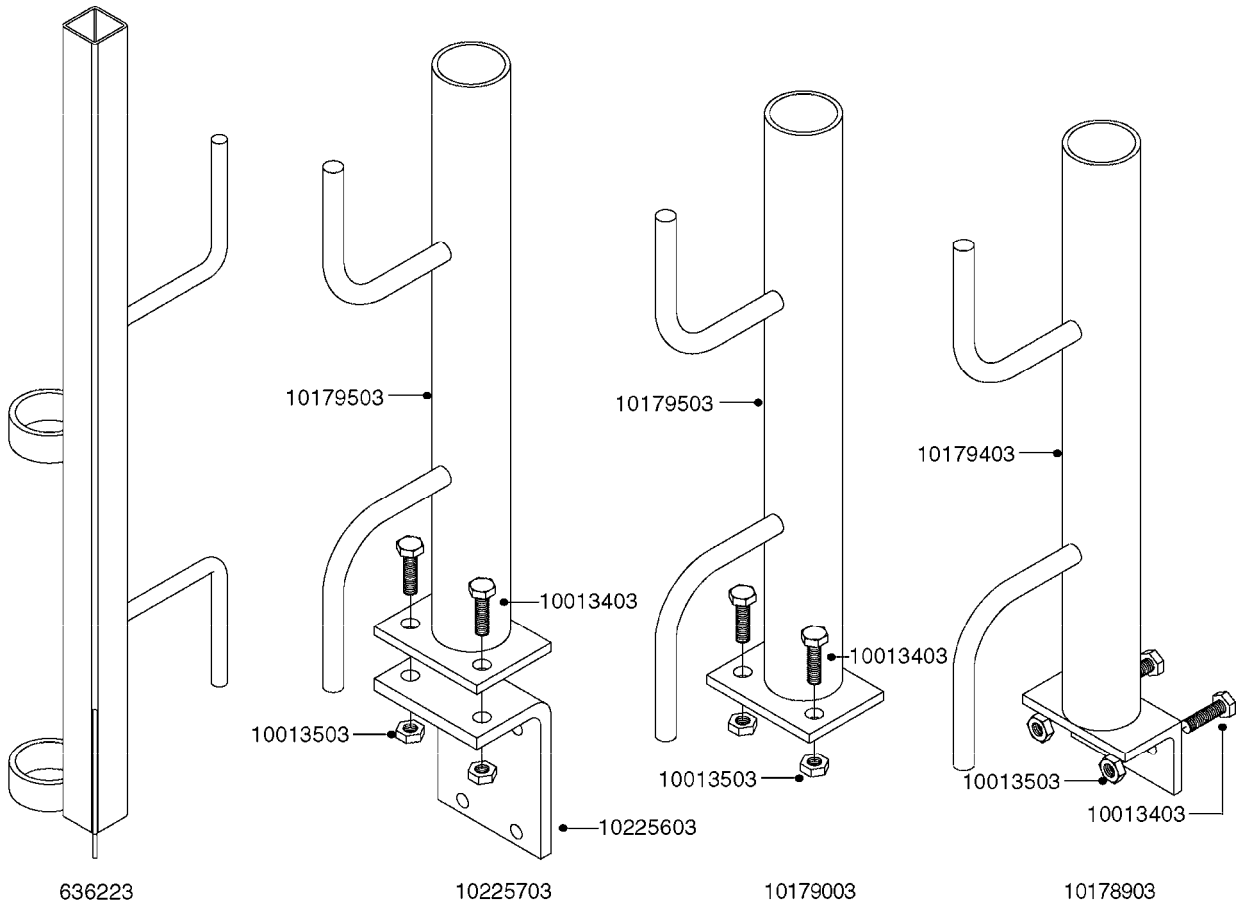

K0510

HOSE REEL - NAVIGATOR
K0510-HIN, 01:01:16

Page 1

Date 16.03.2016 13:17

Pos.	parts-n°	order qty	description
1	159912	1	BUSHING 12.0/10.2 - 45.5
2	165557	1	WASHER D28.0/D12.2X2.0 SS
3	242003	1	O-RING D14.1X1.6 VITON
4	281982	1	SNAP-RING OUTER 26X1.2 DIN4711
5	332905	1	FITT.DK HB 1/2" F. 3/4" CAP
6	333956	1	SLIDE SHOE 91X25X10
7	334104	1	GRIP
8	420604	1	BOLT HEX 8.8 DEL M10X25 FT DIN933
9	421083	1	BOLT HEX 8.8 DEL M10X65
10	421226	1	BOLT HEX 8.8 DEL M10X45
11	440665	1	SCREW M4.2X16 STAINLESS
12	460423	1	NUT HEX M10X1.5 LOCK
13	471140	1	WASHER D30/D10.5X2.5 STAINLESS
14	480804	1	RIVET Ø4.8x14.5
15	16118400	1	ARM FOR HANDLE ON HOSE REEL
16	16127500	1	WASHER D40.0/27.0/2.0/RED
17	61048300	1	AXLE LOCK F.HOSE REEL
18	61048700	1	HOSE REEL TILT ARM - NAVIGATOR
19	61048900	1	BRACKET FOR HOSE REEL NAV
20	61050300	1	AXLE LOCK F.HOSE REEL
21	63036500	1	HOSE REEL FOR HOSE