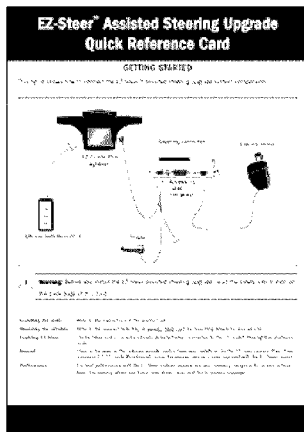

COMPLETE ASSEMBLY:
84205303 (WITH GPS)
84205403 (WITHOUT GPS)

**COMPLETE ASSEMBLIES
WHOLEGOODS ITEMS**

M0040

EZ-GUIDE PLUS LIGHT BAR
M0040-HIN, 01:01:16

Page 1
Date 16.03.2016 13:17

parts-n°	order qty	description
26007403	1	ANTENNA,HURRICANE F. EZGUIDEPL
26007503	1	REMOTE KEYPAD EZ-GUIDE PLUS
26007603	1	CABLE, ANTENNA, EZGUIDEPLUS
26007703	1	CABLE, POWER F. EZGUIDEPLUS
26007803	1	BRACKET KIT F. EZGUIDEPLUS
26007903	1	EZ-Guide 500 External Interfac
26008003	1	LIGHT BAR ASSM WITH GPS
26008103	1	LIGHT BAR ASSM WITHOUT GPS
29002703	1	VACUUM CUP 4 1/2" 1420I
29002803	1	MOUNT, MAG F. ANTENNA
29002903	1	PLATE, F. ANTENNA MOUNT
67206303	1	QUICK REFERENCE CARD EZ-GUIDE+
67206403	1	MANUAL EZ GUIDE PLUS
84205303	1	EZ GUIDE PLUS W GPS, NO LABLE
84205403	1	EZ GUIDE PLUS W/O GPS,NO LABLE
97607603	1	DECAL COMPANY 45MM X 20MM