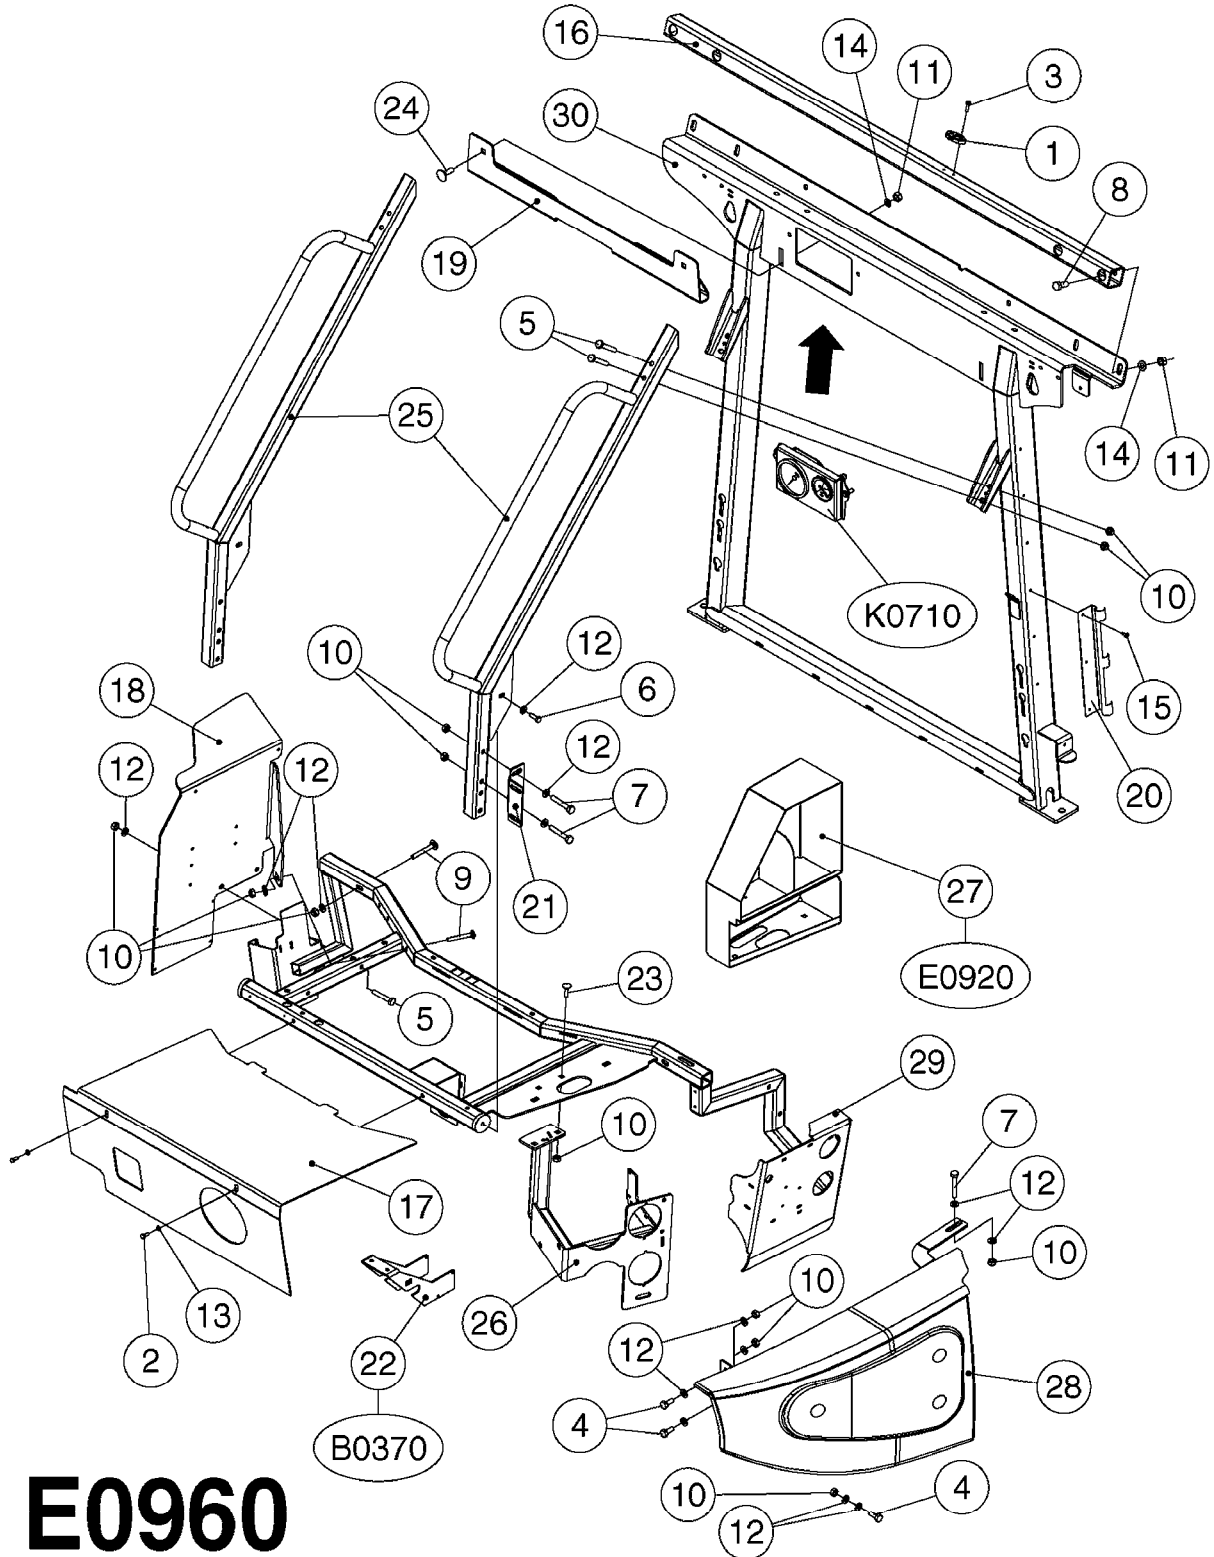

E0950

NAV. ADJUSTABLE AXLE 60"-120"
E0950-HIN, 01:01:16

Page 1

Date 16.03.2016 13:17

Pos.	parts-n°	order qty	description
1	430920	1	BOLT HEX M20x80MM
2	460806	1	NUT HEX M20X2.5 LOCK
3	461228	1	NUT HEX M20
4	16020203	1	WHEEL SENSOR MAGNET MNT 10BLT
5	28050003	1	HUB F 3.5" 873 15000# PACKAGE
5	63030203	1	AXLE ADJ 60-120 INSERT NAV DBL
6	61003603	1	SPEED SNS MNT CLAMP 3.5" SP
7	63030303	1	AXLE ADJ. 60-120 NAVIGATOR DBL
8	70074703	1	AXLE ADJUSTABLE 60-120 NV DBL