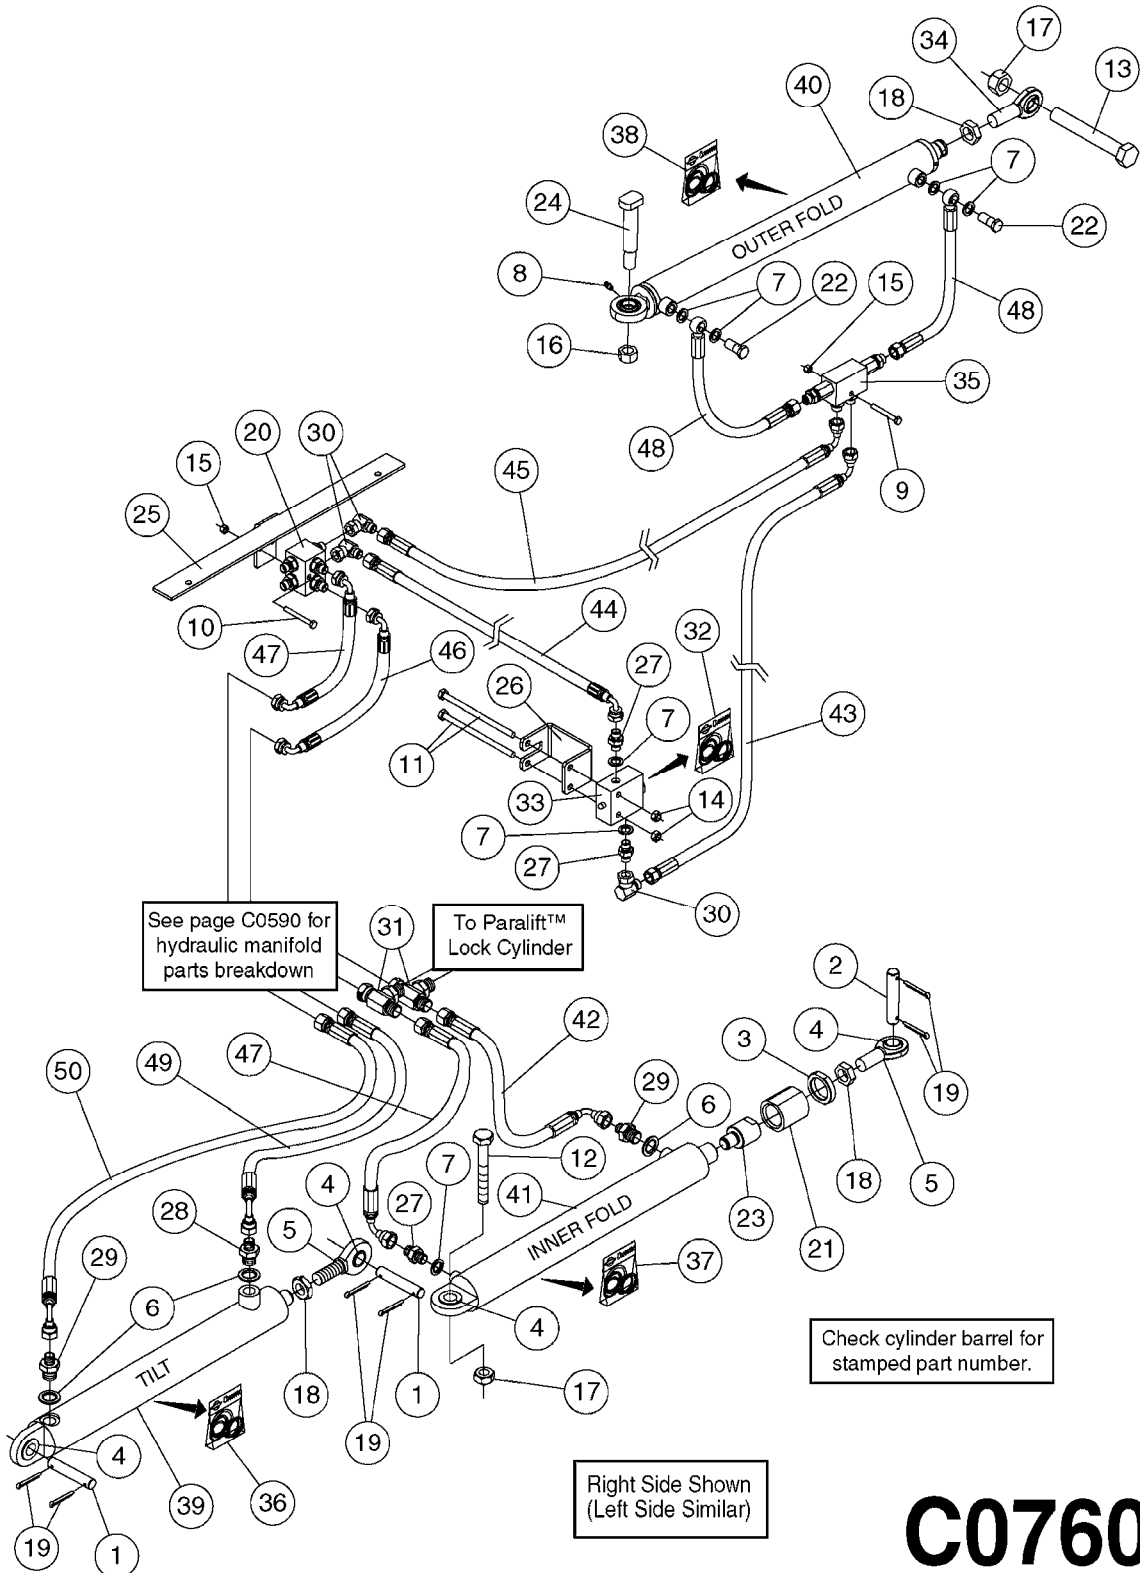

HYD EAG. HZ SPC 90/60'DUALFOLD
C0760-HIN, 01:01:16

Page

1

Date

16.03.2016 13:16

Pos.	parts-n°	order qty	description
1	146450	1	PIN D19.8 X 75 WITH 2 X D5
2	146589	1	PIN D19.8 X 65
3	146672	1	NUT HEX LOCK F.ADJUSTER
4	210730	1	BEARING F.LINK HEAD M20
5	210881	1	LINK HEAD GAR 20 DO
6	240866	1	DOWTYSEAL 3/8"
7	241404	1	DOWTY SEAL 1/4"
8	283699	1	GREASE NIPPLE M6X1
9	410561	1	BOLT HEX 8.8 DEL M6X50 FT
10	411008	1	BOLT HEX 8.8 DEL M6X55
11	420987	1	BOLT HEX 8.8 SS M8X140
12	430910	1	BOLT HEX 8.8 DEL M20X110
13	430979	1	BOLT HEX M20x140 8.8 DELTA
14	460143	1	NUT HEX M8 LOCK A2 DIN985
15	460261	1	NUT HEX M6X1 LOCK A2 DIN985
16	460585	1	NUT HEX M16X2 LOCK
17	460806	1	NUT HEX M20X2.5 LOCK
18	461200	1	NUT HEX M20X1.5 JAMB.
19	480384	1	PIN COTTER 3/16 x 1-1/2"
20	731941	1	HYD. BLOCK MANIFOLD
21	14023000	1	BUSHING Ø50.0/36.0 L=52 DEL
22	14027000	1	BANJO BOLT, 1/4" BSP, 0.7MM
23	14031800	1	ADAPTOR F.HY CYLINDER L=40
24	14107700	1	PIN, Ø19.8 F. 90/60 CYLINDER
25	16158003	1	PLATE, 3/16", 375 X 119, FOLDED
26	16349600	1	BRACKET, END-STOP VALVE, 90/60
27	23234500	1	HEX NIPPLE 1/4" - 9/16"
28	23235700	1	HEX NIPPLE 3/8"-9/16"
29	23235800	1	HEX NIPPLE 3/8"-9/16" - 0.7mm
30	23240900	1	HYD.FIT. M-F 90° 9/16"-9/16"
31	23241000	1	ORFS HYD T-PIECE 9/16X9/16X9/16
32	28001800	1	REPAIR KIT F.ENDSTOP 1/4"
33	28028600	1	END STOP 1/4"
34	28088000	1	LINK HEAD M20 x D20 L=73
35	72256500	1	DOUB.PILOT STEERED COUNT.VALVE
36	75074400	1	SEAL KIT 78121800/21/44
37	75074600	1	SEAL KIT 78120500/49
38	75084400	1	SEAL KIT FOR 78127200/7500
39	78122100	1	CYLINDER DOUBLE D50/25-298
40	78127200	1	CYLINDER DOUB. D40/25 L=455
41	78128000	1	CYLINDER DOUB. D60/30 L=300 09
42	78500800	1	HY.HO.1/4"L= 2500 STR-90°
43	78501703	1	HY.HO.1/4"L= 2586 STR-90°
44	78501803	1	HY.HO.1/4"L= 7879 STR-90°
45	78501903	1	HY.HO.1/4"L= 9849 STR-90°
46	78502003	1	HY.HO.1/4"L= 250 90°-90°A=0
47	78502103	1	HY.HO.1/4"L= 206 90°-90°A=0
48	78502203	1	HY.HO.1/4"L= 250 STR-BAN
49	78505200	1	HY.HO.1/4"L= 2300 90°-90°A=270
50	78516300	1	HY.HO.1/4"L= 2000 90°-90°A=270