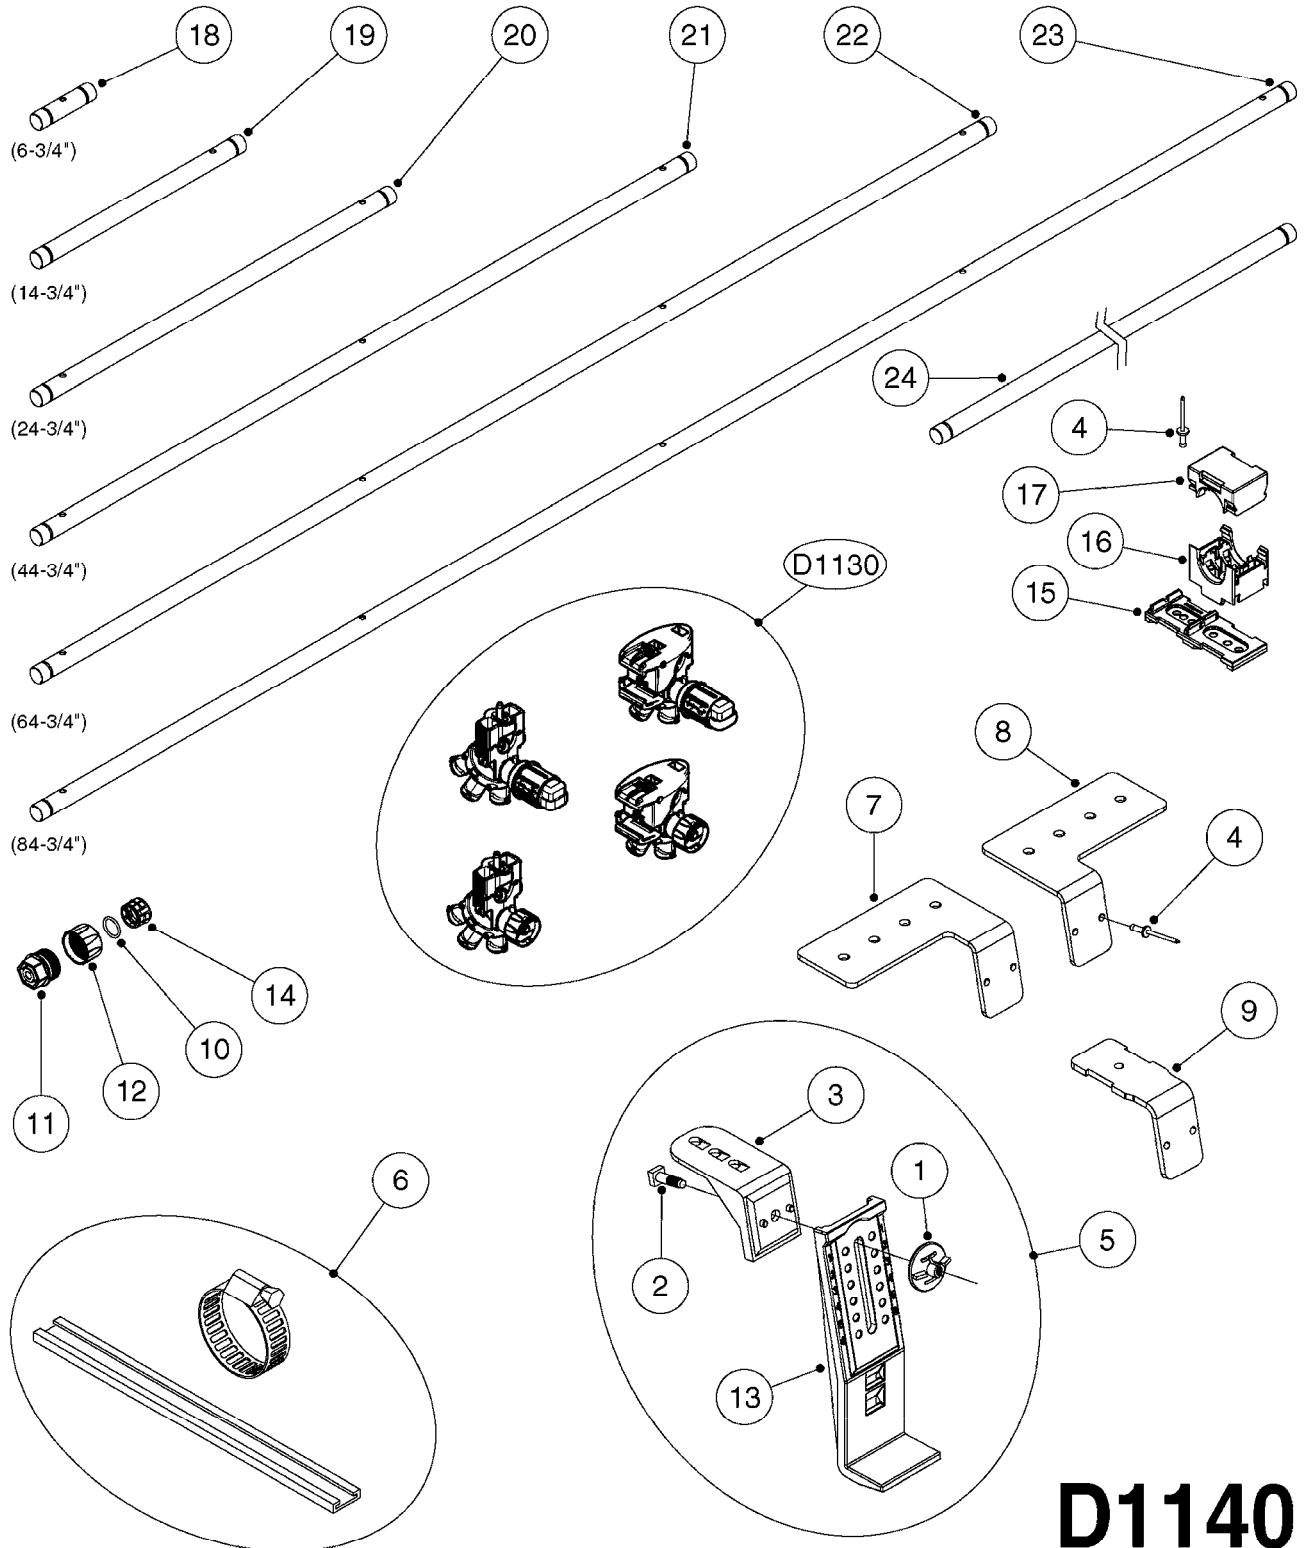

D1130

NOZZLE BODIES - T25
D1130-HIN, 01:01:16

Page 1

Date 16.03.2016 13:17

Pos.	parts-n°	order qty	description
1	242431	1	O-RING 6.3X2.4 VITON
2	322114	1	NUT PLASTIC F.NOZZ.H
3	322365	1	HOUSING F.Ø25 TUBE TRIP/PENT
4	14046100	1	CLAMP Ø3/38 L=51 TRIP/PENT T25
5	24261400	1	MEMBRANE F.NON-DRIP Ø19.8 T25 EPDM
5	24265500	1	NON DRIP MEMBRANE Ø19,8 FPM 60
6	24262800	1	O-RING Ø10.69 X 3.53 NITRIL
7	33507600	1	TOP,NOZZLE HOLDER T25,BOLT-ON
8	33517000	1	STOP F. ROTARY PLATE TRIP/PENT
9	33517100	1	ROTARY PLATE F. TRIPLET T25
10	33517200	1	ROTARY PLATE F. PENTALET T25
11	33520200	1	LOCK F. T25 BRACKET
12	33520300	1	TOP PLATE T25 NOZZLE '12
13	45002100	1	SCREW M6X26 W.SQ.HEAD SS
14	72622200	1	NON-DRIP, 1-BAR TRIP/PENT T25 INCLUDES MEMBRANE (24261400)
15	72686400	1	TRIPLET Ø25N.DRIP LOWER
16	72686500	1	PENTALET Ø25N.DRIP LOWER
17	75085300	1	ACTUATOR PF '11 (SPARE PART)