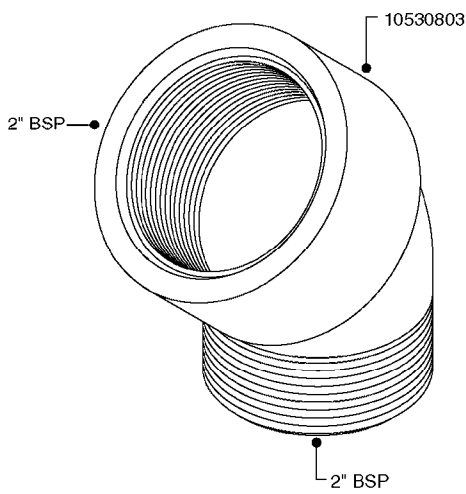

L0020

FITTINGS-T-PIECES, CAPS & ELBOWS
L0020-HIN, 01:01:16

Page 1
Date 16.03.2016 13:17

parts-n°	order qty	description
10053603	1	FITT. CAPNUT 2"BSP 5601
10194303	1	CAP BLANK 1 1/2 MCPHEE 210060
320047	1	FITT.DK CAPNUT 1/2" BSP
320106	1	FITT.DK CAPNUT 1" BSP
320272	1	FITT.DK CAPNUT 3/8" BSP
320316	1	FITT.DK TEE 3/4" X3/4" X1"BSP
320331	1	FITT.DK TEE 1" - 1" - 3/4" BSP
320342	1	FITT.DK EL 3/4"M X 1"F BSP
320563	1	FITT.DK 3 WAY 1/2" 110 DEG.
320677	1	NO LONGER AVAILABLE
320961	1	FITT.DK CAPNUT 1-1/2" BSP
321053	1	FITT.DK TEE 1/2 X1/2 X1/2" BSP
322072	1	FITT.DK TEE 3/8'X3/8'X3/8' BSP
322095	1	FITT.DK TEE 1-1/2 X1-1/4 X3/4" BSP
322138	1	FITT.DK ELB 1"M X 1"F BSP
330013	1	O-RING D15/D10X2.5 F.3/8"NUT
330212	1	O-RING D19/D14X2.4 F.1/2"NUT
330326	1	O-RING D30/D24X2 F.1"NUT
331273	1	O-RING D44/D38X2 F.1-1/2"

L0030

FITTINGS - HEXAGON NIPPLES
L0030-HIN, 01:01:16

Page 1
Date 16.03.2016 13:17

parts-n°	order qty	description
10015303	1	FITT.PO.HN 1.00X1.00 M1000
10425003	1	FITT.PO.HN 1.25X1.00 MCPHEE
320132	1	FITT.DK HN 1" BSP
320176	1	FITT.DK HN 3/8"X1/2" BSP
320445	1	FITT.DK HN 1/4"X3/8" BSP
320655	1	FITT.DK HN 1/2"-1/2" BSP
320692	1	FITT.DK HN 3/8'BSPX1/4'NPT
320703	1	FITT.DK HN 3/8BSP X1/2 &1/4NPT
320725	1	FITT.DK NIPPLE 3/8"-3/8" BSP
320902	1	FITT.DK HN 3/8'X 1/4' BSP
390232	1	FITT.DK HN 1-1/2' X 1-1/4' BSP
390276	1	FITT.DK HN 1'BSP