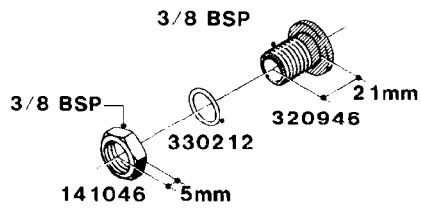

L0060

FITTINGS - BULKHEAD
L0060-HIN, 01:01:16

Page 1

Date 16.03.2016 13:17

parts-n°	order qty	description
141046	1	NUT 3/8" BSP
141341	1	NUT 1/4' BSP
240284	1	O-RING D82,5/75 X 3,5
320456	1	FITT.DK BULKHEAD 1"BSP DOUBLE
320467	1	FITT.DK BULKHEAD 1"BSP SINGLE
320471	1	FITT.DK NUT 1" BSP JAMB
320541	1	FITT.DK BULKHEAD 2-1/2'BSP SIN
320552	1	FITT.DK NUT 2-1/2' BSP JAMB
320644	1	FITT.DK ELB.3/4"HB X 1" BSP
320784	1	FITT.DK CAP 1-1/2" BSP
320795	1	FITT.DK NUT 1-1/2" BSP JAMB
320935	1	FITT.DK BULKHEAD 1/4' BSP SING
320946	1	FITT.DK BULKHEAD 3/8' BSP SING
321296	1	FITT.DK BULKHEAD 1/2" BSP SING
321307	1	FITT.DK NUT 1/2" BSP JAMB
321333	1	FITT.DK BULK 1-1/2" X 1"F BSP
330061	1	O-RING D16/D11X2,5
330072	1	O-RING D53.5/D45.5X4
330212	1	O-RING D19/D14X2.4 F.1/2"NUT
332577	1	O-RING D38/D30X4 F.1" PUR.
332592	1	O-RING D26/D20X3