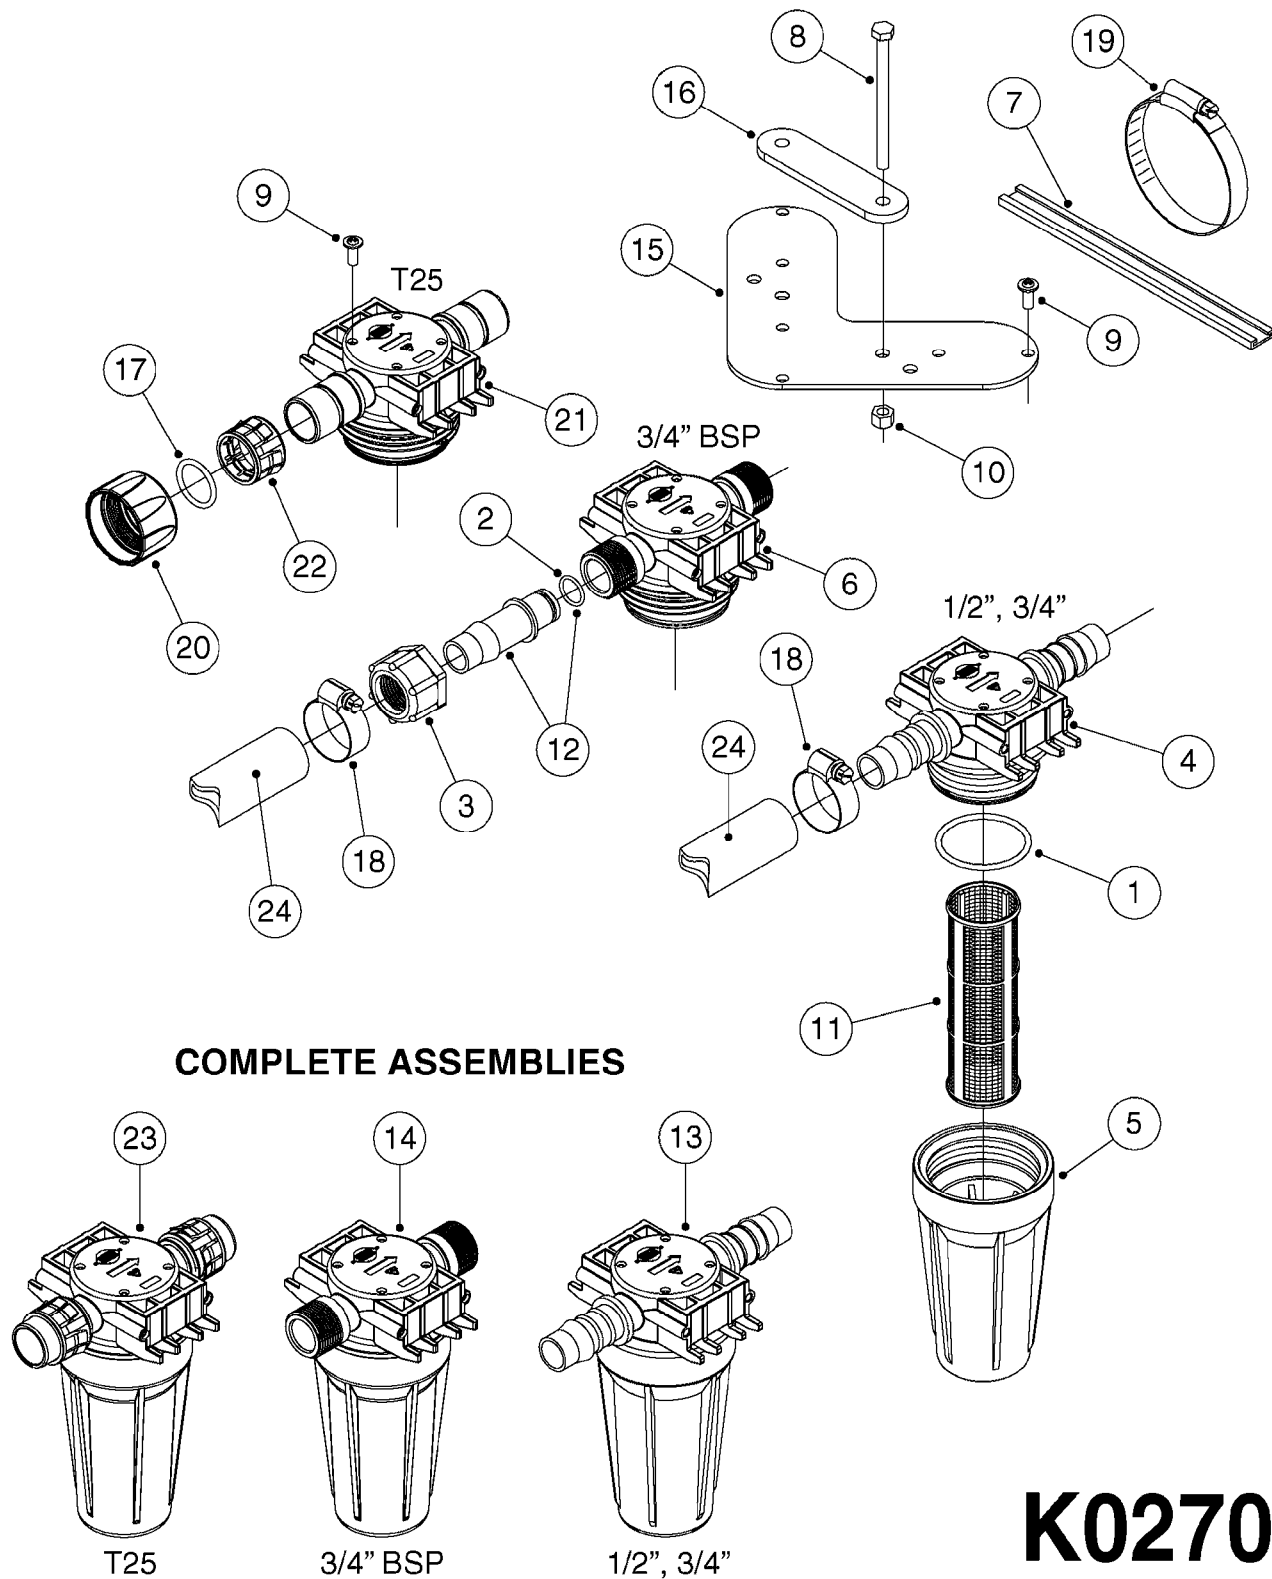

Page 1
Date 16.03.2016 13:17

Pos.	parts-n°	order qty	description
1	145994	1	FITT.DK S-40 FORK
2	145995	1	FITT.DK S-53 FORK
3	240177	1	O-RING D16.1/11.3 X 2.4
4	242354	1	O-RING D32.2X3.0 VITON F.S-53
5	242355	1	O-RING D19.2X3.0 VITON F.S-40
6	242594	1	O-RING D14 X 1.78 SCH.70-EPDM
7	261539	1	SPADE F.ELEC CONNec BLUE INSUL
8	262104	1	VALVE, SOLENOID, S53/S40
9	320084	1	FITT.DK NUT 1/2" BSP
10	320187	1	FITT.DK CAP 3/8" BSP BLACK
11	320283	1	FITT.DK NUT 3/4"BSP
12	320596	1	FITT.DK ELB 3/8'-1/2'BSP 45DEG
13	321307	1	FITT.DK NUT 1/2" BSP JAMB
14	321742	1	FITT.DK BULKHEAD 1/2' BSP
15	322103	1	FITT.DK S-53 BULKHEAD
16	322352	1	FITT.DK S-53 TEE
17	330212	1	O-RING D19/D14X2.4 F.1/2"NUT
18	330687	1	FITT.DK HB 1/2" F. 1/2" NUT
19	334965	1	COVER FOR S53 SOLENOID VALVE
20	370366	1	NOZZLE END FAN 1850-G 150
21	410185	1	BOLT HEX 8.8 DEL M6X16 A2
22	460261	1	NUT HEX M6X1 LOCK A2 DIN985
23	471125	1	WASHER, M6, Ø12/ 6.4X 1.6, SS
24	614366	1	FILTER 50 MESH F.NOZZLE BLUE
24	614367	1	FILTER 80 MESH F.NOZZLE RED
24	614368	1	FILTER 100 MESH F.NOZZLE YEL.
25	720856	1	FITT.DK 1/2'BSP ASSY.F.3/4'NUT
26	726558	1	FITT.DK S53 STR. 3/4" W.ORING
27	726567	1	FITT.DK S-40 ELB.1/2" W.ORING
28	726694	1	PLUG,S53,1/2"FBSP THD W.ORING
29	729610	1	NOZZLE ASSY. NON DRIP 3/8 THRD
30	750722	1	REPAIR KIT FOR 3S SC CONTROL
31	983087	1	ELEC. CABLE 2 WIRE X 0.75MM
32	16180100	1	PLATE, END ROW NOZZLE
33	28025203	1	TIE STRAP L=23" x W=1/2"
34	28029803	1	CLAMP HOSE GEAR P1/2" 6708
35	28029903	1	CLAMP HOSE GEAR P3/4"-S1" 6712
36	92702103	1	HOSE R X1/2" X300PSI WP X0012"