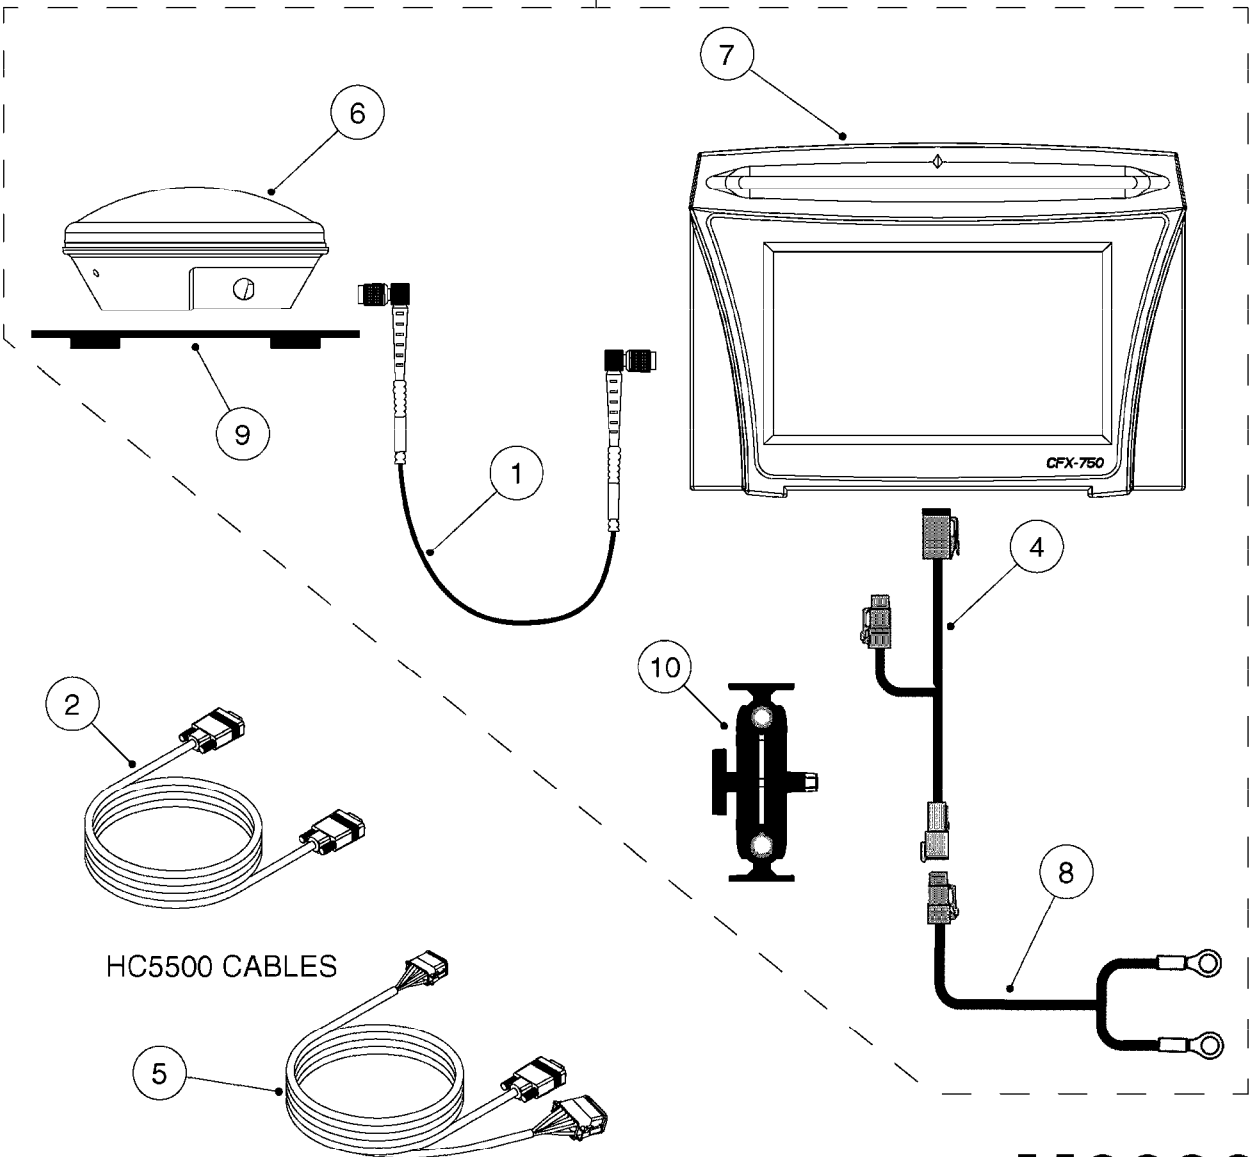

3 COMPLETE ASSEMBLY

CFX-750 DISPLAY, DGPS
M0030-HIN, 01:01:16

Page 1

Date 16.03.2016 13:17

Pos.	parts-n°	order qty	description
1	26007603	1	CABLE, ANTENNA, EZGUIDEPLUS
2	26012003	1	NULL MODEM CABLE
3	26021403	1	CFX-750 DISPLAY, DGPS
4	26021603	1	CABLE, POWER BUS, CAN CFX-750
5	26021703	1	CABLE, ASC INTERFACE, CFX-750
6	26021803	1	AG-25 ANTENNA L1/L2 GLN
7	26022103	1	CFX-750 DISPLAY ONLY
8	26022603	1	CFX-750 Basic Power Cable
9	28048203	1	EZ-GUIDE 500 MOUNT F.AG15 ANT.
10	28048303	1	EZ-GUIDE 250/500 RAM MNT.1.5"