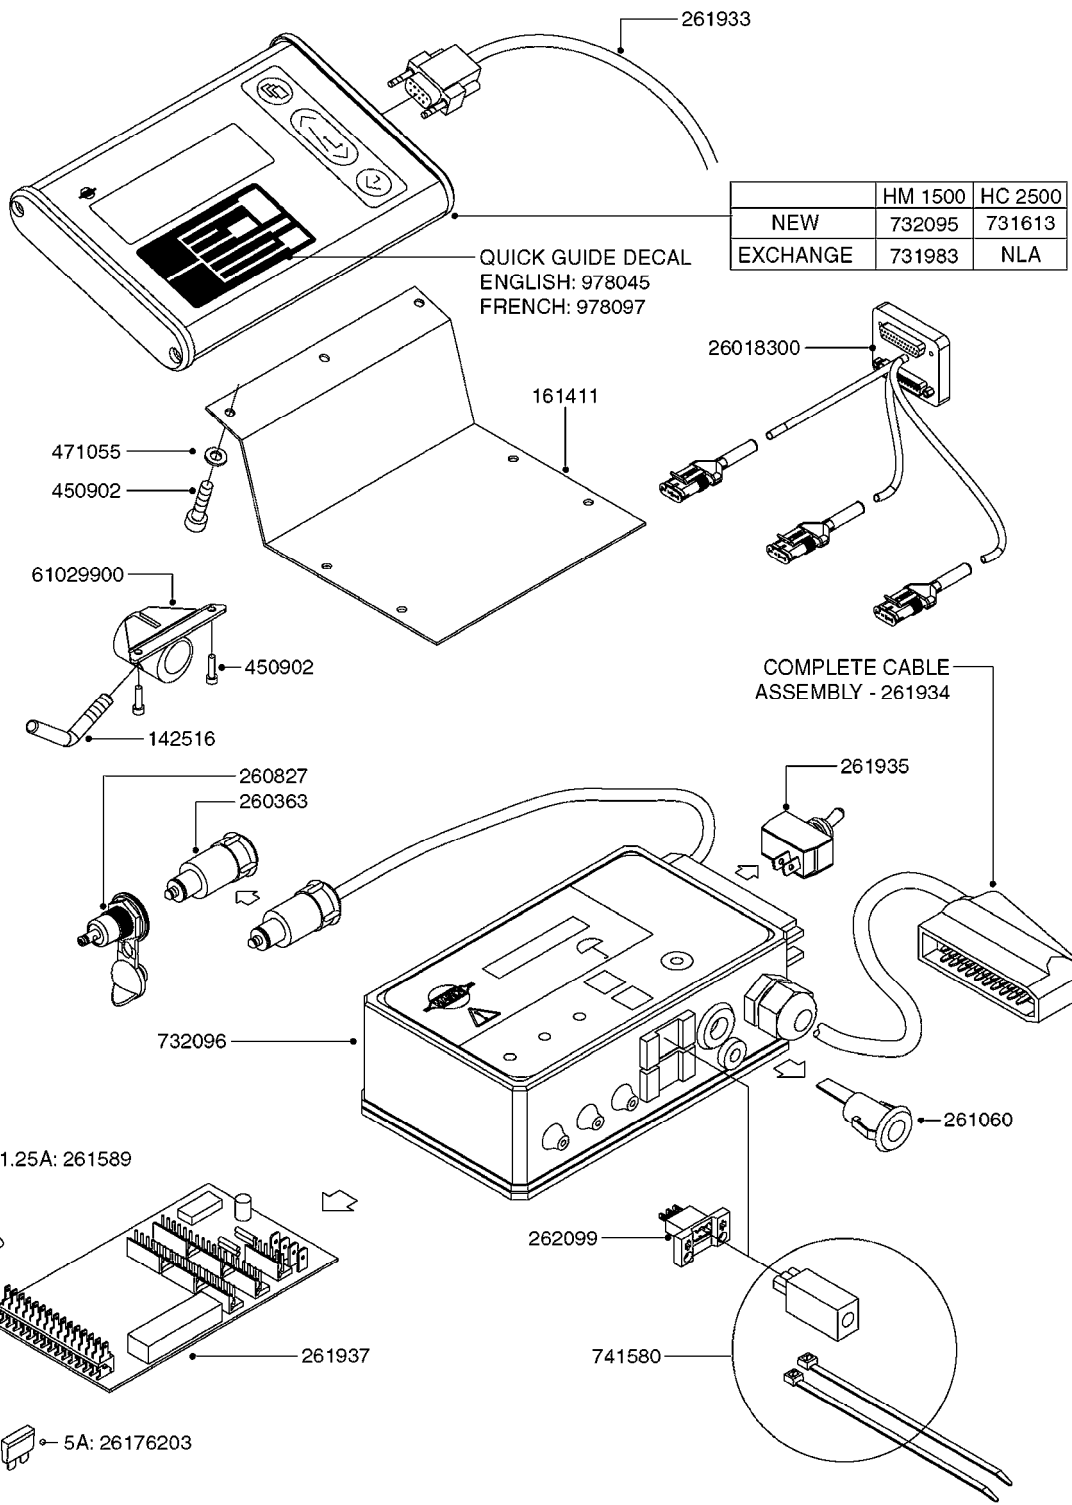

EZ-GUIDE 250 LIGHTBAR
M0080-HIN, 01:01:16

Page 1

Date 16.03.2016 13:17

Pos.	parts-n°	order qty	description
1	26007603	1	CABLE, ANTENNA, EZGUIDEPLUS
2	26015603	1	ANTENNA AG15 L1,EZ GDE 500/250
3	26016103	1	EZ-GUIDE 500 CABLE UNTERM.FUSE
4	26016203	1	EZ-GUIDE 500 POWER CONN.CABLE
5	26017303	1	EZ-GUIDE 250 ALL PORT CABLE
6	26017703	1	EZ-GUIDE 250 POWER CABLE
7	26017803	1	EZ-GUIDE 250 LIGHTBAR DISPLAY
8	26017903	1	EZ-GUIDE 250 PATCH ANTENNA
9	28048203	1	EZ-GUIDE 500 MOUNT F.AG15 ANT.
10	28048303	1	EZ-GUIDE 250/500 RAM MNT.1.5"
11	67217403	1	EZ-GUIDE 250 QUICK REF.CARD
12	84210603	1	EZ GUIDE 250 LIGHTBAR