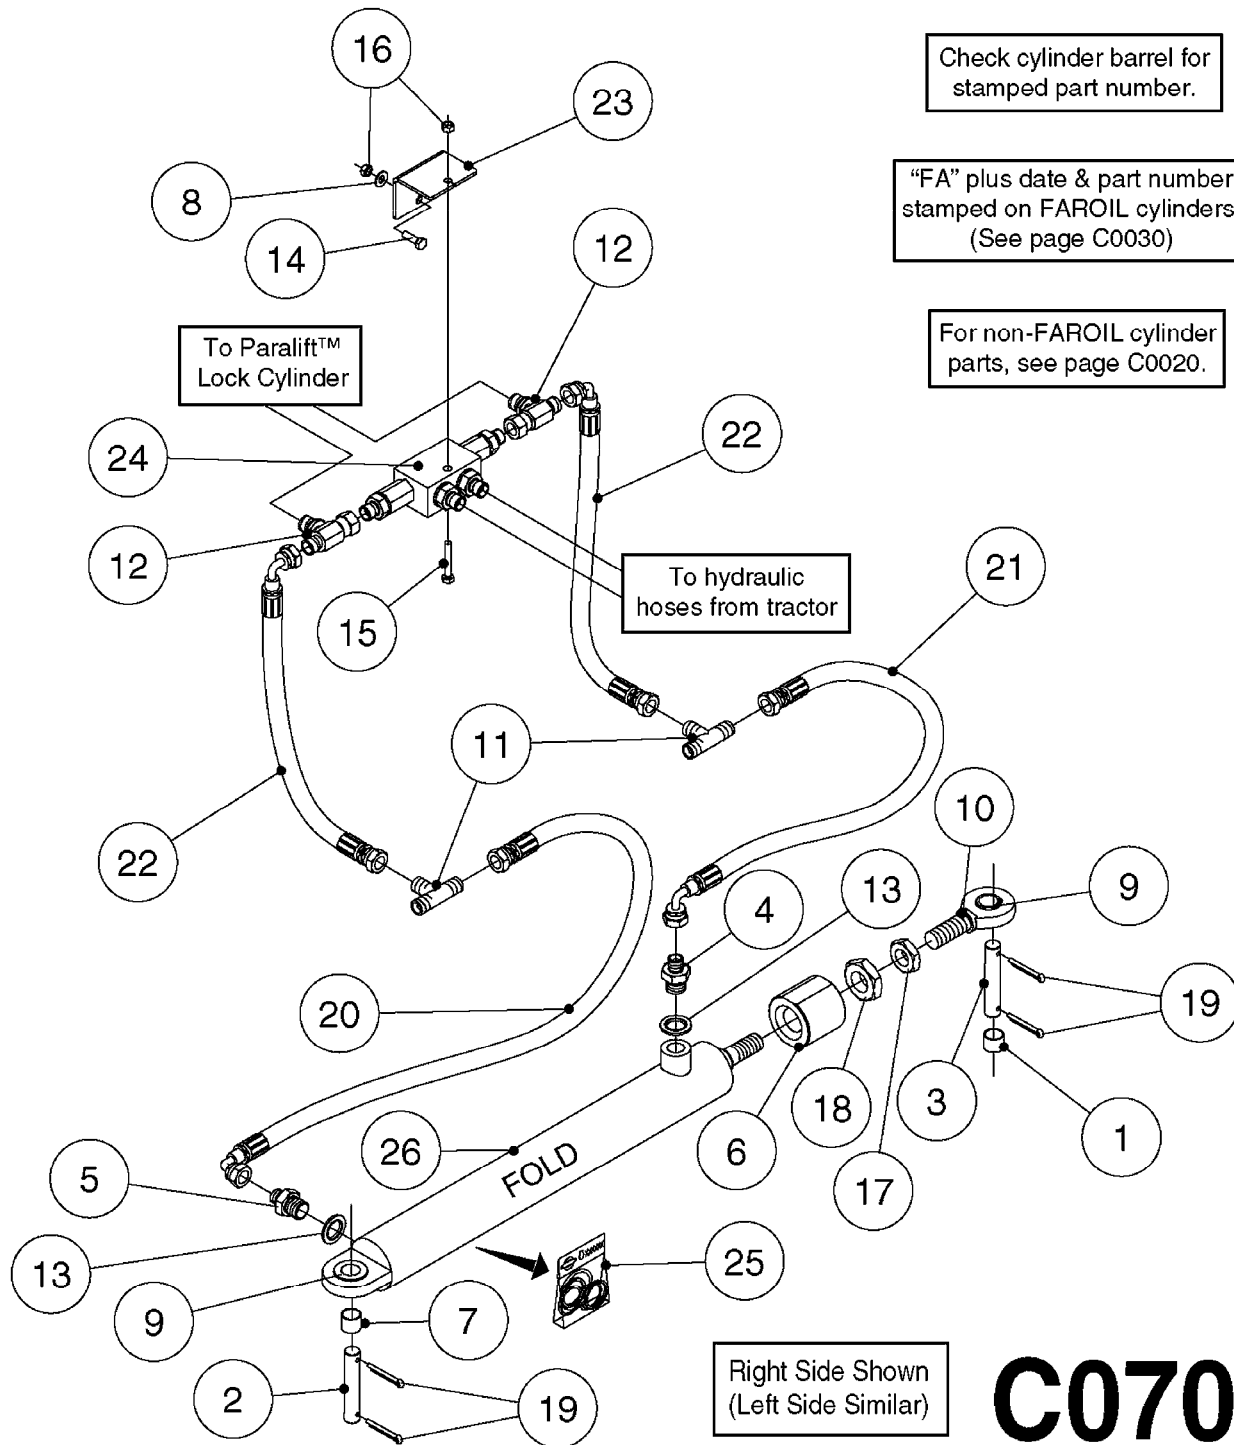

HYD EAGLE HY SPB 45'-66'
C0700-HIN, 01:01:16

Page 1

Date 16.03.2016 13:16

Pos.	parts-n°	order qty	description
1	145912	1	BUSHING D19.8/D17.0X7MM
2	146324	1	SHAFT D16.8 L102/2 X 5
3	146587	1	PIN D16.8 X 65
4	146835	1	HEX NIPPLE 1/4" - 3/8" BSP
5	146839	1	HEX NIPPLE 1/4"X3/8" BSP 0.7MM
6	146992	1	BUSHING F.CYLINDER
7	151872	1	BUSHING D22.0/18.0 10MM
8	163936	1	WASHER D15/D6.2X1
9	210728	1	BEARING F.LINK HEAD M17
10	210879	1	LINK HEAD M16 x D17
11	230963	1	TEE 1/4"M X 1/4"M X 1/4"M BSP
12	232109	1	FITT.HY TEE 1/4' BSP UNION
13	240866	1	DOWTYSEAL 3/8"
14	410362	1	BOLT HEX 8.8 SS M6X20 FT
15	410583	1	BOLT HEX 8.8 DEL M6X40
16	460261	1	NUT HEX M6X1 LOCK A2 DIN985
17	461198	1	NUT HEX M16X2 JAMB
18	461249	1	NUT HEX M22X1.5
19	480384	1	PIN COTTER 3/16 x 1-1/2"
20	784001	1	HOSE HY X 1/4 X 067.00"STR+ELB
21	784019	1	HOSE HY X 1/4 X 078.75"STR+ELB
22	784076	1	HOSE, HY, 1/4" L=8.5" STR-ELB
23	16100400	1	PLATE 3 X 60 X 91 HY BLOCK MT
24	72256500	1	DOUB.PILOT STEERED COUNT.VALVE
25	75075000	1	SEAL KIT 78122600/27/28/29
26	78122900	1	CYLINDER 40/22X300MM RED