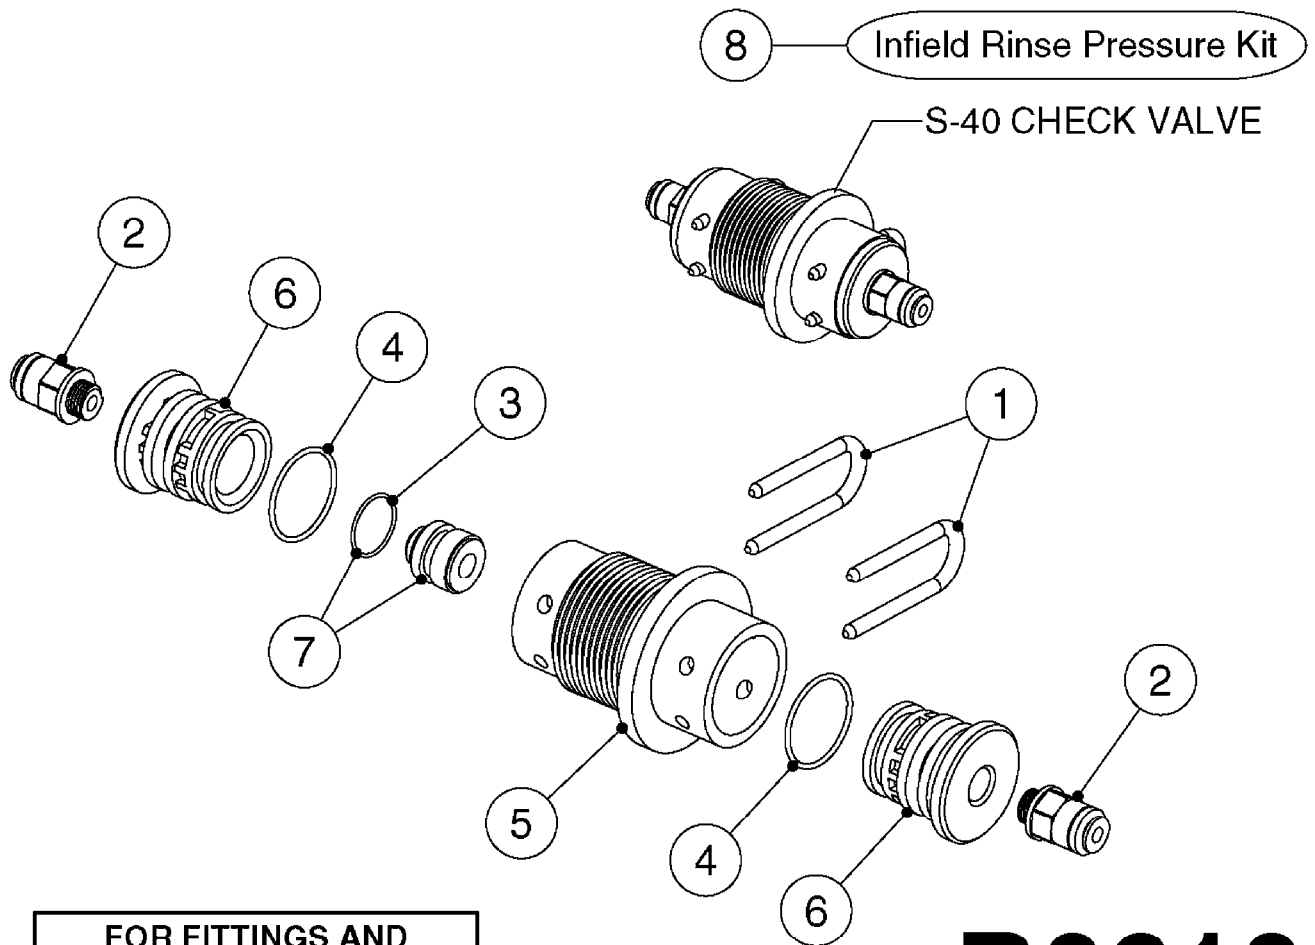

S93 (07)

FOR S93 FITTINGS
SEE PAGE L0110

B0550

MANIFOLD - S93 VALVE (07)
B0550-HIN, 01:01:16

Page 1
Date 16.03.2016 13:16

Pos.	parts-n°	order qty	description
1	145997	1	FITT.DK S-93 FORK
2	242047	1	O-RING 89.5 X 3.0 VITON
3	242449	1	O'RING D13.3 x 2.4 VITON
4	242450	1	O-RING D84.5X3.0 VITON
5	242475	1	O'RING D56.52x5.33 SH70-VITON
6	285791	1	HAIR PIN S93/S67
7	322327	1	HOUSING, VALVE, S93, 220 PSI
8	322328	1	END CAP F. VALVE S-93
9	322354	1	THRUST PLATE F.3-WAY VALVES-93
10	334579	1	SPINDLE F.3 WAY VALVE S-93
11	334594	1	PLUG F. VALVE HANDLE BLACK
12	390543	1	SEAT F. BALL 3-WAY VALVE S-93
13	390544	1	BALL F.3 WAY S93 VLVE/SUCT.MAN
13	391019	1	BALL F.2 WAY S93 SMART VALVE
14	440729	1	SCREW F. PLASTIC 4MM X40LG SS
15	741726	1	REPAIR KIT F.S93 VALVE VIT.'02
16	33514400	1	HANDLE FOR 2 ICONS 07
17	33514500	1	PLUG FOR HANDLE ,2 ICONS
18	72518800	1	QUICK FILL VALVE 2008 NAV
18	72518900	1	VALVE-S93-G.NAV