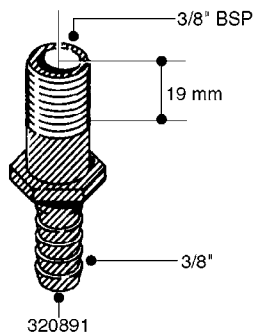

L0030

FITTINGS - HEXAGON NIPPLES
L0030-HIN, 01:01:16

Page 1
Date 16.03.2016 13:17

parts-n°	order qty	description
10015303	1	FITT.PO.HN 1.00X1.00 M1000
10425003	1	FITT.PO.HN 1.25X1.00 MCPHEE
320132	1	FITT.DK HN 1" BSP
320176	1	FITT.DK HN 3/8"X1/2" BSP
320445	1	FITT.DK HN 1/4"X3/8" BSP
320655	1	FITT.DK HN 1/2"-1/2" BSP
320692	1	FITT.DK HN 3/8'BSPX1/4'NPT
320703	1	FITT.DK HN 3/8BSP X1/2 &1/4NPT
320725	1	FITT.DK NIPPLE 3/8"-3/8" BSP
320902	1	FITT.DK HN 3/8'X 1/4' BSP
390232	1	FITT.DK HN 1-1/2' X 1-1/4' BSP
390276	1	FITT.DK HN 1'BSP

L0040

FITTINGS - NIPPLES & ELBOWS
L0040-HIN, 01:01:16

Page 1

Date 16.03.2016 13:17

parts-n°	order qty	description
10530803	1	FITT.PO.SE 2.00X2.00 45 DEG.
320191	1	FITT.DK ELB 3/8' BSP 45 DEGREE
320482	1	FITT.DK ELB. 1/2" BSP 60 DEG.
320596	1	FITT.DK ELB 3/8'-1/2'BSP 45DEG
320607	1	FITT.DK HN 3/8M X 3/8F BSP LNG
320633	1	FITT.DK HN 3/8"M X 3/8"F BSP
321451	1	FITT.DK ELB.1-1/2 X1-1/4 80DEG
321532	1	FITT.DK REDUC 3/4' X 1/2' BSP
390233	1	FITT.DK REDUC 1-1/2" X 1" BSP

L0050

parts-n°	order qty	description
242594	1	O-RING D14 X 1.78 SCH.70-EPDM
320294	1	FITT.DK TEE 3/8X3/8HB X1/2"BSP
320305	1	FITT.DK HB 3/4'- 3/4' BSP
320386	1	FITT.DK TEE 3/8X3/8HB X3/8"BSP
320397	1	FITT.DK ELB 3/8"HB X 3/8" BSP
320401	1	FITT.DK TEE 1/2X1/2HB X1/2"BSP
320412	1	FITT.DK TEE 1/2X1/2HB X3/8'BSP
320423	1	FITT.DK ELB 1/2'HB X 3/8' BSP
320891	1	FITT.DK HB 3/8'- 3/8' BSP
320972	1	FITT.DK HB 5/16'- 1/4' BSP
322046	1	FITT.DK TEE 1/2X1/2HB X3/4'BSP
322048	1	FITT.DK TEE 3/4X3/4HB X3/4'BSP
330595	1	O-RING D24.6/D20X2.1 -3/4"
333137	1	FITT.DK CONN.1/2" F.NOZZ. DOUB
333141	1	FITT.DK CONN.1/2" F.NOZZ.SING
334041	1	FITT.DK CONN.3/4' F.NOZZ. SING
334042	1	FITT.DK CONN.3/4' F.NOZZ. DOUB
334195	1	FITT.DK ELB. 3/4"HB X 3/4"HB
10012103	1	FITT.PO.HB 1.25X1.50 IMB1012
10014003	1	FITT.PO.HB 1.25X1.25 IMB1010
10036903	1	FITT.PO.HB 1.50X1.50 IMB1212
28019303	1	FITTING HB ELB 3/4NPT-3/4HOSE
61016500	1	HOSE TAIL 3/4" 90°+RG CAP 3/4"
72026700	1	NOZZLE TUBE ADAPTER W/O-RING