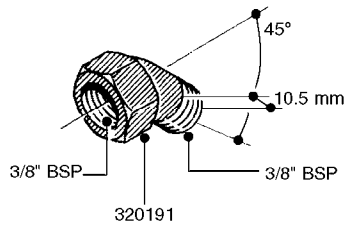

L0030

FITTINGS - HEXAGON NIPPLES
L0030-HIN, 01:01:16

Page 1
Date 16.03.2016 13:17

parts-n°	order qty	description
10015303	1	FITT.PO.HN 1.00X1.00 M1000
10425003	1	FITT.PO.HN 1.25X1.00 MCPHEE
320132	1	FITT.DK HN 1" BSP
320176	1	FITT.DK HN 3/8"X1/2" BSP
320445	1	FITT.DK HN 1/4"X3/8" BSP
320655	1	FITT.DK HN 1/2"-1/2" BSP
320692	1	FITT.DK HN 3/8'BSPX1/4'NPT
320703	1	FITT.DK HN 3/8BSP X1/2 &1/4NPT
320725	1	FITT.DK NIPPLE 3/8"-3/8" BSP
320902	1	FITT.DK HN 3/8'X 1/4' BSP
390232	1	FITT.DK HN 1-1/2' X 1-1/4' BSP
390276	1	FITT.DK HN 1'BSP