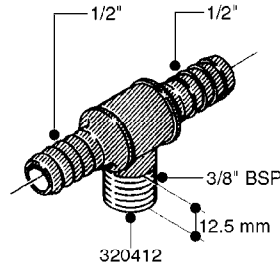

L0030

FITTINGS - HEXAGON NIPPLES
L0030-HIN, 01:01:16

Page 1
Date 16.03.2016 13:17

parts-n°	order qty	description
10015303	1	FITT.PO.HN 1.00X1.00 M1000
10425003	1	FITT.PO.HN 1.25X1.00 MCPHEE
320132	1	FITT.DK HN 1" BSP
320176	1	FITT.DK HN 3/8"X1/2" BSP
320445	1	FITT.DK HN 1/4"X3/8" BSP
320655	1	FITT.DK HN 1/2"-1/2" BSP
320692	1	FITT.DK HN 3/8'BSPX1/4'NPT
320703	1	FITT.DK HN 3/8BSP X1/2 &1/4NPT
320725	1	FITT.DK NIPPLE 3/8"-3/8" BSP
320902	1	FITT.DK HN 3/8'X 1/4' BSP
390232	1	FITT.DK HN 1-1/2' X 1-1/4' BSP
390276	1	FITT.DK HN 1'BSP

L0040

FITTINGS - NIPPLES & ELBOWS
L0040-HIN, 01:01:16

Page 1

Date 16.03.2016 13:17

parts-n°	order qty	description
10530803	1	FITT.PO.SE 2.00X2.00 45 DEG.
320191	1	FITT.DK ELB 3/8' BSP 45 DEGREE
320482	1	FITT.DK ELB. 1/2" BSP 60 DEG.
320596	1	FITT.DK ELB 3/8'-1/2'BSP 45DEG
320607	1	FITT.DK HN 3/8M X 3/8F BSP LNG
320633	1	FITT.DK HN 3/8"M X 3/8"F BSP
321451	1	FITT.DK ELB.1-1/2 X1-1/4 80DEG
321532	1	FITT.DK REDUC 3/4' X 1/2' BSP
390233	1	FITT.DK REDUC 1-1/2" X 1" BSP