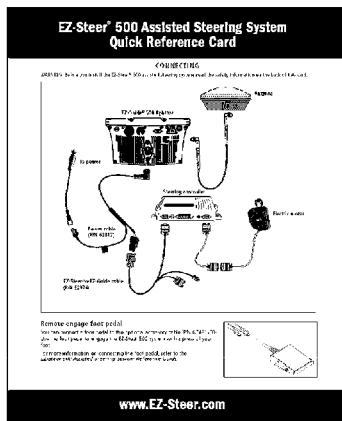

**EZ-STEER 500
PAGE M0070**

COMPLETE ASSEMBLY 13

COMPLETE ASSEMBLIES
WHOLEGOODS ITEMS

M0060

EZ-GUIDE 500 LIGHTBAR
M0060-HIN, 01:01:16

Page 1

Date 16.03.2016 13:17

Pos.	parts-n°	order qty	description
1	26007603	1	CABLE, ANTENNA, EZGUIDEPLUS
2	26012203	1	EZ-STEER/GUIDE 500 ADAPT.CABLE
3	26015303	1	REMOTE KEYPAD EZGUIDE 500/250
3	28048403	1	DECAL - REMOTE OVERLAY 500/250
4	26015403	1	EZ-GUIDE 500 CABLE POWER/CAN90
5	26015503	1	EZ-GUIDE 500 Z PLUS ANTENNA
5	26015603	1	ANTENNA AG15 L1,EZ GDE 500/250
6	26015703	1	EZ-GUIDE 500 DGPS DISPLAY
6	26015803	1	EZ-GUIDE 500 OMNISTAR DISPLAY
7	26016103	1	EZ-GUIDE 500 CABLE UNTERM.FUSE
8	26016203	1	EZ-GUIDE 500 POWER CONN.CABLE
9	28048203	1	EZ-GUIDE 500 MOUNT F.AG15 ANT.
10	28048303	1	EZ-GUIDE 250/500 RAM MNT.1.5"
11	29003803	1	EZ-GUIDE 500 CD,GET.STARTED V1
12	67215403	1	EZ-GUIDE 500 QUICK REF.CARD V1
13	84208303	1	EZ GUIDE 500 LIGHTBAR (DGPS)
13	84208403	1	EZ GUIDE 500 LIGHTBAR (XP/HP)
13	84208503	1	EZ GUIDE 500 LIGHTBAR (RTK)