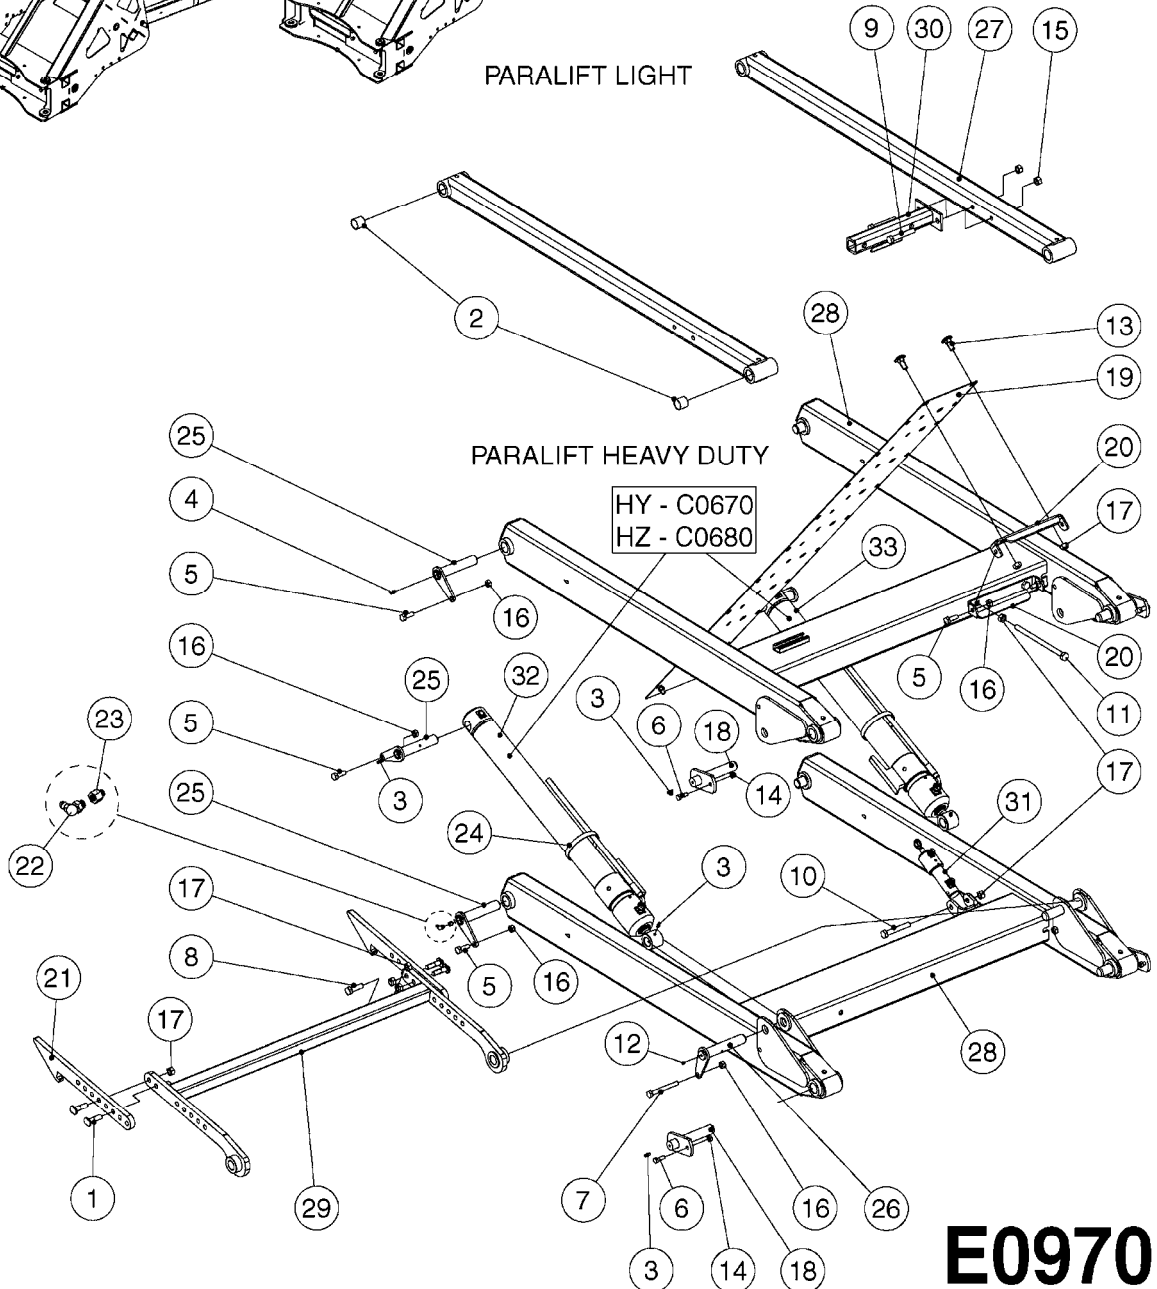

NAVIGATOR 3000/4000 PARALIFT
E0970-HIN, 01:01:16

Page 1

Date 16.03.2016 13:17

Pos.	parts-n°	order qty	description
1	140225	1	BOLT SPECIAL F.PARALIFT M12x50
2	210835	1	BUSHING D28/25 L=25
3	283699	1	GREASE NIPPLE M6X1
4	283772	1	GREASE NIPPLE H3 M6 X 4 90°
5	421002	1	BOLT HEX 8.8 DEL M10X30 FT DIN933
6	421046	1	BOLT HEX 8.8 DEL M8X25 FT A2 DIN933
7	421218	1	BOLT HEX 8.8 DEL M10X90
8	430721	1	BOLT HEX 8.8 DEL M12X40 FT
9	430802	1	BOLT HEX 8.8 DEL M12X75
10	430846	1	BOLT HEX 8.8 DEL M12X80
11	430908	1	BOLT HEX 8.8 DEL M12X200
12	450904	1	SCREW, SET M6X6 THREADED
13	451070	1	CARRIAGE BOLT M12X30
14	460143	1	NUT HEX M8 LOCK A2 DIN985
15	460386	1	NUT HEX M12X1.75
16	460423	1	NUT HEX M10X1.5 LOCK
17	460703	1	NUT HEX M12X1.75 LOCK DIN985
18	615654	1	PIN D25 X 123 F. PARALIFT
19	16121400	1	SHEET HOSE HOLDER PARALIFT NCM
20	16145100	1	SWIVEL FOR HOSE SUPPORT
21	16166200	1	HOOK F. TRANSP STOP W. HOLING
22	23002803	1	FITT, GREASE ZERK 90° 1/4-28
23	23002903	1	FITT, GREASE EXT. 6MM X1/4-28F
24	28025203	1	TIE STRAP L=23" x W=1/2"
25	61030700	1	PIN Ø25 L=117
26	61035700	1	PIN Ø25 L=125
27	63033900	1	PARALIFT ARM UPPER WWT
28	63034200	1	PARALIFT NCM 4400/6600
29	63037000	1	PARALIFT LOCK ARM NCM
30	63037500	1	HOLDER FOR CABLE SUPPORT
31	72531000	1	CYL. D25/12-50/78124200 W/FITT
32	78120600	1	CYLINDER 60/25 X 662 NAV PAR L
33	78125500	1	CYLINDER 60/25 X 662 NAV PAR R