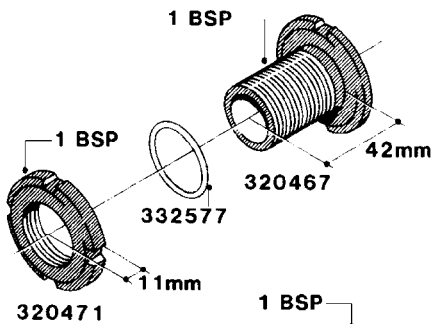

L0030

FITTINGS - HEXAGON NIPPLES
L0030-HIN, 01:01:16

Page 1
Date 16.03.2016 13:17

parts-n°	order qty	description
10015303	1	FITT.PO.HN 1.00X1.00 M1000
10425003	1	FITT.PO.HN 1.25X1.00 MCPHEE
320132	1	FITT.DK HN 1" BSP
320176	1	FITT.DK HN 3/8"X1/2" BSP
320445	1	FITT.DK HN 1/4"X3/8" BSP
320655	1	FITT.DK HN 1/2"-1/2" BSP
320692	1	FITT.DK HN 3/8'BSPX1/4'NPT
320703	1	FITT.DK HN 3/8BSP X1/2 &1/4NPT
320725	1	FITT.DK NIPPLE 3/8"-3/8" BSP
320902	1	FITT.DK HN 3/8'X 1/4' BSP
390232	1	FITT.DK HN 1-1/2' X 1-1/4' BSP
390276	1	FITT.DK HN 1'BSP

L0040

FITTINGS - NIPPLES & ELBOWS
L0040-HIN, 01:01:16

Page 1

Date 16.03.2016 13:17

parts-n°	order qty	description
10530803	1	FITT.PO.SE 2.00X2.00 45 DEG.
320191	1	FITT.DK ELB 3/8' BSP 45 DEGREE
320482	1	FITT.DK ELB. 1/2" BSP 60 DEG.
320596	1	FITT.DK ELB 3/8'-1/2'BSP 45DEG
320607	1	FITT.DK HN 3/8M X 3/8F BSP LNG
320633	1	FITT.DK HN 3/8"M X 3/8"F BSP
321451	1	FITT.DK ELB.1-1/2 X1-1/4 80DEG
321532	1	FITT.DK REDUC 3/4' X 1/2' BSP
390233	1	FITT.DK REDUC 1-1/2" X 1" BSP

L0050

parts-n°	order qty	description
242594	1	O-RING D14 X 1.78 SCH.70-EPDM
320294	1	FITT.DK TEE 3/8X3/8HB X1/2"BSP
320305	1	FITT.DK HB 3/4'- 3/4' BSP
320386	1	FITT.DK TEE 3/8X3/8HB X3/8"BSP
320397	1	FITT.DK ELB 3/8"HB X 3/8" BSP
320401	1	FITT.DK TEE 1/2X1/2HB X1/2"BSP
320412	1	FITT.DK TEE 1/2X1/2HB X3/8'BSP
320423	1	FITT.DK ELB 1/2'HB X 3/8' BSP
320891	1	FITT.DK HB 3/8'- 3/8' BSP
320972	1	FITT.DK HB 5/16'- 1/4' BSP
322046	1	FITT.DK TEE 1/2X1/2HB X3/4'BSP
322048	1	FITT.DK TEE 3/4X3/4HB X3/4'BSP
330595	1	O-RING D24.6/D20X2.1 -3/4"
333137	1	FITT.DK CONN.1/2" F.NOZZ. DOUB
333141	1	FITT.DK CONN.1/2" F.NOZZ.SING
334041	1	FITT.DK CONN.3/4' F.NOZZ. SING
334042	1	FITT.DK CONN.3/4' F.NOZZ. DOUB
334195	1	FITT.DK ELB. 3/4"HB X 3/4"HB
10012103	1	FITT.PO.HB 1.25X1.50 IMB1012
10014003	1	FITT.PO.HB 1.25X1.25 IMB1010
10036903	1	FITT.PO.HB 1.50X1.50 IMB1212
28019303	1	FITTING HB ELB 3/4NPT-3/4HOSE
61016500	1	HOSE TAIL 3/4" 90°+RG CAP 3/4"
72026700	1	NOZZLE TUBE ADAPTER W/O-RING