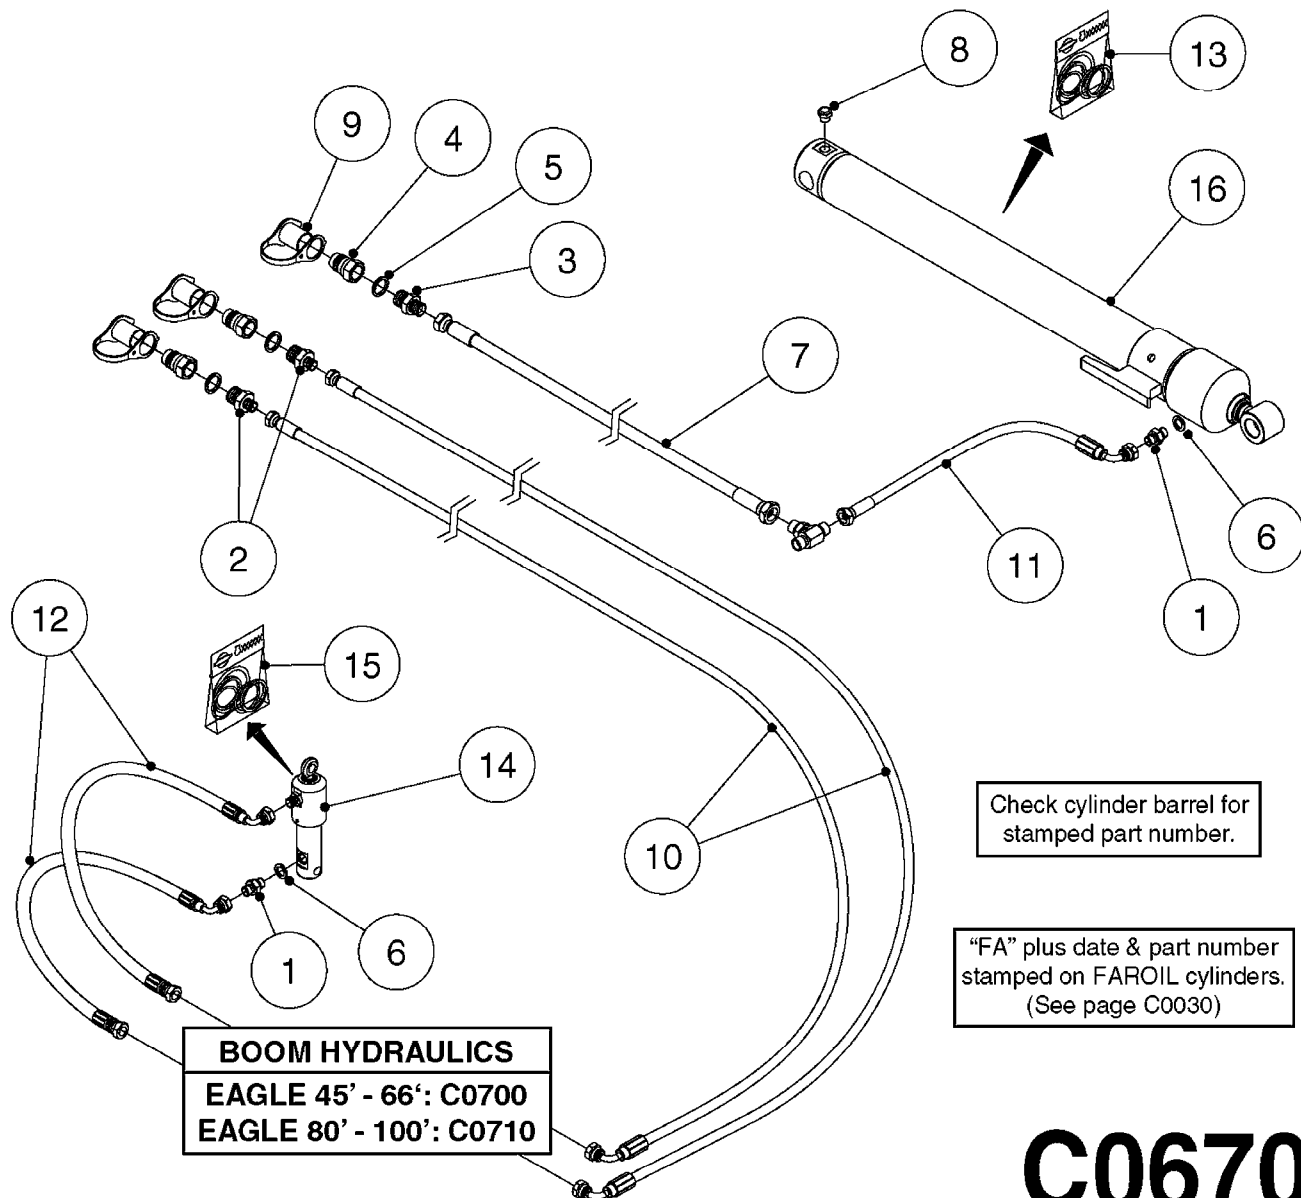

HYDRAULICS HY - NAV 3000/4000
C0670-HIN, 01:01:16

Page 1

Date 16.03.2016 13:16

Pos.	parts-n°	order qty	description
1	146845	1	HEX NIPPLE 1/4"X1/4"
2	146846	1	HEX NIPPLE 1/2" X 1/4"
3	146847	1	HEX NIPPLE 1/2"X3/8"
4	230311	1	QUICK COUPLING 1/2"
5	241356	1	DOWTYSEAL 1/2"
6	241404	1	DOWTY SEAL 1/4"
7	284141	1	HYD HOSE 3/8" L=6000 STR.+STR
8	284265	1	PLUG BREATHER 1/4" F/CYLINDER
9	334206	1	DUST HOOD FOR HY-COUPLING
10	784056	1	HOSE HY X 1/4 X 394.00'STR+ELB
11	784151	1	HOSE HY 1/4 3/8 OML X 79" S+E HOSE FOR RIGHT SIDE
11	784152	1	HOSE HY 1/4 3/8 OML X 106" S+E HOSE FOR LEFT SIDE
12	784161	1	HOSE HY X 1/4 X 59" STR+STR
13	28117300	1	SEAL KIT 78120600/07/43
14	72531000	1	CYL. D25/12-50/78124200 W/FITT
15	75074800	1	SEAL KIT 78123400/42
16	78120600	1	CYLINDER 60/25 X 662 NAV PAR L CYLINDER FOR LEFT SIDE
16	78125500	1	CYLINDER 60/25 X 662 NAV PAR R CYLINDER FOR RIGHT SIDE