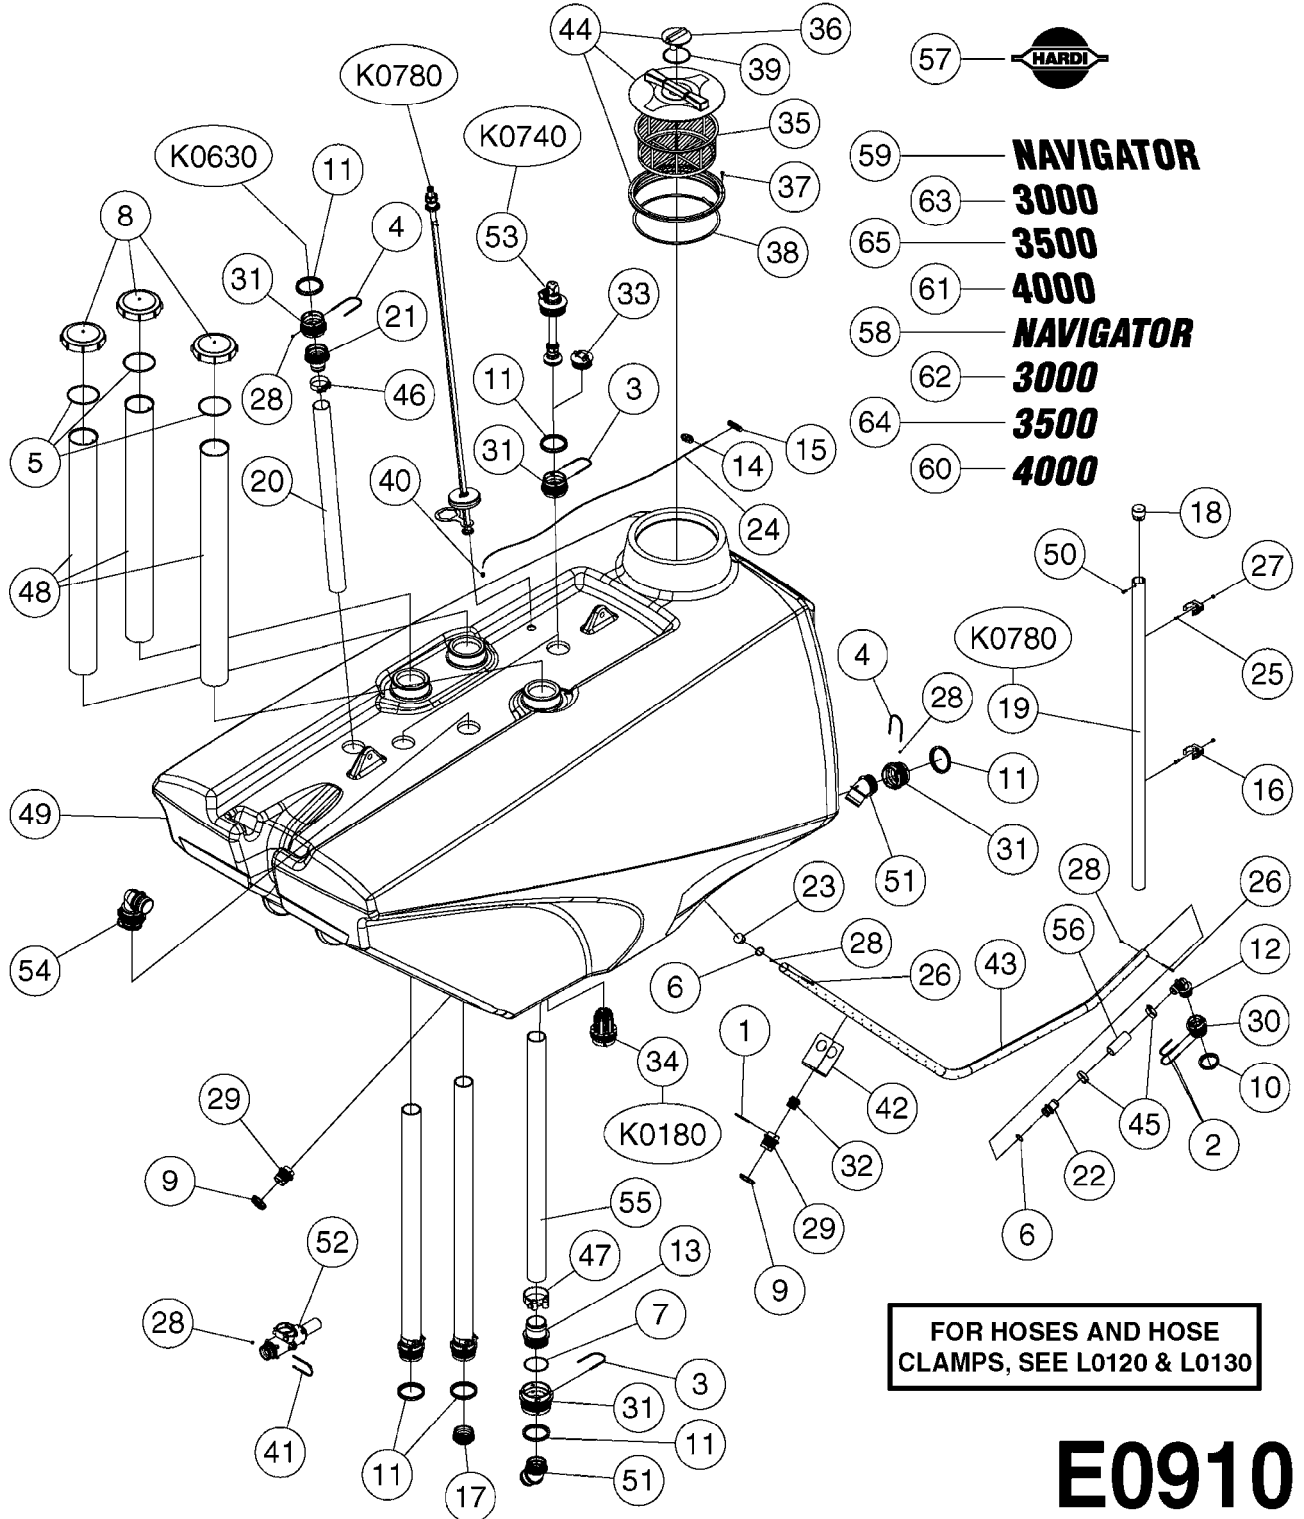

TANK - NAVIGATOR 3000/4000
E0910-HIN, 01:01:16

Page 1
Date 16.03.2016 13:17

Pos.	parts-n°	order qty	description
1	145995	1	FITT.DK S-53 FORK
2	145996	1	FITT.DK S-67 FORK
3	145997	1	FITT.DK S-93 FORK
4	147774	1	FITT.DK S-93 FORK W. M5 THREAD
5	241415	1	O-RING D117.5X5.33 NITRIL
6	241441	1	O-RING D29.3X3
7	242351	1	O-RING D69.5X3.0 VITON F.S-93
8	321591	1	LID 150MM NAV TK & FOAM MARKER
9	322107	1	FITT.DK S-53 BULKHEAD NUT
10	322108	1	FITT.DK S-67 BULKHEAD NUT
11	322109	1	FITT.DK S-93 BULKHEAD NUT
12	334244	1	FITT.DK S-67 ELB.1-1/4"
13	334443	1	HOSE PIPE BR.21/2'-EVEN S
14	334469	1	CLEVIS F.CORD TOP DRAIN ASSY.
15	334472	1	HANDLE FOR TOP DRAIN
16	334523	1	PIPE HOLDER D51.5
17	334601	1	FITT.DK S-93 TO S67 ADAPTOR
18	334850	1	GUIDE F. SIGHT GAUGE TUBE TOP
19	341204	1	SIGHT GAUGE TUBE L=59"
19	341283	1	TUBE F.SIGHT GAUGE L=72"
19	97610203	1	DECAL SIGHT GAUGE NAV 3000 GAL
19	97610403	1	DECAL SIGHT GAUGE NAV 4000 GAL
19	97611503	1	DECAL SIGHT GAUGE NAV 3500 GAL
20	341285	1	TUBE Ø57/Ø52 L=1500 YELLOW PE
21	390691	1	FITT.DK S-93 STR.2"PVC DRILLED
22	390902	1	SPARGE TUBE FITT FRONT
23	390903	1	CAP SPARGE TUBE
24	390982	1	CORD NYLON 4000MM
25	410185	1	BOLT HEX 8.8 DEL M6X16 A2
26	411078	1	BOLT HEX M5 X 60 SS
27	460261	1	NUT HEX M6X1 LOCK A2 DIN985
28	461217	1	NUT HEX M5 LOCK
29	726463	1	FITT.DK S53 BULKHEAD W/GASKET
30	726464	1	FITT.DK S-67 BULKHEAD W/GASKET
31	726465	1	FITT.DK S-93 BULKHEAD W/GASKET
32	726578	1	FITT.DK S53 PLUG WITH O-RING
33	726580	1	FITT. S93 PLUG W/O-RING
34	730084	1	BOTTOM VALVE S93 2"RG-3M
35	10045303	1	FILTER BASKET 16"
36	10052203	1	LID VENT ASSY
37	10054503	1	SCREW 3/4" SELF TAPPING
38	10064203	1	SET SEALING SPONGE 1 Ft BULK
39	10102203	1	GASKET F.16" LID BREATHER
40	14001500	1	GROMMET F.TOP DRAIN CORD
41	14012200	1	FITT.DK S-67 FORK W/M5 THREADS
42	15102300	1	SPARGE TUBE STAINLESS NAV '07
43	16008300	1	BRACKET SPARGE TUBE
44	28014203	1	LID ASSY. (3-PC.) 16" ARAG
45	28030103	1	CLAMP HOSE GEAR P5/4-S1.5"6724
46	28030203	1	CLAMP HOSE T-BOLT S2" 235-67
47	28030303	1	CLAMP HOSE T-BOLT S2.5" 235-76
48	28082200	1	DROP TUBE Ø110/L=1120 NAV3000
48	28082300	1	DROP TUBE Ø110/L=1270 NAV4000
49	35003603	1	TANK, MAIN 3000L NAVIGATOR
49	35003703	1	TANK, MAIN 4000L NAVIGATOR
49	35004403	1	TANK, MAIN 3500L NAVIGATOR
50	44075300	1	SCREW 3.5X9.5SS/X15 ISO 14585C
51	72072900	1	FITT.S93 2-1/2" 45°PVC W/ORING
52	72280300	1	SAFTY VALVE S67 15 BAR CM'05
53	72358000	1	TANK RINSE LOW MOD.ASSMBLY NCM
54	72374800	1	TANK VENT S93 2-1/2" NAV/NCM