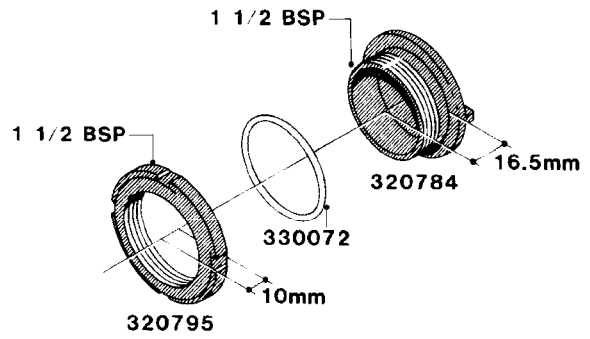

L0060

FITTINGS - BULKHEAD
L0060-HIN, 01:01:16

Page 1

Date 16.03.2016 13:17

parts-n°	order qty	description
141046	1	NUT 3/8" BSP
141341	1	NUT 1/4' BSP
240284	1	O-RING D82,5/75 X 3,5
320456	1	FITT.DK BULKHEAD 1"BSP DOUBLE
320467	1	FITT.DK BULKHEAD 1"BSP SINGLE
320471	1	FITT.DK NUT 1" BSP JAMB
320541	1	FITT.DK BULKHEAD 2-1/2'BSP SIN
320552	1	FITT.DK NUT 2-1/2' BSP JAMB
320644	1	FITT.DK ELB.3/4"HB X 1" BSP
320784	1	FITT.DK CAP 1-1/2" BSP
320795	1	FITT.DK NUT 1-1/2" BSP JAMB
320935	1	FITT.DK BULKHEAD 1/4' BSP SING
320946	1	FITT.DK BULKHEAD 3/8' BSP SING
321296	1	FITT.DK BULKHEAD 1/2" BSP SING
321307	1	FITT.DK NUT 1/2" BSP JAMB
321333	1	FITT.DK BULK 1-1/2" X 1"F BSP
330061	1	O-RING D16/D11X2,5
330072	1	O-RING D53.5/D45.5X4
330212	1	O-RING D19/D14X2.4 F.1/2"NUT
332577	1	O-RING D38/D30X4 F.1" PUR.
332592	1	O-RING D26/D20X3