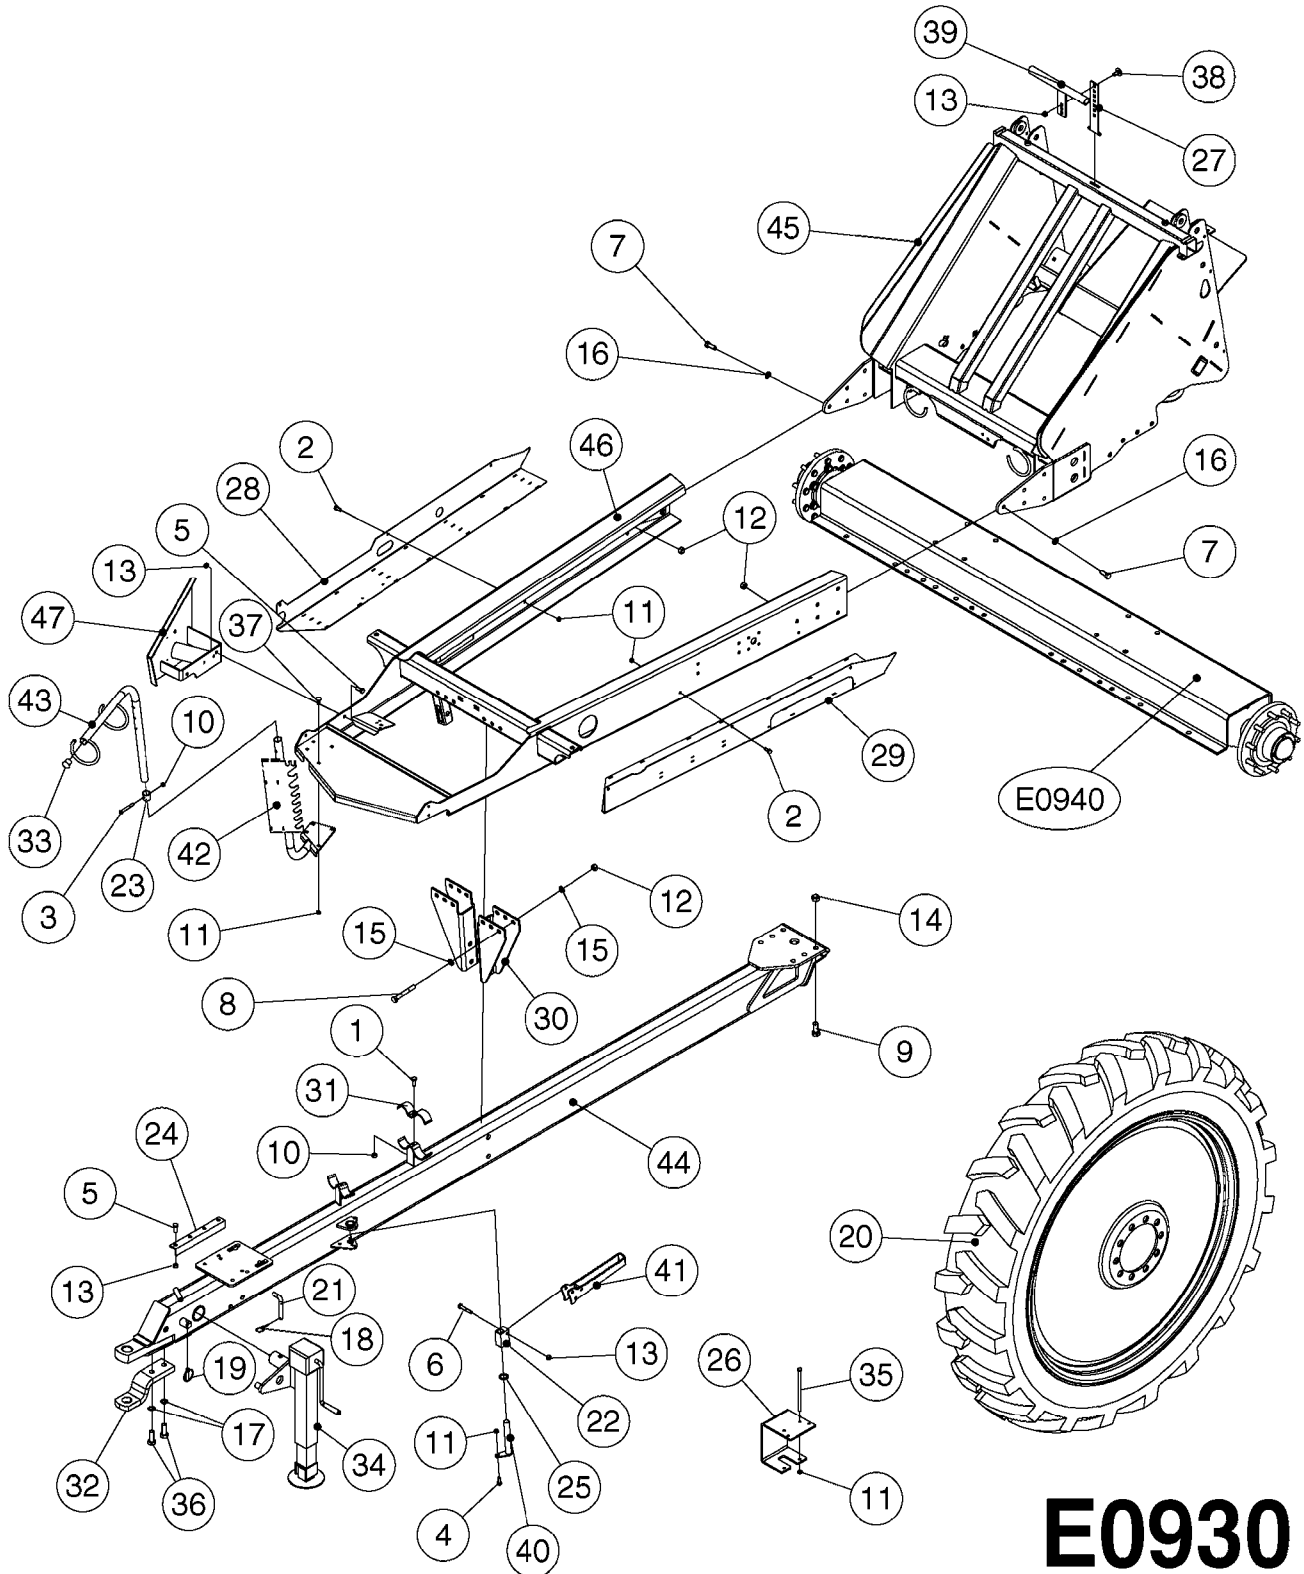

E0930

FRAME-NAVIGATOR 3000/3500/4000
E0930-HIN, 01:01:16

Page

1

Date

16.03.2016 13:17

Pos.	parts-n°	order qty	description
1	420567	1	BOLT HEX 8.8 DEL M8X30 FT
2	420604	1	BOLT HEX 8.8 DEL M10X25 FT DIN933
3	420766	1	BOLT HEX 8.8 DEL M8X45
4	421002	1	BOLT HEX 8.8 DEL M10X30 FT DIN933
5	430286	1	BOLT HEX 8.8 DEL M12X30 FT
6	430438	1	BOLT HEX 8.8 DEL M12X65
7	430581	1	BOLT HEX 8.8 DEL M16X40 FT
8	430864	1	BOLT HEX 8.8 DEL M16X120
9	430890	1	BOLT HEX 8.8 DEL M20X50
10	460143	1	NUT HEX M8 LOCK A2 DIN985
11	460423	1	NUT HEX M10X1.5 LOCK
12	460585	1	NUT HEX M16X2 LOCK
13	460703	1	NUT HEX M12X1.75 LOCK DIN985
14	460806	1	NUT HEX M20X2.5 LOCK
15	471128	1	WASHER, M16, Ø30/17.0X 3.0, SS
16	471168	1	WASHER SPECIAL M16 NORDLOCK
17	471180	1	LOCK WASHER NORDLOCK M20 ELZ
18	480244	1	PIN SNAP D4.5
19	480303	1	PIN 7/16 SNAP RING
20	10615703	1	TIRE 320 90R46' RAD.TL 357774
20	10621803	1	TIRE 12.4 X 42' 10 PLY R1
20	28019903	1	RIM 42X10 10B-11.25BC-8.71P
20	28021703	1	RIM 46"Ø-10"W 10B-11.25BC-5.19
20	28061403	1	RIM 46X13,11.25BC,8.7P,-5.19OS
20	28061803	1	TIRE, 380/90 R46 156A8 R1
20	70024003	1	WHEEL/TIRE 5 3/160S 320/46 LH
20	70024003	1	WHEEL/TIRE 5 3/160S 320/46 LH
20	70024103	1	WHEEL/TIRE 5 3/160S 320/46 RH
20	70027603	1	TIRE ASSY 12.4X42 10PLY 10B RH
20	70027703	1	TIRE ASSY 12.4X42 10PLY 10B LH
20	70092003	1	WHEEL/TIRE 5 3/160S 380/46 LH
20	70092103	1	WHEEL/TIRE 5 3/160S 380/46 RH
21	14071900	1	LOCKING PAWL D16 L=123
22	14073600	1	50X35X75 BRACKET F.STEP
23	15116700	1	BUSHING NAVIGATOR HOSE HOLDER
24	16116803	1	PLATE, PUMP MOUNT NAVIGATOR ONLY ON FRAMES BUILT BEFORE 9/2008
25	16127500	1	WASHER D40.0/27.0/2.0/RED
26	16159803	1	BRKT, ACE 650, US NAV ACE 650 BRACKET F.LONG DRAWBAR
26	16162103	1	BRKT, ACE 650, DK NAV ACE 650 BRACKET FOR STD. DRAWBAR
27	16198600	1	T FOR REAR NAV TANK MOUNT B
28	16212600	1	CABLE TRAY NAV LEFT
29	16212800	1	CABLE TRAY NAV LEFT
30	16214300	1	BRACKET ANGLE DRAWBAR TO FRAME
31	16216500	1	CLAMP, PUMP HOSES NAVIGATOR
32	16391700	1	FLATBAR F. CLEVIS, PAINTED
33	28046400	1	PIPE PLUG Ø25/1.0-2.0, BLACK
34	28082600	1	SUPPORT LEG F. NAV, CM+3000KG
35	42000103	1	BOLT HEX 8.8 DEL M10X230
36	43000803	1	BOLT HEX M20 X 70MM DEL - FT
37	44074300	1	BOLT CARRIAGE M10x30 SS
38	45001300	1	CARRIAGE BOLT M12X35 DIN603 A2
39	61044000	1	T FOR REAR NAV TANK MOUNT A
40	61045600	1	PIN D24.8 L=177
41	61050100	1	PAINTED STEP F.NAV
42	61053300	1	HOSE HOLDER LOWER NAVIGATOR
43	61053400	1	HOSE HOLDER UPPER NAVIGATOR