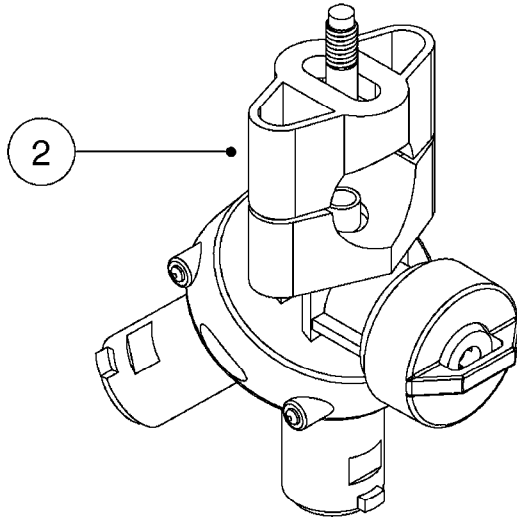

SINGLE NOZZLE BODY

TRIPLET NOZZLE BODY

D1090

*=REFER TO HARDI NOZZLE CATALOG

NOZZLE BODIES-SNAP FIT
D1090-HIN, 01:01:16

Page 1
Date 16.03.2016 13:16

parts-n°	order qty	description
143592	1	LOCK CLAMP FOR TRIPLET
241371	1	DIAPHRAGM, NO-DRIP alt 241371
241990	1	O-RING D9.3 X 2.4 VITON
242594	1	O-RING D14 X 1.78 SCH.70-EPDM
242598	1	O-RING D7.0 X 2.5 NITRIL
320187	1	FITT.DK CAP 3/8" BSP BLACK
320283	1	FITT.DK NUT 3/4"BSP
321462	1	CAP F.NO-DRIP ASSY.
322068	1	SNAP-FIT ADAPTER THREAD. HARDI
322114	1	NUT PLASTIC F.NOZZ.H
322116	1	BOLT PLASTIC F.NOZZ.H.
322258	1	HOUSING F.TRIPLET
322260	1	NOZZLE HOLDER LOWER PART
333012	1	NOZZLE HOLD. UPPER PART
334082	1	SNAP-FIT NOZZ.HOLD.CONE BLACK
334102	1	BLANK F.NOZZLE
334172	1	SNAP-FIT NOZZ.HOLD.CONE GREEN
334173	1	SNAP-FIT NOZZ.HOLD.CONE ORANGE
334220	1	YOKE, UPPER NOZZLE BODY
334371	1	SNAP-FIT NOZZLE HOLDER YELLOW
334373	1	SNAP-FIT NOZZLE HOLDER RED
334377	1	SNAP-FIT NOZZLE HOLDER BLUE
334926	1	SNAP-FIT TURN PLATE F TRIPLET
390639	1	O-RING F.NOZZLE FILTER
440665	1	SCREW M4.2X16 STAINLESS
716236	1	FITT.DK HB 1/2" ASSY. F. 3/4"
716413	1	FITT.DK PLUG ASSY. F.NOZ TUBE
724621	1	FITT.DK HB 3/4"ASSY F.3/4" NUT
725042	1	SCREEN 80 MESH W.GASKET, RED
725043	1	SCREEN 50 MESH W.GASKET,BLUE
725044	1	SCREEN 100 MESH W.GASKET,YELLO
725078	1	SNAP-FIT TRIPLET W/O NOZZ HOLD
725079	1	NOZZLE ASSY.SING.SNAP-FIT GREN
729645	1	NON-DRIP SPRING ASSY.GREEN 10