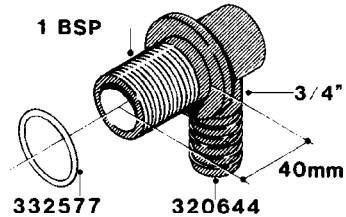

L0060

FITTINGS - BULKHEAD
L0060-HIN, 01:01:16

Page 1

Date 16.03.2016 13:17

parts-n°	order qty	description
141046	1	NUT 3/8" BSP
141341	1	NUT 1/4' BSP
240284	1	O-RING D82,5/75 X 3,5
320456	1	FITT.DK BULKHEAD 1"BSP DOUBLE
320467	1	FITT.DK BULKHEAD 1"BSP SINGLE
320471	1	FITT.DK NUT 1" BSP JAMB
320541	1	FITT.DK BULKHEAD 2-1/2'BSP SIN
320552	1	FITT.DK NUT 2-1/2' BSP JAMB
320644	1	FITT.DK ELB.3/4"HB X 1" BSP
320784	1	FITT.DK CAP 1-1/2" BSP
320795	1	FITT.DK NUT 1-1/2" BSP JAMB
320935	1	FITT.DK BULKHEAD 1/4' BSP SING
320946	1	FITT.DK BULKHEAD 3/8' BSP SING
321296	1	FITT.DK BULKHEAD 1/2" BSP SING
321307	1	FITT.DK NUT 1/2" BSP JAMB
321333	1	FITT.DK BULK 1-1/2" X 1"F BSP
330061	1	O-RING D16/D11X2,5
330072	1	O-RING D53.5/D45.5X4
330212	1	O-RING D19/D14X2.4 F.1/2"NUT
332577	1	O-RING D38/D30X4 F.1" PUR.
332592	1	O-RING D26/D20X3