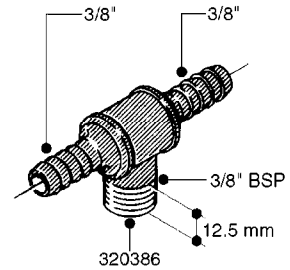

L0030

FITTINGS - HEXAGON NIPPLES
L0030-HIN, 01:01:16

Page 1
Date 16.03.2016 13:17

parts-n°	order qty	description
10015303	1	FITT.PO.HN 1.00X1.00 M1000
10425003	1	FITT.PO.HN 1.25X1.00 MCPHEE
320132	1	FITT.DK HN 1" BSP
320176	1	FITT.DK HN 3/8"X1/2" BSP
320445	1	FITT.DK HN 1/4"X3/8" BSP
320655	1	FITT.DK HN 1/2"-1/2" BSP
320692	1	FITT.DK HN 3/8'BSPX1/4'NPT
320703	1	FITT.DK HN 3/8BSP X1/2 &1/4NPT
320725	1	FITT.DK NIPPLE 3/8"-3/8" BSP
320902	1	FITT.DK HN 3/8'X 1/4' BSP
390232	1	FITT.DK HN 1-1/2' X 1-1/4' BSP
390276	1	FITT.DK HN 1'BSP

L0040

FITTINGS - NIPPLES & ELBOWS
L0040-HIN, 01:01:16

Page 1

Date 16.03.2016 13:17

parts-n°	order qty	description
10530803	1	FITT.PO.SE 2.00X2.00 45 DEG.
320191	1	FITT.DK ELB 3/8' BSP 45 DEGREE
320482	1	FITT.DK ELB. 1/2" BSP 60 DEG.
320596	1	FITT.DK ELB 3/8'-1/2'BSP 45DEG
320607	1	FITT.DK HN 3/8M X 3/8F BSP LNG
320633	1	FITT.DK HN 3/8"M X 3/8"F BSP
321451	1	FITT.DK ELB.1-1/2 X1-1/4 80DEG
321532	1	FITT.DK REDUC 3/4' X 1/2' BSP
390233	1	FITT.DK REDUC 1-1/2" X 1" BSP