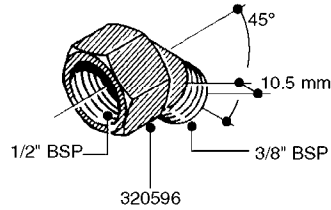

L0030

FITTINGS - HEXAGON NIPPLES
L0030-HIN, 01:01:16

Page 1
Date 16.03.2016 13:17

parts-n°	order qty	description
10015303	1	FITT.PO.HN 1.00X1.00 M1000
10425003	1	FITT.PO.HN 1.25X1.00 MCPHEE
320132	1	FITT.DK HN 1" BSP
320176	1	FITT.DK HN 3/8"X1/2" BSP
320445	1	FITT.DK HN 1/4"X3/8" BSP
320655	1	FITT.DK HN 1/2"-1/2" BSP
320692	1	FITT.DK HN 3/8'BSPX1/4'NPT
320703	1	FITT.DK HN 3/8BSP X1/2 &1/4NPT
320725	1	FITT.DK NIPPLE 3/8"-3/8" BSP
320902	1	FITT.DK HN 3/8'X 1/4' BSP
390232	1	FITT.DK HN 1-1/2' X 1-1/4' BSP
390276	1	FITT.DK HN 1'BSP