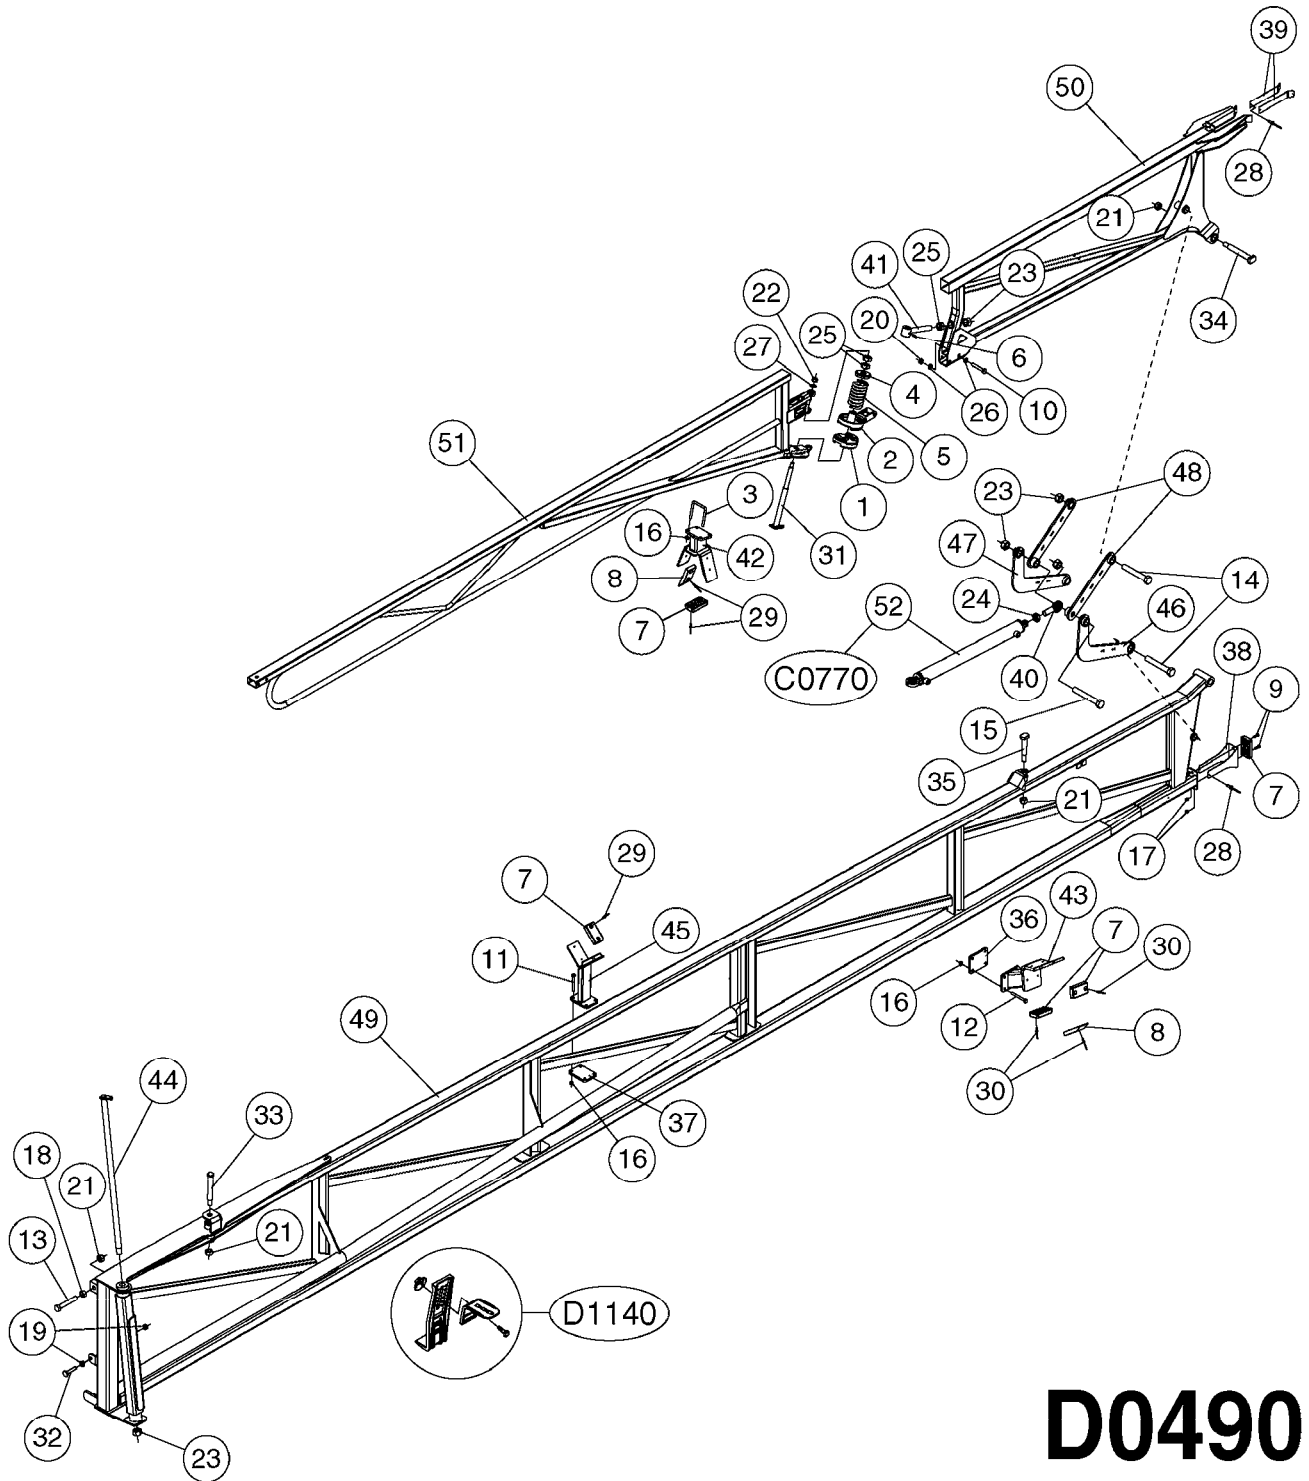

D0490

BOOM SPC OUTER 120/90'DUALFOLD
D0490-HIN, 01:01:16

Page

1

Date

16.03.2016 13:16

Pos.	parts-n°	order qty	description
1	111344	1	CLAW CLUTCH LOWER (21MM)
2	111640	1	CLAW CLUTCH MOVING PART D100
3	146629	1	BOLT U M8 F. 60 X 40
4	166246	1	WASHER CUP D53 F.SPRING
5	220771	1	SPRING D53/D43X100
6	283699	1	GREASE NIPPLE M6X1
7	334603	1	RUBBER STOP 86X48X15
8	390826	1	SLIDE PAD F.TRANSPORT BKT.CM/D
9	410362	1	BOLT HEX 8.8 SS M6X20 FT
10	421083	1	BOLT HEX 8.8 DEL M10X65
11	421201	1	BOLT HEX 8.8 DEL M8X70
12	421255	1	BOLT HEX 8.8 SS M8X75
13	430861	1	BOLT HEX 8.8 DEL M16X100 FT
14	430888	1	BOLT HEX 8.8 DEL M20X130
15	430979	1	BOLT HEX M20x140 8.8 DELTA
16	460143	1	NUT HEX M8 LOCK A2 DIN985
17	460261	1	NUT HEX M6X1 LOCK A2 DIN985
18	460327	1	NUT HEX M16X2
19	460342	1	NUT HEX M10 DEL DIN934
20	460423	1	NUT HEX M10X1.5 LOCK
21	460585	1	NUT HEX M16X2 LOCK
22	460703	1	NUT HEX M12X1.75 LOCK DIN985
23	460806	1	NUT HEX M20X2.5 LOCK
24	461200	1	NUT HEX M20X1.5 JAMB.
25	461251	1	NUT HEX M20 X 2.5 JAMB
26	471122	1	WASHER, M10, Ø20/10.5X 2.0, SS
27	471127	1	WASHER, M12, Ø24/13.0X 2.5, SS
28	480800	1	RIVET Ø3.2X10
29	480804	1	RIVET Ø4.8x14.5
30	480816	1	RIVET Ø4.8X19.0/Ø14
31	615819	1	PIN
32	14011800	1	BOLT HEX DEL M10X60 SPECIAL
33	14019203	1	PIN, Ø19.8, L=144
34	14107600	1	PIN, Ø20 F. 90/60 FOLD
35	14107700	1	PIN, Ø19.8 F. 90/60 CYLINDER
36	16155103	1	PLATE, 5/16", 100X81, FLAT
37	16157603	1	PLATE, 5/16", 94X70, FLAT
38	16339400	1	WEAR PLATE, SS, 1.OUTER, 90/60
39	16339500	1	WEAR PLATE, SS, 2.OUTER, 90/60
40	28088000	1	LINK HEAD M20 x D20 L=73
41	61006200	1	ADJ. ARM F.BREAKAWAY FTZ
42	61016503	1	2.OUTER BOOM REST, 120/90' SPC
43	61017003	1	RH 1.OUTER BM REST,120/90'SPC
44	61017303	1	OUTER PIN, 120/90' SPC
45	61017703	1	90/60 BREAKAWAY REST,120/90'
46	61066100	1	FOLDING ARM,90/60,1.OUT"A"
47	61066300	1	FOLDING ARM,90/60,1.OUT"B"
48	61066500	1	FOLDING ARM,90/60,2.OUTER
49	63035303	1	RT 1.OUTER WING, 120/90' SPC
49	63036303	1	LT 1.OUTER WING, 120/90' SPC
50	63107500	1	BOOM, 90/60, 2.OUTER
51	63825000	1	BREAKAWAY FTZ/SPC 3.0M, RED
52	78127200	1	CYLINDER DOUB. D40/25 L=455