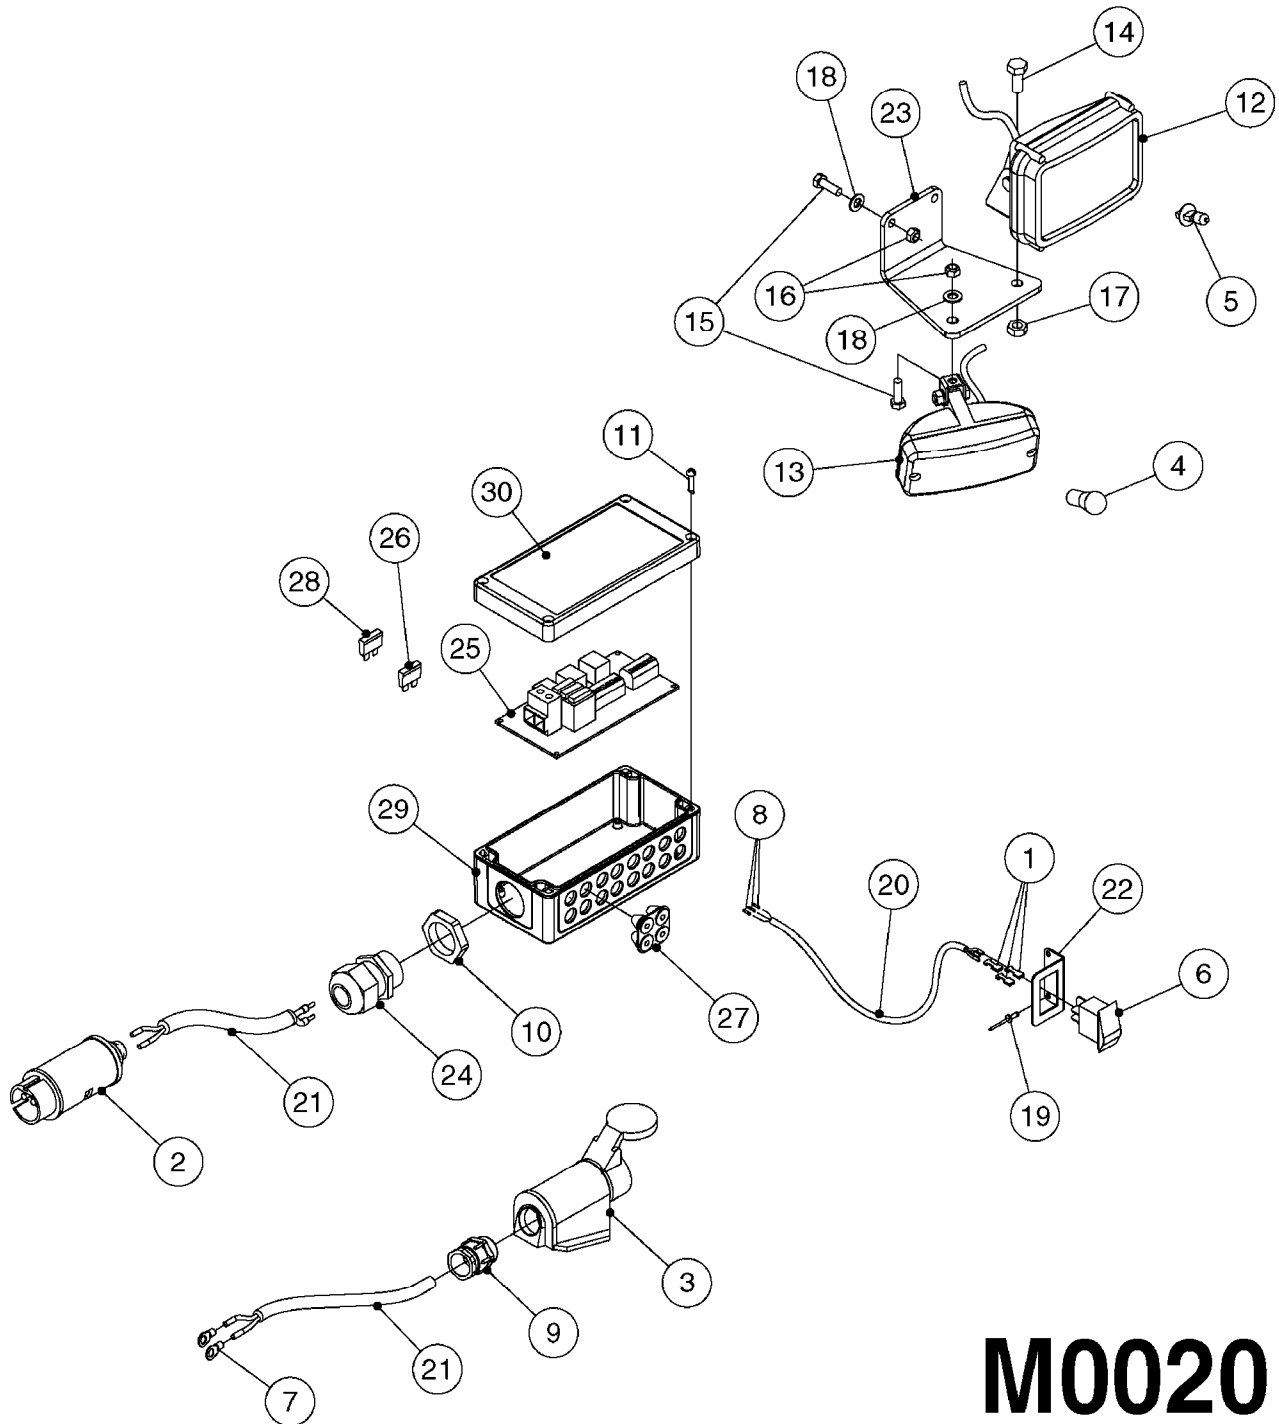

L0140

FITTINGS - T25
L0140-HIN, 01:01:16

Page 1

Date 16.03.2016 13:17

Pos.	parts-n°	order qty	description
1	24263000	1	O-RING Ø24.4 X 3.1 NITRIL SH70
2	32238700	1	FITT.DK HB 1/2" ST T25
3	32238800	1	FITT.DK HB 3/4" STR T25
4	32238900	1	FITT.DK HB 1" ST T25
5	32239000	1	FITT.DK HB 1/2" 90° T25
6	32239100	1	FITT.DK HB 3/4" 90° T25
7	32239200	1	FITT.DK HB 1" 90° T25
8	32239300	1	FITT.DK CAP T25
9	32239500	1	FITT.DK UNION CONNECTOR T25
10	32239600	1	FITT.DK HB ANGLE 90° T25
11	32239700	1	FITT.DK NUT T25
12	32239800	1	FITT.DK IN-LINE FILTER TOP T25
13	32239900	1	FITT.DK TEE 3/4" HB Ø25 T25
14	32240000	1	FITT.DK 1/2" RG 45° T25
15	32240100	1	FITT.DK HB 1/2" 45° T25
16	32240200	1	FITT.DK HB 3/4" 45° T25
17	32240300	1	FITT.DK HB 1" 45° T25
18	33515500	1	FITT.DK NUT LOCK RING T25
19	33516100	1	FITT.DK TEE 3 X Ø25 T25
20	33516200	1	FITT.DK TEE 3/4" HB-Ø25 T25
21	39125500	1	FITT.DK CAP 1/8" RG T25
22	39125600	1	FITT.DK CAP 1/4" RG T25
23	39128700	1	FITT.DK CONNECTOR 1/4" RG T25