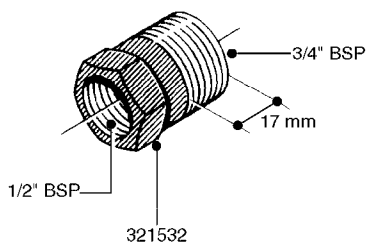

L0040

FITTINGS - NIPPLES & ELBOWS
L0040-HIN, 01:01:16

Page 1

Date 16.03.2016 13:17

parts-n°	order qty	description
10530803	1	FITT.PO.SE 2.00X2.00 45 DEG.
320191	1	FITT.DK ELB 3/8' BSP 45 DEGREE
320482	1	FITT.DK ELB. 1/2" BSP 60 DEG.
320596	1	FITT.DK ELB 3/8'-1/2'BSP 45DEG
320607	1	FITT.DK HN 3/8M X 3/8F BSP LNG
320633	1	FITT.DK HN 3/8"M X 3/8"F BSP
321451	1	FITT.DK ELB.1-1/2 X1-1/4 80DEG
321532	1	FITT.DK REDUC 3/4' X 1/2' BSP
390233	1	FITT.DK REDUC 1-1/2" X 1" BSP