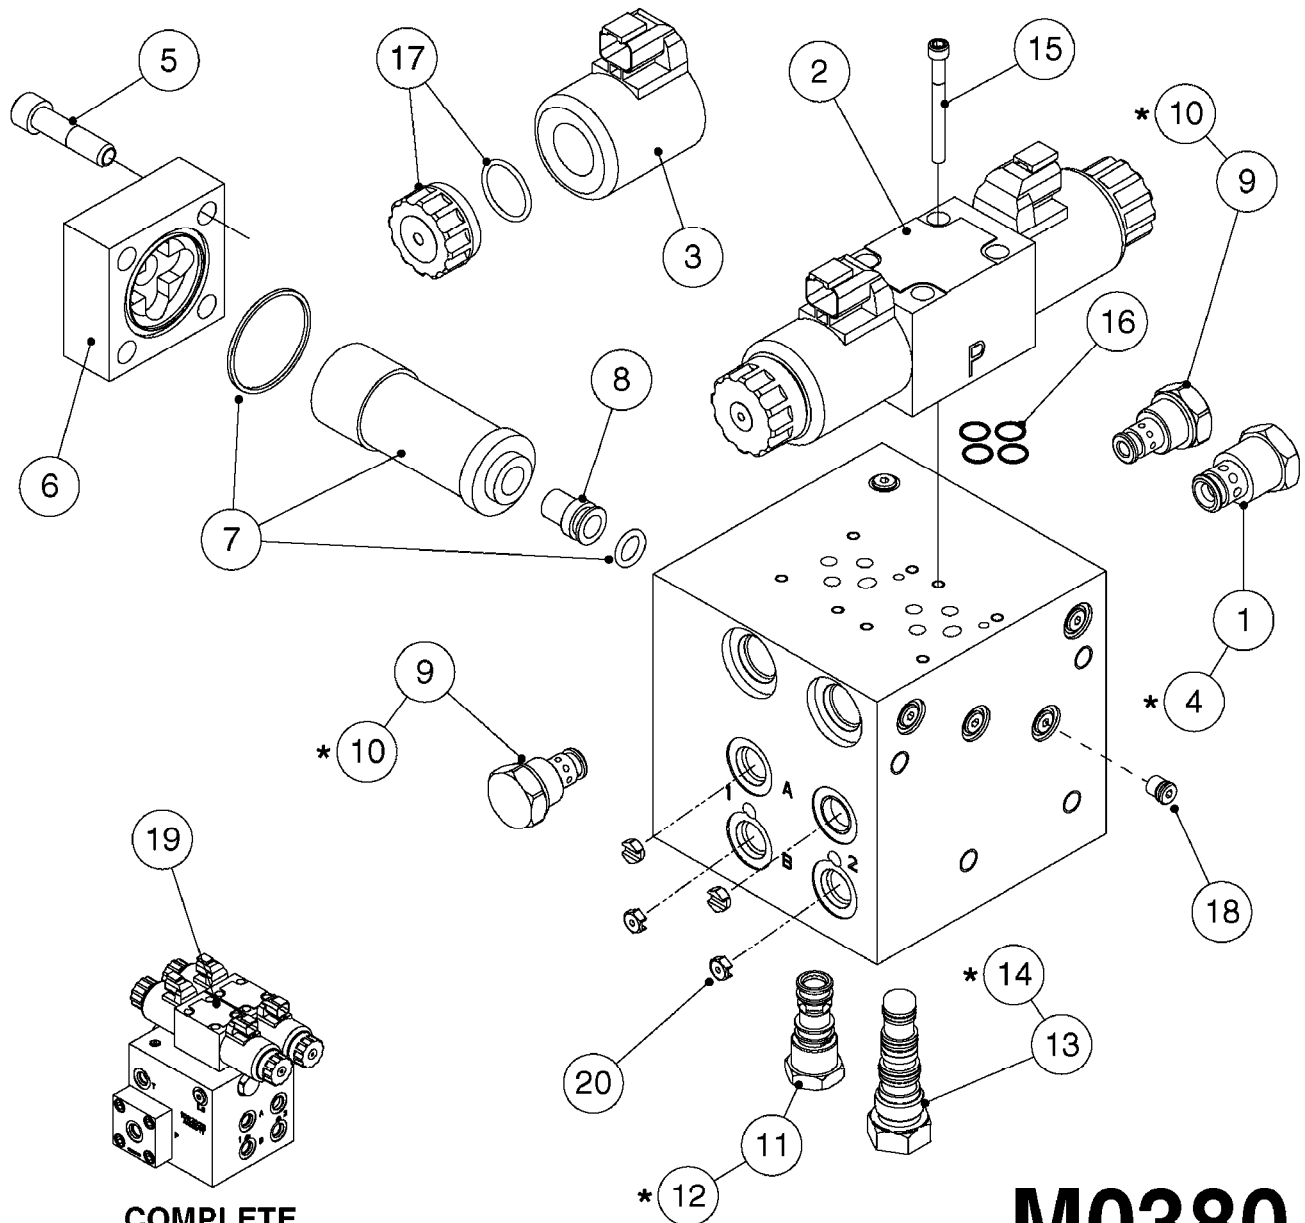

NORAC UC5 BOOM HEIGHT CONTROL
M0370-HIN, 01:01:16

Page 1

Date 16.03.2016 13:18

Pos.	parts-n°	order qty	description
1	410443	1	BOLT HEX 8.8 DEL M6X70 FORCE BOOM (FTZ)
1	410605	1	BOLT HEX 8.8 DEL M6X80 SPB/SPC BOOM
2	460261	1	NUT HEX M6X1 LOCK A2 DIN985
3	471124	1	WASHER, M6, Ø18/ 6.4X 1.6, SS
4	16128603	1	BRACKET F. SENSOR 60X60 TUBE SPB/SPC BOOM
4	16128703	1	BRACKET F. SENSOR 50x50 TUBE FORCE BOOM (FTZ)
5	26022703	1	CABLE, INTERFACE, TILT, NORAC UC5
6	26022903	1	CABLE UC5 NETWORK 14 AWG 10M
7	26023503	1	CABLE UC5 INTERFACE MAIN AMP
8	26024403	1	NORAC UC5 NETWORK 6-PIN PLUG
9	26043000	1	NORAC UC5 NETWORK 2 PIN PLUG
10	26043300	1	CABLE UC5 VALVE 2PIN/2PIN DT
11	26043400	1	NORAC UC5 CONTROLLER MODULE
12	26043500	1	NORAC UC5 VALVE MODULE
13	26043600	1	MODULE, INPUT, NORAC UC5
14	26043700	1	SENSOR, NORAC, UC5, ULTRASONIC
15	26043800	1	NORAC UC5 NETWORK COUPLER 2-WAY
16	26043900	1	NORAC UC5 NETWORK COUPLER 8-WAY
17	26044200	1	CABLE UC5 NETWORK 18 AWG 20M
18	26044300	1	NORAC UC5 ROLL SENSOR NEW STYLE NORAC P/N 43741
19	26044400	1	NORAC UC5 COUPLER 2-WAY/TERM.
20	26047100	1	CABLE UC5 NETWORK 14 AWG 1M
21	26049900	1	CABLE UC5 NETWORK 14 AWG 3M
22	26058000	1	NORAC UC5 NETWORK 12-PIN PLUG
23	28050303	1	NORAC RUBBER TOP&BOLT F.SENSOR
24	28055503	1	NORAC VALVE MOUNTING HARDWARE
25	28086500	1	UC4 SENSOR MOUNTING BKT. NORAC
26	28086600	1	FOAM DISC F. SENSOR NORAC
27	78216100	1	NORAC VALVE BLOCK COMP, DEUTSCH CON.