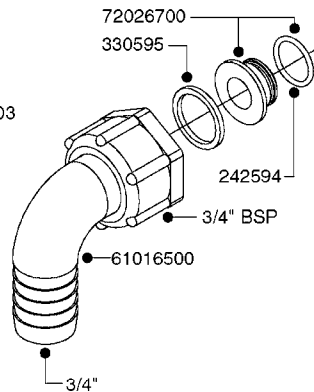

L0040

FITTINGS - NIPPLES & ELBOWS
L0040-HIN, 01:01:16

Page 1

Date 16.03.2016 13:17

parts-n°	order qty	description
10530803	1	FITT.PO.SE 2.00X2.00 45 DEG.
320191	1	FITT.DK ELB 3/8' BSP 45 DEGREE
320482	1	FITT.DK ELB. 1/2" BSP 60 DEG.
320596	1	FITT.DK ELB 3/8'-1/2'BSP 45DEG
320607	1	FITT.DK HN 3/8M X 3/8F BSP LNG
320633	1	FITT.DK HN 3/8"M X 3/8"F BSP
321451	1	FITT.DK ELB.1-1/2 X1-1/4 80DEG
321532	1	FITT.DK REDUC 3/4' X 1/2' BSP
390233	1	FITT.DK REDUC 1-1/2" X 1" BSP