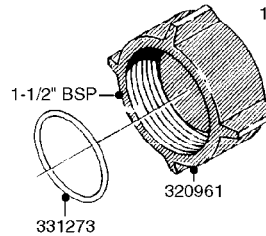

L0010

parts-n°	order qty	description
240085	1	O-RING D13,1/8,3X02,4 NITRIL
241441	1	O-RING D29.3X3
242594	1	O-RING D14 X 1.78 SCH.70-EPDM
320084	1	FITT.DK NUT 1/2" BSP
320095	1	FITT.DK NUT 1" BSP
320117	1	FITT.DK CONN.1/2"BSP F. 1" CAP
320187	1	FITT.DK CAP 3/8" BSP BLACK
320283	1	FITT.DK NUT 3/4"BSP
320821	1	FITT.DK NUT 1-1/2" BSP
321495	1	FITT.DK REDUC 1/4'BSP F.3/4'NT
321576	1	FITT.DK CONN 1/2"BSP F.3/4"NUT
330013	1	O-RING D15/D10X2.5 F.3/8"NUT
330212	1	O-RING D19/D14X2.4 F.1/2"NUT
330326	1	O-RING D30/D24X2 F.1"NUT
330341	1	FITT.DK HB 1" F. 1" NUT
330595	1	O-RING D24.6/D20X2.1 -3/4"
330665	1	3/4' HOSE TAIL F/1' CAP
330676	1	FITT.DK HB 3/8" F. 1/2" NUT
330687	1	FITT.DK HB 1/2" F. 1/2" NUT
330691	1	FITT.DK HB 3/4'F.3/4' NUT
330783	1	FITT.DK HB 3/8" F.3/8" NUT
331262	1	FITT.DK HB 1-1/2" F. 1-1/2"NUT
331273	1	O-RING D44/D38X2 F.1-1/2"
331446	1	FITT.DK HB 1" F.1-1/2" NUT
331807	1	FITT.DK HB 5/16" F.3/8" NUT
332286	1	FITT.DK HB 1/2" F. 3/4" NUT
332905	1	FITT.DK HB 1/2" F. 3/4" CAP
332927	1	PLUG F. NOZZLE TUBE 3/4'
333292	1	FITT.DK HB 1"O'RING F.1-1/2"
333664	1	FITT.DK HB 5/16' F. 1/2' NUT
334044	1	FITT.DK HB 3/4' F. 3/4' CAP
334059	1	FITT.DK EL 1" 110 DEG.F.1-1/2"
334123	1	FITT.DK HB 1-1/4"O-RNG F.1-1/2"
334150	1	FITT.DK HB 1-1/4" 110 F.1-1/2"
390542	1	PLUG WASHER FOR 3/4'CAP NUT
716236	1	FITT.DK HB 1/2" ASSY. F. 3/4"
716413	1	FITT.DK PLUG ASSY. F.NOZ TUBE
717426	1	FITT.DK REDUC 1/4"BSP F.3/4"N
720856	1	FITT.DK 1/2'BSP ASSY.F.3/4'NUT
724621	1	FITT.DK HB 3/4"ASSY F.3/4" NUT