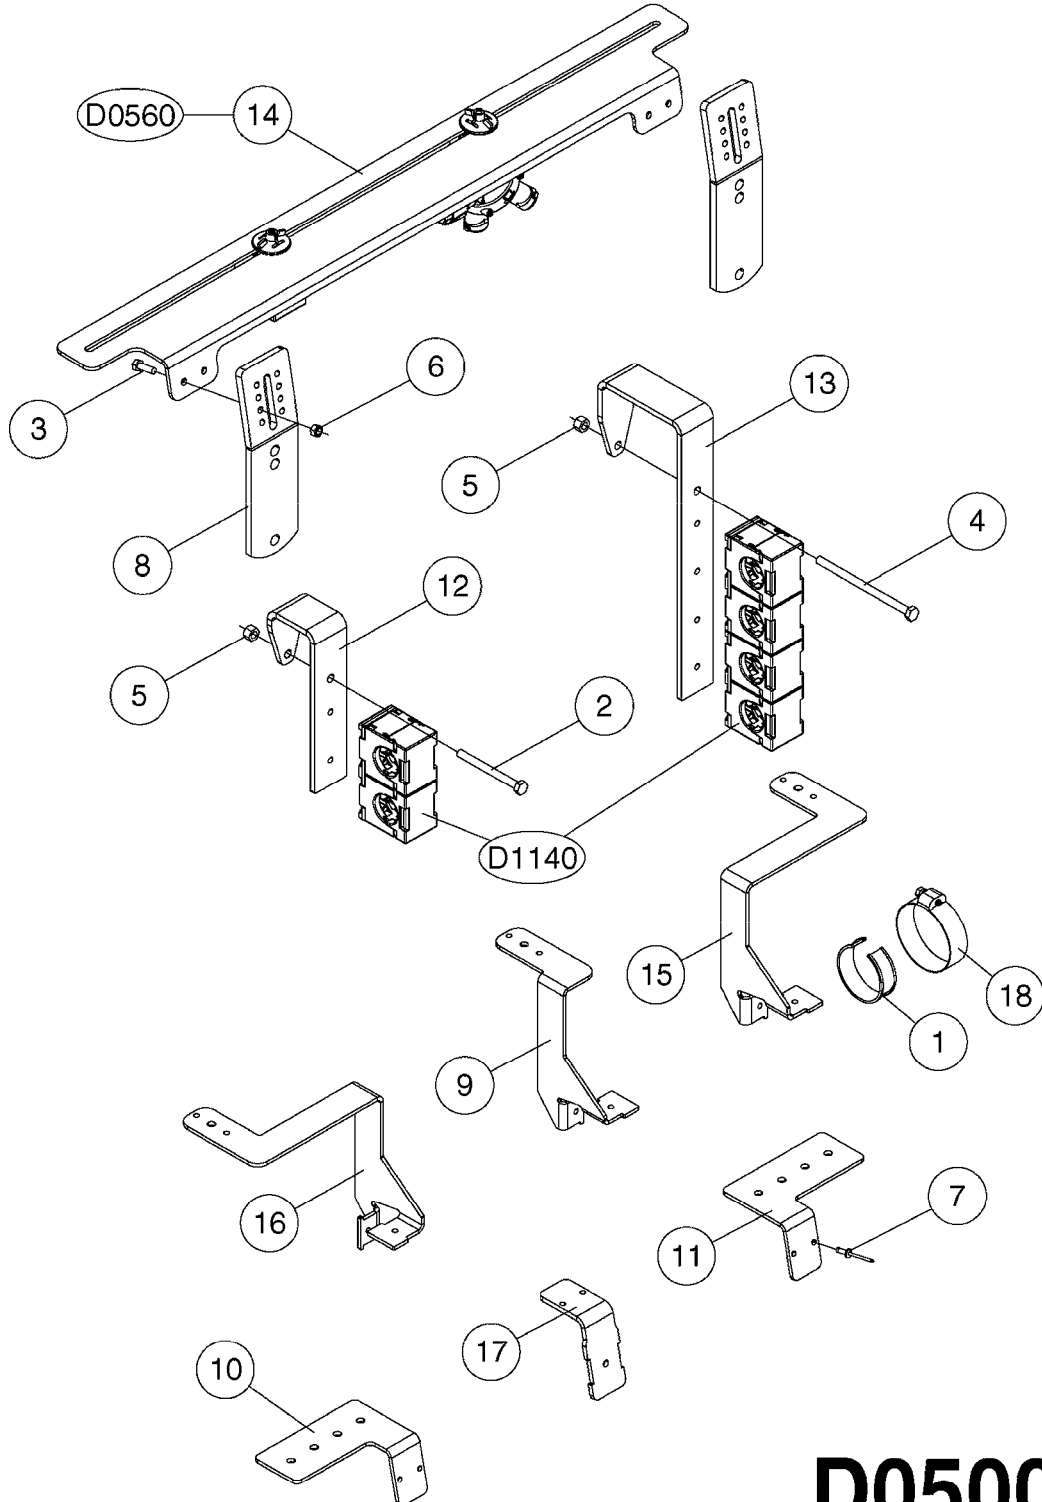

D0490

BOOM SPC OUTER 120/90'DUALFOLD
D0490-HIN, 01:01:16

Page

1

Date

16.03.2016 13:16

Pos.	parts-n°	order qty	description
1	111344	1	CLAW CLUTCH LOWER (21MM)
2	111640	1	CLAW CLUTCH MOVING PART D100
3	146629	1	BOLT U M8 F. 60 X 40
4	166246	1	WASHER CUP D53 F.SPRING
5	220771	1	SPRING D53/D43X100
6	283699	1	GREASE NIPPLE M6X1
7	334603	1	RUBBER STOP 86X48X15
8	390826	1	SLIDE PAD F.TRANSPORT BKT.CM/D
9	410362	1	BOLT HEX 8.8 SS M6X20 FT
10	421083	1	BOLT HEX 8.8 DEL M10X65
11	421201	1	BOLT HEX 8.8 DEL M8X70
12	421255	1	BOLT HEX 8.8 SS M8X75
13	430861	1	BOLT HEX 8.8 DEL M16X100 FT
14	430888	1	BOLT HEX 8.8 DEL M20X130
15	430979	1	BOLT HEX M20x140 8.8 DELTA
16	460143	1	NUT HEX M8 LOCK A2 DIN985
17	460261	1	NUT HEX M6X1 LOCK A2 DIN985
18	460327	1	NUT HEX M16X2
19	460342	1	NUT HEX M10 DEL DIN934
20	460423	1	NUT HEX M10X1.5 LOCK
21	460585	1	NUT HEX M16X2 LOCK
22	460703	1	NUT HEX M12X1.75 LOCK DIN985
23	460806	1	NUT HEX M20X2.5 LOCK
24	461200	1	NUT HEX M20X1.5 JAMB.
25	461251	1	NUT HEX M20 X 2.5 JAMB
26	471122	1	WASHER, M10, Ø20/10.5X 2.0, SS
27	471127	1	WASHER, M12, Ø24/13.0X 2.5, SS
28	480800	1	RIVET Ø3.2X10
29	480804	1	RIVET Ø4.8x14.5
30	480816	1	RIVET Ø4.8X19.0/Ø14
31	615819	1	PIN
32	14011800	1	BOLT HEX DEL M10X60 SPECIAL
33	14019203	1	PIN, Ø19.8, L=144
34	14107600	1	PIN, Ø20 F. 90/60 FOLD
35	14107700	1	PIN, Ø19.8 F. 90/60 CYLINDER
36	16155103	1	PLATE, 5/16", 100X81, FLAT
37	16157603	1	PLATE, 5/16", 94X70, FLAT
38	16339400	1	WEAR PLATE, SS, 1.OUTER, 90/60
39	16339500	1	WEAR PLATE, SS, 2.OUTER, 90/60
40	28088000	1	LINK HEAD M20 x D20 L=73
41	61006200	1	ADJ. ARM F.BREAKAWAY FTZ
42	61016503	1	2.OUTER BOOM REST, 120/90' SPC
43	61017003	1	RH 1.OUTER BM REST,120/90'SPC
44	61017303	1	OUTER PIN, 120/90' SPC
45	61017703	1	90/60 BREAKAWAY REST,120/90'
46	61066100	1	FOLDING ARM,90/60,1.OUT"A"
47	61066300	1	FOLDING ARM,90/60,1.OUT"B"
48	61066500	1	FOLDING ARM,90/60,2.OUTER
49	63035303	1	RT 1.OUTER WING, 120/90' SPC
49	63036303	1	LT 1.OUTER WING, 120/90' SPC
50	63107500	1	BOOM, 90/60, 2.OUTER
51	63825000	1	BREAKAWAY FTZ/SPC 3.0M, RED
52	78127200	1	CYLINDER DOUB. D40/25 L=455