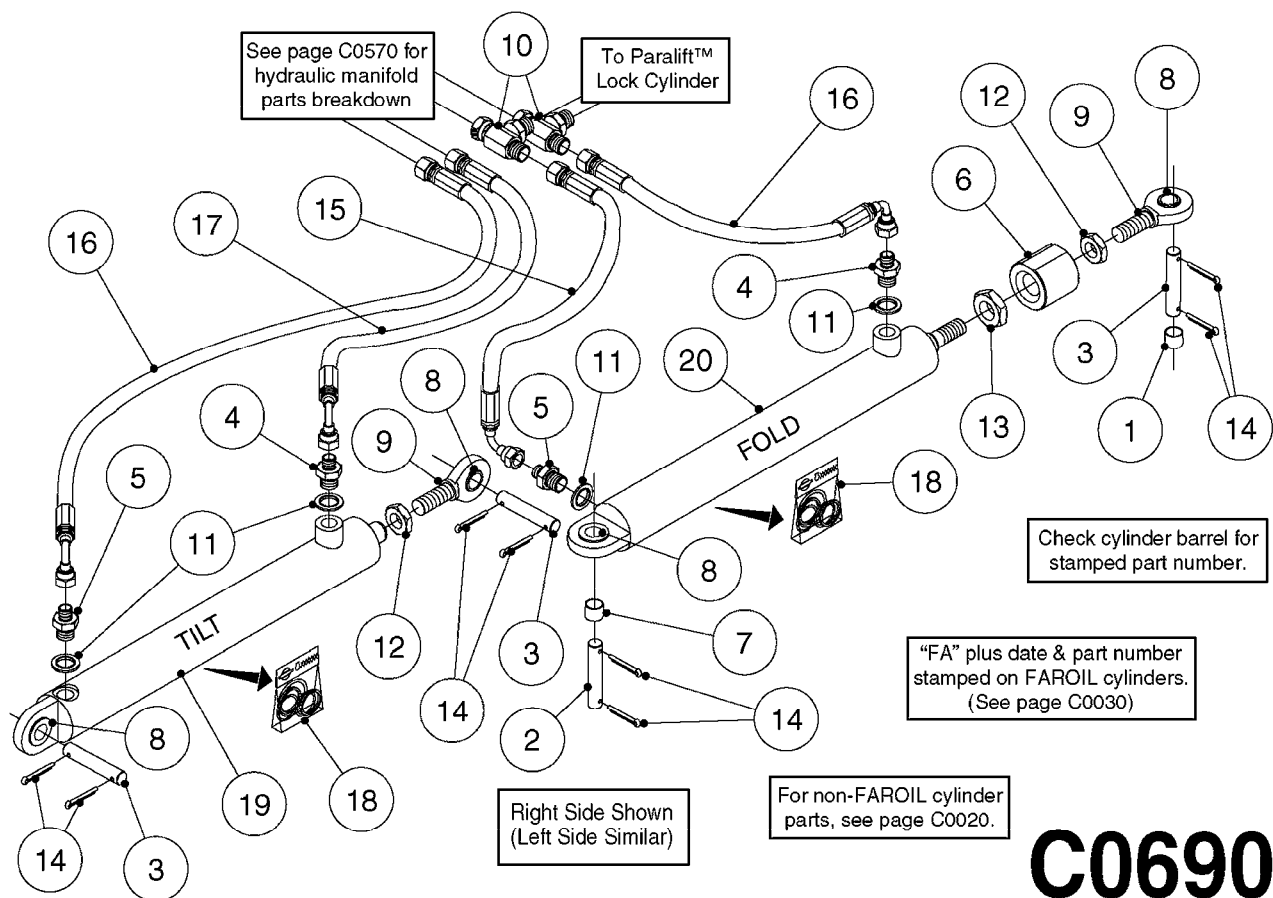

C0690

HYD EAGLE HZ SPB 45'-66'
C0690-HIN, 01:01:16

Page 1
Date 16.03.2016 13:16

Pos.	parts-n°	order qty	description
1	145912	1	BUSHING D19.8/D17.0X7MM
2	146324	1	SHAFT D16.8 L102/2 X 5
3	146587	1	PIN D16.8 X 65
4	146835	1	HEX NIPPLE 1/4" - 3/8" BSP
5	146839	1	HEX NIPPLE 1/4"X3/8" BSP 0.7MM
6	146992	1	BUSHING F.CYLINDER
7	151872	1	BUSHING D22.0/18.0 10MM
8	210728	1	BEARING F.LINK HEAD M17
9	210879	1	LINK HEAD M16 x D17
10	232109	1	FITT.HY TEE 1/4'BSP UNION
11	240866	1	DOWTYSEAL 3/8"
12	461198	1	NUT HEX M16X2 JAMB
13	461249	1	NUT HEX M22X1.5
14	480384	1	PIN COTTER 3/16 x 1-1/2"
15	784001	1	HOSE HY X 1/4 X 067.00"STR+ELB
16	784019	1	HOSE HY X 1/4 X 078.75"STR+ELB
17	784025	1	HOSE HY X 1/4" x 86.6"STR+ELB
18	75075000	1	SEAL KIT 78122600/27/28/29
19	78122700	1	CYLINDER 40/22X300MM RED
20	78122900	1	CYLINDER 40/22X300MM RED