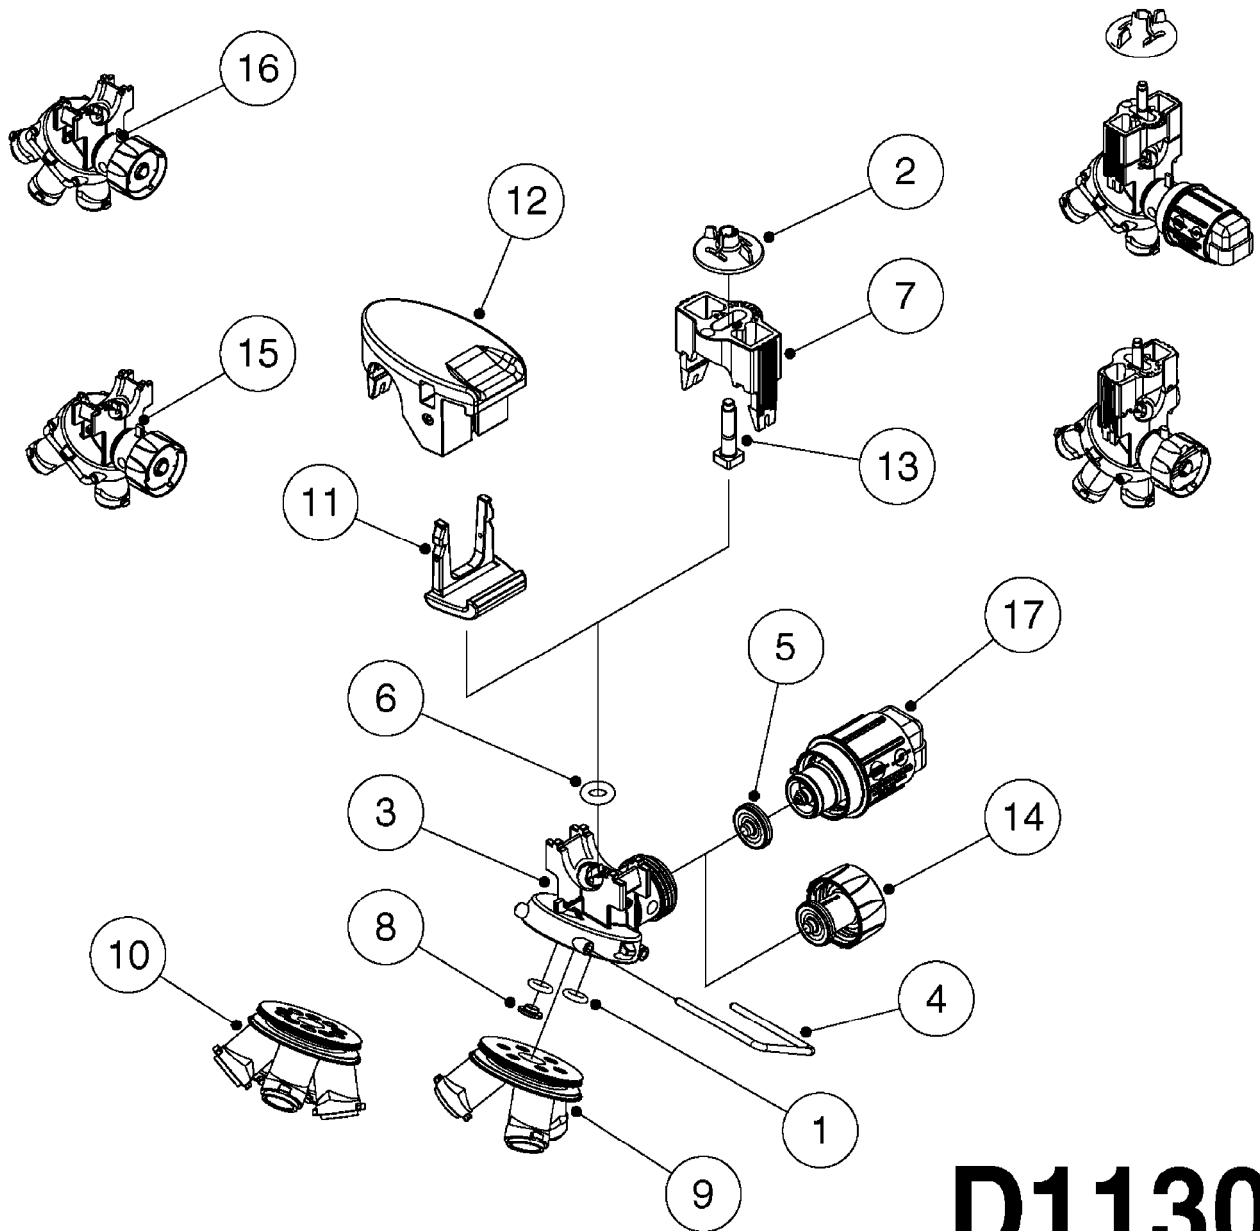

D1130

NOZZLE BODIES - T25
D1130-HIN, 01:01:16

Page 1

Date 16.03.2016 13:17

Pos.	parts-n°	order qty	description
1	242431	1	O-RING 6.3X2.4 VITON
2	322114	1	NUT PLASTIC F.NOZZ.H
3	322365	1	HOUSING F.Ø25 TUBE TRIP/PENT
4	14046100	1	CLAMP Ø3/38 L=51 TRIP/PENT T25
5	24261400	1	MEMBRANE F.NON-DRIP Ø19.8 T25 EPDM
5	24265500	1	NON DRIP MEMBRANE Ø19,8 FPM 60
6	24262800	1	O-RING Ø10.69 X 3.53 NITRIL
7	33507600	1	TOP,NOZZLE HOLDER T25,BOLT-ON
8	33517000	1	STOP F. ROTARY PLATE TRIP/PENT
9	33517100	1	ROTARY PLATE F. TRIPLET T25
10	33517200	1	ROTARY PLATE F. PENTALET T25
11	33520200	1	LOCK F. T25 BRACKET
12	33520300	1	TOP PLATE T25 NOZZLE '12
13	45002100	1	SCREW M6X26 W.SQ.HEAD SS
14	72622200	1	NON-DRIP, 1-BAR TRIP/PENT T25 INCLUDES MEMBRANE (24261400)
15	72686400	1	TRIPLET Ø25N.DRIP LOWER
16	72686500	1	PENTALET Ø25N.DRIP LOWER
17	75085300	1	ACTUATOR PF '11 (SPARE PART)