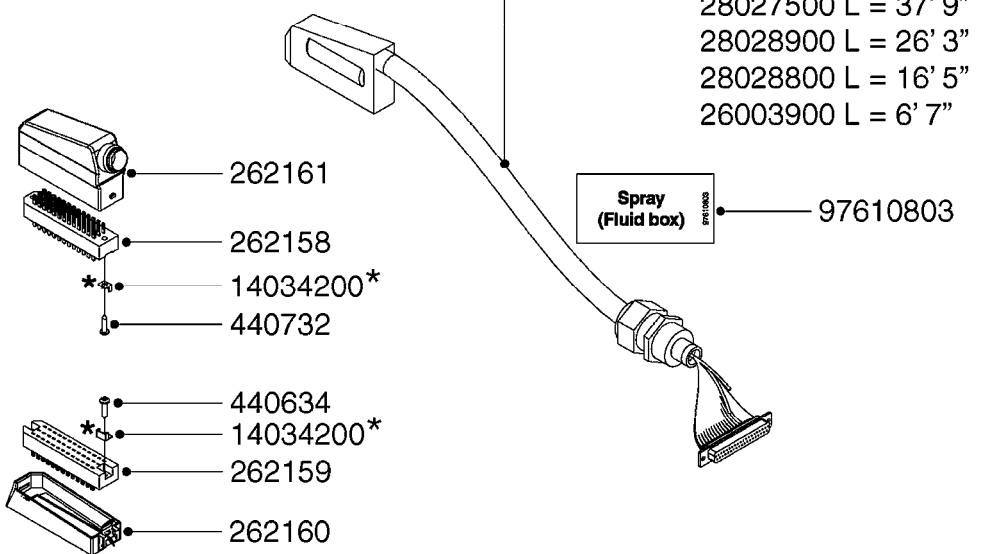

LIQUID SYSTEM