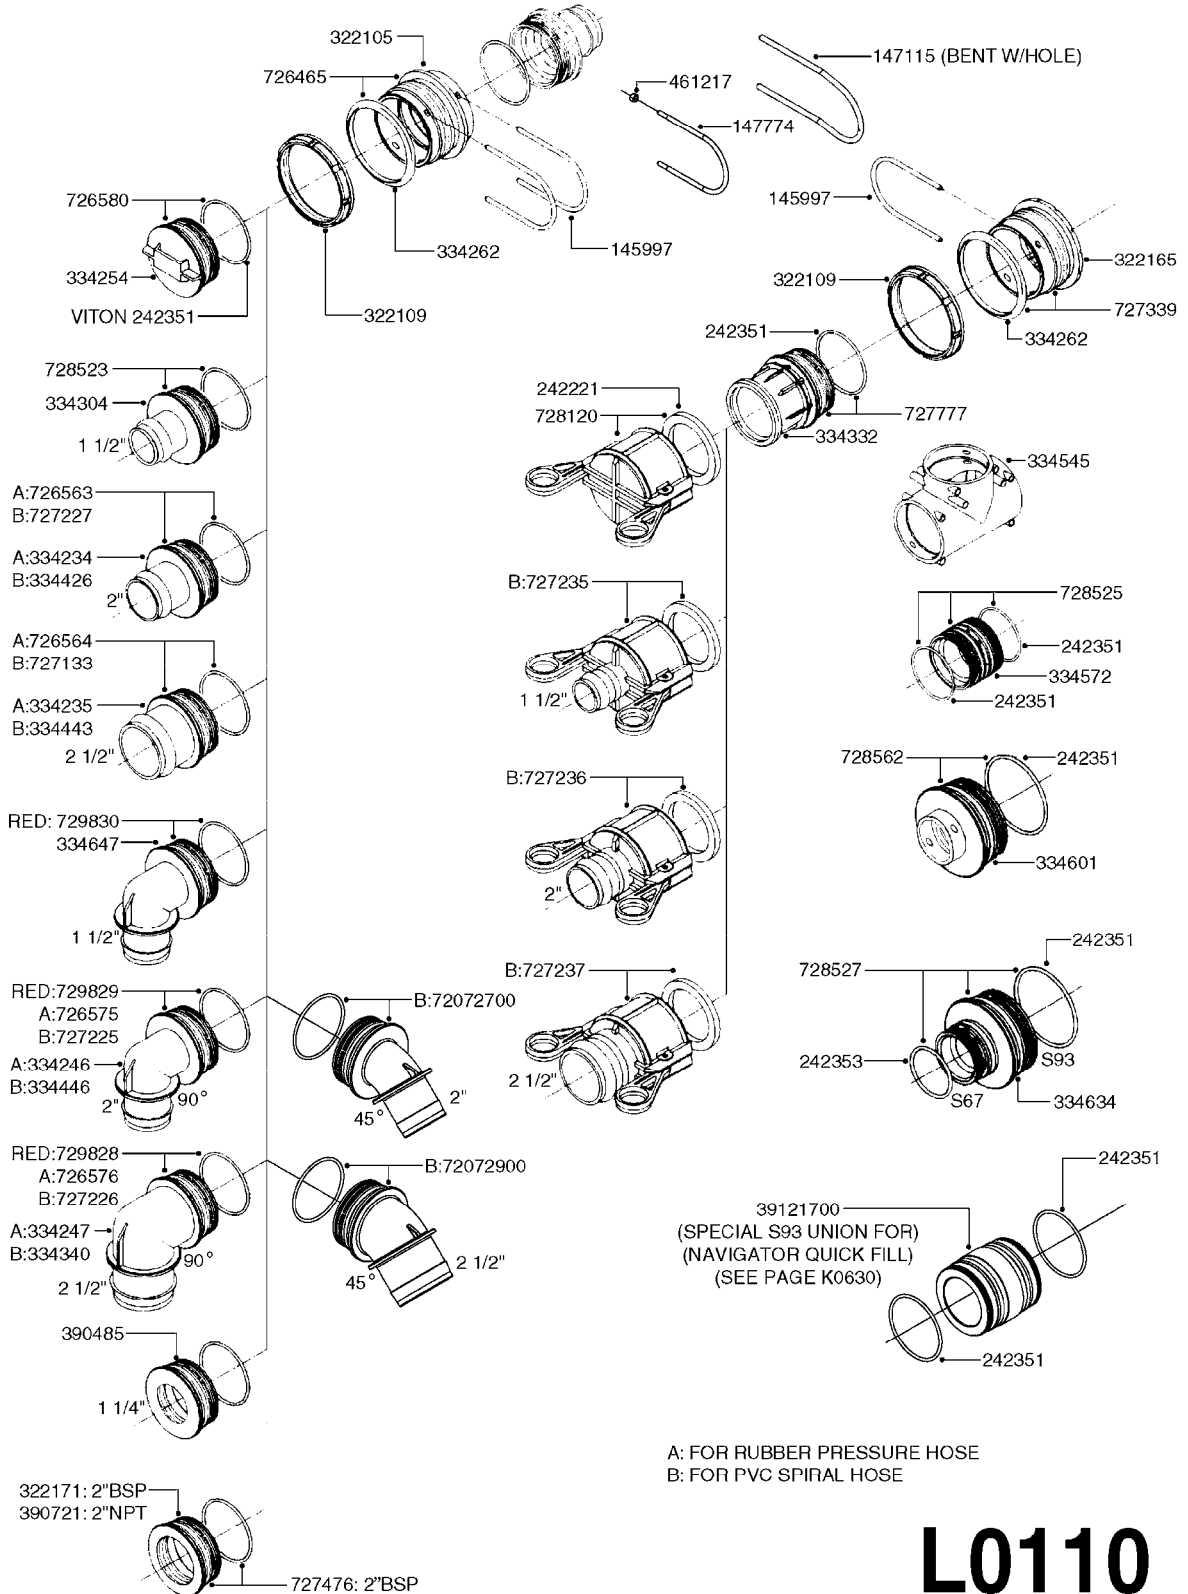

L0110

FITTINGS - S-93
L0110-HIN, 01:01:16

Page 1
Date 16.03.2016 13:17

parts-n°	order qty	description
145997	1	FITT.DK S-93 FORK
147115	1	FITT.DK S-93 FORK SPECIAL
147774	1	FITT.DK S-93 FORK W. M5 THREAD
242221	1	GASKET F. S-93 QUICK COUPLERS
242351	1	O-RING D69.5X3.0 VITON F.S-93
242353	1	O-RING D44.2X3.0 VITON F.S-67
322105	1	FITT.DK S-93 BULKHEAD DOUBLE
322109	1	FITT.DK S-93 BULKHEAD NUT
322165	1	FITT.DK S-93 BULKHEAD SINGLE
322171	1	FITT.DK S-93 THREAD INS.2"BSP
334234	1	FITT.DK S-93 STR.2" RUBBER
334235	1	FITT.DK S-93 STR.2-1/2'RUBBER
334246	1	FITT.DK S-93 ELB.2" PVC
334247	1	FITT.DK S-93 ELB.2-1/2'RUBBER
334254	1	FITT.DK S-93 PLUG
334262	1	GASKET F.S-93 BULKHEAD
334304	1	FITT.DK S-93 STR.1-1/2" PVC
334332	1	FITT.DK S-93 MALE QUICK COUP.
334340	1	FITT.DK S-93 ELBOW 2.5"
334426	1	FITT.DK S-93 STR.2'
334443	1	HOSE PIPE BR.21/2'-EVEN S
334446	1	FITT.DK S-93 ELB.2" PVC
334545	1	FITT.DK S-93 TEE
334572	1	FITT.DK S-93 ADAPTOR MALE MALE
334601	1	FITT.DK S-93 TO S67 ADAPTOR
334634	1	FITT.DK ADAPTER S-93M S67M
334647	1	FITT.DK S93 ELB 1-1/2" 90 PVC
390485	1	FITT.DK S-93 PLUG W D34 HOLE
390721	1	FITT.DK S-93 PLUG W/2'NPT THRE
461217	1	NUT HEX M5 LOCK
726465	1	FITT.DK S-93 BULKHEAD W/GASKET
726563	1	FITT.DK S-93 STR 2" W/O-RING
726564	1	HOSE TAIL 2 1/2' W.O-RING
726575	1	FITT.DK S-93 ELB. 2' RUBBER
726576	1	FITT. DK S-93 2 1/2" 90°
726580	1	FITT. S93 PLUG W/O-RING
727133	1	FITT. S93 2-1/2" STR. S W/O-RI
727225	1	FITT.DK S-93 ELB.2'PVC W/ORING
727226	1	FITT. S93 2-1/2" 90° S W/O-RIN
727227	1	FITT.DK S-93 STR.2' W/ORING
727235	1	QUICK COUPLER FEMALE W 1-1/2HB
727236	1	QUICK COUPLER FEMALE W 2'HB
727237	1	QUICK COUPLER FEMALE W2-1/2'HB
727339	1	FITT. S93 DRAIN BULKHEAD W/O-R
727476	1	FITT. DK S-93 2"FM THD W.ORING
727777	1	QUICK COUPLER S93 DRAIN W/O-RI
728120	1	QUICK COUPLER CAP F.S93 DRAIN
728523	1	FITT.DK S-93 STR.1-1/2"
728525	1	FITT. S93 CONNECTOR W/O-RINGS
728527	1	ADAPTER S67M TO S93M W/ORING
728562	1	FITT.DK S-93 TO S67 ADAPTOR
729828	1	FITT.DK S-93 ELB 2-1/2" RED
729829	1	FITT.DK S-93 ELB 2 RED
729830	1	FITT.DK S-93 ELB 1-1/2" 90 RED
39121700	1	FITT.DK S93 ADAP LG MALE MALE
72072700	1	FITT.DK S-93 45D 2" PVC
72072900	1	FITT.S93 2-1/2" 45°PVC W/ORING