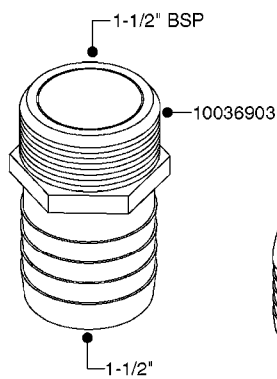

L0030

FITTINGS - HEXAGON NIPPLES
L0030-HIN, 01:01:16

Page 1
Date 16.03.2016 13:17

parts-n°	order qty	description
10015303	1	FITT.PO.HN 1.00X1.00 M1000
10425003	1	FITT.PO.HN 1.25X1.00 MCPHEE
320132	1	FITT.DK HN 1" BSP
320176	1	FITT.DK HN 3/8"X1/2" BSP
320445	1	FITT.DK HN 1/4"X3/8" BSP
320655	1	FITT.DK HN 1/2"-1/2" BSP
320692	1	FITT.DK HN 3/8'BSPX1/4'NPT
320703	1	FITT.DK HN 3/8BSP X1/2 &1/4NPT
320725	1	FITT.DK NIPPLE 3/8"-3/8" BSP
320902	1	FITT.DK HN 3/8'X 1/4' BSP
390232	1	FITT.DK HN 1-1/2' X 1-1/4' BSP
390276	1	FITT.DK HN 1'BSP

L0040

FITTINGS - NIPPLES & ELBOWS
L0040-HIN, 01:01:16

Page 1

Date 16.03.2016 13:17

parts-n°	order qty	description
10530803	1	FITT.PO.SE 2.00X2.00 45 DEG.
320191	1	FITT.DK ELB 3/8' BSP 45 DEGREE
320482	1	FITT.DK ELB. 1/2" BSP 60 DEG.
320596	1	FITT.DK ELB 3/8'-1/2'BSP 45DEG
320607	1	FITT.DK HN 3/8M X 3/8F BSP LNG
320633	1	FITT.DK HN 3/8"M X 3/8"F BSP
321451	1	FITT.DK ELB.1-1/2 X1-1/4 80DEG
321532	1	FITT.DK REDUC 3/4' X 1/2' BSP
390233	1	FITT.DK REDUC 1-1/2" X 1" BSP