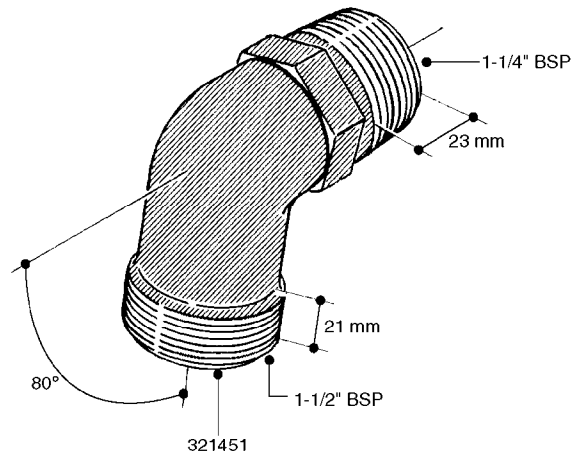

L0040

FITTINGS - NIPPLES & ELBOWS
L0040-HIN, 01:01:16

Page 1

Date 16.03.2016 13:17

parts-n°	order qty	description
10530803	1	FITT.PO.SE 2.00X2.00 45 DEG.
320191	1	FITT.DK ELB 3/8' BSP 45 DEGREE
320482	1	FITT.DK ELB. 1/2" BSP 60 DEG.
320596	1	FITT.DK ELB 3/8'-1/2'BSP 45DEG
320607	1	FITT.DK HN 3/8M X 3/8F BSP LNG
320633	1	FITT.DK HN 3/8"M X 3/8"F BSP
321451	1	FITT.DK ELB.1-1/2 X1-1/4 80DEG
321532	1	FITT.DK REDUC 3/4' X 1/2' BSP
390233	1	FITT.DK REDUC 1-1/2" X 1" BSP