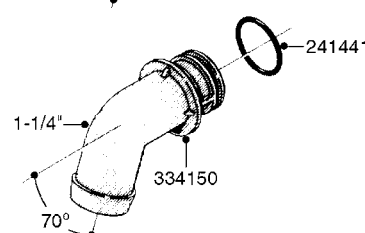

L0010

parts-n°	order qty	description
240085	1	O-RING D13,1/8,3X02,4 NITRIL
241441	1	O-RING D29.3X3
242594	1	O-RING D14 X 1.78 SCH.70-EPDM
320084	1	FITT.DK NUT 1/2" BSP
320095	1	FITT.DK NUT 1" BSP
320117	1	FITT.DK CONN.1/2"BSP F. 1" CAP
320187	1	FITT.DK CAP 3/8" BSP BLACK
320283	1	FITT.DK NUT 3/4"BSP
320821	1	FITT.DK NUT 1-1/2" BSP
321495	1	FITT.DK REDUC 1/4'BSP F.3/4'NT
321576	1	FITT.DK CONN 1/2"BSP F.3/4"NUT
330013	1	O-RING D15/D10X2.5 F.3/8"NUT
330212	1	O-RING D19/D14X2.4 F.1/2"NUT
330326	1	O-RING D30/D24X2 F.1"NUT
330341	1	FITT.DK HB 1" F. 1" NUT
330595	1	O-RING D24.6/D20X2.1 -3/4"
330665	1	3/4' HOSE TAIL F/1' CAP
330676	1	FITT.DK HB 3/8" F. 1/2" NUT
330687	1	FITT.DK HB 1/2" F. 1/2" NUT
330691	1	FITT.DK HB 3/4'F.3/4' NUT
330783	1	FITT.DK HB 3/8" F.3/8" NUT
331262	1	FITT.DK HB 1-1/2" F. 1-1/2"NUT
331273	1	O-RING D44/D38X2 F.1-1/2"
331446	1	FITT.DK HB 1" F.1-1/2" NUT
331807	1	FITT.DK HB 5/16" F.3/8" NUT
332286	1	FITT.DK HB 1/2" F. 3/4" NUT
332905	1	FITT.DK HB 1/2" F. 3/4" CAP
332927	1	PLUG F. NOZZLE TUBE 3/4'
333292	1	FITT.DK HB 1"O'RING F.1-1/2"
333664	1	FITT.DK HB 5/16' F. 1/2' NUT
334044	1	FITT.DK HB 3/4' F. 3/4' CAP
334059	1	FITT.DK EL 1" 110 DEG.F.1-1/2"
334123	1	FITT.DK HB 1-1/4"O-RNG F.1-1/2"
334150	1	FITT.DK HB 1-1/4" 110 F.1-1/2"
390542	1	PLUG WASHER FOR 3/4'CAP NUT
716236	1	FITT.DK HB 1/2" ASSY. F. 3/4"
716413	1	FITT.DK PLUG ASSY. F.NOZ TUBE
717426	1	FITT.DK REDUC 1/4"BSP F.3/4"N
720856	1	FITT.DK 1/2'BSP ASSY.F.3/4'NUT
724621	1	FITT.DK HB 3/4"ASSY F.3/4" NUT