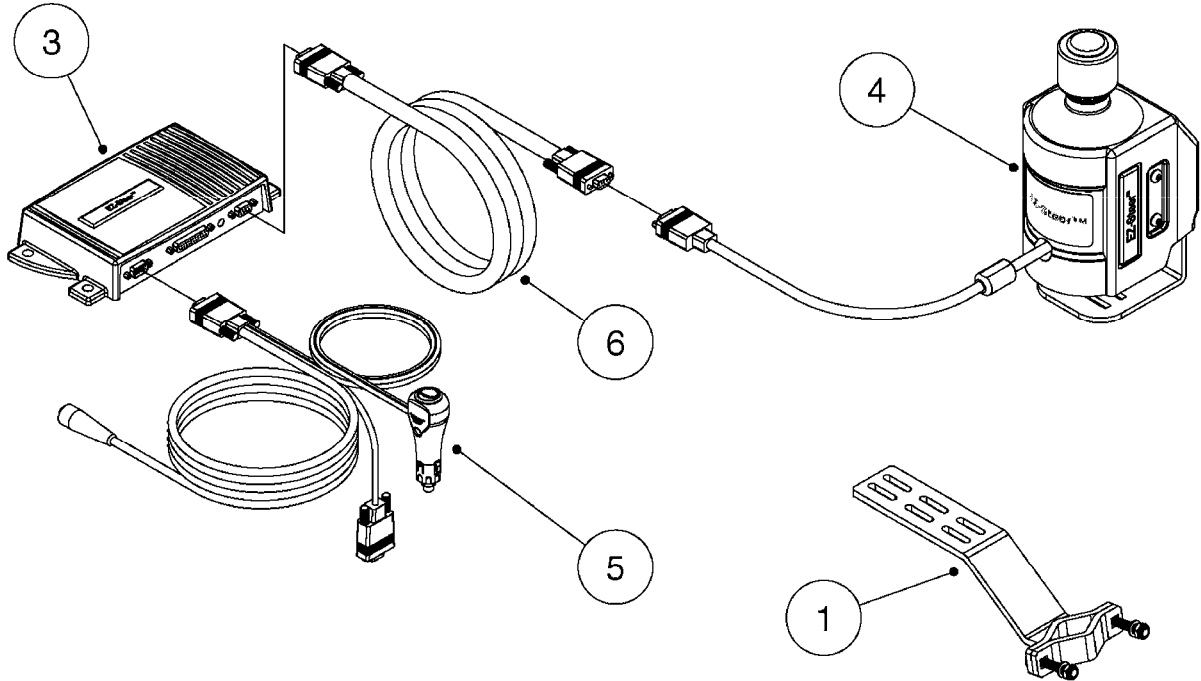

COMPLETE ASSEMBLY:
84205303 (WITH GPS)
84205403 (WITHOUT GPS)

**COMPLETE ASSEMBLIES
WHOLEGOODS ITEMS**

M0040

EZ-GUIDE PLUS LIGHT BAR
M0040-HIN, 01:01:16

Page 1
Date 16.03.2016 13:17

parts-n°	order qty	description
26007403	1	ANTENNA,HURRICANE F. EZGUIDEPL
26007503	1	REMOTE KEYPAD EZ-GUIDE PLUS
26007603	1	CABLE, ANTENNA, EZGUIDEPLUS
26007703	1	CABLE, POWER F. EZGUIDEPLUS
26007803	1	BRACKET KIT F. EZGUIDEPLUS
26007903	1	EZ-Guide 500 External Interfac
26008003	1	LIGHT BAR ASSM WITH GPS
26008103	1	LIGHT BAR ASSM WITHOUT GPS
29002703	1	VACUUM CUP 4 1/2" 1420I
29002803	1	MOUNT, MAG F. ANTENNA
29002903	1	PLATE, F. ANTENNA MOUNT
67206303	1	QUICK REFERENCE CARD EZ-GUIDE+
67206403	1	MANUAL EZ GUIDE PLUS
84205303	1	EZ GUIDE PLUS W GPS, NO LABLE
84205403	1	EZ GUIDE PLUS W/O GPS,NO LABLE
97607603	1	DECAL COMPANY 45MM X 20MM