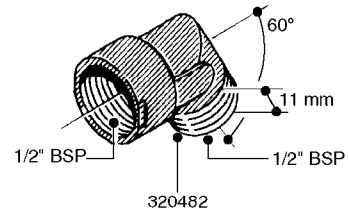

L0030

FITTINGS - HEXAGON NIPPLES
L0030-HIN, 01:01:16

Page 1
Date 16.03.2016 13:17

parts-n°	order qty	description
10015303	1	FITT.PO.HN 1.00X1.00 M1000
10425003	1	FITT.PO.HN 1.25X1.00 MCPHEE
320132	1	FITT.DK HN 1" BSP
320176	1	FITT.DK HN 3/8"X1/2" BSP
320445	1	FITT.DK HN 1/4"X3/8" BSP
320655	1	FITT.DK HN 1/2"-1/2" BSP
320692	1	FITT.DK HN 3/8'BSPX1/4'NPT
320703	1	FITT.DK HN 3/8BSP X1/2 &1/4NPT
320725	1	FITT.DK NIPPLE 3/8"-3/8" BSP
320902	1	FITT.DK HN 3/8'X 1/4' BSP
390232	1	FITT.DK HN 1-1/2' X 1-1/4' BSP
390276	1	FITT.DK HN 1'BSP