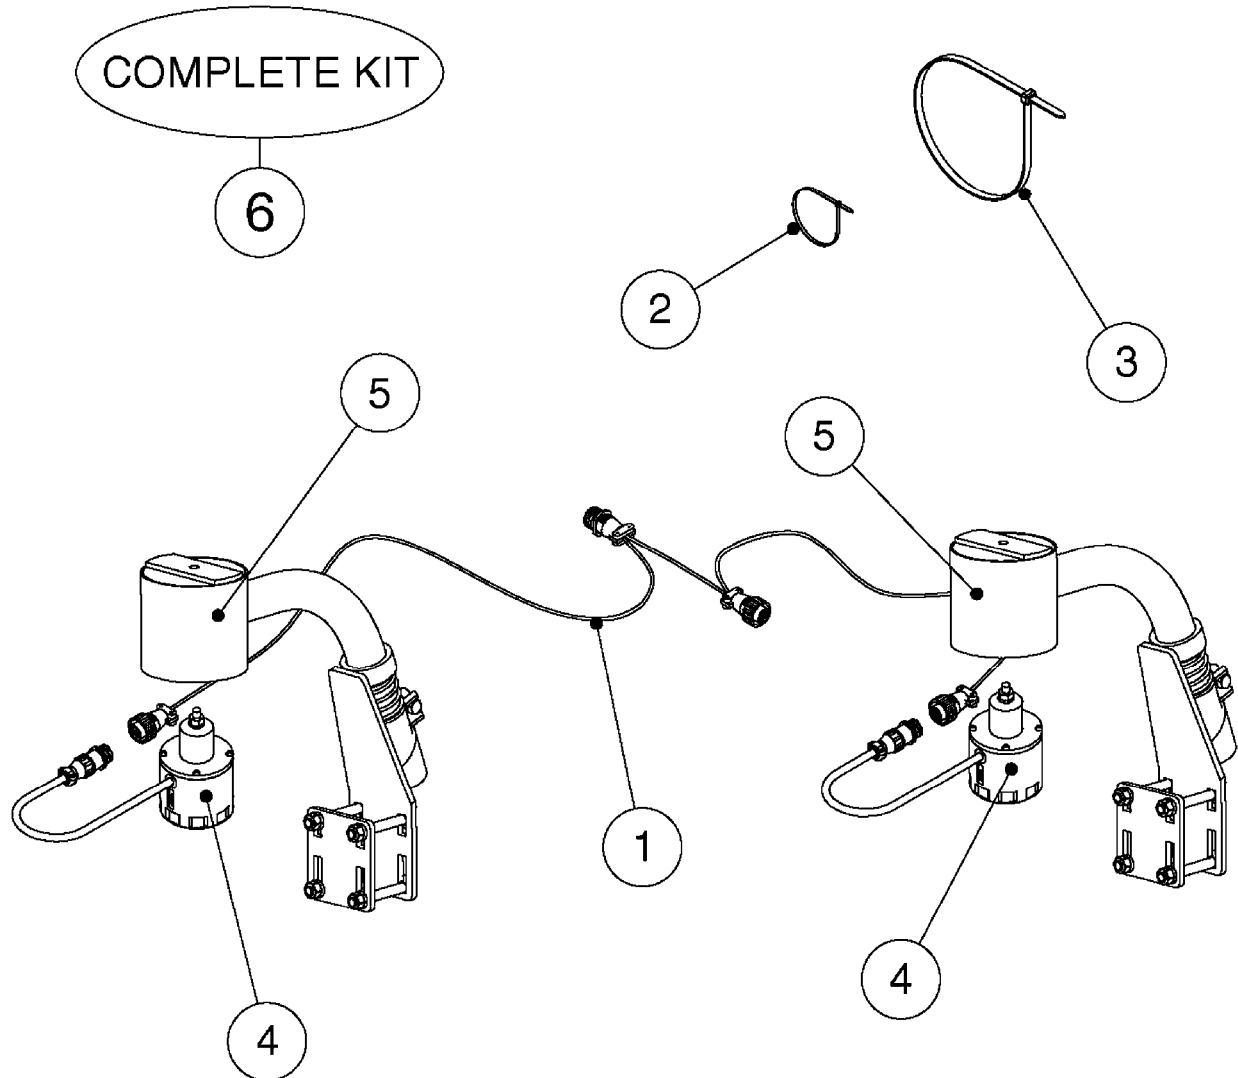

M0360

NORAC SEVERE TERRAIN KIT
M0360-HIN, 01:01:16

Page 1

Date 16.03.2016 13:18

Pos.	parts-n°	order qty	description
1	26030300	1	NORAC SEVERE TERRAIN CABLE
2	28024103	1	TIE STRAP L=8" x W=3/16"
3	28025203	1	TIE STRAP L=23" x W=1/2"
4	28086400	1	UC4 ULTRASOUND SENSOR NORAC
5	28086500	1	UC4 SENSOR MOUNTING BKT. NORAC
6	72591600	1	NORAC HC SEVERE TERRAIN KIT