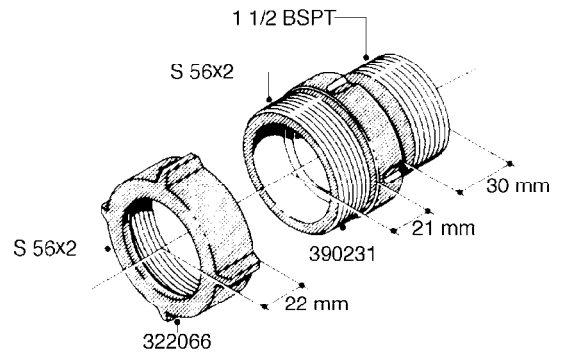

L0090

FITTINGS - S-56 & S-61
L0090-HIN, 01:01:16

Page 1

Date 16.03.2016 13:17

parts-n°	order qty	description
145661	1	FITT.DK S-61 FORK
241754	1	O-RING D59.5X3
241883	1	O-RING D39.2X3 NITRIL 242020
322055	1	FITT.DK S-61 BULKHEAD
322056	1	FITT.DK S-61 BULKHEAD NUT
322066	1	FITT.DK S-56 NUT
334050	1	FITT.DK S-61 STR.1-1/4"
334068	1	FITT.DK S-61 STR.1"
334091	1	FITT.DK S-61 STR.1-1/2'
334099	1	FITT.DK S-61 ELB.1-1/2"110 DEG
334100	1	FITT.DK S-61 ELB.1" 110 DEG.
334151	1	FITT.DK S-61 ELB.1-1/4"110 DEG
390231	1	FITT.DK NIPPLE 1-1/2 X S56