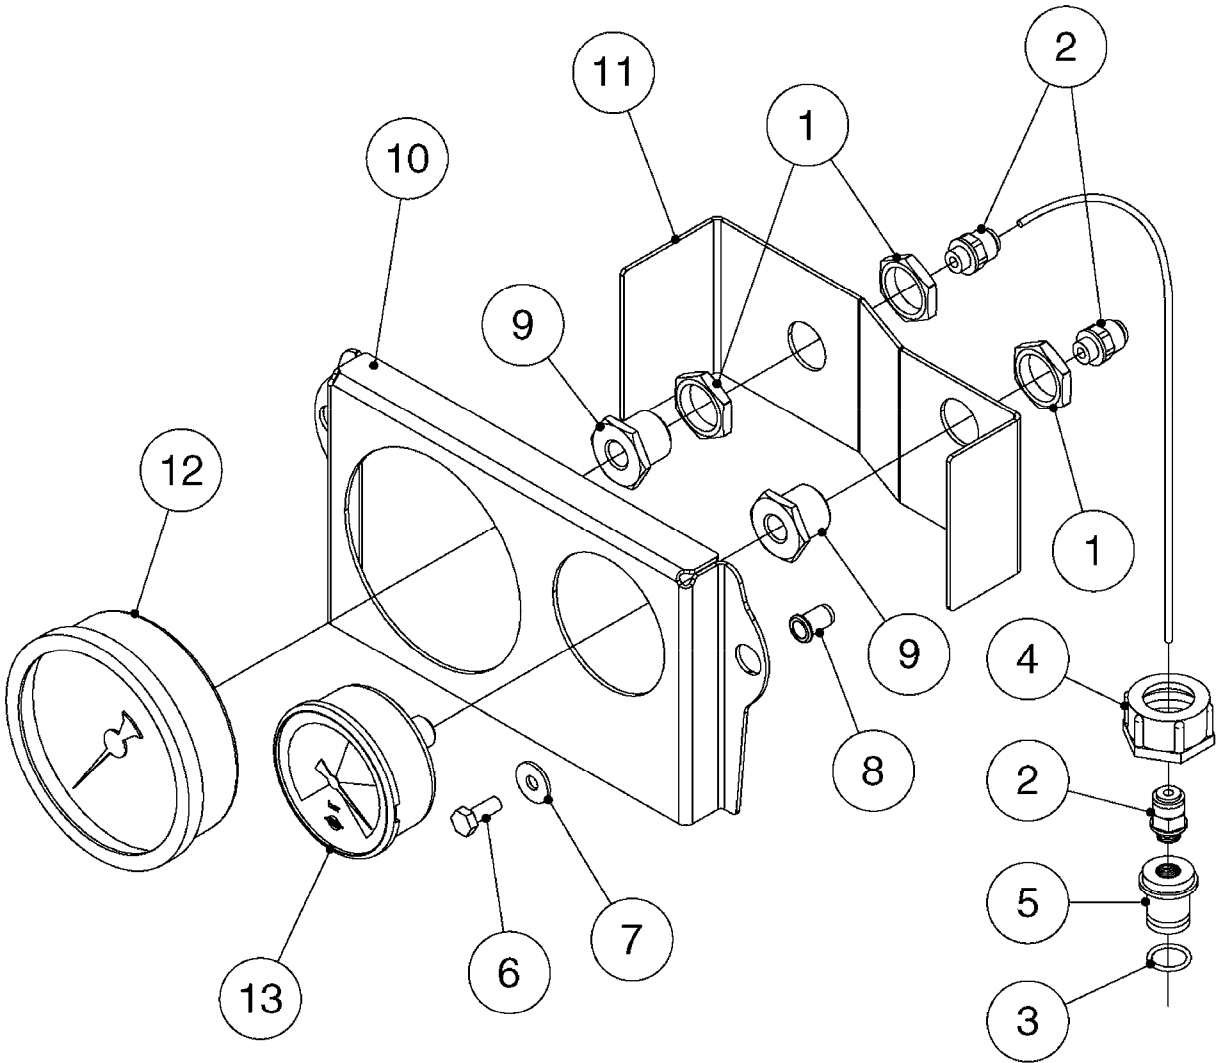

K0640

QUICKFILL - FLUSH/NAV3000-4000
K0640-HIN, 01:01:16

Page 1

Date 16.03.2016 13:17

Pos.	parts-n°	order qty	description
1	145996	1	FITT.DK S-67 FORK
2	242353	1	O-RING D44.2X3.0 VITON F.S-67
3	322104	1	FITT.DK S-67 BULKHEAD
4	322108	1	FITT.DK S-67 BULKHEAD NUT
5	727223	1	FITT.S67 1.5" STRAIT S W/ORING
6	727224	1	FITT.DK S67X90,1.5HB SUCTION
7	10531003	1	CAP F.MALE QUICK COUPLER 2"
8	10533303	1	DECAL CAUTION-LEAK Q.FILL ENG
9	24001203	1	RBR LANYARD 11" F.QCK FILL CAP
10	28030103	1	CLAMP HOSE GEAR P5/4-S1.5"6724
11	28034503	1	CLAMP F. 2" BANJO FLANGE
12	28034603	1	GASKET F. 2" BANJO FLANGE
13	28049903	1	COUPLER, 2", FEMALE, FLANGED
14	39002003	1	FITT S67/2" BANJO FLANGE
15	72089900	1	CHECK VALVE S67 SUBASMBLY.2001
16	72432400	1	FITT.DK S-67 CONNEC W.CHK SEAT
17	92702603	1	HOSE PVC SUCT GRAY 1-1/2"