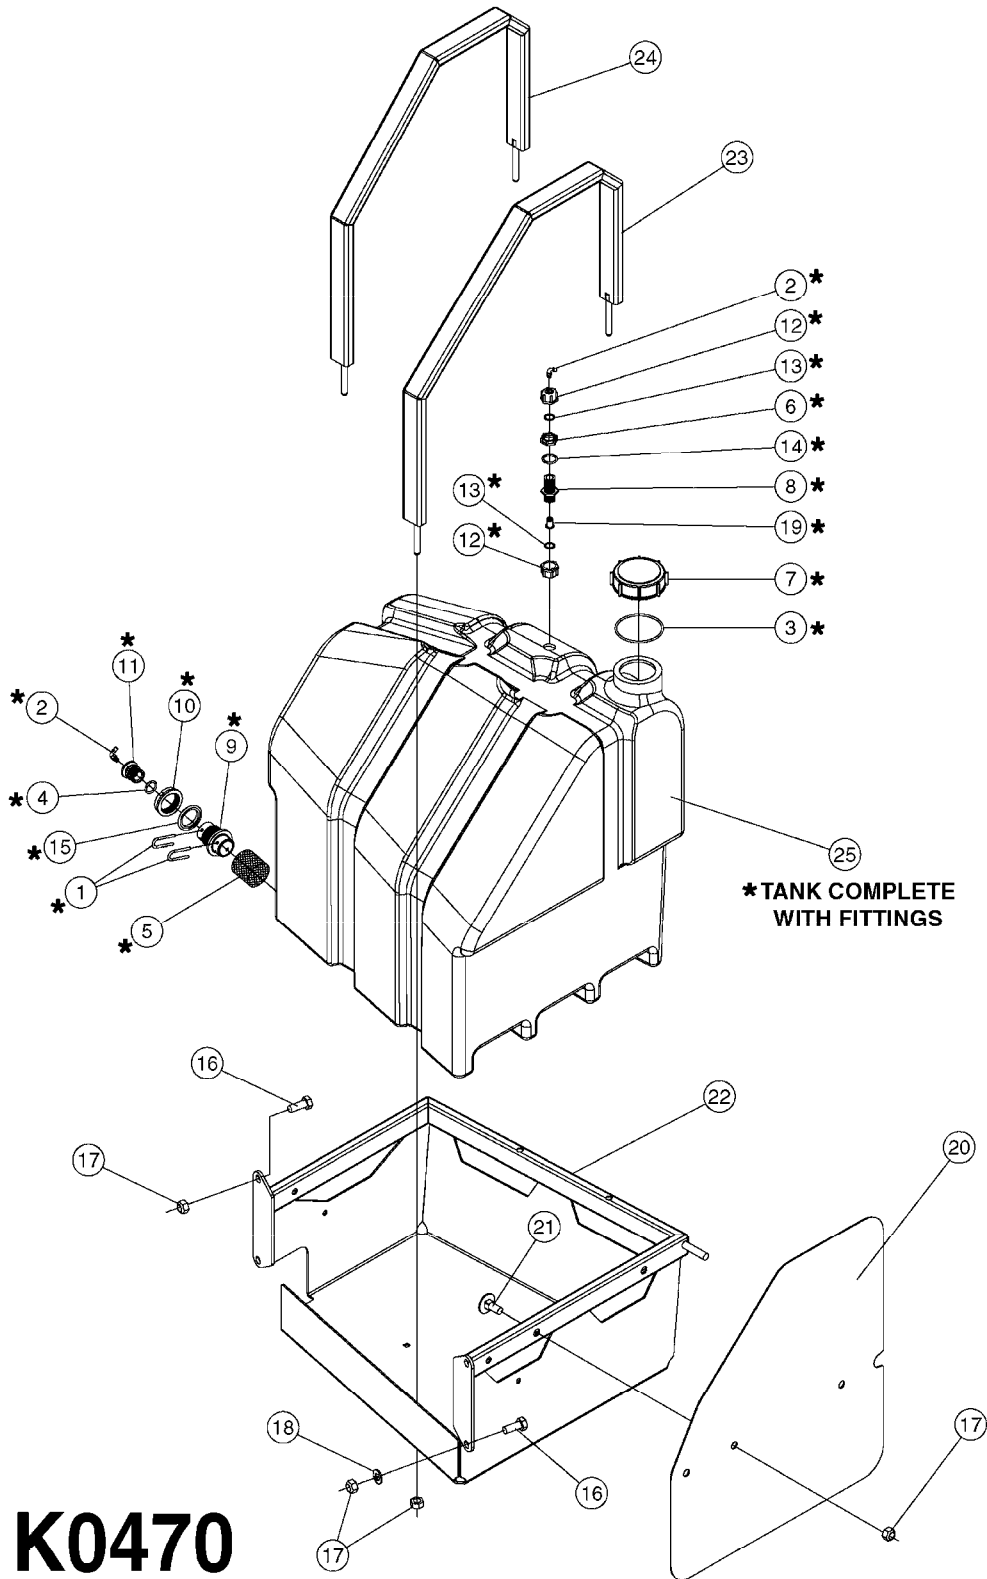

K0430

parts-n°	order qty	description
145995	1	FITT.DK S-53 FORK
160775	1	WASHER F. FRICTION PLATE
161116	1	FLATBAR PLATE 3 X 25 X 110
161130	1	FILTER SCREEN F/FOAM DROPPER
172664	1	FLATBAR BACKING PLATE
232114	1	COUPLER 1/8" THREADX8MM HOSE
232199	1	COUPLER 3/8' BSP-90/10MM HOSE
242109	1	O-RING D32.2x3.0 (USE 242354)
320095	1	FITT.DK NUT 1" BSP
320176	1	FITT.DK HN 3/8"X1/2" BSP
320456	1	FITT.DK BULKHEAD 1"BSP DOUBLE
320471	1	FITT.DK NUT 1" BSP JAMB
322138	1	FITT.DK ELB 1"M X 1"F BSP
330326	1	O-RING D30/D24X2 F.1"NUT
330341	1	FITT.DK HB 1" F. 1" NUT
330665	1	3/4' HOSE TAIL F/1' CAP
330831	1	FRICTION PLATE
334241	1	FITT.DK S-53 ELB.3/4"
334523	1	PIPE HOLDER D51.5
390639	1	O-RING F.NOZZLE FILTER
390925	1	FITTING F.FOAM MIX.CHAMB. STD
390926	1	TUBE,MIX CHAMB. FOAM MARK STD
410701	1	SCREW M6X16 GALV.
421024	1	BOLT HEX 8.8 DEL M8X60
421201	1	BOLT HEX 8.8 DEL M8X70
430323	1	BOLT HEX 8.8 DEL M12X60
430367	1	BOLT HEX 8.8 DEL M12X100 DIN931
440333	1	SCREW 3.5 X 9.5 SS
460143	1	NUT HEX M8 LOCK A2 DIN985
460261	1	NUT HEX M6X1 LOCK A2 DIN985
460703	1	NUT HEX M12X1.75 LOCK DIN985
471127	1	WASHER, M12, Ø24/13.0X 2.5, SS
611671	1	BREAK AWAY HOLDER F-MARKER
614432	1	BREAK AWAY ARM F. FOAM MARKER
615786	1	MOUNT BKT. F.FOAM DROPPER 98
728323	1	VALVE NON-RETURN
730697	1	FOAM DROPPER COMP. BLACK '97
741526	1	FOAM DROPPER MT. KIT MB-SPL
927231	1	HOSE R X PVCX3/4 CLR/BRD 0012"
927306	1	HOSE R X PE D8/D6 X 0012"BLACK
927330	1	HOSE R X PE D10/D8 X 012"BLACK
981561	1	SPONGE MAT. MIX.CHAMBER-x0012"
28029903	1	CLAMP HOSE GEAR P3/4"-S1" 6712
28030103	1	CLAMP HOSE GEAR P5/4-S1.5"6724
72048700	1	MIXING CHAMBER, FOAM MARK. STD
92712403	1	HOSE R X1" X300PSI WP X0012"