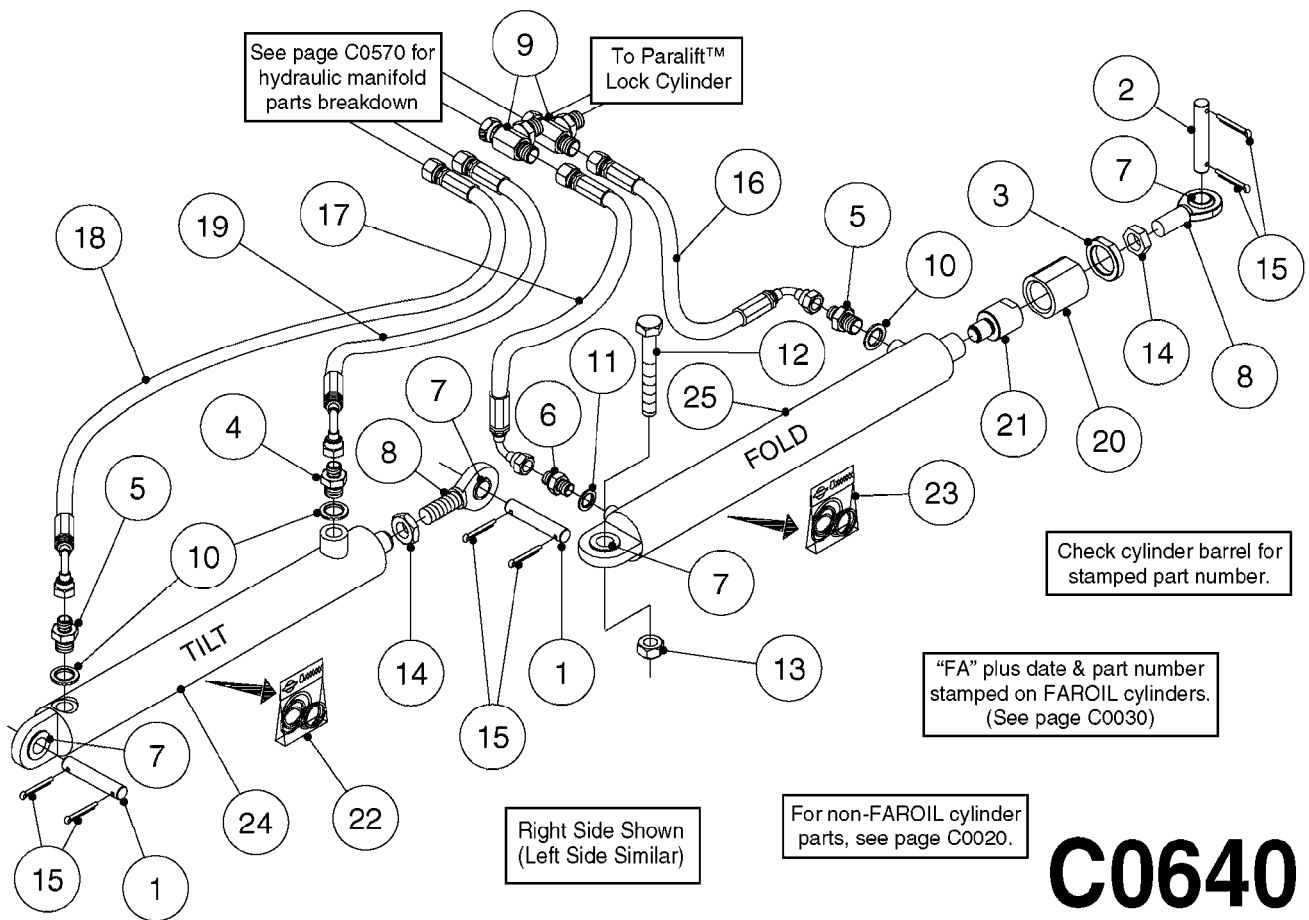

HYD EAGLE HZ SPC 80'-100'
C0640-HIN, 01:01:16

Page 1

Date 16.03.2016 13:16

Pos.	parts-n°	order qty	description
1	146450	1	PIN D19.8 X 75 WITH 2 X D5
2	146589	1	PIN D19.8 X 65
3	146672	1	NUT HEX LOCK F.ADJUSTER
4	146835	1	HEX NIPPLE 1/4" - 3/8" BSP
5	146839	1	HEX NIPPLE 1/4"X3/8" BSP 0.7MM
6	146845	1	HEX NIPPLE 1/4"X1/4"
7	210730	1	BEARING F.LINK HEAD M20
8	210881	1	LINK HEAD GAR 20 DO
9	232109	1	FITT.HY TEE 1/4'BSP UNION
10	240866	1	DOWTYSEAL 3/8"
11	241404	1	DOWTY SEAL 1/4"
12	430910	1	BOLT HEX 8.8 DEL M20X110
13	460806	1	NUT HEX M20X2.5 LOCK
14	461200	1	NUT HEX M20X1.5 JAMB.
15	480384	1	PIN COTTER 3/16 x 1-1/2"
16	784008	1	HOSE HY X 1/4" X 98.4"STR+ELB
17	784025	1	HOSE HY X 1/4" x 86.6"STR+ELB
18	784072	1	HOSE, HY. 1/4" L=2000 E-E A=270°
19	784073	1	HOSE, HY. 1/4" L=2300 E-E A=270°
20	14023000	1	BUSHING Ø50.0/36.0 L=52 DEL
21	14031800	1	ADAPTOR F.HY CYLINDER L=40
22	75074400	1	SEAL KIT 78121800/21/44
23	75074600	1	SEAL KIT 78120500/49
24	78122100	1	CYLINDER DOUBLE D50/25-298
25	78128000	1	CYLINDER DOUB. D60/30 L=300 09