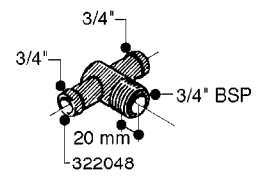

L0040

FITTINGS - NIPPLES & ELBOWS
L0040-HIN, 01:01:16

Page 1

Date 16.03.2016 13:17

parts-n°	order qty	description
10530803	1	FITT.PO.SE 2.00X2.00 45 DEG.
320191	1	FITT.DK ELB 3/8' BSP 45 DEGREE
320482	1	FITT.DK ELB. 1/2" BSP 60 DEG.
320596	1	FITT.DK ELB 3/8'-1/2'BSP 45DEG
320607	1	FITT.DK HN 3/8M X 3/8F BSP LNG
320633	1	FITT.DK HN 3/8"M X 3/8"F BSP
321451	1	FITT.DK ELB.1-1/2 X1-1/4 80DEG
321532	1	FITT.DK REDUC 3/4' X 1/2' BSP
390233	1	FITT.DK REDUC 1-1/2" X 1" BSP