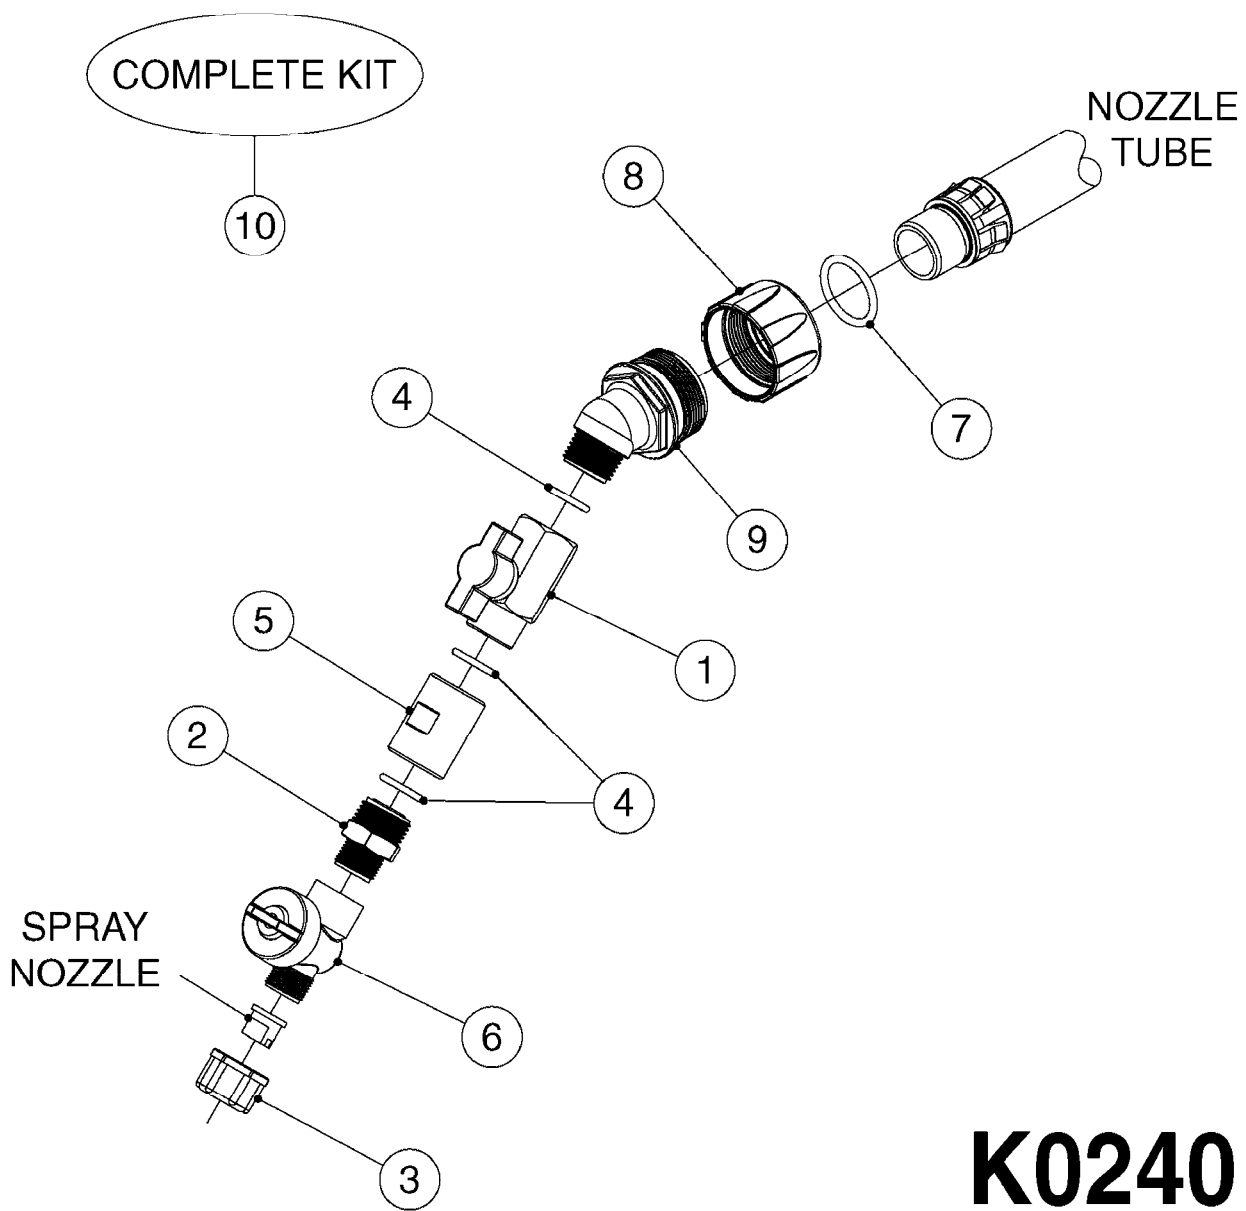

K0240

END NOZZLE KIT - T25
K0240-HIN, 01:01:16

Page 1

Date 16.03.2016 13:17

Pos.	parts-n°	order qty	description
1	281551	1	BALL VALVE 1/2"
2	320176	1	FITT.DK HN 3/8"X1/2" BSP
3	320187	1	FITT.DK CAP 3/8" BSP BLACK
4	330212	1	O-RING D19/D14X2.4 F.1/2"NUT
5	390400	1	FITT.DK BULKHEAD 1/2'X1/2'
6	729610	1	NOZZLE ASSY. NON DRIP 3/8 THRD
7	24263000	1	O-RING Ø24.4 X 3.1 NITRIL SH70
8	32239700	1	FITT.DK NUT T25
9	32240000	1	FITT.DK 1/2" RG 45° T25
10	83368303	1	END NOZZLE KIT, MANUAL, T25