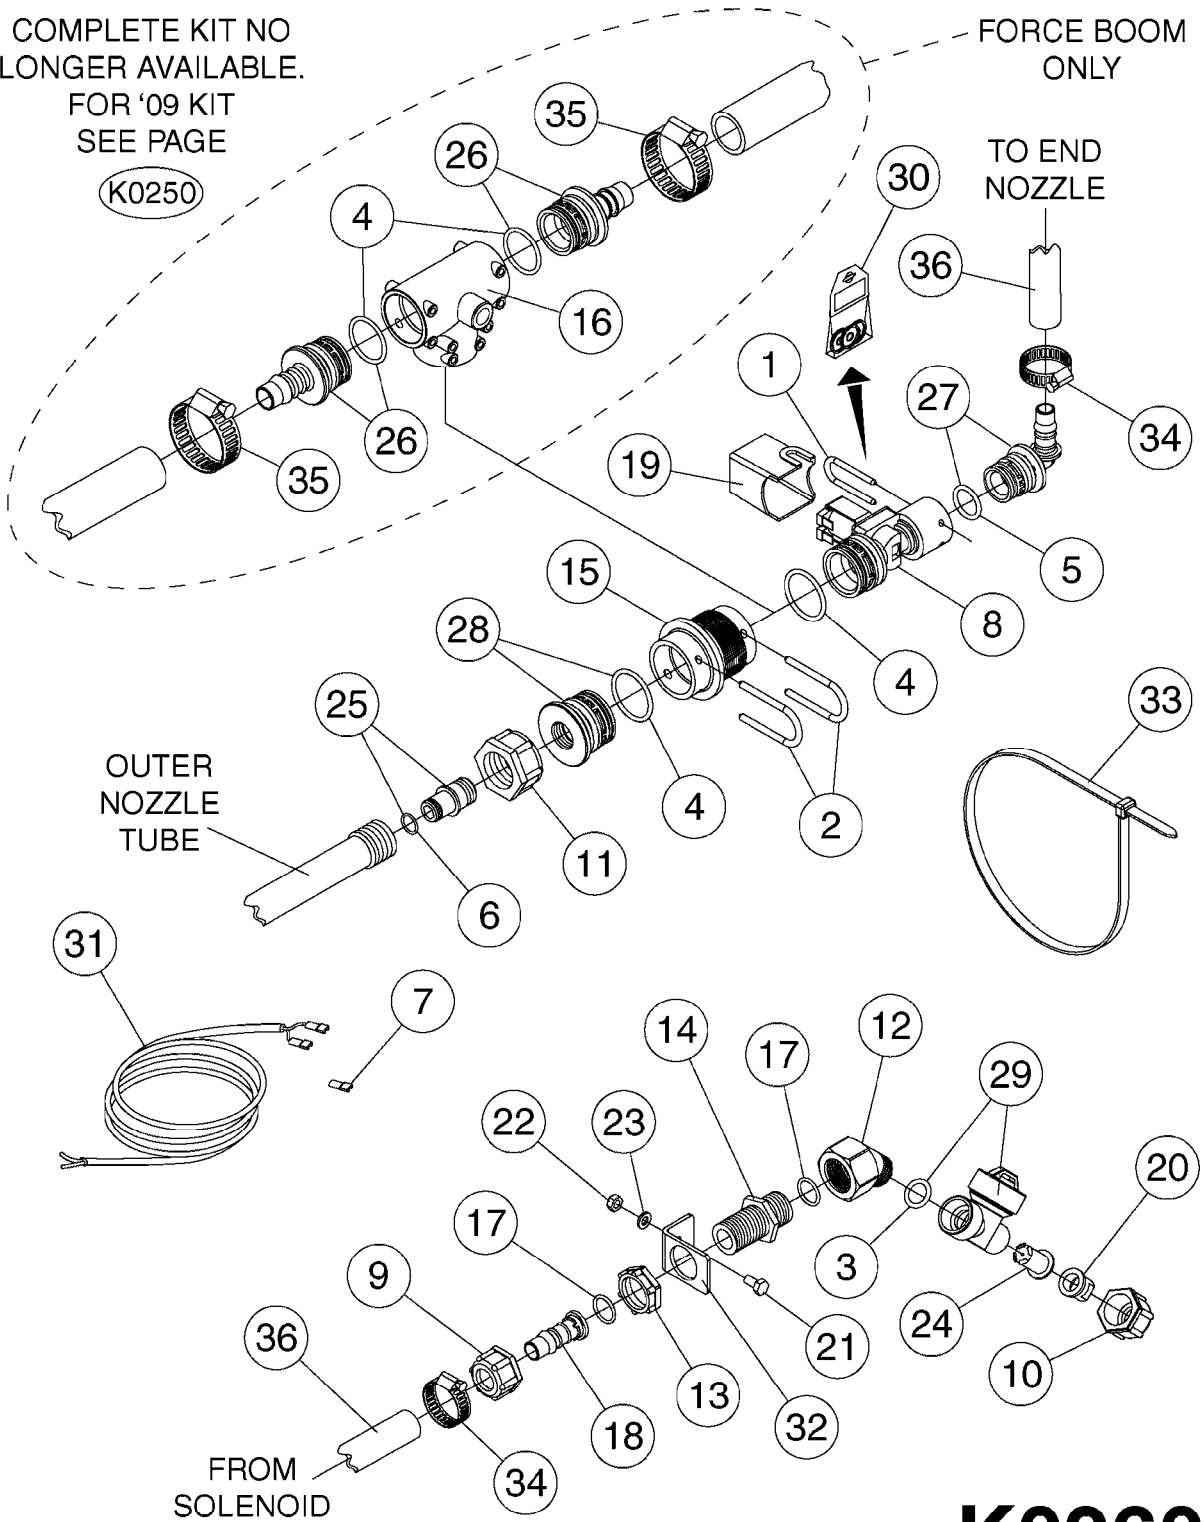

COMPLETE KIT NO
LONGER AVAILABLE.
FOR '09 KIT
SEE PAGE

(K0250)

FORCE BOOM
ONLY

TO END
NOZZLE

OUTER
NOZZLE
TUBE

FROM
SOLENOID
ASSEMBLY

ELECTRIC END NOZZLE KIT '12
K0260-HIN, 01:01:16

Page 1
Date 16.03.2016 13:17

Pos.	parts-n°	order qty	description
1	145994	1	FITT.DK S-40 FORK
2	145995	1	FITT.DK S-53 FORK
3	240177	1	O-RING D16.1/11.3 X 2.4
4	242354	1	O-RING D32.2X3.0 VITON F.S-53
5	242355	1	O-RING D19.2X3.0 VITON F.S-40
6	242594	1	O-RING D14 X 1.78 SCH.70-EPDM
7	261539	1	SPADE F.ELEC CONNec BLUE INSUL
8	262104	1	VALVE, SOLENOID, S53/S40
9	320084	1	FITT.DK NUT 1/2" BSP
10	320187	1	FITT.DK CAP 3/8" BSP BLACK
11	320283	1	FITT.DK NUT 3/4"BSP
12	320596	1	FITT.DK ELB 3/8'-1/2'BSP 45DEG
13	321307	1	FITT.DK NUT 1/2" BSP JAMB
14	321742	1	FITT.DK BULKHEAD 1/2' BSP
15	322103	1	FITT.DK S-53 BULKHEAD
16	322352	1	FITT.DK S-53 TEE
17	330212	1	O-RING D19/D14X2.4 F.1/2"NUT
18	330687	1	FITT.DK HB 1/2" F. 1/2" NUT
19	334965	1	COVER FOR S53 SOLENOID VALVE
20	370366	1	NOZZLE END FAN 1850-G 150
21	410185	1	BOLT HEX 8.8 DEL M6X16 A2
22	460261	1	NUT HEX M6X1 LOCK A2 DIN985
23	471125	1	WASHER, M6, Ø12/ 6.4X 1.6, SS
24	614366	1	FILTER 50 MESH F.NOZZLE BLUE
24	614367	1	FILTER 80 MESH F.NOZZLE RED
24	614368	1	FILTER 100 MESH F.NOZZLE YEL.
25	720856	1	FITT.DK 1/2'BSP ASSY.F.3/4'NUT
26	726558	1	FITT.DK S53 STR. 3/4" W.ORING
27	726567	1	FITT.DK S-40 ELB.1/2" W.ORING
28	726694	1	PLUG,S53,1/2"FBSP THD W.ORING
29	729610	1	NOZZLE ASSY. NON DRIP 3/8 THRD
30	750722	1	REPAIR KIT FOR 3S SC CONTROL
31	983087	1	ELEC. CABLE 2 WIRE X 0.75MM
32	16180100	1	PLATE, END ROW NOZZLE
33	28025203	1	TIE STRAP L=23" x W=1/2"
34	28029803	1	CLAMP HOSE GEAR P1/2" 6708
35	28029903	1	CLAMP HOSE GEAR P3/4"-S1" 6712
36	92702103	1	HOSE R X1/2" X300PSI WP X0012"