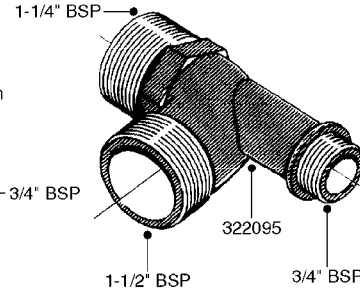

L0010

parts-n°	order qty	description
240085	1	O-RING D13,1/8,3X02,4 NITRIL
241441	1	O-RING D29.3X3
242594	1	O-RING D14 X 1.78 SCH.70-EPDM
320084	1	FITT.DK NUT 1/2" BSP
320095	1	FITT.DK NUT 1" BSP
320117	1	FITT.DK CONN.1/2"BSP F. 1" CAP
320187	1	FITT.DK CAP 3/8" BSP BLACK
320283	1	FITT.DK NUT 3/4"BSP
320821	1	FITT.DK NUT 1-1/2" BSP
321495	1	FITT.DK REDUC 1/4'BSP F.3/4'NT
321576	1	FITT.DK CONN 1/2"BSP F.3/4"NUT
330013	1	O-RING D15/D10X2.5 F.3/8"NUT
330212	1	O-RING D19/D14X2.4 F.1/2"NUT
330326	1	O-RING D30/D24X2 F.1"NUT
330341	1	FITT.DK HB 1" F. 1" NUT
330595	1	O-RING D24.6/D20X2.1 -3/4"
330665	1	3/4' HOSE TAIL F/1' CAP
330676	1	FITT.DK HB 3/8" F. 1/2" NUT
330687	1	FITT.DK HB 1/2" F. 1/2" NUT
330691	1	FITT.DK HB 3/4'F.3/4' NUT
330783	1	FITT.DK HB 3/8" F.3/8" NUT
331262	1	FITT.DK HB 1-1/2" F. 1-1/2"NUT
331273	1	O-RING D44/D38X2 F.1-1/2"
331446	1	FITT.DK HB 1" F.1-1/2" NUT
331807	1	FITT.DK HB 5/16" F.3/8" NUT
332286	1	FITT.DK HB 1/2" F. 3/4" NUT
332905	1	FITT.DK HB 1/2" F. 3/4" CAP
332927	1	PLUG F. NOZZLE TUBE 3/4'
333292	1	FITT.DK HB 1"O'RING F.1-1/2"
333664	1	FITT.DK HB 5/16' F. 1/2' NUT
334044	1	FITT.DK HB 3/4' F. 3/4' CAP
334059	1	FITT.DK EL 1" 110 DEG.F.1-1/2"
334123	1	FITT.DK HB 1-1/4"O-RNG F.1-1/2"
334150	1	FITT.DK HB 1-1/4" 110 F.1-1/2"
390542	1	PLUG WASHER FOR 3/4'CAP NUT
716236	1	FITT.DK HB 1/2" ASSY. F. 3/4"
716413	1	FITT.DK PLUG ASSY. F.NOZ TUBE
717426	1	FITT.DK REDUC 1/4"BSP F.3/4"N
720856	1	FITT.DK 1/2'BSP ASSY.F.3/4'NUT
724621	1	FITT.DK HB 3/4"ASSY F.3/4" NUT