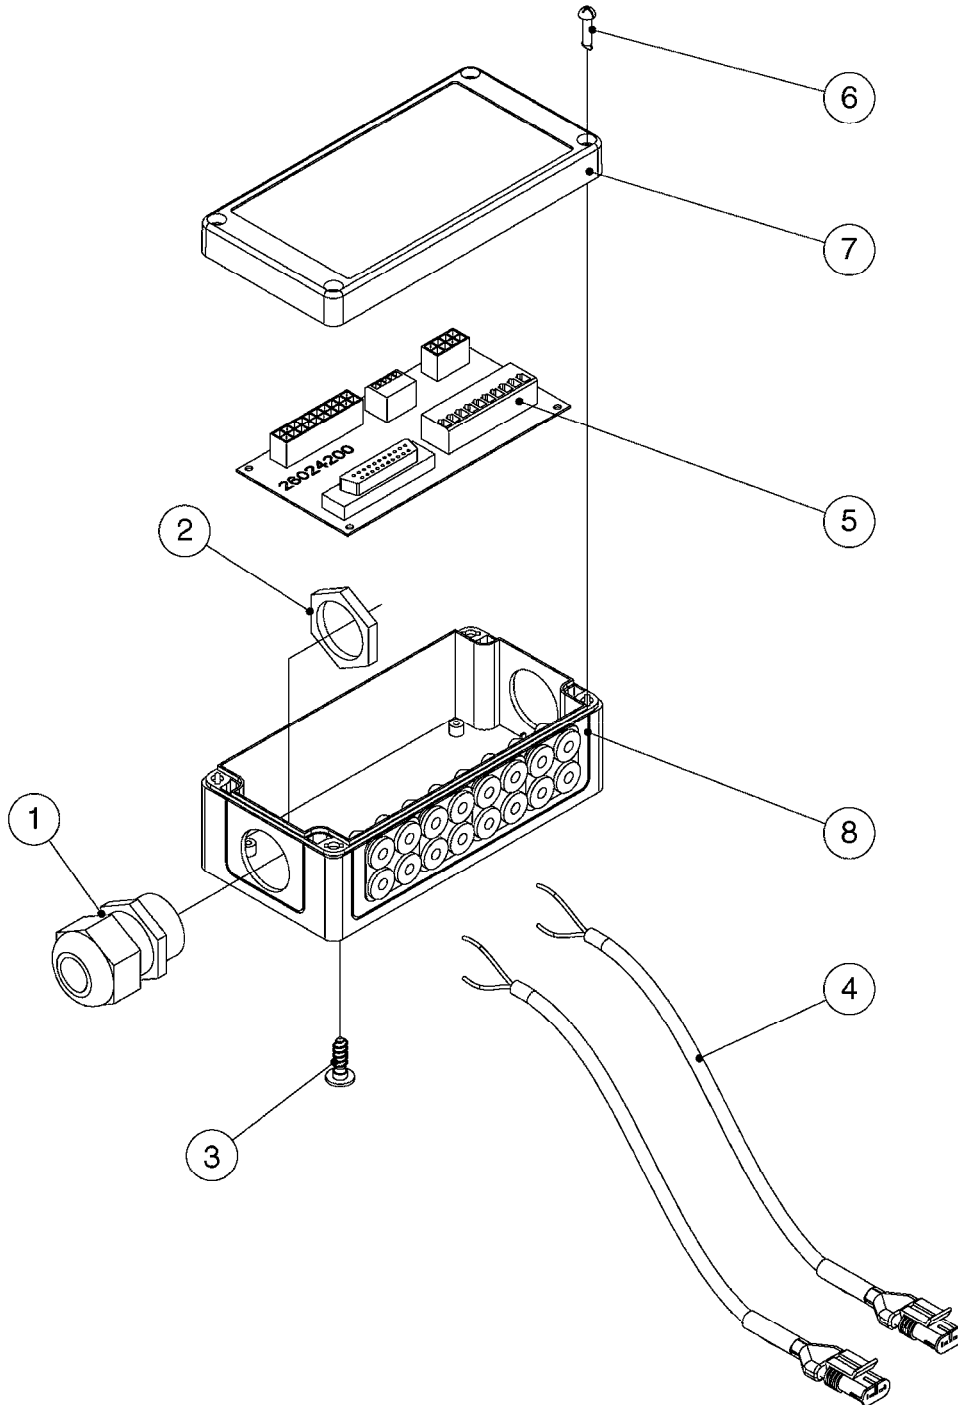

M0390

DHP BREAK OUT BOX 2007
M0390-HIN, 01:01:16

Page 1

Date 16.03.2016 13:18

Pos.	parts-n°	order qty	description
1	262106	1	BULKHEAD F. CABLE 6.5-14 BLACK
2	262107	1	NUT F. BULKHEAD CABLE BLACK
3	440675	1	SCREW F. PLASTIC 5X16 SS
4	26020100	1	CABLE L = 1.50M, AMP, EXT, 2P
5	26024200	1	BREAK OUT PCB FOR HYDRAULICS
6	28082100	1	SCREW F. BOX LID 1/4" L=20
7	33508800	1	LID 160X80X15 BLK W/SCREWS
8	33514300	1	BOX 160X80X40 BLACK 2-HOLE