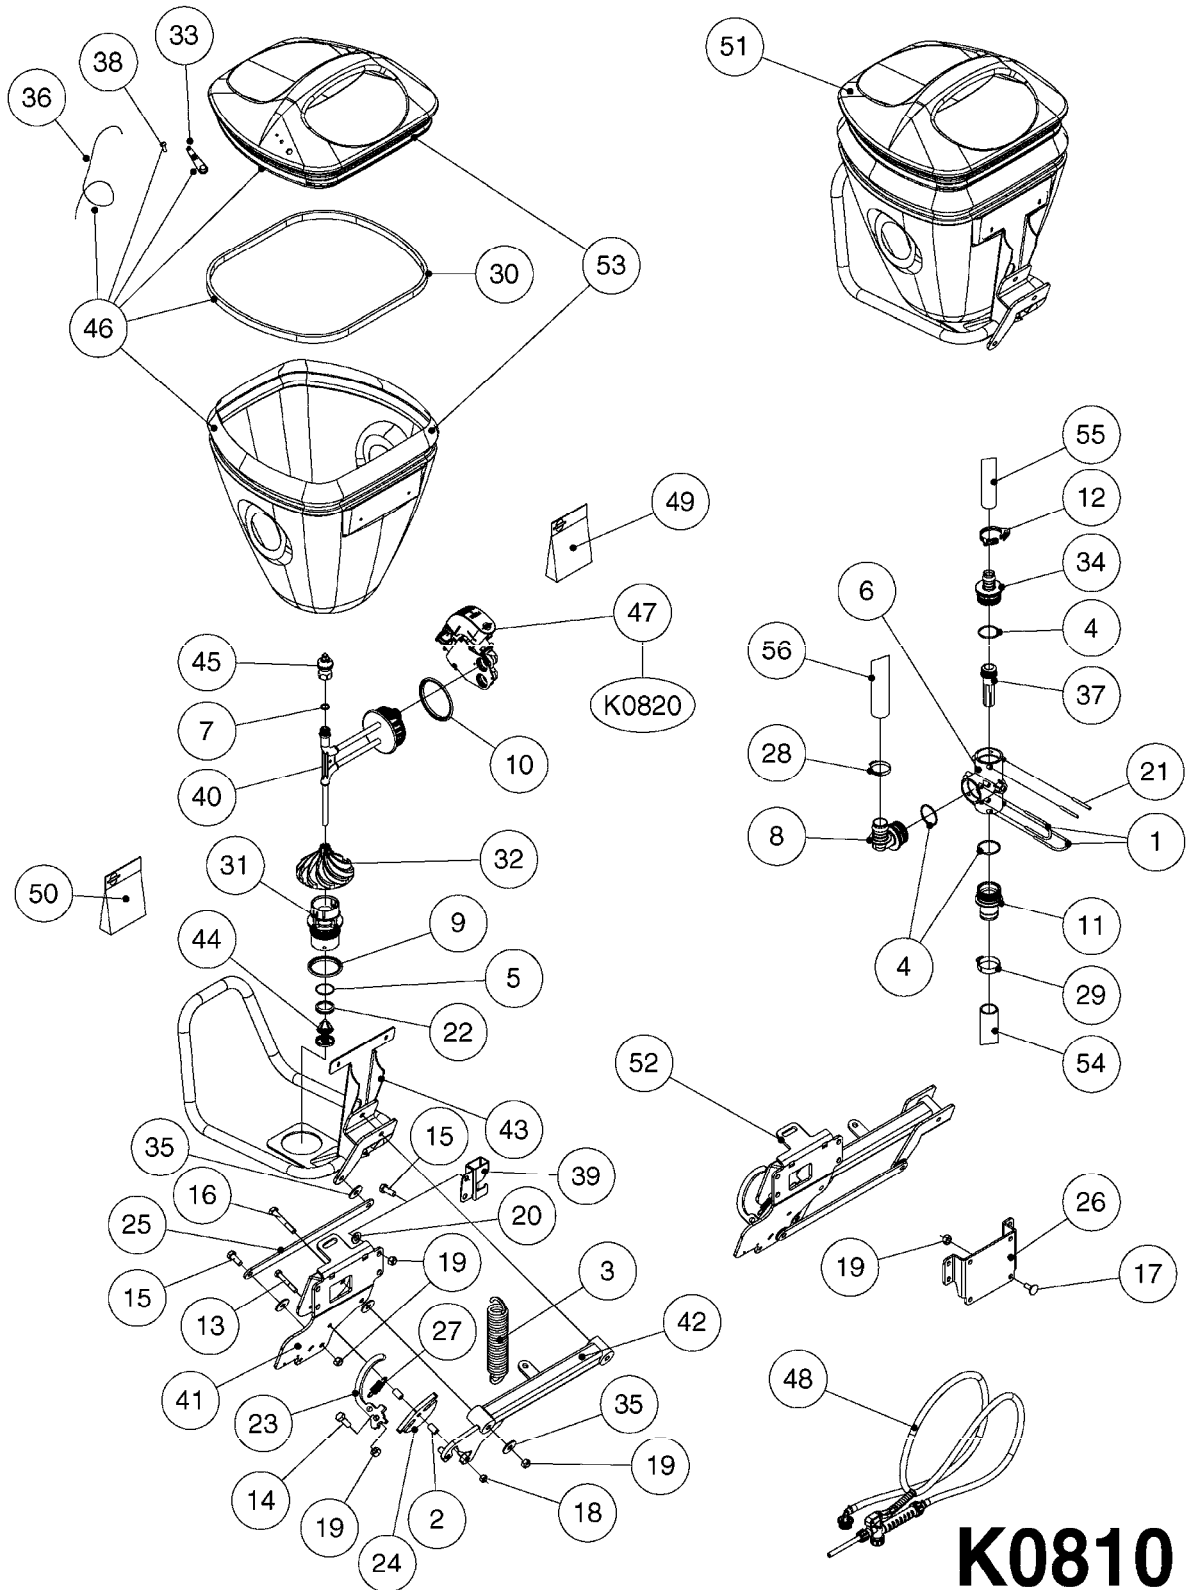

K0810

TURBOFILLER
K0810-HIN, 01:01:16

Page 1
Date 16.03.2016 13:17

Pos.	parts-n°	order qty	description
1	145996	1	FITT.DK S-67 FORK
2	146312	1	BUSHING D13.0/D10.0X22MM
3	220929	1	DRAW SPRING D45.0/7.0-240.0
4	242353	1	O-RING D44.2X3.0 VITON F.S-67
5	242504	1	O-RING D35x2 NITRIL
6	322224	1	FITT.DK S-67 TEE
7	330212	1	O-RING D19/D14X2.4 F.1/2"NUT
8	334244	1	FITT.DK S-67 ELB.1-1/4"
9	334261	1	GASKET F. S-67 BULKHEAD
10	334262	1	GASKET F.S-93 BULKHEAD
11	334444	1	FITT.DK S-67 STR.1-1/2" PVC
12	334680	1	CLAMP HOSE PLASTIC 1"
13	421222	1	BOLT HEX 8.8 DEL M10X75 FT
14	430286	1	BOLT HEX 8.8 DEL M12X30 FT
15	430323	1	BOLT HEX 8.8 DEL M12X60
16	430846	1	BOLT HEX 8.8 DEL M12X80
17	451070	1	CARRIAGE BOLT M12X30
18	460423	1	NUT HEX M10X1.5 LOCK
19	460703	1	NUT HEX M12X1.75 LOCK DIN985
20	471125	1	WASHER, M6, Ø12/ 6.4X 1.6, SS
21	480779	1	PIN D5X55 SPLIT
22	14103100	1	SEAT F.CHECK VALVE D40.8 2010
23	16205100	1	LOCK HANDLE 132.8 X 125.8
24	16206900	1	PLATE 117.8 X 74.1
25	16221900	1	GUIDE BAR F. CHEMFILL NAV
26	16290100	1	TURBOFILL BRACKET FOR RANGER
27	22096300	1	TENSION SPRING D15/1.5 L=60.75
28	28030003	1	CLAMP HOSE GEAR P1" 6716
29	28030103	1	CLAMP HOSE GEAR P5/4-S1.5"6724
30	28084800	1	GASKET D415 W=20 H=10 NEOPRENE
31	32237100	1	LEAD IN S67 CHECK VALVE
32	33512400	1	ROTATOR FLUID D 128
33	33514700	1	AIR VALVE F. TURBO FILL
34	39120900	1	FITT.DK S67 STR.1" 1RG INSIDE
35	39122500	1	DISC D36, HOLE D12.5 T=3
36	39124200	1	POLY STRING Ø 1.5 X 800
37	39131300	1	EJECTOR NOZZLE Ø8.0 TURBOFILL
37	39131400	1	EJECTOR NOZZLE Ø10.2 TURBOFILL
37	39131500	1	EJECTOR NOZZLE Ø12.2 TURBOFILL
38	44074500	1	PT SCREW 40X10 WN5451/TORX 20IP SS
39	61020700	1	BRACKET F.WAND NAV'07 PAINTED
40	63062200	1	RINSETUBE D12 SS TURBOFILL
41	63067400	1	CONSOLE F. CHEMFILL NAV
42	63067500	1	BRACKET F. CHEMFILL NAV
43	63067600	1	HEAD BRACE F. CHEMFILL NAV
44	72089900	1	CHECK VALVE S67 SUBASMBLY.2001
45	72317300	1	NOZZLE/FLUSH F. RINSE CF/NCM
46	72479600	1	TURBOFILL TANK+LID+ETC. COMPL NAVIGATOR HOPPER 9.25 GAL (35 L)
46	72950100	1	CHEMFILLER HOPPER W/LID 25L RANGER HOPPER 6.5 GAL (25 L)
47	72482000	1	MANIFOLD S25 CHEMFILL
48	72526700	1	PLAST.TRIGGER+HOSE+TUBE
49	72530700	1	REP.KIT F.MANIFOLD S25 TURBO
50	72530800	1	KIT LOCKING DEVICE F.TURBOFILL
51	72539900	1	TURBOFILL HOPPER W/BRKT 35L NAVIGATOR HOPPER 9.25 GAL (35 L)
51	72738800	1	TURBOFILL HOPPER W/BRKT 25L RANGER HOPPER 6.5 GAL (25 L)
52	72540100	1	TURBOFILL MOUNTING BRACKET
53	72593600	1	TURBOFILL TANK+LID 25L