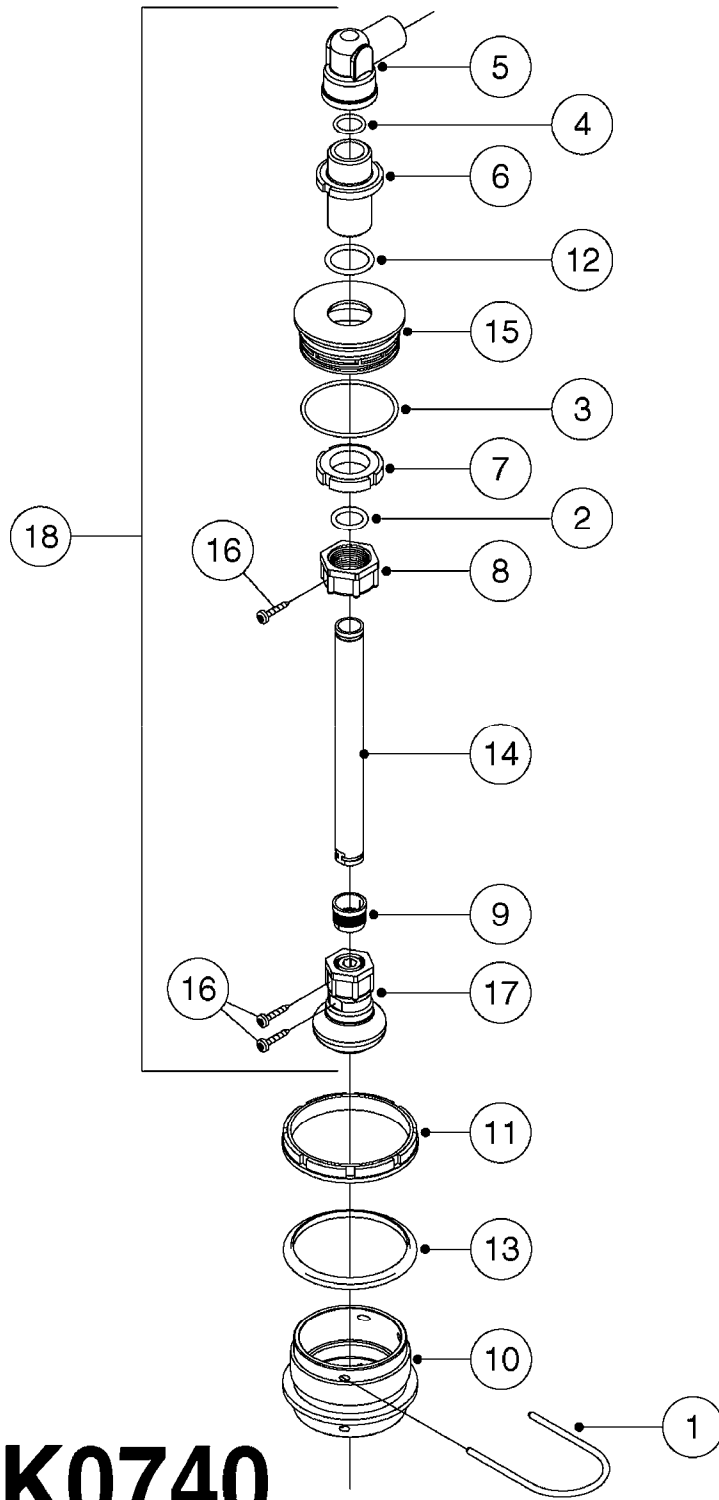

K0740

RINSE SYSTEM NOZZLE - LOW MOD.
K0740-HIN, 01:01:16

Page 1

Date 16.03.2016 13:17

Pos.	parts-n°	order qty	description
1	145997	1	FITT.DK S-93 FORK
2	240306	1	O-RING D29/D21X4
3	242351	1	O-RING D69.5X3.0 VITON F.S-93
4	242355	1	O-RING D19.2X3.0 VITON F.S-40
5	320342	1	FITT.DK EL 3/4" M X 1" F BSP
6	320456	1	FITT.DK BULKHEAD 1" BSP DOUBLE
7	320471	1	FITT.DK NUT 1" BSP JAMB
8	320574	1	FITT.DK NUT 1" BSP SPECIAL
9	321484	1	BUSHING THREADED F.NOZZ.TUBE
10	322105	1	FITT.DK S-93 BULKHEAD DOUBLE
11	322109	1	FITT.DK S-93 BULKHEAD NUT
12	332577	1	O-RING D38/D30X4 F.1" PUR.
13	334262	1	GASKET F.S-93 BULKHEAD
14	341106	1	TUBE F.RINSE NOZZLE L=220
15	390485	1	FITT.DK S-93 PLUG W D34 HOLE
16	440665	1	SCREW M4.2X16 STAINLESS
17	728014	1	RINSE NOZZLE MOUNTED
18	72358000	1	TANK RINSE LOW MOD.ASSMBLY NCM