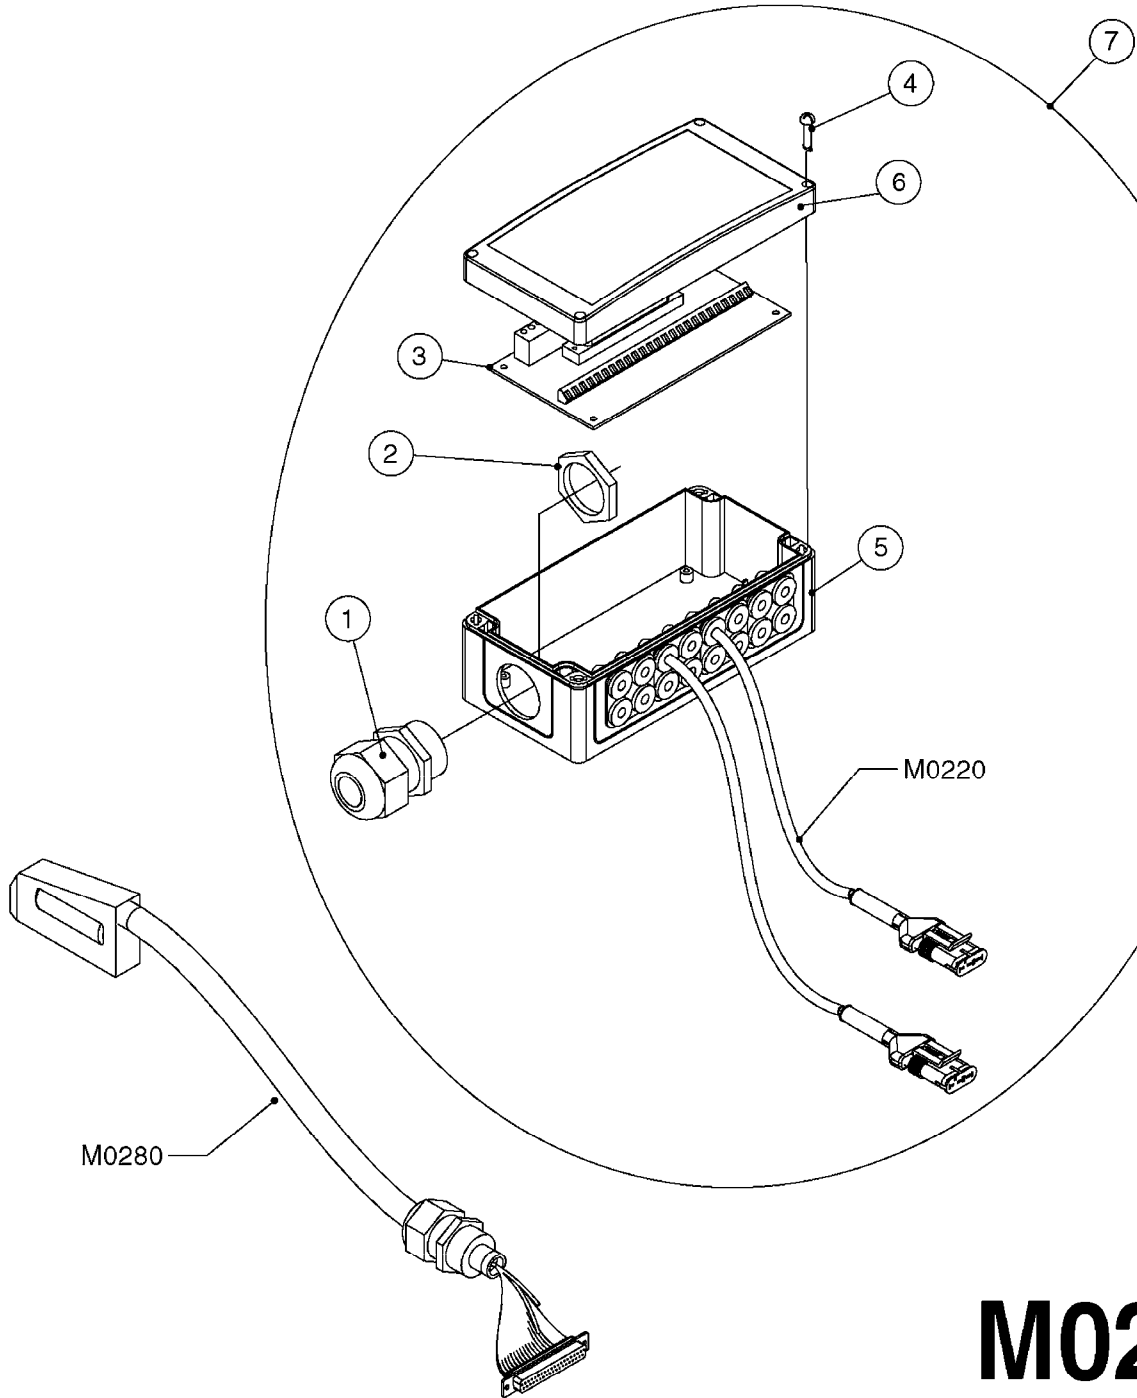

M0230

JUNCTION BOX - LIQUID
M0230-HIN, 01:01:16

Page 1

Date 16.03.2016 13:18

Pos.	parts-n°	order qty	description
1	262106	1	BULKHEAD F. CABLE 6.5-14 BLACK
2	262107	1	NUT F. BULKHEAD CABLE BLACK
3	26004800	1	CIRCUIT BD SEC VLV NCM 13SEC 13 SECTION
3	72173900	1	CIRCUIT BD SEC VLV 39PIN 9SEC 9 SECTION
4	28082100	1	SCREW F. BOX LID 1/4" L=20
5	33508700	1	BOX BOTTOM 160X80X40 BLACK 1-HOLE
6	33508800	1	LID 160X80X15 BLK W/SCREWS
7	72115400	1	CONNECTION BOX F. OP. UNIT SV9