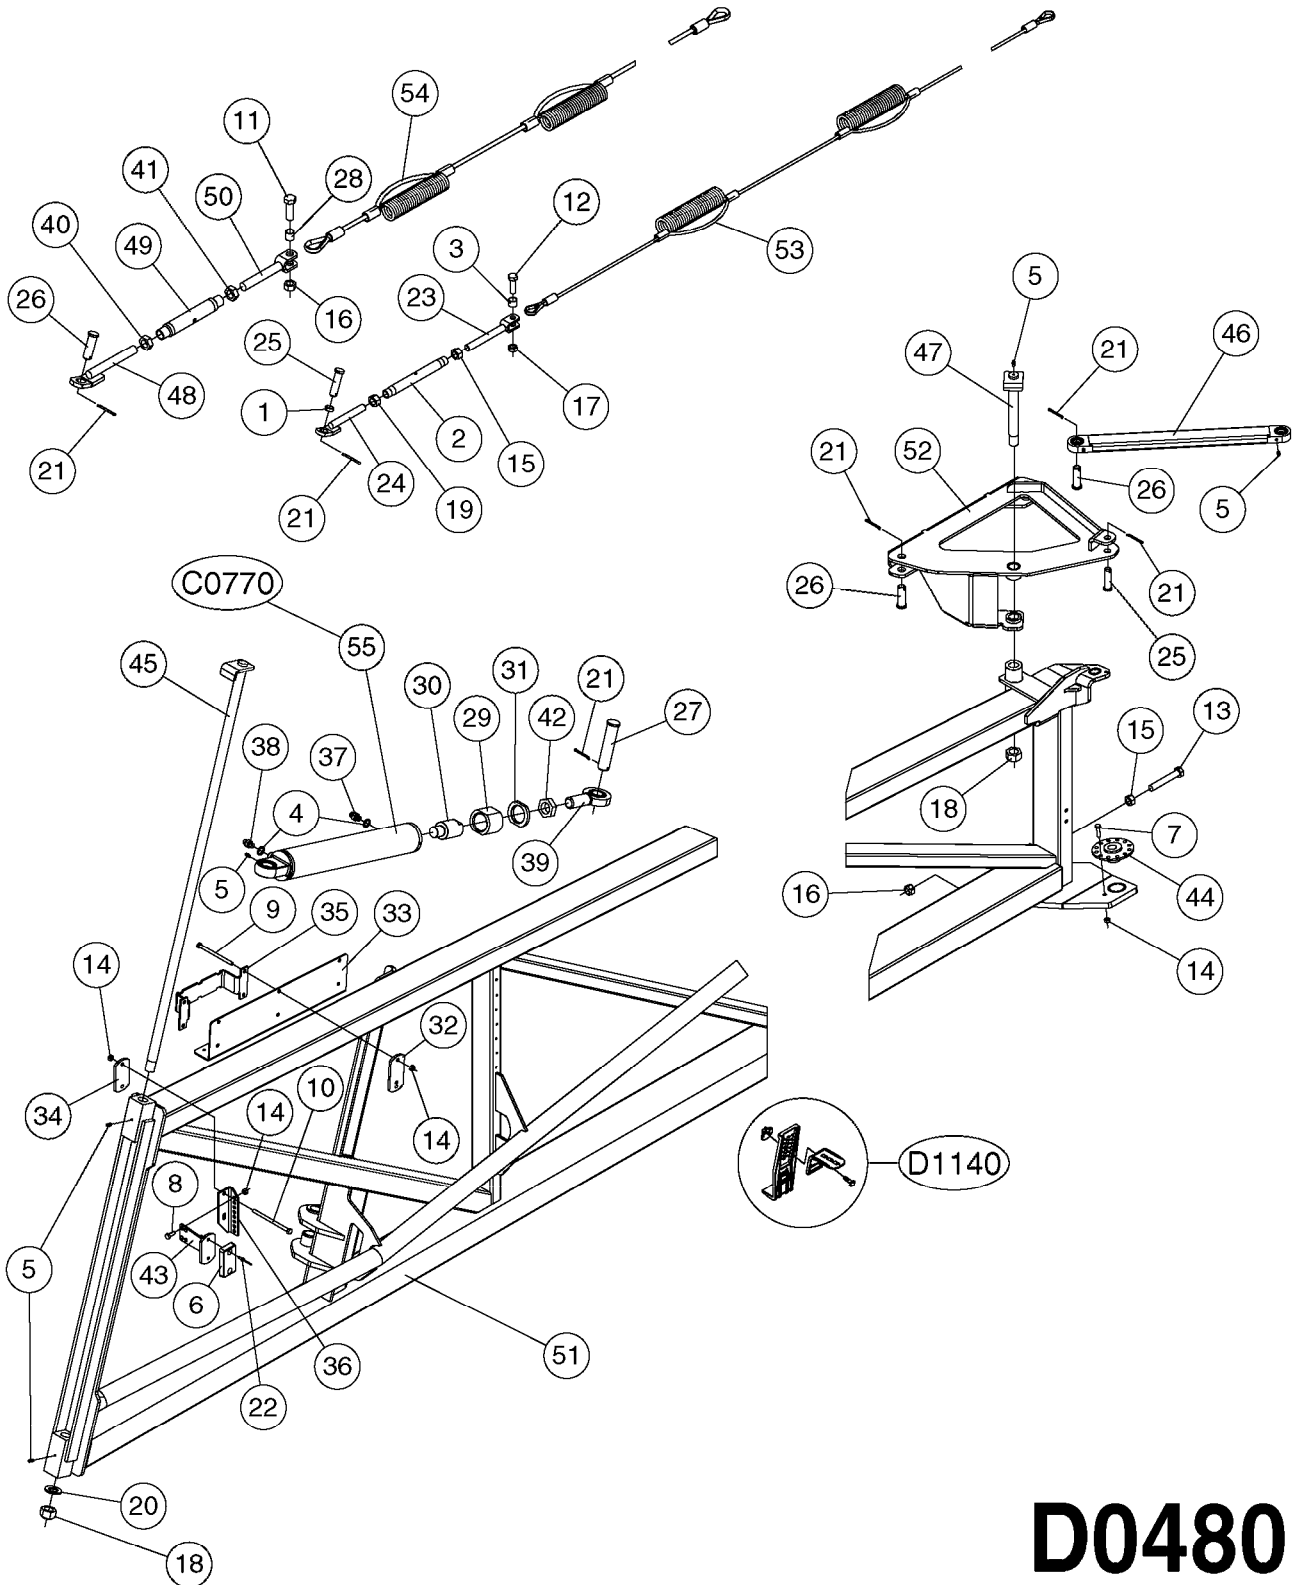

D0480

BOOM SPC INNER 120/90'DUALFOLD
D0480-HIN, 01:01:16

Page

1

Date

16.03.2016 13:16

Pos.	parts-n°	order qty	description
1	147562	1	BUSHING D19.8/17.0 L=15
2	151473	1	TURN BUCKLE HOUSING M16-200
3	159851	1	BUSHING Ø16.0/13.0 L=16 DEL
4	241404	1	DOWTY SEAL 1/4"
5	283699	1	GREASE NIPPLE M6X1
6	334603	1	RUBBER STOP 86X48X15
7	420567	1	BOLT HEX 8.8 DEL M8X30 FT
8	420582	1	BOLT HEX 8.8 DEL M8X20 FT A2
9	421229	1	BOLT HEX 8.8 DEL M8x120
10	421256	1	BOLT HEX 8.8 SS M8X130
11	430637	1	BOLT HEX 8.8 DEL M16X50 FT
12	430721	1	BOLT HEX 8.8 DEL M12X40 FT
13	430861	1	BOLT HEX 8.8 DEL M16X100 FT
14	460143	1	NUT HEX M8 LOCK A2 DIN985
15	460327	1	NUT HEX M16X2
16	460585	1	NUT HEX M16X2 LOCK
17	460703	1	NUT HEX M12X1.75 LOCK DIN985
18	460747	1	NUT HEX M24 LOCK
19	461230	1	NUT HEX M16X2 LH THREAD
20	471130	1	WASHER, M24, Ø44/25.0X 4.0, SS
21	480384	1	PIN COTTER 3/16 x 1-1/2"
22	480804	1	RIVET Ø4.8x14.5
23	615561	1	CLEVIS F.TURNUCKLE M16 RH
24	615774	1	ANCHOR LH F.M16 TURNUCKLE
25	14018703	1	PIN, Ø16.8, L=67
26	14018803	1	PIN, Ø19.8, L=67
27	14019003	1	PIN, Ø29.8, L=117
28	14019903	1	BUSHING D20/D17X20
29	14109600	1	BUSHING M48 X 2
30	14109700	1	ADAPTOR F. HYD. CYL.
31	14109800	1	NUT M48 X 2
32	16092803	1	PLATE F. TRANSPORT CM+
33	16155703	1	BRKT, 6 INLINE FILTERS
34	16164603	1	PLATE, FLAT, 1/4", 98X51
35	16165003	1	BRKT, SPC T25 FEED HOSE TIE-DOWN
36	16169603	1	BRKT MOUNT, BOOM STOP, 120' SPC
37	23234500	1	HEX NIPPLE 1/4" - 9/16"
38	23234700	1	HEX NIPPLE 1/4"-9/16" - 0.7mm
39	28113000	1	LINKEYE Ø30 M30 X 2
40	46001503	1	NUT, HEX M20 X 2.5, L.THREAD
41	46001603	1	NUT, HEX M20 X 2.5, R.THREAD
42	46133400	1	NUT HEX M30x2.0
43	61007003	1	BOOM STOP HPZ/FTZ L=95/75
44	61016403	1	FOLD CORRECTION CAM, 120/90' SPC
45	61017103	1	INNER WING PIN, 120/90' SPC
46	61017603	1	FOLDING ARM, 120/90' SPC
47	61017803	1	MECHANISM MAIN PIN, 120/90' SPC
48	61018303	1	ADJ SCREW M20, 120/90' SPC
49	61018403	1	HOUSE M20, 120/90' SPC
50	61018503	1	FORK, SCREW M20, 120/90' SPC
51	63035403	1	RIGHT INNER WING, 120/90' SPC
51	63036403	1	LEFT INNER WING, 120/90' SPC
52	63035703	1	RH FOLD MECHANISM, 120/90' SPC
52	63037703	1	LH FOLD MECHANISM, 120/90' SPC
53	63143100	1	CABLE, REAR, 120/90' SPC
54	63143200	1	CABLE, FRONT, 120/90' SPC
55	78131100	1	HY. CYLINDER, 70/40X400