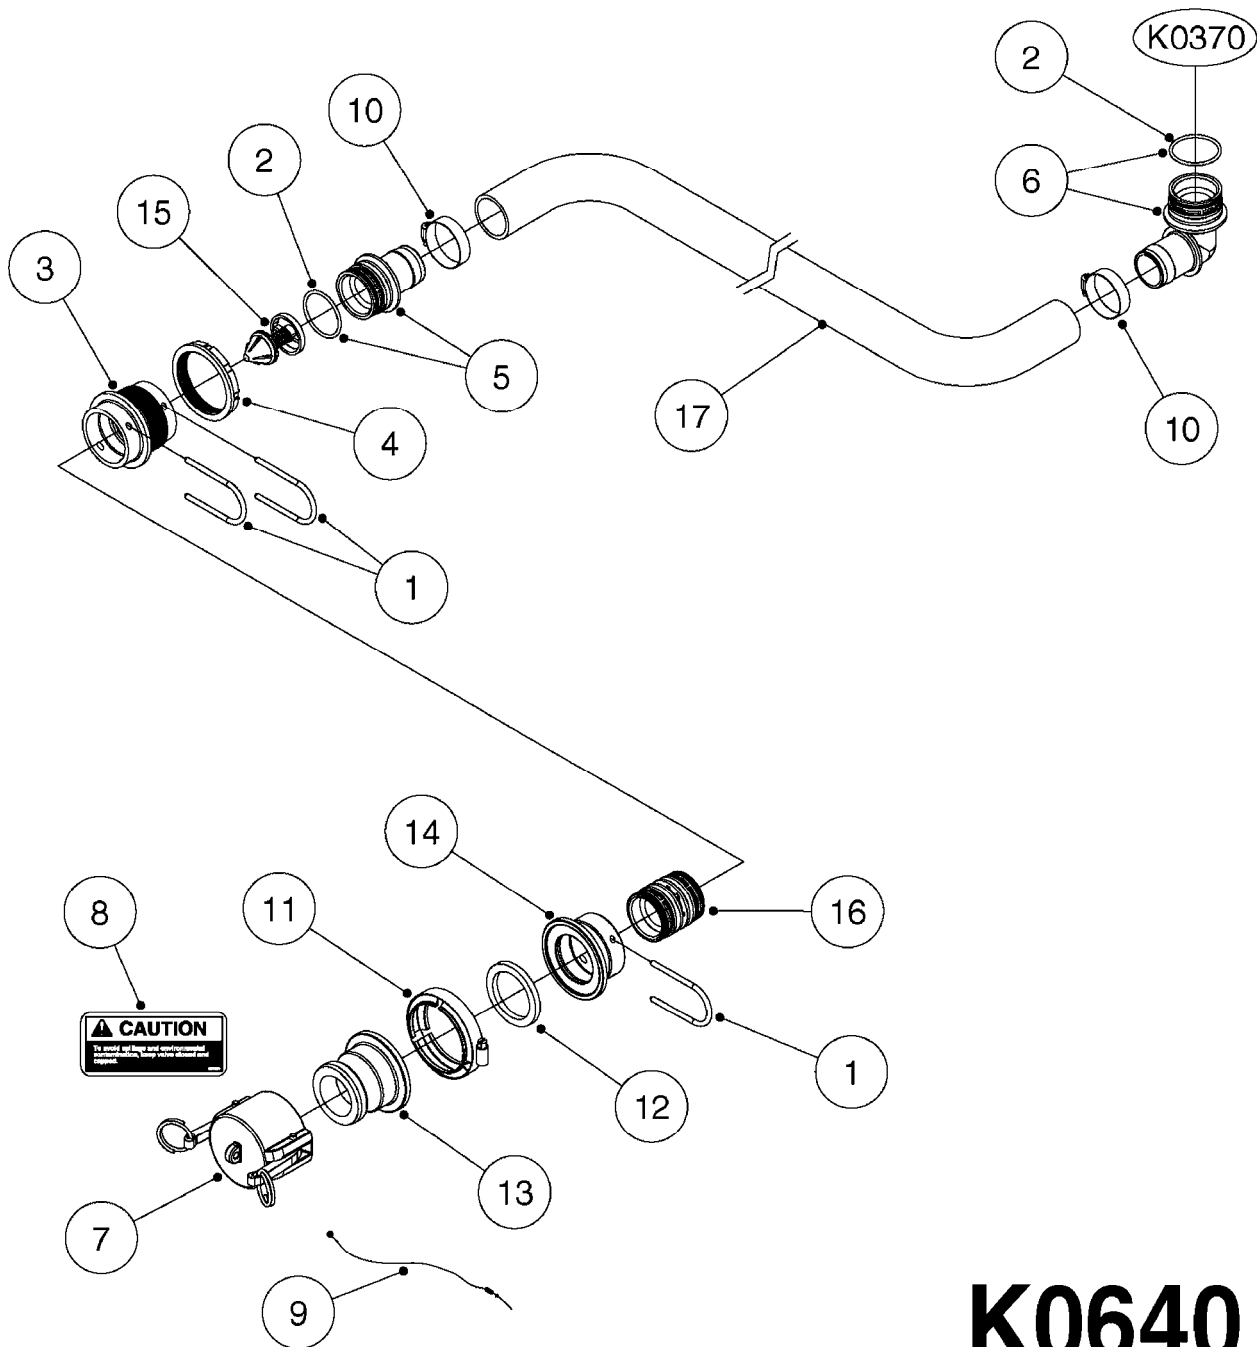

K0630

QUICKFILL - NAV3000/3500/4000
K0630-HIN, 01:01:16

Page 1

Date 16.03.2016 13:17

Pos.	parts-n°	order qty	description
1	145997	1	FITT.DK S-93 FORK
2	242351	1	O-RING D69.5X3.0 VITON F.S-93
3	285791	1	HAIR PIN S93/S67
4	334545	1	FITT.DK S-93 TEE
5	390721	1	FITT.DK S-93 PLUG W/2'NPT THRE
6	410362	1	BOLT HEX 8.8 SS M6X20 FT
7	460261	1	NUT HEX M6X1 LOCK A2 DIN985
8	471125	1	WASHER, M6, Ø12/ 6.4X 1.6, SS
9	726580	1	FITT. S93 PLUG W/O-RING
10	727226	1	FITT. S93 2-1/2" 90° S W/O-RIN
11	10530903	1	QUICK COUPLER MALE 2'
12	10531003	1	CAP F.MALE QUICK COUPLER 2"
13	10533303	1	DECAL CAUTION-LEAK Q.FILL ENG
14	16223600	1	BRACKET F. NAV. QUICKFILL
15	24001203	1	RBR LANYARD 11" F.QCK FILL CAP
16	28030303	1	CLAMP HOSE T-BOLT S2.5" 235-76
17	39121700	1	FITT.DK S93 ADAP LG MALE MALE
18	72518800	1	QUICK FILL VALVE 2008 NAV
19	92702803	1	HOSE PVC SUCT GRAY 2.5"
20	97822100	1	DECAL QUICK FILL NAV 3000/4000