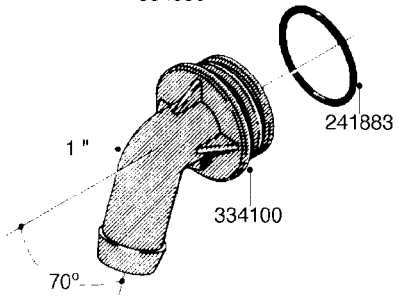

L0090

FITTINGS - S-56 & S-61
L0090-HIN, 01:01:16

Page 1

Date 16.03.2016 13:17

parts-n°	order qty	description
145661	1	FITT.DK S-61 FORK
241754	1	O-RING D59.5X3
241883	1	O-RING D39.2X3 NITRIL 242020
322055	1	FITT.DK S-61 BULKHEAD
322056	1	FITT.DK S-61 BULKHEAD NUT
322066	1	FITT.DK S-56 NUT
334050	1	FITT.DK S-61 STR.1-1/4"
334068	1	FITT.DK S-61 STR.1"
334091	1	FITT.DK S-61 STR.1-1/2'
334099	1	FITT.DK S-61 ELB.1-1/2"110 DEG
334100	1	FITT.DK S-61 ELB.1" 110 DEG.
334151	1	FITT.DK S-61 ELB.1-1/4"110 DEG
390231	1	FITT.DK NIPPLE 1-1/2 X S56