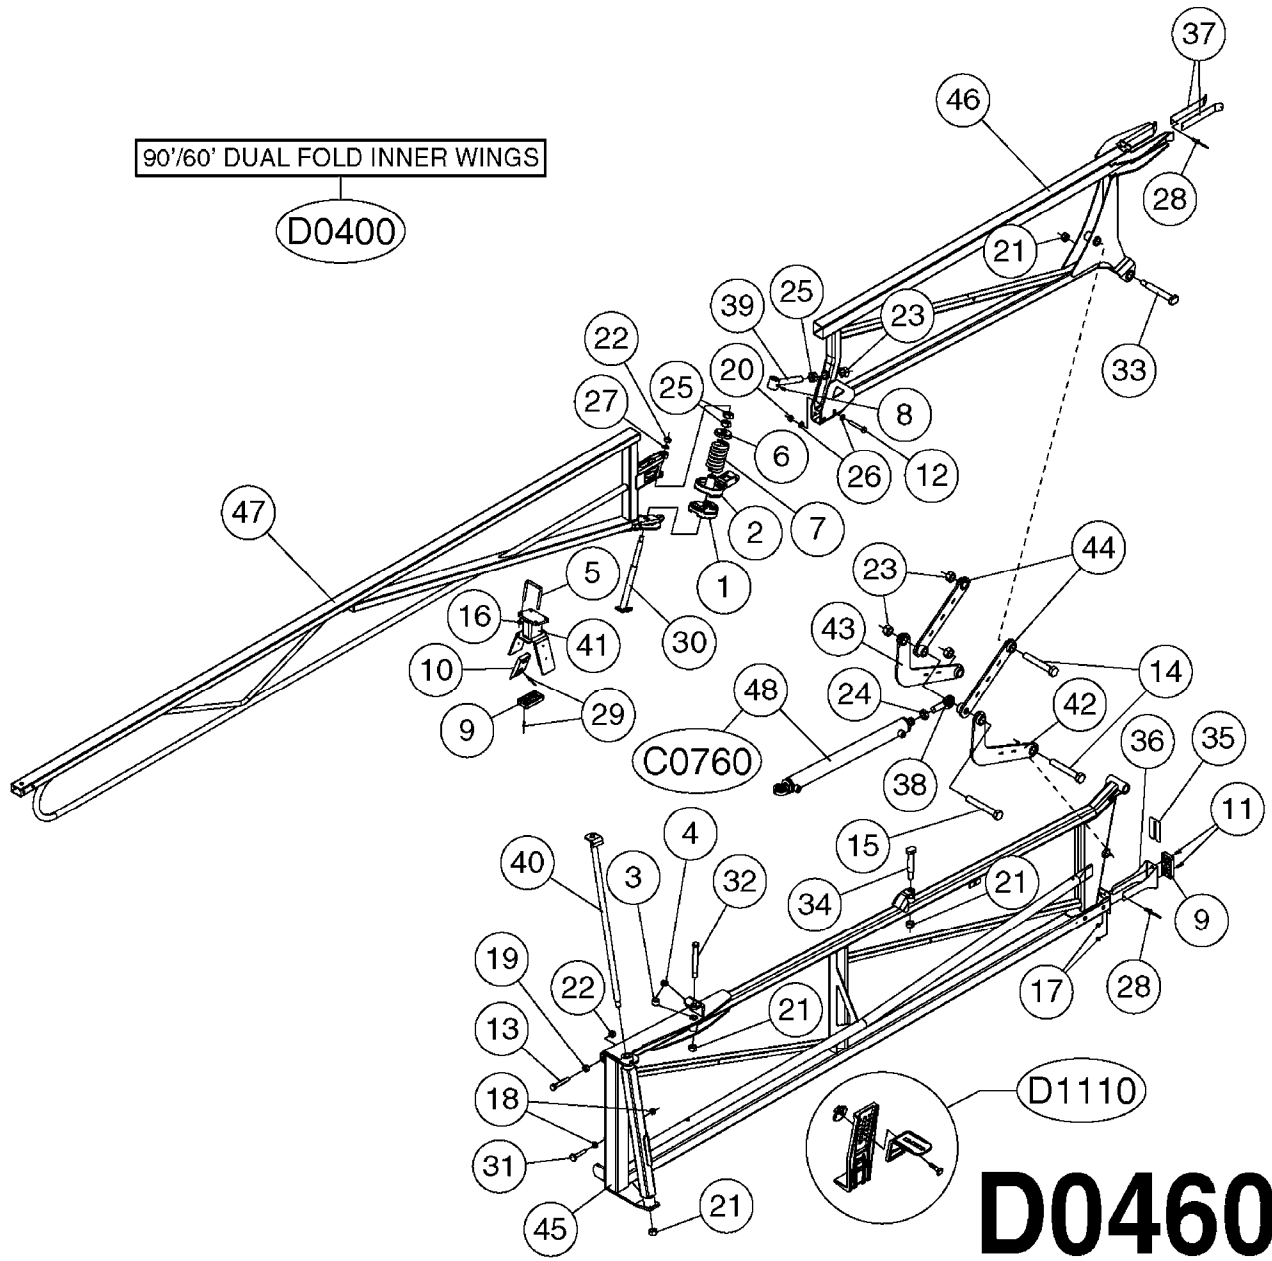

D0450

BOOM CABLE KIT SPC 80'-90'
D0450-HIN, 01:01:16

Page 1

Date 16.03.2016 13:16

Pos.	parts-n°	order qty	description
1	151473	1	TURN BUCKLE HOUSING M16-200
2	159851	1	BUSHING Ø16.0/13.0 L=16 DEL
3	28025203	1	TIE STRAP L=23" x W=1/2"
4	430706	1	BOLT HEX 8.8 DEL M16X90
5	430721	1	BOLT HEX 8.8 DEL M12X40 FT
6	460327	1	NUT HEX M16X2
7	460585	1	NUT HEX M16X2 LOCK
8	460703	1	NUT HEX M12X1.75 LOCK DIN985
9	461230	1	NUT HEX M16X2 LH THREAD
10	615561	1	CLEVIS F.TURNUCKLE M16 RH
11	615774	1	ANCHOR LH F.M16 TURNUCKLE
12	63028603	1	BRACE, CABLE INNER SPC
13	63028703	1	CABLE Ø10 X 4750 / SPC
14	83347603	1	SPC 80-90 CABLE KIT, IN-FIELD