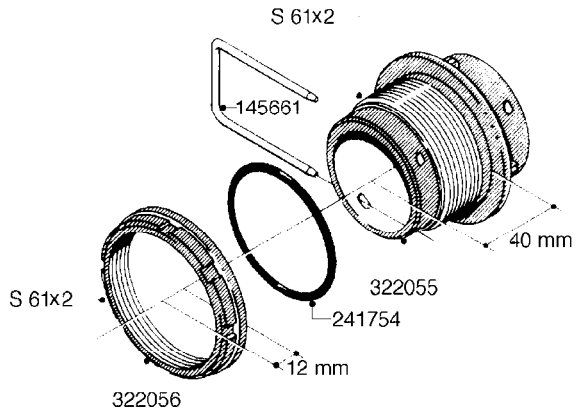

L0090

FITTINGS - S-56 & S-61
L0090-HIN, 01:01:16

Page 1

Date 16.03.2016 13:17

parts-n°	order qty	description
145661	1	FITT.DK S-61 FORK
241754	1	O-RING D59.5X3
241883	1	O-RING D39.2X3 NITRIL 242020
322055	1	FITT.DK S-61 BULKHEAD
322056	1	FITT.DK S-61 BULKHEAD NUT
322066	1	FITT.DK S-56 NUT
334050	1	FITT.DK S-61 STR.1-1/4"
334068	1	FITT.DK S-61 STR.1"
334091	1	FITT.DK S-61 STR.1-1/2'
334099	1	FITT.DK S-61 ELB.1-1/2"110 DEG
334100	1	FITT.DK S-61 ELB.1" 110 DEG.
334151	1	FITT.DK S-61 ELB.1-1/4"110 DEG
390231	1	FITT.DK NIPPLE 1-1/2 X S56