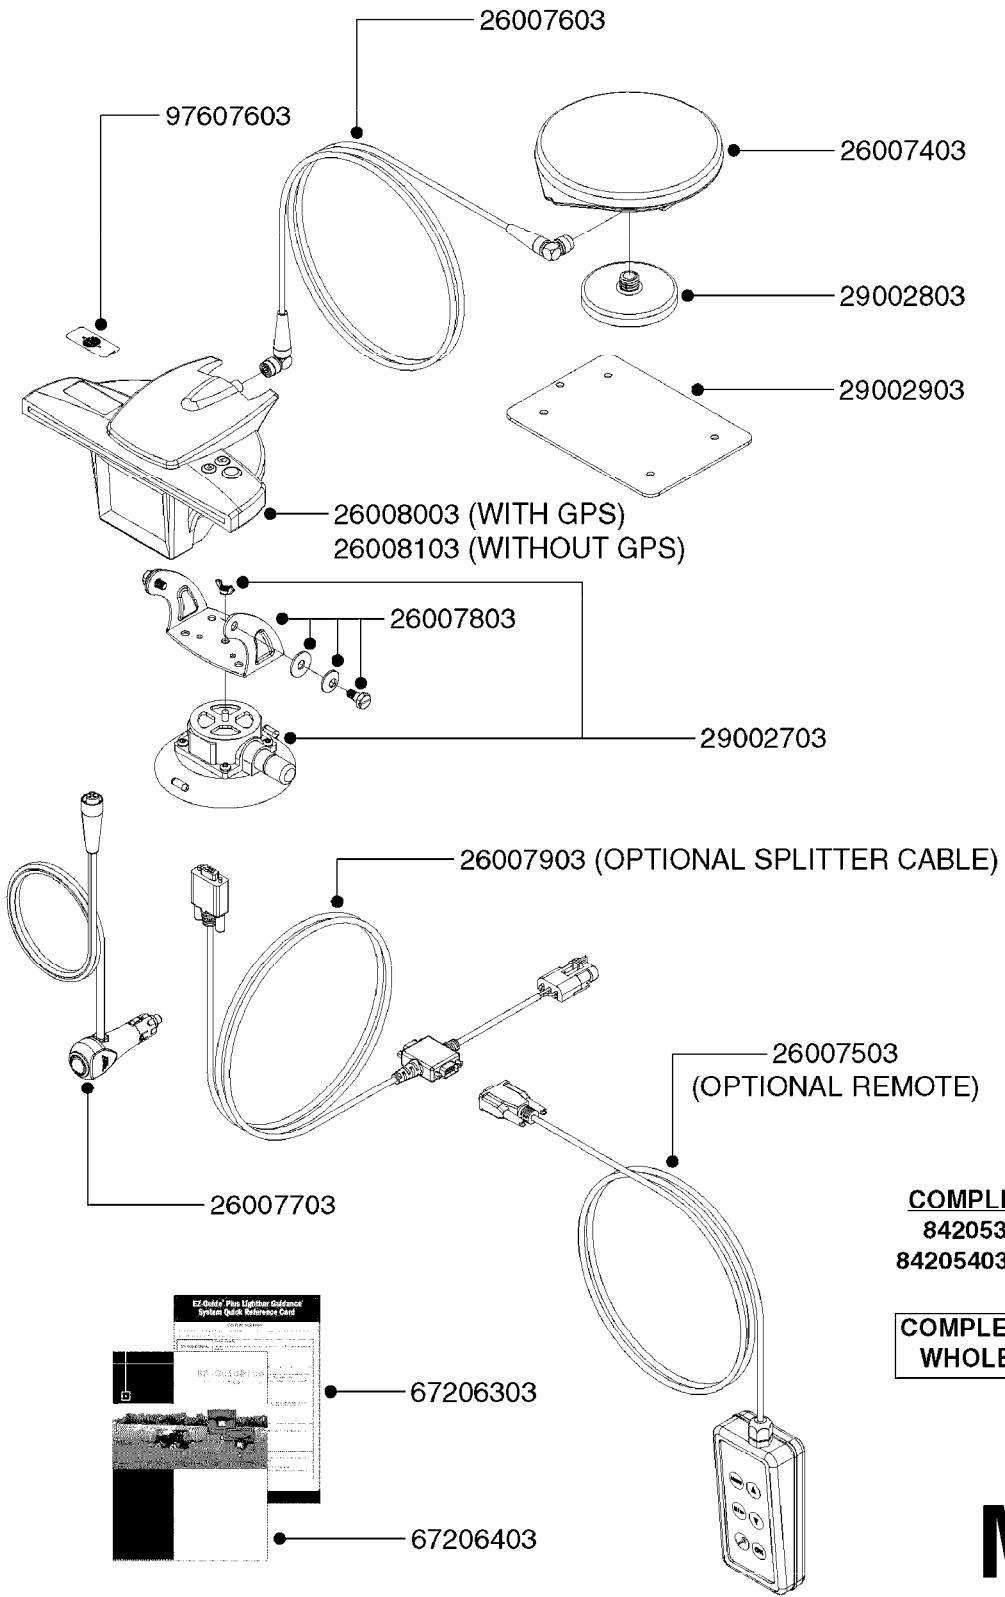

COMPLETE ASSEMBLY:
84205303 (WITH GPS)
84205403 (WITHOUT GPS)

**COMPLETE ASSEMBLIES
WHOLEGOODS ITEMS**

M0040

EZ-GUIDE PLUS LIGHT BAR
M0040-HIN, 01:01:16

Page 1
Date 16.03.2016 13:17

parts-n°	order qty	description
26007403	1	ANTENNA,HURRICANE F. EZGUIDEPL
26007503	1	REMOTE KEYPAD EZ-GUIDE PLUS
26007603	1	CABLE, ANTENNA, EZGUIDEPLUS
26007703	1	CABLE, POWER F. EZGUIDEPLUS
26007803	1	BRACKET KIT F. EZGUIDEPLUS
26007903	1	EZ-Guide 500 External Interfac
26008003	1	LIGHT BAR ASSM WITH GPS
26008103	1	LIGHT BAR ASSM WITHOUT GPS
29002703	1	VACUUM CUP 4 1/2" 1420I
29002803	1	MOUNT, MAG F. ANTENNA
29002903	1	PLATE, F. ANTENNA MOUNT
67206303	1	QUICK REFERENCE CARD EZ-GUIDE+
67206403	1	MANUAL EZ GUIDE PLUS
84205303	1	EZ GUIDE PLUS W GPS, NO LABLE
84205403	1	EZ GUIDE PLUS W/O GPS,NO LABLE
97607603	1	DECAL COMPANY 45MM X 20MM