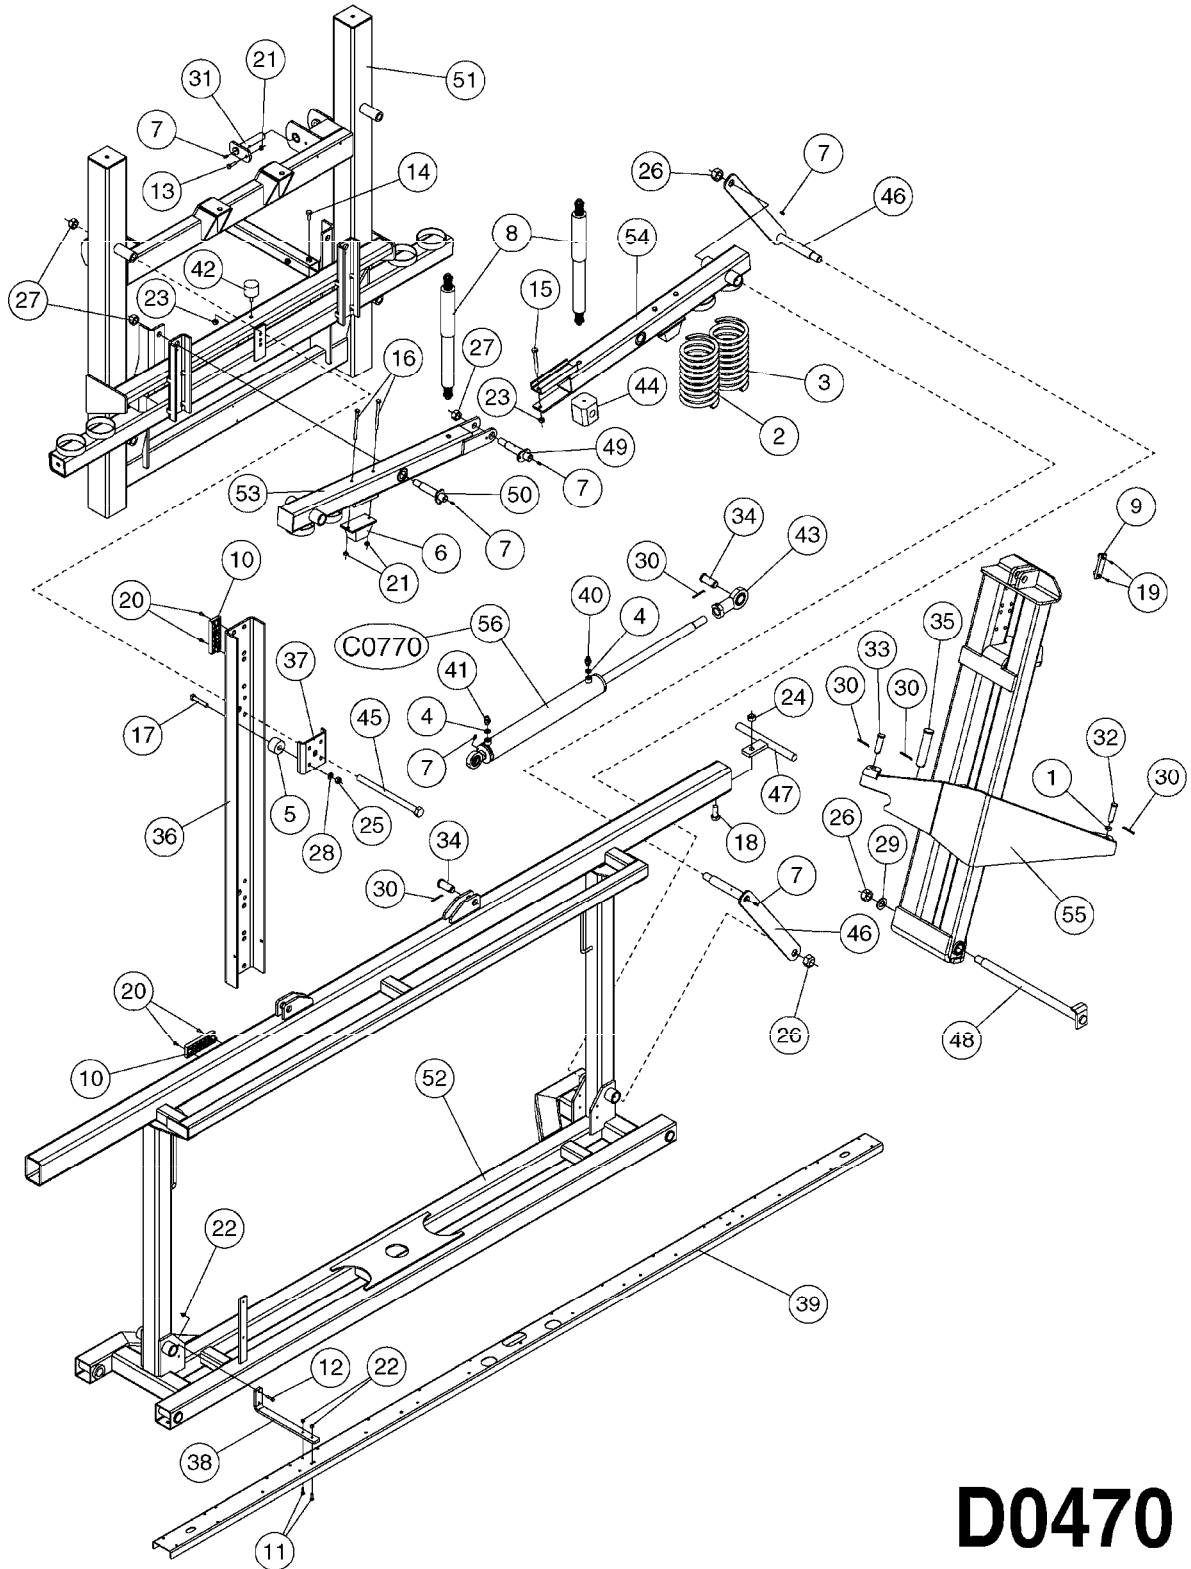

BOOM SPC OUTER 90/60' DUALFOLD
D0460-HIN, 01:01:16

Page

1

Date

16.03.2016 13:16

Pos.	parts-n°	order qty	description
1	111344	1	CLAW CLUTCH LOWER (21MM)
2	111640	1	CLAW CLUTCH MOVING PART D100
3	145911	1	BUSHING FOR HY CYL 21M LZ
4	145912	1	BUSHING D19.8/D17.0X7MM
5	146629	1	BOLT U M8 F. 60 X 40
6	166246	1	WASHER CUP D53 F.SPRING
7	220771	1	SPRING D53/D43X100
8	283699	1	GREASE NIPPLE M6X1
9	334603	1	RUBBER STOP 86X48X15
10	390826	1	SLIDE PAD F.TRANSPORT BKT.CM/D
11	410362	1	BOLT HEX 8.8 SS M6X20 FT
12	421083	1	BOLT HEX 8.8 DEL M10X65
13	430874	1	SCREW SET 8.8 DEL M12X70 FT
14	430888	1	BOLT HEX 8.8 DEL M20X130
15	430979	1	BOLT HEX M20x140 8.8 DELTA
16	460143	1	NUT HEX M8 LOCK A2 DIN985
17	460261	1	NUT HEX M6X1 LOCK A2 DIN985
18	460342	1	NUT HEX M10 DEL DIN934
19	460386	1	NUT HEX M12X1.75
20	460423	1	NUT HEX M10X1.5 LOCK
21	460585	1	NUT HEX M16X2 LOCK
22	460703	1	NUT HEX M12X1.75 LOCK DIN985
23	460806	1	NUT HEX M20X2.5 LOCK
24	461200	1	NUT HEX M20X1.5 JAMB.
25	461251	1	NUT HEX M20 X 2.5 JAMB
26	471122	1	WASHER, M10, Ø20/10.5X 2.0, SS
27	471127	1	WASHER, M12, Ø24/13.0X 2.5, SS
28	480800	1	RIVET Ø3.2X10
29	480804	1	RIVET Ø4.8x14.5
30	615819	1	PIN
31	14011800	1	BOLT HEX DEL M10X60 SPECIAL
32	14016600	1	PIN F. LINK ARM / SPC
33	14107600	1	PIN, Ø20 F. 90/60 FOLD
34	14107700	1	PIN, Ø19.8 F. 90/60 CYLINDER
35	16329900	1	SHIM, SS, LEVELING, 90/60 OPTIONAL (AS NEEDED)
36	16339400	1	WEAR PLATE, SS, 1.OUTER, 90/60
37	16339500	1	WEAR PLATE, SS, 2.OUTER, 90/60
38	28088000	1	LINK HEAD M20 x D20 L=73
39	61006200	1	ADJ. ARM F.BREAKAWAY FTZ
40	61010700	1	PIN F.HINGE 80-90'/SPC L=664
41	61016503	1	2.OUTER BOOM REST, 120/90' SPC
42	61066100	1	FOLDING ARM,90/60,1.OUT"A"
43	61066300	1	FOLDING ARM,90/60,1.OUT"B"
44	61066500	1	FOLDING ARM,90/60,2.OUTER
45	63107300	1	BOOM, 90/60, 1.OUTER, RH
45	63112700	1	BOOM, 90/60, 1.OUTER, LEFT
46	63107500	1	BOOM, 90/60, 2.OUTER
47	63825000	1	BREAKAWAY FTZ/SPC 3.0M, RED
48	78127200	1	CYLINDER DOUB. D40/25 L=455