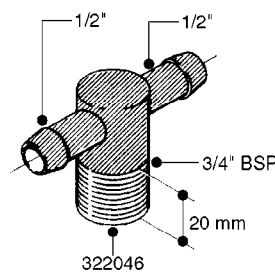

L0040

FITTINGS - NIPPLES & ELBOWS
L0040-HIN, 01:01:16

Page 1

Date 16.03.2016 13:17

parts-n°	order qty	description
10530803	1	FITT.PO.SE 2.00X2.00 45 DEG.
320191	1	FITT.DK ELB 3/8' BSP 45 DEGREE
320482	1	FITT.DK ELB. 1/2" BSP 60 DEG.
320596	1	FITT.DK ELB 3/8'-1/2'BSP 45DEG
320607	1	FITT.DK HN 3/8M X 3/8F BSP LNG
320633	1	FITT.DK HN 3/8"M X 3/8"F BSP
321451	1	FITT.DK ELB.1-1/2 X1-1/4 80DEG
321532	1	FITT.DK REDUC 3/4' X 1/2' BSP
390233	1	FITT.DK REDUC 1-1/2" X 1" BSP