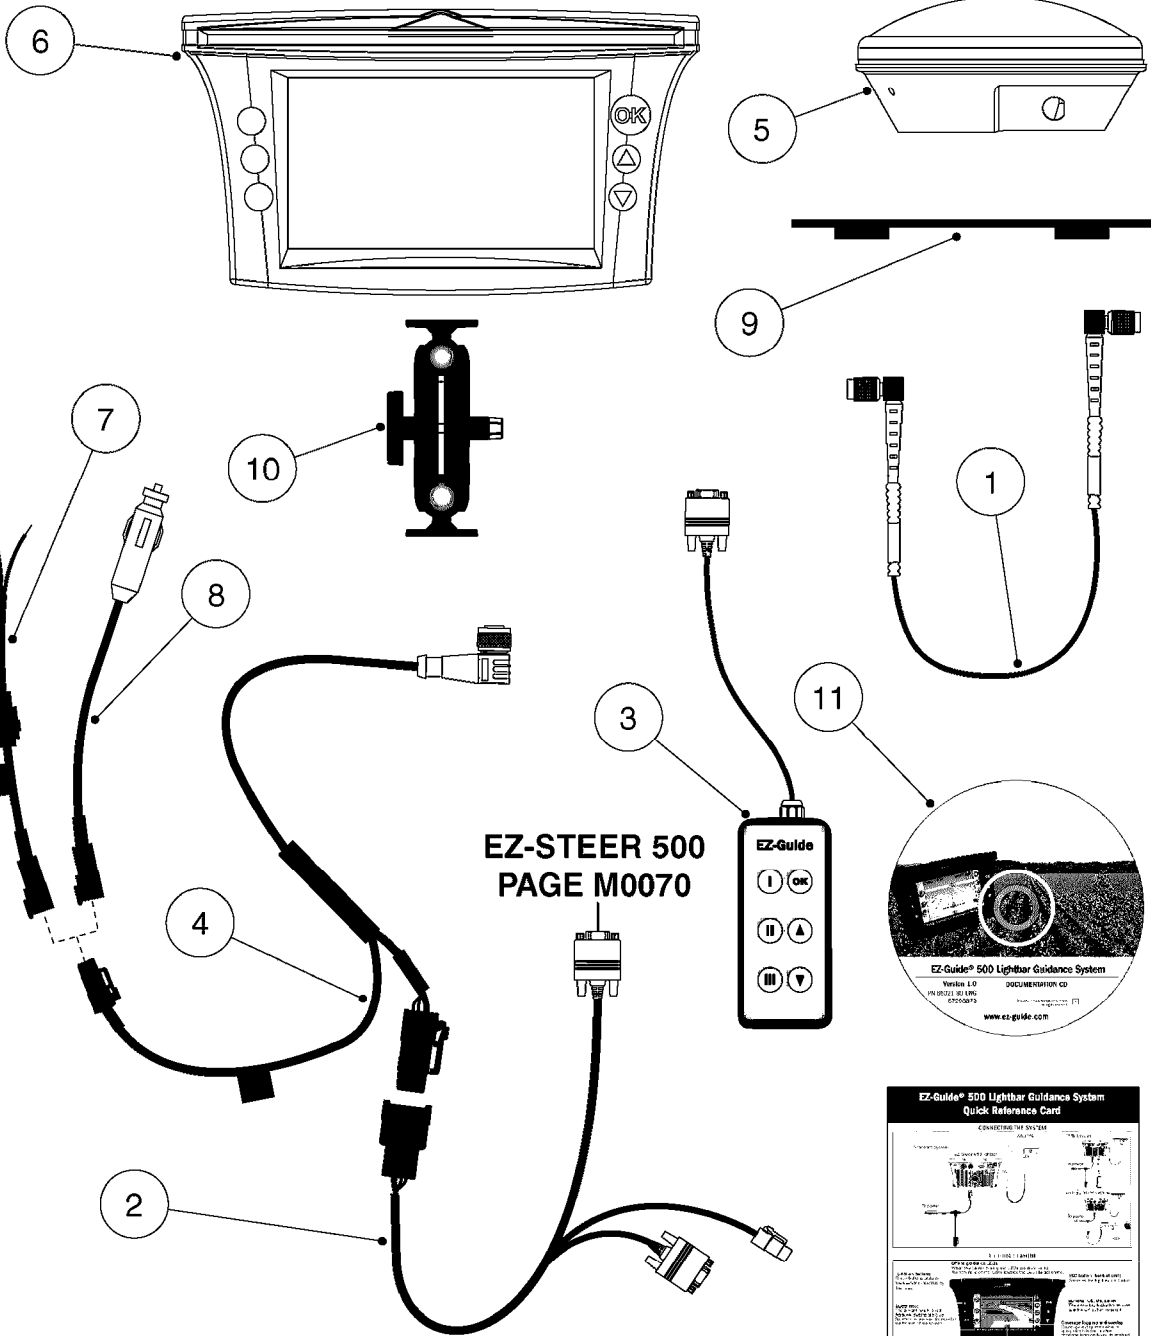

**EZ-STEER 500
PAGE M0070**

EZ-GUIDE 500 LIGHTBAR
M0060-HIN, 01:01:16

Page 1

Date 16.03.2016 13:17

Pos.	parts-n°	order qty	description
1	26007603	1	CABLE, ANTENNA, EZGUIDEPLUS
2	26012203	1	EZ-STEER/GUIDE 500 ADAPT.CABLE
3	26015303	1	REMOTE KEYPAD EZGUIDE 500/250
3	28048403	1	DECAL - REMOTE OVERLAY 500/250
4	26015403	1	EZ-GUIDE 500 CABLE POWER/CAN90
5	26015503	1	EZ-GUIDE 500 Z PLUS ANTENNA
5	26015603	1	ANTENNA AG15 L1,EZ GDE 500/250
6	26015703	1	EZ-GUIDE 500 DGPS DISPLAY
6	26015803	1	EZ-GUIDE 500 OMNISTAR DISPLAY
7	26016103	1	EZ-GUIDE 500 CABLE UNTERM.FUSE
8	26016203	1	EZ-GUIDE 500 POWER CONN.CABLE
9	28048203	1	EZ-GUIDE 500 MOUNT F.AG15 ANT.
10	28048303	1	EZ-GUIDE 250/500 RAM MNT.1.5"
11	29003803	1	EZ-GUIDE 500 CD,GET.STARTED V1
12	67215403	1	EZ-GUIDE 500 QUICK REF.CARD V1
13	84208303	1	EZ GUIDE 500 LIGHTBAR (DGPS)
13	84208403	1	EZ GUIDE 500 LIGHTBAR (XP/HP)
13	84208503	1	EZ GUIDE 500 LIGHTBAR (RTK)