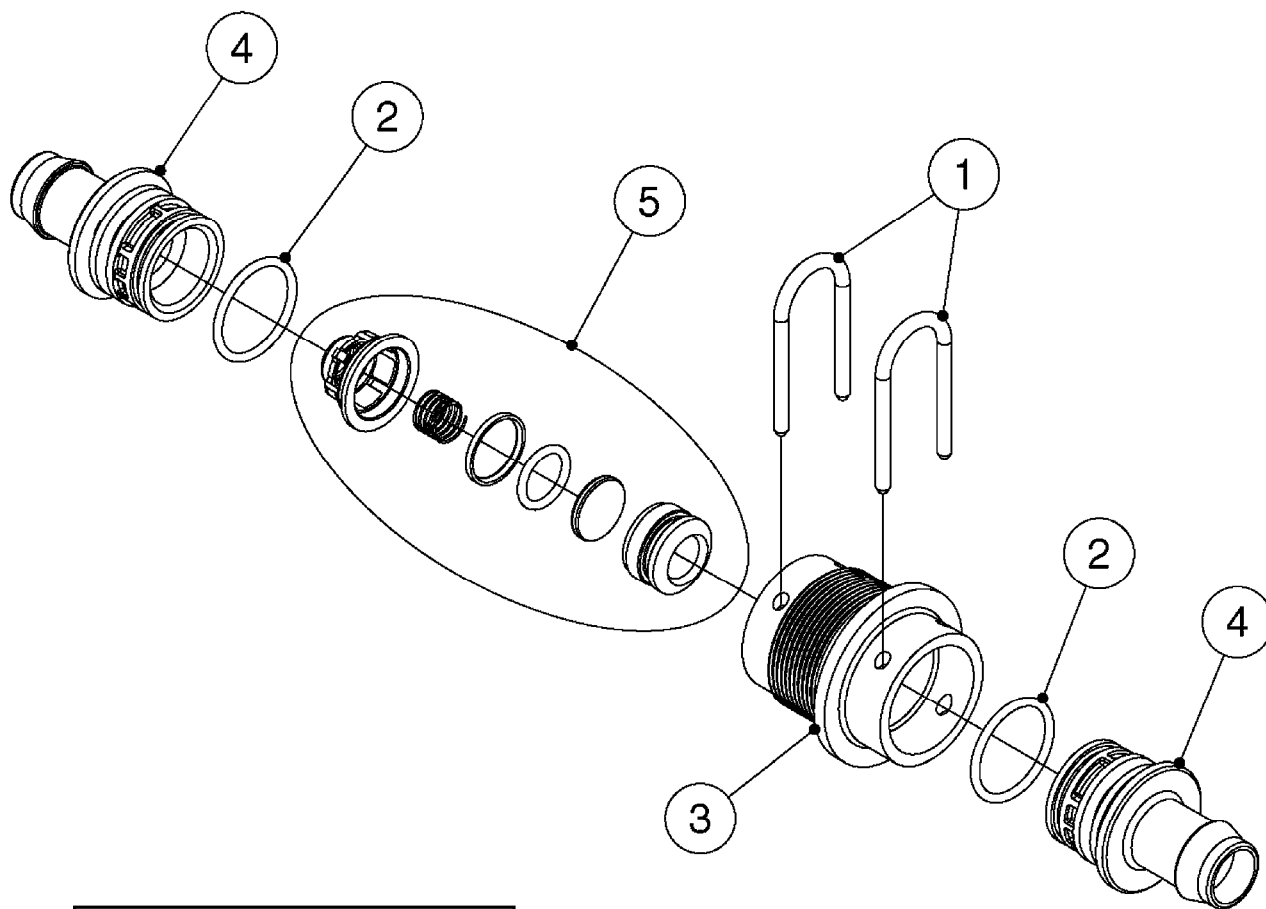

FOR FITTINGS AND
HOSES, SEE SECTION L

B0610

CHECK VALVES - S40
B0610-HIN, 01:01:16

Page 1

Date 16.03.2016 13:16

Pos.	parts-n°	order qty	description
1	145994	1	FITT.DK S-40 FORK
2	231346	1	QUICK COUPLER 1/8"BSP X 4 MM
3	241905	1	O-RING 12,3X2,4 VITON DKR.1,05
4	242355	1	O-RING D19.2X3.0 VITON F.S-40
5	322102	1	FITT.DK S-40 BULKHEAD
6	322133	1	FITT.DK S-40 PLUG W 1/8 THREAD
7	615522	1	CHECK VALVE F.FOAM MARKER
8	70036203	1	RINSE PRESSURE KIT