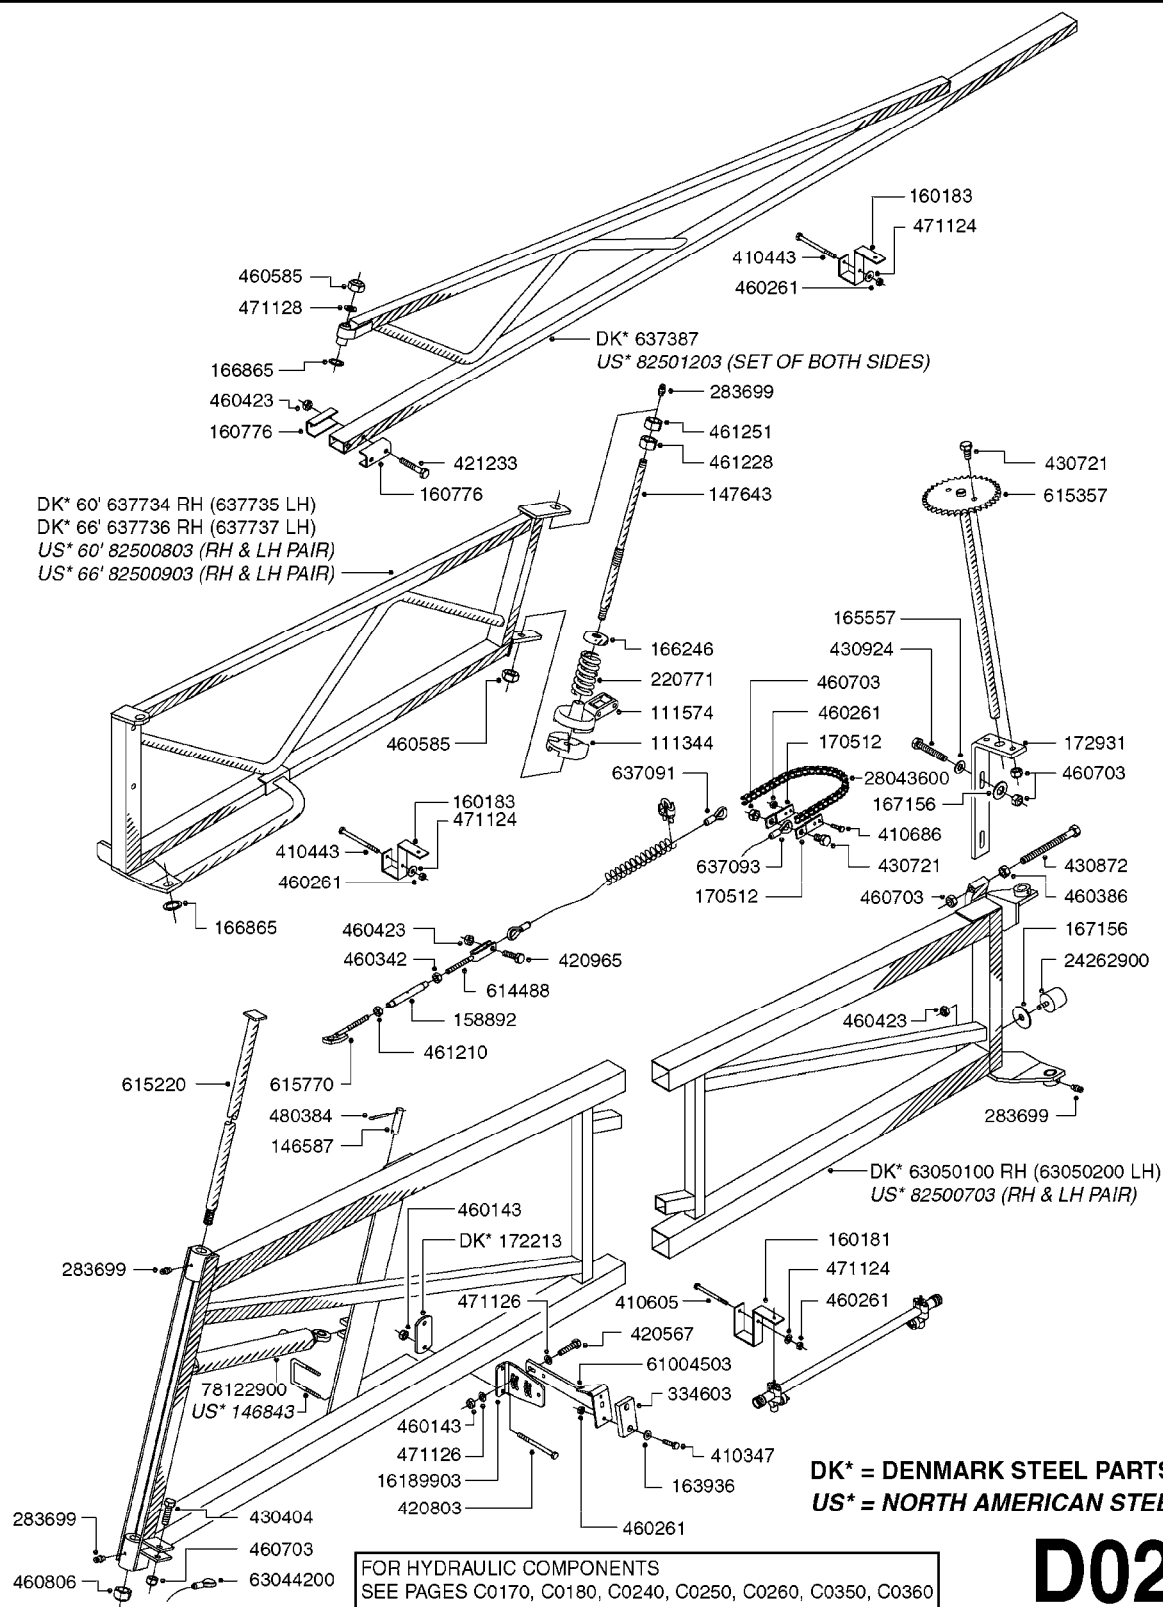

parts-n°	order qty	description
111555	1	BREAKAWAY CLUTCH EG. (23MM)
146587	1	PIN D16.8 X 65
146741	1	BUSHING D28/D22.2X10
146843	1	BOLT U M8 F.60 x 60
158892	1	TURN BUCKLE HOUS
160181	1	CLAMP NOZZLE TUBE 60X60
160183	1	CLAMP NOZZLE TUBE 50X30
163936	1	WASHER D15/D6.2X1
165557	1	WASHER D28.0/D12.2X2.0 SS
170512	1	ASSEMBLY BRACKET FOR CHAIN
172213	1	FLAT BAR F.Boom STRAP
220802	1	BELLVILLE WASHER D50/D22.4X2
283699	1	GREASE NIPPLE M6X1
334603	1	RUBBER STOP 86X48X15
410347	1	SCREW M6X20 8.8
410443	1	BOLT HEX 8.8 DEL M6X70
410605	1	BOLT HEX 8.8 DEL M6X80
410686	1	BOLT HEX 8.8 DEL M6X30
420567	1	BOLT HEX 8.8 DEL M8X30 FT
420803	1	BOLT HEX 8.8 DEL M8X90
420965	1	M10X40 MACHINE SCREW STAINLESS
430404	1	BOLT HEX 8.8 DEL M12X50
430721	1	BOLT HEX 8.8 DEL M12X40 FT
430846	1	BOLT HEX 8.8 DEL M12X80
430872	1	BOLT HEX 8.8 DEL M12X100 FT
460143	1	NUT HEX M8 LOCK A2 DIN985
460261	1	NUT HEX M6X1 LOCK A2 DIN985
460342	1	NUT HEX M10 DEL DIN934
460386	1	NUT HEX M12X1.75
460423	1	NUT HEX M10X1.5 LOCK
460703	1	NUT HEX M12X1.75 LOCK DIN985
460806	1	NUT HEX M20X2.5 LOCK
461210	1	NUT HEX M10X1.5 L.THREAD
471124	1	WASHER, M6, Ø18/ 6.4X 1.6, SS
471126	1	WASHER, M8, Ø16/ 8.4X 1.6, SS
480384	1	PIN COTTER 3/16 x 1-1/2"
614488	1	FORK/ R.THREAD 10mmX144mm
615220	1	PIN 25 X 910 FOR EAGLE
615224	1	BREAKAWAY SHAFT EAGLE
615541	1	ANCHOR PART TURNBUCKLE EAGLE
615770	1	ANCHOR F.EAGLE CABLE
637090	1	SPROCKET EAGLE
637091	1	CABLE FRONT EAGLE D7X2895
637093	1	CABLE REAR 5 X 3100MM EAGLE
637160	1	BOOM WING 50'OUTER R.EAGLE
637161	1	BOOM WING 50'OUTER L.EAGLE
637162	1	BOOM WING 45'OUTER R. EAGLE
637163	1	BOOM WING 45'OUTER LEFT EAGLE
16189903	1	PLATE F, EAGLE STOPARM
24262900	1	RUBBER STOP D50X40 M10X33
28043600	1	CHAIN 5/8X810MM (51 LINKS)
61004503	1	BOOM STOP SPB/SPC
63044200	1	CABLE CENTER EAG. 7mm x 1390mm
63050100	1	WING INNER SPB R.H. 05
63050200	1	WING INNER SPB L.H. 05
78122900	1	CYLINDER 40/22X300MM RED
82500703	1	WING INNER SET FPS SPB 45-66'
82501003	1	WING OUTER SET FPS 45' SPB
82501103	1	WING OUTER SET FPS 50' SPB