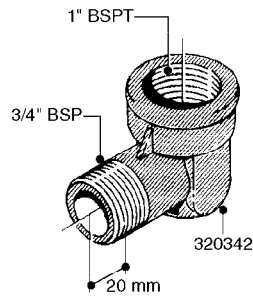

L0010

parts-n°	order qty	description
240085	1	O-RING D13,1/8,3X02,4 NITRIL
241441	1	O-RING D29.3X3
242594	1	O-RING D14 X 1.78 SCH.70-EPDM
320084	1	FITT.DK NUT 1/2" BSP
320095	1	FITT.DK NUT 1" BSP
320117	1	FITT.DK CONN.1/2"BSP F. 1" CAP
320187	1	FITT.DK CAP 3/8" BSP BLACK
320283	1	FITT.DK NUT 3/4"BSP
320821	1	FITT.DK NUT 1-1/2" BSP
321495	1	FITT.DK REDUC 1/4'BSP F.3/4'NT
321576	1	FITT.DK CONN 1/2"BSP F.3/4"NUT
330013	1	O-RING D15/D10X2.5 F.3/8"NUT
330212	1	O-RING D19/D14X2.4 F.1/2"NUT
330326	1	O-RING D30/D24X2 F.1"NUT
330341	1	FITT.DK HB 1" F. 1" NUT
330595	1	O-RING D24.6/D20X2.1 -3/4"
330665	1	3/4' HOSE TAIL F/1' CAP
330676	1	FITT.DK HB 3/8" F. 1/2" NUT
330687	1	FITT.DK HB 1/2" F. 1/2" NUT
330691	1	FITT.DK HB 3/4'F.3/4' NUT
330783	1	FITT.DK HB 3/8" F.3/8" NUT
331262	1	FITT.DK HB 1-1/2" F. 1-1/2"NUT
331273	1	O-RING D44/D38X2 F.1-1/2"
331446	1	FITT.DK HB 1" F.1-1/2" NUT
331807	1	FITT.DK HB 5/16" F.3/8" NUT
332286	1	FITT.DK HB 1/2" F. 3/4" NUT
332905	1	FITT.DK HB 1/2" F. 3/4" CAP
332927	1	PLUG F. NOZZLE TUBE 3/4'
333292	1	FITT.DK HB 1"O'RING F.1-1/2"
333664	1	FITT.DK HB 5/16' F. 1/2' NUT
334044	1	FITT.DK HB 3/4' F. 3/4' CAP
334059	1	FITT.DK EL 1" 110 DEG.F.1-1/2"
334123	1	FITT.DK HB 1-1/4"O-RNG F.1-1/2"
334150	1	FITT.DK HB 1-1/4" 110 F.1-1/2"
390542	1	PLUG WASHER FOR 3/4'CAP NUT
716236	1	FITT.DK HB 1/2" ASSY. F. 3/4"
716413	1	FITT.DK PLUG ASSY. F.NOZ TUBE
717426	1	FITT.DK REDUC 1/4"BSP F.3/4"N
720856	1	FITT.DK 1/2'BSP ASSY.F.3/4'NUT
724621	1	FITT.DK HB 3/4"ASSY F.3/4" NUT