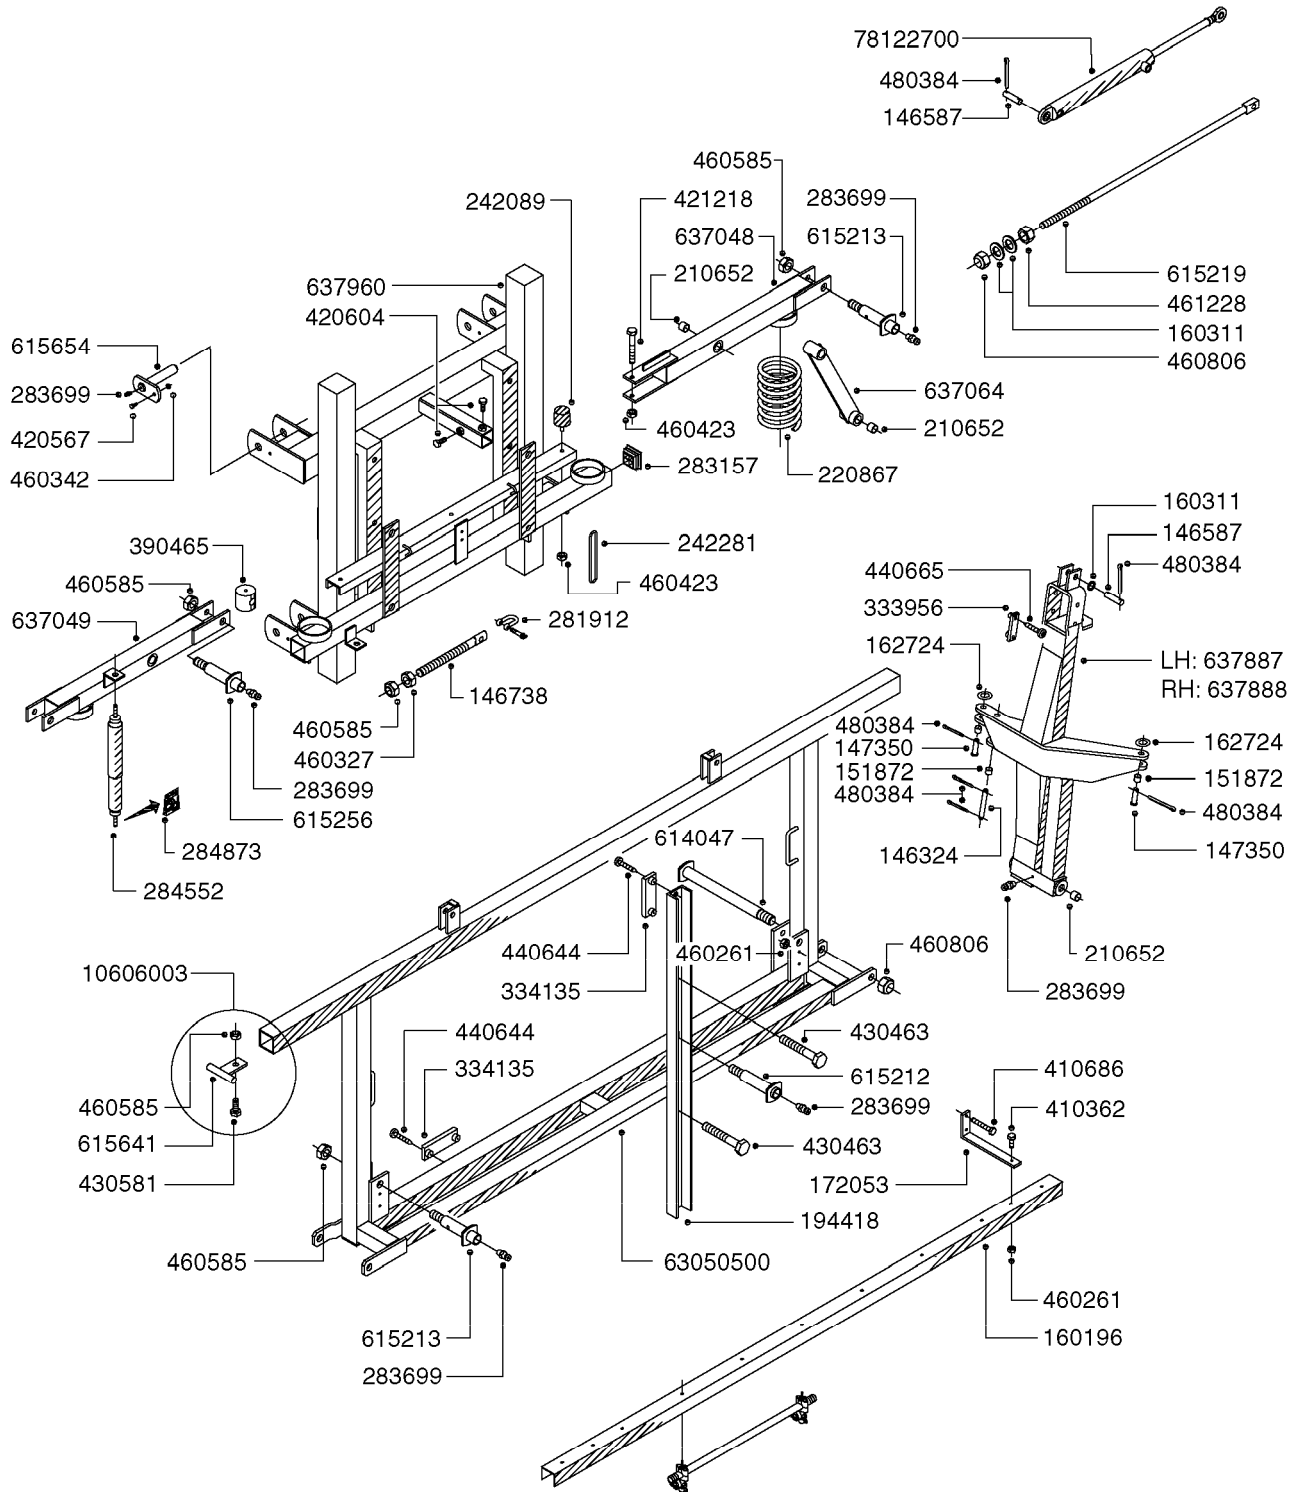

DENMARK STEEL PARTS SHOWN ON THIS PAGE
FOR NORTH AMERICAN STEEL PARTS, SEE PAGE D0310

D0300

BOOM COMMANDER CENTER 45-66'DK
D0300-HIN, 01:01:16

Page 1

Date 16.03.2016 13:16

parts-n°	order qty	description
146324	1	SHAFT D16.8 L102/2 X 5
146587	1	PIN D16.8 X 65
146738	1	PIN FOR CENTER CABLE EAGLE
147350	1	PIN D16.8 L60MM
151872	1	BUSHING D22.0/18.0 10MM
160196	1	NOZZLE TRACK EAGLE
160311	1	WASHER D30/D20.4X2
162724	1	WASHER D25/D18.1X1
172053	1	NOZZLE TRACK HOLDER
194418	1	U CHANNEL 65 X 1175 CENTER EAG
210652	1	BUSHING TEFLON D25/D22X20
220867	1	SPRING 134/14/320 EAGLE 60/66'
242089	1	RUBBER STOP D50X40 M10
242281	1	RUBBER BAND OVAL 180MM
281912	1	GRILLETE M-10 INOX.480 KG
283157	1	PLUG F.DRAIN 60X60X4
283699	1	GREASE NIPPLE M6X1
284552	1	SHOCK ABSORBER F.EAGLE BOOM
284873	1	KIT F.SHOCK ABSORBER HDW.EAG.
333956	1	SLIDE SHOE 91X25X10
334135	1	SLIDE SHOE 140X45X15
390465	1	JOINER BLOCK TRAPEEZE EAGLE
410362	1	BOLT HEX 8.8 SS M6X20 FT
410686	1	BOLT HEX 8.8 DEL M6X30
420567	1	BOLT HEX 8.8 DEL M8X30 FT
420604	1	BOLT HEX 8.8 DEL M10X25 FT DIN933
421218	1	BOLT HEX 8.8 DEL M10X90
430463	1	BOLT HEX 8.8 DEL M16X110
430581	1	BOLT HEX 8.8 DEL M16X40 FT
440644	1	SCREW NO.10 5/8"
440665	1	SCREW M4.2X16 STAINLESS
460261	1	NUT HEX M6X1 LOCK A2 DIN985
460327	1	NUT HEX M16X2
460342	1	NUT HEX M10 DEL DIN934
460423	1	NUT HEX M10X1.5 LOCK
460585	1	NUT HEX M16X2 LOCK
460806	1	NUT HEX M20X2.5 LOCK
461228	1	NUT HEX M20
480384	1	PIN COTTER 3/16 x 1-1/2"
614047	1	PIN D22 X 243 HINGE EAGLE
615212	1	PIN D22 X 84 LUBED F.EAGLE
615213	1	PIN D22 X 70 LUBED F.EAGLE
615219	1	TILT CYL.REPLACEMENT EAGLE
615256	1	PIN 22 X 70 SHORT THREA. EAGLE
615641	1	SAFETY BAR F.WNG TLT 45-66'
615654	1	PIN D25 X 123 F. PARALIFT
637048	1	SUSP.ARM RIGHT EAGLE
637049	1	SUSP.ARM LEFT EAGLE
637064	1	TRAPEEZE ARM EAGLE 45'-66'
637887	1	HINGE EAGLE LH 45'-66' '97
637888	1	HINGE EAGLE RH 45'-66' '97
637960	1	CENTER LIFT FRAME EAG CM45-66'
10606003	1	KIT F.TILT STOP 45'-66' EAGLE
63050500	1	CENTER FRAME SPB 05
78122700	1	CYLINDER 40/22X300MM RED