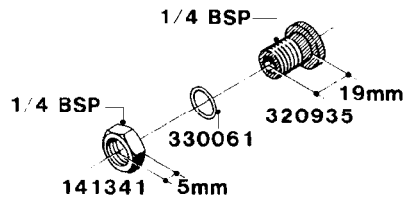

L0060

FITTINGS - BULKHEAD
L0060-HIN, 01:01:16

Page 1

Date 16.03.2016 13:17

parts-n°	order qty	description
141046	1	NUT 3/8" BSP
141341	1	NUT 1/4' BSP
240284	1	O-RING D82,5/75 X 3,5
320456	1	FITT.DK BULKHEAD 1"BSP DOUBLE
320467	1	FITT.DK BULKHEAD 1"BSP SINGLE
320471	1	FITT.DK NUT 1" BSP JAMB
320541	1	FITT.DK BULKHEAD 2-1/2'BSP SIN
320552	1	FITT.DK NUT 2-1/2' BSP JAMB
320644	1	FITT.DK ELB.3/4"HB X 1" BSP
320784	1	FITT.DK CAP 1-1/2" BSP
320795	1	FITT.DK NUT 1-1/2" BSP JAMB
320935	1	FITT.DK BULKHEAD 1/4' BSP SING
320946	1	FITT.DK BULKHEAD 3/8' BSP SING
321296	1	FITT.DK BULKHEAD 1/2" BSP SING
321307	1	FITT.DK NUT 1/2" BSP JAMB
321333	1	FITT.DK BULK 1-1/2" X 1"F BSP
330061	1	O-RING D16/D11X2,5
330072	1	O-RING D53.5/D45.5X4
330212	1	O-RING D19/D14X2.4 F.1/2"NUT
332577	1	O-RING D38/D30X4 F.1" PUR.
332592	1	O-RING D26/D20X3