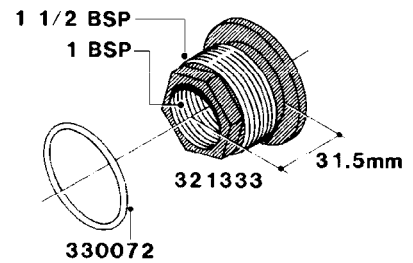

L0060

FITTINGS - BULKHEAD
L0060-HIN, 01:01:16

Page 1

Date 16.03.2016 13:17

parts-n°	order qty	description
141046	1	NUT 3/8" BSP
141341	1	NUT 1/4' BSP
240284	1	O-RING D82,5/75 X 3,5
320456	1	FITT.DK BULKHEAD 1"BSP DOUBLE
320467	1	FITT.DK BULKHEAD 1"BSP SINGLE
320471	1	FITT.DK NUT 1" BSP JAMB
320541	1	FITT.DK BULKHEAD 2-1/2'BSP SIN
320552	1	FITT.DK NUT 2-1/2' BSP JAMB
320644	1	FITT.DK ELB.3/4"HB X 1" BSP
320784	1	FITT.DK CAP 1-1/2" BSP
320795	1	FITT.DK NUT 1-1/2" BSP JAMB
320935	1	FITT.DK BULKHEAD 1/4' BSP SING
320946	1	FITT.DK BULKHEAD 3/8' BSP SING
321296	1	FITT.DK BULKHEAD 1/2" BSP SING
321307	1	FITT.DK NUT 1/2" BSP JAMB
321333	1	FITT.DK BULK 1-1/2" X 1"F BSP
330061	1	O-RING D16/D11X2,5
330072	1	O-RING D53.5/D45.5X4
330212	1	O-RING D19/D14X2.4 F.1/2"NUT
332577	1	O-RING D38/D30X4 F.1" PUR.
332592	1	O-RING D26/D20X3