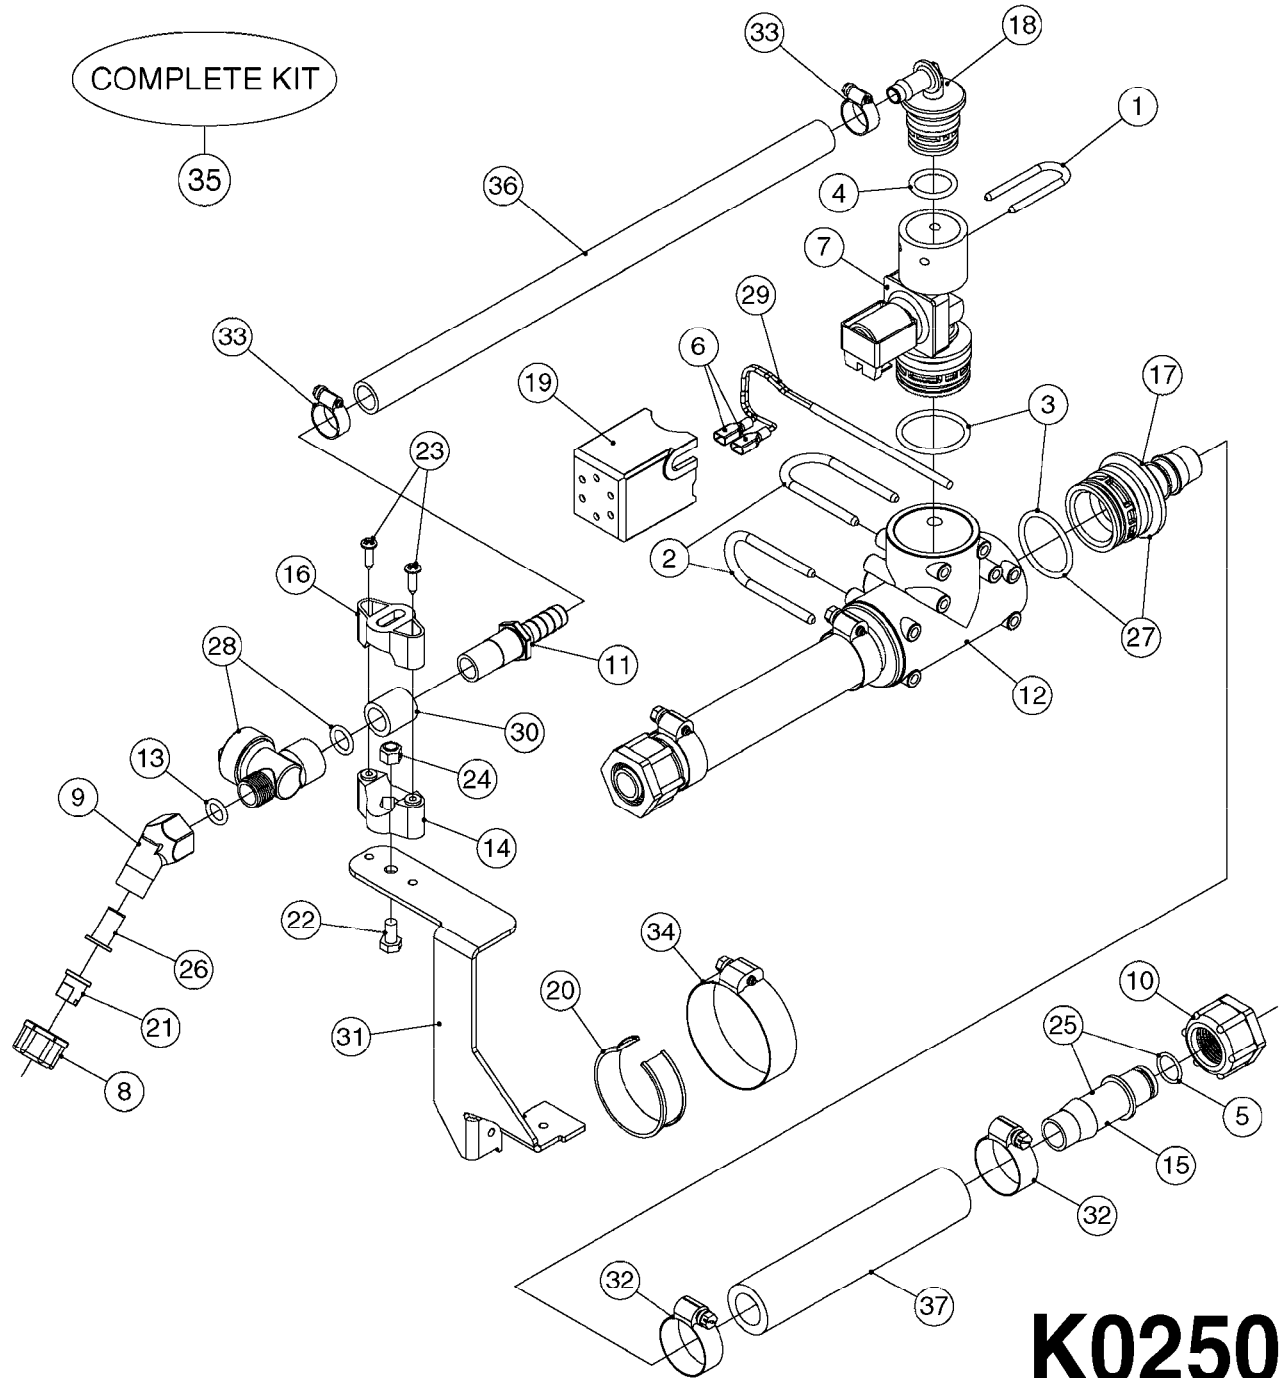

K0240

END NOZZLE KIT - T25
K0240-HIN, 01:01:16

Page 1

Date 16.03.2016 13:17

Pos.	parts-n°	order qty	description
1	281551	1	BALL VALVE 1/2"
2	320176	1	FITT.DK HN 3/8"X1/2" BSP
3	320187	1	FITT.DK CAP 3/8" BSP BLACK
4	330212	1	O-RING D19/D14X2.4 F.1/2"NUT
5	390400	1	FITT.DK BULKHEAD 1/2'X1/2'
6	729610	1	NOZZLE ASSY. NON DRIP 3/8 THRD
7	24263000	1	O-RING Ø24.4 X 3.1 NITRIL SH70
8	32239700	1	FITT.DK NUT T25
9	32240000	1	FITT.DK 1/2" RG 45° T25
10	83368303	1	END NOZZLE KIT, MANUAL, T25