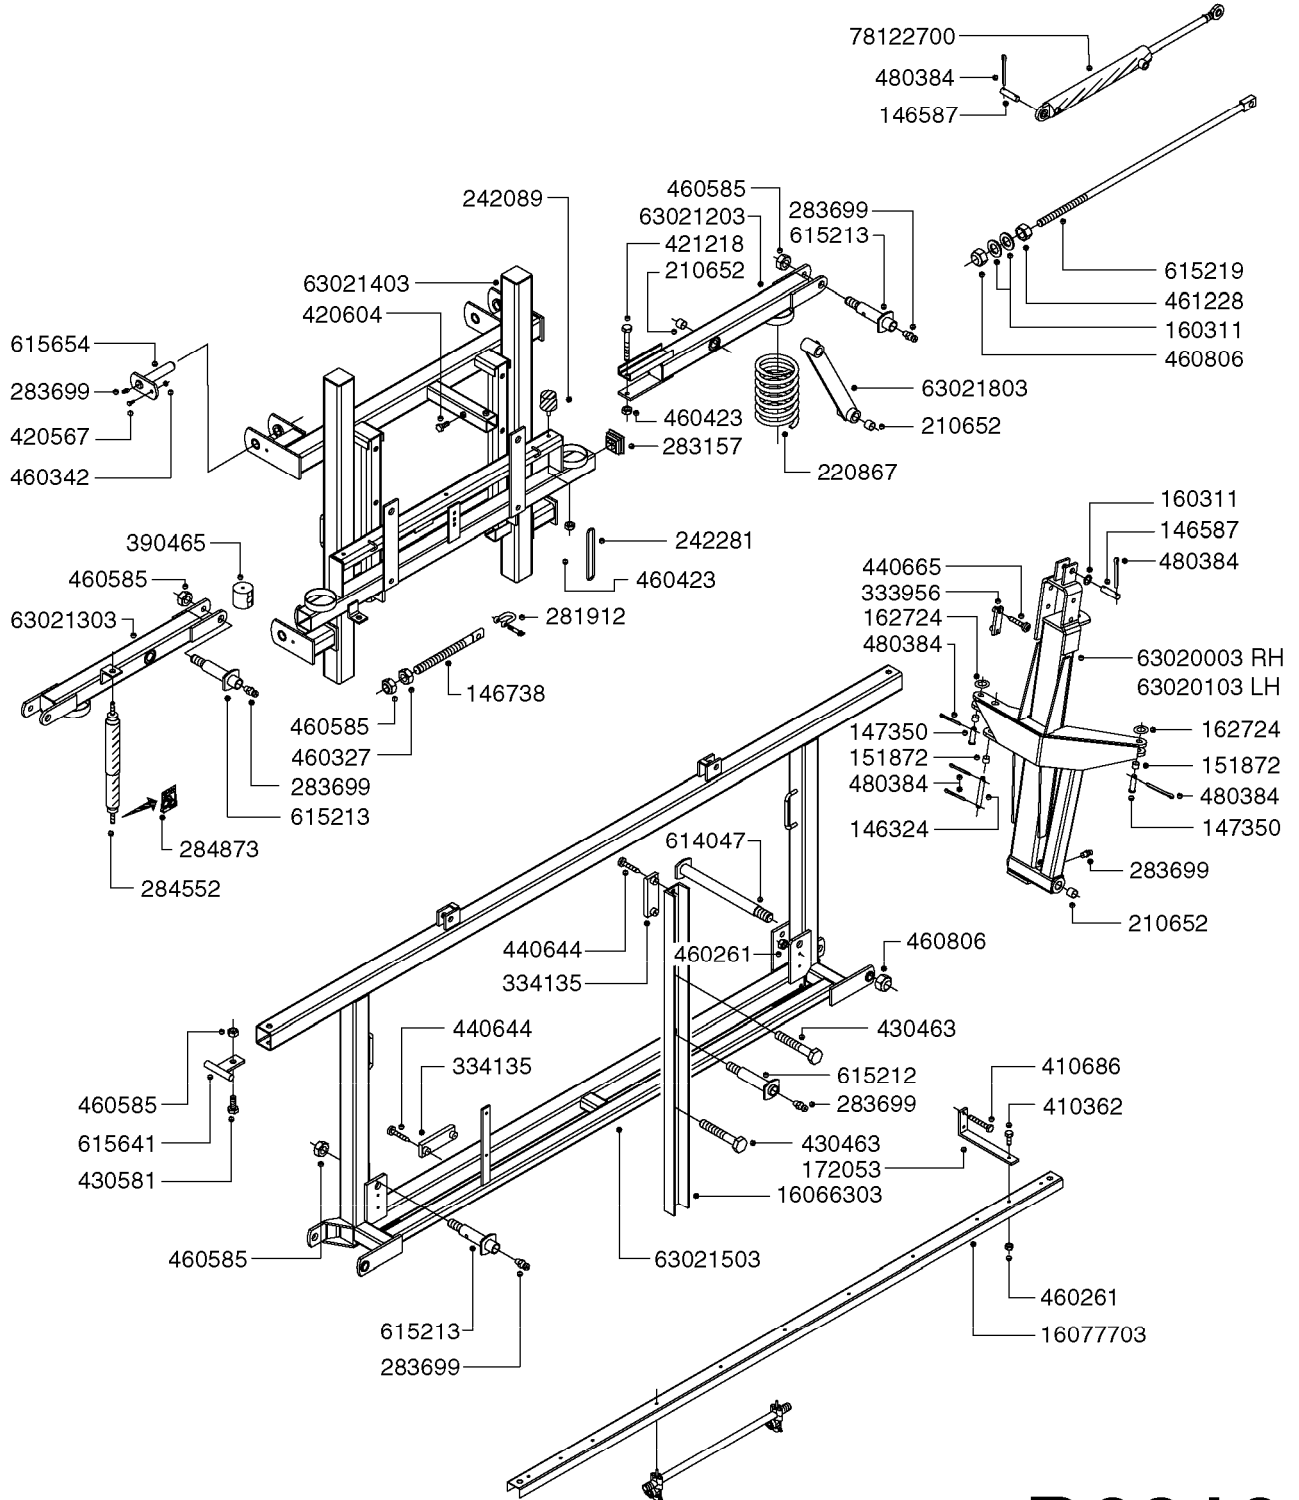

DENMARK STEEL PARTS SHOWN ON THIS PAGE
FOR NORTH AMERICAN STEEL PARTS, SEE PAGE D0310

D0300

BOOM COMMANDER CENTER 45-66'DK
D0300-HIN, 01:01:16

Page 1

Date 16.03.2016 13:16

parts-n°	order qty	description
146324	1	SHAFT D16.8 L102/2 X 5
146587	1	PIN D16.8 X 65
146738	1	PIN FOR CENTER CABLE EAGLE
147350	1	PIN D16.8 L60MM
151872	1	BUSHING D22.0/18.0 10MM
160196	1	NOZZLE TRACK EAGLE
160311	1	WASHER D30/D20.4X2
162724	1	WASHER D25/D18.1X1
172053	1	NOZZLE TRACK HOLDER
194418	1	U CHANNEL 65 X 1175 CENTER EAG
210652	1	BUSHING TEFLON D25/D22X20
220867	1	SPRING 134/14/320 EAGLE 60/66'
242089	1	RUBBER STOP D50X40 M10
242281	1	RUBBER BAND OVAL 180MM
281912	1	GRILLETE M-10 INOX.480 KG
283157	1	PLUG F.DRAIN 60X60X4
283699	1	GREASE NIPPLE M6X1
284552	1	SHOCK ABSORBER F.EAGLE BOOM
284873	1	KIT F.SHOCK ABSORBER HDW.EAG.
333956	1	SLIDE SHOE 91X25X10
334135	1	SLIDE SHOE 140X45X15
390465	1	JOINER BLOCK TRAPEEZE EAGLE
410362	1	BOLT HEX 8.8 SS M6X20 FT
410686	1	BOLT HEX 8.8 DEL M6X30
420567	1	BOLT HEX 8.8 DEL M8X30 FT
420604	1	BOLT HEX 8.8 DEL M10X25 FT DIN933
421218	1	BOLT HEX 8.8 DEL M10X90
430463	1	BOLT HEX 8.8 DEL M16X110
430581	1	BOLT HEX 8.8 DEL M16X40 FT
440644	1	SCREW NO.10 5/8"
440665	1	SCREW M4.2X16 STAINLESS
460261	1	NUT HEX M6X1 LOCK A2 DIN985
460327	1	NUT HEX M16X2
460342	1	NUT HEX M10 DEL DIN934
460423	1	NUT HEX M10X1.5 LOCK
460585	1	NUT HEX M16X2 LOCK
460806	1	NUT HEX M20X2.5 LOCK
461228	1	NUT HEX M20
480384	1	PIN COTTER 3/16 x 1-1/2"
614047	1	PIN D22 X 243 HINGE EAGLE
615212	1	PIN D22 X 84 LUBED F.EAGLE
615213	1	PIN D22 X 70 LUBED F.EAGLE
615219	1	TILT CYL.REPLACEMENT EAGLE
615256	1	PIN 22 X 70 SHORT THREA. EAGLE
615641	1	SAFETY BAR F.WNG TLT 45-66'
615654	1	PIN D25 X 123 F. PARALIFT
637048	1	SUSP.ARM RIGHT EAGLE
637049	1	SUSP.ARM LEFT EAGLE
637064	1	TRAPEEZE ARM EAGLE 45'-66'
637887	1	HINGE EAGLE LH 45'-66' '97
637888	1	HINGE EAGLE RH 45'-66' '97
637960	1	CENTER LIFT FRAME EAG CM45-66'
10606003	1	KIT F.TILT STOP 45'-66' EAGLE
63050500	1	CENTER FRAME SPB 05
78122700	1	CYLINDER 40/22X300MM RED