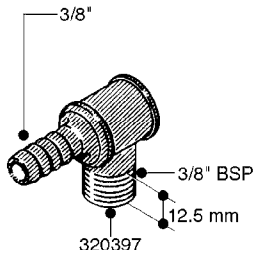

L0040

FITTINGS - NIPPLES & ELBOWS
L0040-HIN, 01:01:16

Page 1

Date 16.03.2016 13:17

parts-n°	order qty	description
10530803	1	FITT.PO.SE 2.00X2.00 45 DEG.
320191	1	FITT.DK ELB 3/8' BSP 45 DEGREE
320482	1	FITT.DK ELB. 1/2" BSP 60 DEG.
320596	1	FITT.DK ELB 3/8'-1/2'BSP 45DEG
320607	1	FITT.DK HN 3/8M X 3/8F BSP LNG
320633	1	FITT.DK HN 3/8"M X 3/8"F BSP
321451	1	FITT.DK ELB.1-1/2 X1-1/4 80DEG
321532	1	FITT.DK REDUC 3/4' X 1/2' BSP
390233	1	FITT.DK REDUC 1-1/2" X 1" BSP