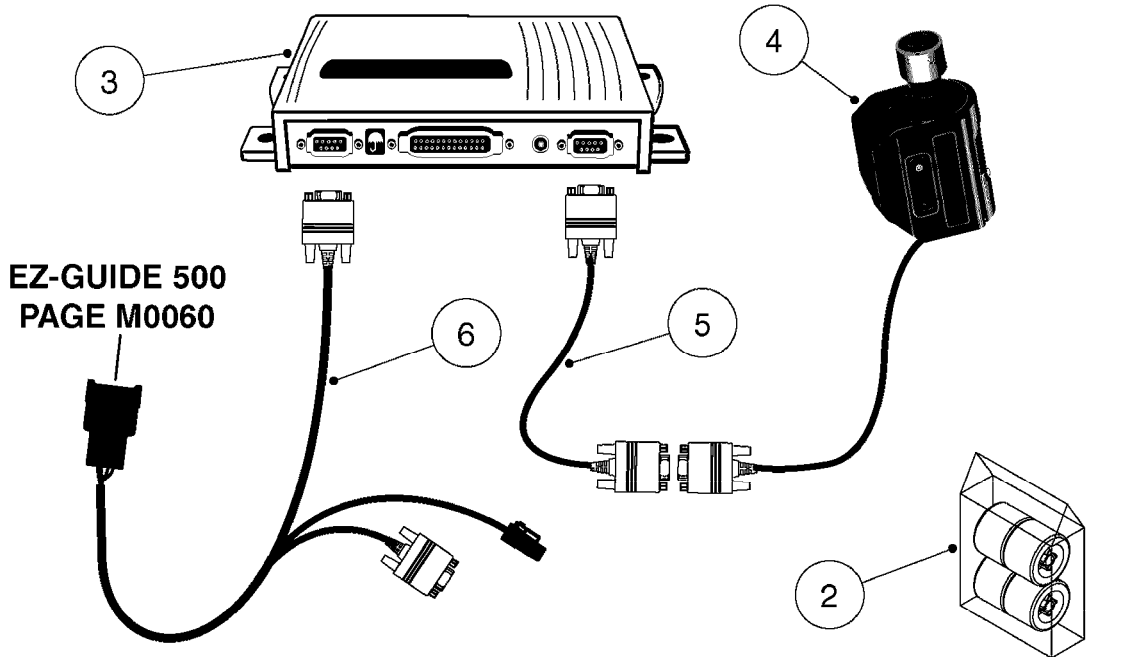

**EZ-STEER 500
PAGE M0070**

COMPLETE ASSEMBLY 13

COMPLETE ASSEMBLIES
WHOLEGOODS ITEMS

M0060

EZ-GUIDE 500 LIGHTBAR
M0060-HIN, 01:01:16

Page 1

Date 16.03.2016 13:17

Pos.	parts-n°	order qty	description
1	26007603	1	CABLE, ANTENNA, EZGUIDEPLUS
2	26012203	1	EZ-STEER/GUIDE 500 ADAPT.CABLE
3	26015303	1	REMOTE KEYPAD EZGUIDE 500/250
3	28048403	1	DECAL - REMOTE OVERLAY 500/250
4	26015403	1	EZ-GUIDE 500 CABLE POWER/CAN90
5	26015503	1	EZ-GUIDE 500 Z PLUS ANTENNA
5	26015603	1	ANTENNA AG15 L1,EZ GDE 500/250
6	26015703	1	EZ-GUIDE 500 DGPS DISPLAY
6	26015803	1	EZ-GUIDE 500 OMNISTAR DISPLAY
7	26016103	1	EZ-GUIDE 500 CABLE UNTERM.FUSE
8	26016203	1	EZ-GUIDE 500 POWER CONN.CABLE
9	28048203	1	EZ-GUIDE 500 MOUNT F.AG15 ANT.
10	28048303	1	EZ-GUIDE 250/500 RAM MNT.1.5"
11	29003803	1	EZ-GUIDE 500 CD,GET.STARTED V1
12	67215403	1	EZ-GUIDE 500 QUICK REF.CARD V1
13	84208303	1	EZ GUIDE 500 LIGHTBAR (DGPS)
13	84208403	1	EZ GUIDE 500 LIGHTBAR (XP/HP)
13	84208503	1	EZ GUIDE 500 LIGHTBAR (RTK)