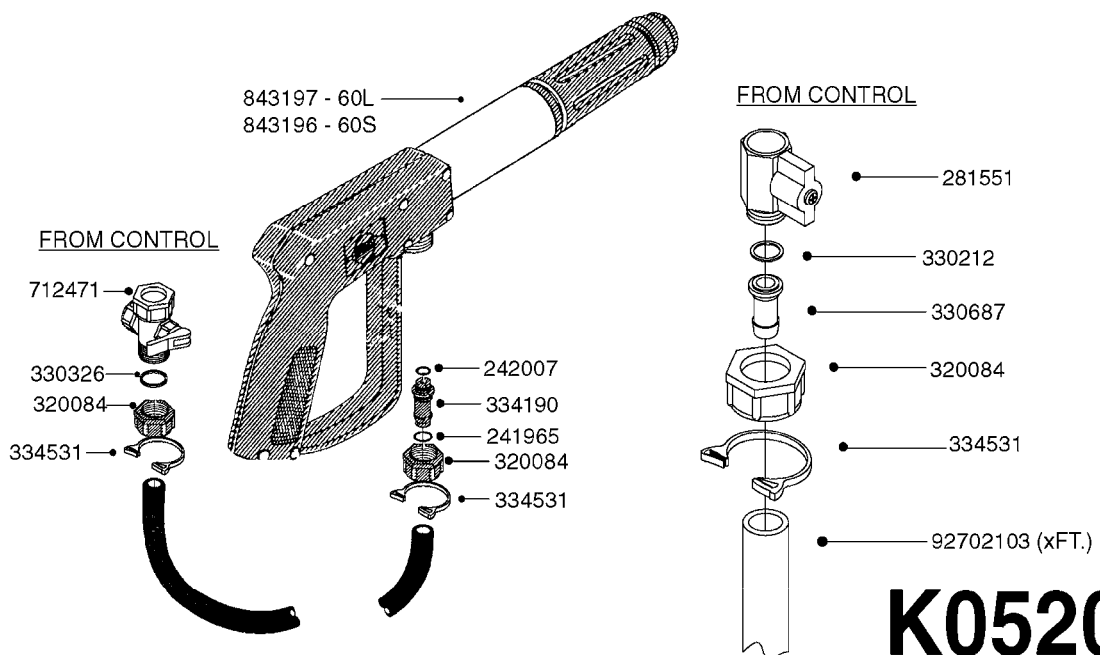

K0510

HOSE REEL - NAVIGATOR
K0510-HIN, 01:01:16

Page 1

Date 16.03.2016 13:17

Pos.	parts-n°	order qty	description
1	159912	1	BUSHING 12.0/10.2 - 45.5
2	165557	1	WASHER D28.0/D12.2X2.0 SS
3	242003	1	O-RING D14.1X1.6 VITON
4	281982	1	SNAP-RING OUTER 26X1.2 DIN4711
5	332905	1	FITT.DK HB 1/2" F. 3/4" CAP
6	333956	1	SLIDE SHOE 91X25X10
7	334104	1	GRIP
8	420604	1	BOLT HEX 8.8 DEL M10X25 FT DIN933
9	421083	1	BOLT HEX 8.8 DEL M10X65
10	421226	1	BOLT HEX 8.8 DEL M10X45
11	440665	1	SCREW M4.2X16 STAINLESS
12	460423	1	NUT HEX M10X1.5 LOCK
13	471140	1	WASHER D30/D10.5X2.5 STAINLESS
14	480804	1	RIVET Ø4.8x14.5
15	16118400	1	ARM FOR HANDLE ON HOSE REEL
16	16127500	1	WASHER D40.0/27.0/2.0/RED
17	61048300	1	AXLE LOCK F.HOSE REEL
18	61048700	1	HOSE REEL TILT ARM - NAVIGATOR
19	61048900	1	BRACKET FOR HOSE REEL NAV
20	61050300	1	AXLE LOCK F.HOSE REEL
21	63036500	1	HOSE REEL FOR HOSE