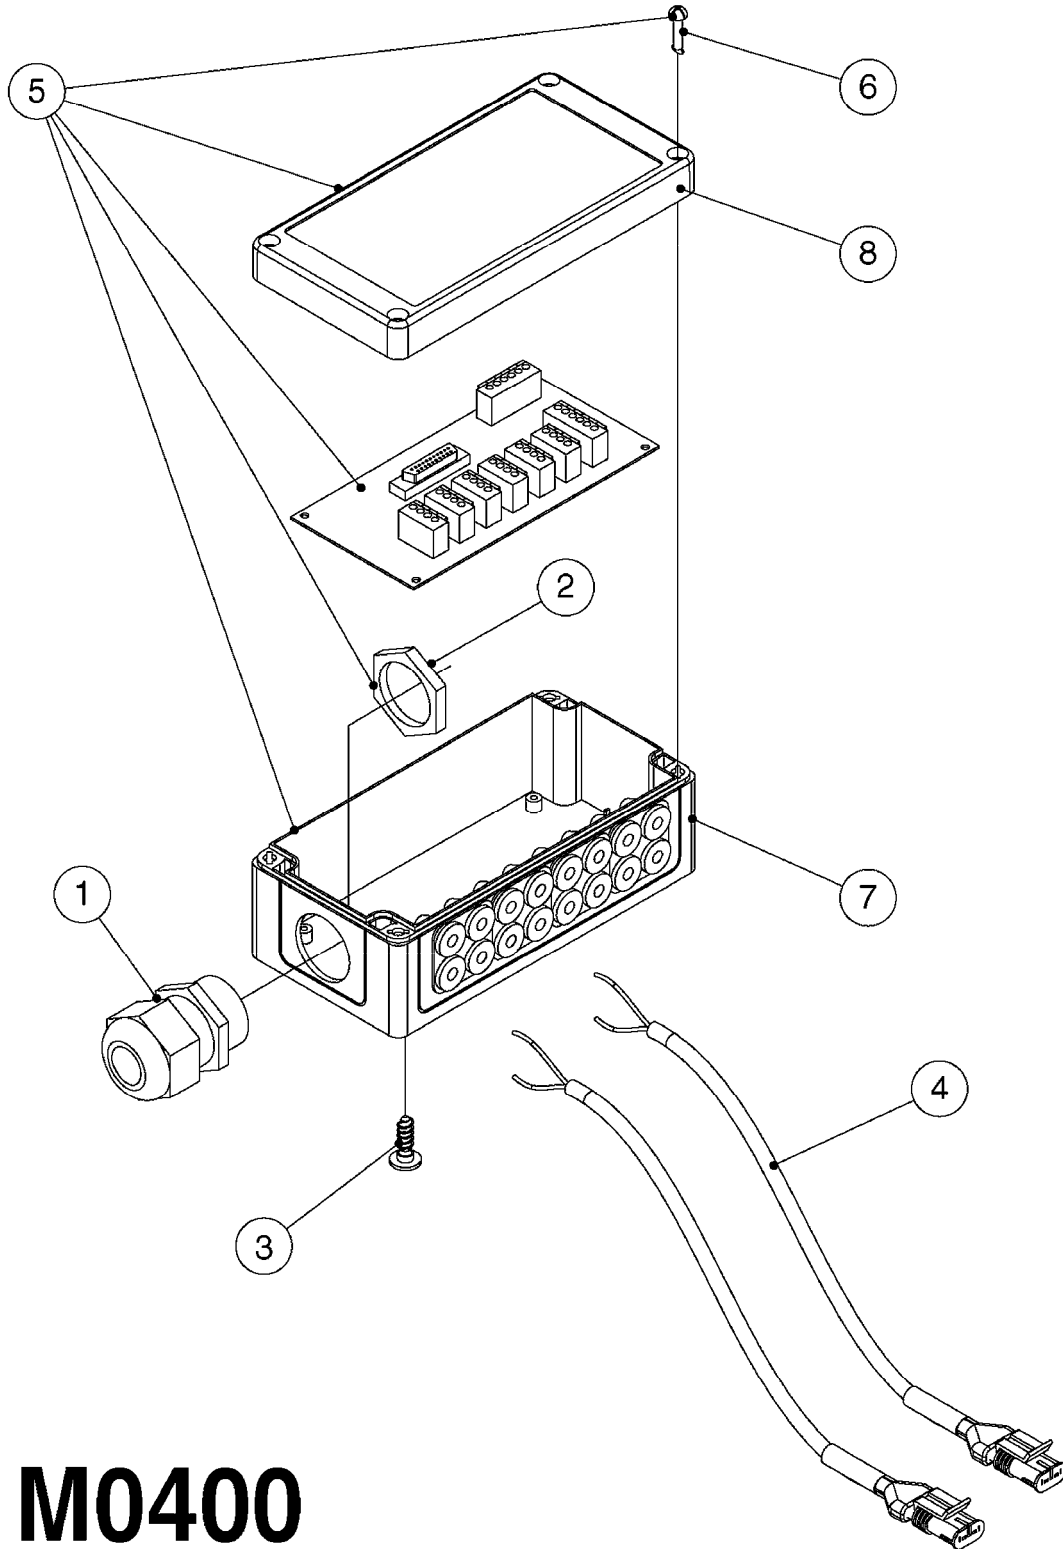

M0390

DHP BREAK OUT BOX 2007
M0390-HIN, 01:01:16

Page 1

Date 16.03.2016 13:18

Pos.	parts-n°	order qty	description
1	262106	1	BULKHEAD F. CABLE 6.5-14 BLACK
2	262107	1	NUT F. BULKHEAD CABLE BLACK
3	440675	1	SCREW F. PLASTIC 5X16 SS
4	26020100	1	CABLE L = 1.50M, AMP, EXT, 2P
5	26024200	1	BREAK OUT PCB FOR HYDRAULICS
6	28082100	1	SCREW F. BOX LID 1/4" L=20
7	33508800	1	LID 160X80X15 BLK W/SCREWS
8	33514300	1	BOX 160X80X40 BLACK 2-HOLE