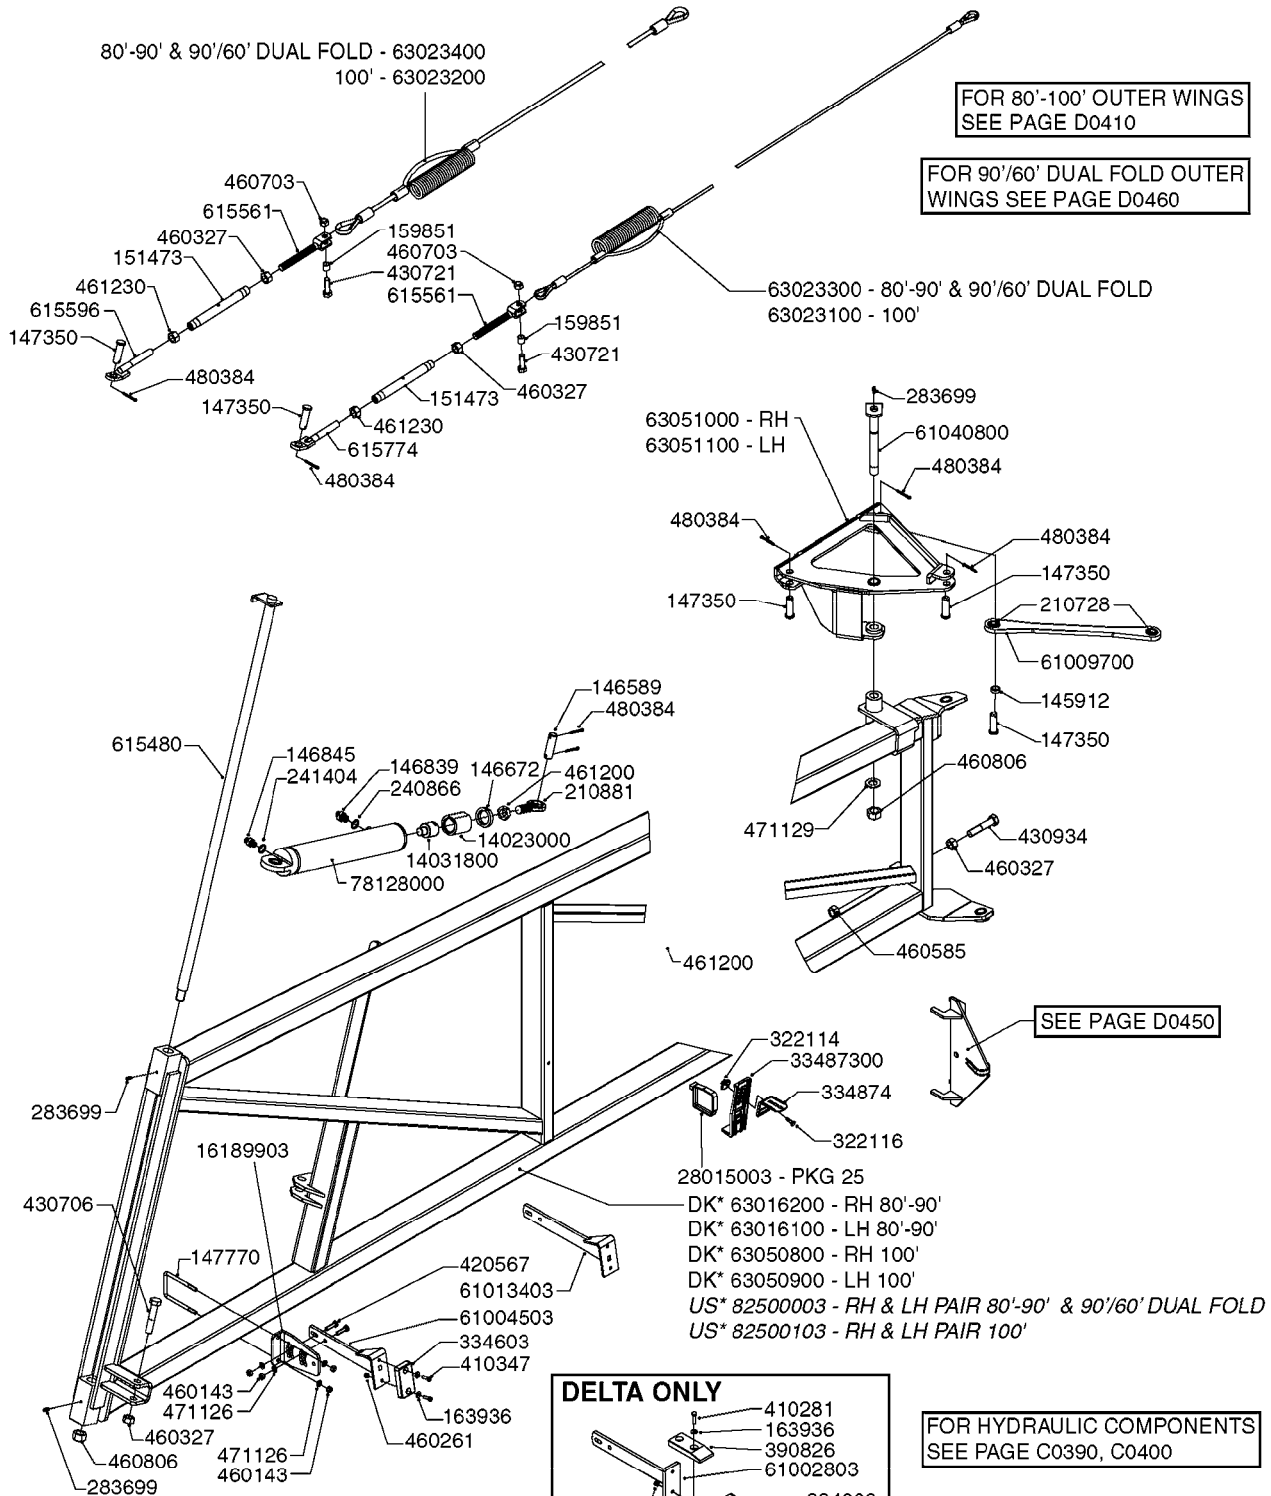

DENMARK STEEL PARTS SHOWN ON THIS PAGE
FOR NORTH AMERICAN STEEL PARTS, SEE PAGE D0440

D0390

BOOM SPC PARAL.CTR.80-100' DK
D0390-HIN, 01:01:16

Page 1

Date 16.03.2016 13:16

parts-n°	order qty	description
146450	1	PIN D19.8 X 75 WITH 2 X D5
146738	1	PIN FOR CENTER CABLE EAGLE
147099	1	CLEVIS F.TILT ARM
147100	1	ROD F.TILT 80/90'
147350	1	PIN D16.8 L60MM
160640	1	U CHANNEL 80/90'
160677	1	NOZZLE TRACK 80/90'
172729	1	BRACKET F.NOZ.TRACK 80/90'
210835	1	BUSHING D28/25 L=25
220859	1	SPRING COIL 80/90' EAGLE
242458	1	BUSHING RUBBER DAMPER SPC EAG.
281912	1	GRILLETE M-10 INOX.480 KG
283699	1	GREASE NIPPLE M6X1
284552	1	SHOCK ABSORBER F.EAGLE BOOM
284645	1	PLUG 60x60x2
334135	1	SLIDE SHOE 140X45X15
334561	1	PLUG 50x50x2 F.SQ.TUBE
390465	1	JOINER BLOCK TRAPEEZE EAGLE
410185	1	BOLT HEX 8.8 DEL M6X16 A2
410281	1	BOLT HEX 8.8 DEL M6X25 DIN933 A2
420567	1	BOLT HEX 8.8 DEL M8X30 FT
430323	1	BOLT HEX 8.8 DEL M12X60
430684	1	BOLT HEX 8.8 DEL M16X30 FT
430846	1	BOLT HEX 8.8 DEL M12X80
430884	1	BOLT HEX 8.8 DEL M16X160
430910	1	BOLT HEX 8.8 DEL M20X110
430935	1	BOLT HEX 8.8 DEL M16X130
440708	1	SCREW M5.5X16 SELF TAPPING SS
460261	1	NUT HEX M6X1 LOCK A2 DIN985
460423	1	NUT HEX M10X1.5 LOCK
460585	1	NUT HEX M16X2 LOCK
460703	1	NUT HEX M12X1.75 LOCK DIN985
460806	1	NUT HEX M20X2.5 LOCK
461249	1	NUT HEX M22X1.5
471127	1	WASHER, M12, Ø24/13.0X 2.5, SS
480384	1	PIN COTTER 3/16 x 1-1/2"
615213	1	PIN D22 X 70 LUBED F.EAGLE
615477	1	PIN F.HINGE 80/90'
615497	1	PIN D22 X 159 LUBED F.EAGLE
615654	1	PIN D25 X 123 F. PARALIFT
615662	1	SAFETY BAR F. TILT 80-90'
636012	1	CABLE,CENTER 80/90 7mm X 870mm
637461	1	CABLE CENTER 80/90' 7mm x935mm
16056900	1	PLATE SPC EAGLE 80-100
16169403	1	CENTER TRACK, SPC, 75-90' T25
22000403	1	SPRING SPC 100' CENTER SECTION
24262900	1	RUBBER STOP D50X40 M10X33
61010100	1	TRAPEZE ARM SPC 80-100
61010200	1	SPRING CAP SPC 80-100
63010700	1	LIFT FRAME SPC EAG 80-100
63021600	1	SUSPENSION ARM SPC 80-100
63021800	1	SUSPENSION ARM SPC 80-100
63051300	1	HINGE 80'-100' RH / SPC 05
63051400	1	HINGE 80'-100' LH / SPC 05
63051500	1	CENTER FRAME SPC 05