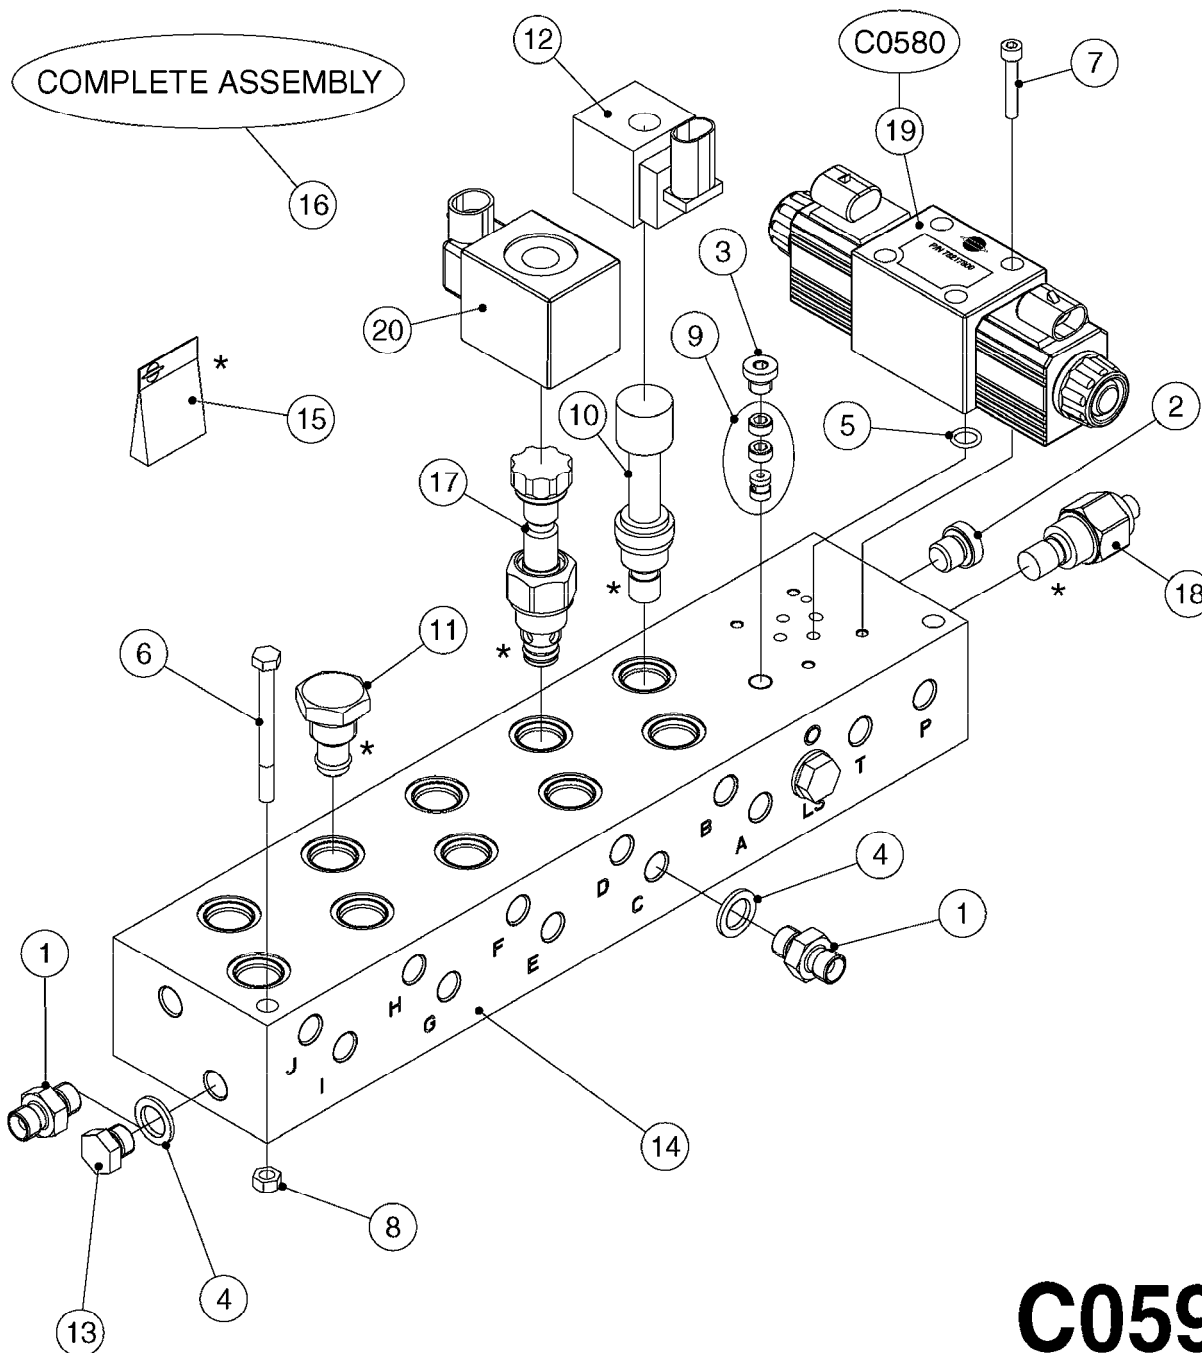

C0580

CETOP VALVES
C0580-HIN, 01:01:16

Page 1

Date 16.03.2016 13:16

Pos.	parts-n°	order qty	description
1	242102	1	O-RING Ø9.25X1.78 NITRIL 90SH
2	450964	1	SCREW M5X30 F.CYLINDER
3	450965	1	SCREW ROUND M5X70
4	782115	1	HY SOLENOID VALVE DH HYD
5	782116	1	MAGNET VLV.MD1L-S3/10N-D12K1/P
6	782118	1	LOCK VALVE MVPP-D
7	782146	1	HYD. CHECK VALVE 1 WAY
8	782829	1	SOLENOID MD1L-TA/10N-D12K1/DT
9	28123700	1	CAP F.SOLENOID - MD1L
10	74187700	1	CAP + O-RING F.CETOP - MD1L
11	78216000	1	SOLENOID F.CETOP VALVE - MD1L
12	78217800	1	MAGNET VLV.MD1L-S3/10N-D12K8DT
13	78218200	1	SOLENOID W/AMP F.MD1L