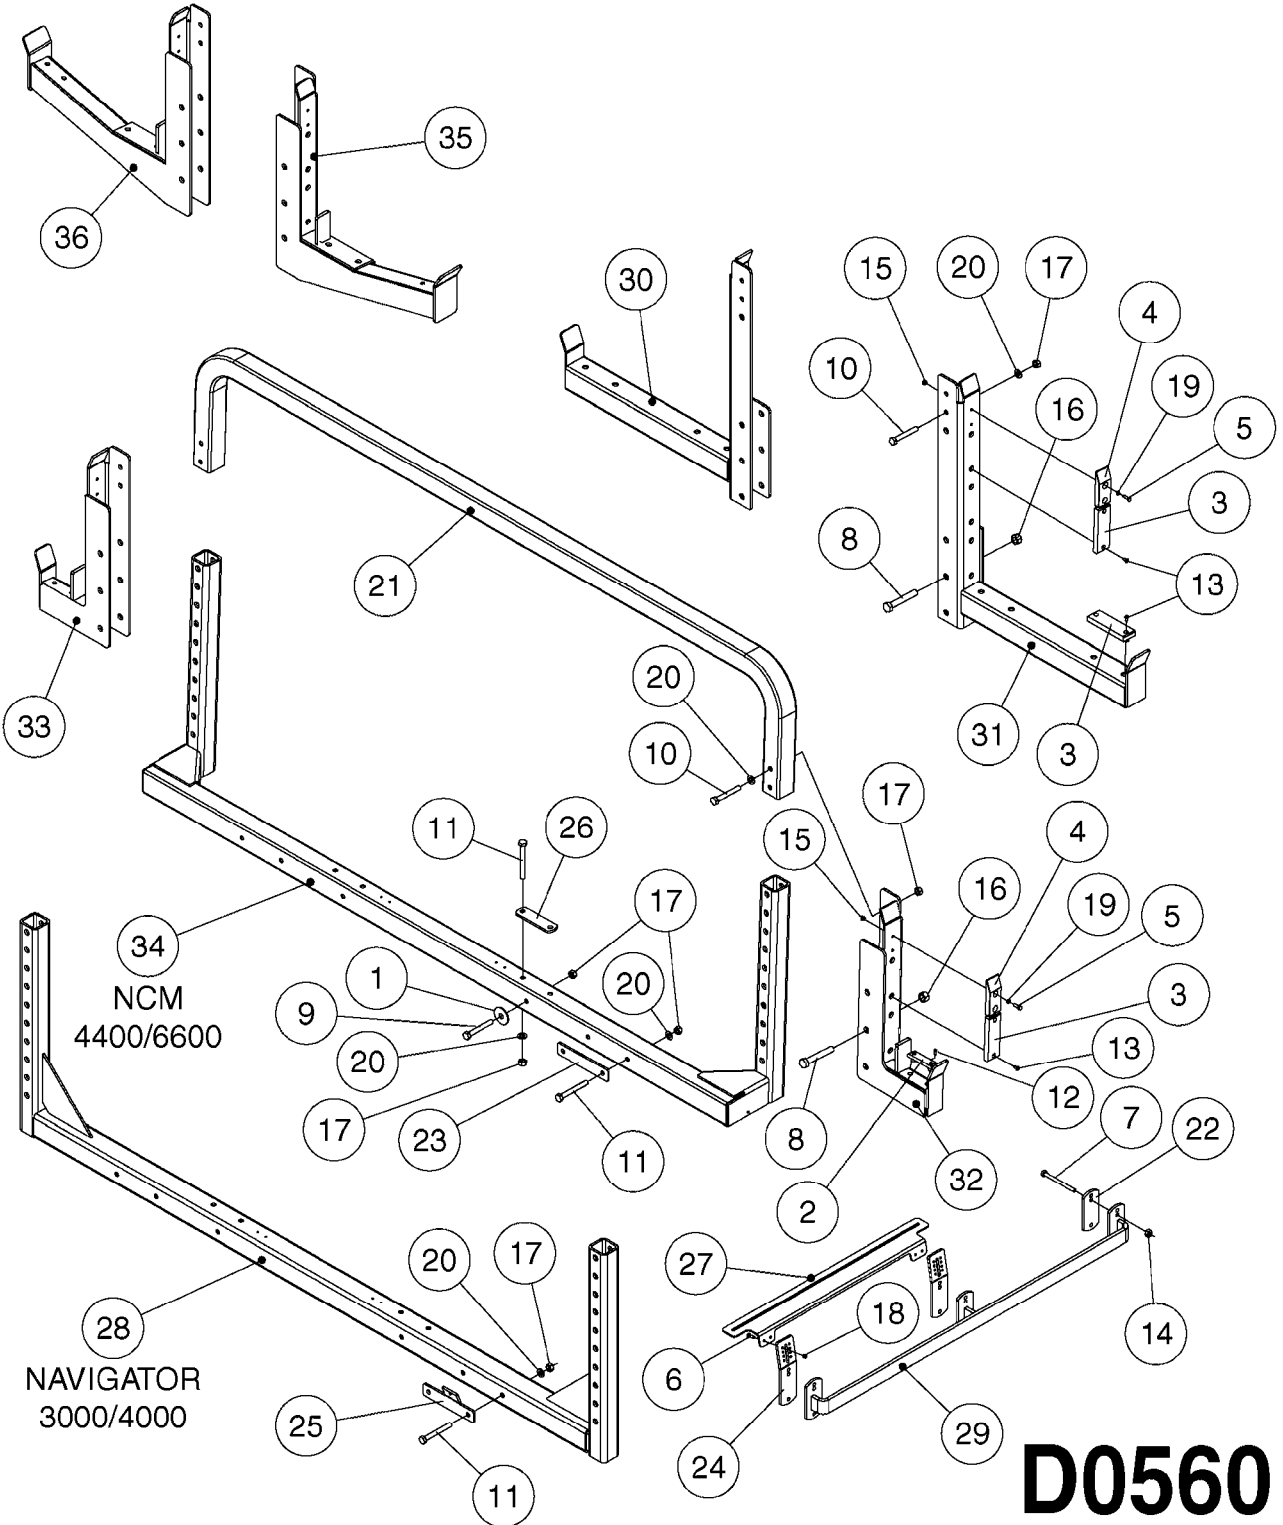

D0500

SPC PLUMB.BRACKETS - T25
D0500-HIN, 01:01:16

Page 1

Date 16.03.2016 13:16

Pos.	parts-n°	order qty	description
1	341291	1	RUBBER HOSE CLAMP COVER 130MM
2	410384	1	BOLT HEX 8.8 DEL M6X65
3	410406	1	BOLT HEX 8.8 DEL M5X16 FT
4	410524	1	BOLT HEX 8.8 DEL M6X100
5	460261	1	NUT HEX M6X1 LOCK A2 DIN985
6	461217	1	NUT HEX M5 LOCK
7	480804	1	RIVET Ø4.8x14.5
8	16109303	1	PLATE F. TRANSPORT REST CM
9	16110803	1	NOZZLE BRACKET VAR SPACINGS
10	16162503	1	BRACKET,NOZZLE OFFSET,R,BLACK
11	16163003	1	BRACKET,NOZZLE OFFSET,L,BLACK
12	16164803	1	BRACKET, T25 FEEDTUBE HANG
13	16166203	1	BRACKET, T25 FEED TUBE HANG 80X60
14	16183403	1	BRACKET, TRANSPORT BAR NOZ, RED
15	16183603	1	BRACKET, NOZZLE OFFSET, LH, RED
16	16183803	1	BRACKET, NOZZLE OFFSET, RH, RED
17	16380800	1	BRACKET, NOZZLE DUMMY, T25
18	28047003	1	CLAMP HOSE GEAR 30 X 50 6732