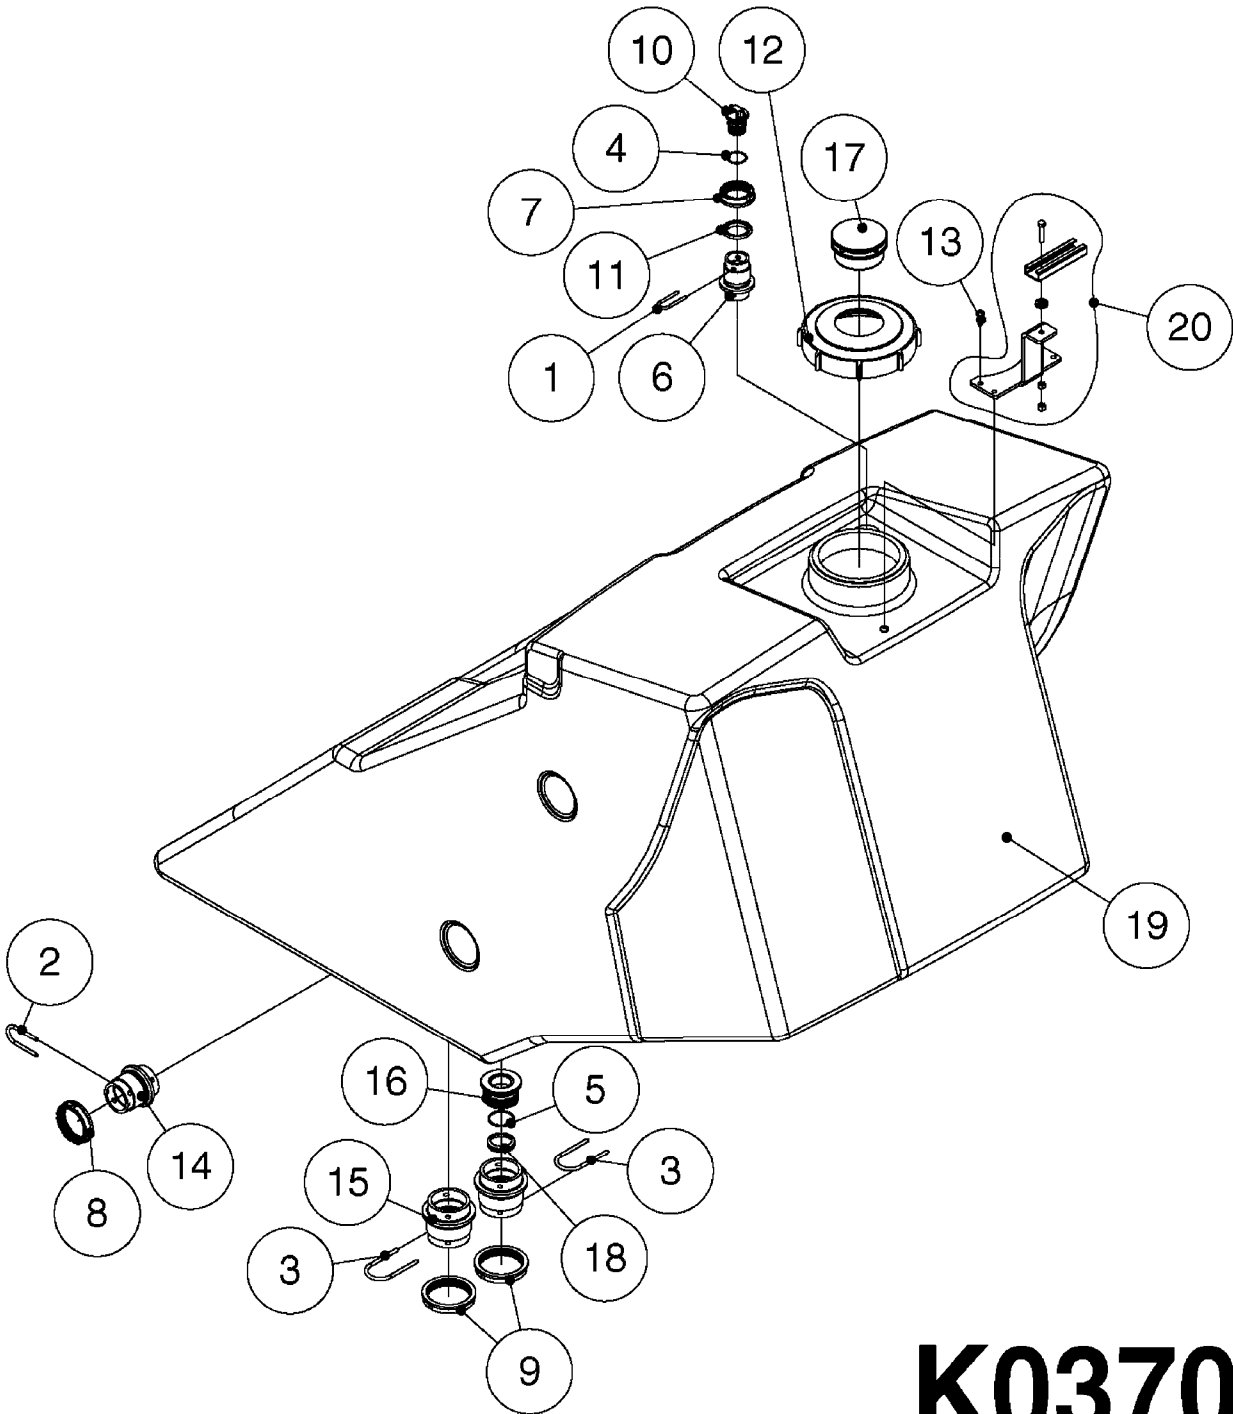

K0370

FLUSH SYSTEM - NCM/NAVIGATOR
K0370-HIN, 01:01:16

Page 1

Date 16.03.2016 13:17

Pos.	parts-n°	order qty	description
1	145994	1	FITT.DK S-40 FORK
2	145995	1	FITT.DK S-53 FORK
3	145996	1	FITT.DK S-67 FORK
4	242355	1	O-RING D19.2X3.0 VITON F.S-40
5	242504	1	O-RING D35x2 NITRIL
6	322102	1	FITT.DK S-40 BULKHEAD
7	322106	1	FITT.DK S-40 BULKHEAD NUT
8	322107	1	FITT.DK S-53 BULKHEAD NUT
9	322108	1	FITT.DK S-67 BULKHEAD NUT
10	334248	1	FITT.DK S-40 PLUG
11	334259	1	GASKET F. S-40 BULKHEAD
12	390847	1	LID F. RINSE TANK CM
13	440392	1	SCREW 6.3 X 25.0 DIN7981C TORX
14	726463	1	FITT.DK S53 BULKHEAD W/GASKET
15	726464	1	FITT.DK S-67 BULKHEAD W/GASKET
16	726695	1	FITT.DK S-67 X 1'BSP W. ORING
17	727038	1	VENT F.TANK (FAST FILL)
18	14014400	1	SEAT F.CHECK VALVE D41.8 S67
19	72285500	1	RINSE TANK W/FITTINGS NCM/NAV
20	72348600	1	HOSE MT. BKT NCM FLUSH TANK