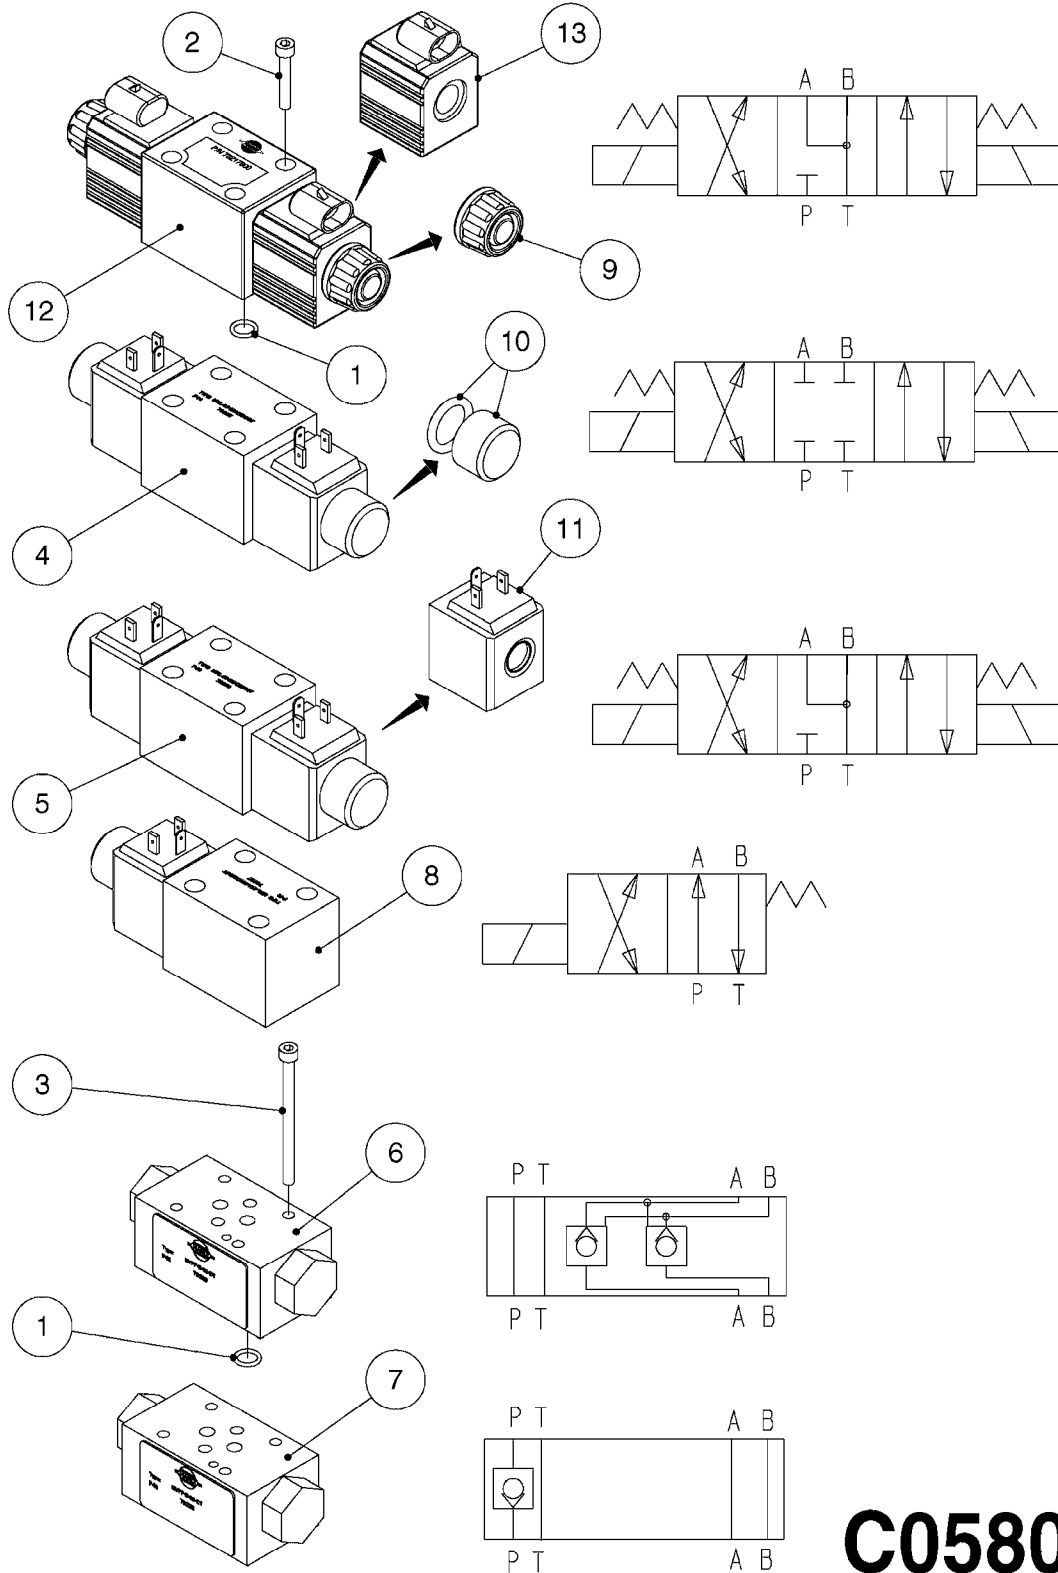

*FOR 2-PIN AMP VERSION, SEE C0590

C0570

HYD.BLOCK EAGLE/FORCE PRE 2012
C0570-HIN, 01:01:16

Page 1

Date 16.03.2016 13:16

Pos.	parts-n°	order qty	description
1	146845	1	HEX NIPPLE 1/4"X1/4"
1	146851	1	HEX NIPPLE 1/4"x1/4" 0.7MM
1	147498	1	HEX NIPPLE 1/4"-1/4" 1.2mm
2	231987	1	PLUG 1/8' BSP W/GASKET
3	241404	1	DOWTY SEAL 1/4"
4	242102	1	O-RING Ø9.25X1.78 NITRIL 90SH
5	420847	1	BOLT HEX 8.8 DEL M8X85
6	450964	1	SCREW M5X30 F.CYLINDER
7	460143	1	NUT HEX M8 LOCK A2 DIN985
8	782116	1	MAGNET VLV.MD1L-S3/10N-D12K1/P
9	782124	1	SWITCH VALVE OUTS.1/8" 5000PSI
10	782129	1	SOLENOID VALVE 25L, 3/4"NC
11	782131	1	BLIND PLUG F.3/4" CARTR.VALVE
12	782135	1	SOLENOID W. AMP F.VALVE 782129
13	14010400	1	PLUG 1/4" BSP
14	14098600	1	HYD. BLOCK SPC/FTZ 3/4" 2010
15	28047800	1	SEAL KIT F.782129
15	75083900	1	SEAL KIT F. 782129/78215500
16	72679100	1	HY.BLOCK BOOM HYDR. FTZ 2010
17	74191700	1	ADJ. FLOW VALVE REPAIR KIT DHP
18	78215500	1	HY SOLENOID VALVE 40L 3/4"NC
19	78602100	1	MAGNET M.AMP/DIODE KIT 08