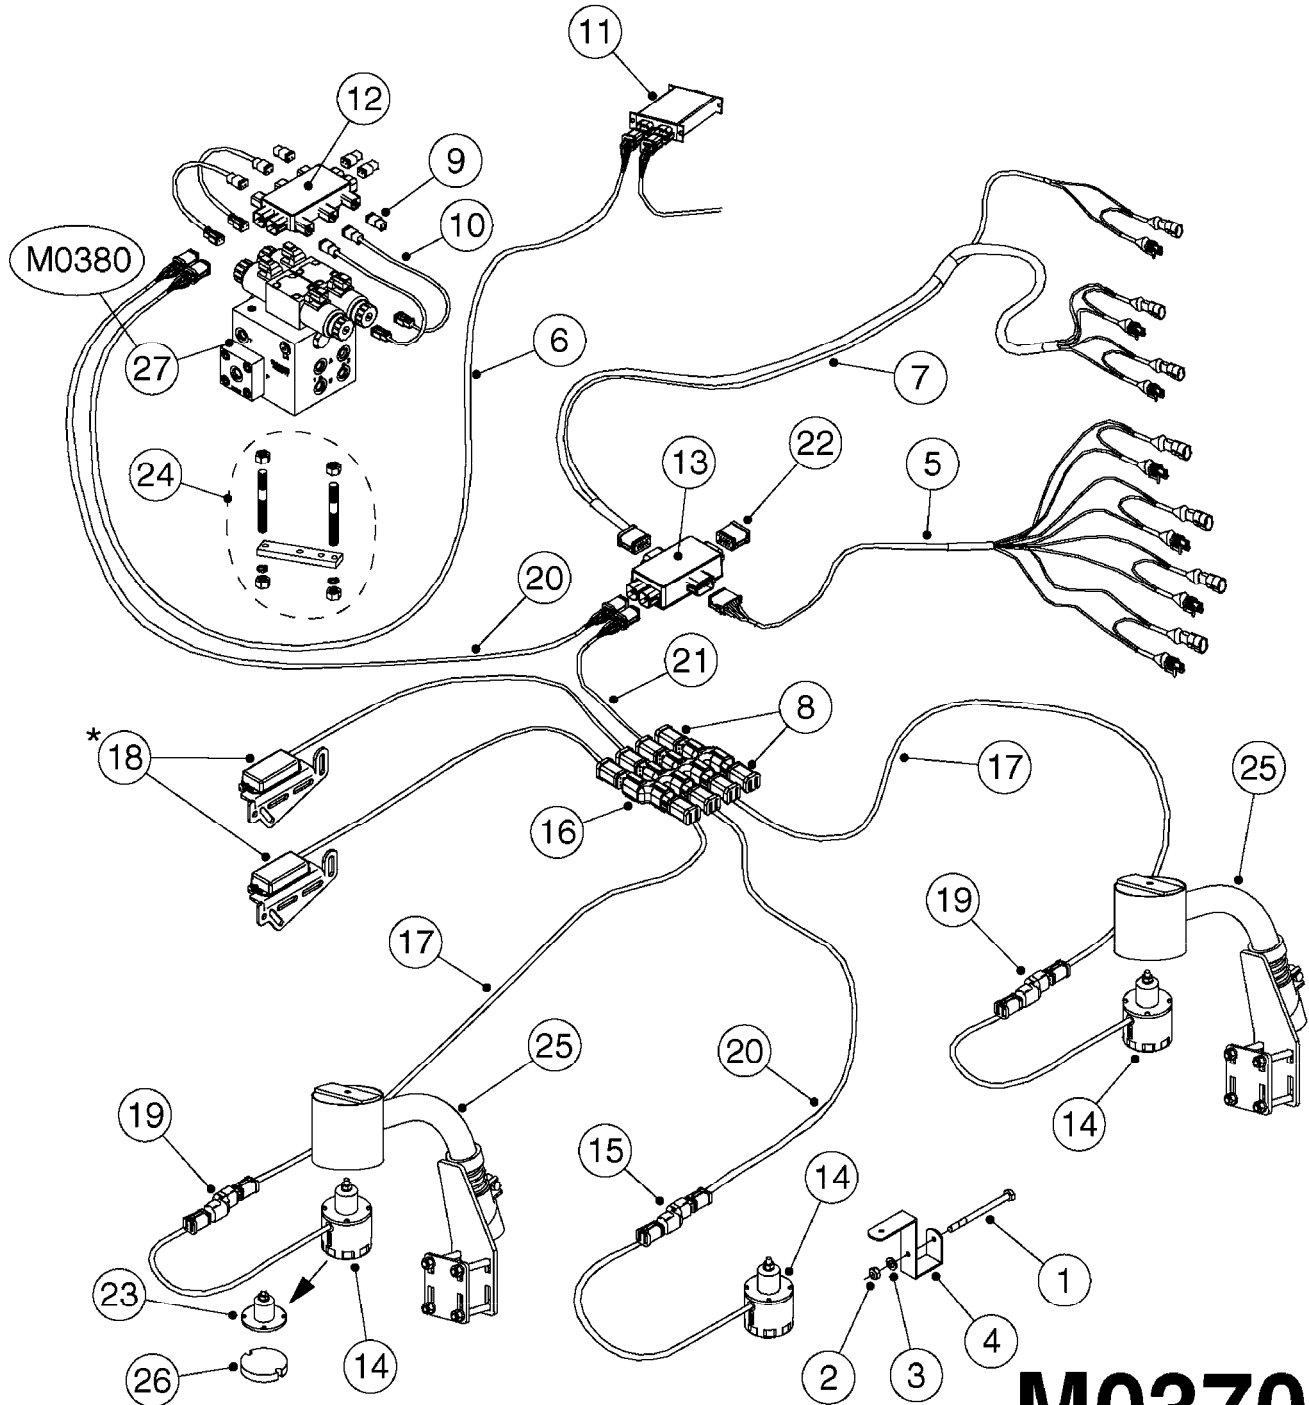

M0360

NORAC SEVERE TERRAIN KIT
M0360-HIN, 01:01:16

Page 1

Date 16.03.2016 13:18

Pos.	parts-n°	order qty	description
1	26030300	1	NORAC SEVERE TERRAIN CABLE
2	28024103	1	TIE STRAP L=8" x W=3/16"
3	28025203	1	TIE STRAP L=23" x W=1/2"
4	28086400	1	UC4 ULTRASOUND SENSOR NORAC
5	28086500	1	UC4 SENSOR MOUNTING BKT. NORAC
6	72591600	1	NORAC HC SEVERE TERRAIN KIT