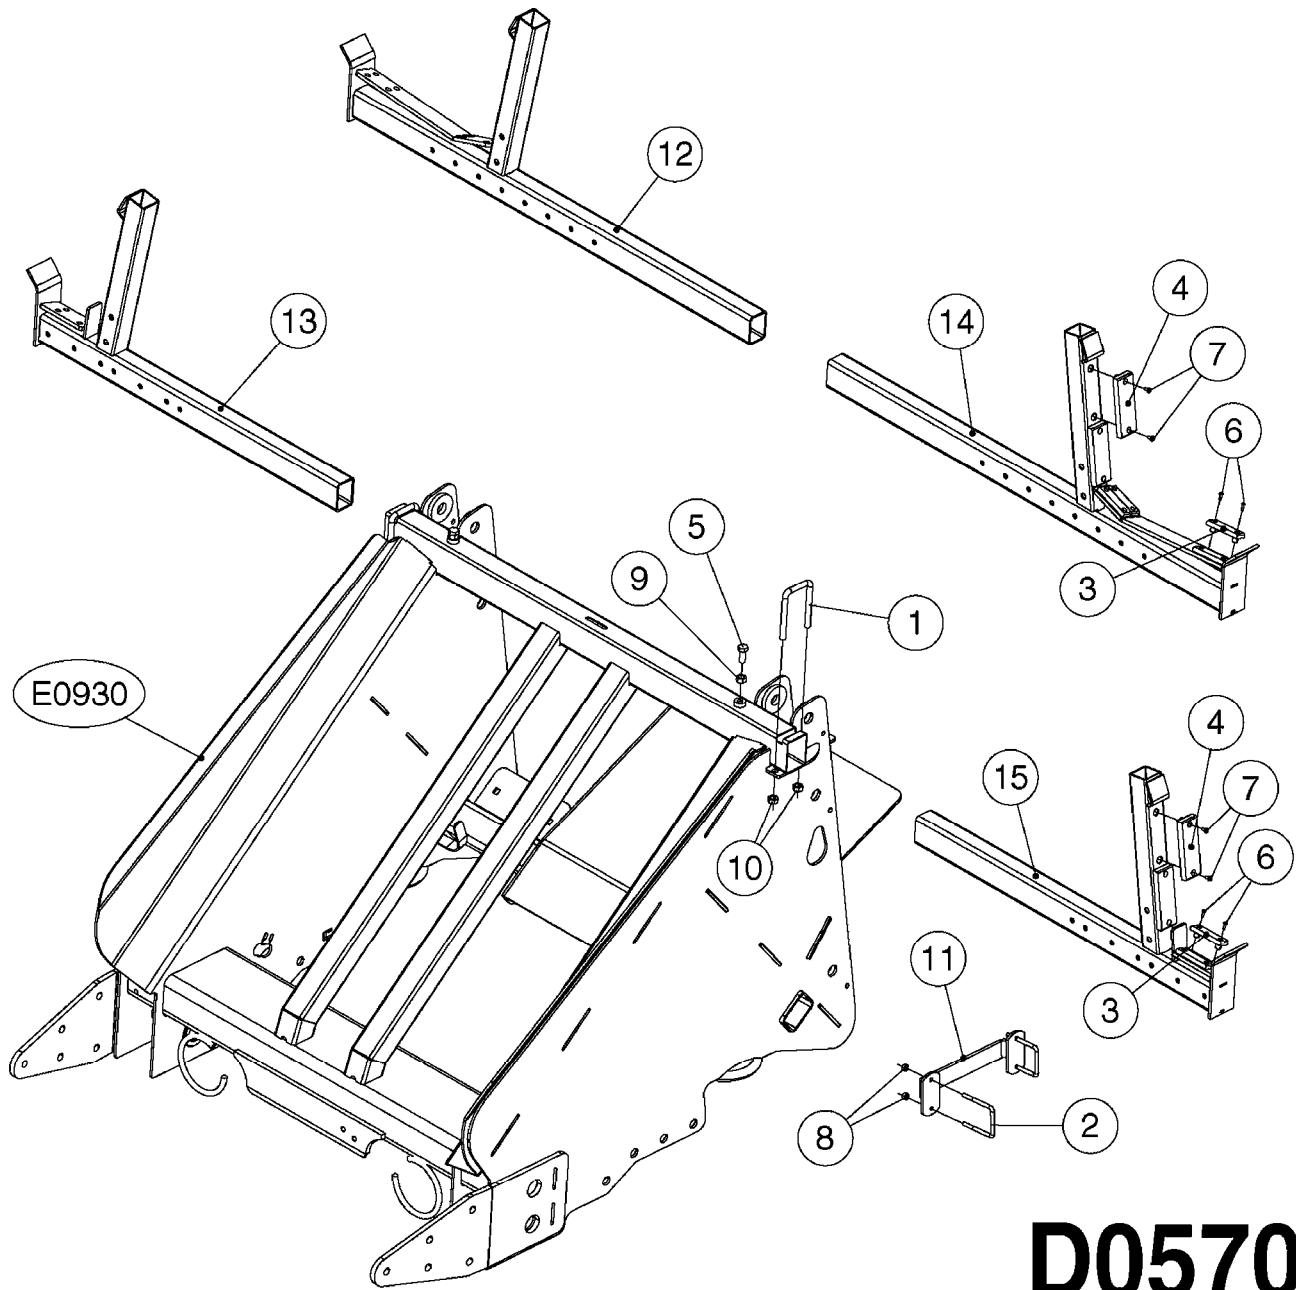

TRANSPORT BKTS - SPB NAVIGATOR
D0570-HIN, 01:01:16

Page 1

Date 16.03.2016 13:16

Pos.	parts-n°	order qty	description
1	146362	1	BOLT U 12 X 280MM
2	146843	1	BOLT U M8 F.60 x 60
3	333956	1	SLIDE SHOE 91X25X10
4	334135	1	SLIDE SHOE 140X45X15
5	430286	1	BOLT HEX 8.8 DEL M12X30 FT
6	440665	1	SCREW M4.2X16 STAINLESS
7	440708	1	SCREW M5.5X16 SELF TAPPING SS
8	460143	1	NUT HEX M8 LOCK A2 DIN985
9	460386	1	NUT HEX M12X1.75
10	460703	1	NUT HEX M12X1.75 LOCK DIN985
11	615884	1	HOOK BRACKET F.TNSPORT 45'-66'
12	63064800	1	TRANSPORT BRACKET SPB/Y R.NAV
13	63065000	1	TRANSPORT BRACKET SPB/Z R.NAV
14	63067000	1	TRANSPORT BRACKET SPB/Y L.NAV
15	63067200	1	TRANSPORT BRACKET SPB/Z L.NAV