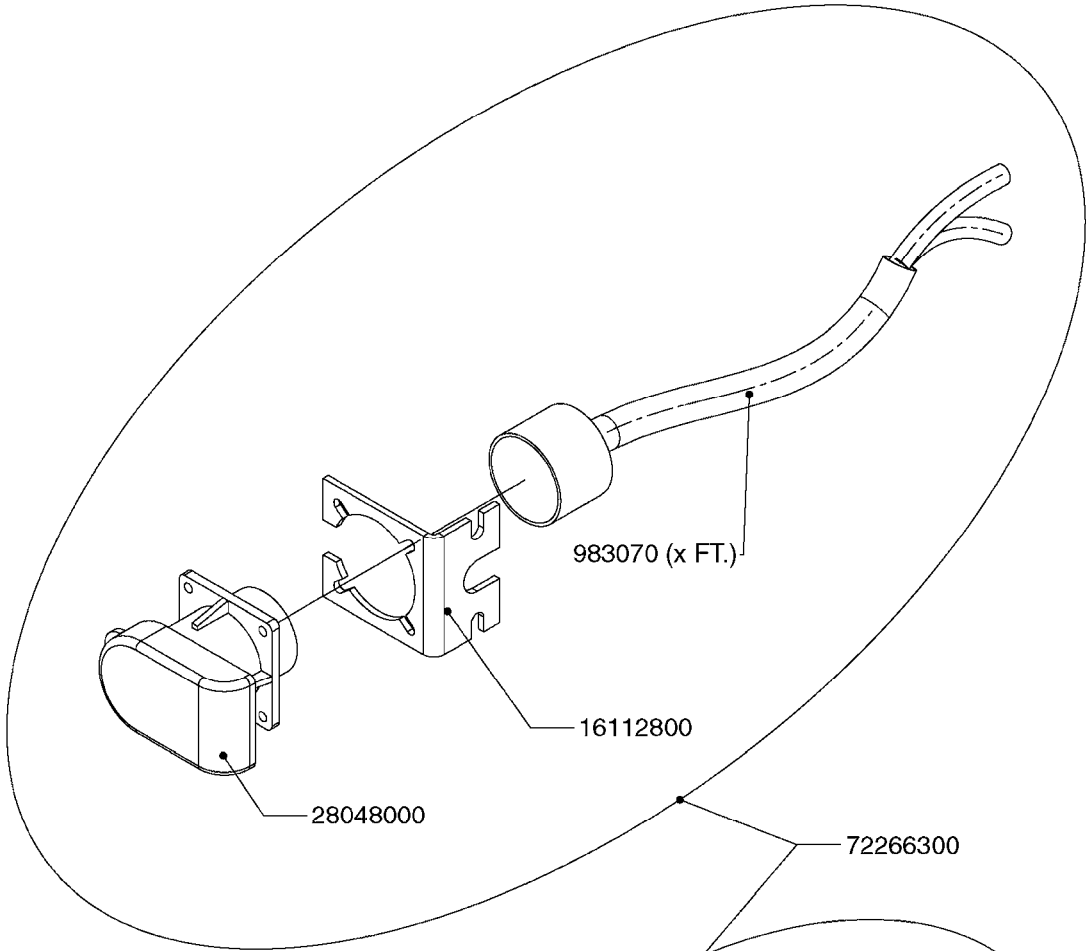

POWER SUPPLY CABLES
M0240-HIN, 01:01:16

Page 0

Date 16.03.2016 13:18