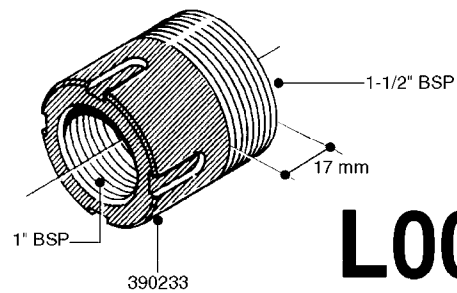

L0040

FITTINGS - NIPPLES & ELBOWS
L0040-HIN, 01:01:16

Page 1

Date 16.03.2016 13:17

parts-n°	order qty	description
10530803	1	FITT.PO.SE 2.00X2.00 45 DEG.
320191	1	FITT.DK ELB 3/8' BSP 45 DEGREE
320482	1	FITT.DK ELB. 1/2" BSP 60 DEG.
320596	1	FITT.DK ELB 3/8'-1/2'BSP 45DEG
320607	1	FITT.DK HN 3/8M X 3/8F BSP LNG
320633	1	FITT.DK HN 3/8"M X 3/8"F BSP
321451	1	FITT.DK ELB.1-1/2 X1-1/4 80DEG
321532	1	FITT.DK REDUC 3/4' X 1/2' BSP
390233	1	FITT.DK REDUC 1-1/2" X 1" BSP