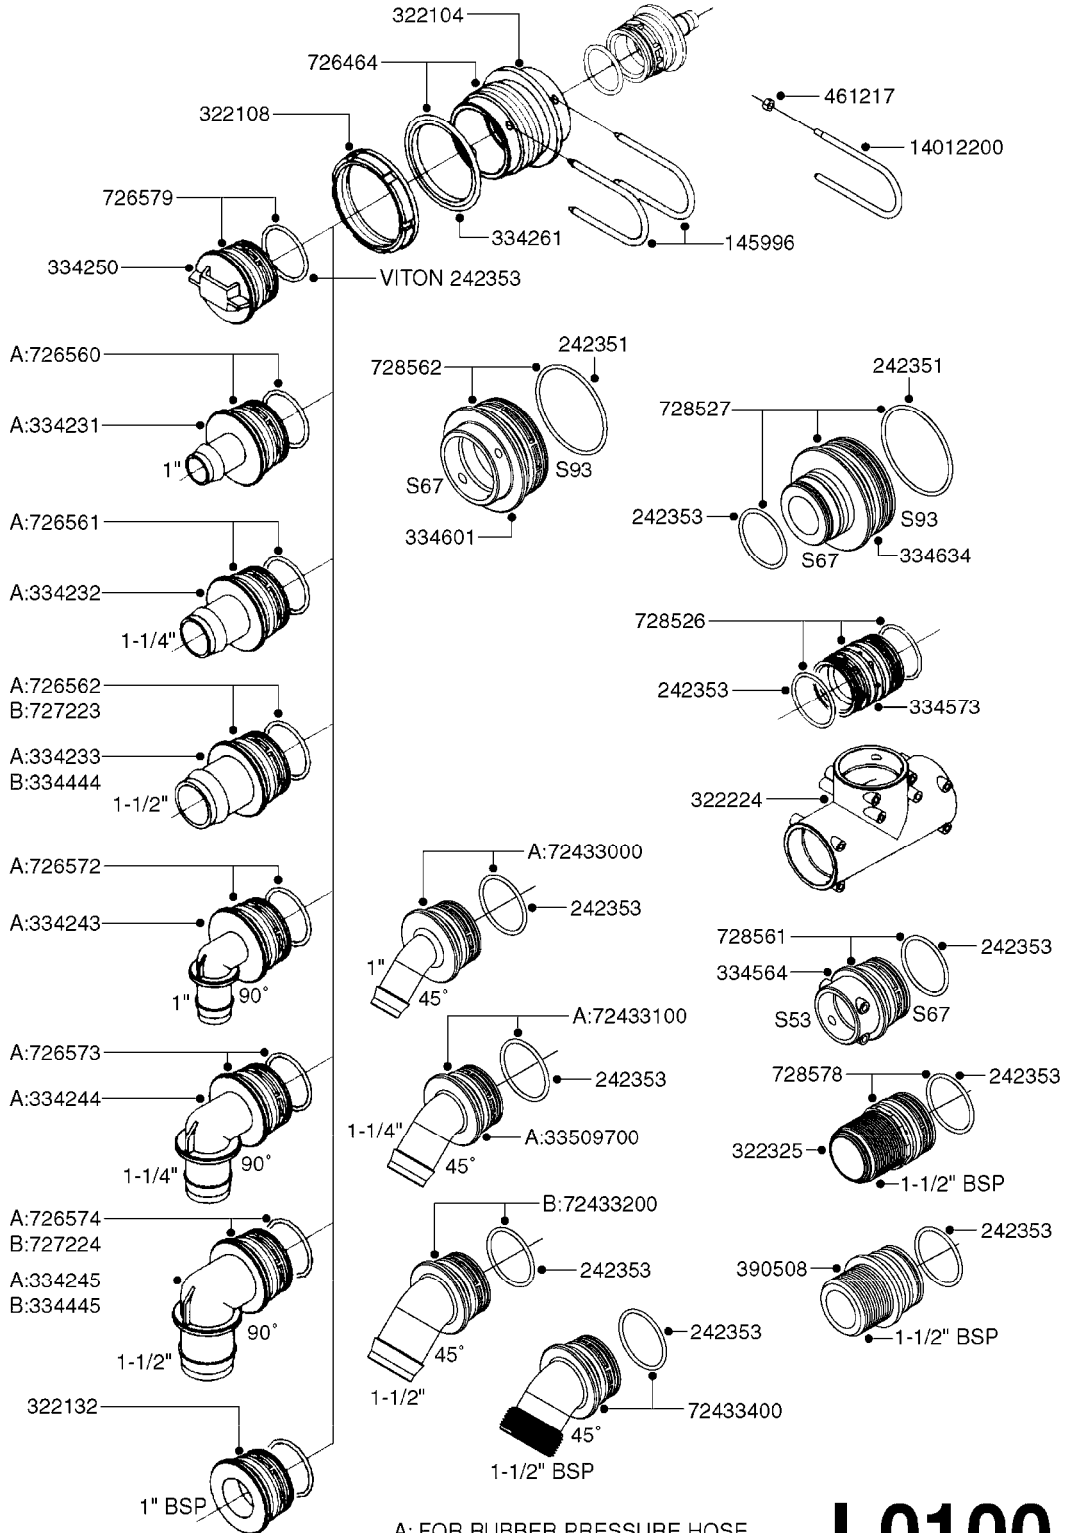

L0090

FITTINGS - S-56 & S-61
L0090-HIN, 01:01:16

Page 1

Date 16.03.2016 13:17

parts-n°	order qty	description
145661	1	FITT.DK S-61 FORK
241754	1	O-RING D59.5X3
241883	1	O-RING D39.2X3 NITRIL 242020
322055	1	FITT.DK S-61 BULKHEAD
322056	1	FITT.DK S-61 BULKHEAD NUT
322066	1	FITT.DK S-56 NUT
334050	1	FITT.DK S-61 STR.1-1/4"
334068	1	FITT.DK S-61 STR.1"
334091	1	FITT.DK S-61 STR.1-1/2'
334099	1	FITT.DK S-61 ELB.1-1/2"110 DEG
334100	1	FITT.DK S-61 ELB.1" 110 DEG.
334151	1	FITT.DK S-61 ELB.1-1/4"110 DEG
390231	1	FITT.DK NIPPLE 1-1/2 X S56