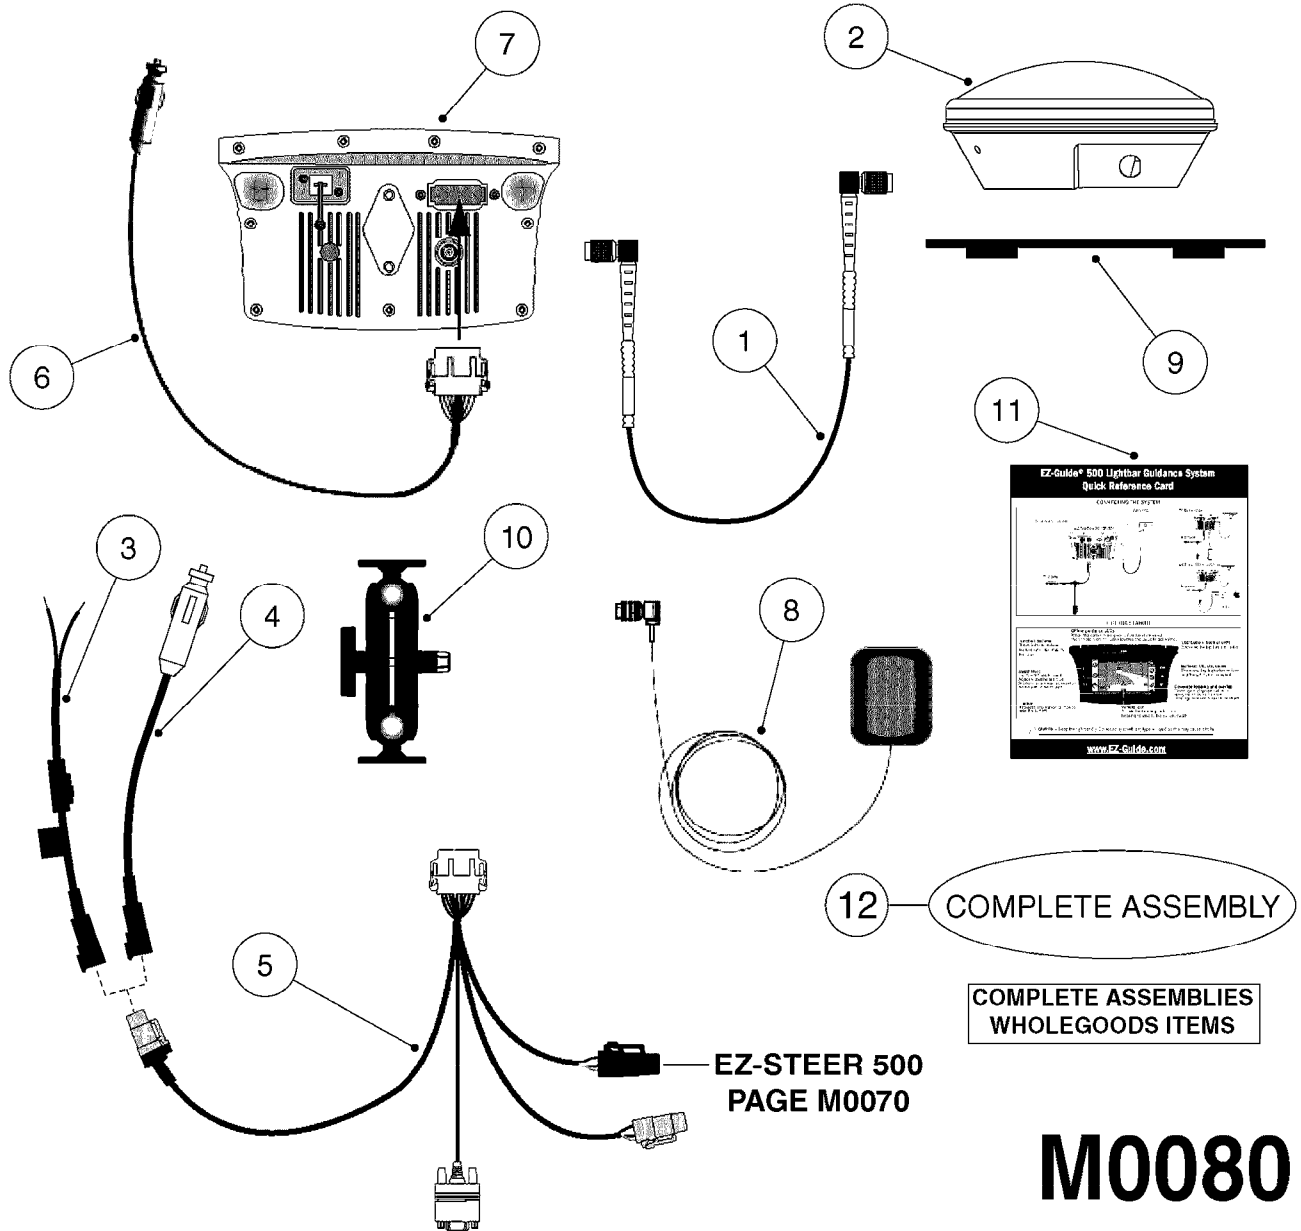

EZ-GUIDE 250 LIGHTBAR
M0080-HIN, 01:01:16

Page 1

Date 16.03.2016 13:17

Pos.	parts-n°	order qty	description
1	26007603	1	CABLE, ANTENNA, EZGUIDEPLUS
2	26015603	1	ANTENNA AG15 L1,EZ GDE 500/250
3	26016103	1	EZ-GUIDE 500 CABLE UNTERM.FUSE
4	26016203	1	EZ-GUIDE 500 POWER CONN.CABLE
5	26017303	1	EZ-GUIDE 250 ALL PORT CABLE
6	26017703	1	EZ-GUIDE 250 POWER CABLE
7	26017803	1	EZ-GUIDE 250 LIGHTBAR DISPLAY
8	26017903	1	EZ-GUIDE 250 PATCH ANTENNA
9	28048203	1	EZ-GUIDE 500 MOUNT F.AG15 ANT.
10	28048303	1	EZ-GUIDE 250/500 RAM MNT.1.5"
11	67217403	1	EZ-GUIDE 250 QUICK REF.CARD
12	84210603	1	EZ GUIDE 250 LIGHTBAR