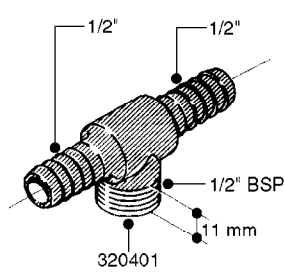

L0040

FITTINGS - NIPPLES & ELBOWS
L0040-HIN, 01:01:16

Page 1

Date 16.03.2016 13:17

parts-n°	order qty	description
10530803	1	FITT.PO.SE 2.00X2.00 45 DEG.
320191	1	FITT.DK ELB 3/8' BSP 45 DEGREE
320482	1	FITT.DK ELB. 1/2" BSP 60 DEG.
320596	1	FITT.DK ELB 3/8'-1/2'BSP 45DEG
320607	1	FITT.DK HN 3/8M X 3/8F BSP LNG
320633	1	FITT.DK HN 3/8"M X 3/8"F BSP
321451	1	FITT.DK ELB.1-1/2 X1-1/4 80DEG
321532	1	FITT.DK REDUC 3/4' X 1/2' BSP
390233	1	FITT.DK REDUC 1-1/2" X 1" BSP