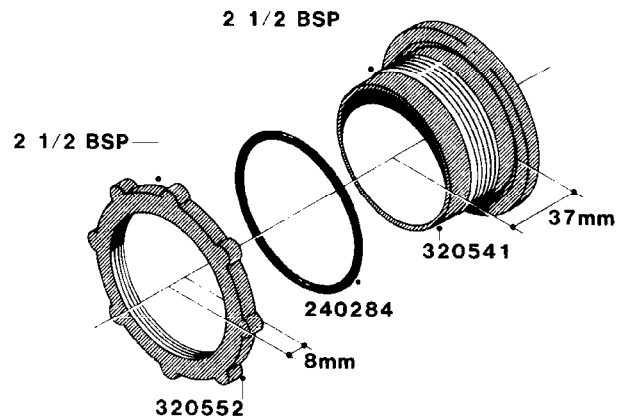

L0060

FITTINGS - BULKHEAD
L0060-HIN, 01:01:16

Page 1

Date 16.03.2016 13:17

parts-n°	order qty	description
141046	1	NUT 3/8" BSP
141341	1	NUT 1/4' BSP
240284	1	O-RING D82,5/75 X 3,5
320456	1	FITT.DK BULKHEAD 1"BSP DOUBLE
320467	1	FITT.DK BULKHEAD 1"BSP SINGLE
320471	1	FITT.DK NUT 1" BSP JAMB
320541	1	FITT.DK BULKHEAD 2-1/2'BSP SIN
320552	1	FITT.DK NUT 2-1/2' BSP JAMB
320644	1	FITT.DK ELB.3/4"HB X 1" BSP
320784	1	FITT.DK CAP 1-1/2" BSP
320795	1	FITT.DK NUT 1-1/2" BSP JAMB
320935	1	FITT.DK BULKHEAD 1/4' BSP SING
320946	1	FITT.DK BULKHEAD 3/8' BSP SING
321296	1	FITT.DK BULKHEAD 1/2" BSP SING
321307	1	FITT.DK NUT 1/2" BSP JAMB
321333	1	FITT.DK BULK 1-1/2" X 1"F BSP
330061	1	O-RING D16/D11X2,5
330072	1	O-RING D53.5/D45.5X4
330212	1	O-RING D19/D14X2.4 F.1/2"NUT
332577	1	O-RING D38/D30X4 F.1" PUR.
332592	1	O-RING D26/D20X3