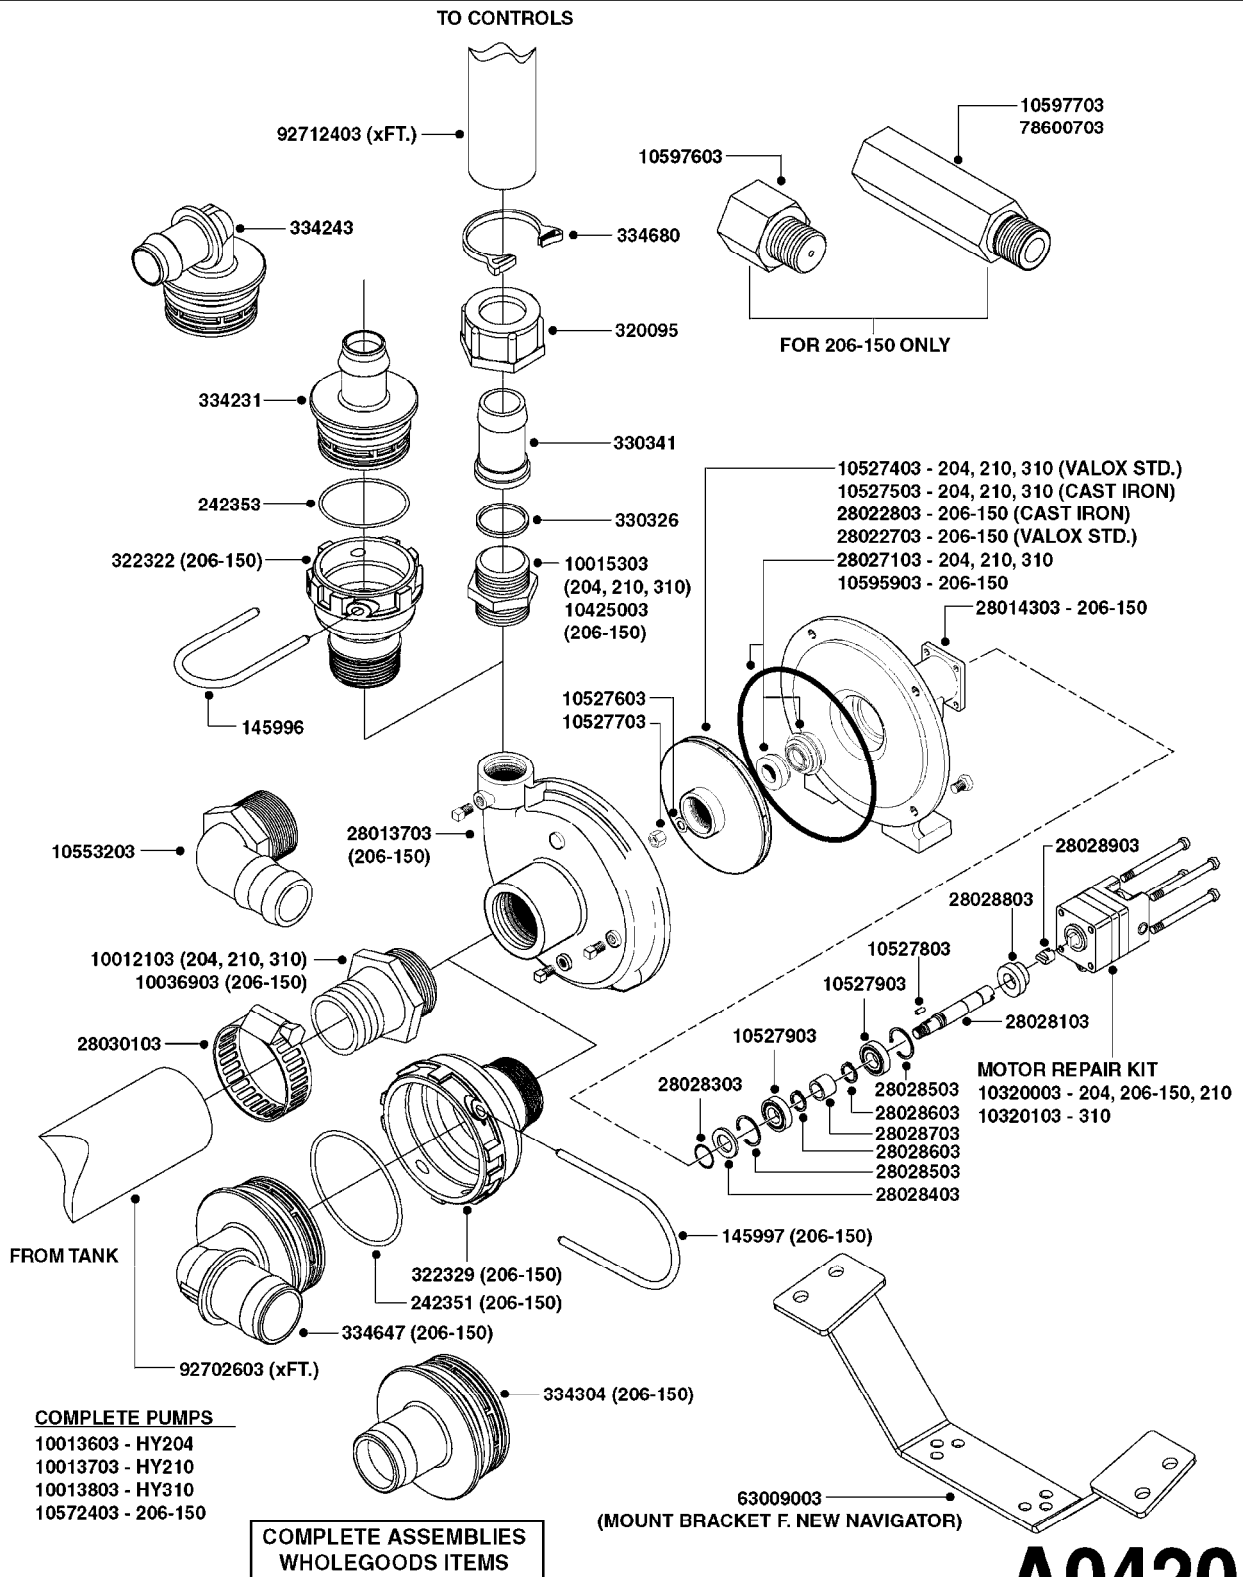

A0420

PUMP-204,206-150,210,310 ACE
A0420-HIN, 01:01:16

Page 1
Date 16.03.2016 13:16

parts-n°	order qty	description
145996	1	FITT.DK S-67 FORK
145997	1	FITT.DK S-93 FORK
242351	1	O-RING D69.5X3.0 VITON F.S-93
242353	1	O-RING D44.2X3.0 VITON F.S-67
320095	1	FITT.DK NUT 1" BSP
322322	1	FITT.DK S-67 X 1-1/4"BSP MALE
322329	1	FITT.DK S-93 X 1-1/2"BSP MALE2
330326	1	O-RING D30/D24X2 F.1"NUT
330341	1	FITT.DK HB 1" F. 1" NUT
334231	1	FITT.DK S-67 STR.1'
334243	1	FITT.DK S-67 ELB.1"
334304	1	FITT.DK S-93 STR.1-1/2" PVC
334647	1	FITT.DK S93 ELB 1-1/2" 90 PVC
334680	1	CLAMP HOSE PLASTIC 1"
10012103	1	FITT.PO.HB 1.25X1.50 IMB1012
10013603	1	PUMP ACE HY 204
10013703	1	PUMP ACE HY 210
10013803	1	PUMP ACE HY 310
10015303	1	FITT.PO.HN 1.00X1.00 M1000
10036903	1	FITT.PO.HB 1.50X1.50 IMB1212
10320003	1	MOTOR REPAIRKIT ACE204,206,210
10320103	1	MOTOR REPAIR KIT ACE 304,310
10425003	1	FITT.PO.HN 1.25X1.00 MCPHEE
10527403	1	IMPELLER VALOX F.ACE PUMP
10527503	1	IMPELLER CASTIRON F.ACE PUMP
10527603	1	WASHER 3/8' F.ACE PUMP
10527703	1	NUT HEX NF 3/8 F.ACE PUMP
10527803	1	KEY 1/8x1/8x1/2'F.ACE PUMP
10527903	1	BEARING F.ACE PUMP (#40870)
10553203	1	FITT.PO.EL 1.5X1.5 HB BLACK
10572403	1	PUMP ACE HY 206 SERIES 150
10595903	1	REPAIR KIT ACE 206-150
10597603	1	ORIFACE RESTRICTOR F. ACE 206
10597703	1	FITT, HYD FLOW FUSE ACE 206OLD
28013703	1	PUMP HOUSING FRONT ACE 206-150
28014303	1	PUMP HOUSING W.FEET 206-150
28022703	1	IMPELLER THERMOPLASTIC
28022803	1	IMPELLER CAST IRON
28027103	1	REPAIR KIT ACE 204,210,310
28028103	1	SHAFT 5/8"DIA.1/2"KEYWAY SS
28028303	1	O-RING, SHAFT SEAL
28028403	1	SLINGER
28028503	1	SNAP RING - INTERNAL
28028603	1	SNAP RING - EXTERNAL
28028703	1	SPACER FOR SHAFT
28028803	1	SEAL SUPPORT SPACER 200 SERIES
28028903	1	COUPLING FOR HYDRAULIC MOTOR
28030103	1	CLAMP HOSE GEAR P5/4-S1.5"6724
63009003	1	CENTRIFUGAL PUMP BRACKET
78600703	1	FITT, HYD FLOW FUSE ACE 206N
92702603	1	HOSE PVC SUCT GRAY 1-1/2"
92712403	1	HOSE R X1" X300PSI WP X0012"