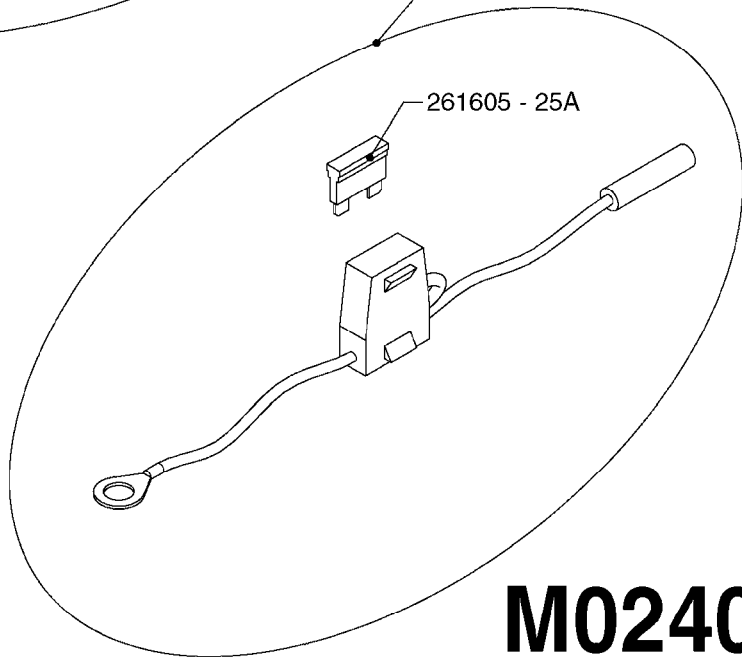

POWER SUPPLY CABLES
M0240-HIN, 01:01:16

Page 0

Date 16.03.2016 13:18