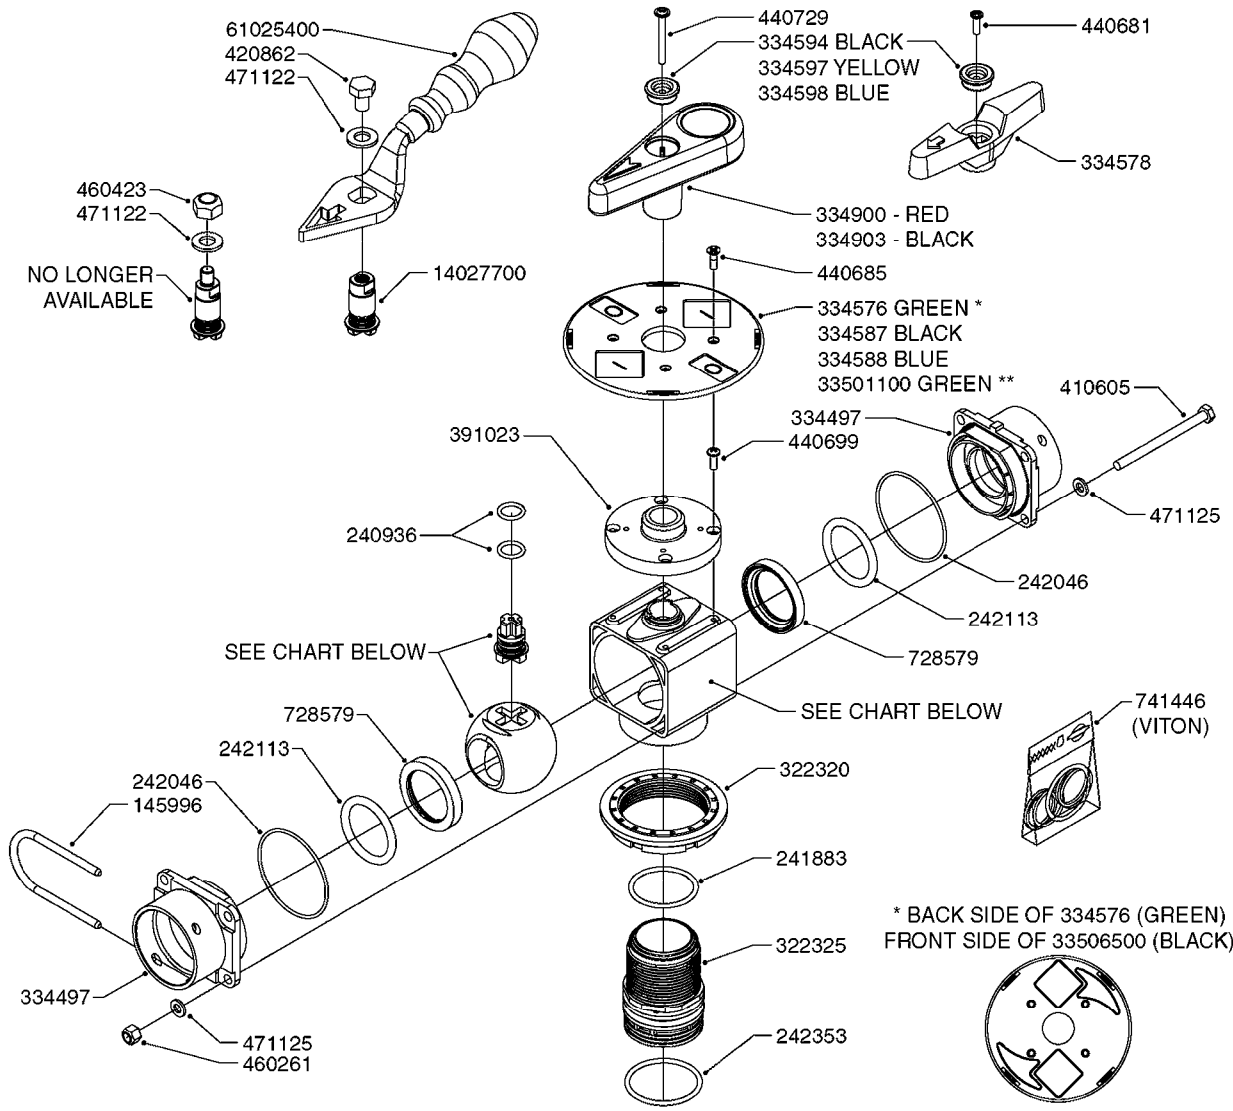

B0380

EVC, ECP, ECPC CONTROLS 39-PIN
B0380-HIN, 01:01:16

Page

1

Date

16.03.2016 13:16

Pos.	parts-n°	order qty	description
1	142214	1	STUD BOLT - M8X265, 3 SECTION 3 SECTION
1	145693	1	STUD BOLT - M8X330, 4 SECTION 4 SECTION
1	145928	1	STUD BOLT - M8X400, 5 SECTION 5 SECTION
1	146355	1	STUD BOLT - M8X540, 7 SECTION 7 SECTION
2	145996	1	FITT.DK S-67 FORK
3	167963	1	MOUNT BKT.F.EC BOOM SEC.
4	232230	1	QUICK COUPLER 1/4"BSP X 4 MM
5	232285	1	TEE 1/4"MALE RUN X 2 1/4"FEMAL
6	240947	1	O-RING D7.3X2.4 NITRIL
7	240951	1	O-RING D21.2X3 NITRIL
8	241323	1	O-RING D5.3X2.4 NITRIL
9	241441	1	O-RING D29.3X3
10	241673	1	O-RING D22.1X1.6
11	241861	1	O-RING D15.3X2.4 VITON
12	242594	1	O-RING D14 X 1.78 SCH.70-EPDM
13	270211	1	FITT.DK S25 FORK L=37.5
14	284269	1	GAUGE 2.5'BR BOTT.BAR16
15	320283	1	FITT.DK NUT 3/4"BSP
16	333583	1	END PIECE FOR BYPASS
17	333594	1	CONNECTING PIECE F. BYPASS
18	334044	1	FITT.DK HB 3/4' F. 3/4' CAP
19	334547	1	CONNECTING PIECE F. PRESSURE
20	334548	1	END COVER
21	334558	1	NUT HEX PLASTIC INSERT
22	334669	1	VALVE CONE D14/D7-SH 63 WHITE
23	334940	1	VALVE CONE D14/D6-SH 63 GREEN
24	440673	1	SCREW F.PLASTIC 5X12 SS
25	440675	1	SCREW F. PLASTIC 5X16 SS
26	440677	1	SCREW F. PLASTIC 5X20 SS
27	460817	1	NUT HEX M8 STAINLESS DIN 934
28	471126	1	WASHER, M8, Ø16/ 8.4X 1.6, SS
29	725257	1	SPINDLE SECT. F/EC DISTRIBUTOR
30	728010	1	DISTRIB HOUSING W/CONST PR GRN
31	731811	1	FITT.DK ADAPTOR S67 EC BOOM SE
32	750271	1	O-RING KIT F.EC/4 CONTROL UNIT
33	755726	1	O-RING KIT F.EC/ESC SEC.VALVE
34	755754	1	GASKET SET EVC DIST
35	72048000	1	MOTOR, DISTRIBUTION 1:300
36	72117600	1	SPINDLE EVC DIST
37	72137200	1	MCROSWCH ASSY F.BOOM VLV 300:1