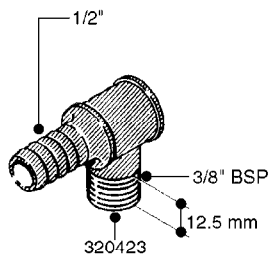

L0040

FITTINGS - NIPPLES & ELBOWS
L0040-HIN, 01:01:16

Page 1

Date 16.03.2016 13:17

parts-n°	order qty	description
10530803	1	FITT.PO.SE 2.00X2.00 45 DEG.
320191	1	FITT.DK ELB 3/8' BSP 45 DEGREE
320482	1	FITT.DK ELB. 1/2" BSP 60 DEG.
320596	1	FITT.DK ELB 3/8'-1/2'BSP 45DEG
320607	1	FITT.DK HN 3/8M X 3/8F BSP LNG
320633	1	FITT.DK HN 3/8"M X 3/8"F BSP
321451	1	FITT.DK ELB.1-1/2 X1-1/4 80DEG
321532	1	FITT.DK REDUC 3/4' X 1/2' BSP
390233	1	FITT.DK REDUC 1-1/2" X 1" BSP