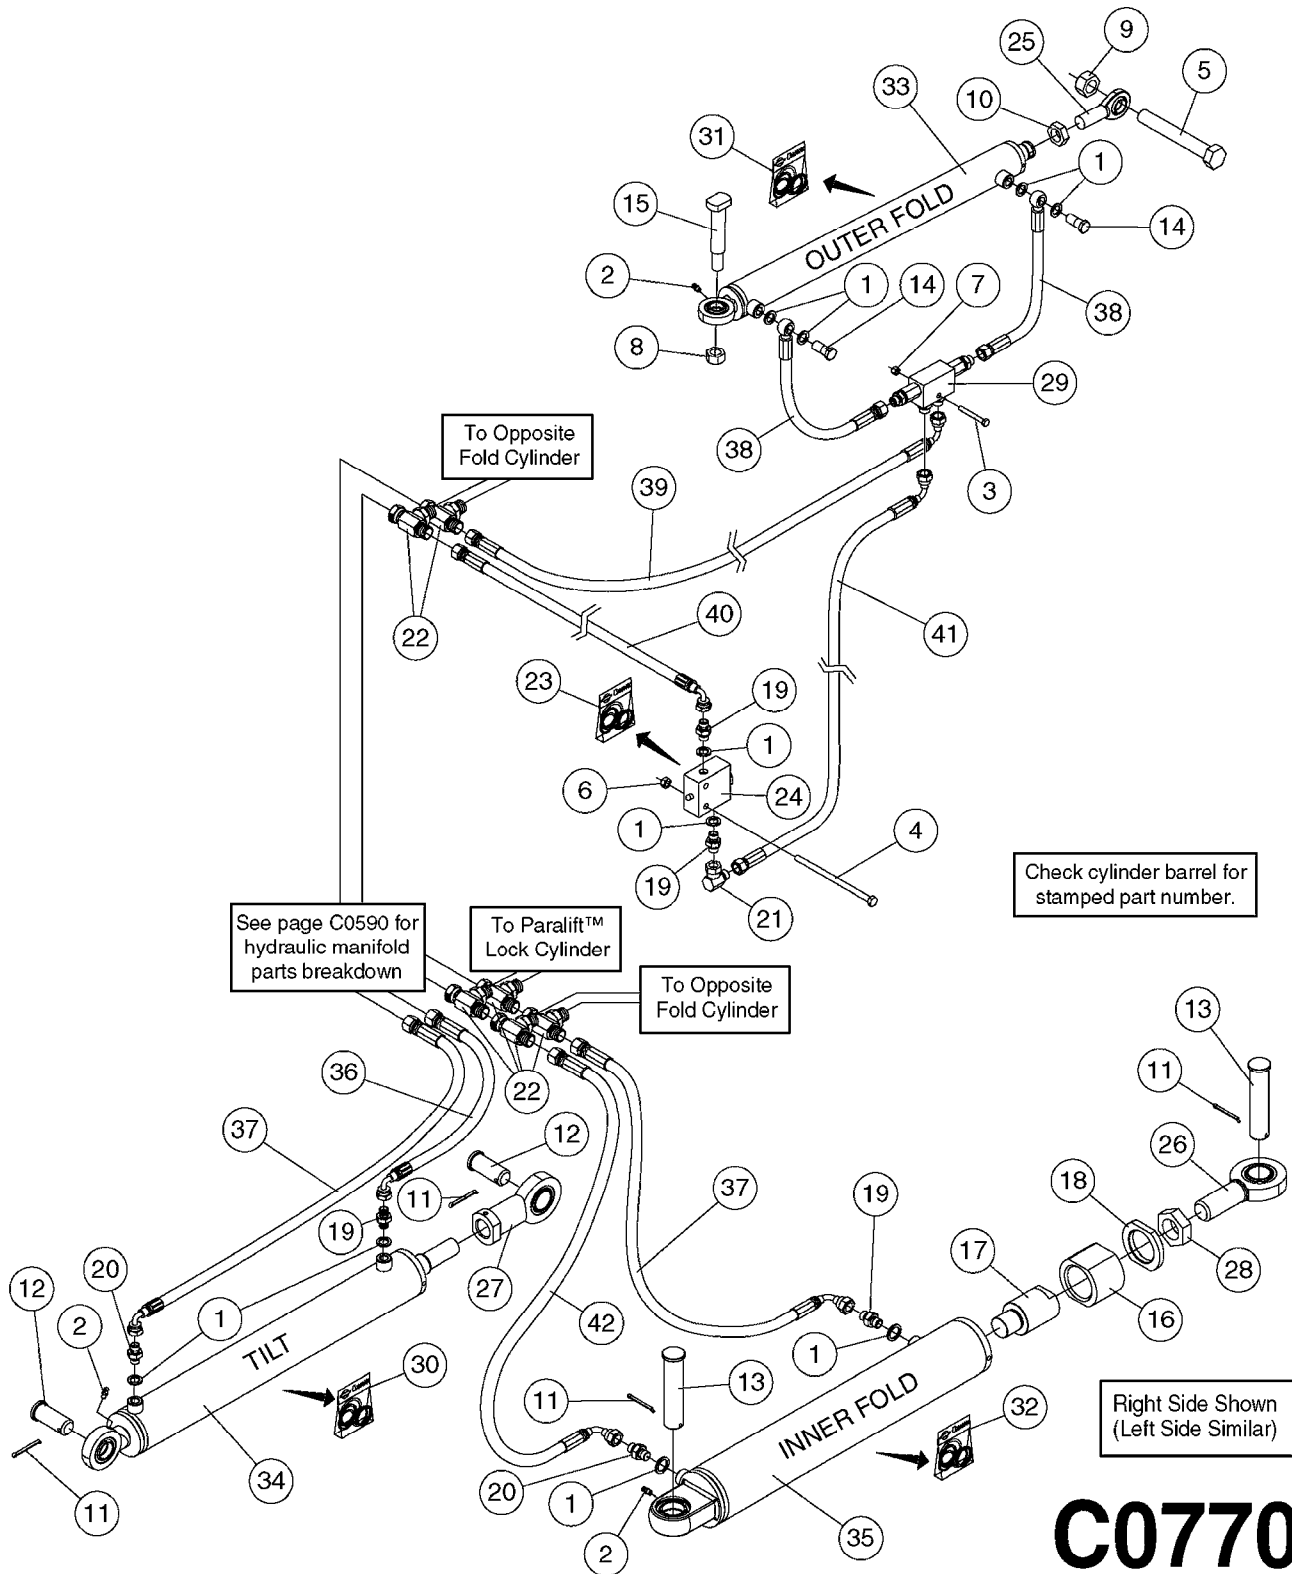

C0770

HYD EAG.HZ SPC 120/90'DUALFOLD
C0770-HIN, 01:01:16

Page

1

Date

16.03.2016 13:16

Pos.	parts-n°	order qty	description
1	241404	1	DOWTY SEAL 1/4"
2	283699	1	GREASE NIPPLE M6X1
3	410561	1	BOLT HEX 8.8 DEL M6X50 FT
4	421262	1	BOLT HEX M8X150 DIN931-A2 SS
5	430979	1	BOLT HEX M20x140 8.8 DELTA
6	460143	1	NUT HEX M8 LOCK A2 DIN985
7	460261	1	NUT HEX M6X1 LOCK A2 DIN985
8	460585	1	NUT HEX M16X2 LOCK
9	460806	1	NUT HEX M20X2.5 LOCK
10	461200	1	NUT HEX M20X1.5 JAMB.
11	480384	1	PIN COTTER 3/16 x 1-1/2"
12	14018903	1	PIN, Ø24.8, L=65
13	14019003	1	PIN, Ø29.8, L=117
14	14027000	1	BANJO BOLT, 1/4" BSP, 0.7MM
15	14107700	1	PIN, Ø19.8 F. 90/60 CYLINDER
16	14109600	1	BUSHING M48 X 2
17	14109700	1	ADAPTOR F. HYD. CYL.
18	14109800	1	NUT M48 X 2
19	23234500	1	HEX NIPPLE 1/4" - 9/16"
20	23234700	1	HEX NIPPLE 1/4"-9/16" - 0.7mm
21	23240900	1	HYD.FIT. M-F 90° 9/16"-9/16"
22	23241000	1	ORFS HYD T-PIECE 9/16X9/16X9/16
23	28001800	1	REPAIR KIT F.ENDSTOP 1/4"
24	28028600	1	END STOP 1/4"
25	28088000	1	LINK HEAD M20 x D20 L=73
26	28113000	1	LINKEYE Ø30 M30 X 2
27	28115000	1	LINK HEAD M24 X 2 X Ø25
28	46133400	1	NUT HEX M30x2.0
29	72256500	1	DOUB.PILOT STEERED COUNT.VALVE
30	75075400	1	SEAL KIT 78120800
31	75084400	1	SEAL KIT FOR 78127200/7500
32	75085500	1	SEAL KIT F.HY CYL. 78131100
33	78127200	1	CYLINDER DOUB. D40/25 L=455
34	78131000	1	CYLINDER, 60/30X462, 120' SPC
35	78131100	1	HY. CYLINDER, 70/40X400
36	78500400	1	HY.HO.1/4"L= 2700 STR-90°
37	78500800	1	HY.HO.1/4"L= 2500 STR-90°
38	78502203	1	HY.HO.1/4"L= 250 STR-BAN
39	78502303	1	HY.HO.1/4"L=14150 STR-90°
40	78502403	1	HY.HO.1/4"L= 8670 STR-90°
41	78502503	1	HY.HO.1/4"L= 6200 STR-90°
42	78502703	1	HY.HO.1/4"L= 3100 STR-90°