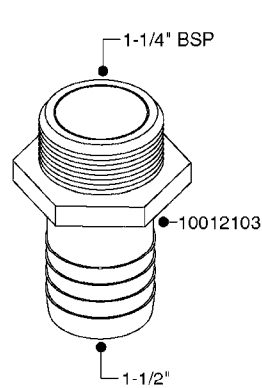

L0040

FITTINGS - NIPPLES & ELBOWS
L0040-HIN, 01:01:16

Page 1

Date 16.03.2016 13:17

parts-n°	order qty	description
10530803	1	FITT.PO.SE 2.00X2.00 45 DEG.
320191	1	FITT.DK ELB 3/8' BSP 45 DEGREE
320482	1	FITT.DK ELB. 1/2" BSP 60 DEG.
320596	1	FITT.DK ELB 3/8'-1/2'BSP 45DEG
320607	1	FITT.DK HN 3/8M X 3/8F BSP LNG
320633	1	FITT.DK HN 3/8"M X 3/8"F BSP
321451	1	FITT.DK ELB.1-1/2 X1-1/4 80DEG
321532	1	FITT.DK REDUC 3/4' X 1/2' BSP
390233	1	FITT.DK REDUC 1-1/2" X 1" BSP