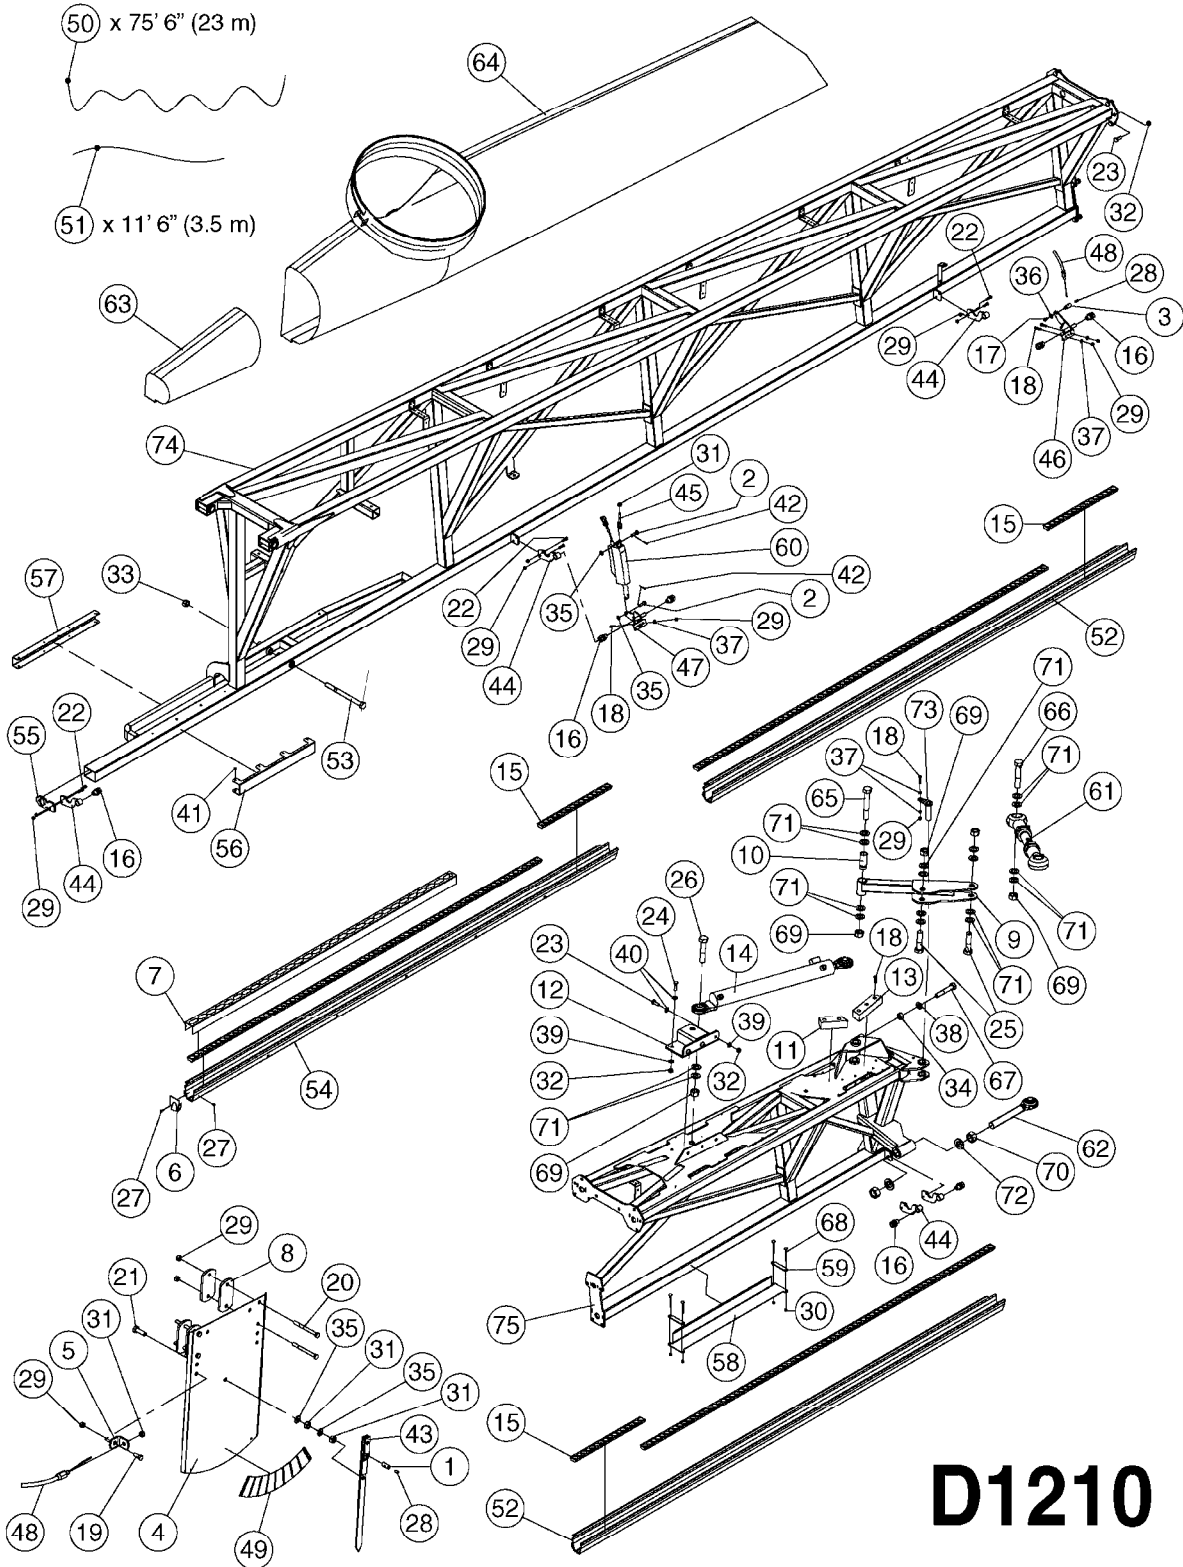

HAZ 3.1 120' TF BOOM 2 FOLD
INNER
D1210-HIN, 31:01:18

Page 0
Date 12.08.2020 9:07

HAZ 3.1 120' TF BOOM 2 FOLD
INNER
D1210-HIN, 31:01:18

Page 1
Date 12.08.2020 9:07

Pos.	parts-n°	order qty	description
1	142881	1	WIRE HOLDER FOR REMOTE CONTROL
2	146023	1	PIN FOR COGWHEEL
3	147485	1	BUSHING Ø13.0/M6 L=31/Ø4.2/Ø10
4	161056	1	PLATE F. TILT INDICATOR
5	161059	1	BRACKET F.TILT INDICATOR CABLE
6	161183	1	AIR SLOT END RH
6	161185	1	AIR SLOT END LH
7	161675	1	AIR DIFFUSER L=1870 R.H.
8	172213	1	FLAT BAR F.BOOM STRAP
9	278584	1	LEFT LINK ARM TR5
9	288063	1	RIGHT LINK ARM
10	278586	1	BUSHING 35X5 L82
11	278594	1	SUPPORT BLOCK RIGHT 115X135X50X40
11	288065	1	SUPPORT BLOCK LEFT 115X135X50X40
12	278595	1	RIGHT CYLINDER BRACKET
12	278596	1	LEFT CYLINDER BRACKET
13	288066	1	SUPPORT BLOCK 178/220X50X40
14	288077	1	DOB.CYL.Ø63/36-500 RIGHT 001-514D
14	781806	1	CYLINDER 63/36 L=500 LEFT 001-514G
15	334887	1	AIRGUIDE TWIN FORCE L=494
16	390791	1	BUSHING F. AIR SLOT
17	410546	1	BOLT HEX M6X12 A2 SS DIN933
18	420567	1	BOLT HEX 8.8 DEL M8X30 FT
19	420582	1	BOLT HEX 8.8 DEL M8X20 FT A2
20	420847	1	BOLT HEX 8.8 DEL M8X85
21	421002	1	BOLT HEX 8.8 DEL M10X30 FT DIN933
22	421046	1	BOLT HEX M8X25/25 A2 SS DIN933
23	430286	1	BOLT HEX 8.8 DEL M12X30 FT
24	430717	1	BOLT HEX 8.8 RAW M12x40
25	438033	1	SCREW 1"X 4" DIN931
26	438034	1	SCREW M 1"X 5" DEL DIN931
27	440673	1	SCREW F.PLASTIC 5X12 SS
28	450144	1	SCREW M6X10 8.8
29	460143	1	LOCK NUT M8 SST A2 DIN985
30	460261	1	NUT HEX M6X1.00 LOCK DIN985 A2 SS
31	460423	1	NUT HEX M10X1.50 LOCK DIN985A2 SS
32	460703	1	NUT HEX M12X1.75 LOCK DIN985A2 SS
33	460747	1	NUT HEX M24 LOCK
34	461228	1	NUT HEX M20
35	471122	1	WASHER, M10, Ø20/10.5X 2.0, SS
36	471124	1	WASHER, M6, Ø18/ 6.4X 1.6, SS
37	471126	1	WASHER, M8, Ø16/ 8.4X 1.6, SS
38	471180	1	LOCK WASHER NORDLOCK M20 ELZ
39	478032	1	CONTACT WASHER 12X24X2.5
40	478067	1	WASHER Z12N 13X24X2.5 A2
41	480227	1	POP NUT Ø4 X9.5 RST/RST
42	480728	1	PIN D3.2X20 SPLIT
43	615756	1	INDICATOR ARROW
44	615788	1	BRACKET
45	615808	1	ANCHOR ADJ.F.ACTUATOR
46	637850	1	BKT AIR SLOT RH
47	637855	1	BKT AIR SLOT LH
47	637856	1	BKT AIR SLOT RH
48	715444	1	REMOTE CONTROL CABLE L=2000
49	978503	1	DECAL TILT SCALE TWIN FORCE
50	981474	1	6MM ELASTIC CORD X M
51	981504	1	ELASTIC CORD 4MM
52	14032200	1	AIR SLOT RAIL L=2995/D25
53	14064600	1	BEARING BOLT Ø25.0 L= 270/260
54	14130500	1	AIRPROFILE L=3125 R. Ø25
54	14130700	1	AIRPROFILE L=3125 L. Ø25