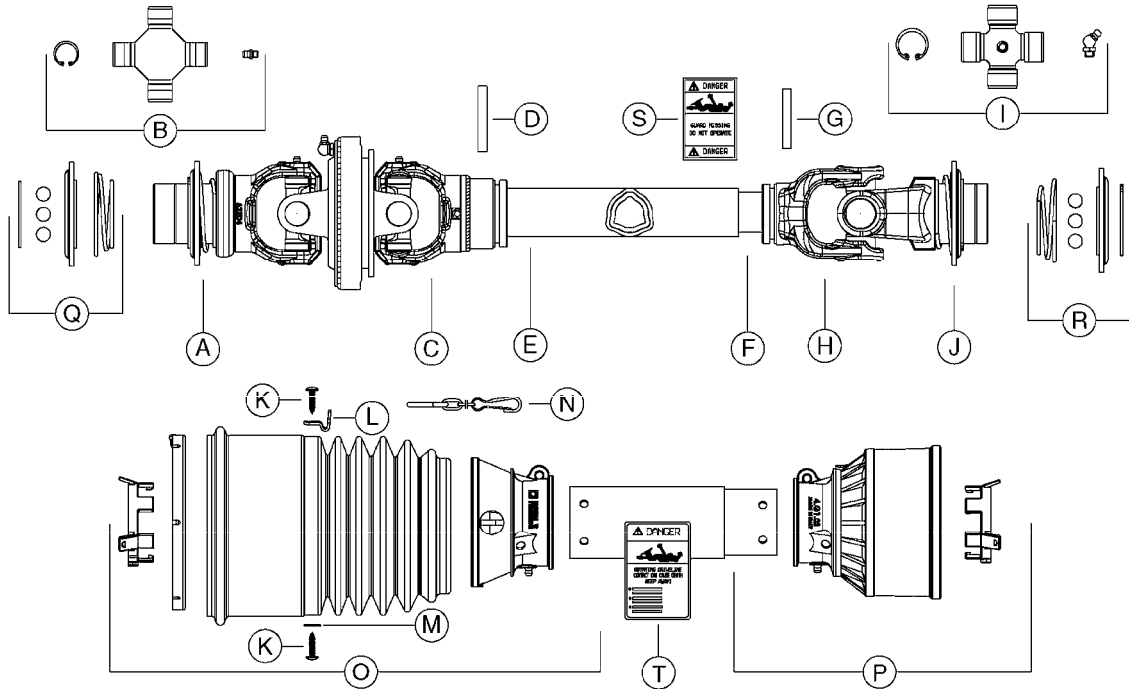

**COMPLETE ASSEMBLIES
WHOLEGOODS ITEMS**

100 SERIES

G-SERIES

PTO #	28035003 *	28035103 *
TRACTOR	1-3/8" 21 SPLINE	1-3/4" 20 SPLINE
IMPLEMENT	1-3/8" 21 SPLINE	1-3/8" 21 SPLINE
LENGTH	1210/1890	1210/1890
A	28040203	28041303
B	28040303	28040303
C	28040403	28040403
D	28009803	28009803
E	28009003	28009003
F	28009103	28009103
G	28009903	28009903
H	28010103	28010103
I	28040503	28009403
J	28040603	28027803
K	28040903	28040903
L	28041703	28041703
M	28041603	28041603
N	28040703	28040703
O	28041103	28041103
P	28041203	28041503
Q	28040803	28041403
R	28041003	XXXXXXXX
S	28041803	28041803
T	28041903	28041903