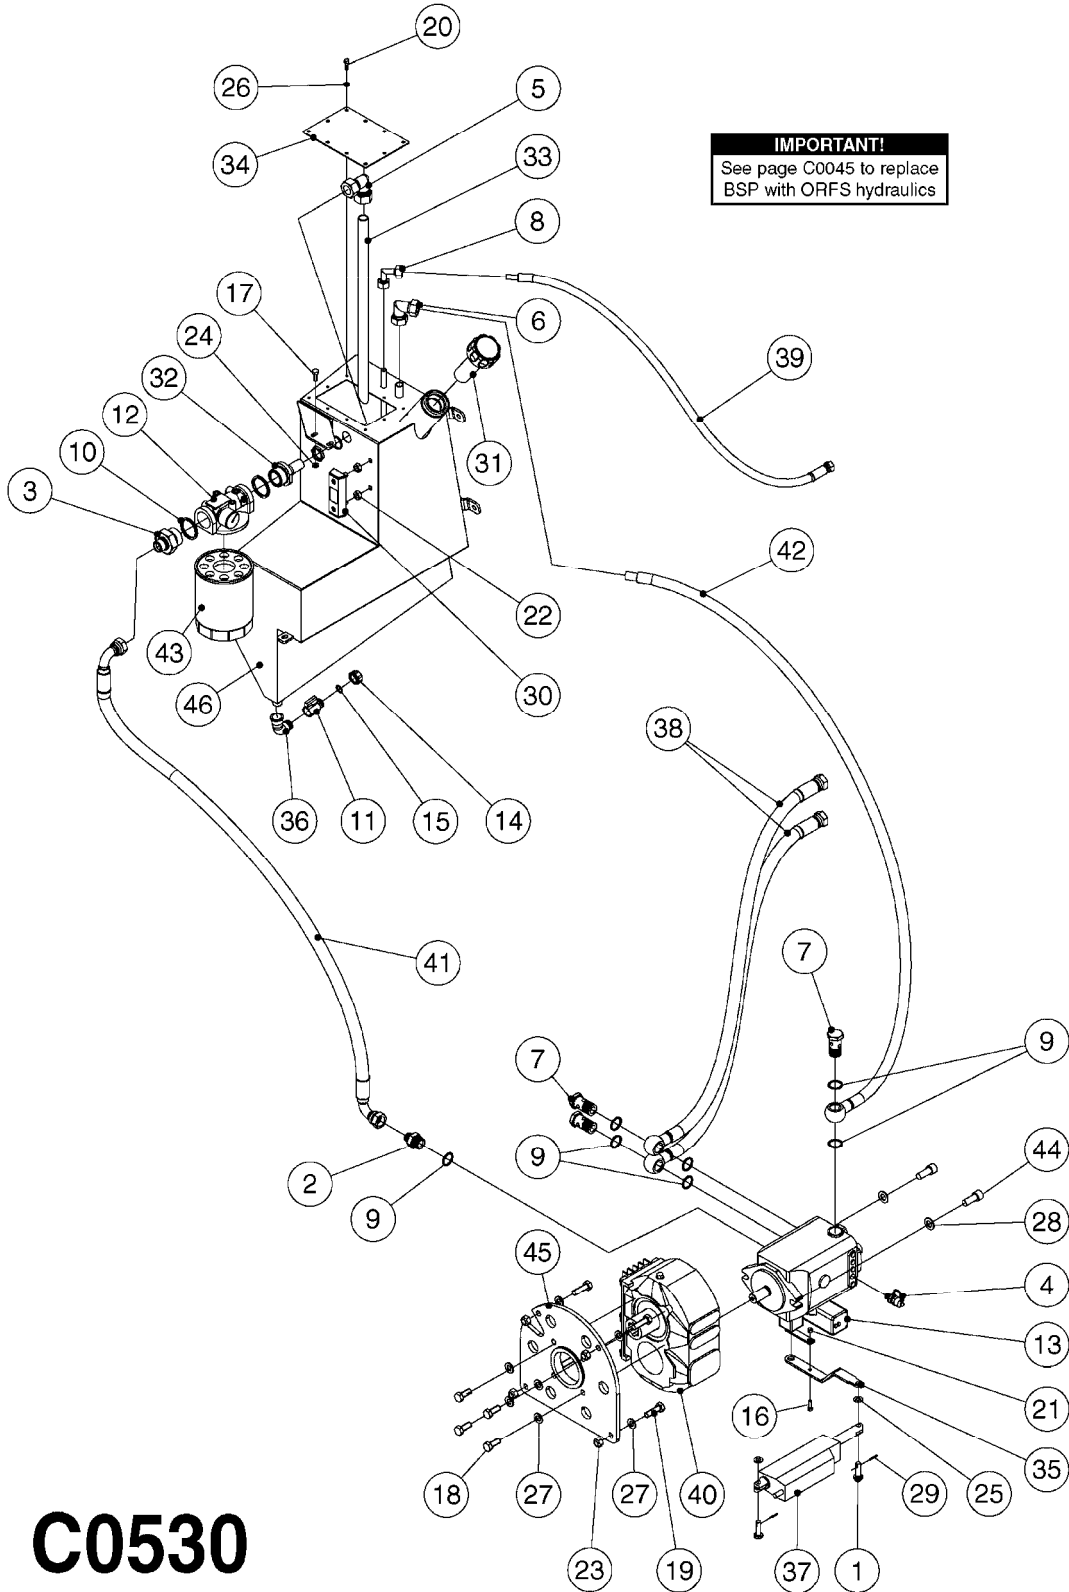

HYD TWIN FORCE PUMP/TANK - NCM
C0530-HIN, 30:03:16

Pos.	parts-n°	order qty	description
1	146023	1	PIN FOR COGWHEEL
2	146849	1	HEX. NIPPLE 3/4"BSP X 1/2"BSP
3	231923	1	HEX NIPPLE 1 1/4"X3/4" BSP
4	231955	1	NIPPLE F. PRESS GAUGE 1/4" BSP
5	232083	1	HY HOSE CONN. D22 90 DEG.
6	232084	1	HY HOSE CONN. D18 90 DEG.
7	232205	1	BANJO BOLT 3/4" DELTA
8	232229	1	HY HOSE CONN. D12 90 DEG.
9	241367	1	DOWTYSEAL 28.5x22
10	242099	1	DOWTYSEAL 1-1/4"
11	281551	1	BALL VALVE 1/2"
12	283972	1	FILTER COMPLETE F. TWIN
13	284648	1	PUMP, HYD, HAC 462, M4PV58
14	320047	1	FITT.DK CAPNUT 1/2" BSP
15	330212	1	O-RING D19/D14X2.4 F.1/2"NUT
16	410362	1	BOLT HEX 8.8 SS M6X20
17	420582	1	BOLT HEX 8.8 DEL M8X20 FT A2
18	430286	1	BOLT HEX 8.8 DEL M12X30 FT
19	430721	1	BOLT HEX 8.8 DEL M12X40 FT
20	440182	1	SCREW NO.14 3/4" STAINLESS
21	460261	1	NUT HEX M6X1.00 LOCK DIN985 A2 SS
22	460423	1	NUT HEX M10X1.50 LOCK DIN985A2 SS
23	460703	1	NUT HEX M12X1.75 LOCK DIN985A2 SS
24	470407	1	WASHER D14.8D8.1X2 LOCK SS
25	471122	1	WASHER, M10, Ø20/10.5X 2.0, SS
26	471125	1	WASHER M6U 6.4X14X1.2,A2 SS
27	471127	1	WASHER, M12, Ø24/13X24X2.5 SS
28	471173	1	WASHER D28.0/15.0 X 2.5
29	480728	1	PIN D3.2X20 SPLIT
30	782019	1	OIL LEVEL GLASS 76 MM
31	786016	1	CAP FOR HYDRAULIC TANK, TWIN
32	14037800	1	NIPPLE 1-1/4"-3/4"-D22 BSP HY
33	15051200	1	PIPE D22.0 X 2.0 L=19.9"
34	16115500	1	COVER F.HYDRAULIC TANK NCM
35	16140900	1	TWIN PUMP ACTUATOR ARM NCM
36	23222000	1	90 DEGREE ELBOW 1/2" GALV.
37	26047400	1	ACTUATOR 0-130MM L=0,5M/4WIREAMP
38	28031600	1	HYD. HOSE 3/4" L=7700/BANJO 6600
38	28060700	1	HYD. HOSE 3/4" L=281.5"/BANJO 4400
39	28031800	1	HOSE HY X 3/8" L=311.0" 6600
39	28060800	1	HOSE HY X 3/8" L=299.2"OML-D12 4400
40	28046300	1	GEAR M7 28102300 PAINT.RED 540 4400
41	28063400	1	HOSE HYX1/2" L=39"OML90° BANJO
42	28063500	1	HOSE HYX1/2" L=58.3"OML90°-D18
43	28402503	1	FILTER ELEMENT TWIN
44	45002000	1	BOLT M14X60 DIN 916 DELTA
45	61033400	1	BRACKET FOR TWIN GEARBOX NCM
46	63035900	1	HYDRAULIC OIL TANK NCM