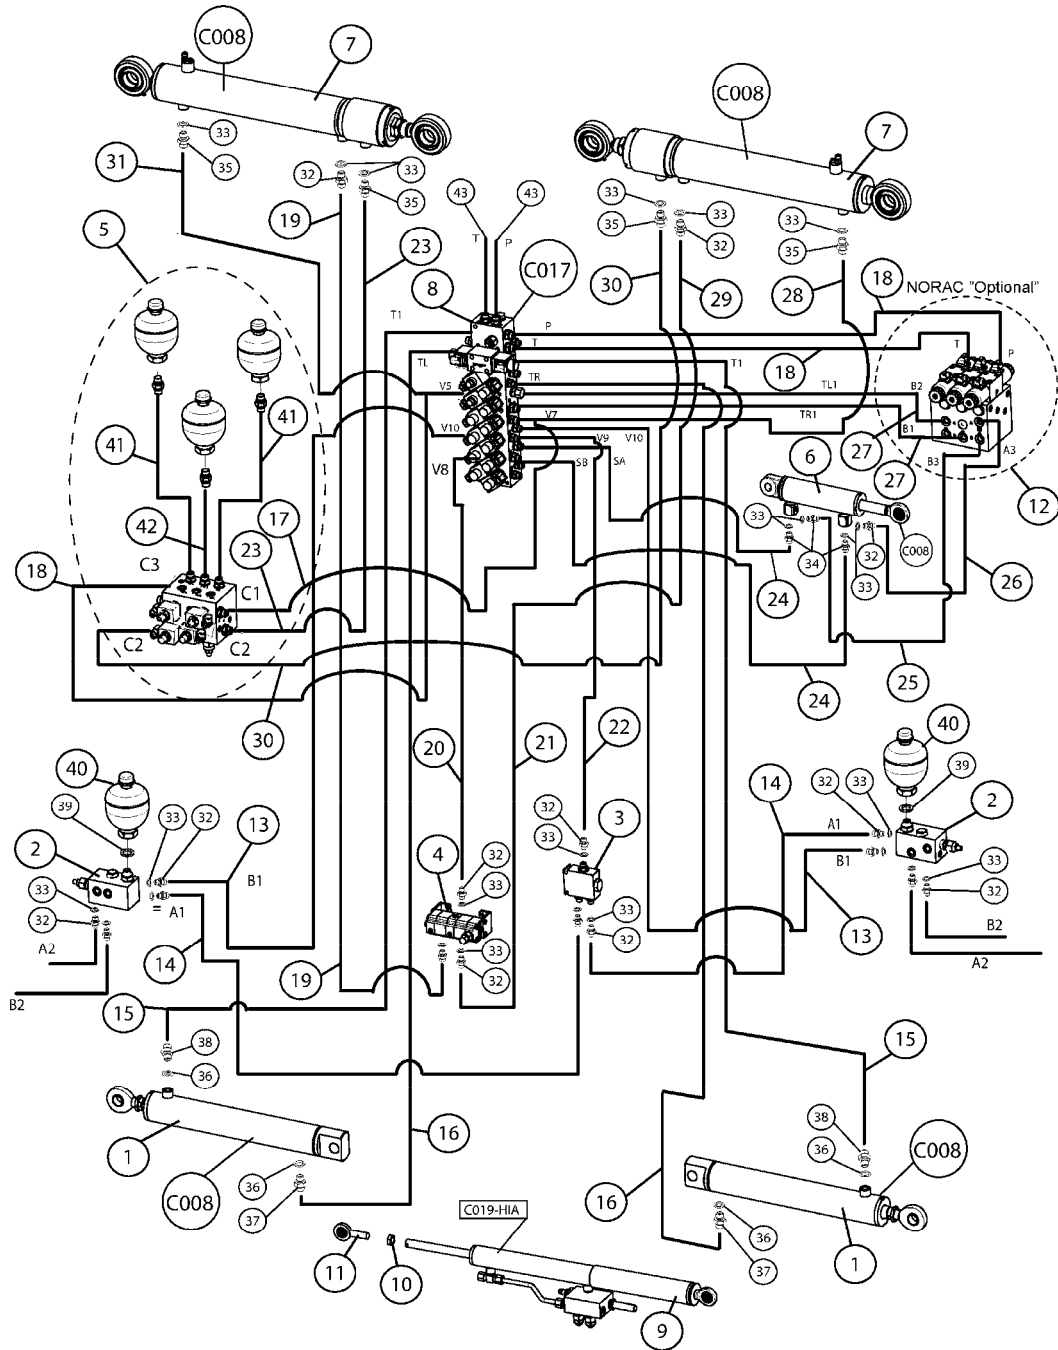

HAZ 120'
C326-HIA, 14:12:11

C326

HAZ 120'
C326-HIA, 14:12:11

Page 1

Date 12.08.2020 9:07

Pos.	parts-n°	order qty	description
1	147061	1	HEX NIPPLE 1/4"X3/8"/1.8
2	240866	1	DOWTYSEAL 3/8"
3	78122100	1	CYLINDER DOUBLE D50/25-298
4	146839	1	HEX NIPPLE 1/4"X3/8" BSP 0.7MM
5	461200	1	NUT HEX M20X1.5 JAMB.
6	210881	1	LINK HEAD M20 x D20 L=78
7	78215600	1	HYDR.BLOCK W.NONRETURN
8	146851	1	HEX NIPPLE 1/4"x1/4" 0.7MM
9	78124400	1	CYLINDER DOUBLE D50/25 250
10	784110	1	HOSE HY X 1/4 X 18.9" STR+ELB
11	241404	1	DOWTY SEAL 1/4"
12	210878	1	LINK HEAD M24 x 55 W/ GREASE NIP. DELTA
13	461236	1	NUT HEX M24X1.5
14	147498	1	HEX NIPPLE 1/4"-1/4" 1.2mm
15	782097	1	HEX NIPPLE 1/4" ONE-WAY 0.55MM
16	78120800	1	CYLINDER DOUBLE 60/30-300
17	284266	1	PLUG BREATHER 3/8" F/CYLINDER
18	78122300	1	CYLINDER DOUBLE D40/20-180
19	461198	1	NUT HEX M16X2 JAMB
20	210879	1	LINK HEAD M16 x D17
21	72451500	1	HYDR.BLOCK HY. 100-120' HAZ
22	232109	1	FITT.HY TEE 1/4"BSP UNION
23	72813100	1	FLOW DIVIDER FD50-44
24	78124200	1	CYLINDER D25/12-50
25	146845	1	HEX NIPPLE 1/4"X1/4"
26	731941	1	HYD. BLOCK MANIFOLD
27	784023	1	HOSE HY 1/4 X 43.25" STR.+ELB.
28	784005	1	HOSE HY X 1/4 X 037.38"STR+ELB
29	78417100	1	HOSE HY X 1/4 X 15.75" STR+STR
30	784000	1	HOSE HY X 1/4 X 118.00"STR+ELB
31	784004	1	HOSE HY 1/4" x 33.5" STR & ELB
32	784043	1	HOSE HY X 1/4 X 33.5" STR+STR
33	784136	1	HOSE HY X 1/4 X 33.5" ELB+ELB
34	78416400	1	HOSE HY X 1/4 X 354.3" STR+STR
35	784061	1	HYD HOSE 1/4" L=9400 STR.+ELB
36	784001	1	HOSE HY X 1/4 X 067.00"STR+ELB
37	78128800	1	CYLINDER, D50/30-500