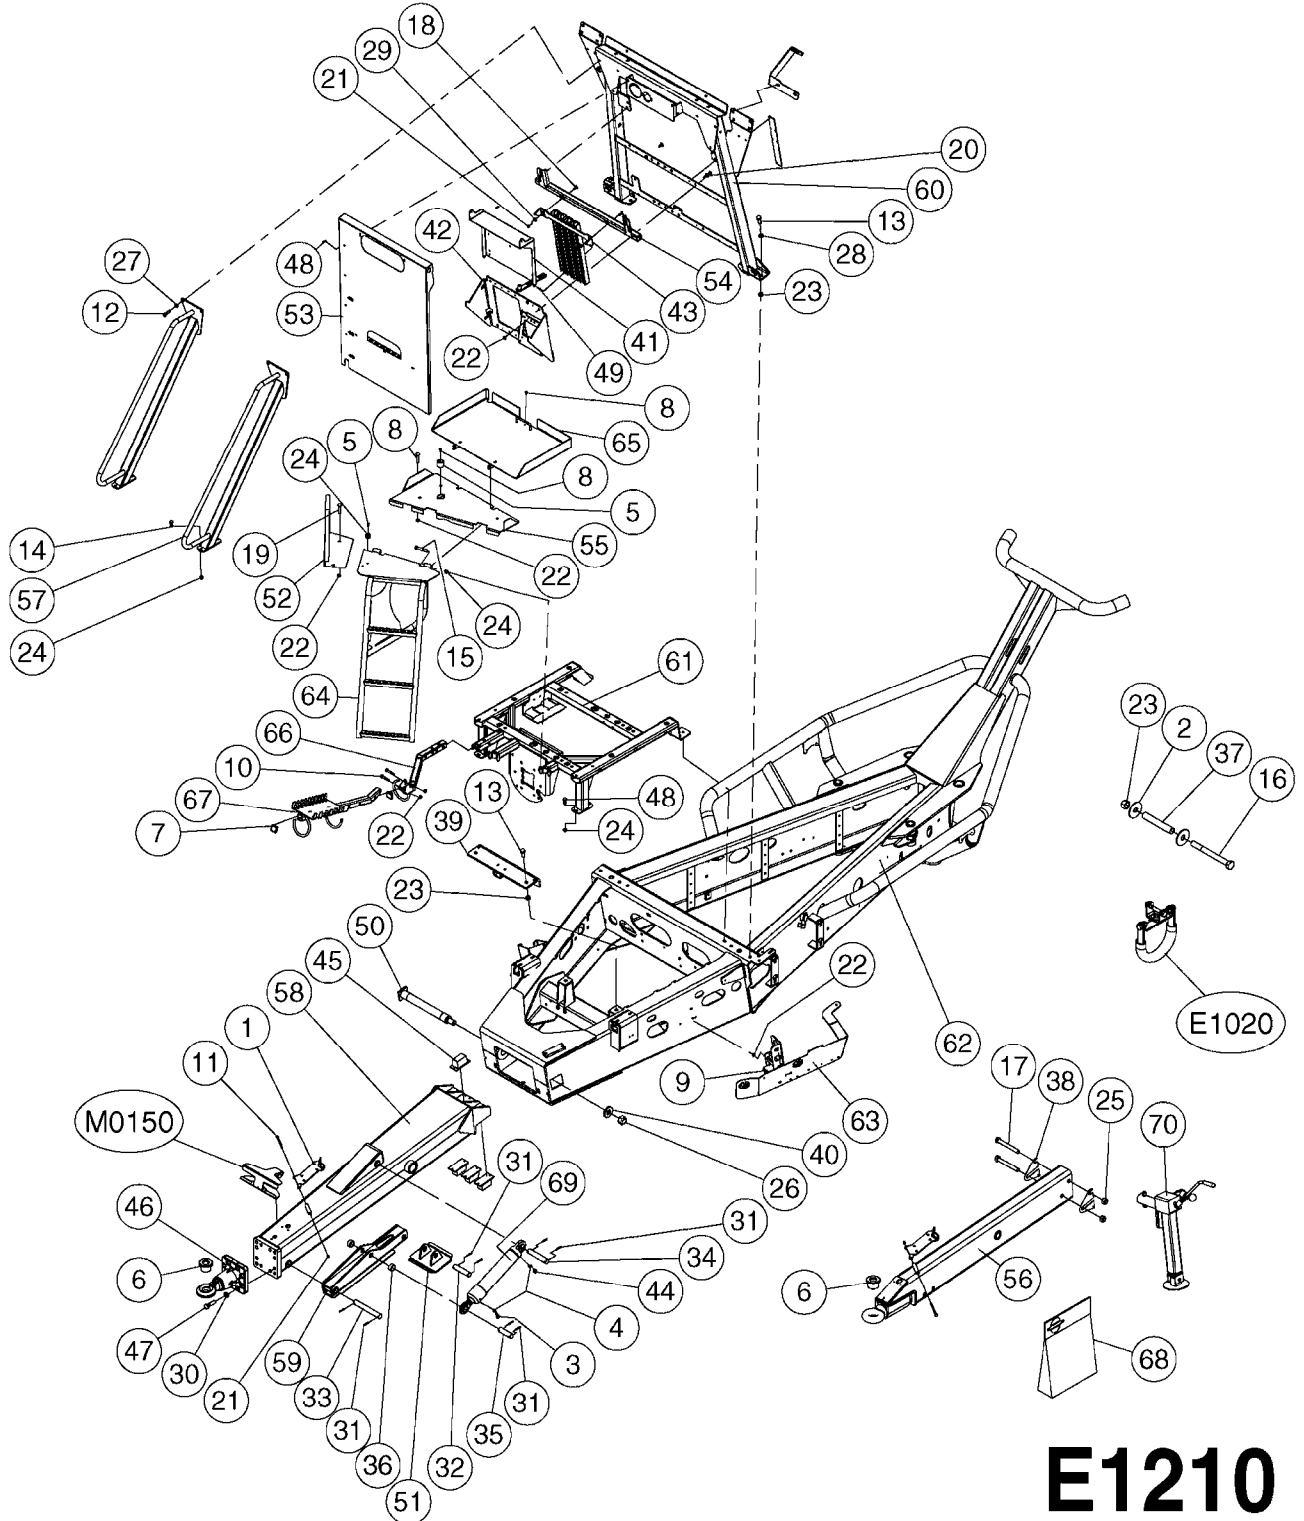

HYD. DRAWBAR CM5500/7000
E1200-HIN, 07:02:19

Page 1

Date 12.08.2020 9:08

Pos.	parts-n°	order qty	description
1	161923	1	SUPPORT PLATE F. PTO CM+
2	230311	1	QUICK COUPLING 1/2"
3	240866	1	DOWTYSEAL 3/8"
4	241356	1	DOWTYSEAL 1/2"
5	241404	1	DOWTY SEAL 1/4"
6	270608	1	BUSHING F. DRAWBAR NCM Ø50/Ø33
7	334206	1	DUST HOOD FOR HY-COUPLING
8	420641	1	BOLT HM 8X35/22 A2 SS DIN931
9	420781	1	BOLT HEX 8.8 DEL M8X50
10	421142	1	BOLT HEX 8.8 DEL M5X40
11	421224	1	BOLT HEX 8.8 DEL M10X55
12	421232	1	BOLT HEX 8.8 DEL M8X110
13	430581	1	BOLT HEX 8.8 DEL M16X40 FT
14	460143	1	LOCK NUT M8 SST A2 DIN985
15	460261	1	NUT HEX M6X1.00 LOCK DIN985 A2 SS
16	460423	1	NUT HEX M10X1.50 LOCK DIN985A2 SS
17	460585	1	LOCKING NUT M16 DIN985 A2 SS
18	461217	1	NUT HEX M5 LOCK
19	461316	1	NUT HEX LOCK M30X3.5 DIN 985
20	471180	1	LOCK WASHER NORDLOCK M20 ELZ
21	480733	1	PIN D6 X 40
22	781049	1	HYD. BALL VALVE
23	782141	1	VALVE COUNTER DOUBLE
24	978436	1	DECAL - WARNING! SERVICE
25	14047200	1	PIN D30.0 L= 223 /D6.0
26	14060300	1	PIN Ø35.0 L= 128/Ø6.0
27	16155900	1	DISC D70.0/ 31.0X10.0/RED
28	16160000	1	PLATE F. HYD. VALVE CM66/9000
29	23230400	1	BANJOBOLT 3/8 BSP
30	23233700	1	INSERT 9/16" ANGLE 45 DEG.
31	23234500	1	HEX NIPPLE 1/4" - 9/16"
32	23234800	1	HEX NIPPLE 1/2"-9/16"
33	23235800	1	HEX NIPPLE 3/8"-9/16" - 0.7mm
34	24267600	1	RUBBERSTOP 15/238 T=56 SS
35	28164100	1	SWIVEL HITCH D50/8 BOLT
36	43000803	1	BOLT HEX M20 X 70MM DEL - FT
37	44077000	1	BOLT M5X35 DIN 603 S/S
38	48082100	1	SPRING PIN Ø6x50 DIN1481 RST
39	61037800	1	PIN F. STEERING 6600
40	61038500	1	BRACKET FOR DRAWBAR NCM 6600
41	61081000	1	FOOT F. SUPPORT LEG CM55/7000
42	63122800	1	DRAWBAR CM55/7000
43	63123000	1	SUPPORT LEG F. CM55/7000
44	78132600	1	DOB.CYL.Ø90/50-350/Ø35
45	78509800	1	HY.HO.1/4"L= 1900 STR-STR
46	78511200	1	HY.HO.1/4"L= 1250 90°-90° A=180
47	78525900	1	HY.SL.1/4' L= 820 V-V45° A= 90GR
48	78526000	1	HY.HO.1/4"L= 1500 STR-45°
49	78526100	1	HY.HO.1/4"L= 3500 STR-45°
50	97814500	1	DECAL JACK STAND LOCK VALVE