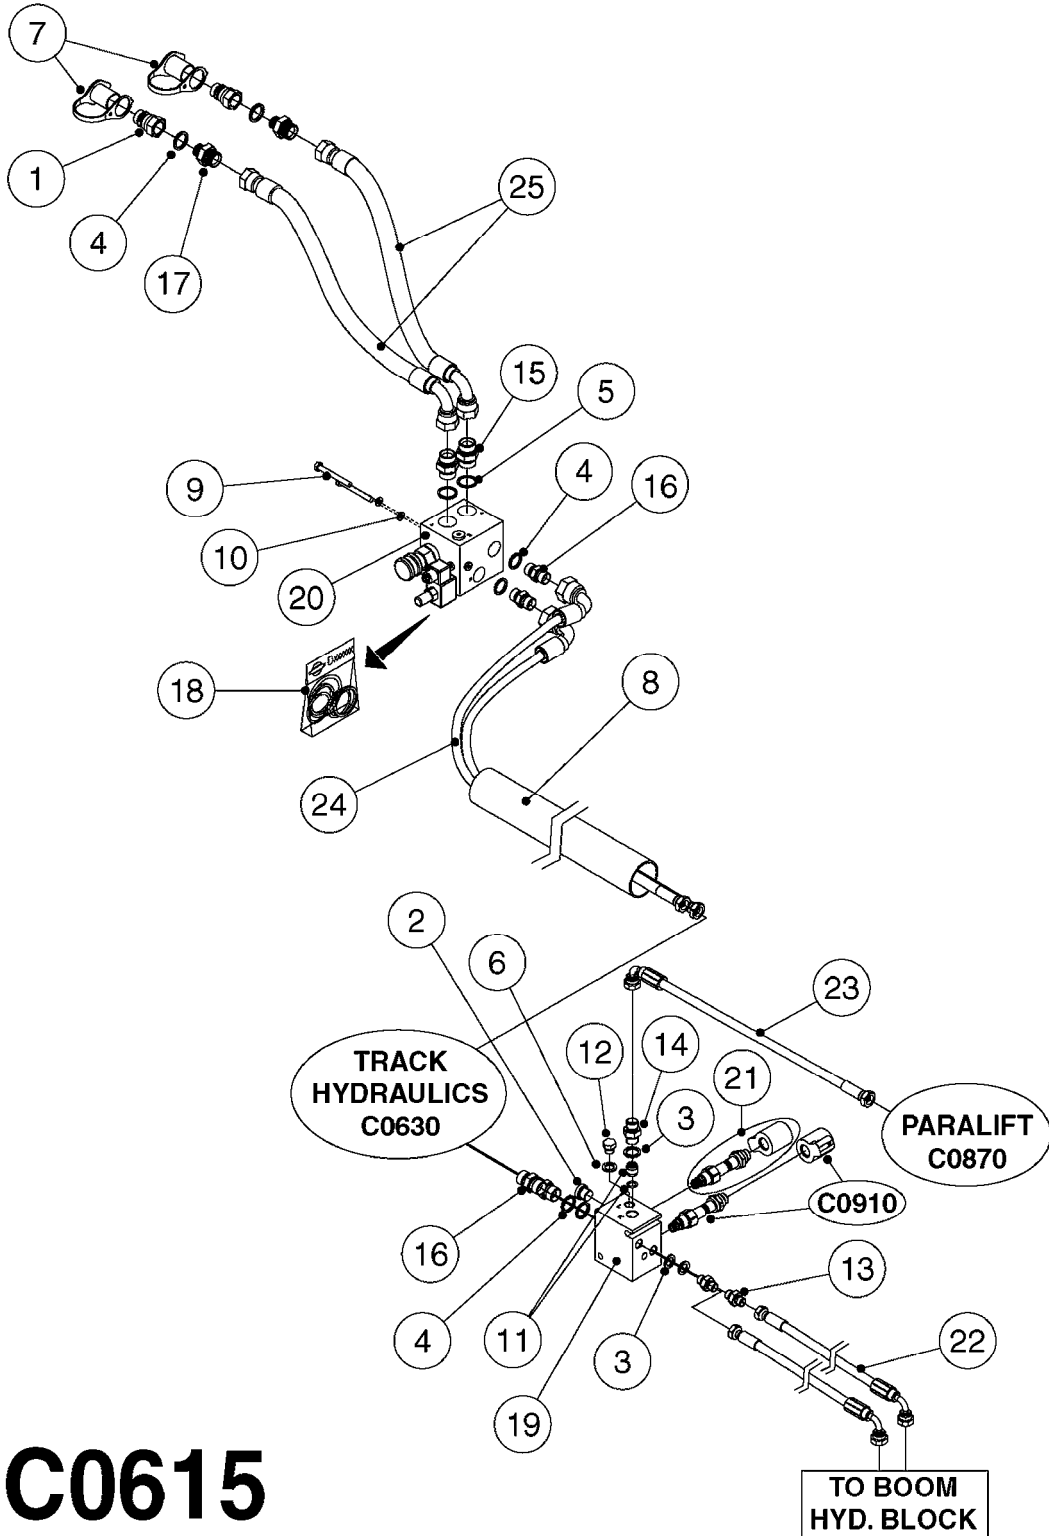

C0615

BASIC HYDRAULICS CM
4500/5500/7000/8500/10000
C0615-HIN, 03:07:19

Page 1
Date 12.08.2020 9:07

Pos.	parts-n°	order qty	description
1	230311	1	QUICK COUPLING 1/2"
2	231924	1	PLUG 3/8"
3	240866	1	DOWTYSEAL 3/8"
4	241356	1	DOWTYSEAL 1/2"
5	241367	1	DOWTYSEAL 28.5x22
6	241404	1	DOWTY SEAL 1/4"
7	334206	1	DUST HOOD FOR HY-COUPLING
8	341333	1	TUBE Ø57/Ø52 L=1500 BLACK PE
9	421201	1	BOLT HEX 8.8 DEL M8X70
10	470407	1	WASHER D14.8D8.1X2 LOCK SS
11	782062	1	NON-RETURN VALVE UTV 3/8"
12	14010400	1	PLUG 1/4" BSP
13	23234300	1	HEX NIPPLE 3/8"-11/16"
14	23234600	1	HEX NIPPLE 3/8"-11/16" - 1.8mm
15	23235000	1	HEX NIPPLE 3/4"-1-3/16"
16	23235300	1	HEX NIPPLE 1/2"-13/16"
17	23236100	1	HEX NIPPLE 1/2"-1-3/16"
18	28061400	1	SEAL KIT F. 782145
19	72286200	1	HYD. BLOCK COMP. PARA-LIFT NCM CM 8500/10000
19	72809300	1	PARALIFT HYD.BLOCK ASSY.CM'11 CM 4500/5500/7000
20	72809100	1	BYPASS BLOCK 782145
21	75586600	1	SOLENOID VALVE NC, + COIL
22	78503603	1	HY.HO.3/8"L= 4700 STR-90° CM 4500
22	78560000	1	HY.HO.3/8"L= 5600 STR-90° CM 5500/7000
23	78560100	1	HY.HO.3/8"L= 900 STR-90°
24	78570100	1	HY.HO.1/2"L= 2900 STR-90° CM 4500 NO STEER
24	78570600	1	HY.HO.1/2"L= 2550 STR-90° CM 4500 STEER
24	78570800	1	HY.HO.1/2"L= 3350 STR-90° CM 8500/10000
24	78573200	1	HY.HO.1/2" L= 3600 STR-90° CM 5500/7000 NO STEER
24	78573300	1	HY.HO.1/2" L= 3200 STR-90° CM 5500/7000 STEER
25	78580600	1	HY.HO.3/4"L= 3100 STR-90° CM 4500/8500/10000
25	78583700	1	HY.HO.3/4" L= 3400 STR-90° CM 5500/7000