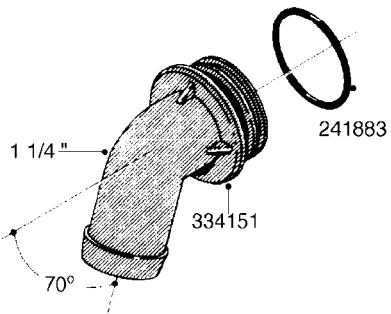

L0090

FITTINGS - S-56 & S-61
L0090-HIN, 01:01:16

Page 1

Date 12.08.2020 9:08

parts-n°	order qty	description
145661	1	FITT.DK S-61 FORK
241754	1	O-RING D59.5X3
241883	1	O-RING 3 X 39.2 NITRIL
322055	1	FITT.DK S-61 BULKHEAD
322056	1	FITT.DK S-61 BULKHEAD NUT
322066	1	FITT.DK S-56 NUT
334050	1	FITT.DK S-61 STR.1-1/4"
334068	1	FITT.DK S-61 STR.1"
334091	1	FITT.DK S56 STR.1-1/2'
334099	1	FITT.DK S-61 ELB.1-1/2"110 DEG
334100	1	FITT.DK S-61 ELB.1" 110 DEG.
334151	1	FITT.DK S-61 ELB.1-1/4"110 DEG
390231	1	FITT.DK NIPPLE 1-1/2 X S56