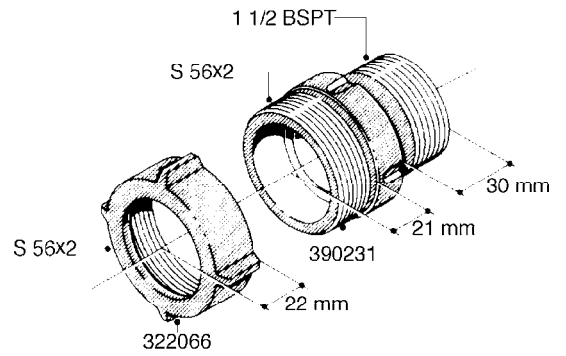

L0090

FITTINGS - S-56 & S-61
L0090-HIN, 01:01:16

Page 1

Date 12.08.2020 9:08

parts-n°	order qty	description
145661	1	FITT.DK S-61 FORK
241754	1	O-RING D59.5X3
241883	1	O-RING 3 X 39.2 NITRIL
322055	1	FITT.DK S-61 BULKHEAD
322056	1	FITT.DK S-61 BULKHEAD NUT
322066	1	FITT.DK S-56 NUT
334050	1	FITT.DK S-61 STR.1-1/4"
334068	1	FITT.DK S-61 STR.1"
334091	1	FITT.DK S56 STR.1-1/2'
334099	1	FITT.DK S-61 ELB.1-1/2"110 DEG
334100	1	FITT.DK S-61 ELB.1" 110 DEG.
334151	1	FITT.DK S-61 ELB.1-1/4"110 DEG
390231	1	FITT.DK NIPPLE 1-1/2 X S56