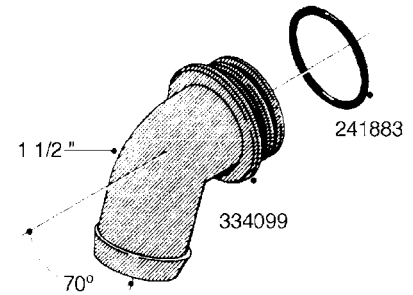

L0090

FITTINGS - S-56 & S-61
L0090-HIN, 01:01:16

Page 1

Date 12.08.2020 9:08

parts-n°	order qty	description
145661	1	FITT.DK S-61 FORK
241754	1	O-RING D59.5X3
241883	1	O-RING 3 X 39.2 NITRIL
322055	1	FITT.DK S-61 BULKHEAD
322056	1	FITT.DK S-61 BULKHEAD NUT
322066	1	FITT.DK S-56 NUT
334050	1	FITT.DK S-61 STR.1-1/4"
334068	1	FITT.DK S-61 STR.1"
334091	1	FITT.DK S56 STR.1-1/2'
334099	1	FITT.DK S-61 ELB.1-1/2"110 DEG
334100	1	FITT.DK S-61 ELB.1" 110 DEG.
334151	1	FITT.DK S-61 ELB.1-1/4"110 DEG
390231	1	FITT.DK NIPPLE 1-1/2 X S56