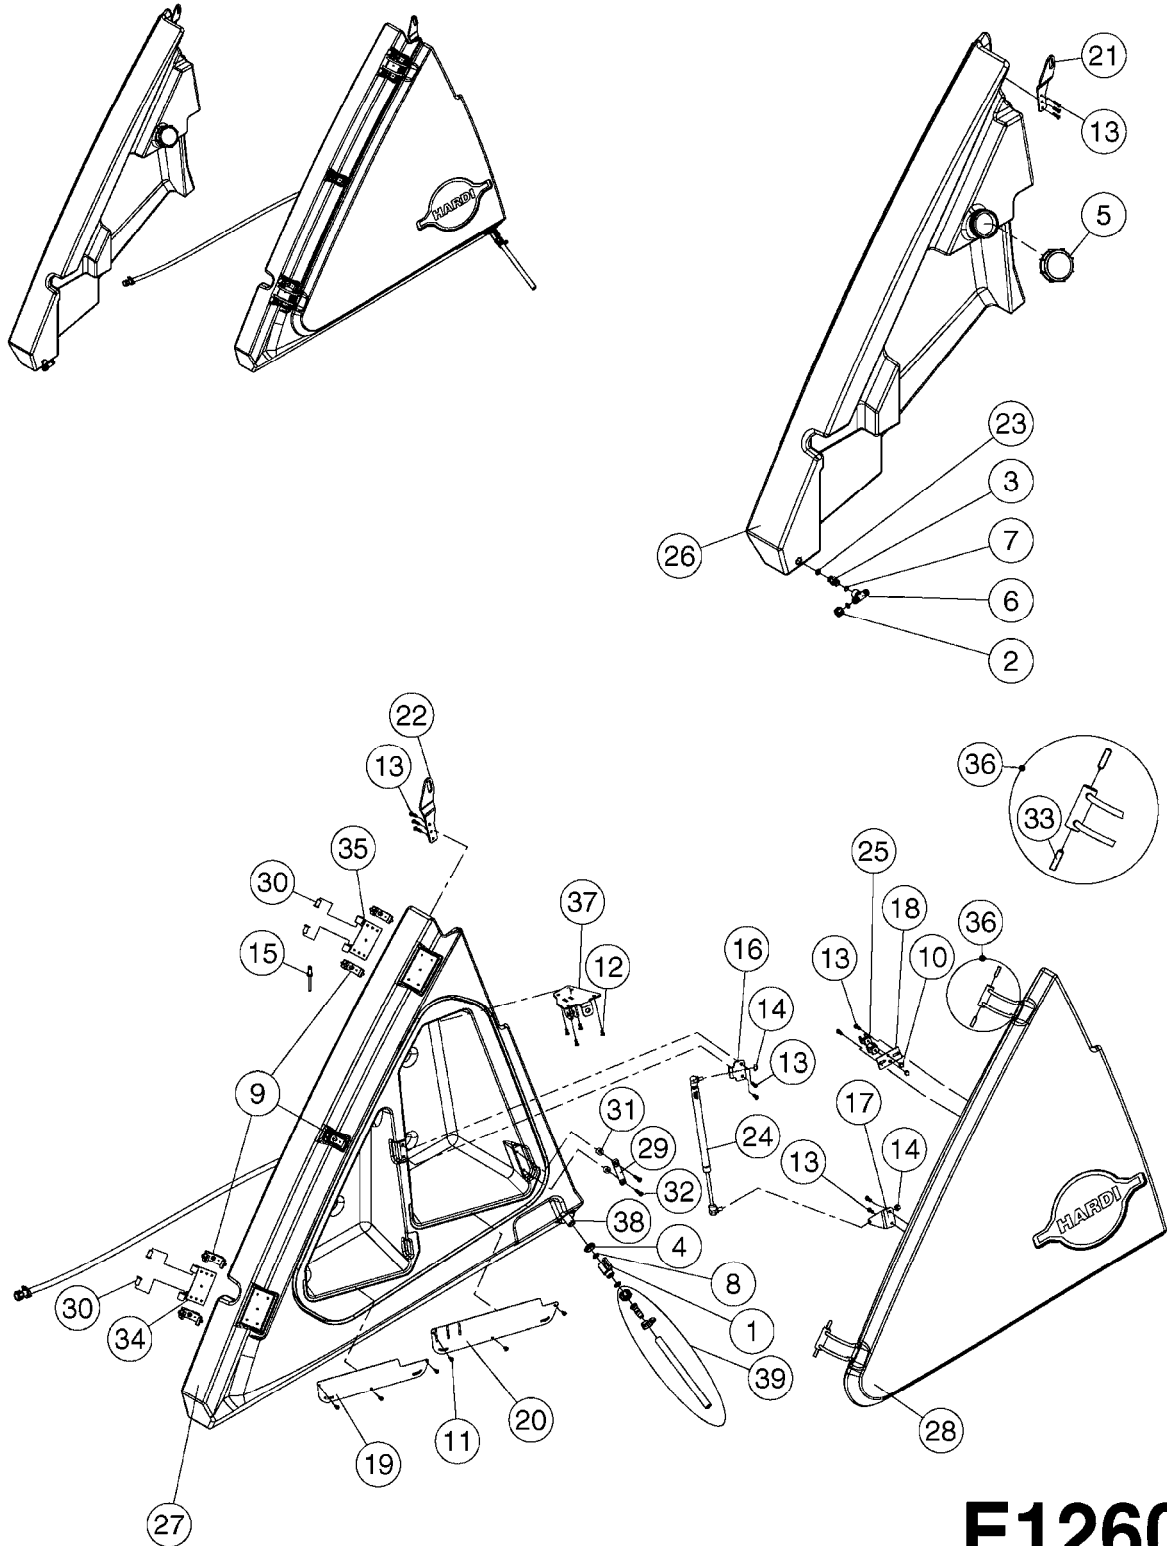

LOCKER & CLEAN WATER TANK
CM45/55/7000
E1260-HIN, 31:01:17

Page 0
Date 12.08.2020 9:08

LOCKER & CLEAN WATER TANK
CM45/55/7000
E1260-HIN, 31:01:17

Page 1
Date 12.08.2020 9:08

Pos.	parts-n°	order qty	description
1	281551	1	BALL VALVE 1/2"
2	320272	1	FITT.DK CAPNUT 3/8' BSP
3	320725	1	FITT.DK NIPPLE 3/8"-3/8" BSP
4	321307	1	FITT.DK NUT 1/2" BSP JAMB
5	321322	1	SCREW CAP F. S80 X 4
6	322072	1	FITT.DK TEE 3/8'X3/8'X3/8' BSP
7	330013	1	O-RING 2.5 X 10 PUR
8	330212	1	O-RING D19/D14X2.4 F.1/2"NUT
9	334523	1	PIPE HOLDER Ø51.5
10	410907	1	SET SCREW M6 X 8 DIN 933-A2 INO
11	440673	1	SCREW F.PLASTIC 5X12 SS
12	440709	1	SCREW 60X12 CHEM.FILL HANDLE
13	440719	1	SCREW F.PLASTIC KB60x20 SS
14	460143	1	LOCK NUT M8 SST A2 DIN985
15	480806	1	RIVET, POP, Ø4.8X14/Ø9.5 SS
15	480809	1	BLIND RIVET, EMHART ACD616ASM
16	16367300	1	BRACKET F.GASCYL.CM7000 RED
17	16368500	1	BRACKET F.GASCYL.CM7000 RED
18	16368700	1	LOCKPLATE F.COVER CM, RED
19	16368900	1	SHELF EDGE CM45/55/7000 RED
20	16369100	1	SHELF EDGE CM45/55/7000 RED
21	16382400	1	HOLDER F. SIDE SHIELD R. CM'11,
22	16382600	1	HOLDER F. SIDE SHIELD L. CM'11
23	24262700	1	O-RING 9.12 X 3.5 NITRILE
24	28114900	1	GAS CYLINDER L=485/200 F=100N
25	28115100	1	RODHOLDER D18 VVS R04 2940 018
26	35181500	1	SIDE SHIELD, RIGHT, CM'11
27	35181600	1	SIDE SHIELD LEFT, CM'11
28	35181700	1	LID FOR LEFT SHIELD CM
29	39140500	1	TAP Ø16.0 L= 75 2xØ6.5
30	39140900	1	BUSH.Ø 15.0/ 8.25 L= 21
31	39141800	1	BUSHING Ø16.0/ 6.5 L= 12
32	44076300	1	PT SCREW 60X35 WN5451 RSF TORX
33	45006700	1	SCREW M 8X 30 A2 SS DIN914
34	61074600	1	LOWER HINGE F.SAFETY LOCKER LID
35	61074700	1	UPPER HINGE F.SAFETY LOCKER LID
36	61075400	1	HINGE F.SAFETY LOCKER LID, CM
37	61075600	1	BRACKET F. HC6200
38	72733900	1	HOSE ASSY, 3/8"X 1850 1X1/2"OML
39	72734000	1	HOSE ASSY, 1/2"X250 1/2"OML