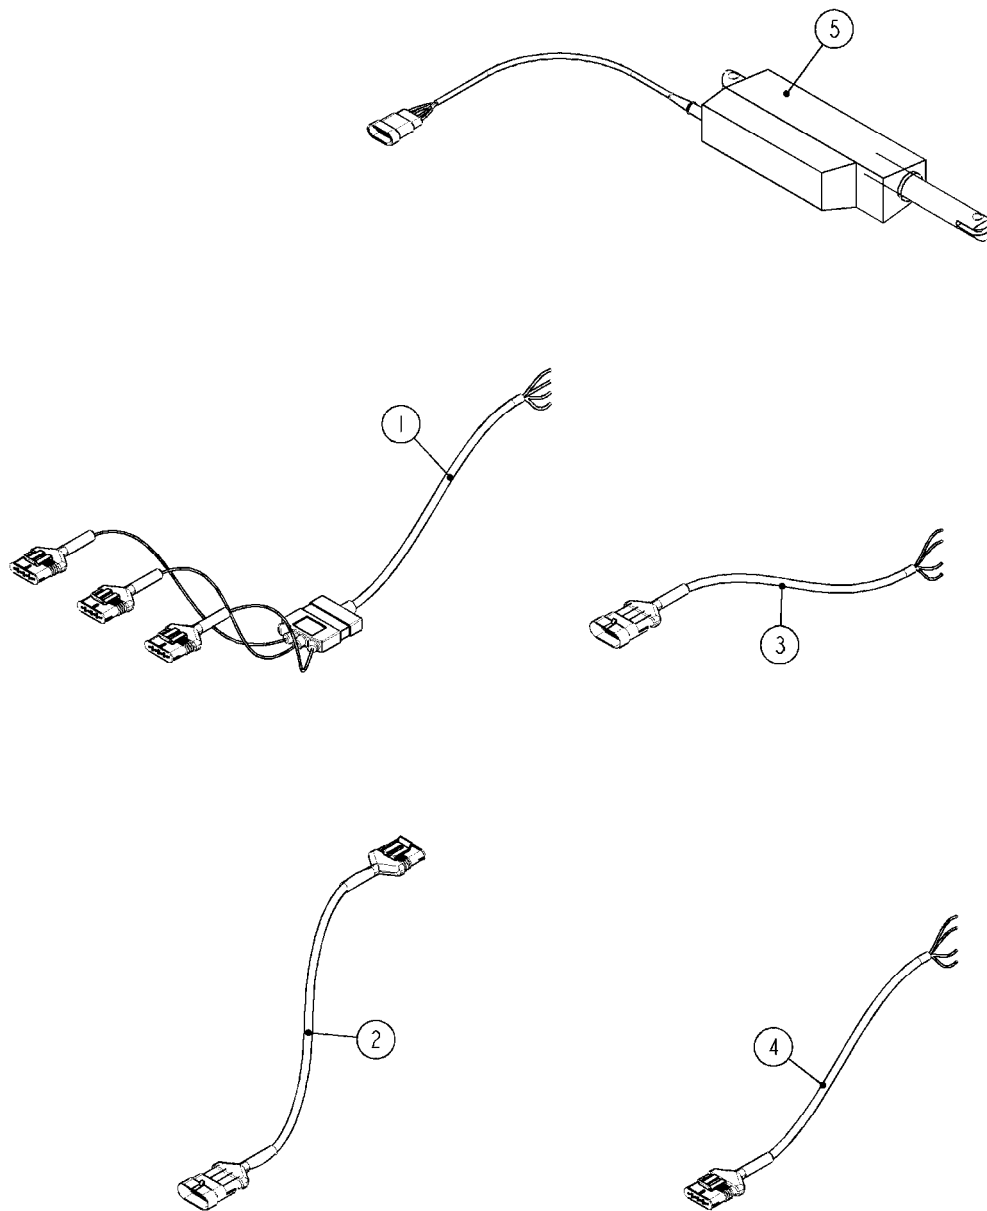

M305

TWIN ACCESSORIES
M305-HIA, 03:09:15

Page 1

Date 12.08.2020 9:08

Pos.	parts-n°	order qty	description
1	26023000	1	CABLE-TWIN L=11.7M NCM
2	26021500	1	CABLE w.4-POL AMP FO L=0.5M V2
2	26021600	1	CABLE w.4-POL AMP FO L=1.5M V2
2	26021700	1	CABLE w.4-POL AMP L=4.5M HAZ
2	26021800	1	CABLE w.4-POL AMP L=6.5M HAZ
2	26021900	1	CABLE w.4-POL AMP L=7.5M HAZ
2	26022000	1	CABLE w.4-POL AMP L=9.0M HAZ
2	26022100	1	CABLE w.4-POL AMP L=11.5M HAZ
2	26022500	1	CABLE L=15M V2
2	26022600	1	CABLE L=0.3m V2
2	26022700	1	CABLE w.4-POL AMP L=2.1M HAZ
2	26023200	1	CABLE W.4-POL AMP L=0.75m
2	26028800	1	KABEL M.4-POL AMP FO L=1.7M
2	26028900	1	CABLE 4 POLOS PIST.ELEC. (2400 mm)
3	26022400	1	CABLE-AMP4-M L=8000 VER.2
3	26028000	1	CABLE W. 4 POLE AMP MALE L=4M
3	26028100	1	CABLE W.4-POL AMP MALE L=21M
3	26028200	1	CABLE 4 POL. AMP MALE L=24M
4	26022200	1	CABLE-4 PIN AMP L=2M VER.2
4	26022300	1	CABLE-4 PIN AMP L=8000MM VER.2
4	26027700	1	CABLE M. 4-POLE AMP L=4M V2
4	26027800	1	KABEL M. 4-POL AMP HUN L=21M
4	26027900	1	CABLE M. 4 POLE AMP L=24M
5	72058900	1	ACTUATOR,0-130MM,0-12V, 4 WIRE