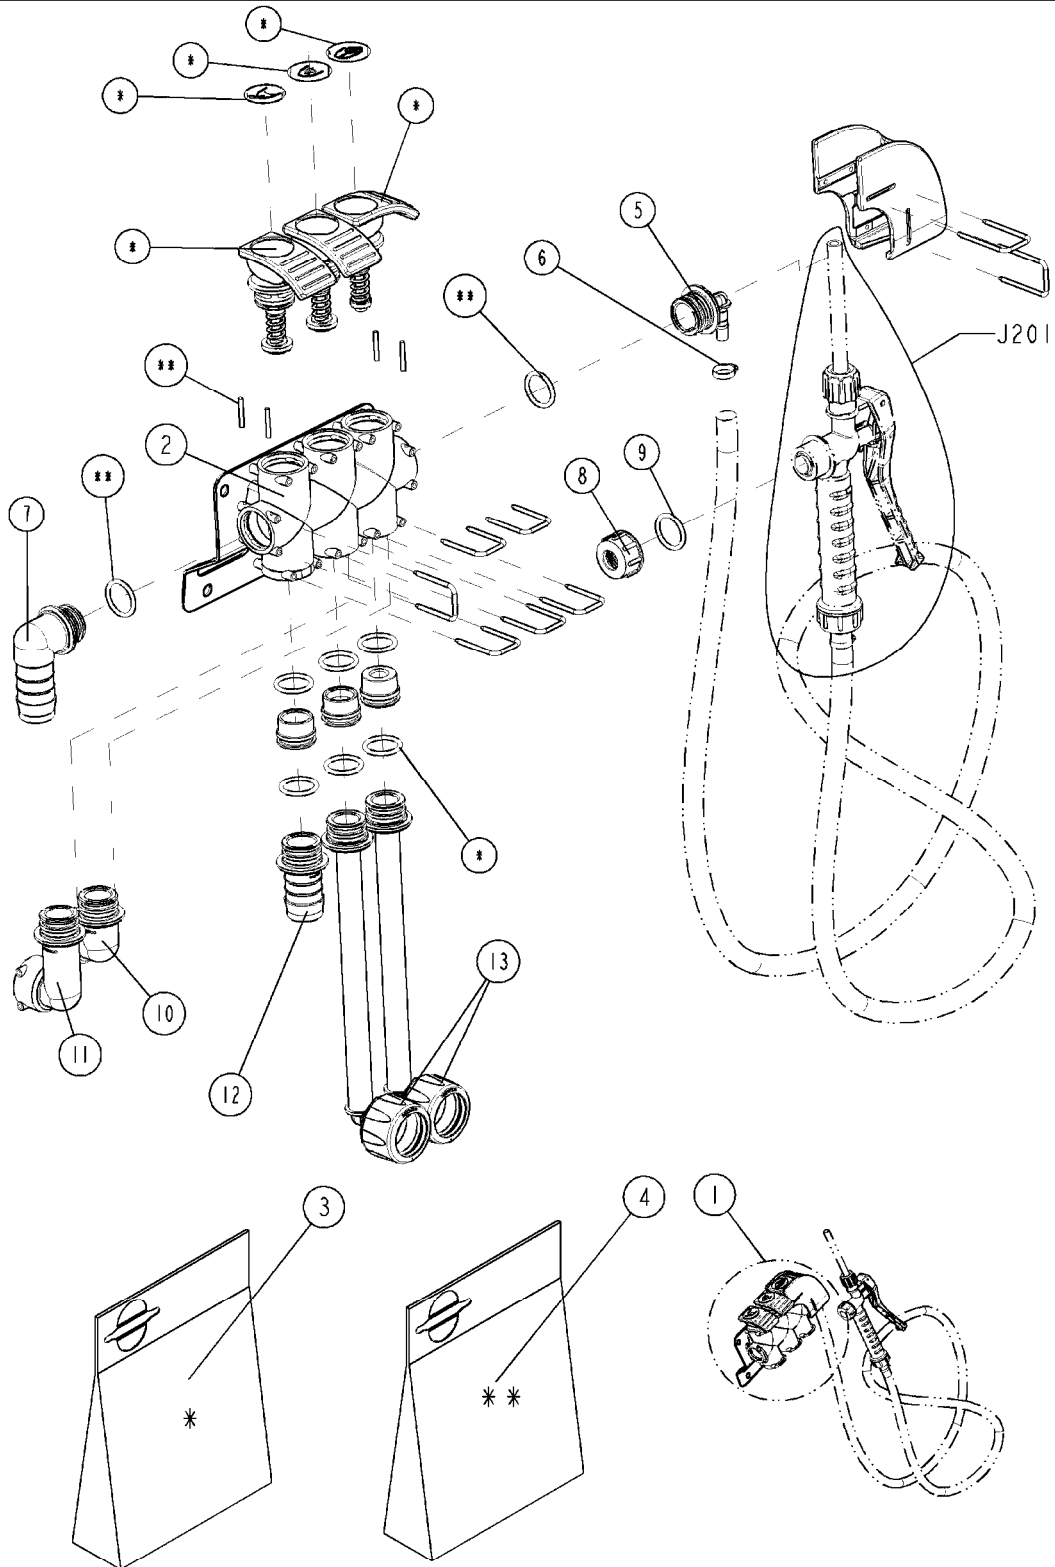

MANIFOLD F. TURBO FILLER
K621-HIA, 20:10:16

Page 0
Date 12.08.2020 9:08

MANIFOLD F.TURBO FILLER
K621-HIA, 20:10:16

Page 1

Date 12.08.2020 9:08

Pos.	parts-n°	order qty	description
1	72482000	1	MANIFOLD S25 CHEMFILL
1	72775000	1	MANIFOLD TURBOFILL CM11
2	39122600	1	FITT.DK S-25 VALVE MANIFOLD
3	72530700	1	REP. KIT F. MANIFOLD S25 TURB.
4	72924500	1	REP.KIT F.MANIFOLD S25 TURBO
5	33512500	1	FITT.DK S-25 ELB.90° 5/16"HB
6	284582	1	CLAMP HOSE GEAR - 5/16"
7	333561	1	FITT.DK ELB.1" EC RETURN
8	32242500	1	NUT FOR LANCE GREY
9	240951	1	O-RING D21.2X3 NITRIL
10	33512800	1	FITT.DK S-25 ELB.90° S-25 L38
11	33512900	1	FITT.DK S-25 ELB.90° S-25 L60
12	33513500	1	FITT.DK S-25 STR. 1"
13	72775300	1	HOSE ASSY,1/2" X 320 S25-T25/90°