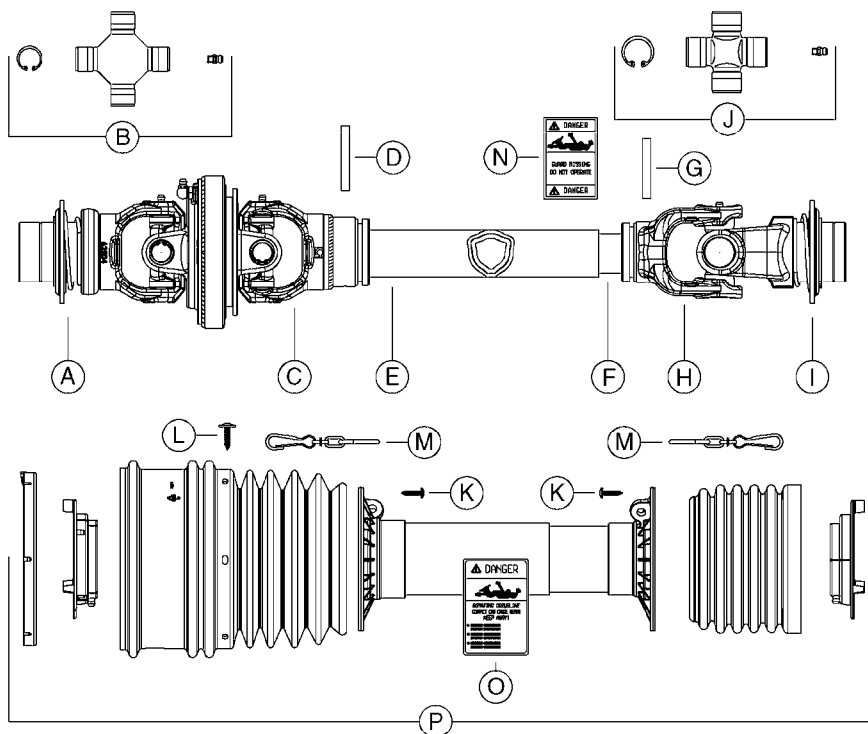

Note: For "Bondioli" PTO's (previous supplier) - see page A0510.

COMPLETE ASSEMBLIES
WHOLEGOOD ITEMS

A0580

PTO SHAFTS - AMA DIAPHRAGM
A0580-HIN, 01:01:16

Page 1
Date 12.08.2020 9:07

parts-n°	order qty	description
829482	1	PTO 1-3/8/6X25MM X 600MM 1202
829483	1	PTO 1-3/8/6X30MM x 610MM 1302
829484	1	PTO 1-3/8/6X1-3/8/6X575MM 361
829487	1	PTO 1-3/8/6X1-3/8/6X870MM 361
28062103	1	PTO YOKE 1-3/8X6 AMA
28062203	1	UNIV.JOINT CAT.1 AMA
28062303	1	PTO YOKE D25 AMA
28062403	1	DECAL - DANGER ROTATING SHAFT
28062503	1	DECAL - DANGER MISSING GUARD
28062603	1	SAFETY CHAIN F.PTO AMA
28062703	1	PTO OUTER 1-3/8X6 (NO SHIELD)
28062803	1	PTO INNER D25 (NO SHIELD)
28062903	1	PTO SHIELD COMPLETE
28063003	1	PTO YOKE D30 AMA
28063103	1	PTO INNER D30 (NO SHIELD)
28063203	1	PTO INNER 1-3/8X6 (NO SHIELD)
28063303	1	PTO SHIELD COMPLETE
28063403	1	PTO OUTER 1-3/8X6 (NO SHIELD)
28063503	1	PTO INNER 1-3/8X6 (NO SHIELD)
28093403	1	PTO OUTER TUBE BEARING AMA
28093503	1	PTO INNER TUBE BEARING AMA