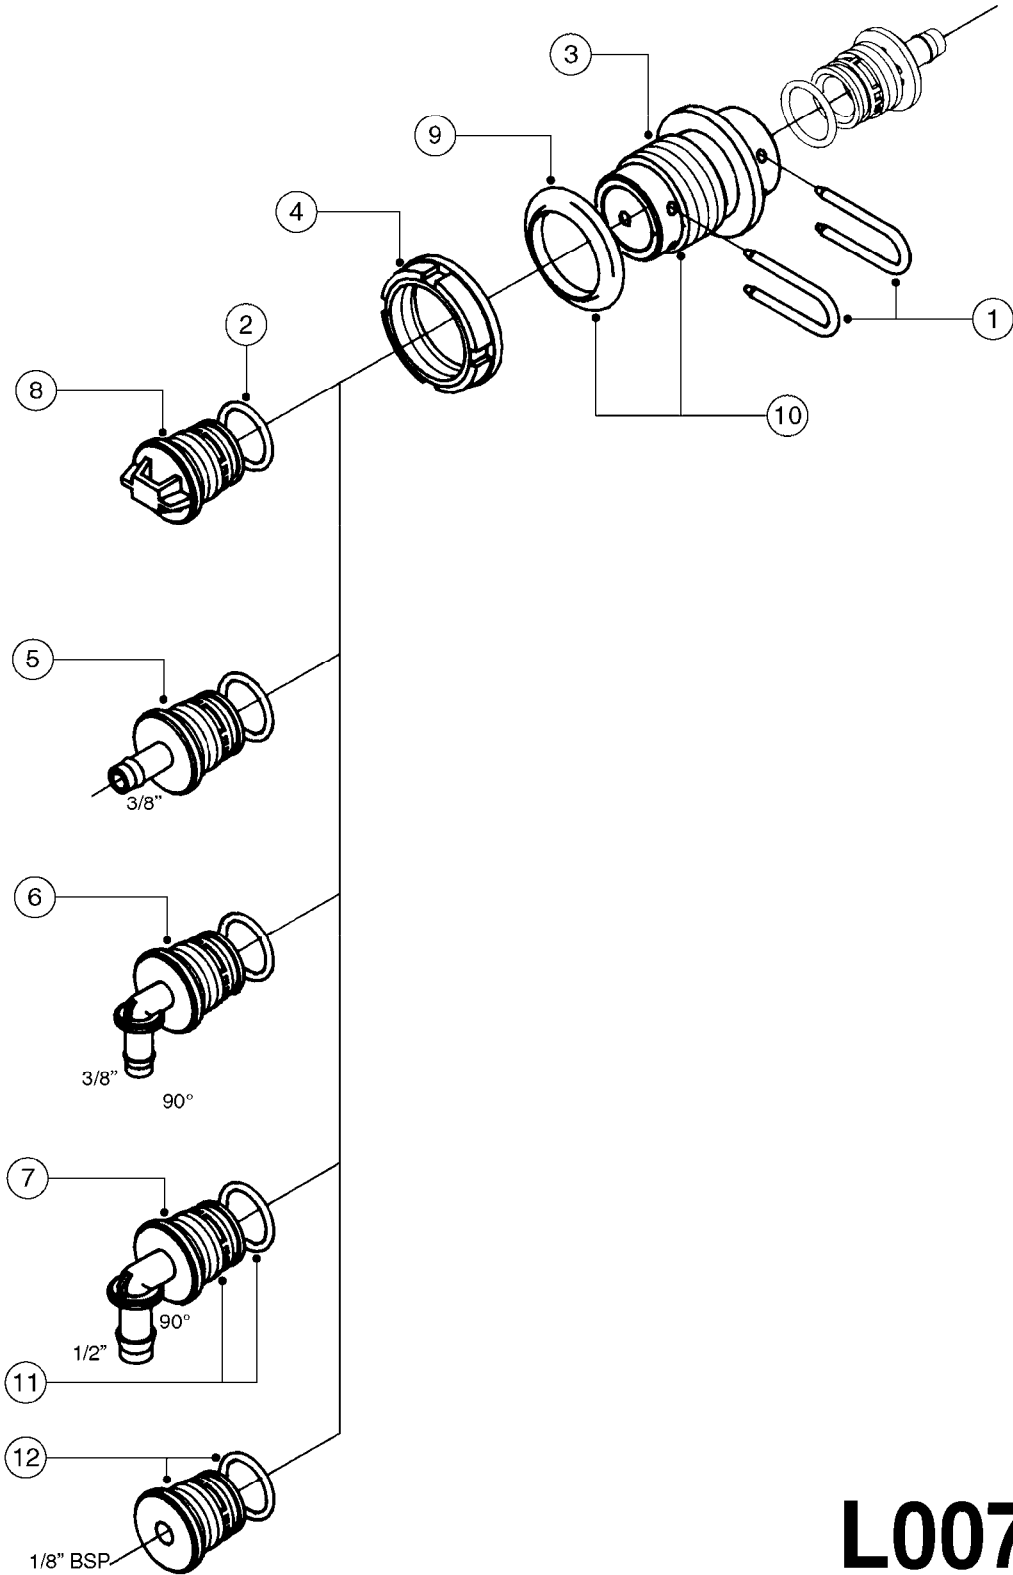

L0070

FITTINGS - S-40
L0070-HIN, 13:09:17

Page 1

Date 12.08.2020 9:08

Pos.	parts-n°	order qty	description
1	145994	1	FITT.DK S-40 FORK
2	242108	1	O-RING 3 X 19,2 70SH NITRIL NITRIL (BLACK)
2	242355	1	O-RING D19.2X3.0 VITON F.S-40 VITON (BROWN)
3	322102	1	FITT.DK S-40 BULKHEAD
4	322106	1	FITT.DK S-40 BULKHEAD NUT
5	334225	1	FITT.DK S-40 STR.3/8"
6	334237	1	FITT.DK S-40 ELB.3/8"
7	334238	1	FITT.DK S-40 ELB.1/2"
8	334248	1	FITT.DK S-40 PLUG
9	334259	1	GASKET F. S-40 BULKHEAD
10	726462	1	FITT. S40 BULKHEAD W.GASKET
11	726567	1	FITT.DK S-40 ELB.1/2" W.O-RING
12	726693	1	FITT.DK S-40 PLUG 1/8BSP ORING