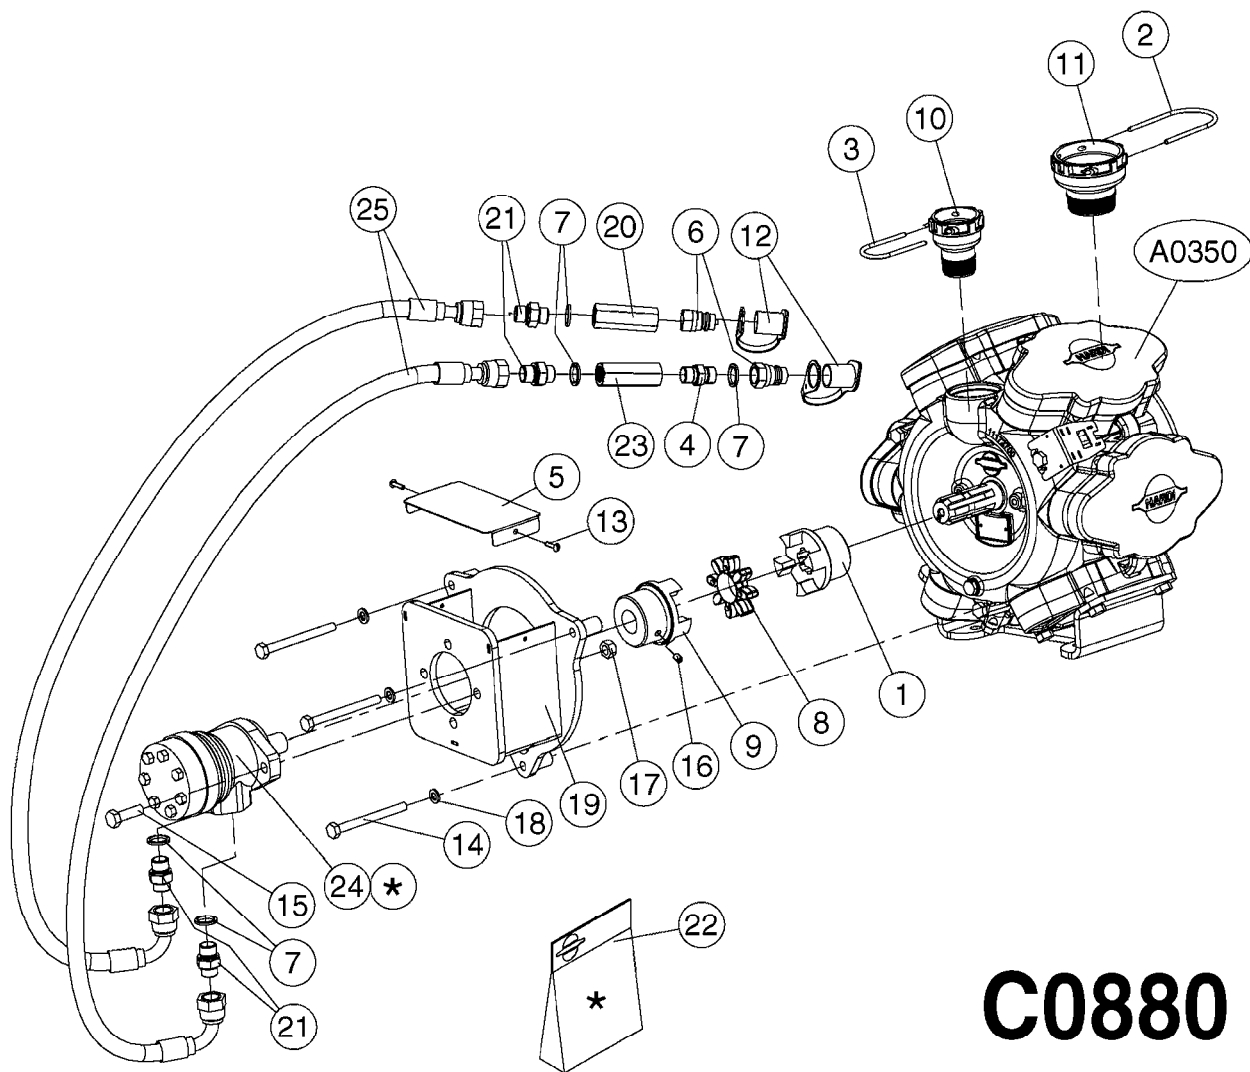

C0880

HYD. DRIVE PUMP 464H
C0880-HIN, 17:08:17

Page 1

Date 12.08.2020 9:07

Pos.	parts-n°	order qty	description
1	111438	1	HUB F.CLUTCH 361/460 PUMP
2	145996	1	FITT.DK S-67 FORK
3	145997	1	FITT.DK S-93 FORK
4	147132	1	HEX NIPPLE 1/2"X1/2" BSP DEL
5	160212	1	PLATE 1.0 X 90 X 210
6	230311	1	QUICK COUPLING 1/2"
7	241356	1	DOWTYSEAL 1/2"
8	283916	1	TOOTHED RIM FOR CLUTCH
9	284521	1	COUPLING HALF CYL.D25MM-KEY
10	322322	1	FITT.DK S-67 X 1-1/4"BSP MALE
11	322324	1	FITTING S93 FEMALE - BSP 2" MALE
12	334206	1	DUST HOOD FOR HY-COUPLING
13	410664	1	BOLT HEX M5 X 20
14	421214	1	BOLT HEX 8.8 DEL M10X110
15	430721	1	BOLT HEX 8.8 DEL M12X40 FT
16	450052	1	SCREW SET M8X10 BLACK ALLAN
17	460703	1	NUT HEX M12X1.75 LOCK DIN985A2 SS
18	470127	1	WASHER D15D10X2 M10 LOCK
19	637112	1	MOUNT BRACKET F.HYD MOTOR 463
20	782154	1	CHECK VALVE 284794 (BLACK)
21	23235300	1	HEX NIPPLE 1/2"-13/16"
22	28126100	1	SEAL KIT FOR OMR MOTOR
23	78219800	1	HY. PRES. COMP. FLOW V., 1/2", 36L/MIN, PAINTED
24	78303700	1	HY. MOTOR OMR65, PAINTED
25	78503403	1	HY. HO.1/2"L=5100/STR-90 NAVIGATOR
25	78503803	1	HY.HO.1/2"L= 2300 STR-90° CM 55/7000
25	78504103	1	HY.HO.1/2"L= 2085 STR-90° CM 4500