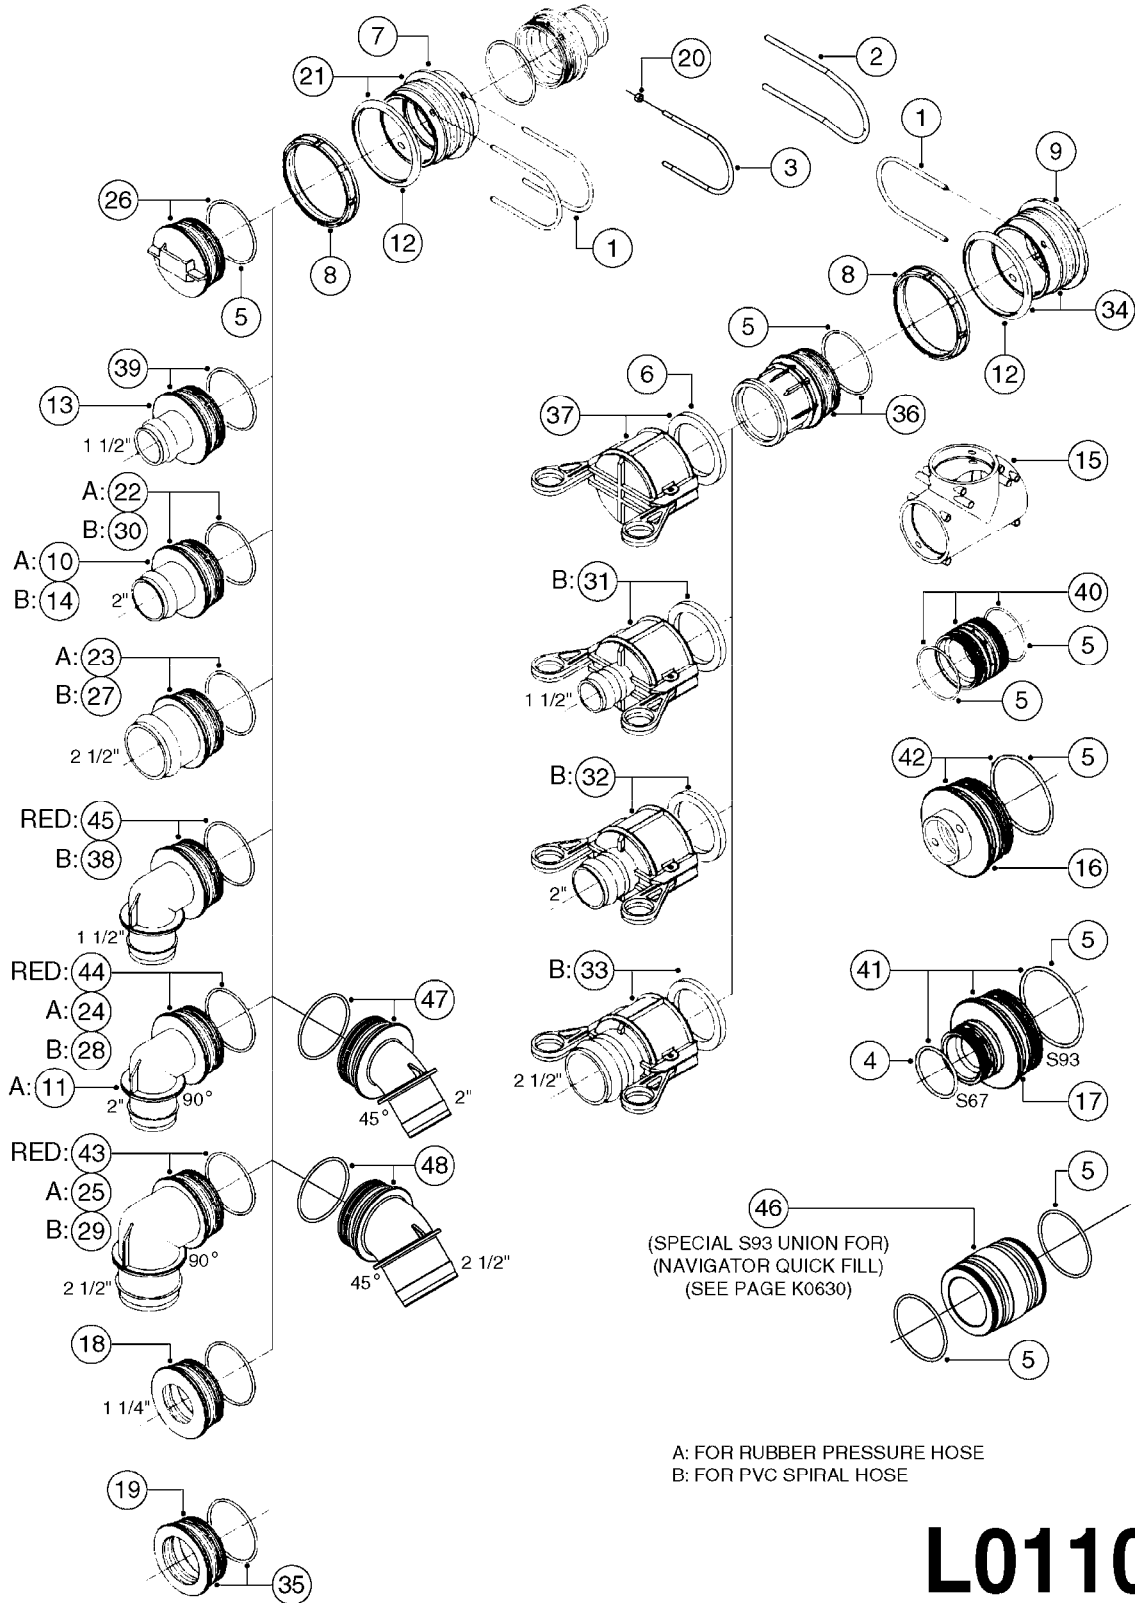

A: FOR RUBBER PRESSURE HOSE
B: FOR PVC SPIRAL HOSE

L0100

FITTINGS - S-67
L0100-HIN, 21:06:18

Page 1

Date 12.08.2020 9:08

Pos.	parts-n°	order qty	description
1	145996	1	FITT.DK S-67 FORK
2	241973	1	O-RING Ø3 X 44.2 70 SHORES NITRIL NITRIL (BLACK)
2	242353	1	O-RING 3 X 44.2 VITON VITON (BROWN)
3	242092	1	O-RING D69.5X3 NITRIL (BLACK)
3	242351	1	O-RING D69.5X3.0 VITON F.S-93 VITON (BROWN)
4	322104	1	FITT.DK S-67 BULKHEAD
5	322108	1	FITT.DK S-67 BULKHEAD NUT
6	322224	1	FITT.DK S-67 TEE
7	322321	1	FITT.DK S-67 X 1"BSP MALE
8	322325	1	FITT.DK S-67 X 1-1/2"BSP LONG
9	334231	1	FITT.DK S-67 STR.1"
10	334233	1	FITT.DK S-67 STR.1-1/2" RUBBER
11	334245	1	FITT.DK S-67 ELB. 1-1/2"RUBBER
12	334261	1	GASKET F. S-67 BULKHEAD
13	334444	1	FITT.DK S-67 STR.1-1/2" PVC
14	334445	1	FITT.DK S-67 ELB.1-1/2"
15	334564	1	FITT.DK S-67 TO S-53 ADAPTER
16	334573	1	FITT.DK S-67 CONNECTOR
17	334634	1	FITT.DK ADAPTER S-93M S67M
18	461217	1	NUT HEX M5 LOCK
19	726464	1	FITT.DK S-67 BULKHEAD W/GASKET
20	726560	1	FITT.DK S-67 STR.1" W.O'RING
21	726561	1	FITT.DK S-67 STR.1-1/4" O-RING
22	726562	1	FITT.DK.S-67 HB 1-1/2"W.O-RING
23	726572	1	FITT.DK S-67 1" ELBOW 90 ASSY.
24	726573	1	FITT. S67 5/4" 90° W/O-RING
25	726574	1	FITT.DK S67X90,1.5HB PRESSURE
26	726579	1	FITT. S67 PLUG W/O-RING
27	726695	1	FITTING S67 - BSP 1" + O-RING
28	727223	1	FITT.S67 1.5" STRAIT S W/ORING
29	727224	1	FITT.DK S67X90,1.5HB SUCTION
30	728526	1	FITT.DK S-67 CONNECT W/O-RINGS
31	728527	1	ADAPTER S67M TO S93M W/ORING
32	728561	1	FITT.DK. S67M - S53F REDUCER
33	728562	1	FITT.DK S-93 TO S67 ADAPTOR
34	728578	1	FITT.DK S-67X1-1/2"BSP LG W/O-RING
35	14012200	1	FITT.DK S-67 FORK W/M5 THREADS
36	33509700	1	FITT.DK S-67 45° 1-1/4"
37	72433000	1	FITT.S67 1" 45° W/O-RING
38	72433100	1	FITT.DK S-67 45° 1-1/4"W/ORING
39	72433200	1	FITT.S67 1-1/2" 45°PVC W/O-RING
40	72433400	1	FITT.S67 1-1/2" 45°BSP W/ORING