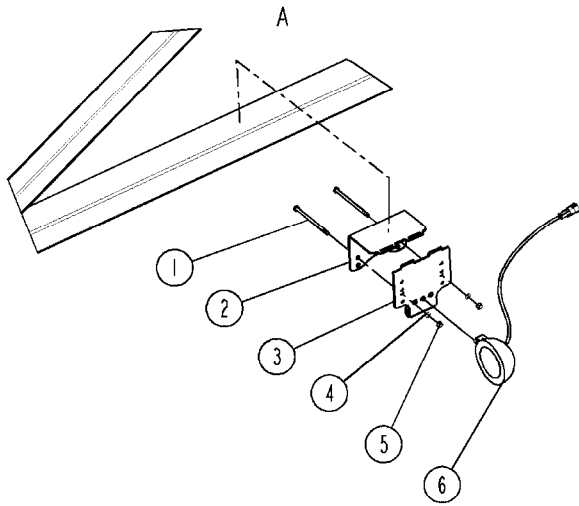

M418

BOOMLIGHT AND WORKLIGHT
M418-HIA, 12:05:20

Page 1

Date 12.08.2020 9:08

Pos.	parts-n°	order qty	description
1	410266	1	BOLT HEX 8.8 DEL M6X120
1	410443	1	BOLT HEX 8.8 DEL M6X70
1	410524	1	BOLT HEX 8.8 DEL M6X100
1	410561	1	BOLT HEX 8.8 DEL M6X50 FT
1	410605	1	BOLT HEX 8.8 DEL M6X80
2	16446300	1	BOOM LIGHT, BOTTOM BRKT 100X60
2	16437800	1	BOOM LIGHT, BOTTOM BRKT 80X80
2	16432300	1	BOOM LIGHT, BOTTOM BRKT 60X60
2	16432100	1	BOOM LIGHT, BOTTOM BRKT 50X50
2	16422300	1	LOWER BRACKET 30X30 BOOMLIGHT
3	16446100	1	BOOM LIGHT, TOP BRKT LONG
3	16437600	1	BOOM LIGHT, TOP BRKT PAINTED
3	16422100	1	BOOM LIGHT, TOP BRKT RED
4	471125	1	WASHER M6U 6.4X14X1.2,A2 SS
5	460261	1	NUT HEX M6X1.00 LOCK DIN985 A2 SS
6	26054600	1	LED BOOM LIGHT 13W MODUL 70
7	44076700	1	PT SCREW 60X20 TX FLANGE A2 SS
8	16427300	1	SHEET F. WORKLIGHT SENSOR
9	61075600	1	BRACKET F. HC6200
10	440709	1	SCREW 60X12 CHEM.FILL HANDLE
11	28047500	1	INDUCTIV SENSOR M12 L1M
12	33520400	1	CAP, AMP, 2P, FEMALE
13	26055000	1	WORK LIGHT HARNESS L=13 M
14	26084900	1	CABLE SS 2P F-SS 2P M L=600MM
14	26085100	1	CABLE SS 2P F-SS 2P M L=1.5 M
14	26085000	1	Cable SS 2p F-SS 2p M L=1050mm
14	26085200	1	Cable SS 2p F-SS 2p M L=1950mm
14	26085300	1	CABLE SS 2P F-SS 2P M L=3000MM
14	26085400	1	Cable SS 2p F-SS 2p M L=7200mm
14	26085500	1	Cable SS 2p F-SS 2p M L=8400mm
14	26092700	1	Cable SS 2p F-SS 2p M L=9000mm
14	26092800	1	Cable SS 2p F-SS 2p M L=10800mm
15	24263900	1	SEAL AMP SS 2P VITON