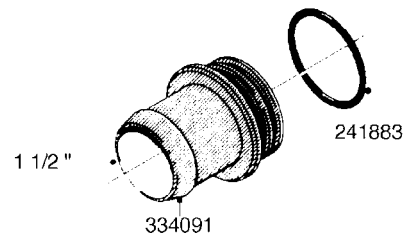

L0090

FITTINGS - S-56 & S-61
L0090-HIN, 01:01:16

Page 1

Date 12.08.2020 9:08

parts-n°	order qty	description
145661	1	FITT.DK S-61 FORK
241754	1	O-RING D59.5X3
241883	1	O-RING 3 X 39.2 NITRIL
322055	1	FITT.DK S-61 BULKHEAD
322056	1	FITT.DK S-61 BULKHEAD NUT
322066	1	FITT.DK S-56 NUT
334050	1	FITT.DK S-61 STR.1-1/4"
334068	1	FITT.DK S-61 STR.1"
334091	1	FITT.DK S56 STR.1-1/2'
334099	1	FITT.DK S-61 ELB.1-1/2"110 DEG
334100	1	FITT.DK S-61 ELB.1" 110 DEG.
334151	1	FITT.DK S-61 ELB.1-1/4"110 DEG
390231	1	FITT.DK NIPPLE 1-1/2 X S56