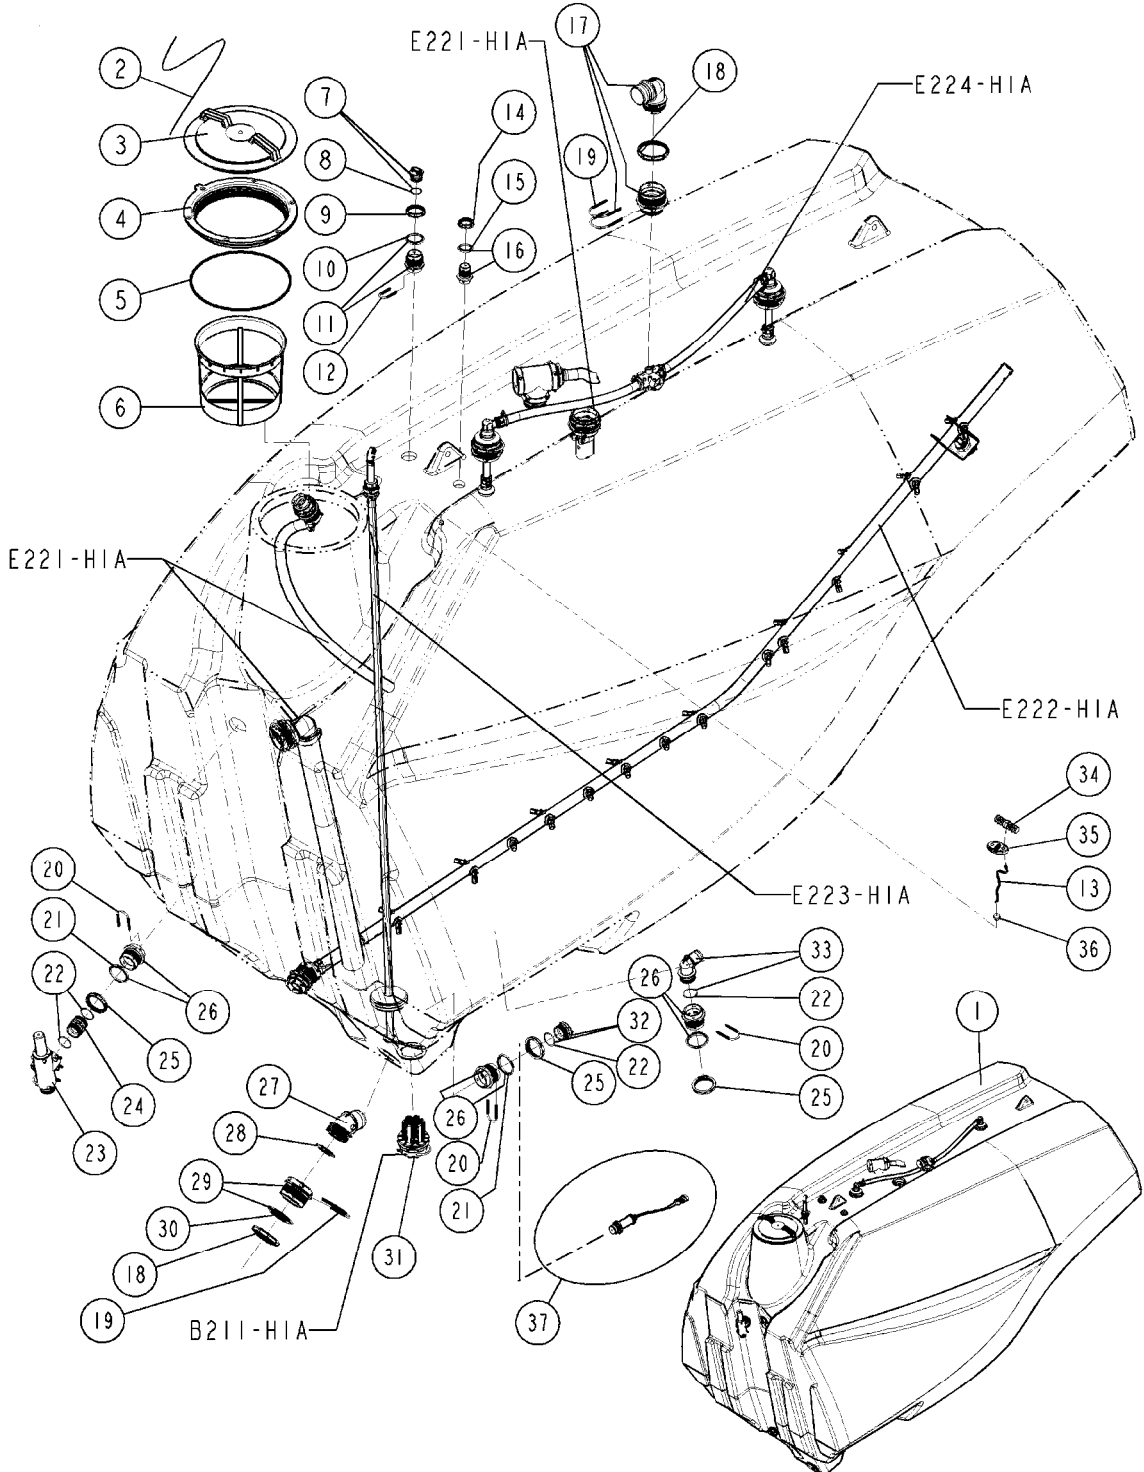

E220-HIA

CM11 TANK 55/7000
E220-HIA, 17:01:18

Page 1

Date 12.08.2020 9:08

Pos.	parts-n°	order qty	description
1	72731900	1	TANK. 7000 COMMANDER ASSEMBLY Sprayers before 2014 with electronic tank gauge, kit no.72522700, must be ordered separately
1	72853300	1	TANK, 5500 COMMANDER ASSEMBLY Sprayers before 2014 with electronic tank gauge, kit no.72522700, must be ordered separately
2	390401	1	CORD NYLON F.LID 900MM
3	726003	1	LID F. TANK
4	322097	1	THREADED RING F. LID
5	614588	1	SEAL F. LID
6	614602	1	FILTER BASKET
7	726578	1	FITT.DK S53 PLUG WITH O-RING
8	242354	1	O-RING D32.2X3.0 VITON
9	322107	1	FITT.DK S-53 BULKHEAD NUT
10	334260	1	GASKET F. S-53 BULKHEAD
11	726463	1	FITT.DK S53 BULKHEAD W/GASKET
12	145995	1	FITT.DK S-53 FORK
13	390901	1	POLYESTERLINE z3x3400
14	322106	1	FITT.DK S-40 BULKHEAD NUT
15	334259	1	GASKET F. S-40 BULKHEAD
16	726462	1	FITT. S40 BULKHEAD W.GASKET
17	72374800	1	TANK VENT S93 2-1/2" NAV/NCM
18	322109	1	FITT.DK S-93 BULKHEAD NUT
19	145997	1	FITT.DK S-93 FORK
20	145996	1	FITT.DK S-67 FORK
21	334261	1	GASKET F. S-67 BULKHEAD
22	242353	1	O-RING 3 X 44.2 VITON
22	241973	1	O-RING Ø3 X 44.2 70 SHORES NITRIL
23	72280300	1	SAFTY VALVE S67 15 BAR CM'05
24	334573	1	FITT.DK S-67 CONNECTOR
25	322108	1	FITT.DK S-67 BULKHEAD NUT
26	726464	1	FITT.DK S-67 BULKHEAD W/GASKET
27	72072900	1	FITT. S93 2-1/2" 45° S W/O-RING
28	242351	1	O-RING D69.5X3.0 VITON F.S-93
29	726465	1	FITT.DK S-93 BULKHEAD W/GASKET
30	334262	1	GASKET F.S-93 BULKHEAD
31	730084	1	BOTTOM VALVE S93 2"RG-3M
32	726579	1	FITT. S67 PLUG W/O-RING
33	727224	1	FITT.DK S67X90,1.5HB SUCTION
34	334472	1	HANDLE FOR TOP DRAIN
35	334469	1	CLEVIS F.CORD TOP DRAIN ASSY.
36	14001500	1	GROMMET F.TOP DRAIN CORD
37	72522700	1	TANK GAUGE KIT S53