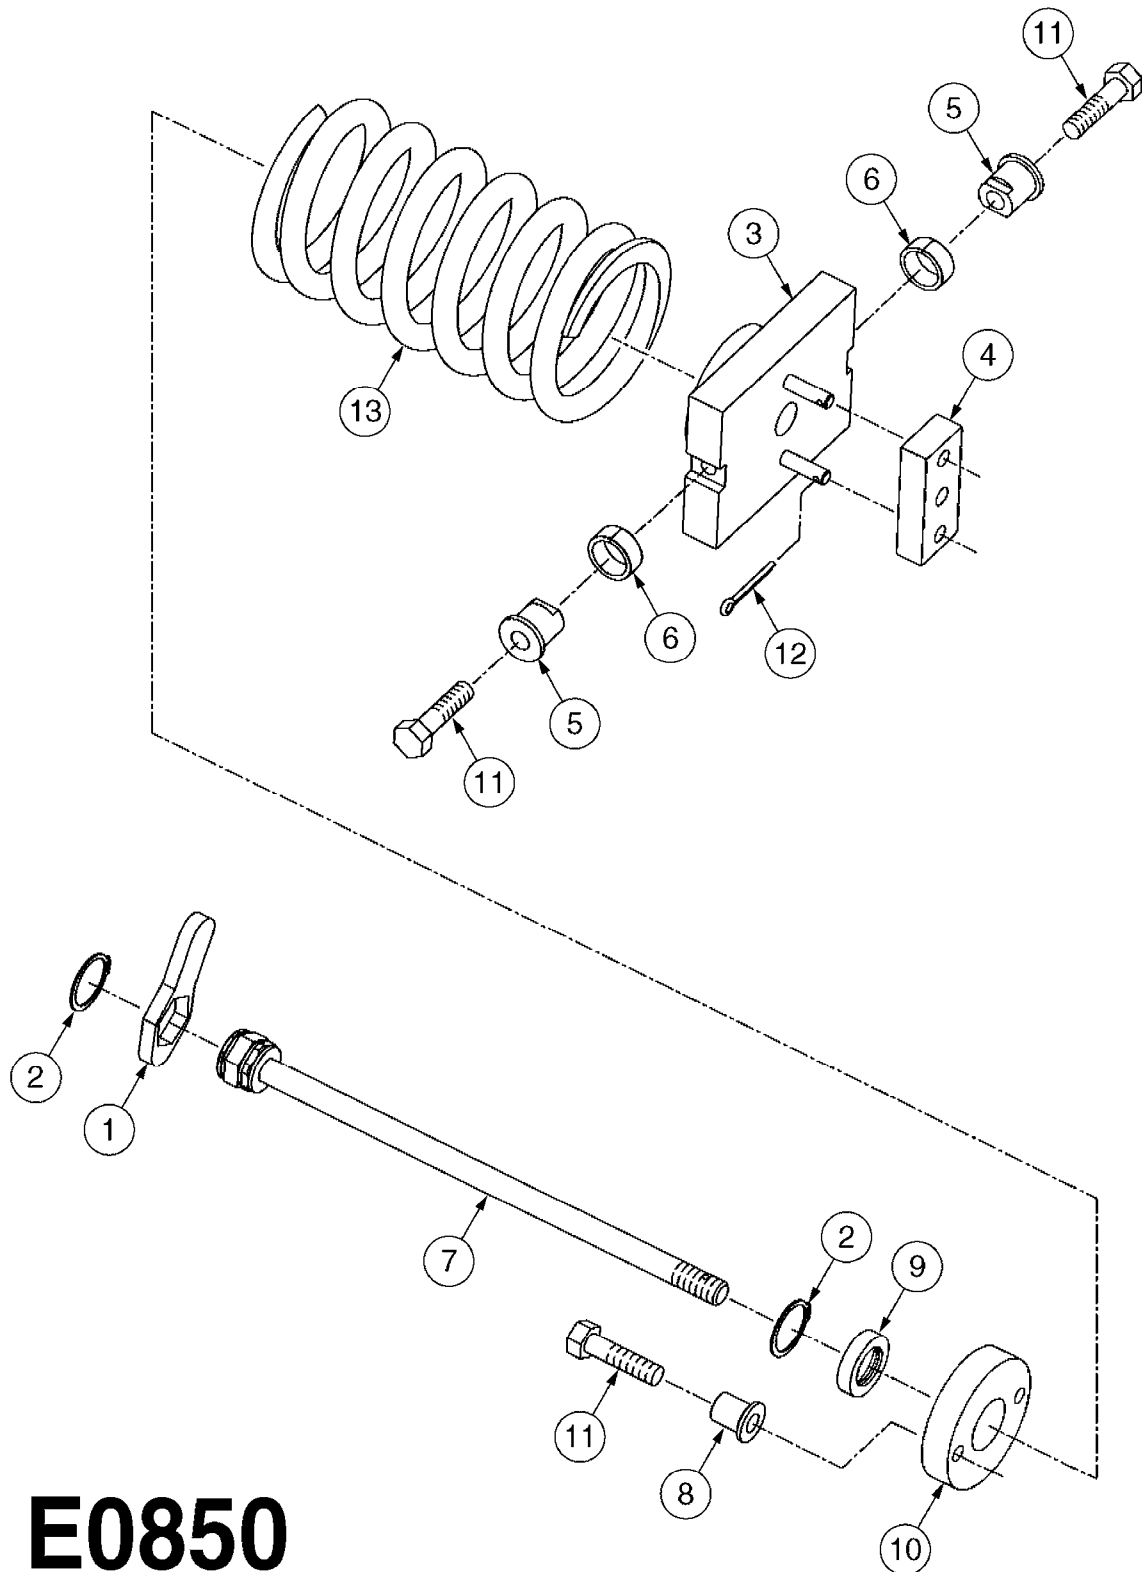

E0840

CAMOPLAST TENSION LINK ASSY.
E0840-HIN, 01:01:16

Page 1

Date 12.08.2020 9:08

Pos.	parts-n°	order qty	description
1	28077403	1	TENSION LINK
2	28077503	1	BUSHING 2.5"ODX0.25"WX3.94"
3	28077603	1	RETAINER PLATE
4	28077703	1	PIN
5	28077803	1	WASHER 1.062"ID X 2"OD
6	28077903	1	BUSHING 1.375" X 1.88" LG
7	28078003	1	BUSHING 1.875"ODX0.25"WTX1.55"
8	28078103	1	WEAR PAD
9	28078203	1	AXLE
10	28078303	1	HUB ASSY.IDLER, G60-8 HUB COMPLETE W/LUG NUTS
11	28082103	1	LUG NUT SET (8) IDLER
12	28082203	1	WHEEL STUD SET (8) IDLER
13	28083503	1	BOLT HEX FLG.1"X1/2"-13UNC GR5
14	28084303	1	BOLT HEX FLG.1"X5/8"-11UNC GR8
15	28084403	1	BOLT HEX 8"X1"-8 UNC
16	28084503	1	NUT 1"-8 UNC GR 8