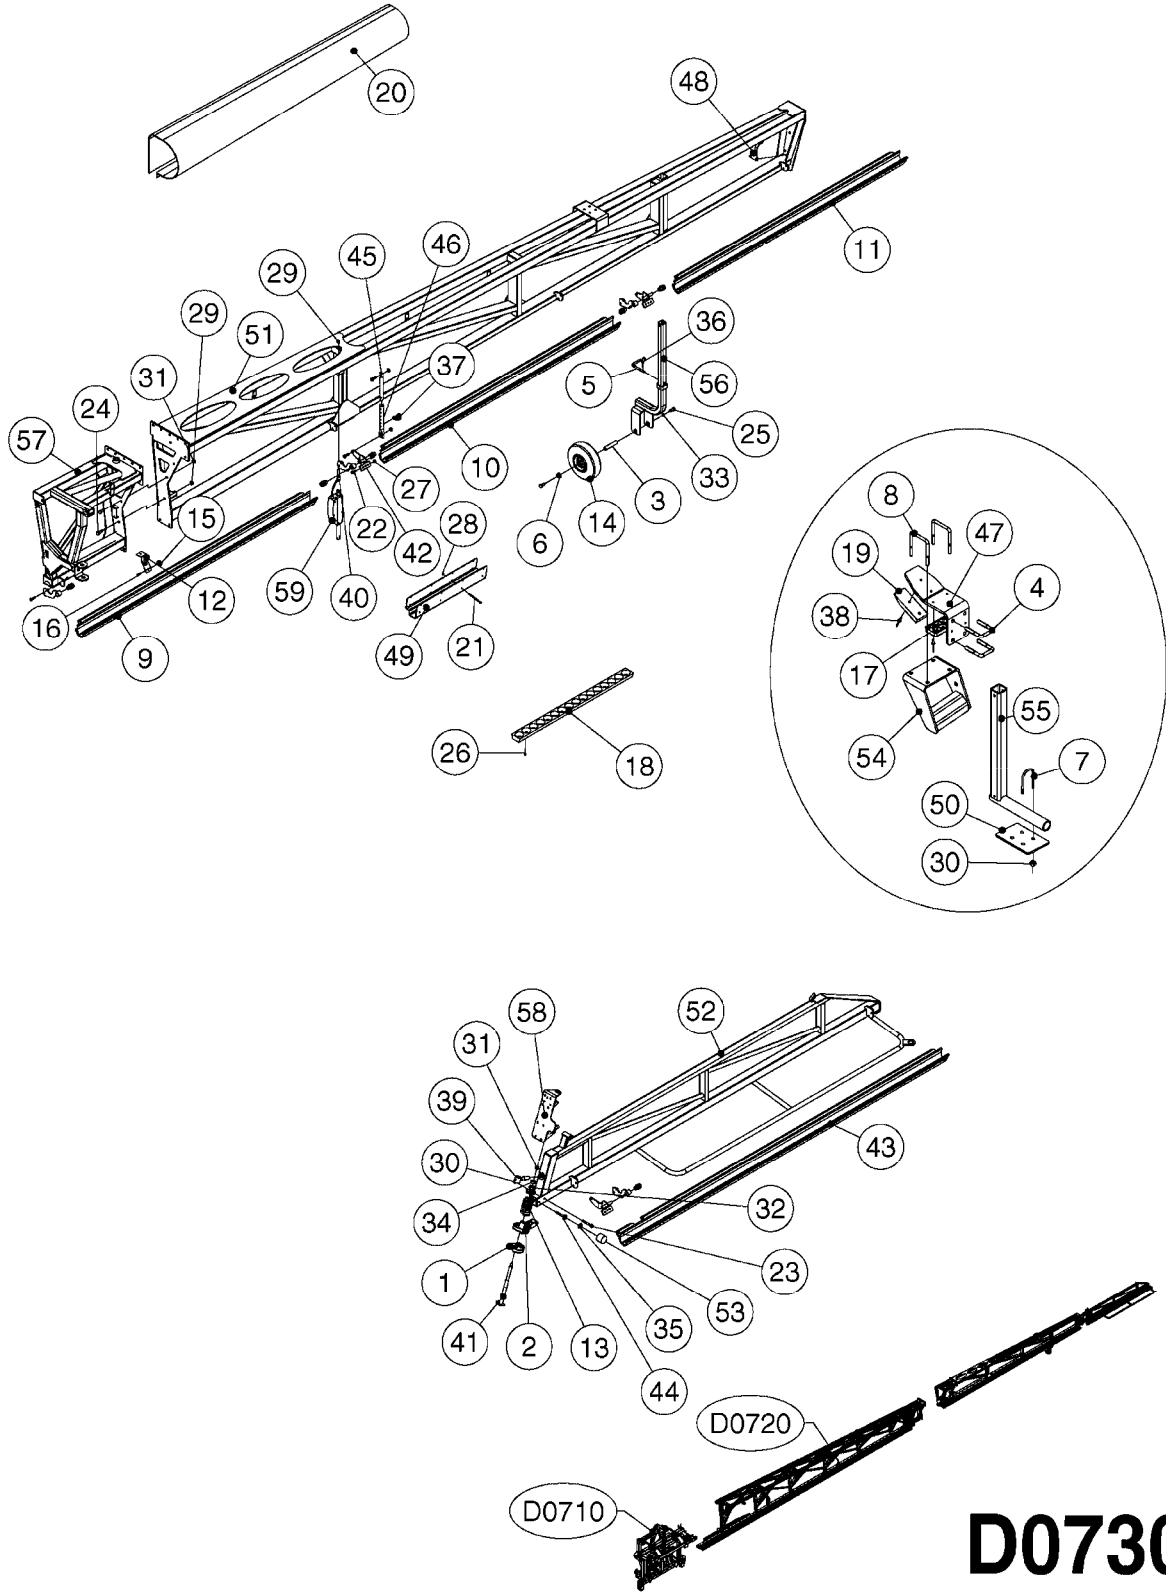

BOOM TF OUTER HAZ 2-FOLD 118'
D0730-HIN, 11:12:17

Page 0
Date 12.08.2020 9:07

BOOM TF OUTER HAZ 2-FOLD 118'
D0730-HIN, 11:12:17

Page 1

Date 12.08.2020 9:07

Pos.	parts-n°	order qty	description
1	111344	1	CLAW CLUTCH Ø100/Ø20,5 UNDER PART RED
2	111640	1	CLAW CLUTCH Ø100 TOP PART RED
3	141562	1	FRONTWHEEL AXLE 3 WHEEL
4	143161	1	BOLT U M10 40X40
5	144642	1	LOCKING PAWL D10X65MM
6	145882	1	BUSHING D30/D21X7
7	146267	1	BOLT U F.500 EAG BRACE
8	146843	1	BOLT U M8 F.60 x 60
9	147486	1	AIR SLOT RAIL L=1995/D25
10	147488	1	AIR SLOT RAIL L=1935/D25
11	147490	1	AIR SLOT RAIL L=2435/D25
12	161128	1	NOZZLE HOLDER TF
13	220673	1	SPRING F.PIVOT 100 X 51
14	285500	1	WHEEL F.BOOM SUPPORT 85X20
15	322114	1	NUT PLASTIC F.NOZZ.H
16	322116	1	BOLT PLASTIC F.NOZZ.H.
17	334603	1	RUBBER STOP 86X48X15
18	334887	1	AIRGUIDE TWIN FORCE L=494
19	390826	1	SLIDE PAD F.TRANSPORT BKT.CM/D
20	391183	1	AIR BAG F.BREAKAWAY 3M HAZ-R.
20	391184	1	AIR BAG F.BREAKAWAY 3M HAZ-L.
21	410524	1	BOLT HEX 8.8 DEL M6X100
22	420567	1	BOLT HEX 8.8 DEL M8X30 FT
23	421222	1	BOLT HEX 8.8 DEL M10X75 FT
24	430286	1	BOLT HEX 8.8 DEL M12X30 FT
25	430522	1	BOLT HEX 8.8 DEL M12X25 FT
26	440673	1	SCREW F.PLASTIC 5X12 SS
27	460143	1	LOCK NUT M8 SST A2 DIN985
28	460261	1	NUT HEX M6X1.00 LOCK DIN985 A2 SS
29	460342	1	NUT HEX M10 DEL DIN934
30	460423	1	NUT HEX M10X1.50 LOCK DIN985A2 SS
31	460703	1	NUT HEX M12X1.75 LOCK DIN985A2 SS
32	461251	1	NUT HEX M20 X 2.5 JAMB
33	470385	1	WASHER D14.8D8.1X2 LOCK GALV.
34	471127	1	WASHER, M12, Ø24/13X24X2.5 SS
35	471180	1	LOCK WASHER NORDLOCK M20 ELZ
36	480244	1	PIN SNAP D4.5
37	480724	1	PIN SPLIT PIPE
38	480816	1	RIVET Ø4.8X19.0/Ø14
39	615800	1	LINK EYE BR.WING
40	615808	1	ANCHOR ADJ.F.ACTUATOR
41	615819	1	PIN
42	637855	1	BKT AIR SLOT LH
42	637856	1	BKT AIR SLOT RH
43	14049300	1	AIR PROFILE L=2755 W. D25 L.
43	14049500	1	AIR PROFILE L=2755 W. D25 R.
44	14074500	1	THREADED PIN NV32/M10 L= 89
45	14076500	1	PIN D19.0 L= 204 PAINTED
46	15110800	1	PIPE D26.9X2.9 PAINTED
47	16158200	1	TARNSPORT BRACKET HOOK HAZ
48	16191400	1	PLATE 4X200, D11
49	16195700	1	SUPPORT F.OUTER WING 118' HAZ
50	16205500	1	BRACKET 173326 PAINTED
51	28076300	1	ALUM.OUTER WING 118' HAZ RIGHT
51	28076400	1	ALUM.OUTER WING 118' HAZ LEFT
52	28076700	1	ALUM.BREAKAWAY 118' HAZ CLUTCH RIGHT
52	28076800	1	ALUM.BREAKAWAY 118' HAZ LEFT
53	28088100	1	RUBBER STOP E 50X40 M10
54	61039300	1	TRANSPORT SLIDE BRACKET HAZ LH
54	61039400	1	TRANSPORT SLIDE BRACKET HAZ RH
55	61043300	1	TRANS PORT TUBE UPRIGHT HAZ