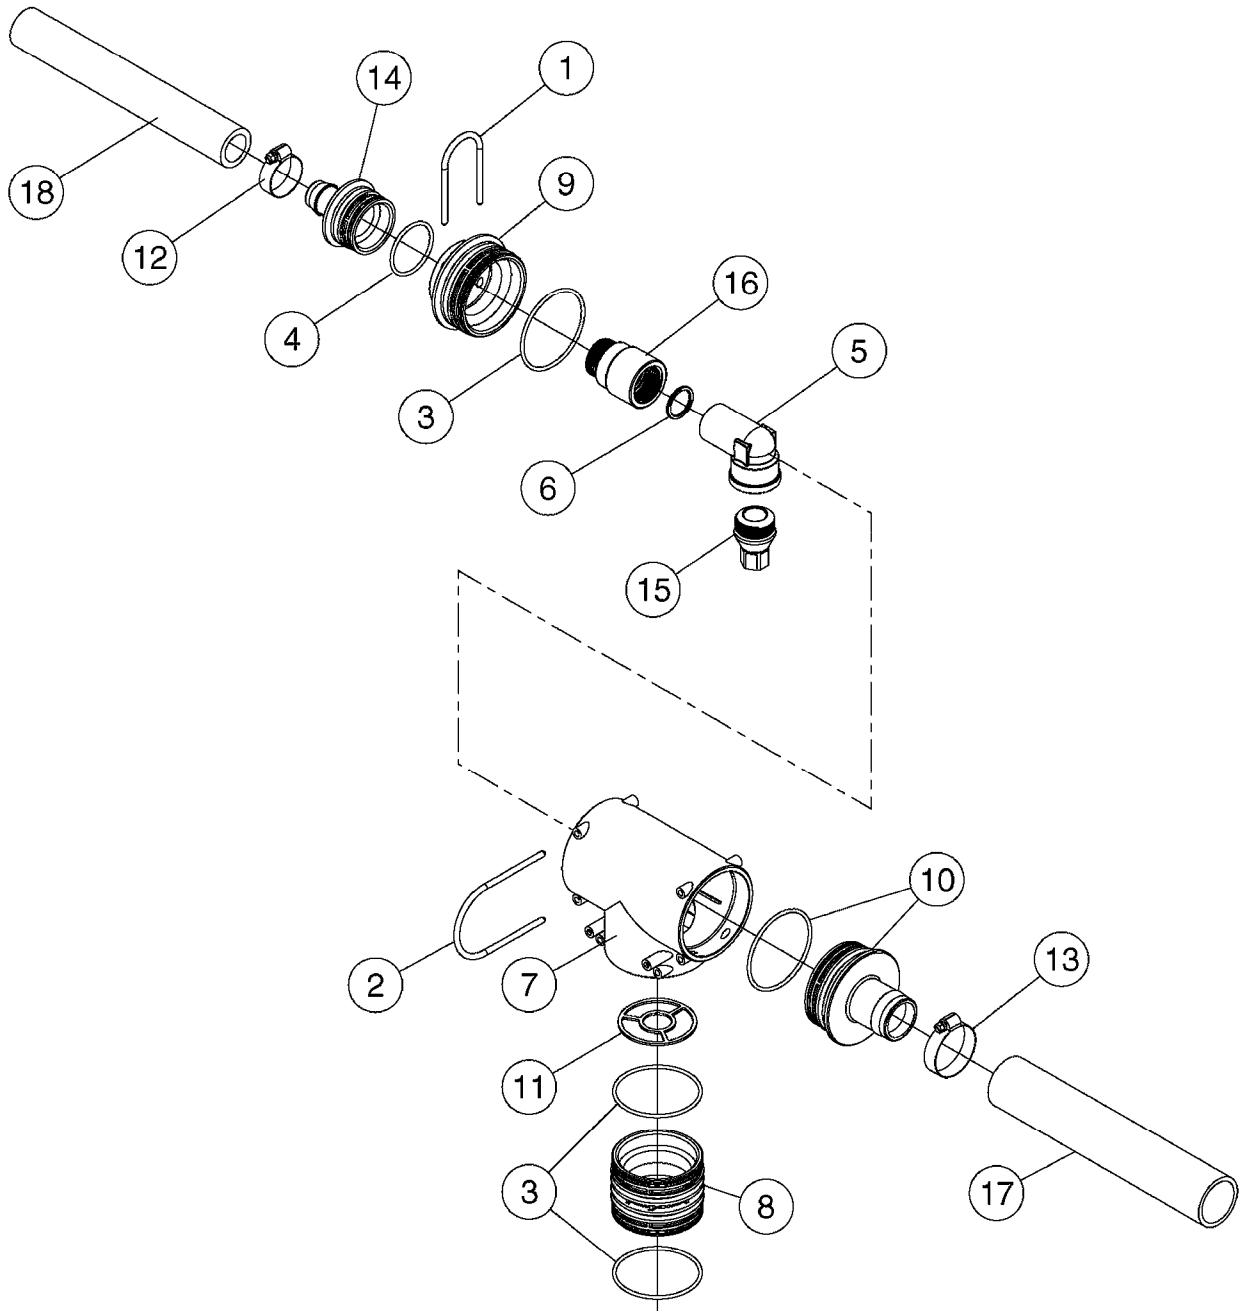

B0790

S93 EJECTOR F.TURBOFILLER
B0790-HIN, 30:08:16

Page 1

Date 12.08.2020 9:07

Pos.	parts-n°	order qty	description
1	145996	1	FITT.DK S-67 FORK
2	145997	1	FITT.DK S-93 FORK
3	242351	1	O-RING D69.5X3.0 VITON F.S-93
4	242353	1	O-RING 3 X 44.2 VITON
5	322138	1	FITT.DK ELB 1"M X 1"F BSP
6	330326	1	O-RING D30/D24X2 F.1"NUT
7	334545	1	FITT.DK S-93 TEE
8	334572	1	FITT.DK S-93 ADAPTOR MALE MALE
9	334601	1	FITT.DK S-93 TO S67 ADAPTOR
10	728523	1	FITT.DK S-93 STR.1-1/2" W.O-RING
11	16376600	1	CENTERING RING F. EJECTOR NOZZLE
12	28030003	1	CLAMP HOSE GEAR P1" 6716
13	28030103	1	CLAMP HOSE GEAR P5/4-S1.5"6724
14	39120900	1	FITT.DK S67 STR.1" 1RG INSIDE
15	39143800	1	NOZZLE T.F. EJECTOR
16	39143900	1	1" NPT EXT/INT EXTENSION
17	92702603	1	HOSE PVC SUCT GRAY 1-1/2"
18	92712403	1	HOSE R X1" X300PSI WP X0012"