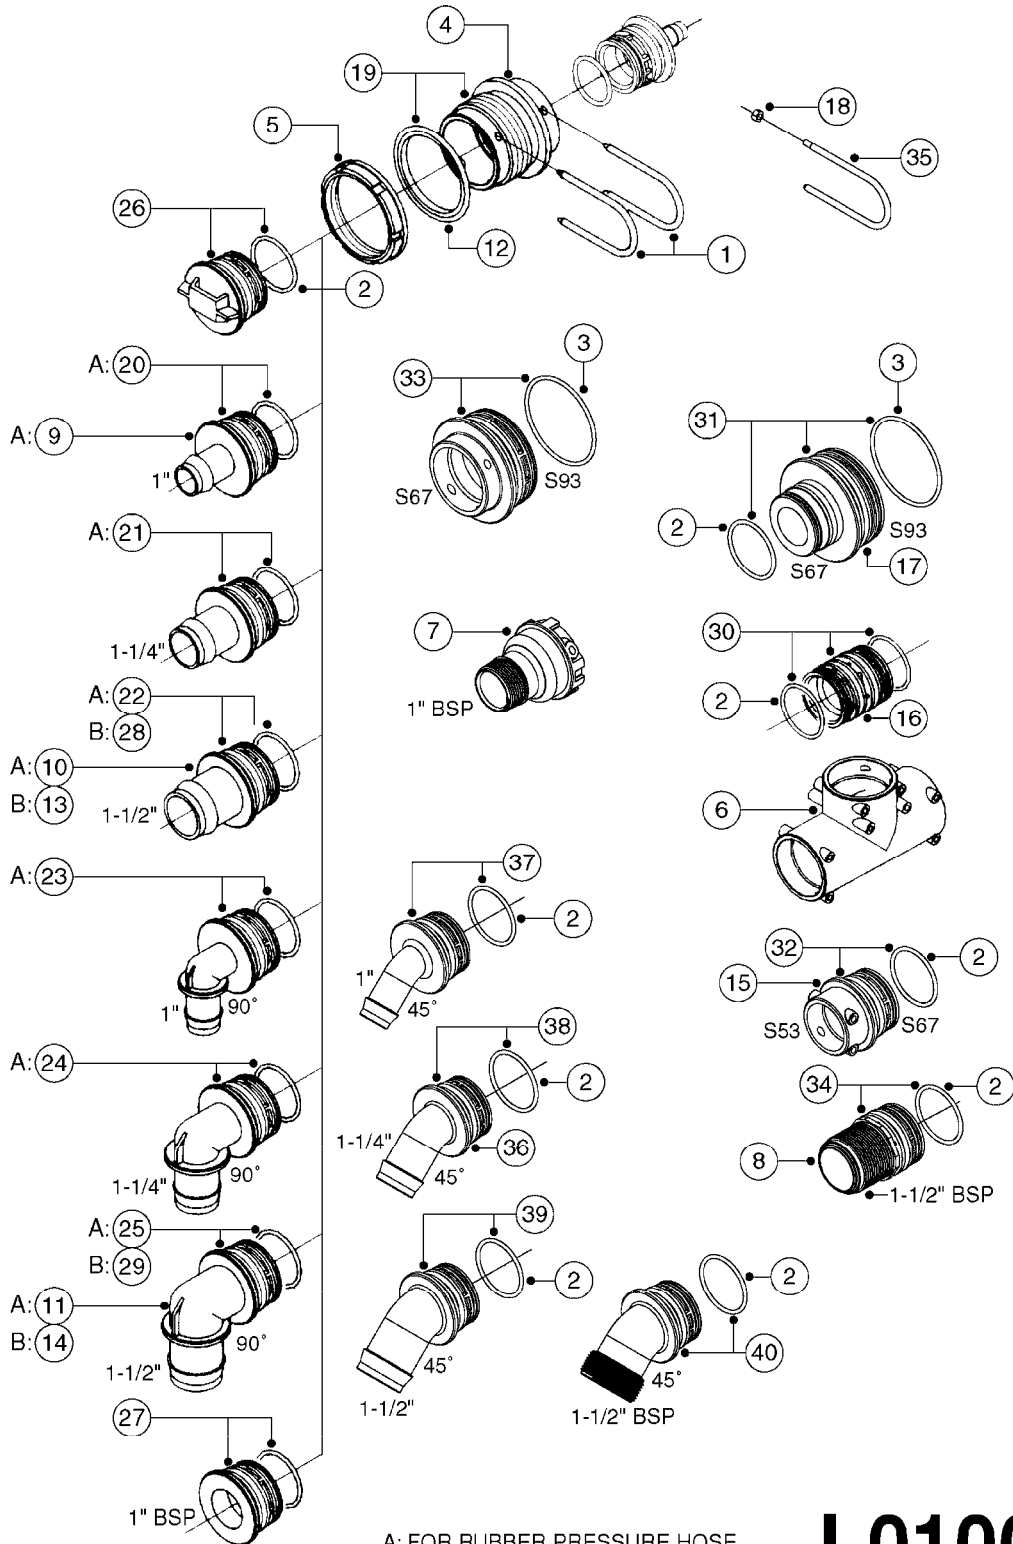

L0090

FITTINGS - S-56 & S-61
L0090-HIN, 01:01:16

Page 1

Date 12.08.2020 9:08

parts-n°	order qty	description
145661	1	FITT.DK S-61 FORK
241754	1	O-RING D59.5X3
241883	1	O-RING 3 X 39.2 NITRIL
322055	1	FITT.DK S-61 BULKHEAD
322056	1	FITT.DK S-61 BULKHEAD NUT
322066	1	FITT.DK S-56 NUT
334050	1	FITT.DK S-61 STR.1-1/4"
334068	1	FITT.DK S-61 STR.1"
334091	1	FITT.DK S56 STR.1-1/2'
334099	1	FITT.DK S-61 ELB.1-1/2"110 DEG
334100	1	FITT.DK S-61 ELB.1" 110 DEG.
334151	1	FITT.DK S-61 ELB.1-1/4"110 DEG
390231	1	FITT.DK NIPPLE 1-1/2 X S56