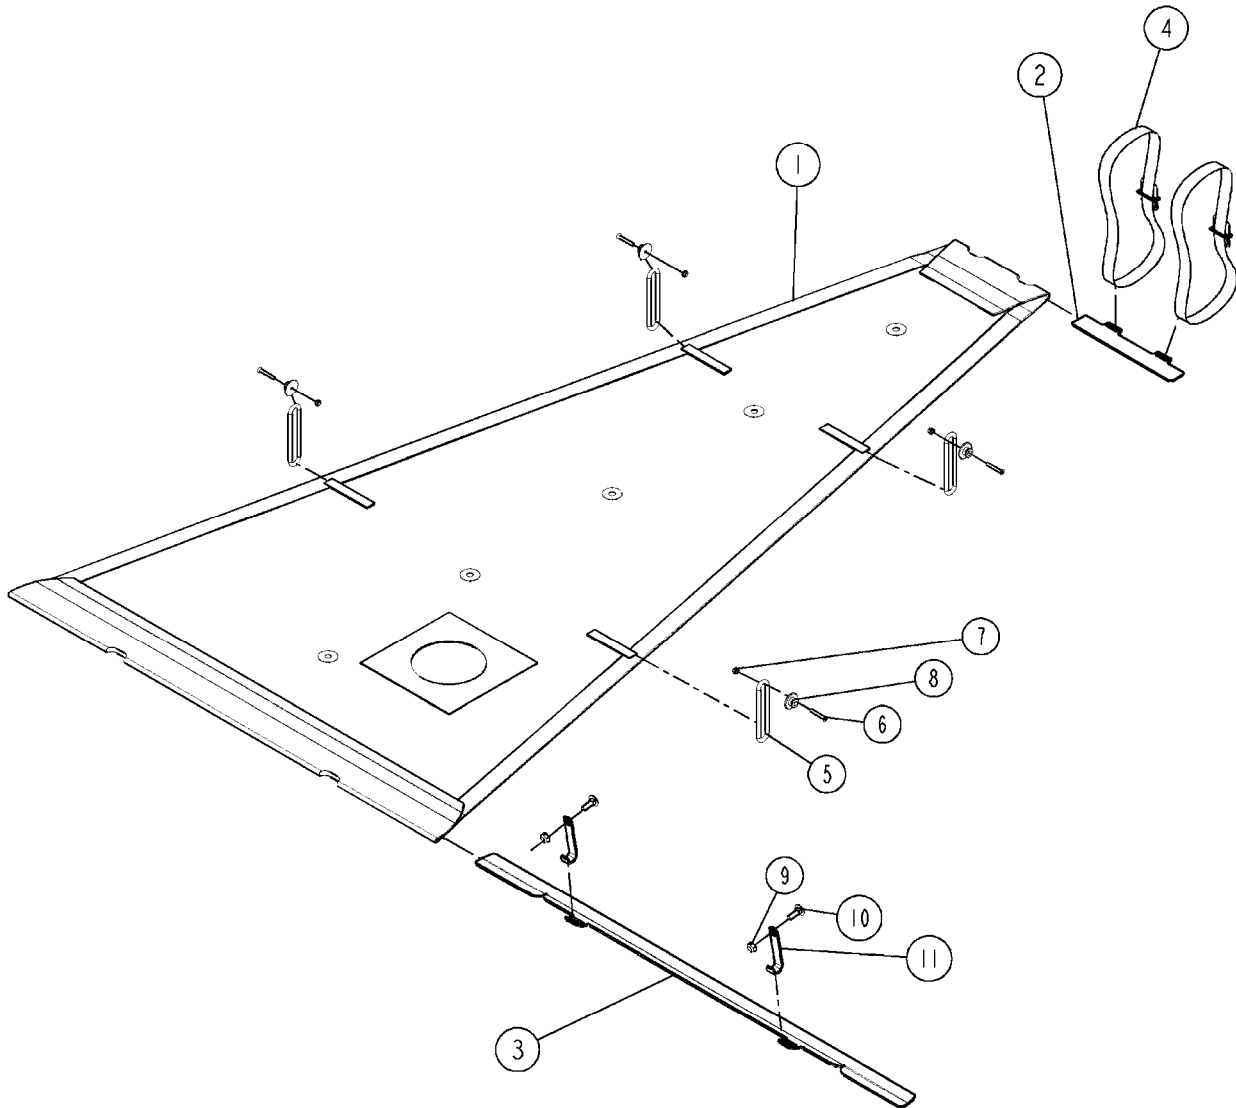

CM11 COVERING
E229-HIA, 31:10:13

Page 0

Date 12.08.2020 9:08

E229

CM11 COVERING
E229-HIA, 31:10:13

Page 1

Date 12.08.2020 9:08

Pos.	parts-n°	order qty	description
1	14042800	1	INDICATOR FOR VALVE POSITION
2	16135300	1	BKT F. FRONT LH COVER NCM
3	440719	1	SCREW F.PLASTIC KB60x20 SS
4	16135400	1	MIDDLE HANGER LEFT GRAY SIDE
5	16135500	1	BKT F. FRONT LH COVER NCM
6	28046900	1	COVER PLUG 1" BLACK
7	74193900	1	LOCK DEVICE CHEMLOCKER CM45/55/7000
8	16133800	1	HINGE F.GREY SHIELD CM '05
9	61035500	1	HINGE BRACKET FOR CM05 LOCKER
10	16134000	1	BKT F. FRONT RH COVER NCM
11	351779	1	SIDSKIRT FRONT RIGHT NCM
12	351780	1	SIDSKIRT BACK RIGHT NCM
13	351781	1	SIDSKIRT LEFT NCM