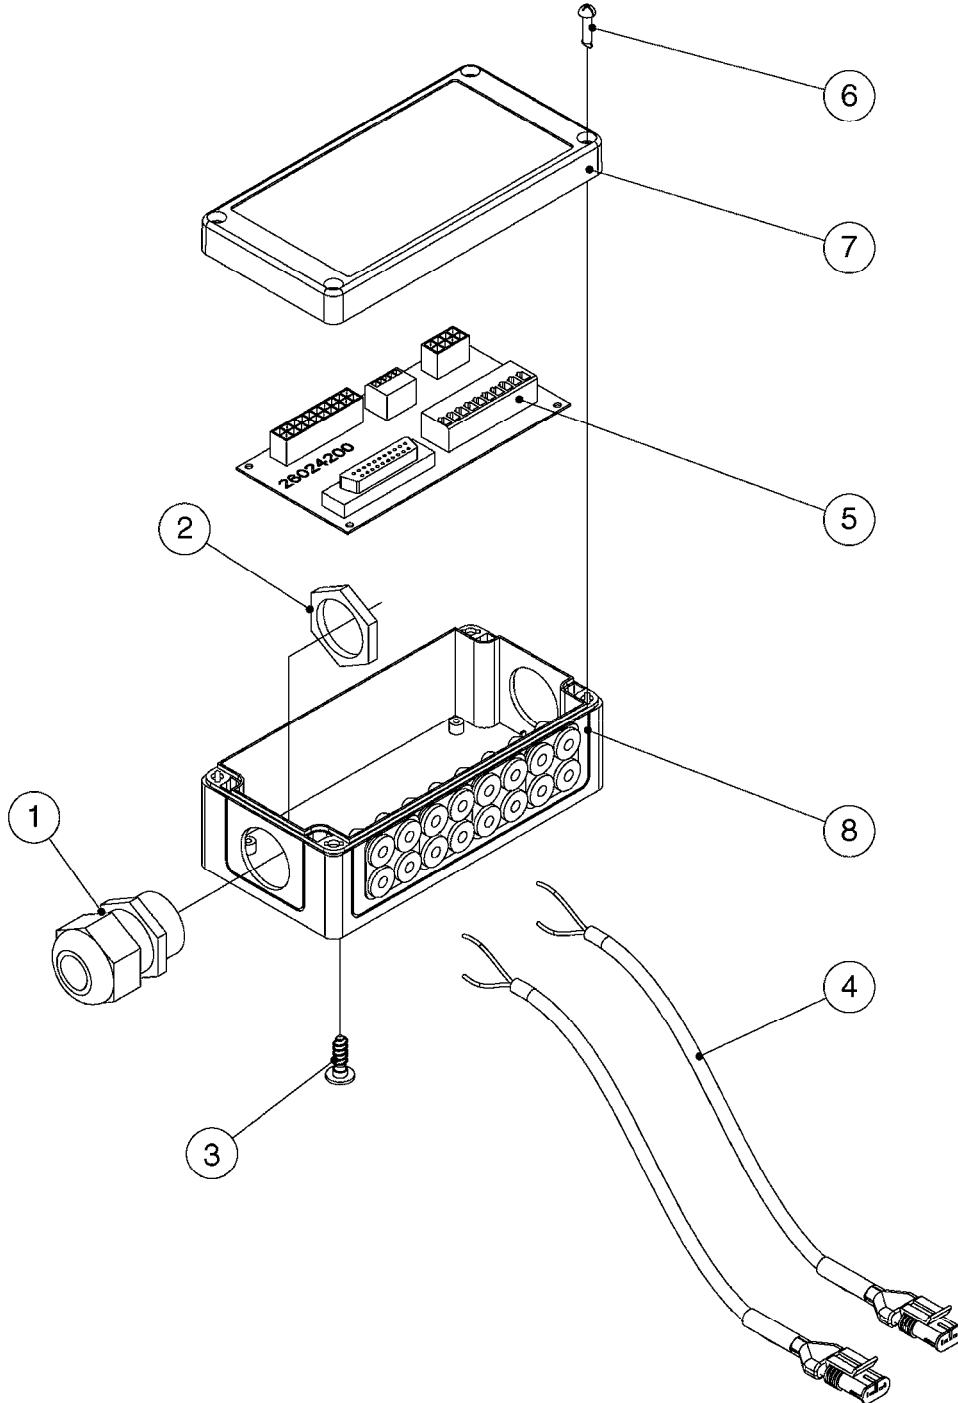

M0390

DHP BREAK OUT BOX 2007
M0390-HIN, 01:01:16

Page 1

Date 12.08.2020 9:08

Pos.	parts-n°	order qty	description
1	262106	1	BULKHEAD F. CABLE 6.5-14 BLACK
2	262107	1	NUT F. BULKHEAD CABLE GRAY
3	440675	1	SCREW F. PLASTIC 5X16 SS
4	26020100	1	CABLE L = 1.50M, AMP, EXT, 2P
5	26024200	1	BREAK OUT PCB FOR HYDRAULICS
6	28082100	1	SCREW F. BOX LID 1/4" L=20
7	33508800	1	LID 160X80X15 BLK W/SCREWS
8	33514300	1	BOX 160X80X40 BLACK 1+16+1 HOLES