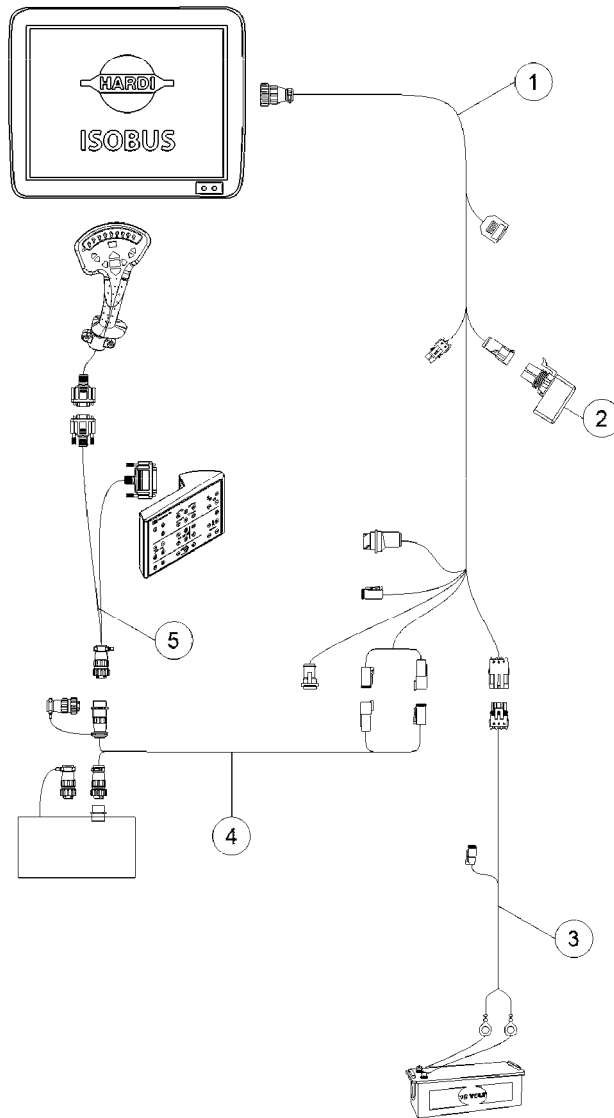

M416

HC 85/9500 TRACTOR W.NO CABIN
CON.
M416-HIA, 25:02:13

Page 1

Date 12.08.2020 9:08

Pos.	parts-n°	order qty	description
1	26040200	1	DISPLAY CABLE, HC85/9500, 12' (ISOBUS)
2	26040100	1	RELAY, POWER CONTROL, AGLEADER
3	26040900	1	POWER CABLE DISPLAY/GUIDANCE, 15'
4	26040800	1	ISOBUS/HARDI GRIP TEE CABLE
5	26031500	1	CABLE ISO CABIN GRIP SETBOX