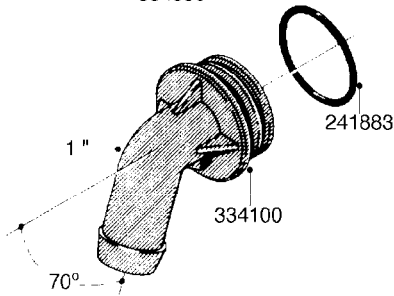

L0090

FITTINGS - S-56 & S-61
L0090-HIN, 01:01:16

Page 1

Date 12.08.2020 9:08

parts-n°	order qty	description
145661	1	FITT.DK S-61 FORK
241754	1	O-RING D59.5X3
241883	1	O-RING 3 X 39.2 NITRIL
322055	1	FITT.DK S-61 BULKHEAD
322056	1	FITT.DK S-61 BULKHEAD NUT
322066	1	FITT.DK S-56 NUT
334050	1	FITT.DK S-61 STR.1-1/4"
334068	1	FITT.DK S-61 STR.1"
334091	1	FITT.DK S56 STR.1-1/2'
334099	1	FITT.DK S-61 ELB.1-1/2"110 DEG
334100	1	FITT.DK S-61 ELB.1" 110 DEG.
334151	1	FITT.DK S-61 ELB.1-1/4"110 DEG
390231	1	FITT.DK NIPPLE 1-1/2 X S56