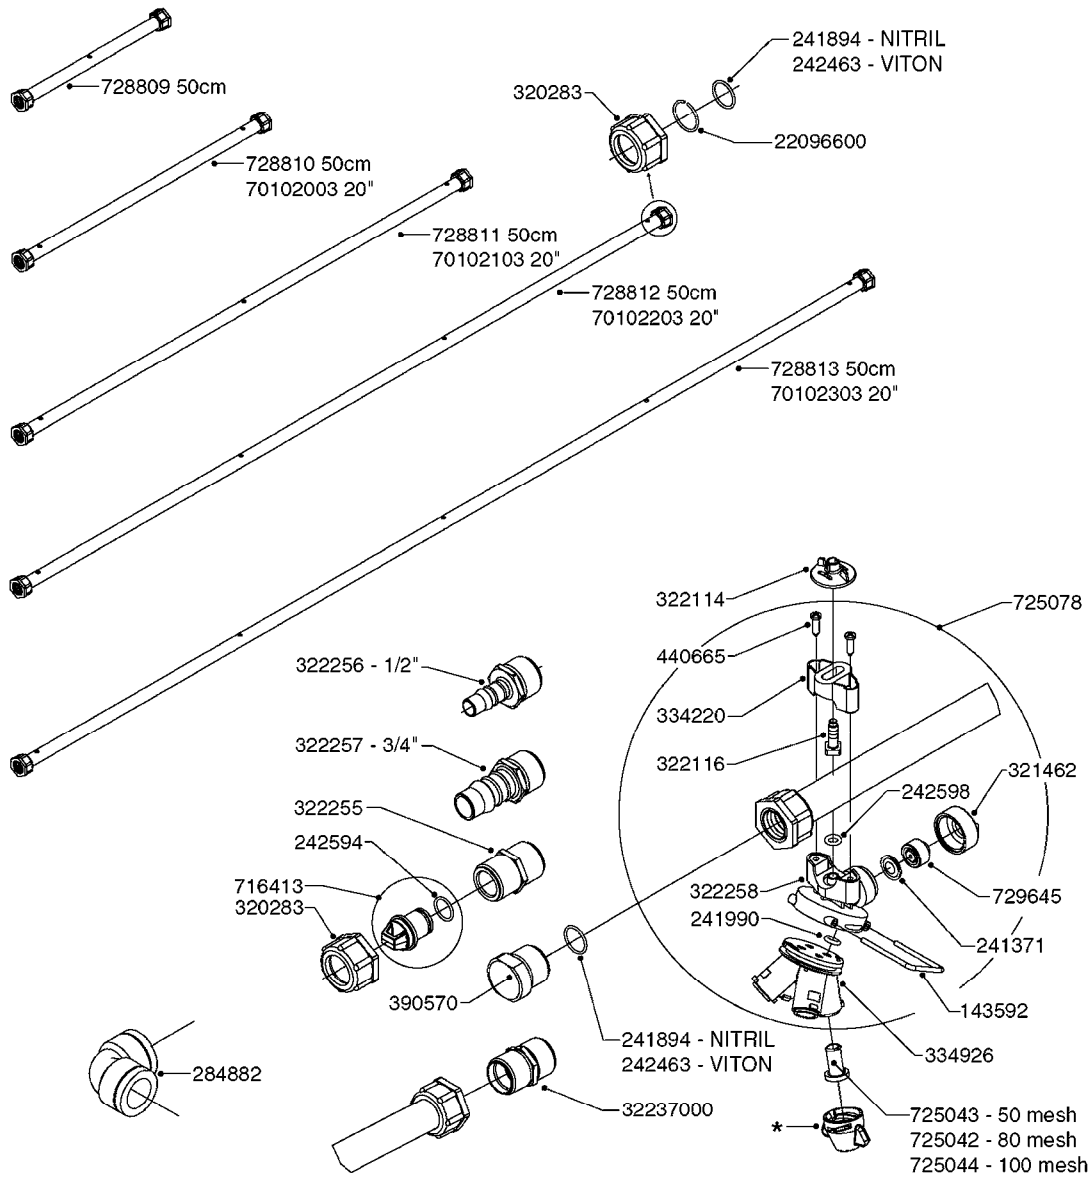

COMPLETE ASSEMBLY
WITH NOZZLES

REFER TO
HARDI® NOZZLE CATALOG

D1100

DOUBLE NOZZLE HOLDER-SNAP FIT
D1100-HIN, 01:01:16

Page 1
Date 12.08.2020 9:07

Pos.	parts-n°	order qty	description
1	372140	1	HARDI ISO BLIND CAP
2	725078	1	SNAP-FIT TRIPLET W/O NOZZ HOLD
3	28032503	1	DOUBLE NOZZLE HOLDER LD ISO
4	28040103	1	O-RING F.DOUBLE NOZZLE HOLDER
5	28089103	1	GASKET F.DOUBLE NOZZLE HOLDER
6	70056803	1	DOUBLE NOZZLE CAP ORANGE LD 01
6	70056903	1	DOUBLE NOZZLE CAP GREEN LD 015
6	70057003	1	DOUBLE NOZZLE CAP YELLOW LD 02
6	70057103	1	DOUBLE NOZZLE CAP LILAC LD 025
6	70057203	1	DOUBLE NOZZLE CAP BLUE LD 03
6	70057303	1	DOUBLE NOZZLE CAP RED LD 04
6	70057403	1	DOUBLE NOZZLE CAP BROWN LD 05