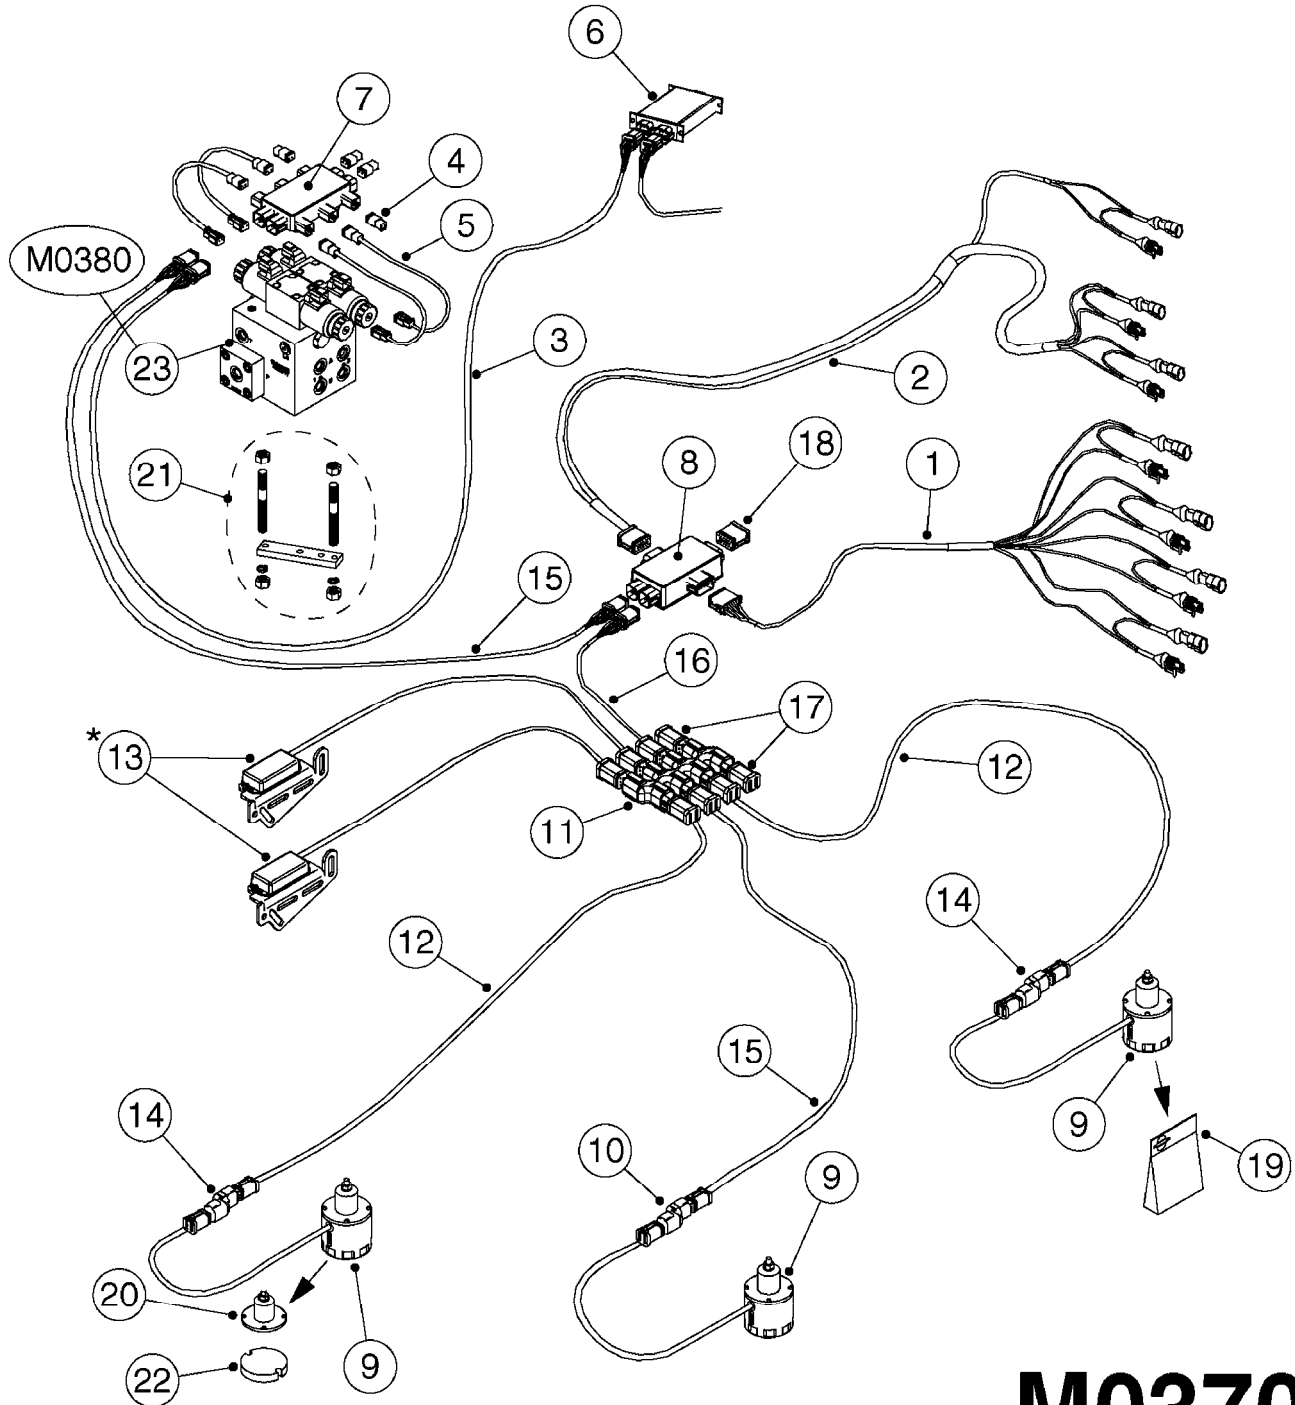

HC6301 GRIP ISO
M0341-HIN, 26:07:16

M0341

HC6301 GRIP ISO
M0341-HIN, 26:07:16

Page 1

Date 12.08.2020 9:08

Pos.	parts-n°	order qty	description
1	26057100	1	HC6301 GRIP 3 ISO
1	26032900	1	HC 6301 GRIP 4 ISO
1	26036600	1	HC 6301 GRIP 5 ISO
1	26033000	1	HC 6301 GRIP 6 ISO
1	26033100	1	HC 6301 GRIP 7 ISO
1	26033200	1	HC 6301 GRIP 8 ISO
1	26033300	1	HC 6301 GRIP 9 ISO
1	26034800	1	HC 6301 GRIP 10 ISO
1	26037000	1	HC6301 GRIP 11 ISO
1	26036300	1	HC 6301 GRIP 12 ISO
1	26033400	1	HC 6301 GRIP 13 ISO
2	26033500	1	CABLE HC6300 DB9 GRIP
3	26025400	1	SWITCH FOR HC6300 GRIP SECTION
4	26025600	1	PRINT HY CTRL FOR HC6300 GRIP
5	26025700	1	PRINT TWIN FOR HC6300 GRIP
6	28030000	1	GRIP, 9 SILICONE BUTTONS YELLOW
7	28030200	1	GRIP, 2 SILICONE BUTTONS BLACK
8	63051800	1	HOLDER FOR HC6300 GRIP