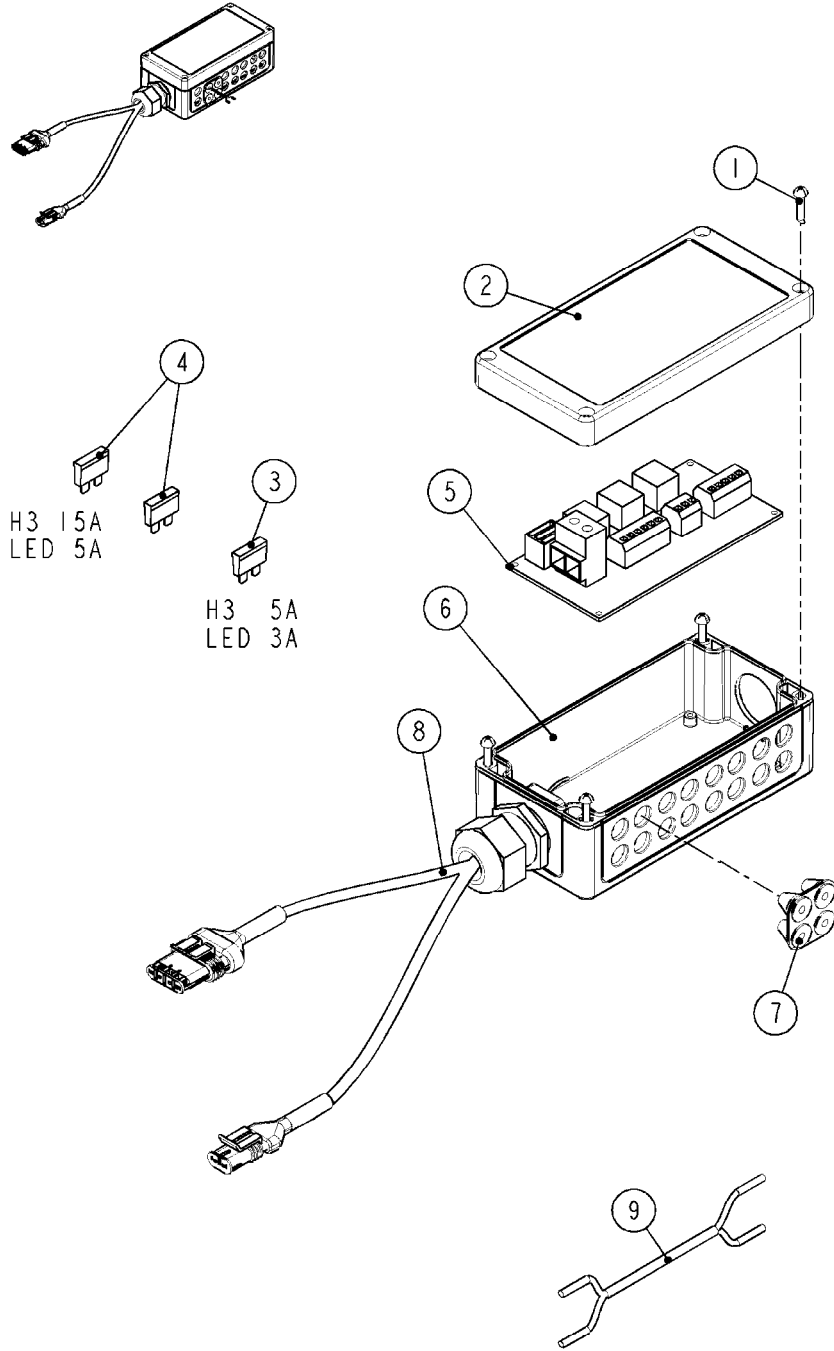

M418

BOOMLIGHT AND WORKLIGHT
M418-HIA, 12:05:20

Page 1

Date 12.08.2020 9:08

Pos.	parts-n°	order qty	description
1	410266	1	BOLT HEX 8.8 DEL M6X120
1	410443	1	BOLT HEX 8.8 DEL M6X70
1	410524	1	BOLT HEX 8.8 DEL M6X100
1	410561	1	BOLT HEX 8.8 DEL M6X50 FT
1	410605	1	BOLT HEX 8.8 DEL M6X80
2	16446300	1	BOOM LIGHT, BOTTOM BRKT 100X60
2	16437800	1	BOOM LIGHT, BOTTOM BRKT 80X80
2	16432300	1	BOOM LIGHT, BOTTOM BRKT 60X60
2	16432100	1	BOOM LIGHT, BOTTOM BRKT 50X50
2	16422300	1	LOWER BRACKET 30X30 BOOMLIGHT
3	16446100	1	BOOM LIGHT, TOP BRKT LONG
3	16437600	1	BOOM LIGHT, TOP BRKT PAINTED
3	16422100	1	BOOM LIGHT, TOP BRKT RED
4	471125	1	WASHER M6U 6.4X14X1.2,A2 SS
5	460261	1	NUT HEX M6X1.00 LOCK DIN985 A2 SS
6	26054600	1	LED BOOM LIGHT 13W MODUL 70
7	44076700	1	PT SCREW 60X20 TX FLANGE A2 SS
8	16427300	1	SHEET F. WORKLIGHT SENSOR
9	61075600	1	BRACKET F. HC6200
10	440709	1	SCREW 60X12 CHEM.FILL HANDLE
11	28047500	1	INDUCTIV SENSOR M12 L1M
12	33520400	1	CAP, AMP, 2P, FEMALE
13	26055000	1	WORK LIGHT HARNESS L=13 M
14	26084900	1	CABLE SS 2P F-SS 2P M L=600MM
14	26085100	1	CABLE SS 2P F-SS 2P M L=1.5 M
14	26085000	1	Cable SS 2p F-SS 2p M L=1050mm
14	26085200	1	Cable SS 2p F-SS 2p M L=1950mm
14	26085300	1	CABLE SS 2P F-SS 2P M L=3000MM
14	26085400	1	Cable SS 2p F-SS 2p M L=7200mm
14	26085500	1	Cable SS 2p F-SS 2p M L=8400mm
14	26092700	1	Cable SS 2p F-SS 2p M L=9000mm
14	26092800	1	Cable SS 2p F-SS 2p M L=10800mm
15	24263900	1	SEAL AMP SS 2P VITON