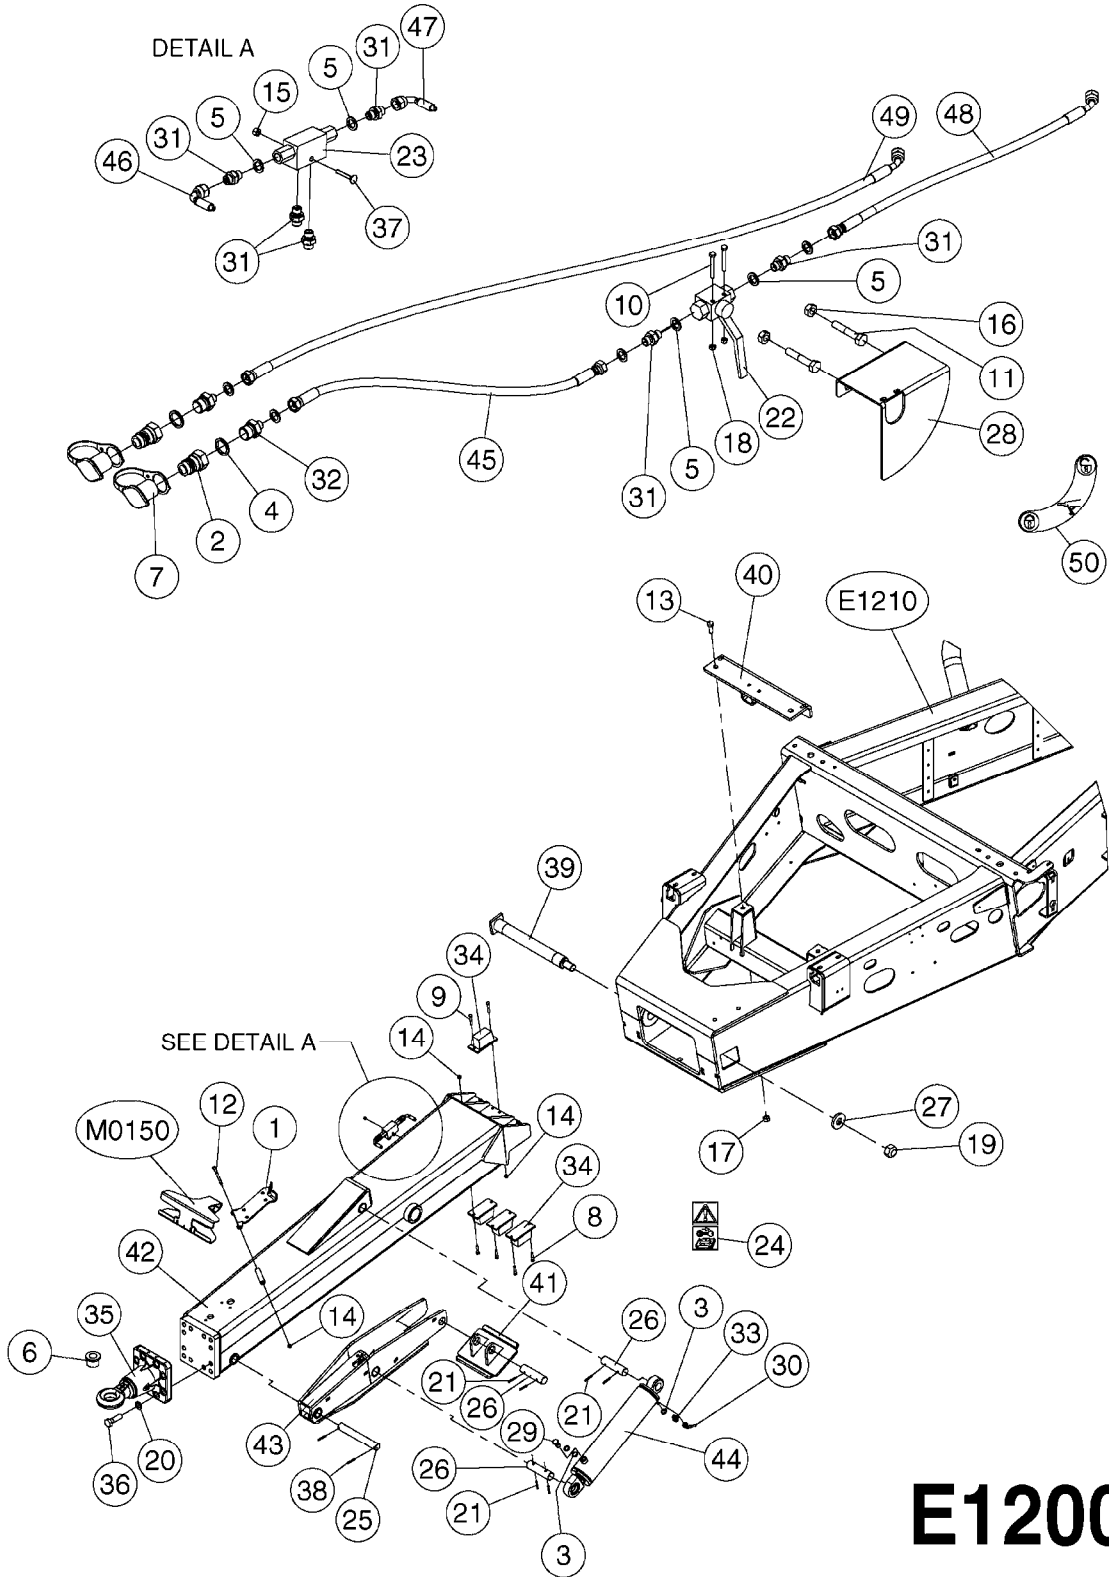

HYD. DRAWBAR CM5500/7000
E1200-HIN, 07:02:19

Page 1

Date 12.08.2020 9:08

Pos.	parts-n°	order qty	description
1	161923	1	SUPPORT PLATE F. PTO CM+
2	230311	1	QUICK COUPLING 1/2"
3	240866	1	DOWTYSEAL 3/8"
4	241356	1	DOWTYSEAL 1/2"
5	241404	1	DOWTY SEAL 1/4"
6	270608	1	BUSHING F. DRAWBAR NCM Ø50/Ø33
7	334206	1	DUST HOOD FOR HY-COUPLING
8	420641	1	BOLT HM 8X35/22 A2 SS DIN931
9	420781	1	BOLT HEX 8.8 DEL M8X50
10	421142	1	BOLT HEX 8.8 DEL M5X40
11	421224	1	BOLT HEX 8.8 DEL M10X55
12	421232	1	BOLT HEX 8.8 DEL M8X110
13	430581	1	BOLT HEX 8.8 DEL M16X40 FT
14	460143	1	LOCK NUT M8 SST A2 DIN985
15	460261	1	NUT HEX M6X1.00 LOCK DIN985 A2 SS
16	460423	1	NUT HEX M10X1.50 LOCK DIN985A2 SS
17	460585	1	LOCKING NUT M16 DIN985 A2 SS
18	461217	1	NUT HEX M5 LOCK
19	461316	1	NUT HEX LOCK M30X3.5 DIN 985
20	471180	1	LOCK WASHER NORDLOCK M20 ELZ
21	480733	1	PIN D6 X 40
22	781049	1	HYD. BALL VALVE
23	782141	1	VALVE COUNTER DOUBLE
24	978436	1	DECAL - WARNING! SERVICE
25	14047200	1	PIN D30.0 L= 223 /D6.0
26	14060300	1	PIN Ø35.0 L= 128/Ø6.0
27	16155900	1	DISC D70.0/ 31.0X10.0/RED
28	16160000	1	PLATE F. HYD. VALVE CM66/9000
29	23230400	1	BANJOBOLT 3/8 BSP
30	23233700	1	INSERT 9/16" ANGLE 45 DEG.
31	23234500	1	HEX NIPPLE 1/4" - 9/16"
32	23234800	1	HEX NIPPLE 1/2"-9/16"
33	23235800	1	HEX NIPPLE 3/8"-9/16" - 0.7mm
34	24267600	1	RUBBERSTOP 15/238 T=56 SS
35	28164100	1	SWIVEL HITCH D50/8 BOLT
36	43000803	1	BOLT HEX M20 X 70MM DEL - FT
37	44077000	1	BOLT M5X35 DIN 603 S/S
38	48082100	1	SPRING PIN Ø6x50 DIN1481 RST
39	61037800	1	PIN F. STEERING 6600
40	61038500	1	BRACKET FOR DRAWBAR NCM 6600
41	61081000	1	FOOT F. SUPPORT LEG CM55/7000
42	63122800	1	DRAWBAR CM55/7000
43	63123000	1	SUPPORT LEG F. CM55/7000
44	78132600	1	DOB.CYL.Ø90/50-350/Ø35
45	78509800	1	HY.HO.1/4"L= 1900 STR-STR
46	78511200	1	HY.HO.1/4"L= 1250 90°-90° A=180
47	78525900	1	HY.SL.1/4' L= 820 V-V45° A= 90GR
48	78526000	1	HY.HO.1/4"L= 1500 STR-45°
49	78526100	1	HY.HO.1/4"L= 3500 STR-45°
50	97814500	1	DECAL JACK STAND LOCK VALVE