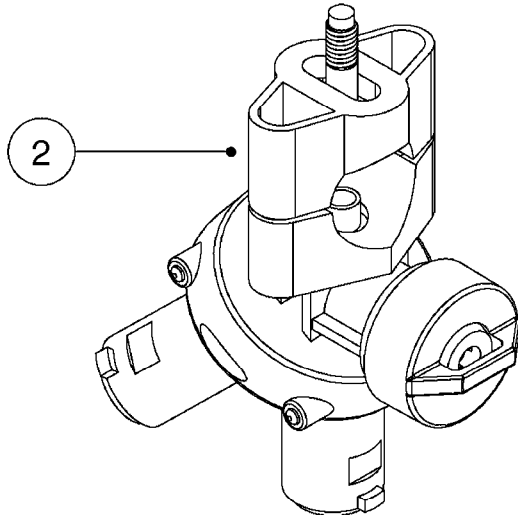

D1060

BOOM-NOZZLES QUINTASTREAM
D1060-HIN, 01:01:16

Page 1

Date 12.08.2020 9:07

Pos.	parts-n°	order qty	description
1	372011	1	NOZZLE ISO QS-015-5H GREEN
1	372012	1	NOZZLE ISO QS-02-5H YELLOW
1	372013	1	NOZZLE ISO QS-03-5H BLUE
1	372014	1	NOZZLE ISO QS-04-5H RED
1	372015	1	NOZZLE ISO QS-05-5H BROWN
1	372016	1	NOZZLE ISO QS-06-5H GREY
1	372017	1	NOZZLE ISO QS-08-5H WHITE
1	372018	1	NOZZLE ISO QS-10-5H LT. BLUE
1	372019	1	NOZZLE ISO QS-15-5H LT. GREEN
2	372002	1	ISO QNTSTRM 015 S-GREEN
2	372003	1	ISO QNTSTRM 02 S-YELLOW
2	372004	1	ISO QNTSTRM 03 S-BLUE
2	372005	1	ISO QNTSTRM 04 S-RED
2	372006	1	ISO QNTSTRM 05 S-BROWN
2	372007	1	ISO QNTSTRM 06 S-GREY
2	372008	1	ISO QNTSTRM 08 S-WHITE
2	372009	1	ISO QNTSTRM 10 S-LT.BLU
2	372010	1	ISO QNTSTRM 15 S-LT.GRN