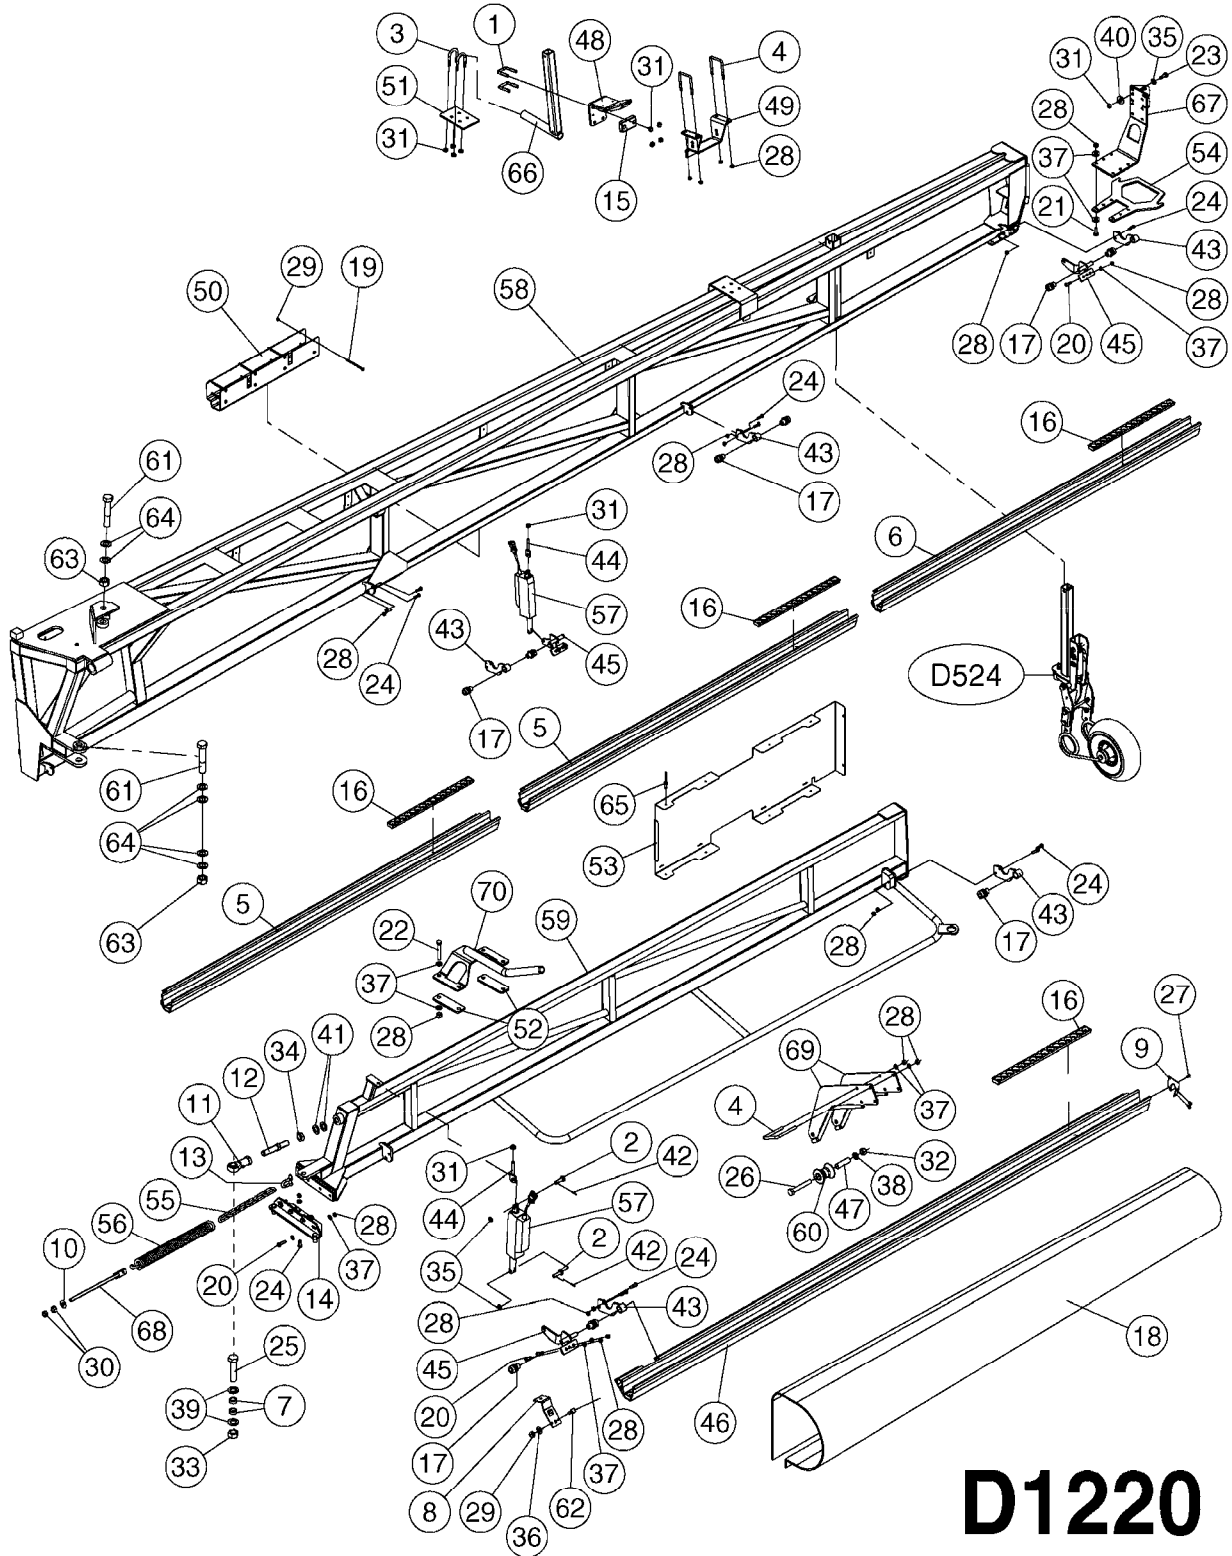

HAZ 3.1 120' TF BOOM 2 FOLD
OUTER
D1220-HIN, 31:01:18

Page 0
Date 12.08.2020 9:08

HAZ 3.1 120' TF BOOM 2 FOLD
OUTER
D1220-HIN, 31:01:18

Page 1
Date 12.08.2020 9:08

Pos.	parts-n°	order qty	description
1	143161	1	BOLT U M10 40X40
2	146023	1	PIN FOR COGWHEEL
3	146267	1	BOLT U F.500 EAG BRACE
4	146843	1	BOLT U M8 F.60 x 60
5	147486	1	AIR SLOT RAIL L=1995/D25
6	147488	1	AIR SLOT RAIL L=1935/D25
7	158739	1	BUSHING 3/4"X10
8	161128	1	NOZZLE HOLDER TF
9	161183	1	AIR SLOT END RH
9	161185	1	AIR SLOT END LH
10	165557	1	WASHER D28.0/D12.2X2.0 SS
11	278141	1	BALL JOINT M20X1.5 LEFT
12	278459	1	ROD M20X1.5
13	281912	1	SHACKLE M-10
14	288062	1	ANGLE PLATE TR5
15	334603	1	RUBBER STOP 86X48X15
16	334887	1	AIRGUIDE TWIN FORCE L=494
17	390791	1	BUSHING F. AIR SLOT
18	391183	1	AIR BAG F.BREAKAWAY 3M HAZ-R.
18	391184	1	AIR BAG F.BREAKAWAY 3M HAZ-L.
19	410524	1	BOLT HEX 8.8 DEL M6X100
20	420567	1	BOLT HEX 8.8 DEL M8X30 FT
21	420744	1	BOLT HEX 8.8 DEL M8X40
22	420781	1	BOLT HEX 8.8 DEL M8X50
23	421002	1	BOLT HEX 8.8 DEL M10X30 FT DIN933
24	421046	1	BOLT HEX M8X25/25 A2 SS DIN933
25	430917	1	SCREW M20X90
26	430924	1	BOLT HEX 8.8 DEL M12 X 85
27	440673	1	SCREW F.PLASTIC 5X12 SS
28	460143	1	LOCK NUT M8 SST A2 DIN985
29	460261	1	NUT HEX M6X1.00 LOCK DIN985 A2 SS
30	460386	1	NUT HEX M12X1.75
31	460423	1	NUT HEX M10X1.50 LOCK DIN985A2 SS
32	460703	1	NUT HEX M12X1.75 LOCK DIN985A2 SS
33	460806	1	NUT HEX M20X2.50 LOCK DIN985A2 SS
34	461200	1	NUT HEX M20X1.5 JAMB.
35	471122	1	WASHER, M10, Ø20/10.5X 2.0, SS
36	471125	1	WASHER M6U 6.4X14X1.2,A2 SS
37	471126	1	WASHER, M8, Ø16/ 8.4X 1.6, SS
38	471127	1	WASHER, M12, Ø24/13X24X2.5 SS
39	471129	1	WASHER, M20, Ø37/21.0X 3.0, SS
40	471140	1	WASHER D30/D10.5X2.5 STAINLESS
41	471180	1	LOCK WASHER NORDLOCK M20 ELZ
42	480728	1	PIN D3.2X20 SPLIT
43	615788	1	BRACKET
44	615808	1	ANCHOR ADJ.F.ACTUATOR
45	637850	1	BKT AIR SLOT RH
45	637851	1	BKT AIR SLOT LH
46	14049500	1	AIR PROFILE L=2755 W. D25 R.
47	15133700	1	BUSHING Ø16.0 X1.5 L=54
48	16158200	1	TARNSPORT BRACKET HOOK HAZ
49	16171100	1	TRANSPORT SLIDE BRACKET HAZ
50	16195700	1	SUPPORT F.OUTER WING 118' HAZ
51	16205500	1	BRACKET 173326 PAINTED
52	16455700	1	MOUNT.PL. F.BREAK-AWAY HOLDER
53	16469000	1	PROTECTION SHIELD, 120' HAZ
54	16495400	1	PLATE 8.0X280X316 6XØ8.5
55	19490000	1	CHAIN Ø6X42MM L=500 12 LINKS RED
56	22098100	1	PL. SPRING Ø42/7.5 L=405 PAINTED
57	26047400	1	ACTUATOR 0-130MM L=0,5M/4WIREAMP
58	28170000	1	ALU OUTERWING 120' HAZ R.