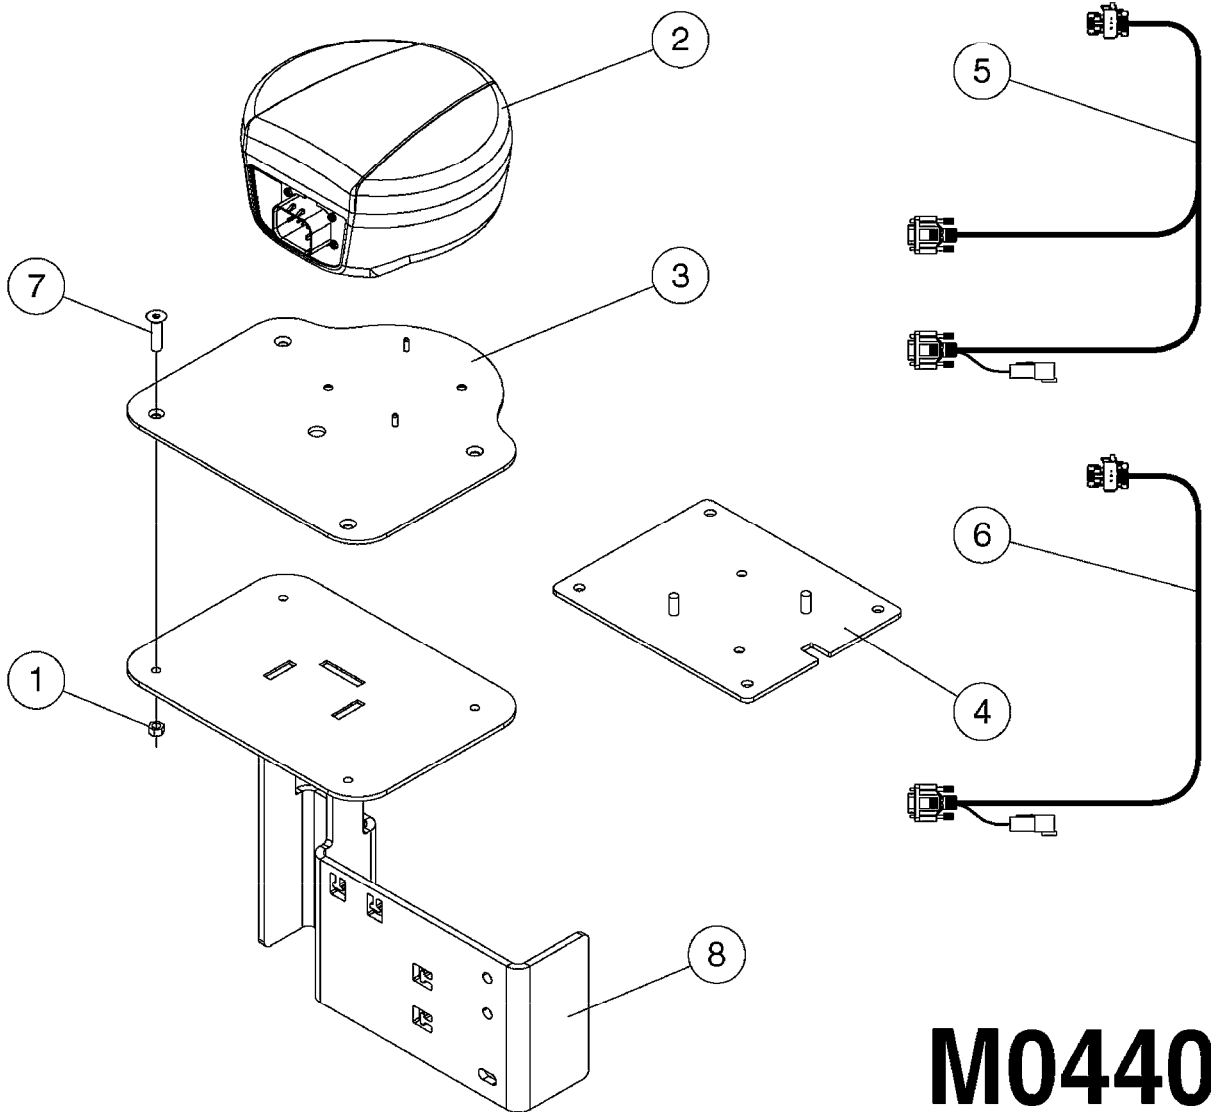

M0390

DHP BREAK OUT BOX 2007
M0390-HIN, 01:01:16

Page 1

Date 12.08.2020 9:08

Pos.	parts-n°	order qty	description
1	262106	1	BULKHEAD F. CABLE 6.5-14 BLACK
2	262107	1	NUT F. BULKHEAD CABLE GRAY
3	440675	1	SCREW F. PLASTIC 5X16 SS
4	26020100	1	CABLE L = 1.50M, AMP, EXT, 2P
5	26024200	1	BREAK OUT PCB FOR HYDRAULICS
6	28082100	1	SCREW F. BOX LID 1/4" L=20
7	33508800	1	LID 160X80X15 BLK W/SCREWS
8	33514300	1	BOX 160X80X40 BLACK 1+16+1 HOLES