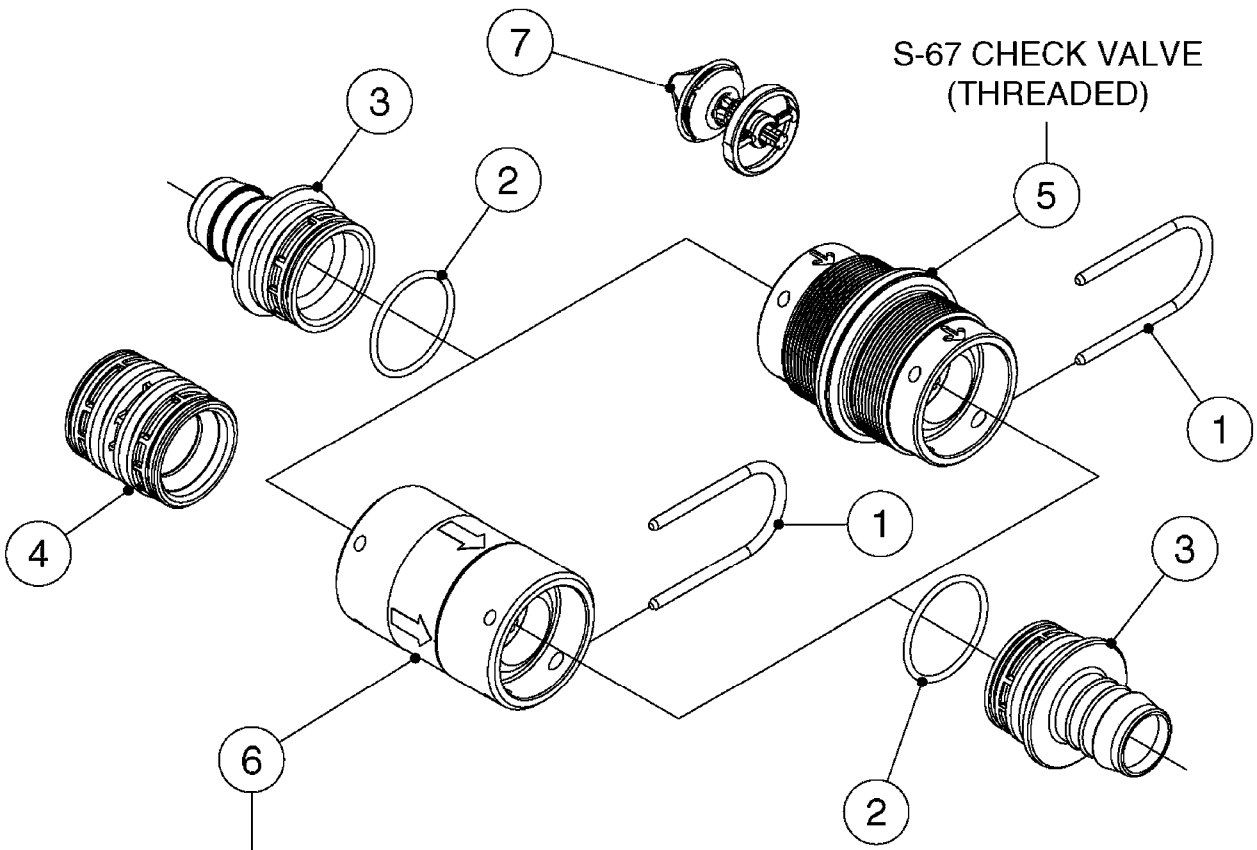

S93 (07)

FOR S93 FITTINGS
SEE PAGE L0110

B0550

MANIFOLD - S93 VALVE (07)
B0550-HIN, 28:01:19

Page 1

Date 12.08.2020 9:07

Pos.	parts-n°	order qty	description
1	145997	1	FITT.DK S-93 FORK
2	242047	1	O-RING 89.5 X 3.0 VITON
3	242449	1	O'RING 13.3 x 2.4 VITON
4	242450	1	O-RING D84.5X3.0 VITON
5	242475	1	O'RING D56.52x5.33 SH70-VITON
6	322327	1	HOUSING, VALVE, S93, 220 PSI
7	322328	1	END CAP F. VALVE S-93
8	322354	1	THRUST PLATE F.3-WAY VALVES-93
9	334579	1	SPINDLE F.3 WAY VALVE S-93
10	334594	1	PLUG F. VALVE HANDLE BLACK
11	390543	1	SEAT F. BALL 3-WAY VALVE S-93
12	390544	1	BALL FOR S93 VALVE, 3 HOLES
12	391019	1	BALL F.2 WAY S93 SMART VALVE
13	440729	1	SCREW F. PLASTIC 4MM X40LG SS
14	741726	1	REPAIR KIT F.S93 VALVE VIT.'02
15	28168400	1	HAIRPIN Ø5 S67/S93
16	33514400	1	HANDLE FOR 2 ICONS 07
17	33514500	1	PLUG FOR HANDLE ,2 ICONS
18	72518800	1	QUICK FILL VALVE 2008 NAV
18	72518900	1	SUCTION VALVE 2008 NAV