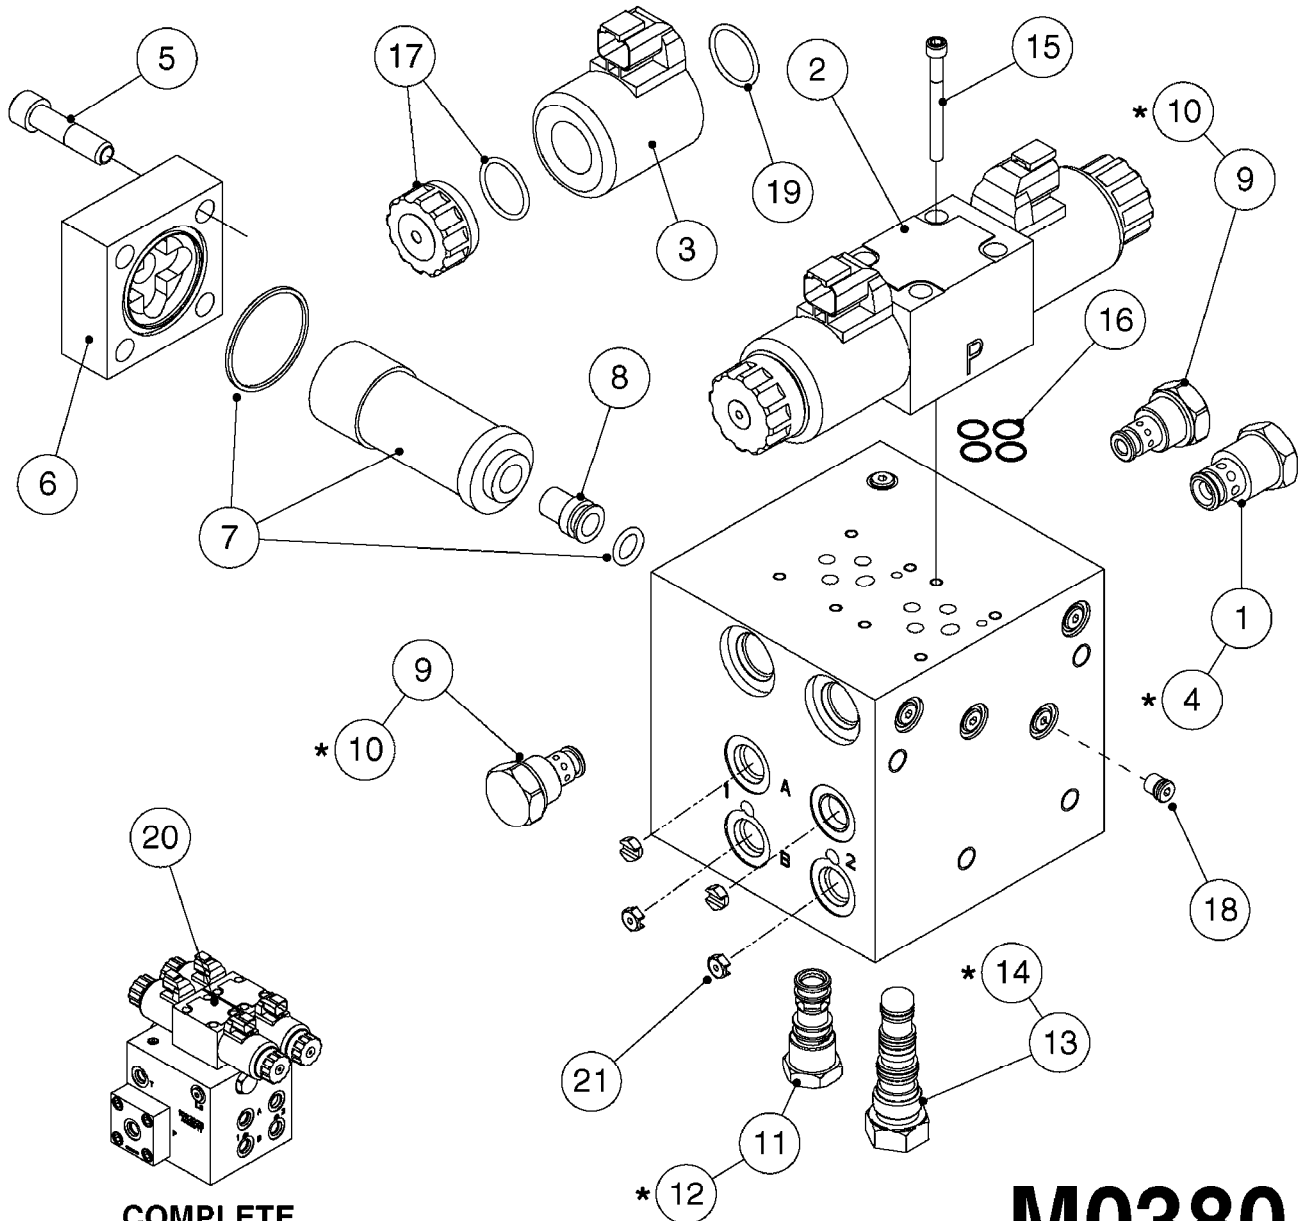

M0375

NORAC UC5 SENSOR BRACKETS
M0375-HIN, 26:06:17

Page 1

Date 12.08.2020 9:08

Pos.	parts-n°	order qty	description
1	143161	1	BOLT U M10 40X40
2	146843	1	BOLT U M8 F.60 x 60
3	410443	1	BOLT HEX 8.8 DEL M6X70
3	410605	1	BOLT HEX 8.8 DEL M6X80
4	420604	1	BOLT HEX 8.8 DEL M10X25 FT DIN933
4	421214	1	BOLT HEX 8.8 DEL M10X110
4	421222	1	BOLT HEX 8.8 DEL M10X75 FT
4	42126800	1	BOLT HEX 8.8 DEL M10X140
5	420884	1	BOLT HEX 8.8 DEL M10X80 FT
5	421212	1	BOLT HEX 8.8 DEL M10X110 FT
5	421222	1	BOLT HEX 8.8 DEL M10X75 FT
6	420906	1	BOLT HEX 8.8 DEL M10X60
7	460261	1	NUT HEX M6X1.00 LOCK DIN985 A2 SS
8	460143	1	LOCK NUT M8 SST A2 DIN985
9	460423	1	NUT HEX M10X1.50 LOCK DIN985A2 SS
10	471122	1	WASHER, M10, Ø20/10.5X 2.0, SS
11	471124	1	WASHER, M6, Ø18/ 6.4X 1.6, SS
12	16128603	1	BRACKET F. SENSOR 60X60 TUBE
12	16128703	1	BRACKET F. SENSOR 50x50 TUBE
13	16204203	1	NORAC SENSOR BRKT BACKER, MAIN LIFT, RED
14	16332000	1	NORAC BRACKET, TDZ, INNER LEFT
14	16332600	1	NORAC BRACKET, TDZ, INNER RIGHT
15	16332200	1	NORAC BRACKET, TDZ, OUTER
16	28086500	1	UC4 SENSOR MOUNTING BKT. NORAC
17	28092003	1	SENSOR BRKT, LP, SF, NORAC
18	63047703	1	NORAC SENSOR BRKT, MAIN LIFT, RED
19	63108800	1	NORAC SENSOR BRACKET, BOOM