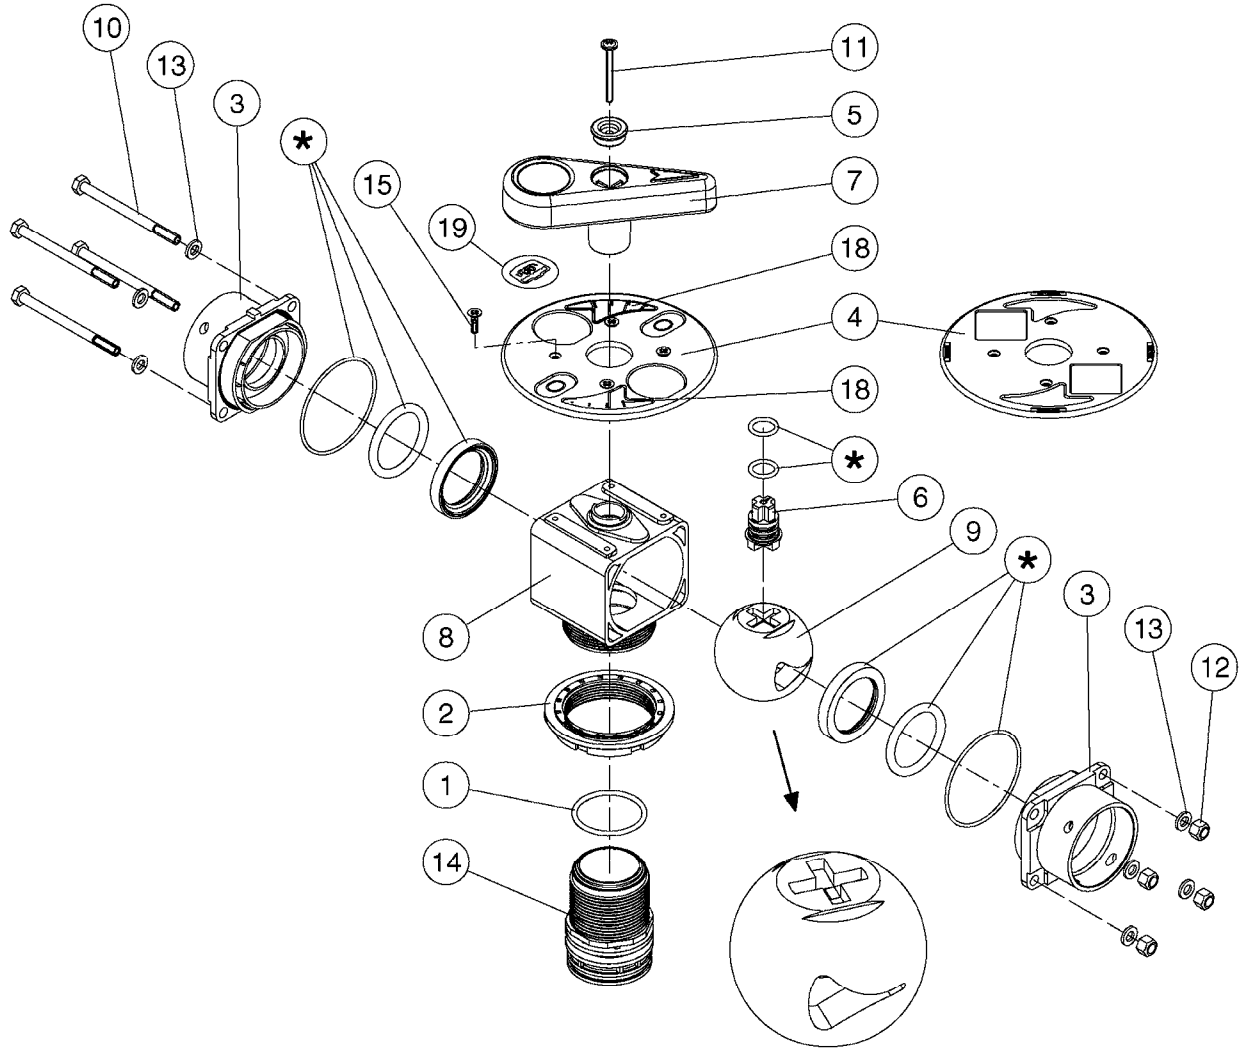

B0790

S93 EJECTOR F.TURBOFILLER
B0790-HIN, 30:08:16

Page 1

Date 12.08.2020 9:07

Pos.	parts-n°	order qty	description
1	145996	1	FITT.DK S-67 FORK
2	145997	1	FITT.DK S-93 FORK
3	242351	1	O-RING D69.5X3.0 VITON F.S-93
4	242353	1	O-RING 3 X 44.2 VITON
5	322138	1	FITT.DK ELB 1"M X 1"F BSP
6	330326	1	O-RING D30/D24X2 F.1"NUT
7	334545	1	FITT.DK S-93 TEE
8	334572	1	FITT.DK S-93 ADAPTOR MALE MALE
9	334601	1	FITT.DK S-93 TO S67 ADAPTOR
10	728523	1	FITT.DK S-93 STR.1-1/2" W.O-RING
11	16376600	1	CENTERING RING F. EJECTOR NOZZLE
12	28030003	1	CLAMP HOSE GEAR P1" 6716
13	28030103	1	CLAMP HOSE GEAR P5/4-S1.5"6724
14	39120900	1	FITT.DK S67 STR.1" 1RG INSIDE
15	39143800	1	NOZZLE T.F. EJECTOR
16	39143900	1	1" NPT EXT/INT EXTENSION
17	92702603	1	HOSE PVC SUCT GRAY 1-1/2"
18	92712403	1	HOSE R X1" X300PSI WP X0012"