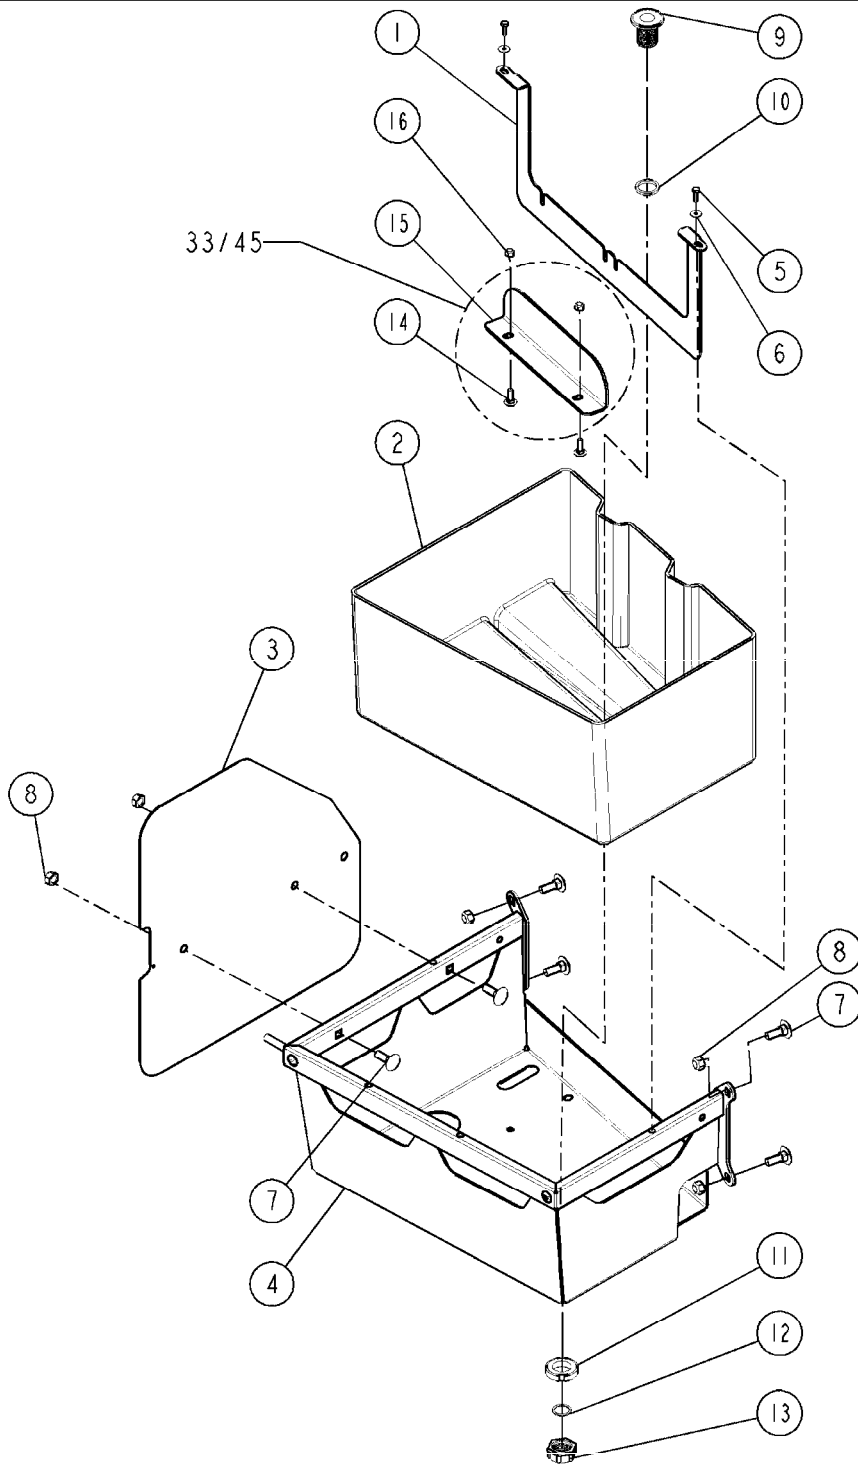

E445

CHEMLOCKER
E445-HIA, 07:02:14

Page 1

Date 12.08.2020 9:08

Pos.	parts-n°	order qty	description
1	16386200	1	PLATE BRACKET F.CHEMLOCKER
2	35182000	1	CHEM LOCKER TRAY COMII
3	16137100	1	COVER PLATE F.CHEMLOCKER NCM
4	63146700	1	CHEMLOCKER CM11 SORT
5	410362	1	BOLT HEX 8.8 SS M6X20
6	471124	1	WASHER, M6, Ø18/ 6.4X 1.6, SS
7	45001300	1	CARRIAGE BOLT M12X35 DIN603 A2
8	460703	1	NUT HEX M12X1.75 LOCK DIN985A2 SS
9	320467	1	FITT.DK BULKHEAD 1"BSP SINGLE
10	332577	1	O-RING D38/D30X4 F.1" PUR.
11	320471	1	FITT.DK NUT 1" BSP JAMB
12	330326	1	O-RING D30/D24X2 F.1"NUT
13	320106	1	FITT.DK CAPNUT 1" BSP
14	440695	1	BOLT CARRIAGE M8X25
15	16143100	1	HOLDER BRACKET
16	460143	1	LOCK NUT M8 SST A2 DIN985