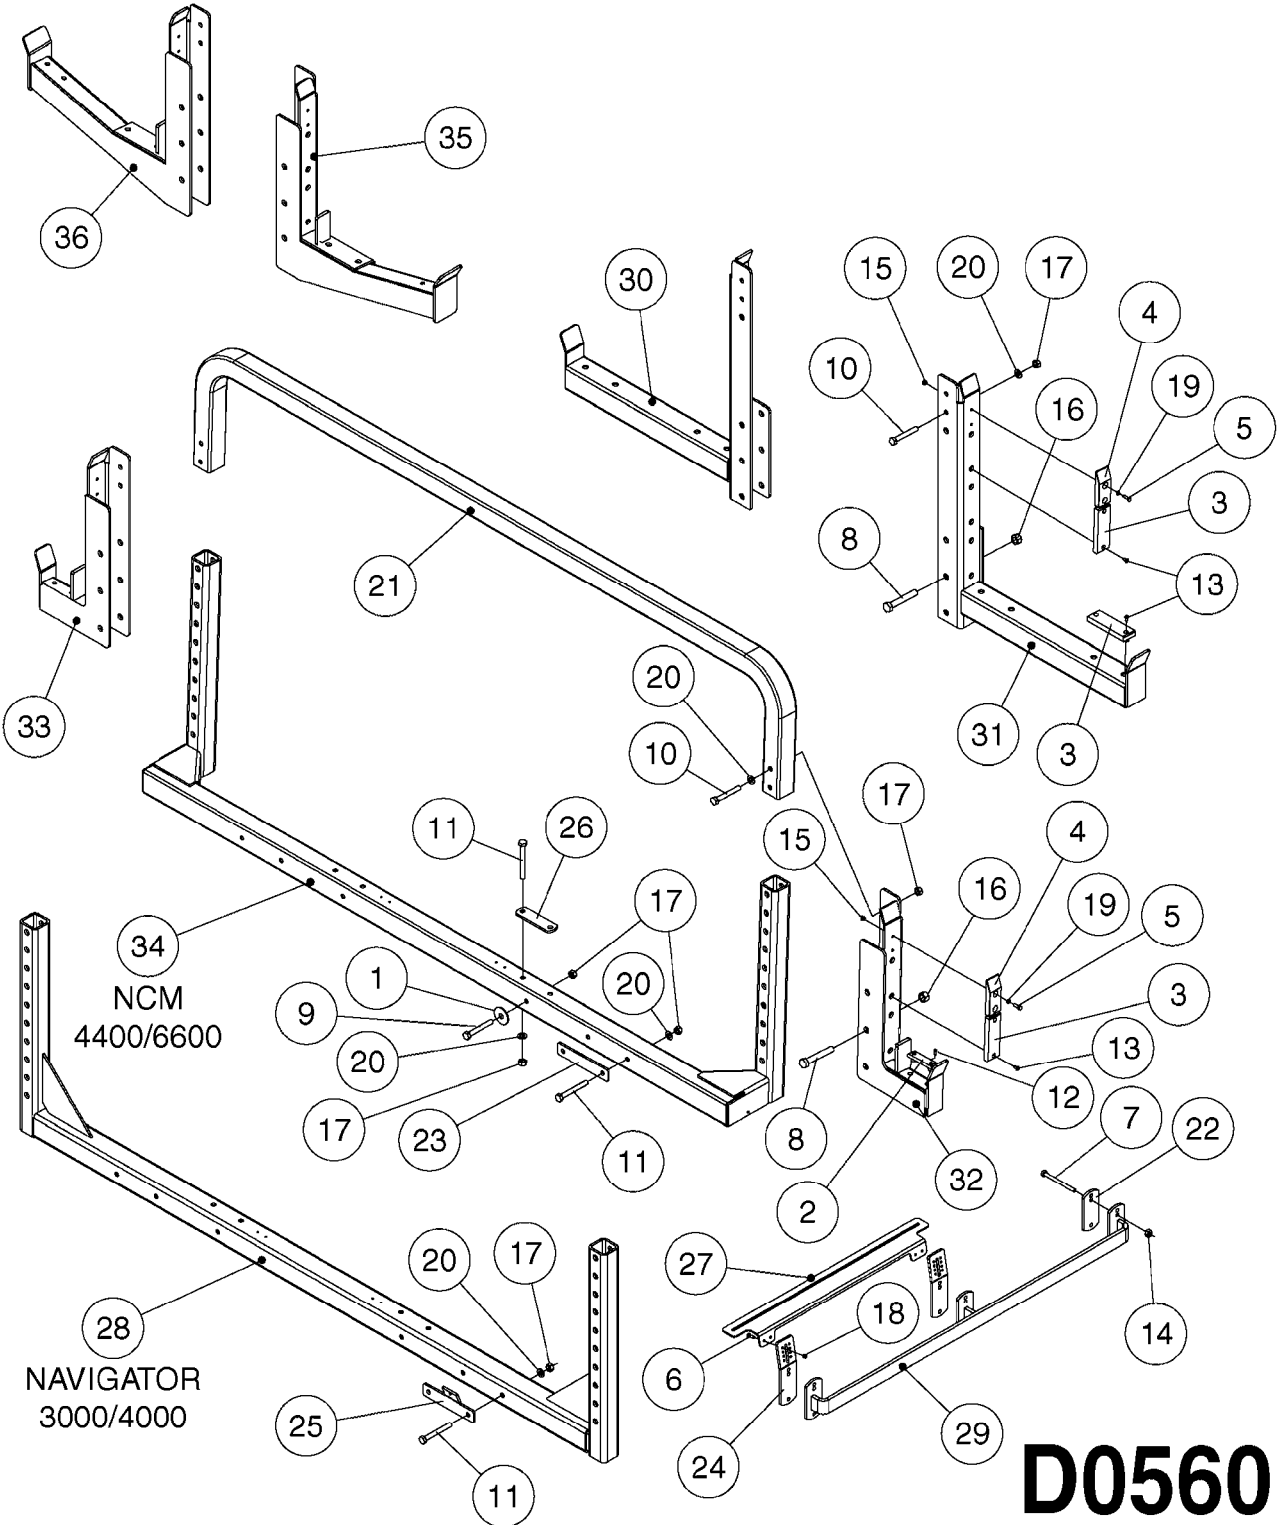

TRANSPORT BKTS - NCM/NAVIGATOR
D0560-HIN, 01:01:16

Page 1

Date 12.08.2020 9:07

Pos.	parts-n°	order qty	description
1	163074	1	WASHER D54/D17X3
2	333956	1	SLIDE SHOE 91X25X10
3	334135	1	SLIDE SHOE 140X45X15
4	390826	1	SLIDE PAD F.TRANSPORT BKT.CM/D
5	410362	1	BOLT HEX 8.8 SS M6X20
6	410406	1	BOLT HEX 8.8 DEL M5X16 FT
7	421232	1	BOLT HEX 8.8 DEL M8X110
8	430264	1	BOLT HEX 8.8 DEL M16X100
9	430367	1	BOLT HEX 8.8 DEL M12X100 DIN931
10	430485	1	BOLT HEX 8.8 DEL M12X90
11	430892	1	BOLT HEX 8.8 DEL M12X110
12	440665	1	SCREW M4.2X16 STAINLESS
13	440708	1	SCREW M5.5X16 SELF TAPPING SS
14	460143	1	LOCK NUT M8 SST A2 DIN985
15	460261	1	NUT HEX M6X1.00 LOCK DIN985 A2 SS
16	460585	1	LOCKING NUT M16 DIN985 A2 SS
17	460703	1	NUT HEX M12X1.75 LOCK DIN985A2 SS
18	461217	1	NUT HEX M5 LOCK
19	471125	1	WASHER M6U 6.4X14X1.2,A2 SS
20	471127	1	WASHER, M12, Ø24/13X24X2.5 SS
21	15028703	1	TRANSPORT CROSS TUBE CM4400
22	16092803	1	PLATE F. TRANSPORT CM+
23	16101703	1	PLATE 1/4"x1-1/2" L=270/2xØ13 NCM 4400/6600
23	16118303	1	PLATE F. CM8500-10000 TRANSPORT NCM 9000
24	16109303	1	PLATE F. TRANSPORT REST CM
25	16116703	1	PLATE, S/G TUBE MT NAVIGATOR
26	16138700	1	PLATE F. TRANSPORT CROSS BAR
27	16183403	1	BRACKET, TRANSPORT BAR NOZ SPC, RED T25 NOZZLE BRACKET
28	61010903	1	TRANSPORT CROSS BAR NAVIGATOR
29	61012603	1	TRANSPORT REST SPC NCM 4400
30	63024603	1	TRANSPORT REST FTZ R.H. CM4400
31	63024703	1	TRANSPORT REST FTZ L.H. CM4400
32	63024803	1	TRANSPORT REST SPC NCM/NAV
33	63024903	1	TRANSPORT REST SPC NCM/NAV
34	63027503	1	TRANSPORT CROSS BAR NCM44/6600
35	63038003	1	TRANSPORT BRACKET, 120 SPC LH
36	63038103	1	TRANSPORT BRACKET, 120 SPC RH