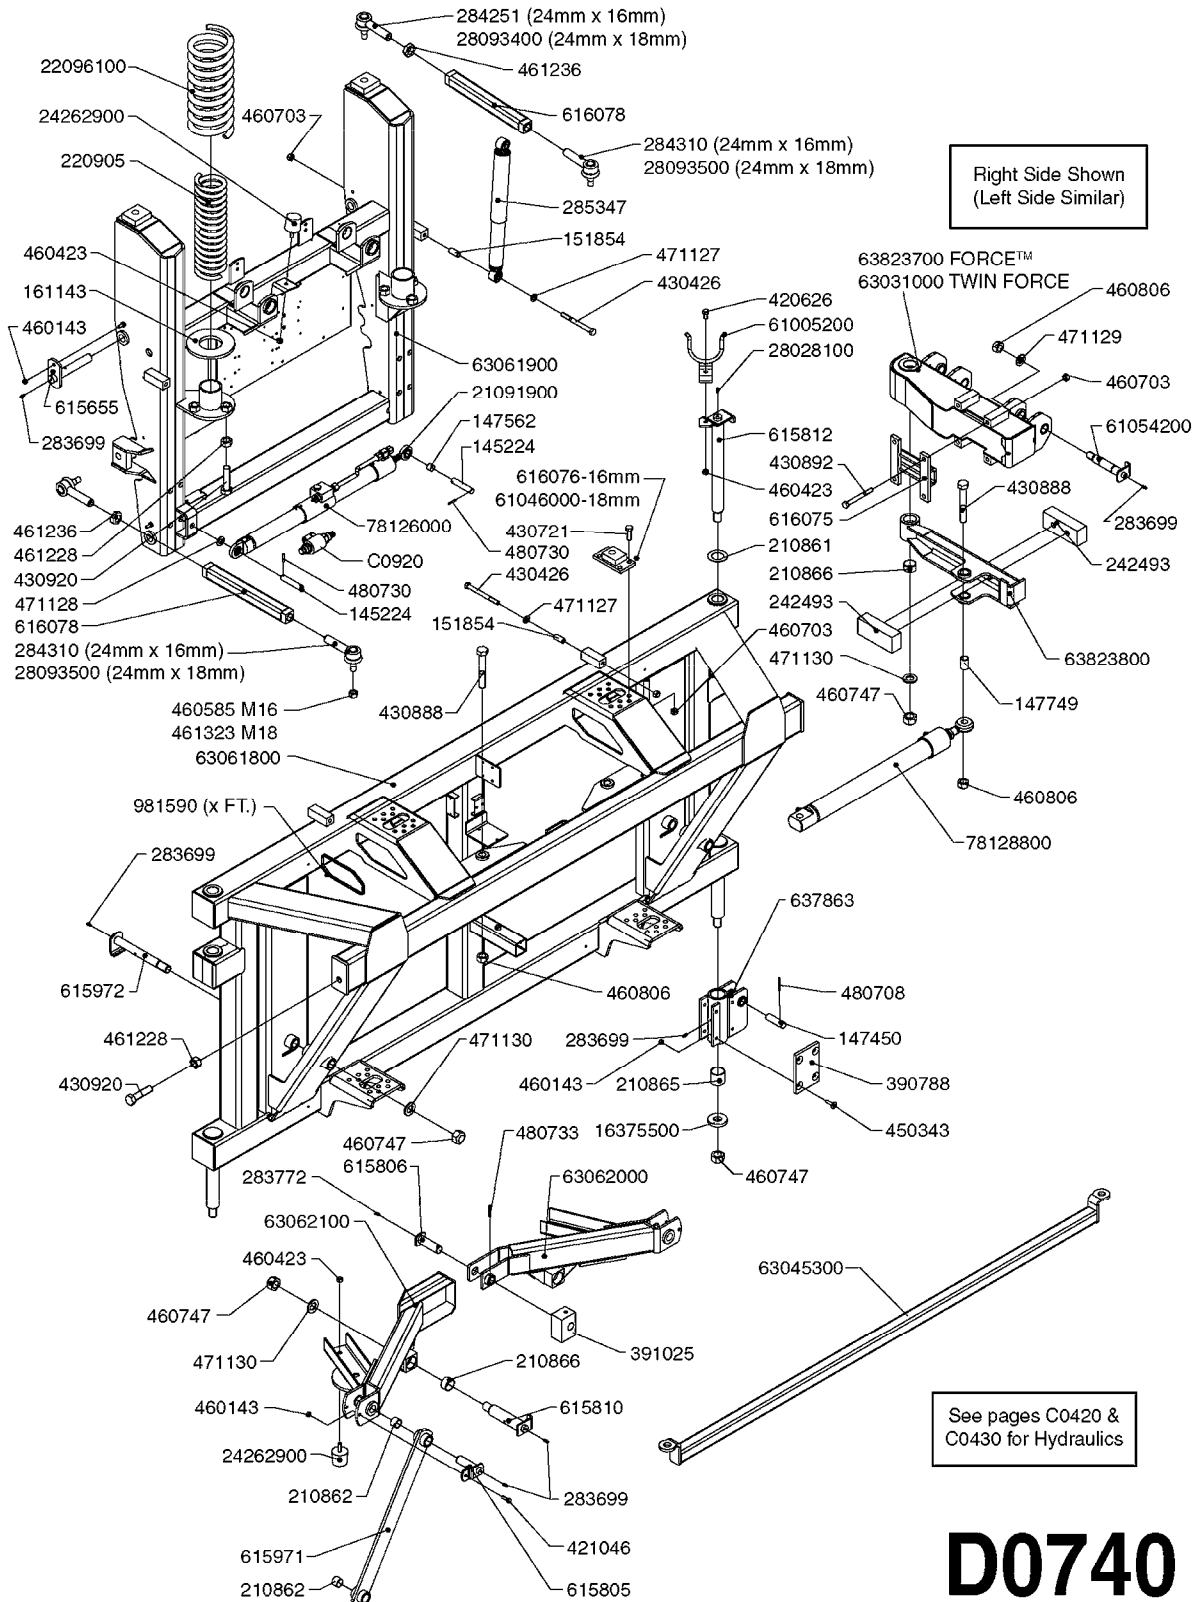

D0740

parts-n°	order qty	description
145224	1	SHAFT FOR HY CYLINDER
147450	1	PIN D20 X 70
147562	1	BUSHING D19.8/17.0 L=15
147749	1	BUSHING D25.0/20.2 L=38
151854	1	BUSHING F.SHOCK
161143	1	PLATE F SPRING
210861	1	BUSHING
210862	1	BUSHING 28X25X20
210865	1	BUSHING 40mm40mm DU
210866	1	BUSHING D39/35 L=20
220905	1	SPRING D101/14 BLACK
242493	1	RUBBER BUMPER 60X40X150
283699	1	GREASE NIPPLE M6X1
283772	1	GREASE NIPPLE M6X1 90°
284251	1	ROD END 25Ø (24mm x 16mm) RH
284310	1	ROD END 25Ø (24mm x 16mm) LH
285347	1	SHOCK TF
390788	1	TEFLON WARE PAD
391025	1	JOINER BLOCK - FORCE
420626	1	BOLT HEX 8.8 DEL M10X20 FT
421046	1	BOLT HEX M8X25/25 A2 SS DIN933
430426	1	BOLT HEX 8.8 DEL M12X130
430721	1	BOLT HEX 8.8 DEL M12X40 FT
430888	1	BOLT HEX 8.8 DEL M20X130
430892	1	BOLT HEX 8.8 DEL M12X110
430920	1	BOLT HEX M20x80MM
450343	1	SCREW M8X30 ALLEN HEAD C/S SS
460143	1	LOCK NUT M8 SST A2 DIN985
460423	1	NUT HEX M10X1.50 LOCK DIN985A2 SS
460585	1	LOCKING NUT M16 DIN985 A2 SS
460703	1	NUT HEX M12X1.75 LOCK DIN985A2 SS
460747	1	NUT HEX M24 LOCK
460806	1	NUT HEX M20X2.50 LOCK DIN985A2 SS
461228	1	NUT HEX M20
461236	1	NUT HEX M24X1.5
461323	1	NUT HEX M18X1.5 LOCK
471127	1	WASHER, M12, Ø24/13X24X2.5 SS
471128	1	WASHER, M16, Ø30/17.0X 3.0, SS
471129	1	WASHER, M20, Ø37/21.0X 3.0, SS
471130	1	WASHER, M24, Ø44/25.0X 4.0, SS
480708	1	PIN D4 X 45
480730	1	SPRING DOWEL PIN 5X30 SST
480733	1	PIN D6 X 40
615655	1	PIN D25 X 156 F. PARALIFT
615805	1	PIN
615806	1	PIN
615810	1	PIN
615812	1	PIN
615971	1	TRAPEZE ARM FORCE 110'
615972	1	PIN D25X185 M24
616075	1	FLANGE F. FORCE HINGE
616076	1	LINK ARM MOUNT BRACKET
616078	1	LINK ARM
637863	1	HINGE F.TF LOWER
981590	1	EDGE GUARD 6-8MM X 12"
16375500	1	WASHER 10.0X60X25 RED
21091900	1	LINK HEAD M16 x D17 DELTA
22096100	1	SPRING D146/20 BLACK
24262900	1	RUBBER STOP D50X40 M10X33
28028100	1	GREASE NIPPLE 1/8'RG 90°
28093400	1	ROD END 35Ø (24mm x 18mm) RH