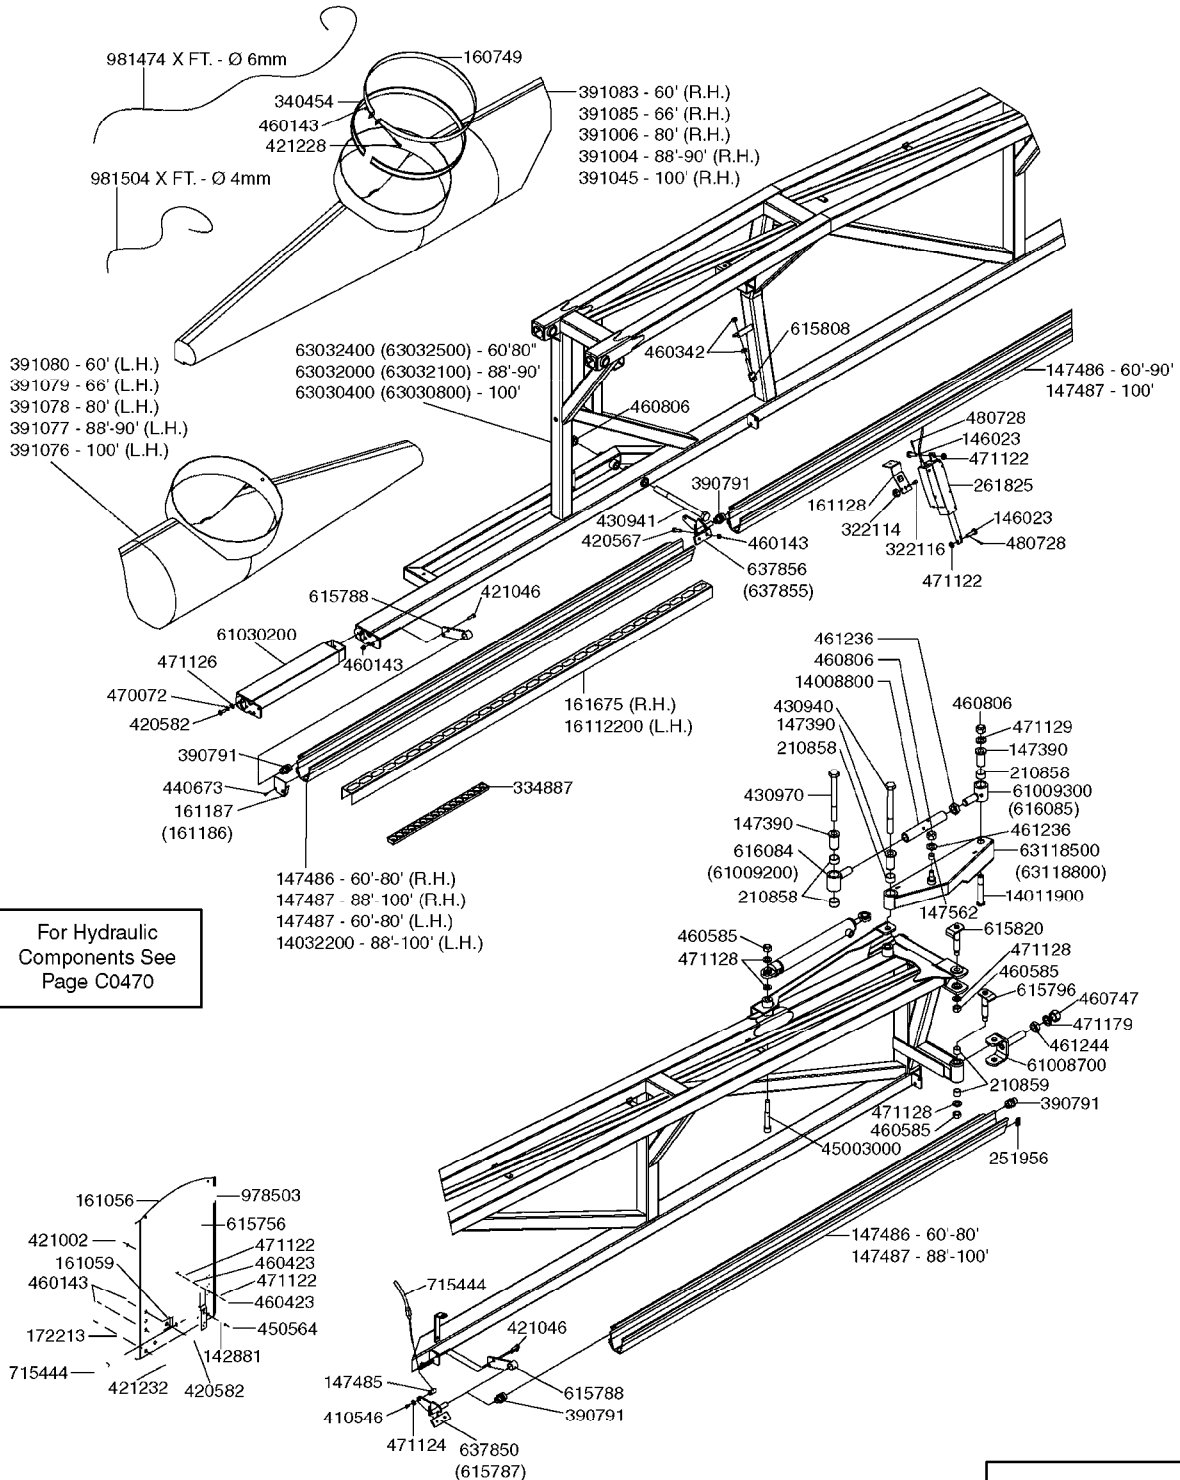

For Hydraulic Components See Page C0470

Right Side Shown
(Left Side Similar)

D0660

BOOM-TF INNER HAZ-WC 60'-100'
D0660-HIN, 01:01:16

Page 1
Date 12.08.2020 9:07

parts-n°	order qty	description
142881	1	WIRE HOLDER FOR REMOTE CONTROL
146023	1	PIN FOR COGWHEEL
147390	1	BUSHING
147485	1	BUSHING Ø13.0/M6 L=31/Ø4.2/Ø10
147486	1	AIR SLOT RAIL L=1995/D25
147487	1	AIR SLOT RAIL L=2495/D25
147562	1	BUSHING D19.8/17.0 L=15
160749	1	BAND METAL F.AIR BAG
161056	1	PLATE F. TILT INDICATOR
161059	1	BRACKET F.TILT INDICATOR CABLE
161128	1	NOZZLE HOLDER TF
161186	1	AIR SLOT END LH
161187	1	AIR SLOT END RH
161675	1	AIR DIFFUSER L=1870 R.H.
172213	1	FLAT BAR F.BOOM STRAP
210858	1	BUSHING 034/30 L=20
210859	1	BUSH Ø23X20 L20
251956	1	RUBBER SEAL 60MM
261825	1	ACTUATOR HAZ 2 WIRE
322114	1	NUT PLASTIC F.NOZZ.H
322116	1	BOLT PLASTIC F.NOZZ.H.
334887	1	AIRGUIDE TWIN FORCE L=494
340454	1	TANK STRAP PACKING 40X2140
390791	1	BUSHING F. AIR SLOT
391004	1	AIR BAG F.88/90' HAZ PVC RIGHT
391006	1	AIR BAG F.80' HAZ PVC RIGHT
391045	1	AIR BAG F.100' HAZ PVC RIGHT
391076	1	AIR BAG F.100' HAZ PVC LEFT
391077	1	AIR BAG F.88/90' HAZ PVC LEFT
391078	1	AIR BAG F.80' HAZ PVC LEFT
391079	1	AIR BAG F.66' HAZ PVC LEFT
391080	1	AIR BAG F.60' HAZ PVC LEFT
391083	1	AIR BAG F.60' HAZ PVC RIGHT
391085	1	AIR BAG F.66' HAZ PVC RIGHT
410546	1	BOLT HEX M6X12 A2 SS DIN933
420567	1	BOLT HEX 8.8 DEL M8X30 FT
420582	1	BOLT HEX 8.8 DEL M8X20 FT A2
421002	1	BOLT HEX 8.8 DEL M10X30 FT DIN933
421046	1	BOLT HEX M8X25/25 A2 SS DIN933
421228	1	BOLT HEX 8.8 DEL M8X55
421232	1	BOLT HEX 8.8 DEL M8X110
430940	1	BOLT M20X210 8.8 DEL.
430941	1	BOLT M20X260 8.8 DEL.
430970	1	BOLT HEX M20X120 DIN931- DEL
440673	1	SCREW F.PLASTIC 5X12 SS
450564	1	SCREW M6X12 ALLEN
460143	1	LOCK NUT M8 SST A2 DIN985
460342	1	NUT HEX M10 DEL DIN934
460423	1	NUT HEX M10X1.50 LOCK DIN985A2 SS
460585	1	LOCKING NUT M16 DIN985 A2 SS
460747	1	NUT HEX M24 LOCK
460806	1	NUT HEX M20X2.50 LOCK DIN985A2 SS
461236	1	NUT HEX M24X1.5
461244	1	NUT HEX M24X3 JAMB.
470072	1	WASHER D15/D8X.5 LOCK
471122	1	WASHER, M10, Ø20/10.5X 2.0, SS
471124	1	WASHER, M6, Ø18/ 6.4X 1.6, SS
471126	1	WASHER, M8, Ø16/ 8.4X 1.6, SS
471128	1	WASHER, M16, Ø30/17.0X 3.0, SS
471129	1	WASHER, M20, Ø37/21.0X 3.0, SS
471179	1	LOCK WASHER NORDLOCK M24 ELZ