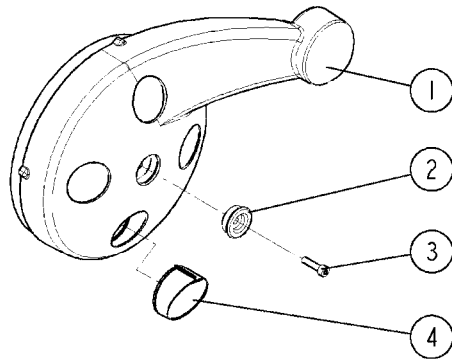

Se B528 kryds/aksler

B430

HANDLE/INDICATOR F.SMART VALVE
B430-HIA, 10:07:15

Page 1
Date 12.08.2020 9:07

Pos.	parts-n°	order qty	description
1	33505700	1	SMART VALVE HANDLE
2	334594	1	PLUG F.VALVE HANDLE BLACK
3	450902	1	BOLT ALLEN HEAD M4 X 16MM
4	33505200	1	PLUG FOR SMART VALVE HANDLE
5	33508600	1	POSITION INDICATOR/SMART VALVE
6	74194100	1	PACKAGE OF ICONS - CM-NAV