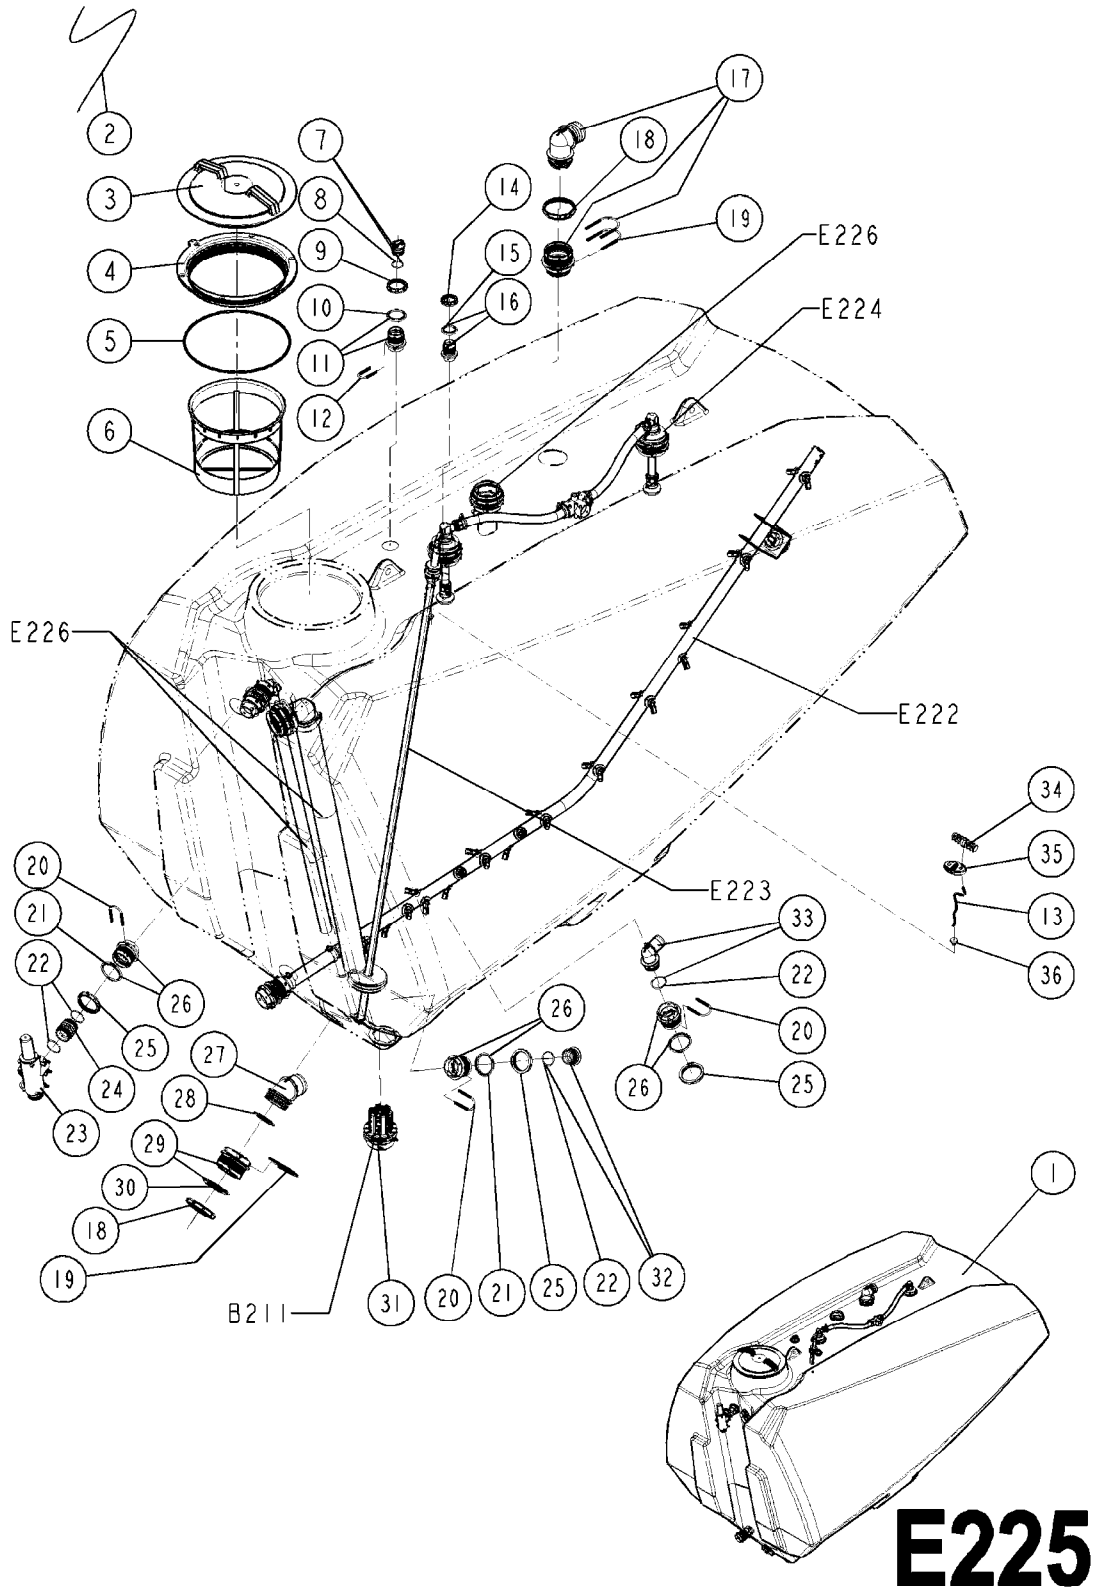

CM11 TANK 4500
E225-HIA, 17:01:18

Page 1

Date 12.08.2020 9:08

Pos.	parts-n°	order qty	description
1	72853100	1	TANK 3300L MOUNTED CM11'
1	73125400	1	TANK.4500L ASSY. CM11 '15
2	390401	1	CORD NYLON F.LID 900MM
3	726003	1	LID F. TANK
4	322097	1	THREADED RING F. LID
5	614588	1	SEAL F. LID
6	614602	1	FILTER BASKET
7	726578	1	FITT.DK S53 PLUG WITH O-RING
8	242354	1	O-RING D32.2X3.0 VITON
9	322107	1	FITT.DK S-53 BULKHEAD NUT
10	334260	1	GASKET F. S-53 BULKHEAD
11	726463	1	FITT.DK S53 BULKHEAD W/GASKET
12	145995	1	FITT.DK S-53 FORK
13	390901	1	POLYESTERLINE z3x3400
14	322106	1	FITT.DK S-40 BULKHEAD NUT
15	334259	1	GASKET F. S-40 BULKHEAD
16	726462	1	FITT. S40 BULKHEAD W.GASKET
17	72374800	1	TANK VENT S93 2-1/2" NAV/NCM
18	322109	1	FITT.DK S-93 BULKHEAD NUT
19	145997	1	FITT.DK S-93 FORK
20	145996	1	FITT.DK S-67 FORK
21	334261	1	GASKET F. S-67 BULKHEAD
22	242353	1	O-RING 3 X 44.2 VITON
22	241973	1	O-RING Ø3 X 44.2 70 SHORES NITRIL
23	72280300	1	SAFTY VALVE S67 15 BAR CM'05
24	334573	1	FITT.DK S-67 CONNECTOR
25	322108	1	FITT.DK S-67 BULKHEAD NUT
26	726464	1	FITT.DK S-67 BULKHEAD W/GASKET
27	72072900	1	FITT. S93 2-1/2" 45° S W/O-RING
28	242351	1	O-RING D69.5X3.0 VITON F.S-93
29	726465	1	FITT.DK S-93 BULKHEAD W/GASKET
30	334262	1	GASKET F.S-93 BULKHEAD
31	730084	1	BOTTOM VALVE S93 2"RG-3M
32	726579	1	FITT. S67 PLUG W/O-RING
33	727224	1	FITT.DK S67X90,1.5HB SUCTION
34	334472	1	HANDLE FOR TOP DRAIN
35	334469	1	CLEVIS F.CORD TOP DRAIN ASSY.
36	14001500	1	GROMMET F.TOP DRAIN CORD
	73356600	1	FITT.DK S-67 CONNECT W. ORINGS NITRIL