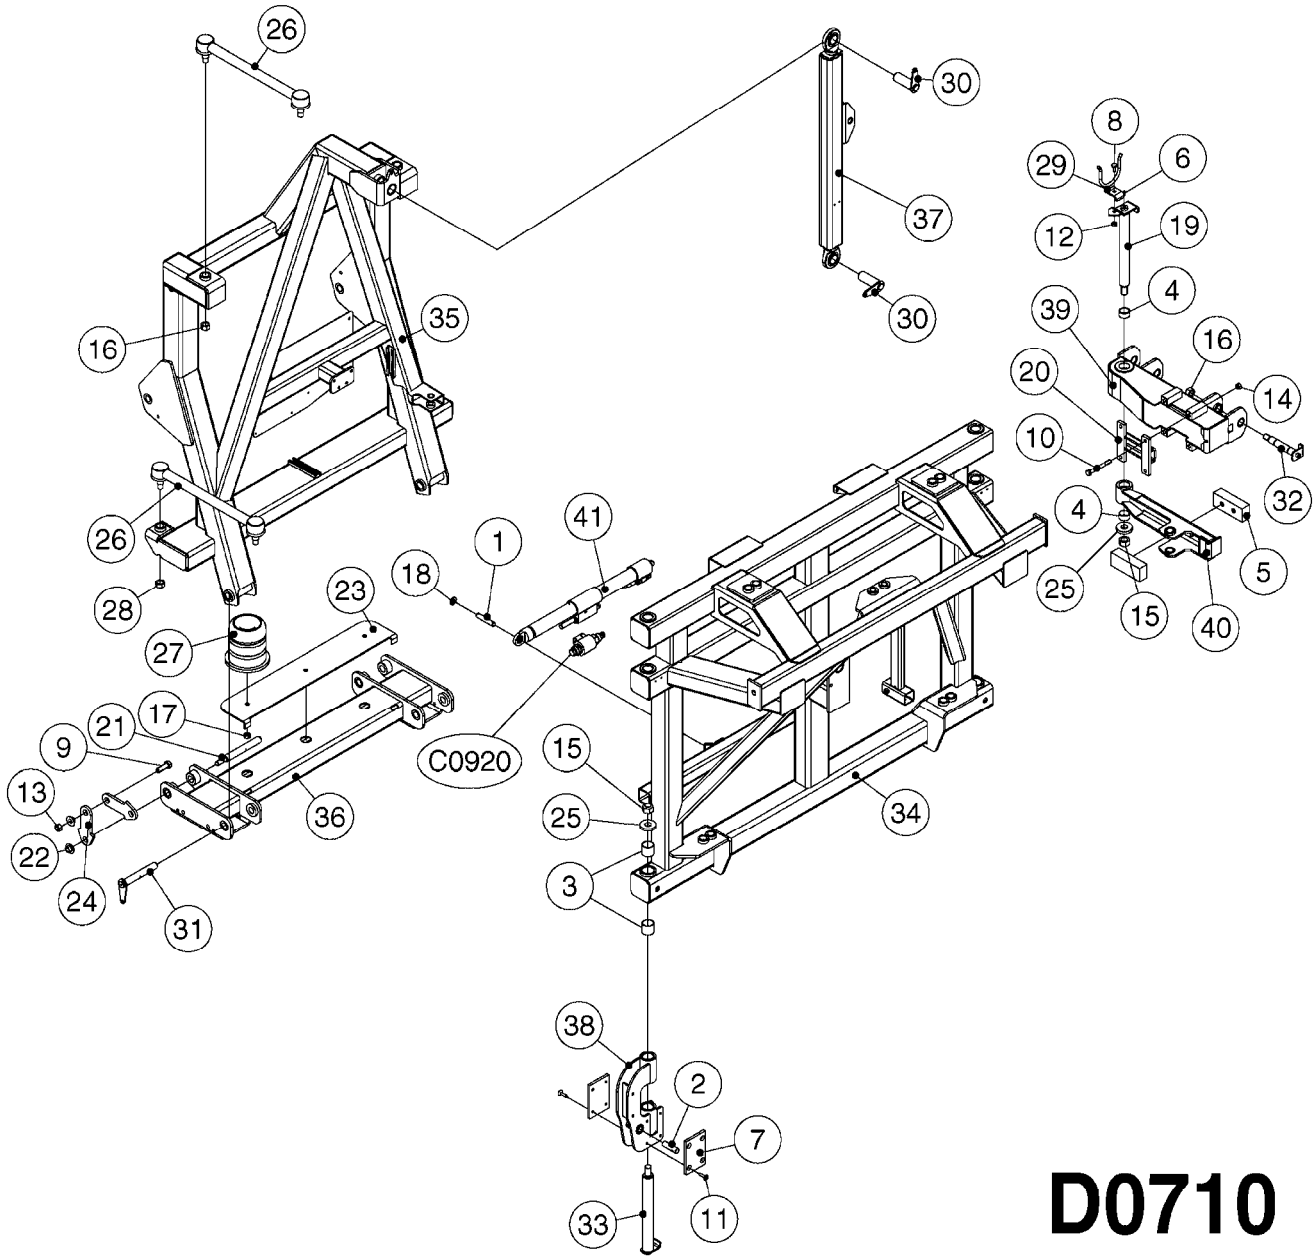

D0710

BOOM TF HAZ NARROW CENTER 118'
D0710-HIN, 05:06:19

Page 1
Date 12.08.2020 9:07

Pos.	parts-n°	order qty	description
1	145224	1	SHAFT FOR HY CYLINDER
2	147450	1	PIN D20 X 70
3	210865	1	BUSHING 40mm40mm DU
4	210866	1	BUSHING D39/35 L=20
5	242493	1	RUBBER BUMPER 60X40X150
6	283699	1	GREASE NIPPLE M6X1
7	390788	1	TEFLON WARE PAD
8	420626	1	BOLT HEX 8.8 DEL M10X20 FT
9	430637	1	BOLT HEX 8.8 DEL M16X50 FT
10	430892	1	BOLT HEX 8.8 DEL M12X110
11	450343	1	SCREW M8X30 ALLEN HEAD C/S SS
12	460423	1	NUT HEX M10X1.50 LOCK DIN985A2 SS
13	460585	1	LOCKING NUT M16 DIN985 A2 SS
14	460703	1	NUT HEX M12X1.75 LOCK DIN985A2 SS
15	460747	1	NUT HEX M24 LOCK
16	460806	1	NUT HEX M20X2.50 LOCK DIN985A2 SS
17	461253	1	NUT HEX M14 NV=22 A4 RST
18	471128	1	WASHER, M16, Ø30/17.0X 3.0, SS
19	615812	1	PIN
20	616075	1	FLANGE F. FORCE HINGE
21	14065800	1	PIN D25 L=225, M16/M6/D5
22	14065900	1	WASHER D40/22/16.5 T=13.5 DEL
23	16190500	1	BUFFER SHEET 5MM, 118' HAZ
24	16205400	1	PLATE 10.0MM, D23
25	16375500	1	WASHER 10.0X60X25 RED
26	28066100	1	STEER.ARM COMPL.2XØ35 L=19.7"
27	28076200	1	BUMPER PUR Ø140X166-M14 BLACK
28	46133500	1	NUT M20X1.5 DIN 980 V
29	61005200	1	HOSE HOLDER
30	61037600	1	PIN Ø34.8/L=94
31	61041800	1	PIN PARA LIFT Ø25 L=169
32	61041900	1	PIN D25X137/ M20 DEL.
33	61043100	1	PIN D40X341/ M24 DEL.
34	63053200	1	CENTER SECTION 118' HAZ
35	63053300	1	LIFT FRAME 118' HAZ, NCM
36	63053400	1	SUSPENSION BRACKET 118' HAZ
37	63053500	1	PENDULUM 118' HAZ
38	63053600	1	LOWER HINGE 118' HAZ
39	63053900	1	HINGE FOR 118' HAZ
40	63823800	1	INNER HINGE F.FORCE
41	78126000	1	CYLINDER, DAMPNER, LOCKING