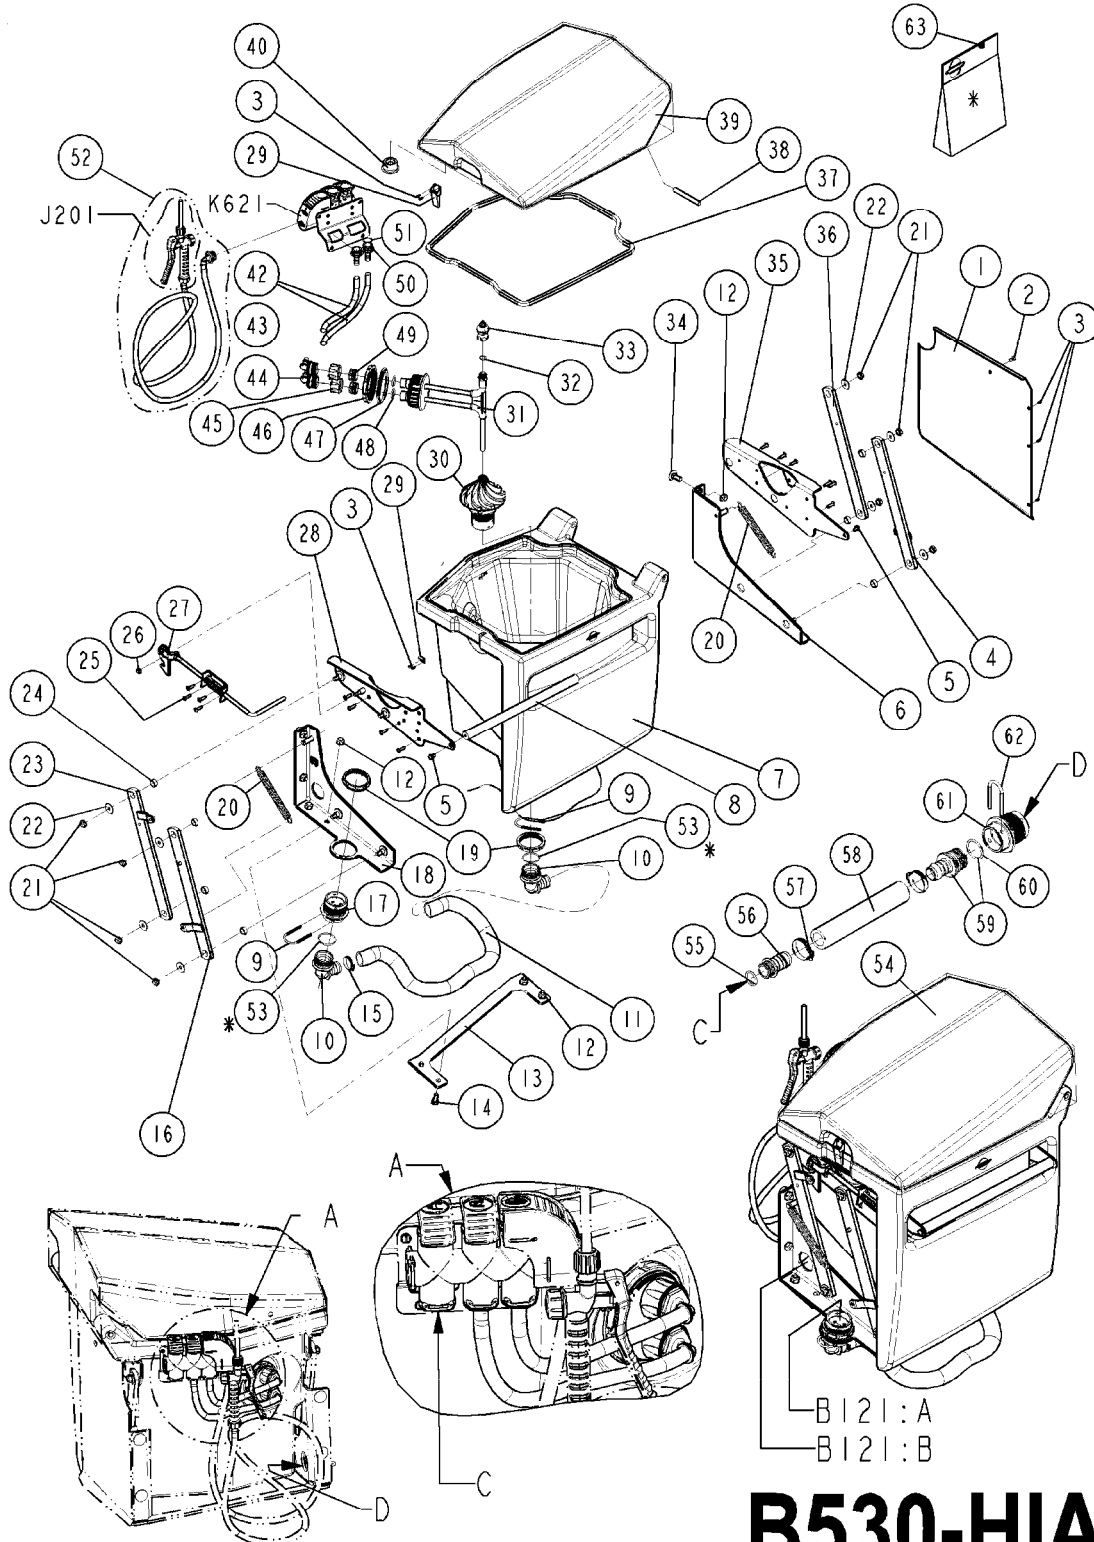

Se B528 kryds/aksler

B430

HANDLE/INDICATOR F.SMART VALVE
B430-HIA, 10:07:15

Page 1
Date 12.08.2020 9:07

Pos.	parts-n°	order qty	description
1	33505700	1	SMART VALVE HANDLE
2	334594	1	PLUG F.VALVE HANDLE BLACK
3	450902	1	BOLT ALLEN HEAD M4 X 16MM
4	33505200	1	PLUG FOR SMART VALVE HANDLE
5	33508600	1	POSITION INDICATOR/SMART VALVE
6	74194100	1	PACKAGE OF ICONS - CM-NAV