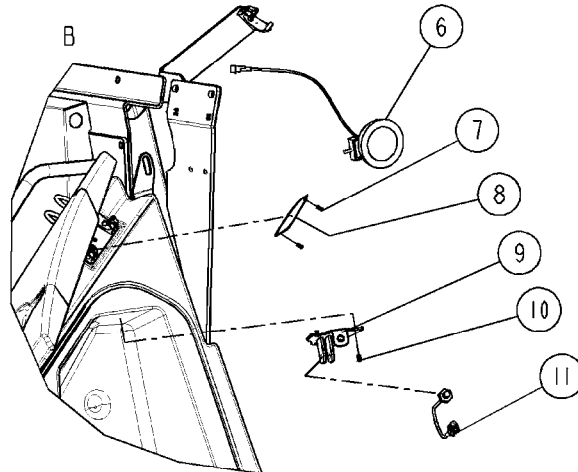

M418

BOOMLIGHT AND WORKLIGHT
M418-HIA, 12:05:20

Page 1

Date 12.08.2020 9:08

Pos.	parts-n°	order qty	description
1	410266	1	BOLT HEX 8.8 DEL M6X120
1	410443	1	BOLT HEX 8.8 DEL M6X70
1	410524	1	BOLT HEX 8.8 DEL M6X100
1	410561	1	BOLT HEX 8.8 DEL M6X50 FT
1	410605	1	BOLT HEX 8.8 DEL M6X80
2	16446300	1	BOOM LIGHT, BOTTOM BRKT 100X60
2	16437800	1	BOOM LIGHT, BOTTOM BRKT 80X80
2	16432300	1	BOOM LIGHT, BOTTOM BRKT 60X60
2	16432100	1	BOOM LIGHT, BOTTOM BRKT 50X50
2	16422300	1	LOWER BRACKET 30X30 BOOMLIGHT
3	16446100	1	BOOM LIGHT, TOP BRKT LONG
3	16437600	1	BOOM LIGHT, TOP BRKT PAINTED
3	16422100	1	BOOM LIGHT, TOP BRKT RED
4	471125	1	WASHER M6U 6.4X14X1.2,A2 SS
5	460261	1	NUT HEX M6X1.00 LOCK DIN985 A2 SS
6	26054600	1	LED BOOM LIGHT 13W MODUL 70
7	44076700	1	PT SCREW 60X20 TX FLANGE A2 SS
8	16427300	1	SHEET F. WORKLIGHT SENSOR
9	61075600	1	BRACKET F. HC6200
10	440709	1	SCREW 60X12 CHEM.FILL HANDLE
11	28047500	1	INDUCTIV SENSOR M12 L1M
12	33520400	1	CAP, AMP, 2P, FEMALE
13	26055000	1	WORK LIGHT HARNESS L=13 M
14	26084900	1	CABLE SS 2P F-SS 2P M L=600MM
14	26085100	1	CABLE SS 2P F-SS 2P M L=1.5 M
14	26085000	1	Cable SS 2p F-SS 2p M L=1050mm
14	26085200	1	Cable SS 2p F-SS 2p M L=1950mm
14	26085300	1	CABLE SS 2P F-SS 2P M L=3000MM
14	26085400	1	Cable SS 2p F-SS 2p M L=7200mm
14	26085500	1	Cable SS 2p F-SS 2p M L=8400mm
14	26092700	1	Cable SS 2p F-SS 2p M L=9000mm
14	26092800	1	Cable SS 2p F-SS 2p M L=10800mm
15	24263900	1	SEAL AMP SS 2P VITON