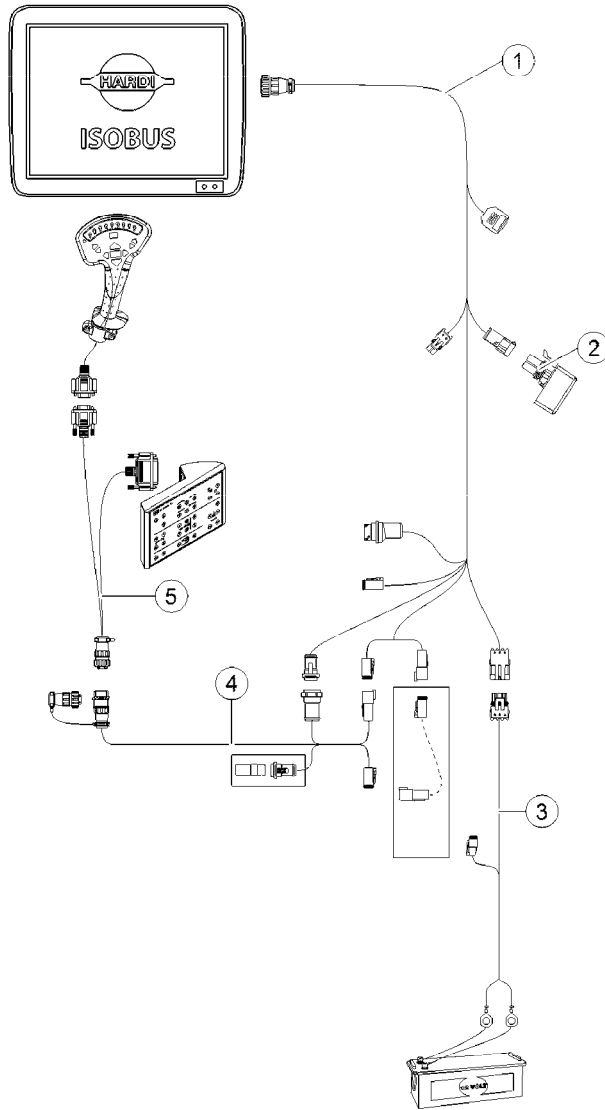

M415

ISO TRACTOR W.ASSY.ALT.
M415-HIA, 25:02:13

Page 1

Date 12.08.2020 9:08

Pos.	parts-n°	order qty	description
1	26040200	1	DISPLAY CABLE, HC85/9500, 12' (ISOBUS)
2	26040100	1	RELAY, POWER CONTROL, AGLEADER
3	26040900	1	POWER CABLE DISPLAY/GUIDANCE, 15'
4	26031500	1	CABLE ISO CABIN GRIP SETBOX