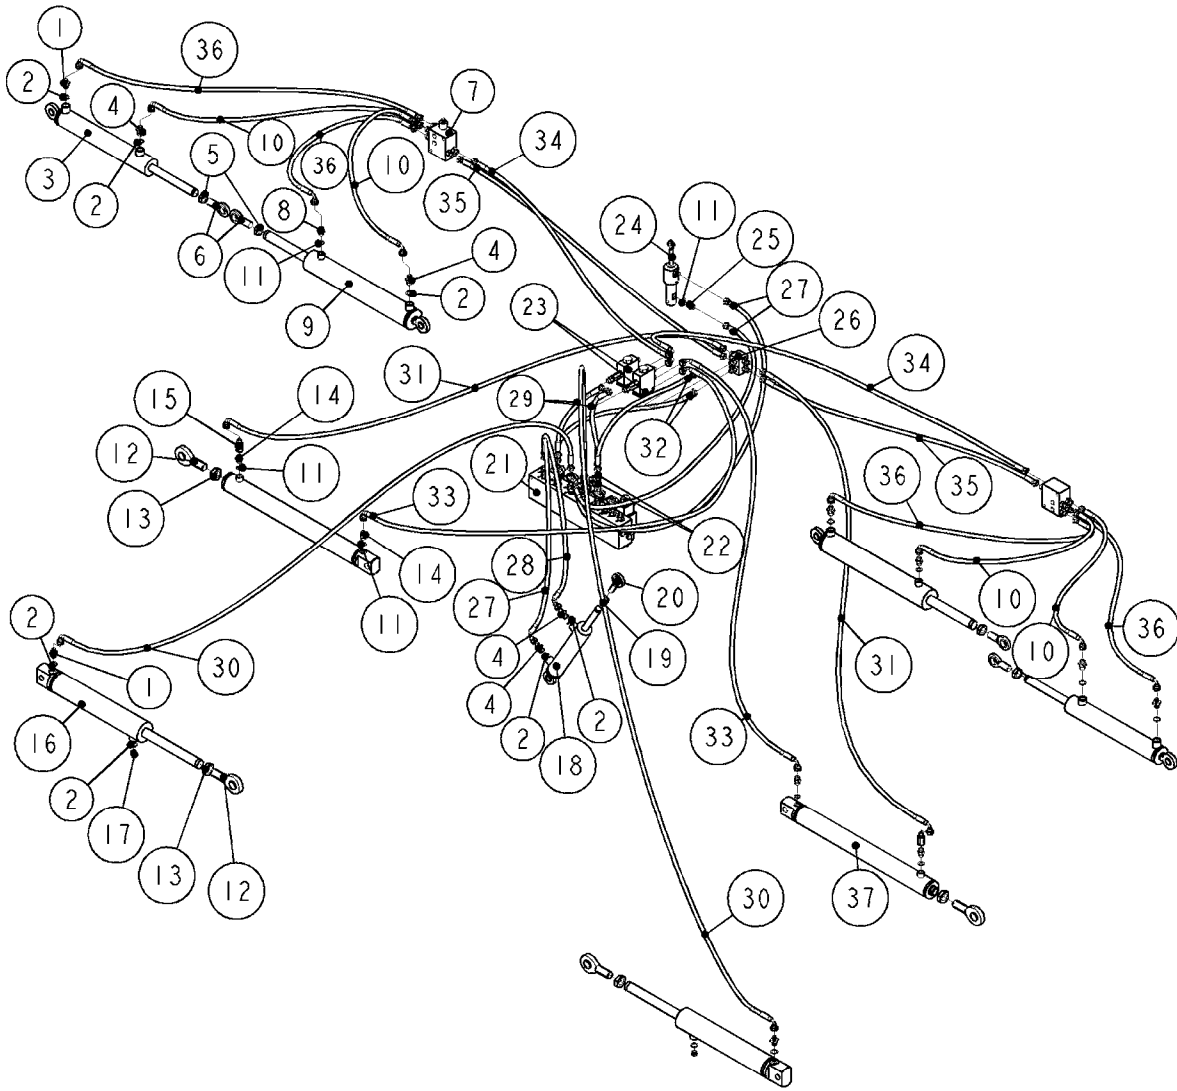

HAZ 120'
C326-HIA, 14:12:11

C326

HAZ 120'
C326-HIA, 14:12:11

Page 1

Date 12.08.2020 9:07

Pos.	parts-n°	order qty	description
1	147061	1	HEX NIPPLE 1/4"X3/8"/1.8
2	240866	1	DOWTYSEAL 3/8"
3	78122100	1	CYLINDER DOUBLE D50/25-298
4	146839	1	HEX NIPPLE 1/4"X3/8" BSP 0.7MM
5	461200	1	NUT HEX M20X1.5 JAMB.
6	210881	1	LINK HEAD M20 x D20 L=78
7	78215600	1	HYDR.BLOCK W.NONRETURN
8	146851	1	HEX NIPPLE 1/4"x1/4" 0.7MM
9	78124400	1	CYLINDER DOUBLE D50/25 250
10	784110	1	HOSE HY X 1/4 X 18.9" STR+ELB
11	241404	1	DOWTY SEAL 1/4"
12	210878	1	LINK HEAD M24 x 55 W/ GREASE NIP. DELTA
13	461236	1	NUT HEX M24X1.5
14	147498	1	HEX NIPPLE 1/4"-1/4" 1.2mm
15	782097	1	HEX NIPPLE 1/4" ONE-WAY 0.55MM
16	78120800	1	CYLINDER DOUBLE 60/30-300
17	284266	1	PLUG BREATHER 3/8" F/CYLINDER
18	78122300	1	CYLINDER DOUBLE D40/20-180
19	461198	1	NUT HEX M16X2 JAMB
20	210879	1	LINK HEAD M16 x D17
21	72451500	1	HYDR.BLOCK HY. 100-120' HAZ
22	232109	1	FITT.HY TEE 1/4"BSP UNION
23	72813100	1	FLOW DIVIDER FD50-44
24	78124200	1	CYLINDER D25/12-50
25	146845	1	HEX NIPPLE 1/4"X1/4"
26	731941	1	HYD. BLOCK MANIFOLD
27	784023	1	HOSE HY 1/4 X 43.25" STR.+ELB.
28	784005	1	HOSE HY X 1/4 X 037.38"STR+ELB
29	78417100	1	HOSE HY X 1/4 X 15.75" STR+STR
30	784000	1	HOSE HY X 1/4 X 118.00"STR+ELB
31	784004	1	HOSE HY 1/4" x 33.5" STR & ELB
32	784043	1	HOSE HY X 1/4 X 33.5" STR+STR
33	784136	1	HOSE HY X 1/4 X 33.5" ELB+ELB
34	78416400	1	HOSE HY X 1/4 X 354.3" STR+STR
35	784061	1	HYD HOSE 1/4" L=9400 STR.+ELB
36	784001	1	HOSE HY X 1/4 X 067.00"STR+ELB
37	78128800	1	CYLINDER, D50/30-500