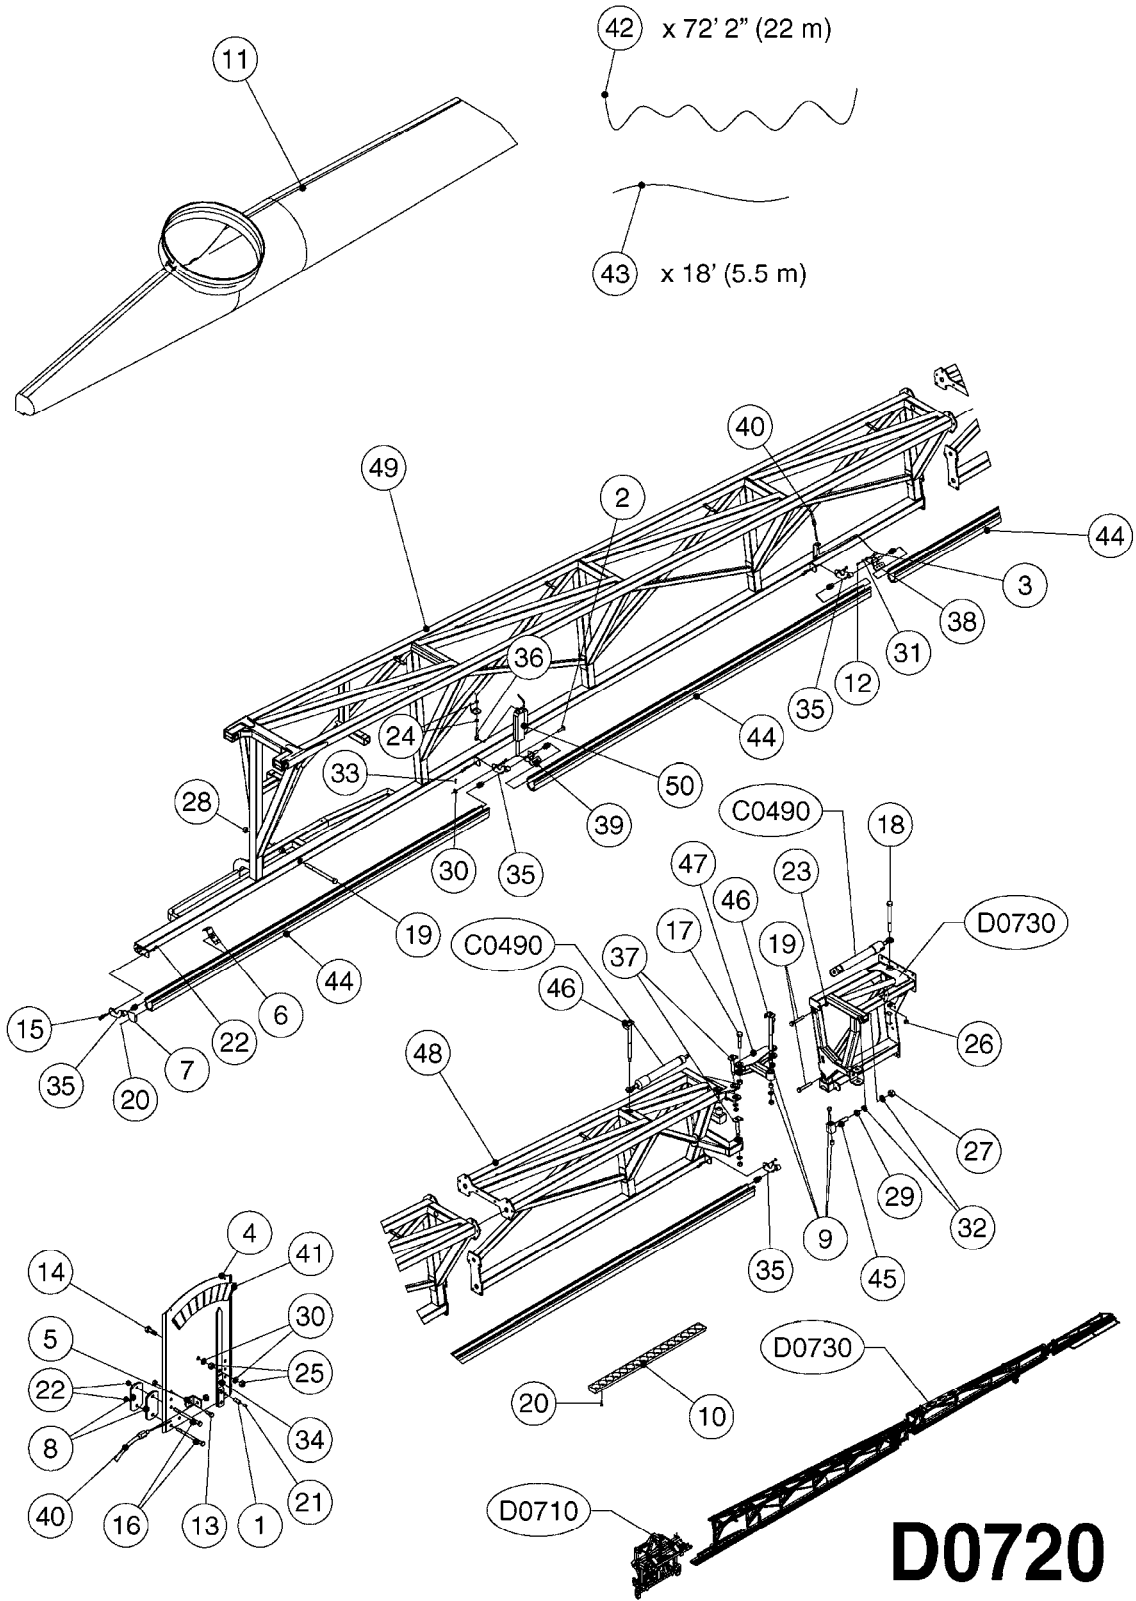

BOOM TF INNER HAZ 2-FOLD 118'
D0720-HIN, 26:11:18

Page 0
Date 12.08.2020 9:07

BOOM TF INNER HAZ 2-FOLD 118'
D0720-HIN, 26:11:18

Page 1

Date 12.08.2020 9:07

Pos.	parts-n°	order qty	description
1	142881	1	WIRE HOLDER FOR REMOTE CONTROL
2	146023	1	PIN FOR COGWHEEL
3	147485	1	BUSHING Ø13.0/M6 L=31/Ø4.2/Ø10
4	161056	1	PLATE F. TILT INDICATOR
5	161059	1	BRACKET F.TILT INDICATOR CABLE
6	161128	1	NOZZLE HOLDER TF
7	161186	1	AIR SLOT END LH
7	161187	1	AIR SLOT END RH
8	172213	1	FLAT BAR F.Boom STRAP
9	210859	1	BUSH Ø23X20 L20
10	334887	1	AIRGUIDE TWIN FORCE L=494
11	391181	1	AIR BAG F.118' HAZ RIGHT
11	391182	1	AIR BAG F.118' HAZ LEFT
12	410546	1	BOLT HEX M6X12 A2 SS DIN933
13	420582	1	BOLT HEX 8.8 DEL M8X20 FT A2
14	421002	1	BOLT HEX 8.8 DEL M10X30 FT DIN933
15	421046	1	BOLT HEX M8X25/25 A2 SS DIN933
16	421232	1	BOLT HEX 8.8 DEL M8X110
17	430917	1	SCREW M20X90
18	430940	1	BOLT M20X210 8.8 DEL.
19	430941	1	BOLT M20X260 8.8 DEL.
20	440673	1	SCREW F.PLASTIC 5X12 SS
21	450564	1	SCREW M6X12 ALLEN
22	460143	1	LOCK NUT M8 SST A2 DIN985
23	460327	1	NUT HEX M16X2
24	460342	1	NUT HEX M10 DEL DIN934
25	460423	1	NUT HEX M10X1.50 LOCK DIN985A2 SS
26	460585	1	LOCKING NUT M16 DIN985 A2 SS
27	460747	1	NUT HEX M24 LOCK
28	460806	1	NUT HEX M20X2.50 LOCK DIN985A2 SS
29	461244	1	NUT HEX M24X3 JAMB.
30	471122	1	WASHER, M10, Ø20/10.5X 2.0, SS
31	471124	1	WASHER, M6, Ø18/ 6.4X 1.6, SS
32	471130	1	WASHER, M24, Ø44/25.0X 4.0, SS
33	480728	1	PIN D3.2X20 SPLIT
34	615756	1	INDICATOR ARROW
35	615788	1	BRACKET
36	615808	1	ANCHOR ADJ.F.ACTUATOR
37	615820	1	PIN D20 X M16 L=127MM
38	637850	1	BKT AIR SLOT RH
39	637855	1	BKT AIR SLOT LH
39	637856	1	BKT AIR SLOT RH
40	715444	1	REMOTE CONTROL CABLE L=2000
41	978503	1	DECAL TILT SCALE TWIN FORCE
42	981474	1	6MM ELASTIC CORD X M
43	981504	1	ELASTIC CORD 4MM
44	14032200	1	AIR SLOT RAIL L=2995/D25
45	14119700	1	RING EYE WITH THREAD
46	61041700	1	PIN D20/M16 L=287
47	63052800	1	T-PIVOT, 118' HAZ TWIN
48	63052900	1	IN.WING/OUTER PART 118' HAZ R.
48	63053000	1	IN.WING/OUTER PART 118' HAZ L.
49	63215800	1	INNERWING 32-36M HAZ R. PAINT
49	63216000	1	INNERWING 32-36M HAZ L. PAINT
50	72058900	1	ACTUATOR,0-130MM,0-12V, 4 WIRE