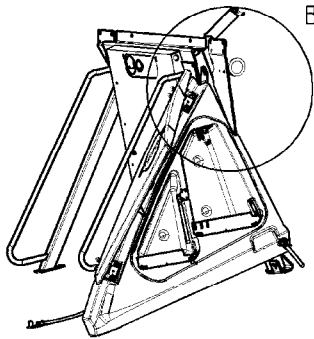

M418

BOOMLIGHT AND WORKLIGHT
M418-HIA, 12:05:20

Page 1

Date 12.08.2020 9:08

Pos.	parts-n°	order qty	description
1	410266	1	BOLT HEX 8.8 DEL M6X120
1	410443	1	BOLT HEX 8.8 DEL M6X70
1	410524	1	BOLT HEX 8.8 DEL M6X100
1	410561	1	BOLT HEX 8.8 DEL M6X50 FT
1	410605	1	BOLT HEX 8.8 DEL M6X80
2	16446300	1	BOOM LIGHT, BOTTOM BRKT 100X60
2	16437800	1	BOOM LIGHT, BOTTOM BRKT 80X80
2	16432300	1	BOOM LIGHT, BOTTOM BRKT 60X60
2	16432100	1	BOOM LIGHT, BOTTOM BRKT 50X50
2	16422300	1	LOWER BRACKET 30X30 BOOMLIGHT
3	16446100	1	BOOM LIGHT, TOP BRKT LONG
3	16437600	1	BOOM LIGHT, TOP BRKT PAINTED
3	16422100	1	BOOM LIGHT, TOP BRKT RED
4	471125	1	WASHER M6U 6.4X14X1.2,A2 SS
5	460261	1	NUT HEX M6X1.00 LOCK DIN985 A2 SS
6	26054600	1	LED BOOM LIGHT 13W MODUL 70
7	44076700	1	PT SCREW 60X20 TX FLANGE A2 SS
8	16427300	1	SHEET F. WORKLIGHT SENSOR
9	61075600	1	BRACKET F. HC6200
10	440709	1	SCREW 60X12 CHEM.FILL HANDLE
11	28047500	1	INDUCTIV SENSOR M12 L1M
12	33520400	1	CAP, AMP, 2P, FEMALE
13	26055000	1	WORK LIGHT HARNESS L=13 M
14	26084900	1	CABLE SS 2P F-SS 2P M L=600MM
14	26085100	1	CABLE SS 2P F-SS 2P M L=1.5 M
14	26085000	1	Cable SS 2p F-SS 2p M L=1050mm
14	26085200	1	Cable SS 2p F-SS 2p M L=1950mm
14	26085300	1	CABLE SS 2P F-SS 2P M L=3000MM
14	26085400	1	Cable SS 2p F-SS 2p M L=7200mm
14	26085500	1	Cable SS 2p F-SS 2p M L=8400mm
14	26092700	1	Cable SS 2p F-SS 2p M L=9000mm
14	26092800	1	Cable SS 2p F-SS 2p M L=10800mm
15	24263900	1	SEAL AMP SS 2P VITON