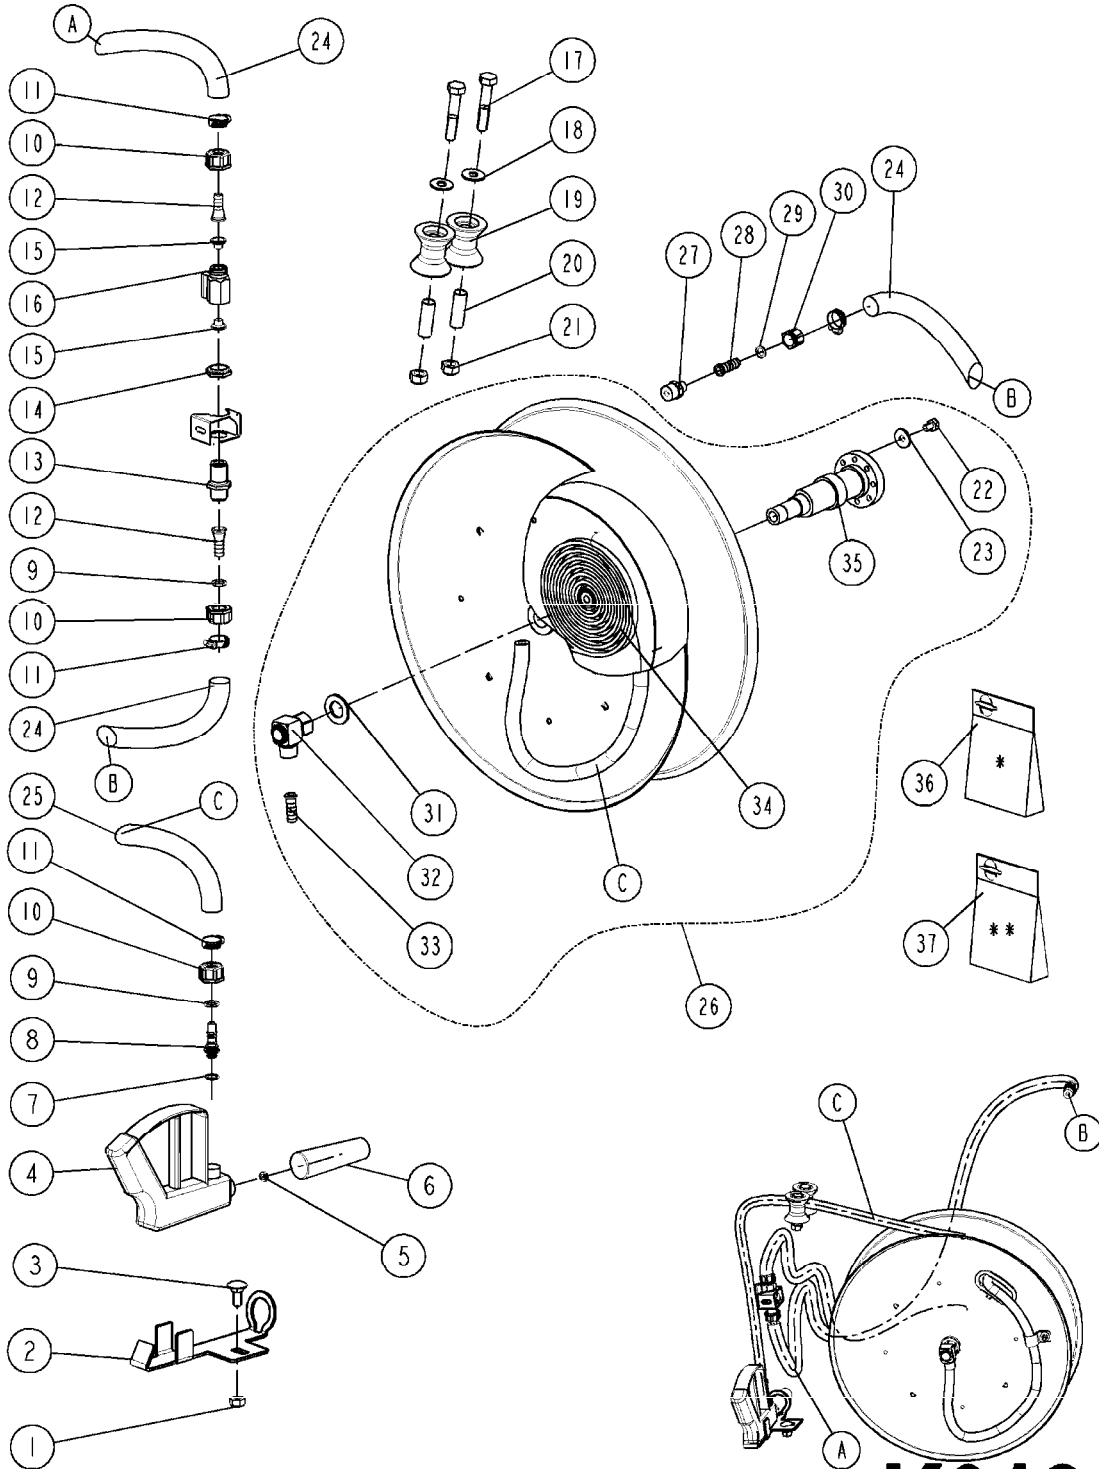

K612

CM HOSE REEL
K612-HIA, 29:04:14

Page 1
Date 12.08.2020 9:08

Pos.	parts-n°	order qty	description
1	460423	1	NUT HEX M10X1.50 LOCK DIN985A2 SS
2	16360000	1	BRACKET FOR HAND GUN
3	440737	1	BOLT CARRIAGE M10x25 SS
4	725663	1	PISTOL 60 COVER PART
5	334121	1	SEAT FOR ON-OFF TYPE
6	725664	1	FRONTPART F.SPRAY GUN MODEL 60
7	242033	1	O-RING Ø14.1 X 1.6 NITRILE
8	334653	1	FITT.DK HB 3/8' F.HANDGUN
9	330212	1	O-RING D19/D14X2.4 F.1/2"NUT
10	320084	1	FITT.DK NUT 1/2" BSP
11	284583	1	CLAMP HOSE GEAR 1/2" 28029803
12	330676	1	FITT.DK HB 3/8" F. 1/2" NUT
13	321742	1	FITT.DK BULKHEAD 1/2' BSP
14	321307	1	FITT.DK NUT 1/2" BSP JAMB
15	332076	1	CONE INSERT F. ALUMINUM LANCE
16	281551	1	BALL VALVE 1/2"
17	430802	1	BOLT HEX 8.8 DEL M12X75
18	165557	1	WASHER D28.0/D12.2X2.0 SS
19	39141200	1	PLASTIC TRUSS D30/16.5 L=52
20	15143200	1	TUBE D16.0 X1.5 DEL
21	460703	1	NUT HEX M12X1.75 LOCK DIN985A2 SS
22	420918	1	BOLT 8 X 12 STAINLESS
23	471132	1	WASHER D24/D8.4 X 2 SS
24	927017	1	HOSE R X 60 BAR X 3/8 X 0012"
25	927384	1	PVC HOSE W/INS.3/8' BLACK 25M
26	28112400	1	HOSEREEL W. REWINDER
27	320445	1	FITT.DK HN 1/4"X3/8" BSP
28	330783	1	FITT.DK HB 3/8"F.3/8" NUT
29	330013	1	O-RING 2.5 X 10 PUR
30	320187	1	FITT.DK CAP 3/8" BSP BLACK
31	28125600	1	DISC 21.5X42.2 HOSE REEL CM45/55/7000
32	28125400	1	ANGLE SWIVEL F. HOSE REEL CM45/55/7000
33	28125500	1	FITT. 1/4" F. HOSE REEL CM45/55/7000
34	28125300	1	SPRING F. HOSEREEL CM45/55/7000
35	28125200	1	AXLE F. HOSE REEL CM45/55/7000
36	28125700	1	REP. KIT F RATCHET CM45/55/7000
37	28125800	1	GASKET SET F.HOSE REEL CM45/55/7000