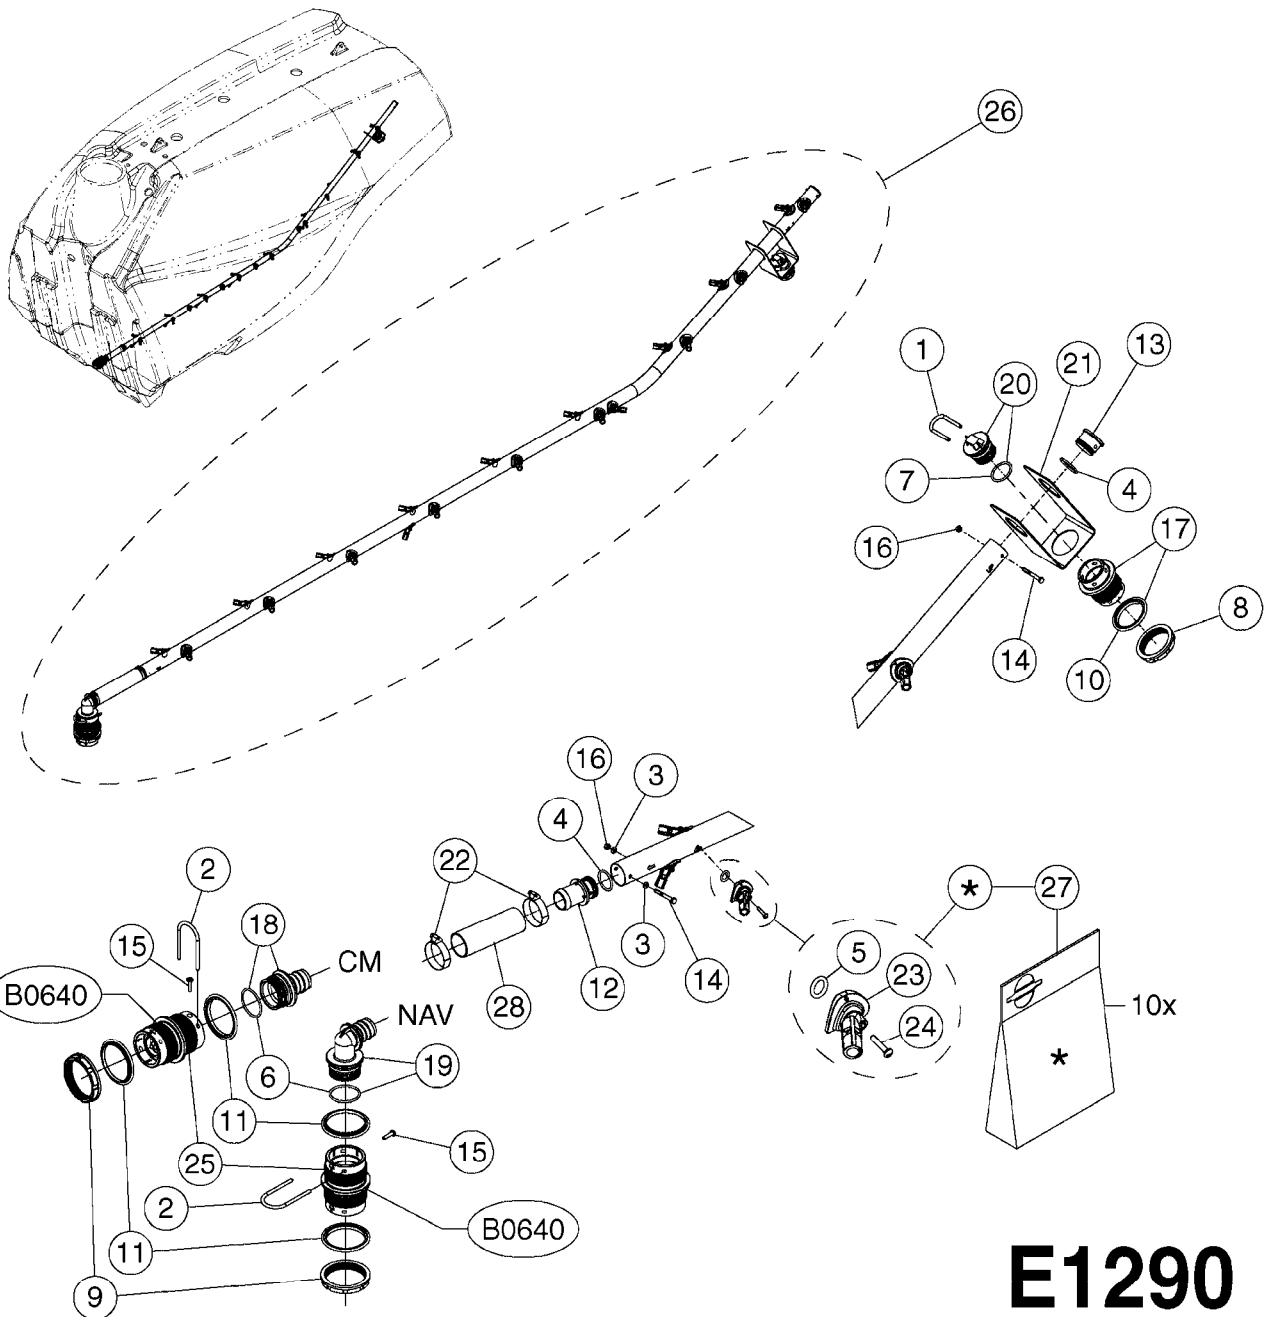

E1290

AGITATION TUBE
E1290-HIN, 16:08:17

Page 1
Date 12.08.2020 9:08

Pos.	parts-n°	order qty	description
1	145995	1	FITT.DK S-53 FORK
2	145996	1	FITT.DK S-67 FORK
3	241323	1	O-RING D5.3X2.4 NITRIL
4	241441	1	O-RING D29.3X3
5	242132	1	O-RING 21 X 15 X 3
6	242353	1	O-RING 3 X 44.2 VITON
7	242354	1	O-RING D32.2X3.0 VITON
8	322107	1	FITT.DK S-53 BULKHEAD NUT
9	322108	1	FITT.DK S-67 BULKHEAD NUT
10	334260	1	GASKET F. S-53 BULKHEAD
11	334261	1	GASKET F. S-67 BULKHEAD
12	390902	1	SPARGE TUBE FITT FRONT
13	390903	1	CAP SPARGE TUBE
14	411077	1	SCREW M5X45 STAINLESS
15	440677	1	SCREW F. PLASTIC 5X20 SS
16	461217	1	NUT HEX M5 LOCK
17	726463	1	FITT.DK S53 BULKHEAD W/GASKET
18	726561	1	FITT.DK S-67 STR.1-1/4" O-RING
19	726573	1	FITT. S67 5/4" 90° W/O-RING
20	726578	1	FITT.DK S53 PLUG WITH O-RING
21	16008300	1	BRACKET SPARGE TUBE
22	28030103	1	CLAMP HOSE GEAR P5/4-S1.5"6724
23	37218600	1	AGITATION NOZZLE BLUE 1.5MM COM11
23	37218700	1	AGITATION NOZZLE Ø2.0 RØD 11
23	37218800	1	AGITATION NOZZLE BROWN 2.5MM COM11
23	37218900	1	AGITATION NOZZLE Ø3.0 GREY 11
24	45006500	1	BOLT, M4X20 BN5687 TORX, SS
25	72819200	1	CHECK VALVE S67 2012 THREADED
26	72842100	1	SPARGETUBE CM55/7000 COMPLETE
26	72844400	1	SPARGETUBE CM4500 COMPLETE
26	72880900	1	SPARGETUBE NAV4500 COMPLETE
26	72890800	1	SPARGETUBE NAV6200 COMPLETE
27	74193100	1	10 PCS AGITATION NOZZLES BROWN
28	92734403	1	HOSE R X5/4" X200PSI WP X0012"