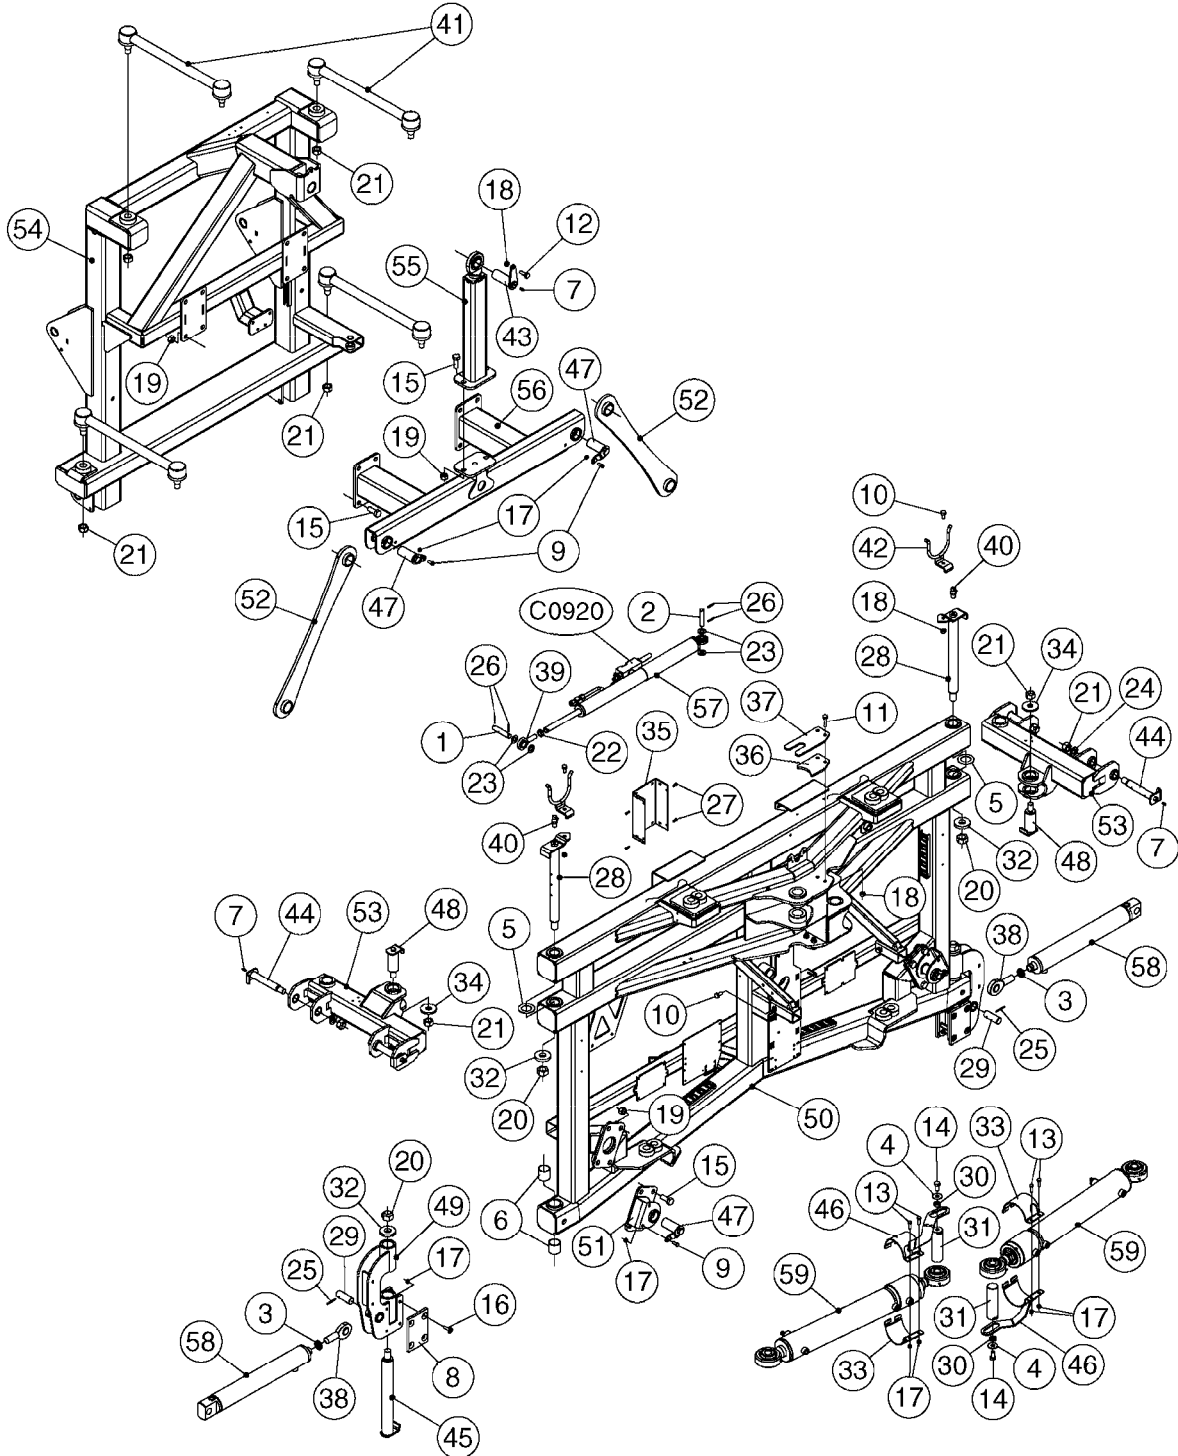

D1200

HAZ 120' TRAPEZE CENTER
D1200-HIN, 05:06:19

Page 1

Date 12.08.2020 9:07

Pos.	parts-n°	order qty	description
1	145224	1	SHAFT FOR HY CYLINDER
2	146498	1	PIN D16.8 X 75
3	147128	1	NUT M24X2 NV-32
4	160624	1	WASHER PLATE 6/13 X3
5	210861	1	BUSHING
6	210865	1	BUSHING 40mm40mm DU
7	283699	1	GREASE NIPPLE M6X1
8	390788	1	TEFLON WARE PAD
9	420582	1	BOLT HEX 8.8 DEL M8X20 FT A2
10	420626	1	BOLT HEX 8.8 DEL M10X20 FT
11	420965	1	M10X40 MACHINE SCREW STAINLESS
12	421002	1	BOLT HEX 8.8 DEL M10X30 FT DIN933
13	421046	1	BOLT HEX M8X25/25 A2 SS DIN933
14	430522	1	BOLT HEX 8.8 DEL M12X25 FT
15	430581	1	BOLT HEX 8.8 DEL M16X40 FT
16	450343	1	SCREW M8X30 ALLEN HEAD C/S SS
17	460143	1	LOCK NUT M8 SST A2 DIN985
18	460423	1	NUT HEX M10X1.50 LOCK DIN985A2 SS
19	460585	1	LOCKING NUT M16 DIN985 A2 SS
20	460747	1	NUT HEX M24 LOCK
21	460806	1	NUT HEX M20X2.50 LOCK DIN985A2 SS
22	461198	1	NUT HEX M16X2 JAMB
23	471128	1	WASHER, M16, Ø30/17.0X 3.0, SS
24	471180	1	LOCK WASHER NORDLOCK M20 ELZ
25	480708	1	PIN D4 X 45
26	480730	1	SPRING DOWEL PIN 5X30 SST
27	480806	1	RIVET, POP, Ø4.8X14/Ø9.5 SS
28	615812	1	PIN
29	14062500	1	PIN Ø25/Ø4 L= 70
30	14062900	1	BUSHING Ø 25/Ø12.5 L= 8
31	14146300	1	PIN Ø40.0 L= 140
32	16375500	1	WASHER 10.0X60X25 RED
33	16406300	1	BRACKET F. FOLDING CYLINDER, RED
34	16411300	1	WASHER Ø 60.0/ 20.5X 6.0 SS
35	16458800	1	PROTECTION F. TWIN HOSES
36	16525300	1	SPACER PLATE WIDE CENTER
37	16525400	1	LOCKPLATE 120' HAZ 3.1 WIDE
38	21091800	1	LINK HEAD Ø25,M24X55 W/ GREASE NIP. DELTA
39	21091900	1	LINK HEAD M16 x D17 DELTA
40	28028100	1	GREASE NIPPLE 1/8'RG 90°
41	28066100	1	STEER.ARM COMPL.2XØ35 L=19.7"
42	61005200	1	HOSE HOLDER
43	61037600	1	PIN Ø34.8/L=94
44	61041900	1	PIN D25X137/ M20 DEL.
45	61043100	1	PIN D40X341/ M24 DEL.
46	61083300	1	GUIDE F. FOLDING CYLINDER
47	61100200	1	PIN Ø34,8 L=80, DTZ
48	61100600	1	BEARINGBOLT Ø40/M20 L=85.5
49	63172600	1	PIVOT JOINT BOTTOM 32-36M HAZ '16
50	63195600	1	WIDE CENTER FRAME HAZ 120' RED
51	63204600	1	TRAPEZ BOTTOM MOUNT DTZ PAINTED
52	63205600	1	TRAPEZ ARM DTZ PAINTED
53	63207300	1	UPPER HINGE, HAZ 120'. '15, RED
54	63218300	1	LIFTFRAME LOW 120' HAZ RED
55	63219500	1	PENDULUM F. TRAPEZE HAZ RED
56	63219600	1	TRAPEZE TOP MOUNT HAZ RED
57	78126000	1	CYLINDER,DAMPNER,LOCKING
58	78134600	1	SIN.CYL.Ø60/30_380_M24X2
59	78134700	1	CYLINDER 80/45 L=380 WITH DAMP L=40