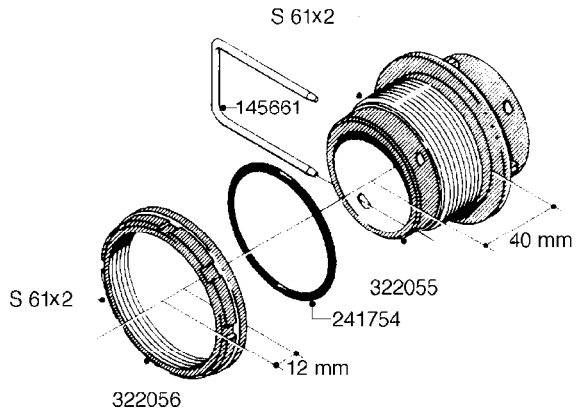

L0090

FITTINGS - S-56 & S-61
L0090-HIN, 01:01:16

Page 1

Date 12.08.2020 9:08

parts-n°	order qty	description
145661	1	FITT.DK S-61 FORK
241754	1	O-RING D59.5X3
241883	1	O-RING 3 X 39.2 NITRIL
322055	1	FITT.DK S-61 BULKHEAD
322056	1	FITT.DK S-61 BULKHEAD NUT
322066	1	FITT.DK S-56 NUT
334050	1	FITT.DK S-61 STR.1-1/4"
334068	1	FITT.DK S-61 STR.1"
334091	1	FITT.DK S56 STR.1-1/2'
334099	1	FITT.DK S-61 ELB.1-1/2"110 DEG
334100	1	FITT.DK S-61 ELB.1" 110 DEG.
334151	1	FITT.DK S-61 ELB.1-1/4"110 DEG
390231	1	FITT.DK NIPPLE 1-1/2 X S56