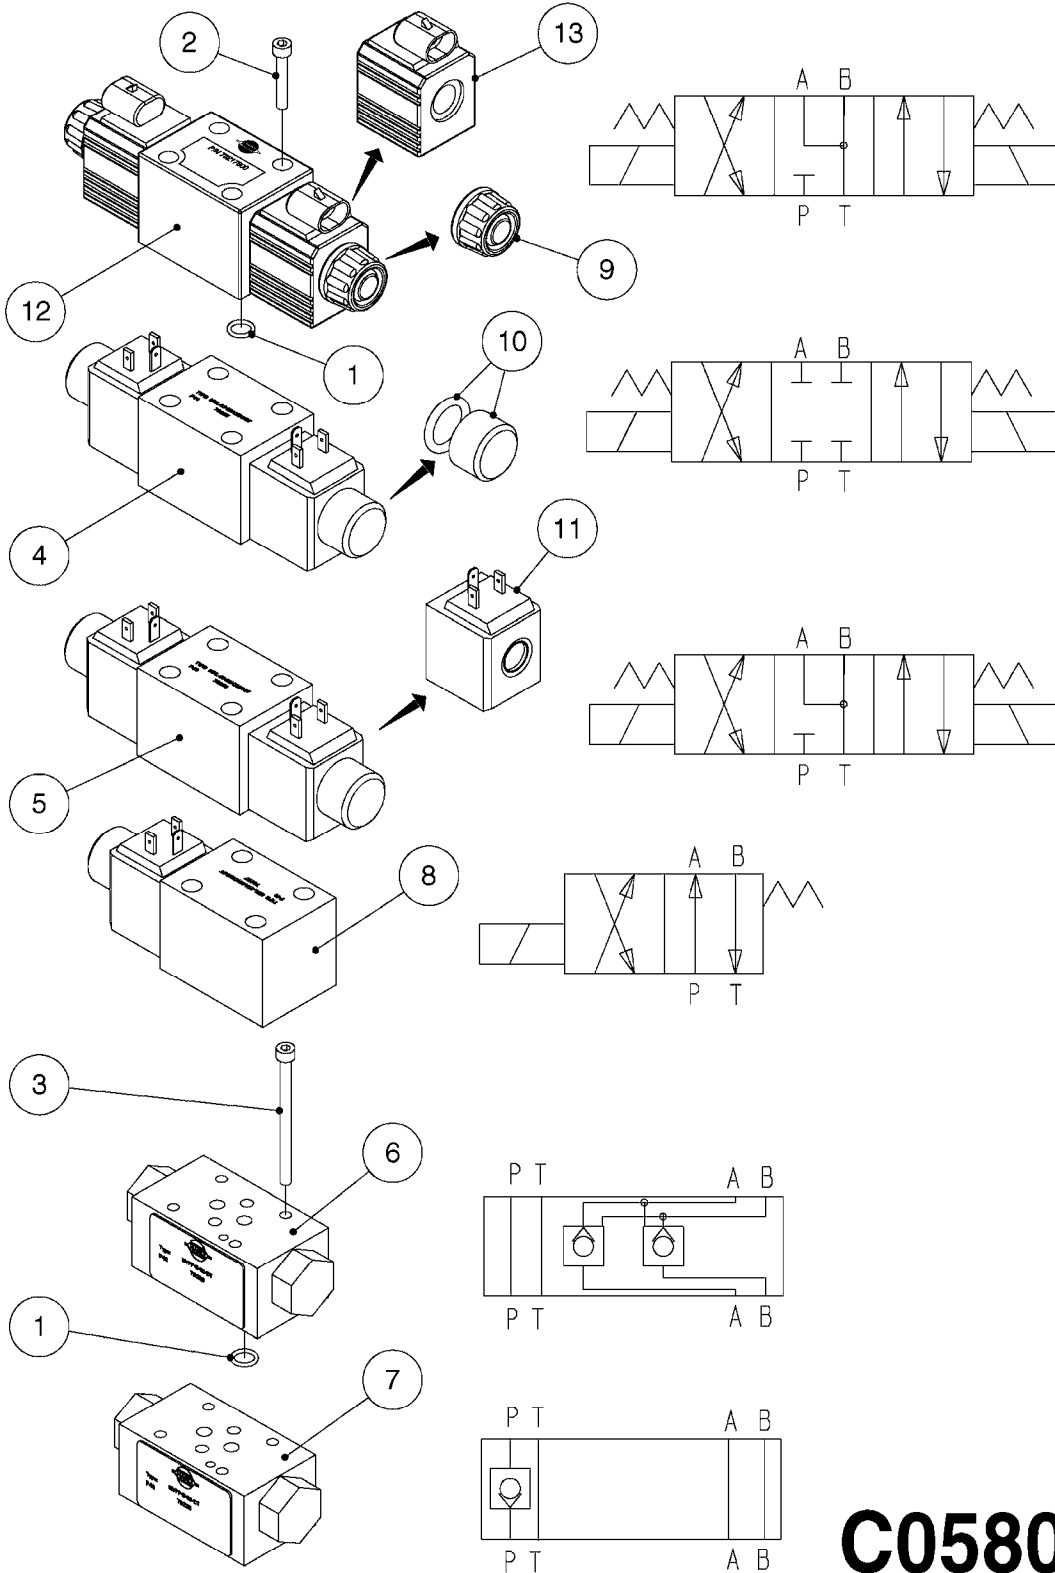

CETOP VALVES
C0580-HIN, 01:01:16

CETOP VALVES
C0580-HIN, 01:01:16

Page 1
Date 12.08.2020 9:07

Pos.	parts-n°	order qty	description
1	242102	1	O-RING Ø9.25X1.78 NITRIL 90SH
2	450964	1	SCREW M5X30 F.CYLINDER
3	450965	1	SCREW ROUND M5X70
4	782115	1	HY SOLENOID VALVE DH HYD
5	782116	1	HY SOLENOID VALVE MD1L-S3/10N-D12K1/P
6	782118	1	LOCK VALVE MVPP-D
7	782146	1	HYD. CHECK VALVE 1 WAY
8	782829	1	SOLENOID MD1L-TA/10N-D12K1/DT
9	28123700	1	CAP F.SOLENOID - MD1L
10	74187700	1	CAP + O-RING F.CETOP - MD1L
11	78216000	1	SOLENOID F.CETOP VALVE - MD1L
12	78217800	1	MAGNET VLV.MD1L-S3/10N-D12K8DT
13	78218200	1	SOLENOID W/AMP F.MD1L