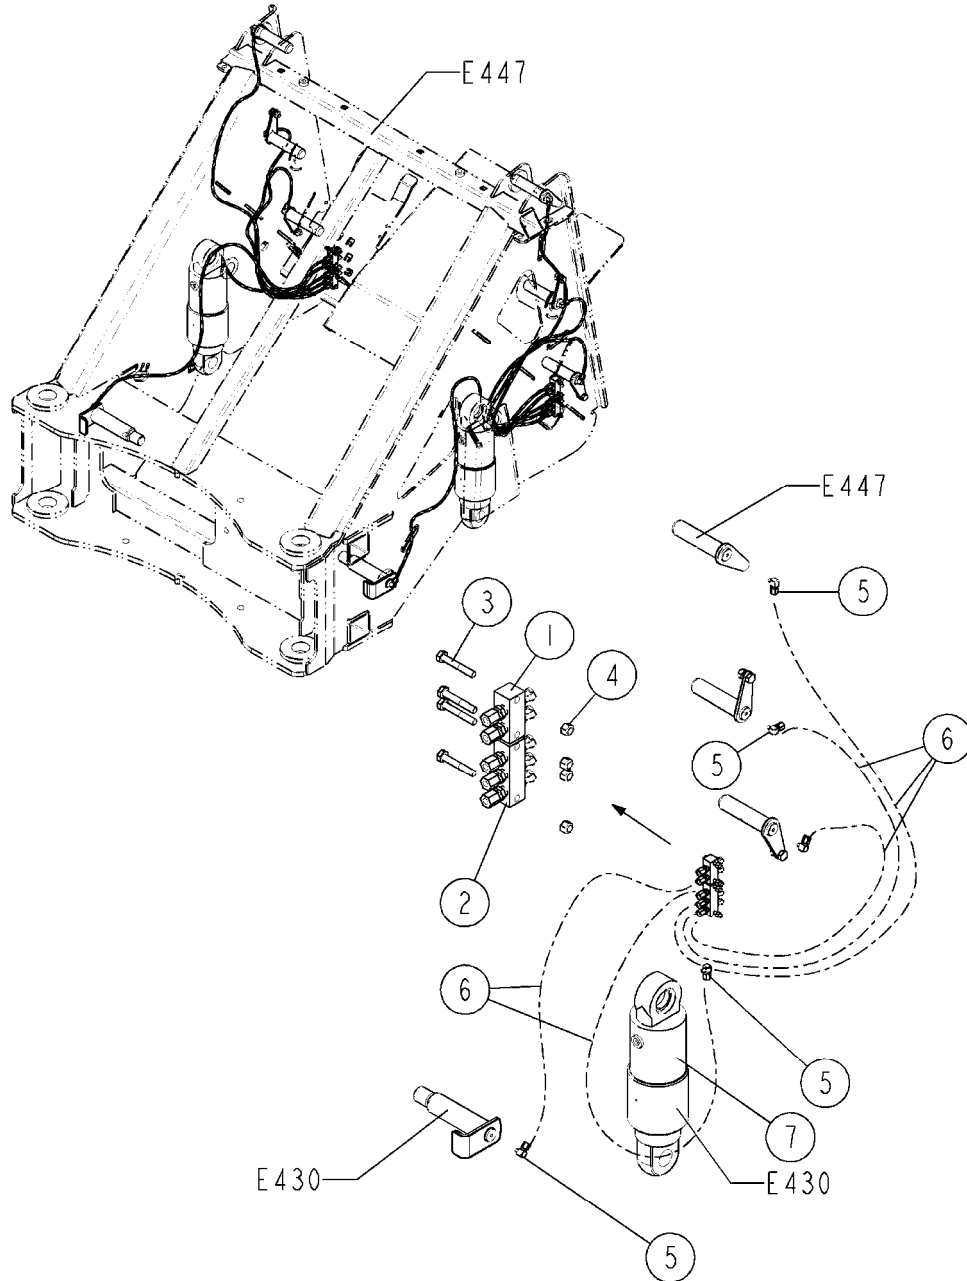

HARDI INTERNATIONAL A/S

C236-HIA

Norac center UC5 TDZ

240418

AUTOTERRAIN
C236-HIA, 01:03:16

Page 1

Date 12.08.2020 9:07

Pos.	parts-n°	order qty	description
1	78560900	1	HY.HO.3/8"L= 1000 STR-STR
2	78560600	1	HY.HO.3/8"L= 1200 STR-90°
3	78561000	1	HY.HO.3/8"L= 1450 90°-90°A=0
4	78561100	1	HY.HO.3/8"L= 1600 90°-90°A=270
5	78219200	1	VALVE BLOCK 3 STATION
6	78603600	1	HEX NIPPLE 11/16"ORFSx3/8"SAE
7	16320400	1	BRACKET F. NORAC BLOCK - RED
8	78133500	1	ROLL POSITION CYLINDER NO INTERNAL SENSOR
9	210879	1	LINK HEAD M16 x D17
10	14029804	1	ROD THREADED D30.0 L=385 2XM16
11	461198	1	NUT HEX M16X2 JAMB