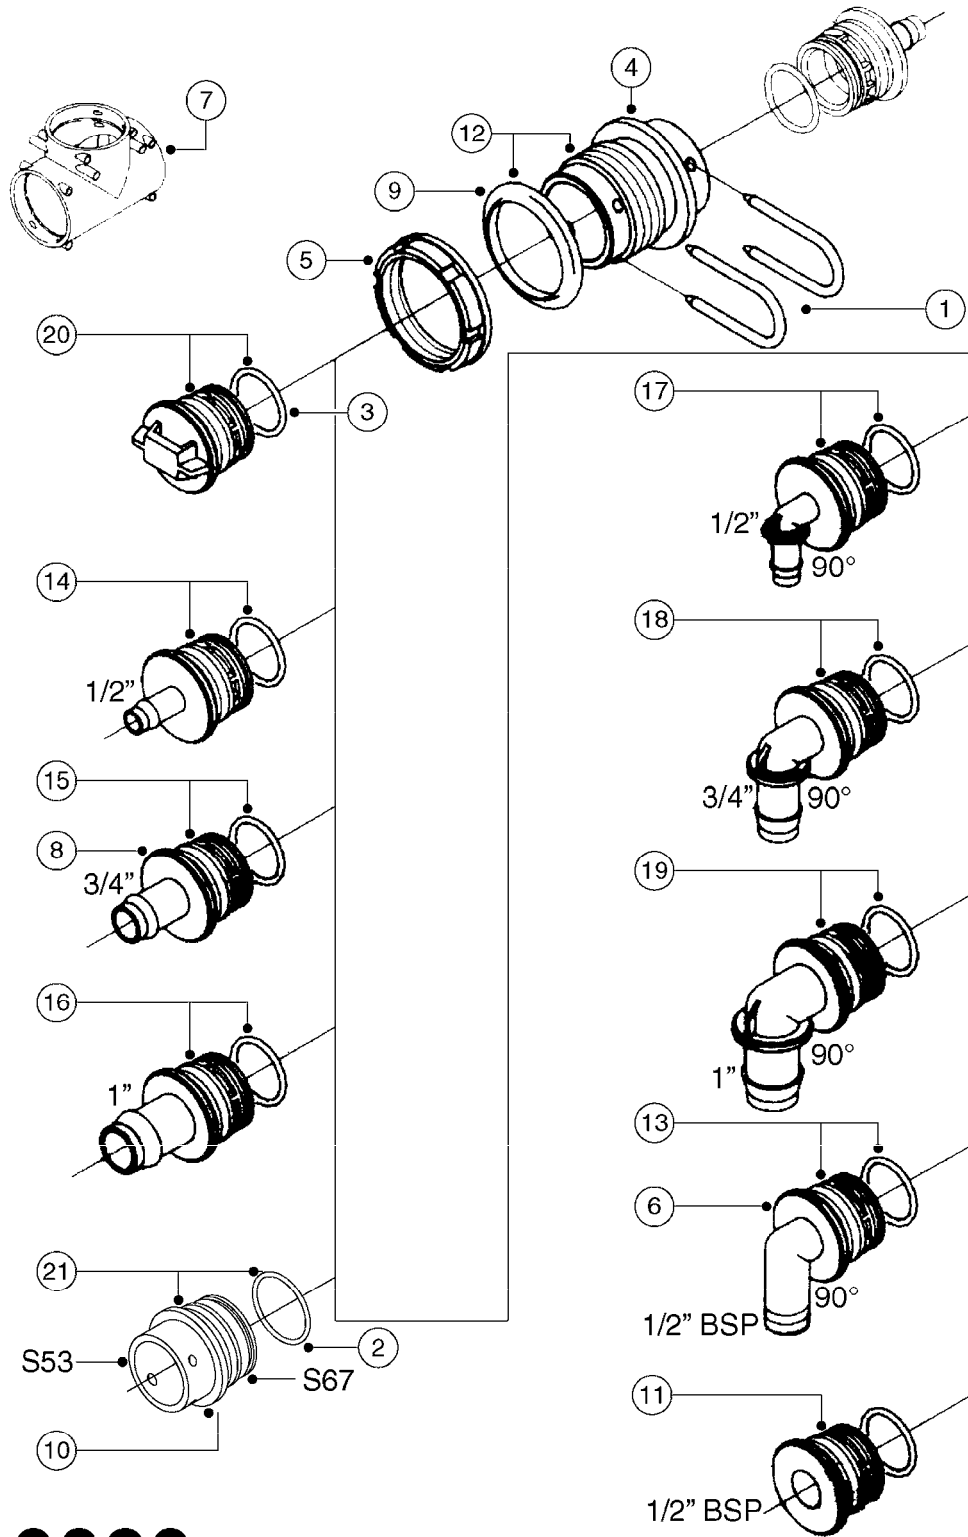

L0070

FITTINGS - S-40
L0070-HIN, 13:09:17

Page 1

Date 12.08.2020 9:08

Pos.	parts-n°	order qty	description
1	145994	1	FITT.DK S-40 FORK
2	242108	1	O-RING 3 X 19,2 70SH NITRIL NITRIL (BLACK)
2	242355	1	O-RING D19.2X3.0 VITON F.S-40 VITON (BROWN)
3	322102	1	FITT.DK S-40 BULKHEAD
4	322106	1	FITT.DK S-40 BULKHEAD NUT
5	334225	1	FITT.DK S-40 STR.3/8"
6	334237	1	FITT.DK S-40 ELB.3/8"
7	334238	1	FITT.DK S-40 ELB.1/2"
8	334248	1	FITT.DK S-40 PLUG
9	334259	1	GASKET F. S-40 BULKHEAD
10	726462	1	FITT. S40 BULKHEAD W.GASKET
11	726567	1	FITT.DK S-40 ELB.1/2" W.O-RING
12	726693	1	FITT.DK S-40 PLUG 1/8BSP ORING