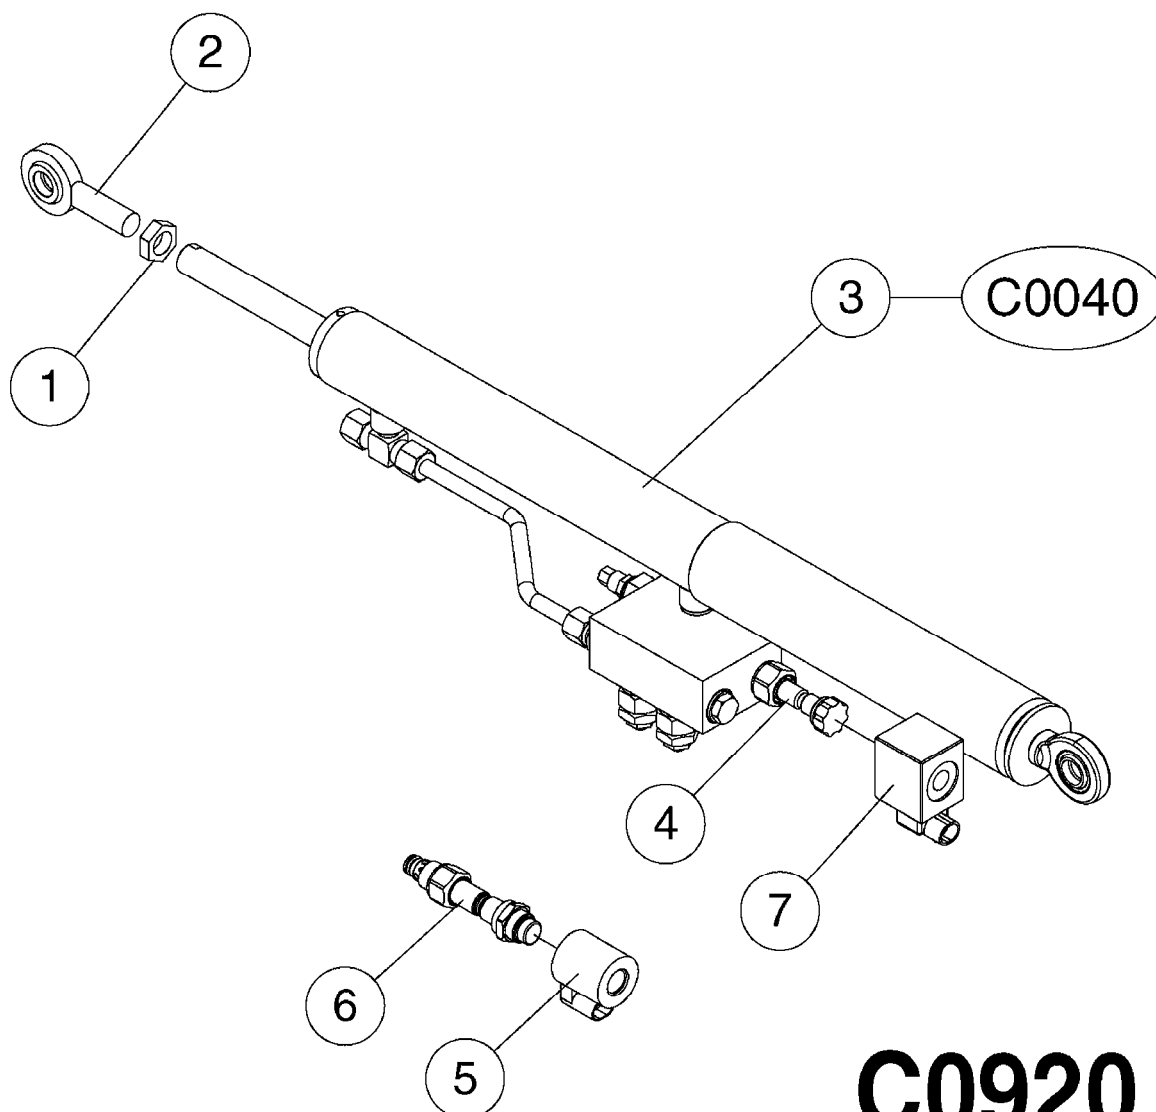

HYD. DAMPER, LOCKING CYLINDER
C0920-HIN, 05:06:19

Page 1

Date 12.08.2020 9:07

Pos.	parts-n°	order qty	description
1	461198	1	NUT HEX M16X2 JAMB
2	21091900	1	LINK HEAD M16 x D17 DELTA
3	78126000	1	CYLINDER,DAMPNER,LOCKING
4	78215500	1	HY SOLENOID VALVE 40L 3/4"NC PRE 2019
5	78222700	1	COIL W. AMP POST 2019
6	78223000	1	SOLENOID VALVE NC, PUSH/TWISH OVERRIDE, DOUBLE LOC POST 2019
7	78602100	1	MAGNET M.AMP/DIODE KIT 08 PRE 2019