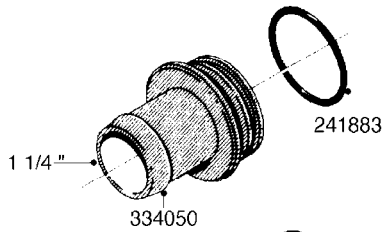

L0090

FITTINGS - S-56 & S-61
L0090-HIN, 01:01:16

Page 1

Date 12.08.2020 9:08

parts-n°	order qty	description
145661	1	FITT.DK S-61 FORK
241754	1	O-RING D59.5X3
241883	1	O-RING 3 X 39.2 NITRIL
322055	1	FITT.DK S-61 BULKHEAD
322056	1	FITT.DK S-61 BULKHEAD NUT
322066	1	FITT.DK S-56 NUT
334050	1	FITT.DK S-61 STR.1-1/4"
334068	1	FITT.DK S-61 STR.1"
334091	1	FITT.DK S56 STR.1-1/2'
334099	1	FITT.DK S-61 ELB.1-1/2"110 DEG
334100	1	FITT.DK S-61 ELB.1" 110 DEG.
334151	1	FITT.DK S-61 ELB.1-1/4"110 DEG
390231	1	FITT.DK NIPPLE 1-1/2 X S56