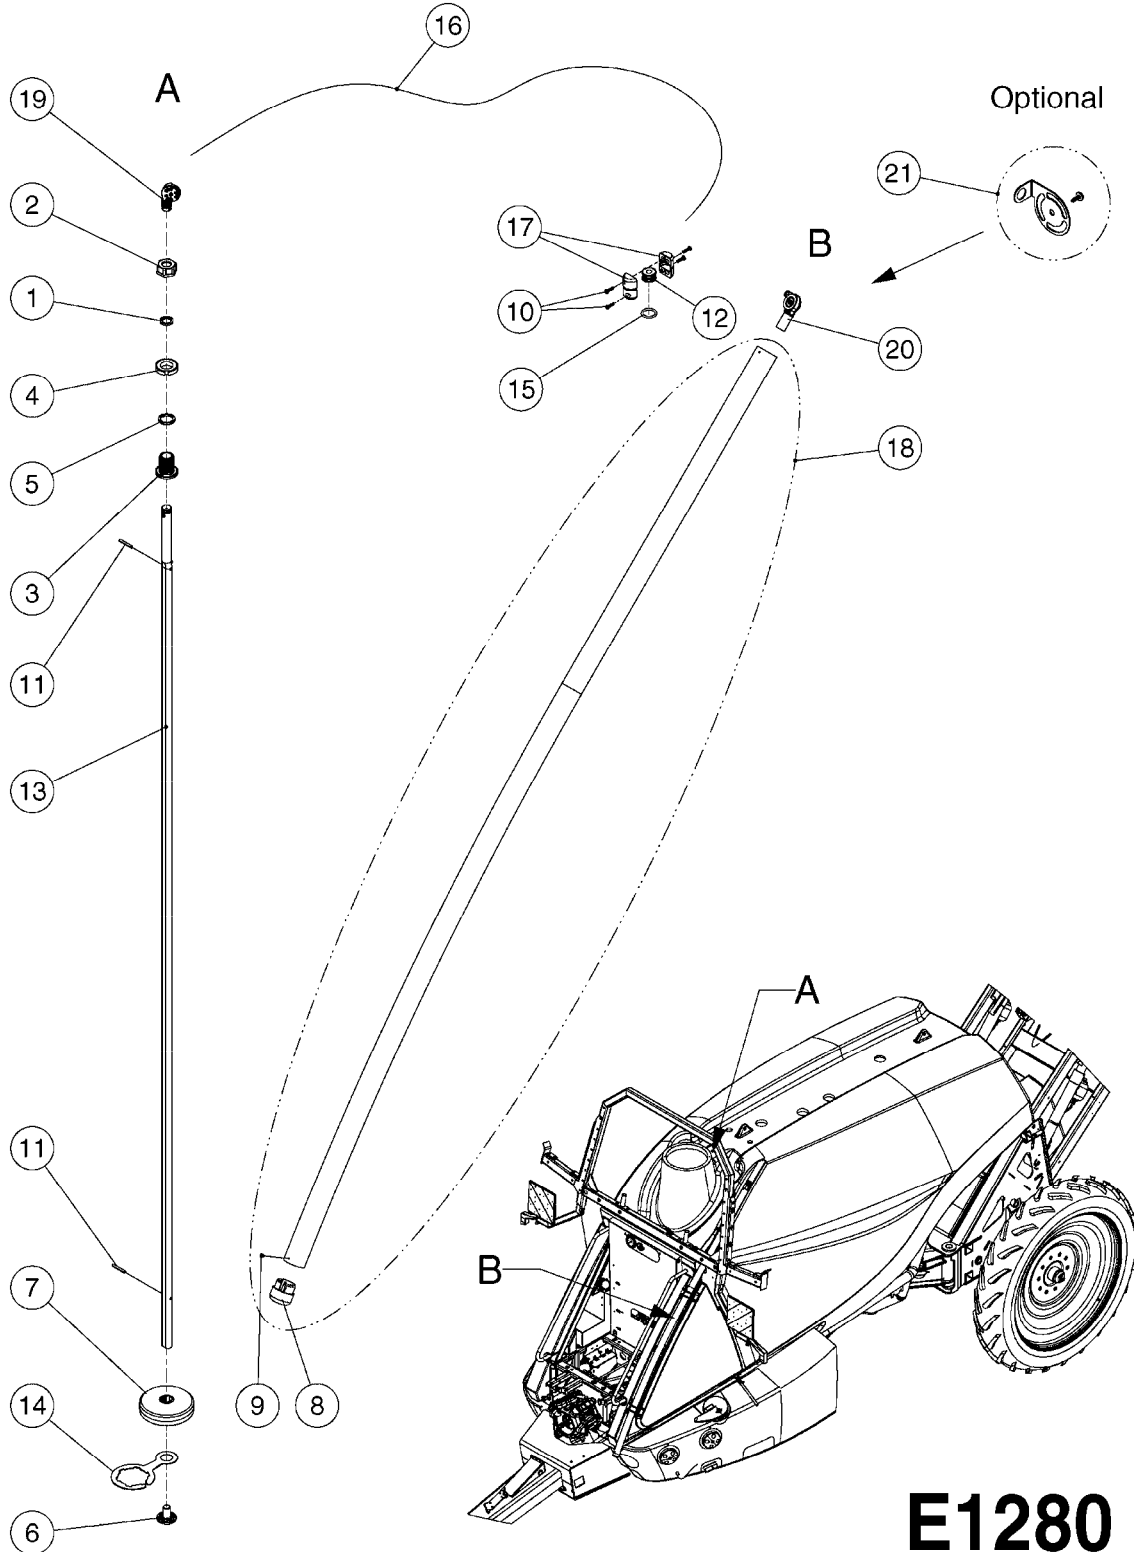

LOCKER & CLEAN WATER TANK
CM45/55/7000
E1260-HIN, 31:01:17

Page 0
Date 12.08.2020 9:08

E1260

LOCKER & CLEAN WATER TANK
 CM45/55/7000
 E1260-HIN, 31:01:17

Page 1
 Date 12.08.2020 9:08

Pos.	parts-n°	order qty	description
1	281551	1	BALL VALVE 1/2"
2	320272	1	FITT.DK CAPNUT 3/8' BSP
3	320725	1	FITT.DK NIPPLE 3/8"-3/8" BSP
4	321307	1	FITT.DK NUT 1/2" BSP JAMB
5	321322	1	SCREW CAP F. S80 X 4
6	322072	1	FITT.DK TEE 3/8'X3/8'X3/8' BSP
7	330013	1	O-RING 2.5 X 10 PUR
8	330212	1	O-RING D19/D14X2.4 F.1/2"NUT
9	334523	1	PIPE HOLDER Ø51.5
10	410907	1	SET SCREW M6 X 8 DIN 933-A2 INO
11	440673	1	SCREW F.PLASTIC 5X12 SS
12	440709	1	SCREW 60X12 CHEM.FILL HANDLE
13	440719	1	SCREW F.PLASTIC KB60x20 SS
14	460143	1	LOCK NUT M8 SST A2 DIN985
15	480806	1	RIVET, POP, Ø4.8X14/Ø9.5 SS
15	480809	1	BLIND RIVET, EMHART ACD616ASM
16	16367300	1	BRACKET F.GASCYL.CM7000 RED
17	16368500	1	BRACKET F.GASCYL.CM7000 RED
18	16368700	1	LOCKPLATE F.COVER CM, RED
19	16368900	1	SHELF EDGE CM45/55/7000 RED
20	16369100	1	SHELF EDGE CM45/55/7000 RED
21	16382400	1	HOLDER F. SIDE SHIELD R. CM'11,
22	16382600	1	HOLDER F. SIDE SHIELD L. CM'11
23	24262700	1	O-RING 9.12 X 3.5 NITRILE
24	28114900	1	GAS CYLINDER L=485/200 F=100N
25	28115100	1	RODHOLDER D18 VVS R04 2940 018
26	35181500	1	SIDE SHIELD, RIGHT, CM'11
27	35181600	1	SIDE SHIELD LEFT, CM'11
28	35181700	1	LID FOR LEFT SHIELD CM
29	39140500	1	TAP Ø16.0 L= 75 2xØ6.5
30	39140900	1	BUSH.Ø 15.0/ 8.25 L= 21
31	39141800	1	BUSHING Ø16.0/ 6.5 L= 12
32	44076300	1	PT SCREW 60X35 WN5451 RSF TORX
33	45006700	1	SCREW M 8X 30 A2 SS DIN914
34	61074600	1	LOWER HINGE F.SAFETY LOCKER LID
35	61074700	1	UPPER HINGE F.SAFETY LOCKER LID
36	61075400	1	HINGE F.SAFETY LOCKER LID, CM
37	61075600	1	BRACKET F. HC6200
38	72733900	1	HOSE ASSY, 3/8"X 1850 1X1/2"OML
39	72734000	1	HOSE ASSY, 1/2"X250 1/2"OML