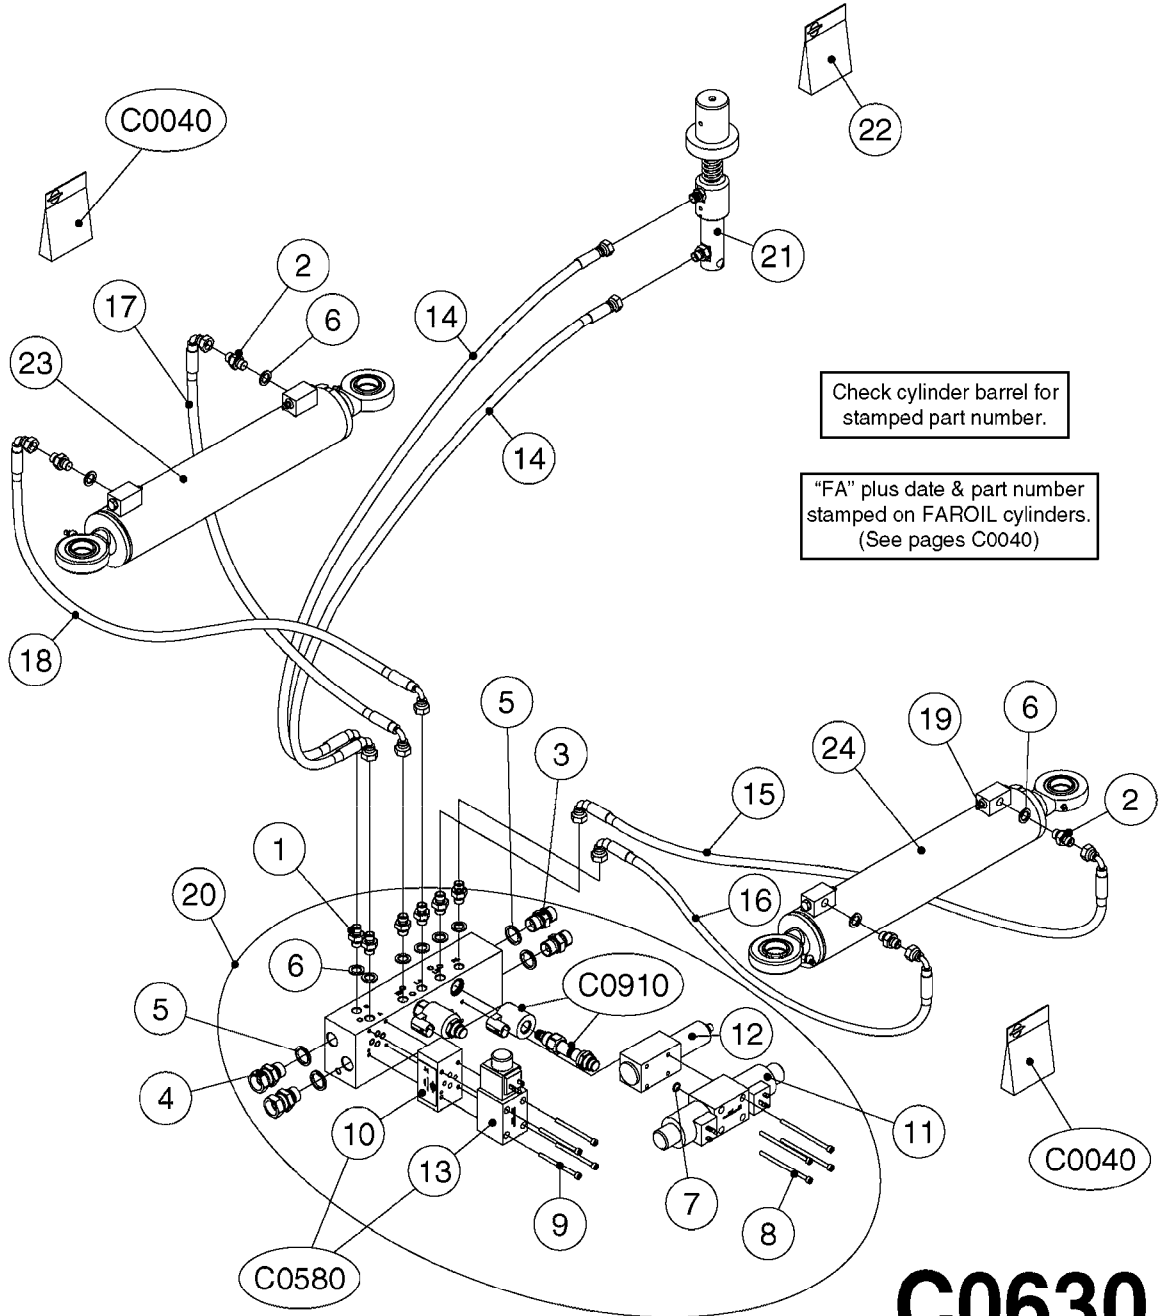

C0630

TRACK HYDRAULICS NCM 4400/6600
C0630-HIN, 14:05:19

Page 1
Date 12.08.2020 9:07

Pos.	parts-n°	order qty	description
		1	BSP
1	146845	1	HEX NIPPLE 1/4"X1/4"
1	23234500	1	HEX NIPPLE 1/4" - 9/16"
			ORFS
2	146851	1	HEX NIPPLE 1/4"x1/4" 0.7MM
			BSP
2	23234700	1	HEX NIPPLE 1/4"-9/16" - 0.7mm
			ORFS
3	147132	1	HEX NIPPLE 1/2"X1/2" BSP DEL
			BSP
3	23235300	1	HEX NIPPLE 1/2"-13/16"
			ORFS
4	232289	1	NIPPLE 1/2" W. 1/2" UNION DEL
			BSP
4	23242000	1	HYD NIPPLE 1/2 X 13/16 SWIVEL
			ORFS
5	241356	1	DOWTYSEAL 1/2"
6	241404	1	DOWTY SEAL 1/4"
7	242102	1	O-RING Ø9.25X1.78 NITRIL 90SH
8	450952	1	SCREW M5 X 90 10.9
9	450965	1	SCREW ROUND M5X70
10	782146	1	HYD. CHECK VALVE 1 WAY
11	782151	1	MAGNET V PLUG DSE3-C26/10N-D12
12	782152	1	2 WAY MODULAR COMPENSATOR
13	782829	1	SOLENOID MD1L-TA/10N-D12K1/DT
14	784005	1	HOSE HY X 1/4 X 037.38"STR+ELB
			BSP
14	78515500	1	HY.HO.1/4"L= 950
			90°-45° A=180
			ORFS
15	784155	1	HOSE HY 1/4 X 17" ELB+ELB 90°
			BSP
15	78509300	1	HYD HOSE ORFS 4E-4-4E L=425 90 DEG
			ORFS
16	784156	1	HOSE HY 1/4 X 17" ELB+ELB 270°
			BSP
16	78509400	1	HYD HOSE ORFS 4E-4-4E L=455 270 DEG
			ORFS
17	784157	1	HOSE HY 1/4 X 32" ELB+ELB 90°
			BSP
17	78509500	1	HYD HOSE ORFS 4E-4-4E L=825 90 DEG
			ORFS
18	784158	1	HOSE HY 1/4 X 32" ELB+ELB 270°
			BSP
18	78509600	1	HY.HO.1/4"L= 825
			90°-90°A=270
			ORFS
19	28076000	1	BLEED SCREW M8
20	72290400	1	HYD. BLK COMP STEERING CM "05
21	72320300	1	HYD. CYL. STEERING LOCK CM "05
22	75074800	1	SEAL KIT 78123400/42
			SEAL KIT FOR 72320300 CYLINDER
23	78133900	1	DOB.CYL.Ø70/40-322 TRACK RIGHT '15
			CM4400 (REPLACES 78125100)
23	78134100	1	DOB.CYL.D70/40-270 TRACK RIGHT CM
			CM66/55/7000 (REPLACES 78124100)
24	78134000	1	DOB.CYL.Ø70/40-322 TRACK LEFT '15
			CM4400 (REPLACES 78123300)
24	78134200	1	DOB.CYL.D70/40-270 TRACK LEFT CM
			CM66/55/7000 (REPLACES 78125300)