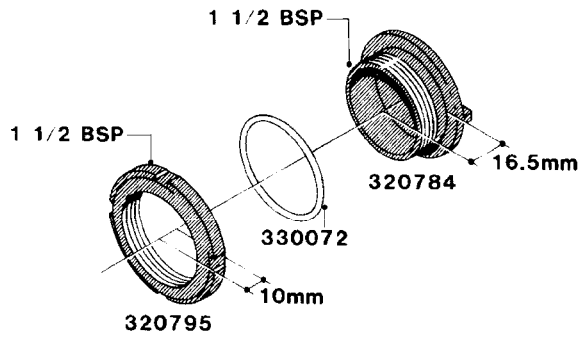

L0060

FITTINGS - BULKHEAD
L0060-HIN, 01:01:16

Page 1

Date 12.08.2020 9:08

parts-n°	order qty	description
141046	1	NUT 3/8" BSP
141341	1	NUT 1/4' BSP
240284	1	O-RING D82,5/75 X 3,5
320456	1	FITT.DK BULKHEAD 1"BSP DOUBLE
320467	1	FITT.DK BULKHEAD 1"BSP SINGLE
320471	1	FITT.DK NUT 1" BSP JAMB
320541	1	FITT.DK BULKHEAD 2-1/2'BSP SIN
320552	1	FITT.DK NUT 2-1/2' BSP JAMB
320644	1	FITT.DK ELB.3/4"HB X 1" BSP
320784	1	FITT.DK CAP 1-1/2" BSP
320795	1	FITT.DK NUT 1-1/2" BSP JAMB
320935	1	FITT.DK BULKHEAD 1/4' BSP SING
320946	1	FITT.DK BULKHEAD 3/8' BSP SING
321296	1	FITT.DK BULKHEAD 1/2" BSP SING
321307	1	FITT.DK NUT 1/2" BSP JAMB
321333	1	FITT.DK BULK 1-1/2" X 1"F BSP
330061	1	O-RING D16/D11X2,5
330072	1	O-RING D53.5/D45.5X4
330212	1	O-RING D19/D14X2.4 F.1/2"NUT
332577	1	O-RING D38/D30X4 F.1" PUR.
332592	1	O-RING D26/D20X3