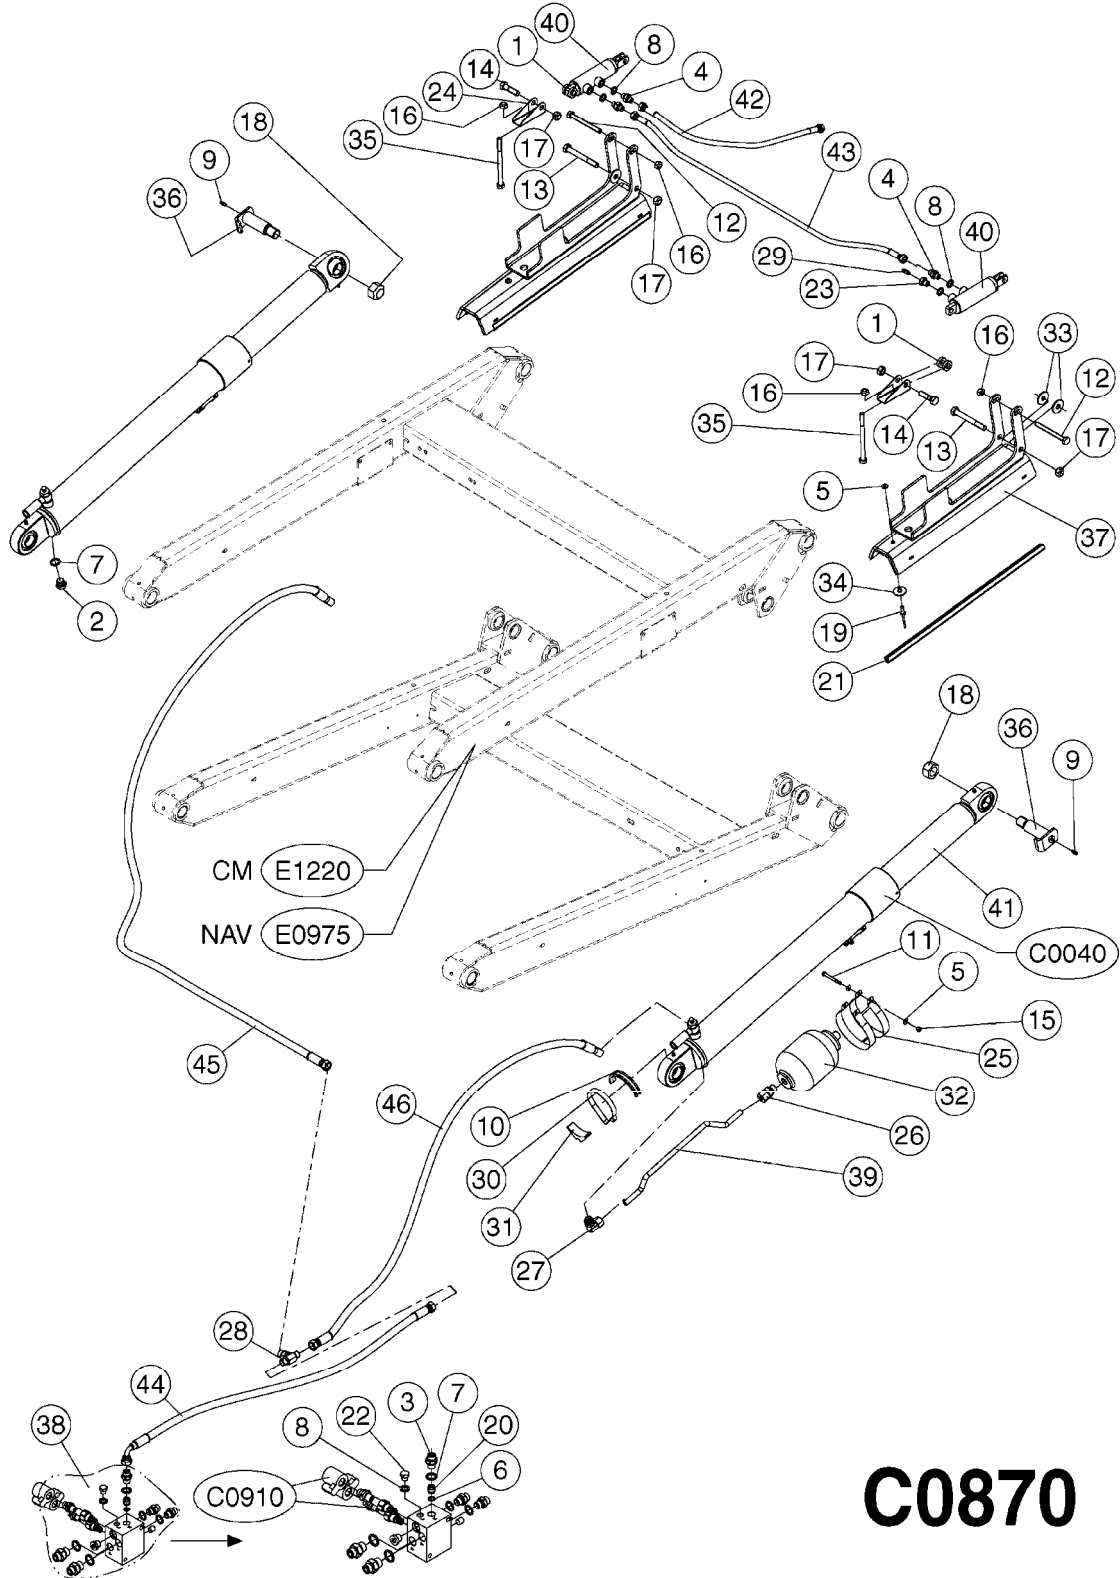

CM/NAV HYD. PARALIFT
C0870-HIN, 14:05:19

CM/NAV HYD. PARALIFT
C0870-HIN, 14:05:19

Page 1
Date 12.08.2020 9:07

Pos.	parts-n°	order qty	description
1	146240	1	BUSHING D26.0/13.0 L=7MM
2	146790	1	PLUG 3/8" RG L=20 SS
3	146836	1	HEX NIPPLE 3/8"X3/8" BSP
4	146845	1	HEX NIPPLE 1/4"X1/4"
5	163936	1	WASHER D15/D6.2X1
6	240041	1	O-RING D15.1/10.3 X 2.4
7	240866	1	DOWTYSEAL 3/8"
8	241404	1	DOWTY SEAL 1/4"
9	283699	1	GREASE NIPPLE M6X1
10	341301	1	RUBBER HOSE CLAMP COVER 230MM
11	411008	1	BOLT HEX 8.8 DEL M6X55
12	421061	1	BOLT HEX 8.8 DEL M10X100 DIN931
13	430367	1	BOLT HEX 8.8 DEL M12X100 DIN931
14	430878	1	BOLT HEX 8.8 DEL M12X45 DIN931
15	460261	1	NUT HEX M6X1.00 LOCK DIN985 A2 SS
16	460423	1	NUT HEX M10X1.50 LOCK DIN985A2 SS
17	460703	1	NUT HEX M12X1.75 LOCK DIN985A2 SS
18	460747	1	NUT HEX M24 LOCK
19	480816	1	RIVET Ø4.8X19.0/Ø14
20	782062	1	NON-RETURN VALVE UTV 3/8"
21	981590	1	EDGE GUARD 6-8MM X 12"
22	14010400	1	PLUG 1/4" BSP
23	14090800	1	PLUG, 1/4" W/M8 HOLE
24	15142300	1	BRACKET, LOCK CYLINDER, TDZ
25	16277700	1	PLATE 1 X 100 X 291
26	23233900	1	HEX NIPPLE M18X1.5 - M18X1.5
27	23234000	1	ELBOW 90* 3/8 M18X1.5
28	23240800	1	TEE 11/16"-11/16"-11/16" ORFS
29	28076000	1	BLEED SCREW M8
30	28091200	1	CLAMP GEAR D25-100 B=12.7 SS
31	28098800	1	TUBE HOLDER F. SUS. PARALIFT ACUM.
32	28103700	1	ACCUMULATOR 170 BAR TDZ PARALI
33	39122500	1	DISC D36, HOLE D12.5 T=3
34	39131100	1	WASHER 32X5 T=15
35	42126800	1	BOLT HEX 8.8 DEL M10X140
36	61061200	1	PIN, Ø30/M24 L=105
37	61063700	1	PARALIFT HYD LOCK, L=526, RED
37	61079900	1	PARALIFT HYD LOCK, L=420, RED
38	72286200	1	HYD. BLOCK COMP. PARA-LIFT NCM CM 8500/10000, NAV 4500/6200
38	72809300	1	PARALIFT HYD.BLOCK ASSY.CM'11 CM 4500/5500/7000
39	72927000	1	HYD. TUBE, MOUNTED, PARALIFT SUS, '13
40	78127800	1	HYDRAULIC CYLINDER 25-40
41	78131200	1	PLUNGE CYLINDER 70/838 2X30
42	78508800	1	HY.HO.1/4"L= 2200 STR-STR
42	78512100	1	HY.HO.1/4"L= 1250 STR-90°
43	78517600	1	HY.HO.1/4"L= 930 STR-STR
44	78560100	1	HY.HO.3/8"L= 900 STR-90°
45	78560200	1	HY.HO.3/8"L= 2000 STR-3/8BAN
46	78560300	1	HY.HO.3/8"L= 1250 STR-3/8BAN CM MODELS
46	78565000	1	HY.HO.3/8"L= 1400 STR-BANJO NAV MODELS