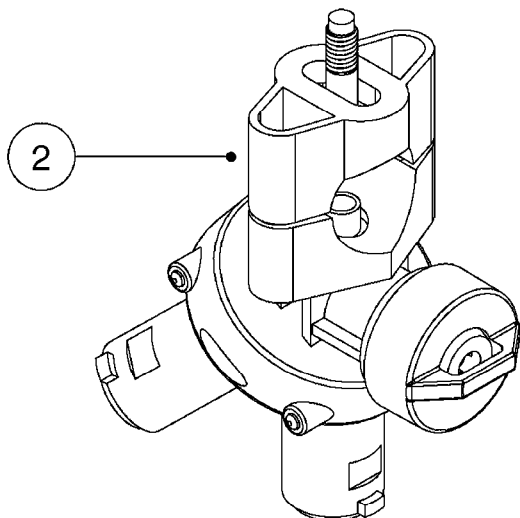

SINGLE NOZZLE BODY

TRIPLET NOZZLE BODY

D1090

*=REFER TO HARDI NOZZLE CATALOG

NOZZLE BODIES-SNAP FIT
D1090-HIN, 01:01:16

Page 1

Date 16.03.2016 10:39

parts-n°	order qty	description
143592	1	LOCK CLAMP FOR TRIPLET
241371	1	DIAPHRAGM, NO-DRIP alt 241371
241990	1	O-RING D9.3 X 2.4 VITON
242594	1	O-RING D14 X 1.78 SCH.70-EPDM
242598	1	O-RING D7.0 X 2.5 NITRIL
320187	1	FITT.DK CAP 3/8" BSP BLACK
320283	1	FITT.DK NUT 3/4"BSP
321462	1	CAP F.NO-DRIP ASSY.
322068	1	SNAP-FIT ADAPTER THREAD. HARDI
322114	1	NUT PLASTIC F.NOZZ.H
322116	1	BOLT PLASTIC F.NOZZ.H.
322258	1	HOUSING F.TRIPLET
322260	1	NOZZLE HOLDER LOWER PART
333012	1	NOZZLE HOLD. UPPER PART
334082	1	SNAP-FIT NOZZ.HOLD.CONE BLACK
334102	1	BLANK F.NOZZLE
334172	1	SNAP-FIT NOZZ.HOLD.CONE GREEN
334173	1	SNAP-FIT NOZZ.HOLD.CONE ORANGE
334220	1	YOKE, UPPER NOZZLE BODY
334371	1	SNAP-FIT NOZZLE HOLDER YELLOW
334373	1	SNAP-FIT NOZZLE HOLDER RED
334377	1	SNAP-FIT NOZZLE HOLDER BLUE
334926	1	SNAP-FIT TURN PLATE F TRIPLET
390639	1	O-RING F.NOZZLE FILTER
440665	1	SCREW M4.2X16 STAINLESS
716236	1	FITT.DK HB 1/2" ASSY. F. 3/4"
716413	1	FITT.DK PLUG ASSY. F.NOZ TUBE
724621	1	FITT.DK HB 3/4"ASSY F.3/4" NUT
725042	1	SCREEN 80 MESH W.GASKET, RED
725043	1	SCREEN 50 MESH W.GASKET,BLUE
725044	1	SCREEN 100 MESH W.GASKET,YELLO
725078	1	SNAP-FIT TRIPLET W/O NOZZ HOLD
725079	1	NOZZLE ASSY.SING.SNAP-FIT GREN
729645	1	NON-DRIP SPRING ASSY.GREEN 10