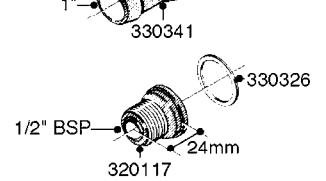

L0010

parts-n°	order qty	description
240085	1	O-RING D13,1/8,3X02,4 NITRIL
241441	1	O-RING D29.3X3
242594	1	O-RING D14 X 1.78 SCH.70-EPDM
320084	1	FITT.DK NUT 1/2" BSP
320095	1	FITT.DK NUT 1" BSP
320117	1	FITT.DK CONN.1/2"BSP F. 1" CAP
320187	1	FITT.DK CAP 3/8" BSP BLACK
320283	1	FITT.DK NUT 3/4"BSP
320821	1	FITT.DK NUT 1-1/2" BSP
321495	1	FITT.DK REDUC 1/4'BSP F.3/4'NT
321576	1	FITT.DK CONN 1/2"BSP F.3/4"NUT
330013	1	O-RING D15/D10X2.5 F.3/8"NUT
330212	1	O-RING D19/D14X2.4 F.1/2"NUT
330326	1	O-RING D30/D24X2 F.1"NUT
330341	1	FITT.DK HB 1" F. 1" NUT
330595	1	O-RING D24.6/D20X2.1 -3/4"
330665	1	3/4' HOSE TAIL F/1' CAP
330676	1	FITT.DK HB 3/8" F. 1/2" NUT
330687	1	FITT.DK HB 1/2" F. 1/2" NUT
330691	1	FITT.DK HB 3/4'F.3/4' NUT
330783	1	FITT.DK HB 3/8" F.3/8" NUT
331262	1	FITT.DK HB 1-1/2" F. 1-1/2"NUT
331273	1	O-RING D44/D38X2 F.1-1/2"
331446	1	FITT.DK HB 1" F.1-1/2" NUT
331807	1	FITT.DK HB 5/16" F.3/8" NUT
332286	1	FITT.DK HB 1/2" F. 3/4" NUT
332905	1	FITT.DK HB 1/2" F. 3/4" CAP
332927	1	PLUG F. NOZZLE TUBE 3/4'
333292	1	FITT.DK HB 1"O'RING F.1-1/2"
333664	1	FITT.DK HB 5/16' F. 1/2' NUT
334044	1	FITT.DK HB 3/4' F. 3/4' CAP
334059	1	FITT.DK EL 1" 110 DEG.F.1-1/2"
334123	1	FITT.DK HB 1-1/4"O-RNG F.1-1/2"
334150	1	FITT.DK HB 1-1/4" 110 F.1-1/2"
390542	1	PLUG WASHER FOR 3/4'CAP NUT
716236	1	FITT.DK HB 1/2" ASSY. F. 3/4"
716413	1	FITT.DK PLUG ASSY. F.NOZ TUBE
717426	1	FITT.DK REDUC 1/4"BSP F.3/4"N
720856	1	FITT.DK 1/2'BSP ASSY.F.3/4'NUT
724621	1	FITT.DK HB 3/4"ASSY F.3/4" NUT