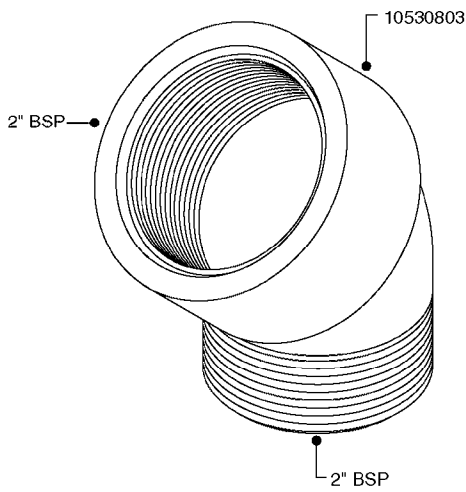

L0020

FITTINGS-T-PIECES, CAPS & ELBOWS
L0020-HIN, 01:01:16

Page 1
Date 16.03.2016 10:39

parts-n°	order qty	description
10053603	1	FITT. CAPNUT 2"BSP 5601
10194303	1	CAP BLANK 1 1/2 MCPHEE 210060
320047	1	FITT.DK CAPNUT 1/2" BSP
320106	1	FITT.DK CAPNUT 1" BSP
320272	1	FITT.DK CAPNUT 3/8" BSP
320316	1	FITT.DK TEE 3/4" X3/4" X1"BSP
320331	1	FITT.DK TEE 1" - 1" - 3/4" BSP
320342	1	FITT.DK EL 3/4"M X 1"F BSP
320563	1	FITT.DK 3 WAY 1/2" 110 DEG.
320677	1	NO LONGER AVAILABLE
320961	1	FITT.DK CAPNUT 1-1/2" BSP
321053	1	FITT.DK TEE 1/2 X1/2 X1/2" BSP
322072	1	FITT.DK TEE 3/8'X3/8'X3/8' BSP
322095	1	FITT.DK TEE 1-1/2 X1-1/4 X3/4" BSP
322138	1	FITT.DK ELB 1"M X 1"F BSP
330013	1	O-RING D15/D10X2.5 F.3/8"NUT
330212	1	O-RING D19/D14X2.4 F.1/2"NUT
330326	1	O-RING D30/D24X2 F.1"NUT
331273	1	O-RING D44/D38X2 F.1-1/2"

L0030

FITTINGS - HEXAGON NIPPLES
L0030-HIN, 01:01:16

Page 1
Date 16.03.2016 10:39

parts-n°	order qty	description
10015303	1	FITT.PO.HN 1.00X1.00 M1000
10425003	1	FITT.PO.HN 1.25X1.00 MCPHEE
320132	1	FITT.DK HN 1" BSP
320176	1	FITT.DK HN 3/8"X1/2" BSP
320445	1	FITT.DK HN 1/4"X3/8" BSP
320655	1	FITT.DK HN 1/2"-1/2" BSP
320692	1	FITT.DK HN 3/8'BSPX1/4'NPT
320703	1	FITT.DK HN 3/8BSP X1/2 &1/4NPT
320725	1	FITT.DK NIPPLE 3/8"-3/8" BSP
320902	1	FITT.DK HN 3/8'X 1/4' BSP
390232	1	FITT.DK HN 1-1/2' X 1-1/4' BSP
390276	1	FITT.DK HN 1'BSP