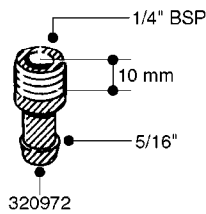

L0020

FITTINGS-T-PIECES, CAPS & ELBOWS
L0020-HIN, 01:01:16

Page 1
Date 16.03.2016 10:39

parts-n°	order qty	description
10053603	1	FITT. CAPNUT 2"BSP 5601
10194303	1	CAP BLANK 1 1/2 MCPHEE 210060
320047	1	FITT.DK CAPNUT 1/2" BSP
320106	1	FITT.DK CAPNUT 1" BSP
320272	1	FITT.DK CAPNUT 3/8" BSP
320316	1	FITT.DK TEE 3/4" X3/4" X1"BSP
320331	1	FITT.DK TEE 1" - 1" - 3/4" BSP
320342	1	FITT.DK EL 3/4"M X 1"F BSP
320563	1	FITT.DK 3 WAY 1/2" 110 DEG.
320677	1	NO LONGER AVAILABLE
320961	1	FITT.DK CAPNUT 1-1/2" BSP
321053	1	FITT.DK TEE 1/2 X1/2 X1/2" BSP
322072	1	FITT.DK TEE 3/8'X3/8'X3/8' BSP
322095	1	FITT.DK TEE 1-1/2 X1-1/4 X3/4" BSP
322138	1	FITT.DK ELB 1"M X 1"F BSP
330013	1	O-RING D15/D10X2.5 F.3/8"NUT
330212	1	O-RING D19/D14X2.4 F.1/2"NUT
330326	1	O-RING D30/D24X2 F.1"NUT
331273	1	O-RING D44/D38X2 F.1-1/2"

L0030

FITTINGS - HEXAGON NIPPLES
L0030-HIN, 01:01:16

Page 1
Date 16.03.2016 10:39

parts-n°	order qty	description
10015303	1	FITT.PO.HN 1.00X1.00 M1000
10425003	1	FITT.PO.HN 1.25X1.00 MCPHEE
320132	1	FITT.DK HN 1" BSP
320176	1	FITT.DK HN 3/8"X1/2" BSP
320445	1	FITT.DK HN 1/4"X3/8" BSP
320655	1	FITT.DK HN 1/2"-1/2" BSP
320692	1	FITT.DK HN 3/8'BSPX1/4'NPT
320703	1	FITT.DK HN 3/8BSP X1/2 &1/4NPT
320725	1	FITT.DK NIPPLE 3/8"-3/8" BSP
320902	1	FITT.DK HN 3/8'X 1/4' BSP
390232	1	FITT.DK HN 1-1/2' X 1-1/4' BSP
390276	1	FITT.DK HN 1'BSP

L0040

FITTINGS - NIPPLES & ELBOWS
L0040-HIN, 01:01:16

Page 1
Date 16.03.2016 10:39

parts-n°	order qty	description
10530803	1	FITT.PO.SE 2.00X2.00 45 DEG.
320191	1	FITT.DK ELB 3/8' BSP 45 DEGREE
320482	1	FITT.DK ELB. 1/2" BSP 60 DEG.
320596	1	FITT.DK ELB 3/8'-1/2'BSP 45DEG
320607	1	FITT.DK HN 3/8M X 3/8F BSP LNG
320633	1	FITT.DK HN 3/8"M X 3/8"F BSP
321451	1	FITT.DK ELB.1-1/2 X1-1/4 80DEG
321532	1	FITT.DK REDUC 3/4' X 1/2' BSP
390233	1	FITT.DK REDUC 1-1/2" X 1" BSP