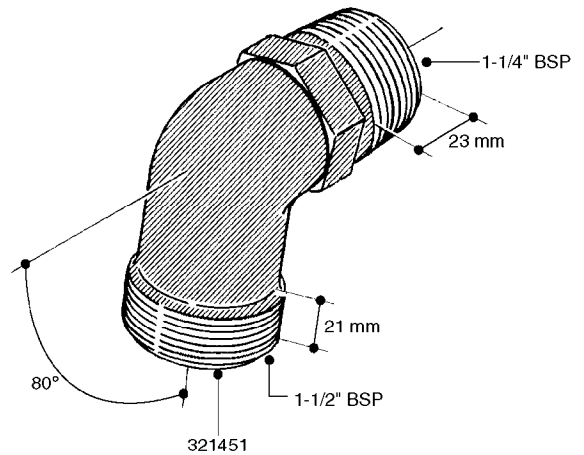

L0020

FITTINGS-T-PIECES, CAPS & ELBOWS
L0020-HIN, 01:01:16

Page 1
Date 16.03.2016 10:39

parts-n°	order qty	description
10053603	1	FITT. CAPNUT 2"BSP 5601
10194303	1	CAP BLANK 1 1/2 MCPHEE 210060
320047	1	FITT.DK CAPNUT 1/2" BSP
320106	1	FITT.DK CAPNUT 1" BSP
320272	1	FITT.DK CAPNUT 3/8" BSP
320316	1	FITT.DK TEE 3/4" X3/4" X1"BSP
320331	1	FITT.DK TEE 1" - 1" - 3/4" BSP
320342	1	FITT.DK EL 3/4"M X 1"F BSP
320563	1	FITT.DK 3 WAY 1/2" 110 DEG.
320677	1	NO LONGER AVAILABLE
320961	1	FITT.DK CAPNUT 1-1/2" BSP
321053	1	FITT.DK TEE 1/2 X1/2 X1/2" BSP
322072	1	FITT.DK TEE 3/8'X3/8'X3/8' BSP
322095	1	FITT.DK TEE 1-1/2 X1-1/4 X3/4" BSP
322138	1	FITT.DK ELB 1"M X 1"F BSP
330013	1	O-RING D15/D10X2.5 F.3/8"NUT
330212	1	O-RING D19/D14X2.4 F.1/2"NUT
330326	1	O-RING D30/D24X2 F.1"NUT
331273	1	O-RING D44/D38X2 F.1-1/2"

L0030

FITTINGS - HEXAGON NIPPLES
L0030-HIN, 01:01:16

Page 1
Date 16.03.2016 10:39

parts-n°	order qty	description
10015303	1	FITT.PO.HN 1.00X1.00 M1000
10425003	1	FITT.PO.HN 1.25X1.00 MCPHEE
320132	1	FITT.DK HN 1" BSP
320176	1	FITT.DK HN 3/8"X1/2" BSP
320445	1	FITT.DK HN 1/4"X3/8" BSP
320655	1	FITT.DK HN 1/2"-1/2" BSP
320692	1	FITT.DK HN 3/8'BSPX1/4'NPT
320703	1	FITT.DK HN 3/8BSP X1/2 &1/4NPT
320725	1	FITT.DK NIPPLE 3/8"-3/8" BSP
320902	1	FITT.DK HN 3/8'X 1/4' BSP
390232	1	FITT.DK HN 1-1/2' X 1-1/4' BSP
390276	1	FITT.DK HN 1'BSP