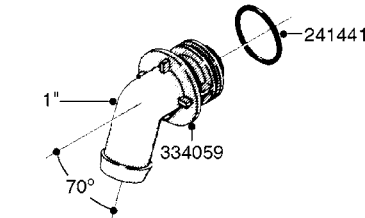

L0010

parts-n°	order qty	description
240085	1	O-RING D13,1/8,3X02,4 NITRIL
241441	1	O-RING D29.3X3
242594	1	O-RING D14 X 1.78 SCH.70-EPDM
320084	1	FITT.DK NUT 1/2" BSP
320095	1	FITT.DK NUT 1" BSP
320117	1	FITT.DK CONN.1/2"BSP F. 1" CAP
320187	1	FITT.DK CAP 3/8" BSP BLACK
320283	1	FITT.DK NUT 3/4"BSP
320821	1	FITT.DK NUT 1-1/2" BSP
321495	1	FITT.DK REDUC 1/4'BSP F.3/4'NT
321576	1	FITT.DK CONN 1/2"BSP F.3/4"NUT
330013	1	O-RING D15/D10X2.5 F.3/8"NUT
330212	1	O-RING D19/D14X2.4 F.1/2"NUT
330326	1	O-RING D30/D24X2 F.1"NUT
330341	1	FITT.DK HB 1" F. 1" NUT
330595	1	O-RING D24.6/D20X2.1 -3/4"
330665	1	3/4' HOSE TAIL F/1' CAP
330676	1	FITT.DK HB 3/8" F. 1/2" NUT
330687	1	FITT.DK HB 1/2" F. 1/2" NUT
330691	1	FITT.DK HB 3/4'F.3/4' NUT
330783	1	FITT.DK HB 3/8" F.3/8" NUT
331262	1	FITT.DK HB 1-1/2" F. 1-1/2"NUT
331273	1	O-RING D44/D38X2 F.1-1/2"
331446	1	FITT.DK HB 1" F.1-1/2" NUT
331807	1	FITT.DK HB 5/16" F.3/8" NUT
332286	1	FITT.DK HB 1/2" F. 3/4" NUT
332905	1	FITT.DK HB 1/2" F. 3/4" CAP
332927	1	PLUG F. NOZZLE TUBE 3/4'
333292	1	FITT.DK HB 1"O'RING F.1-1/2"
333664	1	FITT.DK HB 5/16' F. 1/2' NUT
334044	1	FITT.DK HB 3/4' F. 3/4' CAP
334059	1	FITT.DK EL 1" 110 DEG.F.1-1/2"
334123	1	FITT.DK HB 1-1/4"O-RNG F.1-1/2"
334150	1	FITT.DK HB 1-1/4" 110 F.1-1/2"
390542	1	PLUG WASHER FOR 3/4'CAP NUT
716236	1	FITT.DK HB 1/2" ASSY. F. 3/4"
716413	1	FITT.DK PLUG ASSY. F.NOZ TUBE
717426	1	FITT.DK REDUC 1/4"BSP F.3/4"N
720856	1	FITT.DK 1/2'BSP ASSY.F.3/4'NUT
724621	1	FITT.DK HB 3/4"ASSY F.3/4" NUT