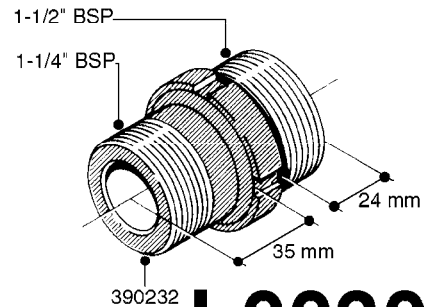

L0030

FITTINGS - HEXAGON NIPPLES
L0030-HIN, 01:01:16

Page 1
Date 16.03.2016 10:39

parts-n°	order qty	description
10015303	1	FITT.PO.HN 1.00X1.00 M1000
10425003	1	FITT.PO.HN 1.25X1.00 MCPHEE
320132	1	FITT.DK HN 1" BSP
320176	1	FITT.DK HN 3/8"X1/2" BSP
320445	1	FITT.DK HN 1/4"X3/8" BSP
320655	1	FITT.DK HN 1/2"-1/2" BSP
320692	1	FITT.DK HN 3/8'BSPX1/4'NPT
320703	1	FITT.DK HN 3/8BSP X1/2 &1/4NPT
320725	1	FITT.DK NIPPLE 3/8"-3/8" BSP
320902	1	FITT.DK HN 3/8'X 1/4' BSP
390232	1	FITT.DK HN 1-1/2' X 1-1/4' BSP
390276	1	FITT.DK HN 1'BSP