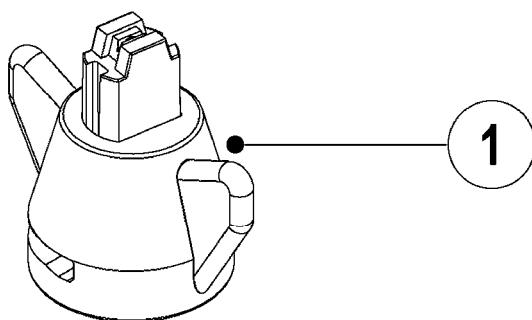

BOOM-NOZZLES MINIDRIFT
D1050-HIN, 01:01:16

Page 0

Date 16.03.2016 10:39

D1050