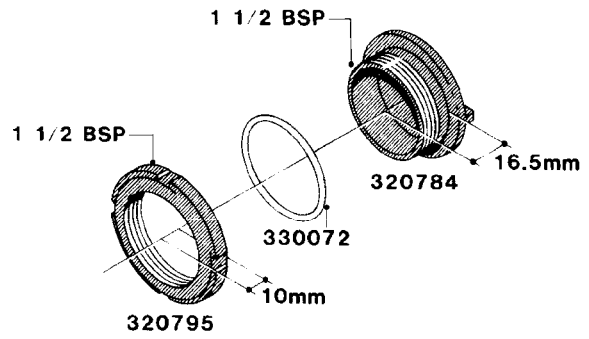

L0030

FITTINGS - HEXAGON NIPPLES
L0030-HIN, 01:01:16

Page 1
Date 16.03.2016 10:39

parts-n°	order qty	description
10015303	1	FITT.PO.HN 1.00X1.00 M1000
10425003	1	FITT.PO.HN 1.25X1.00 MCPHEE
320132	1	FITT.DK HN 1" BSP
320176	1	FITT.DK HN 3/8"X1/2" BSP
320445	1	FITT.DK HN 1/4"X3/8" BSP
320655	1	FITT.DK HN 1/2"-1/2" BSP
320692	1	FITT.DK HN 3/8'BSPX1/4'NPT
320703	1	FITT.DK HN 3/8BSP X1/2 &1/4NPT
320725	1	FITT.DK NIPPLE 3/8"-3/8" BSP
320902	1	FITT.DK HN 3/8'X 1/4' BSP
390232	1	FITT.DK HN 1-1/2' X 1-1/4' BSP
390276	1	FITT.DK HN 1'BSP

L0040

FITTINGS - NIPPLES & ELBOWS
L0040-HIN, 01:01:16

Page 1
Date 16.03.2016 10:39

parts-n°	order qty	description
10530803	1	FITT.PO.SE 2.00X2.00 45 DEG.
320191	1	FITT.DK ELB 3/8' BSP 45 DEGREE
320482	1	FITT.DK ELB. 1/2" BSP 60 DEG.
320596	1	FITT.DK ELB 3/8'-1/2'BSP 45DEG
320607	1	FITT.DK HN 3/8M X 3/8F BSP LNG
320633	1	FITT.DK HN 3/8"M X 3/8"F BSP
321451	1	FITT.DK ELB.1-1/2 X1-1/4 80DEG
321532	1	FITT.DK REDUC 3/4' X 1/2' BSP
390233	1	FITT.DK REDUC 1-1/2" X 1" BSP

L0050

parts-n°	order qty	description
242594	1	O-RING D14 X 1.78 SCH.70-EPDM
320294	1	FITT.DK TEE 3/8X3/8HB X1/2"BSP
320305	1	FITT.DK HB 3/4'- 3/4' BSP
320386	1	FITT.DK TEE 3/8X3/8HB X3/8"BSP
320397	1	FITT.DK ELB 3/8"HB X 3/8" BSP
320401	1	FITT.DK TEE 1/2X1/2HB X1/2"BSP
320412	1	FITT.DK TEE 1/2X1/2HB X3/8'BSP
320423	1	FITT.DK ELB 1/2'HB X 3/8' BSP
320891	1	FITT.DK HB 3/8'- 3/8' BSP
320972	1	FITT.DK HB 5/16'- 1/4' BSP
322046	1	FITT.DK TEE 1/2X1/2HB X3/4'BSP
322048	1	FITT.DK TEE 3/4X3/4HB X3/4'BSP
330595	1	O-RING D24.6/D20X2.1 -3/4"
333137	1	FITT.DK CONN.1/2" F.NOZZ. DOUB
333141	1	FITT.DK CONN.1/2" F.NOZZ.SING
334041	1	FITT.DK CONN.3/4' F.NOZZ. SING
334042	1	FITT.DK CONN.3/4' F.NOZZ. DOUB
334195	1	FITT.DK ELB. 3/4"HB X 3/4"HB
10012103	1	FITT.PO.HB 1.25X1.50 IMB1012
10014003	1	FITT.PO.HB 1.25X1.25 IMB1010
10036903	1	FITT.PO.HB 1.50X1.50 IMB1212
28019303	1	FITTING HB ELB 3/4NPT-3/4HOSE
61016500	1	HOSE TAIL 3/4" 90°+RG CAP 3/4"
72026700	1	NOZZLE TUBE ADAPTER W/O-RING