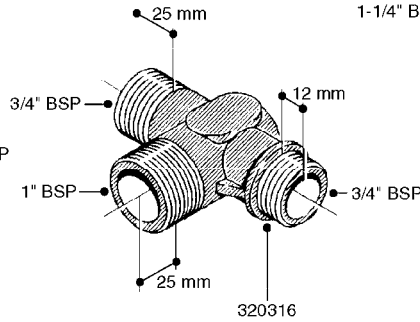

L0020

FITTINGS-T-PIECES, CAPS & ELBOWS
L0020-HIN, 01:01:16

Page 1
Date 16.03.2016 10:39

parts-n°	order qty	description
10053603	1	FITT. CAPNUT 2"BSP 5601
10194303	1	CAP BLANK 1 1/2 MCPHEE 210060
320047	1	FITT.DK CAPNUT 1/2" BSP
320106	1	FITT.DK CAPNUT 1" BSP
320272	1	FITT.DK CAPNUT 3/8" BSP
320316	1	FITT.DK TEE 3/4" X3/4" X1"BSP
320331	1	FITT.DK TEE 1" - 1" - 3/4" BSP
320342	1	FITT.DK EL 3/4"M X 1"F BSP
320563	1	FITT.DK 3 WAY 1/2" 110 DEG.
320677	1	NO LONGER AVAILABLE
320961	1	FITT.DK CAPNUT 1-1/2" BSP
321053	1	FITT.DK TEE 1/2 X1/2 X1/2" BSP
322072	1	FITT.DK TEE 3/8'X3/8'X3/8' BSP
322095	1	FITT.DK TEE 1-1/2 X1-1/4 X3/4" BSP
322138	1	FITT.DK ELB 1"M X 1"F BSP
330013	1	O-RING D15/D10X2.5 F.3/8"NUT
330212	1	O-RING D19/D14X2.4 F.1/2"NUT
330326	1	O-RING D30/D24X2 F.1"NUT
331273	1	O-RING D44/D38X2 F.1-1/2"