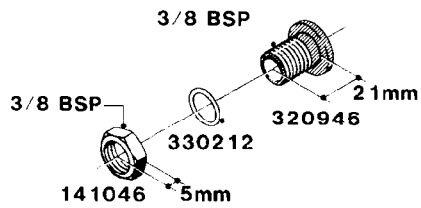

L0030

FITTINGS - HEXAGON NIPPLES
L0030-HIN, 01:01:16

Page 1
Date 16.03.2016 10:39

parts-n°	order qty	description
10015303	1	FITT.PO.HN 1.00X1.00 M1000
10425003	1	FITT.PO.HN 1.25X1.00 MCPHEE
320132	1	FITT.DK HN 1" BSP
320176	1	FITT.DK HN 3/8"X1/2" BSP
320445	1	FITT.DK HN 1/4"X3/8" BSP
320655	1	FITT.DK HN 1/2"-1/2" BSP
320692	1	FITT.DK HN 3/8'BSPX1/4'NPT
320703	1	FITT.DK HN 3/8BSP X1/2 &1/4NPT
320725	1	FITT.DK NIPPLE 3/8"-3/8" BSP
320902	1	FITT.DK HN 3/8'X 1/4' BSP
390232	1	FITT.DK HN 1-1/2' X 1-1/4' BSP
390276	1	FITT.DK HN 1'BSP

L0040

FITTINGS - NIPPLES & ELBOWS
L0040-HIN, 01:01:16

Page 1
Date 16.03.2016 10:39

parts-n°	order qty	description
10530803	1	FITT.PO.SE 2.00X2.00 45 DEG.
320191	1	FITT.DK ELB 3/8' BSP 45 DEGREE
320482	1	FITT.DK ELB. 1/2" BSP 60 DEG.
320596	1	FITT.DK ELB 3/8'-1/2'BSP 45DEG
320607	1	FITT.DK HN 3/8M X 3/8F BSP LNG
320633	1	FITT.DK HN 3/8"M X 3/8"F BSP
321451	1	FITT.DK ELB.1-1/2 X1-1/4 80DEG
321532	1	FITT.DK REDUC 3/4' X 1/2' BSP
390233	1	FITT.DK REDUC 1-1/2" X 1" BSP

L0050

parts-n°	order qty	description
242594	1	O-RING D14 X 1.78 SCH.70-EPDM
320294	1	FITT.DK TEE 3/8X3/8HB X1/2"BSP
320305	1	FITT.DK HB 3/4'- 3/4' BSP
320386	1	FITT.DK TEE 3/8X3/8HB X3/8"BSP
320397	1	FITT.DK ELB 3/8"HB X 3/8" BSP
320401	1	FITT.DK TEE 1/2X1/2HB X1/2"BSP
320412	1	FITT.DK TEE 1/2X1/2HB X3/8'BSP
320423	1	FITT.DK ELB 1/2'HB X 3/8' BSP
320891	1	FITT.DK HB 3/8'- 3/8' BSP
320972	1	FITT.DK HB 5/16'- 1/4' BSP
322046	1	FITT.DK TEE 1/2X1/2HB X3/4'BSP
322048	1	FITT.DK TEE 3/4X3/4HB X3/4'BSP
330595	1	O-RING D24.6/D20X2.1 -3/4"
333137	1	FITT.DK CONN.1/2" F.NOZZ. DOUB
333141	1	FITT.DK CONN.1/2" F.NOZZ.SING
334041	1	FITT.DK CONN.3/4' F.NOZZ. SING
334042	1	FITT.DK CONN.3/4' F.NOZZ. DOUB
334195	1	FITT.DK ELB. 3/4"HB X 3/4"HB
10012103	1	FITT.PO.HB 1.25X1.50 IMB1012
10014003	1	FITT.PO.HB 1.25X1.25 IMB1010
10036903	1	FITT.PO.HB 1.50X1.50 IMB1212
28019303	1	FITTING HB ELB 3/4NPT-3/4HOSE
61016500	1	HOSE TAIL 3/4" 90°+RG CAP 3/4"
72026700	1	NOZZLE TUBE ADAPTER W/O-RING