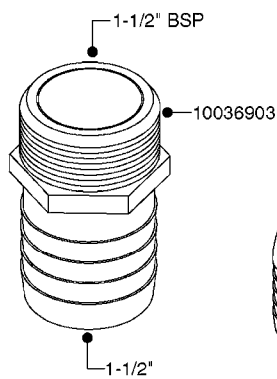

L0020

FITTINGS-T-PIECES, CAPS & ELBOWS
L0020-HIN, 01:01:16

Page 1
Date 16.03.2016 10:39

parts-n°	order qty	description
10053603	1	FITT. CAPNUT 2"BSP 5601
10194303	1	CAP BLANK 1 1/2 MCPHEE 210060
320047	1	FITT.DK CAPNUT 1/2" BSP
320106	1	FITT.DK CAPNUT 1" BSP
320272	1	FITT.DK CAPNUT 3/8" BSP
320316	1	FITT.DK TEE 3/4" X3/4" X1"BSP
320331	1	FITT.DK TEE 1" - 1" - 3/4" BSP
320342	1	FITT.DK EL 3/4"M X 1"F BSP
320563	1	FITT.DK 3 WAY 1/2" 110 DEG.
320677	1	NO LONGER AVAILABLE
320961	1	FITT.DK CAPNUT 1-1/2" BSP
321053	1	FITT.DK TEE 1/2 X1/2 X1/2" BSP
322072	1	FITT.DK TEE 3/8'X3/8'X3/8' BSP
322095	1	FITT.DK TEE 1-1/2 X1-1/4 X3/4" BSP
322138	1	FITT.DK ELB 1"M X 1"F BSP
330013	1	O-RING D15/D10X2.5 F.3/8"NUT
330212	1	O-RING D19/D14X2.4 F.1/2"NUT
330326	1	O-RING D30/D24X2 F.1"NUT
331273	1	O-RING D44/D38X2 F.1-1/2"

L0030

FITTINGS - HEXAGON NIPPLES
L0030-HIN, 01:01:16

Page 1
Date 16.03.2016 10:39

parts-n°	order qty	description
10015303	1	FITT.PO.HN 1.00X1.00 M1000
10425003	1	FITT.PO.HN 1.25X1.00 MCPHEE
320132	1	FITT.DK HN 1" BSP
320176	1	FITT.DK HN 3/8"X1/2" BSP
320445	1	FITT.DK HN 1/4"X3/8" BSP
320655	1	FITT.DK HN 1/2"-1/2" BSP
320692	1	FITT.DK HN 3/8'BSPX1/4'NPT
320703	1	FITT.DK HN 3/8BSP X1/2 &1/4NPT
320725	1	FITT.DK NIPPLE 3/8"-3/8" BSP
320902	1	FITT.DK HN 3/8'X 1/4' BSP
390232	1	FITT.DK HN 1-1/2' X 1-1/4' BSP
390276	1	FITT.DK HN 1'BSP

L0040

FITTINGS - NIPPLES & ELBOWS
L0040-HIN, 01:01:16

Page 1
Date 16.03.2016 10:39

parts-n°	order qty	description
10530803	1	FITT.PO.SE 2.00X2.00 45 DEG.
320191	1	FITT.DK ELB 3/8' BSP 45 DEGREE
320482	1	FITT.DK ELB. 1/2" BSP 60 DEG.
320596	1	FITT.DK ELB 3/8'-1/2'BSP 45DEG
320607	1	FITT.DK HN 3/8M X 3/8F BSP LNG
320633	1	FITT.DK HN 3/8"M X 3/8"F BSP
321451	1	FITT.DK ELB.1-1/2 X1-1/4 80DEG
321532	1	FITT.DK REDUC 3/4' X 1/2' BSP
390233	1	FITT.DK REDUC 1-1/2" X 1" BSP