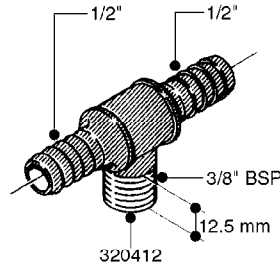

L0020

FITTINGS-T-PIECES, CAPS & ELBOWS
L0020-HIN, 01:01:16

Page 1
Date 16.03.2016 10:39

parts-n°	order qty	description
10053603	1	FITT. CAPNUT 2"BSP 5601
10194303	1	CAP BLANK 1 1/2 MCPHEE 210060
320047	1	FITT.DK CAPNUT 1/2" BSP
320106	1	FITT.DK CAPNUT 1" BSP
320272	1	FITT.DK CAPNUT 3/8" BSP
320316	1	FITT.DK TEE 3/4" X3/4" X1"BSP
320331	1	FITT.DK TEE 1" - 1" - 3/4" BSP
320342	1	FITT.DK EL 3/4"M X 1"F BSP
320563	1	FITT.DK 3 WAY 1/2" 110 DEG.
320677	1	NO LONGER AVAILABLE
320961	1	FITT.DK CAPNUT 1-1/2" BSP
321053	1	FITT.DK TEE 1/2 X1/2 X1/2" BSP
322072	1	FITT.DK TEE 3/8'X3/8'X3/8' BSP
322095	1	FITT.DK TEE 1-1/2 X1-1/4 X3/4" BSP
322138	1	FITT.DK ELB 1"M X 1"F BSP
330013	1	O-RING D15/D10X2.5 F.3/8"NUT
330212	1	O-RING D19/D14X2.4 F.1/2"NUT
330326	1	O-RING D30/D24X2 F.1"NUT
331273	1	O-RING D44/D38X2 F.1-1/2"

L0030

FITTINGS - HEXAGON NIPPLES
L0030-HIN, 01:01:16

Page 1
Date 16.03.2016 10:39

parts-n°	order qty	description
10015303	1	FITT.PO.HN 1.00X1.00 M1000
10425003	1	FITT.PO.HN 1.25X1.00 MCPHEE
320132	1	FITT.DK HN 1" BSP
320176	1	FITT.DK HN 3/8"X1/2" BSP
320445	1	FITT.DK HN 1/4"X3/8" BSP
320655	1	FITT.DK HN 1/2"-1/2" BSP
320692	1	FITT.DK HN 3/8'BSPX1/4'NPT
320703	1	FITT.DK HN 3/8BSP X1/2 &1/4NPT
320725	1	FITT.DK NIPPLE 3/8"-3/8" BSP
320902	1	FITT.DK HN 3/8'X 1/4' BSP
390232	1	FITT.DK HN 1-1/2' X 1-1/4' BSP
390276	1	FITT.DK HN 1'BSP

L0040

FITTINGS - NIPPLES & ELBOWS
L0040-HIN, 01:01:16

Page 1
Date 16.03.2016 10:39

parts-n°	order qty	description
10530803	1	FITT.PO.SE 2.00X2.00 45 DEG.
320191	1	FITT.DK ELB 3/8' BSP 45 DEGREE
320482	1	FITT.DK ELB. 1/2" BSP 60 DEG.
320596	1	FITT.DK ELB 3/8'-1/2'BSP 45DEG
320607	1	FITT.DK HN 3/8M X 3/8F BSP LNG
320633	1	FITT.DK HN 3/8"M X 3/8"F BSP
321451	1	FITT.DK ELB.1-1/2 X1-1/4 80DEG
321532	1	FITT.DK REDUC 3/4' X 1/2' BSP
390233	1	FITT.DK REDUC 1-1/2" X 1" BSP