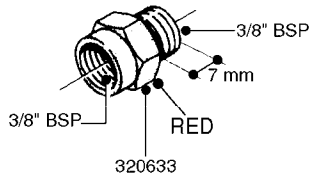

L0020

FITTINGS-T-PIECES, CAPS & ELBOWS
L0020-HIN, 01:01:16

Page 1
Date 16.03.2016 10:39

parts-n°	order qty	description
10053603	1	FITT. CAPNUT 2"BSP 5601
10194303	1	CAP BLANK 1 1/2 MCPHEE 210060
320047	1	FITT.DK CAPNUT 1/2" BSP
320106	1	FITT.DK CAPNUT 1" BSP
320272	1	FITT.DK CAPNUT 3/8" BSP
320316	1	FITT.DK TEE 3/4" X3/4" X1"BSP
320331	1	FITT.DK TEE 1" - 1" - 3/4" BSP
320342	1	FITT.DK EL 3/4"M X 1"F BSP
320563	1	FITT.DK 3 WAY 1/2" 110 DEG.
320677	1	NO LONGER AVAILABLE
320961	1	FITT.DK CAPNUT 1-1/2" BSP
321053	1	FITT.DK TEE 1/2 X1/2 X1/2" BSP
322072	1	FITT.DK TEE 3/8'X3/8'X3/8' BSP
322095	1	FITT.DK TEE 1-1/2 X1-1/4 X3/4" BSP
322138	1	FITT.DK ELB 1"M X 1"F BSP
330013	1	O-RING D15/D10X2.5 F.3/8"NUT
330212	1	O-RING D19/D14X2.4 F.1/2"NUT
330326	1	O-RING D30/D24X2 F.1"NUT
331273	1	O-RING D44/D38X2 F.1-1/2"

L0030

FITTINGS - HEXAGON NIPPLES
L0030-HIN, 01:01:16

Page 1
Date 16.03.2016 10:39

parts-n°	order qty	description
10015303	1	FITT.PO.HN 1.00X1.00 M1000
10425003	1	FITT.PO.HN 1.25X1.00 MCPHEE
320132	1	FITT.DK HN 1" BSP
320176	1	FITT.DK HN 3/8"X1/2" BSP
320445	1	FITT.DK HN 1/4"X3/8" BSP
320655	1	FITT.DK HN 1/2"-1/2" BSP
320692	1	FITT.DK HN 3/8'BSPX1/4'NPT
320703	1	FITT.DK HN 3/8BSP X1/2 &1/4NPT
320725	1	FITT.DK NIPPLE 3/8"-3/8" BSP
320902	1	FITT.DK HN 3/8'X 1/4' BSP
390232	1	FITT.DK HN 1-1/2' X 1-1/4' BSP
390276	1	FITT.DK HN 1'BSP