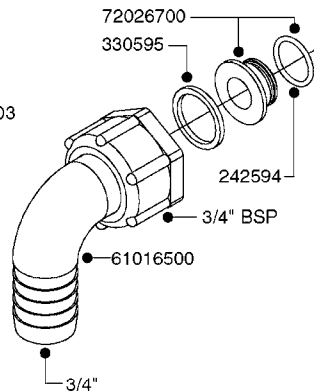

L0020

FITTINGS-T-PIECES, CAPS & ELBOWS
L0020-HIN, 01:01:16

Page 1
Date 16.03.2016 10:39

parts-n°	order qty	description
10053603	1	FITT. CAPNUT 2"BSP 5601
10194303	1	CAP BLANK 1 1/2 MCPHEE 210060
320047	1	FITT.DK CAPNUT 1/2" BSP
320106	1	FITT.DK CAPNUT 1" BSP
320272	1	FITT.DK CAPNUT 3/8" BSP
320316	1	FITT.DK TEE 3/4" X3/4" X1"BSP
320331	1	FITT.DK TEE 1" - 1" - 3/4" BSP
320342	1	FITT.DK EL 3/4"M X 1"F BSP
320563	1	FITT.DK 3 WAY 1/2" 110 DEG.
320677	1	NO LONGER AVAILABLE
320961	1	FITT.DK CAPNUT 1-1/2" BSP
321053	1	FITT.DK TEE 1/2 X1/2 X1/2" BSP
322072	1	FITT.DK TEE 3/8'X3/8'X3/8' BSP
322095	1	FITT.DK TEE 1-1/2 X1-1/4 X3/4" BSP
322138	1	FITT.DK ELB 1"M X 1"F BSP
330013	1	O-RING D15/D10X2.5 F.3/8"NUT
330212	1	O-RING D19/D14X2.4 F.1/2"NUT
330326	1	O-RING D30/D24X2 F.1"NUT
331273	1	O-RING D44/D38X2 F.1-1/2"

L0030

FITTINGS - HEXAGON NIPPLES
L0030-HIN, 01:01:16

Page 1
Date 16.03.2016 10:39

parts-n°	order qty	description
10015303	1	FITT.PO.HN 1.00X1.00 M1000
10425003	1	FITT.PO.HN 1.25X1.00 MCPHEE
320132	1	FITT.DK HN 1" BSP
320176	1	FITT.DK HN 3/8"X1/2" BSP
320445	1	FITT.DK HN 1/4"X3/8" BSP
320655	1	FITT.DK HN 1/2"-1/2" BSP
320692	1	FITT.DK HN 3/8'BSPX1/4'NPT
320703	1	FITT.DK HN 3/8BSP X1/2 &1/4NPT
320725	1	FITT.DK NIPPLE 3/8"-3/8" BSP
320902	1	FITT.DK HN 3/8'X 1/4' BSP
390232	1	FITT.DK HN 1-1/2' X 1-1/4' BSP
390276	1	FITT.DK HN 1'BSP

L0040

FITTINGS - NIPPLES & ELBOWS
L0040-HIN, 01:01:16

Page 1
Date 16.03.2016 10:39

parts-n°	order qty	description
10530803	1	FITT.PO.SE 2.00X2.00 45 DEG.
320191	1	FITT.DK ELB 3/8' BSP 45 DEGREE
320482	1	FITT.DK ELB. 1/2" BSP 60 DEG.
320596	1	FITT.DK ELB 3/8'-1/2'BSP 45DEG
320607	1	FITT.DK HN 3/8M X 3/8F BSP LNG
320633	1	FITT.DK HN 3/8"M X 3/8"F BSP
321451	1	FITT.DK ELB.1-1/2 X1-1/4 80DEG
321532	1	FITT.DK REDUC 3/4' X 1/2' BSP
390233	1	FITT.DK REDUC 1-1/2" X 1" BSP