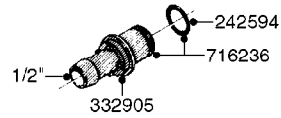

L0010

parts-n°	order qty	description
240085	1	O-RING D13,1/8,3X02,4 NITRIL
241441	1	O-RING D29.3X3
242594	1	O-RING D14 X 1.78 SCH.70-EPDM
320084	1	FITT.DK NUT 1/2" BSP
320095	1	FITT.DK NUT 1" BSP
320117	1	FITT.DK CONN.1/2"BSP F. 1" CAP
320187	1	FITT.DK CAP 3/8" BSP BLACK
320283	1	FITT.DK NUT 3/4"BSP
320821	1	FITT.DK NUT 1-1/2" BSP
321495	1	FITT.DK REDUC 1/4'BSP F.3/4'NT
321576	1	FITT.DK CONN 1/2"BSP F.3/4"NUT
330013	1	O-RING D15/D10X2.5 F.3/8"NUT
330212	1	O-RING D19/D14X2.4 F.1/2"NUT
330326	1	O-RING D30/D24X2 F.1"NUT
330341	1	FITT.DK HB 1" F. 1" NUT
330595	1	O-RING D24.6/D20X2.1 -3/4"
330665	1	3/4' HOSE TAIL F/1' CAP
330676	1	FITT.DK HB 3/8" F. 1/2" NUT
330687	1	FITT.DK HB 1/2" F. 1/2" NUT
330691	1	FITT.DK HB 3/4'F.3/4' NUT
330783	1	FITT.DK HB 3/8" F.3/8" NUT
331262	1	FITT.DK HB 1-1/2" F. 1-1/2"NUT
331273	1	O-RING D44/D38X2 F.1-1/2"
331446	1	FITT.DK HB 1" F.1-1/2" NUT
331807	1	FITT.DK HB 5/16" F.3/8" NUT
332286	1	FITT.DK HB 1/2" F. 3/4" NUT
332905	1	FITT.DK HB 1/2" F. 3/4" CAP
332927	1	PLUG F. NOZZLE TUBE 3/4'
333292	1	FITT.DK HB 1"O'RING F.1-1/2"
333664	1	FITT.DK HB 5/16' F. 1/2' NUT
334044	1	FITT.DK HB 3/4' F. 3/4' CAP
334059	1	FITT.DK EL 1" 110 DEG.F.1-1/2"
334123	1	FITT.DK HB 1-1/4"O-RNG F.1-1/2"
334150	1	FITT.DK HB 1-1/4" 110 F.1-1/2"
390542	1	PLUG WASHER FOR 3/4'CAP NUT
716236	1	FITT.DK HB 1/2" ASSY. F. 3/4"
716413	1	FITT.DK PLUG ASSY. F.NOZ TUBE
717426	1	FITT.DK REDUC 1/4"BSP F.3/4"N
720856	1	FITT.DK 1/2'BSP ASSY.F.3/4'NUT
724621	1	FITT.DK HB 3/4"ASSY F.3/4" NUT