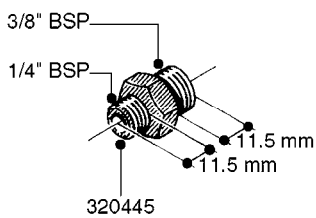

L0030

FITTINGS - HEXAGON NIPPLES
L0030-HIN, 01:01:16

Page 1
Date 16.03.2016 10:39

parts-n°	order qty	description
10015303	1	FITT.PO.HN 1.00X1.00 M1000
10425003	1	FITT.PO.HN 1.25X1.00 MCPHEE
320132	1	FITT.DK HN 1" BSP
320176	1	FITT.DK HN 3/8"X1/2" BSP
320445	1	FITT.DK HN 1/4"X3/8" BSP
320655	1	FITT.DK HN 1/2"-1/2" BSP
320692	1	FITT.DK HN 3/8'BSPX1/4'NPT
320703	1	FITT.DK HN 3/8BSP X1/2 &1/4NPT
320725	1	FITT.DK NIPPLE 3/8"-3/8" BSP
320902	1	FITT.DK HN 3/8'X 1/4' BSP
390232	1	FITT.DK HN 1-1/2' X 1-1/4' BSP
390276	1	FITT.DK HN 1'BSP