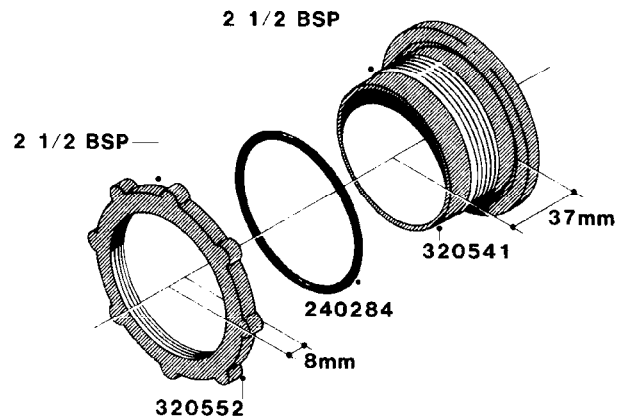

L0030

FITTINGS - HEXAGON NIPPLES
L0030-HIN, 01:01:16

Page 1
Date 16.03.2016 10:39

parts-n°	order qty	description
10015303	1	FITT.PO.HN 1.00X1.00 M1000
10425003	1	FITT.PO.HN 1.25X1.00 MCPHEE
320132	1	FITT.DK HN 1" BSP
320176	1	FITT.DK HN 3/8"X1/2" BSP
320445	1	FITT.DK HN 1/4"X3/8" BSP
320655	1	FITT.DK HN 1/2"-1/2" BSP
320692	1	FITT.DK HN 3/8'BSPX1/4'NPT
320703	1	FITT.DK HN 3/8BSP X1/2 &1/4NPT
320725	1	FITT.DK NIPPLE 3/8"-3/8" BSP
320902	1	FITT.DK HN 3/8'X 1/4' BSP
390232	1	FITT.DK HN 1-1/2' X 1-1/4' BSP
390276	1	FITT.DK HN 1'BSP

L0040

FITTINGS - NIPPLES & ELBOWS
L0040-HIN, 01:01:16

Page 1
Date 16.03.2016 10:39

parts-n°	order qty	description
10530803	1	FITT.PO.SE 2.00X2.00 45 DEG.
320191	1	FITT.DK ELB 3/8' BSP 45 DEGREE
320482	1	FITT.DK ELB. 1/2" BSP 60 DEG.
320596	1	FITT.DK ELB 3/8'-1/2'BSP 45DEG
320607	1	FITT.DK HN 3/8M X 3/8F BSP LNG
320633	1	FITT.DK HN 3/8"M X 3/8"F BSP
321451	1	FITT.DK ELB.1-1/2 X1-1/4 80DEG
321532	1	FITT.DK REDUC 3/4' X 1/2' BSP
390233	1	FITT.DK REDUC 1-1/2" X 1" BSP

L0050

parts-n°	order qty	description
242594	1	O-RING D14 X 1.78 SCH.70-EPDM
320294	1	FITT.DK TEE 3/8X3/8HB X1/2"BSP
320305	1	FITT.DK HB 3/4'- 3/4' BSP
320386	1	FITT.DK TEE 3/8X3/8HB X3/8"BSP
320397	1	FITT.DK ELB 3/8"HB X 3/8" BSP
320401	1	FITT.DK TEE 1/2X1/2HB X1/2"BSP
320412	1	FITT.DK TEE 1/2X1/2HB X3/8'BSP
320423	1	FITT.DK ELB 1/2'HB X 3/8' BSP
320891	1	FITT.DK HB 3/8'- 3/8' BSP
320972	1	FITT.DK HB 5/16'- 1/4' BSP
322046	1	FITT.DK TEE 1/2X1/2HB X3/4'BSP
322048	1	FITT.DK TEE 3/4X3/4HB X3/4'BSP
330595	1	O-RING D24.6/D20X2.1 -3/4"
333137	1	FITT.DK CONN.1/2" F.NOZZ. DOUB
333141	1	FITT.DK CONN.1/2" F.NOZZ.SING
334041	1	FITT.DK CONN.3/4' F.NOZZ. SING
334042	1	FITT.DK CONN.3/4' F.NOZZ. DOUB
334195	1	FITT.DK ELB. 3/4"HB X 3/4"HB
10012103	1	FITT.PO.HB 1.25X1.50 IMB1012
10014003	1	FITT.PO.HB 1.25X1.25 IMB1010
10036903	1	FITT.PO.HB 1.50X1.50 IMB1212
28019303	1	FITTING HB ELB 3/4NPT-3/4HOSE
61016500	1	HOSE TAIL 3/4" 90°+RG CAP 3/4"
72026700	1	NOZZLE TUBE ADAPTER W/O-RING