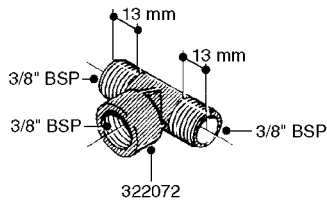

L0020

FITTINGS-T-PIECES, CAPS & ELBOWS
L0020-HIN, 01:01:16

Page 1
Date 16.03.2016 10:39

parts-n°	order qty	description
10053603	1	FITT. CAPNUT 2"BSP 5601
10194303	1	CAP BLANK 1 1/2 MCPHEE 210060
320047	1	FITT.DK CAPNUT 1/2" BSP
320106	1	FITT.DK CAPNUT 1" BSP
320272	1	FITT.DK CAPNUT 3/8" BSP
320316	1	FITT.DK TEE 3/4" X3/4" X1"BSP
320331	1	FITT.DK TEE 1" - 1" - 3/4" BSP
320342	1	FITT.DK EL 3/4"M X 1"F BSP
320563	1	FITT.DK 3 WAY 1/2" 110 DEG.
320677	1	NO LONGER AVAILABLE
320961	1	FITT.DK CAPNUT 1-1/2" BSP
321053	1	FITT.DK TEE 1/2 X1/2 X1/2" BSP
322072	1	FITT.DK TEE 3/8'X3/8'X3/8' BSP
322095	1	FITT.DK TEE 1-1/2 X1-1/4 X3/4" BSP
322138	1	FITT.DK ELB 1"M X 1"F BSP
330013	1	O-RING D15/D10X2.5 F.3/8"NUT
330212	1	O-RING D19/D14X2.4 F.1/2"NUT
330326	1	O-RING D30/D24X2 F.1"NUT
331273	1	O-RING D44/D38X2 F.1-1/2"