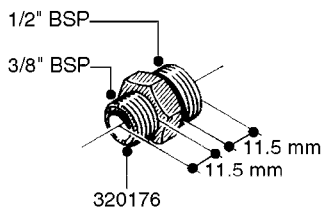

L0030

FITTINGS - HEXAGON NIPPLES
L0030-HIN, 01:01:16

Page 1
Date 16.03.2016 10:39

parts-n°	order qty	description
10015303	1	FITT.PO.HN 1.00X1.00 M1000
10425003	1	FITT.PO.HN 1.25X1.00 MCPHEE
320132	1	FITT.DK HN 1" BSP
320176	1	FITT.DK HN 3/8"X1/2" BSP
320445	1	FITT.DK HN 1/4"X3/8" BSP
320655	1	FITT.DK HN 1/2"-1/2" BSP
320692	1	FITT.DK HN 3/8'BSPX1/4'NPT
320703	1	FITT.DK HN 3/8BSP X1/2 &1/4NPT
320725	1	FITT.DK NIPPLE 3/8"-3/8" BSP
320902	1	FITT.DK HN 3/8'X 1/4' BSP
390232	1	FITT.DK HN 1-1/2' X 1-1/4' BSP
390276	1	FITT.DK HN 1'BSP