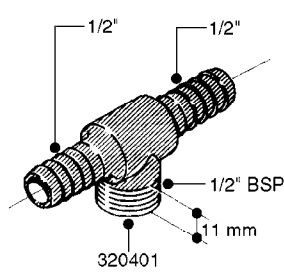

L0020

FITTINGS-T-PIECES, CAPS & ELBOWS
L0020-HIN, 01:01:16

Page 1
Date 16.03.2016 10:39

parts-n°	order qty	description
10053603	1	FITT. CAPNUT 2"BSP 5601
10194303	1	CAP BLANK 1 1/2 MCPHEE 210060
320047	1	FITT.DK CAPNUT 1/2" BSP
320106	1	FITT.DK CAPNUT 1" BSP
320272	1	FITT.DK CAPNUT 3/8" BSP
320316	1	FITT.DK TEE 3/4" X3/4" X1"BSP
320331	1	FITT.DK TEE 1" - 1" - 3/4" BSP
320342	1	FITT.DK EL 3/4"M X 1"F BSP
320563	1	FITT.DK 3 WAY 1/2" 110 DEG.
320677	1	NO LONGER AVAILABLE
320961	1	FITT.DK CAPNUT 1-1/2" BSP
321053	1	FITT.DK TEE 1/2 X1/2 X1/2" BSP
322072	1	FITT.DK TEE 3/8'X3/8'X3/8' BSP
322095	1	FITT.DK TEE 1-1/2 X1-1/4 X3/4" BSP
322138	1	FITT.DK ELB 1"M X 1"F BSP
330013	1	O-RING D15/D10X2.5 F.3/8"NUT
330212	1	O-RING D19/D14X2.4 F.1/2"NUT
330326	1	O-RING D30/D24X2 F.1"NUT
331273	1	O-RING D44/D38X2 F.1-1/2"

L0030

FITTINGS - HEXAGON NIPPLES
L0030-HIN, 01:01:16

Page 1
Date 16.03.2016 10:39

parts-n°	order qty	description
10015303	1	FITT.PO.HN 1.00X1.00 M1000
10425003	1	FITT.PO.HN 1.25X1.00 MCPHEE
320132	1	FITT.DK HN 1" BSP
320176	1	FITT.DK HN 3/8"X1/2" BSP
320445	1	FITT.DK HN 1/4"X3/8" BSP
320655	1	FITT.DK HN 1/2"-1/2" BSP
320692	1	FITT.DK HN 3/8'BSPX1/4'NPT
320703	1	FITT.DK HN 3/8BSP X1/2 &1/4NPT
320725	1	FITT.DK NIPPLE 3/8"-3/8" BSP
320902	1	FITT.DK HN 3/8'X 1/4' BSP
390232	1	FITT.DK HN 1-1/2' X 1-1/4' BSP
390276	1	FITT.DK HN 1'BSP

L0040

FITTINGS - NIPPLES & ELBOWS
L0040-HIN, 01:01:16

Page 1
Date 16.03.2016 10:39

parts-n°	order qty	description
10530803	1	FITT.PO.SE 2.00X2.00 45 DEG.
320191	1	FITT.DK ELB 3/8' BSP 45 DEGREE
320482	1	FITT.DK ELB. 1/2" BSP 60 DEG.
320596	1	FITT.DK ELB 3/8'-1/2'BSP 45DEG
320607	1	FITT.DK HN 3/8M X 3/8F BSP LNG
320633	1	FITT.DK HN 3/8"M X 3/8"F BSP
321451	1	FITT.DK ELB.1-1/2 X1-1/4 80DEG
321532	1	FITT.DK REDUC 3/4' X 1/2' BSP
390233	1	FITT.DK REDUC 1-1/2" X 1" BSP