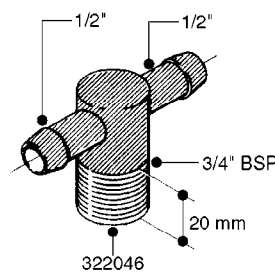

L0020

FITTINGS-T-PIECES, CAPS & ELBOWS
L0020-HIN, 01:01:16

Page 1
Date 16.03.2016 10:39

parts-n°	order qty	description
10053603	1	FITT. CAPNUT 2"BSP 5601
10194303	1	CAP BLANK 1 1/2 MCPHEE 210060
320047	1	FITT.DK CAPNUT 1/2" BSP
320106	1	FITT.DK CAPNUT 1" BSP
320272	1	FITT.DK CAPNUT 3/8" BSP
320316	1	FITT.DK TEE 3/4" X3/4" X1"BSP
320331	1	FITT.DK TEE 1" - 1" - 3/4" BSP
320342	1	FITT.DK EL 3/4"M X 1"F BSP
320563	1	FITT.DK 3 WAY 1/2" 110 DEG.
320677	1	NO LONGER AVAILABLE
320961	1	FITT.DK CAPNUT 1-1/2" BSP
321053	1	FITT.DK TEE 1/2 X1/2 X1/2" BSP
322072	1	FITT.DK TEE 3/8'X3/8'X3/8' BSP
322095	1	FITT.DK TEE 1-1/2 X1-1/4 X3/4" BSP
322138	1	FITT.DK ELB 1"M X 1"F BSP
330013	1	O-RING D15/D10X2.5 F.3/8"NUT
330212	1	O-RING D19/D14X2.4 F.1/2"NUT
330326	1	O-RING D30/D24X2 F.1"NUT
331273	1	O-RING D44/D38X2 F.1-1/2"

L0030

FITTINGS - HEXAGON NIPPLES
L0030-HIN, 01:01:16

Page 1
Date 16.03.2016 10:39

parts-n°	order qty	description
10015303	1	FITT.PO.HN 1.00X1.00 M1000
10425003	1	FITT.PO.HN 1.25X1.00 MCPHEE
320132	1	FITT.DK HN 1" BSP
320176	1	FITT.DK HN 3/8"X1/2" BSP
320445	1	FITT.DK HN 1/4"X3/8" BSP
320655	1	FITT.DK HN 1/2"-1/2" BSP
320692	1	FITT.DK HN 3/8'BSPX1/4'NPT
320703	1	FITT.DK HN 3/8BSP X1/2 &1/4NPT
320725	1	FITT.DK NIPPLE 3/8"-3/8" BSP
320902	1	FITT.DK HN 3/8'X 1/4' BSP
390232	1	FITT.DK HN 1-1/2' X 1-1/4' BSP
390276	1	FITT.DK HN 1'BSP

L0040

FITTINGS - NIPPLES & ELBOWS
L0040-HIN, 01:01:16

Page 1
Date 16.03.2016 10:39

parts-n°	order qty	description
10530803	1	FITT.PO.SE 2.00X2.00 45 DEG.
320191	1	FITT.DK ELB 3/8' BSP 45 DEGREE
320482	1	FITT.DK ELB. 1/2" BSP 60 DEG.
320596	1	FITT.DK ELB 3/8'-1/2'BSP 45DEG
320607	1	FITT.DK HN 3/8M X 3/8F BSP LNG
320633	1	FITT.DK HN 3/8"M X 3/8"F BSP
321451	1	FITT.DK ELB.1-1/2 X1-1/4 80DEG
321532	1	FITT.DK REDUC 3/4' X 1/2' BSP
390233	1	FITT.DK REDUC 1-1/2" X 1" BSP