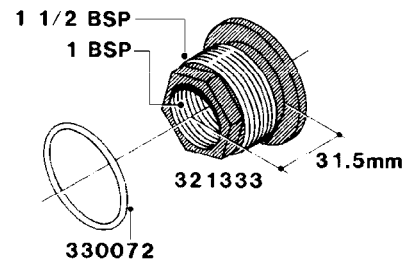

L0030

FITTINGS - HEXAGON NIPPLES
L0030-HIN, 01:01:16

Page 1
Date 16.03.2016 10:39

parts-n°	order qty	description
10015303	1	FITT.PO.HN 1.00X1.00 M1000
10425003	1	FITT.PO.HN 1.25X1.00 MCPHEE
320132	1	FITT.DK HN 1" BSP
320176	1	FITT.DK HN 3/8"X1/2" BSP
320445	1	FITT.DK HN 1/4"X3/8" BSP
320655	1	FITT.DK HN 1/2"-1/2" BSP
320692	1	FITT.DK HN 3/8'BSPX1/4'NPT
320703	1	FITT.DK HN 3/8BSP X1/2 &1/4NPT
320725	1	FITT.DK NIPPLE 3/8"-3/8" BSP
320902	1	FITT.DK HN 3/8'X 1/4' BSP
390232	1	FITT.DK HN 1-1/2' X 1-1/4' BSP
390276	1	FITT.DK HN 1'BSP

L0040

FITTINGS - NIPPLES & ELBOWS
L0040-HIN, 01:01:16

Page 1
Date 16.03.2016 10:39

parts-n°	order qty	description
10530803	1	FITT.PO.SE 2.00X2.00 45 DEG.
320191	1	FITT.DK ELB 3/8' BSP 45 DEGREE
320482	1	FITT.DK ELB. 1/2" BSP 60 DEG.
320596	1	FITT.DK ELB 3/8'-1/2'BSP 45DEG
320607	1	FITT.DK HN 3/8M X 3/8F BSP LNG
320633	1	FITT.DK HN 3/8"M X 3/8"F BSP
321451	1	FITT.DK ELB.1-1/2 X1-1/4 80DEG
321532	1	FITT.DK REDUC 3/4' X 1/2' BSP
390233	1	FITT.DK REDUC 1-1/2" X 1" BSP

L0050

parts-n°	order qty	description
242594	1	O-RING D14 X 1.78 SCH.70-EPDM
320294	1	FITT.DK TEE 3/8X3/8HB X1/2"BSP
320305	1	FITT.DK HB 3/4'- 3/4' BSP
320386	1	FITT.DK TEE 3/8X3/8HB X3/8"BSP
320397	1	FITT.DK ELB 3/8"HB X 3/8" BSP
320401	1	FITT.DK TEE 1/2X1/2HB X1/2"BSP
320412	1	FITT.DK TEE 1/2X1/2HB X3/8'BSP
320423	1	FITT.DK ELB 1/2'HB X 3/8' BSP
320891	1	FITT.DK HB 3/8'- 3/8' BSP
320972	1	FITT.DK HB 5/16'- 1/4' BSP
322046	1	FITT.DK TEE 1/2X1/2HB X3/4'BSP
322048	1	FITT.DK TEE 3/4X3/4HB X3/4'BSP
330595	1	O-RING D24.6/D20X2.1 -3/4"
333137	1	FITT.DK CONN.1/2" F.NOZZ. DOUB
333141	1	FITT.DK CONN.1/2" F.NOZZ.SING
334041	1	FITT.DK CONN.3/4' F.NOZZ. SING
334042	1	FITT.DK CONN.3/4' F.NOZZ. DOUB
334195	1	FITT.DK ELB. 3/4"HB X 3/4"HB
10012103	1	FITT.PO.HB 1.25X1.50 IMB1012
10014003	1	FITT.PO.HB 1.25X1.25 IMB1010
10036903	1	FITT.PO.HB 1.50X1.50 IMB1212
28019303	1	FITTING HB ELB 3/4NPT-3/4HOSE
61016500	1	HOSE TAIL 3/4" 90°+RG CAP 3/4"
72026700	1	NOZZLE TUBE ADAPTER W/O-RING