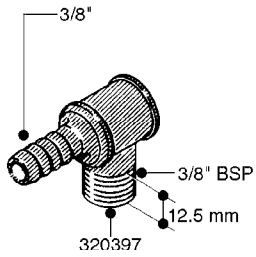

L0020

FITTINGS-T-PIECES, CAPS & ELBOWS
L0020-HIN, 01:01:16

Page 1
Date 16.03.2016 10:39

parts-n°	order qty	description
10053603	1	FITT. CAPNUT 2"BSP 5601
10194303	1	CAP BLANK 1 1/2 MCPHEE 210060
320047	1	FITT.DK CAPNUT 1/2" BSP
320106	1	FITT.DK CAPNUT 1" BSP
320272	1	FITT.DK CAPNUT 3/8" BSP
320316	1	FITT.DK TEE 3/4" X3/4" X1"BSP
320331	1	FITT.DK TEE 1" - 1" - 3/4" BSP
320342	1	FITT.DK EL 3/4"M X 1"F BSP
320563	1	FITT.DK 3 WAY 1/2" 110 DEG.
320677	1	NO LONGER AVAILABLE
320961	1	FITT.DK CAPNUT 1-1/2" BSP
321053	1	FITT.DK TEE 1/2 X1/2 X1/2" BSP
322072	1	FITT.DK TEE 3/8'X3/8'X3/8' BSP
322095	1	FITT.DK TEE 1-1/2 X1-1/4 X3/4" BSP
322138	1	FITT.DK ELB 1"M X 1"F BSP
330013	1	O-RING D15/D10X2.5 F.3/8"NUT
330212	1	O-RING D19/D14X2.4 F.1/2"NUT
330326	1	O-RING D30/D24X2 F.1"NUT
331273	1	O-RING D44/D38X2 F.1-1/2"

L0030

FITTINGS - HEXAGON NIPPLES
L0030-HIN, 01:01:16

Page 1
Date 16.03.2016 10:39

parts-n°	order qty	description
10015303	1	FITT.PO.HN 1.00X1.00 M1000
10425003	1	FITT.PO.HN 1.25X1.00 MCPHEE
320132	1	FITT.DK HN 1" BSP
320176	1	FITT.DK HN 3/8"X1/2" BSP
320445	1	FITT.DK HN 1/4"X3/8" BSP
320655	1	FITT.DK HN 1/2"-1/2" BSP
320692	1	FITT.DK HN 3/8'BSPX1/4'NPT
320703	1	FITT.DK HN 3/8BSP X1/2 &1/4NPT
320725	1	FITT.DK NIPPLE 3/8"-3/8" BSP
320902	1	FITT.DK HN 3/8'X 1/4' BSP
390232	1	FITT.DK HN 1-1/2' X 1-1/4' BSP
390276	1	FITT.DK HN 1'BSP

L0040

FITTINGS - NIPPLES & ELBOWS
L0040-HIN, 01:01:16

Page 1
Date 16.03.2016 10:39

parts-n°	order qty	description
10530803	1	FITT.PO.SE 2.00X2.00 45 DEG.
320191	1	FITT.DK ELB 3/8' BSP 45 DEGREE
320482	1	FITT.DK ELB. 1/2" BSP 60 DEG.
320596	1	FITT.DK ELB 3/8'-1/2'BSP 45DEG
320607	1	FITT.DK HN 3/8M X 3/8F BSP LNG
320633	1	FITT.DK HN 3/8"M X 3/8"F BSP
321451	1	FITT.DK ELB.1-1/2 X1-1/4 80DEG
321532	1	FITT.DK REDUC 3/4' X 1/2' BSP
390233	1	FITT.DK REDUC 1-1/2" X 1" BSP