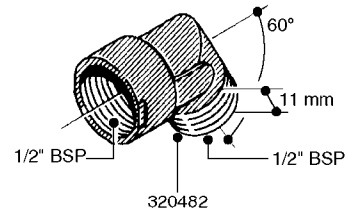

L0020

FITTINGS-T-PIECES, CAPS & ELBOWS
L0020-HIN, 01:01:16

Page 1
Date 16.03.2016 10:39

parts-n°	order qty	description
10053603	1	FITT. CAPNUT 2"BSP 5601
10194303	1	CAP BLANK 1 1/2 MCPHEE 210060
320047	1	FITT.DK CAPNUT 1/2" BSP
320106	1	FITT.DK CAPNUT 1" BSP
320272	1	FITT.DK CAPNUT 3/8" BSP
320316	1	FITT.DK TEE 3/4" X3/4" X1"BSP
320331	1	FITT.DK TEE 1" - 1" - 3/4" BSP
320342	1	FITT.DK EL 3/4"M X 1"F BSP
320563	1	FITT.DK 3 WAY 1/2" 110 DEG.
320677	1	NO LONGER AVAILABLE
320961	1	FITT.DK CAPNUT 1-1/2" BSP
321053	1	FITT.DK TEE 1/2 X1/2 X1/2" BSP
322072	1	FITT.DK TEE 3/8'X3/8'X3/8' BSP
322095	1	FITT.DK TEE 1-1/2 X1-1/4 X3/4" BSP
322138	1	FITT.DK ELB 1"M X 1"F BSP
330013	1	O-RING D15/D10X2.5 F.3/8"NUT
330212	1	O-RING D19/D14X2.4 F.1/2"NUT
330326	1	O-RING D30/D24X2 F.1"NUT
331273	1	O-RING D44/D38X2 F.1-1/2"

L0030

FITTINGS - HEXAGON NIPPLES
L0030-HIN, 01:01:16

Page 1
Date 16.03.2016 10:39

parts-n°	order qty	description
10015303	1	FITT.PO.HN 1.00X1.00 M1000
10425003	1	FITT.PO.HN 1.25X1.00 MCPHEE
320132	1	FITT.DK HN 1" BSP
320176	1	FITT.DK HN 3/8"X1/2" BSP
320445	1	FITT.DK HN 1/4"X3/8" BSP
320655	1	FITT.DK HN 1/2"-1/2" BSP
320692	1	FITT.DK HN 3/8'BSPX1/4'NPT
320703	1	FITT.DK HN 3/8BSP X1/2 &1/4NPT
320725	1	FITT.DK NIPPLE 3/8"-3/8" BSP
320902	1	FITT.DK HN 3/8'X 1/4' BSP
390232	1	FITT.DK HN 1-1/2' X 1-1/4' BSP
390276	1	FITT.DK HN 1'BSP