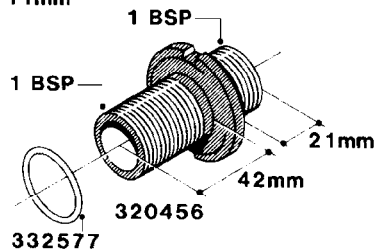

L0030

FITTINGS - HEXAGON NIPPLES
L0030-HIN, 01:01:16

Page 1
Date 16.03.2016 10:39

parts-n°	order qty	description
10015303	1	FITT.PO.HN 1.00X1.00 M1000
10425003	1	FITT.PO.HN 1.25X1.00 MCPHEE
320132	1	FITT.DK HN 1" BSP
320176	1	FITT.DK HN 3/8"X1/2" BSP
320445	1	FITT.DK HN 1/4"X3/8" BSP
320655	1	FITT.DK HN 1/2"-1/2" BSP
320692	1	FITT.DK HN 3/8'BSPX1/4'NPT
320703	1	FITT.DK HN 3/8BSP X1/2 &1/4NPT
320725	1	FITT.DK NIPPLE 3/8"-3/8" BSP
320902	1	FITT.DK HN 3/8'X 1/4' BSP
390232	1	FITT.DK HN 1-1/2' X 1-1/4' BSP
390276	1	FITT.DK HN 1'BSP

L0040

FITTINGS - NIPPLES & ELBOWS
L0040-HIN, 01:01:16

Page 1
Date 16.03.2016 10:39

parts-n°	order qty	description
10530803	1	FITT.PO.SE 2.00X2.00 45 DEG.
320191	1	FITT.DK ELB 3/8' BSP 45 DEGREE
320482	1	FITT.DK ELB. 1/2" BSP 60 DEG.
320596	1	FITT.DK ELB 3/8'-1/2'BSP 45DEG
320607	1	FITT.DK HN 3/8M X 3/8F BSP LNG
320633	1	FITT.DK HN 3/8"M X 3/8"F BSP
321451	1	FITT.DK ELB.1-1/2 X1-1/4 80DEG
321532	1	FITT.DK REDUC 3/4' X 1/2' BSP
390233	1	FITT.DK REDUC 1-1/2" X 1" BSP

L0050

parts-n°	order qty	description
242594	1	O-RING D14 X 1.78 SCH.70-EPDM
320294	1	FITT.DK TEE 3/8X3/8HB X1/2"BSP
320305	1	FITT.DK HB 3/4'- 3/4' BSP
320386	1	FITT.DK TEE 3/8X3/8HB X3/8"BSP
320397	1	FITT.DK ELB 3/8"HB X 3/8" BSP
320401	1	FITT.DK TEE 1/2X1/2HB X1/2"BSP
320412	1	FITT.DK TEE 1/2X1/2HB X3/8'BSP
320423	1	FITT.DK ELB 1/2'HB X 3/8' BSP
320891	1	FITT.DK HB 3/8'- 3/8' BSP
320972	1	FITT.DK HB 5/16'- 1/4' BSP
322046	1	FITT.DK TEE 1/2X1/2HB X3/4'BSP
322048	1	FITT.DK TEE 3/4X3/4HB X3/4'BSP
330595	1	O-RING D24.6/D20X2.1 -3/4"
333137	1	FITT.DK CONN.1/2" F.NOZZ. DOUB
333141	1	FITT.DK CONN.1/2" F.NOZZ.SING
334041	1	FITT.DK CONN.3/4' F.NOZZ. SING
334042	1	FITT.DK CONN.3/4' F.NOZZ. DOUB
334195	1	FITT.DK ELB. 3/4"HB X 3/4"HB
10012103	1	FITT.PO.HB 1.25X1.50 IMB1012
10014003	1	FITT.PO.HB 1.25X1.25 IMB1010
10036903	1	FITT.PO.HB 1.50X1.50 IMB1212
28019303	1	FITTING HB ELB 3/4NPT-3/4HOSE
61016500	1	HOSE TAIL 3/4" 90°+RG CAP 3/4"
72026700	1	NOZZLE TUBE ADAPTER W/O-RING