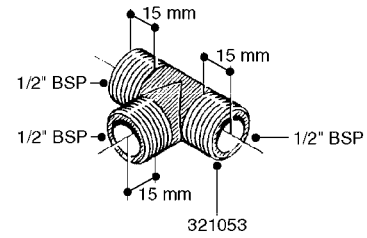

L0020

FITTINGS-T-PIECES, CAPS & ELBOWS
L0020-HIN, 01:01:16

Page 1
Date 16.03.2016 10:39

parts-n°	order qty	description
10053603	1	FITT. CAPNUT 2"BSP 5601
10194303	1	CAP BLANK 1 1/2 MCPHEE 210060
320047	1	FITT.DK CAPNUT 1/2" BSP
320106	1	FITT.DK CAPNUT 1" BSP
320272	1	FITT.DK CAPNUT 3/8" BSP
320316	1	FITT.DK TEE 3/4" X3/4" X1"BSP
320331	1	FITT.DK TEE 1" - 1" - 3/4" BSP
320342	1	FITT.DK EL 3/4"M X 1"F BSP
320563	1	FITT.DK 3 WAY 1/2" 110 DEG.
320677	1	NO LONGER AVAILABLE
320961	1	FITT.DK CAPNUT 1-1/2" BSP
321053	1	FITT.DK TEE 1/2 X1/2 X1/2" BSP
322072	1	FITT.DK TEE 3/8'X3/8'X3/8' BSP
322095	1	FITT.DK TEE 1-1/2 X1-1/4 X3/4" BSP
322138	1	FITT.DK ELB 1"M X 1"F BSP
330013	1	O-RING D15/D10X2.5 F.3/8"NUT
330212	1	O-RING D19/D14X2.4 F.1/2"NUT
330326	1	O-RING D30/D24X2 F.1"NUT
331273	1	O-RING D44/D38X2 F.1-1/2"