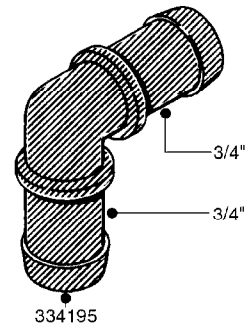

L0020

FITTINGS-T-PIECES, CAPS & ELBOWS
L0020-HIN, 01:01:16

Page 1
Date 16.03.2016 10:39

parts-n°	order qty	description
10053603	1	FITT. CAPNUT 2"BSP 5601
10194303	1	CAP BLANK 1 1/2 MCPHEE 210060
320047	1	FITT.DK CAPNUT 1/2" BSP
320106	1	FITT.DK CAPNUT 1" BSP
320272	1	FITT.DK CAPNUT 3/8" BSP
320316	1	FITT.DK TEE 3/4" X3/4" X1"BSP
320331	1	FITT.DK TEE 1" - 1" - 3/4" BSP
320342	1	FITT.DK EL 3/4"M X 1"F BSP
320563	1	FITT.DK 3 WAY 1/2" 110 DEG.
320677	1	NO LONGER AVAILABLE
320961	1	FITT.DK CAPNUT 1-1/2" BSP
321053	1	FITT.DK TEE 1/2 X1/2 X1/2" BSP
322072	1	FITT.DK TEE 3/8'X3/8'X3/8' BSP
322095	1	FITT.DK TEE 1-1/2 X1-1/4 X3/4" BSP
322138	1	FITT.DK ELB 1"M X 1"F BSP
330013	1	O-RING D15/D10X2.5 F.3/8"NUT
330212	1	O-RING D19/D14X2.4 F.1/2"NUT
330326	1	O-RING D30/D24X2 F.1"NUT
331273	1	O-RING D44/D38X2 F.1-1/2"

L0030

FITTINGS - HEXAGON NIPPLES
L0030-HIN, 01:01:16

Page 1
Date 16.03.2016 10:39

parts-n°	order qty	description
10015303	1	FITT.PO.HN 1.00X1.00 M1000
10425003	1	FITT.PO.HN 1.25X1.00 MCPHEE
320132	1	FITT.DK HN 1" BSP
320176	1	FITT.DK HN 3/8"X1/2" BSP
320445	1	FITT.DK HN 1/4"X3/8" BSP
320655	1	FITT.DK HN 1/2"-1/2" BSP
320692	1	FITT.DK HN 3/8'BSPX1/4'NPT
320703	1	FITT.DK HN 3/8BSP X1/2 &1/4NPT
320725	1	FITT.DK NIPPLE 3/8"-3/8" BSP
320902	1	FITT.DK HN 3/8'X 1/4' BSP
390232	1	FITT.DK HN 1-1/2' X 1-1/4' BSP
390276	1	FITT.DK HN 1'BSP

L0040

FITTINGS - NIPPLES & ELBOWS
L0040-HIN, 01:01:16

Page 1
Date 16.03.2016 10:39

parts-n°	order qty	description
10530803	1	FITT.PO.SE 2.00X2.00 45 DEG.
320191	1	FITT.DK ELB 3/8' BSP 45 DEGREE
320482	1	FITT.DK ELB. 1/2" BSP 60 DEG.
320596	1	FITT.DK ELB 3/8'-1/2'BSP 45DEG
320607	1	FITT.DK HN 3/8M X 3/8F BSP LNG
320633	1	FITT.DK HN 3/8"M X 3/8"F BSP
321451	1	FITT.DK ELB.1-1/2 X1-1/4 80DEG
321532	1	FITT.DK REDUC 3/4' X 1/2' BSP
390233	1	FITT.DK REDUC 1-1/2" X 1" BSP