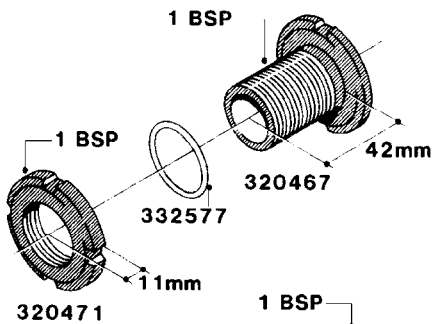

L0030

FITTINGS - HEXAGON NIPPLES
L0030-HIN, 01:01:16

Page 1
Date 16.03.2016 10:39

parts-n°	order qty	description
10015303	1	FITT.PO.HN 1.00X1.00 M1000
10425003	1	FITT.PO.HN 1.25X1.00 MCPHEE
320132	1	FITT.DK HN 1" BSP
320176	1	FITT.DK HN 3/8"X1/2" BSP
320445	1	FITT.DK HN 1/4"X3/8" BSP
320655	1	FITT.DK HN 1/2"-1/2" BSP
320692	1	FITT.DK HN 3/8'BSPX1/4'NPT
320703	1	FITT.DK HN 3/8BSP X1/2 &1/4NPT
320725	1	FITT.DK NIPPLE 3/8"-3/8" BSP
320902	1	FITT.DK HN 3/8'X 1/4' BSP
390232	1	FITT.DK HN 1-1/2' X 1-1/4' BSP
390276	1	FITT.DK HN 1'BSP

L0040

FITTINGS - NIPPLES & ELBOWS
L0040-HIN, 01:01:16

Page 1
Date 16.03.2016 10:39

parts-n°	order qty	description
10530803	1	FITT.PO.SE 2.00X2.00 45 DEG.
320191	1	FITT.DK ELB 3/8' BSP 45 DEGREE
320482	1	FITT.DK ELB. 1/2" BSP 60 DEG.
320596	1	FITT.DK ELB 3/8'-1/2'BSP 45DEG
320607	1	FITT.DK HN 3/8M X 3/8F BSP LNG
320633	1	FITT.DK HN 3/8"M X 3/8"F BSP
321451	1	FITT.DK ELB.1-1/2 X1-1/4 80DEG
321532	1	FITT.DK REDUC 3/4' X 1/2' BSP
390233	1	FITT.DK REDUC 1-1/2" X 1" BSP

L0050

parts-n°	order qty	description
242594	1	O-RING D14 X 1.78 SCH.70-EPDM
320294	1	FITT.DK TEE 3/8X3/8HB X1/2"BSP
320305	1	FITT.DK HB 3/4'- 3/4' BSP
320386	1	FITT.DK TEE 3/8X3/8HB X3/8"BSP
320397	1	FITT.DK ELB 3/8"HB X 3/8" BSP
320401	1	FITT.DK TEE 1/2X1/2HB X1/2"BSP
320412	1	FITT.DK TEE 1/2X1/2HB X3/8'BSP
320423	1	FITT.DK ELB 1/2'HB X 3/8' BSP
320891	1	FITT.DK HB 3/8'- 3/8' BSP
320972	1	FITT.DK HB 5/16'- 1/4' BSP
322046	1	FITT.DK TEE 1/2X1/2HB X3/4'BSP
322048	1	FITT.DK TEE 3/4X3/4HB X3/4'BSP
330595	1	O-RING D24.6/D20X2.1 -3/4"
333137	1	FITT.DK CONN.1/2" F.NOZZ. DOUB
333141	1	FITT.DK CONN.1/2" F.NOZZ.SING
334041	1	FITT.DK CONN.3/4' F.NOZZ. SING
334042	1	FITT.DK CONN.3/4' F.NOZZ. DOUB
334195	1	FITT.DK ELB. 3/4"HB X 3/4"HB
10012103	1	FITT.PO.HB 1.25X1.50 IMB1012
10014003	1	FITT.PO.HB 1.25X1.25 IMB1010
10036903	1	FITT.PO.HB 1.50X1.50 IMB1212
28019303	1	FITTING HB ELB 3/4NPT-3/4HOSE
61016500	1	HOSE TAIL 3/4" 90°+RG CAP 3/4"
72026700	1	NOZZLE TUBE ADAPTER W/O-RING