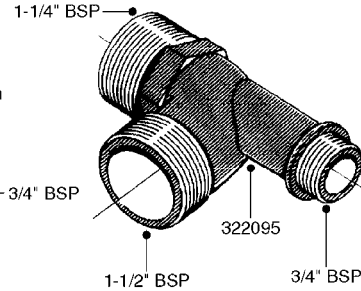

L0020

FITTINGS-T-PIECES, CAPS & ELBOWS
L0020-HIN, 01:01:16

Page 1
Date 16.03.2016 10:39

parts-n°	order qty	description
10053603	1	FITT. CAPNUT 2"BSP 5601
10194303	1	CAP BLANK 1 1/2 MCPHEE 210060
320047	1	FITT.DK CAPNUT 1/2" BSP
320106	1	FITT.DK CAPNUT 1" BSP
320272	1	FITT.DK CAPNUT 3/8" BSP
320316	1	FITT.DK TEE 3/4" X3/4" X1"BSP
320331	1	FITT.DK TEE 1" - 1" - 3/4" BSP
320342	1	FITT.DK EL 3/4"M X 1"F BSP
320563	1	FITT.DK 3 WAY 1/2" 110 DEG.
320677	1	NO LONGER AVAILABLE
320961	1	FITT.DK CAPNUT 1-1/2" BSP
321053	1	FITT.DK TEE 1/2 X1/2 X1/2" BSP
322072	1	FITT.DK TEE 3/8'X3/8'X3/8' BSP
322095	1	FITT.DK TEE 1-1/2 X1-1/4 X3/4" BSP
322138	1	FITT.DK ELB 1"M X 1"F BSP
330013	1	O-RING D15/D10X2.5 F.3/8"NUT
330212	1	O-RING D19/D14X2.4 F.1/2"NUT
330326	1	O-RING D30/D24X2 F.1"NUT
331273	1	O-RING D44/D38X2 F.1-1/2"