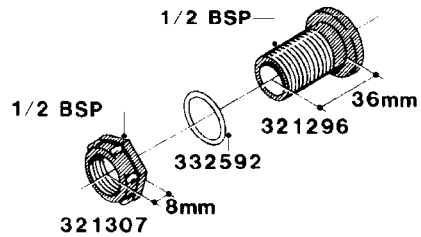

L0030

FITTINGS - HEXAGON NIPPLES
L0030-HIN, 01:01:16

Page 1
Date 16.03.2016 10:39

parts-n°	order qty	description
10015303	1	FITT.PO.HN 1.00X1.00 M1000
10425003	1	FITT.PO.HN 1.25X1.00 MCPHEE
320132	1	FITT.DK HN 1" BSP
320176	1	FITT.DK HN 3/8"X1/2" BSP
320445	1	FITT.DK HN 1/4"X3/8" BSP
320655	1	FITT.DK HN 1/2"-1/2" BSP
320692	1	FITT.DK HN 3/8'BSPX1/4'NPT
320703	1	FITT.DK HN 3/8BSP X1/2 &1/4NPT
320725	1	FITT.DK NIPPLE 3/8"-3/8" BSP
320902	1	FITT.DK HN 3/8'X 1/4' BSP
390232	1	FITT.DK HN 1-1/2' X 1-1/4' BSP
390276	1	FITT.DK HN 1'BSP

L0040

FITTINGS - NIPPLES & ELBOWS
L0040-HIN, 01:01:16

Page 1
Date 16.03.2016 10:39

parts-n°	order qty	description
10530803	1	FITT.PO.SE 2.00X2.00 45 DEG.
320191	1	FITT.DK ELB 3/8' BSP 45 DEGREE
320482	1	FITT.DK ELB. 1/2" BSP 60 DEG.
320596	1	FITT.DK ELB 3/8'-1/2'BSP 45DEG
320607	1	FITT.DK HN 3/8M X 3/8F BSP LNG
320633	1	FITT.DK HN 3/8"M X 3/8"F BSP
321451	1	FITT.DK ELB.1-1/2 X1-1/4 80DEG
321532	1	FITT.DK REDUC 3/4' X 1/2' BSP
390233	1	FITT.DK REDUC 1-1/2" X 1" BSP

L0050

parts-n°	order qty	description
242594	1	O-RING D14 X 1.78 SCH.70-EPDM
320294	1	FITT.DK TEE 3/8X3/8HB X1/2"BSP
320305	1	FITT.DK HB 3/4'- 3/4' BSP
320386	1	FITT.DK TEE 3/8X3/8HB X3/8"BSP
320397	1	FITT.DK ELB 3/8"HB X 3/8" BSP
320401	1	FITT.DK TEE 1/2X1/2HB X1/2"BSP
320412	1	FITT.DK TEE 1/2X1/2HB X3/8'BSP
320423	1	FITT.DK ELB 1/2'HB X 3/8' BSP
320891	1	FITT.DK HB 3/8'- 3/8' BSP
320972	1	FITT.DK HB 5/16'- 1/4' BSP
322046	1	FITT.DK TEE 1/2X1/2HB X3/4'BSP
322048	1	FITT.DK TEE 3/4X3/4HB X3/4'BSP
330595	1	O-RING D24.6/D20X2.1 -3/4"
333137	1	FITT.DK CONN.1/2" F.NOZZ. DOUB
333141	1	FITT.DK CONN.1/2" F.NOZZ.SING
334041	1	FITT.DK CONN.3/4' F.NOZZ. SING
334042	1	FITT.DK CONN.3/4' F.NOZZ. DOUB
334195	1	FITT.DK ELB. 3/4"HB X 3/4"HB
10012103	1	FITT.PO.HB 1.25X1.50 IMB1012
10014003	1	FITT.PO.HB 1.25X1.25 IMB1010
10036903	1	FITT.PO.HB 1.50X1.50 IMB1212
28019303	1	FITTING HB ELB 3/4NPT-3/4HOSE
61016500	1	HOSE TAIL 3/4" 90°+RG CAP 3/4"
72026700	1	NOZZLE TUBE ADAPTER W/O-RING