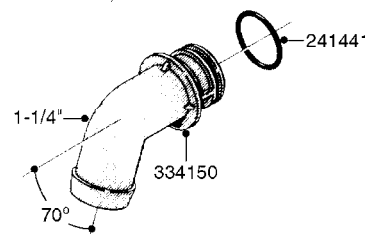

L0010

parts-n°	order qty	description
240085	1	O-RING D13,1/8,3X02,4 NITRIL
241441	1	O-RING D29.3X3
242594	1	O-RING D14 X 1.78 SCH.70-EPDM
320084	1	FITT.DK NUT 1/2" BSP
320095	1	FITT.DK NUT 1" BSP
320117	1	FITT.DK CONN.1/2"BSP F. 1" CAP
320187	1	FITT.DK CAP 3/8" BSP BLACK
320283	1	FITT.DK NUT 3/4"BSP
320821	1	FITT.DK NUT 1-1/2" BSP
321495	1	FITT.DK REDUC 1/4'BSP F.3/4'NT
321576	1	FITT.DK CONN 1/2"BSP F.3/4"NUT
330013	1	O-RING D15/D10X2.5 F.3/8"NUT
330212	1	O-RING D19/D14X2.4 F.1/2"NUT
330326	1	O-RING D30/D24X2 F.1"NUT
330341	1	FITT.DK HB 1" F. 1" NUT
330595	1	O-RING D24.6/D20X2.1 -3/4"
330665	1	3/4' HOSE TAIL F/1' CAP
330676	1	FITT.DK HB 3/8" F. 1/2" NUT
330687	1	FITT.DK HB 1/2" F. 1/2" NUT
330691	1	FITT.DK HB 3/4'F.3/4' NUT
330783	1	FITT.DK HB 3/8" F.3/8" NUT
331262	1	FITT.DK HB 1-1/2" F. 1-1/2"NUT
331273	1	O-RING D44/D38X2 F.1-1/2"
331446	1	FITT.DK HB 1" F.1-1/2" NUT
331807	1	FITT.DK HB 5/16" F.3/8" NUT
332286	1	FITT.DK HB 1/2" F. 3/4" NUT
332905	1	FITT.DK HB 1/2" F. 3/4" CAP
332927	1	PLUG F. NOZZLE TUBE 3/4'
333292	1	FITT.DK HB 1"O'RING F.1-1/2"
333664	1	FITT.DK HB 5/16' F. 1/2' NUT
334044	1	FITT.DK HB 3/4' F. 3/4' CAP
334059	1	FITT.DK EL 1" 110 DEG.F.1-1/2"
334123	1	FITT.DK HB 1-1/4"O-RNG F.1-1/2"
334150	1	FITT.DK HB 1-1/4" 110 F.1-1/2"
390542	1	PLUG WASHER FOR 3/4'CAP NUT
716236	1	FITT.DK HB 1/2" ASSY. F. 3/4"
716413	1	FITT.DK PLUG ASSY. F.NOZ TUBE
717426	1	FITT.DK REDUC 1/4"BSP F.3/4"N
720856	1	FITT.DK 1/2'BSP ASSY.F.3/4'NUT
724621	1	FITT.DK HB 3/4"ASSY F.3/4" NUT