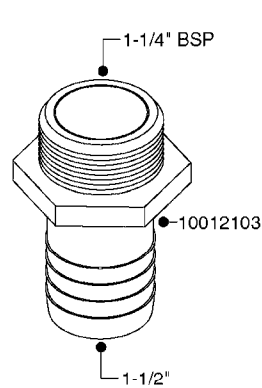

L0020

FITTINGS-T-PIECES, CAPS & ELBOWS
L0020-HIN, 01:01:16

Page 1
Date 16.03.2016 10:39

parts-n°	order qty	description
10053603	1	FITT. CAPNUT 2"BSP 5601
10194303	1	CAP BLANK 1 1/2 MCPHEE 210060
320047	1	FITT.DK CAPNUT 1/2" BSP
320106	1	FITT.DK CAPNUT 1" BSP
320272	1	FITT.DK CAPNUT 3/8" BSP
320316	1	FITT.DK TEE 3/4" X3/4" X1"BSP
320331	1	FITT.DK TEE 1" - 1" - 3/4" BSP
320342	1	FITT.DK EL 3/4"M X 1"F BSP
320563	1	FITT.DK 3 WAY 1/2" 110 DEG.
320677	1	NO LONGER AVAILABLE
320961	1	FITT.DK CAPNUT 1-1/2" BSP
321053	1	FITT.DK TEE 1/2 X1/2 X1/2" BSP
322072	1	FITT.DK TEE 3/8'X3/8'X3/8' BSP
322095	1	FITT.DK TEE 1-1/2 X1-1/4 X3/4" BSP
322138	1	FITT.DK ELB 1"M X 1"F BSP
330013	1	O-RING D15/D10X2.5 F.3/8"NUT
330212	1	O-RING D19/D14X2.4 F.1/2"NUT
330326	1	O-RING D30/D24X2 F.1"NUT
331273	1	O-RING D44/D38X2 F.1-1/2"

L0030

FITTINGS - HEXAGON NIPPLES
L0030-HIN, 01:01:16

Page 1
Date 16.03.2016 10:39

parts-n°	order qty	description
10015303	1	FITT.PO.HN 1.00X1.00 M1000
10425003	1	FITT.PO.HN 1.25X1.00 MCPHEE
320132	1	FITT.DK HN 1" BSP
320176	1	FITT.DK HN 3/8"X1/2" BSP
320445	1	FITT.DK HN 1/4"X3/8" BSP
320655	1	FITT.DK HN 1/2"-1/2" BSP
320692	1	FITT.DK HN 3/8'BSPX1/4'NPT
320703	1	FITT.DK HN 3/8BSP X1/2 &1/4NPT
320725	1	FITT.DK NIPPLE 3/8"-3/8" BSP
320902	1	FITT.DK HN 3/8'X 1/4' BSP
390232	1	FITT.DK HN 1-1/2' X 1-1/4' BSP
390276	1	FITT.DK HN 1'BSP

L0040

FITTINGS - NIPPLES & ELBOWS
L0040-HIN, 01:01:16

Page 1
Date 16.03.2016 10:39

parts-n°	order qty	description
10530803	1	FITT.PO.SE 2.00X2.00 45 DEG.
320191	1	FITT.DK ELB 3/8' BSP 45 DEGREE
320482	1	FITT.DK ELB. 1/2" BSP 60 DEG.
320596	1	FITT.DK ELB 3/8'-1/2'BSP 45DEG
320607	1	FITT.DK HN 3/8M X 3/8F BSP LNG
320633	1	FITT.DK HN 3/8"M X 3/8"F BSP
321451	1	FITT.DK ELB.1-1/2 X1-1/4 80DEG
321532	1	FITT.DK REDUC 3/4' X 1/2' BSP
390233	1	FITT.DK REDUC 1-1/2" X 1" BSP