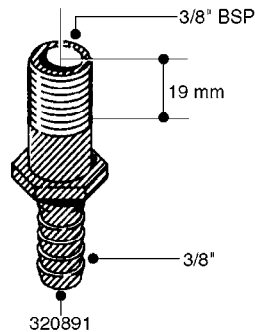

L0020

FITTINGS-T-PIECES, CAPS & ELBOWS
L0020-HIN, 01:01:16

Page 1
Date 16.03.2016 10:39

parts-n°	order qty	description
10053603	1	FITT. CAPNUT 2"BSP 5601
10194303	1	CAP BLANK 1 1/2 MCPHEE 210060
320047	1	FITT.DK CAPNUT 1/2" BSP
320106	1	FITT.DK CAPNUT 1" BSP
320272	1	FITT.DK CAPNUT 3/8" BSP
320316	1	FITT.DK TEE 3/4" X3/4" X1"BSP
320331	1	FITT.DK TEE 1" - 1" - 3/4" BSP
320342	1	FITT.DK EL 3/4"M X 1"F BSP
320563	1	FITT.DK 3 WAY 1/2" 110 DEG.
320677	1	NO LONGER AVAILABLE
320961	1	FITT.DK CAPNUT 1-1/2" BSP
321053	1	FITT.DK TEE 1/2 X1/2 X1/2" BSP
322072	1	FITT.DK TEE 3/8'X3/8'X3/8' BSP
322095	1	FITT.DK TEE 1-1/2 X1-1/4 X3/4" BSP
322138	1	FITT.DK ELB 1"M X 1"F BSP
330013	1	O-RING D15/D10X2.5 F.3/8"NUT
330212	1	O-RING D19/D14X2.4 F.1/2"NUT
330326	1	O-RING D30/D24X2 F.1"NUT
331273	1	O-RING D44/D38X2 F.1-1/2"

L0030

FITTINGS - HEXAGON NIPPLES
L0030-HIN, 01:01:16

Page 1
Date 16.03.2016 10:39

parts-n°	order qty	description
10015303	1	FITT.PO.HN 1.00X1.00 M1000
10425003	1	FITT.PO.HN 1.25X1.00 MCPHEE
320132	1	FITT.DK HN 1" BSP
320176	1	FITT.DK HN 3/8"X1/2" BSP
320445	1	FITT.DK HN 1/4"X3/8" BSP
320655	1	FITT.DK HN 1/2"-1/2" BSP
320692	1	FITT.DK HN 3/8'BSPX1/4'NPT
320703	1	FITT.DK HN 3/8BSP X1/2 &1/4NPT
320725	1	FITT.DK NIPPLE 3/8"-3/8" BSP
320902	1	FITT.DK HN 3/8'X 1/4' BSP
390232	1	FITT.DK HN 1-1/2' X 1-1/4' BSP
390276	1	FITT.DK HN 1'BSP

L0040

FITTINGS - NIPPLES & ELBOWS
L0040-HIN, 01:01:16

Page 1
Date 16.03.2016 10:39

parts-n°	order qty	description
10530803	1	FITT.PO.SE 2.00X2.00 45 DEG.
320191	1	FITT.DK ELB 3/8' BSP 45 DEGREE
320482	1	FITT.DK ELB. 1/2" BSP 60 DEG.
320596	1	FITT.DK ELB 3/8'-1/2'BSP 45DEG
320607	1	FITT.DK HN 3/8M X 3/8F BSP LNG
320633	1	FITT.DK HN 3/8"M X 3/8"F BSP
321451	1	FITT.DK ELB.1-1/2 X1-1/4 80DEG
321532	1	FITT.DK REDUC 3/4' X 1/2' BSP
390233	1	FITT.DK REDUC 1-1/2" X 1" BSP