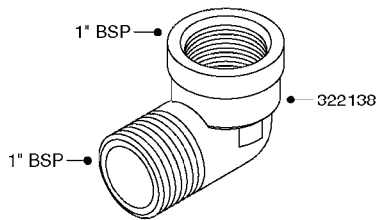

L0020

FITTINGS-T-PIECES, CAPS & ELBOWS
L0020-HIN, 01:01:16

Page 1
Date 16.03.2016 10:39

parts-n°	order qty	description
10053603	1	FITT. CAPNUT 2"BSP 5601
10194303	1	CAP BLANK 1 1/2 MCPHEE 210060
320047	1	FITT.DK CAPNUT 1/2" BSP
320106	1	FITT.DK CAPNUT 1" BSP
320272	1	FITT.DK CAPNUT 3/8" BSP
320316	1	FITT.DK TEE 3/4" X3/4" X1"BSP
320331	1	FITT.DK TEE 1" - 1" - 3/4" BSP
320342	1	FITT.DK EL 3/4"M X 1"F BSP
320563	1	FITT.DK 3 WAY 1/2" 110 DEG.
320677	1	NO LONGER AVAILABLE
320961	1	FITT.DK CAPNUT 1-1/2" BSP
321053	1	FITT.DK TEE 1/2 X1/2 X1/2" BSP
322072	1	FITT.DK TEE 3/8'X3/8'X3/8' BSP
322095	1	FITT.DK TEE 1-1/2 X1-1/4 X3/4" BSP
322138	1	FITT.DK ELB 1"M X 1"F BSP
330013	1	O-RING D15/D10X2.5 F.3/8"NUT
330212	1	O-RING D19/D14X2.4 F.1/2"NUT
330326	1	O-RING D30/D24X2 F.1"NUT
331273	1	O-RING D44/D38X2 F.1-1/2"