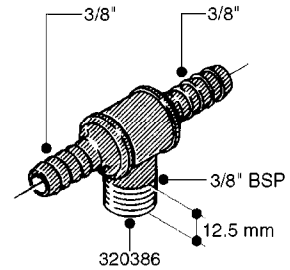

L0020

FITTINGS-T-PIECES, CAPS & ELBOWS
L0020-HIN, 01:01:16

Page 1
Date 16.03.2016 10:39

parts-n°	order qty	description
10053603	1	FITT. CAPNUT 2"BSP 5601
10194303	1	CAP BLANK 1 1/2 MCPHEE 210060
320047	1	FITT.DK CAPNUT 1/2" BSP
320106	1	FITT.DK CAPNUT 1" BSP
320272	1	FITT.DK CAPNUT 3/8" BSP
320316	1	FITT.DK TEE 3/4" X3/4" X1"BSP
320331	1	FITT.DK TEE 1" - 1" - 3/4" BSP
320342	1	FITT.DK EL 3/4"M X 1"F BSP
320563	1	FITT.DK 3 WAY 1/2" 110 DEG.
320677	1	NO LONGER AVAILABLE
320961	1	FITT.DK CAPNUT 1-1/2" BSP
321053	1	FITT.DK TEE 1/2 X1/2 X1/2" BSP
322072	1	FITT.DK TEE 3/8'X3/8'X3/8' BSP
322095	1	FITT.DK TEE 1-1/2 X1-1/4 X3/4" BSP
322138	1	FITT.DK ELB 1"M X 1"F BSP
330013	1	O-RING D15/D10X2.5 F.3/8"NUT
330212	1	O-RING D19/D14X2.4 F.1/2"NUT
330326	1	O-RING D30/D24X2 F.1"NUT
331273	1	O-RING D44/D38X2 F.1-1/2"

L0030

FITTINGS - HEXAGON NIPPLES
L0030-HIN, 01:01:16

Page 1
Date 16.03.2016 10:39

parts-n°	order qty	description
10015303	1	FITT.PO.HN 1.00X1.00 M1000
10425003	1	FITT.PO.HN 1.25X1.00 MCPHEE
320132	1	FITT.DK HN 1" BSP
320176	1	FITT.DK HN 3/8"X1/2" BSP
320445	1	FITT.DK HN 1/4"X3/8" BSP
320655	1	FITT.DK HN 1/2"-1/2" BSP
320692	1	FITT.DK HN 3/8'BSPX1/4'NPT
320703	1	FITT.DK HN 3/8BSP X1/2 &1/4NPT
320725	1	FITT.DK NIPPLE 3/8"-3/8" BSP
320902	1	FITT.DK HN 3/8'X 1/4' BSP
390232	1	FITT.DK HN 1-1/2' X 1-1/4' BSP
390276	1	FITT.DK HN 1'BSP

L0040

FITTINGS - NIPPLES & ELBOWS
L0040-HIN, 01:01:16

Page 1
Date 16.03.2016 10:39

parts-n°	order qty	description
10530803	1	FITT.PO.SE 2.00X2.00 45 DEG.
320191	1	FITT.DK ELB 3/8' BSP 45 DEGREE
320482	1	FITT.DK ELB. 1/2" BSP 60 DEG.
320596	1	FITT.DK ELB 3/8'-1/2'BSP 45DEG
320607	1	FITT.DK HN 3/8M X 3/8F BSP LNG
320633	1	FITT.DK HN 3/8"M X 3/8"F BSP
321451	1	FITT.DK ELB.1-1/2 X1-1/4 80DEG
321532	1	FITT.DK REDUC 3/4' X 1/2' BSP
390233	1	FITT.DK REDUC 1-1/2" X 1" BSP