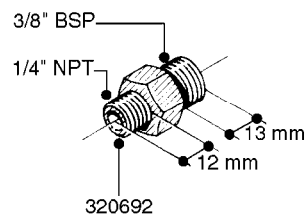

L0030

FITTINGS - HEXAGON NIPPLES
L0030-HIN, 01:01:16

Page 1
Date 16.03.2016 10:39

parts-n°	order qty	description
10015303	1	FITT.PO.HN 1.00X1.00 M1000
10425003	1	FITT.PO.HN 1.25X1.00 MCPHEE
320132	1	FITT.DK HN 1" BSP
320176	1	FITT.DK HN 3/8"X1/2" BSP
320445	1	FITT.DK HN 1/4"X3/8" BSP
320655	1	FITT.DK HN 1/2"-1/2" BSP
320692	1	FITT.DK HN 3/8'BSPX1/4'NPT
320703	1	FITT.DK HN 3/8BSP X1/2 &1/4NPT
320725	1	FITT.DK NIPPLE 3/8"-3/8" BSP
320902	1	FITT.DK HN 3/8'X 1/4' BSP
390232	1	FITT.DK HN 1-1/2' X 1-1/4' BSP
390276	1	FITT.DK HN 1'BSP