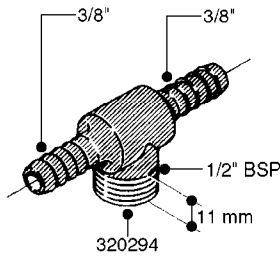

L0020

FITTINGS-T-PIECES, CAPS & ELBOWS
L0020-HIN, 01:01:16

Page 1
Date 16.03.2016 10:39

parts-n°	order qty	description
10053603	1	FITT. CAPNUT 2"BSP 5601
10194303	1	CAP BLANK 1 1/2 MCPHEE 210060
320047	1	FITT.DK CAPNUT 1/2" BSP
320106	1	FITT.DK CAPNUT 1" BSP
320272	1	FITT.DK CAPNUT 3/8" BSP
320316	1	FITT.DK TEE 3/4" X3/4" X1"BSP
320331	1	FITT.DK TEE 1" - 1" - 3/4" BSP
320342	1	FITT.DK EL 3/4"M X 1"F BSP
320563	1	FITT.DK 3 WAY 1/2" 110 DEG.
320677	1	NO LONGER AVAILABLE
320961	1	FITT.DK CAPNUT 1-1/2" BSP
321053	1	FITT.DK TEE 1/2 X1/2 X1/2" BSP
322072	1	FITT.DK TEE 3/8'X3/8'X3/8' BSP
322095	1	FITT.DK TEE 1-1/2 X1-1/4 X3/4" BSP
322138	1	FITT.DK ELB 1"M X 1"F BSP
330013	1	O-RING D15/D10X2.5 F.3/8"NUT
330212	1	O-RING D19/D14X2.4 F.1/2"NUT
330326	1	O-RING D30/D24X2 F.1"NUT
331273	1	O-RING D44/D38X2 F.1-1/2"

L0030

FITTINGS - HEXAGON NIPPLES
L0030-HIN, 01:01:16

Page 1
Date 16.03.2016 10:39

parts-n°	order qty	description
10015303	1	FITT.PO.HN 1.00X1.00 M1000
10425003	1	FITT.PO.HN 1.25X1.00 MCPHEE
320132	1	FITT.DK HN 1" BSP
320176	1	FITT.DK HN 3/8"X1/2" BSP
320445	1	FITT.DK HN 1/4"X3/8" BSP
320655	1	FITT.DK HN 1/2"-1/2" BSP
320692	1	FITT.DK HN 3/8'BSPX1/4'NPT
320703	1	FITT.DK HN 3/8BSP X1/2 &1/4NPT
320725	1	FITT.DK NIPPLE 3/8"-3/8" BSP
320902	1	FITT.DK HN 3/8'X 1/4' BSP
390232	1	FITT.DK HN 1-1/2' X 1-1/4' BSP
390276	1	FITT.DK HN 1'BSP

L0040

FITTINGS - NIPPLES & ELBOWS
L0040-HIN, 01:01:16

Page 1
Date 16.03.2016 10:39

parts-n°	order qty	description
10530803	1	FITT.PO.SE 2.00X2.00 45 DEG.
320191	1	FITT.DK ELB 3/8' BSP 45 DEGREE
320482	1	FITT.DK ELB. 1/2" BSP 60 DEG.
320596	1	FITT.DK ELB 3/8'-1/2'BSP 45DEG
320607	1	FITT.DK HN 3/8M X 3/8F BSP LNG
320633	1	FITT.DK HN 3/8"M X 3/8"F BSP
321451	1	FITT.DK ELB.1-1/2 X1-1/4 80DEG
321532	1	FITT.DK REDUC 3/4' X 1/2' BSP
390233	1	FITT.DK REDUC 1-1/2" X 1" BSP