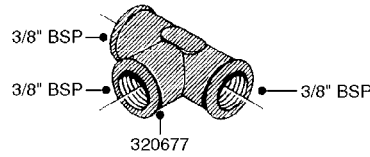

L0020

FITTINGS-T-PIECES, CAPS & ELBOWS
L0020-HIN, 01:01:16

Page 1
Date 16.03.2016 10:39

parts-n°	order qty	description
10053603	1	FITT. CAPNUT 2"BSP 5601
10194303	1	CAP BLANK 1 1/2 MCPHEE 210060
320047	1	FITT.DK CAPNUT 1/2" BSP
320106	1	FITT.DK CAPNUT 1" BSP
320272	1	FITT.DK CAPNUT 3/8" BSP
320316	1	FITT.DK TEE 3/4" X3/4" X1"BSP
320331	1	FITT.DK TEE 1" - 1" - 3/4" BSP
320342	1	FITT.DK EL 3/4"M X 1"F BSP
320563	1	FITT.DK 3 WAY 1/2" 110 DEG.
320677	1	NO LONGER AVAILABLE
320961	1	FITT.DK CAPNUT 1-1/2" BSP
321053	1	FITT.DK TEE 1/2 X1/2 X1/2" BSP
322072	1	FITT.DK TEE 3/8'X3/8'X3/8' BSP
322095	1	FITT.DK TEE 1-1/2 X1-1/4 X3/4" BSP
322138	1	FITT.DK ELB 1"M X 1"F BSP
330013	1	O-RING D15/D10X2.5 F.3/8"NUT
330212	1	O-RING D19/D14X2.4 F.1/2"NUT
330326	1	O-RING D30/D24X2 F.1"NUT
331273	1	O-RING D44/D38X2 F.1-1/2"