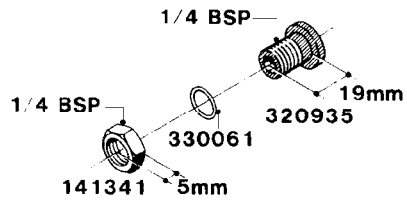

L0060

FITTINGS - BULKHEAD
L0060-HIN, 01:01:16

Page 1

Date 16.03.2016 10:39

parts-n°	order qty	description
141046	1	NUT 3/8" BSP
141341	1	NUT 1/4' BSP
240284	1	O-RING D82,5/75 X 3,5
320456	1	FITT.DK BULKHEAD 1"BSP DOUBLE
320467	1	FITT.DK BULKHEAD 1"BSP SINGLE
320471	1	FITT.DK NUT 1" BSP JAMB
320541	1	FITT.DK BULKHEAD 2-1/2'BSP SIN
320552	1	FITT.DK NUT 2-1/2' BSP JAMB
320644	1	FITT.DK ELB.3/4"HB X 1" BSP
320784	1	FITT.DK CAP 1-1/2" BSP
320795	1	FITT.DK NUT 1-1/2" BSP JAMB
320935	1	FITT.DK BULKHEAD 1/4' BSP SING
320946	1	FITT.DK BULKHEAD 3/8' BSP SING
321296	1	FITT.DK BULKHEAD 1/2" BSP SING
321307	1	FITT.DK NUT 1/2" BSP JAMB
321333	1	FITT.DK BULK 1-1/2" X 1"F BSP
330061	1	O-RING D16/D11X2,5
330072	1	O-RING D53.5/D45.5X4
330212	1	O-RING D19/D14X2.4 F.1/2"NUT
332577	1	O-RING D38/D30X4 F.1" PUR.
332592	1	O-RING D26/D20X3