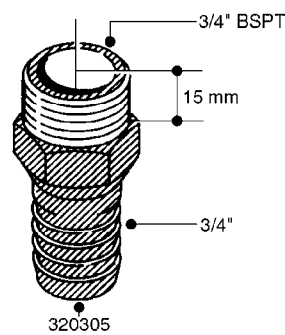

L0020

FITTINGS-T-PIECES, CAPS & ELBOWS
L0020-HIN, 01:01:16

Page 1
Date 16.03.2016 10:39

parts-n°	order qty	description
10053603	1	FITT. CAPNUT 2"BSP 5601
10194303	1	CAP BLANK 1 1/2 MCPHEE 210060
320047	1	FITT.DK CAPNUT 1/2" BSP
320106	1	FITT.DK CAPNUT 1" BSP
320272	1	FITT.DK CAPNUT 3/8" BSP
320316	1	FITT.DK TEE 3/4" X3/4" X1"BSP
320331	1	FITT.DK TEE 1" - 1" - 3/4" BSP
320342	1	FITT.DK EL 3/4"M X 1"F BSP
320563	1	FITT.DK 3 WAY 1/2" 110 DEG.
320677	1	NO LONGER AVAILABLE
320961	1	FITT.DK CAPNUT 1-1/2" BSP
321053	1	FITT.DK TEE 1/2 X1/2 X1/2" BSP
322072	1	FITT.DK TEE 3/8'X3/8'X3/8' BSP
322095	1	FITT.DK TEE 1-1/2 X1-1/4 X3/4" BSP
322138	1	FITT.DK ELB 1"M X 1"F BSP
330013	1	O-RING D15/D10X2.5 F.3/8"NUT
330212	1	O-RING D19/D14X2.4 F.1/2"NUT
330326	1	O-RING D30/D24X2 F.1"NUT
331273	1	O-RING D44/D38X2 F.1-1/2"

L0030

FITTINGS - HEXAGON NIPPLES
L0030-HIN, 01:01:16

Page 1
Date 16.03.2016 10:39

parts-n°	order qty	description
10015303	1	FITT.PO.HN 1.00X1.00 M1000
10425003	1	FITT.PO.HN 1.25X1.00 MCPHEE
320132	1	FITT.DK HN 1" BSP
320176	1	FITT.DK HN 3/8"X1/2" BSP
320445	1	FITT.DK HN 1/4"X3/8" BSP
320655	1	FITT.DK HN 1/2"-1/2" BSP
320692	1	FITT.DK HN 3/8'BSPX1/4'NPT
320703	1	FITT.DK HN 3/8BSP X1/2 &1/4NPT
320725	1	FITT.DK NIPPLE 3/8"-3/8" BSP
320902	1	FITT.DK HN 3/8'X 1/4' BSP
390232	1	FITT.DK HN 1-1/2' X 1-1/4' BSP
390276	1	FITT.DK HN 1'BSP

L0040

FITTINGS - NIPPLES & ELBOWS
L0040-HIN, 01:01:16

Page 1
Date 16.03.2016 10:39

parts-n°	order qty	description
10530803	1	FITT.PO.SE 2.00X2.00 45 DEG.
320191	1	FITT.DK ELB 3/8' BSP 45 DEGREE
320482	1	FITT.DK ELB. 1/2" BSP 60 DEG.
320596	1	FITT.DK ELB 3/8'-1/2'BSP 45DEG
320607	1	FITT.DK HN 3/8M X 3/8F BSP LNG
320633	1	FITT.DK HN 3/8"M X 3/8"F BSP
321451	1	FITT.DK ELB.1-1/2 X1-1/4 80DEG
321532	1	FITT.DK REDUC 3/4' X 1/2' BSP
390233	1	FITT.DK REDUC 1-1/2" X 1" BSP