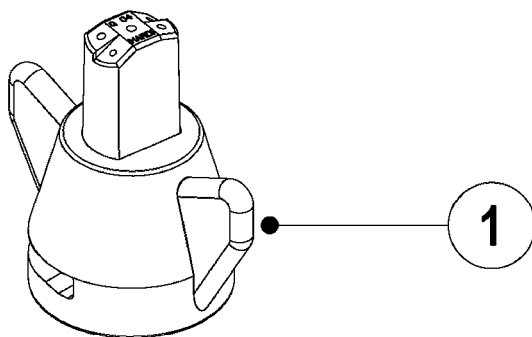

BOOM-NOZZLES MINIDRIFT
D1050-HIN, 01:01:16

Page 0

Date 16.03.2016 10:39

D1050

BOOM-NOZZLES MINIDRIFT
D1050-HIN, 01:01:16

Page 1

Date 16.03.2016 10:39

Pos.	parts-n°	order qty	description
1	372121	1	NOZZLE ISO CT MD-015-110 GREEN
1	372122	1	NOZZLE ISO CT MD-02-110 YELLOW
1	372123	1	NOZZLE ISO CT MD-025-110 LILAC
1	372124	1	NOZZLE ISO CT MD-03-110 BLUE
1	372125	1	NOZZLE ISO CT MD-04-110 RED
1	372126	1	NOZZLE ISO CT MD-05-110 BROWN
2	372111	1	NOZZLE ISO MD-015-110 GREEN
2	372112	1	NOZZLE ISO MD-02-110 YELLOW
2	372113	1	NOZZLE ISO MD-025-110 LILAC
2	372114	1	NOZZLE ISO MD-03-110 BLUE
2	372115	1	NOZZLE ISO MD-04-110 RED
2	372116	1	NOZZLE ISO MD-05-110 BROWN