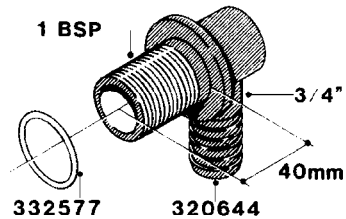

L0030

FITTINGS - HEXAGON NIPPLES
L0030-HIN, 01:01:16

Page 1
Date 16.03.2016 10:39

parts-n°	order qty	description
10015303	1	FITT.PO.HN 1.00X1.00 M1000
10425003	1	FITT.PO.HN 1.25X1.00 MCPHEE
320132	1	FITT.DK HN 1" BSP
320176	1	FITT.DK HN 3/8"X1/2" BSP
320445	1	FITT.DK HN 1/4"X3/8" BSP
320655	1	FITT.DK HN 1/2"-1/2" BSP
320692	1	FITT.DK HN 3/8'BSPX1/4'NPT
320703	1	FITT.DK HN 3/8BSP X1/2 &1/4NPT
320725	1	FITT.DK NIPPLE 3/8"-3/8" BSP
320902	1	FITT.DK HN 3/8'X 1/4' BSP
390232	1	FITT.DK HN 1-1/2' X 1-1/4' BSP
390276	1	FITT.DK HN 1'BSP

L0040

FITTINGS - NIPPLES & ELBOWS
L0040-HIN, 01:01:16

Page 1
Date 16.03.2016 10:39

parts-n°	order qty	description
10530803	1	FITT.PO.SE 2.00X2.00 45 DEG.
320191	1	FITT.DK ELB 3/8' BSP 45 DEGREE
320482	1	FITT.DK ELB. 1/2" BSP 60 DEG.
320596	1	FITT.DK ELB 3/8'-1/2'BSP 45DEG
320607	1	FITT.DK HN 3/8M X 3/8F BSP LNG
320633	1	FITT.DK HN 3/8"M X 3/8"F BSP
321451	1	FITT.DK ELB.1-1/2 X1-1/4 80DEG
321532	1	FITT.DK REDUC 3/4' X 1/2' BSP
390233	1	FITT.DK REDUC 1-1/2" X 1" BSP

L0050

parts-n°	order qty	description
242594	1	O-RING D14 X 1.78 SCH.70-EPDM
320294	1	FITT.DK TEE 3/8X3/8HB X1/2"BSP
320305	1	FITT.DK HB 3/4'- 3/4' BSP
320386	1	FITT.DK TEE 3/8X3/8HB X3/8"BSP
320397	1	FITT.DK ELB 3/8"HB X 3/8" BSP
320401	1	FITT.DK TEE 1/2X1/2HB X1/2"BSP
320412	1	FITT.DK TEE 1/2X1/2HB X3/8'BSP
320423	1	FITT.DK ELB 1/2'HB X 3/8' BSP
320891	1	FITT.DK HB 3/8'- 3/8' BSP
320972	1	FITT.DK HB 5/16'- 1/4' BSP
322046	1	FITT.DK TEE 1/2X1/2HB X3/4'BSP
322048	1	FITT.DK TEE 3/4X3/4HB X3/4'BSP
330595	1	O-RING D24.6/D20X2.1 -3/4"
333137	1	FITT.DK CONN.1/2" F.NOZZ. DOUB
333141	1	FITT.DK CONN.1/2" F.NOZZ.SING
334041	1	FITT.DK CONN.3/4' F.NOZZ. SING
334042	1	FITT.DK CONN.3/4' F.NOZZ. DOUB
334195	1	FITT.DK ELB. 3/4"HB X 3/4"HB
10012103	1	FITT.PO.HB 1.25X1.50 IMB1012
10014003	1	FITT.PO.HB 1.25X1.25 IMB1010
10036903	1	FITT.PO.HB 1.50X1.50 IMB1212
28019303	1	FITTING HB ELB 3/4NPT-3/4HOSE
61016500	1	HOSE TAIL 3/4" 90°+RG CAP 3/4"
72026700	1	NOZZLE TUBE ADAPTER W/O-RING