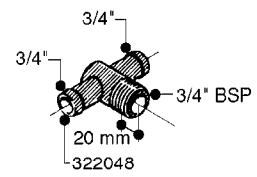

L0020

FITTINGS-T-PIECES, CAPS & ELBOWS
L0020-HIN, 01:01:16

Page 1
Date 16.03.2016 10:39

parts-n°	order qty	description
10053603	1	FITT. CAPNUT 2"BSP 5601
10194303	1	CAP BLANK 1 1/2 MCPHEE 210060
320047	1	FITT.DK CAPNUT 1/2" BSP
320106	1	FITT.DK CAPNUT 1" BSP
320272	1	FITT.DK CAPNUT 3/8" BSP
320316	1	FITT.DK TEE 3/4" X3/4" X1"BSP
320331	1	FITT.DK TEE 1" - 1" - 3/4" BSP
320342	1	FITT.DK EL 3/4"M X 1"F BSP
320563	1	FITT.DK 3 WAY 1/2" 110 DEG.
320677	1	NO LONGER AVAILABLE
320961	1	FITT.DK CAPNUT 1-1/2" BSP
321053	1	FITT.DK TEE 1/2 X1/2 X1/2" BSP
322072	1	FITT.DK TEE 3/8'X3/8'X3/8' BSP
322095	1	FITT.DK TEE 1-1/2 X1-1/4 X3/4" BSP
322138	1	FITT.DK ELB 1"M X 1"F BSP
330013	1	O-RING D15/D10X2.5 F.3/8"NUT
330212	1	O-RING D19/D14X2.4 F.1/2"NUT
330326	1	O-RING D30/D24X2 F.1"NUT
331273	1	O-RING D44/D38X2 F.1-1/2"

L0030

FITTINGS - HEXAGON NIPPLES
L0030-HIN, 01:01:16

Page 1
Date 16.03.2016 10:39

parts-n°	order qty	description
10015303	1	FITT.PO.HN 1.00X1.00 M1000
10425003	1	FITT.PO.HN 1.25X1.00 MCPHEE
320132	1	FITT.DK HN 1" BSP
320176	1	FITT.DK HN 3/8"X1/2" BSP
320445	1	FITT.DK HN 1/4"X3/8" BSP
320655	1	FITT.DK HN 1/2"-1/2" BSP
320692	1	FITT.DK HN 3/8'BSPX1/4'NPT
320703	1	FITT.DK HN 3/8BSP X1/2 &1/4NPT
320725	1	FITT.DK NIPPLE 3/8"-3/8" BSP
320902	1	FITT.DK HN 3/8'X 1/4' BSP
390232	1	FITT.DK HN 1-1/2' X 1-1/4' BSP
390276	1	FITT.DK HN 1'BSP

L0040

FITTINGS - NIPPLES & ELBOWS
L0040-HIN, 01:01:16

Page 1
Date 16.03.2016 10:39

parts-n°	order qty	description
10530803	1	FITT.PO.SE 2.00X2.00 45 DEG.
320191	1	FITT.DK ELB 3/8' BSP 45 DEGREE
320482	1	FITT.DK ELB. 1/2" BSP 60 DEG.
320596	1	FITT.DK ELB 3/8'-1/2'BSP 45DEG
320607	1	FITT.DK HN 3/8M X 3/8F BSP LNG
320633	1	FITT.DK HN 3/8"M X 3/8"F BSP
321451	1	FITT.DK ELB.1-1/2 X1-1/4 80DEG
321532	1	FITT.DK REDUC 3/4' X 1/2' BSP
390233	1	FITT.DK REDUC 1-1/2" X 1" BSP