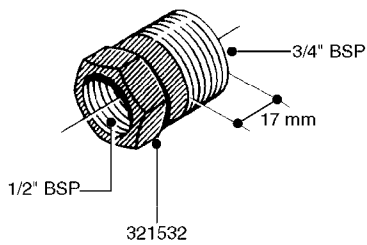

L0020

FITTINGS-T-PIECES, CAPS & ELBOWS
L0020-HIN, 01:01:16

Page 1
Date 16.03.2016 10:39

parts-n°	order qty	description
10053603	1	FITT. CAPNUT 2"BSP 5601
10194303	1	CAP BLANK 1 1/2 MCPHEE 210060
320047	1	FITT.DK CAPNUT 1/2" BSP
320106	1	FITT.DK CAPNUT 1" BSP
320272	1	FITT.DK CAPNUT 3/8" BSP
320316	1	FITT.DK TEE 3/4" X3/4" X1"BSP
320331	1	FITT.DK TEE 1" - 1" - 3/4" BSP
320342	1	FITT.DK EL 3/4"M X 1"F BSP
320563	1	FITT.DK 3 WAY 1/2" 110 DEG.
320677	1	NO LONGER AVAILABLE
320961	1	FITT.DK CAPNUT 1-1/2" BSP
321053	1	FITT.DK TEE 1/2 X1/2 X1/2" BSP
322072	1	FITT.DK TEE 3/8'X3/8'X3/8' BSP
322095	1	FITT.DK TEE 1-1/2 X1-1/4 X3/4" BSP
322138	1	FITT.DK ELB 1"M X 1"F BSP
330013	1	O-RING D15/D10X2.5 F.3/8"NUT
330212	1	O-RING D19/D14X2.4 F.1/2"NUT
330326	1	O-RING D30/D24X2 F.1"NUT
331273	1	O-RING D44/D38X2 F.1-1/2"

L0030

FITTINGS - HEXAGON NIPPLES
L0030-HIN, 01:01:16

Page 1
Date 16.03.2016 10:39

parts-n°	order qty	description
10015303	1	FITT.PO.HN 1.00X1.00 M1000
10425003	1	FITT.PO.HN 1.25X1.00 MCPHEE
320132	1	FITT.DK HN 1" BSP
320176	1	FITT.DK HN 3/8"X1/2" BSP
320445	1	FITT.DK HN 1/4"X3/8" BSP
320655	1	FITT.DK HN 1/2"-1/2" BSP
320692	1	FITT.DK HN 3/8'BSPX1/4'NPT
320703	1	FITT.DK HN 3/8BSP X1/2 &1/4NPT
320725	1	FITT.DK NIPPLE 3/8"-3/8" BSP
320902	1	FITT.DK HN 3/8'X 1/4' BSP
390232	1	FITT.DK HN 1-1/2' X 1-1/4' BSP
390276	1	FITT.DK HN 1'BSP