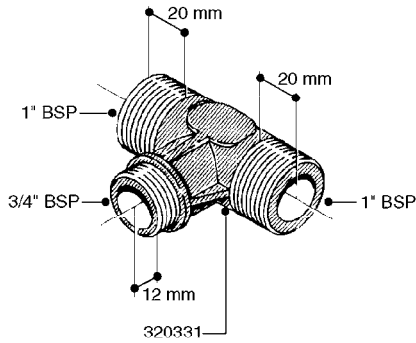

L0020

FITTINGS-T-PIECES, CAPS & ELBOWS
L0020-HIN, 01:01:16

Page 1
Date 16.03.2016 10:39

parts-n°	order qty	description
10053603	1	FITT. CAPNUT 2"BSP 5601
10194303	1	CAP BLANK 1 1/2 MCPHEE 210060
320047	1	FITT.DK CAPNUT 1/2" BSP
320106	1	FITT.DK CAPNUT 1" BSP
320272	1	FITT.DK CAPNUT 3/8" BSP
320316	1	FITT.DK TEE 3/4" X3/4" X1"BSP
320331	1	FITT.DK TEE 1" - 1" - 3/4" BSP
320342	1	FITT.DK EL 3/4"M X 1"F BSP
320563	1	FITT.DK 3 WAY 1/2" 110 DEG.
320677	1	NO LONGER AVAILABLE
320961	1	FITT.DK CAPNUT 1-1/2" BSP
321053	1	FITT.DK TEE 1/2 X1/2 X1/2" BSP
322072	1	FITT.DK TEE 3/8'X3/8'X3/8' BSP
322095	1	FITT.DK TEE 1-1/2 X1-1/4 X3/4" BSP
322138	1	FITT.DK ELB 1"M X 1"F BSP
330013	1	O-RING D15/D10X2.5 F.3/8"NUT
330212	1	O-RING D19/D14X2.4 F.1/2"NUT
330326	1	O-RING D30/D24X2 F.1"NUT
331273	1	O-RING D44/D38X2 F.1-1/2"