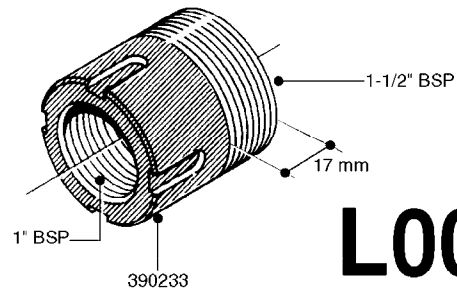

L0020

FITTINGS-T-PIECES, CAPS & ELBOWS
L0020-HIN, 01:01:16

Page 1
Date 16.03.2016 10:39

parts-n°	order qty	description
10053603	1	FITT. CAPNUT 2"BSP 5601
10194303	1	CAP BLANK 1 1/2 MCPHEE 210060
320047	1	FITT.DK CAPNUT 1/2" BSP
320106	1	FITT.DK CAPNUT 1" BSP
320272	1	FITT.DK CAPNUT 3/8" BSP
320316	1	FITT.DK TEE 3/4" X3/4" X1"BSP
320331	1	FITT.DK TEE 1" - 1" - 3/4" BSP
320342	1	FITT.DK EL 3/4"M X 1"F BSP
320563	1	FITT.DK 3 WAY 1/2" 110 DEG.
320677	1	NO LONGER AVAILABLE
320961	1	FITT.DK CAPNUT 1-1/2" BSP
321053	1	FITT.DK TEE 1/2 X1/2 X1/2" BSP
322072	1	FITT.DK TEE 3/8'X3/8'X3/8' BSP
322095	1	FITT.DK TEE 1-1/2 X1-1/4 X3/4" BSP
322138	1	FITT.DK ELB 1"M X 1"F BSP
330013	1	O-RING D15/D10X2.5 F.3/8"NUT
330212	1	O-RING D19/D14X2.4 F.1/2"NUT
330326	1	O-RING D30/D24X2 F.1"NUT
331273	1	O-RING D44/D38X2 F.1-1/2"

L0030

FITTINGS - HEXAGON NIPPLES
L0030-HIN, 01:01:16

Page 1
Date 16.03.2016 10:39

parts-n°	order qty	description
10015303	1	FITT.PO.HN 1.00X1.00 M1000
10425003	1	FITT.PO.HN 1.25X1.00 MCPHEE
320132	1	FITT.DK HN 1" BSP
320176	1	FITT.DK HN 3/8"X1/2" BSP
320445	1	FITT.DK HN 1/4"X3/8" BSP
320655	1	FITT.DK HN 1/2"-1/2" BSP
320692	1	FITT.DK HN 3/8'BSPX1/4'NPT
320703	1	FITT.DK HN 3/8BSP X1/2 &1/4NPT
320725	1	FITT.DK NIPPLE 3/8"-3/8" BSP
320902	1	FITT.DK HN 3/8'X 1/4' BSP
390232	1	FITT.DK HN 1-1/2' X 1-1/4' BSP
390276	1	FITT.DK HN 1'BSP