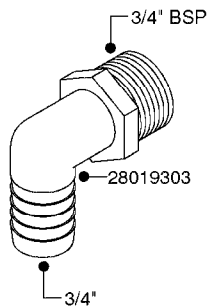

L0020

FITTINGS-T-PIECES, CAPS & ELBOWS
L0020-HIN, 01:01:16

Page 1
Date 16.03.2016 10:39

parts-n°	order qty	description
10053603	1	FITT. CAPNUT 2"BSP 5601
10194303	1	CAP BLANK 1 1/2 MCPHEE 210060
320047	1	FITT.DK CAPNUT 1/2" BSP
320106	1	FITT.DK CAPNUT 1" BSP
320272	1	FITT.DK CAPNUT 3/8" BSP
320316	1	FITT.DK TEE 3/4" X3/4" X1"BSP
320331	1	FITT.DK TEE 1" - 1" - 3/4" BSP
320342	1	FITT.DK EL 3/4"M X 1"F BSP
320563	1	FITT.DK 3 WAY 1/2" 110 DEG.
320677	1	NO LONGER AVAILABLE
320961	1	FITT.DK CAPNUT 1-1/2" BSP
321053	1	FITT.DK TEE 1/2 X1/2 X1/2" BSP
322072	1	FITT.DK TEE 3/8'X3/8'X3/8' BSP
322095	1	FITT.DK TEE 1-1/2 X1-1/4 X3/4" BSP
322138	1	FITT.DK ELB 1"M X 1"F BSP
330013	1	O-RING D15/D10X2.5 F.3/8"NUT
330212	1	O-RING D19/D14X2.4 F.1/2"NUT
330326	1	O-RING D30/D24X2 F.1"NUT
331273	1	O-RING D44/D38X2 F.1-1/2"

L0030

FITTINGS - HEXAGON NIPPLES
L0030-HIN, 01:01:16

Page 1
Date 16.03.2016 10:39

parts-n°	order qty	description
10015303	1	FITT.PO.HN 1.00X1.00 M1000
10425003	1	FITT.PO.HN 1.25X1.00 MCPHEE
320132	1	FITT.DK HN 1" BSP
320176	1	FITT.DK HN 3/8"X1/2" BSP
320445	1	FITT.DK HN 1/4"X3/8" BSP
320655	1	FITT.DK HN 1/2"-1/2" BSP
320692	1	FITT.DK HN 3/8'BSPX1/4'NPT
320703	1	FITT.DK HN 3/8BSP X1/2 &1/4NPT
320725	1	FITT.DK NIPPLE 3/8"-3/8" BSP
320902	1	FITT.DK HN 3/8'X 1/4' BSP
390232	1	FITT.DK HN 1-1/2' X 1-1/4' BSP
390276	1	FITT.DK HN 1'BSP

L0040

FITTINGS - NIPPLES & ELBOWS
L0040-HIN, 01:01:16

Page 1
Date 16.03.2016 10:39

parts-n°	order qty	description
10530803	1	FITT.PO.SE 2.00X2.00 45 DEG.
320191	1	FITT.DK ELB 3/8' BSP 45 DEGREE
320482	1	FITT.DK ELB. 1/2" BSP 60 DEG.
320596	1	FITT.DK ELB 3/8'-1/2'BSP 45DEG
320607	1	FITT.DK HN 3/8M X 3/8F BSP LNG
320633	1	FITT.DK HN 3/8"M X 3/8"F BSP
321451	1	FITT.DK ELB.1-1/2 X1-1/4 80DEG
321532	1	FITT.DK REDUC 3/4' X 1/2' BSP
390233	1	FITT.DK REDUC 1-1/2" X 1" BSP