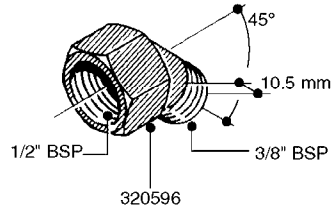

L0020

FITTINGS-T-PIECES, CAPS & ELBOWS
L0020-HIN, 01:01:16

Page 1
Date 16.03.2016 10:39

parts-n°	order qty	description
10053603	1	FITT. CAPNUT 2"BSP 5601
10194303	1	CAP BLANK 1 1/2 MCPHEE 210060
320047	1	FITT.DK CAPNUT 1/2" BSP
320106	1	FITT.DK CAPNUT 1" BSP
320272	1	FITT.DK CAPNUT 3/8" BSP
320316	1	FITT.DK TEE 3/4" X3/4" X1"BSP
320331	1	FITT.DK TEE 1" - 1" - 3/4" BSP
320342	1	FITT.DK EL 3/4"M X 1"F BSP
320563	1	FITT.DK 3 WAY 1/2" 110 DEG.
320677	1	NO LONGER AVAILABLE
320961	1	FITT.DK CAPNUT 1-1/2" BSP
321053	1	FITT.DK TEE 1/2 X1/2 X1/2" BSP
322072	1	FITT.DK TEE 3/8'X3/8'X3/8' BSP
322095	1	FITT.DK TEE 1-1/2 X1-1/4 X3/4" BSP
322138	1	FITT.DK ELB 1"M X 1"F BSP
330013	1	O-RING D15/D10X2.5 F.3/8"NUT
330212	1	O-RING D19/D14X2.4 F.1/2"NUT
330326	1	O-RING D30/D24X2 F.1"NUT
331273	1	O-RING D44/D38X2 F.1-1/2"

L0030

FITTINGS - HEXAGON NIPPLES
L0030-HIN, 01:01:16

Page 1
Date 16.03.2016 10:39

parts-n°	order qty	description
10015303	1	FITT.PO.HN 1.00X1.00 M1000
10425003	1	FITT.PO.HN 1.25X1.00 MCPHEE
320132	1	FITT.DK HN 1" BSP
320176	1	FITT.DK HN 3/8"X1/2" BSP
320445	1	FITT.DK HN 1/4"X3/8" BSP
320655	1	FITT.DK HN 1/2"-1/2" BSP
320692	1	FITT.DK HN 3/8'BSPX1/4'NPT
320703	1	FITT.DK HN 3/8BSP X1/2 &1/4NPT
320725	1	FITT.DK NIPPLE 3/8"-3/8" BSP
320902	1	FITT.DK HN 3/8'X 1/4' BSP
390232	1	FITT.DK HN 1-1/2' X 1-1/4' BSP
390276	1	FITT.DK HN 1'BSP

L0040

FITTINGS - NIPPLES & ELBOWS
L0040-HIN, 01:01:16

Page 1
Date 16.03.2016 10:39

parts-n°	order qty	description
10530803	1	FITT.PO.SE 2.00X2.00 45 DEG.
320191	1	FITT.DK ELB 3/8' BSP 45 DEGREE
320482	1	FITT.DK ELB. 1/2" BSP 60 DEG.
320596	1	FITT.DK ELB 3/8'-1/2'BSP 45DEG
320607	1	FITT.DK HN 3/8M X 3/8F BSP LNG
320633	1	FITT.DK HN 3/8"M X 3/8"F BSP
321451	1	FITT.DK ELB.1-1/2 X1-1/4 80DEG
321532	1	FITT.DK REDUC 3/4' X 1/2' BSP
390233	1	FITT.DK REDUC 1-1/2" X 1" BSP