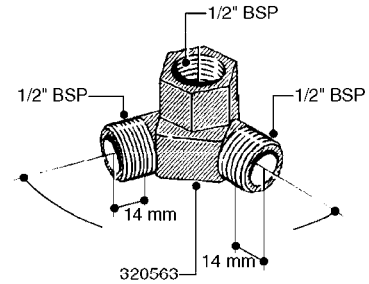

L0020

FITTINGS-T-PIECES, CAPS & ELBOWS
L0020-HIN, 01:01:16

Page 1
Date 16.03.2016 10:39

parts-n°	order qty	description
10053603	1	FITT. CAPNUT 2"BSP 5601
10194303	1	CAP BLANK 1 1/2 MCPHEE 210060
320047	1	FITT.DK CAPNUT 1/2" BSP
320106	1	FITT.DK CAPNUT 1" BSP
320272	1	FITT.DK CAPNUT 3/8" BSP
320316	1	FITT.DK TEE 3/4" X3/4" X1"BSP
320331	1	FITT.DK TEE 1" - 1" - 3/4" BSP
320342	1	FITT.DK EL 3/4"M X 1"F BSP
320563	1	FITT.DK 3 WAY 1/2" 110 DEG.
320677	1	NO LONGER AVAILABLE
320961	1	FITT.DK CAPNUT 1-1/2" BSP
321053	1	FITT.DK TEE 1/2 X1/2 X1/2" BSP
322072	1	FITT.DK TEE 3/8'X3/8'X3/8' BSP
322095	1	FITT.DK TEE 1-1/2 X1-1/4 X3/4" BSP
322138	1	FITT.DK ELB 1"M X 1"F BSP
330013	1	O-RING D15/D10X2.5 F.3/8"NUT
330212	1	O-RING D19/D14X2.4 F.1/2"NUT
330326	1	O-RING D30/D24X2 F.1"NUT
331273	1	O-RING D44/D38X2 F.1-1/2"