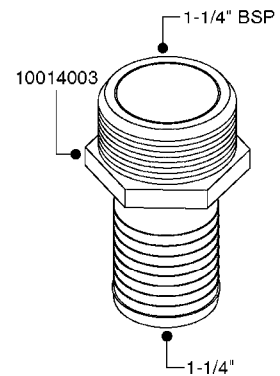

L0020

FITTINGS-T-PIECES, CAPS & ELBOWS
L0020-HIN, 01:01:16

Page 1
Date 16.03.2016 10:39

parts-n°	order qty	description
10053603	1	FITT. CAPNUT 2"BSP 5601
10194303	1	CAP BLANK 1 1/2 MCPHEE 210060
320047	1	FITT.DK CAPNUT 1/2" BSP
320106	1	FITT.DK CAPNUT 1" BSP
320272	1	FITT.DK CAPNUT 3/8" BSP
320316	1	FITT.DK TEE 3/4" X3/4" X1"BSP
320331	1	FITT.DK TEE 1" - 1" - 3/4" BSP
320342	1	FITT.DK EL 3/4"M X 1"F BSP
320563	1	FITT.DK 3 WAY 1/2" 110 DEG.
320677	1	NO LONGER AVAILABLE
320961	1	FITT.DK CAPNUT 1-1/2" BSP
321053	1	FITT.DK TEE 1/2 X1/2 X1/2" BSP
322072	1	FITT.DK TEE 3/8'X3/8'X3/8' BSP
322095	1	FITT.DK TEE 1-1/2 X1-1/4 X3/4" BSP
322138	1	FITT.DK ELB 1"M X 1"F BSP
330013	1	O-RING D15/D10X2.5 F.3/8"NUT
330212	1	O-RING D19/D14X2.4 F.1/2"NUT
330326	1	O-RING D30/D24X2 F.1"NUT
331273	1	O-RING D44/D38X2 F.1-1/2"

L0030

FITTINGS - HEXAGON NIPPLES
L0030-HIN, 01:01:16

Page 1
Date 16.03.2016 10:39

parts-n°	order qty	description
10015303	1	FITT.PO.HN 1.00X1.00 M1000
10425003	1	FITT.PO.HN 1.25X1.00 MCPHEE
320132	1	FITT.DK HN 1" BSP
320176	1	FITT.DK HN 3/8"X1/2" BSP
320445	1	FITT.DK HN 1/4"X3/8" BSP
320655	1	FITT.DK HN 1/2"-1/2" BSP
320692	1	FITT.DK HN 3/8'BSPX1/4'NPT
320703	1	FITT.DK HN 3/8BSP X1/2 &1/4NPT
320725	1	FITT.DK NIPPLE 3/8"-3/8" BSP
320902	1	FITT.DK HN 3/8'X 1/4' BSP
390232	1	FITT.DK HN 1-1/2' X 1-1/4' BSP
390276	1	FITT.DK HN 1'BSP

L0040

FITTINGS - NIPPLES & ELBOWS
L0040-HIN, 01:01:16

Page 1
Date 16.03.2016 10:39

parts-n°	order qty	description
10530803	1	FITT.PO.SE 2.00X2.00 45 DEG.
320191	1	FITT.DK ELB 3/8' BSP 45 DEGREE
320482	1	FITT.DK ELB. 1/2" BSP 60 DEG.
320596	1	FITT.DK ELB 3/8'-1/2'BSP 45DEG
320607	1	FITT.DK HN 3/8M X 3/8F BSP LNG
320633	1	FITT.DK HN 3/8"M X 3/8"F BSP
321451	1	FITT.DK ELB.1-1/2 X1-1/4 80DEG
321532	1	FITT.DK REDUC 3/4' X 1/2' BSP
390233	1	FITT.DK REDUC 1-1/2" X 1" BSP