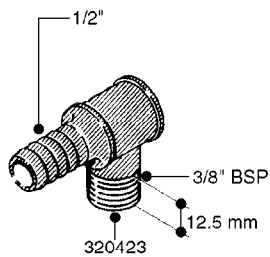

L0020

FITTINGS-T-PIECES, CAPS & ELBOWS
L0020-HIN, 01:01:16

Page 1
Date 16.03.2016 10:39

parts-n°	order qty	description
10053603	1	FITT. CAPNUT 2"BSP 5601
10194303	1	CAP BLANK 1 1/2 MCPHEE 210060
320047	1	FITT.DK CAPNUT 1/2" BSP
320106	1	FITT.DK CAPNUT 1" BSP
320272	1	FITT.DK CAPNUT 3/8" BSP
320316	1	FITT.DK TEE 3/4" X3/4" X1"BSP
320331	1	FITT.DK TEE 1" - 1" - 3/4" BSP
320342	1	FITT.DK EL 3/4"M X 1"F BSP
320563	1	FITT.DK 3 WAY 1/2" 110 DEG.
320677	1	NO LONGER AVAILABLE
320961	1	FITT.DK CAPNUT 1-1/2" BSP
321053	1	FITT.DK TEE 1/2 X1/2 X1/2" BSP
322072	1	FITT.DK TEE 3/8'X3/8'X3/8' BSP
322095	1	FITT.DK TEE 1-1/2 X1-1/4 X3/4" BSP
322138	1	FITT.DK ELB 1"M X 1"F BSP
330013	1	O-RING D15/D10X2.5 F.3/8"NUT
330212	1	O-RING D19/D14X2.4 F.1/2"NUT
330326	1	O-RING D30/D24X2 F.1"NUT
331273	1	O-RING D44/D38X2 F.1-1/2"

L0030

FITTINGS - HEXAGON NIPPLES
L0030-HIN, 01:01:16

Page 1
Date 16.03.2016 10:39

parts-n°	order qty	description
10015303	1	FITT.PO.HN 1.00X1.00 M1000
10425003	1	FITT.PO.HN 1.25X1.00 MCPHEE
320132	1	FITT.DK HN 1" BSP
320176	1	FITT.DK HN 3/8"X1/2" BSP
320445	1	FITT.DK HN 1/4"X3/8" BSP
320655	1	FITT.DK HN 1/2"-1/2" BSP
320692	1	FITT.DK HN 3/8'BSPX1/4'NPT
320703	1	FITT.DK HN 3/8BSP X1/2 &1/4NPT
320725	1	FITT.DK NIPPLE 3/8"-3/8" BSP
320902	1	FITT.DK HN 3/8'X 1/4' BSP
390232	1	FITT.DK HN 1-1/2' X 1-1/4' BSP
390276	1	FITT.DK HN 1'BSP

L0040

FITTINGS - NIPPLES & ELBOWS
L0040-HIN, 01:01:16

Page 1
Date 16.03.2016 10:39

parts-n°	order qty	description
10530803	1	FITT.PO.SE 2.00X2.00 45 DEG.
320191	1	FITT.DK ELB 3/8' BSP 45 DEGREE
320482	1	FITT.DK ELB. 1/2" BSP 60 DEG.
320596	1	FITT.DK ELB 3/8'-1/2'BSP 45DEG
320607	1	FITT.DK HN 3/8M X 3/8F BSP LNG
320633	1	FITT.DK HN 3/8"M X 3/8"F BSP
321451	1	FITT.DK ELB.1-1/2 X1-1/4 80DEG
321532	1	FITT.DK REDUC 3/4' X 1/2' BSP
390233	1	FITT.DK REDUC 1-1/2" X 1" BSP