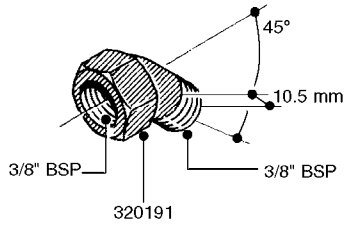

L0020

FITTINGS-T-PIECES, CAPS & ELBOWS
L0020-HIN, 01:01:16

Page 1
Date 16.03.2016 10:39

parts-n°	order qty	description
10053603	1	FITT. CAPNUT 2"BSP 5601
10194303	1	CAP BLANK 1 1/2 MCPHEE 210060
320047	1	FITT.DK CAPNUT 1/2" BSP
320106	1	FITT.DK CAPNUT 1" BSP
320272	1	FITT.DK CAPNUT 3/8" BSP
320316	1	FITT.DK TEE 3/4" X3/4" X1"BSP
320331	1	FITT.DK TEE 1" - 1" - 3/4" BSP
320342	1	FITT.DK EL 3/4"M X 1"F BSP
320563	1	FITT.DK 3 WAY 1/2" 110 DEG.
320677	1	NO LONGER AVAILABLE
320961	1	FITT.DK CAPNUT 1-1/2" BSP
321053	1	FITT.DK TEE 1/2 X1/2 X1/2" BSP
322072	1	FITT.DK TEE 3/8'X3/8'X3/8' BSP
322095	1	FITT.DK TEE 1-1/2 X1-1/4 X3/4" BSP
322138	1	FITT.DK ELB 1"M X 1"F BSP
330013	1	O-RING D15/D10X2.5 F.3/8"NUT
330212	1	O-RING D19/D14X2.4 F.1/2"NUT
330326	1	O-RING D30/D24X2 F.1"NUT
331273	1	O-RING D44/D38X2 F.1-1/2"

L0030

FITTINGS - HEXAGON NIPPLES
L0030-HIN, 01:01:16

Page 1
Date 16.03.2016 10:39

parts-n°	order qty	description
10015303	1	FITT.PO.HN 1.00X1.00 M1000
10425003	1	FITT.PO.HN 1.25X1.00 MCPHEE
320132	1	FITT.DK HN 1" BSP
320176	1	FITT.DK HN 3/8"X1/2" BSP
320445	1	FITT.DK HN 1/4"X3/8" BSP
320655	1	FITT.DK HN 1/2"-1/2" BSP
320692	1	FITT.DK HN 3/8'BSPX1/4'NPT
320703	1	FITT.DK HN 3/8BSP X1/2 &1/4NPT
320725	1	FITT.DK NIPPLE 3/8"-3/8" BSP
320902	1	FITT.DK HN 3/8'X 1/4' BSP
390232	1	FITT.DK HN 1-1/2' X 1-1/4' BSP
390276	1	FITT.DK HN 1'BSP