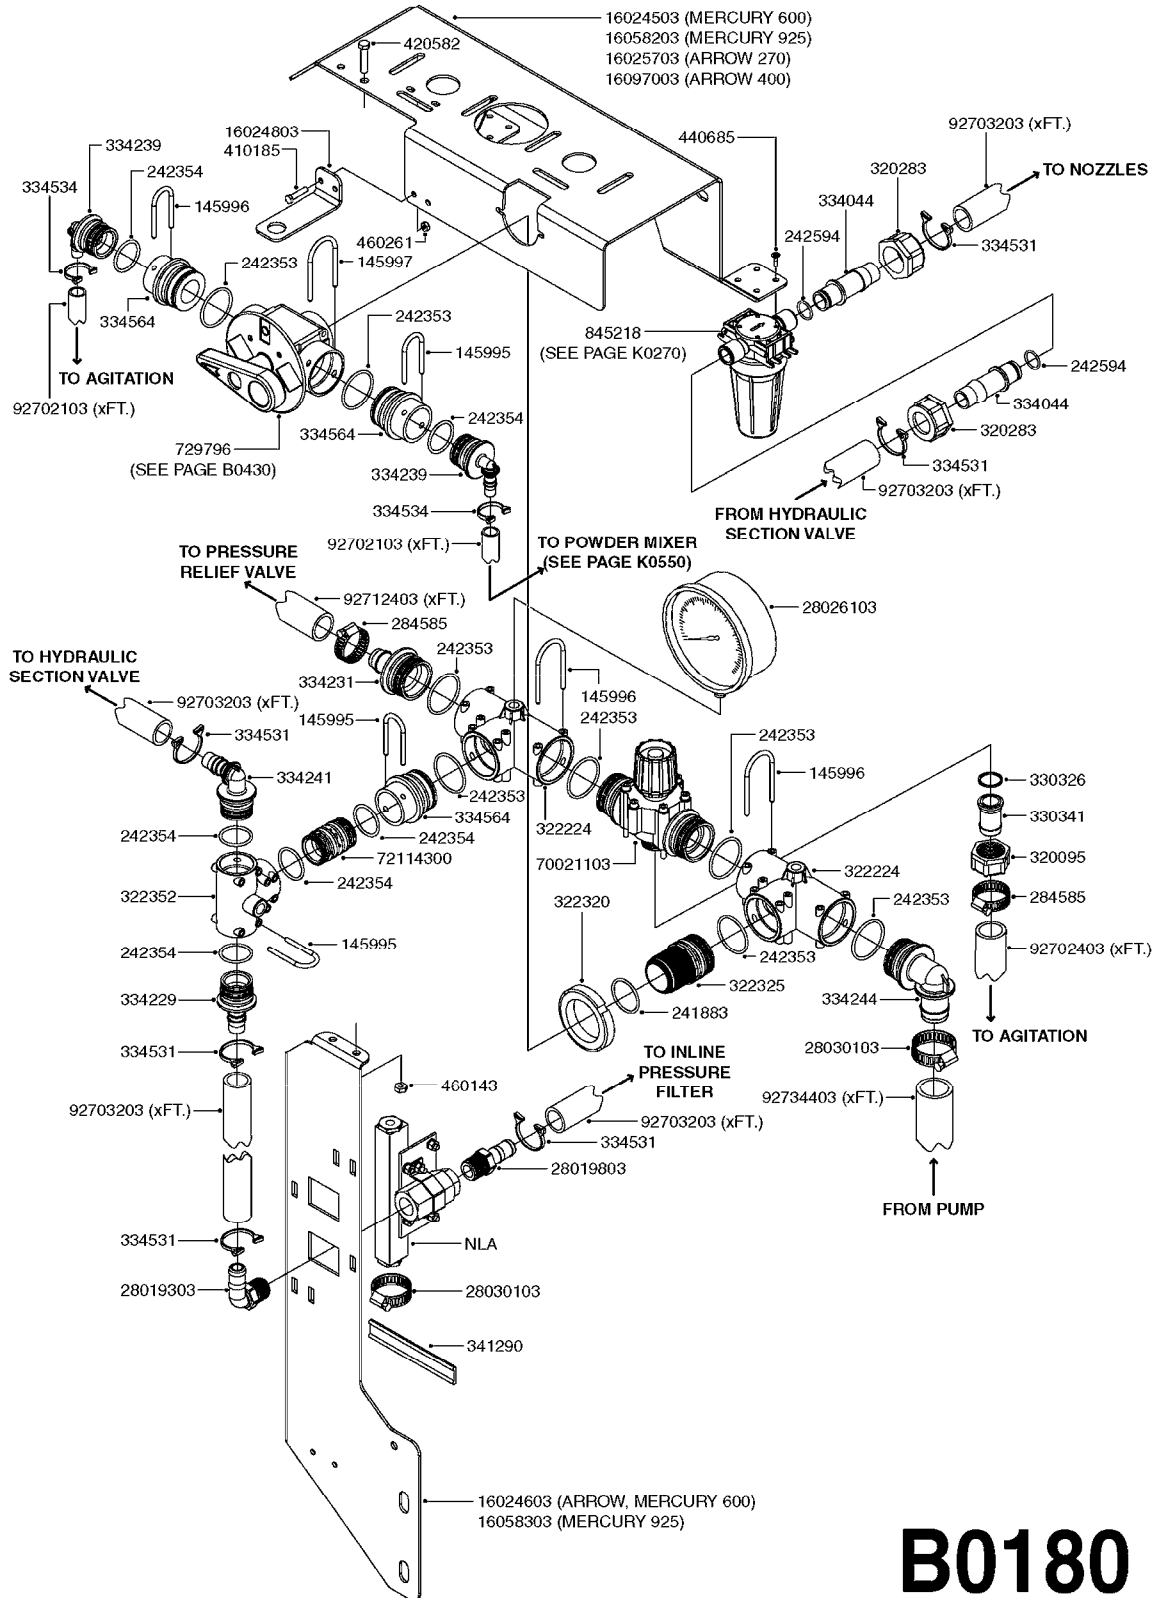

33 *BOLTS MUST BE LOCKED WITH THREADLOCKER

1000 rpm

540 rpm

HARDI GREASE

A0280

PUMP - 364 540/1000 RPM
A0280-HIN, 16:02:16

Page 1

Date 16.03.2016 14:50

Note: For "Bondioli" PTO's (previous supplier) - see page A0510.

COMPLETE ASSEMBLIES
WHOLEGOOD ITEMS

A0580

PTO SHAFTS - AMA DIAPHRAGM
A0580-HIN, 01:01:16

Page 1

Date 16.03.2016 14:50

parts-n°	order qty	description
829482	1	PTO 1-3/8/6X25MM X 600MM 1202
829483	1	PTO 1-3/8/6X30MM x 610MM 1302
829484	1	PTO 1-3/8/6X1-3/8/6X575MM 361
829487	1	PTO 1-3/8/6X1-3/8/6X870MM 361
28062103	1	PTO YOKE 1-3/8X6 AMA
28062203	1	UNIV.JOINT CAT.1 AMA
28062303	1	PTO YOKE D25 AMA
28062403	1	DECAL - DANGER ROTATING SHAFT
28062503	1	DECAL - DANGER MISSING GUARD
28062603	1	SAFETY CHAIN F.PTO AMA
28062703	1	PTO OUTER 1-3/8X6 (NO SHIELD)
28062803	1	PTO INNER D25 (NO SHIELD)
28062903	1	PTO SHIELD COMPLETE
28063003	1	PTO YOKE D30 AMA
28063103	1	PTO INNER D30 (NO SHIELD)
28063203	1	PTO INNER 1-3/8X6 (NO SHIELD)
28063303	1	PTO SHIELD COMPLETE
28063403	1	PTO OUTER 1-3/8X6 (NO SHIELD)
28063503	1	PTO INNER 1-3/8X6 (NO SHIELD)
28093403	1	PTO OUTER TUBE BEARING AMA
28093503	1	PTO INNER TUBE BEARING AMA