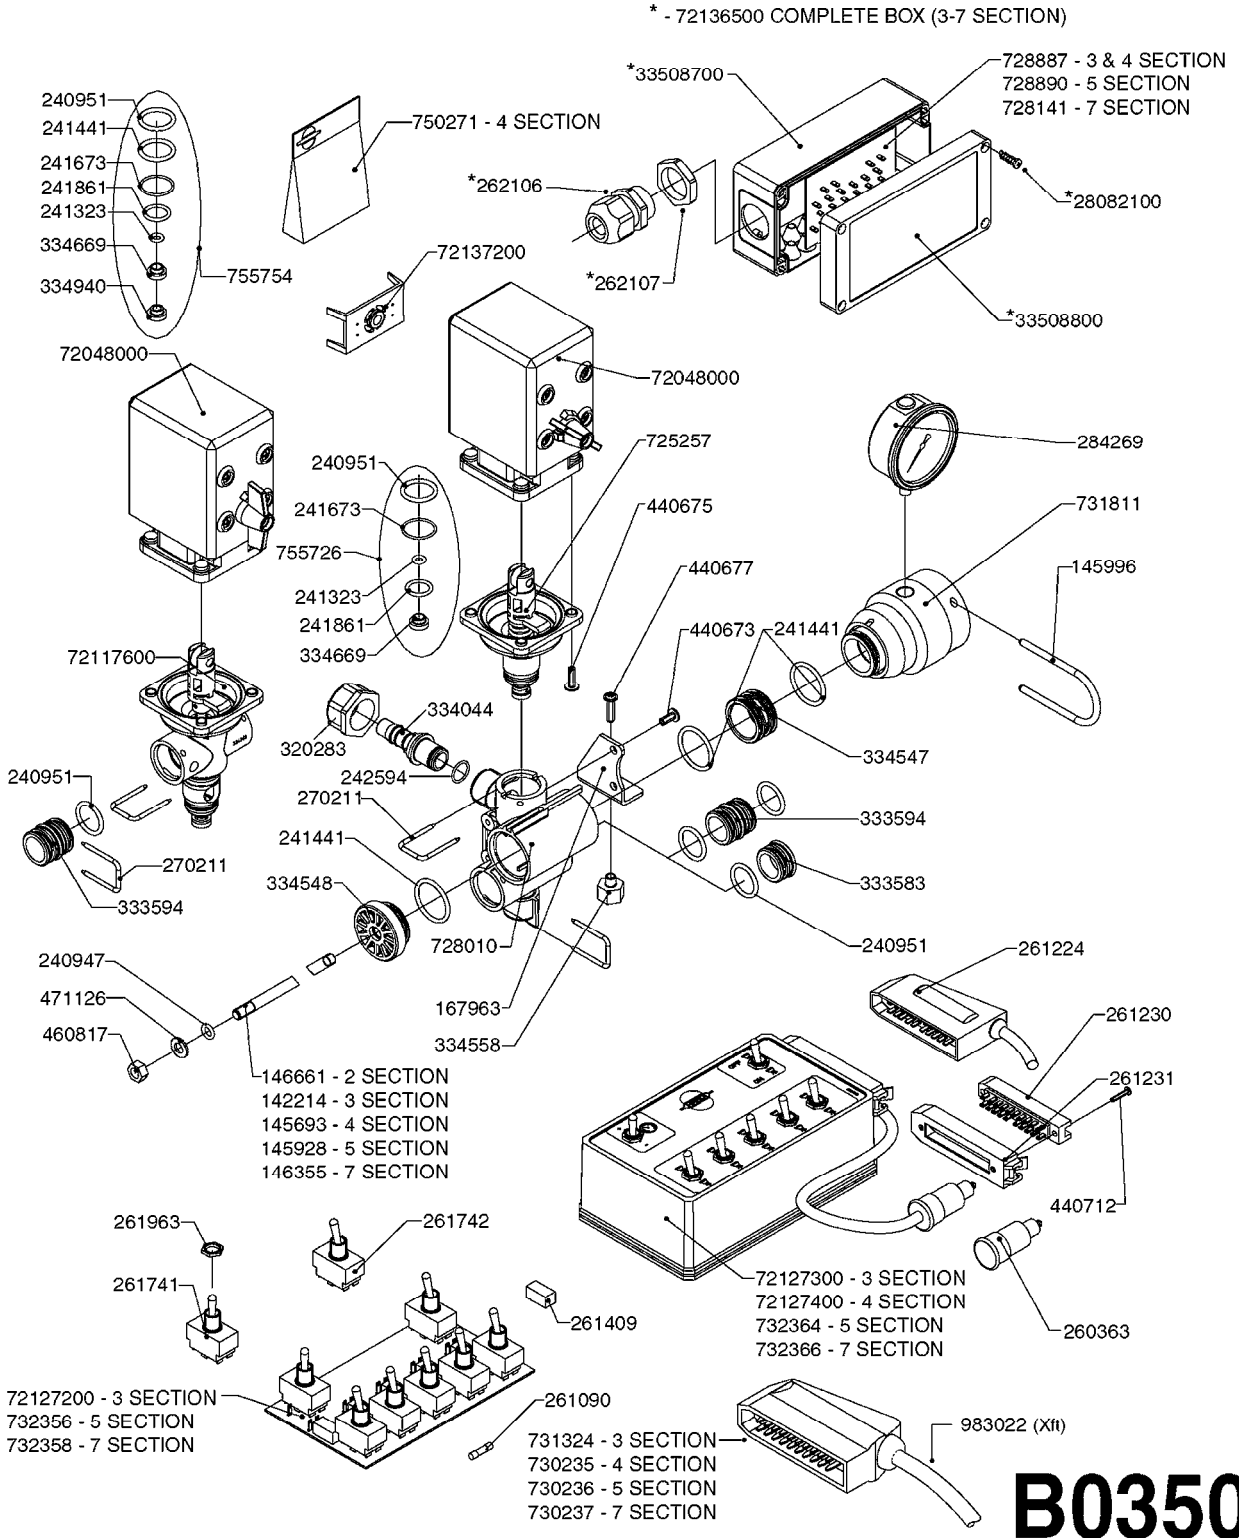

EVC, ECP, ECPC CONTROLS
B0350-HIN, 01:01:16

Page 1
Date 16.03.2016 14:50

parts-n°	order qty	description
142214	1	STUD BOLT - M8X265, 3 SECTION
145693	1	STUD BOLT - M8X330, 4 SECTION
145928	1	STUD BOLT - M8X400, 5 SECTION
145996	1	FITT.DK S-67 FORK
146355	1	STUD BOLT - M8X540, 7 SECTION
146661	1	STUD BOLT M8 X 195
167963	1	MOUNT BKT.F.EC BOOM SEC.
240947	1	O-RING D7.3X2.4 NITRIL
240951	1	O-RING D21.2X3 NITRIL
241323	1	O-RING D5.3X2.4 NITRIL
241441	1	O-RING D29.3X3
241673	1	O-RING D22.1X1.6
241861	1	O-RING D15.3X2.4 VITON
242594	1	O-RING D14 X 1.78 SCH.70-EPDM
260363	1	PLUG 2 POLE 12V
261090	1	FUSE 5 X 20 6.3A, 250V
261224	1	PLUG HOUSING F/20 POLE MALE
261230	1	PLUG INSERT 20 POLE FEMALE
261231	1	PLUG HOUSING 20 POLE FEMALE
261409	1	RELAY 12V F. ESC CNTRL BOX '96
261741	1	SWITCH 2 POLE 12V TOGGLE PRESS
261742	1	SWITCH 2 POLE 12V ON/OFF
261963	1	NUT F.EC SWITCH
262106	1	BULKHEAD F. CABLE 6.5-14 BLACK
262107	1	NUT F. BULKHEAD CABLE BLACK
270211	1	FITT.DK S25 FORK L=37.5
284269	1	GAUGE 2.5'BR BOTT.BAR16
320283	1	FITT.DK NUT 3/4"BSP
333583	1	END PIECE FOR BYPASS
333594	1	CONNECTING PIECE F. BYPASS
334044	1	FITT.DK HB 3/4' F. 3/4' CAP
334547	1	CONNECTING PIECE F. PRESSURE
334548	1	END COVER
334558	1	NUT HEX PLASTIC INSERT
334669	1	VALVE CONE D14/D7-SH 63 WHITE
334940	1	VALVE CONE D14/D6-SH 63 GREEN
440673	1	SCREW F.PLASTIC 5X12 SS
440675	1	SCREW F. PLASTIC 5X16 SS
440677	1	SCREW F. PLASTIC 5X20 SS
440712	1	SCREW 30X16 STAINLESS
460817	1	NUT HEX M8 STAINLESS DIN 934
471126	1	WASHER, M8, Ø16/ 8.4X 1.6, SS
725257	1	SPINDLE SECT. F/EC DISTRIBUTOR
728010	1	DISTRIB HOUSING W/CONST PR GRN
728141	1	CIRCUIT BOARD F.EC7 CONN. BOX
728887	1	CIRCUIT BOARD EC CONTROL
728890	1	CIRCUIT BOARD 5 SECTION EC
730235	1	CABLE F.CONTRL BOX EC4 L=11500
730236	1	CABLE F.CONTRL BOX EC5 L=11500
730237	1	CABLE EC7 L=11500MM
731324	1	CABLE F.CONTRL BOX EC3 L=11500
731811	1	FITT.DK ADAPTOR S67 EC BOOM SE
732356	1	PRINT BOARD EVC ESC 5 SECTION
732358	1	PRINT BOARD EVC ESC 7 SECTION
732364	1	CONTROL BOX ESC/EVC 5 SEC.CM+
732366	1	CONTROL BOX ESC/EVC 7 SEC.CM+
750271	1	O-RING KIT F.EC/4 CONTROL UNIT
755726	1	O-RING KIT F.EC/ESC SEC.VALVE
755754	1	GASKET SET EVC DIST
983022	1	WIRE 12 x 0.5 x 2MM x 12"
28082100	1	SCREW F. BOX LID 1/4" L=20