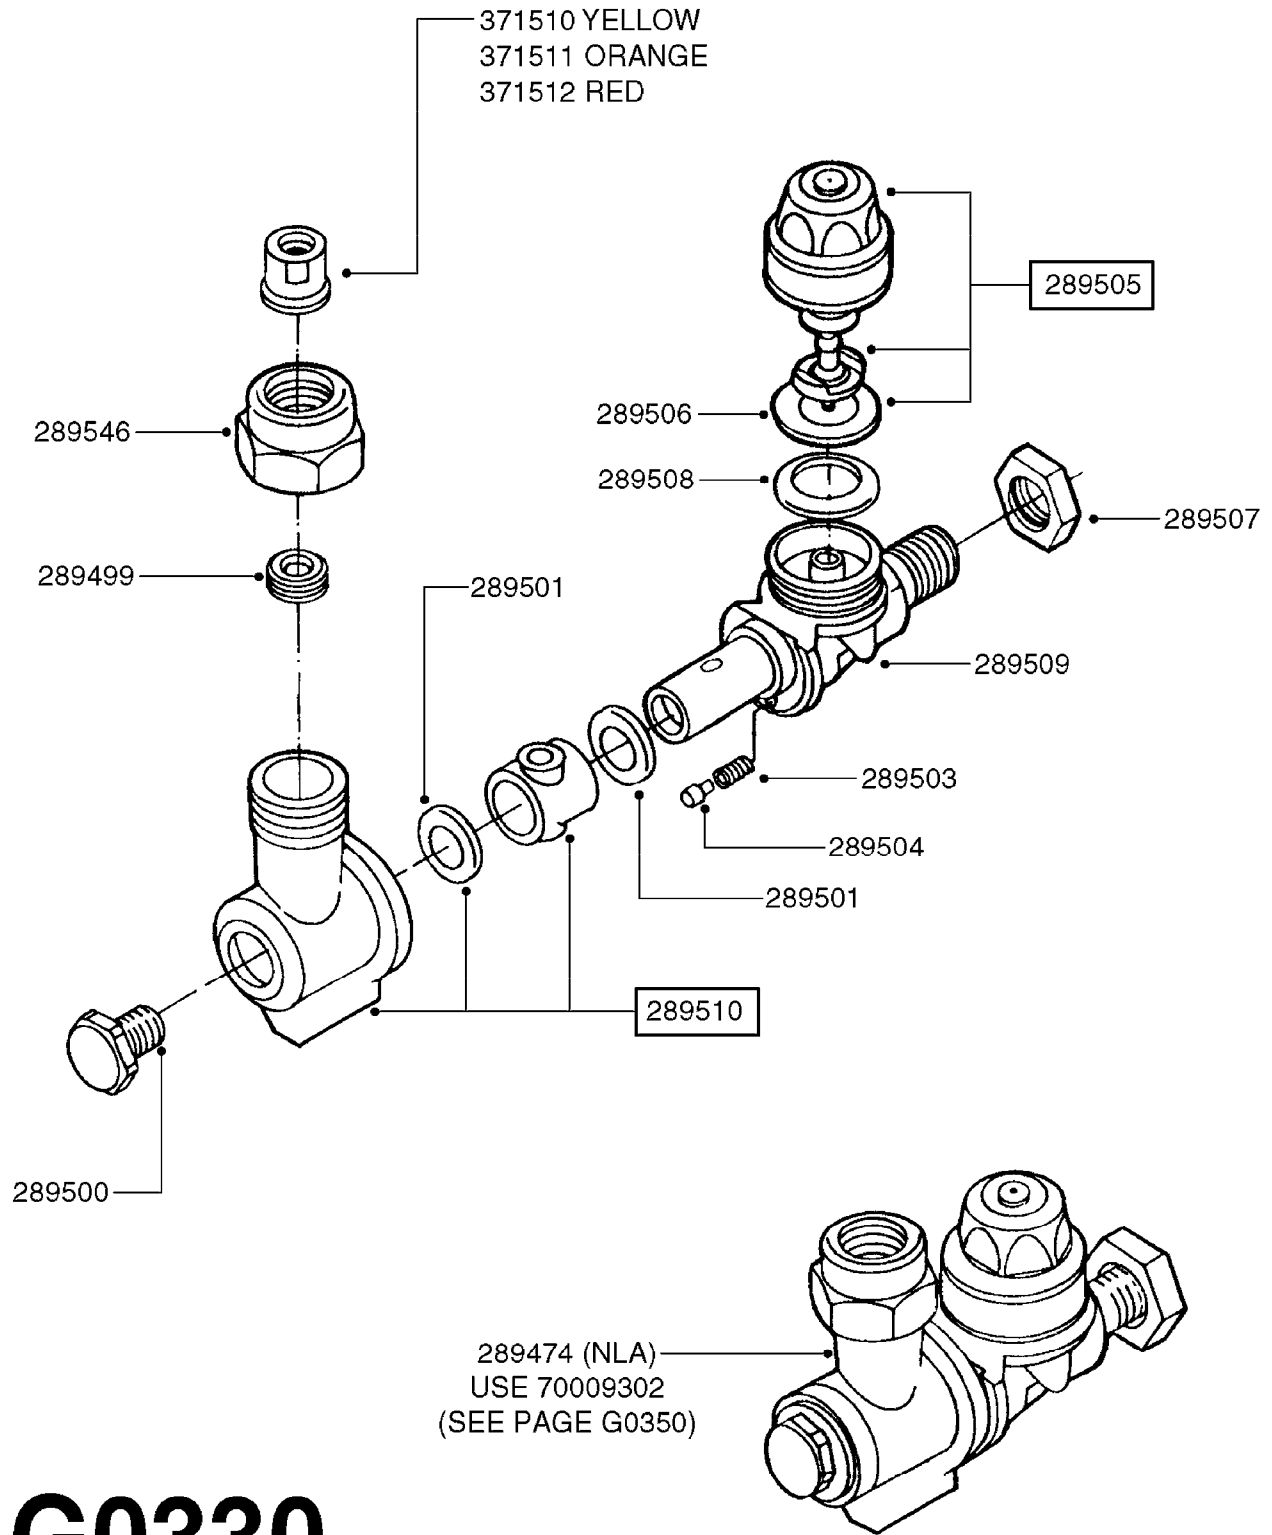

DRAWBAR - TURNABLE HITCH
F0160-HIN, 01:01:16

Page 1
Date 16.03.2016 14:50

parts-n°	order qty	description
149253	1	WASHER D.80X50X10 TURN.HITCH
149254	1	WASHER D.80X32X10 TURN.HITCH
149258	1	PIN F.TURNABLE HITCH
149303	1	DRAW BOLTS
169396	1	PLATE F. TURNABLE DRAWBAR
219071	1	BEARING 30208A TURN.HITCH
219072	1	BEARING
242203	1	O-RING 79.5X72.5
284235	1	ENGRASADOR M-6/100 RECTO
430507	1	BOLT HEX 8.8 DEL M16X45 FT
459047	1	SET SCREW ALLEN M12X25 DIN 914
459049	1	SET SCREW ALLEN M8X10 DIN 913
460585	1	NUT HEX M16X2 LOCK
469007	1	NUT 1" SAE
469021	1	CASTLE NUT 1-1/4"
469024	1	CASTLE NUT 1-3/4" TURN.HITCH
479024	1	WASHER LOCK D.26 DIN 127
480739	1	PIN SNAP D8 F.ROUND
489027	1	ROLL PIN 6 x 100
489028	1	COTTER PIN 6 X 8
619440	1	HEADTUBE FOR TURN.DRAWBAR
639366	1	CENTER BEAM TURN.HITCH
639367	1	CENTER PIVOT - TURN.HITCH
835185	1	DRAWBAR TURNABLE F.TG BV CR

MERCURY - 32" AXIAL FAN '05
G0290-HIN, 01:01:16

Page 0

Date 16.03.2016 14:50

G0290

MERCURY - 32" AXIAL FAN '05
G0290-HIN, 01:01:16

Page 1
Date 16.03.2016 14:50

parts-n°	order qty	description
119056	1	CENTER WHEEL F.30"/32" FAN
149397	1	FLANGE F.CENTER WHEEL 30"/32"
159982	1	DISTANCE TUBE FOR 820
210772	1	BALL BEARING 6208 2RS1
210826	1	SEAL OIL 45 X 10
284211	1	SNAP-RING INNER 80X2.5
339041	1	CAP FOR FAN
410362	1	BOLT HEX 8.8 SS M6X20 FT
459058	1	ALLEN SCREW M10X80
460423	1	NUT HEX M10X1.5 LOCK
471072	1	WASHER M10 EL2
471106	1	WASHER D6
726925	1	CENTRIFUGAL CLUTCH D. 245
915802	1	SET SCREW DIN 913 6X6
70037802	1	FAN - AXIAL 32" POLY