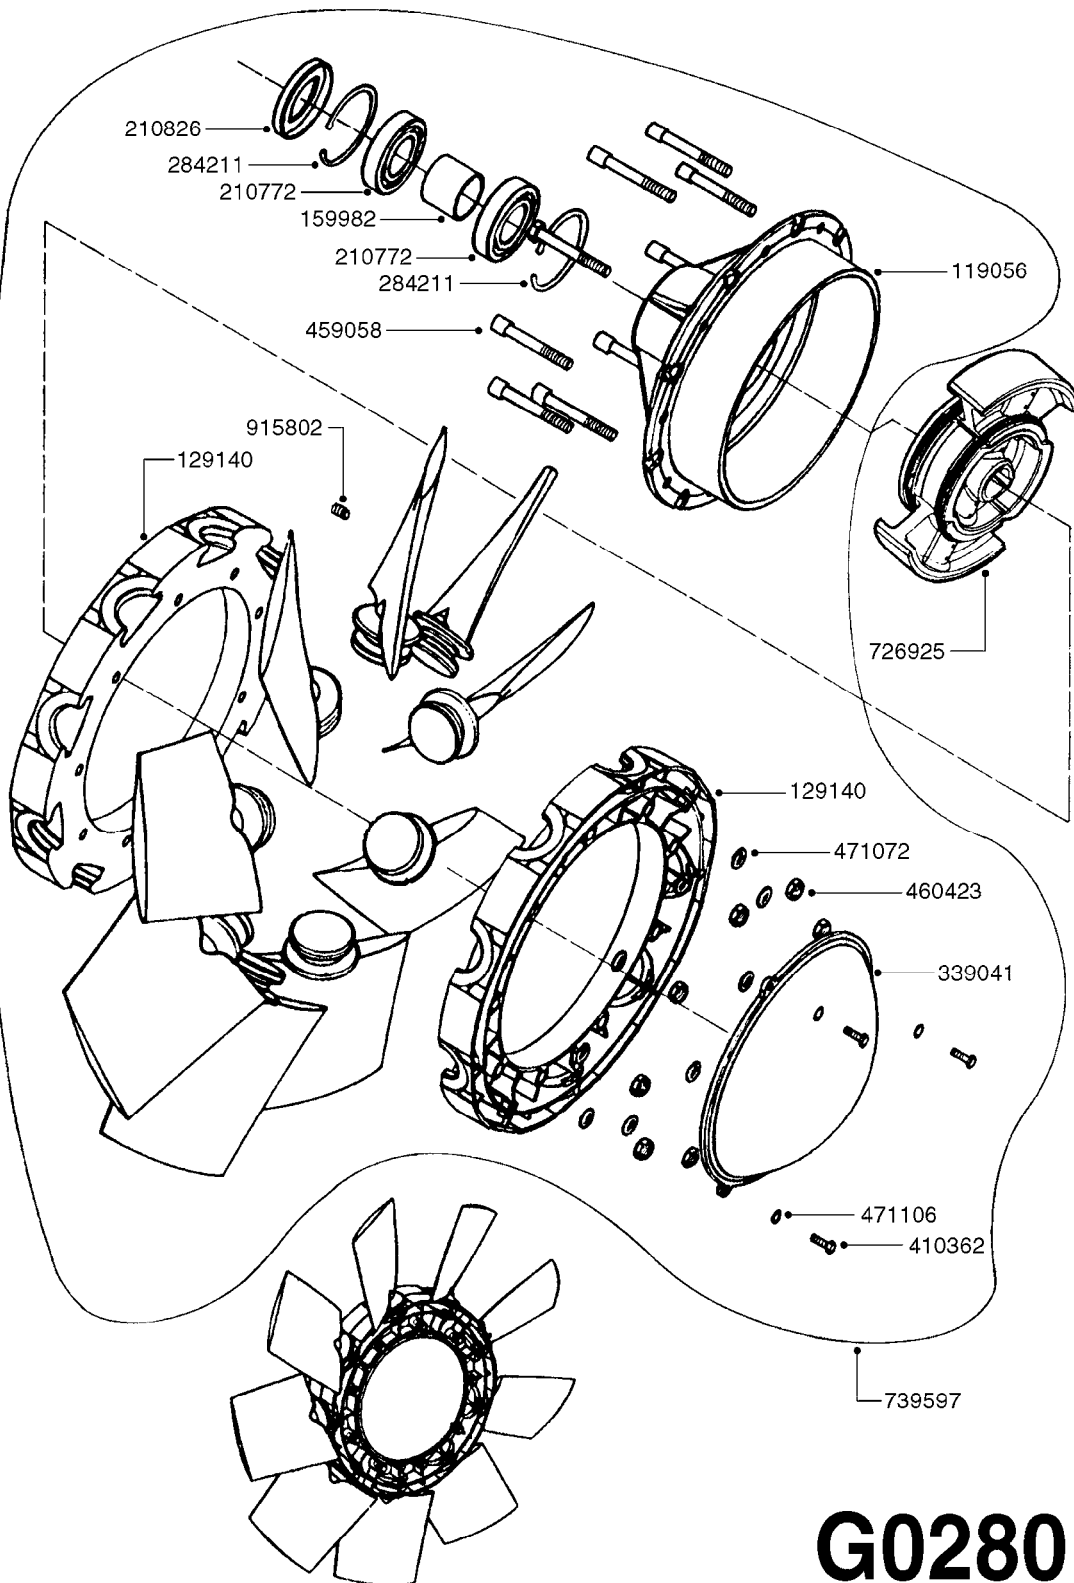

MERCURY - 32" AXIAL FAN
G0280-HIN, 01:01:16

Page 0

Date 16.03.2016 14:50

MERCURY - 32" AXIAL FAN
G0280-HIN, 01:01:16

Page 1

Date 16.03.2016 14:50

parts-n°	order qty	description
119056	1	CENTER WHEEL F.30"/32" FAN
129140	1	FLANGE F.CENTER WHEEL 30"/32"
159982	1	DISTANCE TUBE FOR 820
210772	1	BALL BEARING 6208 2RS1
210826	1	SEAL OIL 45 X 10
284211	1	SNAP-RING INNER 80X2.5
339041	1	CAP FOR FAN
410362	1	BOLT HEX 8.8 SS M6X20 FT
459058	1	ALLEN SCREW M10X80
460423	1	NUT HEX M10X1.5 LOCK
471072	1	WASHER M10 EL2
471106	1	WASHER D6
726925	1	CENTRIFUGAL CLUTCH D. 245
739597	1	FAN - AXIAL 32"
915802	1	SET SCREW DIN 913 6X6