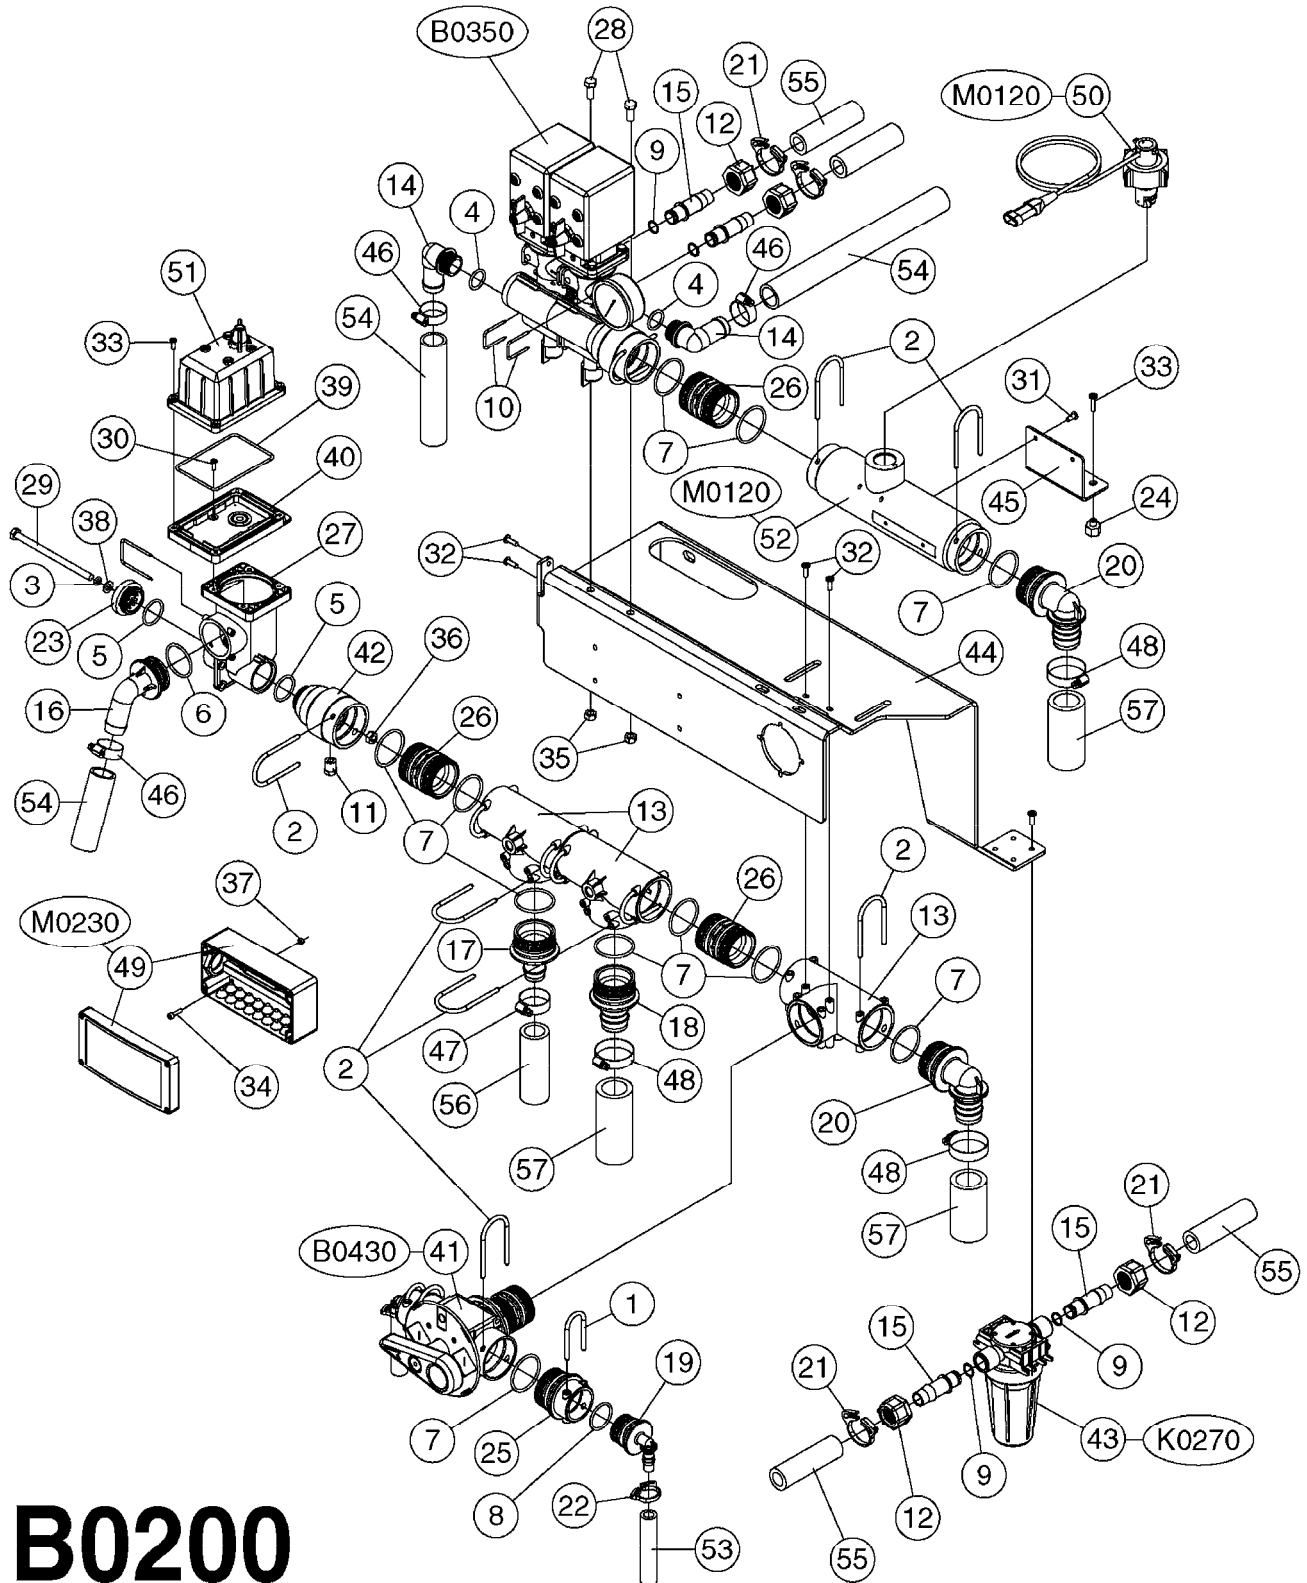

B0200

EC/2 MANIFOLD SYSTEM
B0200-HIN, 01:01:16

Page 1

Date 16.03.2016 14:50

Pos.	parts-n°	order qty	description
1	145995	1	FITT.DK S-53 FORK
2	145996	1	FITT.DK S-67 FORK
3	240947	1	O-RING D7.3X2.4 NITRIL
4	240951	1	O-RING D21.2X3 NITRIL
5	241441	1	O-RING D29.3X3
6	242020	1	O-RING 39.2 X 3 VITON
7	242353	1	O-RING D44.2X3.0 VITON F.S-67
8	242354	1	O-RING D32.2X3.0 VITON F.S-53
9	242594	1	O-RING D14 X 1.78 SCH.70-EPDM
10	270211	1	FITT.DK S25 FORK L=37.5
11	285126	1	PLUG 1/4'BSP PLASTIC
12	320283	1	FITT.DK NUT 3/4"BSP
13	322224	1	FITT.DK S-67 TEE
14	333561	1	FITT.DK ELB.1" EC RETURN
15	334044	1	FITT.DK HB 3/4' F. 3/4' CAP
16	334100	1	FITT.DK S-61 ELB.1" 110 DEG.
17	334231	1	FITT.DK S-67 STR.1'
18	334232	1	FITT.DK S-67 STR.1-1/4'
19	334239	1	FITT.DK S-53 ELB.1/2"
20	334244	1	FITT.DK S-67 ELB.1-1/4"
21	334531	1	CLAMP HOSE PLASTIC 3/4"
22	334534	1	CLAMP HOSE PLASTIC 1/2"
23	334548	1	END COVER
24	334558	1	NUT HEX PLASTIC INSERT
25	334564	1	FITT.DK S-67 TO S-53 ADAPTER
26	334573	1	FITT.DK S-67 CONNECTOR
27	334861	1	HOUSING F. HM EVC POST 1992
28	420582	1	BOLT HEX 8.8 DEL M8X20 FT A2
29	421256	1	BOLT HEX 8.8 SS M8X130
30	440307	1	SCREW SHEET-METAL 3/4" NO. 10
31	440673	1	SCREW F.PLASTIC 5X12 SS
32	440675	1	SCREW F. PLASTIC 5X16 SS
33	440677	1	SCREW F. PLASTIC 5X20 SS
34	450902	1	BOLT ALLEN HEAD M4 X 16MM
35	460143	1	NUT HEX M8 LOCK A2 DIN985
36	460817	1	NUT HEX M8 STAINLESS DIN 934
37	461145	1	NUT HEX M4 LOCK
38	471126	1	WASHER, M8, Ø16/ 8.4X 1.6, SS
39	614421	1	GASKET F/MOTOR HOUSE-ON/OFF TR
40	725070	1	BRKT.PLATE F/PRES. 70068303
41	729796	1	VALVE S-67 MANUAL D33 J-D
42	731811	1	FITT.DK ADAPTOR S67 EC BOOM SE
43	845218	1	FILTER IN-LINE 3/4'50 MESH OML
44	16101803	1	CONTROL BRACKET F. MERCURY EC2
45	16101903	1	FLOW METER BRACKET ALIGNED
46	28029903	1	CLAMP HOSE GEAR P3/4"-S1" 6712
47	28030003	1	CLAMP HOSE GEAR P1" 6716
48	28030103	1	CLAMP HOSE GEAR P5/4"-S1.5"6724
49	72115400	1	CONNECTION BOX F. OP. UNIT SV9
50	72117500	1	FLOW SENSOR - M.AMP L=1M
51	72182900	1	MOTER REG.DME37 1:150 AMP YELL
52	84208003	1	FLOW METER,4-70 GPM,S67,CAL
53	92702103	1	HOSE R X1/2" X300PSI WP X0012"
54	92702403	1	HOSE PVC SUCT GRAY 1"
55	92703203	1	HOSE R X3/4" X300PSI WP X0012"
56	92712403	1	HOSE R X1" X300PSI WP X0012"
57	92734403	1	HOSE R X5/4" X200PSI WP X0012"