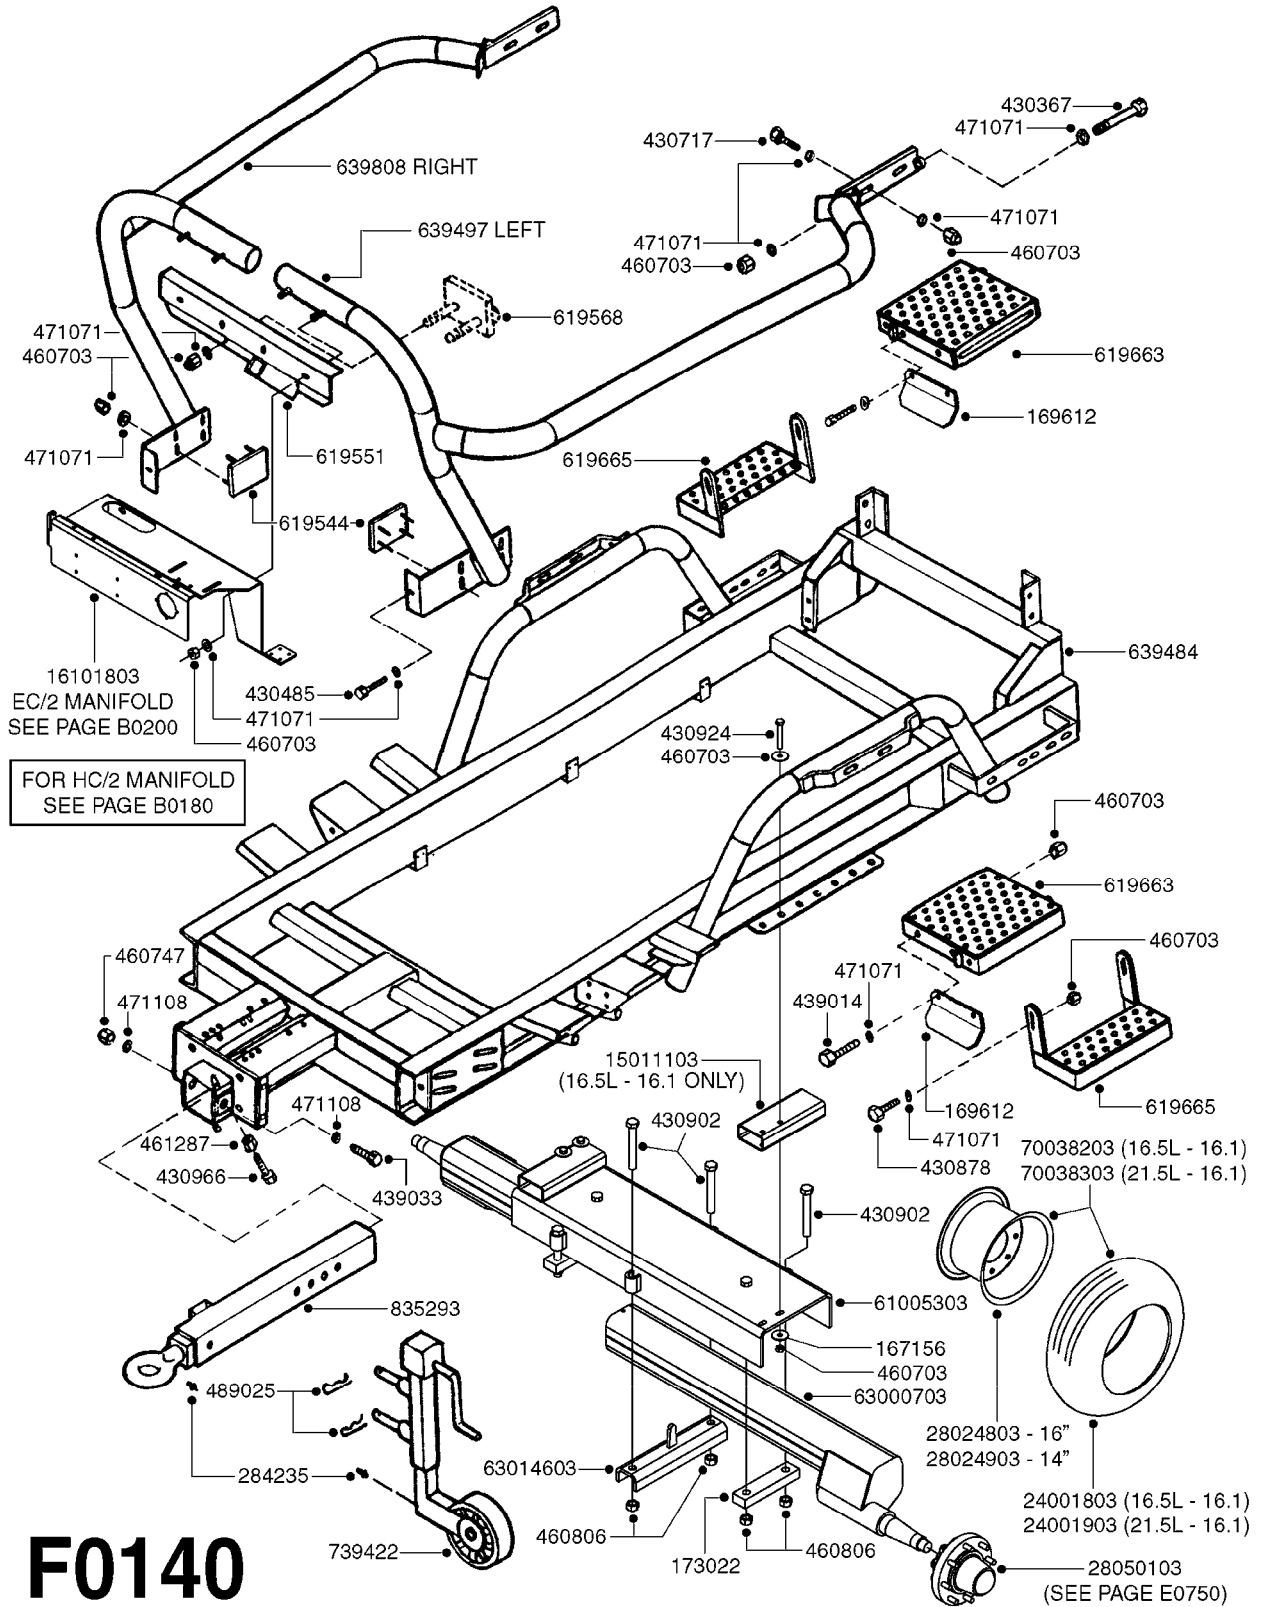

F0140

FRAME - MERCURY 925 '05
F0140-HIN, 01:01:16

Page 1

Date 16.03.2016 14:50

parts-n°	order qty	description
167156	1	WASHER D46.5/D12.4X2.5
169612	1	MUD SCRAPER (STEP) MERCURY PLUS
173022	1	FLATBAR 50X30 L=218/2XD22
284235	1	ENGRASADOR M-6/100 RECTO
430367	1	BOLT HEX 8.8 DEL M12X100 DIN931
430485	1	BOLT HEX 8.8 DEL M12X90
430717	1	BOLT HEX 8.8 RAW M12x40
430878	1	BOLT HEX 8.8 DEL M12X45 DIN931
430902	1	BOLT HEX 8.8 M20X150
430924	1	BOLT HEX 8.8 DEL M12 X 85
430966	1	BOLT HEX M18X60
439014	1	BOLT HEX 8.8 DEL M12X35
439033	1	BOLT HEX M24X170 GALV.
460703	1	NUT HEX M12X1.75 LOCK DIN985
460747	1	NUT HEX M24 LOCK
460806	1	NUT HEX M20X2.5 LOCK
461287	1	NUT HEX M18
471071	1	WASHER M12 GALV
471108	1	WASHER D44D25X4.5
489025	1	'R' PIN D.4
619544	1	FRONT PLATE - MERCURY FRAME
619551	1	FRONT BRACKET F.RAILING MR600
619568	1	TANK SUPPORT BRACKET
619663	1	FOOT STEP MERCURY PLUS
619665	1	BOTTOM FOOT STEP MERCURY PLUS
639484	1	FRAME - MERCURY 925
639497	1	RAILING - MERCURY 925 LEFT
639808	1	RAILING - MERCURY 925 RIGHT
739422	1	CPL. JACK STAND FOR TANGO
835293	1	DRAWBAR RING HITCH
15011103	1	RECT. TUBE SPACER MERC. 900
16101803	1	CONTROL BRACKET F. MERCURY EC2
24001803	1	TIRE 16.5L-16.1 10 PLY TURF
24001903	1	TIRE 21.5L-16.1 10 PLY TURF
28024803	1	WHEEL RIM 16.1X16 8-8-6 +1.125
28024903	1	WHEEL RIM 16.1X14" 8-8-6 -1.50
28050103	1	HUB F 3" 758 7500# PACKAGE
61005303	1	*AXLE NON-SUSP ADJ 900 MERC
63000703	1	AXLE INSERT W/M CM750
63014603	1	SUPPORT BAR CENT ADJ. MERC 900
70038203	1	*TIRE ASSY MR900 TF 8-8-6 16.1
70038303	1	*TIRE ASSY MR900 TF 8-8-6 21.5