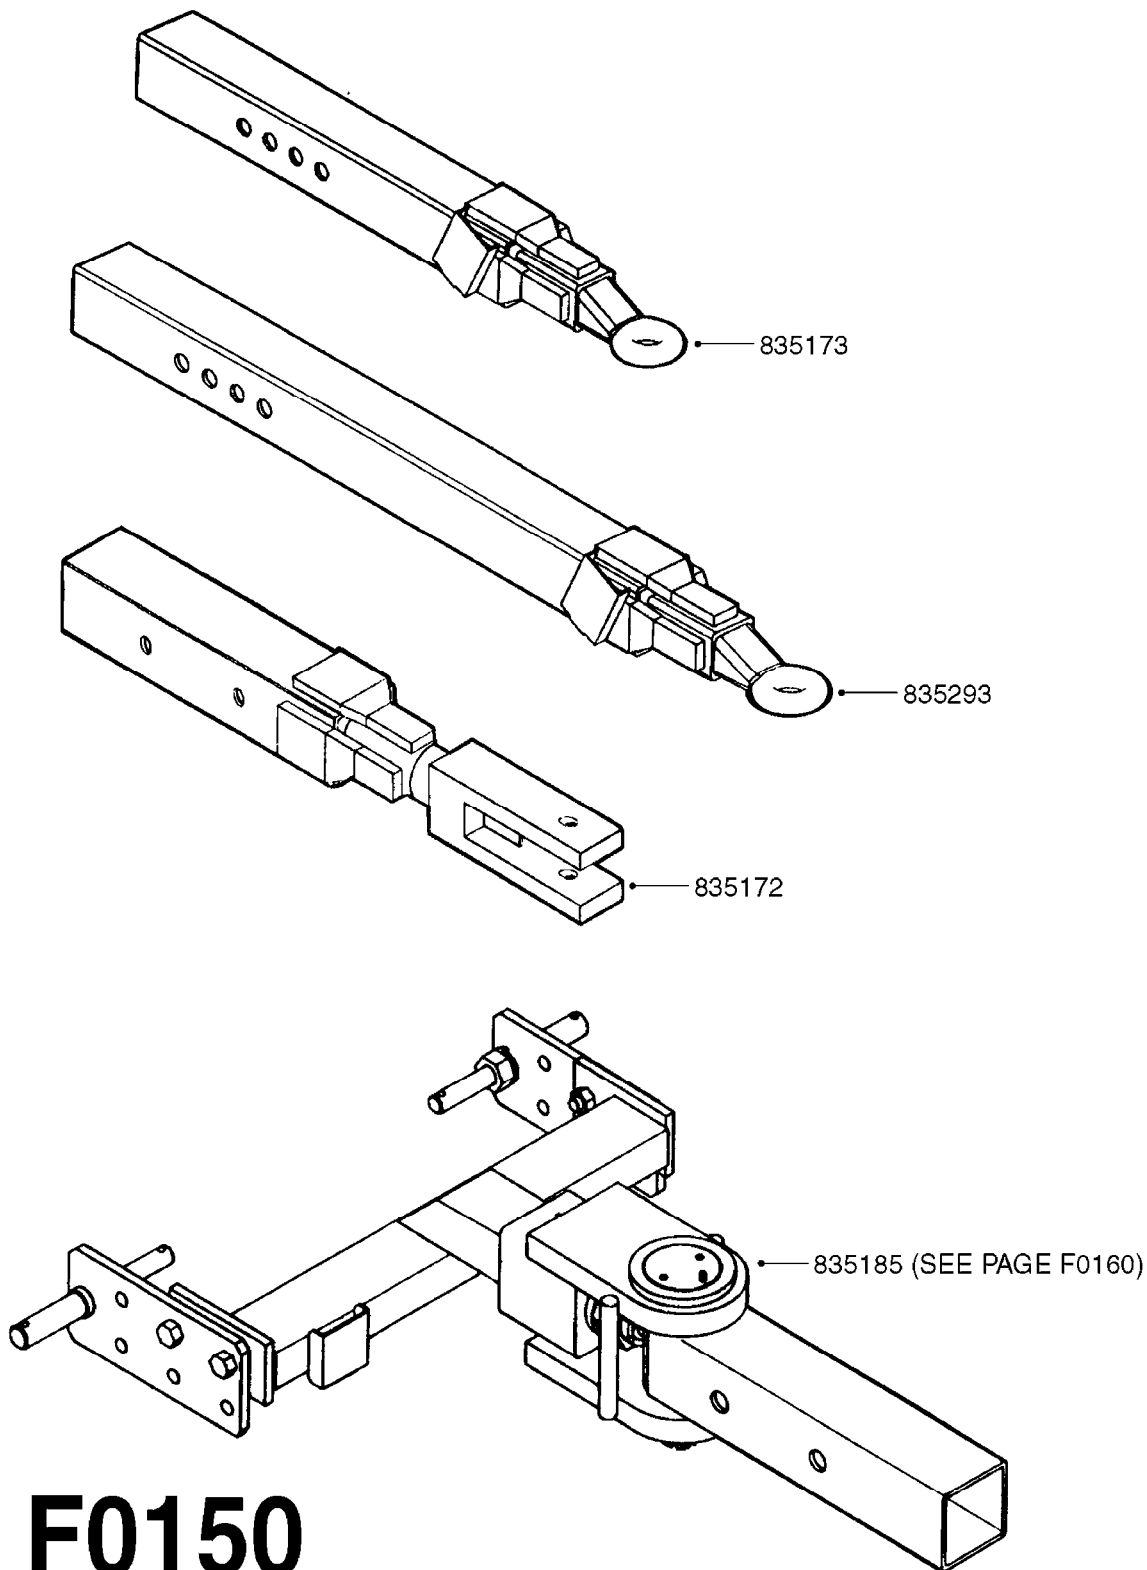

DRAWBARS - MERCURY/ARROW
F0150-HIN, 01:01:16

Page 0

Date 16.03.2016 14:50

DRAWBARS - MERCURY/ARROW
F0150-HIN, 01:01:16

Page 1

Date 16.03.2016 14:50

parts-n°	order qty	description
835172	1	DRAWBAR STD. F.TG BV CR
835173	1	DRAWBAR RING HITCH ARROW
835185	1	DRAWBAR TURNABLE F.TG BV CR
835293	1	DRAWBAR RING HITCH