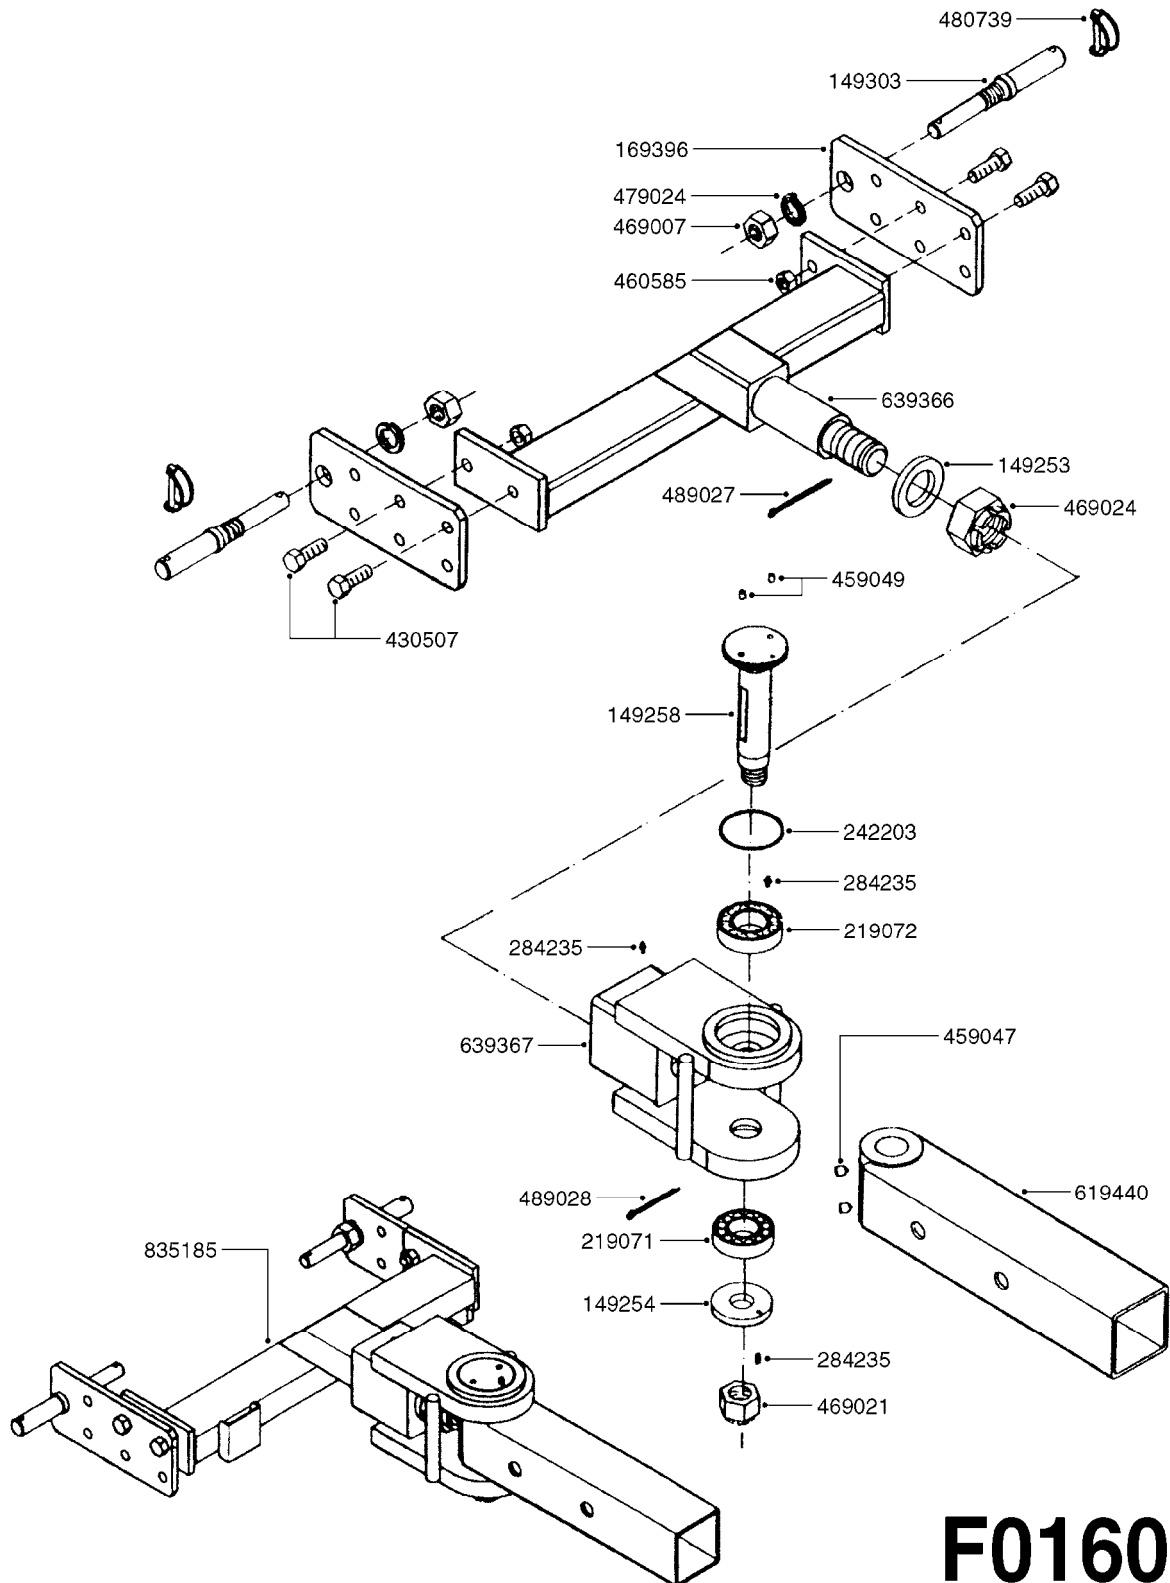

DRAWBARS - MERCURY/ARROW
F0150-HIN, 01:01:16

Page 0

Date 16.03.2016 14:50

F0150

DRAWBARS - MERCURY/ARROW
F0150-HIN, 01:01:16

Page 1

Date 16.03.2016 14:50

parts-n°	order qty	description
835172	1	DRAWBAR STD. F.TG BV CR
835173	1	DRAWBAR RING HITCH ARROW
835185	1	DRAWBAR TURNABLE F.TG BV CR
835293	1	DRAWBAR RING HITCH

DRAWBAR - TURNABLE HITCH
F0160-HIN, 01:01:16

Page 1
Date 16.03.2016 14:50

parts-n°	order qty	description
149253	1	WASHER D.80X50X10 TURN.HITCH
149254	1	WASHER D.80X32X10 TURN.HITCH
149258	1	PIN F.TURNABLE HITCH
149303	1	DRAW BOLTS
169396	1	PLATE F. TURNABLE DRAWBAR
219071	1	BEARING 30208A TURN.HITCH
219072	1	BEARING
242203	1	O-RING 79.5X72.5
284235	1	ENGRASADOR M-6/100 RECTO
430507	1	BOLT HEX 8.8 DEL M16X45 FT
459047	1	SET SCREW ALLEN M12X25 DIN 914
459049	1	SET SCREW ALLEN M8X10 DIN 913
460585	1	NUT HEX M16X2 LOCK
469007	1	NUT 1" SAE
469021	1	CASTLE NUT 1-1/4"
469024	1	CASTLE NUT 1-3/4" TURN.HITCH
479024	1	WASHER LOCK D.26 DIN 127
480739	1	PIN SNAP D8 F.ROUND
489027	1	ROLL PIN 6 x 100
489028	1	COTTER PIN 6 X 8
619440	1	HEADTUBE FOR TURN.DRAWBAR
639366	1	CENTER BEAM TURN.HITCH
639367	1	CENTER PIVOT - TURN.HITCH
835185	1	DRAWBAR TURNABLE F.TG BV CR