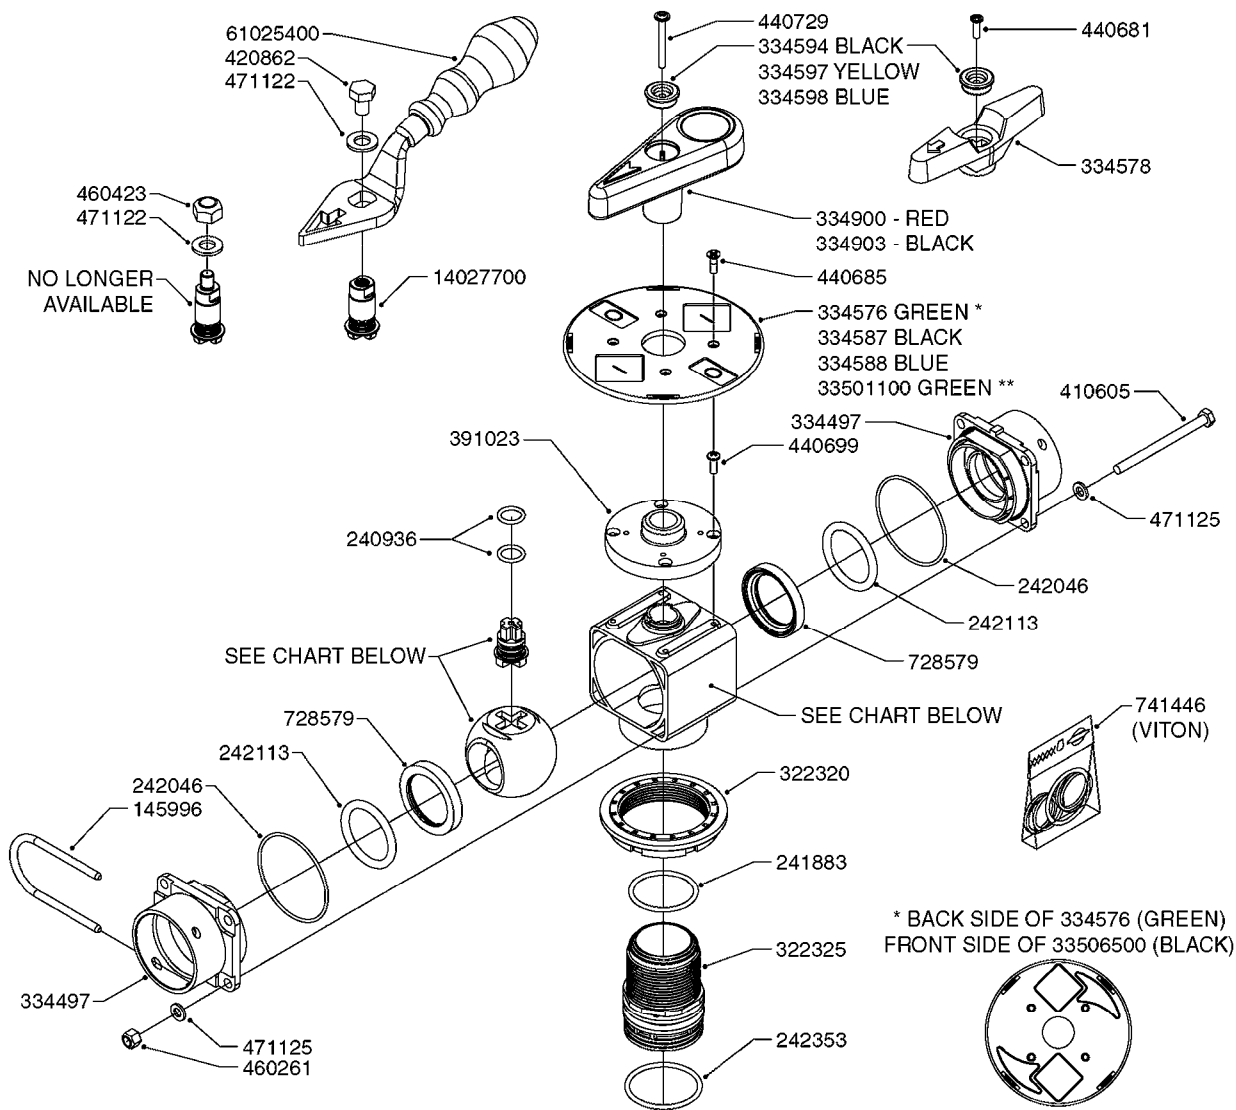

-	
728391	334594	334576	390204	390623	-	334600
728393	334598	334588	390238	390251	-	334600
728945	334597	-	390262	390777	-	334600
729796	334594	334587	390204	390623	-	334600
840062	334594	334576	391180	390623	-	334600
841062	334594	334576	390204	390623	-	334600
72172100	-	33501100	391039	390623	391023	14027700
72172200	-	-	391039	390623	-	334600
72283600	334594	33506500	391180	390623	391023	334600
72292500	-	-	391180	390623	-	14027700
72538000	-	-	391039	390623	391023	14075700
72691600	334594	334587	390262	390623	-	334600

B0430