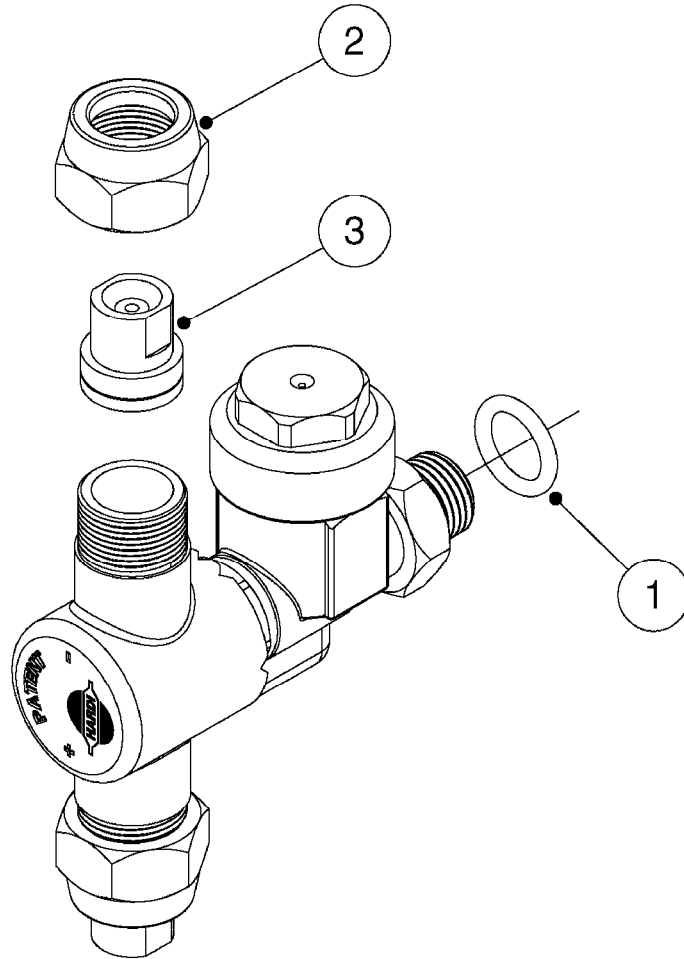

MERCURY - 32" AXIAL FAN '05
G0290-HIN, 01:01:16

Page 0

Date 16.03.2016 14:50

G0290

MERCURY - 32" AXIAL FAN '05
G0290-HIN, 01:01:16

Page 1
Date 16.03.2016 14:50

parts-n°	order qty	description
119056	1	CENTER WHEEL F.30"/32" FAN
149397	1	FLANGE F.CENTER WHEEL 30"/32"
159982	1	DISTANCE TUBE FOR 820
210772	1	BALL BEARING 6208 2RS1
210826	1	SEAL OIL 45 X 10
284211	1	SNAP-RING INNER 80X2.5
339041	1	CAP FOR FAN
410362	1	BOLT HEX 8.8 SS M6X20 FT
459058	1	ALLEN SCREW M10X80
460423	1	NUT HEX M10X1.5 LOCK
471072	1	WASHER M10 EL2
471106	1	WASHER D6
726925	1	CENTRIFUGAL CLUTCH D. 245
915802	1	SET SCREW DIN 913 6X6
70037802	1	FAN - AXIAL 32" POLY

G0330

NOZZLES - AXIAL JET 1/4 X 1
G0330-HIN, 01:01:16

Page 1
Date 16.03.2016 14:50

parts-n°	order qty	description
289474	1	NOZZLE HOLDER SIMPLE, NON-DRIP
289499	1	NUT M11X1
289500	1	BOLT FOR NOZZLE HOLDER
289501	1	O-RING 11 X 2.5
289503	1	285362
289504	1	NOZZLE POSITION LOCK
289505	1	NON-DRIP ASSY.BRASS NOZ.HOLDER
289506	1	NON-DRIP DIAPHRAGM
289507	1	NUT
289508	1	O-RING/NOZZLE HOLDER NON-DRIP
289509	1	NOZZLE BODY
289510	1	SINGLE NOZZLE BODY
289546	1	NUT F.NOZZLE HOLDER ZENIT
371510	1	NOZZLE CONE JET 1299-12 YELLOW
371511	1	NOZZLE CONE JET 1299-14 ORANGE
371512	1	NOZZLE CONE JET 1299-16 RED
70009302	1	SINGLE NOZZLE HOLDER ZENIT

NOZZLES - AXIAL JET 1/4 X 2
G0340-HIN, 01:01:16

Page 0
Date 16.03.2016 14:50

G0340

NOZZLES - AXIAL JET 1/4 X 2
G0340-HIN, 01:01:16

Page 1
Date 16.03.2016 14:50

parts-n°	order qty	description
289401	1	JET 1/4" DOUBLE alt 70009602
289497	1	NOZZLE HOLDER - DOUBLE
289498	1	NUT NOZZLE HOLDER
289499	1	NUT M11X1
289500	1	BOLT FOR NOZZLE HOLDER
289501	1	O-RING 11 X 2.5
289503	1	285362
289504	1	NOZZLE POSITION LOCK
289505	1	NON-DRIP ASSY.BRASS NOZ.HOLDER
289506	1	NON-DRIP DIAPHRAGM
289507	1	NUT
289508	1	O-RING/NOZZLE HOLDER NON-DRIP
289509	1	NOZZLE BODY
371510	1	NOZZLE CONE JET 1299-12 YELLOW
371511	1	NOZZLE CONE JET 1299-14 ORANGE
371512	1	NOZZLE CONE JET 1299-16 RED
70009602	1	DOUBLE NOZZLE HOLDER MR