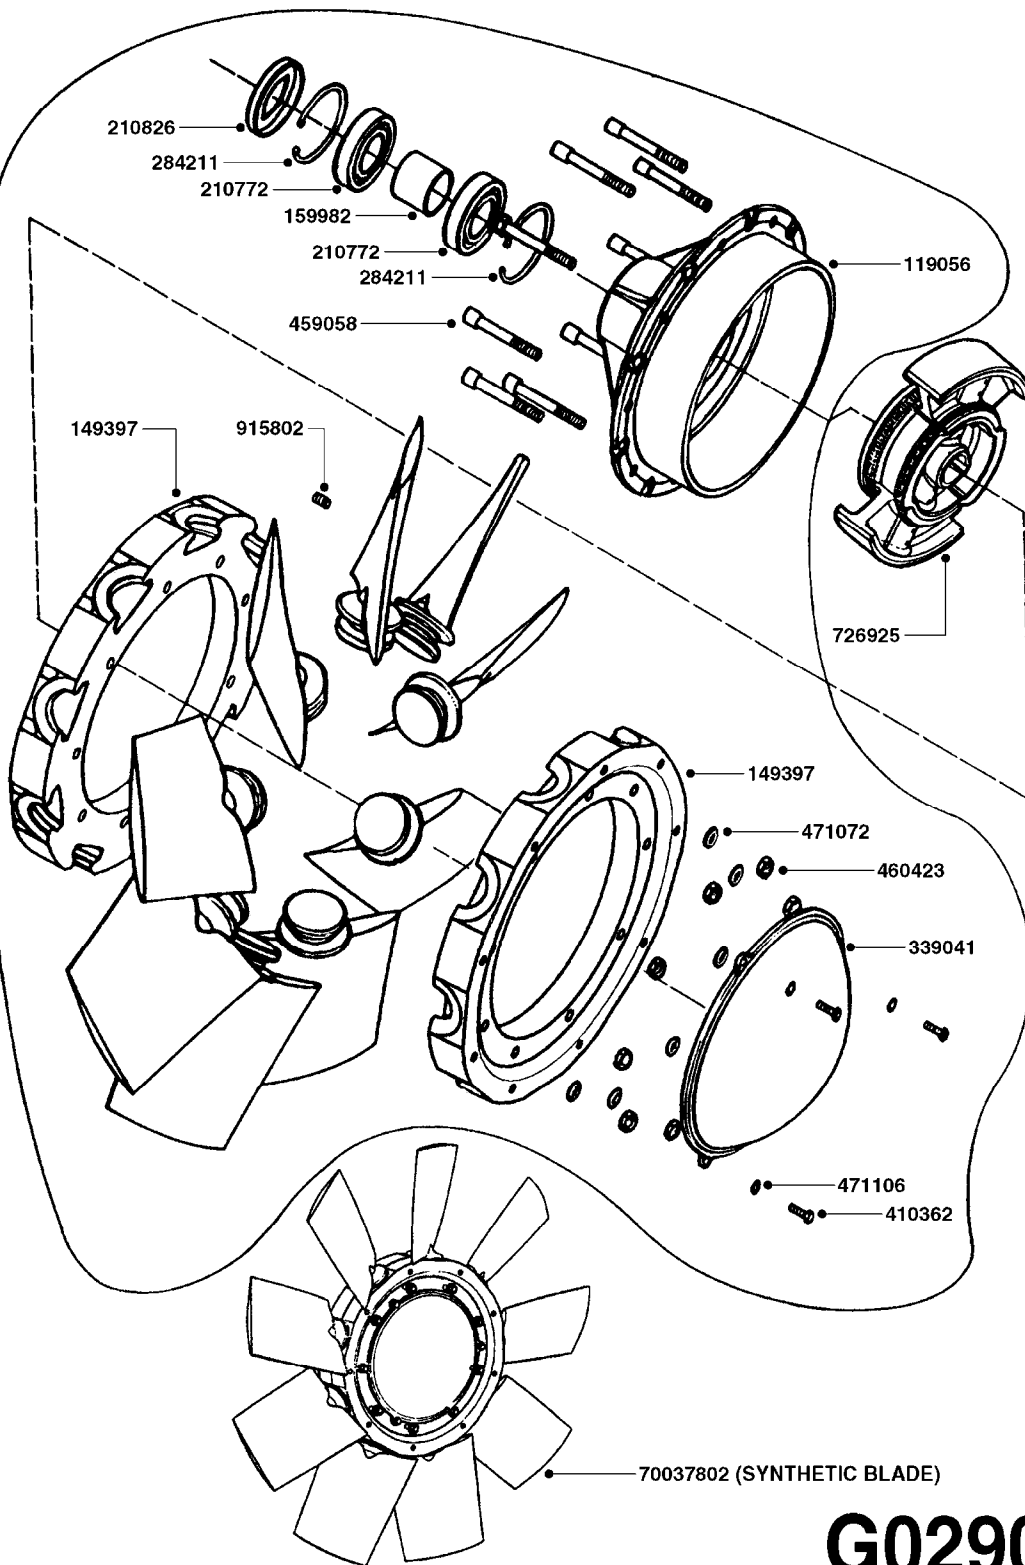

MERCURY - 32" AXIAL FAN '05
G0290-HIN, 01:01:16

Page 0

Date 16.03.2016 14:50

MERCURY - 32" AXIAL FAN '05
G0290-HIN, 01:01:16

Page 1
Date 16.03.2016 14:50

parts-n°	order qty	description
119056	1	CENTER WHEEL F.30"/32" FAN
149397	1	FLANGE F.CENTER WHEEL 30"/32"
159982	1	DISTANCE TUBE FOR 820
210772	1	BALL BEARING 6208 2RS1
210826	1	SEAL OIL 45 X 10
284211	1	SNAP-RING INNER 80X2.5
339041	1	CAP FOR FAN
410362	1	BOLT HEX 8.8 SS M6X20 FT
459058	1	ALLEN SCREW M10X80
460423	1	NUT HEX M10X1.5 LOCK
471072	1	WASHER M10 EL2
471106	1	WASHER D6
726925	1	CENTRIFUGAL CLUTCH D. 245
915802	1	SET SCREW DIN 913 6X6
70037802	1	FAN - AXIAL 32" POLY