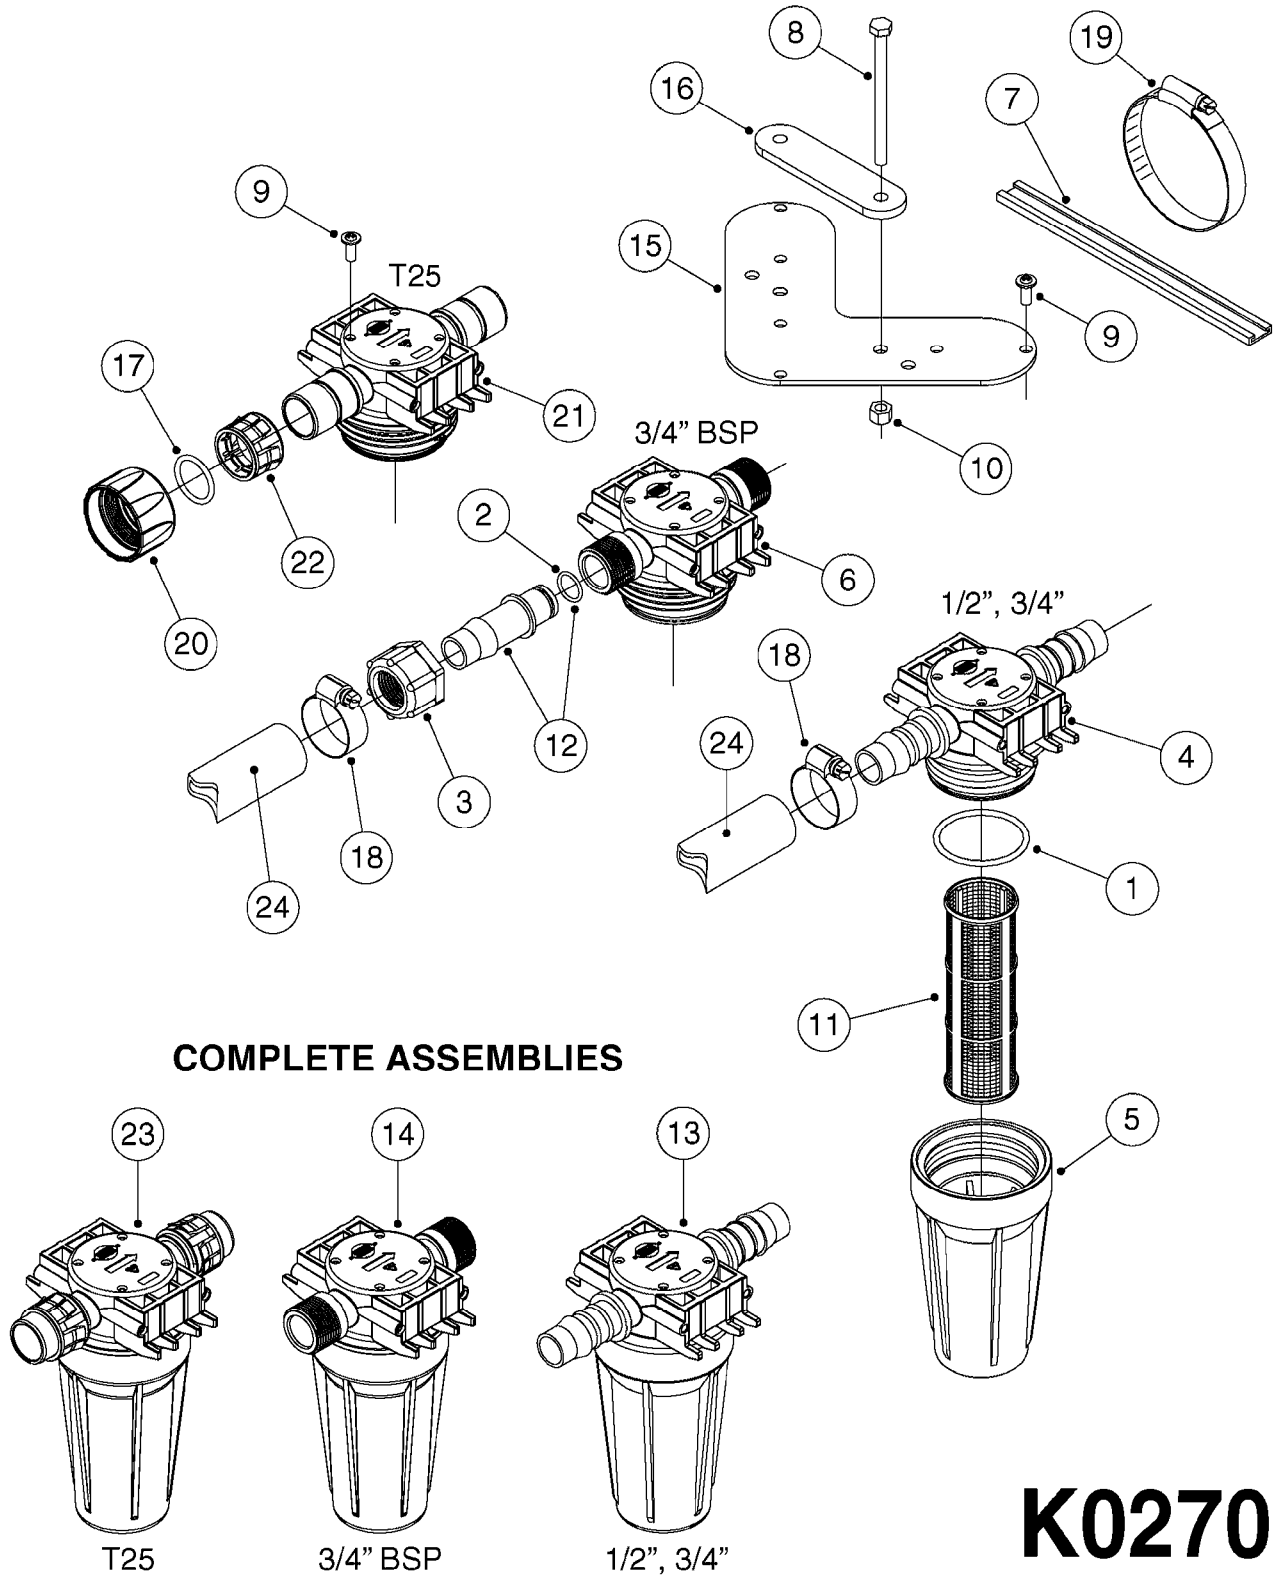

parts-n°	order qty	description
145997	1	FITT.DK S-93 FORK
220799	1	SPRING F.TOP DRAIN
241754	1	O-RING D59.5X3
242221	1	GASKET F. S-93 QUICK COUPLERS
242351	1	O-RING D69.5X3.0 VITON F.S-93
322109	1	FITT.DK S-93 BULKHEAD NUT
322165	1	FITT.DK S-93 BULKHEAD SINGLE
322166	1	VALVE FLAP LOWER PART
322169	1	CORD PLUG F.TOP DRAIN
322171	1	FITT.DK S-93 THREAD INS.2"BSP
334262	1	GASKET F.S-93 BULKHEAD
334332	1	FITT.DK S-93 MALE QUICK COUP.
334340	1	FITT.DK S-93 ELBOW 2.5"
334434	1	CAGE F.SPRING BOTTOM DRAIN ASY
334437	1	SEAL FOR VALVE FLAP
334469	1	CLEVIS F.CORD TOP DRAIN ASSY.
334472	1	HANDLE FOR TOP DRAIN
334557	1	SPRING SEAT TOP DRAIN
390982	1	CORD NYLON 4000MM
440392	1	SCREW 6.3 X 25.0 DIN7981C TORX
727172	1	FITT.DK S-93 SEAT INSERT
727617	1	FITT.DK S-93 BOTTOM VALVE 2'
727742	1	TOP DRAIN CORD TYPE
728120	1	QUICK COUPLER CAP F.S93 DRAIN
14001500	1	GROMMET F.TOP DRAIN CORD
16025500	1	TANK SPACER SIGHT GAUGE
16135600	1	GUIDE FOR SIGHT GAUGE NAV/NCM