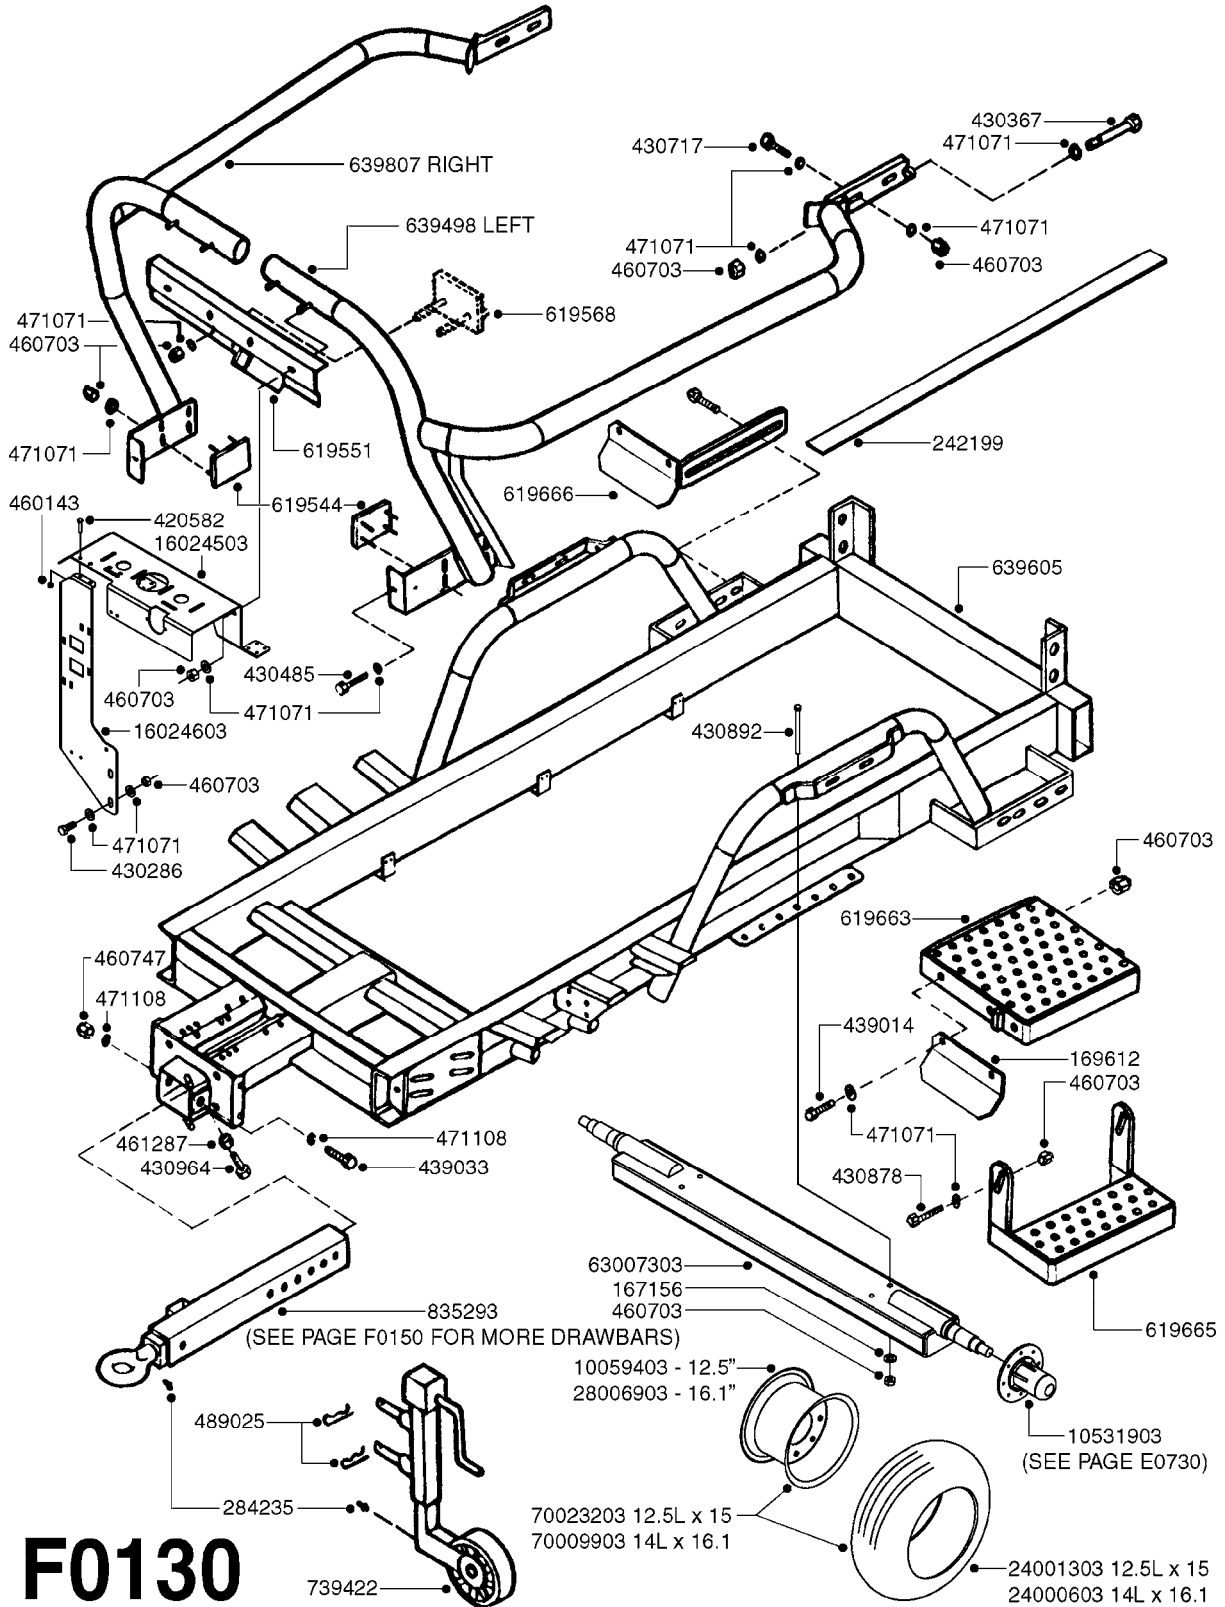

(SEE PAGE F0150 FOR MORE DRAWBARS)

F0120

FRAME - MERCURY 600
F0120-HIN, 01:01:16

Page 1

Date 16.03.2016 14:50

parts-n°	order qty	description
167156	1	WASHER D46.5/D12.4X2.5
169440	1	BRACKET F.SUCTION FILTER
229048	1	SPRING F.FOOT STEP
242199	1	TANK FRAME PACKING 1300X45X3
249065	1	TOP FOR FOOT STEP
284235	1	ENGRASADOR M-6/100 RECTO
420582	1	BOLT HEX 8.8 DEL M8X20 FT A2
430286	1	BOLT HEX 8.8 DEL M12X30 FT
430367	1	BOLT HEX 8.8 DEL M12X100 DIN931
430404	1	BOLT HEX 8.8 DEL M12X50
430485	1	BOLT HEX 8.8 DEL M12X90
430717	1	BOLT HEX 8.8 RAW M12x40
430721	1	BOLT HEX 8.8 DEL M12X40 FT
430892	1	BOLT HEX 8.8 DEL M12X110
430964	1	BOLT HEX M18X50
439033	1	BOLT HEX M24X170 GALV.
460143	1	NUT HEX M8 LOCK A2 DIN985
460386	1	NUT HEX M12X1.75
460703	1	NUT HEX M12X1.75 LOCK DIN985
460747	1	NUT HEX M24 LOCK
461287	1	NUT HEX M18
471071	1	WASHER M12 GALV
471108	1	WASHER D44D25X4.5
489025	1	'R' PIN D.4
619544	1	FRONT PLATE - MERCURY FRAME
619551	1	FRONT BRACKET F.RAILING MR600
619553	1	FOOT STEP MERCURY
619568	1	TANK SUPPORT BRACKET
639496	1	FRAME - MERCURY 600
639498	1	RAILING - MERCURY 600 LEFT
639807	1	RAILING - MERCURY 600 RIGHT
739422	1	CPL. JACK STAND FOR TANGO
835293	1	DRAWBAR RING HITCH
10059403	1	RIM 15X10 X 8-8-6 +1.062OFFSET
10531903	1	HUB ASSY.COMP.F.2-1/8" SPINDLE
16024503	1	SUPPORT MANIFOLD MERCURY
16024603	1	SUPPORT HYD VALVE MISTBLOWER
24000603	1	TIRE 14L X 16.1 8 PLY
24001303	1	TIRE 12.5L-15SL 12 PLY
28006903	1	WHEEL RIM 16.1" X 11" 8-8-6"
63007303	1	AXLE WELDMENT FIXD MERCURY 600
70009903	1	WHEEL ASSY. 14L x 16.1 8PLY
70023203	1	TIRE ASSY 12.5L-15 12PLY8-8-6