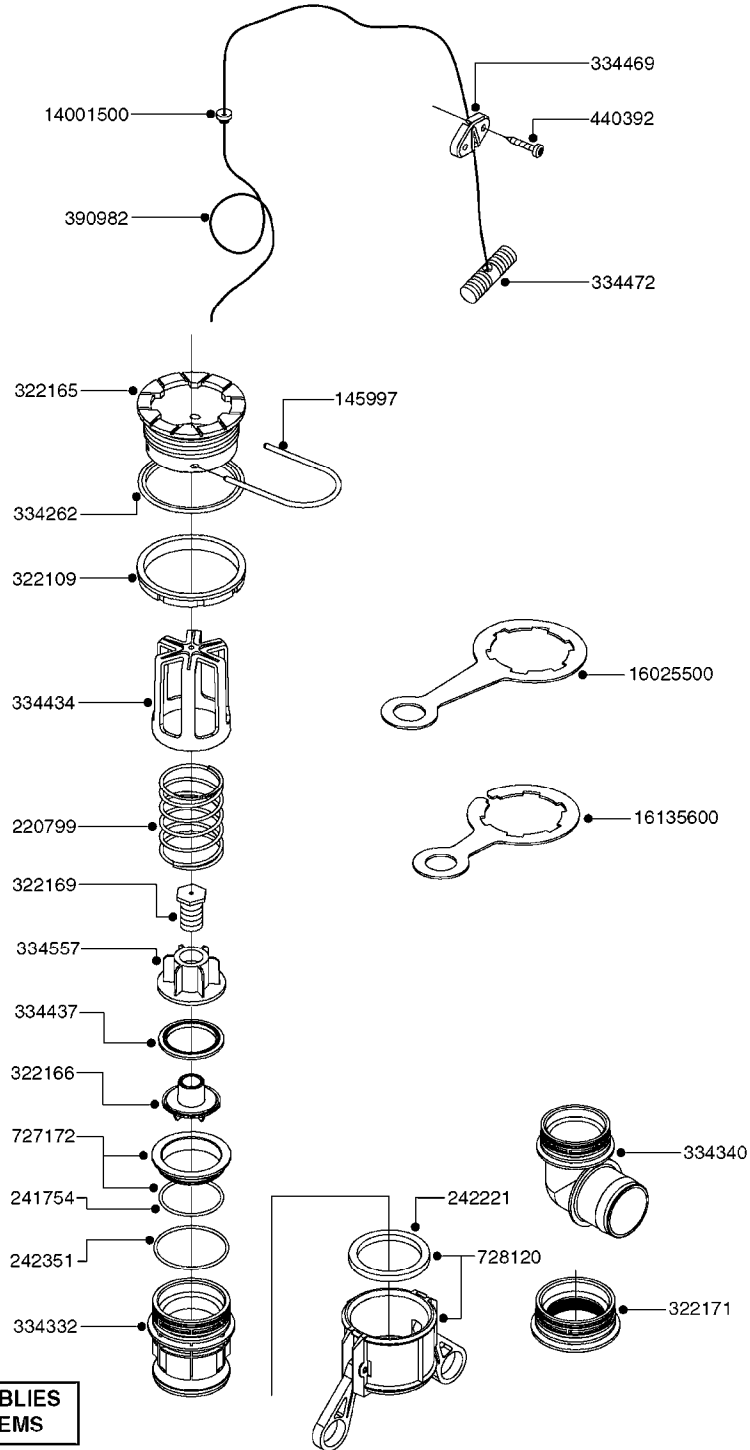

G0360

NOZZLES - SINGLE & DOUBLE JETS
G0360-HIN, 01:01:16

Page 1
Date 16.03.2016 14:50

parts-n°	order qty	description
146326	1	UNION NUT 1/2' BRASS
146327	1	UNION NUT 3/8' BRASS
146328	1	TOP NUT M12 BRASS
146480	1	END CAP FOR NZL TUBE
149091	1	INNER CAP FOR NON-DRIP
149092	1	NOZZLE CAP FOR NON-DRIP
220788	1	SPRING FOR NON-DRIP
231964	1	HEX NIPPLE
242239	1	MEMBRANE FOR NON DRIP
284161	1	RING STAINLESS SPRING TYPE
330212	1	O-RING D19/D14X2.4 F.1/2"NUT
471110	1	WASHER D18D12X2 COPPER
726934	1	DOUBLE NOZZLE HOLDER 'I'
726935	1	DOUBLE NOZZLEHOLDER D
727369	1	DOUBLE NON-DRIP NOZ.HOLDER - I
727370	1	DOUBLE NON-DRIP NOZ.HOLDER - E
727371	1	NOZZLE-MIST2 N-D I DOUBLE
727372	1	NOZZLE-MIST2 N-D E DOUBLE
739001	1	NOZZ.HOLDER SIMPLE"I" NON-DRIP
739002	1	SINGL.NOZ.HOLDER "D/E" NO-DRIP
739003	1	SINGLE NOZZLE HOLDER
739004	1	NOZZLE HOLDER SIMPLE ""D/E""

parts-n°	order qty	description
145997	1	FITT.DK S-93 FORK
220799	1	SPRING F.TOP DRAIN
241754	1	O-RING D59.5X3
242221	1	GASKET F. S-93 QUICK COUPLERS
242351	1	O-RING D69.5X3.0 VITON F.S-93
322109	1	FITT.DK S-93 BULKHEAD NUT
322165	1	FITT.DK S-93 BULKHEAD SINGLE
322166	1	VALVE FLAP LOWER PART
322169	1	CORD PLUG F.TOP DRAIN
322171	1	FITT.DK S-93 THREAD INS.2"BSP
334262	1	GASKET F.S-93 BULKHEAD
334332	1	FITT.DK S-93 MALE QUICK COUP.
334340	1	FITT.DK S-93 ELBOW 2.5"
334434	1	CAGE F.SPRING BOTTOM DRAIN ASY
334437	1	SEAL FOR VALVE FLAP
334469	1	CLEVIS F.CORD TOP DRAIN ASSY.
334472	1	HANDLE FOR TOP DRAIN
334557	1	SPRING SEAT TOP DRAIN
390982	1	CORD NYLON 4000MM
440392	1	SCREW 6.3 X 25.0 DIN7981C TORX
727172	1	FITT.DK S-93 SEAT INSERT
727617	1	FITT.DK S-93 BOTTOM VALVE 2'
727742	1	TOP DRAIN CORD TYPE
728120	1	QUICK COUPLER CAP F.S93 DRAIN
14001500	1	GROMMET F.TOP DRAIN CORD
16025500	1	TANK SPACER SIGHT GAUGE
16135600	1	GUIDE FOR SIGHT GAUGE NAV/NCM