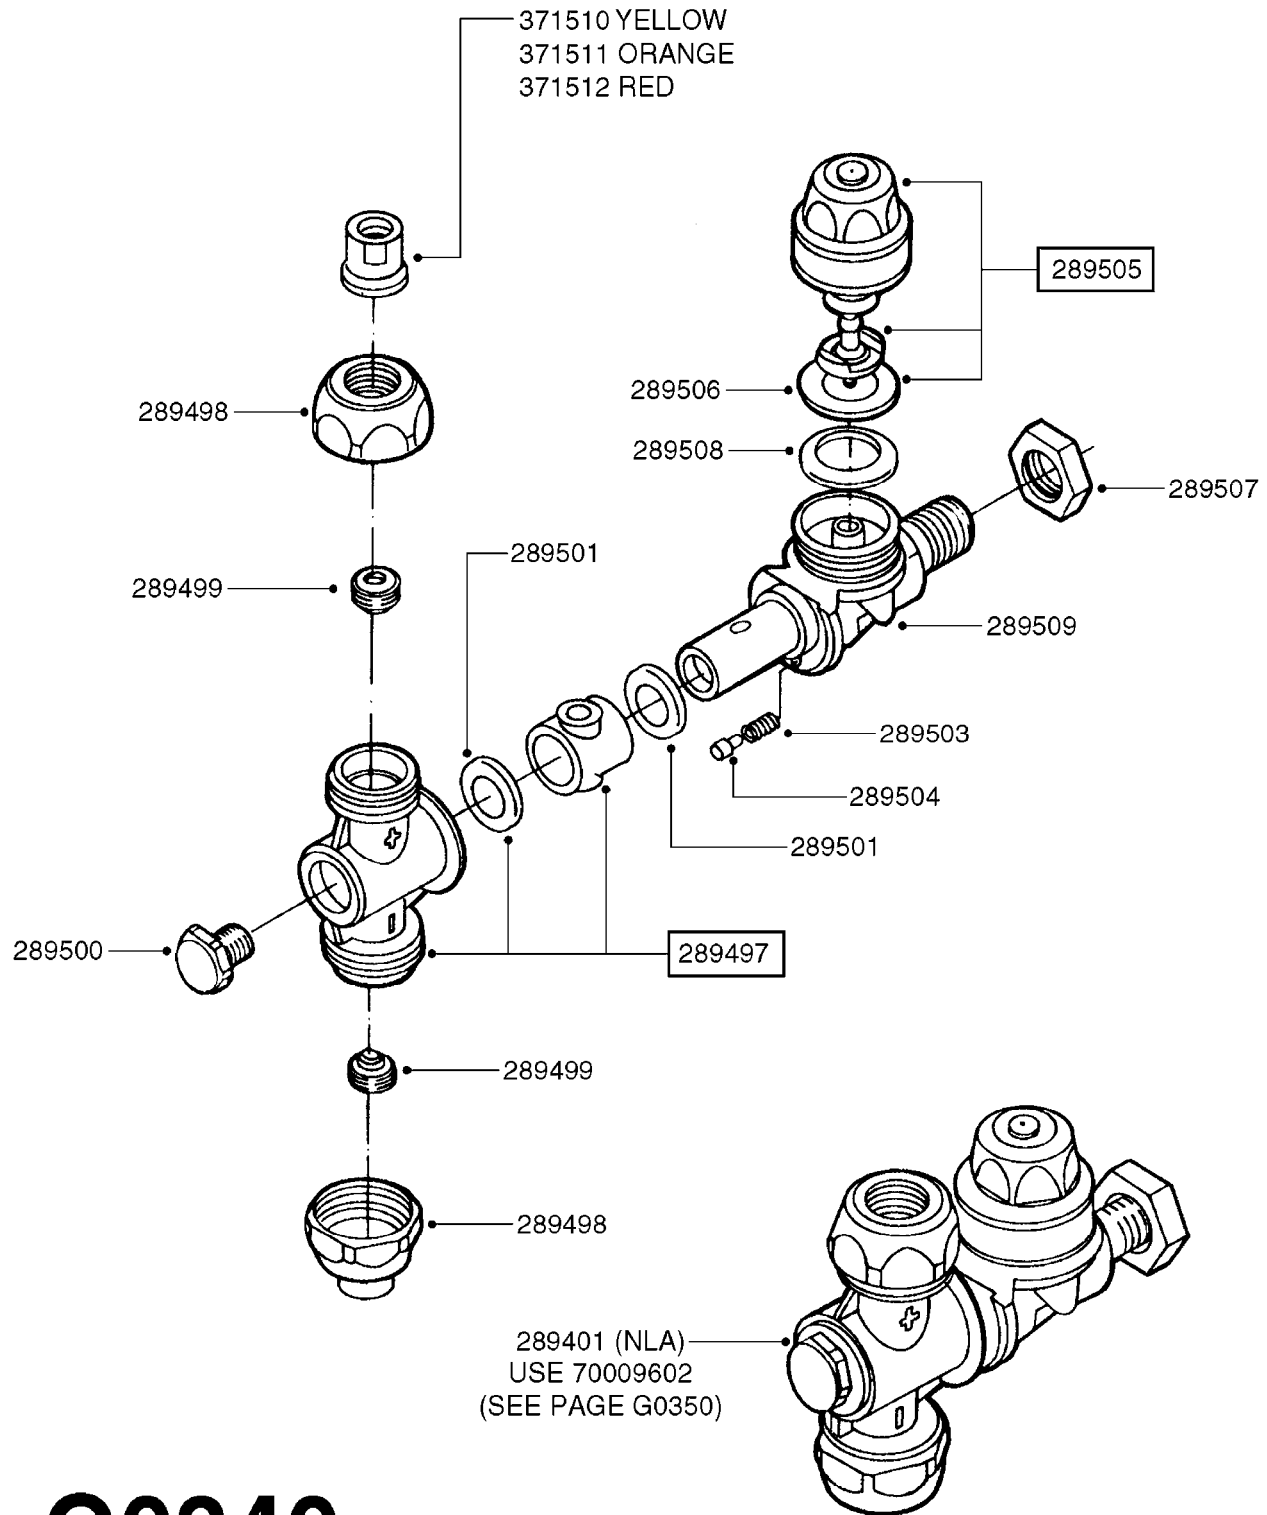

NOZZLES - AXIAL JET 1/4 X 2
G0340-HIN, 01:01:16

Page 0
Date 16.03.2016 14:50

NOZZLES - AXIAL JET 1/4 X 2
G0340-HIN, 01:01:16

Page 1
Date 16.03.2016 14:50

parts-n°	order qty	description
289401	1	JET 1/4" DOUBLE alt 70009602
289497	1	NOZZLE HOLDER - DOUBLE
289498	1	NUT NOZZLE HOLDER
289499	1	NUT M11X1
289500	1	BOLT FOR NOZZLE HOLDER
289501	1	O-RING 11 X 2.5
289503	1	285362
289504	1	NOZZLE POSITION LOCK
289505	1	NON-DRIP ASSY.BRASS NOZ.HOLDER
289506	1	NON-DRIP DIAPHRAGM
289507	1	NUT
289508	1	O-RING/NOZZLE HOLDER NON-DRIP
289509	1	NOZZLE BODY
371510	1	NOZZLE CONE JET 1299-12 YELLOW
371511	1	NOZZLE CONE JET 1299-14 ORANGE
371512	1	NOZZLE CONE JET 1299-16 RED
70009602	1	DOUBLE NOZZLE HOLDER MR