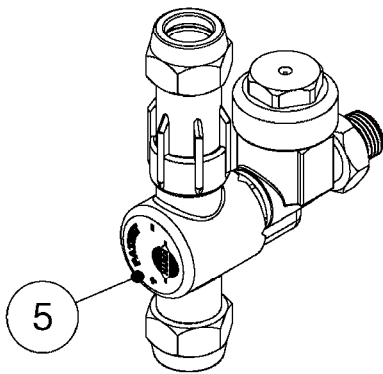

NOZZLES - AXIAL JET 1/4 X 2
G0340-HIN, 01:01:16

Page 0
Date 16.03.2016 14:50

G0340

NOZZLES - AXIAL JET 1/4 X 2
G0340-HIN, 01:01:16

Page 1
Date 16.03.2016 14:50

parts-n°	order qty	description
289401	1	JET 1/4" DOUBLE alt 70009602
289497	1	NOZZLE HOLDER - DOUBLE
289498	1	NUT NOZZLE HOLDER
289499	1	NUT M11X1
289500	1	BOLT FOR NOZZLE HOLDER
289501	1	O-RING 11 X 2.5
289503	1	285362
289504	1	NOZZLE POSITION LOCK
289505	1	NON-DRIP ASSY.BRASS NOZ.HOLDER
289506	1	NON-DRIP DIAPHRAGM
289507	1	NUT
289508	1	O-RING/NOZZLE HOLDER NON-DRIP
289509	1	NOZZLE BODY
371510	1	NOZZLE CONE JET 1299-12 YELLOW
371511	1	NOZZLE CONE JET 1299-14 ORANGE
371512	1	NOZZLE CONE JET 1299-16 RED
70009602	1	DOUBLE NOZZLE HOLDER MR