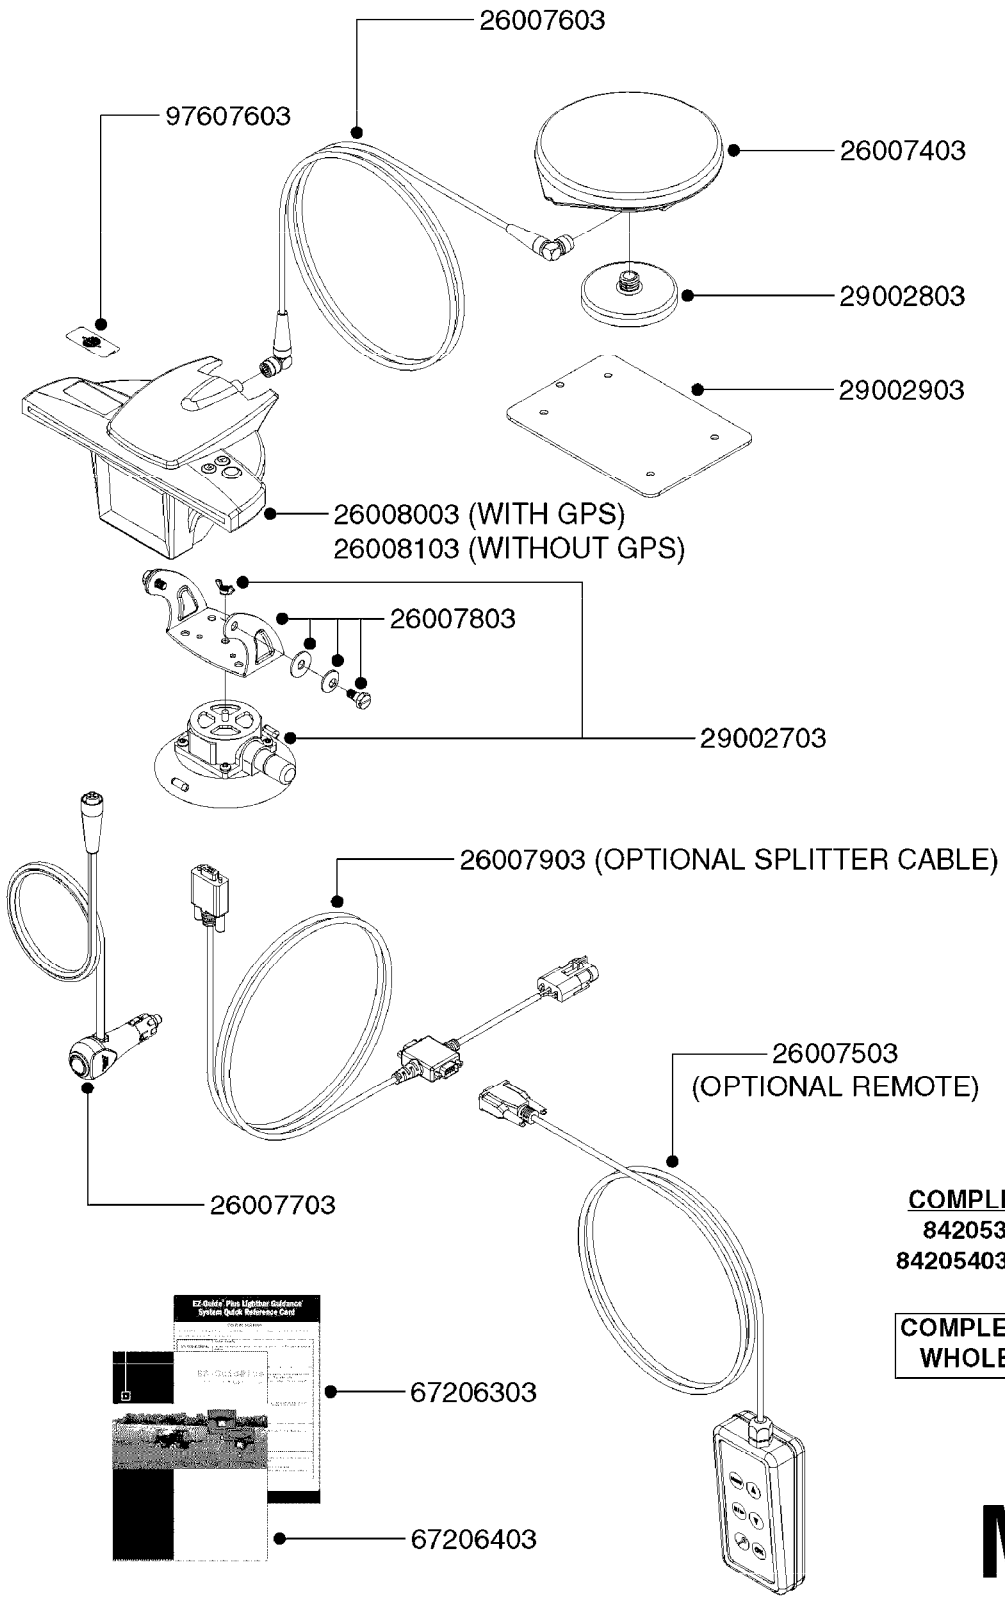

COMPLETE ASSEMBLY:
84205303 (WITH GPS)
84205403 (WITHOUT GPS)

**COMPLETE ASSEMBLIES
WHOLEGOODS ITEMS**

M0040

EZ-GUIDE PLUS LIGHT BAR
M0040-HIN, 01:01:16

Page 1
Date 16.03.2016 13:33

parts-n°	order qty	description
26007403	1	ANTENNA,HURRICANE F. EZGUIDEPL
26007503	1	REMOTE KEYPAD EZ-GUIDE PLUS
26007603	1	CABLE, ANTENNA, EZGUIDEPLUS
26007703	1	CABLE, POWER F. EZGUIDEPLUS
26007803	1	BRACKET KIT F. EZGUIDEPLUS
26007903	1	EZ-Guide 500 External Interfac
26008003	1	LIGHT BAR ASSM WITH GPS
26008103	1	LIGHT BAR ASSM WITHOUT GPS
29002703	1	VACUUM CUP 4 1/2" 1420I
29002803	1	MOUNT, MAG F. ANTENNA
29002903	1	PLATE, F. ANTENNA MOUNT
67206303	1	QUICK REFERENCE CARD EZ-GUIDE+
67206403	1	MANUAL EZ GUIDE PLUS
84205303	1	EZ GUIDE PLUS W GPS, NO LABLE
84205403	1	EZ GUIDE PLUS W/O GPS,NO LABLE
97607603	1	DECAL COMPANY 45MM X 20MM