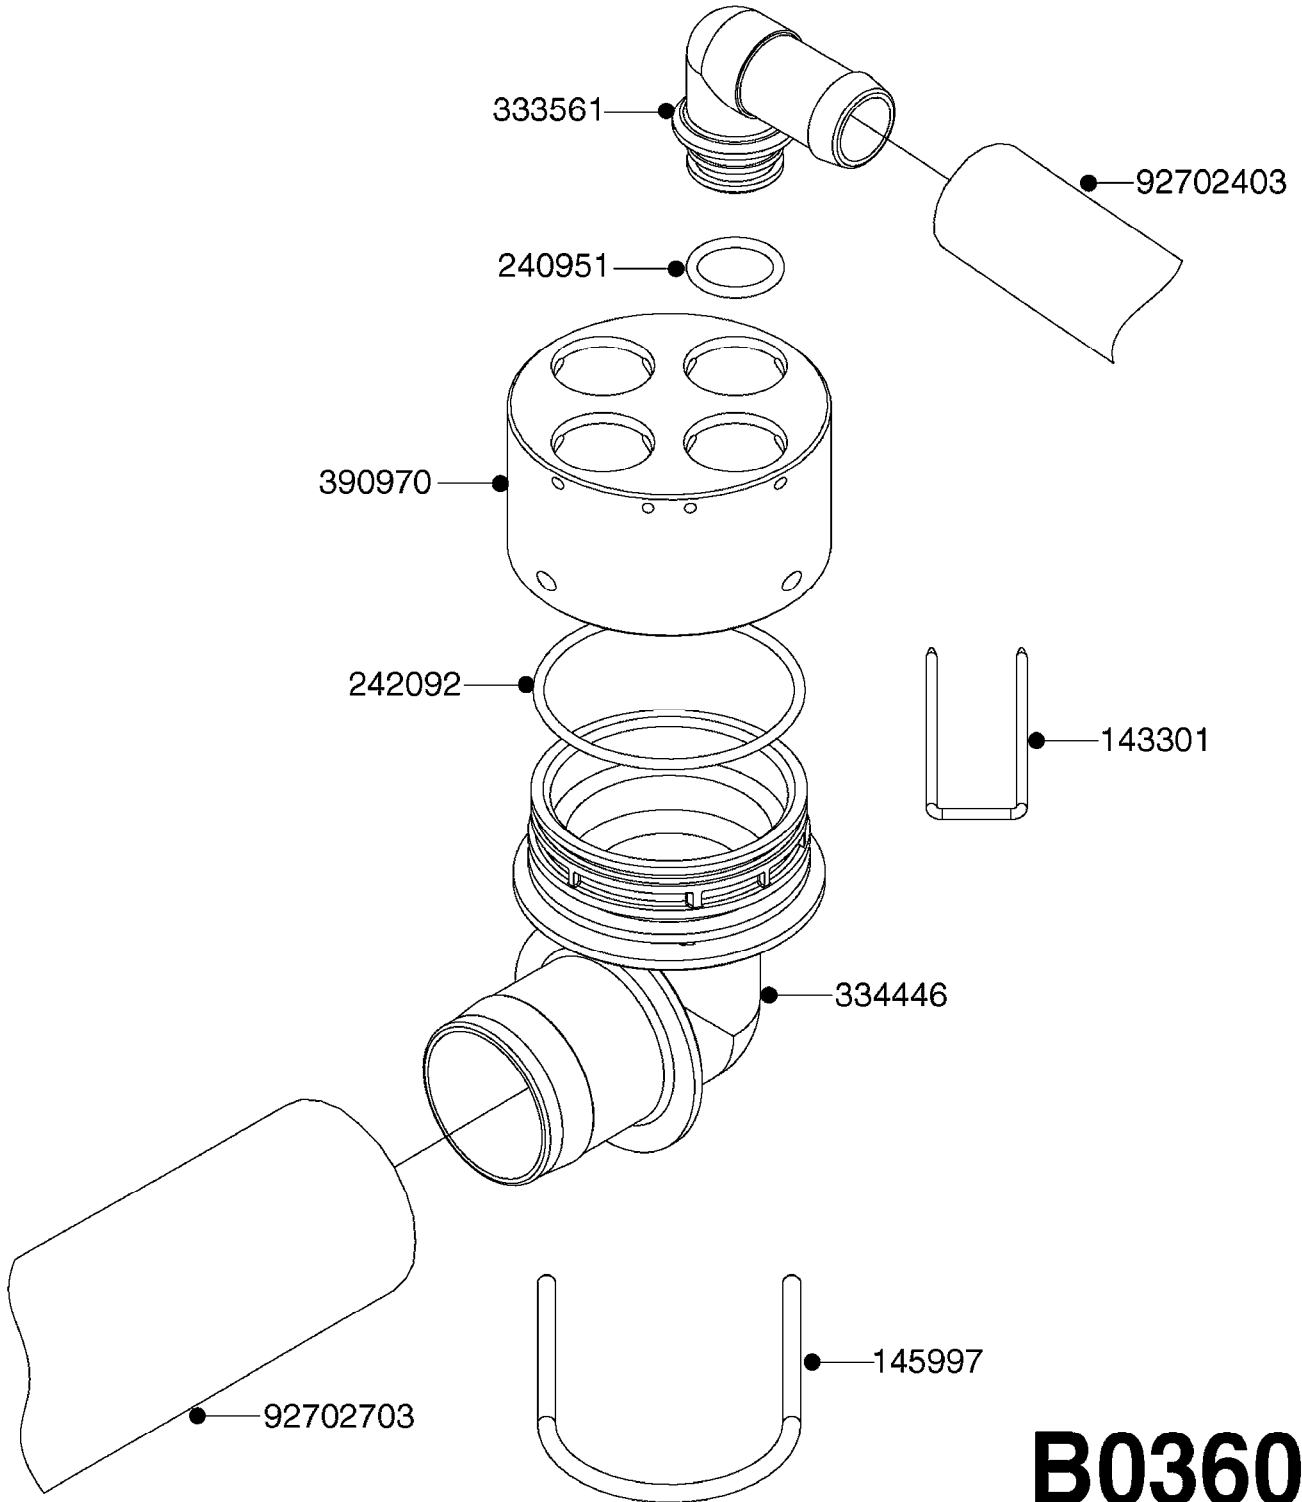

B0360

EC RETURN MANIFOLD
B0360-HIN, 01:01:16

Page 1

Date 16.03.2016 13:32

parts-n°	order qty	description
143301	1	LOCK CLAMP 78 MM
145997	1	FITT.DK S-93 FORK
240951	1	O-RING D21.2X3 NITRIL
242092	1	O-RING D69.5X3 (Use-242351)
333561	1	FITT.DK ELB.1" EC RETURN
334446	1	FITT.DK S-93 ELB.2" PVC
390970	1	DISTRIBUTOR S93 4XD27
92702403	1	HOSE PVC SUCT GRAY 1"
92702703	1	HOSE PVC SUCT GRAY 2"