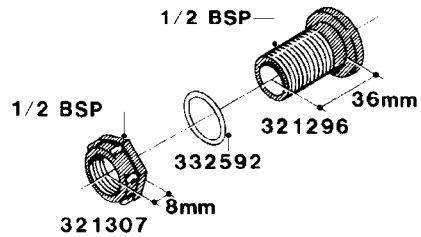

L0060

FITTINGS - BULKHEAD
L0060-HIN, 01:01:16

Page 1

Date 16.03.2016 13:33

parts-n°	order qty	description
141046	1	NUT 3/8" BSP
141341	1	NUT 1/4' BSP
240284	1	O-RING D82,5/75 X 3,5
320456	1	FITT.DK BULKHEAD 1"BSP DOUBLE
320467	1	FITT.DK BULKHEAD 1"BSP SINGLE
320471	1	FITT.DK NUT 1" BSP JAMB
320541	1	FITT.DK BULKHEAD 2-1/2'BSP SIN
320552	1	FITT.DK NUT 2-1/2' BSP JAMB
320644	1	FITT.DK ELB.3/4"HB X 1" BSP
320784	1	FITT.DK CAP 1-1/2" BSP
320795	1	FITT.DK NUT 1-1/2" BSP JAMB
320935	1	FITT.DK BULKHEAD 1/4' BSP SING
320946	1	FITT.DK BULKHEAD 3/8' BSP SING
321296	1	FITT.DK BULKHEAD 1/2" BSP SING
321307	1	FITT.DK NUT 1/2" BSP JAMB
321333	1	FITT.DK BULK 1-1/2" X 1"F BSP
330061	1	O-RING D16/D11X2,5
330072	1	O-RING D53.5/D45.5X4
330212	1	O-RING D19/D14X2.4 F.1/2"NUT
332577	1	O-RING D38/D30X4 F.1" PUR.
332592	1	O-RING D26/D20X3