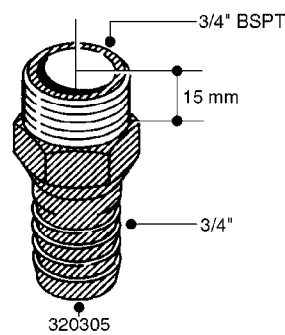

L0030

FITTINGS - HEXAGON NIPPLES
L0030-HIN, 01:01:16

Page 1
Date 16.03.2016 13:33

parts-n°	order qty	description
10015303	1	FITT.PO.HN 1.00X1.00 M1000
10425003	1	FITT.PO.HN 1.25X1.00 MCPHEE
320132	1	FITT.DK HN 1" BSP
320176	1	FITT.DK HN 3/8"X1/2" BSP
320445	1	FITT.DK HN 1/4"X3/8" BSP
320655	1	FITT.DK HN 1/2"-1/2" BSP
320692	1	FITT.DK HN 3/8'BSPX1/4'NPT
320703	1	FITT.DK HN 3/8BSP X1/2 &1/4NPT
320725	1	FITT.DK NIPPLE 3/8"-3/8" BSP
320902	1	FITT.DK HN 3/8'X 1/4' BSP
390232	1	FITT.DK HN 1-1/2' X 1-1/4' BSP
390276	1	FITT.DK HN 1'BSP

L0040

FITTINGS - NIPPLES & ELBOWS
L0040-HIN, 01:01:16

Page 1
Date 16.03.2016 13:33

parts-n°	order qty	description
10530803	1	FITT.PO.SE 2.00X2.00 45 DEG.
320191	1	FITT.DK ELB 3/8' BSP 45 DEGREE
320482	1	FITT.DK ELB. 1/2" BSP 60 DEG.
320596	1	FITT.DK ELB 3/8'-1/2'BSP 45DEG
320607	1	FITT.DK HN 3/8M X 3/8F BSP LNG
320633	1	FITT.DK HN 3/8"M X 3/8"F BSP
321451	1	FITT.DK ELB.1-1/2 X1-1/4 80DEG
321532	1	FITT.DK REDUC 3/4' X 1/2' BSP
390233	1	FITT.DK REDUC 1-1/2" X 1" BSP