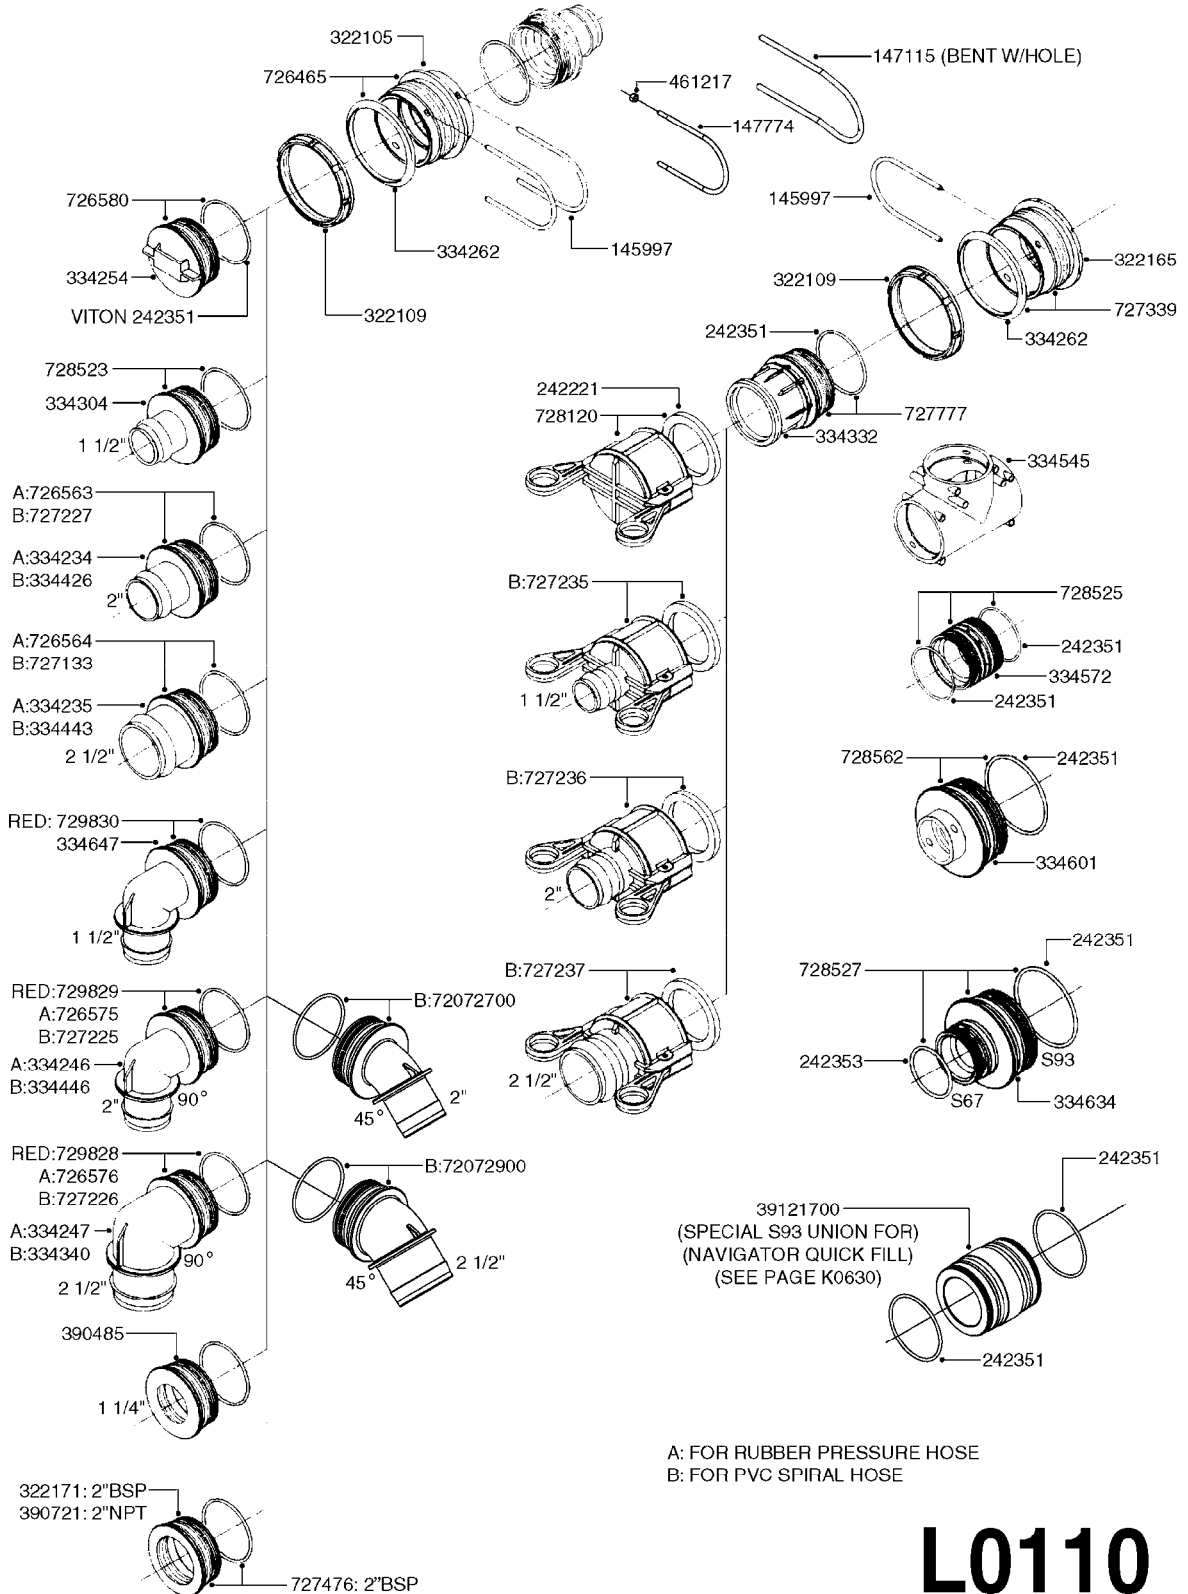

A: FOR RUBBER PRESSURE HOSE
B: FOR PVC SPIRAL HOSE

L0100

FITTINGS - S-67
L0100-HIN, 01:01:16

Page 1
Date 16.03.2016 13:33

parts-n°	order qty	description
145996	1	FITT.DK S-67 FORK
242351	1	O-RING D69.5X3.0 VITON F.S-93
242353	1	O-RING D44.2X3.0 VITON F.S-67
322104	1	FITT.DK S-67 BULKHEAD
322108	1	FITT.DK S-67 BULKHEAD NUT
322132	1	FITT.DK S-67 THREAD INS.1'BSP
322224	1	FITT.DK S-67 TEE
322325	1	FITT.DK S-67 X 1-1/2"BSP LONG
334231	1	FITT.DK S-67 STR.1'
334232	1	FITT.DK S-67 STR.1-1/4'
334233	1	FITT.DK S-67 STR.1-1/2' RUBBER
334243	1	FITT.DK S-67 ELB.1"
334244	1	FITT.DK S-67 ELB.1-1/4"
334245	1	FITT.DK S-67 ELB. 1-1/2'RUBBER
334250	1	FITT.DK S-67 PLUG
334261	1	GASKET F. S-67 BULKHEAD
334444	1	FITT.DK S-67 STR.1-1/2" PVC
334445	1	FITT.DK S-67 ELB.1-1/2"
334564	1	FITT.DK S-67 TO S-53 ADAPTER
334573	1	FITT.DK S-67 CONNECTOR
334601	1	FITT.DK S-93 TO S67 ADAPTOR
334634	1	FITT.DK ADAPTER S-93M S67M
390508	1	FITT DK S67X1.5M BSPalt322325
461217	1	NUT HEX M5 LOCK
726464	1	FITT.DK S-67 BULKHEAD W/GASKET
726560	1	FITT.DK S-67 STR.1" W.O'RING
726561	1	FITT.DK S-67 STR.1-1/4" O'RING
726562	1	FITT.DK.S-67 HB 1-1/2"W.O-RING
726572	1	FITT.DK S-67 1" ELBOW 90 ASSY.
726573	1	FITT. S67 5/4" 90° W/O-RING
726574	1	FITT.DK S67X90,1.5HB PRESSURE
726579	1	FITT. S67 PLUG W/O-RING
727223	1	FITT.S67 1.5" STRAIT S W/ORING
727224	1	FITT.DK S67X90,1.5HB SUCTION
728526	1	FITT.DK S-67 CONNECT W. ORINGS
728527	1	ADAPTER S67M TO S93M W/ORING
728561	1	FITT.DK. S67M - S53F REDUCER
728562	1	FITT.DK S-93 TO S67 ADAPTOR
728578	1	FITT.DK S-67X1-1/2"BSP LG W/OR
14012200	1	FITT.DK S-67 FORK W/M5 THREADS
33509700	1	FITT.DK S-67 45° 1-1/4"
72433000	1	FITT.S67 1" 45° W/ORING
72433100	1	FITT.DK S-67 45° 1-1/4"W/ORING
72433200	1	FITT.S67 1-1/2" 45°PVC W/ORING
72433400	1	FITT.S67 1-1/2" 45°BSP W/ORING