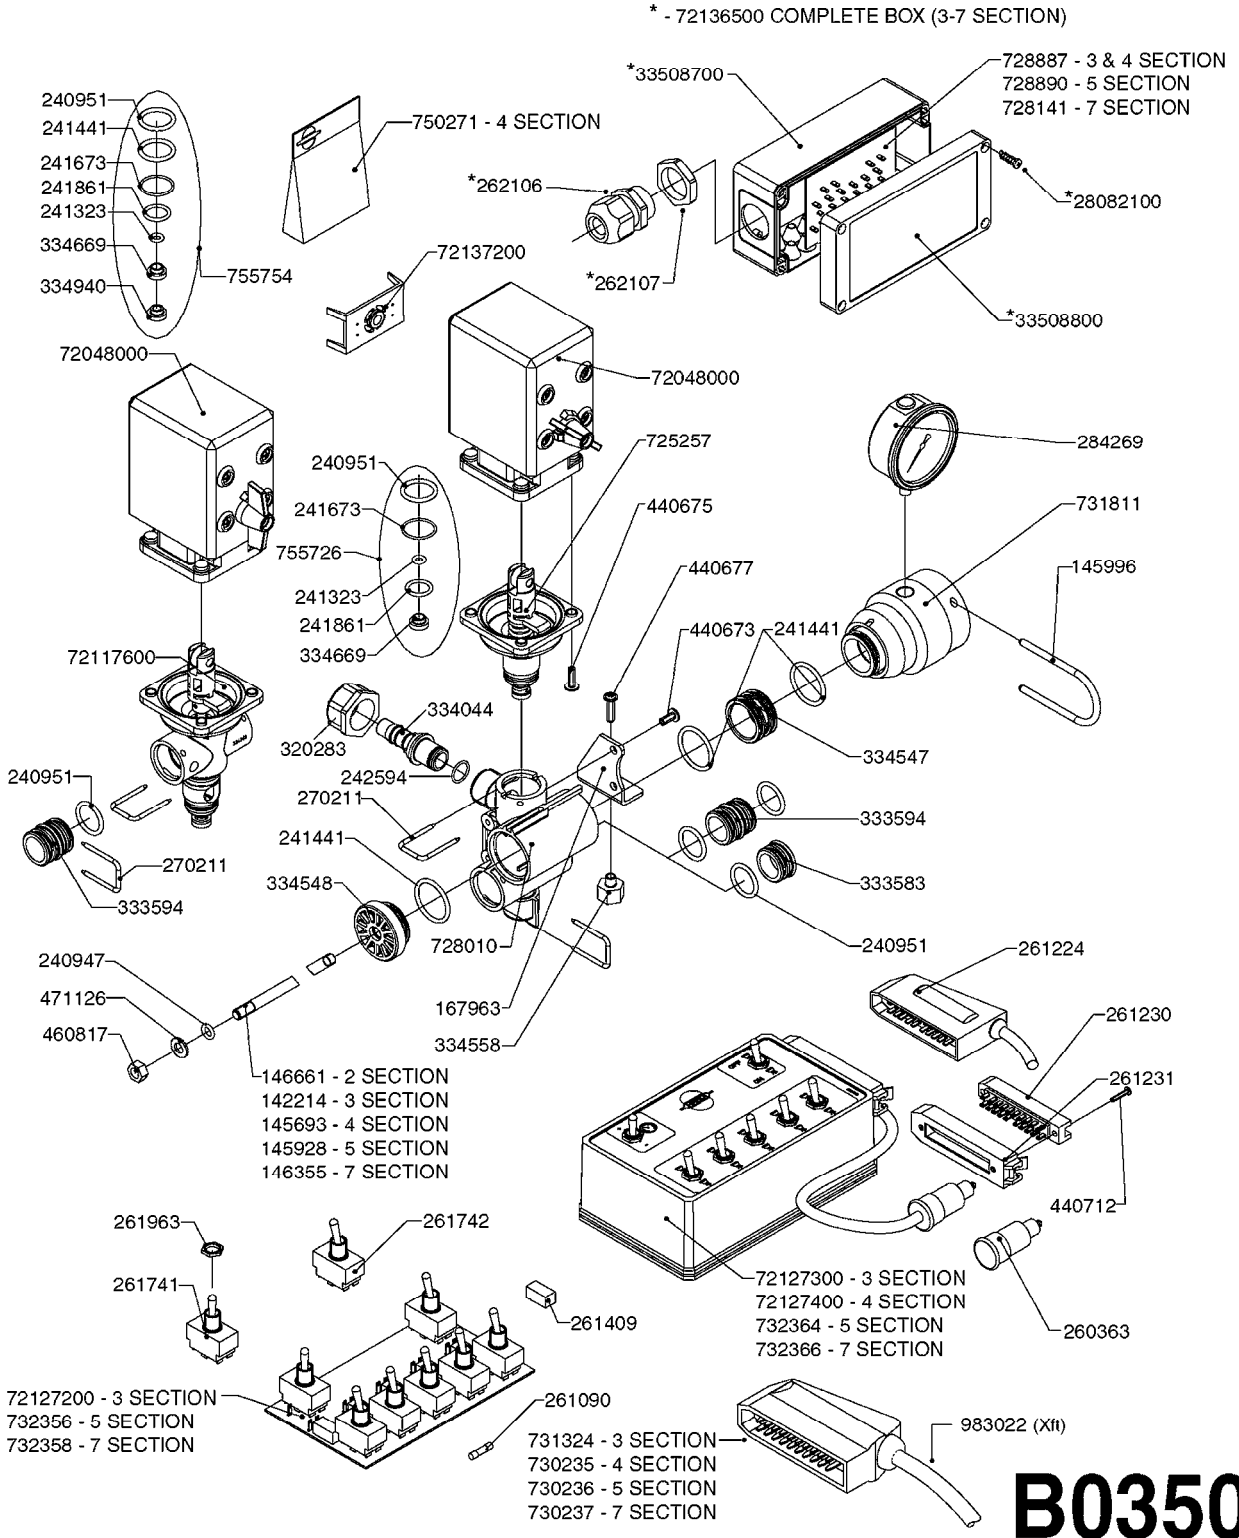

REGULATOR VALVE ASSEMBLY: *72027300

COMPLETE ASSEMBLIES
WHOLEGOODS ITEMS

B0340

PRESSURE REGULATOR - S93
B0340-HIN, 01:01:16

Page 1

Date 16.03.2016 13:32

parts-n°	order qty	description
145694	1	BUSHING CONE SPACER S93 REGU.
145695	1	GUIDE FOR CONE
145996	1	FITT.DK S-67 FORK
145997	1	FITT.DK S-93 FORK
147025	1	SPINDLE F.S93 PRES. REGULATOR
147767	1	PIN 5Ø X 60 S-93 DOUBLE CLAMP
147774	1	FITT.DK S-93 FORK W. M5 THREAD
240947	1	O-RING D7.3X2.4 NITRIL
241754	1	O-RING D59.5X3
241973	1	O-RING 44.2 x 3.0 (use-242353)
242007	1	O-RING D9.1X1.6
242092	1	O-RING D69.5X3 (Use-242351)
334049	1	BRACKET FOR ENGINE CASING
334061	1	WASHER PLASTIC Ø13.0/8.1 X 1TK
334244	1	FITT.DK S-67 ELB.1-1/4"
334601	1	FITT.DK S-93 TO S67 ADAPTOR
334647	1	FITT.DK S93 ELB 1-1/2" 90 PVC
334681	1	GRIP F.MAN.OP.EC PRES.REG.YELL
334863	1	T PIECE S 93 15 BAR
390914	1	COVER REG VALVE S93
440307	1	SCREW SHEET-METAL 3/4" NO. 10
440677	1	SCREW F. PLASTIC 5X20 SS
461145	1	NUT HEX M4 LOCK
461217	1	NUT HEX M5 LOCK
480695	1	PIN ROLL D 3X28 SLOTTED
614421	1	GASKET F/MOTOR HOUSE-ON/OFF TR
14004500	1	NUT M10 SS F. S93 PRES. REG.
45000700	1	BOLT ALLEN HEAD M6 X 100 SS
70055903	1	REGUL SPOOL AND SLEEVE S93
72027300	1	REG.VALVE S93/600 15B U.MOTER
72072400	1	WIRE CONTR. VALVE.CM+ AMP-PLUG
72137100	1	MCROSWCH ASSY F.PRSR REG WHT W
72137300	1	MCROSWCH ASSY F.PRSR REG BRN W
72182900	1	MOTER REG.DME37 1:150 AMP YELL