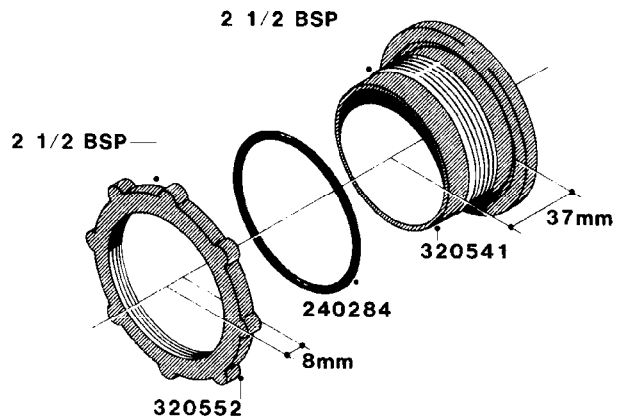

L0060

FITTINGS - BULKHEAD
L0060-HIN, 01:01:16

Page 1

Date 16.03.2016 13:33

parts-n°	order qty	description
141046	1	NUT 3/8" BSP
141341	1	NUT 1/4' BSP
240284	1	O-RING D82,5/75 X 3,5
320456	1	FITT.DK BULKHEAD 1"BSP DOUBLE
320467	1	FITT.DK BULKHEAD 1"BSP SINGLE
320471	1	FITT.DK NUT 1" BSP JAMB
320541	1	FITT.DK BULKHEAD 2-1/2'BSP SIN
320552	1	FITT.DK NUT 2-1/2' BSP JAMB
320644	1	FITT.DK ELB.3/4"HB X 1" BSP
320784	1	FITT.DK CAP 1-1/2" BSP
320795	1	FITT.DK NUT 1-1/2" BSP JAMB
320935	1	FITT.DK BULKHEAD 1/4' BSP SING
320946	1	FITT.DK BULKHEAD 3/8' BSP SING
321296	1	FITT.DK BULKHEAD 1/2" BSP SING
321307	1	FITT.DK NUT 1/2" BSP JAMB
321333	1	FITT.DK BULK 1-1/2" X 1"F BSP
330061	1	O-RING D16/D11X2,5
330072	1	O-RING D53.5/D45.5X4
330212	1	O-RING D19/D14X2.4 F.1/2"NUT
332577	1	O-RING D38/D30X4 F.1" PUR.
332592	1	O-RING D26/D20X3