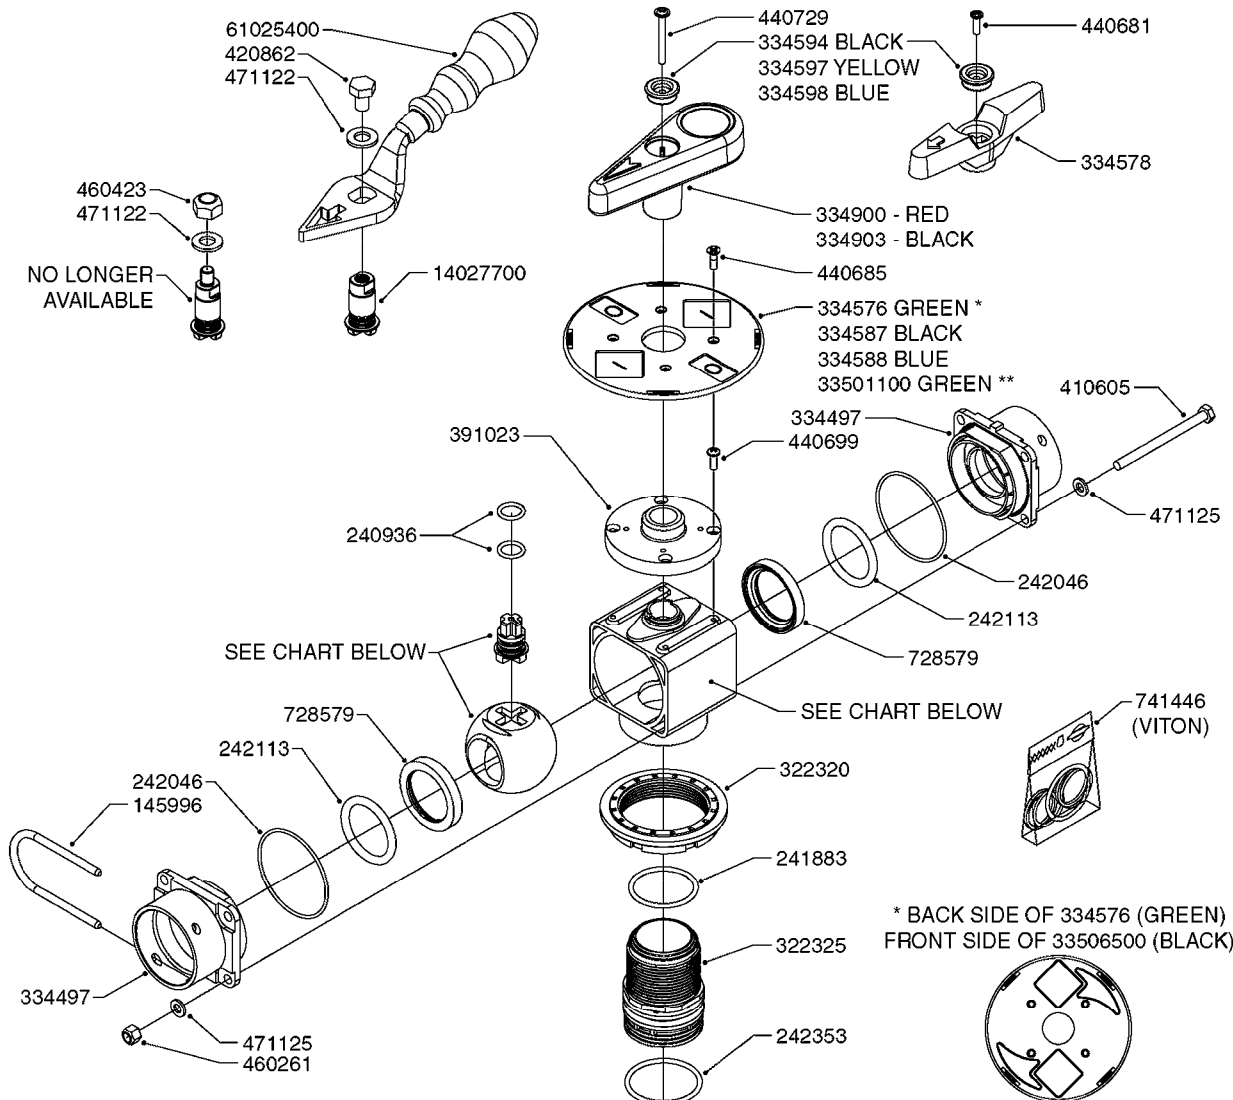

FOR S67 FITTINGS
SEE PAGE L0100

B0420

MANIFOLD SYSTEM - PRESSURE
B0420-HIN, 01:01:16

Page 1

Date 16.03.2016 13:32

parts-n°	order qty	description
145996	1	FITT.DK S-67 FORK
160353	1	BRACKET F.PRESSURE MANIFOLD
160918	1	BRACKET F. MANIFOLD CM
242353	1	O-RING D44.2X3.0 VITON F.S-67
322224	1	FITT.DK S-67 TEE
322320	1	NUT F.3 WAY VALVE S56
334250	1	FITT.DK S-67 PLUG
334573	1	FITT.DK S-67 CONNECTOR
440675	1	SCREW F. PLASTIC 5X16 SS
841062	1	VALVE KIT S67 PRESS. MANIFOLD
841067	1	VALVE S67 PRESS.W/TEE MANIFOLD