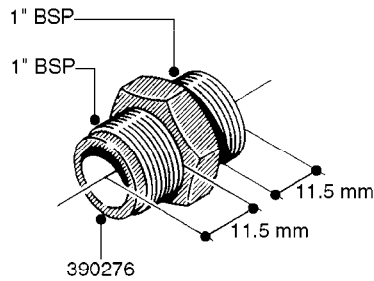

L0030

FITTINGS - HEXAGON NIPPLES
L0030-HIN, 01:01:16

Page 1
Date 16.03.2016 13:33

parts-n°	order qty	description
10015303	1	FITT.PO.HN 1.00X1.00 M1000
10425003	1	FITT.PO.HN 1.25X1.00 MCPHEE
320132	1	FITT.DK HN 1" BSP
320176	1	FITT.DK HN 3/8"X1/2" BSP
320445	1	FITT.DK HN 1/4"X3/8" BSP
320655	1	FITT.DK HN 1/2"-1/2" BSP
320692	1	FITT.DK HN 3/8'BSPX1/4'NPT
320703	1	FITT.DK HN 3/8BSP X1/2 &1/4NPT
320725	1	FITT.DK NIPPLE 3/8"-3/8" BSP
320902	1	FITT.DK HN 3/8'X 1/4' BSP
390232	1	FITT.DK HN 1-1/2' X 1-1/4' BSP
390276	1	FITT.DK HN 1'BSP