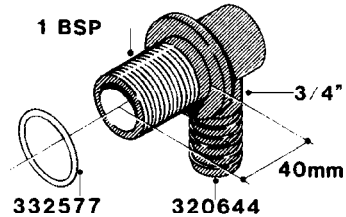

L0040

FITTINGS - NIPPLES & ELBOWS
L0040-HIN, 01:01:16

Page 1
Date 16.03.2016 13:33

parts-n°	order qty	description
10530803	1	FITT.PO.SE 2.00X2.00 45 DEG.
320191	1	FITT.DK ELB 3/8' BSP 45 DEGREE
320482	1	FITT.DK ELB. 1/2" BSP 60 DEG.
320596	1	FITT.DK ELB 3/8'-1/2'BSP 45DEG
320607	1	FITT.DK HN 3/8M X 3/8F BSP LNG
320633	1	FITT.DK HN 3/8"M X 3/8"F BSP
321451	1	FITT.DK ELB.1-1/2 X1-1/4 80DEG
321532	1	FITT.DK REDUC 3/4' X 1/2' BSP
390233	1	FITT.DK REDUC 1-1/2" X 1" BSP

L0050

parts-n°	order qty	description
242594	1	O-RING D14 X 1.78 SCH.70-EPDM
320294	1	FITT.DK TEE 3/8X3/8HB X1/2"BSP
320305	1	FITT.DK HB 3/4'- 3/4' BSP
320386	1	FITT.DK TEE 3/8X3/8HB X3/8"BSP
320397	1	FITT.DK ELB 3/8"HB X 3/8" BSP
320401	1	FITT.DK TEE 1/2X1/2HB X1/2"BSP
320412	1	FITT.DK TEE 1/2X1/2HB X3/8'BSP
320423	1	FITT.DK ELB 1/2'HB X 3/8' BSP
320891	1	FITT.DK HB 3/8'- 3/8' BSP
320972	1	FITT.DK HB 5/16'- 1/4' BSP
322046	1	FITT.DK TEE 1/2X1/2HB X3/4'BSP
322048	1	FITT.DK TEE 3/4X3/4HB X3/4'BSP
330595	1	O-RING D24.6/D20X2.1 -3/4"
333137	1	FITT.DK CONN.1/2" F.NOZZ. DOUB
333141	1	FITT.DK CONN.1/2" F.NOZZ.SING
334041	1	FITT.DK CONN.3/4' F.NOZZ. SING
334042	1	FITT.DK CONN.3/4' F.NOZZ. DOUB
334195	1	FITT.DK ELB. 3/4"HB X 3/4"HB
10012103	1	FITT.PO.HB 1.25X1.50 IMB1012
10014003	1	FITT.PO.HB 1.25X1.25 IMB1010
10036903	1	FITT.PO.HB 1.50X1.50 IMB1212
28019303	1	FITTING HB ELB 3/4NPT-3/4HOSE
61016500	1	HOSE TAIL 3/4" 90°+RG CAP 3/4"
72026700	1	NOZZLE TUBE ADAPTER W/O-RING