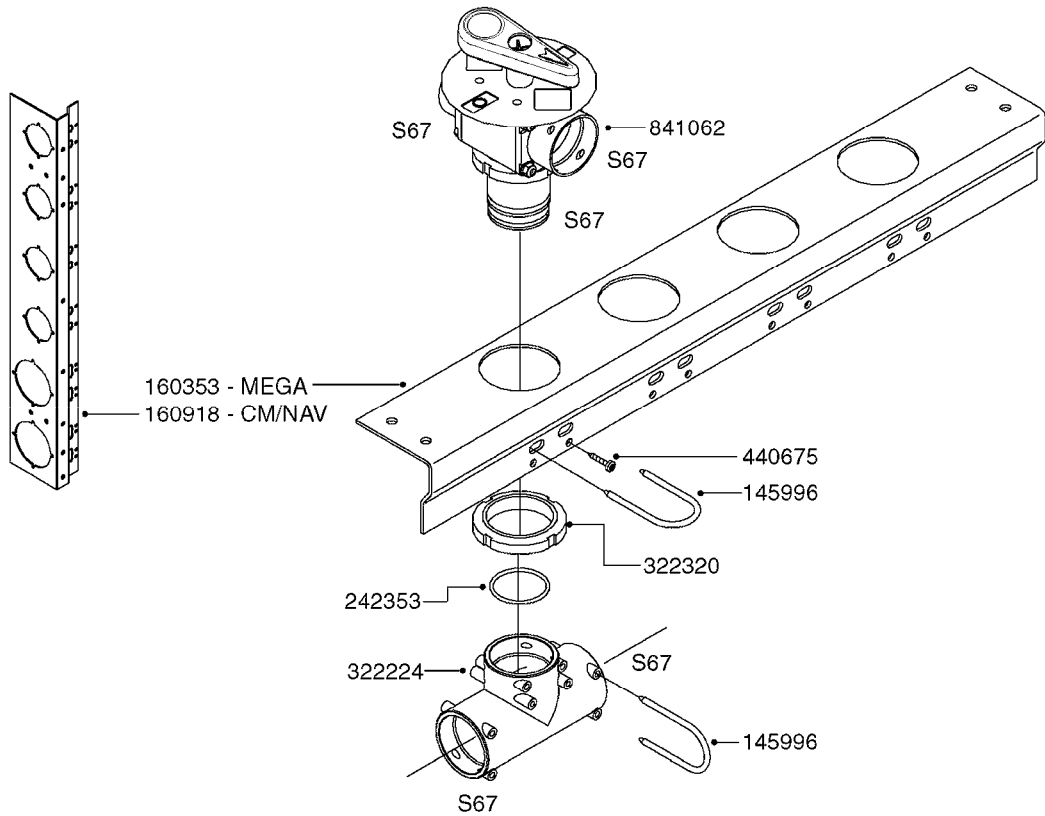

12 VOLT OUTLET BOX
B0410-HIN, 01:01:16

Page 0
Date 16.03.2016 13:32

COMPLETE ASSEMBLIES
WHOLEGOODS ITEMS

817925 COMPLETE ASSEMBLY

B0410

12 VOLT OUTLET BOX
B0410-HIN, 01:01:16

Page 1
Date 16.03.2016 13:32

parts-n°	order qty	description
260363	1	PLUG 2 POLE 12V
260827	1	PLUG F.EC ATTACHMENTS
260901	1	SPADE F.ELEC CONN.1.5MM BLUE
261060	1	PLUG F.EC ATTACHMENTS
261061	1	SPADE F.ELEC.2 WAY CONNECTOR
261067	1	GROMMET 10-14 GREY
261205	1	FUSE HOLDER
261206	1	FUSE 25 A
261207	1	ELECTRIC CONNECTOR 4MM
261208	1	SPADE F.ELEC.CONNECTOR 4MM
261213	1	WIRE 6.4MM BLACK
261214	1	WIRE 6.4MM RED
283697	1	TIESTRAP 200MM
471122	1	WASHER, M10, Ø20/10.5X 2.0, SS
731853	1	CABLE 2X4MM L=138"
817925	1	OUTLET BOX 12 VOLT ELEC.
978237	1	DECAL OUTLET BOX
39134000	1	BOX, COMPLETE, 12V POWER BOX