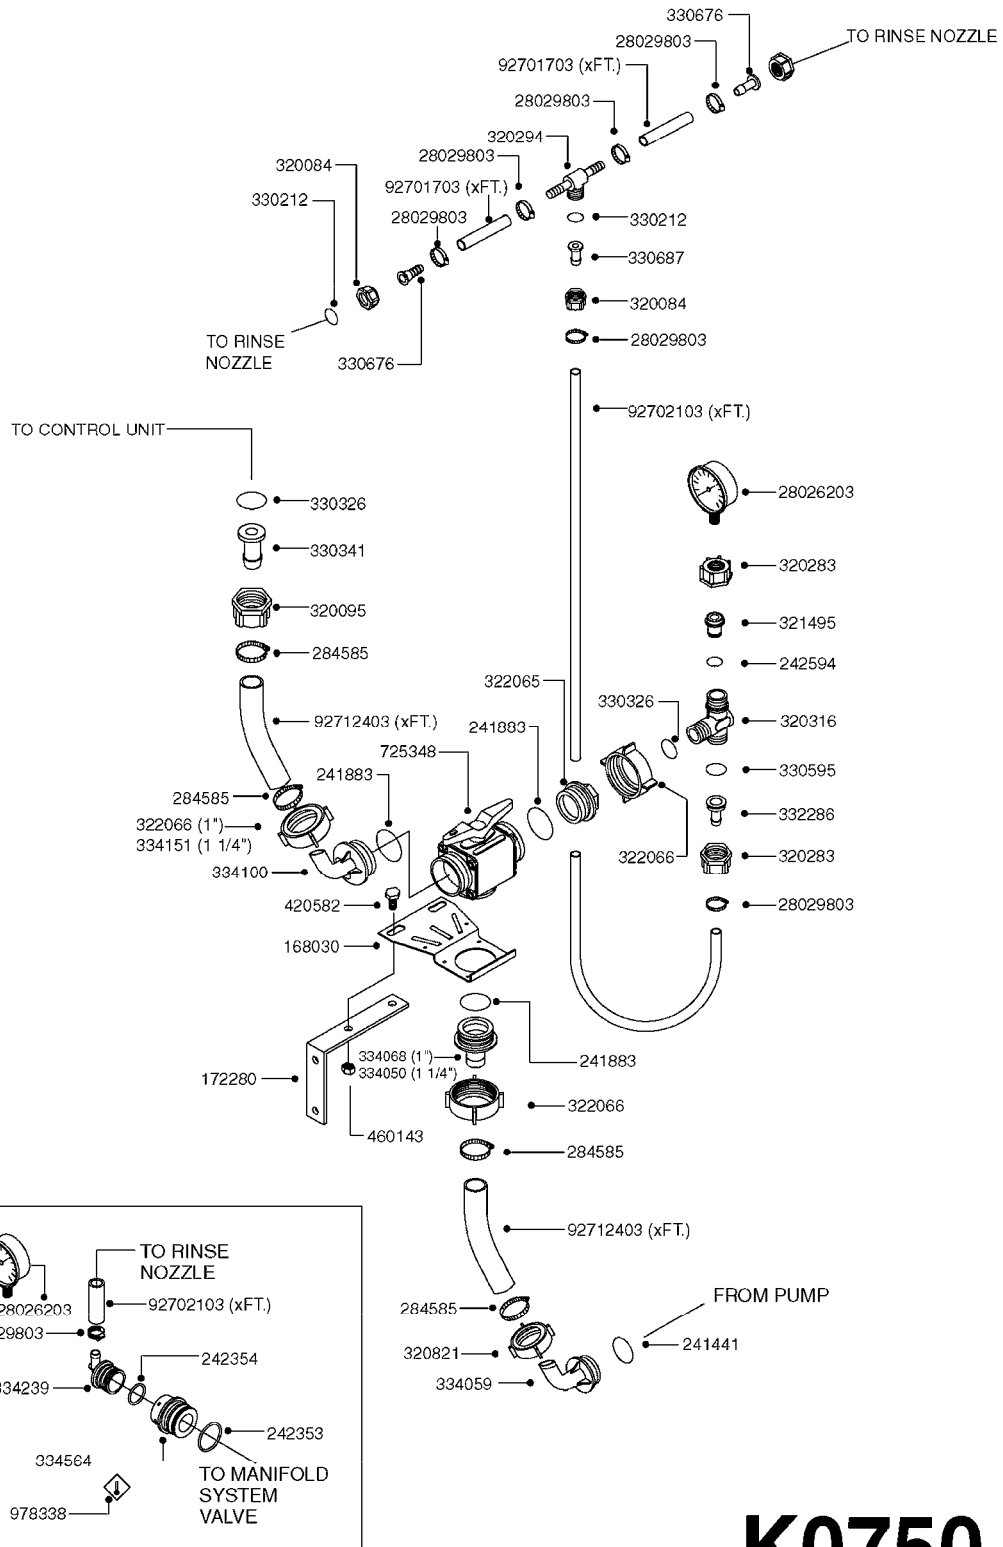

RINSE SYSTEM PLUMBING
K0750-HIN, 01:01:16

Page

0

Date

16.03.2016 13:33

RINSE SYSTEM- MANIFOLD SYSTEM

K0750

RINSE SYSTEM PLUMBING
K0750-HIN, 01:01:16

Page 1
Date 16.03.2016 13:33

parts-n°	order qty	description
168030	1	BRACKET F/3 WAY VALVE
172280	1	FLATBAR 30X5 L=270 4XD9 90DEG.
241441	1	O-RING D29.3X3
241883	1	O-RING D39.2X3 NITRIL 242020
242353	1	O-RING D44.2X3.0 VITON F.S-67
242354	1	O-RING D32.2X3.0 VITON F.S-53
242594	1	O-RING D14 X 1.78 SCH.70-EPDM
284585	1	CLAMP HOSE GEAR 1" MINI 020
320084	1	FITT.DK NUT 1/2" BSP
320095	1	FITT.DK NUT 1" BSP
320283	1	FITT.DK NUT 3/4"BSP
320294	1	FITT.DK TEE 3/8X3/8HB X1/2"BSP
320316	1	FITT.DK TEE 3/4" X3/4" X1"BSP
320821	1	FITT.DK NUT 1-1/2" BSP
321495	1	FITT.DK REDUC 1/4'BSP F.3/4'NT
322065	1	FITT.DK UNION 1' BSP/S-56
322066	1	FITT.DK S-56 NUT
330212	1	O-RING D19/D14X2.4 F.1/2"NUT
330326	1	O-RING D30/D24X2 F.1"NUT
330341	1	FITT.DK HB 1" F. 1" NUT
330595	1	O-RING D24.6/D20X2.1 -3/4"
330676	1	FITT.DK HB 3/8" F. 1/2" NUT
330687	1	FITT.DK HB 1/2" F. 1/2" NUT
332286	1	FITT.DK HB 1/2" F. 3/4" NUT
334050	1	FITT.DK S-61 STR.1-1/4"
334059	1	FITT.DK EL 1" 110 DEG.F.1-1/2"
334068	1	FITT.DK S-61 STR.1"
334100	1	FITT.DK S-61 ELB.1" 110 DEG.
334151	1	FITT.DK S-61 ELB.1-1/4"110 DEG
334239	1	FITT.DK S-53 ELB.1/2"
334564	1	FITT.DK S-67 TO S-53 ADAPTER
420582	1	BOLT HEX 8.8 DEL M8X20 FT A2
460143	1	NUT HEX M8 LOCK A2 DIN985
725348	1	VALVE 3 WAY BLUE
978338	1	DECAL MANIFOLD SYS.RINSE NOZ
28026203	1	GAUGE 200PSI/BR,2.5"1/4BSP-BTM
28029803	1	CLAMP HOSE GEAR P1/2" 6708
92701703	1	HOSE R X3/8" X300PSI WP X0012"
92702103	1	HOSE R X1/2" X300PSI WP X0012"
92712403	1	HOSE R X1" X300PSI WP X0012"