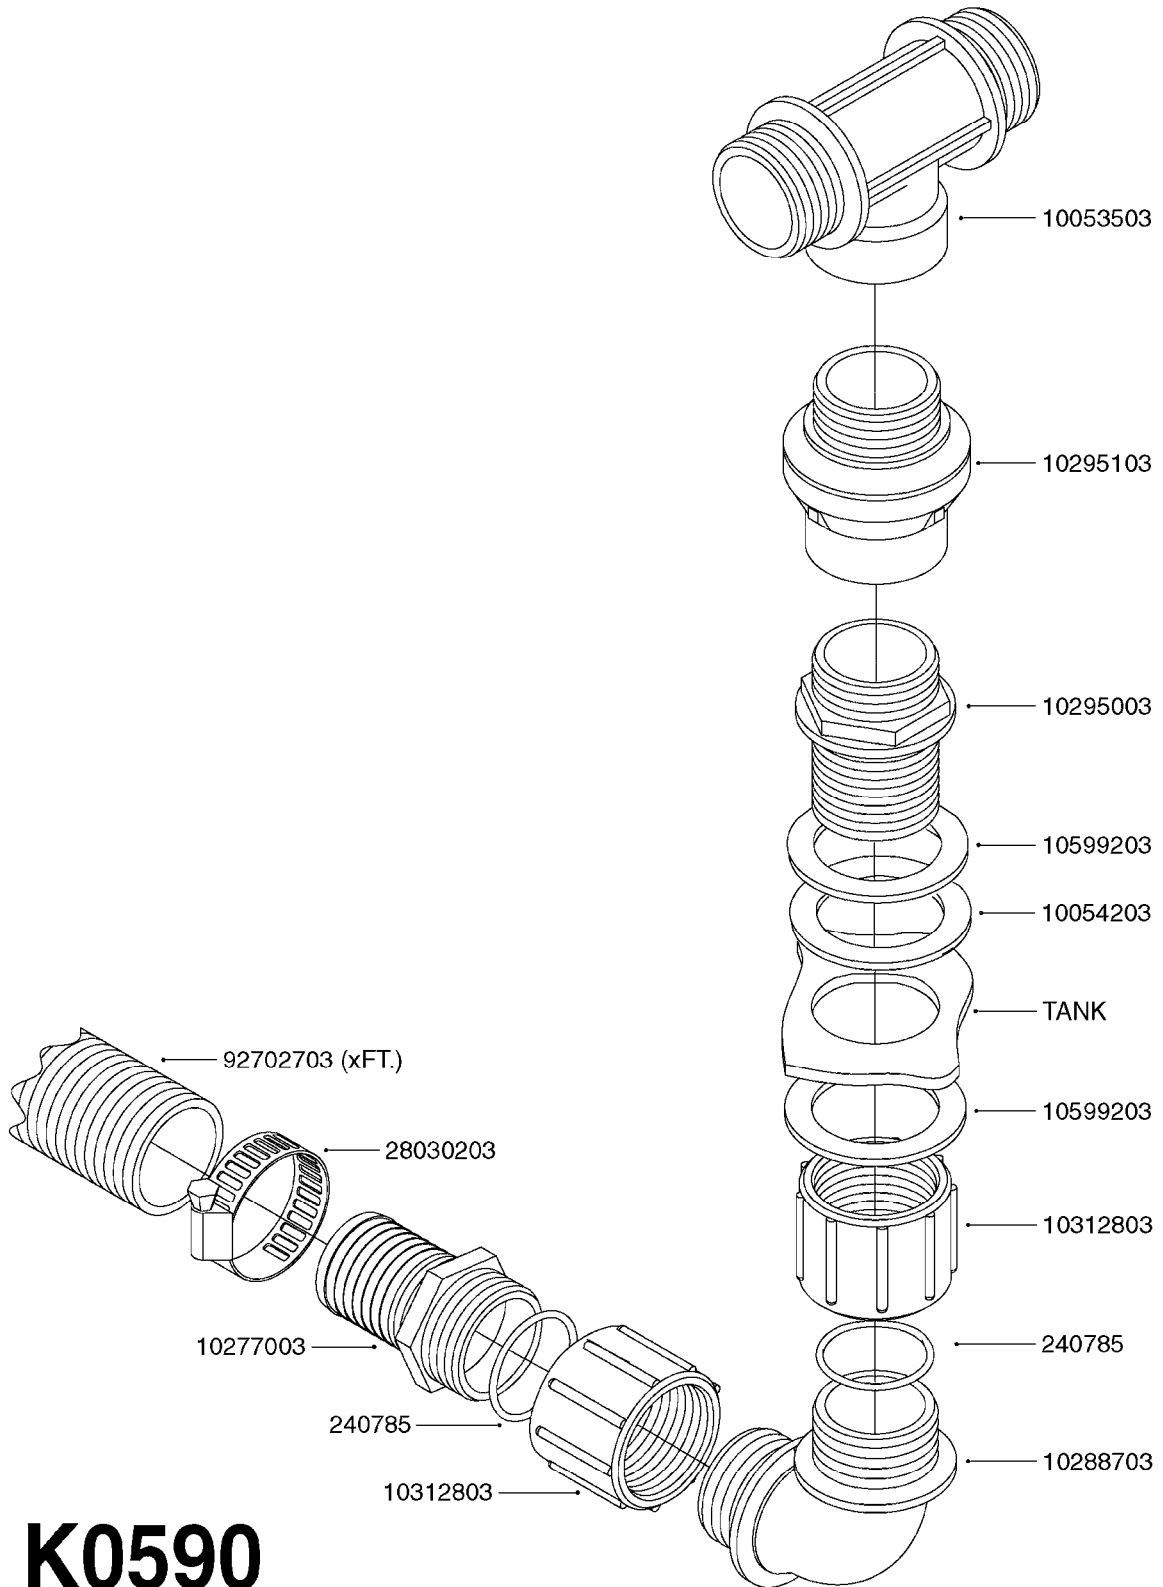

K0580

**COMPLETE ASSEMBLIES
WHOLEGOODS ITEMS**

QUICKFILL-PLMBNG SYS-TRLR SPYR
K0580-HIN, 01:01:16

Page 1
Date 16.03.2016 13:33

parts-n°	order qty	description
10053503	1	FITT.PO.TEE 2"MX2"FX2"M BSP
10053703	1	FITT.PO.HB STR. 2"BSP E4411
10054103	1	FITT.PO.NUT 2" BSP JAMB MCPHEE
10054203	1	GASKET F. 2" FITTINGS RUBBER
10275703	1	*QUICK FILL KIT 650/950M
10277003	1	FITT.PO.HB 2.00X2.00 MCPHEE
10288703	1	FITT.PO.EL 2MX2M 90 DEG MCPHEE
10295003	1	FITT.PO.HN 2' 250071
10295103	1	FOOT VALVE 2" 504019
10312803	1	FITT.PO.BU 2' X 2'
10491303	1	ANGLE FOR HC950 QUICK FILL
10512303	1	QUICK FILL KIT NAV. (DON'T ORD)
28030203	1	CLAMP HOSE T-BOLT S2" 235-67
92702703	1	HOSE PVC SUCT GRAY 2"