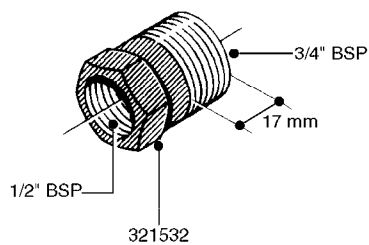

L0040

FITTINGS - NIPPLES & ELBOWS
L0040-HIN, 01:01:16

Page 1
Date 16.03.2016 13:33

parts-n°	order qty	description
10530803	1	FITT.PO.SE 2.00X2.00 45 DEG.
320191	1	FITT.DK ELB 3/8' BSP 45 DEGREE
320482	1	FITT.DK ELB. 1/2" BSP 60 DEG.
320596	1	FITT.DK ELB 3/8'-1/2'BSP 45DEG
320607	1	FITT.DK HN 3/8M X 3/8F BSP LNG
320633	1	FITT.DK HN 3/8"M X 3/8"F BSP
321451	1	FITT.DK ELB.1-1/2 X1-1/4 80DEG
321532	1	FITT.DK REDUC 3/4' X 1/2' BSP
390233	1	FITT.DK REDUC 1-1/2" X 1" BSP