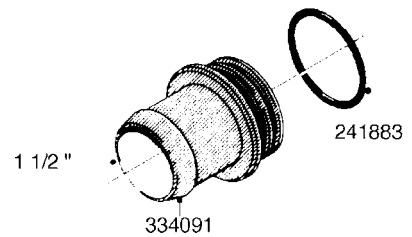

L0080

FITTINGS - S-53
L0080-HIN, 01:01:16

Page 1

Date 16.03.2016 13:33

parts-n°	order qty	description
145995	1	FITT.DK S-53 FORK
242353	1	O-RING D44.2X3.0 VITON F.S-67
242354	1	O-RING D32.2X3.0 VITON F.S-53
322103	1	FITT.DK S-53 BULKHEAD
322107	1	FITT.DK S-53 BULKHEAD NUT
322110	1	FITT.DK S-53 ELB. 1/2" BSP
322352	1	FITT.DK S-53 TEE
334227	1	FITT.DK S-53 STR.1/2'
334229	1	FITT.DK S-53 STR.3/4"
334230	1	FITT.DK S-53 STR.1"
334239	1	FITT.DK S-53 ELB.1/2"
334241	1	FITT.DK S-53 ELB.3/4"
334242	1	FITT.DK S-53 ELB.1"
334249	1	FITT.DK S-53 PLUG
334260	1	GASKET F. S-53 BULKHEAD
334564	1	FITT.DK S-67 TO S-53 ADAPTER
391100	1	FITT.DK S-53THREAD INS.1/2"BSP
726463	1	FITT.DK S53 BULKHEAD W/GASKET
726552	1	FIT.DK S-53X90 1/2" BSP,O-RING
726556	1	FITT.DK S-53 HB 1/2" W/O-RING
726558	1	FITT.DK S53 STR. 3/4" W.ORING
726559	1	FITT DK. S-53 HB 1" W/O-RING
726568	1	FITT.DK.S-53 HB 1/2"90 W/ORING
726570	1	FITT.DK S-53 ELB.3/4" W.ORING
726571	1	FITT.DK S-53 ELB.1", W ORING
726578	1	FITT.DK S53 PLUG WITH O-RING
728561	1	FITT.DK. S67M - S53F REDUCER