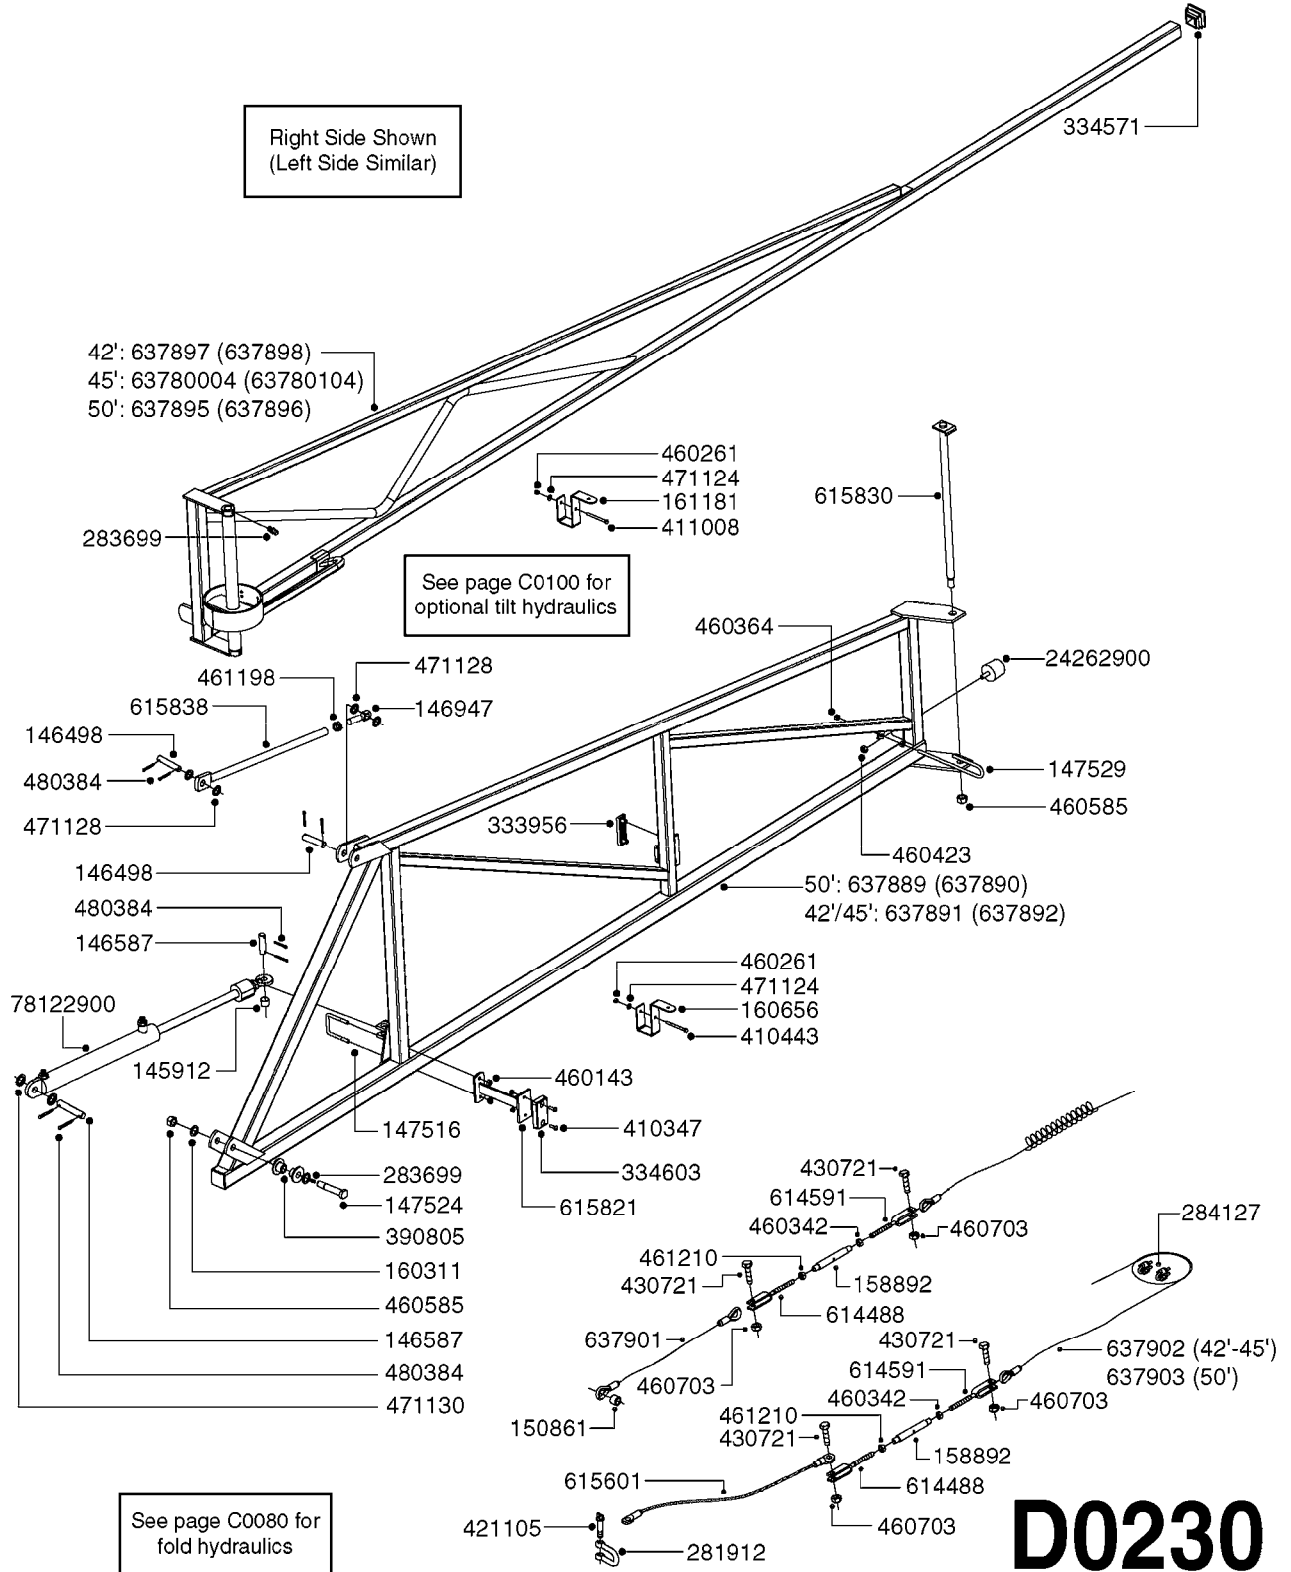

Right Side Shown
(Left Side Similar)

BOOM FALCON WINGS 42',45',50'
D0230-HIN, 01:01:16

Page 1

Date 16.03.2016 13:32

parts-n°	order qty	description
145912	1	BUSHING D19.8/D17.0X7MM
146498	1	PIN D16.8 X 75
146587	1	PIN D16.8 X 65
146947	1	LINK EYE F. SUB TILT SPL
147516	1	U-BOLT M8-50x50
147524	1	PIN F. PIVOT SPL
147529	1	CABLE SUPPORT BKT.
150861	1	BUSHING D16/D13X14
158892	1	TURN BUCKLE HOUS
160311	1	WASHER D30/D20.4X2
160656	1	CLAMP NOZZLE TUBE 50X50
161181	1	NOZZLE CLAMP 40 x 40 SPL OUTER
281912	1	GRILLETE M-10 INOX.480 KG
283699	1	GREASE NIPPLE M6X1
284127	1	U-CLAMP F.CABLE 6MM NUTS
333956	1	SLIDE SHOE 91X25X10
334571	1	TAPON 40x40x2 EMBELLECEDOR
334603	1	RUBBER STOP 86X48X15
390805	1	BUSHING F. PIVOT SPL
410347	1	SCREW M6X20 8.8
410443	1	BOLT HEX 8.8 DEL M6X70
411008	1	BOLT HEX 8.8 DEL M6X55
421105	1	M10X45 MACHINE SCREW STAINLESS
430721	1	BOLT HEX 8.8 DEL M12X40 FT
460143	1	NUT HEX M8 LOCK A2 DIN985
460261	1	NUT HEX M6X1 LOCK A2 DIN985
460342	1	NUT HEX M10 DEL DIN934
460364	1	NUT HEX M8 GALV.
460423	1	NUT HEX M10X1.5 LOCK
460585	1	NUT HEX M16X2 LOCK
460703	1	NUT HEX M12X1.75 LOCK DIN985
461198	1	NUT HEX M16X2 JAMB
461210	1	NUT HEX M10X1.5 L.THREAD
471124	1	WASHER, M6, Ø18/ 6.4X 1.6, SS
471128	1	WASHER, M16, Ø30/17.0X 3.0, SS
471130	1	WASHER, M24, Ø44/25.0X 4.0, SS
480384	1	PIN COTTER 3/16 x 1-1/2"
614488	1	FORK/ R.THREAD 10mmX144mm
614591	1	FORK /L.THREAD
615601	1	BUNGEE CORD 21-1/4"
615821	1	BOOM STOP SPL
615830	1	PIN F. OUTER WING SPL
615838	1	TILT ROD FALCON BOOM
637889	1	WING INNER 50' SPL R.H.
637890	1	WING INNER 50' SPL L.H.
637891	1	WING INNER 42'-45' SPL R.H.
637892	1	WING INNER 42'-45' SPL L.H.
637895	1	WING OUTER 50' SPL R.H.
637896	1	WING OUTER 50' SPL L.H.
637897	1	WING OUTER 42' SPL R.H.
637898	1	WING OUTER 42' SPL L.H.
637901	1	CABLE 750mm SPL
637902	1	CABLE 42'-45' l=4300MM SPL
637903	1	CABLE 50' l=5300MM SPL
24262900	1	RUBBER STOP D50X40 M10X33
63780004	1	WING OUTER 45' SPL R.H.
63780104	1	WING OUTER 45' SPL L.H.
78122900	1	CYLINDER 40/22X300MM RED