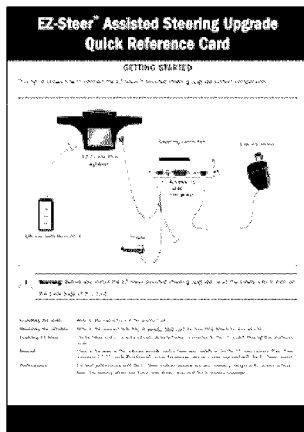

COMPLETE ASSEMBLY:
84205303 (WITH GPS)
84205403 (WITHOUT GPS)

**COMPLETE ASSEMBLIES
WHOLEGOODS ITEMS**

M0040

EZ-GUIDE PLUS LIGHT BAR
M0040-HIN, 01:01:16

Page 1
Date 16.03.2016 13:33

parts-n°	order qty	description
26007403	1	ANTENNA,HURRICANE F. EZGUIDEPL
26007503	1	REMOTE KEYPAD EZ-GUIDE PLUS
26007603	1	CABLE, ANTENNA, EZGUIDEPLUS
26007703	1	CABLE, POWER F. EZGUIDEPLUS
26007803	1	BRACKET KIT F. EZGUIDEPLUS
26007903	1	EZ-Guide 500 External Interfac
26008003	1	LIGHT BAR ASSM WITH GPS
26008103	1	LIGHT BAR ASSM WITHOUT GPS
29002703	1	VACUUM CUP 4 1/2" 1420I
29002803	1	MOUNT, MAG F. ANTENNA
29002903	1	PLATE, F. ANTENNA MOUNT
67206303	1	QUICK REFERENCE CARD EZ-GUIDE+
67206403	1	MANUAL EZ GUIDE PLUS
84205303	1	EZ GUIDE PLUS W GPS, NO LABLE
84205403	1	EZ GUIDE PLUS W/O GPS,NO LABLE
97607603	1	DECAL COMPANY 45MM X 20MM