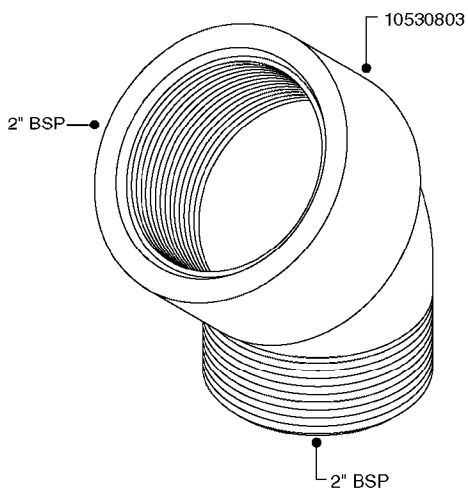

L0030

FITTINGS - HEXAGON NIPPLES
L0030-HIN, 01:01:16

Page 1
Date 16.03.2016 13:33

parts-n°	order qty	description
10015303	1	FITT.PO.HN 1.00X1.00 M1000
10425003	1	FITT.PO.HN 1.25X1.00 MCPHEE
320132	1	FITT.DK HN 1" BSP
320176	1	FITT.DK HN 3/8"X1/2" BSP
320445	1	FITT.DK HN 1/4"X3/8" BSP
320655	1	FITT.DK HN 1/2"-1/2" BSP
320692	1	FITT.DK HN 3/8'BSPX1/4'NPT
320703	1	FITT.DK HN 3/8BSP X1/2 &1/4NPT
320725	1	FITT.DK NIPPLE 3/8"-3/8" BSP
320902	1	FITT.DK HN 3/8'X 1/4' BSP
390232	1	FITT.DK HN 1-1/2' X 1-1/4' BSP
390276	1	FITT.DK HN 1'BSP