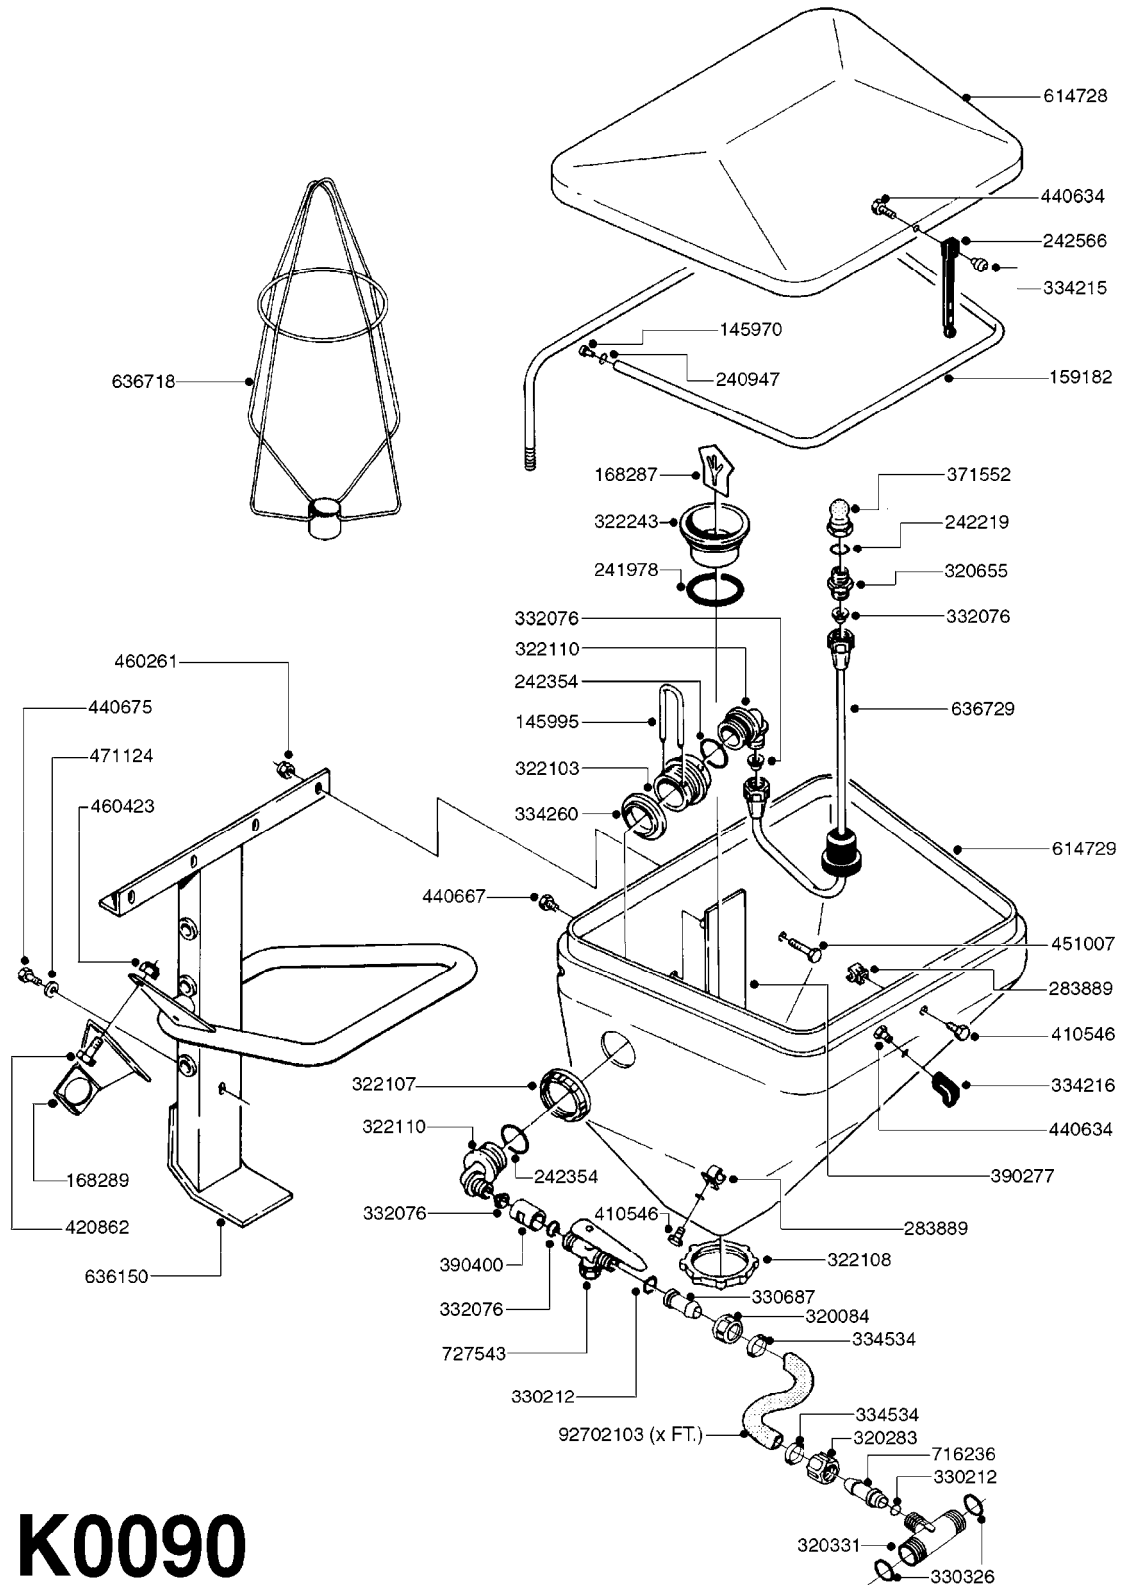

K0090

CHEMICAL FILLER-HOPPER (PRE95)
K0090-HIN, 01:01:16

Page 1

Date 16.03.2016 13:33

parts-n°	order qty	description
145970	1	PLUG MF 11 X 1
145995	1	FITT.DK S-53 FORK
159182	1	RINSING TUBE CHEM.FILL
168287	1	PLATE ANTI-VORTEX F.CHEM FILL
168289	1	BRACKET F. 3-WAY VALVE
240947	1	O-RING D7.3X2.4 NITRIL
241978	1	O-RING 64.5X3.0
242219	1	O-RING D16.3X2.4 VITON
242354	1	O-RING D32.2X3.0 VITON F.S-53
242566	1	LATCH STRAP F. CHEM.FILL
283889	1	CLIP F.TUBE SUPPORT
320084	1	FITT.DK NUT 1/2" BSP
320283	1	FITT.DK NUT 3/4"BSP
320331	1	FITT.DK TEE 1" - 1" - 3/4" BSP
320655	1	FITT.DK HN 1/2"-1/2" BSP
322103	1	FITT.DK S-53 BULKHEAD
322107	1	FITT.DK S-53 BULKHEAD NUT
322108	1	FITT.DK S-67 BULKHEAD NUT
322110	1	FITT.DK S-53 ELB. 1/2" BSP
322243	1	DRAIN PIPE/CHEM FIL.S67/S56
330212	1	O-RING D19/D14X2.4 F.1/2"NUT
330326	1	O-RING D30/D24X2 F.1"NUT
330687	1	FITT.DK HB 1/2" F. 1/2" NUT
332076	1	CONE INSERT F. ALUMINUM LANCE
334215	1	RUBBER
334216	1	RUBBER LATCH FOR CHEM.FILL
334260	1	GASKET F. S-53 BULKHEAD
334534	1	CLAMP HOSE PLASTIC 1/2"
371552	1	NOZZLE F.RINSING
390277	1	SCALE PLATE FOR HARDI FILLER
390400	1	FITT.DK BULKHEAD 1/2'X1/2'
410546	1	BOLT HEX SS M6X12 FT
420862	1	BOLT HEX 8.8 DEL M10X16 FT
440634	1	SCREW 5/8"
440667	1	SCREW M3.5X12 SLOT STAINLESS
440675	1	SCREW F. PLASTIC 5X16 SS
451007	1	SCREW M6X20 STAINLESS
460261	1	NUT HEX M6X1 LOCK A2 DIN985
460423	1	NUT HEX M10X1.5 LOCK
471124	1	WASHER, M6, Ø18/ 6.4X 1.6, SS
614728	1	LID FOR CHEM FILLER
614729	1	TANK HARDI FILLER
636150	1	FRAME FOR CHEM FILL TANK
636718	1	RINSE SUPPORT CHEM.FILL 25/35L
636729	1	TUBE F. RINSE CHEM FILL
716236	1	FITT.DK HB 1/2" ASSY. F. 3/4"
727543	1	VALVE F.CHEM FILL JUG RINSE
92702103	1	HOSE R X1/2" X300PSI WP X0012"