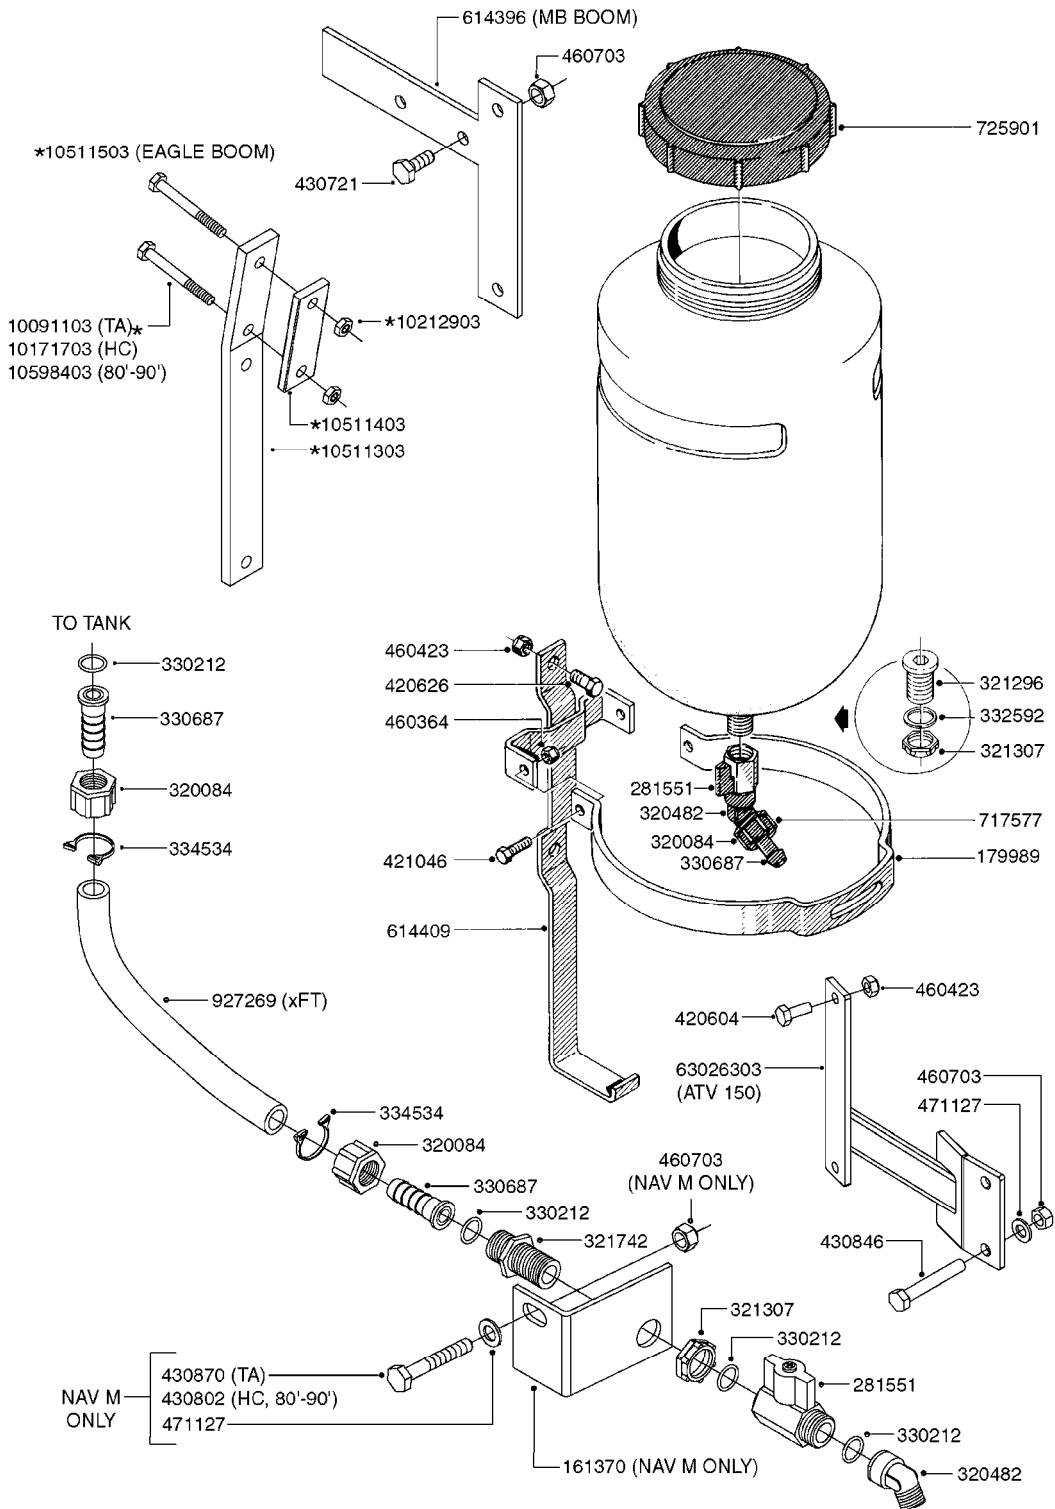

CLEAN WATER TANK
K0130-HIN, 01:01:16

COMPLETE TANK ASSY : 722072

K0130

CLEAN WATER TANK
K0130-HIN, 01:01:16

Page 1
Date 16.03.2016 13:33

parts-n°	order qty	description
161370	1	BKT.CLEAN WATER BOTT. VALVE
179989	1	BRKT. F. 3 GAL. TANK
281551	1	BALL VALVE 1/2"
320084	1	FITT.DK NUT 1/2" BSP
320482	1	FITT.DK ELB. 1/2" BSP 60 DEG.
321296	1	FITT.DK BULKHEAD 1/2" BSP SING
321307	1	FITT.DK NUT 1/2" BSP JAMB
321742	1	FITT.DK BULKHEAD 1/2' BSP
330212	1	O-RING D19/D14X2.4 F.1/2"NUT
330687	1	FITT.DK HB 1/2" F. 1/2" NUT
332592	1	O-RING D26/D20X3
334534	1	CLAMP HOSE PLASTIC 1/2"
420604	1	BOLT HEX 8.8 DEL M10X25 FT DIN933
420626	1	BOLT HEX 8.8 DEL M10X20 FT
421046	1	BOLT HEX 8.8 DEL M8X25 FT A2 DIN933
430721	1	BOLT HEX 8.8 DEL M12X40 FT
430802	1	BOLT HEX 8.8 DEL M12X75
430846	1	BOLT HEX 8.8 DEL M12X80
430870	1	BOLT HEX 8.8 DEL M12X55 FT
460364	1	NUT HEX M8 GALV.
460423	1	NUT HEX M10X1.5 LOCK
460703	1	NUT HEX M12X1.75 LOCK DIN985
471127	1	WASHER, M12, Ø24/13.0X 2.5, SS
614396	1	CLEAN WATER BRACKET MB
614409	1	BRACKET FOR FOAM MARKER
717577	1	VALVE F.CLEAN WATER TANK
722072	1	CLEAN WATER TANK W FRAME & TAP
725901	1	LID F.WATER BOTTLE VENTED
927269	1	HOSE R X PVC X 1/2 X 0012"
10091103	1	BOLT HEX 3/8 NC GR.2 03.00'
10171703	1	BOLT HEX 3/8 NC GR.2 03.50"
10212903	1	NUT HEX NC (NYLON LOCK) 3/8"
10511303	1	FLATBAR L350/17DEG.CLEAN WATER
10511403	1	FLATBAR 104MM CLEAN WATER
10511503	1	BKT.CLEAN WATER MOUNT EAGLE
10598403	1	BOLT HEX HCS3/8-16 X 4 Z 5
63026303	1	CLEAN WATER TANK BRKT, ATV