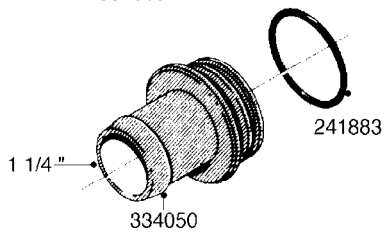

L0080

FITTINGS - S-53
L0080-HIN, 01:01:16

Page 1

Date 16.03.2016 13:33

parts-n°	order qty	description
145995	1	FITT.DK S-53 FORK
242353	1	O-RING D44.2X3.0 VITON F.S-67
242354	1	O-RING D32.2X3.0 VITON F.S-53
322103	1	FITT.DK S-53 BULKHEAD
322107	1	FITT.DK S-53 BULKHEAD NUT
322110	1	FITT.DK S-53 ELB. 1/2" BSP
322352	1	FITT.DK S-53 TEE
334227	1	FITT.DK S-53 STR.1/2'
334229	1	FITT.DK S-53 STR.3/4"
334230	1	FITT.DK S-53 STR.1"
334239	1	FITT.DK S-53 ELB.1/2"
334241	1	FITT.DK S-53 ELB.3/4"
334242	1	FITT.DK S-53 ELB.1"
334249	1	FITT.DK S-53 PLUG
334260	1	GASKET F. S-53 BULKHEAD
334564	1	FITT.DK S-67 TO S-53 ADAPTER
391100	1	FITT.DK S-53THREAD INS.1/2"BSP
726463	1	FITT.DK S53 BULKHEAD W/GASKET
726552	1	FIT.DK S-53X90 1/2" BSP,O-RING
726556	1	FITT.DK S-53 HB 1/2" W/O-RING
726558	1	FITT.DK S53 STR. 3/4" W.ORING
726559	1	FITT DK. S-53 HB 1" W/O-RING
726568	1	FITT.DK.S-53 HB 1/2"90 W/ORING
726570	1	FITT.DK S-53 ELB.3/4" W.ORING
726571	1	FITT.DK S-53 ELB.1", W ORING
726578	1	FITT.DK S53 PLUG WITH O-RING
728561	1	FITT.DK. S67M - S53F REDUCER