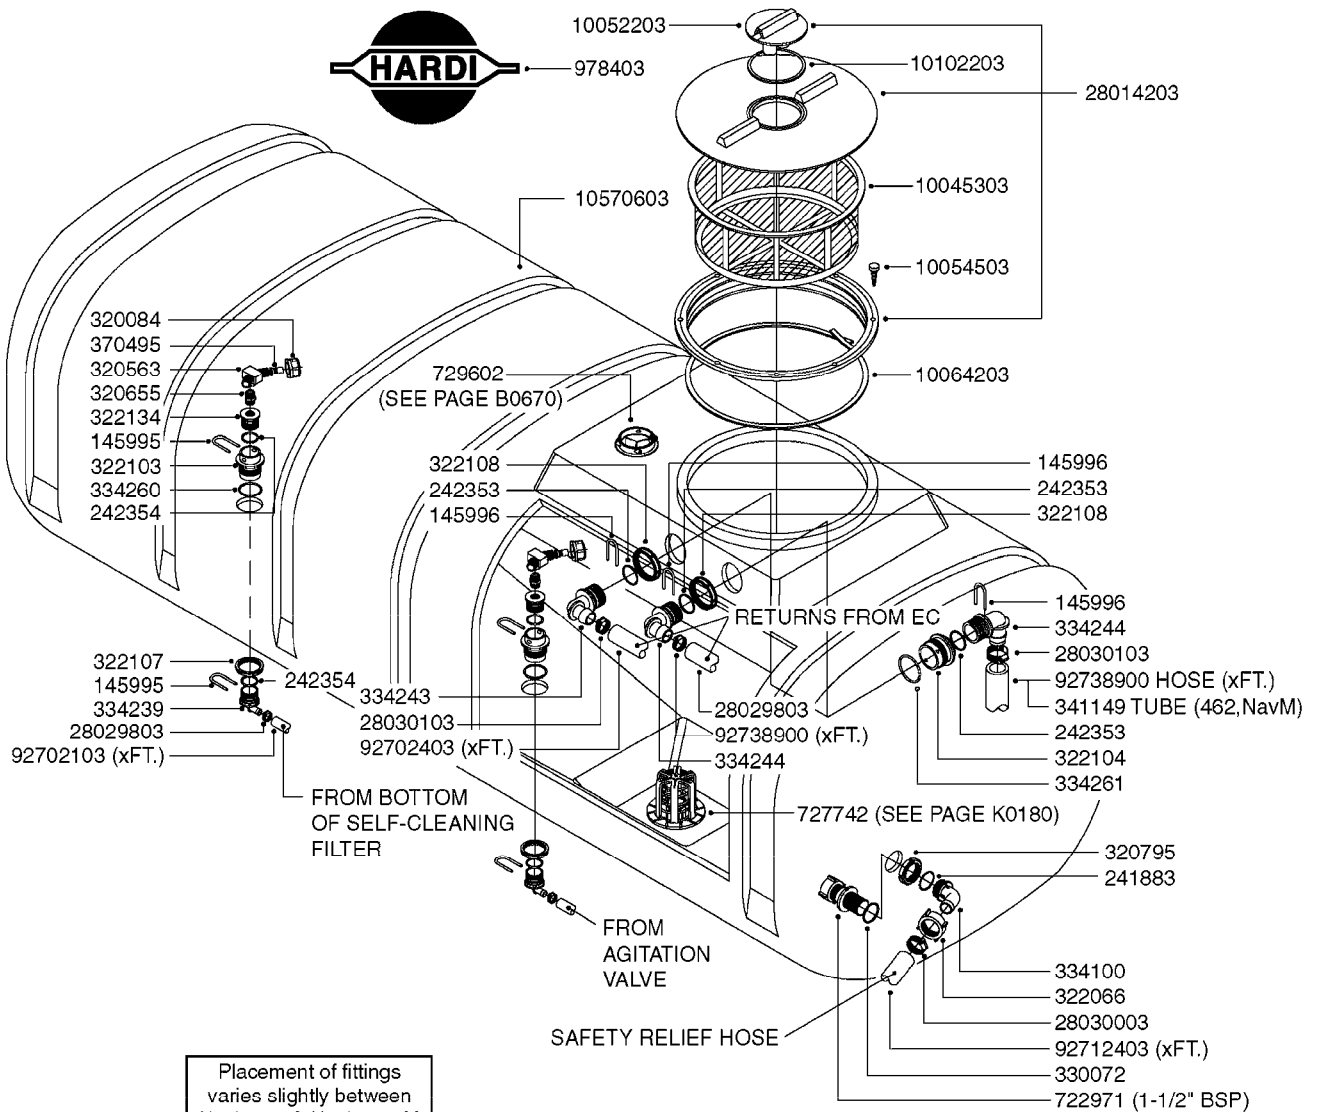

NAVIGATOR ← 10596503

Placement of fittings varies slightly between Navigator & Navigator M

E0260

parts-n°	order qty	description
145995	1	FITT.DK S-53 FORK
145996	1	FITT.DK S-67 FORK
241883	1	O-RING D39.2X3 NITRIL 242020
242353	1	O-RING D44.2X3.0 VITON F.S-67
242354	1	O-RING D32.2X3.0 VITON F.S-53
320084	1	FITT.DK NUT 1/2" BSP
320563	1	FITT.DK 3 WAY 1/2" 110 DEG.
320655	1	FITT.DK HN 1/2"-1/2" BSP
320795	1	FITT.DK NUT 1-1/2" BSP JAMB
322066	1	FITT.DK S-56 NUT
322103	1	FITT.DK S-53 BULKHEAD
322104	1	FITT.DK S-67 BULKHEAD
322107	1	FITT.DK S-53 BULKHEAD NUT
322108	1	FITT.DK S-67 BULKHEAD NUT
322134	1	FITT.DK S-53THREAD INS.1/2"BSP
330072	1	O-RING D53.5/D45.5X4
334100	1	FITT.DK S-61 ELB.1" 110 DEG.
334239	1	FITT.DK S-53 ELB.1/2"
334243	1	FITT.DK S-67 ELB.1"
334244	1	FITT.DK S-67 ELB.1-1/4"
334260	1	GASKET F. S-53 BULKHEAD
334261	1	GASKET F. S-67 BULKHEAD
341149	1	RETURN TUBE Ø40 L=2000
370495	1	NOZZLE INJECTOR 5066-3.0
722971	1	SAFETY VALVE SCF 217PSI (15BAR)
727742	1	TOP DRAIN CORD TYPE
729602	1	TOP SUCTION KIT NAV 2"
978403	1	DECAL COMPANY 280 X 450
10045303	1	FILTER BASKET 16"
10052203	1	LID VENT ASSY
10054503	1	SCREW 3/4" SELF TAPPING
10064203	1	SET SEALING SPONGE 1 Ft BULK
10102203	1	GASKET F.16" LID BREATHER
10570603	1	TANK RAW NAV.550 GAL.
10596503	1	DECAL NAVIGATOR LABEL
28014203	1	LID ASSY. (3-PC.) 16" ARAG
28029803	1	CLAMP HOSE GEAR P1/2" 6708
28030003	1	CLAMP HOSE GEAR P1" 6716
28030103	1	CLAMP HOSE GEAR P5/4-S1.5"6724
92702103	1	HOSE R X1/2" X300PSI WP X0012"
92702403	1	HOSE PVC SUCT GRAY 1"
92712403	1	HOSE R X1" X300PSI WP X0012"
92738900	1	HOSE R X PVC X 1-1/4" 0012"