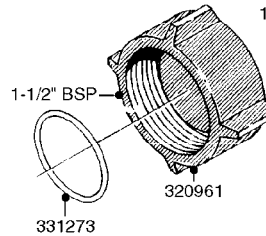

L0010

parts-n°	order qty	description
240085	1	O-RING D13,1/8,3X02,4 NITRIL
241441	1	O-RING D29.3X3
242594	1	O-RING D14 X 1.78 SCH.70-EPDM
320084	1	FITT.DK NUT 1/2" BSP
320095	1	FITT.DK NUT 1" BSP
320117	1	FITT.DK CONN.1/2"BSP F. 1" CAP
320187	1	FITT.DK CAP 3/8" BSP BLACK
320283	1	FITT.DK NUT 3/4"BSP
320821	1	FITT.DK NUT 1-1/2" BSP
321495	1	FITT.DK REDUC 1/4'BSP F.3/4'NT
321576	1	FITT.DK CONN 1/2"BSP F.3/4"NUT
330013	1	O-RING D15/D10X2.5 F.3/8"NUT
330212	1	O-RING D19/D14X2.4 F.1/2"NUT
330326	1	O-RING D30/D24X2 F.1"NUT
330341	1	FITT.DK HB 1" F. 1" NUT
330595	1	O-RING D24.6/D20X2.1 -3/4"
330665	1	3/4' HOSE TAIL F/1' CAP
330676	1	FITT.DK HB 3/8" F. 1/2" NUT
330687	1	FITT.DK HB 1/2" F. 1/2" NUT
330691	1	FITT.DK HB 3/4'F.3/4' NUT
330783	1	FITT.DK HB 3/8"F.3/8" NUT
331262	1	FITT.DK HB 1-1/2" F. 1-1/2"NUT
331273	1	O-RING D44/D38X2 F.1-1/2"
331446	1	FITT.DK HB 1" F.1-1/2" NUT
331807	1	FITT.DK HB 5/16" F.3/8" NUT
332286	1	FITT.DK HB 1/2" F. 3/4" NUT
332905	1	FITT.DK HB 1/2" F. 3/4" CAP
332927	1	PLUG F. NOZZLE TUBE 3/4'
333292	1	FITT.DK HB 1"O'RING F.1-1/2"
333664	1	FITT.DK HB 5/16' F. 1/2' NUT
334044	1	FITT.DK HB 3/4' F. 3/4' CAP
334059	1	FITT.DK EL 1" 110 DEG.F.1-1/2"
334123	1	FITT.DK HB 1-1/4"O-RNG F.1-1/2"
334150	1	FITT.DK HB 1-1/4" 110 F.1-1/2"
390542	1	PLUG WASHER FOR 3/4'CAP NUT
716236	1	FITT.DK HB 1/2" ASSY. F. 3/4"
716413	1	FITT.DK PLUG ASSY. F.NOZ TUBE
717426	1	FITT.DK REDUC 1/4"BSP F.3/4"N
720856	1	FITT.DK 1/2'BSP ASSY.F.3/4'NUT
724621	1	FITT.DK HB 3/4"ASSY F.3/4" NUT