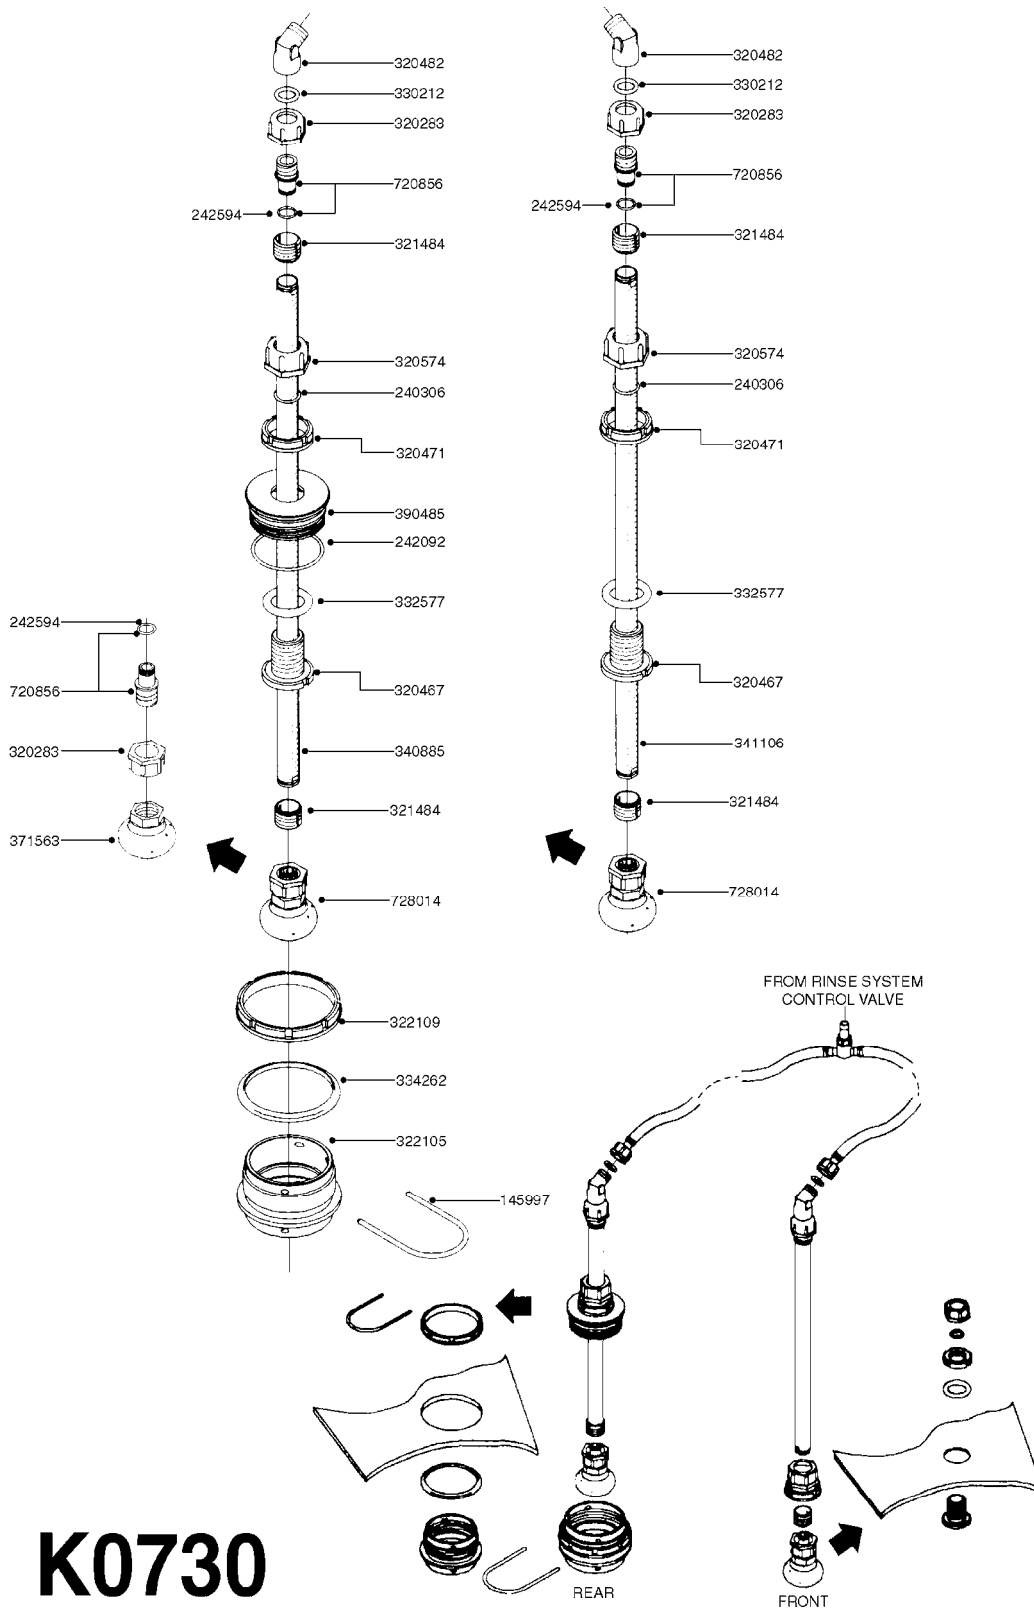

RINSE SYSTEM NOZZLES
K0730-HIN, 01:01:16

RINSE SYSTEM NOZZLES
K0730-HIN, 01:01:16

Page 1

Date 16.03.2016 13:33

parts-n°	order qty	description
145997	1	FITT.DK S-93 FORK
240306	1	O-RING D29/D21X4
242092	1	O-RING D69.5X3 (Use-242351)
242594	1	O-RING D14 X 1.78 SCH.70-EPDM
320283	1	FITT.DK NUT 3/4"BSP
320467	1	FITT.DK BULKHEAD 1"BSP SINGLE
320471	1	FITT.DK NUT 1" BSP JAMB
320482	1	FITT.DK ELB. 1/2" BSP 60 DEG.
320574	1	FITT.DK NUT 1" BSP SPECIAL
321484	1	BUSHING THREADED F.NOZZ.TUBE
322105	1	FITT.DK S-93 BULKHEAD DOUBLE
322109	1	FITT.DK S-93 BULKHEAD NUT
330212	1	O-RING D19/D14X2.4 F.1/2"NUT
332577	1	O-RING D38/D30X4 F.1" PUR.
334262	1	GASKET F.S-93 BULKHEAD
340885	1	TUBE F. RINSE NOZZLE L=600
341106	1	TUBE F.RINSE NOZZLE L=220
371563	1	NOZZLE FOR TANK RINSE
390485	1	FITT.DK S-93 PLUG W D34 HOLE
720856	1	FITT.DK 1/2'BSP ASSY.F.3/4'NUT
728014	1	RINSE NOZZLE MOUNTED