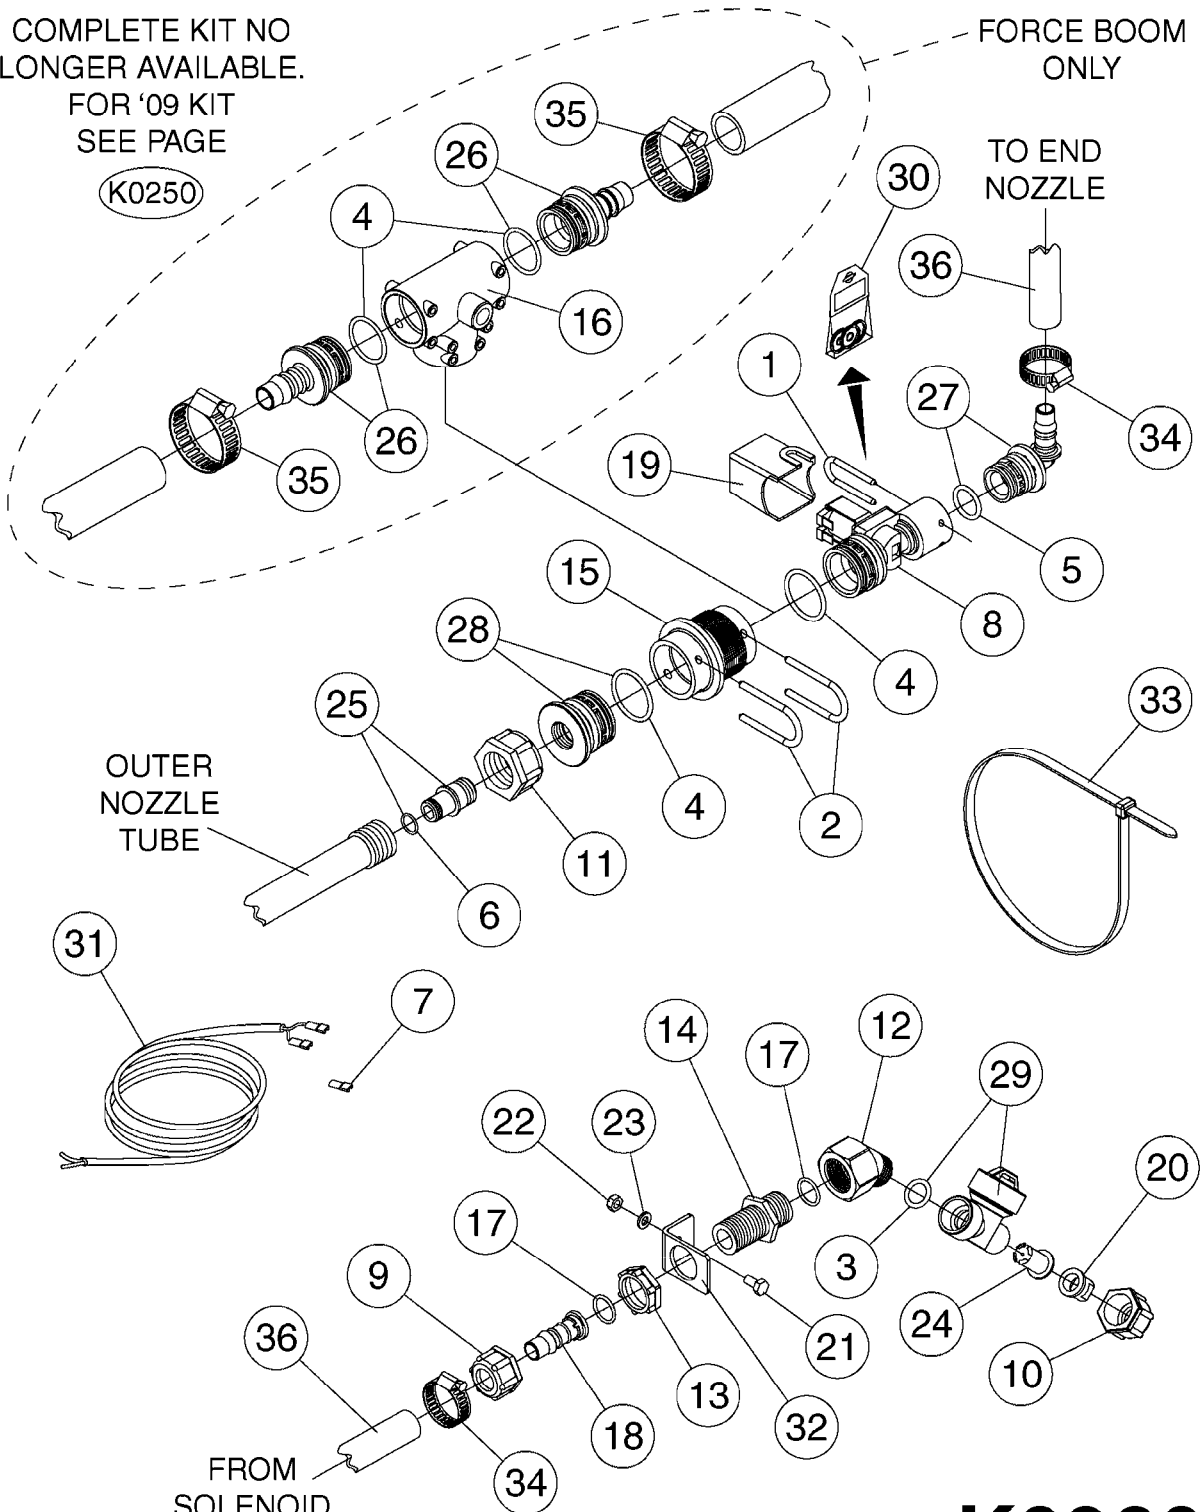

COMPLETE KIT NO
LONGER AVAILABLE.
FOR '09 KIT
SEE PAGE

(K0250)

FORCE BOOM
ONLY

TO END
NOZZLE

OUTER
NOZZLE
TUBE

FROM
SOLENOID
ASSEMBLY

ELECTRIC END NOZZLE KIT '12
K0260-HIN, 01:01:16

Page 1

Date 16.03.2016 13:33

Pos.	parts-n°	order qty	description
1	145994	1	FITT.DK S-40 FORK
2	145995	1	FITT.DK S-53 FORK
3	240177	1	O-RING D16.1/11.3 X 2.4
4	242354	1	O-RING D32.2X3.0 VITON F.S-53
5	242355	1	O-RING D19.2X3.0 VITON F.S-40
6	242594	1	O-RING D14 X 1.78 SCH.70-EPDM
7	261539	1	SPADE F.ELEC CONNEX BLUE INSUL
8	262104	1	VALVE, SOLENOID, S53/S40
9	320084	1	FITT.DK NUT 1/2" BSP
10	320187	1	FITT.DK CAP 3/8" BSP BLACK
11	320283	1	FITT.DK NUT 3/4"BSP
12	320596	1	FITT.DK ELB 3/8'-1/2'BSP 45DEG
13	321307	1	FITT.DK NUT 1/2" BSP JAMB
14	321742	1	FITT.DK BULKHEAD 1/2' BSP
15	322103	1	FITT.DK S-53 BULKHEAD
16	322352	1	FITT.DK S-53 TEE
17	330212	1	O-RING D19/D14X2.4 F.1/2"NUT
18	330687	1	FITT.DK HB 1/2" F. 1/2" NUT
19	334965	1	COVER FOR S53 SOLENOID VALVE
20	370366	1	NOZZLE END FAN 1850-G 150
21	410185	1	BOLT HEX 8.8 DEL M6X16 A2
22	460261	1	NUT HEX M6X1 LOCK A2 DIN985
23	471125	1	WASHER, M6, Ø12/ 6.4X 1.6, SS
24	614366	1	FILTER 50 MESH F.NOZZLE BLUE
24	614367	1	FILTER 80 MESH F.NOZZLE RED
24	614368	1	FILTER 100 MESH F.NOZZLE YEL.
25	720856	1	FITT.DK 1/2'BSP ASSY.F.3/4'NUT
26	726558	1	FITT.DK S53 STR. 3/4" W.ORING
27	726567	1	FITT.DK S-40 ELB.1/2" W.ORING
28	726694	1	PLUG,S53,1/2"FBSP THD W.ORING
29	729610	1	NOZZLE ASSY. NON DRIP 3/8 THRD
30	750722	1	REPAIR KIT FOR 3S SC CONTROL
31	983087	1	ELEC. CABLE 2 WIRE X 0.75MM
32	16180100	1	PLATE, END ROW NOZZLE
33	28025203	1	TIE STRAP L=23" x W=1/2"
34	28029803	1	CLAMP HOSE GEAR P1/2" 6708
35	28029903	1	CLAMP HOSE GEAR P3/4"-S1" 6712
36	92702103	1	HOSE R X1/2" X300PSI WP X0012"