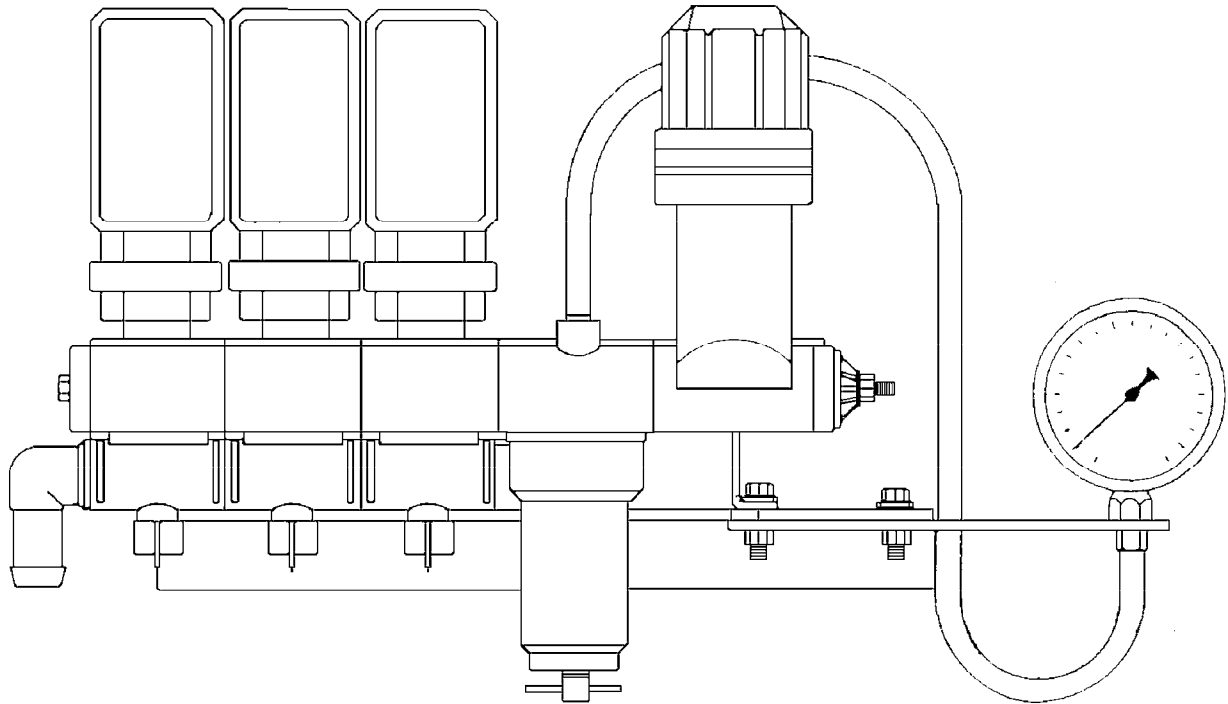

COMPLETE ASSEMBLIES
WHOLEGOODS ITEMS

70043903 - COMPLETE ASSEMBLY

K0680

REMOTE GAUGE-ESC SPRAYERS-4"
K0680-HIN, 01:01:16

Page 1

Date 16.03.2016 13:33

parts-n°	order qty	description
145632	1	FITT.DK HB 1/4' BRASS F.GUAGE
146210	1	NUT 1/4'BSP BRASS
282391	1	CLAMP HOSE CRIMP 5/16'
320972	1	FITT.DK HB 5/16'- 1/4' BSP
330396	1	O-RING D11.2/D6.6X3.2
421046	1	BOLT HEX 8.8 DEL M8X25 FT A2 DIN933
460143	1	NUT HEX M8 LOCK A2 DIN985
927268	1	HOSE R X PVC X 1/4 X 0012"
10028603	1	WASHER LOCK 5/16'
10428003	1	BKT. FOR ESC GAUGE KIT
28026103	1	GAUGE 200PSI/BR,4",1/4"BSP-BTM
70043903	1	*GAUGE KIT,4" OP UNIT INFEILD