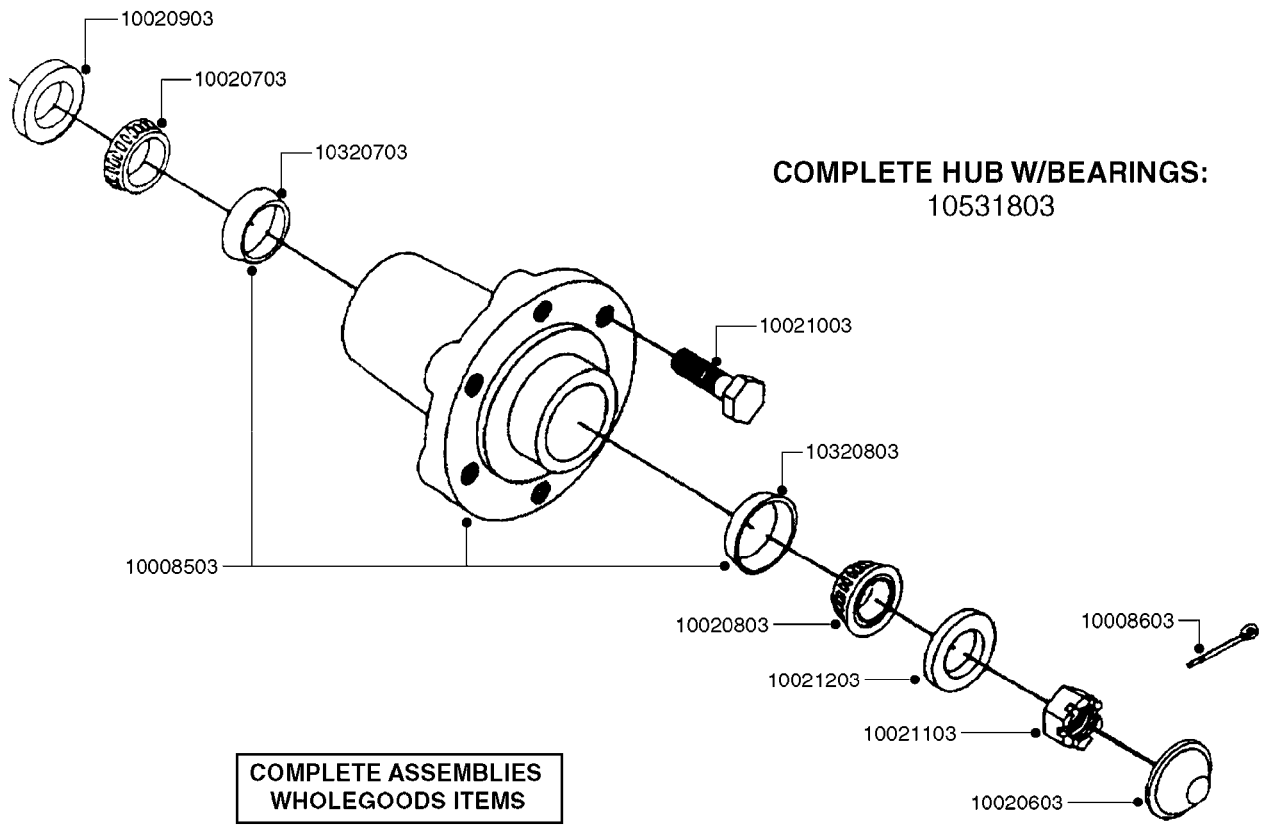

10008403 (WELD IN)

145806 (SA 500/L=375MM)
145809 (TA 500, SA 300/L=355MM)

COMPLETE HUB W/BEARINGS:
10531803

COMPLETE ASSEMBLIES
WHOLEGOODS ITEMS

E0720

HUB ASSEMBLY F.1-3/4" SPINDLE
E0720-HIN, 01:01:16

Page 1
Date 16.03.2016 13:32