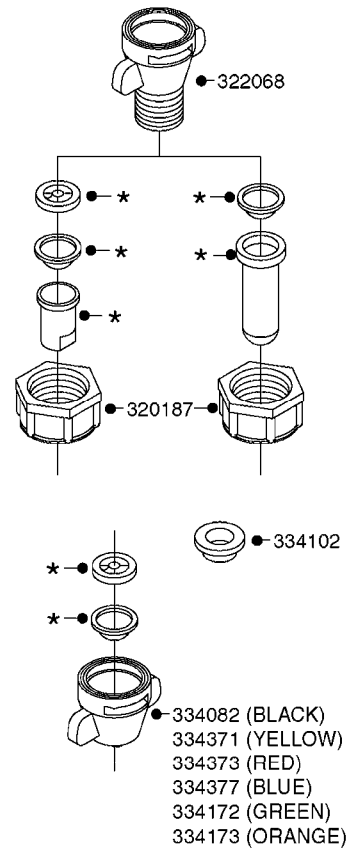

SINGLE NOZZLE BODY

TRIPLET NOZZLE BODY

D1090

*=REFER TO HARDI NOZZLE CATALOG

NOZZLE BODIES-SNAP FIT
D1090-HIN, 01:01:16

Page 1
Date 16.03.2016 13:32

parts-n°	order qty	description
143592	1	LOCK CLAMP FOR TRIPLET
241371	1	DIAPHRAGM, NO-DRIP alt 241371
241990	1	O-RING D9.3 X 2.4 VITON
242594	1	O-RING D14 X 1.78 SCH.70-EPDM
242598	1	O-RING D7.0 X 2.5 NITRIL
320187	1	FITT.DK CAP 3/8" BSP BLACK
320283	1	FITT.DK NUT 3/4"BSP
321462	1	CAP F.NO-DRIP ASSY.
322068	1	SNAP-FIT ADAPTER THREAD. HARDI
322114	1	NUT PLASTIC F.NOZZ.H
322116	1	BOLT PLASTIC F.NOZZ.H.
322258	1	HOUSING F.TRIPLET
322260	1	NOZZLE HOLDER LOWER PART
333012	1	NOZZLE HOLD. UPPER PART
334082	1	SNAP-FIT NOZZ.HOLD.CONE BLACK
334102	1	BLANK F.NOZZLE
334172	1	SNAP-FIT NOZZ.HOLD.CONE GREEN
334173	1	SNAP-FIT NOZZ.HOLD.CONE ORANGE
334220	1	YOKE, UPPER NOZZLE BODY
334371	1	SNAP-FIT NOZZLE HOLDER YELLOW
334373	1	SNAP-FIT NOZZLE HOLDER RED
334377	1	SNAP-FIT NOZZLE HOLDER BLUE
334926	1	SNAP-FIT TURN PLATE F TRIPLET
390639	1	O-RING F.NOZZLE FILTER
440665	1	SCREW M4.2X16 STAINLESS
716236	1	FITT.DK HB 1/2" ASSY. F. 3/4"
716413	1	FITT.DK PLUG ASSY. F.NOZ TUBE
724621	1	FITT.DK HB 3/4"ASSY F.3/4" NUT
725042	1	SCREEN 80 MESH W.GASKET, RED
725043	1	SCREEN 50 MESH W.GASKET,BLUE
725044	1	SCREEN 100 MESH W.GASKET,YELLO
725078	1	SNAP-FIT TRIPLET W/O NOZZ HOLD
725079	1	NOZZLE ASSY.SING.SNAP-FIT GREN
729645	1	NON-DRIP SPRING ASSY.GREEN 10