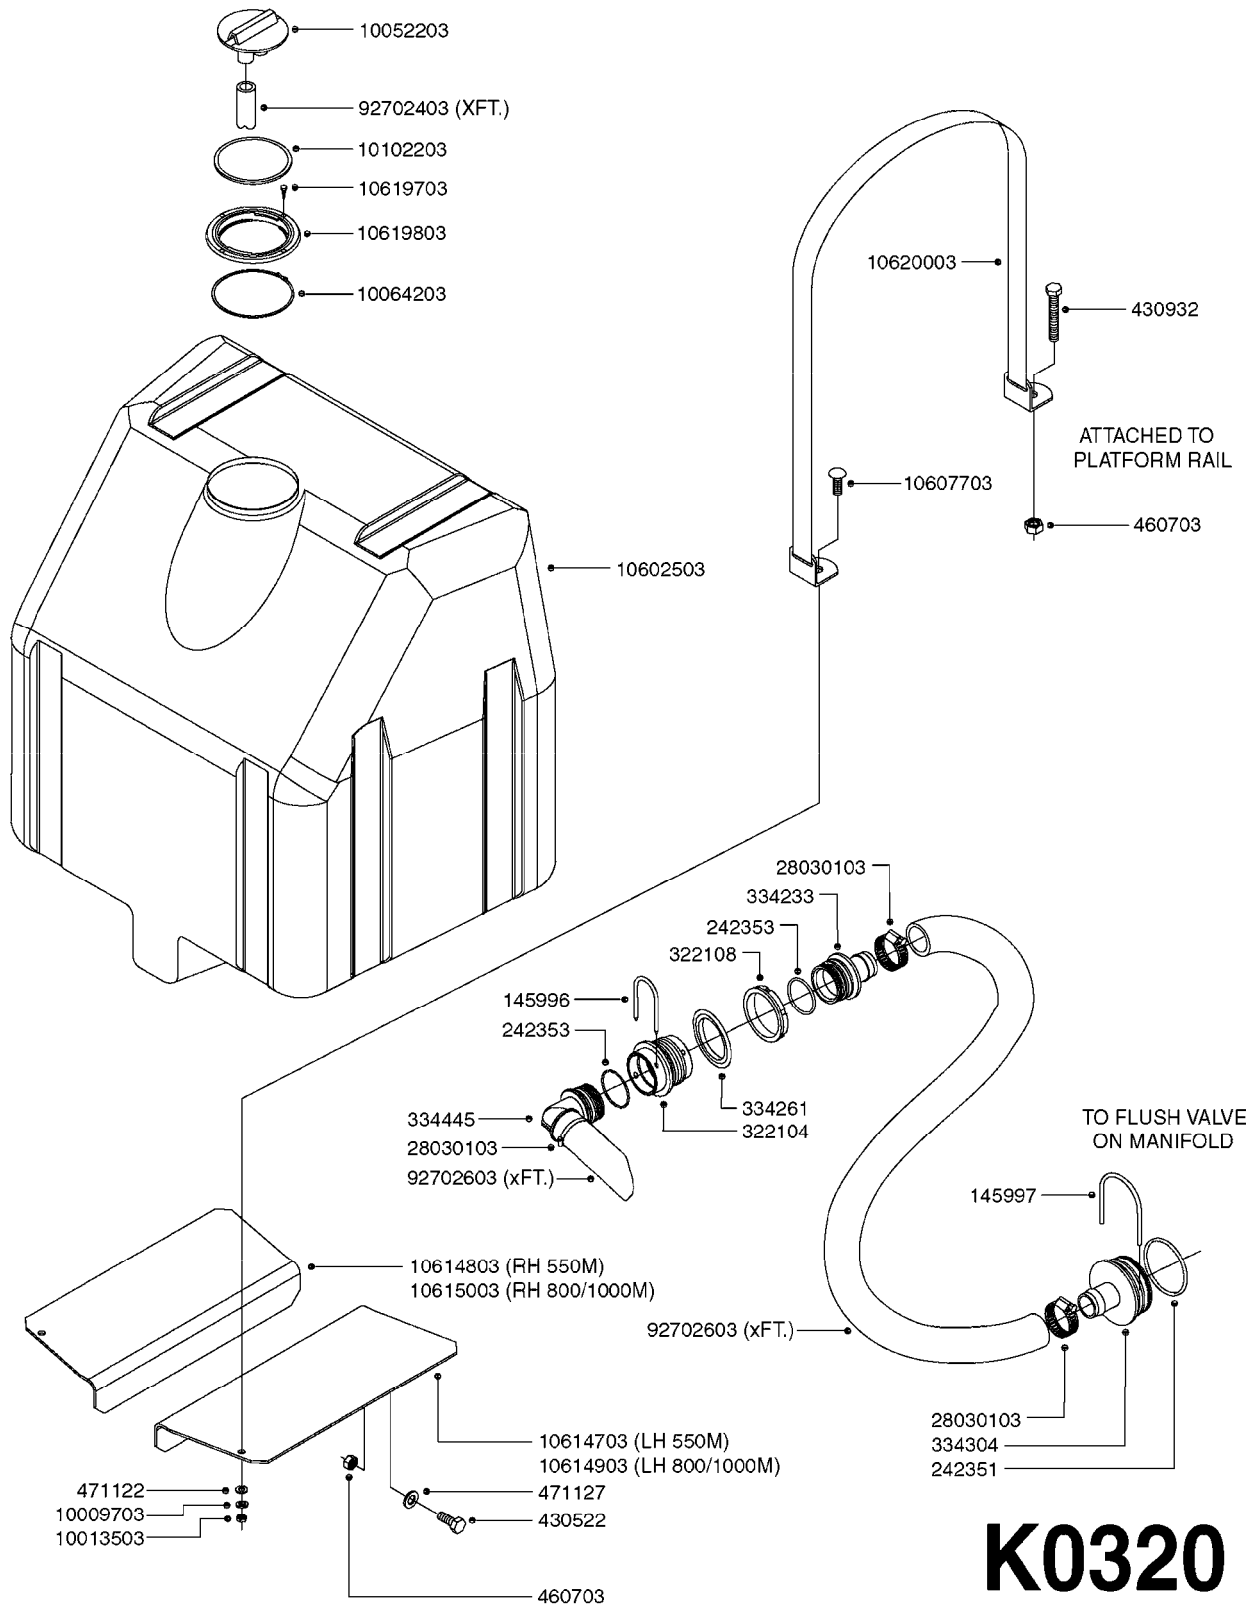

FLUSH SYSTEM TANK MOUNT NAV-M
K0320-HIN, 01:01:16

Page 1
Date 16.03.2016 13:33

parts-n°	order qty	description
145996	1	FITT.DK S-67 FORK
145997	1	FITT.DK S-93 FORK
242351	1	O-RING D69.5X3.0 VITON F.S-93
242353	1	O-RING D44.2X3.0 VITON F.S-67
322104	1	FITT.DK S-67 BULKHEAD
322108	1	FITT.DK S-67 BULKHEAD NUT
334233	1	FITT.DK S-67 STR.1-1/2' RUBBER
334261	1	GASKET F. S-67 BULKHEAD
334304	1	FITT.DK S-93 STR.1-1/2" PVC
334445	1	FITT.DK S-67 ELB.1-1/2"
430522	1	BOLT HEX 8.8 DEL M12X25 FT
430932	1	BOLT HEX 8.8 DEL M12X130 FT
460703	1	NUT HEX M12X1.75 LOCK DIN985
471122	1	WASHER, M10, Ø20/10.5X 2.0, SS
471127	1	WASHER, M12, Ø24/13.0X 2.5, SS
10009703	1	WASHER LOCK L/W Z 3/8"
10013503	1	NUT HEX NC 3/8"
10052203	1	LID VENT ASSY
10064203	1	SET SEALING SPONGE 1 Ft BULK
10102203	1	GASKET F.16" LID BREATHER
10602503	1	TANK F. FLUSH SYS. 90G NAV.M.
10607703	1	BOLT CARRIAGE 3/8'x1' ZINC
10614703	1	FLUSH TANK BKT. LH NAV550
10614803	1	FLUSH TANK BKT. RH NAV550
10614903	1	FLUSH TANK BKT. LH NAV8/1000
10615003	1	FLUSH TANK BKT. RH NAV8/1000
10619703	1	SCREW SS #6x3/4' SELF TAPPING
10619803	1	LID HOUSING TREADED F. 6'
10620003	1	STRAP F.90GAL FL.TK. NAV 58.2"
28030103	1	CLAMP HOSE GEAR P5/4-S1.5"6724
92702403	1	HOSE PVC SUCT GRAY 1"
92702603	1	HOSE PVC SUCT GRAY 1-1/2"