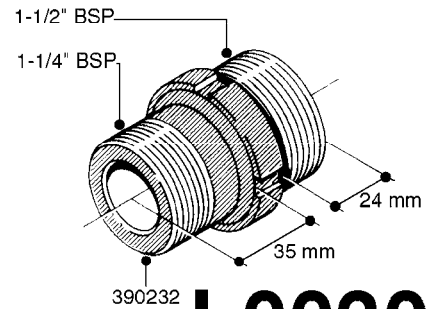

L0030

FITTINGS - HEXAGON NIPPLES
L0030-HIN, 01:01:16

Page 1
Date 16.03.2016 13:33

parts-n°	order qty	description
10015303	1	FITT.PO.HN 1.00X1.00 M1000
10425003	1	FITT.PO.HN 1.25X1.00 MCPHEE
320132	1	FITT.DK HN 1" BSP
320176	1	FITT.DK HN 3/8"X1/2" BSP
320445	1	FITT.DK HN 1/4"X3/8" BSP
320655	1	FITT.DK HN 1/2"-1/2" BSP
320692	1	FITT.DK HN 3/8'BSPX1/4'NPT
320703	1	FITT.DK HN 3/8BSP X1/2 &1/4NPT
320725	1	FITT.DK NIPPLE 3/8"-3/8" BSP
320902	1	FITT.DK HN 3/8'X 1/4' BSP
390232	1	FITT.DK HN 1-1/2' X 1-1/4' BSP
390276	1	FITT.DK HN 1'BSP