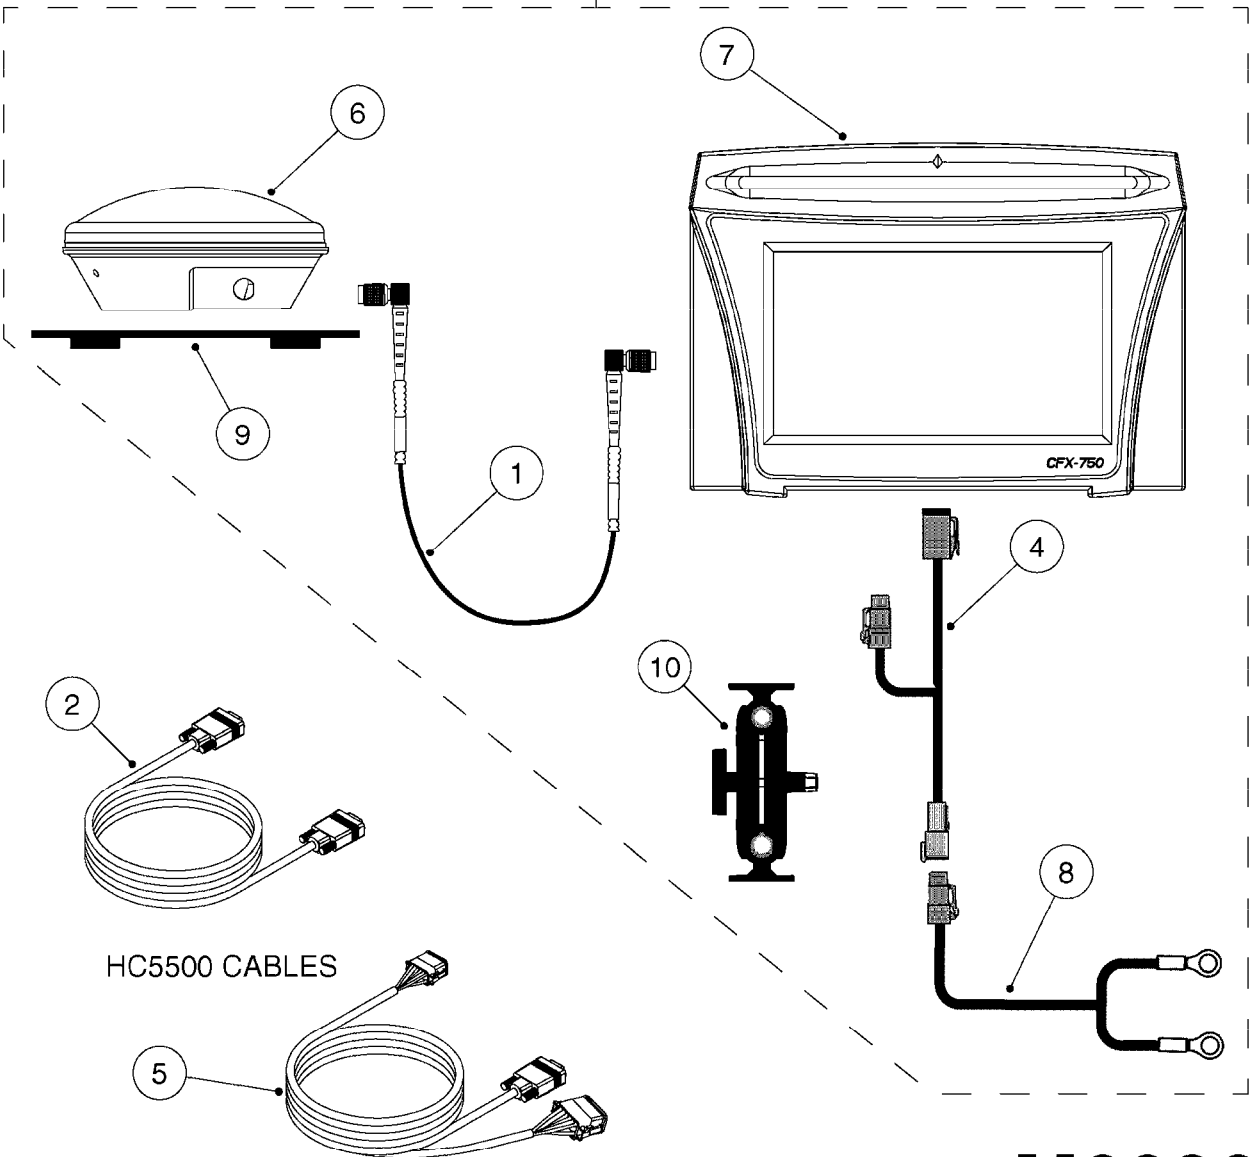

3 COMPLETE ASSEMBLY

CFX-750 DISPLAY, DGPS
M0030-HIN, 01:01:16

Page 1
Date 16.03.2016 13:33

Pos.	parts-n°	order qty	description
1	26007603	1	CABLE, ANTENNA, EZGUIDEPLUS
2	26012003	1	NULL MODEM CABLE
3	26021403	1	CFX-750 DISPLAY, DGPS
4	26021603	1	CABLE, POWER BUS, CAN CFX-750
5	26021703	1	CABLE, ASC INTERFACE, CFX-750
6	26021803	1	AG-25 ANTENNA L1/L2 GLN
7	26022103	1	CFX-750 DISPLAY ONLY
8	26022603	1	CFX-750 Basic Power Cable
9	28048203	1	EZ-GUIDE 500 MOUNT F.AG15 ANT.
10	28048303	1	EZ-GUIDE 250/500 RAM MNT.1.5"