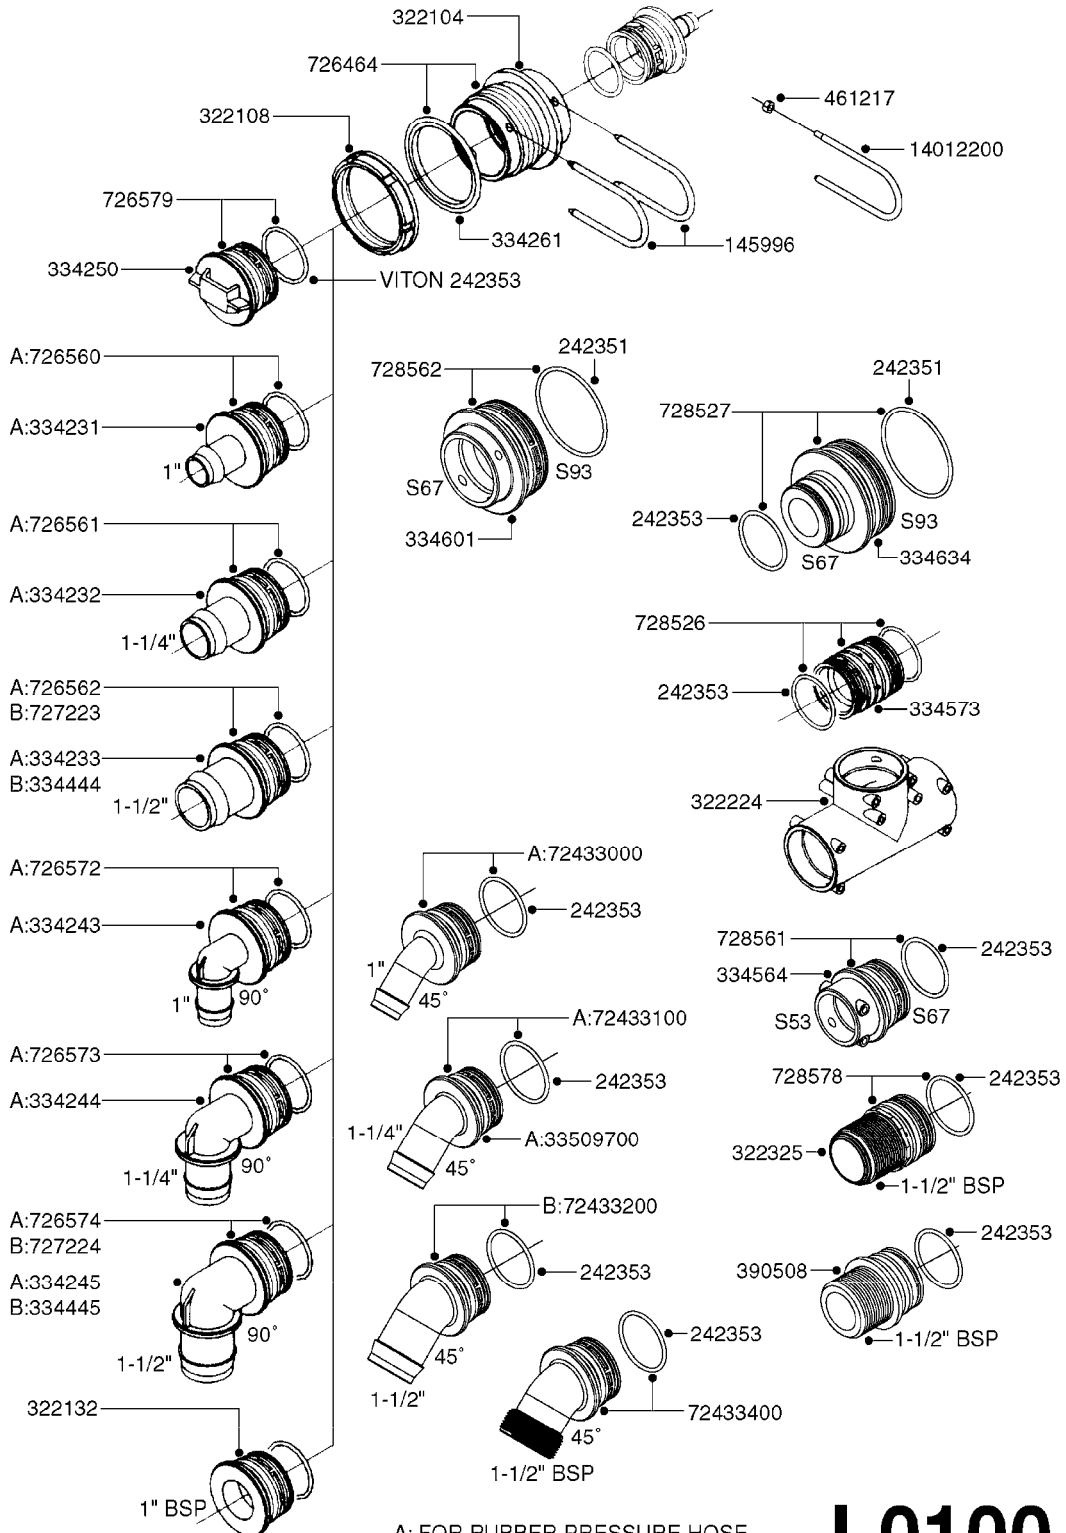

L0090

FITTINGS - S-56 & S-61
L0090-HIN, 01:01:16

Page 1

Date 16.03.2016 13:33

parts-n°	order qty	description
145661	1	FITT.DK S-61 FORK
241754	1	O-RING D59.5X3
241883	1	O-RING D39.2X3 NITRIL 242020
322055	1	FITT.DK S-61 BULKHEAD
322056	1	FITT.DK S-61 BULKHEAD NUT
322066	1	FITT.DK S-56 NUT
334050	1	FITT.DK S-61 STR.1-1/4"
334068	1	FITT.DK S-61 STR.1"
334091	1	FITT.DK S-61 STR.1-1/2'
334099	1	FITT.DK S-61 ELB.1-1/2"110 DEG
334100	1	FITT.DK S-61 ELB.1" 110 DEG.
334151	1	FITT.DK S-61 ELB.1-1/4"110 DEG
390231	1	FITT.DK NIPPLE 1-1/2 X S56