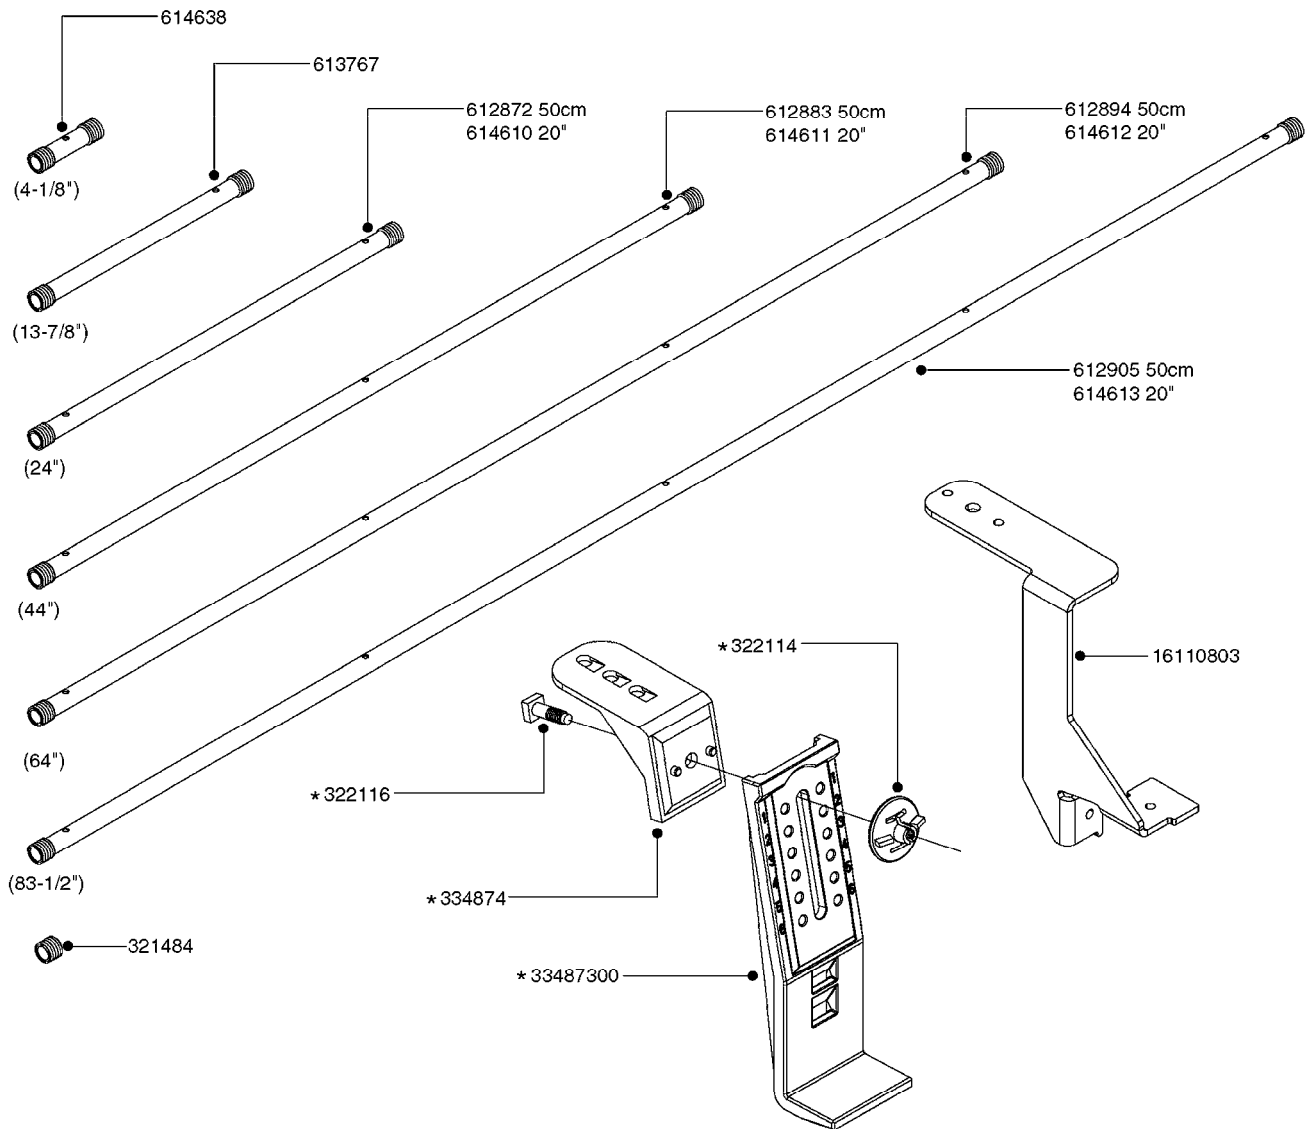

COMPLETE ASSEMBLY
WITH NOZZLES

REFER TO
HARDI® NOZZLE CATALOG

D1100

DOUBLE NOZZLE HOLDER-SNAP FIT
D1100-HIN, 01:01:16

Page 1

Date 16.03.2016 13:32

Pos.	parts-n°	order qty	description
1	372140	1	HARDI ISO BLIND CAP
2	725078	1	SNAP-FIT TRIPLET W/O NOZZ HOLD
3	28032503	1	DOUBLE NOZZLE HOLDER LD ISO
4	28040103	1	O-RING F.DOUBLE NOZZLE HOLDER
5	28089103	1	GASKET F.DOUBLE NOZZLE HOLDER
6	70056803	1	DOUBLE NOZZLE CAP ORANGE LD 01
6	70056903	1	DOUBLE NOZZLE CAP GREEN LD 015
6	70057003	1	DOUBLE NOZZLE CAP YELLOW LD 02
6	70057103	1	DOUBLE NOZZLE CAP LILAC LD 025
6	70057203	1	DOUBLE NOZZLE CAP BLUE LD 03
6	70057303	1	DOUBLE NOZZLE CAP RED LD 04
6	70057403	1	DOUBLE NOZZLE CAP BROWN LD 05