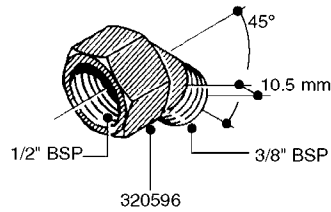

L0030

FITTINGS - HEXAGON NIPPLES
L0030-HIN, 01:01:16

Page 1
Date 16.03.2016 13:33

parts-n°	order qty	description
10015303	1	FITT.PO.HN 1.00X1.00 M1000
10425003	1	FITT.PO.HN 1.25X1.00 MCPHEE
320132	1	FITT.DK HN 1" BSP
320176	1	FITT.DK HN 3/8"X1/2" BSP
320445	1	FITT.DK HN 1/4"X3/8" BSP
320655	1	FITT.DK HN 1/2"-1/2" BSP
320692	1	FITT.DK HN 3/8'BSPX1/4'NPT
320703	1	FITT.DK HN 3/8BSP X1/2 &1/4NPT
320725	1	FITT.DK NIPPLE 3/8"-3/8" BSP
320902	1	FITT.DK HN 3/8'X 1/4' BSP
390232	1	FITT.DK HN 1-1/2' X 1-1/4' BSP
390276	1	FITT.DK HN 1'BSP