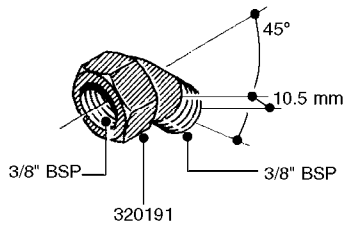

L0030

FITTINGS - HEXAGON NIPPLES
L0030-HIN, 01:01:16

Page 1
Date 16.03.2016 13:33

parts-n°	order qty	description
10015303	1	FITT.PO.HN 1.00X1.00 M1000
10425003	1	FITT.PO.HN 1.25X1.00 MCPHEE
320132	1	FITT.DK HN 1" BSP
320176	1	FITT.DK HN 3/8"X1/2" BSP
320445	1	FITT.DK HN 1/4"X3/8" BSP
320655	1	FITT.DK HN 1/2"-1/2" BSP
320692	1	FITT.DK HN 3/8'BSPX1/4'NPT
320703	1	FITT.DK HN 3/8BSP X1/2 &1/4NPT
320725	1	FITT.DK NIPPLE 3/8"-3/8" BSP
320902	1	FITT.DK HN 3/8'X 1/4' BSP
390232	1	FITT.DK HN 1-1/2' X 1-1/4' BSP
390276	1	FITT.DK HN 1'BSP