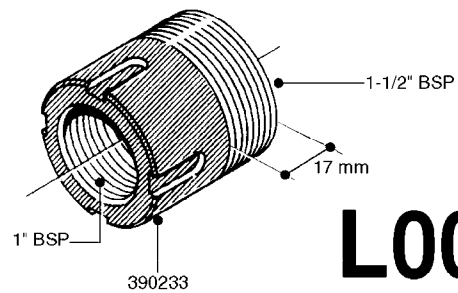

L0040

FITTINGS - NIPPLES & ELBOWS
L0040-HIN, 01:01:16

Page 1
Date 16.03.2016 13:33

parts-n°	order qty	description
10530803	1	FITT.PO.SE 2.00X2.00 45 DEG.
320191	1	FITT.DK ELB 3/8' BSP 45 DEGREE
320482	1	FITT.DK ELB. 1/2" BSP 60 DEG.
320596	1	FITT.DK ELB 3/8'-1/2'BSP 45DEG
320607	1	FITT.DK HN 3/8M X 3/8F BSP LNG
320633	1	FITT.DK HN 3/8"M X 3/8"F BSP
321451	1	FITT.DK ELB.1-1/2 X1-1/4 80DEG
321532	1	FITT.DK REDUC 3/4' X 1/2' BSP
390233	1	FITT.DK REDUC 1-1/2" X 1" BSP