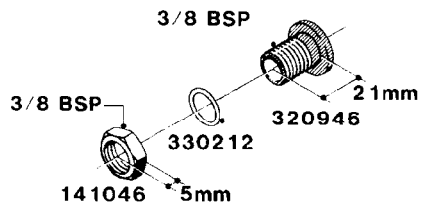

L0060

FITTINGS - BULKHEAD
L0060-HIN, 01:01:16

Page 1

Date 16.03.2016 13:33

parts-n°	order qty	description
141046	1	NUT 3/8" BSP
141341	1	NUT 1/4' BSP
240284	1	O-RING D82,5/75 X 3,5
320456	1	FITT.DK BULKHEAD 1"BSP DOUBLE
320467	1	FITT.DK BULKHEAD 1"BSP SINGLE
320471	1	FITT.DK NUT 1" BSP JAMB
320541	1	FITT.DK BULKHEAD 2-1/2'BSP SIN
320552	1	FITT.DK NUT 2-1/2' BSP JAMB
320644	1	FITT.DK ELB.3/4"HB X 1" BSP
320784	1	FITT.DK CAP 1-1/2" BSP
320795	1	FITT.DK NUT 1-1/2" BSP JAMB
320935	1	FITT.DK BULKHEAD 1/4' BSP SING
320946	1	FITT.DK BULKHEAD 3/8' BSP SING
321296	1	FITT.DK BULKHEAD 1/2" BSP SING
321307	1	FITT.DK NUT 1/2" BSP JAMB
321333	1	FITT.DK BULK 1-1/2" X 1"F BSP
330061	1	O-RING D16/D11X2,5
330072	1	O-RING D53.5/D45.5X4
330212	1	O-RING D19/D14X2.4 F.1/2"NUT
332577	1	O-RING D38/D30X4 F.1" PUR.
332592	1	O-RING D26/D20X3