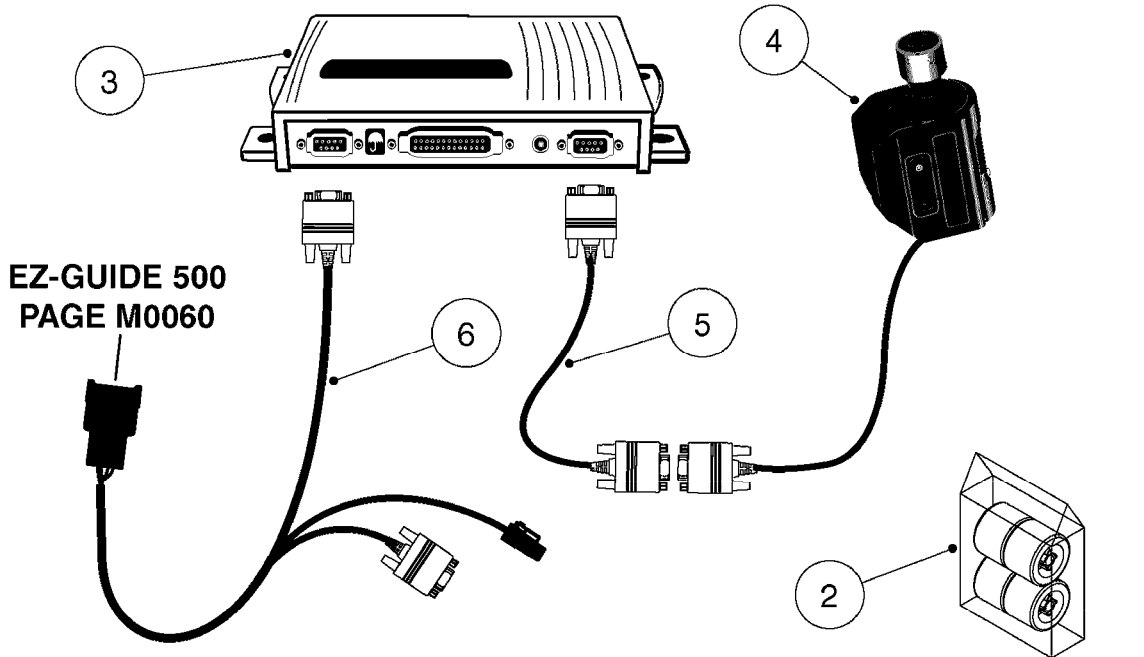

**EZ-STEER 500
PAGE M0070**

COMPLETE ASSEMBLY — **13**

**COMPLETE ASSEMBLIES
WHOLEGOODS ITEMS**

M0060

EZ-GUIDE 500 LIGHTBAR
M0060-HIN, 01:01:16

Page 1

Date 16.03.2016 13:33

Pos.	parts-n°	order qty	description
1	26007603	1	CABLE, ANTENNA, EZGUIDEPLUS
2	26012203	1	EZ-STEER/GUIDE 500 ADAPT.CABLE
3	26015303	1	REMOTE KEYPAD EZGUIDE 500/250
3	28048403	1	DECAL - REMOTE OVERLAY 500/250
4	26015403	1	EZ-GUIDE 500 CABLE POWER/CAN90
5	26015503	1	EZ-GUIDE 500 Z PLUS ANTENNA
5	26015603	1	ANTENNA AG15 L1,EZ GDE 500/250
6	26015703	1	EZ-GUIDE 500 DGPS DISPLAY
6	26015803	1	EZ-GUIDE 500 OMNISTAR DISPLAY
7	26016103	1	EZ-GUIDE 500 CABLE UNTERM.FUSE
8	26016203	1	EZ-GUIDE 500 POWER CONN.CABLE
9	28048203	1	EZ-GUIDE 500 MOUNT F.AG15 ANT.
10	28048303	1	EZ-GUIDE 250/500 RAM MNT.1.5"
11	29003803	1	EZ-GUIDE 500 CD,GET.STARTED V1
12	67215403	1	EZ-GUIDE 500 QUICK REF.CARD V1
13	84208303	1	EZ GUIDE 500 LIGHTBAR (DGPS)
13	84208403	1	EZ GUIDE 500 LIGHTBAR (XP/HP)
13	84208503	1	EZ GUIDE 500 LIGHTBAR (RTK)