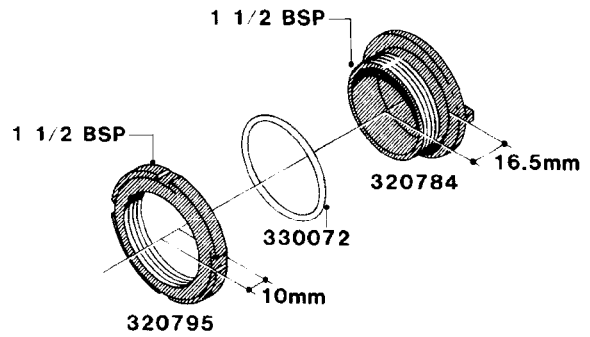

L0060

FITTINGS - BULKHEAD
L0060-HIN, 01:01:16

Page 1

Date 16.03.2016 13:33

parts-n°	order qty	description
141046	1	NUT 3/8" BSP
141341	1	NUT 1/4' BSP
240284	1	O-RING D82,5/75 X 3,5
320456	1	FITT.DK BULKHEAD 1"BSP DOUBLE
320467	1	FITT.DK BULKHEAD 1"BSP SINGLE
320471	1	FITT.DK NUT 1" BSP JAMB
320541	1	FITT.DK BULKHEAD 2-1/2'BSP SIN
320552	1	FITT.DK NUT 2-1/2' BSP JAMB
320644	1	FITT.DK ELB.3/4"HB X 1" BSP
320784	1	FITT.DK CAP 1-1/2" BSP
320795	1	FITT.DK NUT 1-1/2" BSP JAMB
320935	1	FITT.DK BULKHEAD 1/4' BSP SING
320946	1	FITT.DK BULKHEAD 3/8' BSP SING
321296	1	FITT.DK BULKHEAD 1/2" BSP SING
321307	1	FITT.DK NUT 1/2" BSP JAMB
321333	1	FITT.DK BULK 1-1/2" X 1"F BSP
330061	1	O-RING D16/D11X2,5
330072	1	O-RING D53.5/D45.5X4
330212	1	O-RING D19/D14X2.4 F.1/2"NUT
332577	1	O-RING D38/D30X4 F.1" PUR.
332592	1	O-RING D26/D20X3