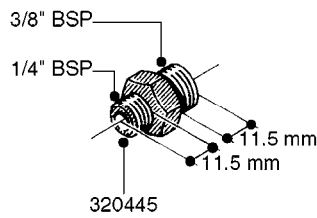

L0030

FITTINGS - HEXAGON NIPPLES
L0030-HIN, 01:01:16

Page 1
Date 16.03.2016 13:33

parts-n°	order qty	description
10015303	1	FITT.PO.HN 1.00X1.00 M1000
10425003	1	FITT.PO.HN 1.25X1.00 MCPHEE
320132	1	FITT.DK HN 1" BSP
320176	1	FITT.DK HN 3/8"X1/2" BSP
320445	1	FITT.DK HN 1/4"X3/8" BSP
320655	1	FITT.DK HN 1/2"-1/2" BSP
320692	1	FITT.DK HN 3/8'BSPX1/4'NPT
320703	1	FITT.DK HN 3/8BSP X1/2 &1/4NPT
320725	1	FITT.DK NIPPLE 3/8"-3/8" BSP
320902	1	FITT.DK HN 3/8'X 1/4' BSP
390232	1	FITT.DK HN 1-1/2' X 1-1/4' BSP
390276	1	FITT.DK HN 1'BSP