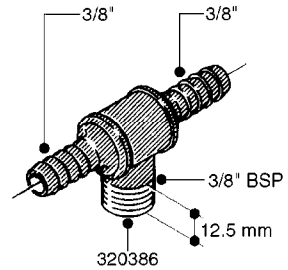

L0030

FITTINGS - HEXAGON NIPPLES
L0030-HIN, 01:01:16

Page 1
Date 16.03.2016 13:33

parts-n°	order qty	description
10015303	1	FITT.PO.HN 1.00X1.00 M1000
10425003	1	FITT.PO.HN 1.25X1.00 MCPHEE
320132	1	FITT.DK HN 1" BSP
320176	1	FITT.DK HN 3/8"X1/2" BSP
320445	1	FITT.DK HN 1/4"X3/8" BSP
320655	1	FITT.DK HN 1/2"-1/2" BSP
320692	1	FITT.DK HN 3/8'BSPX1/4'NPT
320703	1	FITT.DK HN 3/8BSP X1/2 &1/4NPT
320725	1	FITT.DK NIPPLE 3/8"-3/8" BSP
320902	1	FITT.DK HN 3/8'X 1/4' BSP
390232	1	FITT.DK HN 1-1/2' X 1-1/4' BSP
390276	1	FITT.DK HN 1'BSP

L0040

FITTINGS - NIPPLES & ELBOWS
L0040-HIN, 01:01:16

Page 1
Date 16.03.2016 13:33

parts-n°	order qty	description
10530803	1	FITT.PO.SE 2.00X2.00 45 DEG.
320191	1	FITT.DK ELB 3/8' BSP 45 DEGREE
320482	1	FITT.DK ELB. 1/2" BSP 60 DEG.
320596	1	FITT.DK ELB 3/8'-1/2'BSP 45DEG
320607	1	FITT.DK HN 3/8M X 3/8F BSP LNG
320633	1	FITT.DK HN 3/8"M X 3/8"F BSP
321451	1	FITT.DK ELB.1-1/2 X1-1/4 80DEG
321532	1	FITT.DK REDUC 3/4' X 1/2' BSP
390233	1	FITT.DK REDUC 1-1/2" X 1" BSP