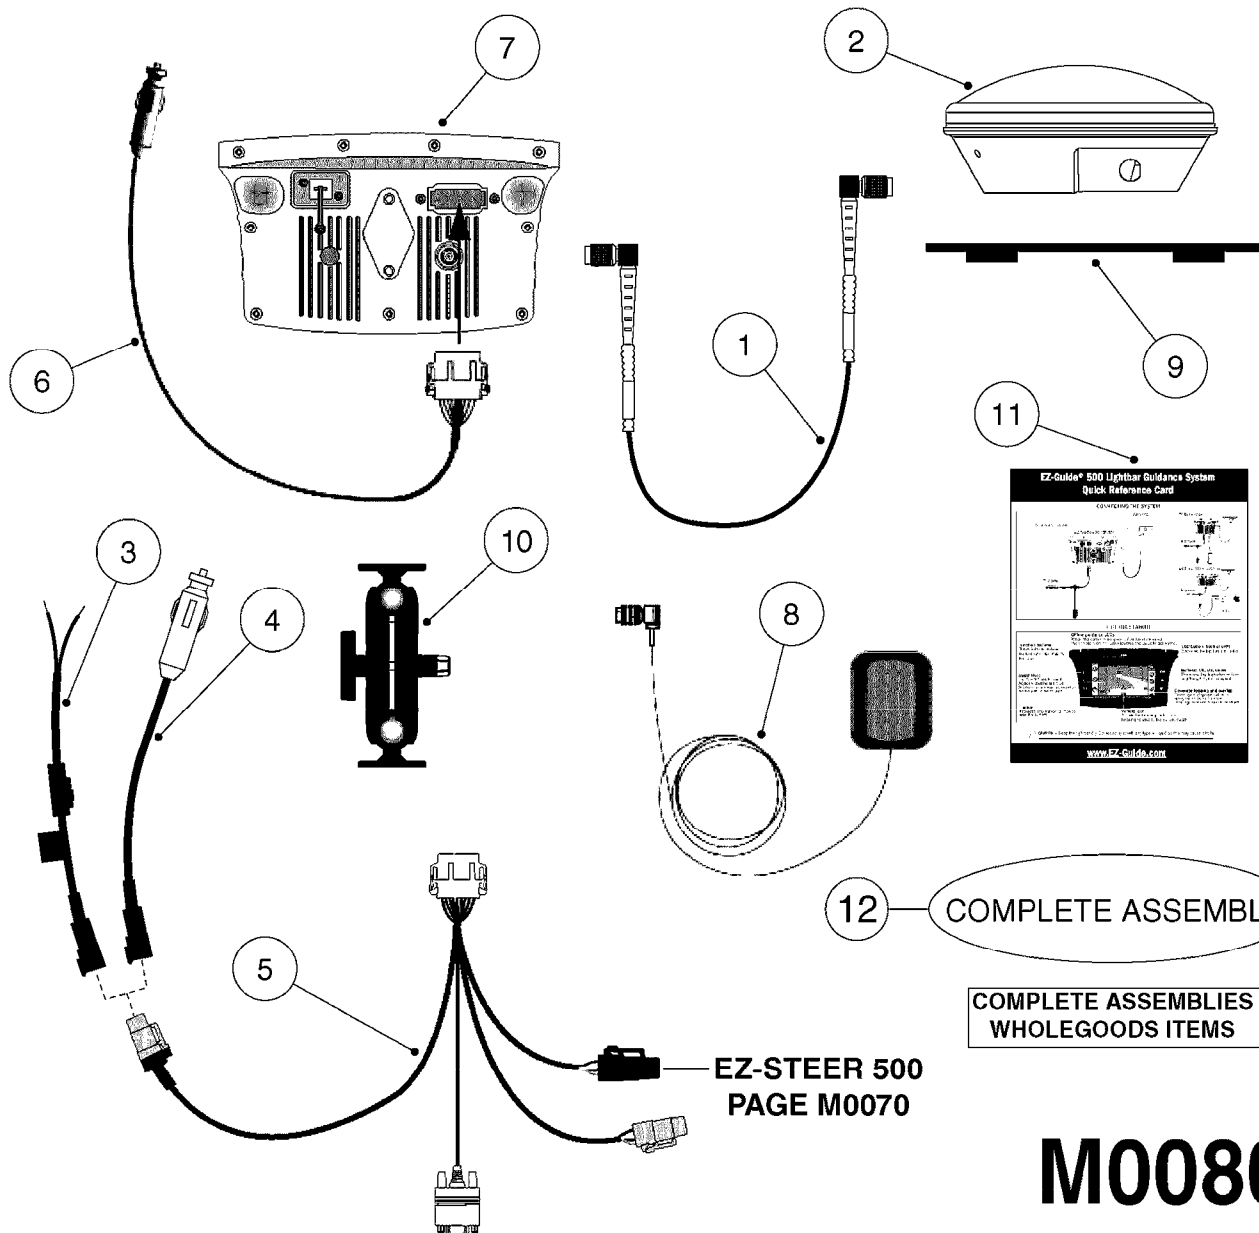

M0080

EZ-GUIDE 250 LIGHTBAR
M0080-HIN, 01:01:16

Page 1

Date 16.03.2016 13:33

Pos.	parts-n°	order qty	description
1	26007603	1	CABLE, ANTENNA, EZGUIDEPLUS
2	26015603	1	ANTENNA AG15 L1,EZ GDE 500/250
3	26016103	1	EZ-GUIDE 500 CABLE UNTERM.FUSE
4	26016203	1	EZ-GUIDE 500 POWER CONN.CABLE
5	26017303	1	EZ-GUIDE 250 ALL PORT CABLE
6	26017703	1	EZ-GUIDE 250 POWER CABLE
7	26017803	1	EZ-GUIDE 250 LIGHTBAR DISPLAY
8	26017903	1	EZ-GUIDE 250 PATCH ANTENNA
9	28048203	1	EZ-GUIDE 500 MOUNT F.AG15 ANT.
10	28048303	1	EZ-GUIDE 250/500 RAM MNT.1.5"
11	67217403	1	EZ-GUIDE 250 QUICK REF.CARD
12	84210603	1	EZ GUIDE 250 LIGHTBAR