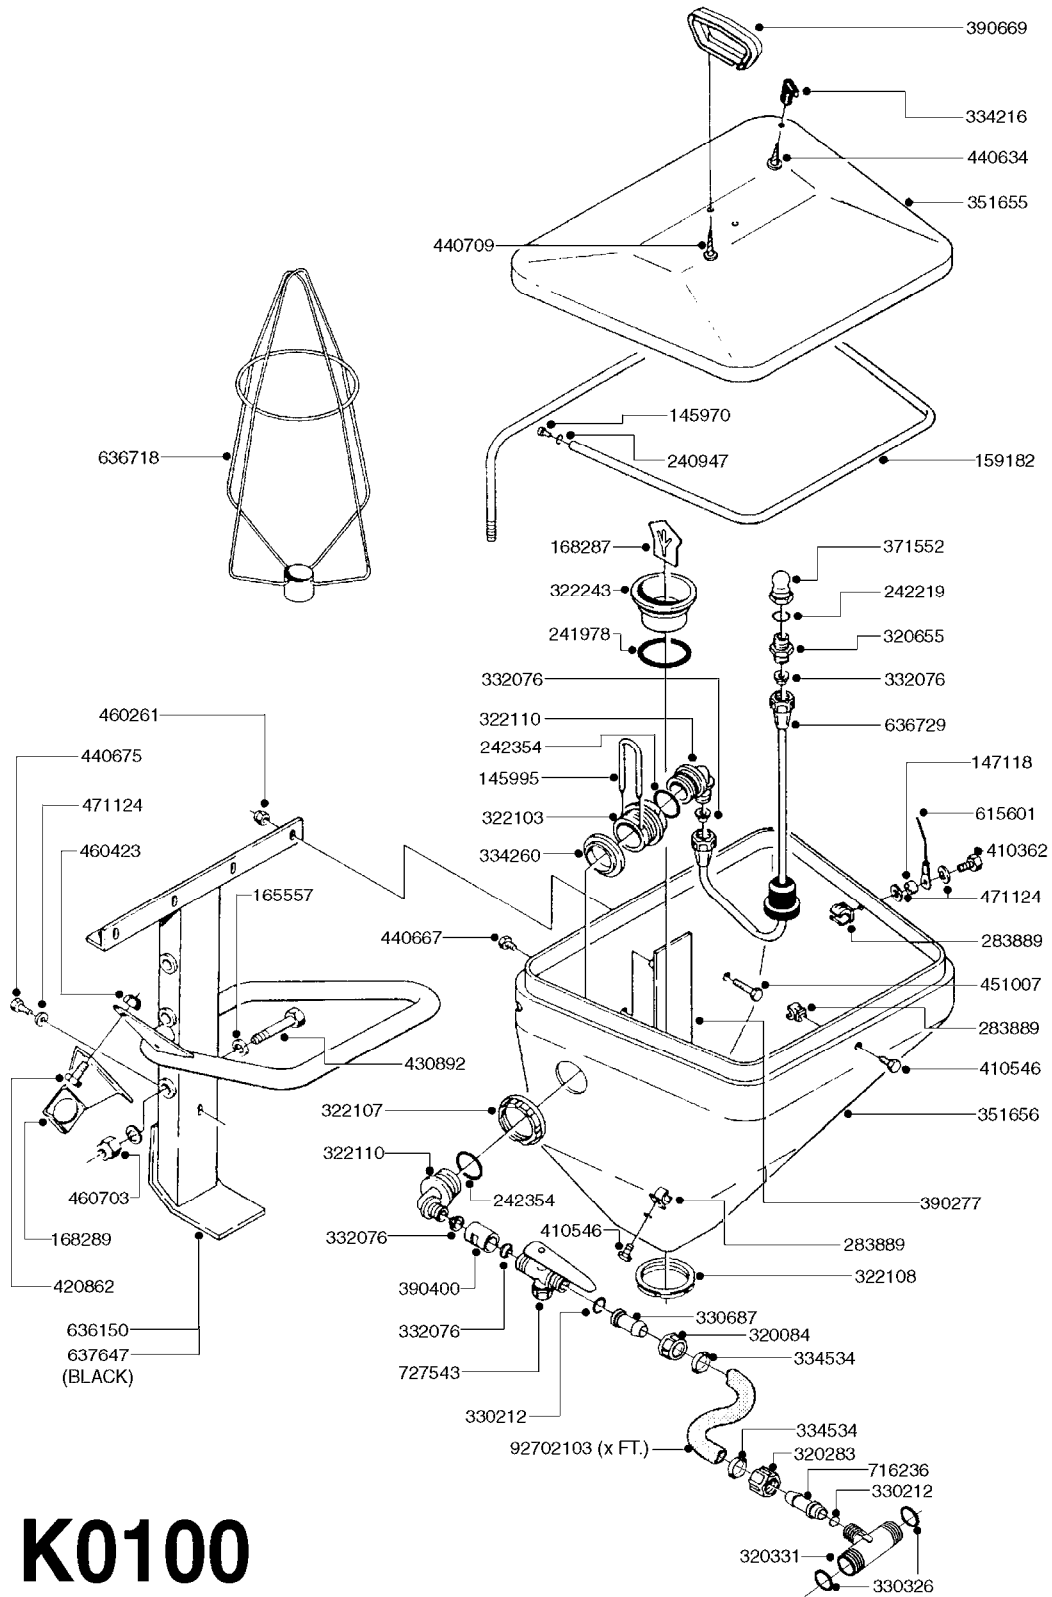

K0090

CHEMICAL FILLER-HOPPER (PRE95)
K0090-HIN, 01:01:16

Page 1

Date 16.03.2016 13:33

parts-n°	order qty	description
145970	1	PLUG MF 11 X 1
145995	1	FITT.DK S-53 FORK
159182	1	RINSING TUBE CHEM.FILL
168287	1	PLATE ANTI-VORTEX F.CHEM FILL
168289	1	BRACKET F. 3-WAY VALVE
240947	1	O-RING D7.3X2.4 NITRIL
241978	1	O-RING 64.5X3.0
242219	1	O-RING D16.3X2.4 VITON
242354	1	O-RING D32.2X3.0 VITON F.S-53
242566	1	LATCH STRAP F. CHEM.FILL
283889	1	CLIP F.TUBE SUPPORT
320084	1	FITT.DK NUT 1/2" BSP
320283	1	FITT.DK NUT 3/4"BSP
320331	1	FITT.DK TEE 1" - 1" - 3/4" BSP
320655	1	FITT.DK HN 1/2"-1/2" BSP
322103	1	FITT.DK S-53 BULKHEAD
322107	1	FITT.DK S-53 BULKHEAD NUT
322108	1	FITT.DK S-67 BULKHEAD NUT
322110	1	FITT.DK S-53 ELB. 1/2" BSP
322243	1	DRAIN PIPE/CHEM FIL.S67/S56
330212	1	O-RING D19/D14X2.4 F.1/2"NUT
330326	1	O-RING D30/D24X2 F.1"NUT
330687	1	FITT.DK HB 1/2" F. 1/2" NUT
332076	1	CONE INSERT F. ALUMINUM LANCE
334215	1	RUBBER
334216	1	RUBBER LATCH FOR CHEM.FILL
334260	1	GASKET F. S-53 BULKHEAD
334534	1	CLAMP HOSE PLASTIC 1/2"
371552	1	NOZZLE F.RINSING
390277	1	SCALE PLATE FOR HARDI FILLER
390400	1	FITT.DK BULKHEAD 1/2'X1/2'
410546	1	BOLT HEX SS M6X12 FT
420862	1	BOLT HEX 8.8 DEL M10X16 FT
440634	1	SCREW 5/8"
440667	1	SCREW M3.5X12 SLOT STAINLESS
440675	1	SCREW F. PLASTIC 5X16 SS
451007	1	SCREW M6X20 STAINLESS
460261	1	NUT HEX M6X1 LOCK A2 DIN985
460423	1	NUT HEX M10X1.5 LOCK
471124	1	WASHER, M6, Ø18/ 6.4X 1.6, SS
614728	1	LID FOR CHEM FILLER
614729	1	TANK HARDI FILLER
636150	1	FRAME FOR CHEM FILL TANK
636718	1	RINSE SUPPORT CHEM.FILL 25/35L
636729	1	TUBE F. RINSE CHEM FILL
716236	1	FITT.DK HB 1/2" ASSY. F. 3/4"
727543	1	VALVE F.CHEM FILL JUG RINSE
92702103	1	HOSE R X1/2" X300PSI WP X0012"