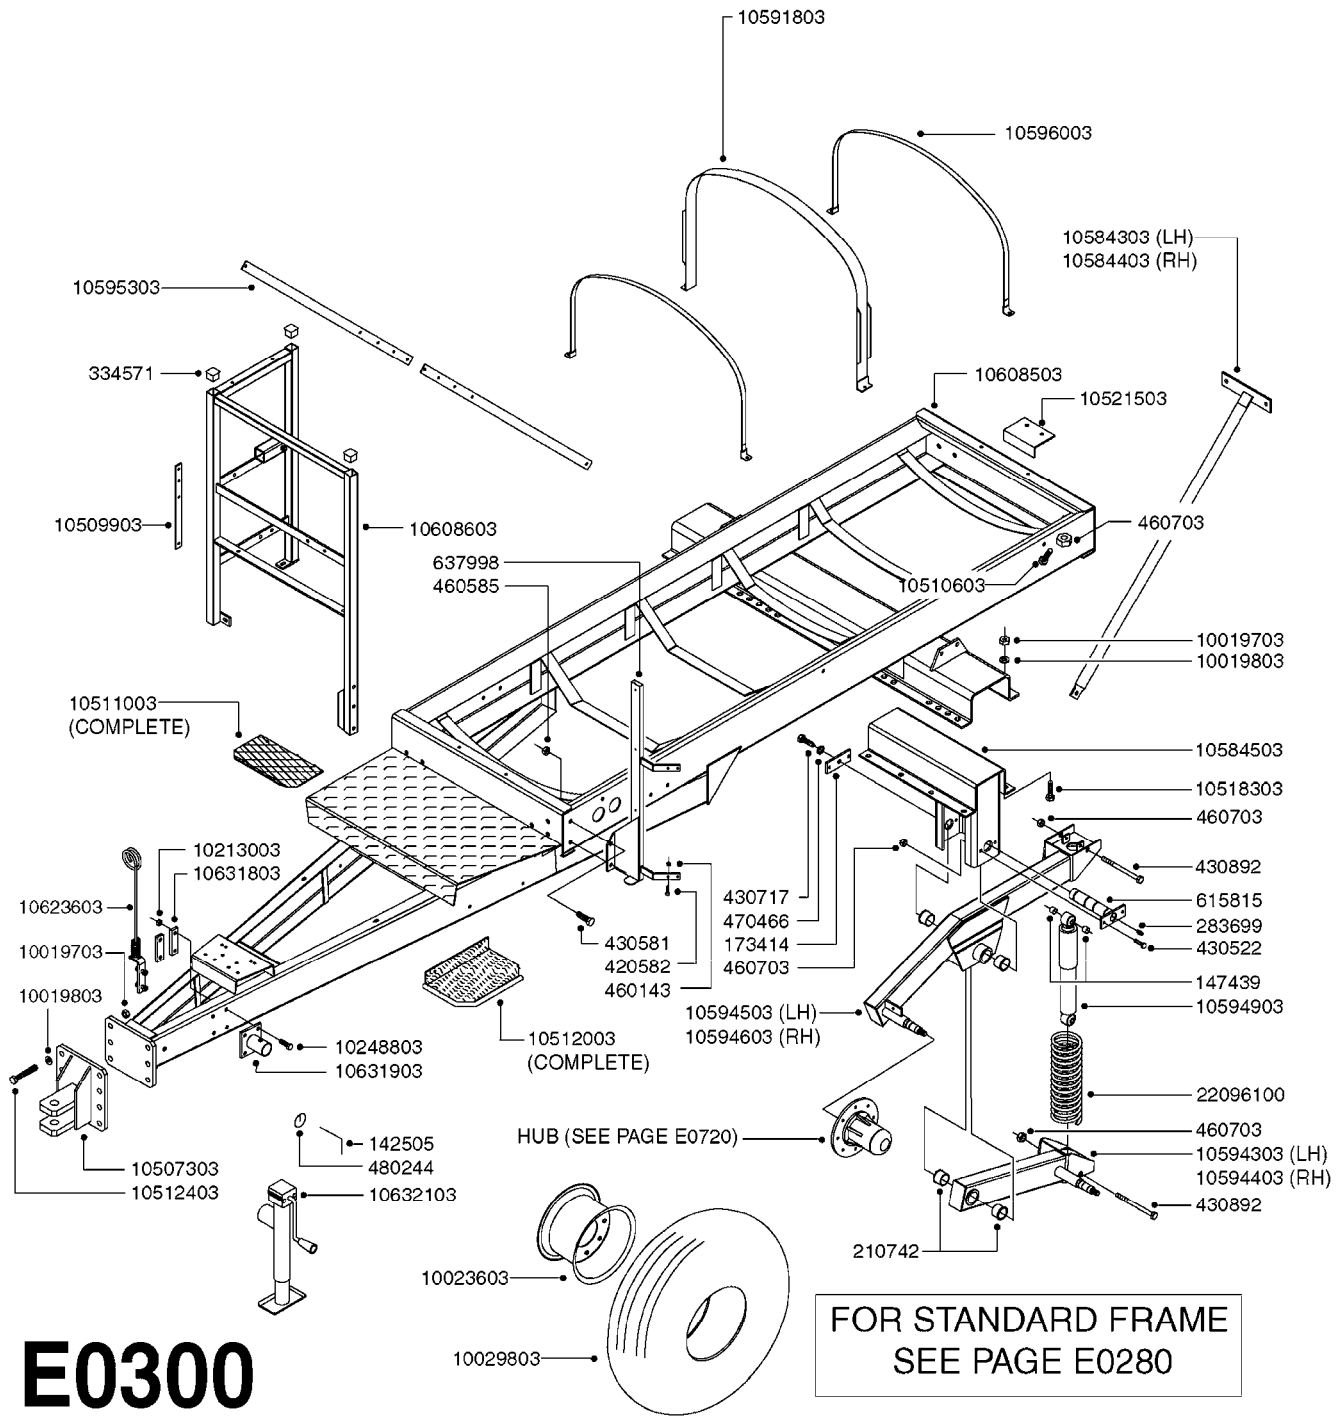

FOR STANDARD FRAME
SEE PAGE E0270

E0290

FRAME - NAVIGATOR M HC 550
E0290-HIN, 01:01:16

Page 1

Date 16.03.2016 13:32

parts-n°	order qty	description
142505	1	LOCKING PAWL 12 X 70MM
334571	1	TAPON 40x40x2 EMBELLECEDOR
420582	1	BOLT HEX 8.8 DEL M8X20 FT A2
430581	1	BOLT HEX 8.8 DEL M16X40 FT
460143	1	NUT HEX M8 LOCK A2 DIN985
460585	1	NUT HEX M16X2 LOCK
460703	1	NUT HEX M12X1.75 LOCK DIN985
480244	1	PIN SNAP D4.5
637998	1	MANIFOLD BKT. NAVIGATOR
10019703	1	NUT HEX NC FHN 3/4-10 Z 5
10019803	1	WASHER LOCK L/W Z 3/4"
10213003	1	NUT HEX NC (NYLON LOCK) 7/16"
10248803	1	BOLT HEX 7/16 NC GR.2 02.00"
10462503	1	TIRE 11.2" X 38" 4 PLY TUBE L.
10507303	1	CLEVIS NAV.550/800/1000 GAL.
10509903	1	FLATBAR F.FILTER
10510603	1	BOLT F.ANCHOR STRAP
10511003	1	FRONT STEP ASSY.550/800/1000
10512003	1	SIDE STEP ASSY.550/800/1000
10512403	1	BOLT HEX 3/4 NC GR.8 02.25"
10518303	1	BOLT HEX 2&3/4 NC GR.8 3.00"
10521503	1	NAV TANK STOP BKT.KIT
10583603	1	TIRE ASSY 11.2X38 RH 8"BC
10583703	1	TIRE ASSY 11.2X38 LH 8"BC
10583803	1	RIM 24X10X8"BC 4-1/8"NEG OFFS
10583903	1	TIRE ASSY 12.4X24X8"BC RH TL
10584003	1	TIRE ASSY 12.4X24X8"BC LH TL
10584303	1	SIDE BRACE 550 L.H.
10584403	1	SIDE BRACE 550 R.H.
10591803	1	STRAP F. TANK REINFOR.550 NAV
10595303	1	FLATBAR SIDE STRAP F.NAV550
10596003	1	STRAP F.NAV TANK 550GAL L=86.2
10608503	1	FRAME NAVIGATOR 550-98
10608603	1	HANDRAIL NAV. 550-98
10623603	1	CABLE & HOSE HOLDER NAV.
10631803	1	FLATBAR 1/4" x 110MM F.JACK
10631903	1	JACK MOUNT NAV550/1000 W/MOUNT
10632103	1	JACK F RANGER 5000LB
10640503	1	TIRE 12.4 X 24" 6 PLY R1
28045103	1	RIM 38X10 8/8/6 4.18-OS GRAY
28050103	1	HUB F 3" 758 7500# PACKAGE
63027703	1	AXLE RANGER 60-98