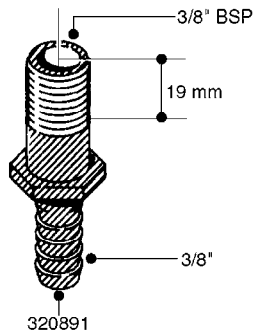

L0030

FITTINGS - HEXAGON NIPPLES
L0030-HIN, 01:01:16

Page 1
Date 16.03.2016 13:33

parts-n°	order qty	description
10015303	1	FITT.PO.HN 1.00X1.00 M1000
10425003	1	FITT.PO.HN 1.25X1.00 MCPHEE
320132	1	FITT.DK HN 1" BSP
320176	1	FITT.DK HN 3/8"X1/2" BSP
320445	1	FITT.DK HN 1/4"X3/8" BSP
320655	1	FITT.DK HN 1/2"-1/2" BSP
320692	1	FITT.DK HN 3/8'BSPX1/4'NPT
320703	1	FITT.DK HN 3/8BSP X1/2 &1/4NPT
320725	1	FITT.DK NIPPLE 3/8"-3/8" BSP
320902	1	FITT.DK HN 3/8'X 1/4' BSP
390232	1	FITT.DK HN 1-1/2' X 1-1/4' BSP
390276	1	FITT.DK HN 1'BSP

L0040

FITTINGS - NIPPLES & ELBOWS
L0040-HIN, 01:01:16

Page 1
Date 16.03.2016 13:33

parts-n°	order qty	description
10530803	1	FITT.PO.SE 2.00X2.00 45 DEG.
320191	1	FITT.DK ELB 3/8' BSP 45 DEGREE
320482	1	FITT.DK ELB. 1/2" BSP 60 DEG.
320596	1	FITT.DK ELB 3/8'-1/2'BSP 45DEG
320607	1	FITT.DK HN 3/8M X 3/8F BSP LNG
320633	1	FITT.DK HN 3/8"M X 3/8"F BSP
321451	1	FITT.DK ELB.1-1/2 X1-1/4 80DEG
321532	1	FITT.DK REDUC 3/4' X 1/2' BSP
390233	1	FITT.DK REDUC 1-1/2" X 1" BSP