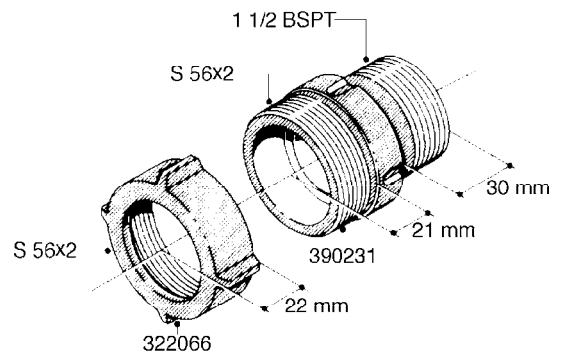

L0080

FITTINGS - S-53
L0080-HIN, 01:01:16

Page 1

Date 16.03.2016 13:33

parts-n°	order qty	description
145995	1	FITT.DK S-53 FORK
242353	1	O-RING D44.2X3.0 VITON F.S-67
242354	1	O-RING D32.2X3.0 VITON F.S-53
322103	1	FITT.DK S-53 BULKHEAD
322107	1	FITT.DK S-53 BULKHEAD NUT
322110	1	FITT.DK S-53 ELB. 1/2" BSP
322352	1	FITT.DK S-53 TEE
334227	1	FITT.DK S-53 STR.1/2'
334229	1	FITT.DK S-53 STR.3/4"
334230	1	FITT.DK S-53 STR.1"
334239	1	FITT.DK S-53 ELB.1/2"
334241	1	FITT.DK S-53 ELB.3/4"
334242	1	FITT.DK S-53 ELB.1"
334249	1	FITT.DK S-53 PLUG
334260	1	GASKET F. S-53 BULKHEAD
334564	1	FITT.DK S-67 TO S-53 ADAPTER
391100	1	FITT.DK S-53THREAD INS.1/2"BSP
726463	1	FITT.DK S53 BULKHEAD W/GASKET
726552	1	FIT.DK S-53X90 1/2" BSP,O-RING
726556	1	FITT.DK S-53 HB 1/2" W/O-RING
726558	1	FITT.DK S53 STR. 3/4" W.ORING
726559	1	FITT DK. S-53 HB 1" W/O-RING
726568	1	FITT.DK.S-53 HB 1/2"90 W/ORING
726570	1	FITT.DK S-53 ELB.3/4" W.ORING
726571	1	FITT.DK S-53 ELB.1", W ORING
726578	1	FITT.DK S53 PLUG WITH O-RING
728561	1	FITT.DK. S67M - S53F REDUCER