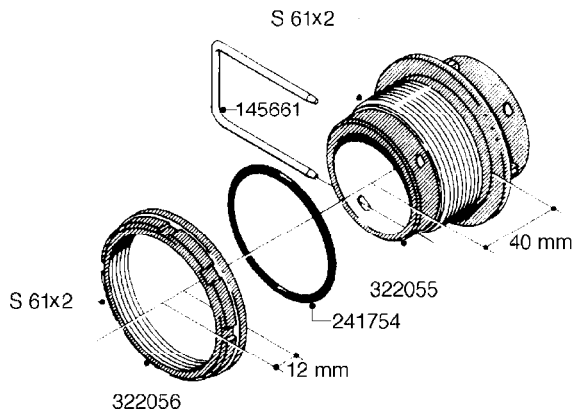

L0080

FITTINGS - S-53
L0080-HIN, 01:01:16

Page 1

Date 16.03.2016 13:33

parts-n°	order qty	description
145995	1	FITT.DK S-53 FORK
242353	1	O-RING D44.2X3.0 VITON F.S-67
242354	1	O-RING D32.2X3.0 VITON F.S-53
322103	1	FITT.DK S-53 BULKHEAD
322107	1	FITT.DK S-53 BULKHEAD NUT
322110	1	FITT.DK S-53 ELB. 1/2" BSP
322352	1	FITT.DK S-53 TEE
334227	1	FITT.DK S-53 STR.1/2'
334229	1	FITT.DK S-53 STR.3/4"
334230	1	FITT.DK S-53 STR.1"
334239	1	FITT.DK S-53 ELB.1/2"
334241	1	FITT.DK S-53 ELB.3/4"
334242	1	FITT.DK S-53 ELB.1"
334249	1	FITT.DK S-53 PLUG
334260	1	GASKET F. S-53 BULKHEAD
334564	1	FITT.DK S-67 TO S-53 ADAPTER
391100	1	FITT.DK S-53THREAD INS.1/2"BSP
726463	1	FITT.DK S53 BULKHEAD W/GASKET
726552	1	FIT.DK S-53X90 1/2" BSP,O-RING
726556	1	FITT.DK S-53 HB 1/2" W/O-RING
726558	1	FITT.DK S53 STR. 3/4" W.ORING
726559	1	FITT DK. S-53 HB 1" W/O-RING
726568	1	FITT.DK.S-53 HB 1/2"90 W/ORING
726570	1	FITT.DK S-53 ELB.3/4" W.ORING
726571	1	FITT.DK S-53 ELB.1", W ORING
726578	1	FITT.DK S53 PLUG WITH O-RING
728561	1	FITT.DK. S67M - S53F REDUCER