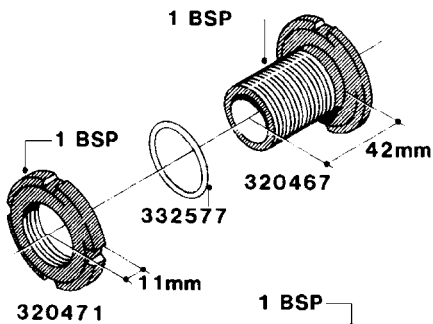

L0030

FITTINGS - HEXAGON NIPPLES
L0030-HIN, 01:01:16

Page 1
Date 16.03.2016 13:33

parts-n°	order qty	description
10015303	1	FITT.PO.HN 1.00X1.00 M1000
10425003	1	FITT.PO.HN 1.25X1.00 MCPHEE
320132	1	FITT.DK HN 1" BSP
320176	1	FITT.DK HN 3/8"X1/2" BSP
320445	1	FITT.DK HN 1/4"X3/8" BSP
320655	1	FITT.DK HN 1/2"-1/2" BSP
320692	1	FITT.DK HN 3/8'BSPX1/4'NPT
320703	1	FITT.DK HN 3/8BSP X1/2 &1/4NPT
320725	1	FITT.DK NIPPLE 3/8"-3/8" BSP
320902	1	FITT.DK HN 3/8'X 1/4' BSP
390232	1	FITT.DK HN 1-1/2' X 1-1/4' BSP
390276	1	FITT.DK HN 1'BSP

L0040

FITTINGS - NIPPLES & ELBOWS
L0040-HIN, 01:01:16

Page 1
Date 16.03.2016 13:33

parts-n°	order qty	description
10530803	1	FITT.PO.SE 2.00X2.00 45 DEG.
320191	1	FITT.DK ELB 3/8' BSP 45 DEGREE
320482	1	FITT.DK ELB. 1/2" BSP 60 DEG.
320596	1	FITT.DK ELB 3/8'-1/2'BSP 45DEG
320607	1	FITT.DK HN 3/8M X 3/8F BSP LNG
320633	1	FITT.DK HN 3/8"M X 3/8"F BSP
321451	1	FITT.DK ELB.1-1/2 X1-1/4 80DEG
321532	1	FITT.DK REDUC 3/4' X 1/2' BSP
390233	1	FITT.DK REDUC 1-1/2" X 1" BSP

L0050

parts-n°	order qty	description
242594	1	O-RING D14 X 1.78 SCH.70-EPDM
320294	1	FITT.DK TEE 3/8X3/8HB X1/2"BSP
320305	1	FITT.DK HB 3/4'- 3/4' BSP
320386	1	FITT.DK TEE 3/8X3/8HB X3/8"BSP
320397	1	FITT.DK ELB 3/8"HB X 3/8" BSP
320401	1	FITT.DK TEE 1/2X1/2HB X1/2"BSP
320412	1	FITT.DK TEE 1/2X1/2HB X3/8'BSP
320423	1	FITT.DK ELB 1/2'HB X 3/8' BSP
320891	1	FITT.DK HB 3/8'- 3/8' BSP
320972	1	FITT.DK HB 5/16'- 1/4' BSP
322046	1	FITT.DK TEE 1/2X1/2HB X3/4'BSP
322048	1	FITT.DK TEE 3/4X3/4HB X3/4'BSP
330595	1	O-RING D24.6/D20X2.1 -3/4"
333137	1	FITT.DK CONN.1/2" F.NOZZ. DOUB
333141	1	FITT.DK CONN.1/2" F.NOZZ.SING
334041	1	FITT.DK CONN.3/4' F.NOZZ. SING
334042	1	FITT.DK CONN.3/4' F.NOZZ. DOUB
334195	1	FITT.DK ELB. 3/4"HB X 3/4"HB
10012103	1	FITT.PO.HB 1.25X1.50 IMB1012
10014003	1	FITT.PO.HB 1.25X1.25 IMB1010
10036903	1	FITT.PO.HB 1.50X1.50 IMB1212
28019303	1	FITTING HB ELB 3/4NPT-3/4HOSE
61016500	1	HOSE TAIL 3/4" 90°+RG CAP 3/4"
72026700	1	NOZZLE TUBE ADAPTER W/O-RING