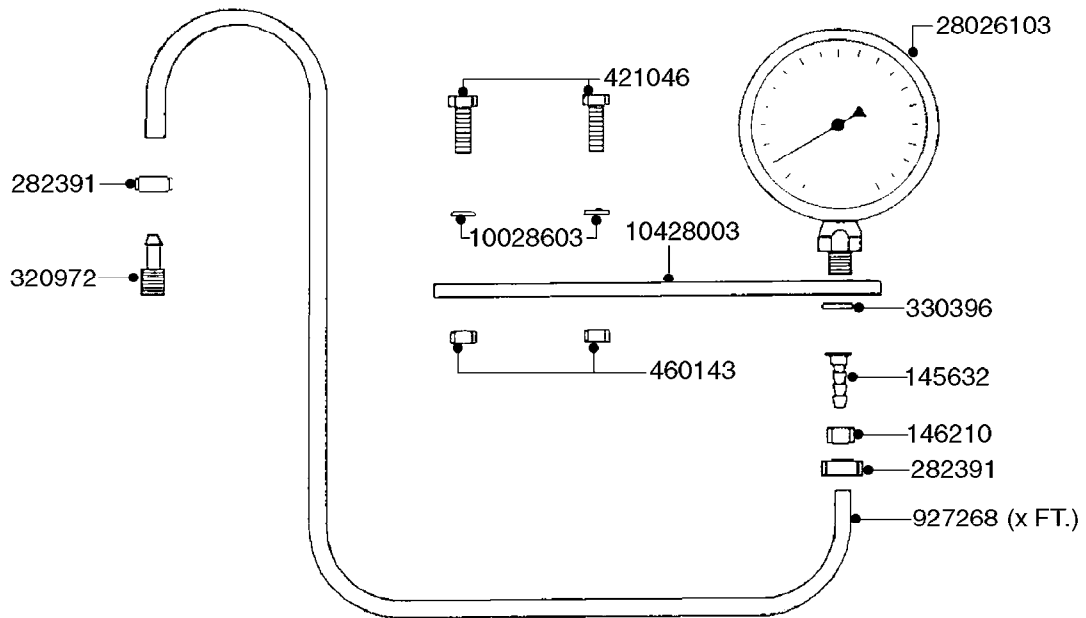

COMPLETE ASSEMBLIES
WHOLEGOODS ITEMS

70043903 - COMPLETE ASSEMBLY

K0680

REMOTE GAUGE-ESC SPRAYERS-4"
K0680-HIN, 01:01:16

Page 1

Date 16.03.2016 13:33

parts-n°	order qty	description
145632	1	FITT.DK HB 1/4' BRASS F.GUAGE
146210	1	NUT 1/4'BSP BRASS
282391	1	CLAMP HOSE CRIMP 5/16'
320972	1	FITT.DK HB 5/16'- 1/4' BSP
330396	1	O-RING D11.2/D6.6X3.2
421046	1	BOLT HEX 8.8 DEL M8X25 FT A2 DIN933
460143	1	NUT HEX M8 LOCK A2 DIN985
927268	1	HOSE R X PVC X 1/4 X 0012"
10028603	1	WASHER LOCK 5/16'
10428003	1	BKT. FOR ESC GAUGE KIT
28026103	1	GAUGE 200PSI/BR,4",1/4"BSP-BTM
70043903	1	*GAUGE KIT,4" OP UNIT INFEILD