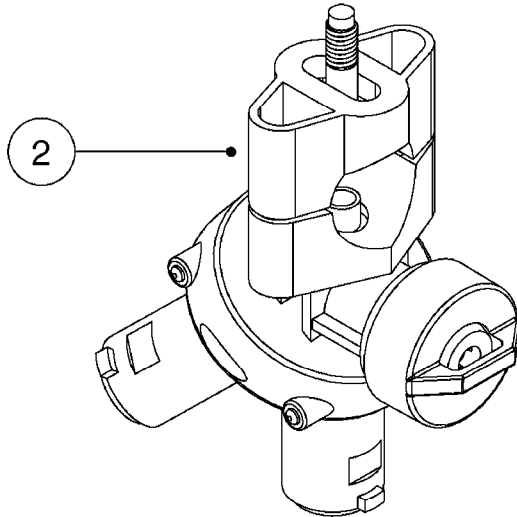

SINGLE NOZZLE BODY

TRIPLET NOZZLE BODY

D1090

*=REFER TO HARDI NOZZLE CATALOG

NOZZLE BODIES-SNAP FIT
D1090-HIN, 01:01:16

Page 1
Date 16.03.2016 13:32

parts-n°	order qty	description
143592	1	LOCK CLAMP FOR TRIPLET
241371	1	DIAPHRAGM, NO-DRIP alt 241371
241990	1	O-RING D9.3 X 2.4 VITON
242594	1	O-RING D14 X 1.78 SCH.70-EPDM
242598	1	O-RING D7.0 X 2.5 NITRIL
320187	1	FITT.DK CAP 3/8" BSP BLACK
320283	1	FITT.DK NUT 3/4"BSP
321462	1	CAP F.NO-DRIP ASSY.
322068	1	SNAP-FIT ADAPTER THREAD. HARDI
322114	1	NUT PLASTIC F.NOZZ.H
322116	1	BOLT PLASTIC F.NOZZ.H.
322258	1	HOUSING F.TRIPLET
322260	1	NOZZLE HOLDER LOWER PART
333012	1	NOZZLE HOLD. UPPER PART
334082	1	SNAP-FIT NOZZ.HOLD.CONE BLACK
334102	1	BLANK F.NOZZLE
334172	1	SNAP-FIT NOZZ.HOLD.CONE GREEN
334173	1	SNAP-FIT NOZZ.HOLD.CONE ORANGE
334220	1	YOKE, UPPER NOZZLE BODY
334371	1	SNAP-FIT NOZZLE HOLDER YELLOW
334373	1	SNAP-FIT NOZZLE HOLDER RED
334377	1	SNAP-FIT NOZZLE HOLDER BLUE
334926	1	SNAP-FIT TURN PLATE F TRIPLET
390639	1	O-RING F.NOZZLE FILTER
440665	1	SCREW M4.2X16 STAINLESS
716236	1	FITT.DK HB 1/2" ASSY. F. 3/4"
716413	1	FITT.DK PLUG ASSY. F.NOZ TUBE
724621	1	FITT.DK HB 3/4"ASSY F.3/4" NUT
725042	1	SCREEN 80 MESH W.GASKET, RED
725043	1	SCREEN 50 MESH W.GASKET,BLUE
725044	1	SCREEN 100 MESH W.GASKET,YELLO
725078	1	SNAP-FIT TRIPLET W/O NOZZ HOLD
725079	1	NOZZLE ASSY.SING.SNAP-FIT GREN
729645	1	NON-DRIP SPRING ASSY.GREEN 10