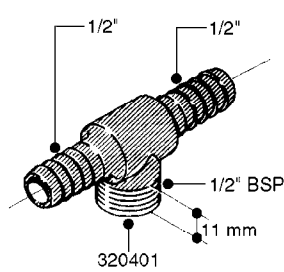

L0030

FITTINGS - HEXAGON NIPPLES
L0030-HIN, 01:01:16

Page 1
Date 16.03.2016 13:33

parts-n°	order qty	description
10015303	1	FITT.PO.HN 1.00X1.00 M1000
10425003	1	FITT.PO.HN 1.25X1.00 MCPHEE
320132	1	FITT.DK HN 1" BSP
320176	1	FITT.DK HN 3/8"X1/2" BSP
320445	1	FITT.DK HN 1/4"X3/8" BSP
320655	1	FITT.DK HN 1/2"-1/2" BSP
320692	1	FITT.DK HN 3/8'BSPX1/4'NPT
320703	1	FITT.DK HN 3/8BSP X1/2 &1/4NPT
320725	1	FITT.DK NIPPLE 3/8"-3/8" BSP
320902	1	FITT.DK HN 3/8'X 1/4' BSP
390232	1	FITT.DK HN 1-1/2' X 1-1/4' BSP
390276	1	FITT.DK HN 1'BSP

L0040

FITTINGS - NIPPLES & ELBOWS
L0040-HIN, 01:01:16

Page 1
Date 16.03.2016 13:33

parts-n°	order qty	description
10530803	1	FITT.PO.SE 2.00X2.00 45 DEG.
320191	1	FITT.DK ELB 3/8' BSP 45 DEGREE
320482	1	FITT.DK ELB. 1/2" BSP 60 DEG.
320596	1	FITT.DK ELB 3/8'-1/2'BSP 45DEG
320607	1	FITT.DK HN 3/8M X 3/8F BSP LNG
320633	1	FITT.DK HN 3/8"M X 3/8"F BSP
321451	1	FITT.DK ELB.1-1/2 X1-1/4 80DEG
321532	1	FITT.DK REDUC 3/4' X 1/2' BSP
390233	1	FITT.DK REDUC 1-1/2" X 1" BSP