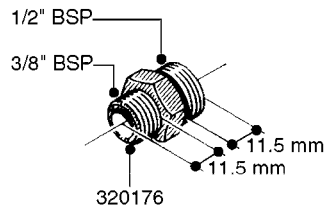

L0030

FITTINGS - HEXAGON NIPPLES
L0030-HIN, 01:01:16

Page 1
Date 16.03.2016 13:33

parts-n°	order qty	description
10015303	1	FITT.PO.HN 1.00X1.00 M1000
10425003	1	FITT.PO.HN 1.25X1.00 MCPHEE
320132	1	FITT.DK HN 1" BSP
320176	1	FITT.DK HN 3/8"X1/2" BSP
320445	1	FITT.DK HN 1/4"X3/8" BSP
320655	1	FITT.DK HN 1/2"-1/2" BSP
320692	1	FITT.DK HN 3/8'BSPX1/4'NPT
320703	1	FITT.DK HN 3/8BSP X1/2 &1/4NPT
320725	1	FITT.DK NIPPLE 3/8"-3/8" BSP
320902	1	FITT.DK HN 3/8'X 1/4' BSP
390232	1	FITT.DK HN 1-1/2' X 1-1/4' BSP
390276	1	FITT.DK HN 1'BSP