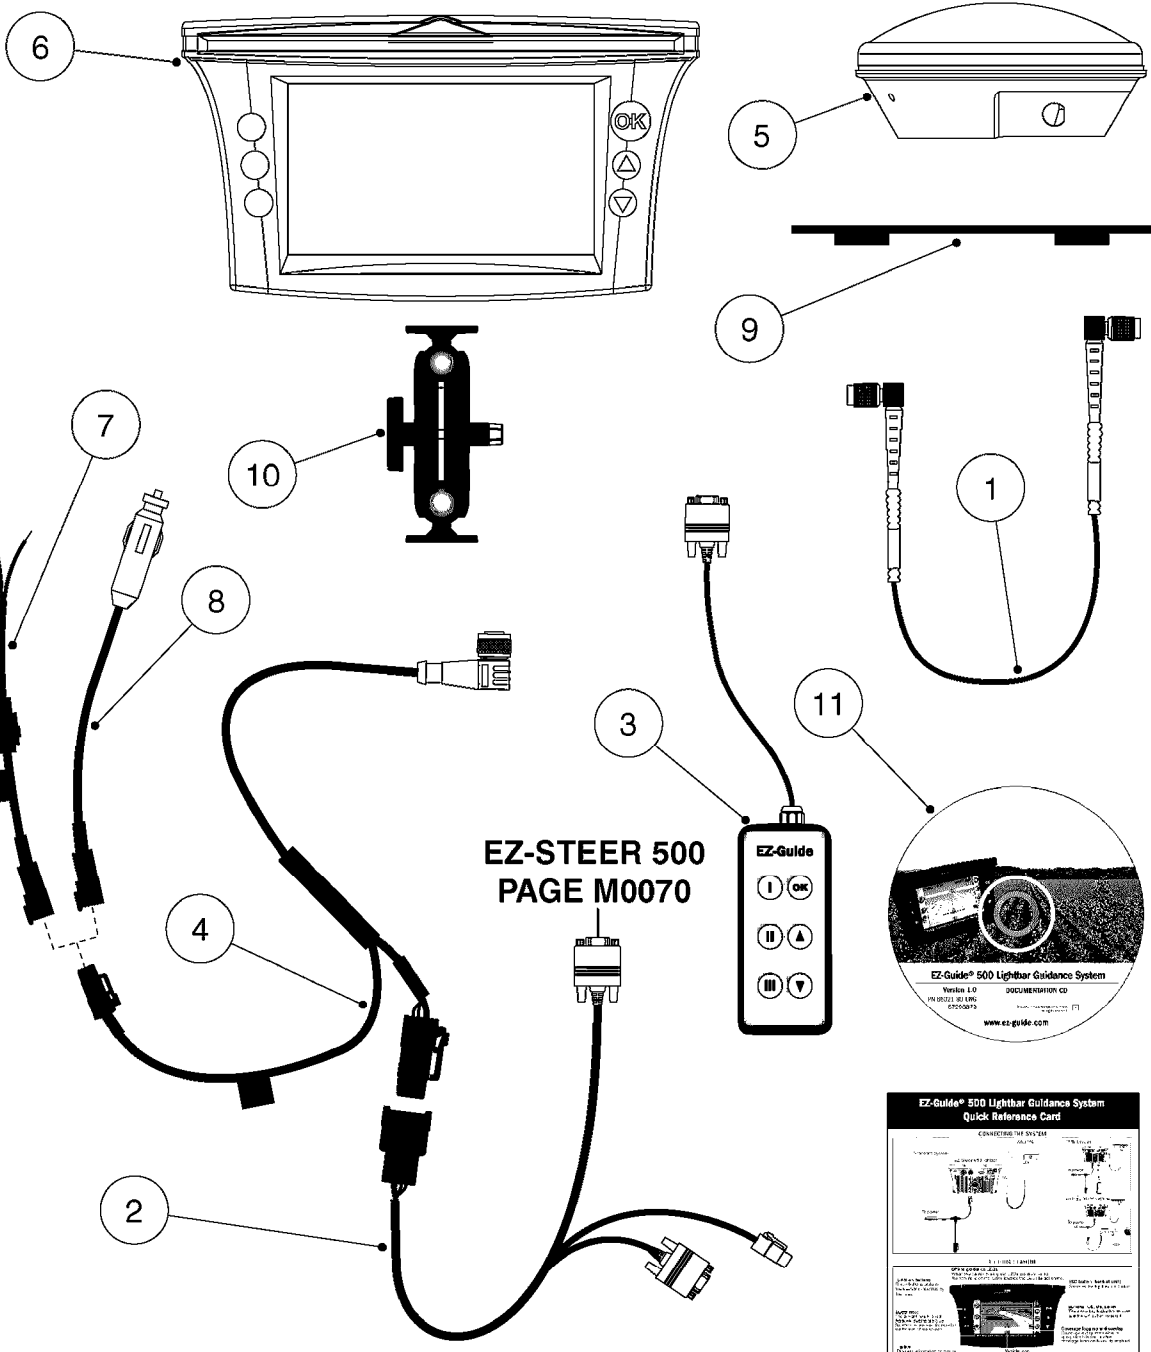

**EZ-STEER 500
PAGE M0070**

EZ-GUIDE 500 LIGHTBAR
M0060-HIN, 01:01:16

Page 1

Date 16.03.2016 13:33

Pos.	parts-n°	order qty	description
1	26007603	1	CABLE, ANTENNA, EZGUIDEPLUS
2	26012203	1	EZ-STEER/GUIDE 500 ADAPT.CABLE
3	26015303	1	REMOTE KEYPAD EZGUIDE 500/250
3	28048403	1	DECAL - REMOTE OVERLAY 500/250
4	26015403	1	EZ-GUIDE 500 CABLE POWER/CAN90
5	26015503	1	EZ-GUIDE 500 Z PLUS ANTENNA
5	26015603	1	ANTENNA AG15 L1,EZ GDE 500/250
6	26015703	1	EZ-GUIDE 500 DGPS DISPLAY
6	26015803	1	EZ-GUIDE 500 OMNISTAR DISPLAY
7	26016103	1	EZ-GUIDE 500 CABLE UNTERM.FUSE
8	26016203	1	EZ-GUIDE 500 POWER CONN.CABLE
9	28048203	1	EZ-GUIDE 500 MOUNT F.AG15 ANT.
10	28048303	1	EZ-GUIDE 250/500 RAM MNT.1.5"
11	29003803	1	EZ-GUIDE 500 CD,GET.STARTED V1
12	67215403	1	EZ-GUIDE 500 QUICK REF.CARD V1
13	84208303	1	EZ GUIDE 500 LIGHTBAR (DGPS)
13	84208403	1	EZ GUIDE 500 LIGHTBAR (XP/HP)
13	84208503	1	EZ GUIDE 500 LIGHTBAR (RTK)