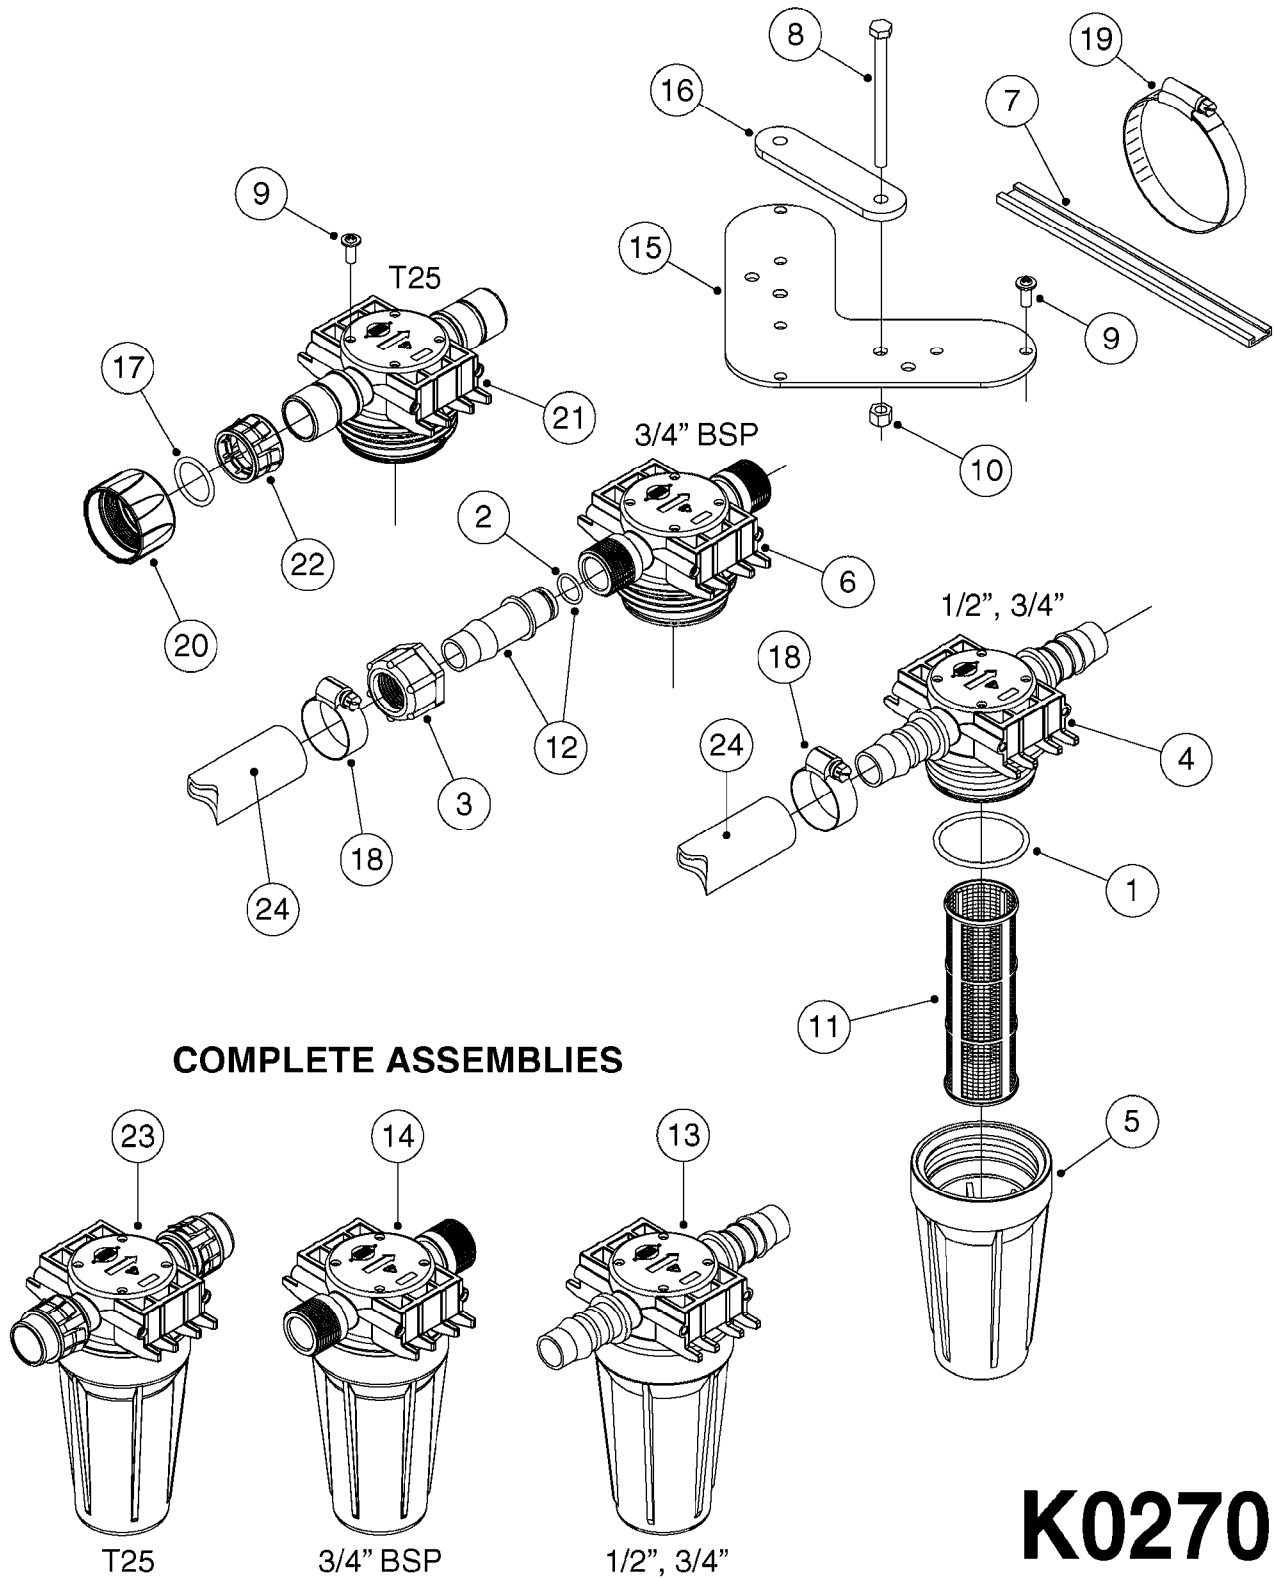

Page 1

Date 16.03.2016 13:33

Pos.	parts-n°	order qty	description
1	145994	1	FITT.DK S-40 FORK
2	145995	1	FITT.DK S-53 FORK
3	240177	1	O-RING D16.1/11.3 X 2.4
4	242354	1	O-RING D32.2X3.0 VITON F.S-53
5	242355	1	O-RING D19.2X3.0 VITON F.S-40
6	242594	1	O-RING D14 X 1.78 SCH.70-EPDM
7	261539	1	SPADE F.ELEC CONNEX BLUE INSUL
8	262104	1	VALVE, SOLENOID, S53/S40
9	320084	1	FITT.DK NUT 1/2" BSP
10	320187	1	FITT.DK CAP 3/8" BSP BLACK
11	320283	1	FITT.DK NUT 3/4"BSP
12	320596	1	FITT.DK ELB 3/8'-1/2'BSP 45DEG
13	321307	1	FITT.DK NUT 1/2" BSP JAMB
14	321742	1	FITT.DK BULKHEAD 1/2' BSP
15	322103	1	FITT.DK S-53 BULKHEAD
16	322352	1	FITT.DK S-53 TEE
17	330212	1	O-RING D19/D14X2.4 F.1/2"NUT
18	330687	1	FITT.DK HB 1/2" F. 1/2" NUT
19	334965	1	COVER FOR S53 SOLENOID VALVE
20	370366	1	NOZZLE END FAN 1850-G 150
21	410185	1	BOLT HEX 8.8 DEL M6X16 A2
22	460261	1	NUT HEX M6X1 LOCK A2 DIN985
23	471125	1	WASHER, M6, Ø12/ 6.4X 1.6, SS
24	614366	1	FILTER 50 MESH F.NOZZLE BLUE
24	614367	1	FILTER 80 MESH F.NOZZLE RED
24	614368	1	FILTER 100 MESH F.NOZZLE YEL.
25	720856	1	FITT.DK 1/2'BSP ASSY.F.3/4'NUT
26	726558	1	FITT.DK S53 STR. 3/4" W.ORING
27	726567	1	FITT.DK S-40 ELB.1/2" W.ORING
28	726694	1	PLUG,S53,1/2"FBSP THD W.ORING
29	729610	1	NOZZLE ASSY. NON DRIP 3/8 THRD
30	750722	1	REPAIR KIT FOR 3S SC CONTROL
31	983087	1	ELEC. CABLE 2 WIRE X 0.75MM
32	16180100	1	PLATE, END ROW NOZZLE
33	28025203	1	TIE STRAP L=23" x W=1/2"
34	28029803	1	CLAMP HOSE GEAR P1/2" 6708
35	28029903	1	CLAMP HOSE GEAR P3/4"-S1" 6712
36	92702103	1	HOSE R X1/2" X300PSI WP X0012"