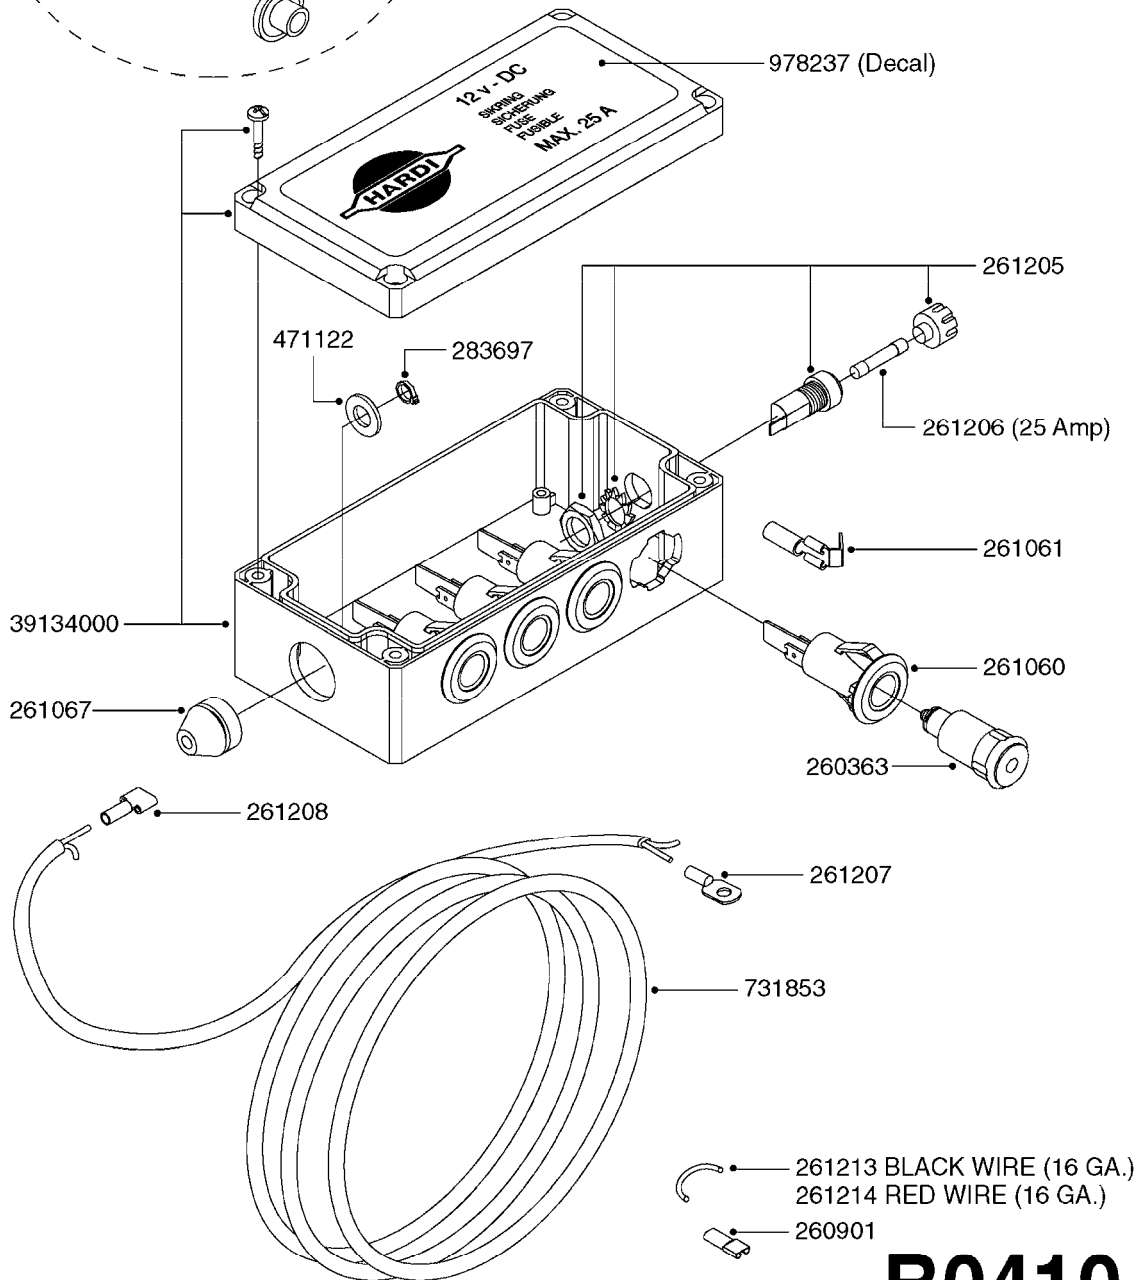

COMPLETE ASSEMBLIES
WHOLEGOODS ITEMS

817925 COMPLETE ASSEMBLY

12 VOLT OUTLET BOX
B0410-HIN, 01:01:16

Page 1
Date 16.03.2016 13:32

parts-n°	order qty	description
260363	1	PLUG 2 POLE 12V
260827	1	PLUG F.EC ATTACHMENTS
260901	1	SPADE F.ELEC CONN.1.5MM BLUE
261060	1	PLUG F.EC ATTACHMENTS
261061	1	SPADE F.ELEC.2 WAY CONNECTOR
261067	1	GROMMET 10-14 GREY
261205	1	FUSE HOLDER
261206	1	FUSE 25 A
261207	1	ELECTRIC CONNECTOR 4MM
261208	1	SPADE F.ELEC.CONNECTOR 4MM
261213	1	WIRE 6.4MM BLACK
261214	1	WIRE 6.4MM RED
283697	1	TIESTRAP 200MM
471122	1	WASHER, M10, Ø20/10.5X 2.0, SS
731853	1	CABLE 2X4MM L=138"
817925	1	OUTLET BOX 12 VOLT ELEC.
978237	1	DECAL OUTLET BOX
39134000	1	BOX, COMPLETE, 12V POWER BOX