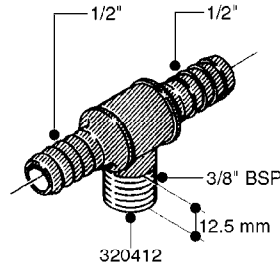

L0030

FITTINGS - HEXAGON NIPPLES
L0030-HIN, 01:01:16

Page 1
Date 16.03.2016 13:33

parts-n°	order qty	description
10015303	1	FITT.PO.HN 1.00X1.00 M1000
10425003	1	FITT.PO.HN 1.25X1.00 MCPHEE
320132	1	FITT.DK HN 1" BSP
320176	1	FITT.DK HN 3/8"X1/2" BSP
320445	1	FITT.DK HN 1/4"X3/8" BSP
320655	1	FITT.DK HN 1/2"-1/2" BSP
320692	1	FITT.DK HN 3/8'BSPX1/4'NPT
320703	1	FITT.DK HN 3/8BSP X1/2 &1/4NPT
320725	1	FITT.DK NIPPLE 3/8"-3/8" BSP
320902	1	FITT.DK HN 3/8'X 1/4' BSP
390232	1	FITT.DK HN 1-1/2' X 1-1/4' BSP
390276	1	FITT.DK HN 1'BSP

L0040

FITTINGS - NIPPLES & ELBOWS
L0040-HIN, 01:01:16

Page 1
Date 16.03.2016 13:33

parts-n°	order qty	description
10530803	1	FITT.PO.SE 2.00X2.00 45 DEG.
320191	1	FITT.DK ELB 3/8' BSP 45 DEGREE
320482	1	FITT.DK ELB. 1/2" BSP 60 DEG.
320596	1	FITT.DK ELB 3/8'-1/2'BSP 45DEG
320607	1	FITT.DK HN 3/8M X 3/8F BSP LNG
320633	1	FITT.DK HN 3/8"M X 3/8"F BSP
321451	1	FITT.DK ELB.1-1/2 X1-1/4 80DEG
321532	1	FITT.DK REDUC 3/4' X 1/2' BSP
390233	1	FITT.DK REDUC 1-1/2" X 1" BSP