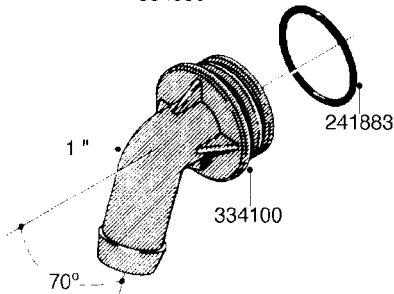

L0080

FITTINGS - S-53
L0080-HIN, 01:01:16

Page 1

Date 16.03.2016 13:33

parts-n°	order qty	description
145995	1	FITT.DK S-53 FORK
242353	1	O-RING D44.2X3.0 VITON F.S-67
242354	1	O-RING D32.2X3.0 VITON F.S-53
322103	1	FITT.DK S-53 BULKHEAD
322107	1	FITT.DK S-53 BULKHEAD NUT
322110	1	FITT.DK S-53 ELB. 1/2" BSP
322352	1	FITT.DK S-53 TEE
334227	1	FITT.DK S-53 STR.1/2'
334229	1	FITT.DK S-53 STR.3/4"
334230	1	FITT.DK S-53 STR.1"
334239	1	FITT.DK S-53 ELB.1/2"
334241	1	FITT.DK S-53 ELB.3/4"
334242	1	FITT.DK S-53 ELB.1"
334249	1	FITT.DK S-53 PLUG
334260	1	GASKET F. S-53 BULKHEAD
334564	1	FITT.DK S-67 TO S-53 ADAPTER
391100	1	FITT.DK S-53THREAD INS.1/2"BSP
726463	1	FITT.DK S53 BULKHEAD W/GASKET
726552	1	FIT.DK S-53X90 1/2" BSP,O-RING
726556	1	FITT.DK S-53 HB 1/2" W/O-RING
726558	1	FITT.DK S53 STR. 3/4" W.ORING
726559	1	FITT DK. S-53 HB 1" W/O-RING
726568	1	FITT.DK.S-53 HB 1/2"90 W/ORING
726570	1	FITT.DK S-53 ELB.3/4" W.ORING
726571	1	FITT.DK S-53 ELB.1", W ORING
726578	1	FITT.DK S53 PLUG WITH O-RING
728561	1	FITT.DK. S67M - S53F REDUCER