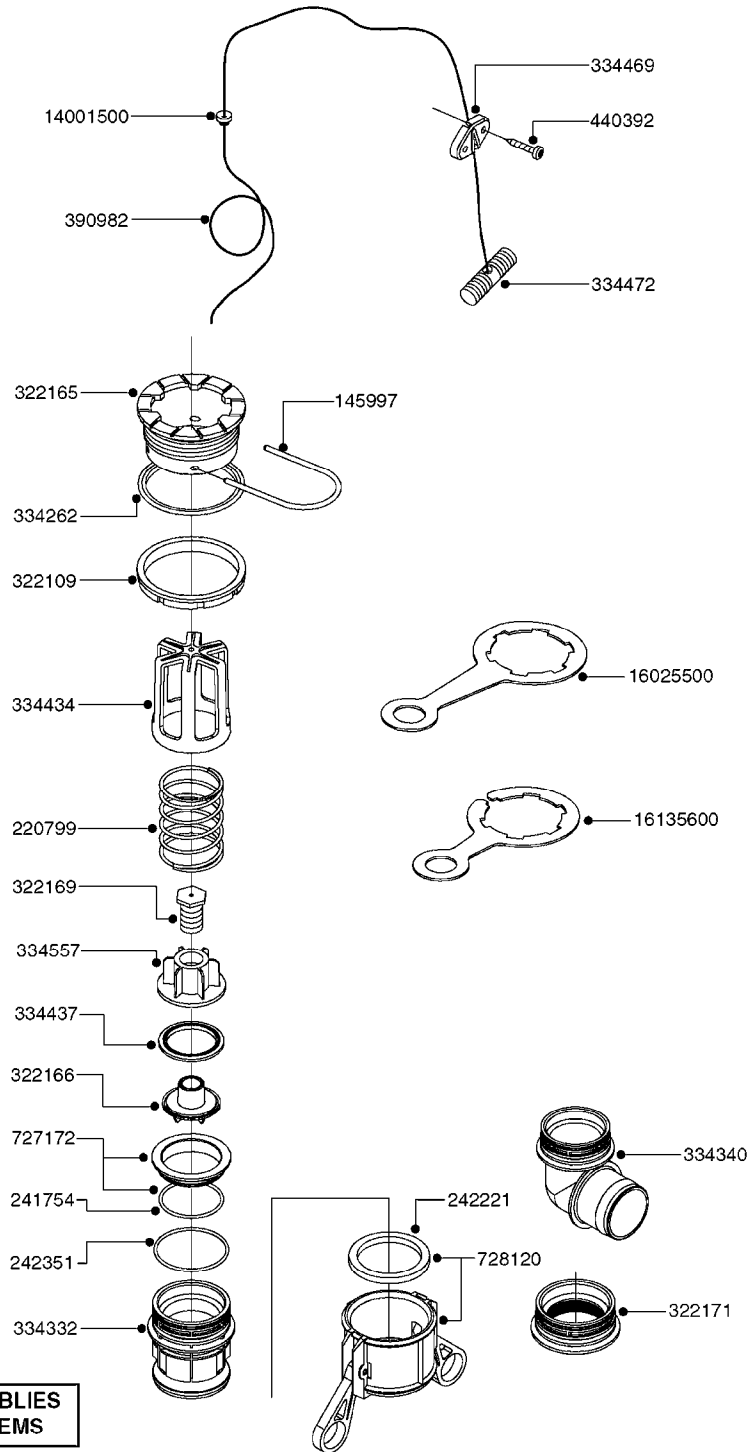

CLEAN WATER TANK
K0130-HIN, 01:01:16

COMPLETE TANK ASSY : 722072

K0130

CLEAN WATER TANK
K0130-HIN, 01:01:16

Page 1
Date 16.03.2016 13:33

parts-n°	order qty	description
161370	1	BKT.CLEAN WATER BOTT. VALVE
179989	1	BRKT. F. 3 GAL. TANK
281551	1	BALL VALVE 1/2"
320084	1	FITT.DK NUT 1/2" BSP
320482	1	FITT.DK ELB. 1/2" BSP 60 DEG.
321296	1	FITT.DK BULKHEAD 1/2" BSP SING
321307	1	FITT.DK NUT 1/2" BSP JAMB
321742	1	FITT.DK BULKHEAD 1/2' BSP
330212	1	O-RING D19/D14X2.4 F.1/2"NUT
330687	1	FITT.DK HB 1/2" F. 1/2" NUT
332592	1	O-RING D26/D20X3
334534	1	CLAMP HOSE PLASTIC 1/2"
420604	1	BOLT HEX 8.8 DEL M10X25 FT DIN933
420626	1	BOLT HEX 8.8 DEL M10X20 FT
421046	1	BOLT HEX 8.8 DEL M8X25 FT A2 DIN933
430721	1	BOLT HEX 8.8 DEL M12X40 FT
430802	1	BOLT HEX 8.8 DEL M12X75
430846	1	BOLT HEX 8.8 DEL M12X80
430870	1	BOLT HEX 8.8 DEL M12X55 FT
460364	1	NUT HEX M8 GALV.
460423	1	NUT HEX M10X1.5 LOCK
460703	1	NUT HEX M12X1.75 LOCK DIN985
471127	1	WASHER, M12, Ø24/13.0X 2.5, SS
614396	1	CLEAN WATER BRACKET MB
614409	1	BRACKET FOR FOAM MARKER
717577	1	VALVE F.CLEAN WATER TANK
722072	1	CLEAN WATER TANK W FRAME & TAP
725901	1	LID F.WATER BOTTLE VENTED
927269	1	HOSE R X PVC X 1/2 X 0012"
10091103	1	BOLT HEX 3/8 NC GR.2 03.00'
10171703	1	BOLT HEX 3/8 NC GR.2 03.50"
10212903	1	NUT HEX NC (NYLON LOCK) 3/8"
10511303	1	FLATBAR L350/17DEG.CLEAN WATER
10511403	1	FLATBAR 104MM CLEAN WATER
10511503	1	BKT.CLEAN WATER MOUNT EAGLE
10598403	1	BOLT HEX HCS3/8-16 X 4 Z 5
63026303	1	CLEAN WATER TANK BRKT, ATV