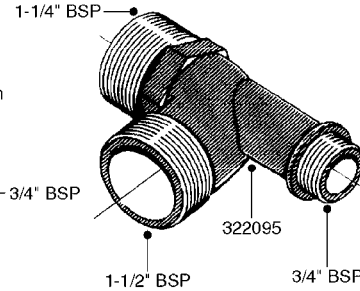

L0010

parts-n°	order qty	description
240085	1	O-RING D13,1/8,3X02,4 NITRIL
241441	1	O-RING D29.3X3
242594	1	O-RING D14 X 1.78 SCH.70-EPDM
320084	1	FITT.DK NUT 1/2" BSP
320095	1	FITT.DK NUT 1" BSP
320117	1	FITT.DK CONN.1/2"BSP F. 1" CAP
320187	1	FITT.DK CAP 3/8" BSP BLACK
320283	1	FITT.DK NUT 3/4"BSP
320821	1	FITT.DK NUT 1-1/2" BSP
321495	1	FITT.DK REDUC 1/4'BSP F.3/4'NT
321576	1	FITT.DK CONN 1/2"BSP F.3/4"NUT
330013	1	O-RING D15/D10X2.5 F.3/8"NUT
330212	1	O-RING D19/D14X2.4 F.1/2"NUT
330326	1	O-RING D30/D24X2 F.1"NUT
330341	1	FITT.DK HB 1" F. 1" NUT
330595	1	O-RING D24.6/D20X2.1 -3/4"
330665	1	3/4' HOSE TAIL F/1' CAP
330676	1	FITT.DK HB 3/8" F. 1/2" NUT
330687	1	FITT.DK HB 1/2" F. 1/2" NUT
330691	1	FITT.DK HB 3/4'F.3/4' NUT
330783	1	FITT.DK HB 3/8"F.3/8" NUT
331262	1	FITT.DK HB 1-1/2" F. 1-1/2"NUT
331273	1	O-RING D44/D38X2 F.1-1/2"
331446	1	FITT.DK HB 1" F.1-1/2" NUT
331807	1	FITT.DK HB 5/16" F.3/8" NUT
332286	1	FITT.DK HB 1/2" F. 3/4" NUT
332905	1	FITT.DK HB 1/2" F. 3/4" CAP
332927	1	PLUG F. NOZZLE TUBE 3/4'
333292	1	FITT.DK HB 1"O'RING F.1-1/2"
333664	1	FITT.DK HB 5/16' F. 1/2' NUT
334044	1	FITT.DK HB 3/4' F. 3/4' CAP
334059	1	FITT.DK EL 1" 110 DEG.F.1-1/2"
334123	1	FITT.DK HB 1-1/4"O-RNG F.1-1/2"
334150	1	FITT.DK HB 1-1/4" 110 F.1-1/2"
390542	1	PLUG WASHER FOR 3/4'CAP NUT
716236	1	FITT.DK HB 1/2" ASSY. F. 3/4"
716413	1	FITT.DK PLUG ASSY. F.NOZ TUBE
717426	1	FITT.DK REDUC 1/4"BSP F.3/4"N
720856	1	FITT.DK 1/2'BSP ASSY.F.3/4'NUT
724621	1	FITT.DK HB 3/4"ASSY F.3/4" NUT