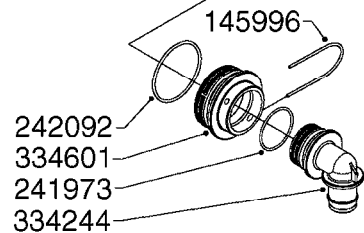

REGULATOR VALVE ASSEMBLY: *72027300

COMPLETE ASSEMBLIES
WHOLEGOODS ITEMS

B0340

PRESSURE REGULATOR - S93
B0340-HIN, 01:01:16

Page 1

Date 16.03.2016 13:32

parts-n°	order qty	description
145694	1	BUSHING CONE SPACER S93 REGU.
145695	1	GUIDE FOR CONE
145996	1	FITT.DK S-67 FORK
145997	1	FITT.DK S-93 FORK
147025	1	SPINDLE F.S93 PRES. REGULATOR
147767	1	PIN 5Ø X 60 S-93 DOUBLE CLAMP
147774	1	FITT.DK S-93 FORK W. M5 THREAD
240947	1	O-RING D7.3X2.4 NITRIL
241754	1	O-RING D59.5X3
241973	1	O-RING 44.2 x 3.0 (use-242353)
242007	1	O-RING D9.1X1.6
242092	1	O-RING D69.5X3 (Use-242351)
334049	1	BRACKET FOR ENGINE CASING
334061	1	WASHER PLASTIC Ø13.0/8.1 X 1TK
334244	1	FITT.DK S-67 ELB.1-1/4"
334601	1	FITT.DK S-93 TO S67 ADAPTOR
334647	1	FITT.DK S93 ELB 1-1/2" 90 PVC
334681	1	GRIP F.MAN.OP.EC PRES.REG.YELL
334863	1	T PIECE S 93 15 BAR
390914	1	COVER REG VALVE S93
440307	1	SCREW SHEET-METAL 3/4" NO. 10
440677	1	SCREW F. PLASTIC 5X20 SS
461145	1	NUT HEX M4 LOCK
461217	1	NUT HEX M5 LOCK
480695	1	PIN ROLL D 3X28 SLOTTED
614421	1	GASKET F/MOTOR HOUSE-ON/OFF TR
14004500	1	NUT M10 SS F. S93 PRES. REG.
45000700	1	BOLT ALLEN HEAD M6 X 100 SS
70055903	1	REGUL SPOOL AND SLEEVE S93
72027300	1	REG.VALVE S93/600 15B U.MOTER
72072400	1	WIRE CONTR. VALVE.CM+ AMP-PLUG
72137100	1	MCROSWCH ASSY F.PRSR REG WHT W
72137300	1	MCROSWCH ASSY F.PRSR REG BRN W
72182900	1	MOTER REG.DME37 1:150 AMP YELL