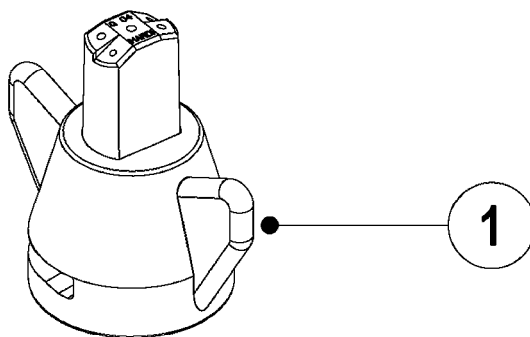

BOOM-NOZZLES QUINTASTREAM
D1060-HIN, 01:01:16

Page 0

Date 16.03.2016 13:32

D1060