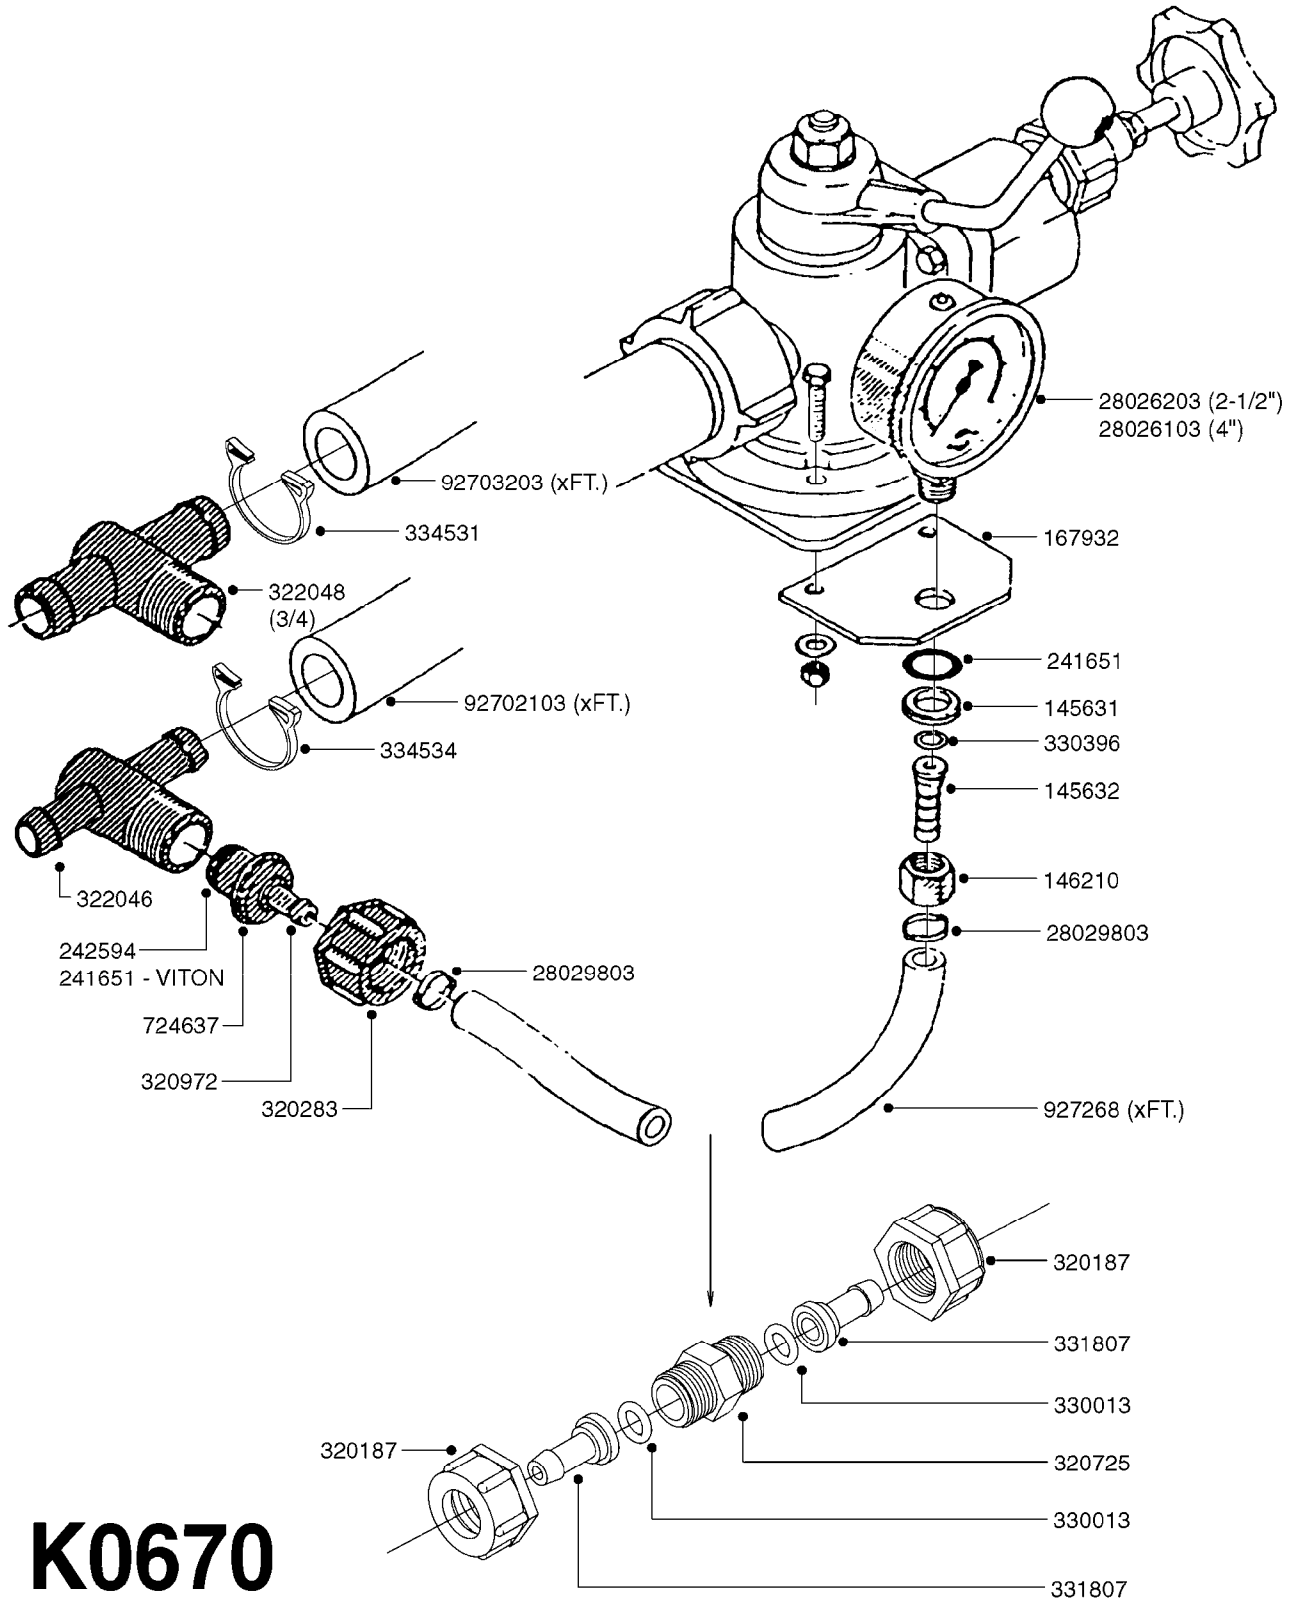

K0590

QUICKFILL-UPDATE 97-TRAILER
K0590-HIN, 01:01:16

Page 1

Date 16.03.2016 13:33

parts-n°	order qty	description
240785	1	O-RING D46,99X5,33 NITRIL
10053503	1	FITT.PO.TEE 2"MX2"FX2"M BSP
10054203	1	GASKET F. 2" FITTINGS RUBBER
10277003	1	FITT.PO.HB 2.00X2.00 MCPHEE
10288703	1	FITT.PO.EL 2MX2M 90 DEG MCPHEE
10295003	1	FITT.PO.HN 2' 250071
10295103	1	FOOT VALVE 2" 504019
10312803	1	FITT.PO.BU 2' X 2'
10599203	1	WASHER-390664 MACHINE ID2-3/8'
28030203	1	CLAMP HOSE T-BOLT S2" 235-67
92702703	1	HOSE PVC SUCT GRAY 2"