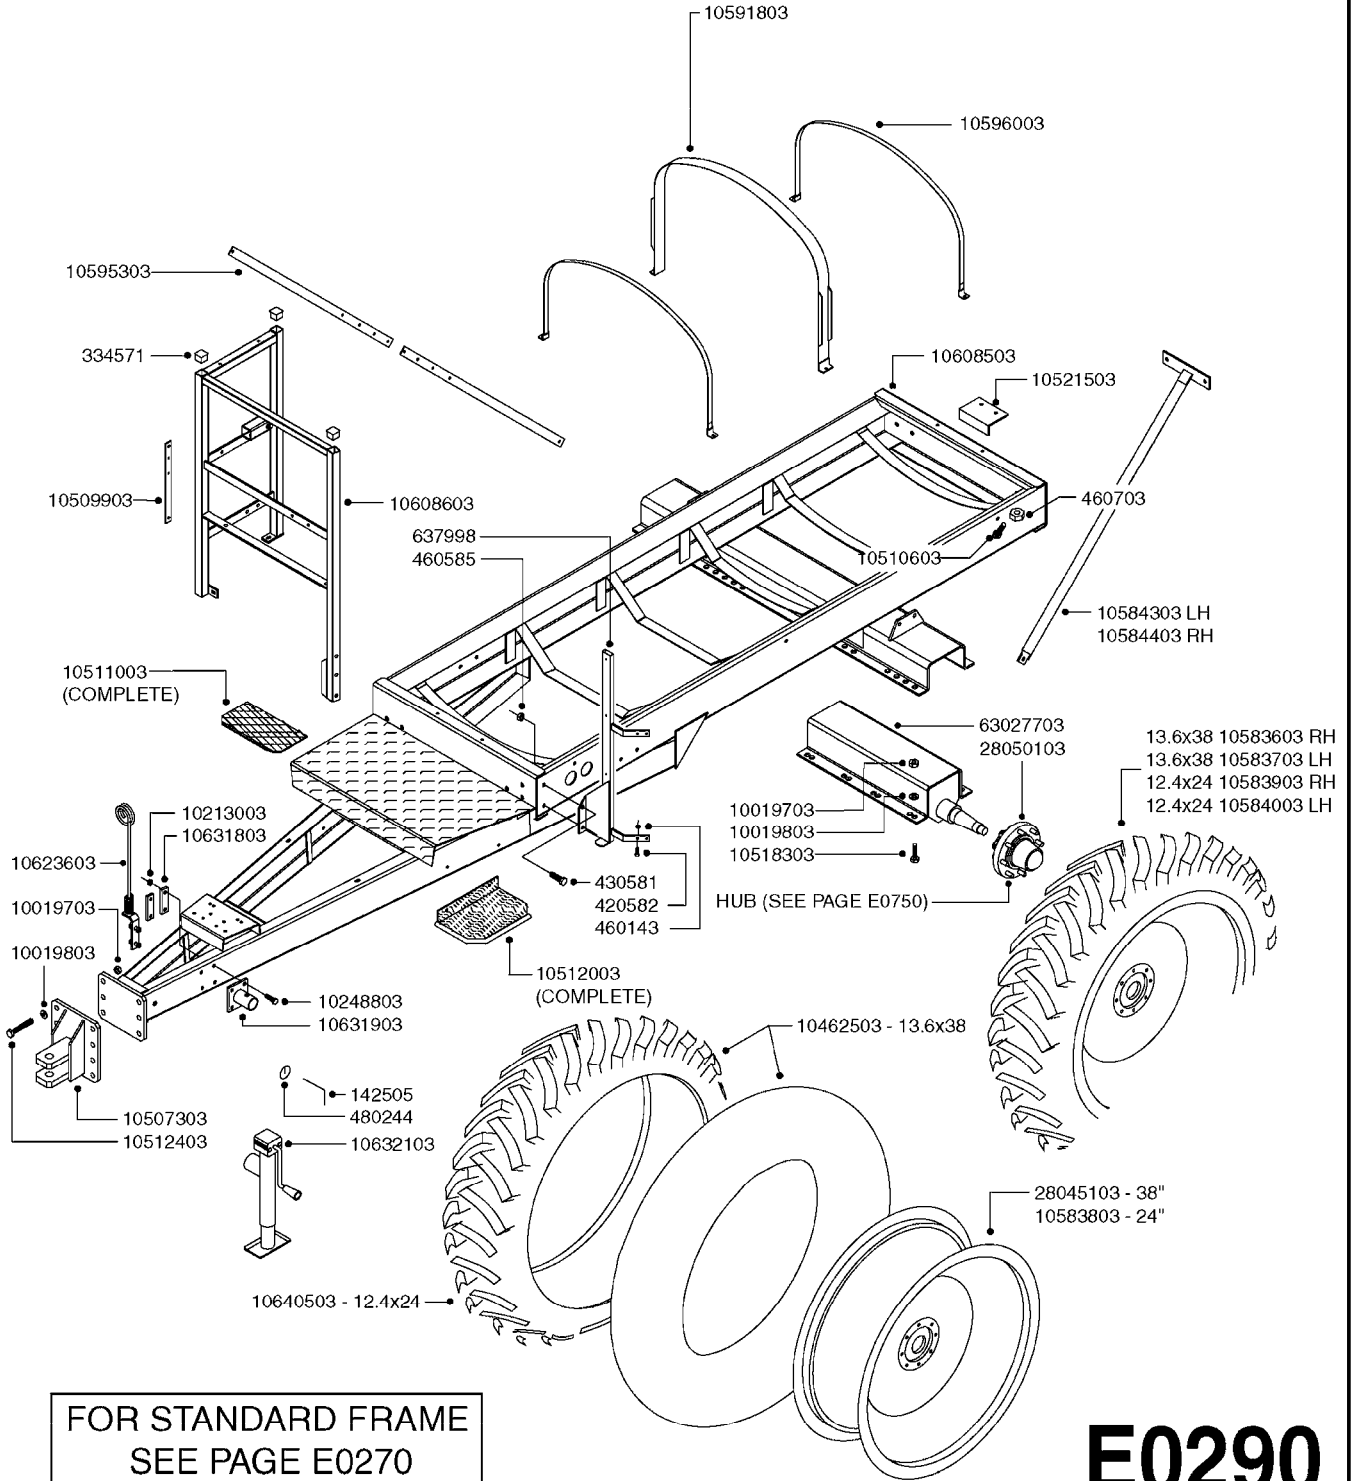

FOR STANDARD FRAME
SEE PAGE E0270

E0290

FRAME - NAVIGATOR M HC 550
E0290-HIN, 01:01:16

Page 1

Date 16.03.2016 13:32

parts-n°	order qty	description
142505	1	LOCKING PAWL 12 X 70MM
334571	1	TAPON 40x40x2 EMBELLECEDOR
420582	1	BOLT HEX 8.8 DEL M8X20 FT A2
430581	1	BOLT HEX 8.8 DEL M16X40 FT
460143	1	NUT HEX M8 LOCK A2 DIN985
460585	1	NUT HEX M16X2 LOCK
460703	1	NUT HEX M12X1.75 LOCK DIN985
480244	1	PIN SNAP D4.5
637998	1	MANIFOLD BKT. NAVIGATOR
10019703	1	NUT HEX NC FHN 3/4-10 Z 5
10019803	1	WASHER LOCK L/W Z 3/4"
10213003	1	NUT HEX NC (NYLON LOCK) 7/16"
10248803	1	BOLT HEX 7/16 NC GR.2 02.00"
10462503	1	TIRE 11.2" X 38" 4 PLY TUBE L.
10507303	1	CLEVIS NAV.550/800/1000 GAL.
10509903	1	FLATBAR F.FILTER
10510603	1	BOLT F.ANCHOR STRAP
10511003	1	FRONT STEP ASSY.550/800/1000
10512003	1	SIDE STEP ASSY.550/800/1000
10512403	1	BOLT HEX 3/4 NC GR.8 02.25"
10518303	1	BOLT HEX 2&3/4 NC GR.8 3.00"
10521503	1	NAV TANK STOP BKT.KIT
10583603	1	TIRE ASSY 11.2X38 RH 8"BC
10583703	1	TIRE ASSY 11.2X38 LH 8"BC
10583803	1	RIM 24X10X8"BC 4-1/8"NEG OFFS
10583903	1	TIRE ASSY 12.4X24X8"BC RH TL
10584003	1	TIRE ASSY 12.4X24X8"BC LH TL
10584303	1	SIDE BRACE 550 L.H.
10584403	1	SIDE BRACE 550 R.H.
10591803	1	STRAP F. TANK REINFOR.550 NAV
10595303	1	FLATBAR SIDE STRAP F.NAV550
10596003	1	STRAP F.NAV TANK 550GAL L=86.2
10608503	1	FRAME NAVIGATOR 550-98
10608603	1	HANDRAIL NAV. 550-98
10623603	1	CABLE & HOSE HOLDER NAV.
10631803	1	FLATBAR 1/4" x 110MM F.JACK
10631903	1	JACK MOUNT NAV550/1000 W/MOUNT
10632103	1	JACK F RANGER 5000LB
10640503	1	TIRE 12.4 X 24" 6 PLY R1
28045103	1	RIM 38X10 8/8/6 4.18-OS GRAY
28050103	1	HUB F 3" 758 7500# PACKAGE
63027703	1	AXLE RANGER 60-98