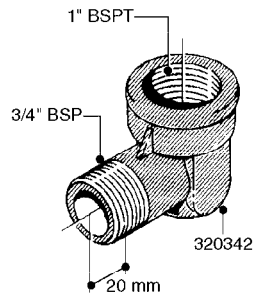

L0010

parts-n°	order qty	description
240085	1	O-RING D13,1/8,3X02,4 NITRIL
241441	1	O-RING D29.3X3
242594	1	O-RING D14 X 1.78 SCH.70-EPDM
320084	1	FITT.DK NUT 1/2" BSP
320095	1	FITT.DK NUT 1" BSP
320117	1	FITT.DK CONN.1/2"BSP F. 1" CAP
320187	1	FITT.DK CAP 3/8" BSP BLACK
320283	1	FITT.DK NUT 3/4"BSP
320821	1	FITT.DK NUT 1-1/2" BSP
321495	1	FITT.DK REDUC 1/4'BSP F.3/4'NT
321576	1	FITT.DK CONN 1/2"BSP F.3/4"NUT
330013	1	O-RING D15/D10X2.5 F.3/8"NUT
330212	1	O-RING D19/D14X2.4 F.1/2"NUT
330326	1	O-RING D30/D24X2 F.1"NUT
330341	1	FITT.DK HB 1" F. 1" NUT
330595	1	O-RING D24.6/D20X2.1 -3/4"
330665	1	3/4' HOSE TAIL F/1' CAP
330676	1	FITT.DK HB 3/8" F. 1/2" NUT
330687	1	FITT.DK HB 1/2" F. 1/2" NUT
330691	1	FITT.DK HB 3/4'F.3/4' NUT
330783	1	FITT.DK HB 3/8"F.3/8" NUT
331262	1	FITT.DK HB 1-1/2" F. 1-1/2"NUT
331273	1	O-RING D44/D38X2 F.1-1/2"
331446	1	FITT.DK HB 1" F.1-1/2" NUT
331807	1	FITT.DK HB 5/16" F.3/8" NUT
332286	1	FITT.DK HB 1/2" F. 3/4" NUT
332905	1	FITT.DK HB 1/2" F. 3/4" CAP
332927	1	PLUG F. NOZZLE TUBE 3/4'
333292	1	FITT.DK HB 1"O'RING F.1-1/2"
333664	1	FITT.DK HB 5/16' F. 1/2' NUT
334044	1	FITT.DK HB 3/4' F. 3/4' CAP
334059	1	FITT.DK EL 1" 110 DEG.F.1-1/2"
334123	1	FITT.DK HB 1-1/4"O-RNG F.1-1/2"
334150	1	FITT.DK HB 1-1/4" 110 F.1-1/2"
390542	1	PLUG WASHER FOR 3/4'CAP NUT
716236	1	FITT.DK HB 1/2" ASSY. F. 3/4"
716413	1	FITT.DK PLUG ASSY. F.NOZ TUBE
717426	1	FITT.DK REDUC 1/4"BSP F.3/4"N
720856	1	FITT.DK 1/2'BSP ASSY.F.3/4'NUT
724621	1	FITT.DK HB 3/4"ASSY F.3/4" NUT