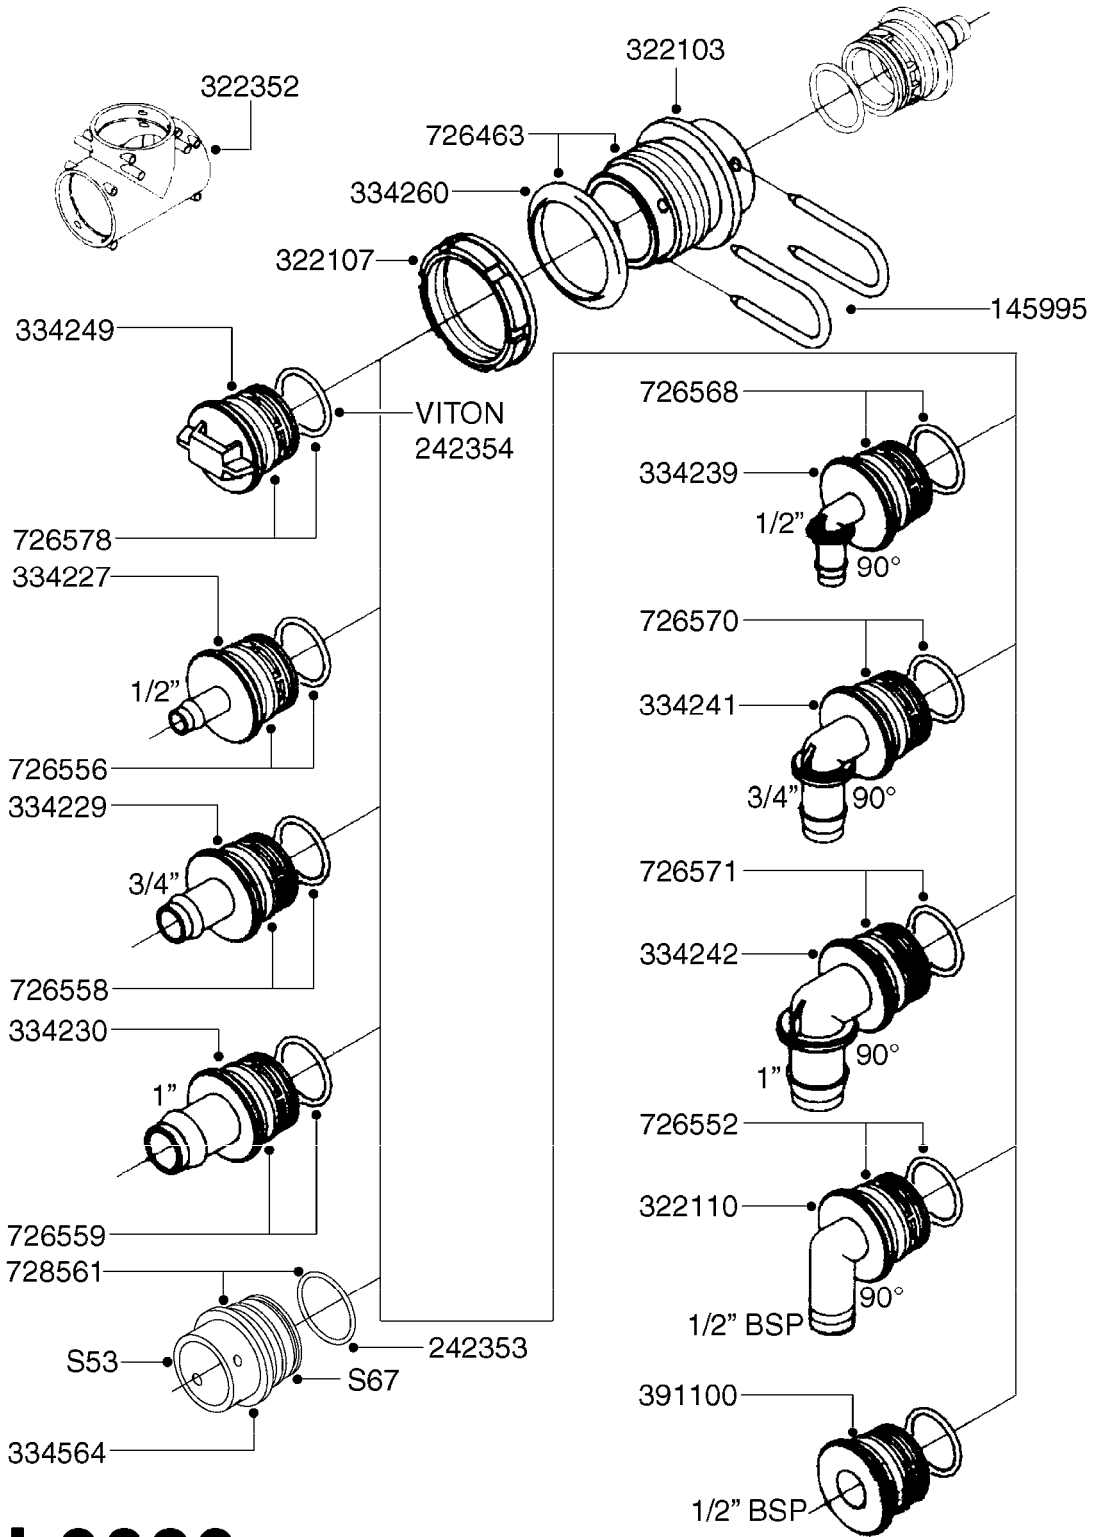

L0070

FITTINGS - S-40
L0070-HIN, 01:01:16

Page 1

Date 16.03.2016 13:33

parts-n°	order qty	description
145994	1	FITT.DK S-40 FORK
242355	1	O-RING D19.2X3.0 VITON F.S-40
322102	1	FITT.DK S-40 BULKHEAD
322106	1	FITT.DK S-40 BULKHEAD NUT
322133	1	FITT.DK S-40 PLUG W 1/8 THREAD
334225	1	FITT.DK S-40 STR.3/8'
334237	1	FITT.DK S-40 ELB.3/8'
334238	1	FITT.DK S-40 ELB.1/2'
334248	1	FITT.DK S-40 PLUG
334259	1	GASKET F. S-40 BULKHEAD
726462	1	FITT. S40 BULHEAD W. GASKET
726567	1	FITT.DK S-40 ELB.1/2" W.ORING
726693	1	FITT.DK S-40 PLUG 1/8BSP ORING