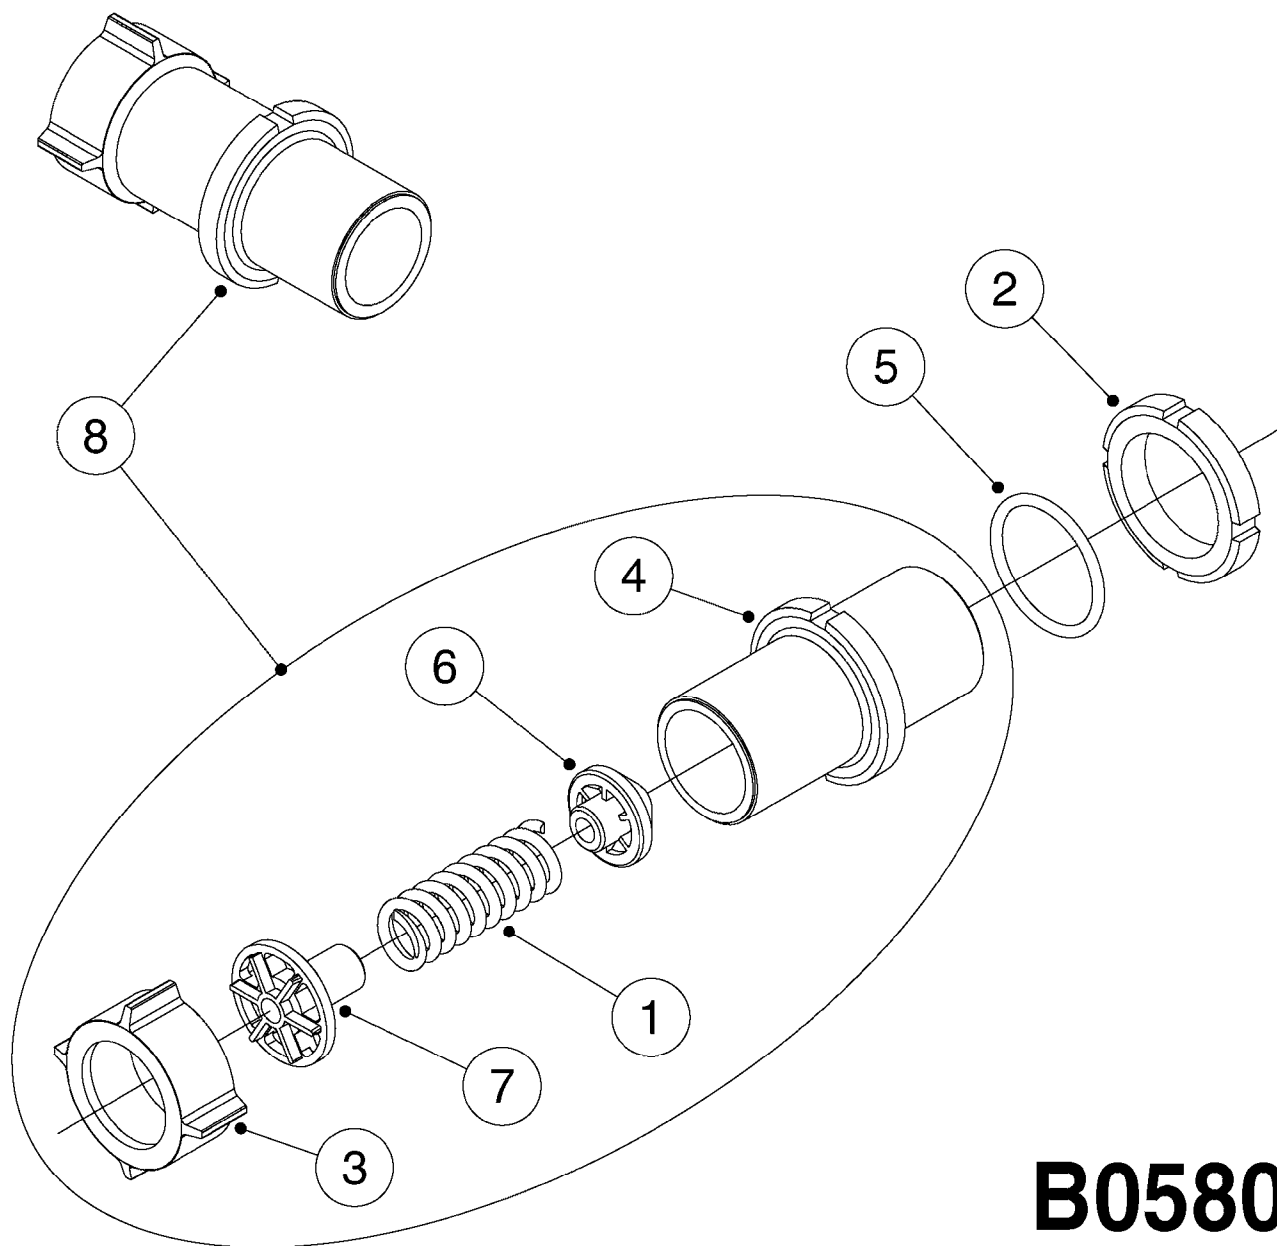

B0580

PRESSURE RELIEF VALVE
B0580-HIN, 01:01:16

Page 1

Date 16.03.2016 13:32

Pos.	parts-n°	order qty	description
1	220706	1	SPRING SCF 12 BAR
1	220734	1	SPRING SCF 25 BAR
2	320795	1	FITT.DK NUT 1-1/2" BSP JAMB
3	320821	1	FITT.DK NUT 1-1/2" BSP
4	321915	1	HOUSING F. SAFETY VALVE
5	330072	1	O-RING D53.5/D45.5X4
6	333853	1	CONE D35.4
7	333864	1	GUIDE F. SAFETY VALVE SPRING
8	722971	1	SAFETY VALVE SCF 217PSI (15BAR)
8	724891	1	SAFETY VALVE SCF 25 BAR