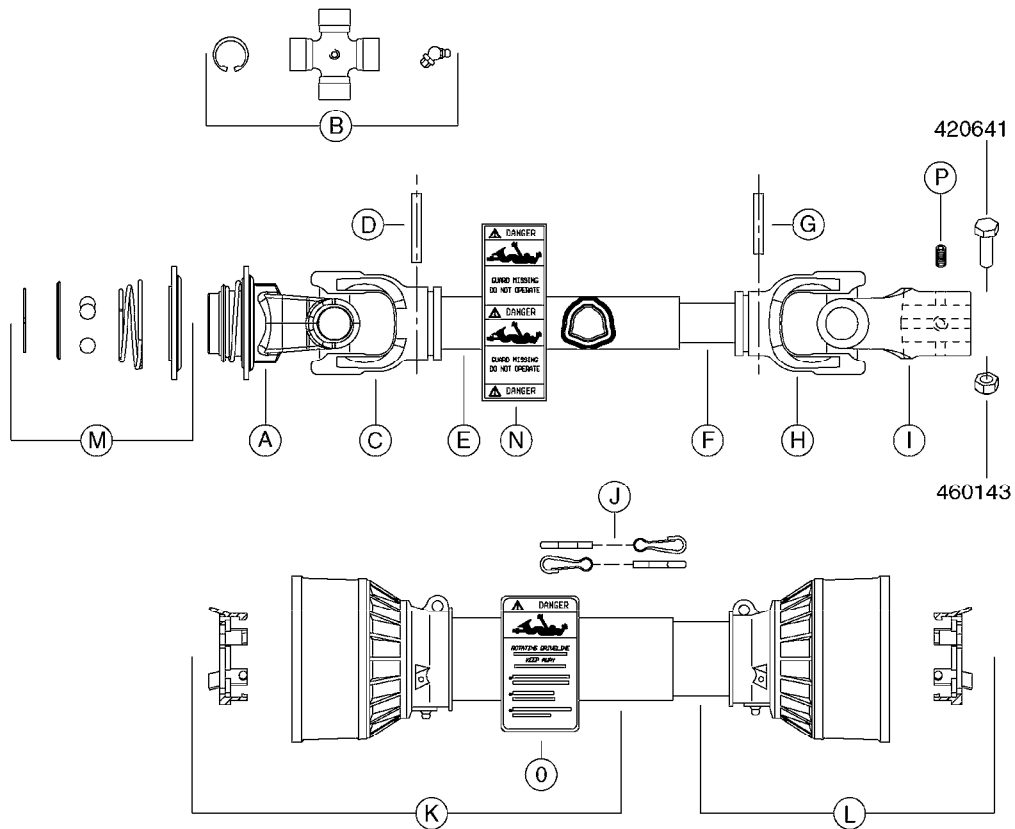

* Supplier changed in 2011 - see page A0580 for "AMA" PTO's (yellow and black shields).

A0510

PTO SHAFTS - BONDIOLI DIAPH.
A0510-HIN, 01:01:16

Page 1

Date 16.03.2016 13:32

parts-n°	order qty	description
284041	1	UNIV. JOINT 27x70mm
289040	1	PTO YOKE 1-3/8" X 6 SPLINE
289041	1	PTO YOKE 1-3/8" X 6 SPLINE
289042	1	UNIV. JOINT 22x54mm
289045	1	UNIV. JOINT 30.2x79.4mm
289049	1	PTO SHIELD COMPLETE F.829446
289050	1	PTO SHIELD COMPLETE F.829445
829445	1	PTO 1-3/8/6X1-3/8/6X810M AXIAL
829446	1	PTO SHAFT LE-SPV + LP ZE-P540
829480	1	PTO 1-3/8/21 x 1-3/8/21x1210MM
829482	1	PTO 1-3/8/6X25MM X 600MM 1202
829483	1	PTO 1-3/8/6X30MM x 610MM 1302
829484	1	PTO 1-3/8/6X1-3/8/6X575MM 361
829486	1	PTO 1-3/8/6X30MM X870MM 1302
829487	1	PTO 1-3/8/6X1-3/8/6X870MM 361
829490	1	PTO 1-3/8/6X30MM 1320MM 1302
829491	1	PTO 1-3/8/6X1' 610/913MM 9016
829502	1	PTO 1-3/8/6x1210/1745
28005200	1	PTO YOKE 1-3/8" X 21 SPLINE
28005400	1	PTO YOKE 1-3/8" X 6 SPLINE
28005800	1	PTO YOKE 1-3/8" X 21 SPLINE
28006000	1	PTO YOKE D25 CONE 3 DEG.
28006100	1	PTO YOKE D30 CONE 4 DEG.
28006200	1	PTO YOKE 1-3/8" X 6 SPLINE
28006300	1	PTO YOKE D1"
28006700	1	PTO HALF SHAFT - TRACTOR END
28006900	1	PTO HALF SHAFT - TRACTOR END
28007300	1	PTO INNER D1" (NO SHIELD)
28007500	1	PTO INNER D1" (NO SHIELD)
28007800	1	PTO INNER D1" (NO SHIELD)
28008100	1	PTO SHIELD COMPLETE
28008500	1	PTO HALF SHAFT - TRACTOR END
28008600	1	PTO SHIELD ASSY COMPLETE
28009403	1	UNIV. JOINT 27x74.6mm
28015103	1	PTO YOKE 1-3/8"X21 TWST OLD
28015203	1	UNIV. JOINT 23.8x61.3mm
28015303	1	PTO YOKE 1-3/8"X21 BALL COLLAR
28015403	1	PTO OUTER 1-3/8"X21 (NO SHIELD)
28015503	1	PTO INNER 1-3/8"X21 (NO SHIELD)
28015603	1	PTO SHIELD COMPLETE F.28020303
28015703	1	PTO YOKE 1-3/4"X20 SPL OUTER
28015803	1	PTO OUTER 1-3/4"X20 (NO SHIELD)
28015903	1	PTO INNER 1-3/8"X21 (NO SHIELD)
28016003	1	PTO SHIELD COMPLETE F.10465803
28016203	1	PTO OUTER 1-3/8"X6 (SHIELDED)
28016303	1	PTO INNER 1-3/8"X6 (NO SHIELD)
28016703	1	PTO OUTER 1-3/8"X6 (NO SHIELD)
28016803	1	PTO INNER 1-3/8"X6 (NO SHIELD)
28020203	1	PTO 1-3/4/20x1-3/8/21 BP L=860
28020303	1	PTO 1-3/8/21 x 1-3/8/21 B&P
28040603	1	PTO YOKE 1-3/8X21SPL BLACK
28040703	1	SAFETY CHAIN F.CV BLACK PTO
28068800	1	PTO YOKE 1-3/8" X 6 SPLINE
28069700	1	UNIV. JOINT STD1 SFT
28072800	1	PTO SHIELD COMPLETE L=1912 SFT
28073000	1	PTO YOKE 1-3/8" X 6 SPLINE