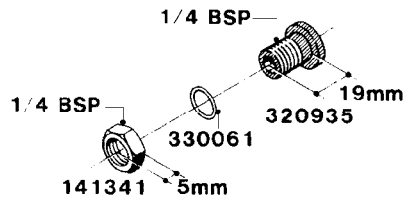

L0060

FITTINGS - BULKHEAD
L0060-HIN, 01:01:16

Page 1

Date 16.03.2016 13:33

parts-n°	order qty	description
141046	1	NUT 3/8" BSP
141341	1	NUT 1/4' BSP
240284	1	O-RING D82,5/75 X 3,5
320456	1	FITT.DK BULKHEAD 1"BSP DOUBLE
320467	1	FITT.DK BULKHEAD 1"BSP SINGLE
320471	1	FITT.DK NUT 1" BSP JAMB
320541	1	FITT.DK BULKHEAD 2-1/2'BSP SIN
320552	1	FITT.DK NUT 2-1/2' BSP JAMB
320644	1	FITT.DK ELB.3/4"HB X 1" BSP
320784	1	FITT.DK CAP 1-1/2" BSP
320795	1	FITT.DK NUT 1-1/2" BSP JAMB
320935	1	FITT.DK BULKHEAD 1/4' BSP SING
320946	1	FITT.DK BULKHEAD 3/8' BSP SING
321296	1	FITT.DK BULKHEAD 1/2" BSP SING
321307	1	FITT.DK NUT 1/2" BSP JAMB
321333	1	FITT.DK BULK 1-1/2" X 1"F BSP
330061	1	O-RING D16/D11X2,5
330072	1	O-RING D53.5/D45.5X4
330212	1	O-RING D19/D14X2.4 F.1/2"NUT
332577	1	O-RING D38/D30X4 F.1" PUR.
332592	1	O-RING D26/D20X3