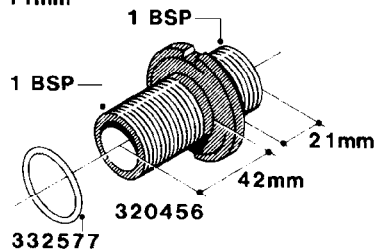

L0060

FITTINGS - BULKHEAD
L0060-HIN, 01:01:16

Page 1

Date 16.03.2016 13:33

parts-n°	order qty	description
141046	1	NUT 3/8" BSP
141341	1	NUT 1/4' BSP
240284	1	O-RING D82,5/75 X 3,5
320456	1	FITT.DK BULKHEAD 1"BSP DOUBLE
320467	1	FITT.DK BULKHEAD 1"BSP SINGLE
320471	1	FITT.DK NUT 1" BSP JAMB
320541	1	FITT.DK BULKHEAD 2-1/2'BSP SIN
320552	1	FITT.DK NUT 2-1/2' BSP JAMB
320644	1	FITT.DK ELB.3/4"HB X 1" BSP
320784	1	FITT.DK CAP 1-1/2" BSP
320795	1	FITT.DK NUT 1-1/2" BSP JAMB
320935	1	FITT.DK BULKHEAD 1/4' BSP SING
320946	1	FITT.DK BULKHEAD 3/8' BSP SING
321296	1	FITT.DK BULKHEAD 1/2" BSP SING
321307	1	FITT.DK NUT 1/2" BSP JAMB
321333	1	FITT.DK BULK 1-1/2" X 1"F BSP
330061	1	O-RING D16/D11X2,5
330072	1	O-RING D53.5/D45.5X4
330212	1	O-RING D19/D14X2.4 F.1/2"NUT
332577	1	O-RING D38/D30X4 F.1" PUR.
332592	1	O-RING D26/D20X3