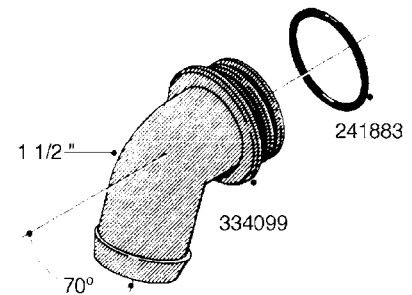

L0080

FITTINGS - S-53
L0080-HIN, 01:01:16

Page 1

Date 16.03.2016 13:33

parts-n°	order qty	description
145995	1	FITT.DK S-53 FORK
242353	1	O-RING D44.2X3.0 VITON F.S-67
242354	1	O-RING D32.2X3.0 VITON F.S-53
322103	1	FITT.DK S-53 BULKHEAD
322107	1	FITT.DK S-53 BULKHEAD NUT
322110	1	FITT.DK S-53 ELB. 1/2" BSP
322352	1	FITT.DK S-53 TEE
334227	1	FITT.DK S-53 STR.1/2'
334229	1	FITT.DK S-53 STR.3/4"
334230	1	FITT.DK S-53 STR.1"
334239	1	FITT.DK S-53 ELB.1/2"
334241	1	FITT.DK S-53 ELB.3/4"
334242	1	FITT.DK S-53 ELB.1"
334249	1	FITT.DK S-53 PLUG
334260	1	GASKET F. S-53 BULKHEAD
334564	1	FITT.DK S-67 TO S-53 ADAPTER
391100	1	FITT.DK S-53THREAD INS.1/2"BSP
726463	1	FITT.DK S53 BULKHEAD W/GASKET
726552	1	FIT.DK S-53X90 1/2" BSP,O-RING
726556	1	FITT.DK S-53 HB 1/2" W/O-RING
726558	1	FITT.DK S53 STR. 3/4" W.ORING
726559	1	FITT DK. S-53 HB 1" W/O-RING
726568	1	FITT.DK.S-53 HB 1/2"90 W/ORING
726570	1	FITT.DK S-53 ELB.3/4" W.ORING
726571	1	FITT.DK S-53 ELB.1", W ORING
726578	1	FITT.DK S53 PLUG WITH O-RING
728561	1	FITT.DK. S67M - S53F REDUCER