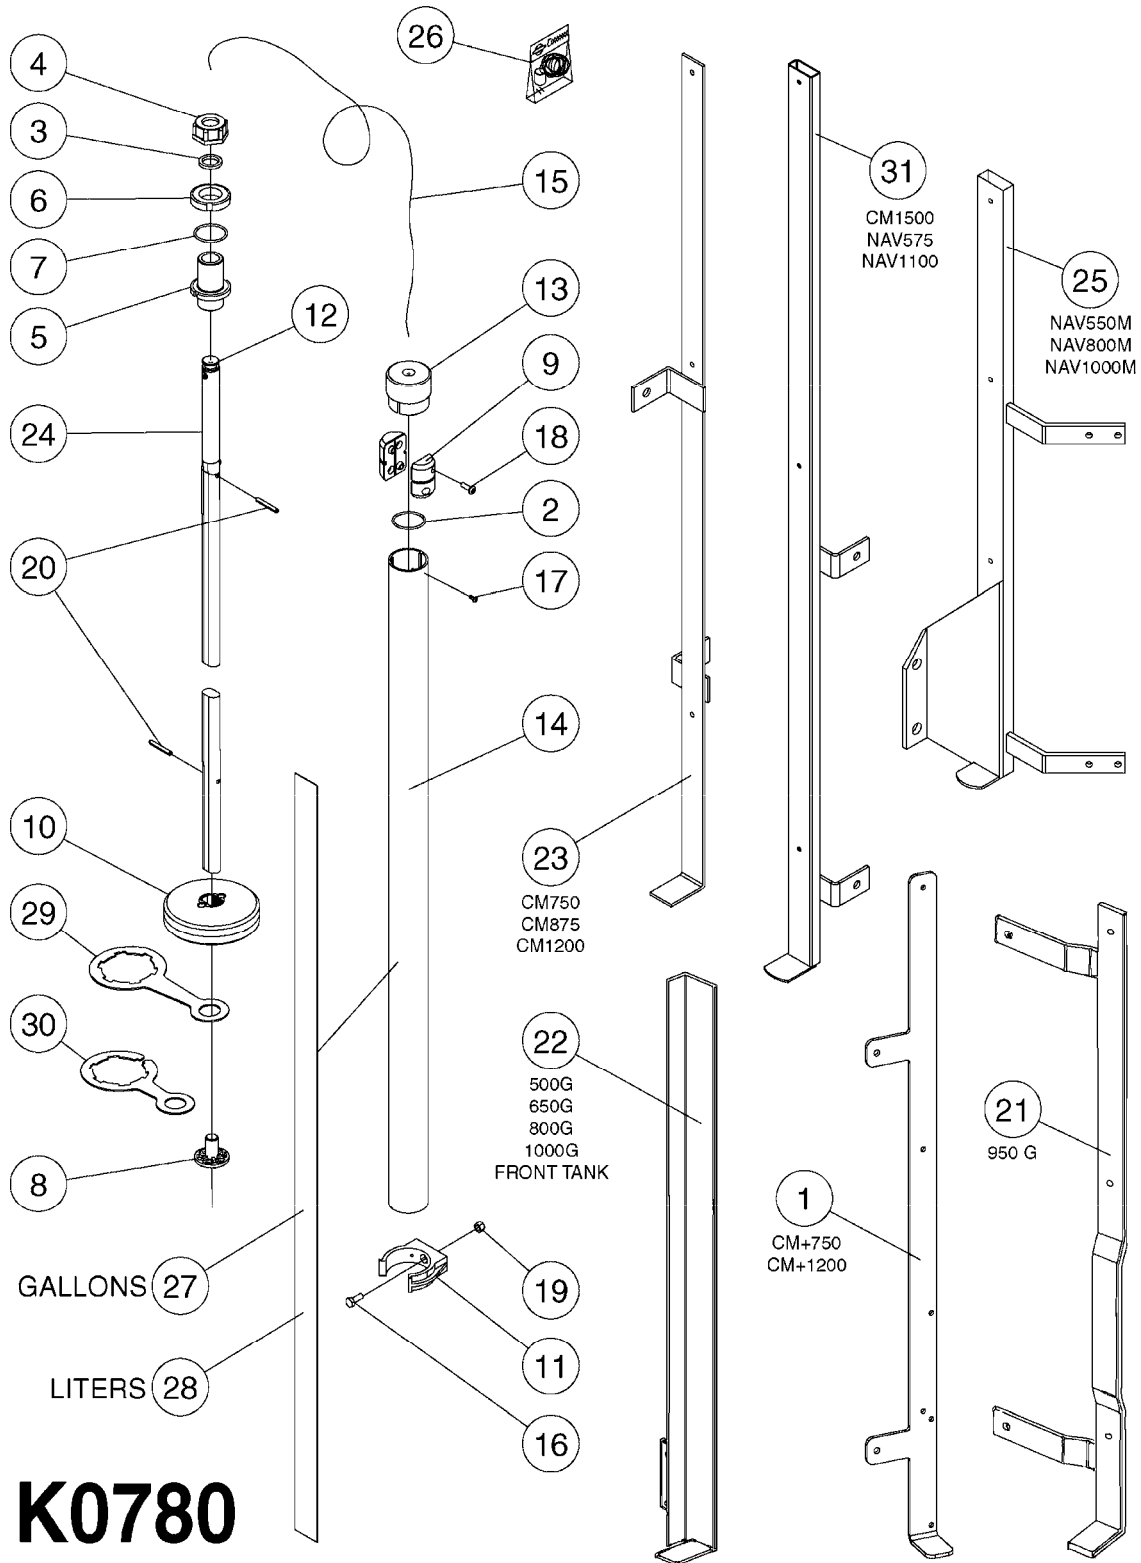

SIGHT GAUGE - REMOTE
K0780-HIN, 01:01:16

Page 1
Date 16.03.2016 13:33

Pos.	parts-n°	order qty	description
1	161950	1	SIGHT GAUGE MT BKT CM+ 750/120
2	242262	1	O-RING D31X3 VITON
3	242309	1	SEAL Ø22 ID Ø30 OD X 4 HIGH
4	320095	1	FITT.DK NUT 1" BSP
5	320456	1	FITT.DK BULKHEAD 1"BSP DOUBLE
6	320471	1	FITT.DK NUT 1" BSP JAMB
7	332577	1	O-RING D38/D30X4 F.1" PUR.
8	333864	1	GUIDE F. SAFETY VALVE SPRING
9	334513	1	MARKER HALF SIGHT GAUGE
10	334515	1	FLOATER FOR LIQUID LEVEL
11	334523	1	PIPE HOLDER D51.5
12	334849	1	SIGHT GAUGE GUIDE F. SS TUBE
13	334850	1	GUIDE F. SIGHT GAUGE TUBE TOP
14	34000703	1	TUBE F. DRY GAUGE L=1200 BENT RANGER 2200
14	341202	1	TUBE F.SIGHT GAUGE L=40"
14	341204	1	SIGHT GAUGE TUBE L=59"
14	341273	1	TUBE F.SIGHT GAUGE L=65"
14	341283	1	TUBE F.SIGHT GAUGE L=72"
14	341307	1	TUBE F.SIGHT GAUGE L=75" NCM 4400
14	341339	1	TUBE F.SIGHT GAUGE L=82" NCM 6600
14	341340	1	TUBE F.SIGHT GAUGE L=94" (2382) NCM 9000
15	28034100	1	CABLE F.LIQUID LEVEL IND.L=5M
15	390487	1	CORD NYLON/SIGHT GAUGE 4500mm
16	410185	1	BOLT HEX 8.8 DEL M6X16 A2
16	410362	1	BOLT HEX 8.8 SS M6X20 FT
17	440663	1	SCREW 3/8" NR4 STAINLESS
18	440677	1	SCREW F. PLASTIC 5X20 SS
19	460261	1	NUT HEX M6X1 LOCK A2 DIN985
20	480717	1	PIN D5 X 40 STAINLESS
20	480730	1	PIN ROLL 5X30 STAINLESS STEEL
21	615197	1	BKT.SIGHT GAUGE HC950
22	615308	1	BRACKET FOR SIGHT TUBE
23	615941	1	SIGHT GAUGE MOUNT BRACKET CM
24	61022100	1	GUIDE TUBE F NP1100/CM1500
24	61022600	1	GUIDE TUBE F.FLOATER NAV 575G NAV 575 & RANGER 2200
24	61036700	1	GUIDE TUBE F.FLOAT NCM 4400 NCM 4400 & NAV 4000
24	61038600	1	GUIDE TUBE F.FLOAT NCM 9000
24	61038700	1	GUIDE TUBE F.FLOAT NCM 6600
24	615942	1	GUIDE TUBE F.FLOATER CM1200G
24	615943	1	GUIDE TUBE F.FLOATER CM875G
24	615944	1	GUIDE TUBE F.FLOTR 750G 1695mm
24	615945	1	GUIDE TUBE F.FLOATER NAV 3000 NAV 3000 & HC650
24	615947	1	GUIDE TUBE F.FLOATER TR 500G NAV 3000 & HC650
24	615948	1	GUIDE TUBE F.FLOATER MEGA 350G
24	615949	1	GUIDE TUBE F.FLOATER MEGA 230G
24	615951	1	GUIDE TUBE F.FLOATER NAV800G
24	615952	1	GUIDE TUBE F.FLOATER NAV1000G
24	615954	1	GUIDE TUBE F. FLOATER F.T.250G
24	615955	1	GUIDE TUBE F.FLOATER FT.350G
24	615957	1	GUIDE TUBE F.FLOATER NAV.550G
25	637998	1	MANIFOLD BKT. NAVIGATOR
26	741527	1	SIGHT GAUGE KIT SS WIRE '98
27	10637303	1	DECAL SCALE F.270G MISTBLOWER