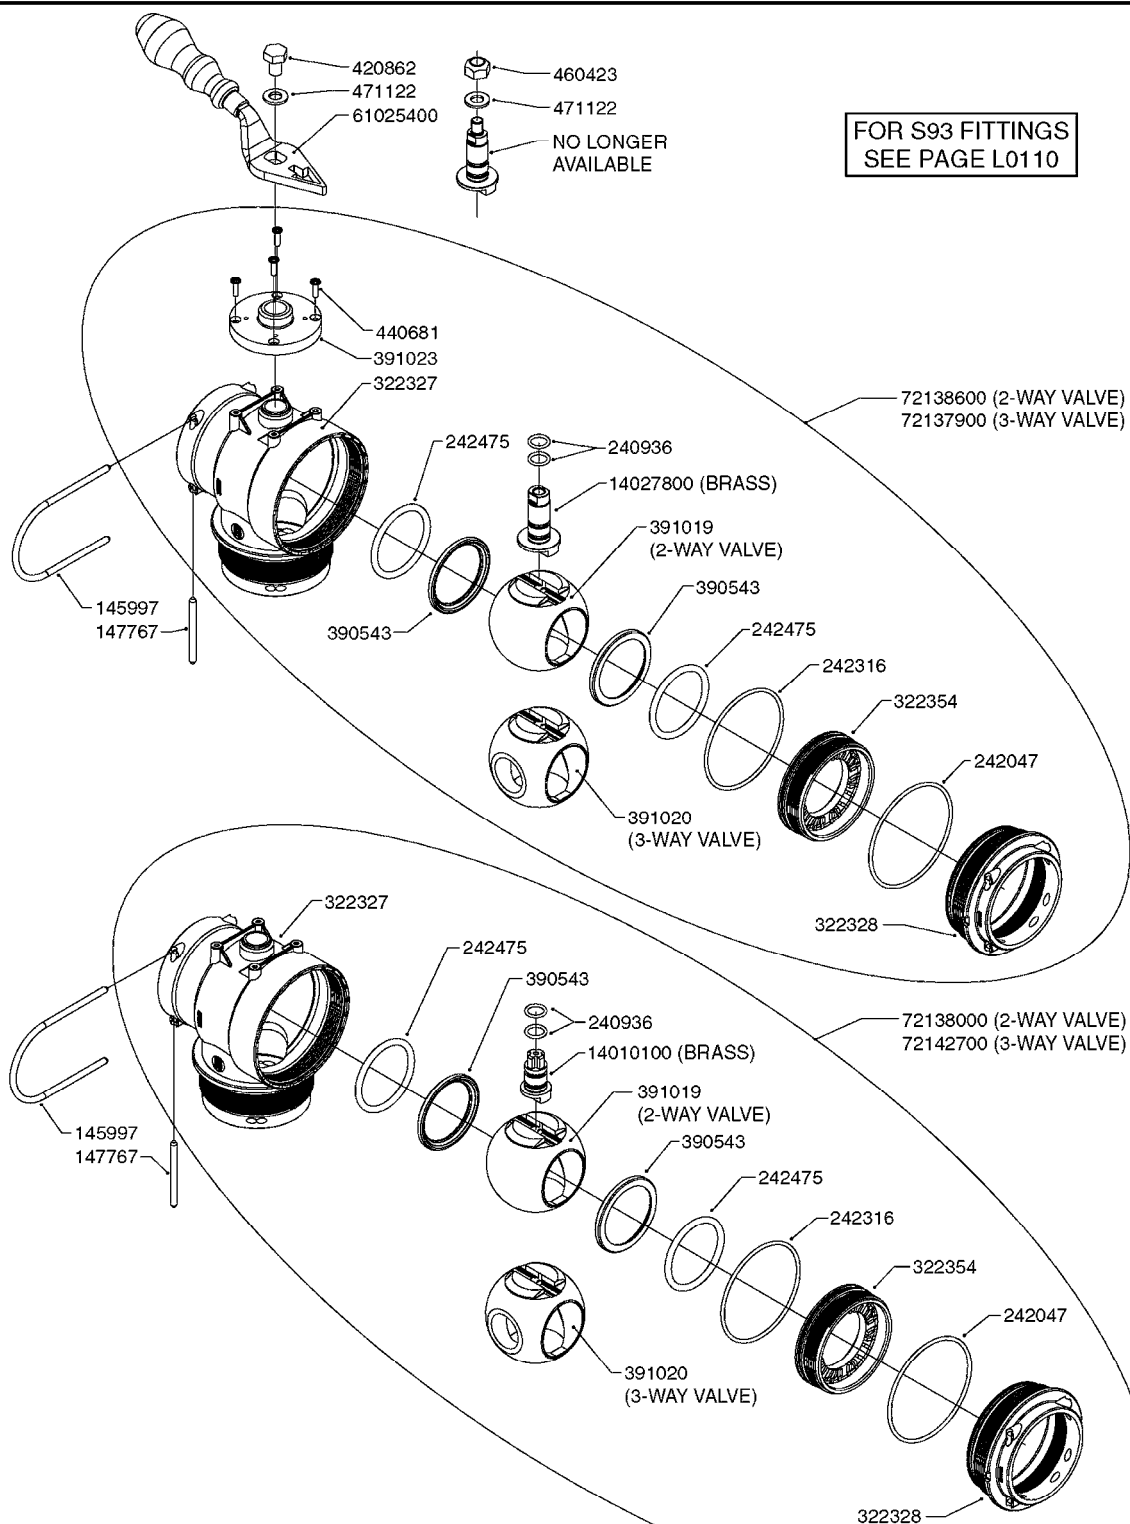

B0530

MANIFOLD - S93 VALVE
B0530-HIN, 01:01:16

Page 1

Date 16.03.2016 13:32

parts-n°	order qty	description
145997	1	FITT.DK S-93 FORK
147767	1	PIN 50 X 60 S-93 DOUBLE CLAMP
240936	1	O-RING D13.3X2.4 NITRIL
242047	1	O-RING 89.5 X 3.0 VITON
242316	1	O-RING D84.5X3.0 NITRIL
242451	1	O'RING D56.0 x 3.0 VITON
242475	1	O'RING D56.52x5.33 SH70-VITON
285791	1	HAIR PIN S93/S67
322327	1	HOUSING, VALVE, S93, 220 PSI
322328	1	END CAP F.VALVE S-93
322354	1	THRUST PLATE F.3-WAY VALVES-93
334578	1	HANDLE FOR VALVE 'OLD' STYLE
334579	1	SPINDLE F.3 WAY VALVE S-93
334587	1	FACE PLATE F.BALL VALVE BLACK
334594	1	PLUG F.VALVE HANDLE BLACK
334597	1	PLUG F.VALVE HANDLE YELLOW
334900	1	HANDLE F.3 WAY VALVE TALL '00
390543	1	SEAT F.BALL 3-WAY VALVE S-93
390544	1	BALL F.3 WAY S93 VLVE/SUCT.MAN
391019	1	BALL F.2 WAY S93 SMART VALVE
440681	1	SCREW F. PLASTIC 4MM X 14LG SS
440685	1	SCREW F.PLASTIC 4X14 SS C-SUNK
440729	1	SCREW F. PLASTIC 4MM X40LG SS
741447	1	REPAIR KIT F.S93 VALVE - VITON
741726	1	REPAIR KIT F.S93 VALVE VIT.'02
14010100	1	SPINDLE F.SMART VALVE S-93
72082300	1	VALVE SUC.S-93 MAN.02 2 WAY
72082400	1	VALVE 2"-S93 3 WAY