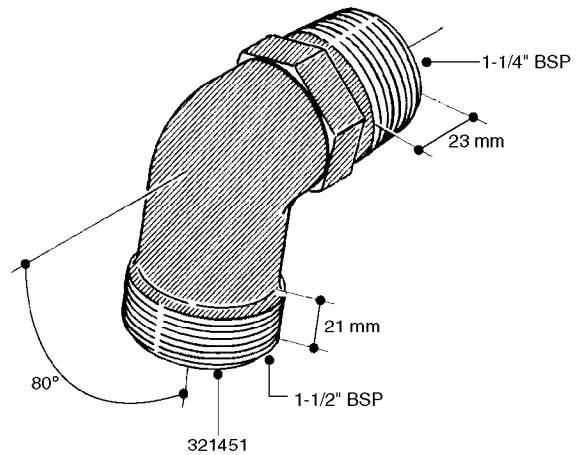

L0030

FITTINGS - HEXAGON NIPPLES
L0030-HIN, 01:01:16

Page 1
Date 16.03.2016 13:33

parts-n°	order qty	description
10015303	1	FITT.PO.HN 1.00X1.00 M1000
10425003	1	FITT.PO.HN 1.25X1.00 MCPHEE
320132	1	FITT.DK HN 1" BSP
320176	1	FITT.DK HN 3/8"X1/2" BSP
320445	1	FITT.DK HN 1/4"X3/8" BSP
320655	1	FITT.DK HN 1/2"-1/2" BSP
320692	1	FITT.DK HN 3/8'BSPX1/4'NPT
320703	1	FITT.DK HN 3/8BSP X1/2 &1/4NPT
320725	1	FITT.DK NIPPLE 3/8"-3/8" BSP
320902	1	FITT.DK HN 3/8'X 1/4' BSP
390232	1	FITT.DK HN 1-1/2' X 1-1/4' BSP
390276	1	FITT.DK HN 1'BSP