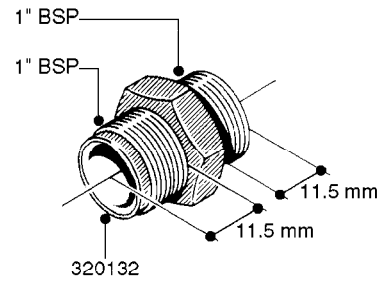

L0030

FITTINGS - HEXAGON NIPPLES
L0030-HIN, 01:01:16

Page 1
Date 16.03.2016 13:33

parts-n°	order qty	description
10015303	1	FITT.PO.HN 1.00X1.00 M1000
10425003	1	FITT.PO.HN 1.25X1.00 MCPHEE
320132	1	FITT.DK HN 1" BSP
320176	1	FITT.DK HN 3/8"X1/2" BSP
320445	1	FITT.DK HN 1/4"X3/8" BSP
320655	1	FITT.DK HN 1/2"-1/2" BSP
320692	1	FITT.DK HN 3/8'BSPX1/4'NPT
320703	1	FITT.DK HN 3/8BSP X1/2 &1/4NPT
320725	1	FITT.DK NIPPLE 3/8"-3/8" BSP
320902	1	FITT.DK HN 3/8'X 1/4' BSP
390232	1	FITT.DK HN 1-1/2' X 1-1/4' BSP
390276	1	FITT.DK HN 1'BSP