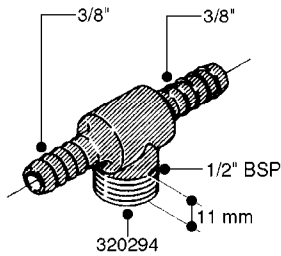

L0030

FITTINGS - HEXAGON NIPPLES
L0030-HIN, 01:01:16

Page 1
Date 16.03.2016 13:33

parts-n°	order qty	description
10015303	1	FITT.PO.HN 1.00X1.00 M1000
10425003	1	FITT.PO.HN 1.25X1.00 MCPHEE
320132	1	FITT.DK HN 1" BSP
320176	1	FITT.DK HN 3/8"X1/2" BSP
320445	1	FITT.DK HN 1/4"X3/8" BSP
320655	1	FITT.DK HN 1/2"-1/2" BSP
320692	1	FITT.DK HN 3/8'BSPX1/4'NPT
320703	1	FITT.DK HN 3/8BSP X1/2 &1/4NPT
320725	1	FITT.DK NIPPLE 3/8"-3/8" BSP
320902	1	FITT.DK HN 3/8'X 1/4' BSP
390232	1	FITT.DK HN 1-1/2' X 1-1/4' BSP
390276	1	FITT.DK HN 1'BSP

L0040

FITTINGS - NIPPLES & ELBOWS
L0040-HIN, 01:01:16

Page 1
Date 16.03.2016 13:33

parts-n°	order qty	description
10530803	1	FITT.PO.SE 2.00X2.00 45 DEG.
320191	1	FITT.DK ELB 3/8' BSP 45 DEGREE
320482	1	FITT.DK ELB. 1/2" BSP 60 DEG.
320596	1	FITT.DK ELB 3/8'-1/2'BSP 45DEG
320607	1	FITT.DK HN 3/8M X 3/8F BSP LNG
320633	1	FITT.DK HN 3/8"M X 3/8"F BSP
321451	1	FITT.DK ELB.1-1/2 X1-1/4 80DEG
321532	1	FITT.DK REDUC 3/4' X 1/2' BSP
390233	1	FITT.DK REDUC 1-1/2" X 1" BSP