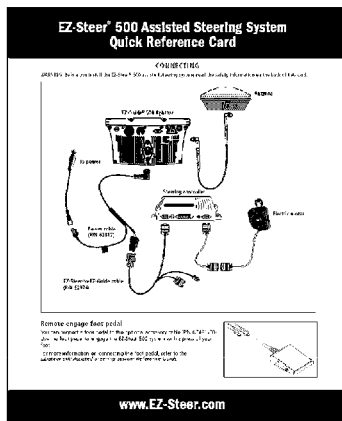

**EZ-STEER 500
PAGE M0070**

COMPLETE ASSEMBLY — **13**

**COMPLETE ASSEMBLIES
WHOLEGOODS ITEMS**

M0060

EZ-GUIDE 500 LIGHTBAR
M0060-HIN, 01:01:16

Page 1

Date 16.03.2016 13:33

Pos.	parts-n°	order qty	description
1	26007603	1	CABLE, ANTENNA, EZGUIDEPLUS
2	26012203	1	EZ-STEER/GUIDE 500 ADAPT.CABLE
3	26015303	1	REMOTE KEYPAD EZGUIDE 500/250
3	28048403	1	DECAL - REMOTE OVERLAY 500/250
4	26015403	1	EZ-GUIDE 500 CABLE POWER/CAN90
5	26015503	1	EZ-GUIDE 500 Z PLUS ANTENNA
5	26015603	1	ANTENNA AG15 L1,EZ GDE 500/250
6	26015703	1	EZ-GUIDE 500 DGPS DISPLAY
6	26015803	1	EZ-GUIDE 500 OMNISTAR DISPLAY
7	26016103	1	EZ-GUIDE 500 CABLE UNTERM.FUSE
8	26016203	1	EZ-GUIDE 500 POWER CONN.CABLE
9	28048203	1	EZ-GUIDE 500 MOUNT F.AG15 ANT.
10	28048303	1	EZ-GUIDE 250/500 RAM MNT.1.5"
11	29003803	1	EZ-GUIDE 500 CD,GET.STARTED V1
12	67215403	1	EZ-GUIDE 500 QUICK REF.CARD V1
13	84208303	1	EZ GUIDE 500 LIGHTBAR (DGPS)
13	84208403	1	EZ GUIDE 500 LIGHTBAR (XP/HP)
13	84208503	1	EZ GUIDE 500 LIGHTBAR (RTK)