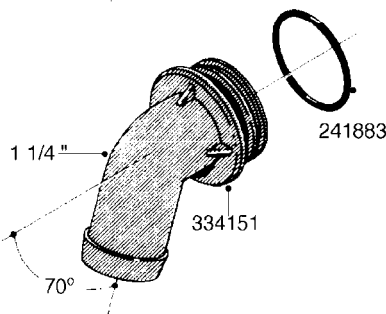

L0080

FITTINGS - S-53
L0080-HIN, 01:01:16

Page 1

Date 16.03.2016 13:33

parts-n°	order qty	description
145995	1	FITT.DK S-53 FORK
242353	1	O-RING D44.2X3.0 VITON F.S-67
242354	1	O-RING D32.2X3.0 VITON F.S-53
322103	1	FITT.DK S-53 BULKHEAD
322107	1	FITT.DK S-53 BULKHEAD NUT
322110	1	FITT.DK S-53 ELB. 1/2" BSP
322352	1	FITT.DK S-53 TEE
334227	1	FITT.DK S-53 STR.1/2'
334229	1	FITT.DK S-53 STR.3/4"
334230	1	FITT.DK S-53 STR.1"
334239	1	FITT.DK S-53 ELB.1/2"
334241	1	FITT.DK S-53 ELB.3/4"
334242	1	FITT.DK S-53 ELB.1"
334249	1	FITT.DK S-53 PLUG
334260	1	GASKET F. S-53 BULKHEAD
334564	1	FITT.DK S-67 TO S-53 ADAPTER
391100	1	FITT.DK S-53THREAD INS.1/2"BSP
726463	1	FITT.DK S53 BULKHEAD W/GASKET
726552	1	FIT.DK S-53X90 1/2" BSP,O-RING
726556	1	FITT.DK S-53 HB 1/2" W/O-RING
726558	1	FITT.DK S53 STR. 3/4" W.ORING
726559	1	FITT DK. S-53 HB 1" W/O-RING
726568	1	FITT.DK.S-53 HB 1/2"90 W/ORING
726570	1	FITT.DK S-53 ELB.3/4" W.ORING
726571	1	FITT.DK S-53 ELB.1", W ORING
726578	1	FITT.DK S53 PLUG WITH O-RING
728561	1	FITT.DK. S67M - S53F REDUCER