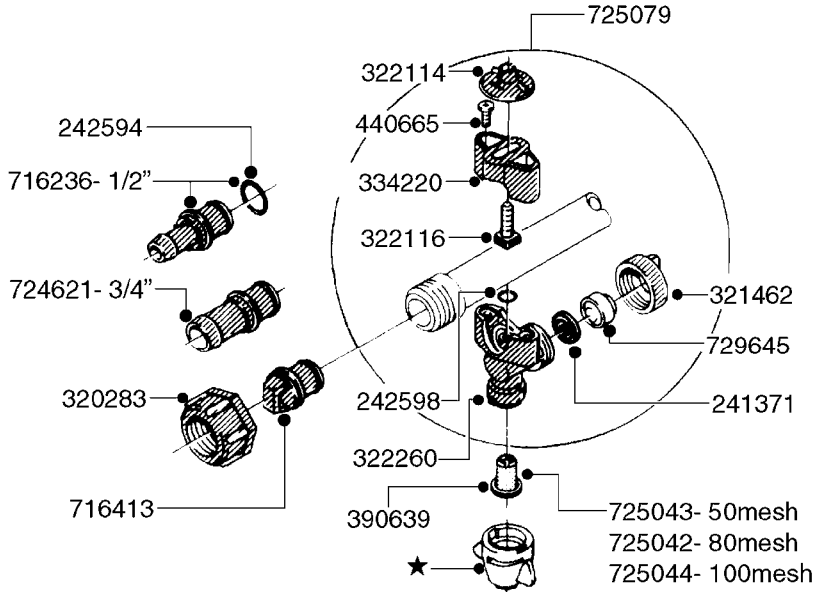

BOOM-NOZZLES QUINTASTREAM
D1060-HIN, 01:01:16

Page 0

Date 16.03.2016 13:32

D1060

BOOM-NOZZLES QUINTASTREAM
D1060-HIN, 01:01:16

Page 1

Date 16.03.2016 13:32

Pos.	parts-n°	order qty	description
1	372011	1	NOZZLE ISO QS-015-5H GREEN
1	372012	1	NOZZLE ISO QS-02-5H YELLOW
1	372013	1	NOZZLE ISO QS-03-5H BLUE
1	372014	1	NOZZLE ISO QS-04-5H RED
1	372015	1	NOZZLE ISO QS-05-5H BROWN
1	372016	1	NOZZLE ISO QS-06-5H GREY
1	372017	1	NOZZLE ISO QS-08-5H WHITE
1	372018	1	NOZZLE ISO QS-10-5H LT. BLUE
1	372019	1	NOZZLE ISO QS-15-5H LT. GREEN
2	372002	1	ISO QNTSTRM 015 S-GREEN
2	372003	1	ISO QNTSTRM 02 S-YELLOW
2	372004	1	ISO QNTSTRM 03 S-BLUE
2	372005	1	ISO QNTSTRM 04 S-RED
2	372006	1	ISO QNTSTRM 05 S-BROWN
2	372007	1	ISO QNTSTRM 06 S-GREY
2	372008	1	ISO QNTSTRM 08 S-WHITE
2	372009	1	ISO QNTSTRM 10 S-LT.BLU
2	372010	1	ISO QNTSTRM 15 S-LT.GRN