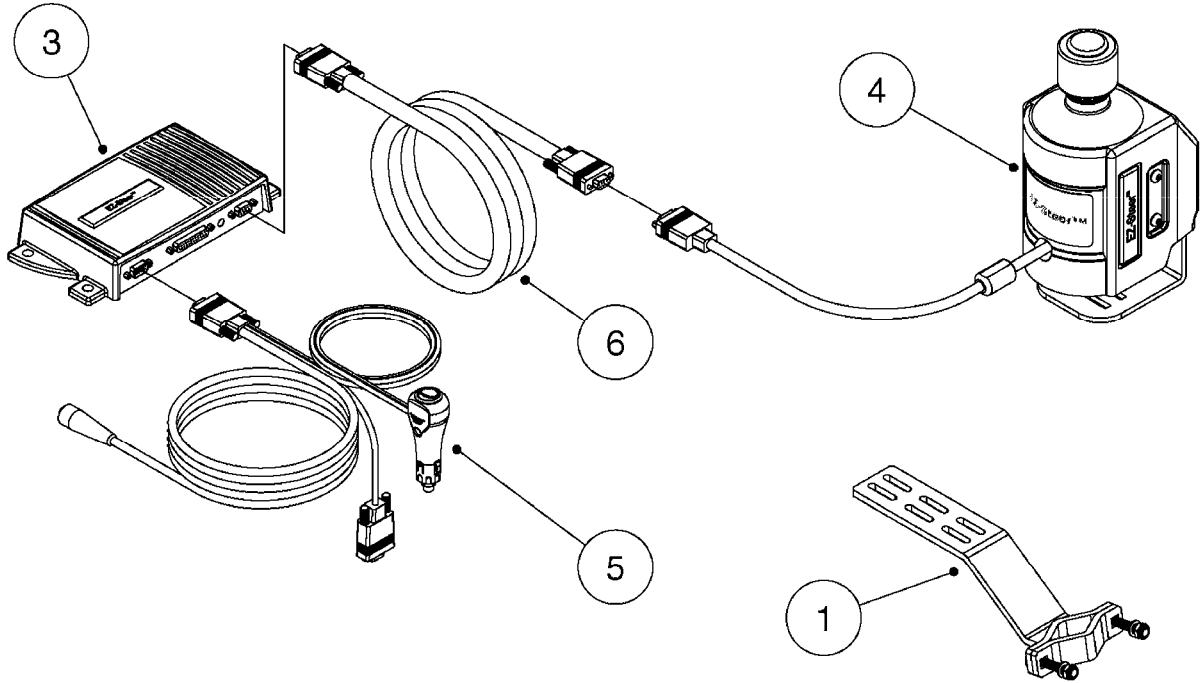

COMPLETE ASSEMBLY:
84205303 (WITH GPS)
84205403 (WITHOUT GPS)

**COMPLETE ASSEMBLIES
WHOLEGOODS ITEMS**

M0040

EZ-GUIDE PLUS LIGHT BAR
M0040-HIN, 01:01:16

Page 1
Date 16.03.2016 13:33

parts-n°	order qty	description
26007403	1	ANTENNA,HURRICANE F. EZGUIDEPL
26007503	1	REMOTE KEYPAD EZ-GUIDE PLUS
26007603	1	CABLE, ANTENNA, EZGUIDEPLUS
26007703	1	CABLE, POWER F. EZGUIDEPLUS
26007803	1	BRACKET KIT F. EZGUIDEPLUS
26007903	1	EZ-Guide 500 External Interfac
26008003	1	LIGHT BAR ASSM WITH GPS
26008103	1	LIGHT BAR ASSM WITHOUT GPS
29002703	1	VACUUM CUP 4 1/2" 1420I
29002803	1	MOUNT, MAG F. ANTENNA
29002903	1	PLATE, F. ANTENNA MOUNT
67206303	1	QUICK REFERENCE CARD EZ-GUIDE+
67206403	1	MANUAL EZ GUIDE PLUS
84205303	1	EZ GUIDE PLUS W GPS, NO LABLE
84205403	1	EZ GUIDE PLUS W/O GPS,NO LABLE
97607603	1	DECAL COMPANY 45MM X 20MM