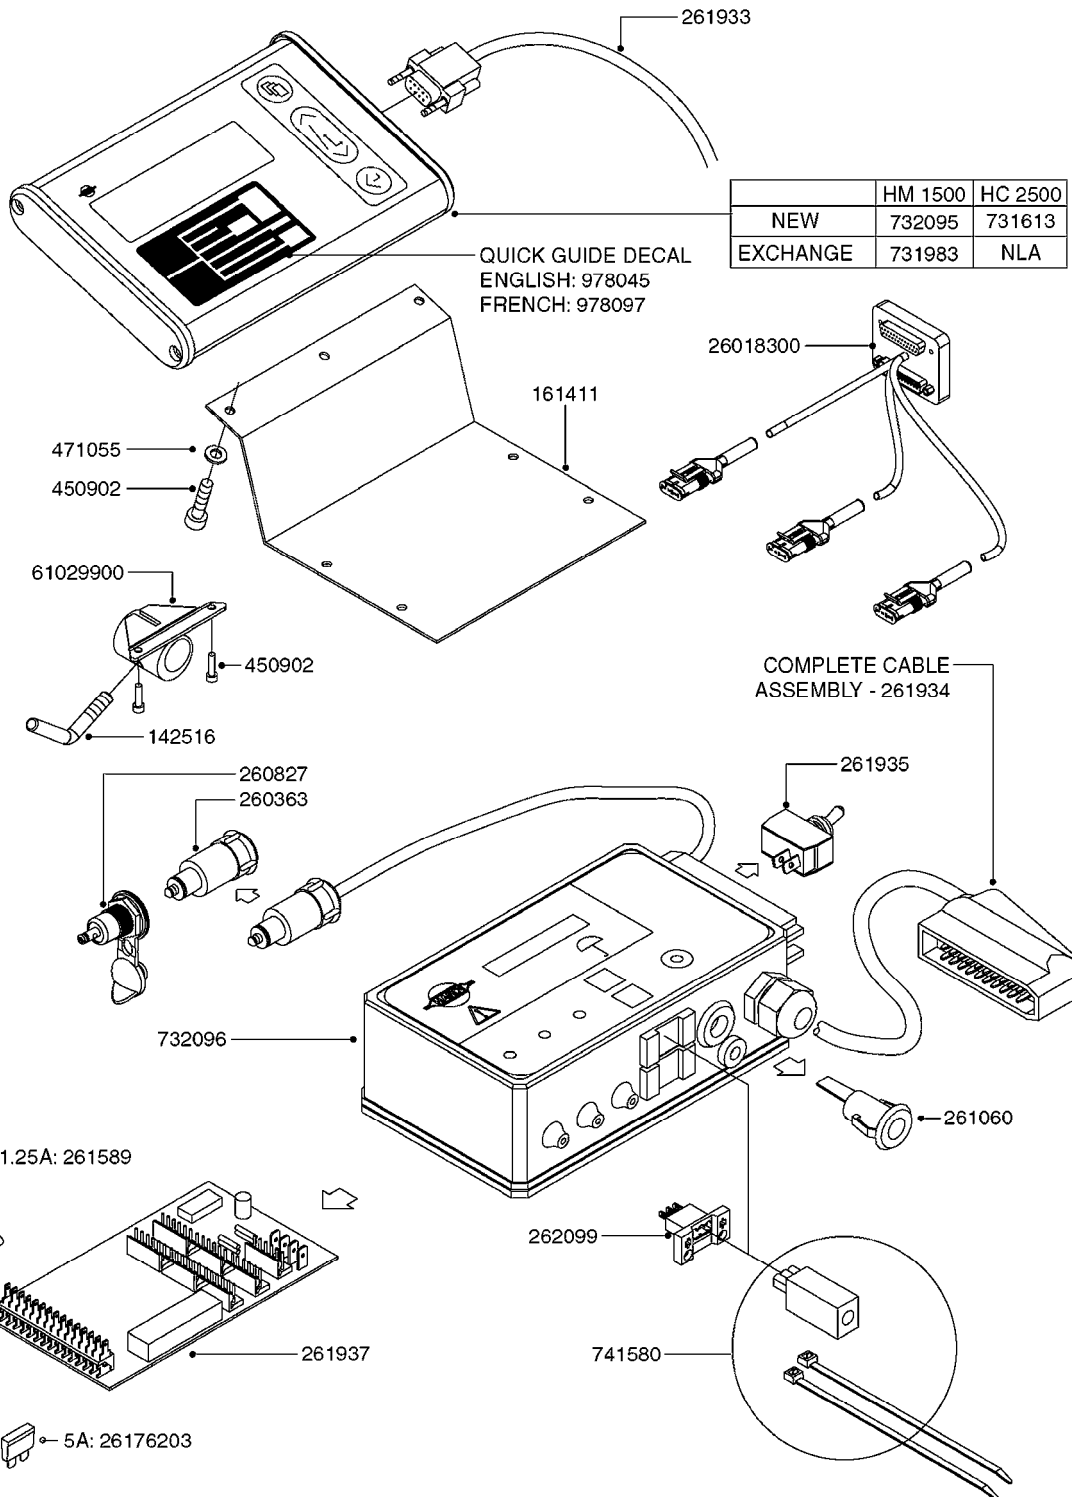

M0080

EZ-GUIDE 250 LIGHTBAR
M0080-HIN, 01:01:16

Page 1

Date 16.03.2016 13:33

Pos.	parts-n°	order qty	description
1	26007603	1	CABLE, ANTENNA, EZGUIDEPLUS
2	26015603	1	ANTENNA AG15 L1,EZ GDE 500/250
3	26016103	1	EZ-GUIDE 500 CABLE UNTERM.FUSE
4	26016203	1	EZ-GUIDE 500 POWER CONN.CABLE
5	26017303	1	EZ-GUIDE 250 ALL PORT CABLE
6	26017703	1	EZ-GUIDE 250 POWER CABLE
7	26017803	1	EZ-GUIDE 250 LIGHTBAR DISPLAY
8	26017903	1	EZ-GUIDE 250 PATCH ANTENNA
9	28048203	1	EZ-GUIDE 500 MOUNT F.AG15 ANT.
10	28048303	1	EZ-GUIDE 250/500 RAM MNT.1.5"
11	67217403	1	EZ-GUIDE 250 QUICK REF.CARD
12	84210603	1	EZ GUIDE 250 LIGHTBAR