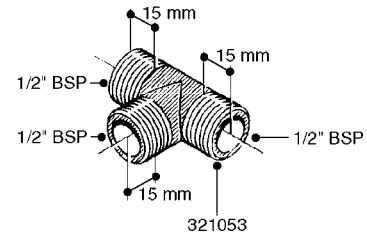

L0010

parts-n°	order qty	description
240085	1	O-RING D13,1/8,3X02,4 NITRIL
241441	1	O-RING D29.3X3
242594	1	O-RING D14 X 1.78 SCH.70-EPDM
320084	1	FITT.DK NUT 1/2" BSP
320095	1	FITT.DK NUT 1" BSP
320117	1	FITT.DK CONN.1/2"BSP F. 1" CAP
320187	1	FITT.DK CAP 3/8" BSP BLACK
320283	1	FITT.DK NUT 3/4"BSP
320821	1	FITT.DK NUT 1-1/2" BSP
321495	1	FITT.DK REDUC 1/4'BSP F.3/4'NT
321576	1	FITT.DK CONN 1/2"BSP F.3/4"NUT
330013	1	O-RING D15/D10X2.5 F.3/8"NUT
330212	1	O-RING D19/D14X2.4 F.1/2"NUT
330326	1	O-RING D30/D24X2 F.1"NUT
330341	1	FITT.DK HB 1" F. 1" NUT
330595	1	O-RING D24.6/D20X2.1 -3/4"
330665	1	3/4' HOSE TAIL F/1' CAP
330676	1	FITT.DK HB 3/8" F. 1/2" NUT
330687	1	FITT.DK HB 1/2" F. 1/2" NUT
330691	1	FITT.DK HB 3/4'F.3/4' NUT
330783	1	FITT.DK HB 3/8"F.3/8" NUT
331262	1	FITT.DK HB 1-1/2" F. 1-1/2"NUT
331273	1	O-RING D44/D38X2 F.1-1/2"
331446	1	FITT.DK HB 1" F.1-1/2" NUT
331807	1	FITT.DK HB 5/16" F.3/8" NUT
332286	1	FITT.DK HB 1/2" F. 3/4" NUT
332905	1	FITT.DK HB 1/2" F. 3/4" CAP
332927	1	PLUG F. NOZZLE TUBE 3/4'
333292	1	FITT.DK HB 1"O'RING F.1-1/2"
333664	1	FITT.DK HB 5/16' F. 1/2' NUT
334044	1	FITT.DK HB 3/4' F. 3/4' CAP
334059	1	FITT.DK EL 1" 110 DEG.F.1-1/2"
334123	1	FITT.DK HB 1-1/4"O-RNG F.1-1/2"
334150	1	FITT.DK HB 1-1/4" 110 F.1-1/2"
390542	1	PLUG WASHER FOR 3/4'CAP NUT
716236	1	FITT.DK HB 1/2" ASSY. F. 3/4"
716413	1	FITT.DK PLUG ASSY. F.NOZ TUBE
717426	1	FITT.DK REDUC 1/4"BSP F.3/4"N
720856	1	FITT.DK 1/2'BSP ASSY.F.3/4'NUT
724621	1	FITT.DK HB 3/4"ASSY F.3/4" NUT