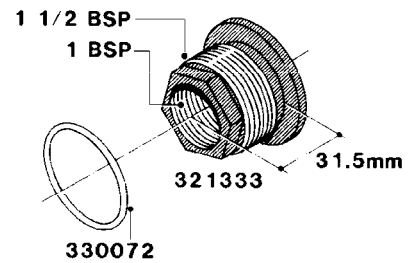

L0060

FITTINGS - BULKHEAD
L0060-HIN, 01:01:16

Page 1

Date 16.03.2016 13:33

parts-n°	order qty	description
141046	1	NUT 3/8" BSP
141341	1	NUT 1/4' BSP
240284	1	O-RING D82,5/75 X 3,5
320456	1	FITT.DK BULKHEAD 1"BSP DOUBLE
320467	1	FITT.DK BULKHEAD 1"BSP SINGLE
320471	1	FITT.DK NUT 1" BSP JAMB
320541	1	FITT.DK BULKHEAD 2-1/2'BSP SIN
320552	1	FITT.DK NUT 2-1/2' BSP JAMB
320644	1	FITT.DK ELB.3/4"HB X 1" BSP
320784	1	FITT.DK CAP 1-1/2" BSP
320795	1	FITT.DK NUT 1-1/2" BSP JAMB
320935	1	FITT.DK BULKHEAD 1/4' BSP SING
320946	1	FITT.DK BULKHEAD 3/8' BSP SING
321296	1	FITT.DK BULKHEAD 1/2" BSP SING
321307	1	FITT.DK NUT 1/2" BSP JAMB
321333	1	FITT.DK BULK 1-1/2" X 1"F BSP
330061	1	O-RING D16/D11X2,5
330072	1	O-RING D53.5/D45.5X4
330212	1	O-RING D19/D14X2.4 F.1/2"NUT
332577	1	O-RING D38/D30X4 F.1" PUR.
332592	1	O-RING D26/D20X3