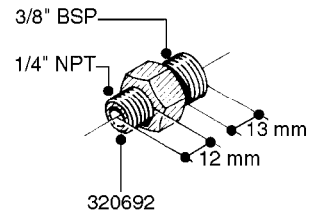

L0030

FITTINGS - HEXAGON NIPPLES
L0030-HIN, 01:01:16

Page 1
Date 16.03.2016 13:33

parts-n°	order qty	description
10015303	1	FITT.PO.HN 1.00X1.00 M1000
10425003	1	FITT.PO.HN 1.25X1.00 MCPHEE
320132	1	FITT.DK HN 1" BSP
320176	1	FITT.DK HN 3/8"X1/2" BSP
320445	1	FITT.DK HN 1/4"X3/8" BSP
320655	1	FITT.DK HN 1/2"-1/2" BSP
320692	1	FITT.DK HN 3/8'BSPX1/4'NPT
320703	1	FITT.DK HN 3/8BSP X1/2 &1/4NPT
320725	1	FITT.DK NIPPLE 3/8"-3/8" BSP
320902	1	FITT.DK HN 3/8'X 1/4' BSP
390232	1	FITT.DK HN 1-1/2' X 1-1/4' BSP
390276	1	FITT.DK HN 1'BSP