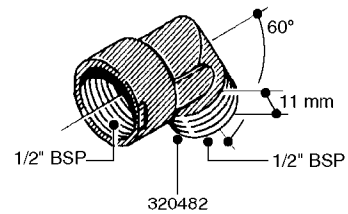

L0030

FITTINGS - HEXAGON NIPPLES
L0030-HIN, 01:01:16

Page 1
Date 16.03.2016 13:33

parts-n°	order qty	description
10015303	1	FITT.PO.HN 1.00X1.00 M1000
10425003	1	FITT.PO.HN 1.25X1.00 MCPHEE
320132	1	FITT.DK HN 1" BSP
320176	1	FITT.DK HN 3/8"X1/2" BSP
320445	1	FITT.DK HN 1/4"X3/8" BSP
320655	1	FITT.DK HN 1/2"-1/2" BSP
320692	1	FITT.DK HN 3/8'BSPX1/4'NPT
320703	1	FITT.DK HN 3/8BSP X1/2 &1/4NPT
320725	1	FITT.DK NIPPLE 3/8"-3/8" BSP
320902	1	FITT.DK HN 3/8'X 1/4' BSP
390232	1	FITT.DK HN 1-1/2' X 1-1/4' BSP
390276	1	FITT.DK HN 1'BSP