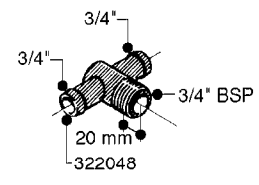

L0040

FITTINGS - NIPPLES & ELBOWS
L0040-HIN, 01:01:16

Page 1

Date 12.08.2020 8:28

parts-n°	order qty	description
10530803	1	FITT.PO.SE 2.00X2.00 45 DEG.
320191	1	FITT.DK ELB 3/8' BSP 45 DEGREE
320482	1	FITT.DK ELB. 1/2" BSP 60 DEG.
320596	1	FITT.DK ELB 3/8'-1/2'BSP 45DEG
320607	1	FITT.DK HN 3/8M X 3/8F BSP LNG
320633	1	FITT.DK HN 3/8"M X 3/8"F BSP
321451	1	FITT.DK ELB.1-1/2 X1-1/4 80DEG
321532	1	FITT.DK REDUC 3/4' X 1/2' BSP
390233	1	FITT.DK REDUC 1-1/2" X 1" BSP