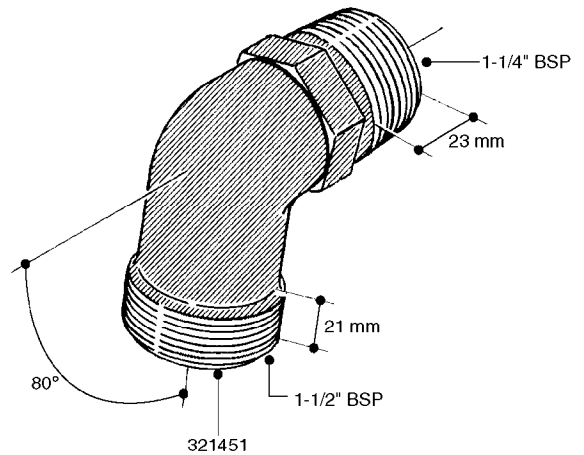

FITTINGS - HEXAGON NIPPLES
L0030-HIN, 01:01:16

L0030

FITTINGS - HEXAGON NIPPLES
L0030-HIN, 01:01:16

Page 1
Date 12.08.2020 8:28

parts-n°	order qty	description
10015303	1	FITT.PO.HN 1.00X1.00 M1000
10425003	1	FITT.PO.HN 1.25X1.00 MCPHEE
320132	1	FITT.DK HN 1" BSP
320176	1	FITT.DK HN 3/8"X1/2" BSP
320445	1	FITT.DK HN 1/4"X3/8" BSP
320655	1	FITT.DK HN 1/2"-1/2" BSP
320692	1	FITT.DK HN 3/8'BSPX1/4'NPT
320703	1	FITT.DK HN 3/8BSP X1/2 &1/4NPT
320725	1	FITT.DK NIPPLE 3/8"-3/8" BSP
320902	1	FITT.DK HN 3/8'X 1/4' BSP
390232	1	FITT.DK HN 1-1/2' X 1-1/4' BSP
390276	1	FITT.DK HN 1'BSP

L0040

FITTINGS - NIPPLES & ELBOWS
L0040-HIN, 01:01:16

Page 1

Date 12.08.2020 8:28

parts-n°	order qty	description
10530803	1	FITT.PO.SE 2.00X2.00 45 DEG.
320191	1	FITT.DK ELB 3/8' BSP 45 DEGREE
320482	1	FITT.DK ELB. 1/2" BSP 60 DEG.
320596	1	FITT.DK ELB 3/8'-1/2'BSP 45DEG
320607	1	FITT.DK HN 3/8M X 3/8F BSP LNG
320633	1	FITT.DK HN 3/8"M X 3/8"F BSP
321451	1	FITT.DK ELB.1-1/2 X1-1/4 80DEG
321532	1	FITT.DK REDUC 3/4' X 1/2' BSP
390233	1	FITT.DK REDUC 1-1/2" X 1" BSP