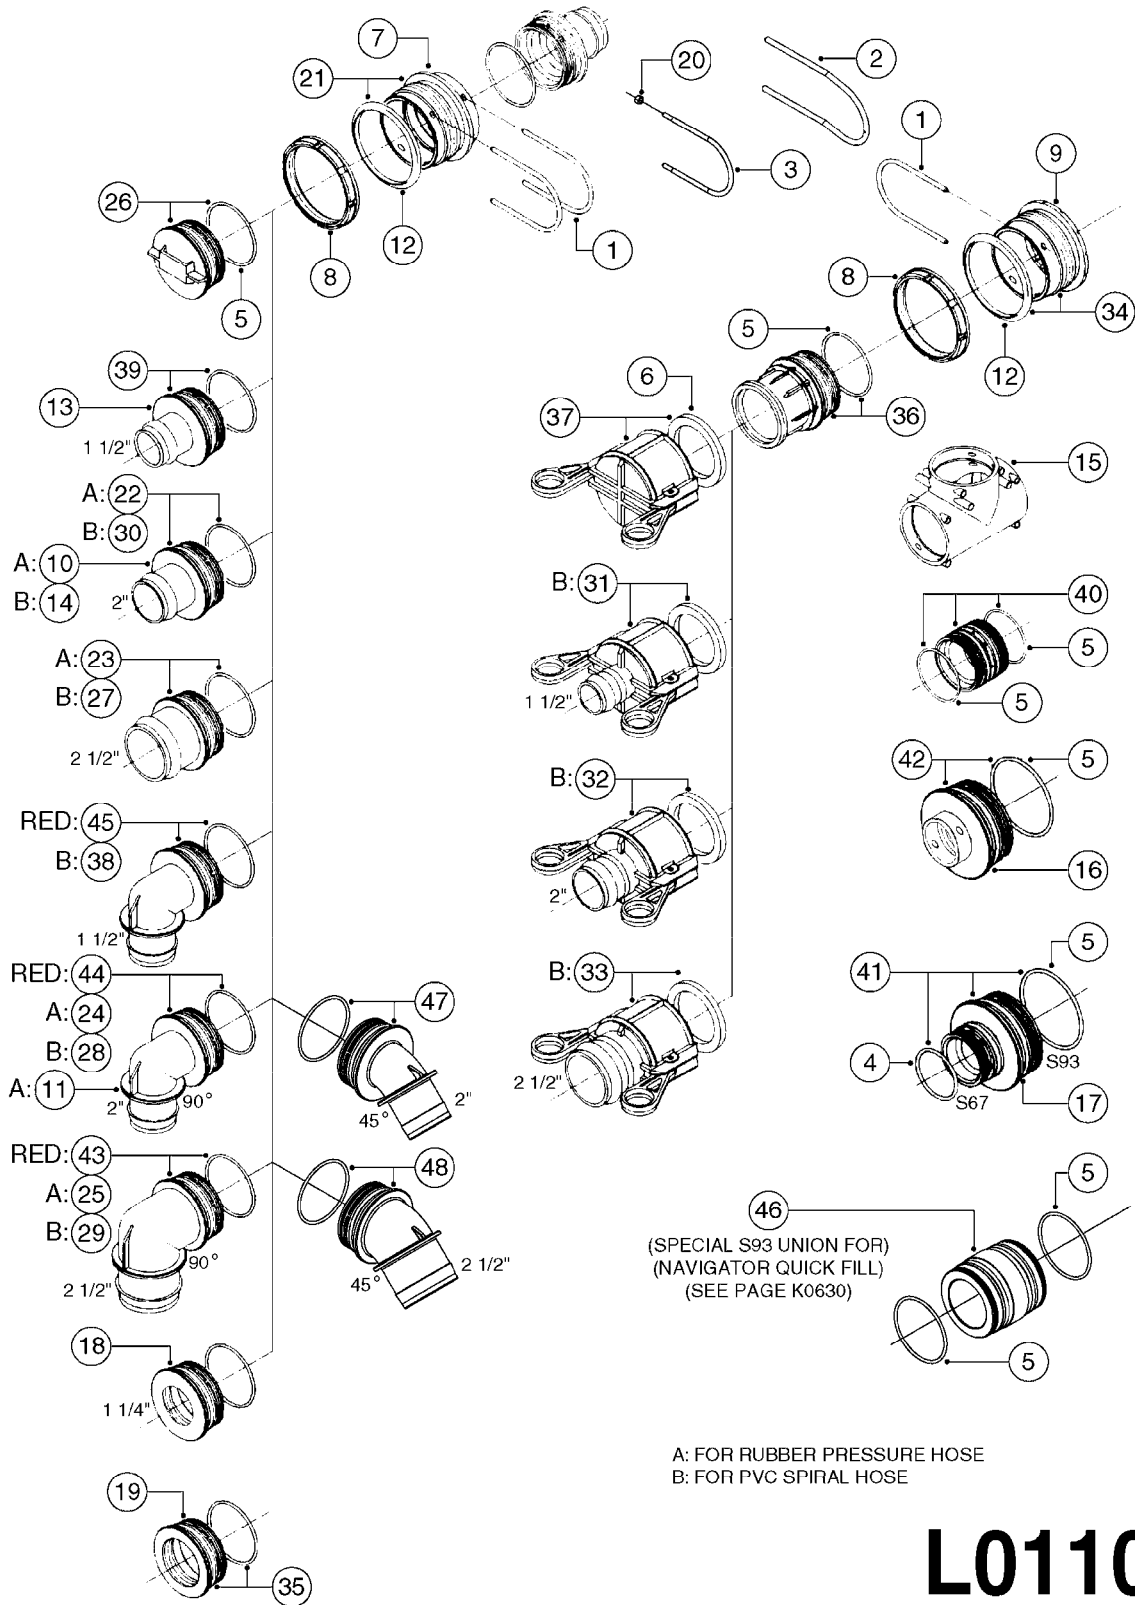

A: FOR RUBBER PRESSURE HOSE
B: FOR PVC SPIRAL HOSE

L0100

FITTINGS - S-67
L0100-HIN, 21:06:18

Page 1

Date 12.08.2020 8:28

Pos.	parts-n°	order qty	description
1	145996	1	FITT.DK S-67 FORK
2	241973	1	O-RING Ø3 X 44.2 70 SHORES NITRIL NITRIL (BLACK)
2	242353	1	O-RING 3 X 44.2 VITON VITON (BROWN)
3	242092	1	O-RING D69.5X3 NITRIL (BLACK)
3	242351	1	O-RING D69.5X3.0 VITON F.S-93 VITON (BROWN)
4	322104	1	FITT.DK S-67 BULKHEAD
5	322108	1	FITT.DK S-67 BULKHEAD NUT
6	322224	1	FITT.DK S-67 TEE
7	322321	1	FITT.DK S-67 X 1"BSP MALE
8	322325	1	FITT.DK S-67 X 1-1/2"BSP LONG
9	334231	1	FITT.DK S-67 STR.1"
10	334233	1	FITT.DK S-67 STR.1-1/2" RUBBER
11	334245	1	FITT.DK S-67 ELB. 1-1/2"RUBBER
12	334261	1	GASKET F. S-67 BULKHEAD
13	334444	1	FITT.DK S-67 STR.1-1/2" PVC
14	334445	1	FITT.DK S-67 ELB.1-1/2"
15	334564	1	FITT.DK S-67 TO S-53 ADAPTER
16	334573	1	FITT.DK S-67 CONNECTOR
17	334634	1	FITT.DK ADAPTER S-93M S67M
18	461217	1	NUT HEX M5 LOCK
19	726464	1	FITT.DK S-67 BULKHEAD W/GASKET
20	726560	1	FITT.DK S-67 STR.1" W.O'RING
21	726561	1	FITT.DK S-67 STR.1-1/4" O-RING
22	726562	1	FITT.DK.S-67 HB 1-1/2"W.O-RING
23	726572	1	FITT.DK S-67 1" ELBOW 90 ASSY.
24	726573	1	FITT. S67 5/4" 90° W/O-RING
25	726574	1	FITT.DK S67X90,1.5HB PRESSURE
26	726579	1	FITT. S67 PLUG W/O-RING
27	726695	1	FITTING S67 - BSP 1" + O-RING
28	727223	1	FITT.S67 1.5" STRAIT S W/ORING
29	727224	1	FITT.DK S67X90,1.5HB SUCTION
30	728526	1	FITT.DK S-67 CONNECT W/O-RINGS
31	728527	1	ADAPTER S67M TO S93M W/ORING
32	728561	1	FITT.DK. S67M - S53F REDUCER
33	728562	1	FITT.DK S-93 TO S67 ADAPTOR
34	728578	1	FITT.DK S-67X1-1/2"BSP LG W/O-RING
35	14012200	1	FITT.DK S-67 FORK W/M5 THREADS
36	33509700	1	FITT.DK S-67 45° 1-1/4"
37	72433000	1	FITT.S67 1" 45° W/O-RING
38	72433100	1	FITT.DK S-67 45° 1-1/4"W/ORING
39	72433200	1	FITT.S67 1-1/2" 45°PVC W/O-RING
40	72433400	1	FITT.S67 1-1/2" 45°BSP W/ORING