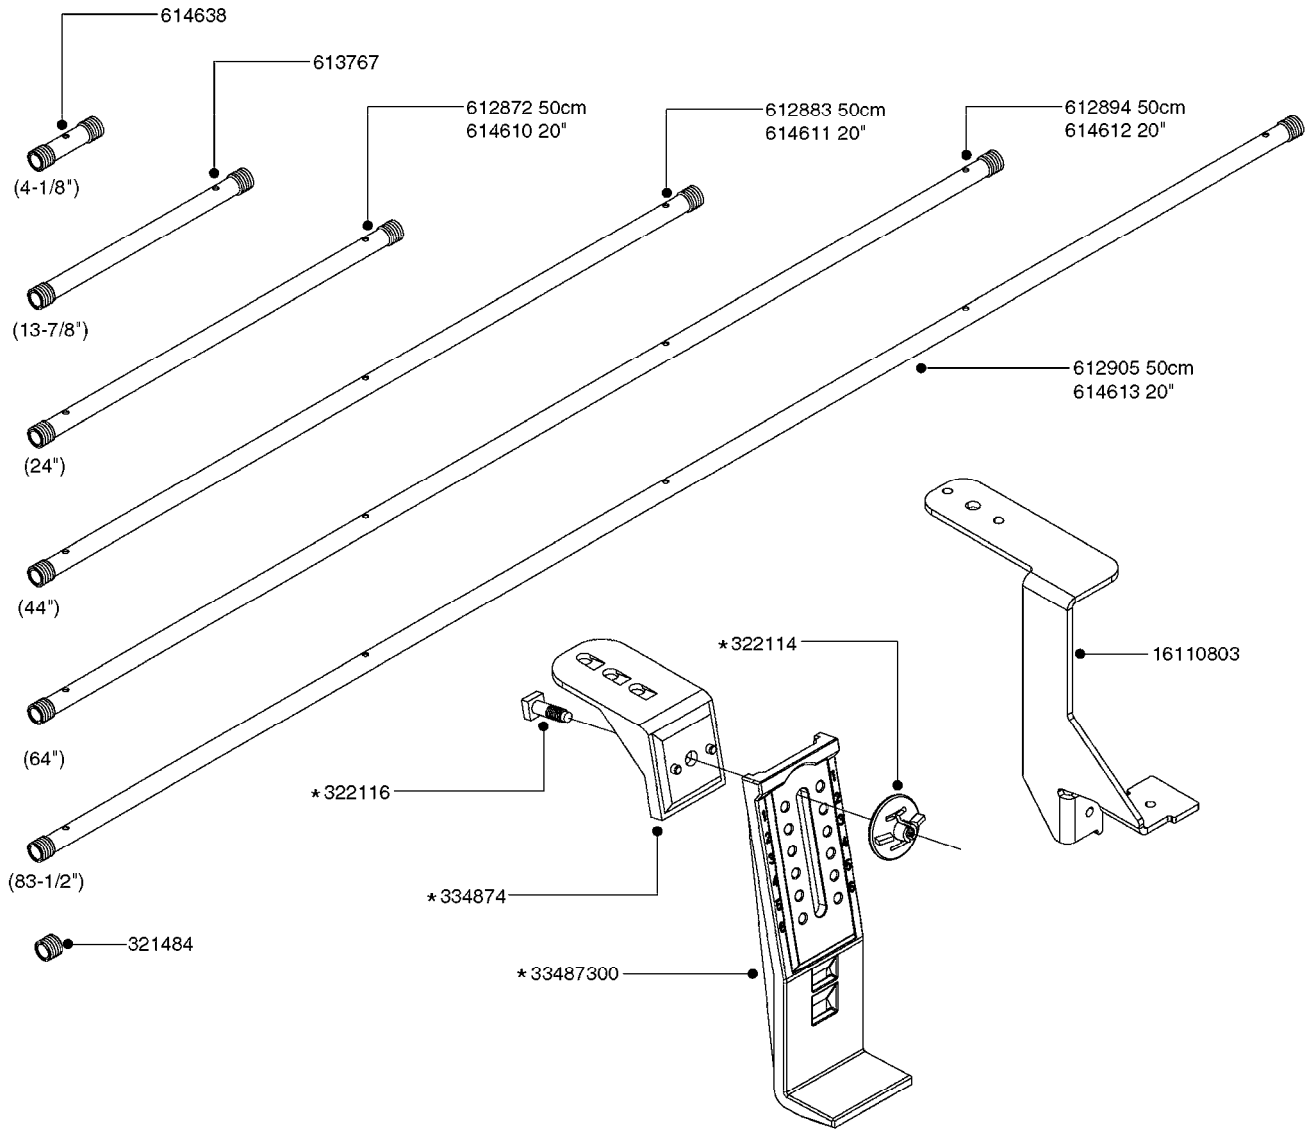

COMPLETE ASSEMBLY
WITH NOZZLES

REFER TO
HARDI® NOZZLE CATALOG

D1100

DOUBLE NOZZLE HOLDER-SNAP FIT
D1100-HIN, 01:01:16

Page 1

Date 12.08.2020 8:28

Pos.	parts-n°	order qty	description
1	372140	1	HARDI ISO BLIND CAP
2	725078	1	SNAP-FIT TRIPLET W/O NOZZ HOLD
3	28032503	1	DOUBLE NOZZLE HOLDER LD ISO
4	28040103	1	O-RING F.DOUBLE NOZZLE HOLDER
5	28089103	1	GASKET F.DOUBLE NOZZLE HOLDER
6	70056803	1	DOUBLE NOZZLE CAP ORANGE LD 01
6	70056903	1	DOUBLE NOZZLE CAP GREEN LD 015
6	70057003	1	DOUBLE NOZZLE CAP YELLOW LD 02
6	70057103	1	DOUBLE NOZZLE CAP LILAC LD 025
6	70057203	1	DOUBLE NOZZLE CAP BLUE LD 03
6	70057303	1	DOUBLE NOZZLE CAP RED LD 04
6	70057403	1	DOUBLE NOZZLE CAP BROWN LD 05