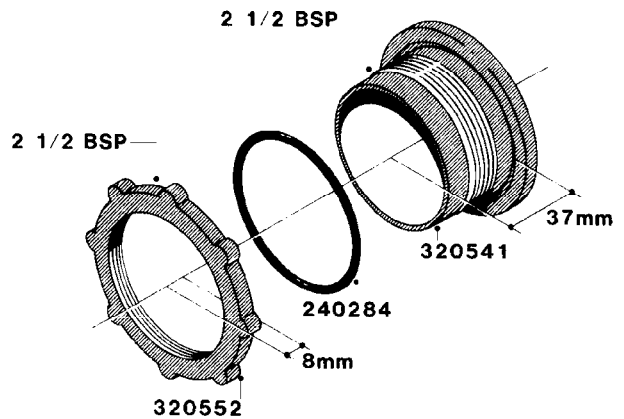

L0060

FITTINGS - BULKHEAD
L0060-HIN, 01:01:16

Page 1

Date 12.08.2020 8:28

parts-n°	order qty	description
141046	1	NUT 3/8" BSP
141341	1	NUT 1/4' BSP
240284	1	O-RING D82,5/75 X 3,5
320456	1	FITT.DK BULKHEAD 1"BSP DOUBLE
320467	1	FITT.DK BULKHEAD 1"BSP SINGLE
320471	1	FITT.DK NUT 1" BSP JAMB
320541	1	FITT.DK BULKHEAD 2-1/2'BSP SIN
320552	1	FITT.DK NUT 2-1/2' BSP JAMB
320644	1	FITT.DK ELB.3/4"HB X 1" BSP
320784	1	FITT.DK CAP 1-1/2" BSP
320795	1	FITT.DK NUT 1-1/2" BSP JAMB
320935	1	FITT.DK BULKHEAD 1/4' BSP SING
320946	1	FITT.DK BULKHEAD 3/8' BSP SING
321296	1	FITT.DK BULKHEAD 1/2" BSP SING
321307	1	FITT.DK NUT 1/2" BSP JAMB
321333	1	FITT.DK BULK 1-1/2" X 1"F BSP
330061	1	O-RING D16/D11X2,5
330072	1	O-RING D53.5/D45.5X4
330212	1	O-RING D19/D14X2.4 F.1/2"NUT
332577	1	O-RING D38/D30X4 F.1" PUR.
332592	1	O-RING D26/D20X3