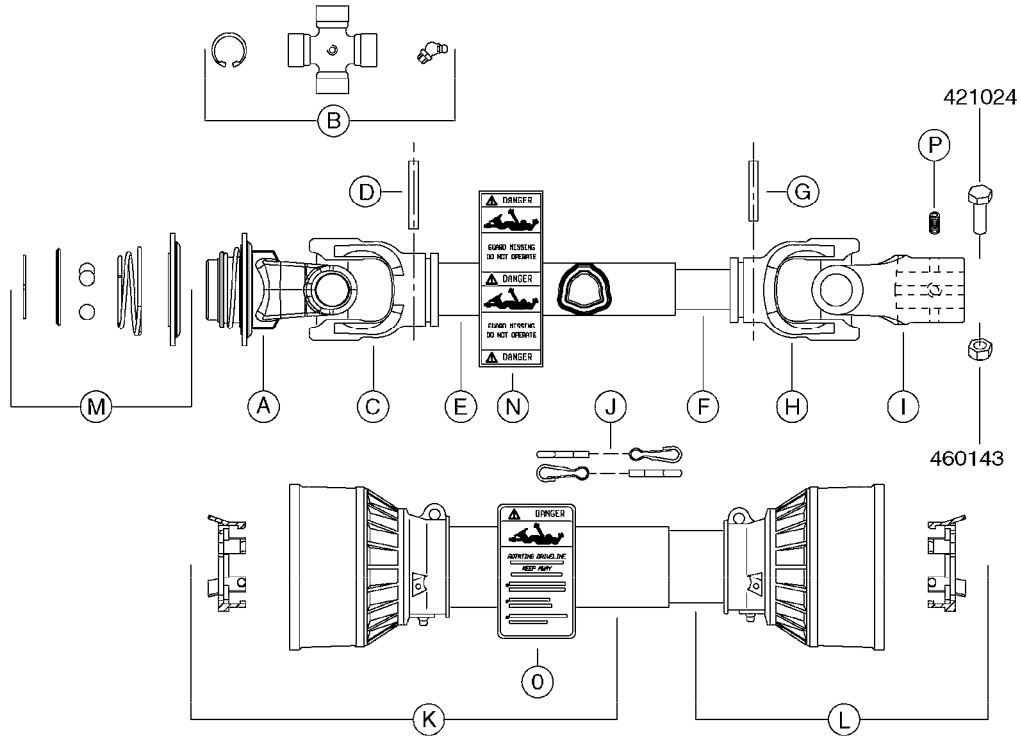

Page 1
Date 12.08.2020 8:27

parts-n°	order qty	description
284041	1	UNIV. JOINT 27x70mm
289040	1	PTO YOKE 1-3/8" X 6 SPLINE
289041	1	PTO YOKE 1-3/8" X 6 SPLINE
289042	1	UNIV. JOINT 22x54mm
289045	1	UNIV. JOINT 30.2x79.4mm
289049	1	PTO SHIELD COMPLETE F.829446
289050	1	PTO SHIELD COMPLETE F.829445
829445	1	PTO 1-3/8/6X1-3/8/6X810M AXIAL
829446	1	PTO SHAFT LE-SPV + LP ZE-P540
829480	1	PTO 1-3/8/21 x 1-3/8/21x1210MM
829482	1	PTO 1-3/8/6X25MM X 600MM 1202
829483	1	PTO 1-3/8/6X30MM x 610MM 1302
829484	1	PTO 1-3/8/6X1-3/8/6X575MM 361
829486	1	PTO 1-3/8/6X30MM X870MM 1302
829487	1	PTO 1-3/8/6X1-3/8/6X870MM 361
829490	1	PTO 1-3/8/6X30MM 1320MM 1302
829491	1	PTO 1-3/8/6X1' 610/913MM 9016
829502	1	PTO 1-3/8/6x1210/1745
28005200	1	PTO YOKE 1-3/8" X 21 SPLINE
28005400	1	PTO YOKE 1-3/8" X 6 SPLINE
28005800	1	PTO YOKE 1-3/8" X 21 SPLINE
28006000	1	PTO YOKE D25 CONE 3 DEG.
28006100	1	PTO YOKE D30 CONE 4 DEG.
28006200	1	PTO YOKE 1-3/8" X 6 SPLINE
28006300	1	PTO YOKE D1"
28006700	1	PTO OUTER 1-3/8"X21(NO SHIELD)
28006900	1	PTO OUTER 1-3/8"X6(NO SHIELD)
28007300	1	PTO INNER 1-3/8"X21(NO SHIELD)
28007500	1	PTO HALF SHAFT - PUMP END
28007800	1	PTO INNER D1" (NO SHIELD)
28008100	1	PTO SHIELD COMPLETE
28008500	1	PTO HALF SHAFT - TRACTOR END
28008600	1	PTO SHIELD ASSY COMPLETE
28009403	1	UNIV. JOINT 27x74.6mm
28015103	1	PTO YOKE 1-3/8"X21 TWST OLD
28015203	1	UNIV. JOINT 23.8x61.3mm
28015303	1	PTO YOKE 1-3/8"X21 BALL COLLAR
28015403	1	PTO OUTER 1-3/8"X21(SHIELDED)
28015503	1	PTO INNER 1-3/8"X21(NO SHIELD)
28015603	1	PTO SHIELD COMPLETE F.28020303
28015703	1	PTO YOKE 1-3/4"X20 SPL OUTER
28015803	1	PTO OUTER 1-3/4"X20(NO SHIELD)
28015903	1	PTO INNER 1-3/8"X21(NO SHIELD)
28016003	1	PTO SHIELD COMPLETE F.10465803
28016203	1	PTO OUTER 1-3/8"X6(SHIELDED)
28016303	1	PTO INNER 1-3/8"X6(NO SHIELD)
28016703	1	PTO OUTER 1-3/8"X6(NO SHIELD)
28016803	1	PTO INNER 1-3/8"X6(NO SHIELD)
28020203	1	PTO 1-3/4/20x1-3/8/21 BP L=860
28020303	1	PTO 1-3/8/21 x 1-3/8/21 B&P
28040603	1	PTO YOKE 1-3/8X21SPL BLACK
28040703	1	SAFETY CHAIN F.CV BLACK PTO
28068800	1	PTO YOKE 1-3/8" X 6 SPLINE
28069700	1	UNIV. JOINT STD1 SFT
28072800	1	PTO SHIELD COMPLETE L=1912 SFT
28073000	1	PTO YOKE 1-3/8" X 6 SPLINE