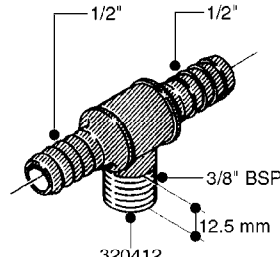

FITTINGS - HEXAGON NIPPLES
L0030-HIN, 01:01:16

L0030

FITTINGS - HEXAGON NIPPLES
L0030-HIN, 01:01:16

Page 1
Date 12.08.2020 8:28

parts-n°	order qty	description
10015303	1	FITT.PO.HN 1.00X1.00 M1000
10425003	1	FITT.PO.HN 1.25X1.00 MCPHEE
320132	1	FITT.DK HN 1" BSP
320176	1	FITT.DK HN 3/8"X1/2" BSP
320445	1	FITT.DK HN 1/4"X3/8" BSP
320655	1	FITT.DK HN 1/2"-1/2" BSP
320692	1	FITT.DK HN 3/8'BSPX1/4'NPT
320703	1	FITT.DK HN 3/8BSP X1/2 &1/4NPT
320725	1	FITT.DK NIPPLE 3/8"-3/8" BSP
320902	1	FITT.DK HN 3/8'X 1/4' BSP
390232	1	FITT.DK HN 1-1/2' X 1-1/4' BSP
390276	1	FITT.DK HN 1'BSP

L0040

FITTINGS - NIPPLES & ELBOWS
L0040-HIN, 01:01:16

Page 1

Date 12.08.2020 8:28

parts-n°	order qty	description
10530803	1	FITT.PO.SE 2.00X2.00 45 DEG.
320191	1	FITT.DK ELB 3/8' BSP 45 DEGREE
320482	1	FITT.DK ELB. 1/2" BSP 60 DEG.
320596	1	FITT.DK ELB 3/8'-1/2'BSP 45DEG
320607	1	FITT.DK HN 3/8M X 3/8F BSP LNG
320633	1	FITT.DK HN 3/8"M X 3/8"F BSP
321451	1	FITT.DK ELB.1-1/2 X1-1/4 80DEG
321532	1	FITT.DK REDUC 3/4' X 1/2' BSP
390233	1	FITT.DK REDUC 1-1/2" X 1" BSP