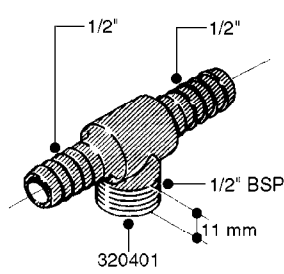

FITTINGS - HEXAGON NIPPLES
L0030-HIN, 01:01:16

L0030

FITTINGS - HEXAGON NIPPLES
L0030-HIN, 01:01:16

Page 1
Date 12.08.2020 8:28

parts-n°	order qty	description
10015303	1	FITT.PO.HN 1.00X1.00 M1000
10425003	1	FITT.PO.HN 1.25X1.00 MCPHEE
320132	1	FITT.DK HN 1" BSP
320176	1	FITT.DK HN 3/8"X1/2" BSP
320445	1	FITT.DK HN 1/4"X3/8" BSP
320655	1	FITT.DK HN 1/2"-1/2" BSP
320692	1	FITT.DK HN 3/8'BSPX1/4'NPT
320703	1	FITT.DK HN 3/8BSP X1/2 &1/4NPT
320725	1	FITT.DK NIPPLE 3/8"-3/8" BSP
320902	1	FITT.DK HN 3/8'X 1/4' BSP
390232	1	FITT.DK HN 1-1/2' X 1-1/4' BSP
390276	1	FITT.DK HN 1'BSP

L0040

FITTINGS - NIPPLES & ELBOWS
L0040-HIN, 01:01:16

Page 1

Date 12.08.2020 8:28

parts-n°	order qty	description
10530803	1	FITT.PO.SE 2.00X2.00 45 DEG.
320191	1	FITT.DK ELB 3/8' BSP 45 DEGREE
320482	1	FITT.DK ELB. 1/2" BSP 60 DEG.
320596	1	FITT.DK ELB 3/8'-1/2'BSP 45DEG
320607	1	FITT.DK HN 3/8M X 3/8F BSP LNG
320633	1	FITT.DK HN 3/8"M X 3/8"F BSP
321451	1	FITT.DK ELB.1-1/2 X1-1/4 80DEG
321532	1	FITT.DK REDUC 3/4' X 1/2' BSP
390233	1	FITT.DK REDUC 1-1/2" X 1" BSP