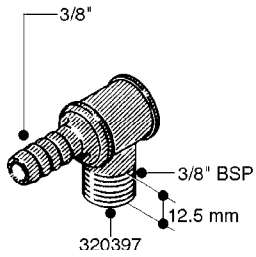

FITTINGS - HEXAGON NIPPLES
L0030-HIN, 01:01:16

L0030

FITTINGS - HEXAGON NIPPLES
L0030-HIN, 01:01:16

Page 1
Date 12.08.2020 8:28

parts-n°	order qty	description
10015303	1	FITT.PO.HN 1.00X1.00 M1000
10425003	1	FITT.PO.HN 1.25X1.00 MCPHEE
320132	1	FITT.DK HN 1" BSP
320176	1	FITT.DK HN 3/8"X1/2" BSP
320445	1	FITT.DK HN 1/4"X3/8" BSP
320655	1	FITT.DK HN 1/2"-1/2" BSP
320692	1	FITT.DK HN 3/8'BSPX1/4'NPT
320703	1	FITT.DK HN 3/8BSP X1/2 &1/4NPT
320725	1	FITT.DK NIPPLE 3/8"-3/8" BSP
320902	1	FITT.DK HN 3/8'X 1/4' BSP
390232	1	FITT.DK HN 1-1/2' X 1-1/4' BSP
390276	1	FITT.DK HN 1'BSP

L0040

FITTINGS - NIPPLES & ELBOWS
L0040-HIN, 01:01:16

Page 1

Date 12.08.2020 8:28

parts-n°	order qty	description
10530803	1	FITT.PO.SE 2.00X2.00 45 DEG.
320191	1	FITT.DK ELB 3/8' BSP 45 DEGREE
320482	1	FITT.DK ELB. 1/2" BSP 60 DEG.
320596	1	FITT.DK ELB 3/8'-1/2'BSP 45DEG
320607	1	FITT.DK HN 3/8M X 3/8F BSP LNG
320633	1	FITT.DK HN 3/8"M X 3/8"F BSP
321451	1	FITT.DK ELB.1-1/2 X1-1/4 80DEG
321532	1	FITT.DK REDUC 3/4' X 1/2' BSP
390233	1	FITT.DK REDUC 1-1/2" X 1" BSP