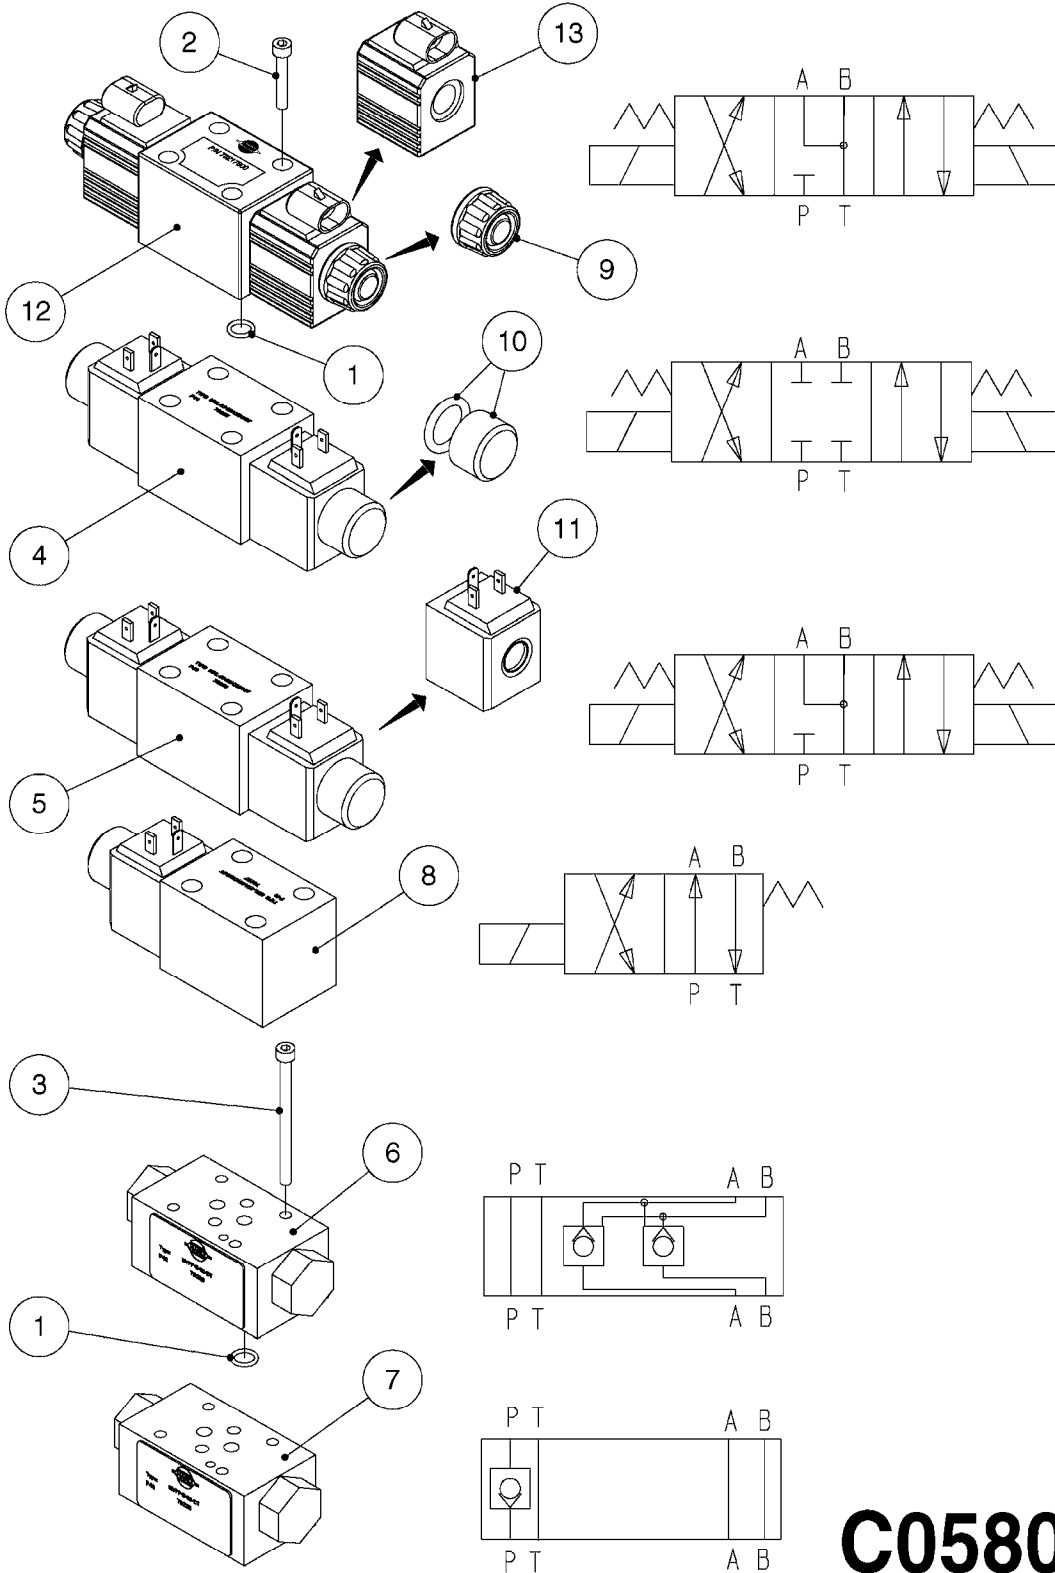

CETOP VALVES
C0580-HIN, 01:01:16

CETOP VALVES
C0580-HIN, 01:01:16

Page 1
Date 12.08.2020 8:28

Pos.	parts-n°	order qty	description
1	242102	1	O-RING Ø9.25X1.78 NITRIL 90SH
2	450964	1	SCREW M5X30 F.CYLINDER
3	450965	1	SCREW ROUND M5X70
4	782115	1	HY SOLENOID VALVE DH HYD
5	782116	1	HY SOLENOID VALVE MD1L-S3/10N-D12K1/P
6	782118	1	LOCK VALVE MVPP-D
7	782146	1	HYD. CHECK VALVE 1 WAY
8	782829	1	SOLENOID MD1L-TA/10N-D12K1/DT
9	28123700	1	CAP F.SOLENOID - MD1L
10	74187700	1	CAP + O-RING F.CETOP - MD1L
11	78216000	1	SOLENOID F.CETOP VALVE - MD1L
12	78217800	1	MAGNET VLV.MD1L-S3/10N-D12K8DT
13	78218200	1	SOLENOID W/AMP F.MD1L