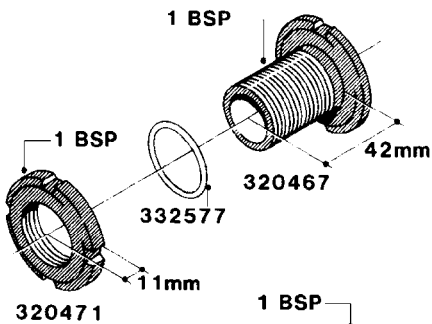

L0060

FITTINGS - BULKHEAD
L0060-HIN, 01:01:16

Page 1

Date 12.08.2020 8:28

parts-n°	order qty	description
141046	1	NUT 3/8" BSP
141341	1	NUT 1/4' BSP
240284	1	O-RING D82,5/75 X 3,5
320456	1	FITT.DK BULKHEAD 1"BSP DOUBLE
320467	1	FITT.DK BULKHEAD 1"BSP SINGLE
320471	1	FITT.DK NUT 1" BSP JAMB
320541	1	FITT.DK BULKHEAD 2-1/2'BSP SIN
320552	1	FITT.DK NUT 2-1/2' BSP JAMB
320644	1	FITT.DK ELB.3/4"HB X 1" BSP
320784	1	FITT.DK CAP 1-1/2" BSP
320795	1	FITT.DK NUT 1-1/2" BSP JAMB
320935	1	FITT.DK BULKHEAD 1/4' BSP SING
320946	1	FITT.DK BULKHEAD 3/8' BSP SING
321296	1	FITT.DK BULKHEAD 1/2" BSP SING
321307	1	FITT.DK NUT 1/2" BSP JAMB
321333	1	FITT.DK BULK 1-1/2" X 1"F BSP
330061	1	O-RING D16/D11X2,5
330072	1	O-RING D53.5/D45.5X4
330212	1	O-RING D19/D14X2.4 F.1/2"NUT
332577	1	O-RING D38/D30X4 F.1" PUR.
332592	1	O-RING D26/D20X3