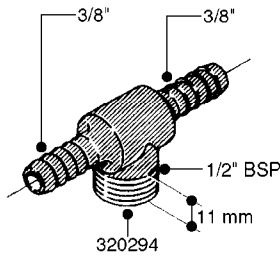

FITTINGS - HEXAGON NIPPLES
L0030-HIN, 01:01:16

L0030

FITTINGS - HEXAGON NIPPLES
L0030-HIN, 01:01:16

Page 1
Date 12.08.2020 8:28

parts-n°	order qty	description
10015303	1	FITT.PO.HN 1.00X1.00 M1000
10425003	1	FITT.PO.HN 1.25X1.00 MCPHEE
320132	1	FITT.DK HN 1" BSP
320176	1	FITT.DK HN 3/8"X1/2" BSP
320445	1	FITT.DK HN 1/4"X3/8" BSP
320655	1	FITT.DK HN 1/2"-1/2" BSP
320692	1	FITT.DK HN 3/8'BSPX1/4'NPT
320703	1	FITT.DK HN 3/8BSP X1/2 &1/4NPT
320725	1	FITT.DK NIPPLE 3/8"-3/8" BSP
320902	1	FITT.DK HN 3/8'X 1/4' BSP
390232	1	FITT.DK HN 1-1/2' X 1-1/4' BSP
390276	1	FITT.DK HN 1'BSP

L0040

FITTINGS - NIPPLES & ELBOWS
L0040-HIN, 01:01:16

Page 1

Date 12.08.2020 8:28

parts-n°	order qty	description
10530803	1	FITT.PO.SE 2.00X2.00 45 DEG.
320191	1	FITT.DK ELB 3/8' BSP 45 DEGREE
320482	1	FITT.DK ELB. 1/2" BSP 60 DEG.
320596	1	FITT.DK ELB 3/8'-1/2'BSP 45DEG
320607	1	FITT.DK HN 3/8M X 3/8F BSP LNG
320633	1	FITT.DK HN 3/8"M X 3/8"F BSP
321451	1	FITT.DK ELB.1-1/2 X1-1/4 80DEG
321532	1	FITT.DK REDUC 3/4' X 1/2' BSP
390233	1	FITT.DK REDUC 1-1/2" X 1" BSP