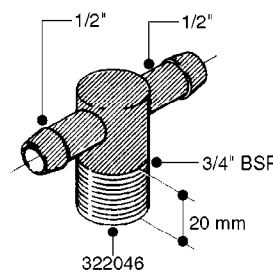

FITTINGS - HEXAGON NIPPLES
L0030-HIN, 01:01:16

L0030

FITTINGS - HEXAGON NIPPLES
L0030-HIN, 01:01:16

Page 1
Date 12.08.2020 8:28

parts-n°	order qty	description
10015303	1	FITT.PO.HN 1.00X1.00 M1000
10425003	1	FITT.PO.HN 1.25X1.00 MCPHEE
320132	1	FITT.DK HN 1" BSP
320176	1	FITT.DK HN 3/8"X1/2" BSP
320445	1	FITT.DK HN 1/4"X3/8" BSP
320655	1	FITT.DK HN 1/2"-1/2" BSP
320692	1	FITT.DK HN 3/8'BSPX1/4'NPT
320703	1	FITT.DK HN 3/8BSP X1/2 &1/4NPT
320725	1	FITT.DK NIPPLE 3/8"-3/8" BSP
320902	1	FITT.DK HN 3/8'X 1/4' BSP
390232	1	FITT.DK HN 1-1/2' X 1-1/4' BSP
390276	1	FITT.DK HN 1'BSP

L0040

FITTINGS - NIPPLES & ELBOWS
L0040-HIN, 01:01:16

Page 1

Date 12.08.2020 8:28

parts-n°	order qty	description
10530803	1	FITT.PO.SE 2.00X2.00 45 DEG.
320191	1	FITT.DK ELB 3/8' BSP 45 DEGREE
320482	1	FITT.DK ELB. 1/2" BSP 60 DEG.
320596	1	FITT.DK ELB 3/8'-1/2'BSP 45DEG
320607	1	FITT.DK HN 3/8M X 3/8F BSP LNG
320633	1	FITT.DK HN 3/8"M X 3/8"F BSP
321451	1	FITT.DK ELB.1-1/2 X1-1/4 80DEG
321532	1	FITT.DK REDUC 3/4' X 1/2' BSP
390233	1	FITT.DK REDUC 1-1/2" X 1" BSP