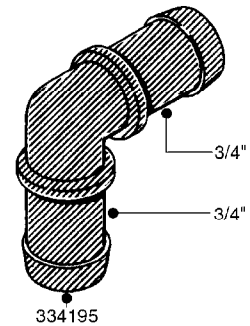

FITTINGS - HEXAGON NIPPLES
L0030-HIN, 01:01:16

L0030

FITTINGS - HEXAGON NIPPLES
L0030-HIN, 01:01:16

Page 1
Date 12.08.2020 8:28

parts-n°	order qty	description
10015303	1	FITT.PO.HN 1.00X1.00 M1000
10425003	1	FITT.PO.HN 1.25X1.00 MCPHEE
320132	1	FITT.DK HN 1" BSP
320176	1	FITT.DK HN 3/8"X1/2" BSP
320445	1	FITT.DK HN 1/4"X3/8" BSP
320655	1	FITT.DK HN 1/2"-1/2" BSP
320692	1	FITT.DK HN 3/8'BSPX1/4'NPT
320703	1	FITT.DK HN 3/8BSP X1/2 &1/4NPT
320725	1	FITT.DK NIPPLE 3/8"-3/8" BSP
320902	1	FITT.DK HN 3/8'X 1/4' BSP
390232	1	FITT.DK HN 1-1/2' X 1-1/4' BSP
390276	1	FITT.DK HN 1'BSP

L0040

FITTINGS - NIPPLES & ELBOWS
L0040-HIN, 01:01:16

Page 1

Date 12.08.2020 8:28

parts-n°	order qty	description
10530803	1	FITT.PO.SE 2.00X2.00 45 DEG.
320191	1	FITT.DK ELB 3/8' BSP 45 DEGREE
320482	1	FITT.DK ELB. 1/2" BSP 60 DEG.
320596	1	FITT.DK ELB 3/8'-1/2'BSP 45DEG
320607	1	FITT.DK HN 3/8M X 3/8F BSP LNG
320633	1	FITT.DK HN 3/8"M X 3/8"F BSP
321451	1	FITT.DK ELB.1-1/2 X1-1/4 80DEG
321532	1	FITT.DK REDUC 3/4' X 1/2' BSP
390233	1	FITT.DK REDUC 1-1/2" X 1" BSP