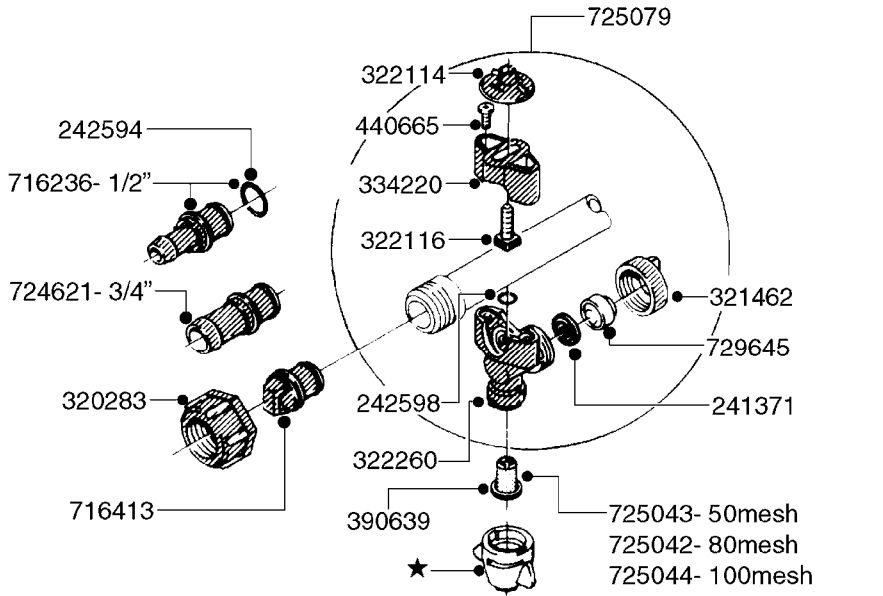

D1060

BOOM-NOZZLES QUINTASTREAM
D1060-HIN, 01:01:16

Page 1

Date 12.08.2020 8:28

Pos.	parts-n°	order qty	description
1	372011	1	NOZZLE ISO QS-015-5H GREEN
1	372012	1	NOZZLE ISO QS-02-5H YELLOW
1	372013	1	NOZZLE ISO QS-03-5H BLUE
1	372014	1	NOZZLE ISO QS-04-5H RED
1	372015	1	NOZZLE ISO QS-05-5H BROWN
1	372016	1	NOZZLE ISO QS-06-5H GREY
1	372017	1	NOZZLE ISO QS-08-5H WHITE
1	372018	1	NOZZLE ISO QS-10-5H LT. BLUE
1	372019	1	NOZZLE ISO QS-15-5H LT. GREEN
2	372002	1	ISO QNTSTRM 015 S-GREEN
2	372003	1	ISO QNTSTRM 02 S-YELLOW
2	372004	1	ISO QNTSTRM 03 S-BLUE
2	372005	1	ISO QNTSTRM 04 S-RED
2	372006	1	ISO QNTSTRM 05 S-BROWN
2	372007	1	ISO QNTSTRM 06 S-GREY
2	372008	1	ISO QNTSTRM 08 S-WHITE
2	372009	1	ISO QNTSTRM 10 S-LT.BLU
2	372010	1	ISO QNTSTRM 15 S-LT.GRN