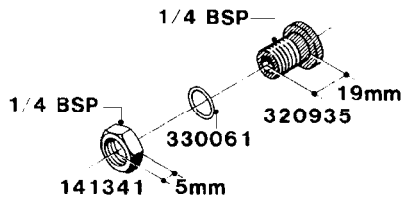

L0060

FITTINGS - BULKHEAD
L0060-HIN, 01:01:16

Page 1

Date 12.08.2020 8:28

parts-n°	order qty	description
141046	1	NUT 3/8" BSP
141341	1	NUT 1/4' BSP
240284	1	O-RING D82,5/75 X 3,5
320456	1	FITT.DK BULKHEAD 1"BSP DOUBLE
320467	1	FITT.DK BULKHEAD 1"BSP SINGLE
320471	1	FITT.DK NUT 1" BSP JAMB
320541	1	FITT.DK BULKHEAD 2-1/2'BSP SIN
320552	1	FITT.DK NUT 2-1/2' BSP JAMB
320644	1	FITT.DK ELB.3/4"HB X 1" BSP
320784	1	FITT.DK CAP 1-1/2" BSP
320795	1	FITT.DK NUT 1-1/2" BSP JAMB
320935	1	FITT.DK BULKHEAD 1/4' BSP SING
320946	1	FITT.DK BULKHEAD 3/8' BSP SING
321296	1	FITT.DK BULKHEAD 1/2" BSP SING
321307	1	FITT.DK NUT 1/2" BSP JAMB
321333	1	FITT.DK BULK 1-1/2" X 1"F BSP
330061	1	O-RING D16/D11X2,5
330072	1	O-RING D53.5/D45.5X4
330212	1	O-RING D19/D14X2.4 F.1/2"NUT
332577	1	O-RING D38/D30X4 F.1" PUR.
332592	1	O-RING D26/D20X3