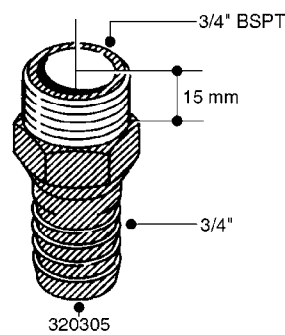

FITTINGS - HEXAGON NIPPLES
L0030-HIN, 01:01:16

L0030

FITTINGS - HEXAGON NIPPLES
L0030-HIN, 01:01:16

Page 1
Date 12.08.2020 8:28

parts-n°	order qty	description
10015303	1	FITT.PO.HN 1.00X1.00 M1000
10425003	1	FITT.PO.HN 1.25X1.00 MCPHEE
320132	1	FITT.DK HN 1" BSP
320176	1	FITT.DK HN 3/8"X1/2" BSP
320445	1	FITT.DK HN 1/4"X3/8" BSP
320655	1	FITT.DK HN 1/2"-1/2" BSP
320692	1	FITT.DK HN 3/8'BSPX1/4'NPT
320703	1	FITT.DK HN 3/8BSP X1/2 &1/4NPT
320725	1	FITT.DK NIPPLE 3/8"-3/8" BSP
320902	1	FITT.DK HN 3/8'X 1/4' BSP
390232	1	FITT.DK HN 1-1/2' X 1-1/4' BSP
390276	1	FITT.DK HN 1'BSP

L0040

FITTINGS - NIPPLES & ELBOWS
L0040-HIN, 01:01:16

Page 1

Date 12.08.2020 8:28

parts-n°	order qty	description
10530803	1	FITT.PO.SE 2.00X2.00 45 DEG.
320191	1	FITT.DK ELB 3/8' BSP 45 DEGREE
320482	1	FITT.DK ELB. 1/2" BSP 60 DEG.
320596	1	FITT.DK ELB 3/8'-1/2'BSP 45DEG
320607	1	FITT.DK HN 3/8M X 3/8F BSP LNG
320633	1	FITT.DK HN 3/8"M X 3/8"F BSP
321451	1	FITT.DK ELB.1-1/2 X1-1/4 80DEG
321532	1	FITT.DK REDUC 3/4' X 1/2' BSP
390233	1	FITT.DK REDUC 1-1/2" X 1" BSP