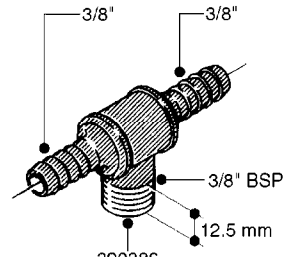

FITTINGS - HEXAGON NIPPLES
L0030-HIN, 01:01:16

L0030

FITTINGS - HEXAGON NIPPLES
L0030-HIN, 01:01:16

Page 1
Date 12.08.2020 8:28

parts-n°	order qty	description
10015303	1	FITT.PO.HN 1.00X1.00 M1000
10425003	1	FITT.PO.HN 1.25X1.00 MCPHEE
320132	1	FITT.DK HN 1" BSP
320176	1	FITT.DK HN 3/8"X1/2" BSP
320445	1	FITT.DK HN 1/4"X3/8" BSP
320655	1	FITT.DK HN 1/2"-1/2" BSP
320692	1	FITT.DK HN 3/8'BSPX1/4'NPT
320703	1	FITT.DK HN 3/8BSP X1/2 &1/4NPT
320725	1	FITT.DK NIPPLE 3/8"-3/8" BSP
320902	1	FITT.DK HN 3/8'X 1/4' BSP
390232	1	FITT.DK HN 1-1/2' X 1-1/4' BSP
390276	1	FITT.DK HN 1'BSP

L0040

FITTINGS - NIPPLES & ELBOWS
L0040-HIN, 01:01:16

Page 1

Date 12.08.2020 8:28

parts-n°	order qty	description
10530803	1	FITT.PO.SE 2.00X2.00 45 DEG.
320191	1	FITT.DK ELB 3/8' BSP 45 DEGREE
320482	1	FITT.DK ELB. 1/2" BSP 60 DEG.
320596	1	FITT.DK ELB 3/8'-1/2'BSP 45DEG
320607	1	FITT.DK HN 3/8M X 3/8F BSP LNG
320633	1	FITT.DK HN 3/8"M X 3/8"F BSP
321451	1	FITT.DK ELB.1-1/2 X1-1/4 80DEG
321532	1	FITT.DK REDUC 3/4' X 1/2' BSP
390233	1	FITT.DK REDUC 1-1/2" X 1" BSP