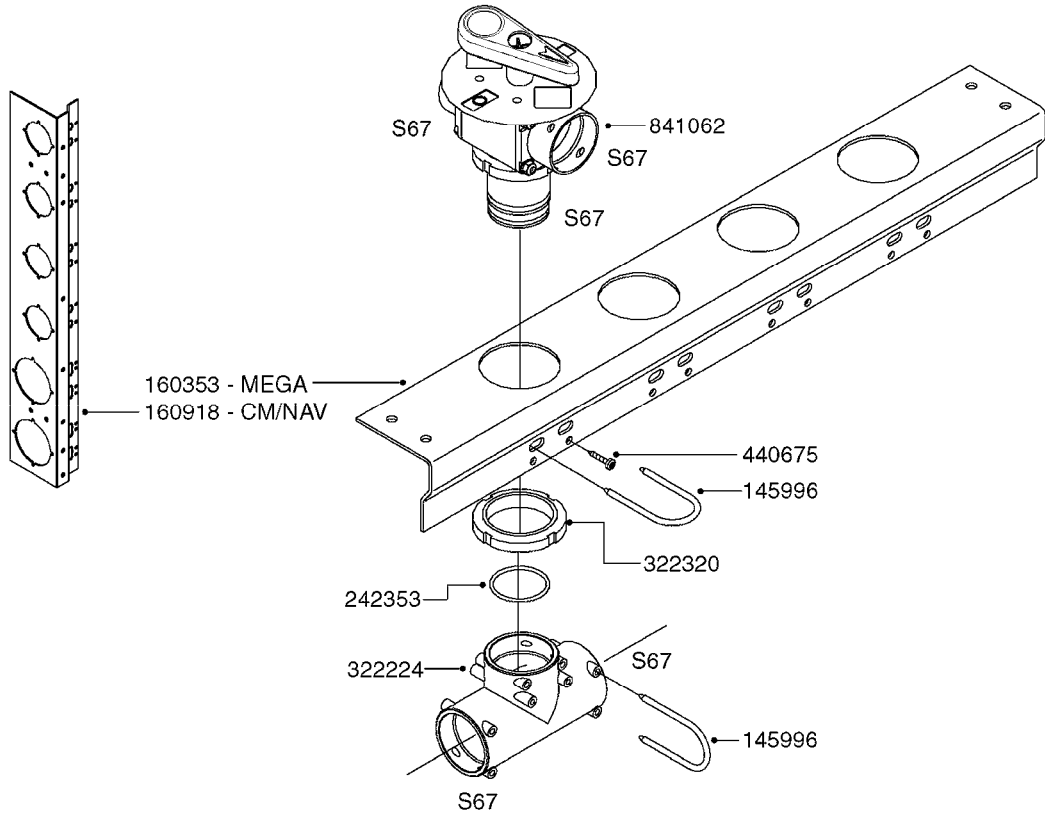

12 VOLT OUTLET BOX
B0410-HIN, 01:01:16

B0410

12 VOLT OUTLET BOX
B0410-HIN, 01:01:16

Page 1
Date 12.08.2020 8:27

parts-n°	order qty	description
260363	1	PLUG 2 POLE 12V
260827	1	PLUG F.EC ATTACHMENTS
260901	1	SPADE F.ELEC CONN.1.5MM BLUE
261060	1	PLUG F.EC ATTACHMENTS
261061	1	SPADE F.ELEC.2 WAY CONNECTOR
261067	1	GROMMET 10-14 GREY
261205	1	FUSE HOLDER
261206	1	FUSE 25 A
261207	1	ELECTRIC CONNECTOR 4MM
261208	1	SPADE F.ELEC.CONNECTOR 4MM
261213	1	WIRE 6.4MM BLACK
261214	1	WIRE 6.4MM RED
283697	1	TIESTRAP 200MM
471122	1	WASHER, M10, Ø20/10.5X 2.0, SS
731853	1	CABLE 2X4MM L=138"
817925	1	OUTLET BOX 12 VOLT ELEC.
978237	1	DECAL OUTLET BOX
39134000	1	BOX, COMPLETE, 12V POWER BOX