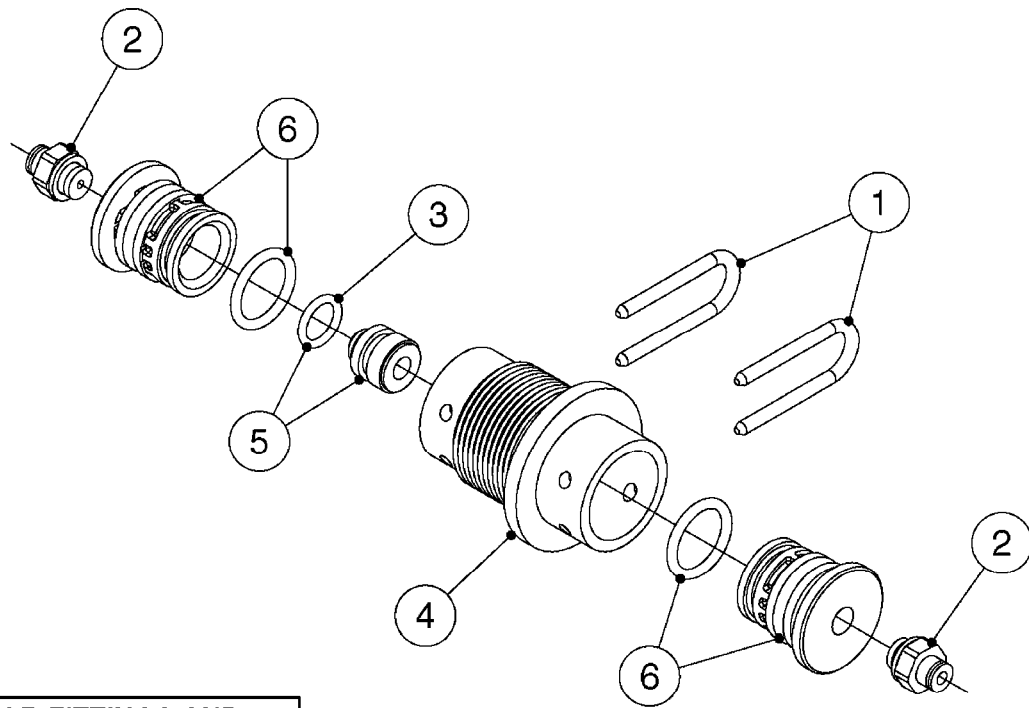

FOR FITTINGS AND
HOSES, SEE SECTION L

B0610

CHECK VALVES - S40
B0610-HIN, 04:01:18

Page 1

Date 12.08.2020 8:28

Pos.	parts-n°	order qty	description
1	145994	1	FITT.DK S-40 FORK
2	231346	1	QUICK COUPLER 1/8"BSP X 4 MM
3	241905	1	O-RING 12,3X2,4 VITON DKR.1,05
4	322102	1	FITT.DK S-40 BULKHEAD
5	615522	1	CHECK VALVE F.FOAM MARKER
6	726693	1	FITT.DK S-40 PLUG 1/8BSP ORING
7	70036203	1	RINSE PRESSURE KIT