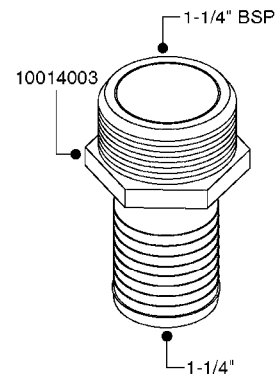

FITTINGS - HEXAGON NIPPLES
L0030-HIN, 01:01:16

L0030

FITTINGS - HEXAGON NIPPLES
L0030-HIN, 01:01:16

Page 1
Date 12.08.2020 8:28

parts-n°	order qty	description
10015303	1	FITT.PO.HN 1.00X1.00 M1000
10425003	1	FITT.PO.HN 1.25X1.00 MCPHEE
320132	1	FITT.DK HN 1" BSP
320176	1	FITT.DK HN 3/8"X1/2" BSP
320445	1	FITT.DK HN 1/4"X3/8" BSP
320655	1	FITT.DK HN 1/2"-1/2" BSP
320692	1	FITT.DK HN 3/8'BSPX1/4'NPT
320703	1	FITT.DK HN 3/8BSP X1/2 &1/4NPT
320725	1	FITT.DK NIPPLE 3/8"-3/8" BSP
320902	1	FITT.DK HN 3/8'X 1/4' BSP
390232	1	FITT.DK HN 1-1/2' X 1-1/4' BSP
390276	1	FITT.DK HN 1'BSP

L0040

FITTINGS - NIPPLES & ELBOWS
L0040-HIN, 01:01:16

Page 1

Date 12.08.2020 8:28

parts-n°	order qty	description
10530803	1	FITT.PO.SE 2.00X2.00 45 DEG.
320191	1	FITT.DK ELB 3/8' BSP 45 DEGREE
320482	1	FITT.DK ELB. 1/2" BSP 60 DEG.
320596	1	FITT.DK ELB 3/8'-1/2'BSP 45DEG
320607	1	FITT.DK HN 3/8M X 3/8F BSP LNG
320633	1	FITT.DK HN 3/8"M X 3/8"F BSP
321451	1	FITT.DK ELB.1-1/2 X1-1/4 80DEG
321532	1	FITT.DK REDUC 3/4' X 1/2' BSP
390233	1	FITT.DK REDUC 1-1/2" X 1" BSP