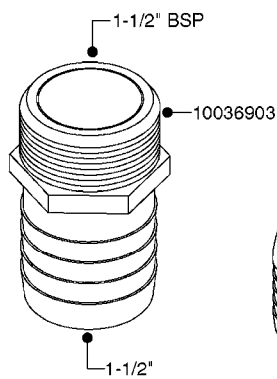

FITTINGS - HEXAGON NIPPLES
L0030-HIN, 01:01:16

L0030

FITTINGS - HEXAGON NIPPLES
L0030-HIN, 01:01:16

Page 1
Date 12.08.2020 8:28

parts-n°	order qty	description
10015303	1	FITT.PO.HN 1.00X1.00 M1000
10425003	1	FITT.PO.HN 1.25X1.00 MCPHEE
320132	1	FITT.DK HN 1" BSP
320176	1	FITT.DK HN 3/8"X1/2" BSP
320445	1	FITT.DK HN 1/4"X3/8" BSP
320655	1	FITT.DK HN 1/2"-1/2" BSP
320692	1	FITT.DK HN 3/8'BSPX1/4'NPT
320703	1	FITT.DK HN 3/8BSP X1/2 &1/4NPT
320725	1	FITT.DK NIPPLE 3/8"-3/8" BSP
320902	1	FITT.DK HN 3/8'X 1/4' BSP
390232	1	FITT.DK HN 1-1/2' X 1-1/4' BSP
390276	1	FITT.DK HN 1'BSP

L0040

FITTINGS - NIPPLES & ELBOWS
L0040-HIN, 01:01:16

Page 1

Date 12.08.2020 8:28

parts-n°	order qty	description
10530803	1	FITT.PO.SE 2.00X2.00 45 DEG.
320191	1	FITT.DK ELB 3/8' BSP 45 DEGREE
320482	1	FITT.DK ELB. 1/2" BSP 60 DEG.
320596	1	FITT.DK ELB 3/8'-1/2'BSP 45DEG
320607	1	FITT.DK HN 3/8M X 3/8F BSP LNG
320633	1	FITT.DK HN 3/8"M X 3/8"F BSP
321451	1	FITT.DK ELB.1-1/2 X1-1/4 80DEG
321532	1	FITT.DK REDUC 3/4' X 1/2' BSP
390233	1	FITT.DK REDUC 1-1/2" X 1" BSP