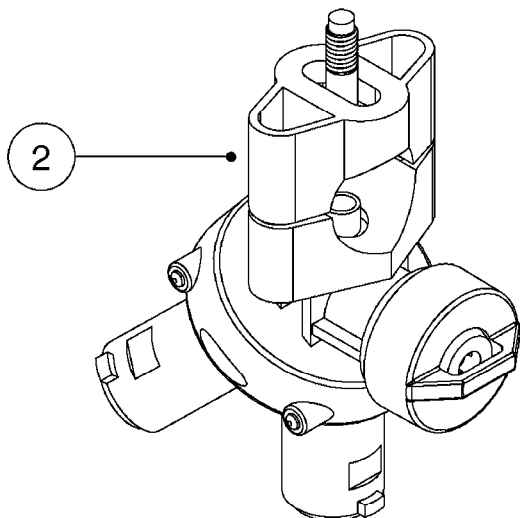

SINGLE NOZZLE BODY

TRIPLET NOZZLE BODY

D1090

*=REFER TO HARDI NOZZLE CATALOG

NOZZLE BODIES-SNAP FIT
D1090-HIN, 01:01:16

Page 1
Date 12.08.2020 8:28

parts-n°	order qty	description
143592	1	LOCK CLAMP FOR TRIPLET
241371	1	DIAPHRAGM F.NO-DRIP,VULC
241990	1	O-RING D9.3 X 2.4 VITON
242594	1	O-RING D14 X 1.78 SCH.70-EPDM
242598	1	O-RING D7.0 X 2.5 NITRIL
320187	1	FITT.DK CAP 3/8" BSP BLACK
320283	1	FITT.DK NUT 3/4"BSP
321462	1	CAP F.NO-DRIP ASSY.
322068	1	SNAP-FIT ADAPTER THREAD. HARDI
322114	1	NUT PLASTIC F.NOZZ.H
322116	1	BOLT PLASTIC F.NOZZ.H.
322258	1	HOUSING F.TRIPLET
322260	1	NOZZLE HOLDER LOWER PART
333012	1	NOZZLE HOLD. UPPER PART
334082	1	SNAP-FIT NOZZ.HOLD.CONE BLACK
334102	1	BLANK F.NOZZLE
334172	1	SNAP-FIT NOZZ.HOLD.CONE GREEN
334173	1	SNAP-FIT NOZZ.HOLD.CONE ORANGE
334220	1	YOKE, UPPER NOZZLE BODY
334371	1	SNAP-FIT NOZZLE HOLDER YELLOW
334373	1	SNAP-FIT NOZZLE HOLDER RED
334377	1	SNAP-FIT NOZZLE HOLDER BLUE
334926	1	SNAP-FIT TURN PLATE F TRIPLET
390639	1	O-RING F.NOZZLE FILTER
440665	1	SCREW M4.2X16 STAINLESS
716236	1	FITT.DK HB 1/2" ASSY. F. 3/4"
716413	1	FITT.DK PLUG ASSY. F.NOZ TUBE
724621	1	FITT.DK HB 3/4"ASSY F.3/4" NUT
725042	1	SCREEN 80 MESH W.GASKET, RED
725043	1	SCREEN 50 MESH W.GASKET,BLUE
725044	1	SCREEN 100 MESH W.GASKET,YELLO
725078	1	SNAP-FIT TRIPLET W/O NOZZ HOLD
725079	1	NOZZLE ASSY.SING.SNAP-FIT GREN
729645	1	NON-DRIP SPRING ASSY.GREEN 10