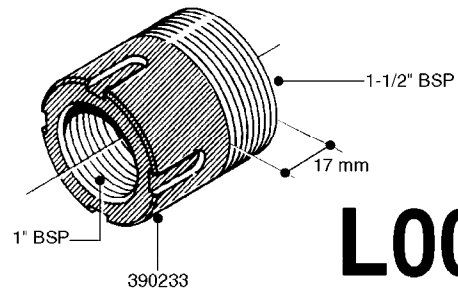

FITTINGS - HEXAGON NIPPLES
L0030-HIN, 01:01:16

L0030

FITTINGS - HEXAGON NIPPLES
L0030-HIN, 01:01:16

Page 1
Date 12.08.2020 8:28

parts-n°	order qty	description
10015303	1	FITT.PO.HN 1.00X1.00 M1000
10425003	1	FITT.PO.HN 1.25X1.00 MCPHEE
320132	1	FITT.DK HN 1" BSP
320176	1	FITT.DK HN 3/8"X1/2" BSP
320445	1	FITT.DK HN 1/4"X3/8" BSP
320655	1	FITT.DK HN 1/2"-1/2" BSP
320692	1	FITT.DK HN 3/8'BSPX1/4'NPT
320703	1	FITT.DK HN 3/8BSP X1/2 &1/4NPT
320725	1	FITT.DK NIPPLE 3/8"-3/8" BSP
320902	1	FITT.DK HN 3/8'X 1/4' BSP
390232	1	FITT.DK HN 1-1/2' X 1-1/4' BSP
390276	1	FITT.DK HN 1'BSP

L0040

FITTINGS - NIPPLES & ELBOWS
L0040-HIN, 01:01:16

Page 1

Date 12.08.2020 8:28

parts-n°	order qty	description
10530803	1	FITT.PO.SE 2.00X2.00 45 DEG.
320191	1	FITT.DK ELB 3/8' BSP 45 DEGREE
320482	1	FITT.DK ELB. 1/2" BSP 60 DEG.
320596	1	FITT.DK ELB 3/8'-1/2'BSP 45DEG
320607	1	FITT.DK HN 3/8M X 3/8F BSP LNG
320633	1	FITT.DK HN 3/8"M X 3/8"F BSP
321451	1	FITT.DK ELB.1-1/2 X1-1/4 80DEG
321532	1	FITT.DK REDUC 3/4' X 1/2' BSP
390233	1	FITT.DK REDUC 1-1/2" X 1" BSP