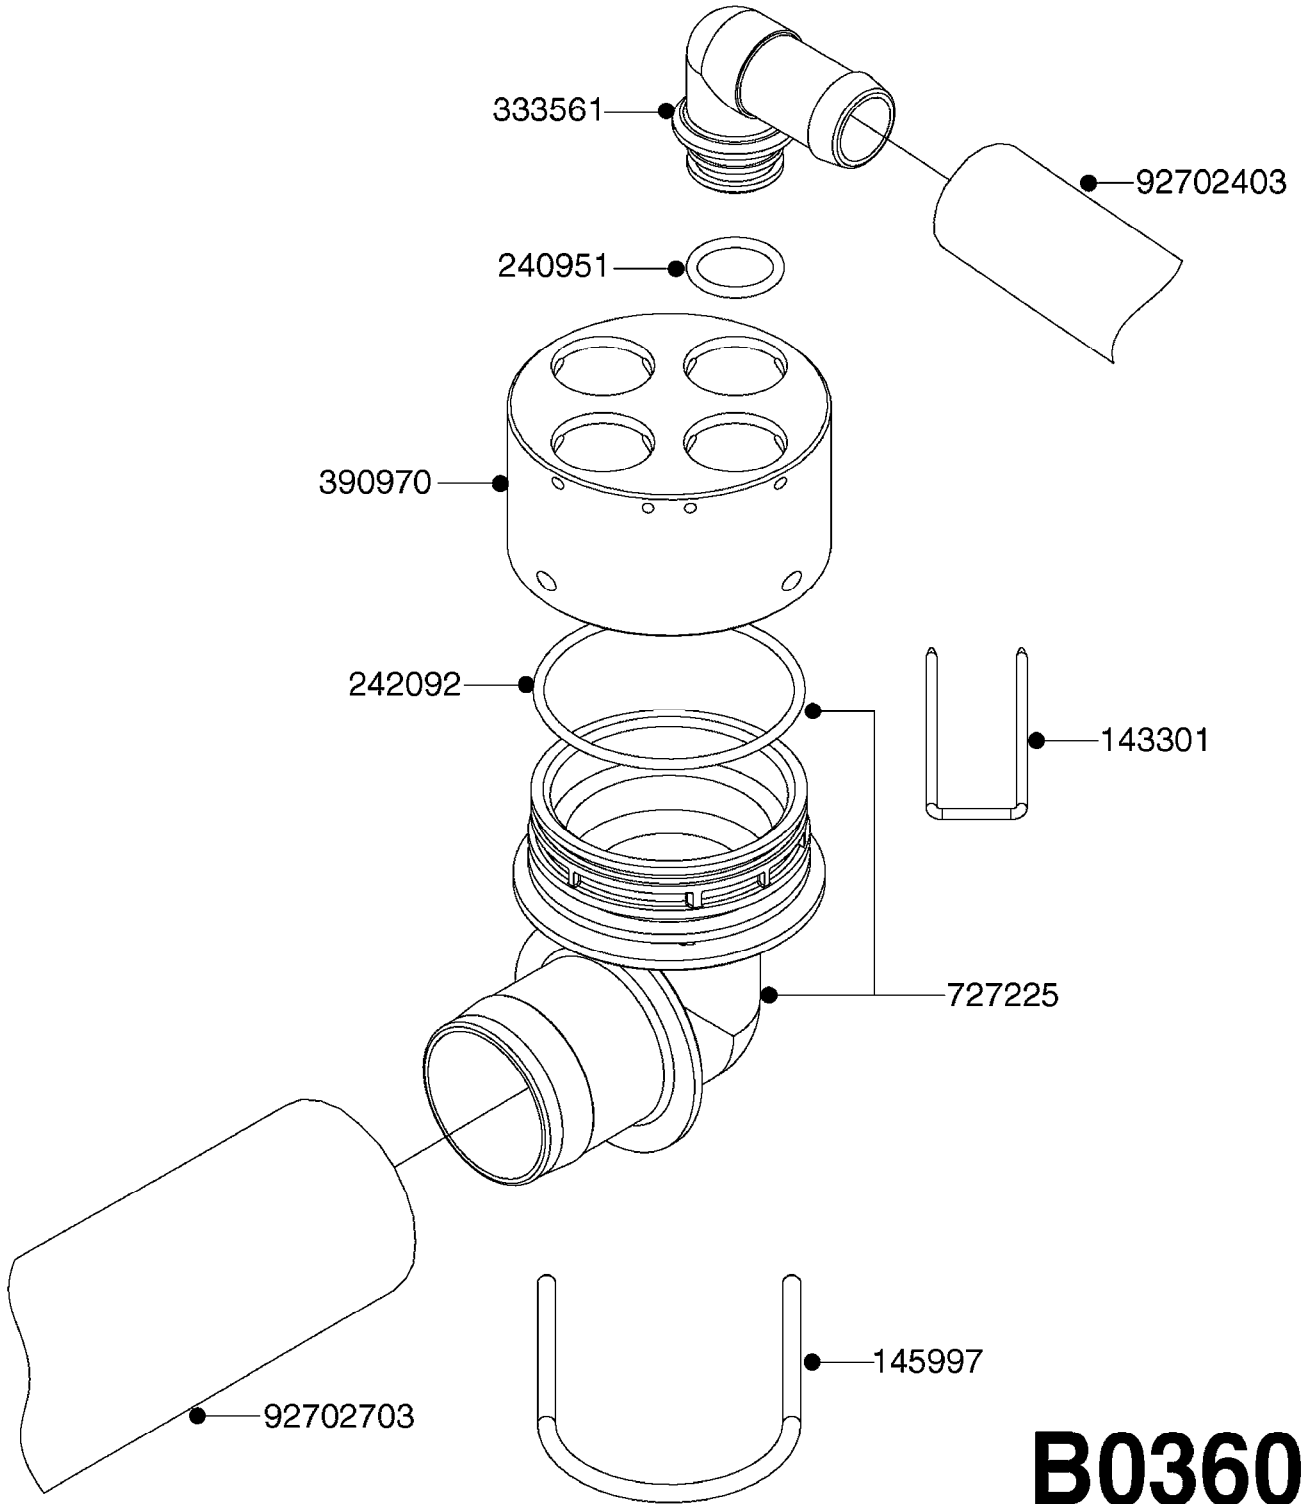

B0360

EC RETURN MANIFOLD
B0360-HIN, 28:05:19

Page 1

Date 12.08.2020 8:27

parts-n°	order qty	description
143301	1	LOCK CLAMP 78 MM
145997	1	FITT.DK S-93 FORK
240951	1	O-RING D21.2X3 NITRIL
242092	1	O-RING D69.5X3
333561	1	FITT.DK ELB.1" EC RETURN
390970	1	DISTRIBUTOR S93 4XD27
727225	1	FITT.DK S-93 ELB.2'PVC W/ORING
92702403	1	HOSE PVC SUCT GRAY 1"
92702703	1	HOSE PVC SUCT GRAY 2"