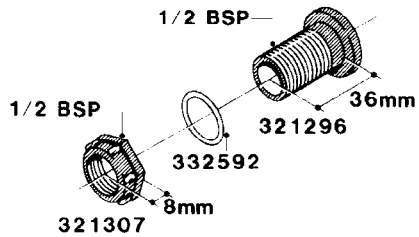

L0060

FITTINGS - BULKHEAD
L0060-HIN, 01:01:16

Page 1

Date 12.08.2020 8:28

parts-n°	order qty	description
141046	1	NUT 3/8" BSP
141341	1	NUT 1/4' BSP
240284	1	O-RING D82,5/75 X 3,5
320456	1	FITT.DK BULKHEAD 1"BSP DOUBLE
320467	1	FITT.DK BULKHEAD 1"BSP SINGLE
320471	1	FITT.DK NUT 1" BSP JAMB
320541	1	FITT.DK BULKHEAD 2-1/2'BSP SIN
320552	1	FITT.DK NUT 2-1/2' BSP JAMB
320644	1	FITT.DK ELB.3/4"HB X 1" BSP
320784	1	FITT.DK CAP 1-1/2" BSP
320795	1	FITT.DK NUT 1-1/2" BSP JAMB
320935	1	FITT.DK BULKHEAD 1/4' BSP SING
320946	1	FITT.DK BULKHEAD 3/8' BSP SING
321296	1	FITT.DK BULKHEAD 1/2" BSP SING
321307	1	FITT.DK NUT 1/2" BSP JAMB
321333	1	FITT.DK BULK 1-1/2" X 1"F BSP
330061	1	O-RING D16/D11X2,5
330072	1	O-RING D53.5/D45.5X4
330212	1	O-RING D19/D14X2.4 F.1/2"NUT
332577	1	O-RING D38/D30X4 F.1" PUR.
332592	1	O-RING D26/D20X3