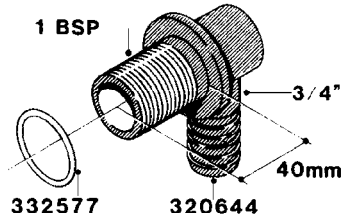

L0060

FITTINGS - BULKHEAD
L0060-HIN, 01:01:16

Page 1

Date 12.08.2020 8:28

parts-n°	order qty	description
141046	1	NUT 3/8" BSP
141341	1	NUT 1/4' BSP
240284	1	O-RING D82,5/75 X 3,5
320456	1	FITT.DK BULKHEAD 1"BSP DOUBLE
320467	1	FITT.DK BULKHEAD 1"BSP SINGLE
320471	1	FITT.DK NUT 1" BSP JAMB
320541	1	FITT.DK BULKHEAD 2-1/2'BSP SIN
320552	1	FITT.DK NUT 2-1/2' BSP JAMB
320644	1	FITT.DK ELB.3/4"HB X 1" BSP
320784	1	FITT.DK CAP 1-1/2" BSP
320795	1	FITT.DK NUT 1-1/2" BSP JAMB
320935	1	FITT.DK BULKHEAD 1/4' BSP SING
320946	1	FITT.DK BULKHEAD 3/8' BSP SING
321296	1	FITT.DK BULKHEAD 1/2" BSP SING
321307	1	FITT.DK NUT 1/2" BSP JAMB
321333	1	FITT.DK BULK 1-1/2" X 1"F BSP
330061	1	O-RING D16/D11X2,5
330072	1	O-RING D53.5/D45.5X4
330212	1	O-RING D19/D14X2.4 F.1/2"NUT
332577	1	O-RING D38/D30X4 F.1" PUR.
332592	1	O-RING D26/D20X3