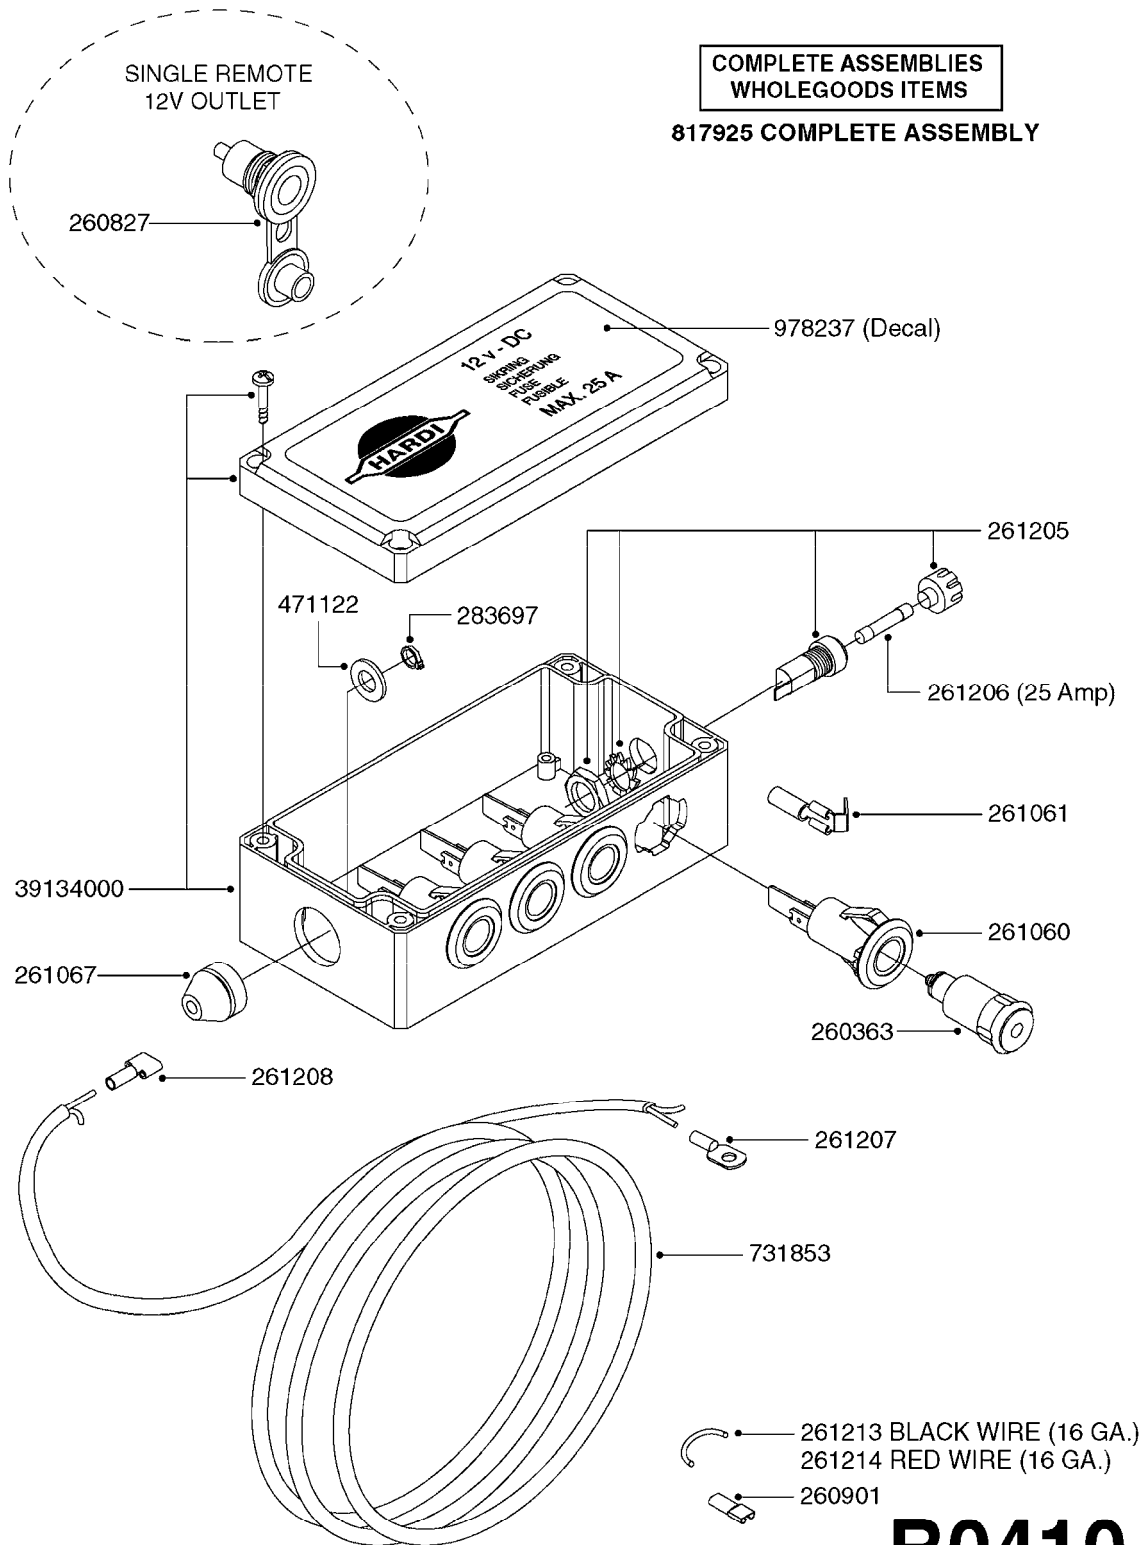

12 VOLT OUTLET BOX
B0410-HIN, 01:01:16

12 VOLT OUTLET BOX
B0410-HIN, 01:01:16

Page 1
Date 12.08.2020 8:27

parts-n°	order qty	description
260363	1	PLUG 2 POLE 12V
260827	1	PLUG F.EC ATTACHMENTS
260901	1	SPADE F.ELEC CONN.1.5MM BLUE
261060	1	PLUG F.EC ATTACHMENTS
261061	1	SPADE F.ELEC.2 WAY CONNECTOR
261067	1	GROMMET 10-14 GREY
261205	1	FUSE HOLDER
261206	1	FUSE 25 A
261207	1	ELECTRIC CONNECTOR 4MM
261208	1	SPADE F.ELEC.CONNECTOR 4MM
261213	1	WIRE 6.4MM BLACK
261214	1	WIRE 6.4MM RED
283697	1	TIESTRAP 200MM
471122	1	WASHER, M10, Ø20/10.5X 2.0, SS
731853	1	CABLE 2X4MM L=138"
817925	1	OUTLET BOX 12 VOLT ELEC.
978237	1	DECAL OUTLET BOX
39134000	1	BOX, COMPLETE, 12V POWER BOX