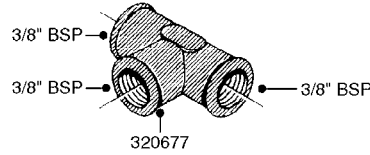

L0010

parts-n°	order qty	description
240085	1	O-RING D13,1/8,3X02,4 NITRIL
241441	1	O-RING D29.3X3
242594	1	O-RING D14 X 1.78 SCH.70-EPDM
320084	1	FITT.DK NUT 1/2" BSP
320095	1	FITT.DK NUT 1" BSP
320117	1	FITT.DK CONN.1/2"BSP F. 1" CAP
320187	1	FITT.DK CAP 3/8" BSP BLACK
320283	1	FITT.DK NUT 3/4"BSP
320821	1	FITT.DK NUT 1-1/2" BSP
321495	1	FITT.DK REDUC 1/4'BSP F.3/4'NT
321576	1	FITT.DK CONN 1/2"BSP F.3/4"NUT
330013	1	O-RING 2.5 X 10 PUR
330212	1	O-RING D19/D14X2.4 F.1/2"NUT
330326	1	O-RING D30/D24X2 F.1"NUT
330341	1	FITT.DK HB 1" F. 1" NUT
330595	1	O-RING D24.6/D20X2.1 -3/4"
330665	1	FITT.DK HB 3/4"F.1" NUT
330676	1	FITT.DK HB 3/8" F. 1/2" NUT
330687	1	FITT.DK HB 1/2" F. 1/2" NUT
330691	1	FITT.DK HB 3/4'F.3/4' NUT
330783	1	FITT.DK HB 3/8"F.3/8" NUT
331262	1	FITT.DK HB 1-1/2" F. 1-1/2"NUT
331273	1	O-RING D44/D38X2 F.1-1/2"
331446	1	FITT.DK HB 1" F.1-1/2" NUT
331807	1	FITT.DK HB 5/16" F.3/8" NUT
332286	1	FITT.DK HB 1/2" F. 3/4" NUT
332905	1	FITT.DK HB 1/2" F. 3/4" CAP
332927	1	FITT.DK PLUG F. NOZZLE TUBE
333292	1	FITT.DK HB 1"O'RING F.1-1/2"
333664	1	FITT.DK HB 5/16' F. 1/2' NUT
334044	1	FITT.DK HB 3/4' F. 3/4' CAP
334059	1	FITT.DK EL 1" 110 DEG.F.1-1/2"
334123	1	FITT.DK HB 1-1/4"O-RNG F.1-1/2"
334150	1	FITT.DK HB 1-1/4" 110 F.1-1/2"
390542	1	PLUG WASHER FOR 3/4'CAP NUT
716236	1	FITT.DK HB 1/2" ASSY. F. 3/4"
716413	1	FITT.DK PLUG ASSY. F.NOZ TUBE
717426	1	FITT.DK REDUC 1/4"BSP F.3/4"N
720856	1	FITT.DK 1/2'BSP ASSY.F.3/4'NUT
724621	1	FITT.DK HB 3/4"ASSY F.3/4" NUT