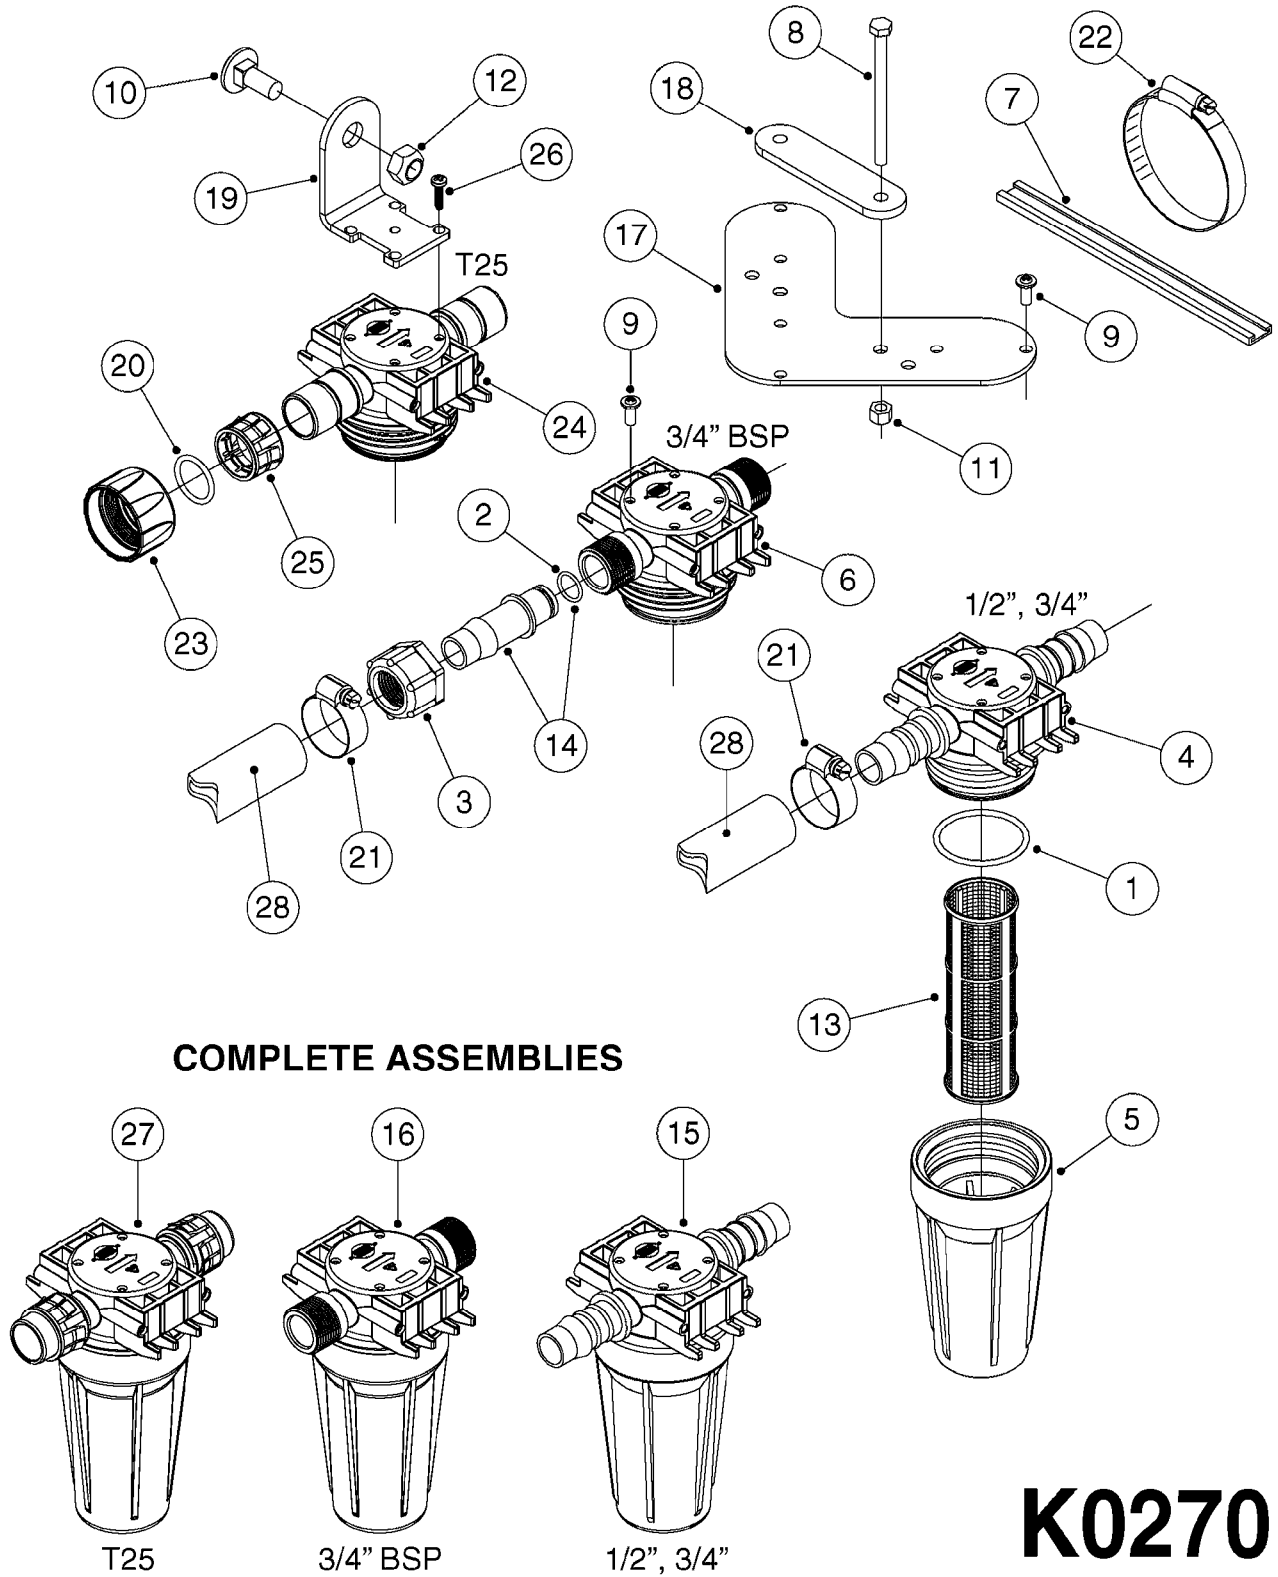

Page 1
Date 12.08.2020 8:28

Pos.	parts-n°	order qty	description
1	145994	1	FITT.DK S-40 FORK
2	145995	1	FITT.DK S-53 FORK
3	240177	1	O-RING D16.1/11.3 X 2.4
4	242354	1	O-RING D32.2X3.0 VITON
5	242355	1	O-RING D19.2X3.0 VITON F.S-40
6	242594	1	O-RING D14 X 1.78 SCH.70-EPDM
7	261539	1	SPADE F.ELEC CONNec BLUE INSUL
8	262104	1	VALVE, SOLENOID, S53/S40
9	320084	1	FITT.DK NUT 1/2" BSP
10	320187	1	FITT.DK CAP 3/8" BSP BLACK
11	320283	1	FITT.DK NUT 3/4"BSP
12	320596	1	FITT.DK ELB 3/8'-1/2'BSP 45DEG
13	321307	1	FITT.DK NUT 1/2" BSP JAMB
14	321742	1	FITT.DK BULKHEAD 1/2' BSP
15	322103	1	FITT.DK S-53 BULKHEAD
16	322352	1	FITT.DK S-53 TEE
17	330212	1	O-RING D19/D14X2.4 F.1/2"NUT
18	330687	1	FITT.DK HB 1/2" F. 1/2" NUT
19	334965	1	COVER FOR S53 SOLENOID VALVE
20	370366	1	OFF-CENTER FLAT SPRAY NOZZLE, 1850 - G150
21	410185	1	BOLT HEX 8.8 DEL M6X16
22	460261	1	NUT HEX M6X1.00 LOCK DIN985 A2 SS
23	471125	1	WASHER M6U 6.4X14X1.2,A2 SS
24	614366	1	FILTER 50 MESH F.NOZZLE BLUE
24	614367	1	FILTER 80 MESH F.NOZZLE RED
24	614368	1	FILTER 100 MESH F.NOZZLE YEL.
25	720856	1	FITT.DK 1/2'BSP ASSY.F.3/4'NUT
26	726558	1	FITT.DK S53 STR. 3/4" W.ORING
27	726567	1	FITT.DK S-40 ELB.1/2" W.O-RING
28	726694	1	PLUG,S53,1/2"FBSP THD W.ORING
29	729610	1	NOZZLE ASSY. NON DRIP 3/8 THRD
30	750722	1	REPAIR KIT FOR 3S SC CONTROL
31	983087	1	ELEC. CABLE 2 WIRE X 0.75MM
32	16180100	1	PLATE, END ROW NOZZLE
33	28025203	1	TIE STRAP L=23" x W=1/2"
34	28029803	1	CLAMP HOSE GEAR P1/2" 6708
35	28029903	1	CLAMP HOSE GEAR P3/4"-S1" 6712
36	92702103	1	HOSE R X1/2" X300PSI WP X0012"