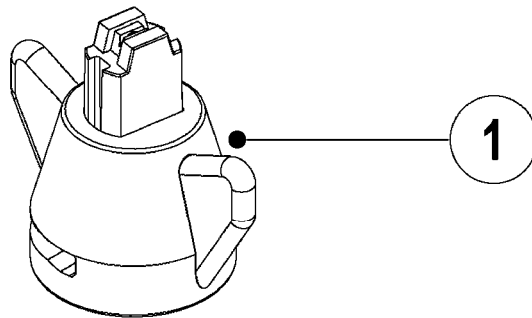

BOOM-NOZZLES MINIDRIFT
D1050-HIN, 01:01:16

Page 0

Date 12.08.2020 8:28

D1050