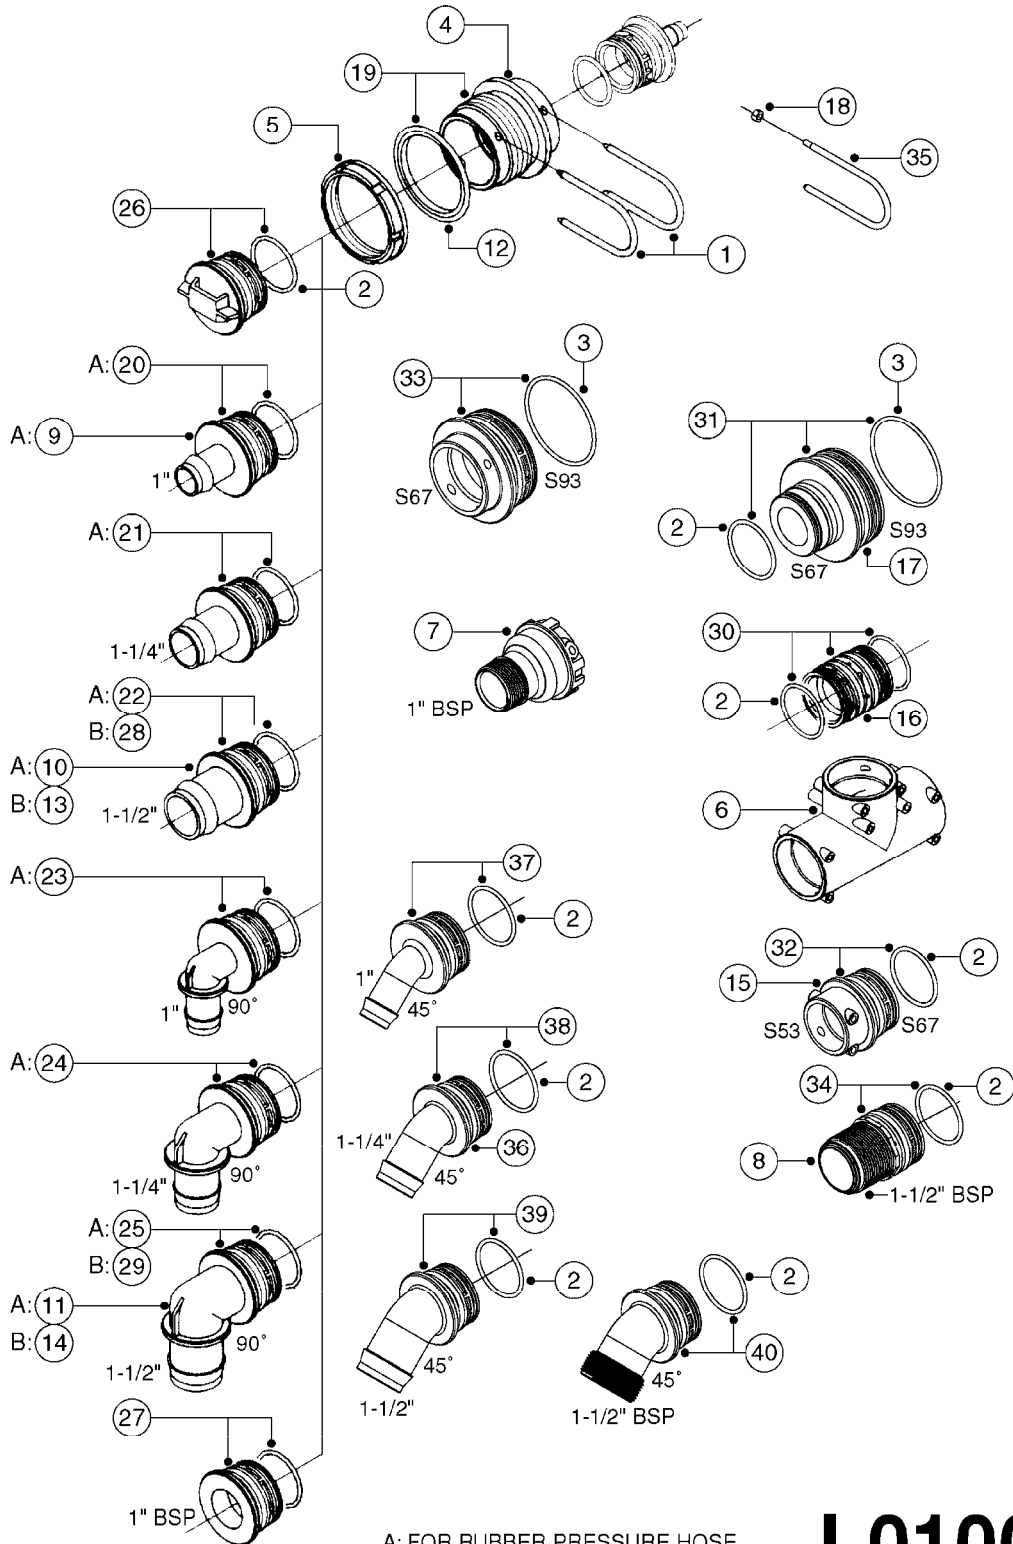

L0090

FITTINGS - S-56 & S-61
L0090-HIN, 01:01:16

Page 1

Date 12.08.2020 8:28

parts-n°	order qty	description
145661	1	FITT.DK S-61 FORK
241754	1	O-RING D59.5X3
241883	1	O-RING 3 X 39.2 NITRIL
322055	1	FITT.DK S-61 BULKHEAD
322056	1	FITT.DK S-61 BULKHEAD NUT
322066	1	FITT.DK S-56 NUT
334050	1	FITT.DK S-61 STR.1-1/4"
334068	1	FITT.DK S-61 STR.1"
334091	1	FITT.DK S56 STR.1-1/2'
334099	1	FITT.DK S-61 ELB.1-1/2"110 DEG
334100	1	FITT.DK S-61 ELB.1" 110 DEG.
334151	1	FITT.DK S-61 ELB.1-1/4"110 DEG
390231	1	FITT.DK NIPPLE 1-1/2 X S56