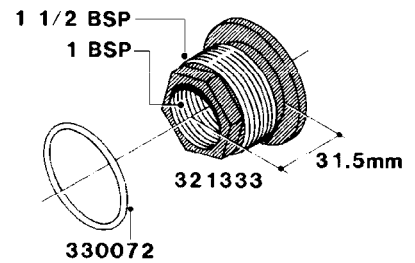

L0060

FITTINGS - BULKHEAD
L0060-HIN, 01:01:16

Page 1

Date 12.08.2020 8:28

parts-n°	order qty	description
141046	1	NUT 3/8" BSP
141341	1	NUT 1/4' BSP
240284	1	O-RING D82,5/75 X 3,5
320456	1	FITT.DK BULKHEAD 1"BSP DOUBLE
320467	1	FITT.DK BULKHEAD 1"BSP SINGLE
320471	1	FITT.DK NUT 1" BSP JAMB
320541	1	FITT.DK BULKHEAD 2-1/2'BSP SIN
320552	1	FITT.DK NUT 2-1/2' BSP JAMB
320644	1	FITT.DK ELB.3/4"HB X 1" BSP
320784	1	FITT.DK CAP 1-1/2" BSP
320795	1	FITT.DK NUT 1-1/2" BSP JAMB
320935	1	FITT.DK BULKHEAD 1/4' BSP SING
320946	1	FITT.DK BULKHEAD 3/8' BSP SING
321296	1	FITT.DK BULKHEAD 1/2" BSP SING
321307	1	FITT.DK NUT 1/2" BSP JAMB
321333	1	FITT.DK BULK 1-1/2" X 1"F BSP
330061	1	O-RING D16/D11X2,5
330072	1	O-RING D53.5/D45.5X4
330212	1	O-RING D19/D14X2.4 F.1/2"NUT
332577	1	O-RING D38/D30X4 F.1" PUR.
332592	1	O-RING D26/D20X3