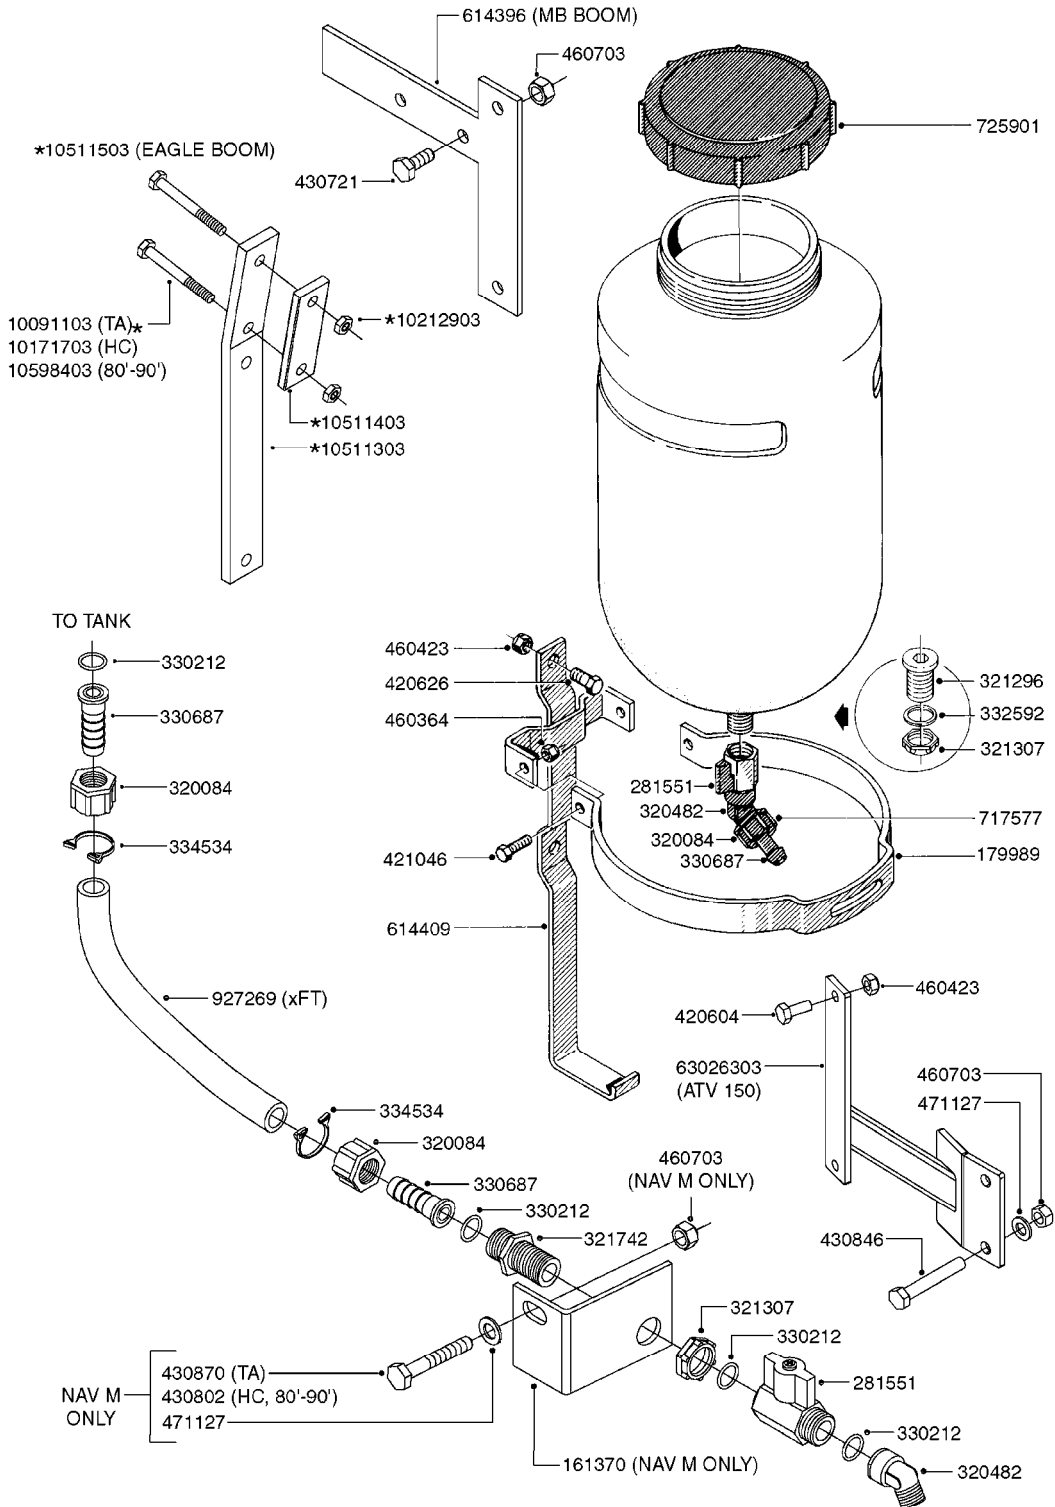

CLEAN WATER TANK
K0130-HIN, 01:01:16

COMPLETE TANK ASSY : 722072

K0130

CLEAN WATER TANK
K0130-HIN, 01:01:16

Page 1
Date 12.08.2020 8:28

parts-n°	order qty	description
161370	1	BKT.CLEAN WATER BOTT. VALVE
179989	1	BRKT. F. 3 GAL. TANK
281551	1	BALL VALVE 1/2"
320084	1	FITT.DK NUT 1/2" BSP
320482	1	FITT.DK ELB. 1/2" BSP 60 DEG.
321296	1	FITT.DK BULKHEAD 1/2" BSP SING
321307	1	FITT.DK NUT 1/2" BSP JAMB
321742	1	FITT.DK BULKHEAD 1/2' BSP
330212	1	O-RING D19/D14X2.4 F.1/2"NUT
330687	1	FITT.DK HB 1/2" F. 1/2" NUT
332592	1	O-RING D26/D20X3
334534	1	CLAMP HOSE PLASTIC 1/2"
420604	1	BOLT HEX 8.8 DEL M10X25 FT DIN933
420626	1	BOLT HEX 8.8 DEL M10X20 FT
421046	1	BOLT HEX M8X25/25 A2 SS DIN933
430721	1	BOLT HEX 8.8 DEL M12X40 FT
430802	1	BOLT HEX 8.8 DEL M12X75
430846	1	BOLT HEX 8.8 DEL M12X80
430870	1	BOLT HEX 8.8 DEL M12X55 FT
460364	1	NUT HU M8 A2 SS DIN934
460423	1	NUT HEX M10X1.50 LOCK DIN985A2 SS
460703	1	NUT HEX M12X1.75 LOCK DIN985A2 SS
471127	1	WASHER, M12, Ø24/13X24X2.5 SS
614396	1	CLEAN WATER BRACKET MB
614409	1	BRACKET FOR FOAM MARKER
717577	1	VALVE F.CLEAN WATER TANK
722072	1	CLEAN WATER TANK W FRAME & TAP
725901	1	LID F.WATER BOTTLE VENTED
927269	1	HOSE R X PVC X 1/2 X 0012"
10091103	1	BOLT HEX 3/8 NC GR.2 03.00'
10171703	1	BOLT HEX 3/8 NC GR.2 03.50"
10212903	1	NUT HEX NC (NYLON LOCK) 3/8"
10511303	1	FLATBAR L350/17DEG.CLEAN WATER
10511403	1	FLATBAR 104MM CLEAN WATER
10511503	1	BKT.CLEAN WATER MOUNT EAGLE
10598403	1	BOLT HEX HCS3/8-16 X 4 Z 5
63026303	1	CLEAN WATER TANK BRKT, ATV