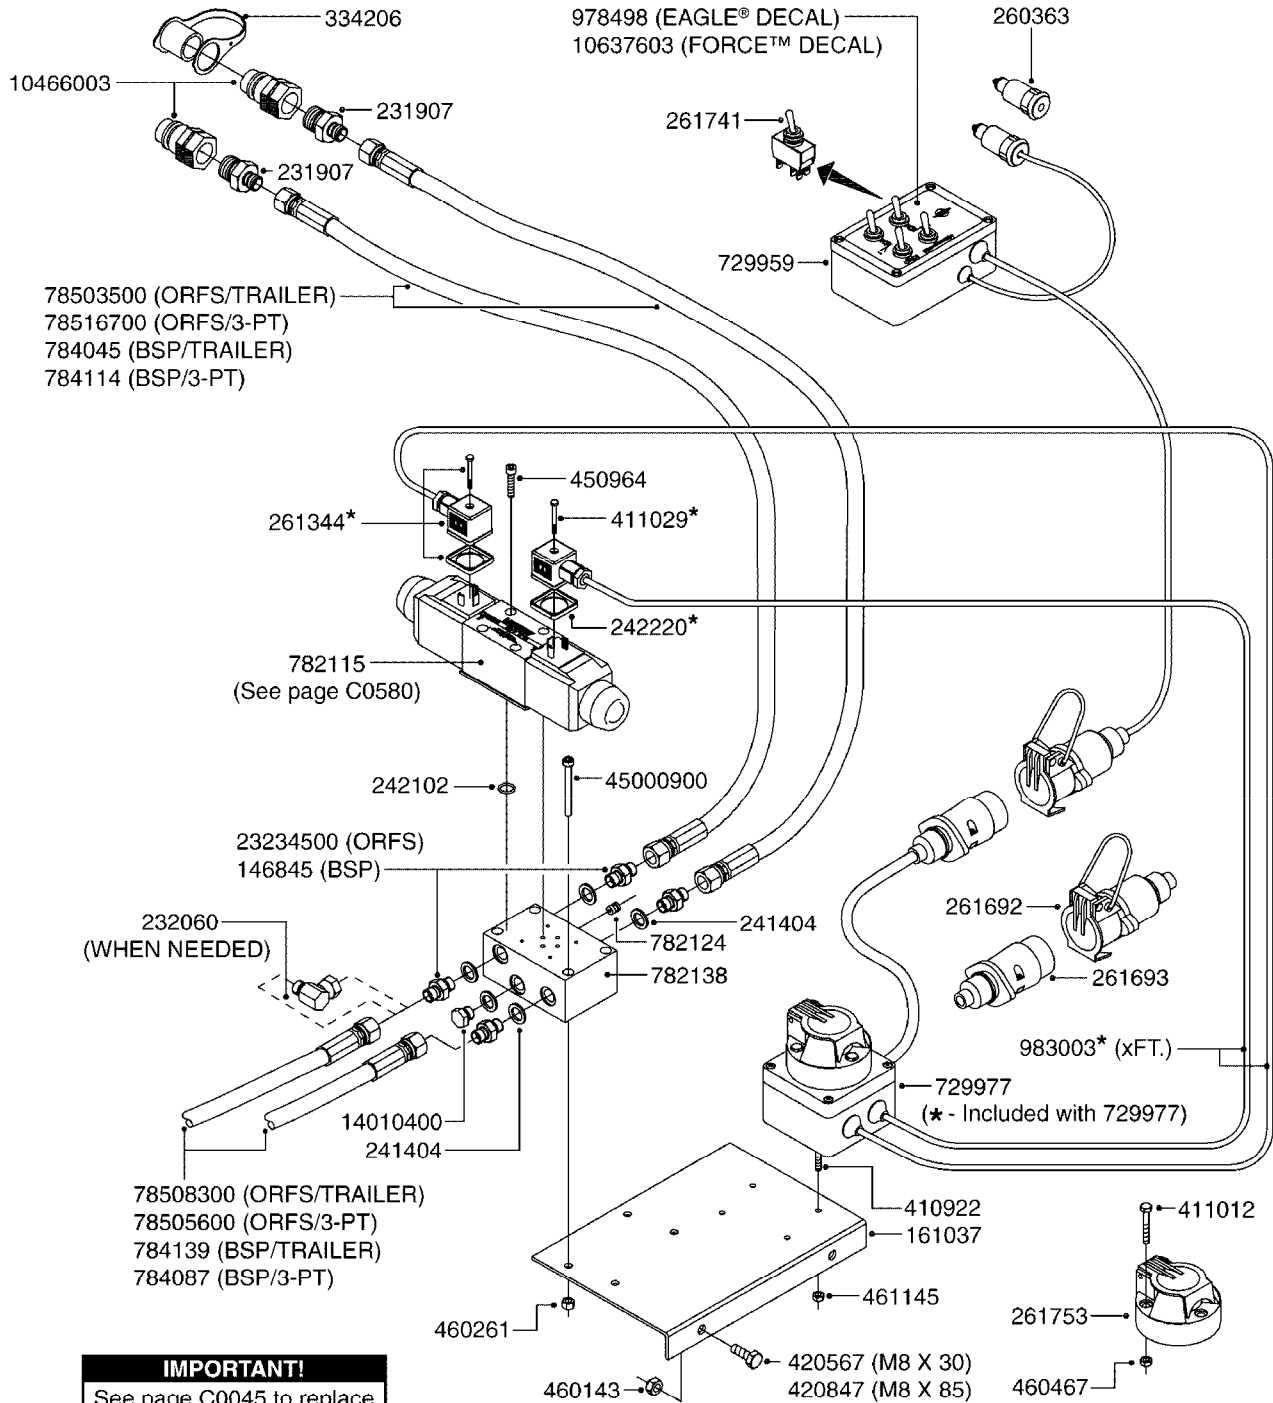

See Page C0340 for
a breakdown of HZ
electric components.

Right Side Shown
(Left Side Similar)

C0140

HYDRAULICS - 3PT EAGLE HZ
C0140-HIN, 08:01:18

Page 1

Date 12.08.2020 8:28

parts-n°	order qty	description
145912	1	BUSHING D19.8/D17.0X7MM
146324	1	SHAFT D16.8 L102/2 X 5
146587	1	PIN D16.8 X 65
146835	1	HEX NIPPLE 1/4" - 3/8" BSP
146839	1	HEX NIPPLE 1/4"X3/8" BSP 0.7MM
146845	1	HEX NIPPLE 1/4"X1/4"
146992	1	BUSHING F.CYLINDER
147138	1	PIN D16.8 X 90
151872	1	BUSHING D22.0/18.0 10MM
160802	1	MOUNT PLATE F.HYD SOLENOID'HZ'
160803	1	COVER PLATE F.HYD SOLENOID'HZ'
210728	1	BEARING F.LINK HEAD M17
231907	1	HEX NIPPLE 1/4"BSP X 1/2"NPT
240866	1	DOWTYSEAL 3/8"
241404	1	DOWTY SEAL 1/4"
410185	1	BOLT HEX 8.8 DEL M6X16
420604	1	BOLT HEX 8.8 DEL M10X25 FT DIN933
420847	1	BOLT HEX 8.8 DEL M8X85
460143	1	LOCK NUT M8 SST A2 DIN985
460261	1	NUT HEX M6X1.00 LOCK DIN985 A2 SS
460423	1	NUT HEX M10X1.50 LOCK DIN985A2 SS
461198	1	NUT HEX M16X2 JAMB
461249	1	NUT M22X1.5 DIN439B
480244	1	PIN SNAP D4.5
480384	1	PIN COTTER 3/16 x 1-1/2"
784000	1	HOSE HY X 1/4 X 118.00"STR+ELB
784010	1	HOSE HY X 1/4 X 149.5"STR+ELB
784015	1	HOSE HY X 1/4 X 210" STR-ELB
784021	1	HOSE HY X 1/4 X 064.96"STR+STR
784069	1	HOSE HY X 1/4 X 90.5" STR+ELB
784070	1	HOSE HY X 1/4 X 96.5" STR+ELB
784077	1	HOSE HY X 1/4 X 122.0" STR+ELB
10466003	1	COUPLER PIONEER 8010-04 1/2NPT
21091900	1	LINK HEAD M16 x D17 DELTA
75075000	1	SEAL KIT 78122600/27/28/29
78122700	1	CYLINDER D40/22X300MM RED
78122900	1	CYLINDER 40/22X300MM RED