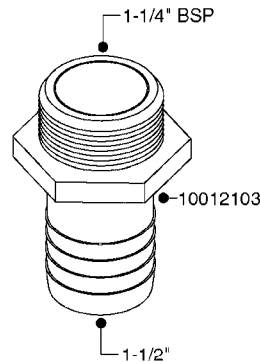

FITTINGS - HEXAGON NIPPLES
L0030-HIN, 01:01:16

L0030

FITTINGS - HEXAGON NIPPLES
L0030-HIN, 01:01:16

Page 1
Date 12.08.2020 8:28

parts-n°	order qty	description
10015303	1	FITT.PO.HN 1.00X1.00 M1000
10425003	1	FITT.PO.HN 1.25X1.00 MCPHEE
320132	1	FITT.DK HN 1" BSP
320176	1	FITT.DK HN 3/8"X1/2" BSP
320445	1	FITT.DK HN 1/4"X3/8" BSP
320655	1	FITT.DK HN 1/2"-1/2" BSP
320692	1	FITT.DK HN 3/8'BSPX1/4'NPT
320703	1	FITT.DK HN 3/8BSP X1/2 &1/4NPT
320725	1	FITT.DK NIPPLE 3/8"-3/8" BSP
320902	1	FITT.DK HN 3/8'X 1/4' BSP
390232	1	FITT.DK HN 1-1/2' X 1-1/4' BSP
390276	1	FITT.DK HN 1'BSP

L0040

FITTINGS - NIPPLES & ELBOWS
L0040-HIN, 01:01:16

Page 1

Date 12.08.2020 8:28

parts-n°	order qty	description
10530803	1	FITT.PO.SE 2.00X2.00 45 DEG.
320191	1	FITT.DK ELB 3/8' BSP 45 DEGREE
320482	1	FITT.DK ELB. 1/2" BSP 60 DEG.
320596	1	FITT.DK ELB 3/8'-1/2'BSP 45DEG
320607	1	FITT.DK HN 3/8M X 3/8F BSP LNG
320633	1	FITT.DK HN 3/8"M X 3/8"F BSP
321451	1	FITT.DK ELB.1-1/2 X1-1/4 80DEG
321532	1	FITT.DK REDUC 3/4' X 1/2' BSP
390233	1	FITT.DK REDUC 1-1/2" X 1" BSP