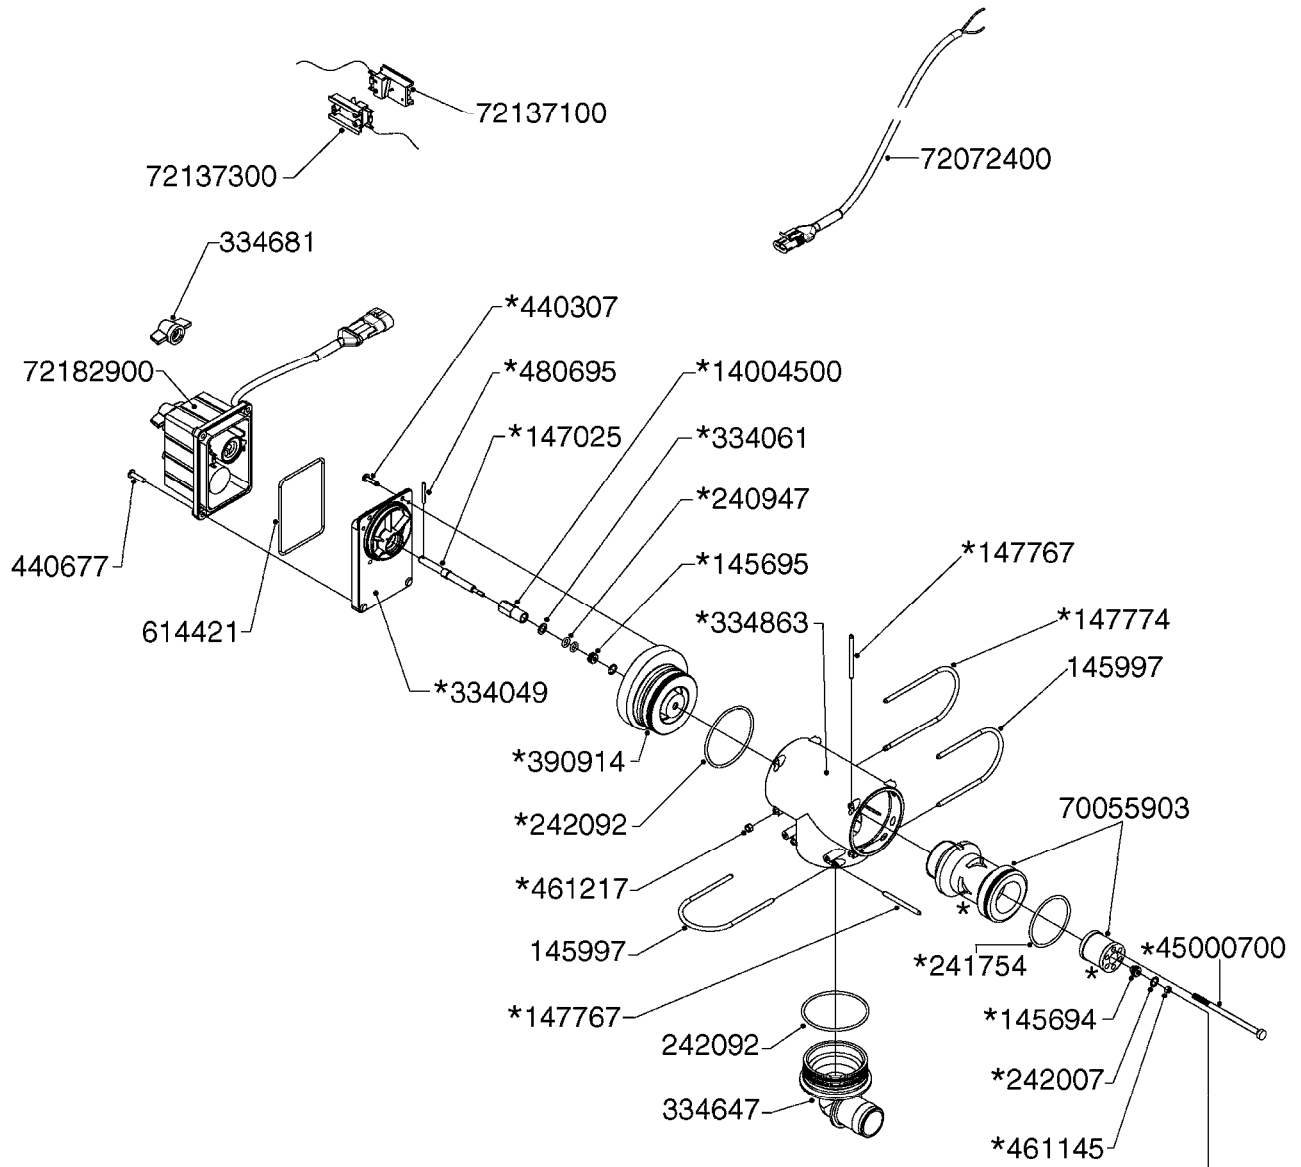

Note: For "Bondioli" PTO's (previous supplier) - see page A0510.

COMPLETE ASSEMBLIES
WHOLEGOOD ITEMS

A0580

PTO SHAFTS - AMA DIAPHRAGM
A0580-HIN, 01:01:16

Page 1

Date 12.08.2020 8:27

parts-n°	order qty	description
829482	1	PTO 1-3/8/6X25MM X 600MM 1202
829483	1	PTO 1-3/8/6X30MM x 610MM 1302
829484	1	PTO 1-3/8/6X1-3/8/6X575MM 361
829487	1	PTO 1-3/8/6X1-3/8/6X870MM 361
28062103	1	PTO YOKE 1-3/8X6 AMA
28062203	1	UNIV.JOINT CAT.1 AMA
28062303	1	PTO YOKE D25 AMA
28062403	1	DECAL - DANGER ROTATING SHAFT
28062503	1	DECAL - DANGER MISSING GUARD
28062603	1	SAFETY CHAIN F.PTO AMA
28062703	1	PTO OUTER 1-3/8X6 (NO SHIELD)
28062803	1	PTO INNER D25 (NO SHIELD)
28062903	1	PTO SHIELD COMPLETE
28063003	1	PTO YOKE D30 AMA
28063103	1	PTO INNER D30 (NO SHIELD)
28063203	1	PTO INNER 1-3/8X6 (NO SHIELD)
28063303	1	PTO SHIELD COMPLETE
28063403	1	PTO OUTER 1-3/8X6 (NO SHIELD)
28063503	1	PTO INNER 1-3/8X6 (NO SHIELD)
28093403	1	PTO OUTER TUBE BEARING AMA
28093503	1	PTO INNER TUBE BEARING AMA