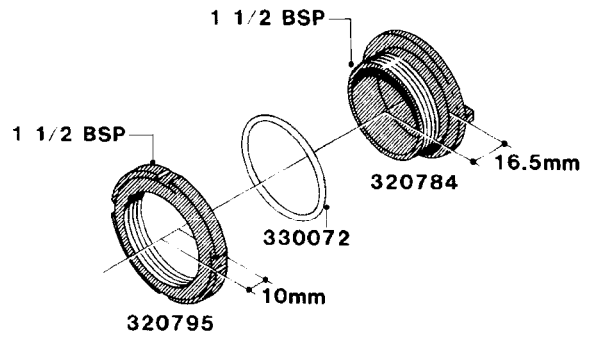

L0060

FITTINGS - BULKHEAD
L0060-HIN, 01:01:16

Page 1

Date 12.08.2020 8:28

parts-n°	order qty	description
141046	1	NUT 3/8" BSP
141341	1	NUT 1/4' BSP
240284	1	O-RING D82,5/75 X 3,5
320456	1	FITT.DK BULKHEAD 1"BSP DOUBLE
320467	1	FITT.DK BULKHEAD 1"BSP SINGLE
320471	1	FITT.DK NUT 1" BSP JAMB
320541	1	FITT.DK BULKHEAD 2-1/2'BSP SIN
320552	1	FITT.DK NUT 2-1/2' BSP JAMB
320644	1	FITT.DK ELB.3/4"HB X 1" BSP
320784	1	FITT.DK CAP 1-1/2" BSP
320795	1	FITT.DK NUT 1-1/2" BSP JAMB
320935	1	FITT.DK BULKHEAD 1/4' BSP SING
320946	1	FITT.DK BULKHEAD 3/8' BSP SING
321296	1	FITT.DK BULKHEAD 1/2" BSP SING
321307	1	FITT.DK NUT 1/2" BSP JAMB
321333	1	FITT.DK BULK 1-1/2" X 1"F BSP
330061	1	O-RING D16/D11X2,5
330072	1	O-RING D53.5/D45.5X4
330212	1	O-RING D19/D14X2.4 F.1/2"NUT
332577	1	O-RING D38/D30X4 F.1" PUR.
332592	1	O-RING D26/D20X3