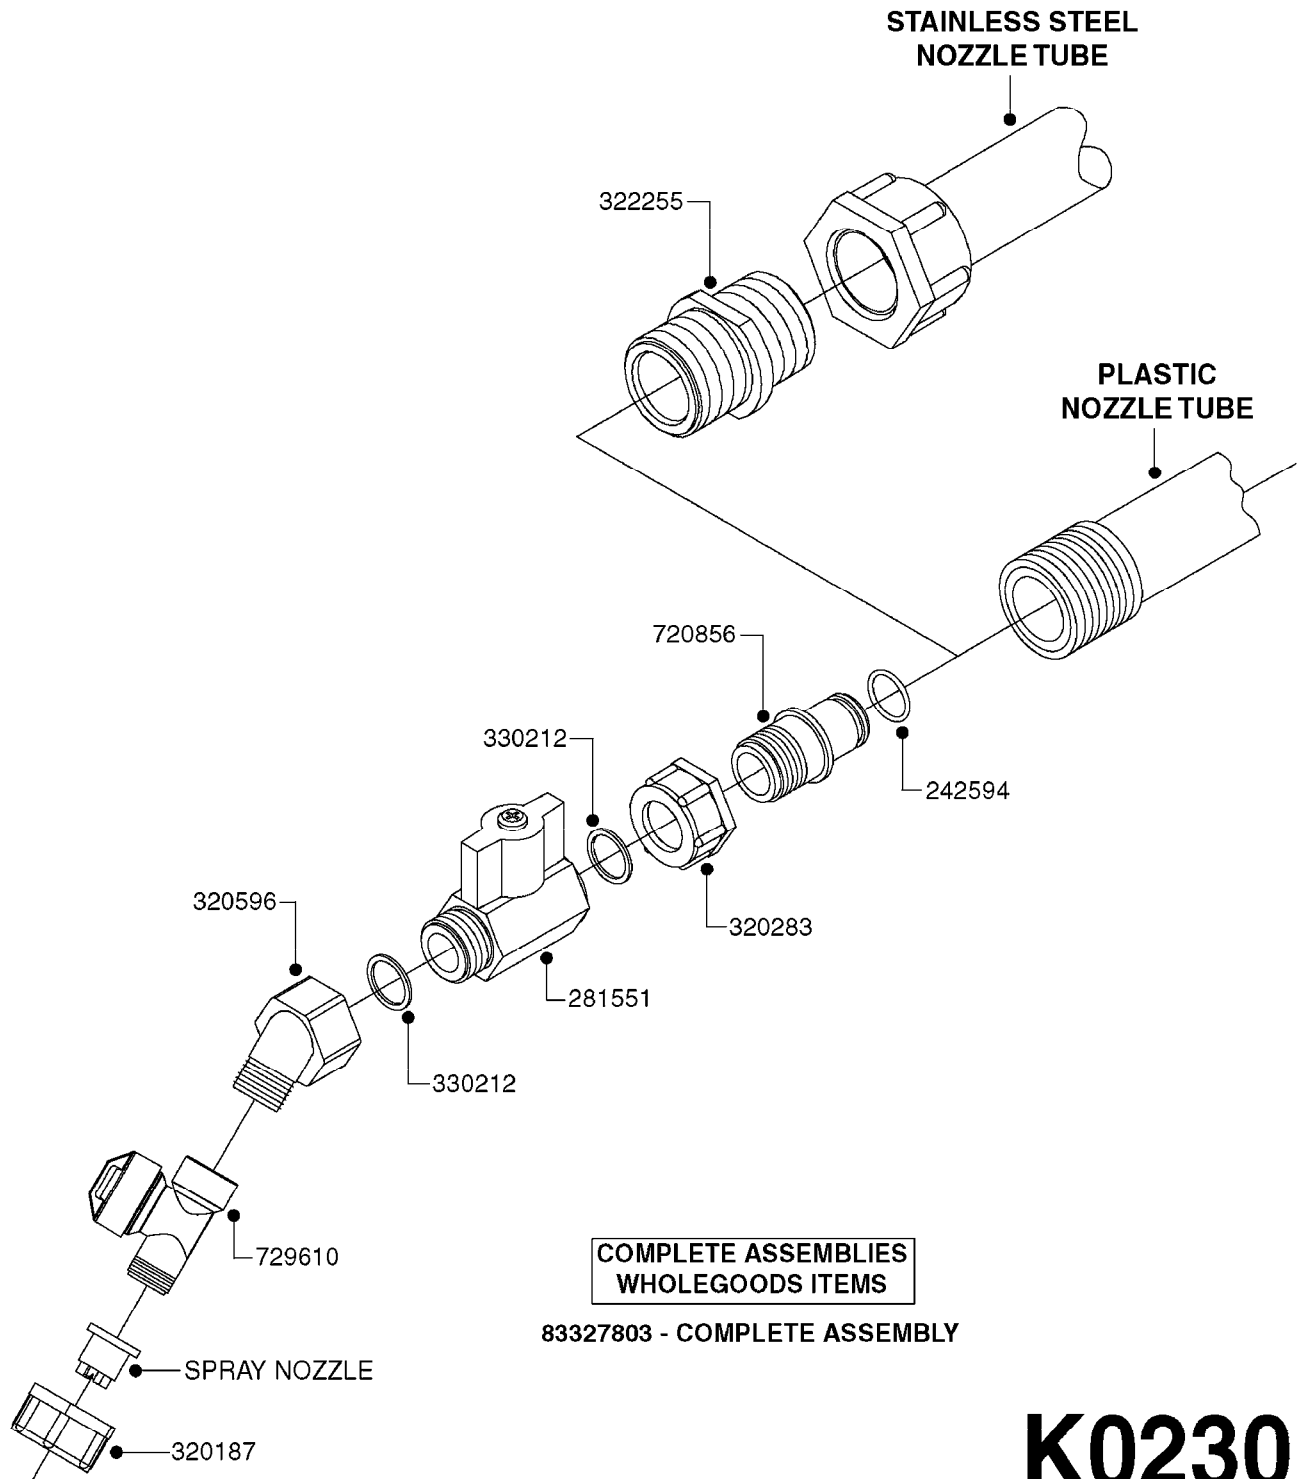

CLEAN WATER TANK
K0130-HIN, 01:01:16

COMPLETE TANK ASSY : 722072

K0130

CLEAN WATER TANK
K0130-HIN, 01:01:16

Page 1
Date 12.08.2020 8:28

parts-n°	order qty	description
161370	1	BKT.CLEAN WATER BOTT. VALVE
179989	1	BRKT. F. 3 GAL. TANK
281551	1	BALL VALVE 1/2"
320084	1	FITT.DK NUT 1/2" BSP
320482	1	FITT.DK ELB. 1/2" BSP 60 DEG.
321296	1	FITT.DK BULKHEAD 1/2" BSP SING
321307	1	FITT.DK NUT 1/2" BSP JAMB
321742	1	FITT.DK BULKHEAD 1/2' BSP
330212	1	O-RING D19/D14X2.4 F.1/2"NUT
330687	1	FITT.DK HB 1/2" F. 1/2" NUT
332592	1	O-RING D26/D20X3
334534	1	CLAMP HOSE PLASTIC 1/2"
420604	1	BOLT HEX 8.8 DEL M10X25 FT DIN933
420626	1	BOLT HEX 8.8 DEL M10X20 FT
421046	1	BOLT HEX M8X25/25 A2 SS DIN933
430721	1	BOLT HEX 8.8 DEL M12X40 FT
430802	1	BOLT HEX 8.8 DEL M12X75
430846	1	BOLT HEX 8.8 DEL M12X80
430870	1	BOLT HEX 8.8 DEL M12X55 FT
460364	1	NUT HU M8 A2 SS DIN934
460423	1	NUT HEX M10X1.50 LOCK DIN985A2 SS
460703	1	NUT HEX M12X1.75 LOCK DIN985A2 SS
471127	1	WASHER, M12, Ø24/13X24X2.5 SS
614396	1	CLEAN WATER BRACKET MB
614409	1	BRACKET FOR FOAM MARKER
717577	1	VALVE F.CLEAN WATER TANK
722072	1	CLEAN WATER TANK W FRAME & TAP
725901	1	LID F.WATER BOTTLE VENTED
927269	1	HOSE R X PVC X 1/2 X 0012"
10091103	1	BOLT HEX 3/8 NC GR.2 03.00'
10171703	1	BOLT HEX 3/8 NC GR.2 03.50"
10212903	1	NUT HEX NC (NYLON LOCK) 3/8"
10511303	1	FLATBAR L350/17DEG.CLEAN WATER
10511403	1	FLATBAR 104MM CLEAN WATER
10511503	1	BKT.CLEAN WATER MOUNT EAGLE
10598403	1	BOLT HEX HCS3/8-16 X 4 Z 5
63026303	1	CLEAN WATER TANK BRKT, ATV