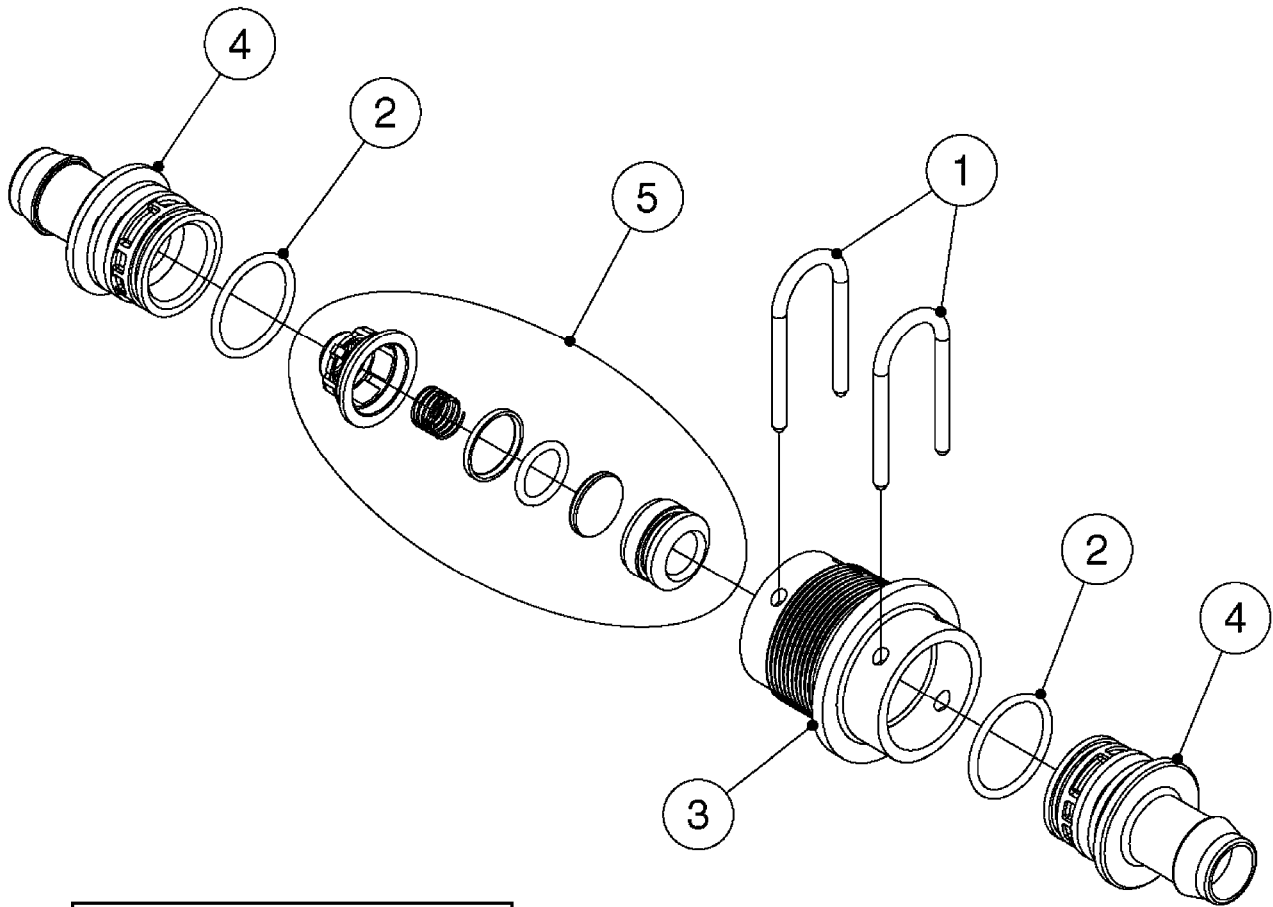

FOR FITTINGS AND
HOSES, SEE SECTION L

B0610

CHECK VALVES - S40
B0610-HIN, 04:01:18

Page 1

Date 12.08.2020 8:28

Pos.	parts-n°	order qty	description
1	145994	1	FITT.DK S-40 FORK
2	231346	1	QUICK COUPLER 1/8"BSP X 4 MM
3	241905	1	O-RING 12,3X2,4 VITON DKR.1,05
4	322102	1	FITT.DK S-40 BULKHEAD
5	615522	1	CHECK VALVE F.FOAM MARKER
6	726693	1	FITT.DK S-40 PLUG 1/8BSP ORING
7	70036203	1	RINSE PRESSURE KIT