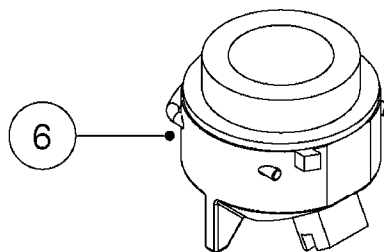

SINGLE NOZZLE BODY

TRIPLET NOZZLE BODY

D1090

*=REFER TO HARDI NOZZLE CATALOG

NOZZLE BODIES-SNAP FIT
D1090-HIN, 01:01:16

Page 1
Date 12.08.2020 8:28

parts-n°	order qty	description
143592	1	LOCK CLAMP FOR TRIPLET
241371	1	DIAPHRAGM F.NO-DRIP,VULC
241990	1	O-RING D9.3 X 2.4 VITON
242594	1	O-RING D14 X 1.78 SCH.70-EPDM
242598	1	O-RING D7.0 X 2.5 NITRIL
320187	1	FITT.DK CAP 3/8" BSP BLACK
320283	1	FITT.DK NUT 3/4"BSP
321462	1	CAP F.NO-DRIP ASSY.
322068	1	SNAP-FIT ADAPTER THREAD. HARDI
322114	1	NUT PLASTIC F.NOZZ.H
322116	1	BOLT PLASTIC F.NOZZ.H.
322258	1	HOUSING F.TRIPLET
322260	1	NOZZLE HOLDER LOWER PART
333012	1	NOZZLE HOLD. UPPER PART
334082	1	SNAP-FIT NOZZ.HOLD.CONE BLACK
334102	1	BLANK F.NOZZLE
334172	1	SNAP-FIT NOZZ.HOLD.CONE GREEN
334173	1	SNAP-FIT NOZZ.HOLD.CONE ORANGE
334220	1	YOKE, UPPER NOZZLE BODY
334371	1	SNAP-FIT NOZZLE HOLDER YELLOW
334373	1	SNAP-FIT NOZZLE HOLDER RED
334377	1	SNAP-FIT NOZZLE HOLDER BLUE
334926	1	SNAP-FIT TURN PLATE F TRIPLET
390639	1	O-RING F.NOZZLE FILTER
440665	1	SCREW M4.2X16 STAINLESS
716236	1	FITT.DK HB 1/2" ASSY. F. 3/4"
716413	1	FITT.DK PLUG ASSY. F.NOZ TUBE
724621	1	FITT.DK HB 3/4"ASSY F.3/4" NUT
725042	1	SCREEN 80 MESH W.GASKET, RED
725043	1	SCREEN 50 MESH W.GASKET,BLUE
725044	1	SCREEN 100 MESH W.GASKET,YELLO
725078	1	SNAP-FIT TRIPLET W/O NOZZ HOLD
725079	1	NOZZLE ASSY.SING.SNAP-FIT GREN
729645	1	NON-DRIP SPRING ASSY.GREEN 10