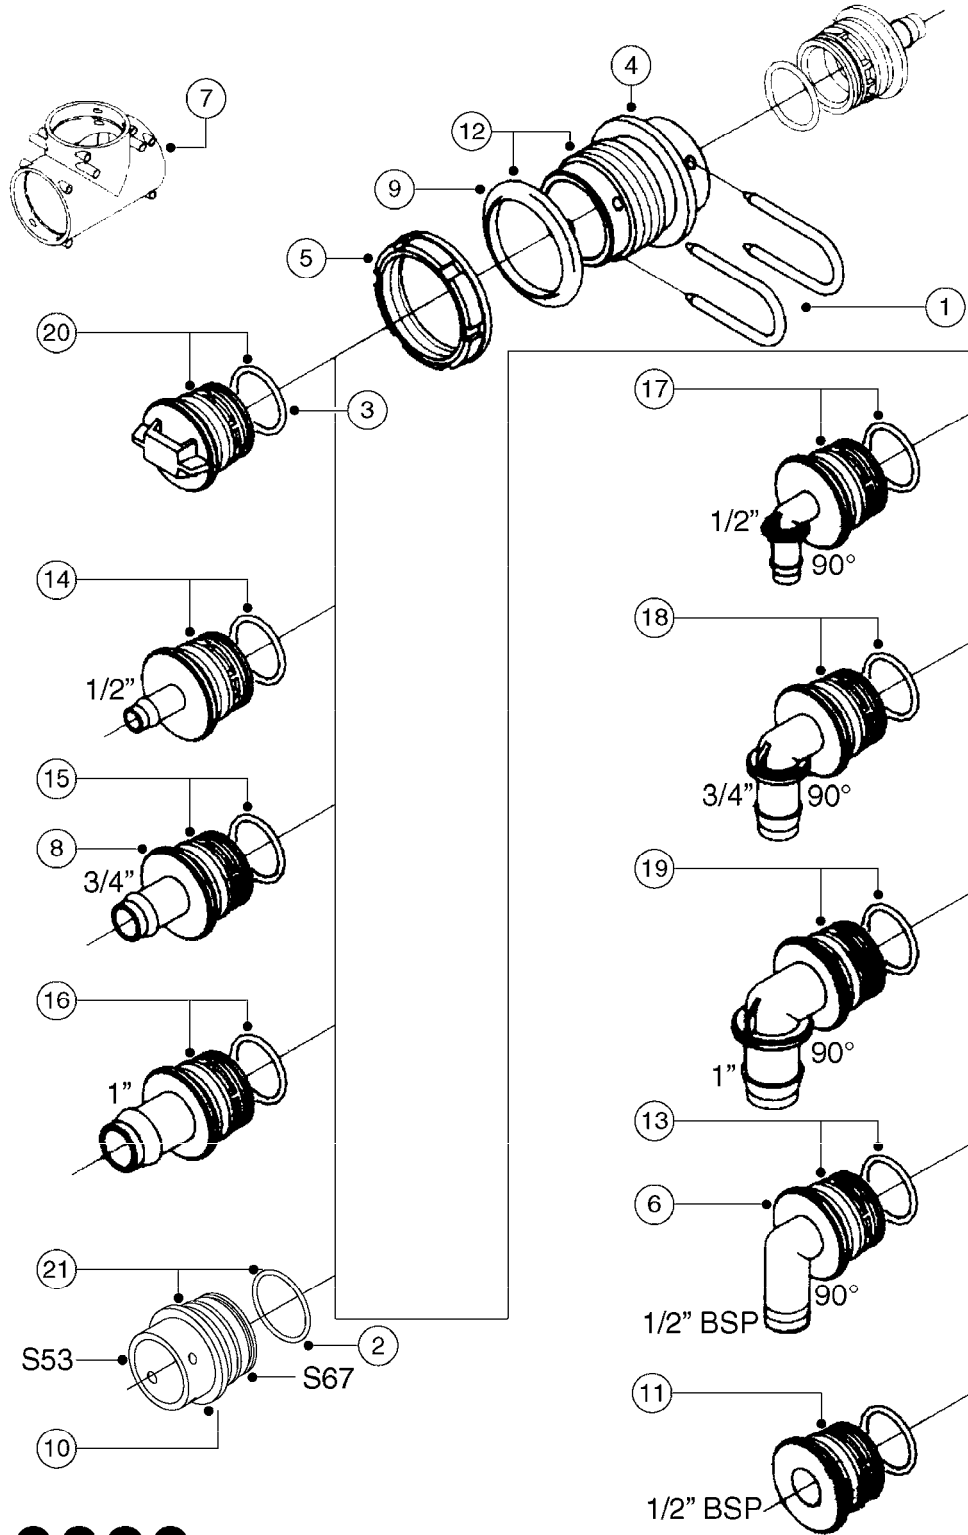

L0070

FITTINGS - S-40
L0070-HIN, 13:09:17

Page 1

Date 12.08.2020 8:28

Pos.	parts-n°	order qty	description
1	145994	1	FITT.DK S-40 FORK
2	242108	1	O-RING 3 X 19,2 70SH NITRIL NITRIL (BLACK)
2	242355	1	O-RING D19.2X3.0 VITON F.S-40 VITON (BROWN)
3	322102	1	FITT.DK S-40 BULKHEAD
4	322106	1	FITT.DK S-40 BULKHEAD NUT
5	334225	1	FITT.DK S-40 STR.3/8"
6	334237	1	FITT.DK S-40 ELB.3/8"
7	334238	1	FITT.DK S-40 ELB.1/2"
8	334248	1	FITT.DK S-40 PLUG
9	334259	1	GASKET F. S-40 BULKHEAD
10	726462	1	FITT. S40 BULKHEAD W.GASKET
11	726567	1	FITT.DK S-40 ELB.1/2" W.O-RING
12	726693	1	FITT.DK S-40 PLUG 1/8BSP ORING