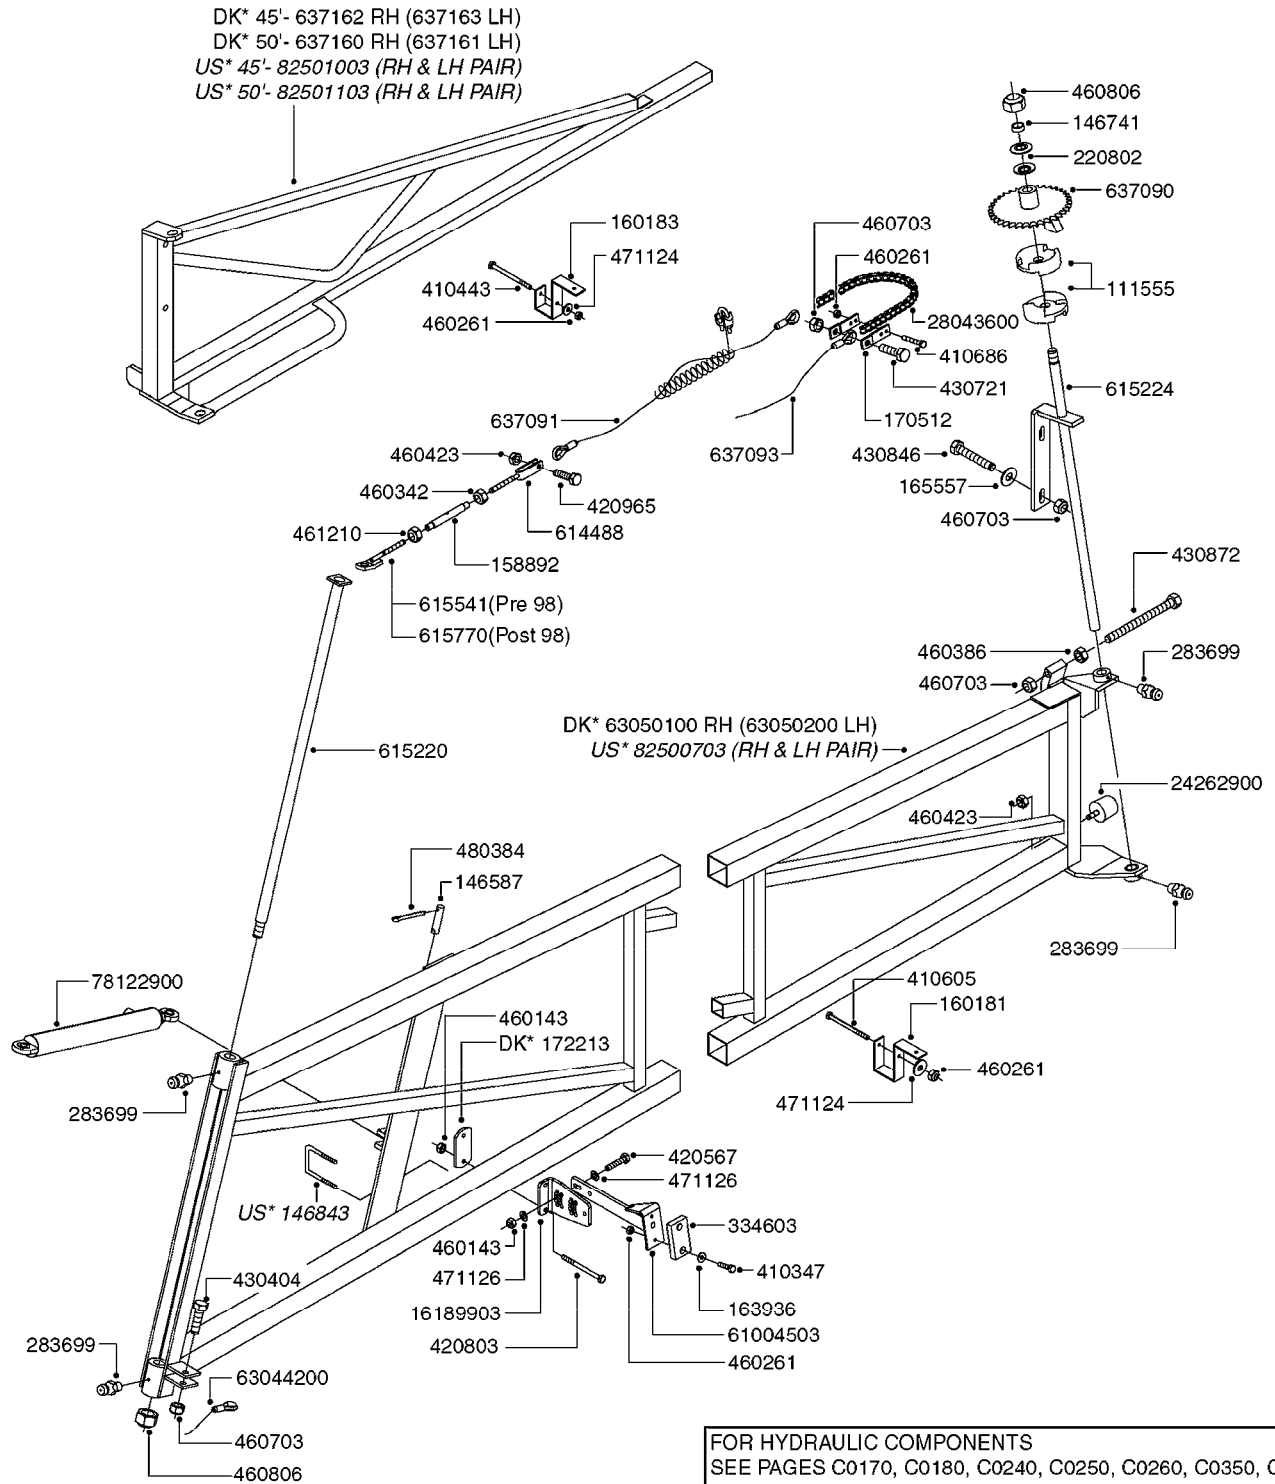

FOR HYDRAULIC COMPONENTS
SEE PAGES C0170, C0180, C0240, C0250, C0260, C0350, C0360

D0260

DK* = DENMARK STEEL PARTS
US* = NORTH AMERICAN STEEL PARTS

BOOM EAGLE WINGS 45' 50'
D0260-HIN, 01:01:16

Page 1
Date 12.08.2020 8:28

parts-n°	order qty	description
111555	1	BREAKAWAY CLUTCH EG. (23MM)
146587	1	PIN D16.8 X 65
146741	1	BUSHING D28/D22.2X10
146843	1	BOLT U M8 F.60 x 60
158892	1	TURN BUCKLE HOUS
160181	1	CLAMP NOZZLE TUBE 60X60
160183	1	CLAMP NOZZLE TUBE 50X30
163936	1	WASHER D15/D6.2X1
165557	1	WASHER D28.0/D12.2X2.0 SS
170512	1	ASSEMBLY BRACKET FOR CHAIN
172213	1	FLAT BAR F.BOOM STRAP
220802	1	BELLVILLE WASHER D50/D22.4X2
283699	1	GREASE NIPPLE M6X1
334603	1	RUBBER STOP 86X48X15
410347	1	SCREW M6X20 8.8
410443	1	BOLT HEX 8.8 DEL M6X70
410605	1	BOLT HEX 8.8 DEL M6X80
410686	1	BOLT HEX 8.8 DEL M6X30
420567	1	BOLT HEX 8.8 DEL M8X30 FT
420803	1	BOLT HEX 8.8 DEL M8X90
420965	1	M10X40 MACHINE SCREW STAINLESS
430404	1	BOLT HEX 8.8 DEL M12X50
430721	1	BOLT HEX 8.8 DEL M12X40 FT
430846	1	BOLT HEX 8.8 DEL M12X80
430872	1	BOLT HEX 8.8 DEL M12X100 FT
460143	1	LOCK NUT M8 SST A2 DIN985
460261	1	NUT HEX M6X1.00 LOCK DIN985 A2 SS
460342	1	NUT HEX M10 DEL DIN934
460386	1	NUT HEX M12X1.75
460423	1	NUT HEX M10X1.50 LOCK DIN985A2 SS
460703	1	NUT HEX M12X1.75 LOCK DIN985A2 SS
460806	1	NUT HEX M20X2.50 LOCK DIN985A2 SS
461210	1	NUT HEX M10X1.5 L.THREAD A4
471124	1	WASHER, M6, Ø18/ 6.4X 1.6, SS
471126	1	WASHER, M8, Ø16/ 8.4X 1.6, SS
480384	1	PIN COTTER 3/16 x 1-1/2"
614488	1	FORK/ R.THREAD 10mmX144mm
615220	1	PIN 25 X 910 FOR EAGLE
615224	1	BREAKAWAY SHAFT EAGLE
615541	1	ANCHOR PART TURNBUCKLE EAGLE
615770	1	ANCHOR F.EAGLE CABLE
637090	1	SPROCKET EAGLE
637091	1	CABLE FRONT EAGLE D7X2895
637093	1	CABLE REAR 5 X 3100MM EAGLE
637160	1	BOOM WING 50'OUTER R.EAGLE
637161	1	BOOM WING 50'OUTER L.EAGLE
637162	1	BOOM WING 45'OUTER R. EAGLE
637163	1	BOOM WING 45'OUTER LEFT EAGLE
16189903	1	PLATE F, EAGLE STOPARM
24262900	1	RUBBER STOP D50X40 M10X33
28043600	1	CHAIN 5/8X810MM (51 LINKS)
61004503	1	BOOM STOP SPB/SPC
63044200	1	CABLE CENTER EAG. 7mm x 1390mm
63050100	1	WING INNER SPB R.H. 05
63050200	1	WING INNER SPB L.H. 05
78122900	1	CYLINDER 40/22X300MM RED
82500703	1	WING INNER SET FPS SPB 45-66'
82501003	1	WING OUTER SET FPS 45' SPB
82501103	1	WING OUTER SET FPS 50' SPB