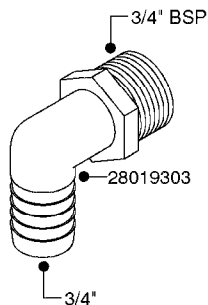

FITTINGS - HEXAGON NIPPLES
L0030-HIN, 01:01:16

L0030

FITTINGS - HEXAGON NIPPLES
L0030-HIN, 01:01:16

Page 1
Date 12.08.2020 8:28

parts-n°	order qty	description
10015303	1	FITT.PO.HN 1.00X1.00 M1000
10425003	1	FITT.PO.HN 1.25X1.00 MCPHEE
320132	1	FITT.DK HN 1" BSP
320176	1	FITT.DK HN 3/8"X1/2" BSP
320445	1	FITT.DK HN 1/4"X3/8" BSP
320655	1	FITT.DK HN 1/2"-1/2" BSP
320692	1	FITT.DK HN 3/8'BSPX1/4'NPT
320703	1	FITT.DK HN 3/8BSP X1/2 &1/4NPT
320725	1	FITT.DK NIPPLE 3/8"-3/8" BSP
320902	1	FITT.DK HN 3/8'X 1/4' BSP
390232	1	FITT.DK HN 1-1/2' X 1-1/4' BSP
390276	1	FITT.DK HN 1'BSP

L0040

FITTINGS - NIPPLES & ELBOWS
L0040-HIN, 01:01:16

Page 1

Date 12.08.2020 8:28

parts-n°	order qty	description
10530803	1	FITT.PO.SE 2.00X2.00 45 DEG.
320191	1	FITT.DK ELB 3/8' BSP 45 DEGREE
320482	1	FITT.DK ELB. 1/2" BSP 60 DEG.
320596	1	FITT.DK ELB 3/8'-1/2'BSP 45DEG
320607	1	FITT.DK HN 3/8M X 3/8F BSP LNG
320633	1	FITT.DK HN 3/8"M X 3/8"F BSP
321451	1	FITT.DK ELB.1-1/2 X1-1/4 80DEG
321532	1	FITT.DK REDUC 3/4' X 1/2' BSP
390233	1	FITT.DK REDUC 1-1/2" X 1" BSP