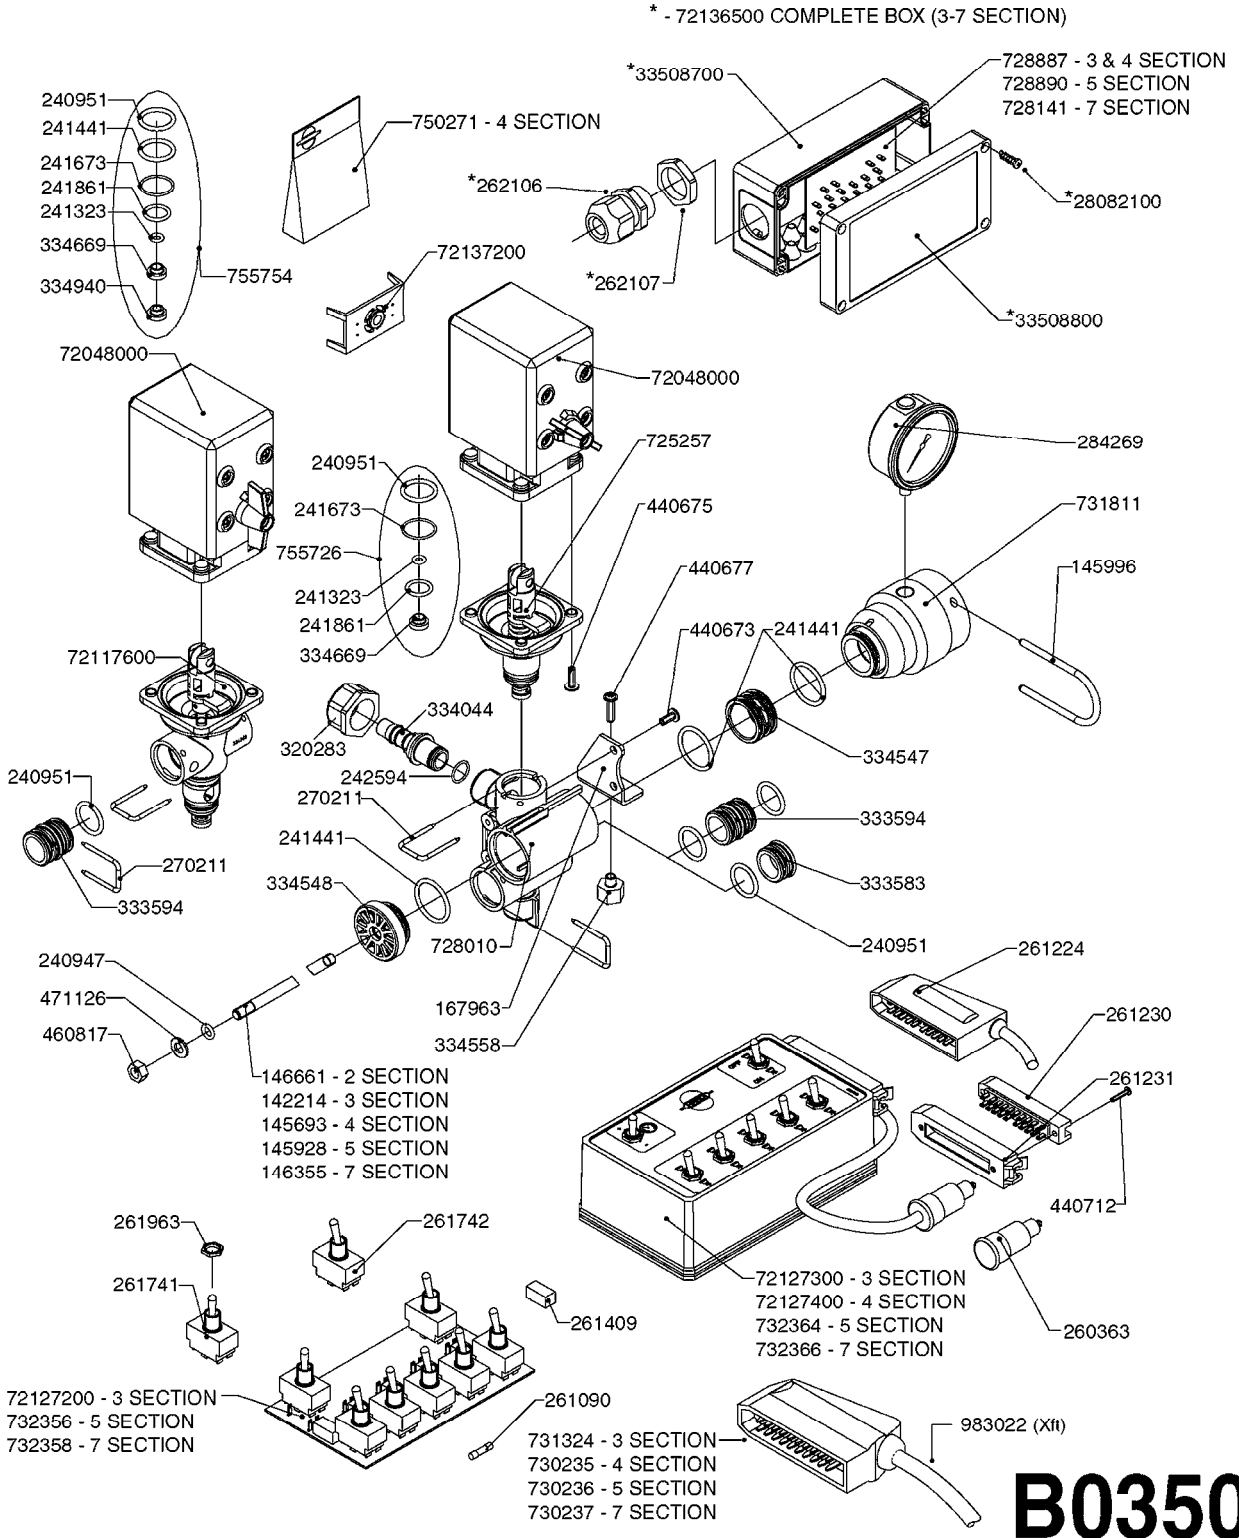

REGULATOR VALVE ASSEMBLY: *72027300

COMPLETE ASSEMBLIES
WHOLEGOODS ITEMS

B0340

PRESSURE REGULATOR - S93
B0340-HIN, 01:01:16

Page 1

Date 12.08.2020 8:27

parts-n°	order qty	description
145694	1	BUSHING CONE SPACER S93 REGU.
145695	1	GUIDE FOR CONE
145996	1	FITT.DK S-67 FORK
145997	1	FITT.DK S-93 FORK
147025	1	SPINDLE F.S93 PRES. REGULATOR
147767	1	PIN 5Ø X 60 S-93 DOUBLE CLAMP
147774	1	FITT.DK S-93 FORK W. M5 THREAD
240947	1	O-RING D7.3X2.4 NITRIL
241754	1	O-RING D59.5X3
241973	1	O-RING Ø3 X 44.2 70 SHORES NITRIL
242007	1	O-RING Ø9.1 X 1.6 NITRILE
242092	1	O-RING D69.5X3
334049	1	BRACKET FOR ENGINE CASING
334061	1	WASHER PLASTIC Ø13.0/8.1 X 1TK
334244	1	FITT.DK S-67 ELB.1-1/4"
334601	1	FITT.DK S-93 TO S67 ADAPTOR
334647	1	FITT.DK S93 ELB 1-1/2" 90 PVC
334681	1	GRIP F.MAN.OP.EC PRES.REG.YELL
334863	1	T PIECE S 93 15 BAR
390914	1	COVER REG VALVE S93
440307	1	SCREW SHEET-METAL 3/4" NO. 10
440677	1	SCREW F. PLASTIC 5X20 SS
461145	1	NUT HEX M4 LOCK
461217	1	NUT HEX M5 LOCK
480695	1	PIN ROLL D 3X28 SLOTTED
614421	1	GASKET F/MOTOR HOUSE-ON/OFF TR
14004500	1	NUT M10 SS F. S93 PRES. REG.
45000700	1	BOLT ALLEN HEAD M6 X 100 SS
70055903	1	REGUL SPOOL AND SLEEVE S93
72027300	1	REG.VALVE S93/600 15B U.MOTER
72072400	1	WIRE CONTR. VALVE.CM+ AMP-PLUG
72137100	1	MCROSWCH ASSY F.PRSR REG WHT W
72137300	1	MCROSWCH ASSY F.PRSR REG BRN W
72182900	1	MOTER REG.DME37 1:150 AMP YELL