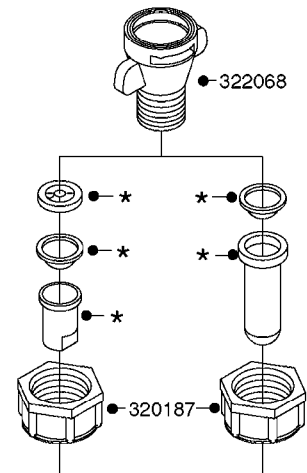

SINGLE NOZZLE BODY

TRIPLET NOZZLE BODY

D1090

*=REFER TO HARDI NOZZLE CATALOG

NOZZLE BODIES-SNAP FIT
D1090-HIN, 01:01:16

Page 1
Date 12.08.2020 8:28

parts-n°	order qty	description
143592	1	LOCK CLAMP FOR TRIPLET
241371	1	DIAPHRAGM F.NO-DRIP,VULC
241990	1	O-RING D9.3 X 2.4 VITON
242594	1	O-RING D14 X 1.78 SCH.70-EPDM
242598	1	O-RING D7.0 X 2.5 NITRIL
320187	1	FITT.DK CAP 3/8" BSP BLACK
320283	1	FITT.DK NUT 3/4"BSP
321462	1	CAP F.NO-DRIP ASSY.
322068	1	SNAP-FIT ADAPTER THREAD. HARDI
322114	1	NUT PLASTIC F.NOZZ.H
322116	1	BOLT PLASTIC F.NOZZ.H.
322258	1	HOUSING F.TRIPLET
322260	1	NOZZLE HOLDER LOWER PART
333012	1	NOZZLE HOLD. UPPER PART
334082	1	SNAP-FIT NOZZ.HOLD.CONE BLACK
334102	1	BLANK F.NOZZLE
334172	1	SNAP-FIT NOZZ.HOLD.CONE GREEN
334173	1	SNAP-FIT NOZZ.HOLD.CONE ORANGE
334220	1	YOKE, UPPER NOZZLE BODY
334371	1	SNAP-FIT NOZZLE HOLDER YELLOW
334373	1	SNAP-FIT NOZZLE HOLDER RED
334377	1	SNAP-FIT NOZZLE HOLDER BLUE
334926	1	SNAP-FIT TURN PLATE F TRIPLET
390639	1	O-RING F.NOZZLE FILTER
440665	1	SCREW M4.2X16 STAINLESS
716236	1	FITT.DK HB 1/2" ASSY. F. 3/4"
716413	1	FITT.DK PLUG ASSY. F.NOZ TUBE
724621	1	FITT.DK HB 3/4"ASSY F.3/4" NUT
725042	1	SCREEN 80 MESH W.GASKET, RED
725043	1	SCREEN 50 MESH W.GASKET,BLUE
725044	1	SCREEN 100 MESH W.GASKET,YELLO
725078	1	SNAP-FIT TRIPLET W/O NOZZ HOLD
725079	1	NOZZLE ASSY.SING.SNAP-FIT GREN
729645	1	NON-DRIP SPRING ASSY.GREEN 10