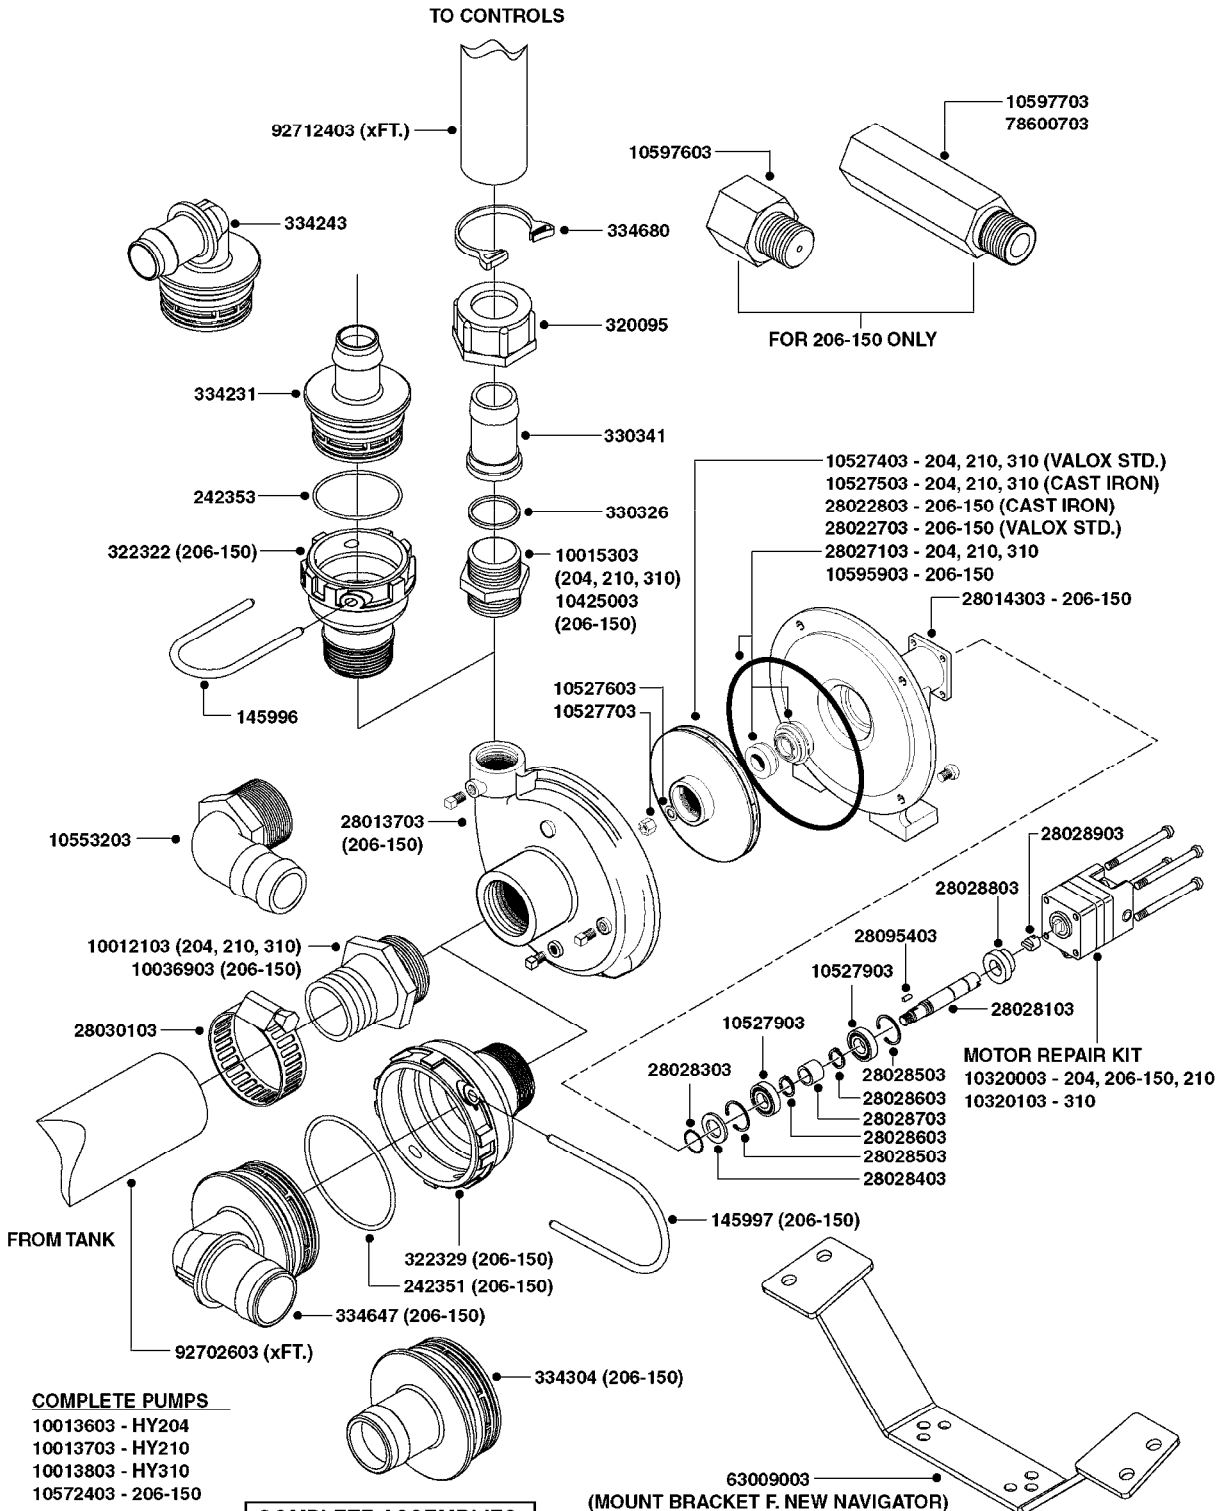

Page 1

Date 12.08.2020 8:27

parts-n°	order qty	description
145997	1	FITT.DK S-93 FORK
232115	1	FITT HEX NIPPLE 2'-2' BSP
241441	1	O-RING D29.3X3
242020	1	O-RING 39.2 X 3 VITON
242351	1	O-RING D69.5X3.0 VITON F.S-93
242353	1	O-RING 3 X 44.2 VITON
320821	1	FITT.DK NUT 1-1/2" BSP
322066	1	FITT.DK S-56 NUT
322322	1	FITT.DK S-67 X 1-1/4"BSP MALE
322323	1	FITT.DK S-93 X 1-1/2"BSP MALE
322324	1	FITTING S93 FEMALE - BSP 2" MALE
333292	1	FITT.DK HB 1"O'RING F.1-1/2"
334099	1	FITT.DK S-61 ELB.1-1/2"110 DEG
334150	1	FITT.DK HB 1-1/4" 110 F.1-1/2"
334244	1	FITT.DK S-67 ELB.1-1/4"
334647	1	FITT.DK S93 ELB 1-1/2" 90 PVC
390231	1	FITT.DK NIPPLE 1-1/2 X S56
390232	1	FITT.DK HN 1-1/2' X 1-1/4' BSP
420917	1	BOLT HEX 8.8 RAW M8X12 FT
461217	1	NUT HEX M5 LOCK
471132	1	WASHER D24/D8.4 X 2 SS
727225	1	FITT.DK S-93 ELB.2'PVC W/ORING
727226	1	HOSETAIL S93 2"1/2 90°+O-RING
10277003	1	FITT.PO.HB 2.00X2.00 MCPHEE
10530803	1	FITT.PO.SE 2.00X2.00 45 DEG.
10531103	1	FITT.PO.HB 2.00"NPT X 1.50"HOS
10592303	1	FITT.PO.HB 2.00X 2.00BSP 90DEG
14012200	1	FITT.DK S-67 FORK W/M5 THREADS
28030103	1	CLAMP HOSE GEAR P5/4-S1.5"6724
28030203	1	CLAMP HOSE T-BOLT S2" 235-67
28030303	1	CLAMP HOSE T-BOLT S2.5" 235-76
39145300	1	PTO SHIELD Ø203 4-POLET MACHINED
92702603	1	HOSE PVC SUCT GRAY 1-1/2"
92702703	1	HOSE PVC SUCT GRAY 2"
92702803	1	HOSE PVC SUCT GRAY 2.5"
92734403	1	HOSE R X5/4" X200PSI WP X0012"