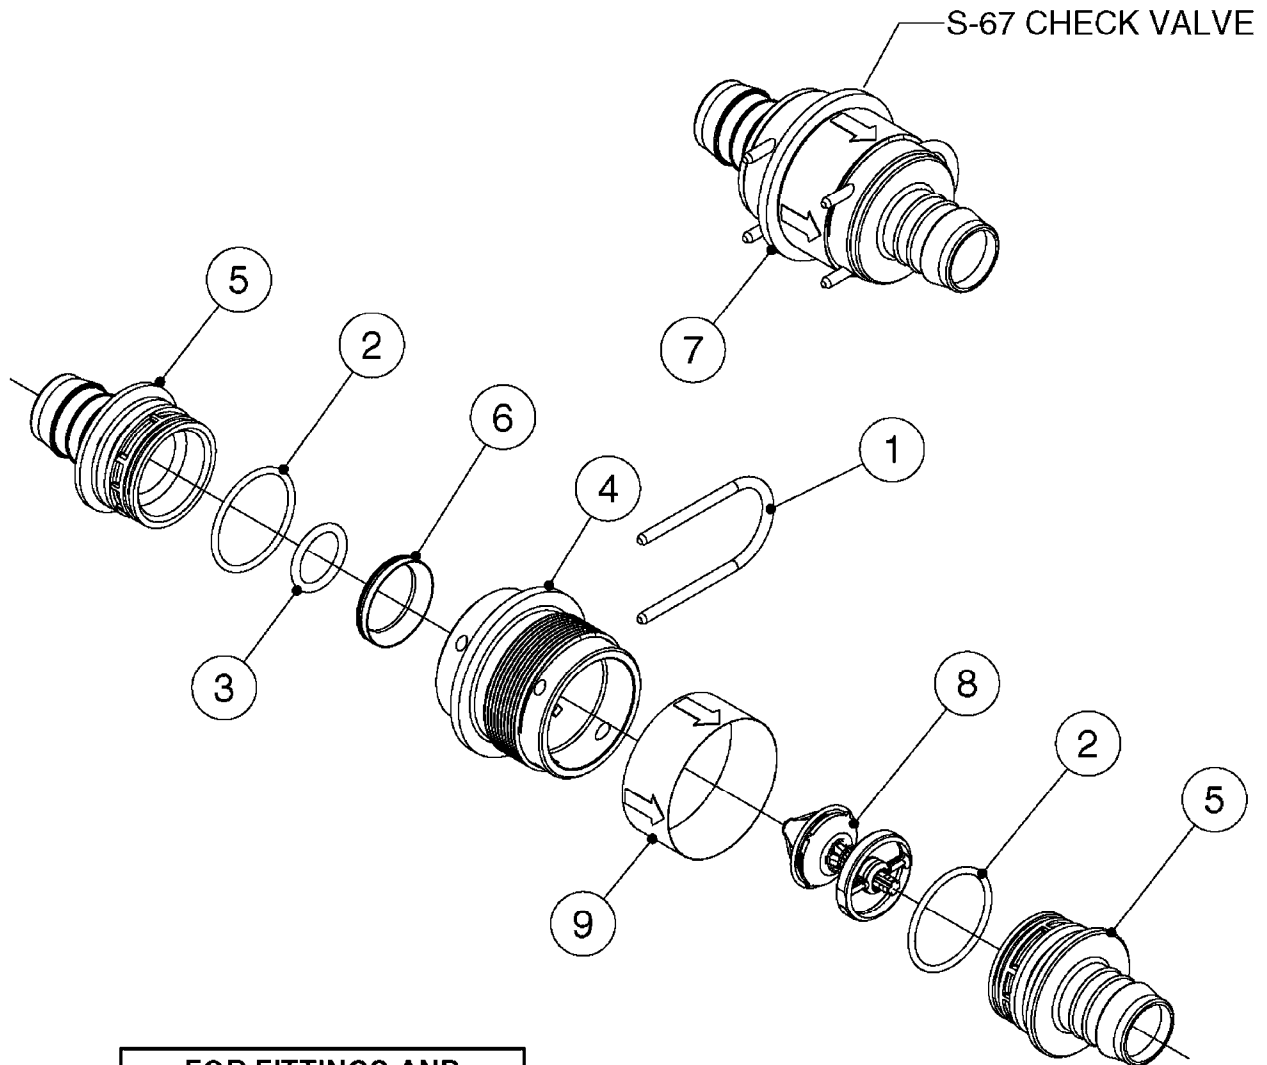

FOR FITTINGS AND
HOSES, SEE SECTION L

B0620

CHECK VALVES - S53
B0620-HIN, 01:01:16

Page 1

Date 12.08.2020 8:28

Pos.	parts-n°	order qty	description
1	145995	1	FITT.DK S-53 FORK
2	242354	1	O-RING D32.2X3.0 VITON
3	322103	1	FITT.DK S-53 BULKHEAD
4	334230	1	FITT.DK S-53 STR.1"
5	72132600	1	CHECK VALVE SUBASSEMBLY S53