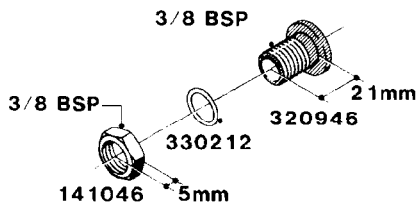

L0060

FITTINGS - BULKHEAD
L0060-HIN, 01:01:16

Page 1

Date 12.08.2020 8:28

parts-n°	order qty	description
141046	1	NUT 3/8" BSP
141341	1	NUT 1/4' BSP
240284	1	O-RING D82,5/75 X 3,5
320456	1	FITT.DK BULKHEAD 1"BSP DOUBLE
320467	1	FITT.DK BULKHEAD 1"BSP SINGLE
320471	1	FITT.DK NUT 1" BSP JAMB
320541	1	FITT.DK BULKHEAD 2-1/2'BSP SIN
320552	1	FITT.DK NUT 2-1/2' BSP JAMB
320644	1	FITT.DK ELB.3/4"HB X 1" BSP
320784	1	FITT.DK CAP 1-1/2" BSP
320795	1	FITT.DK NUT 1-1/2" BSP JAMB
320935	1	FITT.DK BULKHEAD 1/4' BSP SING
320946	1	FITT.DK BULKHEAD 3/8' BSP SING
321296	1	FITT.DK BULKHEAD 1/2" BSP SING
321307	1	FITT.DK NUT 1/2" BSP JAMB
321333	1	FITT.DK BULK 1-1/2" X 1"F BSP
330061	1	O-RING D16/D11X2,5
330072	1	O-RING D53.5/D45.5X4
330212	1	O-RING D19/D14X2.4 F.1/2"NUT
332577	1	O-RING D38/D30X4 F.1" PUR.
332592	1	O-RING D26/D20X3