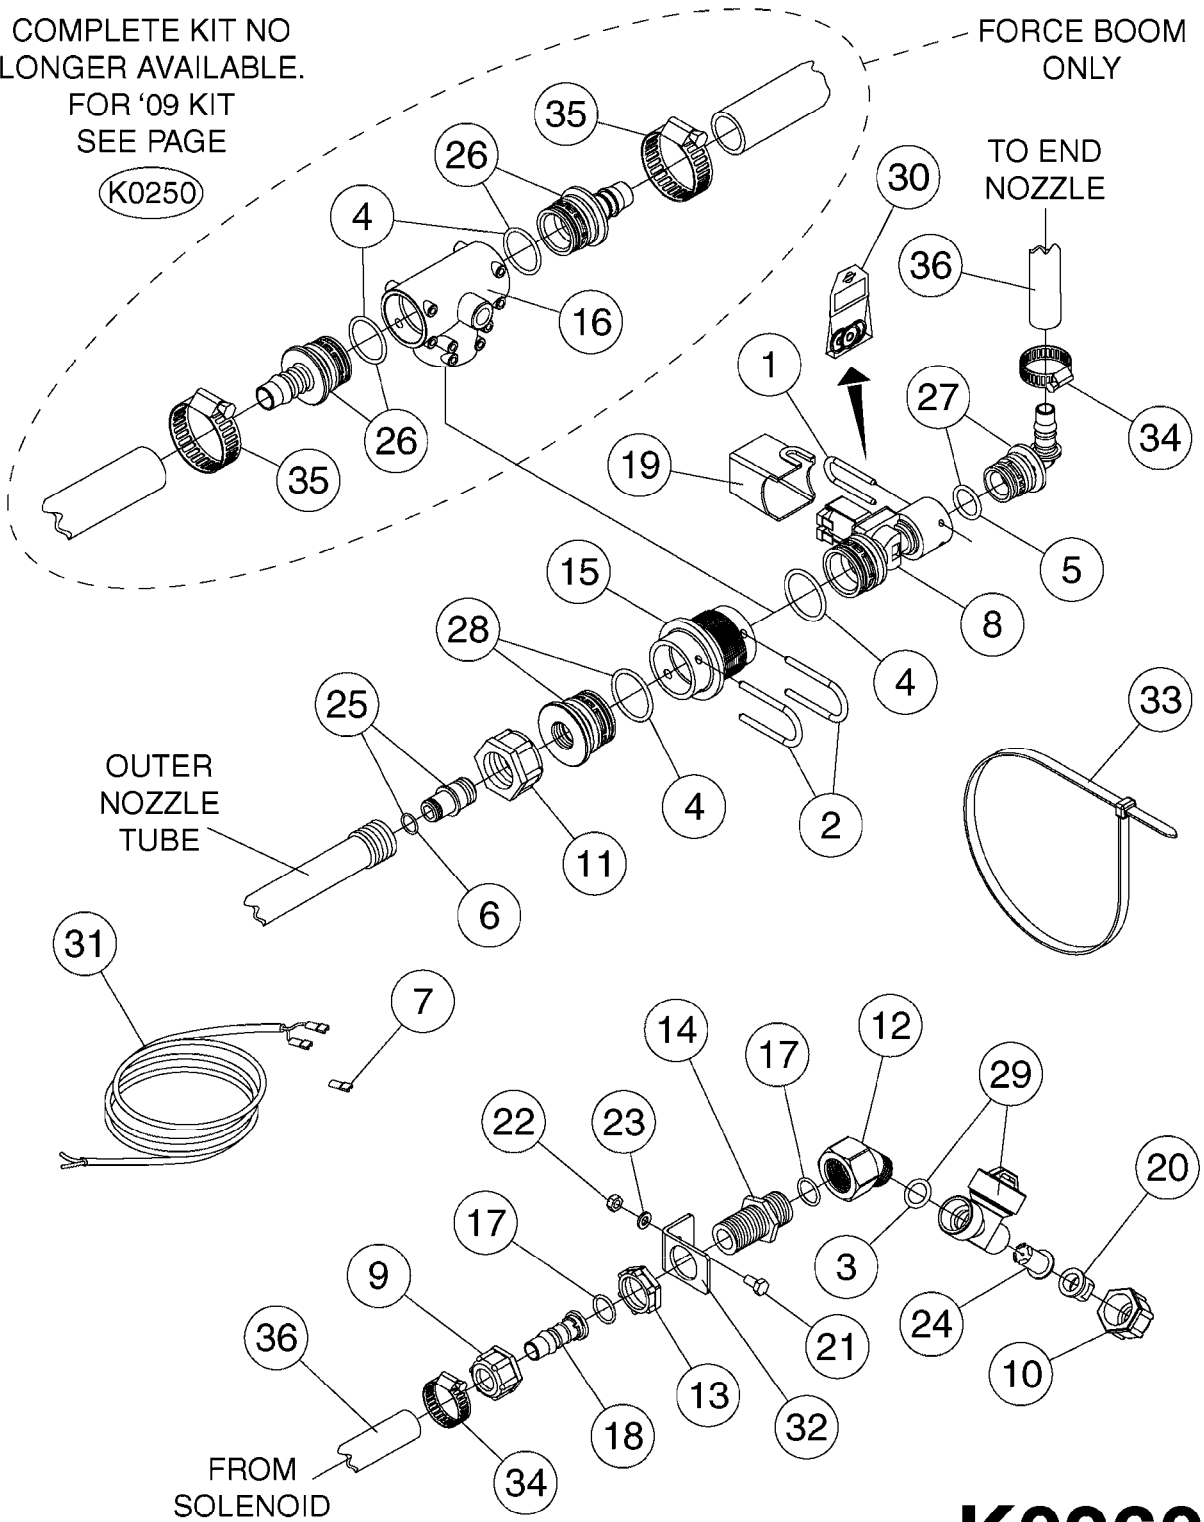

COMPLETE KIT NO
LONGER AVAILABLE.
FOR '09 KIT
SEE PAGE

(K0250)

FORCE BOOM
ONLY

TO END
NOZZLE

OUTER
NOZZLE
TUBE

FROM
SOLENOID
ASSEMBLY

ELECTRIC END NOZZLE KIT '12
K0260-HIN, 01:01:16

Page 1
Date 12.08.2020 8:28

Pos.	parts-n°	order qty	description
1	145994	1	FITT.DK S-40 FORK
2	145995	1	FITT.DK S-53 FORK
3	240177	1	O-RING D16.1/11.3 X 2.4
4	242354	1	O-RING D32.2X3.0 VITON
5	242355	1	O-RING D19.2X3.0 VITON F.S-40
6	242594	1	O-RING D14 X 1.78 SCH.70-EPDM
7	261539	1	SPADE F.ELEC CONNec BLUE INSUL
8	262104	1	VALVE, SOLENOID, S53/S40
9	320084	1	FITT.DK NUT 1/2" BSP
10	320187	1	FITT.DK CAP 3/8" BSP BLACK
11	320283	1	FITT.DK NUT 3/4"BSP
12	320596	1	FITT.DK ELB 3/8'-1/2'BSP 45DEG
13	321307	1	FITT.DK NUT 1/2" BSP JAMB
14	321742	1	FITT.DK BULKHEAD 1/2' BSP
15	322103	1	FITT.DK S-53 BULKHEAD
16	322352	1	FITT.DK S-53 TEE
17	330212	1	O-RING D19/D14X2.4 F.1/2"NUT
18	330687	1	FITT.DK HB 1/2" F. 1/2" NUT
19	334965	1	COVER FOR S53 SOLENOID VALVE
20	370366	1	OFF-CENTER FLAT SPRAY NOZZLE, 1850 - G150
21	410185	1	BOLT HEX 8.8 DEL M6X16
22	460261	1	NUT HEX M6X1.00 LOCK DIN985 A2 SS
23	471125	1	WASHER M6U 6.4X14X1.2,A2 SS
24	614366	1	FILTER 50 MESH F.NOZZLE BLUE
24	614367	1	FILTER 80 MESH F.NOZZLE RED
24	614368	1	FILTER 100 MESH F.NOZZLE YEL.
25	720856	1	FITT.DK 1/2'BSP ASSY.F.3/4'NUT
26	726558	1	FITT.DK S53 STR. 3/4" W.ORING
27	726567	1	FITT.DK S-40 ELB.1/2" W.O-RING
28	726694	1	PLUG,S53,1/2"FBSP THD W.ORING
29	729610	1	NOZZLE ASSY. NON DRIP 3/8 THRD
30	750722	1	REPAIR KIT FOR 3S SC CONTROL
31	983087	1	ELEC. CABLE 2 WIRE X 0.75MM
32	16180100	1	PLATE, END ROW NOZZLE
33	28025203	1	TIE STRAP L=23" x W=1/2"
34	28029803	1	CLAMP HOSE GEAR P1/2" 6708
35	28029903	1	CLAMP HOSE GEAR P3/4"-S1" 6712
36	92702103	1	HOSE R X1/2" X300PSI WP X0012"