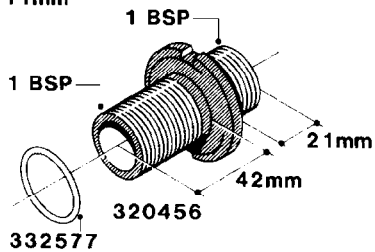

L0060

FITTINGS - BULKHEAD
L0060-HIN, 01:01:16

Page 1

Date 12.08.2020 8:28

parts-n°	order qty	description
141046	1	NUT 3/8" BSP
141341	1	NUT 1/4' BSP
240284	1	O-RING D82,5/75 X 3,5
320456	1	FITT.DK BULKHEAD 1"BSP DOUBLE
320467	1	FITT.DK BULKHEAD 1"BSP SINGLE
320471	1	FITT.DK NUT 1" BSP JAMB
320541	1	FITT.DK BULKHEAD 2-1/2'BSP SIN
320552	1	FITT.DK NUT 2-1/2' BSP JAMB
320644	1	FITT.DK ELB.3/4"HB X 1" BSP
320784	1	FITT.DK CAP 1-1/2" BSP
320795	1	FITT.DK NUT 1-1/2" BSP JAMB
320935	1	FITT.DK BULKHEAD 1/4' BSP SING
320946	1	FITT.DK BULKHEAD 3/8' BSP SING
321296	1	FITT.DK BULKHEAD 1/2" BSP SING
321307	1	FITT.DK NUT 1/2" BSP JAMB
321333	1	FITT.DK BULK 1-1/2" X 1"F BSP
330061	1	O-RING D16/D11X2,5
330072	1	O-RING D53.5/D45.5X4
330212	1	O-RING D19/D14X2.4 F.1/2"NUT
332577	1	O-RING D38/D30X4 F.1" PUR.
332592	1	O-RING D26/D20X3