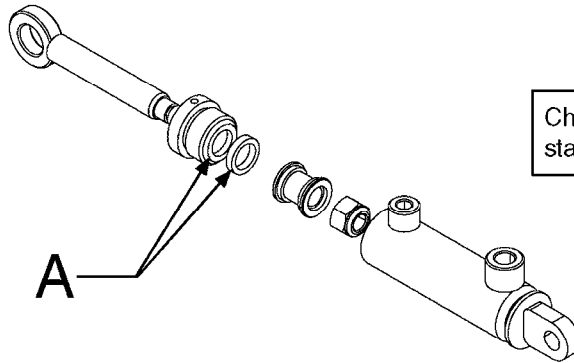

HYDRAULICS - FAROIL CYLINDERS
C0030-HIN, 01:01:16

Page 2

Date 12.08.2020 8:28

parts-n°	order qty	description
78122400	1	DOUBLE CYLINDER D 40/20-300
78122600	1	CYLINDER D40/22-300 BLACK
78122700	1	CYLINDER D40/22X300MM RED
78122800	1	CYLINDER D40/22-300 BLACK
78122900	1	CYLINDER 40/22X300MM RED
78123100	1	CYLINDER DOUBLE D40/20-120
78123200	1	CYLINDER D40/20-120
78123300	1	DBL CYL D70/40-320 AIR INLET L
78124100	1	CYL DOB.D70/40-265 AIR INLET R
78124200	1	CYLINDER D25/12-50
78124300	1	CYLINDER 60/25 X 635 DELTA L
78124600	1	CYLINDER DOUBLE Ø40/20-300 90°
78125100	1	DBL CYL D70/40-320 AIR INLET R
78125300	1	CYL DOB.D70/40-265 AIR INLET L
78125500	1	CYLINDER 60/25 X 662 NAV PAR R
78125600	1	SIN.CYL.Ø60/25_725_2XØ25 RIGHT
78125700	1	CYLINDER 60/25 X 635 DELTA R
78126000	1	CYLINDER,DAMPNER,LOCKING
78126400	1	CYLINDER DBLE D32/16-200 W.STP
78128000	1	CYLINDER DOUB. D60/30 L=300 09
78128800	1	CYLINDER, D50/30-500