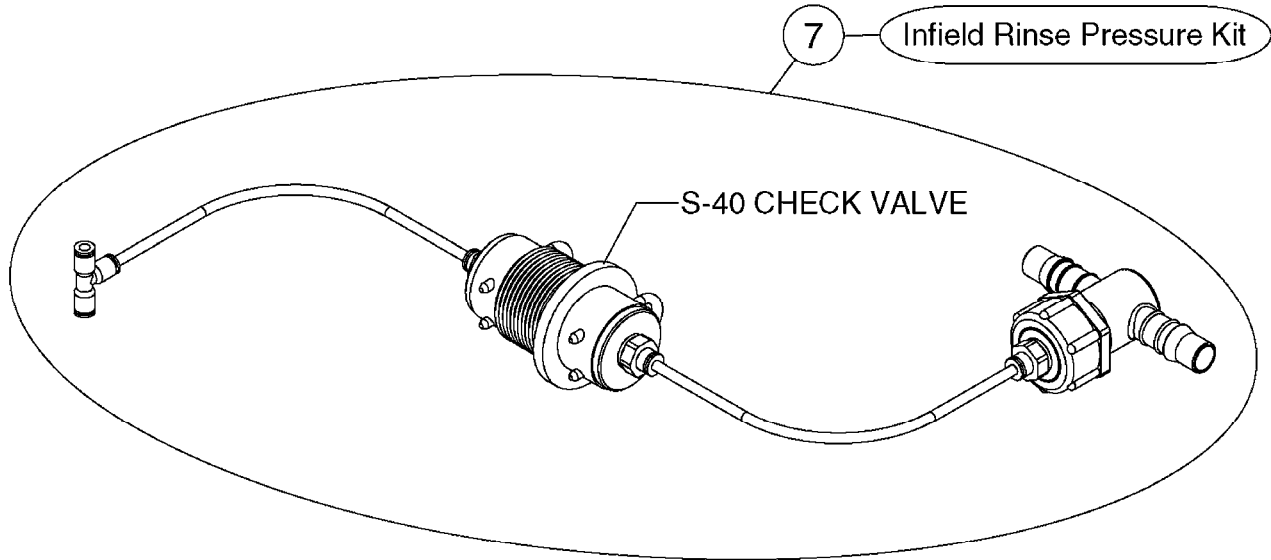

FOR FITTINGS AND
HOSES, SEE SECTION L

B0610

CHECK VALVES - S40
B0610-HIN, 04:01:18

Page 1

Date 12.08.2020 8:28

Pos.	parts-n°	order qty	description
1	145994	1	FITT.DK S-40 FORK
2	231346	1	QUICK COUPLER 1/8"BSP X 4 MM
3	241905	1	O-RING 12,3X2,4 VITON DKR.1,05
4	322102	1	FITT.DK S-40 BULKHEAD
5	615522	1	CHECK VALVE F.FOAM MARKER
6	726693	1	FITT.DK S-40 PLUG 1/8BSP ORING
7	70036203	1	RINSE PRESSURE KIT