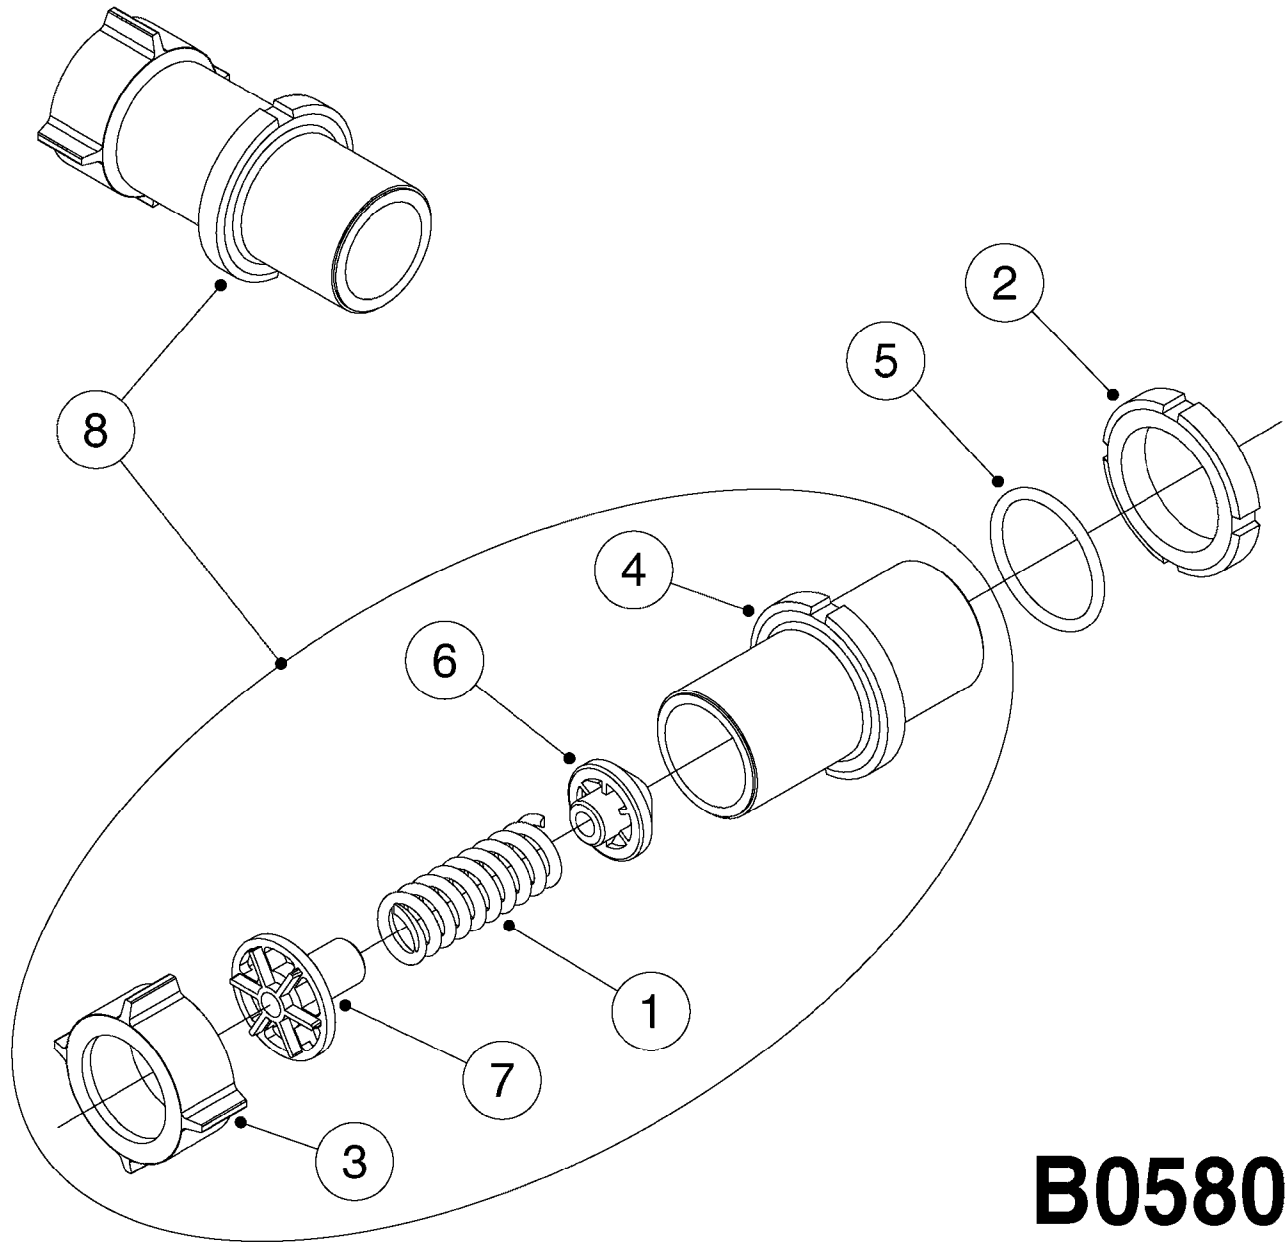

FOR S93 FITTINGS
SEE PAGE L0110

B0530

MANIFOLD - S93 VALVE
B0530-HIN, 28:01:19

Page 1

Date 12.08.2020 8:28

parts-n°	order qty	description
145997	1	FITT.DK S-93 FORK
240936	1	O-RING D13.3X2.4 NITRIL
242047	1	O-RING 89.5 X 3.0 VITON
242316	1	O-RING D84.5X3.0 NITRIL
242451	1	O'RING D56.0 x 3.0 VITON
242475	1	O'RING D56.52x5.33 SH70-VITON
322327	1	HOUSING, VALVE, S93, 220 PSI
322328	1	END CAP F.VALVE S-93
322354	1	THRUST PLATE F.3-WAY VALVES-93
334578	1	HANDLE FOR VALVE 'OLD' STYLE
334579	1	SPINDLE F.3 WAY VALVE S-93
334587	1	FACE PLATE F.BALL VALVE BLACK
334594	1	PLUG F.VALVE HANDLE BLACK
334597	1	PLUG F.VALVE HANDLE YELLOW
334900	1	HANDLE F.3 WAY VALVE TALL '00
390543	1	SEAT F.BALL 3-WAY VALVE S-93
390544	1	BALL FOR S93 VALVE, 3 HOLES
391019	1	BALL F.2 WAY S93 SMART VALVE
440681	1	SCREW F. PLASTIC 4MM X 14LG SS
440685	1	SCREW F.PLASTIC 4X14 SS C-SUNK
440729	1	SCREW F. PLASTIC 4MM X40LG SS
480487	1	PIN M5X60 SLOTTED GALV
741447	1	REPAIR KIT F.S93 VALVE - VITON
741726	1	REPAIR KIT F.S93 VALVE VIT.'02
14010100	1	SPINDLE F.SMART VALVE S-93
28168400	1	HAIRPIN Ø5 S67/S93
72082300	1	VALVE 2 WAY MANUAL Ø50 S93
72082400	1	VALVE 2"-S93 3 WAY