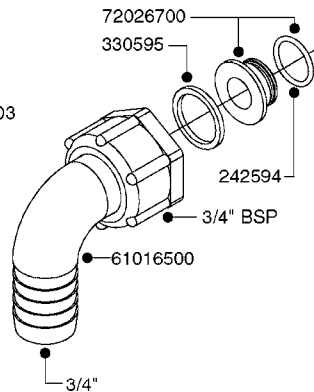

FITTINGS - HEXAGON NIPPLES
L0030-HIN, 01:01:16

L0030

FITTINGS - HEXAGON NIPPLES
L0030-HIN, 01:01:16

Page 1
Date 12.08.2020 8:28

parts-n°	order qty	description
10015303	1	FITT.PO.HN 1.00X1.00 M1000
10425003	1	FITT.PO.HN 1.25X1.00 MCPHEE
320132	1	FITT.DK HN 1" BSP
320176	1	FITT.DK HN 3/8"X1/2" BSP
320445	1	FITT.DK HN 1/4"X3/8" BSP
320655	1	FITT.DK HN 1/2"-1/2" BSP
320692	1	FITT.DK HN 3/8'BSPX1/4'NPT
320703	1	FITT.DK HN 3/8BSP X1/2 &1/4NPT
320725	1	FITT.DK NIPPLE 3/8"-3/8" BSP
320902	1	FITT.DK HN 3/8'X 1/4' BSP
390232	1	FITT.DK HN 1-1/2' X 1-1/4' BSP
390276	1	FITT.DK HN 1'BSP

L0040

FITTINGS - NIPPLES & ELBOWS
L0040-HIN, 01:01:16

Page 1

Date 12.08.2020 8:28

parts-n°	order qty	description
10530803	1	FITT.PO.SE 2.00X2.00 45 DEG.
320191	1	FITT.DK ELB 3/8' BSP 45 DEGREE
320482	1	FITT.DK ELB. 1/2" BSP 60 DEG.
320596	1	FITT.DK ELB 3/8'-1/2'BSP 45DEG
320607	1	FITT.DK HN 3/8M X 3/8F BSP LNG
320633	1	FITT.DK HN 3/8"M X 3/8"F BSP
321451	1	FITT.DK ELB.1-1/2 X1-1/4 80DEG
321532	1	FITT.DK REDUC 3/4' X 1/2' BSP
390233	1	FITT.DK REDUC 1-1/2" X 1" BSP