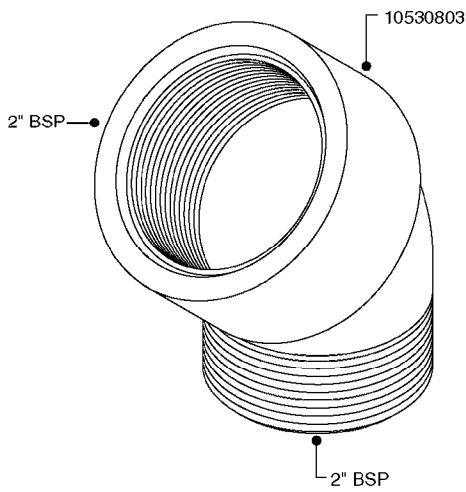

FITTINGS - HEXAGON NIPPLES
L0030-HIN, 01:01:16

L0030

FITTINGS - HEXAGON NIPPLES
L0030-HIN, 01:01:16

Page 1
Date 12.08.2020 8:28

parts-n°	order qty	description
10015303	1	FITT.PO.HN 1.00X1.00 M1000
10425003	1	FITT.PO.HN 1.25X1.00 MCPHEE
320132	1	FITT.DK HN 1" BSP
320176	1	FITT.DK HN 3/8"X1/2" BSP
320445	1	FITT.DK HN 1/4"X3/8" BSP
320655	1	FITT.DK HN 1/2"-1/2" BSP
320692	1	FITT.DK HN 3/8'BSPX1/4'NPT
320703	1	FITT.DK HN 3/8BSP X1/2 &1/4NPT
320725	1	FITT.DK NIPPLE 3/8"-3/8" BSP
320902	1	FITT.DK HN 3/8'X 1/4' BSP
390232	1	FITT.DK HN 1-1/2' X 1-1/4' BSP
390276	1	FITT.DK HN 1'BSP

L0040

FITTINGS - NIPPLES & ELBOWS
L0040-HIN, 01:01:16

Page 1

Date 12.08.2020 8:28

parts-n°	order qty	description
10530803	1	FITT.PO.SE 2.00X2.00 45 DEG.
320191	1	FITT.DK ELB 3/8' BSP 45 DEGREE
320482	1	FITT.DK ELB. 1/2" BSP 60 DEG.
320596	1	FITT.DK ELB 3/8'-1/2'BSP 45DEG
320607	1	FITT.DK HN 3/8M X 3/8F BSP LNG
320633	1	FITT.DK HN 3/8"M X 3/8"F BSP
321451	1	FITT.DK ELB.1-1/2 X1-1/4 80DEG
321532	1	FITT.DK REDUC 3/4' X 1/2' BSP
390233	1	FITT.DK REDUC 1-1/2" X 1" BSP