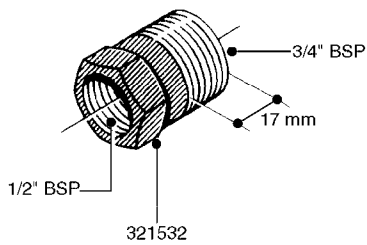

FITTINGS - HEXAGON NIPPLES
L0030-HIN, 01:01:16

L0030

FITTINGS - HEXAGON NIPPLES
L0030-HIN, 01:01:16

Page 1
Date 12.08.2020 8:28

parts-n°	order qty	description
10015303	1	FITT.PO.HN 1.00X1.00 M1000
10425003	1	FITT.PO.HN 1.25X1.00 MCPHEE
320132	1	FITT.DK HN 1" BSP
320176	1	FITT.DK HN 3/8"X1/2" BSP
320445	1	FITT.DK HN 1/4"X3/8" BSP
320655	1	FITT.DK HN 1/2"-1/2" BSP
320692	1	FITT.DK HN 3/8'BSPX1/4'NPT
320703	1	FITT.DK HN 3/8BSP X1/2 &1/4NPT
320725	1	FITT.DK NIPPLE 3/8"-3/8" BSP
320902	1	FITT.DK HN 3/8'X 1/4' BSP
390232	1	FITT.DK HN 1-1/2' X 1-1/4' BSP
390276	1	FITT.DK HN 1'BSP

L0040

FITTINGS - NIPPLES & ELBOWS
L0040-HIN, 01:01:16

Page 1

Date 12.08.2020 8:28

parts-n°	order qty	description
10530803	1	FITT.PO.SE 2.00X2.00 45 DEG.
320191	1	FITT.DK ELB 3/8' BSP 45 DEGREE
320482	1	FITT.DK ELB. 1/2" BSP 60 DEG.
320596	1	FITT.DK ELB 3/8'-1/2'BSP 45DEG
320607	1	FITT.DK HN 3/8M X 3/8F BSP LNG
320633	1	FITT.DK HN 3/8"M X 3/8"F BSP
321451	1	FITT.DK ELB.1-1/2 X1-1/4 80DEG
321532	1	FITT.DK REDUC 3/4' X 1/2' BSP
390233	1	FITT.DK REDUC 1-1/2" X 1" BSP