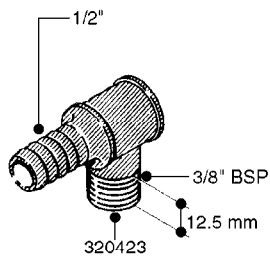

FITTINGS - HEXAGON NIPPLES
L0030-HIN, 01:01:16

L0030

FITTINGS - HEXAGON NIPPLES
L0030-HIN, 01:01:16

Page 1
Date 12.08.2020 8:28

parts-n°	order qty	description
10015303	1	FITT.PO.HN 1.00X1.00 M1000
10425003	1	FITT.PO.HN 1.25X1.00 MCPHEE
320132	1	FITT.DK HN 1" BSP
320176	1	FITT.DK HN 3/8"X1/2" BSP
320445	1	FITT.DK HN 1/4"X3/8" BSP
320655	1	FITT.DK HN 1/2"-1/2" BSP
320692	1	FITT.DK HN 3/8'BSPX1/4'NPT
320703	1	FITT.DK HN 3/8BSP X1/2 &1/4NPT
320725	1	FITT.DK NIPPLE 3/8"-3/8" BSP
320902	1	FITT.DK HN 3/8'X 1/4' BSP
390232	1	FITT.DK HN 1-1/2' X 1-1/4' BSP
390276	1	FITT.DK HN 1'BSP

L0040

FITTINGS - NIPPLES & ELBOWS
L0040-HIN, 01:01:16

Page 1

Date 12.08.2020 8:28

parts-n°	order qty	description
10530803	1	FITT.PO.SE 2.00X2.00 45 DEG.
320191	1	FITT.DK ELB 3/8' BSP 45 DEGREE
320482	1	FITT.DK ELB. 1/2" BSP 60 DEG.
320596	1	FITT.DK ELB 3/8'-1/2'BSP 45DEG
320607	1	FITT.DK HN 3/8M X 3/8F BSP LNG
320633	1	FITT.DK HN 3/8"M X 3/8"F BSP
321451	1	FITT.DK ELB.1-1/2 X1-1/4 80DEG
321532	1	FITT.DK REDUC 3/4' X 1/2' BSP
390233	1	FITT.DK REDUC 1-1/2" X 1" BSP