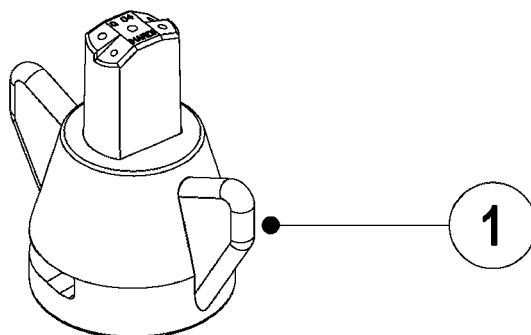

BOOM-NOZZLES MINIDRIFT
D1050-HIN, 01:01:16

Page 0

Date 12.08.2020 8:28

D1050

BOOM-NOZZLES MINIDRIFT
D1050-HIN, 01:01:16

Page 1

Date 12.08.2020 8:28

Pos.	parts-n°	order qty	description
1	372121	1	NOZZLE ISO CT MD-015-110 GREEN
1	372122	1	NOZZLE ISO CT MD-02-110 YELLOW
1	372123	1	NOZZLE ISO CT MD-025-110 LILAC
1	372124	1	NOZZLE ISO CT MD-03-110 BLUE
1	372125	1	NOZZLE ISO CT MD-04-110 RED
1	372126	1	NOZZLE ISO CT MD-05-110 BROWN
2	372111	1	NOZZLE ISO MD-015-110 GREEN
2	372112	1	NOZZLE ISO MD-02-110 YELLOW
2	372113	1	NOZZLE ISO MD-025-110 LILAC
2	372114	1	NOZZLE ISO MD-03-110 BLUE
2	372115	1	NOZZLE ISO MD-04-110 RED
2	372116	1	NOZZLE ISO MD-05-110 BROWN