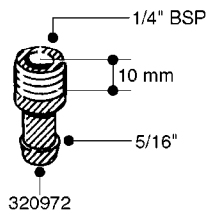

FITTINGS - HEXAGON NIPPLES
L0030-HIN, 01:01:16

L0030

FITTINGS - HEXAGON NIPPLES
L0030-HIN, 01:01:16

Page 1
Date 12.08.2020 8:28

parts-n°	order qty	description
10015303	1	FITT.PO.HN 1.00X1.00 M1000
10425003	1	FITT.PO.HN 1.25X1.00 MCPHEE
320132	1	FITT.DK HN 1" BSP
320176	1	FITT.DK HN 3/8"X1/2" BSP
320445	1	FITT.DK HN 1/4"X3/8" BSP
320655	1	FITT.DK HN 1/2"-1/2" BSP
320692	1	FITT.DK HN 3/8'BSPX1/4'NPT
320703	1	FITT.DK HN 3/8BSP X1/2 &1/4NPT
320725	1	FITT.DK NIPPLE 3/8"-3/8" BSP
320902	1	FITT.DK HN 3/8'X 1/4' BSP
390232	1	FITT.DK HN 1-1/2' X 1-1/4' BSP
390276	1	FITT.DK HN 1'BSP

L0040

FITTINGS - NIPPLES & ELBOWS
L0040-HIN, 01:01:16

Page 1

Date 12.08.2020 8:28

parts-n°	order qty	description
10530803	1	FITT.PO.SE 2.00X2.00 45 DEG.
320191	1	FITT.DK ELB 3/8' BSP 45 DEGREE
320482	1	FITT.DK ELB. 1/2" BSP 60 DEG.
320596	1	FITT.DK ELB 3/8'-1/2'BSP 45DEG
320607	1	FITT.DK HN 3/8M X 3/8F BSP LNG
320633	1	FITT.DK HN 3/8"M X 3/8"F BSP
321451	1	FITT.DK ELB.1-1/2 X1-1/4 80DEG
321532	1	FITT.DK REDUC 3/4' X 1/2' BSP
390233	1	FITT.DK REDUC 1-1/2" X 1" BSP