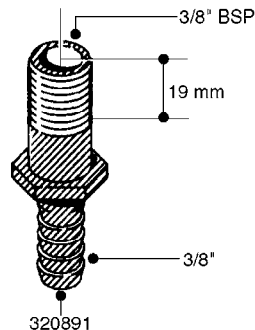

FITTINGS - HEXAGON NIPPLES
L0030-HIN, 01:01:16

L0030

FITTINGS - HEXAGON NIPPLES
L0030-HIN, 01:01:16

Page 1
Date 12.08.2020 8:28

parts-n°	order qty	description
10015303	1	FITT.PO.HN 1.00X1.00 M1000
10425003	1	FITT.PO.HN 1.25X1.00 MCPHEE
320132	1	FITT.DK HN 1" BSP
320176	1	FITT.DK HN 3/8"X1/2" BSP
320445	1	FITT.DK HN 1/4"X3/8" BSP
320655	1	FITT.DK HN 1/2"-1/2" BSP
320692	1	FITT.DK HN 3/8'BSPX1/4'NPT
320703	1	FITT.DK HN 3/8BSP X1/2 &1/4NPT
320725	1	FITT.DK NIPPLE 3/8"-3/8" BSP
320902	1	FITT.DK HN 3/8'X 1/4' BSP
390232	1	FITT.DK HN 1-1/2' X 1-1/4' BSP
390276	1	FITT.DK HN 1'BSP

L0040

FITTINGS - NIPPLES & ELBOWS
L0040-HIN, 01:01:16

Page 1

Date 12.08.2020 8:28

parts-n°	order qty	description
10530803	1	FITT.PO.SE 2.00X2.00 45 DEG.
320191	1	FITT.DK ELB 3/8' BSP 45 DEGREE
320482	1	FITT.DK ELB. 1/2" BSP 60 DEG.
320596	1	FITT.DK ELB 3/8'-1/2'BSP 45DEG
320607	1	FITT.DK HN 3/8M X 3/8F BSP LNG
320633	1	FITT.DK HN 3/8"M X 3/8"F BSP
321451	1	FITT.DK ELB.1-1/2 X1-1/4 80DEG
321532	1	FITT.DK REDUC 3/4' X 1/2' BSP
390233	1	FITT.DK REDUC 1-1/2" X 1" BSP