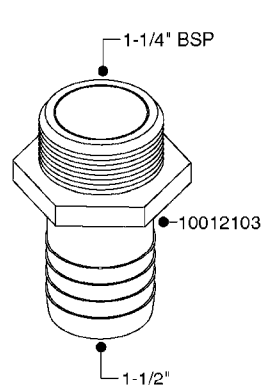

**L0040**

FITTINGS - NIPPLES & ELBOWS  
L0040-HIN, 01:01:16

Page 1

Date 04.11.2017 14:52

parts-n°	order qty	description
10530803	1	FITT.PO.SE 2.00X2.00 45 DEG.
320191	1	FITT.DK ELB 3/8' BSP 45 DEGREE
320482	1	FITT.DK ELB. 1/2" BSP 60 DEG.
320596	1	FITT.DK ELB 3/8'-1/2'BSP 45DEG
320607	1	FITT.DK HN 3/8M X 3/8F BSP LNG
320633	1	FITT.DK HN 3/8"M X 3/8"F BSP
321451	1	FITT.DK ELB.1-1/2 X1-1/4 80DEG
321532	1	FITT.DK REDUC 3/4' X 1/2' BSP
390233	1	FITT.DK REDUC 1-1/2" X 1" BSP