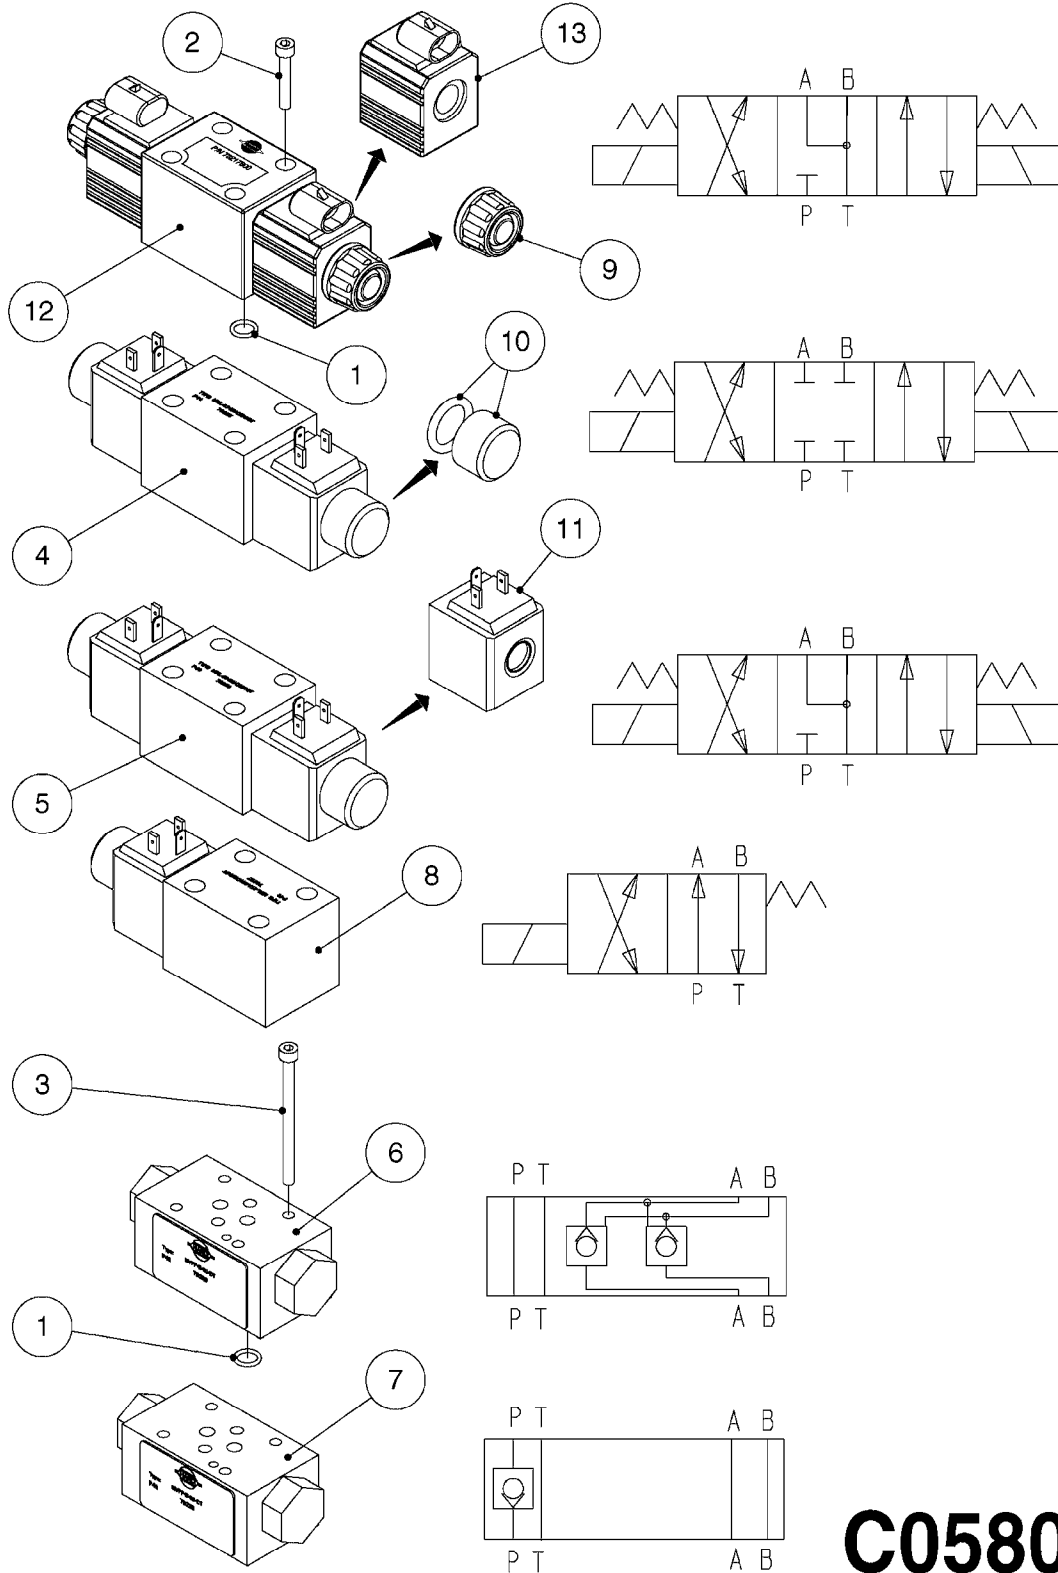

C0580

CETOP VALVES
C0580-HIN, 01:01:16

Page 1

Date 04.11.2017 14:51

Pos.	parts-n°	order qty	description
1	242102	1	O-RING Ø9.25X1.78 NITRIL 90SH
2	450964	1	SCREW M5X30 F.CYLINDER
3	450965	1	SCREW ROUND M5X70
4	782115	1	HY SOLENOID VALVE DH HYD
5	782116	1	HY SOLENOID VALVE MD1L-S3/10N-D12K1/P
6	782118	1	LOCK VALVE MVPP-D
7	782146	1	HYD. CHECK VALVE 1 WAY
8	782829	1	SOLENOID MD1L-TA/10N-D12K1/DT
9	28123700	1	CAP F.SOLENOID - MD1L
10	74187700	1	CAP + O-RING F.CETOP - MD1L
11	78216000	1	SOLENOID F.CETOP VALVE - MD1L
12	78217800	1	MAGNET VLV.MD1L-S3/10N-D12K8DT
13	78218200	1	SOLENOID W/AMP F.MD1L