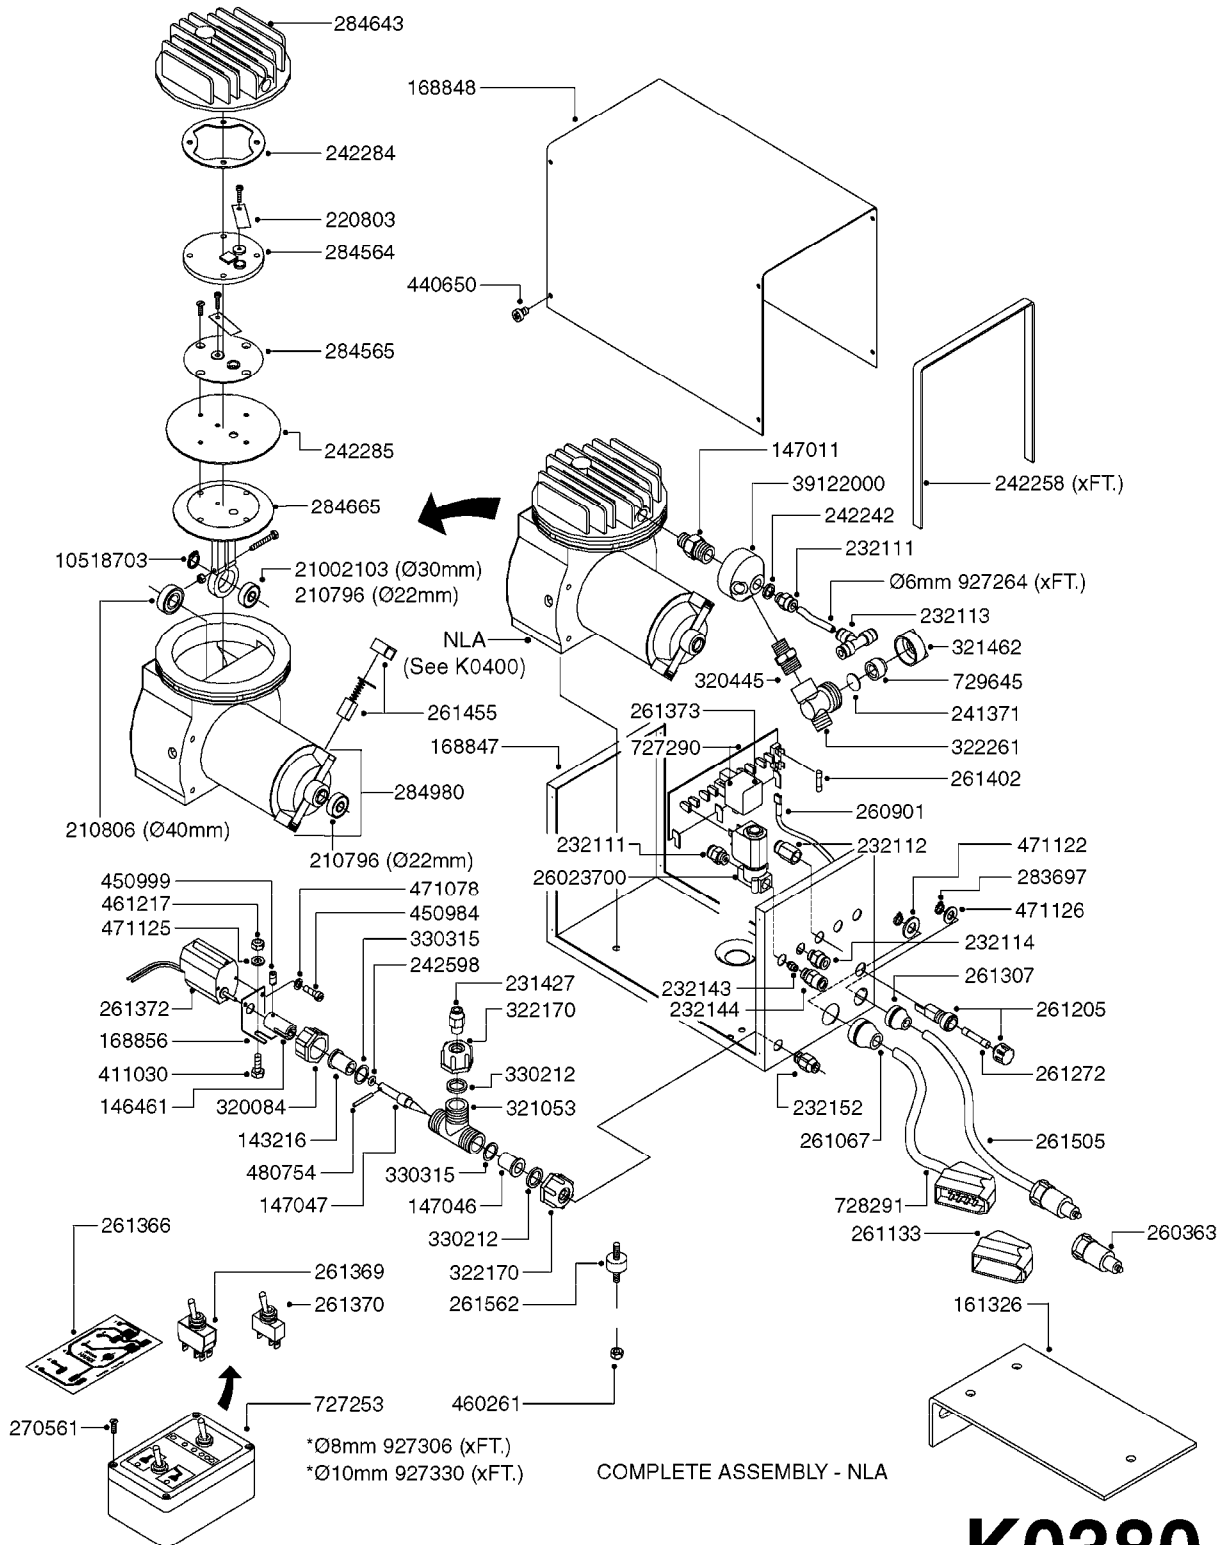

# K0310

FLUSH SYSTEM CM 750 1200 PLUS  
K0310-HIN, 01:01:16

Page 1

Date 04.11.2017 14:52

parts-n°	order qty	description
145995	1	FITT.DK S-53 FORK
145996	1	FITT.DK S-67 FORK
145997	1	FITT.DK S-93 FORK
150861	1	BUSHING D16/D13X14
161953	1	FLUSH TANK MT BKT SUPPORT 100G
241973	1	O-RING Ø3 X 44,2 70 SHORES NITRIL
242092	1	O-RING D69.5X3
242109	1	O-RING D32.2x3.0
280265	1	CLMP HS GEAR1-1/2" alt28030103
284584	1	CLAMP HOSE GEAR 3/4" MINI 012
322093	1	HOUSING F.TANK VENT
322103	1	FITT.DK S-53 BULKHEAD
322104	1	FITT.DK S-67 BULKHEAD
322105	1	FITT.DK S-93 BULKHEAD DOUBLE
322107	1	FITT.DK S-53 BULKHEAD NUT
322108	1	FITT.DK S-67 BULKHEAD NUT
322109	1	FITT.DK S-93 BULKHEAD NUT
322129	1	LID F. TANK VENT ASSY.
334189	1	LIQUID SHIELD F. TANK VENT
334196	1	PLUG F. LIQUID LEV. INDICATOR
334241	1	FITT.DK S-53 ELB.3/4"
334254	1	FITT.DK S-93 PLUG
334260	1	GASKET F. S-53 BULKHEAD
334261	1	GASKET F. S-67 BULKHEAD
334262	1	GASKET F.S-93 BULKHEAD
334445	1	HOSE TAIL 90° S67 1"1/2
334647	1	FITT.DK S93 ELB 1-1/2" 90 PVC
334878	1	BALL, YELLOW, SIGHT GAUGE
390847	1	LID F. RINSE TANK CM
410583	1	BOLT HEX 8.8 DEL M6X40
421002	1	BOLT HEX 8.8 DEL M10X30 FT DIN933
430286	1	BOLT HEX 8.8 DEL M12X30 FT
460423	1	NUT HEX M10X1.50 LOCK DIN985A2 SS
460703	1	NUT HEX M12X1.75 LOCK DIN985A2 SS
461304	1	NUT HEX M16X1.5
471127	1	WASHER Z12N 13X24X2,5 RST
471168	1	PAIR OF WASHERS NL16 17X25,4x3,4
616044	1	FASTENER PLATE/2xM16X1.5 L=45
927205	1	HOSE R X CLEAR X 3/4 X 0012"
16040100	1	SCALE F. CLEANWATERTANK 260L
16040200	1	SCALE F. CLEANWATERTANK 420
63817700	1	FLUSH TANK MNT 70 GAL
63822200	1	FLUSH TANK MNT 100 GAL CM+
70029903	1	FLUSH SYSTEM COMP.70G CM+750
70030003	1	FLUSH SYSTEM COMP.100G CM+1200
72020000	1	SEE 70029903
72020100	1	RAW FLUSH TANK 100 GAL
92702603	1	HOSE PVC SUCT GRAY 1-1/2"