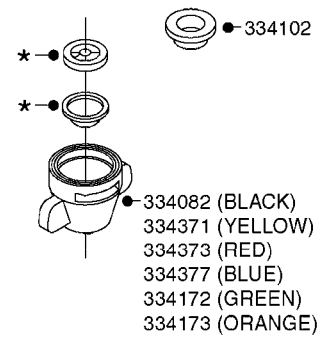

**D1060**

BOOM-NOZZLES QUINTASTREAM  
D1060-HIN, 01:01:16

Page 1

Date 04.11.2017 14:51

Pos.	parts-n°	order qty	description
1	372011	1	NOZZLE ISO QS-015-5H GREEN
1	372012	1	NOZZLE ISO QS-02-5H YELLOW
1	372013	1	NOZZLE ISO QS-03-5H BLUE
1	372014	1	NOZZLE ISO QS-04-5H RED
1	372015	1	NOZZLE ISO QS-05-5H BROWN
1	372016	1	NOZZLE ISO QS-06-5H GREY
1	372017	1	NOZZLE ISO QS-08-5H WHITE
1	372018	1	NOZZLE ISO QS-10-5H LT. BLUE
1	372019	1	NOZZLE ISO QS-15-5H LT. GREEN
2	372002	1	ISO QNTSTRM 015 S-GREEN
2	372003	1	ISO QNTSTRM 02 S-YELLOW
2	372004	1	ISO QNTSTRM 03 S-BLUE
2	372005	1	ISO QNTSTRM 04 S-RED
2	372006	1	ISO QNTSTRM 05 S-BROWN
2	372007	1	ISO QNTSTRM 06 S-GREY
2	372008	1	ISO QNTSTRM 08 S-WHITE
2	372009	1	ISO QNTSTRM 10 S-LT.BLU
2	372010	1	ISO QNTSTRM 15 S-LT.GRN