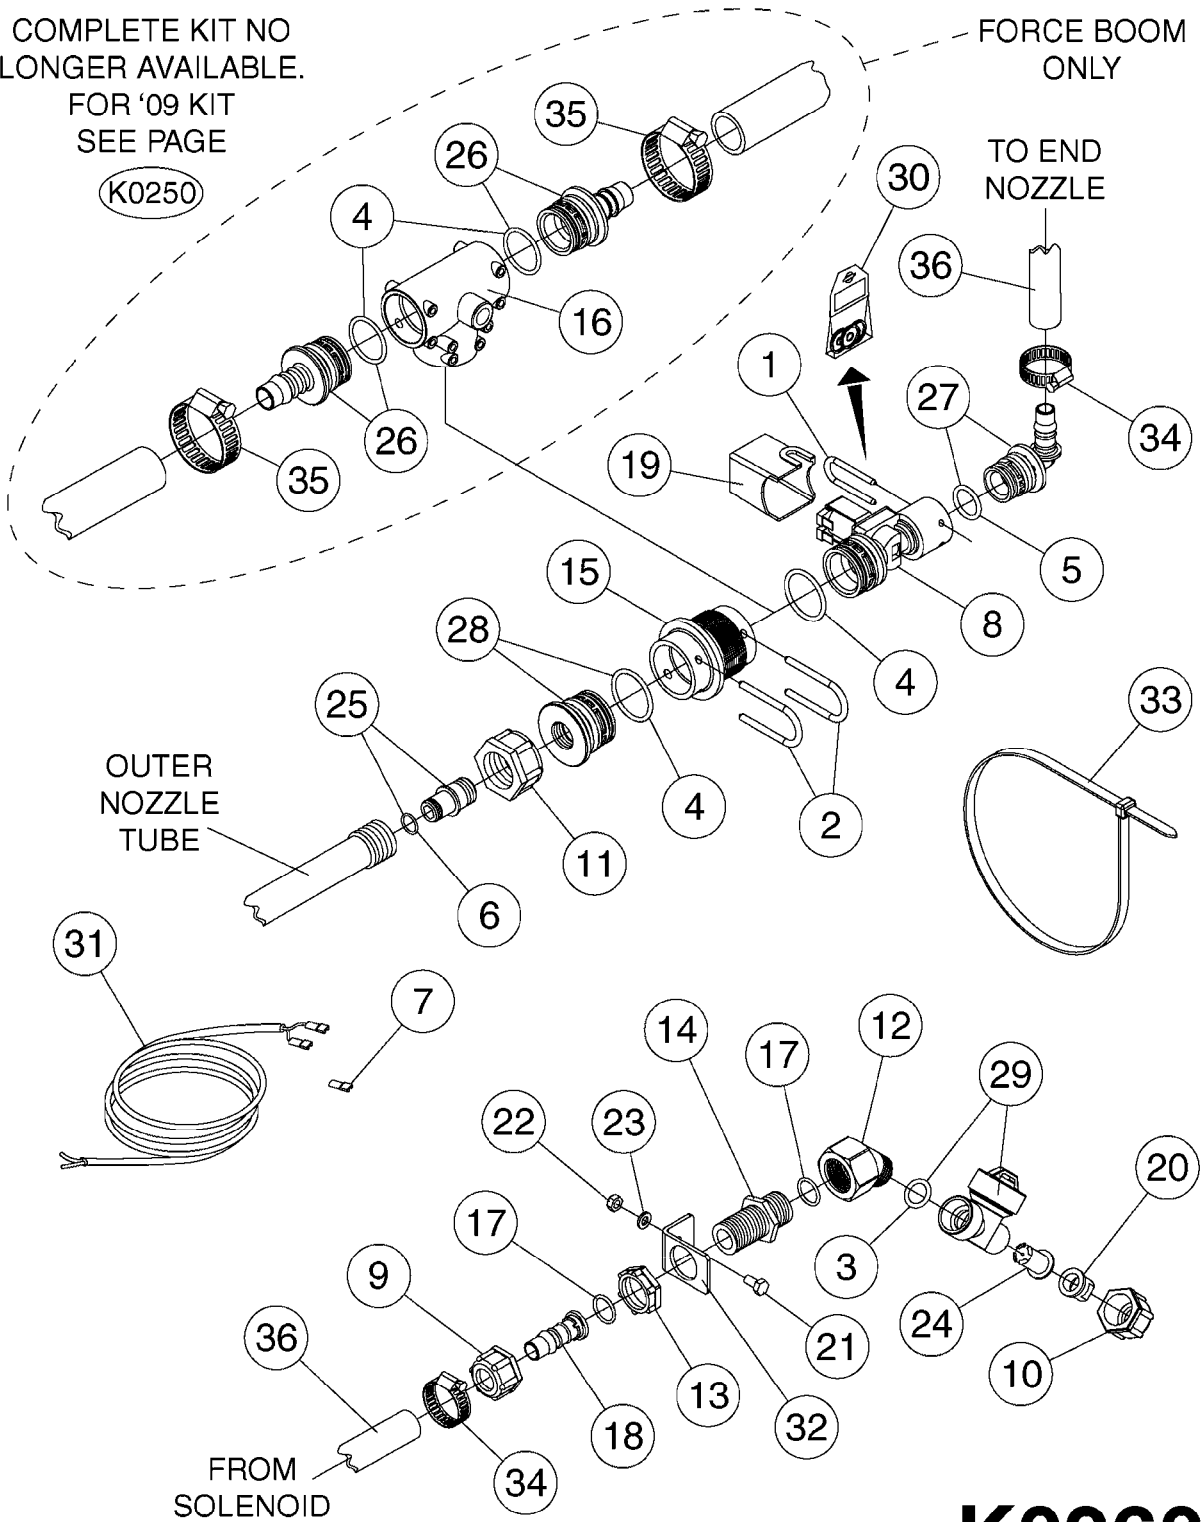

COMPLETE KIT NO
LONGER AVAILABLE.
FOR '09 KIT
SEE PAGE

(K0250)

FORCE BOOM
ONLY

TO END
NOZZLE

OUTER
NOZZLE
TUBE

FROM
SOLENOID
ASSEMBLY

ELECTRIC END NOZZLE KIT '12
K0260-HIN, 01:01:16

Page 1

Date 04.11.2017 14:51

Pos.	parts-n°	order qty	description
1	145994	1	FITT.DK S-40 FORK
2	145995	1	FITT.DK S-53 FORK
3	240177	1	O-RING D16.1/11.3 X 2.4
4	242354	1	O-RING D32.2X3.0 VITON F.S-53
5	242355	1	O-RING D19.2X3.0 VITON F.S-40
6	242594	1	O-RING D14 X 1.78 SCH.70-EPDM
7	261539	1	SPADE F.ELEC CONNec BLUE INSUL
8	262104	1	VALVE, SOLENOID, S53/S40
9	320084	1	FITT.DK NUT 1/2" BSP
10	320187	1	FITT.DK CAP 3/8" BSP BLACK
11	320283	1	FITT.DK NUT 3/4"BSP
12	320596	1	FITT.DK ELB 3/8'-1/2'BSP 45DEG
13	321307	1	FITT.DK NUT 1/2" BSP JAMB
14	321742	1	FITT.DK BULKHEAD 1/2' BSP
15	322103	1	FITT.DK S-53 BULKHEAD
16	322352	1	FITT.DK S-53 TEE
17	330212	1	O-RING D19/D14X2.4 F.1/2"NUT
18	330687	1	FITT.DK HB 1/2" F. 1/2" NUT
19	334965	1	COVER FOR S53 SOLENOID VALVE
20	370366	1	NOZZLE END FAN 1850-G 150
21	410185	1	BOLT HEX 8.8 DEL M6X16
22	460261	1	NUT HEX M6X1.00 LOCK DIN985 A2 SS
23	471125	1	WASHER M6U 6.4X14X1.2,A2 SS
24	614366	1	FILTER 50 MESH F.NOZZLE BLUE
24	614367	1	FILTER 80 MESH F.NOZZLE RED
24	614368	1	FILTER 100 MESH F.NOZZLE YEL.
25	720856	1	FITT.DK 1/2'BSP ASSY.F.3/4'NUT
26	726558	1	FITT.DK S53 STR. 3/4" W.ORING
27	726567	1	FITT.DK S-40 ELB.1/2" W.ORING
28	726694	1	PLUG,S53,1/2"FBSP THD W.ORING
29	729610	1	NOZZLE ASSY. NON DRIP 3/8 THRD
30	750722	1	REPAIR KIT FOR 3S SC CONTROL
31	983087	1	ELEC. CABLE 2 WIRE X 0.75MM
32	16180100	1	PLATE, END ROW NOZZLE
33	28025203	1	TIE STRAP L=23" x W=1/2"
34	28029803	1	CLAMP HOSE GEAR P1/2" 6708
35	28029903	1	CLAMP HOSE GEAR P3/4"-S1" 6712
36	92702103	1	HOSE R X1/2" X300PSI WP X0012"