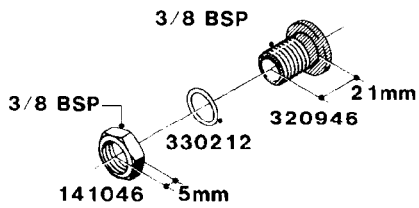

L0060

FITTINGS - BULKHEAD
L0060-HIN, 01:01:16

Page 1
Date 04.11.2017 14:52

parts-n°	order qty	description
141046	1	NUT 3/8" BSP
141341	1	NUT 1/4' BSP
240284	1	O-RING D82,5/75 X 3,5
320456	1	FITT.DK BULKHEAD 1"BSP DOUBLE
320467	1	FITT.DK BULKHEAD 1"BSP SINGLE
320471	1	FITT.DK NUT 1" BSP JAMB
320541	1	FITT.DK BULKHEAD 2-1/2'BSP SIN
320552	1	FITT.DK NUT 2-1/2' BSP JAMB
320644	1	FITT.DK ELB.3/4"HB X 1" BSP
320784	1	FITT.DK CAP 1-1/2" BSP
320795	1	FITT.DK NUT 1-1/2" BSP JAMB
320935	1	FITT.DK BULKHEAD 1/4' BSP SING
320946	1	FITT.DK BULKHEAD 3/8' BSP SING
321296	1	FITT.DK BULKHEAD 1/2" BSP SING
321307	1	FITT.DK NUT 1/2" BSP JAMB
321333	1	FITT.DK BULK 1-1/2" X 1"F BSP
330061	1	O-RING D16/D11X2,5
330072	1	O-RING D53.5/D45.5X4
330212	1	O-RING D19/D14X2.4 F.1/2"NUT
332577	1	O-RING D38/D30X4 F.1" PUR.
332592	1	O-RING D26/D20X3