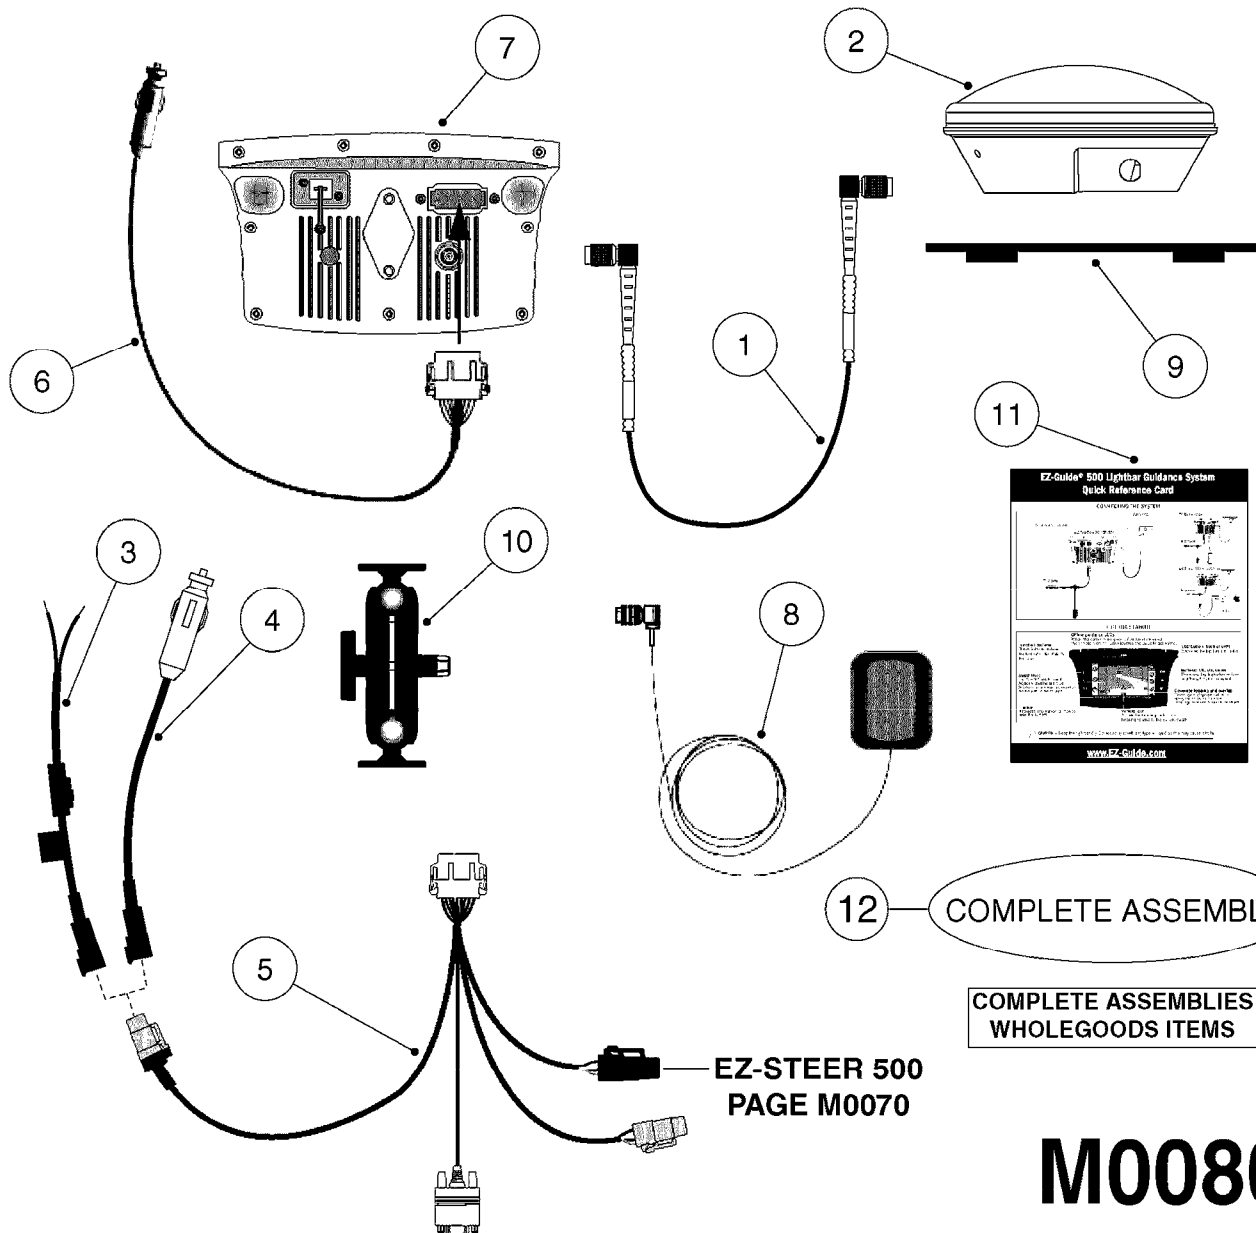

M0080

EZ-GUIDE 250 LIGHTBAR
M0080-HIN, 01:01:16

Page 1
Date 04.11.2017 14:52

Pos.	parts-n°	order qty	description
1	26007603	1	CABLE, ANTENNA, EZGUIDEPLUS
2	26015603	1	ANTENNA AG15 L1,EZ GDE 500/250
3	26016103	1	EZ-GUIDE 500 CABLE UNTERM.FUSE
4	26016203	1	EZ-GUIDE 500 POWER CONN.CABLE
5	26017303	1	EZ-GUIDE 250 ALL PORT CABLE
6	26017703	1	EZ-GUIDE 250 POWER CABLE
7	26017803	1	EZ-GUIDE 250 LIGHTBAR DISPLAY
8	26017903	1	EZ-GUIDE 250 PATCH ANTENNA
9	28048203	1	EZ-GUIDE 500 MOUNT F.AG15 ANT.
10	28048303	1	EZ-GUIDE 250/500 RAM MNT.1.5"
11	67217403	1	EZ-GUIDE 250 QUICK REF.CARD
12	84210603	1	EZ GUIDE 250 LIGHTBAR