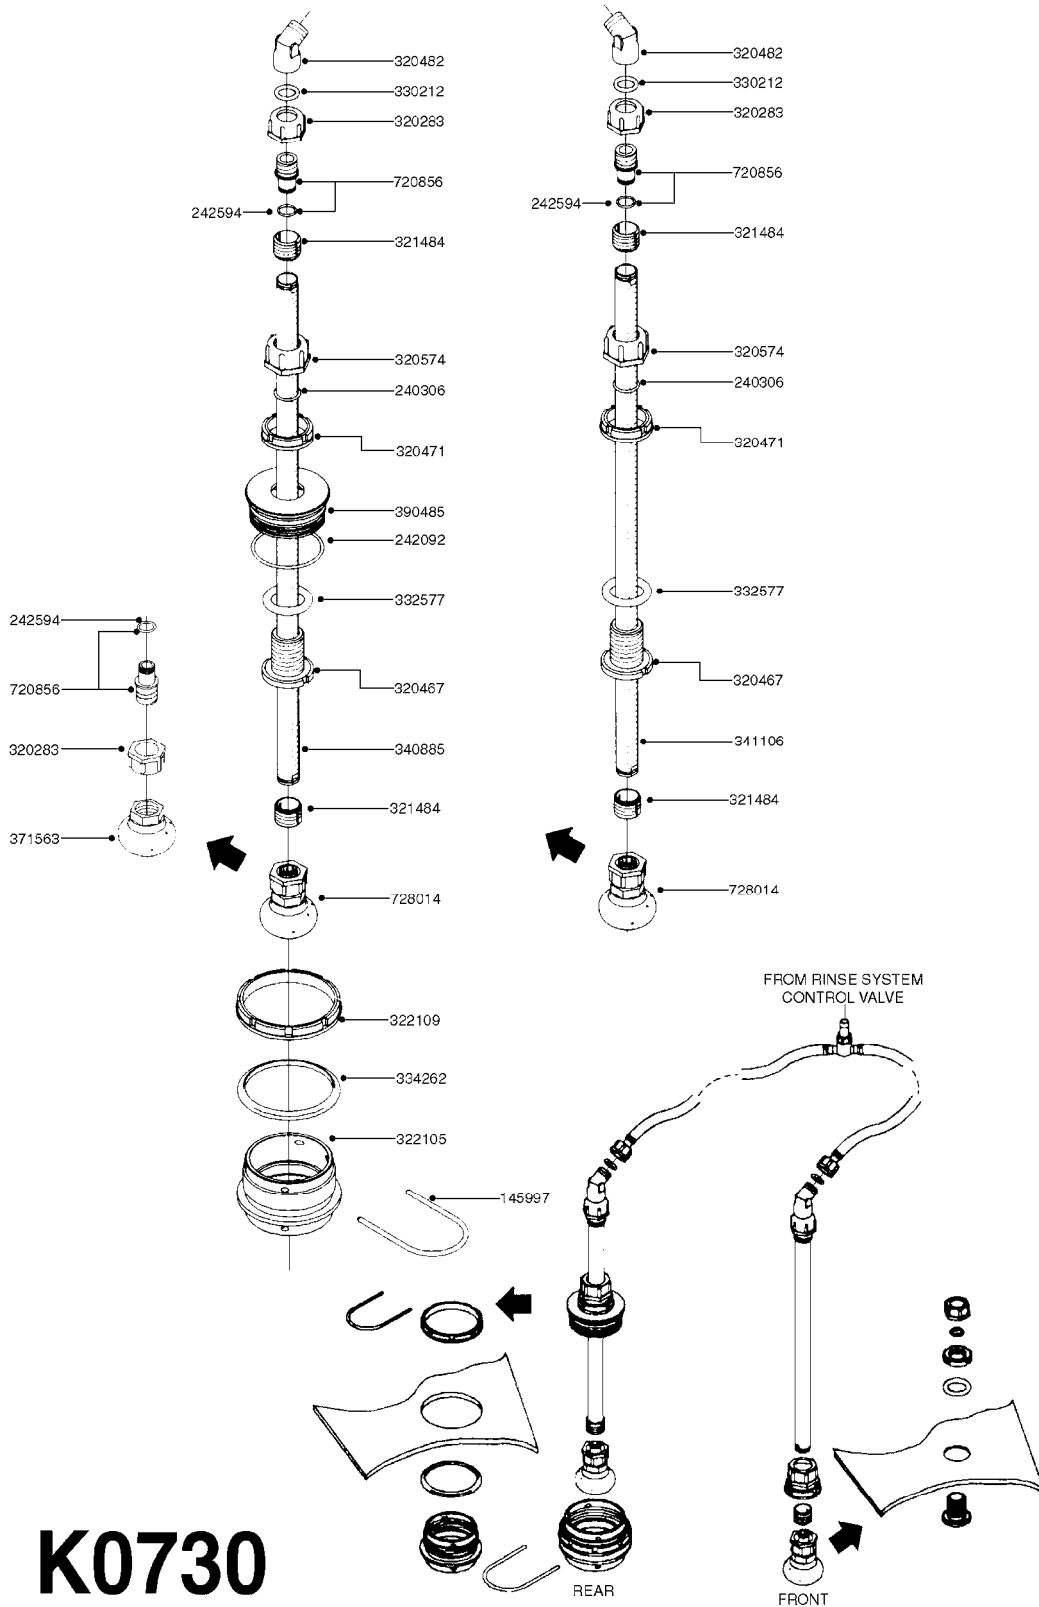

RINSE SYSTEM NOZZLES
K0730-HIN, 01:01:16

RINSE SYSTEM NOZZLES
K0730-HIN, 01:01:16

Page 1

Date 04.11.2017 14:52

parts-n°	order qty	description
145997	1	FITT.DK S-93 FORK
240306	1	O-RING D29/D21X4
242092	1	O-RING D69.5X3
242594	1	O-RING D14 X 1.78 SCH.70-EPDM
320283	1	FITT.DK NUT 3/4"BSP
320467	1	FITT.DK BULKHEAD 1"BSP SINGLE
320471	1	FITT.DK NUT 1" BSP JAMB
320482	1	FITT.DK ELB. 1/2" BSP 60 DEG.
320574	1	FITT.DK NUT 1" BSP SPECIAL
321484	1	BUSHING THREADED F.NOZZ.TUBE
322105	1	FITT.DK S-93 BULKHEAD DOUBLE
322109	1	FITT.DK S-93 BULKHEAD NUT
330212	1	O-RING D19/D14X2.4 F.1/2"NUT
332577	1	O-RING D38/D30X4 F.1" PUR.
334262	1	GASKET F.S-93 BULKHEAD
340885	1	TUBE F. RINSE NOZZLE L=600
341106	1	TUBE F.RINSE NOZZLE L=220
371563	1	NOZZLE FOR TANK RINSE
390485	1	FITT.DK S-93 PLUG W D34 HOLE
720856	1	FITT.DK 1/2'BSP ASSY.F.3/4'NUT
728014	1	RINSE NOZZLE MOUNTED