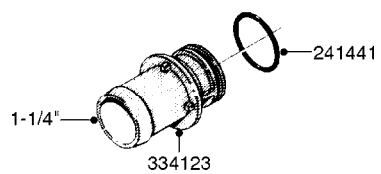

**L0010**

parts-n°	order qty	description
240085	1	O-RING D13,1/8,3X02,4 NITRIL
241441	1	O-RING D29.3X3
242594	1	O-RING D14 X 1.78 SCH.70-EPDM
320084	1	FITT.DK NUT 1/2" BSP
320095	1	FITT.DK NUT 1" BSP
320117	1	FITT.DK CONN.1/2"BSP F. 1" CAP
320187	1	FITT.DK CAP 3/8" BSP BLACK
320283	1	FITT.DK NUT 3/4"BSP
320821	1	FITT.DK NUT 1-1/2" BSP
321495	1	FITT.DK REDUC 1/4'BSP F.3/4'NT
321576	1	FITT.DK CONN 1/2"BSP F.3/4"NUT
330013	1	O-RING D15/D10X2.5 F.3/8"NUT
330212	1	O-RING D19/D14X2.4 F.1/2"NUT
330326	1	O-RING D30/D24X2 F.1"NUT
330341	1	FITT.DK HB 1" F. 1" NUT
330595	1	O-RING D24.6/D20X2.1 -3/4"
330665	1	3/4' HOSE TAIL F/1' CAP
330676	1	FITT.DK HB 3/8" F. 1/2" NUT
330687	1	FITT.DK HB 1/2" F. 1/2" NUT
330691	1	FITT.DK HB 3/4'F.3/4' NUT
330783	1	FITT.DK HB 3/8"F.3/8" NUT
331262	1	FITT.DK HB 1-1/2" F. 1-1/2"NUT
331273	1	O-RING D44/D38X2 F.1-1/2"
331446	1	FITT.DK HB 1" F.1-1/2" NUT
331807	1	FITT.DK HB 5/16" F.3/8" NUT
332286	1	FITT.DK HB 1/2" F. 3/4" NUT
332905	1	FITT.DK HB 1/2" F. 3/4" CAP
332927	1	PLUG F. NOZZLE TUBE 3/4'
333292	1	FITT.DK HB 1"O'RING F.1-1/2"
333664	1	FITT.DK HB 5/16' F. 1/2' NUT
334044	1	FITT.DK HB 3/4' F. 3/4' CAP
334059	1	FITT.DK EL 1" 110 DEG.F.1-1/2"
334123	1	FITT.DK HB 1-1/4"O-RNG F.1-1/2"
334150	1	FITT.DK HB 1-1/4" 110 F.1-1/2"
390542	1	PLUG WASHER FOR 3/4'CAP NUT
716236	1	FITT.DK HB 1/2" ASSY. F. 3/4"
716413	1	FITT.DK PLUG ASSY. F.NOZ TUBE
717426	1	FITT.DK REDUC 1/4"BSP F.3/4"N
720856	1	FITT.DK 1/2'BSP ASSY.F.3/4'NUT
724621	1	FITT.DK HB 3/4"ASSY F.3/4" NUT