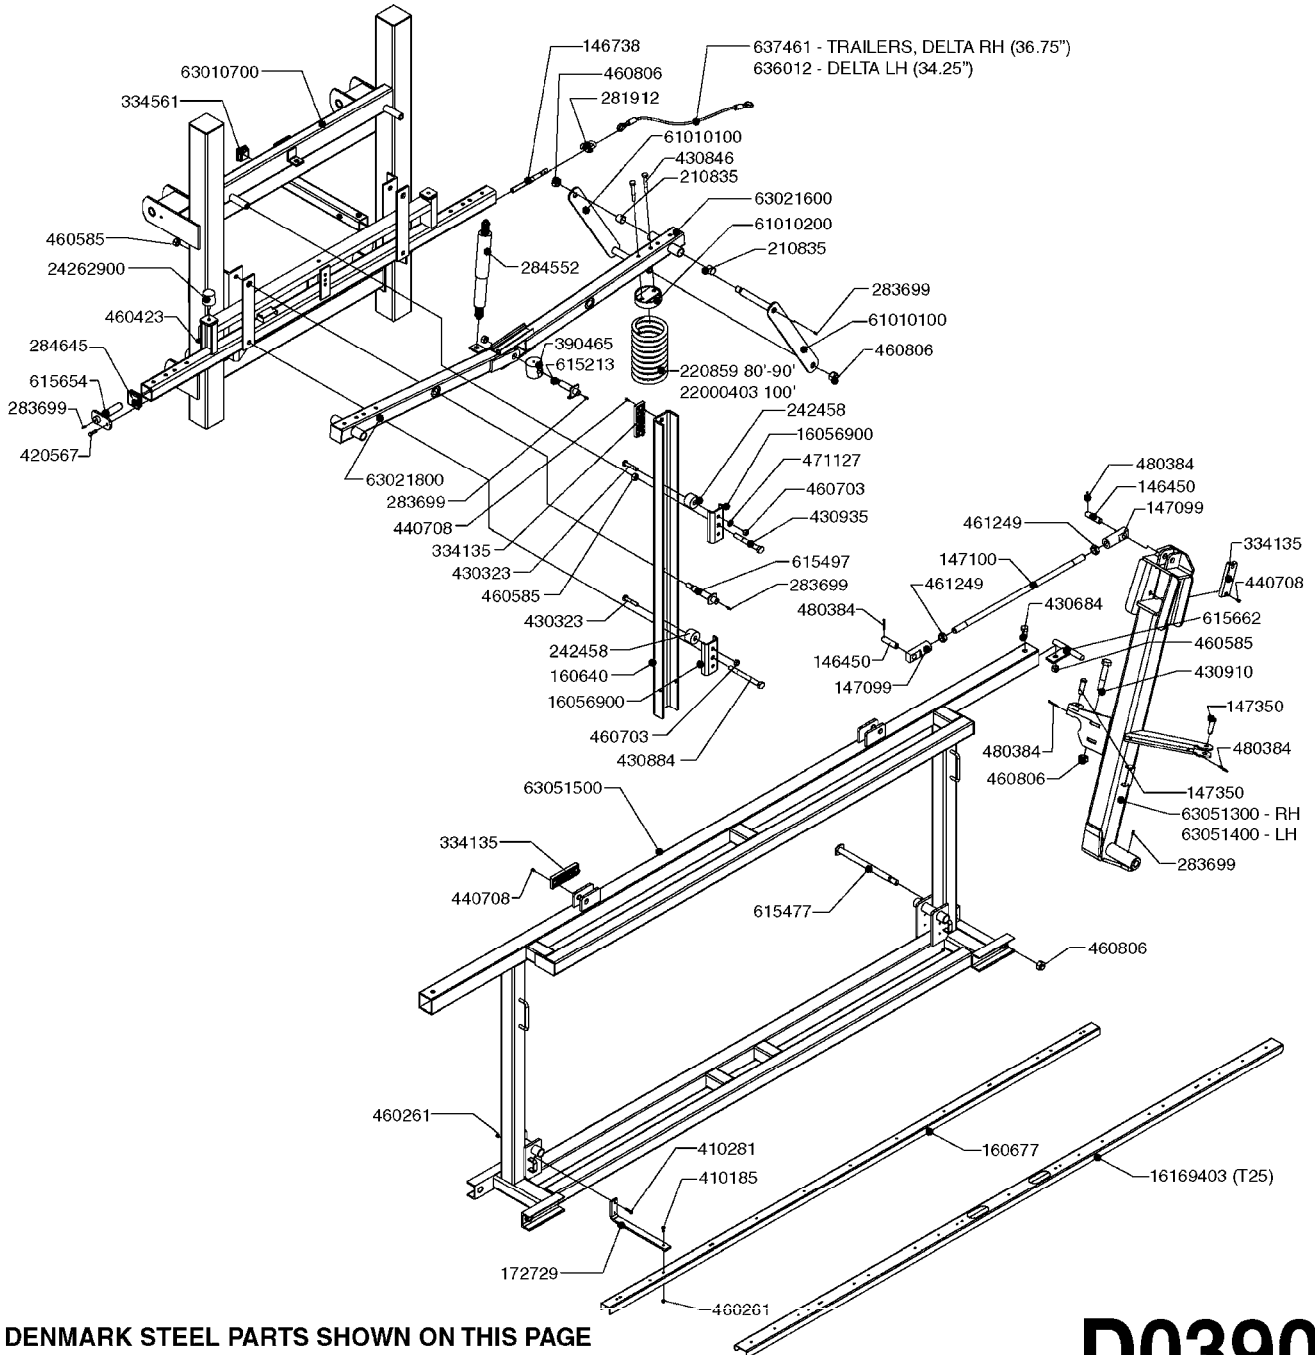

**NORTH AMERICAN STEEL PARTS SHOWN ON THIS PAGE  
FOR DENMARK STEEL PARTS, SEE PAGE D0300**

**D0310**

BOOM COMMANDER CENTER 45-66'US  
D0310-HIN, 01:01:16

Page 1  
Date 04.11.2017 14:51

parts-n°	order qty	description
146324	1	SHAFT D16.8 L102/2 X 5
146587	1	PIN D16.8 X 65
146738	1	PIN FOR CENTER CABLE EAGLE
147350	1	PIN D16.8 L60MM
151872	1	BUSHING D22.0/18.0 10MM
160311	1	WASHER D30/D20.4X2
162724	1	WASHER D25/D18.1X1
172053	1	NOZZLE TRACK HOLDER
210652	1	BUSHING TEFLON D25/D22X20
220867	1	SPRING 134/14/320 EAGLE 60/66'
242089	1	RUBBER STOP D50X40 M10
242281	1	RUBBER BAND OVAL 180MM
281912	1	SHACKLE M-10
283157	1	PLUG F.DRAIN 60X60X4
283699	1	GREASE NIPPLE M6X1
284552	1	SHOCK ABSORBER F.EAGLE BOOM
284873	1	KIT F.SHOCK ABSORBER HDW.EAG.
333956	1	SLIDE SHOE 91X25X10
334135	1	SLIDE SHOE 140X45X15
390465	1	JOINER BLOCK TRAPEEZE EAGLE
410362	1	BOLT HEX 8.8 SS M6X20
410686	1	BOLT HEX 8.8 DEL M6X30
420567	1	BOLT HEX 8.8 DEL M8X30 FT
420604	1	BOLT HEX 8.8 DEL M10X25 FT DIN933
421218	1	BOLT HEX 8.8 DEL M10X90
430463	1	BOLT HEX 8.8 DEL M16X110
430581	1	BOLT HEX 8.8 DEL M16X40 FT
440644	1	SCREW NO.10 5/8"
440665	1	SCREW M4.2X16 STAINLESS
460261	1	NUT HEX M6X1.00 LOCK DIN985 A2 SS
460327	1	NUT HEX M16X2
460342	1	NUT HEX M10 DEL DIN934
460423	1	NUT HEX M10X1.50 LOCK DIN985A2 SS
460585	1	LOCKING NUT M16 DIN985 A2 SS
460806	1	NUT HEX M20X2.50 LOCK DIN985A2 SS
461228	1	NUT HEX M20
480384	1	PIN COTTER 3/16 x 1-1/2"
614047	1	PIN D22 X 243 HINGE EAGLE
615212	1	PIN D22 X 84 LUBED F.EAGLE
615213	1	PIN D22 X 70 LUBED F.EAGLE
615219	1	TILT CYL.REPLACEMENT EAGLE
615641	1	SAFETY BAR F.WNG TLT 45-66'
615654	1	PIN D25 X 123 F. PARALIFT
16066303	1	U-CHANNEL F. CENTER SPB
16077703	1	CENTER TRACK SPB
63020003	1	HINGE 45'-66' RH / SPB
63020103	1	HINGE 45'-66' LH / SPB
63021203	1	TRAPEZE ARM R.H. SPB
63021303	1	TRAPEZE ARM L.H. SPB
63021403	1	PARA-LIFT LIFT CENTER SPB
63021503	1	CENTER FRAME SPB
63021803	1	TRAPEZE ARM SPB
78122700	1	CYLINDER 40/22X300MM RED