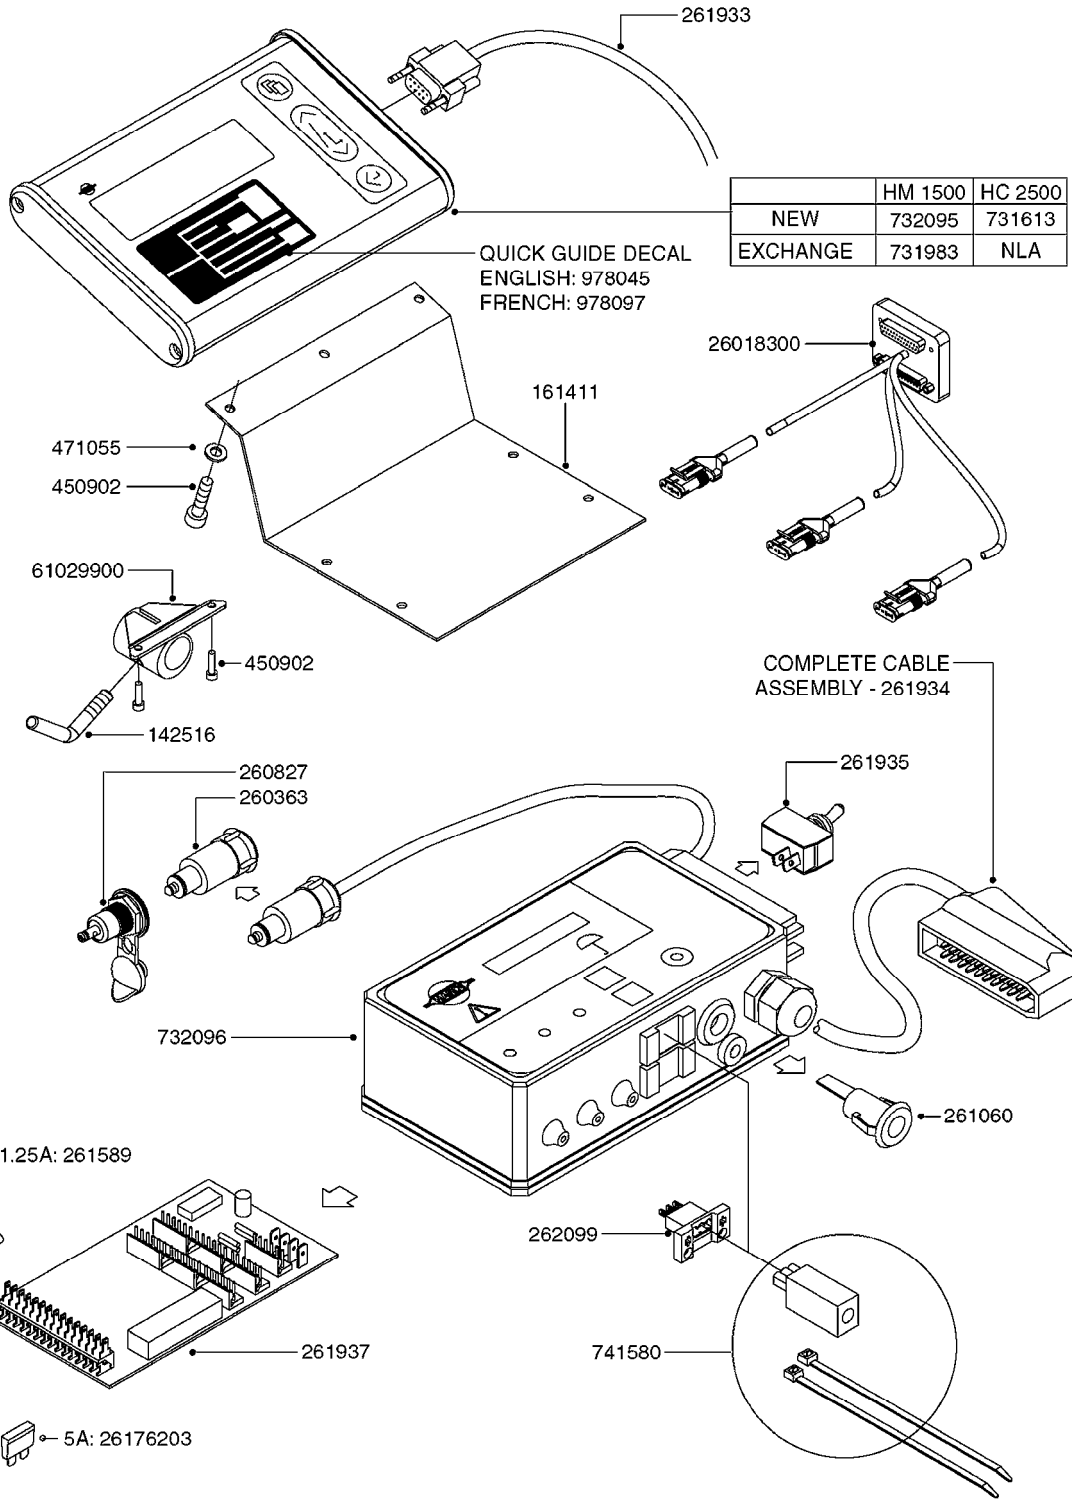

# M0080

EZ-GUIDE 250 LIGHTBAR  
M0080-HIN, 01:01:16

Page 1  
Date 04.11.2017 14:52

Pos.	parts-n°	order qty	description
1	26007603	1	CABLE, ANTENNA, EZGUIDEPLUS
2	26015603	1	ANTENNA AG15 L1,EZ GDE 500/250
3	26016103	1	EZ-GUIDE 500 CABLE UNTERM.FUSE
4	26016203	1	EZ-GUIDE 500 POWER CONN.CABLE
5	26017303	1	EZ-GUIDE 250 ALL PORT CABLE
6	26017703	1	EZ-GUIDE 250 POWER CABLE
7	26017803	1	EZ-GUIDE 250 LIGHTBAR DISPLAY
8	26017903	1	EZ-GUIDE 250 PATCH ANTENNA
9	28048203	1	EZ-GUIDE 500 MOUNT F.AG15 ANT.
10	28048303	1	EZ-GUIDE 250/500 RAM MNT.1.5"
11	67217403	1	EZ-GUIDE 250 QUICK REF.CARD
12	84210603	1	EZ GUIDE 250 LIGHTBAR