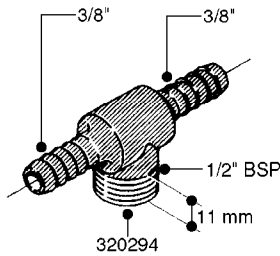

**L0040**

FITTINGS - NIPPLES & ELBOWS  
L0040-HIN, 01:01:16

Page 1

Date 04.11.2017 14:52

parts-n°	order qty	description
10530803	1	FITT.PO.SE 2.00X2.00 45 DEG.
320191	1	FITT.DK ELB 3/8' BSP 45 DEGREE
320482	1	FITT.DK ELB. 1/2" BSP 60 DEG.
320596	1	FITT.DK ELB 3/8'-1/2'BSP 45DEG
320607	1	FITT.DK HN 3/8M X 3/8F BSP LNG
320633	1	FITT.DK HN 3/8"M X 3/8"F BSP
321451	1	FITT.DK ELB.1-1/2 X1-1/4 80DEG
321532	1	FITT.DK REDUC 3/4' X 1/2' BSP
390233	1	FITT.DK REDUC 1-1/2" X 1" BSP