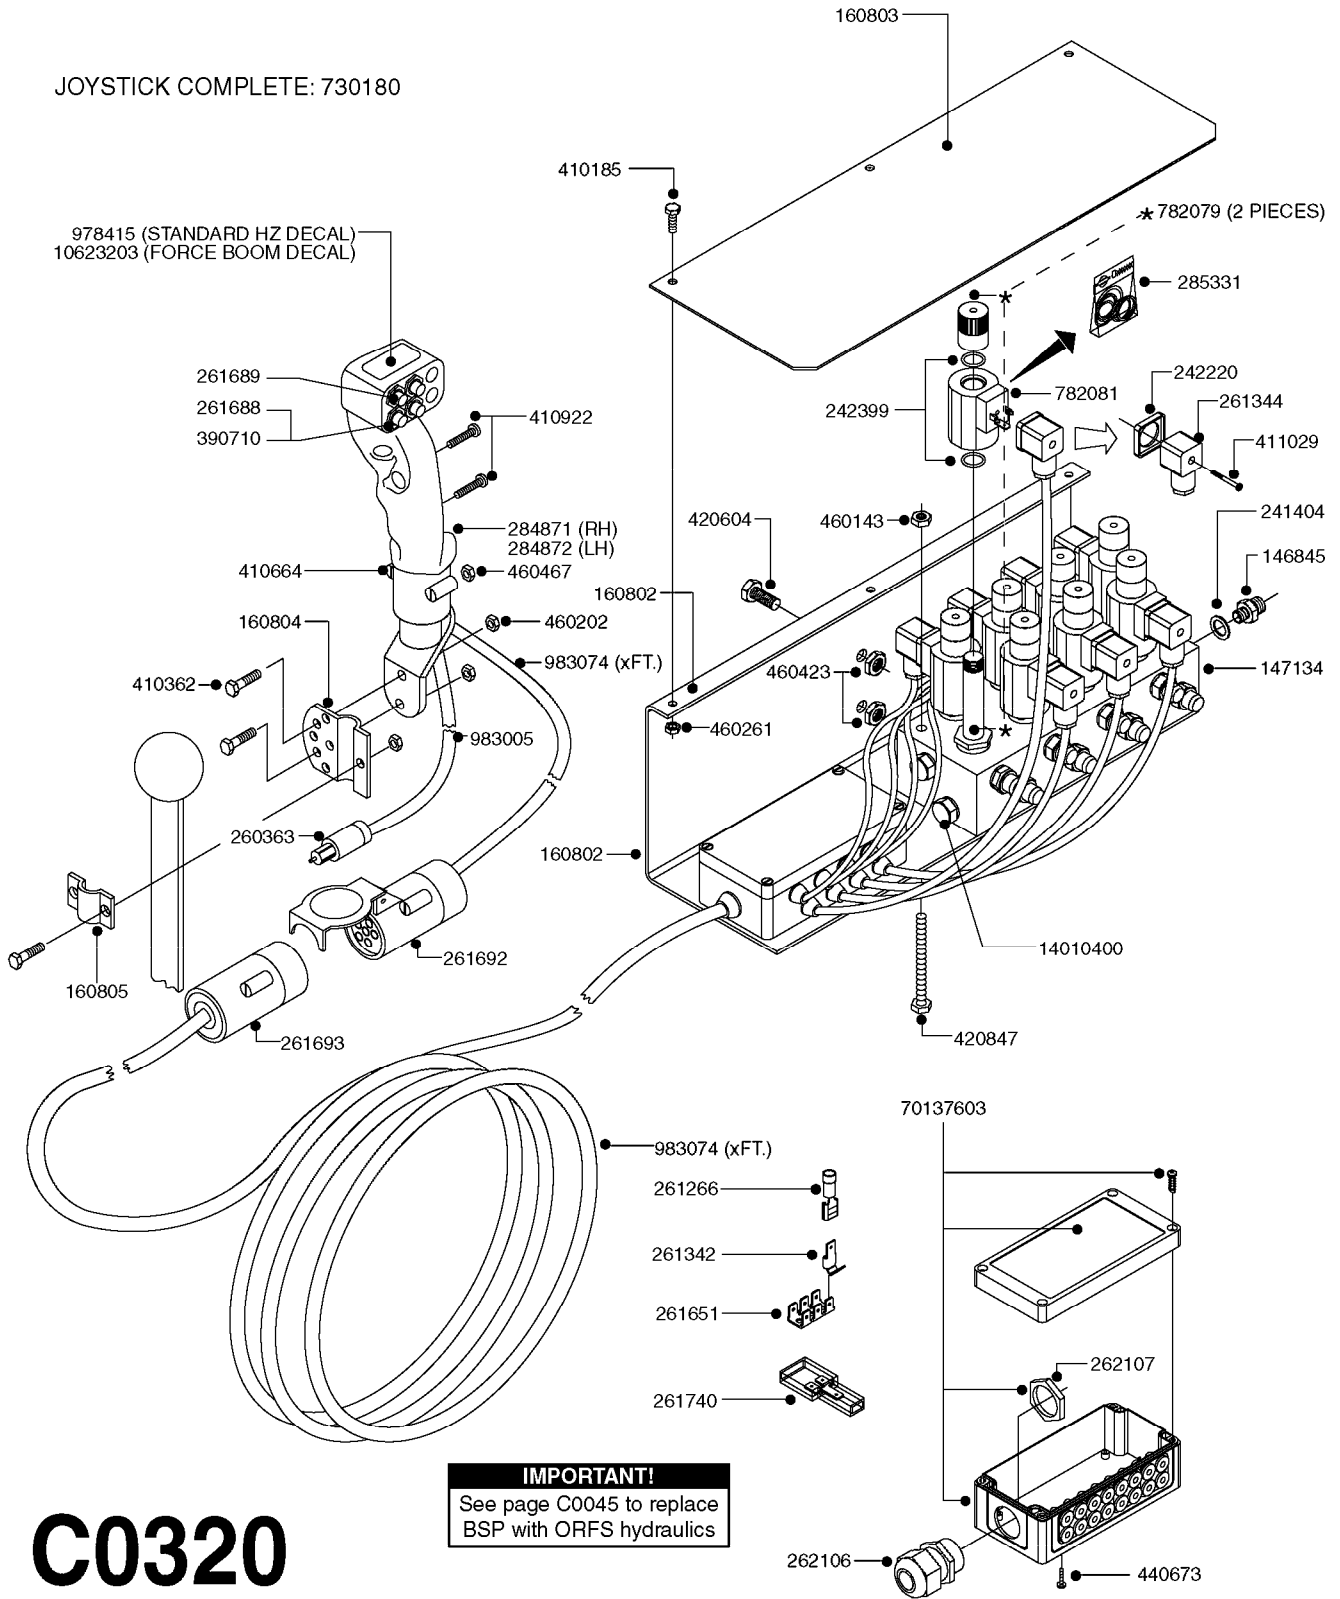

JOYSTICK COMPLETE: 730180

978415 (STANDARD HZ DECAL)
10623203 (FORCE BOOM DECAL)

HYD EAGLE HZ JOYSTICK CONTROL
C0320-HIN, 30:03:16

Page 1
Date 04.11.2017 14:51

parts-n°	order qty	description
146845	1	HEX NIPPLE 1/4"X1/4"
147134	1	MANIFOLD 4-FUNCTION
160802	1	MOUNT PLATE F.HYD SOLENOID'HZ'
160803	1	COVER PLATE F.HYD SOLENOID'HZ'
160804	1	MOUNT BRACKET F.HANDLE
160805	1	MOUNT STRAP F.HANDLE
241404	1	DOWTY SEAL 1/4"
242220	1	GASKET F. HIRSMANN PLUG
242399	1	O-RING F.HYD SOLENOID VALVE
260363	1	PLUG 2 POLE 12V
261266	1	CONNECTOR END F.CABLE HP
261342	1	SPADE F.ELEC.3 WAY CONNECTOR
261344	1	HIRSCHMANN PLUG B
261651	1	SPADE F.ELEC.6 POLE CONNECTOR
261688	1	SWITCH F. HANDLE WHITE
261689	1	CAP RUBBER F. SWITCH JOYSTICK
261692	1	PLUG ELEC.7 POLE FEMALE F.CABL
261693	1	PLUG ELEC. 7 POLE MALE
261740	1	SPADE F.ELEC.3 POLE CONN.INSUL
262106	1	BULKHEAD F. CABLE 6.5-14 BLACK
262107	1	NUT F. BULKHEAD CABLE BLACK
284871	1	CONTROL HANDLE RIGHT HALF
284872	1	CONTROL HANDLE LEFT HALF
285331	1	SEAL KIT F. HZ HYD.SOLENOID 96
390710	1	SWITCH F.HANDLE GREY MACHINED
410185	1	BOLT HEX 8.8 DEL M6X16
410362	1	BOLT HEX 8.8 SS M6X20
410664	1	BOLT HEX M5 X 20
410922	1	CYL.SKR 8.8 DEL M4X20 RST
411029	1	SCREW M3X35 F.HIRSMANN PLUG
420604	1	BOLT HEX 8.8 DEL M10X25 FT DIN933
420847	1	BOLT HEX 8.8 DEL M8X85
440673	1	SCREW F.PLASTIC 5X12 SS
460143	1	NUT HEX M8X1.25 LOCK DIN985A2 SS
460202	1	NUT HEX M6
460261	1	NUT HEX M6X1.00 LOCK DIN985 A2 SS
460423	1	NUT HEX M10X1.50 LOCK DIN985A2 SS
460467	1	NUT HEX M5 GALV.
730180	1	HYD.KIT JOYSTICK CTRL HANDLE
782079	1	CARTRIDGE VALVE
782081	1	SOLENOID F. CARTRIDGE VALVE
978415	1	DECAL CONTROL HANDLE
983005	1	ELEC. CABLE 2 WIRE X 1.5MM
983074	1	ELEC. CABLE 5 WIRE X 1.5MM
10623203	1	DECAL F.JOYSTICK - FORCE
14010400	1	PLUG 1/4" BSP
70137603	1	JUNC. BOX, FLUID, COMPLETE, 2015