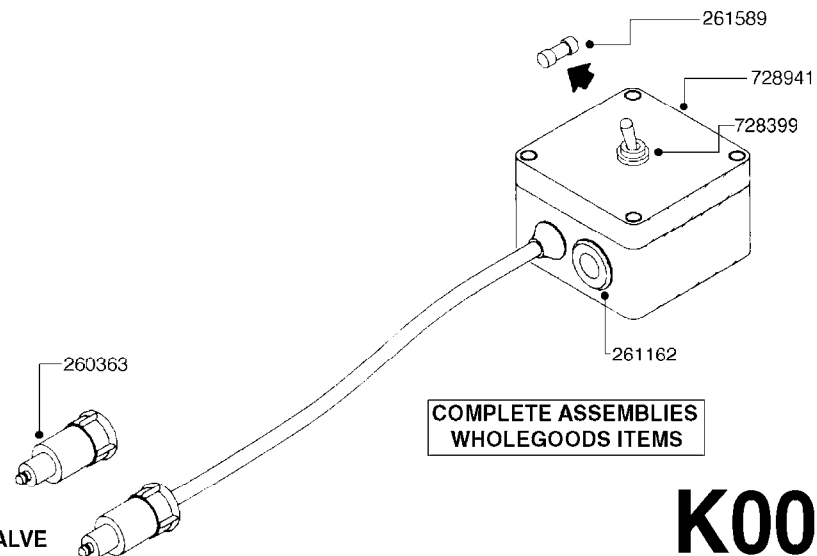

**COMPLETE ASSEMBLIES  
WHOLEGOODS ITEMS**

**COMPLETE ASSEMBLYS:**  
841068 - HC 650m/950m  
10545703 - MEGA

**K0010**

AGITATN BYPAS VALV-MANIFLD SYS  
K0010-HIN, 01:01:16

Page 1  
Date 04.11.2017 14:51

parts-n°	order qty	description
145996	1	FITT.DK S-67 FORK
240936	1	O-RING D13.3X2.4 NITRIL
242010	1	O-RING D37.47X5.33
242020	1	O-RING 39.2 X 3 VITON
242046	1	O-RING D60X2
242351	1	O-RING D69.5X3.0 VITON F.S-93
242353	1	O-RING D44.2X3.0 VITON F.S-67
284585	1	CLAMP HOSE GEAR 1" MINI 020
322066	1	FITT.DK S-56 NUT
334100	1	FITT.DK S-61 ELB.1" 110 DEG.
334151	1	FITT.DK S-61 ELB.1-1/4"110 DEG
334232	1	HOSE TAIL S67 1"1/4 STRAIGHT
334244	1	HOSE TAIL 90° S67 1"1/4
334497	1	END COVER 3 WAY VALVE S-67
334578	1	HANDLE FOR VALVE 'OLD' STYLE
334588	1	FACE PLATE F. BALL VALVE BLUE
334598	1	PLUG F.VALVE HANDLE BLUE
334600	1	SPINDLE F.3 WAY VALVE
334601	1	FITTING S93M- S67F
334634	1	FITT.DK ADAPTER S-93M S67M
390238	1	BALL F. 3 WAY PRESSURE VALVE
390251	1	MOTOR HOUSING F. 3-WAY VALVE
390664	1	WASHER NYLON D85.0/D7.0X3.0
410605	1	BOLT HEX 8.8 DEL M6X80
440681	1	SCREW F. PLASTIC 4MM X 14LG SS
440685	1	SCREW F.PLASTIC 4X14 SS C-SUNK
460261	1	NUT HEX M6X1.00 LOCK DIN985 A2 SS
471125	1	WASHER M6U 6.4X14X1.2,A2 SS
728393	1	VALVE 3 WAY F.AGITAT.SHUTOFF
728579	1	SEAL F BALL
841068	1	AGITATION BYPASS KIT
978339	1	DECAL MANIFOLD SYS.AGIT.RETU
978340	1	DECAL MANIFOLD SYS.PUMP SUCT
10545703	1	*AGITATION BYPASS KIT MEGA
28030103	1	CLAMP HOSE GEAR P5/4-S1.5"6724
92712403	1	HOSE R X1" X300PSI WP X0012"
92734403	1	HOSE R X5/4" X200PSI WP X0012"
92738900	1	HOSE R X PVC X 1-1/4" 0012"