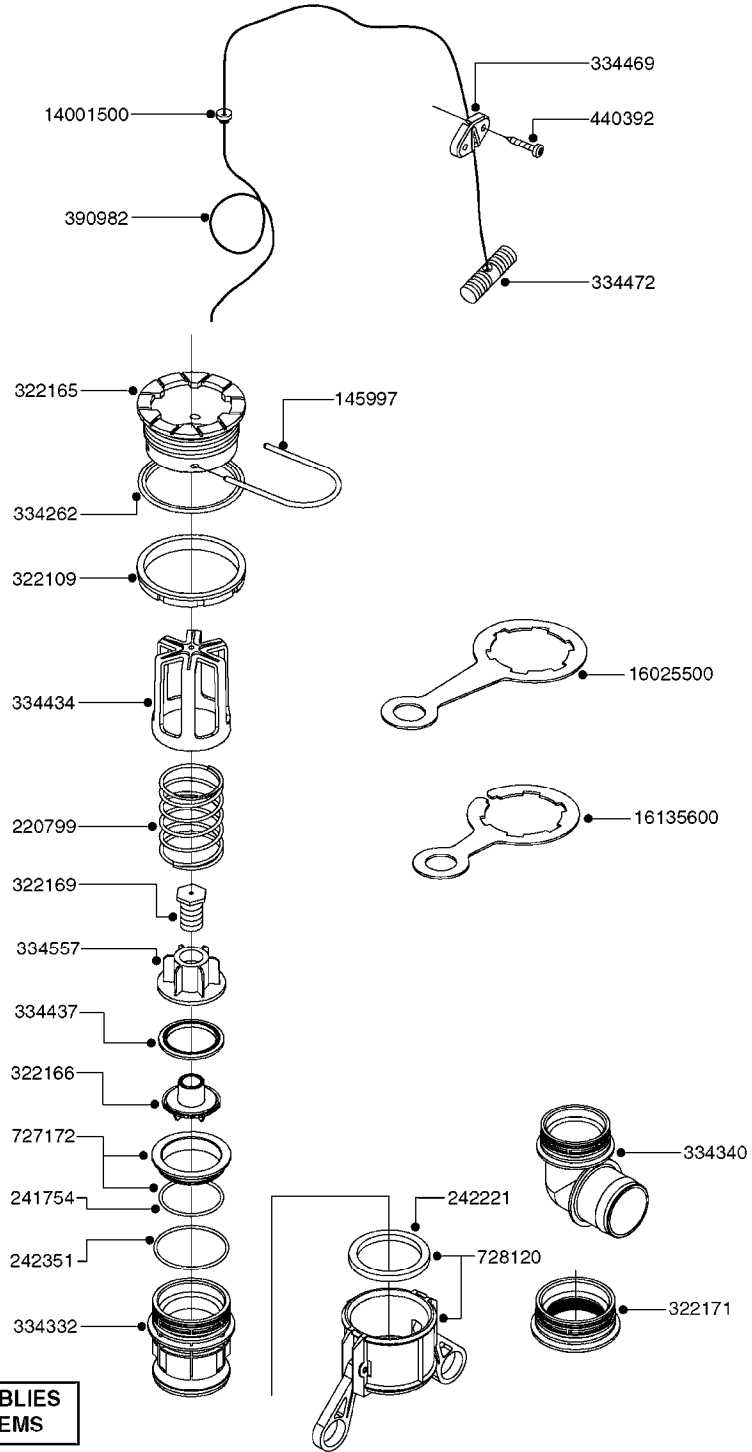

CLEAN WATER TANK  
K0130-HIN, 01:01:16

COMPLETE TANK ASSY : 722072

**K0130**

CLEAN WATER TANK  
K0130-HIN, 01:01:16

Page 1  
Date 04.11.2017 14:51

parts-n°	order qty	description
161370	1	BKT.CLEAN WATER BOTT. VALVE
179989	1	BRKT. F. 3 GAL. TANK
281551	1	BALL VALVE 1/2"
320084	1	FITT.DK NUT 1/2" BSP
320482	1	FITT.DK ELB. 1/2" BSP 60 DEG.
321296	1	FITT.DK BULKHEAD 1/2" BSP SING
321307	1	FITT.DK NUT 1/2" BSP JAMB
321742	1	FITT.DK BULKHEAD 1/2' BSP
330212	1	O-RING D19/D14X2.4 F.1/2"NUT
330687	1	FITT.DK HB 1/2" F. 1/2" NUT
332592	1	O-RING D26/D20X3
334534	1	CLAMP HOSE PLASTIC 1/2"
420604	1	BOLT HEX 8.8 DEL M10X25 FT DIN933
420626	1	BOLT HEX 8.8 DEL M10X20 FT
421046	1	SCREW HEX M8X25/25 A2 SS DIN933
430721	1	BOLT HEX 8.8 DEL M12X40 FT
430802	1	BOLT HEX 8.8 DEL M12X75
430846	1	BOLT HEX 8.8 DEL M12X80
430870	1	BOLT HEX 8.8 DEL M12X55 FT
460364	1	NUT HU M8 A2 SS DIN934
460423	1	NUT HEX M10X1.50 LOCK DIN985A2 SS
460703	1	NUT HEX M12X1.75 LOCK DIN985A2 SS
471127	1	WASHER Z12N 13X24X2,5 RST
614396	1	CLEAN WATER BRACKET MB
614409	1	BRACKET FOR FOAM MARKER
717577	1	VALVE F.CLEAN WATER TANK
722072	1	CLEAN WATER TANK W FRAME & TAP
725901	1	LID F.WATER BOTTLE VENTED
927269	1	HOSE R X PVC X 1/2 X 0012"
10091103	1	BOLT HEX 3/8 NC GR.2 03.00'
10171703	1	BOLT HEX 3/8 NC GR.2 03.50"
10212903	1	NUT HEX NC (NYLON LOCK) 3/8"
10511303	1	FLATBAR L350/17DEG.CLEAN WATER
10511403	1	FLATBAR 104MM CLEAN WATER
10511503	1	BKT.CLEAN WATER MOUNT EAGLE
10598403	1	BOLT HEX HCS3/8-16 X 4 Z 5
63026303	1	CLEAN WATER TANK BRKT, ATV