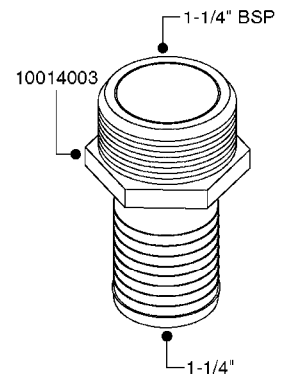

**L0040**

FITTINGS - NIPPLES & ELBOWS  
L0040-HIN, 01:01:16

Page 1

Date 04.11.2017 14:52

parts-n°	order qty	description
10530803	1	FITT.PO.SE 2.00X2.00 45 DEG.
320191	1	FITT.DK ELB 3/8' BSP 45 DEGREE
320482	1	FITT.DK ELB. 1/2" BSP 60 DEG.
320596	1	FITT.DK ELB 3/8'-1/2'BSP 45DEG
320607	1	FITT.DK HN 3/8M X 3/8F BSP LNG
320633	1	FITT.DK HN 3/8"M X 3/8"F BSP
321451	1	FITT.DK ELB.1-1/2 X1-1/4 80DEG
321532	1	FITT.DK REDUC 3/4' X 1/2' BSP
390233	1	FITT.DK REDUC 1-1/2" X 1" BSP