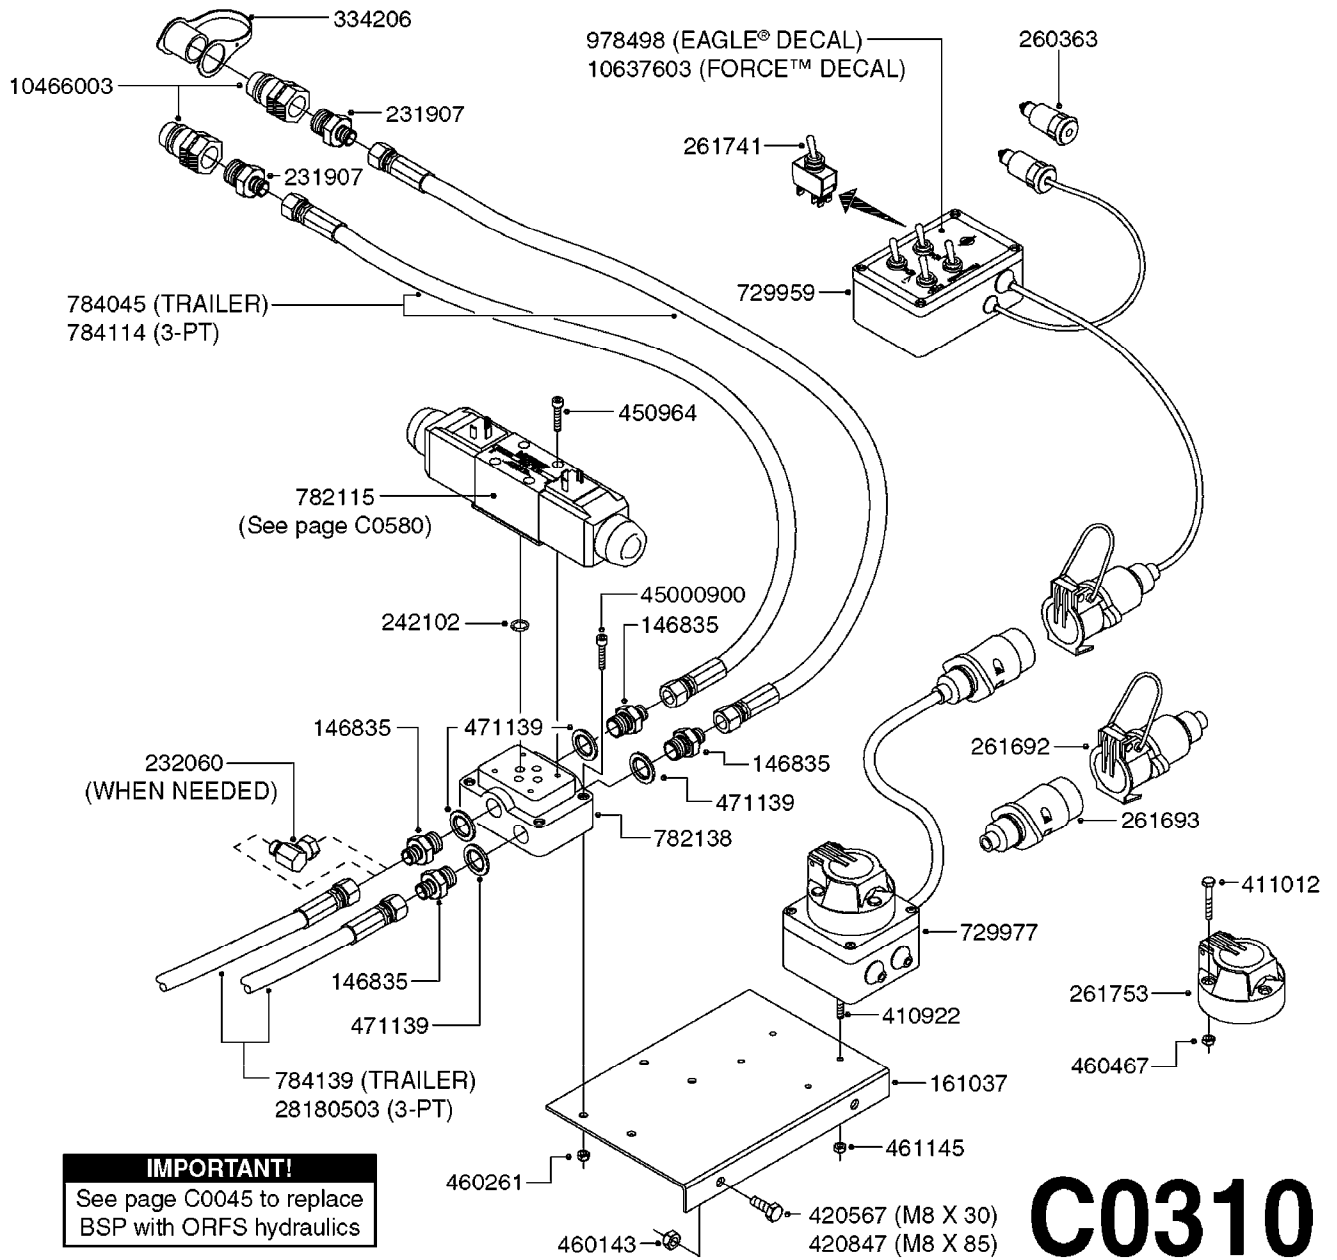

HYDRAULICS EAGLE/FORCE DH
C0310-HIN, 30:03:16

Page 1
Date 04.11.2017 14:51

parts-n°	order qty	description
146835	1	ADAPTEUR BSP 1/4" X 3/8"
161037	1	MOUNT PLATE F.DH VICKERS VALVE
231907	1	HEX NIPPLE 1/4"BSP X 1/2"NPT
232060	1	HY.ELBOW 1/4" BSP SWIVEL
242102	1	O-RING Ø9.25X1.78 NITRIL 90SH
260363	1	PLUG 2 POLE 12V
261692	1	PLUG ELEC.7 POLE FEMALE F.CABL
261693	1	PLUG ELEC. 7 POLE MALE
261741	1	SWITCH 2 POLE 12V TOGGLE PRESS
261753	1	PLUG ELEC.7 POLE FEMALE F.BASE
334206	1	DUST HOOD FOR HY-COUPLING
410922	1	CYL.SKR 8.8 DEL M4X20 RST
411012	1	SCREW M5X30 STAINLESS
420567	1	BOLT HEX 8.8 DEL M8X30 FT
420847	1	BOLT HEX 8.8 DEL M8X85
450964	1	SCREW M5X30 F.CYLINDER
460143	1	NUT HEX M8X1.25 LOCK DIN985A2 SS
460261	1	NUT HEX M6X1.00 LOCK DIN985 A2 SS
460467	1	NUT HEX M5 GALV.
461145	1	NUT HEX M4 LOCK
471139	1	WASHER D22/D17X1.5 BRASS
729959	1	CONTROL BOX DAH 4-FUNCTION
729977	1	DAH DIRECTIONAL VLV JUNC. BOX
782115	1	HY SOLENOID VALVE DH HYD
782138	1	HY-BLOCK 1-VALVE W LS-PORT
784045	1	HOSE HY X 1/4 X 157.50"STR+STR
784114	1	HOSE HY X 1/4 X 80.7" STR+STR
784139	1	HOSE HY X 1/4 X 216.50"STR+STR
978498	1	DECAL SWITCH BOX DH HYD.
10466003	1	COUPLER PIONEER 8010-04 1/2NPT
10637603	1	DECAL F.SWITCH BOX - FORCE
28180503	1	HOSE HY X1/4X126.00'STR+STR
45000900	1	BOLT ALLEN HEAD M6 X 60 SS