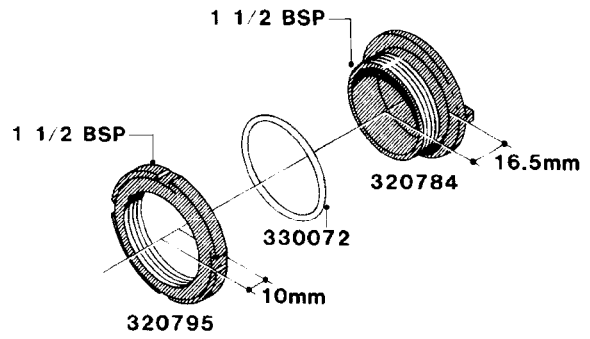

L0060

FITTINGS - BULKHEAD
L0060-HIN, 01:01:16

Page 1
Date 04.11.2017 14:52

parts-n°	order qty	description
141046	1	NUT 3/8" BSP
141341	1	NUT 1/4' BSP
240284	1	O-RING D82,5/75 X 3,5
320456	1	FITT.DK BULKHEAD 1"BSP DOUBLE
320467	1	FITT.DK BULKHEAD 1"BSP SINGLE
320471	1	FITT.DK NUT 1" BSP JAMB
320541	1	FITT.DK BULKHEAD 2-1/2'BSP SIN
320552	1	FITT.DK NUT 2-1/2' BSP JAMB
320644	1	FITT.DK ELB.3/4"HB X 1" BSP
320784	1	FITT.DK CAP 1-1/2" BSP
320795	1	FITT.DK NUT 1-1/2" BSP JAMB
320935	1	FITT.DK BULKHEAD 1/4' BSP SING
320946	1	FITT.DK BULKHEAD 3/8' BSP SING
321296	1	FITT.DK BULKHEAD 1/2" BSP SING
321307	1	FITT.DK NUT 1/2" BSP JAMB
321333	1	FITT.DK BULK 1-1/2" X 1"F BSP
330061	1	O-RING D16/D11X2,5
330072	1	O-RING D53.5/D45.5X4
330212	1	O-RING D19/D14X2.4 F.1/2"NUT
332577	1	O-RING D38/D30X4 F.1" PUR.
332592	1	O-RING D26/D20X3