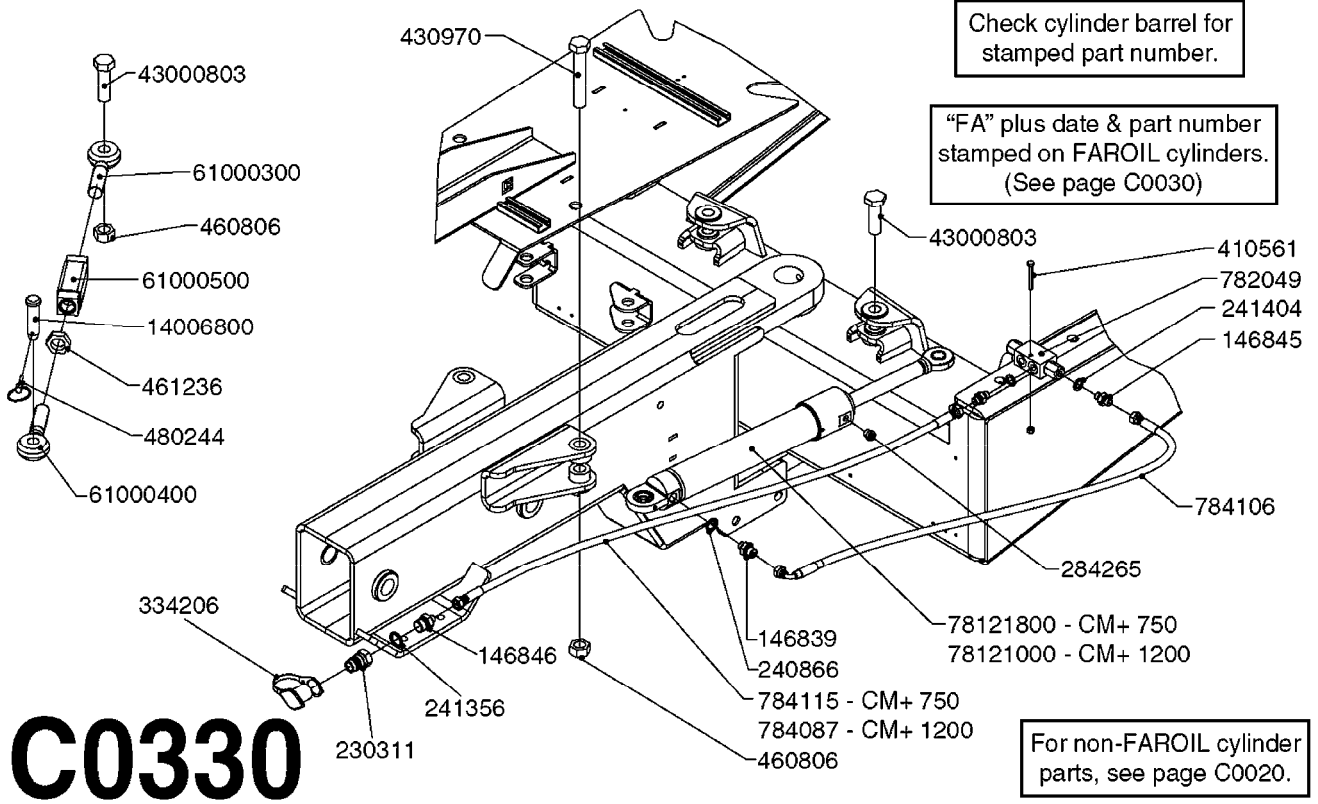

STEERABLE DRAWBAR CM PLUS
C0330-HIN, 30:03:16

Page 1

Date 04.11.2017 14:51

parts-n°	order qty	description
146839	1	HEX NIPPLE 1/4"X3/8" BSP 0.7MM
146845	1	HEX NIPPLE 1/4"X1/4"
146846	1	HEX NIPPLE 1/2" X 1/4"
230311	1	QUICK COUPLING 1/2"
240866	1	DOWTYSEAL 3/8"
241356	1	DOWTYSEAL 1/2"
241404	1	DOWTY SEAL 1/4"
284265	1	PLUG BREATHER 1/4" F/CYLINDER
334206	1	DUST HOOD FOR HY-COUPLING
410561	1	BOLT HEX 8.8 DEL M6X50 FT
430970	1	BOLT HEX M20X120 DIN931-8.8 DEL
460806	1	NUT HEX M20X2.50 LOCK DIN985A2 SS
461236	1	NUT HEX M24X1.5
480244	1	PIN SNAP D4.5
782049	1	CHECK VALVE DOUBLE HYDRAULIC
784087	1	HOSE HY X 1/4 X 126.00"STR+STR
784106	1	HOSE HY X 1/4 X 15.75"STR.+ELB
784115	1	HOSE HY 1/4 X 118.25"STR.+STR.
14006800	1	PIN D=20 L=55
43000803	1	BOLT HEX M20 X 70MM DEL - FT
61000300	1	TURN BUCKLE END RH 20M
61000400	1	TURN BUCKLE END LH 20M
61000500	1	TURN BUCKLE BODY 20M
78121000	1	CYLINDER DOUBLE D70/40-400
78121800	1	CYLINDER D50/25 L=300