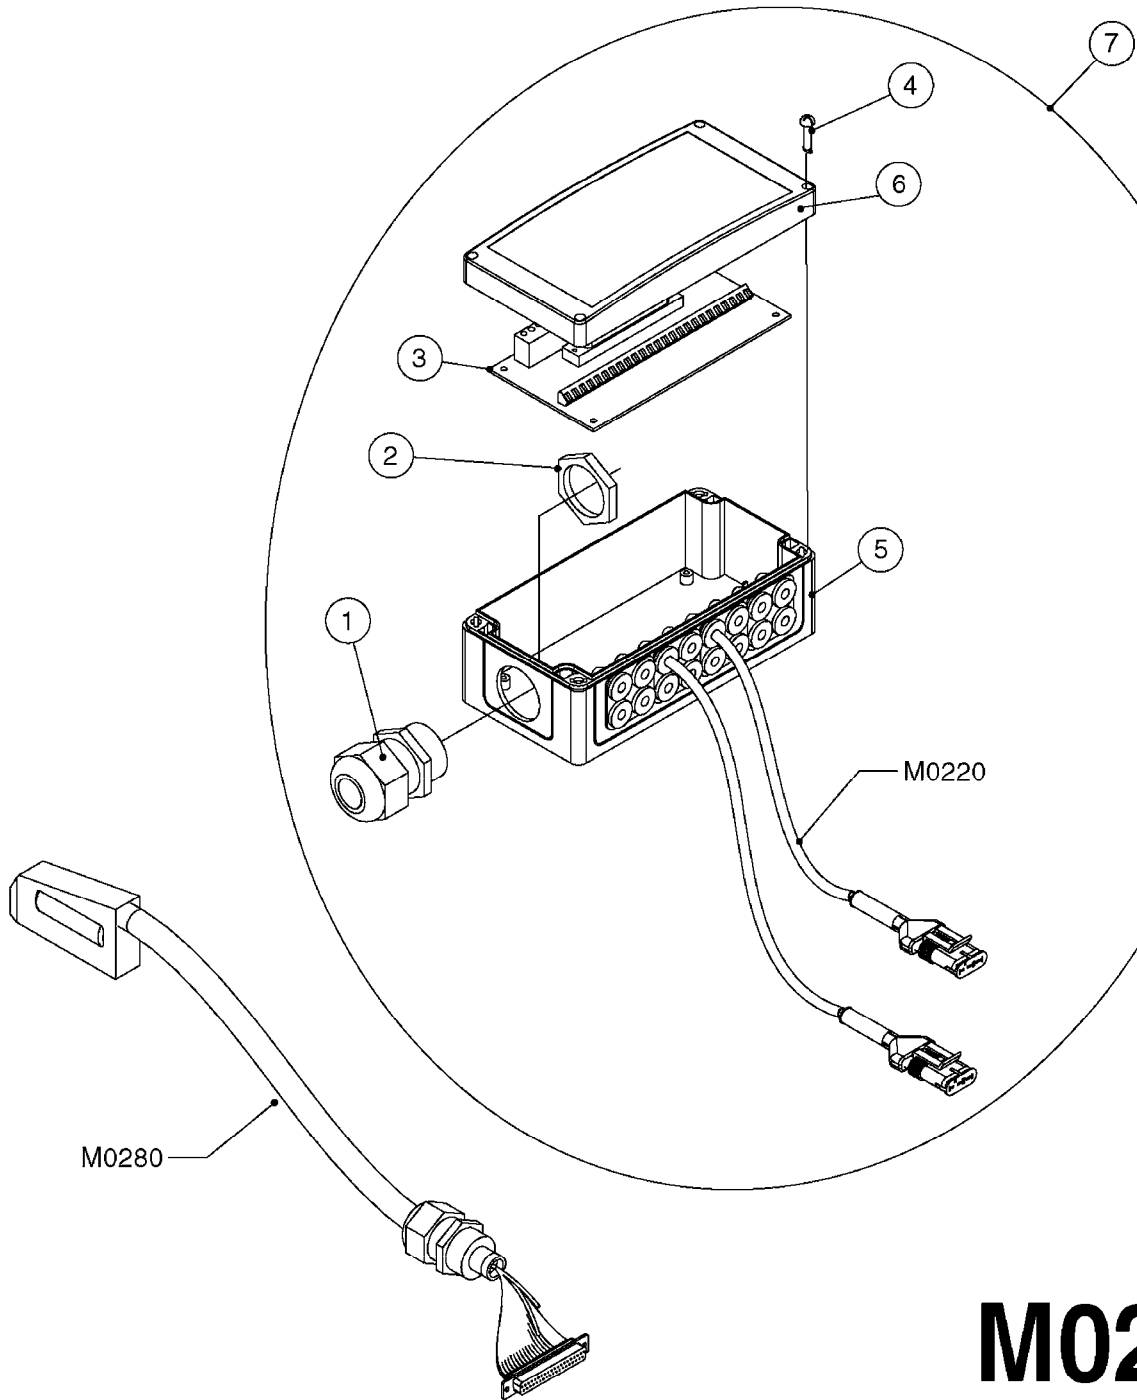

**M0230**

JUNCTION BOX - LIQUID  
M0230-HIN, 01:01:16

Page 1

Date 04.11.2017 14:52

Pos.	parts-n°	order qty	description
1	262106	1	BULKHEAD F. CABLE 6.5-14 BLACK
2	262107	1	NUT F. BULKHEAD CABLE BLACK
3	26004800	1	CIRCUIT BD SEC VLV NCM 13SEC 13 SECTION
3	72173900	1	CIRCUIT BD SEC VLV 39PIN 9SEC 9 SECTION
4	28082100	1	SCREW F. BOX LID 1/4" L=20
5	33508700	1	BOX BOTTOM 160X80X40 BLACK 1-HOLE
6	33508800	1	LID 160X80X15 BLK W/SCREWS
7	72115400	1	CONNECTION BOX F. OP. UNIT SV9