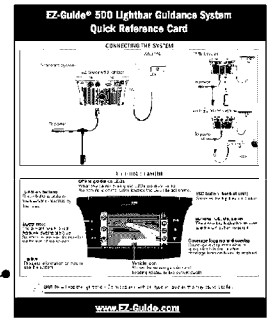

EZ-STEER 500  
PAGE M0070

COMPLETE ASSEMBLY 13

COMPLETE ASSEMBLIES  
WHOLEGOODS ITEMS

**M0060**

EZ-GUIDE 500 LIGHTBAR  
M0060-HIN, 01:01:16

Page 1

Date 04.11.2017 14:52

Pos.	parts-n°	order qty	description
1	26007603	1	CABLE, ANTENNA, EZGUIDEPLUS
2	26012203	1	EZ-STEER/GUIDE 500 ADAPT.CABLE
3	26015303	1	REMOTE KEYPAD EZGUIDE 500/250
3	28048403	1	DECAL - REMOTE OVERLAY 500/250
4	26015403	1	EZ-GUIDE 500 CABLE POWER/CAN90
5	26015503	1	EZ-GUIDE 500 Z PLUS ANTENNA
5	26015603	1	ANTENNA AG15 L1,EZ GDE 500/250
6	26015703	1	EZ-GUIDE 500 DGPS DISPLAY
6	26015803	1	EZ-GUIDE 500 OMNISTAR DISPLAY
7	26016103	1	EZ-GUIDE 500 CABLE UNTERM.FUSE
8	26016203	1	EZ-GUIDE 500 POWER CONN.CABLE
9	28048203	1	EZ-GUIDE 500 MOUNT F.AG15 ANT.
10	28048303	1	EZ-GUIDE 250/500 RAM MNT.1.5"
11	29003803	1	EZ-GUIDE 500 CD,GET.STARTED V1
12	67215403	1	EZ-GUIDE 500 QUICK REF.CARD V1
13	84208303	1	EZ GUIDE 500 LIGHTBAR (DGPS)
13	84208403	1	EZ GUIDE 500 LIGHTBAR (XP/HP)
13	84208503	1	EZ GUIDE 500 LIGHTBAR (RTK)