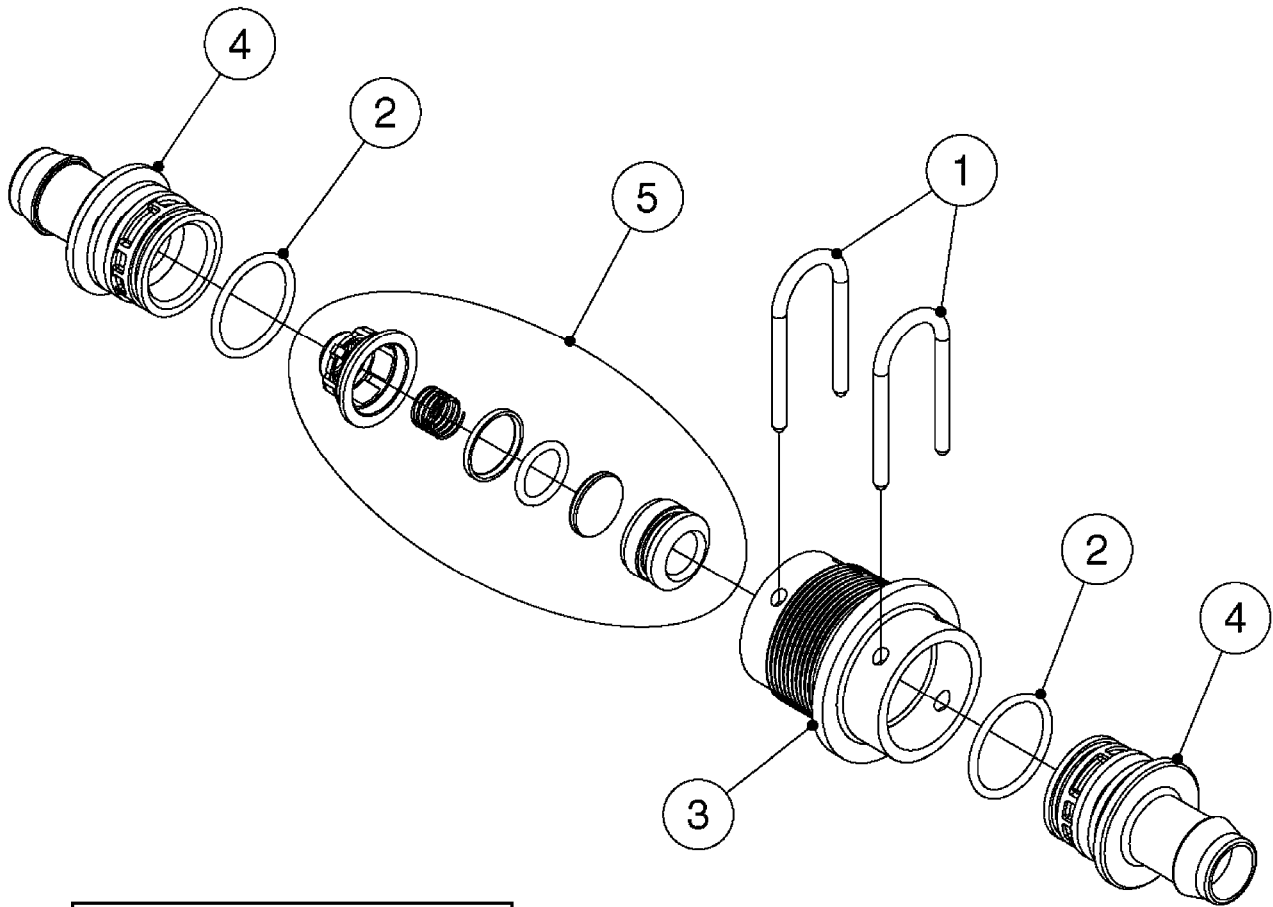

# B0610

CHECK VALVES - S40  
B0610-HIN, 01:01:16

Page 1

Date 04.11.2017 14:51

Pos.	parts-n°	order qty	description
1	145994	1	FITT.DK S-40 FORK
2	231346	1	QUICK COUPLER 1/8"BSP X 4 MM
3	241905	1	O-RING 12,3X2,4 VITON DKR.1,05
4	242355	1	O-RING D19.2X3.0 VITON F.S-40
5	322102	1	FITT.DK S-40 BULKHEAD
6	322133	1	FITT.DK S-40 PLUG W 1/8 THREAD
7	615522	1	CHECK VALVE F.FOAM MARKER
8	70036203	1	RINSE PRESSURE KIT