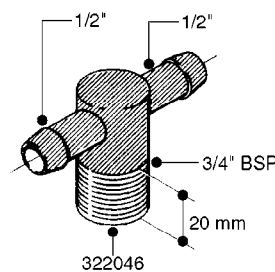

**L0040**

FITTINGS - NIPPLES & ELBOWS  
L0040-HIN, 01:01:16

Page 1

Date 04.11.2017 14:52

parts-n°	order qty	description
10530803	1	FITT.PO.SE 2.00X2.00 45 DEG.
320191	1	FITT.DK ELB 3/8' BSP 45 DEGREE
320482	1	FITT.DK ELB. 1/2" BSP 60 DEG.
320596	1	FITT.DK ELB 3/8'-1/2'BSP 45DEG
320607	1	FITT.DK HN 3/8M X 3/8F BSP LNG
320633	1	FITT.DK HN 3/8"M X 3/8"F BSP
321451	1	FITT.DK ELB.1-1/2 X1-1/4 80DEG
321532	1	FITT.DK REDUC 3/4' X 1/2' BSP
390233	1	FITT.DK REDUC 1-1/2" X 1" BSP