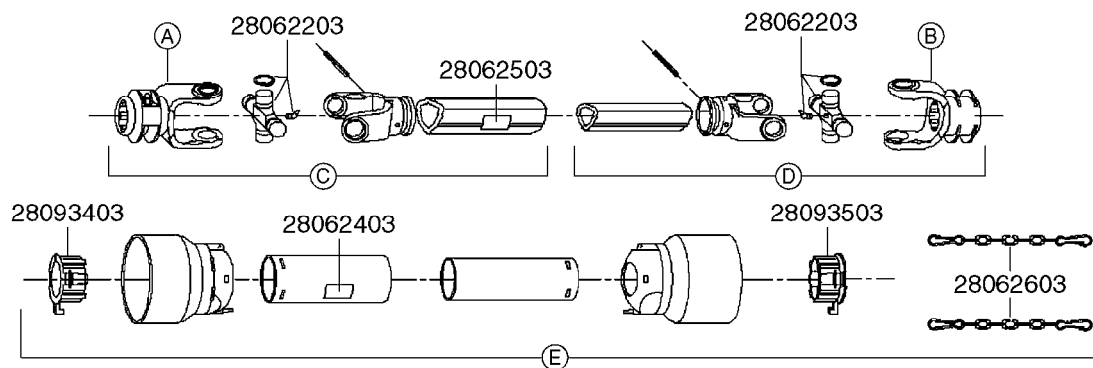

PTO #	829482	829483	829484	829487
TRACTOR	1-3/8" 6 SPLINE	1-3/8" 6 SPLINE	1-3/8" 6 SPLINE	1-3/8" 6 SPLINE
IMPLEMENT	25 mm	30 mm	1-3/8" 6 SPLINE	1-3/8" 6 SPLINE
LENGTH	610/800	610/800	610/800	860/1050
A	28062103	28062103	28062103	28062103
B	28062303	28063003	28062103	28062103
C	28062703	28062703	28062703	28063403
D	28062803	28063103	28063203	28063503
E	28062903	28062903	28062903	28063303