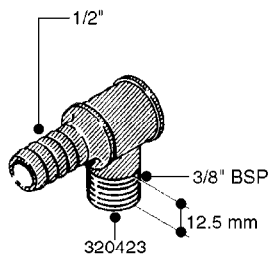

**L0040**

FITTINGS - NIPPLES & ELBOWS  
L0040-HIN, 01:01:16

Page 1

Date 04.11.2017 14:52

parts-n°	order qty	description
10530803	1	FITT.PO.SE 2.00X2.00 45 DEG.
320191	1	FITT.DK ELB 3/8' BSP 45 DEGREE
320482	1	FITT.DK ELB. 1/2" BSP 60 DEG.
320596	1	FITT.DK ELB 3/8'-1/2'BSP 45DEG
320607	1	FITT.DK HN 3/8M X 3/8F BSP LNG
320633	1	FITT.DK HN 3/8"M X 3/8"F BSP
321451	1	FITT.DK ELB.1-1/2 X1-1/4 80DEG
321532	1	FITT.DK REDUC 3/4' X 1/2' BSP
390233	1	FITT.DK REDUC 1-1/2" X 1" BSP