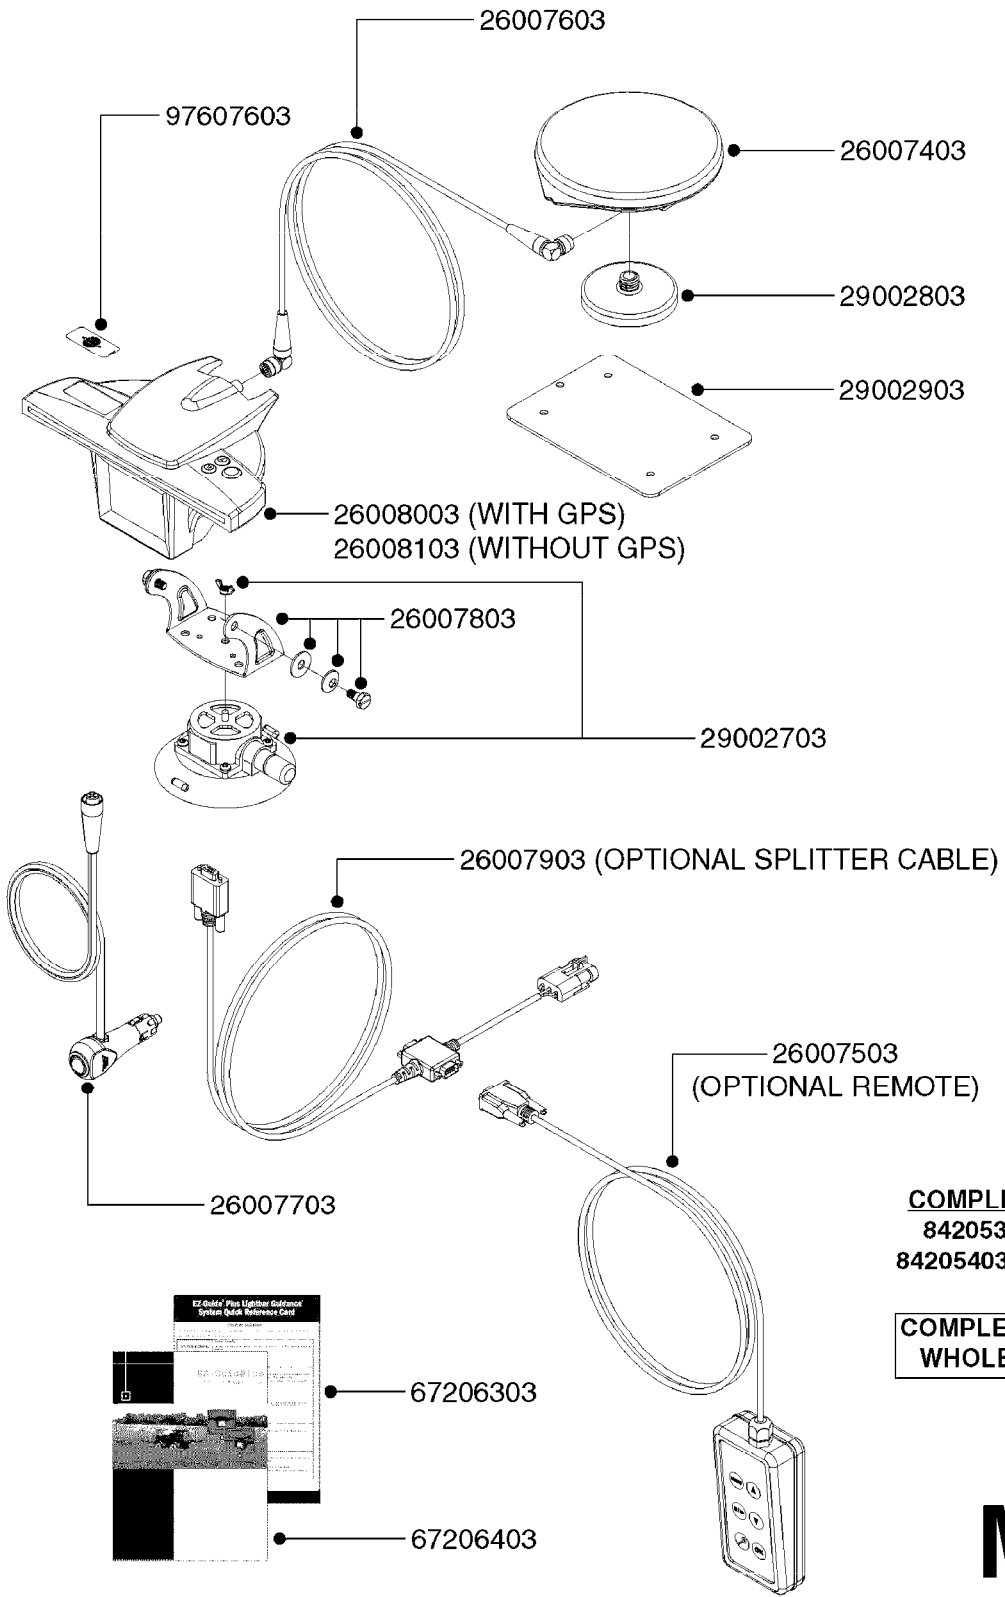

3 COMPLETE ASSEMBLY

HC5500 CABLES

**M0030**

CFX-750 DISPLAY, DGPS  
M0030-HIN, 01:01:16

Page 1

Date 04.11.2017 14:52

Pos.	parts-n°	order qty	description
1	26007603	1	CABLE, ANTENNA, EZGUIDEPLUS
2	26012003	1	NULL MODEM CABLE
3	26021403	1	CFX-750 DISPLAY, DGPS
4	26021603	1	CABLE, POWER BUS, CAN CFX-750
5	26021703	1	CABLE, ASC INTERFACE, CFX-750
6	26021803	1	AG-25 ANTENNA L1/L2 GLN
7	26022103	1	CFX-750 DISPLAY ONLY
8	26022603	1	CFX-750 Basic Power Cable
9	28048203	1	EZ-GUIDE 500 MOUNT F.AG15 ANT.
10	28048303	1	EZ-GUIDE 250/500 RAM MNT.1.5"