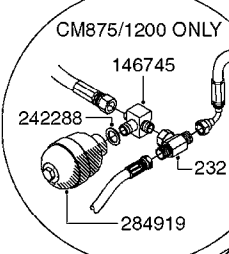

**IMPORTANT!**  
See page C0045 to replace  
BSP with ORFS hydraulics

HYD EAGLE HZ JOYSTICK 2005  
C0340-HIN, 30:03:16

Page 1  
Date 04.11.2017 14:51

parts-n°	order qty	description
146845	1	HEX NIPPLE 1/4"X1/4"
160802	1	MOUNT PLATE F.HYD SOLENOID'HZ'
160803	1	COVER PLATE F.HYD SOLENOID'HZ'
160804	1	MOUNT BRACKET F.HANDLE
160805	1	MOUNT STRAP F.HANDLE
241404	1	DOWTY SEAL 1/4"
260363	1	PLUG 2 POLE 12V
261266	1	CONNECTOR END F.CABLE HP
261342	1	SPADE F.ELEC.3 WAY CONNECTOR
261651	1	SPADE F.ELEC.6 POLE CONNECTOR
261688	1	SWITCH F. HANDLE WHITE
261689	1	CAP RUBBER F. SWITCH JOYSTICK
261692	1	PLUG ELEC.7 POLE FEMALE F.CABL
261693	1	PLUG ELEC. 7 POLE MALE
261740	1	SPADE F.ELEC.3 POLE CONN.INSUL
262106	1	BULKHEAD F. CABLE 6.5-14 BLACK
262107	1	NUT F. BULKHEAD CABLE BLACK
284871	1	CONTROL HANDLE RIGHT HALF
284872	1	CONTROL HANDLE LEFT HALF
390710	1	SWITCH F.HANDLE GREY MACHINED
410185	1	BOLT HEX 8.8 DEL M6X16
410362	1	BOLT HEX 8.8 SS M6X20
410664	1	BOLT HEX M5 X 20
410922	1	CYL.SKR 8.8 DEL M4X20 RST
420604	1	BOLT HEX 8.8 DEL M10X25 FT DIN933
420847	1	BOLT HEX 8.8 DEL M8X85
440673	1	SCREW F.PLASTIC 5X12 SS
460143	1	NUT HEX M8X1.25 LOCK DIN985A2 SS
460202	1	NUT HEX M6
460261	1	NUT HEX M6X1.00 LOCK DIN985 A2 SS
460423	1	NUT HEX M10X1.50 LOCK DIN985A2 SS
460467	1	NUT HEX M5 GALV.
782129	1	SOLENOID VALVE 25L, 3/4"NC
782133	1	SOLENOID W.CABLE F.VALVE782129
978415	1	DECAL CONTROL HANDLE
983005	1	ELEC. CABLE 2 WIRE X 1.5MM
983074	1	ELEC. CABLE 5 WIRE X 1.5MM
10623203	1	DECAL F.JOYSTICK - FORCE
14010400	1	PLUG 1/4" BSP
14036600	1	MANIFOLD 4-FUNCTION SPC 2004
70137603	1	JUNC. BOX, FLUID, COMPLETE, 2015