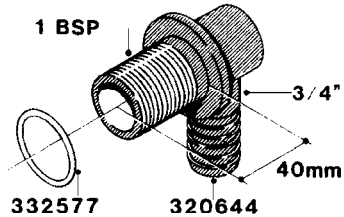

L0060

FITTINGS - BULKHEAD
L0060-HIN, 01:01:16

Page 1
Date 04.11.2017 14:52

parts-n°	order qty	description
141046	1	NUT 3/8" BSP
141341	1	NUT 1/4' BSP
240284	1	O-RING D82,5/75 X 3,5
320456	1	FITT.DK BULKHEAD 1"BSP DOUBLE
320467	1	FITT.DK BULKHEAD 1"BSP SINGLE
320471	1	FITT.DK NUT 1" BSP JAMB
320541	1	FITT.DK BULKHEAD 2-1/2'BSP SIN
320552	1	FITT.DK NUT 2-1/2' BSP JAMB
320644	1	FITT.DK ELB.3/4"HB X 1" BSP
320784	1	FITT.DK CAP 1-1/2" BSP
320795	1	FITT.DK NUT 1-1/2" BSP JAMB
320935	1	FITT.DK BULKHEAD 1/4' BSP SING
320946	1	FITT.DK BULKHEAD 3/8' BSP SING
321296	1	FITT.DK BULKHEAD 1/2" BSP SING
321307	1	FITT.DK NUT 1/2" BSP JAMB
321333	1	FITT.DK BULK 1-1/2" X 1"F BSP
330061	1	O-RING D16/D11X2,5
330072	1	O-RING D53.5/D45.5X4
330212	1	O-RING D19/D14X2.4 F.1/2"NUT
332577	1	O-RING D38/D30X4 F.1" PUR.
332592	1	O-RING D26/D20X3