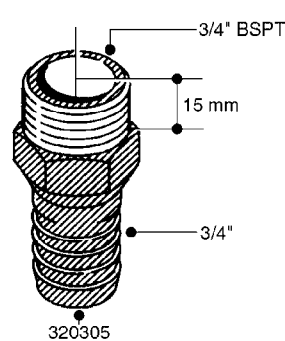

**L0040**

FITTINGS - NIPPLES & ELBOWS  
L0040-HIN, 01:01:16

Page 1

Date 04.11.2017 14:52

parts-n°	order qty	description
10530803	1	FITT.PO.SE 2.00X2.00 45 DEG.
320191	1	FITT.DK ELB 3/8' BSP 45 DEGREE
320482	1	FITT.DK ELB. 1/2" BSP 60 DEG.
320596	1	FITT.DK ELB 3/8'-1/2'BSP 45DEG
320607	1	FITT.DK HN 3/8M X 3/8F BSP LNG
320633	1	FITT.DK HN 3/8"M X 3/8"F BSP
321451	1	FITT.DK ELB.1-1/2 X1-1/4 80DEG
321532	1	FITT.DK REDUC 3/4' X 1/2' BSP
390233	1	FITT.DK REDUC 1-1/2" X 1" BSP