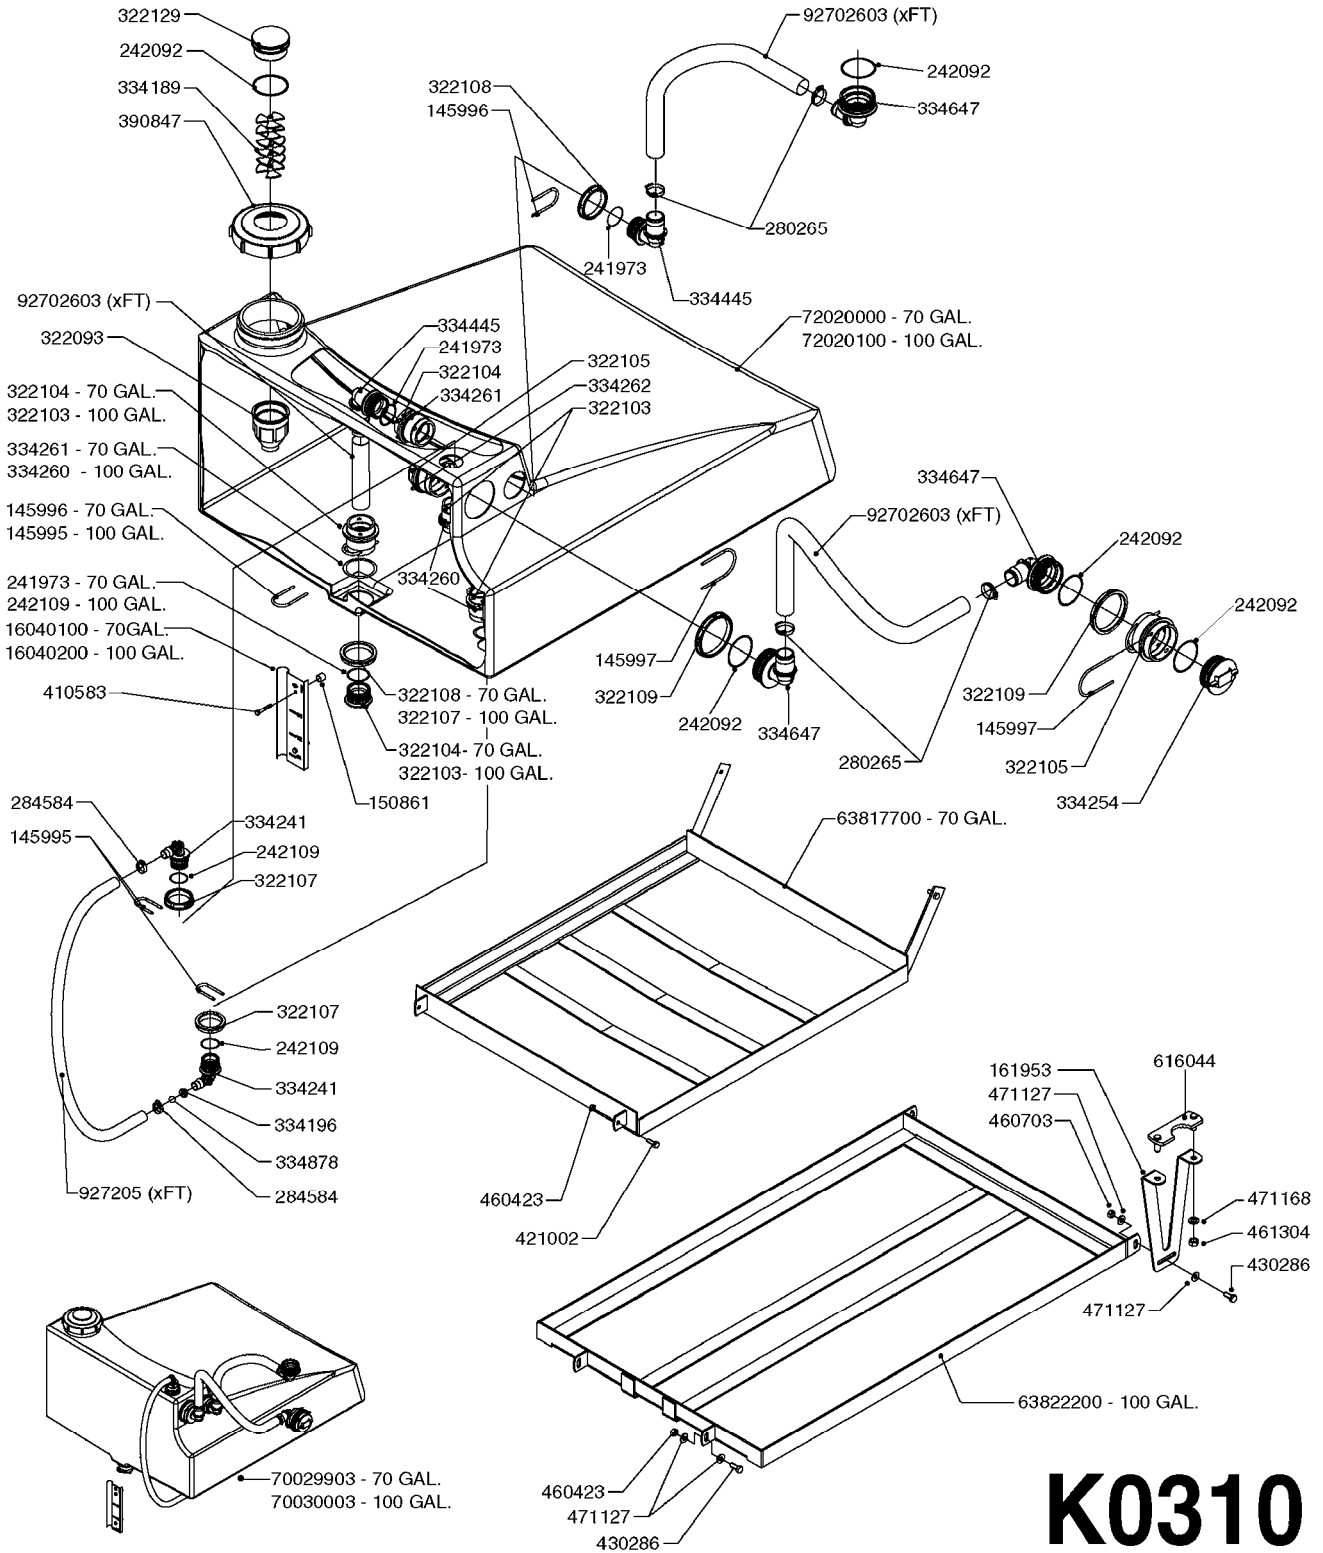

K0310

FLUSH SYSTEM CM 750 1200 PLUS
K0310-HIN, 01:01:16

Page 1

Date 04.11.2017 14:52

parts-n°	order qty	description
145995	1	FITT.DK S-53 FORK
145996	1	FITT.DK S-67 FORK
145997	1	FITT.DK S-93 FORK
150861	1	BUSHING D16/D13X14
161953	1	FLUSH TANK MT BKT SUPPORT 100G
241973	1	O-RING Ø3 X 44,2 70 SHORES NITRIL
242092	1	O-RING D69.5X3
242109	1	O-RING D32.2x3.0
280265	1	CLMP HS GEAR1-1/2" alt28030103
284584	1	CLAMP HOSE GEAR 3/4" MINI 012
322093	1	HOUSING F.TANK VENT
322103	1	FITT.DK S-53 BULKHEAD
322104	1	FITT.DK S-67 BULKHEAD
322105	1	FITT.DK S-93 BULKHEAD DOUBLE
322107	1	FITT.DK S-53 BULKHEAD NUT
322108	1	FITT.DK S-67 BULKHEAD NUT
322109	1	FITT.DK S-93 BULKHEAD NUT
322129	1	LID F. TANK VENT ASSY.
334189	1	LIQUID SHIELD F. TANK VENT
334196	1	PLUG F. LIQUID LEV. INDICATOR
334241	1	FITT.DK S-53 ELB.3/4"
334254	1	FITT.DK S-93 PLUG
334260	1	GASKET F. S-53 BULKHEAD
334261	1	GASKET F. S-67 BULKHEAD
334262	1	GASKET F.S-93 BULKHEAD
334445	1	HOSE TAIL 90° S67 1"1/2
334647	1	FITT.DK S93 ELB 1-1/2" 90 PVC
334878	1	BALL, YELLOW, SIGHT GAUGE
390847	1	LID F. RINSE TANK CM
410583	1	BOLT HEX 8.8 DEL M6X40
421002	1	BOLT HEX 8.8 DEL M10X30 FT DIN933
430286	1	BOLT HEX 8.8 DEL M12X30 FT
460423	1	NUT HEX M10X1.50 LOCK DIN985A2 SS
460703	1	NUT HEX M12X1.75 LOCK DIN985A2 SS
461304	1	NUT HEX M16X1.5
471127	1	WASHER Z12N 13X24X2,5 RST
471168	1	PAIR OF WASHERS NL16 17X25,4x3,4
616044	1	FASTENER PLATE/2xM16X1.5 L=45
927205	1	HOSE R X CLEAR X 3/4 X 0012"
16040100	1	SCALE F. CLEANWATERTANK 260L
16040200	1	SCALE F. CLEANWATERTANK 420
63817700	1	FLUSH TANK MNT 70 GAL
63822200	1	FLUSH TANK MNT 100 GAL CM+
70029903	1	FLUSH SYSTEM COMP.70G CM+750
70030003	1	FLUSH SYSTEM COMP.100G CM+1200
72020000	1	SEE 70029903
72020100	1	RAW FLUSH TANK 100 GAL
92702603	1	HOSE PVC SUCT GRAY 1-1/2"