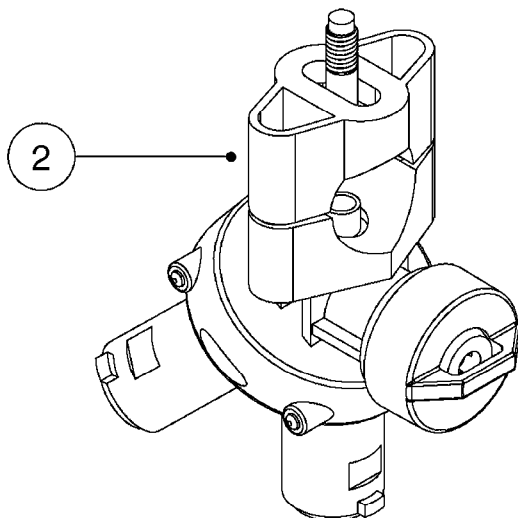

**D1090**

\*=REFER TO HARDI NOZZLE CATALOG

NOZZLE BODIES-SNAP FIT  
D1090-HIN, 01:01:16

Page 1

Date 04.11.2017 14:51

parts-n°	order qty	description
143592	1	LOCK CLAMP FOR TRIPLET
241371	1	DIAPHRAGM, NO-DRIP alt 241371
241990	1	O-RING D9.3 X 2.4 VITON
242594	1	O-RING D14 X 1.78 SCH.70-EPDM
242598	1	O-RING D7.0 X 2.5 NITRIL
320187	1	FITT.DK CAP 3/8" BSP BLACK
320283	1	FITT.DK NUT 3/4"BSP
321462	1	CAP F.NO-DRIP ASSY.
322068	1	SNAP-FIT ADAPTER THREAD. HARDI
322114	1	NUT PLASTIC F.NOZZ.H
322116	1	BOLT PLASTIC F.NOZZ.H.
322258	1	HOUSING F.TRIPLET
322260	1	NOZZLE HOLDER LOWER PART
333012	1	NOZZLE HOLD. UPPER PART
334082	1	SNAP-FIT NOZZ.HOLD.CONE BLACK
334102	1	BLANK F.NOZZLE
334172	1	SNAP-FIT NOZZ.HOLD.CONE GREEN
334173	1	SNAP-FIT NOZZ.HOLD.CONE ORANGE
334220	1	YOKE, UPPER NOZZLE BODY
334371	1	SNAP-FIT NOZZLE HOLDER YELLOW
334373	1	SNAP-FIT NOZZLE HOLDER RED
334377	1	SNAP-FIT NOZZLE HOLDER BLUE
334926	1	SNAP-FIT TURN PLATE F TRIPLET
390639	1	O-RING F.NOZZLE FILTER
440665	1	SCREW M4.2X16 STAINLESS
716236	1	FITT.DK HB 1/2" ASSY. F. 3/4"
716413	1	FITT.DK PLUG ASSY. F.NOZ TUBE
724621	1	FITT.DK HB 3/4"ASSY F.3/4" NUT
725042	1	SCREEN 80 MESH W.GASKET, RED
725043	1	SCREEN 50 MESH W.GASKET,BLUE
725044	1	SCREEN 100 MESH W.GASKET,YELLO
725078	1	SNAP-FIT TRIPLET W/O NOZZ HOLD
725079	1	NOZZLE ASSY.SING.SNAP-FIT GREN
729645	1	NON-DRIP SPRING ASSY.GREEN 10