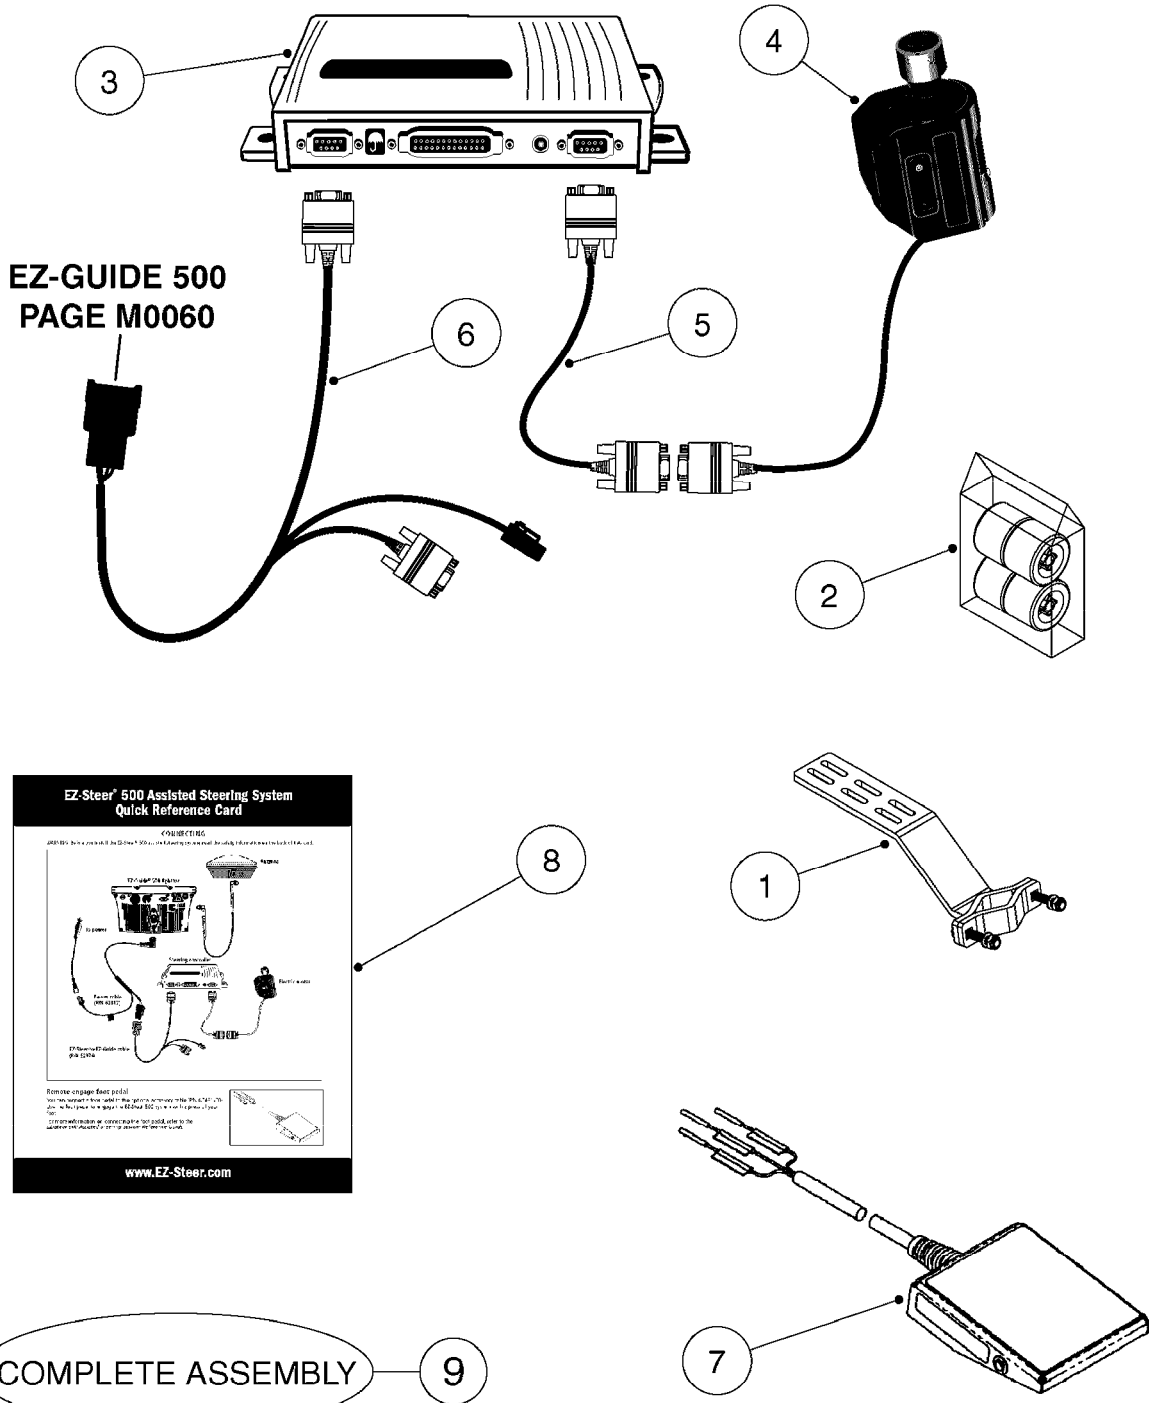

EZ-STEER 500  
PAGE M0070

COMPLETE ASSEMBLY 13

COMPLETE ASSEMBLIES  
WHOLEGOODS ITEMS

**M0060**

EZ-GUIDE 500 LIGHTBAR  
M0060-HIN, 01:01:16

Page 1

Date 04.11.2017 14:52

Pos.	parts-n°	order qty	description
1	26007603	1	CABLE, ANTENNA, EZGUIDEPLUS
2	26012203	1	EZ-STEER/GUIDE 500 ADAPT.CABLE
3	26015303	1	REMOTE KEYPAD EZGUIDE 500/250
3	28048403	1	DECAL - REMOTE OVERLAY 500/250
4	26015403	1	EZ-GUIDE 500 CABLE POWER/CAN90
5	26015503	1	EZ-GUIDE 500 Z PLUS ANTENNA
5	26015603	1	ANTENNA AG15 L1,EZ GDE 500/250
6	26015703	1	EZ-GUIDE 500 DGPS DISPLAY
6	26015803	1	EZ-GUIDE 500 OMNISTAR DISPLAY
7	26016103	1	EZ-GUIDE 500 CABLE UNTERM.FUSE
8	26016203	1	EZ-GUIDE 500 POWER CONN.CABLE
9	28048203	1	EZ-GUIDE 500 MOUNT F.AG15 ANT.
10	28048303	1	EZ-GUIDE 250/500 RAM MNT.1.5"
11	29003803	1	EZ-GUIDE 500 CD,GET.STARTED V1
12	67215403	1	EZ-GUIDE 500 QUICK REF.CARD V1
13	84208303	1	EZ GUIDE 500 LIGHTBAR (DGPS)
13	84208403	1	EZ GUIDE 500 LIGHTBAR (XP/HP)
13	84208503	1	EZ GUIDE 500 LIGHTBAR (RTK)