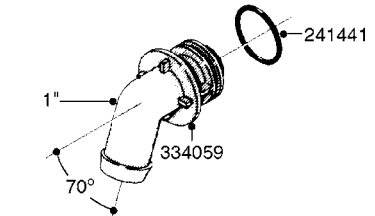

**L0010**

parts-n°	order qty	description
240085	1	O-RING D13,1/8,3X02,4 NITRIL
241441	1	O-RING D29.3X3
242594	1	O-RING D14 X 1.78 SCH.70-EPDM
320084	1	FITT.DK NUT 1/2" BSP
320095	1	FITT.DK NUT 1" BSP
320117	1	FITT.DK CONN.1/2"BSP F. 1" CAP
320187	1	FITT.DK CAP 3/8" BSP BLACK
320283	1	FITT.DK NUT 3/4"BSP
320821	1	FITT.DK NUT 1-1/2" BSP
321495	1	FITT.DK REDUC 1/4'BSP F.3/4'NT
321576	1	FITT.DK CONN 1/2"BSP F.3/4"NUT
330013	1	O-RING D15/D10X2.5 F.3/8"NUT
330212	1	O-RING D19/D14X2.4 F.1/2"NUT
330326	1	O-RING D30/D24X2 F.1"NUT
330341	1	FITT.DK HB 1" F. 1" NUT
330595	1	O-RING D24.6/D20X2.1 -3/4"
330665	1	3/4' HOSE TAIL F/1' CAP
330676	1	FITT.DK HB 3/8" F. 1/2" NUT
330687	1	FITT.DK HB 1/2" F. 1/2" NUT
330691	1	FITT.DK HB 3/4'F.3/4' NUT
330783	1	FITT.DK HB 3/8"F.3/8" NUT
331262	1	FITT.DK HB 1-1/2" F. 1-1/2"NUT
331273	1	O-RING D44/D38X2 F.1-1/2"
331446	1	FITT.DK HB 1" F.1-1/2" NUT
331807	1	FITT.DK HB 5/16" F.3/8" NUT
332286	1	FITT.DK HB 1/2" F. 3/4" NUT
332905	1	FITT.DK HB 1/2" F. 3/4" CAP
332927	1	PLUG F. NOZZLE TUBE 3/4'
333292	1	FITT.DK HB 1"O'RING F.1-1/2"
333664	1	FITT.DK HB 5/16' F. 1/2' NUT
334044	1	FITT.DK HB 3/4' F. 3/4' CAP
334059	1	FITT.DK EL 1" 110 DEG.F.1-1/2"
334123	1	FITT.DK HB 1-1/4"O-RNG F.1-1/2"
334150	1	FITT.DK HB 1-1/4" 110 F.1-1/2"
390542	1	PLUG WASHER FOR 3/4'CAP NUT
716236	1	FITT.DK HB 1/2" ASSY. F. 3/4"
716413	1	FITT.DK PLUG ASSY. F.NOZ TUBE
717426	1	FITT.DK REDUC 1/4"BSP F.3/4"N
720856	1	FITT.DK 1/2'BSP ASSY.F.3/4'NUT
724621	1	FITT.DK HB 3/4"ASSY F.3/4" NUT