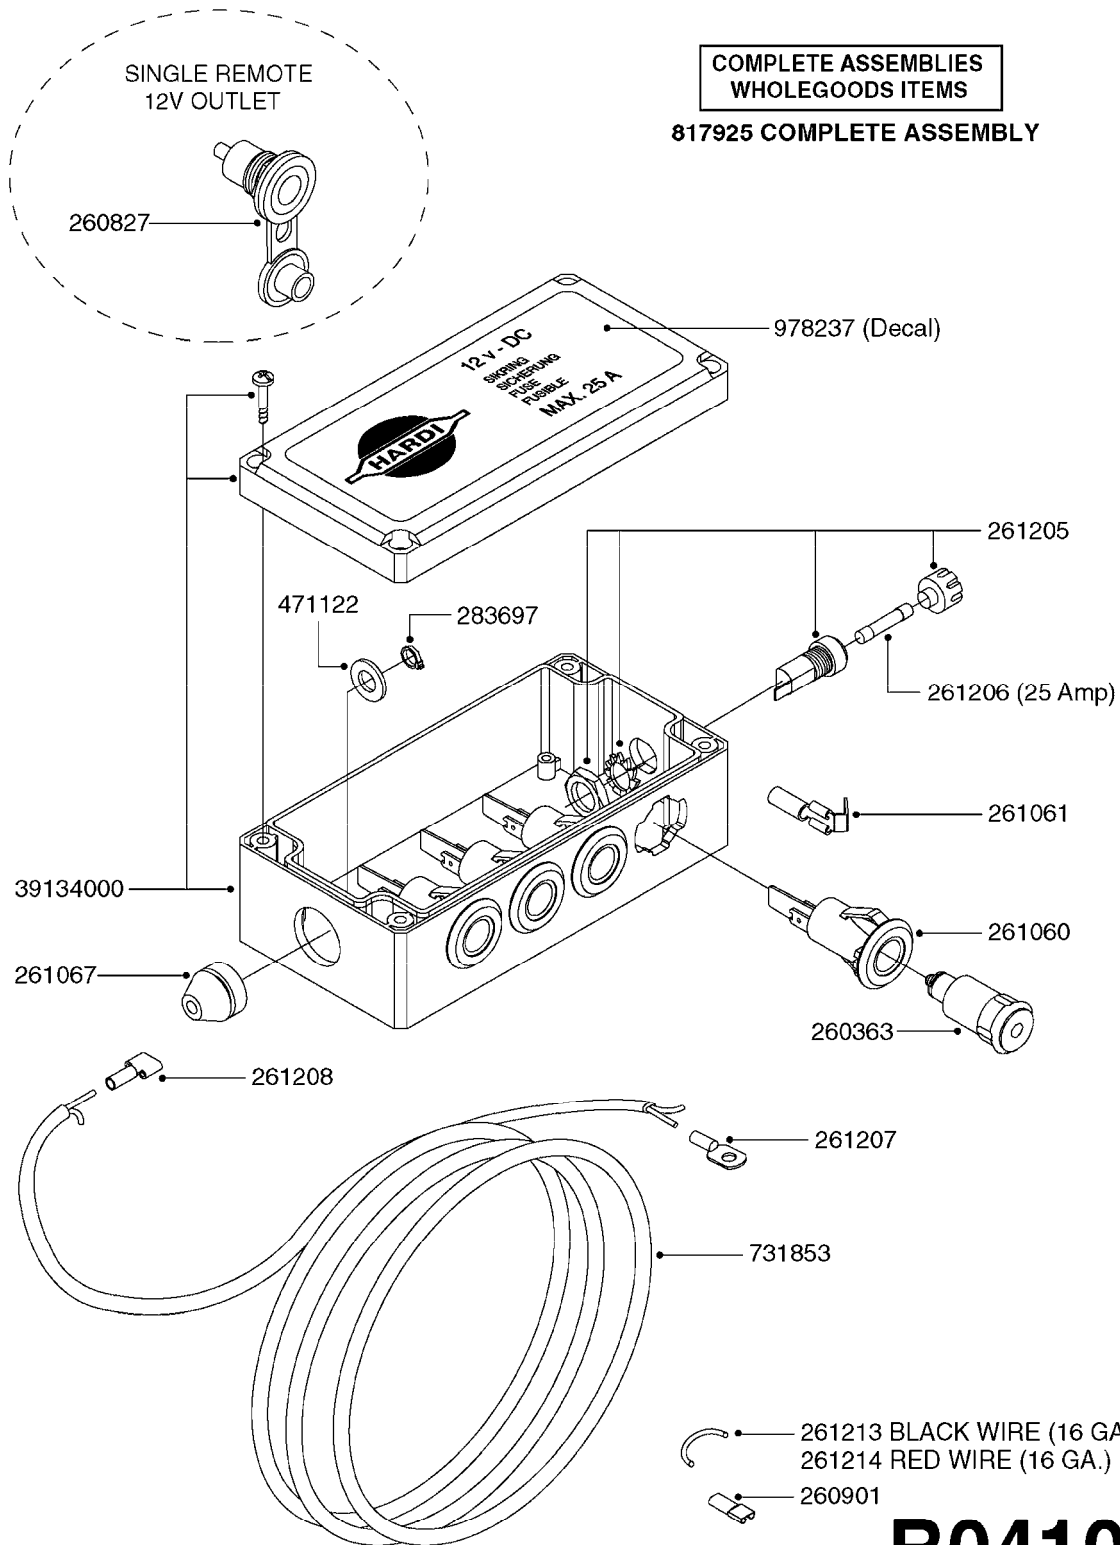

12 VOLT OUTLET BOX
B0410-HIN, 01:01:16

Page

0

Date

04.11.2017 14:51

12 VOLT OUTLET BOX
B0410-HIN, 01:01:16

Page 1
Date 04.11.2017 14:51

parts-n°	order qty	description
260363	1	PLUG 2 POLE 12V
260827	1	PLUG F.EC ATTACHMENTS
260901	1	SPADE F.ELEC CONN.1.5MM BLUE
261060	1	PLUG F.EC ATTACHMENTS
261061	1	SPADE F.ELEC.2 WAY CONNECTOR
261067	1	GROMMET 10-14 GREY
261205	1	FUSE HOLDER
261206	1	FUSE 25 A
261207	1	ELECTRIC CONNECTOR 4MM
261208	1	SPADE F.ELEC.CONNECTOR 4MM
261213	1	WIRE 6.4MM BLACK
261214	1	WIRE 6.4MM RED
283697	1	TIESTRAP 200MM
471122	1	WASHER, M10, Ø20/10.5X 2.0, SS
731853	1	CABLE 2X4MM L=138"
817925	1	OUTLET BOX 12 VOLT ELEC.
978237	1	DECAL OUTLET BOX
39134000	1	BOX, COMPLETE, 12V POWER BOX