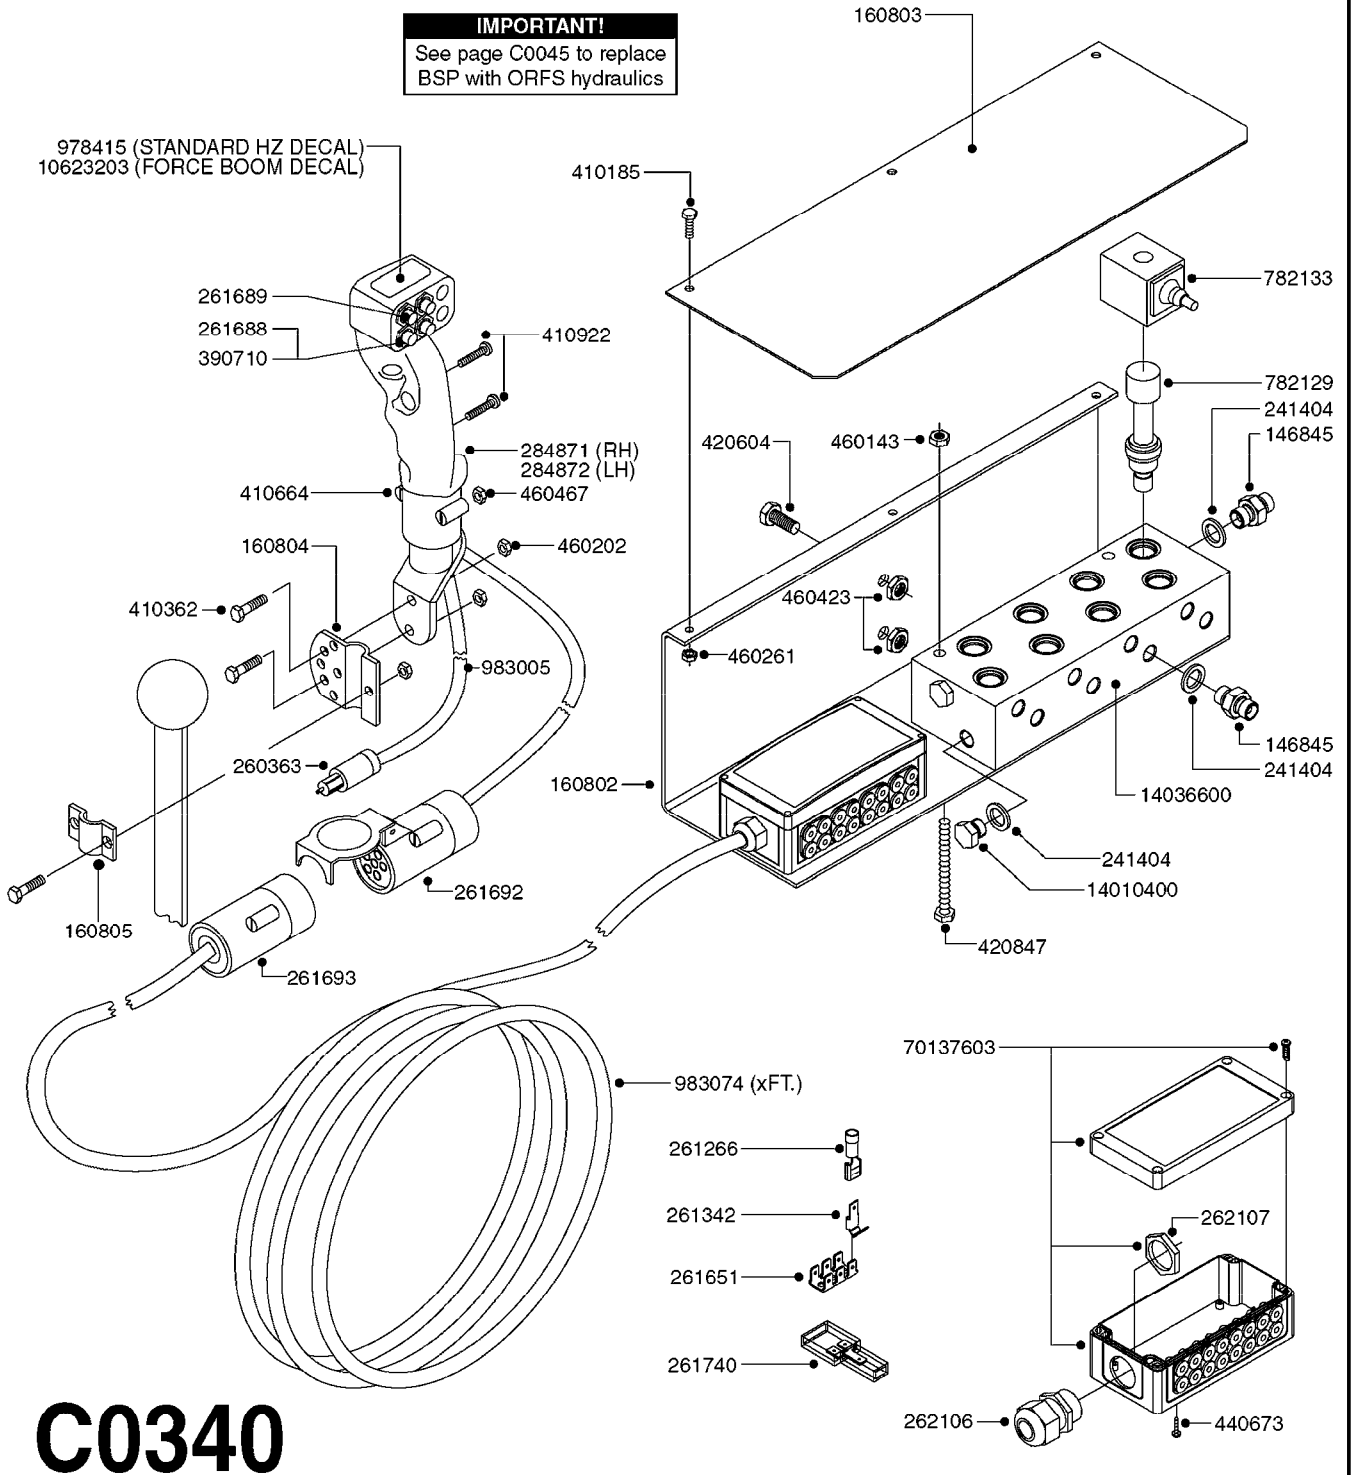

IMPORTANT!
See page C0045 to replace
BSP with ORFS hydraulics

HYD EAGLE HZ JOYSTICK 2005
C0340-HIN, 30:03:16

Page 1
Date 04.11.2017 14:51

parts-n°	order qty	description
146845	1	HEX NIPPLE 1/4"X1/4"
160802	1	MOUNT PLATE F.HYD SOLENOID'HZ'
160803	1	COVER PLATE F.HYD SOLENOID'HZ'
160804	1	MOUNT BRACKET F.HANDLE
160805	1	MOUNT STRAP F.HANDLE
241404	1	DOWTY SEAL 1/4"
260363	1	PLUG 2 POLE 12V
261266	1	CONNECTOR END F.CABLE HP
261342	1	SPADE F.ELEC.3 WAY CONNECTOR
261651	1	SPADE F.ELEC.6 POLE CONNECTOR
261688	1	SWITCH F. HANDLE WHITE
261689	1	CAP RUBBER F. SWITCH JOYSTICK
261692	1	PLUG ELEC.7 POLE FEMALE F.CABL
261693	1	PLUG ELEC. 7 POLE MALE
261740	1	SPADE F.ELEC.3 POLE CONN.INSUL
262106	1	BULKHEAD F. CABLE 6.5-14 BLACK
262107	1	NUT F. BULKHEAD CABLE BLACK
284871	1	CONTROL HANDLE RIGHT HALF
284872	1	CONTROL HANDLE LEFT HALF
390710	1	SWITCH F.HANDLE GREY MACHINED
410185	1	BOLT HEX 8.8 DEL M6X16
410362	1	BOLT HEX 8.8 SS M6X20
410664	1	BOLT HEX M5 X 20
410922	1	CYL.SKR 8.8 DEL M4X20 RST
420604	1	BOLT HEX 8.8 DEL M10X25 FT DIN933
420847	1	BOLT HEX 8.8 DEL M8X85
440673	1	SCREW F.PLASTIC 5X12 SS
460143	1	NUT HEX M8X1.25 LOCK DIN985A2 SS
460202	1	NUT HEX M6
460261	1	NUT HEX M6X1.00 LOCK DIN985 A2 SS
460423	1	NUT HEX M10X1.50 LOCK DIN985A2 SS
460467	1	NUT HEX M5 GALV.
782129	1	SOLENOID VALVE 25L, 3/4"NC
782133	1	SOLENOID W.CABLE F.VALVE782129
978415	1	DECAL CONTROL HANDLE
983005	1	ELEC. CABLE 2 WIRE X 1.5MM
983074	1	ELEC. CABLE 5 WIRE X 1.5MM
10623203	1	DECAL F.JOYSTICK - FORCE
14010400	1	PLUG 1/4" BSP
14036600	1	MANIFOLD 4-FUNCTION SPC 2004
70137603	1	JUNC. BOX, FLUID, COMPLETE, 2015