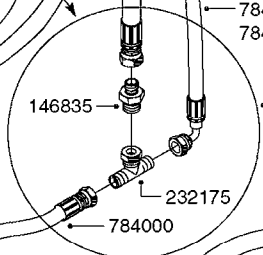

**IMPORTANT!**  
See page C0045 to replace  
BSP with ORFS hydraulics

HYD EAGLE HZ JOYSTICK 2005  
C0340-HIN, 30:03:16

Page 1  
Date 04.11.2017 14:51

parts-n°	order qty	description
146845	1	HEX NIPPLE 1/4"X1/4"
160802	1	MOUNT PLATE F.HYD SOLENOID'HZ'
160803	1	COVER PLATE F.HYD SOLENOID'HZ'
160804	1	MOUNT BRACKET F.HANDLE
160805	1	MOUNT STRAP F.HANDLE
241404	1	DOWTY SEAL 1/4"
260363	1	PLUG 2 POLE 12V
261266	1	CONNECTOR END F.CABLE HP
261342	1	SPADE F.ELEC.3 WAY CONNECTOR
261651	1	SPADE F.ELEC.6 POLE CONNECTOR
261688	1	SWITCH F. HANDLE WHITE
261689	1	CAP RUBBER F. SWITCH JOYSTICK
261692	1	PLUG ELEC.7 POLE FEMALE F.CABL
261693	1	PLUG ELEC. 7 POLE MALE
261740	1	SPADE F.ELEC.3 POLE CONN.INSUL
262106	1	BULKHEAD F. CABLE 6.5-14 BLACK
262107	1	NUT F. BULKHEAD CABLE BLACK
284871	1	CONTROL HANDLE RIGHT HALF
284872	1	CONTROL HANDLE LEFT HALF
390710	1	SWITCH F.HANDLE GREY MACHINED
410185	1	BOLT HEX 8.8 DEL M6X16
410362	1	BOLT HEX 8.8 SS M6X20
410664	1	BOLT HEX M5 X 20
410922	1	CYL.SKR 8.8 DEL M4X20 RST
420604	1	BOLT HEX 8.8 DEL M10X25 FT DIN933
420847	1	BOLT HEX 8.8 DEL M8X85
440673	1	SCREW F.PLASTIC 5X12 SS
460143	1	NUT HEX M8X1.25 LOCK DIN985A2 SS
460202	1	NUT HEX M6
460261	1	NUT HEX M6X1.00 LOCK DIN985 A2 SS
460423	1	NUT HEX M10X1.50 LOCK DIN985A2 SS
460467	1	NUT HEX M5 GALV.
782129	1	SOLENOID VALVE 25L, 3/4"NC
782133	1	SOLENOID W.CABLE F.VALVE782129
978415	1	DECAL CONTROL HANDLE
983005	1	ELEC. CABLE 2 WIRE X 1.5MM
983074	1	ELEC. CABLE 5 WIRE X 1.5MM
10623203	1	DECAL F.JOYSTICK - FORCE
14010400	1	PLUG 1/4" BSP
14036600	1	MANIFOLD 4-FUNCTION SPC 2004
70137603	1	JUNC. BOX, FLUID, COMPLETE, 2015