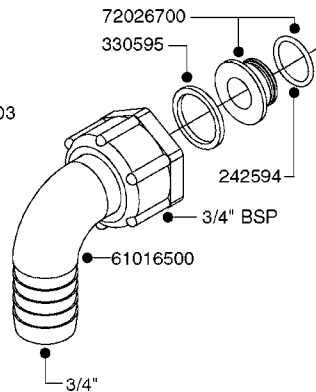

**L0040**

FITTINGS - NIPPLES & ELBOWS  
L0040-HIN, 01:01:16

Page 1

Date 04.11.2017 14:52

parts-n°	order qty	description
10530803	1	FITT.PO.SE 2.00X2.00 45 DEG.
320191	1	FITT.DK ELB 3/8' BSP 45 DEGREE
320482	1	FITT.DK ELB. 1/2" BSP 60 DEG.
320596	1	FITT.DK ELB 3/8'-1/2'BSP 45DEG
320607	1	FITT.DK HN 3/8M X 3/8F BSP LNG
320633	1	FITT.DK HN 3/8"M X 3/8"F BSP
321451	1	FITT.DK ELB.1-1/2 X1-1/4 80DEG
321532	1	FITT.DK REDUC 3/4' X 1/2' BSP
390233	1	FITT.DK REDUC 1-1/2" X 1" BSP