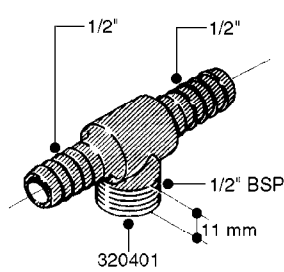

**L0040**

FITTINGS - NIPPLES & ELBOWS  
L0040-HIN, 01:01:16

Page 1

Date 04.11.2017 14:52

parts-n°	order qty	description
10530803	1	FITT.PO.SE 2.00X2.00 45 DEG.
320191	1	FITT.DK ELB 3/8' BSP 45 DEGREE
320482	1	FITT.DK ELB. 1/2" BSP 60 DEG.
320596	1	FITT.DK ELB 3/8'-1/2'BSP 45DEG
320607	1	FITT.DK HN 3/8M X 3/8F BSP LNG
320633	1	FITT.DK HN 3/8"M X 3/8"F BSP
321451	1	FITT.DK ELB.1-1/2 X1-1/4 80DEG
321532	1	FITT.DK REDUC 3/4' X 1/2' BSP
390233	1	FITT.DK REDUC 1-1/2" X 1" BSP