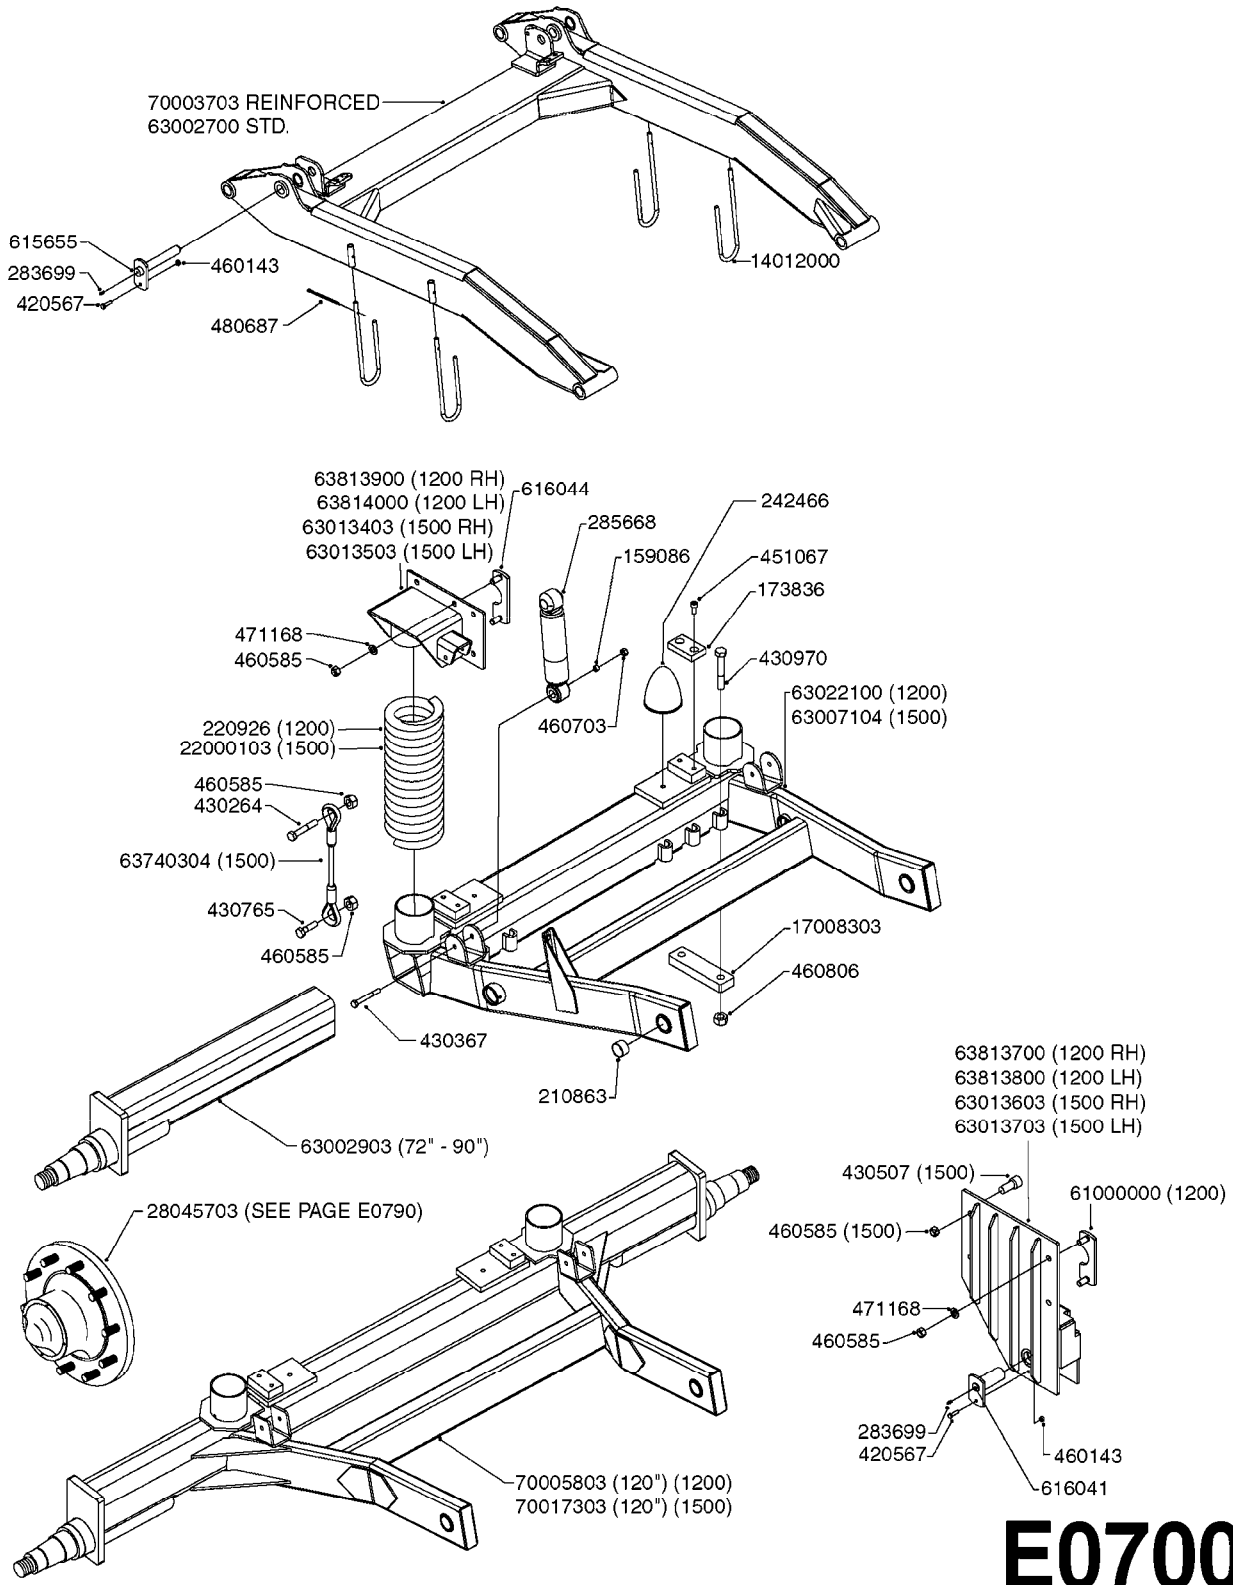

Date 04.11.2017 14:51

parts-n°	order qty	description
147248	1	PIN PIVOT F. DRAWBAR CM750+
147534	1	PIN PIVOT F.DRAWBAR CM1200+
147755	1	BOLT HEX SPECIAL M30 L=75
161923	1	SUPPORT PLATE F. PTO CM+
168790	1	WASHER D96.0/52.0 X 3.0
173571	1	FLATBAR F. USA HITCH CM750
194773	1	C CHANNEL 14.5X8,8X3,5X2 L=24
210776	1	BUSHING F.TWIN STEERING ARM
270599	1	SWIVEL Ø42
283699	1	GREASE NIPPLE M6X1
283772	1	GREASE NIPPLE H3 M6 X 4 90°
285723	1	JACK ASSY. COMMANDER 750 PLUS
410185	1	BOLT HEX 8.8 DEL M6X16
420626	1	BOLT HEX 8.8 DEL M10X20 FT
421229	1	BOLT HEX 8.8 DEL M8x120
430908	1	BOLT HEX 8.8 DEL M12X200
430934	1	BOLT HEX 8.8 DEL M16X80
430936	1	BOLT HEX M20 X 70MM DEL
430947	1	BOLT HEX 8.8 DEL M12X210
430970	1	BOLT HEX M20X120 DIN931-8.8 DEL
430974	1	BOLT HEX M30X140
451063	1	SET SCREW M12X40
460143	1	NUT HEX M8X1.25 LOCK DIN985A2 SS
460261	1	NUT HEX M6X1.00 LOCK DIN985 A2 SS
460423	1	NUT HEX M10X1.50 LOCK DIN985A2 SS
460585	1	LOCKING NUT M16 DIN985 A2 SS
460806	1	NUT HEX M20X2.50 LOCK DIN985A2 SS
461236	1	NUT HEX M24X1.5
461300	1	NUT HEX M24X1.5 LH
461316	1	NUT HEX LOCK M30X3.5 DIN 985
471122	1	WASHER, M10, Ø20/10.5X 2.0, SS
480244	1	PIN SNAP D4.5
480502	1	PIN RETAINING M10X50 DIN 1481
615163	1	TURN BUCKLE COM. 1200+ M24
615509	1	TURN BUCKLE COM. 750+ M24
14001200	1	DRAWBAR PIN COMMANDER 750 PLUS
14001300	1	DRAWBAR PIN CM1200+
14001400	1	PIN F. JACKSTAND CM+
16001200	1	HYD HOSE STORAGE BKT. REAR
16001300	1	HYD HOSE STORAGE BKT. FRONT
16040700	1	HOSE HOLDER 1-1/2" CM+
16040800	1	HOSE HOLDER 2" CM+
16391700	1	FLATBAR F. CLEVIS, PAINTED
28082600	1	SUPPORT LEG F. NAV, CM+3000KG
61001300	1	TURN BUCKLE END LH 750+ M24
61001400	1	TURN BUCKLE END RH 1200+ M24
61001500	1	TURN BUCKLE END LH 1200 PLUS
61003100	1	TURN BUCKLE END RH 750+ M24
63005900	1	HITCH COMMANDER 750 PLUS
63006000	1	HITCH COMMANDER 1200 PLUS
63009800	1	SWIVEL HITCH COM. 1200 Plus
63026700	1	CLEVIS HITCH COM.+ 1200
63026800	1	CLEVIS HITCH COM.+ 750
63825900	1	CABLE SUPPORT COM 750 PLUS
63826000	1	CABLE HOSE HOLDER COM 1200
63826200	1	SWIVEL HITCH COM. 750 PLUS