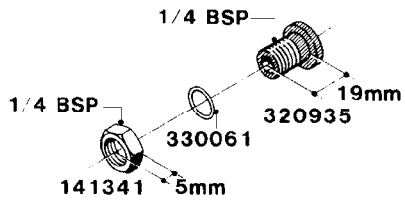

L0060

FITTINGS - BULKHEAD
L0060-HIN, 01:01:16

Page 1
Date 04.11.2017 14:52

parts-n°	order qty	description
141046	1	NUT 3/8" BSP
141341	1	NUT 1/4' BSP
240284	1	O-RING D82,5/75 X 3,5
320456	1	FITT.DK BULKHEAD 1"BSP DOUBLE
320467	1	FITT.DK BULKHEAD 1"BSP SINGLE
320471	1	FITT.DK NUT 1" BSP JAMB
320541	1	FITT.DK BULKHEAD 2-1/2'BSP SIN
320552	1	FITT.DK NUT 2-1/2' BSP JAMB
320644	1	FITT.DK ELB.3/4"HB X 1" BSP
320784	1	FITT.DK CAP 1-1/2" BSP
320795	1	FITT.DK NUT 1-1/2" BSP JAMB
320935	1	FITT.DK BULKHEAD 1/4' BSP SING
320946	1	FITT.DK BULKHEAD 3/8' BSP SING
321296	1	FITT.DK BULKHEAD 1/2" BSP SING
321307	1	FITT.DK NUT 1/2" BSP JAMB
321333	1	FITT.DK BULK 1-1/2" X 1"F BSP
330061	1	O-RING D16/D11X2,5
330072	1	O-RING D53.5/D45.5X4
330212	1	O-RING D19/D14X2.4 F.1/2"NUT
332577	1	O-RING D38/D30X4 F.1" PUR.
332592	1	O-RING D26/D20X3