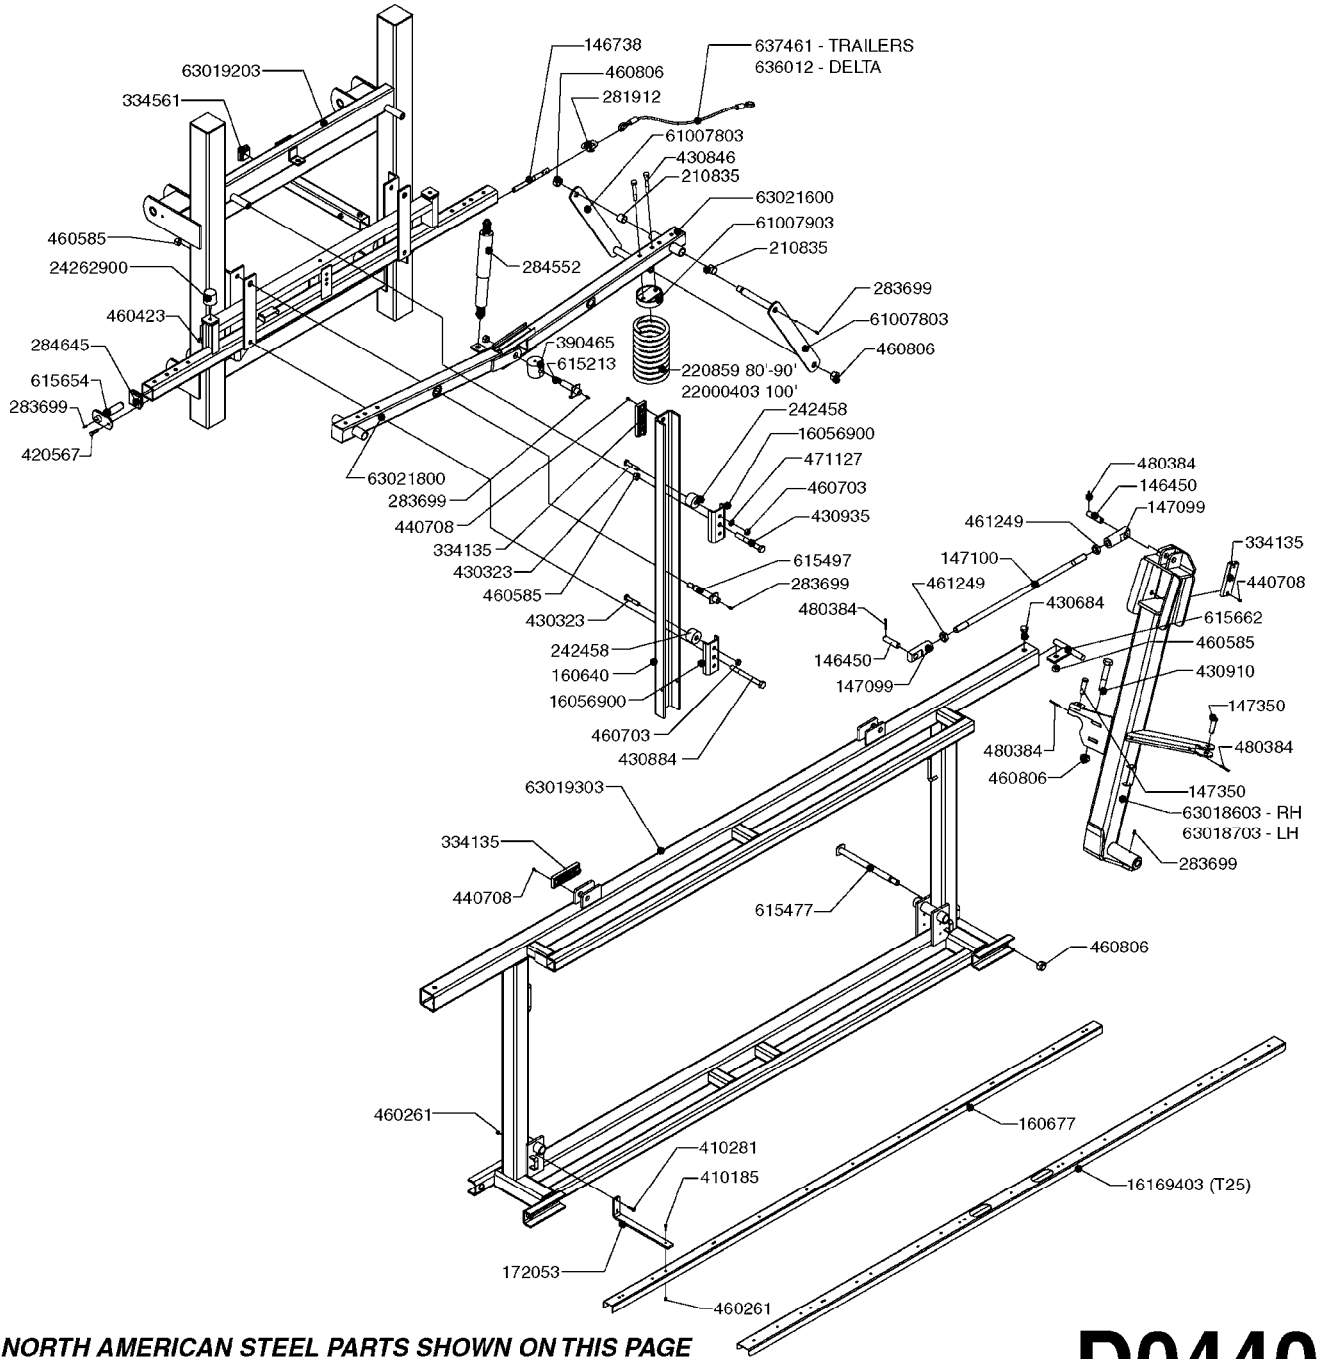

# D0410

BOOM - SPC OUTER WING 80-100'  
D0410-HIN, 01:01:16

Page 1  
Date 04.11.2017 14:51

parts-n°	order qty	description
111344	1	CLAW CLUTCH Ø100/Ø20,5 UNDER PART RED
111640	1	CLAW CLUTCH Ø100 TOP PART RED
145911	1	BUSHING FOR HY CYL 21M LZ
145912	1	BUSHING D19.8/D17.0X7MM
166246	1	WASHER CUP D53 F.SPRING
220771	1	SPRING D53/D43X100
283699	1	GREASE NIPPLE M6X1
322114	1	NUT PLASTIC F.NOZZ.H
322116	1	BOLT PLASTIC F.NOZZ.H.
334873	1	NOZZLE HOLDER - BOTTOM HALF
334874	1	NOZZLE HOLDER - TOP HALF
421083	1	BOLT HEX 8.8 DEL M10X65
430874	1	SCREW SET 8.8 DEL M12X70 FT
460386	1	NUT HEX M12X1.75
460423	1	NUT HEX M10X1.50 LOCK DIN985A2 SS
460585	1	LOCKING NUT M16 DIN985 A2 SS
460703	1	NUT HEX M12X1.75 LOCK DIN985A2 SS
460806	1	NUT HEX M20X2.50 LOCK DIN985A2 SS
461251	1	NUT HEX M20 X 2.5 JAMB
471122	1	WASHER, M10, Ø20/10.5X 2.0, SS
471127	1	WASHER Z12N 13X24X2,5 RST
615819	1	PIN
14016600	1	PIN F. LINK ARM / SPC
28015003	1	PANDUIT TIE STRAP, PKG. 25
61006200	1	ADJ. ARM F.BREAKAWAY FTZ
61010700	1	PIN F.HINGE 80-90'/SPC L=664
61024200	1	PIN F. PIVOT HINGE 100'/SPC
63008400	1	OUTERWING 90' RH / SPC
63008500	1	OUTERWING 90' LH / SPC
63009200	1	OUTERWING 100' LH / SPC
63009300	1	OUTERWING 100' RH / SPC
63010400	1	OUTERWING 80' LH / SPC
63010500	1	OUTERWING 80' RH / SPC
63018403	1	WING OUTER RH 100' SPC
63018503	1	WING OUTER LH 100' SPC
63019703	1	BREAKAWAY 2.5M SPC/FTZ
63019803	1	BREAKAWAY 3M SPC/FTZ
63828100	1	BREAKAWAY FTZ/SPC 2.5M, RED
63825000	1	BREAKAWAY FTZ/SPC 3.0M, RED
82500403	1	WING OUTER SET FPS 80' SPC
82500503	1	WING OUTER SET FPS 88-90' SPC