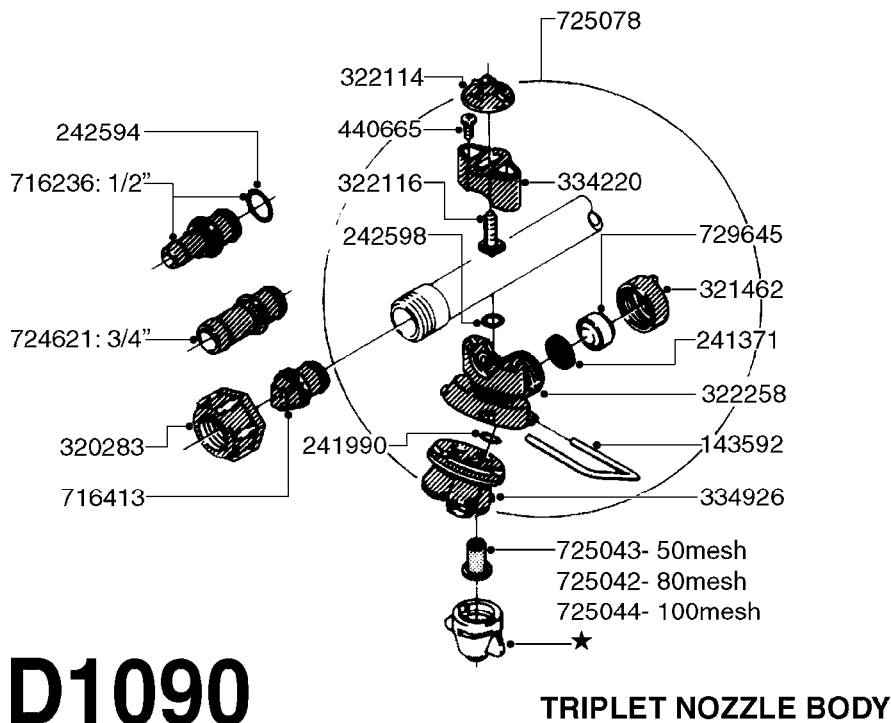

**D1090**

\*=REFER TO HARDI NOZZLE CATALOG

NOZZLE BODIES-SNAP FIT  
D1090-HIN, 01:01:16

Page 1

Date 04.11.2017 14:51

parts-n°	order qty	description
143592	1	LOCK CLAMP FOR TRIPLET
241371	1	DIAPHRAGM, NO-DRIP alt 241371
241990	1	O-RING D9.3 X 2.4 VITON
242594	1	O-RING D14 X 1.78 SCH.70-EPDM
242598	1	O-RING D7.0 X 2.5 NITRIL
320187	1	FITT.DK CAP 3/8" BSP BLACK
320283	1	FITT.DK NUT 3/4"BSP
321462	1	CAP F.NO-DRIP ASSY.
322068	1	SNAP-FIT ADAPTER THREAD. HARDI
322114	1	NUT PLASTIC F.NOZZ.H
322116	1	BOLT PLASTIC F.NOZZ.H.
322258	1	HOUSING F.TRIPLET
322260	1	NOZZLE HOLDER LOWER PART
333012	1	NOZZLE HOLD. UPPER PART
334082	1	SNAP-FIT NOZZ.HOLD.CONE BLACK
334102	1	BLANK F.NOZZLE
334172	1	SNAP-FIT NOZZ.HOLD.CONE GREEN
334173	1	SNAP-FIT NOZZ.HOLD.CONE ORANGE
334220	1	YOKE, UPPER NOZZLE BODY
334371	1	SNAP-FIT NOZZLE HOLDER YELLOW
334373	1	SNAP-FIT NOZZLE HOLDER RED
334377	1	SNAP-FIT NOZZLE HOLDER BLUE
334926	1	SNAP-FIT TURN PLATE F TRIPLET
390639	1	O-RING F.NOZZLE FILTER
440665	1	SCREW M4.2X16 STAINLESS
716236	1	FITT.DK HB 1/2" ASSY. F. 3/4"
716413	1	FITT.DK PLUG ASSY. F.NOZ TUBE
724621	1	FITT.DK HB 3/4"ASSY F.3/4" NUT
725042	1	SCREEN 80 MESH W.GASKET, RED
725043	1	SCREEN 50 MESH W.GASKET,BLUE
725044	1	SCREEN 100 MESH W.GASKET,YELLO
725078	1	SNAP-FIT TRIPLET W/O NOZZ HOLD
725079	1	NOZZLE ASSY.SING.SNAP-FIT GREN
729645	1	NON-DRIP SPRING ASSY.GREEN 10