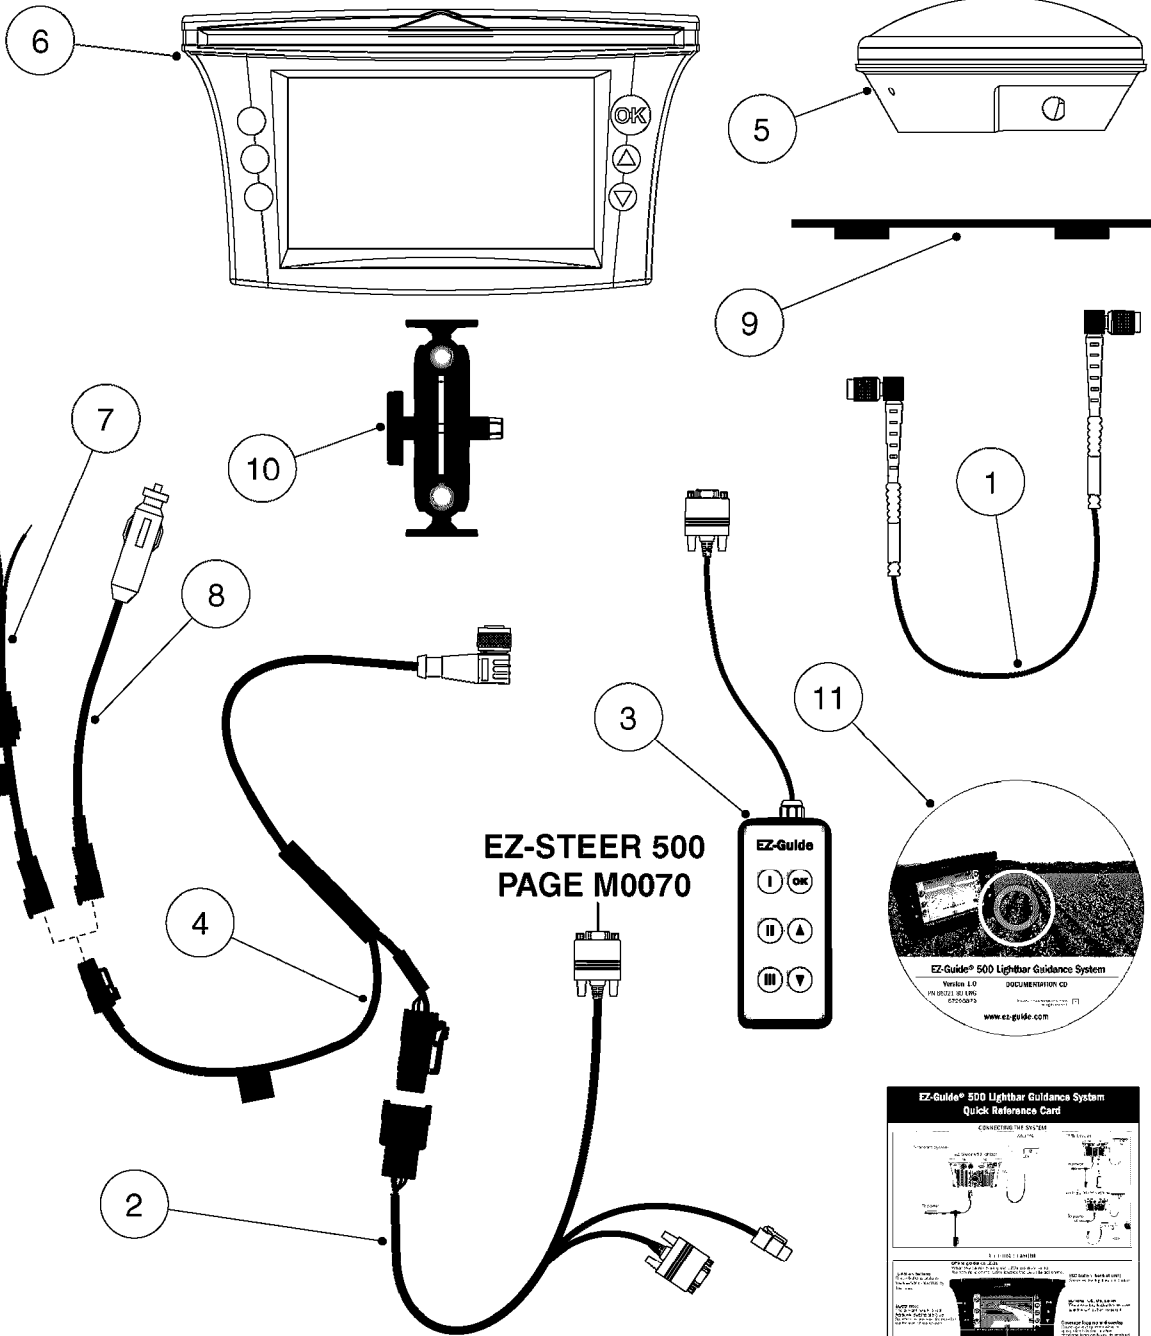

EZ-STEER 500  
PAGE M0070

COMPLETE ASSEMBLY 13

COMPLETE ASSEMBLIES  
WHOLEGOODS ITEMS

**M0060**

EZ-GUIDE 500 LIGHTBAR  
M0060-HIN, 01:01:16

Page 1

Date 04.11.2017 14:52

Pos.	parts-n°	order qty	description
1	26007603	1	CABLE, ANTENNA, EZGUIDEPLUS
2	26012203	1	EZ-STEER/GUIDE 500 ADAPT.CABLE
3	26015303	1	REMOTE KEYPAD EZGUIDE 500/250
3	28048403	1	DECAL - REMOTE OVERLAY 500/250
4	26015403	1	EZ-GUIDE 500 CABLE POWER/CAN90
5	26015503	1	EZ-GUIDE 500 Z PLUS ANTENNA
5	26015603	1	ANTENNA AG15 L1,EZ GDE 500/250
6	26015703	1	EZ-GUIDE 500 DGPS DISPLAY
6	26015803	1	EZ-GUIDE 500 OMNISTAR DISPLAY
7	26016103	1	EZ-GUIDE 500 CABLE UNTERM.FUSE
8	26016203	1	EZ-GUIDE 500 POWER CONN.CABLE
9	28048203	1	EZ-GUIDE 500 MOUNT F.AG15 ANT.
10	28048303	1	EZ-GUIDE 250/500 RAM MNT.1.5"
11	29003803	1	EZ-GUIDE 500 CD,GET.STARTED V1
12	67215403	1	EZ-GUIDE 500 QUICK REF.CARD V1
13	84208303	1	EZ GUIDE 500 LIGHTBAR (DGPS)
13	84208403	1	EZ GUIDE 500 LIGHTBAR (XP/HP)
13	84208503	1	EZ GUIDE 500 LIGHTBAR (RTK)