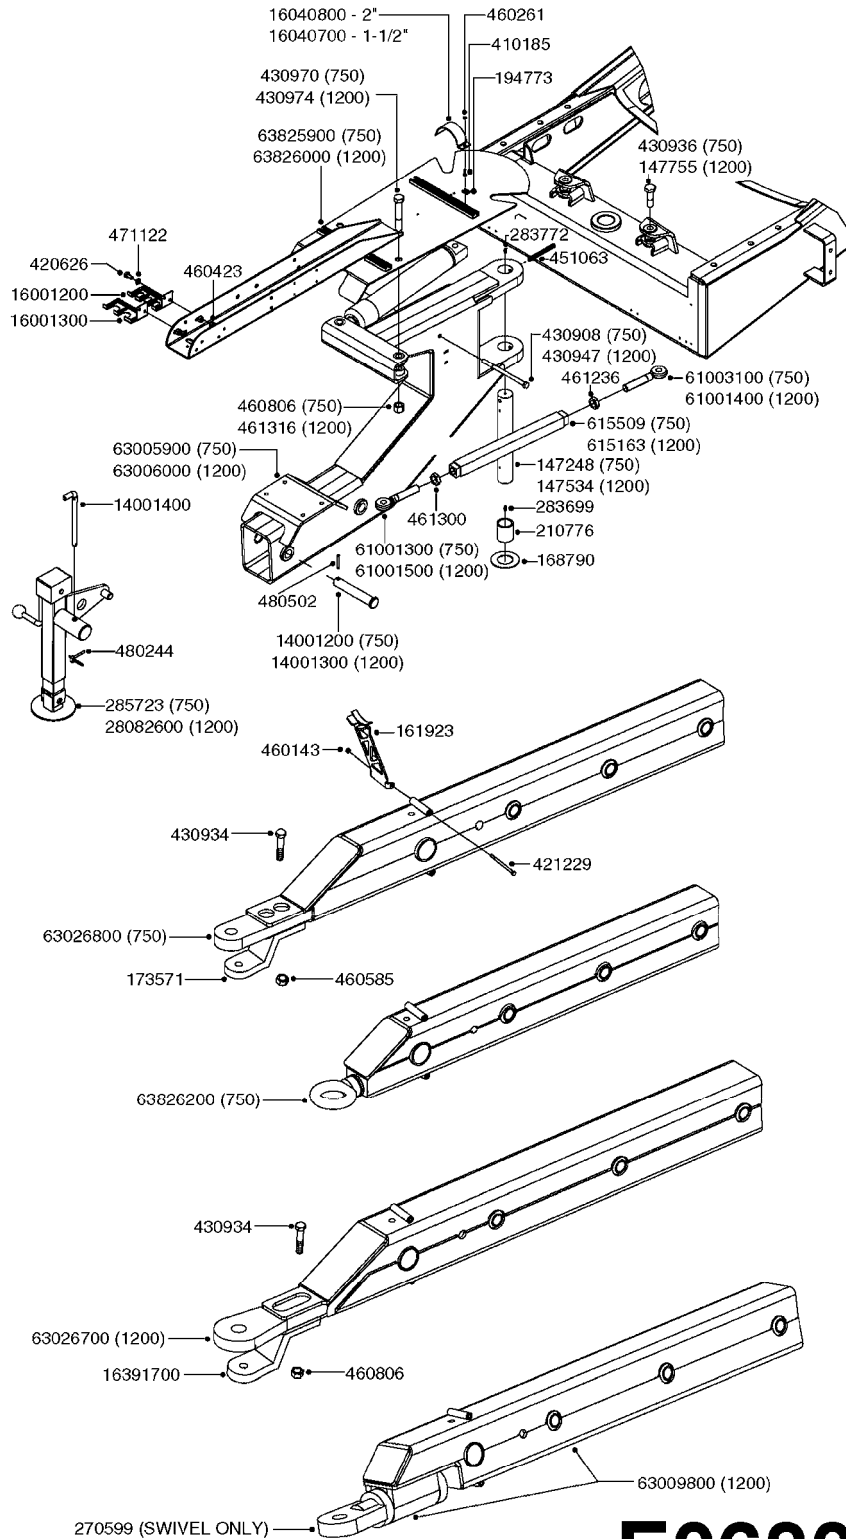

DRAWBAR - CM+750/1200
E0680-HIN, 01:01:16

Page

0

Date

04.11.2017 14:51