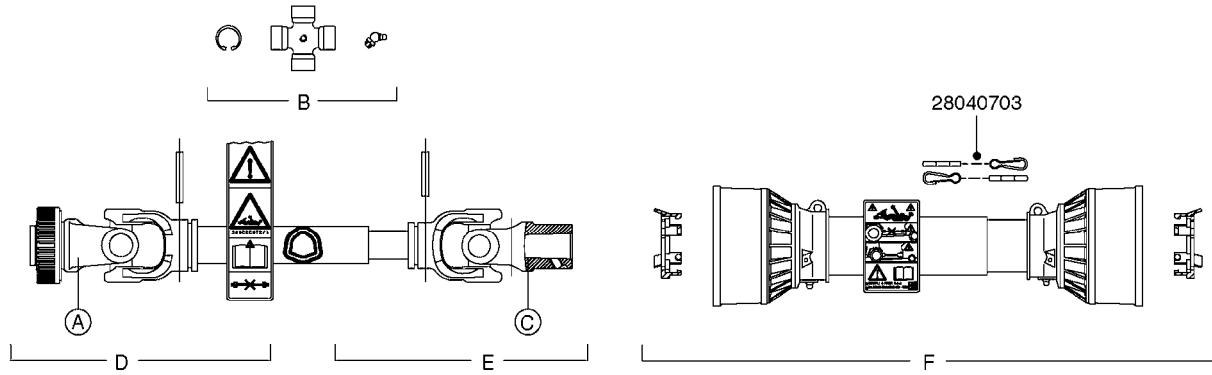

PTO	TRACTOR	IMPLEMENT	LENGTH	A	B	C	D	E	F
28020203	1-3/4" 20-SPLINE	1-3/8" 21-SPLINE	860/1313	28015703	28009403	28040603	28015803	28015903	28016003
28020303	1-3/8" 21-SPLINE	1-3/8" 21-SPLINE	860/1328	28015103	28015203	28015303	28015403	28015503	28015603
829445	1-3/8" 6-SPLINE	1-3/8" 6-SPLINE	810/1219	284041	289045	289041	28016703	28016803	289050
829446	1-3/8" 6-SPLINE	1-3/8" 6-SPLINE	810/1230	289040	284041	289040	28016203	28016303	289049
829480	1-3/8" 21-SPLINE	1-3/8" 21-SPLINE	1210/1912	28005200	289042	28005800	28006700	28007300	28008100
829482 *	1-3/8" 6-SPLINE	Ø25 CONE 3	610/912	28005400	289042	28006000	28008500	28007500	28008600
829483 *	1-3/8" 6-SPLINE	Ø30 CONE 4	610/912	28005400	289042	28006100	28008500	-	28008600
829484 *	1-3/8" 6-SPLINE	1-3/8" 6-SPLINE	610/912	28005400	289042	28006200	28008500	-	28008600
829486	1-3/8" 6-SPLINE	Ø30 CONE 4	860/1328	28005400	289042	28006100	28006900	-	28008100
829487 *	1-3/8" 6-SPLINE	1-3/8" 6-SPLINE	860/1328	28005400	289042	28006200	28006900	-	28008100
829490	1-3/8" 6-SPLINE	Ø30 CONE 4	1210/1912	28005400	289042	28006100	28006900	-	28008100
829491	1-3/8" 6-SPLINE	Ø1"	610/912	28005400	289042	28006300	28008500	28007800	28008600
829502 *	1-3/8" 6-SPLINE	1-3/8" 6-SPLINE	1210/1912	28068800	28069700	28073000	-	-	28072800