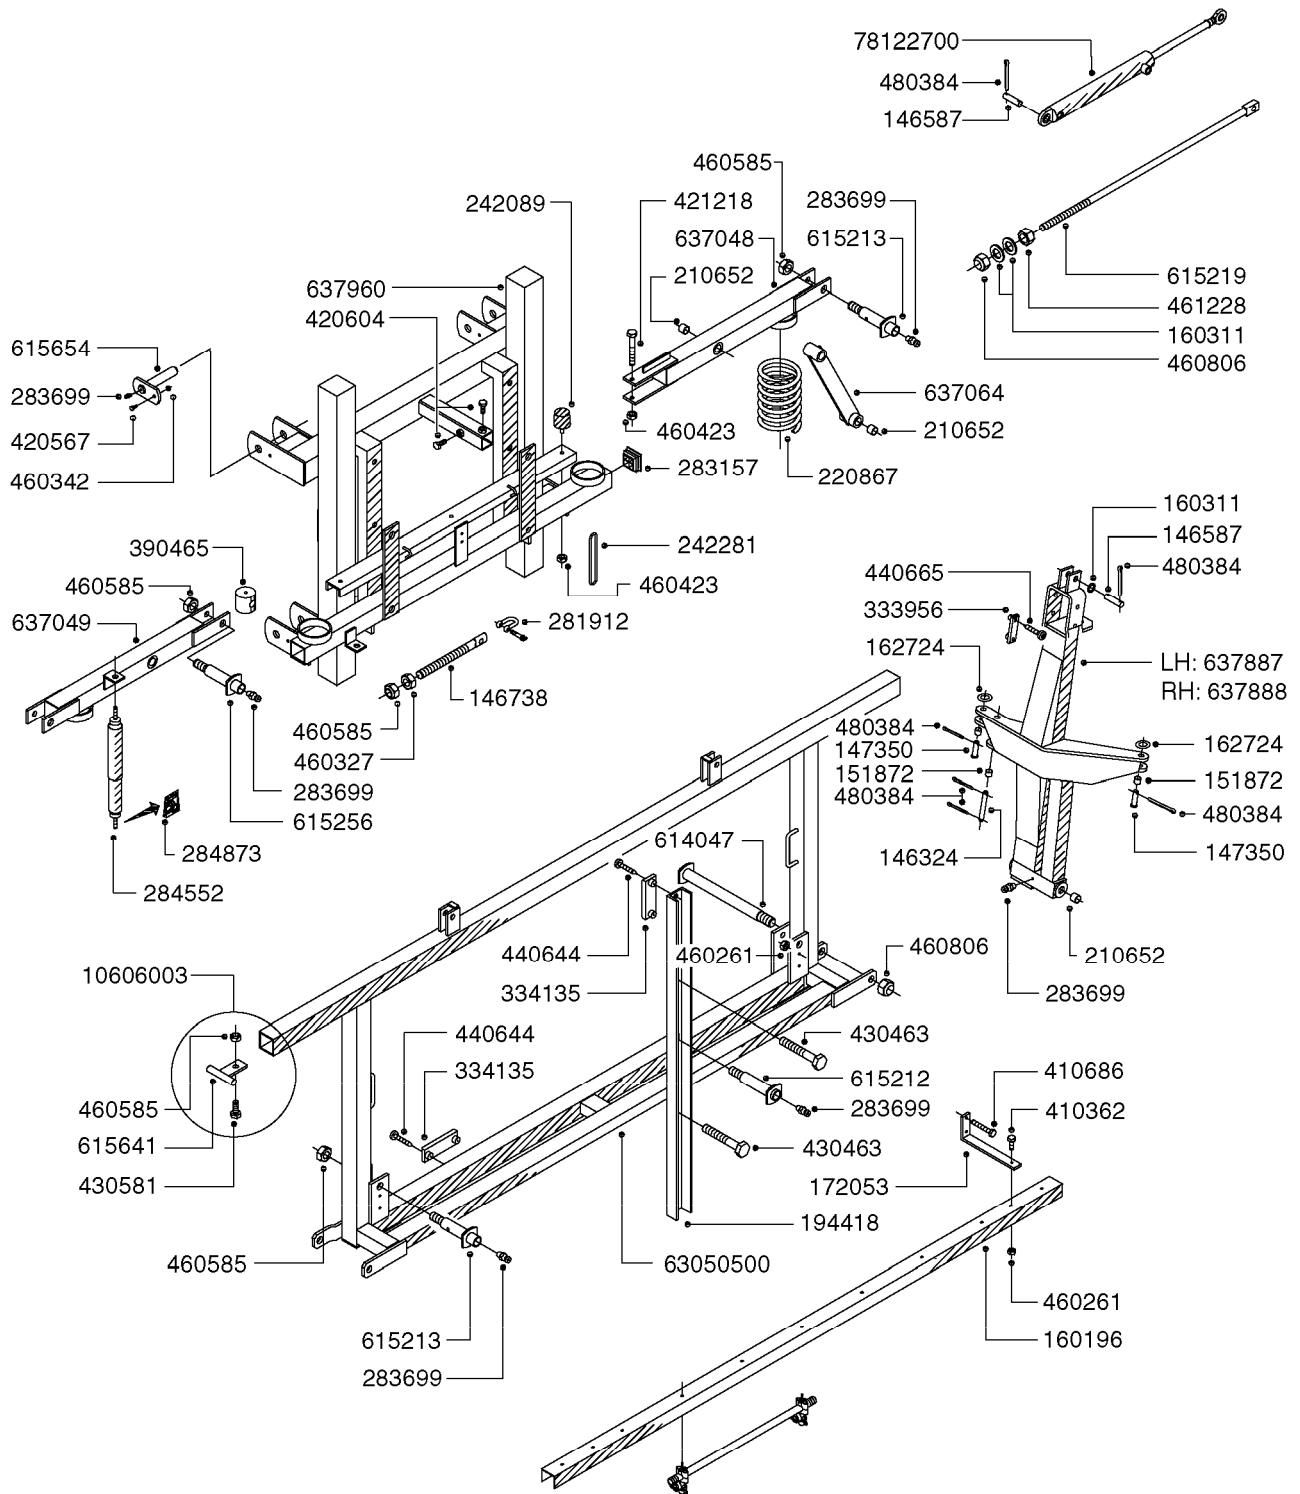

DENMARK STEEL PARTS SHOWN ON THIS PAGE
FOR NORTH AMERICAN STEEL PARTS, SEE PAGE D0310

D0300

BOOM COMMANDER CENTER 45-66'DK
D0300-HIN, 01:01:16

Page

1

Date

04.11.2017 14:51

parts-n°	order qty	description
146324	1	SHAFT D16.8 L102/2 X 5
146587	1	PIN D16.8 X 65
146738	1	PIN FOR CENTER CABLE EAGLE
147350	1	PIN D16.8 L60MM
151872	1	BUSHING D22.0/18.0 10MM
160196	1	NOZZLE TRACK EAGLE
160311	1	WASHER D30/D20.4X2
162724	1	WASHER D25/D18.1X1
172053	1	NOZZLE TRACK HOLDER
194418	1	U CHANNEL 65 X 1175 CENTER EAG
210652	1	BUSHING TEFLON D25/D22X20
220867	1	SPRING 134/14/320 EAGLE 60/66'
242089	1	RUBBER STOP D50X40 M10
242281	1	RUBBER BAND OVAL 180MM
281912	1	SHACKLE M-10
283157	1	PLUG F.DRAIN 60X60X4
283699	1	GREASE NIPPLE M6X1
284552	1	SHOCK ABSORBER F.EAGLE BOOM
284873	1	KIT F.SHOCK ABSORBER HDW.EAG.
333956	1	SLIDE SHOE 91X25X10
334135	1	SLIDE SHOE 140X45X15
390465	1	JOINER BLOCK TRAPEEZE EAGLE
410362	1	BOLT HEX 8.8 SS M6X20
410686	1	BOLT HEX 8.8 DEL M6X30
420567	1	BOLT HEX 8.8 DEL M8X30 FT
420604	1	BOLT HEX 8.8 DEL M10X25 FT DIN933
421218	1	BOLT HEX 8.8 DEL M10X90
430463	1	BOLT HEX 8.8 DEL M16X110
430581	1	BOLT HEX 8.8 DEL M16X40 FT
440644	1	SCREW NO.10 5/8"
440665	1	SCREW M4.2X16 STAINLESS
460261	1	NUT HEX M6X1.00 LOCK DIN985 A2 SS
460327	1	NUT HEX M16X2
460342	1	NUT HEX M10 DEL DIN934
460423	1	NUT HEX M10X1.50 LOCK DIN985A2 SS
460585	1	LOCKING NUT M16 DIN985 A2 SS
460806	1	NUT HEX M20X2.50 LOCK DIN985A2 SS
461228	1	NUT HEX M20
480384	1	PIN COTTER 3/16 x 1-1/2"
614047	1	PIN D22 X 243 HINGE EAGLE
615212	1	PIN D22 X 84 LUBED F.EAGLE
615213	1	PIN D22 X 70 LUBED F.EAGLE
615219	1	TILT CYL.REPLACEMENT EAGLE
615256	1	PIN 22 X 70 SHORT THREA. EAGLE
615641	1	SAFETY BAR F.WNG TLT 45-66'
615654	1	PIN D25 X 123 F. PARALIFT
637048	1	SUSP.ARM RIGHT EAGLE
637049	1	SUSP.ARM LEFT EAGLE
637064	1	TRAPEEZE ARM EAGLE 45'-66'
637887	1	HINGE EAGLE LH 45'-66' '97
637888	1	HINGE EAGLE RH 45'-66' '97
637960	1	CENTER LIFT FRAME EAG CM45-66'
10606003	1	KIT F.TILT STOP 45'-66' EAGLE
63050500	1	CENTER FRAME SPB 05
78122700	1	CYLINDER 40/22X300MM RED