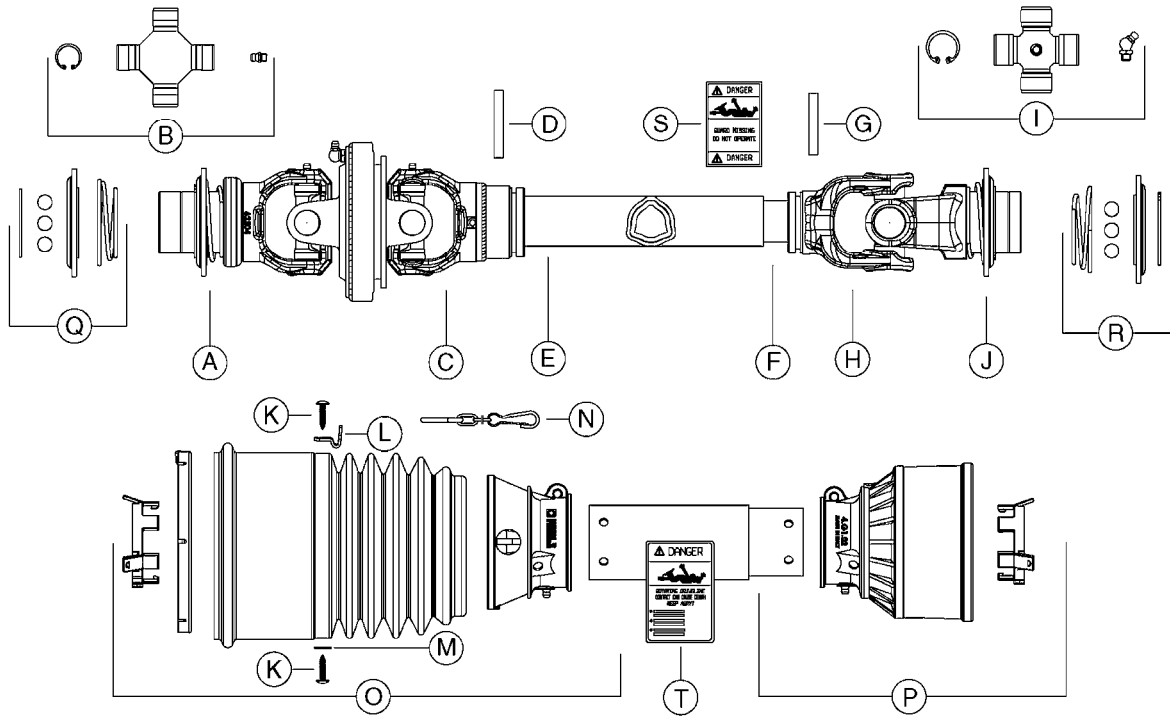

COMPLETE ASSEMBLIES  
WHOLEGOODS ITEMS

**A0550**

C.V.PTO SHAFTS YELLOW (PRE'05)  
A0550-HIN, 01:01:16

Page 1

Date 04.11.2017 14:51

parts-n°	order qty	description
284042	1	UNIV. JOINT 30x92mm
829444	1	PTO 1-3/8/6X1-3/8/6x1210MM HAC
829478	1	PTO 1-3/8/21x1210 TF
829801	1	PTO 1-3/8/6 X 1-3/8/6 CV
10596103	1	PTO SHIELD OUTER 1000x82mm OD
10596203	1	PTO SHIELD INNER 1000x75mm OD
10601203	1	UNIV. JOINT 30.2x99.4mm TWIN
10601703	1	SHIELD BGR.F.OUTER TUBE CV TWI
10601803	1	SHIELD CONE F.OUTER TUBE CV
10601903	1	SHIELD CONE F.INNER TUBE CV TW
10602003	1	SHIELD BGR.F.INNER TUBE CV TWI
10602203	1	SHIELD RETAINER F.CV TWIN PTO
10602303	1	SHIELD CONE F.CV END TWIN
10627003	1	PTO TUBE OUTER F.CV PTO SHAFT
10627103	1	PTO PIN TUBE RETAINER CV OUTER
10627203	1	PTO YOKE OUTER F.CV PTO SHAFT
10627303	1	PTO TUBE INNER F.CV PTO SHAFT
10627403	1	PTO TUBE RETAINER CV INNER
10627503	1	PTO YOKE F.INNER TUBE CV PTO
10627703	1	PTO PIN KIT F. CV PTO SHAFT
10627803	1	PTO YOKE 1-3/8X6 SPL SLIP F.CV
10628003	1	PTO REPAIR KIT F.SLIP YOKE CV
10639503	1	PTO 1-3/8/21 alt 28035003
10639603	1	PTO 1-3/4/20 alt 28035103
10639703	1	PTO 1-3/4/20X1-3/8/21X1210 TF
28008403	1	PTO YOKE 1-3/4X20SPL SLIP F.CV
28008503	1	PTO REPAIR KIT 1-3/4"SLIP YOKE
28008603	1	PTO YOKE 1-3/8X21SPL
28008703	1	PTO REPAIR KIT 1-3/8"SLIP YOKE
28008803	1	PTO YOKE 1-3/8X21SPL SLIP F.CV
28008903	1	UNIV. JOINT 23.8x86 F.CV PTO
28009003	1	PTO TUBE OUTER F.CV 1060MM
28009103	1	PTO TUBE INNER F.CV 1060MM
28009203	1	PTO SHIELD OUTER 1007x67mm OD
28009303	1	PTO SHIELD INNER 1007x60mm OD
28009403	1	UNIV. JOINT 27x74.6mm
28009503	1	PTO YOKE 1-3/8X21SPL 28027703
28009603	1	PTO REPAIR KIT 1-3/8"SLIP YOKE
28009803	1	PTO PIN TUBE RETAINER OUTER
28009903	1	PTO TUBE RETAINER INNER
28010003	1	SHIELD RETAINER F.CV TF PTO
28010103	1	PTO YOKE F.INNER TUBE CV PTO
28010203	1	PTO YOKE 1-3/8X21SPL
28010303	1	SHIELD CONE F.CV END TF
28010403	1	SHIELD BGR.F.OUTER TUBE CV TF
28010503	1	SHIELD CONE F.OUTER TUBE CV TF
28010603	1	SHIELD CONE F.INNER TUBE CV TF
28010703	1	SHIELD BGR.F.INNER TUBE CV TF
28010803	1	PTO YOKE INNER F.CV PTO SHAFT
28010903	1	PTO YOKE 1-3/4X20SPL SLIP F.CV
28017103	1	PTO HALF SAFETY SHIELD
28017203	1	PTO HALF SAFETY SHIELD
28017303	1	PTO PIN KIT F. CV PTO SHAFT
28017403	1	PTO HALF SAFETY SHIELD
28017503	1	PTO HALF SAFETY SHIELD
28017803	1	PTO TUBE INNER F.CV
28017903	1	PTO YOKE 1-3/8X6SPL
28018103	1	PTO PIN KIT F. CV PTO SHAFT
28040703	1	SAFETY CHAIN F.CV BLACK PTO (SET OF 2)