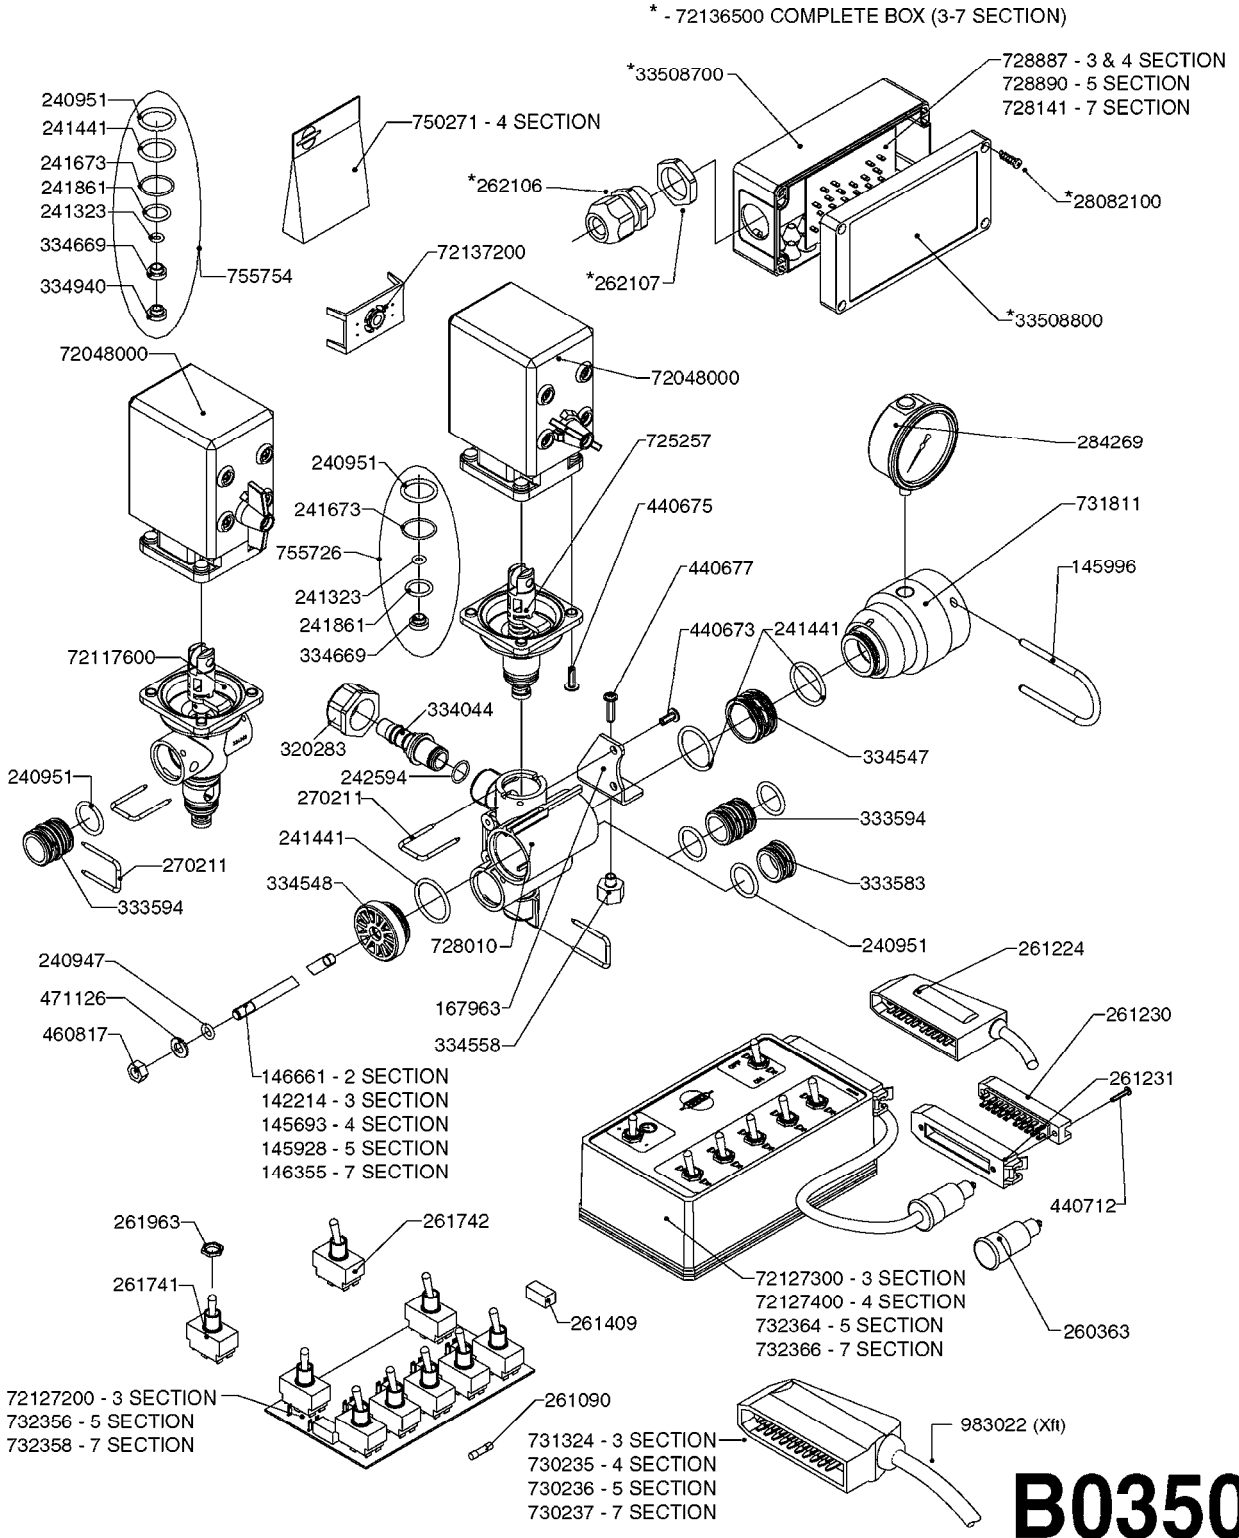

# A0580

PTO SHAFTS - AMA DIAPHRAGM  
A0580-HIN, 01:01:16

Page 1

Date 04.11.2017 14:51

parts-n°	order qty	description
829482	1	PTO 1-3/8/6X25MM X 600MM 1202
829483	1	PTO 1-3/8/6X30MM x 610MM 1302
829484	1	PTO 1-3/8/6X1-3/8/6X575MM 361
829487	1	PTO 1-3/8/6X1-3/8/6X870MM 361
28062103	1	PTO YOKE 1-3/8X6 AMA
28062203	1	UNIV.JOINT CAT.1 AMA
28062303	1	PTO YOKE D25 AMA
28062403	1	DECAL - DANGER ROTATING SHAFT
28062503	1	DECAL - DANGER MISSING GUARD
28062603	1	SAFETY CHAIN F.PTO AMA
28062703	1	PTO OUTER 1-3/8X6 (NO SHIELD)
28062803	1	PTO INNER D25 (NO SHIELD)
28062903	1	PTO SHIELD COMPLETE
28063003	1	PTO YOKE D30 AMA
28063103	1	PTO INNER D30 (NO SHIELD)
28063203	1	PTO INNER 1-3/8X6 (NO SHIELD)
28063303	1	PTO SHIELD COMPLETE
28063403	1	PTO OUTER 1-3/8X6 (NO SHIELD)
28063503	1	PTO INNER 1-3/8X6 (NO SHIELD)
28093403	1	PTO OUTER TUBE BEARING AMA
28093503	1	PTO INNER TUBE BEARING AMA