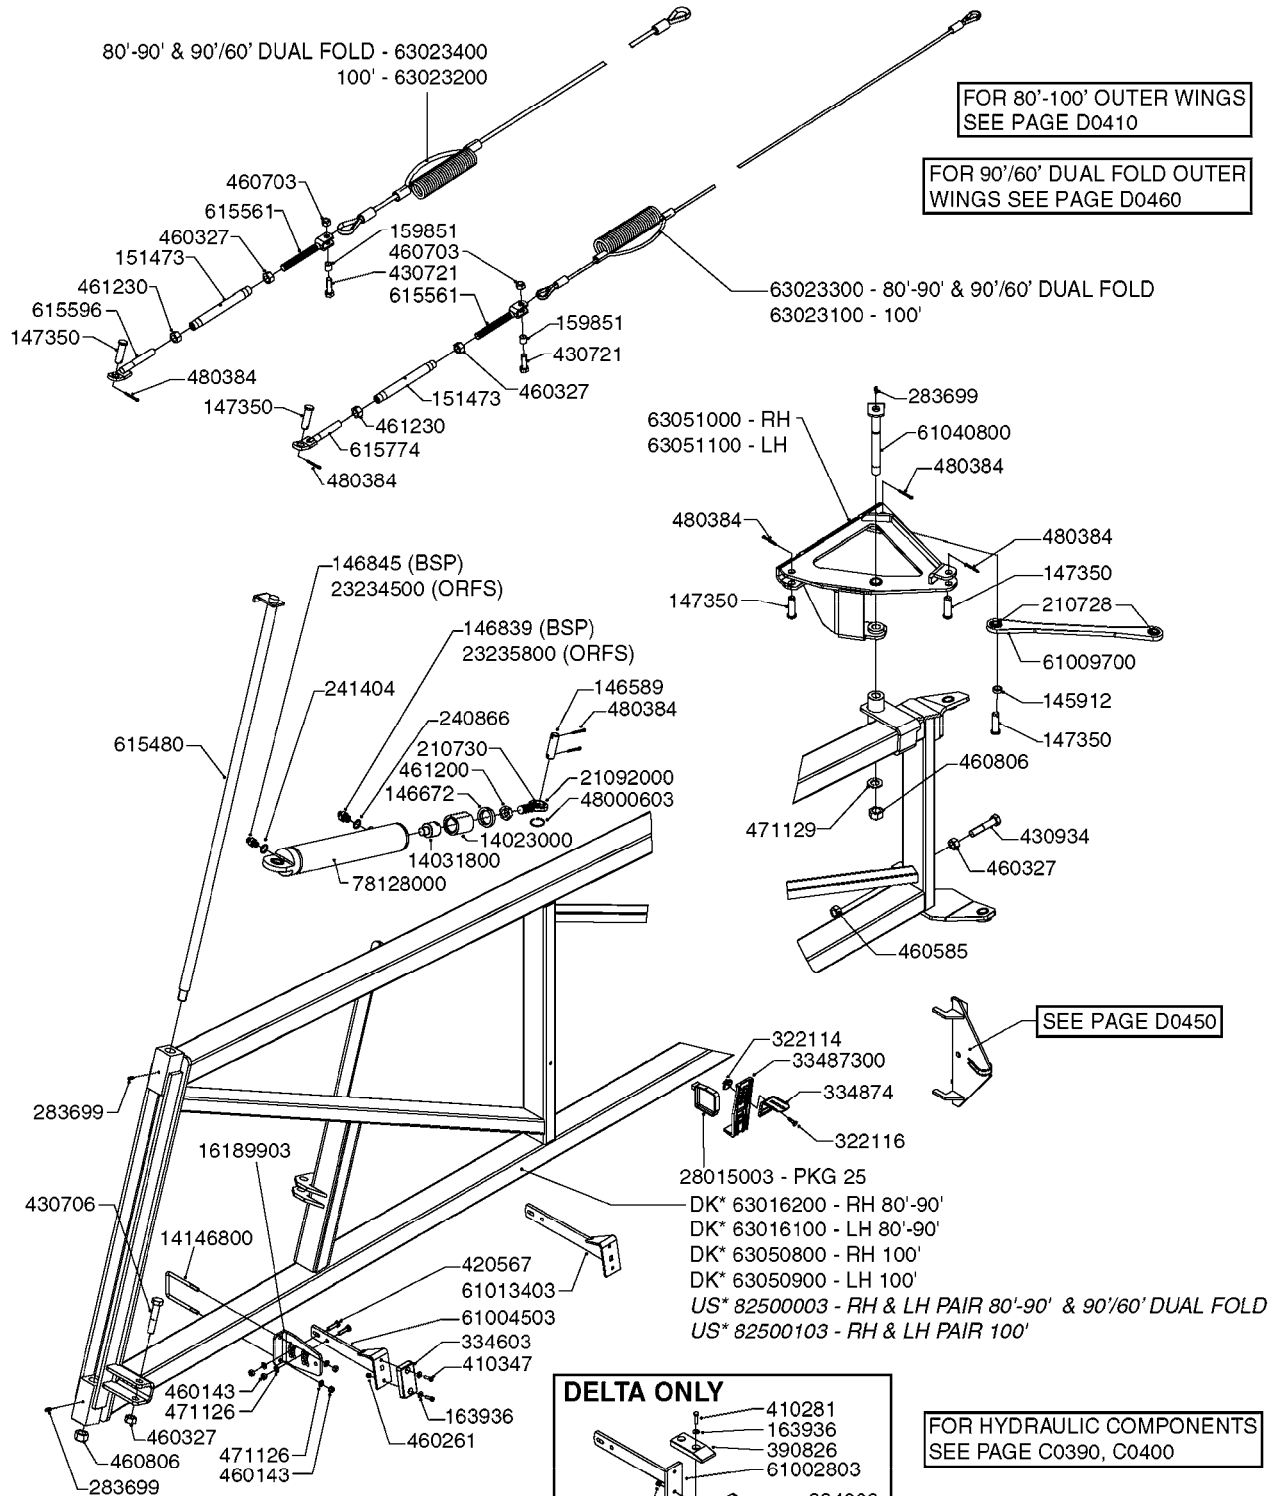

DENMARK STEEL PARTS SHOWN ON THIS PAGE  
FOR NORTH AMERICAN STEEL PARTS, SEE PAGE D0440

**D0390**

BOOM SPC PARAL.CTR.80-100' DK  
D0390-HIN, 01:01:16

Page 1  
Date 04.11.2017 14:51

parts-n°	order qty	description
146450	1	PIN D19.8 X 75 WITH 2 X D5
146738	1	PIN FOR CENTER CABLE EAGLE
147099	1	CLEVIS F.TILT ARM
147100	1	ROD F.TILT 80/90'
147350	1	PIN D16.8 L60MM
160640	1	U CHANNEL 80/90'
160677	1	NOZZLE TRACK 80/90'
172729	1	BRACKET F.NOZ.TRACK 80/90'
210835	1	BUSHING D28/25 L=25
220859	1	SPRING COIL 80/90' EAGLE
242458	1	BUSHING RUBBER DAMPER SPC EAG.
281912	1	SHACKLE M-10
283699	1	GREASE NIPPLE M6X1
284552	1	SHOCK ABSORBER F.EAGLE BOOM
284645	1	PLUG 60x60x2
334135	1	SLIDE SHOE 140X45X15
334561	1	PLUG 50x50x2 F.SQ.TUBE
390465	1	JOINER BLOCK TRAPEEZE EAGLE
410185	1	BOLT HEX 8.8 DEL M6X16
410281	1	BOLT HEX 8.8 DEL M6X25 DIN933 A2
420567	1	BOLT HEX 8.8 DEL M8X30 FT
430323	1	BOLT HEX 8.8 DEL M12X60
430684	1	BOLT HEX 8.8 DEL M16X30 FT
430846	1	BOLT HEX 8.8 DEL M12X80
430884	1	BOLT HEX 8.8 DEL M16X160
430910	1	BOLT HEX 8.8 DEL M20X110
430935	1	SCREW HM16-130/44 8.8 DAC DIN931
440708	1	SCREW M5.5X16 SELF TAPPING SS
460261	1	NUT HEX M6X1.00 LOCK DIN985 A2 SS
460423	1	NUT HEX M10X1.50 LOCK DIN985A2 SS
460585	1	LOCKING NUT M16 DIN985 A2 SS
460703	1	NUT HEX M12X1.75 LOCK DIN985A2 SS
460806	1	NUT HEX M20X2.50 LOCK DIN985A2 SS
461249	1	NUT HEX M22X1.5
471127	1	WASHER Z12N 13X24X2,5 RST
480384	1	PIN COTTER 3/16 x 1-1/2"
615213	1	PIN D22 X 70 LUBED F.EAGLE
615477	1	PIN F.HINGE 80/90'
615497	1	PIN D22 X 159 LUBED F.EAGLE
615654	1	PIN D25 X 123 F. PARALIFT
615662	1	SAFETY BAR F. TILT 80-90'
636012	1	CABLE,CENTER 80/90 7mm X 870mm
637461	1	CABLE CENTER 80/90' 7mm x935mm
16056900	1	PLATE SPC EAGLE 80-100
16169403	1	CENTER TRACK, SPC, 75-90' T25
22000403	1	SPRING SPC 100' CENTER SECTION
24262900	1	RUBBER STOP D50X40 M10X33
61010100	1	TRAPEZE ARM SPC 80-100
61010200	1	SPRING CAP SPC 80-100
63010700	1	LIFT FRAME SPC EAG 80-100
63021600	1	SUSPENSION ARM SPC 80-100
63021800	1	SUSPENSION ARM SPC 80-100
63051300	1	HINGE 80'-100' RH / SPC 05
63051400	1	HINGE 80'-100' LH / SPC 05
63051500	1	CENTER FRAME SPC 05