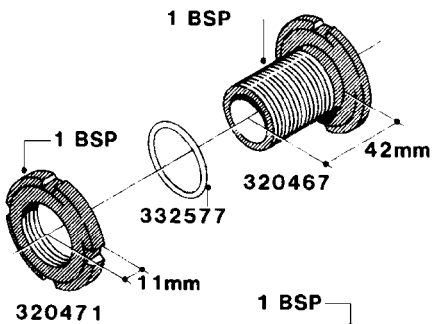

L0060

FITTINGS - BULKHEAD
L0060-HIN, 01:01:16

Page 1
Date 04.11.2017 14:52

parts-n°	order qty	description
141046	1	NUT 3/8" BSP
141341	1	NUT 1/4' BSP
240284	1	O-RING D82,5/75 X 3,5
320456	1	FITT.DK BULKHEAD 1"BSP DOUBLE
320467	1	FITT.DK BULKHEAD 1"BSP SINGLE
320471	1	FITT.DK NUT 1" BSP JAMB
320541	1	FITT.DK BULKHEAD 2-1/2'BSP SIN
320552	1	FITT.DK NUT 2-1/2' BSP JAMB
320644	1	FITT.DK ELB.3/4"HB X 1" BSP
320784	1	FITT.DK CAP 1-1/2" BSP
320795	1	FITT.DK NUT 1-1/2" BSP JAMB
320935	1	FITT.DK BULKHEAD 1/4' BSP SING
320946	1	FITT.DK BULKHEAD 3/8' BSP SING
321296	1	FITT.DK BULKHEAD 1/2" BSP SING
321307	1	FITT.DK NUT 1/2" BSP JAMB
321333	1	FITT.DK BULK 1-1/2" X 1"F BSP
330061	1	O-RING D16/D11X2,5
330072	1	O-RING D53.5/D45.5X4
330212	1	O-RING D19/D14X2.4 F.1/2"NUT
332577	1	O-RING D38/D30X4 F.1" PUR.
332592	1	O-RING D26/D20X3