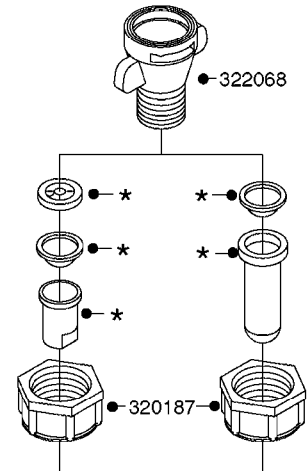

**D1090**

\*=REFER TO HARDI NOZZLE CATALOG

NOZZLE BODIES-SNAP FIT  
D1090-HIN, 01:01:16

Page 1

Date 04.11.2017 14:51

parts-n°	order qty	description
143592	1	LOCK CLAMP FOR TRIPLET
241371	1	DIAPHRAGM, NO-DRIP alt 241371
241990	1	O-RING D9.3 X 2.4 VITON
242594	1	O-RING D14 X 1.78 SCH.70-EPDM
242598	1	O-RING D7.0 X 2.5 NITRIL
320187	1	FITT.DK CAP 3/8" BSP BLACK
320283	1	FITT.DK NUT 3/4"BSP
321462	1	CAP F.NO-DRIP ASSY.
322068	1	SNAP-FIT ADAPTER THREAD. HARDI
322114	1	NUT PLASTIC F.NOZZ.H
322116	1	BOLT PLASTIC F.NOZZ.H.
322258	1	HOUSING F.TRIPLET
322260	1	NOZZLE HOLDER LOWER PART
333012	1	NOZZLE HOLD. UPPER PART
334082	1	SNAP-FIT NOZZ.HOLD.CONE BLACK
334102	1	BLANK F.NOZZLE
334172	1	SNAP-FIT NOZZ.HOLD.CONE GREEN
334173	1	SNAP-FIT NOZZ.HOLD.CONE ORANGE
334220	1	YOKE, UPPER NOZZLE BODY
334371	1	SNAP-FIT NOZZLE HOLDER YELLOW
334373	1	SNAP-FIT NOZZLE HOLDER RED
334377	1	SNAP-FIT NOZZLE HOLDER BLUE
334926	1	SNAP-FIT TURN PLATE F TRIPLET
390639	1	O-RING F.NOZZLE FILTER
440665	1	SCREW M4.2X16 STAINLESS
716236	1	FITT.DK HB 1/2" ASSY. F. 3/4"
716413	1	FITT.DK PLUG ASSY. F.NOZ TUBE
724621	1	FITT.DK HB 3/4"ASSY F.3/4" NUT
725042	1	SCREEN 80 MESH W.GASKET, RED
725043	1	SCREEN 50 MESH W.GASKET,BLUE
725044	1	SCREEN 100 MESH W.GASKET,YELLO
725078	1	SNAP-FIT TRIPLET W/O NOZZ HOLD
725079	1	NOZZLE ASSY.SING.SNAP-FIT GREN
729645	1	NON-DRIP SPRING ASSY.GREEN 10