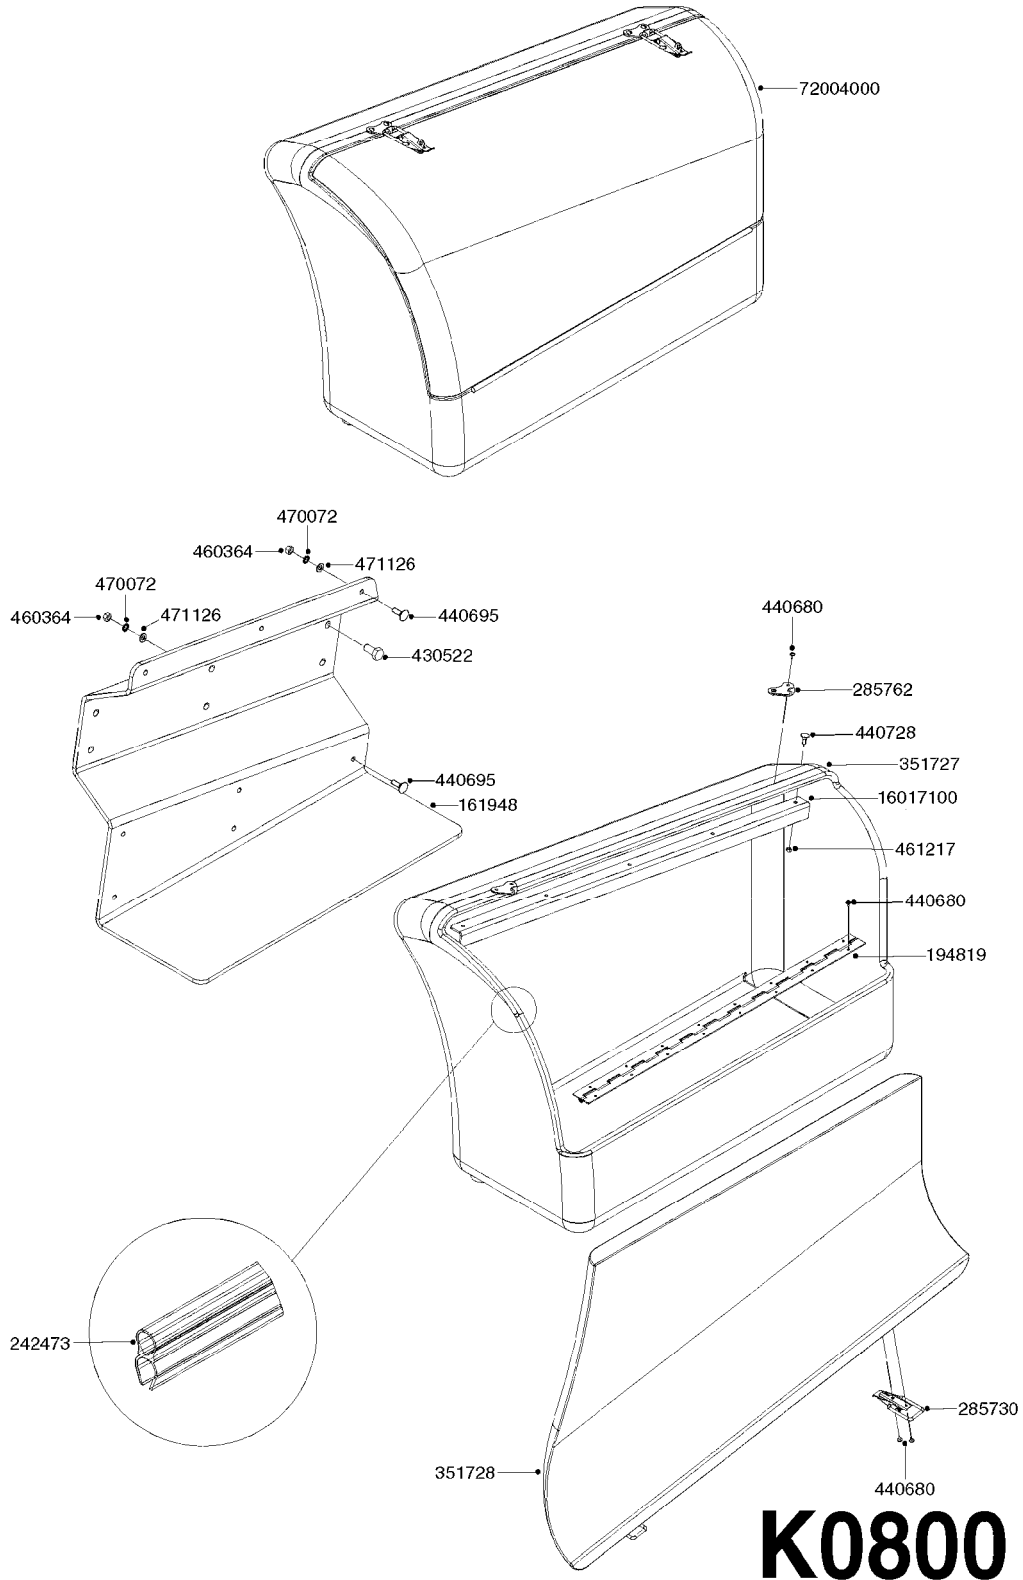

STORAGE LOCKER - RH
K0800-HIN, 01:01:16

Page 0
Date 04.11.2017 14:52

STORAGE LOCKER - RH
K0800-HIN, 01:01:16

Page

1

Date

04.11.2017 14:52

parts-n°	order qty	description
16017100	1	BKT. F. RH LOCKER HINGE CM+
161948	1	STORAGE LOCKER MT BKT RH CM+
194819	1	HINGE
242473	1	GASKET
285730	1	LATCH
285762	1	LATCH CLIP
351727	1	STORAGE LOCKER BASE (RAW) CM+
351728	1	LID STORAGE LOCKER (RAW)
430522	1	BOLT HEX 8.8 DEL M12X25 FT
440680	1	SCREW M4.2X9.5 STAINLESS
440695	1	BOLT CARRIAGE M8X25
440728	1	BRÆDDEBOLT M 5X16 DIN 603 RST
460364	1	NUT HU M8 A2 SS DIN934
461217	1	NUT HEX M5 LOCK
470072	1	WASHER D15/D8X.5 LOCK
471126	1	WASHER, M8, Ø16/ 8.4X 1.6, SS
72004000	1	LOCKER KIT F.CM+ RH