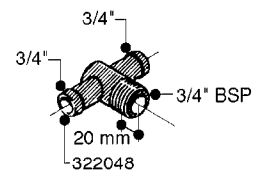

**L0040**

FITTINGS - NIPPLES & ELBOWS  
L0040-HIN, 01:01:16

Page 1

Date 04.11.2017 14:52

parts-n°	order qty	description
10530803	1	FITT.PO.SE 2.00X2.00 45 DEG.
320191	1	FITT.DK ELB 3/8' BSP 45 DEGREE
320482	1	FITT.DK ELB. 1/2" BSP 60 DEG.
320596	1	FITT.DK ELB 3/8'-1/2'BSP 45DEG
320607	1	FITT.DK HN 3/8M X 3/8F BSP LNG
320633	1	FITT.DK HN 3/8"M X 3/8"F BSP
321451	1	FITT.DK ELB.1-1/2 X1-1/4 80DEG
321532	1	FITT.DK REDUC 3/4' X 1/2' BSP
390233	1	FITT.DK REDUC 1-1/2" X 1" BSP