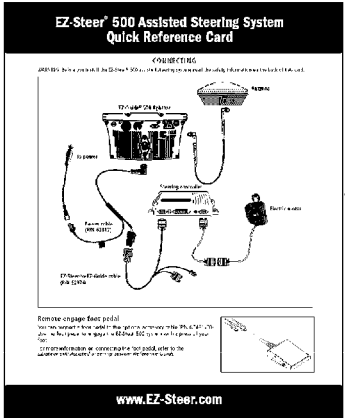

COMPLETE ASSEMBLY 9

COMPLETE ASSEMBLIES
WHOLEGOODS ITEMS

M0070