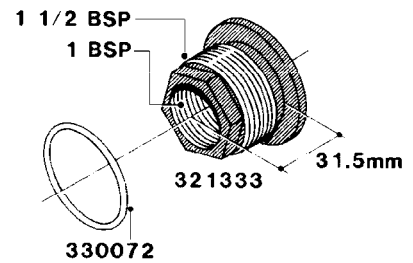

L0060

FITTINGS - BULKHEAD
L0060-HIN, 01:01:16

Page 1
Date 04.11.2017 14:52

parts-n°	order qty	description
141046	1	NUT 3/8" BSP
141341	1	NUT 1/4' BSP
240284	1	O-RING D82,5/75 X 3,5
320456	1	FITT.DK BULKHEAD 1"BSP DOUBLE
320467	1	FITT.DK BULKHEAD 1"BSP SINGLE
320471	1	FITT.DK NUT 1" BSP JAMB
320541	1	FITT.DK BULKHEAD 2-1/2'BSP SIN
320552	1	FITT.DK NUT 2-1/2' BSP JAMB
320644	1	FITT.DK ELB.3/4"HB X 1" BSP
320784	1	FITT.DK CAP 1-1/2" BSP
320795	1	FITT.DK NUT 1-1/2" BSP JAMB
320935	1	FITT.DK BULKHEAD 1/4' BSP SING
320946	1	FITT.DK BULKHEAD 3/8' BSP SING
321296	1	FITT.DK BULKHEAD 1/2" BSP SING
321307	1	FITT.DK NUT 1/2" BSP JAMB
321333	1	FITT.DK BULK 1-1/2" X 1"F BSP
330061	1	O-RING D16/D11X2,5
330072	1	O-RING D53.5/D45.5X4
330212	1	O-RING D19/D14X2.4 F.1/2"NUT
332577	1	O-RING D38/D30X4 F.1" PUR.
332592	1	O-RING D26/D20X3