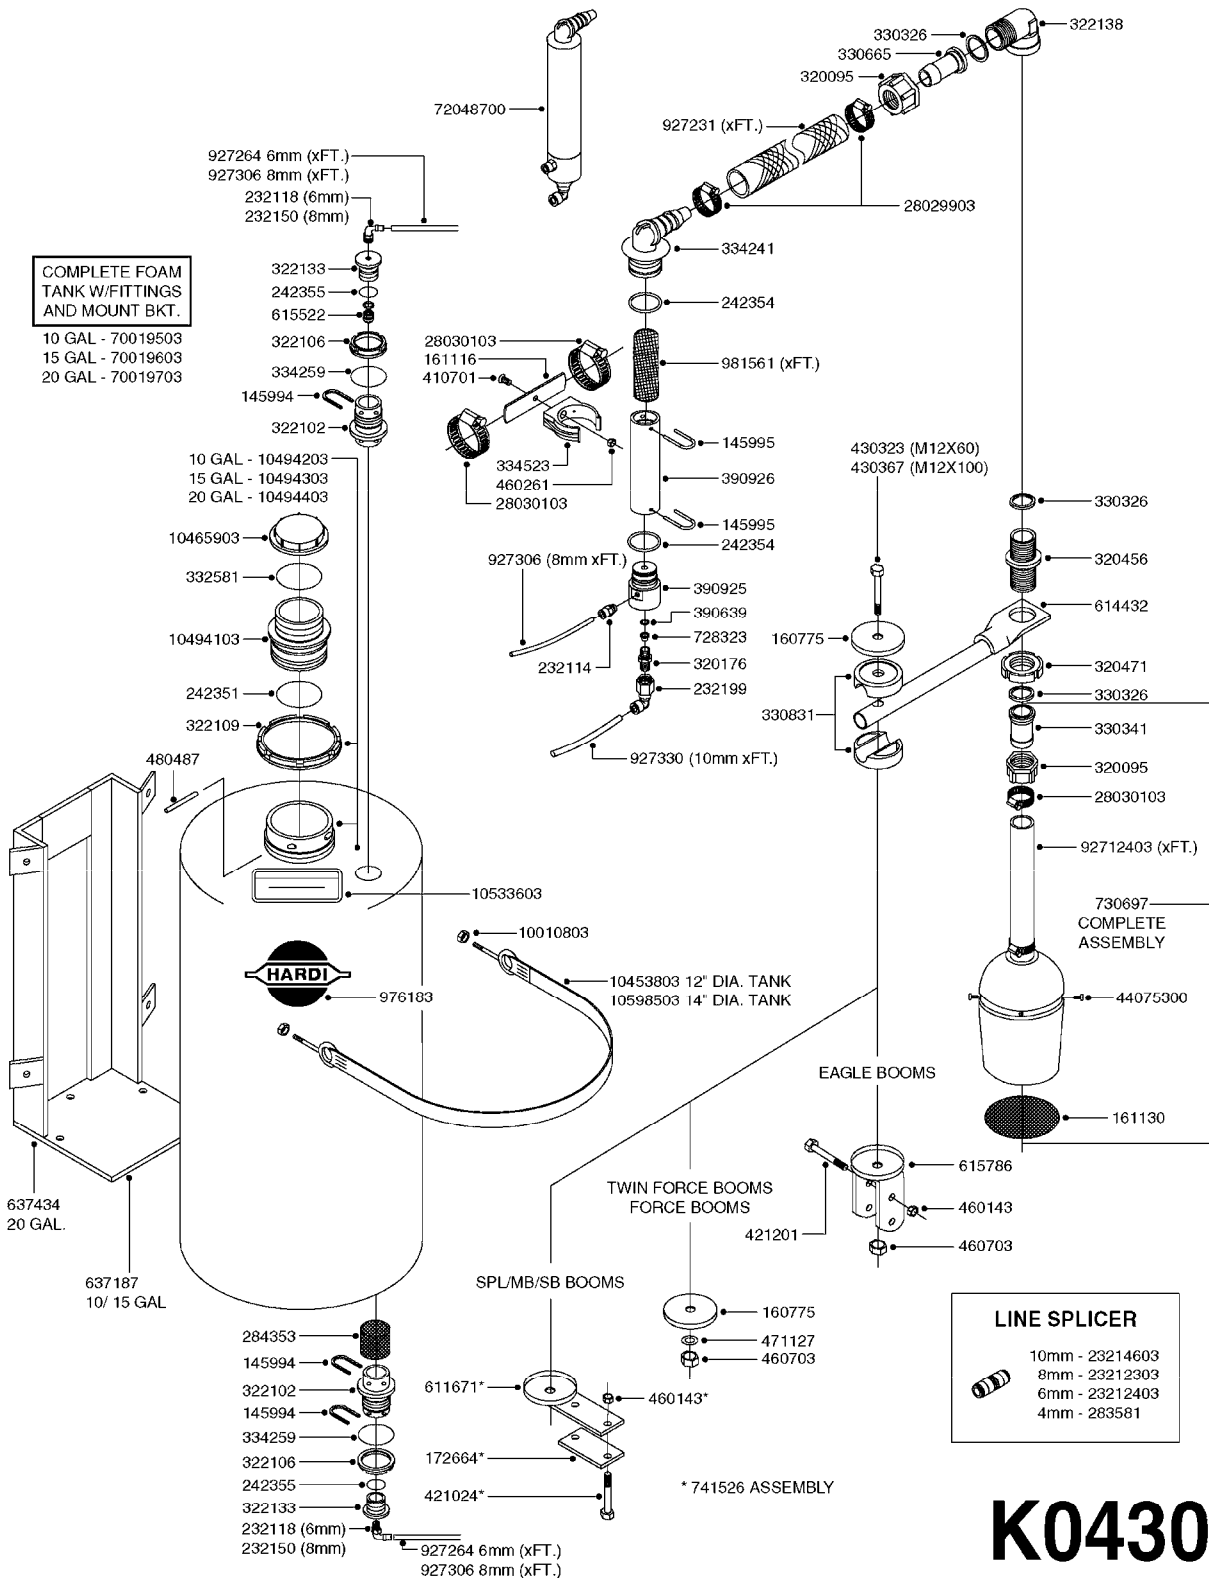

COMPLETE FOAM TANK W/FITTINGS AND MOUNT BKT.

- 10 GAL - 70019503
- 15 GAL - 70019603
- 20 GAL - 70019703

LINE SPICER

- 10mm - 23214603
- 8mm - 23212303
- 6mm - 23212403
- 4mm - 283581

K0430

FOAMMARKER TANK/DROPPER 2000
K0430-HIN, 11:04:16

Page 1
Date 04.11.2017 14:52

parts-n°	order qty	description
145994	1	FITT.DK S-40 FORK
145995	1	FITT.DK S-53 FORK
160775	1	WASHER F. FRICTION PLATE
161116	1	FLATBAR PLATE 3 X 25 X 110
161130	1	FILTER SCREEN F/FOAM DROPPER
172664	1	FLATBAR BACKING PLATE
232114	1	COUPLER 1/8" THREADX8MM HOSE
232118	1	HOSE CONN. 90DEG 1/8'X 6MM PE
232150	1	HOSE CONN. 90DEG. 1/8'X8MM PE
232199	1	COUPLER 3/8' BSP-90/10MM HOSE
242351	1	O-RING D69.5X3.0 VITON F.S-93
242354	1	O-RING D32.2X3.0 VITON F.S-53
242355	1	O-RING D19.2X3.0 VITON F.S-40
283581	1	HOSE CONNECTOR STR. F.4MM PE
284353	1	SPONGE FOR FOAM MARKER
320095	1	FITT.DK NUT 1" BSP
320176	1	FITT.DK HN 3/8"X1/2" BSP
320456	1	FITT.DK BULKHEAD 1"BSP DOUBLE
320471	1	FITT.DK NUT 1" BSP JAMB
322102	1	FITT.DK S-40 BULKHEAD
322106	1	FITT.DK S-40 BULKHEAD NUT
322109	1	FITT.DK S-93 BULKHEAD NUT
322133	1	FITT.DK S-40 PLUG W 1/8 THREAD
322138	1	FITT.DK ELB 1"M X 1"F BSP
330326	1	O-RING D30/D24X2 F.1"NUT
330341	1	FITT.DK HB 1" F. 1" NUT
330665	1	3/4' HOSE TAIL F/1' CAP
330831	1	FRICTION PLATE
332581	1	GASKET F. 1-1/2" BSP CAPNUT.
334241	1	FITT.DK S-53 ELB.3/4"
334259	1	GASKET F. S-40 BULKHEAD
334523	1	PIPE HOLDER D51.5
390639	1	O-RING F.NOZZLE FILTER
390925	1	FITTING F.FOAM MIX.CHAMB. STD
390926	1	TUBE,MIX CHAMB. FOAM MARK STD
410701	1	SCREW M6X16 GALV.
421024	1	BOLT HEX 8.8 DEL M8X60
421201	1	BOLT HEX 8.8 DEL M8X70
430323	1	BOLT HEX 8.8 DEL M12X60
430367	1	BOLT M12X100 DIN931-8.8 DEL
460143	1	NUT HEX M8X1.25 LOCK DIN985A2 SS
460261	1	NUT HEX M6X1.00 LOCK DIN985 A2 SS
460703	1	NUT HEX M12X1.75 LOCK DIN985A2 SS
471127	1	WASHER Z12N 13X24X2,5 RST
480487	1	PIN M5X60 SLOTTED GALV
611671	1	BREAK AWAY HOLDER F-MARKER
614432	1	BREAK AWAY ARM F. FOAM MARKER
615522	1	CHECK VALVE F.FOAM MARKER
615786	1	MOUNT BKT. F.FOAM DROPPER 98
637187	1	MOUNT BKT F.FOAM TANK 10/15GAL
637434	1	MOUNT BRACKET F.FOAM TANK 20G
728323	1	VALVE NON-RETURN
730697	1	FOAM DROPPER COMP. BLACK '97
741526	1	FOAM DROPPER MT. KIT MB-SPL
927231	1	HOSE R X PVCX3/4 CLR/BRD 0012"
927264	1	HOSE R X PE D6/D4 X 0012"
927306	1	HOSE R X PE D8/D6 X 0012"BLACK
927330	1	HOSE R X PE D10/D8 X 012"BLACK
976183	1	DECAL COMPANY D.18,2 X 29,6
981561	1	SPONGE MAT. MIX.CHAMBER-x0012"
10010803	1	NUT HEX NC (NYLON LOCK) 5/16