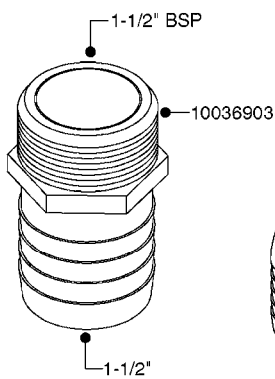

**L0040**

FITTINGS - NIPPLES & ELBOWS  
L0040-HIN, 01:01:16

Page 1

Date 04.11.2017 14:52

parts-n°	order qty	description
10530803	1	FITT.PO.SE 2.00X2.00 45 DEG.
320191	1	FITT.DK ELB 3/8' BSP 45 DEGREE
320482	1	FITT.DK ELB. 1/2" BSP 60 DEG.
320596	1	FITT.DK ELB 3/8'-1/2'BSP 45DEG
320607	1	FITT.DK HN 3/8M X 3/8F BSP LNG
320633	1	FITT.DK HN 3/8"M X 3/8"F BSP
321451	1	FITT.DK ELB.1-1/2 X1-1/4 80DEG
321532	1	FITT.DK REDUC 3/4' X 1/2' BSP
390233	1	FITT.DK REDUC 1-1/2" X 1" BSP