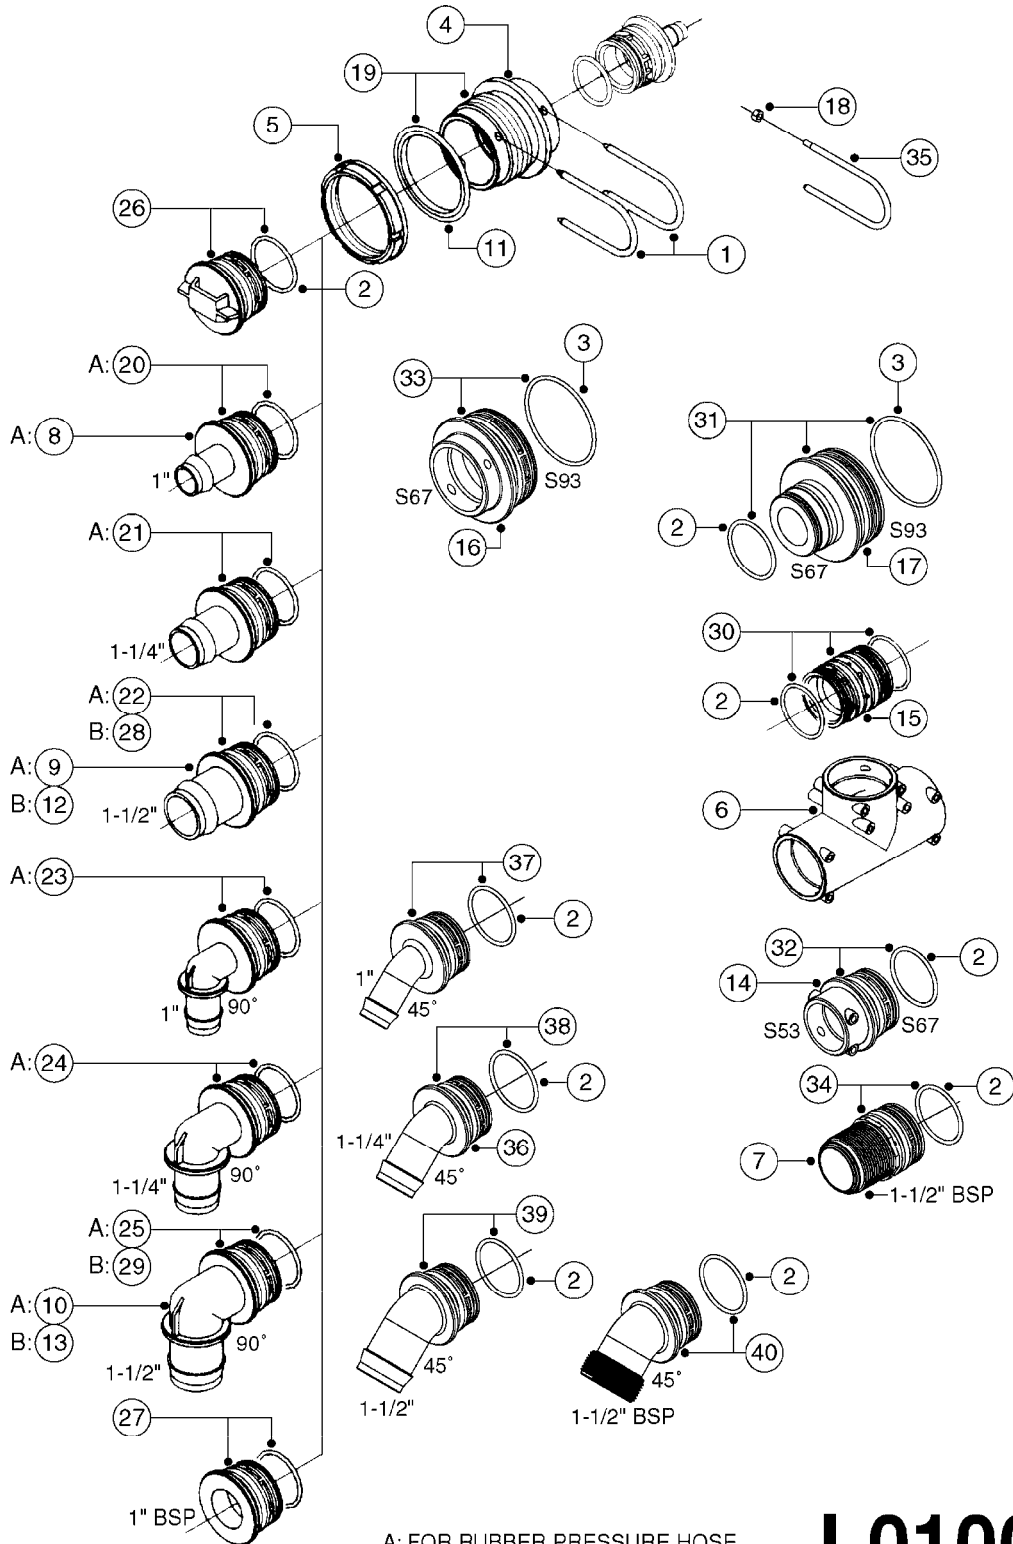

**L0090**

FITTINGS - S-56 & S-61  
L0090-HIN, 01:01:16

Page 1

Date 04.11.2017 14:52

parts-n°	order qty	description
145661	1	FITT.DK S-61 FORK
241754	1	O-RING D59.5X3
241883	1	O-RING D39.2X3 NITRIL 242020
322055	1	FITT.DK S-61 BULKHEAD
322056	1	FITT.DK S-61 BULKHEAD NUT
322066	1	FITT.DK S-56 NUT
334050	1	FITT.DK S-61 STR.1-1/4"
334068	1	FITT.DK S-61 STR.1"
334091	1	FITT.DK S-61 STR.1-1/2'
334099	1	FITT.DK S-61 ELB.1-1/2"110 DEG
334100	1	FITT.DK S-61 ELB.1" 110 DEG.
334151	1	FITT.DK S-61 ELB.1-1/4"110 DEG
390231	1	FITT.DK NIPPLE 1-1/2 X S56