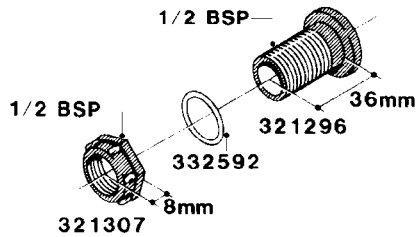

L0060

FITTINGS - BULKHEAD
L0060-HIN, 01:01:16

Page 1
Date 04.11.2017 14:52

parts-n°	order qty	description
141046	1	NUT 3/8" BSP
141341	1	NUT 1/4' BSP
240284	1	O-RING D82,5/75 X 3,5
320456	1	FITT.DK BULKHEAD 1"BSP DOUBLE
320467	1	FITT.DK BULKHEAD 1"BSP SINGLE
320471	1	FITT.DK NUT 1" BSP JAMB
320541	1	FITT.DK BULKHEAD 2-1/2'BSP SIN
320552	1	FITT.DK NUT 2-1/2' BSP JAMB
320644	1	FITT.DK ELB.3/4"HB X 1" BSP
320784	1	FITT.DK CAP 1-1/2" BSP
320795	1	FITT.DK NUT 1-1/2" BSP JAMB
320935	1	FITT.DK BULKHEAD 1/4' BSP SING
320946	1	FITT.DK BULKHEAD 3/8' BSP SING
321296	1	FITT.DK BULKHEAD 1/2" BSP SING
321307	1	FITT.DK NUT 1/2" BSP JAMB
321333	1	FITT.DK BULK 1-1/2" X 1"F BSP
330061	1	O-RING D16/D11X2,5
330072	1	O-RING D53.5/D45.5X4
330212	1	O-RING D19/D14X2.4 F.1/2"NUT
332577	1	O-RING D38/D30X4 F.1" PUR.
332592	1	O-RING D26/D20X3