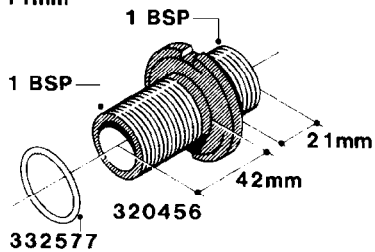

L0060

FITTINGS - BULKHEAD
L0060-HIN, 01:01:16

Page 1
Date 04.11.2017 14:52

parts-n°	order qty	description
141046	1	NUT 3/8" BSP
141341	1	NUT 1/4' BSP
240284	1	O-RING D82,5/75 X 3,5
320456	1	FITT.DK BULKHEAD 1"BSP DOUBLE
320467	1	FITT.DK BULKHEAD 1"BSP SINGLE
320471	1	FITT.DK NUT 1" BSP JAMB
320541	1	FITT.DK BULKHEAD 2-1/2'BSP SIN
320552	1	FITT.DK NUT 2-1/2' BSP JAMB
320644	1	FITT.DK ELB.3/4"HB X 1" BSP
320784	1	FITT.DK CAP 1-1/2" BSP
320795	1	FITT.DK NUT 1-1/2" BSP JAMB
320935	1	FITT.DK BULKHEAD 1/4' BSP SING
320946	1	FITT.DK BULKHEAD 3/8' BSP SING
321296	1	FITT.DK BULKHEAD 1/2" BSP SING
321307	1	FITT.DK NUT 1/2" BSP JAMB
321333	1	FITT.DK BULK 1-1/2" X 1"F BSP
330061	1	O-RING D16/D11X2,5
330072	1	O-RING D53.5/D45.5X4
330212	1	O-RING D19/D14X2.4 F.1/2"NUT
332577	1	O-RING D38/D30X4 F.1" PUR.
332592	1	O-RING D26/D20X3