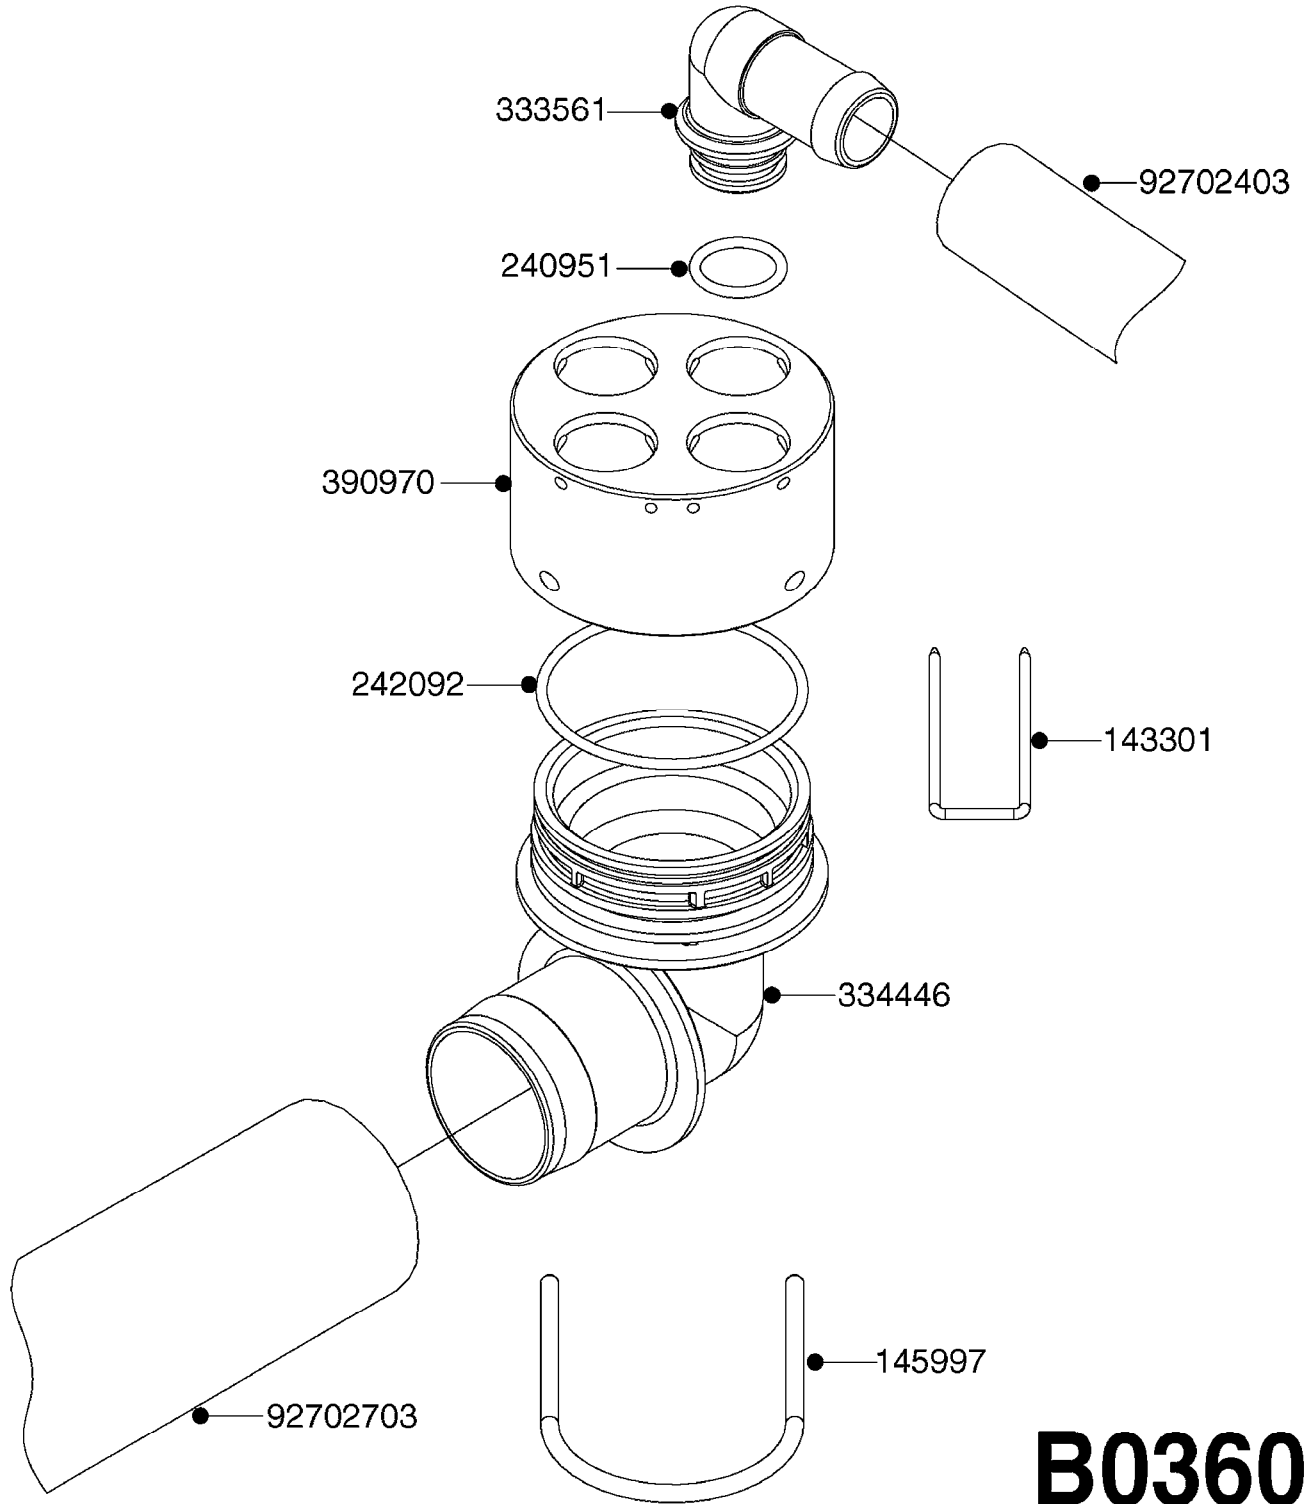

B0360

EC RETURN MANIFOLD
B0360-HIN, 01:01:16

Page 1

Date 04.11.2017 14:51

parts-n°	order qty	description
143301	1	LOCK CLAMP 78 MM
145997	1	FITT.DK S-93 FORK
240951	1	O-RING D21.2X3 NITRIL
242092	1	O-RING D69.5X3
333561	1	FITT.DK ELB.1" EC RETURN
334446	1	FITT.DK S-93 ELB.2" PVC
390970	1	DISTRIBUTOR S93 4XD27
92702403	1	HOSE PVC SUCT GRAY 1"
92702703	1	HOSE PVC SUCT GRAY 2"