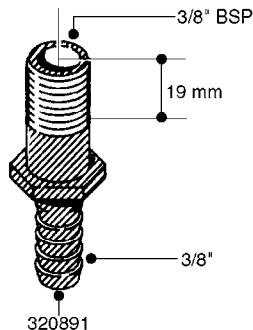

**L0040**

FITTINGS - NIPPLES & ELBOWS  
L0040-HIN, 01:01:16

Page 1

Date 04.11.2017 14:52

parts-n°	order qty	description
10530803	1	FITT.PO.SE 2.00X2.00 45 DEG.
320191	1	FITT.DK ELB 3/8' BSP 45 DEGREE
320482	1	FITT.DK ELB. 1/2" BSP 60 DEG.
320596	1	FITT.DK ELB 3/8'-1/2'BSP 45DEG
320607	1	FITT.DK HN 3/8M X 3/8F BSP LNG
320633	1	FITT.DK HN 3/8"M X 3/8"F BSP
321451	1	FITT.DK ELB.1-1/2 X1-1/4 80DEG
321532	1	FITT.DK REDUC 3/4' X 1/2' BSP
390233	1	FITT.DK REDUC 1-1/2" X 1" BSP