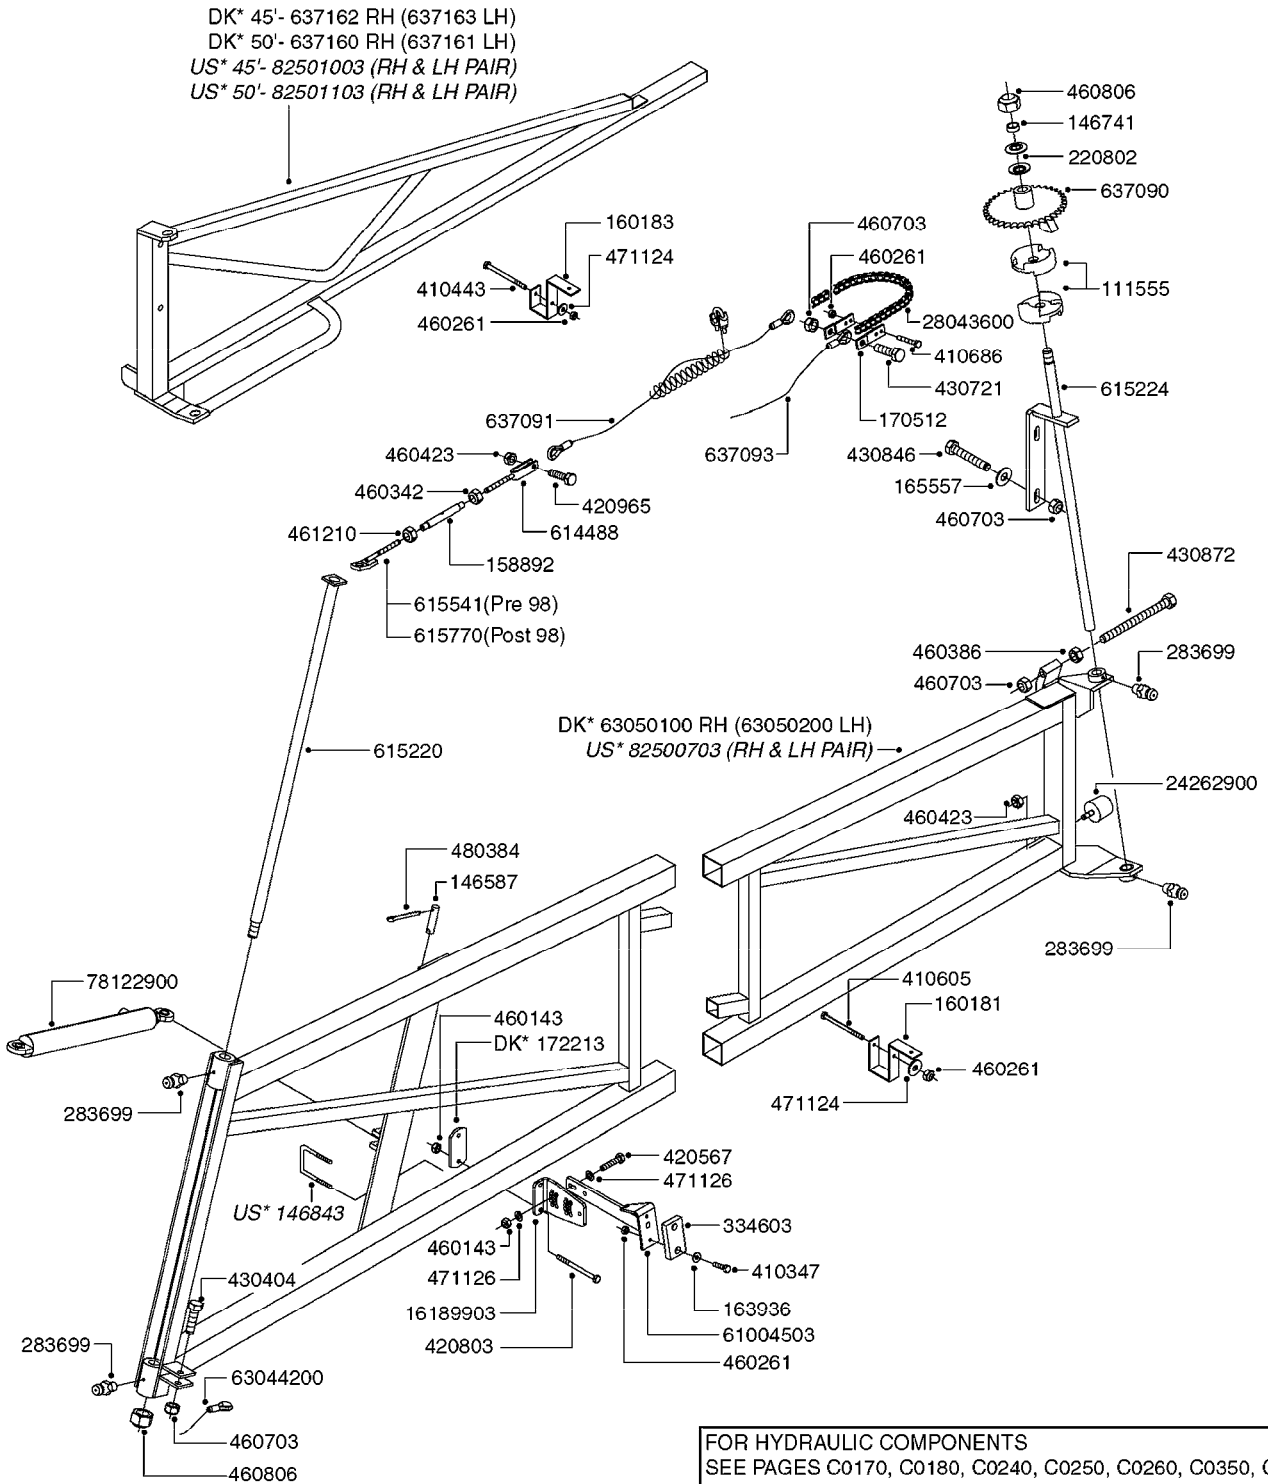

**C0580**

CETOP VALVES  
C0580-HIN, 01:01:16

Page 1

Date 04.11.2017 14:51

Pos.	parts-n°	order qty	description
1	242102	1	O-RING Ø9.25X1.78 NITRIL 90SH
2	450964	1	SCREW M5X30 F.CYLINDER
3	450965	1	SCREW ROUND M5X70
4	782115	1	HY SOLENOID VALVE DH HYD
5	782116	1	HY SOLENOID VALVE MD1L-S3/10N-D12K1/P
6	782118	1	LOCK VALVE MVPP-D
7	782146	1	HYD. CHECK VALVE 1 WAY
8	782829	1	SOLENOID MD1L-TA/10N-D12K1/DT
9	28123700	1	CAP F.SOLENOID - MD1L
10	74187700	1	CAP + O-RING F.CETOP - MD1L
11	78216000	1	SOLENOID F.CETOP VALVE - MD1L
12	78217800	1	MAGNET VLV.MD1L-S3/10N-D12K8DT
13	78218200	1	SOLENOID W/AMP F.MD1L