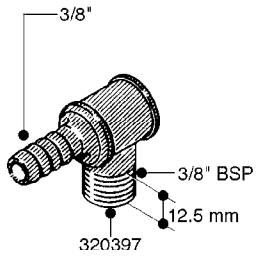

**L0040**

FITTINGS - NIPPLES & ELBOWS  
L0040-HIN, 01:01:16

Page 1

Date 04.11.2017 14:52

parts-n°	order qty	description
10530803	1	FITT.PO.SE 2.00X2.00 45 DEG.
320191	1	FITT.DK ELB 3/8' BSP 45 DEGREE
320482	1	FITT.DK ELB. 1/2" BSP 60 DEG.
320596	1	FITT.DK ELB 3/8'-1/2'BSP 45DEG
320607	1	FITT.DK HN 3/8M X 3/8F BSP LNG
320633	1	FITT.DK HN 3/8"M X 3/8"F BSP
321451	1	FITT.DK ELB.1-1/2 X1-1/4 80DEG
321532	1	FITT.DK REDUC 3/4' X 1/2' BSP
390233	1	FITT.DK REDUC 1-1/2" X 1" BSP