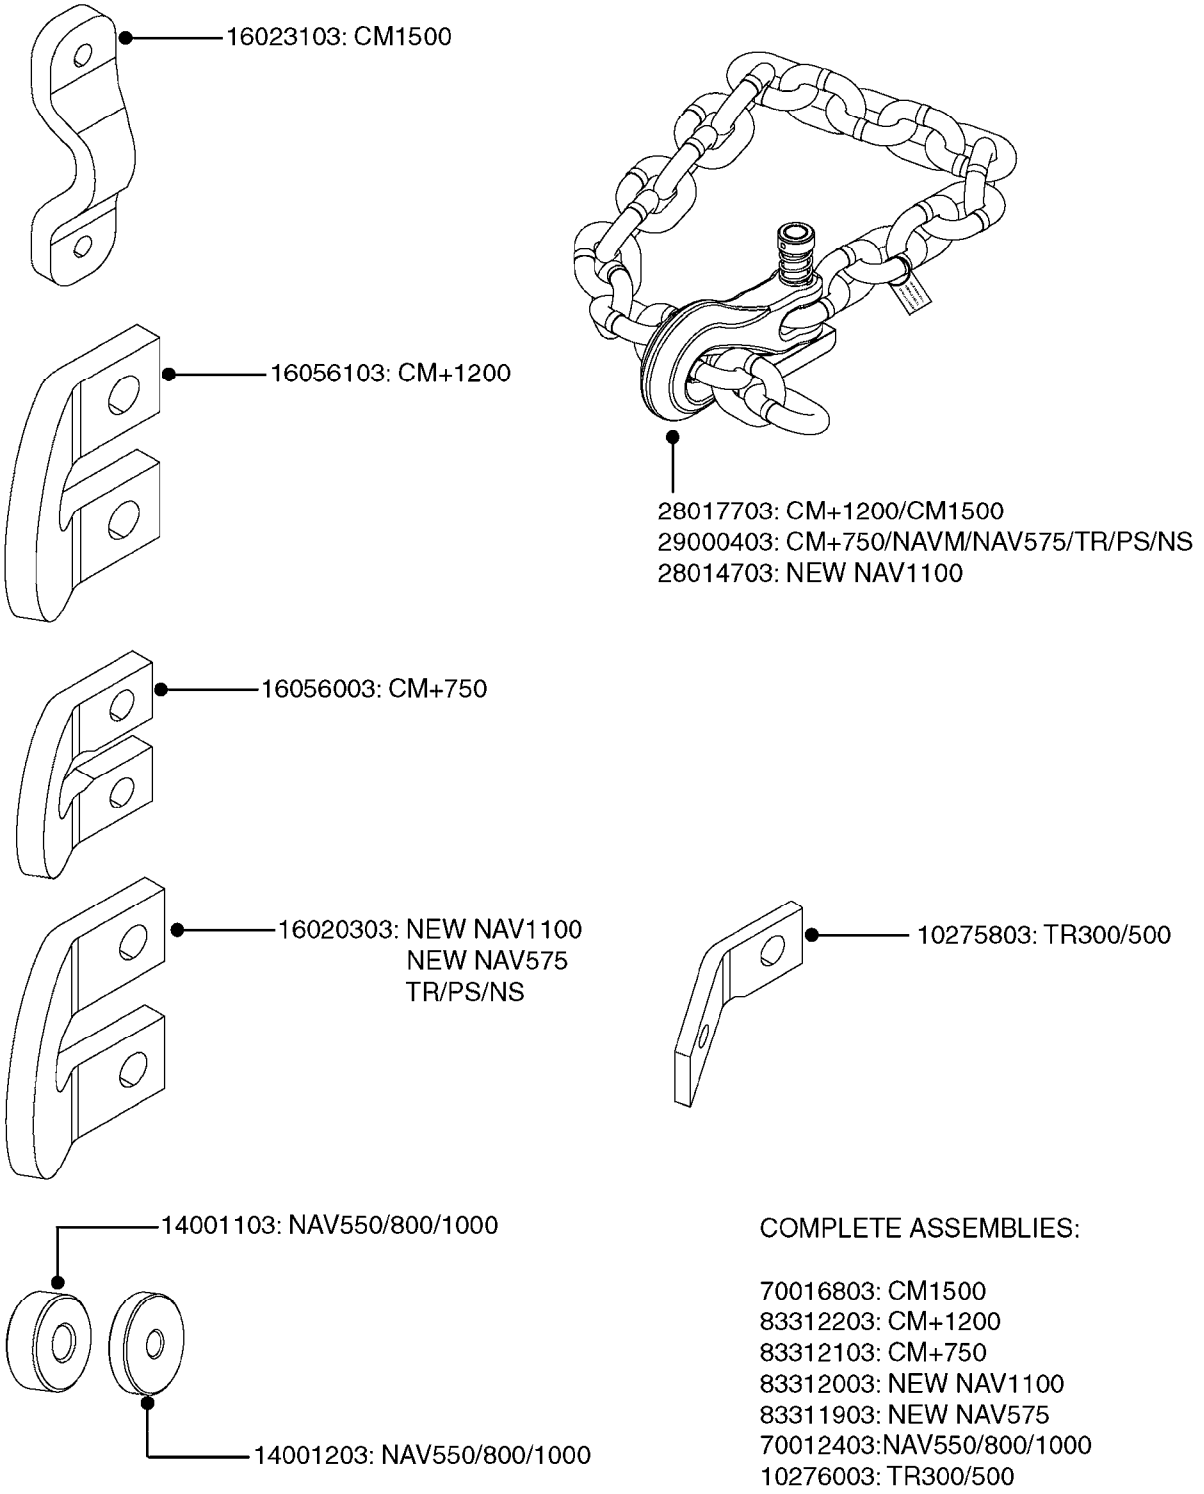

RINSE SYSTEM NOZZLES  
K0730-HIN, 01:01:16

RINSE SYSTEM NOZZLES  
K0730-HIN, 01:01:16

Page 1

Date 04.11.2017 14:52

parts-n°	order qty	description
145997	1	FITT.DK S-93 FORK
240306	1	O-RING D29/D21X4
242092	1	O-RING D69.5X3
242594	1	O-RING D14 X 1.78 SCH.70-EPDM
320283	1	FITT.DK NUT 3/4"BSP
320467	1	FITT.DK BULKHEAD 1"BSP SINGLE
320471	1	FITT.DK NUT 1" BSP JAMB
320482	1	FITT.DK ELB. 1/2" BSP 60 DEG.
320574	1	FITT.DK NUT 1" BSP SPECIAL
321484	1	BUSHING THREADED F.NOZZ.TUBE
322105	1	FITT.DK S-93 BULKHEAD DOUBLE
322109	1	FITT.DK S-93 BULKHEAD NUT
330212	1	O-RING D19/D14X2.4 F.1/2"NUT
332577	1	O-RING D38/D30X4 F.1" PUR.
334262	1	GASKET F.S-93 BULKHEAD
340885	1	TUBE F. RINSE NOZZLE L=600
341106	1	TUBE F.RINSE NOZZLE L=220
371563	1	NOZZLE FOR TANK RINSE
390485	1	FITT.DK S-93 PLUG W D34 HOLE
720856	1	FITT.DK 1/2'BSP ASSY.F.3/4'NUT
728014	1	RINSE NOZZLE MOUNTED