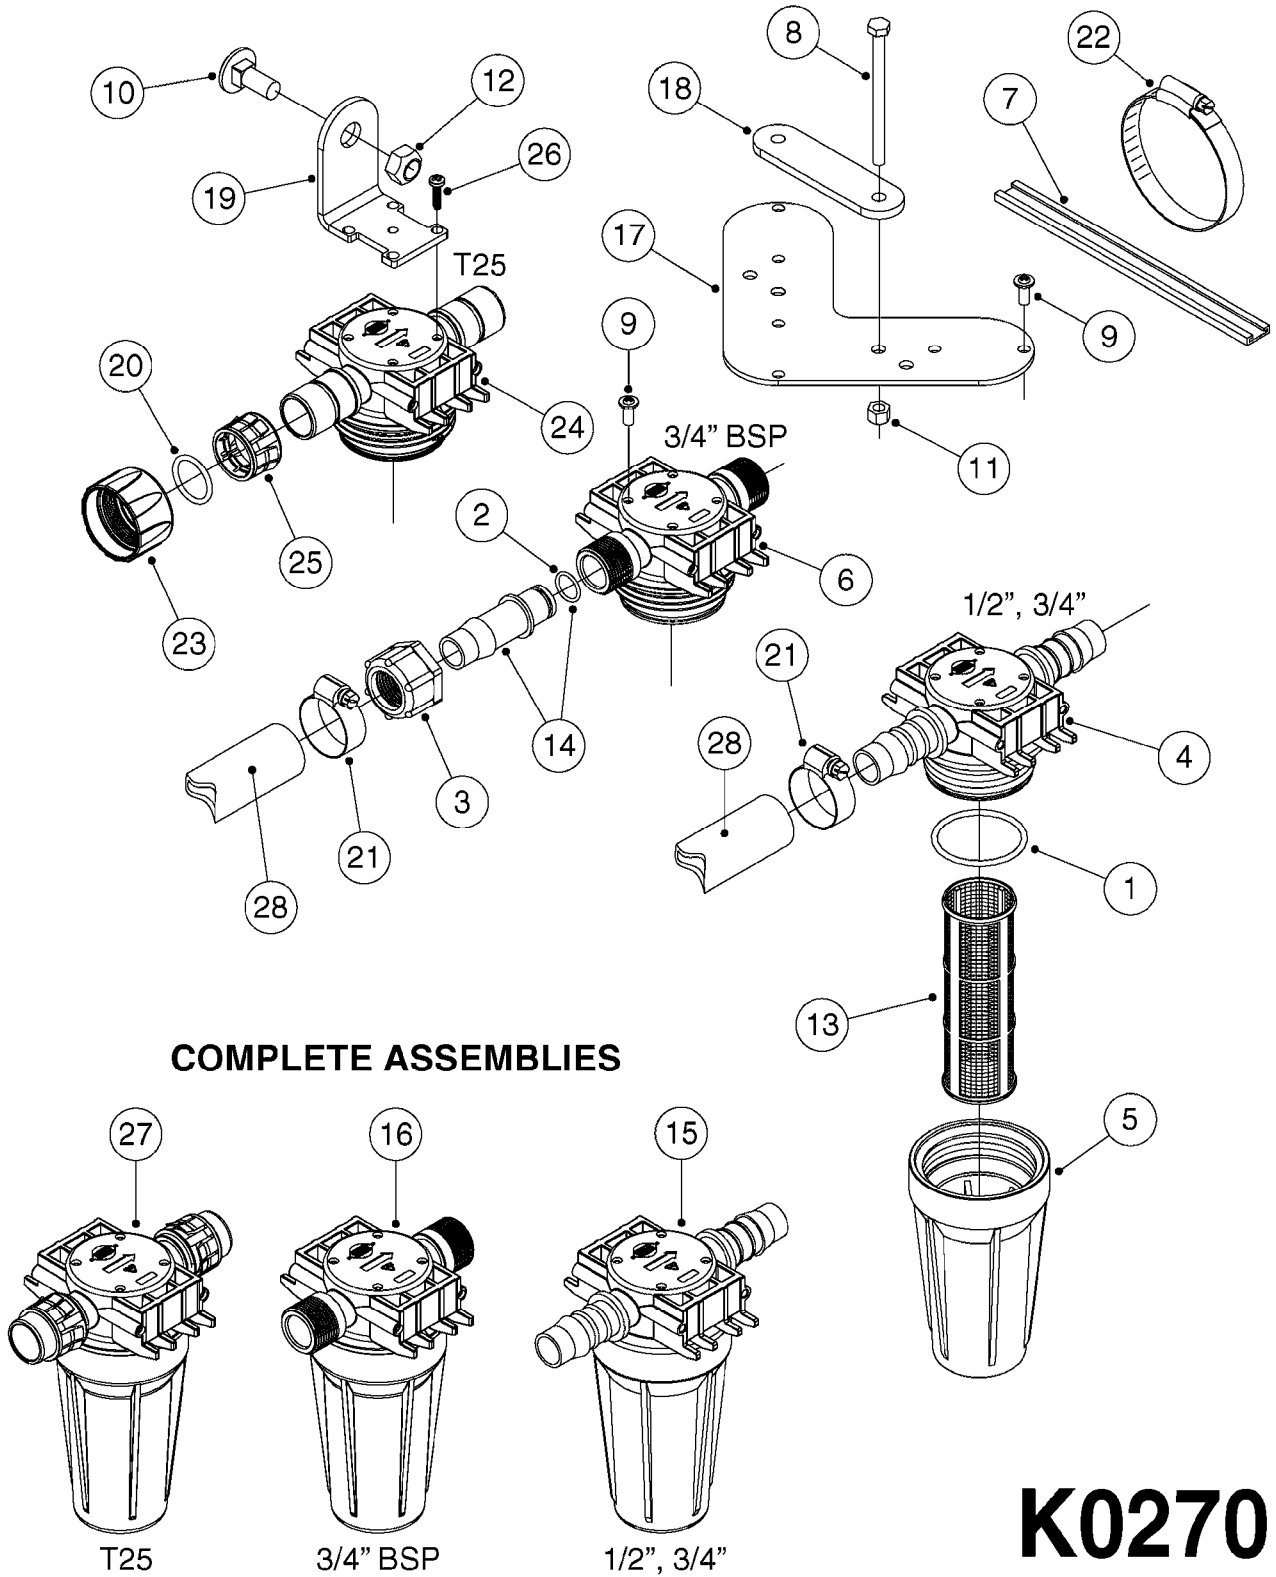

Page 1

Date 04.11.2017 14:51

Pos.	parts-n°	order qty	description
1	145994	1	FITT.DK S-40 FORK
2	145995	1	FITT.DK S-53 FORK
3	240177	1	O-RING D16.1/11.3 X 2.4
4	242354	1	O-RING D32.2X3.0 VITON F.S-53
5	242355	1	O-RING D19.2X3.0 VITON F.S-40
6	242594	1	O-RING D14 X 1.78 SCH.70-EPDM
7	261539	1	SPADE F.ELEC CONNec BLUE INSUL
8	262104	1	VALVE, SOLENOID, S53/S40
9	320084	1	FITT.DK NUT 1/2" BSP
10	320187	1	FITT.DK CAP 3/8" BSP BLACK
11	320283	1	FITT.DK NUT 3/4"BSP
12	320596	1	FITT.DK ELB 3/8'-1/2'BSP 45DEG
13	321307	1	FITT.DK NUT 1/2" BSP JAMB
14	321742	1	FITT.DK BULKHEAD 1/2' BSP
15	322103	1	FITT.DK S-53 BULKHEAD
16	322352	1	FITT.DK S-53 TEE
17	330212	1	O-RING D19/D14X2.4 F.1/2"NUT
18	330687	1	FITT.DK HB 1/2" F. 1/2" NUT
19	334965	1	COVER FOR S53 SOLENOID VALVE
20	370366	1	NOZZLE END FAN 1850-G 150
21	410185	1	BOLT HEX 8.8 DEL M6X16
22	460261	1	NUT HEX M6X1.00 LOCK DIN985 A2 SS
23	471125	1	WASHER M6U 6.4X14X1.2,A2 SS
24	614366	1	FILTER 50 MESH F.NOZZLE BLUE
24	614367	1	FILTER 80 MESH F.NOZZLE RED
24	614368	1	FILTER 100 MESH F.NOZZLE YEL.
25	720856	1	FITT.DK 1/2'BSP ASSY.F.3/4'NUT
26	726558	1	FITT.DK S53 STR. 3/4" W.ORING
27	726567	1	FITT.DK S-40 ELB.1/2" W.ORING
28	726694	1	PLUG,S53,1/2"FBSP THD W.ORING
29	729610	1	NOZZLE ASSY. NON DRIP 3/8 THRD
30	750722	1	REPAIR KIT FOR 3S SC CONTROL
31	983087	1	ELEC. CABLE 2 WIRE X 0.75MM
32	16180100	1	PLATE, END ROW NOZZLE
33	28025203	1	TIE STRAP L=23" x W=1/2"
34	28029803	1	CLAMP HOSE GEAR P1/2" 6708
35	28029903	1	CLAMP HOSE GEAR P3/4"-S1" 6712
36	92702103	1	HOSE R X1/2" X300PSI WP X0012"