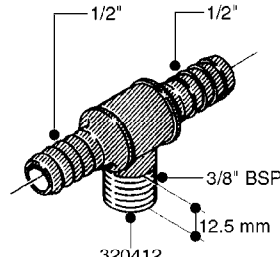

**L0040**

FITTINGS - NIPPLES & ELBOWS  
L0040-HIN, 01:01:16

Page 1

Date 04.11.2017 14:52

parts-n°	order qty	description
10530803	1	FITT.PO.SE 2.00X2.00 45 DEG.
320191	1	FITT.DK ELB 3/8' BSP 45 DEGREE
320482	1	FITT.DK ELB. 1/2" BSP 60 DEG.
320596	1	FITT.DK ELB 3/8'-1/2'BSP 45DEG
320607	1	FITT.DK HN 3/8M X 3/8F BSP LNG
320633	1	FITT.DK HN 3/8"M X 3/8"F BSP
321451	1	FITT.DK ELB.1-1/2 X1-1/4 80DEG
321532	1	FITT.DK REDUC 3/4' X 1/2' BSP
390233	1	FITT.DK REDUC 1-1/2" X 1" BSP