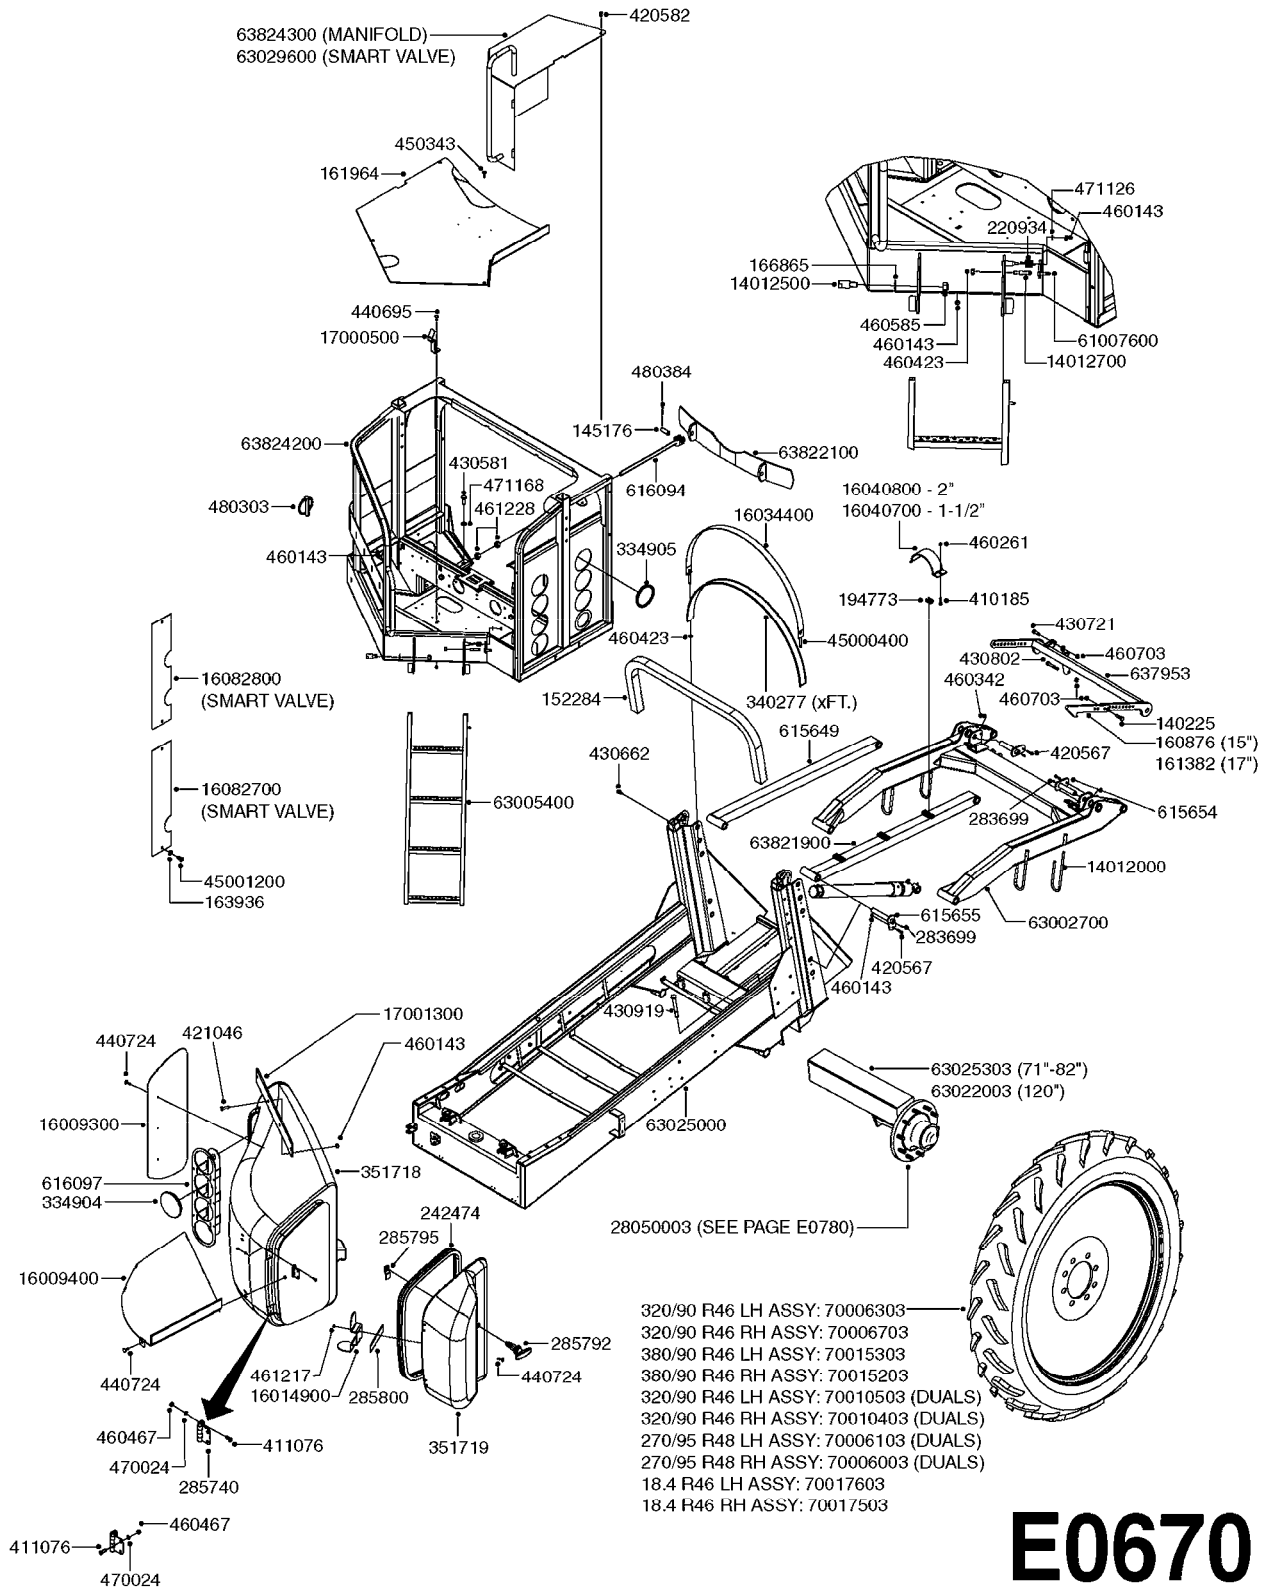

# E0670

FRAME - CM+1200  
E0670-HIN, 01:01:16

Page 1  
Date 04.11.2017 14:51

parts-n°	order qty	description
140225	1	BOLT SPECIAL F.PARALIFT M12x50
145176	1	PIN D19.8 X 60
152284	1	CROSSBAR F. FRAME TOWERS CM+
160876	1	HOOK F.TRANSPORT LOCK L=280MM
161382	1	HOOK F.TRANSPORT LOCK L=340MM
161964	1	PLATFORM DECK PLATE CM+ 750
163936	1	WASHER D15/D6.2X1
166865	1	WASHER D35/D25X2
194773	1	C CHANNEL 14.5X8,8X3,5X2 L=24
220934	1	LAT.PRESS.SPRING D20/3 L=25 SS
242474	1	SEAL 16X28XL=' LOCKER DOOR CM+
283699	1	GREASE NIPPLE M6X1
285740	1	HINGE
285792	1	LATCH LOCKER DOOR CM+
285795	1	LATCH PLATE LOCKER DOOR CM+
285800	1	VELCRO BAND
334904	1	PLUG D.108mm
334905	1	PLUG D.138mm
340277	1	TANK PACKING - 40mm WIDE x 12"
351718	1	LOCKER FRONT CM+
351719	1	DOOR LOCKER FRONT CM+
410185	1	BOLT HEX 8.8 DEL M6X16
411076	1	SCREW M5X16 STAINLESS
420567	1	BOLT HEX 8.8 DEL M8X30 FT
420582	1	BOLT HEX 8.8 DEL M8X20 FT A2
421046	1	SCREW HEX M8X25/25 A2 SS DIN933
430581	1	BOLT HEX 8.8 DEL M16X40 FT
430662	1	BOLT HEX 8.8 DEL M12X20 FT
430721	1	BOLT HEX 8.8 DEL M12X40 FT
430802	1	BOLT HEX 8.8 DEL M12X75
430919	1	SCREW HM 20-180/52 8.8 DAC DIN931
440695	1	BOLT CARRIAGE M8X25
440724	1	CARRIAGE BOLT M5X20
450343	1	SCREW M8X30 ALLEN HEAD C/S SS
460143	1	NUT HEX M8X1.25 LOCK DIN985A2 SS
460261	1	NUT HEX M6X1.00 LOCK DIN985 A2 SS
460342	1	NUT HEX M10 DEL DIN934
460423	1	NUT HEX M10X1.50 LOCK DIN985A2 SS
460467	1	NUT HEX M5 GALV.
460585	1	LOCKING NUT M16 DIN985 A2 SS
460703	1	NUT HEX M12X1.75 LOCK DIN985A2 SS
461217	1	NUT HEX M5 LOCK
461228	1	NUT HEX M20
470024	1	WASHER D5.3 LOCK
471126	1	WASHER, M8, Ø16/ 8.4X 1.6, SS
471168	1	PAIR OF WASHERS NL16 17X25,4x3,4
480303	1	PIN 7/16 SNAP RING
480384	1	PIN COTTER 3/16 x 1-1/2"
615649	1	ARM UPPER F. PARALIFT
615654	1	PIN D25 X 123 F. PARALIFT
615655	1	PIN D25 X 156 F. PARALIFT
616094	1	THREADED FORK PLATFORM CM+
616097	1	MOUNT BRACKET GAUGES CM+
637953	1	TRANSPORT SAFETY HOOK ARM ASSY
14012000	1	HOOK FOR HOSES PARALIFT
14012500	1	THREADED PIN M16X62
14012700	1	PIN TREADED M8-1.25X58L
16009300	1	SHIELD F. FRONT LOCKER CM+
16009400	1	SHELF F. LOCKER CM+
16014900	1	BKT F. FIRE EXTIG. CM+
16034400	1	TANK STRAP 40X2.0-1960MM CM12+