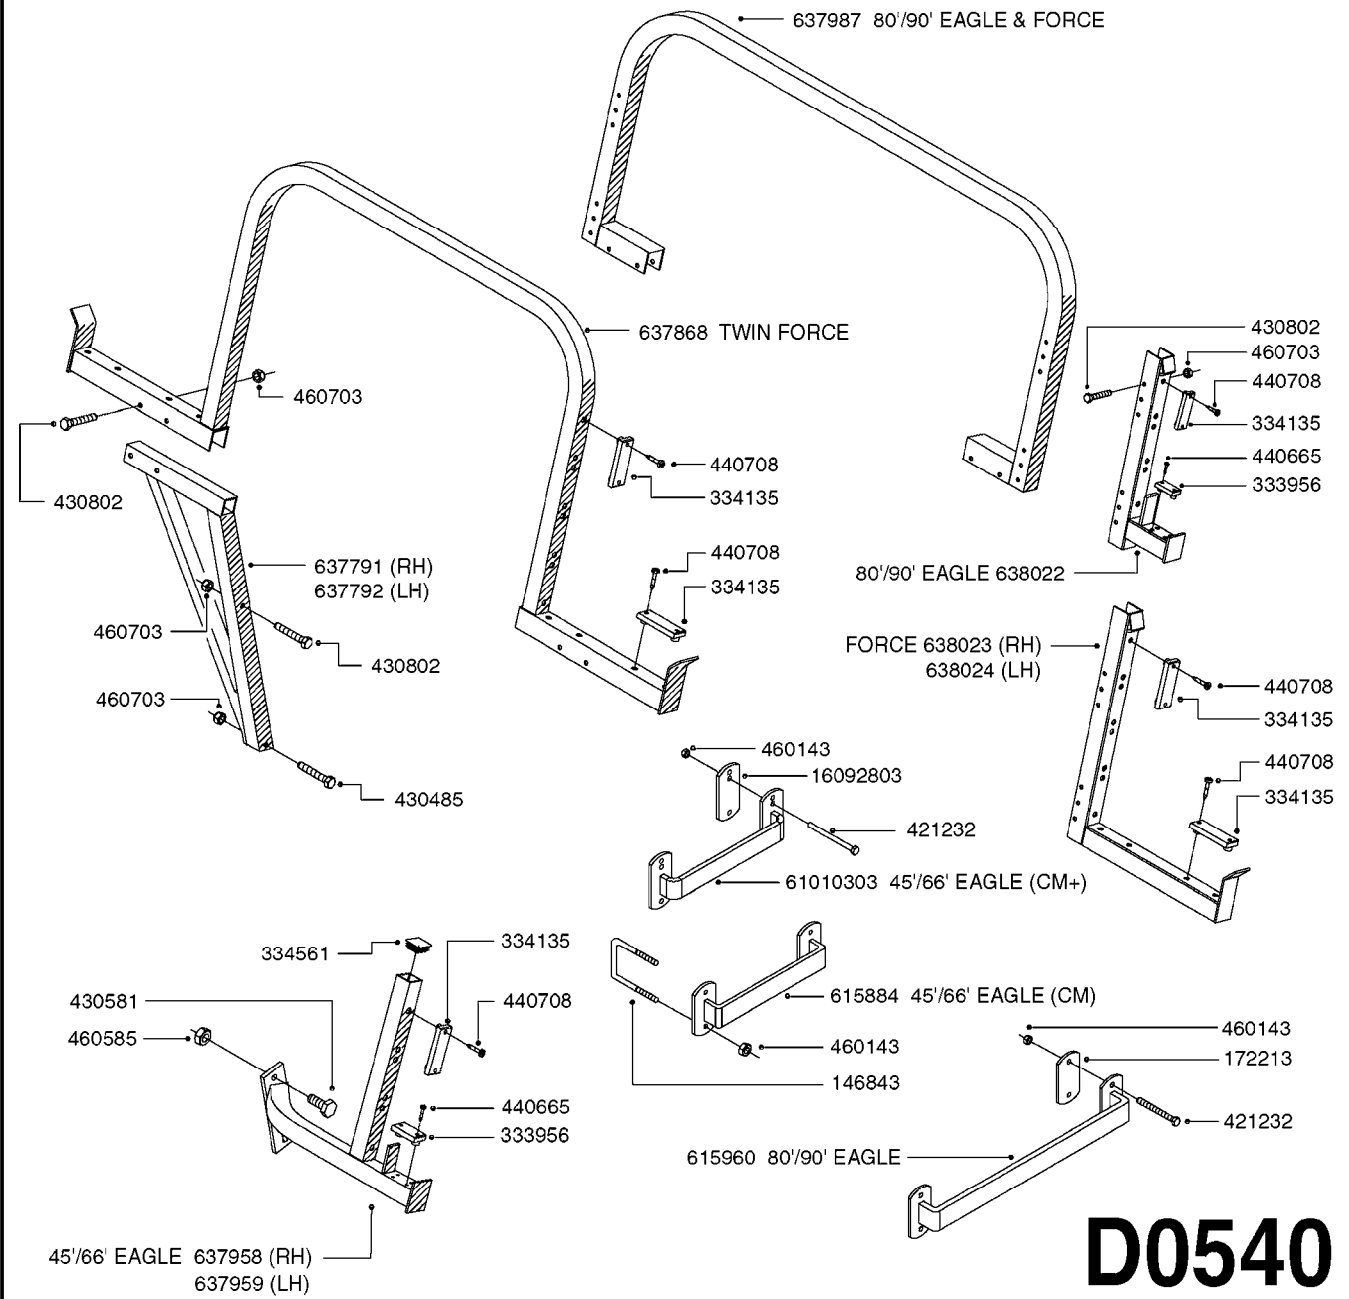

COMPLETE KIT 14

**D0450**

BOOM CABLE KIT SPC 80'-90'  
D0450-HIN, 01:01:16

Page 1

Date 04.11.2017 14:51

Pos.	parts-n°	order qty	description
1	151473	1	TURN BUCKLE HOUSING M16-200
2	159851	1	BUSHING Ø16.0/13.0 L=16 DEL
3	28025203	1	TIE STRAP L=23" x W=1/2"
4	430706	1	BOLT HEX 8.8 DEL M16X90
5	430721	1	BOLT HEX 8.8 DEL M12X40 FT
6	460327	1	NUT HEX M16X2
7	460585	1	LOCKING NUT M16 DIN985 A2 SS
8	460703	1	NUT HEX M12X1.75 LOCK DIN985A2 SS
9	461230	1	NUT HEX M16X2 LH THREAD
10	615561	1	CLEVIS F.TURNUCKLE M16 RH
11	615774	1	ANCHOR LH F.M16 TURNUCKLE
12	63028603	1	BRACE, CABLE INNER SPC
13	63028703	1	CABLE Ø10 X 4750 / SPC
14	83347603	1	SPC 80-90 CABLE KIT, IN-FIELD