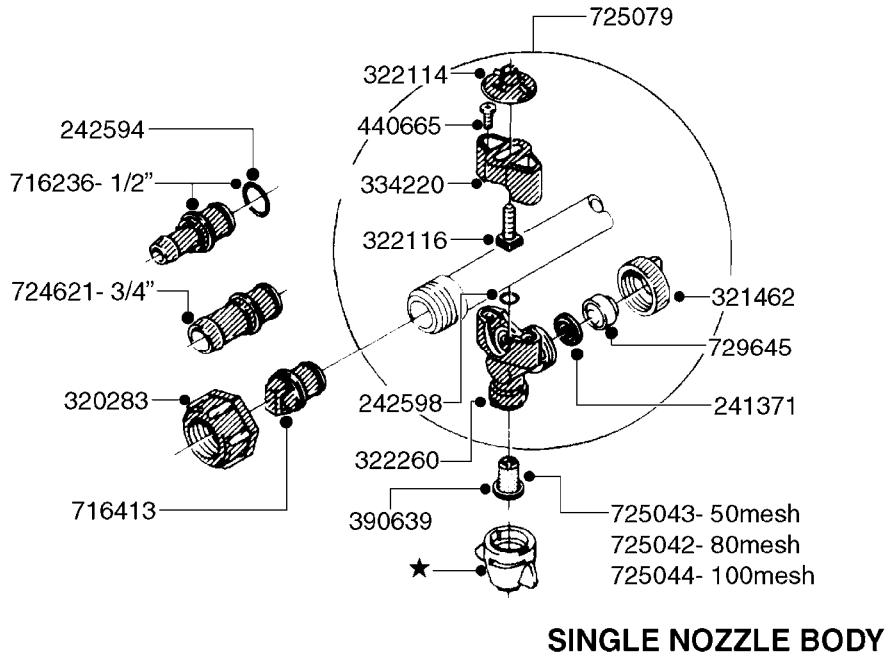

**D1060**

BOOM-NOZZLES QUINTASTREAM  
D1060-HIN, 01:01:16

Page 1

Date 04.11.2017 14:51

Pos.	parts-n°	order qty	description
1	372011	1	NOZZLE ISO QS-015-5H GREEN
1	372012	1	NOZZLE ISO QS-02-5H YELLOW
1	372013	1	NOZZLE ISO QS-03-5H BLUE
1	372014	1	NOZZLE ISO QS-04-5H RED
1	372015	1	NOZZLE ISO QS-05-5H BROWN
1	372016	1	NOZZLE ISO QS-06-5H GREY
1	372017	1	NOZZLE ISO QS-08-5H WHITE
1	372018	1	NOZZLE ISO QS-10-5H LT. BLUE
1	372019	1	NOZZLE ISO QS-15-5H LT. GREEN
2	372002	1	ISO QNTSTRM 015 S-GREEN
2	372003	1	ISO QNTSTRM 02 S-YELLOW
2	372004	1	ISO QNTSTRM 03 S-BLUE
2	372005	1	ISO QNTSTRM 04 S-RED
2	372006	1	ISO QNTSTRM 05 S-BROWN
2	372007	1	ISO QNTSTRM 06 S-GREY
2	372008	1	ISO QNTSTRM 08 S-WHITE
2	372009	1	ISO QNTSTRM 10 S-LT.BLU
2	372010	1	ISO QNTSTRM 15 S-LT.GRN