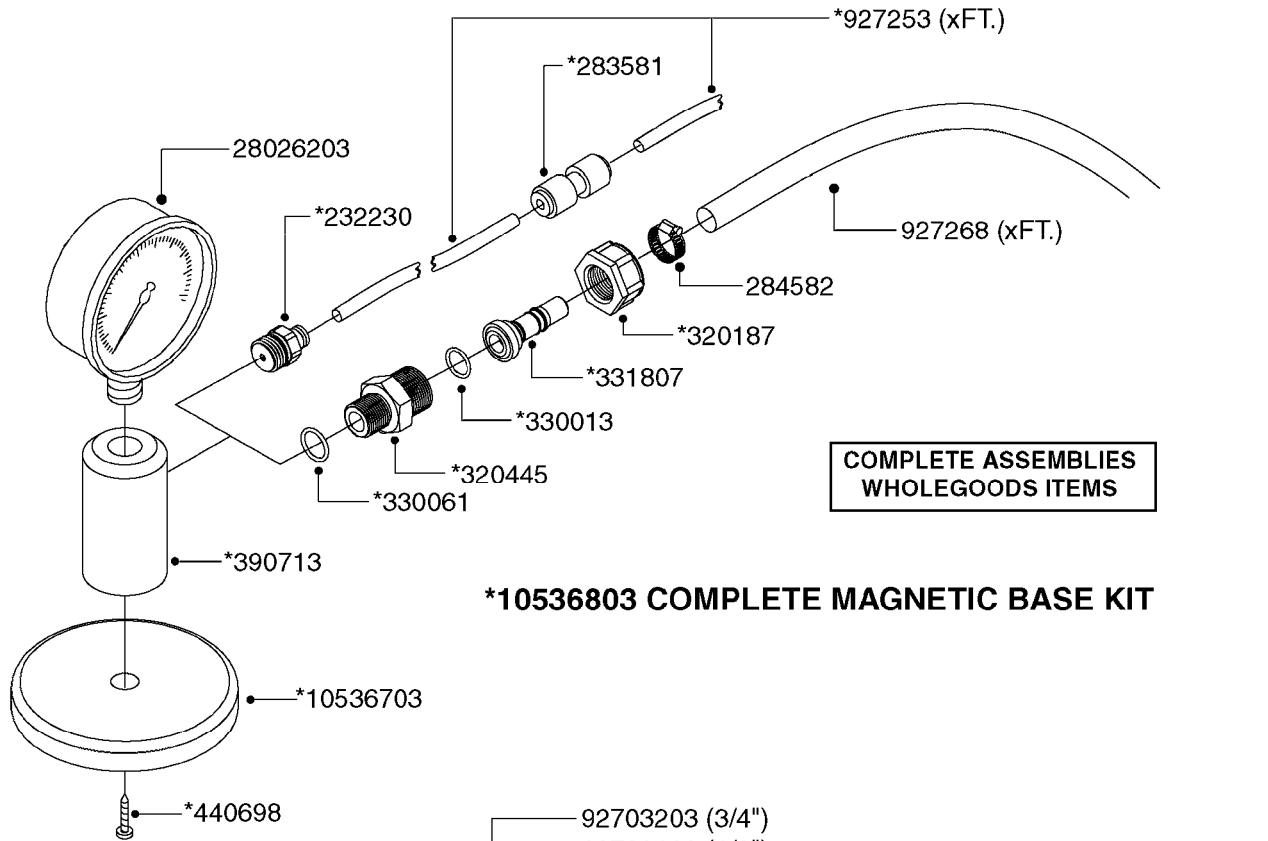

QUICKFILL SYSTEM - S93  
K0620-HIN, 01:01:16

Page 1  
Date 04.11.2017 14:52

parts-n°	order qty	description
145997	1	FITT.DK S-93 FORK
242092	1	O-RING D69.5X3
283866	1	CLAMP HOSE SCREW TYPE 2"DELTA
322105	1	FITT.DK S-93 BULKHEAD DOUBLE
322109	1	FITT.DK S-93 BULKHEAD NUT
334254	1	FITT.DK S-93 PLUG
334262	1	GASKET F.S-93 BULKHEAD
334426	1	FITT.DK S-93 STR.2"
334446	1	FITT.DK S-93 ELB.2" PVC
390691	1	FITT.DK S-93 STR.2"PVC DRILLED
390721	1	FITT.DK S-93 PLUG W/2" NPT THRE
978331	1	DECAL MANIFOLD SYS.QUICK-FILL
10531003	1	CAP F.MALE QUICK COUPLER 2"
10533303	1	DECAL CAUTION-LEAK Q.FILL ENG
10604903	1	QUICK COUPLER MALE 2' 90DEG
24001203	1	RBR LANYARD 11" F.QCK FILL CAP
72082400	1	VALVE 2"-S93 3 WAY
92702703	1	HOSE PVC SUCT GRAY 2"