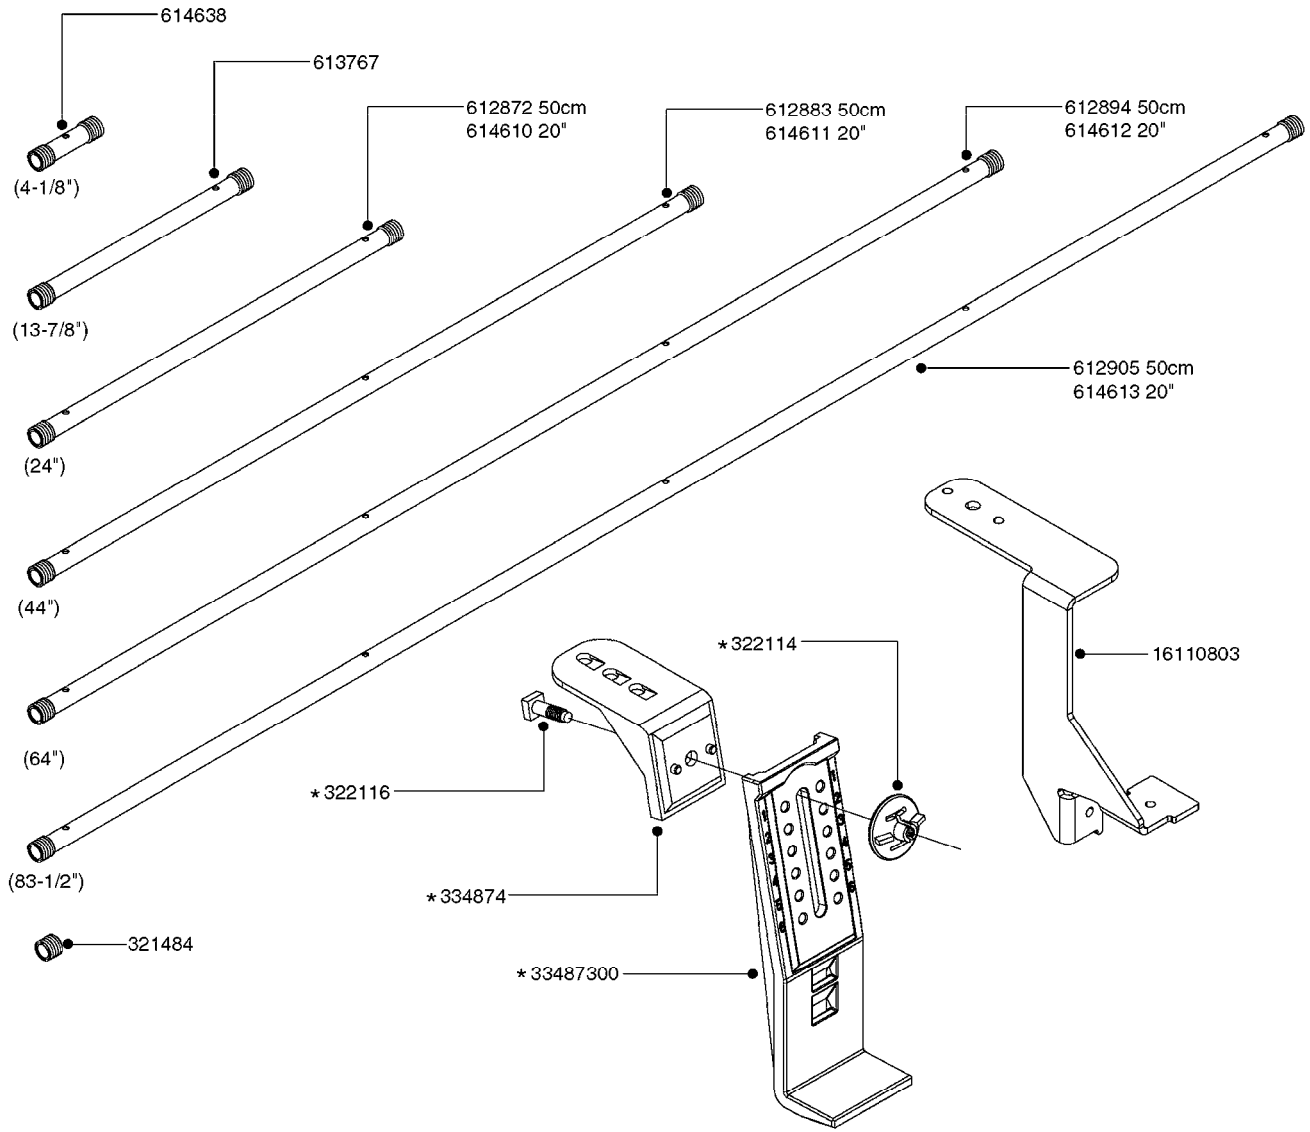

COMPLETE ASSEMBLY  
WITH NOZZLES

REFER TO  
HARDI® NOZZLE CATALOG

**D1100**

DOUBLE NOZZLE HOLDER-SNAP FIT  
D1100-HIN, 01:01:16

Page 1

Date 04.11.2017 14:51

Pos.	parts-n°	order qty	description
1	372140	1	HARDI ISO BLIND CAP
2	725078	1	SNAP-FIT TRIPLET W/O NOZZ HOLD
3	28032503	1	DOUBLE NOZZLE HOLDER LD ISO
4	28040103	1	O-RING F.DOUBLE NOZZLE HOLDER
5	28089103	1	GASKET F.DOUBLE NOZZLE HOLDER
6	70056803	1	DOUBLE NOZZLE CAP ORANGE LD 01
6	70056903	1	DOUBLE NOZZLE CAP GREEN LD 015
6	70057003	1	DOUBLE NOZZLE CAP YELLOW LD 02
6	70057103	1	DOUBLE NOZZLE CAP LILAC LD 025
6	70057203	1	DOUBLE NOZZLE CAP BLUE LD 03
6	70057303	1	DOUBLE NOZZLE CAP RED LD 04
6	70057403	1	DOUBLE NOZZLE CAP BROWN LD 05