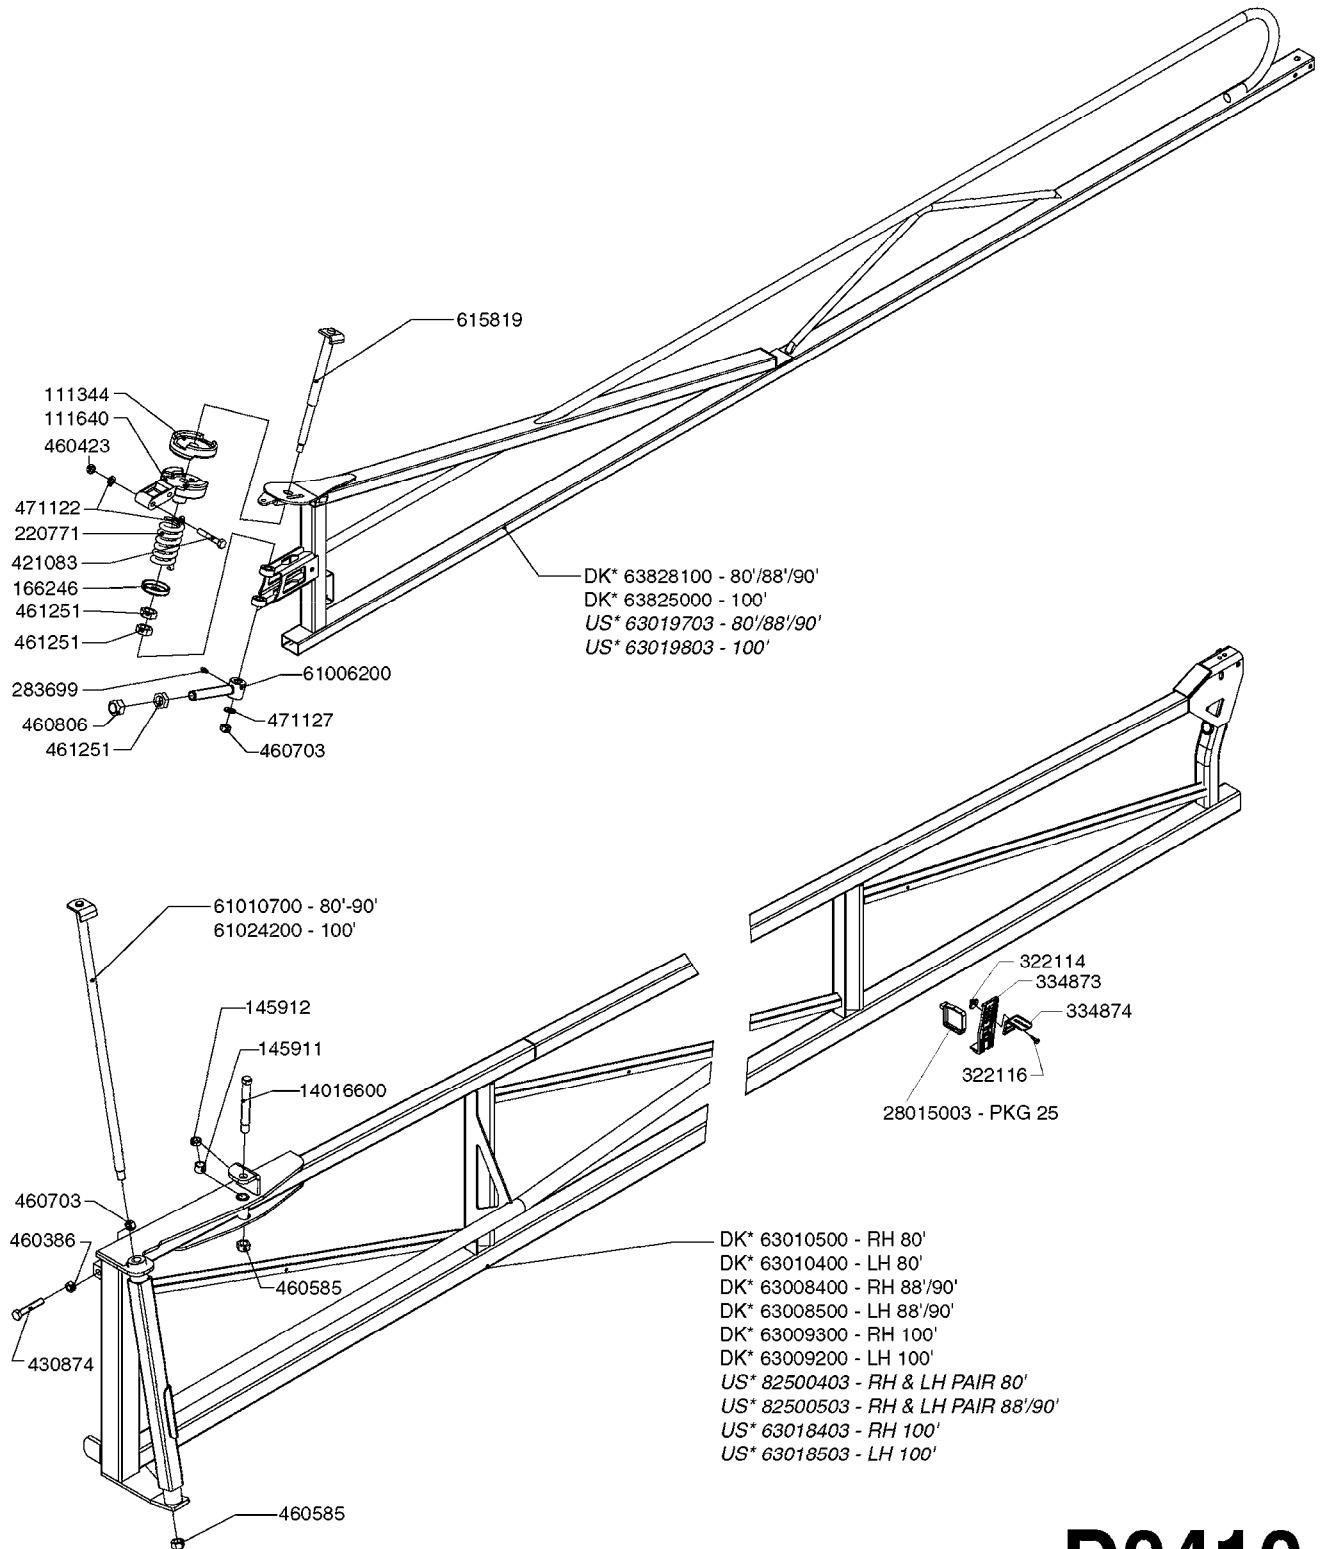

DK* = DENMARK STEEL PARTS
US* = NORTH AMERICAN STEEL PARTS

D0410

BOOM - SPC OUTER WING 80-100'
D0410-HIN, 01:01:16

Page 1
Date 04.11.2017 14:51

parts-n°	order qty	description
111344	1	CLAW CLUTCH Ø100/Ø20,5 UNDER PART RED
111640	1	CLAW CLUTCH Ø100 TOP PART RED
145911	1	BUSHING FOR HY CYL 21M LZ
145912	1	BUSHING D19.8/D17.0X7MM
166246	1	WASHER CUP D53 F.SPRING
220771	1	SPRING D53/D43X100
283699	1	GREASE NIPPLE M6X1
322114	1	NUT PLASTIC F.NOZZ.H
322116	1	BOLT PLASTIC F.NOZZ.H.
334873	1	NOZZLE HOLDER - BOTTOM HALF
334874	1	NOZZLE HOLDER - TOP HALF
421083	1	BOLT HEX 8.8 DEL M10X65
430874	1	SCREW SET 8.8 DEL M12X70 FT
460386	1	NUT HEX M12X1.75
460423	1	NUT HEX M10X1.50 LOCK DIN985A2 SS
460585	1	LOCKING NUT M16 DIN985 A2 SS
460703	1	NUT HEX M12X1.75 LOCK DIN985A2 SS
460806	1	NUT HEX M20X2.50 LOCK DIN985A2 SS
461251	1	NUT HEX M20 X 2.5 JAMB
471122	1	WASHER, M10, Ø20/10.5X 2.0, SS
471127	1	WASHER Z12N 13X24X2,5 RST
615819	1	PIN
14016600	1	PIN F. LINK ARM / SPC
28015003	1	PANDUIT TIE STRAP, PKG. 25
61006200	1	ADJ. ARM F.BREAKAWAY FTZ
61010700	1	PIN F.HINGE 80-90'/SPC L=664
61024200	1	PIN F. PIVOT HINGE 100'/SPC
63008400	1	OUTERWING 90' RH / SPC
63008500	1	OUTERWING 90' LH / SPC
63009200	1	OUTERWING 100' LH / SPC
63009300	1	OUTERWING 100' RH / SPC
63010400	1	OUTERWING 80' LH / SPC
63010500	1	OUTERWING 80' RH / SPC
63018403	1	WING OUTER RH 100' SPC
63018503	1	WING OUTER LH 100' SPC
63019703	1	BREAKAWAY 2.5M SPC/FTZ
63019803	1	BREAKAWAY 3M SPC/FTZ
63828100	1	BREAKAWAY FTZ/SPC 2.5M, RED
63825000	1	BREAKAWAY FTZ/SPC 3.0M, RED
82500403	1	WING OUTER SET FPS 80' SPC
82500503	1	WING OUTER SET FPS 88-90' SPC