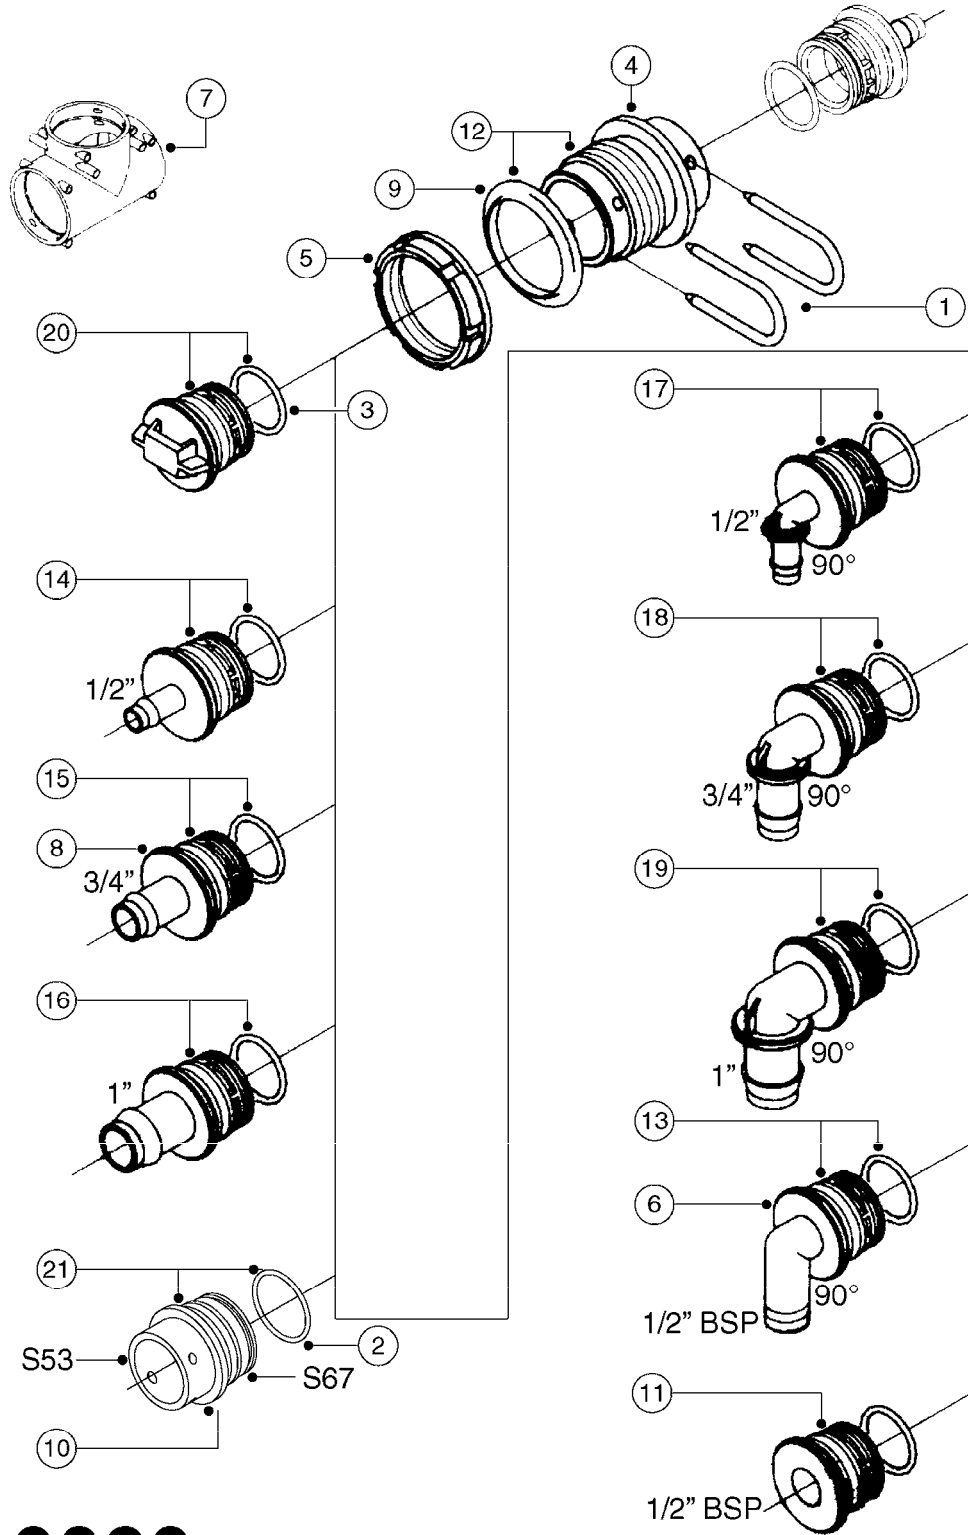

**L0070**

FITTINGS - S-40  
L0070-HIN, 13:09:17

Page 1

Date 04.11.2017 14:52

Pos.	parts-n°	order qty	description
1	145994	1	FITT.DK S-40 FORK
2	242108	1	O-RING F.S-40 FITTING NITRIL (BLACK)
2	242355	1	O-RING D19.2X3.0 VITON F.S-40 VITON (BROWN)
3	322102	1	FITT.DK S-40 BULKHEAD
4	322106	1	FITT.DK S-40 BULKHEAD NUT
5	334225	1	FITT.DK S-40 STR.3/8"
6	334237	1	FITT.DK S-40 ELB.3/8"
7	334238	1	FITT.DK S-40 ELB.1/2"
8	334248	1	FITT.DK S-40 PLUG
9	334259	1	GASKET F. S-40 BULKHEAD
10	726462	1	FITT. S40 BULHEAD W. GASKET
11	726567	1	FITT.DK S-40 ELB.1/2" W. ORING
12	726693	1	FITT.DK S-40 PLUG 1/8BSP ORING