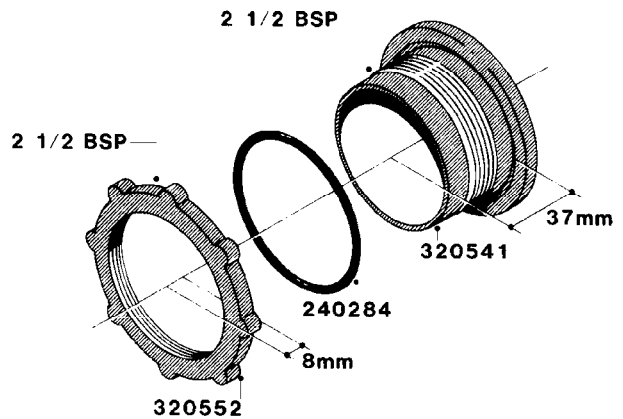

L0060

FITTINGS - BULKHEAD
L0060-HIN, 01:01:16

Page 1
Date 04.11.2017 14:52

parts-n°	order qty	description
141046	1	NUT 3/8" BSP
141341	1	NUT 1/4' BSP
240284	1	O-RING D82,5/75 X 3,5
320456	1	FITT.DK BULKHEAD 1"BSP DOUBLE
320467	1	FITT.DK BULKHEAD 1"BSP SINGLE
320471	1	FITT.DK NUT 1" BSP JAMB
320541	1	FITT.DK BULKHEAD 2-1/2'BSP SIN
320552	1	FITT.DK NUT 2-1/2' BSP JAMB
320644	1	FITT.DK ELB.3/4"HB X 1" BSP
320784	1	FITT.DK CAP 1-1/2" BSP
320795	1	FITT.DK NUT 1-1/2" BSP JAMB
320935	1	FITT.DK BULKHEAD 1/4' BSP SING
320946	1	FITT.DK BULKHEAD 3/8' BSP SING
321296	1	FITT.DK BULKHEAD 1/2" BSP SING
321307	1	FITT.DK NUT 1/2" BSP JAMB
321333	1	FITT.DK BULK 1-1/2" X 1"F BSP
330061	1	O-RING D16/D11X2,5
330072	1	O-RING D53.5/D45.5X4
330212	1	O-RING D19/D14X2.4 F.1/2"NUT
332577	1	O-RING D38/D30X4 F.1" PUR.
332592	1	O-RING D26/D20X3