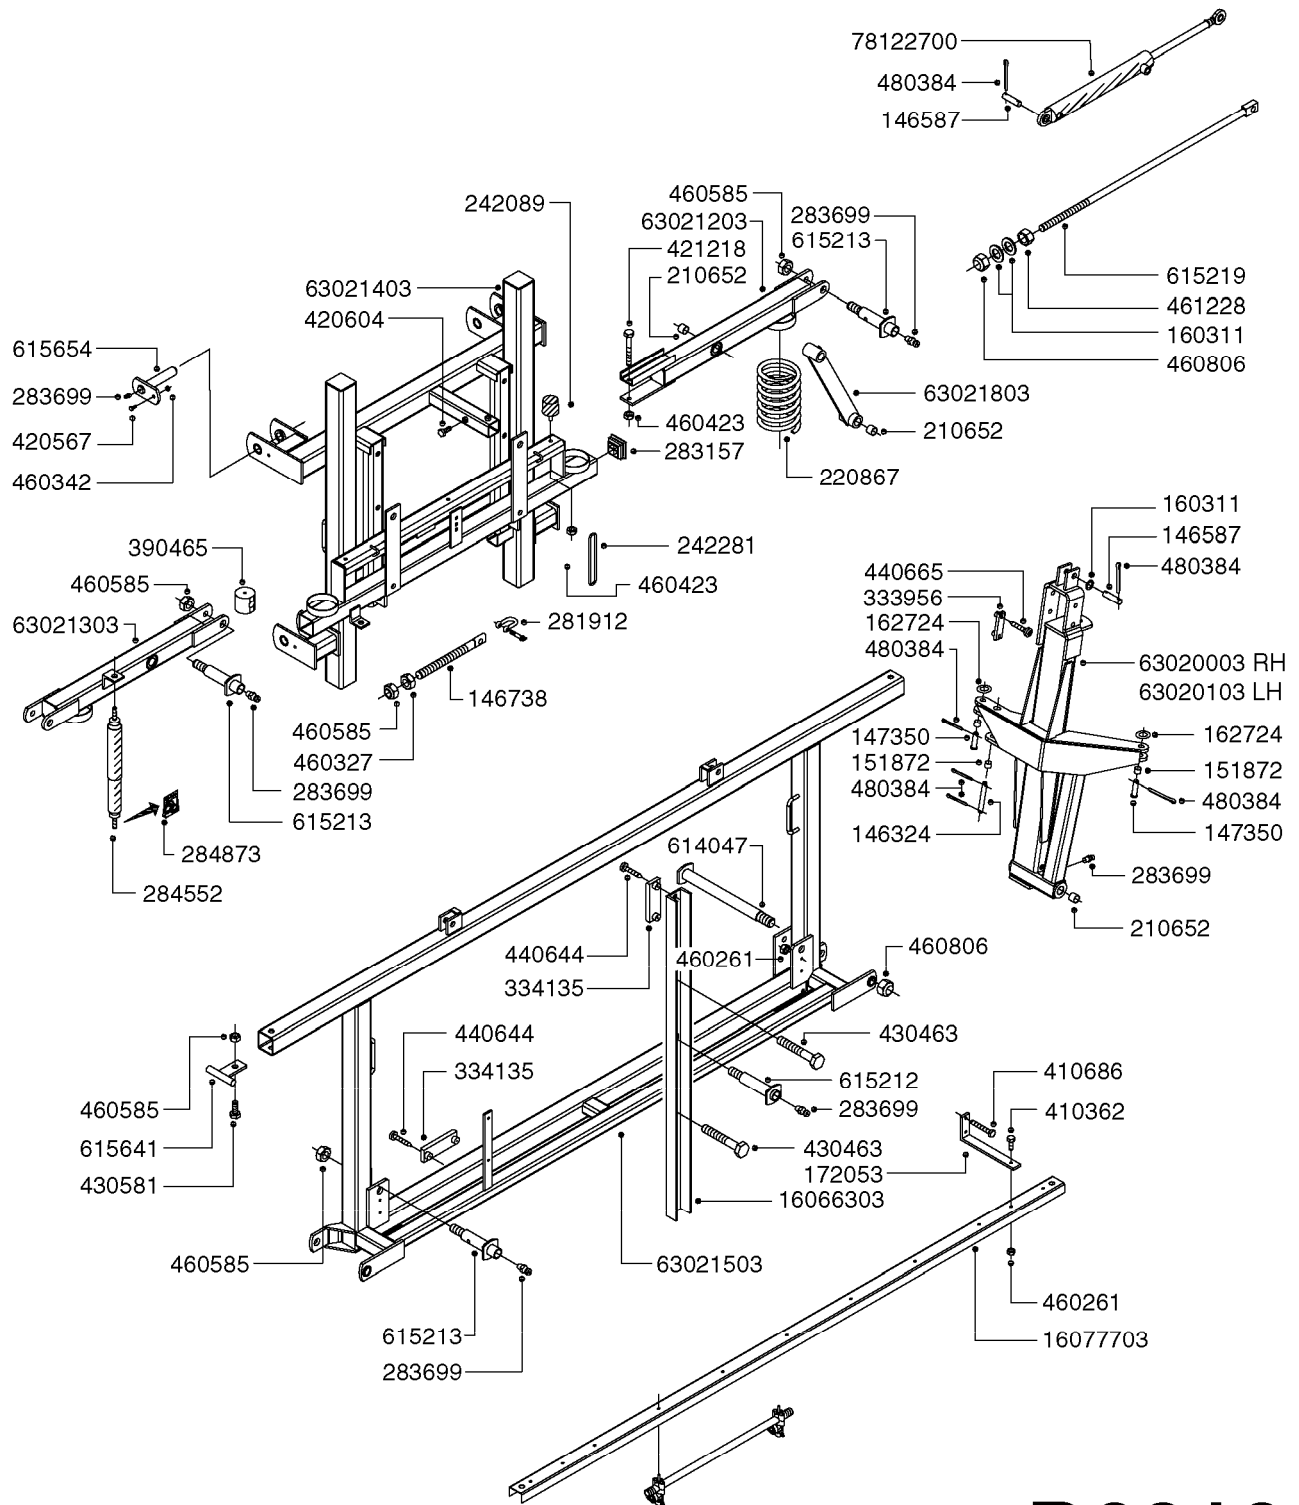

**NORTH AMERICAN STEEL PARTS SHOWN ON THIS PAGE  
FOR DENMARK STEEL PARTS, SEE PAGE D0300**

**D0310**

BOOM COMMANDER CENTER 45-66'US  
D0310-HIN, 01:01:16

Page 1  
Date 04.11.2017 14:51

parts-n°	order qty	description
146324	1	SHAFT D16.8 L102/2 X 5
146587	1	PIN D16.8 X 65
146738	1	PIN FOR CENTER CABLE EAGLE
147350	1	PIN D16.8 L60MM
151872	1	BUSHING D22.0/18.0 10MM
160311	1	WASHER D30/D20.4X2
162724	1	WASHER D25/D18.1X1
172053	1	NOZZLE TRACK HOLDER
210652	1	BUSHING TEFLON D25/D22X20
220867	1	SPRING 134/14/320 EAGLE 60/66'
242089	1	RUBBER STOP D50X40 M10
242281	1	RUBBER BAND OVAL 180MM
281912	1	SHACKLE M-10
283157	1	PLUG F.DRAIN 60X60X4
283699	1	GREASE NIPPLE M6X1
284552	1	SHOCK ABSORBER F.EAGLE BOOM
284873	1	KIT F.SHOCK ABSORBER HDW.EAG.
333956	1	SLIDE SHOE 91X25X10
334135	1	SLIDE SHOE 140X45X15
390465	1	JOINER BLOCK TRAPEEZE EAGLE
410362	1	BOLT HEX 8.8 SS M6X20
410686	1	BOLT HEX 8.8 DEL M6X30
420567	1	BOLT HEX 8.8 DEL M8X30 FT
420604	1	BOLT HEX 8.8 DEL M10X25 FT DIN933
421218	1	BOLT HEX 8.8 DEL M10X90
430463	1	BOLT HEX 8.8 DEL M16X110
430581	1	BOLT HEX 8.8 DEL M16X40 FT
440644	1	SCREW NO.10 5/8"
440665	1	SCREW M4.2X16 STAINLESS
460261	1	NUT HEX M6X1.00 LOCK DIN985 A2 SS
460327	1	NUT HEX M16X2
460342	1	NUT HEX M10 DEL DIN934
460423	1	NUT HEX M10X1.50 LOCK DIN985A2 SS
460585	1	LOCKING NUT M16 DIN985 A2 SS
460806	1	NUT HEX M20X2.50 LOCK DIN985A2 SS
461228	1	NUT HEX M20
480384	1	PIN COTTER 3/16 x 1-1/2"
614047	1	PIN D22 X 243 HINGE EAGLE
615212	1	PIN D22 X 84 LUBED F.EAGLE
615213	1	PIN D22 X 70 LUBED F.EAGLE
615219	1	TILT CYL.REPLACEMENT EAGLE
615641	1	SAFETY BAR F.WNG TLT 45-66'
615654	1	PIN D25 X 123 F. PARALIFT
16066303	1	U-CHANNEL F. CENTER SPB
16077703	1	CENTER TRACK SPB
63020003	1	HINGE 45'-66' RH / SPB
63020103	1	HINGE 45'-66' LH / SPB
63021203	1	TRAPEZE ARM R.H. SPB
63021303	1	TRAPEZE ARM L.H. SPB
63021403	1	PARA-LIFT LIFT CENTER SPB
63021503	1	CENTER FRAME SPB
63021803	1	TRAPEZE ARM SPB
78122700	1	CYLINDER 40/22X300MM RED