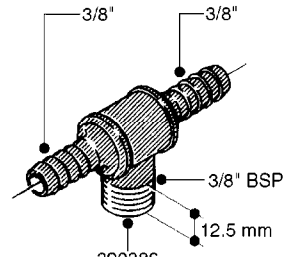

**L0040**

FITTINGS - NIPPLES & ELBOWS  
L0040-HIN, 01:01:16

Page 1

Date 04.11.2017 14:52

parts-n°	order qty	description
10530803	1	FITT.PO.SE 2.00X2.00 45 DEG.
320191	1	FITT.DK ELB 3/8' BSP 45 DEGREE
320482	1	FITT.DK ELB. 1/2" BSP 60 DEG.
320596	1	FITT.DK ELB 3/8'-1/2'BSP 45DEG
320607	1	FITT.DK HN 3/8M X 3/8F BSP LNG
320633	1	FITT.DK HN 3/8"M X 3/8"F BSP
321451	1	FITT.DK ELB.1-1/2 X1-1/4 80DEG
321532	1	FITT.DK REDUC 3/4' X 1/2' BSP
390233	1	FITT.DK REDUC 1-1/2" X 1" BSP