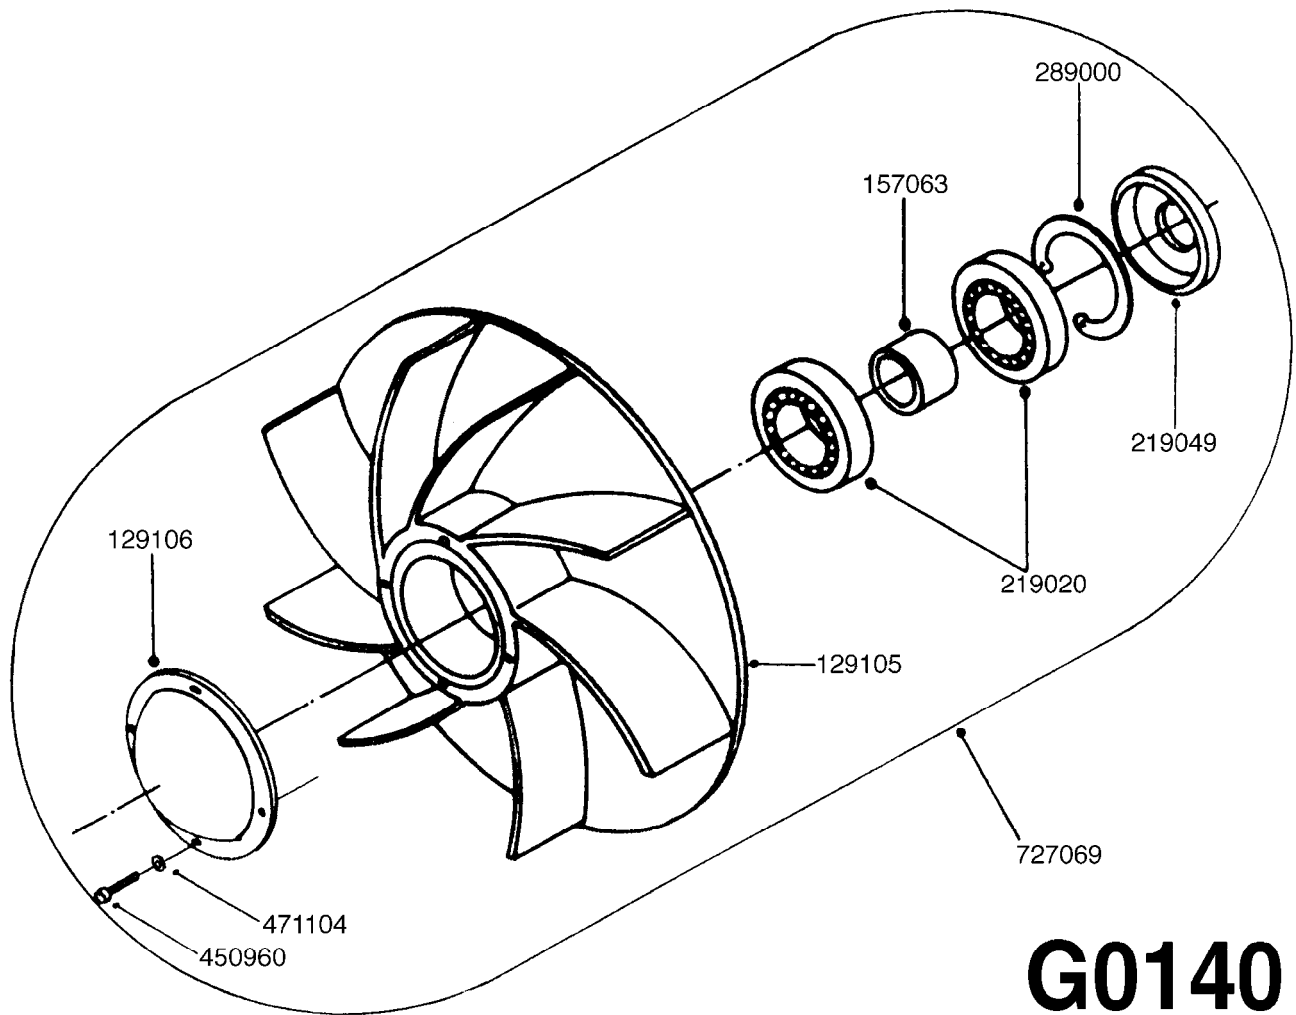

LP - BLOWER FAN
G0140-HIN, 01:01:16

Page 0

Date 16.03.2016 14:28

G0140