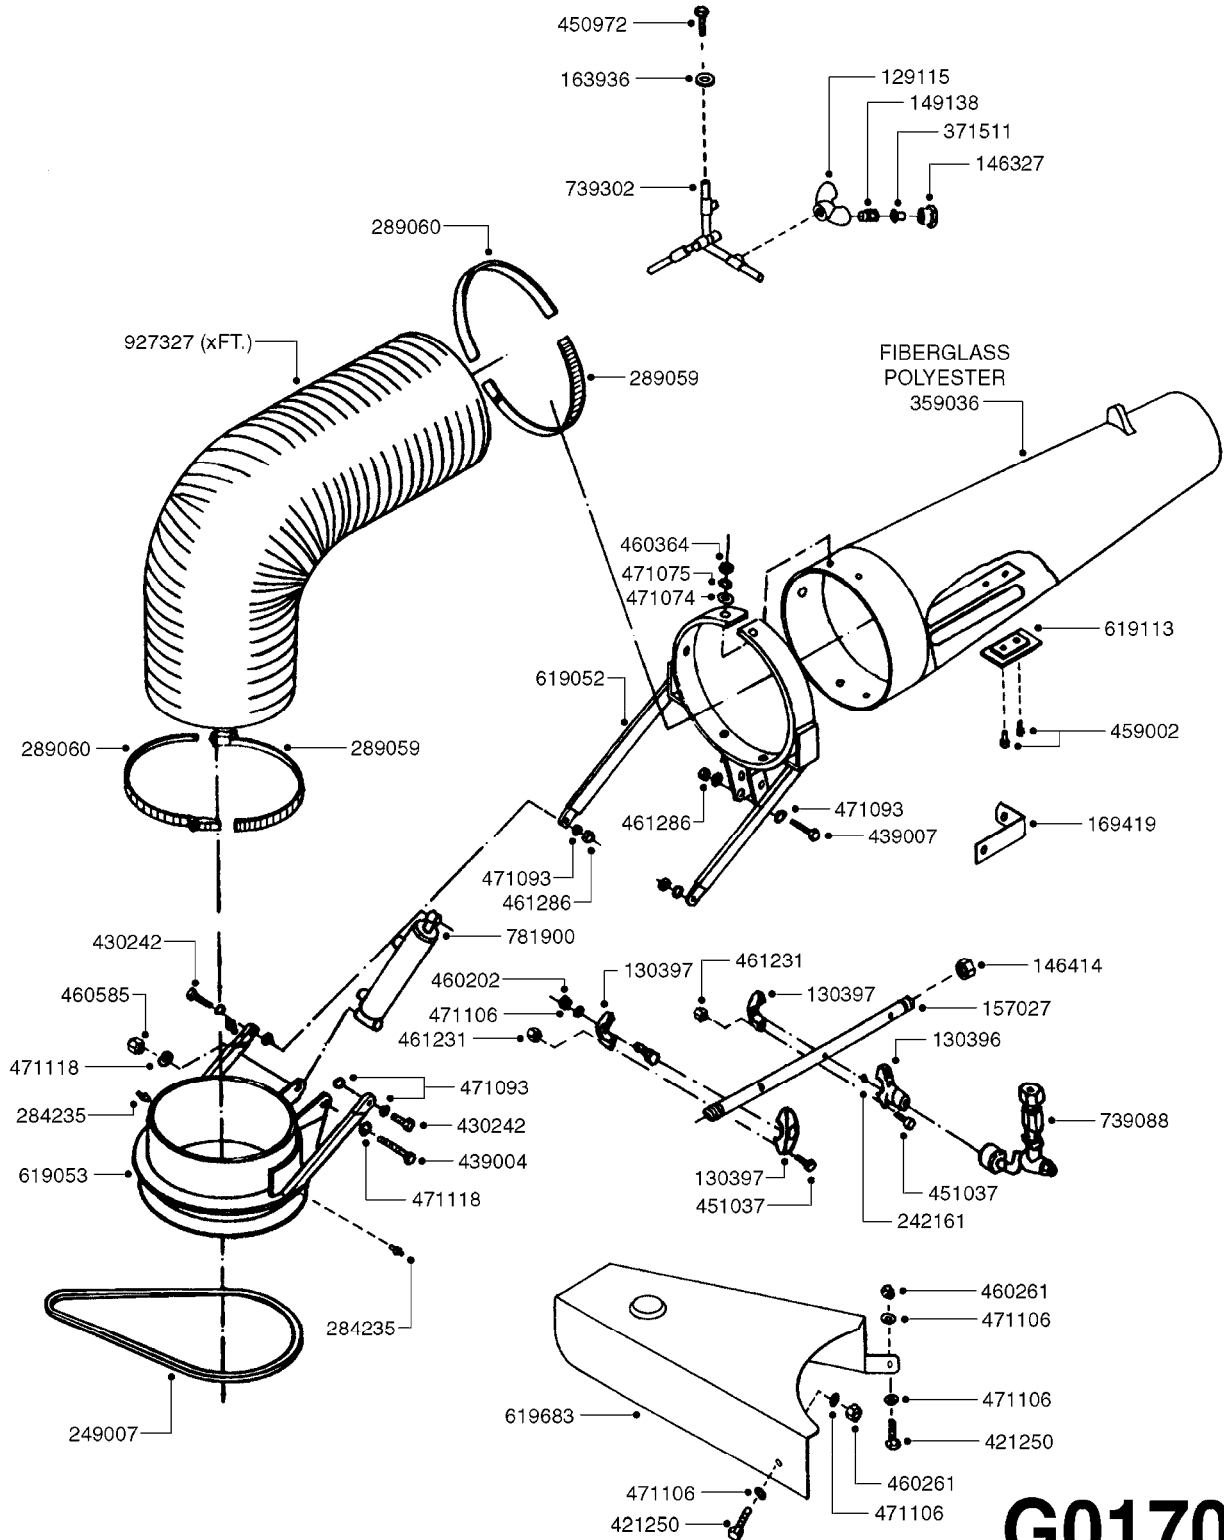

CANNON "L" SPOUT ASSEMBLY
G0170-HIN, 01:01:16

CANNON "L" SPOUT ASSEMBLY
G0170-HIN, 01:01:16

Page 1

Date 16.03.2016 14:28

parts-n°	order qty	description
129115	1	DOUBLE NOZZLE HOLDER
130396	1	NOZZLE CASTING DOUBLE
130397	1	NOZZLE HOLDER UPPER PART
146327	1	UNION NUT 3/8" BRASS
146414	1	TERMINATION STOPPER 22 X 100
149138	1	ADAPTER FOR NOZZLE H
157027	1	NOZZLE TUBE CANNON BOTTOM
163936	1	WASHER D15/D6.2X1
169419	1	SUPPORT F.SPOUT "CANNON L"
242161	1	O-RING 6 X 3.0
249007	1	BELT FOR CANNON
284235	1	ENGRASADOR M-6/100 RECTO
289059	1	STRAP 130-150
289060	1	STRAP.D.140/160 S-W2 INOX
359036	1	NOZZLE OUTLET F.CANNON
371511	1	NOZZLE CONE JET 1299-14 ORANGE
421250	1	BOLT HEX M6X35
430242	1	BOLT HEX 8.8 M14 X 45 GALV.
439004	1	BOLT HEX M16 X 100 GALV.
439007	1	BOLT HEX M14 X 70 GALV.
450972	1	SCREW M6X15 ALLEN GALV.
451037	1	SCREW M6X20 HEX
459002	1	SCREW N10X1/2"
460202	1	NUT HEX M6
460261	1	NUT HEX M6X1 LOCK A2 DIN985
460364	1	NUT HEX M8 GALV.
460585	1	NUT HEX M16X2 LOCK
461231	1	NUT HEX M6 BRASS
461286	1	NUT M14 SAFETY
471074	1	WASHER M8 ELZ
471075	1	WASHER M8 LOCK
471093	1	WASHER D14 GALV. (168873)
471106	1	WASHER D6
471118	1	WASHER D16 TENSION
619052	1	SUPPORT F.AIR SPOUT CANNON
619053	1	BASE SWIVEL F.AIR SPOUT CANNON
619113	1	MOUNT PLATE F.AIR SLOT CANNON
619683	1	SHIELD F.BELT CANNON
739088	1	NOZZLE HOLDER CANNON
739302	1	STAR NOZZLE HOLDER F.CANNON
781900	1	CYLINDER D20-150
927327	1	HOSE R X 300MM X 12"