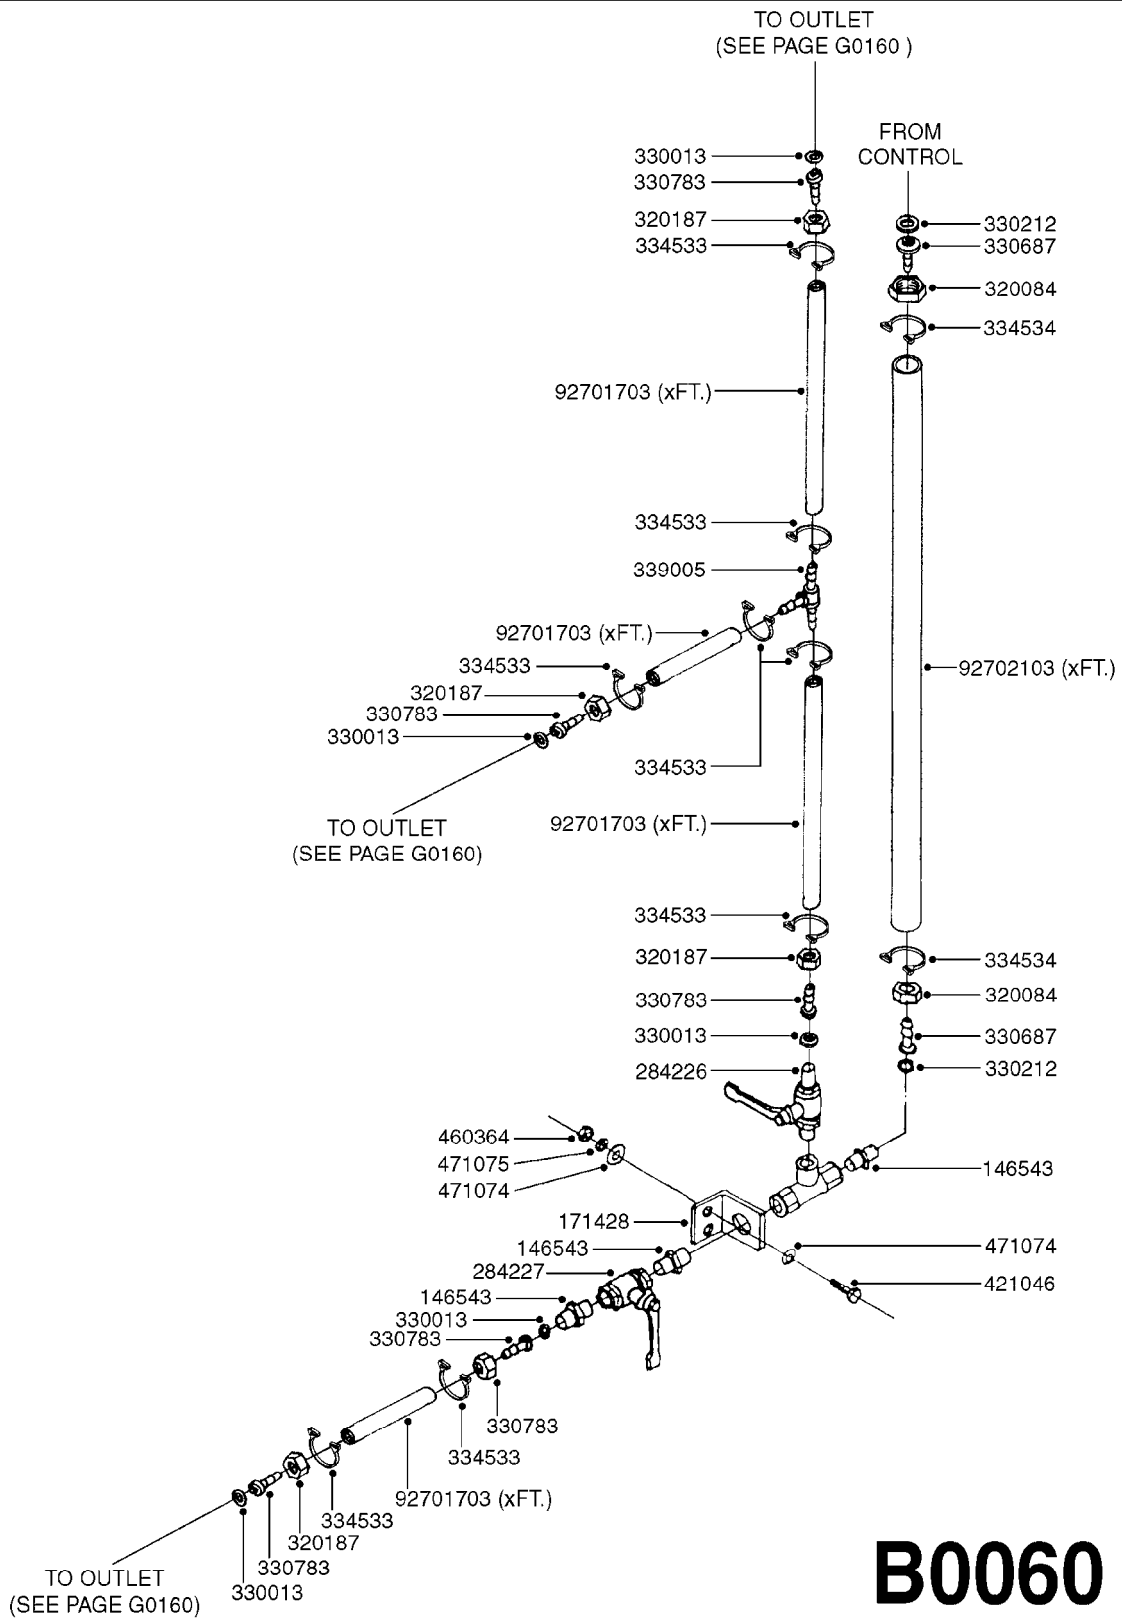

Note: For "Bondioli" PTO's (previous supplier) - see page A0510.

COMPLETE ASSEMBLIES  
WHOLEGOOD ITEMS

**A0580**

PTO SHAFTS - AMA DIAPHRAGM  
A0580-HIN, 01:01:16

Page 1

Date 16.03.2016 14:28

| parts-n° | order qty | description                   |
|----------|-----------|-------------------------------|
| 829482   | 1         | PTO 1-3/8/6X25MM X 600MM 1202 |
| 829483   | 1         | PTO 1-3/8/6X30MM x 610MM 1302 |
| 829484   | 1         | PTO 1-3/8/6X1-3/8/6X575MM 361 |
| 829487   | 1         | PTO 1-3/8/6X1-3/8/6X870MM 361 |
| 28062103 | 1         | PTO YOKE 1-3/8X6 AMA          |
| 28062203 | 1         | UNIV.JOINT CAT.1 AMA          |
| 28062303 | 1         | PTO YOKE D25 AMA              |
| 28062403 | 1         | DECAL - DANGER ROTATING SHAFT |
| 28062503 | 1         | DECAL - DANGER MISSING GUARD  |
| 28062603 | 1         | SAFETY CHAIN F.PTO AMA        |
| 28062703 | 1         | PTO OUTER 1-3/8X6 (NO SHIELD) |
| 28062803 | 1         | PTO INNER D25 (NO SHIELD)     |
| 28062903 | 1         | PTO SHIELD COMPLETE           |
| 28063003 | 1         | PTO YOKE D30 AMA              |
| 28063103 | 1         | PTO INNER D30 (NO SHIELD)     |
| 28063203 | 1         | PTO INNER 1-3/8X6 (NO SHIELD) |
| 28063303 | 1         | PTO SHIELD COMPLETE           |
| 28063403 | 1         | PTO OUTER 1-3/8X6 (NO SHIELD) |
| 28063503 | 1         | PTO INNER 1-3/8X6 (NO SHIELD) |
| 28093403 | 1         | PTO OUTER TUBE BEARING AMA    |
| 28093503 | 1         | PTO INNER TUBE BEARING AMA    |