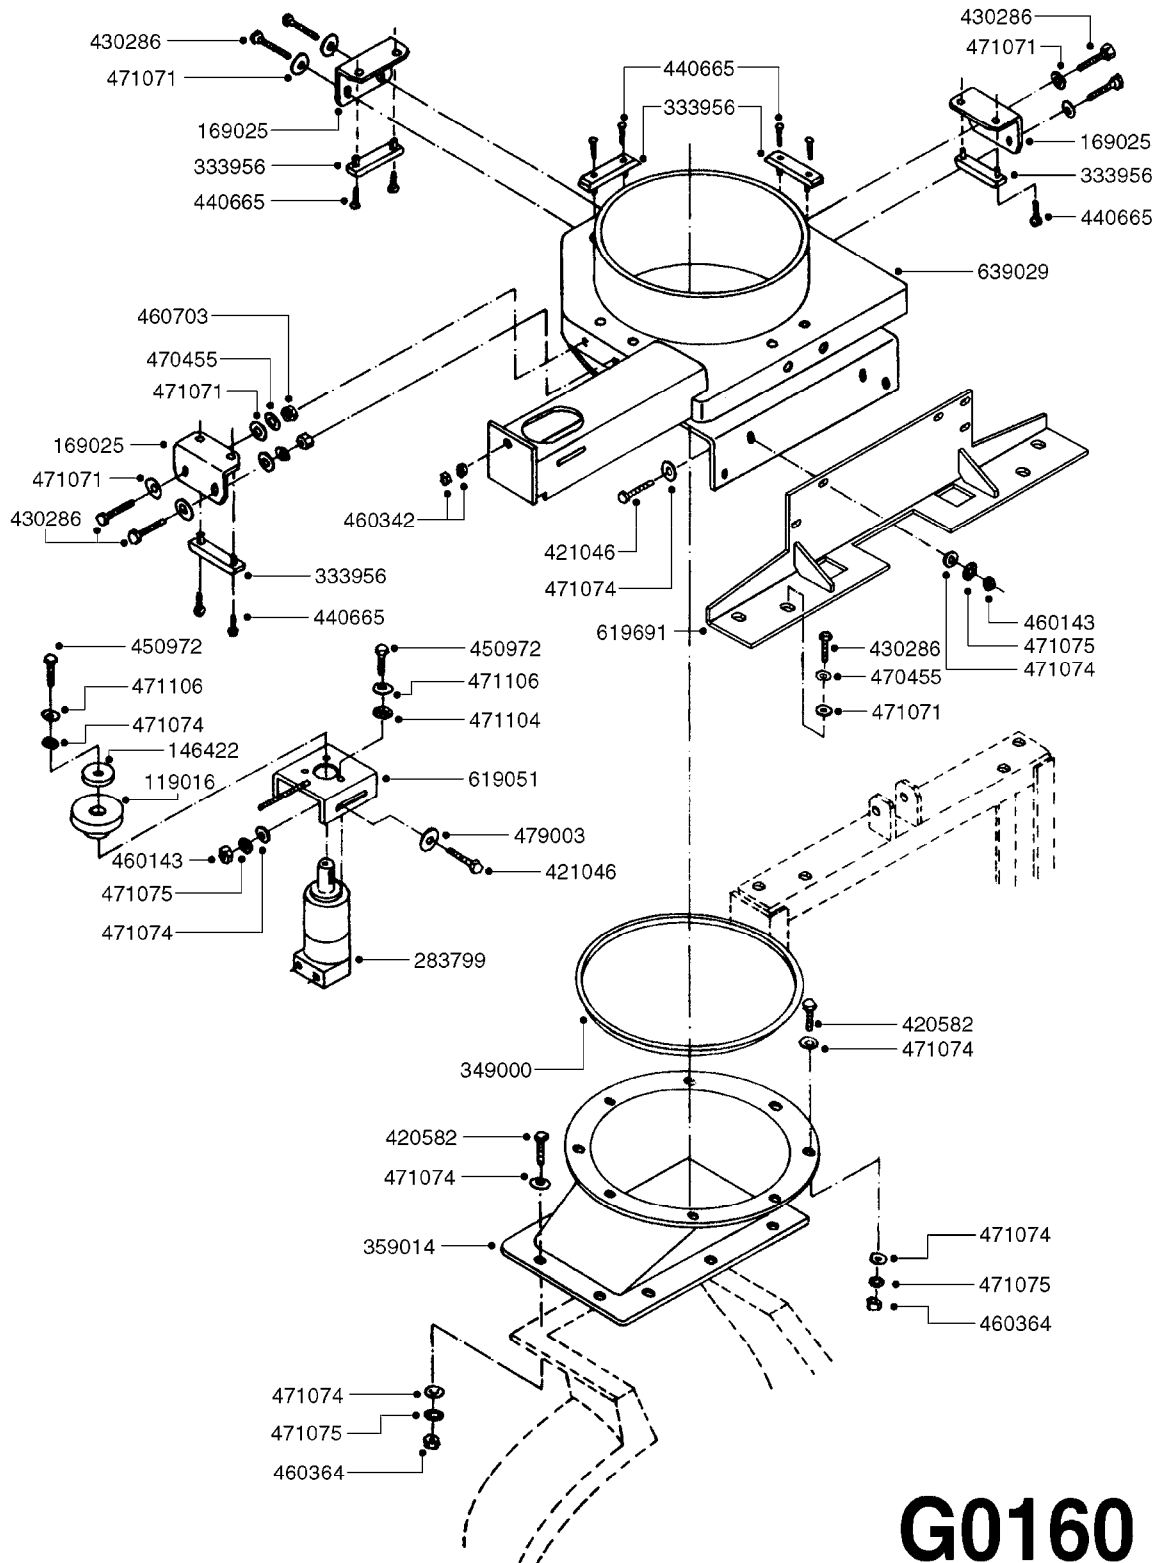

**G0150**

LP - FRAME F. OUTLETS  
G0150-HIN, 01:01:16

Page 1  
Date 16.03.2016 14:28

| parts-n° | order qty | description                    |
|----------|-----------|--------------------------------|
| 129032   | 1         | CLAMP HALF F.TUBE EXTENSION    |
| 129139   | 1         | CLAMP HALF F.TUBE EXTENSION    |
| 157096   | 1         | EXTENSION ROD L=20"            |
| 157097   | 1         | EXTENSION ROD L=12"            |
| 249050   | 1         | FRICTION WASHER D48X10X3.5     |
| 289305   | 1         | TUBE PLUG D24                  |
| 420965   | 1         | M10X40 MACHINE SCREW STAINLESS |
| 430286   | 1         | BOLT HEX 8.8 DEL M12X30 FT     |
| 460342   | 1         | NUT HEX M10 DEL DIN934         |
| 460423   | 1         | NUT HEX M10X1.5 LOCK           |
| 460703   | 1         | NUT HEX M12X1.75 LOCK DIN985   |
| 619063   | 1         | HOLDER FOR EXTENSION           |
| 619382   | 1         | LP FRAME BASE PLATE            |
| 619396   | 1         | CURVED BRACKET F. LP FRAME     |
| 639045   | 1         | BRACKET FOR SPOUT RH           |
| 639270   | 1         | LP FRAME RH                    |
| 639271   | 1         | LP FRAME LH                    |

24002503 - Ø 5" (125mm)

24002403 - Ø 4" (100mm)

259034 - Ø 5" (125mm) L=29-1/2" (750mm) PVC

259035 - Ø 4-3/8" (110mm) L=39-3/8" (1000mm) PVC

349012 - Ø 4" (100mm) L=37-3/8" (950mm) PVC

349026 - Ø 5-1/2" (140mm) / Ø 4-3/8" (110mm) PVC