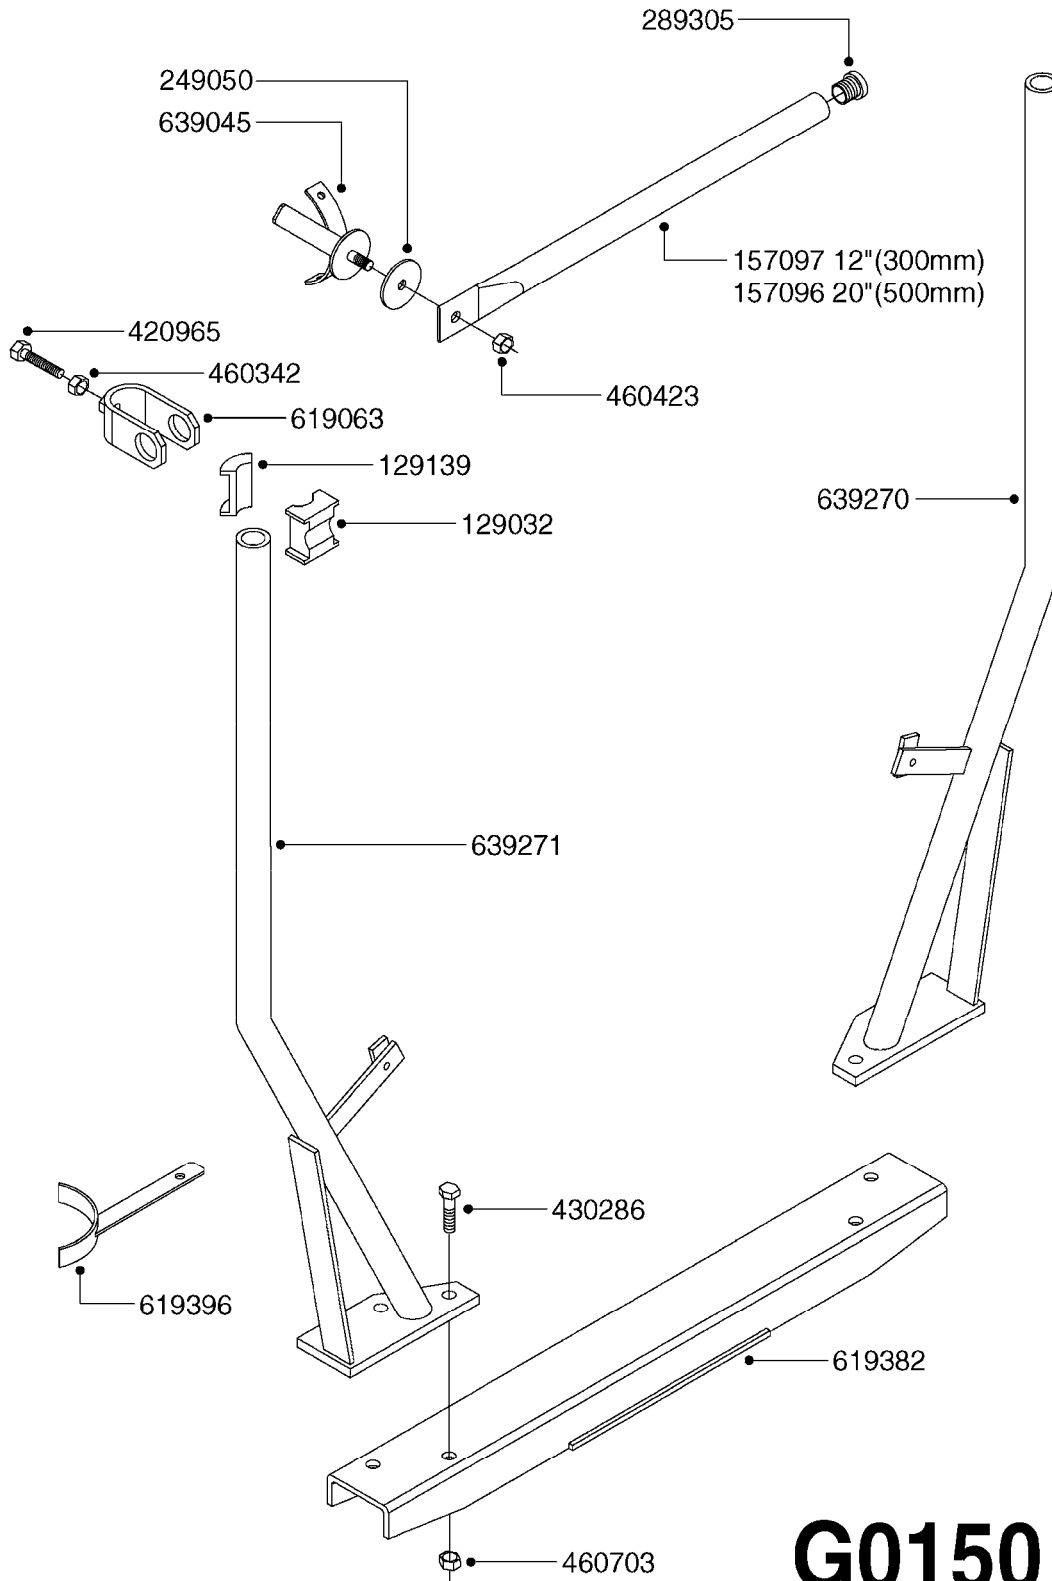

**G0150**

LP - FRAME F. OUTLETS  
G0150-HIN, 01:01:16

Page 1  
Date 16.03.2016 14:28

| parts-n° | order qty | description                    |
|----------|-----------|--------------------------------|
| 129032   | 1         | CLAMP HALF F.TUBE EXTENSION    |
| 129139   | 1         | CLAMP HALF F.TUBE EXTENSION    |
| 157096   | 1         | EXTENSION ROD L=20"            |
| 157097   | 1         | EXTENSION ROD L=12"            |
| 249050   | 1         | FRICTION WASHER D48X10X3.5     |
| 289305   | 1         | TUBE PLUG D24                  |
| 420965   | 1         | M10X40 MACHINE SCREW STAINLESS |
| 430286   | 1         | BOLT HEX 8.8 DEL M12X30 FT     |
| 460342   | 1         | NUT HEX M10 DEL DIN934         |
| 460423   | 1         | NUT HEX M10X1.5 LOCK           |
| 460703   | 1         | NUT HEX M12X1.75 LOCK DIN985   |
| 619063   | 1         | HOLDER FOR EXTENSION           |
| 619382   | 1         | LP FRAME BASE PLATE            |
| 619396   | 1         | CURVED BRACKET F. LP FRAME     |
| 639045   | 1         | BRACKET FOR SPOUT RH           |
| 639270   | 1         | LP FRAME RH                    |
| 639271   | 1         | LP FRAME LH                    |

24002503 - Ø 5" (125mm)

24002403 - Ø 4" (100mm)

259034 - Ø 5" (125mm) L=29-1/2" (750mm) PVC

259035 - Ø 4-3/8" (110mm) L=39-3/8" (1000mm) PVC

349012 - Ø 4" (100mm) L=37-3/8" (950mm) PVC

349026 - Ø 5-1/2" (140mm) / Ø 4-3/8" (110mm) PVC