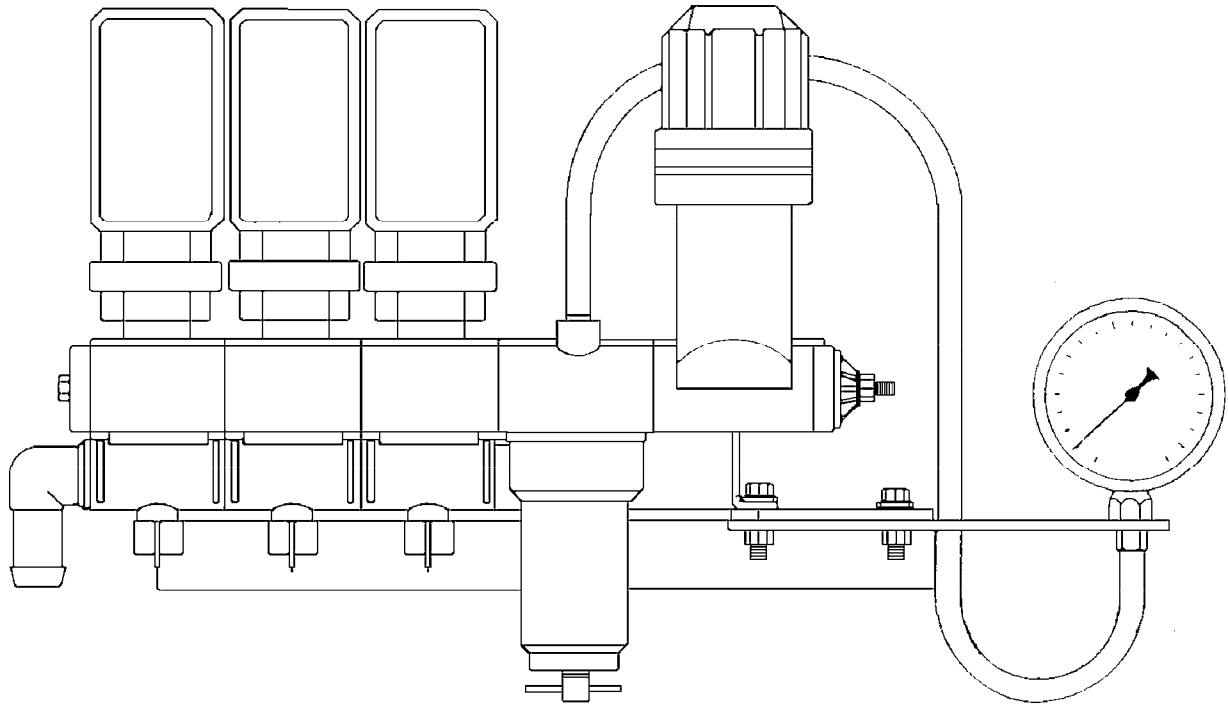

COMPLETE ASSEMBLIES
WHOLEGOODS ITEMS

70043903 - COMPLETE ASSEMBLY

K0680

REMOTE GAUGE-ESC SPRAYERS-4"
K0680-HIN, 01:01:16

Page 1

Date 16.03.2016 11:13

parts-n°	order qty	description
145632	1	FITT.DK HB 1/4' BRASS F.GUAGE
146210	1	NUT 1/4'BSP BRASS
282391	1	CLAMP HOSE CRIMP 5/16'
320972	1	FITT.DK HB 5/16'- 1/4' BSP
330396	1	O-RING D11.2/D6.6X3.2
421046	1	BOLT HEX 8.8 DEL M8X25 FT A2 DIN933
460143	1	NUT HEX M8 LOCK A2 DIN985
927268	1	HOSE R X PVC X 1/4 X 0012"
10028603	1	WASHER LOCK 5/16'
10428003	1	BKT. FOR ESC GAUGE KIT
28026103	1	GAUGE 200PSI/BR,4",1/4"BSP-BTM
70043903	1	*GAUGE KIT,4" OP UNIT INFEILD