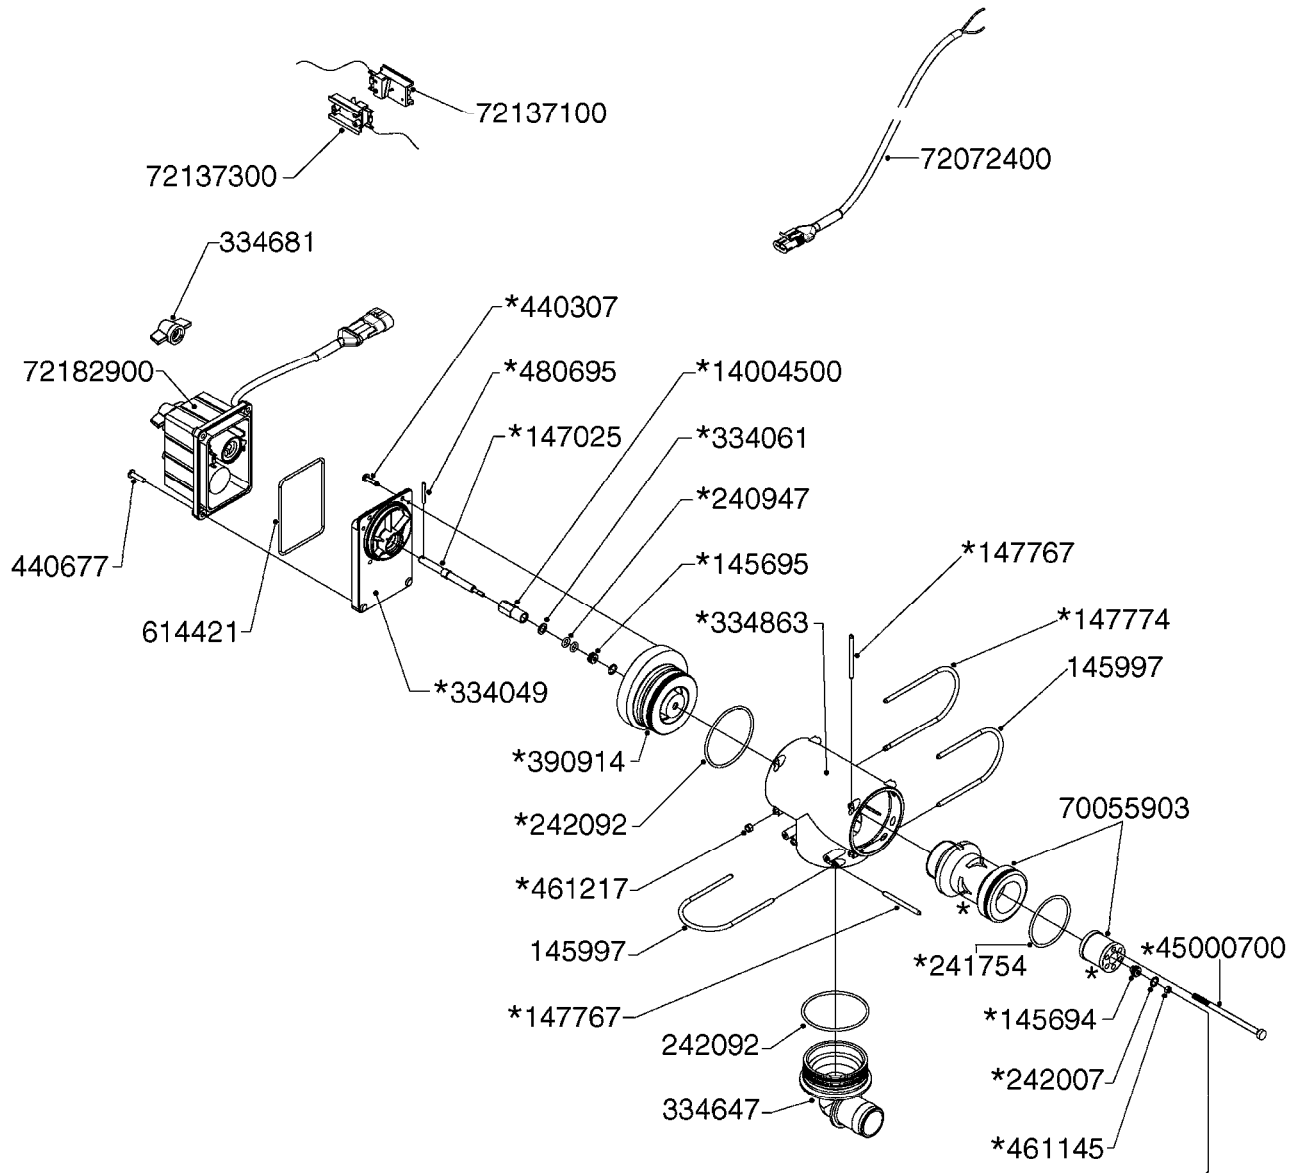

REGULATOR VALVE ASSEMBLY: *72027300

COMPLETE ASSEMBLIES
WHOLEGOODS ITEMS

PRESSURE REGULATOR - S93
B0340-HIN, 01:01:16

Page 1

Date 16.03.2016 11:12

parts-n°	order qty	description
145694	1	BUSHING CONE SPACER S93 REGU.
145695	1	GUIDE FOR CONE
145996	1	FITT.DK S-67 FORK
145997	1	FITT.DK S-93 FORK
147025	1	SPINDLE F.S93 PRES. REGULATOR
147767	1	PIN 5Ø X 60 S-93 DOUBLE CLAMP
147774	1	FITT.DK S-93 FORK W. M5 THREAD
240947	1	O-RING D7.3X2.4 NITRIL
241754	1	O-RING D59.5X3
241973	1	O-RING 44.2 x 3.0 (use-242353)
242007	1	O-RING D9.1X1.6
242092	1	O-RING D69.5X3 (Use-242351)
334049	1	BRACKET FOR ENGINE CASING
334061	1	WASHER PLASTIC Ø13.0/8.1 X 1TK
334244	1	FITT.DK S-67 ELB.1-1/4"
334601	1	FITT.DK S-93 TO S67 ADAPTOR
334647	1	FITT.DK S93 ELB 1-1/2" 90 PVC
334681	1	GRIP F.MAN.OP.EC PRES.REG.YELL
334863	1	T PIECE S 93 15 BAR
390914	1	COVER REG VALVE S93
440307	1	SCREW SHEET-METAL 3/4" NO. 10
440677	1	SCREW F. PLASTIC 5X20 SS
461145	1	NUT HEX M4 LOCK
461217	1	NUT HEX M5 LOCK
480695	1	PIN ROLL D 3X28 SLOTTED
614421	1	GASKET F/MOTOR HOUSE-ON/OFF TR
14004500	1	NUT M10 SS F. S93 PRES. REG.
45000700	1	BOLT ALLEN HEAD M6 X 100 SS
70055903	1	REGUL SPOOL AND SLEEVE S93
72027300	1	REG.VALVE S93/600 15B U.MOTER
72072400	1	WIRE CONTR. VALVE.CM+ AMP-PLUG
72137100	1	MCROSWCH ASSY F.PRSR REG WHT W
72137300	1	MCROSWCH ASSY F.PRSR REG BRN W
72182900	1	MOTER REG.DME37 1:150 AMP YELL