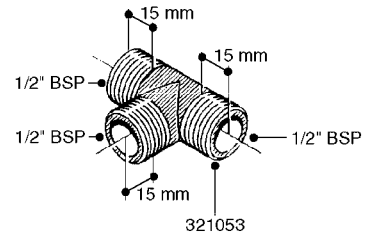

**L0010**

| parts-n° | order qty | description                     |
|----------|-----------|---------------------------------|
| 240085   | 1         | O-RING D13,1/8,3X02,4 NITRIL    |
| 241441   | 1         | O-RING D29.3X3                  |
| 242594   | 1         | O-RING D14 X 1.78 SCH.70-EPDM   |
| 320084   | 1         | FITT.DK NUT 1/2" BSP            |
| 320095   | 1         | FITT.DK NUT 1" BSP              |
| 320117   | 1         | FITT.DK CONN.1/2"BSP F. 1" CAP  |
| 320187   | 1         | FITT.DK CAP 3/8" BSP BLACK      |
| 320283   | 1         | FITT.DK NUT 3/4"BSP             |
| 320821   | 1         | FITT.DK NUT 1-1/2" BSP          |
| 321495   | 1         | FITT.DK REDUC 1/4'BSP F.3/4'NT  |
| 321576   | 1         | FITT.DK CONN 1/2"BSP F.3/4"NUT  |
| 330013   | 1         | O-RING D15/D10X2.5 F.3/8"NUT    |
| 330212   | 1         | O-RING D19/D14X2.4 F.1/2"NUT    |
| 330326   | 1         | O-RING D30/D24X2 F.1"NUT        |
| 330341   | 1         | FITT.DK HB 1" F. 1" NUT         |
| 330595   | 1         | O-RING D24.6/D20X2.1 -3/4"      |
| 330665   | 1         | 3/4' HOSE TAIL F/1' CAP         |
| 330676   | 1         | FITT.DK HB 3/8" F. 1/2" NUT     |
| 330687   | 1         | FITT.DK HB 1/2" F. 1/2" NUT     |
| 330691   | 1         | FITT.DK HB 3/4'F.3/4' NUT       |
| 330783   | 1         | FITT.DK HB 3/8" F.3/8" NUT      |
| 331262   | 1         | FITT.DK HB 1-1/2" F. 1-1/2"NUT  |
| 331273   | 1         | O-RING D44/D38X2 F.1-1/2"       |
| 331446   | 1         | FITT.DK HB 1" F.1-1/2" NUT      |
| 331807   | 1         | FITT.DK HB 5/16" F.3/8" NUT     |
| 332286   | 1         | FITT.DK HB 1/2" F. 3/4" NUT     |
| 332905   | 1         | FITT.DK HB 1/2" F. 3/4" CAP     |
| 332927   | 1         | PLUG F. NOZZLE TUBE 3/4'        |
| 333292   | 1         | FITT.DK HB 1"O'RING F.1-1/2"    |
| 333664   | 1         | FITT.DK HB 5/16' F. 1/2' NUT    |
| 334044   | 1         | FITT.DK HB 3/4' F. 3/4' CAP     |
| 334059   | 1         | FITT.DK EL 1" 110 DEG.F.1-1/2"  |
| 334123   | 1         | FITT.DK HB 1-1/4"O-RNG F.1-1/2" |
| 334150   | 1         | FITT.DK HB 1-1/4" 110 F.1-1/2"  |
| 390542   | 1         | PLUG WASHER FOR 3/4'CAP NUT     |
| 716236   | 1         | FITT.DK HB 1/2" ASSY. F. 3/4"   |
| 716413   | 1         | FITT.DK PLUG ASSY. F.NOZ TUBE   |
| 717426   | 1         | FITT.DK REDUC 1/4"BSP F.3/4"N   |
| 720856   | 1         | FITT.DK 1/2'BSP ASSY.F.3/4'NUT  |
| 724621   | 1         | FITT.DK HB 3/4"ASSY F.3/4" NUT  |