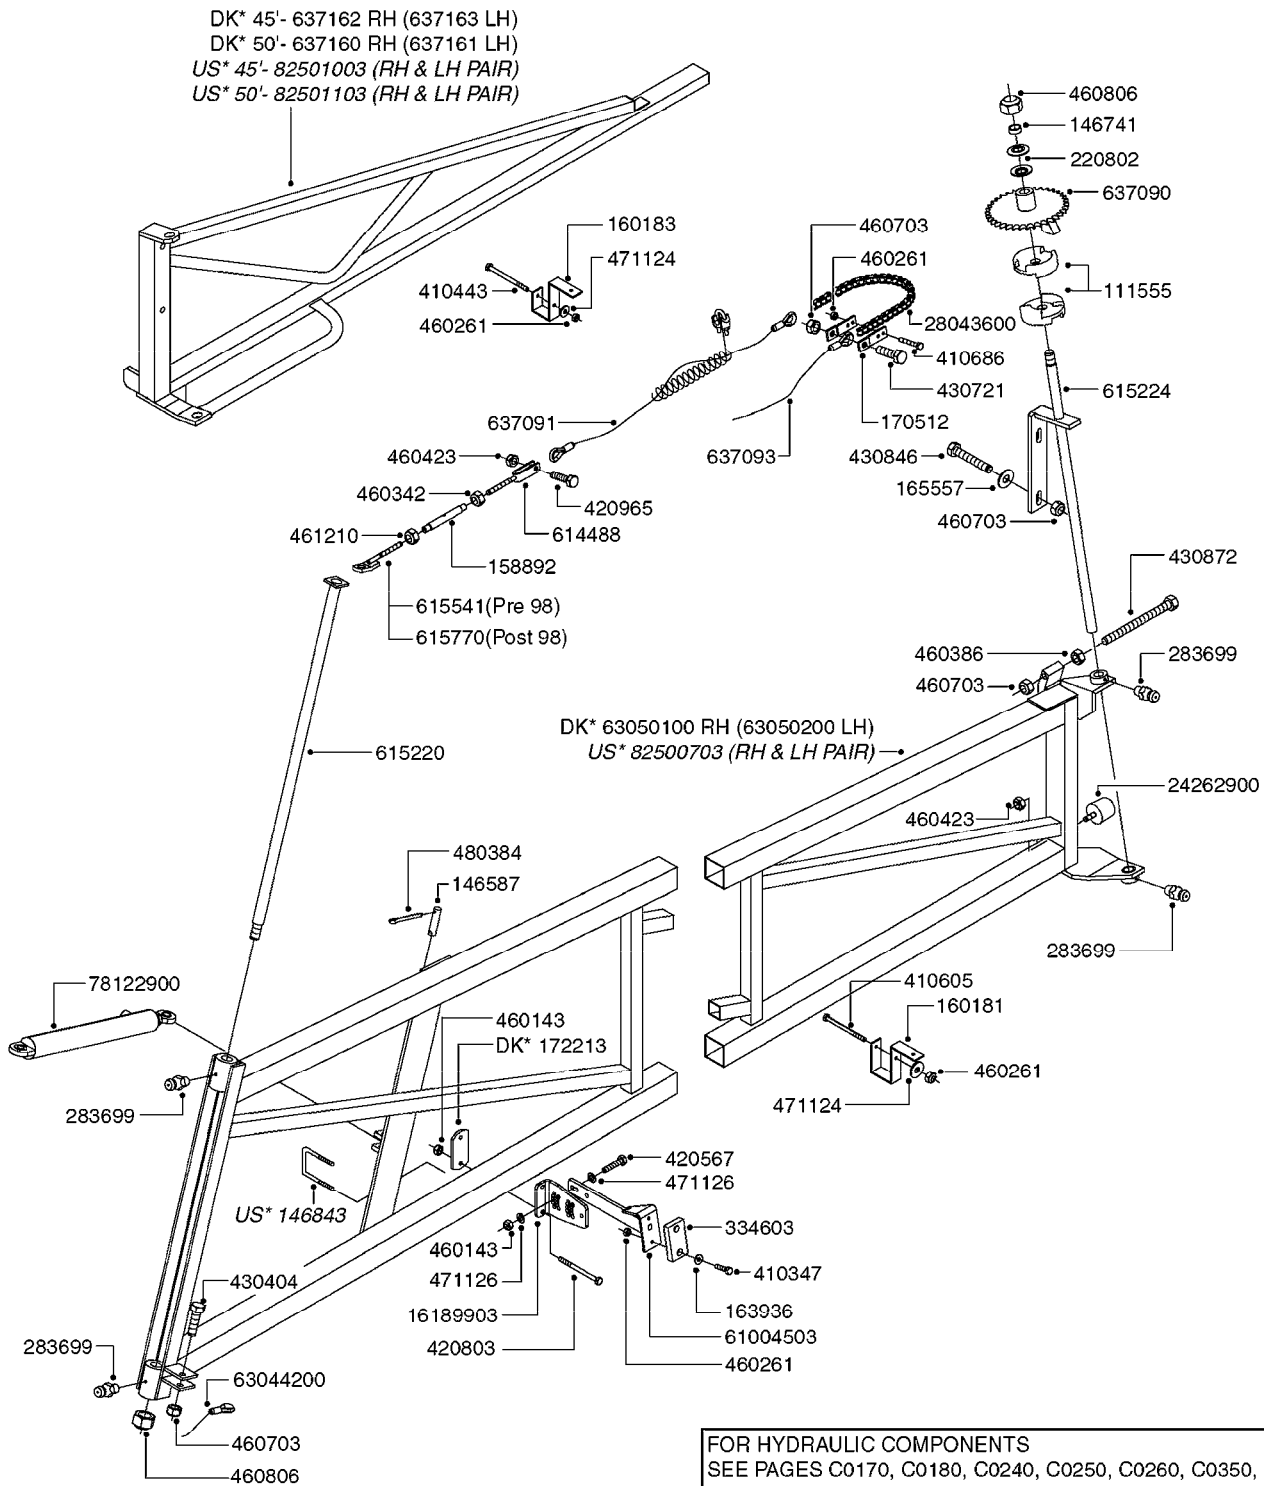

**C0580**

CETOP VALVES  
C0580-HIN, 01:01:16

Page 1

Date 16.03.2016 11:13

| Pos. | parts-n° | order qty | description                    |
|------|----------|-----------|--------------------------------|
| 1    | 242102   | 1         | O-RING Ø9.25X1.78 NITRIL 90SH  |
| 2    | 450964   | 1         | SCREW M5X30 F.CYLINDER         |
| 3    | 450965   | 1         | SCREW ROUND M5X70              |
| 4    | 782115   | 1         | HY SOLENOID VALVE DH HYD       |
| 5    | 782116   | 1         | MAGNET VLV.MD1L-S3/10N-D12K1/P |
| 6    | 782118   | 1         | LOCK VALVE MVPP-D              |
| 7    | 782146   | 1         | HYD. CHECK VALVE 1 WAY         |
| 8    | 782829   | 1         | SOLENOID MD1L-TA/10N-D12K1/DT  |
| 9    | 28123700 | 1         | CAP F.SOLENOID - MD1L          |
| 10   | 74187700 | 1         | CAP + O-RING F.CETOP - MD1L    |
| 11   | 78216000 | 1         | SOLENOID F.CETOP VALVE - MD1L  |
| 12   | 78217800 | 1         | MAGNET VLV.MD1L-S3/10N-D12K8DT |
| 13   | 78218200 | 1         | SOLENOID W/AMP F.MD1L          |