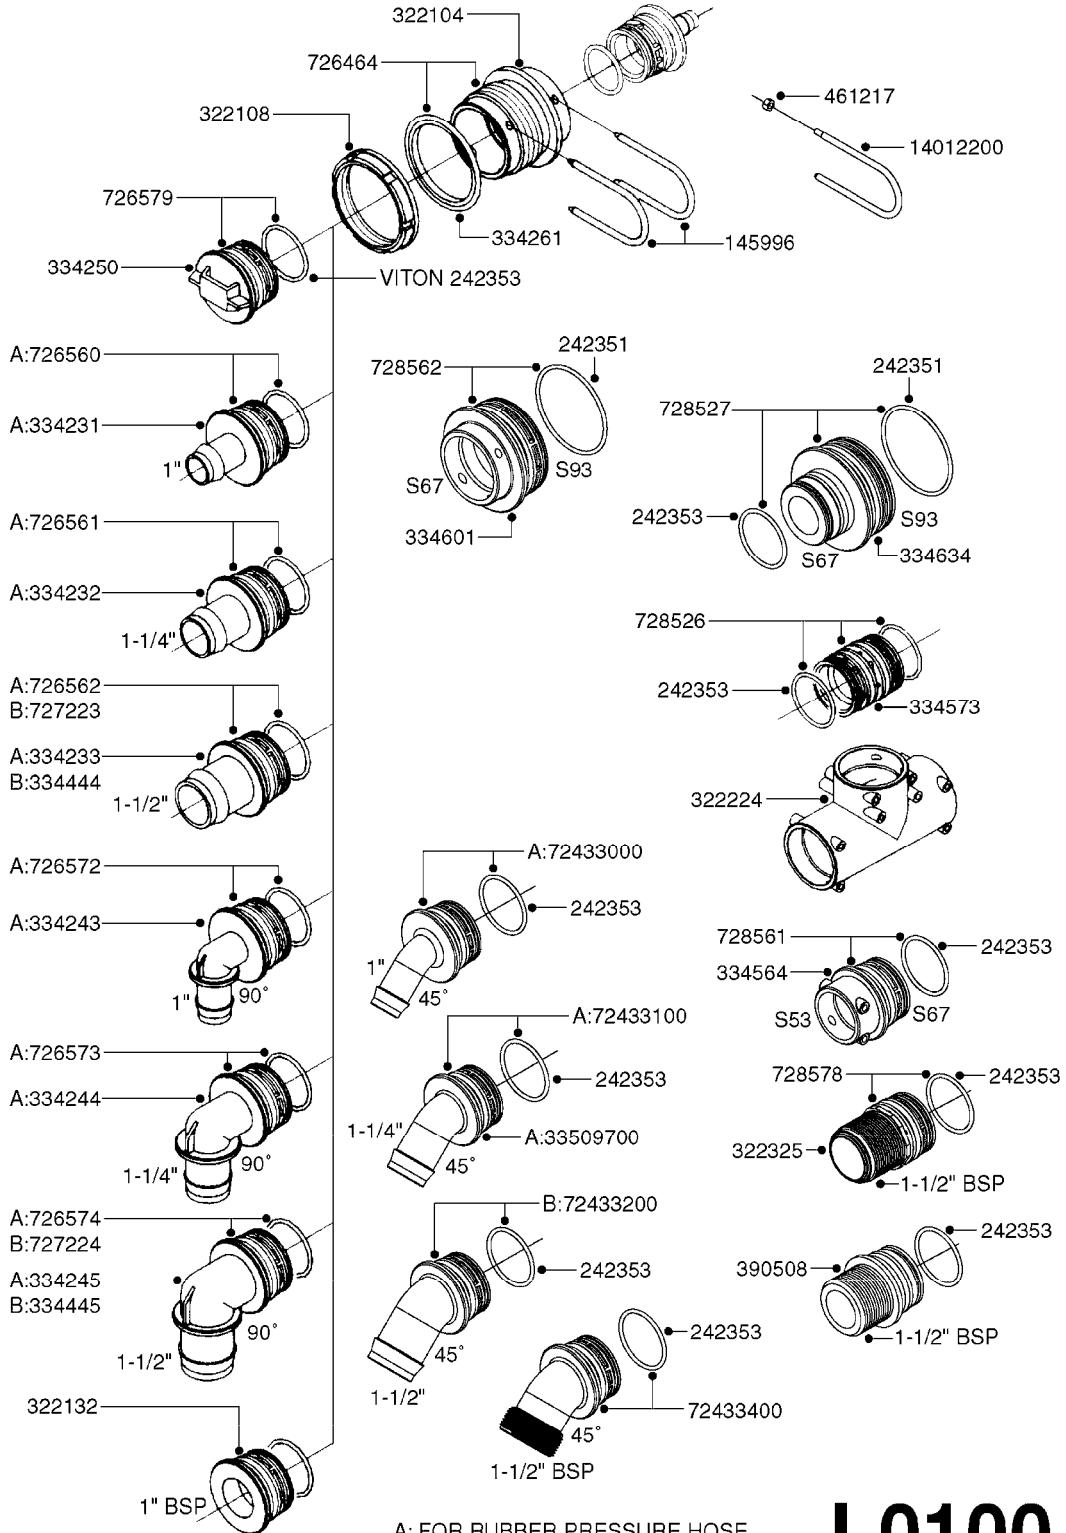

**L0090**

FITTINGS - S-56 & S-61  
L0090-HIN, 01:01:16

Page 1

Date 16.03.2016 11:14

| parts-n° | order qty | description                    |
|----------|-----------|--------------------------------|
| 145661   | 1         | FITT.DK S-61 FORK              |
| 241754   | 1         | O-RING D59.5X3                 |
| 241883   | 1         | O-RING D39.2X3 NITRIL 242020   |
| 322055   | 1         | FITT.DK S-61 BULKHEAD          |
| 322056   | 1         | FITT.DK S-61 BULKHEAD NUT      |
| 322066   | 1         | FITT.DK S-56 NUT               |
| 334050   | 1         | FITT.DK S-61 STR.1-1/4"        |
| 334068   | 1         | FITT.DK S-61 STR.1"            |
| 334091   | 1         | FITT.DK S-61 STR.1-1/2'        |
| 334099   | 1         | FITT.DK S-61 ELB.1-1/2"110 DEG |
| 334100   | 1         | FITT.DK S-61 ELB.1" 110 DEG.   |
| 334151   | 1         | FITT.DK S-61 ELB.1-1/4"110 DEG |
| 390231   | 1         | FITT.DK NIPPLE 1-1/2 X S56     |