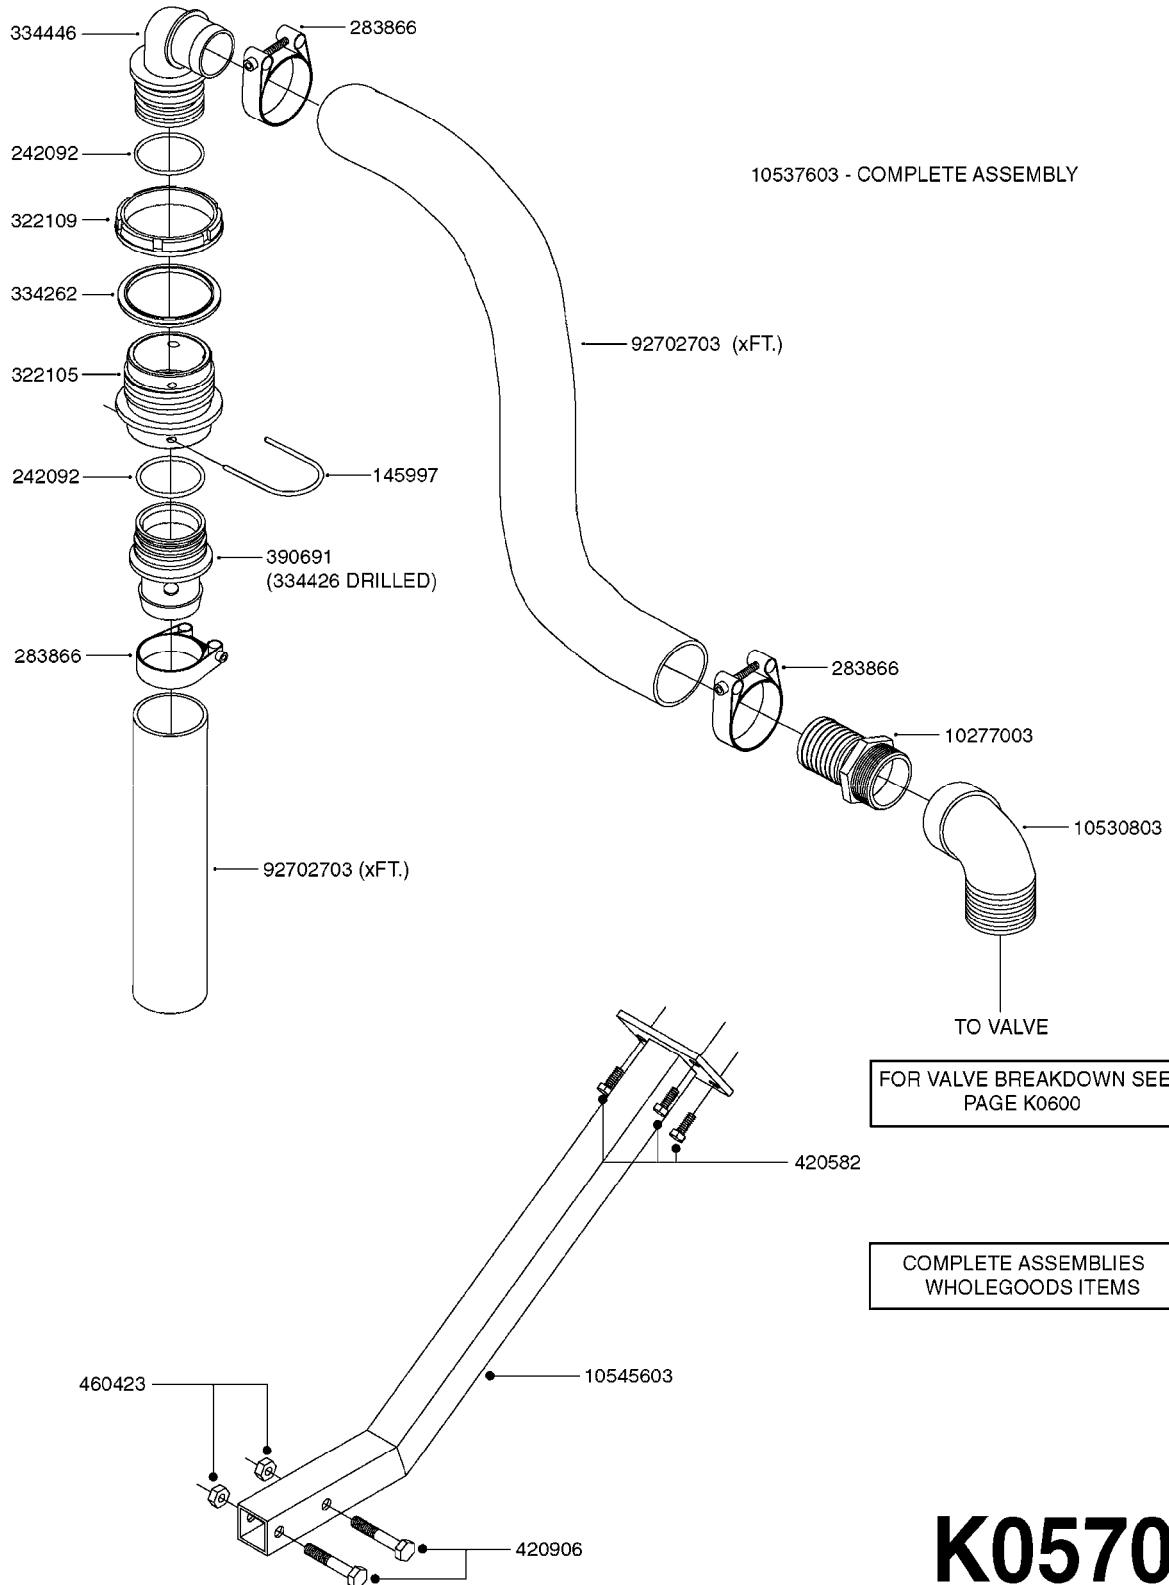

QUICK FILL PLUMBING MEGA  
K0570-HIN, 01:01:16

Page 1

Date 16.03.2016 11:13

| parts-n° | order qty | description                    |
|----------|-----------|--------------------------------|
| 145997   | 1         | FITT.DK S-93 FORK              |
| 242092   | 1         | O-RING D69.5X3 (Use-242351)    |
| 283866   | 1         | CLAMP HOSE SCREW TYPE 2"DELTA  |
| 322105   | 1         | FITT.DK S-93 BULKHEAD DOUBLE   |
| 322109   | 1         | FITT.DK S-93 BULKHEAD NUT      |
| 334262   | 1         | GASKET F.S-93 BULKHEAD         |
| 334426   | 1         | FITT.DK S-93 STR.2'            |
| 334446   | 1         | FITT.DK S-93 ELB.2" PVC        |
| 390691   | 1         | FITT.DK S-93 STR.2"PVC DRILLED |
| 420582   | 1         | BOLT HEX 8.8 DEL M8X20 FT A2   |
| 420906   | 1         | BOLT HEX 8.8 DEL M10X60        |
| 460423   | 1         | NUT HEX M10X1.5 LOCK           |
| 10277003 | 1         | FITT.PO.HB 2.00X2.00 MCPHEE    |
| 10530803 | 1         | FITT.PO.SE 2.00X2.00 45 DEG.   |
| 10537603 | 1         | QUICK FILL MEGA                |
| 10545603 | 1         | BRACKET F.QUICKFILL MEGA       |
| 92702703 | 1         | HOSE PVC SUCT GRAY 2"          |