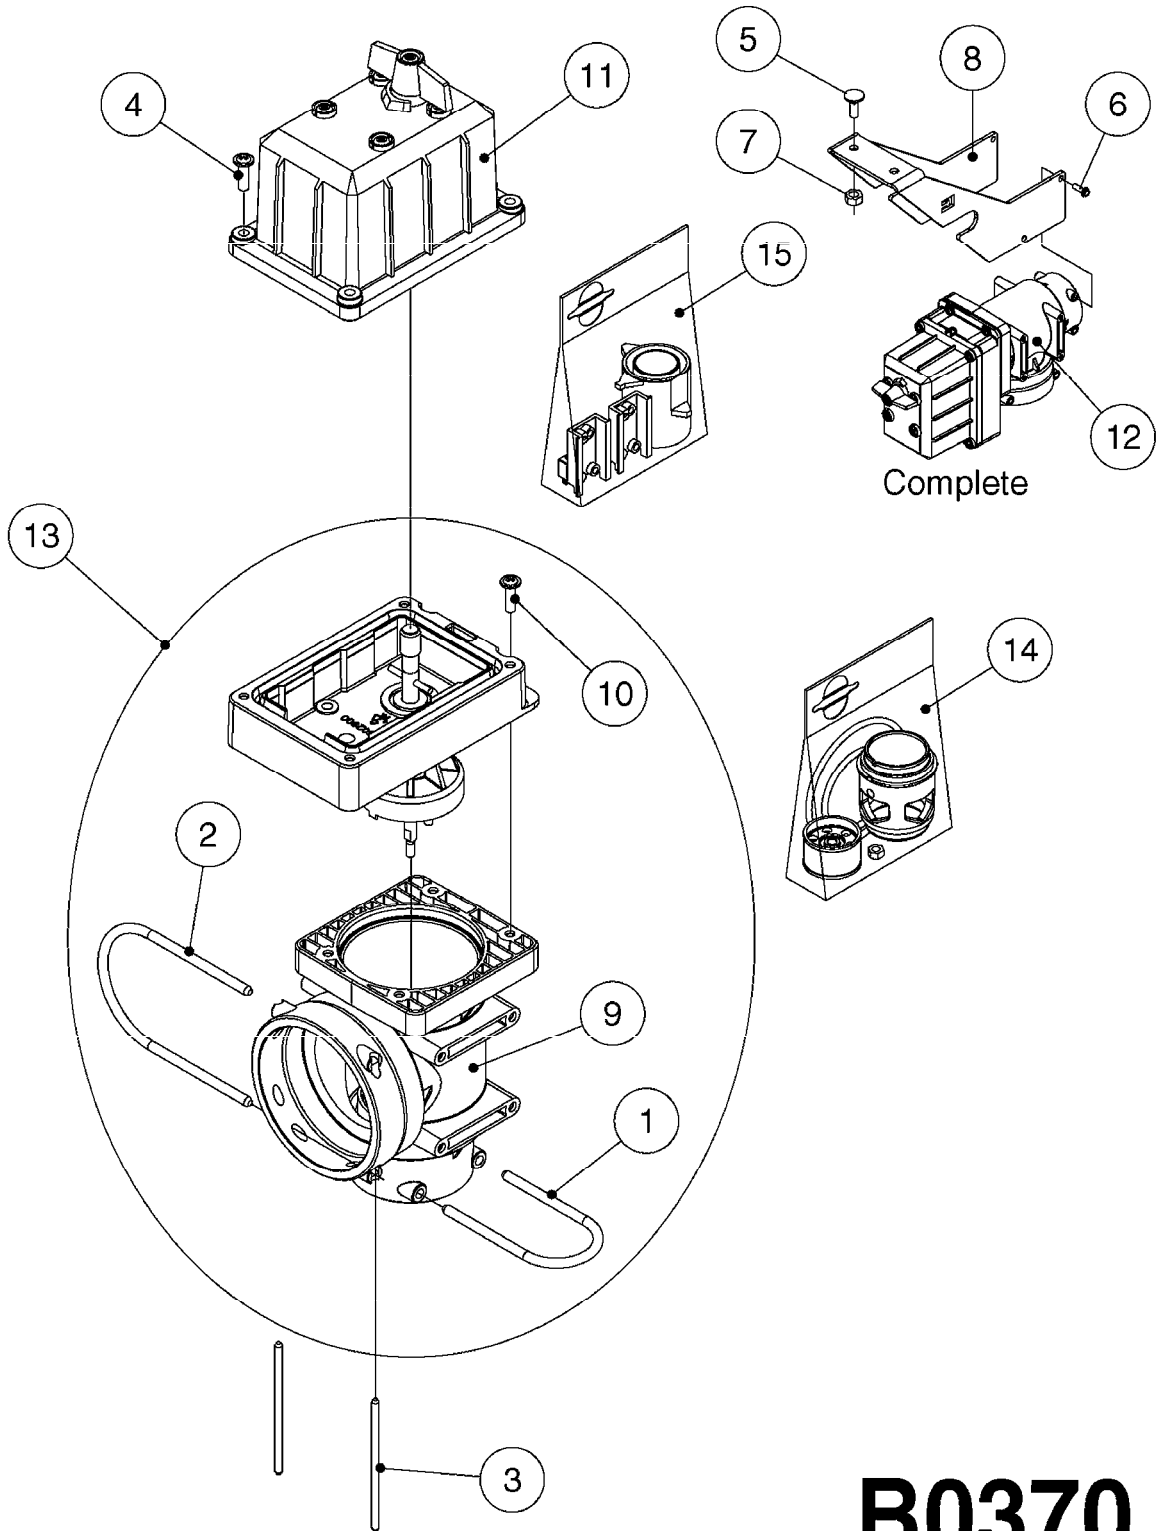

REGULATOR VALVE ASSEMBLY: \*72027300

COMPLETE ASSEMBLIES  
WHOLEGOODS ITEMS

**B0340**

PRESSURE REGULATOR - S93  
B0340-HIN, 01:01:16

Page 1

Date 16.03.2016 11:12

| parts-n° | order qty | description                    |
|----------|-----------|--------------------------------|
| 145694   | 1         | BUSHING CONE SPACER S93 REGU.  |
| 145695   | 1         | GUIDE FOR CONE                 |
| 145996   | 1         | FITT.DK S-67 FORK              |
| 145997   | 1         | FITT.DK S-93 FORK              |
| 147025   | 1         | SPINDLE F.S93 PRES. REGULATOR  |
| 147767   | 1         | PIN 5Ø X 60 S-93 DOUBLE CLAMP  |
| 147774   | 1         | FITT.DK S-93 FORK W. M5 THREAD |
| 240947   | 1         | O-RING D7.3X2.4 NITRIL         |
| 241754   | 1         | O-RING D59.5X3                 |
| 241973   | 1         | O-RING 44.2 x 3.0 (use-242353) |
| 242007   | 1         | O-RING D9.1X1.6                |
| 242092   | 1         | O-RING D69.5X3 (Use-242351)    |
| 334049   | 1         | BRACKET FOR ENGINE CASING      |
| 334061   | 1         | WASHER PLASTIC Ø13.0/8.1 X 1TK |
| 334244   | 1         | FITT.DK S-67 ELB.1-1/4"        |
| 334601   | 1         | FITT.DK S-93 TO S67 ADAPTOR    |
| 334647   | 1         | FITT.DK S93 ELB 1-1/2" 90 PVC  |
| 334681   | 1         | GRIP F.MAN.OP.EC PRES.REG.YELL |
| 334863   | 1         | T PIECE S 93 15 BAR            |
| 390914   | 1         | COVER REG VALVE S93            |
| 440307   | 1         | SCREW SHEET-METAL 3/4" NO. 10  |
| 440677   | 1         | SCREW F. PLASTIC 5X20 SS       |
| 461145   | 1         | NUT HEX M4 LOCK                |
| 461217   | 1         | NUT HEX M5 LOCK                |
| 480695   | 1         | PIN ROLL D 3X28 SLOTTED        |
| 614421   | 1         | GASKET F/MOTOR HOUSE-ON/OFF TR |
| 14004500 | 1         | NUT M10 SS F. S93 PRES. REG.   |
| 45000700 | 1         | BOLT ALLEN HEAD M6 X 100 SS    |
| 70055903 | 1         | REGUL SPOOL AND SLEEVE S93     |
| 72027300 | 1         | REG.VALVE S93/600 15B U.MOTER  |
| 72072400 | 1         | WIRE CONTR. VALVE.CM+ AMP-PLUG |
| 72137100 | 1         | MCROSWCH ASSY F.PRSR REG WHT W |
| 72137300 | 1         | MCROSWCH ASSY F.PRSR REG BRN W |
| 72182900 | 1         | MOTER REG.DME37 1:150 AMP YELL |