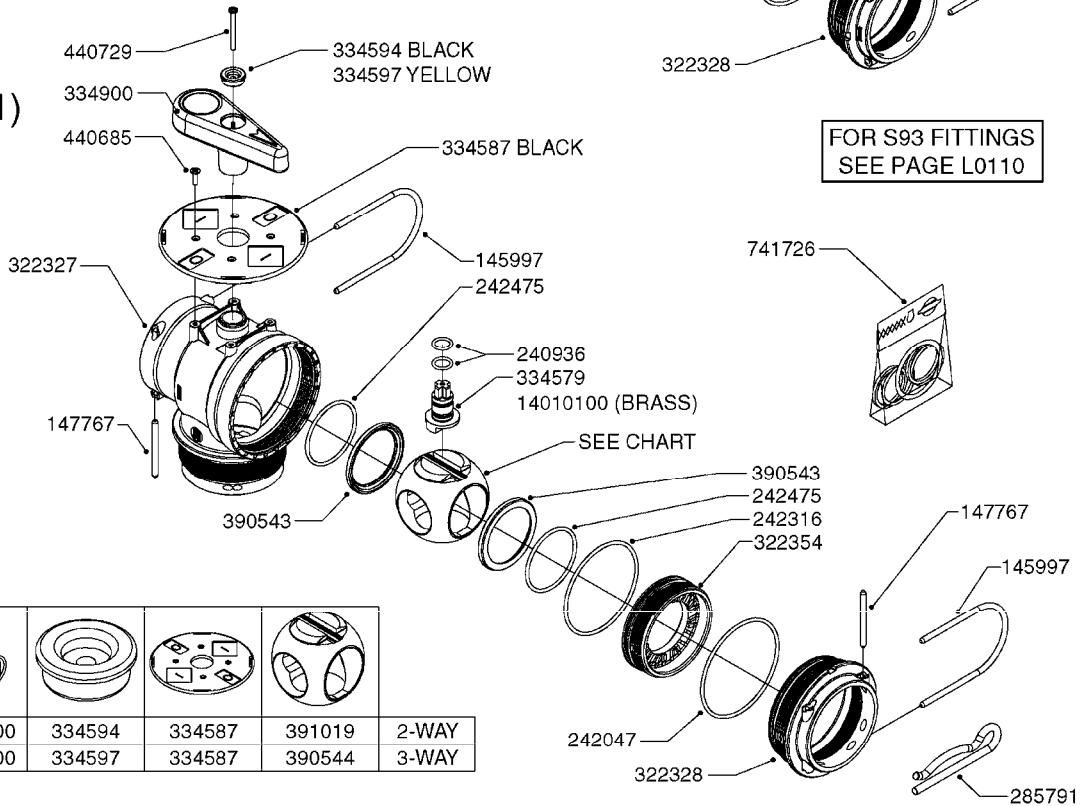

S93 (01)

FOR S93 FITTINGS
SEE PAGE L0110

				2-WAY
72082300	334594	334587	391019	2-WAY
				3-WAY
72082400	334597	334587	390544	3-WAY

B0530