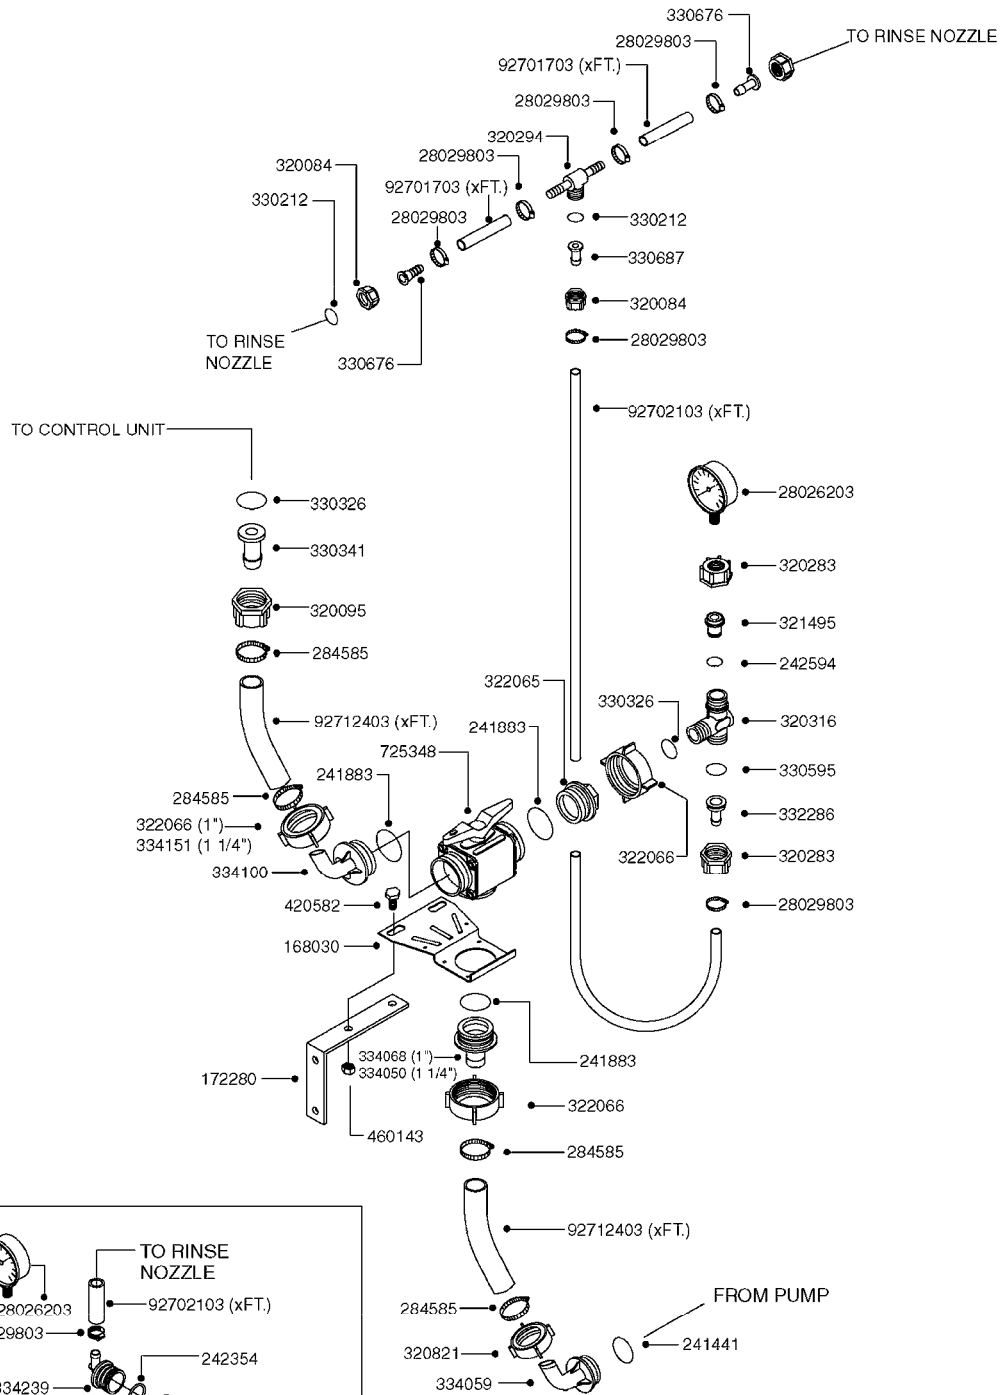

RINSE SYSTEM PLUMBING
K0750-HIN, 01:01:16

RINSE SYSTEM- MANIFOLD SYSTEM

K0750

parts-n°	order qty	description
168030	1	BRACKET F/3 WAY VALVE
172280	1	FLATBAR 30X5 L=270 4XD9 90DEG.
241441	1	O-RING D29.3X3
241883	1	O-RING D39.2X3 NITRIL 242020
242353	1	O-RING D44.2X3.0 VITON F.S-67
242354	1	O-RING D32.2X3.0 VITON F.S-53
242594	1	O-RING D14 X 1.78 SCH.70-EPDM
284585	1	CLAMP HOSE GEAR 1" MINI 020
320084	1	FITT.DK NUT 1/2" BSP
320095	1	FITT.DK NUT 1" BSP
320283	1	FITT.DK NUT 3/4"BSP
320294	1	FITT.DK TEE 3/8X3/8HB X1/2"BSP
320316	1	FITT.DK TEE 3/4" X3/4" X1"BSP
320821	1	FITT.DK NUT 1-1/2" BSP
321495	1	FITT.DK REDUC 1/4'BSP F.3/4'NT
322065	1	FITT.DK UNION 1' BSP/S-56
322066	1	FITT.DK S-56 NUT
330212	1	O-RING D19/D14X2.4 F.1/2"NUT
330326	1	O-RING D30/D24X2 F.1"NUT
330341	1	FITT.DK HB 1" F. 1" NUT
330595	1	O-RING D24.6/D20X2.1 -3/4"
330676	1	FITT.DK HB 3/8" F. 1/2" NUT
330687	1	FITT.DK HB 1/2" F. 1/2" NUT
332286	1	FITT.DK HB 1/2" F. 3/4" NUT
334050	1	FITT.DK S-61 STR.1-1/4"
334059	1	FITT.DK EL 1" 110 DEG.F.1-1/2"
334068	1	FITT.DK S-61 STR.1"
334100	1	FITT.DK S-61 ELB.1" 110 DEG.
334151	1	FITT.DK S-61 ELB.1-1/4"110 DEG
334239	1	FITT.DK S-53 ELB.1/2"
334564	1	FITT.DK S-67 TO S-53 ADAPTER
420582	1	BOLT HEX 8.8 DEL M8X20 FT A2
460143	1	NUT HEX M8 LOCK A2 DIN985
725348	1	VALVE 3 WAY BLUE
978338	1	DECAL MANIFOLD SYS.RINSE NOZ
28026203	1	GAUGE 200PSI/BR,2.5"1/4BSP-BTM
28029803	1	CLAMP HOSE GEAR P1/2" 6708
92701703	1	HOSE R X3/8" X300PSI WP X0012"
92702103	1	HOSE R X1/2" X300PSI WP X0012"
92712403	1	HOSE R X1" X300PSI WP X0012"