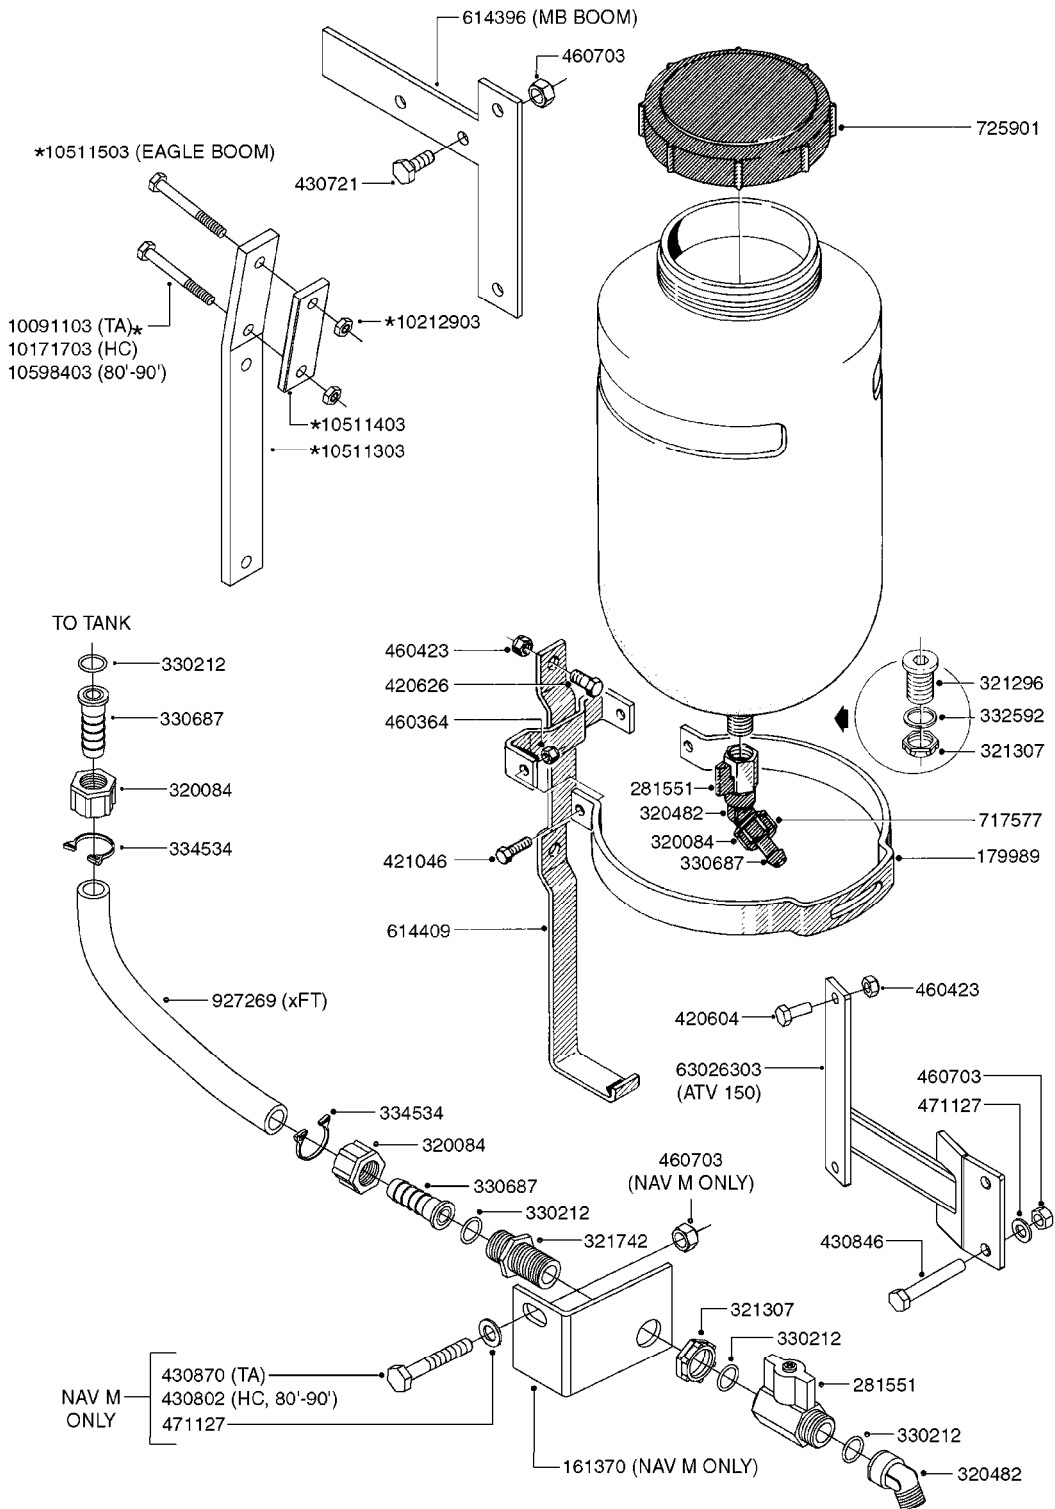

CLEAN WATER TANK
K0130-HIN, 01:01:16

COMPLETE TANK ASSY : 722072

K0130

CLEAN WATER TANK
K0130-HIN, 01:01:16

Page 1
Date 16.03.2016 11:13

parts-n°	order qty	description
161370	1	BKT.CLEAN WATER BOTT. VALVE
179989	1	BRKT. F. 3 GAL. TANK
281551	1	BALL VALVE 1/2"
320084	1	FITT.DK NUT 1/2" BSP
320482	1	FITT.DK ELB. 1/2" BSP 60 DEG.
321296	1	FITT.DK BULKHEAD 1/2" BSP SING
321307	1	FITT.DK NUT 1/2" BSP JAMB
321742	1	FITT.DK BULKHEAD 1/2' BSP
330212	1	O-RING D19/D14X2.4 F.1/2"NUT
330687	1	FITT.DK HB 1/2" F. 1/2" NUT
332592	1	O-RING D26/D20X3
334534	1	CLAMP HOSE PLASTIC 1/2"
420604	1	BOLT HEX 8.8 DEL M10X25 FT DIN933
420626	1	BOLT HEX 8.8 DEL M10X20 FT
421046	1	BOLT HEX 8.8 DEL M8X25 FT A2 DIN933
430721	1	BOLT HEX 8.8 DEL M12X40 FT
430802	1	BOLT HEX 8.8 DEL M12X75
430846	1	BOLT HEX 8.8 DEL M12X80
430870	1	BOLT HEX 8.8 DEL M12X55 FT
460364	1	NUT HEX M8 GALV.
460423	1	NUT HEX M10X1.5 LOCK
460703	1	NUT HEX M12X1.75 LOCK DIN985
471127	1	WASHER, M12, Ø24/13.0X 2.5, SS
614396	1	CLEAN WATER BRACKET MB
614409	1	BRACKET FOR FOAM MARKER
717577	1	VALVE F.CLEAN WATER TANK
722072	1	CLEAN WATER TANK W FRAME & TAP
725901	1	LID F.WATER BOTTLE VENTED
927269	1	HOSE R X PVC X 1/2 X 0012"
10091103	1	BOLT HEX 3/8 NC GR.2 03.00'
10171703	1	BOLT HEX 3/8 NC GR.2 03.50"
10212903	1	NUT HEX NC (NYLON LOCK) 3/8"
10511303	1	FLATBAR L350/17DEG.CLEAN WATER
10511403	1	FLATBAR 104MM CLEAN WATER
10511503	1	BKT.CLEAN WATER MOUNT EAGLE
10598403	1	BOLT HEX HCS3/8-16 X 4 Z 5
63026303	1	CLEAN WATER TANK BRKT, ATV