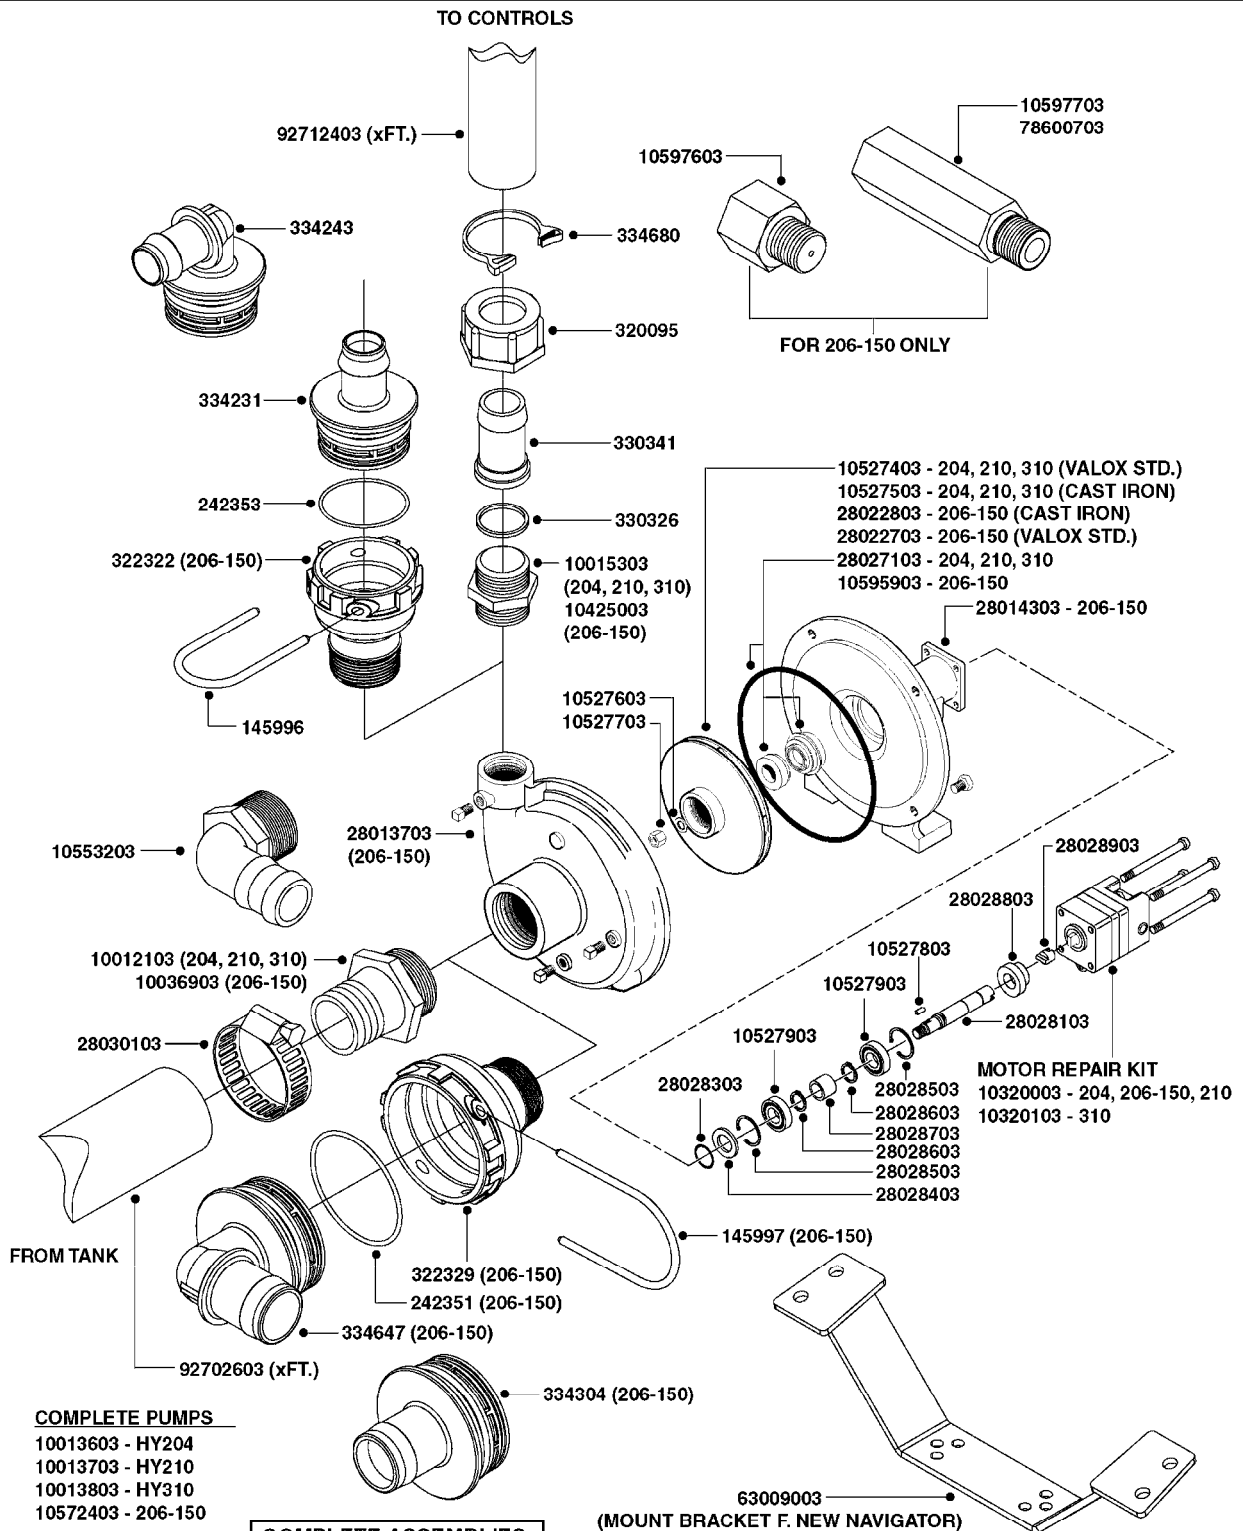

1. **COMPLETE PUMPS**
2. 10013603 - HY204
   - 10013703 - HY210
   - 10013803 - HY310
   - 10572403 - 206-150

**COMPLETE ASSEMBLIES
WHOLEGOODS ITEMS**

A0420

PUMP-204,206-150,210,310 ACE
A0420-HIN, 01:01:16

Page 1
Date 16.03.2016 11:12

parts-n°	order qty	description
145996	1	FITT.DK S-67 FORK
145997	1	FITT.DK S-93 FORK
242351	1	O-RING D69.5X3.0 VITON F.S-93
242353	1	O-RING D44.2X3.0 VITON F.S-67
320095	1	FITT.DK NUT 1" BSP
322322	1	FITT.DK S-67 X 1-1/4"BSP MALE
322329	1	FITT.DK S-93 X 1-1/2"BSP MALE2
330326	1	O-RING D30/D24X2 F.1"NUT
330341	1	FITT.DK HB 1" F. 1" NUT
334231	1	FITT.DK S-67 STR.1'
334243	1	FITT.DK S-67 ELB.1"
334304	1	FITT.DK S-93 STR.1-1/2" PVC
334647	1	FITT.DK S93 ELB 1-1/2" 90 PVC
334680	1	CLAMP HOSE PLASTIC 1"
10012103	1	FITT.PO.HB 1.25X1.50 IMB1012
10013603	1	PUMP ACE HY 204
10013703	1	PUMP ACE HY 210
10013803	1	PUMP ACE HY 310
10015303	1	FITT.PO.HN 1.00X1.00 M1000
10036903	1	FITT.PO.HB 1.50X1.50 IMB1212
10320003	1	MOTOR REPAIRKIT ACE204,206,210
10320103	1	MOTOR REPAIR KIT ACE 304,310
10425003	1	FITT.PO.HN 1.25X1.00 MCPHEE
10527403	1	IMPELLER VALOX F.ACE PUMP
10527503	1	IMPELLER CASTIRON F.ACE PUMP
10527603	1	WASHER 3/8' F.ACE PUMP
10527703	1	NUT HEX NF 3/8 F.ACE PUMP
10527803	1	KEY 1/8x1/8x1/2'F.ACE PUMP
10527903	1	BEARING F.ACE PUMP (#40870)
10553203	1	FITT.PO.EL 1.5X1.5 HB BLACK
10572403	1	PUMP ACE HY 206 SERIES 150
10595903	1	REPAIR KIT ACE 206-150
10597603	1	ORIFACE RESTRICTOR F. ACE 206
10597703	1	FITT, HYD FLOW FUSE ACE 206OLD
28013703	1	PUMP HOUSING FRONT ACE 206-150
28014303	1	PUMP HOUSING W.FEET 206-150
28022703	1	IMPELLER THERMOPLASTIC
28022803	1	IMPELLER CAST IRON
28027103	1	REPAIR KIT ACE 204,210,310
28028103	1	SHAFT 5/8"DIA.1/2"KEYWAY SS
28028303	1	O-RING, SHAFT SEAL
28028403	1	SLINGER
28028503	1	SNAP RING - INTERNAL
28028603	1	SNAP RING - EXTERNAL
28028703	1	SPACER FOR SHAFT
28028803	1	SEAL SUPPORT SPACER 200 SERIES
28028903	1	COUPLING FOR HYDRAULIC MOTOR
28030103	1	CLAMP HOSE GEAR P5/4-S1.5"6724
63009003	1	CENTRIFUGAL PUMP BRACKET
78600703	1	FITT, HYD FLOW FUSE ACE 206N
92702603	1	HOSE PVC SUCT GRAY 1-1/2"
92712403	1	HOSE R X1" X300PSI WP X0012"