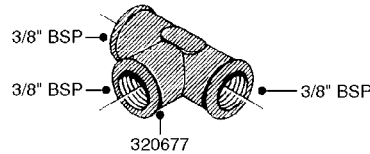

**L0010**

| parts-n° | order qty | description                     |
|----------|-----------|---------------------------------|
| 240085   | 1         | O-RING D13,1/8,3X02,4 NITRIL    |
| 241441   | 1         | O-RING D29.3X3                  |
| 242594   | 1         | O-RING D14 X 1.78 SCH.70-EPDM   |
| 320084   | 1         | FITT.DK NUT 1/2" BSP            |
| 320095   | 1         | FITT.DK NUT 1" BSP              |
| 320117   | 1         | FITT.DK CONN.1/2"BSP F. 1" CAP  |
| 320187   | 1         | FITT.DK CAP 3/8" BSP BLACK      |
| 320283   | 1         | FITT.DK NUT 3/4"BSP             |
| 320821   | 1         | FITT.DK NUT 1-1/2" BSP          |
| 321495   | 1         | FITT.DK REDUC 1/4'BSP F.3/4'NT  |
| 321576   | 1         | FITT.DK CONN 1/2"BSP F.3/4"NUT  |
| 330013   | 1         | O-RING D15/D10X2.5 F.3/8"NUT    |
| 330212   | 1         | O-RING D19/D14X2.4 F.1/2"NUT    |
| 330326   | 1         | O-RING D30/D24X2 F.1"NUT        |
| 330341   | 1         | FITT.DK HB 1" F. 1" NUT         |
| 330595   | 1         | O-RING D24.6/D20X2.1 -3/4"      |
| 330665   | 1         | 3/4' HOSE TAIL F/1' CAP         |
| 330676   | 1         | FITT.DK HB 3/8" F. 1/2" NUT     |
| 330687   | 1         | FITT.DK HB 1/2" F. 1/2" NUT     |
| 330691   | 1         | FITT.DK HB 3/4'F.3/4' NUT       |
| 330783   | 1         | FITT.DK HB 3/8" F.3/8" NUT      |
| 331262   | 1         | FITT.DK HB 1-1/2" F. 1-1/2"NUT  |
| 331273   | 1         | O-RING D44/D38X2 F.1-1/2"       |
| 331446   | 1         | FITT.DK HB 1" F.1-1/2" NUT      |
| 331807   | 1         | FITT.DK HB 5/16" F.3/8" NUT     |
| 332286   | 1         | FITT.DK HB 1/2" F. 3/4" NUT     |
| 332905   | 1         | FITT.DK HB 1/2" F. 3/4" CAP     |
| 332927   | 1         | PLUG F. NOZZLE TUBE 3/4'        |
| 333292   | 1         | FITT.DK HB 1"O'RING F.1-1/2"    |
| 333664   | 1         | FITT.DK HB 5/16' F. 1/2' NUT    |
| 334044   | 1         | FITT.DK HB 3/4' F. 3/4' CAP     |
| 334059   | 1         | FITT.DK EL 1" 110 DEG.F.1-1/2"  |
| 334123   | 1         | FITT.DK HB 1-1/4"O-RNG F.1-1/2" |
| 334150   | 1         | FITT.DK HB 1-1/4" 110 F.1-1/2"  |
| 390542   | 1         | PLUG WASHER FOR 3/4'CAP NUT     |
| 716236   | 1         | FITT.DK HB 1/2" ASSY. F. 3/4"   |
| 716413   | 1         | FITT.DK PLUG ASSY. F.NOZ TUBE   |
| 717426   | 1         | FITT.DK REDUC 1/4"BSP F.3/4"N   |
| 720856   | 1         | FITT.DK 1/2'BSP ASSY.F.3/4'NUT  |
| 724621   | 1         | FITT.DK HB 3/4"ASSY F.3/4" NUT  |