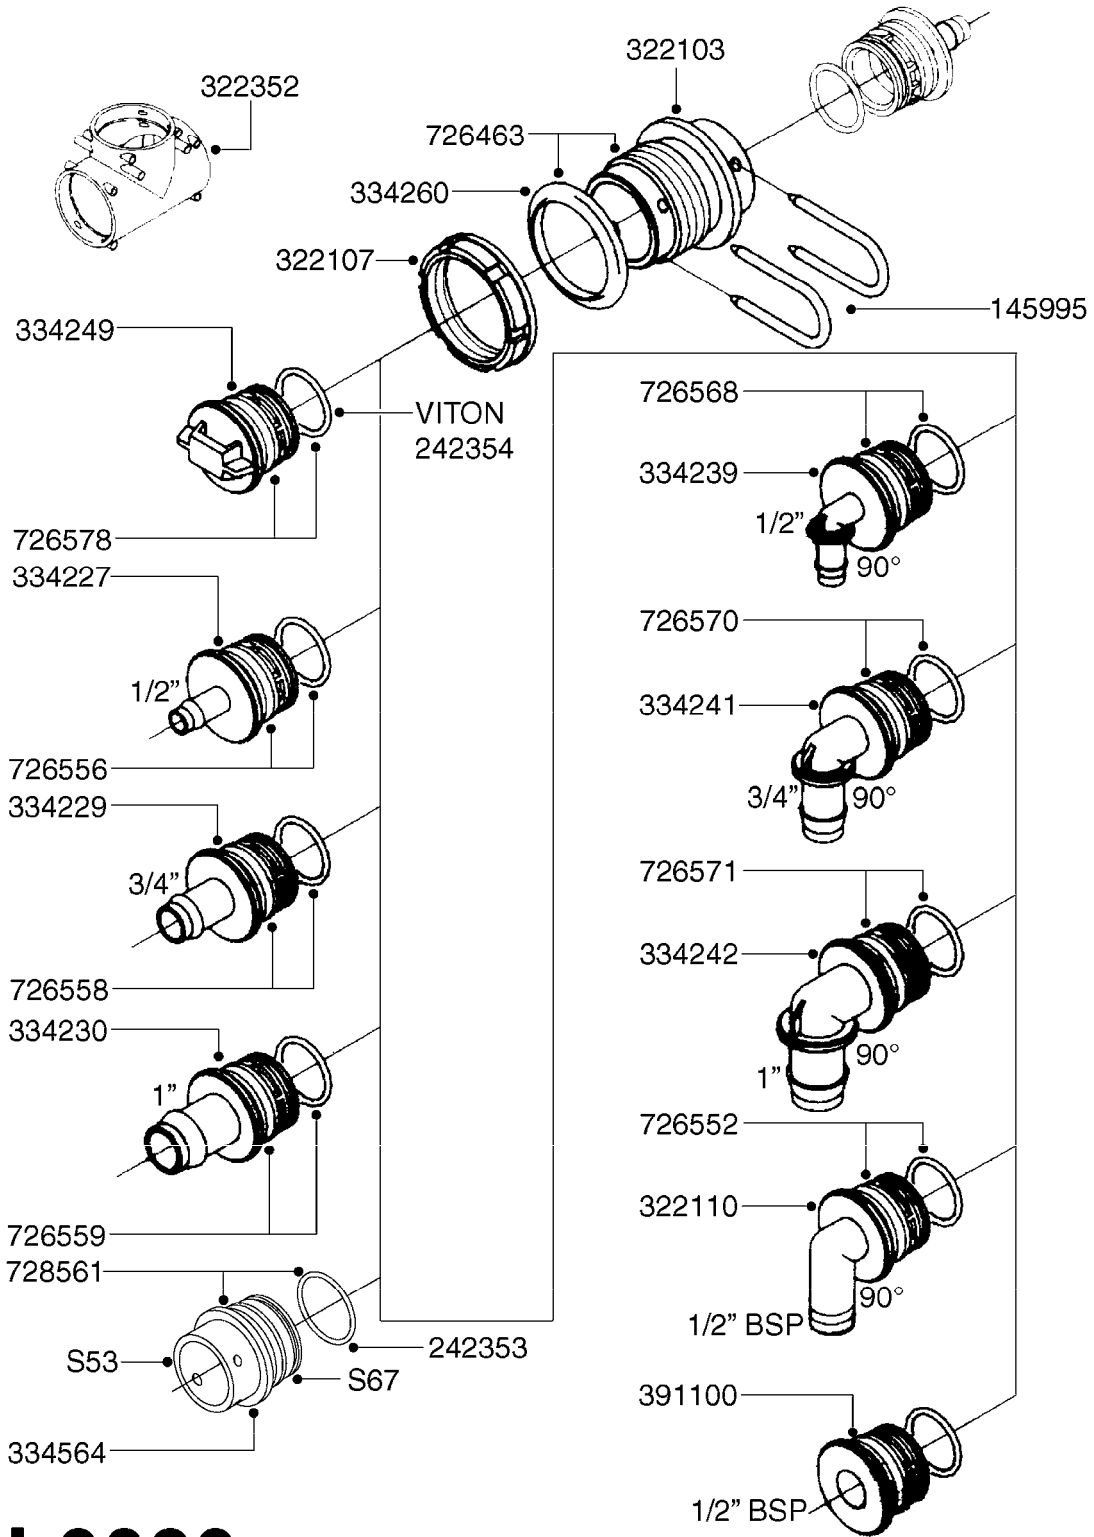

Date 16.03.2016 11:14

| parts-n° | order qty | description                    |
|----------|-----------|--------------------------------|
| 145994   | 1         | FITT.DK S-40 FORK              |
| 242355   | 1         | O-RING D19.2X3.0 VITON F.S-40  |
| 322102   | 1         | FITT.DK S-40 BULKHEAD          |
| 322106   | 1         | FITT.DK S-40 BULKHEAD NUT      |
| 322133   | 1         | FITT.DK S-40 PLUG W 1/8 THREAD |
| 334225   | 1         | FITT.DK S-40 STR.3/8'          |
| 334237   | 1         | FITT.DK S-40 ELB.3/8'          |
| 334238   | 1         | FITT.DK S-40 ELB.1/2'          |
| 334248   | 1         | FITT.DK S-40 PLUG              |
| 334259   | 1         | GASKET F. S-40 BULKHEAD        |
| 726462   | 1         | FITT. S40 BULHEAD W. GASKET    |
| 726567   | 1         | FITT.DK S-40 ELB.1/2" W.ORING  |
| 726693   | 1         | FITT.DK S-40 PLUG 1/8BSP ORING |