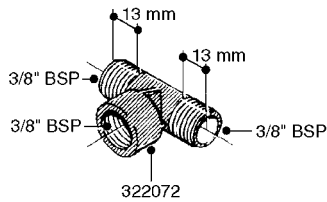

**L0010**

| parts-n° | order qty | description                     |
|----------|-----------|---------------------------------|
| 240085   | 1         | O-RING D13,1/8,3X02,4 NITRIL    |
| 241441   | 1         | O-RING D29.3X3                  |
| 242594   | 1         | O-RING D14 X 1.78 SCH.70-EPDM   |
| 320084   | 1         | FITT.DK NUT 1/2" BSP            |
| 320095   | 1         | FITT.DK NUT 1" BSP              |
| 320117   | 1         | FITT.DK CONN.1/2"BSP F. 1" CAP  |
| 320187   | 1         | FITT.DK CAP 3/8" BSP BLACK      |
| 320283   | 1         | FITT.DK NUT 3/4"BSP             |
| 320821   | 1         | FITT.DK NUT 1-1/2" BSP          |
| 321495   | 1         | FITT.DK REDUC 1/4'BSP F.3/4'NT  |
| 321576   | 1         | FITT.DK CONN 1/2"BSP F.3/4"NUT  |
| 330013   | 1         | O-RING D15/D10X2.5 F.3/8"NUT    |
| 330212   | 1         | O-RING D19/D14X2.4 F.1/2"NUT    |
| 330326   | 1         | O-RING D30/D24X2 F.1"NUT        |
| 330341   | 1         | FITT.DK HB 1" F. 1" NUT         |
| 330595   | 1         | O-RING D24.6/D20X2.1 -3/4"      |
| 330665   | 1         | 3/4' HOSE TAIL F/1' CAP         |
| 330676   | 1         | FITT.DK HB 3/8" F. 1/2" NUT     |
| 330687   | 1         | FITT.DK HB 1/2" F. 1/2" NUT     |
| 330691   | 1         | FITT.DK HB 3/4'F.3/4' NUT       |
| 330783   | 1         | FITT.DK HB 3/8" F.3/8" NUT      |
| 331262   | 1         | FITT.DK HB 1-1/2" F. 1-1/2"NUT  |
| 331273   | 1         | O-RING D44/D38X2 F.1-1/2"       |
| 331446   | 1         | FITT.DK HB 1" F.1-1/2" NUT      |
| 331807   | 1         | FITT.DK HB 5/16" F.3/8" NUT     |
| 332286   | 1         | FITT.DK HB 1/2" F. 3/4" NUT     |
| 332905   | 1         | FITT.DK HB 1/2" F. 3/4" CAP     |
| 332927   | 1         | PLUG F. NOZZLE TUBE 3/4'        |
| 333292   | 1         | FITT.DK HB 1"O'RING F.1-1/2"    |
| 333664   | 1         | FITT.DK HB 5/16' F. 1/2' NUT    |
| 334044   | 1         | FITT.DK HB 3/4' F. 3/4' CAP     |
| 334059   | 1         | FITT.DK EL 1" 110 DEG.F.1-1/2"  |
| 334123   | 1         | FITT.DK HB 1-1/4"O-RNG F.1-1/2" |
| 334150   | 1         | FITT.DK HB 1-1/4" 110 F.1-1/2"  |
| 390542   | 1         | PLUG WASHER FOR 3/4'CAP NUT     |
| 716236   | 1         | FITT.DK HB 1/2" ASSY. F. 3/4"   |
| 716413   | 1         | FITT.DK PLUG ASSY. F.NOZ TUBE   |
| 717426   | 1         | FITT.DK REDUC 1/4"BSP F.3/4"N   |
| 720856   | 1         | FITT.DK 1/2'BSP ASSY.F.3/4'NUT  |
| 724621   | 1         | FITT.DK HB 3/4"ASSY F.3/4" NUT  |