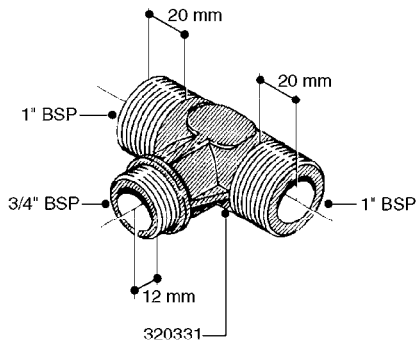

**L0010**

| parts-n° | order qty | description                     |
|----------|-----------|---------------------------------|
| 240085   | 1         | O-RING D13,1/8,3X02,4 NITRIL    |
| 241441   | 1         | O-RING D29.3X3                  |
| 242594   | 1         | O-RING D14 X 1.78 SCH.70-EPDM   |
| 320084   | 1         | FITT.DK NUT 1/2" BSP            |
| 320095   | 1         | FITT.DK NUT 1" BSP              |
| 320117   | 1         | FITT.DK CONN.1/2"BSP F. 1" CAP  |
| 320187   | 1         | FITT.DK CAP 3/8" BSP BLACK      |
| 320283   | 1         | FITT.DK NUT 3/4"BSP             |
| 320821   | 1         | FITT.DK NUT 1-1/2" BSP          |
| 321495   | 1         | FITT.DK REDUC 1/4'BSP F.3/4'NT  |
| 321576   | 1         | FITT.DK CONN 1/2"BSP F.3/4"NUT  |
| 330013   | 1         | O-RING D15/D10X2.5 F.3/8"NUT    |
| 330212   | 1         | O-RING D19/D14X2.4 F.1/2"NUT    |
| 330326   | 1         | O-RING D30/D24X2 F.1"NUT        |
| 330341   | 1         | FITT.DK HB 1" F. 1" NUT         |
| 330595   | 1         | O-RING D24.6/D20X2.1 -3/4"      |
| 330665   | 1         | 3/4' HOSE TAIL F/1' CAP         |
| 330676   | 1         | FITT.DK HB 3/8" F. 1/2" NUT     |
| 330687   | 1         | FITT.DK HB 1/2" F. 1/2" NUT     |
| 330691   | 1         | FITT.DK HB 3/4'F.3/4' NUT       |
| 330783   | 1         | FITT.DK HB 3/8" F.3/8" NUT      |
| 331262   | 1         | FITT.DK HB 1-1/2" F. 1-1/2"NUT  |
| 331273   | 1         | O-RING D44/D38X2 F.1-1/2"       |
| 331446   | 1         | FITT.DK HB 1" F.1-1/2" NUT      |
| 331807   | 1         | FITT.DK HB 5/16" F.3/8" NUT     |
| 332286   | 1         | FITT.DK HB 1/2" F. 3/4" NUT     |
| 332905   | 1         | FITT.DK HB 1/2" F. 3/4" CAP     |
| 332927   | 1         | PLUG F. NOZZLE TUBE 3/4'        |
| 333292   | 1         | FITT.DK HB 1"O'RING F.1-1/2"    |
| 333664   | 1         | FITT.DK HB 5/16' F. 1/2' NUT    |
| 334044   | 1         | FITT.DK HB 3/4' F. 3/4' CAP     |
| 334059   | 1         | FITT.DK EL 1" 110 DEG.F.1-1/2"  |
| 334123   | 1         | FITT.DK HB 1-1/4"O-RNG F.1-1/2" |
| 334150   | 1         | FITT.DK HB 1-1/4" 110 F.1-1/2"  |
| 390542   | 1         | PLUG WASHER FOR 3/4'CAP NUT     |
| 716236   | 1         | FITT.DK HB 1/2" ASSY. F. 3/4"   |
| 716413   | 1         | FITT.DK PLUG ASSY. F.NOZ TUBE   |
| 717426   | 1         | FITT.DK REDUC 1/4"BSP F.3/4"N   |
| 720856   | 1         | FITT.DK 1/2'BSP ASSY.F.3/4'NUT  |
| 724621   | 1         | FITT.DK HB 3/4"ASSY F.3/4" NUT  |