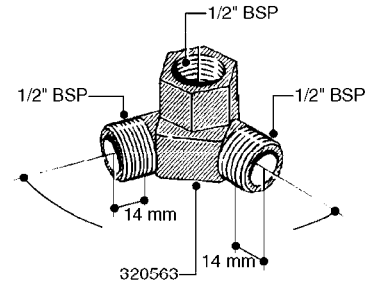

**L0010**

| parts-n° | order qty | description                     |
|----------|-----------|---------------------------------|
| 240085   | 1         | O-RING D13,1/8,3X02,4 NITRIL    |
| 241441   | 1         | O-RING D29.3X3                  |
| 242594   | 1         | O-RING D14 X 1.78 SCH.70-EPDM   |
| 320084   | 1         | FITT.DK NUT 1/2" BSP            |
| 320095   | 1         | FITT.DK NUT 1" BSP              |
| 320117   | 1         | FITT.DK CONN.1/2"BSP F. 1" CAP  |
| 320187   | 1         | FITT.DK CAP 3/8" BSP BLACK      |
| 320283   | 1         | FITT.DK NUT 3/4"BSP             |
| 320821   | 1         | FITT.DK NUT 1-1/2" BSP          |
| 321495   | 1         | FITT.DK REDUC 1/4'BSP F.3/4'NT  |
| 321576   | 1         | FITT.DK CONN 1/2"BSP F.3/4"NUT  |
| 330013   | 1         | O-RING D15/D10X2.5 F.3/8"NUT    |
| 330212   | 1         | O-RING D19/D14X2.4 F.1/2"NUT    |
| 330326   | 1         | O-RING D30/D24X2 F.1"NUT        |
| 330341   | 1         | FITT.DK HB 1" F. 1" NUT         |
| 330595   | 1         | O-RING D24.6/D20X2.1 -3/4"      |
| 330665   | 1         | 3/4' HOSE TAIL F/1' CAP         |
| 330676   | 1         | FITT.DK HB 3/8" F. 1/2" NUT     |
| 330687   | 1         | FITT.DK HB 1/2" F. 1/2" NUT     |
| 330691   | 1         | FITT.DK HB 3/4'F.3/4' NUT       |
| 330783   | 1         | FITT.DK HB 3/8" F.3/8" NUT      |
| 331262   | 1         | FITT.DK HB 1-1/2" F. 1-1/2"NUT  |
| 331273   | 1         | O-RING D44/D38X2 F.1-1/2"       |
| 331446   | 1         | FITT.DK HB 1" F.1-1/2" NUT      |
| 331807   | 1         | FITT.DK HB 5/16" F.3/8" NUT     |
| 332286   | 1         | FITT.DK HB 1/2" F. 3/4" NUT     |
| 332905   | 1         | FITT.DK HB 1/2" F. 3/4" CAP     |
| 332927   | 1         | PLUG F. NOZZLE TUBE 3/4'        |
| 333292   | 1         | FITT.DK HB 1"O'RING F.1-1/2"    |
| 333664   | 1         | FITT.DK HB 5/16' F. 1/2' NUT    |
| 334044   | 1         | FITT.DK HB 3/4' F. 3/4' CAP     |
| 334059   | 1         | FITT.DK EL 1" 110 DEG.F.1-1/2"  |
| 334123   | 1         | FITT.DK HB 1-1/4"O-RNG F.1-1/2" |
| 334150   | 1         | FITT.DK HB 1-1/4" 110 F.1-1/2"  |
| 390542   | 1         | PLUG WASHER FOR 3/4'CAP NUT     |
| 716236   | 1         | FITT.DK HB 1/2" ASSY. F. 3/4"   |
| 716413   | 1         | FITT.DK PLUG ASSY. F.NOZ TUBE   |
| 717426   | 1         | FITT.DK REDUC 1/4"BSP F.3/4"N   |
| 720856   | 1         | FITT.DK 1/2'BSP ASSY.F.3/4'NUT  |
| 724621   | 1         | FITT.DK HB 3/4"ASSY F.3/4" NUT  |