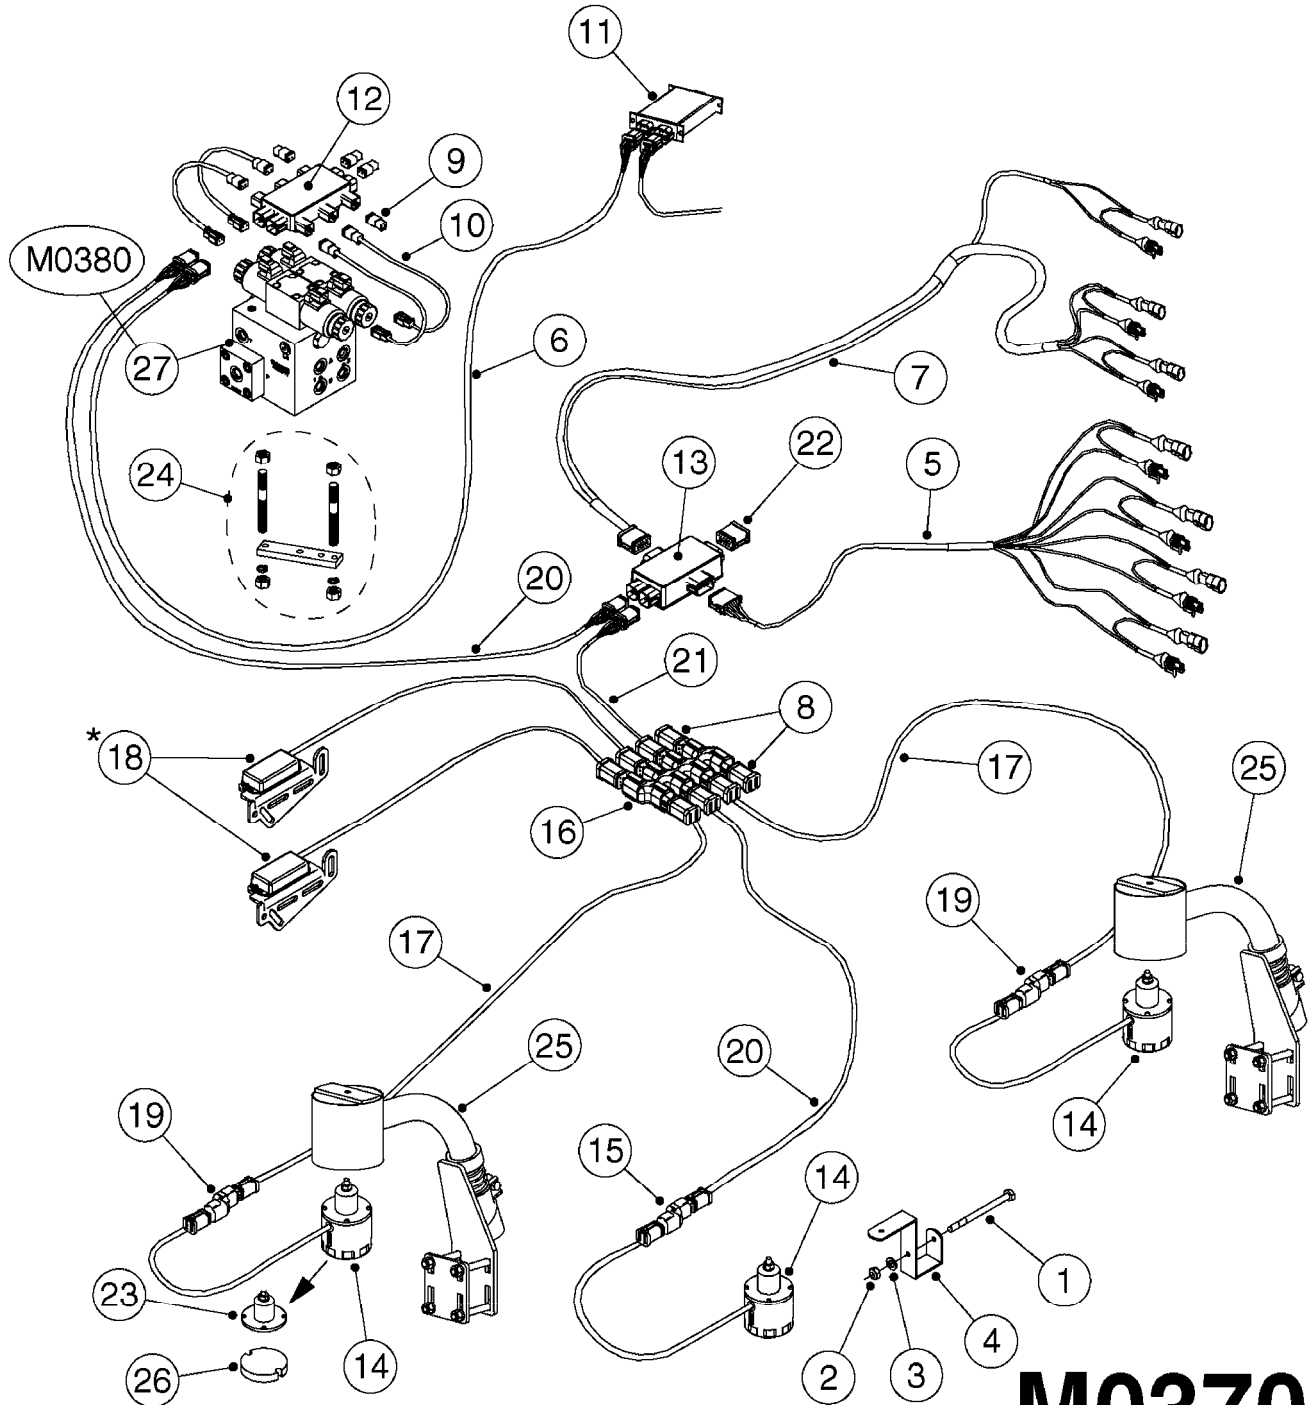

# M0360

NORAC SEVERE TERRAIN KIT  
M0360-HIN, 01:01:16

Page 1

Date 16.03.2016 11:14

| Pos. | parts-n° | order qty | description                    |
|------|----------|-----------|--------------------------------|
| 1    | 26030300 | 1         | NORAC SEVERE TERRAIN CABLE     |
| 2    | 28024103 | 1         | TIE STRAP L=8" x W=3/16"       |
| 3    | 28025203 | 1         | TIE STRAP L=23" x W=1/2"       |
| 4    | 28086400 | 1         | UC4 ULTRASOUND SENSOR NORAC    |
| 5    | 28086500 | 1         | UC4 SENSOR MOUNTING BKT. NORAC |
| 6    | 72591600 | 1         | NORAC HC SEVERE TERRAIN KIT    |