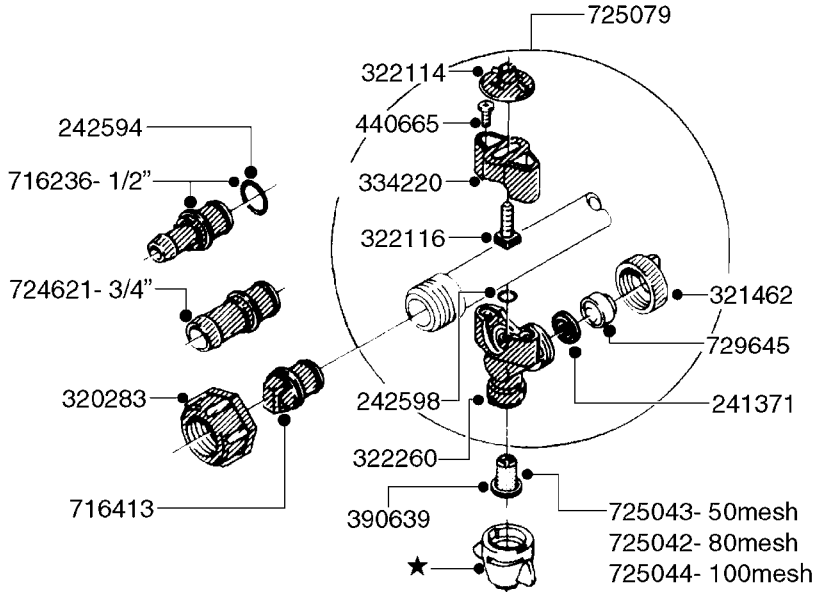

**D1060**

BOOM-NOZZLES QUINTASTREAM  
D1060-HIN, 01:01:16

Page 1

Date 16.03.2016 11:13

| Pos. | parts-n° | order qty | description                   |
|------|----------|-----------|-------------------------------|
| 1    | 372011   | 1         | NOZZLE ISO QS-015-5H GREEN    |
| 1    | 372012   | 1         | NOZZLE ISO QS-02-5H YELLOW    |
| 1    | 372013   | 1         | NOZZLE ISO QS-03-5H BLUE      |
| 1    | 372014   | 1         | NOZZLE ISO QS-04-5H RED       |
| 1    | 372015   | 1         | NOZZLE ISO QS-05-5H BROWN     |
| 1    | 372016   | 1         | NOZZLE ISO QS-06-5H GREY      |
| 1    | 372017   | 1         | NOZZLE ISO QS-08-5H WHITE     |
| 1    | 372018   | 1         | NOZZLE ISO QS-10-5H LT. BLUE  |
| 1    | 372019   | 1         | NOZZLE ISO QS-15-5H LT. GREEN |
| 2    | 372002   | 1         | ISO QNTSTRM 015 S-GREEN       |
| 2    | 372003   | 1         | ISO QNTSTRM 02 S-YELLOW       |
| 2    | 372004   | 1         | ISO QNTSTRM 03 S-BLUE         |
| 2    | 372005   | 1         | ISO QNTSTRM 04 S-RED          |
| 2    | 372006   | 1         | ISO QNTSTRM 05 S-BROWN        |
| 2    | 372007   | 1         | ISO QNTSTRM 06 S-GREY         |
| 2    | 372008   | 1         | ISO QNTSTRM 08 S-WHITE        |
| 2    | 372009   | 1         | ISO QNTSTRM 10 S-LT.BLU       |
| 2    | 372010   | 1         | ISO QNTSTRM 15 S-LT.GRN       |