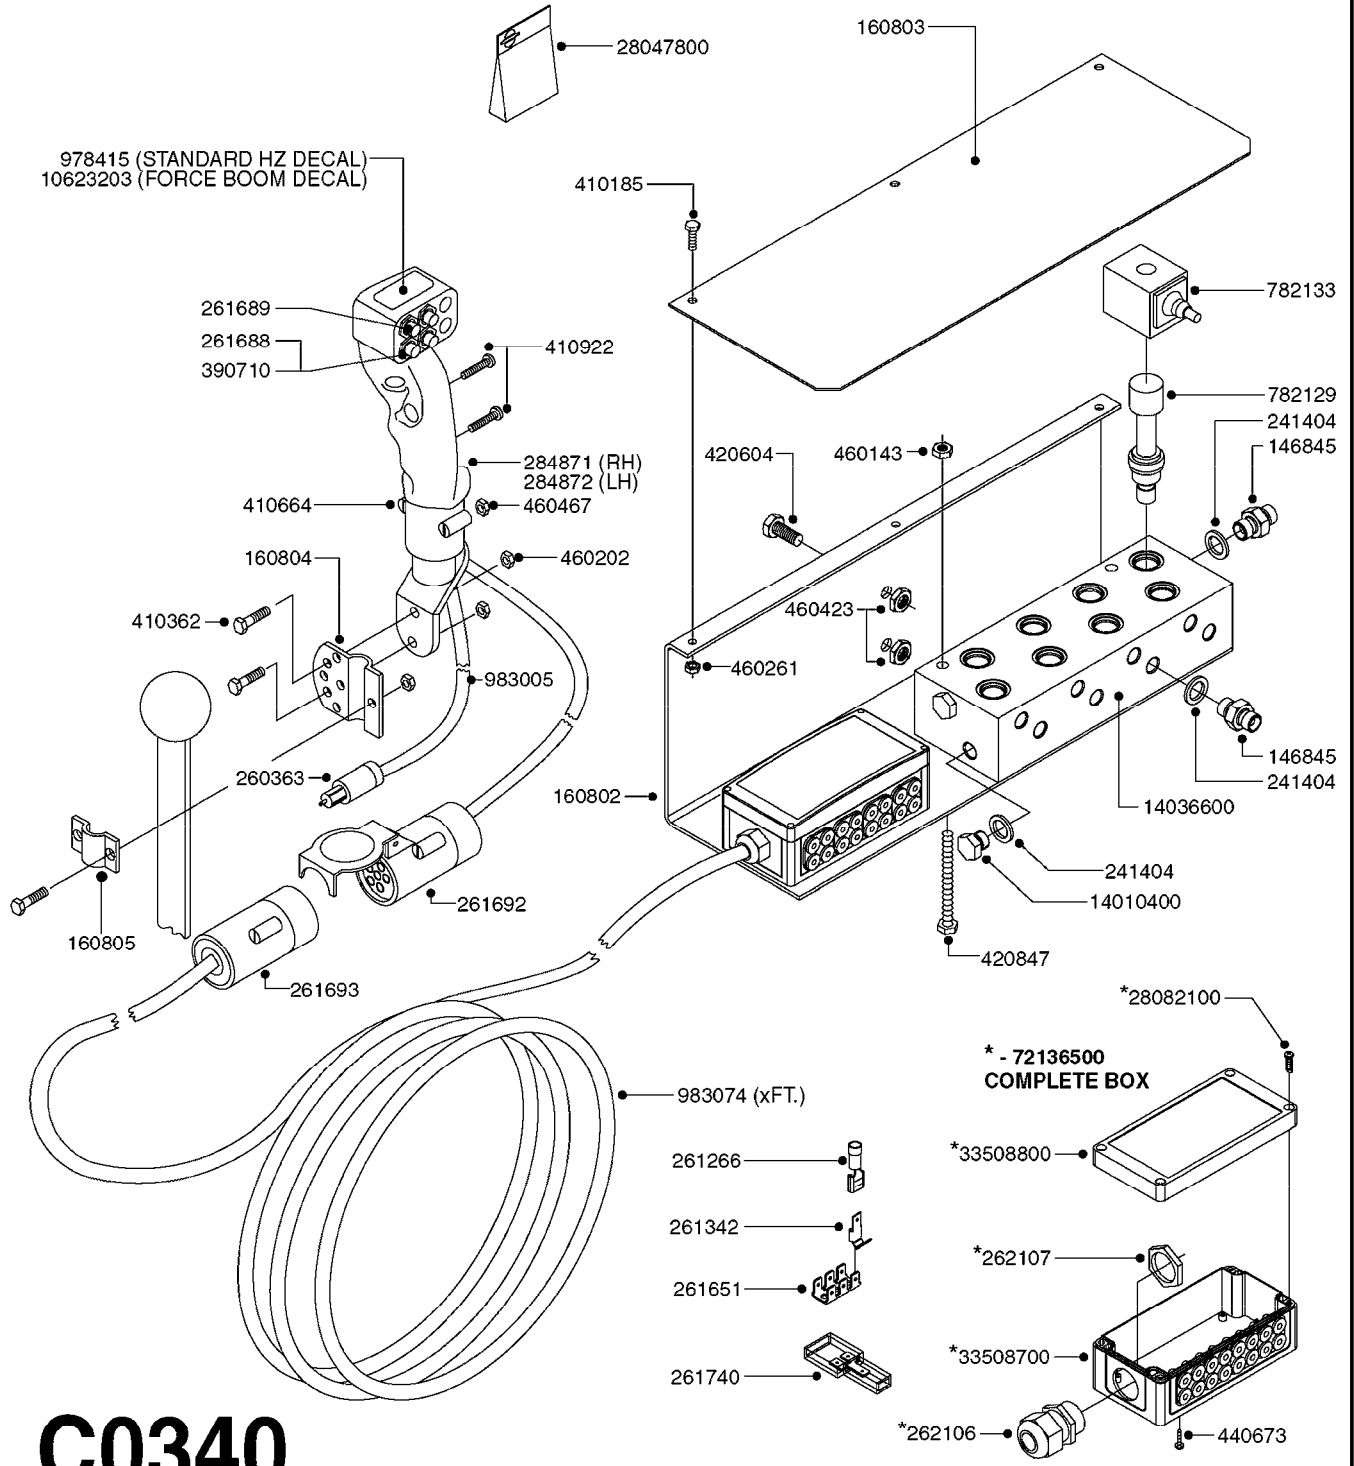

JOYSTICK COMPLETE: 730180

**C0320**

HYD EAGLE HZ JOYSTICK CONTROL  
C0320-HIN, 01:01:16

Page 1

Date 16.03.2016 11:13

| parts-n° | order qty | description                       |
|----------|-----------|-----------------------------------|
| 146845   | 1         | HEX NIPPLE 1/4"X1/4"              |
| 147134   | 1         | MANIFOLD 4-FUNCTION               |
| 160802   | 1         | MOUNT PLATE F.HYD SOLENOID'HZ'    |
| 160803   | 1         | COVER PLATE F.HYD SOLENOID'HZ'    |
| 160804   | 1         | MOUNT BRACKET F.HANDLE            |
| 160805   | 1         | MOUNT STRAP F.HANDLE              |
| 241404   | 1         | DOWTY SEAL 1/4"                   |
| 242220   | 1         | GASKET F. HIRSMANN PLUG           |
| 242399   | 1         | O-RING F.HYD SOLENOID VALVE       |
| 260363   | 1         | PLUG 2 POLE 12V                   |
| 261266   | 1         | CONNECTOR END F.CABLE HP          |
| 261342   | 1         | SPADE F.ELEC.3 WAY CONNECTOR      |
| 261344   | 1         | HIRSCHMANN PLUG B                 |
| 261651   | 1         | SPADE F.ELEC.6 POLE CONNECTOR     |
| 261688   | 1         | SWITCH F. HANDLE WHITE            |
| 261689   | 1         | CAP RUBBER F. SWITCH JOYSTICK     |
| 261692   | 1         | PLUG ELEC.7 POLE FEMALE F.CABL    |
| 261693   | 1         | PLUG ELEC. 7 POLE MALE            |
| 261740   | 1         | SPADE F.ELEC.3 POLE CONN.INSUL    |
| 262106   | 1         | BULKHEAD F. CABLE 6.5-14 BLACK    |
| 262107   | 1         | NUT F. BULKHEAD CABLE BLACK       |
| 284871   | 1         | CONTROL HANDLE RIGHT HALF         |
| 284872   | 1         | CONTROL HANDLE LEFT HALF          |
| 285331   | 1         | SEAL KIT F. HZ HYD.SOLENOID 96    |
| 390710   | 1         | SWITCH F.HANDLE GREY MACHINED     |
| 410185   | 1         | BOLT HEX 8.8 DEL M6X16 A2         |
| 410362   | 1         | BOLT HEX 8.8 SS M6X20 FT          |
| 410664   | 1         | BOLT HEX M5 X 20                  |
| 410922   | 1         | CYL.SKR 8.8 DEL M4X20 RST         |
| 411029   | 1         | SCREW M3X35 F.HIRSMANN PLUG       |
| 420604   | 1         | BOLT HEX 8.8 DEL M10X25 FT DIN933 |
| 420847   | 1         | BOLT HEX 8.8 DEL M8X85            |
| 440673   | 1         | SCREW F.PLASTIC 5X12 SS           |
| 460143   | 1         | NUT HEX M8 LOCK A2 DIN985         |
| 460202   | 1         | NUT HEX M6                        |
| 460261   | 1         | NUT HEX M6X1 LOCK A2 DIN985       |
| 460423   | 1         | NUT HEX M10X1.5 LOCK              |
| 460467   | 1         | NUT HEX M5 GALV.                  |
| 730180   | 1         | HYD.KIT JOYSTICK CTRL HANDLE      |
| 782079   | 1         | CARTRIDGE VALVE                   |
| 782081   | 1         | SOLENOID F. CARTRIDGE VALVE       |
| 978415   | 1         | DECAL CONTROL HANDLE              |
| 983005   | 1         | ELEC. CABLE 2 WIRE X 1.5MM        |
| 983074   | 1         | ELEC. CABLE 5 WIRE X 1.5MM        |
| 10623203 | 1         | DECAL F.JOYSTICK - FORCE          |
| 14010400 | 1         | PLUG 1/4" BSP                     |
| 28082100 | 1         | SCREW F. BOX LID 1/4" L=20        |
| 33508700 | 1         | BOX BOTTOM 160X80X40 BLACK 1-HOLE |
| 33508800 | 1         | LID 160X80X15 BLK W/SCREWS        |
| 72136500 | 1         | UNIV. CONNECTION BOX F. EC        |