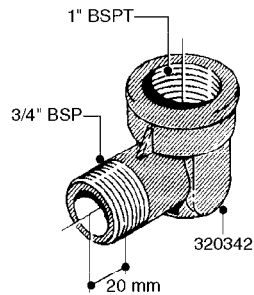

**L0010**

| parts-n° | order qty | description                     |
|----------|-----------|---------------------------------|
| 240085   | 1         | O-RING D13,1/8,3X02,4 NITRIL    |
| 241441   | 1         | O-RING D29.3X3                  |
| 242594   | 1         | O-RING D14 X 1.78 SCH.70-EPDM   |
| 320084   | 1         | FITT.DK NUT 1/2" BSP            |
| 320095   | 1         | FITT.DK NUT 1" BSP              |
| 320117   | 1         | FITT.DK CONN.1/2"BSP F. 1" CAP  |
| 320187   | 1         | FITT.DK CAP 3/8" BSP BLACK      |
| 320283   | 1         | FITT.DK NUT 3/4"BSP             |
| 320821   | 1         | FITT.DK NUT 1-1/2" BSP          |
| 321495   | 1         | FITT.DK REDUC 1/4'BSP F.3/4'NT  |
| 321576   | 1         | FITT.DK CONN 1/2"BSP F.3/4"NUT  |
| 330013   | 1         | O-RING D15/D10X2.5 F.3/8"NUT    |
| 330212   | 1         | O-RING D19/D14X2.4 F.1/2"NUT    |
| 330326   | 1         | O-RING D30/D24X2 F.1"NUT        |
| 330341   | 1         | FITT.DK HB 1" F. 1" NUT         |
| 330595   | 1         | O-RING D24.6/D20X2.1 -3/4"      |
| 330665   | 1         | 3/4' HOSE TAIL F/1' CAP         |
| 330676   | 1         | FITT.DK HB 3/8" F. 1/2" NUT     |
| 330687   | 1         | FITT.DK HB 1/2" F. 1/2" NUT     |
| 330691   | 1         | FITT.DK HB 3/4'F.3/4' NUT       |
| 330783   | 1         | FITT.DK HB 3/8" F.3/8" NUT      |
| 331262   | 1         | FITT.DK HB 1-1/2" F. 1-1/2"NUT  |
| 331273   | 1         | O-RING D44/D38X2 F.1-1/2"       |
| 331446   | 1         | FITT.DK HB 1" F.1-1/2" NUT      |
| 331807   | 1         | FITT.DK HB 5/16" F.3/8" NUT     |
| 332286   | 1         | FITT.DK HB 1/2" F. 3/4" NUT     |
| 332905   | 1         | FITT.DK HB 1/2" F. 3/4" CAP     |
| 332927   | 1         | PLUG F. NOZZLE TUBE 3/4'        |
| 333292   | 1         | FITT.DK HB 1"O'RING F.1-1/2"    |
| 333664   | 1         | FITT.DK HB 5/16' F. 1/2' NUT    |
| 334044   | 1         | FITT.DK HB 3/4' F. 3/4' CAP     |
| 334059   | 1         | FITT.DK EL 1" 110 DEG.F.1-1/2"  |
| 334123   | 1         | FITT.DK HB 1-1/4"O-RNG F.1-1/2" |
| 334150   | 1         | FITT.DK HB 1-1/4" 110 F.1-1/2"  |
| 390542   | 1         | PLUG WASHER FOR 3/4'CAP NUT     |
| 716236   | 1         | FITT.DK HB 1/2" ASSY. F. 3/4"   |
| 716413   | 1         | FITT.DK PLUG ASSY. F.NOZ TUBE   |
| 717426   | 1         | FITT.DK REDUC 1/4"BSP F.3/4"N   |
| 720856   | 1         | FITT.DK 1/2'BSP ASSY.F.3/4'NUT  |
| 724621   | 1         | FITT.DK HB 3/4"ASSY F.3/4" NUT  |