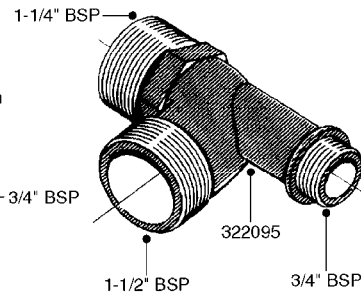

**L0010**

| parts-n° | order qty | description                     |
|----------|-----------|---------------------------------|
| 240085   | 1         | O-RING D13,1/8,3X02,4 NITRIL    |
| 241441   | 1         | O-RING D29.3X3                  |
| 242594   | 1         | O-RING D14 X 1.78 SCH.70-EPDM   |
| 320084   | 1         | FITT.DK NUT 1/2" BSP            |
| 320095   | 1         | FITT.DK NUT 1" BSP              |
| 320117   | 1         | FITT.DK CONN.1/2"BSP F. 1" CAP  |
| 320187   | 1         | FITT.DK CAP 3/8" BSP BLACK      |
| 320283   | 1         | FITT.DK NUT 3/4"BSP             |
| 320821   | 1         | FITT.DK NUT 1-1/2" BSP          |
| 321495   | 1         | FITT.DK REDUC 1/4'BSP F.3/4'NT  |
| 321576   | 1         | FITT.DK CONN 1/2"BSP F.3/4"NUT  |
| 330013   | 1         | O-RING D15/D10X2.5 F.3/8"NUT    |
| 330212   | 1         | O-RING D19/D14X2.4 F.1/2"NUT    |
| 330326   | 1         | O-RING D30/D24X2 F.1"NUT        |
| 330341   | 1         | FITT.DK HB 1" F. 1" NUT         |
| 330595   | 1         | O-RING D24.6/D20X2.1 -3/4"      |
| 330665   | 1         | 3/4' HOSE TAIL F/1' CAP         |
| 330676   | 1         | FITT.DK HB 3/8" F. 1/2" NUT     |
| 330687   | 1         | FITT.DK HB 1/2" F. 1/2" NUT     |
| 330691   | 1         | FITT.DK HB 3/4'F.3/4' NUT       |
| 330783   | 1         | FITT.DK HB 3/8" F.3/8" NUT      |
| 331262   | 1         | FITT.DK HB 1-1/2" F. 1-1/2"NUT  |
| 331273   | 1         | O-RING D44/D38X2 F.1-1/2"       |
| 331446   | 1         | FITT.DK HB 1" F.1-1/2" NUT      |
| 331807   | 1         | FITT.DK HB 5/16" F.3/8" NUT     |
| 332286   | 1         | FITT.DK HB 1/2" F. 3/4" NUT     |
| 332905   | 1         | FITT.DK HB 1/2" F. 3/4" CAP     |
| 332927   | 1         | PLUG F. NOZZLE TUBE 3/4'        |
| 333292   | 1         | FITT.DK HB 1"O'RING F.1-1/2"    |
| 333664   | 1         | FITT.DK HB 5/16' F. 1/2' NUT    |
| 334044   | 1         | FITT.DK HB 3/4' F. 3/4' CAP     |
| 334059   | 1         | FITT.DK EL 1" 110 DEG.F.1-1/2"  |
| 334123   | 1         | FITT.DK HB 1-1/4"O-RNG F.1-1/2" |
| 334150   | 1         | FITT.DK HB 1-1/4" 110 F.1-1/2"  |
| 390542   | 1         | PLUG WASHER FOR 3/4'CAP NUT     |
| 716236   | 1         | FITT.DK HB 1/2" ASSY. F. 3/4"   |
| 716413   | 1         | FITT.DK PLUG ASSY. F.NOZ TUBE   |
| 717426   | 1         | FITT.DK REDUC 1/4"BSP F.3/4"N   |
| 720856   | 1         | FITT.DK 1/2'BSP ASSY.F.3/4'NUT  |
| 724621   | 1         | FITT.DK HB 3/4"ASSY F.3/4" NUT  |