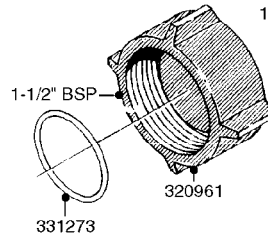

**L0010**

| parts-n° | order qty | description                     |
|----------|-----------|---------------------------------|
| 240085   | 1         | O-RING D13,1/8,3X02,4 NITRIL    |
| 241441   | 1         | O-RING D29.3X3                  |
| 242594   | 1         | O-RING D14 X 1.78 SCH.70-EPDM   |
| 320084   | 1         | FITT.DK NUT 1/2" BSP            |
| 320095   | 1         | FITT.DK NUT 1" BSP              |
| 320117   | 1         | FITT.DK CONN.1/2"BSP F. 1" CAP  |
| 320187   | 1         | FITT.DK CAP 3/8" BSP BLACK      |
| 320283   | 1         | FITT.DK NUT 3/4"BSP             |
| 320821   | 1         | FITT.DK NUT 1-1/2" BSP          |
| 321495   | 1         | FITT.DK REDUC 1/4'BSP F.3/4'NT  |
| 321576   | 1         | FITT.DK CONN 1/2"BSP F.3/4"NUT  |
| 330013   | 1         | O-RING D15/D10X2.5 F.3/8"NUT    |
| 330212   | 1         | O-RING D19/D14X2.4 F.1/2"NUT    |
| 330326   | 1         | O-RING D30/D24X2 F.1"NUT        |
| 330341   | 1         | FITT.DK HB 1" F. 1" NUT         |
| 330595   | 1         | O-RING D24.6/D20X2.1 -3/4"      |
| 330665   | 1         | 3/4' HOSE TAIL F/1' CAP         |
| 330676   | 1         | FITT.DK HB 3/8" F. 1/2" NUT     |
| 330687   | 1         | FITT.DK HB 1/2" F. 1/2" NUT     |
| 330691   | 1         | FITT.DK HB 3/4'F.3/4' NUT       |
| 330783   | 1         | FITT.DK HB 3/8" F.3/8" NUT      |
| 331262   | 1         | FITT.DK HB 1-1/2" F. 1-1/2"NUT  |
| 331273   | 1         | O-RING D44/D38X2 F.1-1/2"       |
| 331446   | 1         | FITT.DK HB 1" F.1-1/2" NUT      |
| 331807   | 1         | FITT.DK HB 5/16" F.3/8" NUT     |
| 332286   | 1         | FITT.DK HB 1/2" F. 3/4" NUT     |
| 332905   | 1         | FITT.DK HB 1/2" F. 3/4" CAP     |
| 332927   | 1         | PLUG F. NOZZLE TUBE 3/4'        |
| 333292   | 1         | FITT.DK HB 1"O'RING F.1-1/2"    |
| 333664   | 1         | FITT.DK HB 5/16' F. 1/2' NUT    |
| 334044   | 1         | FITT.DK HB 3/4' F. 3/4' CAP     |
| 334059   | 1         | FITT.DK EL 1" 110 DEG.F.1-1/2"  |
| 334123   | 1         | FITT.DK HB 1-1/4"O-RNG F.1-1/2" |
| 334150   | 1         | FITT.DK HB 1-1/4" 110 F.1-1/2"  |
| 390542   | 1         | PLUG WASHER FOR 3/4'CAP NUT     |
| 716236   | 1         | FITT.DK HB 1/2" ASSY. F. 3/4"   |
| 716413   | 1         | FITT.DK PLUG ASSY. F.NOZ TUBE   |
| 717426   | 1         | FITT.DK REDUC 1/4"BSP F.3/4"N   |
| 720856   | 1         | FITT.DK 1/2'BSP ASSY.F.3/4'NUT  |
| 724621   | 1         | FITT.DK HB 3/4"ASSY F.3/4" NUT  |