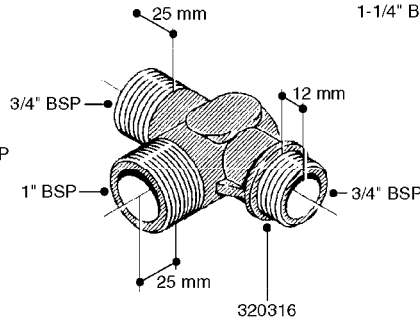

**L0010**

| parts-n° | order qty | description                     |
|----------|-----------|---------------------------------|
| 240085   | 1         | O-RING D13,1/8,3X02,4 NITRIL    |
| 241441   | 1         | O-RING D29.3X3                  |
| 242594   | 1         | O-RING D14 X 1.78 SCH.70-EPDM   |
| 320084   | 1         | FITT.DK NUT 1/2" BSP            |
| 320095   | 1         | FITT.DK NUT 1" BSP              |
| 320117   | 1         | FITT.DK CONN.1/2"BSP F. 1" CAP  |
| 320187   | 1         | FITT.DK CAP 3/8" BSP BLACK      |
| 320283   | 1         | FITT.DK NUT 3/4"BSP             |
| 320821   | 1         | FITT.DK NUT 1-1/2" BSP          |
| 321495   | 1         | FITT.DK REDUC 1/4'BSP F.3/4'NT  |
| 321576   | 1         | FITT.DK CONN 1/2"BSP F.3/4"NUT  |
| 330013   | 1         | O-RING D15/D10X2.5 F.3/8"NUT    |
| 330212   | 1         | O-RING D19/D14X2.4 F.1/2"NUT    |
| 330326   | 1         | O-RING D30/D24X2 F.1"NUT        |
| 330341   | 1         | FITT.DK HB 1" F. 1" NUT         |
| 330595   | 1         | O-RING D24.6/D20X2.1 -3/4"      |
| 330665   | 1         | 3/4' HOSE TAIL F/1' CAP         |
| 330676   | 1         | FITT.DK HB 3/8" F. 1/2" NUT     |
| 330687   | 1         | FITT.DK HB 1/2" F. 1/2" NUT     |
| 330691   | 1         | FITT.DK HB 3/4'F.3/4' NUT       |
| 330783   | 1         | FITT.DK HB 3/8" F.3/8" NUT      |
| 331262   | 1         | FITT.DK HB 1-1/2" F. 1-1/2"NUT  |
| 331273   | 1         | O-RING D44/D38X2 F.1-1/2"       |
| 331446   | 1         | FITT.DK HB 1" F.1-1/2" NUT      |
| 331807   | 1         | FITT.DK HB 5/16" F.3/8" NUT     |
| 332286   | 1         | FITT.DK HB 1/2" F. 3/4" NUT     |
| 332905   | 1         | FITT.DK HB 1/2" F. 3/4" CAP     |
| 332927   | 1         | PLUG F. NOZZLE TUBE 3/4'        |
| 333292   | 1         | FITT.DK HB 1"O'RING F.1-1/2"    |
| 333664   | 1         | FITT.DK HB 5/16' F. 1/2' NUT    |
| 334044   | 1         | FITT.DK HB 3/4' F. 3/4' CAP     |
| 334059   | 1         | FITT.DK EL 1" 110 DEG.F.1-1/2"  |
| 334123   | 1         | FITT.DK HB 1-1/4"O-RNG F.1-1/2" |
| 334150   | 1         | FITT.DK HB 1-1/4" 110 F.1-1/2"  |
| 390542   | 1         | PLUG WASHER FOR 3/4'CAP NUT     |
| 716236   | 1         | FITT.DK HB 1/2" ASSY. F. 3/4"   |
| 716413   | 1         | FITT.DK PLUG ASSY. F.NOZ TUBE   |
| 717426   | 1         | FITT.DK REDUC 1/4"BSP F.3/4"N   |
| 720856   | 1         | FITT.DK 1/2'BSP ASSY.F.3/4'NUT  |
| 724621   | 1         | FITT.DK HB 3/4"ASSY F.3/4" NUT  |