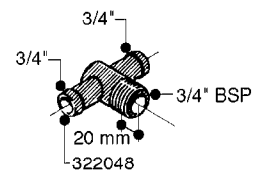

L0040

FITTINGS - NIPPLES & ELBOWS
L0040-HIN, 01:01:16

Page 1

Date 16.03.2016 14:10

parts-n°	order qty	description
10530803	1	FITT.PO.SE 2.00X2.00 45 DEG.
320191	1	FITT.DK ELB 3/8' BSP 45 DEGREE
320482	1	FITT.DK ELB. 1/2" BSP 60 DEG.
320596	1	FITT.DK ELB 3/8'-1/2'BSP 45DEG
320607	1	FITT.DK HN 3/8M X 3/8F BSP LNG
320633	1	FITT.DK HN 3/8"M X 3/8"F BSP
321451	1	FITT.DK ELB.1-1/2 X1-1/4 80DEG
321532	1	FITT.DK REDUC 3/4' X 1/2' BSP
390233	1	FITT.DK REDUC 1-1/2" X 1" BSP