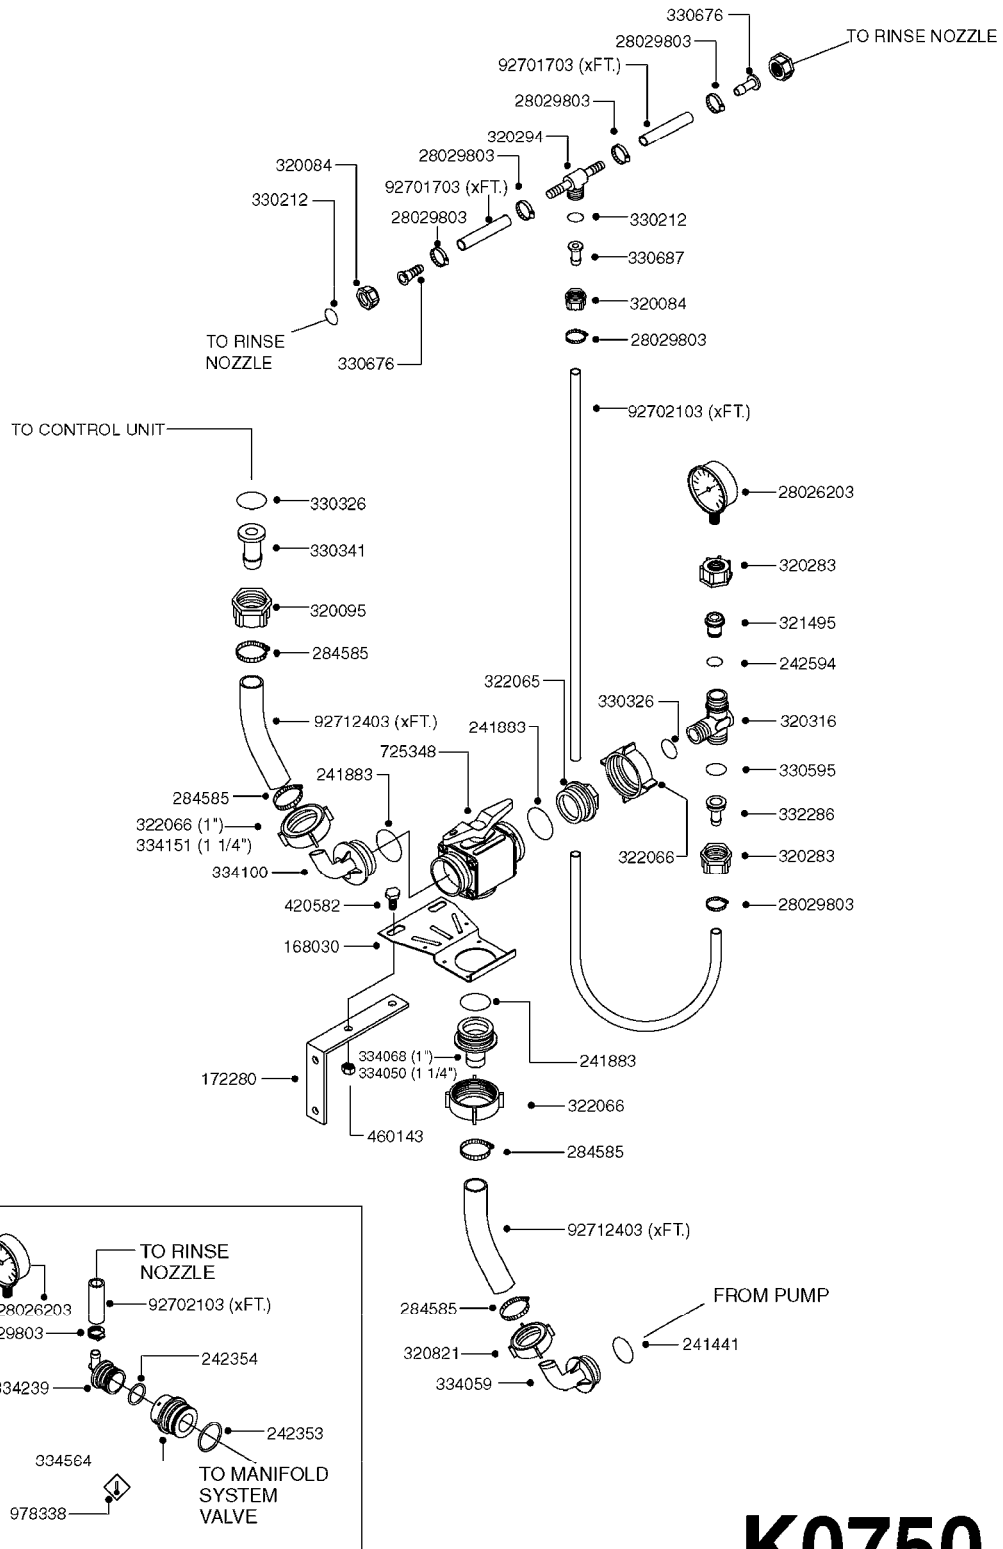

RINSE SYSTEM PLUMBING
K0750-HIN, 01:01:16

Page

0

Date

16.03.2016 14:10

RINSE SYSTEM- MANIFOLD SYSTEM

K0750

RINSE SYSTEM PLUMBING
K0750-HIN, 01:01:16

Page 1
Date 16.03.2016 14:10

parts-n°	order qty	description
168030	1	BRACKET F/3 WAY VALVE
172280	1	FLATBAR 30X5 L=270 4XD9 90DEG.
241441	1	O-RING D29.3X3
241883	1	O-RING D39.2X3 NITRIL 242020
242353	1	O-RING D44.2X3.0 VITON F.S-67
242354	1	O-RING D32.2X3.0 VITON F.S-53
242594	1	O-RING D14 X 1.78 SCH.70-EPDM
284585	1	CLAMP HOSE GEAR 1" MINI 020
320084	1	FITT.DK NUT 1/2" BSP
320095	1	FITT.DK NUT 1" BSP
320283	1	FITT.DK NUT 3/4"BSP
320294	1	FITT.DK TEE 3/8X3/8HB X1/2"BSP
320316	1	FITT.DK TEE 3/4" X3/4" X1"BSP
320821	1	FITT.DK NUT 1-1/2" BSP
321495	1	FITT.DK REDUC 1/4'BSP F.3/4'NT
322065	1	FITT.DK UNION 1' BSP/S-56
322066	1	FITT.DK S-56 NUT
330212	1	O-RING D19/D14X2.4 F.1/2"NUT
330326	1	O-RING D30/D24X2 F.1"NUT
330341	1	FITT.DK HB 1" F. 1" NUT
330595	1	O-RING D24.6/D20X2.1 -3/4"
330676	1	FITT.DK HB 3/8" F. 1/2" NUT
330687	1	FITT.DK HB 1/2" F. 1/2" NUT
332286	1	FITT.DK HB 1/2" F. 3/4" NUT
334050	1	FITT.DK S-61 STR.1-1/4"
334059	1	FITT.DK EL 1" 110 DEG.F.1-1/2"
334068	1	FITT.DK S-61 STR.1"
334100	1	FITT.DK S-61 ELB.1" 110 DEG.
334151	1	FITT.DK S-61 ELB.1-1/4"110 DEG
334239	1	FITT.DK S-53 ELB.1/2"
334564	1	FITT.DK S-67 TO S-53 ADAPTER
420582	1	BOLT HEX 8.8 DEL M8X20 FT A2
460143	1	NUT HEX M8 LOCK A2 DIN985
725348	1	VALVE 3 WAY BLUE
978338	1	DECAL MANIFOLD SYS.RINSE NOZ
28026203	1	GAUGE 200PSI/BR,2.5"1/4BSP-BTM
28029803	1	CLAMP HOSE GEAR P1/2" 6708
92701703	1	HOSE R X3/8" X300PSI WP X0012"
92702103	1	HOSE R X1/2" X300PSI WP X0012"
92712403	1	HOSE R X1" X300PSI WP X0012"