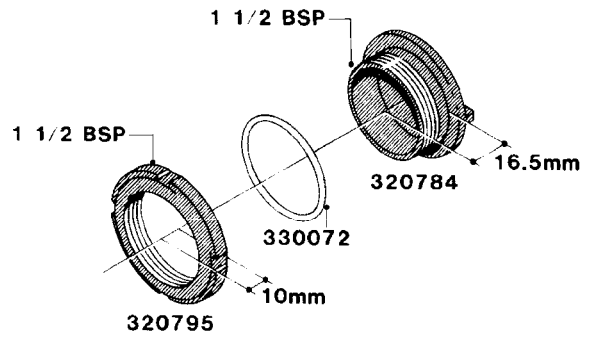

L0060

FITTINGS - BULKHEAD
L0060-HIN, 01:01:16

Page 1

Date 16.03.2016 14:10

parts-n°	order qty	description
141046	1	NUT 3/8" BSP
141341	1	NUT 1/4' BSP
240284	1	O-RING D82,5/75 X 3,5
320456	1	FITT.DK BULKHEAD 1"BSP DOUBLE
320467	1	FITT.DK BULKHEAD 1"BSP SINGLE
320471	1	FITT.DK NUT 1" BSP JAMB
320541	1	FITT.DK BULKHEAD 2-1/2'BSP SIN
320552	1	FITT.DK NUT 2-1/2' BSP JAMB
320644	1	FITT.DK ELB.3/4"HB X 1" BSP
320784	1	FITT.DK CAP 1-1/2" BSP
320795	1	FITT.DK NUT 1-1/2" BSP JAMB
320935	1	FITT.DK BULKHEAD 1/4' BSP SING
320946	1	FITT.DK BULKHEAD 3/8' BSP SING
321296	1	FITT.DK BULKHEAD 1/2" BSP SING
321307	1	FITT.DK NUT 1/2" BSP JAMB
321333	1	FITT.DK BULK 1-1/2" X 1"F BSP
330061	1	O-RING D16/D11X2,5
330072	1	O-RING D53.5/D45.5X4
330212	1	O-RING D19/D14X2.4 F.1/2"NUT
332577	1	O-RING D38/D30X4 F.1" PUR.
332592	1	O-RING D26/D20X3