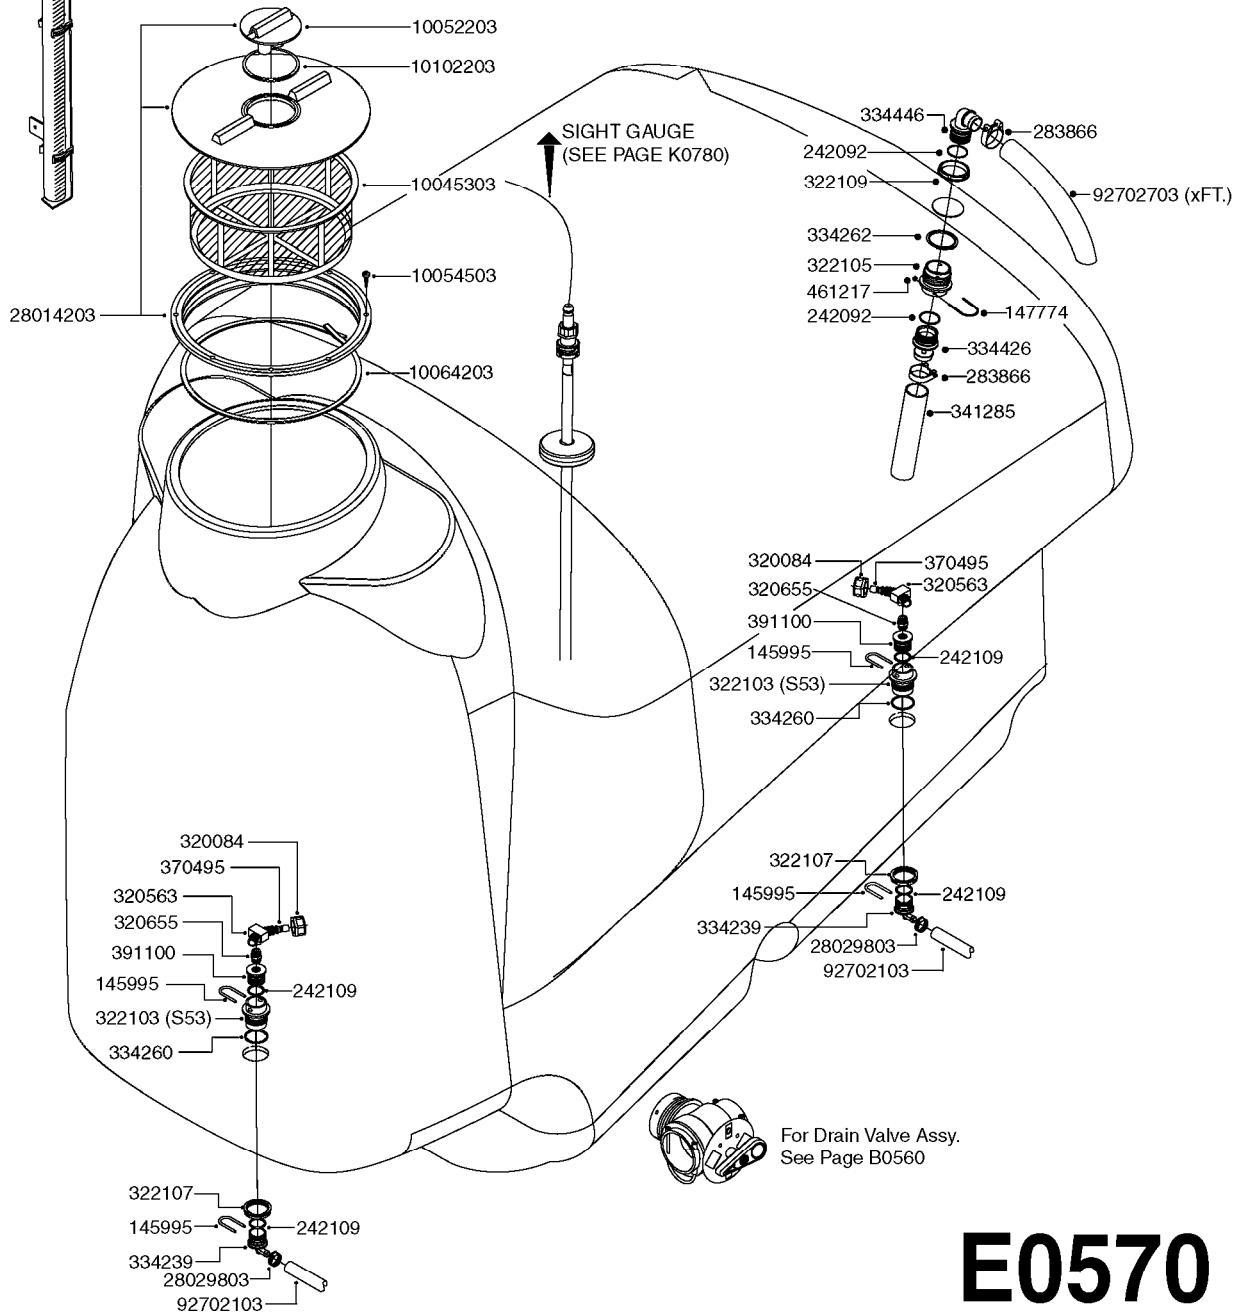

SIGHT GAUGE (SEE PAGE K0780)

TANK - 575/1100 NEW NAV ECPC
E0570-HIN, 01:01:16

Page 1

Date 16.03.2016 14:09

parts-n°	order qty	description
145995	1	FITT.DK S-53 FORK
147774	1	FITT.DK S-93 FORK W. M5 THREAD
242092	1	O-RING D69.5X3 (Use-242351)
242109	1	O-RING D32.2x3.0 (USE 242354)
283866	1	CLAMP HOSE SCREW TYPE 2"DELTA
320084	1	FITT.DK NUT 1/2" BSP
320563	1	FITT.DK 3 WAY 1/2" 110 DEG.
320655	1	FITT.DK HN 1/2"-1/2" BSP
322103	1	FITT.DK S-53 BULKHEAD
322105	1	FITT.DK S-93 BULKHEAD DOUBLE
322107	1	FITT.DK S-53 BULKHEAD NUT
322109	1	FITT.DK S-93 BULKHEAD NUT
334239	1	FITT.DK S-53 ELB.1/2"
334260	1	GASKET F. S-53 BULKHEAD
334262	1	GASKET F.S-93 BULKHEAD
334426	1	FITT.DK S-93 STR.2'
334446	1	FITT.DK S-93 ELB.2" PVC
341285	1	TUBE Ø57/Ø52 L=1500 YELLOW PE
370495	1	NOZZLE INJECTOR 5066-3.0
391100	1	FITT.DK S-53THREAD INS.1/2"BSP
421024	1	BOLT HEX 8.8 DEL M8X60
460143	1	NUT HEX M8 LOCK A2 DIN985
461217	1	NUT HEX M5 LOCK
10045303	1	FILTER BASKET 16"
10052203	1	LID VENT ASSY
10054503	1	SCREW 3/4" SELF TAPPING
10064203	1	SET SEALING SPONGE 1 Ft BULK
10102203	1	GASKET F.16" LID BREATHER
28014203	1	LID ASSY. (3-PC.) 16" ARAG
28029803	1	CLAMP HOSE GEAR P1/2" 6708
35001603	1	TANK RAW 575 GAL. NAV.
35002403	1	TANK RAW 1100 GAL. NAV.
92702103	1	HOSE R X1/2" X300PSI WP X0012"
92702703	1	HOSE PVC SUCT GRAY 2"