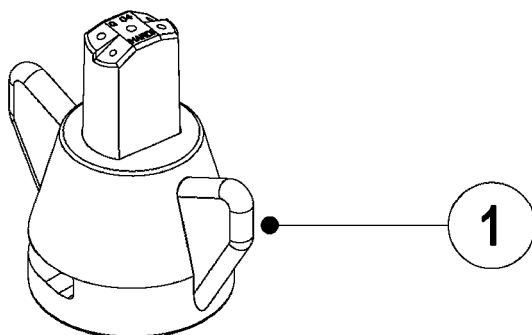

BOOM-NOZZLES QUINTASTREAM
D1060-HIN, 01:01:16

Page 0

Date 16.03.2016 14:09

D1060