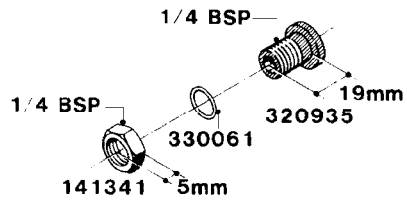

L0060

FITTINGS - BULKHEAD
L0060-HIN, 01:01:16

Page 1

Date 16.03.2016 14:10

parts-n°	order qty	description
141046	1	NUT 3/8" BSP
141341	1	NUT 1/4' BSP
240284	1	O-RING D82,5/75 X 3,5
320456	1	FITT.DK BULKHEAD 1"BSP DOUBLE
320467	1	FITT.DK BULKHEAD 1"BSP SINGLE
320471	1	FITT.DK NUT 1" BSP JAMB
320541	1	FITT.DK BULKHEAD 2-1/2'BSP SIN
320552	1	FITT.DK NUT 2-1/2' BSP JAMB
320644	1	FITT.DK ELB.3/4"HB X 1" BSP
320784	1	FITT.DK CAP 1-1/2" BSP
320795	1	FITT.DK NUT 1-1/2" BSP JAMB
320935	1	FITT.DK BULKHEAD 1/4' BSP SING
320946	1	FITT.DK BULKHEAD 3/8' BSP SING
321296	1	FITT.DK BULKHEAD 1/2" BSP SING
321307	1	FITT.DK NUT 1/2" BSP JAMB
321333	1	FITT.DK BULK 1-1/2" X 1"F BSP
330061	1	O-RING D16/D11X2,5
330072	1	O-RING D53.5/D45.5X4
330212	1	O-RING D19/D14X2.4 F.1/2"NUT
332577	1	O-RING D38/D30X4 F.1" PUR.
332592	1	O-RING D26/D20X3