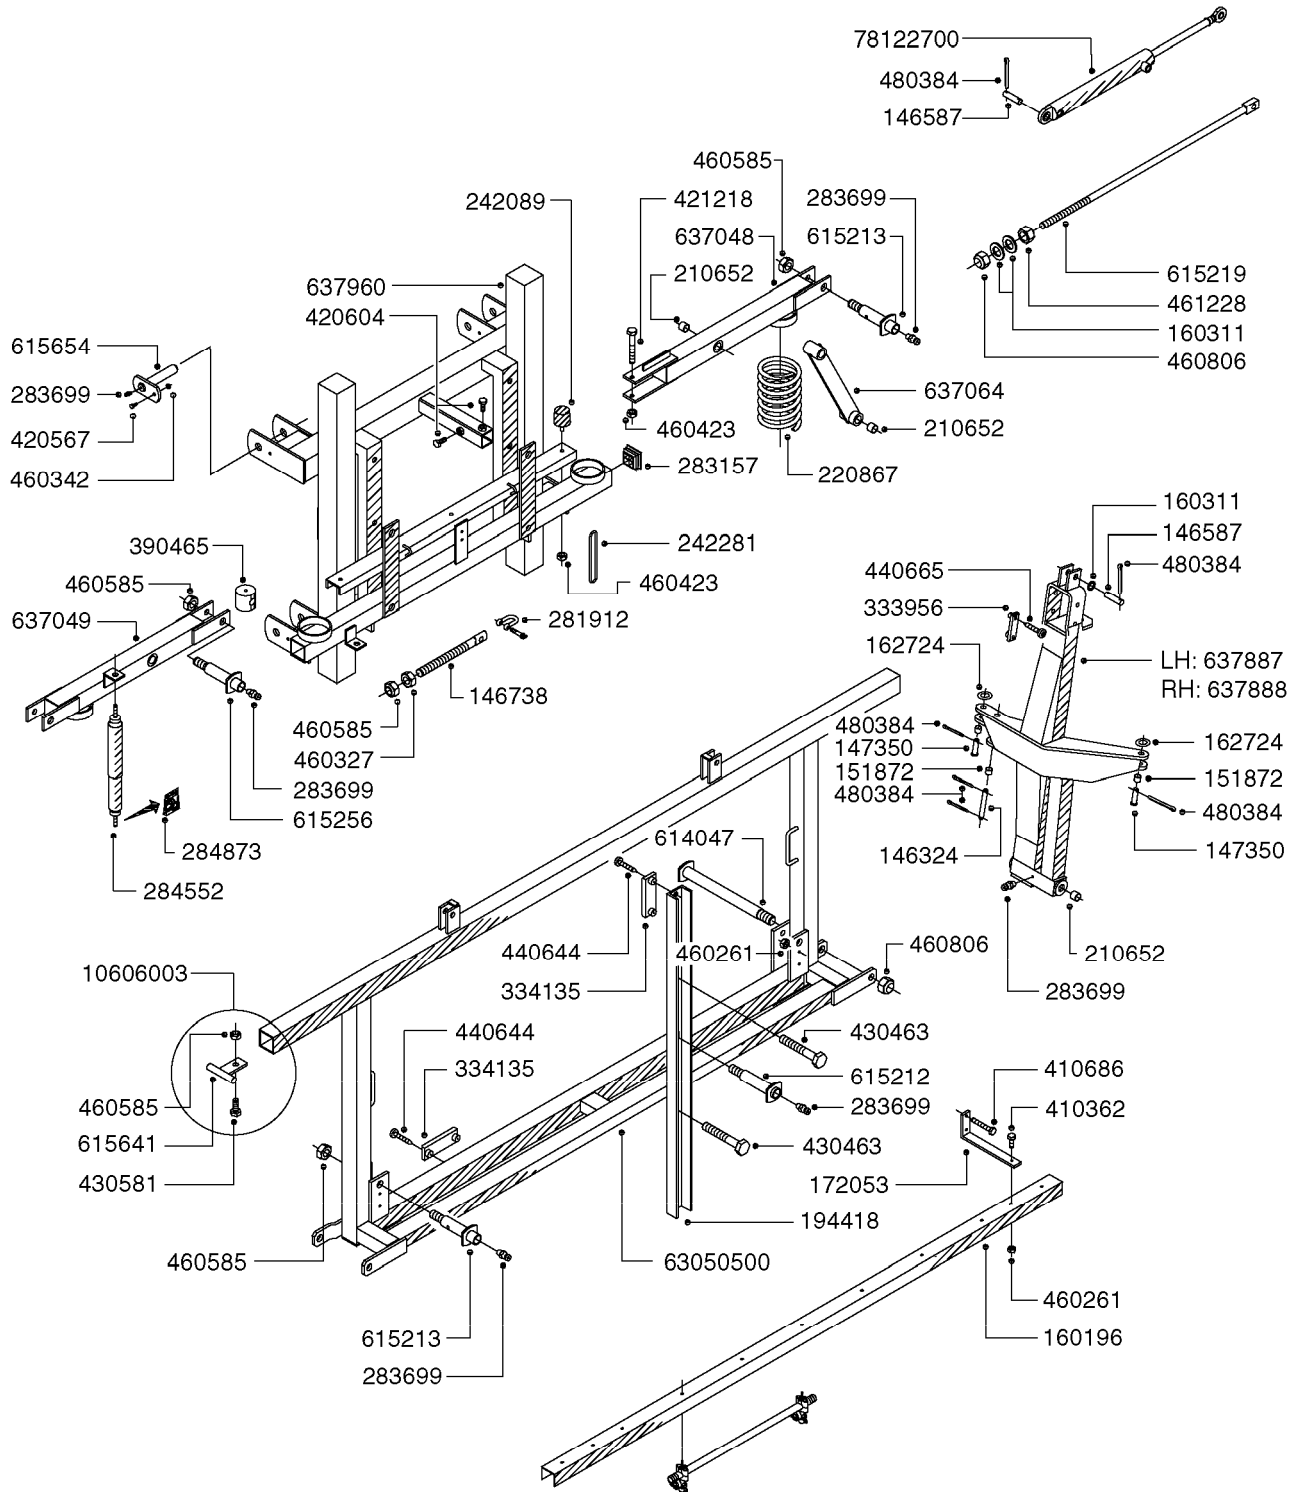

DENMARK STEEL PARTS SHOWN ON THIS PAGE
FOR NORTH AMERICAN STEEL PARTS, SEE PAGE D0310

D0300

BOOM COMMANDER CENTER 45-66'DK
D0300-HIN, 01:01:16

Page 1
Date 16.03.2016 14:09

parts-n°	order qty	description
146324	1	SHAFT D16.8 L102/2 X 5
146587	1	PIN D16.8 X 65
146738	1	PIN FOR CENTER CABLE EAGLE
147350	1	PIN D16.8 L60MM
151872	1	BUSHING D22.0/18.0 10MM
160196	1	NOZZLE TRACK EAGLE
160311	1	WASHER D30/D20.4X2
162724	1	WASHER D25/D18.1X1
172053	1	NOZZLE TRACK HOLDER
194418	1	U CHANNEL 65 X 1175 CENTER EAG
210652	1	BUSHING TEFLON D25/D22X20
220867	1	SPRING 134/14/320 EAGLE 60/66'
242089	1	RUBBER STOP D50X40 M10
242281	1	RUBBER BAND OVAL 180MM
281912	1	GRILLETE M-10 INOX.480 KG
283157	1	PLUG F.DRAIN 60X60X4
283699	1	GREASE NIPPLE M6X1
284552	1	SHOCK ABSORBER F.EAGLE BOOM
284873	1	KIT F.SHOCK ABSORBER HDW.EAG.
333956	1	SLIDE SHOE 91X25X10
334135	1	SLIDE SHOE 140X45X15
390465	1	JOINER BLOCK TRAPEEZE EAGLE
410362	1	BOLT HEX 8.8 SS M6X20 FT
410686	1	BOLT HEX 8.8 DEL M6X30
420567	1	BOLT HEX 8.8 DEL M8X30 FT
420604	1	BOLT HEX 8.8 DEL M10X25 FT DIN933
421218	1	BOLT HEX 8.8 DEL M10X90
430463	1	BOLT HEX 8.8 DEL M16X110
430581	1	BOLT HEX 8.8 DEL M16X40 FT
440644	1	SCREW NO.10 5/8"
440665	1	SCREW M4.2X16 STAINLESS
460261	1	NUT HEX M6X1 LOCK A2 DIN985
460327	1	NUT HEX M16X2
460342	1	NUT HEX M10 DEL DIN934
460423	1	NUT HEX M10X1.5 LOCK
460585	1	NUT HEX M16X2 LOCK
460806	1	NUT HEX M20X2.5 LOCK
461228	1	NUT HEX M20
480384	1	PIN COTTER 3/16 x 1-1/2"
614047	1	PIN D22 X 243 HINGE EAGLE
615212	1	PIN D22 X 84 LUBED F.EAGLE
615213	1	PIN D22 X 70 LUBED F.EAGLE
615219	1	TILT CYL.REPLACEMENT EAGLE
615256	1	PIN 22 X 70 SHORT THREA. EAGLE
615641	1	SAFETY BAR F.WNG TLT 45-66'
615654	1	PIN D25 X 123 F. PARALIFT
637048	1	SUSP.ARM RIGHT EAGLE
637049	1	SUSP.ARM LEFT EAGLE
637064	1	TRAPEEZE ARM EAGLE 45'-66'
637887	1	HINGE EAGLE LH 45'-66' '97
637888	1	HINGE EAGLE RH 45'-66' '97
637960	1	CENTER LIFT FRAME EAG CM45-66'
10606003	1	KIT F.TILT STOP 45'-66' EAGLE
63050500	1	CENTER FRAME SPB 05
78122700	1	CYLINDER 40/22X300MM RED