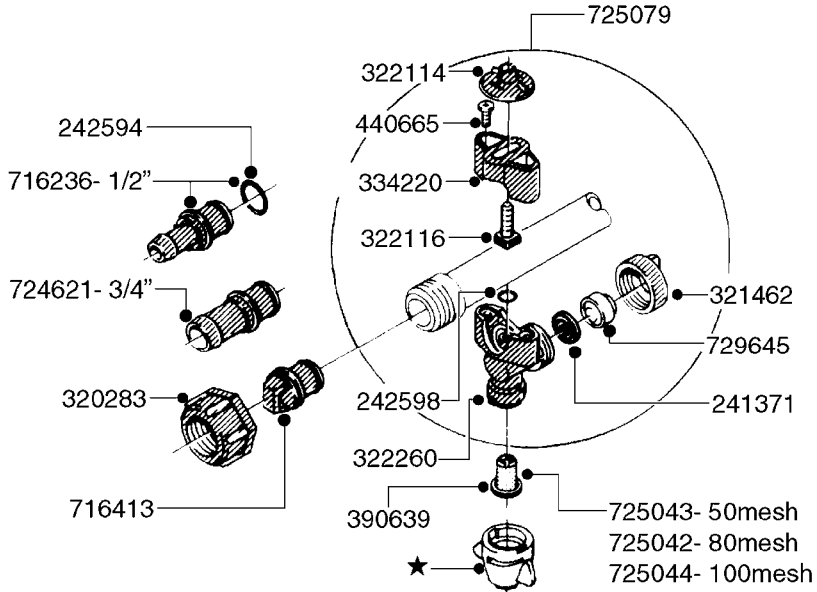

BOOM-NOZZLES QUINTASTREAM
D1060-HIN, 01:01:16

Page 0

Date 16.03.2016 14:09

D1060

BOOM-NOZZLES QUINTASTREAM
D1060-HIN, 01:01:16

Page 1

Date 16.03.2016 14:09

Pos.	parts-n°	order qty	description
1	372011	1	NOZZLE ISO QS-015-5H GREEN
1	372012	1	NOZZLE ISO QS-02-5H YELLOW
1	372013	1	NOZZLE ISO QS-03-5H BLUE
1	372014	1	NOZZLE ISO QS-04-5H RED
1	372015	1	NOZZLE ISO QS-05-5H BROWN
1	372016	1	NOZZLE ISO QS-06-5H GREY
1	372017	1	NOZZLE ISO QS-08-5H WHITE
1	372018	1	NOZZLE ISO QS-10-5H LT. BLUE
1	372019	1	NOZZLE ISO QS-15-5H LT. GREEN
2	372002	1	ISO QNTSTRM 015 S-GREEN
2	372003	1	ISO QNTSTRM 02 S-YELLOW
2	372004	1	ISO QNTSTRM 03 S-BLUE
2	372005	1	ISO QNTSTRM 04 S-RED
2	372006	1	ISO QNTSTRM 05 S-BROWN
2	372007	1	ISO QNTSTRM 06 S-GREY
2	372008	1	ISO QNTSTRM 08 S-WHITE
2	372009	1	ISO QNTSTRM 10 S-LT.BLU
2	372010	1	ISO QNTSTRM 15 S-LT.GRN