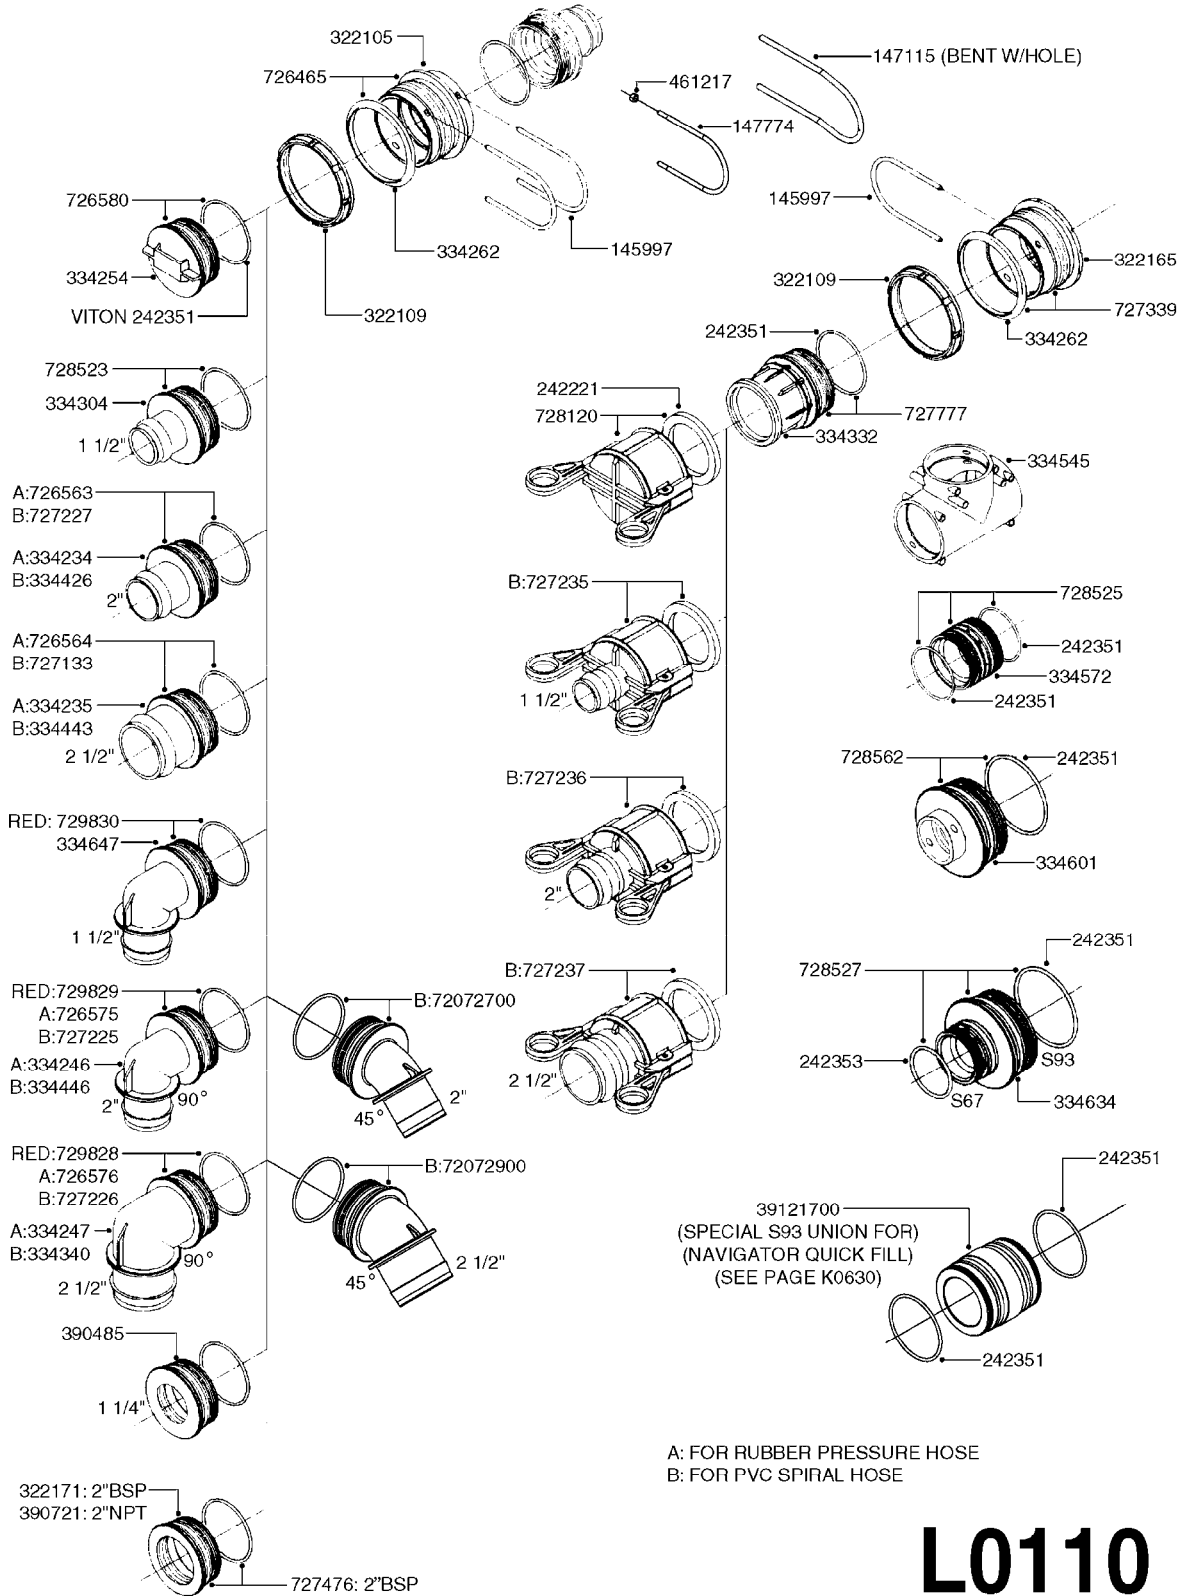

A: FOR RUBBER PRESSURE HOSE
B: FOR PVC SPIRAL HOSE

L0100

FITTINGS - S-67
L0100-HIN, 01:01:16

Page 1
Date 16.03.2016 14:10

parts-n°	order qty	description
145996	1	FITT.DK S-67 FORK
242351	1	O-RING D69.5X3.0 VITON F.S-93
242353	1	O-RING D44.2X3.0 VITON F.S-67
322104	1	FITT.DK S-67 BULKHEAD
322108	1	FITT.DK S-67 BULKHEAD NUT
322132	1	FITT.DK S-67 THREAD INS.1'BSP
322224	1	FITT.DK S-67 TEE
322325	1	FITT.DK S-67 X 1-1/2"BSP LONG
334231	1	FITT.DK S-67 STR.1'
334232	1	FITT.DK S-67 STR.1-1/4'
334233	1	FITT.DK S-67 STR.1-1/2' RUBBER
334243	1	FITT.DK S-67 ELB.1"
334244	1	FITT.DK S-67 ELB.1-1/4"
334245	1	FITT.DK S-67 ELB. 1-1/2'RUBBER
334250	1	FITT.DK S-67 PLUG
334261	1	GASKET F. S-67 BULKHEAD
334444	1	FITT.DK S-67 STR.1-1/2" PVC
334445	1	FITT.DK S-67 ELB.1-1/2"
334564	1	FITT.DK S-67 TO S-53 ADAPTER
334573	1	FITT.DK S-67 CONNECTOR
334601	1	FITT.DK S-93 TO S67 ADAPTOR
334634	1	FITT.DK ADAPTER S-93M S67M
390508	1	FITT DK S67X1.5M BSPalt322325
461217	1	NUT HEX M5 LOCK
726464	1	FITT.DK S-67 BULKHEAD W/GASKET
726560	1	FITT.DK S-67 STR.1" W.O'RING
726561	1	FITT.DK S-67 STR.1-1/4" O'RING
726562	1	FITT.DK.S-67 HB 1-1/2"W.O-RING
726572	1	FITT.DK S-67 1" ELBOW 90 ASSY.
726573	1	FITT. S67 5/4" 90° W/O-RING
726574	1	FITT.DK S67X90,1.5HB PRESSURE
726579	1	FITT. S67 PLUG W/O-RING
727223	1	FITT.S67 1.5" STRAIT S W/ORING
727224	1	FITT.DK S67X90,1.5HB SUCTION
728526	1	FITT.DK S-67 CONNECT W. ORINGS
728527	1	ADAPTER S67M TO S93M W/ORING
728561	1	FITT.DK. S67M - S53F REDUCER
728562	1	FITT.DK S-93 TO S67 ADAPTOR
728578	1	FITT.DK S-67X1-1/2"BSP LG W/OR
14012200	1	FITT.DK S-67 FORK W/M5 THREADS
33509700	1	FITT.DK S-67 45° 1-1/4"
72433000	1	FITT.S67 1" 45° W/ORING
72433100	1	FITT.DK S-67 45° 1-1/4"W/ORING
72433200	1	FITT.S67 1-1/2" 45°PVC W/ORING
72433400	1	FITT.S67 1-1/2" 45°BSP W/ORING