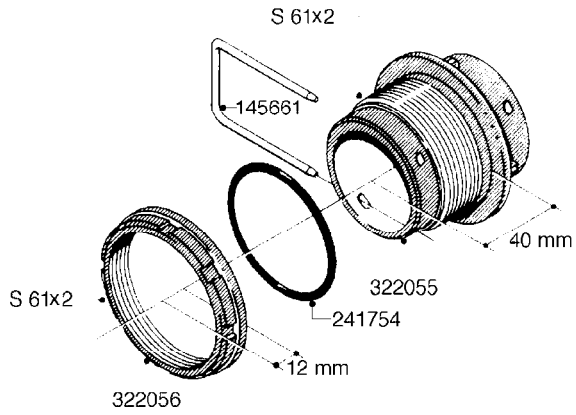

L0080

FITTINGS - S-53
L0080-HIN, 01:01:16

Page 1

Date 16.03.2016 14:10

parts-n°	order qty	description
145995	1	FITT.DK S-53 FORK
242353	1	O-RING D44.2X3.0 VITON F.S-67
242354	1	O-RING D32.2X3.0 VITON F.S-53
322103	1	FITT.DK S-53 BULKHEAD
322107	1	FITT.DK S-53 BULKHEAD NUT
322110	1	FITT.DK S-53 ELB. 1/2" BSP
322352	1	FITT.DK S-53 TEE
334227	1	FITT.DK S-53 STR.1/2'
334229	1	FITT.DK S-53 STR.3/4"
334230	1	FITT.DK S-53 STR.1"
334239	1	FITT.DK S-53 ELB.1/2"
334241	1	FITT.DK S-53 ELB.3/4"
334242	1	FITT.DK S-53 ELB.1"
334249	1	FITT.DK S-53 PLUG
334260	1	GASKET F. S-53 BULKHEAD
334564	1	FITT.DK S-67 TO S-53 ADAPTER
391100	1	FITT.DK S-53THREAD INS.1/2"BSP
726463	1	FITT.DK S53 BULKHEAD W/GASKET
726552	1	FIT.DK S-53X90 1/2" BSP,O-RING
726556	1	FITT.DK S-53 HB 1/2" W/O-RING
726558	1	FITT.DK S53 STR. 3/4" W.ORING
726559	1	FITT DK. S-53 HB 1" W/O-RING
726568	1	FITT.DK.S-53 HB 1/2"90 W/ORING
726570	1	FITT.DK S-53 ELB.3/4" W.ORING
726571	1	FITT.DK S-53 ELB.1", W ORING
726578	1	FITT.DK S53 PLUG WITH O-RING
728561	1	FITT.DK. S67M - S53F REDUCER