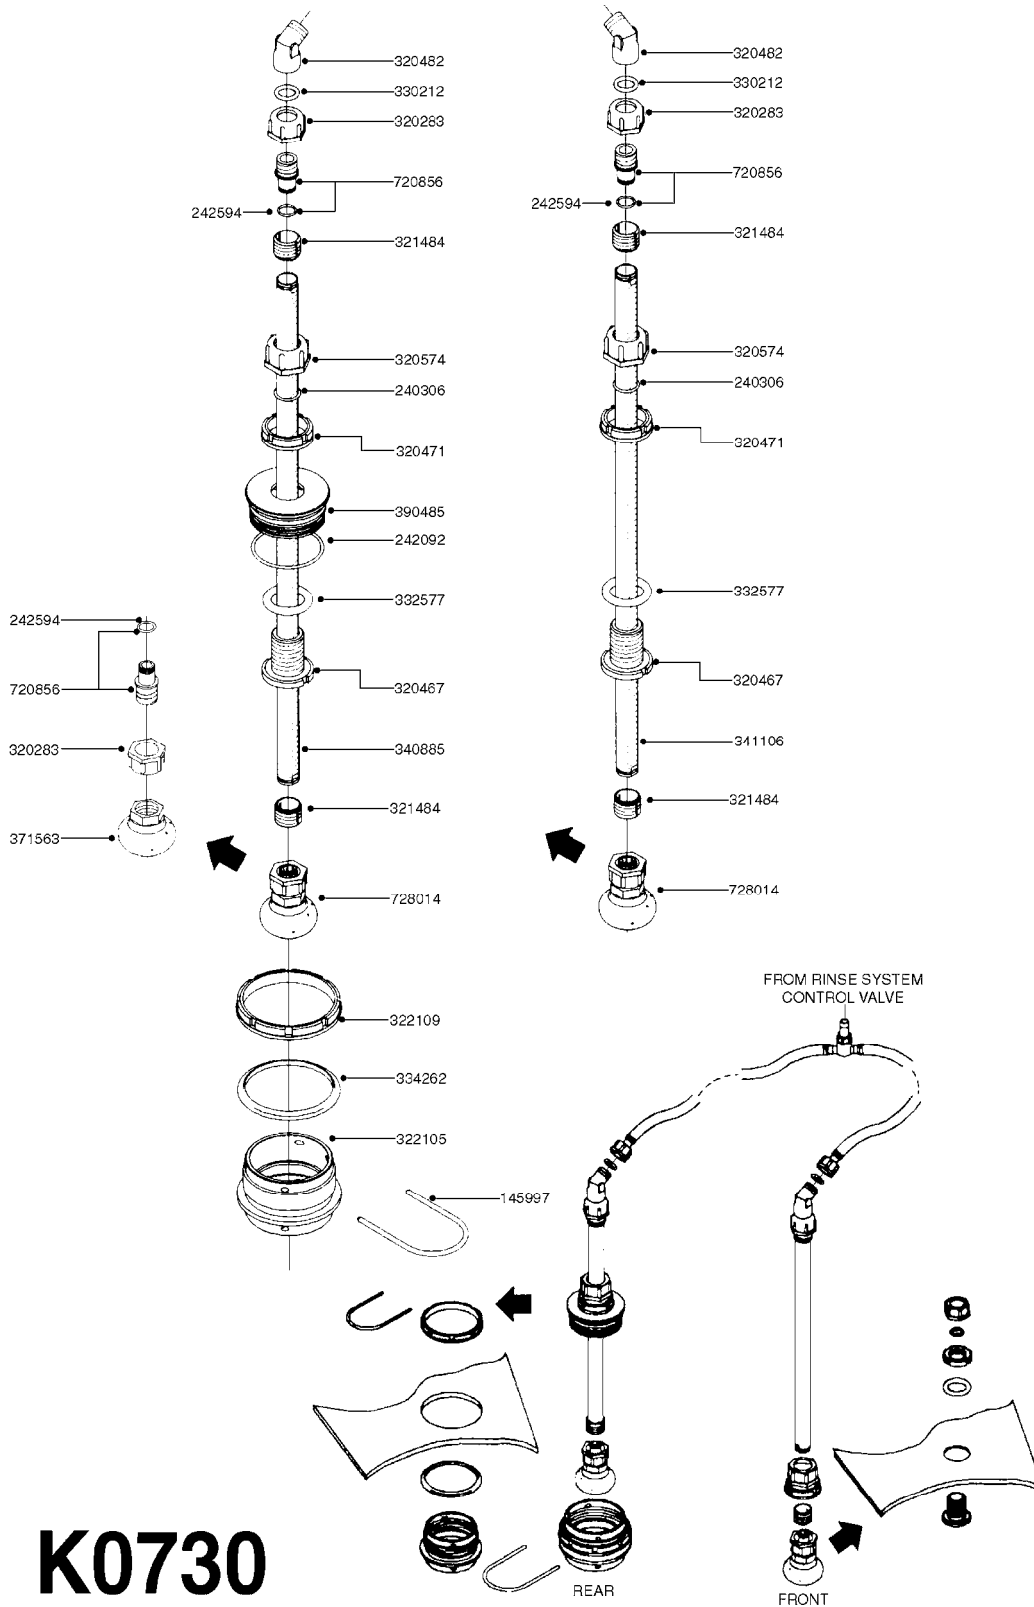

RINSE SYSTEM NOZZLES
K0730-HIN, 01:01:16

RINSE SYSTEM NOZZLES
K0730-HIN, 01:01:16

Page 1

Date 16.03.2016 14:10

parts-n°	order qty	description
145997	1	FITT.DK S-93 FORK
240306	1	O-RING D29/D21X4
242092	1	O-RING D69.5X3 (Use-242351)
242594	1	O-RING D14 X 1.78 SCH.70-EPDM
320283	1	FITT.DK NUT 3/4"BSP
320467	1	FITT.DK BULKHEAD 1"BSP SINGLE
320471	1	FITT.DK NUT 1" BSP JAMB
320482	1	FITT.DK ELB. 1/2" BSP 60 DEG.
320574	1	FITT.DK NUT 1" BSP SPECIAL
321484	1	BUSHING THREADED F.NOZZ.TUBE
322105	1	FITT.DK S-93 BULKHEAD DOUBLE
322109	1	FITT.DK S-93 BULKHEAD NUT
330212	1	O-RING D19/D14X2.4 F.1/2"NUT
332577	1	O-RING D38/D30X4 F.1" PUR.
334262	1	GASKET F.S-93 BULKHEAD
340885	1	TUBE F. RINSE NOZZLE L=600
341106	1	TUBE F.RINSE NOZZLE L=220
371563	1	NOZZLE FOR TANK RINSE
390485	1	FITT.DK S-93 PLUG W D34 HOLE
720856	1	FITT.DK 1/2'BSP ASSY.F.3/4'NUT
728014	1	RINSE NOZZLE MOUNTED