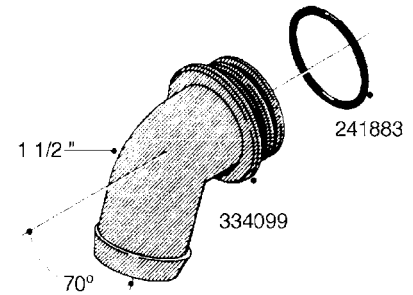

L0080

FITTINGS - S-53
L0080-HIN, 01:01:16

Page 1

Date 16.03.2016 14:10

parts-n°	order qty	description
145995	1	FITT.DK S-53 FORK
242353	1	O-RING D44.2X3.0 VITON F.S-67
242354	1	O-RING D32.2X3.0 VITON F.S-53
322103	1	FITT.DK S-53 BULKHEAD
322107	1	FITT.DK S-53 BULKHEAD NUT
322110	1	FITT.DK S-53 ELB. 1/2" BSP
322352	1	FITT.DK S-53 TEE
334227	1	FITT.DK S-53 STR.1/2'
334229	1	FITT.DK S-53 STR.3/4"
334230	1	FITT.DK S-53 STR.1"
334239	1	FITT.DK S-53 ELB.1/2"
334241	1	FITT.DK S-53 ELB.3/4"
334242	1	FITT.DK S-53 ELB.1"
334249	1	FITT.DK S-53 PLUG
334260	1	GASKET F. S-53 BULKHEAD
334564	1	FITT.DK S-67 TO S-53 ADAPTER
391100	1	FITT.DK S-53THREAD INS.1/2"BSP
726463	1	FITT.DK S53 BULKHEAD W/GASKET
726552	1	FIT.DK S-53X90 1/2" BSP,O-RING
726556	1	FITT.DK S-53 HB 1/2" W/O-RING
726558	1	FITT.DK S53 STR. 3/4" W.ORING
726559	1	FITT DK. S-53 HB 1" W/O-RING
726568	1	FITT.DK.S-53 HB 1/2"90 W/ORING
726570	1	FITT.DK S-53 ELB.3/4" W.ORING
726571	1	FITT.DK S-53 ELB.1", W ORING
726578	1	FITT.DK S53 PLUG WITH O-RING
728561	1	FITT.DK. S67M - S53F REDUCER