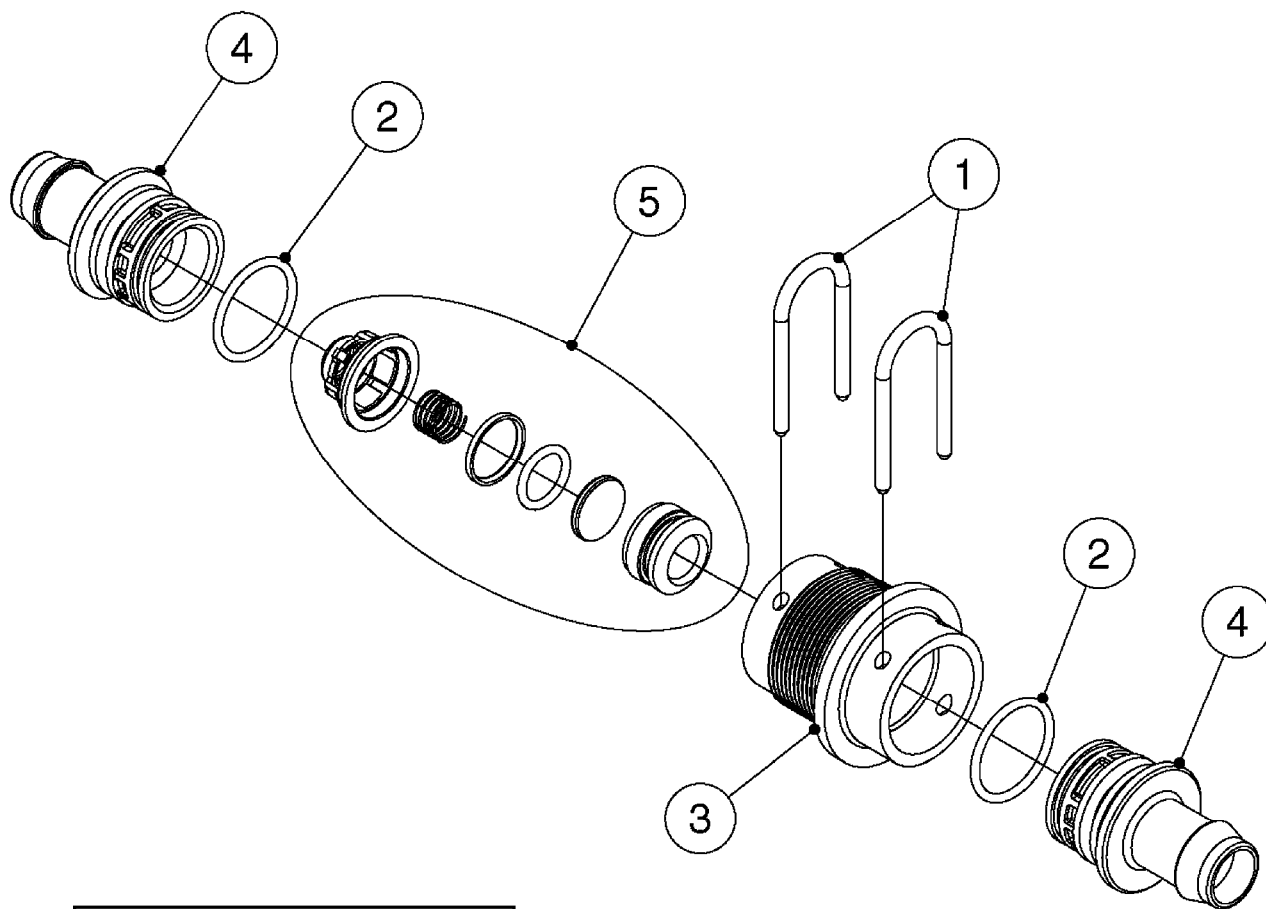

FOR FITTINGS AND
HOSES, SEE SECTION L

B0610

CHECK VALVES - S40
B0610-HIN, 01:01:16

Page 1

Date 16.03.2016 14:09

Pos.	parts-n°	order qty	description
1	145994	1	FITT.DK S-40 FORK
2	231346	1	QUICK COUPLER 1/8"BSP X 4 MM
3	241905	1	O-RING 12,3X2,4 VITON DKR.1,05
4	242355	1	O-RING D19.2X3.0 VITON F.S-40
5	322102	1	FITT.DK S-40 BULKHEAD
6	322133	1	FITT.DK S-40 PLUG W 1/8 THREAD
7	615522	1	CHECK VALVE F.FOAM MARKER
8	70036203	1	RINSE PRESSURE KIT