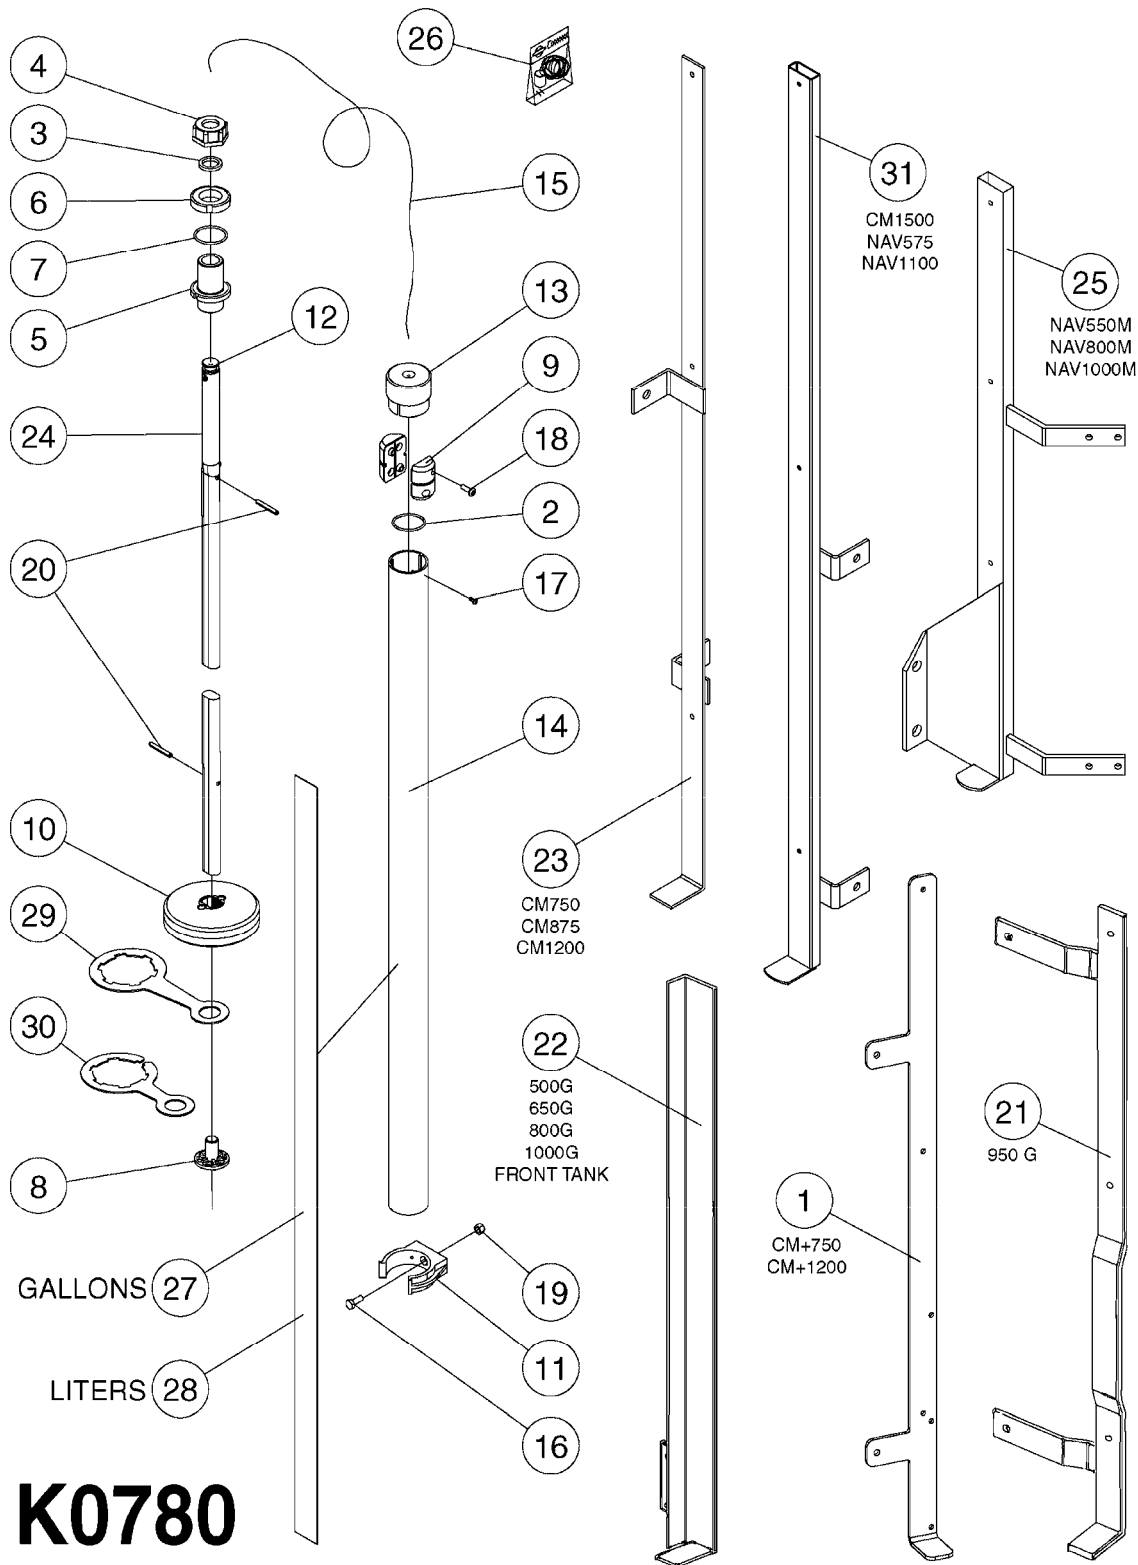

K0780

SIGHT GAUGE - REMOTE
K0780-HIN, 01:01:16

Page 1
Date 16.03.2016 14:10

Pos.	parts-n°	order qty	description
1	161950	1	SIGHT GAUGE MT BKT CM+ 750/120
2	242262	1	O-RING D31X3 VITON
3	242309	1	SEAL Ø22 ID Ø30 OD X 4 HIGH
4	320095	1	FITT.DK NUT 1" BSP
5	320456	1	FITT.DK BULKHEAD 1"BSP DOUBLE
6	320471	1	FITT.DK NUT 1" BSP JAMB
7	332577	1	O-RING D38/D30X4 F.1" PUR.
8	333864	1	GUIDE F. SAFETY VALVE SPRING
9	334513	1	MARKER HALF SIGHT GAUGE
10	334515	1	FLOATER FOR LIQUID LEVEL
11	334523	1	PIPE HOLDER D51.5
12	334849	1	SIGHT GAUGE GUIDE F. SS TUBE
13	334850	1	GUIDE F. SIGHT GAUGE TUBE TOP
14	34000703	1	TUBE F. DRY GAUGE L=1200 BENT RANGER 2200
14	341202	1	TUBE F.SIGHT GAUGE L=40"
14	341204	1	SIGHT GAUGE TUBE L=59"
14	341273	1	TUBE F.SIGHT GAUGE L=65"
14	341283	1	TUBE F.SIGHT GAUGE L=72"
14	341307	1	TUBE F.SIGHT GAUGE L=75" NCM 4400
14	341339	1	TUBE F.SIGHT GAUGE L=82" NCM 6600
14	341340	1	TUBE F.SIGHT GAUGE L=94" (2382) NCM 9000
15	28034100	1	CABLE F.LIQUID LEVEL IND.L=5M
15	390487	1	CORD NYLON/SIGHT GAUGE 4500mm
16	410185	1	BOLT HEX 8.8 DEL M6X16 A2
16	410362	1	BOLT HEX 8.8 SS M6X20 FT
17	440663	1	SCREW 3/8" NR4 STAINLESS
18	440677	1	SCREW F. PLASTIC 5X20 SS
19	460261	1	NUT HEX M6X1 LOCK A2 DIN985
20	480717	1	PIN D5 X 40 STAINLESS
20	480730	1	PIN ROLL 5X30 STAINLESS STEEL
21	615197	1	BKT.SIGHT GAUGE HC950
22	615308	1	BRACKET FOR SIGHT TUBE
23	615941	1	SIGHT GAUGE MOUNT BRACKET CM
24	61022100	1	GUIDE TUBE F NP1100/CM1500
24	61022600	1	GUIDE TUBE F.FLOATER NAV 575G NAV 575 & RANGER 2200
24	61036700	1	GUIDE TUBE F.FLOAT NCM 4400 NCM 4400 & NAV 4000
24	61038600	1	GUIDE TUBE F.FLOAT NCM 9000
24	61038700	1	GUIDE TUBE F.FLOAT NCM 6600
24	615942	1	GUIDE TUBE F.FLOATER CM1200G
24	615943	1	GUIDE TUBE F.FLOATER CM875G
24	615944	1	GUIDE TUBE F.FLOTR 750G 1695mm
24	615945	1	GUIDE TUBE F.FLOATER NAV 3000 NAV 3000 & HC650
24	615947	1	GUIDE TUBE F.FLOATER TR 500G NAV 3000 & HC650
24	615948	1	GUIDE TUBE F.FLOATER MEGA 350G
24	615949	1	GUIDE TUBE F.FLOATER MEGA 230G
24	615951	1	GUIDE TUBE F.FLOATER NAV800G
24	615952	1	GUIDE TUBE F.FLOATER NAV1000G
24	615954	1	GUIDE TUBE F. FLOATER F.T.250G
24	615955	1	GUIDE TUBE F.FLOATER FT.350G
24	615957	1	GUIDE TUBE F.FLOATER NAV.550G
25	637998	1	MANIFOLD BKT. NAVIGATOR
26	741527	1	SIGHT GAUGE KIT SS WIRE '98
27	10637303	1	DECAL SCALE F.270G MISTBLOWER