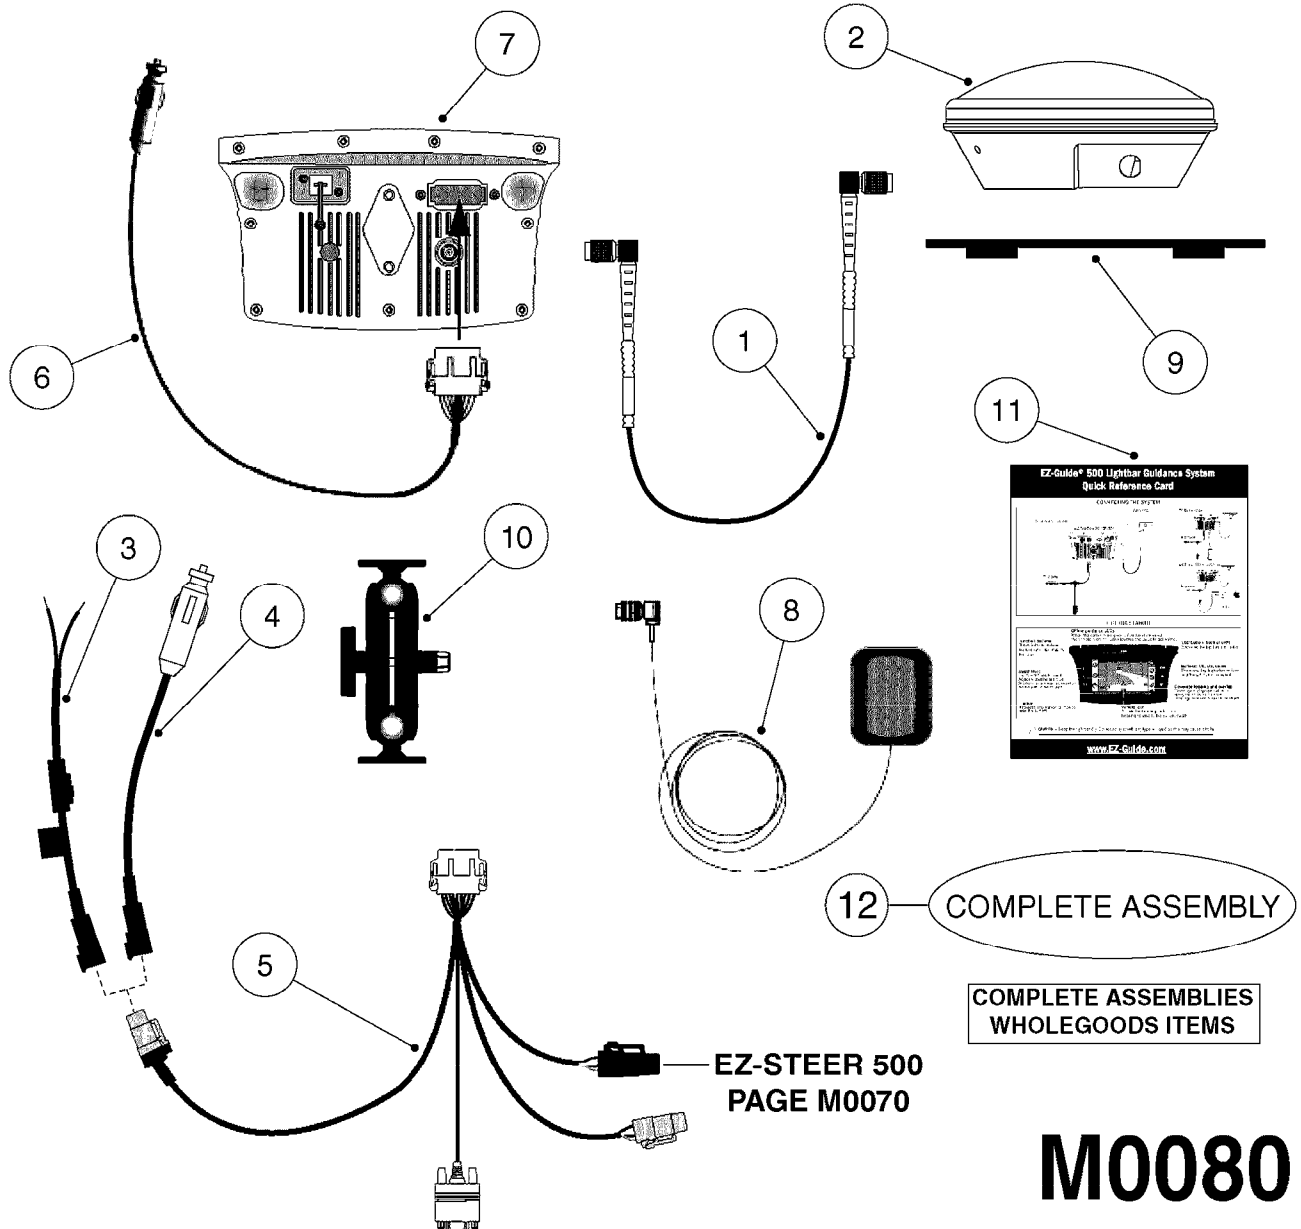

EZ-GUIDE 250 LIGHTBAR
M0080-HIN, 01:01:16

Page 1

Date 16.03.2016 14:10

Pos.	parts-n°	order qty	description
1	26007603	1	CABLE, ANTENNA, EZGUIDEPLUS
2	26015603	1	ANTENNA AG15 L1,EZ GDE 500/250
3	26016103	1	EZ-GUIDE 500 CABLE UNTERM.FUSE
4	26016203	1	EZ-GUIDE 500 POWER CONN.CABLE
5	26017303	1	EZ-GUIDE 250 ALL PORT CABLE
6	26017703	1	EZ-GUIDE 250 POWER CABLE
7	26017803	1	EZ-GUIDE 250 LIGHTBAR DISPLAY
8	26017903	1	EZ-GUIDE 250 PATCH ANTENNA
9	28048203	1	EZ-GUIDE 500 MOUNT F.AG15 ANT.
10	28048303	1	EZ-GUIDE 250/500 RAM MNT.1.5"
11	67217403	1	EZ-GUIDE 250 QUICK REF.CARD
12	84210603	1	EZ GUIDE 250 LIGHTBAR