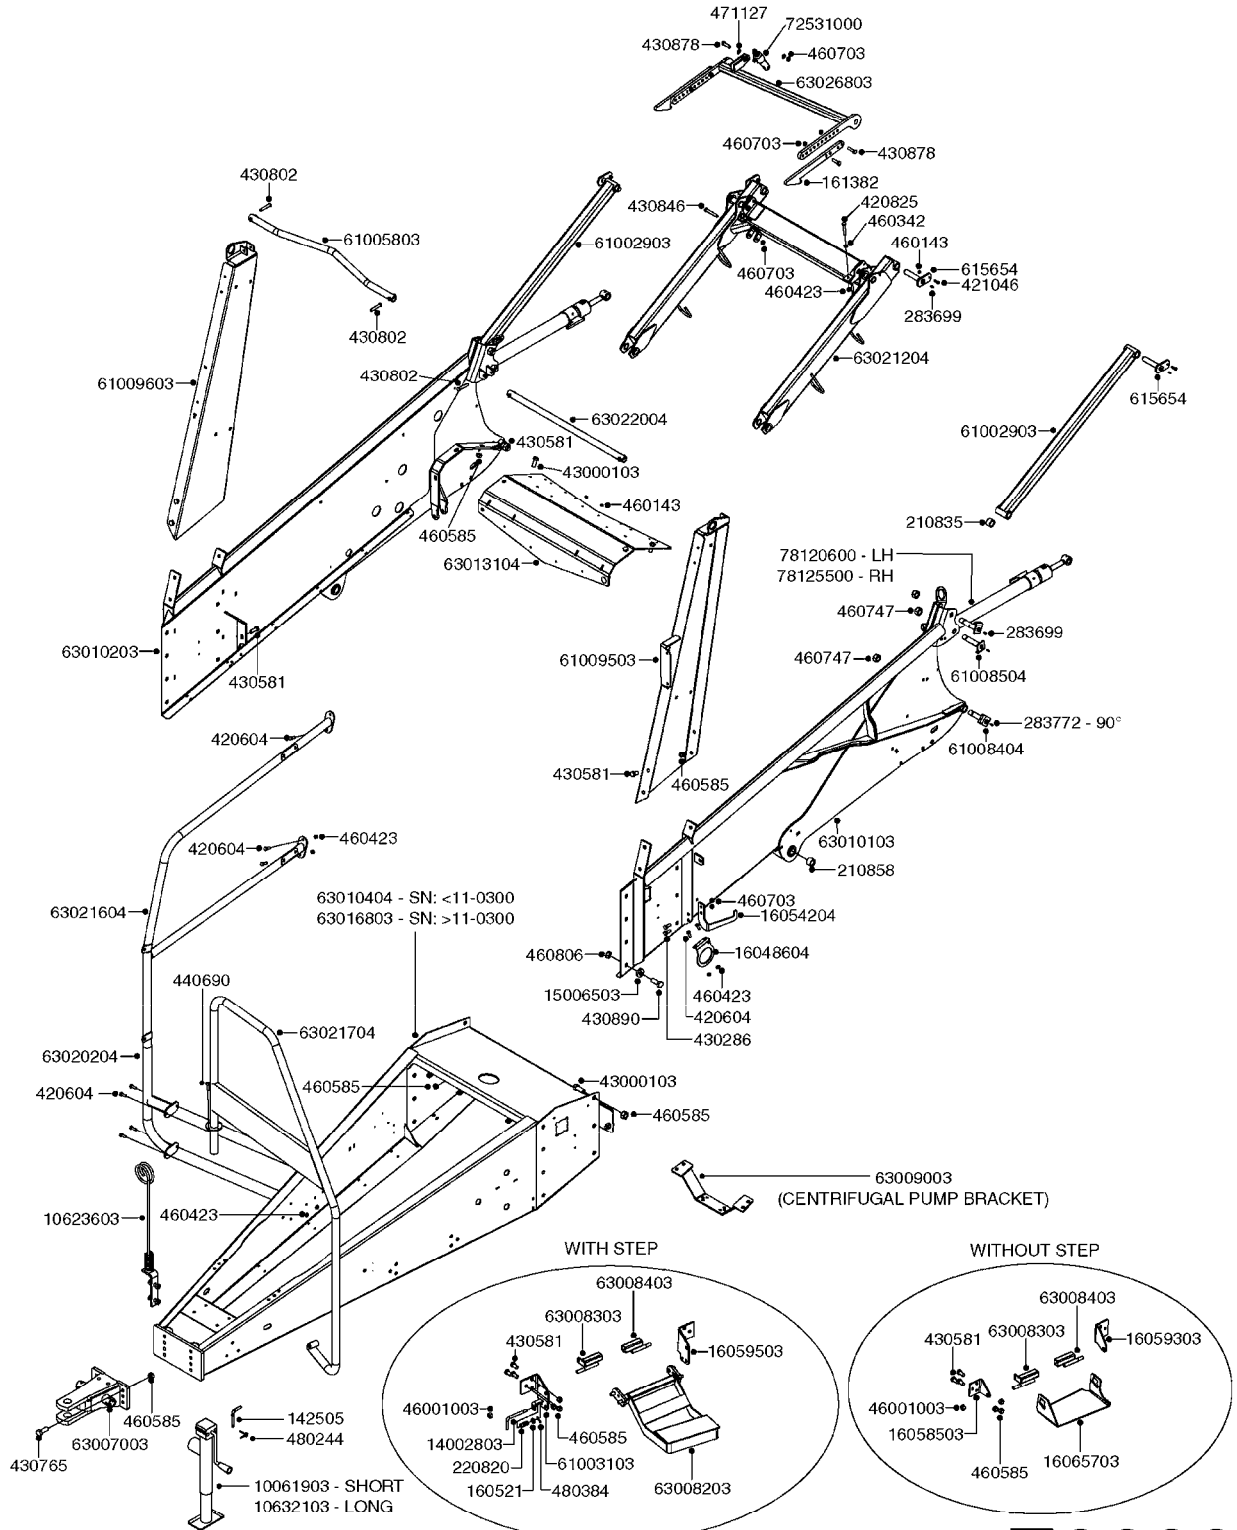

SIGHT GAUGE (SEE PAGE K0780)

For Drain Valve Assy.
See Page B0560

E0570

TANK - 575/1100 NEW NAV ECPC
E0570-HIN, 01:01:16

Page 1

Date 16.03.2016 14:09

parts-n°	order qty	description
145995	1	FITT.DK S-53 FORK
147774	1	FITT.DK S-93 FORK W. M5 THREAD
242092	1	O-RING D69.5X3 (Use-242351)
242109	1	O-RING D32.2x3.0 (USE 242354)
283866	1	CLAMP HOSE SCREW TYPE 2"DELTA
320084	1	FITT.DK NUT 1/2" BSP
320563	1	FITT.DK 3 WAY 1/2" 110 DEG.
320655	1	FITT.DK HN 1/2"-1/2" BSP
322103	1	FITT.DK S-53 BULKHEAD
322105	1	FITT.DK S-93 BULKHEAD DOUBLE
322107	1	FITT.DK S-53 BULKHEAD NUT
322109	1	FITT.DK S-93 BULKHEAD NUT
334239	1	FITT.DK S-53 ELB.1/2"
334260	1	GASKET F. S-53 BULKHEAD
334262	1	GASKET F.S-93 BULKHEAD
334426	1	FITT.DK S-93 STR.2'
334446	1	FITT.DK S-93 ELB.2" PVC
341285	1	TUBE Ø57/Ø52 L=1500 YELLOW PE
370495	1	NOZZLE INJECTOR 5066-3.0
391100	1	FITT.DK S-53THREAD INS.1/2"BSP
421024	1	BOLT HEX 8.8 DEL M8X60
460143	1	NUT HEX M8 LOCK A2 DIN985
461217	1	NUT HEX M5 LOCK
10045303	1	FILTER BASKET 16"
10052203	1	LID VENT ASSY
10054503	1	SCREW 3/4" SELF TAPPING
10064203	1	SET SEALING SPONGE 1 Ft BULK
10102203	1	GASKET F.16" LID BREATHER
28014203	1	LID ASSY. (3-PC.) 16" ARAG
28029803	1	CLAMP HOSE GEAR P1/2" 6708
35001603	1	TANK RAW 575 GAL. NAV.
35002403	1	TANK RAW 1100 GAL. NAV.
92702103	1	HOSE R X1/2" X300PSI WP X0012"
92702703	1	HOSE PVC SUCT GRAY 2"