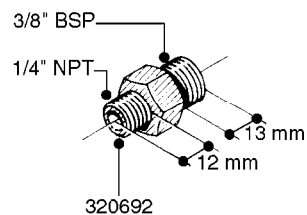

L0030

FITTINGS - HEXAGON NIPPLES
L0030-HIN, 01:01:16

Page 1

Date 16.03.2016 14:10

parts-n°	order qty	description
10015303	1	FITT.PO.HN 1.00X1.00 M1000
10425003	1	FITT.PO.HN 1.25X1.00 MCPHEE
320132	1	FITT.DK HN 1" BSP
320176	1	FITT.DK HN 3/8"X1/2" BSP
320445	1	FITT.DK HN 1/4"X3/8" BSP
320655	1	FITT.DK HN 1/2"-1/2" BSP
320692	1	FITT.DK HN 3/8'BSPX1/4'NPT
320703	1	FITT.DK HN 3/8BSP X1/2 &1/4NPT
320725	1	FITT.DK NIPPLE 3/8"-3/8" BSP
320902	1	FITT.DK HN 3/8'X 1/4' BSP
390232	1	FITT.DK HN 1-1/2' X 1-1/4' BSP
390276	1	FITT.DK HN 1'BSP