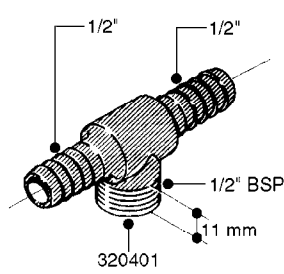

L0040

FITTINGS - NIPPLES & ELBOWS
L0040-HIN, 01:01:16

Page 1

Date 16.03.2016 14:10

parts-n°	order qty	description
10530803	1	FITT.PO.SE 2.00X2.00 45 DEG.
320191	1	FITT.DK ELB 3/8' BSP 45 DEGREE
320482	1	FITT.DK ELB. 1/2" BSP 60 DEG.
320596	1	FITT.DK ELB 3/8'-1/2'BSP 45DEG
320607	1	FITT.DK HN 3/8M X 3/8F BSP LNG
320633	1	FITT.DK HN 3/8"M X 3/8"F BSP
321451	1	FITT.DK ELB.1-1/2 X1-1/4 80DEG
321532	1	FITT.DK REDUC 3/4' X 1/2' BSP
390233	1	FITT.DK REDUC 1-1/2" X 1" BSP