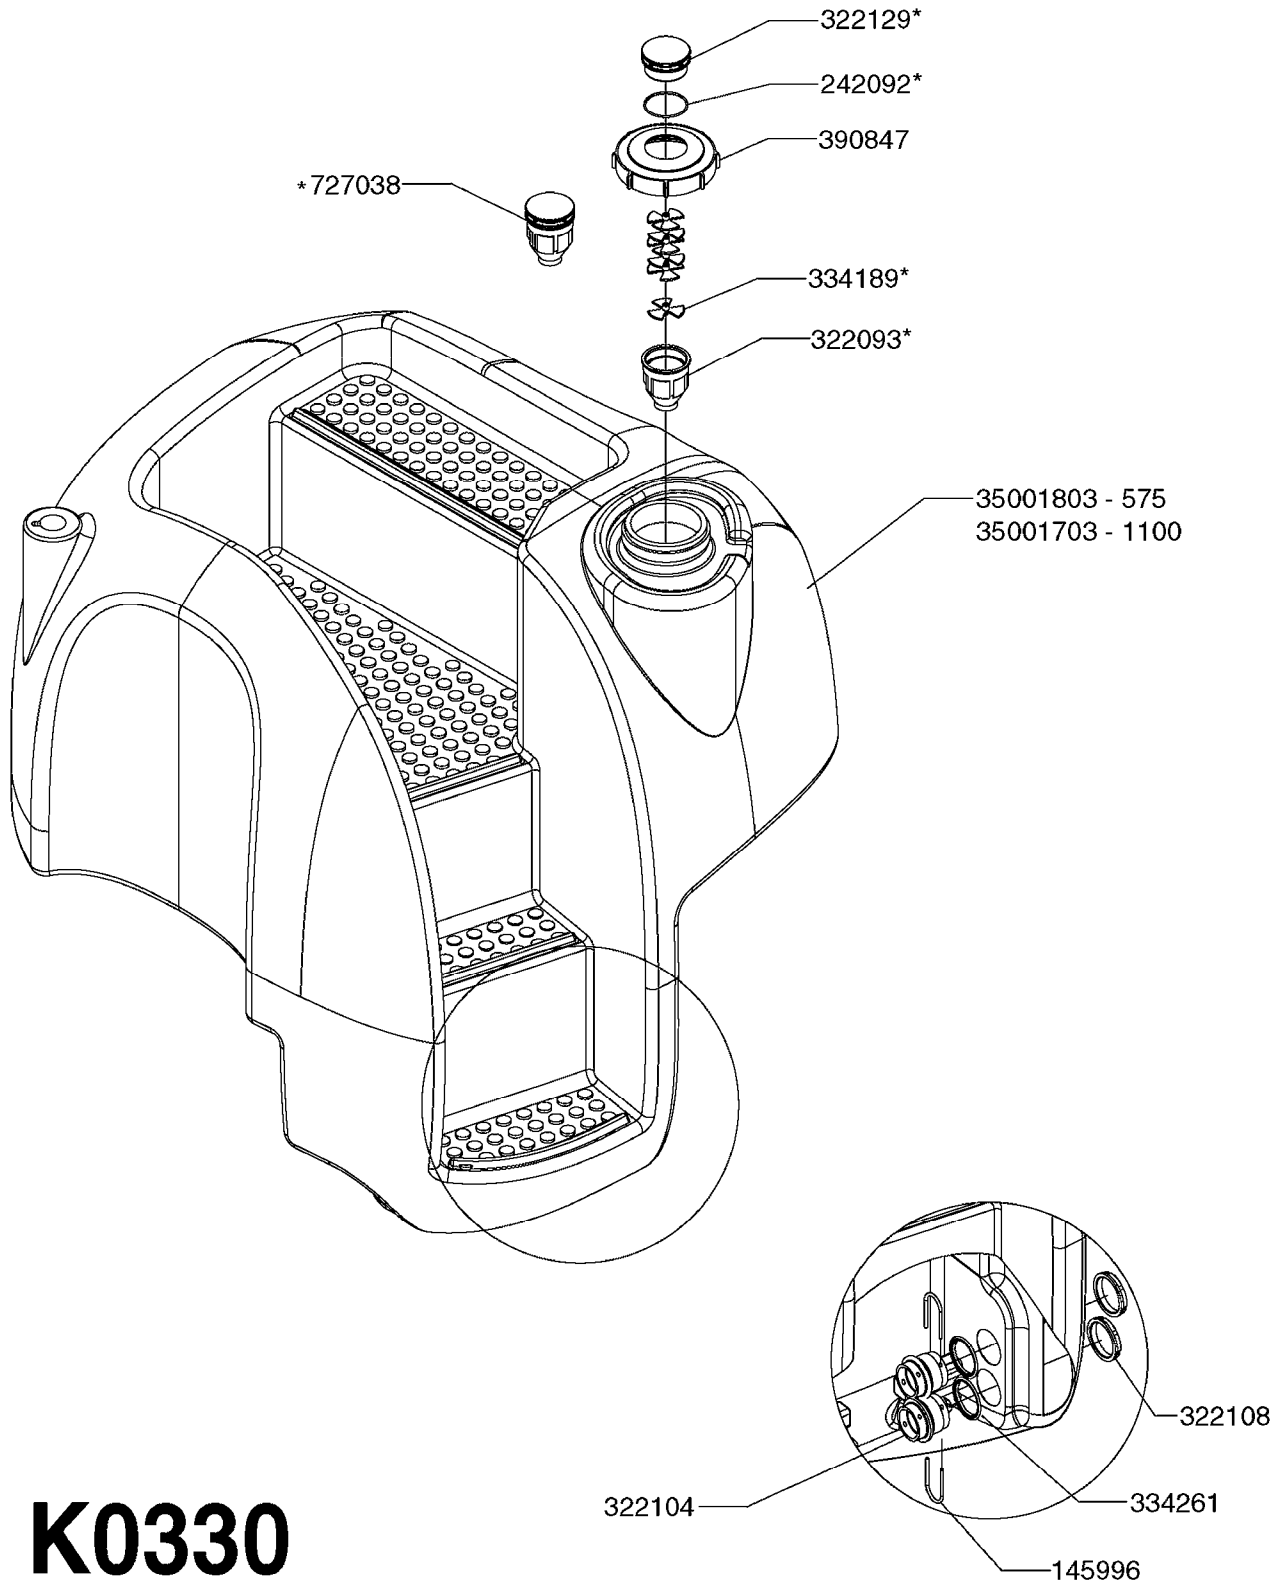

K0330

FLUSH - NEW NAVIGATOR 575/1100
K0330-HIN, 01:01:16

Page 1

Date 16.03.2016 14:09

parts-n°	order qty	description
145996	1	FITT.DK S-67 FORK
242092	1	O-RING D69.5X3 (Use-242351)
322093	1	HOUSING F.TANK VENT
322104	1	FITT.DK S-67 BULKHEAD
322108	1	FITT.DK S-67 BULKHEAD NUT
322129	1	LID F. TANK VENT ASSY.
334189	1	LIQUID SHIELD F. TANK VENT
334261	1	GASKET F. S-67 BULKHEAD
390847	1	LID F. RINSE TANK CM
727038	1	VENT F.TANK (FAST FILL)
35001703	1	TANK RAW 130 G. FLUSH/PLATFOR
35001803	1	TANK RAW 80 G. FLUSH/PLATFORM