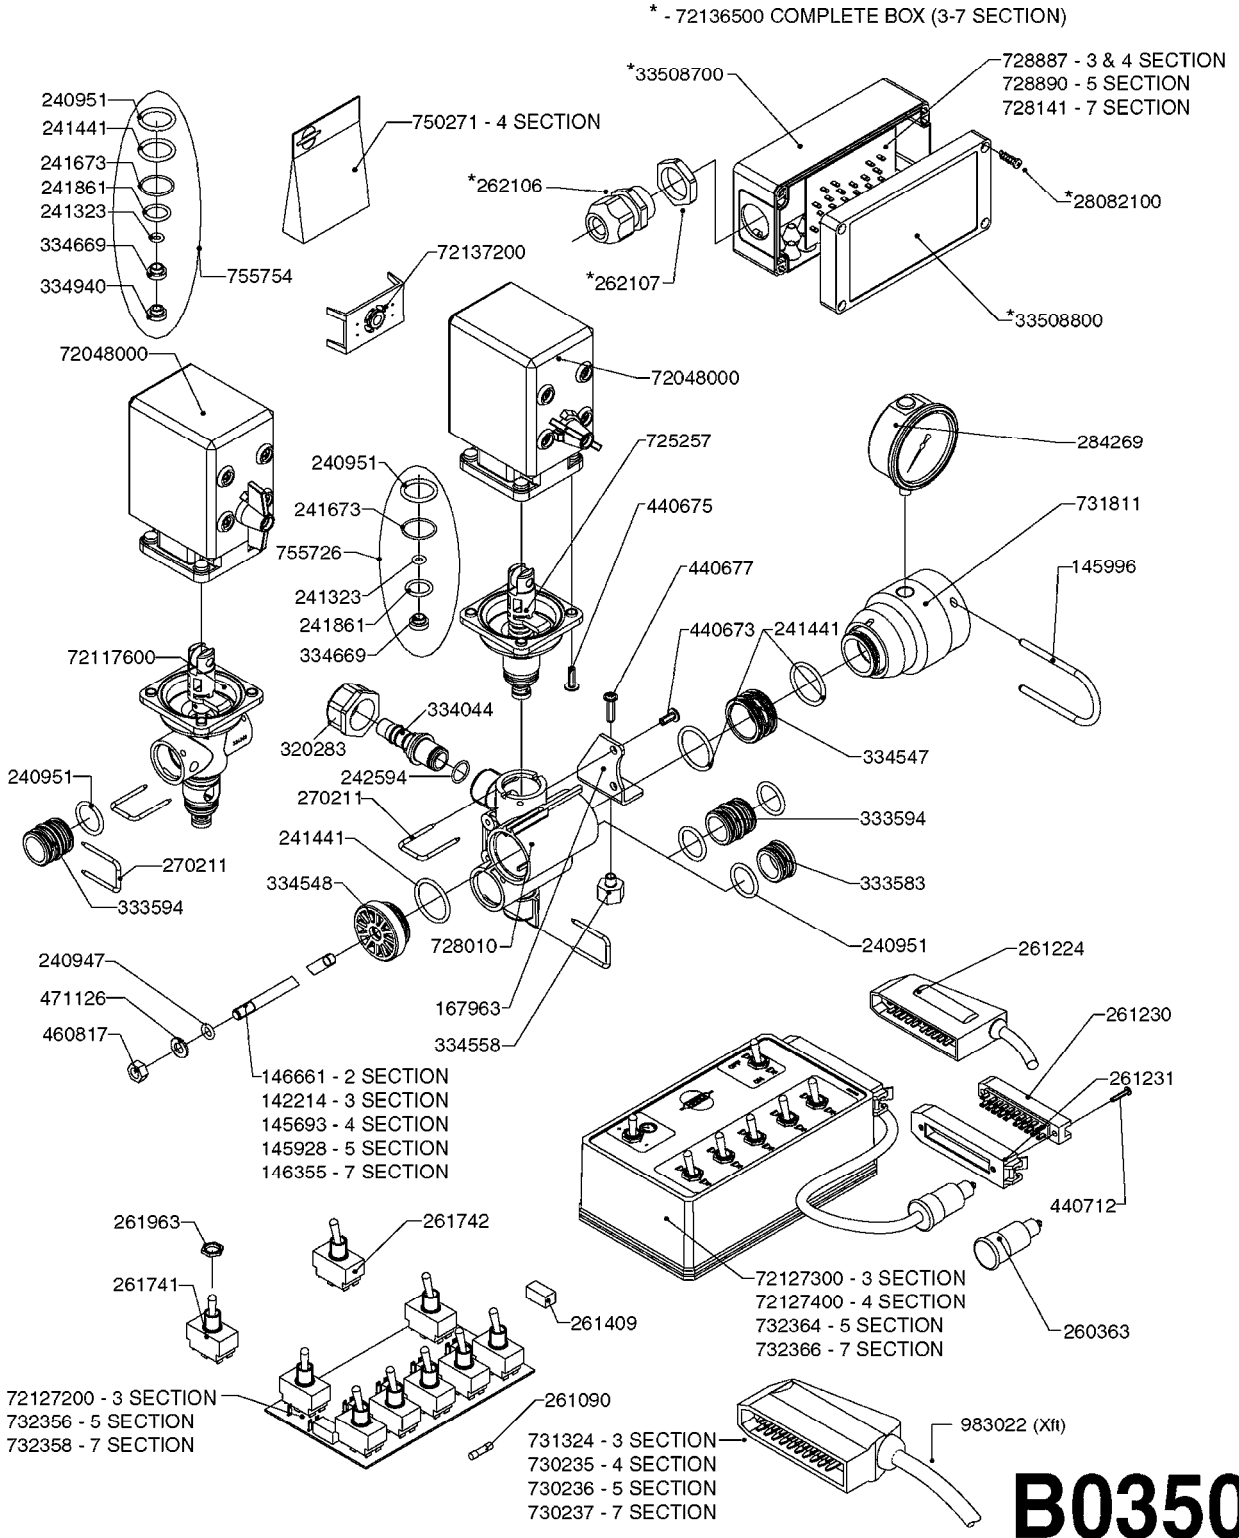

REGULATOR VALVE ASSEMBLY: *72027300

COMPLETE ASSEMBLIES
WHOLEGOODS ITEMS

B0340

PRESSURE REGULATOR - S93
B0340-HIN, 01:01:16

Page 1

Date 16.03.2016 14:09

parts-n°	order qty	description
145694	1	BUSHING CONE SPACER S93 REGU.
145695	1	GUIDE FOR CONE
145996	1	FITT.DK S-67 FORK
145997	1	FITT.DK S-93 FORK
147025	1	SPINDLE F.S93 PRES. REGULATOR
147767	1	PIN 5Ø X 60 S-93 DOUBLE CLAMP
147774	1	FITT.DK S-93 FORK W. M5 THREAD
240947	1	O-RING D7.3X2.4 NITRIL
241754	1	O-RING D59.5X3
241973	1	O-RING 44.2 x 3.0 (use-242353)
242007	1	O-RING D9.1X1.6
242092	1	O-RING D69.5X3 (Use-242351)
334049	1	BRACKET FOR ENGINE CASING
334061	1	WASHER PLASTIC Ø13.0/8.1 X 1TK
334244	1	FITT.DK S-67 ELB.1-1/4"
334601	1	FITT.DK S-93 TO S67 ADAPTOR
334647	1	FITT.DK S93 ELB 1-1/2" 90 PVC
334681	1	GRIP F.MAN.OP.EC PRES.REG.YELL
334863	1	T PIECE S 93 15 BAR
390914	1	COVER REG VALVE S93
440307	1	SCREW SHEET-METAL 3/4" NO. 10
440677	1	SCREW F. PLASTIC 5X20 SS
461145	1	NUT HEX M4 LOCK
461217	1	NUT HEX M5 LOCK
480695	1	PIN ROLL D 3X28 SLOTTED
614421	1	GASKET F/MOTOR HOUSE-ON/OFF TR
14004500	1	NUT M10 SS F. S93 PRES. REG.
45000700	1	BOLT ALLEN HEAD M6 X 100 SS
70055903	1	REGUL SPOOL AND SLEEVE S93
72027300	1	REG.VALVE S93/600 15B U.MOTER
72072400	1	WIRE CONTR. VALVE.CM+ AMP-PLUG
72137100	1	MCROSWCH ASSY F.PRSR REG WHT W
72137300	1	MCROSWCH ASSY F.PRSR REG BRN W
72182900	1	MOTER REG.DME37 1:150 AMP YELL