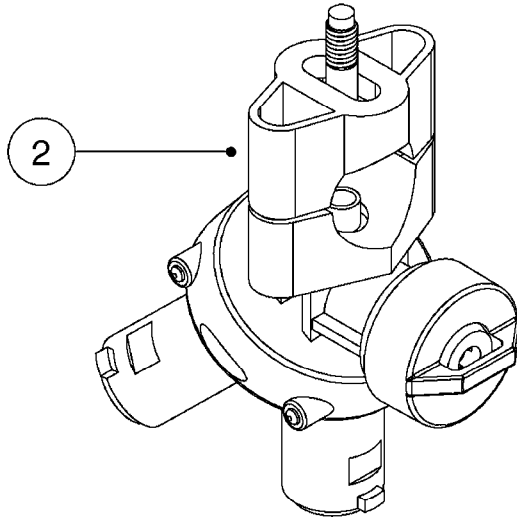

SINGLE NOZZLE BODY

TRIPLET NOZZLE BODY

D1090

*=REFER TO HARDI NOZZLE CATALOG

NOZZLE BODIES-SNAP FIT
D1090-HIN, 01:01:16

Page 1

Date 16.03.2016 14:09

parts-n°	order qty	description
143592	1	LOCK CLAMP FOR TRIPLET
241371	1	DIAPHRAGM, NO-DRIP alt 241371
241990	1	O-RING D9.3 X 2.4 VITON
242594	1	O-RING D14 X 1.78 SCH.70-EPDM
242598	1	O-RING D7.0 X 2.5 NITRIL
320187	1	FITT.DK CAP 3/8" BSP BLACK
320283	1	FITT.DK NUT 3/4"BSP
321462	1	CAP F.NO-DRIP ASSY.
322068	1	SNAP-FIT ADAPTER THREAD. HARDI
322114	1	NUT PLASTIC F.NOZZ.H
322116	1	BOLT PLASTIC F.NOZZ.H.
322258	1	HOUSING F.TRIPLET
322260	1	NOZZLE HOLDER LOWER PART
333012	1	NOZZLE HOLD. UPPER PART
334082	1	SNAP-FIT NOZZ.HOLD.CONE BLACK
334102	1	BLANK F.NOZZLE
334172	1	SNAP-FIT NOZZ.HOLD.CONE GREEN
334173	1	SNAP-FIT NOZZ.HOLD.CONE ORANGE
334220	1	YOKE, UPPER NOZZLE BODY
334371	1	SNAP-FIT NOZZLE HOLDER YELLOW
334373	1	SNAP-FIT NOZZLE HOLDER RED
334377	1	SNAP-FIT NOZZLE HOLDER BLUE
334926	1	SNAP-FIT TURN PLATE F TRIPLET
390639	1	O-RING F.NOZZLE FILTER
440665	1	SCREW M4.2X16 STAINLESS
716236	1	FITT.DK HB 1/2" ASSY. F. 3/4"
716413	1	FITT.DK PLUG ASSY. F.NOZ TUBE
724621	1	FITT.DK HB 3/4"ASSY F.3/4" NUT
725042	1	SCREEN 80 MESH W.GASKET, RED
725043	1	SCREEN 50 MESH W.GASKET,BLUE
725044	1	SCREEN 100 MESH W.GASKET,YELLO
725078	1	SNAP-FIT TRIPLET W/O NOZZ HOLD
725079	1	NOZZLE ASSY.SING.SNAP-FIT GREN
729645	1	NON-DRIP SPRING ASSY.GREEN 10