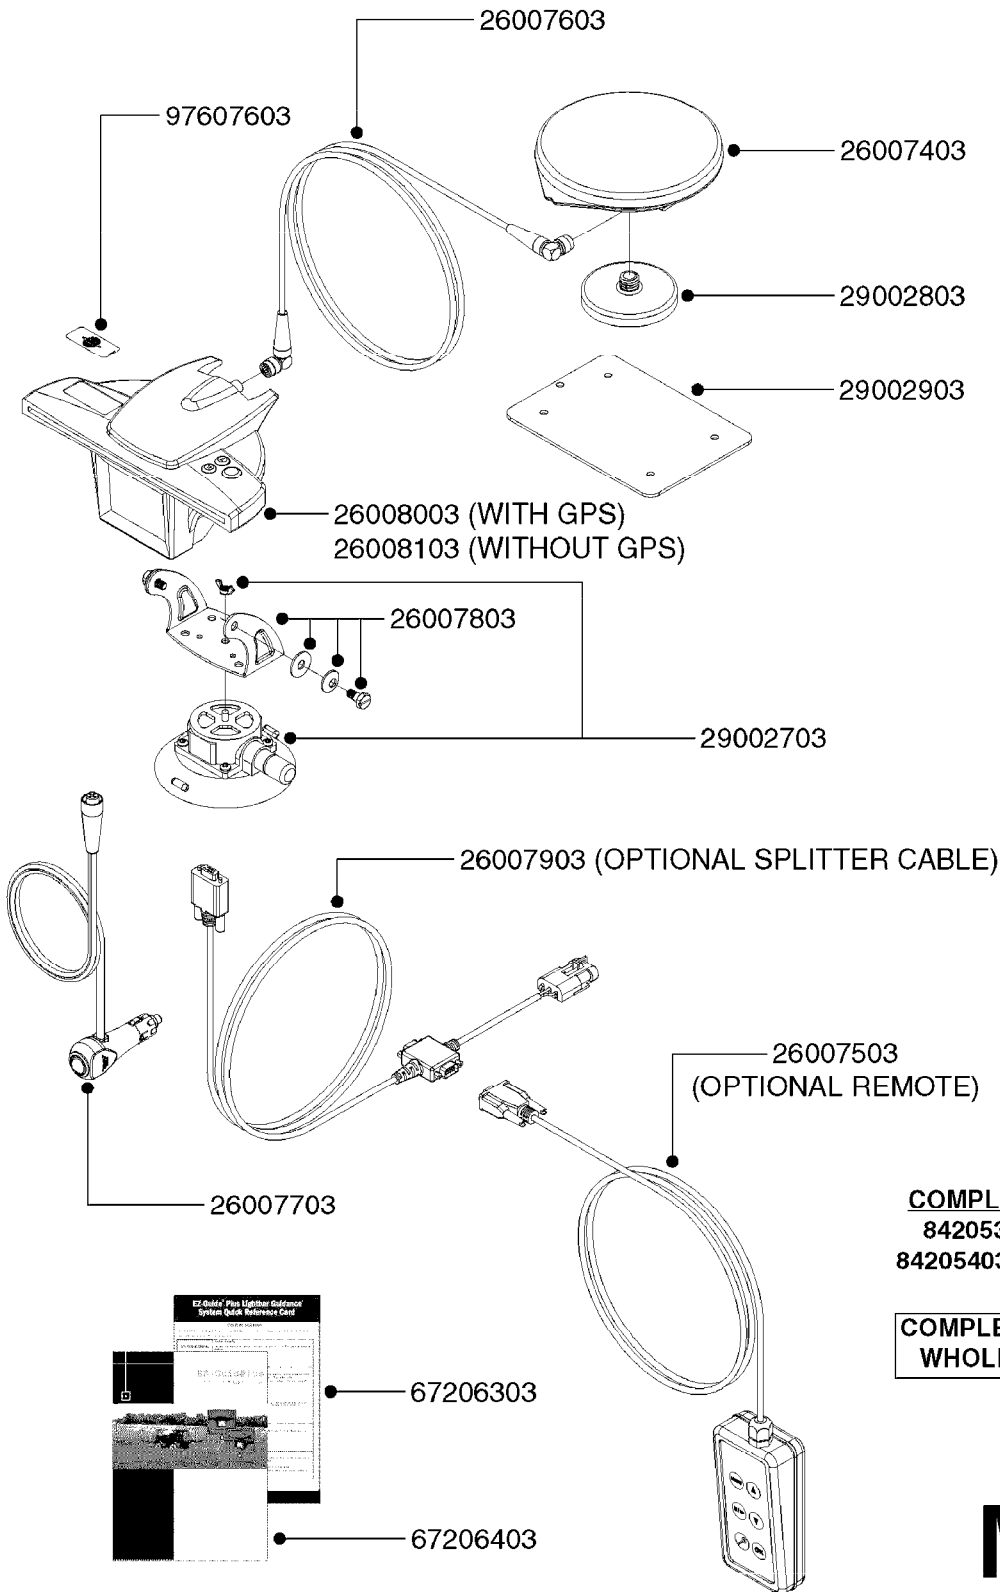

COMPLETE ASSEMBLY:
84205303 (WITH GPS)
84205403 (WITHOUT GPS)

**COMPLETE ASSEMBLIES
WHOLEGOODS ITEMS**

M0040

EZ-GUIDE PLUS LIGHT BAR
M0040-HIN, 01:01:16

Page 1
Date 16.03.2016 14:10

parts-n°	order qty	description
26007403	1	ANTENNA,HURRICANE F. EZGUIDEPL
26007503	1	REMOTE KEYPAD EZ-GUIDE PLUS
26007603	1	CABLE, ANTENNA, EZGUIDEPLUS
26007703	1	CABLE, POWER F. EZGUIDEPLUS
26007803	1	BRACKET KIT F. EZGUIDEPLUS
26007903	1	EZ-Guide 500 External Interfac
26008003	1	LIGHT BAR ASSM WITH GPS
26008103	1	LIGHT BAR ASSM WITHOUT GPS
29002703	1	VACUUM CUP 4 1/2" 1420I
29002803	1	MOUNT, MAG F. ANTENNA
29002903	1	PLATE, F. ANTENNA MOUNT
67206303	1	QUICK REFERENCE CARD EZ-GUIDE+
67206403	1	MANUAL EZ GUIDE PLUS
84205303	1	EZ GUIDE PLUS W GPS, NO LABLE
84205403	1	EZ GUIDE PLUS W/O GPS,NO LABLE
97607603	1	DECAL COMPANY 45MM X 20MM