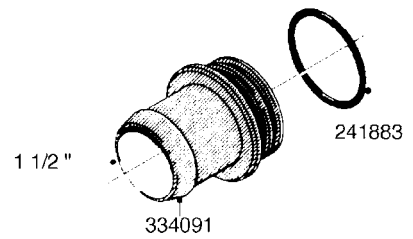

L0080

FITTINGS - S-53
L0080-HIN, 01:01:16

Page 1

Date 16.03.2016 14:10

parts-n°	order qty	description
145995	1	FITT.DK S-53 FORK
242353	1	O-RING D44.2X3.0 VITON F.S-67
242354	1	O-RING D32.2X3.0 VITON F.S-53
322103	1	FITT.DK S-53 BULKHEAD
322107	1	FITT.DK S-53 BULKHEAD NUT
322110	1	FITT.DK S-53 ELB. 1/2" BSP
322352	1	FITT.DK S-53 TEE
334227	1	FITT.DK S-53 STR.1/2'
334229	1	FITT.DK S-53 STR.3/4"
334230	1	FITT.DK S-53 STR.1"
334239	1	FITT.DK S-53 ELB.1/2"
334241	1	FITT.DK S-53 ELB.3/4"
334242	1	FITT.DK S-53 ELB.1"
334249	1	FITT.DK S-53 PLUG
334260	1	GASKET F. S-53 BULKHEAD
334564	1	FITT.DK S-67 TO S-53 ADAPTER
391100	1	FITT.DK S-53THREAD INS.1/2"BSP
726463	1	FITT.DK S53 BULKHEAD W/GASKET
726552	1	FIT.DK S-53X90 1/2" BSP,O-RING
726556	1	FITT.DK S-53 HB 1/2" W/O-RING
726558	1	FITT.DK S53 STR. 3/4" W.ORING
726559	1	FITT DK. S-53 HB 1" W/O-RING
726568	1	FITT.DK.S-53 HB 1/2"90 W/ORING
726570	1	FITT.DK S-53 ELB.3/4" W.ORING
726571	1	FITT.DK S-53 ELB.1", W ORING
726578	1	FITT.DK S53 PLUG WITH O-RING
728561	1	FITT.DK. S67M - S53F REDUCER