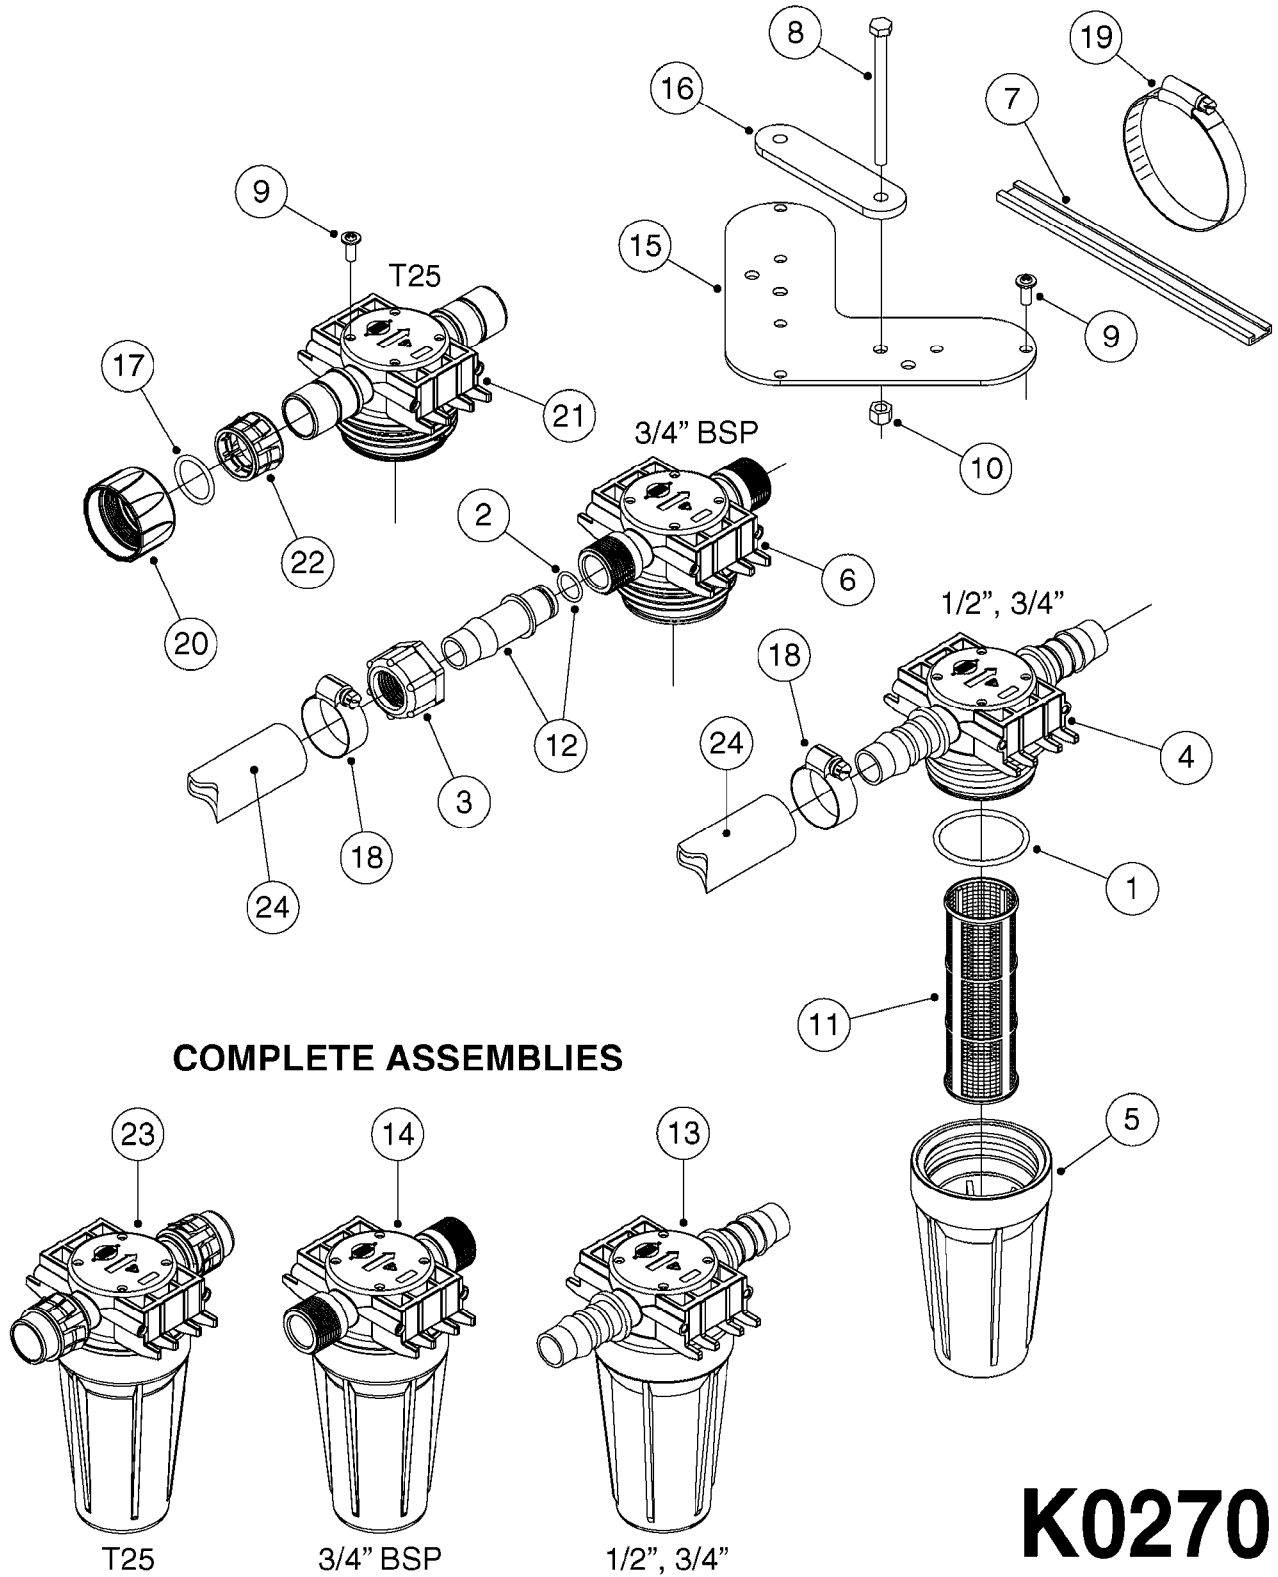

Page 1

Date 16.03.2016 14:09

Pos.	parts-n°	order qty	description
1	145994	1	FITT.DK S-40 FORK
2	145995	1	FITT.DK S-53 FORK
3	240177	1	O-RING D16.1/11.3 X 2.4
4	242354	1	O-RING D32.2X3.0 VITON F.S-53
5	242355	1	O-RING D19.2X3.0 VITON F.S-40
6	242594	1	O-RING D14 X 1.78 SCH.70-EPDM
7	261539	1	SPADE F.ELEC CONNec BLUE INSUL
8	262104	1	VALVE, SOLENOID, S53/S40
9	320084	1	FITT.DK NUT 1/2" BSP
10	320187	1	FITT.DK CAP 3/8" BSP BLACK
11	320283	1	FITT.DK NUT 3/4"BSP
12	320596	1	FITT.DK ELB 3/8'-1/2'BSP 45DEG
13	321307	1	FITT.DK NUT 1/2" BSP JAMB
14	321742	1	FITT.DK BULKHEAD 1/2' BSP
15	322103	1	FITT.DK S-53 BULKHEAD
16	322352	1	FITT.DK S-53 TEE
17	330212	1	O-RING D19/D14X2.4 F.1/2"NUT
18	330687	1	FITT.DK HB 1/2" F. 1/2" NUT
19	334965	1	COVER FOR S53 SOLENOID VALVE
20	370366	1	NOZZLE END FAN 1850-G 150
21	410185	1	BOLT HEX 8.8 DEL M6X16 A2
22	460261	1	NUT HEX M6X1 LOCK A2 DIN985
23	471125	1	WASHER, M6, Ø12/ 6.4X 1.6, SS
24	614366	1	FILTER 50 MESH F.NOZZLE BLUE
24	614367	1	FILTER 80 MESH F.NOZZLE RED
24	614368	1	FILTER 100 MESH F.NOZZLE YEL.
25	720856	1	FITT.DK 1/2'BSP ASSY.F.3/4'NUT
26	726558	1	FITT.DK S53 STR. 3/4" W.ORING
27	726567	1	FITT.DK S-40 ELB.1/2" W.ORING
28	726694	1	PLUG,S53,1/2"FBSP THD W.ORING
29	729610	1	NOZZLE ASSY. NON DRIP 3/8 THRD
30	750722	1	REPAIR KIT FOR 3S SC CONTROL
31	983087	1	ELEC. CABLE 2 WIRE X 0.75MM
32	16180100	1	PLATE, END ROW NOZZLE
33	28025203	1	TIE STRAP L=23" x W=1/2"
34	28029803	1	CLAMP HOSE GEAR P1/2" 6708
35	28029903	1	CLAMP HOSE GEAR P3/4"-S1" 6712
36	92702103	1	HOSE R X1/2" X300PSI WP X0012"