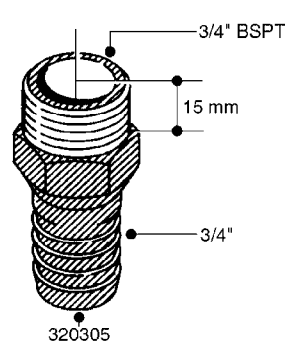

L0030

FITTINGS - HEXAGON NIPPLES
L0030-HIN, 01:01:16

Page 1

Date 16.03.2016 14:10

parts-n°	order qty	description
10015303	1	FITT.PO.HN 1.00X1.00 M1000
10425003	1	FITT.PO.HN 1.25X1.00 MCPHEE
320132	1	FITT.DK HN 1" BSP
320176	1	FITT.DK HN 3/8"X1/2" BSP
320445	1	FITT.DK HN 1/4"X3/8" BSP
320655	1	FITT.DK HN 1/2"-1/2" BSP
320692	1	FITT.DK HN 3/8'BSPX1/4'NPT
320703	1	FITT.DK HN 3/8BSP X1/2 &1/4NPT
320725	1	FITT.DK NIPPLE 3/8"-3/8" BSP
320902	1	FITT.DK HN 3/8'X 1/4' BSP
390232	1	FITT.DK HN 1-1/2' X 1-1/4' BSP
390276	1	FITT.DK HN 1'BSP

L0040

FITTINGS - NIPPLES & ELBOWS
L0040-HIN, 01:01:16

Page 1

Date 16.03.2016 14:10

parts-n°	order qty	description
10530803	1	FITT.PO.SE 2.00X2.00 45 DEG.
320191	1	FITT.DK ELB 3/8' BSP 45 DEGREE
320482	1	FITT.DK ELB. 1/2" BSP 60 DEG.
320596	1	FITT.DK ELB 3/8'-1/2'BSP 45DEG
320607	1	FITT.DK HN 3/8M X 3/8F BSP LNG
320633	1	FITT.DK HN 3/8"M X 3/8"F BSP
321451	1	FITT.DK ELB.1-1/2 X1-1/4 80DEG
321532	1	FITT.DK REDUC 3/4' X 1/2' BSP
390233	1	FITT.DK REDUC 1-1/2" X 1" BSP

L0050

parts-n°	order qty	description
242594	1	O-RING D14 X 1.78 SCH.70-EPDM
320294	1	FITT.DK TEE 3/8X3/8HB X1/2"BSP
320305	1	FITT.DK HB 3/4'- 3/4' BSP
320386	1	FITT.DK TEE 3/8X3/8HB X3/8"BSP
320397	1	FITT.DK ELB 3/8"HB X 3/8" BSP
320401	1	FITT.DK TEE 1/2X1/2HB X1/2"BSP
320412	1	FITT.DK TEE 1/2X1/2HB X3/8'BSP
320423	1	FITT.DK ELB 1/2'HB X 3/8' BSP
320891	1	FITT.DK HB 3/8'- 3/8' BSP
320972	1	FITT.DK HB 5/16'- 1/4' BSP
322046	1	FITT.DK TEE 1/2X1/2HB X3/4'BSP
322048	1	FITT.DK TEE 3/4X3/4HB X3/4'BSP
330595	1	O-RING D24.6/D20X2.1 -3/4"
333137	1	FITT.DK CONN.1/2" F.NOZZ. DOUB
333141	1	FITT.DK CONN.1/2" F.NOZZ.SING
334041	1	FITT.DK CONN.3/4' F.NOZZ. SING
334042	1	FITT.DK CONN.3/4' F.NOZZ. DOUB
334195	1	FITT.DK ELB. 3/4"HB X 3/4"HB
10012103	1	FITT.PO.HB 1.25X1.50 IMB1012
10014003	1	FITT.PO.HB 1.25X1.25 IMB1010
10036903	1	FITT.PO.HB 1.50X1.50 IMB1212
28019303	1	FITTING HB ELB 3/4NPT-3/4HOSE
61016500	1	HOSE TAIL 3/4" 90°+RG CAP 3/4"
72026700	1	NOZZLE TUBE ADAPTER W/O-RING