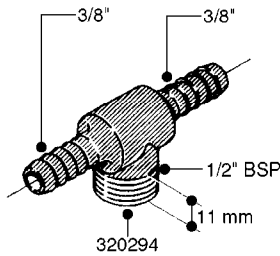

L0040

FITTINGS - NIPPLES & ELBOWS
L0040-HIN, 01:01:16

Page 1

Date 16.03.2016 14:10

parts-n°	order qty	description
10530803	1	FITT.PO.SE 2.00X2.00 45 DEG.
320191	1	FITT.DK ELB 3/8' BSP 45 DEGREE
320482	1	FITT.DK ELB. 1/2" BSP 60 DEG.
320596	1	FITT.DK ELB 3/8'-1/2'BSP 45DEG
320607	1	FITT.DK HN 3/8M X 3/8F BSP LNG
320633	1	FITT.DK HN 3/8"M X 3/8"F BSP
321451	1	FITT.DK ELB.1-1/2 X1-1/4 80DEG
321532	1	FITT.DK REDUC 3/4' X 1/2' BSP
390233	1	FITT.DK REDUC 1-1/2" X 1" BSP