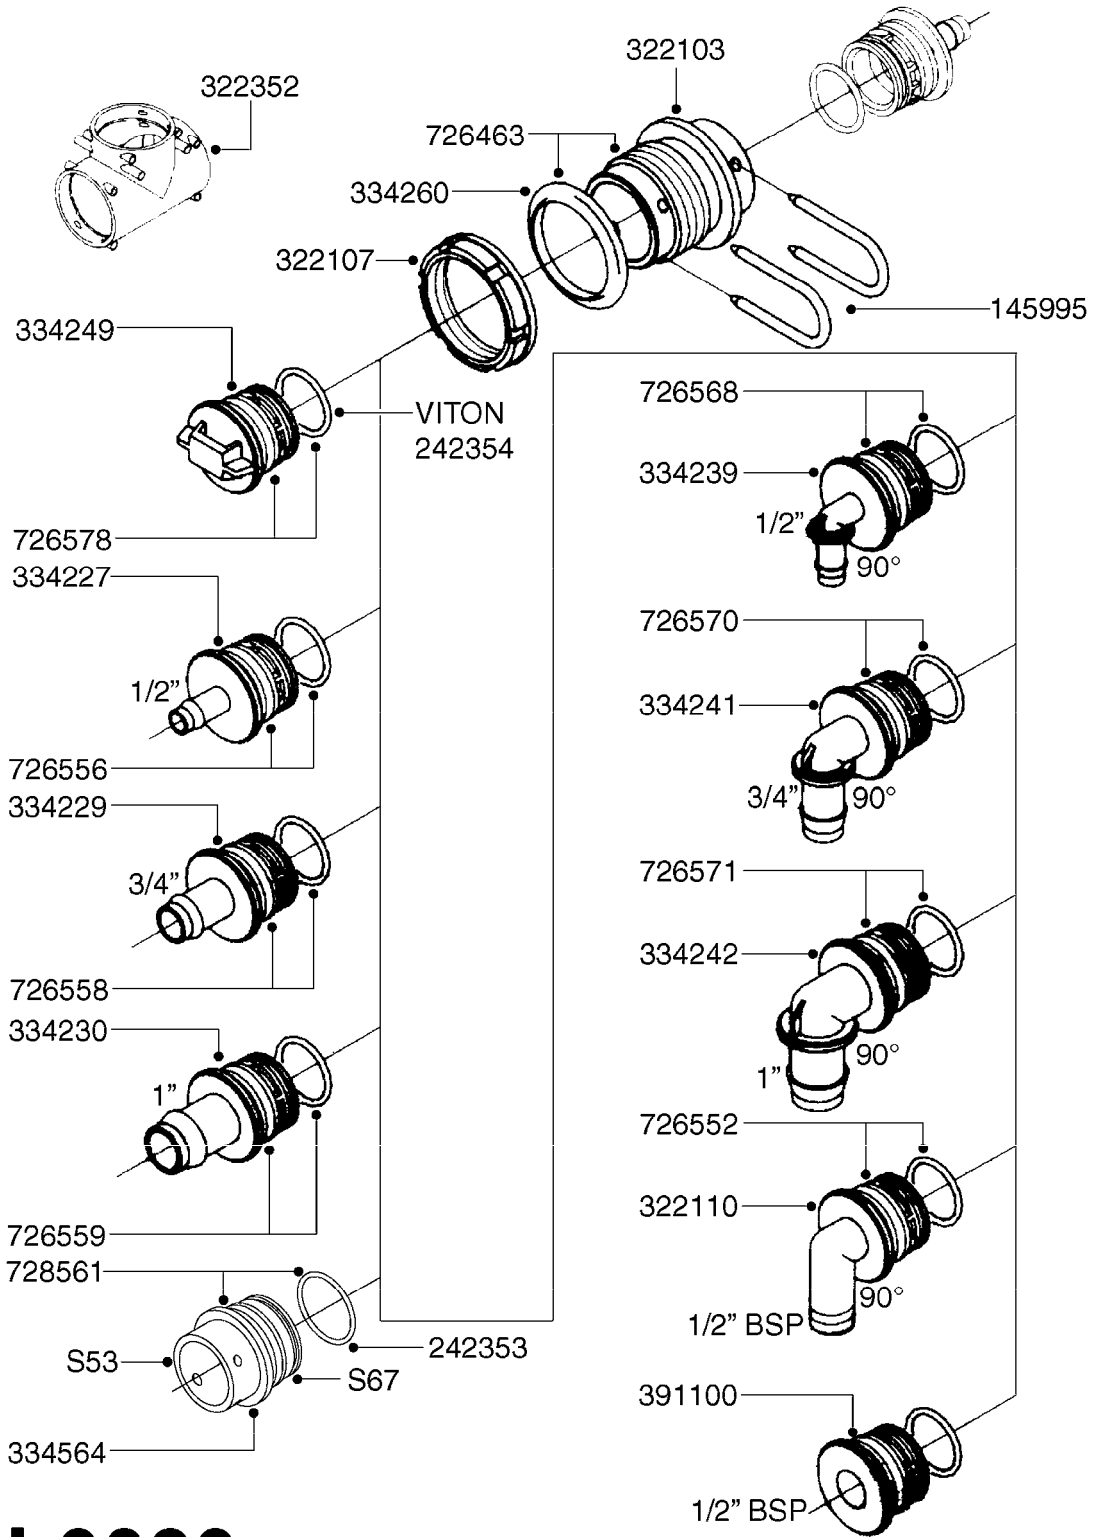

L0070

FITTINGS - S-40
L0070-HIN, 01:01:16

Page 1

Date 16.03.2016 14:10

parts-n°	order qty	description
145994	1	FITT.DK S-40 FORK
242355	1	O-RING D19.2X3.0 VITON F.S-40
322102	1	FITT.DK S-40 BULKHEAD
322106	1	FITT.DK S-40 BULKHEAD NUT
322133	1	FITT.DK S-40 PLUG W 1/8 THREAD
334225	1	FITT.DK S-40 STR.3/8'
334237	1	FITT.DK S-40 ELB.3/8'
334238	1	FITT.DK S-40 ELB.1/2'
334248	1	FITT.DK S-40 PLUG
334259	1	GASKET F. S-40 BULKHEAD
726462	1	FITT. S40 BULHEAD W. GASKET
726567	1	FITT.DK S-40 ELB.1/2" W.ORING
726693	1	FITT.DK S-40 PLUG 1/8BSP ORING