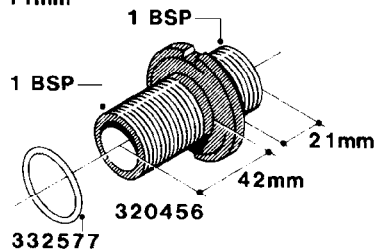

L0060

FITTINGS - BULKHEAD
L0060-HIN, 01:01:16

Page 1

Date 16.03.2016 14:10

parts-n°	order qty	description
141046	1	NUT 3/8" BSP
141341	1	NUT 1/4' BSP
240284	1	O-RING D82,5/75 X 3,5
320456	1	FITT.DK BULKHEAD 1"BSP DOUBLE
320467	1	FITT.DK BULKHEAD 1"BSP SINGLE
320471	1	FITT.DK NUT 1" BSP JAMB
320541	1	FITT.DK BULKHEAD 2-1/2'BSP SIN
320552	1	FITT.DK NUT 2-1/2' BSP JAMB
320644	1	FITT.DK ELB.3/4"HB X 1" BSP
320784	1	FITT.DK CAP 1-1/2" BSP
320795	1	FITT.DK NUT 1-1/2" BSP JAMB
320935	1	FITT.DK BULKHEAD 1/4' BSP SING
320946	1	FITT.DK BULKHEAD 3/8' BSP SING
321296	1	FITT.DK BULKHEAD 1/2" BSP SING
321307	1	FITT.DK NUT 1/2" BSP JAMB
321333	1	FITT.DK BULK 1-1/2" X 1"F BSP
330061	1	O-RING D16/D11X2,5
330072	1	O-RING D53.5/D45.5X4
330212	1	O-RING D19/D14X2.4 F.1/2"NUT
332577	1	O-RING D38/D30X4 F.1" PUR.
332592	1	O-RING D26/D20X3