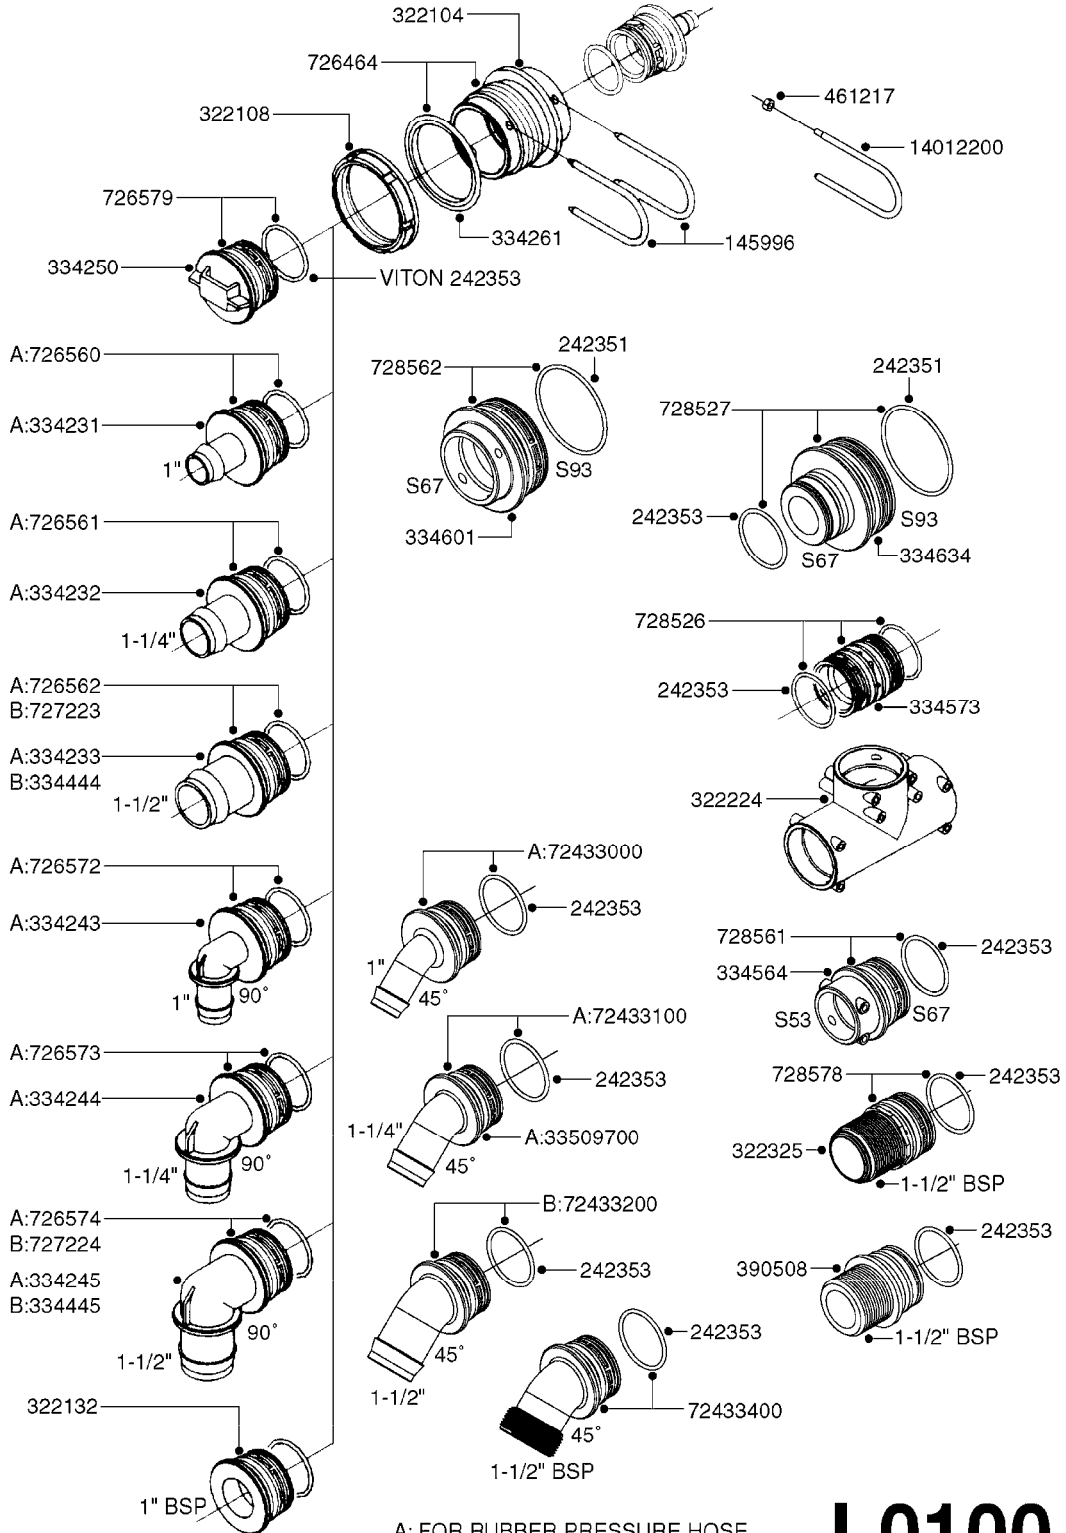

L0090

FITTINGS - S-56 & S-61
L0090-HIN, 01:01:16

Page 1

Date 16.03.2016 14:10

parts-n°	order qty	description
145661	1	FITT.DK S-61 FORK
241754	1	O-RING D59.5X3
241883	1	O-RING D39.2X3 NITRIL 242020
322055	1	FITT.DK S-61 BULKHEAD
322056	1	FITT.DK S-61 BULKHEAD NUT
322066	1	FITT.DK S-56 NUT
334050	1	FITT.DK S-61 STR.1-1/4"
334068	1	FITT.DK S-61 STR.1"
334091	1	FITT.DK S-61 STR.1-1/2'
334099	1	FITT.DK S-61 ELB.1-1/2"110 DEG
334100	1	FITT.DK S-61 ELB.1" 110 DEG.
334151	1	FITT.DK S-61 ELB.1-1/4"110 DEG
390231	1	FITT.DK NIPPLE 1-1/2 X S56