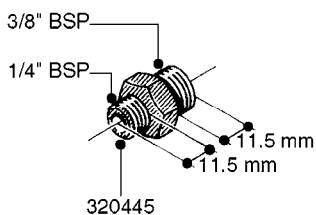

L0030

FITTINGS - HEXAGON NIPPLES
L0030-HIN, 01:01:16

Page 1

Date 16.03.2016 14:10

parts-n°	order qty	description
10015303	1	FITT.PO.HN 1.00X1.00 M1000
10425003	1	FITT.PO.HN 1.25X1.00 MCPHEE
320132	1	FITT.DK HN 1" BSP
320176	1	FITT.DK HN 3/8"X1/2" BSP
320445	1	FITT.DK HN 1/4"X3/8" BSP
320655	1	FITT.DK HN 1/2"-1/2" BSP
320692	1	FITT.DK HN 3/8'BSPX1/4'NPT
320703	1	FITT.DK HN 3/8BSP X1/2 &1/4NPT
320725	1	FITT.DK NIPPLE 3/8"-3/8" BSP
320902	1	FITT.DK HN 3/8'X 1/4' BSP
390232	1	FITT.DK HN 1-1/2' X 1-1/4' BSP
390276	1	FITT.DK HN 1'BSP