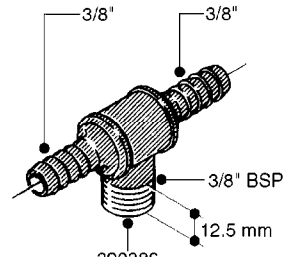

L0040

FITTINGS - NIPPLES & ELBOWS
L0040-HIN, 01:01:16

Page 1

Date 16.03.2016 14:10

parts-n°	order qty	description
10530803	1	FITT.PO.SE 2.00X2.00 45 DEG.
320191	1	FITT.DK ELB 3/8' BSP 45 DEGREE
320482	1	FITT.DK ELB. 1/2" BSP 60 DEG.
320596	1	FITT.DK ELB 3/8'-1/2'BSP 45DEG
320607	1	FITT.DK HN 3/8M X 3/8F BSP LNG
320633	1	FITT.DK HN 3/8"M X 3/8"F BSP
321451	1	FITT.DK ELB.1-1/2 X1-1/4 80DEG
321532	1	FITT.DK REDUC 3/4' X 1/2' BSP
390233	1	FITT.DK REDUC 1-1/2" X 1" BSP