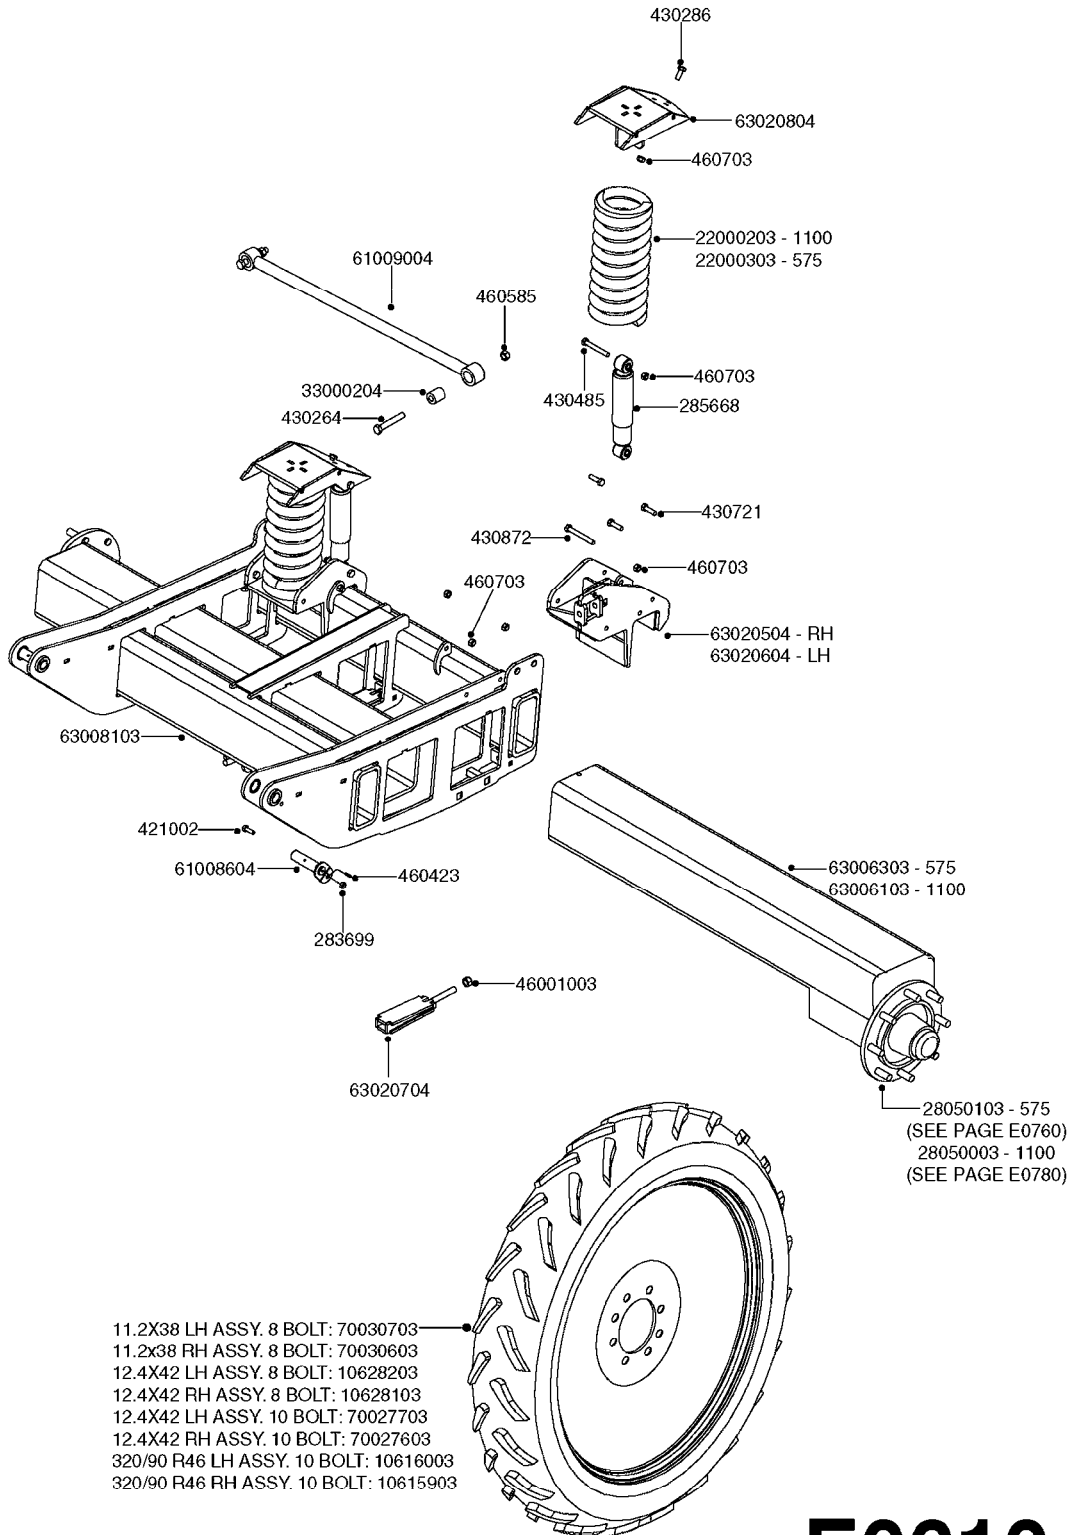

E0610

"NEW" NAVIGATOR SUSPENDED AXLE
E0610-HIN, 01:01:16

Page 1

Date 16.03.2016 14:09

parts-n°	order qty	description
283699	1	GREASE NIPPLE M6X1
285668	1	SHOCK ABSORBER L=300/465
421002	1	BOLT HEX 8.8 DEL M10X30 FT DIN933
430264	1	BOLT HEX 8.8 DEL M16X100
430286	1	BOLT HEX 8.8 DEL M12X30 FT
430485	1	BOLT HEX 8.8 DEL M12X90
430721	1	BOLT HEX 8.8 DEL M12X40 FT
430872	1	BOLT HEX 8.8 DEL M12X100 FT
460423	1	NUT HEX M10X1.5 LOCK
460585	1	NUT HEX M16X2 LOCK
460703	1	NUT HEX M12X1.75 LOCK DIN985
10615903	1	TIRE ASSY 2-3/16 OFFSET RH
10616003	1	TIRE ASSY 2-3/16 OFFSET LH
10628103	1	TIRE ASSY 12.4X42 10PLY 8BLTL
10628203	1	TIRE ASSY 12.4X42 10PLY 8BLTR
22000203	1	SPRING 1100 NAV. SUSPENSION
22000303	1	SPRING 575 NAV. SUSPENSION
28050003	1	HUB F 3.5" 873 15000# PACKAGE
28050103	1	HUB F 3" 758 7500# PACKAGE
33000204	1	BUSHING F. SUS. SWAY BAR NAV.
46001003	1	NUT HEX 5/8"-11 NYLOCK
61008604	1	BEARING BOLT D30X108
61009004	1	SWAYBAR F.SUS. 575-1100 NAV.
63006103	1	AXLE INSERT W/M NAV. 1100
63006303	1	AXLE INSERT W/M SUS. 575 NAV
63008103	1	AXLE SWING ARM 1100 NAV.
63020504	1	SPRING MT. BOTTOM RH 1100 NAV.
63020604	1	SPRING MT. BOTTOM LH 1100 NAV.
63020704	1	AXLE INSERT WEDGE NAV.
63020804	1	SPRING MOUNT TOP RH NAV.
70027603	1	TIRE ASSY 12.4X42 10PLY 10B RH
70027703	1	TIRE ASSY 12.4X42 10PLY 10B LH
70030603	1	TIRE ASSY 11.2-38 RH
70030703	1	TIRE ASSY 11.2-38 LH