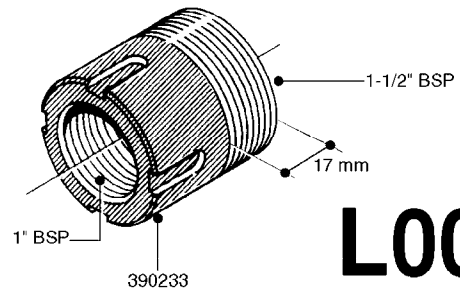

L0030

FITTINGS - HEXAGON NIPPLES
L0030-HIN, 01:01:16

Page 1

Date 16.03.2016 14:10

parts-n°	order qty	description
10015303	1	FITT.PO.HN 1.00X1.00 M1000
10425003	1	FITT.PO.HN 1.25X1.00 MCPHEE
320132	1	FITT.DK HN 1" BSP
320176	1	FITT.DK HN 3/8"X1/2" BSP
320445	1	FITT.DK HN 1/4"X3/8" BSP
320655	1	FITT.DK HN 1/2"-1/2" BSP
320692	1	FITT.DK HN 3/8'BSPX1/4'NPT
320703	1	FITT.DK HN 3/8BSP X1/2 &1/4NPT
320725	1	FITT.DK NIPPLE 3/8"-3/8" BSP
320902	1	FITT.DK HN 3/8'X 1/4' BSP
390232	1	FITT.DK HN 1-1/2' X 1-1/4' BSP
390276	1	FITT.DK HN 1'BSP