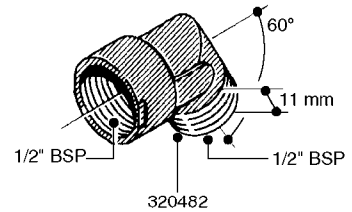

L0030

FITTINGS - HEXAGON NIPPLES
L0030-HIN, 01:01:16

Page 1

Date 16.03.2016 14:10

parts-n°	order qty	description
10015303	1	FITT.PO.HN 1.00X1.00 M1000
10425003	1	FITT.PO.HN 1.25X1.00 MCPHEE
320132	1	FITT.DK HN 1" BSP
320176	1	FITT.DK HN 3/8"X1/2" BSP
320445	1	FITT.DK HN 1/4"X3/8" BSP
320655	1	FITT.DK HN 1/2"-1/2" BSP
320692	1	FITT.DK HN 3/8'BSPX1/4'NPT
320703	1	FITT.DK HN 3/8BSP X1/2 &1/4NPT
320725	1	FITT.DK NIPPLE 3/8"-3/8" BSP
320902	1	FITT.DK HN 3/8'X 1/4' BSP
390232	1	FITT.DK HN 1-1/2' X 1-1/4' BSP
390276	1	FITT.DK HN 1'BSP