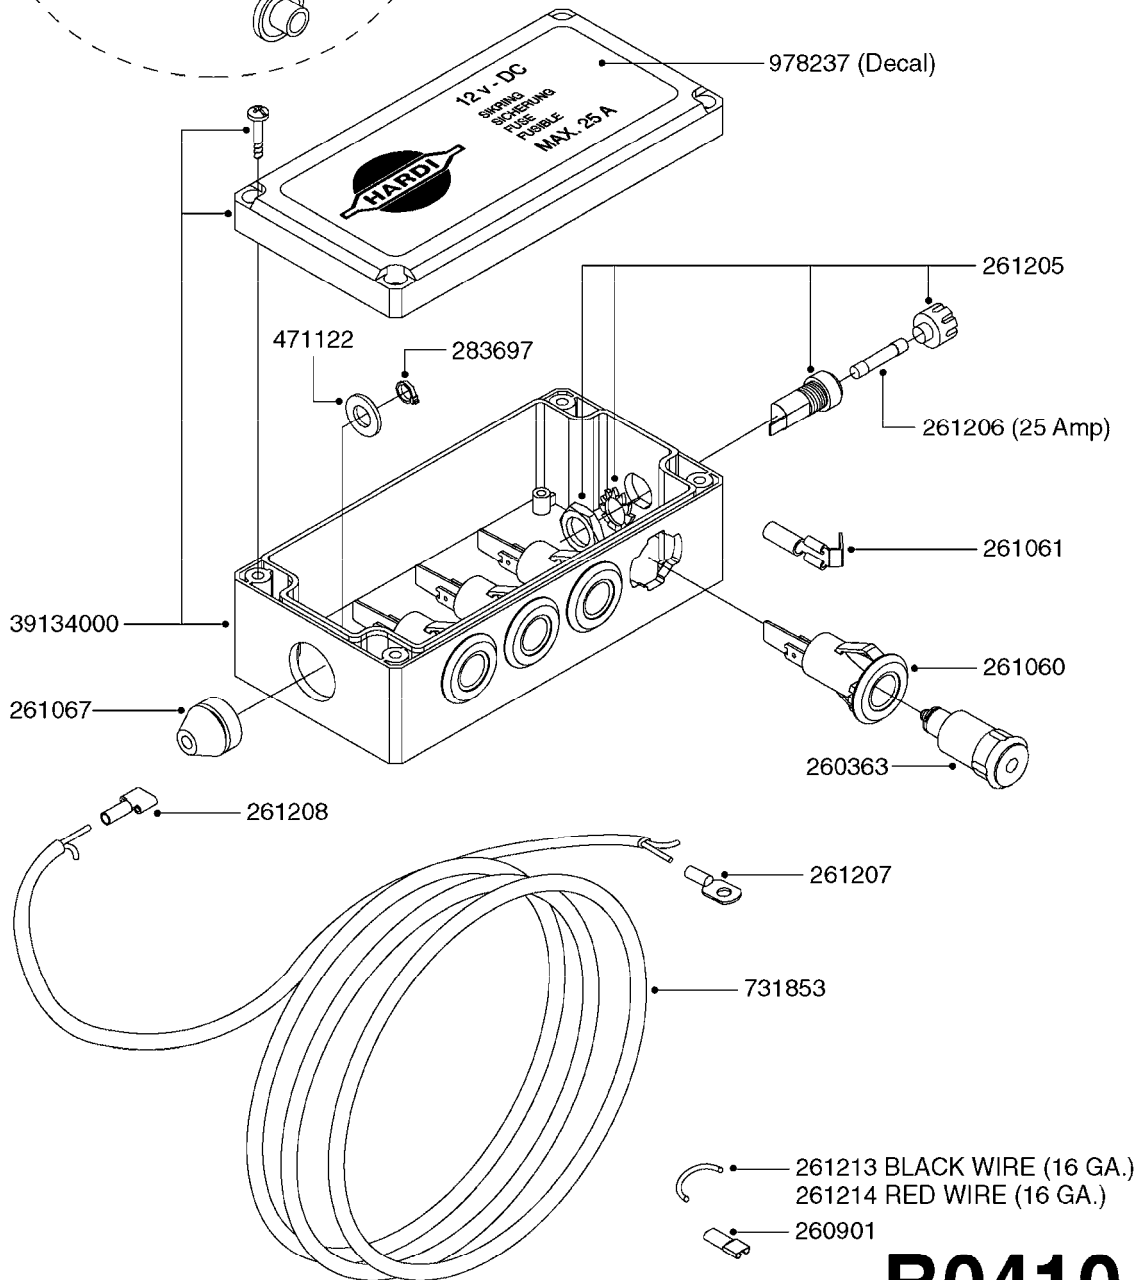

COMPLETE ASSEMBLIES
WHOLEGOODS ITEMS

817925 COMPLETE ASSEMBLY

12 VOLT OUTLET BOX
B0410-HIN, 01:01:16

Page 1
Date 16.03.2016 14:09

parts-n°	order qty	description
260363	1	PLUG 2 POLE 12V
260827	1	PLUG F.EC ATTACHMENTS
260901	1	SPADE F.ELEC CONN.1.5MM BLUE
261060	1	PLUG F.EC ATTACHMENTS
261061	1	SPADE F.ELEC.2 WAY CONNECTOR
261067	1	GROMMET 10-14 GREY
261205	1	FUSE HOLDER
261206	1	FUSE 25 A
261207	1	ELECTRIC CONNECTOR 4MM
261208	1	SPADE F.ELEC.CONNECTOR 4MM
261213	1	WIRE 6.4MM BLACK
261214	1	WIRE 6.4MM RED
283697	1	TIESTRAP 200MM
471122	1	WASHER, M10, Ø20/10.5X 2.0, SS
731853	1	CABLE 2X4MM L=138"
817925	1	OUTLET BOX 12 VOLT ELEC.
978237	1	DECAL OUTLET BOX
39134000	1	BOX, COMPLETE, 12V POWER BOX