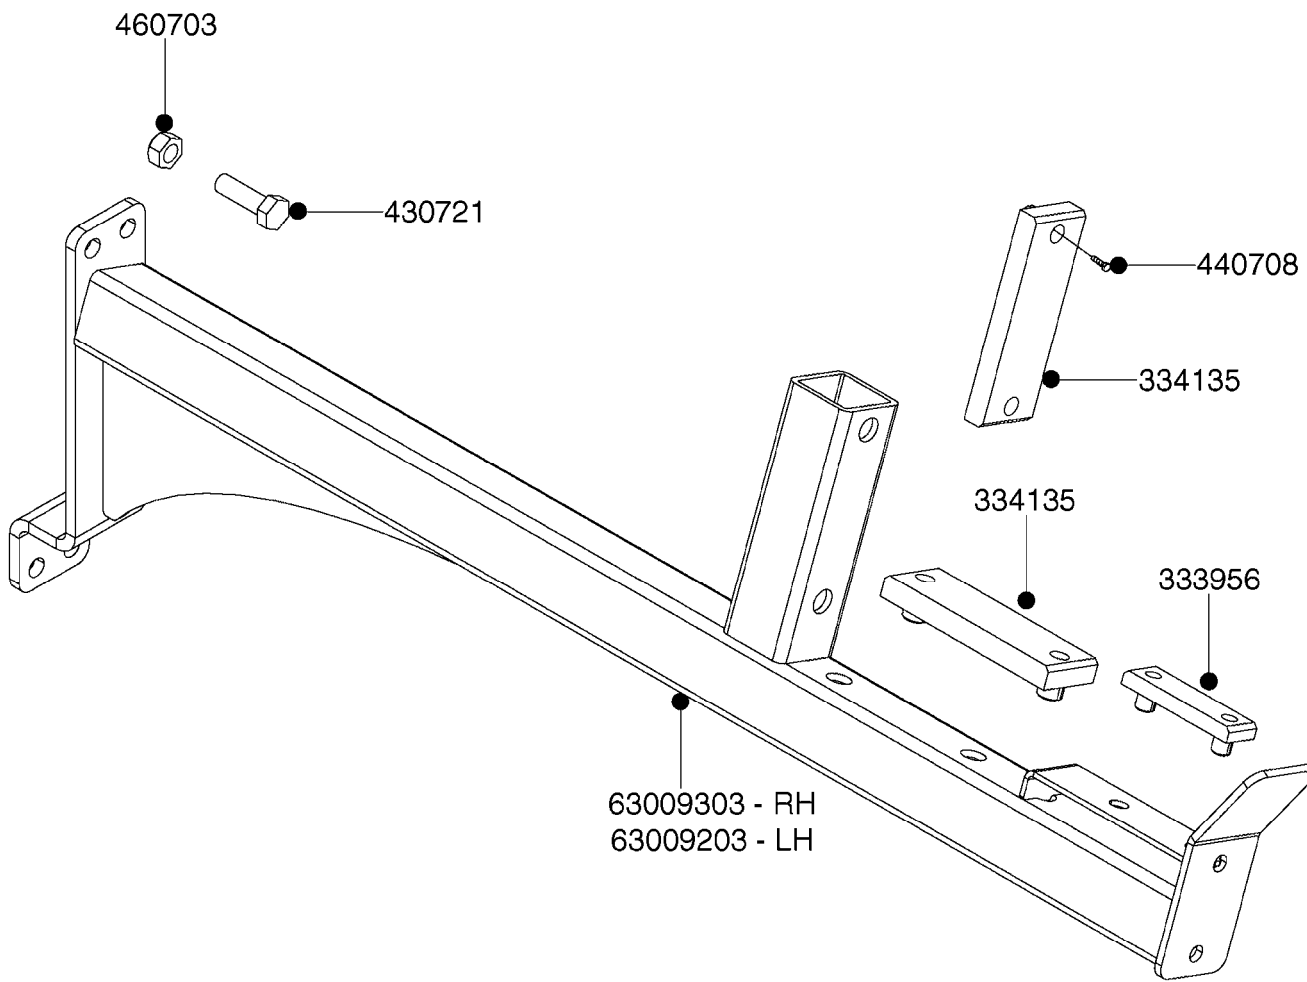

Right Side Shown
(Left Side Similar)

D0230

BOOM FALCON WINGS 42',45',50'
D0230-HIN, 01:01:16

Page 1

Date 16.03.2016 14:09

parts-n°	order qty	description
145912	1	BUSHING D19.8/D17.0X7MM
146498	1	PIN D16.8 X 75
146587	1	PIN D16.8 X 65
146947	1	LINK EYE F. SUB TILT SPL
147516	1	U-BOLT M8-50x50
147524	1	PIN F. PIVOT SPL
147529	1	CABLE SUPPORT BKT.
150861	1	BUSHING D16/D13X14
158892	1	TURN BUCKLE HOUS
160311	1	WASHER D30/D20.4X2
160656	1	CLAMP NOZZLE TUBE 50X50
161181	1	NOZZLE CLAMP 40 x 40 SPL OUTER
281912	1	GRILLETE M-10 INOX.480 KG
283699	1	GREASE NIPPLE M6X1
284127	1	U-CLAMP F.CABLE 6MM NUTS
333956	1	SLIDE SHOE 91X25X10
334571	1	TAPON 40x40x2 EMBELLECEDOR
334603	1	RUBBER STOP 86X48X15
390805	1	BUSHING F. PIVOT SPL
410347	1	SCREW M6X20 8.8
410443	1	BOLT HEX 8.8 DEL M6X70
411008	1	BOLT HEX 8.8 DEL M6X55
421105	1	M10X45 MACHINE SCREW STAINLESS
430721	1	BOLT HEX 8.8 DEL M12X40 FT
460143	1	NUT HEX M8 LOCK A2 DIN985
460261	1	NUT HEX M6X1 LOCK A2 DIN985
460342	1	NUT HEX M10 DEL DIN934
460364	1	NUT HEX M8 GALV.
460423	1	NUT HEX M10X1.5 LOCK
460585	1	NUT HEX M16X2 LOCK
460703	1	NUT HEX M12X1.75 LOCK DIN985
461198	1	NUT HEX M16X2 JAMB
461210	1	NUT HEX M10X1.5 L.THREAD
471124	1	WASHER, M6, Ø18/ 6.4X 1.6, SS
471128	1	WASHER, M16, Ø30/17.0X 3.0, SS
471130	1	WASHER, M24, Ø44/25.0X 4.0, SS
480384	1	PIN COTTER 3/16 x 1-1/2"
614488	1	FORK/ R.THREAD 10mmX144mm
614591	1	FORK /L.THREAD
615601	1	BUNGEE CORD 21-1/4"
615821	1	BOOM STOP SPL
615830	1	PIN F. OUTER WING SPL
615838	1	TILT ROD FALCON BOOM
637889	1	WING INNER 50' SPL R.H.
637890	1	WING INNER 50' SPL L.H.
637891	1	WING INNER 42'-45' SPL R.H.
637892	1	WING INNER 42'-45' SPL L.H.
637895	1	WING OUTER 50' SPL R.H.
637896	1	WING OUTER 50' SPL L.H.
637897	1	WING OUTER 42' SPL R.H.
637898	1	WING OUTER 42' SPL L.H.
637901	1	CABLE 750mm SPL
637902	1	CABLE 42'-45' l=4300MM SPL
637903	1	CABLE 50' l=5300MM SPL
24262900	1	RUBBER STOP D50X40 M10X33
63780004	1	WING OUTER 45' SPL R.H.
63780104	1	WING OUTER 45' SPL L.H.
78122900	1	CYLINDER 40/22X300MM RED