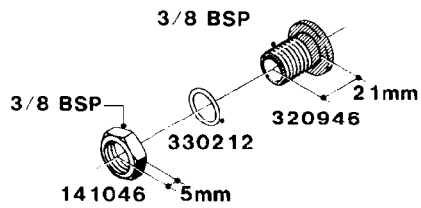

L0060

FITTINGS - BULKHEAD
L0060-HIN, 01:01:16

Page 1

Date 16.03.2016 14:10

parts-n°	order qty	description
141046	1	NUT 3/8" BSP
141341	1	NUT 1/4' BSP
240284	1	O-RING D82,5/75 X 3,5
320456	1	FITT.DK BULKHEAD 1"BSP DOUBLE
320467	1	FITT.DK BULKHEAD 1"BSP SINGLE
320471	1	FITT.DK NUT 1" BSP JAMB
320541	1	FITT.DK BULKHEAD 2-1/2'BSP SIN
320552	1	FITT.DK NUT 2-1/2' BSP JAMB
320644	1	FITT.DK ELB.3/4"HB X 1" BSP
320784	1	FITT.DK CAP 1-1/2" BSP
320795	1	FITT.DK NUT 1-1/2" BSP JAMB
320935	1	FITT.DK BULKHEAD 1/4' BSP SING
320946	1	FITT.DK BULKHEAD 3/8' BSP SING
321296	1	FITT.DK BULKHEAD 1/2" BSP SING
321307	1	FITT.DK NUT 1/2" BSP JAMB
321333	1	FITT.DK BULK 1-1/2" X 1"F BSP
330061	1	O-RING D16/D11X2,5
330072	1	O-RING D53.5/D45.5X4
330212	1	O-RING D19/D14X2.4 F.1/2"NUT
332577	1	O-RING D38/D30X4 F.1" PUR.
332592	1	O-RING D26/D20X3