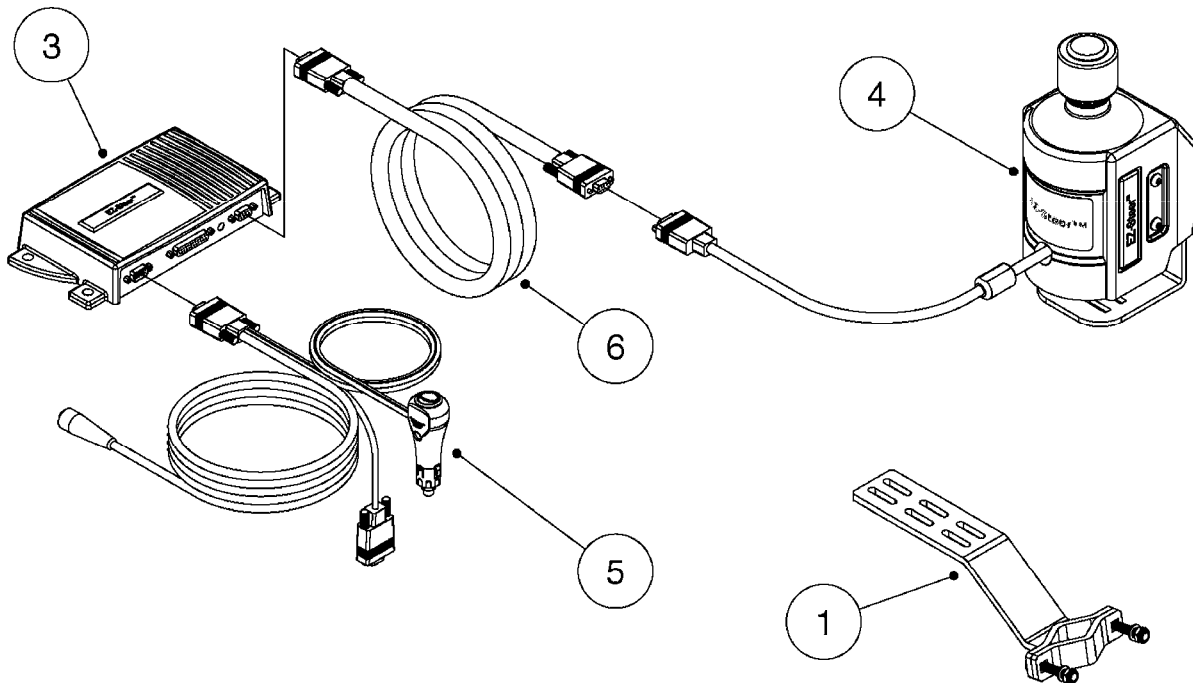

COMPLETE ASSEMBLY:
84205303 (WITH GPS)
84205403 (WITHOUT GPS)

**COMPLETE ASSEMBLIES
WHOLEGOODS ITEMS**

M0040

EZ-GUIDE PLUS LIGHT BAR
M0040-HIN, 01:01:16

Page 1
Date 16.03.2016 14:10

parts-n°	order qty	description
26007403	1	ANTENNA,HURRICANE F. EZGUIDEPL
26007503	1	REMOTE KEYPAD EZ-GUIDE PLUS
26007603	1	CABLE, ANTENNA, EZGUIDEPLUS
26007703	1	CABLE, POWER F. EZGUIDEPLUS
26007803	1	BRACKET KIT F. EZGUIDEPLUS
26007903	1	EZ-Guide 500 External Interfac
26008003	1	LIGHT BAR ASSM WITH GPS
26008103	1	LIGHT BAR ASSM WITHOUT GPS
29002703	1	VACUUM CUP 4 1/2" 1420I
29002803	1	MOUNT, MAG F. ANTENNA
29002903	1	PLATE, F. ANTENNA MOUNT
67206303	1	QUICK REFERENCE CARD EZ-GUIDE+
67206403	1	MANUAL EZ GUIDE PLUS
84205303	1	EZ GUIDE PLUS W GPS, NO LABLE
84205403	1	EZ GUIDE PLUS W/O GPS,NO LABLE
97607603	1	DECAL COMPANY 45MM X 20MM