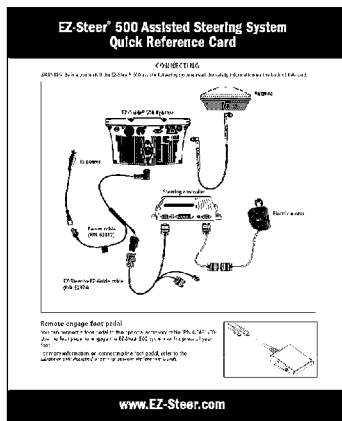

COMPLETE ASSEMBLY 13

COMPLETE ASSEMBLIES
WHOLEGOODS ITEMS

M0060

EZ-GUIDE 500 LIGHTBAR
M0060-HIN, 01:01:16

Page 1

Date 16.03.2016 14:10

Pos.	parts-n°	order qty	description
1	26007603	1	CABLE, ANTENNA, EZGUIDEPLUS
2	26012203	1	EZ-STEER/GUIDE 500 ADAPT.CABLE
3	26015303	1	REMOTE KEYPAD EZGUIDE 500/250
3	28048403	1	DECAL - REMOTE OVERLAY 500/250
4	26015403	1	EZ-GUIDE 500 CABLE POWER/CAN90
5	26015503	1	EZ-GUIDE 500 Z PLUS ANTENNA
5	26015603	1	ANTENNA AG15 L1,EZ GDE 500/250
6	26015703	1	EZ-GUIDE 500 DGPS DISPLAY
6	26015803	1	EZ-GUIDE 500 OMNISTAR DISPLAY
7	26016103	1	EZ-GUIDE 500 CABLE UNTERM.FUSE
8	26016203	1	EZ-GUIDE 500 POWER CONN.CABLE
9	28048203	1	EZ-GUIDE 500 MOUNT F.AG15 ANT.
10	28048303	1	EZ-GUIDE 250/500 RAM MNT.1.5"
11	29003803	1	EZ-GUIDE 500 CD,GET.STARTED V1
12	67215403	1	EZ-GUIDE 500 QUICK REF.CARD V1
13	84208303	1	EZ GUIDE 500 LIGHTBAR (DGPS)
13	84208403	1	EZ GUIDE 500 LIGHTBAR (XP/HP)
13	84208503	1	EZ GUIDE 500 LIGHTBAR (RTK)