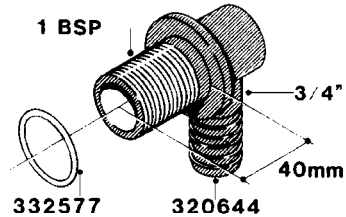

L0040

FITTINGS - NIPPLES & ELBOWS
L0040-HIN, 01:01:16

Page 1

Date 16.03.2016 14:10

parts-n°	order qty	description
10530803	1	FITT.PO.SE 2.00X2.00 45 DEG.
320191	1	FITT.DK ELB 3/8' BSP 45 DEGREE
320482	1	FITT.DK ELB. 1/2" BSP 60 DEG.
320596	1	FITT.DK ELB 3/8'-1/2'BSP 45DEG
320607	1	FITT.DK HN 3/8M X 3/8F BSP LNG
320633	1	FITT.DK HN 3/8"M X 3/8"F BSP
321451	1	FITT.DK ELB.1-1/2 X1-1/4 80DEG
321532	1	FITT.DK REDUC 3/4' X 1/2' BSP
390233	1	FITT.DK REDUC 1-1/2" X 1" BSP

L0050

parts-n°	order qty	description
242594	1	O-RING D14 X 1.78 SCH.70-EPDM
320294	1	FITT.DK TEE 3/8X3/8HB X1/2"BSP
320305	1	FITT.DK HB 3/4'- 3/4' BSP
320386	1	FITT.DK TEE 3/8X3/8HB X3/8"BSP
320397	1	FITT.DK ELB 3/8"HB X 3/8" BSP
320401	1	FITT.DK TEE 1/2X1/2HB X1/2"BSP
320412	1	FITT.DK TEE 1/2X1/2HB X3/8'BSP
320423	1	FITT.DK ELB 1/2'HB X 3/8' BSP
320891	1	FITT.DK HB 3/8'- 3/8' BSP
320972	1	FITT.DK HB 5/16'- 1/4' BSP
322046	1	FITT.DK TEE 1/2X1/2HB X3/4'BSP
322048	1	FITT.DK TEE 3/4X3/4HB X3/4'BSP
330595	1	O-RING D24.6/D20X2.1 -3/4"
333137	1	FITT.DK CONN.1/2" F.NOZZ. DOUB
333141	1	FITT.DK CONN.1/2" F.NOZZ.SING
334041	1	FITT.DK CONN.3/4' F.NOZZ. SING
334042	1	FITT.DK CONN.3/4' F.NOZZ. DOUB
334195	1	FITT.DK ELB. 3/4"HB X 3/4"HB
10012103	1	FITT.PO.HB 1.25X1.50 IMB1012
10014003	1	FITT.PO.HB 1.25X1.25 IMB1010
10036903	1	FITT.PO.HB 1.50X1.50 IMB1212
28019303	1	FITTING HB ELB 3/4NPT-3/4HOSE
61016500	1	HOSE TAIL 3/4" 90°+RG CAP 3/4"
72026700	1	NOZZLE TUBE ADAPTER W/O-RING