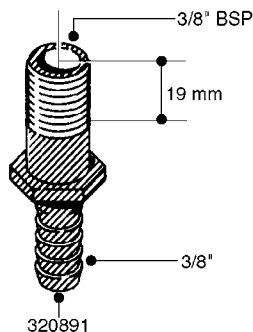

L0030

FITTINGS - HEXAGON NIPPLES
L0030-HIN, 01:01:16

Page 1

Date 16.03.2016 14:10

parts-n°	order qty	description
10015303	1	FITT.PO.HN 1.00X1.00 M1000
10425003	1	FITT.PO.HN 1.25X1.00 MCPHEE
320132	1	FITT.DK HN 1" BSP
320176	1	FITT.DK HN 3/8"X1/2" BSP
320445	1	FITT.DK HN 1/4"X3/8" BSP
320655	1	FITT.DK HN 1/2"-1/2" BSP
320692	1	FITT.DK HN 3/8'BSPX1/4'NPT
320703	1	FITT.DK HN 3/8BSP X1/2 &1/4NPT
320725	1	FITT.DK NIPPLE 3/8"-3/8" BSP
320902	1	FITT.DK HN 3/8'X 1/4' BSP
390232	1	FITT.DK HN 1-1/2' X 1-1/4' BSP
390276	1	FITT.DK HN 1'BSP

L0040

FITTINGS - NIPPLES & ELBOWS
L0040-HIN, 01:01:16

Page 1

Date 16.03.2016 14:10

parts-n°	order qty	description
10530803	1	FITT.PO.SE 2.00X2.00 45 DEG.
320191	1	FITT.DK ELB 3/8' BSP 45 DEGREE
320482	1	FITT.DK ELB. 1/2" BSP 60 DEG.
320596	1	FITT.DK ELB 3/8'-1/2'BSP 45DEG
320607	1	FITT.DK HN 3/8M X 3/8F BSP LNG
320633	1	FITT.DK HN 3/8"M X 3/8"F BSP
321451	1	FITT.DK ELB.1-1/2 X1-1/4 80DEG
321532	1	FITT.DK REDUC 3/4' X 1/2' BSP
390233	1	FITT.DK REDUC 1-1/2" X 1" BSP

L0050

parts-n°	order qty	description
242594	1	O-RING D14 X 1.78 SCH.70-EPDM
320294	1	FITT.DK TEE 3/8X3/8HB X1/2"BSP
320305	1	FITT.DK HB 3/4'- 3/4' BSP
320386	1	FITT.DK TEE 3/8X3/8HB X3/8"BSP
320397	1	FITT.DK ELB 3/8"HB X 3/8" BSP
320401	1	FITT.DK TEE 1/2X1/2HB X1/2"BSP
320412	1	FITT.DK TEE 1/2X1/2HB X3/8'BSP
320423	1	FITT.DK ELB 1/2'HB X 3/8' BSP
320891	1	FITT.DK HB 3/8'- 3/8' BSP
320972	1	FITT.DK HB 5/16'- 1/4' BSP
322046	1	FITT.DK TEE 1/2X1/2HB X3/4'BSP
322048	1	FITT.DK TEE 3/4X3/4HB X3/4'BSP
330595	1	O-RING D24.6/D20X2.1 -3/4"
333137	1	FITT.DK CONN.1/2" F.NOZZ. DOUB
333141	1	FITT.DK CONN.1/2" F.NOZZ.SING
334041	1	FITT.DK CONN.3/4' F.NOZZ. SING
334042	1	FITT.DK CONN.3/4' F.NOZZ. DOUB
334195	1	FITT.DK ELB. 3/4"HB X 3/4"HB
10012103	1	FITT.PO.HB 1.25X1.50 IMB1012
10014003	1	FITT.PO.HB 1.25X1.25 IMB1010
10036903	1	FITT.PO.HB 1.50X1.50 IMB1212
28019303	1	FITTING HB ELB 3/4NPT-3/4HOSE
61016500	1	HOSE TAIL 3/4" 90°+RG CAP 3/4"
72026700	1	NOZZLE TUBE ADAPTER W/O-RING