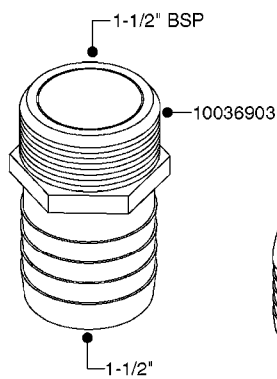

L0030

FITTINGS - HEXAGON NIPPLES
L0030-HIN, 01:01:16

Page 1

Date 16.03.2016 14:10

parts-n°	order qty	description
10015303	1	FITT.PO.HN 1.00X1.00 M1000
10425003	1	FITT.PO.HN 1.25X1.00 MCPHEE
320132	1	FITT.DK HN 1" BSP
320176	1	FITT.DK HN 3/8"X1/2" BSP
320445	1	FITT.DK HN 1/4"X3/8" BSP
320655	1	FITT.DK HN 1/2"-1/2" BSP
320692	1	FITT.DK HN 3/8'BSPX1/4'NPT
320703	1	FITT.DK HN 3/8BSP X1/2 &1/4NPT
320725	1	FITT.DK NIPPLE 3/8"-3/8" BSP
320902	1	FITT.DK HN 3/8'X 1/4' BSP
390232	1	FITT.DK HN 1-1/2' X 1-1/4' BSP
390276	1	FITT.DK HN 1'BSP

L0040

FITTINGS - NIPPLES & ELBOWS
L0040-HIN, 01:01:16

Page 1

Date 16.03.2016 14:10

parts-n°	order qty	description
10530803	1	FITT.PO.SE 2.00X2.00 45 DEG.
320191	1	FITT.DK ELB 3/8' BSP 45 DEGREE
320482	1	FITT.DK ELB. 1/2" BSP 60 DEG.
320596	1	FITT.DK ELB 3/8'-1/2'BSP 45DEG
320607	1	FITT.DK HN 3/8M X 3/8F BSP LNG
320633	1	FITT.DK HN 3/8"M X 3/8"F BSP
321451	1	FITT.DK ELB.1-1/2 X1-1/4 80DEG
321532	1	FITT.DK REDUC 3/4' X 1/2' BSP
390233	1	FITT.DK REDUC 1-1/2" X 1" BSP