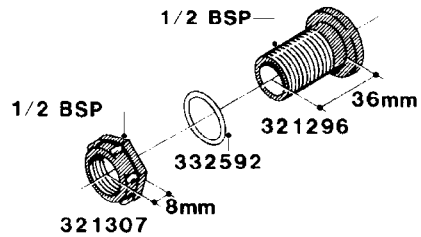

L0060

FITTINGS - BULKHEAD
L0060-HIN, 01:01:16

Page 1

Date 16.03.2016 14:10

parts-n°	order qty	description
141046	1	NUT 3/8" BSP
141341	1	NUT 1/4' BSP
240284	1	O-RING D82,5/75 X 3,5
320456	1	FITT.DK BULKHEAD 1"BSP DOUBLE
320467	1	FITT.DK BULKHEAD 1"BSP SINGLE
320471	1	FITT.DK NUT 1" BSP JAMB
320541	1	FITT.DK BULKHEAD 2-1/2'BSP SIN
320552	1	FITT.DK NUT 2-1/2' BSP JAMB
320644	1	FITT.DK ELB.3/4"HB X 1" BSP
320784	1	FITT.DK CAP 1-1/2" BSP
320795	1	FITT.DK NUT 1-1/2" BSP JAMB
320935	1	FITT.DK BULKHEAD 1/4' BSP SING
320946	1	FITT.DK BULKHEAD 3/8' BSP SING
321296	1	FITT.DK BULKHEAD 1/2" BSP SING
321307	1	FITT.DK NUT 1/2" BSP JAMB
321333	1	FITT.DK BULK 1-1/2" X 1"F BSP
330061	1	O-RING D16/D11X2,5
330072	1	O-RING D53.5/D45.5X4
330212	1	O-RING D19/D14X2.4 F.1/2"NUT
332577	1	O-RING D38/D30X4 F.1" PUR.
332592	1	O-RING D26/D20X3