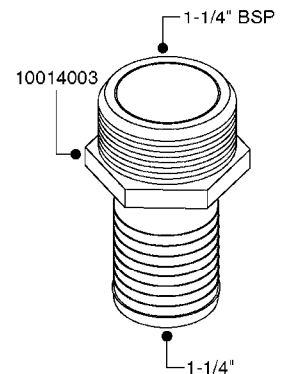

L0040

FITTINGS - NIPPLES & ELBOWS
L0040-HIN, 01:01:16

Page 1

Date 16.03.2016 14:10

parts-n°	order qty	description
10530803	1	FITT.PO.SE 2.00X2.00 45 DEG.
320191	1	FITT.DK ELB 3/8' BSP 45 DEGREE
320482	1	FITT.DK ELB. 1/2" BSP 60 DEG.
320596	1	FITT.DK ELB 3/8'-1/2'BSP 45DEG
320607	1	FITT.DK HN 3/8M X 3/8F BSP LNG
320633	1	FITT.DK HN 3/8"M X 3/8"F BSP
321451	1	FITT.DK ELB.1-1/2 X1-1/4 80DEG
321532	1	FITT.DK REDUC 3/4' X 1/2' BSP
390233	1	FITT.DK REDUC 1-1/2" X 1" BSP