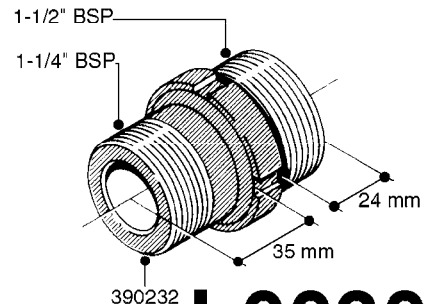

L0030

FITTINGS - HEXAGON NIPPLES
L0030-HIN, 01:01:16

Page 1

Date 16.03.2016 14:10

parts-n°	order qty	description
10015303	1	FITT.PO.HN 1.00X1.00 M1000
10425003	1	FITT.PO.HN 1.25X1.00 MCPHEE
320132	1	FITT.DK HN 1" BSP
320176	1	FITT.DK HN 3/8"X1/2" BSP
320445	1	FITT.DK HN 1/4"X3/8" BSP
320655	1	FITT.DK HN 1/2"-1/2" BSP
320692	1	FITT.DK HN 3/8'BSPX1/4'NPT
320703	1	FITT.DK HN 3/8BSP X1/2 &1/4NPT
320725	1	FITT.DK NIPPLE 3/8"-3/8" BSP
320902	1	FITT.DK HN 3/8'X 1/4' BSP
390232	1	FITT.DK HN 1-1/2' X 1-1/4' BSP
390276	1	FITT.DK HN 1'BSP