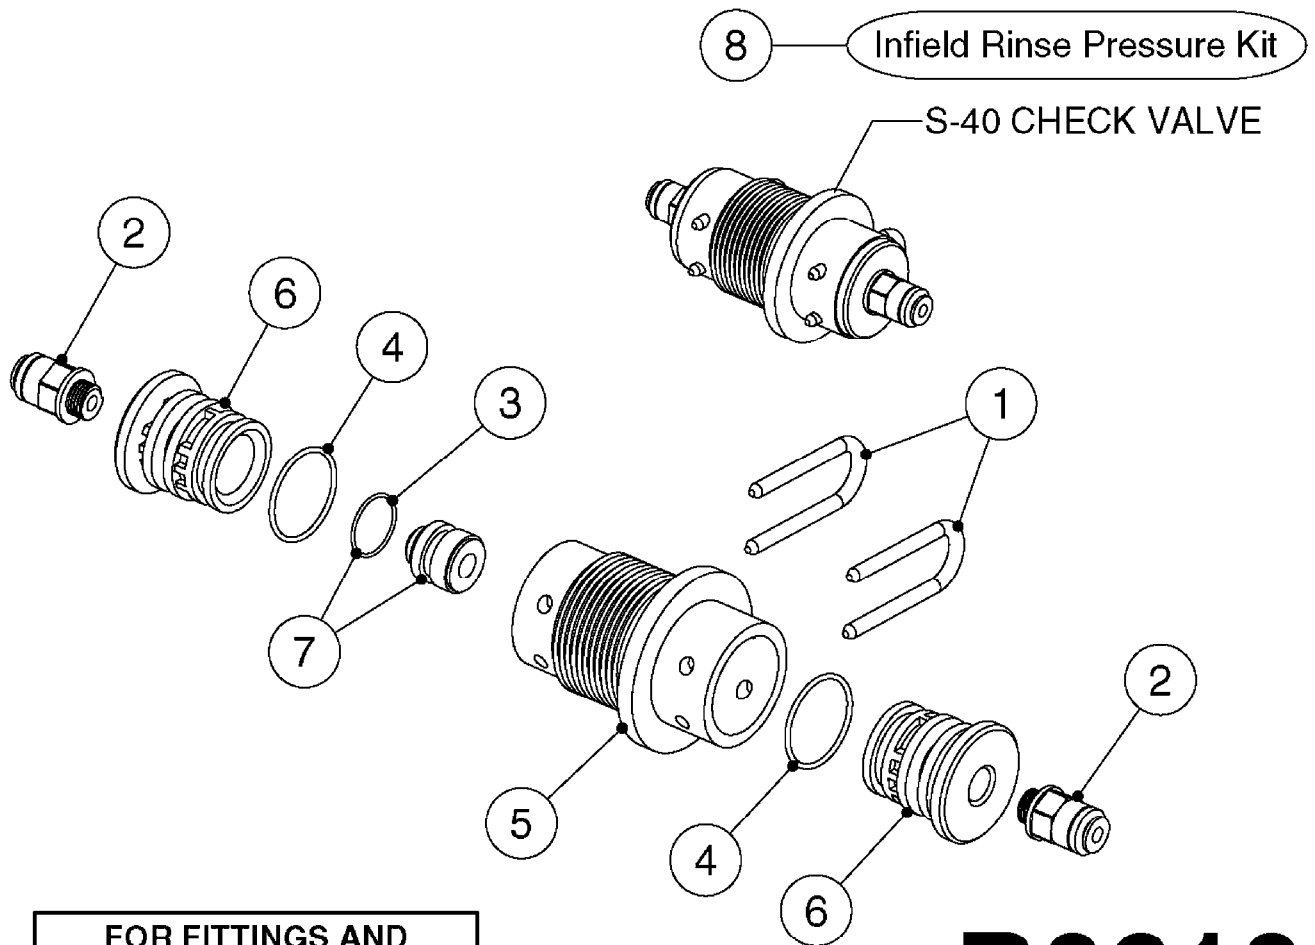

FOR FITTINGS AND
HOSES, SEE SECTION L

B0610

CHECK VALVES - S40
B0610-HIN, 01:01:16

Page 1

Date 16.03.2016 14:09

Pos.	parts-n°	order qty	description
1	145994	1	FITT.DK S-40 FORK
2	231346	1	QUICK COUPLER 1/8"BSP X 4 MM
3	241905	1	O-RING 12,3X2,4 VITON DKR.1,05
4	242355	1	O-RING D19.2X3.0 VITON F.S-40
5	322102	1	FITT.DK S-40 BULKHEAD
6	322133	1	FITT.DK S-40 PLUG W 1/8 THREAD
7	615522	1	CHECK VALVE F.FOAM MARKER
8	70036203	1	RINSE PRESSURE KIT