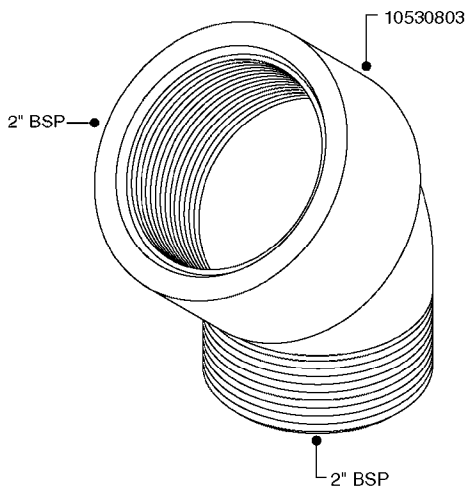

L0030

FITTINGS - HEXAGON NIPPLES
L0030-HIN, 01:01:16

Page 1

Date 16.03.2016 14:10

parts-n°	order qty	description
10015303	1	FITT.PO.HN 1.00X1.00 M1000
10425003	1	FITT.PO.HN 1.25X1.00 MCPHEE
320132	1	FITT.DK HN 1" BSP
320176	1	FITT.DK HN 3/8"X1/2" BSP
320445	1	FITT.DK HN 1/4"X3/8" BSP
320655	1	FITT.DK HN 1/2"-1/2" BSP
320692	1	FITT.DK HN 3/8'BSPX1/4'NPT
320703	1	FITT.DK HN 3/8BSP X1/2 &1/4NPT
320725	1	FITT.DK NIPPLE 3/8"-3/8" BSP
320902	1	FITT.DK HN 3/8'X 1/4' BSP
390232	1	FITT.DK HN 1-1/2' X 1-1/4' BSP
390276	1	FITT.DK HN 1'BSP

L0040

FITTINGS - NIPPLES & ELBOWS
L0040-HIN, 01:01:16

Page 1

Date 16.03.2016 14:10

parts-n°	order qty	description
10530803	1	FITT.PO.SE 2.00X2.00 45 DEG.
320191	1	FITT.DK ELB 3/8' BSP 45 DEGREE
320482	1	FITT.DK ELB. 1/2" BSP 60 DEG.
320596	1	FITT.DK ELB 3/8'-1/2'BSP 45DEG
320607	1	FITT.DK HN 3/8M X 3/8F BSP LNG
320633	1	FITT.DK HN 3/8"M X 3/8"F BSP
321451	1	FITT.DK ELB.1-1/2 X1-1/4 80DEG
321532	1	FITT.DK REDUC 3/4' X 1/2' BSP
390233	1	FITT.DK REDUC 1-1/2" X 1" BSP