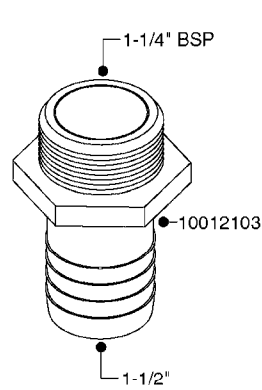

L0040

FITTINGS - NIPPLES & ELBOWS
L0040-HIN, 01:01:16

Page 1

Date 16.03.2016 14:10

parts-n°	order qty	description
10530803	1	FITT.PO.SE 2.00X2.00 45 DEG.
320191	1	FITT.DK ELB 3/8' BSP 45 DEGREE
320482	1	FITT.DK ELB. 1/2" BSP 60 DEG.
320596	1	FITT.DK ELB 3/8'-1/2'BSP 45DEG
320607	1	FITT.DK HN 3/8M X 3/8F BSP LNG
320633	1	FITT.DK HN 3/8"M X 3/8"F BSP
321451	1	FITT.DK ELB.1-1/2 X1-1/4 80DEG
321532	1	FITT.DK REDUC 3/4' X 1/2' BSP
390233	1	FITT.DK REDUC 1-1/2" X 1" BSP