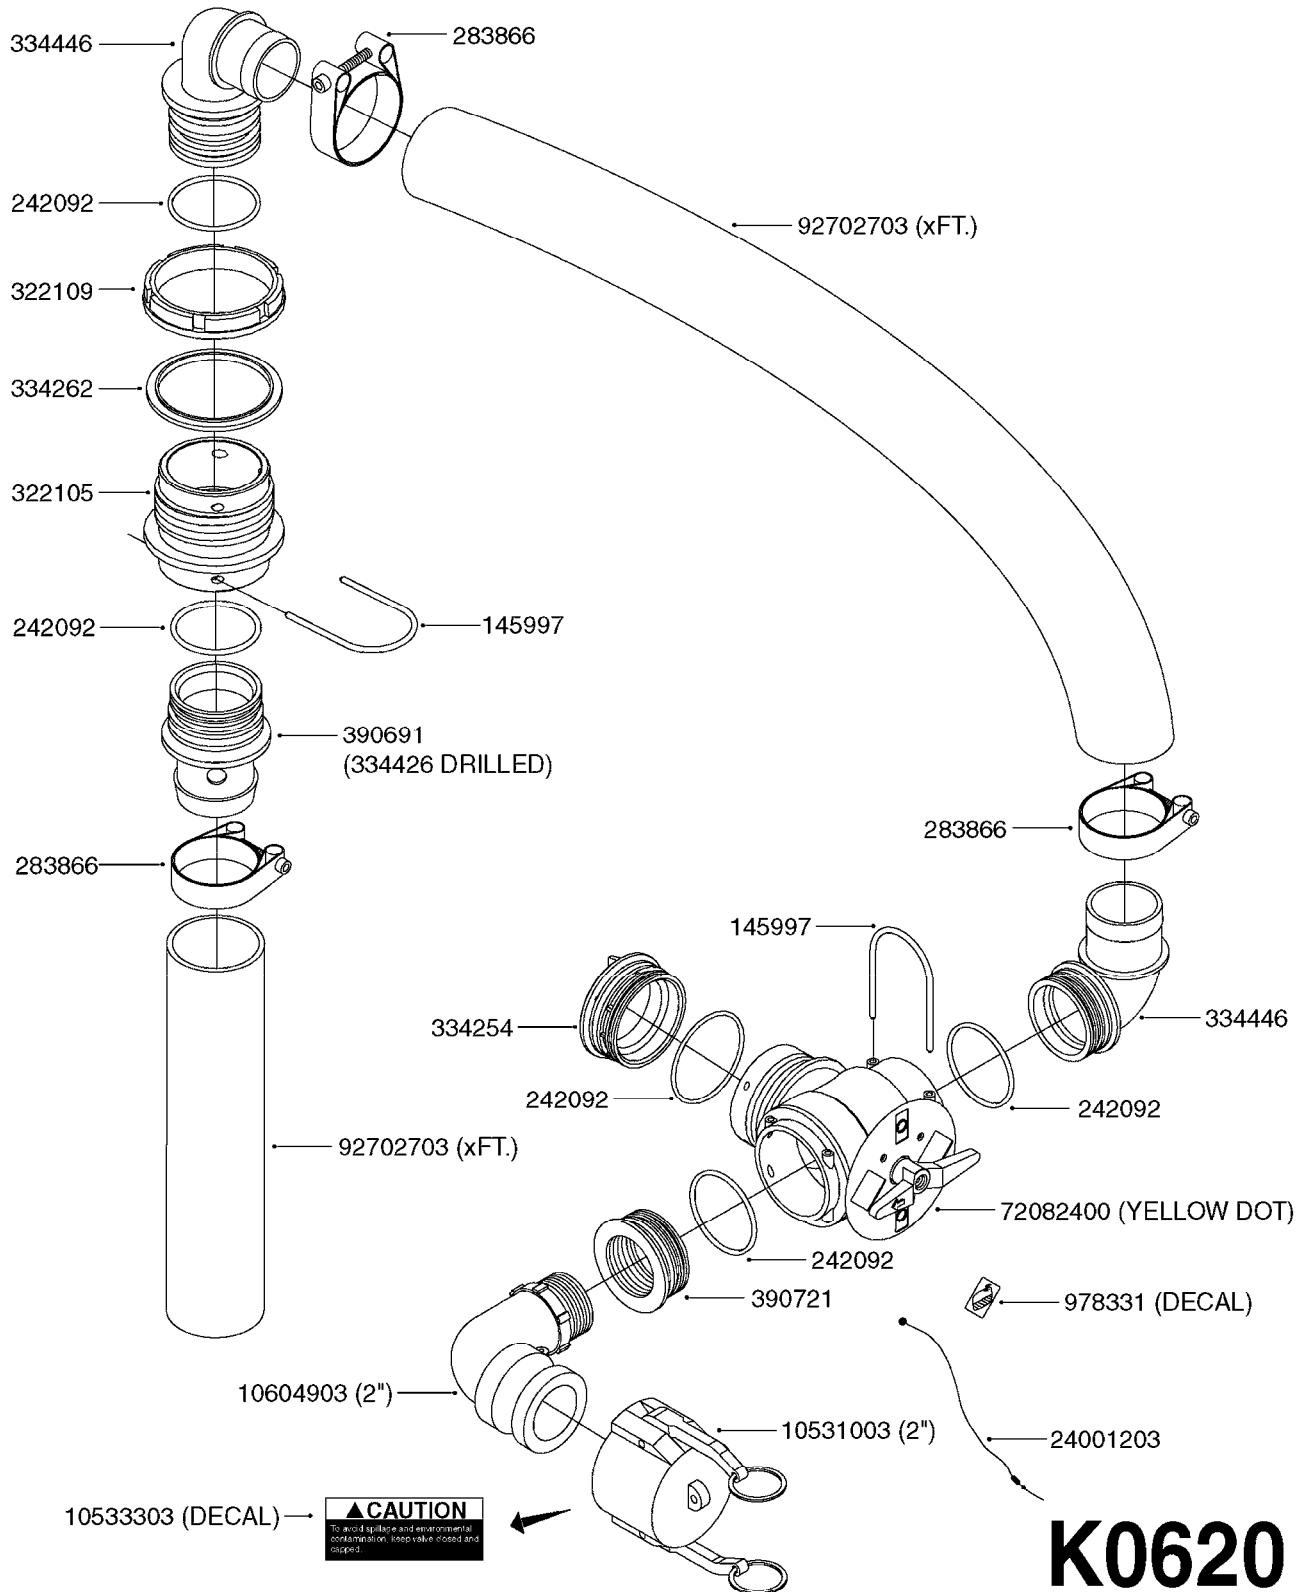

QUICKFILL SYSTEM - S93
K0620-HIN, 01:01:16

Page 1
Date 16.03.2016 14:10

parts-n°	order qty	description
145997	1	FITT.DK S-93 FORK
242092	1	O-RING D69.5X3 (Use-242351)
283866	1	CLAMP HOSE SCREW TYPE 2"DELTA
322105	1	FITT.DK S-93 BULKHEAD DOUBLE
322109	1	FITT.DK S-93 BULKHEAD NUT
334254	1	FITT.DK S-93 PLUG
334262	1	GASKET F.S-93 BULKHEAD
334426	1	FITT.DK S-93 STR.2'
334446	1	FITT.DK S-93 ELB.2" PVC
390691	1	FITT.DK S-93 STR.2"PVC DRILLED
390721	1	FITT.DK S-93 PLUG W/2'NPT THRE
978331	1	DECAL MANIFOLD SYS.QUICK-FILL
10531003	1	CAP F.MALE QUICK COUPLER 2"
10533303	1	DECAL CAUTION-LEAK Q.FILL ENG
10604903	1	QUICK COUPLER MALE 2' 90DEG
24001203	1	RBR LANYARD 11" F.QCK FILL CAP
72082400	1	VALVE 2"-S93 3 WAY
92702703	1	HOSE PVC SUCT GRAY 2"