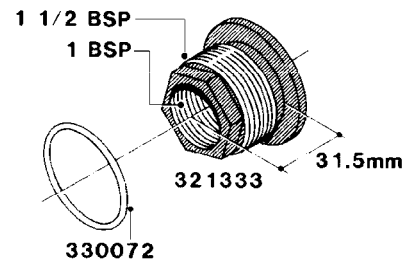

L0060

FITTINGS - BULKHEAD
L0060-HIN, 01:01:16

Page 1

Date 16.03.2016 14:10

parts-n°	order qty	description
141046	1	NUT 3/8" BSP
141341	1	NUT 1/4' BSP
240284	1	O-RING D82,5/75 X 3,5
320456	1	FITT.DK BULKHEAD 1"BSP DOUBLE
320467	1	FITT.DK BULKHEAD 1"BSP SINGLE
320471	1	FITT.DK NUT 1" BSP JAMB
320541	1	FITT.DK BULKHEAD 2-1/2'BSP SIN
320552	1	FITT.DK NUT 2-1/2' BSP JAMB
320644	1	FITT.DK ELB.3/4"HB X 1" BSP
320784	1	FITT.DK CAP 1-1/2" BSP
320795	1	FITT.DK NUT 1-1/2" BSP JAMB
320935	1	FITT.DK BULKHEAD 1/4' BSP SING
320946	1	FITT.DK BULKHEAD 3/8' BSP SING
321296	1	FITT.DK BULKHEAD 1/2" BSP SING
321307	1	FITT.DK NUT 1/2" BSP JAMB
321333	1	FITT.DK BULK 1-1/2" X 1"F BSP
330061	1	O-RING D16/D11X2,5
330072	1	O-RING D53.5/D45.5X4
330212	1	O-RING D19/D14X2.4 F.1/2"NUT
332577	1	O-RING D38/D30X4 F.1" PUR.
332592	1	O-RING D26/D20X3