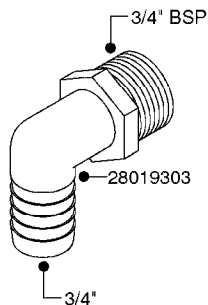

L0040

FITTINGS - NIPPLES & ELBOWS
L0040-HIN, 01:01:16

Page 1

Date 16.03.2016 14:10

parts-n°	order qty	description
10530803	1	FITT.PO.SE 2.00X2.00 45 DEG.
320191	1	FITT.DK ELB 3/8' BSP 45 DEGREE
320482	1	FITT.DK ELB. 1/2" BSP 60 DEG.
320596	1	FITT.DK ELB 3/8'-1/2'BSP 45DEG
320607	1	FITT.DK HN 3/8M X 3/8F BSP LNG
320633	1	FITT.DK HN 3/8"M X 3/8"F BSP
321451	1	FITT.DK ELB.1-1/2 X1-1/4 80DEG
321532	1	FITT.DK REDUC 3/4' X 1/2' BSP
390233	1	FITT.DK REDUC 1-1/2" X 1" BSP

L0050

parts-n°	order qty	description
242594	1	O-RING D14 X 1.78 SCH.70-EPDM
320294	1	FITT.DK TEE 3/8X3/8HB X1/2"BSP
320305	1	FITT.DK HB 3/4'- 3/4' BSP
320386	1	FITT.DK TEE 3/8X3/8HB X3/8"BSP
320397	1	FITT.DK ELB 3/8"HB X 3/8" BSP
320401	1	FITT.DK TEE 1/2X1/2HB X1/2"BSP
320412	1	FITT.DK TEE 1/2X1/2HB X3/8'BSP
320423	1	FITT.DK ELB 1/2'HB X 3/8' BSP
320891	1	FITT.DK HB 3/8'- 3/8' BSP
320972	1	FITT.DK HB 5/16'- 1/4' BSP
322046	1	FITT.DK TEE 1/2X1/2HB X3/4'BSP
322048	1	FITT.DK TEE 3/4X3/4HB X3/4'BSP
330595	1	O-RING D24.6/D20X2.1 -3/4"
333137	1	FITT.DK CONN.1/2" F.NOZZ. DOUB
333141	1	FITT.DK CONN.1/2" F.NOZZ.SING
334041	1	FITT.DK CONN.3/4' F.NOZZ. SING
334042	1	FITT.DK CONN.3/4' F.NOZZ. DOUB
334195	1	FITT.DK ELB. 3/4"HB X 3/4"HB
10012103	1	FITT.PO.HB 1.25X1.50 IMB1012
10014003	1	FITT.PO.HB 1.25X1.25 IMB1010
10036903	1	FITT.PO.HB 1.50X1.50 IMB1212
28019303	1	FITTING HB ELB 3/4NPT-3/4HOSE
61016500	1	HOSE TAIL 3/4" 90°+RG CAP 3/4"
72026700	1	NOZZLE TUBE ADAPTER W/O-RING