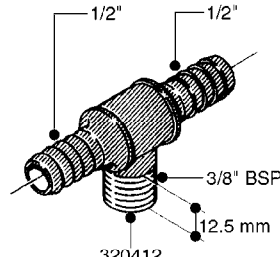

L0030

FITTINGS - HEXAGON NIPPLES
L0030-HIN, 01:01:16

Page 1

Date 16.03.2016 14:10

parts-n°	order qty	description
10015303	1	FITT.PO.HN 1.00X1.00 M1000
10425003	1	FITT.PO.HN 1.25X1.00 MCPHEE
320132	1	FITT.DK HN 1" BSP
320176	1	FITT.DK HN 3/8"X1/2" BSP
320445	1	FITT.DK HN 1/4"X3/8" BSP
320655	1	FITT.DK HN 1/2"-1/2" BSP
320692	1	FITT.DK HN 3/8'BSPX1/4'NPT
320703	1	FITT.DK HN 3/8BSP X1/2 &1/4NPT
320725	1	FITT.DK NIPPLE 3/8"-3/8" BSP
320902	1	FITT.DK HN 3/8'X 1/4' BSP
390232	1	FITT.DK HN 1-1/2' X 1-1/4' BSP
390276	1	FITT.DK HN 1'BSP

L0040

FITTINGS - NIPPLES & ELBOWS
L0040-HIN, 01:01:16

Page 1

Date 16.03.2016 14:10

parts-n°	order qty	description
10530803	1	FITT.PO.SE 2.00X2.00 45 DEG.
320191	1	FITT.DK ELB 3/8' BSP 45 DEGREE
320482	1	FITT.DK ELB. 1/2" BSP 60 DEG.
320596	1	FITT.DK ELB 3/8'-1/2'BSP 45DEG
320607	1	FITT.DK HN 3/8M X 3/8F BSP LNG
320633	1	FITT.DK HN 3/8"M X 3/8"F BSP
321451	1	FITT.DK ELB.1-1/2 X1-1/4 80DEG
321532	1	FITT.DK REDUC 3/4' X 1/2' BSP
390233	1	FITT.DK REDUC 1-1/2" X 1" BSP

L0050

parts-n°	order qty	description
242594	1	O-RING D14 X 1.78 SCH.70-EPDM
320294	1	FITT.DK TEE 3/8X3/8HB X1/2"BSP
320305	1	FITT.DK HB 3/4'- 3/4' BSP
320386	1	FITT.DK TEE 3/8X3/8HB X3/8"BSP
320397	1	FITT.DK ELB 3/8"HB X 3/8" BSP
320401	1	FITT.DK TEE 1/2X1/2HB X1/2"BSP
320412	1	FITT.DK TEE 1/2X1/2HB X3/8'BSP
320423	1	FITT.DK ELB 1/2'HB X 3/8' BSP
320891	1	FITT.DK HB 3/8'- 3/8' BSP
320972	1	FITT.DK HB 5/16'- 1/4' BSP
322046	1	FITT.DK TEE 1/2X1/2HB X3/4'BSP
322048	1	FITT.DK TEE 3/4X3/4HB X3/4'BSP
330595	1	O-RING D24.6/D20X2.1 -3/4"
333137	1	FITT.DK CONN.1/2" F.NOZZ. DOUB
333141	1	FITT.DK CONN.1/2" F.NOZZ.SING
334041	1	FITT.DK CONN.3/4' F.NOZZ. SING
334042	1	FITT.DK CONN.3/4' F.NOZZ. DOUB
334195	1	FITT.DK ELB. 3/4"HB X 3/4"HB
10012103	1	FITT.PO.HB 1.25X1.50 IMB1012
10014003	1	FITT.PO.HB 1.25X1.25 IMB1010
10036903	1	FITT.PO.HB 1.50X1.50 IMB1212
28019303	1	FITTING HB ELB 3/4NPT-3/4HOSE
61016500	1	HOSE TAIL 3/4" 90°+RG CAP 3/4"
72026700	1	NOZZLE TUBE ADAPTER W/O-RING