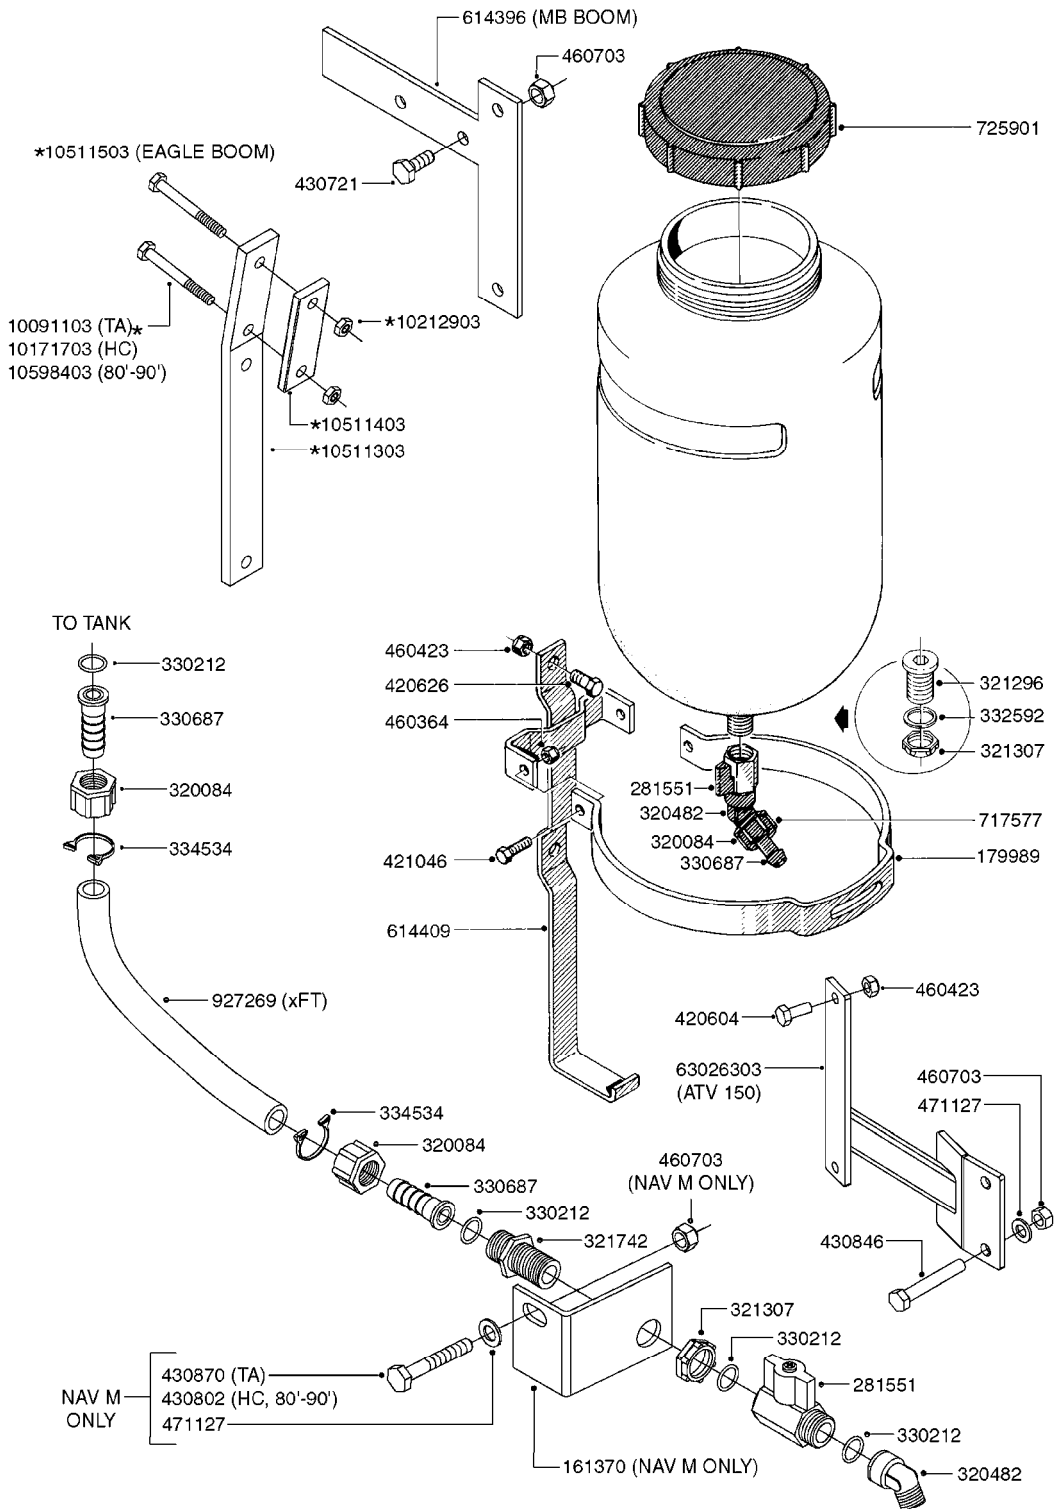

COMPLETE TANK ASSY : 722072

K0130

CLEAN WATER TANK
K0130-HIN, 01:01:16

Page 1
Date 16.03.2016 14:09

parts-n°	order qty	description
161370	1	BKT.CLEAN WATER BOTT. VALVE
179989	1	BRKT. F. 3 GAL. TANK
281551	1	BALL VALVE 1/2"
320084	1	FITT.DK NUT 1/2" BSP
320482	1	FITT.DK ELB. 1/2" BSP 60 DEG.
321296	1	FITT.DK BULKHEAD 1/2" BSP SING
321307	1	FITT.DK NUT 1/2" BSP JAMB
321742	1	FITT.DK BULKHEAD 1/2' BSP
330212	1	O-RING D19/D14X2.4 F.1/2"NUT
330687	1	FITT.DK HB 1/2" F. 1/2" NUT
332592	1	O-RING D26/D20X3
334534	1	CLAMP HOSE PLASTIC 1/2"
420604	1	BOLT HEX 8.8 DEL M10X25 FT DIN933
420626	1	BOLT HEX 8.8 DEL M10X20 FT
421046	1	BOLT HEX 8.8 DEL M8X25 FT A2 DIN933
430721	1	BOLT HEX 8.8 DEL M12X40 FT
430802	1	BOLT HEX 8.8 DEL M12X75
430846	1	BOLT HEX 8.8 DEL M12X80
430870	1	BOLT HEX 8.8 DEL M12X55 FT
460364	1	NUT HEX M8 GALV.
460423	1	NUT HEX M10X1.5 LOCK
460703	1	NUT HEX M12X1.75 LOCK DIN985
471127	1	WASHER, M12, Ø24/13.0X 2.5, SS
614396	1	CLEAN WATER BRACKET MB
614409	1	BRACKET FOR FOAM MARKER
717577	1	VALVE F.CLEAN WATER TANK
722072	1	CLEAN WATER TANK W FRAME & TAP
725901	1	LID F.WATER BOTTLE VENTED
927269	1	HOSE R X PVC X 1/2 X 0012"
10091103	1	BOLT HEX 3/8 NC GR.2 03.00'
10171703	1	BOLT HEX 3/8 NC GR.2 03.50"
10212903	1	NUT HEX NC (NYLON LOCK) 3/8"
10511303	1	FLATBAR L350/17DEG.CLEAN WATER
10511403	1	FLATBAR 104MM CLEAN WATER
10511503	1	BKT.CLEAN WATER MOUNT EAGLE
10598403	1	BOLT HEX HCS3/8-16 X 4 Z 5
63026303	1	CLEAN WATER TANK BRKT, ATV