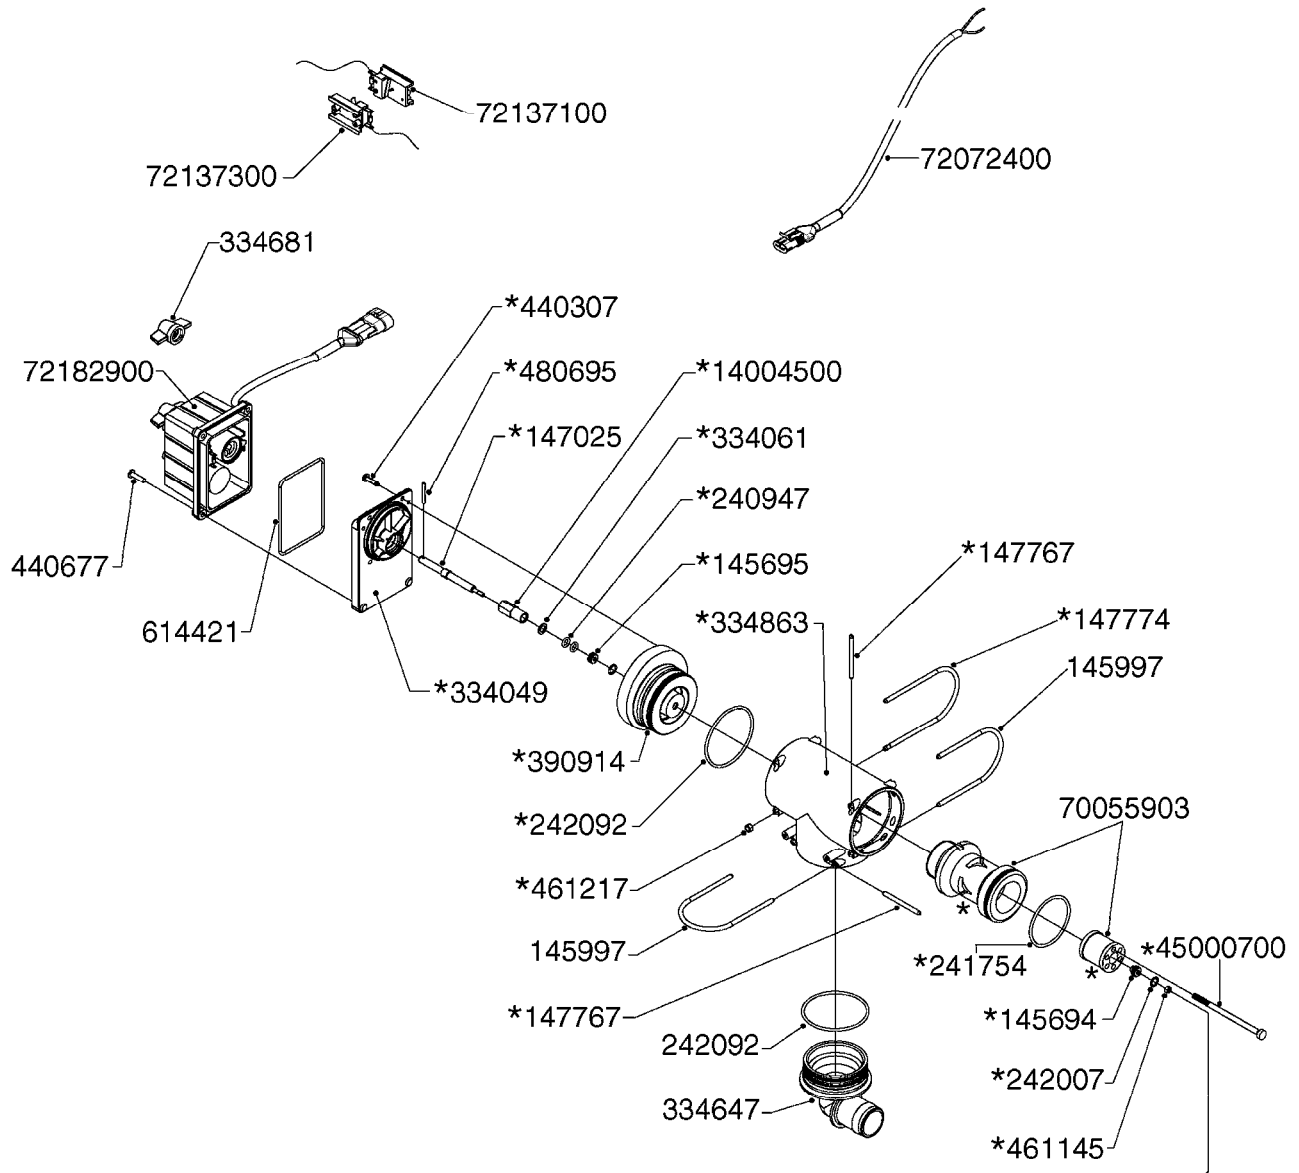

Note: For "Bondioli" PTO's (previous supplier) - see page A0510.

COMPLETE ASSEMBLIES
WHOLEGOOD ITEMS

A0580

PTO SHAFTS - AMA DIAPHRAGM
A0580-HIN, 01:01:16

Page 1

Date 16.03.2016 14:09

parts-n°	order qty	description
829482	1	PTO 1-3/8/6X25MM X 600MM 1202
829483	1	PTO 1-3/8/6X30MM x 610MM 1302
829484	1	PTO 1-3/8/6X1-3/8/6X575MM 361
829487	1	PTO 1-3/8/6X1-3/8/6X870MM 361
28062103	1	PTO YOKE 1-3/8X6 AMA
28062203	1	UNIV.JOINT CAT.1 AMA
28062303	1	PTO YOKE D25 AMA
28062403	1	DECAL - DANGER ROTATING SHAFT
28062503	1	DECAL - DANGER MISSING GUARD
28062603	1	SAFETY CHAIN F.PTO AMA
28062703	1	PTO OUTER 1-3/8X6 (NO SHIELD)
28062803	1	PTO INNER D25 (NO SHIELD)
28062903	1	PTO SHIELD COMPLETE
28063003	1	PTO YOKE D30 AMA
28063103	1	PTO INNER D30 (NO SHIELD)
28063203	1	PTO INNER 1-3/8X6 (NO SHIELD)
28063303	1	PTO SHIELD COMPLETE
28063403	1	PTO OUTER 1-3/8X6 (NO SHIELD)
28063503	1	PTO INNER 1-3/8X6 (NO SHIELD)
28093403	1	PTO OUTER TUBE BEARING AMA
28093503	1	PTO INNER TUBE BEARING AMA