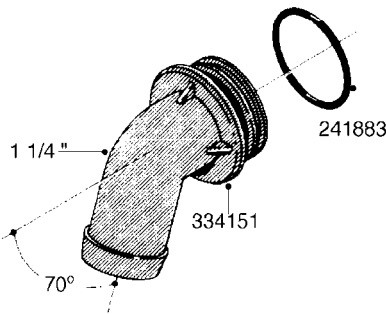

L0080

FITTINGS - S-53
L0080-HIN, 01:01:16

Page 1

Date 16.03.2016 14:10

parts-n°	order qty	description
145995	1	FITT.DK S-53 FORK
242353	1	O-RING D44.2X3.0 VITON F.S-67
242354	1	O-RING D32.2X3.0 VITON F.S-53
322103	1	FITT.DK S-53 BULKHEAD
322107	1	FITT.DK S-53 BULKHEAD NUT
322110	1	FITT.DK S-53 ELB. 1/2" BSP
322352	1	FITT.DK S-53 TEE
334227	1	FITT.DK S-53 STR.1/2'
334229	1	FITT.DK S-53 STR.3/4"
334230	1	FITT.DK S-53 STR.1"
334239	1	FITT.DK S-53 ELB.1/2"
334241	1	FITT.DK S-53 ELB.3/4"
334242	1	FITT.DK S-53 ELB.1"
334249	1	FITT.DK S-53 PLUG
334260	1	GASKET F. S-53 BULKHEAD
334564	1	FITT.DK S-67 TO S-53 ADAPTER
391100	1	FITT.DK S-53THREAD INS.1/2"BSP
726463	1	FITT.DK S53 BULKHEAD W/GASKET
726552	1	FIT.DK S-53X90 1/2" BSP,O-RING
726556	1	FITT.DK S-53 HB 1/2" W/O-RING
726558	1	FITT.DK S53 STR. 3/4" W.ORING
726559	1	FITT DK. S-53 HB 1" W/O-RING
726568	1	FITT.DK.S-53 HB 1/2"90 W/ORING
726570	1	FITT.DK S-53 ELB.3/4" W.ORING
726571	1	FITT.DK S-53 ELB.1", W ORING
726578	1	FITT.DK S53 PLUG WITH O-RING
728561	1	FITT.DK. S67M - S53F REDUCER