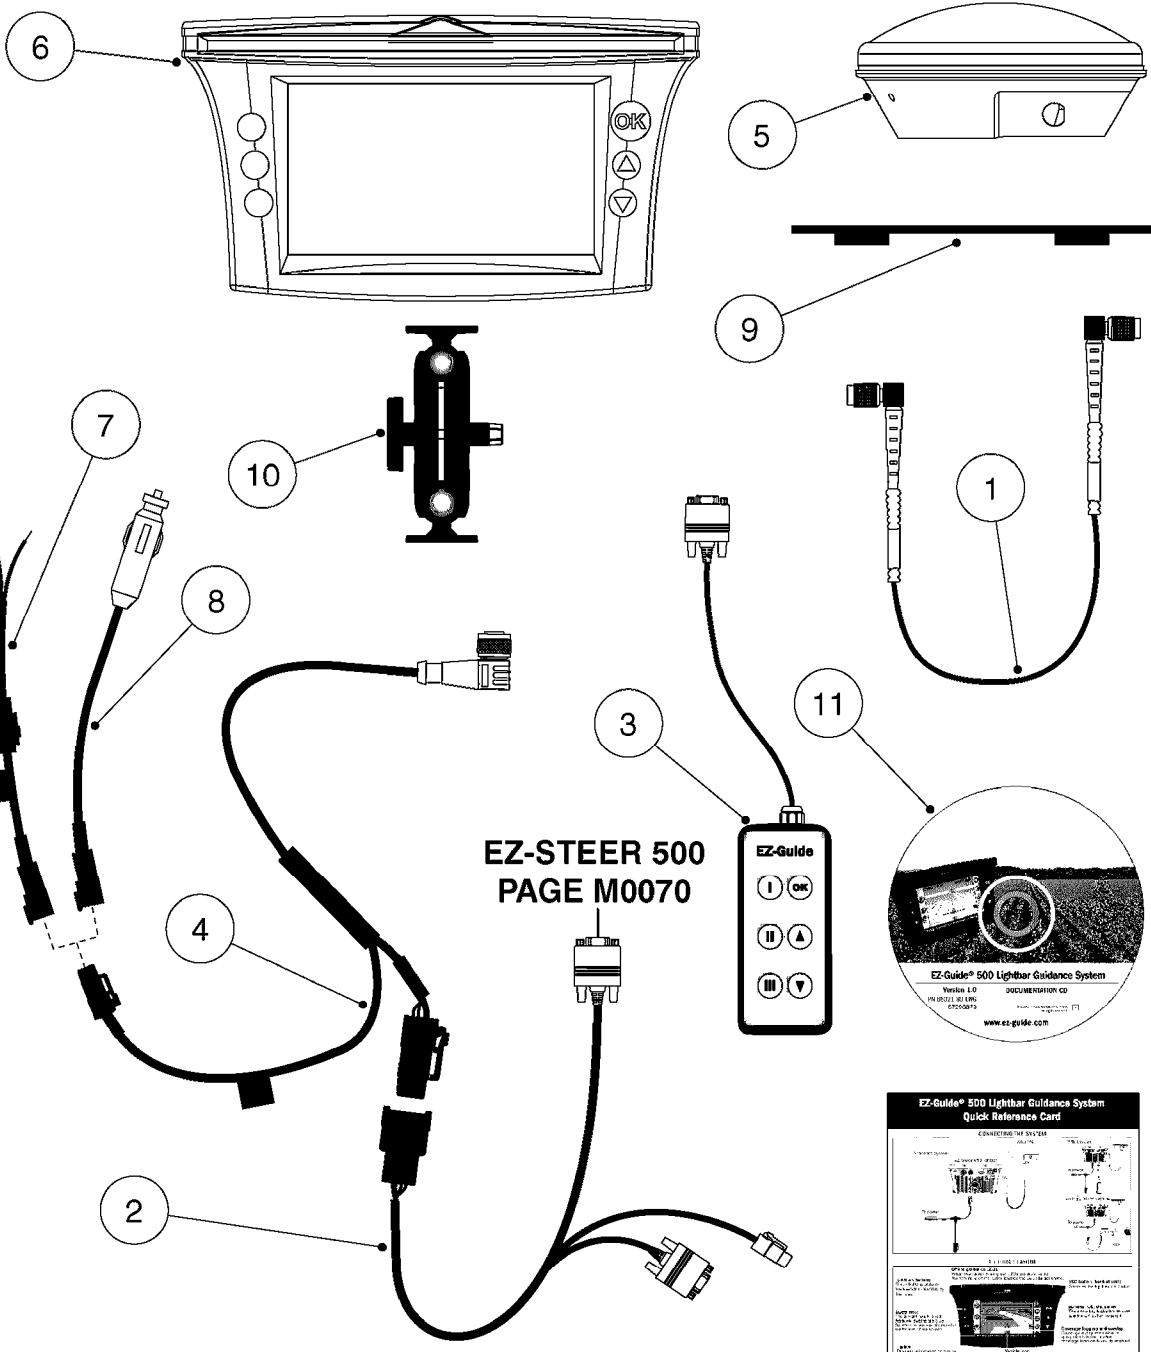

COMPLETE ASSEMBLY 13

COMPLETE ASSEMBLIES
WHOLEGOODS ITEMS

M0060

EZ-GUIDE 500 LIGHTBAR
M0060-HIN, 01:01:16

Page 1

Date 16.03.2016 14:10

Pos.	parts-n°	order qty	description
1	26007603	1	CABLE, ANTENNA, EZGUIDEPLUS
2	26012203	1	EZ-STEER/GUIDE 500 ADAPT.CABLE
3	26015303	1	REMOTE KEYPAD EZGUIDE 500/250
3	28048403	1	DECAL - REMOTE OVERLAY 500/250
4	26015403	1	EZ-GUIDE 500 CABLE POWER/CAN90
5	26015503	1	EZ-GUIDE 500 Z PLUS ANTENNA
5	26015603	1	ANTENNA AG15 L1,EZ GDE 500/250
6	26015703	1	EZ-GUIDE 500 DGPS DISPLAY
6	26015803	1	EZ-GUIDE 500 OMNISTAR DISPLAY
7	26016103	1	EZ-GUIDE 500 CABLE UNTERM.FUSE
8	26016203	1	EZ-GUIDE 500 POWER CONN.CABLE
9	28048203	1	EZ-GUIDE 500 MOUNT F.AG15 ANT.
10	28048303	1	EZ-GUIDE 250/500 RAM MNT.1.5"
11	29003803	1	EZ-GUIDE 500 CD,GET.STARTED V1
12	67215403	1	EZ-GUIDE 500 QUICK REF.CARD V1
13	84208303	1	EZ GUIDE 500 LIGHTBAR (DGPS)
13	84208403	1	EZ GUIDE 500 LIGHTBAR (XP/HP)
13	84208503	1	EZ GUIDE 500 LIGHTBAR (RTK)