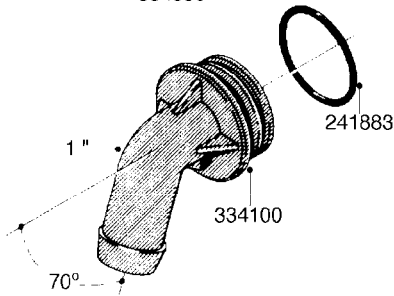

L0080

FITTINGS - S-53
L0080-HIN, 01:01:16

Page 1

Date 16.03.2016 14:10

parts-n°	order qty	description
145995	1	FITT.DK S-53 FORK
242353	1	O-RING D44.2X3.0 VITON F.S-67
242354	1	O-RING D32.2X3.0 VITON F.S-53
322103	1	FITT.DK S-53 BULKHEAD
322107	1	FITT.DK S-53 BULKHEAD NUT
322110	1	FITT.DK S-53 ELB. 1/2" BSP
322352	1	FITT.DK S-53 TEE
334227	1	FITT.DK S-53 STR.1/2'
334229	1	FITT.DK S-53 STR.3/4"
334230	1	FITT.DK S-53 STR.1"
334239	1	FITT.DK S-53 ELB.1/2"
334241	1	FITT.DK S-53 ELB.3/4"
334242	1	FITT.DK S-53 ELB.1"
334249	1	FITT.DK S-53 PLUG
334260	1	GASKET F. S-53 BULKHEAD
334564	1	FITT.DK S-67 TO S-53 ADAPTER
391100	1	FITT.DK S-53THREAD INS.1/2"BSP
726463	1	FITT.DK S53 BULKHEAD W/GASKET
726552	1	FIT.DK S-53X90 1/2" BSP,O-RING
726556	1	FITT.DK S-53 HB 1/2" W/O-RING
726558	1	FITT.DK S53 STR. 3/4" W.ORING
726559	1	FITT DK. S-53 HB 1" W/O-RING
726568	1	FITT.DK.S-53 HB 1/2"90 W/ORING
726570	1	FITT.DK S-53 ELB.3/4" W.ORING
726571	1	FITT.DK S-53 ELB.1", W ORING
726578	1	FITT.DK S53 PLUG WITH O-RING
728561	1	FITT.DK. S67M - S53F REDUCER