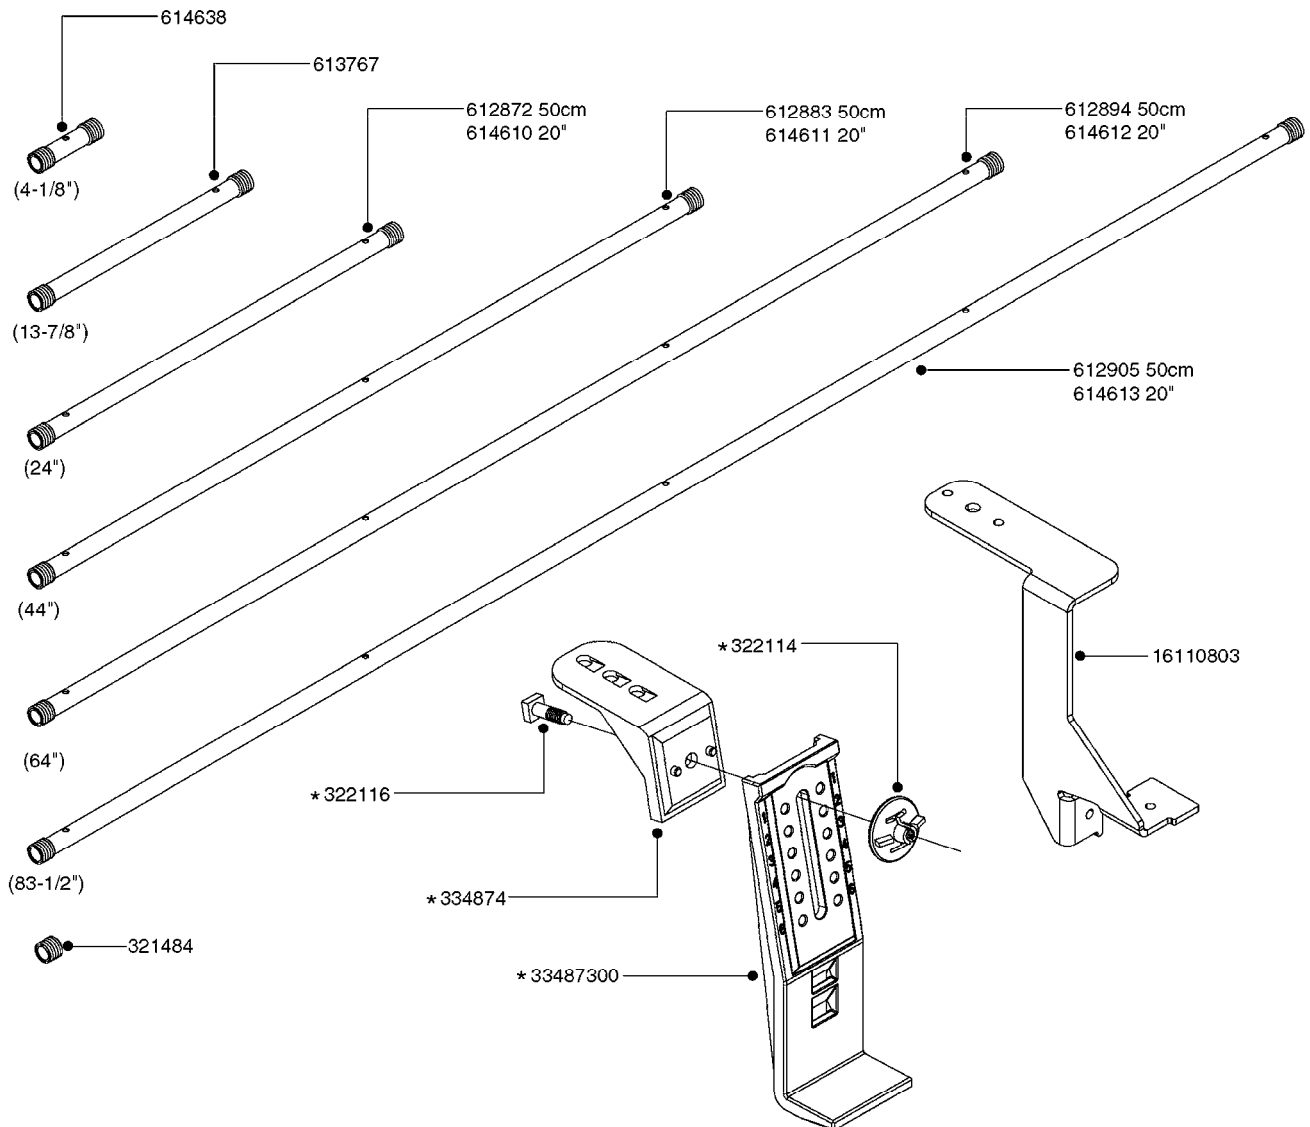

COMPLETE ASSEMBLY
WITH NOZZLES

REFER TO
HARDI® NOZZLE CATALOG

D1100

DOUBLE NOZZLE HOLDER-SNAP FIT
D1100-HIN, 01:01:16

Page 1

Date 16.03.2016 14:09

Pos.	parts-n°	order qty	description
1	372140	1	HARDI ISO BLIND CAP
2	725078	1	SNAP-FIT TRIPLET W/O NOZZ HOLD
3	28032503	1	DOUBLE NOZZLE HOLDER LD ISO
4	28040103	1	O-RING F.DOUBLE NOZZLE HOLDER
5	28089103	1	GASKET F.DOUBLE NOZZLE HOLDER
6	70056803	1	DOUBLE NOZZLE CAP ORANGE LD 01
6	70056903	1	DOUBLE NOZZLE CAP GREEN LD 015
6	70057003	1	DOUBLE NOZZLE CAP YELLOW LD 02
6	70057103	1	DOUBLE NOZZLE CAP LILAC LD 025
6	70057203	1	DOUBLE NOZZLE CAP BLUE LD 03
6	70057303	1	DOUBLE NOZZLE CAP RED LD 04
6	70057403	1	DOUBLE NOZZLE CAP BROWN LD 05