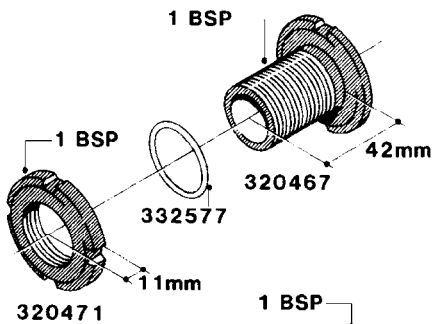

L0030

FITTINGS - HEXAGON NIPPLES
L0030-HIN, 01:01:16

Page 1

Date 16.03.2016 14:10

parts-n°	order qty	description
10015303	1	FITT.PO.HN 1.00X1.00 M1000
10425003	1	FITT.PO.HN 1.25X1.00 MCPHEE
320132	1	FITT.DK HN 1" BSP
320176	1	FITT.DK HN 3/8"X1/2" BSP
320445	1	FITT.DK HN 1/4"X3/8" BSP
320655	1	FITT.DK HN 1/2"-1/2" BSP
320692	1	FITT.DK HN 3/8'BSPX1/4'NPT
320703	1	FITT.DK HN 3/8BSP X1/2 &1/4NPT
320725	1	FITT.DK NIPPLE 3/8"-3/8" BSP
320902	1	FITT.DK HN 3/8'X 1/4' BSP
390232	1	FITT.DK HN 1-1/2' X 1-1/4' BSP
390276	1	FITT.DK HN 1'BSP

L0040

FITTINGS - NIPPLES & ELBOWS
L0040-HIN, 01:01:16

Page 1

Date 16.03.2016 14:10

parts-n°	order qty	description
10530803	1	FITT.PO.SE 2.00X2.00 45 DEG.
320191	1	FITT.DK ELB 3/8' BSP 45 DEGREE
320482	1	FITT.DK ELB. 1/2" BSP 60 DEG.
320596	1	FITT.DK ELB 3/8'-1/2'BSP 45DEG
320607	1	FITT.DK HN 3/8M X 3/8F BSP LNG
320633	1	FITT.DK HN 3/8"M X 3/8"F BSP
321451	1	FITT.DK ELB.1-1/2 X1-1/4 80DEG
321532	1	FITT.DK REDUC 3/4' X 1/2' BSP
390233	1	FITT.DK REDUC 1-1/2" X 1" BSP

L0050

parts-n°	order qty	description
242594	1	O-RING D14 X 1.78 SCH.70-EPDM
320294	1	FITT.DK TEE 3/8X3/8HB X1/2"BSP
320305	1	FITT.DK HB 3/4'- 3/4' BSP
320386	1	FITT.DK TEE 3/8X3/8HB X3/8"BSP
320397	1	FITT.DK ELB 3/8"HB X 3/8" BSP
320401	1	FITT.DK TEE 1/2X1/2HB X1/2"BSP
320412	1	FITT.DK TEE 1/2X1/2HB X3/8'BSP
320423	1	FITT.DK ELB 1/2'HB X 3/8' BSP
320891	1	FITT.DK HB 3/8'- 3/8' BSP
320972	1	FITT.DK HB 5/16'- 1/4' BSP
322046	1	FITT.DK TEE 1/2X1/2HB X3/4'BSP
322048	1	FITT.DK TEE 3/4X3/4HB X3/4'BSP
330595	1	O-RING D24.6/D20X2.1 -3/4"
333137	1	FITT.DK CONN.1/2" F.NOZZ. DOUB
333141	1	FITT.DK CONN.1/2" F.NOZZ.SING
334041	1	FITT.DK CONN.3/4' F.NOZZ. SING
334042	1	FITT.DK CONN.3/4' F.NOZZ. DOUB
334195	1	FITT.DK ELB. 3/4"HB X 3/4"HB
10012103	1	FITT.PO.HB 1.25X1.50 IMB1012
10014003	1	FITT.PO.HB 1.25X1.25 IMB1010
10036903	1	FITT.PO.HB 1.50X1.50 IMB1212
28019303	1	FITTING HB ELB 3/4NPT-3/4HOSE
61016500	1	HOSE TAIL 3/4" 90°+RG CAP 3/4"
72026700	1	NOZZLE TUBE ADAPTER W/O-RING