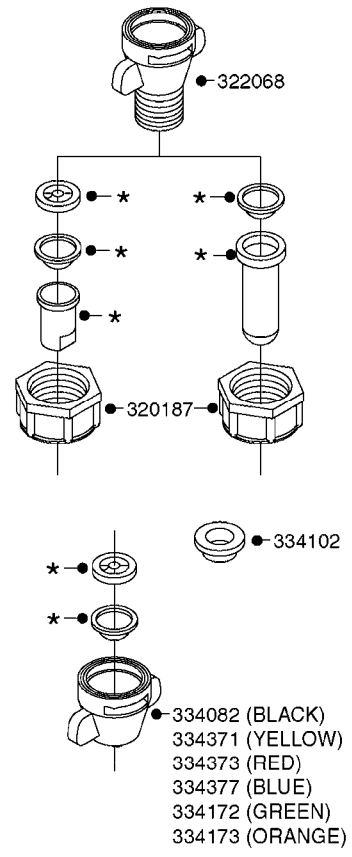

SINGLE NOZZLE BODY

TRIPLET NOZZLE BODY

D1090

*=REFER TO HARDI NOZZLE CATALOG

NOZZLE BODIES-SNAP FIT
D1090-HIN, 01:01:16

Page 1

Date 16.03.2016 14:09

parts-n°	order qty	description
143592	1	LOCK CLAMP FOR TRIPLET
241371	1	DIAPHRAGM, NO-DRIP alt 241371
241990	1	O-RING D9.3 X 2.4 VITON
242594	1	O-RING D14 X 1.78 SCH.70-EPDM
242598	1	O-RING D7.0 X 2.5 NITRIL
320187	1	FITT.DK CAP 3/8" BSP BLACK
320283	1	FITT.DK NUT 3/4"BSP
321462	1	CAP F.NO-DRIP ASSY.
322068	1	SNAP-FIT ADAPTER THREAD. HARDI
322114	1	NUT PLASTIC F.NOZZ.H
322116	1	BOLT PLASTIC F.NOZZ.H.
322258	1	HOUSING F.TRIPLET
322260	1	NOZZLE HOLDER LOWER PART
333012	1	NOZZLE HOLD. UPPER PART
334082	1	SNAP-FIT NOZZ.HOLD.CONE BLACK
334102	1	BLANK F.NOZZLE
334172	1	SNAP-FIT NOZZ.HOLD.CONE GREEN
334173	1	SNAP-FIT NOZZ.HOLD.CONE ORANGE
334220	1	YOKE, UPPER NOZZLE BODY
334371	1	SNAP-FIT NOZZLE HOLDER YELLOW
334373	1	SNAP-FIT NOZZLE HOLDER RED
334377	1	SNAP-FIT NOZZLE HOLDER BLUE
334926	1	SNAP-FIT TURN PLATE F TRIPLET
390639	1	O-RING F.NOZZLE FILTER
440665	1	SCREW M4.2X16 STAINLESS
716236	1	FITT.DK HB 1/2" ASSY. F. 3/4"
716413	1	FITT.DK PLUG ASSY. F.NOZ TUBE
724621	1	FITT.DK HB 3/4"ASSY F.3/4" NUT
725042	1	SCREEN 80 MESH W.GASKET, RED
725043	1	SCREEN 50 MESH W.GASKET,BLUE
725044	1	SCREEN 100 MESH W.GASKET,YELLO
725078	1	SNAP-FIT TRIPLET W/O NOZZ HOLD
725079	1	NOZZLE ASSY.SING.SNAP-FIT GREN
729645	1	NON-DRIP SPRING ASSY.GREEN 10