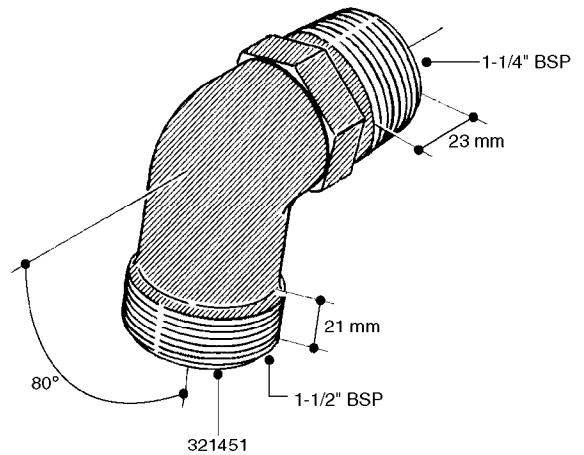

L0030

FITTINGS - HEXAGON NIPPLES
L0030-HIN, 01:01:16

Page 1

Date 16.03.2016 14:10

parts-n°	order qty	description
10015303	1	FITT.PO.HN 1.00X1.00 M1000
10425003	1	FITT.PO.HN 1.25X1.00 MCPHEE
320132	1	FITT.DK HN 1" BSP
320176	1	FITT.DK HN 3/8"X1/2" BSP
320445	1	FITT.DK HN 1/4"X3/8" BSP
320655	1	FITT.DK HN 1/2"-1/2" BSP
320692	1	FITT.DK HN 3/8'BSPX1/4'NPT
320703	1	FITT.DK HN 3/8BSP X1/2 &1/4NPT
320725	1	FITT.DK NIPPLE 3/8"-3/8" BSP
320902	1	FITT.DK HN 3/8'X 1/4' BSP
390232	1	FITT.DK HN 1-1/2' X 1-1/4' BSP
390276	1	FITT.DK HN 1'BSP