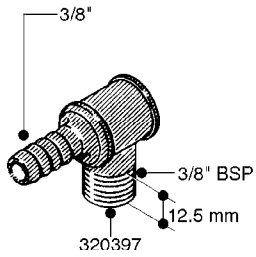

L0040

FITTINGS - NIPPLES & ELBOWS
L0040-HIN, 01:01:16

Page 1

Date 16.03.2016 14:10

parts-n°	order qty	description
10530803	1	FITT.PO.SE 2.00X2.00 45 DEG.
320191	1	FITT.DK ELB 3/8' BSP 45 DEGREE
320482	1	FITT.DK ELB. 1/2" BSP 60 DEG.
320596	1	FITT.DK ELB 3/8'-1/2'BSP 45DEG
320607	1	FITT.DK HN 3/8M X 3/8F BSP LNG
320633	1	FITT.DK HN 3/8"M X 3/8"F BSP
321451	1	FITT.DK ELB.1-1/2 X1-1/4 80DEG
321532	1	FITT.DK REDUC 3/4' X 1/2' BSP
390233	1	FITT.DK REDUC 1-1/2" X 1" BSP