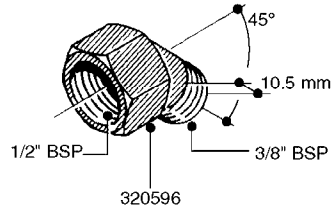

L0030

FITTINGS - HEXAGON NIPPLES
L0030-HIN, 01:01:16

Page 1

Date 16.03.2016 14:10

parts-n°	order qty	description
10015303	1	FITT.PO.HN 1.00X1.00 M1000
10425003	1	FITT.PO.HN 1.25X1.00 MCPHEE
320132	1	FITT.DK HN 1" BSP
320176	1	FITT.DK HN 3/8"X1/2" BSP
320445	1	FITT.DK HN 1/4"X3/8" BSP
320655	1	FITT.DK HN 1/2"-1/2" BSP
320692	1	FITT.DK HN 3/8'BSPX1/4'NPT
320703	1	FITT.DK HN 3/8BSP X1/2 &1/4NPT
320725	1	FITT.DK NIPPLE 3/8"-3/8" BSP
320902	1	FITT.DK HN 3/8'X 1/4' BSP
390232	1	FITT.DK HN 1-1/2' X 1-1/4' BSP
390276	1	FITT.DK HN 1'BSP