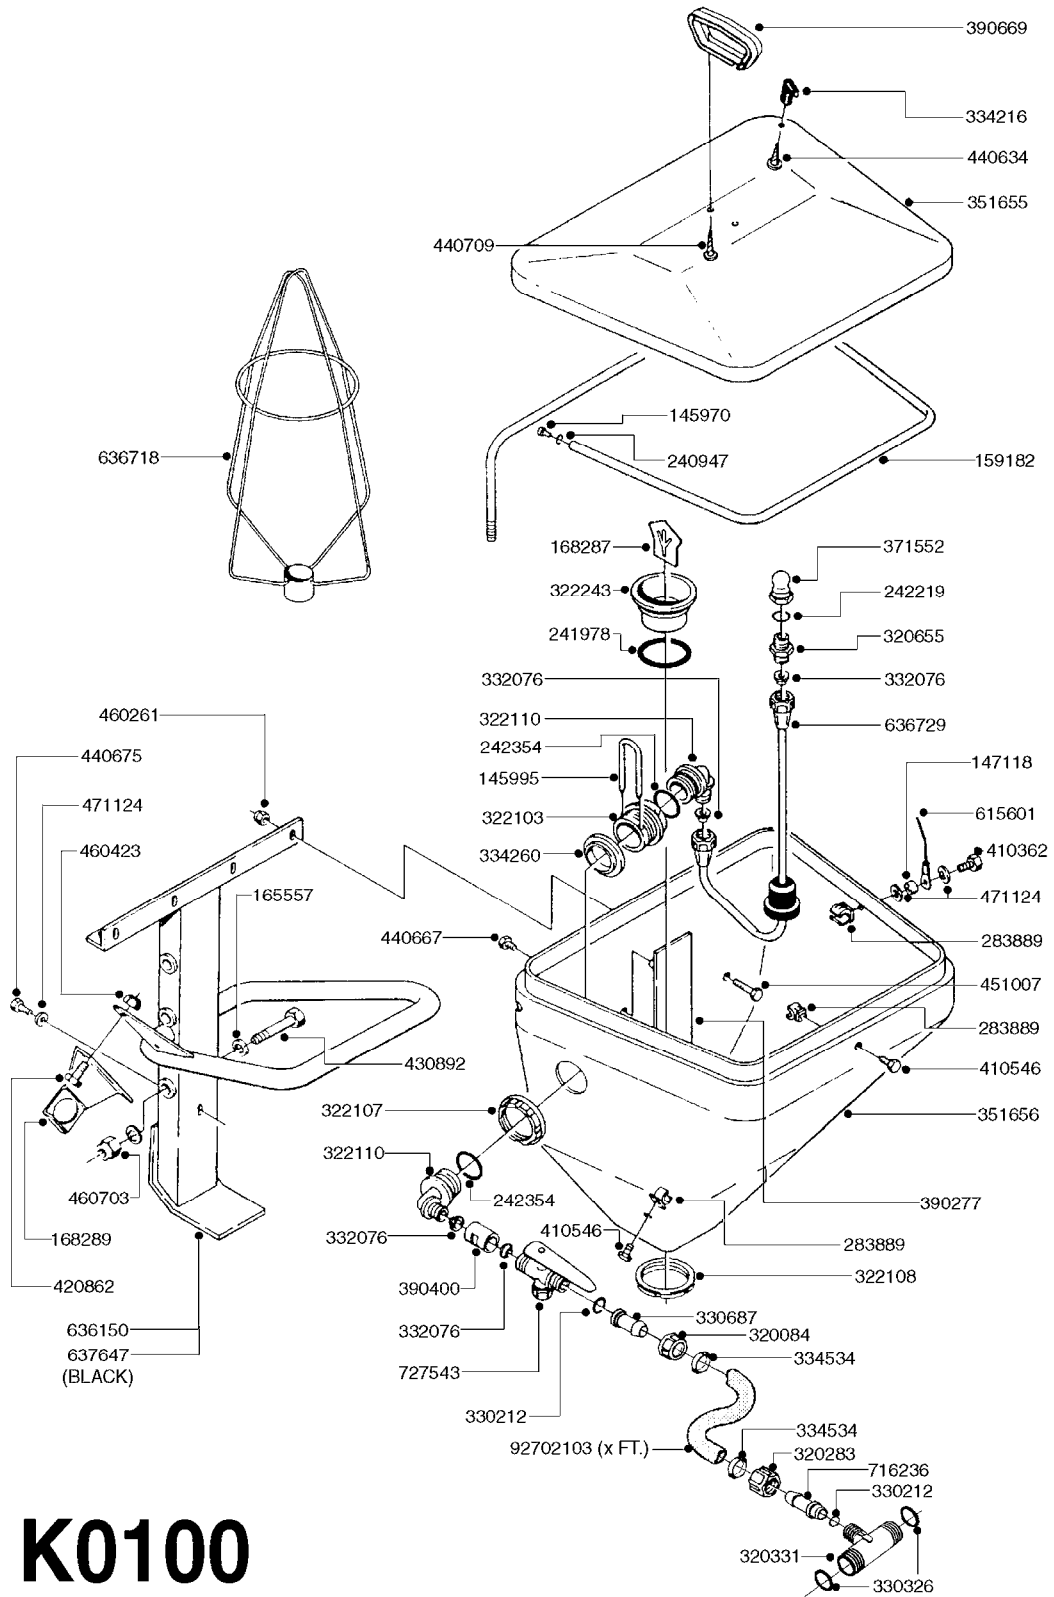

978336

CHEM. FILLER-PLUMBING-MANIFOLD
K0060-HIN, 01:01:16

Page 1

Date 16.03.2016 14:09

parts-n°	order qty	description
145996	1	FITT.DK S-67 FORK
241973	1	O-RING 44.2 x 3.0 (use-242353)
320084	1	FITT.DK NUT 1/2" BSP
320095	1	FITT.DK NUT 1" BSP
320821	1	FITT.DK NUT 1-1/2" BSP
321215	1	FITT.DK HOUSING F. AGITATION
322104	1	FITT.DK S-67 BULKHEAD
322108	1	FITT.DK S-67 BULKHEAD NUT
330212	1	O-RING D19/D14X2.4 F.1/2"NUT
330315	1	O-RING D18.4/D13X.6
330326	1	O-RING D30/D24X2 F.1"NUT
330341	1	FITT.DK HB 1" F. 1" NUT
330687	1	FITT.DK HB 1/2" F. 1/2" NUT
331111	1	VALVE SEAT FOR 1/2" DISTRIBUT.
331262	1	FITT.DK HB 1-1/2" F. 1-1/2"NUT
331273	1	O-RING D44/D38X2 F.1-1/2"
334243	1	FITT.DK S-67 ELB.1"
334261	1	GASKET F. S-67 BULKHEAD
334445	1	FITT.DK S-67 ELB.1-1/2"
334498	1	NOZZLE INJECTOR 13MM/462 WHITE
334499	1	NOZZLE INJECTOR 10MM/361 BLACK
334532	1	FITT.DK S-67 STR.1-1/2' W/HOLE
390274	1	ORIFICE ID4.0/18/1.5
390275	1	FITT.DK ELB 1' SPECIAL F.CHEMF
390276	1	FITT.DK HN 1'BSP
709741	1	VALVE ASSY. 1/2" FLIP LEVER
726216	1	VALVE TWO WAY
978336	1	DECAL MANIFOLD SYS.CHEM.FILL
28029803	1	CLAMP HOSE GEAR P1/2" 6708
28030003	1	CLAMP HOSE GEAR P1" 6716
28030103	1	CLAMP HOSE GEAR P5/4-S1.5"6724
92702103	1	HOSE R X1/2" X300PSI WP X0012"
92702603	1	HOSE PVC SUCT GRAY 1-1/2"
92712403	1	HOSE R X1" X300PSI WP X0012"