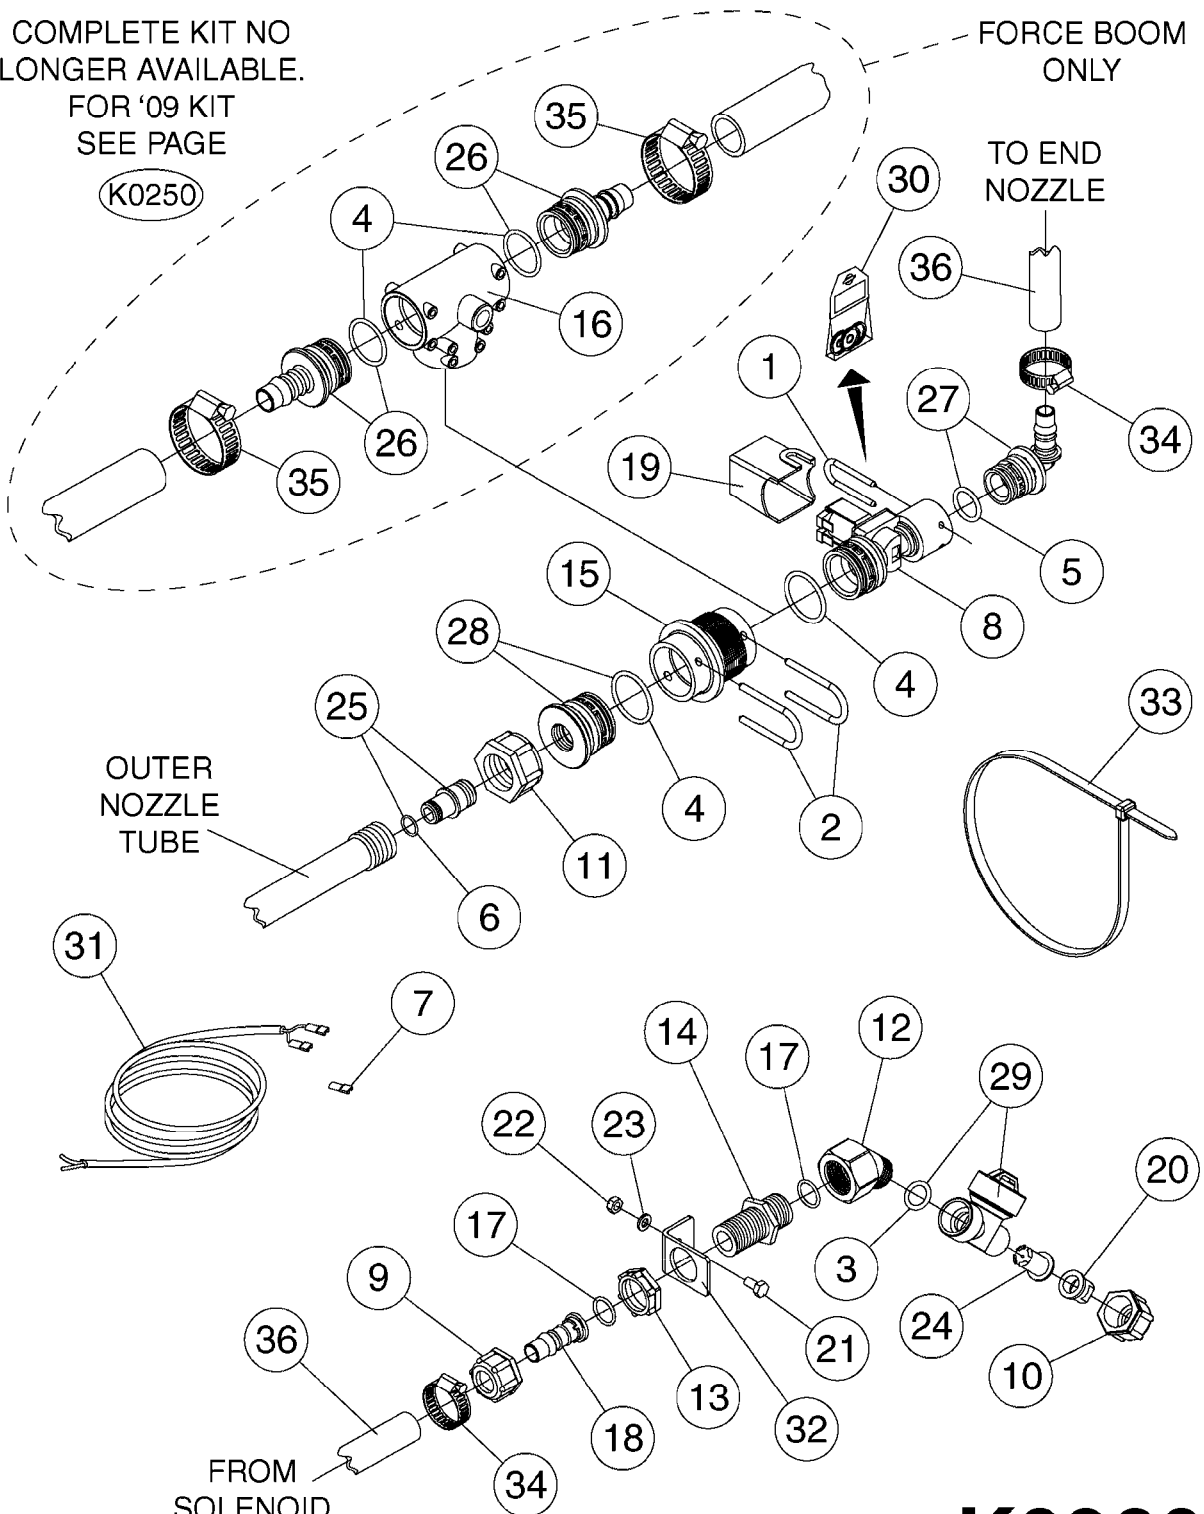

COMPLETE KIT NO
LONGER AVAILABLE.
FOR '09 KIT
SEE PAGE

(K0250)

FORCE BOOM
ONLY

TO END
NOZZLE

OUTER
NOZZLE
TUBE

FROM
SOLENOID
ASSEMBLY

ELECTRIC END NOZZLE KIT '12
K0260-HIN, 01:01:16

Page 1

Date 16.03.2016 14:09

Pos.	parts-n°	order qty	description
1	145994	1	FITT.DK S-40 FORK
2	145995	1	FITT.DK S-53 FORK
3	240177	1	O-RING D16.1/11.3 X 2.4
4	242354	1	O-RING D32.2X3.0 VITON F.S-53
5	242355	1	O-RING D19.2X3.0 VITON F.S-40
6	242594	1	O-RING D14 X 1.78 SCH.70-EPDM
7	261539	1	SPADE F.ELEC CONNec BLUE INSUL
8	262104	1	VALVE, SOLENOID, S53/S40
9	320084	1	FITT.DK NUT 1/2" BSP
10	320187	1	FITT.DK CAP 3/8" BSP BLACK
11	320283	1	FITT.DK NUT 3/4"BSP
12	320596	1	FITT.DK ELB 3/8'-1/2'BSP 45DEG
13	321307	1	FITT.DK NUT 1/2" BSP JAMB
14	321742	1	FITT.DK BULKHEAD 1/2' BSP
15	322103	1	FITT.DK S-53 BULKHEAD
16	322352	1	FITT.DK S-53 TEE
17	330212	1	O-RING D19/D14X2.4 F.1/2"NUT
18	330687	1	FITT.DK HB 1/2" F. 1/2" NUT
19	334965	1	COVER FOR S53 SOLENOID VALVE
20	370366	1	NOZZLE END FAN 1850-G 150
21	410185	1	BOLT HEX 8.8 DEL M6X16 A2
22	460261	1	NUT HEX M6X1 LOCK A2 DIN985
23	471125	1	WASHER, M6, Ø12/ 6.4X 1.6, SS
24	614366	1	FILTER 50 MESH F.NOZZLE BLUE
24	614367	1	FILTER 80 MESH F.NOZZLE RED
24	614368	1	FILTER 100 MESH F.NOZZLE YEL.
25	720856	1	FITT.DK 1/2'BSP ASSY.F.3/4'NUT
26	726558	1	FITT.DK S53 STR. 3/4" W.ORING
27	726567	1	FITT.DK S-40 ELB.1/2" W.ORING
28	726694	1	PLUG,S53,1/2"FBSP THD W.ORING
29	729610	1	NOZZLE ASSY. NON DRIP 3/8 THRD
30	750722	1	REPAIR KIT FOR 3S SC CONTROL
31	983087	1	ELEC. CABLE 2 WIRE X 0.75MM
32	16180100	1	PLATE, END ROW NOZZLE
33	28025203	1	TIE STRAP L=23" x W=1/2"
34	28029803	1	CLAMP HOSE GEAR P1/2" 6708
35	28029903	1	CLAMP HOSE GEAR P3/4"-S1" 6712
36	92702103	1	HOSE R X1/2" X300PSI WP X0012"