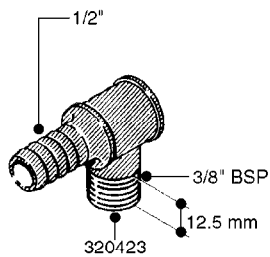

L0040

FITTINGS - NIPPLES & ELBOWS
L0040-HIN, 01:01:16

Page 1

Date 16.03.2016 14:10

parts-n°	order qty	description
10530803	1	FITT.PO.SE 2.00X2.00 45 DEG.
320191	1	FITT.DK ELB 3/8' BSP 45 DEGREE
320482	1	FITT.DK ELB. 1/2" BSP 60 DEG.
320596	1	FITT.DK ELB 3/8'-1/2'BSP 45DEG
320607	1	FITT.DK HN 3/8M X 3/8F BSP LNG
320633	1	FITT.DK HN 3/8"M X 3/8"F BSP
321451	1	FITT.DK ELB.1-1/2 X1-1/4 80DEG
321532	1	FITT.DK REDUC 3/4' X 1/2' BSP
390233	1	FITT.DK REDUC 1-1/2" X 1" BSP