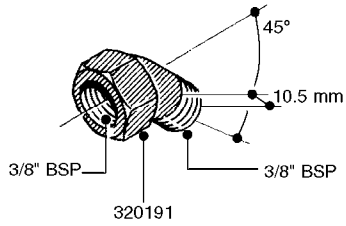

L0030

FITTINGS - HEXAGON NIPPLES
L0030-HIN, 01:01:16

Page 1

Date 16.03.2016 14:10

parts-n°	order qty	description
10015303	1	FITT.PO.HN 1.00X1.00 M1000
10425003	1	FITT.PO.HN 1.25X1.00 MCPHEE
320132	1	FITT.DK HN 1" BSP
320176	1	FITT.DK HN 3/8"X1/2" BSP
320445	1	FITT.DK HN 1/4"X3/8" BSP
320655	1	FITT.DK HN 1/2"-1/2" BSP
320692	1	FITT.DK HN 3/8'BSPX1/4'NPT
320703	1	FITT.DK HN 3/8BSP X1/2 &1/4NPT
320725	1	FITT.DK NIPPLE 3/8"-3/8" BSP
320902	1	FITT.DK HN 3/8'X 1/4' BSP
390232	1	FITT.DK HN 1-1/2' X 1-1/4' BSP
390276	1	FITT.DK HN 1'BSP