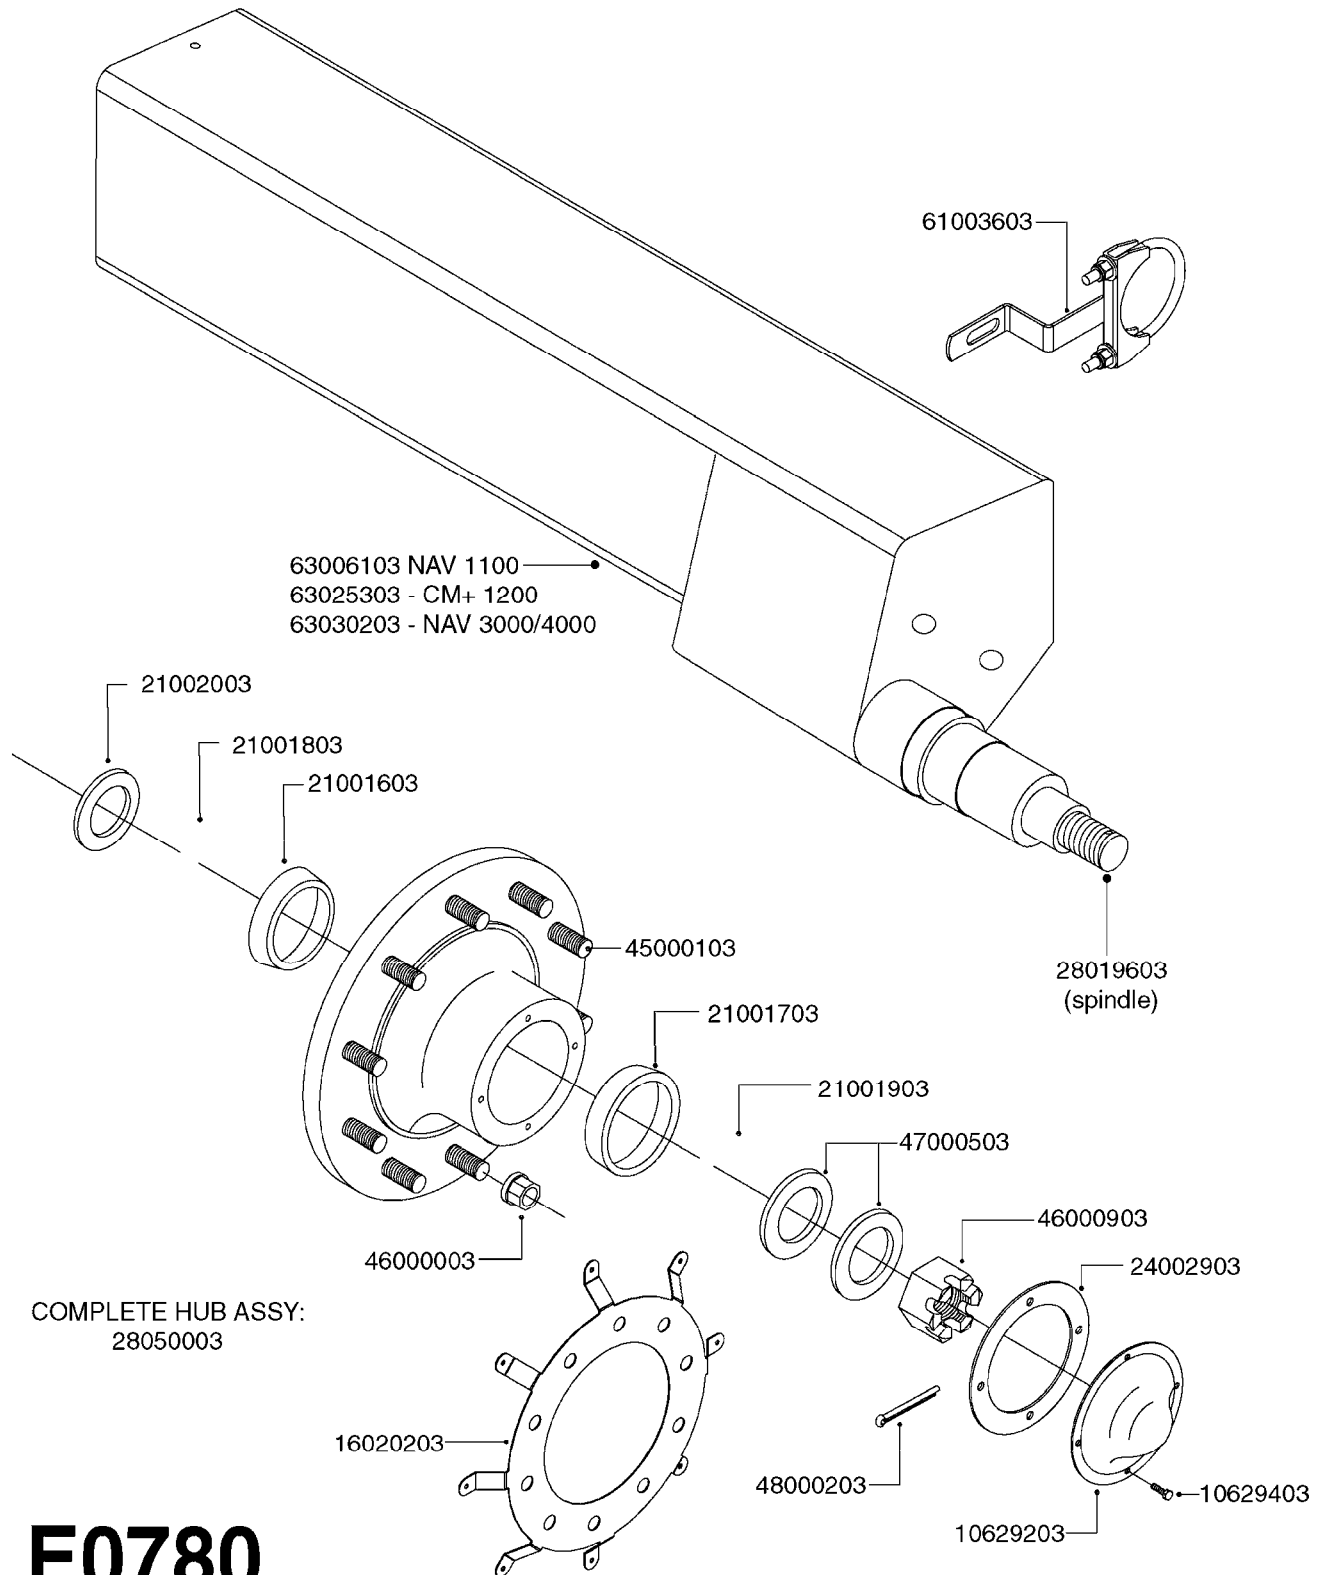

E0610

"NEW" NAVIGATOR SUSPENDED AXLE
E0610-HIN, 01:01:16

Page 1

Date 16.03.2016 14:09

parts-n°	order qty	description
283699	1	GREASE NIPPLE M6X1
285668	1	SHOCK ABSORBER L=300/465
421002	1	BOLT HEX 8.8 DEL M10X30 FT DIN933
430264	1	BOLT HEX 8.8 DEL M16X100
430286	1	BOLT HEX 8.8 DEL M12X30 FT
430485	1	BOLT HEX 8.8 DEL M12X90
430721	1	BOLT HEX 8.8 DEL M12X40 FT
430872	1	BOLT HEX 8.8 DEL M12X100 FT
460423	1	NUT HEX M10X1.5 LOCK
460585	1	NUT HEX M16X2 LOCK
460703	1	NUT HEX M12X1.75 LOCK DIN985
10615903	1	TIRE ASSY 2-3/16 OFFSET RH
10616003	1	TIRE ASSY 2-3/16 OFFSET LH
10628103	1	TIRE ASSY 12.4X42 10PLY 8BLTL
10628203	1	TIRE ASSY 12.4X42 10PLY 8BLTR
22000203	1	SPRING 1100 NAV. SUSPENSION
22000303	1	SPRING 575 NAV. SUSPENSION
28050003	1	HUB F 3.5" 873 15000# PACKAGE
28050103	1	HUB F 3" 758 7500# PACKAGE
33000204	1	BUSHING F. SUS. SWAY BAR NAV.
46001003	1	NUT HEX 5/8"-11 NYLOCK
61008604	1	BEARING BOLT D30X108
61009004	1	SWAYBAR F.SUS. 575-1100 NAV.
63006103	1	AXLE INSERT W/M NAV. 1100
63006303	1	AXLE INSERT W/M SUS. 575 NAV
63008103	1	AXLE SWING ARM 1100 NAV.
63020504	1	SPRING MT. BOTTOM RH 1100 NAV.
63020604	1	SPRING MT. BOTTOM LH 1100 NAV.
63020704	1	AXLE INSERT WEDGE NAV.
63020804	1	SPRING MOUNT TOP RH NAV.
70027603	1	TIRE ASSY 12.4X42 10PLY 10B RH
70027703	1	TIRE ASSY 12.4X42 10PLY 10B LH
70030603	1	TIRE ASSY 11.2-38 RH
70030703	1	TIRE ASSY 11.2-38 LH