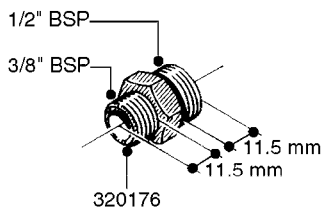

L0030

FITTINGS - HEXAGON NIPPLES
L0030-HIN, 01:01:16

Page 1

Date 16.03.2016 14:10

parts-n°	order qty	description
10015303	1	FITT.PO.HN 1.00X1.00 M1000
10425003	1	FITT.PO.HN 1.25X1.00 MCPHEE
320132	1	FITT.DK HN 1" BSP
320176	1	FITT.DK HN 3/8"X1/2" BSP
320445	1	FITT.DK HN 1/4"X3/8" BSP
320655	1	FITT.DK HN 1/2"-1/2" BSP
320692	1	FITT.DK HN 3/8'BSPX1/4'NPT
320703	1	FITT.DK HN 3/8BSP X1/2 &1/4NPT
320725	1	FITT.DK NIPPLE 3/8"-3/8" BSP
320902	1	FITT.DK HN 3/8'X 1/4' BSP
390232	1	FITT.DK HN 1-1/2' X 1-1/4' BSP
390276	1	FITT.DK HN 1'BSP