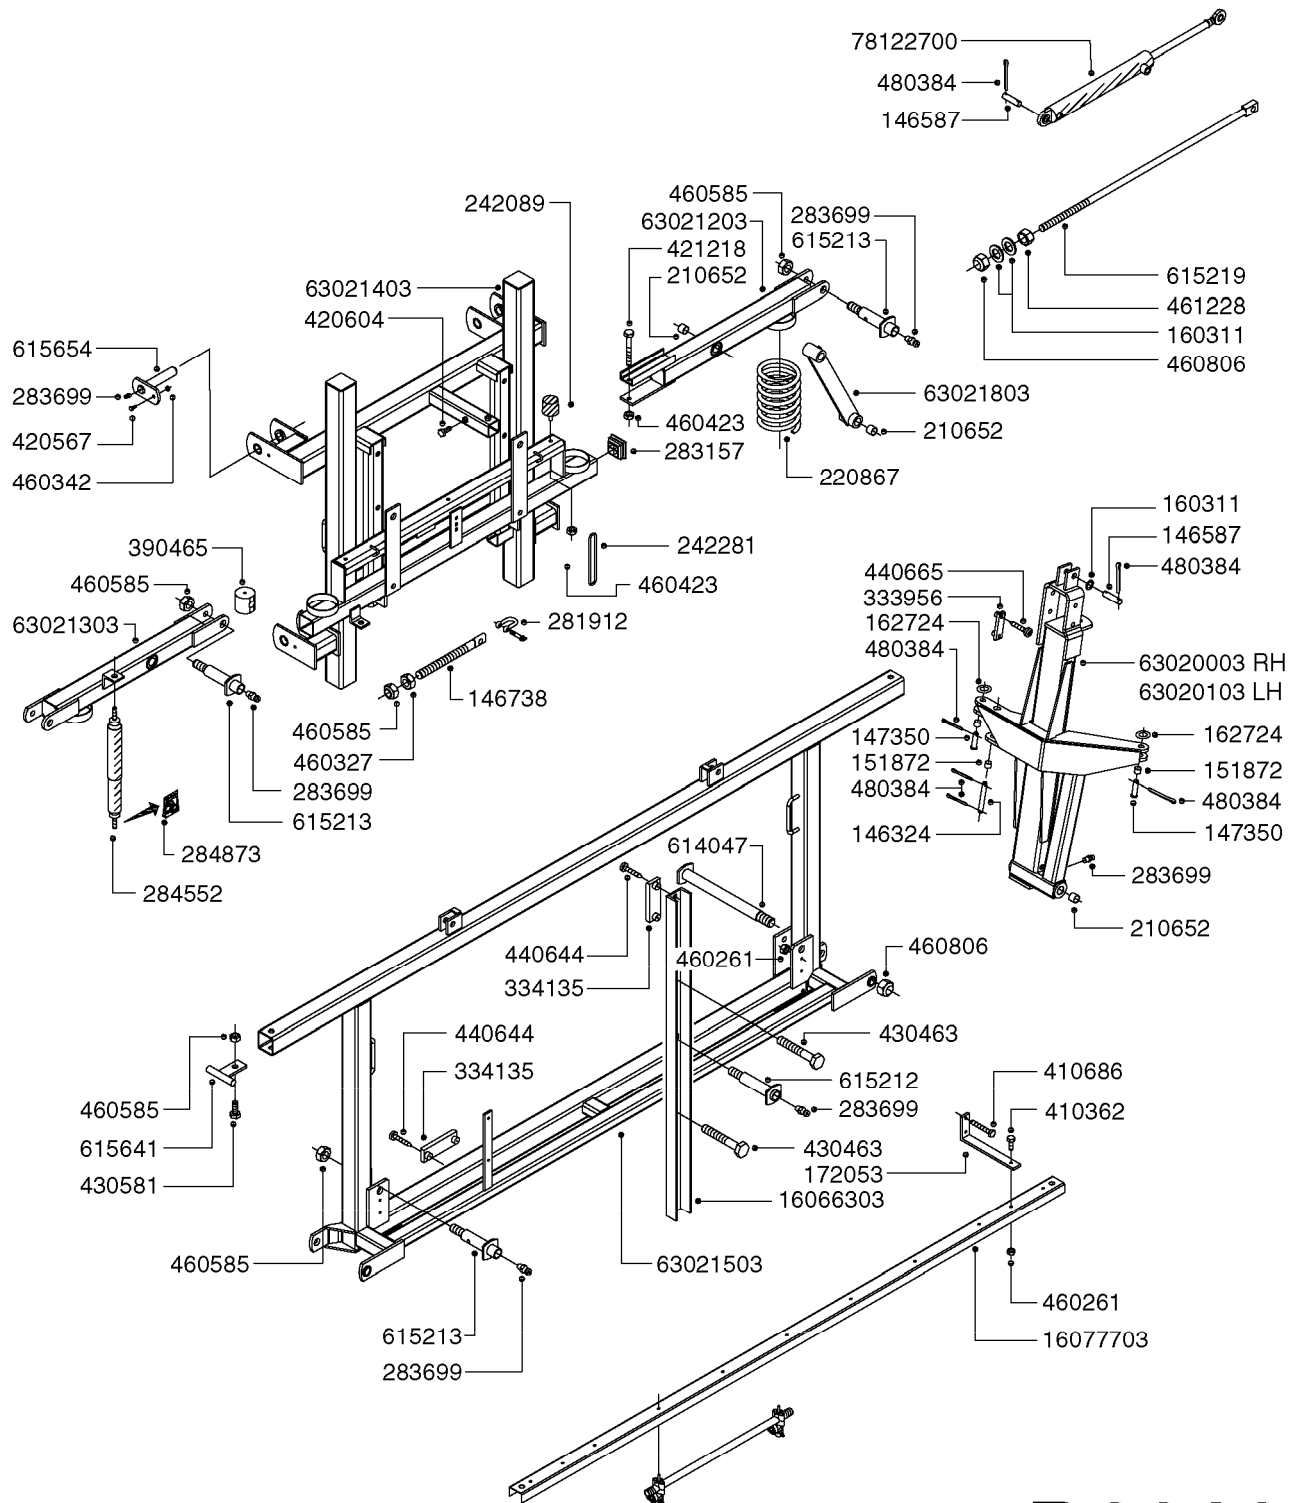

DENMARK STEEL PARTS SHOWN ON THIS PAGE
FOR NORTH AMERICAN STEEL PARTS, SEE PAGE D0310

D0300

BOOM COMMANDER CENTER 45-66'DK
D0300-HIN, 01:01:16

Page 1
Date 16.03.2016 14:09

parts-n°	order qty	description
146324	1	SHAFT D16.8 L102/2 X 5
146587	1	PIN D16.8 X 65
146738	1	PIN FOR CENTER CABLE EAGLE
147350	1	PIN D16.8 L60MM
151872	1	BUSHING D22.0/18.0 10MM
160196	1	NOZZLE TRACK EAGLE
160311	1	WASHER D30/D20.4X2
162724	1	WASHER D25/D18.1X1
172053	1	NOZZLE TRACK HOLDER
194418	1	U CHANNEL 65 X 1175 CENTER EAG
210652	1	BUSHING TEFLON D25/D22X20
220867	1	SPRING 134/14/320 EAGLE 60/66'
242089	1	RUBBER STOP D50X40 M10
242281	1	RUBBER BAND OVAL 180MM
281912	1	GRILLETE M-10 INOX.480 KG
283157	1	PLUG F.DRAIN 60X60X4
283699	1	GREASE NIPPLE M6X1
284552	1	SHOCK ABSORBER F.EAGLE BOOM
284873	1	KIT F.SHOCK ABSORBER HDW.EAG.
333956	1	SLIDE SHOE 91X25X10
334135	1	SLIDE SHOE 140X45X15
390465	1	JOINER BLOCK TRAPEEZE EAGLE
410362	1	BOLT HEX 8.8 SS M6X20 FT
410686	1	BOLT HEX 8.8 DEL M6X30
420567	1	BOLT HEX 8.8 DEL M8X30 FT
420604	1	BOLT HEX 8.8 DEL M10X25 FT DIN933
421218	1	BOLT HEX 8.8 DEL M10X90
430463	1	BOLT HEX 8.8 DEL M16X110
430581	1	BOLT HEX 8.8 DEL M16X40 FT
440644	1	SCREW NO.10 5/8"
440665	1	SCREW M4.2X16 STAINLESS
460261	1	NUT HEX M6X1 LOCK A2 DIN985
460327	1	NUT HEX M16X2
460342	1	NUT HEX M10 DEL DIN934
460423	1	NUT HEX M10X1.5 LOCK
460585	1	NUT HEX M16X2 LOCK
460806	1	NUT HEX M20X2.5 LOCK
461228	1	NUT HEX M20
480384	1	PIN COTTER 3/16 x 1-1/2"
614047	1	PIN D22 X 243 HINGE EAGLE
615212	1	PIN D22 X 84 LUBED F.EAGLE
615213	1	PIN D22 X 70 LUBED F.EAGLE
615219	1	TILT CYL.REPLACEMENT EAGLE
615256	1	PIN 22 X 70 SHORT THREA. EAGLE
615641	1	SAFETY BAR F.WNG TLT 45-66'
615654	1	PIN D25 X 123 F. PARALIFT
637048	1	SUSP.ARM RIGHT EAGLE
637049	1	SUSP.ARM LEFT EAGLE
637064	1	TRAPEEZE ARM EAGLE 45'-66'
637887	1	HINGE EAGLE LH 45'-66' '97
637888	1	HINGE EAGLE RH 45'-66' '97
637960	1	CENTER LIFT FRAME EAG CM45-66'
10606003	1	KIT F.TILT STOP 45'-66' EAGLE
63050500	1	CENTER FRAME SPB 05
78122700	1	CYLINDER 40/22X300MM RED