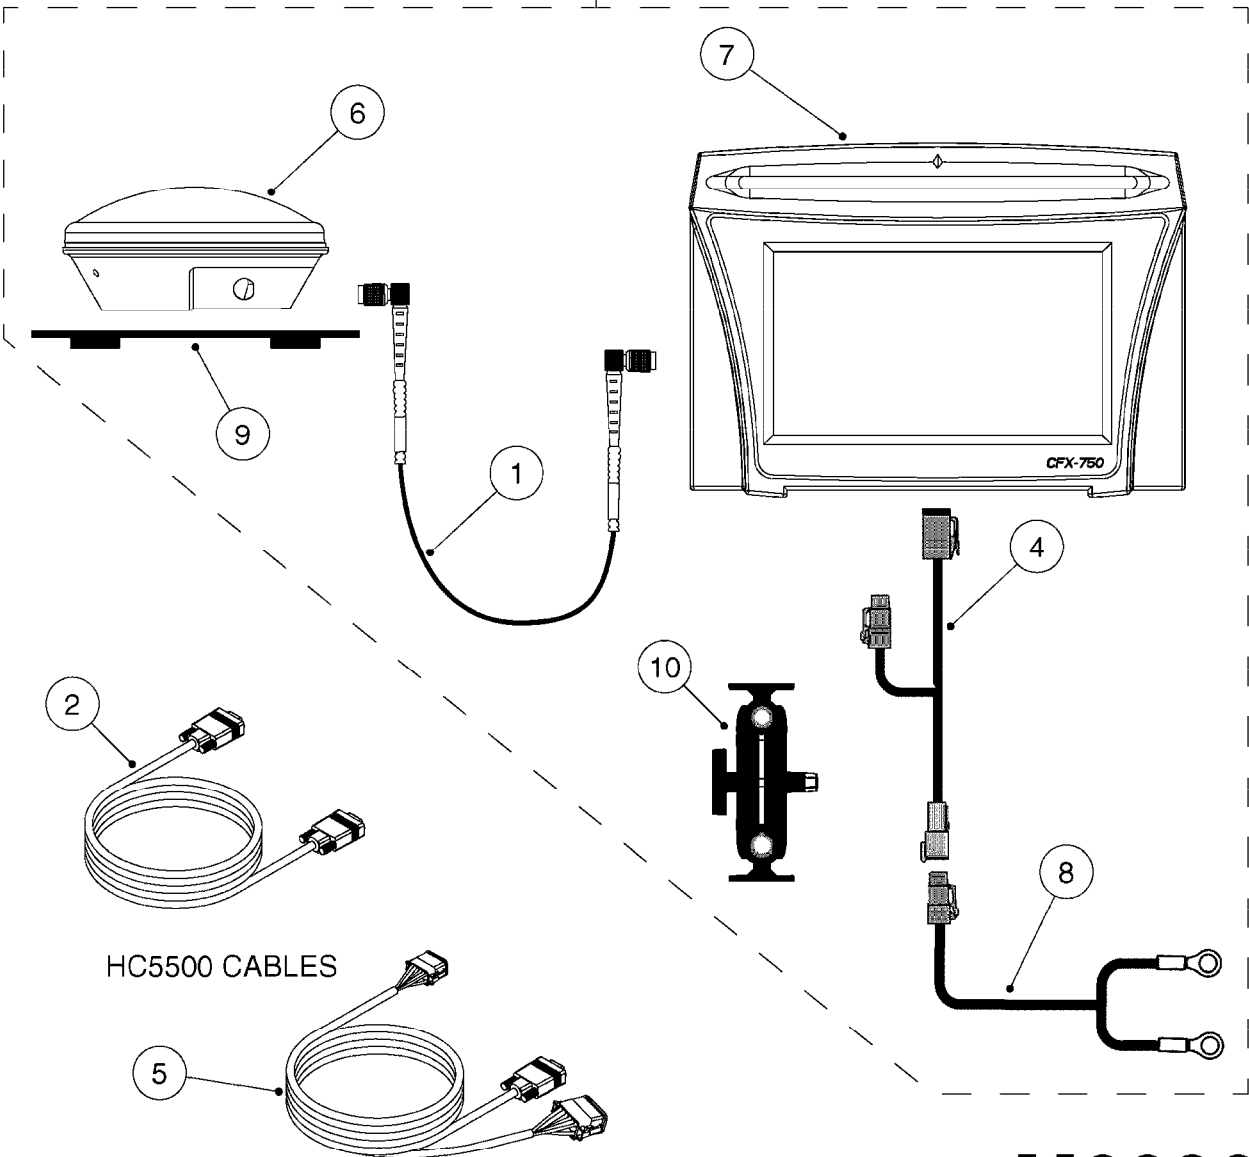

3 COMPLETE ASSEMBLY

CFX-750 DISPLAY, DGPS
M0030-HIN, 01:01:16

Page 1
Date 16.03.2016 14:10

Pos.	parts-n°	order qty	description
1	26007603	1	CABLE, ANTENNA, EZGUIDEPLUS
2	26012003	1	NULL MODEM CABLE
3	26021403	1	CFX-750 DISPLAY, DGPS
4	26021603	1	CABLE, POWER BUS, CAN CFX-750
5	26021703	1	CABLE, ASC INTERFACE, CFX-750
6	26021803	1	AG-25 ANTENNA L1/L2 GLN
7	26022103	1	CFX-750 DISPLAY ONLY
8	26022603	1	CFX-750 Basic Power Cable
9	28048203	1	EZ-GUIDE 500 MOUNT F.AG15 ANT.
10	28048303	1	EZ-GUIDE 250/500 RAM MNT.1.5"