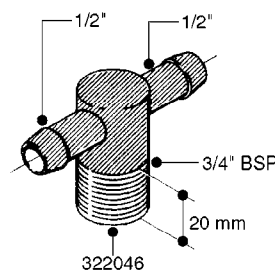

L0040

FITTINGS - NIPPLES & ELBOWS
L0040-HIN, 01:01:16

Page 1

Date 16.03.2016 14:10

parts-n°	order qty	description
10530803	1	FITT.PO.SE 2.00X2.00 45 DEG.
320191	1	FITT.DK ELB 3/8' BSP 45 DEGREE
320482	1	FITT.DK ELB. 1/2" BSP 60 DEG.
320596	1	FITT.DK ELB 3/8'-1/2'BSP 45DEG
320607	1	FITT.DK HN 3/8M X 3/8F BSP LNG
320633	1	FITT.DK HN 3/8"M X 3/8"F BSP
321451	1	FITT.DK ELB.1-1/2 X1-1/4 80DEG
321532	1	FITT.DK REDUC 3/4' X 1/2' BSP
390233	1	FITT.DK REDUC 1-1/2" X 1" BSP