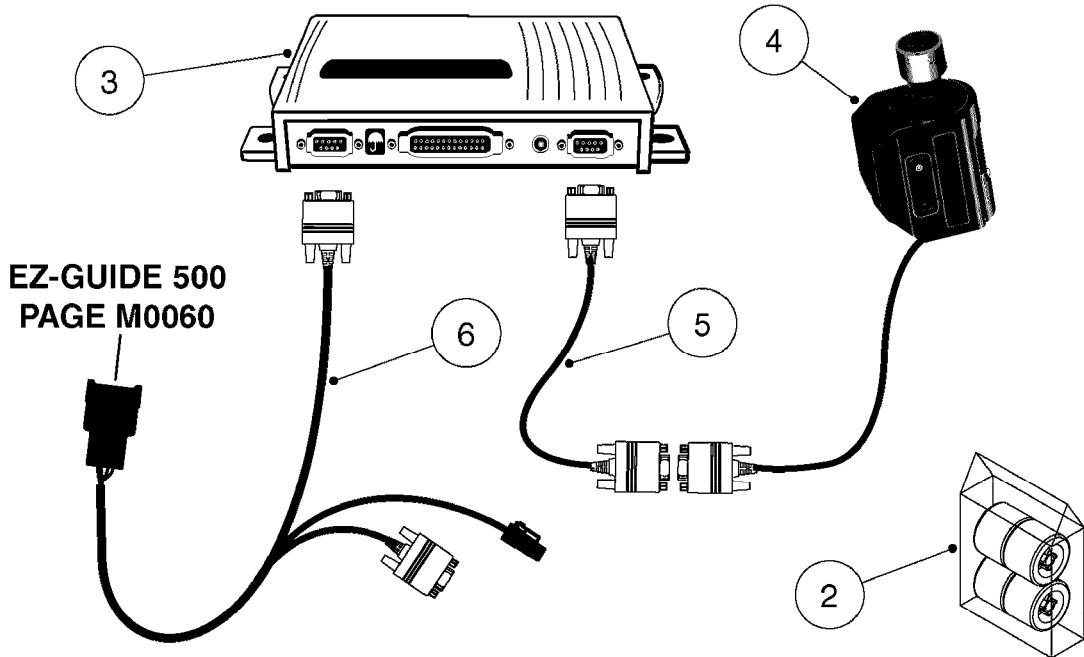

COMPLETE ASSEMBLY 13

COMPLETE ASSEMBLIES
WHOLEGOODS ITEMS

M0060

EZ-GUIDE 500 LIGHTBAR
M0060-HIN, 01:01:16

Page 1

Date 16.03.2016 14:10

Pos.	parts-n°	order qty	description
1	26007603	1	CABLE, ANTENNA, EZGUIDEPLUS
2	26012203	1	EZ-STEER/GUIDE 500 ADAPT.CABLE
3	26015303	1	REMOTE KEYPAD EZGUIDE 500/250
3	28048403	1	DECAL - REMOTE OVERLAY 500/250
4	26015403	1	EZ-GUIDE 500 CABLE POWER/CAN90
5	26015503	1	EZ-GUIDE 500 Z PLUS ANTENNA
5	26015603	1	ANTENNA AG15 L1,EZ GDE 500/250
6	26015703	1	EZ-GUIDE 500 DGPS DISPLAY
6	26015803	1	EZ-GUIDE 500 OMNISTAR DISPLAY
7	26016103	1	EZ-GUIDE 500 CABLE UNTERM.FUSE
8	26016203	1	EZ-GUIDE 500 POWER CONN.CABLE
9	28048203	1	EZ-GUIDE 500 MOUNT F.AG15 ANT.
10	28048303	1	EZ-GUIDE 250/500 RAM MNT.1.5"
11	29003803	1	EZ-GUIDE 500 CD,GET.STARTED V1
12	67215403	1	EZ-GUIDE 500 QUICK REF.CARD V1
13	84208303	1	EZ GUIDE 500 LIGHTBAR (DGPS)
13	84208403	1	EZ GUIDE 500 LIGHTBAR (XP/HP)
13	84208503	1	EZ GUIDE 500 LIGHTBAR (RTK)