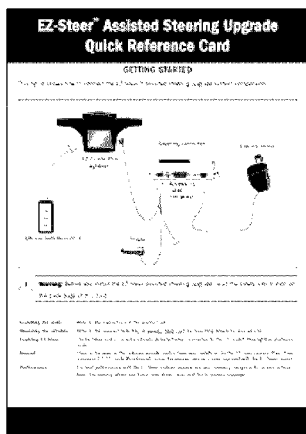

COMPLETE ASSEMBLY:
84205303 (WITH GPS)
84205403 (WITHOUT GPS)

**COMPLETE ASSEMBLIES
WHOLEGOODS ITEMS**

M0040

EZ-GUIDE PLUS LIGHT BAR
M0040-HIN, 01:01:16

Page 1
Date 16.03.2016 14:10

parts-n°	order qty	description
26007403	1	ANTENNA,HURRICANE F. EZGUIDEPL
26007503	1	REMOTE KEYPAD EZ-GUIDE PLUS
26007603	1	CABLE, ANTENNA, EZGUIDEPLUS
26007703	1	CABLE, POWER F. EZGUIDEPLUS
26007803	1	BRACKET KIT F. EZGUIDEPLUS
26007903	1	EZ-Guide 500 External Interfac
26008003	1	LIGHT BAR ASSM WITH GPS
26008103	1	LIGHT BAR ASSM WITHOUT GPS
29002703	1	VACUUM CUP 4 1/2" 1420I
29002803	1	MOUNT, MAG F. ANTENNA
29002903	1	PLATE, F. ANTENNA MOUNT
67206303	1	QUICK REFERENCE CARD EZ-GUIDE+
67206403	1	MANUAL EZ GUIDE PLUS
84205303	1	EZ GUIDE PLUS W GPS, NO LABLE
84205403	1	EZ GUIDE PLUS W/O GPS,NO LABLE
97607603	1	DECAL COMPANY 45MM X 20MM