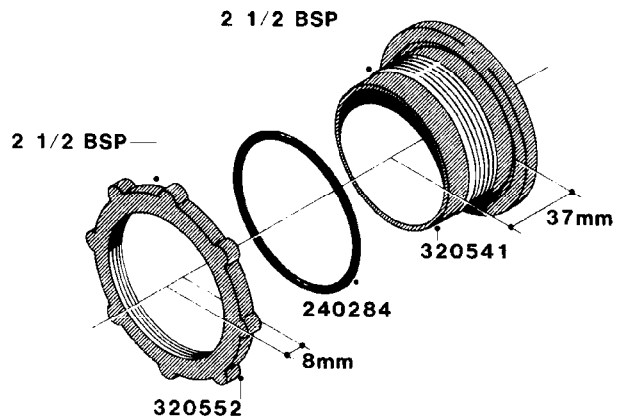

L0060

FITTINGS - BULKHEAD
L0060-HIN, 01:01:16

Page 1

Date 16.03.2016 14:10

parts-n°	order qty	description
141046	1	NUT 3/8" BSP
141341	1	NUT 1/4' BSP
240284	1	O-RING D82,5/75 X 3,5
320456	1	FITT.DK BULKHEAD 1"BSP DOUBLE
320467	1	FITT.DK BULKHEAD 1"BSP SINGLE
320471	1	FITT.DK NUT 1" BSP JAMB
320541	1	FITT.DK BULKHEAD 2-1/2'BSP SIN
320552	1	FITT.DK NUT 2-1/2' BSP JAMB
320644	1	FITT.DK ELB.3/4"HB X 1" BSP
320784	1	FITT.DK CAP 1-1/2" BSP
320795	1	FITT.DK NUT 1-1/2" BSP JAMB
320935	1	FITT.DK BULKHEAD 1/4' BSP SING
320946	1	FITT.DK BULKHEAD 3/8' BSP SING
321296	1	FITT.DK BULKHEAD 1/2" BSP SING
321307	1	FITT.DK NUT 1/2" BSP JAMB
321333	1	FITT.DK BULK 1-1/2" X 1"F BSP
330061	1	O-RING D16/D11X2,5
330072	1	O-RING D53.5/D45.5X4
330212	1	O-RING D19/D14X2.4 F.1/2"NUT
332577	1	O-RING D38/D30X4 F.1" PUR.
332592	1	O-RING D26/D20X3