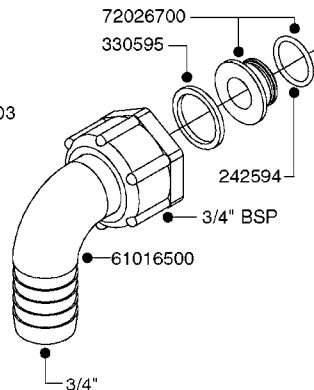

L0040

FITTINGS - NIPPLES & ELBOWS
L0040-HIN, 01:01:16

Page 1

Date 16.03.2016 14:10

parts-n°	order qty	description
10530803	1	FITT.PO.SE 2.00X2.00 45 DEG.
320191	1	FITT.DK ELB 3/8' BSP 45 DEGREE
320482	1	FITT.DK ELB. 1/2" BSP 60 DEG.
320596	1	FITT.DK ELB 3/8'-1/2'BSP 45DEG
320607	1	FITT.DK HN 3/8M X 3/8F BSP LNG
320633	1	FITT.DK HN 3/8"M X 3/8"F BSP
321451	1	FITT.DK ELB.1-1/2 X1-1/4 80DEG
321532	1	FITT.DK REDUC 3/4' X 1/2' BSP
390233	1	FITT.DK REDUC 1-1/2" X 1" BSP

L0050

parts-n°	order qty	description
242594	1	O-RING D14 X 1.78 SCH.70-EPDM
320294	1	FITT.DK TEE 3/8X3/8HB X1/2"BSP
320305	1	FITT.DK HB 3/4'- 3/4' BSP
320386	1	FITT.DK TEE 3/8X3/8HB X3/8"BSP
320397	1	FITT.DK ELB 3/8"HB X 3/8" BSP
320401	1	FITT.DK TEE 1/2X1/2HB X1/2"BSP
320412	1	FITT.DK TEE 1/2X1/2HB X3/8'BSP
320423	1	FITT.DK ELB 1/2'HB X 3/8' BSP
320891	1	FITT.DK HB 3/8'- 3/8' BSP
320972	1	FITT.DK HB 5/16'- 1/4' BSP
322046	1	FITT.DK TEE 1/2X1/2HB X3/4'BSP
322048	1	FITT.DK TEE 3/4X3/4HB X3/4'BSP
330595	1	O-RING D24.6/D20X2.1 -3/4"
333137	1	FITT.DK CONN.1/2" F.NOZZ. DOUB
333141	1	FITT.DK CONN.1/2" F.NOZZ.SING
334041	1	FITT.DK CONN.3/4' F.NOZZ. SING
334042	1	FITT.DK CONN.3/4' F.NOZZ. DOUB
334195	1	FITT.DK ELB. 3/4"HB X 3/4"HB
10012103	1	FITT.PO.HB 1.25X1.50 IMB1012
10014003	1	FITT.PO.HB 1.25X1.25 IMB1010
10036903	1	FITT.PO.HB 1.50X1.50 IMB1212
28019303	1	FITTING HB ELB 3/4NPT-3/4HOSE
61016500	1	HOSE TAIL 3/4" 90°+RG CAP 3/4"
72026700	1	NOZZLE TUBE ADAPTER W/O-RING