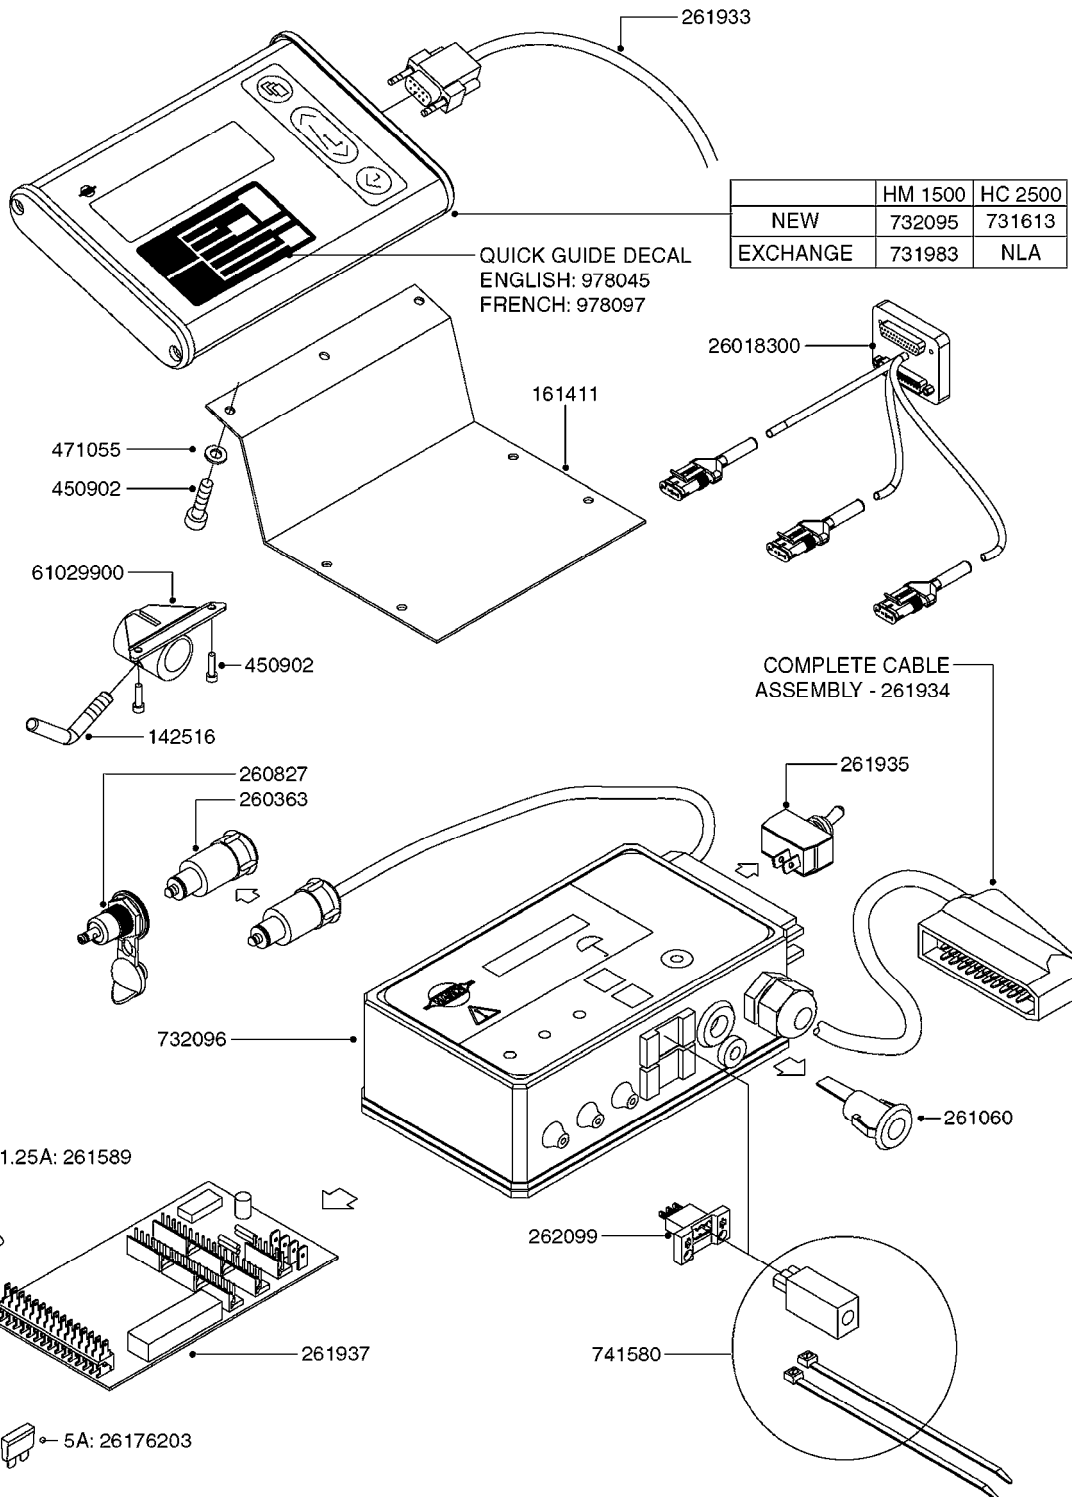

EZ-GUIDE 250 LIGHTBAR
M0080-HIN, 01:01:16

Page 1

Date 16.03.2016 14:10

Pos.	parts-n°	order qty	description
1	26007603	1	CABLE, ANTENNA, EZGUIDEPLUS
2	26015603	1	ANTENNA AG15 L1,EZ GDE 500/250
3	26016103	1	EZ-GUIDE 500 CABLE UNTERM.FUSE
4	26016203	1	EZ-GUIDE 500 POWER CONN.CABLE
5	26017303	1	EZ-GUIDE 250 ALL PORT CABLE
6	26017703	1	EZ-GUIDE 250 POWER CABLE
7	26017803	1	EZ-GUIDE 250 LIGHTBAR DISPLAY
8	26017903	1	EZ-GUIDE 250 PATCH ANTENNA
9	28048203	1	EZ-GUIDE 500 MOUNT F.AG15 ANT.
10	28048303	1	EZ-GUIDE 250/500 RAM MNT.1.5"
11	67217403	1	EZ-GUIDE 250 QUICK REF.CARD
12	84210603	1	EZ GUIDE 250 LIGHTBAR