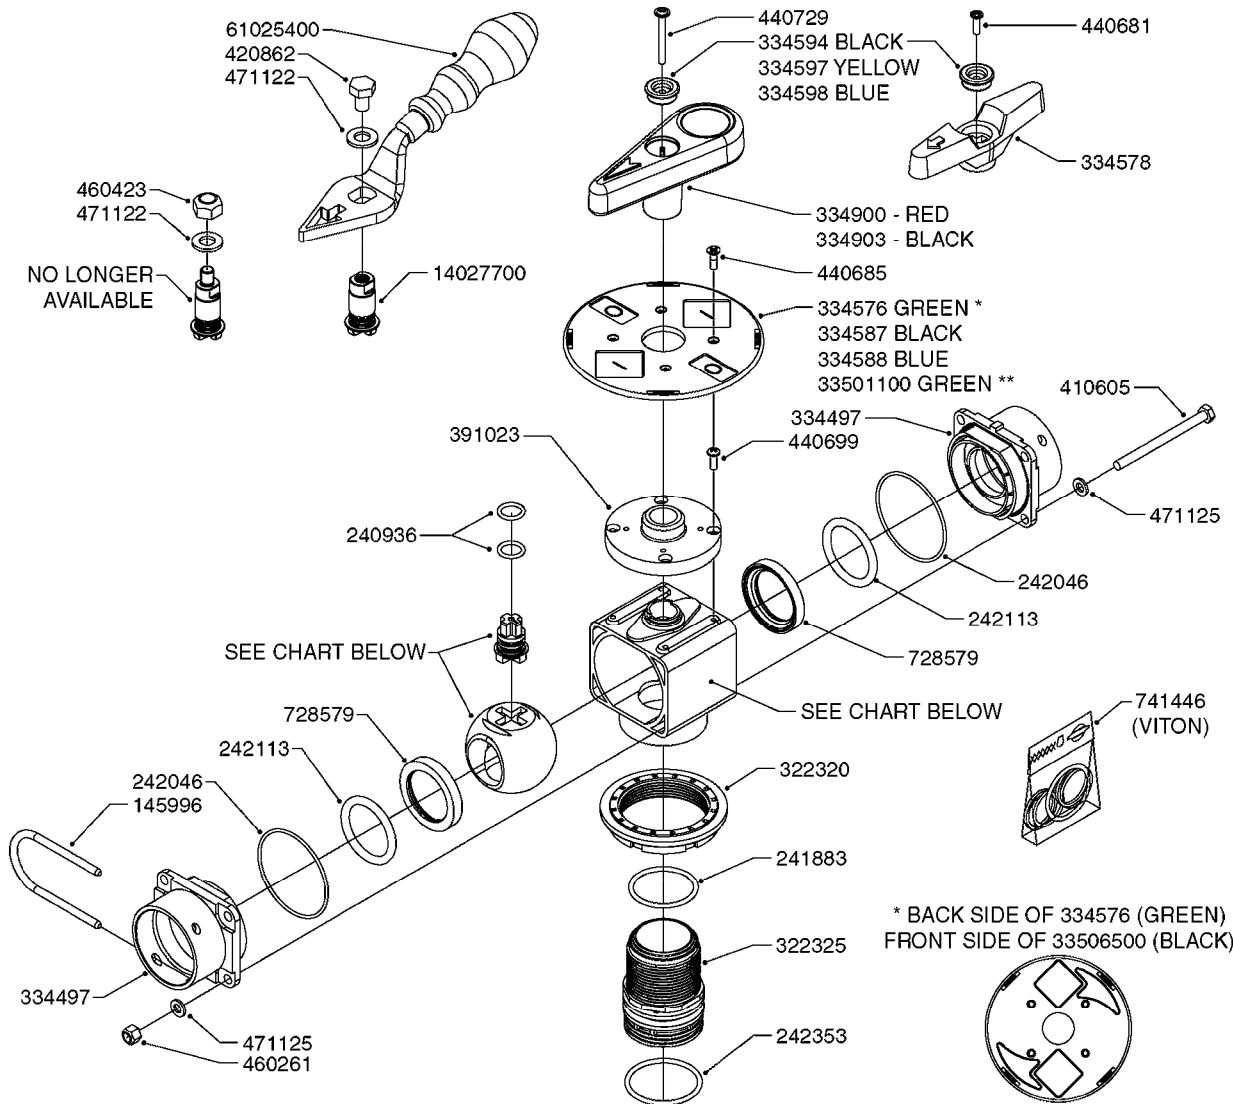

12 VOLT OUTLET BOX
B0410-HIN, 01:01:16

Page 0
Date 16.03.2016 14:09

COMPLETE ASSEMBLIES
WHOLEGOODS ITEMS

817925 COMPLETE ASSEMBLY

B0410

12 VOLT OUTLET BOX
B0410-HIN, 01:01:16

Page 1
Date 16.03.2016 14:09

parts-n°	order qty	description
260363	1	PLUG 2 POLE 12V
260827	1	PLUG F.EC ATTACHMENTS
260901	1	SPADE F.ELEC CONN.1.5MM BLUE
261060	1	PLUG F.EC ATTACHMENTS
261061	1	SPADE F.ELEC.2 WAY CONNECTOR
261067	1	GROMMET 10-14 GREY
261205	1	FUSE HOLDER
261206	1	FUSE 25 A
261207	1	ELECTRIC CONNECTOR 4MM
261208	1	SPADE F.ELEC.CONNECTOR 4MM
261213	1	WIRE 6.4MM BLACK
261214	1	WIRE 6.4MM RED
283697	1	TIESTRAP 200MM
471122	1	WASHER, M10, Ø20/10.5X 2.0, SS
731853	1	CABLE 2X4MM L=138"
817925	1	OUTLET BOX 12 VOLT ELEC.
978237	1	DECAL OUTLET BOX
39134000	1	BOX, COMPLETE, 12V POWER BOX