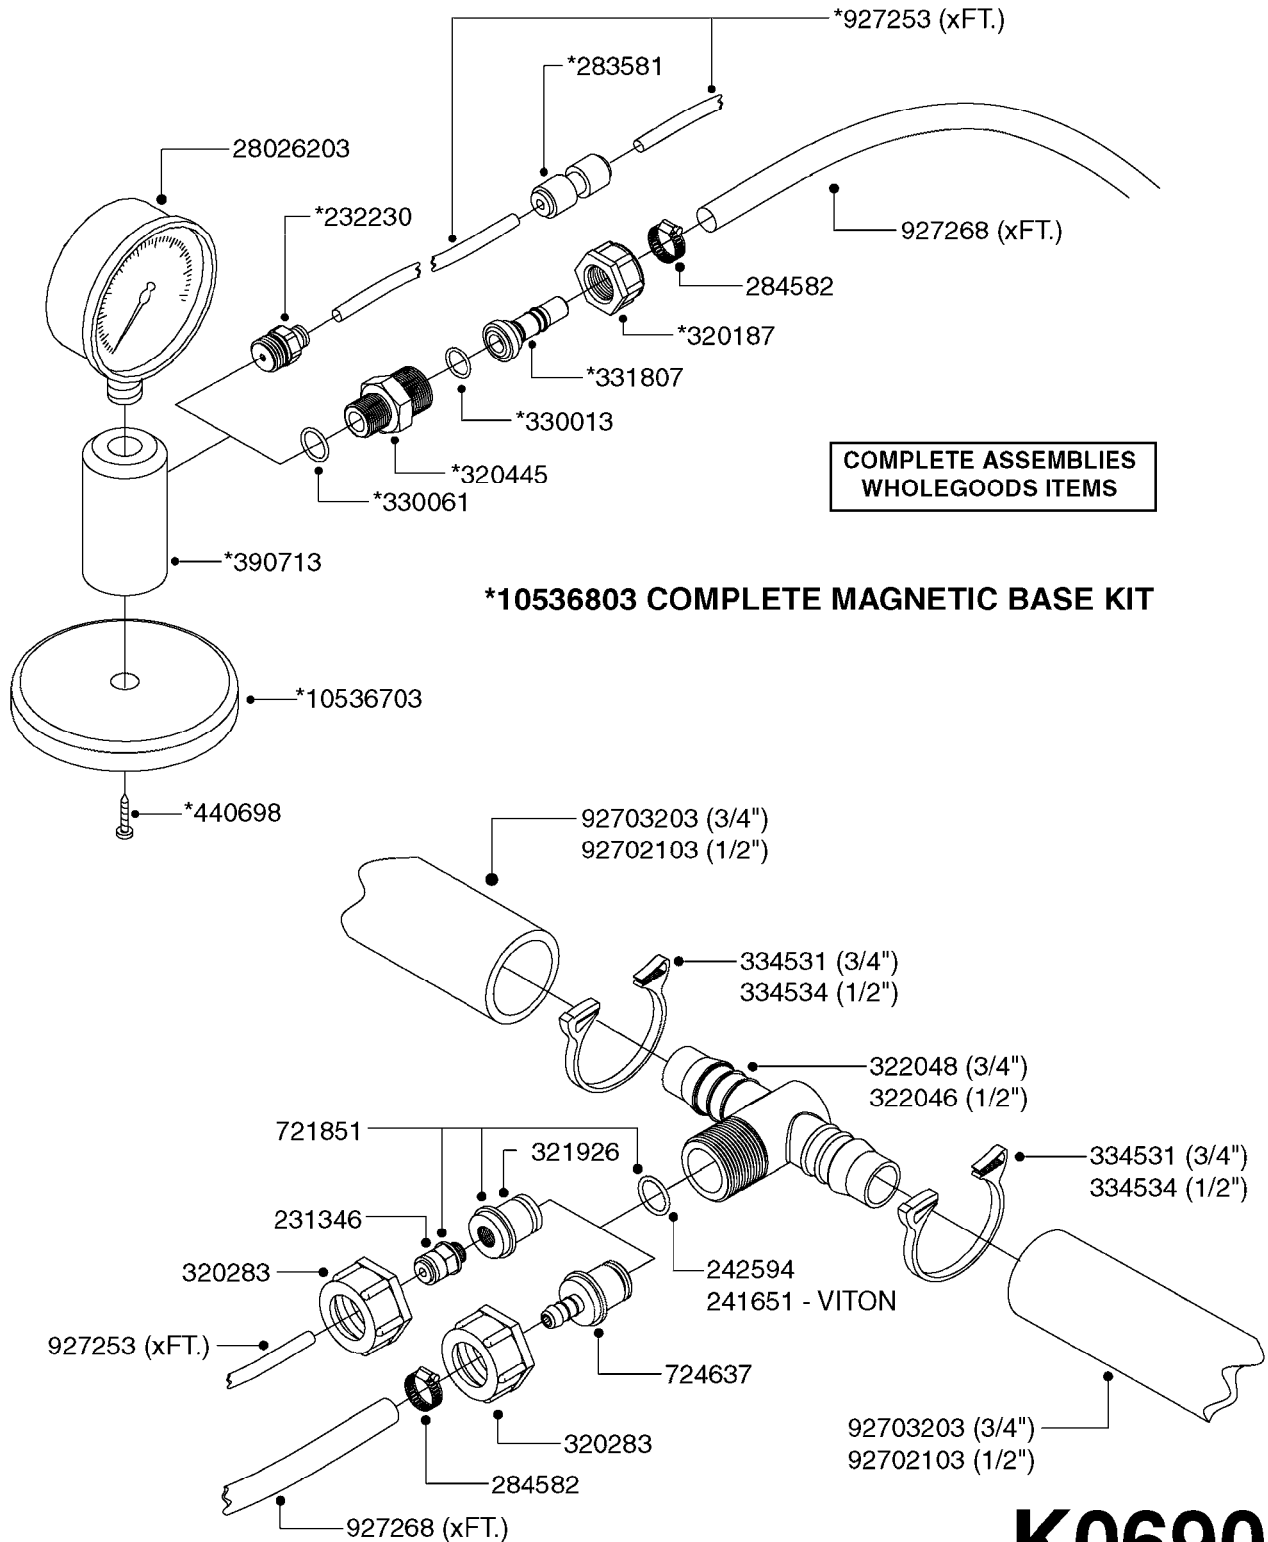

QUICKFILL SYSTEM - S93
K0620-HIN, 01:01:16

Page 1
Date 16.03.2016 14:10

parts-n°	order qty	description
145997	1	FITT.DK S-93 FORK
242092	1	O-RING D69.5X3 (Use-242351)
283866	1	CLAMP HOSE SCREW TYPE 2"DELTA
322105	1	FITT.DK S-93 BULKHEAD DOUBLE
322109	1	FITT.DK S-93 BULKHEAD NUT
334254	1	FITT.DK S-93 PLUG
334262	1	GASKET F.S-93 BULKHEAD
334426	1	FITT.DK S-93 STR.2'
334446	1	FITT.DK S-93 ELB.2" PVC
390691	1	FITT.DK S-93 STR.2"PVC DRILLED
390721	1	FITT.DK S-93 PLUG W/2'NPT THRE
978331	1	DECAL MANIFOLD SYS.QUICK-FILL
10531003	1	CAP F.MALE QUICK COUPLER 2"
10533303	1	DECAL CAUTION-LEAK Q.FILL ENG
10604903	1	QUICK COUPLER MALE 2' 90DEG
24001203	1	RBR LANYARD 11" F.QCK FILL CAP
72082400	1	VALVE 2"-S93 3 WAY
92702703	1	HOSE PVC SUCT GRAY 2"