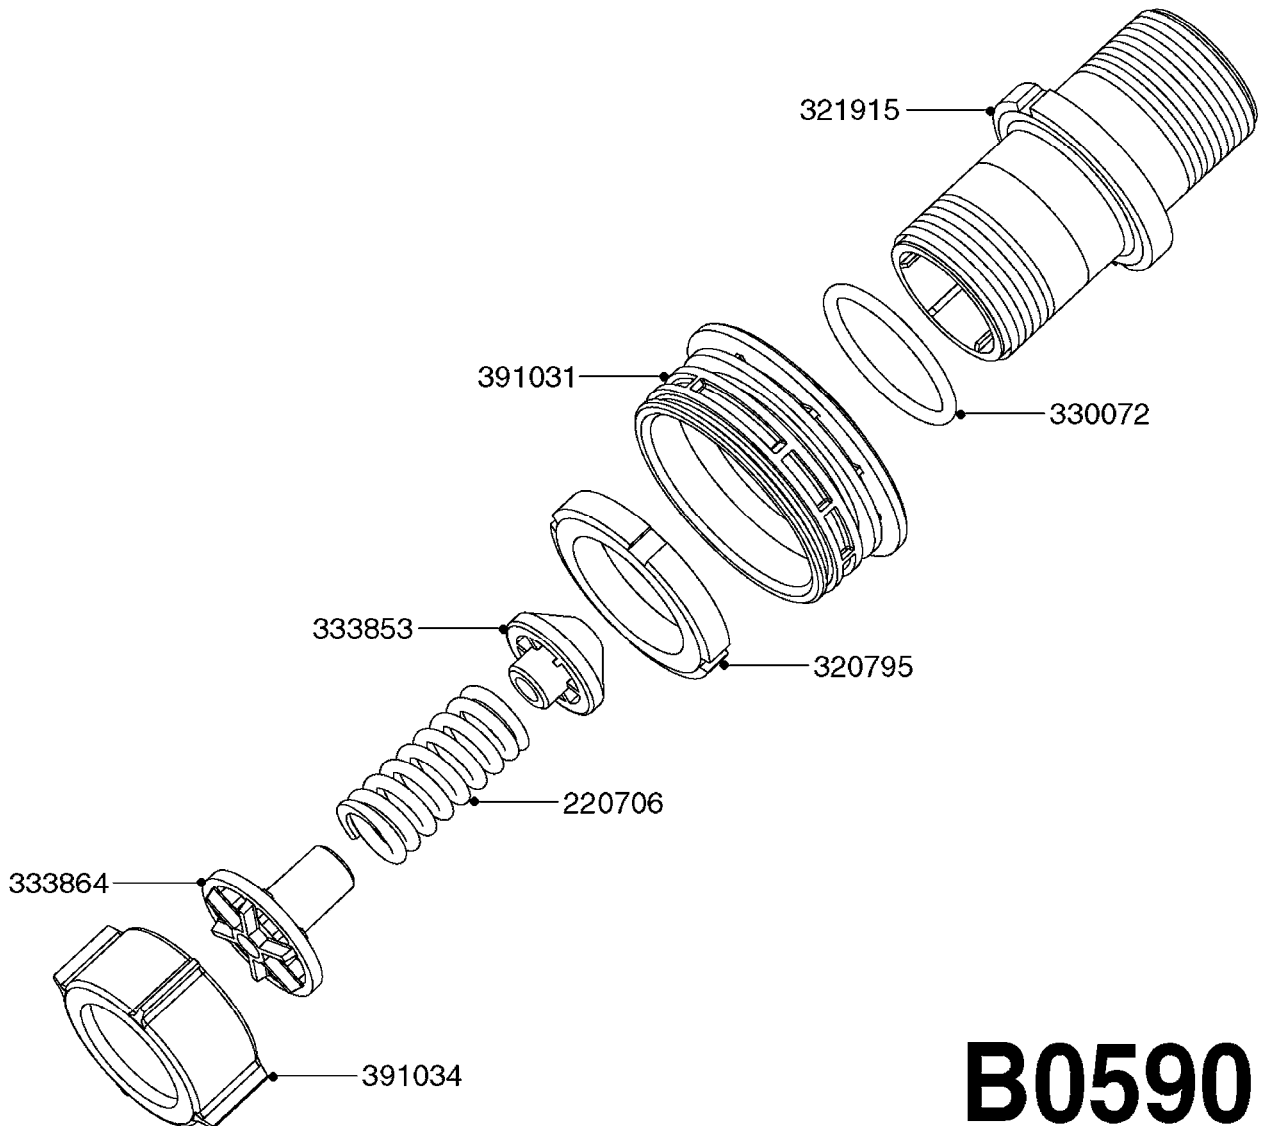

70053303 - 15 BAR S93 Tested

PRESSURE RELIEF VALVE - S93
B0590-HIN, 01:01:16

Page 1

Date 16.03.2016 14:09

parts-n°	order qty	description
220706	1	SPRING SCF 12 BAR
320795	1	FITT.DK NUT 1-1/2" BSP JAMB
321915	1	HOUSING F. SAFETY VALVE
330072	1	O-RING D53.5/D45.5X4
333853	1	CONE D35.4
333864	1	GUIDE F. SAFETY VALVE SPRING
391031	1	RELIEF VALVE ADAPTER
391034	1	NUT 1 1/2 BSP SPECIAL
70053303	1	SAFETY VALVE 15 BAR S93 TESTED