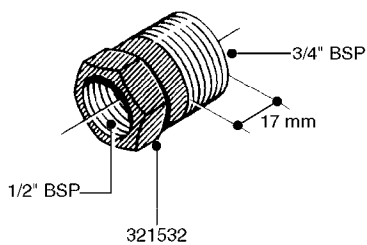

L0030

FITTINGS - HEXAGON NIPPLES
L0030-HIN, 01:01:16

Page 1

Date 16.03.2016 14:10

parts-n°	order qty	description
10015303	1	FITT.PO.HN 1.00X1.00 M1000
10425003	1	FITT.PO.HN 1.25X1.00 MCPHEE
320132	1	FITT.DK HN 1" BSP
320176	1	FITT.DK HN 3/8"X1/2" BSP
320445	1	FITT.DK HN 1/4"X3/8" BSP
320655	1	FITT.DK HN 1/2"-1/2" BSP
320692	1	FITT.DK HN 3/8'BSPX1/4'NPT
320703	1	FITT.DK HN 3/8BSP X1/2 &1/4NPT
320725	1	FITT.DK NIPPLE 3/8"-3/8" BSP
320902	1	FITT.DK HN 3/8'X 1/4' BSP
390232	1	FITT.DK HN 1-1/2' X 1-1/4' BSP
390276	1	FITT.DK HN 1'BSP