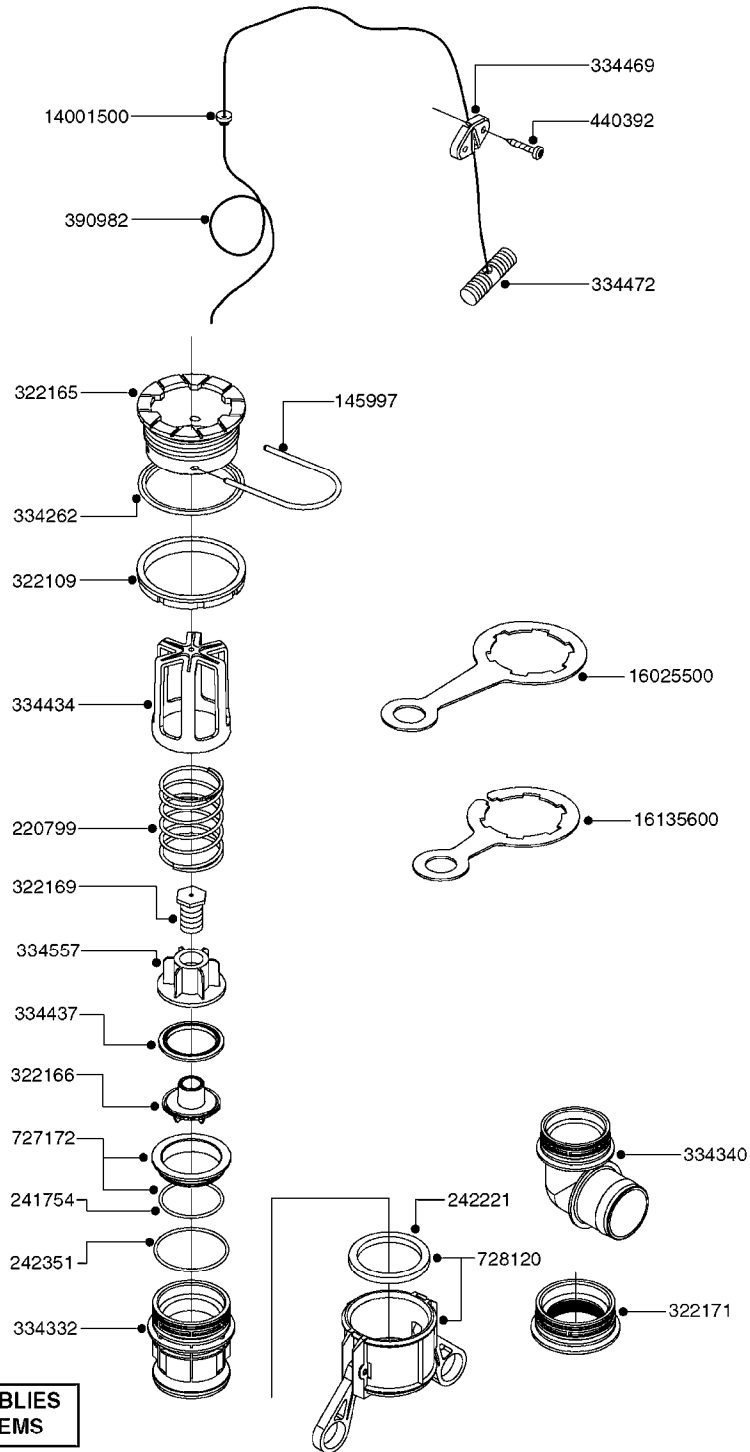

COMPLETE TANK ASSY : 722072

K0130

CLEAN WATER TANK
K0130-HIN, 01:01:16

Page 1
Date 16.03.2016 14:09

parts-n°	order qty	description
161370	1	BKT.CLEAN WATER BOTT. VALVE
179989	1	BRKT. F. 3 GAL. TANK
281551	1	BALL VALVE 1/2"
320084	1	FITT.DK NUT 1/2" BSP
320482	1	FITT.DK ELB. 1/2" BSP 60 DEG.
321296	1	FITT.DK BULKHEAD 1/2" BSP SING
321307	1	FITT.DK NUT 1/2" BSP JAMB
321742	1	FITT.DK BULKHEAD 1/2' BSP
330212	1	O-RING D19/D14X2.4 F.1/2"NUT
330687	1	FITT.DK HB 1/2" F. 1/2" NUT
332592	1	O-RING D26/D20X3
334534	1	CLAMP HOSE PLASTIC 1/2"
420604	1	BOLT HEX 8.8 DEL M10X25 FT DIN933
420626	1	BOLT HEX 8.8 DEL M10X20 FT
421046	1	BOLT HEX 8.8 DEL M8X25 FT A2 DIN933
430721	1	BOLT HEX 8.8 DEL M12X40 FT
430802	1	BOLT HEX 8.8 DEL M12X75
430846	1	BOLT HEX 8.8 DEL M12X80
430870	1	BOLT HEX 8.8 DEL M12X55 FT
460364	1	NUT HEX M8 GALV.
460423	1	NUT HEX M10X1.5 LOCK
460703	1	NUT HEX M12X1.75 LOCK DIN985
471127	1	WASHER, M12, Ø24/13.0X 2.5, SS
614396	1	CLEAN WATER BRACKET MB
614409	1	BRACKET FOR FOAM MARKER
717577	1	VALVE F.CLEAN WATER TANK
722072	1	CLEAN WATER TANK W FRAME & TAP
725901	1	LID F.WATER BOTTLE VENTED
927269	1	HOSE R X PVC X 1/2 X 0012"
10091103	1	BOLT HEX 3/8 NC GR.2 03.00'
10171703	1	BOLT HEX 3/8 NC GR.2 03.50"
10212903	1	NUT HEX NC (NYLON LOCK) 3/8"
10511303	1	FLATBAR L350/17DEG.CLEAN WATER
10511403	1	FLATBAR 104MM CLEAN WATER
10511503	1	BKT.CLEAN WATER MOUNT EAGLE
10598403	1	BOLT HEX HCS3/8-16 X 4 Z 5
63026303	1	CLEAN WATER TANK BRKT, ATV