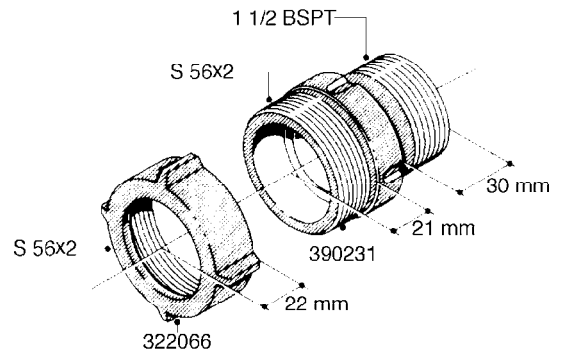

L0080

FITTINGS - S-53
L0080-HIN, 01:01:16

Page 1

Date 16.03.2016 14:10

parts-n°	order qty	description
145995	1	FITT.DK S-53 FORK
242353	1	O-RING D44.2X3.0 VITON F.S-67
242354	1	O-RING D32.2X3.0 VITON F.S-53
322103	1	FITT.DK S-53 BULKHEAD
322107	1	FITT.DK S-53 BULKHEAD NUT
322110	1	FITT.DK S-53 ELB. 1/2" BSP
322352	1	FITT.DK S-53 TEE
334227	1	FITT.DK S-53 STR.1/2'
334229	1	FITT.DK S-53 STR.3/4"
334230	1	FITT.DK S-53 STR.1"
334239	1	FITT.DK S-53 ELB.1/2"
334241	1	FITT.DK S-53 ELB.3/4"
334242	1	FITT.DK S-53 ELB.1"
334249	1	FITT.DK S-53 PLUG
334260	1	GASKET F. S-53 BULKHEAD
334564	1	FITT.DK S-67 TO S-53 ADAPTER
391100	1	FITT.DK S-53THREAD INS.1/2"BSP
726463	1	FITT.DK S53 BULKHEAD W/GASKET
726552	1	FIT.DK S-53X90 1/2" BSP,O-RING
726556	1	FITT.DK S-53 HB 1/2" W/O-RING
726558	1	FITT.DK S53 STR. 3/4" W.ORING
726559	1	FITT DK. S-53 HB 1" W/O-RING
726568	1	FITT.DK.S-53 HB 1/2"90 W/ORING
726570	1	FITT.DK S-53 ELB.3/4" W.ORING
726571	1	FITT.DK S-53 ELB.1", W ORING
726578	1	FITT.DK S53 PLUG WITH O-RING
728561	1	FITT.DK. S67M - S53F REDUCER