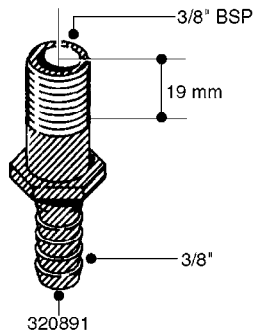

**L0040**

FITTINGS - NIPPLES & ELBOWS  
L0040-HIN, 01:01:16

Page 1

Date 12.08.2020 8:57

parts-n°	order qty	description
10530803	1	FITT.PO.SE 2.00X2.00 45 DEG.
320191	1	FITT.DK ELB 3/8' BSP 45 DEGREE
320482	1	FITT.DK ELB. 1/2" BSP 60 DEG.
320596	1	FITT.DK ELB 3/8'-1/2'BSP 45DEG
320607	1	FITT.DK HN 3/8M X 3/8F BSP LNG
320633	1	FITT.DK HN 3/8"M X 3/8"F BSP
321451	1	FITT.DK ELB.1-1/2 X1-1/4 80DEG
321532	1	FITT.DK REDUC 3/4' X 1/2' BSP
390233	1	FITT.DK REDUC 1-1/2" X 1" BSP