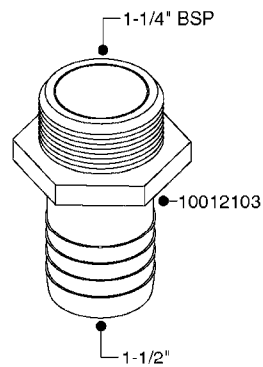

**L0040**

FITTINGS - NIPPLES & ELBOWS  
L0040-HIN, 01:01:16

Page 1

Date 12.08.2020 8:57

parts-n°	order qty	description
10530803	1	FITT.PO.SE 2.00X2.00 45 DEG.
320191	1	FITT.DK ELB 3/8' BSP 45 DEGREE
320482	1	FITT.DK ELB. 1/2" BSP 60 DEG.
320596	1	FITT.DK ELB 3/8'-1/2'BSP 45DEG
320607	1	FITT.DK HN 3/8M X 3/8F BSP LNG
320633	1	FITT.DK HN 3/8"M X 3/8"F BSP
321451	1	FITT.DK ELB.1-1/2 X1-1/4 80DEG
321532	1	FITT.DK REDUC 3/4' X 1/2' BSP
390233	1	FITT.DK REDUC 1-1/2" X 1" BSP