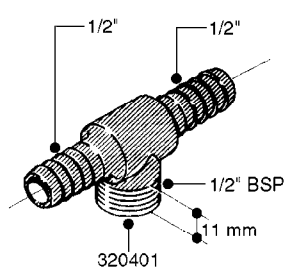

**L0040**

FITTINGS - NIPPLES & ELBOWS  
L0040-HIN, 01:01:16

Page 1

Date 12.08.2020 8:57

parts-n°	order qty	description
10530803	1	FITT.PO.SE 2.00X2.00 45 DEG.
320191	1	FITT.DK ELB 3/8' BSP 45 DEGREE
320482	1	FITT.DK ELB. 1/2" BSP 60 DEG.
320596	1	FITT.DK ELB 3/8'-1/2'BSP 45DEG
320607	1	FITT.DK HN 3/8M X 3/8F BSP LNG
320633	1	FITT.DK HN 3/8"M X 3/8"F BSP
321451	1	FITT.DK ELB.1-1/2 X1-1/4 80DEG
321532	1	FITT.DK REDUC 3/4' X 1/2' BSP
390233	1	FITT.DK REDUC 1-1/2" X 1" BSP