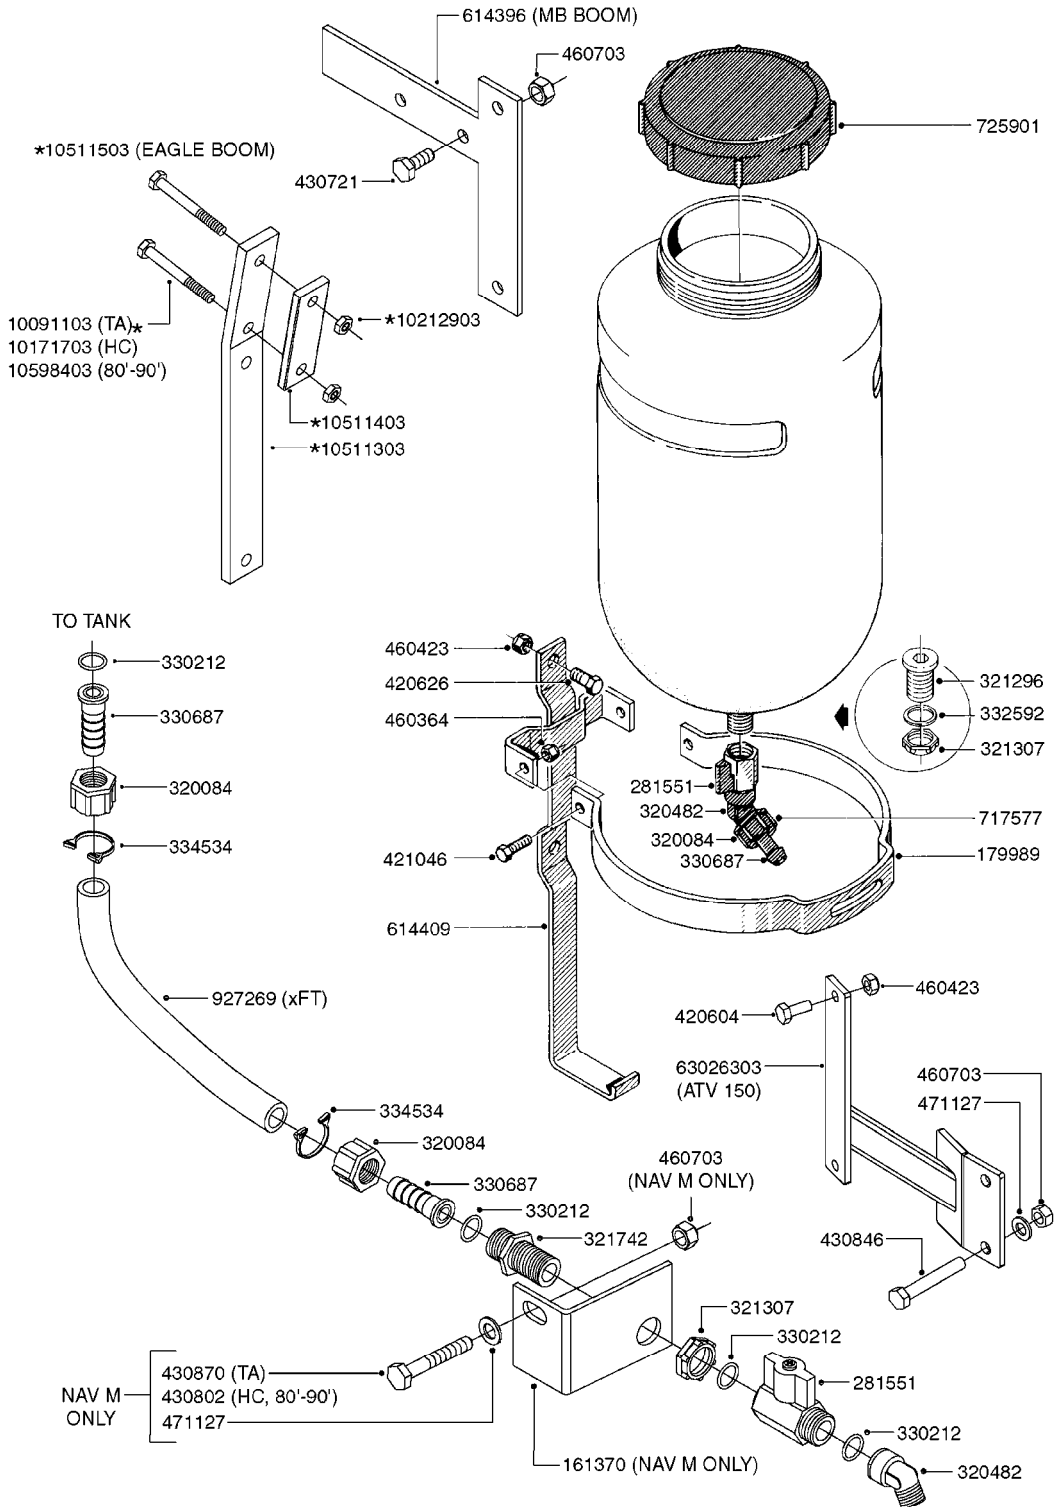

CLEAN WATER TANK
K0130-HIN, 01:01:16

COMPLETE TANK ASSY : 722072

K0130

CLEAN WATER TANK
K0130-HIN, 01:01:16

Page 1
Date 12.08.2020 8:57

parts-n°	order qty	description
161370	1	BKT.CLEAN WATER BOTT. VALVE
179989	1	BRKT. F. 3 GAL. TANK
281551	1	BALL VALVE 1/2"
320084	1	FITT.DK NUT 1/2" BSP
320482	1	FITT.DK ELB. 1/2" BSP 60 DEG.
321296	1	FITT.DK BULKHEAD 1/2" BSP SING
321307	1	FITT.DK NUT 1/2" BSP JAMB
321742	1	FITT.DK BULKHEAD 1/2' BSP
330212	1	O-RING D19/D14X2.4 F.1/2"NUT
330687	1	FITT.DK HB 1/2" F. 1/2" NUT
332592	1	O-RING D26/D20X3
334534	1	CLAMP HOSE PLASTIC 1/2"
420604	1	BOLT HEX 8.8 DEL M10X25 FT DIN933
420626	1	BOLT HEX 8.8 DEL M10X20 FT
421046	1	BOLT HEX M8X25/25 A2 SS DIN933
430721	1	BOLT HEX 8.8 DEL M12X40 FT
430802	1	BOLT HEX 8.8 DEL M12X75
430846	1	BOLT HEX 8.8 DEL M12X80
430870	1	BOLT HEX 8.8 DEL M12X55 FT
460364	1	NUT HU M8 A2 SS DIN934
460423	1	NUT HEX M10X1.50 LOCK DIN985A2 SS
460703	1	NUT HEX M12X1.75 LOCK DIN985A2 SS
471127	1	WASHER, M12, Ø24/13X24X2.5 SS
614396	1	CLEAN WATER BRACKET MB
614409	1	BRACKET FOR FOAM MARKER
717577	1	VALVE F.CLEAN WATER TANK
722072	1	CLEAN WATER TANK W FRAME & TAP
725901	1	LID F.WATER BOTTLE VENTED
927269	1	HOSE R X PVC X 1/2 X 0012"
10091103	1	BOLT HEX 3/8 NC GR.2 03.00'
10171703	1	BOLT HEX 3/8 NC GR.2 03.50"
10212903	1	NUT HEX NC (NYLON LOCK) 3/8"
10511303	1	FLATBAR L350/17DEG.CLEAN WATER
10511403	1	FLATBAR 104MM CLEAN WATER
10511503	1	BKT.CLEAN WATER MOUNT EAGLE
10598403	1	BOLT HEX HCS3/8-16 X 4 Z 5
63026303	1	CLEAN WATER TANK BRKT, ATV