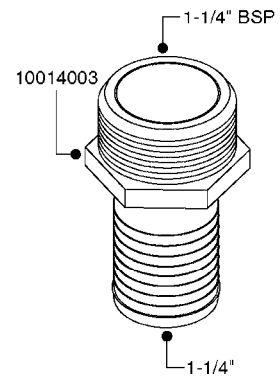

**L0040**

FITTINGS - NIPPLES & ELBOWS  
L0040-HIN, 01:01:16

Page 1

Date 12.08.2020 8:57

parts-n°	order qty	description
10530803	1	FITT.PO.SE 2.00X2.00 45 DEG.
320191	1	FITT.DK ELB 3/8' BSP 45 DEGREE
320482	1	FITT.DK ELB. 1/2" BSP 60 DEG.
320596	1	FITT.DK ELB 3/8'-1/2'BSP 45DEG
320607	1	FITT.DK HN 3/8M X 3/8F BSP LNG
320633	1	FITT.DK HN 3/8"M X 3/8"F BSP
321451	1	FITT.DK ELB.1-1/2 X1-1/4 80DEG
321532	1	FITT.DK REDUC 3/4' X 1/2' BSP
390233	1	FITT.DK REDUC 1-1/2" X 1" BSP