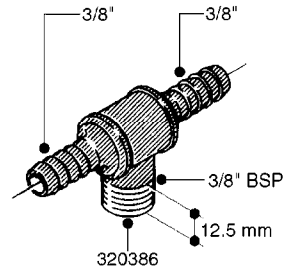

**L0040**

FITTINGS - NIPPLES & ELBOWS  
L0040-HIN, 01:01:16

Page 1

Date 12.08.2020 8:57

parts-n°	order qty	description
10530803	1	FITT.PO.SE 2.00X2.00 45 DEG.
320191	1	FITT.DK ELB 3/8' BSP 45 DEGREE
320482	1	FITT.DK ELB. 1/2" BSP 60 DEG.
320596	1	FITT.DK ELB 3/8'-1/2'BSP 45DEG
320607	1	FITT.DK HN 3/8M X 3/8F BSP LNG
320633	1	FITT.DK HN 3/8"M X 3/8"F BSP
321451	1	FITT.DK ELB.1-1/2 X1-1/4 80DEG
321532	1	FITT.DK REDUC 3/4' X 1/2' BSP
390233	1	FITT.DK REDUC 1-1/2" X 1" BSP