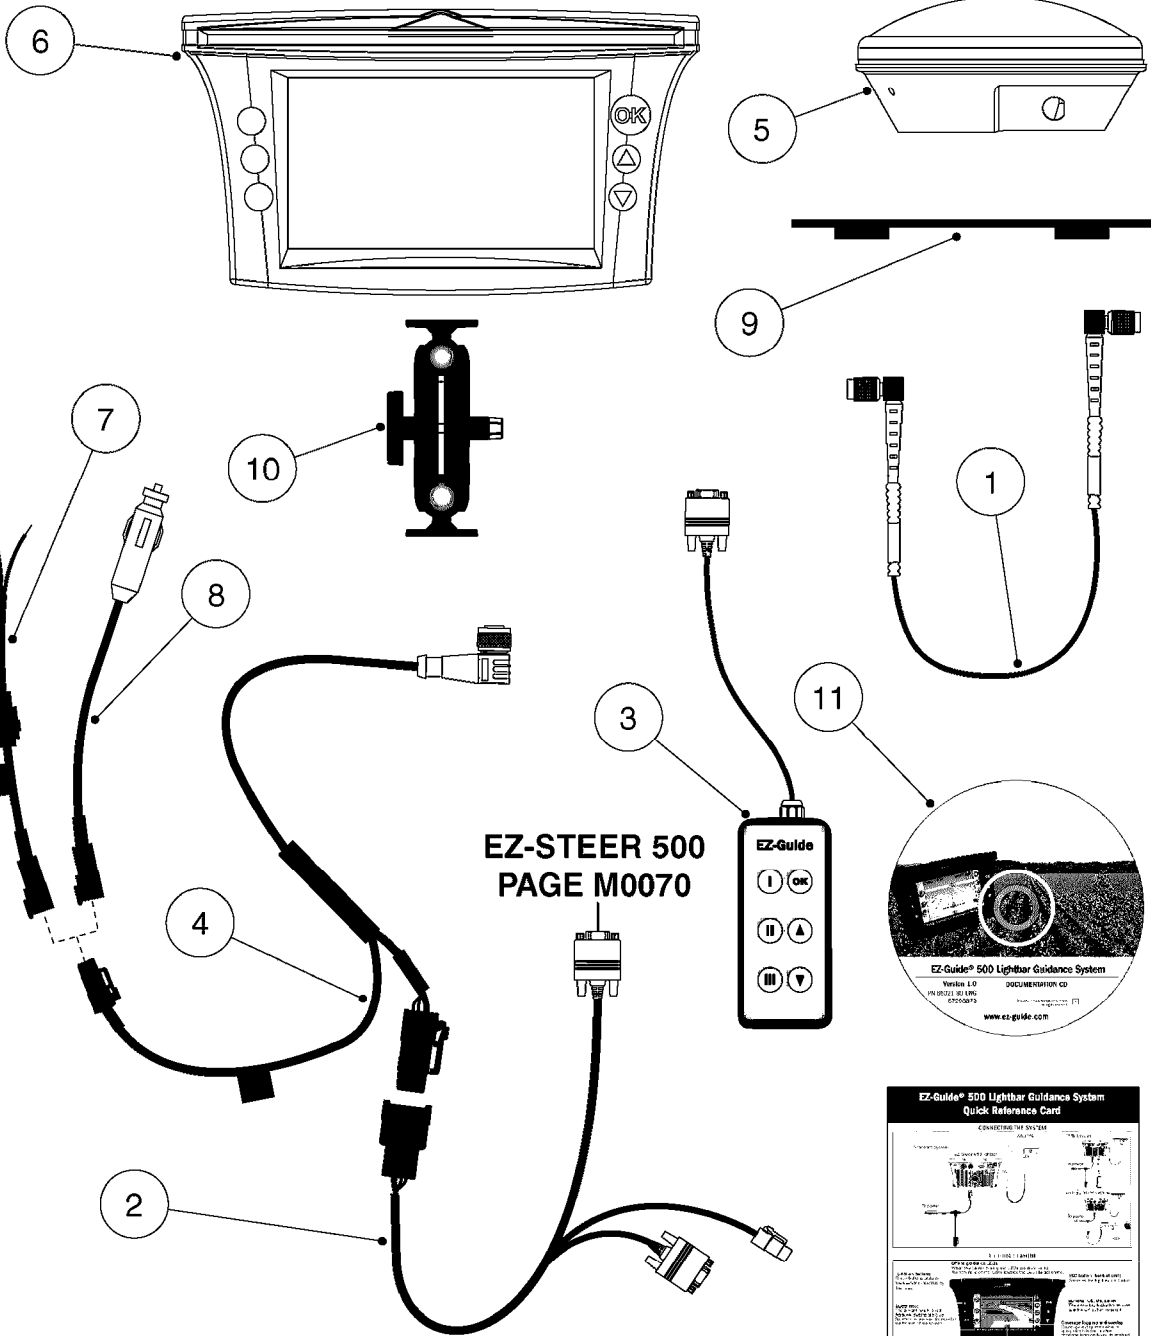

EZ-STEER 500  
PAGE M0070

COMPLETE ASSEMBLY 13

COMPLETE ASSEMBLIES  
WHOLEGOODS ITEMS

**M0060**

EZ-GUIDE 500 LIGHTBAR  
M0060-HIN, 01:01:16

Page 1

Date 12.08.2020 8:57

Pos.	parts-n°	order qty	description
1	26007603	1	CABLE, ANTENNA, EZGUIDEPLUS
2	26012203	1	EZ-STEER/GUIDE 500 ADAPT.CABLE
3	26015303	1	REMOTE KEYPAD EZGUIDE 500/250
3	28048403	1	DECAL - REMOTE OVERLAY 500/250
4	26015403	1	EZ-GUIDE 500 CABLE POWER/CAN90
5	26015503	1	EZ-GUIDE 500 Z PLUS ANTENNA
5	26015603	1	ANTENNA AG15 L1,EZ GDE 500/250
6	26015703	1	EZ-GUIDE 500 DGPS DISPLAY
6	26015803	1	EZ-GUIDE 500 OMNISTAR DISPLAY
7	26016103	1	EZ-GUIDE 500 CABLE UNTERM.FUSE
8	26016203	1	EZ-GUIDE 500 POWER CONN.CABLE
9	28048203	1	EZ-GUIDE 500 MOUNT F.AG15 ANT.
10	28048303	1	EZ-GUIDE 250/500 RAM MNT.1.5"
11	29003803	1	EZ-GUIDE 500 CD,GET.STARTED V1
12	67215403	1	EZ-GUIDE 500 QUICK REF.CARD V1
13	84208303	1	EZ GUIDE 500 LIGHTBAR (DGPS)
13	84208403	1	EZ GUIDE 500 LIGHTBAR (XP/HP)
13	84208503	1	EZ GUIDE 500 LIGHTBAR (RTK)