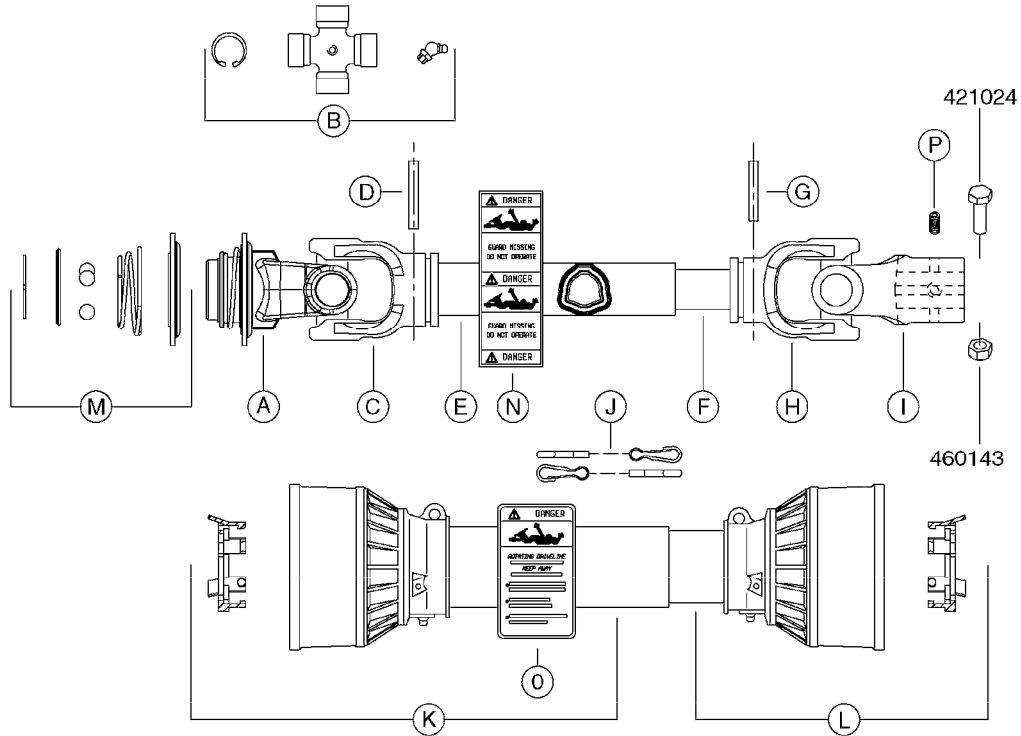

Page 1

Date 12.08.2020 8:56

parts-n°	order qty	description
284041	1	UNIV. JOINT 27x70mm
289040	1	PTO YOKE 1-3/8" X 6 SPLINE
289041	1	PTO YOKE 1-3/8" X 6 SPLINE
289042	1	UNIV. JOINT 22x54mm
289045	1	UNIV. JOINT 30.2x79.4mm
289049	1	PTO SHIELD COMPLETE F.829446
289050	1	PTO SHIELD COMPLETE F.829445
829445	1	PTO 1-3/8/6X1-3/8/6X810M AXIAL
829446	1	PTO SHAFT LE-SPV + LP ZE-P540
829480	1	PTO 1-3/8/21 x 1-3/8/21x1210MM
829482	1	PTO 1-3/8/6X25MM X 600MM 1202
829483	1	PTO 1-3/8/6X30MM x 610MM 1302
829484	1	PTO 1-3/8/6X1-3/8/6X575MM 361
829486	1	PTO 1-3/8/6X30MM X870MM 1302
829487	1	PTO 1-3/8/6X1-3/8/6X870MM 361
829490	1	PTO 1-3/8/6X30MM 1320MM 1302
829491	1	PTO 1-3/8/6X1' 610/913MM 9016
829502	1	PTO 1-3/8/6x1210/1745
28005200	1	PTO YOKE 1-3/8" X 21 SPLINE
28005400	1	PTO YOKE 1-3/8" X 6 SPLINE
28005800	1	PTO YOKE 1-3/8" X 21 SPLINE
28006000	1	PTO YOKE D25 CONE 3 DEG.
28006100	1	PTO YOKE D30 CONE 4 DEG.
28006200	1	PTO YOKE 1-3/8" X 6 SPLINE
28006300	1	PTO YOKE D1"
28006700	1	PTO OUTER 1-3/8"X21(NO SHIELD)
28006900	1	PTO OUTER 1-3/8"X6(NO SHIELD)
28007300	1	PTO INNER 1-3/8"X21(NO SHIELD)
28007500	1	PTO HALF SHAFT - PUMP END
28007800	1	PTO INNER D1" (NO SHIELD)
28008100	1	PTO SHIELD COMPLETE
28008500	1	PTO HALF SHAFT - TRACTOR END
28008600	1	PTO SHIELD ASSY COMPLETE
28009403	1	UNIV. JOINT 27x74.6mm
28015103	1	PTO YOKE 1-3/8"X21 TWST OLD
28015203	1	UNIV. JOINT 23.8x61.3mm
28015303	1	PTO YOKE 1-3/8"X21 BALL COLLAR
28015403	1	PTO OUTER 1-3/8"X21(SHIELDED)
28015503	1	PTO INNER 1-3/8"X21(NO SHIELD)
28015603	1	PTO SHIELD COMPLETE F.28020303
28015703	1	PTO YOKE 1-3/4"X20 SPL OUTER
28015803	1	PTO OUTER 1-3/4"X20(NO SHIELD)
28015903	1	PTO INNER 1-3/8"X21(NO SHIELD)
28016003	1	PTO SHIELD COMPLETE F.10465803
28016203	1	PTO OUTER 1-3/8"X6(SHIELDED)
28016303	1	PTO INNER 1-3/8"X6(NO SHIELD)
28016703	1	PTO OUTER 1-3/8"X6(NO SHIELD)
28016803	1	PTO INNER 1-3/8"X6(NO SHIELD)
28020203	1	PTO 1-3/4/20x1-3/8/21 BP L=860
28020303	1	PTO 1-3/8/21 x 1-3/8/21 B&P
28040603	1	PTO YOKE 1-3/8X21SPL BLACK
28040703	1	SAFETY CHAIN F.CV BLACK PTO
28068800	1	PTO YOKE 1-3/8" X 6 SPLINE
28069700	1	UNIV. JOINT STD1 SFT
28072800	1	PTO SHIELD COMPLETE L=1912 SFT
28073000	1	PTO YOKE 1-3/8" X 6 SPLINE