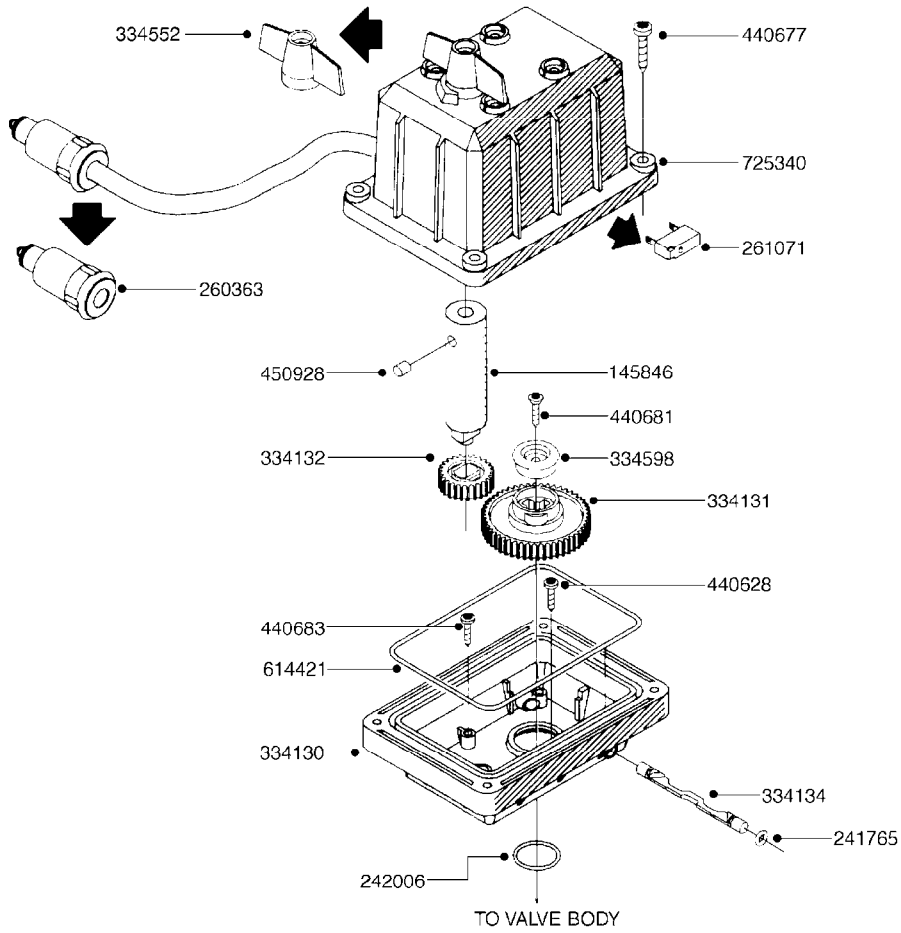

# K0010

AGITATN BYPAS VALV-MANIFLD SYS  
K0010-HIN, 01:01:16

Page 1

Date 12.08.2020 8:57

parts-n°	order qty	description
145996	1	FITT.DK S-67 FORK
240936	1	O-RING D13.3X2.4 NITRIL
242010	1	O-RING D37.47X5.33
242020	1	O-RING 39.2 X 3 VITON
242046	1	O-RING D60X2
242351	1	O-RING D69.5X3.0 VITON F.S-93
242353	1	O-RING 3 X 44.2 VITON
284585	1	CLAMP HOSE GEAR 1" MINI 020
322066	1	FITT.DK S-56 NUT
334100	1	FITT.DK S-61 ELB.1" 110 DEG.
334151	1	FITT.DK S-61 ELB.1-1/4"110 DEG
334232	1	FITT.DK S-67 STR.1-1/4"
334244	1	FITT.DK S-67 ELB.1-1/4"
334497	1	END COVER 3 WAY VALVE S-67
334578	1	HANDLE FOR VALVE 'OLD' STYLE
334588	1	FACE PLATE F. BALL VALVE BLUE
334598	1	PLUG F.VALVE HANDLE BLUE
334600	1	SPINDLE F.3 WAY VALVE
334601	1	FITT.DK S-93 TO S67 ADAPTOR
334634	1	FITT.DK ADAPTER S-93M S67M
390238	1	BALL F. 3 WAY PRESSURE VALVE
390251	1	MOTOR HOUSING F. 3-WAY VALVE
390664	1	WASHER NYLON D85.0/D7.0X3.0
410605	1	BOLT HEX 8.8 DEL M6X80
440681	1	SCREW F. PLASTIC 4MM X 14LG SS
440685	1	SCREW F.PLASTIC 4X14 SS C-SUNK
460261	1	NUT HEX M6X1.00 LOCK DIN985 A2 SS
471125	1	WASHER M6U 6.4X14X1.2,A2 SS
728393	1	VALVE 3 WAY F.AGITAT.SHUTOFF
728579	1	SEAL F BALL
841068	1	AGITATION BYPASS KIT
978339	1	DECAL MANIFOLD SYS.AGIT.RETU
978340	1	DECAL MANIFOLD SYS.PUMP SUCT
10545703	1	*AGITATION BYPASS KIT MEGA
28030103	1	CLAMP HOSE GEAR P5/4-S1.5"6724
92712403	1	HOSE R X1" X300PSI WP X0012"
92734403	1	HOSE R X5/4" X200PSI WP X0012"
92738900	1	HOSE R X PVC X 1-1/4" 0012"