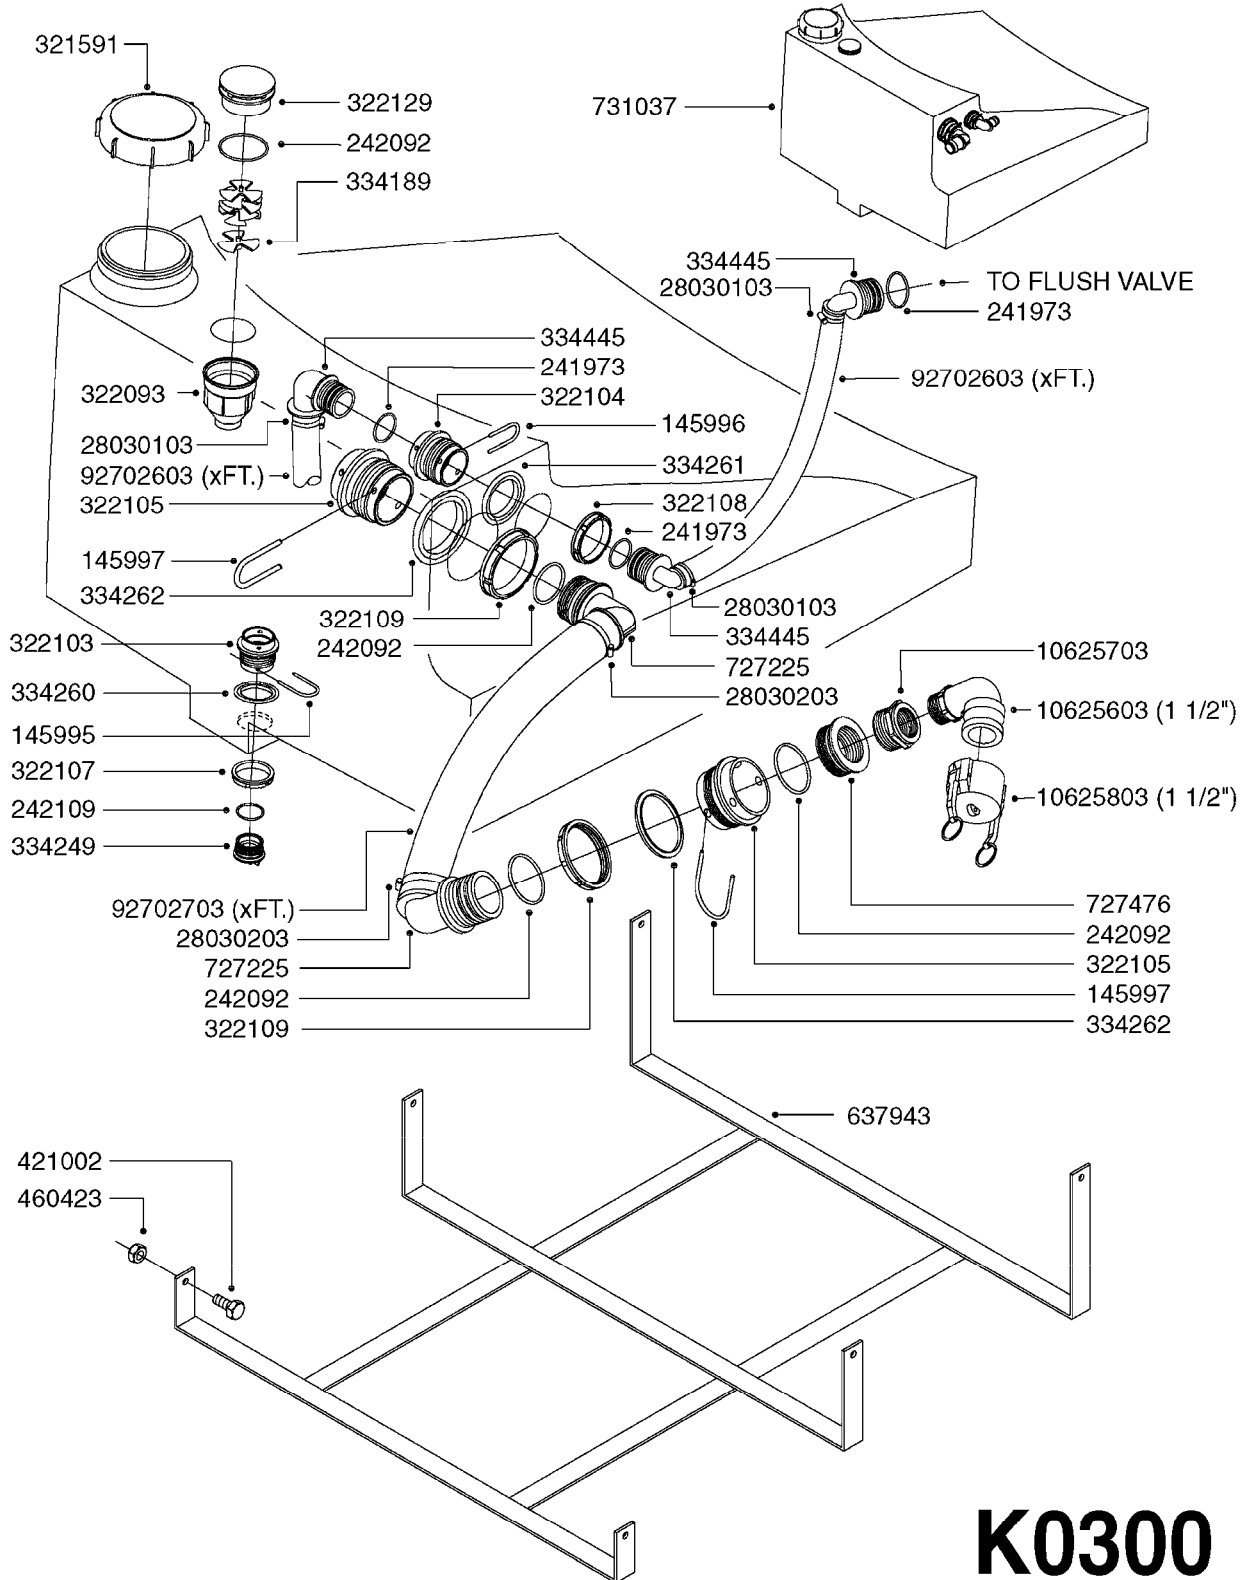

K0300

FLUSH SYS TANKMOUNT CM875/1200
K0300-HIN, 28:05:19

Page 1
Date 12.08.2020 8:57

parts-n°	order qty	description
145995	1	FITT.DK S-53 FORK
145996	1	FITT.DK S-67 FORK
145997	1	FITT.DK S-93 FORK
241973	1	O-RING Ø3 X 44.2 70 SHORES NITRIL
242092	1	O-RING D69.5X3
242109	1	O-RING D32.2x3.0
321591	1	LID 150MM NAV TK & FOAM MARKER
322093	1	HOUSING F.TANK VENT
322103	1	FITT.DK S-53 BULKHEAD
322104	1	FITT.DK S-67 BULKHEAD
322105	1	FITT.DK S-93 BULKHEAD DOUBLE
322107	1	FITT.DK S-53 BULKHEAD NUT
322108	1	FITT.DK S-67 BULKHEAD NUT
322109	1	FITT.DK S-93 BULKHEAD NUT
322129	1	LID F. TANK VENT ASSY.
334189	1	LIQUID SHIELD F. TANK VENT
334249	1	FITT.DK S-53 PLUG
334260	1	GASKET F. S-53 BULKHEAD
334261	1	GASKET F. S-67 BULKHEAD
334262	1	GASKET F.S-93 BULKHEAD
334445	1	FITT.DK S-67 ELB.1-1/2"
421002	1	BOLT HEX 8.8 DEL M10X30 FT DIN933
460423	1	NUT HEX M10X1.50 LOCK DIN985A2 SS
637943	1	FLUSH TANK MNT BRKT CM875/1200
727225	1	FITT.DK S-93 ELB.2'PVC W/ORING
727476	1	FITT. DK S-93 2"FM THD W.ORING
731037	1	TANK-FLUSH SYS.110G CM875/1200
10625603	1	QUICK COUPLER 1.50X1.50 BSP 90
10625703	1	FITT.PO.REDUCER 2.00 TO 1.50
10625803	1	CAP F.MALE QUICK COUPLER 1.50"
28030103	1	CLAMP HOSE GEAR P5/4-S1.5"6724
28030203	1	CLAMP HOSE T-BOLT S2" 235-67
92702603	1	HOSE PVC SUCT GRAY 1-1/2"
92702703	1	HOSE PVC SUCT GRAY 2"