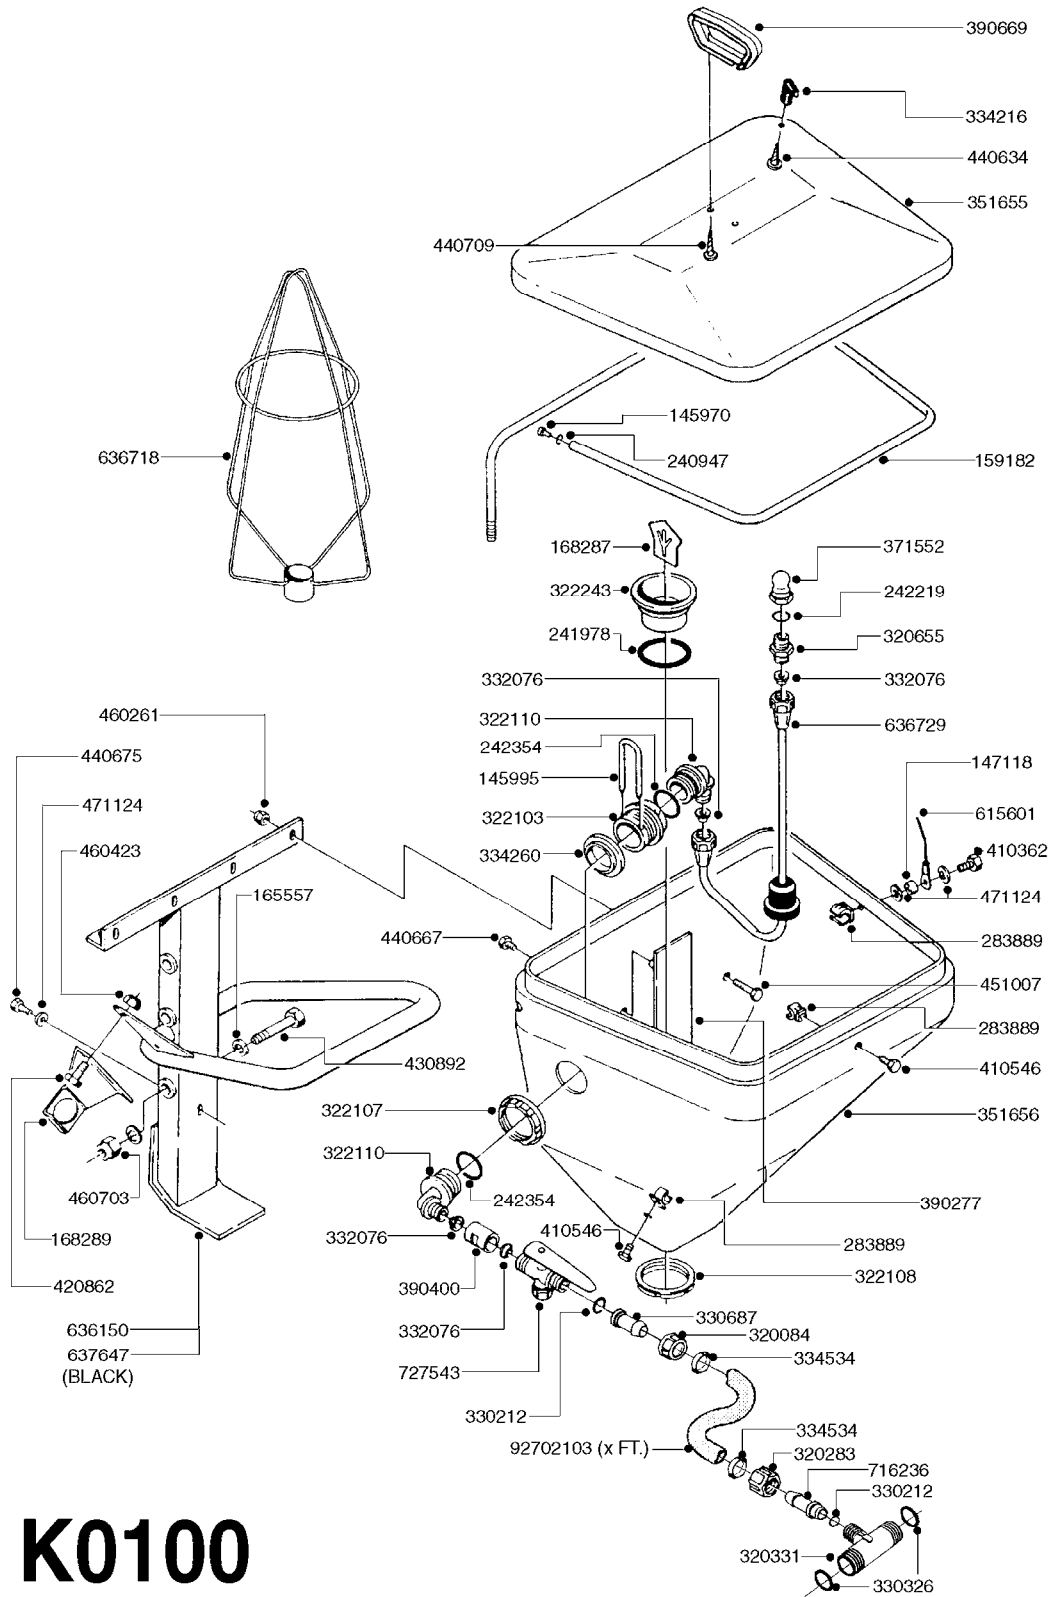

K0100

CHEMICAL FILLER-HOPPER (POST95)
K0100-HIN, 01:01:16

Page 1
Date 12.08.2020 8:57

parts-n°	order qty	description
145970	1	PLUG MF 11 X 1
145995	1	FITT.DK S-53 FORK
147118	1	BUSHING 10,0/6,2 L=5 CHEM FILL
159182	1	RINSING TUBE CHEM.FILL
165557	1	WASHER D28.0/D12.2X2.0 SS
168287	1	PLATE ANTI-VORTEX F.CHEM FILL
168289	1	BRACKET F. 3-WAY VALVE
240947	1	O-RING D7.3X2.4 NITRIL
241978	1	O-RING 64.5X3.0
242219	1	O-RING D16.3X2.4 VITON
242354	1	O-RING D32.2X3.0 VITON
283889	1	CLIP F.TUBE SUPPORT
320084	1	FITT.DK NUT 1/2" BSP
320283	1	FITT.DK NUT 3/4"BSP
320331	1	FITT.DK TEE 1" - 1" - 3/4" BSP
320655	1	FITT.DK HN 1/2"-1/2" BSP
322103	1	FITT.DK S-53 BULKHEAD
322107	1	FITT.DK S-53 BULKHEAD NUT
322108	1	FITT.DK S-67 BULKHEAD NUT
322110	1	FITT.DK S-53 ELB. 1/2" BSP
322243	1	DRAIN PIPE/CHEM FIL.S67/S56
330212	1	O-RING D19/D14X2.4 F.1/2"NUT
330326	1	O-RING D30/D24X2 F.1"NUT
330687	1	FITT.DK HB 1/2" F. 1/2" NUT
332076	1	CONE INSERT F. ALUMINUM LANCE
334216	1	RUBBER LATCH FOR CHEM.FILL
334260	1	GASKET F. S-53 BULKHEAD
334534	1	CLAMP HOSE PLASTIC 1/2"
351655	1	LID CHEM FILL.25L POST 95
351656	1	HOPPER F.CHEM FILL 25L POST'96
371552	1	NOZZLE F.RINSING
390277	1	SCALE PLATE FOR HARDI FILLER
390400	1	FITT.DK BULKHEAD 1/2'X1/2'
390669	1	HANDLE F.CHEM FILLER
410362	1	BOLT HEX 8.8 SS M6X20
410546	1	BOLT HEX M6X12 A2 SS DIN933
420862	1	BOLT HEX 8.8 DEL M10X16 FT
430892	1	BOLT HEX 8.8 DEL M12X110
440634	1	SCREW 5/8"
440667	1	SCREW M3.5X12 SLOT STAINLESS
440675	1	SCREW F. PLASTIC 5X16 SS
440709	1	SCREW 60X12 CHEM.FILL HANDLE
451007	1	SCREW M6X20 STAINLESS
460261	1	NUT HEX M6X1.00 LOCK DIN985 A2 SS
460423	1	NUT HEX M10X1.50 LOCK DIN985A2 SS
460703	1	NUT HEX M12X1.75 LOCK DIN985A2 SS
471124	1	WASHER, M6, Ø18/ 6.4X 1.6, SS
615601	1	BUNGEE CORD 21-1/4"
636150	1	FRAME FOR CHEM FILL TANK
636718	1	RINSE SUPPORT CHEM.FILL 25/35L
636729	1	TUBE F. RINSE CHEM FILL
637647	1	BRACKET F.CHEMFILL
716236	1	FITT.DK HB 1/2" ASSY. F. 3/4"
727543	1	VALVE F.CHEM FILL JUG RINSE
92702103	1	HOSE R X1/2" X300PSI WP X0012"