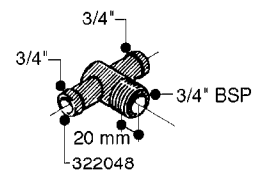

**L0040**

FITTINGS - NIPPLES & ELBOWS  
L0040-HIN, 01:01:16

Page 1

Date 12.08.2020 8:57

parts-n°	order qty	description
10530803	1	FITT.PO.SE 2.00X2.00 45 DEG.
320191	1	FITT.DK ELB 3/8' BSP 45 DEGREE
320482	1	FITT.DK ELB. 1/2" BSP 60 DEG.
320596	1	FITT.DK ELB 3/8'-1/2'BSP 45DEG
320607	1	FITT.DK HN 3/8M X 3/8F BSP LNG
320633	1	FITT.DK HN 3/8"M X 3/8"F BSP
321451	1	FITT.DK ELB.1-1/2 X1-1/4 80DEG
321532	1	FITT.DK REDUC 3/4' X 1/2' BSP
390233	1	FITT.DK REDUC 1-1/2" X 1" BSP