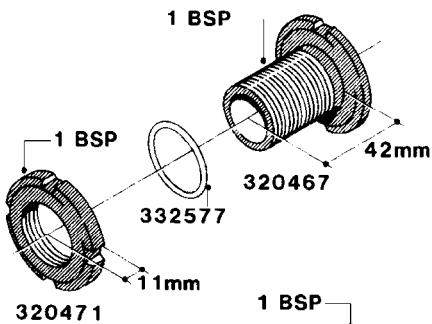

L0060

FITTINGS - BULKHEAD
L0060-HIN, 01:01:16

Page 1

Date 12.08.2020 8:57

parts-n°	order qty	description
141046	1	NUT 3/8" BSP
141341	1	NUT 1/4' BSP
240284	1	O-RING D82,5/75 X 3,5
320456	1	FITT.DK BULKHEAD 1"BSP DOUBLE
320467	1	FITT.DK BULKHEAD 1"BSP SINGLE
320471	1	FITT.DK NUT 1" BSP JAMB
320541	1	FITT.DK BULKHEAD 2-1/2'BSP SIN
320552	1	FITT.DK NUT 2-1/2' BSP JAMB
320644	1	FITT.DK ELB.3/4"HB X 1" BSP
320784	1	FITT.DK CAP 1-1/2" BSP
320795	1	FITT.DK NUT 1-1/2" BSP JAMB
320935	1	FITT.DK BULKHEAD 1/4' BSP SING
320946	1	FITT.DK BULKHEAD 3/8' BSP SING
321296	1	FITT.DK BULKHEAD 1/2" BSP SING
321307	1	FITT.DK NUT 1/2" BSP JAMB
321333	1	FITT.DK BULK 1-1/2" X 1"F BSP
330061	1	O-RING D16/D11X2,5
330072	1	O-RING D53.5/D45.5X4
330212	1	O-RING D19/D14X2.4 F.1/2"NUT
332577	1	O-RING D38/D30X4 F.1" PUR.
332592	1	O-RING D26/D20X3