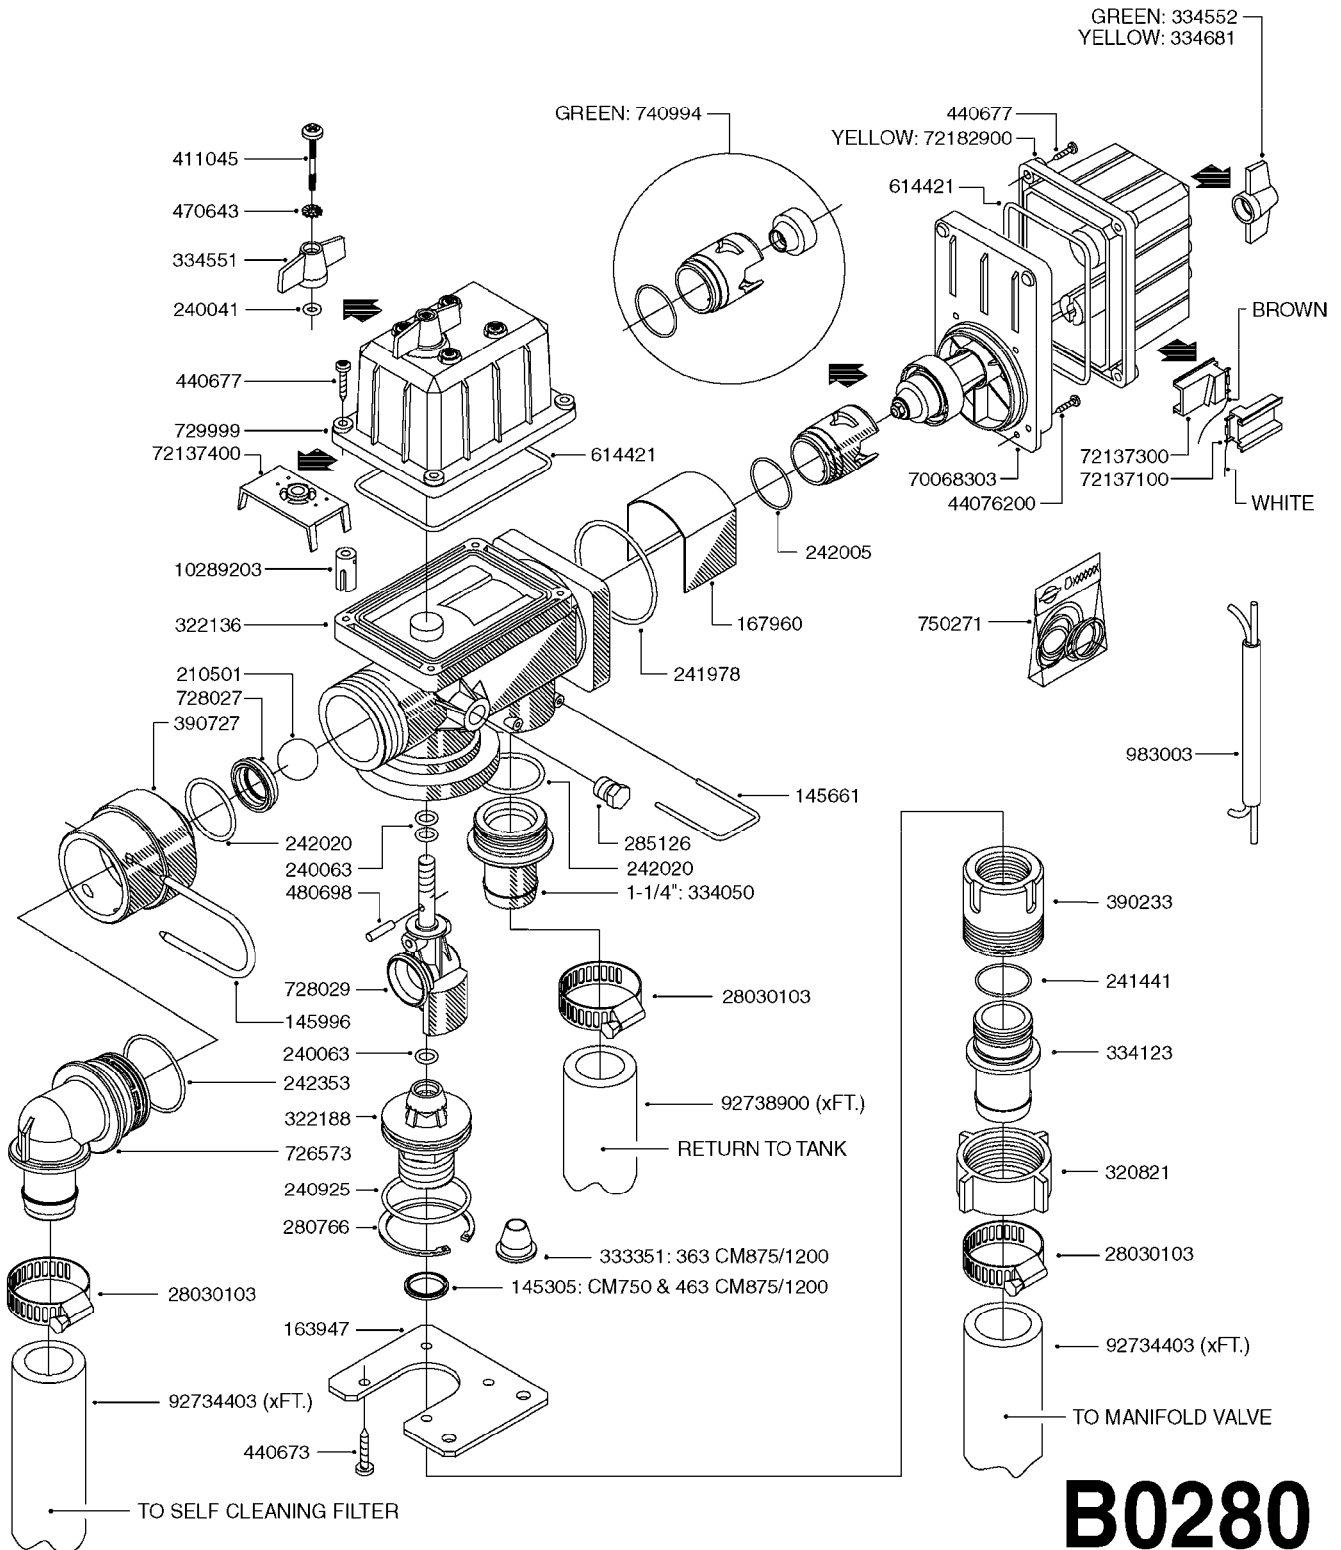

# A0580

PTO SHAFTS - AMA DIAPHRAGM  
A0580-HIN, 01:01:16

Page 1

Date 12.08.2020 8:56

parts-n°	order qty	description
829482	1	PTO 1-3/8/6X25MM X 600MM 1202
829483	1	PTO 1-3/8/6X30MM x 610MM 1302
829484	1	PTO 1-3/8/6X1-3/8/6X575MM 361
829487	1	PTO 1-3/8/6X1-3/8/6X870MM 361
28062103	1	PTO YOKE 1-3/8X6 AMA
28062203	1	UNIV.JOINT CAT.1 AMA
28062303	1	PTO YOKE D25 AMA
28062403	1	DECAL - DANGER ROTATING SHAFT
28062503	1	DECAL - DANGER MISSING GUARD
28062603	1	SAFETY CHAIN F.PTO AMA
28062703	1	PTO OUTER 1-3/8X6 (NO SHIELD)
28062803	1	PTO INNER D25 (NO SHIELD)
28062903	1	PTO SHIELD COMPLETE
28063003	1	PTO YOKE D30 AMA
28063103	1	PTO INNER D30 (NO SHIELD)
28063203	1	PTO INNER 1-3/8X6 (NO SHIELD)
28063303	1	PTO SHIELD COMPLETE
28063403	1	PTO OUTER 1-3/8X6 (NO SHIELD)
28063503	1	PTO INNER 1-3/8X6 (NO SHIELD)
28093403	1	PTO OUTER TUBE BEARING AMA
28093503	1	PTO INNER TUBE BEARING AMA