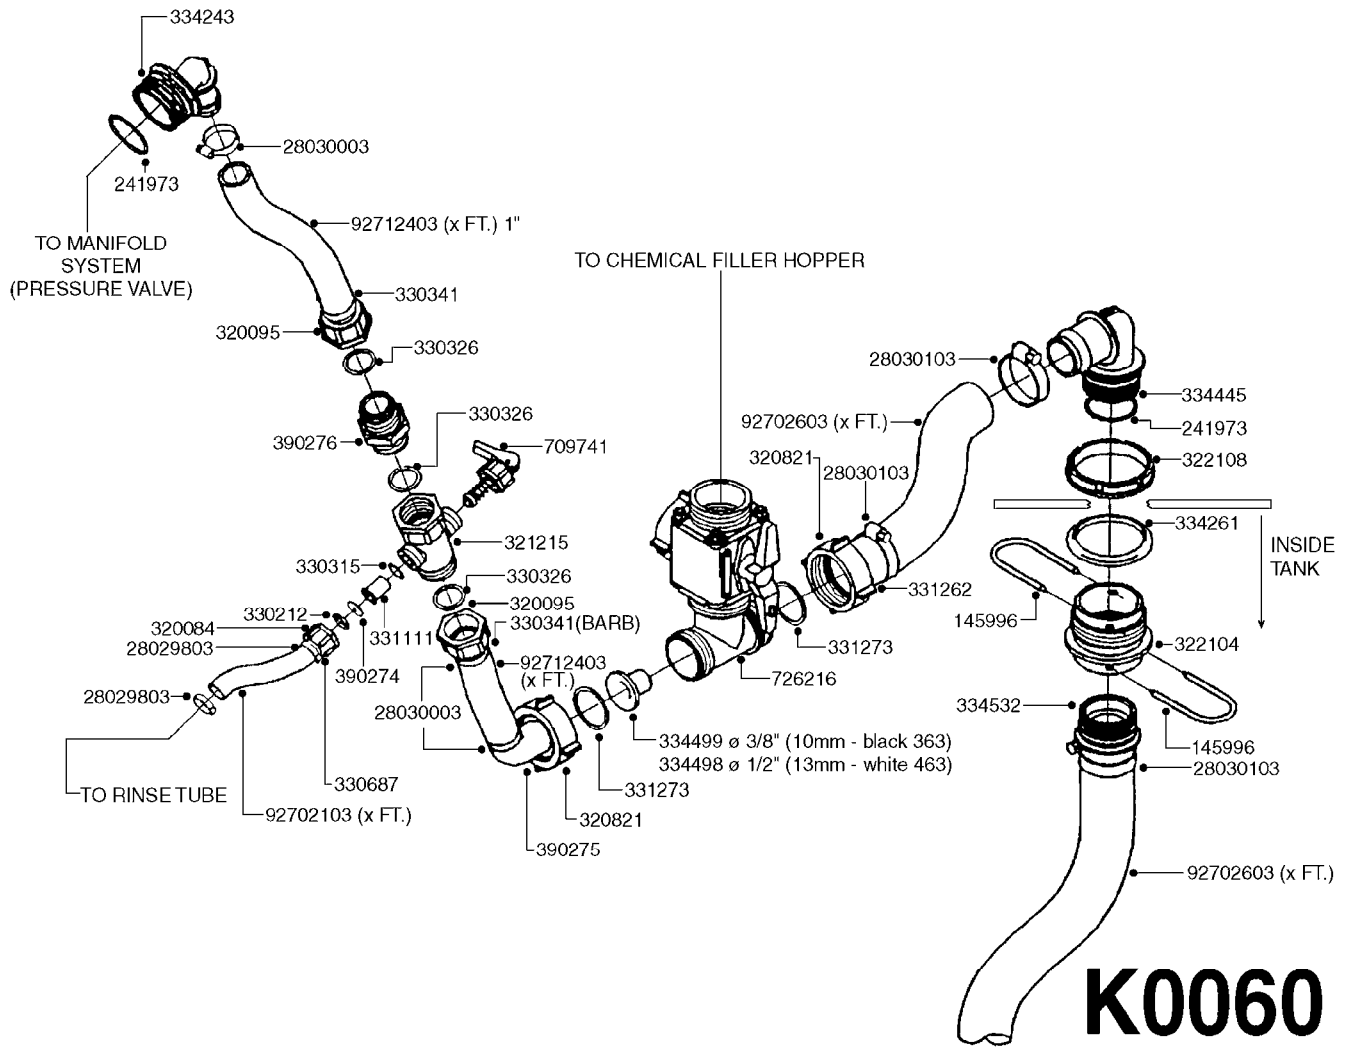

Date 12.08.2020 8:57

parts-n°	order qty	description
142516	1	SCREW SET M10 BENT F. LOCKING
165557	1	WASHER D28.0/D12.2X2.0 SS
168298	1	INTERM BRACKET
170594	1	170594
194075	1	MOUNT ARM F.CHEM.FILL BRACKET
220820	1	SPRING D20.5/2.0 0-50MM
281897	1	COVER PLUG
334571	1	PLUG 40x40x2 F.SQ.TUBE
420825	1	BOLT HEX 8.8 DEL M10X65
421002	1	BOLT HEX 8.8 DEL M10X30 FT DIN933
430323	1	BOLT HEX 8.8 DEL M12X60
430438	1	BOLT HEX 8.8 DEL M12X65
430721	1	BOLT HEX 8.8 DEL M12X40 FT
430802	1	BOLT HEX 8.8 DEL M12X75
430892	1	BOLT HEX 8.8 DEL M12X110
460423	1	NUT HEX M10X1.50 LOCK DIN985A2 SS
460703	1	NUT HEX M12X1.75 LOCK DIN985A2 SS
471128	1	WASHER, M16, Ø30/17.0X 3.0, SS
480384	1	PIN COTTER 3/16 x 1-1/2"
480502	1	PIN RETAINING M10X50 DIN 1481
614631	1	FOOT PEDAL FOR FILLER
614632	1	SOCKET FOR SUSPENSION LEFT
614633	1	SOCKET FOR SUSPENSION RIGHT
614634	1	MOUNT BRACKET F.ACCESS. RIGHT
614635	1	MOUNT BRACKET F. ACCESS. LEFT
615276	1	BRACKET F.CHEM.FILL MOUNT
615637	1	MNT. BRKT. MEGA CHEM. FILLER
615638	1	MOUNT BKT.F.CHEM FILLER MEGA
616048	1	HOSE HOLDER
636155	1	CENTER-PCS. F.SUSPENSION
636158	1	TELESCOPE HOLDER
636159	1	TELESCOPE PIPE F.HARDI FILLER
636750	1	636750
637176	1	CONSOLE F. CHEMFILL BRACKET