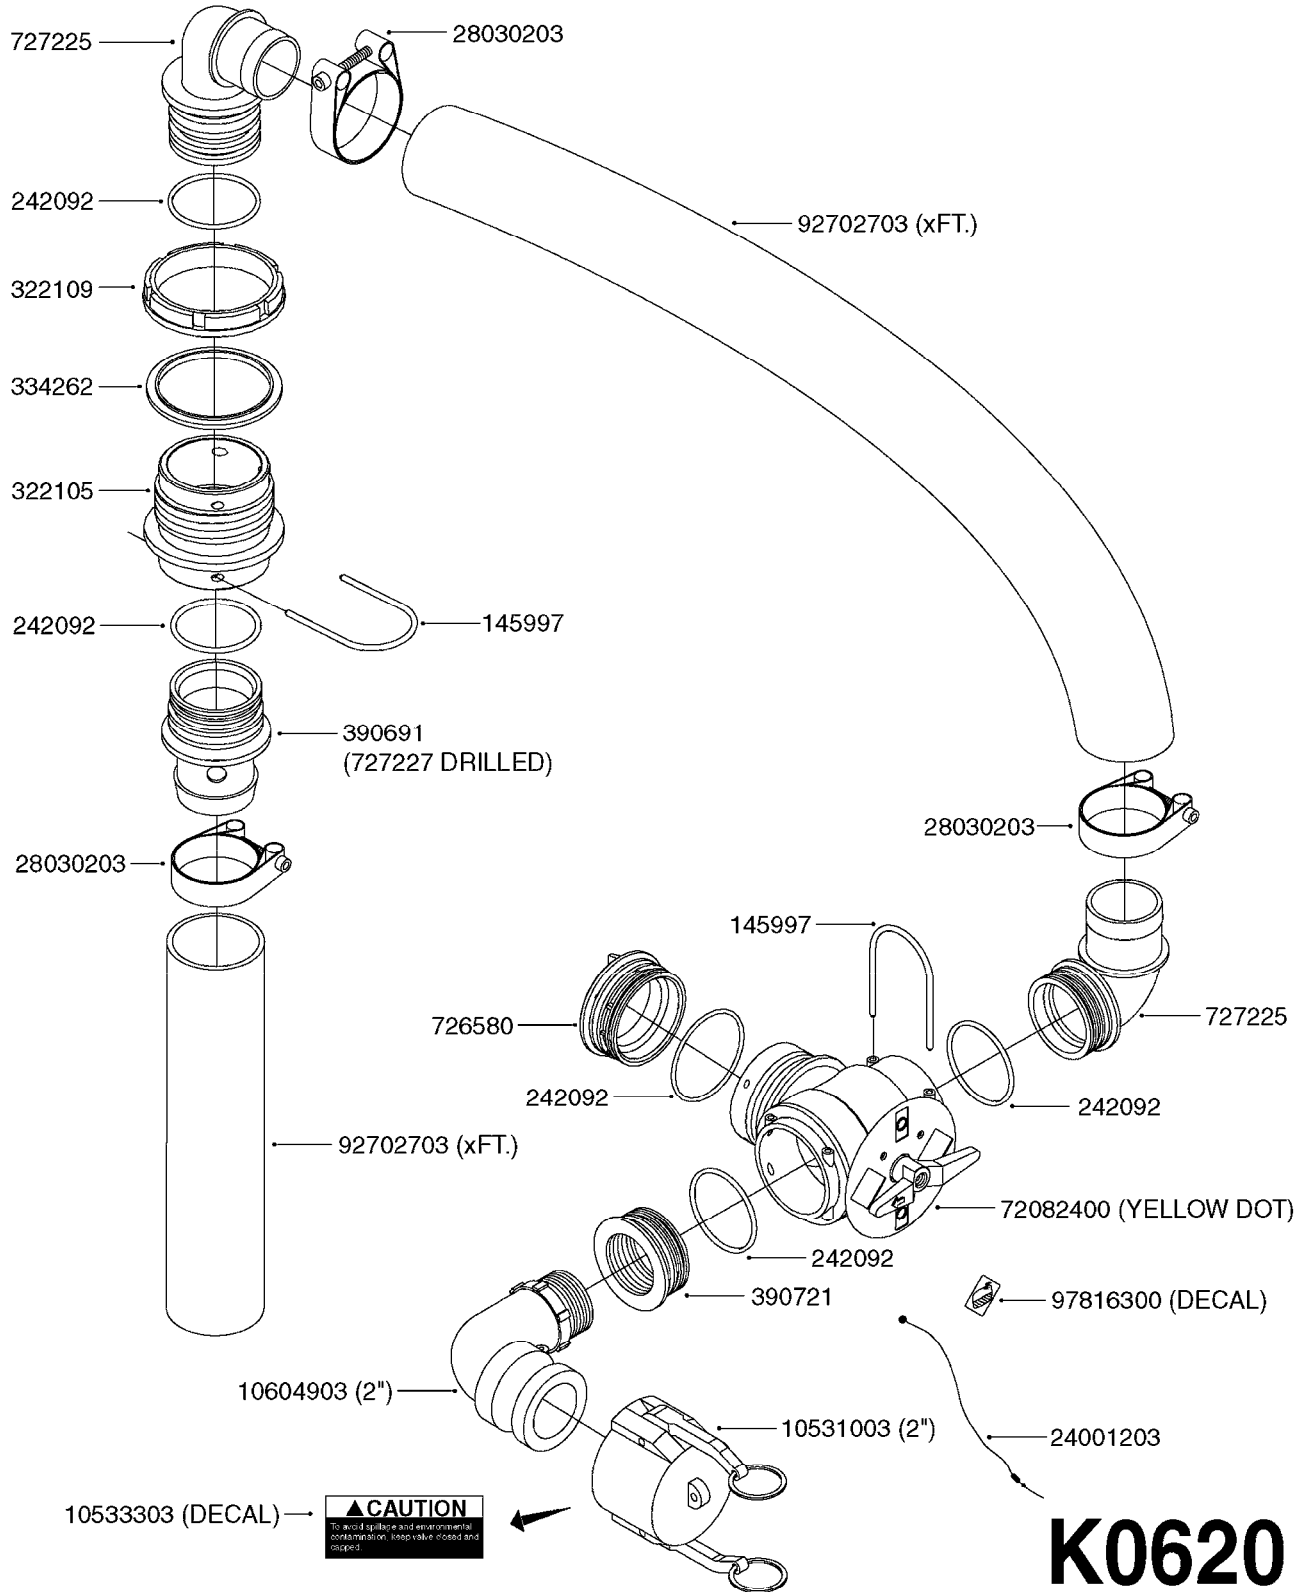

QUICKFILL SYSTEM - S93  
K0620-HIN, 29:05:19

Page 1  
Date 12.08.2020 8:57

parts-n°	order qty	description
145997	1	FITT.DK S-93 FORK
242092	1	O-RING D69.5X3
322105	1	FITT.DK S-93 BULKHEAD DOUBLE
322109	1	FITT.DK S-93 BULKHEAD NUT
334262	1	GASKET F.S-93 BULKHEAD
390691	1	FITT.DK S-93 STR.2"PVC DRILLED
390721	1	FITT.DK S-93 PLUG W/2" NPT THRE
726580	1	FITT. S93 PLUG W/O-RING
727225	1	FITT.DK S-93 ELB.2'PVC W/ORING
727227	1	FITT.DK S-93 STR.2" W/ORING
10531003	1	CAP F.MALE QUICK COUPLER 2"
10533303	1	DECAL CAUTION-LEAK Q.FILL ENG
10604903	1	QUICK COUPLER MALE 2' 90DEG
24001203	1	RBR LANYARD 11" F.QCK FILL CAP
28030203	1	CLAMP HOSE T-BOLT S2" 235-67
72082400	1	VALVE 2"-S93 3 WAY
92702703	1	HOSE PVC SUCT GRAY 2"
97816300	1	DECAL MANIFOLD QUICK-FILL