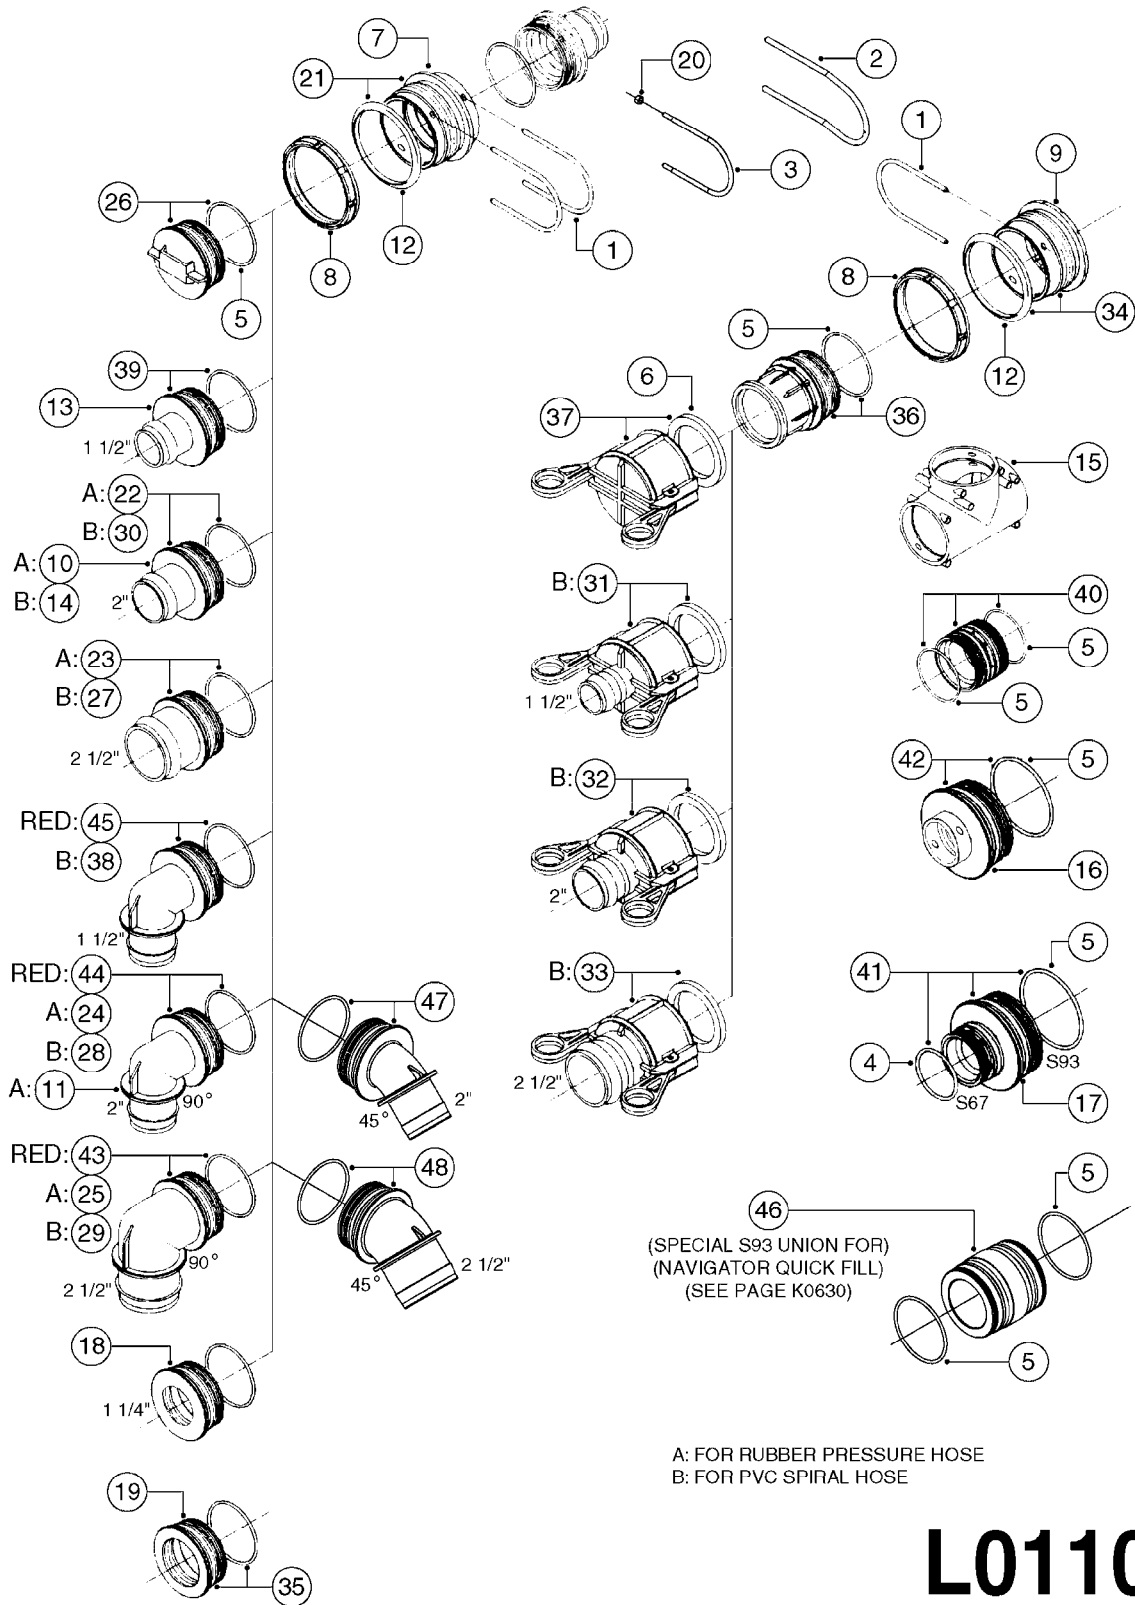

# L0100

FITTINGS - S-67  
L0100-HIN, 21:06:18

Page 1

Date 12.08.2020 8:57

Pos.	parts-n°	order qty	description
1	145996	1	FITT.DK S-67 FORK
2	241973	1	O-RING Ø3 X 44.2 70 SHORES NITRIL NITRIL (BLACK)
2	242353	1	O-RING 3 X 44.2 VITON VITON (BROWN)
3	242092	1	O-RING D69.5X3 NITRIL (BLACK)
3	242351	1	O-RING D69.5X3.0 VITON F.S-93 VITON (BROWN)
4	322104	1	FITT.DK S-67 BULKHEAD
5	322108	1	FITT.DK S-67 BULKHEAD NUT
6	322224	1	FITT.DK S-67 TEE
7	322321	1	FITT.DK S-67 X 1"BSP MALE
8	322325	1	FITT.DK S-67 X 1-1/2"BSP LONG
9	334231	1	FITT.DK S-67 STR.1"
10	334233	1	FITT.DK S-67 STR.1-1/2" RUBBER
11	334245	1	FITT.DK S-67 ELB. 1-1/2"RUBBER
12	334261	1	GASKET F. S-67 BULKHEAD
13	334444	1	FITT.DK S-67 STR.1-1/2" PVC
14	334445	1	FITT.DK S-67 ELB.1-1/2"
15	334564	1	FITT.DK S-67 TO S-53 ADAPTER
16	334573	1	FITT.DK S-67 CONNECTOR
17	334634	1	FITT.DK ADAPTER S-93M S67M
18	461217	1	NUT HEX M5 LOCK
19	726464	1	FITT.DK S-67 BULKHEAD W/GASKET
20	726560	1	FITT.DK S-67 STR.1" W.O'RING
21	726561	1	FITT.DK S-67 STR.1-1/4" O-RING
22	726562	1	FITT.DK.S-67 HB 1-1/2"W.O-RING
23	726572	1	FITT.DK S-67 1" ELBOW 90 ASSY.
24	726573	1	FITT. S67 5/4" 90° W/O-RING
25	726574	1	FITT.DK S67X90,1.5HB PRESSURE
26	726579	1	FITT. S67 PLUG W/O-RING
27	726695	1	FITTING S67 - BSP 1" + O-RING
28	727223	1	FITT.S67 1.5" STRAIT S W/ORING
29	727224	1	FITT.DK S67X90,1.5HB SUCTION
30	728526	1	FITT.DK S-67 CONNECT W/O-RINGS
31	728527	1	ADAPTER S67M TO S93M W/ORING
32	728561	1	FITT.DK. S67M - S53F REDUCER
33	728562	1	FITT.DK S-93 TO S67 ADAPTOR
34	728578	1	FITT.DK S-67X1-1/2"BSP LG W/O-RING
35	14012200	1	FITT.DK S-67 FORK W/M5 THREADS
36	33509700	1	FITT.DK S-67 45° 1-1/4"
37	72433000	1	FITT.S67 1" 45° W/O-RING
38	72433100	1	FITT.DK S-67 45° 1-1/4"W/ORING
39	72433200	1	FITT.S67 1-1/2" 45°PVC W/O-RING
40	72433400	1	FITT.S67 1-1/2" 45°BSP W/ORING