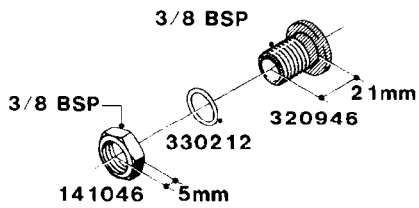

L0060

FITTINGS - BULKHEAD
L0060-HIN, 01:01:16

Page 1

Date 12.08.2020 8:57

parts-n°	order qty	description
141046	1	NUT 3/8" BSP
141341	1	NUT 1/4' BSP
240284	1	O-RING D82,5/75 X 3,5
320456	1	FITT.DK BULKHEAD 1"BSP DOUBLE
320467	1	FITT.DK BULKHEAD 1"BSP SINGLE
320471	1	FITT.DK NUT 1" BSP JAMB
320541	1	FITT.DK BULKHEAD 2-1/2'BSP SIN
320552	1	FITT.DK NUT 2-1/2' BSP JAMB
320644	1	FITT.DK ELB.3/4"HB X 1" BSP
320784	1	FITT.DK CAP 1-1/2" BSP
320795	1	FITT.DK NUT 1-1/2" BSP JAMB
320935	1	FITT.DK BULKHEAD 1/4' BSP SING
320946	1	FITT.DK BULKHEAD 3/8' BSP SING
321296	1	FITT.DK BULKHEAD 1/2" BSP SING
321307	1	FITT.DK NUT 1/2" BSP JAMB
321333	1	FITT.DK BULK 1-1/2" X 1"F BSP
330061	1	O-RING D16/D11X2,5
330072	1	O-RING D53.5/D45.5X4
330212	1	O-RING D19/D14X2.4 F.1/2"NUT
332577	1	O-RING D38/D30X4 F.1" PUR.
332592	1	O-RING D26/D20X3