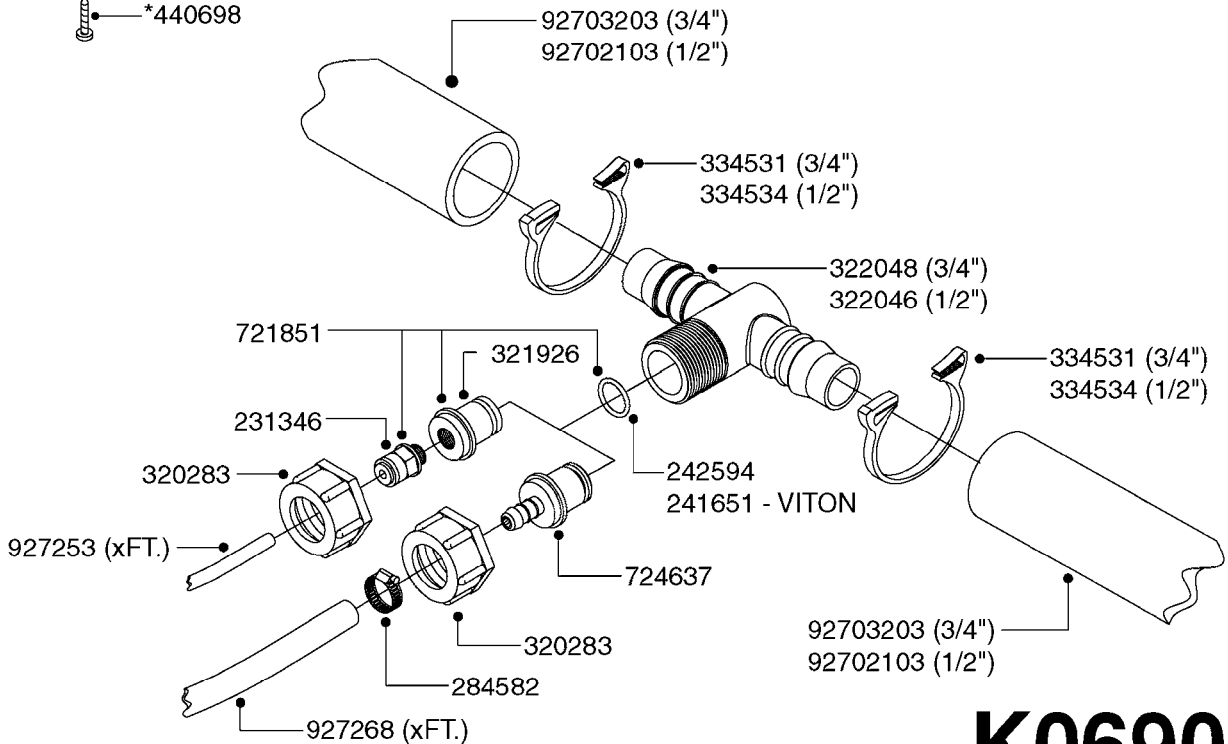

QUICKFILL SYSTEM - S93  
K0620-HIN, 29:05:19

Page 1  
Date 12.08.2020 8:57

parts-n°	order qty	description
145997	1	FITT.DK S-93 FORK
242092	1	O-RING D69.5X3
322105	1	FITT.DK S-93 BULKHEAD DOUBLE
322109	1	FITT.DK S-93 BULKHEAD NUT
334262	1	GASKET F.S-93 BULKHEAD
390691	1	FITT.DK S-93 STR.2"PVC DRILLED
390721	1	FITT.DK S-93 PLUG W/2" NPT THRE
726580	1	FITT. S93 PLUG W/O-RING
727225	1	FITT.DK S-93 ELB.2'PVC W/ORING
727227	1	FITT.DK S-93 STR.2" W/ORING
10531003	1	CAP F.MALE QUICK COUPLER 2"
10533303	1	DECAL CAUTION-LEAK Q.FILL ENG
10604903	1	QUICK COUPLER MALE 2' 90DEG
24001203	1	RBR LANYARD 11" F.QCK FILL CAP
28030203	1	CLAMP HOSE T-BOLT S2" 235-67
72082400	1	VALVE 2"-S93 3 WAY
92702703	1	HOSE PVC SUCT GRAY 2"
97816300	1	DECAL MANIFOLD QUICK-FILL