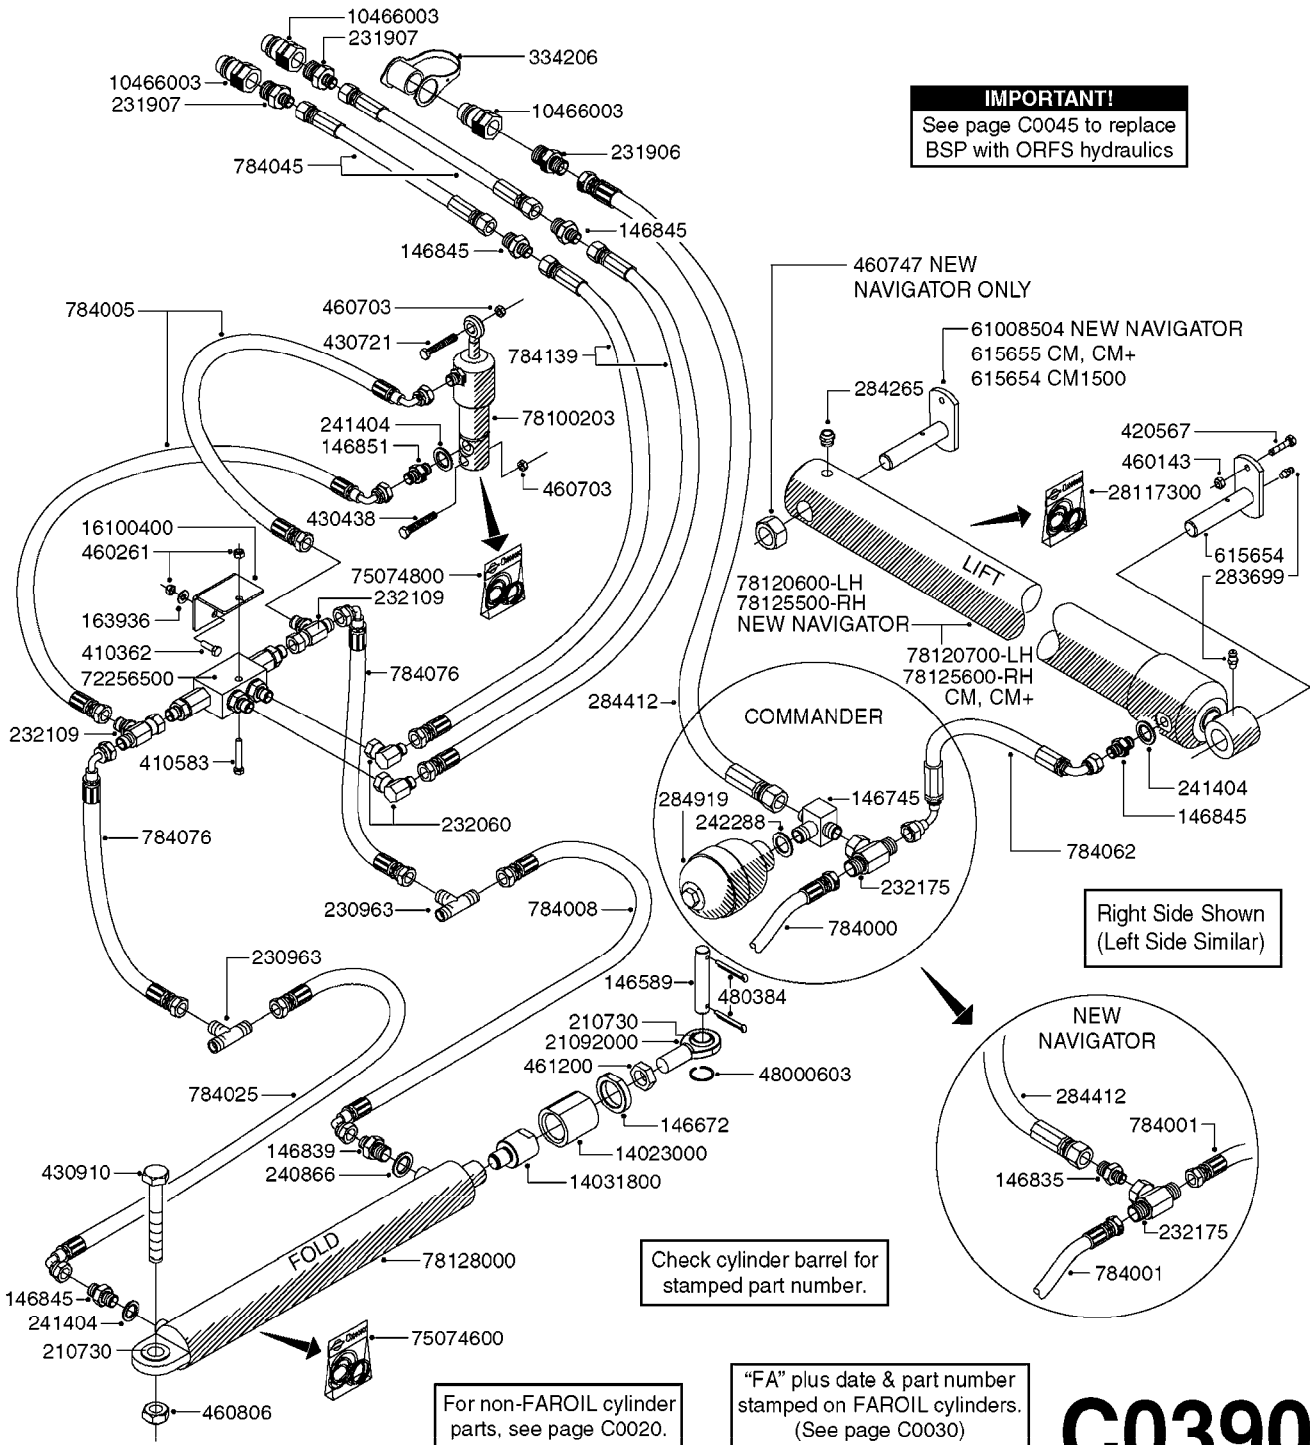

# C0340

HYD EAGLE HZ JOYSTICK 2005  
C0340-HIN, 13:05:19

Page 1  
Date 12.08.2020 8:56

parts-n°	order qty	description
146845	1	HEX NIPPLE 1/4"X1/4"
160802	1	MOUNT PLATE F.HYD SOLENOID'HZ'
160803	1	COVER PLATE F.HYD SOLENOID'HZ'
160804	1	MOUNT BRACKET F.HANDLE
160805	1	MOUNT STRAP F.HANDLE
241404	1	DOWTY SEAL 1/4"
260363	1	PLUG 2 POLE 12V
261266	1	CONNECTOR END F.CABLE HP
261342	1	SPADE F.ELEC.3 WAY CONNECTOR
261651	1	SPADE F.ELEC.6 POLE CONNECTOR
261688	1	SWITCH F. HANDLE WHITE
261689	1	CAP RUBBER F. SWITCH JOYSTICK
261692	1	PLUG ELEC.7 POLE FEMALE F.CABL
261693	1	PLUG ELEC. 7 POLE MALE
261740	1	SPADE F.ELEC.3 POLE CONN.INSUL
262106	1	BULKHEAD F. CABLE 6.5-14 BLACK
262107	1	NUT F. BULKHEAD CABLE GRAY
284871	1	CONTROL HANDLE RIGHT HALF
284872	1	CONTROL HANDLE LEFT HALF
390710	1	SWITCH F.HANDLE GREY MACHINED
410185	1	BOLT HEX 8.8 DEL M6X16
410362	1	BOLT HEX 8.8 SS M6X20
410664	1	BOLT HEX M5 X 20
410922	1	CYL.SKR 8.8 DEL M4X20 RST
420604	1	BOLT HEX 8.8 DEL M10X25 FT DIN933
420847	1	BOLT HEX 8.8 DEL M8X85
440673	1	SCREW F.PLASTIC 5X12 SS
460143	1	LOCK NUT M8 SST A2 DIN985
460202	1	NUT HEX M6
460261	1	NUT HEX M6X1.00 LOCK DIN985 A2 SS
460423	1	NUT HEX M10X1.50 LOCK DIN985A2 SS
460467	1	NUT HEX M5 GALV.
978415	1	DECAL CONTROL HANDLE
983005	1	ELEC. CABLE 2 WIRE X 1.5MM
983074	1	ELEC. CABLE 5 WIRE X 1.5MM
10623203	1	DECAL F.JOYSTICK - FORCE
14010400	1	PLUG 1/4" BSP
14036600	1	MANIFOLD 4-FUNCTION SPC 2004
70137603	1	JUNC. BOX, FLUID, COMPLETE, 2015