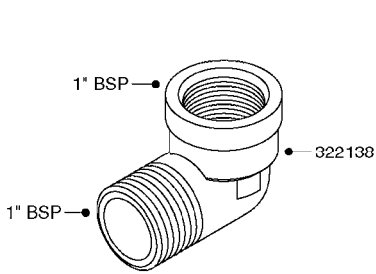

**L0010**

parts-n°	order qty	description
240085	1	O-RING D13,1/8,3X02,4 NITRIL
241441	1	O-RING D29.3X3
242594	1	O-RING D14 X 1.78 SCH.70-EPDM
320084	1	FITT.DK NUT 1/2" BSP
320095	1	FITT.DK NUT 1" BSP
320117	1	FITT.DK CONN.1/2"BSP F. 1" CAP
320187	1	FITT.DK CAP 3/8" BSP BLACK
320283	1	FITT.DK NUT 3/4"BSP
320821	1	FITT.DK NUT 1-1/2" BSP
321495	1	FITT.DK REDUC 1/4'BSP F.3/4'NT
321576	1	FITT.DK CONN 1/2"BSP F.3/4"NUT
330013	1	O-RING 2.5 X 10 PUR
330212	1	O-RING D19/D14X2.4 F.1/2"NUT
330326	1	O-RING D30/D24X2 F.1"NUT
330341	1	FITT.DK HB 1" F. 1" NUT
330595	1	O-RING D24.6/D20X2.1 -3/4"
330665	1	FITT.DK HB 3/4"F.1" NUT
330676	1	FITT.DK HB 3/8" F. 1/2" NUT
330687	1	FITT.DK HB 1/2" F. 1/2" NUT
330691	1	FITT.DK HB 3/4'F.3/4' NUT
330783	1	FITT.DK HB 3/8"F.3/8" NUT
331262	1	FITT.DK HB 1-1/2" F. 1-1/2"NUT
331273	1	O-RING D44/D38X2 F.1-1/2"
331446	1	FITT.DK HB 1" F.1-1/2" NUT
331807	1	FITT.DK HB 5/16" F.3/8" NUT
332286	1	FITT.DK HB 1/2" F. 3/4" NUT
332905	1	FITT.DK HB 1/2" F. 3/4" CAP
332927	1	FITT.DK PLUG F. NOZZLE TUBE
333292	1	FITT.DK HB 1"O'RING F.1-1/2"
333664	1	FITT.DK HB 5/16' F. 1/2' NUT
334044	1	FITT.DK HB 3/4' F. 3/4' CAP
334059	1	FITT.DK EL 1" 110 DEG.F.1-1/2"
334123	1	FITT.DK HB 1-1/4"O-RNG F.1-1/2"
334150	1	FITT.DK HB 1-1/4" 110 F.1-1/2"
390542	1	PLUG WASHER FOR 3/4'CAP NUT
716236	1	FITT.DK HB 1/2" ASSY. F. 3/4"
716413	1	FITT.DK PLUG ASSY. F.NOZ TUBE
717426	1	FITT.DK REDUC 1/4"BSP F.3/4"N
720856	1	FITT.DK 1/2'BSP ASSY.F.3/4'NUT
724621	1	FITT.DK HB 3/4"ASSY F.3/4" NUT