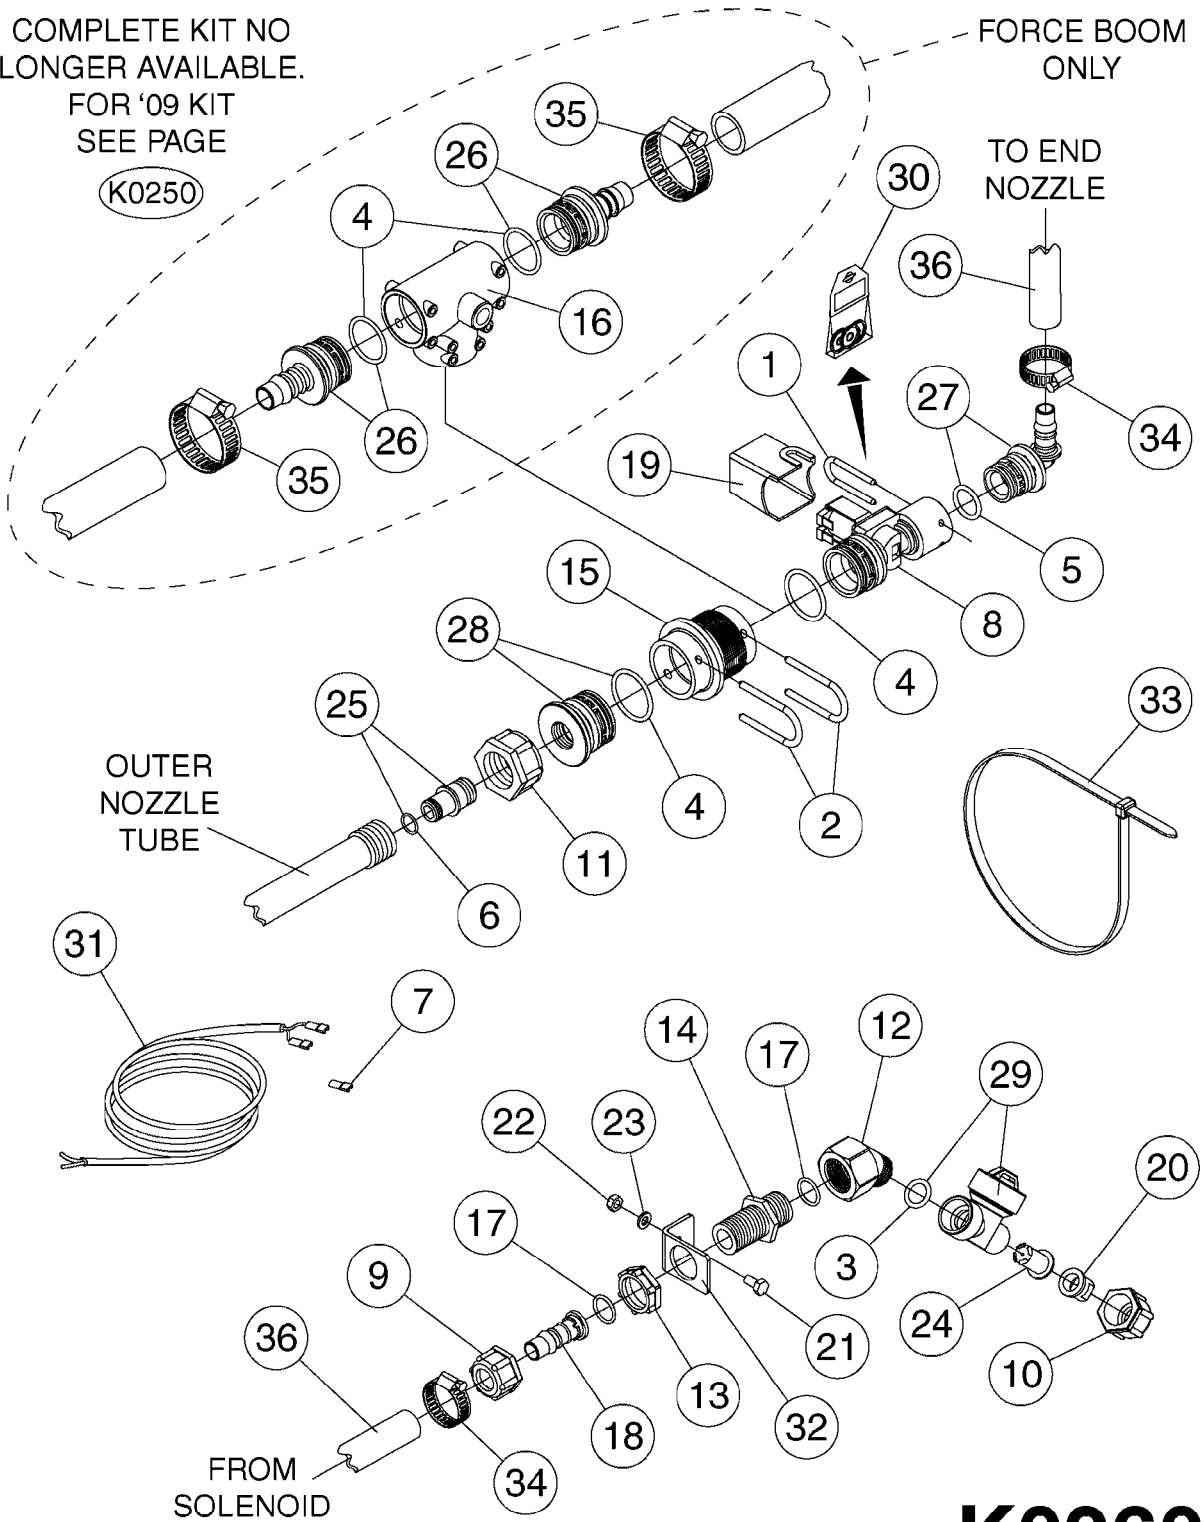

COMPLETE KIT NO
LONGER AVAILABLE.
FOR '09 KIT
SEE PAGE

(K0250)

FORCE BOOM
ONLY

TO END
NOZZLE

OUTER
NOZZLE
TUBE

FROM
SOLENOID
ASSEMBLY

ELECTRIC END NOZZLE KIT '12
K0260-HIN, 01:01:16

Page 1

Date 12.08.2020 8:57

Pos.	parts-n°	order qty	description
1	145994	1	FITT.DK S-40 FORK
2	145995	1	FITT.DK S-53 FORK
3	240177	1	O-RING D16.1/11.3 X 2.4
4	242354	1	O-RING D32.2X3.0 VITON
5	242355	1	O-RING D19.2X3.0 VITON F.S-40
6	242594	1	O-RING D14 X 1.78 SCH.70-EPDM
7	261539	1	SPADE F.ELEC CONNec BLUE INSUL
8	262104	1	VALVE, SOLENOID, S53/S40
9	320084	1	FITT.DK NUT 1/2" BSP
10	320187	1	FITT.DK CAP 3/8" BSP BLACK
11	320283	1	FITT.DK NUT 3/4"BSP
12	320596	1	FITT.DK ELB 3/8'-1/2'BSP 45DEG
13	321307	1	FITT.DK NUT 1/2" BSP JAMB
14	321742	1	FITT.DK BULKHEAD 1/2' BSP
15	322103	1	FITT.DK S-53 BULKHEAD
16	322352	1	FITT.DK S-53 TEE
17	330212	1	O-RING D19/D14X2.4 F.1/2"NUT
18	330687	1	FITT.DK HB 1/2" F. 1/2" NUT
19	334965	1	COVER FOR S53 SOLENOID VALVE
20	370366	1	OFF-CENTER FLAT SPRAY NOZZLE, 1850 - G150
21	410185	1	BOLT HEX 8.8 DEL M6X16
22	460261	1	NUT HEX M6X1.00 LOCK DIN985 A2 SS
23	471125	1	WASHER M6U 6.4X14X1.2,A2 SS
24	614366	1	FILTER 50 MESH F.NOZZLE BLUE
24	614367	1	FILTER 80 MESH F.NOZZLE RED
24	614368	1	FILTER 100 MESH F.NOZZLE YEL.
25	720856	1	FITT.DK 1/2'BSP ASSY.F.3/4'NUT
26	726558	1	FITT.DK S53 STR. 3/4" W.ORING
27	726567	1	FITT.DK S-40 ELB.1/2" W.O-RING
28	726694	1	PLUG,S53,1/2"FBSP THD W.ORING
29	729610	1	NOZZLE ASSY. NON DRIP 3/8 THRD
30	750722	1	REPAIR KIT FOR 3S SC CONTROL
31	983087	1	ELEC. CABLE 2 WIRE X 0.75MM
32	16180100	1	PLATE, END ROW NOZZLE
33	28025203	1	TIE STRAP L=23" x W=1/2"
34	28029803	1	CLAMP HOSE GEAR P1/2" 6708
35	28029903	1	CLAMP HOSE GEAR P3/4"-S1" 6712
36	92702103	1	HOSE R X1/2" X300PSI WP X0012"