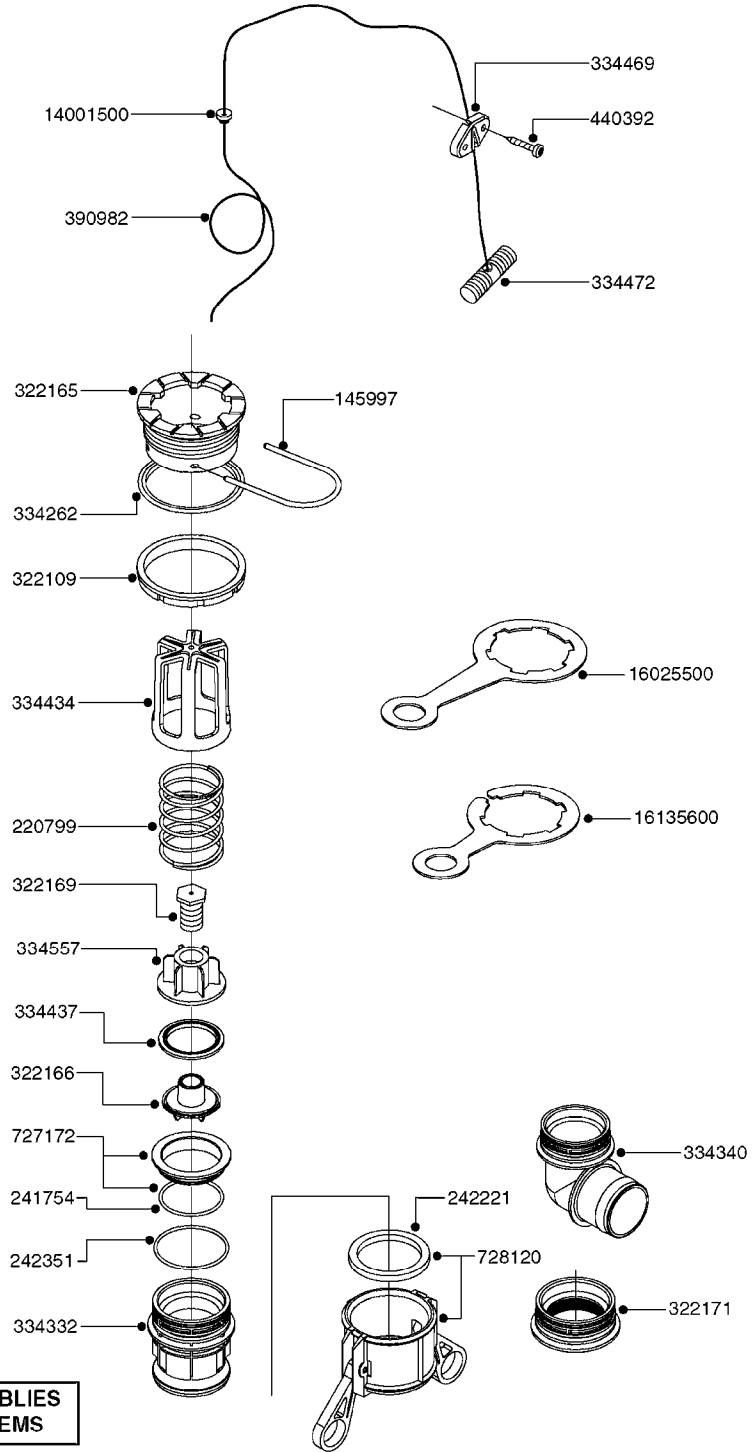

# K0130

CLEAN WATER TANK  
K0130-HIN, 01:01:16

Page 1  
Date 12.08.2020 8:57

parts-n°	order qty	description
161370	1	BKT.CLEAN WATER BOTT. VALVE
179989	1	BRKT. F. 3 GAL. TANK
281551	1	BALL VALVE 1/2"
320084	1	FITT.DK NUT 1/2" BSP
320482	1	FITT.DK ELB. 1/2" BSP 60 DEG.
321296	1	FITT.DK BULKHEAD 1/2" BSP SING
321307	1	FITT.DK NUT 1/2" BSP JAMB
321742	1	FITT.DK BULKHEAD 1/2' BSP
330212	1	O-RING D19/D14X2.4 F.1/2"NUT
330687	1	FITT.DK HB 1/2" F. 1/2" NUT
332592	1	O-RING D26/D20X3
334534	1	CLAMP HOSE PLASTIC 1/2"
420604	1	BOLT HEX 8.8 DEL M10X25 FT DIN933
420626	1	BOLT HEX 8.8 DEL M10X20 FT
421046	1	BOLT HEX M8X25/25 A2 SS DIN933
430721	1	BOLT HEX 8.8 DEL M12X40 FT
430802	1	BOLT HEX 8.8 DEL M12X75
430846	1	BOLT HEX 8.8 DEL M12X80
430870	1	BOLT HEX 8.8 DEL M12X55 FT
460364	1	NUT HU M8 A2 SS DIN934
460423	1	NUT HEX M10X1.50 LOCK DIN985A2 SS
460703	1	NUT HEX M12X1.75 LOCK DIN985A2 SS
471127	1	WASHER, M12, Ø24/13X24X2.5 SS
614396	1	CLEAN WATER BRACKET MB
614409	1	BRACKET FOR FOAM MARKER
717577	1	VALVE F.CLEAN WATER TANK
722072	1	CLEAN WATER TANK W FRAME & TAP
725901	1	LID F.WATER BOTTLE VENTED
927269	1	HOSE R X PVC X 1/2 X 0012"
10091103	1	BOLT HEX 3/8 NC GR.2 03.00'
10171703	1	BOLT HEX 3/8 NC GR.2 03.50"
10212903	1	NUT HEX NC (NYLON LOCK) 3/8"
10511303	1	FLATBAR L350/17DEG.CLEAN WATER
10511403	1	FLATBAR 104MM CLEAN WATER
10511503	1	BKT.CLEAN WATER MOUNT EAGLE
10598403	1	BOLT HEX HCS3/8-16 X 4 Z 5
63026303	1	CLEAN WATER TANK BRKT, ATV