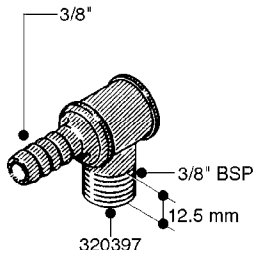

**L0040**

FITTINGS - NIPPLES & ELBOWS  
L0040-HIN, 01:01:16

Page 1

Date 12.08.2020 8:57

parts-n°	order qty	description
10530803	1	FITT.PO.SE 2.00X2.00 45 DEG.
320191	1	FITT.DK ELB 3/8' BSP 45 DEGREE
320482	1	FITT.DK ELB. 1/2" BSP 60 DEG.
320596	1	FITT.DK ELB 3/8'-1/2'BSP 45DEG
320607	1	FITT.DK HN 3/8M X 3/8F BSP LNG
320633	1	FITT.DK HN 3/8"M X 3/8"F BSP
321451	1	FITT.DK ELB.1-1/2 X1-1/4 80DEG
321532	1	FITT.DK REDUC 3/4' X 1/2' BSP
390233	1	FITT.DK REDUC 1-1/2" X 1" BSP