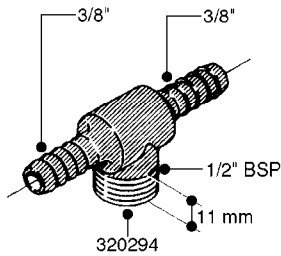

**L0040**

FITTINGS - NIPPLES & ELBOWS  
L0040-HIN, 01:01:16

Page 1

Date 12.08.2020 8:57

parts-n°	order qty	description
10530803	1	FITT.PO.SE 2.00X2.00 45 DEG.
320191	1	FITT.DK ELB 3/8' BSP 45 DEGREE
320482	1	FITT.DK ELB. 1/2" BSP 60 DEG.
320596	1	FITT.DK ELB 3/8'-1/2'BSP 45DEG
320607	1	FITT.DK HN 3/8M X 3/8F BSP LNG
320633	1	FITT.DK HN 3/8"M X 3/8"F BSP
321451	1	FITT.DK ELB.1-1/2 X1-1/4 80DEG
321532	1	FITT.DK REDUC 3/4' X 1/2' BSP
390233	1	FITT.DK REDUC 1-1/2" X 1" BSP