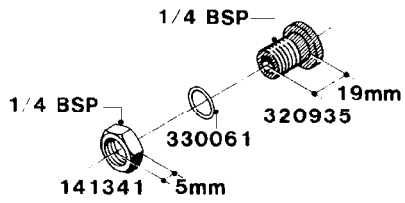

L0060

FITTINGS - BULKHEAD
L0060-HIN, 01:01:16

Page 1

Date 12.08.2020 8:57

parts-n°	order qty	description
141046	1	NUT 3/8" BSP
141341	1	NUT 1/4' BSP
240284	1	O-RING D82,5/75 X 3,5
320456	1	FITT.DK BULKHEAD 1"BSP DOUBLE
320467	1	FITT.DK BULKHEAD 1"BSP SINGLE
320471	1	FITT.DK NUT 1" BSP JAMB
320541	1	FITT.DK BULKHEAD 2-1/2'BSP SIN
320552	1	FITT.DK NUT 2-1/2' BSP JAMB
320644	1	FITT.DK ELB.3/4"HB X 1" BSP
320784	1	FITT.DK CAP 1-1/2" BSP
320795	1	FITT.DK NUT 1-1/2" BSP JAMB
320935	1	FITT.DK BULKHEAD 1/4' BSP SING
320946	1	FITT.DK BULKHEAD 3/8' BSP SING
321296	1	FITT.DK BULKHEAD 1/2" BSP SING
321307	1	FITT.DK NUT 1/2" BSP JAMB
321333	1	FITT.DK BULK 1-1/2" X 1"F BSP
330061	1	O-RING D16/D11X2,5
330072	1	O-RING D53.5/D45.5X4
330212	1	O-RING D19/D14X2.4 F.1/2"NUT
332577	1	O-RING D38/D30X4 F.1" PUR.
332592	1	O-RING D26/D20X3