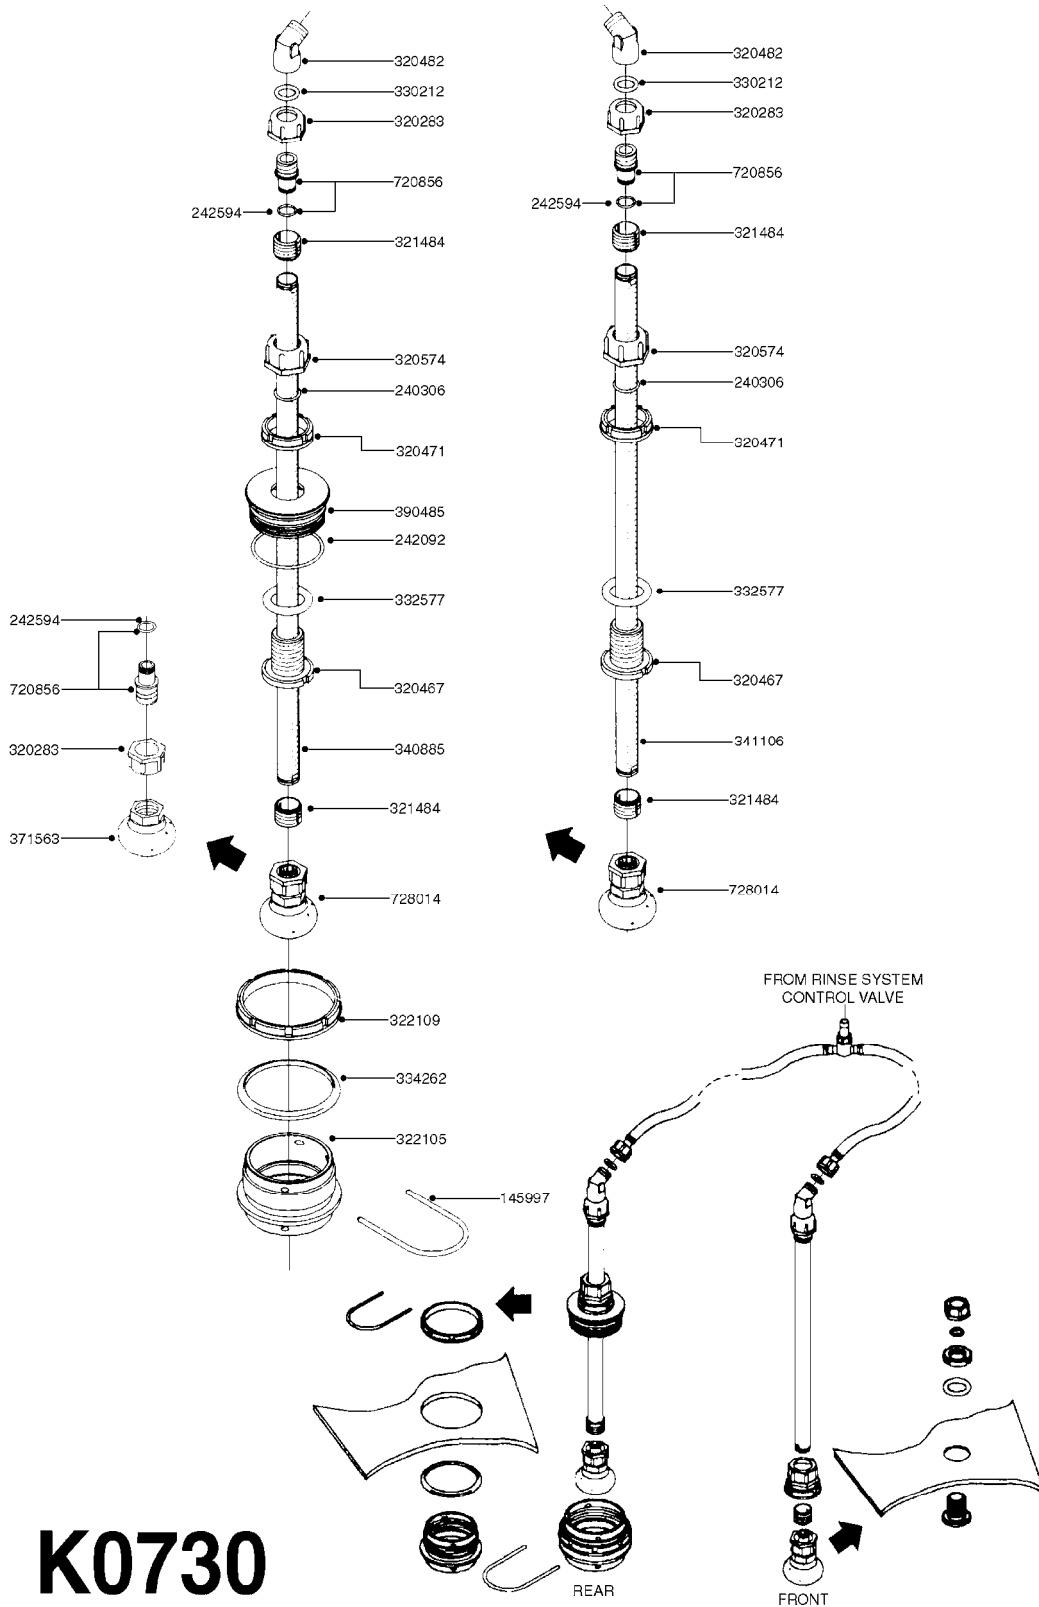

RINSE SYSTEM NOZZLES  
K0730-HIN, 01:01:16

RINSE SYSTEM NOZZLES  
K0730-HIN, 01:01:16

Page 1  
Date 12.08.2020 8:57

parts-n°	order qty	description
145997	1	FITT.DK S-93 FORK
240306	1	O-RING D29/D21X4
242092	1	O-RING D69.5X3
242594	1	O-RING D14 X 1.78 SCH.70-EPDM
320283	1	FITT.DK NUT 3/4"BSP
320467	1	FITT.DK BULKHEAD 1"BSP SINGLE
320471	1	FITT.DK NUT 1" BSP JAMB
320482	1	FITT.DK ELB. 1/2" BSP 60 DEG.
320574	1	FITT.DK NUT 1" BSP SPECIAL
321484	1	BUSHING THREADED F.NOZZ.TUBE
322105	1	FITT.DK S-93 BULKHEAD DOUBLE
322109	1	FITT.DK S-93 BULKHEAD NUT
330212	1	O-RING D19/D14X2.4 F.1/2"NUT
332577	1	O-RING D38/D30X4 F.1" PUR.
334262	1	GASKET F.S-93 BULKHEAD
340885	1	TUBE F. RINSE NOZZLE L=600
341106	1	TUBE F.RINSE NOZZLE L=220
371563	1	NOZZLE FOR TANK RINSE
390485	1	FITT.DK S-93 PLUG W D34 HOLE
720856	1	FITT.DK 1/2'BSP ASSY.F.3/4'NUT
728014	1	RINSE NOZZLE MOUNTED