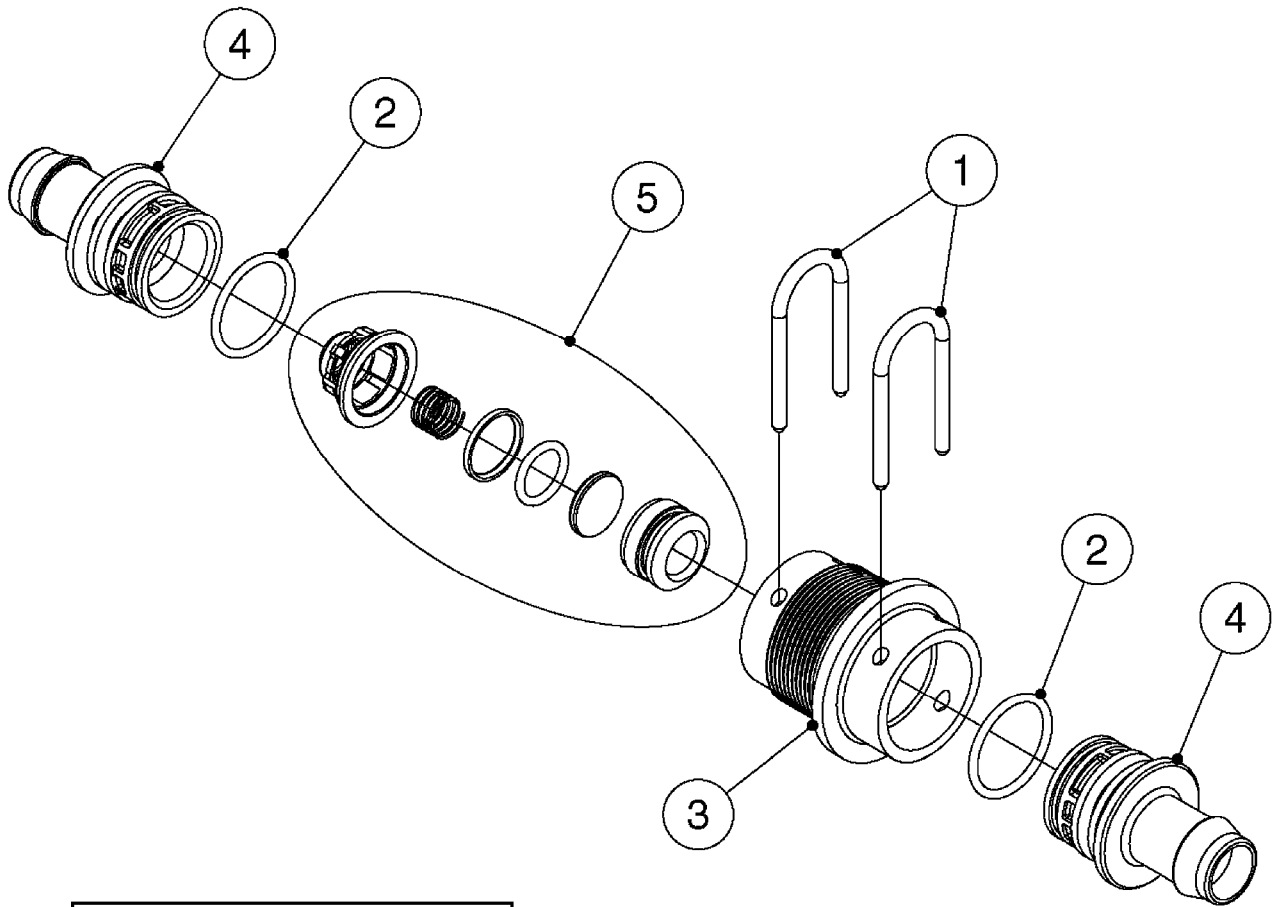

FOR FITTINGS AND  
HOSES, SEE SECTION L

**B0610**

CHECK VALVES - S40  
B0610-HIN, 04:01:18

Page 1

Date 12.08.2020 8:56

Pos.	parts-n°	order qty	description
1	145994	1	FITT.DK S-40 FORK
2	231346	1	QUICK COUPLER 1/8"BSP X 4 MM
3	241905	1	O-RING 12,3X2,4 VITON DKR.1,05
4	322102	1	FITT.DK S-40 BULKHEAD
5	615522	1	CHECK VALVE F.FOAM MARKER
6	726693	1	FITT.DK S-40 PLUG 1/8BSP ORING
7	70036203	1	RINSE PRESSURE KIT