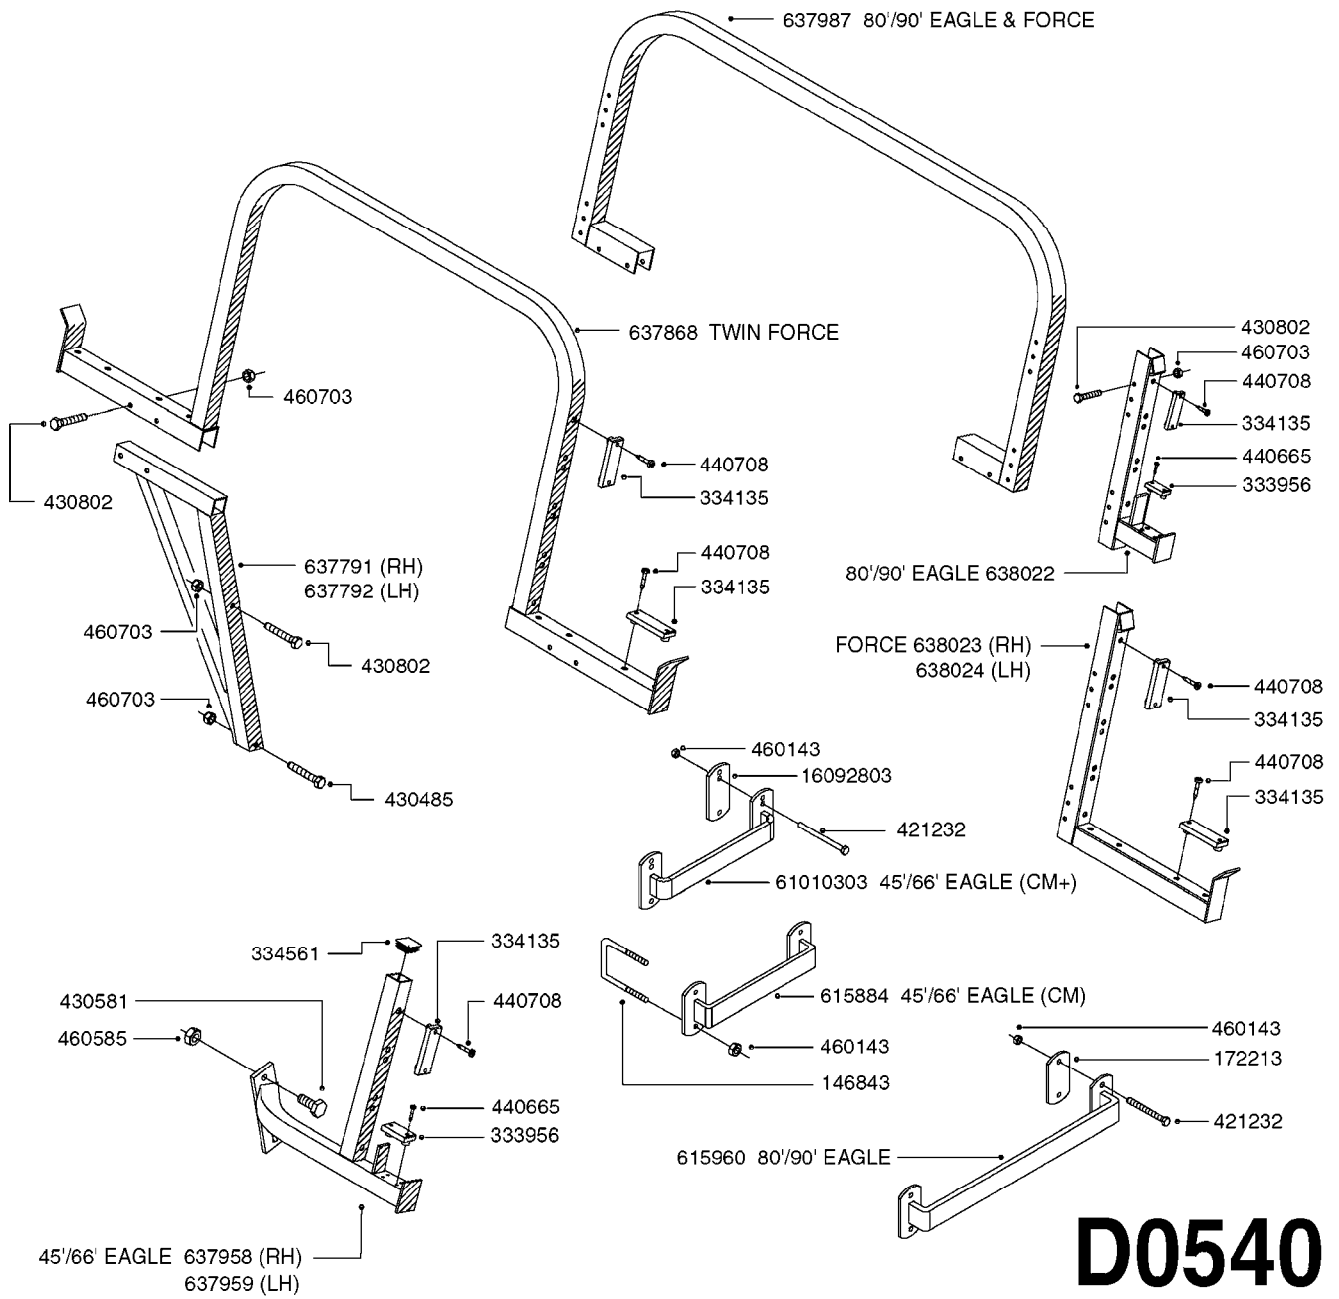

COMPLETE KIT 14

**D0450**

BOOM CABLE KIT SPC 80'-90'  
D0450-HIN, 01:01:16

Page 1

Date 12.08.2020 8:57

Pos.	parts-n°	order qty	description
1	151473	1	TURN BUCKLE HOUSING M16-200
2	159851	1	BUSHING Ø16.0/13.0 L=16 DEL
3	28025203	1	TIE STRAP L=23" x W=1/2"
4	430706	1	BOLT HEX 8.8 ZINC CLEAR M16X90
5	430721	1	BOLT HEX 8.8 DEL M12X40 FT
6	460327	1	NUT HEX M16X2
7	460585	1	LOCKING NUT M16 DIN985 A2 SS
8	460703	1	NUT HEX M12X1.75 LOCK DIN985A2 SS
9	461230	1	NUT HEX M16X2 LH THREAD
10	615561	1	CLEVIS F.TURNUCKLE M16 RH
11	615774	1	ANCHOR LH F.M16 TURNUCKLE
12	63028603	1	BRACE, CABLE INNER SPC
13	63028703	1	CABLE Ø10 X 4750 / SPC
14	83347603	1	SPC 80-90 CABLE KIT, IN-FIELD