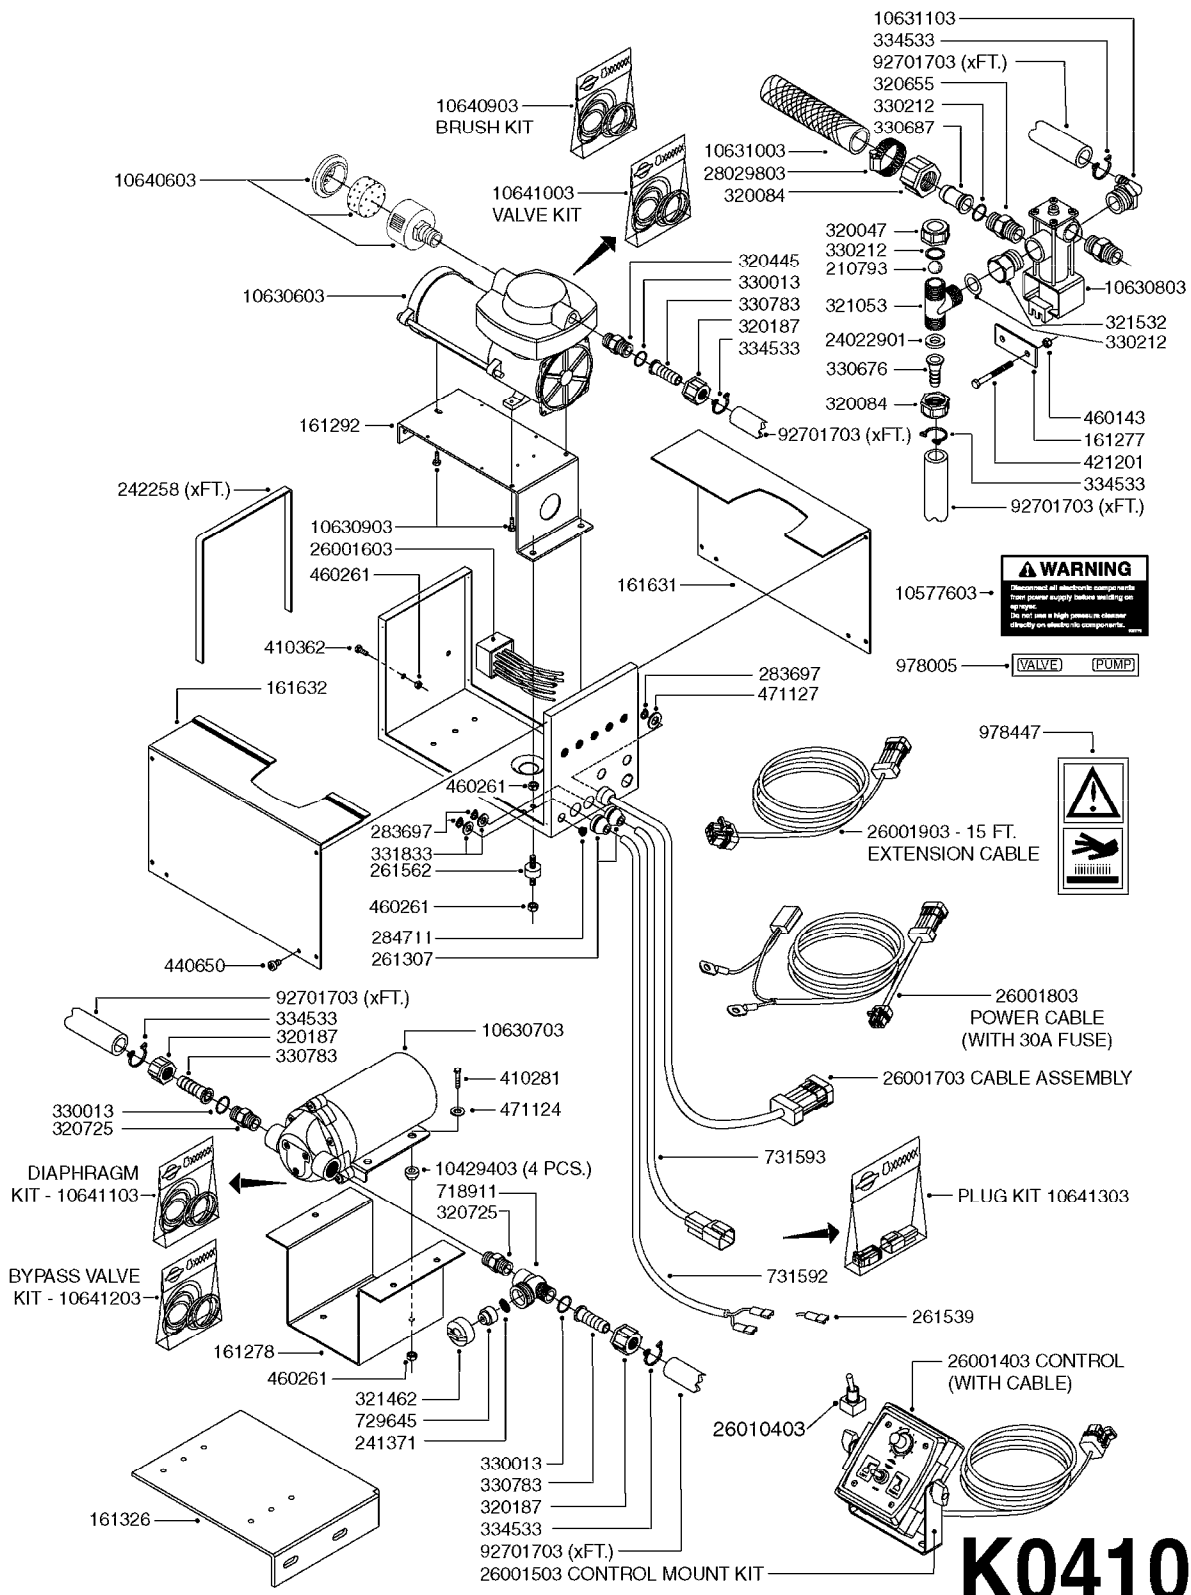

**K0310**

FLUSH SYSTEM CM 750 1200 PLUS  
K0310-HIN, 01:01:16

Page 1

Date 12.08.2020 8:57

parts-n°	order qty	description
145995	1	FITT.DK S-53 FORK
145996	1	FITT.DK S-67 FORK
145997	1	FITT.DK S-93 FORK
150861	1	BUSHING D16/D13X14
161953	1	FLUSH TANK MT BKT SUPPORT 100G
241973	1	O-RING Ø3 X 44.2 70 SHORES NITRIL
242092	1	O-RING D69.5X3
242109	1	O-RING D32.2x3.0
280265	1	CLMP HS GEAR1-1/2" alt28030103
284584	1	CLAMP HOSE GEAR 3/4" MINI 012
322093	1	HOUSING F.TANK VENT
322103	1	FITT.DK S-53 BULKHEAD
322104	1	FITT.DK S-67 BULKHEAD
322105	1	FITT.DK S-93 BULKHEAD DOUBLE
322107	1	FITT.DK S-53 BULKHEAD NUT
322108	1	FITT.DK S-67 BULKHEAD NUT
322109	1	FITT.DK S-93 BULKHEAD NUT
322129	1	LID F. TANK VENT ASSY.
334189	1	LIQUID SHIELD F. TANK VENT
334196	1	PLUG F. LIQUID LEV. INDICATOR
334241	1	FITT.DK S-53 ELB.3/4"
334254	1	FITT.DK S-93 PLUG
334260	1	GASKET F. S-53 BULKHEAD
334261	1	GASKET F. S-67 BULKHEAD
334262	1	GASKET F.S-93 BULKHEAD
334445	1	FITT.DK S-67 ELB.1-1/2"
334647	1	FITT.DK S93 ELB 1-1/2" 90 PVC
334878	1	BALL, YELLOW, SIGHT GAUGE
390847	1	LID F. RINSE TANK CM
410583	1	BOLT HEX 8.8 DEL M6X40
421002	1	BOLT HEX 8.8 DEL M10X30 FT DIN933
430286	1	BOLT HEX 8.8 DEL M12X30 FT
460423	1	NUT HEX M10X1.50 LOCK DIN985A2 SS
460703	1	NUT HEX M12X1.75 LOCK DIN985A2 SS
461304	1	NUT HEX M16X1.5
471127	1	WASHER, M12, Ø24/13X24X2.5 SS
471168	1	PAIR OF WASHERS NL16 17X25,4x3,4
616044	1	FASTENER PLATE/2xM16X1.5 L=45
927205	1	HOSE R X CLEAR X 3/4 X 0012"
16040100	1	SIGHT GAUGE SCALE 70G CM+750
16040200	1	SIGHT GAUGE SCALE 100G CM+1200
63817700	1	FLUSH TANK MNT 70 GAL
63822200	1	FLUSH TANK MNT 100 GAL CM+
70029903	1	FLUSH SYSTEM COMP.70G CM+750
70030003	1	FLUSH SYSTEM COMP.100G CM+1200
72020000	1	SEE 70029903
72020100	1	RAW FLUSH TANK 100 GAL
92702603	1	HOSE PVC SUCT GRAY 1-1/2"