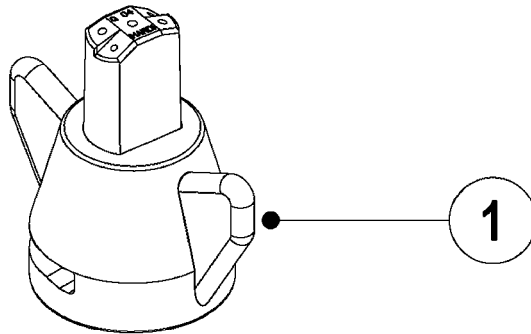

**D1050**

BOOM-NOZZLES MINIDRIFT  
D1050-HIN, 01:01:16

Page 1

Date 12.08.2020 8:57

Pos.	parts-n°	order qty	description
1	372121	1	NOZZLE ISO CT MD-015-110 GREEN
1	372122	1	NOZZLE ISO CT MD-02-110 YELLOW
1	372123	1	NOZZLE ISO CT MD-025-110 LILAC
1	372124	1	NOZZLE ISO CT MD-03-110 BLUE
1	372125	1	NOZZLE ISO CT MD-04-110 RED
1	372126	1	NOZZLE ISO CT MD-05-110 BROWN
2	372111	1	NOZZLE ISO MD-015-110 GREEN
2	372112	1	NOZZLE ISO MD-02-110 YELLOW
2	372113	1	NOZZLE ISO MD-025-110 LILAC
2	372114	1	NOZZLE ISO MD-03-110 BLUE
2	372115	1	NOZZLE ISO MD-04-110 RED
2	372116	1	NOZZLE ISO MD-05-110 BROWN