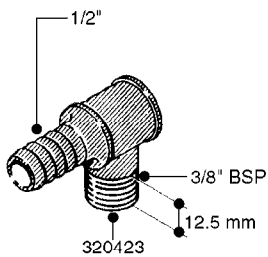

**L0040**

FITTINGS - NIPPLES & ELBOWS  
L0040-HIN, 01:01:16

Page 1

Date 12.08.2020 8:57

parts-n°	order qty	description
10530803	1	FITT.PO.SE 2.00X2.00 45 DEG.
320191	1	FITT.DK ELB 3/8' BSP 45 DEGREE
320482	1	FITT.DK ELB. 1/2" BSP 60 DEG.
320596	1	FITT.DK ELB 3/8'-1/2'BSP 45DEG
320607	1	FITT.DK HN 3/8M X 3/8F BSP LNG
320633	1	FITT.DK HN 3/8"M X 3/8"F BSP
321451	1	FITT.DK ELB.1-1/2 X1-1/4 80DEG
321532	1	FITT.DK REDUC 3/4' X 1/2' BSP
390233	1	FITT.DK REDUC 1-1/2" X 1" BSP