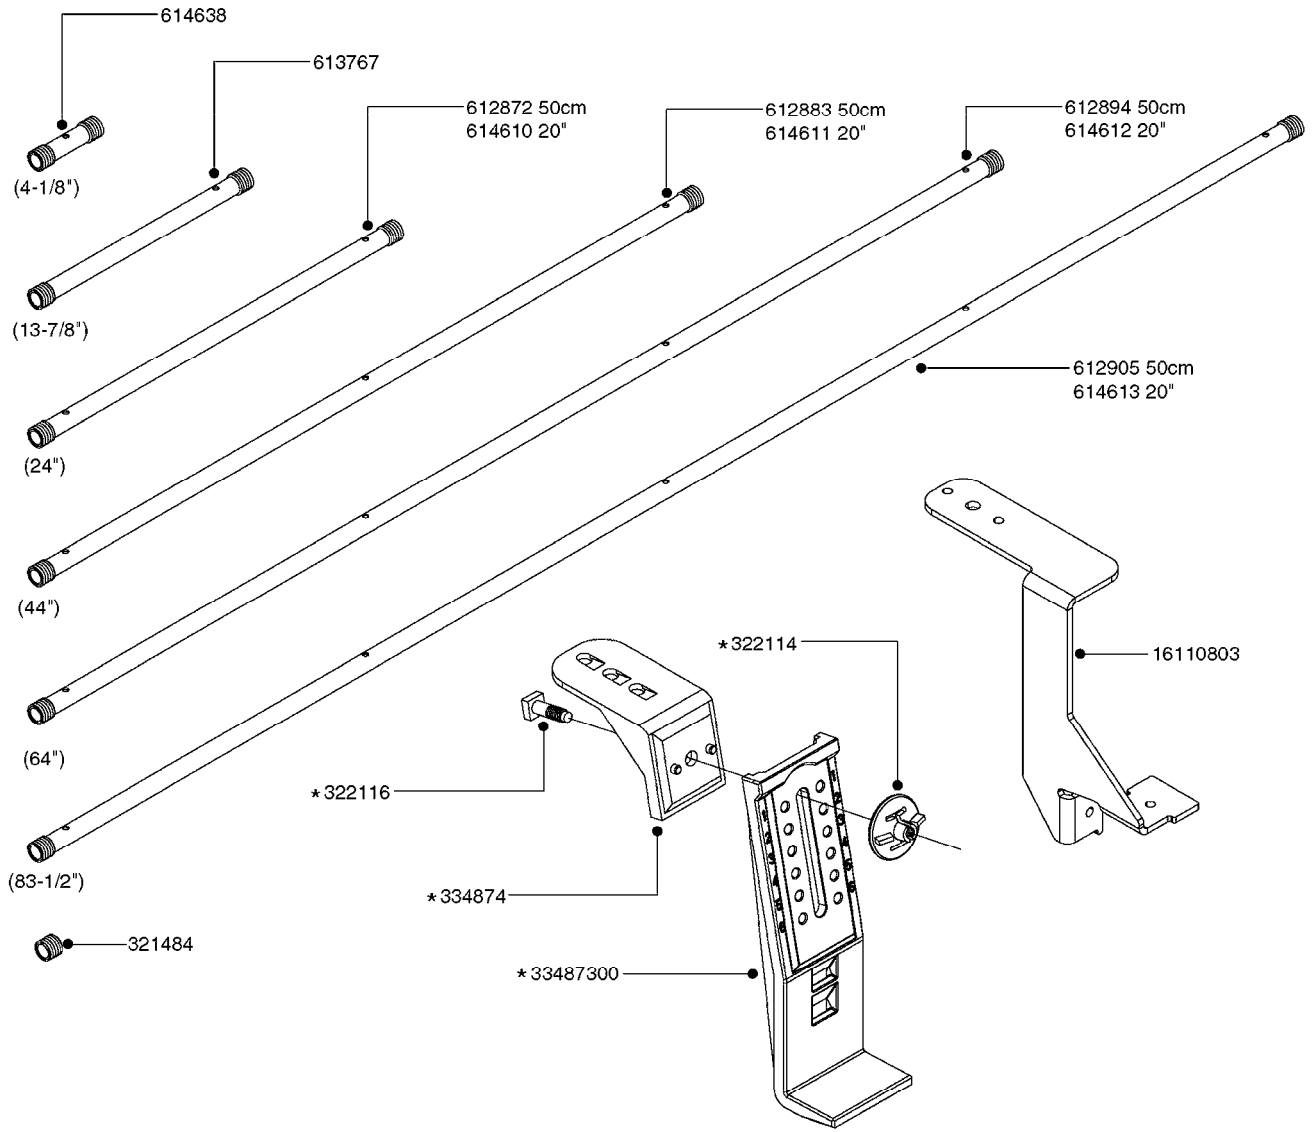

COMPLETE ASSEMBLY  
WITH NOZZLES

REFER TO  
HARDI® NOZZLE CATALOG

**D1100**

DOUBLE NOZZLE HOLDER-SNAP FIT  
D1100-HIN, 01:01:16

Page 1

Date 12.08.2020 8:57

Pos.	parts-n°	order qty	description
1	372140	1	HARDI ISO BLIND CAP
2	725078	1	SNAP-FIT TRIPLET W/O NOZZ HOLD
3	28032503	1	DOUBLE NOZZLE HOLDER LD ISO
4	28040103	1	O-RING F.DOUBLE NOZZLE HOLDER
5	28089103	1	GASKET F.DOUBLE NOZZLE HOLDER
6	70056803	1	DOUBLE NOZZLE CAP ORANGE LD 01
6	70056903	1	DOUBLE NOZZLE CAP GREEN LD 015
6	70057003	1	DOUBLE NOZZLE CAP YELLOW LD 02
6	70057103	1	DOUBLE NOZZLE CAP LILAC LD 025
6	70057203	1	DOUBLE NOZZLE CAP BLUE LD 03
6	70057303	1	DOUBLE NOZZLE CAP RED LD 04
6	70057403	1	DOUBLE NOZZLE CAP BROWN LD 05