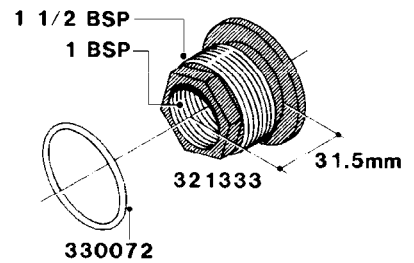

L0060

FITTINGS - BULKHEAD
L0060-HIN, 01:01:16

Page 1

Date 12.08.2020 8:57

parts-n°	order qty	description
141046	1	NUT 3/8" BSP
141341	1	NUT 1/4' BSP
240284	1	O-RING D82,5/75 X 3,5
320456	1	FITT.DK BULKHEAD 1"BSP DOUBLE
320467	1	FITT.DK BULKHEAD 1"BSP SINGLE
320471	1	FITT.DK NUT 1" BSP JAMB
320541	1	FITT.DK BULKHEAD 2-1/2'BSP SIN
320552	1	FITT.DK NUT 2-1/2' BSP JAMB
320644	1	FITT.DK ELB.3/4"HB X 1" BSP
320784	1	FITT.DK CAP 1-1/2" BSP
320795	1	FITT.DK NUT 1-1/2" BSP JAMB
320935	1	FITT.DK BULKHEAD 1/4' BSP SING
320946	1	FITT.DK BULKHEAD 3/8' BSP SING
321296	1	FITT.DK BULKHEAD 1/2" BSP SING
321307	1	FITT.DK NUT 1/2" BSP JAMB
321333	1	FITT.DK BULK 1-1/2" X 1"F BSP
330061	1	O-RING D16/D11X2,5
330072	1	O-RING D53.5/D45.5X4
330212	1	O-RING D19/D14X2.4 F.1/2"NUT
332577	1	O-RING D38/D30X4 F.1" PUR.
332592	1	O-RING D26/D20X3