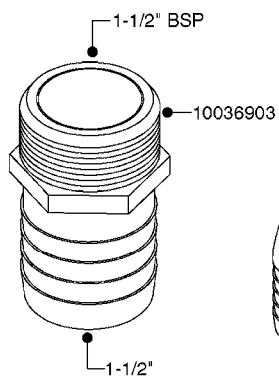

**L0040**

FITTINGS - NIPPLES & ELBOWS  
L0040-HIN, 01:01:16

Page 1

Date 12.08.2020 8:57

parts-n°	order qty	description
10530803	1	FITT.PO.SE 2.00X2.00 45 DEG.
320191	1	FITT.DK ELB 3/8' BSP 45 DEGREE
320482	1	FITT.DK ELB. 1/2" BSP 60 DEG.
320596	1	FITT.DK ELB 3/8'-1/2'BSP 45DEG
320607	1	FITT.DK HN 3/8M X 3/8F BSP LNG
320633	1	FITT.DK HN 3/8"M X 3/8"F BSP
321451	1	FITT.DK ELB.1-1/2 X1-1/4 80DEG
321532	1	FITT.DK REDUC 3/4' X 1/2' BSP
390233	1	FITT.DK REDUC 1-1/2" X 1" BSP