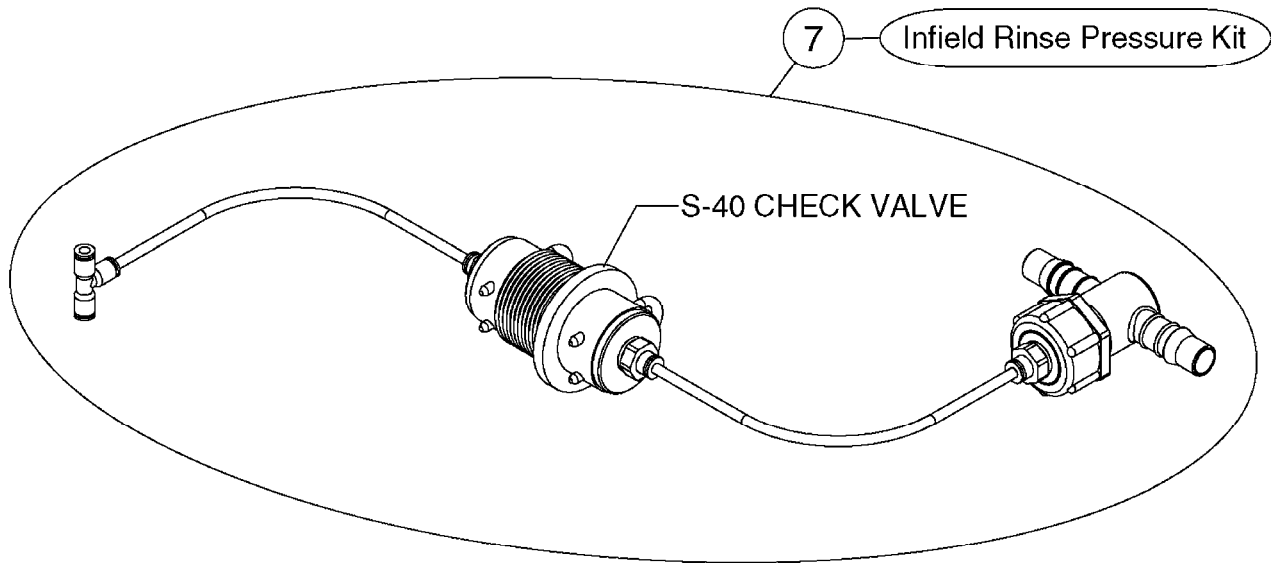

**B0580**

PRESSURE RELIEF VALVE  
B0580-HIN, 01:01:16

Page 1  
Date 12.08.2020 8:56

Pos.	parts-n°	order qty	description
1	220706	1	SPRING SCF 12 BAR
1	220734	1	SPRING SCF 25 BAR
2	320795	1	FITT.DK NUT 1-1/2" BSP JAMB
3	320821	1	FITT.DK NUT 1-1/2" BSP
4	321915	1	HOUSING F. SAFETY VALVE
5	330072	1	O-RING D53.5/D45.5X4
6	333853	1	CONE D35.4
7	333864	1	GUIDE F. SAFETY VALVE SPRING
8	722971	1	SAFETY VALVE SCF 217PSI (15BAR)
8	724891	1	SAFETY VALVE SCF 25 BAR