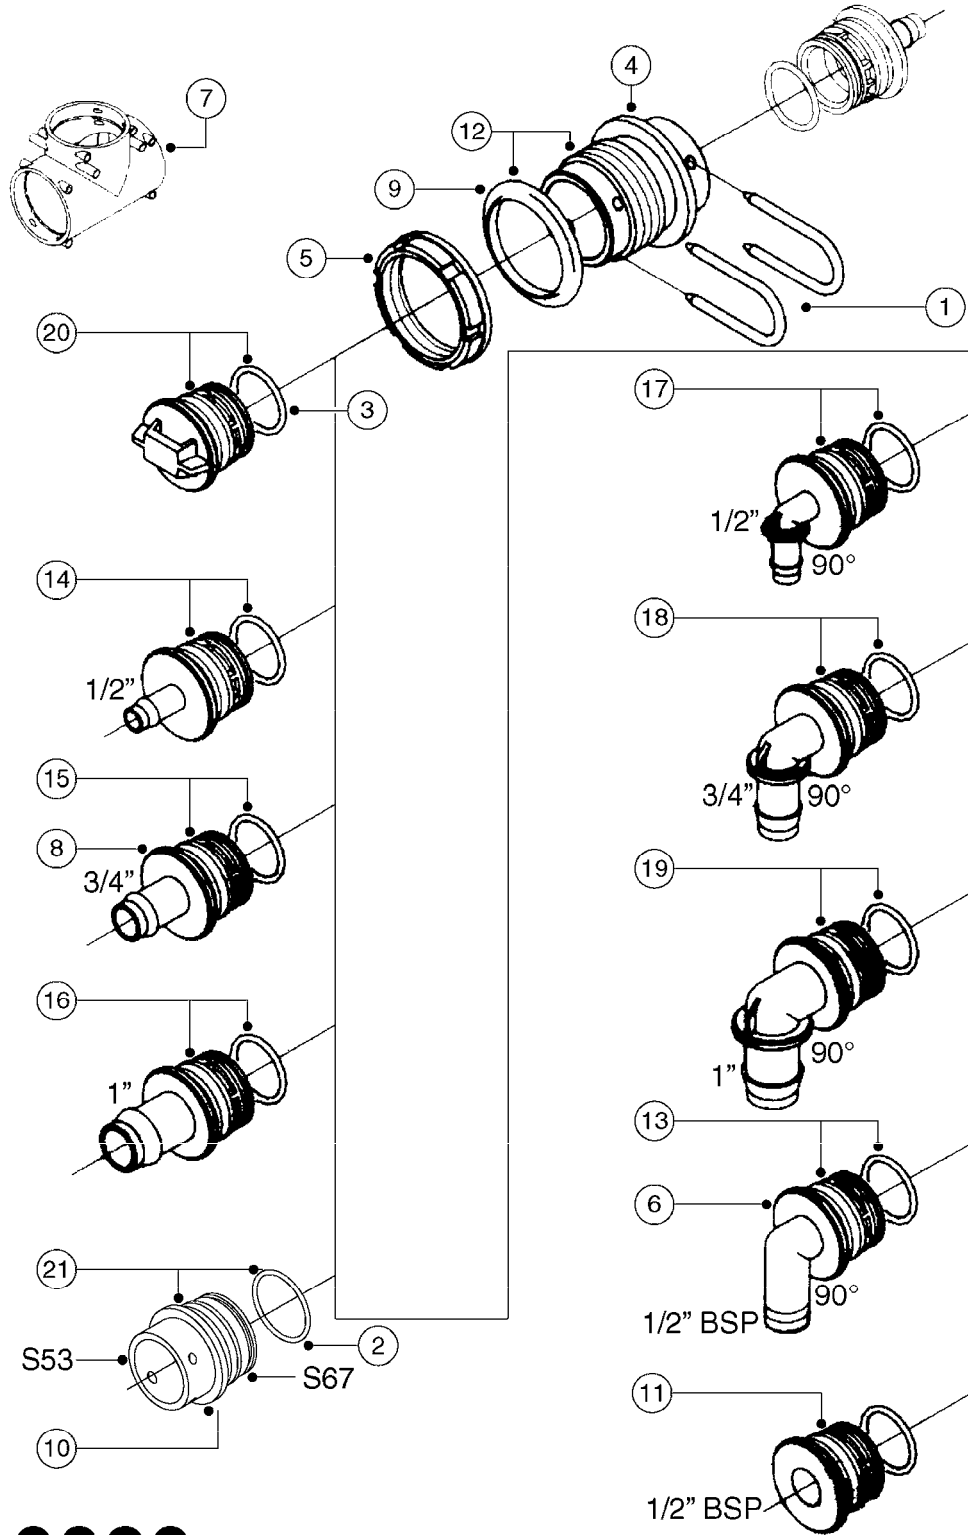

**L0070**

FITTINGS - S-40  
L0070-HIN, 13:09:17

Page 1

Date 12.08.2020 8:57

Pos.	parts-n°	order qty	description
1	145994	1	FITT.DK S-40 FORK
2	242108	1	O-RING 3 X 19,2 70SH NITRIL NITRIL (BLACK)
2	242355	1	O-RING D19.2X3.0 VITON F.S-40 VITON (BROWN)
3	322102	1	FITT.DK S-40 BULKHEAD
4	322106	1	FITT.DK S-40 BULKHEAD NUT
5	334225	1	FITT.DK S-40 STR.3/8"
6	334237	1	FITT.DK S-40 ELB.3/8"
7	334238	1	FITT.DK S-40 ELB.1/2"
8	334248	1	FITT.DK S-40 PLUG
9	334259	1	GASKET F. S-40 BULKHEAD
10	726462	1	FITT. S40 BULKHEAD W.GASKET
11	726567	1	FITT.DK S-40 ELB.1/2" W.O-RING
12	726693	1	FITT.DK S-40 PLUG 1/8BSP ORING