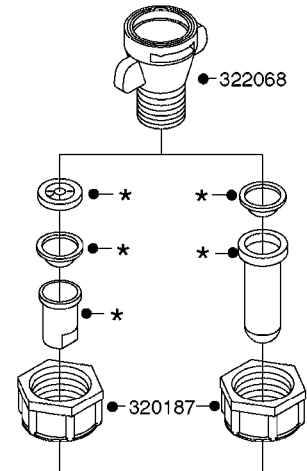

**SINGLE NOZZLE BODY**

**TRIPLET NOZZLE BODY**

**D1090**

\*=REFER TO HARDI NOZZLE CATALOG

NOZZLE BODIES-SNAP FIT  
D1090-HIN, 01:01:16

Page 1

Date 12.08.2020 8:57

parts-n°	order qty	description
143592	1	LOCK CLAMP FOR TRIPLET
241371	1	DIAPHRAGM F.NO-DRIP,VULC
241990	1	O-RING D9.3 X 2.4 VITON
242594	1	O-RING D14 X 1.78 SCH.70-EPDM
242598	1	O-RING D7.0 X 2.5 NITRIL
320187	1	FITT.DK CAP 3/8" BSP BLACK
320283	1	FITT.DK NUT 3/4"BSP
321462	1	CAP F.NO-DRIP ASSY.
322068	1	SNAP-FIT ADAPTER THREAD. HARDI
322114	1	NUT PLASTIC F.NOZZ.H
322116	1	BOLT PLASTIC F.NOZZ.H.
322258	1	HOUSING F.TRIPLET
322260	1	NOZZLE HOLDER LOWER PART
333012	1	NOZZLE HOLD. UPPER PART
334082	1	SNAP-FIT NOZZ.HOLD.CONE BLACK
334102	1	BLANK F.NOZZLE
334172	1	SNAP-FIT NOZZ.HOLD.CONE GREEN
334173	1	SNAP-FIT NOZZ.HOLD.CONE ORANGE
334220	1	YOKE, UPPER NOZZLE BODY
334371	1	SNAP-FIT NOZZLE HOLDER YELLOW
334373	1	SNAP-FIT NOZZLE HOLDER RED
334377	1	SNAP-FIT NOZZLE HOLDER BLUE
334926	1	SNAP-FIT TURN PLATE F TRIPLET
390639	1	O-RING F.NOZZLE FILTER
440665	1	SCREW M4.2X16 STAINLESS
716236	1	FITT.DK HB 1/2" ASSY. F. 3/4"
716413	1	FITT.DK PLUG ASSY. F.NOZ TUBE
724621	1	FITT.DK HB 3/4"ASSY F.3/4" NUT
725042	1	SCREEN 80 MESH W.GASKET, RED
725043	1	SCREEN 50 MESH W.GASKET,BLUE
725044	1	SCREEN 100 MESH W.GASKET,YELLO
725078	1	SNAP-FIT TRIPLET W/O NOZZ HOLD
725079	1	NOZZLE ASSY.SING.SNAP-FIT GREN
729645	1	NON-DRIP SPRING ASSY.GREEN 10