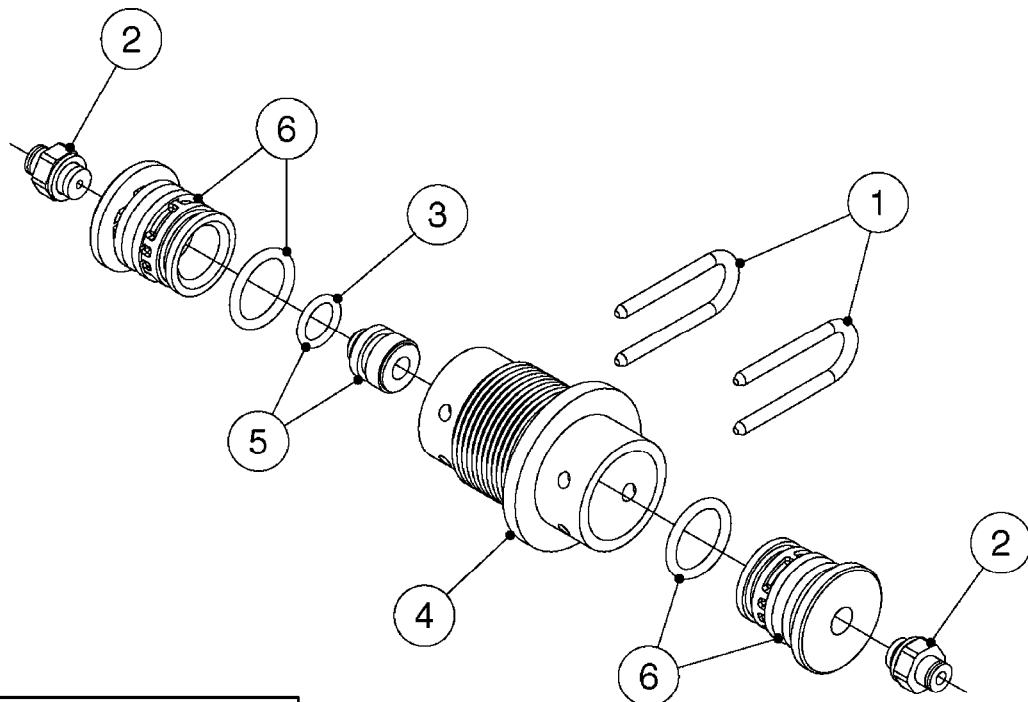

**B0580**

PRESSURE RELIEF VALVE  
B0580-HIN, 01:01:16

Page 1  
Date 12.08.2020 8:56

Pos.	parts-n°	order qty	description
1	220706	1	SPRING SCF 12 BAR
1	220734	1	SPRING SCF 25 BAR
2	320795	1	FITT.DK NUT 1-1/2" BSP JAMB
3	320821	1	FITT.DK NUT 1-1/2" BSP
4	321915	1	HOUSING F. SAFETY VALVE
5	330072	1	O-RING D53.5/D45.5X4
6	333853	1	CONE D35.4
7	333864	1	GUIDE F. SAFETY VALVE SPRING
8	722971	1	SAFETY VALVE SCF 217PSI (15BAR)
8	724891	1	SAFETY VALVE SCF 25 BAR