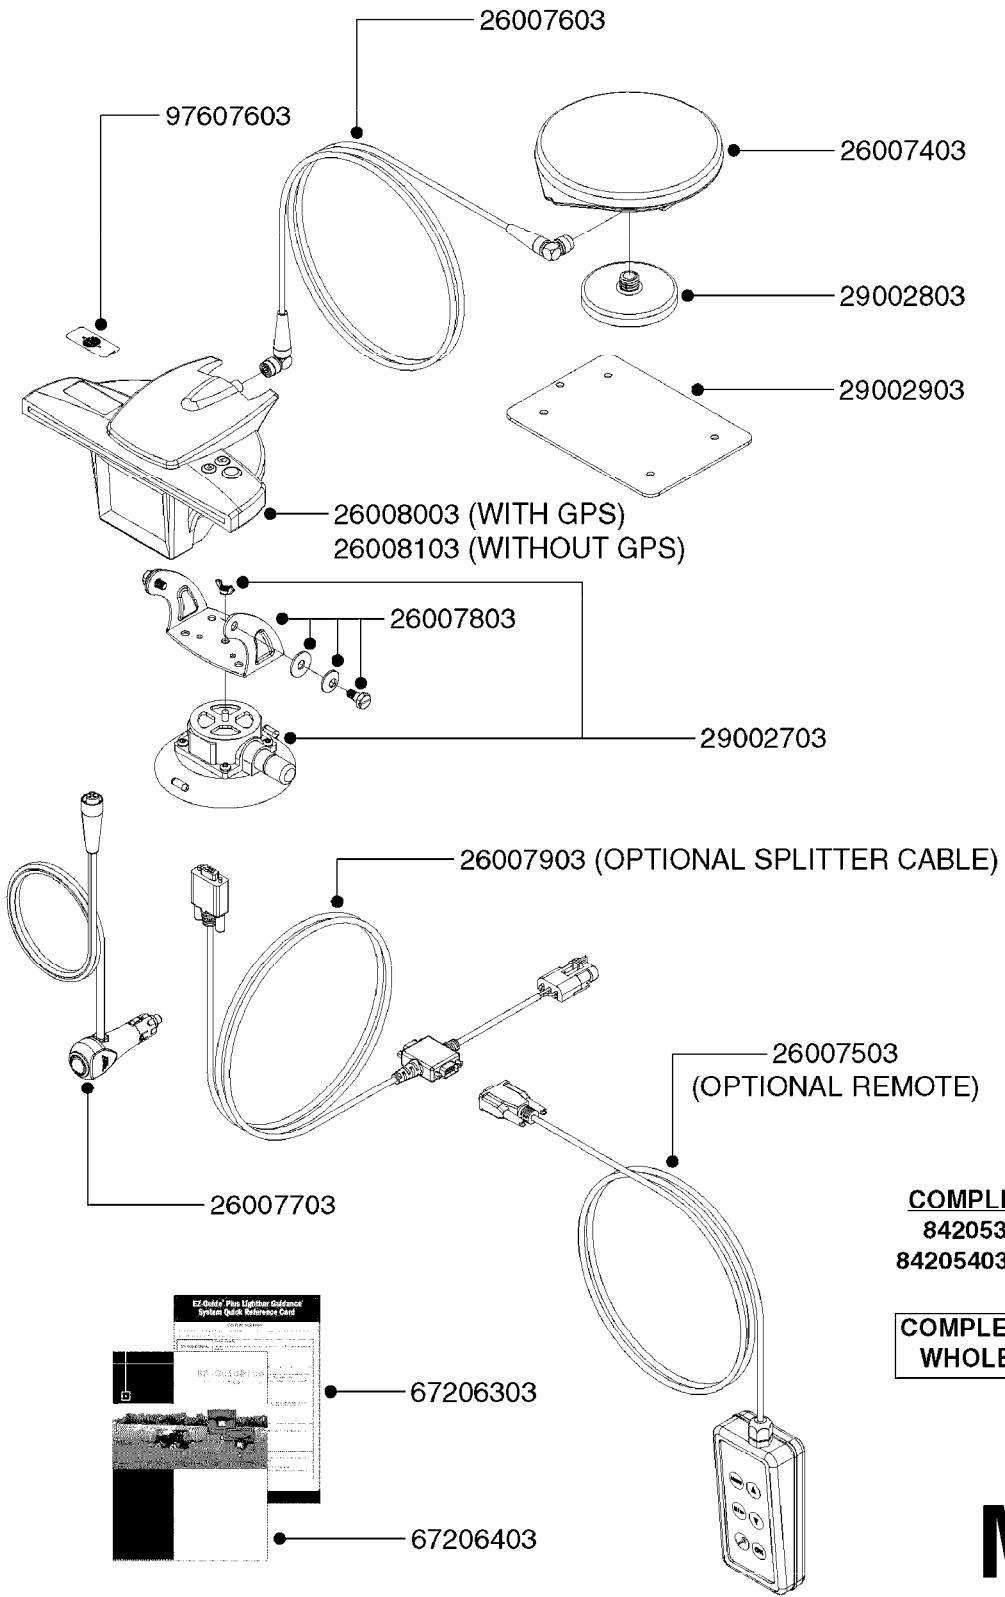

3 COMPLETE ASSEMBLY

**M0030**

CFX-750 DISPLAY, DGPS  
M0030-HIN, 01:01:16

Page 1  
Date 12.08.2020 8:57

Pos.	parts-n°	order qty	description
1	26007603	1	CABLE, ANTENNA, EZGUIDEPLUS
2	26012003	1	NULL MODEM CABLE
3	26021403	1	CFX-750 DISPLAY, DGPS
4	26021603	1	CABLE, POWER BUS, CAN CFX-750
5	26021703	1	CABLE, ASC INTERFACE, CFX-750
6	26021803	1	AG-25 ANTENNA L1/L2 GLN
7	26022103	1	CFX-750 DISPLAY ONLY
8	26022603	1	CFX-750 Basic Power Cable
9	28048203	1	EZ-GUIDE 500 MOUNT F.AG15 ANT.
10	28048303	1	EZ-GUIDE 250/500 RAM MNT.1.5"