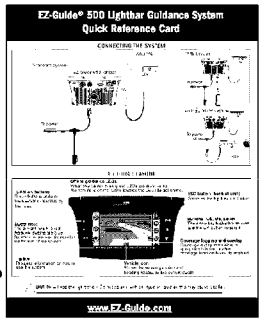

EZ-STEER 500  
PAGE M0070

COMPLETE ASSEMBLY 13

COMPLETE ASSEMBLIES  
WHOLEGOODS ITEMS

**M0060**

EZ-GUIDE 500 LIGHTBAR  
M0060-HIN, 01:01:16

Page 1

Date 12.08.2020 8:57

Pos.	parts-n°	order qty	description
1	26007603	1	CABLE, ANTENNA, EZGUIDEPLUS
2	26012203	1	EZ-STEER/GUIDE 500 ADAPT.CABLE
3	26015303	1	REMOTE KEYPAD EZGUIDE 500/250
3	28048403	1	DECAL - REMOTE OVERLAY 500/250
4	26015403	1	EZ-GUIDE 500 CABLE POWER/CAN90
5	26015503	1	EZ-GUIDE 500 Z PLUS ANTENNA
5	26015603	1	ANTENNA AG15 L1,EZ GDE 500/250
6	26015703	1	EZ-GUIDE 500 DGPS DISPLAY
6	26015803	1	EZ-GUIDE 500 OMNISTAR DISPLAY
7	26016103	1	EZ-GUIDE 500 CABLE UNTERM.FUSE
8	26016203	1	EZ-GUIDE 500 POWER CONN.CABLE
9	28048203	1	EZ-GUIDE 500 MOUNT F.AG15 ANT.
10	28048303	1	EZ-GUIDE 250/500 RAM MNT.1.5"
11	29003803	1	EZ-GUIDE 500 CD,GET.STARTED V1
12	67215403	1	EZ-GUIDE 500 QUICK REF.CARD V1
13	84208303	1	EZ GUIDE 500 LIGHTBAR (DGPS)
13	84208403	1	EZ GUIDE 500 LIGHTBAR (XP/HP)
13	84208503	1	EZ GUIDE 500 LIGHTBAR (RTK)