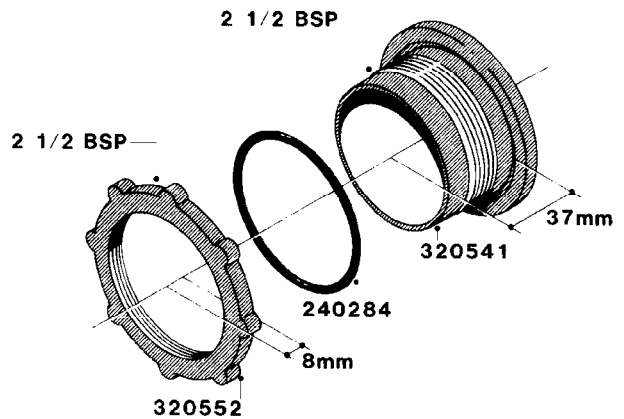

L0060

FITTINGS - BULKHEAD
L0060-HIN, 01:01:16

Page 1

Date 12.08.2020 8:57

parts-n°	order qty	description
141046	1	NUT 3/8" BSP
141341	1	NUT 1/4' BSP
240284	1	O-RING D82,5/75 X 3,5
320456	1	FITT.DK BULKHEAD 1"BSP DOUBLE
320467	1	FITT.DK BULKHEAD 1"BSP SINGLE
320471	1	FITT.DK NUT 1" BSP JAMB
320541	1	FITT.DK BULKHEAD 2-1/2'BSP SIN
320552	1	FITT.DK NUT 2-1/2' BSP JAMB
320644	1	FITT.DK ELB.3/4"HB X 1" BSP
320784	1	FITT.DK CAP 1-1/2" BSP
320795	1	FITT.DK NUT 1-1/2" BSP JAMB
320935	1	FITT.DK BULKHEAD 1/4' BSP SING
320946	1	FITT.DK BULKHEAD 3/8' BSP SING
321296	1	FITT.DK BULKHEAD 1/2" BSP SING
321307	1	FITT.DK NUT 1/2" BSP JAMB
321333	1	FITT.DK BULK 1-1/2" X 1"F BSP
330061	1	O-RING D16/D11X2,5
330072	1	O-RING D53.5/D45.5X4
330212	1	O-RING D19/D14X2.4 F.1/2"NUT
332577	1	O-RING D38/D30X4 F.1" PUR.
332592	1	O-RING D26/D20X3