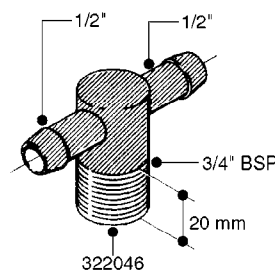

**L0040**

FITTINGS - NIPPLES & ELBOWS  
L0040-HIN, 01:01:16

Page 1

Date 12.08.2020 8:57

parts-n°	order qty	description
10530803	1	FITT.PO.SE 2.00X2.00 45 DEG.
320191	1	FITT.DK ELB 3/8' BSP 45 DEGREE
320482	1	FITT.DK ELB. 1/2" BSP 60 DEG.
320596	1	FITT.DK ELB 3/8'-1/2'BSP 45DEG
320607	1	FITT.DK HN 3/8M X 3/8F BSP LNG
320633	1	FITT.DK HN 3/8"M X 3/8"F BSP
321451	1	FITT.DK ELB.1-1/2 X1-1/4 80DEG
321532	1	FITT.DK REDUC 3/4' X 1/2' BSP
390233	1	FITT.DK REDUC 1-1/2" X 1" BSP