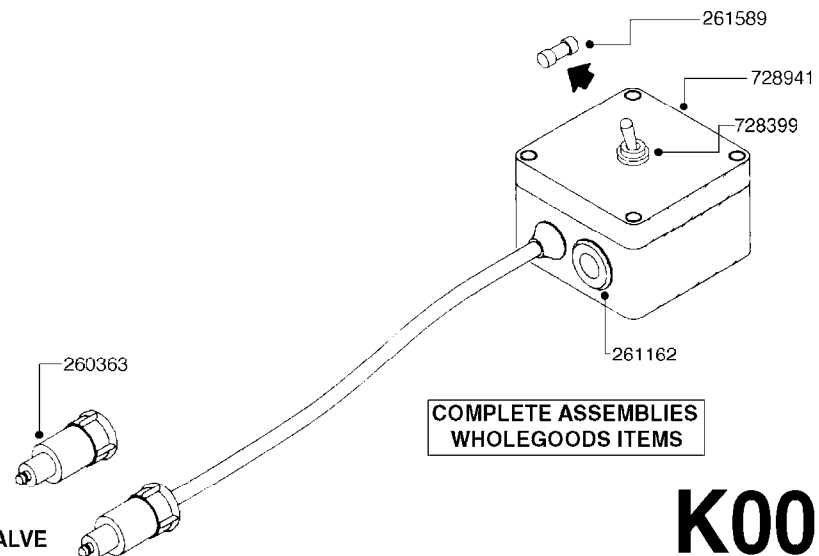

# K0010

AGITATN BYPAS VALV-MANIFLD SYS  
K0010-HIN, 01:01:16

Page 1

Date 12.08.2020 8:57

parts-n°	order qty	description
145996	1	FITT.DK S-67 FORK
240936	1	O-RING D13.3X2.4 NITRIL
242010	1	O-RING D37.47X5.33
242020	1	O-RING 39.2 X 3 VITON
242046	1	O-RING D60X2
242351	1	O-RING D69.5X3.0 VITON F.S-93
242353	1	O-RING 3 X 44.2 VITON
284585	1	CLAMP HOSE GEAR 1" MINI 020
322066	1	FITT.DK S-56 NUT
334100	1	FITT.DK S-61 ELB.1" 110 DEG.
334151	1	FITT.DK S-61 ELB.1-1/4"110 DEG
334232	1	FITT.DK S-67 STR.1-1/4"
334244	1	FITT.DK S-67 ELB.1-1/4"
334497	1	END COVER 3 WAY VALVE S-67
334578	1	HANDLE FOR VALVE 'OLD' STYLE
334588	1	FACE PLATE F. BALL VALVE BLUE
334598	1	PLUG F.VALVE HANDLE BLUE
334600	1	SPINDLE F.3 WAY VALVE
334601	1	FITT.DK S-93 TO S67 ADAPTOR
334634	1	FITT.DK ADAPTER S-93M S67M
390238	1	BALL F. 3 WAY PRESSURE VALVE
390251	1	MOTOR HOUSING F. 3-WAY VALVE
390664	1	WASHER NYLON D85.0/D7.0X3.0
410605	1	BOLT HEX 8.8 DEL M6X80
440681	1	SCREW F. PLASTIC 4MM X 14LG SS
440685	1	SCREW F.PLASTIC 4X14 SS C-SUNK
460261	1	NUT HEX M6X1.00 LOCK DIN985 A2 SS
471125	1	WASHER M6U 6.4X14X1.2,A2 SS
728393	1	VALVE 3 WAY F.AGITAT.SHUTOFF
728579	1	SEAL F BALL
841068	1	AGITATION BYPASS KIT
978339	1	DECAL MANIFOLD SYS.AGIT.RETU
978340	1	DECAL MANIFOLD SYS.PUMP SUCT
10545703	1	*AGITATION BYPASS KIT MEGA
28030103	1	CLAMP HOSE GEAR P5/4-S1.5"6724
92712403	1	HOSE R X1" X300PSI WP X0012"
92734403	1	HOSE R X5/4" X200PSI WP X0012"
92738900	1	HOSE R X PVC X 1-1/4" 0012"