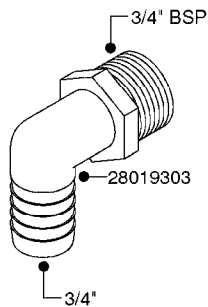

**L0040**

FITTINGS - NIPPLES & ELBOWS  
L0040-HIN, 01:01:16

Page 1

Date 12.08.2020 8:57

parts-n°	order qty	description
10530803	1	FITT.PO.SE 2.00X2.00 45 DEG.
320191	1	FITT.DK ELB 3/8' BSP 45 DEGREE
320482	1	FITT.DK ELB. 1/2" BSP 60 DEG.
320596	1	FITT.DK ELB 3/8'-1/2'BSP 45DEG
320607	1	FITT.DK HN 3/8M X 3/8F BSP LNG
320633	1	FITT.DK HN 3/8"M X 3/8"F BSP
321451	1	FITT.DK ELB.1-1/2 X1-1/4 80DEG
321532	1	FITT.DK REDUC 3/4' X 1/2' BSP
390233	1	FITT.DK REDUC 1-1/2" X 1" BSP