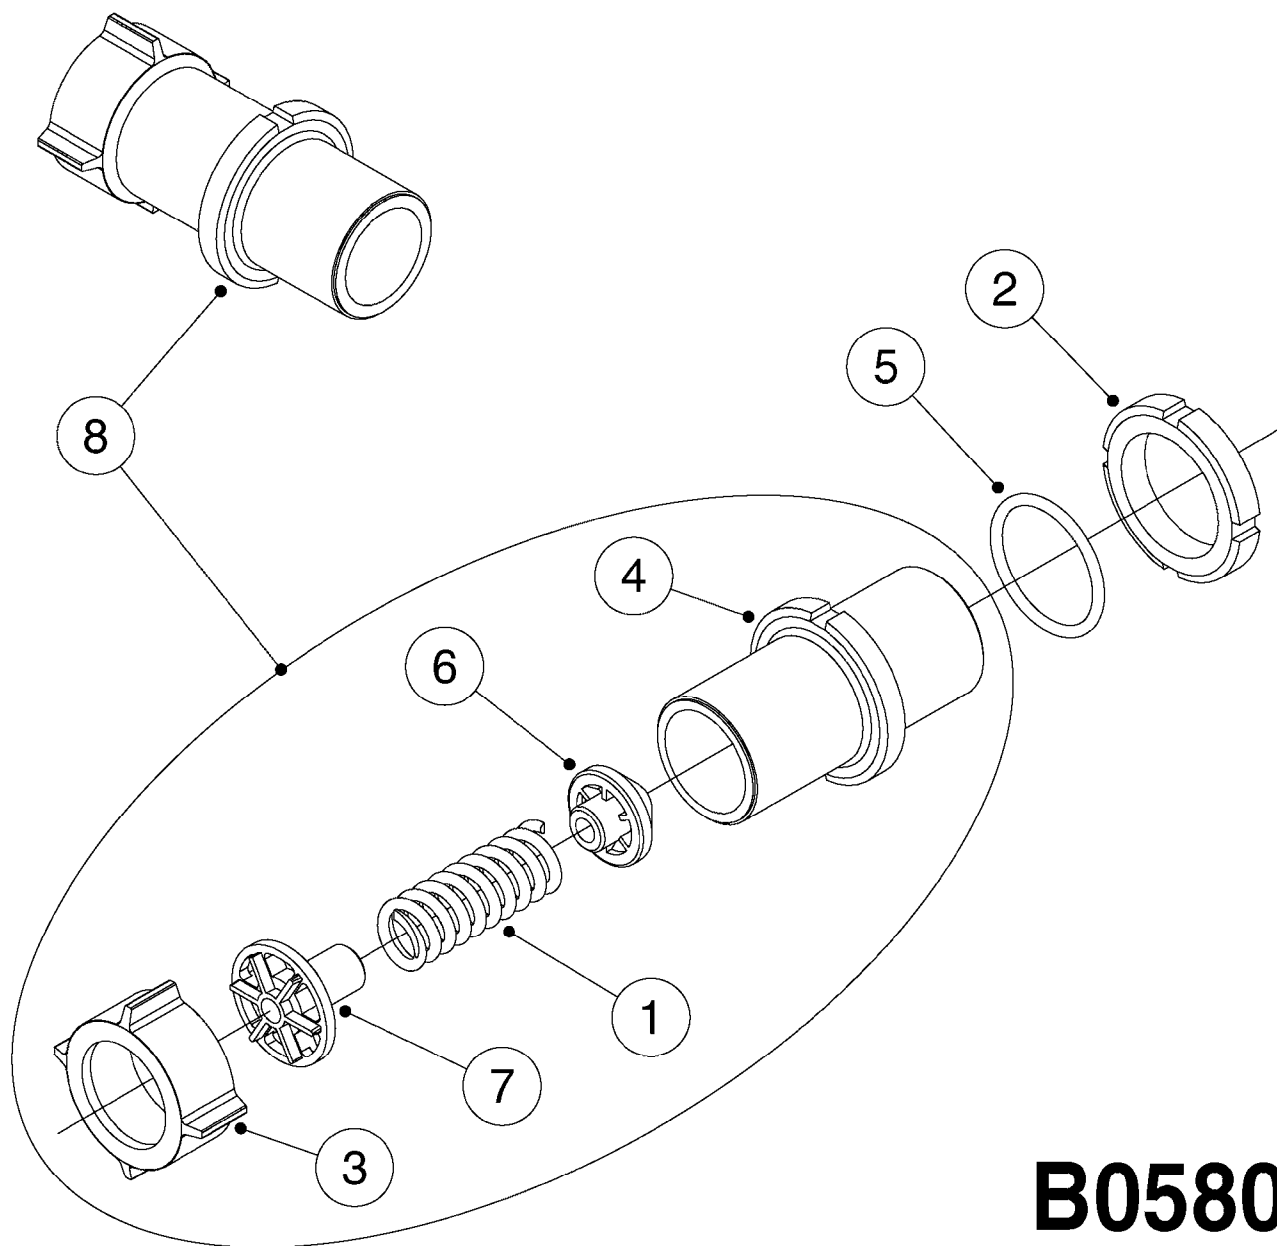

FOR S93 FITTINGS  
SEE PAGE L0110

**B0530**

MANIFOLD - S93 VALVE  
B0530-HIN, 28:01:19

Page 1  
Date 12.08.2020 8:56

parts-n°	order qty	description
145997	1	FITT.DK S-93 FORK
240936	1	O-RING D13.3X2.4 NITRIL
242047	1	O-RING 89.5 X 3.0 VITON
242316	1	O-RING D84.5X3.0 NITRIL
242451	1	O'RING D56.0 x 3.0 VITON
242475	1	O'RING D56.52x5.33 SH70-VITON
322327	1	HOUSING, VALVE, S93, 220 PSI
322328	1	END CAP F.VALVE S-93
322354	1	THRUST PLATE F.3-WAY VALVES-93
334578	1	HANDLE FOR VALVE 'OLD' STYLE
334579	1	SPINDLE F.3 WAY VALVE S-93
334587	1	FACE PLATE F.BALL VALVE BLACK
334594	1	PLUG F.VALVE HANDLE BLACK
334597	1	PLUG F.VALVE HANDLE YELLOW
334900	1	HANDLE F.3 WAY VALVE TALL '00
390543	1	SEAT F.BALL 3-WAY VALVE S-93
390544	1	BALL FOR S93 VALVE, 3 HOLES
391019	1	BALL F.2 WAY S93 SMART VALVE
440681	1	SCREW F. PLASTIC 4MM X 14LG SS
440685	1	SCREW F.PLASTIC 4X14 SS C-SUNK
440729	1	SCREW F. PLASTIC 4MM X40LG SS
480487	1	PIN M5X60 SLOTTED GALV
741447	1	REPAIR KIT F.S93 VALVE - VITON
741726	1	REPAIR KIT F.S93 VALVE VIT.'02
14010100	1	SPINDLE F.SMART VALVE S-93
28168400	1	HAIRPIN Ø5 S67/S93
72082300	1	VALVE 2 WAY MANUAL Ø50 S93
72082400	1	VALVE 2"-S93 3 WAY