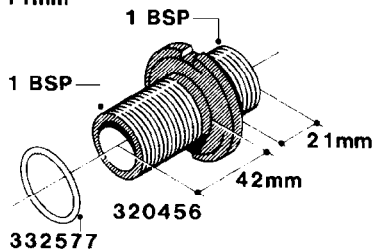

L0060

FITTINGS - BULKHEAD
L0060-HIN, 01:01:16

Page 1

Date 12.08.2020 8:57

parts-n°	order qty	description
141046	1	NUT 3/8" BSP
141341	1	NUT 1/4' BSP
240284	1	O-RING D82,5/75 X 3,5
320456	1	FITT.DK BULKHEAD 1"BSP DOUBLE
320467	1	FITT.DK BULKHEAD 1"BSP SINGLE
320471	1	FITT.DK NUT 1" BSP JAMB
320541	1	FITT.DK BULKHEAD 2-1/2'BSP SIN
320552	1	FITT.DK NUT 2-1/2' BSP JAMB
320644	1	FITT.DK ELB.3/4"HB X 1" BSP
320784	1	FITT.DK CAP 1-1/2" BSP
320795	1	FITT.DK NUT 1-1/2" BSP JAMB
320935	1	FITT.DK BULKHEAD 1/4' BSP SING
320946	1	FITT.DK BULKHEAD 3/8' BSP SING
321296	1	FITT.DK BULKHEAD 1/2" BSP SING
321307	1	FITT.DK NUT 1/2" BSP JAMB
321333	1	FITT.DK BULK 1-1/2" X 1"F BSP
330061	1	O-RING D16/D11X2,5
330072	1	O-RING D53.5/D45.5X4
330212	1	O-RING D19/D14X2.4 F.1/2"NUT
332577	1	O-RING D38/D30X4 F.1" PUR.
332592	1	O-RING D26/D20X3