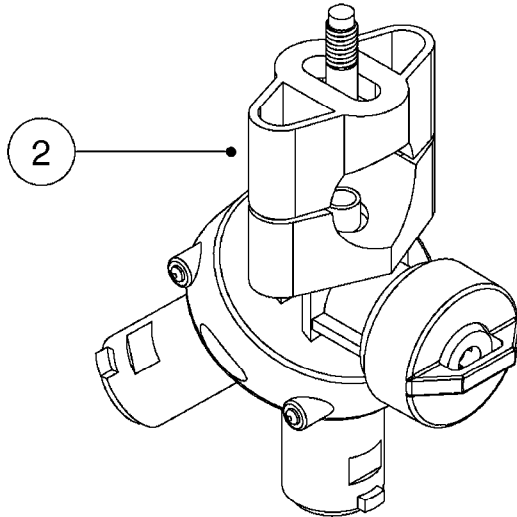

**SINGLE NOZZLE BODY**

**TRIPLET NOZZLE BODY**

**D1090**

\*=REFER TO HARDI NOZZLE CATALOG

NOZZLE BODIES-SNAP FIT  
D1090-HIN, 01:01:16

Page 1

Date 12.08.2020 8:57

parts-n°	order qty	description
143592	1	LOCK CLAMP FOR TRIPLET
241371	1	DIAPHRAGM F.NO-DRIP,VULC
241990	1	O-RING D9.3 X 2.4 VITON
242594	1	O-RING D14 X 1.78 SCH.70-EPDM
242598	1	O-RING D7.0 X 2.5 NITRIL
320187	1	FITT.DK CAP 3/8" BSP BLACK
320283	1	FITT.DK NUT 3/4"BSP
321462	1	CAP F.NO-DRIP ASSY.
322068	1	SNAP-FIT ADAPTER THREAD. HARDI
322114	1	NUT PLASTIC F.NOZZ.H
322116	1	BOLT PLASTIC F.NOZZ.H.
322258	1	HOUSING F.TRIPLET
322260	1	NOZZLE HOLDER LOWER PART
333012	1	NOZZLE HOLD. UPPER PART
334082	1	SNAP-FIT NOZZ.HOLD.CONE BLACK
334102	1	BLANK F.NOZZLE
334172	1	SNAP-FIT NOZZ.HOLD.CONE GREEN
334173	1	SNAP-FIT NOZZ.HOLD.CONE ORANGE
334220	1	YOKE, UPPER NOZZLE BODY
334371	1	SNAP-FIT NOZZLE HOLDER YELLOW
334373	1	SNAP-FIT NOZZLE HOLDER RED
334377	1	SNAP-FIT NOZZLE HOLDER BLUE
334926	1	SNAP-FIT TURN PLATE F TRIPLET
390639	1	O-RING F.NOZZLE FILTER
440665	1	SCREW M4.2X16 STAINLESS
716236	1	FITT.DK HB 1/2" ASSY. F. 3/4"
716413	1	FITT.DK PLUG ASSY. F.NOZ TUBE
724621	1	FITT.DK HB 3/4"ASSY F.3/4" NUT
725042	1	SCREEN 80 MESH W.GASKET, RED
725043	1	SCREEN 50 MESH W.GASKET,BLUE
725044	1	SCREEN 100 MESH W.GASKET,YELLO
725078	1	SNAP-FIT TRIPLET W/O NOZZ HOLD
725079	1	NOZZLE ASSY.SING.SNAP-FIT GREN
729645	1	NON-DRIP SPRING ASSY.GREEN 10