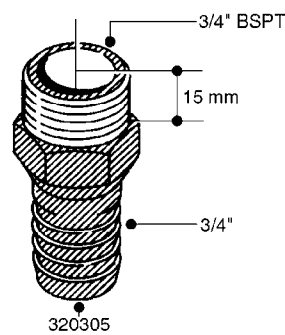

FITTINGS - HEXAGON NIPPLES  
L0030-HIN, 01:01:16

Page 0  
Date 12.08.2020 8:57

**L0030**

FITTINGS - HEXAGON NIPPLES  
L0030-HIN, 01:01:16

Page 1  
Date 12.08.2020 8:57

parts-n°	order qty	description
10015303	1	FITT.PO.HN 1.00X1.00 M1000
10425003	1	FITT.PO.HN 1.25X1.00 MCPHEE
320132	1	FITT.DK HN 1" BSP
320176	1	FITT.DK HN 3/8"X1/2" BSP
320445	1	FITT.DK HN 1/4"X3/8" BSP
320655	1	FITT.DK HN 1/2"-1/2" BSP
320692	1	FITT.DK HN 3/8'BSPX1/4'NPT
320703	1	FITT.DK HN 3/8BSP X1/2 &1/4NPT
320725	1	FITT.DK NIPPLE 3/8"-3/8" BSP
320902	1	FITT.DK HN 3/8'X 1/4' BSP
390232	1	FITT.DK HN 1-1/2' X 1-1/4' BSP
390276	1	FITT.DK HN 1'BSP

**L0040**

FITTINGS - NIPPLES & ELBOWS  
L0040-HIN, 01:01:16

Page 1

Date 12.08.2020 8:57

parts-n°	order qty	description
10530803	1	FITT.PO.SE 2.00X2.00 45 DEG.
320191	1	FITT.DK ELB 3/8' BSP 45 DEGREE
320482	1	FITT.DK ELB. 1/2" BSP 60 DEG.
320596	1	FITT.DK ELB 3/8'-1/2'BSP 45DEG
320607	1	FITT.DK HN 3/8M X 3/8F BSP LNG
320633	1	FITT.DK HN 3/8"M X 3/8"F BSP
321451	1	FITT.DK ELB.1-1/2 X1-1/4 80DEG
321532	1	FITT.DK REDUC 3/4' X 1/2' BSP
390233	1	FITT.DK REDUC 1-1/2" X 1" BSP