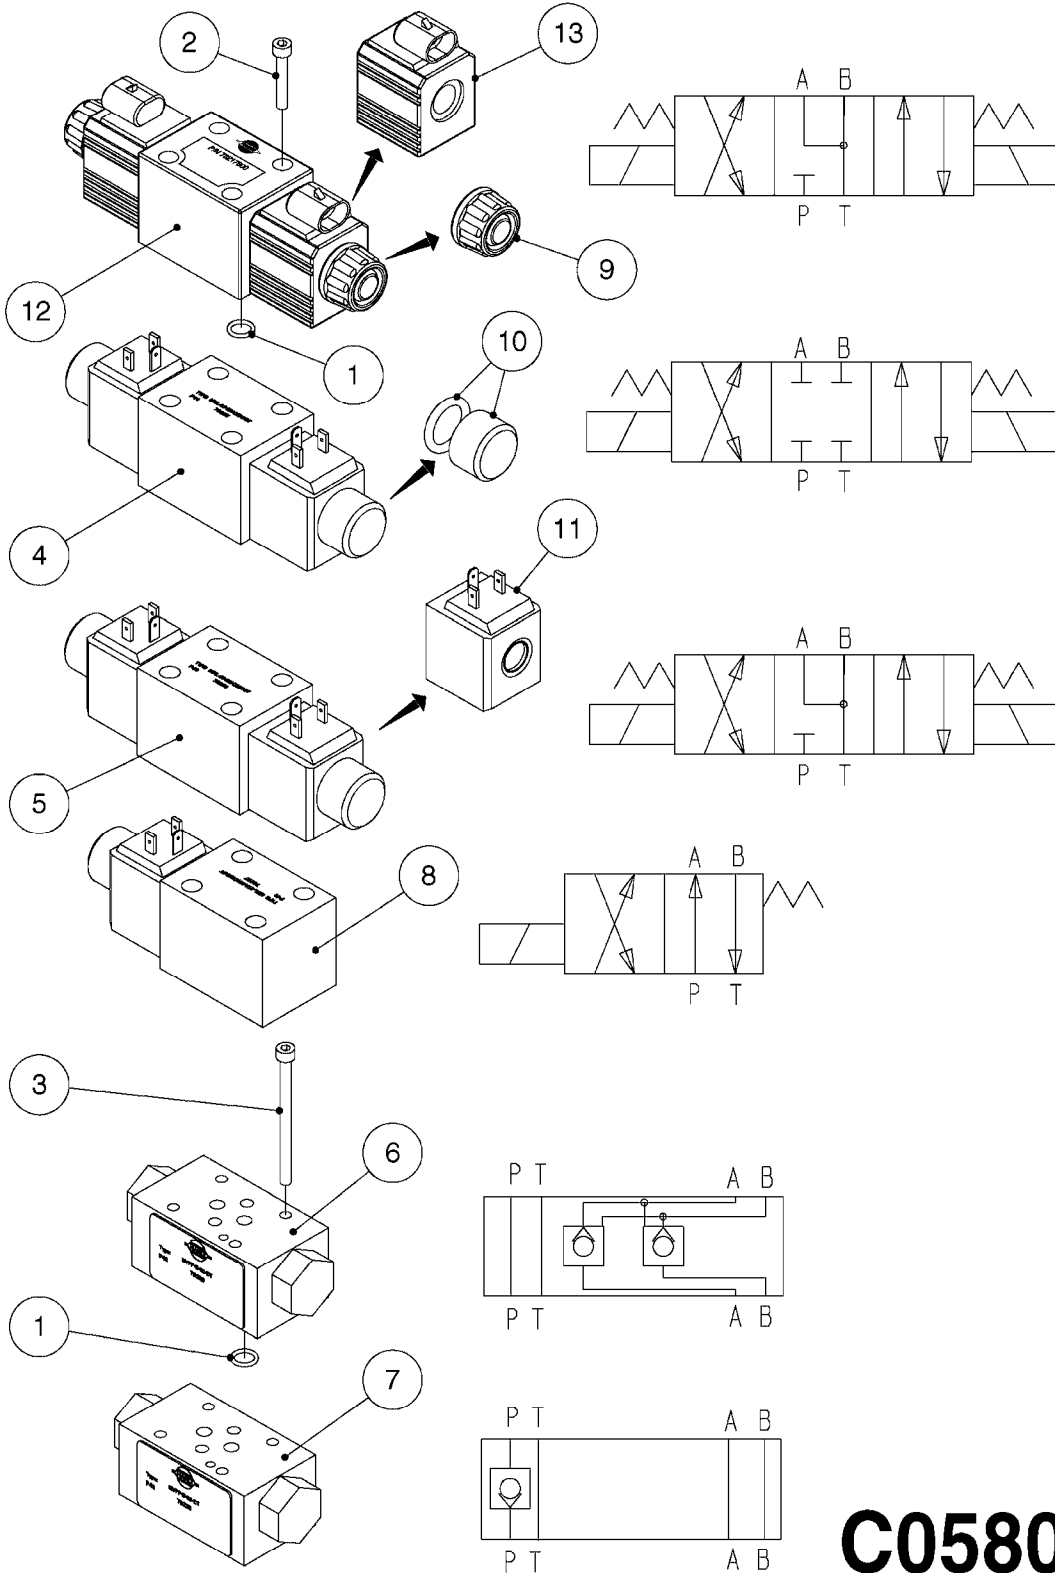

CETOP VALVES
C0580-HIN, 01:01:16

CETOP VALVES
C0580-HIN, 01:01:16

Page 1

Date 12.08.2020 8:57

Pos.	parts-n°	order qty	description
1	242102	1	O-RING Ø9.25X1.78 NITRIL 90SH
2	450964	1	SCREW M5X30 F.CYLINDER
3	450965	1	SCREW ROUND M5X70
4	782115	1	HY SOLENOID VALVE DH HYD
5	782116	1	HY SOLENOID VALVE MD1L-S3/10N-D12K1/P
6	782118	1	LOCK VALVE MVPP-D
7	782146	1	HYD. CHECK VALVE 1 WAY
8	782829	1	SOLENOID MD1L-TA/10N-D12K1/DT
9	28123700	1	CAP F.SOLENOID - MD1L
10	74187700	1	CAP + O-RING F.CETOP - MD1L
11	78216000	1	SOLENOID F.CETOP VALVE - MD1L
12	78217800	1	MAGNET VLV.MD1L-S3/10N-D12K8DT
13	78218200	1	SOLENOID W/AMP F.MD1L