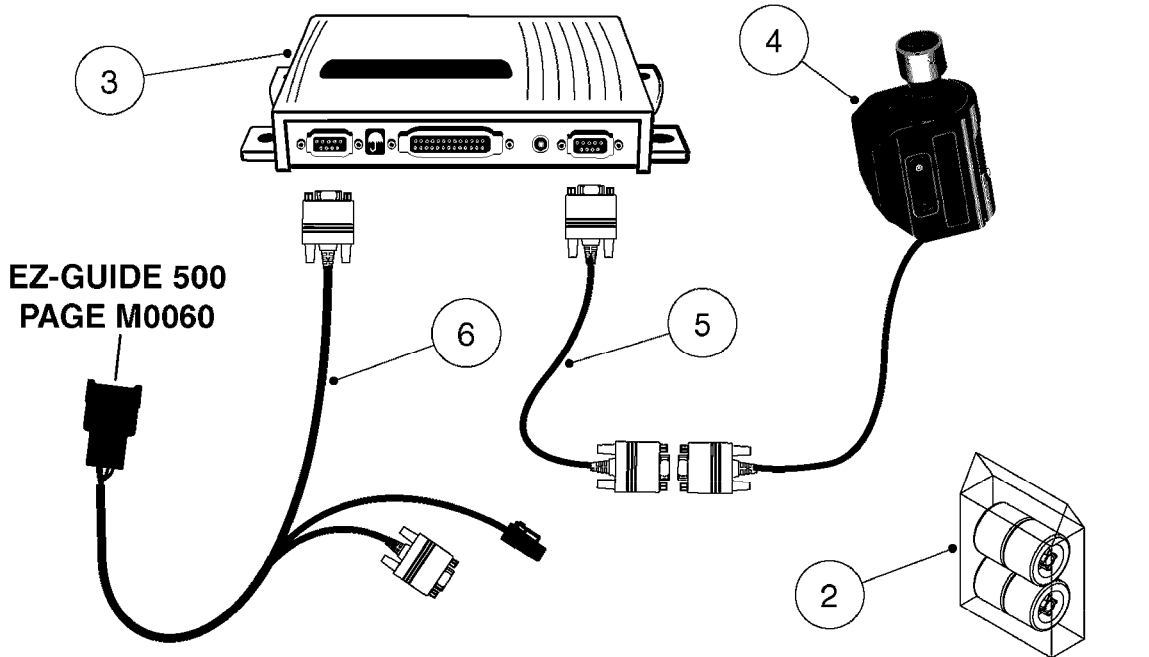

EZ-STEER 500  
PAGE M0070

COMPLETE ASSEMBLY 13

COMPLETE ASSEMBLIES  
WHOLEGOODS ITEMS

**M0060**

EZ-GUIDE 500 LIGHTBAR  
M0060-HIN, 01:01:16

Page 1

Date 12.08.2020 8:57

Pos.	parts-n°	order qty	description
1	26007603	1	CABLE, ANTENNA, EZGUIDEPLUS
2	26012203	1	EZ-STEER/GUIDE 500 ADAPT.CABLE
3	26015303	1	REMOTE KEYPAD EZGUIDE 500/250
3	28048403	1	DECAL - REMOTE OVERLAY 500/250
4	26015403	1	EZ-GUIDE 500 CABLE POWER/CAN90
5	26015503	1	EZ-GUIDE 500 Z PLUS ANTENNA
5	26015603	1	ANTENNA AG15 L1,EZ GDE 500/250
6	26015703	1	EZ-GUIDE 500 DGPS DISPLAY
6	26015803	1	EZ-GUIDE 500 OMNISTAR DISPLAY
7	26016103	1	EZ-GUIDE 500 CABLE UNTERM.FUSE
8	26016203	1	EZ-GUIDE 500 POWER CONN.CABLE
9	28048203	1	EZ-GUIDE 500 MOUNT F.AG15 ANT.
10	28048303	1	EZ-GUIDE 250/500 RAM MNT.1.5"
11	29003803	1	EZ-GUIDE 500 CD,GET.STARTED V1
12	67215403	1	EZ-GUIDE 500 QUICK REF.CARD V1
13	84208303	1	EZ GUIDE 500 LIGHTBAR (DGPS)
13	84208403	1	EZ GUIDE 500 LIGHTBAR (XP/HP)
13	84208503	1	EZ GUIDE 500 LIGHTBAR (RTK)