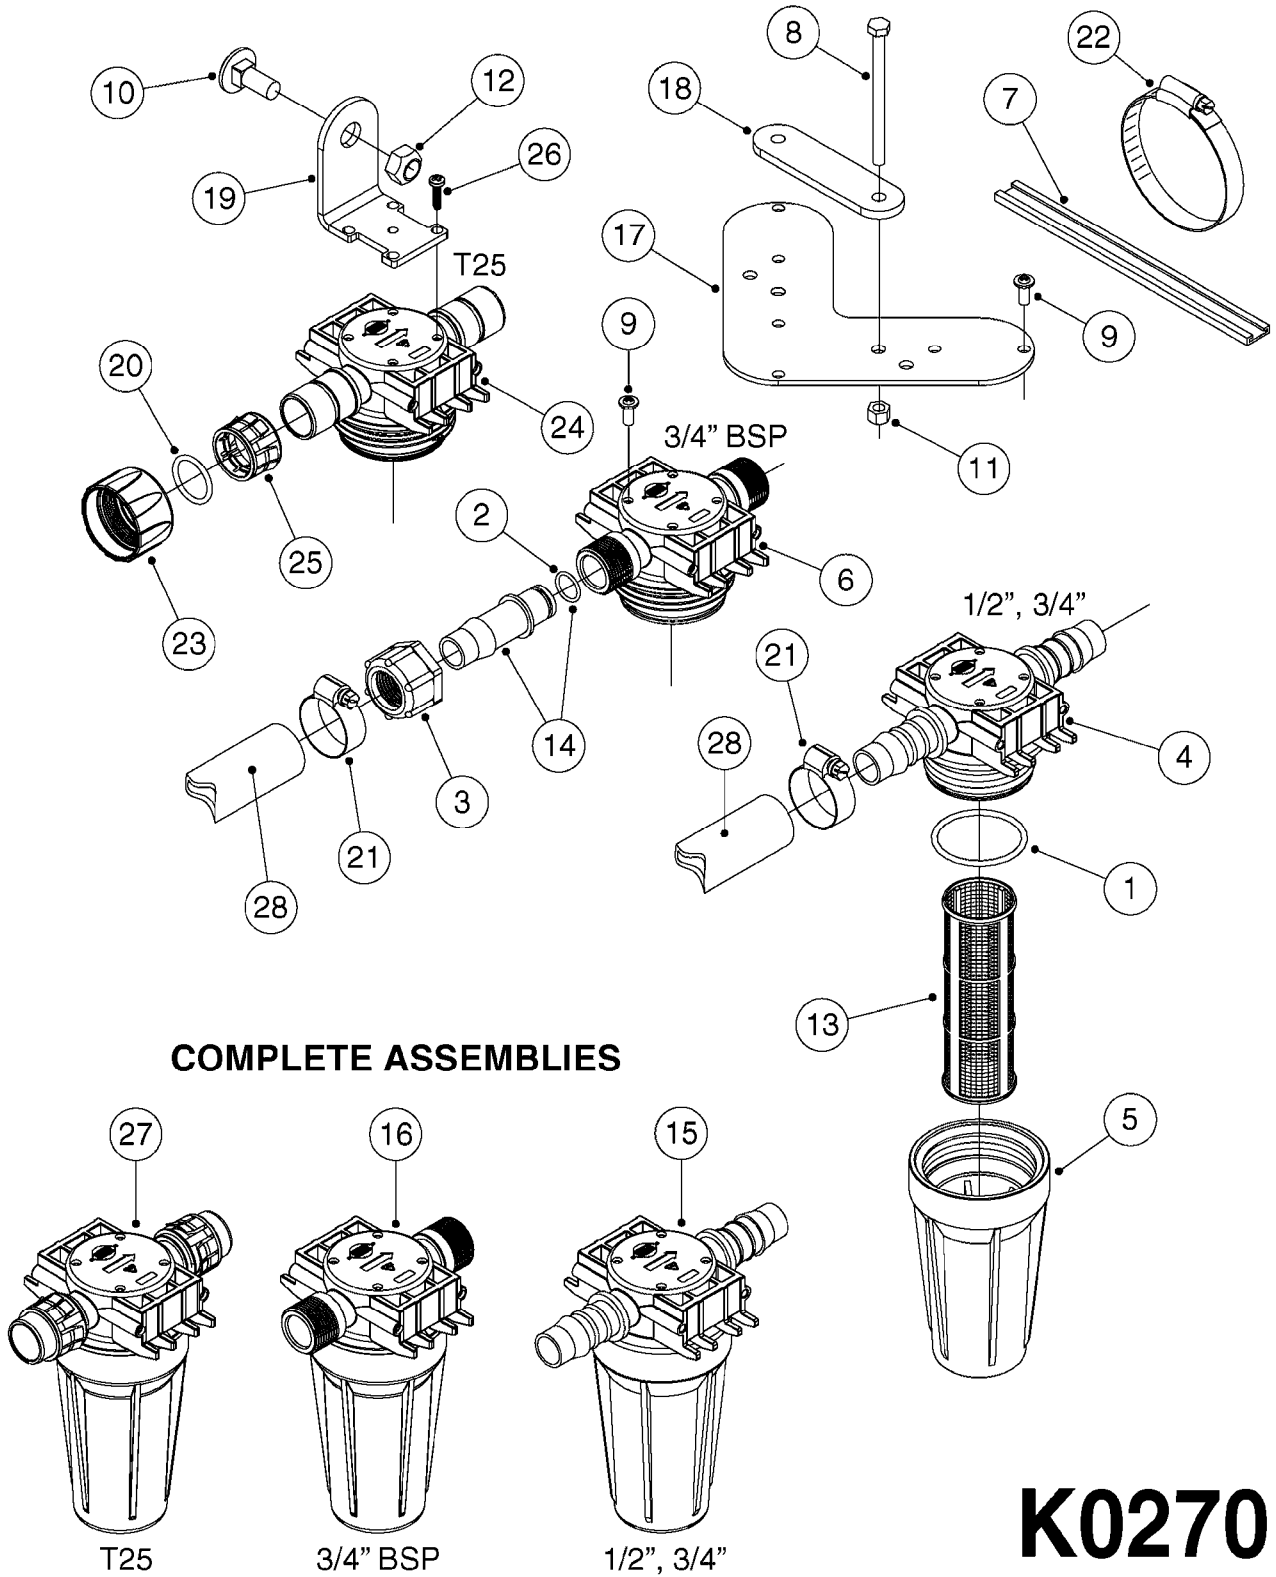

Page 1

Date 12.08.2020 8:57

Pos.	parts-n°	order qty	description
1	145994	1	FITT.DK S-40 FORK
2	145995	1	FITT.DK S-53 FORK
3	240177	1	O-RING D16.1/11.3 X 2.4
4	242354	1	O-RING D32.2X3.0 VITON
5	242355	1	O-RING D19.2X3.0 VITON F.S-40
6	242594	1	O-RING D14 X 1.78 SCH.70-EPDM
7	261539	1	SPADE F.ELEC CONNec BLUE INSUL
8	262104	1	VALVE, SOLENOID, S53/S40
9	320084	1	FITT.DK NUT 1/2" BSP
10	320187	1	FITT.DK CAP 3/8" BSP BLACK
11	320283	1	FITT.DK NUT 3/4"BSP
12	320596	1	FITT.DK ELB 3/8'-1/2'BSP 45DEG
13	321307	1	FITT.DK NUT 1/2" BSP JAMB
14	321742	1	FITT.DK BULKHEAD 1/2' BSP
15	322103	1	FITT.DK S-53 BULKHEAD
16	322352	1	FITT.DK S-53 TEE
17	330212	1	O-RING D19/D14X2.4 F.1/2"NUT
18	330687	1	FITT.DK HB 1/2" F. 1/2" NUT
19	334965	1	COVER FOR S53 SOLENOID VALVE
20	370366	1	OFF-CENTER FLAT SPRAY NOZZLE, 1850 - G150
21	410185	1	BOLT HEX 8.8 DEL M6X16
22	460261	1	NUT HEX M6X1.00 LOCK DIN985 A2 SS
23	471125	1	WASHER M6U 6.4X14X1.2,A2 SS
24	614366	1	FILTER 50 MESH F.NOZZLE BLUE
24	614367	1	FILTER 80 MESH F.NOZZLE RED
24	614368	1	FILTER 100 MESH F.NOZZLE YEL.
25	720856	1	FITT.DK 1/2'BSP ASSY.F.3/4'NUT
26	726558	1	FITT.DK S53 STR. 3/4" W.ORING
27	726567	1	FITT.DK S-40 ELB.1/2" W.O-RING
28	726694	1	PLUG,S53,1/2"FBSP THD W.ORING
29	729610	1	NOZZLE ASSY. NON DRIP 3/8 THRD
30	750722	1	REPAIR KIT FOR 3S SC CONTROL
31	983087	1	ELEC. CABLE 2 WIRE X 0.75MM
32	16180100	1	PLATE, END ROW NOZZLE
33	28025203	1	TIE STRAP L=23" x W=1/2"
34	28029803	1	CLAMP HOSE GEAR P1/2" 6708
35	28029903	1	CLAMP HOSE GEAR P3/4"-S1" 6712
36	92702103	1	HOSE R X1/2" X300PSI WP X0012"