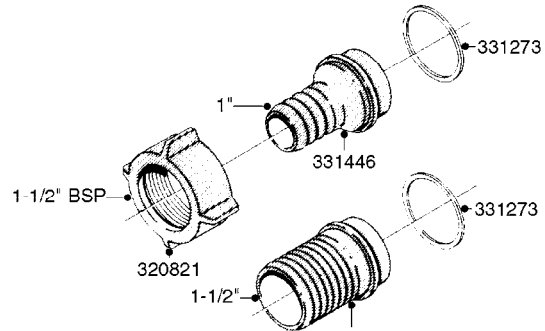

**L0010**

parts-n°	order qty	description
240085	1	O-RING D13,1/8,3X02,4 NITRIL
241441	1	O-RING D29.3X3
242594	1	O-RING D14 X 1.78 SCH.70-EPDM
320084	1	FITT.DK NUT 1/2" BSP
320095	1	FITT.DK NUT 1" BSP
320117	1	FITT.DK CONN.1/2"BSP F. 1" CAP
320187	1	FITT.DK CAP 3/8" BSP BLACK
320283	1	FITT.DK NUT 3/4"BSP
320821	1	FITT.DK NUT 1-1/2" BSP
321495	1	FITT.DK REDUC 1/4'BSP F.3/4'NT
321576	1	FITT.DK CONN 1/2"BSP F.3/4"NUT
330013	1	O-RING 2.5 X 10 PUR
330212	1	O-RING D19/D14X2.4 F.1/2"NUT
330326	1	O-RING D30/D24X2 F.1"NUT
330341	1	FITT.DK HB 1" F. 1" NUT
330595	1	O-RING D24.6/D20X2.1 -3/4"
330665	1	FITT.DK HB 3/4"F.1" NUT
330676	1	FITT.DK HB 3/8" F. 1/2" NUT
330687	1	FITT.DK HB 1/2" F. 1/2" NUT
330691	1	FITT.DK HB 3/4'F.3/4' NUT
330783	1	FITT.DK HB 3/8"F.3/8" NUT
331262	1	FITT.DK HB 1-1/2" F. 1-1/2"NUT
331273	1	O-RING D44/D38X2 F.1-1/2"
331446	1	FITT.DK HB 1" F.1-1/2" NUT
331807	1	FITT.DK HB 5/16" F.3/8" NUT
332286	1	FITT.DK HB 1/2" F. 3/4" NUT
332905	1	FITT.DK HB 1/2" F. 3/4" CAP
332927	1	FITT.DK PLUG F. NOZZLE TUBE
333292	1	FITT.DK HB 1"O'RING F.1-1/2"
333664	1	FITT.DK HB 5/16' F. 1/2' NUT
334044	1	FITT.DK HB 3/4' F. 3/4' CAP
334059	1	FITT.DK EL 1" 110 DEG.F.1-1/2"
334123	1	FITT.DK HB 1-1/4"O-RNG F.1-1/2"
334150	1	FITT.DK HB 1-1/4" 110 F.1-1/2"
390542	1	PLUG WASHER FOR 3/4'CAP NUT
716236	1	FITT.DK HB 1/2" ASSY. F. 3/4"
716413	1	FITT.DK PLUG ASSY. F.NOZ TUBE
717426	1	FITT.DK REDUC 1/4"BSP F.3/4"N
720856	1	FITT.DK 1/2'BSP ASSY.F.3/4'NUT
724621	1	FITT.DK HB 3/4"ASSY F.3/4" NUT