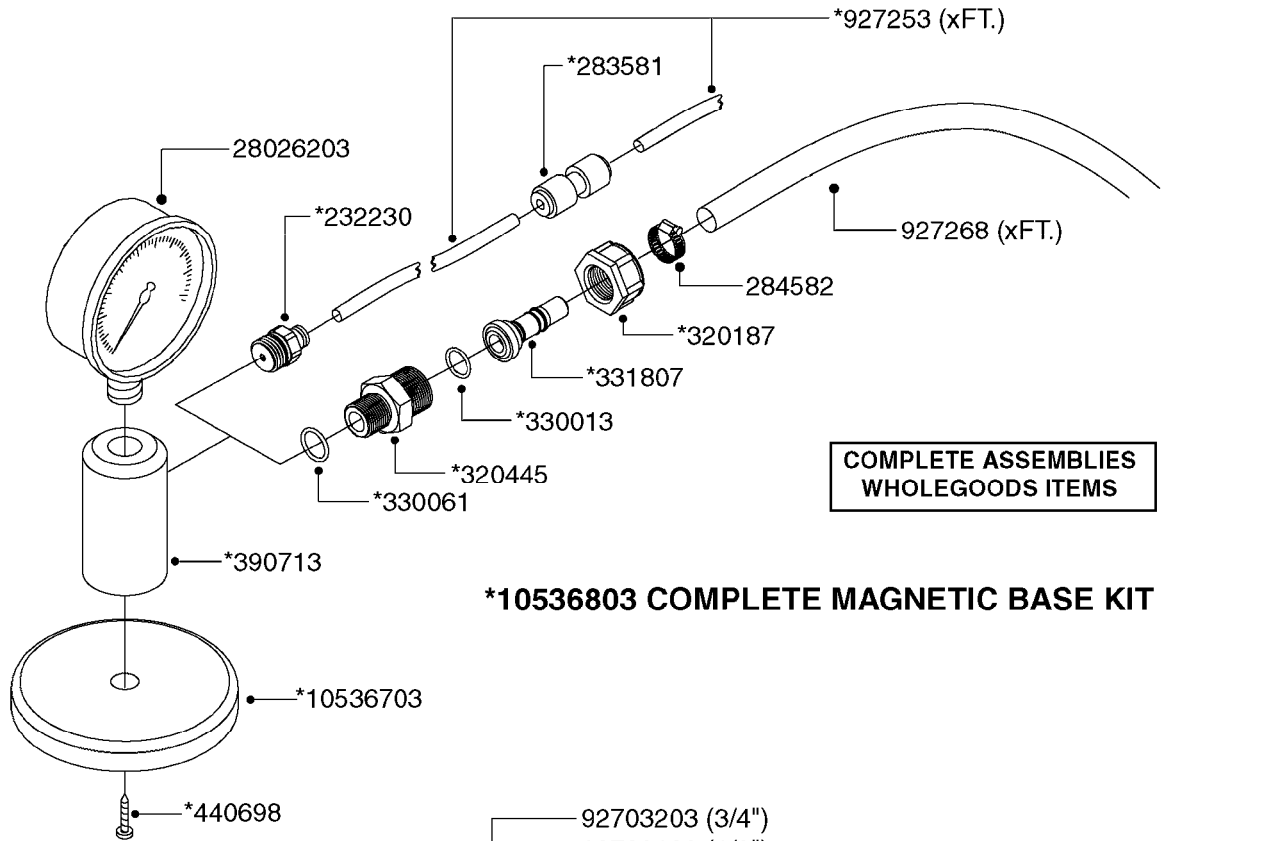

QUICKFILL SYSTEM - S93  
K0620-HIN, 29:05:19

Page 1  
Date 12.08.2020 8:57

parts-n°	order qty	description
145997	1	FITT.DK S-93 FORK
242092	1	O-RING D69.5X3
322105	1	FITT.DK S-93 BULKHEAD DOUBLE
322109	1	FITT.DK S-93 BULKHEAD NUT
334262	1	GASKET F.S-93 BULKHEAD
390691	1	FITT.DK S-93 STR.2"PVC DRILLED
390721	1	FITT.DK S-93 PLUG W/2" NPT THRE
726580	1	FITT. S93 PLUG W/O-RING
727225	1	FITT.DK S-93 ELB.2'PVC W/ORING
727227	1	FITT.DK S-93 STR.2" W/ORING
10531003	1	CAP F.MALE QUICK COUPLER 2"
10533303	1	DECAL CAUTION-LEAK Q.FILL ENG
10604903	1	QUICK COUPLER MALE 2' 90DEG
24001203	1	RBR LANYARD 11" F.QCK FILL CAP
28030203	1	CLAMP HOSE T-BOLT S2" 235-67
72082400	1	VALVE 2"-S93 3 WAY
92702703	1	HOSE PVC SUCT GRAY 2"
97816300	1	DECAL MANIFOLD QUICK-FILL