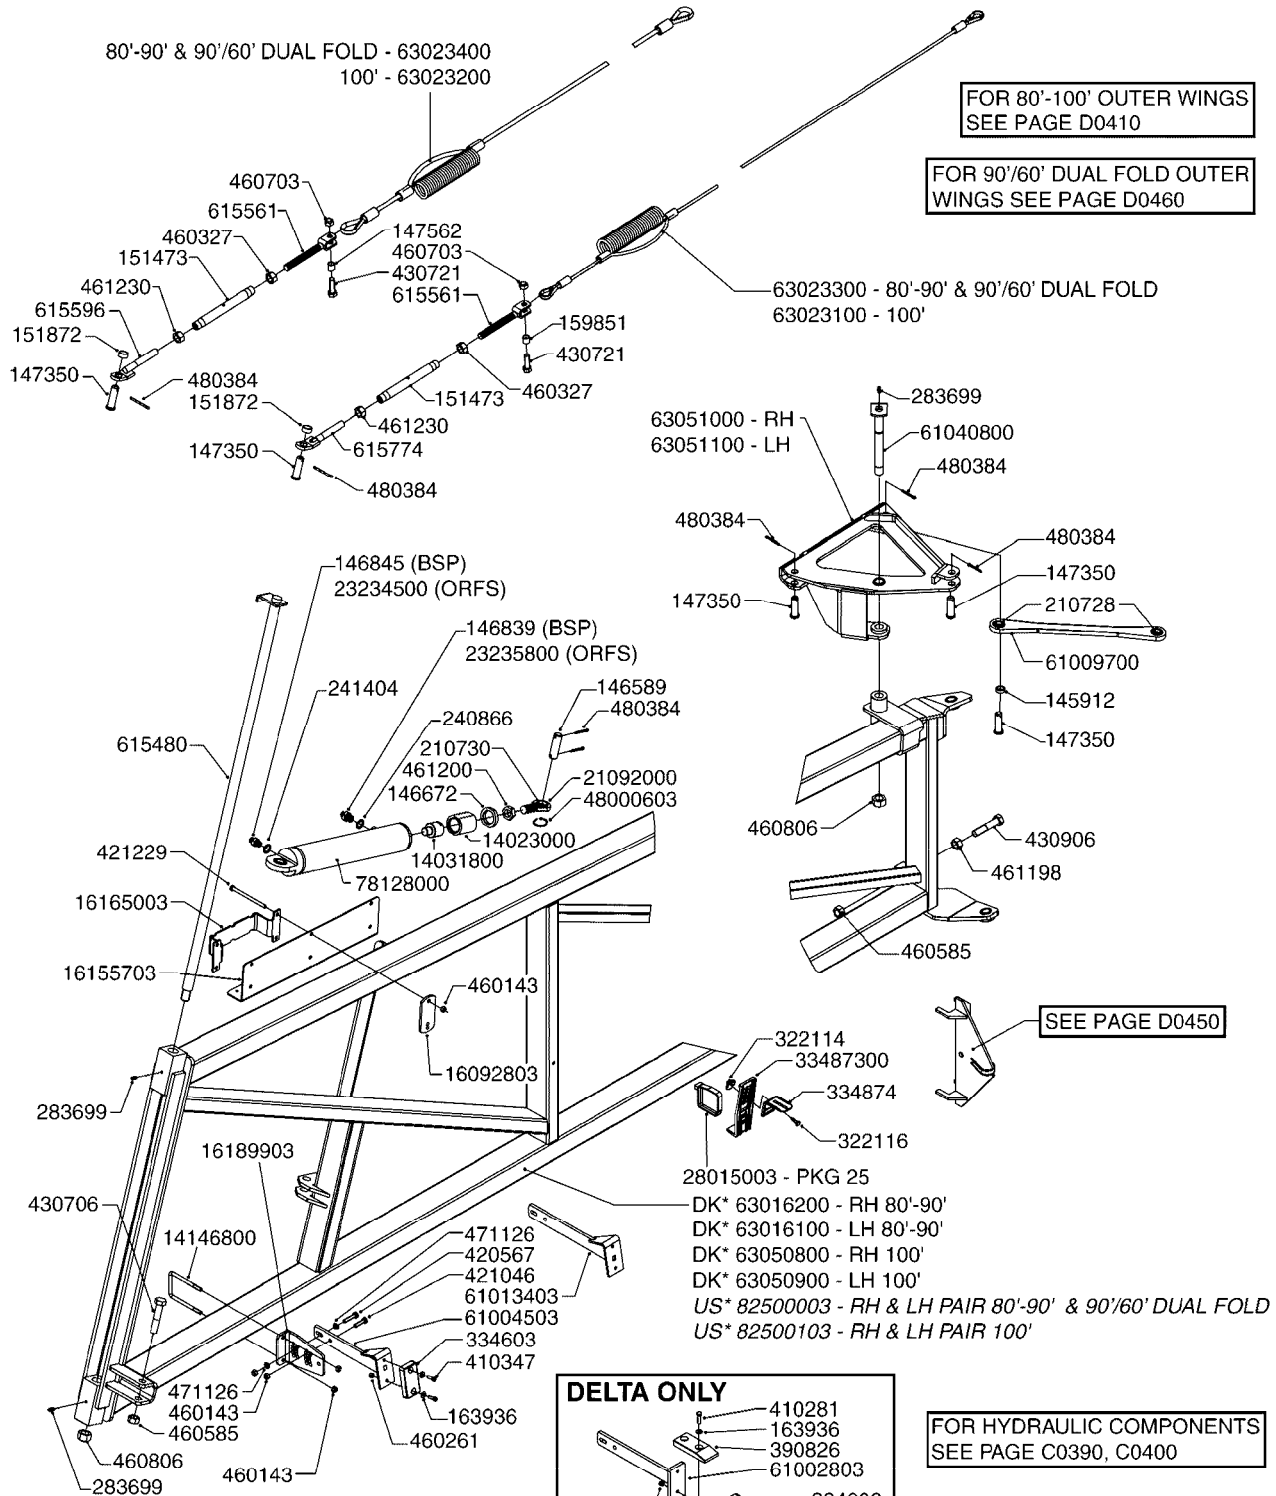

# D0390

BOOM SPC PARAL.CTR.80-100' DK  
D0390-HIN, 26:09:19

Page 1  
Date 12.08.2020 8:57

parts-n°	order qty	description
146450	1	PIN D19.8 X 75 WITH 2 X D5
146738	1	PIN FOR CENTER CABLE EAGLE
147099	1	CLEVIS F.TILT ARM
147100	1	ROD F.TILT 80/90'
147350	1	PIN D16.8 L60MM
160640	1	U CHANNEL 80/90'
160677	1	NOZZLE TRACK 80/90'
172729	1	BRACKET F.NOZ.TRACK 80/90'
210835	1	BUSHING D28/25 L=25
242458	1	BUSHING RUBBER DAMPER SPC EAG.
281912	1	SHACKLE M-10
283699	1	GREASE NIPPLE M6X1
284081	1	SHOCK ABSORBER 150 1121
284645	1	PLUG 60x60x2
334135	1	SLIDE SHOE 140X45X15
334561	1	PLUG 50x50x2 F.SQ.TUBE
390465	1	JOINER BLOCK TRAPEEZE EAGLE
410185	1	BOLT HEX 8.8 DEL M6X16
410281	1	BOLT HEX 8.8 DEL M6X25 DIN933 A2
420567	1	BOLT HEX 8.8 DEL M8X30 FT
430323	1	BOLT HEX 8.8 DEL M12X60
430684	1	BOLT HEX 8.8 DEL M16X30 FT
430846	1	BOLT HEX 8.8 DEL M12X80
430884	1	BOLT HEX 8.8 DEL M16X160
430910	1	BOLT HEX 8.8 DEL M20X110
430935	1	BOLT HM16-130/44 8.8 DAC DIN931
440708	1	SCREW M5.5X16 SELF TAPPING SS
460261	1	NUT HEX M6X1.00 LOCK DIN985 A2 SS
460423	1	NUT HEX M10X1.50 LOCK DIN985A2 SS
460585	1	LOCKING NUT M16 DIN985 A2 SS
460703	1	NUT HEX M12X1.75 LOCK DIN985A2 SS
460806	1	NUT HEX M20X2.50 LOCK DIN985A2 SS
461249	1	NUT M22X1.5 DIN439B
471127	1	WASHER, M12, Ø24/13X24X2.5 SS
480384	1	PIN COTTER 3/16 x 1-1/2"
615213	1	PIN D22 X 70 LUBED F.EAGLE
615477	1	PIN F.HINGE 80/90'
615497	1	PIN D22 X 159 LUBED F.EAGLE
615654	1	PIN D25 X 123 F. PARALIFT
615662	1	SAFETY BAR F. TILT 80-90'
636012	1	CABLE,CENTER 80/90 7mm X 870mm
637461	1	CABLE CENTER 80/90' 7mm x935mm
16056900	1	PLATE SPC EAGLE 80-100
16169403	1	CENTER TRACK, SPC, 75-90' T25
22000403	1	SPRING SPC 100' CENTER SECTION
22000603	1	SPRING, COIL, SPC 80-90', RED
24262900	1	RUBBER STOP D50X40 M10X33
61010100	1	TRAPEZE ARM SPC 80-100
61010200	1	SPRING CAP SPC 80-100
63010700	1	LIFT FRAME SPC EAG 80-100
63021600	1	SUSPENSION ARM SPC 80-100
63021800	1	SUSPENSION ARM SPC 80-100
63051300	1	HINGE 80'-100' RH / SPC 05
63051400	1	HINGE 80'-100' LH / SPC 05
63051500	1	CENTER FRAME SPC 05