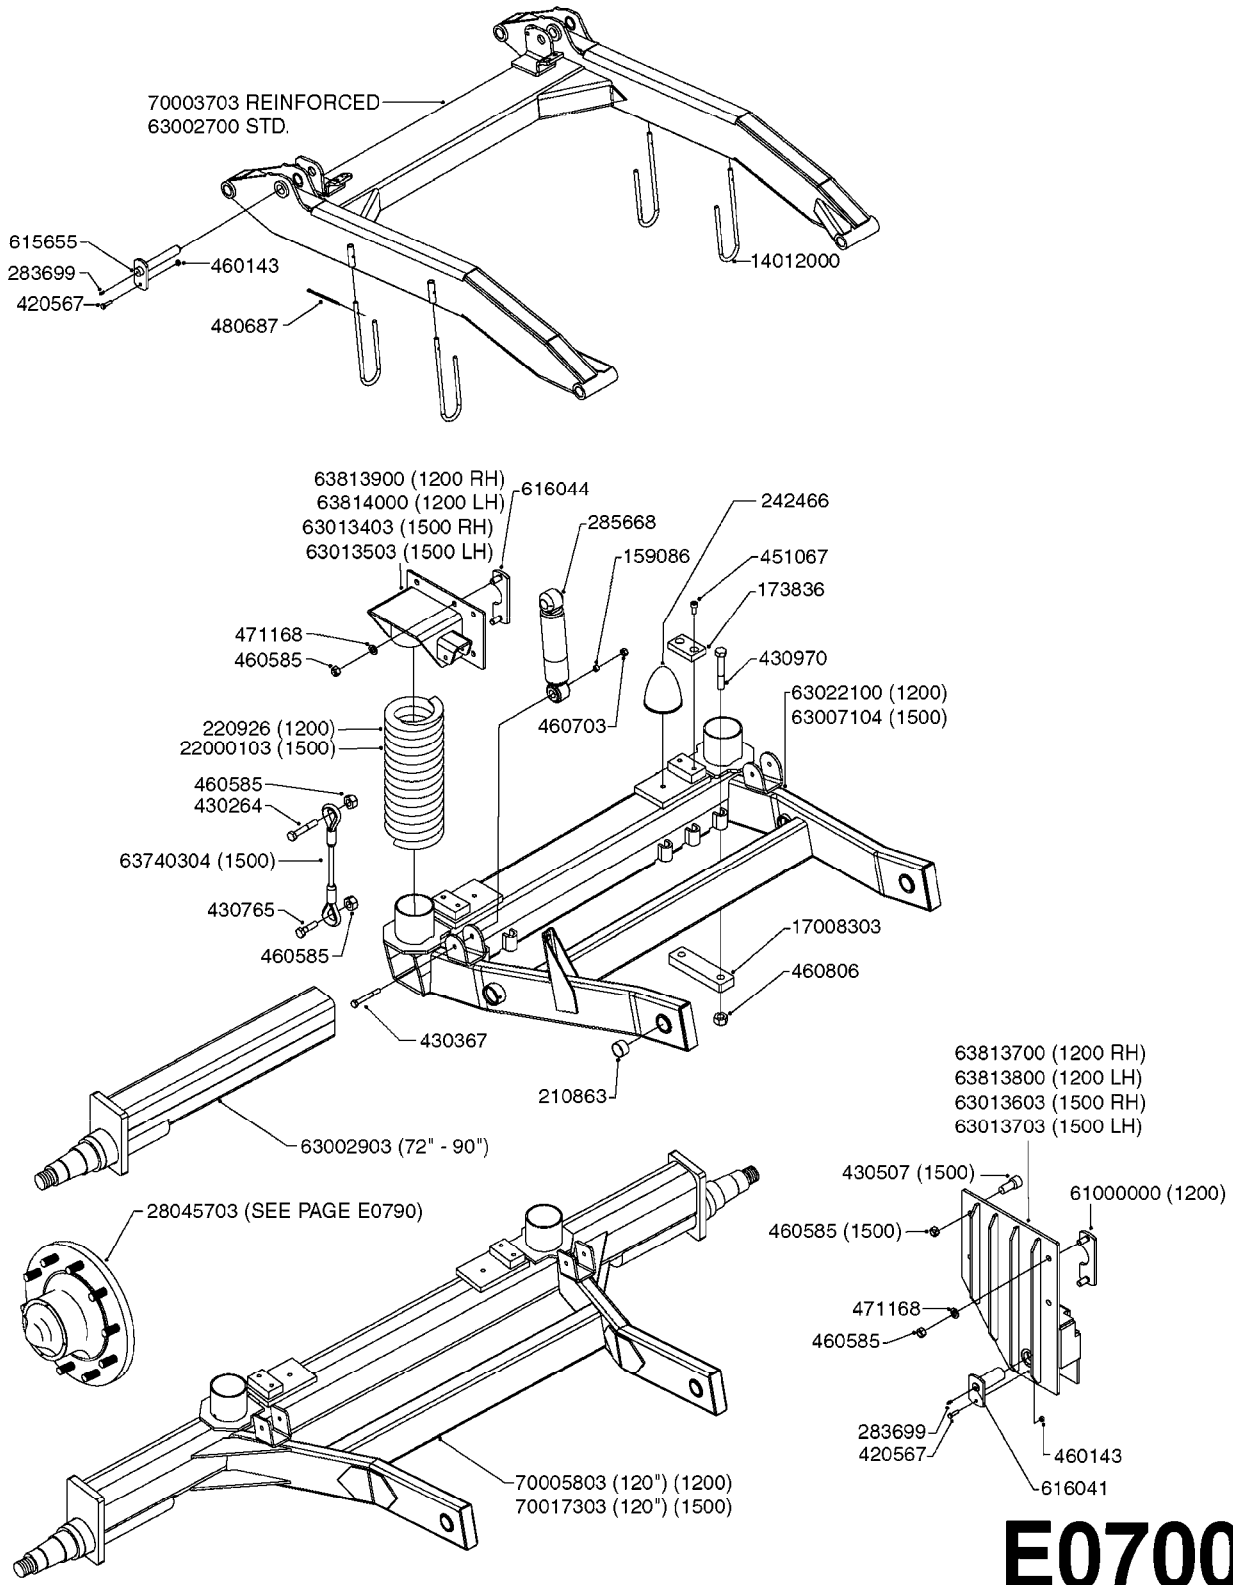

E0700

COMMANDER SUSPENDED AXLE
E0700-HIN, 01:01:16

Page 1
Date 12.08.2020 8:57

parts-n°	order qty	description
159086	1	BUSHING D16.0/13.0 L=10MM
173836	1	FL.ST. 60X20 L= 100/2XD13
210863	1	BUSHING DU FLNG. D40/44 L=26
220926	1	SPRING D174.0/28 L=675
242466	1	BUMP STOP F. CM SUSPENSION
283699	1	GREASE NIPPLE M6X1
285668	1	SHOCK ABSORBER L=300/465
420567	1	BOLT HEX 8.8 DEL M8X30 FT
430264	1	BOLT HEX 8.8 DEL M16X100
430367	1	BOLT HEX 8.8 DEL M12X100 DIN931
430507	1	BOLT HEX 8.8 DEL M16X45 FT
430765	1	BOLT HEX 8.8 DEL M16X55
430970	1	BOLT HEX M20X120 DIN931- DEL
451067	1	BOLT ALLEN M12X25 DIN912 SS
460143	1	LOCK NUT M8 SST A2 DIN985
460585	1	LOCKING NUT M16 DIN985 A2 SS
460703	1	NUT HEX M12X1.75 LOCK DIN985A2 SS
460806	1	NUT HEX M20X2.50 LOCK DIN985A2 SS
471168	1	PAIR OF WASHERS NL16 17X25,4x3,4
480687	1	PIN M4X36 SPLIT
615655	1	PIN D25 X 156 F. PARALIFT
616041	1	PIN D40 L = 95
616044	1	FASTENER PLATE/2xM16X1.5 L=45
14012000	1	HOOK FOR HOSES PARALIFT
17008303	1	AXLE SUPPORT CM1500 SUSP.
22000103	1	SPRING CM1500 SUS. ID118/OD178
28045703	1	HUB ASSY 10-13.19-11.02 25000#
61000000	1	FASTENER PLATE/2xM16-1.5 L=50
63002700	1	PARALIFT BENT WELDMENT PAINTED
63002903	1	AXLE INSERT,72"-90"SUS CM 1200
63007104	1	AXLE W/M CM1500 76-90" ADJ.
63013403	1	SPRING CARRIER SUS R.H. CM1500
63013503	1	SPRING CARRIER SUS L.H. CM1500
63013603	1	SWING ARM MT. BKT. R.H. CM1500
63013703	1	SWING ARM MT. BKT. L.H. CM1500
63022100	1	SWINGARM CM3
63740304	1	WIRE D10 X 276
63813700	1	SWINGARM BRACKET RIGHT CM3
63813800	1	SWINGARM BRACKET LEFT CM3
63813900	1	SUSPENSION MOUNTPLATE CM RH
63814000	1	SUSPENSION MOUNTPLATE CM LH
70003703	1	PARALIFT CM BENT REINFORCED
70005803	1	SWINGARM F. SUSP.120"+ 88/132"
70017303	1	AXLE SUS. CM1500 120" FIXED