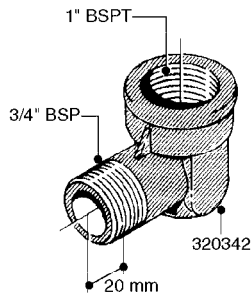

**L0010**

parts-n°	order qty	description
240085	1	O-RING D13,1/8,3X02,4 NITRIL
241441	1	O-RING D29.3X3
242594	1	O-RING D14 X 1.78 SCH.70-EPDM
320084	1	FITT.DK NUT 1/2" BSP
320095	1	FITT.DK NUT 1" BSP
320117	1	FITT.DK CONN.1/2"BSP F. 1" CAP
320187	1	FITT.DK CAP 3/8" BSP BLACK
320283	1	FITT.DK NUT 3/4"BSP
320821	1	FITT.DK NUT 1-1/2" BSP
321495	1	FITT.DK REDUC 1/4'BSP F.3/4'NT
321576	1	FITT.DK CONN 1/2"BSP F.3/4"NUT
330013	1	O-RING 2.5 X 10 PUR
330212	1	O-RING D19/D14X2.4 F.1/2"NUT
330326	1	O-RING D30/D24X2 F.1"NUT
330341	1	FITT.DK HB 1" F. 1" NUT
330595	1	O-RING D24.6/D20X2.1 -3/4"
330665	1	FITT.DK HB 3/4"F.1" NUT
330676	1	FITT.DK HB 3/8" F. 1/2" NUT
330687	1	FITT.DK HB 1/2" F. 1/2" NUT
330691	1	FITT.DK HB 3/4'F.3/4' NUT
330783	1	FITT.DK HB 3/8"F.3/8" NUT
331262	1	FITT.DK HB 1-1/2" F. 1-1/2"NUT
331273	1	O-RING D44/D38X2 F.1-1/2"
331446	1	FITT.DK HB 1" F.1-1/2" NUT
331807	1	FITT.DK HB 5/16" F.3/8" NUT
332286	1	FITT.DK HB 1/2" F. 3/4" NUT
332905	1	FITT.DK HB 1/2" F. 3/4" CAP
332927	1	FITT.DK PLUG F. NOZZLE TUBE
333292	1	FITT.DK HB 1"O'RING F.1-1/2"
333664	1	FITT.DK HB 5/16' F. 1/2' NUT
334044	1	FITT.DK HB 3/4' F. 3/4' CAP
334059	1	FITT.DK EL 1" 110 DEG.F.1-1/2"
334123	1	FITT.DK HB 1-1/4"O-RNG F.1-1/2"
334150	1	FITT.DK HB 1-1/4" 110 F.1-1/2"
390542	1	PLUG WASHER FOR 3/4'CAP NUT
716236	1	FITT.DK HB 1/2" ASSY. F. 3/4"
716413	1	FITT.DK PLUG ASSY. F.NOZ TUBE
717426	1	FITT.DK REDUC 1/4"BSP F.3/4"N
720856	1	FITT.DK 1/2'BSP ASSY.F.3/4'NUT
724621	1	FITT.DK HB 3/4"ASSY F.3/4" NUT