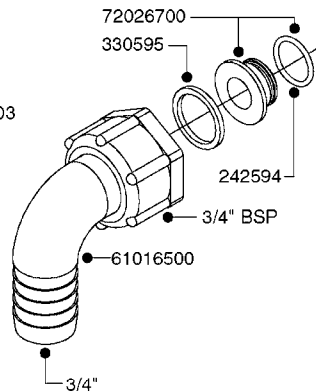

**L0040**

FITTINGS - NIPPLES & ELBOWS  
L0040-HIN, 01:01:16

Page 1

Date 12.08.2020 8:57

parts-n°	order qty	description
10530803	1	FITT.PO.SE 2.00X2.00 45 DEG.
320191	1	FITT.DK ELB 3/8' BSP 45 DEGREE
320482	1	FITT.DK ELB. 1/2" BSP 60 DEG.
320596	1	FITT.DK ELB 3/8'-1/2'BSP 45DEG
320607	1	FITT.DK HN 3/8M X 3/8F BSP LNG
320633	1	FITT.DK HN 3/8"M X 3/8"F BSP
321451	1	FITT.DK ELB.1-1/2 X1-1/4 80DEG
321532	1	FITT.DK REDUC 3/4' X 1/2' BSP
390233	1	FITT.DK REDUC 1-1/2" X 1" BSP