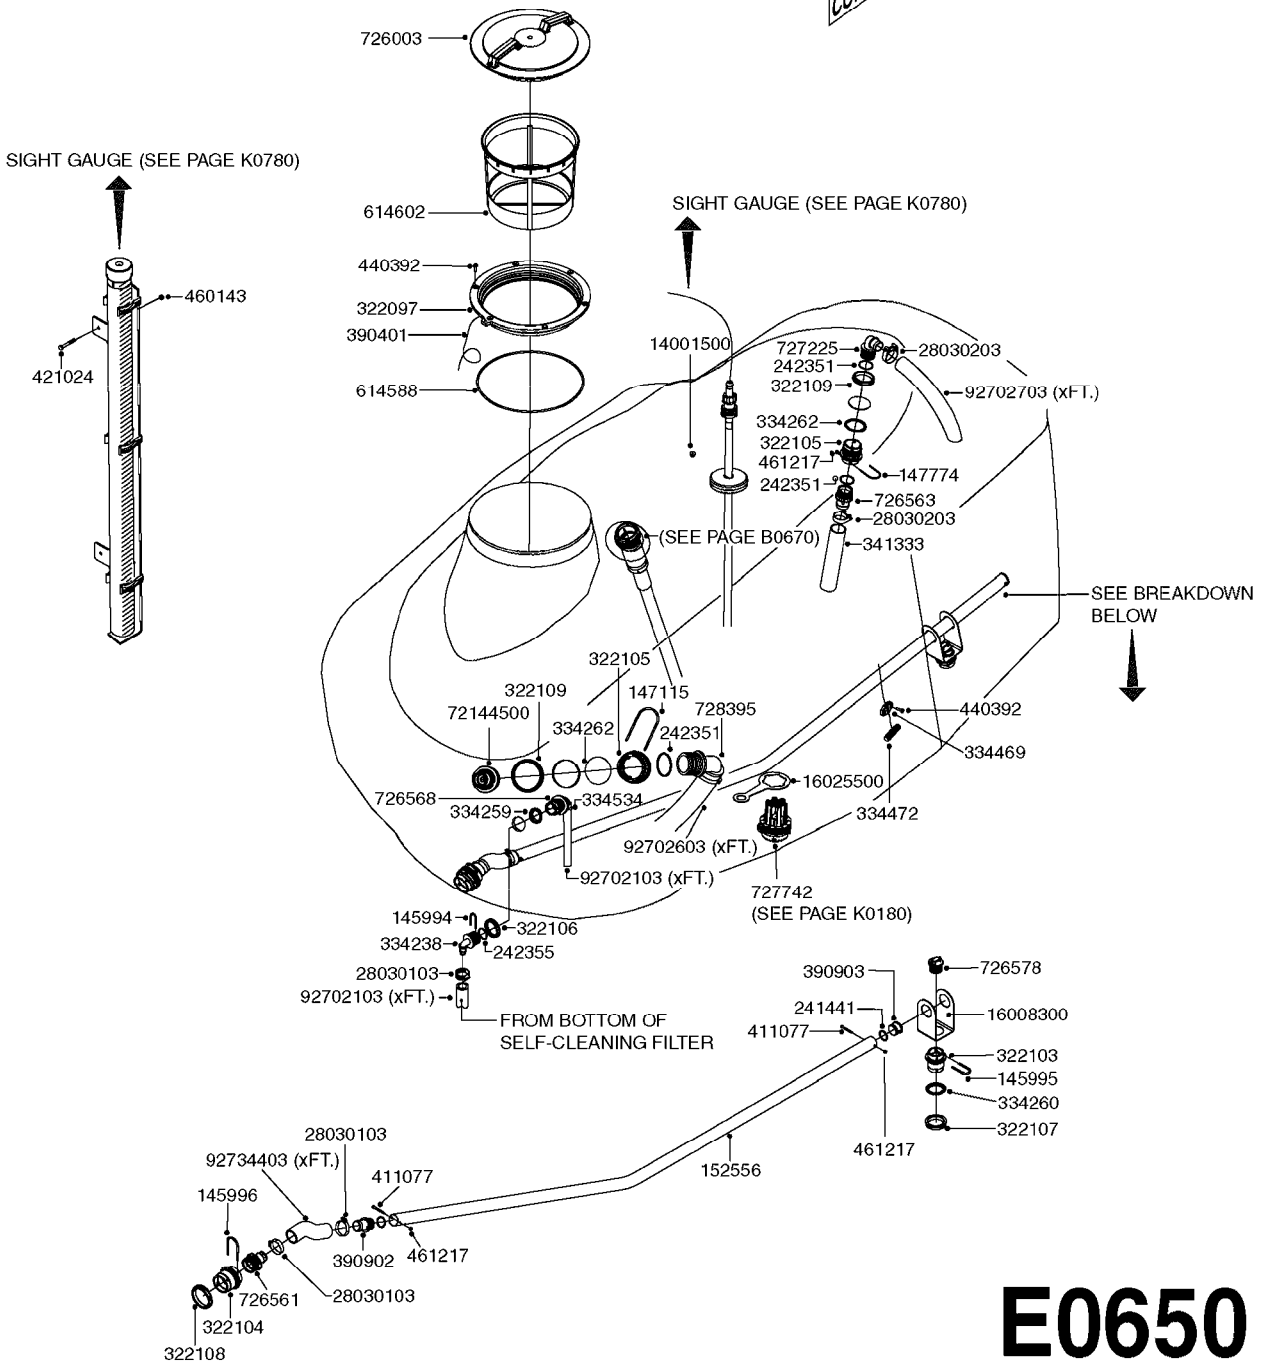

plus 978066

TANK - CM+1200, CM1500
E0650-HIN, 23:08:18

Page 1

Date 12.08.2020 8:57

parts-n°	order qty	description
145994	1	FITT.DK S-40 FORK
145995	1	FITT.DK S-53 FORK
145996	1	FITT.DK S-67 FORK
147115	1	FITT.DK S-93 FORK SPECIAL
147774	1	FITT.DK S-93 FORK W. M5 THREAD
152556	1	SPARGE TUBE CM1200+
241441	1	O-RING D29.3X3
242351	1	O-RING D69.5X3.0 VITON F.S-93
242355	1	O-RING D19.2X3.0 VITON F.S-40
322097	1	THREADED RING F. LID
322103	1	FITT.DK S-53 BULKHEAD
322104	1	FITT.DK S-67 BULKHEAD
322105	1	FITT.DK S-93 BULKHEAD DOUBLE
322106	1	FITT.DK S-40 BULKHEAD NUT
322107	1	FITT.DK S-53 BULKHEAD NUT
322108	1	FITT.DK S-67 BULKHEAD NUT
322109	1	FITT.DK S-93 BULKHEAD NUT
334238	1	FITT.DK S-40 ELB.1/2"
334259	1	GASKET F. S-40 BULKHEAD
334260	1	GASKET F. S-53 BULKHEAD
334262	1	GASKET F.S-93 BULKHEAD
334469	1	CLEVIS F.CORD TOP DRAIN ASSY.
334472	1	HANDLE FOR TOP DRAIN
334534	1	CLAMP HOSE PLASTIC 1/2"
341333	1	TUBE Ø57/Ø52 L=1500 BLACK PE
390401	1	CORD NYLON F.LID 900MM
390902	1	SPARGE TUBE FITT FRONT
390903	1	CAP SPARGE TUBE
411077	1	SCREW M5X45 STAINLESS
421024	1	BOLT HEX 8.8 DEL M8X60
440392	1	SCREW 6.3 X 25.0 DIN7981C TORX
460143	1	LOCK NUT M8 SST A2 DIN985
461217	1	NUT HEX M5 LOCK
614588	1	SEAL F. LID
614602	1	FILTER BASKET
726003	1	LID F. TANK
726561	1	FITT.DK S-67 STR.1-1/4" O-RING
726563	1	FITT.DK S-93 STR 2" W/O-RING
726568	1	FITT.DK.S-53 HB 1/2"90 W/O-RING
726578	1	FITT.DK S53 PLUG WITH O-RING
727225	1	FITT.DK S-93 ELB.2'PVC W/ORING
727742	1	TOP DRAIN CORD TYPE
728395	1	FITT.DK S-93 ELB.1-1/2" 90 DEG
978066	1	DECAL PLUS
978427	1	DECAL COMMANDER 125 X 600MM
14001500	1	GROMMET F.TOP DRAIN CORD
16008300	1	BRACKET SPARGE TUBE
16025500	1	TANK SPACER SIGHT GAUGE
28030103	1	CLAMP HOSE GEAR P5/4-S1.5"6724
28030203	1	CLAMP HOSE T-BOLT S2" 235-67
35000304	1	TANK RAW CM1500
72144500	1	SAFETY VALVE 15 BAR S93
92702103	1	HOSE R X1/2" X300PSI WP X0012"
92702603	1	HOSE PVC SUCT GRAY 1-1/2"
92702703	1	HOSE PVC SUCT GRAY 2"
92734403	1	HOSE R X5/4" X200PSI WP X0012"
97837600	1	HARDI LOGO Ø282X450 F.METAL/ PLASTIC 3D