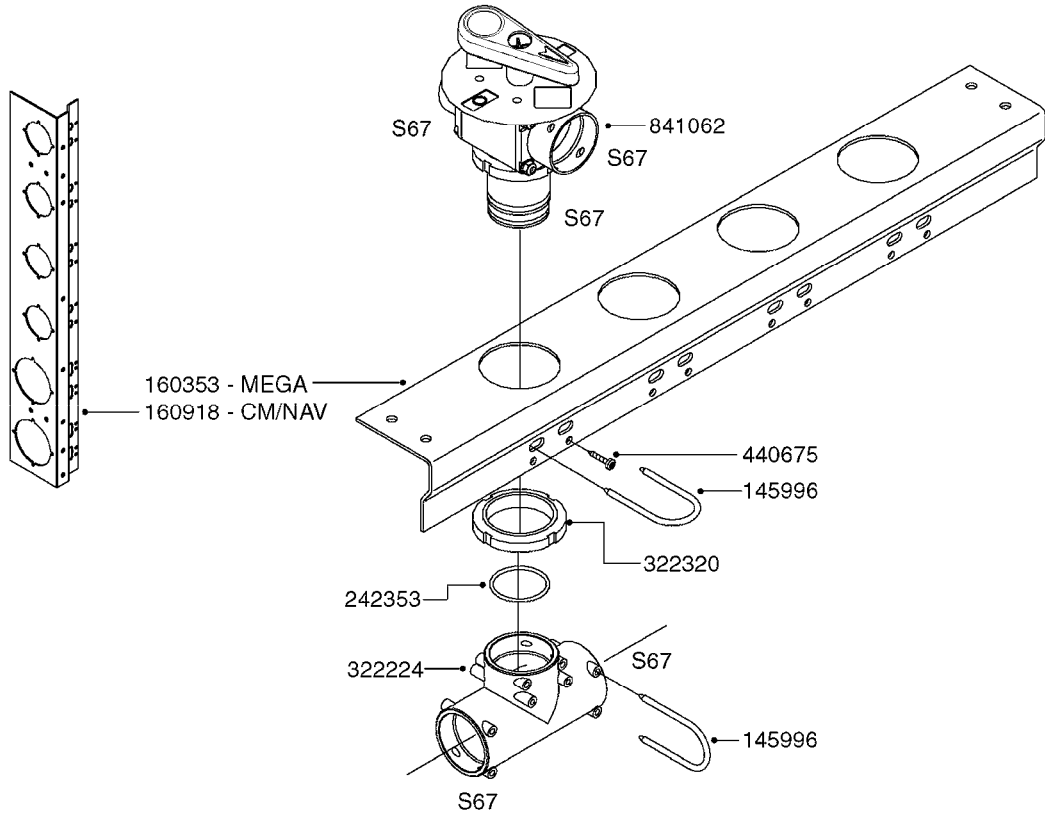

12 VOLT OUTLET BOX  
B0410-HIN, 01:01:16

**B0410**

12 VOLT OUTLET BOX  
B0410-HIN, 01:01:16

Page 1  
Date 12.08.2020 8:56

parts-n°	order qty	description
260363	1	PLUG 2 POLE 12V
260827	1	PLUG F.EC ATTACHMENTS
260901	1	SPADE F.ELEC CONN.1.5MM BLUE
261060	1	PLUG F.EC ATTACHMENTS
261061	1	SPADE F.ELEC.2 WAY CONNECTOR
261067	1	GROMMET 10-14 GREY
261205	1	FUSE HOLDER
261206	1	FUSE 25 A
261207	1	ELECTRIC CONNECTOR 4MM
261208	1	SPADE F.ELEC.CONNECTOR 4MM
261213	1	WIRE 6.4MM BLACK
261214	1	WIRE 6.4MM RED
283697	1	TIESTRAP 200MM
471122	1	WASHER, M10, Ø20/10.5X 2.0, SS
731853	1	CABLE 2X4MM L=138"
817925	1	OUTLET BOX 12 VOLT ELEC.
978237	1	DECAL OUTLET BOX
39134000	1	BOX, COMPLETE, 12V POWER BOX