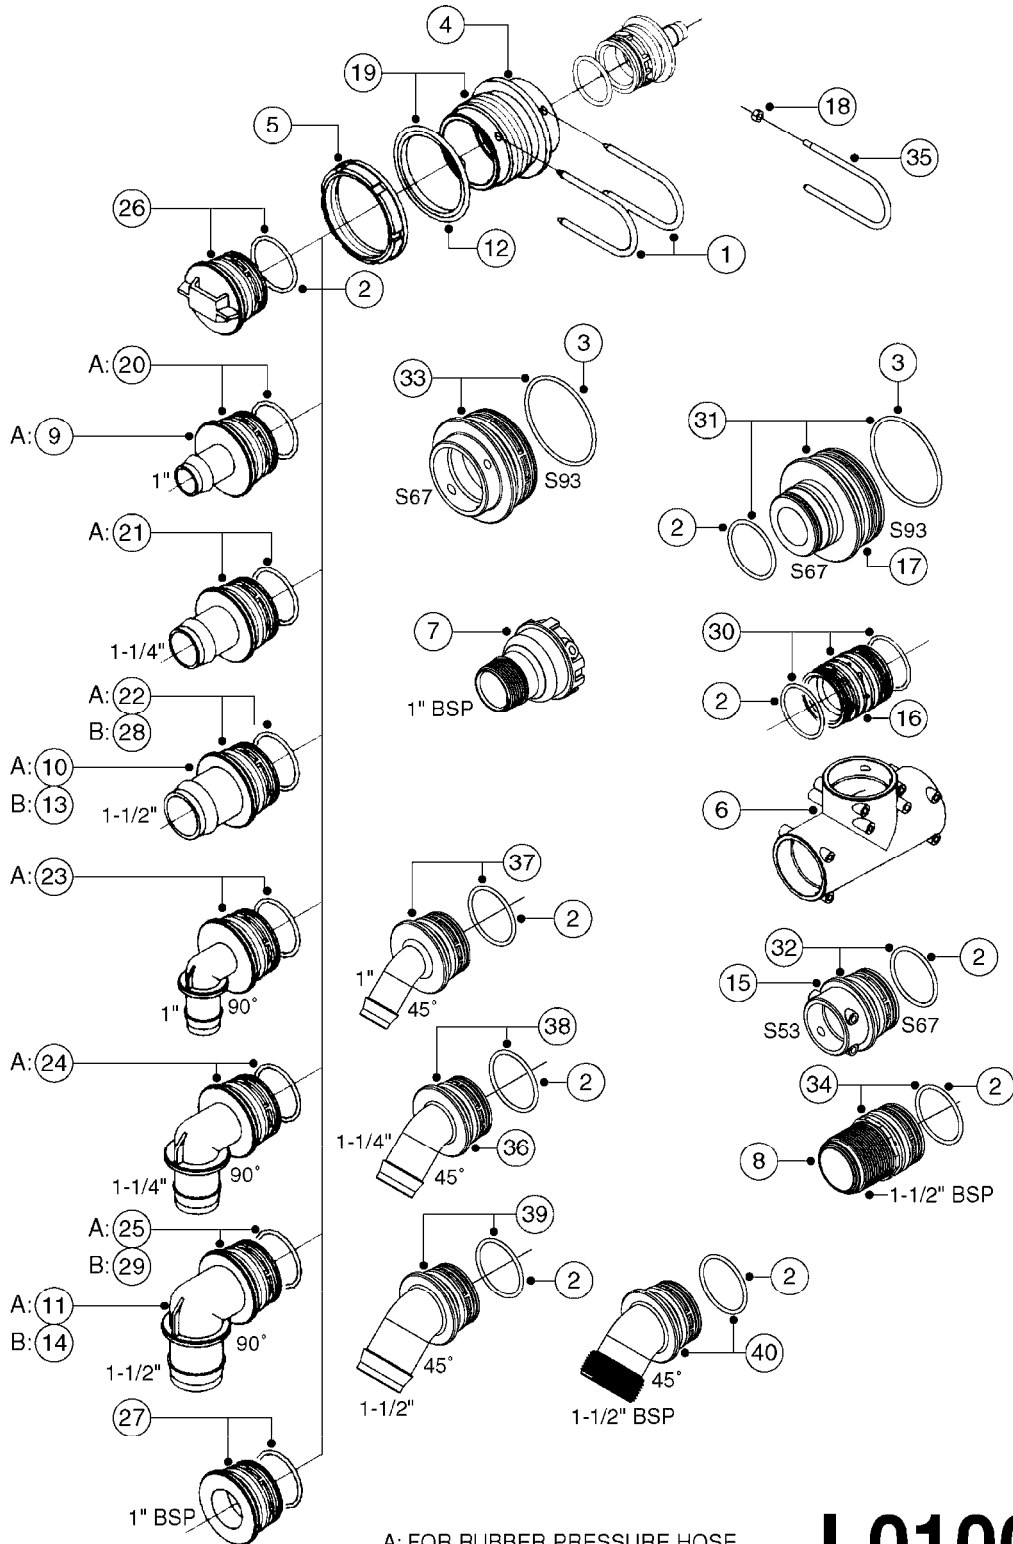

**L0090**

FITTINGS - S-56 & S-61  
L0090-HIN, 01:01:16

Page 1

Date 12.08.2020 8:57

parts-n°	order qty	description
145661	1	FITT.DK S-61 FORK
241754	1	O-RING D59.5X3
241883	1	O-RING 3 X 39.2 NITRIL
322055	1	FITT.DK S-61 BULKHEAD
322056	1	FITT.DK S-61 BULKHEAD NUT
322066	1	FITT.DK S-56 NUT
334050	1	FITT.DK S-61 STR.1-1/4"
334068	1	FITT.DK S-61 STR.1"
334091	1	FITT.DK S56 STR.1-1/2'
334099	1	FITT.DK S-61 ELB.1-1/2"110 DEG
334100	1	FITT.DK S-61 ELB.1" 110 DEG.
334151	1	FITT.DK S-61 ELB.1-1/4"110 DEG
390231	1	FITT.DK NIPPLE 1-1/2 X S56