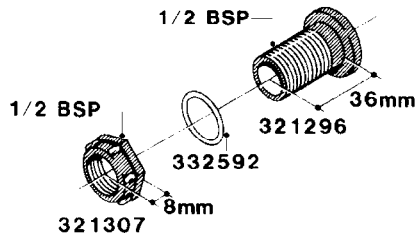

L0060

FITTINGS - BULKHEAD
L0060-HIN, 01:01:16

Page 1

Date 12.08.2020 8:57

parts-n°	order qty	description
141046	1	NUT 3/8" BSP
141341	1	NUT 1/4' BSP
240284	1	O-RING D82,5/75 X 3,5
320456	1	FITT.DK BULKHEAD 1"BSP DOUBLE
320467	1	FITT.DK BULKHEAD 1"BSP SINGLE
320471	1	FITT.DK NUT 1" BSP JAMB
320541	1	FITT.DK BULKHEAD 2-1/2'BSP SIN
320552	1	FITT.DK NUT 2-1/2' BSP JAMB
320644	1	FITT.DK ELB.3/4"HB X 1" BSP
320784	1	FITT.DK CAP 1-1/2" BSP
320795	1	FITT.DK NUT 1-1/2" BSP JAMB
320935	1	FITT.DK BULKHEAD 1/4' BSP SING
320946	1	FITT.DK BULKHEAD 3/8' BSP SING
321296	1	FITT.DK BULKHEAD 1/2" BSP SING
321307	1	FITT.DK NUT 1/2" BSP JAMB
321333	1	FITT.DK BULK 1-1/2" X 1"F BSP
330061	1	O-RING D16/D11X2,5
330072	1	O-RING D53.5/D45.5X4
330212	1	O-RING D19/D14X2.4 F.1/2"NUT
332577	1	O-RING D38/D30X4 F.1" PUR.
332592	1	O-RING D26/D20X3