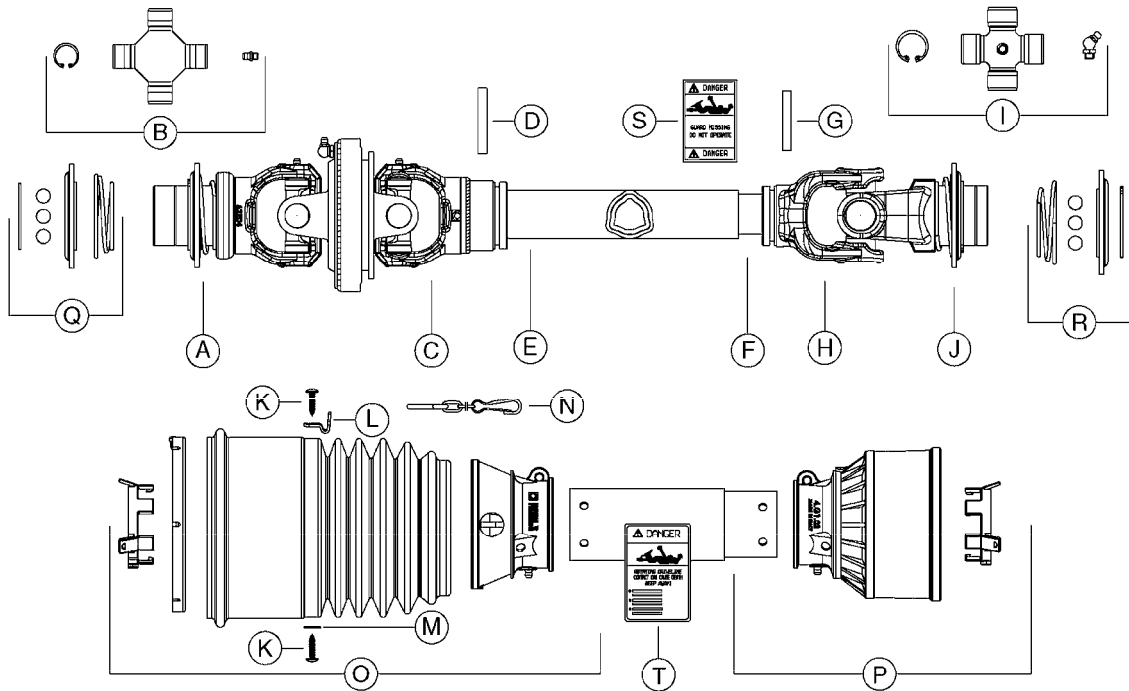

COMPLETE ASSEMBLIES  
WHOLEGOODS ITEMS

**A0550**

C.V.PTO SHAFTS YELLOW (PRE'05)  
A0550-HIN, 01:01:16

Page 1

Date 12.08.2020 8:56

parts-n°	order qty	description
284042	1	UNIV. JOINT 30x92mm
829444	1	PTO 1-3/8/6X1-3/8/6x1210MM HAC
829478	1	PTO 1-3/8/21x1210 TF
829801	1	PTO 1-3/8/6 X 1-3/8/6 CV
10596103	1	PTO SHIELD OUTER 1000x82mm OD
10596203	1	PTO SHIELD INNER 1000x75mm OD
10601203	1	UNIV. JOINT 30.2x99.4mm TWIN
10601703	1	SHIELD BGR.F.OUTER TUBE CV TWI
10601803	1	SHIELD CONE F.OUTER TUBE CV
10601903	1	SHIELD CONE F.INNER TUBE CV TW
10602003	1	SHIELD BGR.F.INNER TUBE CV TWI
10602203	1	SHIELD RETAINER F.CV TWIN PTO
10602303	1	SHIELD CONE F.CV END TWIN
10627003	1	PTO TUBE OUTER F.CV PTO SHAFT
10627103	1	PTO PIN TUBE RETAINER CV OUTER
10627203	1	PTO YOKE OUTER F.CV PTO SHAFT
10627303	1	PTO TUBE INNER F.CV PTO SHAFT
10627403	1	PTO TUBE RETAINER CV INNER
10627503	1	PTO YOKE F.INNER TUBE CV PTO
10627703	1	PTO PIN KIT F. CV PTO SHAFT
10627803	1	PTO YOKE 1-3/8X6 SPL SLIP F.CV
10628003	1	PTO REPAIR KIT F.SLIP YOKE CV
10639503	1	PTO 1-3/8/21 alt 28035003
10639603	1	PTO 1-3/4/20 alt 28035103
10639703	1	PTO 1-3/4/20X1-3/8/21X1210 TF
28008403	1	PTO YOKE 1-3/4X20SPL SLIP F.CV
28008503	1	PTO REPAIR KIT 1-3/4"SLIP YOKE
28008603	1	PTO YOKE 1-3/8X21SPL
28008703	1	PTO REPAIR KIT 1-3/8"SLIP YOKE
28008803	1	PTO YOKE 1-3/8X21SPL SLIP F.CV
28008903	1	UNIV. JOINT 23.8x86 F.CV PTO
28009003	1	PTO TUBE OUTER F.CV 1060MM
28009103	1	PTO TUBE INNER F.CV 1060MM
28009203	1	PTO SHIELD OUTER 1007x67mm OD
28009303	1	PTO SHIELD INNER 1007x60mm OD
28009403	1	UNIV. JOINT 27x74.6mm
28009503	1	PTO YOKE 1-3/8X21SPL 28027703
28009603	1	PTO REPAIR KIT 1-3/8"SLIP YOKE
28009803	1	PTO PIN TUBE RETAINER OUTER
28009903	1	PTO TUBE RETAINER INNER
28010003	1	SHIELD RETAINER F.CV TF PTO
28010103	1	PTO YOKE F.INNER TUBE CV PTO
28010203	1	PTO YOKE 1-3/8X21SPL
28010303	1	SHIELD CONE F.CV END TF
28010403	1	SHIELD BGR.F.OUTER TUBE CV TF
28010503	1	SHIELD CONE F.OUTER TUBE CV TF
28010603	1	SHIELD CONE F.INNER TUBE CV TF
28010703	1	SHIELD BGR.F.INNER TUBE CV TF
28010803	1	PTO YOKE INNER F.CV PTO SHAFT
28010903	1	PTO YOKE 1-3/4X20SPL SLIP F.CV
28017103	1	PTO HALF SAFETY SHIELD
28017203	1	PTO HALF SAFETY SHIELD
28017303	1	PTO PIN KIT F. CV PTO SHAFT
28017403	1	PTO HALF SAFETY SHIELD
28017503	1	PTO HALF SAFETY SHIELD
28017803	1	PTO TUBE INNER F.CV
28017903	1	PTO YOKE 1-3/8X6SPL
28018103	1	PTO PIN KIT F. CV PTO SHAFT
28040703	1	SAFETY CHAIN F.CV BLACK PTO