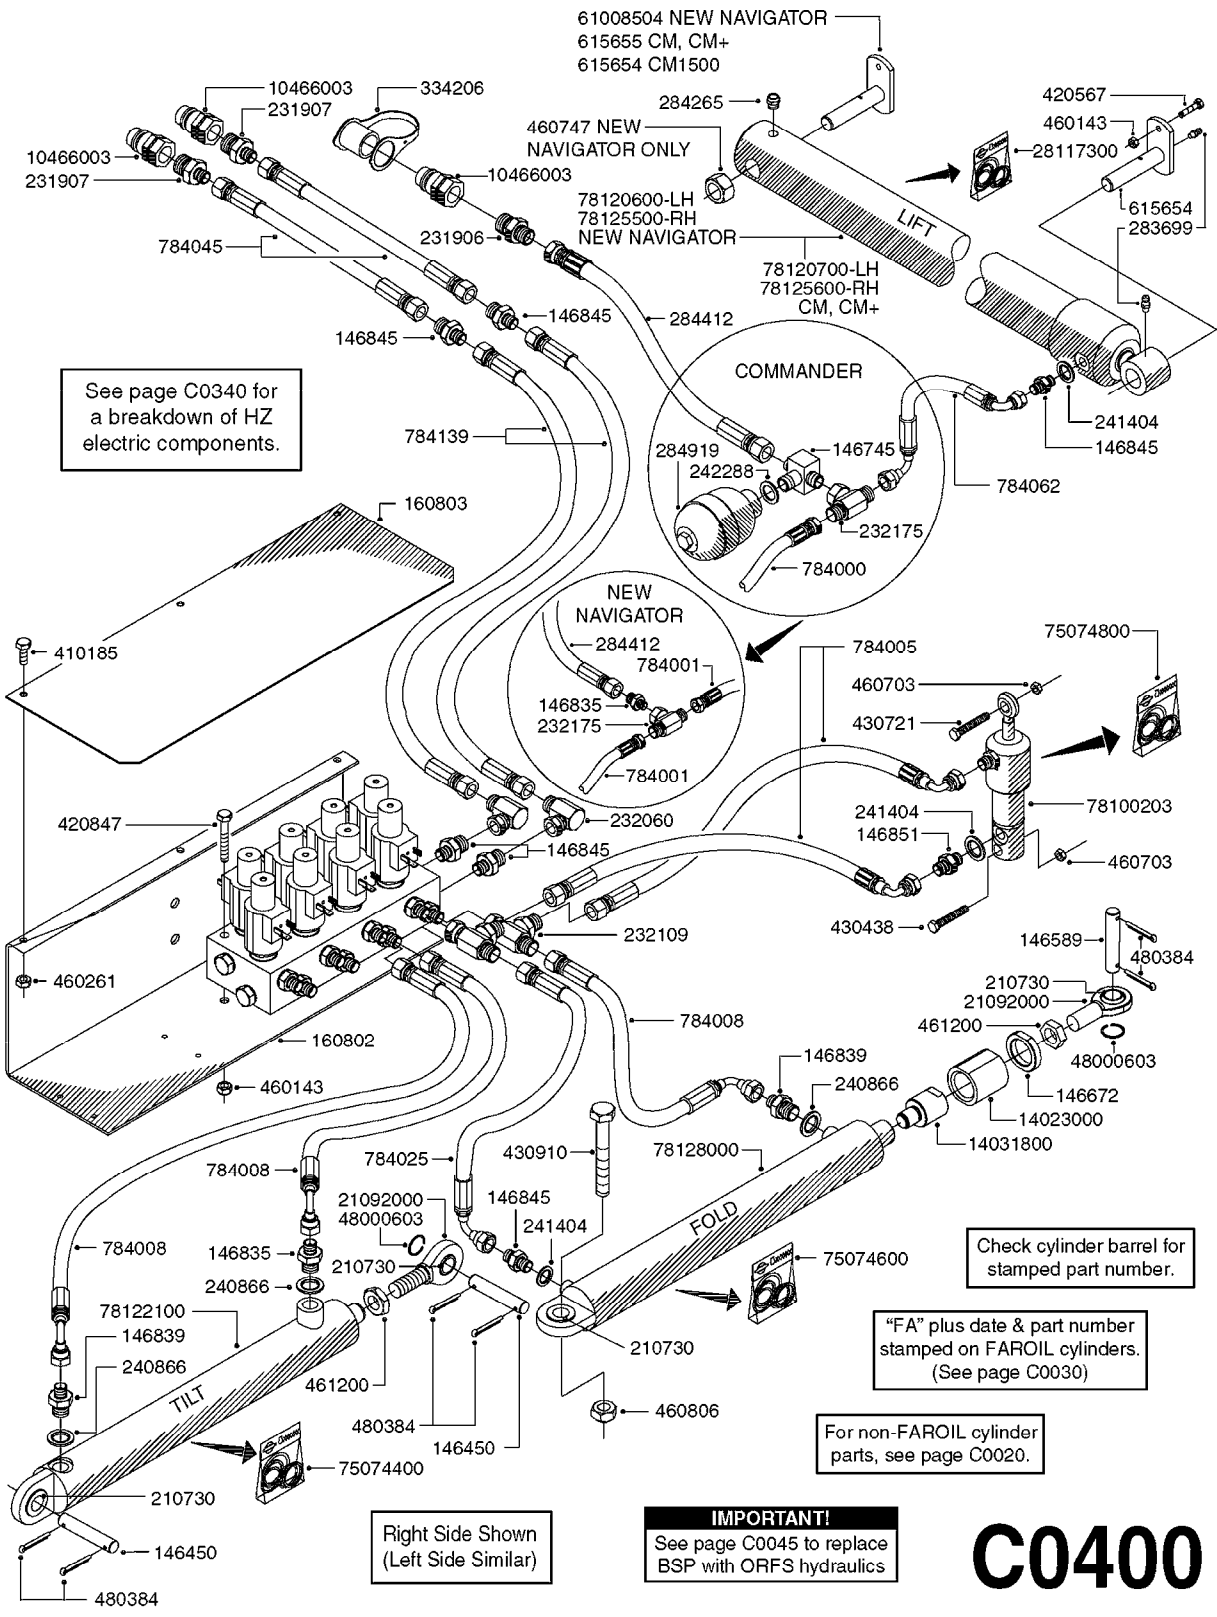

C0400

HYD EAGLE SPC HZ 80'-100'
C0400-HIN, 29:09:17

Page 1
Date 12.08.2020 8:57

parts-n°	order qty	description
146450	1	PIN D19.8 X 75 WITH 2 X D5
146589	1	PIN D19.8 X 65
146672	1	NUT HEX LOCK F.ADJUSTER
146745	1	TEE BLOCK M18X1.5-3/8"X1/4"
146835	1	HEX NIPPLE 1/4" - 3/8" BSP
146839	1	HEX NIPPLE 1/4"X3/8" BSP 0.7MM
146845	1	HEX NIPPLE 1/4"X1/4"
146851	1	HEX NIPPLE 1/4"x1/4" 0.7MM
160802	1	MOUNT PLATE F.HYD SOLENOID'HZ'
160803	1	COVER PLATE F.HYD SOLENOID'HZ'
210730	1	BEARING F.LINK HEAD M20
231906	1	HEX NIPPLE 3/8"BSP X 1/2"NPT
231907	1	HEX NIPPLE 1/4"BSP X 1/2"NPT
232060	1	HY.ELBOW 1/4" BSP SWIVEL
232109	1	FITT.HY TEE 1/4"BSP UNION
232175	1	TEE 1/4"M X 1/4"F X 1/4"M BSP
240866	1	DOWTYSEAL 3/8"
241404	1	DOWTY SEAL 1/4"
242288	1	SEAL F. HYD ACCUMULATOR TWIN
283699	1	GREASE NIPPLE M6X1
284265	1	PLUG BREATHER 1/4" F/CYLINDER
284412	1	HOSE HY 3/8" X 315" STR+STR
284919	1	HYD. ACCUMULATOR F. CM875/1200
334206	1	DUST HOOD FOR HY-COUPLING
410185	1	BOLT HEX 8.8 DEL M6X16
420567	1	BOLT HEX 8.8 DEL M8X30 FT
420847	1	BOLT HEX 8.8 DEL M8X85
430438	1	BOLT HEX 8.8 DEL M12X65
430721	1	BOLT HEX 8.8 DEL M12X40 FT
430910	1	BOLT HEX 8.8 DEL M20X110
460143	1	LOCK NUT M8 SST A2 DIN985
460261	1	NUT HEX M6X1.00 LOCK DIN985 A2 SS
460703	1	NUT HEX M12X1.75 LOCK DIN985A2 SS
460747	1	NUT HEX M24 LOCK
460806	1	NUT HEX M20X2.50 LOCK DIN985A2 SS
461200	1	NUT HEX M20X1.5 JAMB.
480384	1	PIN COTTER 3/16 x 1-1/2"
615654	1	PIN D25 X 123 F. PARALIFT
615655	1	PIN D25 X 156 F. PARALIFT
784000	1	HOSE HY X 1/4 X 118.00"STR+ELB
784001	1	HOSE HY X 1/4 X 067.00"STR+ELB
784005	1	HOSE HY X 1/4 X 037.38"STR+ELB
784008	1	HOSE HY X 1/4" X 98.4"STR+ELB
784025	1	HOSE HY X 1/4" x 86.6"STR+ELB
784045	1	HOSE HY X 1/4 X 157.50"STR+STR
784062	1	HOSE HY X 1/4 X 098.50"ELB+ELB
784139	1	HOSE HY X 1/4 X 216.50"STR+STR
10466003	1	COUPLER PIONEER 8010-04 1/2NPT
14023000	1	BUSHING Ø50.0/36.0 L=52 DEL
14031800	1	ADAPTOR F.HY CYLINDER L=40
21092000	1	LINK HEAD M20 x D20 L=78 DELTA
28117300	1	SEAL KIT 78120600/07/43
48000603	1	SNAP RING, Ø36X1.5 F.210730
61008504	1	MOUNTING BOLT Ø25X98/M24
75074400	1	SEAL KIT 78121800/21/44
75074600	1	SEAL KIT 78120500/49
75074800	1	SEAL KIT 78123400/42
78100203	1	SEAL KIT FOR 78100203 CYLINDER
78120600	1	CYL. D25/12-50/72531000 W/BSP ADAPT
78120700	1	CYLINDER 60/25 X 662 NAV PAR L
78120700	1	SIN.CYL.Ø60/25-725 2XØ25 LEFT