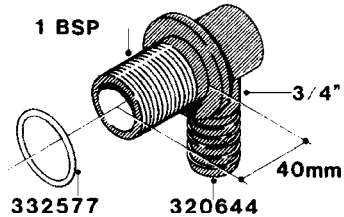

L0060

FITTINGS - BULKHEAD
L0060-HIN, 01:01:16

Page 1

Date 12.08.2020 8:57

parts-n°	order qty	description
141046	1	NUT 3/8" BSP
141341	1	NUT 1/4' BSP
240284	1	O-RING D82,5/75 X 3,5
320456	1	FITT.DK BULKHEAD 1"BSP DOUBLE
320467	1	FITT.DK BULKHEAD 1"BSP SINGLE
320471	1	FITT.DK NUT 1" BSP JAMB
320541	1	FITT.DK BULKHEAD 2-1/2'BSP SIN
320552	1	FITT.DK NUT 2-1/2' BSP JAMB
320644	1	FITT.DK ELB.3/4"HB X 1" BSP
320784	1	FITT.DK CAP 1-1/2" BSP
320795	1	FITT.DK NUT 1-1/2" BSP JAMB
320935	1	FITT.DK BULKHEAD 1/4' BSP SING
320946	1	FITT.DK BULKHEAD 3/8' BSP SING
321296	1	FITT.DK BULKHEAD 1/2" BSP SING
321307	1	FITT.DK NUT 1/2" BSP JAMB
321333	1	FITT.DK BULK 1-1/2" X 1"F BSP
330061	1	O-RING D16/D11X2,5
330072	1	O-RING D53.5/D45.5X4
330212	1	O-RING D19/D14X2.4 F.1/2"NUT
332577	1	O-RING D38/D30X4 F.1" PUR.
332592	1	O-RING D26/D20X3