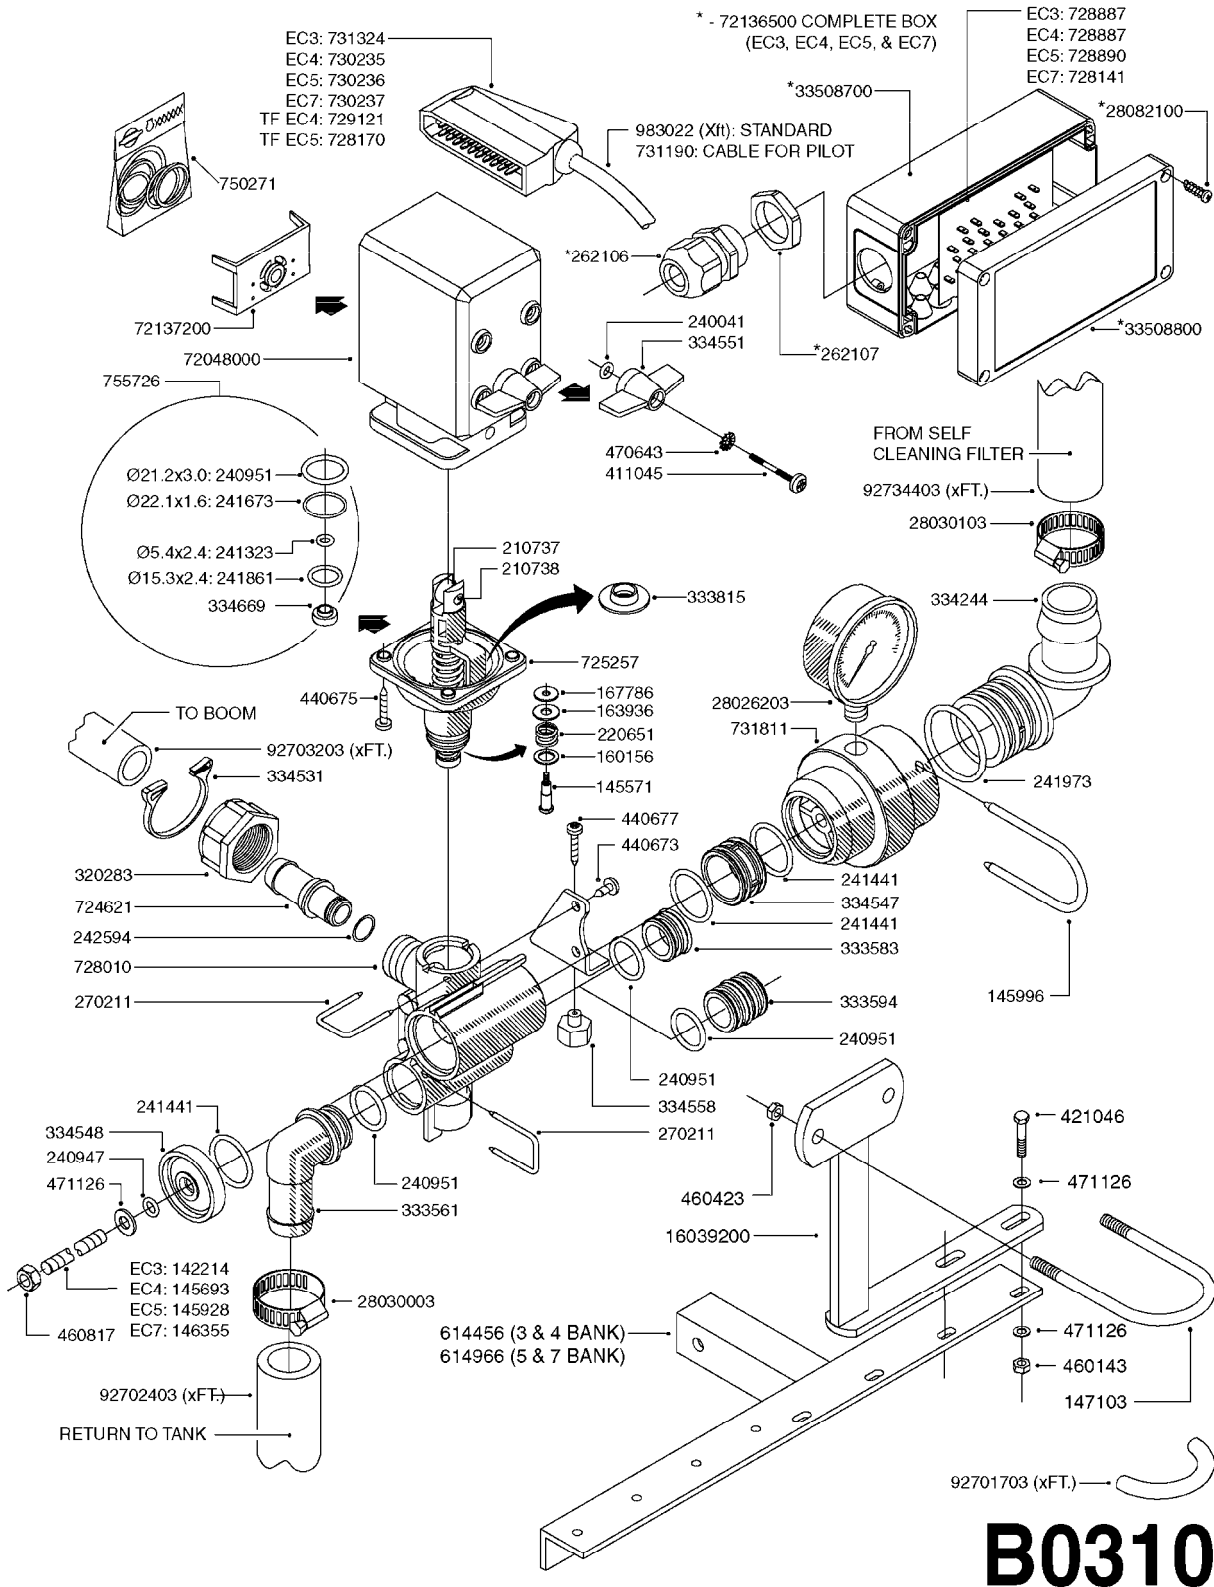

# B0280

EC MASTER VALVE - CM  
B0280-HIN, 05:10:17

Page 1  
Date 12.08.2020 8:56

parts-n°	order qty	description
145305	1	NOZZLE F.OP.UNIT PUMP 462
145661	1	FITT.DK S-61 FORK
145996	1	FITT.DK S-67 FORK
163947	1	FITTING FOR BK 180
167960	1	WEAR SHIELD EC CONTROL
210501	1	BALL PLASTIC D25
240041	1	O-RING D15.1/10.3 X 2.4
240063	1	O-RING D14.1/9.3 X 2.4
240925	1	O-RING D49.5X3 NITRIL
241441	1	O-RING D29.3X3
241978	1	O-RING 64.5X3.0
242005	1	O-RING D32.1X1.6 NITRIL
242020	1	O-RING 39.2 X 3 VITON
242353	1	O-RING 3 X 44.2 VITON
280766	1	SNAP-RING INNER 55X2 DIN 472
285126	1	PLUG 1/4'BSP PLASTIC
320821	1	FITT.DK NUT 1-1/2" BSP
322136	1	HOUSING F.OPERATING UNIT EC
322188	1	BOTTOM PIECE F.BALL EC
333351	1	NOZZ.RESTRICTOR 361 BLACK
334050	1	FITT.DK S-61 STR.1-1/4"
334123	1	FITT.DK HB 1-1/4"O-RNG F.1-1/2
334551	1	GRIP F.MAN.OP.EC ON/OFF GREEN
334552	1	GRIP F.MAN.OP.EC PRES.REG.GREE
334681	1	GRIP F.MAN.OP.EC PRES.REG.YELL
390233	1	FITT.DK REDUC 1-1/2" X 1" BSP
390727	1	FITT.DK ADAPTOR S67 1-1/2'BSP
411045	1	SCREW M4 X 16MM STAINLESS
440673	1	SCREW F.PLASTIC 5X12 SS
440677	1	SCREW F. PLASTIC 5X20 SS
470643	1	WASHER LOCK
480698	1	PIN M5X16 SLOTTED
614421	1	GASKET F/MOTOR HOUSE-ON/OFF TR
726573	1	FITT. S67 5/4" 90° W/O-RING
728027	1	BUSHING WITH SEAT
728029	1	HOUSING F.BALL MOUNT EC
729999	1	MOTOR UNIT F. ON/OFF EC CM
740994	1	PRESS REG.CONE&CYL. STD RATE
750271	1	O-RING KIT F.EC/4 CONTROL UNIT
983003	1	CABLE ELEC.2X1MM WIRE BLACK EC
10289203	1	COUPLER FOR EC ELEC.CONTROL
28030103	1	CLAMP HOSE GEAR P5/4-S1.5"6724
44076200	1	SCREW WN5451 5X16 SS TORX
70068303	1	BRKT. PLATE F/PRES. CONT.2XNUT
72137100	1	MCROSWCH ASSY F.PRSR REG WHT W
72137300	1	MCROSWCH ASSY F.PRSR REG BRN W
72137400	1	MCROSWCH ASSY F. ON/OFF VLV
72182900	1	MOTER REG.DME37 1:150 AMP YELL
92734403	1	HOSE R X5/4" X200PSI WP X0012"
92738900	1	HOSE R X PVC X 1-1/4" 0012"