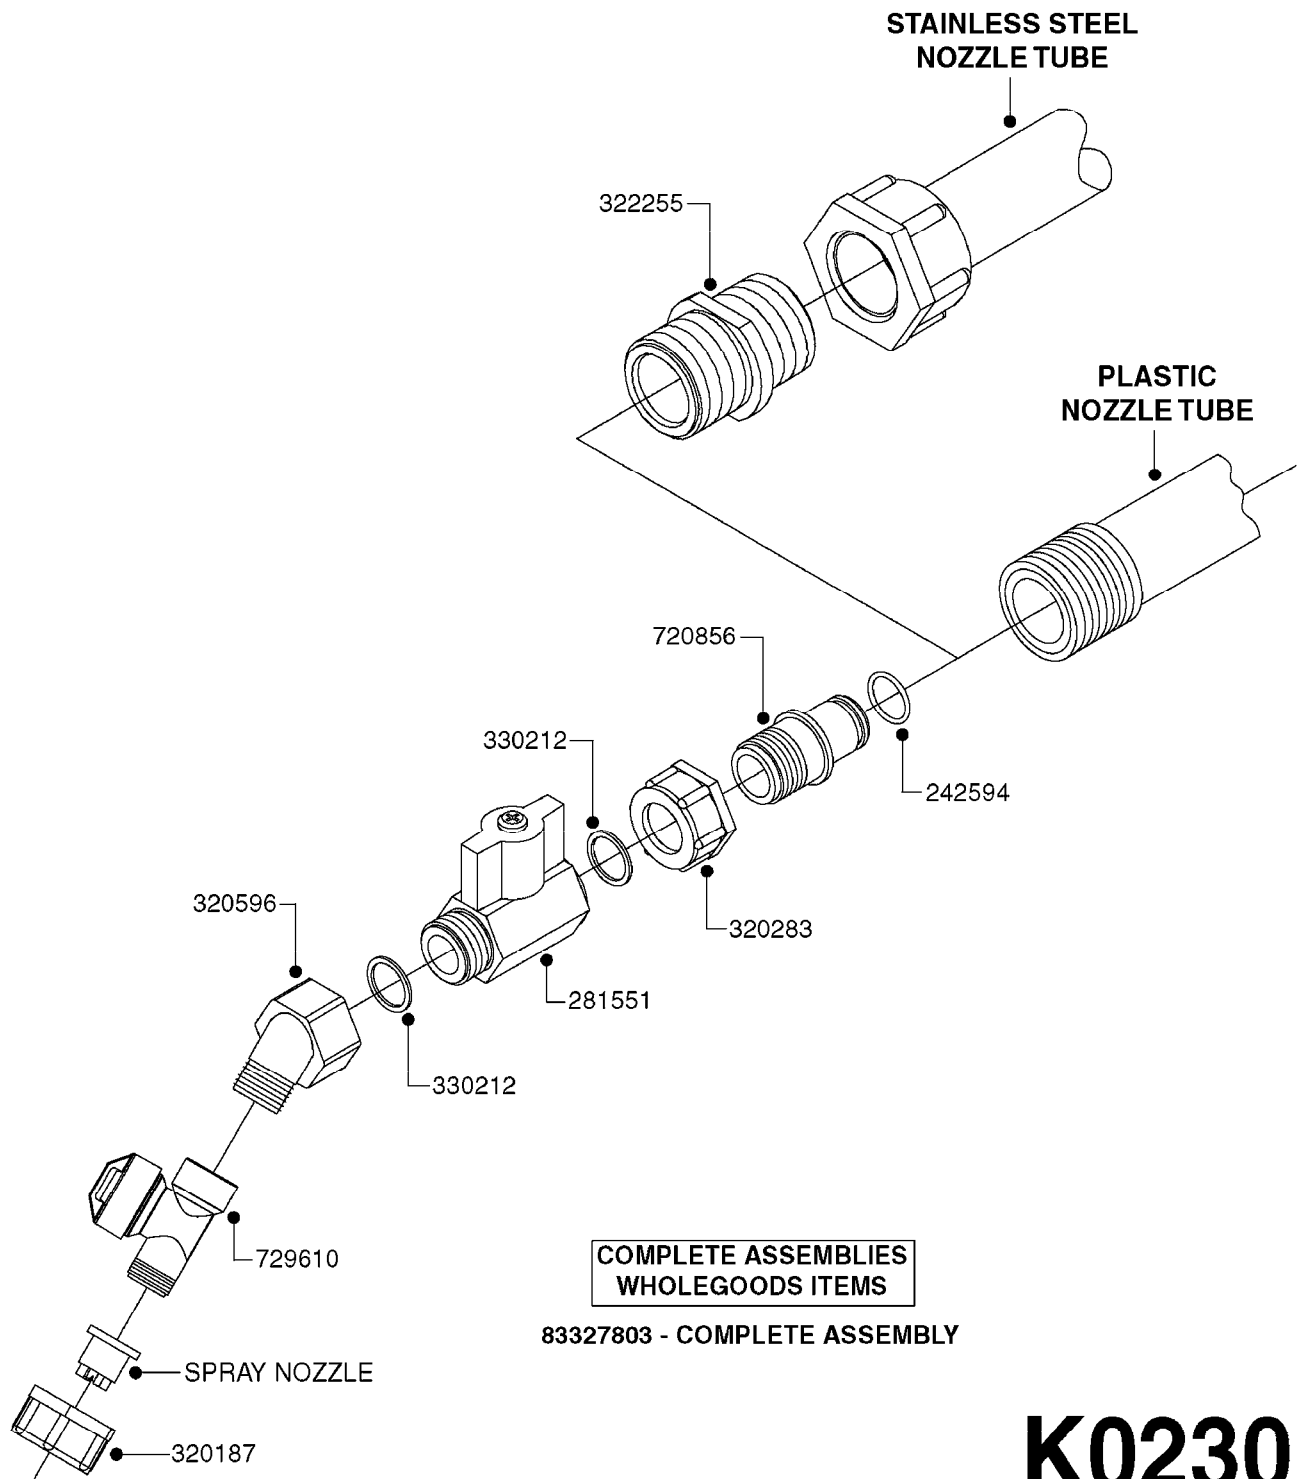

# K0180

DRAIN ASSEMBLY-PULL CORD TYPE  
K0180-HIN, 01:01:16

Page 1

Date 12.08.2020 8:57

parts-n°	order qty	description
145997	1	FITT.DK S-93 FORK
220799	1	SPRING F.TOP DRAIN
241754	1	O-RING D59.5X3
242221	1	GASKET F. S-93 QUICK COUPLERS
242351	1	O-RING D69.5X3.0 VITON F.S-93
322109	1	FITT.DK S-93 BULKHEAD NUT
322165	1	FITT.DK S-93 BULKHEAD SINGLE
322166	1	VALVE FLAP LOWER PART
322169	1	CORD PLUG F.TOP DRAIN
322171	1	FITT.DK S-93 THREAD INS.2"BSP
334262	1	GASKET F.S-93 BULKHEAD
334332	1	FITT.DK S-93 MALE QUICK COUP.
334340	1	FITT.DK S-93 ELBOW 2.5"
334434	1	CAGE F.SPRING BOTTOM DRAIN ASY
334437	1	SEAL FOR VALVE FLAP
334469	1	CLEVIS F.CORD TOP DRAIN ASSY.
334472	1	HANDLE FOR TOP DRAIN
334557	1	SPRING SEAT TOP DRAIN
390982	1	CORD NYLON 4000MM
440392	1	SCREW 6.3 X 25.0 DIN7981C TORX
727172	1	FITT.DK S-93 SEAT INSERT
727617	1	FITT.DK S-93 BOTTOM VALVE 2'
727742	1	TOP DRAIN CORD TYPE
728120	1	QUICK COUPLER CAP F.S93 DRAIN
14001500	1	GROMMET F.TOP DRAIN CORD
16025500	1	TANK SPACER SIGHT GAUGE
16135600	1	GUIDE FOR SIGHT GAUGE NAV/NCM