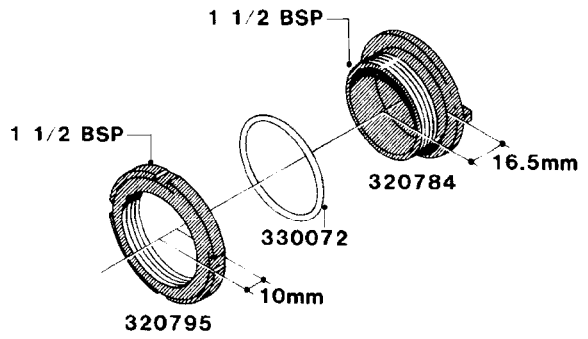

L0060

FITTINGS - BULKHEAD
L0060-HIN, 01:01:16

Page 1

Date 12.08.2020 8:57

parts-n°	order qty	description
141046	1	NUT 3/8" BSP
141341	1	NUT 1/4' BSP
240284	1	O-RING D82,5/75 X 3,5
320456	1	FITT.DK BULKHEAD 1"BSP DOUBLE
320467	1	FITT.DK BULKHEAD 1"BSP SINGLE
320471	1	FITT.DK NUT 1" BSP JAMB
320541	1	FITT.DK BULKHEAD 2-1/2'BSP SIN
320552	1	FITT.DK NUT 2-1/2' BSP JAMB
320644	1	FITT.DK ELB.3/4"HB X 1" BSP
320784	1	FITT.DK CAP 1-1/2" BSP
320795	1	FITT.DK NUT 1-1/2" BSP JAMB
320935	1	FITT.DK BULKHEAD 1/4' BSP SING
320946	1	FITT.DK BULKHEAD 3/8' BSP SING
321296	1	FITT.DK BULKHEAD 1/2" BSP SING
321307	1	FITT.DK NUT 1/2" BSP JAMB
321333	1	FITT.DK BULK 1-1/2" X 1"F BSP
330061	1	O-RING D16/D11X2,5
330072	1	O-RING D53.5/D45.5X4
330212	1	O-RING D19/D14X2.4 F.1/2"NUT
332577	1	O-RING D38/D30X4 F.1" PUR.
332592	1	O-RING D26/D20X3