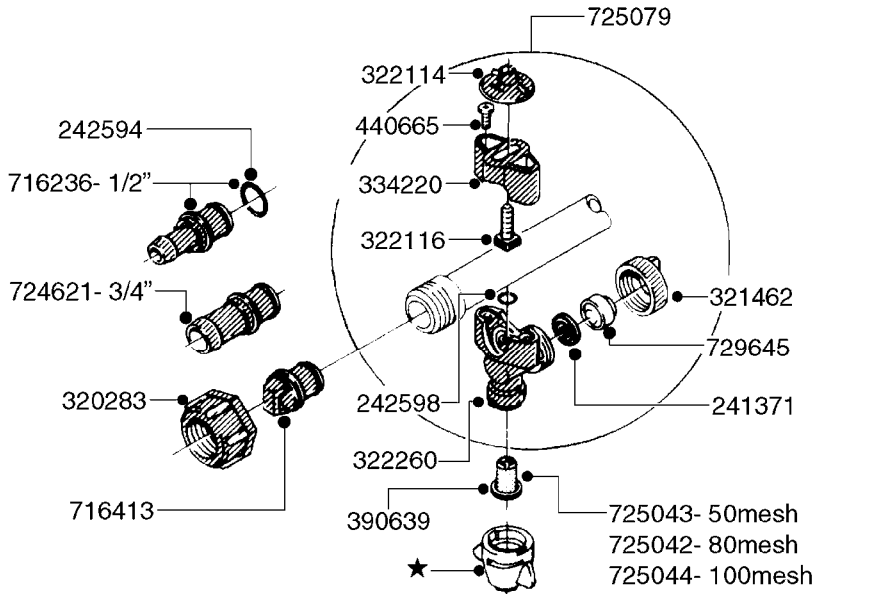

**D1060**

BOOM-NOZZLES QUINTASTREAM  
D1060-HIN, 01:01:16

Page 1

Date 12.08.2020 8:57

Pos.	parts-n°	order qty	description
1	372011	1	NOZZLE ISO QS-015-5H GREEN
1	372012	1	NOZZLE ISO QS-02-5H YELLOW
1	372013	1	NOZZLE ISO QS-03-5H BLUE
1	372014	1	NOZZLE ISO QS-04-5H RED
1	372015	1	NOZZLE ISO QS-05-5H BROWN
1	372016	1	NOZZLE ISO QS-06-5H GREY
1	372017	1	NOZZLE ISO QS-08-5H WHITE
1	372018	1	NOZZLE ISO QS-10-5H LT. BLUE
1	372019	1	NOZZLE ISO QS-15-5H LT. GREEN
2	372002	1	ISO QNTSTRM 015 S-GREEN
2	372003	1	ISO QNTSTRM 02 S-YELLOW
2	372004	1	ISO QNTSTRM 03 S-BLUE
2	372005	1	ISO QNTSTRM 04 S-RED
2	372006	1	ISO QNTSTRM 05 S-BROWN
2	372007	1	ISO QNTSTRM 06 S-GREY
2	372008	1	ISO QNTSTRM 08 S-WHITE
2	372009	1	ISO QNTSTRM 10 S-LT.BLU
2	372010	1	ISO QNTSTRM 15 S-LT.GRN