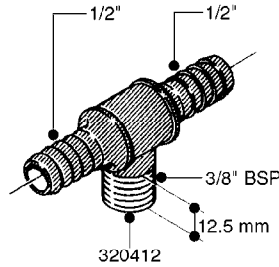

**L0040**

FITTINGS - NIPPLES & ELBOWS  
L0040-HIN, 01:01:16

Page 1

Date 12.08.2020 8:57

parts-n°	order qty	description
10530803	1	FITT.PO.SE 2.00X2.00 45 DEG.
320191	1	FITT.DK ELB 3/8' BSP 45 DEGREE
320482	1	FITT.DK ELB. 1/2" BSP 60 DEG.
320596	1	FITT.DK ELB 3/8'-1/2'BSP 45DEG
320607	1	FITT.DK HN 3/8M X 3/8F BSP LNG
320633	1	FITT.DK HN 3/8"M X 3/8"F BSP
321451	1	FITT.DK ELB.1-1/2 X1-1/4 80DEG
321532	1	FITT.DK REDUC 3/4' X 1/2' BSP
390233	1	FITT.DK REDUC 1-1/2" X 1" BSP