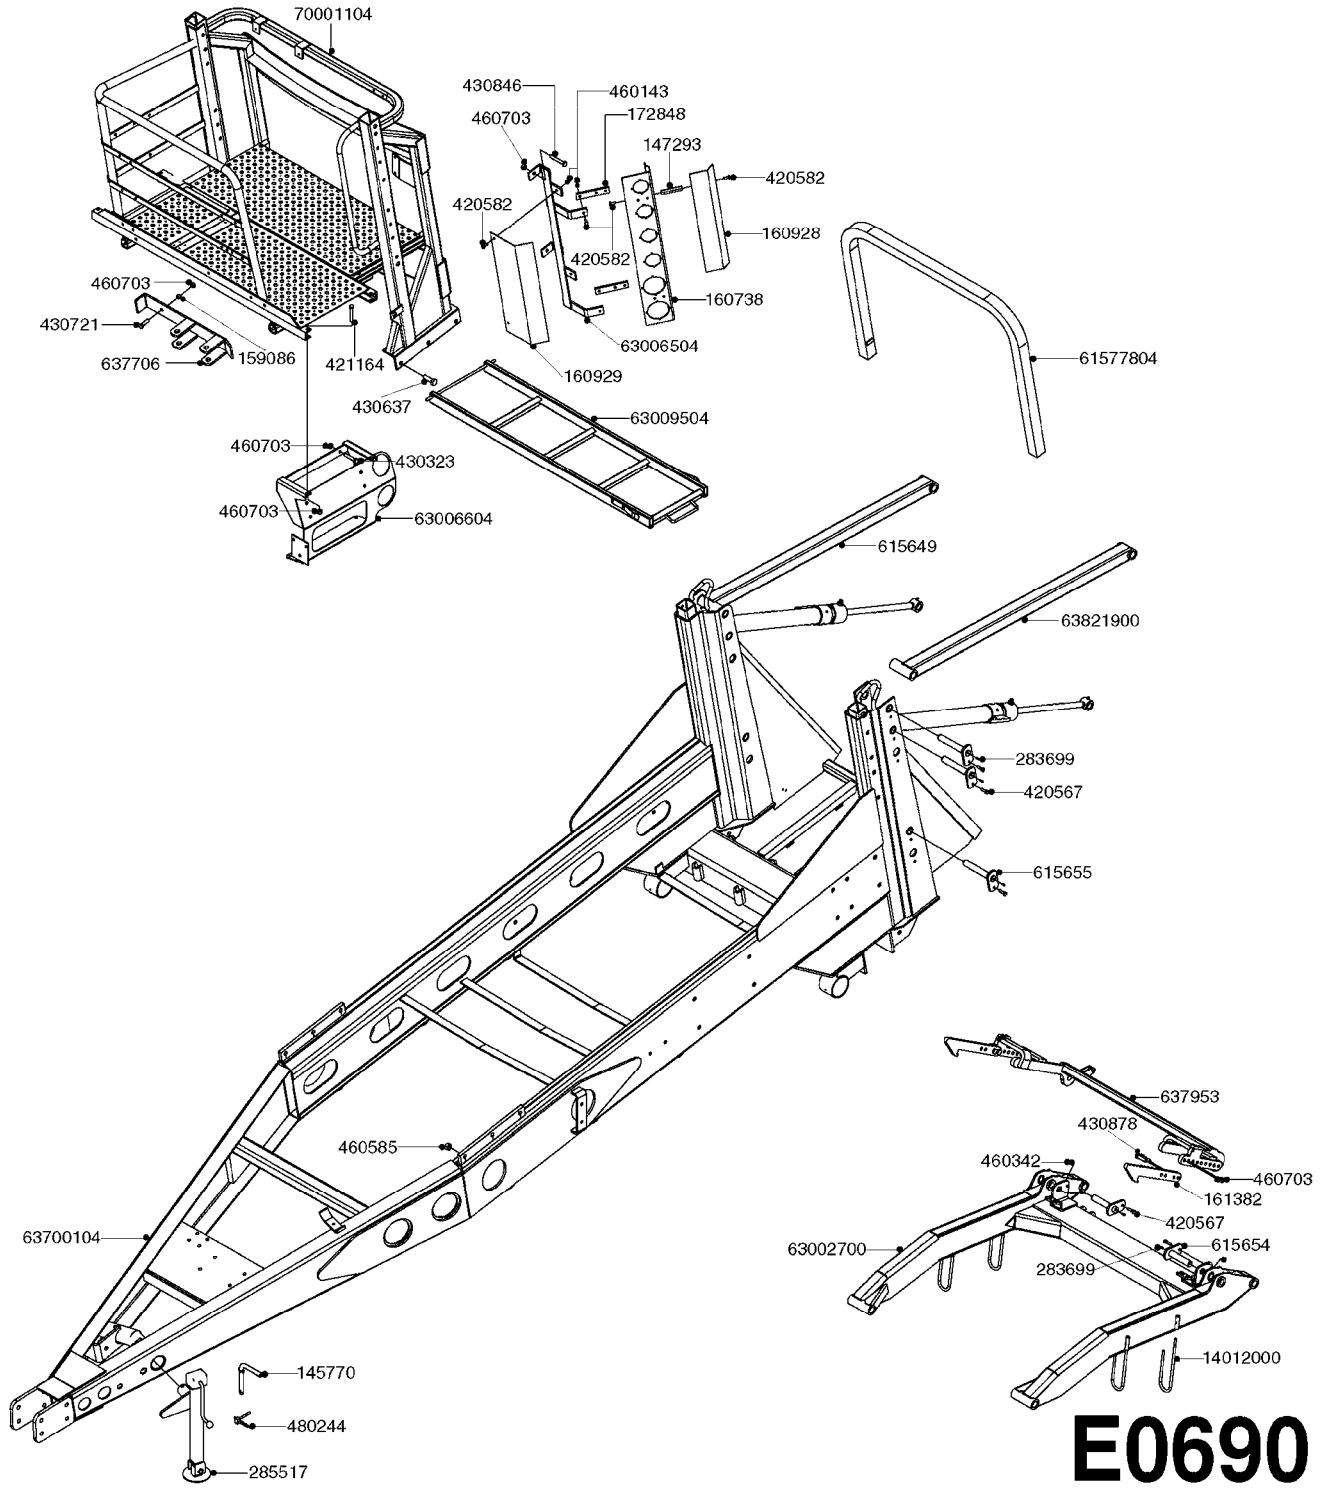

**E0690**

FRAME CM 1500  
E0690-HIN, 01:01:16

parts-n°	order qty	description
145770	1	LOCKING PAWL D16X110
147293	1	STUD M8 FEMALE L=80
159086	1	BUSHING D16.0/13.0 L=10MM
160738	1	BRACKET F. MANIFOLD
160928	1	COVER F. MANIFOLD RIGHT CM
160929	1	COVER F. MANIFOLD LEFT CM
161382	1	HOOK F.TRANSPORT LOCK L=340MM
172848	1	FLATBAR 30 X 8 L=140
283699	1	GREASE NIPPLE M6X1
285517	1	JACK COMP.F.CM875/1200/1500
420567	1	BOLT HEX 8.8 DEL M8X30 FT
420582	1	BOLT HEX 8.8 DEL M8X20 FT A2
421164	1	BOLT HEX 8.8 DEL M10X70
430323	1	BOLT HEX 8.8 DEL M12X60
430637	1	BOLT HEX 8.8 DEL M16X50 FT
430721	1	BOLT HEX 8.8 DEL M12X40 FT
430846	1	BOLT HEX 8.8 DEL M12X80
430878	1	BOLT HEX 8.8 DEL M12X45 DIN931
460143	1	LOCK NUT M8 SST A2 DIN985
460342	1	NUT HEX M10 DEL DIN934
460585	1	LOCKING NUT M16 DIN985 A2 SS
460703	1	NUT HEX M12X1.75 LOCK DIN985A2 SS
480244	1	PIN SNAP D4.5
615649	1	ARM UPPER F. PARALIFT
615654	1	PIN D25 X 123 F. PARALIFT
615655	1	PIN D25 X 156 F. PARALIFT
637706	1	JACK STORAGE BRACKET
637953	1	TRANSPORT SAFETY HOOK ARM ASSY
14012000	1	HOOK FOR HOSES PARALIFT
61577804	1	TOP FRAME BRACE CM
63002700	1	PARALIFT BENT WELDMENT PAINTED
63006504	1	MANIFOLD MOUNT BKT. CM1500
63006604	1	SUPPORT BRACKET LADDER STORAGE
63009504	1	LADDER CM 1500
63700104	1	FRAME CM 1500
63821900	1	PARALIFT ARM W/MOUNTS
70001104	1	WORKING PLATFORM