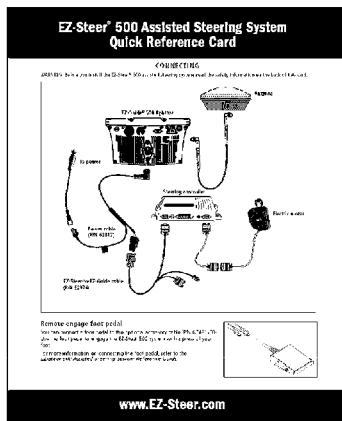

EZ-STEER 500  
PAGE M0070

COMPLETE ASSEMBLY 13

COMPLETE ASSEMBLIES  
WHOLEGOODS ITEMS

**M0060**

EZ-GUIDE 500 LIGHTBAR  
M0060-HIN, 01:01:16

Page 1

Date 12.08.2020 8:57

Pos.	parts-n°	order qty	description
1	26007603	1	CABLE, ANTENNA, EZGUIDEPLUS
2	26012203	1	EZ-STEER/GUIDE 500 ADAPT.CABLE
3	26015303	1	REMOTE KEYPAD EZGUIDE 500/250
3	28048403	1	DECAL - REMOTE OVERLAY 500/250
4	26015403	1	EZ-GUIDE 500 CABLE POWER/CAN90
5	26015503	1	EZ-GUIDE 500 Z PLUS ANTENNA
5	26015603	1	ANTENNA AG15 L1,EZ GDE 500/250
6	26015703	1	EZ-GUIDE 500 DGPS DISPLAY
6	26015803	1	EZ-GUIDE 500 OMNISTAR DISPLAY
7	26016103	1	EZ-GUIDE 500 CABLE UNTERM.FUSE
8	26016203	1	EZ-GUIDE 500 POWER CONN.CABLE
9	28048203	1	EZ-GUIDE 500 MOUNT F.AG15 ANT.
10	28048303	1	EZ-GUIDE 250/500 RAM MNT.1.5"
11	29003803	1	EZ-GUIDE 500 CD,GET.STARTED V1
12	67215403	1	EZ-GUIDE 500 QUICK REF.CARD V1
13	84208303	1	EZ GUIDE 500 LIGHTBAR (DGPS)
13	84208403	1	EZ GUIDE 500 LIGHTBAR (XP/HP)
13	84208503	1	EZ GUIDE 500 LIGHTBAR (RTK)