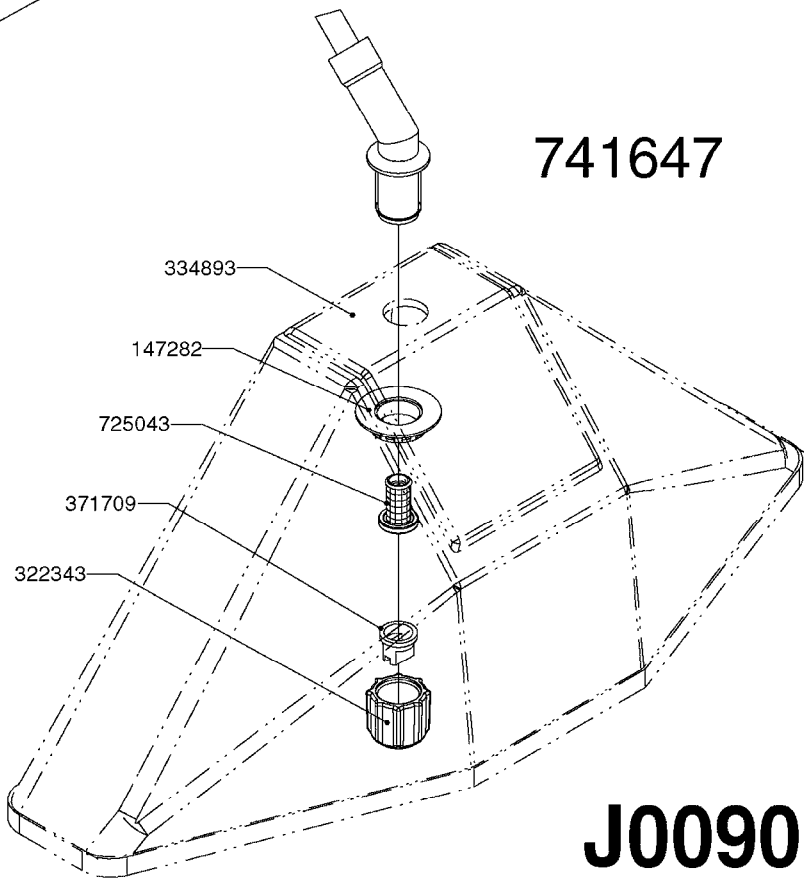

J0070

TRIGGER VALVE ASSEMBLY '00
J0070-HIN, 09:06:16

Page 1

Date 12.08.2020 8:08

parts-n°	order qty	description
285122	1	WIRE CLIP FOR TRIGGER LEVER
322279	1	TRIGGER CAP
322342	1	VALVE CASING FOR LANCE
334724	1	TRIGGER VALVE LEVER
334725	1	PLASTIC PIN
334731	1	FILTER W/HOSE BARB
755735	1	SERVICE PARTS PACK BP15/20
755736	1	TRIGGER VALVE PACK see72032500
32242500	1	NUT FOR LANCE GREY
72032500	1	TRGGR VLV ASSY,NEW STYLE'00

741721

741647

J0090

SPRY SHIELDS F.HND-HLD SPRY 01
J0090-HIN, 01:01:16

Page 1
Date 12.08.2020 8:08

parts-n°	order qty	description
147282	1	CP3 LOCK NUT
241974	1	O-RING D7.1 X 1.6
322049	1	FITT.DK SOCKET F.3/8 UNION NUT
322101	1	INSERT UNION F.SPRAY SHIELD
322343	1	NOZZLE CAP M18 X 1.5 - 1999
333897	1	SPRAY SHIELD FOR CONE JET
334082	1	SNAP-FIT NOZZ.HOLD.CONE BLACK
334893	1	SPRAY SHIELD 15" W/O HRDWE.
370031	1	NOZZLE CONE JET 1553-12
370167	1	NOZZLE SWIRL 1554-1.3 WHITE
371709	1	NOZZLE ISO F-03-110 BLUE
725042	1	SCREEN 80 MESH W.GASKET, RED
725043	1	SCREEN 50 MESH W.GASKET, BLUE
741647	1	SPRAY SHIELD F.FAN NOZZLE
741721	1	SPRAY SHIELD CP F.CONE NOZZLE

*(CUT TO LENGTH)

J0110

SPRAY BOOM 2,3,4 NOZZLES '01
J0110-HIN, 01:01:16

Page 1
Date 12.08.2020 8:08

parts-n°	order qty	description
284972	1	LANCE TUBE D10 - 490MM
322278	1	ELBOW
322282	1	OUTLET TEE
322287	1	CROSS
322343	1	NOZZLE CAP M18 X 1.5 - 1999
334727	1	GROMMET
334729	1	TEE PIECE
371708	1	NOZZLE ISO F-02-110 YELLOW
725043	1	SCREEN 50 MESH W.GASKET,BLUE
750642	1	SYNTAL ISO F-02-80 TIP YLW 12
755746	1	BOOM 2 NOZZLE F.BACKPACK SPRYS
755747	1	BOOM 3 NOZZLE F.BACKPACK SPRYS
755748	1	BOOM 4 NOZZLE F.BACKPACK SPRYS