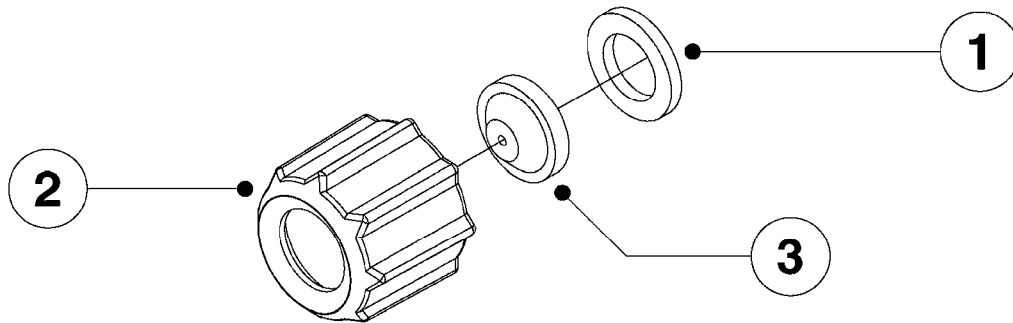

main group	page-n°	date	description
Booms, Nozzle Bodies & Tubes	D1070-HIN	01:01:16	NOZZLES - HANDHELD SPRAYERS
Hand-operated Sprayers	J0040-HIN	01:01:16	BACKPACK SPRAYER BP 15/20
	J0070-HIN	09:06:16	TRIGGER VALVE ASSEMBLY '00
	J0090-HIN	01:01:16	SPRY SHIELDS F.HND-HLD SPRY 01
	J0110-HIN	01:01:16	SPRAY BOOM 2,3,4 NOZZLES '01
	J0120-HIN	01:01:16	TELESCOPIC SPRAY WAND

D1070

NOZZLES - HANDHELD SPRAYERS
D1070-HIN, 01:01:16

Page 1

Date 12.08.2020 8:08

Pos.	parts-n°	order qty	description
1	242370	1	BACKING WASHER
2	322343	1	NOZZLE CAP M18 X 1.5 - 1999
3	371682	1	HOLLOW CONE SPRAY TIP, RED
3	371694	1	HOLLOW CONE SPRAY TIP, YELLOW
3	371695	1	HOLLOW CONE SPRAY TIP, BROWN
3	371696	1	HOLLOW CONE SPRAY TIP, GREY
4	371706	1	NOZZLE ISO F-01-110 ORANGE
4	371707	1	NOZZLE ISO F-015-110 GREEN
4	371708	1	NOZZLE ISO F-02-110 YELLOW
4	371709	1	NOZZLE ISO F-03-110 BLUE
4	371710	1	NOZZLE ISO F-04-110 RED
4	371711	1	NOZZLE ISO F-05-110 BROWN
4	371712	1	NOZZLE ISO F-06-110 GREY
4	371713	1	NOZZLE ISO F-08-110 WHITE
4	371857	1	NOZZLE FAN JET 02E80 YELLOW
4	371946	1	NOZZLE ISO F-025-110 LILAC
4	371963	1	NOZZLE ISO F-075-110 PINK
4	371966	1	NOZZLE ISO F-10-110 LT BLUE
5	372020	1	NOZZLE REFLEX YELLOW AN 0.6
5	372021	1	NOZZLE REFLEX GREEN AN 1.2
5	372022	1	REFL.NOZZLE AN 1.8 BLUE
5	372023	1	NOZZLE FLOOD AN 2.4 RED
6	755835	1	ADJUSTABLE NOZZLE

*(CUT TO LENGTH)

J0110

SPRAY BOOM 2,3,4 NOZZLES '01
J0110-HIN, 01:01:16

Page 1
Date 12.08.2020 8:08

parts-n°	order qty	description
284972	1	LANCE TUBE D10 - 490MM
322278	1	ELBOW
322282	1	OUTLET TEE
322287	1	CROSS
322343	1	NOZZLE CAP M18 X 1.5 - 1999
334727	1	GROMMET
334729	1	TEE PIECE
371708	1	NOZZLE ISO F-02-110 YELLOW
725043	1	SCREEN 50 MESH W.GASKET,BLUE
750642	1	SYNTAL ISO F-02-80 TIP YLW 12
755746	1	BOOM 2 NOZZLE F.BACKPACK SPRYS
755747	1	BOOM 3 NOZZLE F.BACKPACK SPRYS
755748	1	BOOM 4 NOZZLE F.BACKPACK SPRYS