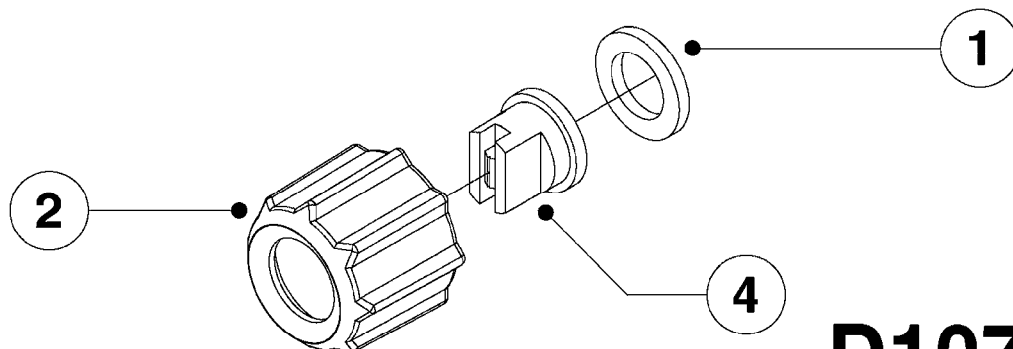

main group	page-n°	date	description
Booms, Nozzle Bodies & Tubes	D1070-HIN	01:01:16	NOZZLES - HANDHELD SPRAYERS
Hand-operated Sprayers	J0040-HIN	01:01:16	BACKPACK SPRAYER BP 15/20
	J0070-HIN	09:06:16	TRIGGER VALVE ASSEMBLY '00
	J0090-HIN	01:01:16	SPRY SHIELDS F.HND-HLD SPRY 01
	J0110-HIN	01:01:16	SPRAY BOOM 2,3,4 NOZZLES '01
	J0120-HIN	01:01:16	TELESCOPIC SPRAY WAND

D1070

NOZZLES - HANDHELD SPRAYERS
D1070-HIN, 01:01:16

Page 1

Date 12.08.2020 8:08

Pos.	parts-n°	order qty	description
1	242370	1	BACKING WASHER
2	322343	1	NOZZLE CAP M18 X 1.5 - 1999
3	371682	1	HOLLOW CONE SPRAY TIP, RED
3	371694	1	HOLLOW CONE SPRAY TIP, YELLOW
3	371695	1	HOLLOW CONE SPRAY TIP, BROWN
3	371696	1	HOLLOW CONE SPRAY TIP, GREY
4	371706	1	NOZZLE ISO F-01-110 ORANGE
4	371707	1	NOZZLE ISO F-015-110 GREEN
4	371708	1	NOZZLE ISO F-02-110 YELLOW
4	371709	1	NOZZLE ISO F-03-110 BLUE
4	371710	1	NOZZLE ISO F-04-110 RED
4	371711	1	NOZZLE ISO F-05-110 BROWN
4	371712	1	NOZZLE ISO F-06-110 GREY
4	371713	1	NOZZLE ISO F-08-110 WHITE
4	371857	1	NOZZLE FAN JET 02E80 YELLOW
4	371946	1	NOZZLE ISO F-025-110 LILAC
4	371963	1	NOZZLE ISO F-075-110 PINK
4	371966	1	NOZZLE ISO F-10-110 LT BLUE
5	372020	1	NOZZLE REFLEX YELLOW AN 0.6
5	372021	1	NOZZLE REFLEX GREEN AN 1.2
5	372022	1	REFL.NOZZLE AN 1.8 BLUE
5	372023	1	NOZZLE FLOOD AN 2.4 RED
6	755835	1	ADJUSTABLE NOZZLE

*(CUT TO LENGTH)

J0110

SPRAY BOOM 2,3,4 NOZZLES '01
J0110-HIN, 01:01:16

Page 1
Date 12.08.2020 8:08

parts-n°	order qty	description
284972	1	LANCE TUBE D10 - 490MM
322278	1	ELBOW
322282	1	OUTLET TEE
322287	1	CROSS
322343	1	NOZZLE CAP M18 X 1.5 - 1999
334727	1	GROMMET
334729	1	TEE PIECE
371708	1	NOZZLE ISO F-02-110 YELLOW
725043	1	SCREEN 50 MESH W.GASKET,BLUE
750642	1	SYNTAL ISO F-02-80 TIP YLW 12
755746	1	BOOM 2 NOZZLE F.BACKPACK SPRYS
755747	1	BOOM 3 NOZZLE F.BACKPACK SPRYS
755748	1	BOOM 4 NOZZLE F.BACKPACK SPRYS