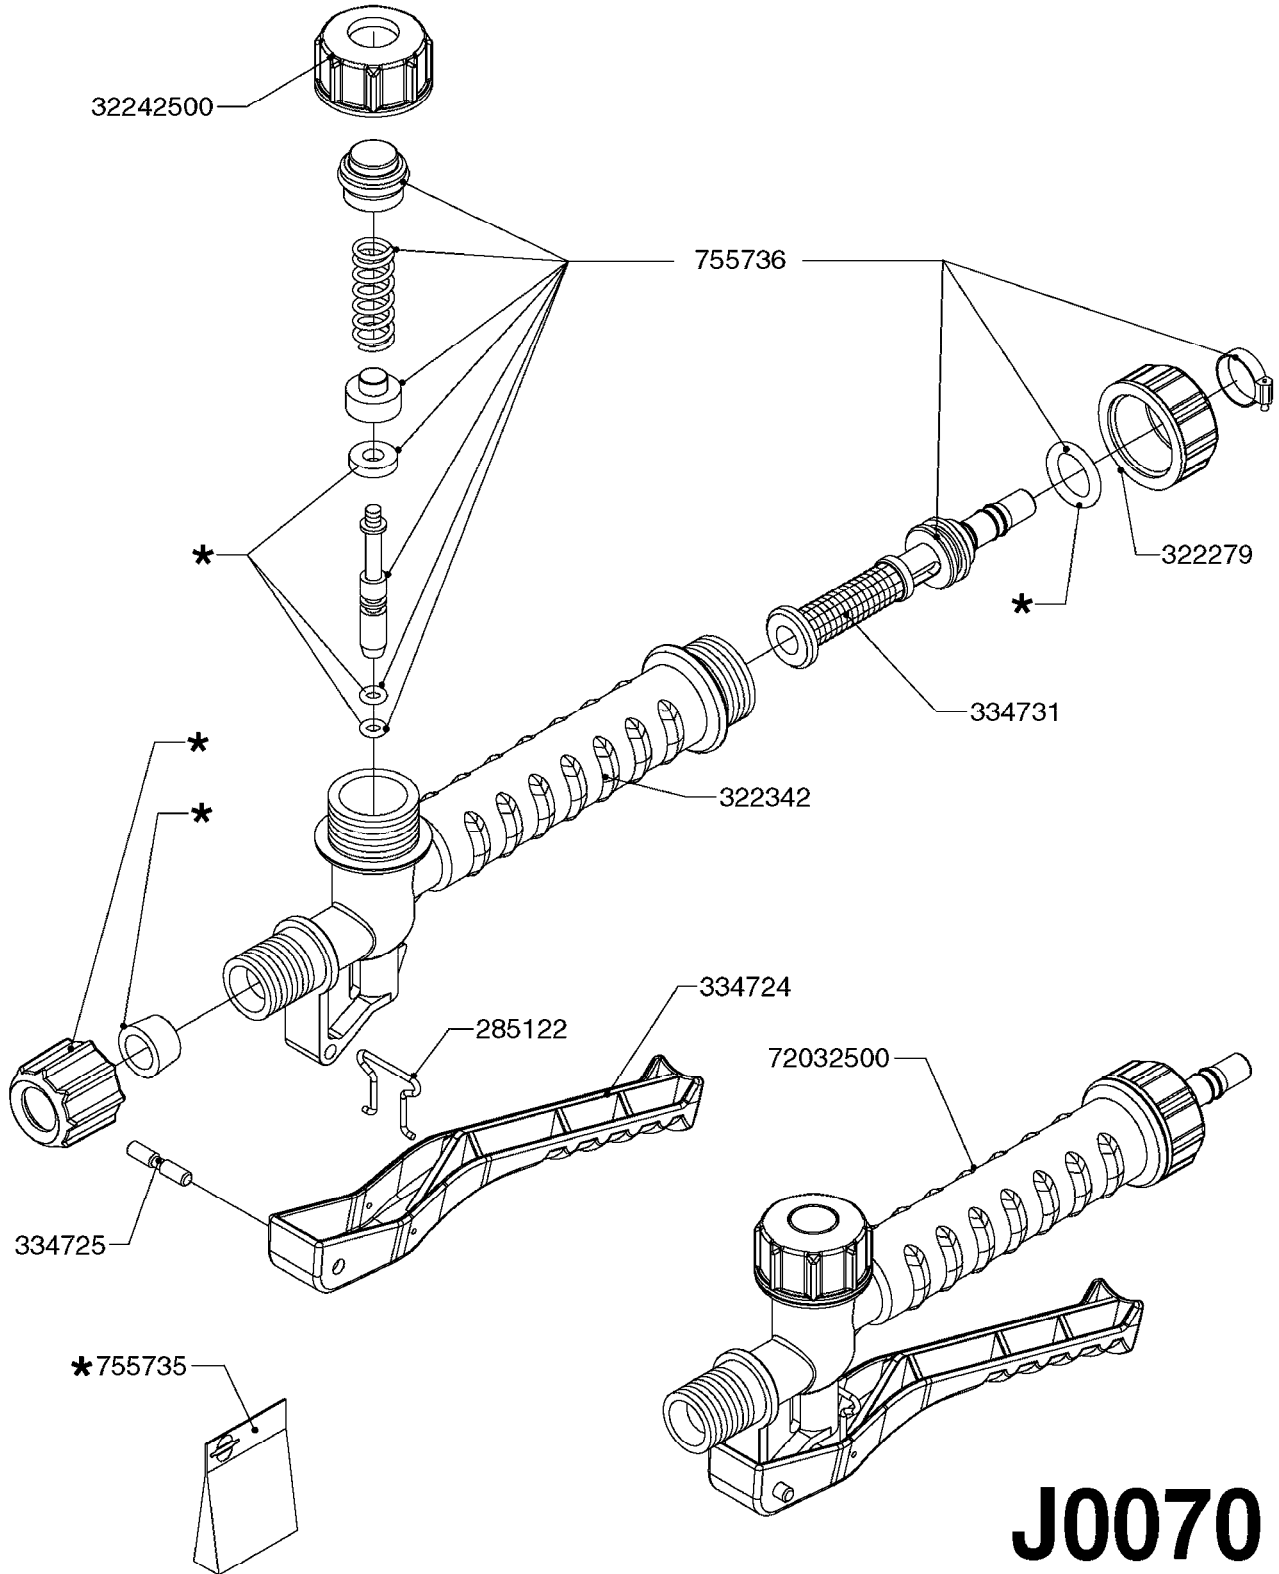

D1070

NOZZLES - HANDHELD SPRAYERS
D1070-HIN, 01:01:16

Page 1

Date 12.08.2020 8:08

Pos.	parts-n°	order qty	description
1	242370	1	BACKING WASHER
2	322343	1	NOZZLE CAP M18 X 1.5 - 1999
3	371682	1	HOLLOW CONE SPRAY TIP, RED
3	371694	1	HOLLOW CONE SPRAY TIP, YELLOW
3	371695	1	HOLLOW CONE SPRAY TIP, BROWN
3	371696	1	HOLLOW CONE SPRAY TIP, GREY
4	371706	1	NOZZLE ISO F-01-110 ORANGE
4	371707	1	NOZZLE ISO F-015-110 GREEN
4	371708	1	NOZZLE ISO F-02-110 YELLOW
4	371709	1	NOZZLE ISO F-03-110 BLUE
4	371710	1	NOZZLE ISO F-04-110 RED
4	371711	1	NOZZLE ISO F-05-110 BROWN
4	371712	1	NOZZLE ISO F-06-110 GREY
4	371713	1	NOZZLE ISO F-08-110 WHITE
4	371857	1	NOZZLE FAN JET 02E80 YELLOW
4	371946	1	NOZZLE ISO F-025-110 LILAC
4	371963	1	NOZZLE ISO F-075-110 PINK
4	371966	1	NOZZLE ISO F-10-110 LT BLUE
5	372020	1	NOZZLE REFLEX YELLOW AN 0.6
5	372021	1	NOZZLE REFLEX GREEN AN 1.2
5	372022	1	REFL.NOZZLE AN 1.8 BLUE
5	372023	1	NOZZLE FLOOD AN 2.4 RED
6	755835	1	ADJUSTABLE NOZZLE

J0070

TRIGGER VALVE ASSEMBLY '00
J0070-HIN, 09:06:16

Page 1

Date 12.08.2020 8:08

parts-n°	order qty	description
285122	1	WIRE CLIP FOR TRIGGER LEVER
322279	1	TRIGGER CAP
322342	1	VALVE CASING FOR LANCE
334724	1	TRIGGER VALVE LEVER
334725	1	PLASTIC PIN
334731	1	FILTER W/HOSE BARB
755735	1	SERVICE PARTS PACK BP15/20
755736	1	TRIGGER VALVE PACK see72032500
32242500	1	NUT FOR LANCE GREY
72032500	1	TRGGR VLV ASSY,NEW STYLE'00

*(CUT TO LENGTH)

J0110

SPRAY BOOM 2,3,4 NOZZLES '01
J0110-HIN, 01:01:16

Page 1
Date 12.08.2020 8:08

parts-n°	order qty	description
284972	1	LANCE TUBE D10 - 490MM
322278	1	ELBOW
322282	1	OUTLET TEE
322287	1	CROSS
322343	1	NOZZLE CAP M18 X 1.5 - 1999
334727	1	GROMMET
334729	1	TEE PIECE
371708	1	NOZZLE ISO F-02-110 YELLOW
725043	1	SCREEN 50 MESH W.GASKET,BLUE
750642	1	SYNTAL ISO F-02-80 TIP YLW 12
755746	1	BOOM 2 NOZZLE F.BACKPACK SPRYS
755747	1	BOOM 3 NOZZLE F.BACKPACK SPRYS
755748	1	BOOM 4 NOZZLE F.BACKPACK SPRYS