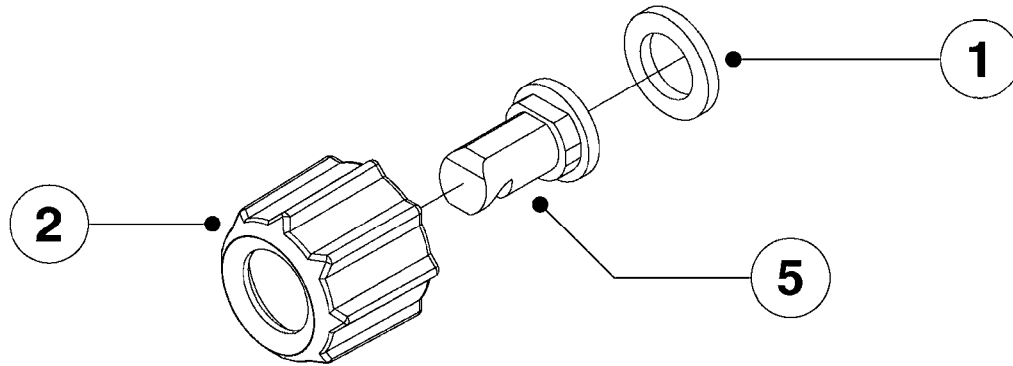

main group	page-n°	date	description
Booms, Nozzle Bodies & Tubes	D1070-HIN	01:01:16	NOZZLES - HANDHELD SPRAYERS
Hand-operated Sprayers	J0040-HIN	01:01:16	BACKPACK SPRAYER BP 15/20
	J0070-HIN	09:06:16	TRIGGER VALVE ASSEMBLY '00
	J0090-HIN	01:01:16	SPRY SHIELDS F.HND-HLD SPRY 01
	J0110-HIN	01:01:16	SPRAY BOOM 2,3,4 NOZZLES '01
	J0120-HIN	01:01:16	TELESCOPIC SPRAY WAND

D1070

NOZZLES - HANDHELD SPRAYERS
D1070-HIN, 01:01:16

Page 1

Date 12.08.2020 8:08

Pos.	parts-n°	order qty	description
1	242370	1	BACKING WASHER
2	322343	1	NOZZLE CAP M18 X 1.5 - 1999
3	371682	1	HOLLOW CONE SPRAY TIP, RED
3	371694	1	HOLLOW CONE SPRAY TIP, YELLOW
3	371695	1	HOLLOW CONE SPRAY TIP, BROWN
3	371696	1	HOLLOW CONE SPRAY TIP, GREY
4	371706	1	NOZZLE ISO F-01-110 ORANGE
4	371707	1	NOZZLE ISO F-015-110 GREEN
4	371708	1	NOZZLE ISO F-02-110 YELLOW
4	371709	1	NOZZLE ISO F-03-110 BLUE
4	371710	1	NOZZLE ISO F-04-110 RED
4	371711	1	NOZZLE ISO F-05-110 BROWN
4	371712	1	NOZZLE ISO F-06-110 GREY
4	371713	1	NOZZLE ISO F-08-110 WHITE
4	371857	1	NOZZLE FAN JET 02E80 YELLOW
4	371946	1	NOZZLE ISO F-025-110 LILAC
4	371963	1	NOZZLE ISO F-075-110 PINK
4	371966	1	NOZZLE ISO F-10-110 LT BLUE
5	372020	1	NOZZLE REFLEX YELLOW AN 0.6
5	372021	1	NOZZLE REFLEX GREEN AN 1.2
5	372022	1	REFL.NOZZLE AN 1.8 BLUE
5	372023	1	NOZZLE FLOOD AN 2.4 RED
6	755835	1	ADJUSTABLE NOZZLE