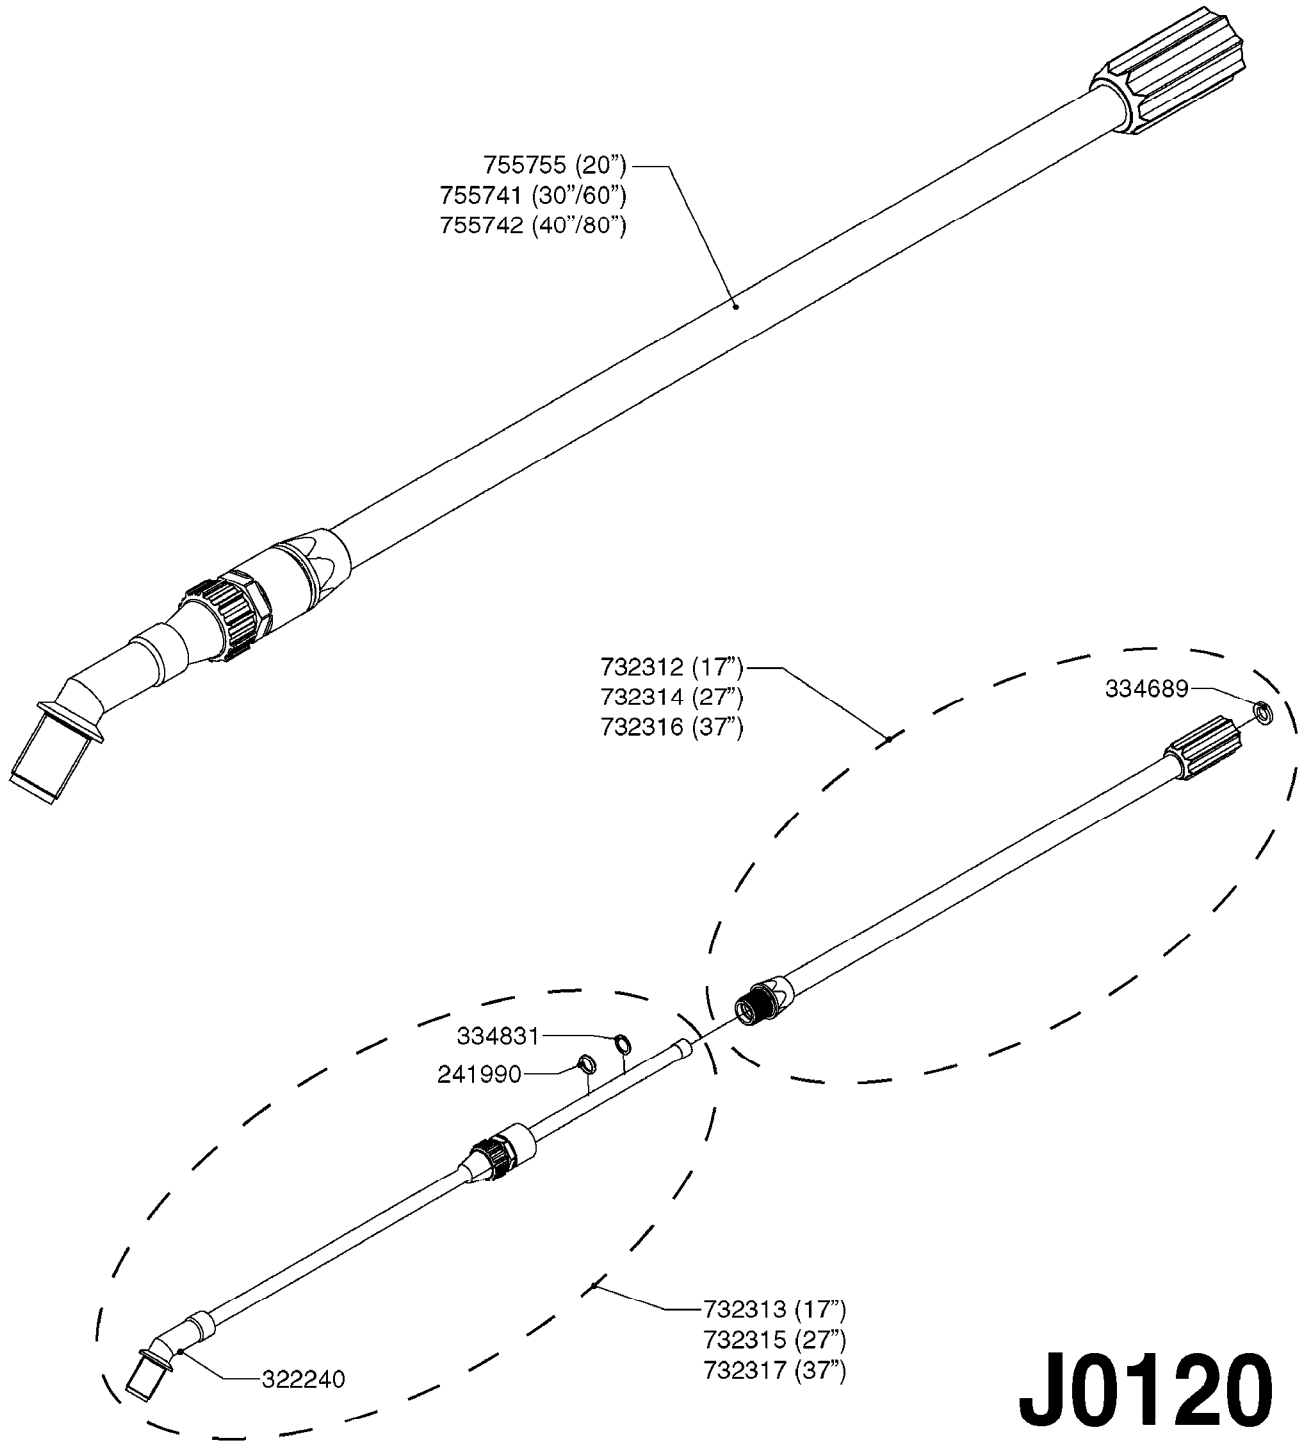

741721

741647

J0090

SPRY SHIELDS F.HND-HLD SPRY 01
J0090-HIN, 01:01:16

Page 1
Date 12.08.2020 8:08

parts-n°	order qty	description
147282	1	CP3 LOCK NUT
241974	1	O-RING D7.1 X 1.6
322049	1	FITT.DK SOCKET F.3/8 UNION NUT
322101	1	INSERT UNION F.SPRAY SHIELD
322343	1	NOZZLE CAP M18 X 1.5 - 1999
333897	1	SPRAY SHIELD FOR CONE JET
334082	1	SNAP-FIT NOZZ.HOLD.CONE BLACK
334893	1	SPRAY SHIELD 15" W/O HRDWE.
370031	1	NOZZLE CONE JET 1553-12
370167	1	NOZZLE SWIRL 1554-1.3 WHITE
371709	1	NOZZLE ISO F-03-110 BLUE
725042	1	SCREEN 80 MESH W.GASKET, RED
725043	1	SCREEN 50 MESH W.GASKET, BLUE
741647	1	SPRAY SHIELD F.FAN NOZZLE
741721	1	SPRAY SHIELD CP F.CONE NOZZLE

*(CUT TO LENGTH)

J0110

SPRAY BOOM 2,3,4 NOZZLES '01
J0110-HIN, 01:01:16

Page 1
Date 12.08.2020 8:08

parts-n°	order qty	description
284972	1	LANCE TUBE D10 - 490MM
322278	1	ELBOW
322282	1	OUTLET TEE
322287	1	CROSS
322343	1	NOZZLE CAP M18 X 1.5 - 1999
334727	1	GROMMET
334729	1	TEE PIECE
371708	1	NOZZLE ISO F-02-110 YELLOW
725043	1	SCREEN 50 MESH W.GASKET,BLUE
750642	1	SYNTAL ISO F-02-80 TIP YLW 12
755746	1	BOOM 2 NOZZLE F.BACKPACK SPRYS
755747	1	BOOM 3 NOZZLE F.BACKPACK SPRYS
755748	1	BOOM 4 NOZZLE F.BACKPACK SPRYS

TELESCOPIC SPRAY WAND
J0120-HIN, 01:01:16

Page	0
Date	12.08.2020 8:08

TELESCOPIC SPRAY WAND
J0120-HIN, 01:01:16

Page 1

Date 12.08.2020 8:08

parts-n°	order qty	description
241990	1	O-RING D9.3 X 2.4 VITON
322240	1	LANCE-END 45 DEG.
334689	1	GASKET Ø15.8/9.5X2.4 HYTREL
334831	1	DISC Ø 14.7/ 10.2X 1.0
732312	1	LANCE TUBE D15/D12 ASSM. L=430
732313	1	LANCE TUBE D10/D6 ASSM. L=490
732314	1	LANCE TUBE D15/D12 ASSM. L=690
732315	1	LANCE TUBE D10/D6 ASSM. L=750
732316	1	LANCE TUBE D15/D12 ASSM. L=940
732317	1	LANCE TUBE D10/D6 ASSM. L=1000
755741	1	LANCE TELESCOPING 29"-59"
755742	1	LANCE TELESCOPING 39"-79"
755755	1	LANCE TELESCOPING 20"-40"