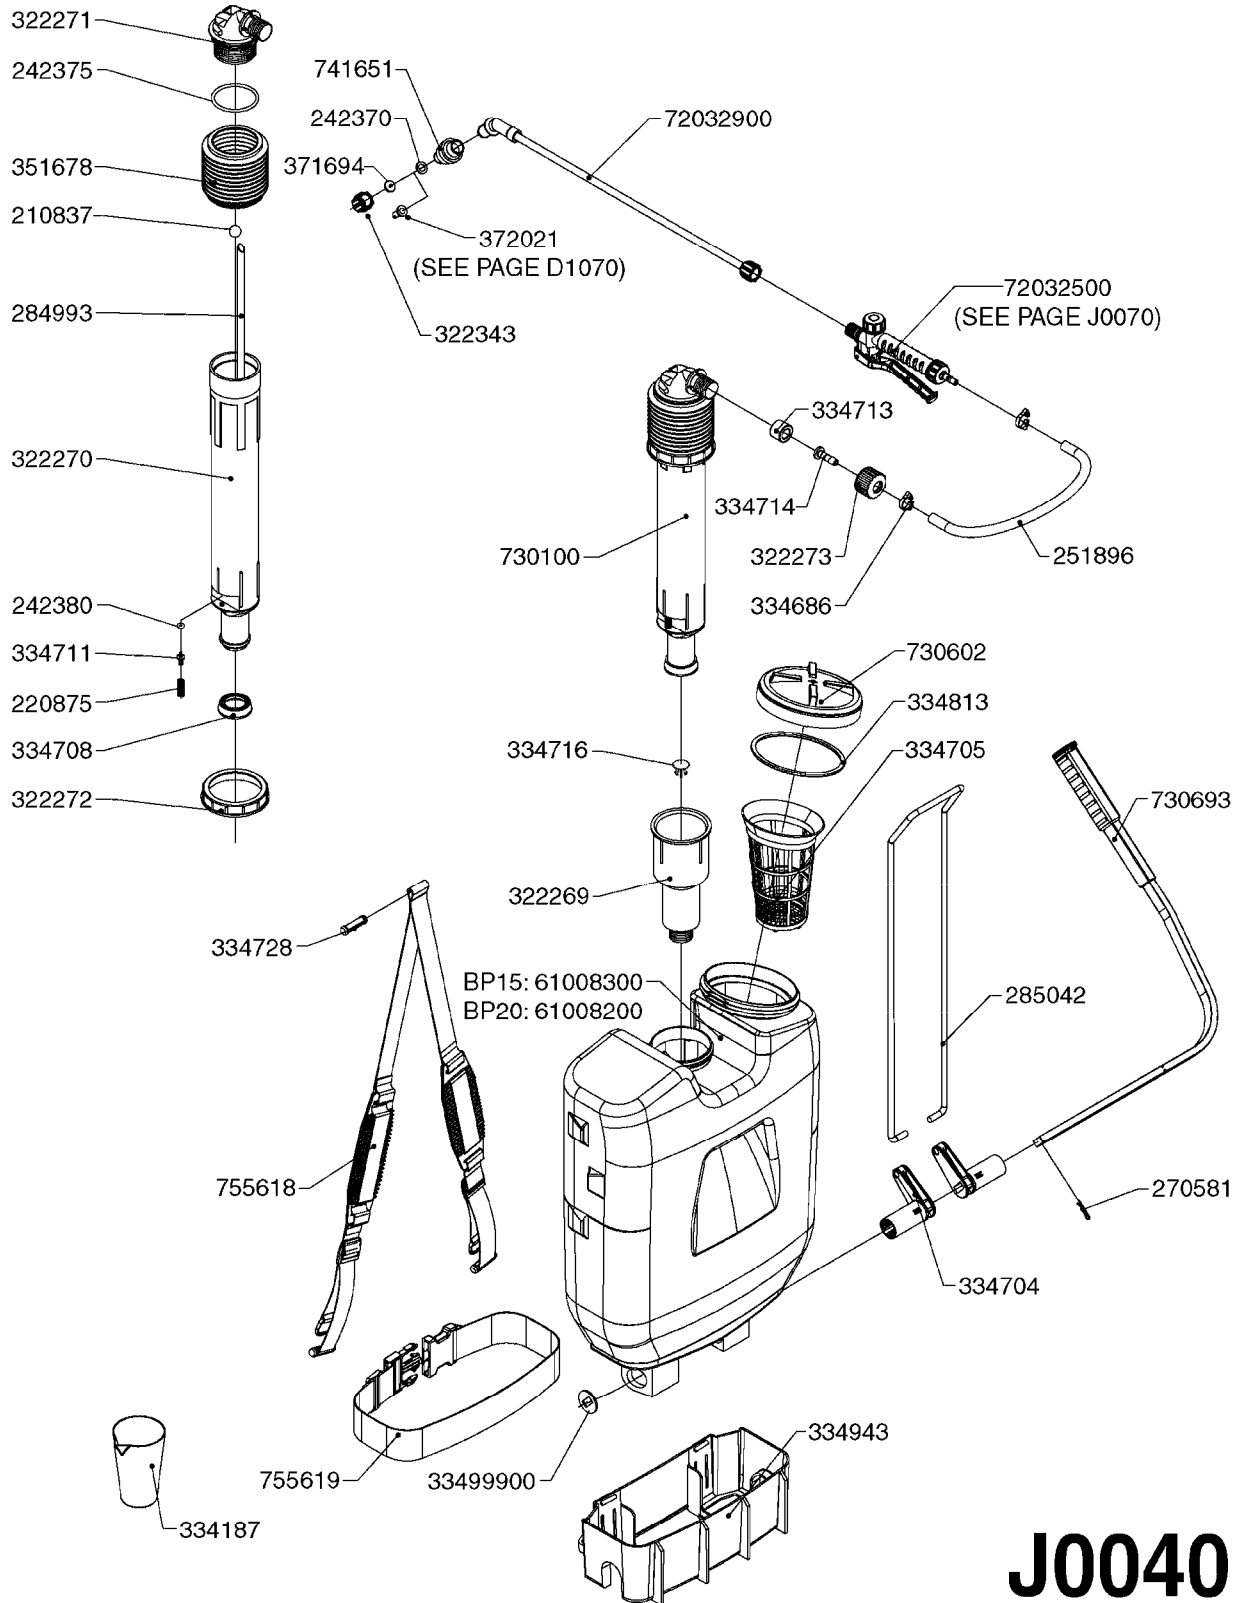

D1070

NOZZLES - HANDHELD SPRAYERS
D1070-HIN, 01:01:16

Page 1

Date 12.08.2020 8:08

Pos.	parts-n°	order qty	description
1	242370	1	BACKING WASHER
2	322343	1	NOZZLE CAP M18 X 1.5 - 1999
3	371682	1	HOLLOW CONE SPRAY TIP, RED
3	371694	1	HOLLOW CONE SPRAY TIP, YELLOW
3	371695	1	HOLLOW CONE SPRAY TIP, BROWN
3	371696	1	HOLLOW CONE SPRAY TIP, GREY
4	371706	1	NOZZLE ISO F-01-110 ORANGE
4	371707	1	NOZZLE ISO F-015-110 GREEN
4	371708	1	NOZZLE ISO F-02-110 YELLOW
4	371709	1	NOZZLE ISO F-03-110 BLUE
4	371710	1	NOZZLE ISO F-04-110 RED
4	371711	1	NOZZLE ISO F-05-110 BROWN
4	371712	1	NOZZLE ISO F-06-110 GREY
4	371713	1	NOZZLE ISO F-08-110 WHITE
4	371857	1	NOZZLE FAN JET 02E80 YELLOW
4	371946	1	NOZZLE ISO F-025-110 LILAC
4	371963	1	NOZZLE ISO F-075-110 PINK
4	371966	1	NOZZLE ISO F-10-110 LT BLUE
5	372020	1	NOZZLE REFLEX YELLOW AN 0.6
5	372021	1	NOZZLE REFLEX GREEN AN 1.2
5	372022	1	REFL.NOZZLE AN 1.8 BLUE
5	372023	1	NOZZLE FLOOD AN 2.4 RED
6	755835	1	ADJUSTABLE NOZZLE

J0070

TRIGGER VALVE ASSEMBLY '00
J0070-HIN, 09:06:16

Page 1

Date 12.08.2020 8:08

parts-n°	order qty	description
285122	1	WIRE CLIP FOR TRIGGER LEVER
322279	1	TRIGGER CAP
322342	1	VALVE CASING FOR LANCE
334724	1	TRIGGER VALVE LEVER
334725	1	PLASTIC PIN
334731	1	FILTER W/HOSE BARB
755735	1	SERVICE PARTS PACK BP15/20
755736	1	TRIGGER VALVE PACK see72032500
32242500	1	NUT FOR LANCE GREY
72032500	1	TRGGR VLV ASSY,NEW STYLE'00