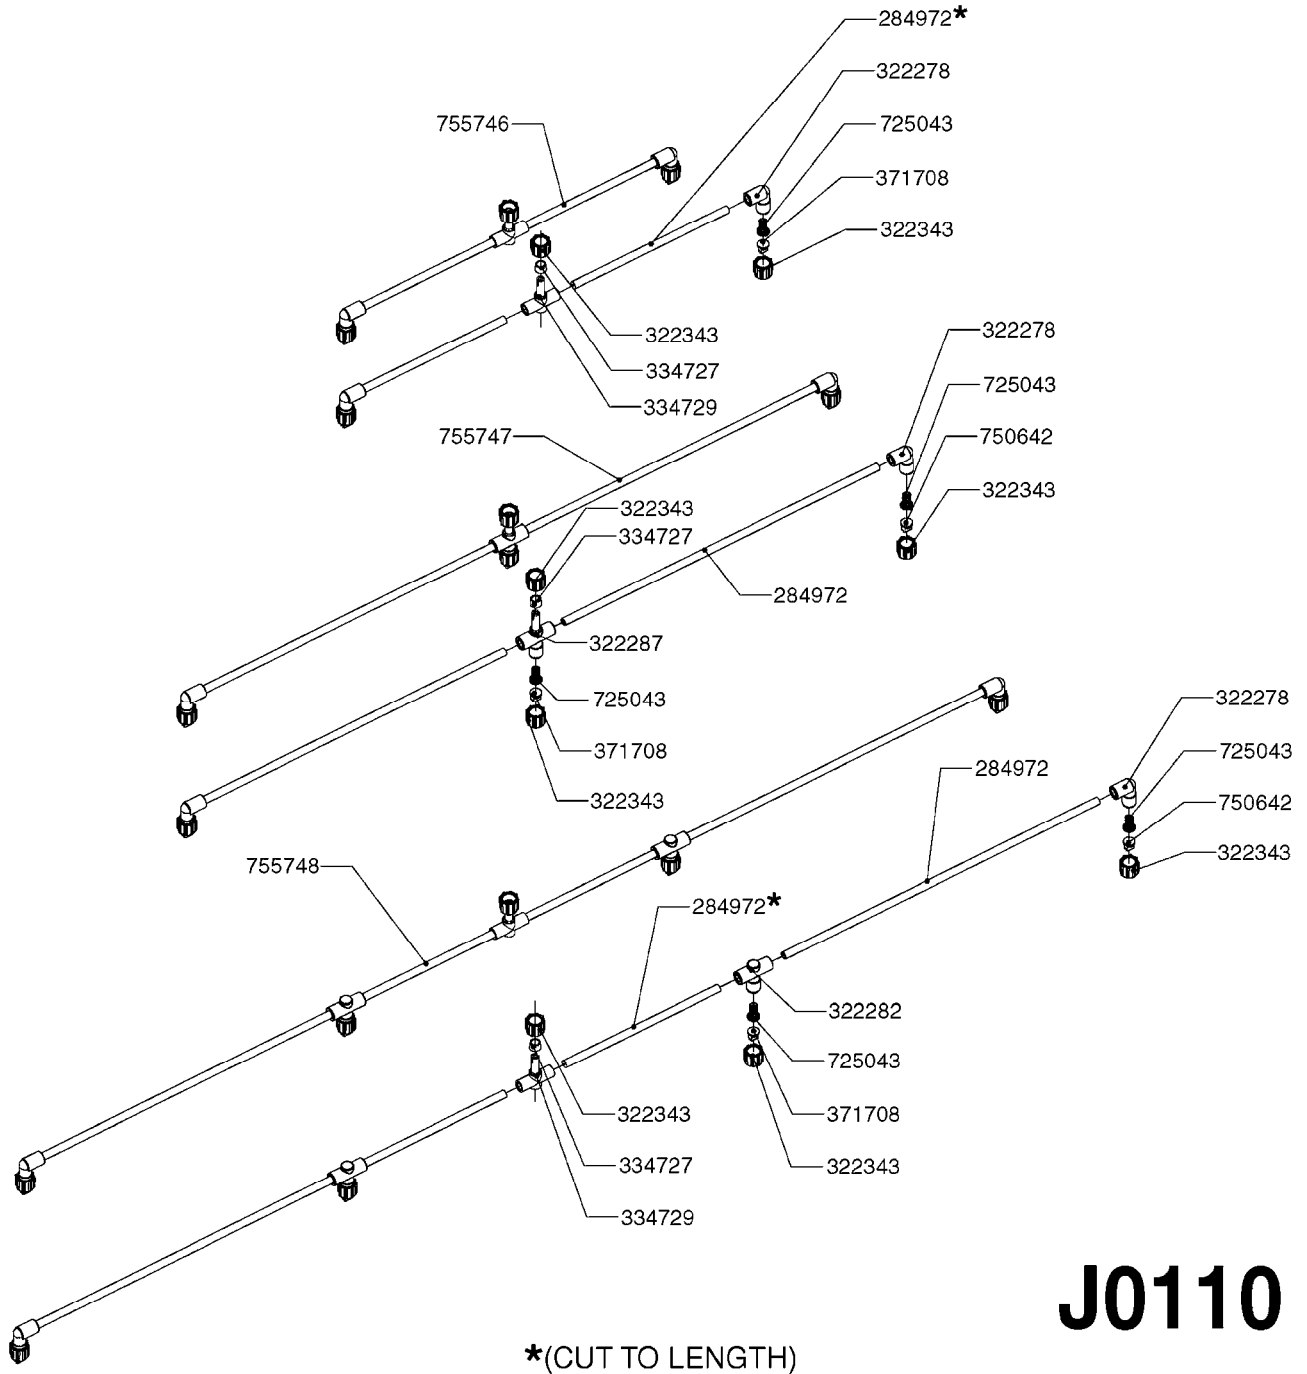

D1070

NOZZLES - HANDHELD SPRAYERS
D1070-HIN, 01:01:16

Page 1

Date 12.08.2020 8:08

Pos.	parts-n°	order qty	description
1	242370	1	BACKING WASHER
2	322343	1	NOZZLE CAP M18 X 1.5 - 1999
3	371682	1	HOLLOW CONE SPRAY TIP, RED
3	371694	1	HOLLOW CONE SPRAY TIP, YELLOW
3	371695	1	HOLLOW CONE SPRAY TIP, BROWN
3	371696	1	HOLLOW CONE SPRAY TIP, GREY
4	371706	1	NOZZLE ISO F-01-110 ORANGE
4	371707	1	NOZZLE ISO F-015-110 GREEN
4	371708	1	NOZZLE ISO F-02-110 YELLOW
4	371709	1	NOZZLE ISO F-03-110 BLUE
4	371710	1	NOZZLE ISO F-04-110 RED
4	371711	1	NOZZLE ISO F-05-110 BROWN
4	371712	1	NOZZLE ISO F-06-110 GREY
4	371713	1	NOZZLE ISO F-08-110 WHITE
4	371857	1	NOZZLE FAN JET 02E80 YELLOW
4	371946	1	NOZZLE ISO F-025-110 LILAC
4	371963	1	NOZZLE ISO F-075-110 PINK
4	371966	1	NOZZLE ISO F-10-110 LT BLUE
5	372020	1	NOZZLE REFLEX YELLOW AN 0.6
5	372021	1	NOZZLE REFLEX GREEN AN 1.2
5	372022	1	REFL.NOZZLE AN 1.8 BLUE
5	372023	1	NOZZLE FLOOD AN 2.4 RED
6	755835	1	ADJUSTABLE NOZZLE

741721

741647

J0090

SPRY SHIELDS F.HND-HLD SPRY 01
J0090-HIN, 01:01:16

Page 1
Date 12.08.2020 8:08

parts-n°	order qty	description
147282	1	CP3 LOCK NUT
241974	1	O-RING D7.1 X 1.6
322049	1	FITT.DK SOCKET F.3/8 UNION NUT
322101	1	INSERT UNION F.SPRAY SHIELD
322343	1	NOZZLE CAP M18 X 1.5 - 1999
333897	1	SPRAY SHIELD FOR CONE JET
334082	1	SNAP-FIT NOZZ.HOLD.CONE BLACK
334893	1	SPRAY SHIELD 15" W/O HRDWE.
370031	1	NOZZLE CONE JET 1553-12
370167	1	NOZZLE SWIRL 1554-1.3 WHITE
371709	1	NOZZLE ISO F-03-110 BLUE
725042	1	SCREEN 80 MESH W.GASKET, RED
725043	1	SCREEN 50 MESH W.GASKET, BLUE
741647	1	SPRAY SHIELD F.FAN NOZZLE
741721	1	SPRAY SHIELD CP F.CONE NOZZLE