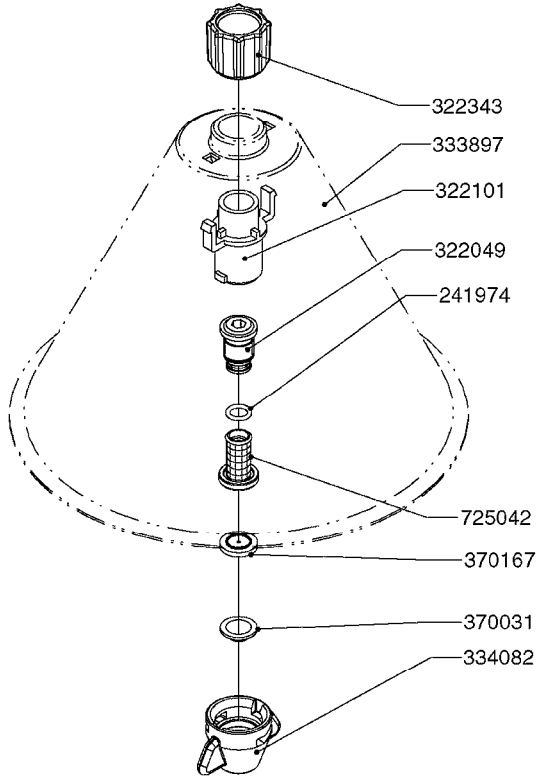

J0070

TRIGGER VALVE ASSEMBLY '00
J0070-HIN, 09:06:16

Page 1

Date 12.08.2020 8:08

parts-n°	order qty	description
285122	1	WIRE CLIP FOR TRIGGER LEVER
322279	1	TRIGGER CAP
322342	1	VALVE CASING FOR LANCE
334724	1	TRIGGER VALVE LEVER
334725	1	PLASTIC PIN
334731	1	FILTER W/HOSE BARB
755735	1	SERVICE PARTS PACK BP15/20
755736	1	TRIGGER VALVE PACK see72032500
32242500	1	NUT FOR LANCE GREY
72032500	1	TRGGR VLV ASSY,NEW STYLE'00

741721

741647

J0090

SPRY SHIELDS F.HND-HLD SPRY 01
J0090-HIN, 01:01:16

Page 1
Date 12.08.2020 8:08

parts-n°	order qty	description
147282	1	CP3 LOCK NUT
241974	1	O-RING D7.1 X 1.6
322049	1	FITT.DK SOCKET F.3/8 UNION NUT
322101	1	INSERT UNION F.SPRAY SHIELD
322343	1	NOZZLE CAP M18 X 1.5 - 1999
333897	1	SPRAY SHIELD FOR CONE JET
334082	1	SNAP-FIT NOZZ.HOLD.CONE BLACK
334893	1	SPRAY SHIELD 15" W/O HRDWE.
370031	1	NOZZLE CONE JET 1553-12
370167	1	NOZZLE SWIRL 1554-1.3 WHITE
371709	1	NOZZLE ISO F-03-110 BLUE
725042	1	SCREEN 80 MESH W.GASKET, RED
725043	1	SCREEN 50 MESH W.GASKET, BLUE
741647	1	SPRAY SHIELD F.FAN NOZZLE
741721	1	SPRAY SHIELD CP F.CONE NOZZLE

*(CUT TO LENGTH)

J0110

SPRAY BOOM 2,3,4 NOZZLES '01
J0110-HIN, 01:01:16

Page 1
Date 12.08.2020 8:08

parts-n°	order qty	description
284972	1	LANCE TUBE D10 - 490MM
322278	1	ELBOW
322282	1	OUTLET TEE
322287	1	CROSS
322343	1	NOZZLE CAP M18 X 1.5 - 1999
334727	1	GROMMET
334729	1	TEE PIECE
371708	1	NOZZLE ISO F-02-110 YELLOW
725043	1	SCREEN 50 MESH W.GASKET,BLUE
750642	1	SYNTAL ISO F-02-80 TIP YLW 12
755746	1	BOOM 2 NOZZLE F.BACKPACK SPRYS
755747	1	BOOM 3 NOZZLE F.BACKPACK SPRYS
755748	1	BOOM 4 NOZZLE F.BACKPACK SPRYS