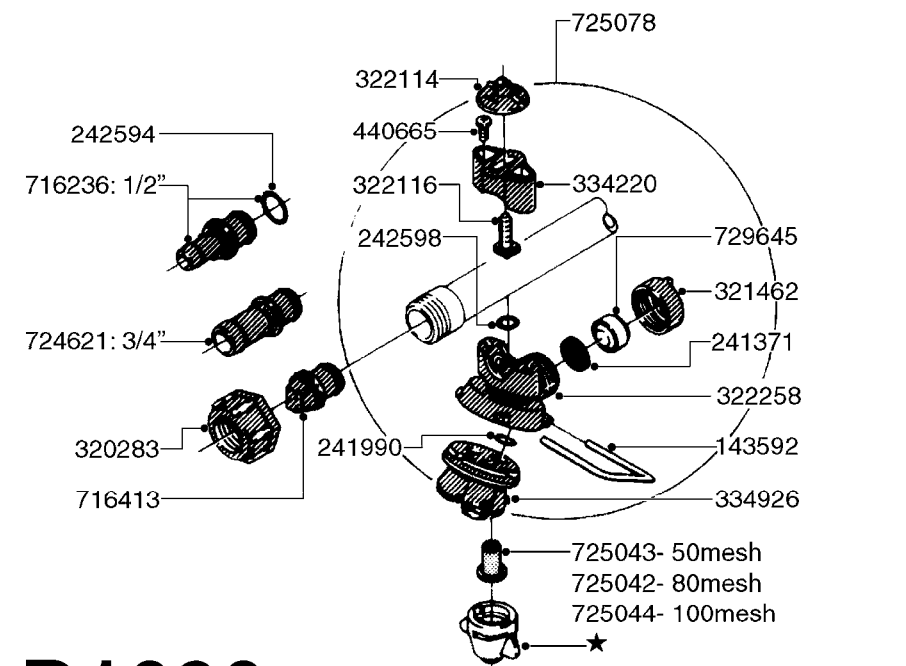

TRIPLET NOZZLE BODY

D1090

*=REFER TO HARDI NOZZLE CATALOG