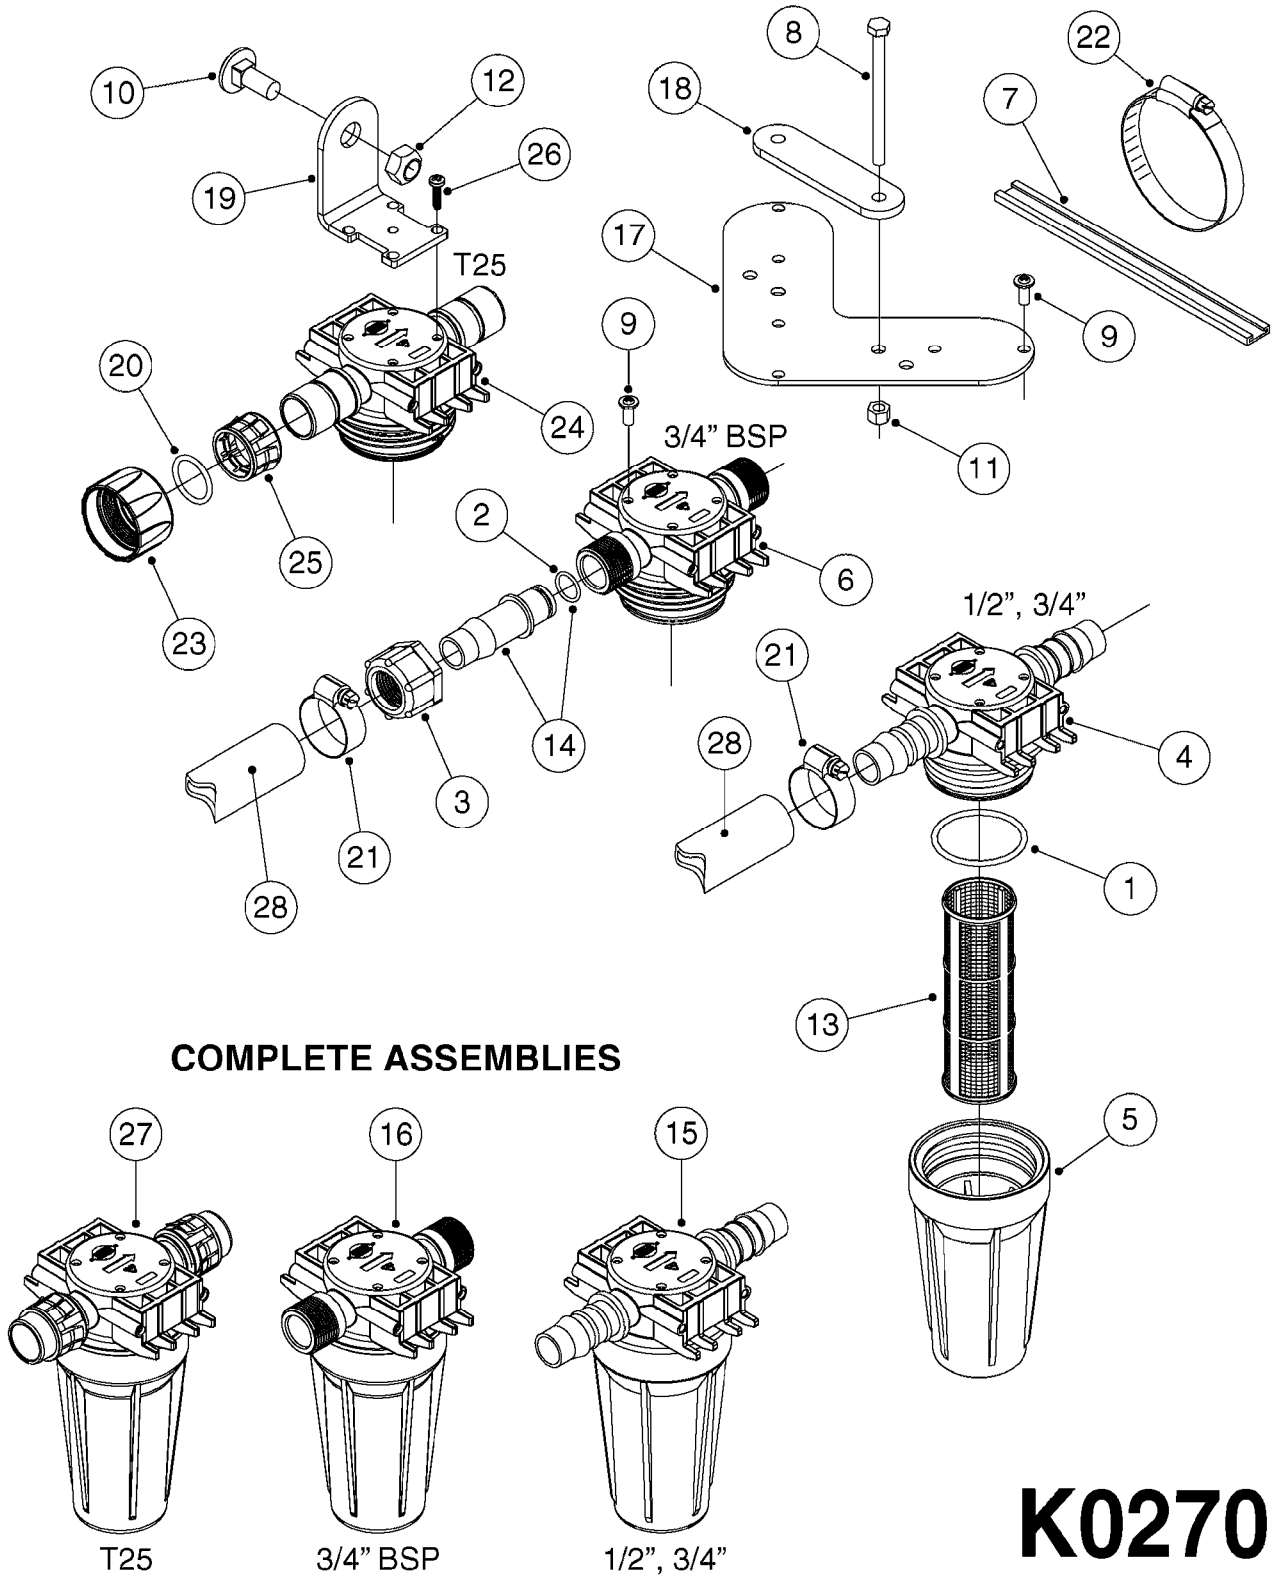

Page 1
Date 12.08.2020 8:27

Pos.	parts-n°	order qty	description
1	145994	1	FITT.DK S-40 FORK
2	145995	1	FITT.DK S-53 FORK
3	240177	1	O-RING D16.1/11.3 X 2.4
4	242354	1	O-RING D32.2X3.0 VITON
5	242355	1	O-RING D19.2X3.0 VITON F.S-40
6	242594	1	O-RING D14 X 1.78 SCH.70-EPDM
7	261539	1	SPADE F.ELEC CONNec BLUE INSUL
8	262104	1	VALVE, SOLENOID, S53/S40
9	320084	1	FITT.DK NUT 1/2" BSP
10	320187	1	FITT.DK CAP 3/8" BSP BLACK
11	320283	1	FITT.DK NUT 3/4"BSP
12	320596	1	FITT.DK ELB 3/8'-1/2'BSP 45DEG
13	321307	1	FITT.DK NUT 1/2" BSP JAMB
14	321742	1	FITT.DK BULKHEAD 1/2' BSP
15	322103	1	FITT.DK S-53 BULKHEAD
16	322352	1	FITT.DK S-53 TEE
17	330212	1	O-RING D19/D14X2.4 F.1/2"NUT
18	330687	1	FITT.DK HB 1/2" F. 1/2" NUT
19	334965	1	COVER FOR S53 SOLENOID VALVE
20	370366	1	OFF-CENTER FLAT SPRAY NOZZLE, 1850 - G150
21	410185	1	BOLT HEX 8.8 DEL M6X16
22	460261	1	NUT HEX M6X1.00 LOCK DIN985 A2 SS
23	471125	1	WASHER M6U 6.4X14X1.2,A2 SS
24	614366	1	FILTER 50 MESH F.NOZZLE BLUE
24	614367	1	FILTER 80 MESH F.NOZZLE RED
24	614368	1	FILTER 100 MESH F.NOZZLE YEL.
25	720856	1	FITT.DK 1/2'BSP ASSY.F.3/4'NUT
26	726558	1	FITT.DK S53 STR. 3/4" W.ORING
27	726567	1	FITT.DK S-40 ELB.1/2" W.O-RING
28	726694	1	PLUG,S53,1/2"FBSP THD W.ORING
29	729610	1	NOZZLE ASSY. NON DRIP 3/8 THRD
30	750722	1	REPAIR KIT FOR 3S SC CONTROL
31	983087	1	ELEC. CABLE 2 WIRE X 0.75MM
32	16180100	1	PLATE, END ROW NOZZLE
33	28025203	1	TIE STRAP L=23" x W=1/2"
34	28029803	1	CLAMP HOSE GEAR P1/2" 6708
35	28029903	1	CLAMP HOSE GEAR P3/4"-S1" 6712
36	92702103	1	HOSE R X1/2" X300PSI WP X0012"