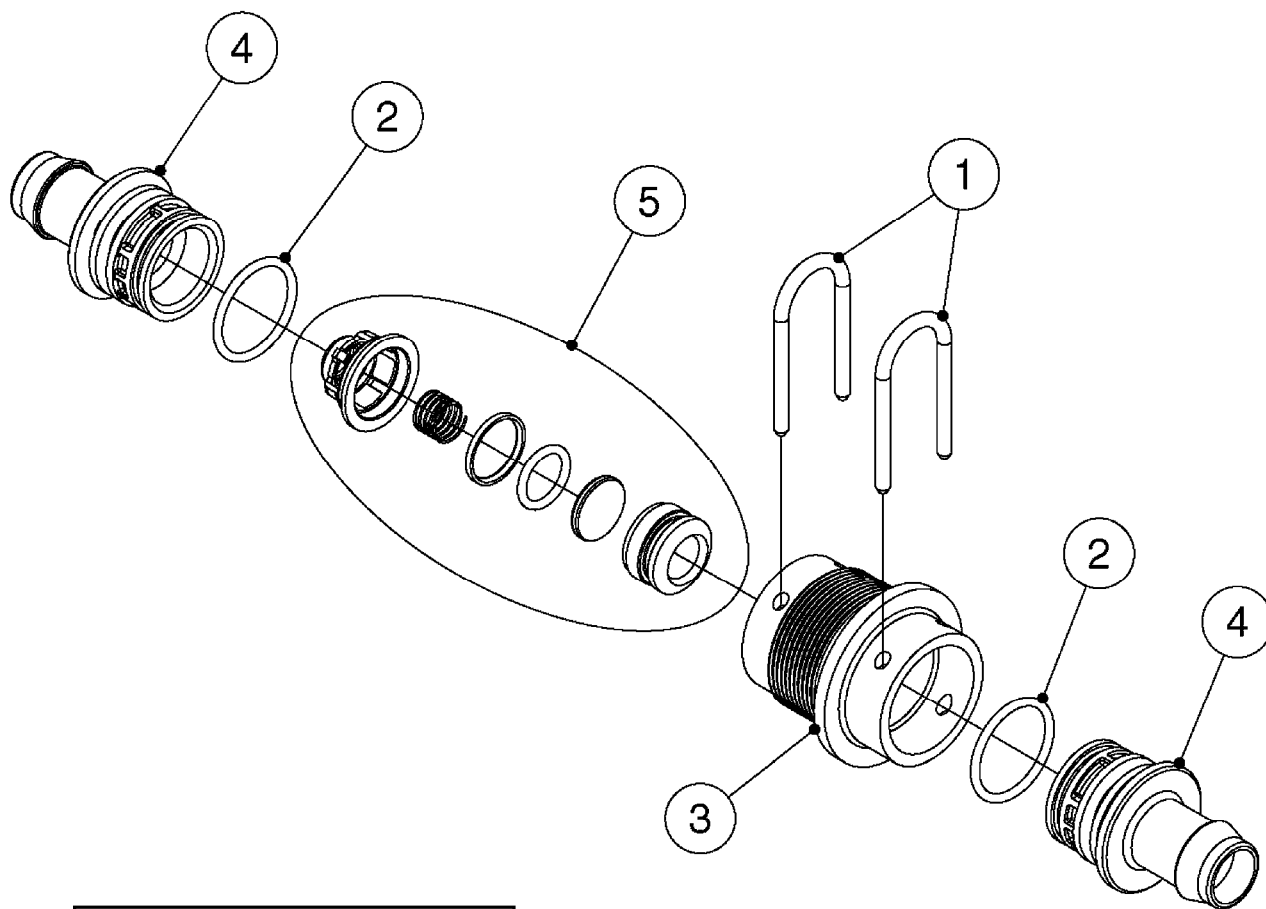

FOR FITTINGS AND
HOSES, SEE SECTION L

B0610

CHECK VALVES - S40
B0610-HIN, 04:01:18

Page 1
Date 12.08.2020 8:26

Pos.	parts-n°	order qty	description
1	145994	1	FITT.DK S-40 FORK
2	231346	1	QUICK COUPLER 1/8"BSP X 4 MM
3	241905	1	O-RING 12,3X2,4 VITON DKR.1,05
4	322102	1	FITT.DK S-40 BULKHEAD
5	615522	1	CHECK VALVE F.FOAM MARKER
6	726693	1	FITT.DK S-40 PLUG 1/8BSP ORING
7	70036203	1	RINSE PRESSURE KIT