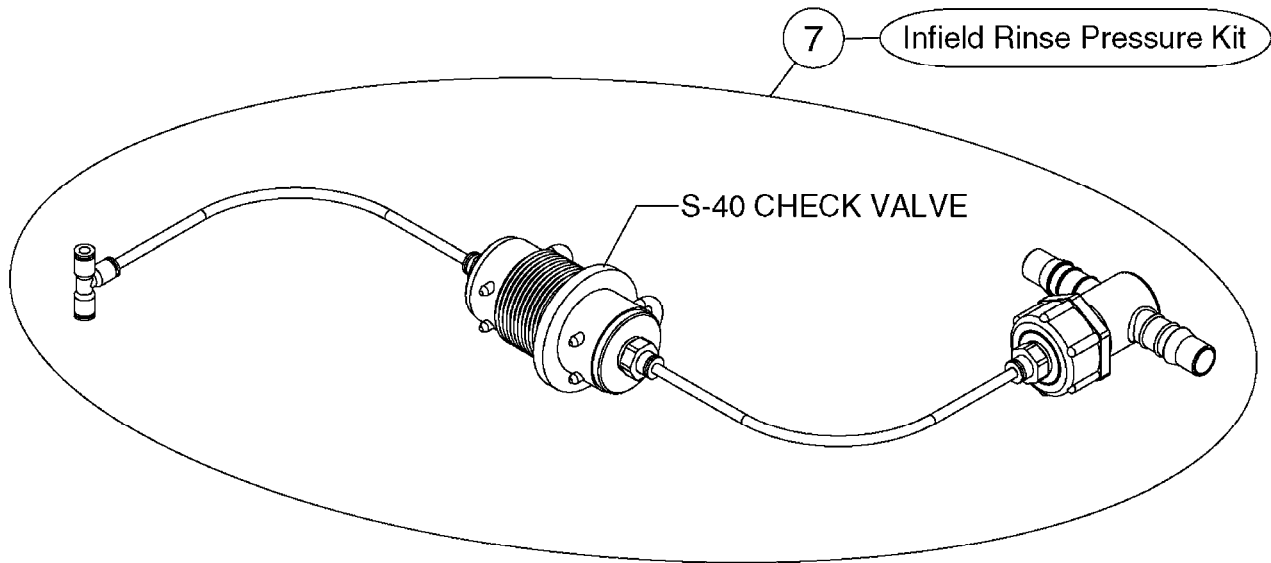

B0580

PRESSURE RELIEF VALVE
B0580-HIN, 01:01:16

Page 1

Date 12.08.2020 8:26

Pos.	parts-n°	order qty	description
1	220706	1	SPRING SCF 12 BAR
1	220734	1	SPRING SCF 25 BAR
2	320795	1	FITT.DK NUT 1-1/2" BSP JAMB
3	320821	1	FITT.DK NUT 1-1/2" BSP
4	321915	1	HOUSING F. SAFETY VALVE
5	330072	1	O-RING D53.5/D45.5X4
6	333853	1	CONE D35.4
7	333864	1	GUIDE F. SAFETY VALVE SPRING
8	722971	1	SAFETY VALVE SCF 217PSI (15BAR)
8	724891	1	SAFETY VALVE SCF 25 BAR