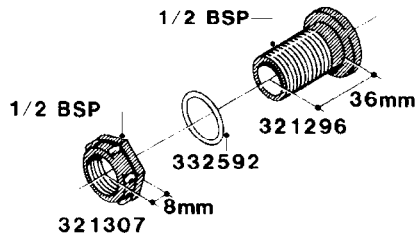

L0060

FITTINGS - BULKHEAD
L0060-HIN, 01:01:16

Page 1

Date 12.08.2020 8:27

parts-n°	order qty	description
141046	1	NUT 3/8" BSP
141341	1	NUT 1/4' BSP
240284	1	O-RING D82,5/75 X 3,5
320456	1	FITT.DK BULKHEAD 1"BSP DOUBLE
320467	1	FITT.DK BULKHEAD 1"BSP SINGLE
320471	1	FITT.DK NUT 1" BSP JAMB
320541	1	FITT.DK BULKHEAD 2-1/2'BSP SIN
320552	1	FITT.DK NUT 2-1/2' BSP JAMB
320644	1	FITT.DK ELB.3/4"HB X 1" BSP
320784	1	FITT.DK CAP 1-1/2" BSP
320795	1	FITT.DK NUT 1-1/2" BSP JAMB
320935	1	FITT.DK BULKHEAD 1/4' BSP SING
320946	1	FITT.DK BULKHEAD 3/8' BSP SING
321296	1	FITT.DK BULKHEAD 1/2" BSP SING
321307	1	FITT.DK NUT 1/2" BSP JAMB
321333	1	FITT.DK BULK 1-1/2" X 1"F BSP
330061	1	O-RING D16/D11X2,5
330072	1	O-RING D53.5/D45.5X4
330212	1	O-RING D19/D14X2.4 F.1/2"NUT
332577	1	O-RING D38/D30X4 F.1" PUR.
332592	1	O-RING D26/D20X3