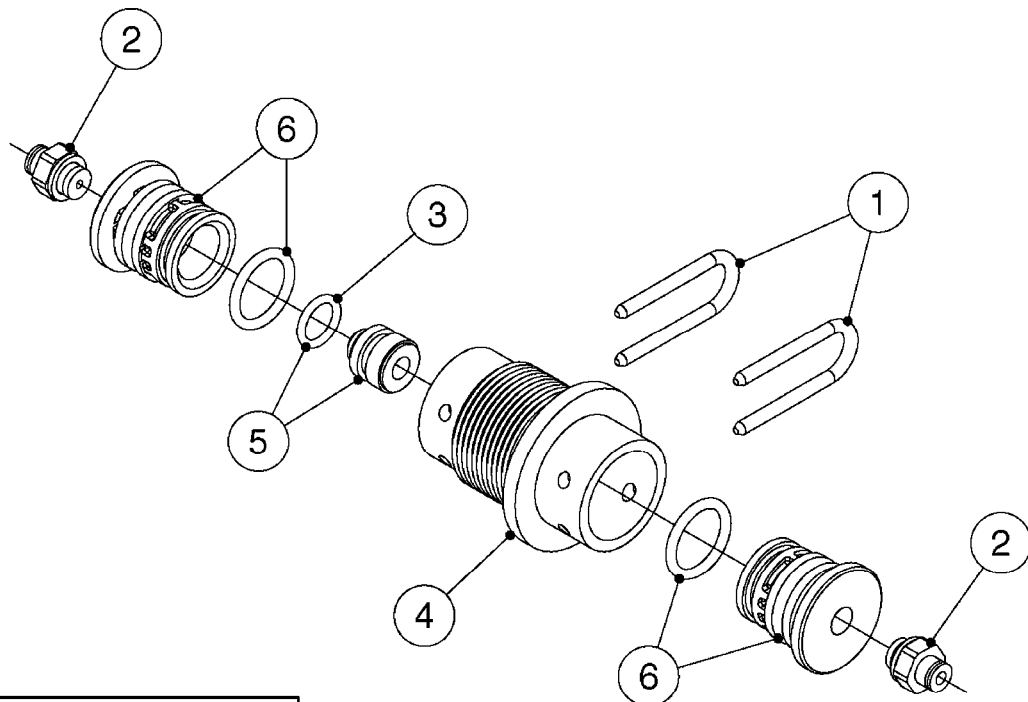

B0580

PRESSURE RELIEF VALVE
B0580-HIN, 01:01:16

Page 1

Date 12.08.2020 8:26

Pos.	parts-n°	order qty	description
1	220706	1	SPRING SCF 12 BAR
1	220734	1	SPRING SCF 25 BAR
2	320795	1	FITT.DK NUT 1-1/2" BSP JAMB
3	320821	1	FITT.DK NUT 1-1/2" BSP
4	321915	1	HOUSING F. SAFETY VALVE
5	330072	1	O-RING D53.5/D45.5X4
6	333853	1	CONE D35.4
7	333864	1	GUIDE F. SAFETY VALVE SPRING
8	722971	1	SAFETY VALVE SCF 217PSI (15BAR)
8	724891	1	SAFETY VALVE SCF 25 BAR