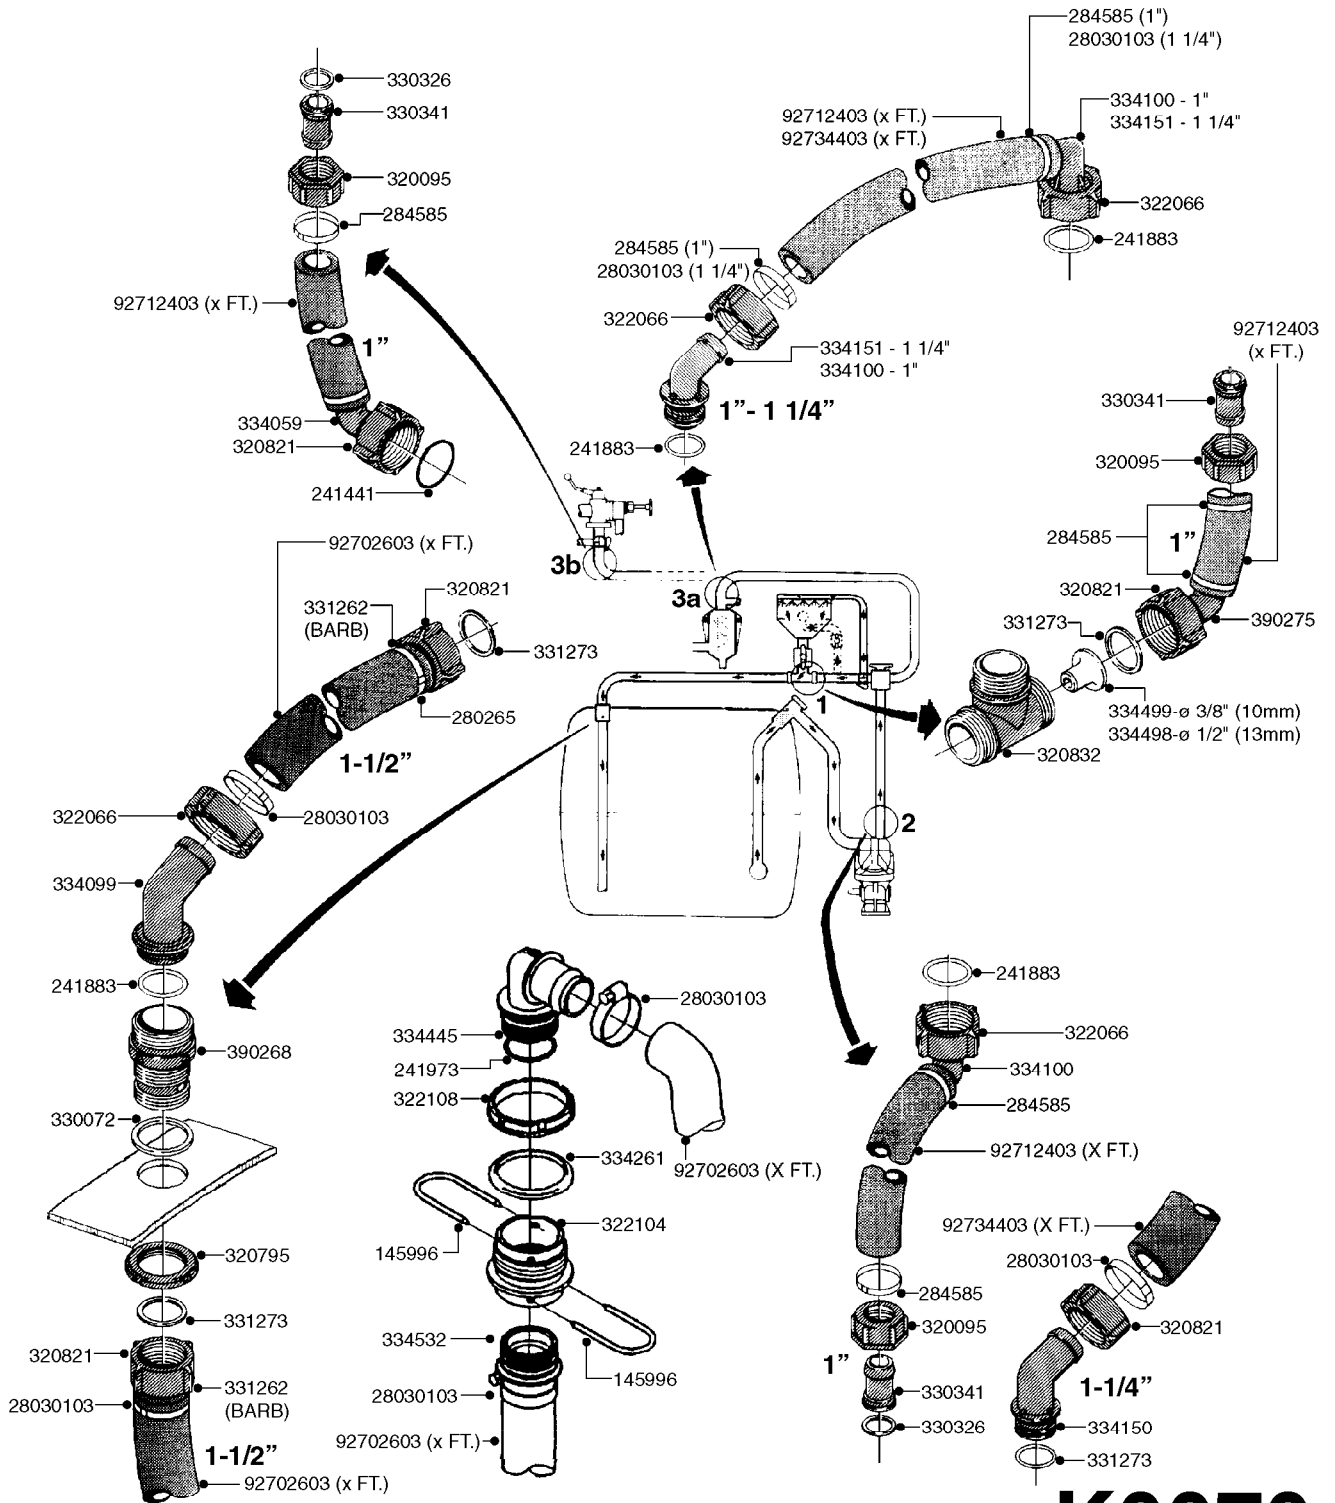

K0070

CHEM. FILLER-PLUMBING-STANDARD
K0070-HIN, 01:01:16

Page 1

Date 12.08.2020 8:26

parts-n°	order qty	description
145996	1	FITT.DK S-67 FORK
241441	1	O-RING D29.3X3
241883	1	O-RING 3 X 39.2 NITRIL
241973	1	O-RING Ø3 X 44.2 70 SHORES NITRIL
280265	1	CLMP HS GEAR1-1/2" alt28030103
284585	1	CLAMP HOSE GEAR 1" MINI 020
320095	1	FITT.DK NUT 1" BSP
320795	1	FITT.DK NUT 1-1/2" BSP JAMB
320821	1	FITT.DK NUT 1-1/2" BSP
320832	1	FITT.DK TEE 1-1/2x1-1/2x1-1/2
322066	1	FITT.DK S-56 NUT
322104	1	FITT.DK S-67 BULKHEAD
322108	1	FITT.DK S-67 BULKHEAD NUT
330072	1	O-RING D53.5/D45.5X4
330326	1	O-RING D30/D24X2 F.1"NUT
330341	1	FITT.DK HB 1" F. 1" NUT
331262	1	FITT.DK HB 1-1/2" F. 1-1/2"NUT
331273	1	O-RING D44/D38X2 F.1-1/2"
334059	1	FITT.DK EL 1" 110 DEG.F.1-1/2"
334099	1	FITT.DK S-61 ELB.1-1/2"110 DEG
334100	1	FITT.DK S-61 ELB.1" 110 DEG.
334150	1	FITT.DK HB 1-1/4" 110 F.1-1/2"
334151	1	FITT.DK S-61 ELB.1-1/4"110 DEG
334261	1	GASKET F. S-67 BULKHEAD
334445	1	FITT.DK S-67 ELB.1-1/2"
334498	1	NOZZLE INJECTOR 13MM/462 WHITE
334499	1	NOZZLE INJECTOR 10MM/361 BLACK
334532	1	FITT.DK S-67 STR.1-1/2' W/HOLE
390268	1	FITT.DK BULKHEAD 1-1/2' SPEC.
390275	1	FITT.DK ELB 1' SPECIAL F.CHEMF
28030103	1	CLAMP HOSE GEAR P5/4-S1.5"6724
92702603	1	HOSE PVC SUCT GRAY 1-1/2"
92712403	1	HOSE R X1" X300PSI WP X0012"
92734403	1	HOSE R X5/4" X200PSI WP X0012"