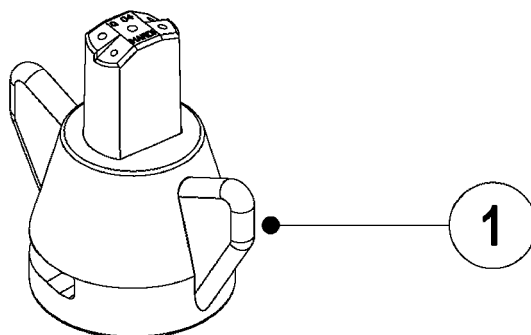

D1060

BOOM-NOZZLES QUINTASTREAM
D1060-HIN, 01:01:16

Page 1

Date 12.08.2020 8:26

Pos.	parts-n°	order qty	description
1	372011	1	NOZZLE ISO QS-015-5H GREEN
1	372012	1	NOZZLE ISO QS-02-5H YELLOW
1	372013	1	NOZZLE ISO QS-03-5H BLUE
1	372014	1	NOZZLE ISO QS-04-5H RED
1	372015	1	NOZZLE ISO QS-05-5H BROWN
1	372016	1	NOZZLE ISO QS-06-5H GREY
1	372017	1	NOZZLE ISO QS-08-5H WHITE
1	372018	1	NOZZLE ISO QS-10-5H LT. BLUE
1	372019	1	NOZZLE ISO QS-15-5H LT. GREEN
2	372002	1	ISO QNTSTRM 015 S-GREEN
2	372003	1	ISO QNTSTRM 02 S-YELLOW
2	372004	1	ISO QNTSTRM 03 S-BLUE
2	372005	1	ISO QNTSTRM 04 S-RED
2	372006	1	ISO QNTSTRM 05 S-BROWN
2	372007	1	ISO QNTSTRM 06 S-GREY
2	372008	1	ISO QNTSTRM 08 S-WHITE
2	372009	1	ISO QNTSTRM 10 S-LT.BLU
2	372010	1	ISO QNTSTRM 15 S-LT.GRN