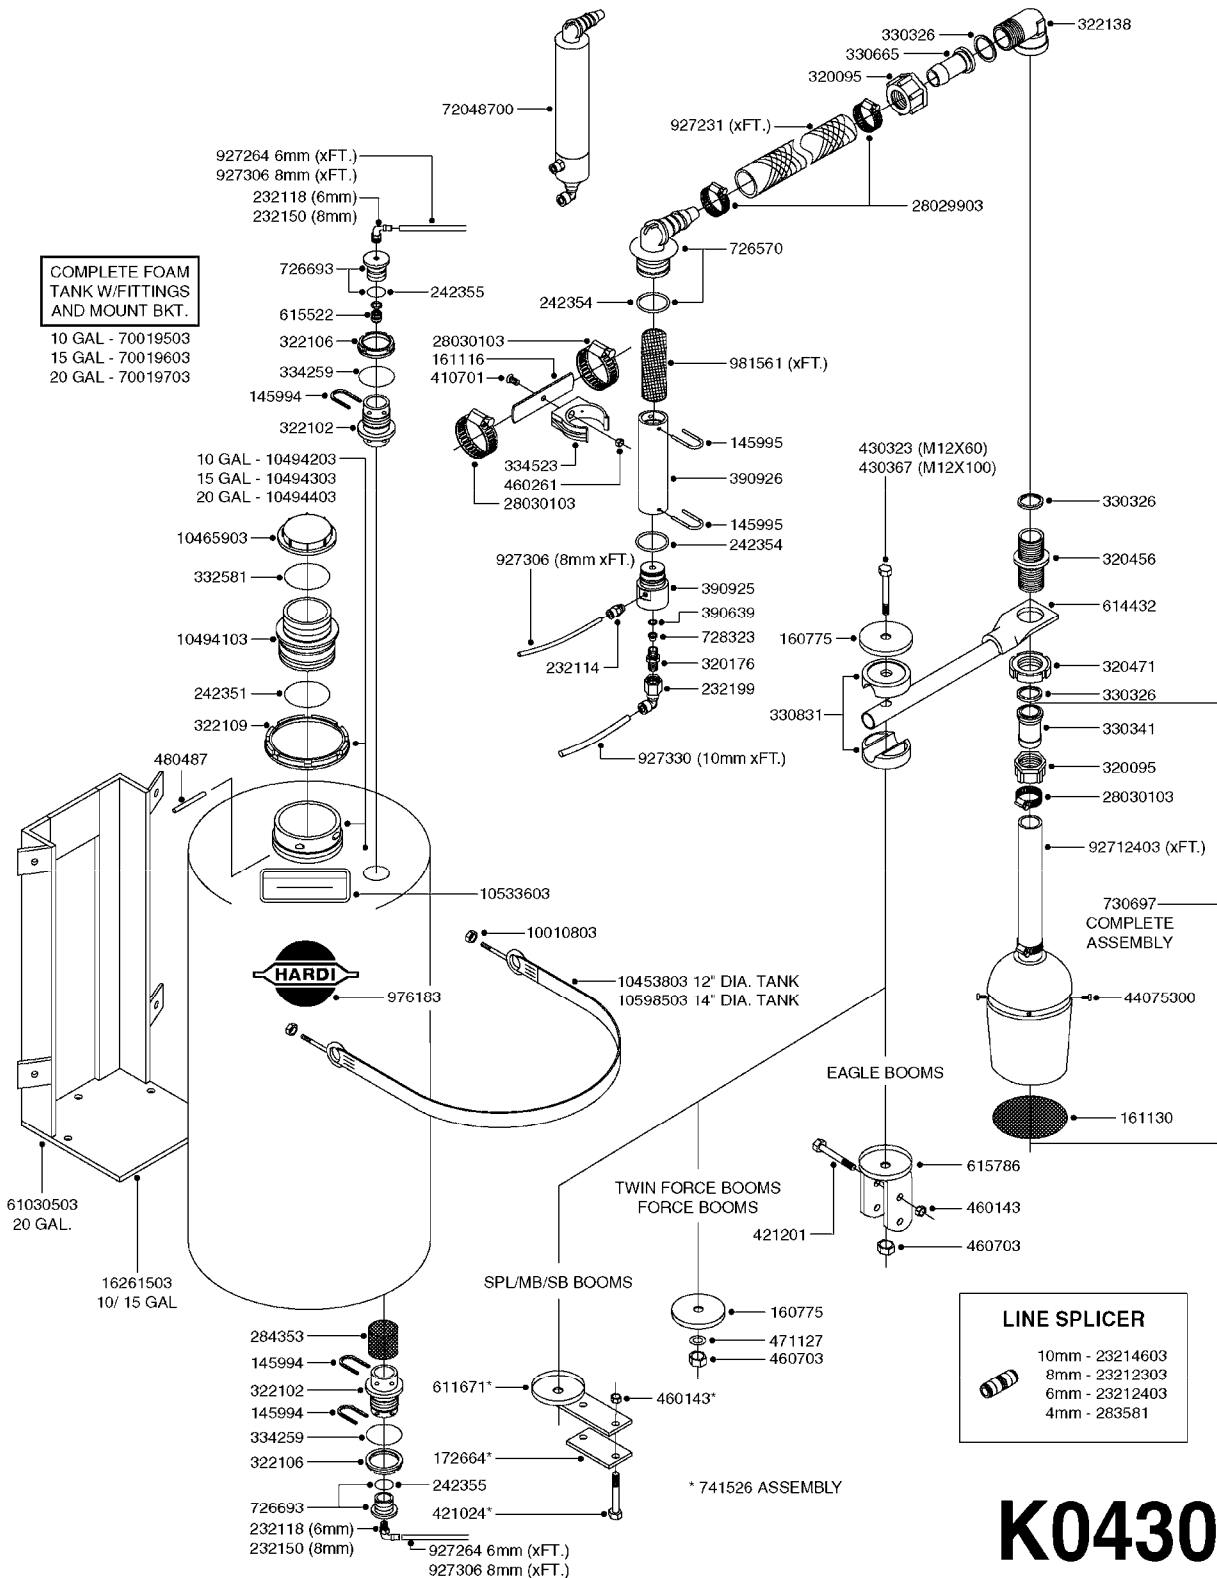

COMPLETE FOAM
TANK W/FITTINGS
AND MOUNT BKT.

- 10 GAL - 70019503
- 15 GAL - 70019603
- 20 GAL - 70019703

- 10 GAL - 10494203
- 15 GAL - 10494303
- 20 GAL - 10494403

parts-n°	order qty	description
145994	1	FITT.DK S-40 FORK
145995	1	FITT.DK S-53 FORK
160775	1	WASHER F. FRICTION PLATE
161116	1	FLATBAR PLATE 3 X 25 X 110
161130	1	FILTER SCREEN F/FOAM DROPPER
172664	1	FLATBAR BACKING PLATE
232114	1	COUPLER 1/8" THREADX8MM HOSE
232118	1	HOSE CONN. 90DEG 1/8'X 6MM PE
232150	1	HOSE CONN. 90DEG. 1/8'X8MM PE
232199	1	COUPLER 3/8' BSP-90/10MM HOSE
242351	1	O-RING D69.5X3.0 VITON F.S-93
242354	1	O-RING D32.2X3.0 VITON
242355	1	O-RING D19.2X3.0 VITON F.S-40
283581	1	HOSE CONNECTOR STR. F.4MM PE
284353	1	SPONGE FOR FOAM MARKER
320095	1	FITT.DK NUT 1" BSP
320176	1	FITT.DK HN 3/8"X1/2" BSP
320456	1	FITT.DK BULKHEAD 1"BSP DOUBLE
320471	1	FITT.DK NUT 1" BSP JAMB
322102	1	FITT.DK S-40 BULKHEAD
322106	1	FITT.DK S-40 BULKHEAD NUT
322109	1	FITT.DK S-93 BULKHEAD NUT
322138	1	FITT.DK ELB 1"M X 1"F BSP
330326	1	O-RING D30/D24X2 F.1"NUT
330341	1	FITT.DK HB 1" F. 1" NUT
330665	1	FITT.DK HB 3/4"F.1" NUT
330831	1	FRICTION PLATE
332581	1	GASKET F. 1-1/2" BSP CAPNUT.
334259	1	GASKET F. S-40 BULKHEAD
334523	1	PIPE HOLDER Ø51.5
390639	1	O-RING F.NOZZLE FILTER
390925	1	FITTING F.FOAM MIX.CHAMB. STD
390926	1	TUBE,MIX CHAMB. FOAM MARK STD
410701	1	SCREW M6X16 GALV.
421024	1	BOLT HEX 8.8 DEL M8X60
421201	1	BOLT HEX 8.8 DEL M8X70
430323	1	BOLT HEX 8.8 DEL M12X60
430367	1	BOLT HEX 8.8 DEL M12X100 DIN931
460143	1	LOCK NUT M8 SST A2 DIN985
460261	1	NUT HEX M6X1.00 LOCK DIN985 A2 SS
460703	1	NUT HEX M12X1.75 LOCK DIN985A2 SS
471127	1	WASHER, M12, Ø24/13X24X2.5 SS
480487	1	PIN M5X60 SLOTTED GALV
611671	1	BREAK AWAY HOLDER F-MARKER
614432	1	BREAK AWAY ARM F. FOAM MARKER
615522	1	CHECK VALVE F.FOAM MARKER
615786	1	MOUNT BKT. F.FOAM DROPPER 98
726570	1	FITT.DK S-53 ELB.3/4" W.ORING
726693	1	FITT.DK S-40 PLUG 1/8BSP ORING
728323	1	VALVE NON-RETURN
730697	1	FOAM DROPPER COMP. BLACK '97
741526	1	FOAM DROPPER MT. KIT MB-SPL
927231	1	HOSE R X PVCX3/4 CLR/BRD 0012"
927264	1	HOSE R X PE D6/D4 X 0012"
927306	1	HOSE R X PE D8/D6 X 0012"BLACK
927330	1	HOSE R X PE D10/D8 X 012"BLACK
976183	1	DECAL COMPANY D.18,2 X 29,6
981561	1	SPONGE MAT. MIX.CHAMBER-x0012"
10010803	1	NUT HEX NC (NYLON LOCK) 5/16
10453803	1	STRAP F.FOAMER TANK (755mm)
10465903	1	*LID F.FOAM MARKER, DRILLED