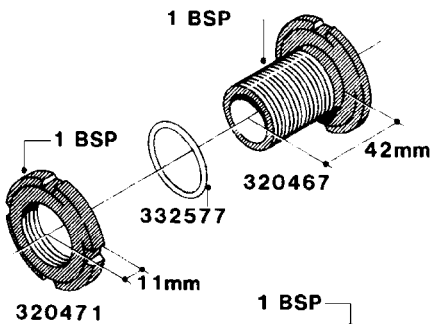

L0060

FITTINGS - BULKHEAD
L0060-HIN, 01:01:16

Page 1

Date 12.08.2020 8:27

parts-n°	order qty	description
141046	1	NUT 3/8" BSP
141341	1	NUT 1/4' BSP
240284	1	O-RING D82,5/75 X 3,5
320456	1	FITT.DK BULKHEAD 1"BSP DOUBLE
320467	1	FITT.DK BULKHEAD 1"BSP SINGLE
320471	1	FITT.DK NUT 1" BSP JAMB
320541	1	FITT.DK BULKHEAD 2-1/2'BSP SIN
320552	1	FITT.DK NUT 2-1/2' BSP JAMB
320644	1	FITT.DK ELB.3/4"HB X 1" BSP
320784	1	FITT.DK CAP 1-1/2" BSP
320795	1	FITT.DK NUT 1-1/2" BSP JAMB
320935	1	FITT.DK BULKHEAD 1/4' BSP SING
320946	1	FITT.DK BULKHEAD 3/8' BSP SING
321296	1	FITT.DK BULKHEAD 1/2" BSP SING
321307	1	FITT.DK NUT 1/2" BSP JAMB
321333	1	FITT.DK BULK 1-1/2" X 1"F BSP
330061	1	O-RING D16/D11X2,5
330072	1	O-RING D53.5/D45.5X4
330212	1	O-RING D19/D14X2.4 F.1/2"NUT
332577	1	O-RING D38/D30X4 F.1" PUR.
332592	1	O-RING D26/D20X3