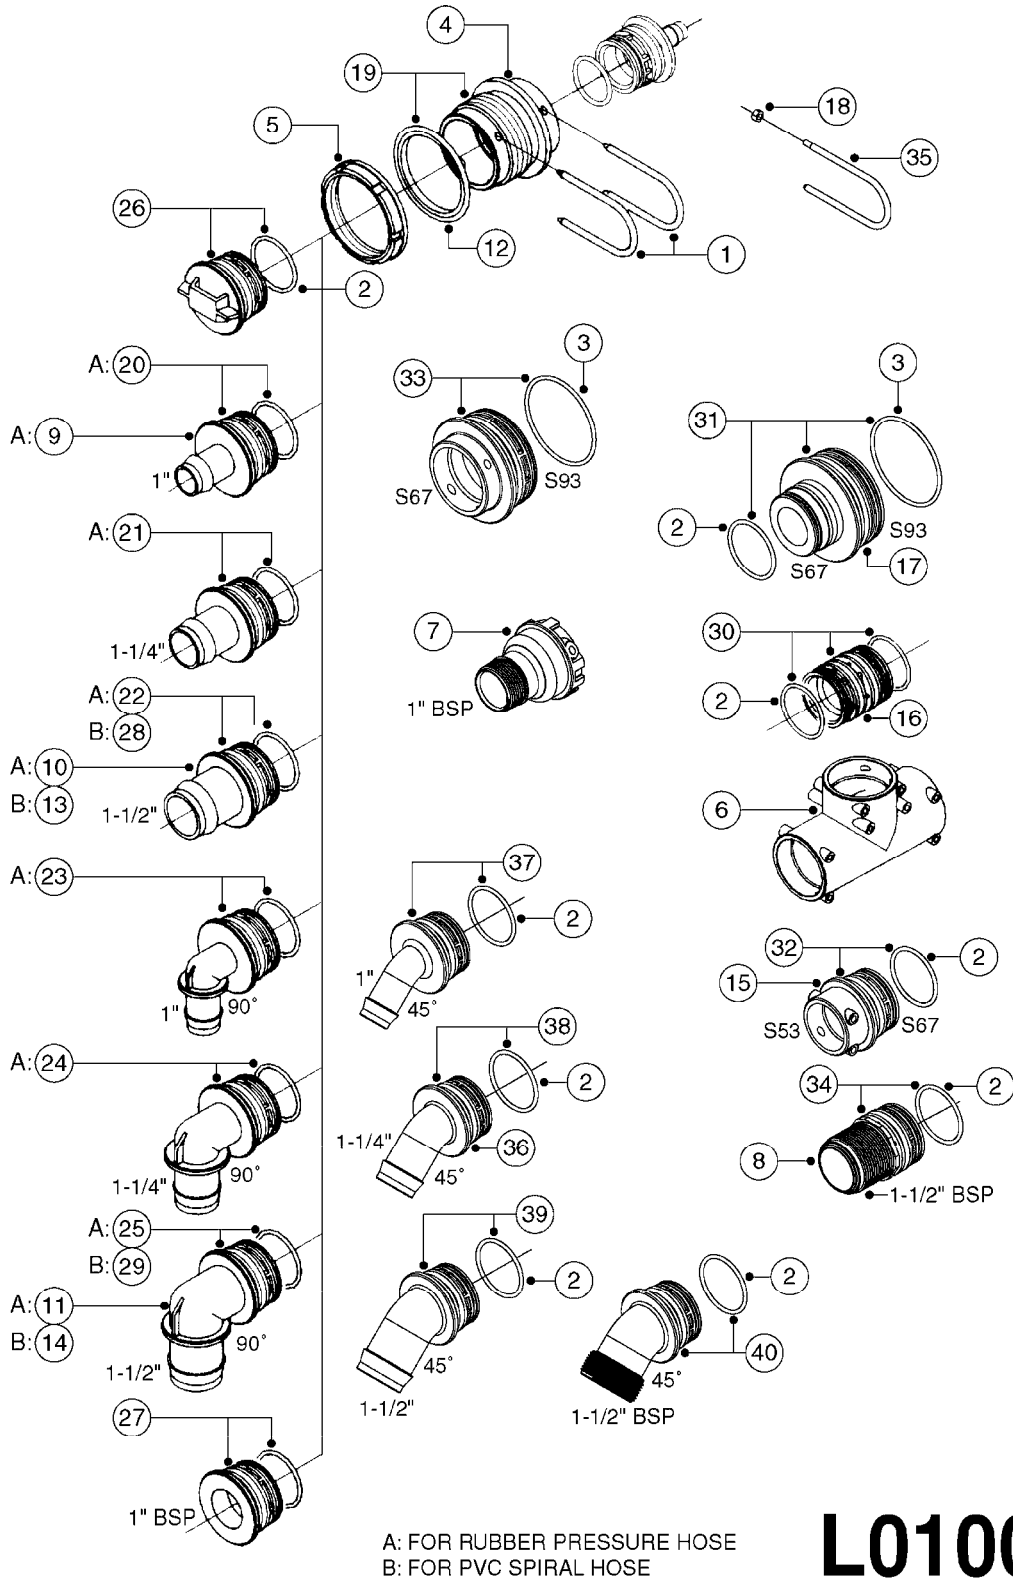

L0090

FITTINGS - S-56 & S-61
L0090-HIN, 01:01:16

Page 1

Date 12.08.2020 8:27

parts-n°	order qty	description
145661	1	FITT.DK S-61 FORK
241754	1	O-RING D59.5X3
241883	1	O-RING 3 X 39.2 NITRIL
322055	1	FITT.DK S-61 BULKHEAD
322056	1	FITT.DK S-61 BULKHEAD NUT
322066	1	FITT.DK S-56 NUT
334050	1	FITT.DK S-61 STR.1-1/4"
334068	1	FITT.DK S-61 STR.1"
334091	1	FITT.DK S56 STR.1-1/2'
334099	1	FITT.DK S-61 ELB.1-1/2"110 DEG
334100	1	FITT.DK S-61 ELB.1" 110 DEG.
334151	1	FITT.DK S-61 ELB.1-1/4"110 DEG
390231	1	FITT.DK NIPPLE 1-1/2 X S56