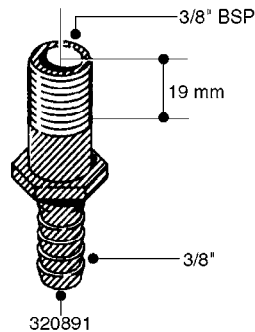

FITTINGS - HEXAGON NIPPLES
L0030-HIN, 01:01:16

L0030

FITTINGS - HEXAGON NIPPLES
L0030-HIN, 01:01:16

Page 1
Date 12.08.2020 8:27

parts-n°	order qty	description
10015303	1	FITT.PO.HN 1.00X1.00 M1000
10425003	1	FITT.PO.HN 1.25X1.00 MCPHEE
320132	1	FITT.DK HN 1" BSP
320176	1	FITT.DK HN 3/8"X1/2" BSP
320445	1	FITT.DK HN 1/4"X3/8" BSP
320655	1	FITT.DK HN 1/2"-1/2" BSP
320692	1	FITT.DK HN 3/8'BSPX1/4'NPT
320703	1	FITT.DK HN 3/8BSP X1/2 &1/4NPT
320725	1	FITT.DK NIPPLE 3/8"-3/8" BSP
320902	1	FITT.DK HN 3/8'X 1/4' BSP
390232	1	FITT.DK HN 1-1/2' X 1-1/4' BSP
390276	1	FITT.DK HN 1'BSP

L0040

FITTINGS - NIPPLES & ELBOWS
L0040-HIN, 01:01:16

Page 1
Date 12.08.2020 8:27

parts-n°	order qty	description
10530803	1	FITT.PO.SE 2.00X2.00 45 DEG.
320191	1	FITT.DK ELB 3/8' BSP 45 DEGREE
320482	1	FITT.DK ELB. 1/2" BSP 60 DEG.
320596	1	FITT.DK ELB 3/8'-1/2'BSP 45DEG
320607	1	FITT.DK HN 3/8M X 3/8F BSP LNG
320633	1	FITT.DK HN 3/8"M X 3/8"F BSP
321451	1	FITT.DK ELB.1-1/2 X1-1/4 80DEG
321532	1	FITT.DK REDUC 3/4' X 1/2' BSP
390233	1	FITT.DK REDUC 1-1/2" X 1" BSP