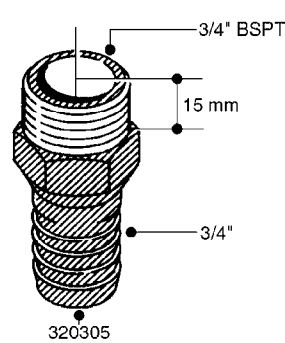

FITTINGS - HEXAGON NIPPLES
L0030-HIN, 01:01:16

L0030

FITTINGS - HEXAGON NIPPLES
L0030-HIN, 01:01:16

Page 1
Date 12.08.2020 8:27

parts-n°	order qty	description
10015303	1	FITT.PO.HN 1.00X1.00 M1000
10425003	1	FITT.PO.HN 1.25X1.00 MCPHEE
320132	1	FITT.DK HN 1" BSP
320176	1	FITT.DK HN 3/8"X1/2" BSP
320445	1	FITT.DK HN 1/4"X3/8" BSP
320655	1	FITT.DK HN 1/2"-1/2" BSP
320692	1	FITT.DK HN 3/8'BSPX1/4'NPT
320703	1	FITT.DK HN 3/8BSP X1/2 &1/4NPT
320725	1	FITT.DK NIPPLE 3/8"-3/8" BSP
320902	1	FITT.DK HN 3/8'X 1/4' BSP
390232	1	FITT.DK HN 1-1/2' X 1-1/4' BSP
390276	1	FITT.DK HN 1'BSP

L0040

FITTINGS - NIPPLES & ELBOWS
L0040-HIN, 01:01:16

Page 1
Date 12.08.2020 8:27

parts-n°	order qty	description
10530803	1	FITT.PO.SE 2.00X2.00 45 DEG.
320191	1	FITT.DK ELB 3/8' BSP 45 DEGREE
320482	1	FITT.DK ELB. 1/2" BSP 60 DEG.
320596	1	FITT.DK ELB 3/8'-1/2'BSP 45DEG
320607	1	FITT.DK HN 3/8M X 3/8F BSP LNG
320633	1	FITT.DK HN 3/8"M X 3/8"F BSP
321451	1	FITT.DK ELB.1-1/2 X1-1/4 80DEG
321532	1	FITT.DK REDUC 3/4' X 1/2' BSP
390233	1	FITT.DK REDUC 1-1/2" X 1" BSP