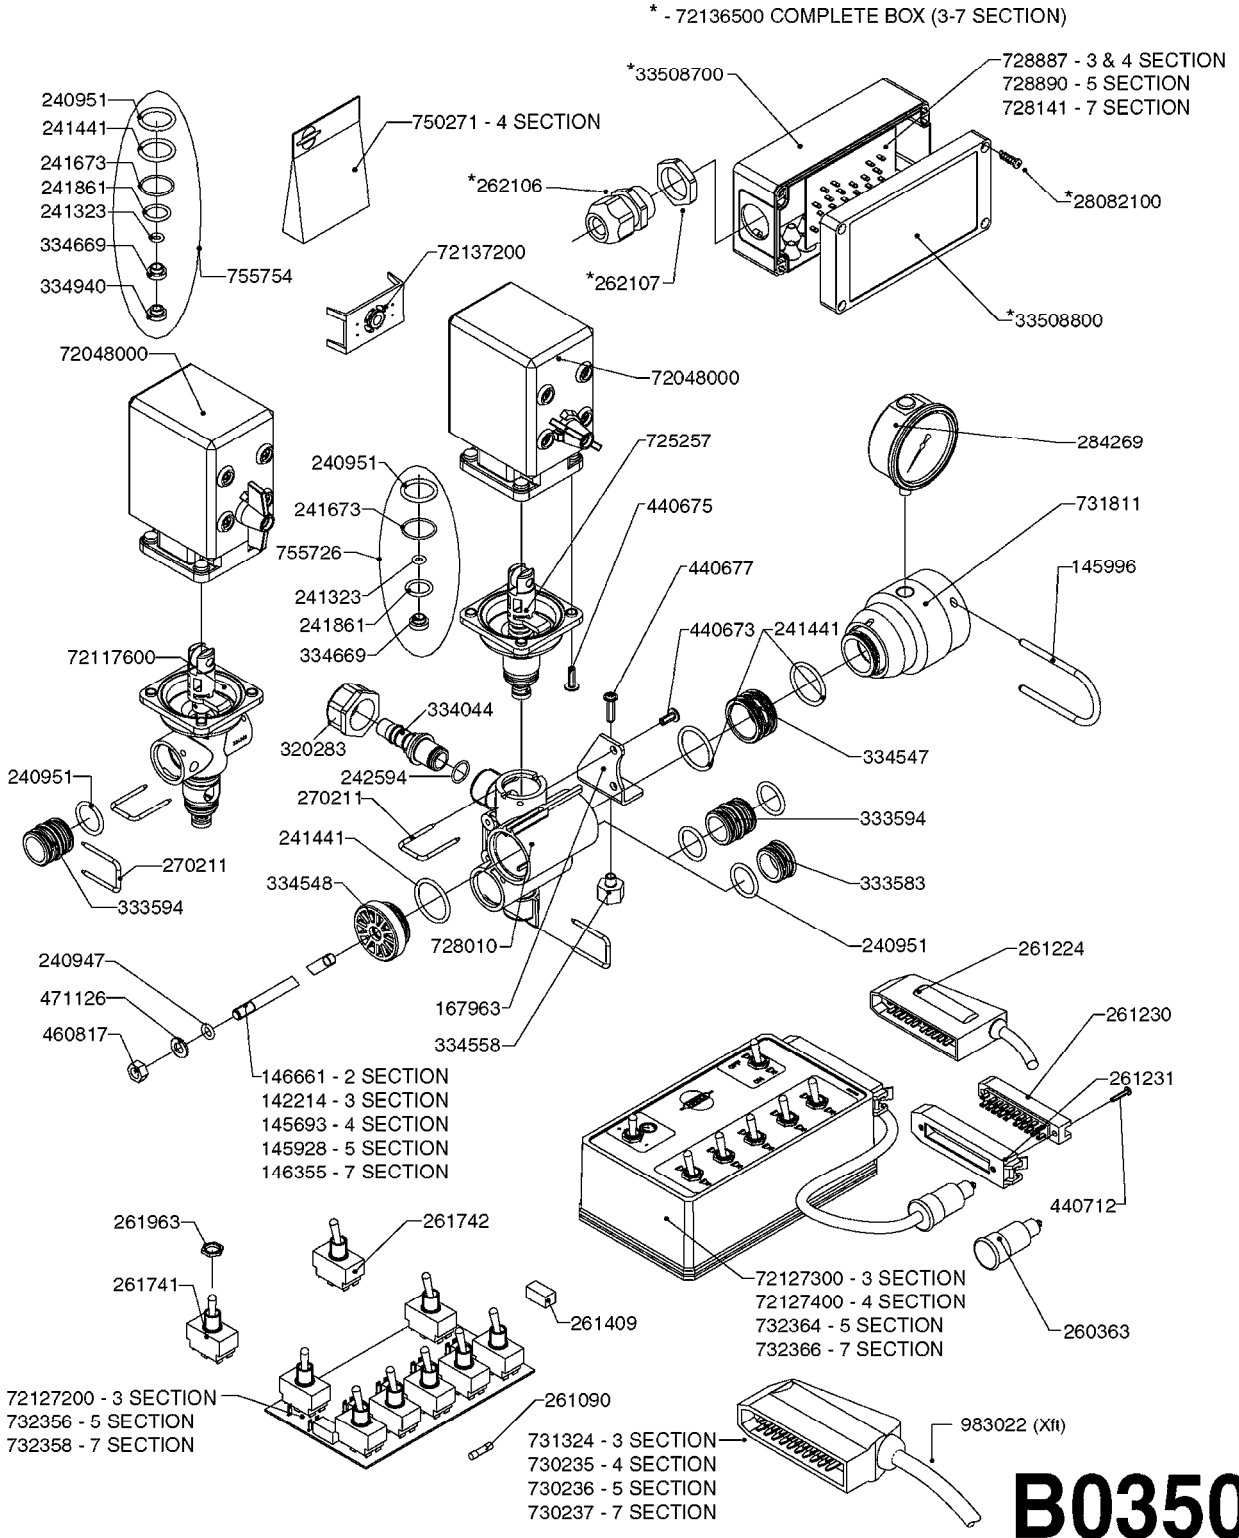

REGULATOR VALVE ASSEMBLY: *72027300

COMPLETE ASSEMBLIES
WHOLEGOODS ITEMS

B0340

PRESSURE REGULATOR - S93
B0340-HIN, 01:01:16

Page 1

Date 12.08.2020 8:26

parts-n°	order qty	description
145694	1	BUSHING CONE SPACER S93 REGU.
145695	1	GUIDE FOR CONE
145996	1	FITT.DK S-67 FORK
145997	1	FITT.DK S-93 FORK
147025	1	SPINDLE F.S93 PRES. REGULATOR
147767	1	PIN 5Ø X 60 S-93 DOUBLE CLAMP
147774	1	FITT.DK S-93 FORK W. M5 THREAD
240947	1	O-RING D7.3X2.4 NITRIL
241754	1	O-RING D59.5X3
241973	1	O-RING Ø3 X 44.2 70 SHORES NITRIL
242007	1	O-RING Ø9.1 X 1.6 NITRILE
242092	1	O-RING D69.5X3
334049	1	BRACKET FOR ENGINE CASING
334061	1	WASHER PLASTIC Ø13.0/8.1 X 1TK
334244	1	FITT.DK S-67 ELB.1-1/4"
334601	1	FITT.DK S-93 TO S67 ADAPTOR
334647	1	FITT.DK S93 ELB 1-1/2" 90 PVC
334681	1	GRIP F.MAN.OP.EC PRES.REG.YELL
334863	1	T PIECE S 93 15 BAR
390914	1	COVER REG VALVE S93
440307	1	SCREW SHEET-METAL 3/4" NO. 10
440677	1	SCREW F. PLASTIC 5X20 SS
461145	1	NUT HEX M4 LOCK
461217	1	NUT HEX M5 LOCK
480695	1	PIN ROLL D 3X28 SLOTTED
614421	1	GASKET F/MOTOR HOUSE-ON/OFF TR
14004500	1	NUT M10 SS F. S93 PRES. REG.
45000700	1	BOLT ALLEN HEAD M6 X 100 SS
70055903	1	REGUL SPOOL AND SLEEVE S93
72027300	1	REG.VALVE S93/600 15B U.MOTER
72072400	1	WIRE CONTR. VALVE.CM+ AMP-PLUG
72137100	1	MCROSWCH ASSY F.PRSR REG WHT W
72137300	1	MCROSWCH ASSY F.PRSR REG BRN W
72182900	1	MOTER REG.DME37 1:150 AMP YELL