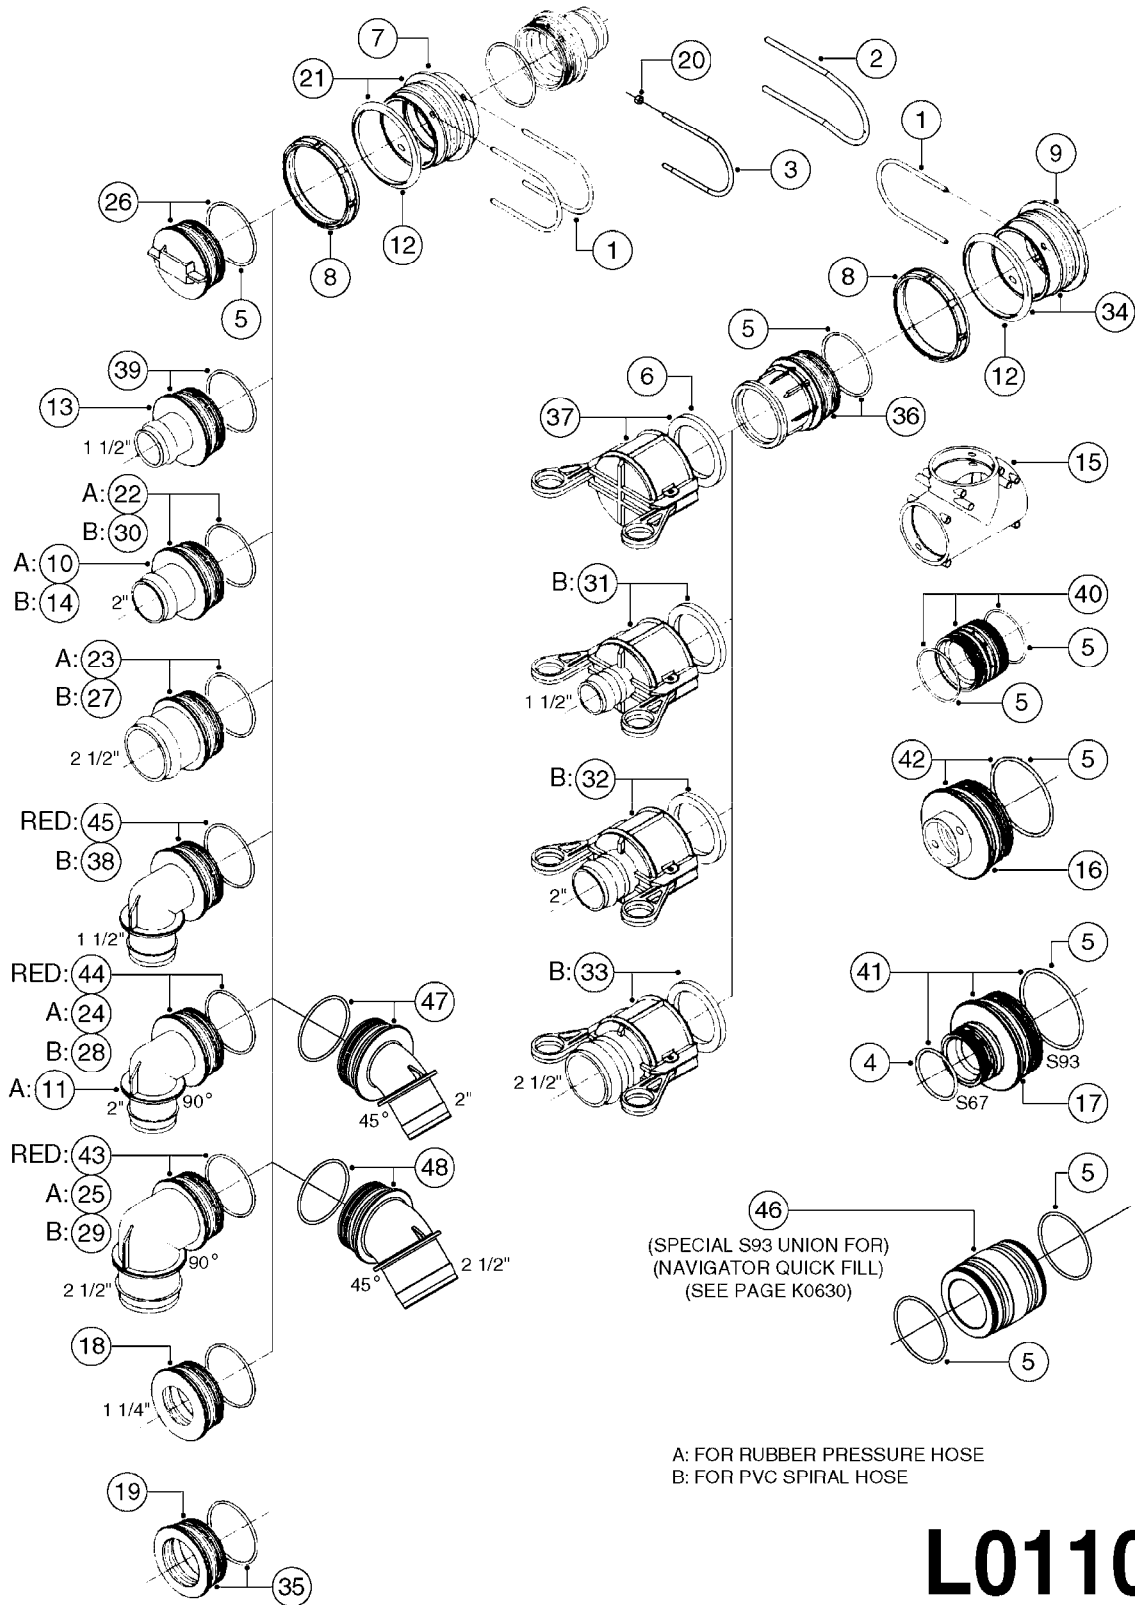

L0110

Pos.	parts-n°	order qty	description
1	145997	1	FITT.DK S-93 FORK
2	147115	1	FITT.DK S-93 FORK SPECIAL
3	147774	1	FITT.DK S-93 FORK W. M5 THREAD
4	241973	1	O-RING Ø3 X 44.2 70 SHORES NITRIL NITRIL (BLACK)
4	242353	1	O-RING 3 X 44.2 VITON VITON (BROWN)
5	242092	1	O-RING D69.5X3 NITRIL (BLACK)
5	242351	1	O-RING D69.5X3.0 VITON F.S-93 VITON (BROWN)
6	242221	1	GASKET F. S-93 QUICK COUPLERS
7	322105	1	FITT.DK S-93 BULKHEAD DOUBLE
8	322109	1	FITT.DK S-93 BULKHEAD NUT
9	322165	1	FITT.DK S-93 BULKHEAD SINGLE
10	334234	1	FITT.DK S-93 STR.2" RUBBER
11	334246	1	FITT.DK S-93 ELB.2" PVC
12	334262	1	GASKET F.S-93 BULKHEAD
13	334304	1	FITT.DK S-93 STR.1-1/2" PVC
14	334426	1	FITT.DK S-93 STR.2"
15	334545	1	FITT.DK S-93 TEE
16	334601	1	FITT.DK S-93 TO S67 ADAPTOR
17	334634	1	FITT.DK ADAPTER S-93M S67M
18	390485	1	FITT.DK S-93 PLUG W D34 HOLE
19	390721	1	FITT.DK S-93 PLUG W/2" NPT THRE
20	461217	1	NUT HEX M5 LOCK
21	726465	1	FITT.DK S-93 BULKHEAD W/GASKET
22	726563	1	FITT.DK S-93 STR 2" W/O-RING
23	726564	1	HOSE TAIL 2-1/2" W.O-RING
24	726575	1	FITT.DK S-93 ELB. 2" RUBBER
25	726576	1	FITT. DK S-93 2-1/2" 90°
26	726580	1	FITT. S93 PLUG W/O-RING
27	727133	1	HOSETAIL S93 2"1/2 + O-RING
28	727225	1	FITT.DK S-93 ELB.2'PVC W/ORING
29	727226	1	HOSETAIL S93 2"1/2 90°+O-RING
30	727227	1	FITT.DK S-93 STR.2" W/ORING
31	727235	1	QUICK COUPLER FEMALE W 1-1/2HB
32	727236	1	QUICK COUPLER FEMALE W 2" HB
33	727237	1	QUICK COUPLER FEMALE W2-1/2" HB
34	727339	1	FITT. S93 DRAIN BULKHEAD W/O-R
35	727476	1	FITT. DK S-93 2"FM THD W.ORING
36	727777	1	QUICK COUPLER S93 DRAIN W/O-RI
37	728120	1	QUICK COUPLER CAP F.S93 DRAIN
38	728395	1	FITT.DK S-93 ELB.1-1/2" 90 DEG
39	728523	1	FITT.DK S-93 STR.1-1/2" W.O-RING
40	728525	1	FITT. S93 CONNECTOR W/O-RINGS
41	728527	1	ADAPTER S67M TO S93M W/ORING
42	728562	1	FITT.DK S-93 TO S67 ADAPTOR
43	729828	1	FITT.DK S-93 ELB 2-1/2" RED
44	729829	1	FITT.DK S-93 ELB 2 RED
45	729830	1	FITT.DK S-93 ELB 1-1/2" 90 RED
46	39121700	1	FITT.DK S93 ADAP LG MALE MALE
47	72072700	1	FITT.DK S-93 45D 2" PVC
48	72072900	1	FITT. S93 2-1/2" 45° S W/O-RING