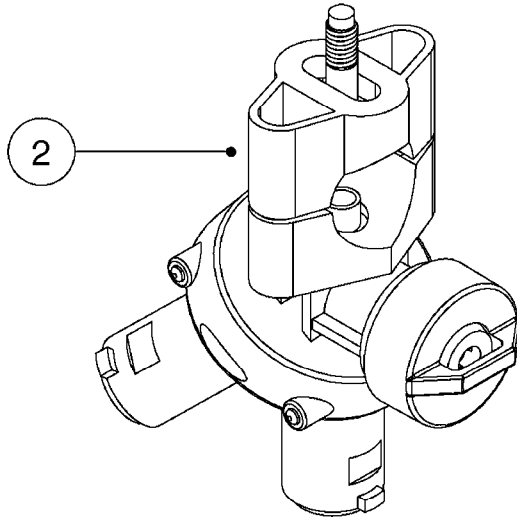

Page 1

Date 12.08.2020 8:26

parts-n°	order qty	description
143592	1	LOCK CLAMP FOR TRIPLET
241371	1	DIAPHRAGM F.NO-DRIP,VULC
241990	1	O-RING D9.3 X 2.4 VITON
242594	1	O-RING D14 X 1.78 SCH.70-EPDM
242598	1	O-RING D7.0 X 2.5 NITRIL
320187	1	FITT.DK CAP 3/8" BSP BLACK
320283	1	FITT.DK NUT 3/4"BSP
321462	1	CAP F.NO-DRIP ASSY.
322068	1	SNAP-FIT ADAPTER THREAD. HARDI
322114	1	NUT PLASTIC F.NOZZ.H
322116	1	BOLT PLASTIC F.NOZZ.H.
322258	1	HOUSING F.TRIPLET
322260	1	NOZZLE HOLDER LOWER PART
333012	1	NOZZLE HOLD. UPPER PART
334082	1	SNAP-FIT NOZZ.HOLD.CONE BLACK
334102	1	BLANK F.NOZZLE
334172	1	SNAP-FIT NOZZ.HOLD.CONE GREEN
334173	1	SNAP-FIT NOZZ.HOLD.CONE ORANGE
334220	1	YOKE, UPPER NOZZLE BODY
334371	1	SNAP-FIT NOZZLE HOLDER YELLOW
334373	1	SNAP-FIT NOZZLE HOLDER RED
334377	1	SNAP-FIT NOZZLE HOLDER BLUE
334926	1	SNAP-FIT TURN PLATE F TRIPLET
390639	1	O-RING F.NOZZLE FILTER
440665	1	SCREW M4.2X16 STAINLESS
716236	1	FITT.DK HB 1/2" ASSY. F. 3/4"
716413	1	FITT.DK PLUG ASSY. F.NOZ TUBE
724621	1	FITT.DK HB 3/4"ASSY F.3/4" NUT
725042	1	SCREEN 80 MESH W.GASKET, RED
725043	1	SCREEN 50 MESH W.GASKET,BLUE
725044	1	SCREEN 100 MESH W.GASKET,YELLO
725078	1	SNAP-FIT TRIPLET W/O NOZZ HOLD
725079	1	NOZZLE ASSY.SING.SNAP-FIT GREN
729645	1	NON-DRIP SPRING ASSY.GREEN 10