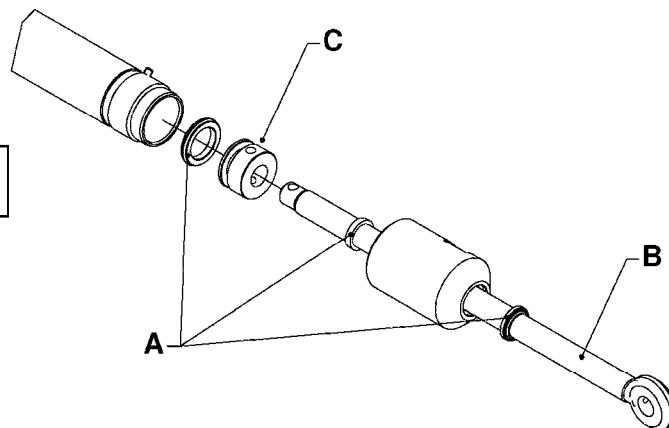

SELF CLEANING FILTER-SCREW TOP
B0650-HIN, 01:01:16

Page 2
Date 12.08.2020 8:26

parts-n°	order qty	description
92734403	1	HOSE R X5/4" X200PSI WP X0012"

Check cylinder barrel for stamped part number.

		A	B	C
781030		750247	615030	146443
781031		750248	615040	146484
781033		750248	615174	146484
781035		750247	146610	146443
	781038	750247	615210	146443
781039		750250	615656	147254
	781041	750253	615232	146749
	781043	750251	615210	146858
781044		750248	615316	146484
781045		750273	615358	146443
	781047	750251	615363	146858
	781051	750273	615570	146443
781052		750273	147127	146443
781053		750273	147151	146443
781058		750251	615643	146858
781060		750250	615656	147254
781065		750273	147127	146443
781067		755695	147468	147469
781078		750251	615643	146858
781080		750247	147601	146443
781083		755697	616065	147463
781084		750247	616070	146443
781087		750689	147127	146858
781090		750669	61003600	14005600