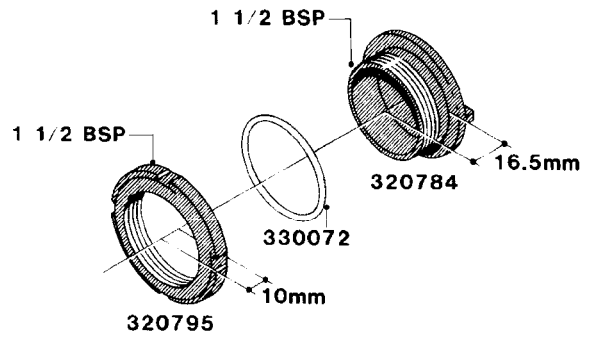

L0060

FITTINGS - BULKHEAD
L0060-HIN, 01:01:16

Page 1

Date 12.08.2020 8:27

parts-n°	order qty	description
141046	1	NUT 3/8" BSP
141341	1	NUT 1/4' BSP
240284	1	O-RING D82,5/75 X 3,5
320456	1	FITT.DK BULKHEAD 1"BSP DOUBLE
320467	1	FITT.DK BULKHEAD 1"BSP SINGLE
320471	1	FITT.DK NUT 1" BSP JAMB
320541	1	FITT.DK BULKHEAD 2-1/2'BSP SIN
320552	1	FITT.DK NUT 2-1/2' BSP JAMB
320644	1	FITT.DK ELB.3/4"HB X 1" BSP
320784	1	FITT.DK CAP 1-1/2" BSP
320795	1	FITT.DK NUT 1-1/2" BSP JAMB
320935	1	FITT.DK BULKHEAD 1/4' BSP SING
320946	1	FITT.DK BULKHEAD 3/8' BSP SING
321296	1	FITT.DK BULKHEAD 1/2" BSP SING
321307	1	FITT.DK NUT 1/2" BSP JAMB
321333	1	FITT.DK BULK 1-1/2" X 1"F BSP
330061	1	O-RING D16/D11X2,5
330072	1	O-RING D53.5/D45.5X4
330212	1	O-RING D19/D14X2.4 F.1/2"NUT
332577	1	O-RING D38/D30X4 F.1" PUR.
332592	1	O-RING D26/D20X3