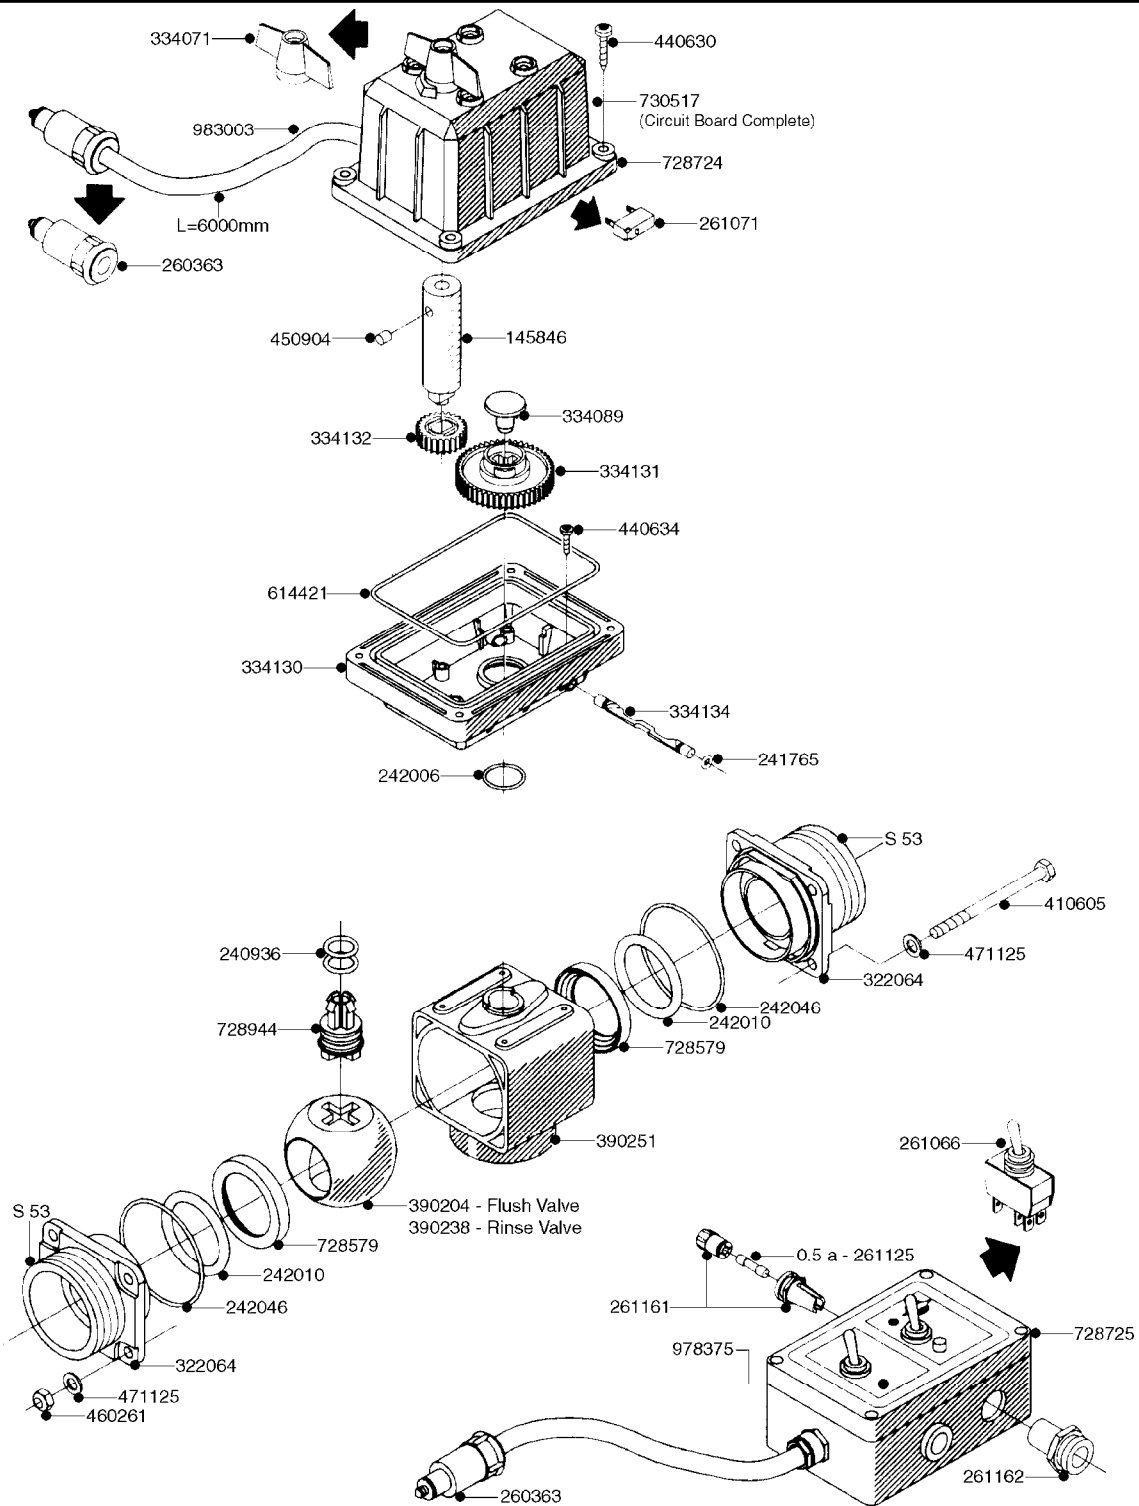

E0120

FRAME - DELTA 3PT
E0120-HIN, 01:01:16

Page 1
Date 12.08.2020 8:26

parts-n°	order qty	description
146383	1	LOCKING PAWL D10 L-90
147270	1	BUSHING 60/38 L=80MM
161382	1	HOOK F.TRANSPORT LOCK L=340MM
210835	1	BUSHING D28/25 L=25
242089	1	RUBBER STOP D50X40 M10
283699	1	GREASE NIPPLE M6X1
333956	1	SLIDE SHOE 91X25X10
334135	1	SLIDE SHOE 140X45X15
390826	1	SLIDE PAD F.TRANSPORT BKT.CM/D
410281	1	BOLT HEX 8.8 DEL M6X25 DIN933 A2
420567	1	BOLT HEX 8.8 DEL M8X30 FT
420604	1	BOLT HEX 8.8 DEL M10X25 FT DIN933
420766	1	BOLT HEX M8-45/22 SST A2 DIN931
420825	1	BOLT HEX 8.8 DEL M10X65
421002	1	BOLT HEX 8.8 DEL M10X30 FT DIN933
430286	1	BOLT HEX 8.8 DEL M12X30 FT
430872	1	BOLT HEX 8.8 DEL M12X100 FT
430878	1	BOLT HEX 8.8 DEL M12X45 DIN931
430947	1	BOLT HEX 8.8 DEL M12X210
430952	1	BOLT HEX M16X220 DIN931-8.8 DE
440708	1	SCREW M5.5X16 SELF TAPPING SS
460143	1	LOCK NUT M8 SST A2 DIN985
460261	1	NUT HEX M6X1.00 LOCK DIN985 A2 SS
460342	1	NUT HEX M10 DEL DIN934
460423	1	NUT HEX M10X1.50 LOCK DIN985A2 SS
460585	1	LOCKING NUT M16 DIN985 A2 SS
460703	1	NUT HEX M12X1.75 LOCK DIN985A2 SS
471128	1	WASHER, M16, Ø30/17.0X 3.0, SS
480244	1	PIN SNAP D4.5
615649	1	ARM UPPER F. PARALIFT
615654	1	PIN D25 X 123 F. PARALIFT
615655	1	PIN D25 X 156 F. PARALIFT
615671	1	PIN LOWER LINK CAT 3 F.MEGA350
615929	1	SUPPORT LEG FRONT DELTA
615930	1	SUPPORT LEG BACK DELTA
615965	1	BRACKET FOR HARDI FILLER
615968	1	BRACKET FOR MANIFOLD DELTA
637953	1	TRANSPORT SAFETY HOOK ARM ASSY
16023403	1	BRACKET F. HOSE COUPLERS
16091000	1	PLATE 4.0 X 250 X 150/4 X D11
61013100	1	PIN UPPER LINK, DELTA-SPC
63002000	1	DELTA 3-PT FRAME CAT.III
63002700	1	PARALIFT BENT WELDMENT PAINTED
63006803	1	SWIVEL BRACKET DELTA SPC - RH
63006903	1	SWIVEL BRACKET DELTA SPC - LH
63011800	1	BRIDGE F.TRANSP.DELTA-SPC
63801200	1	TRANSPORT BRACKET DELTA - RH
63801300	1	TRANSPORT BRACKET DELTA - LH
63821900	1	PARALIFT ARM W/MOUNTS