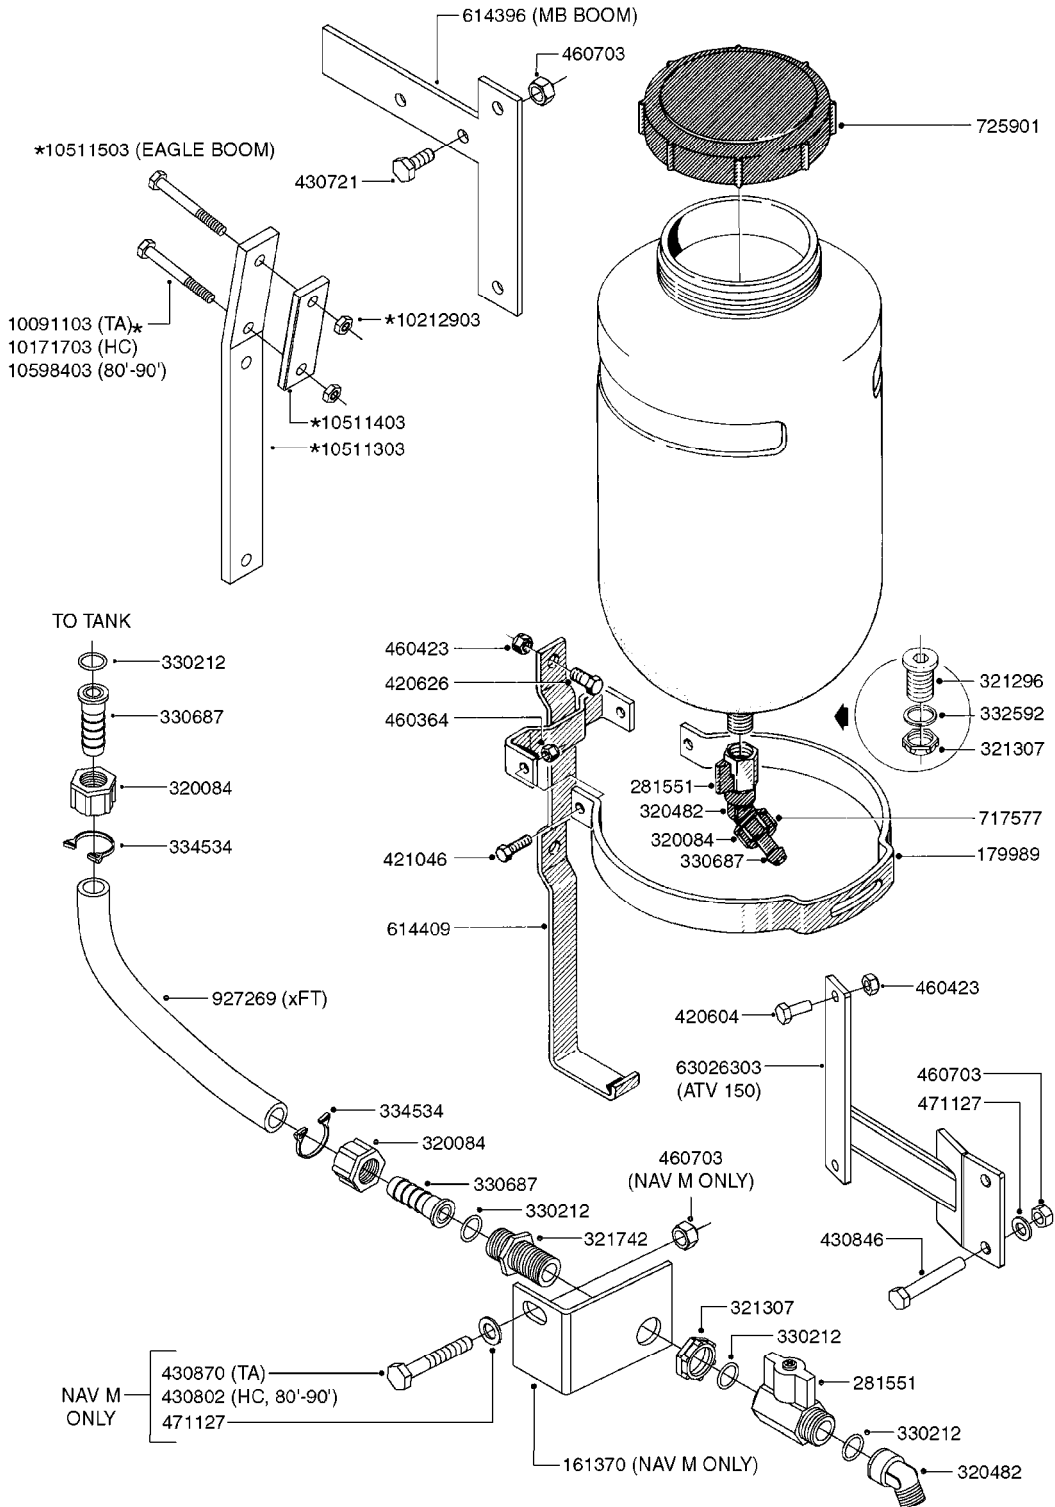

CLEAN WATER TANK
K0130-HIN, 01:01:16

COMPLETE TANK ASSY : 722072

K0130

CLEAN WATER TANK
K0130-HIN, 01:01:16

Page 1
Date 12.08.2020 8:27

parts-n°	order qty	description
161370	1	BKT.CLEAN WATER BOTT. VALVE
179989	1	BRKT. F. 3 GAL. TANK
281551	1	BALL VALVE 1/2"
320084	1	FITT.DK NUT 1/2" BSP
320482	1	FITT.DK ELB. 1/2" BSP 60 DEG.
321296	1	FITT.DK BULKHEAD 1/2" BSP SING
321307	1	FITT.DK NUT 1/2" BSP JAMB
321742	1	FITT.DK BULKHEAD 1/2' BSP
330212	1	O-RING D19/D14X2.4 F.1/2"NUT
330687	1	FITT.DK HB 1/2" F. 1/2" NUT
332592	1	O-RING D26/D20X3
334534	1	CLAMP HOSE PLASTIC 1/2"
420604	1	BOLT HEX 8.8 DEL M10X25 FT DIN933
420626	1	BOLT HEX 8.8 DEL M10X20 FT
421046	1	BOLT HEX M8X25/25 A2 SS DIN933
430721	1	BOLT HEX 8.8 DEL M12X40 FT
430802	1	BOLT HEX 8.8 DEL M12X75
430846	1	BOLT HEX 8.8 DEL M12X80
430870	1	BOLT HEX 8.8 DEL M12X55 FT
460364	1	NUT HU M8 A2 SS DIN934
460423	1	NUT HEX M10X1.50 LOCK DIN985A2 SS
460703	1	NUT HEX M12X1.75 LOCK DIN985A2 SS
471127	1	WASHER, M12, Ø24/13X24X2.5 SS
614396	1	CLEAN WATER BRACKET MB
614409	1	BRACKET FOR FOAM MARKER
717577	1	VALVE F.CLEAN WATER TANK
722072	1	CLEAN WATER TANK W FRAME & TAP
725901	1	LID F.WATER BOTTLE VENTED
927269	1	HOSE R X PVC X 1/2 X 0012"
10091103	1	BOLT HEX 3/8 NC GR.2 03.00'
10171703	1	BOLT HEX 3/8 NC GR.2 03.50"
10212903	1	NUT HEX NC (NYLON LOCK) 3/8"
10511303	1	FLATBAR L350/17DEG.CLEAN WATER
10511403	1	FLATBAR 104MM CLEAN WATER
10511503	1	BKT.CLEAN WATER MOUNT EAGLE
10598403	1	BOLT HEX HCS3/8-16 X 4 Z 5
63026303	1	CLEAN WATER TANK BRKT, ATV