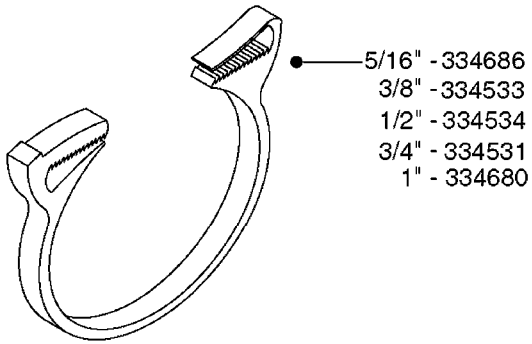

HOSE CLAMPS
L0130-HIN, 16:10:19

Hose Size	Pressure	Suction	Clamp Code
5/16"	284582		-
3/8"	28044903		6706
1/2"	28029803		6708
3/4"	28029903		6712
1"	28030003	28029903	6716
1-1/4"	28030103		6724
1-1/2"		28030103	6724
2"		28030203	235-67
2-1/2"		28030303	235-74
3"		28030403	235-87