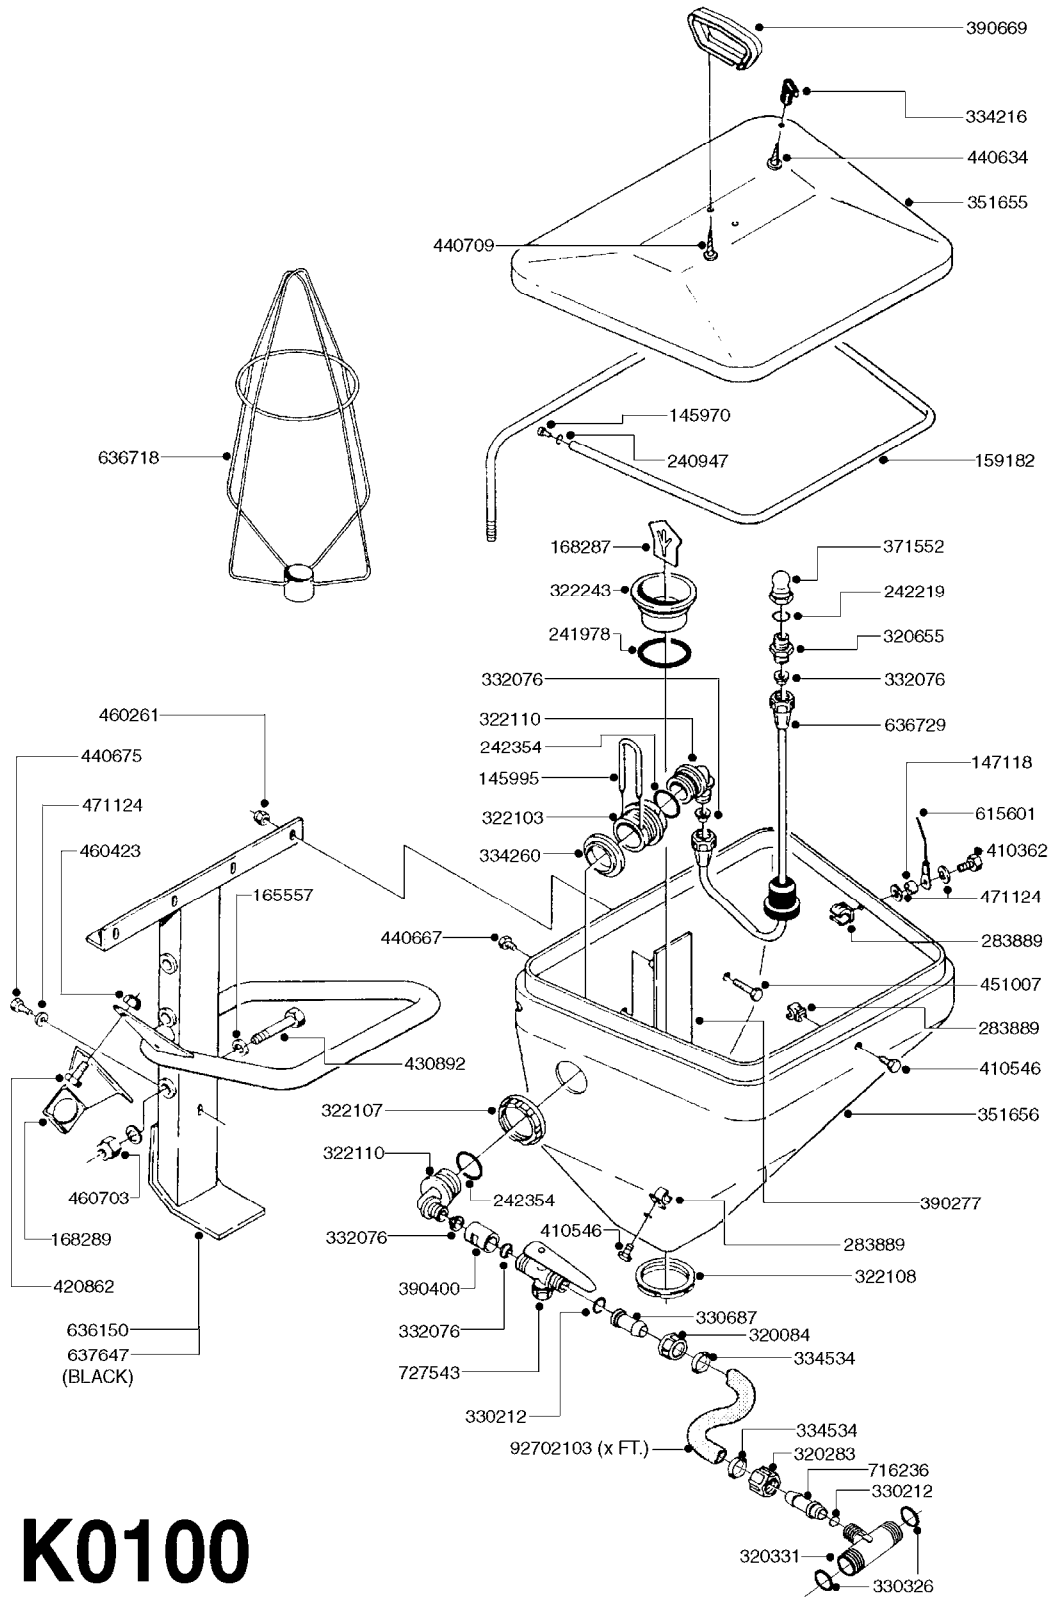

K0090

CHEMICAL FILLER-HOPPER (PRE95)
K0090-HIN, 01:01:16

Page 1

Date 12.08.2020 8:26

parts-n°	order qty	description
145970	1	PLUG MF 11 X 1
145995	1	FITT.DK S-53 FORK
159182	1	RINSING TUBE CHEM.FILL
168287	1	PLATE ANTI-VORTEX F.CHEM FILL
168289	1	BRACKET F. 3-WAY VALVE
240947	1	O-RING D7.3X2.4 NITRIL
241978	1	O-RING 64.5X3.0
242219	1	O-RING D16.3X2.4 VITON
242354	1	O-RING D32.2X3.0 VITON
242566	1	LATCH STRAP F. CHEM.FILL
283889	1	CLIP F.TUBE SUPPORT
320084	1	FITT.DK NUT 1/2" BSP
320283	1	FITT.DK NUT 3/4"BSP
320331	1	FITT.DK TEE 1" - 1" - 3/4" BSP
320655	1	FITT.DK HN 1/2"-1/2" BSP
322103	1	FITT.DK S-53 BULKHEAD
322107	1	FITT.DK S-53 BULKHEAD NUT
322108	1	FITT.DK S-67 BULKHEAD NUT
322110	1	FITT.DK S-53 ELB. 1/2" BSP
322243	1	DRAIN PIPE/CHEM FIL.S67/S56
330212	1	O-RING D19/D14X2.4 F.1/2"NUT
330326	1	O-RING D30/D24X2 F.1"NUT
330687	1	FITT.DK HB 1/2" F. 1/2" NUT
332076	1	CONE INSERT F. ALUMINUM LANCE
334215	1	RUBBER
334216	1	RUBBER LATCH FOR CHEM.FILL
334260	1	GASKET F. S-53 BULKHEAD
334534	1	CLAMP HOSE PLASTIC 1/2"
371552	1	NOZZLE F.RINSING
390277	1	SCALE PLATE FOR HARDI FILLER
390400	1	FITT.DK BULKHEAD 1/2'X1/2'
410546	1	BOLT HEX M6X12 A2 SS DIN933
420862	1	BOLT HEX 8.8 DEL M10X16 FT
440634	1	SCREW 5/8"
440667	1	SCREW M3.5X12 SLOT STAINLESS
440675	1	SCREW F. PLASTIC 5X16 SS
451007	1	SCREW M6X20 STAINLESS
460261	1	NUT HEX M6X1.00 LOCK DIN985 A2 SS
460423	1	NUT HEX M10X1.50 LOCK DIN985A2 SS
471124	1	WASHER, M6, Ø18/ 6.4X 1.6, SS
614728	1	LID FOR CHEM FILLER
614729	1	TANK HARDI FILLER
636150	1	FRAME FOR CHEM FILL TANK
636718	1	RINSE SUPPORT CHEM.FILL 25/35L
636729	1	TUBE F. RINSE CHEM FILL
716236	1	FITT.DK HB 1/2" ASSY. F. 3/4"
727543	1	VALVE F.CHEM FILL JUG RINSE
92702103	1	HOSE R X1/2" X300PSI WP X0012"