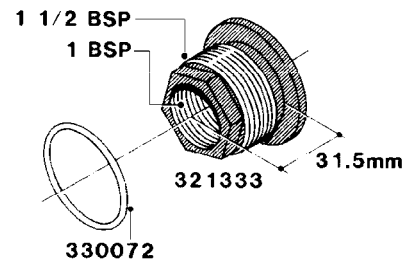

L0060

FITTINGS - BULKHEAD
L0060-HIN, 01:01:16

Page 1

Date 12.08.2020 8:27

parts-n°	order qty	description
141046	1	NUT 3/8" BSP
141341	1	NUT 1/4' BSP
240284	1	O-RING D82,5/75 X 3,5
320456	1	FITT.DK BULKHEAD 1"BSP DOUBLE
320467	1	FITT.DK BULKHEAD 1"BSP SINGLE
320471	1	FITT.DK NUT 1" BSP JAMB
320541	1	FITT.DK BULKHEAD 2-1/2'BSP SIN
320552	1	FITT.DK NUT 2-1/2' BSP JAMB
320644	1	FITT.DK ELB.3/4"HB X 1" BSP
320784	1	FITT.DK CAP 1-1/2" BSP
320795	1	FITT.DK NUT 1-1/2" BSP JAMB
320935	1	FITT.DK BULKHEAD 1/4' BSP SING
320946	1	FITT.DK BULKHEAD 3/8' BSP SING
321296	1	FITT.DK BULKHEAD 1/2" BSP SING
321307	1	FITT.DK NUT 1/2" BSP JAMB
321333	1	FITT.DK BULK 1-1/2" X 1"F BSP
330061	1	O-RING D16/D11X2,5
330072	1	O-RING D53.5/D45.5X4
330212	1	O-RING D19/D14X2.4 F.1/2"NUT
332577	1	O-RING D38/D30X4 F.1" PUR.
332592	1	O-RING D26/D20X3