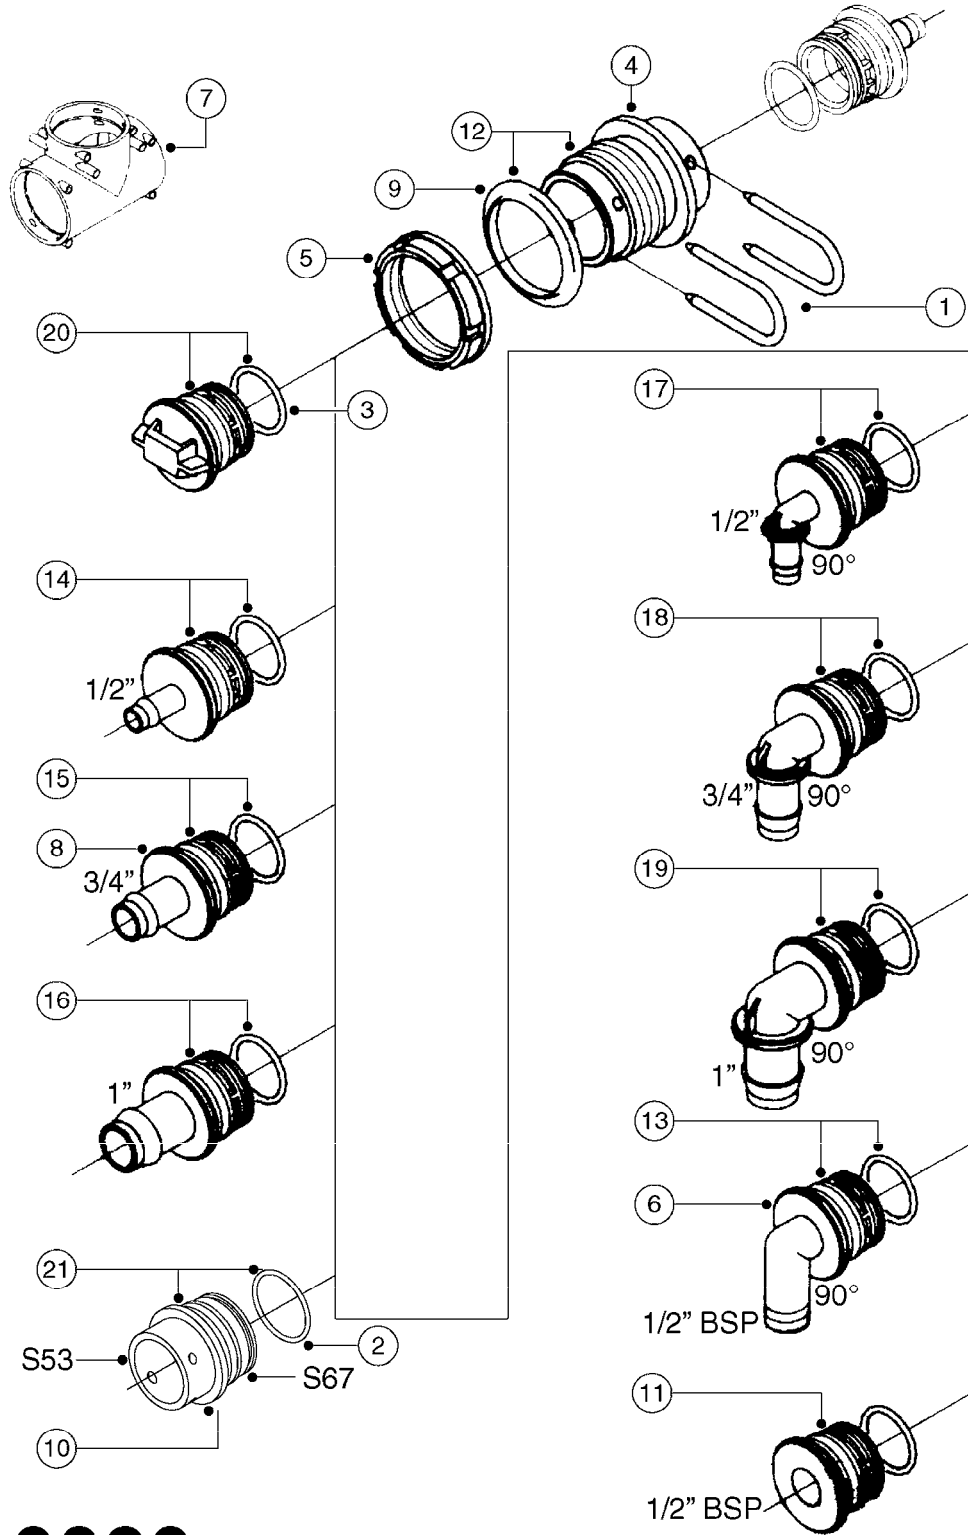

L0070

FITTINGS - S-40
L0070-HIN, 13:09:17

Page 1

Date 12.08.2020 8:27

Pos.	parts-n°	order qty	description
1	145994	1	FITT.DK S-40 FORK
2	242108	1	O-RING 3 X 19,2 70SH NITRIL NITRIL (BLACK)
2	242355	1	O-RING D19.2X3.0 VITON F.S-40 VITON (BROWN)
3	322102	1	FITT.DK S-40 BULKHEAD
4	322106	1	FITT.DK S-40 BULKHEAD NUT
5	334225	1	FITT.DK S-40 STR.3/8"
6	334237	1	FITT.DK S-40 ELB.3/8"
7	334238	1	FITT.DK S-40 ELB.1/2"
8	334248	1	FITT.DK S-40 PLUG
9	334259	1	GASKET F. S-40 BULKHEAD
10	726462	1	FITT. S40 BULKHEAD W.GASKET
11	726567	1	FITT.DK S-40 ELB.1/2" W.O-RING
12	726693	1	FITT.DK S-40 PLUG 1/8BSP ORING