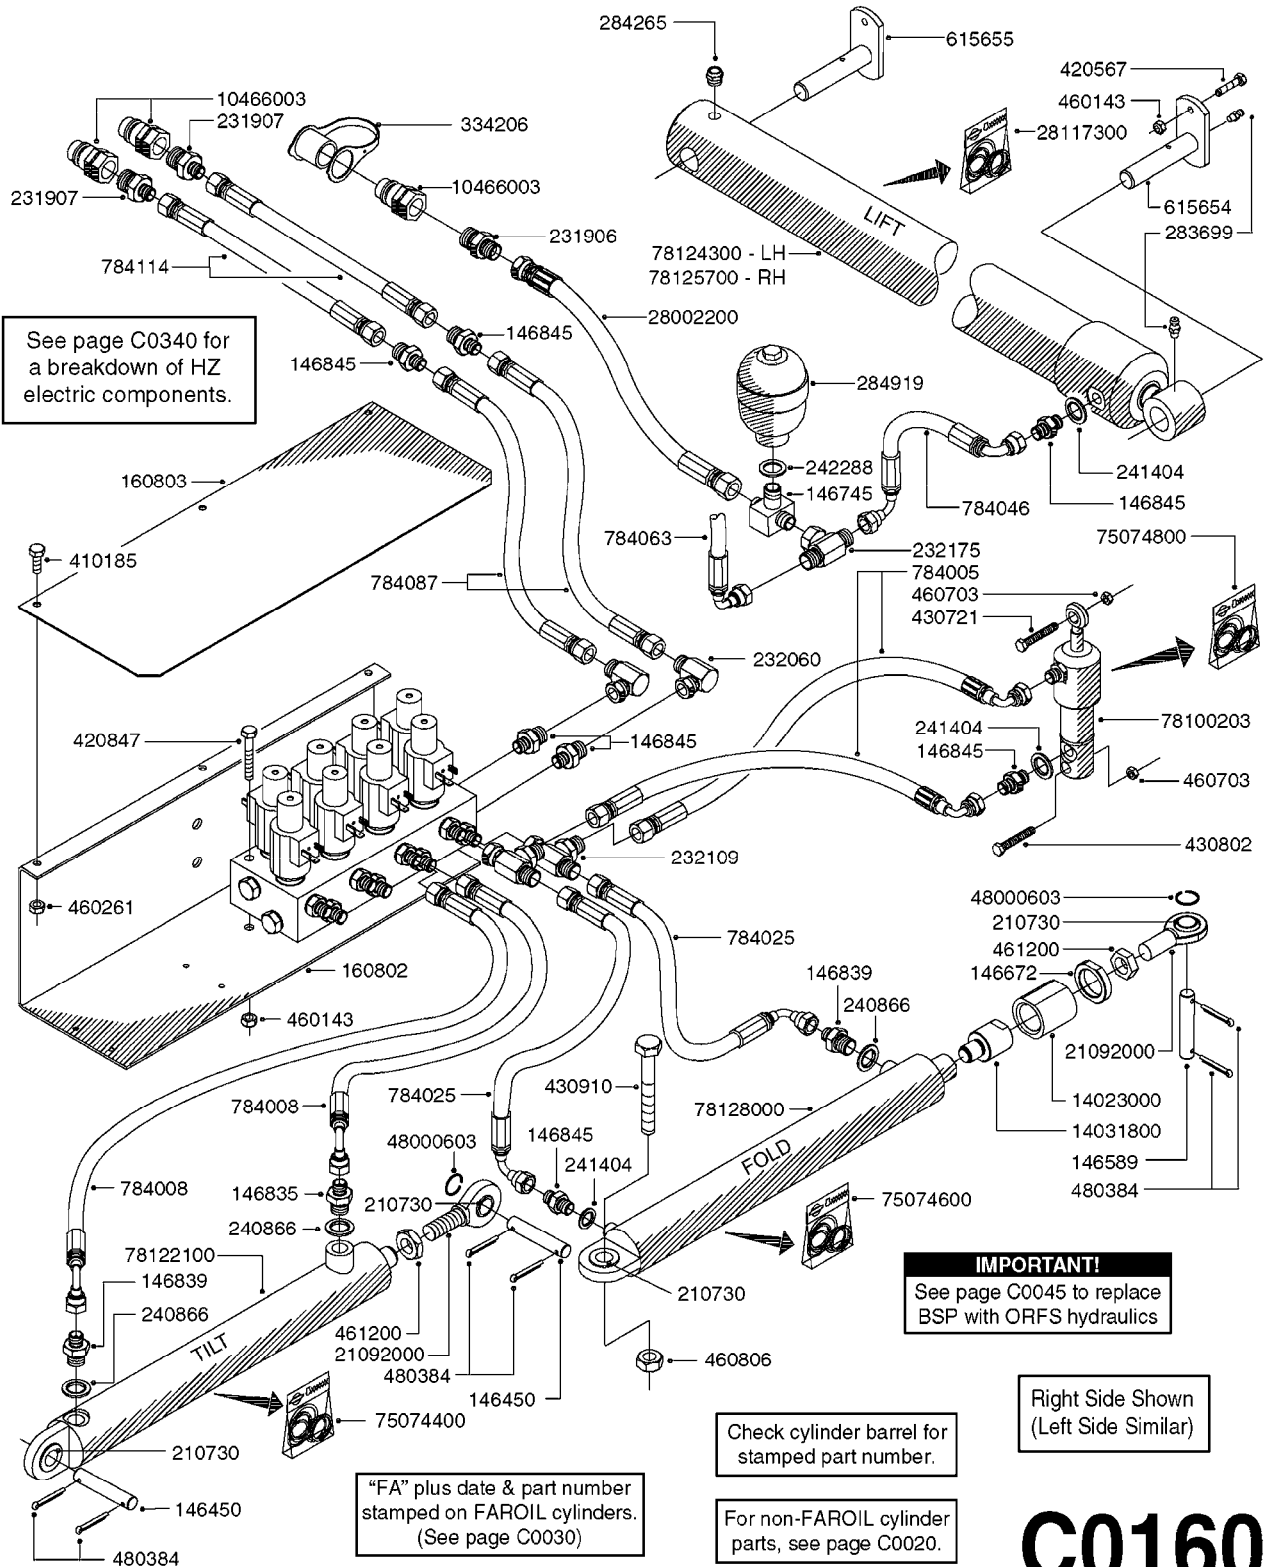

Right Side Shown
(Left Side Similar)

C0150

HYDRAULICS - DELTA 3PT SPC HY
C0150-HIN, 28:09:17

Page 1
Date 12.08.2020 8:26

parts-n°	order qty	description
146589	1	PIN D19.8 X 65
146672	1	NUT HEX LOCK F.ADJUSTER
146745	1	TEE BLOCK M18X1.5-3/8"X1/4"
146839	1	HEX NIPPLE 1/4"X3/8" BSP 0.7MM
146845	1	HEX NIPPLE 1/4"X1/4"
163936	1	WASHER D15/D6.2X1
210730	1	BEARING F.LINK HEAD M20
230963	1	TEE 1/4"M X 1/4"M X 1/4"M BSP
231906	1	HEX NIPPLE 3/8"BSP X 1/2"NPT
231907	1	HEX NIPPLE 1/4"BSP X 1/2"NPT
232060	1	HY.ELBOW 1/4" BSP SWIVEL
232109	1	FITT.HY TEE 1/4"BSP UNION
232175	1	TEE 1/4"M X 1/4"F X 1/4"M BSP
240866	1	DOWTYSEAL 3/8"
241404	1	DOWTY SEAL 1/4"
242288	1	SEAL F. HYD ACCUMULATOR TWIN
283699	1	GREASE NIPPLE M6X1
284265	1	PLUG BREATHER 1/4" F/CYLINDER
284919	1	HYD. ACCUMULATOR F. CM875/1200
334206	1	DUST HOOD FOR HY-COUPLING
410362	1	BOLT HEX 8.8 SS M6X20
410583	1	BOLT HEX 8.8 DEL M6X40
420567	1	BOLT HEX 8.8 DEL M8X30 FT
430721	1	BOLT HEX 8.8 DEL M12X40 FT
430802	1	BOLT HEX 8.8 DEL M12X75
430910	1	BOLT HEX 8.8 DEL M20X110
460143	1	LOCK NUT M8 SST A2 DIN985
460261	1	NUT HEX M6X1.00 LOCK DIN985 A2 SS
460703	1	NUT HEX M12X1.75 LOCK DIN985A2 SS
460806	1	NUT HEX M20X2.50 LOCK DIN985A2 SS
461200	1	NUT HEX M20X1.5 JAMB.
480384	1	PIN COTTER 3/16 x 1-1/2"
615654	1	PIN D25 X 123 F. PARALIFT
615655	1	PIN D25 X 156 F. PARALIFT
784005	1	HOSE HY X 1/4 X 037.38"STR+ELB
784008	1	HOSE HY X 1/4" X 98.4"STR+ELB
784025	1	HOSE HY X 1/4" x 86.6"STR+ELB
784046	1	HOSE HY 1/4"x49.2"ELB+ELB/180°
784063	1	HOSE HY X 1/4 X 086.62"ELB+ELB
784076	1	HOSE, HY, 1/4" L=8.5" STR-ELB
784087	1	HOSE HY X 1/4 X 126.00"STR+STR
784114	1	HOSE HY X 1/4 X 80.7" STR+STR
10466003	1	COUPLER PIONEER 8010-04 1/2NPT
14023000	1	BUSHING Ø50.0/36.0 L=52 DEL
14031800	1	ADAPTOR F.HY CYLINDER L=40
16100400	1	PLATE 3 X 60 X 91 HY BLOCK MT
21092000	1	LINK HEAD M20 x D20 L=78 DELTA
28002200	1	HY HOSE 3/8" X 70.9" STR+STR
28117300	1	SEAL KIT 78120600/07/43
48000603	1	SNAP RING, Ø36X1.5 F.210730
72256500	1	DOUB.PILOT STEERED COUNT.VALVE
75074600	1	SEAL KIT 78120500/49
75074800	1	SEAL KIT 78123400/42
78100203	1	CYL. D25/12-50/72531000 W/BSP ADAPT
78124300	1	CYLINDER 60/25 X 635 DELTA L
78125700	1	CYLINDER 60/25 X 635 DELTA R
78128000	1	CYLINDER DOUB. D60/30 L=300 09