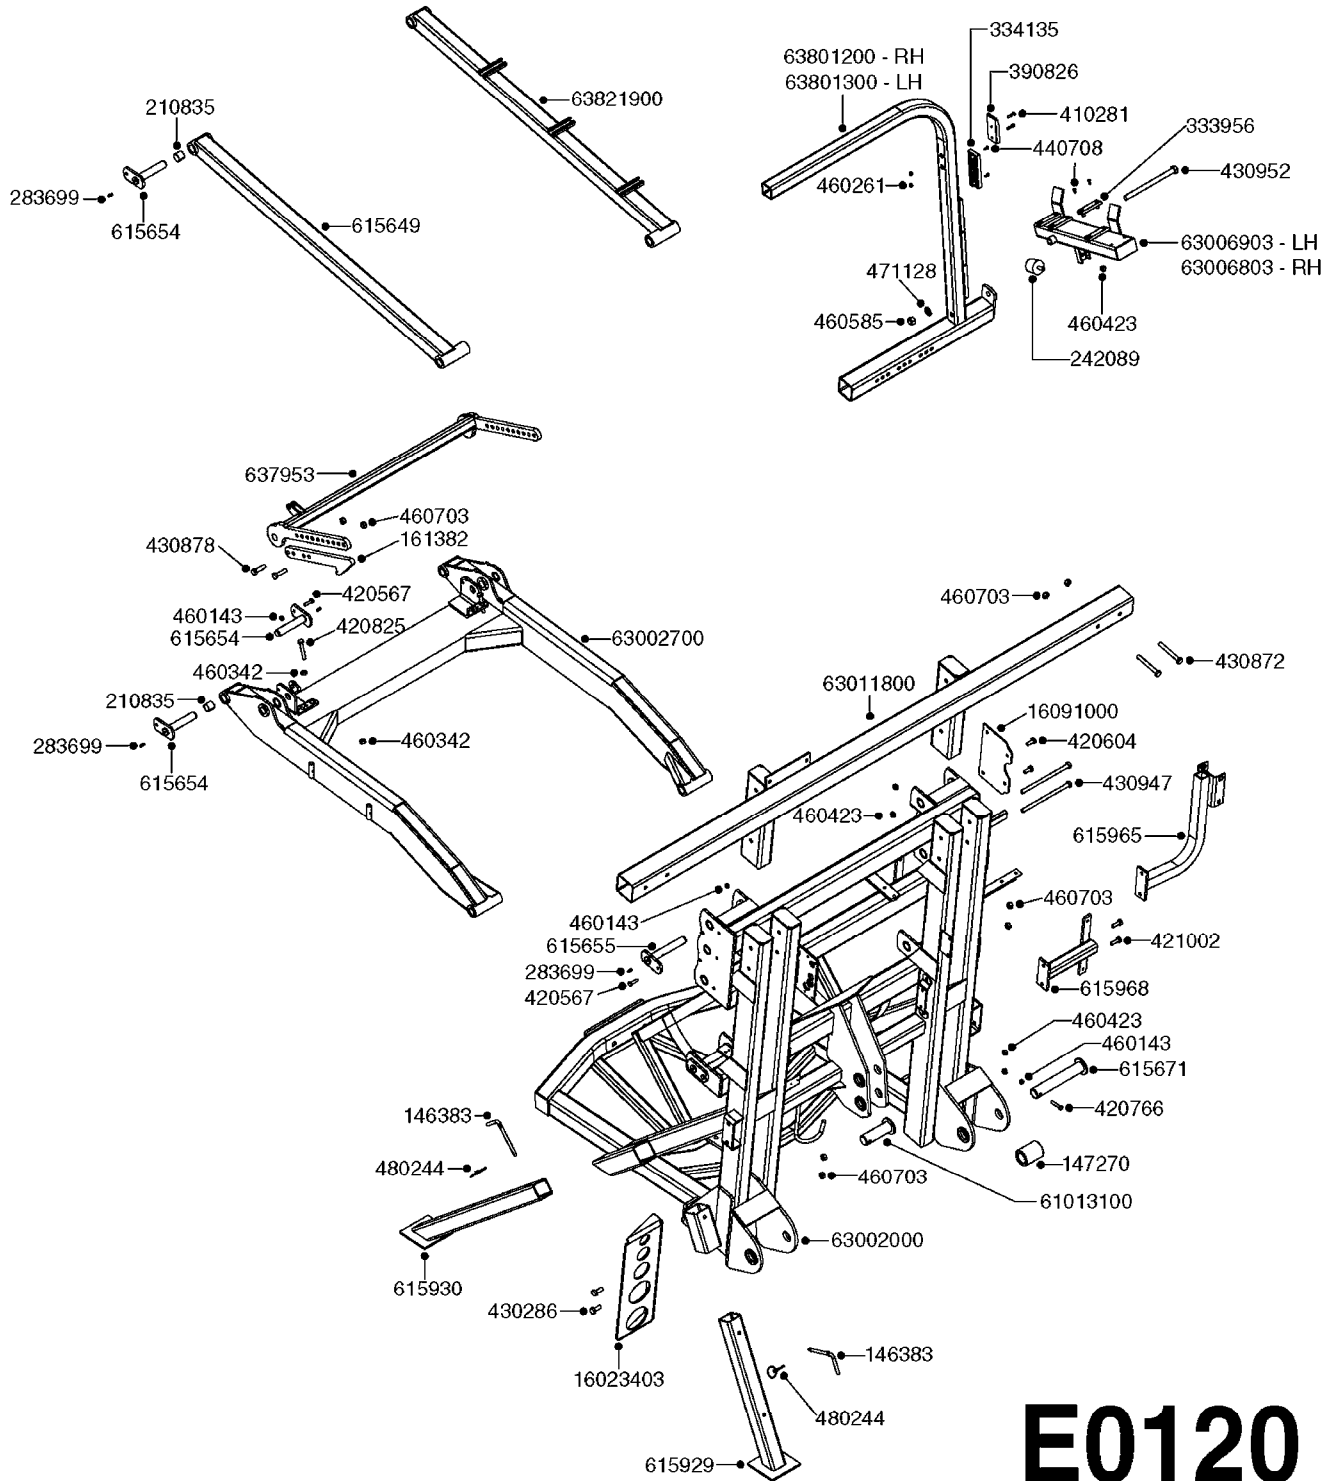

E0120

FRAME - DELTA 3PT
E0120-HIN, 01:01:16

Page 1
Date 12.08.2020 8:26

parts-n°	order qty	description
146383	1	LOCKING PAWL D10 L-90
147270	1	BUSHING 60/38 L=80MM
161382	1	HOOK F.TRANSPORT LOCK L=340MM
210835	1	BUSHING D28/25 L=25
242089	1	RUBBER STOP D50X40 M10
283699	1	GREASE NIPPLE M6X1
333956	1	SLIDE SHOE 91X25X10
334135	1	SLIDE SHOE 140X45X15
390826	1	SLIDE PAD F.TRANSPORT BKT.CM/D
410281	1	BOLT HEX 8.8 DEL M6X25 DIN933 A2
420567	1	BOLT HEX 8.8 DEL M8X30 FT
420604	1	BOLT HEX 8.8 DEL M10X25 FT DIN933
420766	1	BOLT HEX M8-45/22 SST A2 DIN931
420825	1	BOLT HEX 8.8 DEL M10X65
421002	1	BOLT HEX 8.8 DEL M10X30 FT DIN933
430286	1	BOLT HEX 8.8 DEL M12X30 FT
430872	1	BOLT HEX 8.8 DEL M12X100 FT
430878	1	BOLT HEX 8.8 DEL M12X45 DIN931
430947	1	BOLT HEX 8.8 DEL M12X210
430952	1	BOLT HEX M16X220 DIN931-8.8 DE
440708	1	SCREW M5.5X16 SELF TAPPING SS
460143	1	LOCK NUT M8 SST A2 DIN985
460261	1	NUT HEX M6X1.00 LOCK DIN985 A2 SS
460342	1	NUT HEX M10 DEL DIN934
460423	1	NUT HEX M10X1.50 LOCK DIN985A2 SS
460585	1	LOCKING NUT M16 DIN985 A2 SS
460703	1	NUT HEX M12X1.75 LOCK DIN985A2 SS
471128	1	WASHER, M16, Ø30/17.0X 3.0, SS
480244	1	PIN SNAP D4.5
615649	1	ARM UPPER F. PARALIFT
615654	1	PIN D25 X 123 F. PARALIFT
615655	1	PIN D25 X 156 F. PARALIFT
615671	1	PIN LOWER LINK CAT 3 F.MEGA350
615929	1	SUPPORT LEG FRONT DELTA
615930	1	SUPPORT LEG BACK DELTA
615965	1	BRACKET FOR HARDI FILLER
615968	1	BRACKET FOR MANIFOLD DELTA
637953	1	TRANSPORT SAFETY HOOK ARM ASSY
16023403	1	BRACKET F. HOSE COUPLERS
16091000	1	PLATE 4.0 X 250 X 150/4 X D11
61013100	1	PIN UPPER LINK, DELTA-SPC
63002000	1	DELTA 3-PT FRAME CAT.III
63002700	1	PARALIFT BENT WELDMENT PAINTED
63006803	1	SWIVEL BRACKET DELTA SPC - RH
63006903	1	SWIVEL BRACKET DELTA SPC - LH
63011800	1	BRIDGE F.TRANSP.DELTA-SPC
63801200	1	TRANSPORT BRACKET DELTA - RH
63801300	1	TRANSPORT BRACKET DELTA - LH
63821900	1	PARALIFT ARM W/MOUNTS