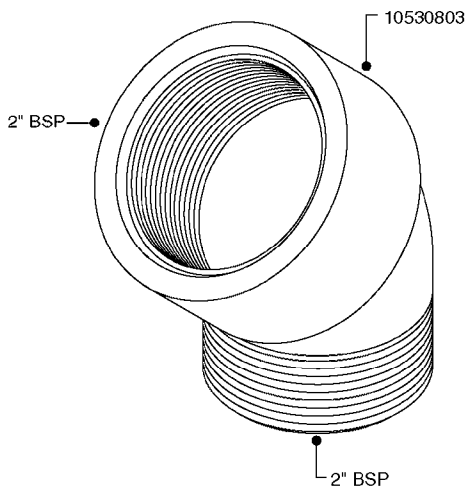

FITTINGS - HEXAGON NIPPLES
L0030-HIN, 01:01:16

L0030

FITTINGS - HEXAGON NIPPLES
L0030-HIN, 01:01:16

Page 1
Date 12.08.2020 8:27

parts-n°	order qty	description
10015303	1	FITT.PO.HN 1.00X1.00 M1000
10425003	1	FITT.PO.HN 1.25X1.00 MCPHEE
320132	1	FITT.DK HN 1" BSP
320176	1	FITT.DK HN 3/8"X1/2" BSP
320445	1	FITT.DK HN 1/4"X3/8" BSP
320655	1	FITT.DK HN 1/2"-1/2" BSP
320692	1	FITT.DK HN 3/8'BSPX1/4'NPT
320703	1	FITT.DK HN 3/8BSP X1/2 &1/4NPT
320725	1	FITT.DK NIPPLE 3/8"-3/8" BSP
320902	1	FITT.DK HN 3/8'X 1/4' BSP
390232	1	FITT.DK HN 1-1/2' X 1-1/4' BSP
390276	1	FITT.DK HN 1'BSP

L0040

FITTINGS - NIPPLES & ELBOWS
L0040-HIN, 01:01:16

Page 1
Date 12.08.2020 8:27

parts-n°	order qty	description
10530803	1	FITT.PO.SE 2.00X2.00 45 DEG.
320191	1	FITT.DK ELB 3/8' BSP 45 DEGREE
320482	1	FITT.DK ELB. 1/2" BSP 60 DEG.
320596	1	FITT.DK ELB 3/8'-1/2'BSP 45DEG
320607	1	FITT.DK HN 3/8M X 3/8F BSP LNG
320633	1	FITT.DK HN 3/8"M X 3/8"F BSP
321451	1	FITT.DK ELB.1-1/2 X1-1/4 80DEG
321532	1	FITT.DK REDUC 3/4' X 1/2' BSP
390233	1	FITT.DK REDUC 1-1/2" X 1" BSP