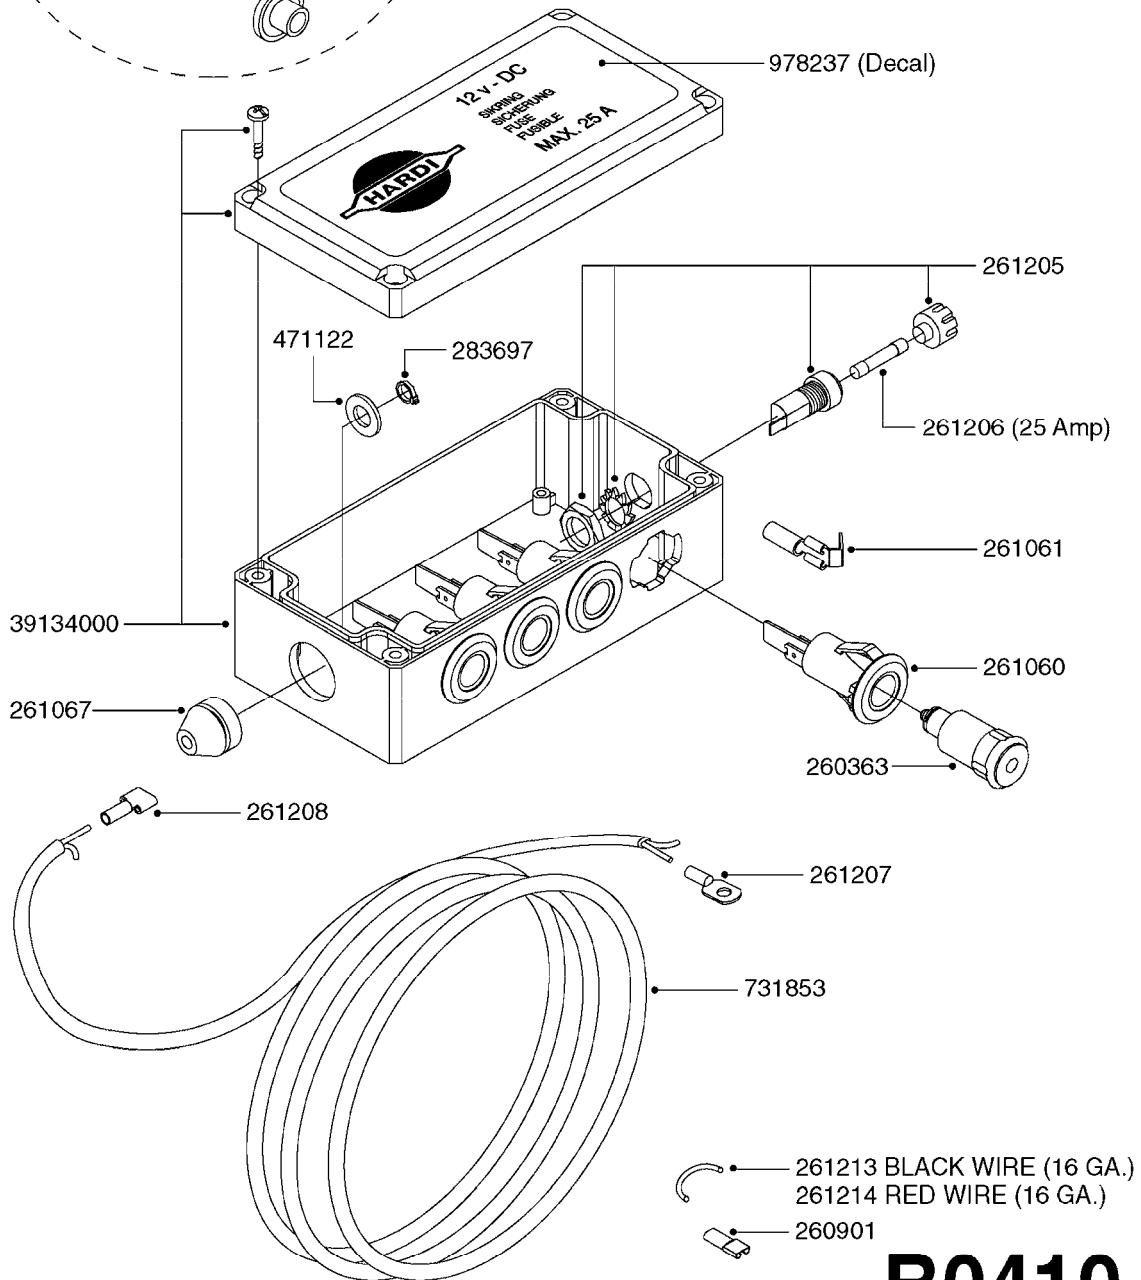

12 VOLT OUTLET BOX
B0410-HIN, 01:01:16

COMPLETE ASSEMBLIES
WHOLEGOODS ITEMS

817925 COMPLETE ASSEMBLY

B0410

12 VOLT OUTLET BOX
B0410-HIN, 01:01:16

Page 1

Date 12.08.2020 8:26

parts-n°	order qty	description
260363	1	PLUG 2 POLE 12V
260827	1	PLUG F.EC ATTACHMENTS
260901	1	SPADE F.ELEC CONN.1.5MM BLUE
261060	1	PLUG F.EC ATTACHMENTS
261061	1	SPADE F.ELEC.2 WAY CONNECTOR
261067	1	GROMMET 10-14 GREY
261205	1	FUSE HOLDER
261206	1	FUSE 25 A
261207	1	ELECTRIC CONNECTOR 4MM
261208	1	SPADE F.ELEC.CONNECTOR 4MM
261213	1	WIRE 6.4MM BLACK
261214	1	WIRE 6.4MM RED
283697	1	TIESTRAP 200MM
471122	1	WASHER, M10, Ø20/10.5X 2.0, SS
731853	1	CABLE 2X4MM L=138"
817925	1	OUTLET BOX 12 VOLT ELEC.
978237	1	DECAL OUTLET BOX
39134000	1	BOX, COMPLETE, 12V POWER BOX