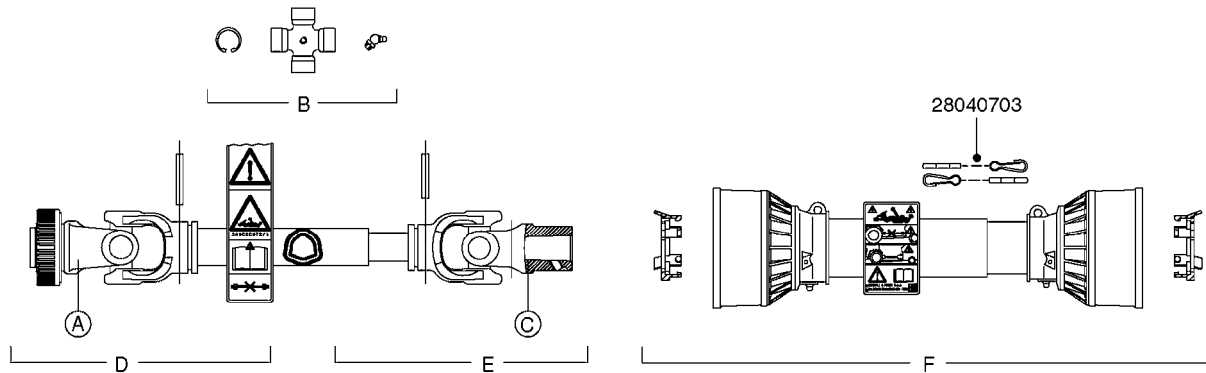

PTO	TRACTOR	IMPLEMENT	LENGTH	A	B	C	D	E	F
28020203 †	1-3/4" 20-SPLINE	1-3/8" 21-SPLINE	860/1313	28015703	28009403	28040603	28015803	28015903	28016003
28020303 †	1-3/8" 21-SPLINE	1-3/8" 21-SPLINE	860/1328	28015103	28015203	28015303	28015403	28015503	28015603
829445 †	1-3/8" 6-SPLINE	1-3/8" 6-SPLINE	810/1219	284041	289045	289041	28016703	28016803	289050
829446	1-3/8" 6-SPLINE	1-3/8" 6-SPLINE	810/1230	289040	284041	289040	28016203	28016303	289049
829480	1-3/8" 21-SPLINE	1-3/8" 21-SPLINE	1210/1912	28005200	289042	28005800	28006700	28007300	28008100
829482 *	1-3/8" 6-SPLINE	Ø25 CONE 3	610/912	28005400	289042	28006000	28008500	28007500	28008600
829483 *	1-3/8" 6-SPLINE	Ø30 CONE 4	610/912	28005400	289042	28006100	28008500	-	28008600
829484 *	1-3/8" 6-SPLINE	1-3/8" 6-SPLINE	610/912	28005400	289042	28006200	28008500	-	28008600
829486	1-3/8" 6-SPLINE	Ø30 CONE 4	860/1328	28005400	289042	28006100	28006900	-	28008100
829487 *	1-3/8" 6-SPLINE	1-3/8" 6-SPLINE	860/1328	28005400	289042	28006200	28006900	-	28008100
829490	1-3/8" 6-SPLINE	Ø30 CONE 4	1210/1912	28005400	289042	28006100	28006900	-	28008100
829491	1-3/8" 6-SPLINE	Ø1"	610/912	28005400	289042	28006300	28008500	28007800	28008600
829502 *	1-3/8" 6-SPLINE	1-3/8" 6-SPLINE	1210/1912	28068800	28069700	28073000	-	-	28072800