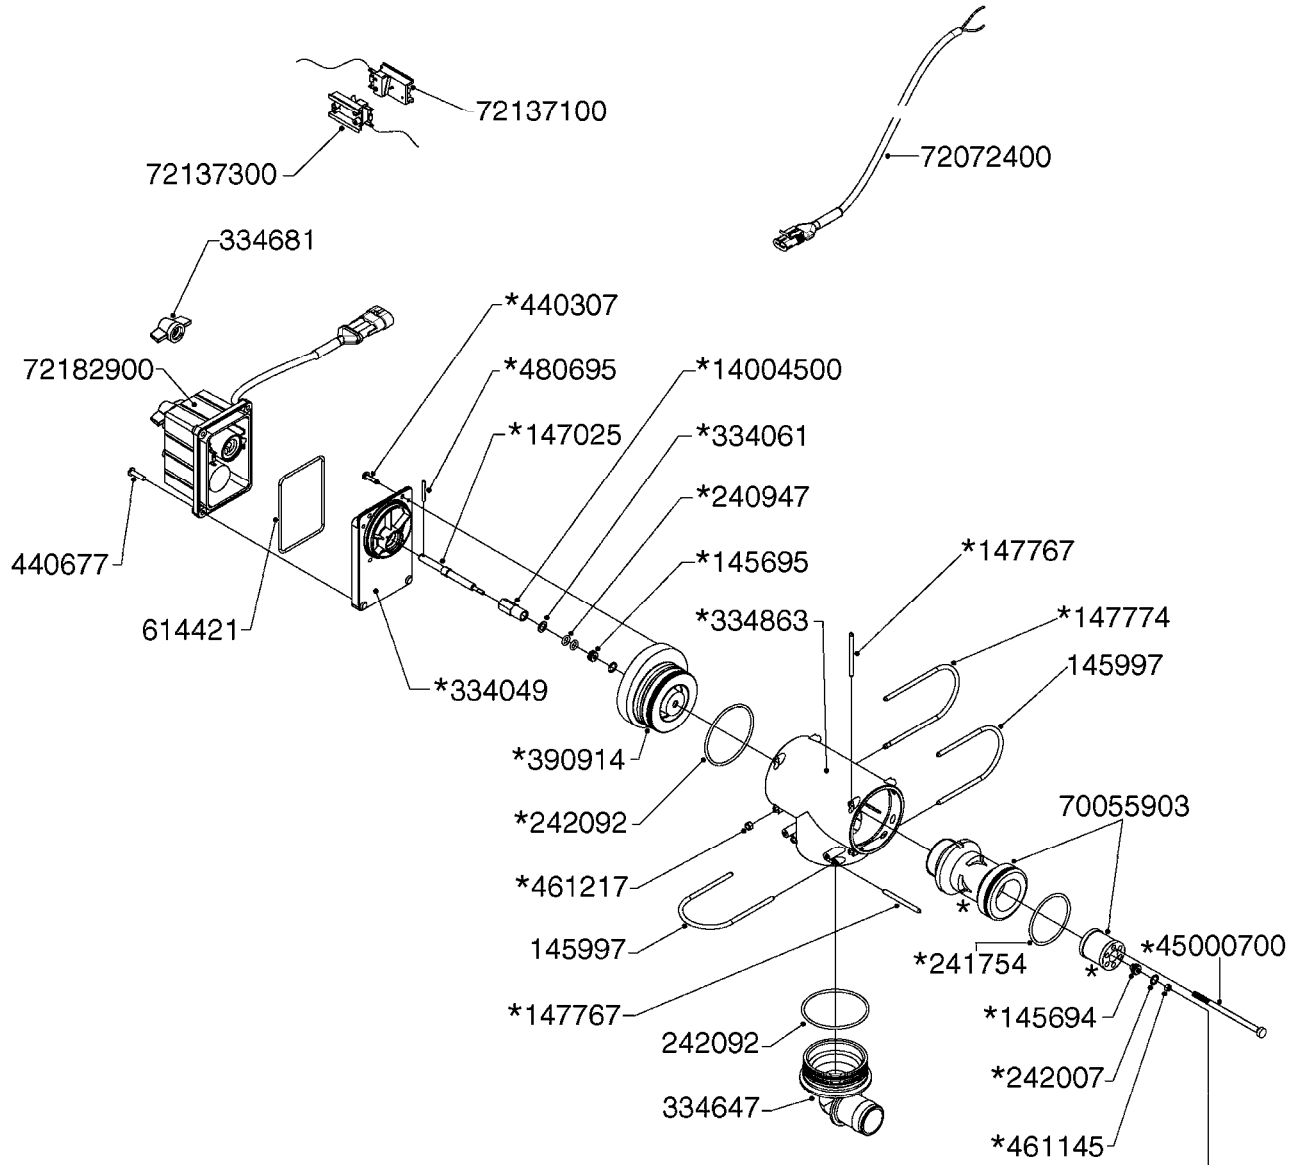

Note: For "Bondioli" PTO's (previous supplier) - see page A0510.

COMPLETE ASSEMBLIES
WHOLEGOOD ITEMS

A0580

PTO SHAFTS - AMA DIAPHRAGM
A0580-HIN, 01:01:16

Page 1
Date 12.08.2020 8:26

parts-n°	order qty	description
829482	1	PTO 1-3/8/6X25MM X 600MM 1202
829483	1	PTO 1-3/8/6X30MM x 610MM 1302
829484	1	PTO 1-3/8/6X1-3/8/6X575MM 361
829487	1	PTO 1-3/8/6X1-3/8/6X870MM 361
28062103	1	PTO YOKE 1-3/8X6 AMA
28062203	1	UNIV.JOINT CAT.1 AMA
28062303	1	PTO YOKE D25 AMA
28062403	1	DECAL - DANGER ROTATING SHAFT
28062503	1	DECAL - DANGER MISSING GUARD
28062603	1	SAFETY CHAIN F.PTO AMA
28062703	1	PTO OUTER 1-3/8X6 (NO SHIELD)
28062803	1	PTO INNER D25 (NO SHIELD)
28062903	1	PTO SHIELD COMPLETE
28063003	1	PTO YOKE D30 AMA
28063103	1	PTO INNER D30 (NO SHIELD)
28063203	1	PTO INNER 1-3/8X6 (NO SHIELD)
28063303	1	PTO SHIELD COMPLETE
28063403	1	PTO OUTER 1-3/8X6 (NO SHIELD)
28063503	1	PTO INNER 1-3/8X6 (NO SHIELD)
28093403	1	PTO OUTER TUBE BEARING AMA
28093503	1	PTO INNER TUBE BEARING AMA