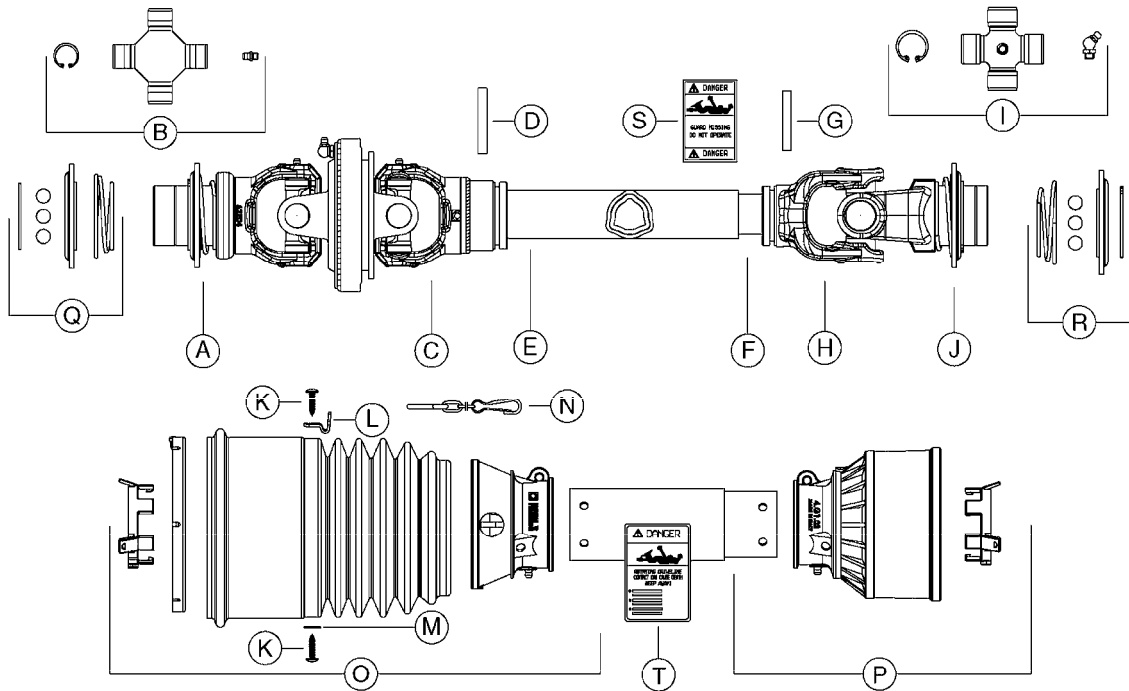

COMPLETE ASSEMBLIES
WHOLEGOODS ITEMS

A0550

C.V.PTO SHAFTS YELLOW (PRE'05)
A0550-HIN, 01:01:16

Page 1

Date 12.08.2020 8:26

parts-n°	order qty	description
284042	1	UNIV. JOINT 30x92mm
829444	1	PTO 1-3/8/6X1-3/8/6x1210MM HAC
829478	1	PTO 1-3/8/21x1210 TF
829801	1	PTO 1-3/8/6 X 1-3/8/6 CV
10596103	1	PTO SHIELD OUTER 1000x82mm OD
10596203	1	PTO SHIELD INNER 1000x75mm OD
10601203	1	UNIV. JOINT 30.2x99.4mm TWIN
10601703	1	SHIELD BGR.F.OUTER TUBE CV TWI
10601803	1	SHIELD CONE F.OUTER TUBE CV
10601903	1	SHIELD CONE F.INNER TUBE CV TW
10602003	1	SHIELD BGR.F.INNER TUBE CV TWI
10602203	1	SHIELD RETAINER F.CV TWIN PTO
10602303	1	SHIELD CONE F.CV END TWIN
10627003	1	PTO TUBE OUTER F.CV PTO SHAFT
10627103	1	PTO PIN TUBE RETAINER CV OUTER
10627203	1	PTO YOKE OUTER F.CV PTO SHAFT
10627303	1	PTO TUBE INNER F.CV PTO SHAFT
10627403	1	PTO TUBE RETAINER CV INNER
10627503	1	PTO YOKE F.INNER TUBE CV PTO
10627703	1	PTO PIN KIT F. CV PTO SHAFT
10627803	1	PTO YOKE 1-3/8X6 SPL SLIP F.CV
10628003	1	PTO REPAIR KIT F.SLIP YOKE CV
10639503	1	PTO 1-3/8/21 alt 28035003
10639603	1	PTO 1-3/4/20 alt 28035103
10639703	1	PTO 1-3/4/20X1-3/8/21X1210 TF
28008403	1	PTO YOKE 1-3/4X20SPL SLIP F.CV
28008503	1	PTO REPAIR KIT 1-3/4"SLIP YOKE
28008603	1	PTO YOKE 1-3/8X21SPL
28008703	1	PTO REPAIR KIT 1-3/8"SLIP YOKE
28008803	1	PTO YOKE 1-3/8X21SPL SLIP F.CV
28008903	1	UNIV. JOINT 23.8x86 F.CV PTO
28009003	1	PTO TUBE OUTER F.CV 1060MM
28009103	1	PTO TUBE INNER F.CV 1060MM
28009203	1	PTO SHIELD OUTER 1007x67mm OD
28009303	1	PTO SHIELD INNER 1007x60mm OD
28009403	1	UNIV. JOINT 27x74.6mm
28009503	1	PTO YOKE 1-3/8X21SPL 28027703
28009603	1	PTO REPAIR KIT 1-3/8"SLIP YOKE
28009803	1	PTO PIN TUBE RETAINER OUTER
28009903	1	PTO TUBE RETAINER INNER
28010003	1	SHIELD RETAINER F.CV TF PTO
28010103	1	PTO YOKE F.INNER TUBE CV PTO
28010203	1	PTO YOKE 1-3/8X21SPL
28010303	1	SHIELD CONE F.CV END TF
28010403	1	SHIELD BGR.F.OUTER TUBE CV TF
28010503	1	SHIELD CONE F.OUTER TUBE CV TF
28010603	1	SHIELD CONE F.INNER TUBE CV TF
28010703	1	SHIELD BGR.F.INNER TUBE CV TF
28010803	1	PTO YOKE INNER F.CV PTO SHAFT
28010903	1	PTO YOKE 1-3/4X20SPL SLIP F.CV
28017103	1	PTO HALF SAFETY SHIELD
28017203	1	PTO HALF SAFETY SHIELD
28017303	1	PTO PIN KIT F. CV PTO SHAFT
28017403	1	PTO HALF SAFETY SHIELD
28017503	1	PTO HALF SAFETY SHIELD
28017803	1	PTO TUBE INNER F.CV
28017903	1	PTO YOKE 1-3/8X6SPL
28018103	1	PTO PIN KIT F. CV PTO SHAFT
28040703	1	SAFETY CHAIN F.CV BLACK PTO