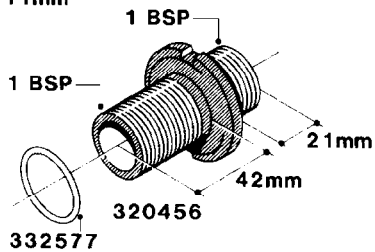

L0060

FITTINGS - BULKHEAD
L0060-HIN, 01:01:16

Page 1

Date 12.08.2020 8:27

parts-n°	order qty	description
141046	1	NUT 3/8" BSP
141341	1	NUT 1/4' BSP
240284	1	O-RING D82,5/75 X 3,5
320456	1	FITT.DK BULKHEAD 1"BSP DOUBLE
320467	1	FITT.DK BULKHEAD 1"BSP SINGLE
320471	1	FITT.DK NUT 1" BSP JAMB
320541	1	FITT.DK BULKHEAD 2-1/2'BSP SIN
320552	1	FITT.DK NUT 2-1/2' BSP JAMB
320644	1	FITT.DK ELB.3/4"HB X 1" BSP
320784	1	FITT.DK CAP 1-1/2" BSP
320795	1	FITT.DK NUT 1-1/2" BSP JAMB
320935	1	FITT.DK BULKHEAD 1/4' BSP SING
320946	1	FITT.DK BULKHEAD 3/8' BSP SING
321296	1	FITT.DK BULKHEAD 1/2" BSP SING
321307	1	FITT.DK NUT 1/2" BSP JAMB
321333	1	FITT.DK BULK 1-1/2" X 1"F BSP
330061	1	O-RING D16/D11X2,5
330072	1	O-RING D53.5/D45.5X4
330212	1	O-RING D19/D14X2.4 F.1/2"NUT
332577	1	O-RING D38/D30X4 F.1" PUR.
332592	1	O-RING D26/D20X3