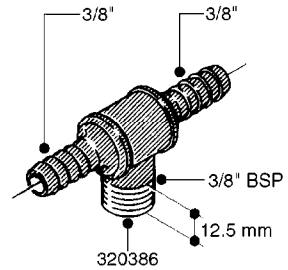

FITTINGS - HEXAGON NIPPLES
L0030-HIN, 01:01:16

L0030

FITTINGS - HEXAGON NIPPLES
L0030-HIN, 01:01:16

Page 1
Date 12.08.2020 8:27

parts-n°	order qty	description
10015303	1	FITT.PO.HN 1.00X1.00 M1000
10425003	1	FITT.PO.HN 1.25X1.00 MCPHEE
320132	1	FITT.DK HN 1" BSP
320176	1	FITT.DK HN 3/8"X1/2" BSP
320445	1	FITT.DK HN 1/4"X3/8" BSP
320655	1	FITT.DK HN 1/2"-1/2" BSP
320692	1	FITT.DK HN 3/8'BSPX1/4'NPT
320703	1	FITT.DK HN 3/8BSP X1/2 &1/4NPT
320725	1	FITT.DK NIPPLE 3/8"-3/8" BSP
320902	1	FITT.DK HN 3/8'X 1/4' BSP
390232	1	FITT.DK HN 1-1/2' X 1-1/4' BSP
390276	1	FITT.DK HN 1'BSP

L0040

FITTINGS - NIPPLES & ELBOWS
L0040-HIN, 01:01:16

Page 1
Date 12.08.2020 8:27

parts-n°	order qty	description
10530803	1	FITT.PO.SE 2.00X2.00 45 DEG.
320191	1	FITT.DK ELB 3/8' BSP 45 DEGREE
320482	1	FITT.DK ELB. 1/2" BSP 60 DEG.
320596	1	FITT.DK ELB 3/8'-1/2'BSP 45DEG
320607	1	FITT.DK HN 3/8M X 3/8F BSP LNG
320633	1	FITT.DK HN 3/8"M X 3/8"F BSP
321451	1	FITT.DK ELB.1-1/2 X1-1/4 80DEG
321532	1	FITT.DK REDUC 3/4' X 1/2' BSP
390233	1	FITT.DK REDUC 1-1/2" X 1" BSP