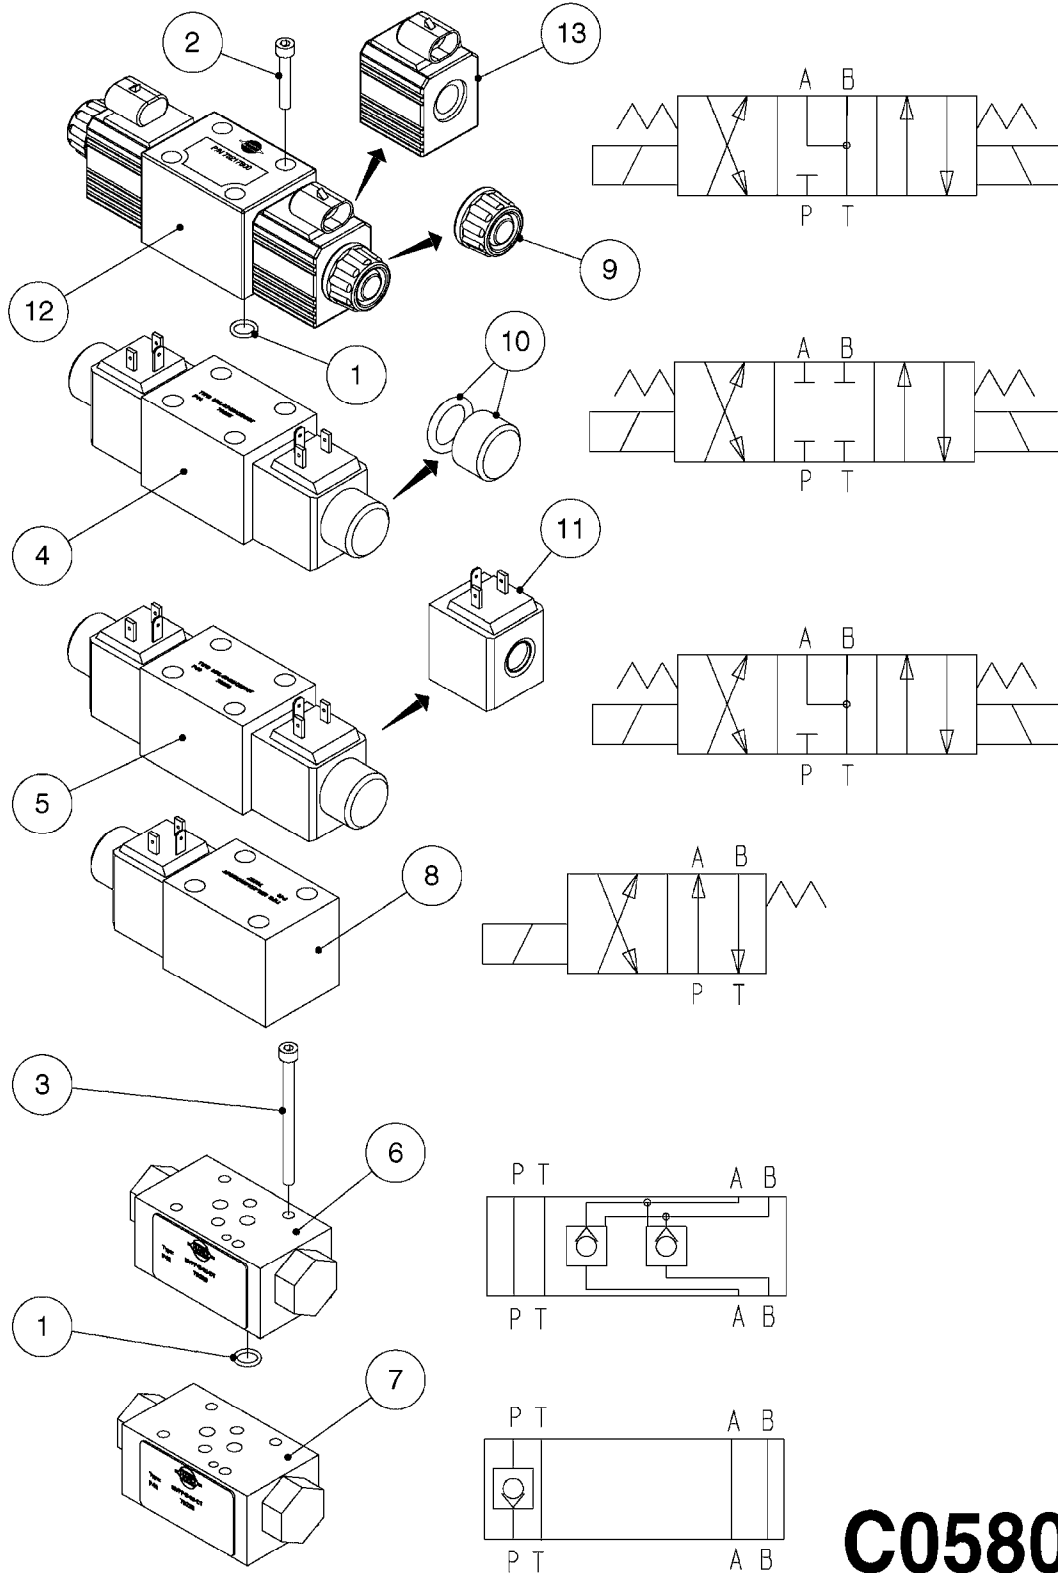

CETOP VALVES
C0580-HIN, 01:01:16

CETOP VALVES
C0580-HIN, 01:01:16

Page 1

Date 12.08.2020 8:26

Pos.	parts-n°	order qty	description
1	242102	1	O-RING Ø9.25X1.78 NITRIL 90SH
2	450964	1	SCREW M5X30 F.CYLINDER
3	450965	1	SCREW ROUND M5X70
4	782115	1	HY SOLENOID VALVE DH HYD
5	782116	1	HY SOLENOID VALVE MD1L-S3/10N-D12K1/P
6	782118	1	LOCK VALVE MVPP-D
7	782146	1	HYD. CHECK VALVE 1 WAY
8	782829	1	SOLENOID MD1L-TA/10N-D12K1/DT
9	28123700	1	CAP F.SOLENOID - MD1L
10	74187700	1	CAP + O-RING F.CETOP - MD1L
11	78216000	1	SOLENOID F.CETOP VALVE - MD1L
12	78217800	1	MAGNET VLV.MD1L-S3/10N-D12K8DT
13	78218200	1	SOLENOID W/AMP F.MD1L