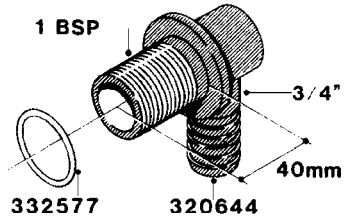

L0060

FITTINGS - BULKHEAD
L0060-HIN, 01:01:16

Page 1

Date 12.08.2020 8:27

parts-n°	order qty	description
141046	1	NUT 3/8" BSP
141341	1	NUT 1/4' BSP
240284	1	O-RING D82,5/75 X 3,5
320456	1	FITT.DK BULKHEAD 1"BSP DOUBLE
320467	1	FITT.DK BULKHEAD 1"BSP SINGLE
320471	1	FITT.DK NUT 1" BSP JAMB
320541	1	FITT.DK BULKHEAD 2-1/2'BSP SIN
320552	1	FITT.DK NUT 2-1/2' BSP JAMB
320644	1	FITT.DK ELB.3/4"HB X 1" BSP
320784	1	FITT.DK CAP 1-1/2" BSP
320795	1	FITT.DK NUT 1-1/2" BSP JAMB
320935	1	FITT.DK BULKHEAD 1/4' BSP SING
320946	1	FITT.DK BULKHEAD 3/8' BSP SING
321296	1	FITT.DK BULKHEAD 1/2" BSP SING
321307	1	FITT.DK NUT 1/2" BSP JAMB
321333	1	FITT.DK BULK 1-1/2" X 1"F BSP
330061	1	O-RING D16/D11X2,5
330072	1	O-RING D53.5/D45.5X4
330212	1	O-RING D19/D14X2.4 F.1/2"NUT
332577	1	O-RING D38/D30X4 F.1" PUR.
332592	1	O-RING D26/D20X3