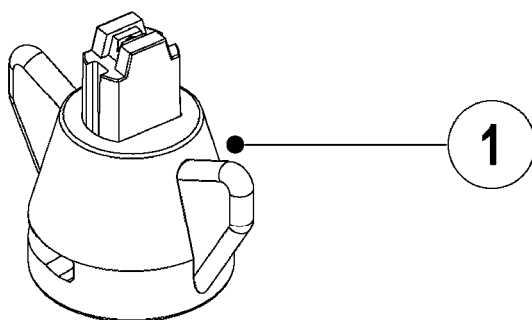

BOOM-NOZZLES MINIDRIFT
D1050-HIN, 01:01:16

Page 0

Date 12.08.2020 8:26

D1050