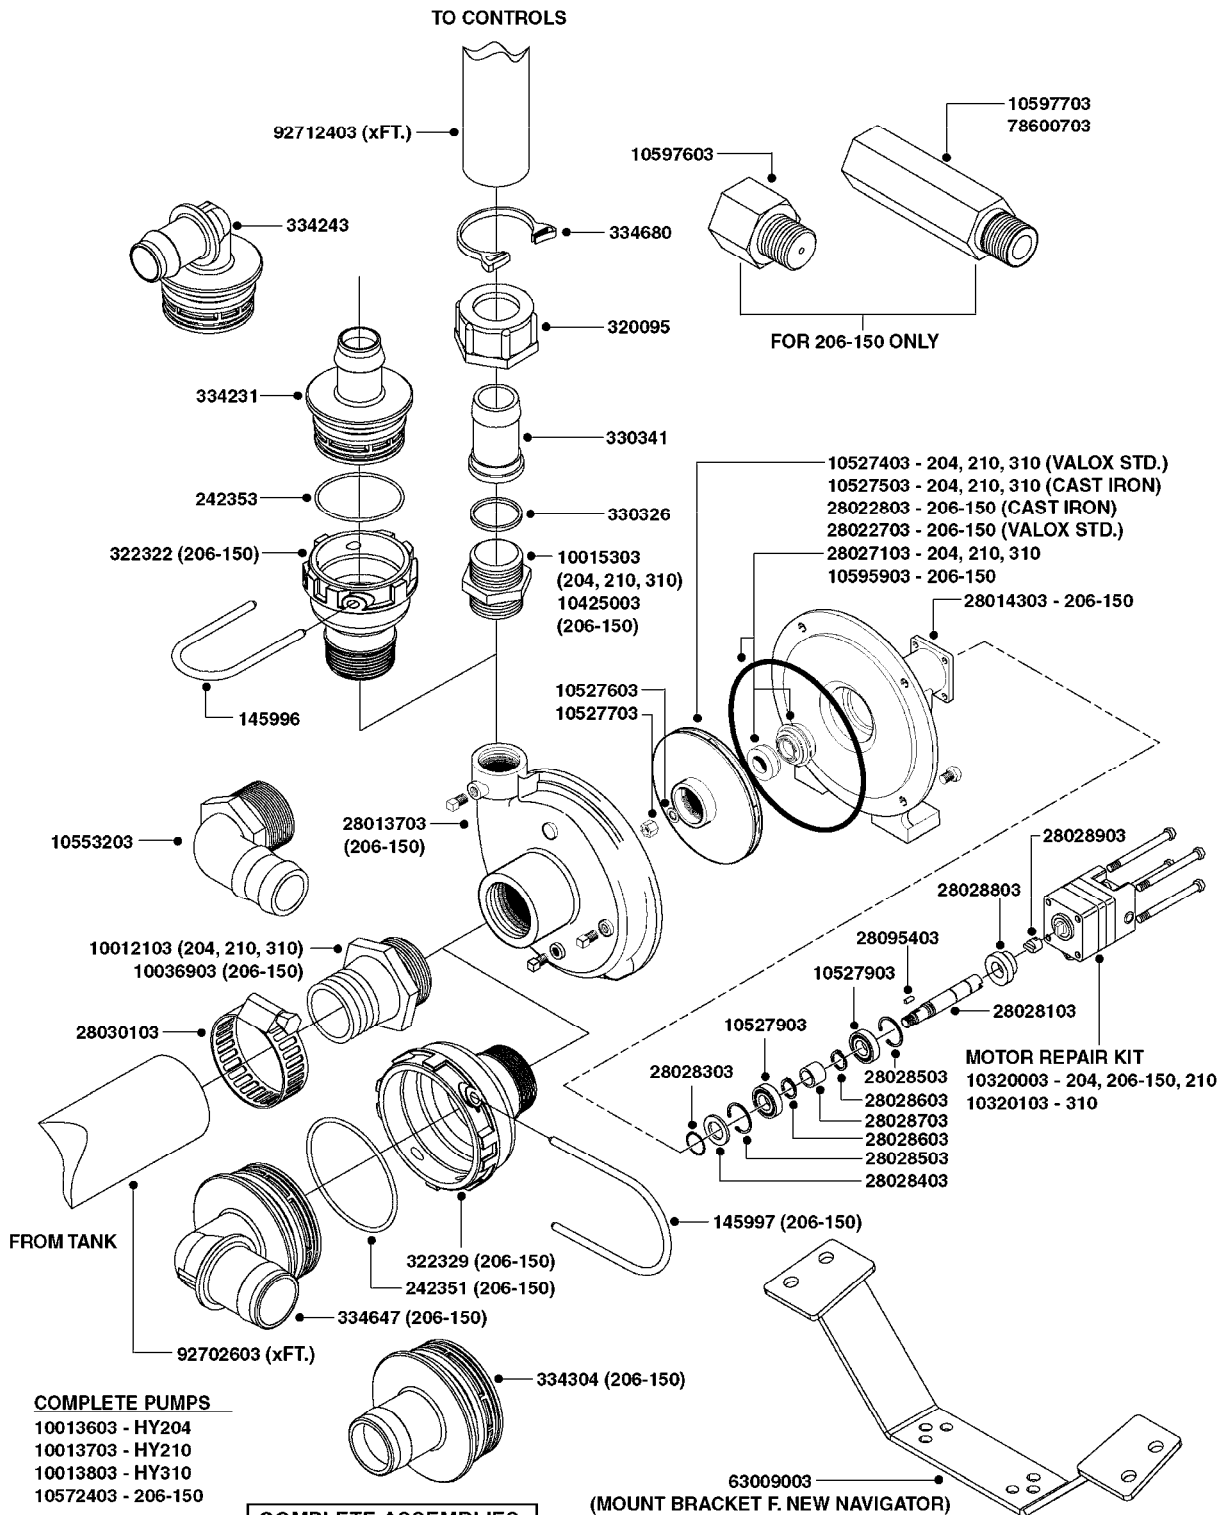

Page 1
Date 12.08.2020 8:26

parts-n°	order qty	description
145997	1	FITT.DK S-93 FORK
232115	1	FITT HEX NIPPLE 2'-2' BSP
241441	1	O-RING D29.3X3
242020	1	O-RING 39.2 X 3 VITON
242351	1	O-RING D69.5X3.0 VITON F.S-93
242353	1	O-RING 3 X 44.2 VITON
320821	1	FITT.DK NUT 1-1/2" BSP
322066	1	FITT.DK S-56 NUT
322322	1	FITT.DK S-67 X 1-1/4"BSP MALE
322323	1	FITT.DK S-93 X 1-1/2"BSP MALE
322324	1	FITTING S93 FEMALE - BSP 2" MALE
333292	1	FITT.DK HB 1"O'RING F.1-1/2"
334099	1	FITT.DK S-61 ELB.1-1/2"110 DEG
334150	1	FITT.DK HB 1-1/4" 110 F.1-1/2"
334244	1	FITT.DK S-67 ELB.1-1/4"
334647	1	FITT.DK S93 ELB 1-1/2" 90 PVC
390231	1	FITT.DK NIPPLE 1-1/2 X S56
390232	1	FITT.DK HN 1-1/2' X 1-1/4' BSP
420917	1	BOLT HEX 8.8 RAW M8X12 FT
461217	1	NUT HEX M5 LOCK
471132	1	WASHER D24/D8.4 X 2 SS
727225	1	FITT.DK S-93 ELB.2'PVC W/ORING
727226	1	HOSETAIL S93 2"1/2 90°+O-RING
10277003	1	FITT.PO.HB 2.00X2.00 MCPHEE
10530803	1	FITT.PO.SE 2.00X2.00 45 DEG.
10531103	1	FITT.PO.HB 2.00"NPT X 1.50"HOS
10592303	1	FITT.PO.HB 2.00X 2.00BSP 90DEG
14012200	1	FITT.DK S-67 FORK W/M5 THREADS
28030103	1	CLAMP HOSE GEAR P5/4-S1.5"6724
28030203	1	CLAMP HOSE T-BOLT S2" 235-67
28030303	1	CLAMP HOSE T-BOLT S2.5" 235-76
39145300	1	PTO SHIELD Ø203 4-POLET MACHINED
92702603	1	HOSE PVC SUCT GRAY 1-1/2"
92702703	1	HOSE PVC SUCT GRAY 2"
92702803	1	HOSE PVC SUCT GRAY 2.5"
92734403	1	HOSE R X5/4" X200PSI WP X0012"