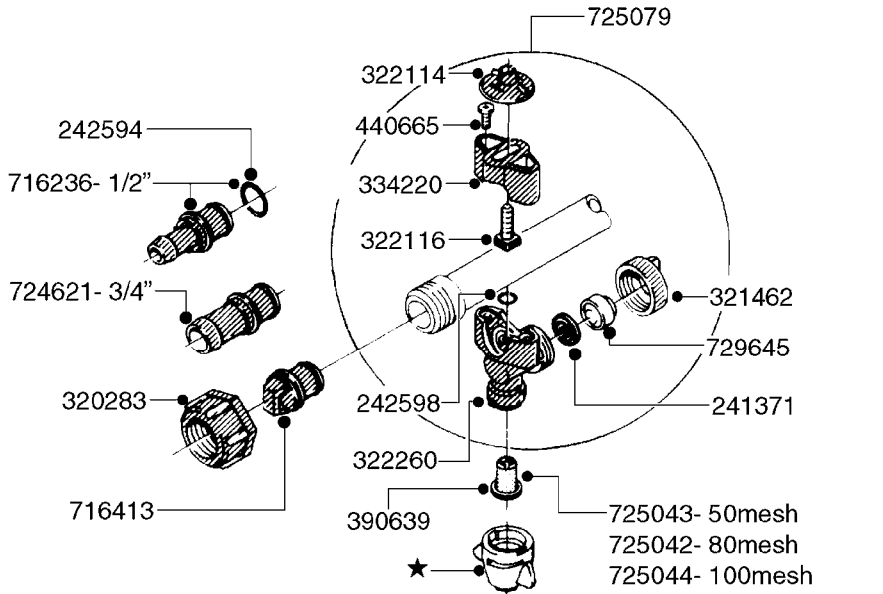

D1060

BOOM-NOZZLES QUINTASTREAM
D1060-HIN, 01:01:16

Page 1

Date 12.08.2020 8:26

Pos.	parts-n°	order qty	description
1	372011	1	NOZZLE ISO QS-015-5H GREEN
1	372012	1	NOZZLE ISO QS-02-5H YELLOW
1	372013	1	NOZZLE ISO QS-03-5H BLUE
1	372014	1	NOZZLE ISO QS-04-5H RED
1	372015	1	NOZZLE ISO QS-05-5H BROWN
1	372016	1	NOZZLE ISO QS-06-5H GREY
1	372017	1	NOZZLE ISO QS-08-5H WHITE
1	372018	1	NOZZLE ISO QS-10-5H LT. BLUE
1	372019	1	NOZZLE ISO QS-15-5H LT. GREEN
2	372002	1	ISO QNTSTRM 015 S-GREEN
2	372003	1	ISO QNTSTRM 02 S-YELLOW
2	372004	1	ISO QNTSTRM 03 S-BLUE
2	372005	1	ISO QNTSTRM 04 S-RED
2	372006	1	ISO QNTSTRM 05 S-BROWN
2	372007	1	ISO QNTSTRM 06 S-GREY
2	372008	1	ISO QNTSTRM 08 S-WHITE
2	372009	1	ISO QNTSTRM 10 S-LT.BLU
2	372010	1	ISO QNTSTRM 15 S-LT.GRN