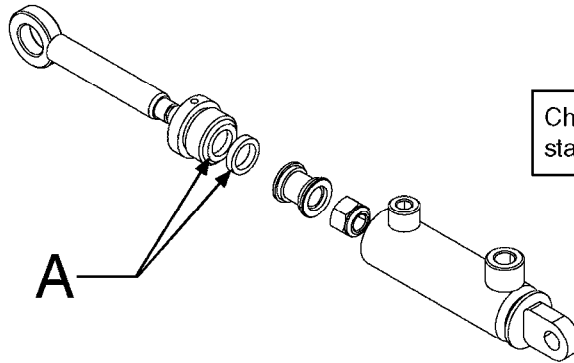

HYDRAULICS - FAROIL CYLINDERS
C0030-HIN, 01:01:16

Page 2
Date 12.08.2020 8:26

parts-n°	order qty	description
78122400	1	DOUBLE CYLINDER D 40/20-300
78122600	1	CYLINDER D40/22-300 BLACK
78122700	1	CYLINDER D40/22X300MM RED
78122800	1	CYLINDER D40/22-300 BLACK
78122900	1	CYLINDER 40/22X300MM RED
78123100	1	CYLINDER DOUBLE D40/20-120
78123200	1	CYLINDER D40/20-120
78123300	1	DBL CYL D70/40-320 AIR INLET L
78124100	1	CYL DOB.D70/40-265 AIR INLET R
78124200	1	CYLINDER D25/12-50
78124300	1	CYLINDER 60/25 X 635 DELTA L
78124600	1	CYLINDER DOUBLE Ø40/20-300 90°
78125100	1	DBL CYL D70/40-320 AIR INLET R
78125300	1	CYL DOB.D70/40-265 AIR INLET L
78125500	1	CYLINDER 60/25 X 662 NAV PAR R
78125600	1	SIN.CYL.Ø60/25_725_2XØ25 RIGHT
78125700	1	CYLINDER 60/25 X 635 DELTA R
78126000	1	CYLINDER,DAMPNER, LOCKING
78126400	1	CYLINDER DBLE D32/16-200 W.STP
78128000	1	CYLINDER DOUB. D60/30 L=300 09
78128800	1	CYLINDER, D50/30-500