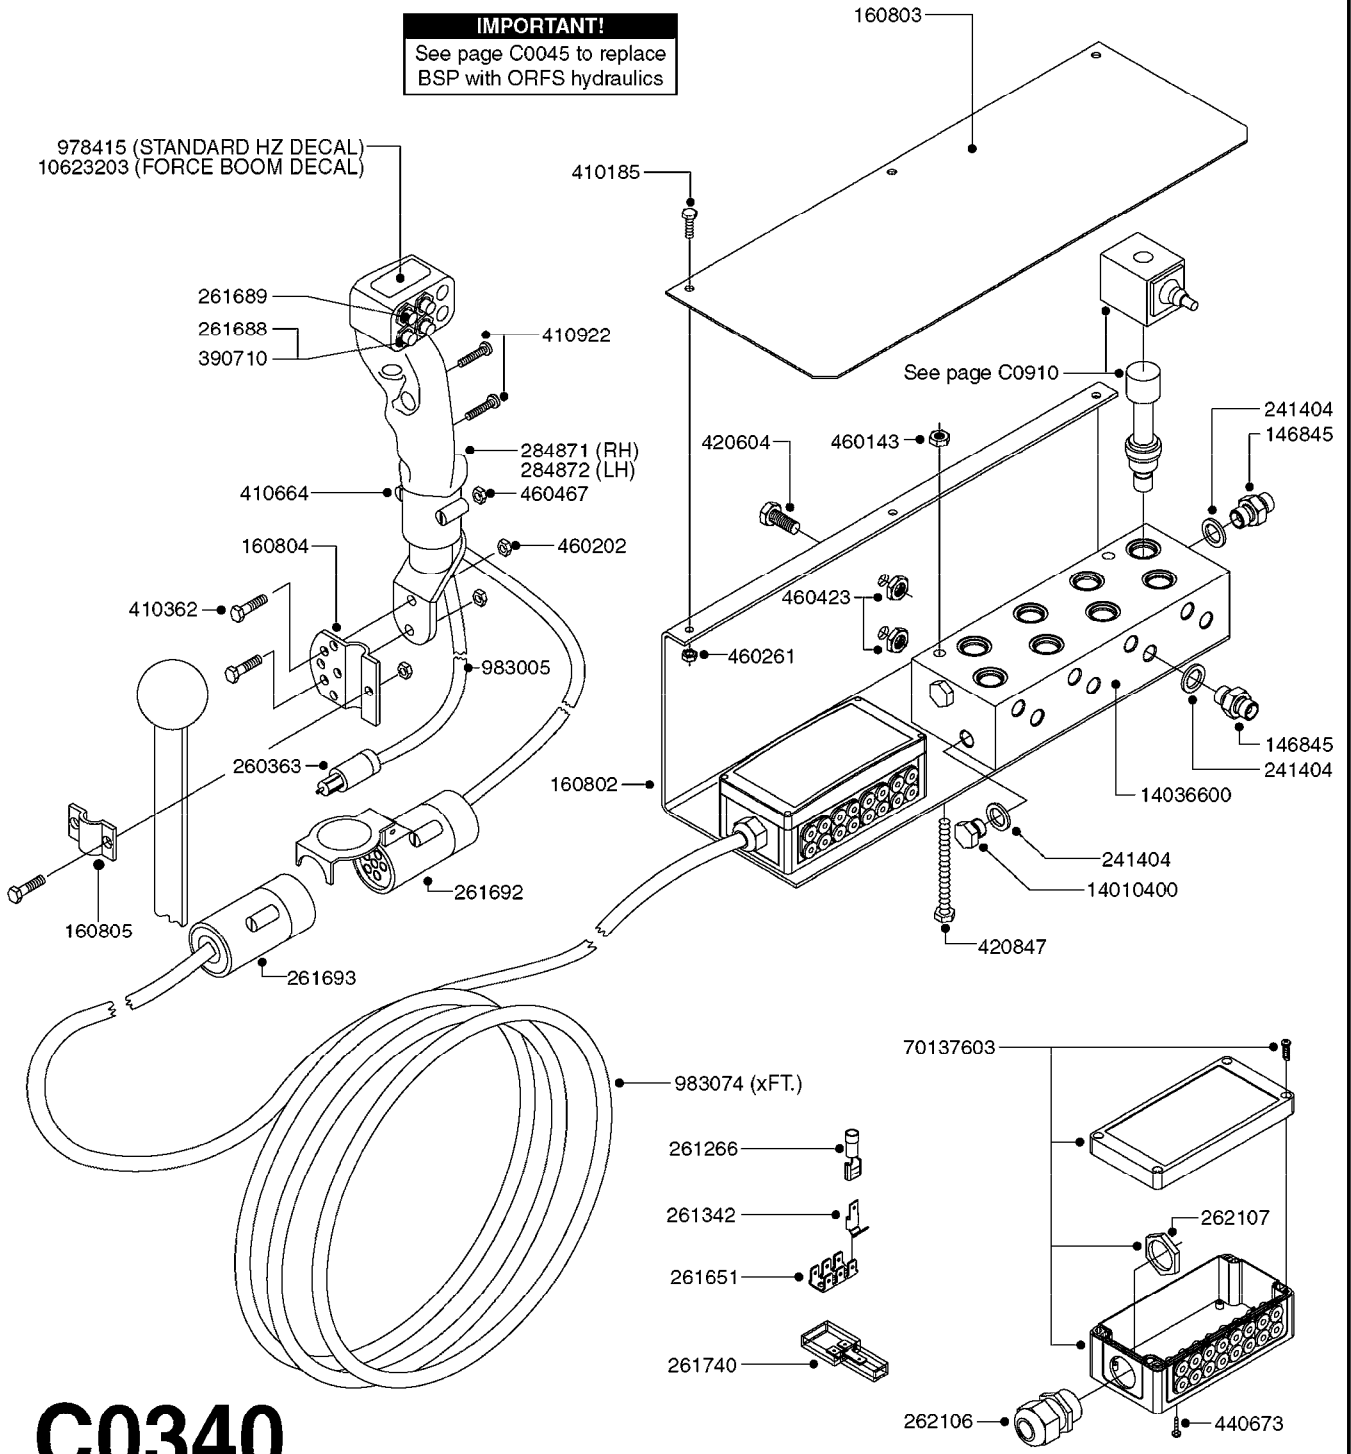

IMPORTANT!
See page C0045 to replace
BSP with ORFS hydraulics

HYD EAGLE HZ JOYSTICK 2005
C0340-HIN, 13:05:19

Page 1

Date 12.08.2020 8:26

parts-n°	order qty	description
146845	1	HEX NIPPLE 1/4"X1/4"
160802	1	MOUNT PLATE F.HYD SOLENOID'HZ'
160803	1	COVER PLATE F.HYD SOLENOID'HZ'
160804	1	MOUNT BRACKET F.HANDLE
160805	1	MOUNT STRAP F.HANDLE
241404	1	DOWTY SEAL 1/4"
260363	1	PLUG 2 POLE 12V
261266	1	CONNECTOR END F.CABLE HP
261342	1	SPADE F.ELEC.3 WAY CONNECTOR
261651	1	SPADE F.ELEC.6 POLE CONNECTOR
261688	1	SWITCH F. HANDLE WHITE
261689	1	CAP RUBBER F. SWITCH JOYSTICK
261692	1	PLUG ELEC.7 POLE FEMALE F.CABL
261693	1	PLUG ELEC. 7 POLE MALE
261740	1	SPADE F.ELEC.3 POLE CONN.INSUL
262106	1	BULKHEAD F. CABLE 6.5-14 BLACK
262107	1	NUT F. BULKHEAD CABLE GRAY
284871	1	CONTROL HANDLE RIGHT HALF
284872	1	CONTROL HANDLE LEFT HALF
390710	1	SWITCH F.HANDLE GREY MACHINED
410185	1	BOLT HEX 8.8 DEL M6X16
410362	1	BOLT HEX 8.8 SS M6X20
410664	1	BOLT HEX M5 X 20
410922	1	CYL.SKR 8.8 DEL M4X20 RST
420604	1	BOLT HEX 8.8 DEL M10X25 FT DIN933
420847	1	BOLT HEX 8.8 DEL M8X85
440673	1	SCREW F.PLASTIC 5X12 SS
460143	1	LOCK NUT M8 SST A2 DIN985
460202	1	NUT HEX M6
460261	1	NUT HEX M6X1.00 LOCK DIN985 A2 SS
460423	1	NUT HEX M10X1.50 LOCK DIN985A2 SS
460467	1	NUT HEX M5 GALV.
978415	1	DECAL CONTROL HANDLE
983005	1	ELEC. CABLE 2 WIRE X 1.5MM
983074	1	ELEC. CABLE 5 WIRE X 1.5MM
10623203	1	DECAL F.JOYSTICK - FORCE
14010400	1	PLUG 1/4" BSP
14036600	1	MANIFOLD 4-FUNCTION SPC 2004
70137603	1	JUNC. BOX, FLUID, COMPLETE, 2015