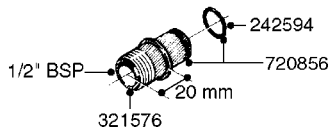

L0010

parts-n°	order qty	description
240085	1	O-RING D13,1/8,3X02,4 NITRIL
241441	1	O-RING D29.3X3
242594	1	O-RING D14 X 1.78 SCH.70-EPDM
320084	1	FITT.DK NUT 1/2" BSP
320095	1	FITT.DK NUT 1" BSP
320117	1	FITT.DK CONN.1/2"BSP F. 1" CAP
320187	1	FITT.DK CAP 3/8" BSP BLACK
320283	1	FITT.DK NUT 3/4"BSP
320821	1	FITT.DK NUT 1-1/2" BSP
321495	1	FITT.DK REDUC 1/4'BSP F.3/4'NT
321576	1	FITT.DK CONN 1/2"BSP F.3/4"NUT
330013	1	O-RING 2.5 X 10 PUR
330212	1	O-RING D19/D14X2.4 F.1/2"NUT
330326	1	O-RING D30/D24X2 F.1"NUT
330341	1	FITT.DK HB 1" F. 1" NUT
330595	1	O-RING D24.6/D20X2.1 -3/4"
330665	1	FITT.DK HB 3/4"F.1" NUT
330676	1	FITT.DK HB 3/8" F. 1/2" NUT
330687	1	FITT.DK HB 1/2" F. 1/2" NUT
330691	1	FITT.DK HB 3/4'F.3/4' NUT
330783	1	FITT.DK HB 3/8"F.3/8" NUT
331262	1	FITT.DK HB 1-1/2" F. 1-1/2"NUT
331273	1	O-RING D44/D38X2 F.1-1/2"
331446	1	FITT.DK HB 1" F.1-1/2" NUT
331807	1	FITT.DK HB 5/16" F.3/8" NUT
332286	1	FITT.DK HB 1/2" F. 3/4" NUT
332905	1	FITT.DK HB 1/2" F. 3/4" CAP
332927	1	FITT.DK PLUG F. NOZZLE TUBE
333292	1	FITT.DK HB 1"O'RING F.1-1/2"
333664	1	FITT.DK HB 5/16' F. 1/2' NUT
334044	1	FITT.DK HB 3/4' F. 3/4' CAP
334059	1	FITT.DK EL 1" 110 DEG.F.1-1/2"
334123	1	FITT.DK HB 1-1/4"O-RNG F.1-1/2"
334150	1	FITT.DK HB 1-1/4" 110 F.1-1/2"
390542	1	PLUG WASHER FOR 3/4'CAP NUT
716236	1	FITT.DK HB 1/2" ASSY. F. 3/4"
716413	1	FITT.DK PLUG ASSY. F.NOZ TUBE
717426	1	FITT.DK REDUC 1/4"BSP F.3/4"N
720856	1	FITT.DK 1/2'BSP ASSY.F.3/4'NUT
724621	1	FITT.DK HB 3/4"ASSY F.3/4" NUT