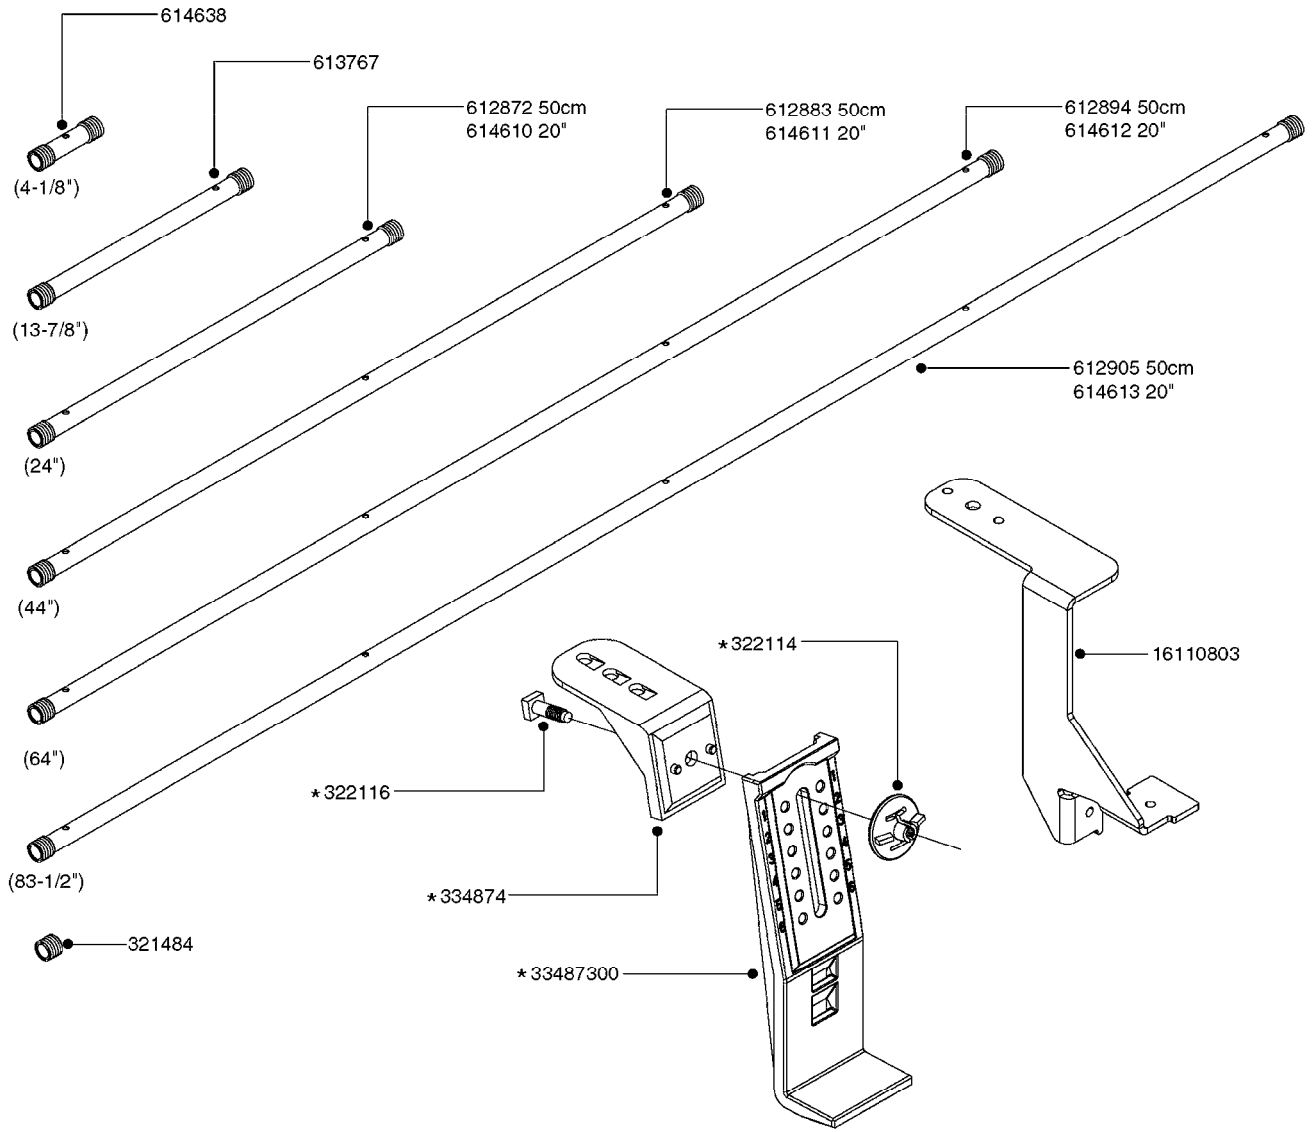

COMPLETE ASSEMBLY
WITH NOZZLES

REFER TO
HARDI® NOZZLE CATALOG

D1100

DOUBLE NOZZLE HOLDER-SNAP FIT
D1100-HIN, 01:01:16

Page 1

Date 12.08.2020 8:26

Pos.	parts-n°	order qty	description
1	372140	1	HARDI ISO BLIND CAP
2	725078	1	SNAP-FIT TRIPLET W/O NOZZ HOLD
3	28032503	1	DOUBLE NOZZLE HOLDER LD ISO
4	28040103	1	O-RING F.DOUBLE NOZZLE HOLDER
5	28089103	1	GASKET F.DOUBLE NOZZLE HOLDER
6	70056803	1	DOUBLE NOZZLE CAP ORANGE LD 01
6	70056903	1	DOUBLE NOZZLE CAP GREEN LD 015
6	70057003	1	DOUBLE NOZZLE CAP YELLOW LD 02
6	70057103	1	DOUBLE NOZZLE CAP LILAC LD 025
6	70057203	1	DOUBLE NOZZLE CAP BLUE LD 03
6	70057303	1	DOUBLE NOZZLE CAP RED LD 04
6	70057403	1	DOUBLE NOZZLE CAP BROWN LD 05