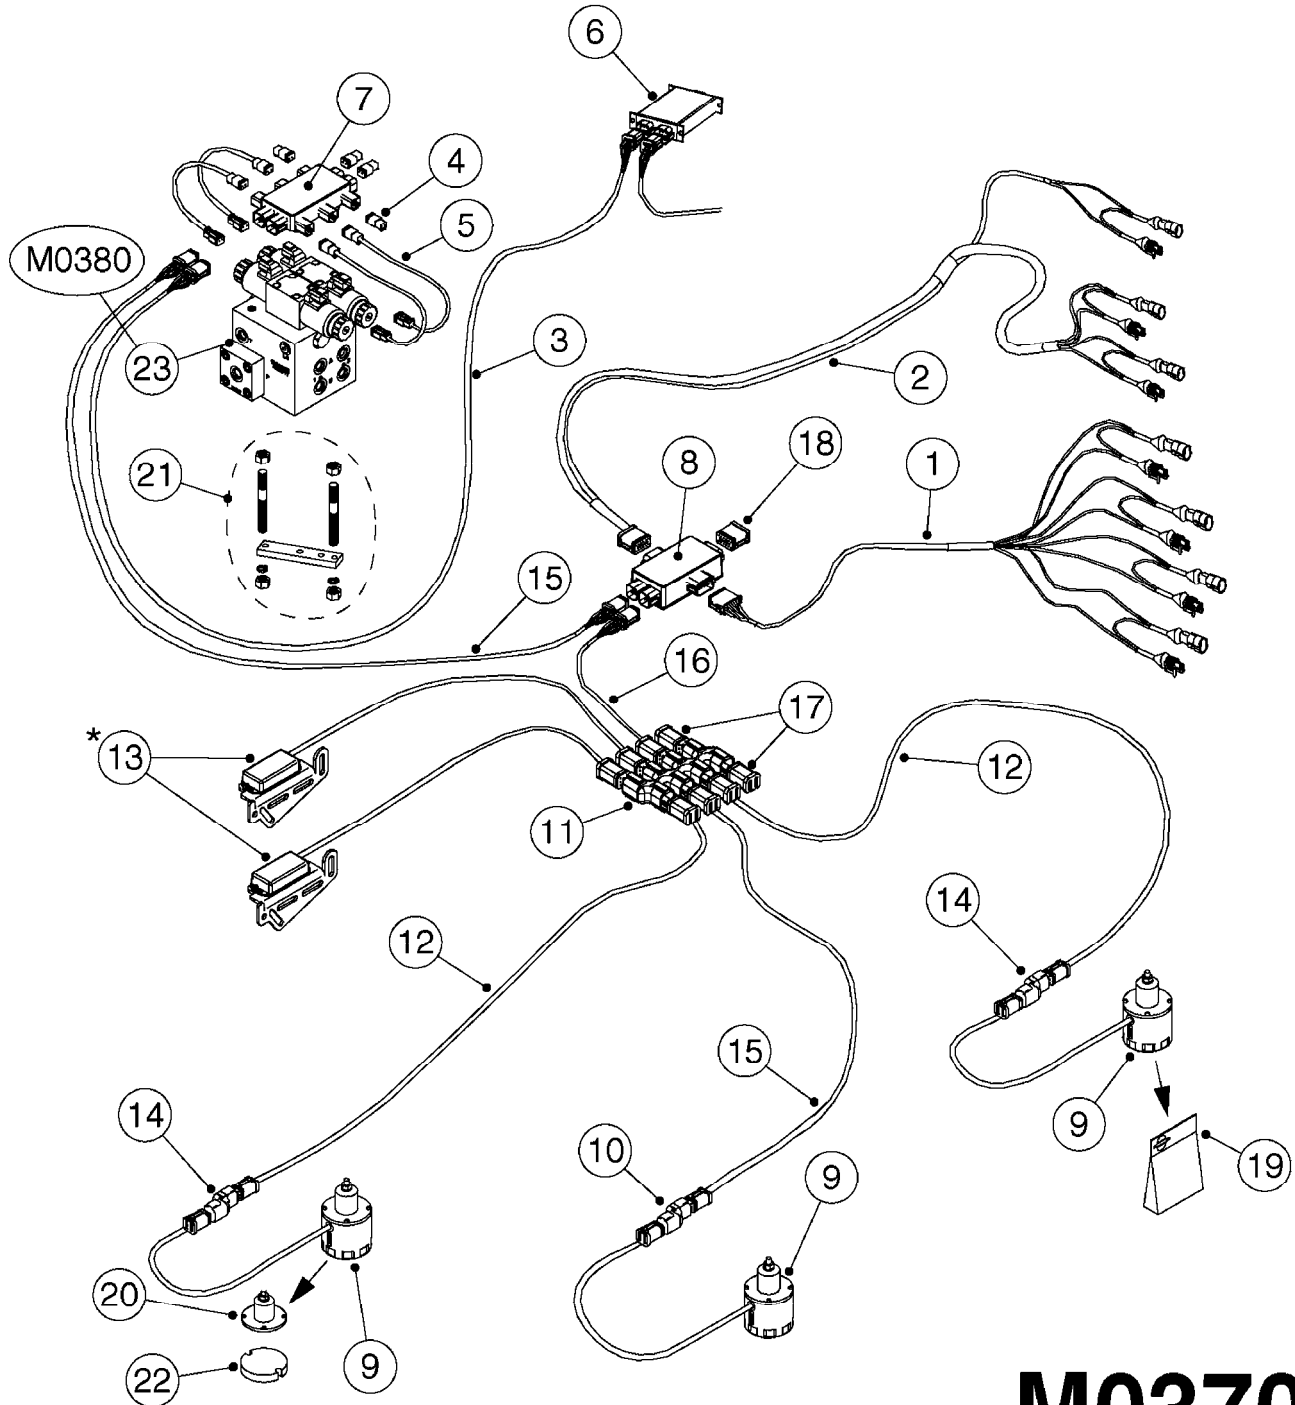

M0360

NORAC SEVERE TERRAIN KIT
M0360-HIN, 01:01:16

Page 1

Date 12.08.2020 8:27

Pos.	parts-n°	order qty	description
1	26030300	1	NORAC SEVERE TERRAIN CABLE
2	28024103	1	TIE STRAP L=8" x W=3/16"
3	28025203	1	TIE STRAP L=23" x W=1/2"
4	28086400	1	UC4 ULTRASONIC SENSOR
5	28086500	1	UC4 SENSOR MOUNTING BKT. NORAC
6	72591600	1	NORAC HC SEVERE TERRAIN KIT