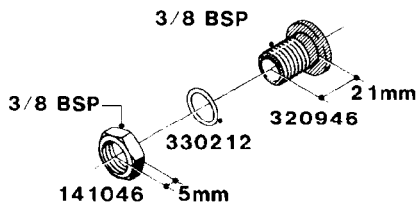

L0060

FITTINGS - BULKHEAD
L0060-HIN, 01:01:16

Page 1

Date 12.08.2020 8:27

parts-n°	order qty	description
141046	1	NUT 3/8" BSP
141341	1	NUT 1/4' BSP
240284	1	O-RING D82,5/75 X 3,5
320456	1	FITT.DK BULKHEAD 1"BSP DOUBLE
320467	1	FITT.DK BULKHEAD 1"BSP SINGLE
320471	1	FITT.DK NUT 1" BSP JAMB
320541	1	FITT.DK BULKHEAD 2-1/2'BSP SIN
320552	1	FITT.DK NUT 2-1/2' BSP JAMB
320644	1	FITT.DK ELB.3/4"HB X 1" BSP
320784	1	FITT.DK CAP 1-1/2" BSP
320795	1	FITT.DK NUT 1-1/2" BSP JAMB
320935	1	FITT.DK BULKHEAD 1/4' BSP SING
320946	1	FITT.DK BULKHEAD 3/8' BSP SING
321296	1	FITT.DK BULKHEAD 1/2" BSP SING
321307	1	FITT.DK NUT 1/2" BSP JAMB
321333	1	FITT.DK BULK 1-1/2" X 1"F BSP
330061	1	O-RING D16/D11X2,5
330072	1	O-RING D53.5/D45.5X4
330212	1	O-RING D19/D14X2.4 F.1/2"NUT
332577	1	O-RING D38/D30X4 F.1" PUR.
332592	1	O-RING D26/D20X3