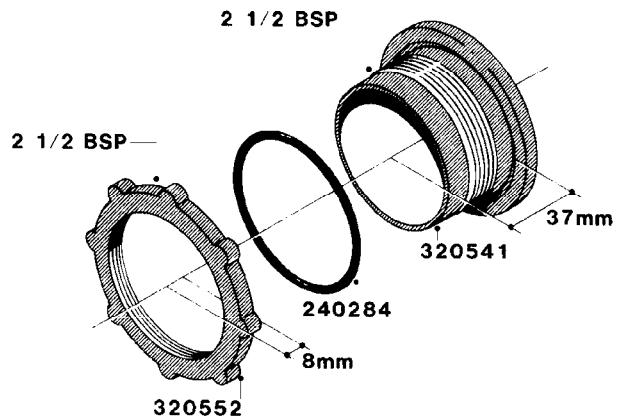

L0060

FITTINGS - BULKHEAD
L0060-HIN, 01:01:16

Page 1

Date 12.08.2020 8:27

parts-n°	order qty	description
141046	1	NUT 3/8" BSP
141341	1	NUT 1/4' BSP
240284	1	O-RING D82,5/75 X 3,5
320456	1	FITT.DK BULKHEAD 1"BSP DOUBLE
320467	1	FITT.DK BULKHEAD 1"BSP SINGLE
320471	1	FITT.DK NUT 1" BSP JAMB
320541	1	FITT.DK BULKHEAD 2-1/2'BSP SIN
320552	1	FITT.DK NUT 2-1/2' BSP JAMB
320644	1	FITT.DK ELB.3/4"HB X 1" BSP
320784	1	FITT.DK CAP 1-1/2" BSP
320795	1	FITT.DK NUT 1-1/2" BSP JAMB
320935	1	FITT.DK BULKHEAD 1/4' BSP SING
320946	1	FITT.DK BULKHEAD 3/8' BSP SING
321296	1	FITT.DK BULKHEAD 1/2" BSP SING
321307	1	FITT.DK NUT 1/2" BSP JAMB
321333	1	FITT.DK BULK 1-1/2" X 1"F BSP
330061	1	O-RING D16/D11X2,5
330072	1	O-RING D53.5/D45.5X4
330212	1	O-RING D19/D14X2.4 F.1/2"NUT
332577	1	O-RING D38/D30X4 F.1" PUR.
332592	1	O-RING D26/D20X3