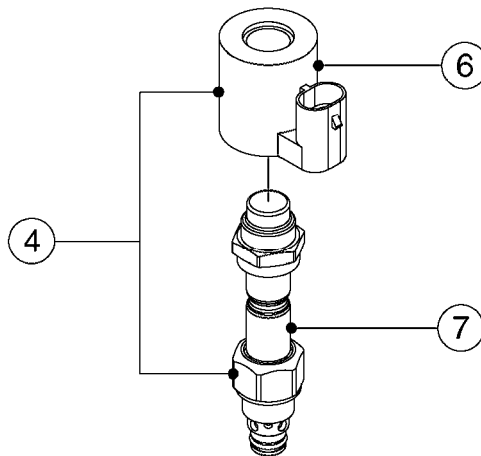

CURRENT STYLE (2018)