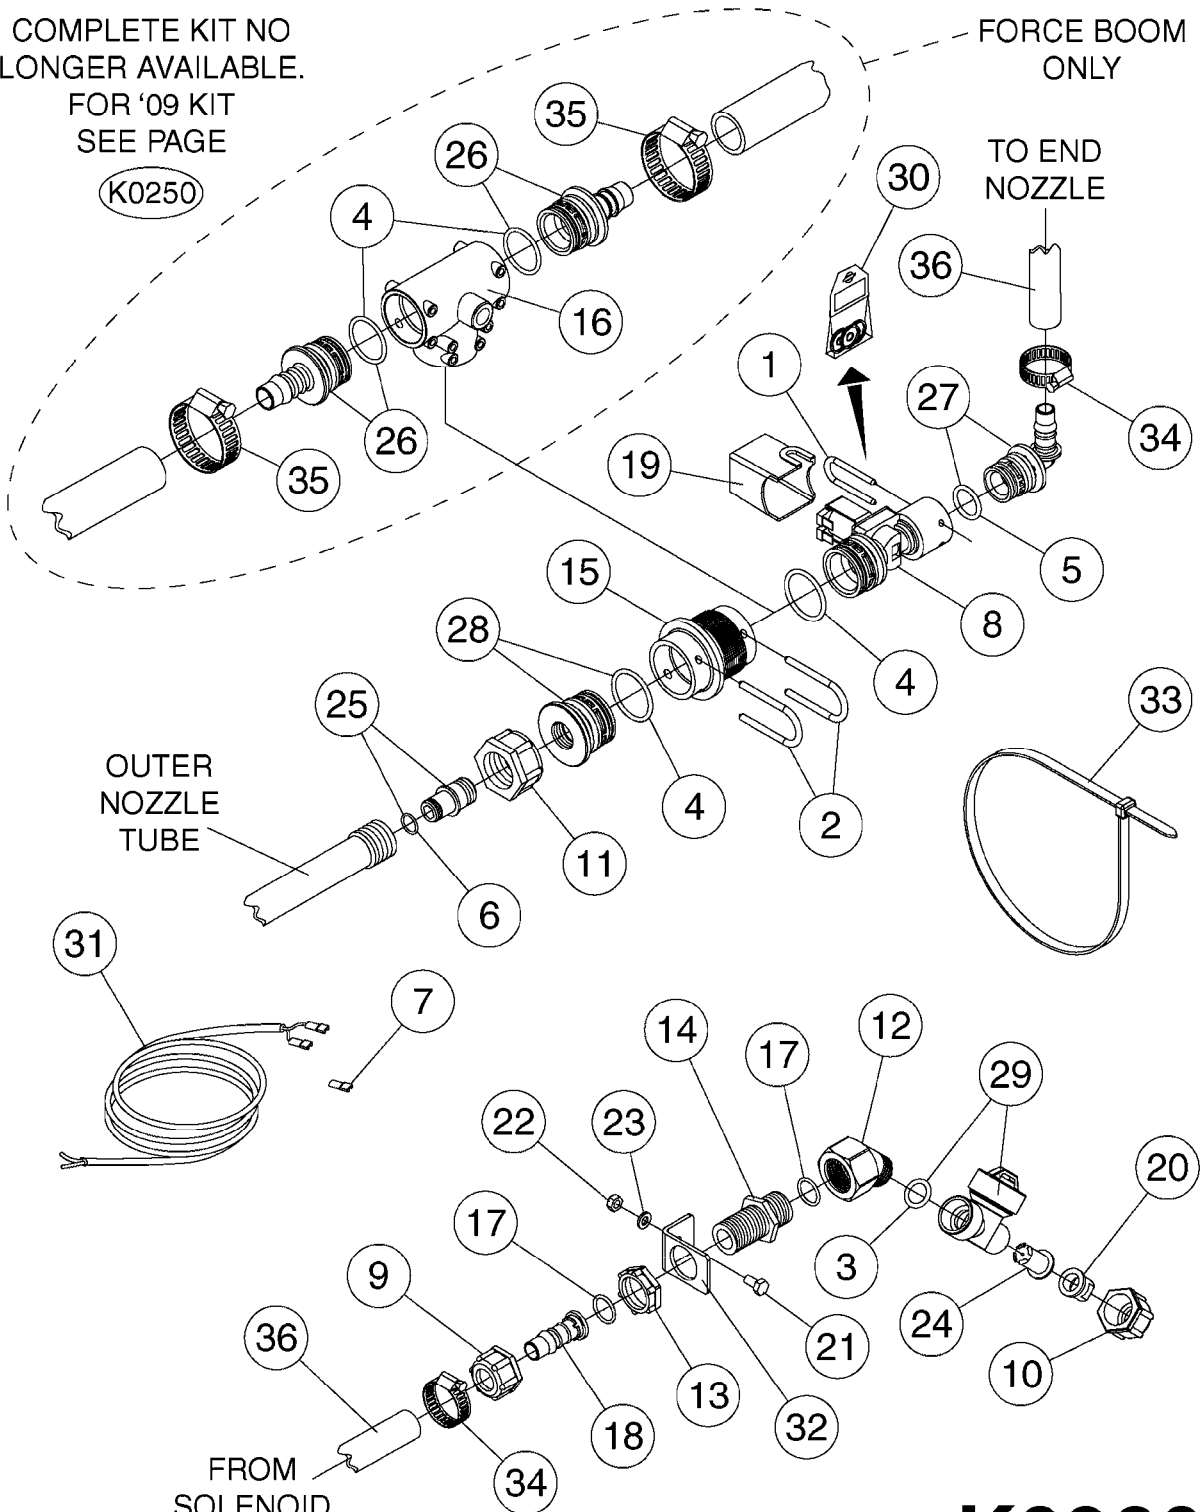

COMPLETE KIT NO
LONGER AVAILABLE.
FOR '09 KIT
SEE PAGE

(K0250)

FORCE BOOM
ONLY

TO END
NOZZLE

OUTER
NOZZLE
TUBE

FROM
SOLENOID
ASSEMBLY

ELECTRIC END NOZZLE KIT '12
K0260-HIN, 01:01:16

Page 1
Date 12.08.2020 8:27

Pos.	parts-n°	order qty	description
1	145994	1	FITT.DK S-40 FORK
2	145995	1	FITT.DK S-53 FORK
3	240177	1	O-RING D16.1/11.3 X 2.4
4	242354	1	O-RING D32.2X3.0 VITON
5	242355	1	O-RING D19.2X3.0 VITON F.S-40
6	242594	1	O-RING D14 X 1.78 SCH.70-EPDM
7	261539	1	SPADE F.ELEC CONNec BLUE INSUL
8	262104	1	VALVE, SOLENOID, S53/S40
9	320084	1	FITT.DK NUT 1/2" BSP
10	320187	1	FITT.DK CAP 3/8" BSP BLACK
11	320283	1	FITT.DK NUT 3/4"BSP
12	320596	1	FITT.DK ELB 3/8'-1/2'BSP 45DEG
13	321307	1	FITT.DK NUT 1/2" BSP JAMB
14	321742	1	FITT.DK BULKHEAD 1/2' BSP
15	322103	1	FITT.DK S-53 BULKHEAD
16	322352	1	FITT.DK S-53 TEE
17	330212	1	O-RING D19/D14X2.4 F.1/2"NUT
18	330687	1	FITT.DK HB 1/2" F. 1/2" NUT
19	334965	1	COVER FOR S53 SOLENOID VALVE
20	370366	1	OFF-CENTER FLAT SPRAY NOZZLE, 1850 - G150
21	410185	1	BOLT HEX 8.8 DEL M6X16
22	460261	1	NUT HEX M6X1.00 LOCK DIN985 A2 SS
23	471125	1	WASHER M6U 6.4X14X1.2,A2 SS
24	614366	1	FILTER 50 MESH F.NOZZLE BLUE
24	614367	1	FILTER 80 MESH F.NOZZLE RED
24	614368	1	FILTER 100 MESH F.NOZZLE YEL.
25	720856	1	FITT.DK 1/2'BSP ASSY.F.3/4'NUT
26	726558	1	FITT.DK S53 STR. 3/4" W.ORING
27	726567	1	FITT.DK S-40 ELB.1/2" W.O-RING
28	726694	1	PLUG,S53,1/2"FBSP THD W.ORING
29	729610	1	NOZZLE ASSY. NON DRIP 3/8 THRD
30	750722	1	REPAIR KIT FOR 3S SC CONTROL
31	983087	1	ELEC. CABLE 2 WIRE X 0.75MM
32	16180100	1	PLATE, END ROW NOZZLE
33	28025203	1	TIE STRAP L=23" x W=1/2"
34	28029803	1	CLAMP HOSE GEAR P1/2" 6708
35	28029903	1	CLAMP HOSE GEAR P3/4"-S1" 6712
36	92702103	1	HOSE R X1/2" X300PSI WP X0012"