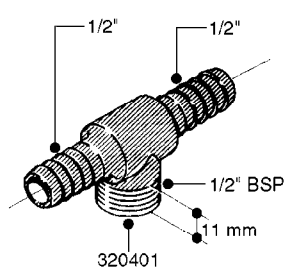

FITTINGS - HEXAGON NIPPLES
L0030-HIN, 01:01:16

L0030

FITTINGS - HEXAGON NIPPLES
L0030-HIN, 01:01:16

Page 1
Date 12.08.2020 8:27

parts-n°	order qty	description
10015303	1	FITT.PO.HN 1.00X1.00 M1000
10425003	1	FITT.PO.HN 1.25X1.00 MCPHEE
320132	1	FITT.DK HN 1" BSP
320176	1	FITT.DK HN 3/8"X1/2" BSP
320445	1	FITT.DK HN 1/4"X3/8" BSP
320655	1	FITT.DK HN 1/2"-1/2" BSP
320692	1	FITT.DK HN 3/8'BSPX1/4'NPT
320703	1	FITT.DK HN 3/8BSP X1/2 &1/4NPT
320725	1	FITT.DK NIPPLE 3/8"-3/8" BSP
320902	1	FITT.DK HN 3/8'X 1/4' BSP
390232	1	FITT.DK HN 1-1/2' X 1-1/4' BSP
390276	1	FITT.DK HN 1'BSP

L0040

FITTINGS - NIPPLES & ELBOWS
L0040-HIN, 01:01:16

Page 1
Date 12.08.2020 8:27

parts-n°	order qty	description
10530803	1	FITT.PO.SE 2.00X2.00 45 DEG.
320191	1	FITT.DK ELB 3/8' BSP 45 DEGREE
320482	1	FITT.DK ELB. 1/2" BSP 60 DEG.
320596	1	FITT.DK ELB 3/8'-1/2'BSP 45DEG
320607	1	FITT.DK HN 3/8M X 3/8F BSP LNG
320633	1	FITT.DK HN 3/8"M X 3/8"F BSP
321451	1	FITT.DK ELB.1-1/2 X1-1/4 80DEG
321532	1	FITT.DK REDUC 3/4' X 1/2' BSP
390233	1	FITT.DK REDUC 1-1/2" X 1" BSP