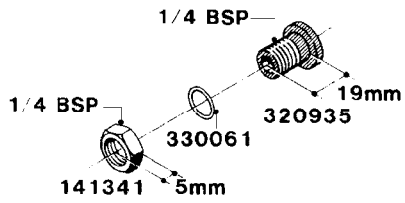

L0060

FITTINGS - BULKHEAD
L0060-HIN, 01:01:16

Page 1

Date 12.08.2020 8:27

parts-n°	order qty	description
141046	1	NUT 3/8" BSP
141341	1	NUT 1/4' BSP
240284	1	O-RING D82,5/75 X 3,5
320456	1	FITT.DK BULKHEAD 1"BSP DOUBLE
320467	1	FITT.DK BULKHEAD 1"BSP SINGLE
320471	1	FITT.DK NUT 1" BSP JAMB
320541	1	FITT.DK BULKHEAD 2-1/2'BSP SIN
320552	1	FITT.DK NUT 2-1/2' BSP JAMB
320644	1	FITT.DK ELB.3/4"HB X 1" BSP
320784	1	FITT.DK CAP 1-1/2" BSP
320795	1	FITT.DK NUT 1-1/2" BSP JAMB
320935	1	FITT.DK BULKHEAD 1/4' BSP SING
320946	1	FITT.DK BULKHEAD 3/8' BSP SING
321296	1	FITT.DK BULKHEAD 1/2" BSP SING
321307	1	FITT.DK NUT 1/2" BSP JAMB
321333	1	FITT.DK BULK 1-1/2" X 1"F BSP
330061	1	O-RING D16/D11X2,5
330072	1	O-RING D53.5/D45.5X4
330212	1	O-RING D19/D14X2.4 F.1/2"NUT
332577	1	O-RING D38/D30X4 F.1" PUR.
332592	1	O-RING D26/D20X3