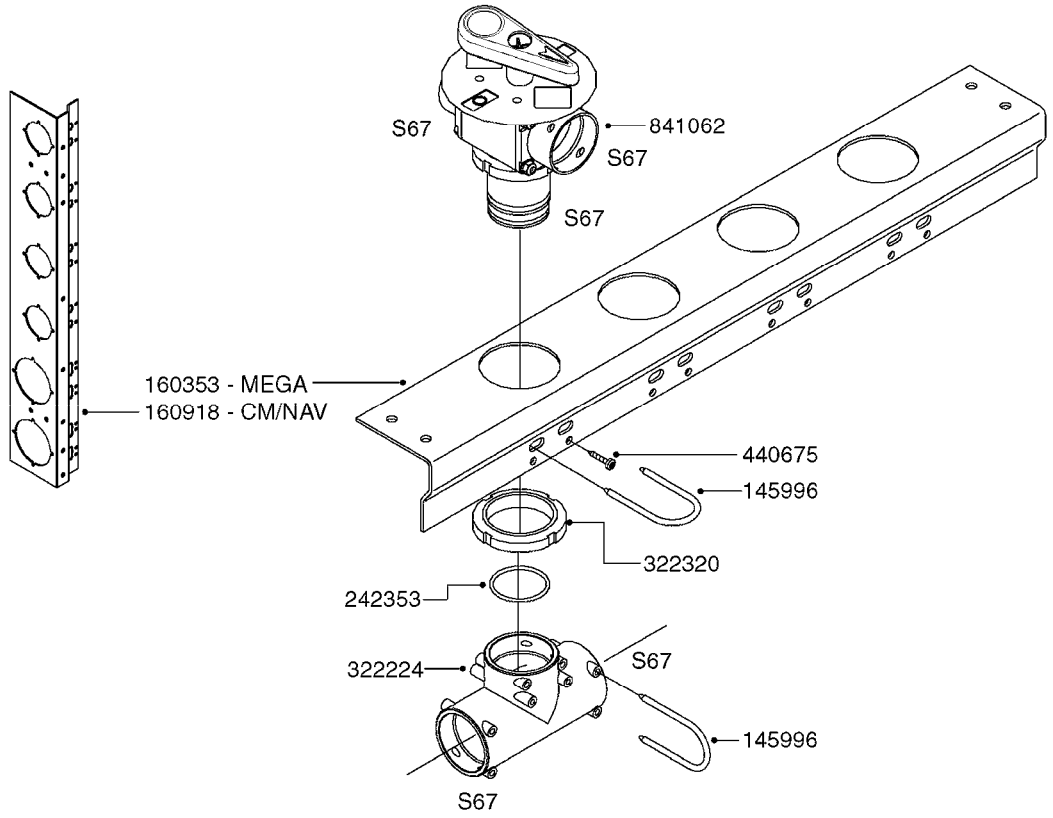

12 VOLT OUTLET BOX
B0410-HIN, 01:01:16

COMPLETE ASSEMBLIES
WHOLEGOODS ITEMS

817925 COMPLETE ASSEMBLY

B0410

12 VOLT OUTLET BOX
B0410-HIN, 01:01:16

Page 1

Date 12.08.2020 8:26

parts-n°	order qty	description
260363	1	PLUG 2 POLE 12V
260827	1	PLUG F.EC ATTACHMENTS
260901	1	SPADE F.ELEC CONN.1.5MM BLUE
261060	1	PLUG F.EC ATTACHMENTS
261061	1	SPADE F.ELEC.2 WAY CONNECTOR
261067	1	GROMMET 10-14 GREY
261205	1	FUSE HOLDER
261206	1	FUSE 25 A
261207	1	ELECTRIC CONNECTOR 4MM
261208	1	SPADE F.ELEC.CONNECTOR 4MM
261213	1	WIRE 6.4MM BLACK
261214	1	WIRE 6.4MM RED
283697	1	TIESTRAP 200MM
471122	1	WASHER, M10, Ø20/10.5X 2.0, SS
731853	1	CABLE 2X4MM L=138"
817925	1	OUTLET BOX 12 VOLT ELEC.
978237	1	DECAL OUTLET BOX
39134000	1	BOX, COMPLETE, 12V POWER BOX