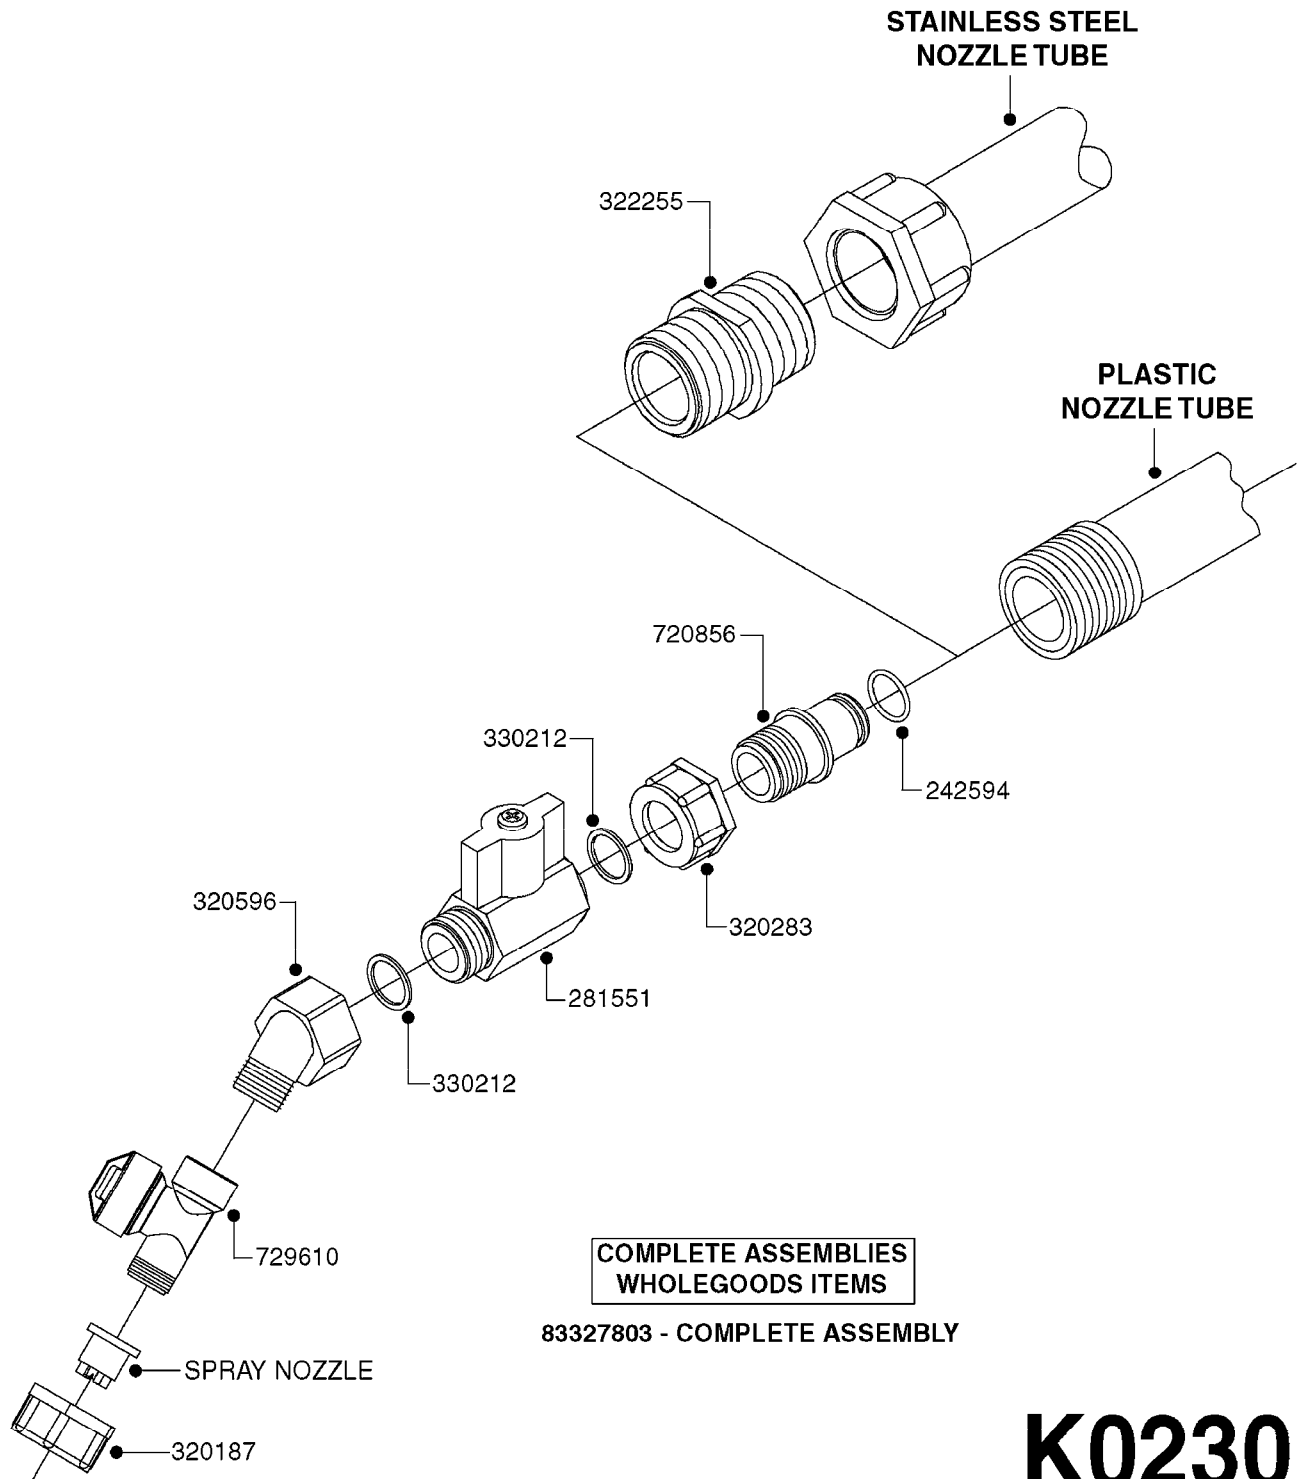

CLEAN WATER TANK
K0130-HIN, 01:01:16

COMPLETE TANK ASSY : 722072

K0130

CLEAN WATER TANK
K0130-HIN, 01:01:16

Page 1
Date 12.08.2020 8:27

parts-n°	order qty	description
161370	1	BKT.CLEAN WATER BOTT. VALVE
179989	1	BRKT. F. 3 GAL. TANK
281551	1	BALL VALVE 1/2"
320084	1	FITT.DK NUT 1/2" BSP
320482	1	FITT.DK ELB. 1/2" BSP 60 DEG.
321296	1	FITT.DK BULKHEAD 1/2" BSP SING
321307	1	FITT.DK NUT 1/2" BSP JAMB
321742	1	FITT.DK BULKHEAD 1/2' BSP
330212	1	O-RING D19/D14X2.4 F.1/2"NUT
330687	1	FITT.DK HB 1/2" F. 1/2" NUT
332592	1	O-RING D26/D20X3
334534	1	CLAMP HOSE PLASTIC 1/2"
420604	1	BOLT HEX 8.8 DEL M10X25 FT DIN933
420626	1	BOLT HEX 8.8 DEL M10X20 FT
421046	1	BOLT HEX M8X25/25 A2 SS DIN933
430721	1	BOLT HEX 8.8 DEL M12X40 FT
430802	1	BOLT HEX 8.8 DEL M12X75
430846	1	BOLT HEX 8.8 DEL M12X80
430870	1	BOLT HEX 8.8 DEL M12X55 FT
460364	1	NUT HU M8 A2 SS DIN934
460423	1	NUT HEX M10X1.50 LOCK DIN985A2 SS
460703	1	NUT HEX M12X1.75 LOCK DIN985A2 SS
471127	1	WASHER, M12, Ø24/13X24X2.5 SS
614396	1	CLEAN WATER BRACKET MB
614409	1	BRACKET FOR FOAM MARKER
717577	1	VALVE F.CLEAN WATER TANK
722072	1	CLEAN WATER TANK W FRAME & TAP
725901	1	LID F.WATER BOTTLE VENTED
927269	1	HOSE R X PVC X 1/2 X 0012"
10091103	1	BOLT HEX 3/8 NC GR.2 03.00'
10171703	1	BOLT HEX 3/8 NC GR.2 03.50"
10212903	1	NUT HEX NC (NYLON LOCK) 3/8"
10511303	1	FLATBAR L350/17DEG.CLEAN WATER
10511403	1	FLATBAR 104MM CLEAN WATER
10511503	1	BKT.CLEAN WATER MOUNT EAGLE
10598403	1	BOLT HEX HCS3/8-16 X 4 Z 5
63026303	1	CLEAN WATER TANK BRKT, ATV