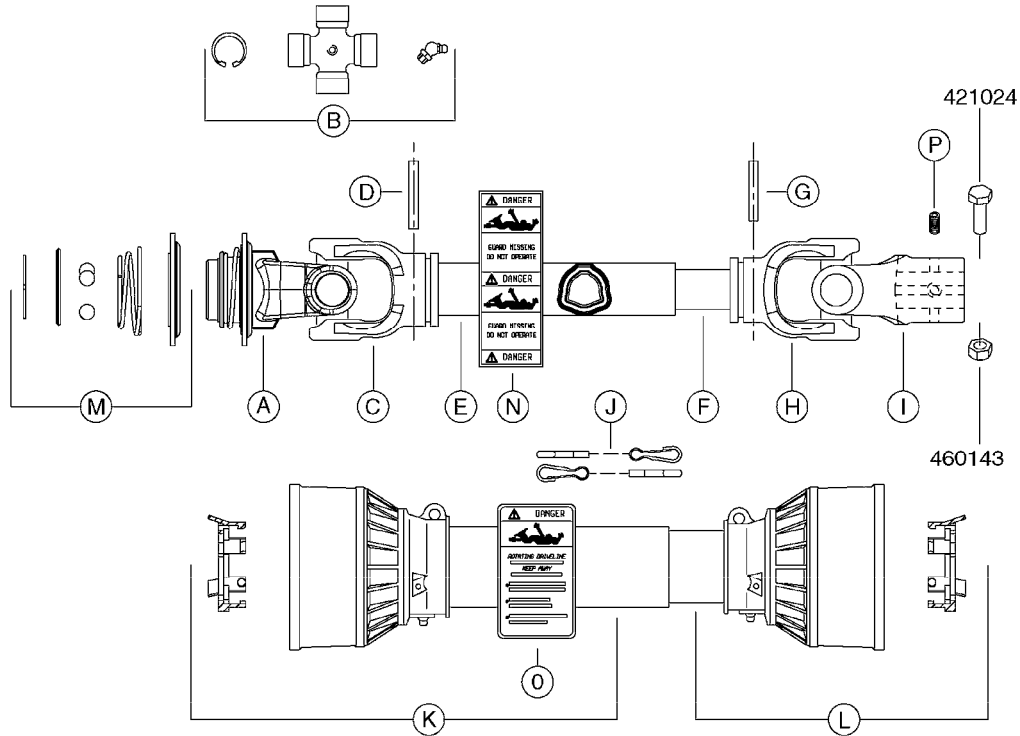

Page 1

Date 12.08.2020 8:26

parts-n°	order qty	description
284041	1	UNIV. JOINT 27x70mm
289040	1	PTO YOKE 1-3/8" X 6 SPLINE
289041	1	PTO YOKE 1-3/8" X 6 SPLINE
289042	1	UNIV. JOINT 22x54mm
289045	1	UNIV. JOINT 30.2x79.4mm
289049	1	PTO SHIELD COMPLETE F.829446
289050	1	PTO SHIELD COMPLETE F.829445
829445	1	PTO 1-3/8/6X1-3/8/6X810M AXIAL
829446	1	PTO SHAFT LE-SPV + LP ZE-P540
829480	1	PTO 1-3/8/21 x 1-3/8/21x1210MM
829482	1	PTO 1-3/8/6X25MM X 600MM 1202
829483	1	PTO 1-3/8/6X30MM x 610MM 1302
829484	1	PTO 1-3/8/6X1-3/8/6X575MM 361
829486	1	PTO 1-3/8/6X30MM X870MM 1302
829487	1	PTO 1-3/8/6X1-3/8/6X870MM 361
829490	1	PTO 1-3/8/6X30MM 1320MM 1302
829491	1	PTO 1-3/8/6X1' 610/913MM 9016
829502	1	PTO 1-3/8/6x1210/1745
28005200	1	PTO YOKE 1-3/8" X 21 SPLINE
28005400	1	PTO YOKE 1-3/8" X 6 SPLINE
28005800	1	PTO YOKE 1-3/8" X 21 SPLINE
28006000	1	PTO YOKE D25 CONE 3 DEG.
28006100	1	PTO YOKE D30 CONE 4 DEG.
28006200	1	PTO YOKE 1-3/8" X 6 SPLINE
28006300	1	PTO YOKE D1"
28006700	1	PTO OUTER 1-3/8"X21(NO SHIELD)
28006900	1	PTO OUTER 1-3/8"X6(NO SHIELD)
28007300	1	PTO INNER 1-3/8"X21(NO SHIELD)
28007500	1	PTO HALF SHAFT - PUMP END
28007800	1	PTO INNER D1" (NO SHIELD)
28008100	1	PTO SHIELD COMPLETE
28008500	1	PTO HALF SHAFT - TRACTOR END
28008600	1	PTO SHIELD ASSY COMPLETE
28009403	1	UNIV. JOINT 27x74.6mm
28015103	1	PTO YOKE 1-3/8"X21 TWST OLD
28015203	1	UNIV. JOINT 23.8x61.3mm
28015303	1	PTO YOKE 1-3/8"X21 BALL COLLAR
28015403	1	PTO OUTER 1-3/8"X21(SHIELDED)
28015503	1	PTO INNER 1-3/8"X21(NO SHIELD)
28015603	1	PTO SHIELD COMPLETE F.28020303
28015703	1	PTO YOKE 1-3/4"X20 SPL OUTER
28015803	1	PTO OUTER 1-3/4"X20(NO SHIELD)
28015903	1	PTO INNER 1-3/8"X21(NO SHIELD)
28016003	1	PTO SHIELD COMPLETE F.10465803
28016203	1	PTO OUTER 1-3/8"X6(SHIELDED)
28016303	1	PTO INNER 1-3/8"X6(NO SHIELD)
28016703	1	PTO OUTER 1-3/8"X6(NO SHIELD)
28016803	1	PTO INNER 1-3/8"X6(NO SHIELD)
28020203	1	PTO 1-3/4/20x1-3/8/21 BP L=860
28020303	1	PTO 1-3/8/21 x 1-3/8/21 B&P
28040603	1	PTO YOKE 1-3/8X21SPL BLACK
28040703	1	SAFETY CHAIN F.CV BLACK PTO
28068800	1	PTO YOKE 1-3/8" X 6 SPLINE
28069700	1	UNIV. JOINT STD1 SFT
28072800	1	PTO SHIELD COMPLETE L=1912 SFT
28073000	1	PTO YOKE 1-3/8" X 6 SPLINE