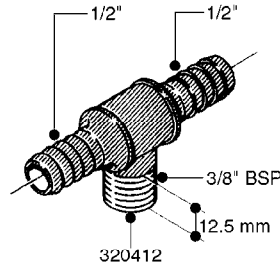

FITTINGS - HEXAGON NIPPLES
L0030-HIN, 01:01:16

L0030

FITTINGS - HEXAGON NIPPLES
L0030-HIN, 01:01:16

Page 1
Date 12.08.2020 8:27

parts-n°	order qty	description
10015303	1	FITT.PO.HN 1.00X1.00 M1000
10425003	1	FITT.PO.HN 1.25X1.00 MCPHEE
320132	1	FITT.DK HN 1" BSP
320176	1	FITT.DK HN 3/8"X1/2" BSP
320445	1	FITT.DK HN 1/4"X3/8" BSP
320655	1	FITT.DK HN 1/2"-1/2" BSP
320692	1	FITT.DK HN 3/8'BSPX1/4'NPT
320703	1	FITT.DK HN 3/8BSP X1/2 &1/4NPT
320725	1	FITT.DK NIPPLE 3/8"-3/8" BSP
320902	1	FITT.DK HN 3/8'X 1/4' BSP
390232	1	FITT.DK HN 1-1/2' X 1-1/4' BSP
390276	1	FITT.DK HN 1'BSP

L0040

FITTINGS - NIPPLES & ELBOWS
L0040-HIN, 01:01:16

Page 1
Date 12.08.2020 8:27

parts-n°	order qty	description
10530803	1	FITT.PO.SE 2.00X2.00 45 DEG.
320191	1	FITT.DK ELB 3/8' BSP 45 DEGREE
320482	1	FITT.DK ELB. 1/2" BSP 60 DEG.
320596	1	FITT.DK ELB 3/8'-1/2'BSP 45DEG
320607	1	FITT.DK HN 3/8M X 3/8F BSP LNG
320633	1	FITT.DK HN 3/8"M X 3/8"F BSP
321451	1	FITT.DK ELB.1-1/2 X1-1/4 80DEG
321532	1	FITT.DK REDUC 3/4' X 1/2' BSP
390233	1	FITT.DK REDUC 1-1/2" X 1" BSP