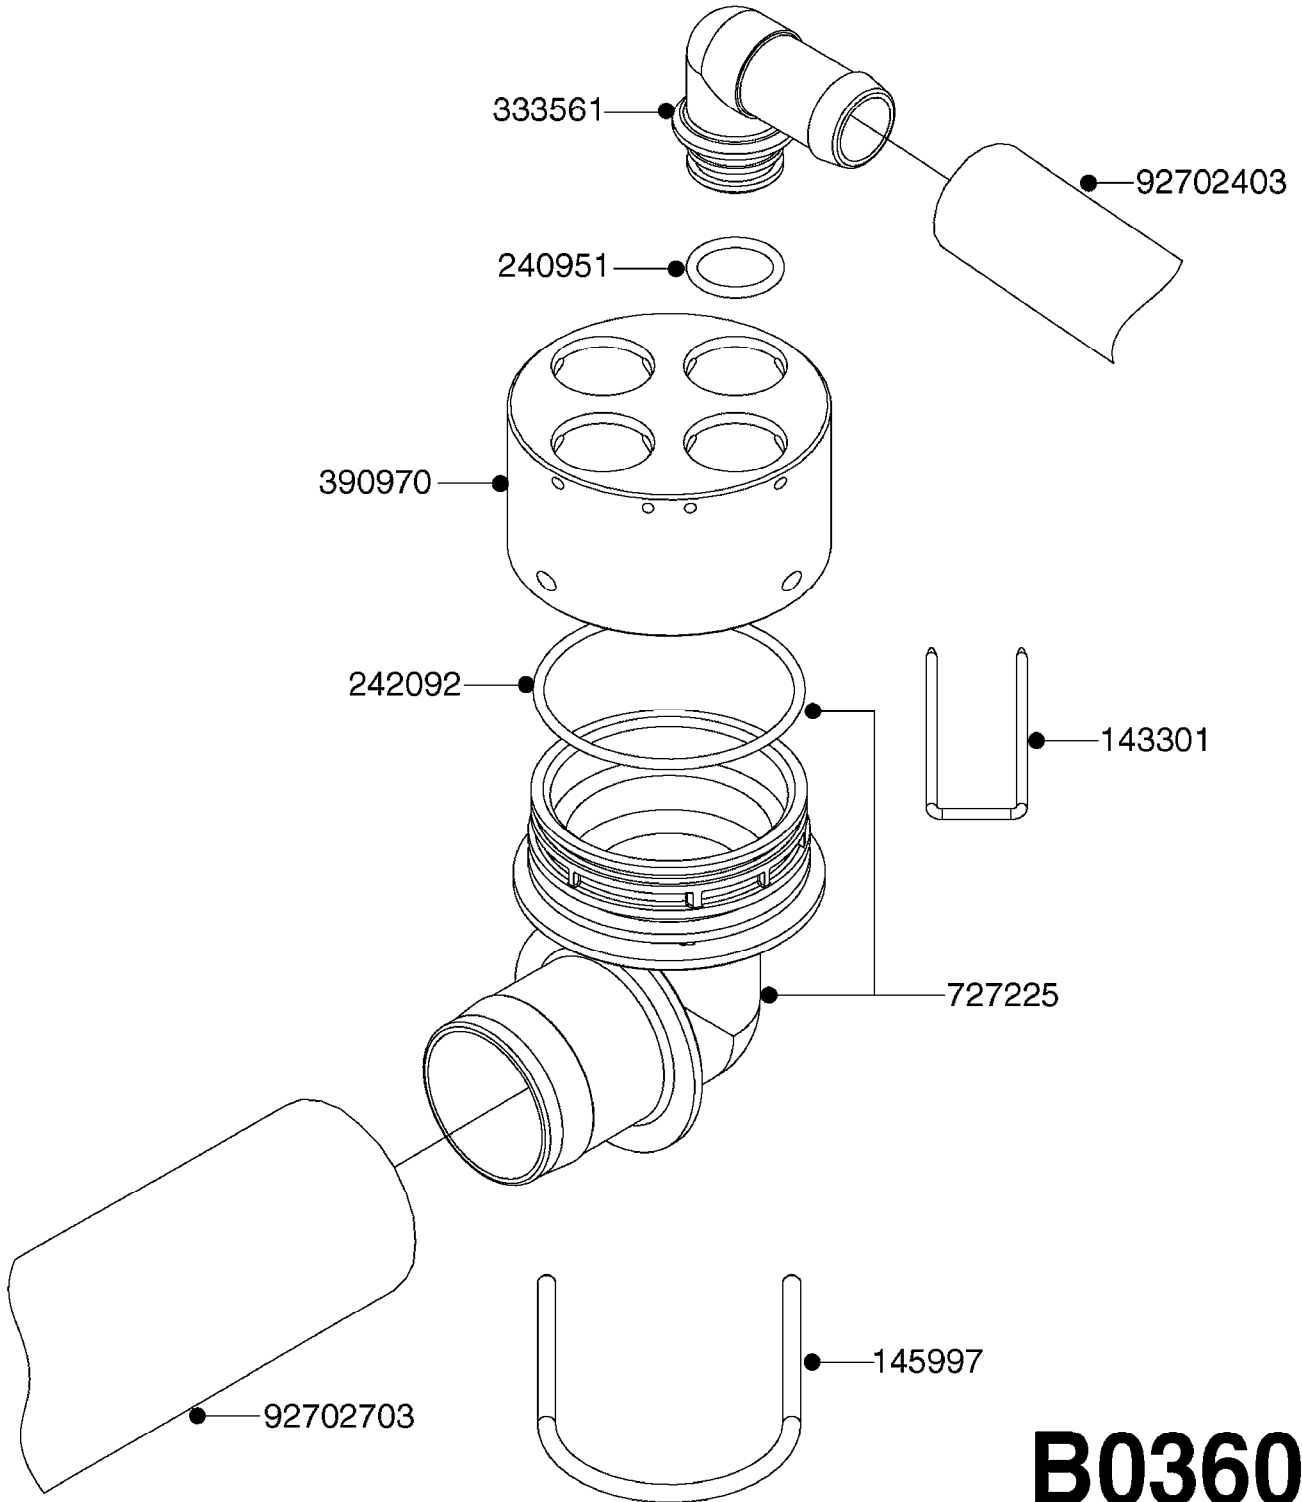

B0360

EC RETURN MANIFOLD
B0360-HIN, 28:05:19

Page 1
Date 12.08.2020 8:26

parts-n°	order qty	description
143301	1	LOCK CLAMP 78 MM
145997	1	FITT.DK S-93 FORK
240951	1	O-RING D21.2X3 NITRIL
242092	1	O-RING D69.5X3
333561	1	FITT.DK ELB.1" EC RETURN
390970	1	DISTRIBUTOR S93 4XD27
727225	1	FITT.DK S-93 ELB.2'PVC W/ORING
92702403	1	HOSE PVC SUCT GRAY 1"
92702703	1	HOSE PVC SUCT GRAY 2"