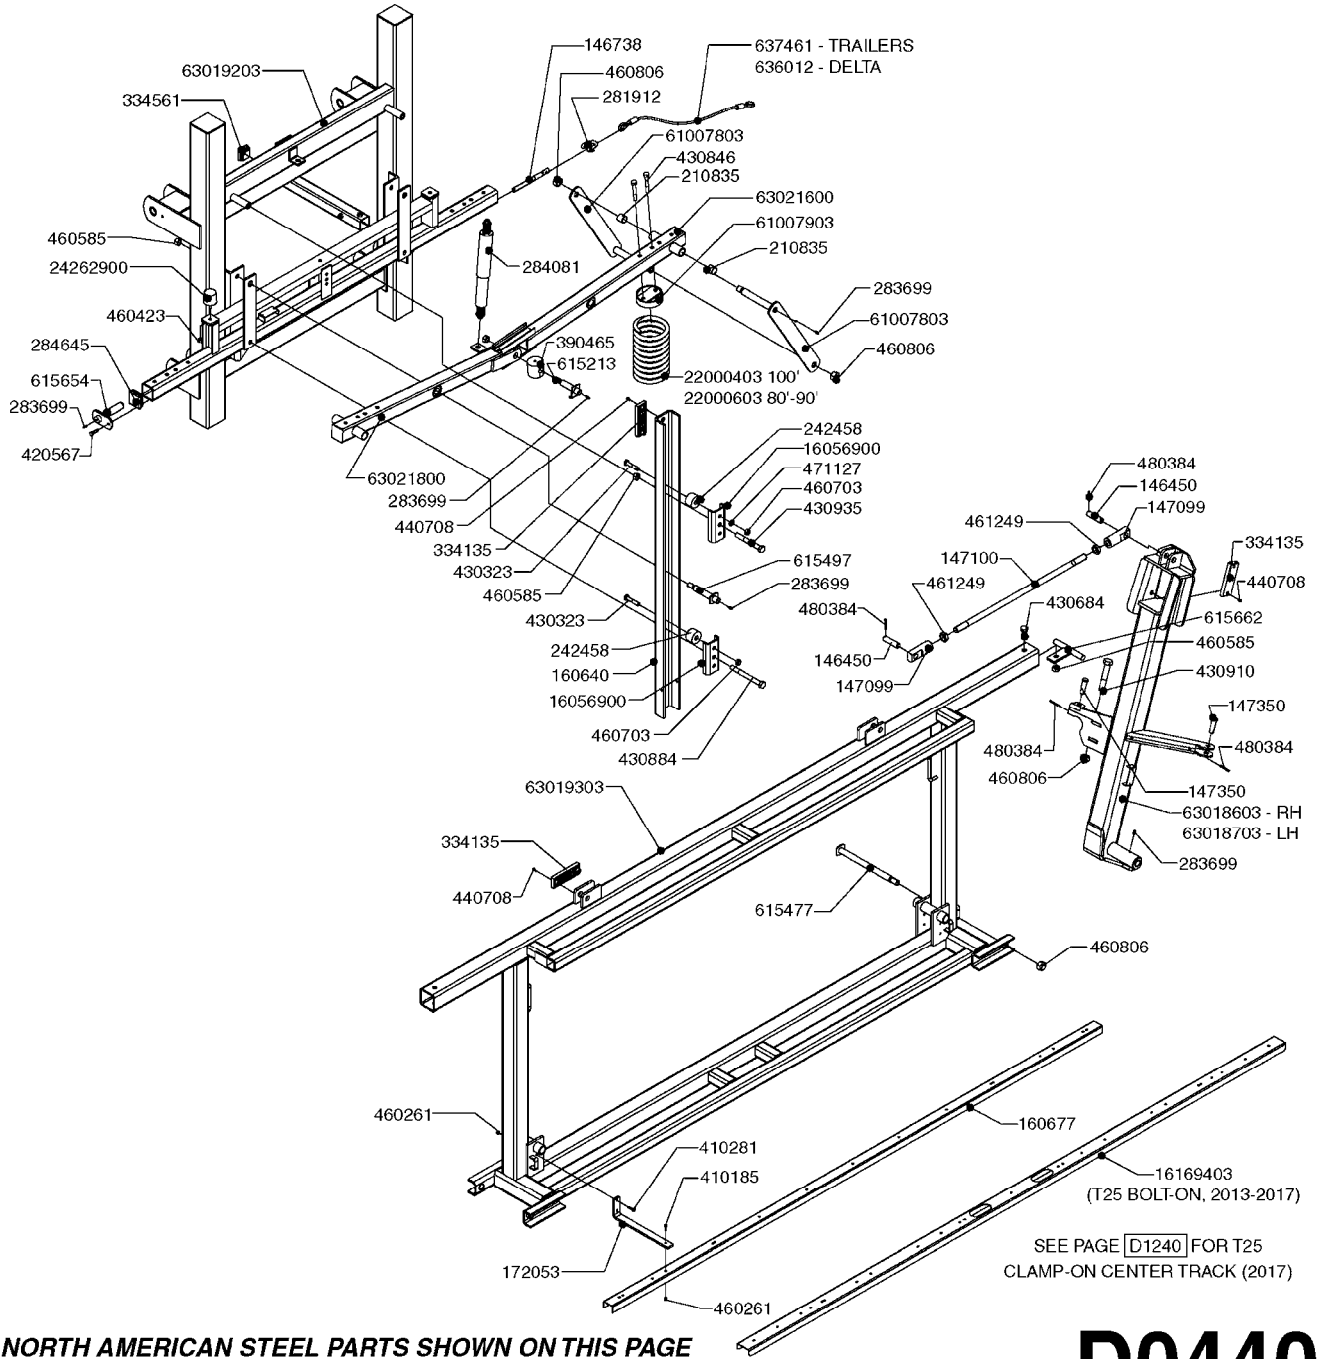

parts-n°	order qty	description
111344	1	CLAW CLUTCH Ø100/Ø20,5 UNDER PART RED
111640	1	CLAW CLUTCH Ø100 TOP PART RED
145912	1	BUSHING D19.8/D17.0X7MM
147562	1	BUSHING D19.8/17.0 L=15
166246	1	WASHER CUP D53 F.SPRING
220771	1	SPRING D53/D43X100
283699	1	GREASE NIPPLE M6X1
322114	1	NUT PLASTIC F.NOZZ.H
322116	1	BOLT PLASTIC F.NOZZ.H.
334874	1	NOZZLE HOLDER - TOP HALF
421083	1	BOLT HEX 8.8 DEL M10X65
430874	1	SCREW SET 8.8 DEL M12X70 FT
460386	1	NUT HEX M12X1.75
460423	1	NUT HEX M10X1.50 LOCK DIN985A2 SS
460585	1	LOCKING NUT M16 DIN985 A2 SS
460703	1	NUT HEX M12X1.75 LOCK DIN985A2 SS
460806	1	NUT HEX M20X2.50 LOCK DIN985A2 SS
461251	1	NUT HEX M20 X 2.5 JAMB
471122	1	WASHER, M10, Ø20/10.5X 2.0, SS
471127	1	WASHER, M12, Ø24/13X24X2.5 SS
615819	1	PIN
14016600	1	PIN F. LINK ARM / SPC
28015003	1	PANDUIT TIE STRAP, PKG. 25
33487300	1	NOZZLE HOLDER - BOTTOM HALF
47001103	1	WASHER D20.5/D33X4 LOCK
61006200	1	ADJ. ARM F.BREAKAWAY FTZ
61010700	1	PIN F.HINGE 80-90'/SPC L=664
61024200	1	PIN F. PIVOT HINGE 100'/SPC
63008400	1	OUTERWING 90' RH / SPC
63008500	1	OUTERWING 90' LH / SPC
63009200	1	OUTERWING 100' LH / SPC
63009300	1	OUTERWING 100' RH / SPC
63010400	1	OUTERWING 80' LH / SPC
63010500	1	OUTERWING 80' RH / SPC
63828100	1	BREAKAWAY FTZ/SPC 2.5M, RED
63825000	1	BREAKAWAY FTZ/SPC 3.0M, RED
82500203	1	BREAKAWAY SET FPS SPC/FTZ 2.5M
82500303	1	BREAKAWAY SET FPS SPC/FTZ 3M
82500403	1	WING OUTER SET FPS 80' SPC
82500503	1	WING OUTER SET FPS 88-90' SPC
82500603	1	WING OUTER SET FPS 100' SPC