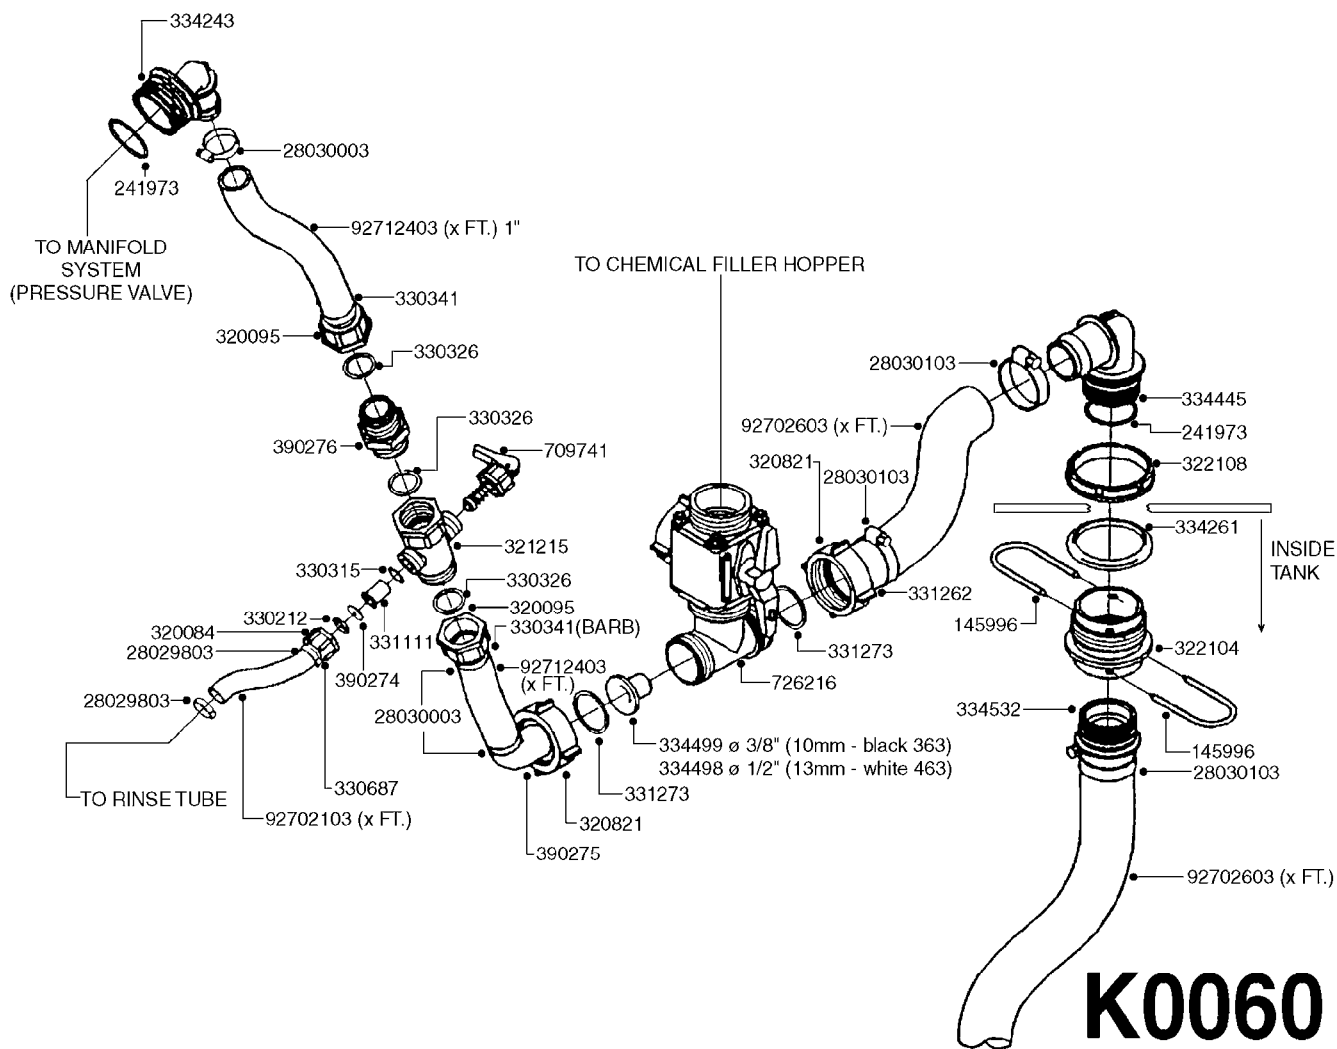

parts-n°	order qty	description
142516	1	SCREW SET M10 BENT F. LOCKING
165557	1	WASHER D28.0/D12.2X2.0 SS
168298	1	INTERM BRACKET
170594	1	170594
194075	1	MOUNT ARM F.CHEM.FILL BRACKET
220820	1	SPRING D20.5/2.0 0-50MM
281897	1	COVER PLUG
334571	1	PLUG 40x40x2 F.SQ.TUBE
420825	1	BOLT HEX 8.8 DEL M10X65
421002	1	BOLT HEX 8.8 DEL M10X30 FT DIN933
430323	1	BOLT HEX 8.8 DEL M12X60
430438	1	BOLT HEX 8.8 DEL M12X65
430721	1	BOLT HEX 8.8 DEL M12X40 FT
430802	1	BOLT HEX 8.8 DEL M12X75
430892	1	BOLT HEX 8.8 DEL M12X110
460423	1	NUT HEX M10X1.50 LOCK DIN985A2 SS
460703	1	NUT HEX M12X1.75 LOCK DIN985A2 SS
471128	1	WASHER, M16, Ø30/17.0X 3.0, SS
480384	1	PIN COTTER 3/16 x 1-1/2"
480502	1	PIN RETAINING M10X50 DIN 1481
614631	1	FOOT PEDAL FOR FILLER
614632	1	SOCKET FOR SUSPENSION LEFT
614633	1	SOCKET FOR SUSPENSION RIGHT
614634	1	MOUNT BRACKET F.ACCESS. RIGHT
614635	1	MOUNT BRACKET F. ACCESS. LEFT
615276	1	BRACKET F.CHEM.FILL MOUNT
615637	1	MNT. BRKT. MEGA CHEM. FILLER
615638	1	MOUNT BKT.F.CHEM FILLER MEGA
616048	1	HOSE HOLDER
636155	1	CENTER-PCS. F.SUSPENSION
636158	1	TELESCOPE HOLDER
636159	1	TELESCOPE PIPE F.HARDI FILLER
636750	1	636750
637176	1	CONSOLE F. CHEMFILL BRACKET