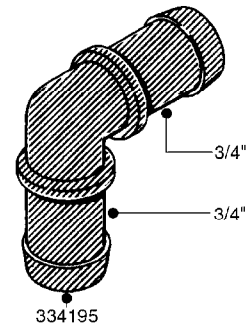

FITTINGS - HEXAGON NIPPLES
L0030-HIN, 01:01:16

L0030

FITTINGS - HEXAGON NIPPLES
L0030-HIN, 01:01:16

Page 1
Date 12.08.2020 8:27

parts-n°	order qty	description
10015303	1	FITT.PO.HN 1.00X1.00 M1000
10425003	1	FITT.PO.HN 1.25X1.00 MCPHEE
320132	1	FITT.DK HN 1" BSP
320176	1	FITT.DK HN 3/8"X1/2" BSP
320445	1	FITT.DK HN 1/4"X3/8" BSP
320655	1	FITT.DK HN 1/2"-1/2" BSP
320692	1	FITT.DK HN 3/8'BSPX1/4'NPT
320703	1	FITT.DK HN 3/8BSP X1/2 &1/4NPT
320725	1	FITT.DK NIPPLE 3/8"-3/8" BSP
320902	1	FITT.DK HN 3/8'X 1/4' BSP
390232	1	FITT.DK HN 1-1/2' X 1-1/4' BSP
390276	1	FITT.DK HN 1'BSP

L0040

FITTINGS - NIPPLES & ELBOWS
L0040-HIN, 01:01:16

Page 1
Date 12.08.2020 8:27

parts-n°	order qty	description
10530803	1	FITT.PO.SE 2.00X2.00 45 DEG.
320191	1	FITT.DK ELB 3/8' BSP 45 DEGREE
320482	1	FITT.DK ELB. 1/2" BSP 60 DEG.
320596	1	FITT.DK ELB 3/8'-1/2'BSP 45DEG
320607	1	FITT.DK HN 3/8M X 3/8F BSP LNG
320633	1	FITT.DK HN 3/8"M X 3/8"F BSP
321451	1	FITT.DK ELB.1-1/2 X1-1/4 80DEG
321532	1	FITT.DK REDUC 3/4' X 1/2' BSP
390233	1	FITT.DK REDUC 1-1/2" X 1" BSP