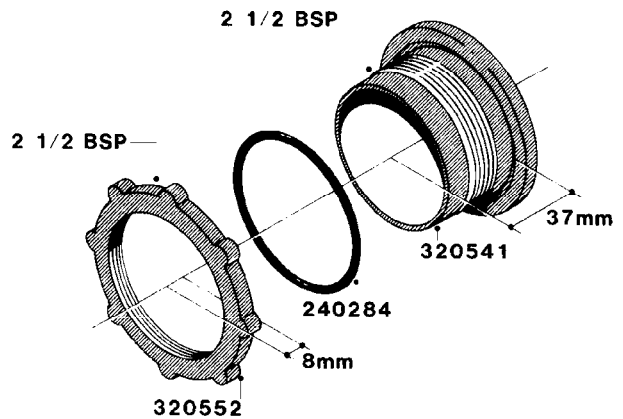

L0060

FITTINGS - BULKHEAD
L0060-HIN, 01:01:16

Page 1

Date 12.08.2020 11:00

parts-n°	order qty	description
141046	1	NUT 3/8" BSP
141341	1	NUT 1/4' BSP
240284	1	O-RING D82,5/75 X 3,5
320456	1	FITT.DK BULKHEAD 1"BSP DOUBLE
320467	1	FITT.DK BULKHEAD 1"BSP SINGLE
320471	1	FITT.DK NUT 1" BSP JAMB
320541	1	FITT.DK BULKHEAD 2-1/2'BSP SIN
320552	1	FITT.DK NUT 2-1/2' BSP JAMB
320644	1	FITT.DK ELB.3/4"HB X 1" BSP
320784	1	FITT.DK CAP 1-1/2" BSP
320795	1	FITT.DK NUT 1-1/2" BSP JAMB
320935	1	FITT.DK BULKHEAD 1/4' BSP SING
320946	1	FITT.DK BULKHEAD 3/8' BSP SING
321296	1	FITT.DK BULKHEAD 1/2" BSP SING
321307	1	FITT.DK NUT 1/2" BSP JAMB
321333	1	FITT.DK BULK 1-1/2" X 1"F BSP
330061	1	O-RING D16/D11X2,5
330072	1	O-RING D53.5/D45.5X4
330212	1	O-RING D19/D14X2.4 F.1/2"NUT
332577	1	O-RING D38/D30X4 F.1" PUR.
332592	1	O-RING D26/D20X3