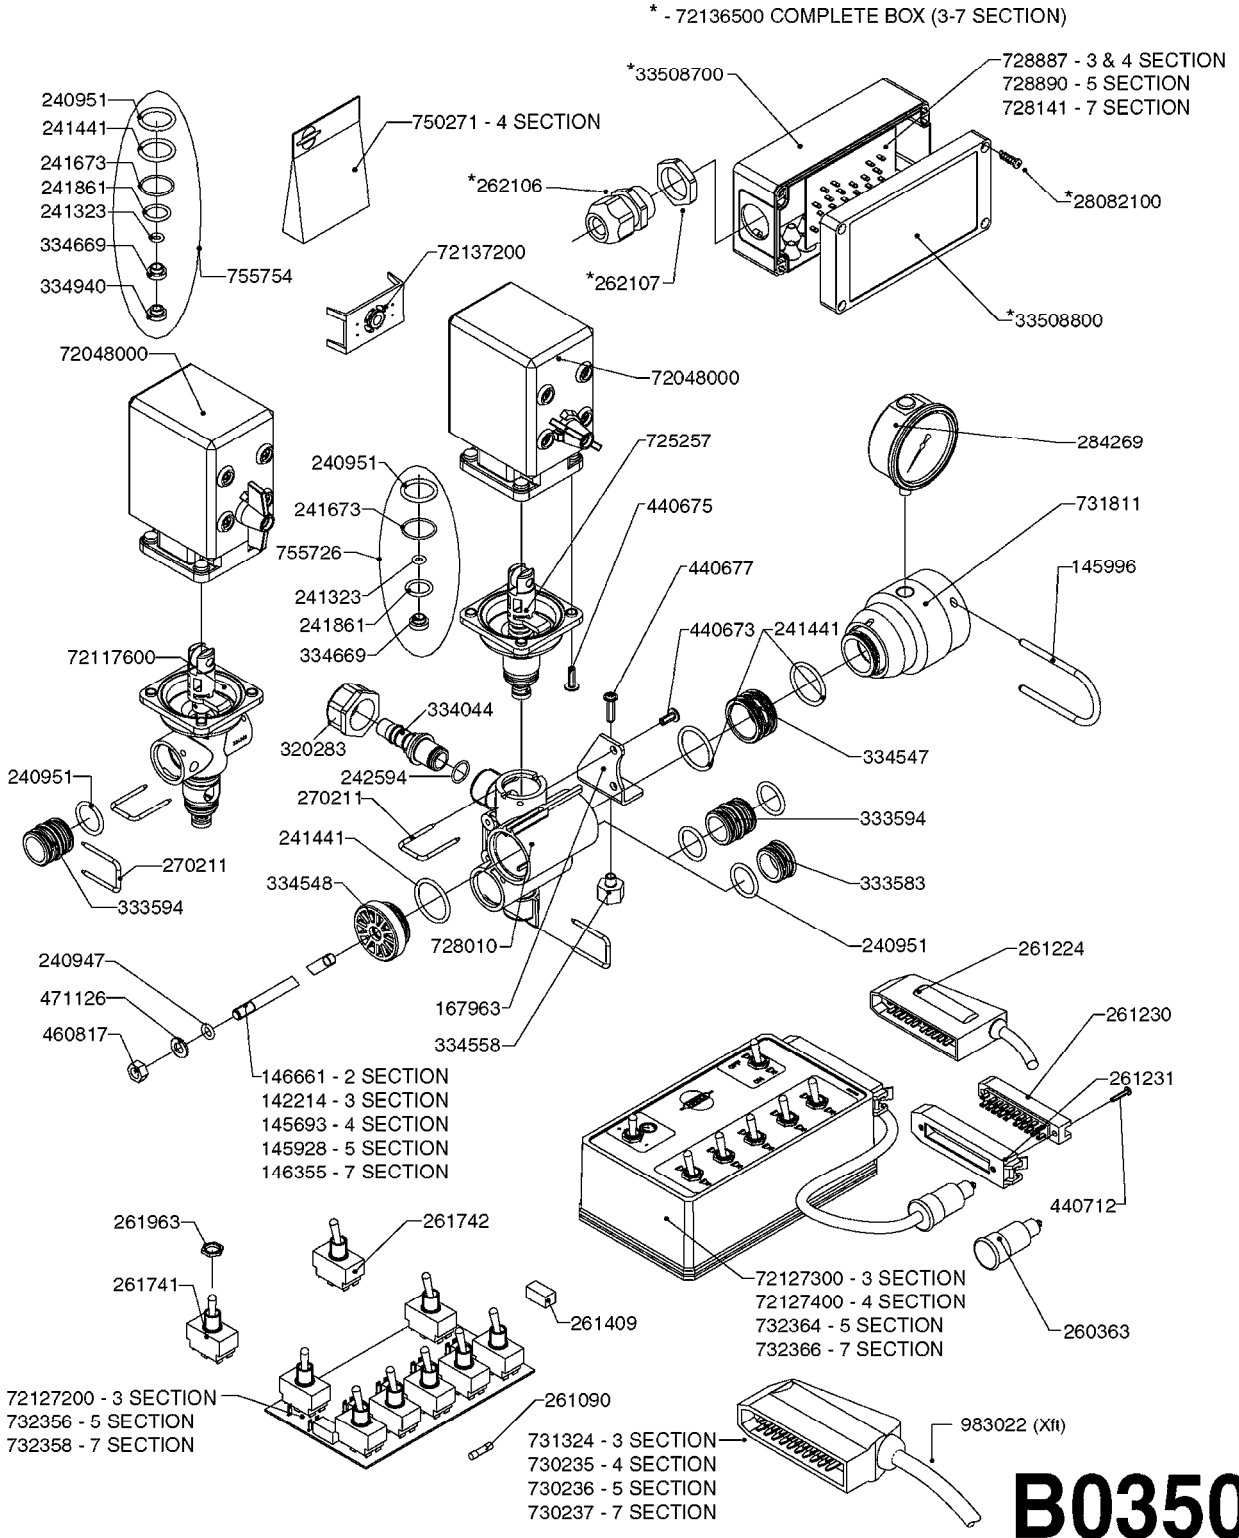

REGULATOR VALVE ASSEMBLY: *72027300

COMPLETE ASSEMBLIES
WHOLEGOODS ITEMS

B0340

PRESSURE REGULATOR - S93
B0340-HIN, 01:01:16

Page 1
Date 12.08.2020 10:59

parts-n°	order qty	description
145694	1	BUSHING CONE SPACER S93 REGU.
145695	1	GUIDE FOR CONE
145996	1	FITT.DK S-67 FORK
145997	1	FITT.DK S-93 FORK
147025	1	SPINDLE F.S93 PRES. REGULATOR
147767	1	PIN 5Ø X 60 S-93 DOUBLE CLAMP
147774	1	FITT.DK S-93 FORK W. M5 THREAD
240947	1	O-RING D7.3X2.4 NITRIL
241754	1	O-RING D59.5X3
241973	1	O-RING Ø3 X 44.2 70 SHORES NITRIL
242007	1	O-RING Ø9.1 X 1.6 NITRILE
242092	1	O-RING D69.5X3
334049	1	BRACKET FOR ENGINE CASING
334061	1	WASHER PLASTIC Ø13.0/8.1 X 1TK
334244	1	FITT.DK S-67 ELB.1-1/4"
334601	1	FITT.DK S-93 TO S67 ADAPTOR
334647	1	FITT.DK S93 ELB 1-1/2" 90 PVC
334681	1	GRIP F.MAN.OP.EC PRES.REG.YELL
334863	1	T PIECE S 93 15 BAR
390914	1	COVER REG VALVE S93
440307	1	SCREW SHEET-METAL 3/4" NO. 10
440677	1	SCREW F. PLASTIC 5X20 SS
461145	1	NUT HEX M4 LOCK
461217	1	NUT HEX M5 LOCK
480695	1	PIN ROLL D 3X28 SLOTTED
614421	1	GASKET F/MOTOR HOUSE-ON/OFF TR
14004500	1	NUT M10 SS F. S93 PRES. REG.
45000700	1	BOLT ALLEN HEAD M6 X 100 SS
70055903	1	REGUL SPOOL AND SLEEVE S93
72027300	1	REG.VALVE S93/600 15B U.MOTER
72072400	1	WIRE CONTR. VALVE.CM+ AMP-PLUG
72137100	1	MCROSWCH ASSY F.PRSR REG WHT W
72137300	1	MCROSWCH ASSY F.PRSR REG BRN W
72182900	1	MOTER REG.DME37 1:150 AMP YELL