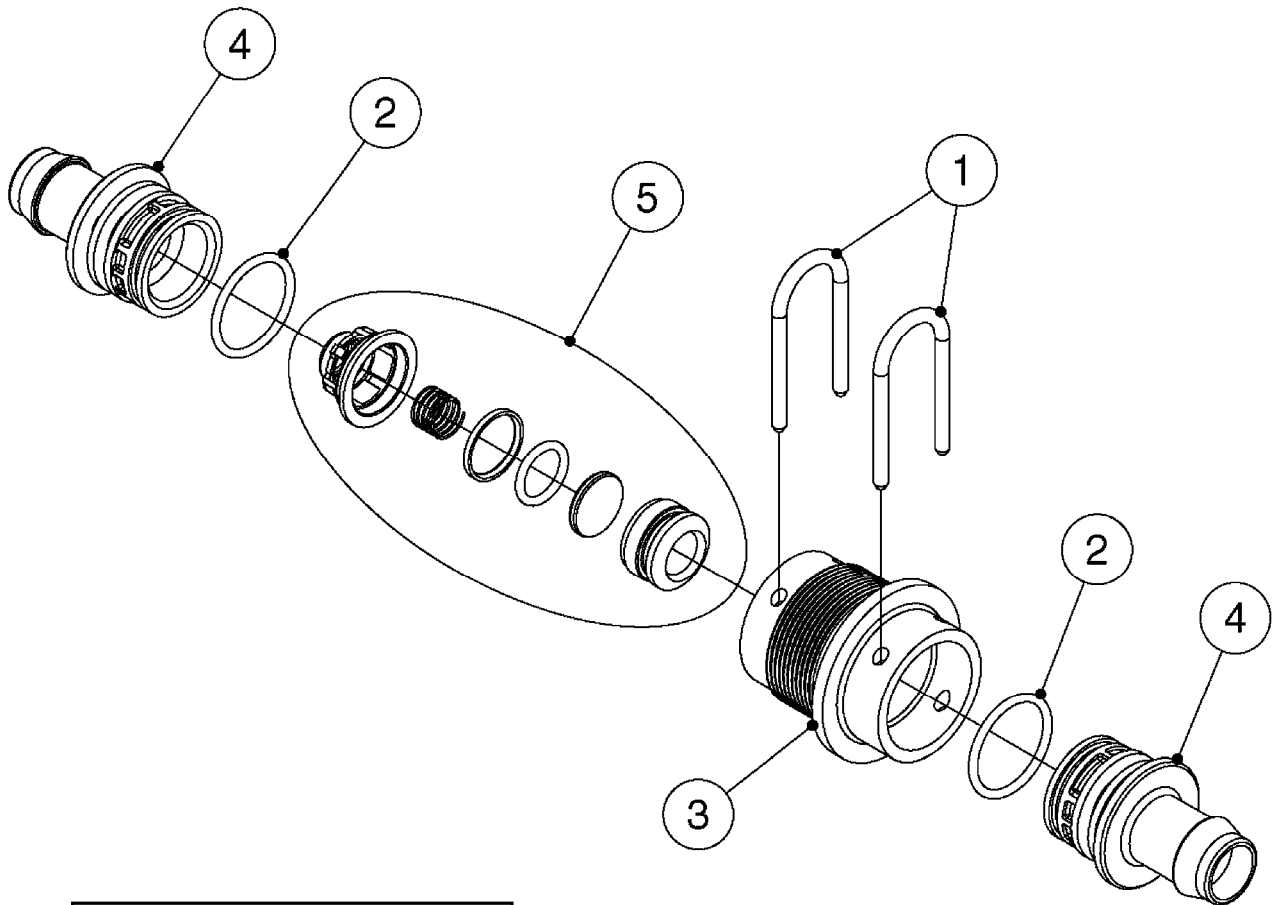

FOR FITTINGS AND
HOSES, SEE SECTION L

B0610

CHECK VALVES - S40
B0610-HIN, 04:01:18

Page 1
Date 12.08.2020 10:59

Pos.	parts-n°	order qty	description
1	145994	1	FITT.DK S-40 FORK
2	231346	1	QUICK COUPLER 1/8"BSP X 4 MM
3	241905	1	O-RING 12,3X2,4 VITON DKR.1,05
4	322102	1	FITT.DK S-40 BULKHEAD
5	615522	1	CHECK VALVE F.FOAM MARKER
6	726693	1	FITT.DK S-40 PLUG 1/8BSP ORING
7	70036203	1	RINSE PRESSURE KIT