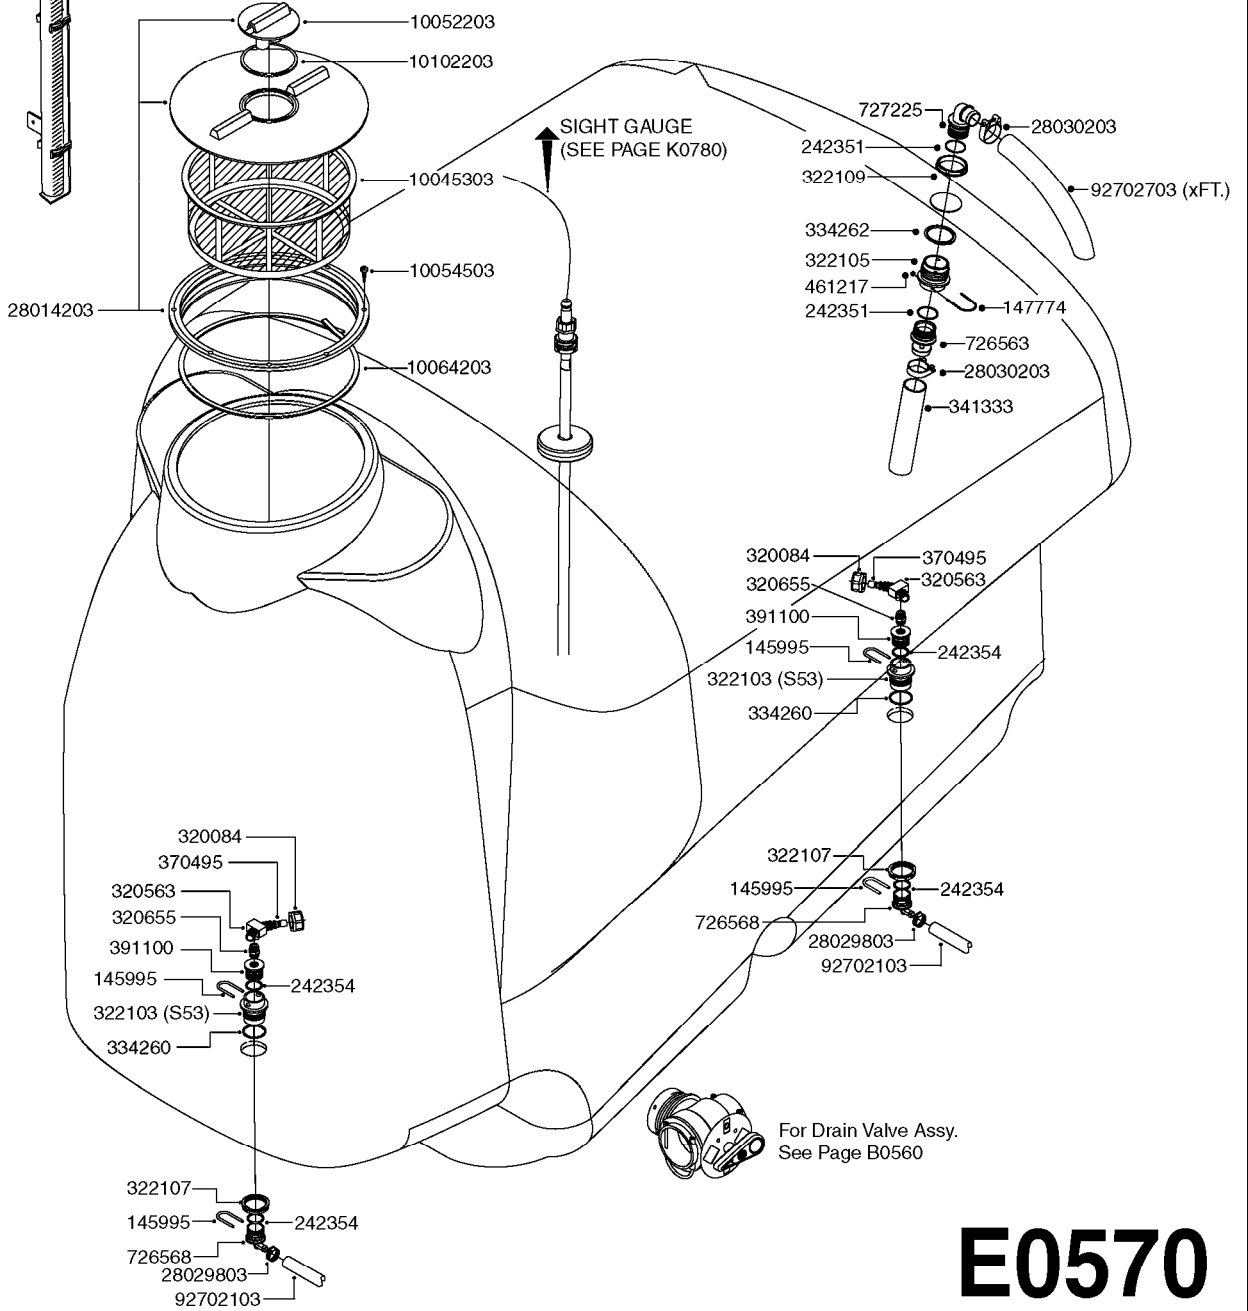

SIGHT GAUGE (SEE PAGE K0780)

TANK - 575/1100 NEW NAV ECPC
E0570-HIN, 23:08:18

Page 1

Date 12.08.2020 10:59

parts-n°	order qty	description
145995	1	FITT.DK S-53 FORK
147774	1	FITT.DK S-93 FORK W. M5 THREAD
242351	1	O-RING D69.5X3.0 VITON F.S-93
242354	1	O-RING D32.2X3.0 VITON
320084	1	FITT.DK NUT 1/2" BSP
320563	1	FITT.DK 3 WAY 1/2" 110 DEG.
320655	1	FITT.DK HN 1/2"-1/2" BSP
322103	1	FITT.DK S-53 BULKHEAD
322105	1	FITT.DK S-93 BULKHEAD DOUBLE
322107	1	FITT.DK S-53 BULKHEAD NUT
322109	1	FITT.DK S-93 BULKHEAD NUT
334260	1	GASKET F. S-53 BULKHEAD
334262	1	GASKET F.S-93 BULKHEAD
341333	1	TUBE Ø57/Ø52 L=1500 BLACK PE
370495	1	NOZZLE INJECTOR 5066-3.0
391100	1	FITT.DK S-53THREAD INS.1/2"BSP
421024	1	BOLT HEX 8.8 DEL M8X60
460143	1	LOCK NUT M8 SST A2 DIN985
461217	1	NUT HEX M5 LOCK
726563	1	FITT.DK S-93 STR 2" W/O-RING
726568	1	FITT.DK.S-53 HB 1/2"90 W/O-RING
727225	1	FITT.DK S-93 ELB.2'PVC W/ORING
10045303	1	FILTER BASKET 16"
10052203	1	LID VENT ASSY
10054503	1	SCREW 3/4" SELF TAPPING
10064203	1	SET SEALING SPONGE 1 Ft BULK
10102203	1	GASKET F.16" LID BREATHER
28014203	1	LID ASSY. (3-PC.) 16" ARAG
28029803	1	CLAMP HOSE GEAR P1/2" 6708
28030203	1	CLAMP HOSE T-BOLT S2" 235-67
35001603	1	TANK RAW 575 GAL. NAV.
92702103	1	HOSE R X1/2" X300PSI WP X0012"
92702703	1	HOSE PVC SUCT GRAY 2"