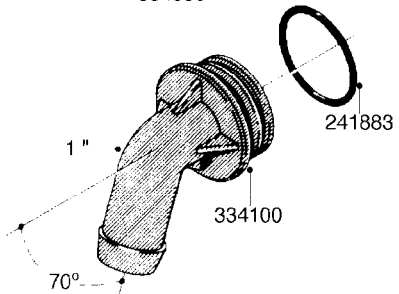

L0090

FITTINGS - S-56 & S-61
L0090-HIN, 01:01:16

Page 1

Date 12.08.2020 11:00

parts-n°	order qty	description
145661	1	FITT.DK S-61 FORK
241754	1	O-RING D59.5X3
241883	1	O-RING 3 X 39.2 NITRIL
322055	1	FITT.DK S-61 BULKHEAD
322056	1	FITT.DK S-61 BULKHEAD NUT
322066	1	FITT.DK S-56 NUT
334050	1	FITT.DK S-61 STR.1-1/4"
334068	1	FITT.DK S-61 STR.1"
334091	1	FITT.DK S56 STR.1-1/2'
334099	1	FITT.DK S-61 ELB.1-1/2"110 DEG
334100	1	FITT.DK S-61 ELB.1" 110 DEG.
334151	1	FITT.DK S-61 ELB.1-1/4"110 DEG
390231	1	FITT.DK NIPPLE 1-1/2 X S56