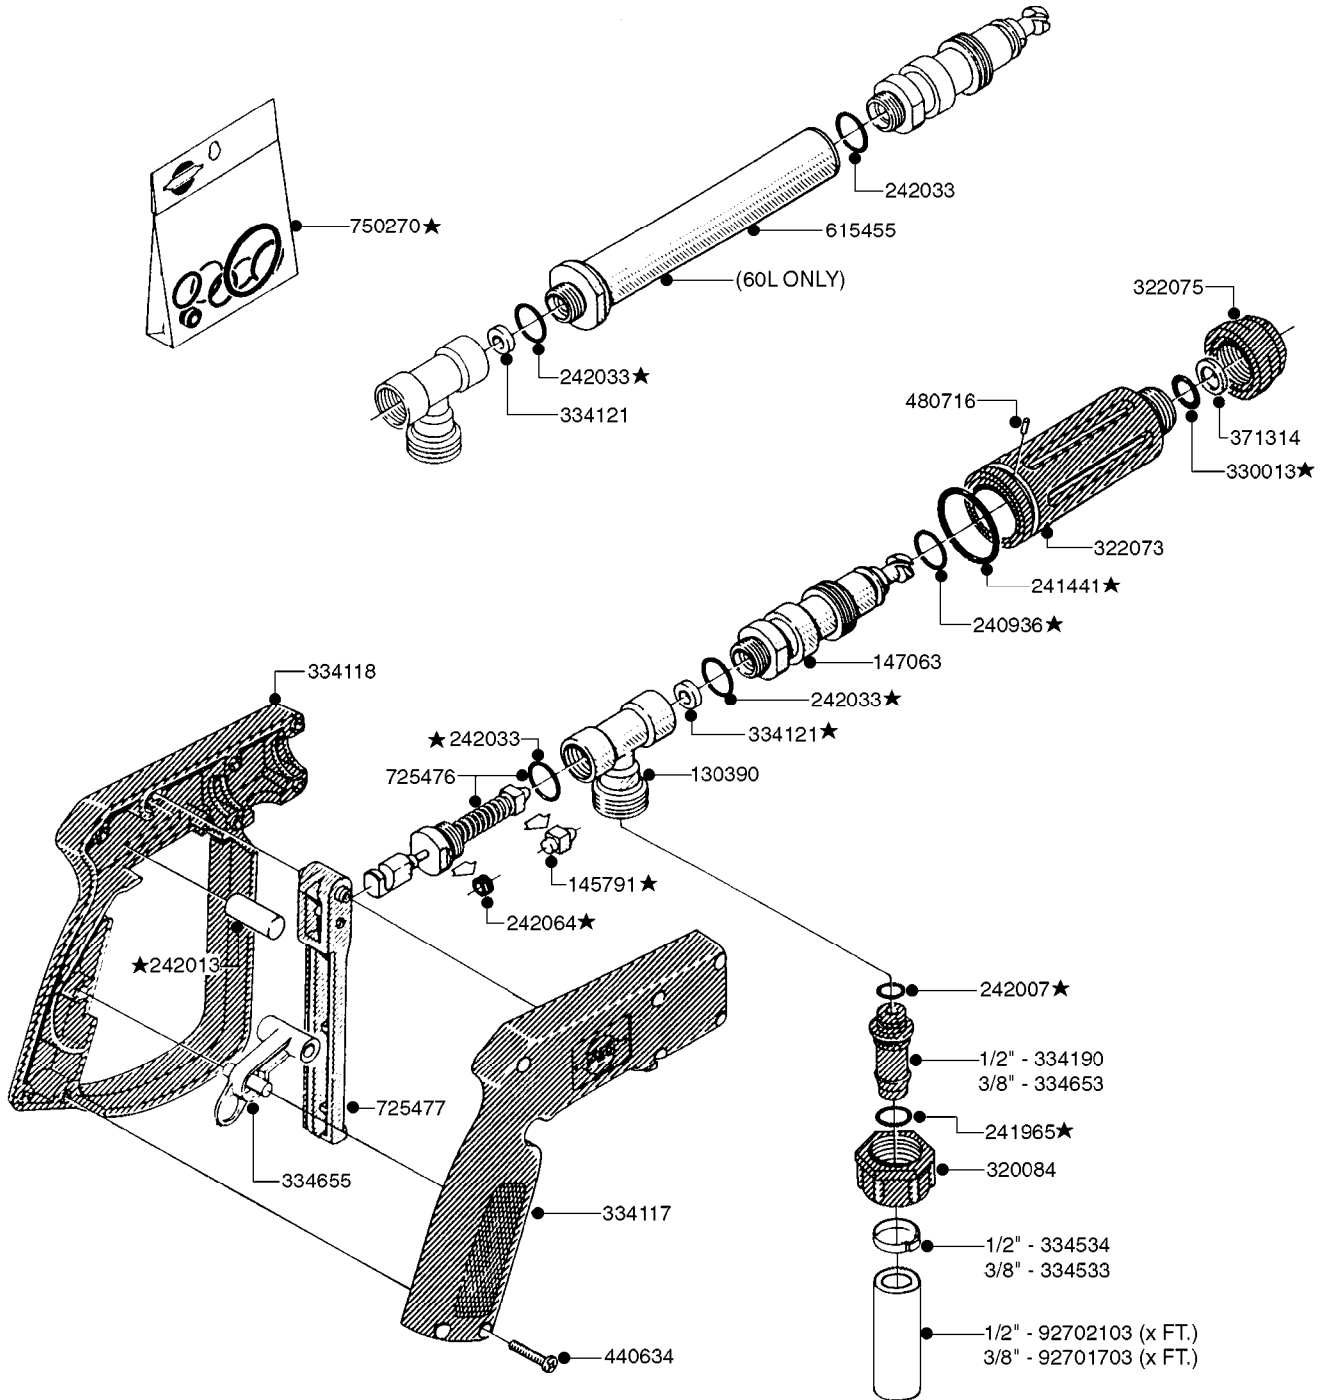

FOAM MARKER TANK-NEW NAVIGATOR
K0450-HIN, 24:06:19

Page 1
Date 12.08.2020 10:59

parts-n°	order qty	description
145994	1	FITT.DK S-40 FORK
146185	1	THREADED STUD
160145	1	WASHER D13.1/D6.4X1 SS
232150	1	HOSE CONN. 90DEG. 1/8"X8MM PE
242043	1	O-RING 49.2 X 5.7
242355	1	O-RING D19.2X3.0 VITON F.S-40
284353	1	SPONGE FOR FOAM MARKER
321322	1	SCREW CAP F. S80 X 4
322102	1	FITT.DK S-40 BULKHEAD
322106	1	FITT.DK S-40 BULKHEAD NUT
322133	1	FITT.DK S-40 PLUG W 1/8" THREAD
334259	1	GASKET F. S-40 BULKHEAD
340347	1	TANK STRAP PACK.40X750MM 29.5"
410362	1	BOLT HEX 8.8 SS M6X20
460143	1	LOCK NUT M8 SST A2 DIN985
460261	1	NUT HEX M6X1.00 LOCK DIN985 A2 SS
460423	1	NUT HEX M10X1.50 LOCK DIN985A2 SS
471132	1	WASHER D24/D8.4 X 2 SS
726567	1	FITT.DK S-40 ELB.1/2" W.O-RING
10631003	1	HOSE R X CLEAR BRAID.X 1/2 12"
15012903	1	FOAM TANK VENT TUBE NEW NAV
16029203	1	TANK STRAP 20-40 GAL. NAV
28021803	1	HOSE BARB 1/2"NPT X 1/2" STR
28021903	1	GASKET COUPLING 2" EPDM
28029803	1	CLAMP HOSE GEAR P1/2" 6708
29000503	1	LID 3.5"FOAM TK NEW NAV W/SEAL
29000603	1	GASKET F. LID 3.5" FM TK NP
35001903	1	TANK RAW 40 G. FOAM MARKER NAV
35002003	1	TANK RAW 20 G. FOAM MARKER NAV
35002803	1	FILLER NECK F.M. TANKS NAV.
44075300	1	SCREW 3.5X9.5SS/X15 ISO 14585C
45000400	1	T-BOLT SPECIAL F.TANK STRAP ES