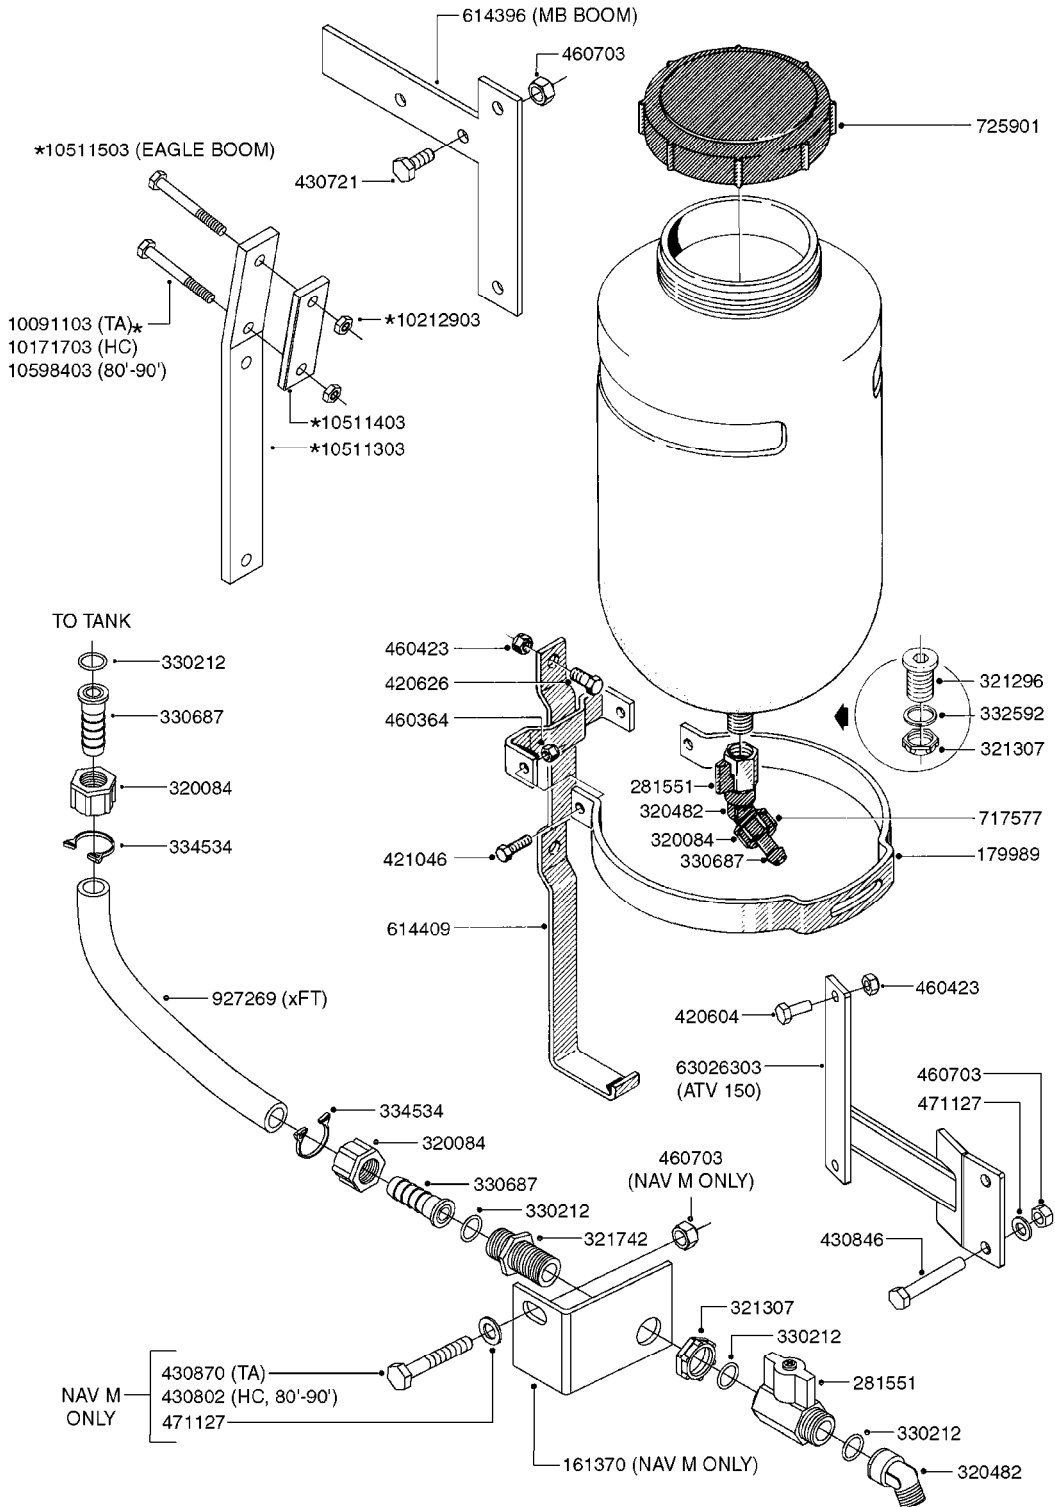

CLEAN WATER TANK
K0130-HIN, 01:01:16

COMPLETE TANK ASSY : 722072

K0130

CLEAN WATER TANK
K0130-HIN, 01:01:16

Page 1
Date 12.08.2020 10:59

parts-n°	order qty	description
161370	1	BKT.CLEAN WATER BOTT. VALVE
179989	1	BRKT. F. 3 GAL. TANK
281551	1	BALL VALVE 1/2"
320084	1	FITT.DK NUT 1/2" BSP
320482	1	FITT.DK ELB. 1/2" BSP 60 DEG.
321296	1	FITT.DK BULKHEAD 1/2" BSP SING
321307	1	FITT.DK NUT 1/2" BSP JAMB
321742	1	FITT.DK BULKHEAD 1/2' BSP
330212	1	O-RING D19/D14X2.4 F.1/2"NUT
330687	1	FITT.DK HB 1/2" F. 1/2" NUT
332592	1	O-RING D26/D20X3
334534	1	CLAMP HOSE PLASTIC 1/2"
420604	1	BOLT HEX 8.8 DEL M10X25 FT DIN933
420626	1	BOLT HEX 8.8 DEL M10X20 FT
421046	1	BOLT HEX M8X25/25 A2 SS DIN933
430721	1	BOLT HEX 8.8 DEL M12X40 FT
430802	1	BOLT HEX 8.8 DEL M12X75
430846	1	BOLT HEX 8.8 DEL M12X80
430870	1	BOLT HEX 8.8 DEL M12X55 FT
460364	1	NUT HU M8 A2 SS DIN934
460423	1	NUT HEX M10X1.50 LOCK DIN985A2 SS
460703	1	NUT HEX M12X1.75 LOCK DIN985A2 SS
471127	1	WASHER, M12, Ø24/13X24X2.5 SS
614396	1	CLEAN WATER BRACKET MB
614409	1	BRACKET FOR FOAM MARKER
717577	1	VALVE F.CLEAN WATER TANK
722072	1	CLEAN WATER TANK W FRAME & TAP
725901	1	LID F.WATER BOTTLE VENTED
927269	1	HOSE R X PVC X 1/2 X 0012"
10091103	1	BOLT HEX 3/8 NC GR.2 03.00'
10171703	1	BOLT HEX 3/8 NC GR.2 03.50"
10212903	1	NUT HEX NC (NYLON LOCK) 3/8"
10511303	1	FLATBAR L350/17DEG.CLEAN WATER
10511403	1	FLATBAR 104MM CLEAN WATER
10511503	1	BKT.CLEAN WATER MOUNT EAGLE
10598403	1	BOLT HEX HCS3/8-16 X 4 Z 5
63026303	1	CLEAN WATER TANK BRKT, ATV