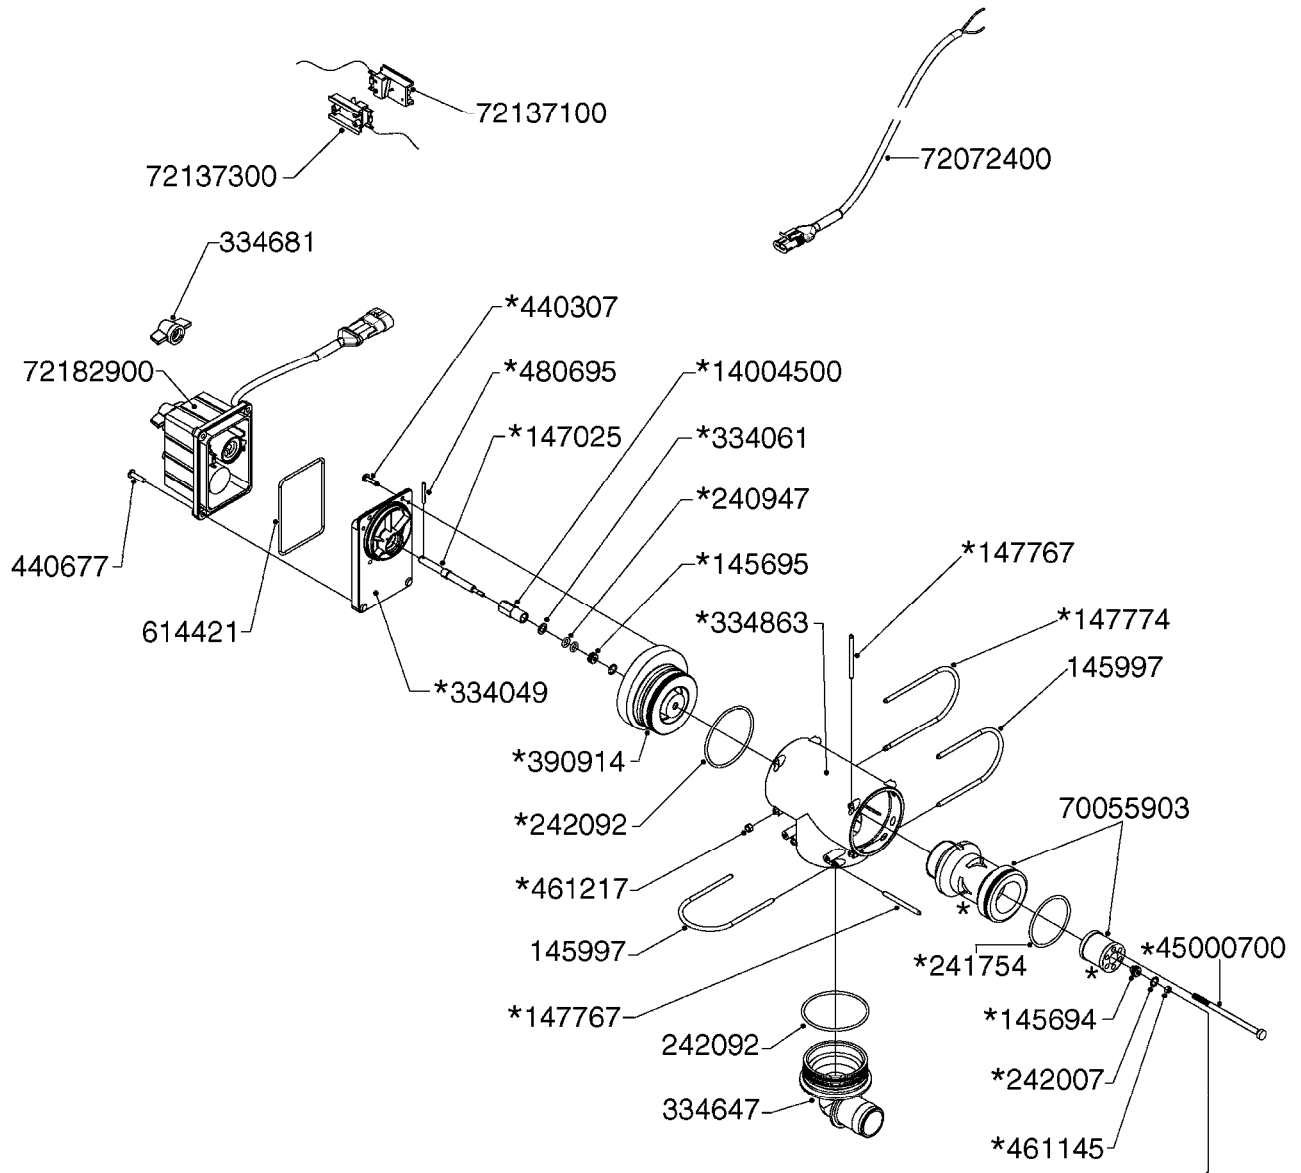

Note: For "Bondioli" PTO's (previous supplier) - see page A0510.

COMPLETE ASSEMBLIES
WHOLEGOOD ITEMS

A0580

PTO SHAFTS - AMA DIAPHRAGM
A0580-HIN, 01:01:16

Page 1
Date 12.08.2020 10:59

parts-n°	order qty	description
829482	1	PTO 1-3/8/6X25MM X 600MM 1202
829483	1	PTO 1-3/8/6X30MM x 610MM 1302
829484	1	PTO 1-3/8/6X1-3/8/6X575MM 361
829487	1	PTO 1-3/8/6X1-3/8/6X870MM 361
28062103	1	PTO YOKE 1-3/8X6 AMA
28062203	1	UNIV.JOINT CAT.1 AMA
28062303	1	PTO YOKE D25 AMA
28062403	1	DECAL - DANGER ROTATING SHAFT
28062503	1	DECAL - DANGER MISSING GUARD
28062603	1	SAFETY CHAIN F.PTO AMA
28062703	1	PTO OUTER 1-3/8X6 (NO SHIELD)
28062803	1	PTO INNER D25 (NO SHIELD)
28062903	1	PTO SHIELD COMPLETE
28063003	1	PTO YOKE D30 AMA
28063103	1	PTO INNER D30 (NO SHIELD)
28063203	1	PTO INNER 1-3/8X6 (NO SHIELD)
28063303	1	PTO SHIELD COMPLETE
28063403	1	PTO OUTER 1-3/8X6 (NO SHIELD)
28063503	1	PTO INNER 1-3/8X6 (NO SHIELD)
28093403	1	PTO OUTER TUBE BEARING AMA
28093503	1	PTO INNER TUBE BEARING AMA