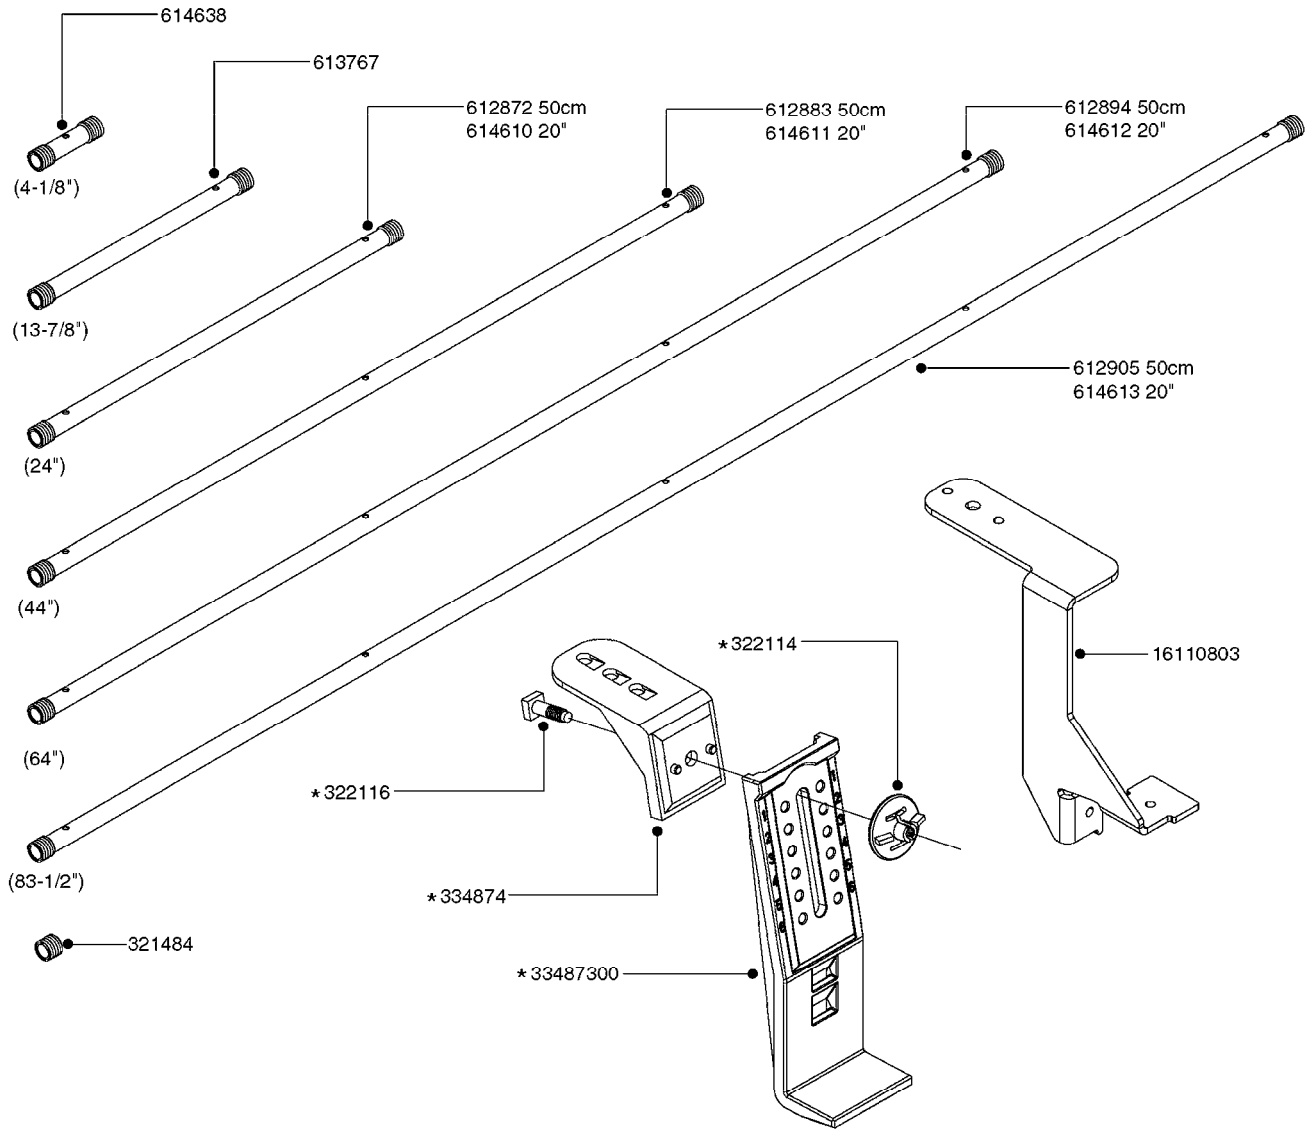

COMPLETE ASSEMBLY
WITH NOZZLES

REFER TO
HARDI® NOZZLE CATALOG

D1100

DOUBLE NOZZLE HOLDER-SNAP FIT
D1100-HIN, 01:01:16

Page 1

Date 12.08.2020 10:59

Pos.	parts-n°	order qty	description
1	372140	1	HARDI ISO BLIND CAP
2	725078	1	SNAP-FIT TRIPLET W/O NOZZ HOLD
3	28032503	1	DOUBLE NOZZLE HOLDER LD ISO
4	28040103	1	O-RING F.DOUBLE NOZZLE HOLDER
5	28089103	1	GASKET F.DOUBLE NOZZLE HOLDER
6	70056803	1	DOUBLE NOZZLE CAP ORANGE LD 01
6	70056903	1	DOUBLE NOZZLE CAP GREEN LD 015
6	70057003	1	DOUBLE NOZZLE CAP YELLOW LD 02
6	70057103	1	DOUBLE NOZZLE CAP LILAC LD 025
6	70057203	1	DOUBLE NOZZLE CAP BLUE LD 03
6	70057303	1	DOUBLE NOZZLE CAP RED LD 04
6	70057403	1	DOUBLE NOZZLE CAP BROWN LD 05