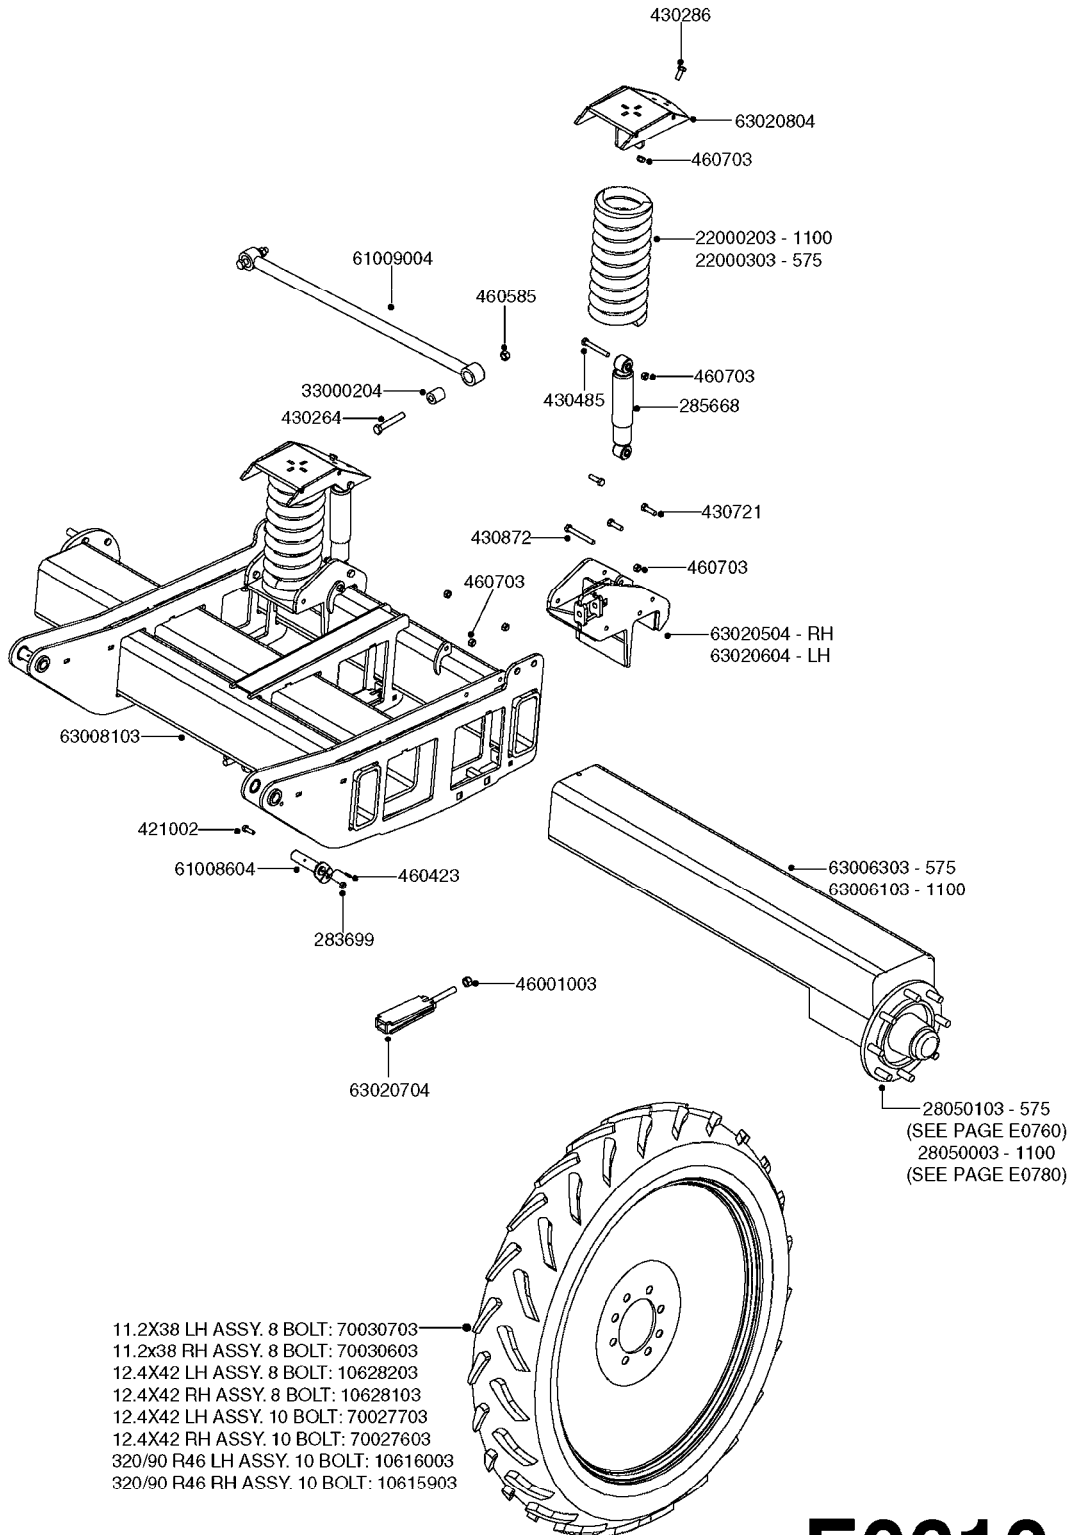

E0610

"NEW" NAVIGATOR SUSPENDED AXLE
E0610-HIN, 01:01:16

Page 1
Date 12.08.2020 10:59

parts-n°	order qty	description
283699	1	GREASE NIPPLE M6X1
285668	1	SHOCK ABSORBER L=300/465
421002	1	BOLT HEX 8.8 DEL M10X30 FT DIN933
430264	1	BOLT HEX 8.8 DEL M16X100
430286	1	BOLT HEX 8.8 DEL M12X30 FT
430485	1	BOLT HEX 8.8 DEL M12X90
430721	1	BOLT HEX 8.8 DEL M12X40 FT
430872	1	BOLT HEX 8.8 DEL M12X100 FT
460423	1	NUT HEX M10X1.50 LOCK DIN985A2 SS
460585	1	LOCKING NUT M16 DIN985 A2 SS
460703	1	NUT HEX M12X1.75 LOCK DIN985A2 SS
10615903	1	TIRE ASSY 2-3/16 OFFSET RH
10616003	1	TIRE ASSY 2-3/16 OFFSET LH
10628103	1	TIRE ASSY 12.4X42 10PLY 8BLTL
10628203	1	TIRE ASSY 12.4X42 10PLY 8BLTR
22000203	1	SPRING 1100 NAV. SUSPENSION
22000303	1	SPRING 575 NAV. SUSPENSION
28050003	1	HUB F 3.5" 873 15000# PACKAGE
28050103	1	HUB F 3" 758 7500# PACKAGE
33000204	1	BUSHING F. SUS. SWAY BAR NAV.
46001003	1	NUT HEX 5/8"-11 NYLOCK
61008604	1	BEARING BOLT D30X108
61009004	1	SWAYBAR F.SUS. 575-1100 NAV.
63006103	1	AXLE INSERT W/M NAV. 1100
63006303	1	AXLE INSERT W/M SUS. 575 NAV
63008103	1	AXLE SWING ARM 1100 NAV.
63020504	1	SPRING MT. BOTTOM RH 1100 NAV.
63020604	1	SPRING MT. BOTTOM LH 1100 NAV.
63020704	1	AXLE INSERT WEDGE NAV.
63020804	1	SPRING MOUNT TOP RH NAV.
70027603	1	TIRE ASSY 12.4X42 10PLY 10B RH
70027703	1	TIRE ASSY 12.4X42 10PLY 10B LH
70030603	1	TIRE ASSY 11.2-38 RH
70030703	1	TIRE ASSY 11.2-38 LH