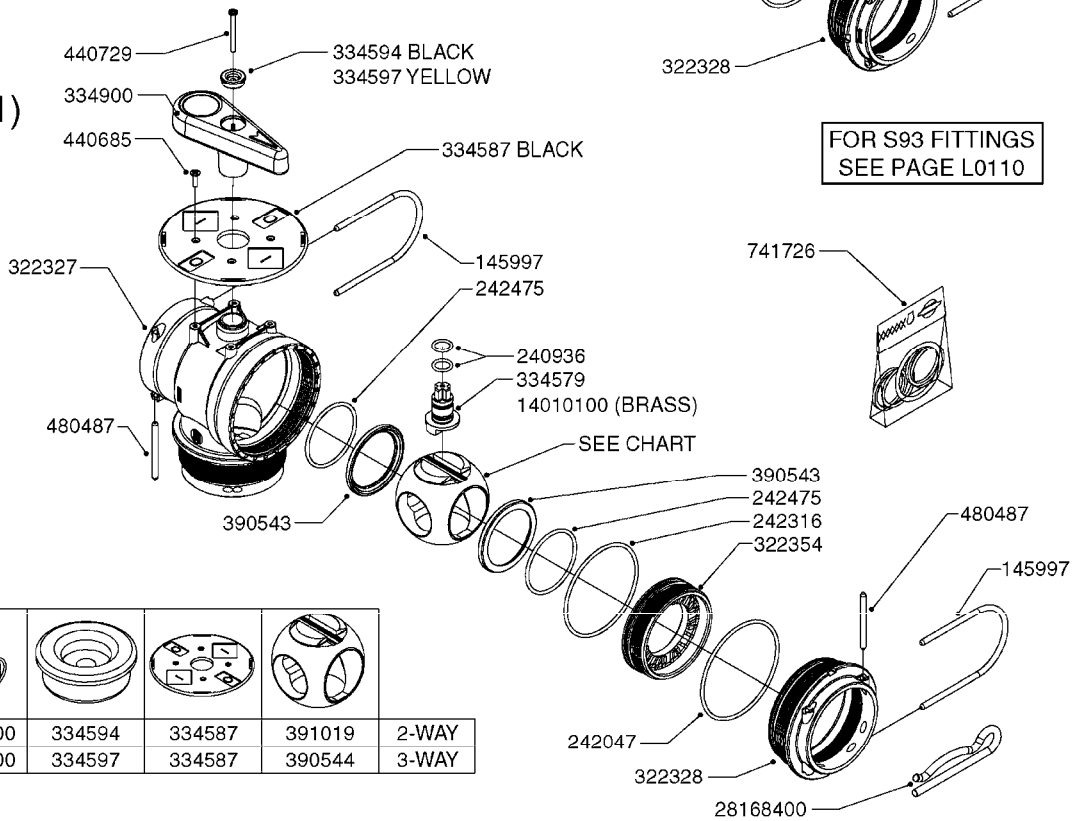

S93 (01)

72082300	334594	334587	391019	2-WAY
72082400	334597	334587	390544	3-WAY

FOR S93 FITTINGS
SEE PAGE L0110

B0530