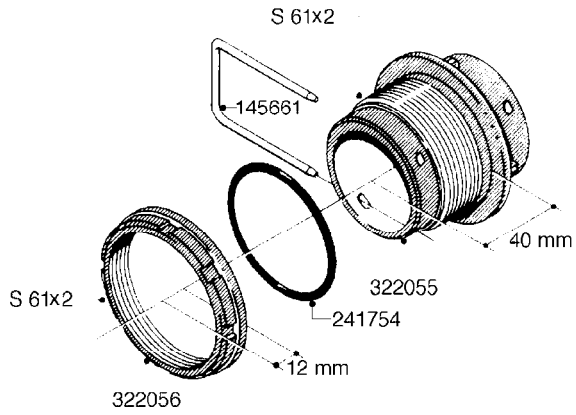

L0090

FITTINGS - S-56 & S-61
L0090-HIN, 01:01:16

Page 1

Date 12.08.2020 11:00

parts-n°	order qty	description
145661	1	FITT.DK S-61 FORK
241754	1	O-RING D59.5X3
241883	1	O-RING 3 X 39.2 NITRIL
322055	1	FITT.DK S-61 BULKHEAD
322056	1	FITT.DK S-61 BULKHEAD NUT
322066	1	FITT.DK S-56 NUT
334050	1	FITT.DK S-61 STR.1-1/4"
334068	1	FITT.DK S-61 STR.1"
334091	1	FITT.DK S56 STR.1-1/2'
334099	1	FITT.DK S-61 ELB.1-1/2"110 DEG
334100	1	FITT.DK S-61 ELB.1" 110 DEG.
334151	1	FITT.DK S-61 ELB.1-1/4"110 DEG
390231	1	FITT.DK NIPPLE 1-1/2 X S56