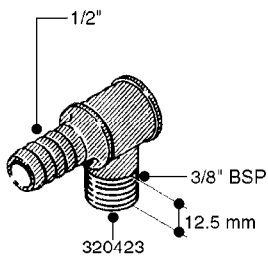

L0030

FITTINGS - HEXAGON NIPPLES
L0030-HIN, 01:01:16

Page 1
Date 12.08.2020 11:00

parts-n°	order qty	description
10015303	1	FITT.PO.HN 1.00X1.00 M1000
10425003	1	FITT.PO.HN 1.25X1.00 MCPHEE
320132	1	FITT.DK HN 1" BSP
320176	1	FITT.DK HN 3/8"X1/2" BSP
320445	1	FITT.DK HN 1/4"X3/8" BSP
320655	1	FITT.DK HN 1/2"-1/2" BSP
320692	1	FITT.DK HN 3/8'BSPX1/4'NPT
320703	1	FITT.DK HN 3/8BSP X1/2 &1/4NPT
320725	1	FITT.DK NIPPLE 3/8"-3/8" BSP
320902	1	FITT.DK HN 3/8'X 1/4' BSP
390232	1	FITT.DK HN 1-1/2' X 1-1/4' BSP
390276	1	FITT.DK HN 1'BSP

L0040

FITTINGS - NIPPLES & ELBOWS
L0040-HIN, 01:01:16

Page 1
Date 12.08.2020 11:00

parts-n°	order qty	description
10530803	1	FITT.PO.SE 2.00X2.00 45 DEG.
320191	1	FITT.DK ELB 3/8' BSP 45 DEGREE
320482	1	FITT.DK ELB. 1/2" BSP 60 DEG.
320596	1	FITT.DK ELB 3/8'-1/2'BSP 45DEG
320607	1	FITT.DK HN 3/8M X 3/8F BSP LNG
320633	1	FITT.DK HN 3/8"M X 3/8"F BSP
321451	1	FITT.DK ELB.1-1/2 X1-1/4 80DEG
321532	1	FITT.DK REDUC 3/4' X 1/2' BSP
390233	1	FITT.DK REDUC 1-1/2" X 1" BSP