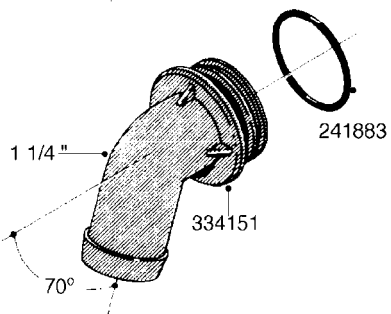

L0090

FITTINGS - S-56 & S-61
L0090-HIN, 01:01:16

Page 1

Date 12.08.2020 11:00

parts-n°	order qty	description
145661	1	FITT.DK S-61 FORK
241754	1	O-RING D59.5X3
241883	1	O-RING 3 X 39.2 NITRIL
322055	1	FITT.DK S-61 BULKHEAD
322056	1	FITT.DK S-61 BULKHEAD NUT
322066	1	FITT.DK S-56 NUT
334050	1	FITT.DK S-61 STR.1-1/4"
334068	1	FITT.DK S-61 STR.1"
334091	1	FITT.DK S56 STR.1-1/2'
334099	1	FITT.DK S-61 ELB.1-1/2"110 DEG
334100	1	FITT.DK S-61 ELB.1" 110 DEG.
334151	1	FITT.DK S-61 ELB.1-1/4"110 DEG
390231	1	FITT.DK NIPPLE 1-1/2 X S56