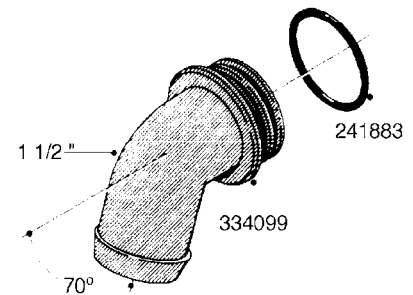

L0090

FITTINGS - S-56 & S-61
L0090-HIN, 01:01:16

Page 1

Date 12.08.2020 11:00

parts-n°	order qty	description
145661	1	FITT.DK S-61 FORK
241754	1	O-RING D59.5X3
241883	1	O-RING 3 X 39.2 NITRIL
322055	1	FITT.DK S-61 BULKHEAD
322056	1	FITT.DK S-61 BULKHEAD NUT
322066	1	FITT.DK S-56 NUT
334050	1	FITT.DK S-61 STR.1-1/4"
334068	1	FITT.DK S-61 STR.1"
334091	1	FITT.DK S56 STR.1-1/2'
334099	1	FITT.DK S-61 ELB.1-1/2"110 DEG
334100	1	FITT.DK S-61 ELB.1" 110 DEG.
334151	1	FITT.DK S-61 ELB.1-1/4"110 DEG
390231	1	FITT.DK NIPPLE 1-1/2 X S56