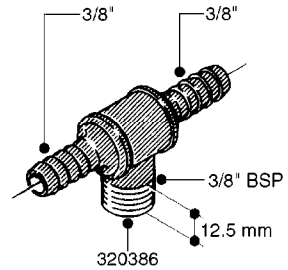

L0030

FITTINGS - HEXAGON NIPPLES
L0030-HIN, 01:01:16

Page 1
Date 12.08.2020 11:00

parts-n°	order qty	description
10015303	1	FITT.PO.HN 1.00X1.00 M1000
10425003	1	FITT.PO.HN 1.25X1.00 MCPHEE
320132	1	FITT.DK HN 1" BSP
320176	1	FITT.DK HN 3/8"X1/2" BSP
320445	1	FITT.DK HN 1/4"X3/8" BSP
320655	1	FITT.DK HN 1/2"-1/2" BSP
320692	1	FITT.DK HN 3/8'BSPX1/4'NPT
320703	1	FITT.DK HN 3/8BSP X1/2 &1/4NPT
320725	1	FITT.DK NIPPLE 3/8"-3/8" BSP
320902	1	FITT.DK HN 3/8'X 1/4' BSP
390232	1	FITT.DK HN 1-1/2' X 1-1/4' BSP
390276	1	FITT.DK HN 1'BSP

L0040

FITTINGS - NIPPLES & ELBOWS
L0040-HIN, 01:01:16

Page 1
Date 12.08.2020 11:00

parts-n°	order qty	description
10530803	1	FITT.PO.SE 2.00X2.00 45 DEG.
320191	1	FITT.DK ELB 3/8' BSP 45 DEGREE
320482	1	FITT.DK ELB. 1/2" BSP 60 DEG.
320596	1	FITT.DK ELB 3/8'-1/2'BSP 45DEG
320607	1	FITT.DK HN 3/8M X 3/8F BSP LNG
320633	1	FITT.DK HN 3/8"M X 3/8"F BSP
321451	1	FITT.DK ELB.1-1/2 X1-1/4 80DEG
321532	1	FITT.DK REDUC 3/4' X 1/2' BSP
390233	1	FITT.DK REDUC 1-1/2" X 1" BSP