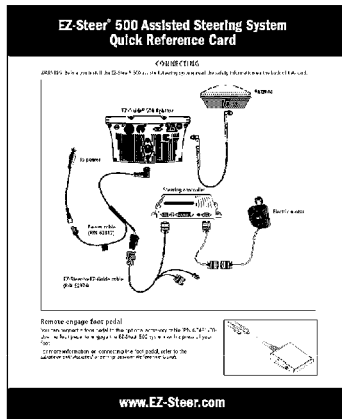

EZ-STEER 500
PAGE M0070

COMPLETE ASSEMBLY 13

COMPLETE ASSEMBLIES
WHOLEGOODS ITEMS

M0060

EZ-GUIDE 500 LIGHTBAR
M0060-HIN, 01:01:16

Page 1

Date 12.08.2020 11:00

Pos.	parts-n°	order qty	description
1	26007603	1	CABLE, ANTENNA, EZGUIDEPLUS
2	26012203	1	EZ-STEER/GUIDE 500 ADAPT.CABLE
3	26015303	1	REMOTE KEYPAD EZGUIDE 500/250
3	28048403	1	DECAL - REMOTE OVERLAY 500/250
4	26015403	1	EZ-GUIDE 500 CABLE POWER/CAN90
5	26015503	1	EZ-GUIDE 500 Z PLUS ANTENNA
5	26015603	1	ANTENNA AG15 L1,EZ GDE 500/250
6	26015703	1	EZ-GUIDE 500 DGPS DISPLAY
6	26015803	1	EZ-GUIDE 500 OMNISTAR DISPLAY
7	26016103	1	EZ-GUIDE 500 CABLE UNTERM.FUSE
8	26016203	1	EZ-GUIDE 500 POWER CONN.CABLE
9	28048203	1	EZ-GUIDE 500 MOUNT F.AG15 ANT.
10	28048303	1	EZ-GUIDE 250/500 RAM MNT.1.5"
11	29003803	1	EZ-GUIDE 500 CD,GET.STARTED V1
12	67215403	1	EZ-GUIDE 500 QUICK REF.CARD V1
13	84208303	1	EZ GUIDE 500 LIGHTBAR (DGPS)
13	84208403	1	EZ GUIDE 500 LIGHTBAR (XP/HP)
13	84208503	1	EZ GUIDE 500 LIGHTBAR (RTK)