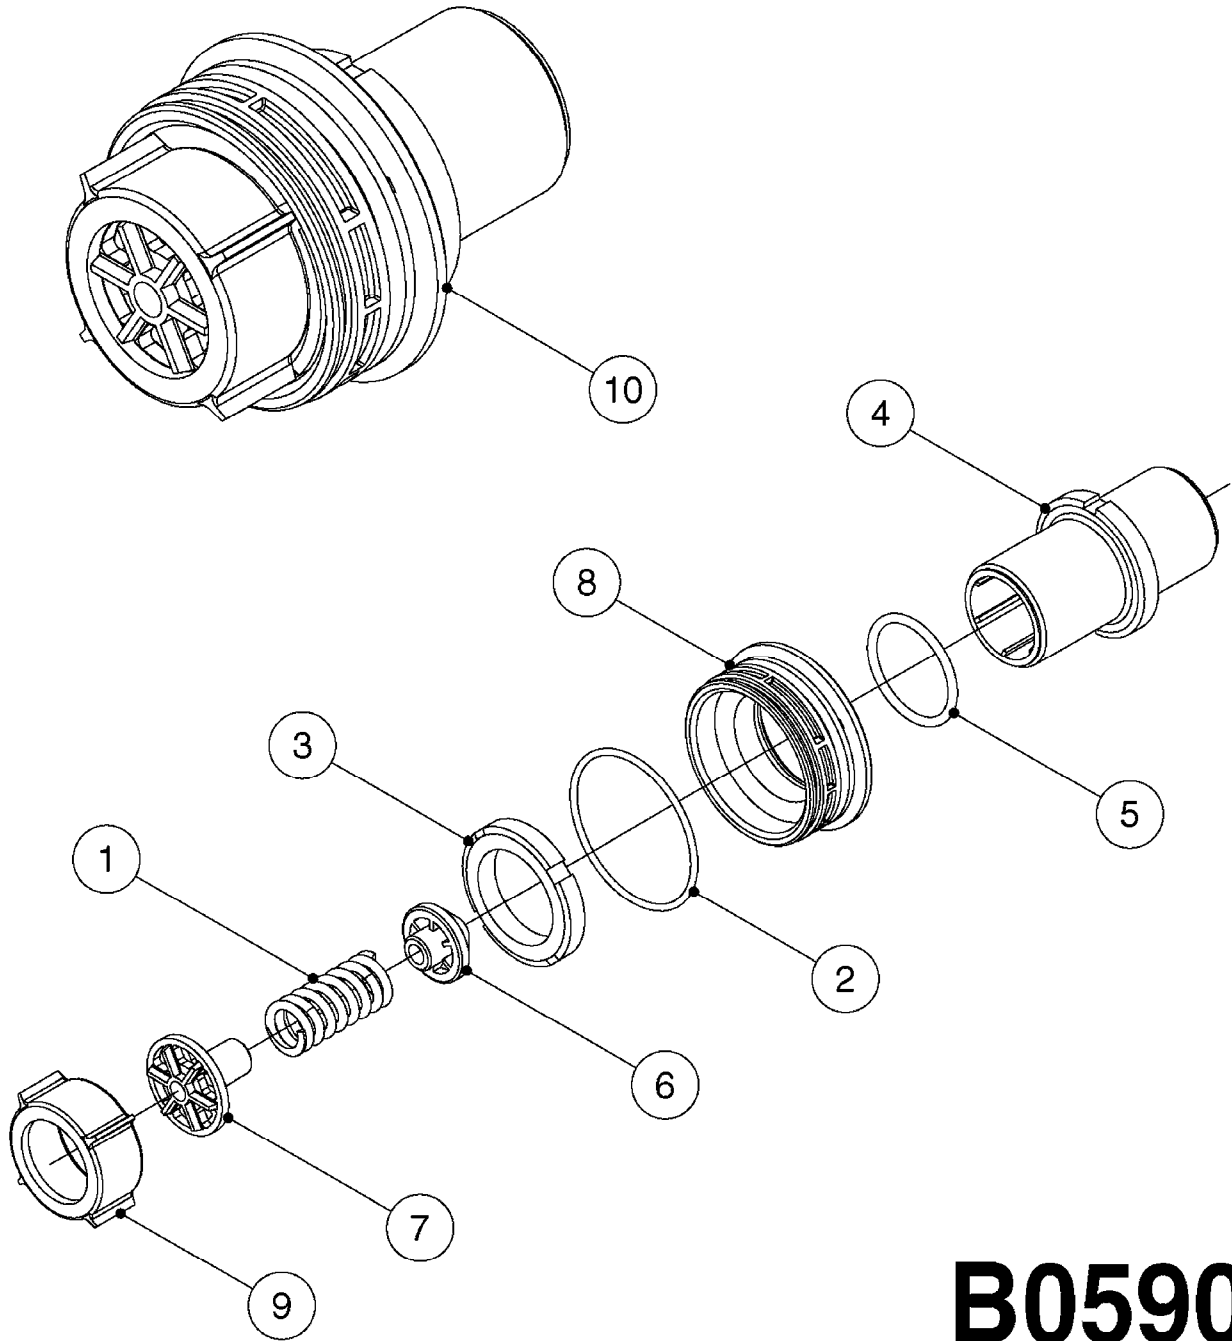

B0590

PRESSURE RELIEF VALVE - S93
B0590-HIN, 13:04:16

Page 1

Date 12.08.2020 10:59

Pos.	parts-n°	order qty	description
1	220706	1	SPRING SCF 12 BAR
2	242351	1	O-RING D69.5X3.0 VITON F.S-93
3	320795	1	FITT.DK NUT 1-1/2" BSP JAMB
4	321915	1	HOUSING F. SAFETY VALVE
5	330072	1	O-RING D53.5/D45.5X4
6	333853	1	CONE D35.4
7	333864	1	GUIDE F. SAFETY VALVE SPRING
8	391031	1	RELIEF VALVE ADAPTER
9	391034	1	NUT 1 1/2 BSP SPECIAL
10	72144500	1	SAFETY VALVE 15 BAR S93