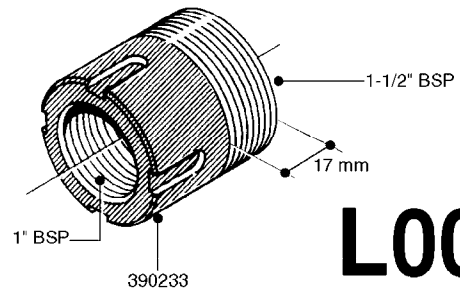

L0040

FITTINGS - NIPPLES & ELBOWS
L0040-HIN, 01:01:16

Page 1
Date 12.08.2020 11:00

parts-n°	order qty	description
10530803	1	FITT.PO.SE 2.00X2.00 45 DEG.
320191	1	FITT.DK ELB 3/8' BSP 45 DEGREE
320482	1	FITT.DK ELB. 1/2" BSP 60 DEG.
320596	1	FITT.DK ELB 3/8'-1/2'BSP 45DEG
320607	1	FITT.DK HN 3/8M X 3/8F BSP LNG
320633	1	FITT.DK HN 3/8"M X 3/8"F BSP
321451	1	FITT.DK ELB.1-1/2 X1-1/4 80DEG
321532	1	FITT.DK REDUC 3/4' X 1/2' BSP
390233	1	FITT.DK REDUC 1-1/2" X 1" BSP