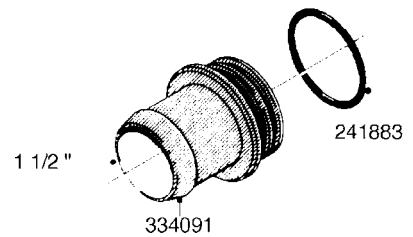

L0090

FITTINGS - S-56 & S-61
L0090-HIN, 01:01:16

Page 1

Date 12.08.2020 11:00

parts-n°	order qty	description
145661	1	FITT.DK S-61 FORK
241754	1	O-RING D59.5X3
241883	1	O-RING 3 X 39.2 NITRIL
322055	1	FITT.DK S-61 BULKHEAD
322056	1	FITT.DK S-61 BULKHEAD NUT
322066	1	FITT.DK S-56 NUT
334050	1	FITT.DK S-61 STR.1-1/4"
334068	1	FITT.DK S-61 STR.1"
334091	1	FITT.DK S56 STR.1-1/2'
334099	1	FITT.DK S-61 ELB.1-1/2"110 DEG
334100	1	FITT.DK S-61 ELB.1" 110 DEG.
334151	1	FITT.DK S-61 ELB.1-1/4"110 DEG
390231	1	FITT.DK NIPPLE 1-1/2 X S56