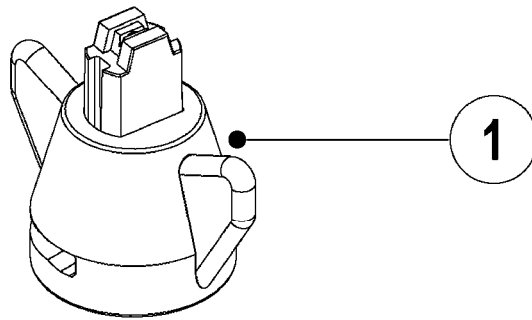

BOOM-NOZZLES MINIDRIFT
D1050-HIN, 01:01:16

Page 0

Date 12.08.2020 10:59

D1050