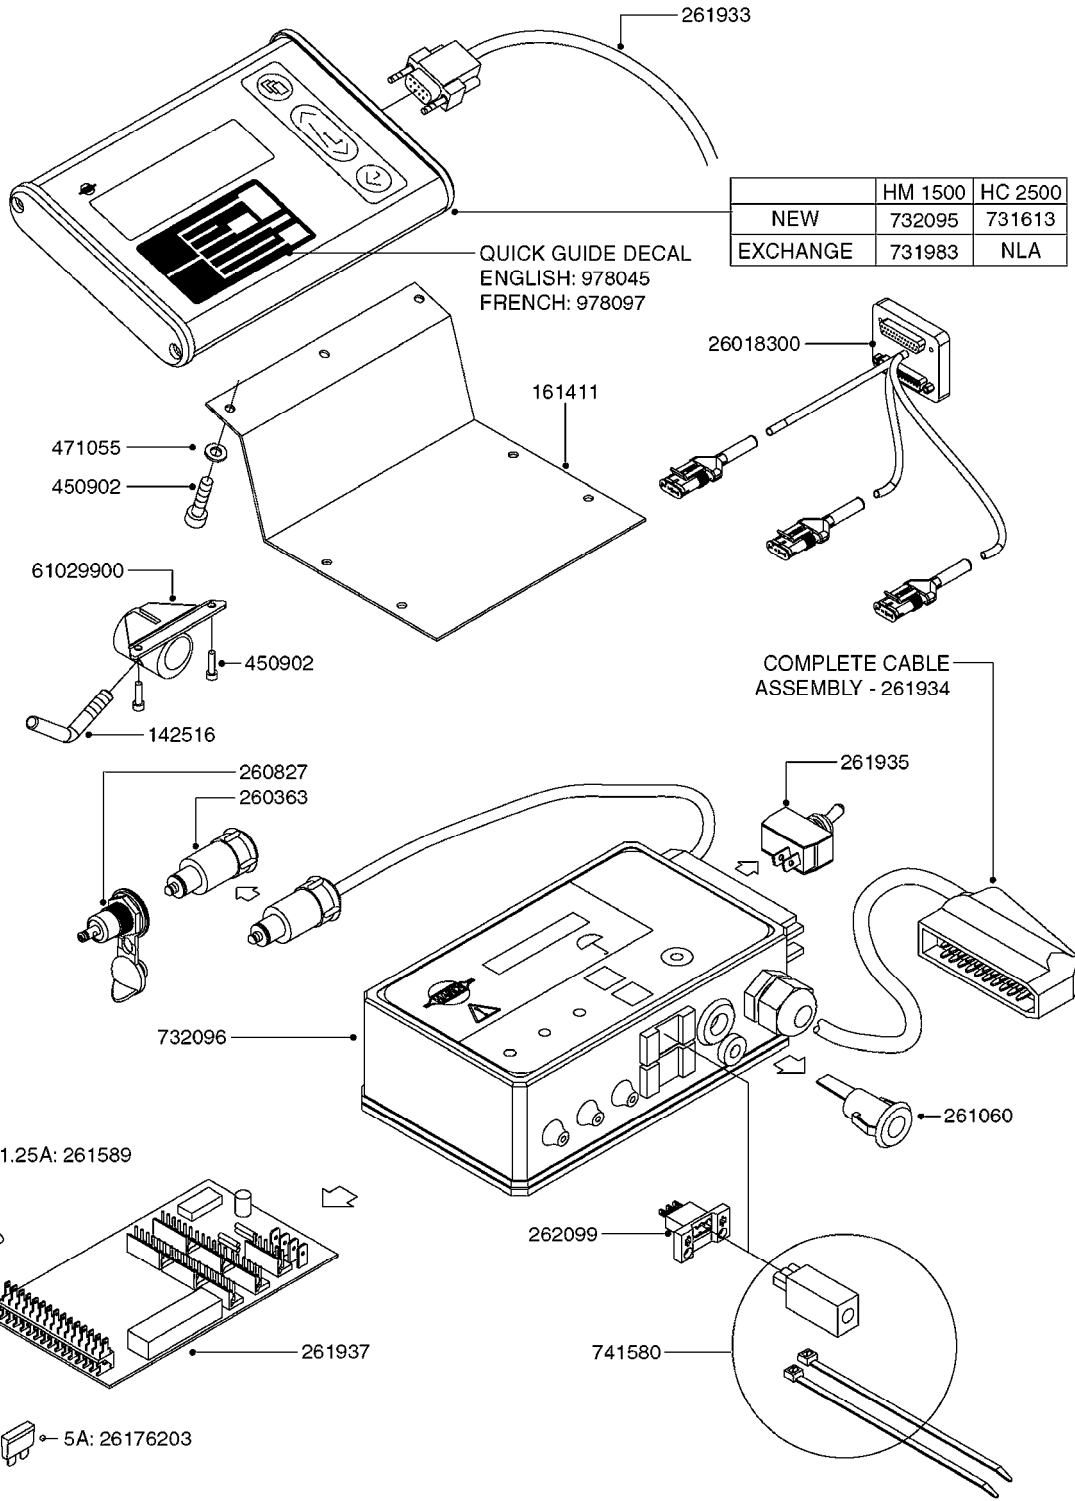

EZ-GUIDE 250 LIGHTBAR
M0080-HIN, 01:01:16

Page 1

Date 12.08.2020 11:00

Pos.	parts-n°	order qty	description
1	26007603	1	CABLE, ANTENNA, EZGUIDEPLUS
2	26015603	1	ANTENNA AG15 L1,EZ GDE 500/250
3	26016103	1	EZ-GUIDE 500 CABLE UNTERM.FUSE
4	26016203	1	EZ-GUIDE 500 POWER CONN.CABLE
5	26017303	1	EZ-GUIDE 250 ALL PORT CABLE
6	26017703	1	EZ-GUIDE 250 POWER CABLE
7	26017803	1	EZ-GUIDE 250 LIGHTBAR DISPLAY
8	26017903	1	EZ-GUIDE 250 PATCH ANTENNA
9	28048203	1	EZ-GUIDE 500 MOUNT F.AG15 ANT.
10	28048303	1	EZ-GUIDE 250/500 RAM MNT.1.5"
11	67217403	1	EZ-GUIDE 250 QUICK REF.CARD
12	84210603	1	EZ GUIDE 250 LIGHTBAR