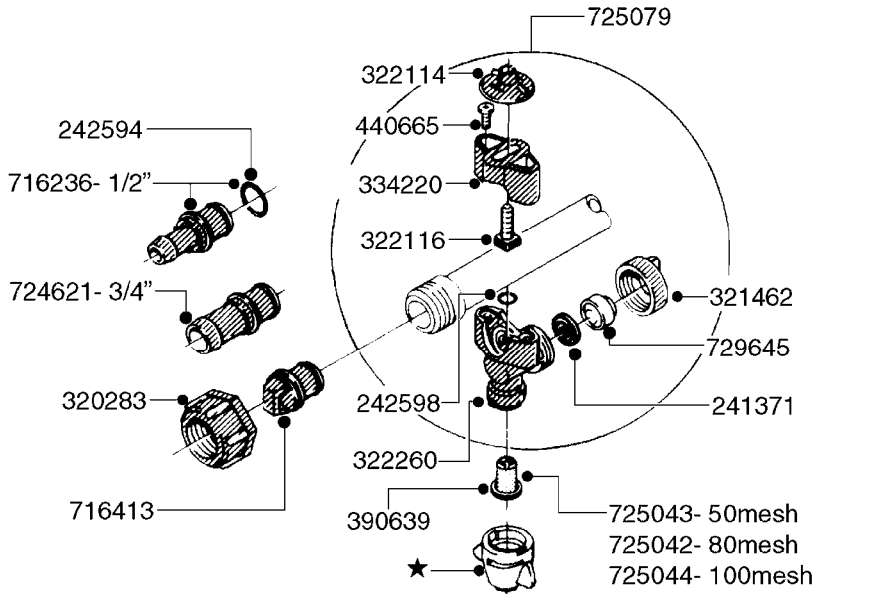

D1060

BOOM-NOZZLES QUINTASTREAM
D1060-HIN, 01:01:16

Page 1

Date 12.08.2020 10:59

Pos.	parts-n°	order qty	description
1	372011	1	NOZZLE ISO QS-015-5H GREEN
1	372012	1	NOZZLE ISO QS-02-5H YELLOW
1	372013	1	NOZZLE ISO QS-03-5H BLUE
1	372014	1	NOZZLE ISO QS-04-5H RED
1	372015	1	NOZZLE ISO QS-05-5H BROWN
1	372016	1	NOZZLE ISO QS-06-5H GREY
1	372017	1	NOZZLE ISO QS-08-5H WHITE
1	372018	1	NOZZLE ISO QS-10-5H LT. BLUE
1	372019	1	NOZZLE ISO QS-15-5H LT. GREEN
2	372002	1	ISO QNTSTRM 015 S-GREEN
2	372003	1	ISO QNTSTRM 02 S-YELLOW
2	372004	1	ISO QNTSTRM 03 S-BLUE
2	372005	1	ISO QNTSTRM 04 S-RED
2	372006	1	ISO QNTSTRM 05 S-BROWN
2	372007	1	ISO QNTSTRM 06 S-GREY
2	372008	1	ISO QNTSTRM 08 S-WHITE
2	372009	1	ISO QNTSTRM 10 S-LT.BLU
2	372010	1	ISO QNTSTRM 15 S-LT.GRN