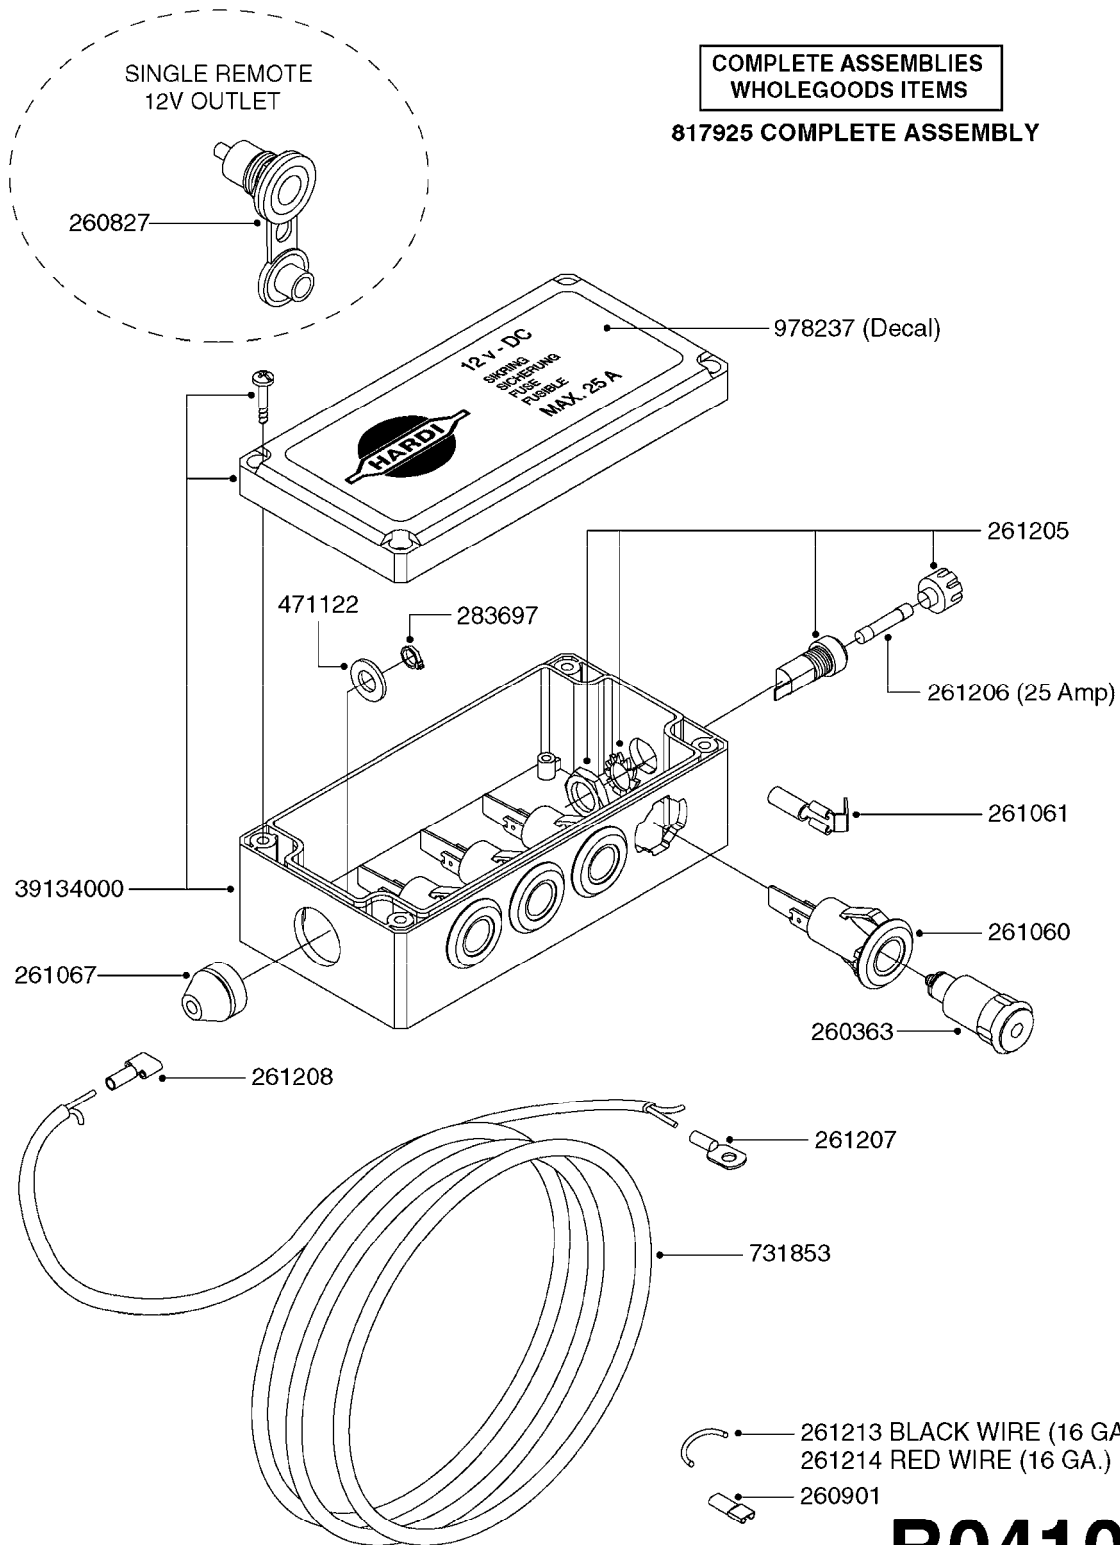

12 VOLT OUTLET BOX
B0410-HIN, 01:01:16

Page 0
Date 12.08.2020 10:59

12 VOLT OUTLET BOX
B0410-HIN, 01:01:16

Page 1
Date 12.08.2020 10:59

parts-n°	order qty	description
260363	1	PLUG 2 POLE 12V
260827	1	PLUG F.EC ATTACHMENTS
260901	1	SPADE F.ELEC CONN.1.5MM BLUE
261060	1	PLUG F.EC ATTACHMENTS
261061	1	SPADE F.ELEC.2 WAY CONNECTOR
261067	1	GROMMET 10-14 GREY
261205	1	FUSE HOLDER
261206	1	FUSE 25 A
261207	1	ELECTRIC CONNECTOR 4MM
261208	1	SPADE F.ELEC.CONNECTOR 4MM
261213	1	WIRE 6.4MM BLACK
261214	1	WIRE 6.4MM RED
283697	1	TIESTRAP 200MM
471122	1	WASHER, M10, Ø20/10.5X 2.0, SS
731853	1	CABLE 2X4MM L=138"
817925	1	OUTLET BOX 12 VOLT ELEC.
978237	1	DECAL OUTLET BOX
39134000	1	BOX, COMPLETE, 12V POWER BOX