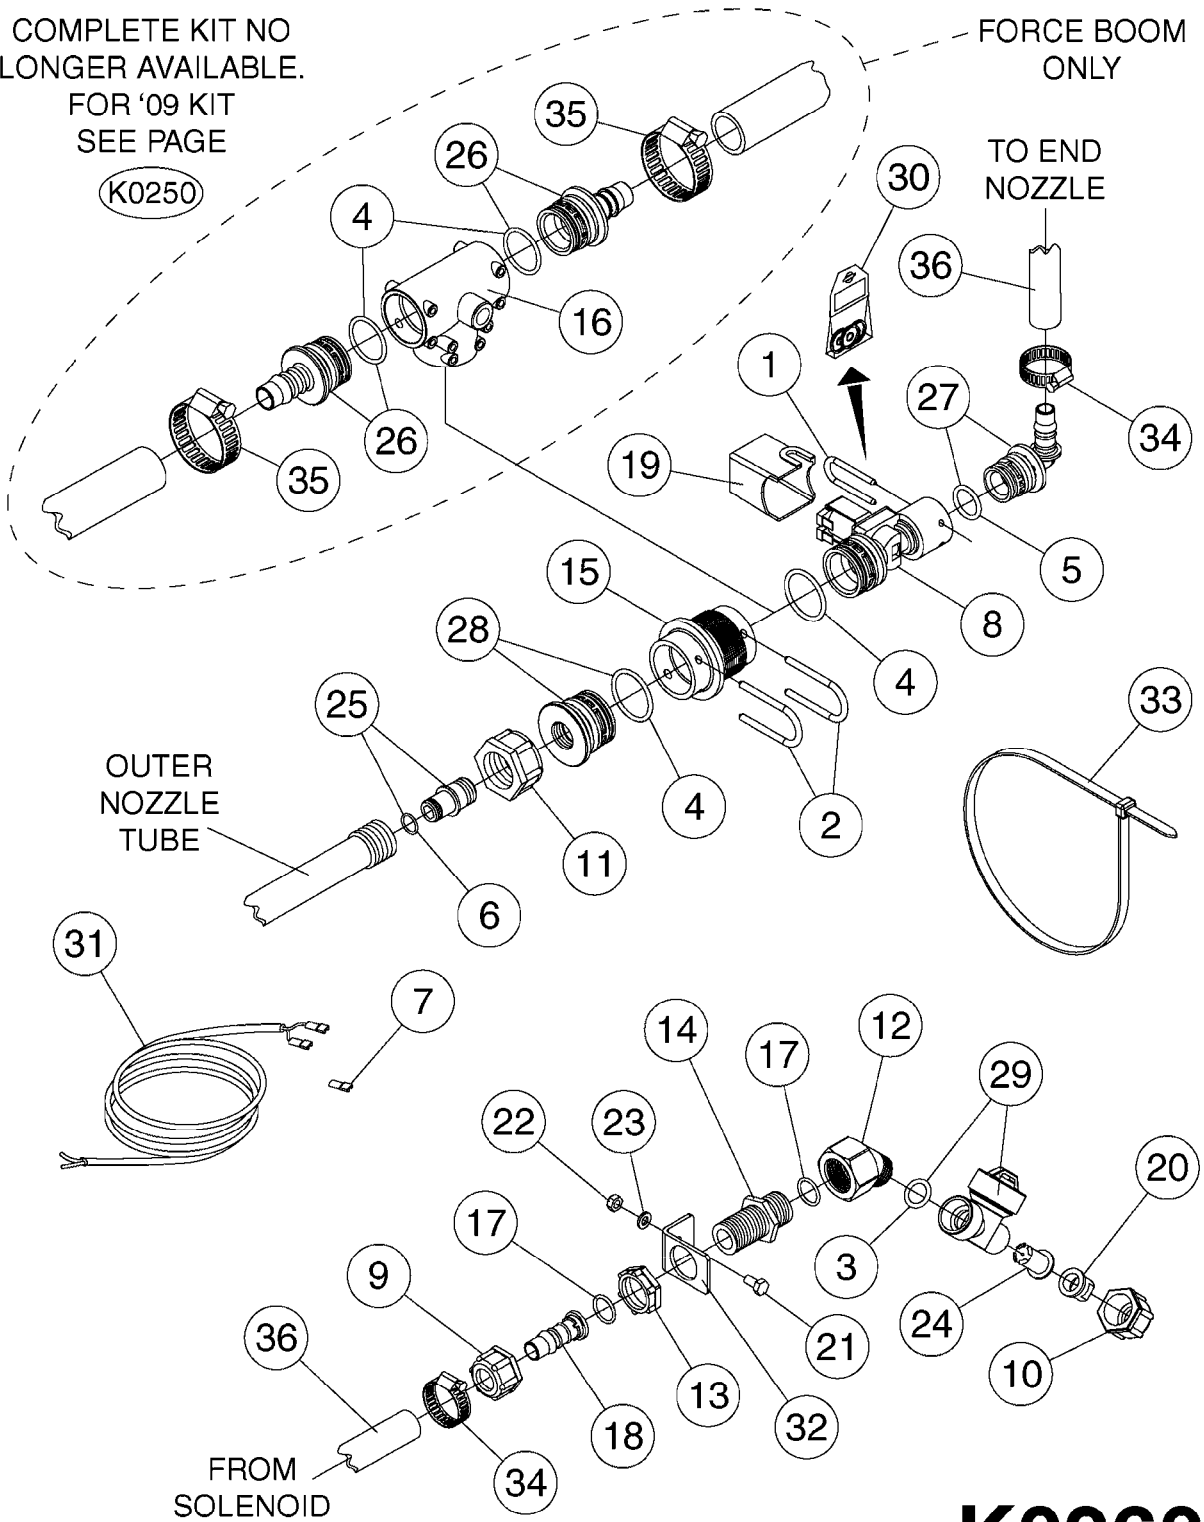

COMPLETE KIT NO
LONGER AVAILABLE.
FOR '09 KIT
SEE PAGE

(K0250)

FORCE BOOM
ONLY

TO END
NOZZLE

OUTER
NOZZLE
TUBE

FROM
SOLENOID
ASSEMBLY

ELECTRIC END NOZZLE KIT '12
K0260-HIN, 01:01:16

Page 1

Date 12.08.2020 10:59

Pos.	parts-n°	order qty	description
1	145994	1	FITT.DK S-40 FORK
2	145995	1	FITT.DK S-53 FORK
3	240177	1	O-RING D16.1/11.3 X 2.4
4	242354	1	O-RING D32.2X3.0 VITON
5	242355	1	O-RING D19.2X3.0 VITON F.S-40
6	242594	1	O-RING D14 X 1.78 SCH.70-EPDM
7	261539	1	SPADE F.ELEC CONNEX BLUE INSUL
8	262104	1	VALVE, SOLENOID, S53/S40
9	320084	1	FITT.DK NUT 1/2" BSP
10	320187	1	FITT.DK CAP 3/8" BSP BLACK
11	320283	1	FITT.DK NUT 3/4"BSP
12	320596	1	FITT.DK ELB 3/8'-1/2'BSP 45DEG
13	321307	1	FITT.DK NUT 1/2" BSP JAMB
14	321742	1	FITT.DK BULKHEAD 1/2' BSP
15	322103	1	FITT.DK S-53 BULKHEAD
16	322352	1	FITT.DK S-53 TEE
17	330212	1	O-RING D19/D14X2.4 F.1/2"NUT
18	330687	1	FITT.DK HB 1/2" F. 1/2" NUT
19	334965	1	COVER FOR S53 SOLENOID VALVE
20	370366	1	OFF-CENTER FLAT SPRAY NOZZLE, 1850 - G150
21	410185	1	BOLT HEX 8.8 DEL M6X16
22	460261	1	NUT HEX M6X1.00 LOCK DIN985 A2 SS
23	471125	1	WASHER M6U 6.4X14X1.2,A2 SS
24	614366	1	FILTER 50 MESH F.NOZZLE BLUE
24	614367	1	FILTER 80 MESH F.NOZZLE RED
24	614368	1	FILTER 100 MESH F.NOZZLE YEL.
25	720856	1	FITT.DK 1/2'BSP ASSY.F.3/4'NUT
26	726558	1	FITT.DK S53 STR. 3/4" W.ORING
27	726567	1	FITT.DK S-40 ELB.1/2" W.O-RING
28	726694	1	PLUG,S53,1/2"FBSP THD W.ORING
29	729610	1	NOZZLE ASSY. NON DRIP 3/8 THRD
30	750722	1	REPAIR KIT FOR 3S SC CONTROL
31	983087	1	ELEC. CABLE 2 WIRE X 0.75MM
32	16180100	1	PLATE, END ROW NOZZLE
33	28025203	1	TIE STRAP L=23" x W=1/2"
34	28029803	1	CLAMP HOSE GEAR P1/2" 6708
35	28029903	1	CLAMP HOSE GEAR P3/4"-S1" 6712
36	92702103	1	HOSE R X1/2" X300PSI WP X0012"