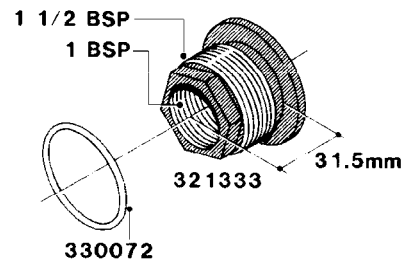

L0060

FITTINGS - BULKHEAD
L0060-HIN, 01:01:16

Page 1

Date 12.08.2020 11:00

parts-n°	order qty	description
141046	1	NUT 3/8" BSP
141341	1	NUT 1/4' BSP
240284	1	O-RING D82,5/75 X 3,5
320456	1	FITT.DK BULKHEAD 1"BSP DOUBLE
320467	1	FITT.DK BULKHEAD 1"BSP SINGLE
320471	1	FITT.DK NUT 1" BSP JAMB
320541	1	FITT.DK BULKHEAD 2-1/2'BSP SIN
320552	1	FITT.DK NUT 2-1/2' BSP JAMB
320644	1	FITT.DK ELB.3/4"HB X 1" BSP
320784	1	FITT.DK CAP 1-1/2" BSP
320795	1	FITT.DK NUT 1-1/2" BSP JAMB
320935	1	FITT.DK BULKHEAD 1/4' BSP SING
320946	1	FITT.DK BULKHEAD 3/8' BSP SING
321296	1	FITT.DK BULKHEAD 1/2" BSP SING
321307	1	FITT.DK NUT 1/2" BSP JAMB
321333	1	FITT.DK BULK 1-1/2" X 1"F BSP
330061	1	O-RING D16/D11X2,5
330072	1	O-RING D53.5/D45.5X4
330212	1	O-RING D19/D14X2.4 F.1/2"NUT
332577	1	O-RING D38/D30X4 F.1" PUR.
332592	1	O-RING D26/D20X3