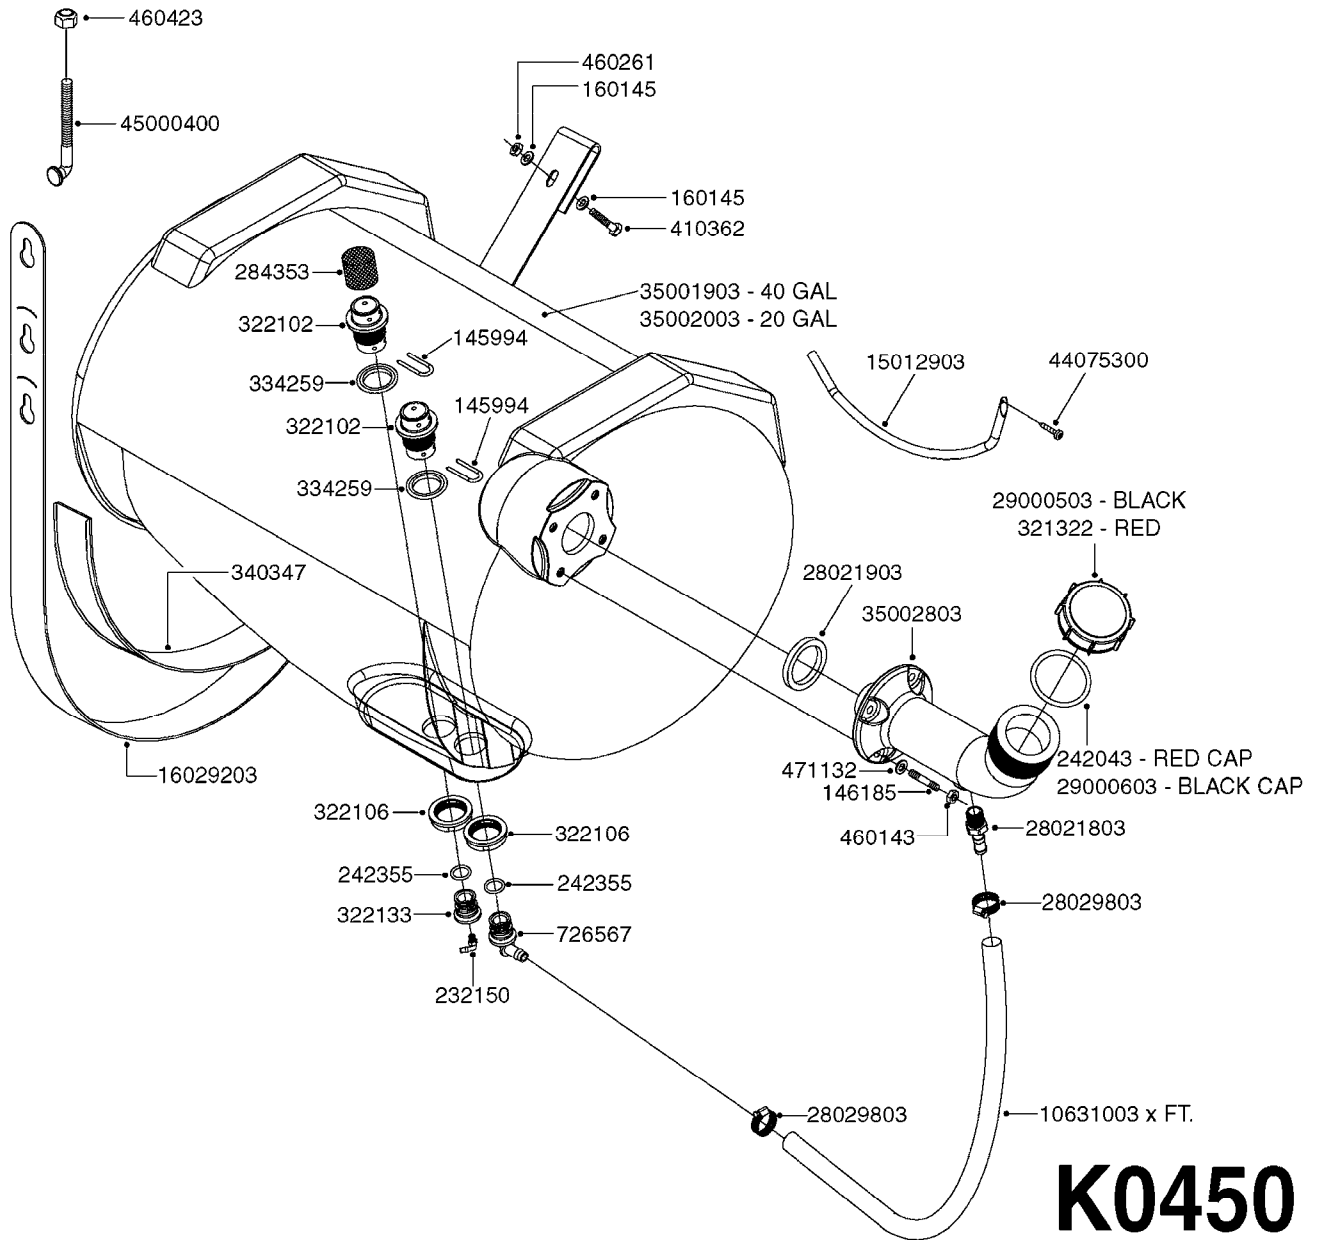

FOAM MARKER TANK-NEW NAVIGATOR
K0450-HIN, 24:06:19

Page 1
Date 12.08.2020 10:59

parts-n°	order qty	description
145994	1	FITT.DK S-40 FORK
146185	1	THREADED STUD
160145	1	WASHER D13.1/D6.4X1 SS
232150	1	HOSE CONN. 90DEG. 1/8"X8MM PE
242043	1	O-RING 49.2 X 5.7
242355	1	O-RING D19.2X3.0 VITON F.S-40
284353	1	SPONGE FOR FOAM MARKER
321322	1	SCREW CAP F. S80 X 4
322102	1	FITT.DK S-40 BULKHEAD
322106	1	FITT.DK S-40 BULKHEAD NUT
322133	1	FITT.DK S-40 PLUG W 1/8" THREAD
334259	1	GASKET F. S-40 BULKHEAD
340347	1	TANK STRAP PACK.40X750MM 29.5"
410362	1	BOLT HEX 8.8 SS M6X20
460143	1	LOCK NUT M8 SST A2 DIN985
460261	1	NUT HEX M6X1.00 LOCK DIN985 A2 SS
460423	1	NUT HEX M10X1.50 LOCK DIN985A2 SS
471132	1	WASHER D24/D8.4 X 2 SS
726567	1	FITT.DK S-40 ELB.1/2" W.O-RING
10631003	1	HOSE R X CLEAR BRAID.X 1/2 12"
15012903	1	FOAM TANK VENT TUBE NEW NAV
16029203	1	TANK STRAP 20-40 GAL. NAV
28021803	1	HOSE BARB 1/2"NPT X 1/2" STR
28021903	1	GASKET COUPLING 2" EPDM
28029803	1	CLAMP HOSE GEAR P1/2" 6708
29000503	1	LID 3.5"FOAM TK NEW NAV W/SEAL
29000603	1	GASKET F. LID 3.5" FM TK NP
35001903	1	TANK RAW 40 G. FOAM MARKER NAV
35002003	1	TANK RAW 20 G. FOAM MARKER NAV
35002803	1	FILLER NECK F.M. TANKS NAV.
44075300	1	SCREW 3.5X9.5SS/X15 ISO 14585C
45000400	1	T-BOLT SPECIAL F.TANK STRAP ES