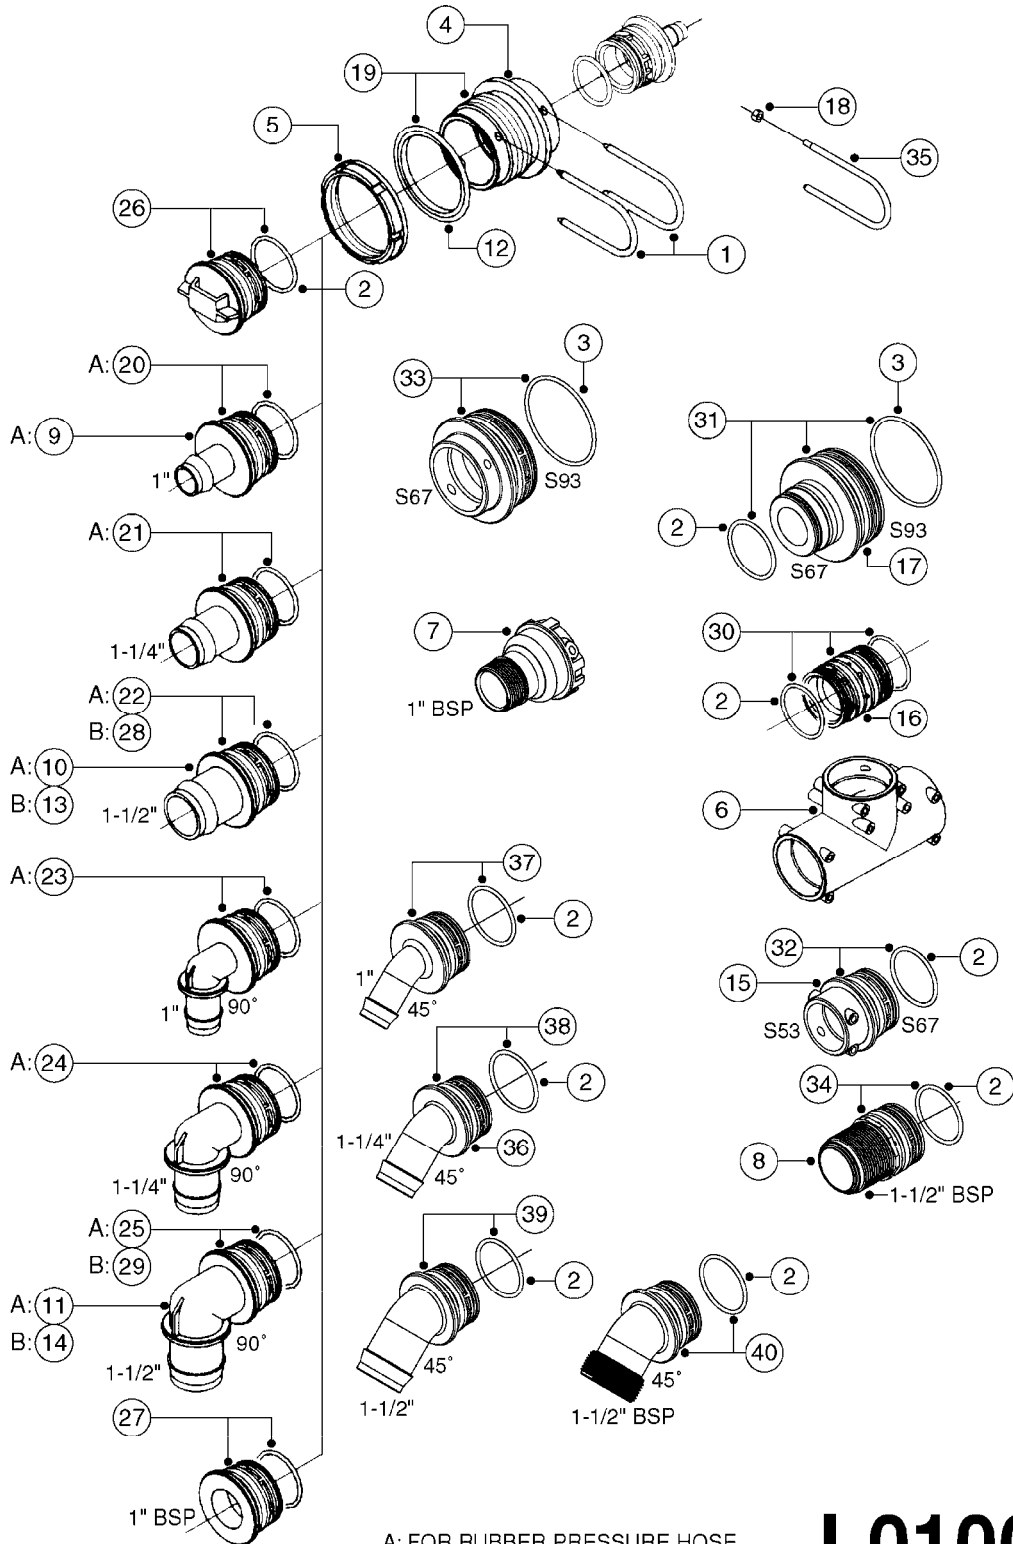

L0090

FITTINGS - S-56 & S-61
L0090-HIN, 01:01:16

Page 1

Date 12.08.2020 11:00

parts-n°	order qty	description
145661	1	FITT.DK S-61 FORK
241754	1	O-RING D59.5X3
241883	1	O-RING 3 X 39.2 NITRIL
322055	1	FITT.DK S-61 BULKHEAD
322056	1	FITT.DK S-61 BULKHEAD NUT
322066	1	FITT.DK S-56 NUT
334050	1	FITT.DK S-61 STR.1-1/4"
334068	1	FITT.DK S-61 STR.1"
334091	1	FITT.DK S56 STR.1-1/2'
334099	1	FITT.DK S-61 ELB.1-1/2"110 DEG
334100	1	FITT.DK S-61 ELB.1" 110 DEG.
334151	1	FITT.DK S-61 ELB.1-1/4"110 DEG
390231	1	FITT.DK NIPPLE 1-1/2 X S56