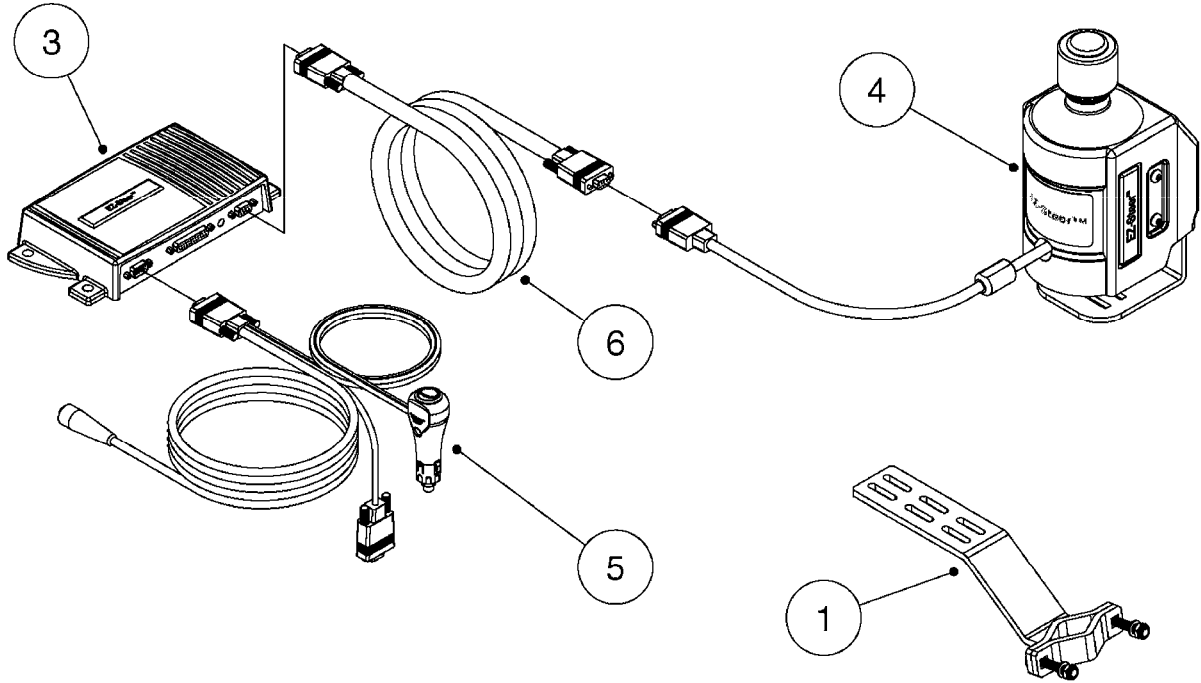

COMPLETE ASSEMBLY:
 84205303 (WITH GPS)
 84205403 (WITHOUT GPS)

**COMPLETE ASSEMBLIES
 WHOLEGOODS ITEMS**

M0040

EZ-GUIDE PLUS LIGHT BAR
M0040-HIN, 01:01:16

Page 1
Date 12.08.2020 11:00

parts-n°	order qty	description
26007403	1	ANTENNA,HURRICANE F. EZGUIDEPL
26007503	1	REMOTE KEYPAD EZ-GUIDE PLUS
26007603	1	CABLE, ANTENNA, EZGUIDEPLUS
26007703	1	CABLE, POWER F. EZGUIDEPLUS
26007803	1	BRACKET KIT F. EZGUIDEPLUS
26007903	1	EZ-Guide 500 External Interfac
26008003	1	LIGHT BAR ASSM WITH GPS
26008103	1	LIGHT BAR ASSM WITHOUT GPS
29002703	1	VACUUM CUP 4 1/2" 1420I
29002803	1	MOUNT, MAG F. ANTENNA
29002903	1	PLATE, F. ANTENNA MOUNT
67206303	1	QUICK REFERENCE CARD EZ-GUIDE+
67206403	1	MANUAL EZ GUIDE PLUS
84205303	1	EZ GUIDE PLUS W GPS, NO LABLE
84205403	1	EZ GUIDE PLUS W/O GPS,NO LABLE
97607603	1	DECAL COMPANY 45MM X 20MM