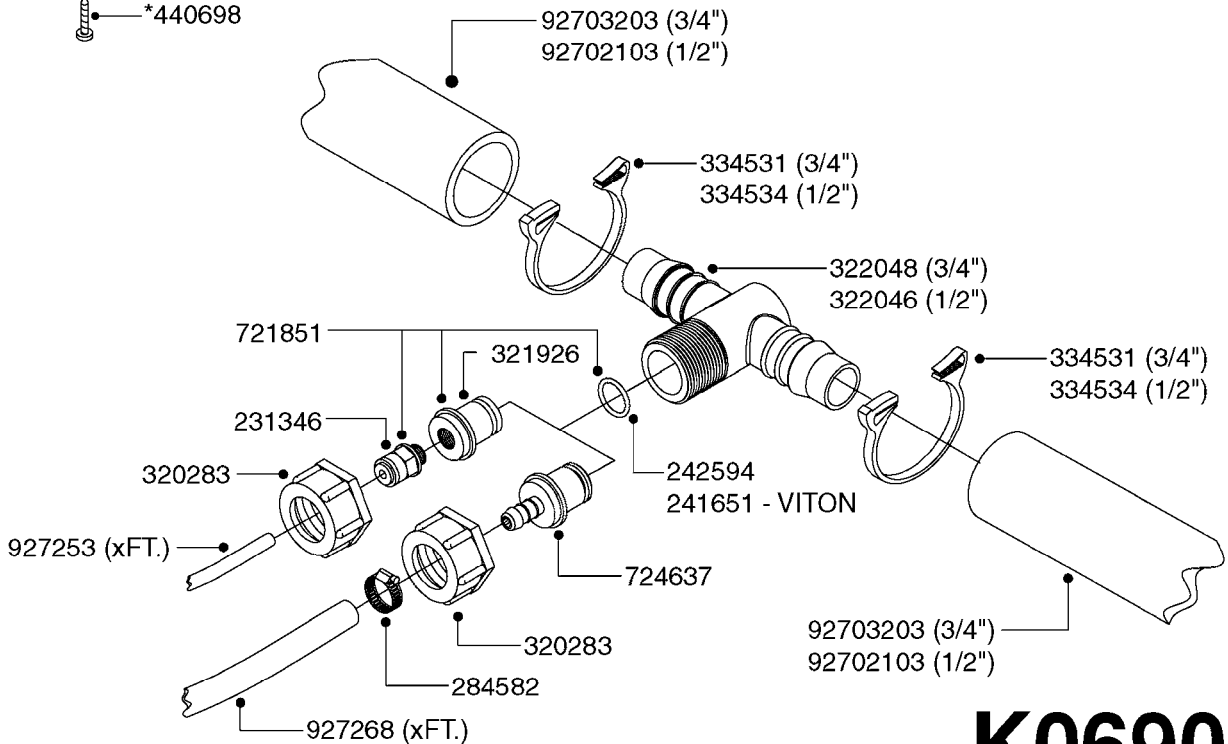

QUICKFILL SYSTEM - S93
K0620-HIN, 29:05:19

Page 1
Date 12.08.2020 10:59

parts-n°	order qty	description
145997	1	FITT.DK S-93 FORK
242092	1	O-RING D69.5X3
322105	1	FITT.DK S-93 BULKHEAD DOUBLE
322109	1	FITT.DK S-93 BULKHEAD NUT
334262	1	GASKET F.S-93 BULKHEAD
390691	1	FITT.DK S-93 STR.2"PVC DRILLED
390721	1	FITT.DK S-93 PLUG W/2" NPT THRE
726580	1	FITT. S93 PLUG W/O-RING
727225	1	FITT.DK S-93 ELB.2'PVC W/ORING
727227	1	FITT.DK S-93 STR.2" W/ORING
10531003	1	CAP F.MALE QUICK COUPLER 2"
10533303	1	DECAL CAUTION-LEAK Q.FILL ENG
10604903	1	QUICK COUPLER MALE 2' 90DEG
24001203	1	RBR LANYARD 11" F.QCK FILL CAP
28030203	1	CLAMP HOSE T-BOLT S2" 235-67
72082400	1	VALVE 2"-S93 3 WAY
92702703	1	HOSE PVC SUCT GRAY 2"
97816300	1	DECAL MANIFOLD QUICK-FILL