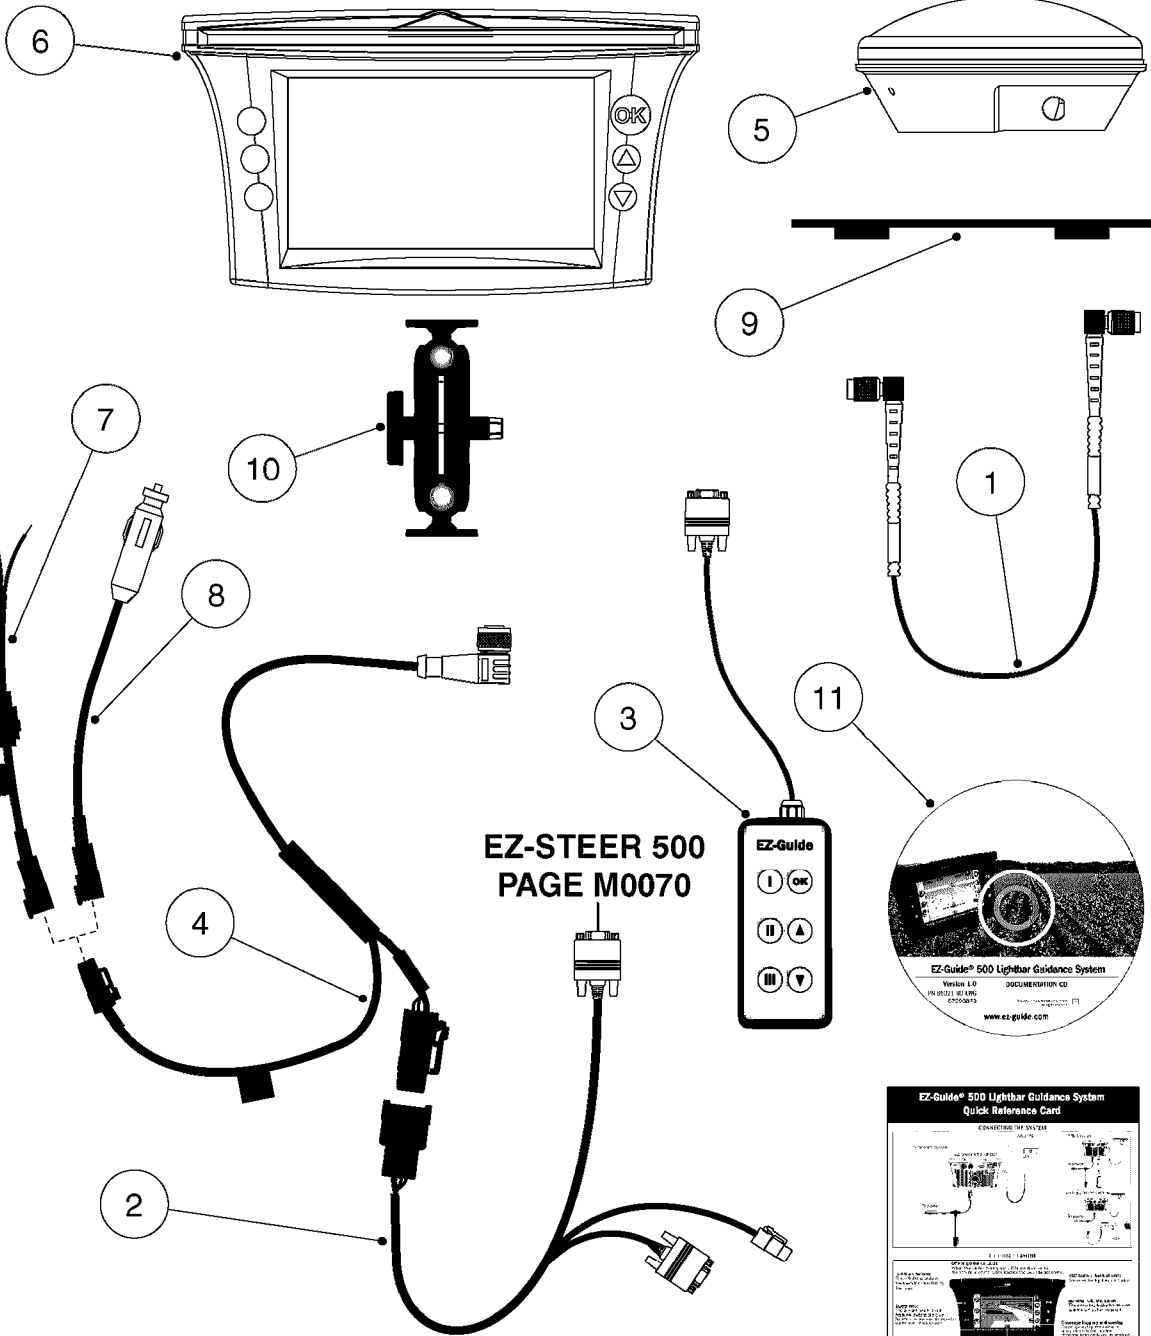

EZ-STEER 500
PAGE M0070

EZ-GUIDE 500 LIGHTBAR
M0060-HIN, 01:01:16

Page 1

Date 12.08.2020 11:00

Pos.	parts-n°	order qty	description
1	26007603	1	CABLE, ANTENNA, EZGUIDEPLUS
2	26012203	1	EZ-STEER/GUIDE 500 ADAPT.CABLE
3	26015303	1	REMOTE KEYPAD EZGUIDE 500/250
3	28048403	1	DECAL - REMOTE OVERLAY 500/250
4	26015403	1	EZ-GUIDE 500 CABLE POWER/CAN90
5	26015503	1	EZ-GUIDE 500 Z PLUS ANTENNA
5	26015603	1	ANTENNA AG15 L1,EZ GDE 500/250
6	26015703	1	EZ-GUIDE 500 DGPS DISPLAY
6	26015803	1	EZ-GUIDE 500 OMNISTAR DISPLAY
7	26016103	1	EZ-GUIDE 500 CABLE UNTERM.FUSE
8	26016203	1	EZ-GUIDE 500 POWER CONN.CABLE
9	28048203	1	EZ-GUIDE 500 MOUNT F.AG15 ANT.
10	28048303	1	EZ-GUIDE 250/500 RAM MNT.1.5"
11	29003803	1	EZ-GUIDE 500 CD,GET.STARTED V1
12	67215403	1	EZ-GUIDE 500 QUICK REF.CARD V1
13	84208303	1	EZ GUIDE 500 LIGHTBAR (DGPS)
13	84208403	1	EZ GUIDE 500 LIGHTBAR (XP/HP)
13	84208503	1	EZ GUIDE 500 LIGHTBAR (RTK)