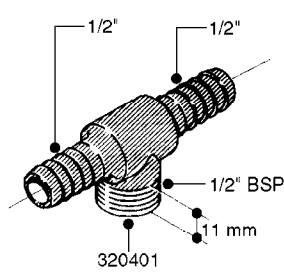

L0030

FITTINGS - HEXAGON NIPPLES
L0030-HIN, 01:01:16

Page 1
Date 12.08.2020 11:00

parts-n°	order qty	description
10015303	1	FITT.PO.HN 1.00X1.00 M1000
10425003	1	FITT.PO.HN 1.25X1.00 MCPHEE
320132	1	FITT.DK HN 1" BSP
320176	1	FITT.DK HN 3/8"X1/2" BSP
320445	1	FITT.DK HN 1/4"X3/8" BSP
320655	1	FITT.DK HN 1/2"-1/2" BSP
320692	1	FITT.DK HN 3/8'BSPX1/4'NPT
320703	1	FITT.DK HN 3/8BSP X1/2 &1/4NPT
320725	1	FITT.DK NIPPLE 3/8"-3/8" BSP
320902	1	FITT.DK HN 3/8'X 1/4' BSP
390232	1	FITT.DK HN 1-1/2' X 1-1/4' BSP
390276	1	FITT.DK HN 1'BSP

L0040

FITTINGS - NIPPLES & ELBOWS
L0040-HIN, 01:01:16

Page 1
Date 12.08.2020 11:00

parts-n°	order qty	description
10530803	1	FITT.PO.SE 2.00X2.00 45 DEG.
320191	1	FITT.DK ELB 3/8' BSP 45 DEGREE
320482	1	FITT.DK ELB. 1/2" BSP 60 DEG.
320596	1	FITT.DK ELB 3/8'-1/2'BSP 45DEG
320607	1	FITT.DK HN 3/8M X 3/8F BSP LNG
320633	1	FITT.DK HN 3/8"M X 3/8"F BSP
321451	1	FITT.DK ELB.1-1/2 X1-1/4 80DEG
321532	1	FITT.DK REDUC 3/4' X 1/2' BSP
390233	1	FITT.DK REDUC 1-1/2" X 1" BSP