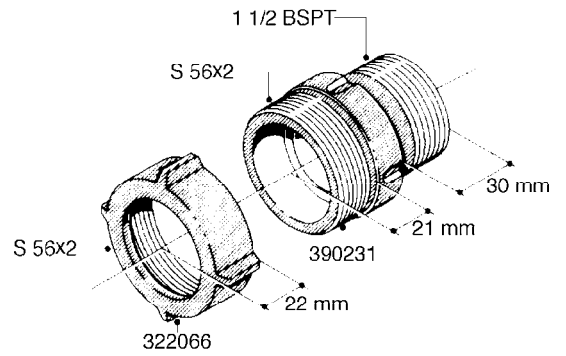

L0090

FITTINGS - S-56 & S-61
L0090-HIN, 01:01:16

Page 1

Date 12.08.2020 11:00

parts-n°	order qty	description
145661	1	FITT.DK S-61 FORK
241754	1	O-RING D59.5X3
241883	1	O-RING 3 X 39.2 NITRIL
322055	1	FITT.DK S-61 BULKHEAD
322056	1	FITT.DK S-61 BULKHEAD NUT
322066	1	FITT.DK S-56 NUT
334050	1	FITT.DK S-61 STR.1-1/4"
334068	1	FITT.DK S-61 STR.1"
334091	1	FITT.DK S56 STR.1-1/2'
334099	1	FITT.DK S-61 ELB.1-1/2"110 DEG
334100	1	FITT.DK S-61 ELB.1" 110 DEG.
334151	1	FITT.DK S-61 ELB.1-1/4"110 DEG
390231	1	FITT.DK NIPPLE 1-1/2 X S56