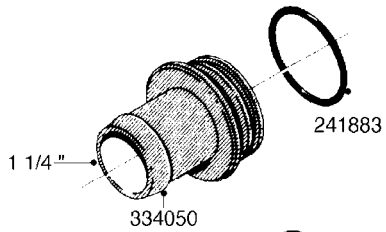

L0090

FITTINGS - S-56 & S-61
L0090-HIN, 01:01:16

Page 1

Date 12.08.2020 11:00

parts-n°	order qty	description
145661	1	FITT.DK S-61 FORK
241754	1	O-RING D59.5X3
241883	1	O-RING 3 X 39.2 NITRIL
322055	1	FITT.DK S-61 BULKHEAD
322056	1	FITT.DK S-61 BULKHEAD NUT
322066	1	FITT.DK S-56 NUT
334050	1	FITT.DK S-61 STR.1-1/4"
334068	1	FITT.DK S-61 STR.1"
334091	1	FITT.DK S56 STR.1-1/2'
334099	1	FITT.DK S-61 ELB.1-1/2"110 DEG
334100	1	FITT.DK S-61 ELB.1" 110 DEG.
334151	1	FITT.DK S-61 ELB.1-1/4"110 DEG
390231	1	FITT.DK NIPPLE 1-1/2 X S56