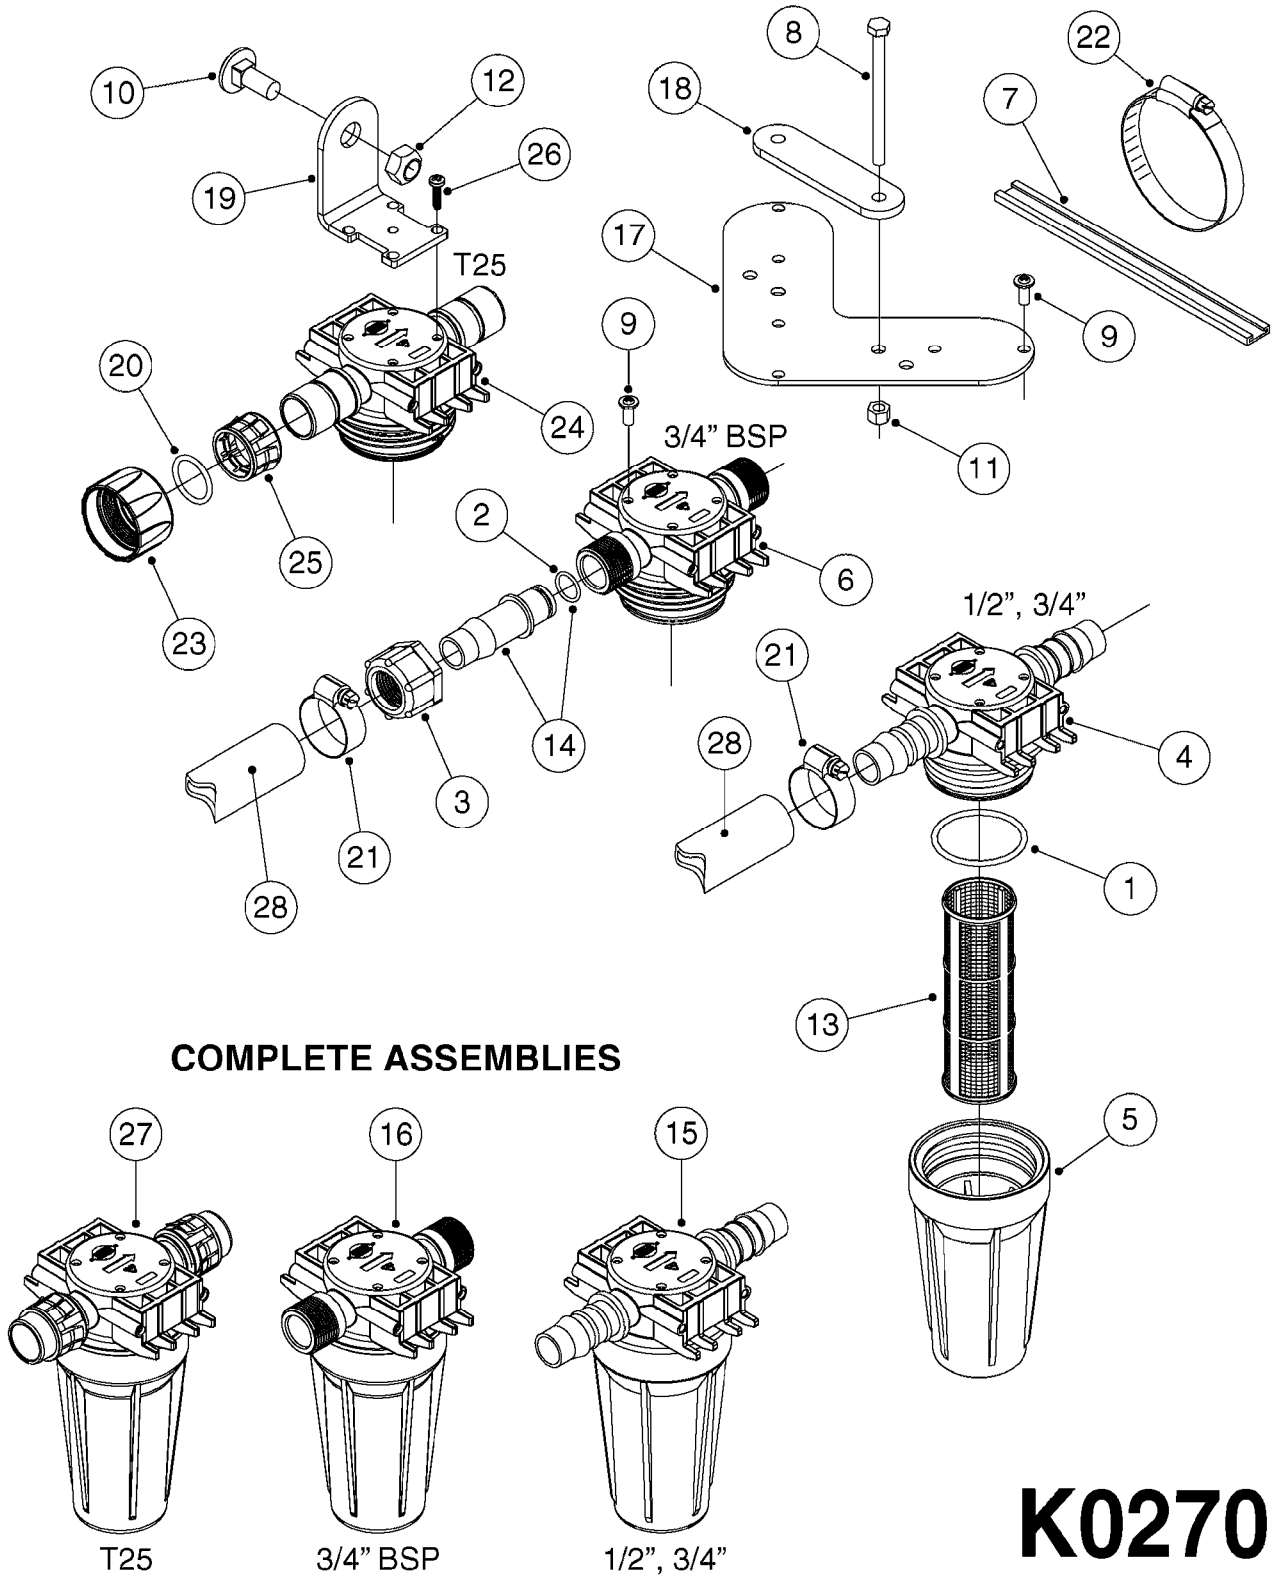

Page 1

Date 12.08.2020 10:59

Pos.	parts-n°	order qty	description
1	145994	1	FITT.DK S-40 FORK
2	145995	1	FITT.DK S-53 FORK
3	240177	1	O-RING D16.1/11.3 X 2.4
4	242354	1	O-RING D32.2X3.0 VITON
5	242355	1	O-RING D19.2X3.0 VITON F.S-40
6	242594	1	O-RING D14 X 1.78 SCH.70-EPDM
7	261539	1	SPADE F.ELEC CONNEX BLUE INSUL
8	262104	1	VALVE, SOLENOID, S53/S40
9	320084	1	FITT.DK NUT 1/2" BSP
10	320187	1	FITT.DK CAP 3/8" BSP BLACK
11	320283	1	FITT.DK NUT 3/4"BSP
12	320596	1	FITT.DK ELB 3/8'-1/2'BSP 45DEG
13	321307	1	FITT.DK NUT 1/2" BSP JAMB
14	321742	1	FITT.DK BULKHEAD 1/2' BSP
15	322103	1	FITT.DK S-53 BULKHEAD
16	322352	1	FITT.DK S-53 TEE
17	330212	1	O-RING D19/D14X2.4 F.1/2"NUT
18	330687	1	FITT.DK HB 1/2" F. 1/2" NUT
19	334965	1	COVER FOR S53 SOLENOID VALVE
20	370366	1	OFF-CENTER FLAT SPRAY NOZZLE, 1850 - G150
21	410185	1	BOLT HEX 8.8 DEL M6X16
22	460261	1	NUT HEX M6X1.00 LOCK DIN985 A2 SS
23	471125	1	WASHER M6U 6.4X14X1.2,A2 SS
24	614366	1	FILTER 50 MESH F.NOZZLE BLUE
24	614367	1	FILTER 80 MESH F.NOZZLE RED
24	614368	1	FILTER 100 MESH F.NOZZLE YEL.
25	720856	1	FITT.DK 1/2'BSP ASSY.F.3/4'NUT
26	726558	1	FITT.DK S53 STR. 3/4" W.ORING
27	726567	1	FITT.DK S-40 ELB.1/2" W.O-RING
28	726694	1	PLUG,S53,1/2"FBSP THD W.ORING
29	729610	1	NOZZLE ASSY. NON DRIP 3/8 THRD
30	750722	1	REPAIR KIT FOR 3S SC CONTROL
31	983087	1	ELEC. CABLE 2 WIRE X 0.75MM
32	16180100	1	PLATE, END ROW NOZZLE
33	28025203	1	TIE STRAP L=23" x W=1/2"
34	28029803	1	CLAMP HOSE GEAR P1/2" 6708
35	28029903	1	CLAMP HOSE GEAR P3/4"-S1" 6712
36	92702103	1	HOSE R X1/2" X300PSI WP X0012"