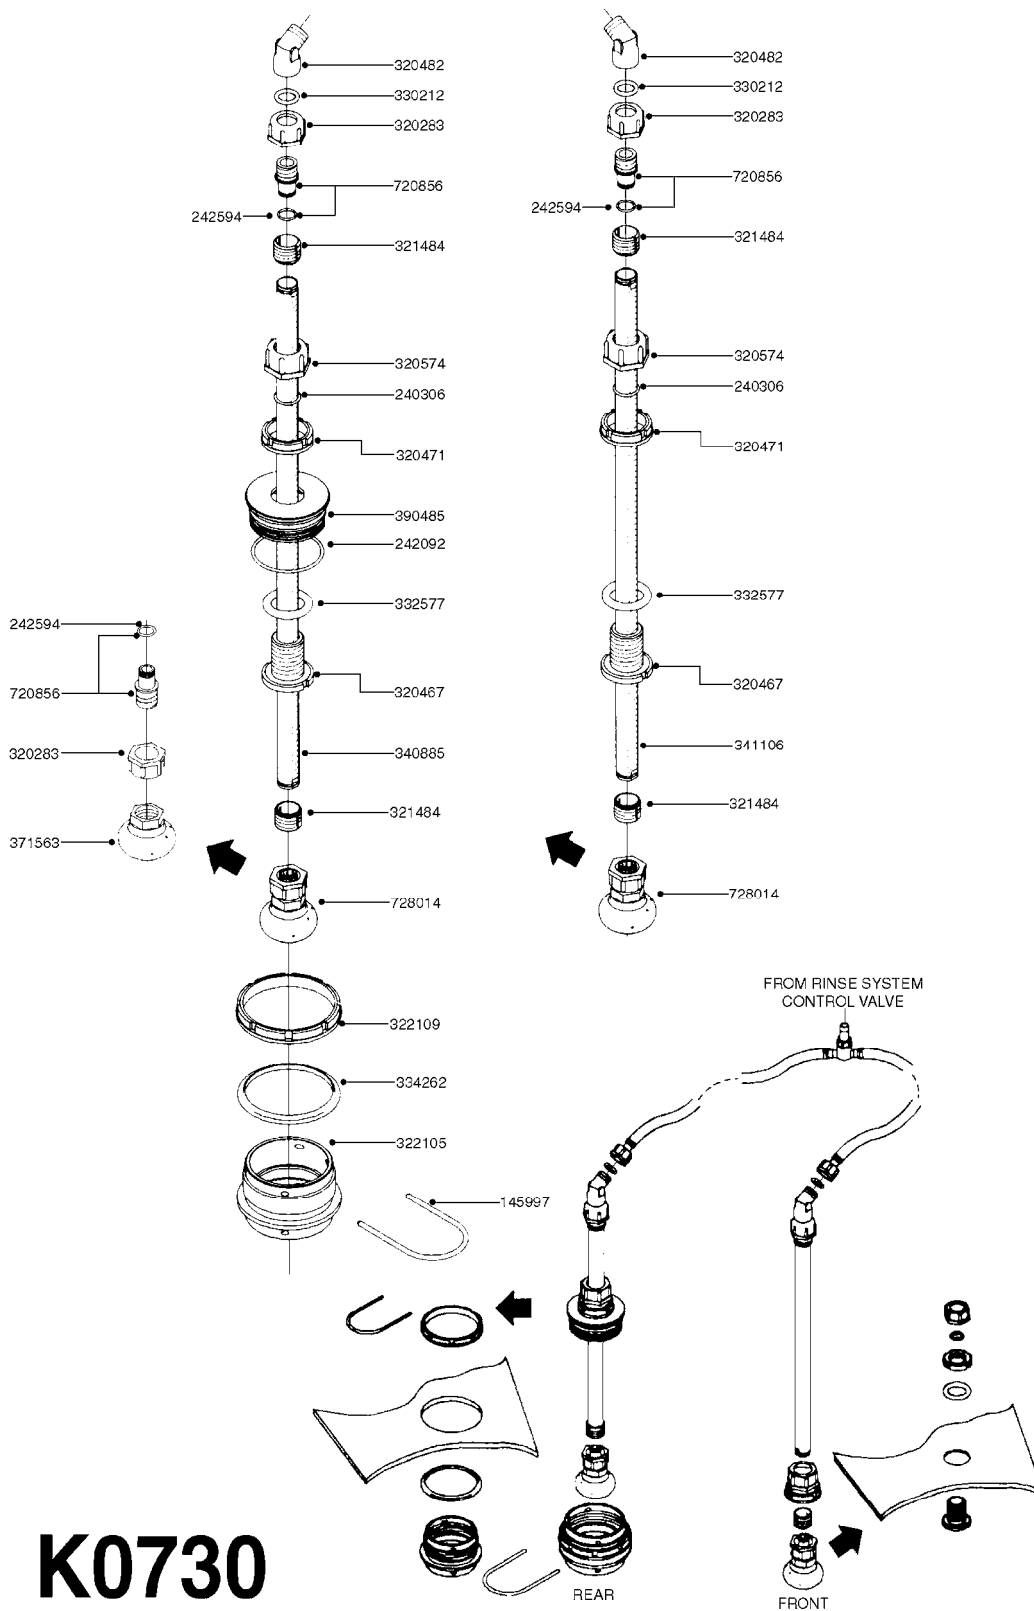

RINSE SYSTEM NOZZLES
K0730-HIN, 01:01:16

RINSE SYSTEM NOZZLES
K0730-HIN, 01:01:16

Page 1

Date 12.08.2020 11:00

parts-n°	order qty	description
145997	1	FITT.DK S-93 FORK
240306	1	O-RING D29/D21X4
242092	1	O-RING D69.5X3
242594	1	O-RING D14 X 1.78 SCH.70-EPDM
320283	1	FITT.DK NUT 3/4"BSP
320467	1	FITT.DK BULKHEAD 1"BSP SINGLE
320471	1	FITT.DK NUT 1" BSP JAMB
320482	1	FITT.DK ELB. 1/2" BSP 60 DEG.
320574	1	FITT.DK NUT 1" BSP SPECIAL
321484	1	BUSHING THREADED F.NOZZ.TUBE
322105	1	FITT.DK S-93 BULKHEAD DOUBLE
322109	1	FITT.DK S-93 BULKHEAD NUT
330212	1	O-RING D19/D14X2.4 F.1/2"NUT
332577	1	O-RING D38/D30X4 F.1" PUR.
334262	1	GASKET F.S-93 BULKHEAD
340885	1	TUBE F. RINSE NOZZLE L=600
341106	1	TUBE F.RINSE NOZZLE L=220
371563	1	NOZZLE FOR TANK RINSE
390485	1	FITT.DK S-93 PLUG W D34 HOLE
720856	1	FITT.DK 1/2'BSP ASSY.F.3/4'NUT
728014	1	RINSE NOZZLE MOUNTED