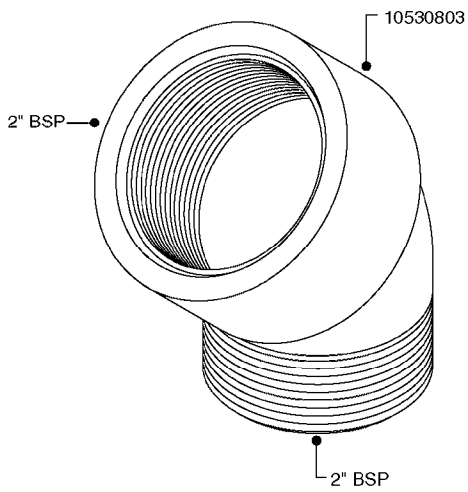

L0020

FITTINGS-T-PIECES, CAPS & ELBOWS
L0020-HIN, 01:01:16

Page 1
Date 12.08.2020 11:00

parts-n°	order qty	description
10053603	1	FITT. CAPNUT 2"BSP 5601
10194303	1	CAP BLANK 1 1/2 MCPHEE 210060
320047	1	FITT.DK CAPNUT 1/2" BSP
320106	1	FITT.DK CAPNUT 1" BSP
320272	1	FITT.DK CAPNUT 3/8" BSP
320316	1	FITT.DK TEE 3/4" X3/4" X1"BSP
320331	1	FITT.DK TEE 1" - 1" - 3/4" BSP
320342	1	FITT.DK EL 3/4"M X 1"F BSP
320563	1	FITT.DK 3 WAY 1/2" 110 DEG.
320677	1	NO LONGER AVAILABLE
320961	1	FITT.DK CAPNUT 1-1/2" BSP
321053	1	FITT.DK TEE 1/2 X1/2 X1/2" BSP
322072	1	FITT.DK TEE 3/8'X3/8'X3/8' BSP
322095	1	FITT.DK TEE 1-1/2 X1-1/4 X3/4" BSP
322138	1	FITT.DK ELB 1"M X 1"F BSP
330013	1	O-RING 2.5 X 10 PUR
330212	1	O-RING D19/D14X2.4 F.1/2"NUT
330326	1	O-RING D30/D24X2 F.1"NUT
331273	1	O-RING D44/D38X2 F.1-1/2"

L0030

FITTINGS - HEXAGON NIPPLES
L0030-HIN, 01:01:16

Page 1
Date 12.08.2020 11:00

parts-n°	order qty	description
10015303	1	FITT.PO.HN 1.00X1.00 M1000
10425003	1	FITT.PO.HN 1.25X1.00 MCPHEE
320132	1	FITT.DK HN 1" BSP
320176	1	FITT.DK HN 3/8"X1/2" BSP
320445	1	FITT.DK HN 1/4"X3/8" BSP
320655	1	FITT.DK HN 1/2"-1/2" BSP
320692	1	FITT.DK HN 3/8'BSPX1/4'NPT
320703	1	FITT.DK HN 3/8BSP X1/2 &1/4NPT
320725	1	FITT.DK NIPPLE 3/8"-3/8" BSP
320902	1	FITT.DK HN 3/8'X 1/4' BSP
390232	1	FITT.DK HN 1-1/2' X 1-1/4' BSP
390276	1	FITT.DK HN 1'BSP