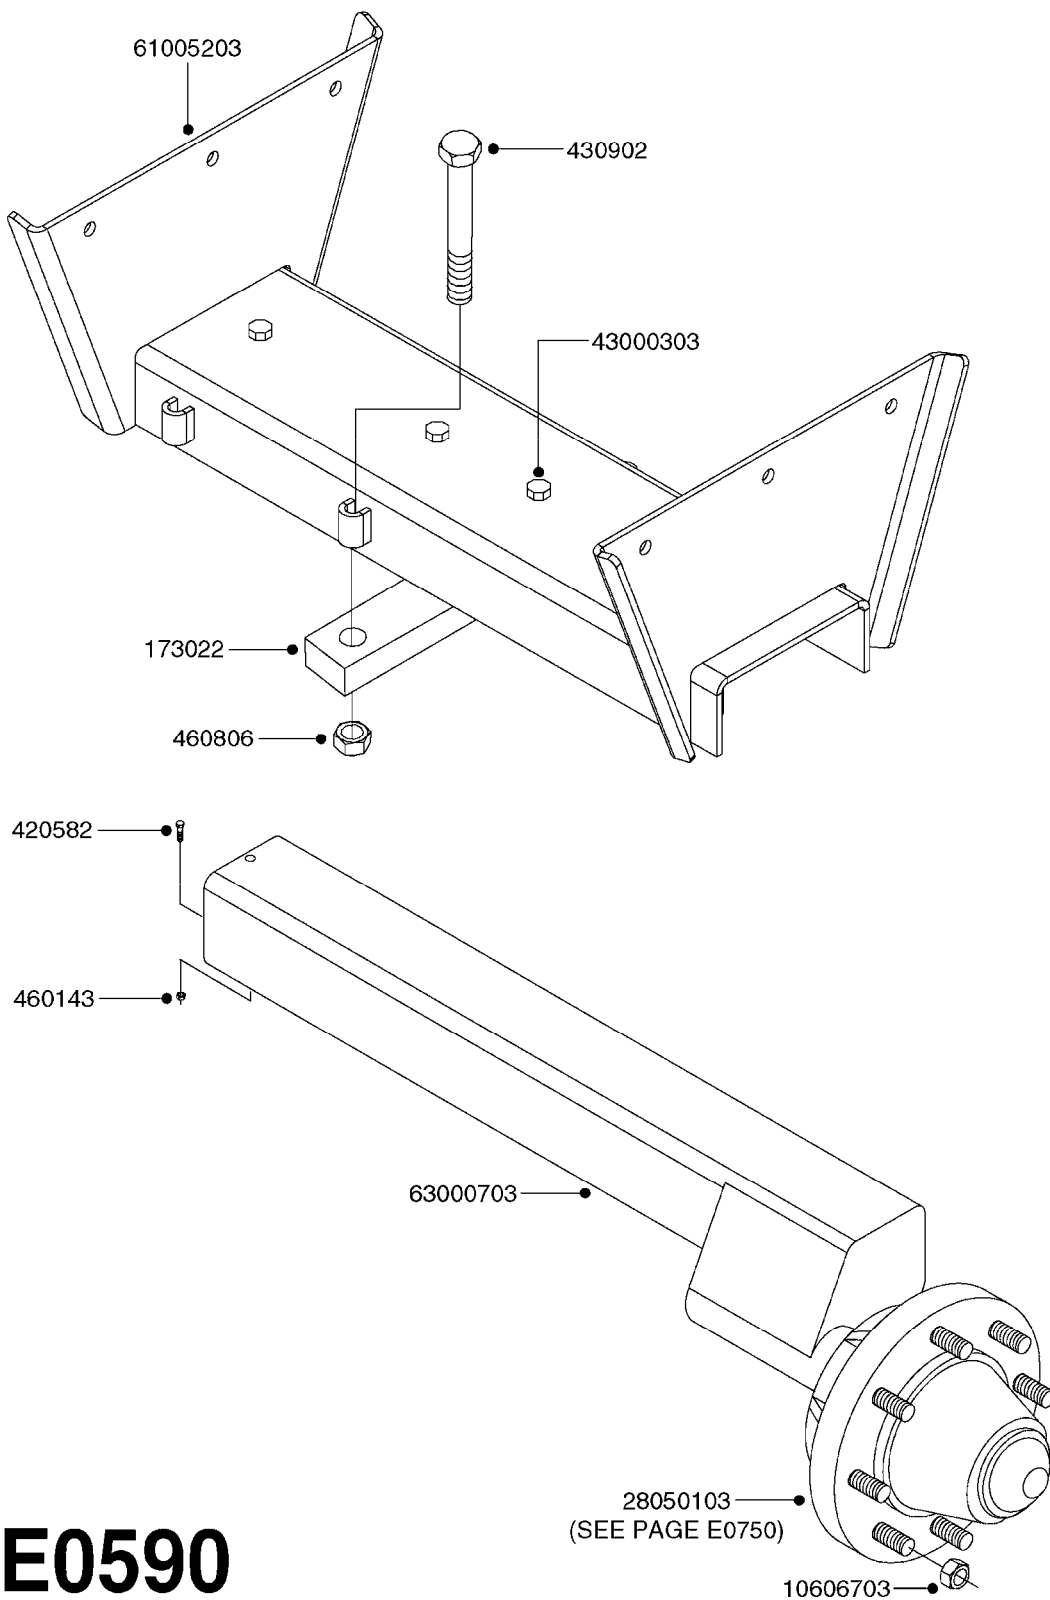

FIXED AXLE "NEW" NAV 575
E0590-HIN, 01:01:16

Page 1
Date 12.08.2020 10:59

parts-n°	order qty	description
173022	1	FLATBAR 50X30 L=218/2XD22
420582	1	BOLT HEX 8.8 DEL M8X20 FT A2
430902	1	BOLT HEX 8.8 M20X150
460143	1	LOCK NUT M8 SST A2 DIN985
460806	1	NUT HEX M20X2.50 LOCK DIN985A2 SS
10606703	1	NUT HEX NF 5/8" FLANGED F.STUD
28050103	1	HUB F 3" 758 7500# PACKAGE
43000303	1	BOLT HEX 8.8 M20X200 BLACK
61005203	1	* AXLE NON-SUSP ADJ 575
63000703	1	AXLE INSERT W/M CM750