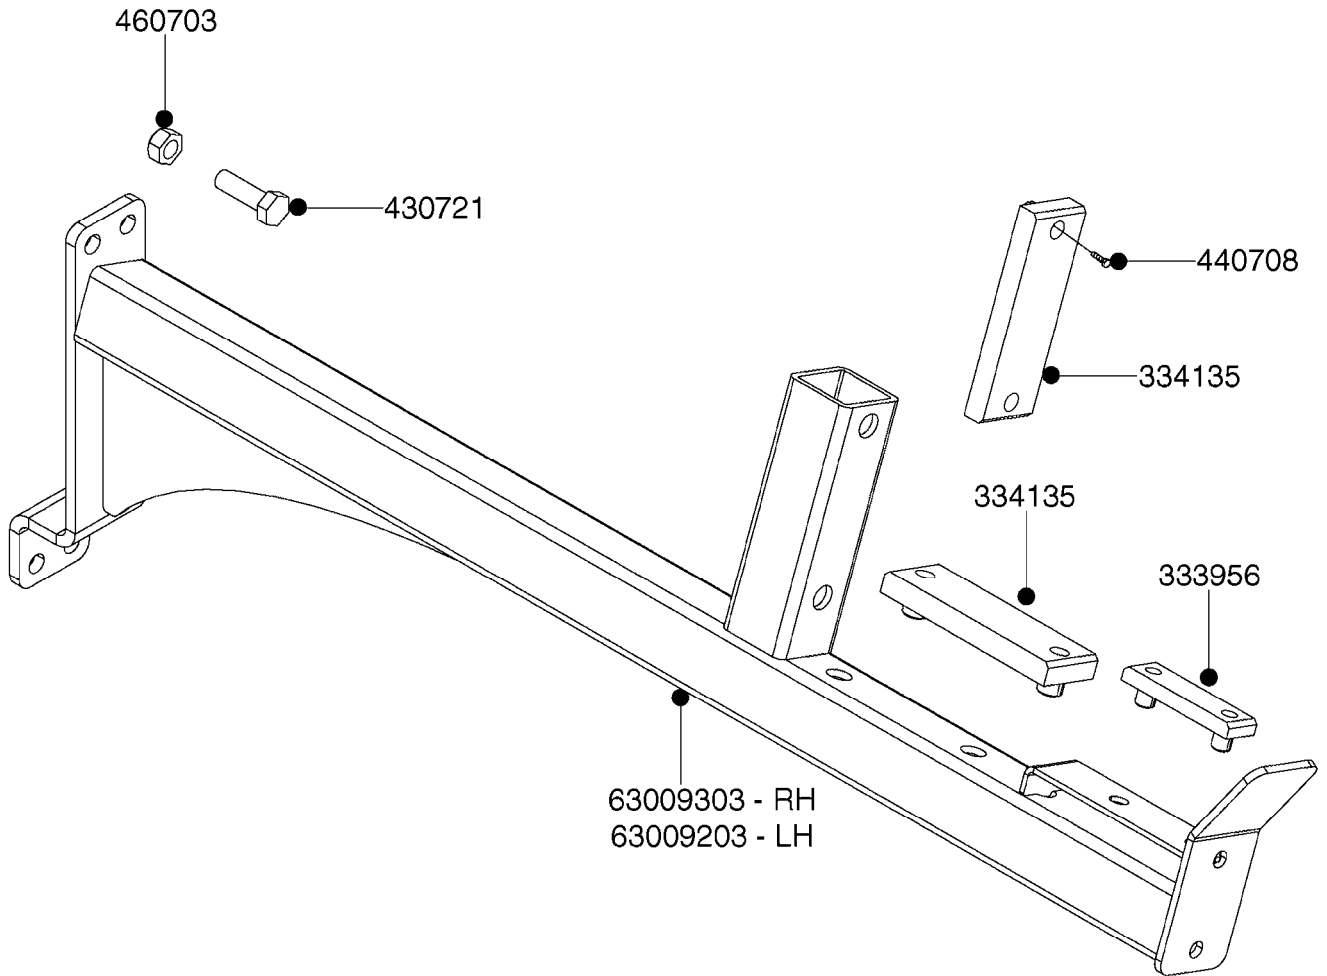

Right Side Shown
(Left Side Similar)

D0230

BOOM FALCON WINGS 42',45',50'
D0230-HIN, 01:01:16

Page 1

Date 12.08.2020 10:59

parts-n°	order qty	description
145912	1	BUSHING D19.8/D17.0X7MM
146498	1	PIN D16.8 X 75
146587	1	PIN D16.8 X 65
146947	1	LINK EYE F. SUB TILT SPL
147516	1	U-BOLT M8-50x50
147524	1	PIN F. PIVOT SPL
147529	1	CABLE SUPPORT BKT.
150861	1	BUSHING D16/D13X14
158892	1	TURN BUCKLE HOUS
160311	1	WASHER D30/D20.4X2
160656	1	CLAMP NOZZLE TUBE 50X50
161181	1	NOZZLE CLAMP 40 x 40 SPL OUTER
281912	1	SHACKLE M-10
283699	1	GREASE NIPPLE M6X1
284127	1	U-CLAMP F.CABLE 6MM NUTS
333956	1	SLIDE SHOE 91X25X10
334571	1	PLUG 40x40x2 F.SQ.TUBE
334603	1	RUBBER STOP 86X48X15
390805	1	BUSHING F. PIVOT SPL
410347	1	SCREW M6X20 8.8
410443	1	BOLT HEX 8.8 DEL M6X70
411008	1	BOLT HEX 8.8 DEL M6X55
421105	1	M10X45 MACHINE SCREW STAINLESS
430721	1	BOLT HEX 8.8 DEL M12X40 FT
460143	1	LOCK NUT M8 SST A2 DIN985
460261	1	NUT HEX M6X1.00 LOCK DIN985 A2 SS
460342	1	NUT HEX M10 DEL DIN934
460364	1	NUT HU M8 A2 SS DIN934
460423	1	NUT HEX M10X1.50 LOCK DIN985A2 SS
460585	1	LOCKING NUT M16 DIN985 A2 SS
460703	1	NUT HEX M12X1.75 LOCK DIN985A2 SS
461198	1	NUT HEX M16X2 JAMB
461210	1	NUT HEX M10X1.5 L.THREAD A4
471124	1	WASHER, M6, Ø18/ 6.4X 1.6, SS
471128	1	WASHER, M16, Ø30/17.0X 3.0, SS
471130	1	WASHER, M24, Ø44/25.0X 4.0, SS
480384	1	PIN COTTER 3/16 x 1-1/2"
614488	1	FORK/ R.THREAD 10mmX144mm
614591	1	FORK /L.THREAD
615601	1	BUNGEE CORD 21-1/4"
615821	1	BOOM STOP SPL
615830	1	PIN F. OUTER WING SPL
615838	1	TILT ROD FALCON BOOM
637889	1	WING INNER 50' SPL R.H.
637890	1	WING INNER 50' SPL L.H.
637891	1	WING INNER 42'-45' SPL R.H.
637892	1	WING INNER 42'-45' SPL L.H.
637895	1	WING OUTER 50' SPL R.H.
637896	1	WING OUTER 50' SPL L.H.
637897	1	WING OUTER 42' SPL R.H.
637898	1	WING OUTER 42' SPL L.H.
637901	1	CABLE 750mm SPL
637902	1	CABLE 42'-45' l=4300MM SPL
637903	1	CABLE 50' l=5300MM SPL
24262900	1	RUBBER STOP D50X40 M10X33
63780004	1	WING OUTER 45' SPL R.H.
63780104	1	WING OUTER 45' SPL L.H.
78122900	1	CYLINDER 40/22X300MM RED