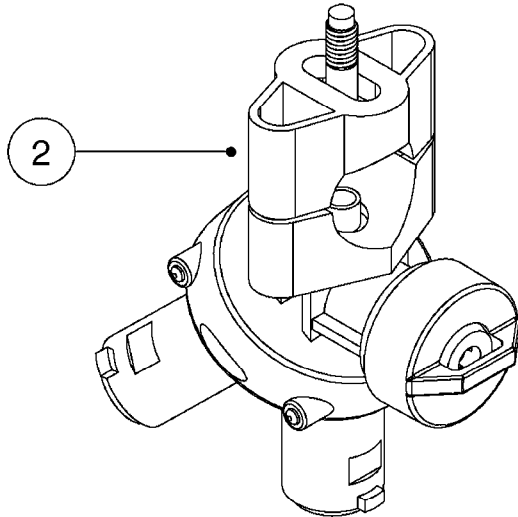

SINGLE NOZZLE BODY

TRIPLET NOZZLE BODY

D1090

*=REFER TO HARDI NOZZLE CATALOG

NOZZLE BODIES-SNAP FIT
D1090-HIN, 01:01:16

Page 1
Date 12.08.2020 10:59

parts-n°	order qty	description
143592	1	LOCK CLAMP FOR TRIPLET
241371	1	DIAPHRAGM F.NO-DRIP,VULC
241990	1	O-RING D9.3 X 2.4 VITON
242594	1	O-RING D14 X 1.78 SCH.70-EPDM
242598	1	O-RING D7.0 X 2.5 NITRIL
320187	1	FITT.DK CAP 3/8" BSP BLACK
320283	1	FITT.DK NUT 3/4"BSP
321462	1	CAP F.NO-DRIP ASSY.
322068	1	SNAP-FIT ADAPTER THREAD. HARDI
322114	1	NUT PLASTIC F.NOZZ.H
322116	1	BOLT PLASTIC F.NOZZ.H.
322258	1	HOUSING F.TRIPLET
322260	1	NOZZLE HOLDER LOWER PART
333012	1	NOZZLE HOLD. UPPER PART
334082	1	SNAP-FIT NOZZ.HOLD.CONE BLACK
334102	1	BLANK F.NOZZLE
334172	1	SNAP-FIT NOZZ.HOLD.CONE GREEN
334173	1	SNAP-FIT NOZZ.HOLD.CONE ORANGE
334220	1	YOKE, UPPER NOZZLE BODY
334371	1	SNAP-FIT NOZZLE HOLDER YELLOW
334373	1	SNAP-FIT NOZZLE HOLDER RED
334377	1	SNAP-FIT NOZZLE HOLDER BLUE
334926	1	SNAP-FIT TURN PLATE F TRIPLET
390639	1	O-RING F.NOZZLE FILTER
440665	1	SCREW M4.2X16 STAINLESS
716236	1	FITT.DK HB 1/2" ASSY. F. 3/4"
716413	1	FITT.DK PLUG ASSY. F.NOZ TUBE
724621	1	FITT.DK HB 3/4"ASSY F.3/4" NUT
725042	1	SCREEN 80 MESH W.GASKET, RED
725043	1	SCREEN 50 MESH W.GASKET,BLUE
725044	1	SCREEN 100 MESH W.GASKET,YELLO
725078	1	SNAP-FIT TRIPLET W/O NOZZ HOLD
725079	1	NOZZLE ASSY.SING.SNAP-FIT GREN
729645	1	NON-DRIP SPRING ASSY.GREEN 10