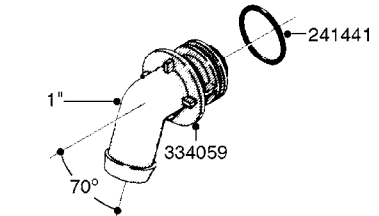

L0010

parts-n°	order qty	description
240085	1	O-RING D13,1/8,3X02,4 NITRIL
241441	1	O-RING D29.3X3
242594	1	O-RING D14 X 1.78 SCH.70-EPDM
320084	1	FITT.DK NUT 1/2" BSP
320095	1	FITT.DK NUT 1" BSP
320117	1	FITT.DK CONN.1/2"BSP F. 1" CAP
320187	1	FITT.DK CAP 3/8" BSP BLACK
320283	1	FITT.DK NUT 3/4"BSP
320821	1	FITT.DK NUT 1-1/2" BSP
321495	1	FITT.DK REDUC 1/4'BSP F.3/4'NT
321576	1	FITT.DK CONN 1/2"BSP F.3/4"NUT
330013	1	O-RING 2.5 X 10 PUR
330212	1	O-RING D19/D14X2.4 F.1/2"NUT
330326	1	O-RING D30/D24X2 F.1"NUT
330341	1	FITT.DK HB 1" F. 1" NUT
330595	1	O-RING D24.6/D20X2.1 -3/4"
330665	1	FITT.DK HB 3/4"F.1" NUT
330676	1	FITT.DK HB 3/8" F. 1/2" NUT
330687	1	FITT.DK HB 1/2" F. 1/2" NUT
330691	1	FITT.DK HB 3/4'F.3/4' NUT
330783	1	FITT.DK HB 3/8"F.3/8" NUT
331262	1	FITT.DK HB 1-1/2" F. 1-1/2"NUT
331273	1	O-RING D44/D38X2 F.1-1/2"
331446	1	FITT.DK HB 1" F.1-1/2" NUT
331807	1	FITT.DK HB 5/16" F.3/8" NUT
332286	1	FITT.DK HB 1/2" F. 3/4" NUT
332905	1	FITT.DK HB 1/2" F. 3/4" CAP
332927	1	FITT.DK PLUG F. NOZZLE TUBE
333292	1	FITT.DK HB 1"O'RING F.1-1/2"
333664	1	FITT.DK HB 5/16' F. 1/2' NUT
334044	1	FITT.DK HB 3/4' F. 3/4' CAP
334059	1	FITT.DK EL 1" 110 DEG.F.1-1/2"
334123	1	FITT.DK HB 1-1/4"O-RNG F.1-1/2"
334150	1	FITT.DK HB 1-1/4" 110 F.1-1/2"
390542	1	PLUG WASHER FOR 3/4'CAP NUT
716236	1	FITT.DK HB 1/2" ASSY. F. 3/4"
716413	1	FITT.DK PLUG ASSY. F.NOZ TUBE
717426	1	FITT.DK REDUC 1/4"BSP F.3/4"N
720856	1	FITT.DK 1/2'BSP ASSY.F.3/4'NUT
724621	1	FITT.DK HB 3/4"ASSY F.3/4" NUT