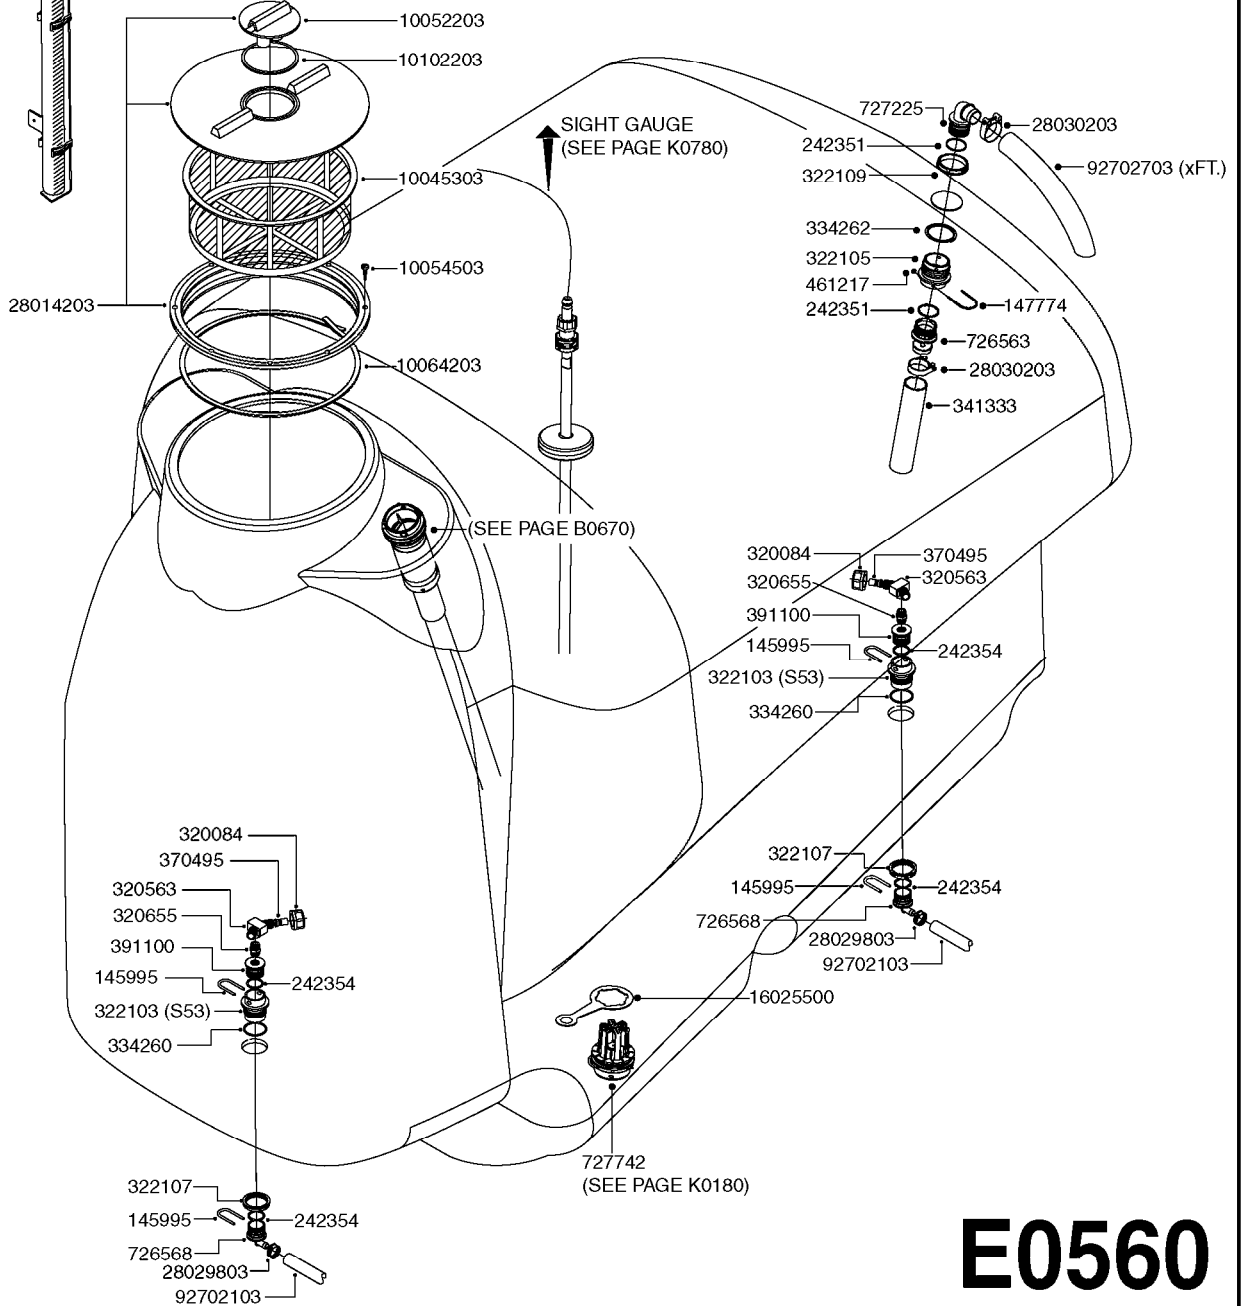

SIGHT GAUGE (SEE PAGE K0780)

TANK - 575/1100 NEW NAV ECP
E0560-HIN, 23:08:18

Page 1
Date 12.08.2020 10:59

parts-n°	order qty	description
145995	1	FITT.DK S-53 FORK
147774	1	FITT.DK S-93 FORK W. M5 THREAD
242351	1	O-RING D69.5X3.0 VITON F.S-93
242354	1	O-RING D32.2X3.0 VITON
320084	1	FITT.DK NUT 1/2" BSP
320563	1	FITT.DK 3 WAY 1/2" 110 DEG.
320655	1	FITT.DK HN 1/2"-1/2" BSP
322103	1	FITT.DK S-53 BULKHEAD
322105	1	FITT.DK S-93 BULKHEAD DOUBLE
322107	1	FITT.DK S-53 BULKHEAD NUT
322109	1	FITT.DK S-93 BULKHEAD NUT
334260	1	GASKET F. S-53 BULKHEAD
334262	1	GASKET F.S-93 BULKHEAD
341333	1	TUBE Ø57/Ø52 L=1500 BLACK PE
370495	1	NOZZLE INJECTOR 5066-3.0
391100	1	FITT.DK S-53THREAD INS.1/2"BSP
421024	1	BOLT HEX 8.8 DEL M8X60
460143	1	LOCK NUT M8 SST A2 DIN985
461217	1	NUT HEX M5 LOCK
726563	1	FITT.DK S-93 STR 2" W/O-RING
726568	1	FITT.DK.S-53 HB 1/2"90 W/O-RING
727225	1	FITT.DK S-93 ELB.2'PVC W/ORING
727742	1	TOP DRAIN CORD TYPE
10045303	1	FILTER BASKET 16"
10052203	1	LID VENT ASSY
10054503	1	SCREW 3/4" SELF TAPPING
10064203	1	SET SEALING SPONGE 1 Ft BULK
10102203	1	GASKET F.16" LID BREATHER
16025500	1	TANK SPACER SIGHT GAUGE
28014203	1	LID ASSY. (3-PC.) 16" ARAG
28029803	1	CLAMP HOSE GEAR P1/2" 6708
28030203	1	CLAMP HOSE T-BOLT S2" 235-67
35001603	1	TANK RAW 575 GAL. NAV.
92702103	1	HOSE R X1/2" X300PSI WP X0012"
92702703	1	HOSE PVC SUCT GRAY 2"