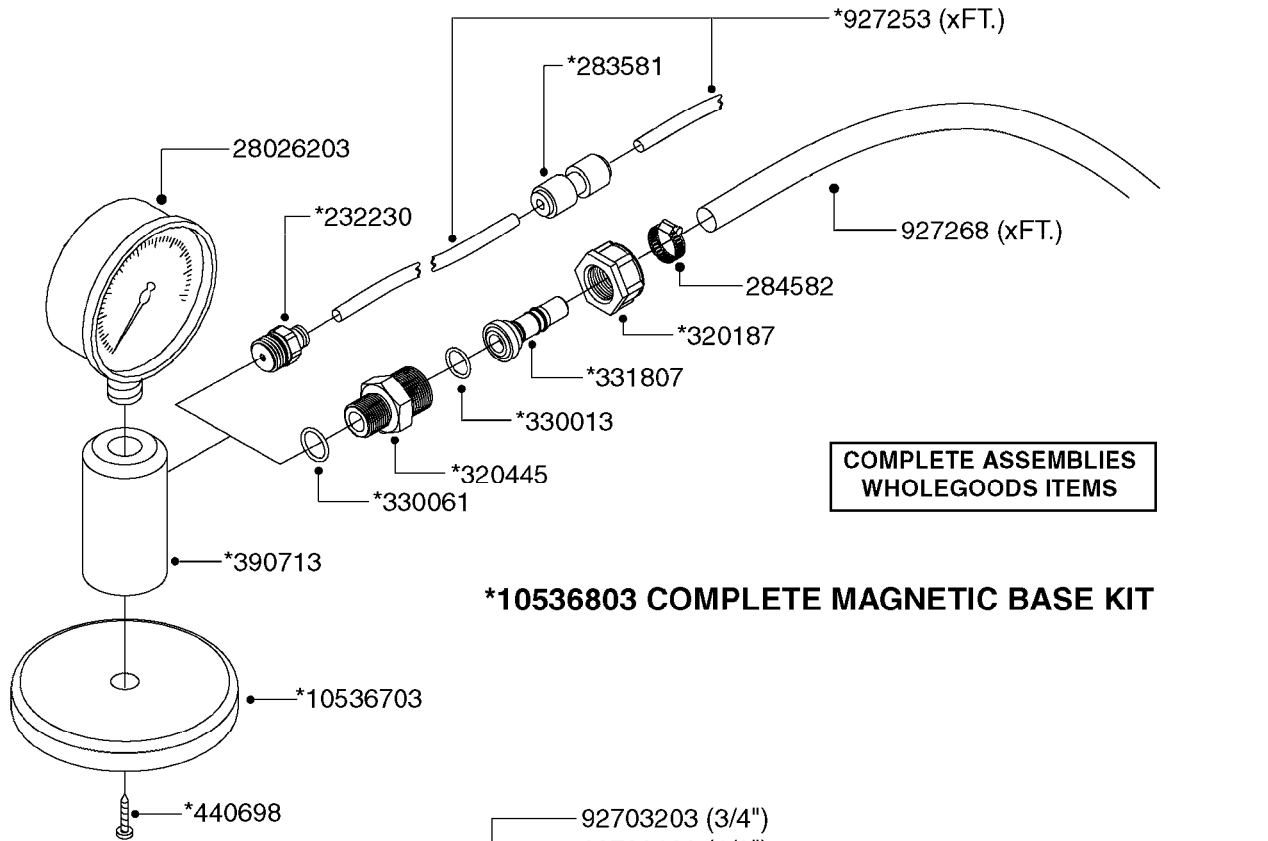

QUICKFILL SYSTEM - S93
K0620-HIN, 29:05:19

Page 1
Date 12.08.2020 10:59

parts-n°	order qty	description
145997	1	FITT.DK S-93 FORK
242092	1	O-RING D69.5X3
322105	1	FITT.DK S-93 BULKHEAD DOUBLE
322109	1	FITT.DK S-93 BULKHEAD NUT
334262	1	GASKET F.S-93 BULKHEAD
390691	1	FITT.DK S-93 STR.2"PVC DRILLED
390721	1	FITT.DK S-93 PLUG W/2" NPT THRE
726580	1	FITT. S93 PLUG W/O-RING
727225	1	FITT.DK S-93 ELB.2'PVC W/ORING
727227	1	FITT.DK S-93 STR.2" W/ORING
10531003	1	CAP F.MALE QUICK COUPLER 2"
10533303	1	DECAL CAUTION-LEAK Q.FILL ENG
10604903	1	QUICK COUPLER MALE 2' 90DEG
24001203	1	RBR LANYARD 11" F.QCK FILL CAP
28030203	1	CLAMP HOSE T-BOLT S2" 235-67
72082400	1	VALVE 2"-S93 3 WAY
92702703	1	HOSE PVC SUCT GRAY 2"
97816300	1	DECAL MANIFOLD QUICK-FILL