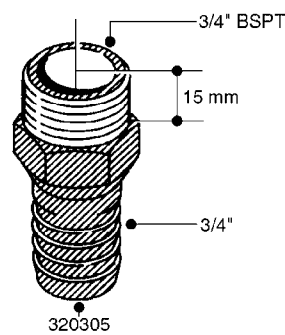

L0030

FITTINGS - HEXAGON NIPPLES
L0030-HIN, 01:01:16

Page 1
Date 12.08.2020 11:00

parts-n°	order qty	description
10015303	1	FITT.PO.HN 1.00X1.00 M1000
10425003	1	FITT.PO.HN 1.25X1.00 MCPHEE
320132	1	FITT.DK HN 1" BSP
320176	1	FITT.DK HN 3/8"X1/2" BSP
320445	1	FITT.DK HN 1/4"X3/8" BSP
320655	1	FITT.DK HN 1/2"-1/2" BSP
320692	1	FITT.DK HN 3/8'BSPX1/4'NPT
320703	1	FITT.DK HN 3/8BSP X1/2 &1/4NPT
320725	1	FITT.DK NIPPLE 3/8"-3/8" BSP
320902	1	FITT.DK HN 3/8'X 1/4' BSP
390232	1	FITT.DK HN 1-1/2' X 1-1/4' BSP
390276	1	FITT.DK HN 1'BSP

L0040

FITTINGS - NIPPLES & ELBOWS
L0040-HIN, 01:01:16

Page 1
Date 12.08.2020 11:00

parts-n°	order qty	description
10530803	1	FITT.PO.SE 2.00X2.00 45 DEG.
320191	1	FITT.DK ELB 3/8' BSP 45 DEGREE
320482	1	FITT.DK ELB. 1/2" BSP 60 DEG.
320596	1	FITT.DK ELB 3/8'-1/2'BSP 45DEG
320607	1	FITT.DK HN 3/8M X 3/8F BSP LNG
320633	1	FITT.DK HN 3/8"M X 3/8"F BSP
321451	1	FITT.DK ELB.1-1/2 X1-1/4 80DEG
321532	1	FITT.DK REDUC 3/4' X 1/2' BSP
390233	1	FITT.DK REDUC 1-1/2" X 1" BSP