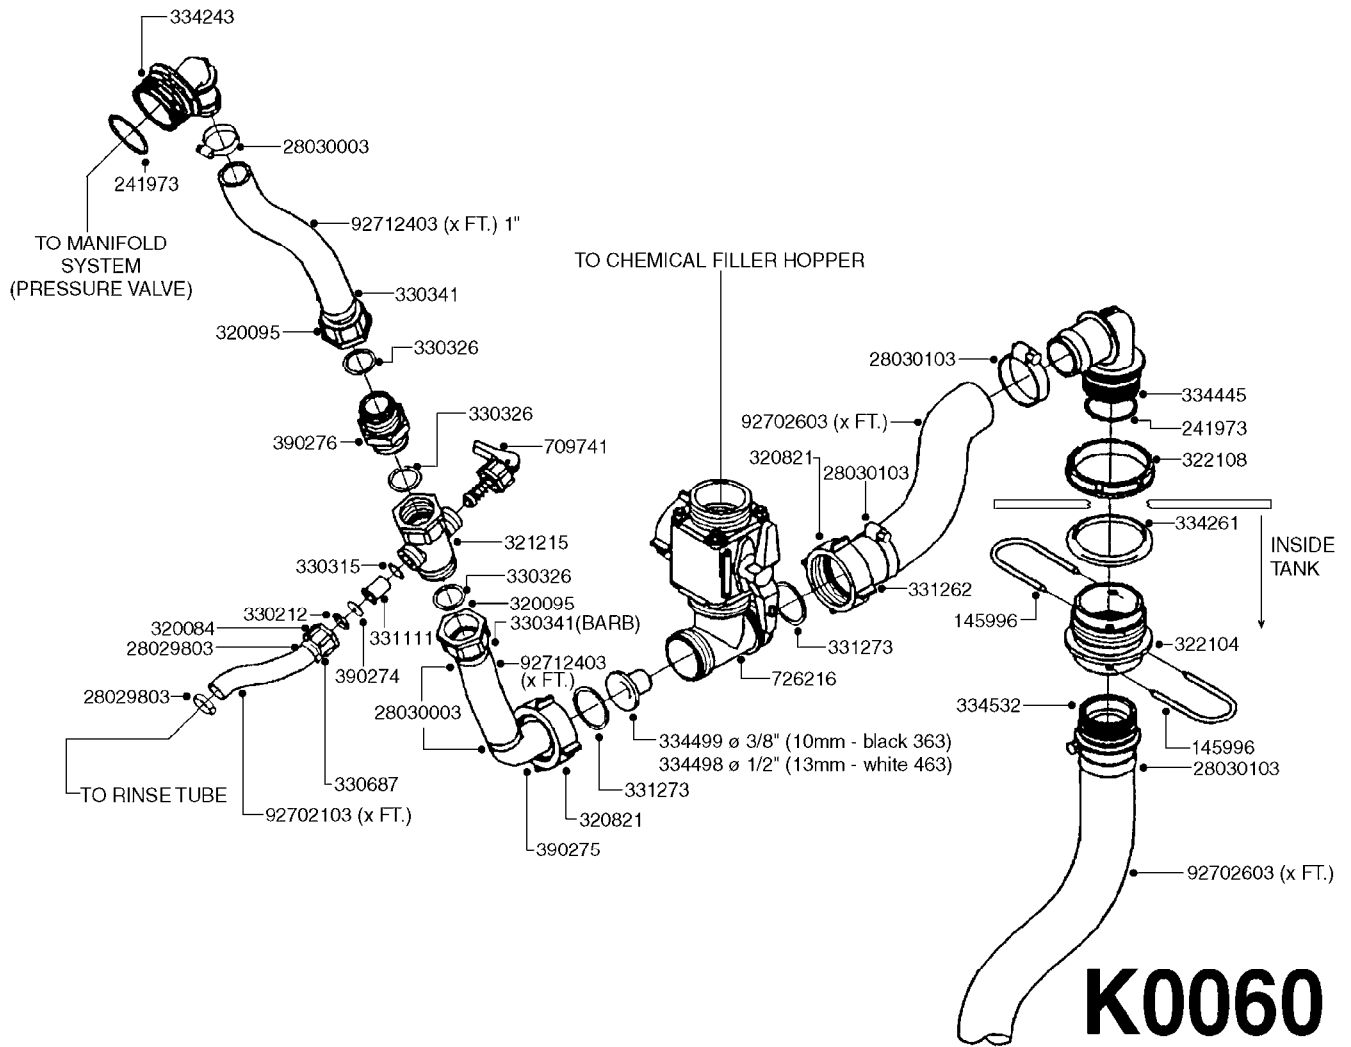

Date 12.08.2020 10:59

parts-n°	order qty	description
142516	1	SCREW SET M10 BENT F. LOCKING
165557	1	WASHER D28.0/D12.2X2.0 SS
168298	1	INTERM BRACKET
170594	1	170594
194075	1	MOUNT ARM F.CHEM.FILL BRACKET
220820	1	SPRING D20.5/2.0 0-50MM
281897	1	COVER PLUG
334571	1	PLUG 40x40x2 F.SQ.TUBE
420825	1	BOLT HEX 8.8 DEL M10X65
421002	1	BOLT HEX 8.8 DEL M10X30 FT DIN933
430323	1	BOLT HEX 8.8 DEL M12X60
430438	1	BOLT HEX 8.8 DEL M12X65
430721	1	BOLT HEX 8.8 DEL M12X40 FT
430802	1	BOLT HEX 8.8 DEL M12X75
430892	1	BOLT HEX 8.8 DEL M12X110
460423	1	NUT HEX M10X1.50 LOCK DIN985A2 SS
460703	1	NUT HEX M12X1.75 LOCK DIN985A2 SS
471128	1	WASHER, M16, Ø30/17.0X 3.0, SS
480384	1	PIN COTTER 3/16 x 1-1/2"
480502	1	PIN RETAINING M10X50 DIN 1481
614631	1	FOOT PEDAL FOR FILLER
614632	1	SOCKET FOR SUSPENSION LEFT
614633	1	SOCKET FOR SUSPENSION RIGHT
614634	1	MOUNT BRACKET F.ACCESS. RIGHT
614635	1	MOUNT BRACKET F. ACCESS. LEFT
615276	1	BRACKET F.CHEM.FILL MOUNT
615637	1	MNT. BRKT. MEGA CHEM. FILLER
615638	1	MOUNT BKT.F.CHEM FILLER MEGA
616048	1	HOSE HOLDER
636155	1	CENTER-PCS. F.SUSPENSION
636158	1	TELESCOPE HOLDER
636159	1	TELESCOPE PIPE F.HARDI FILLER
636750	1	636750
637176	1	CONSOLE F. CHEMFILL BRACKET