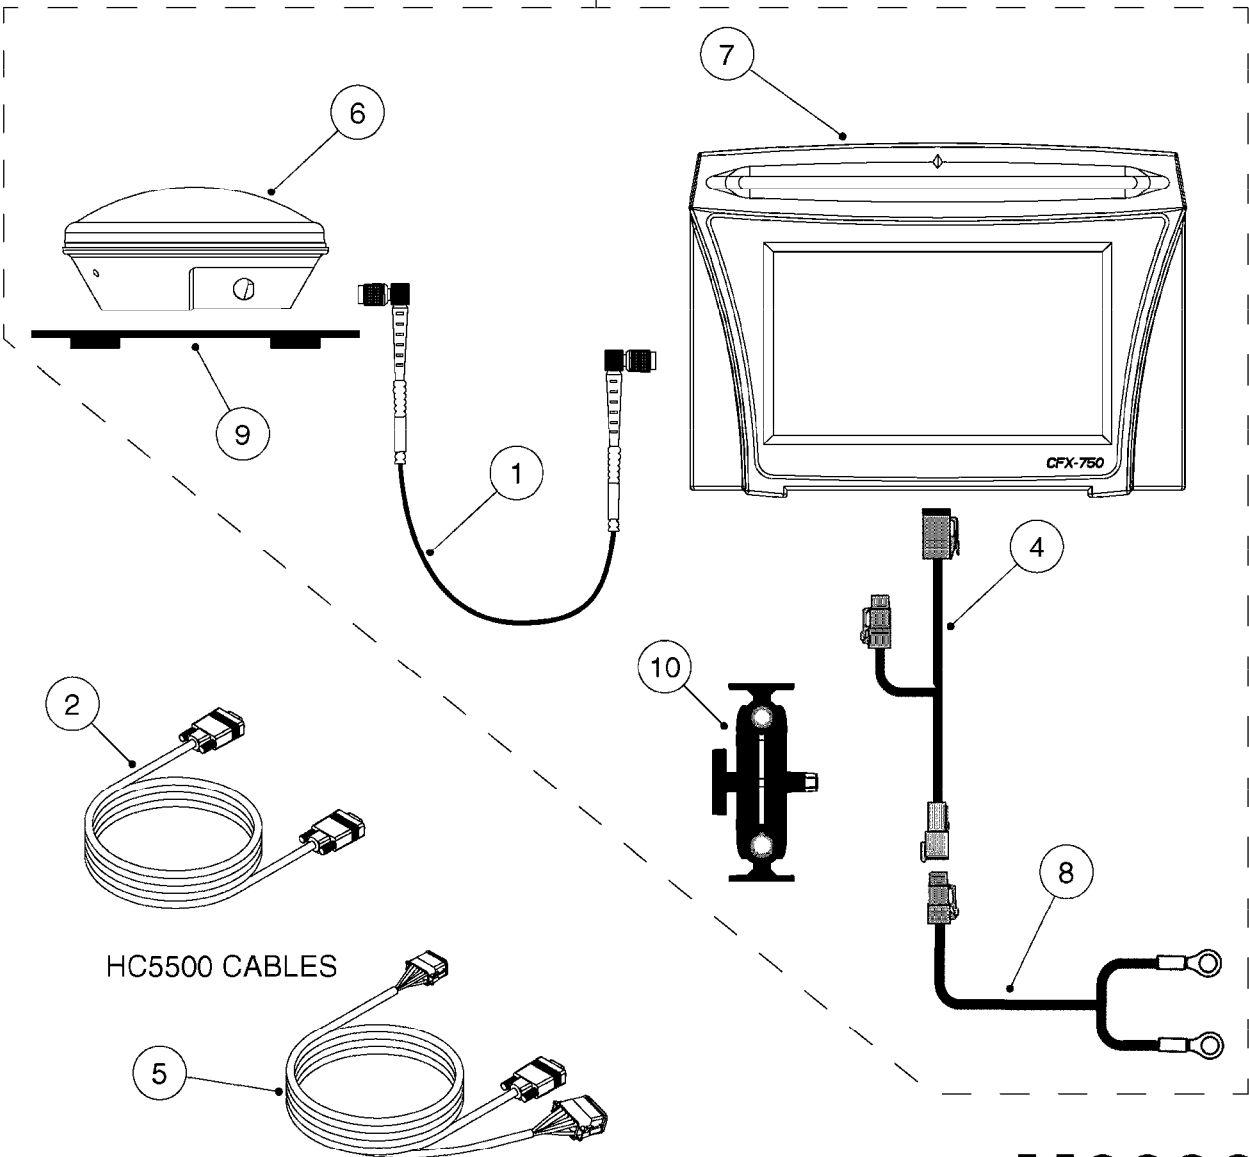

3 COMPLETE ASSEMBLY

CFX-750 DISPLAY, DGPS
M0030-HIN, 01:01:16

Page 1
Date 12.08.2020 11:00

Pos.	parts-n°	order qty	description
1	26007603	1	CABLE, ANTENNA, EZGUIDEPLUS
2	26012003	1	NULL MODEM CABLE
3	26021403	1	CFX-750 DISPLAY, DGPS
4	26021603	1	CABLE, POWER BUS, CAN CFX-750
5	26021703	1	CABLE, ASC INTERFACE, CFX-750
6	26021803	1	AG-25 ANTENNA L1/L2 GLN
7	26022103	1	CFX-750 DISPLAY ONLY
8	26022603	1	CFX-750 Basic Power Cable
9	28048203	1	EZ-GUIDE 500 MOUNT F.AG15 ANT.
10	28048303	1	EZ-GUIDE 250/500 RAM MNT.1.5"