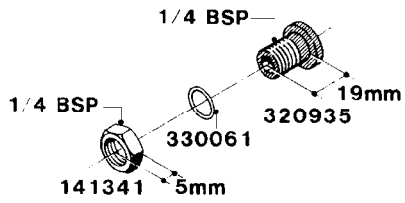

L0060

FITTINGS - BULKHEAD
L0060-HIN, 01:01:16

Page 1

Date 12.08.2020 11:00

parts-n°	order qty	description
141046	1	NUT 3/8" BSP
141341	1	NUT 1/4' BSP
240284	1	O-RING D82,5/75 X 3,5
320456	1	FITT.DK BULKHEAD 1"BSP DOUBLE
320467	1	FITT.DK BULKHEAD 1"BSP SINGLE
320471	1	FITT.DK NUT 1" BSP JAMB
320541	1	FITT.DK BULKHEAD 2-1/2'BSP SIN
320552	1	FITT.DK NUT 2-1/2' BSP JAMB
320644	1	FITT.DK ELB.3/4"HB X 1" BSP
320784	1	FITT.DK CAP 1-1/2" BSP
320795	1	FITT.DK NUT 1-1/2" BSP JAMB
320935	1	FITT.DK BULKHEAD 1/4' BSP SING
320946	1	FITT.DK BULKHEAD 3/8' BSP SING
321296	1	FITT.DK BULKHEAD 1/2" BSP SING
321307	1	FITT.DK NUT 1/2" BSP JAMB
321333	1	FITT.DK BULK 1-1/2" X 1"F BSP
330061	1	O-RING D16/D11X2,5
330072	1	O-RING D53.5/D45.5X4
330212	1	O-RING D19/D14X2.4 F.1/2"NUT
332577	1	O-RING D38/D30X4 F.1" PUR.
332592	1	O-RING D26/D20X3