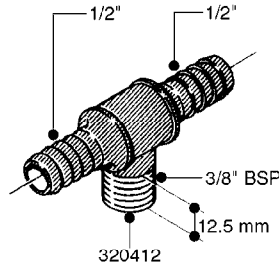

L0030

FITTINGS - HEXAGON NIPPLES
L0030-HIN, 01:01:16

Page 1
Date 12.08.2020 11:00

parts-n°	order qty	description
10015303	1	FITT.PO.HN 1.00X1.00 M1000
10425003	1	FITT.PO.HN 1.25X1.00 MCPHEE
320132	1	FITT.DK HN 1" BSP
320176	1	FITT.DK HN 3/8"X1/2" BSP
320445	1	FITT.DK HN 1/4"X3/8" BSP
320655	1	FITT.DK HN 1/2"-1/2" BSP
320692	1	FITT.DK HN 3/8'BSPX1/4'NPT
320703	1	FITT.DK HN 3/8BSP X1/2 &1/4NPT
320725	1	FITT.DK NIPPLE 3/8"-3/8" BSP
320902	1	FITT.DK HN 3/8'X 1/4' BSP
390232	1	FITT.DK HN 1-1/2' X 1-1/4' BSP
390276	1	FITT.DK HN 1'BSP

L0040

FITTINGS - NIPPLES & ELBOWS
L0040-HIN, 01:01:16

Page 1
Date 12.08.2020 11:00

parts-n°	order qty	description
10530803	1	FITT.PO.SE 2.00X2.00 45 DEG.
320191	1	FITT.DK ELB 3/8' BSP 45 DEGREE
320482	1	FITT.DK ELB. 1/2" BSP 60 DEG.
320596	1	FITT.DK ELB 3/8'-1/2'BSP 45DEG
320607	1	FITT.DK HN 3/8M X 3/8F BSP LNG
320633	1	FITT.DK HN 3/8"M X 3/8"F BSP
321451	1	FITT.DK ELB.1-1/2 X1-1/4 80DEG
321532	1	FITT.DK REDUC 3/4' X 1/2' BSP
390233	1	FITT.DK REDUC 1-1/2" X 1" BSP