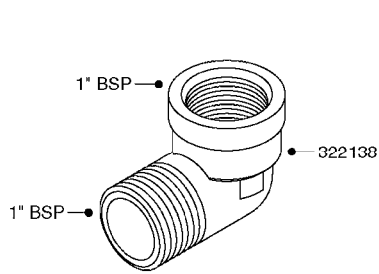

L0010

parts-n°	order qty	description
240085	1	O-RING D13,1/8,3X02,4 NITRIL
241441	1	O-RING D29.3X3
242594	1	O-RING D14 X 1.78 SCH.70-EPDM
320084	1	FITT.DK NUT 1/2" BSP
320095	1	FITT.DK NUT 1" BSP
320117	1	FITT.DK CONN.1/2"BSP F. 1" CAP
320187	1	FITT.DK CAP 3/8" BSP BLACK
320283	1	FITT.DK NUT 3/4"BSP
320821	1	FITT.DK NUT 1-1/2" BSP
321495	1	FITT.DK REDUC 1/4'BSP F.3/4'NT
321576	1	FITT.DK CONN 1/2"BSP F.3/4"NUT
330013	1	O-RING 2.5 X 10 PUR
330212	1	O-RING D19/D14X2.4 F.1/2"NUT
330326	1	O-RING D30/D24X2 F.1"NUT
330341	1	FITT.DK HB 1" F. 1" NUT
330595	1	O-RING D24.6/D20X2.1 -3/4"
330665	1	FITT.DK HB 3/4"F.1" NUT
330676	1	FITT.DK HB 3/8" F. 1/2" NUT
330687	1	FITT.DK HB 1/2" F. 1/2" NUT
330691	1	FITT.DK HB 3/4'F.3/4' NUT
330783	1	FITT.DK HB 3/8"F.3/8" NUT
331262	1	FITT.DK HB 1-1/2" F. 1-1/2"NUT
331273	1	O-RING D44/D38X2 F.1-1/2"
331446	1	FITT.DK HB 1" F.1-1/2" NUT
331807	1	FITT.DK HB 5/16" F.3/8" NUT
332286	1	FITT.DK HB 1/2" F. 3/4" NUT
332905	1	FITT.DK HB 1/2" F. 3/4" CAP
332927	1	FITT.DK PLUG F. NOZZLE TUBE
333292	1	FITT.DK HB 1"O'RING F.1-1/2"
333664	1	FITT.DK HB 5/16' F. 1/2' NUT
334044	1	FITT.DK HB 3/4' F. 3/4' CAP
334059	1	FITT.DK EL 1" 110 DEG.F.1-1/2"
334123	1	FITT.DK HB 1-1/4"O-RNG F.1-1/2"
334150	1	FITT.DK HB 1-1/4" 110 F.1-1/2"
390542	1	PLUG WASHER FOR 3/4'CAP NUT
716236	1	FITT.DK HB 1/2" ASSY. F. 3/4"
716413	1	FITT.DK PLUG ASSY. F.NOZ TUBE
717426	1	FITT.DK REDUC 1/4"BSP F.3/4"N
720856	1	FITT.DK 1/2'BSP ASSY.F.3/4'NUT
724621	1	FITT.DK HB 3/4"ASSY F.3/4" NUT