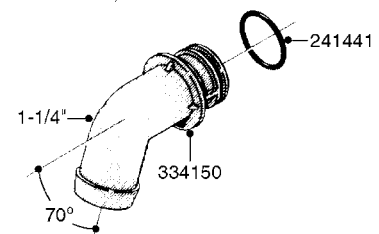

L0010

parts-n°	order qty	description
240085	1	O-RING D13,1/8,3X02,4 NITRIL
241441	1	O-RING D29.3X3
242594	1	O-RING D14 X 1.78 SCH.70-EPDM
320084	1	FITT.DK NUT 1/2" BSP
320095	1	FITT.DK NUT 1" BSP
320117	1	FITT.DK CONN.1/2"BSP F. 1" CAP
320187	1	FITT.DK CAP 3/8" BSP BLACK
320283	1	FITT.DK NUT 3/4"BSP
320821	1	FITT.DK NUT 1-1/2" BSP
321495	1	FITT.DK REDUC 1/4'BSP F.3/4'NT
321576	1	FITT.DK CONN 1/2"BSP F.3/4"NUT
330013	1	O-RING 2.5 X 10 PUR
330212	1	O-RING D19/D14X2.4 F.1/2"NUT
330326	1	O-RING D30/D24X2 F.1"NUT
330341	1	FITT.DK HB 1" F. 1" NUT
330595	1	O-RING D24.6/D20X2.1 -3/4"
330665	1	FITT.DK HB 3/4"F.1" NUT
330676	1	FITT.DK HB 3/8" F. 1/2" NUT
330687	1	FITT.DK HB 1/2" F. 1/2" NUT
330691	1	FITT.DK HB 3/4'F.3/4' NUT
330783	1	FITT.DK HB 3/8"F.3/8" NUT
331262	1	FITT.DK HB 1-1/2" F. 1-1/2"NUT
331273	1	O-RING D44/D38X2 F.1-1/2"
331446	1	FITT.DK HB 1" F.1-1/2" NUT
331807	1	FITT.DK HB 5/16" F.3/8" NUT
332286	1	FITT.DK HB 1/2" F. 3/4" NUT
332905	1	FITT.DK HB 1/2" F. 3/4" CAP
332927	1	FITT.DK PLUG F. NOZZLE TUBE
333292	1	FITT.DK HB 1"O'RING F.1-1/2"
333664	1	FITT.DK HB 5/16' F. 1/2' NUT
334044	1	FITT.DK HB 3/4' F. 3/4' CAP
334059	1	FITT.DK EL 1" 110 DEG.F.1-1/2"
334123	1	FITT.DK HB 1-1/4"O-RNG F.1-1/2"
334150	1	FITT.DK HB 1-1/4" 110 F.1-1/2"
390542	1	PLUG WASHER FOR 3/4'CAP NUT
716236	1	FITT.DK HB 1/2" ASSY. F. 3/4"
716413	1	FITT.DK PLUG ASSY. F.NOZ TUBE
717426	1	FITT.DK REDUC 1/4"BSP F.3/4"N
720856	1	FITT.DK 1/2'BSP ASSY.F.3/4'NUT
724621	1	FITT.DK HB 3/4"ASSY F.3/4" NUT