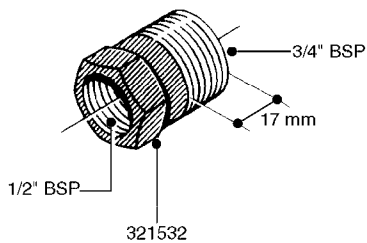

L0040

FITTINGS - NIPPLES & ELBOWS
L0040-HIN, 01:01:16

Page 1
Date 12.08.2020 11:00

parts-n°	order qty	description
10530803	1	FITT.PO.SE 2.00X2.00 45 DEG.
320191	1	FITT.DK ELB 3/8' BSP 45 DEGREE
320482	1	FITT.DK ELB. 1/2" BSP 60 DEG.
320596	1	FITT.DK ELB 3/8'-1/2'BSP 45DEG
320607	1	FITT.DK HN 3/8M X 3/8F BSP LNG
320633	1	FITT.DK HN 3/8"M X 3/8"F BSP
321451	1	FITT.DK ELB.1-1/2 X1-1/4 80DEG
321532	1	FITT.DK REDUC 3/4' X 1/2' BSP
390233	1	FITT.DK REDUC 1-1/2" X 1" BSP