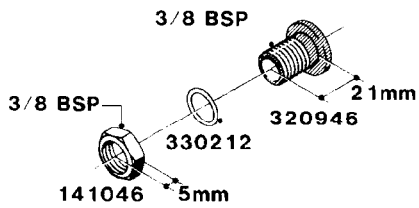

L0060

FITTINGS - BULKHEAD
L0060-HIN, 01:01:16

Page 1

Date 12.08.2020 11:00

parts-n°	order qty	description
141046	1	NUT 3/8" BSP
141341	1	NUT 1/4' BSP
240284	1	O-RING D82,5/75 X 3,5
320456	1	FITT.DK BULKHEAD 1"BSP DOUBLE
320467	1	FITT.DK BULKHEAD 1"BSP SINGLE
320471	1	FITT.DK NUT 1" BSP JAMB
320541	1	FITT.DK BULKHEAD 2-1/2'BSP SIN
320552	1	FITT.DK NUT 2-1/2' BSP JAMB
320644	1	FITT.DK ELB.3/4"HB X 1" BSP
320784	1	FITT.DK CAP 1-1/2" BSP
320795	1	FITT.DK NUT 1-1/2" BSP JAMB
320935	1	FITT.DK BULKHEAD 1/4' BSP SING
320946	1	FITT.DK BULKHEAD 3/8' BSP SING
321296	1	FITT.DK BULKHEAD 1/2" BSP SING
321307	1	FITT.DK NUT 1/2" BSP JAMB
321333	1	FITT.DK BULK 1-1/2" X 1"F BSP
330061	1	O-RING D16/D11X2,5
330072	1	O-RING D53.5/D45.5X4
330212	1	O-RING D19/D14X2.4 F.1/2"NUT
332577	1	O-RING D38/D30X4 F.1" PUR.
332592	1	O-RING D26/D20X3