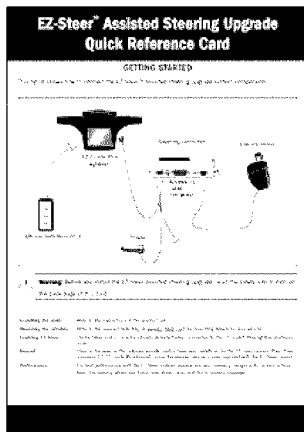

COMPLETE ASSEMBLY:
 84205303 (WITH GPS)
 84205403 (WITHOUT GPS)

**COMPLETE ASSEMBLIES
 WHOLEGOODS ITEMS**

M0040

EZ-GUIDE PLUS LIGHT BAR
M0040-HIN, 01:01:16

Page 1
Date 12.08.2020 11:00

parts-n°	order qty	description
26007403	1	ANTENNA,HURRICANE F. EZGUIDEPL
26007503	1	REMOTE KEYPAD EZ-GUIDE PLUS
26007603	1	CABLE, ANTENNA, EZGUIDEPLUS
26007703	1	CABLE, POWER F. EZGUIDEPLUS
26007803	1	BRACKET KIT F. EZGUIDEPLUS
26007903	1	EZ-Guide 500 External Interfac
26008003	1	LIGHT BAR ASSM WITH GPS
26008103	1	LIGHT BAR ASSM WITHOUT GPS
29002703	1	VACUUM CUP 4 1/2" 1420I
29002803	1	MOUNT, MAG F. ANTENNA
29002903	1	PLATE, F. ANTENNA MOUNT
67206303	1	QUICK REFERENCE CARD EZ-GUIDE+
67206403	1	MANUAL EZ GUIDE PLUS
84205303	1	EZ GUIDE PLUS W GPS, NO LABLE
84205403	1	EZ GUIDE PLUS W/O GPS,NO LABLE
97607603	1	DECAL COMPANY 45MM X 20MM