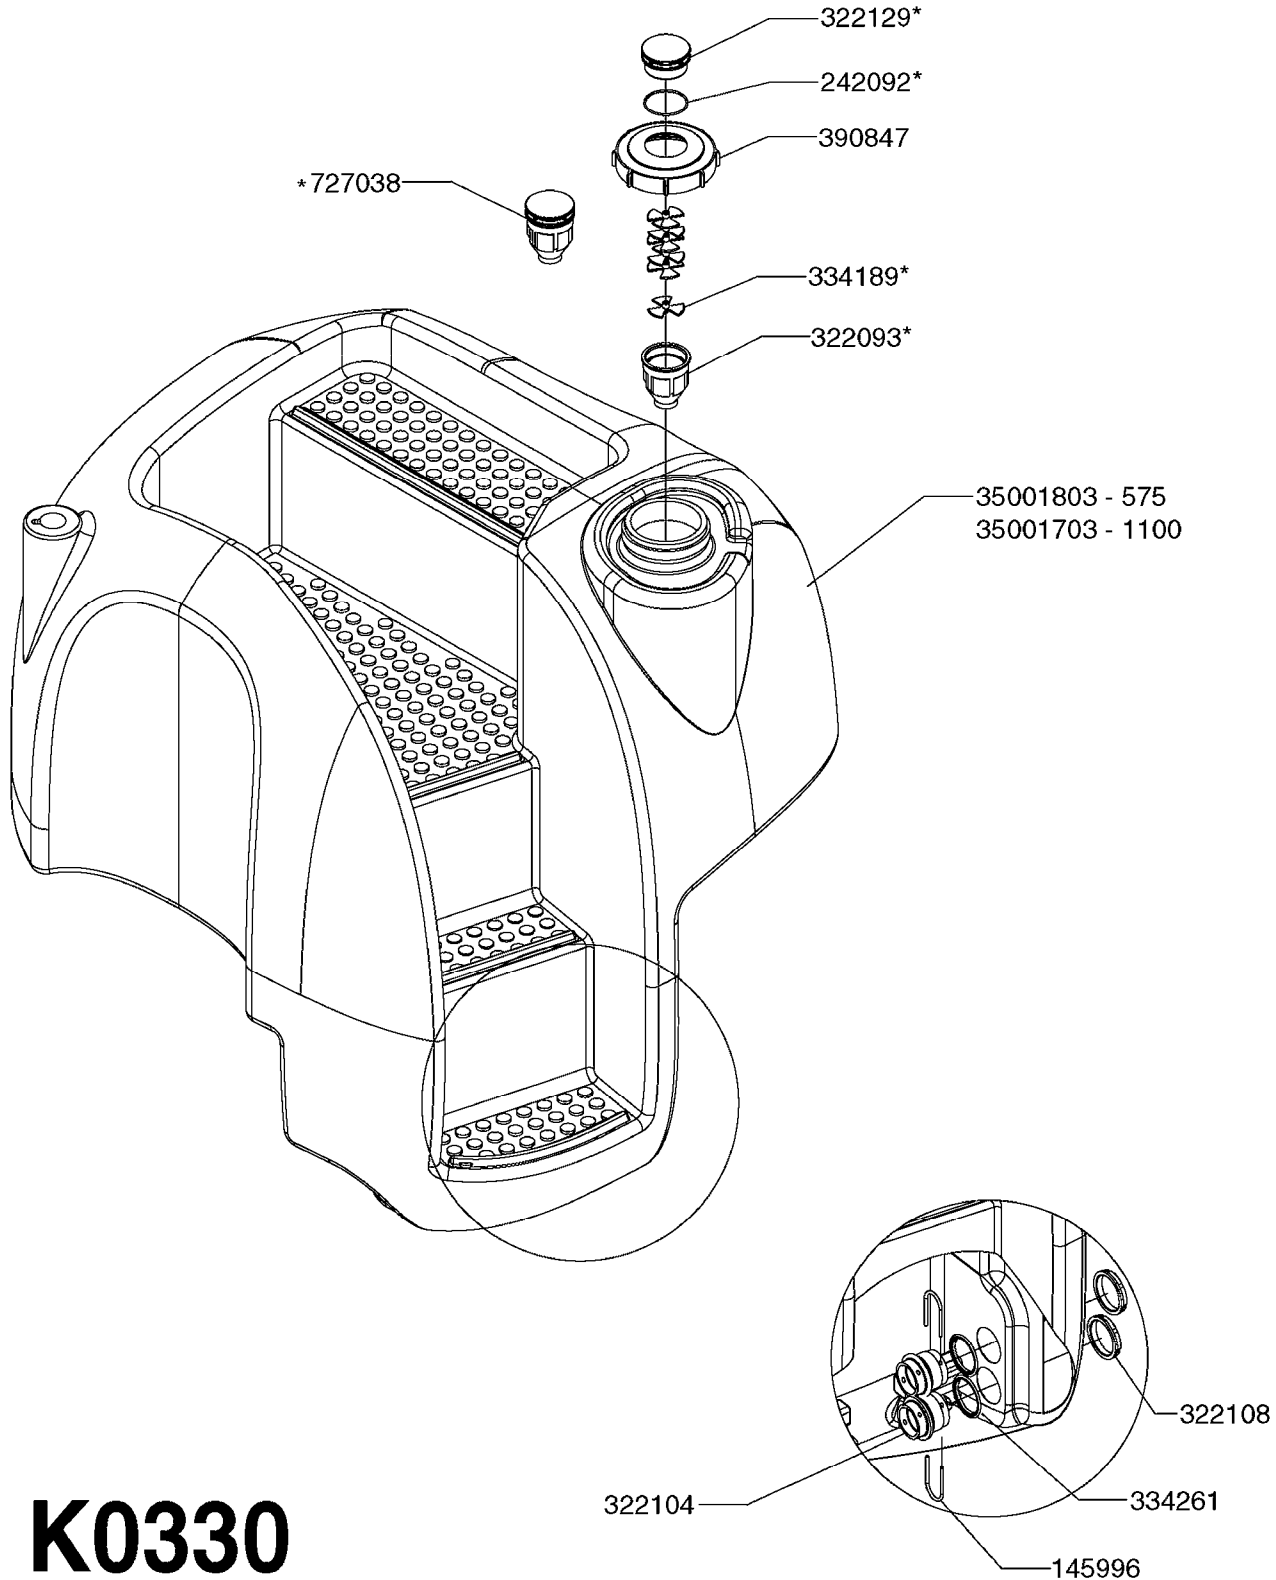

FLUSH - NEW NAVIGATOR 575/1100
K0330-HIN, 01:01:16

Page 1
Date 12.08.2020 10:59

parts-n°	order qty	description
145996	1	FITT.DK S-67 FORK
242092	1	O-RING D69.5X3
322093	1	HOUSING F.TANK VENT
322104	1	FITT.DK S-67 BULKHEAD
322108	1	FITT.DK S-67 BULKHEAD NUT
322129	1	LID F. TANK VENT ASSY.
334189	1	LIQUID SHIELD F. TANK VENT
334261	1	GASKET F. S-67 BULKHEAD
390847	1	LID F. RINSE TANK CM
727038	1	VENT F.TANK (FAST FILL)
35001703	1	TANK RAW 130 G. FLUSH/PLATFOR
35001803	1	TANK RAW 80 G. FLUSH/PLATFORM