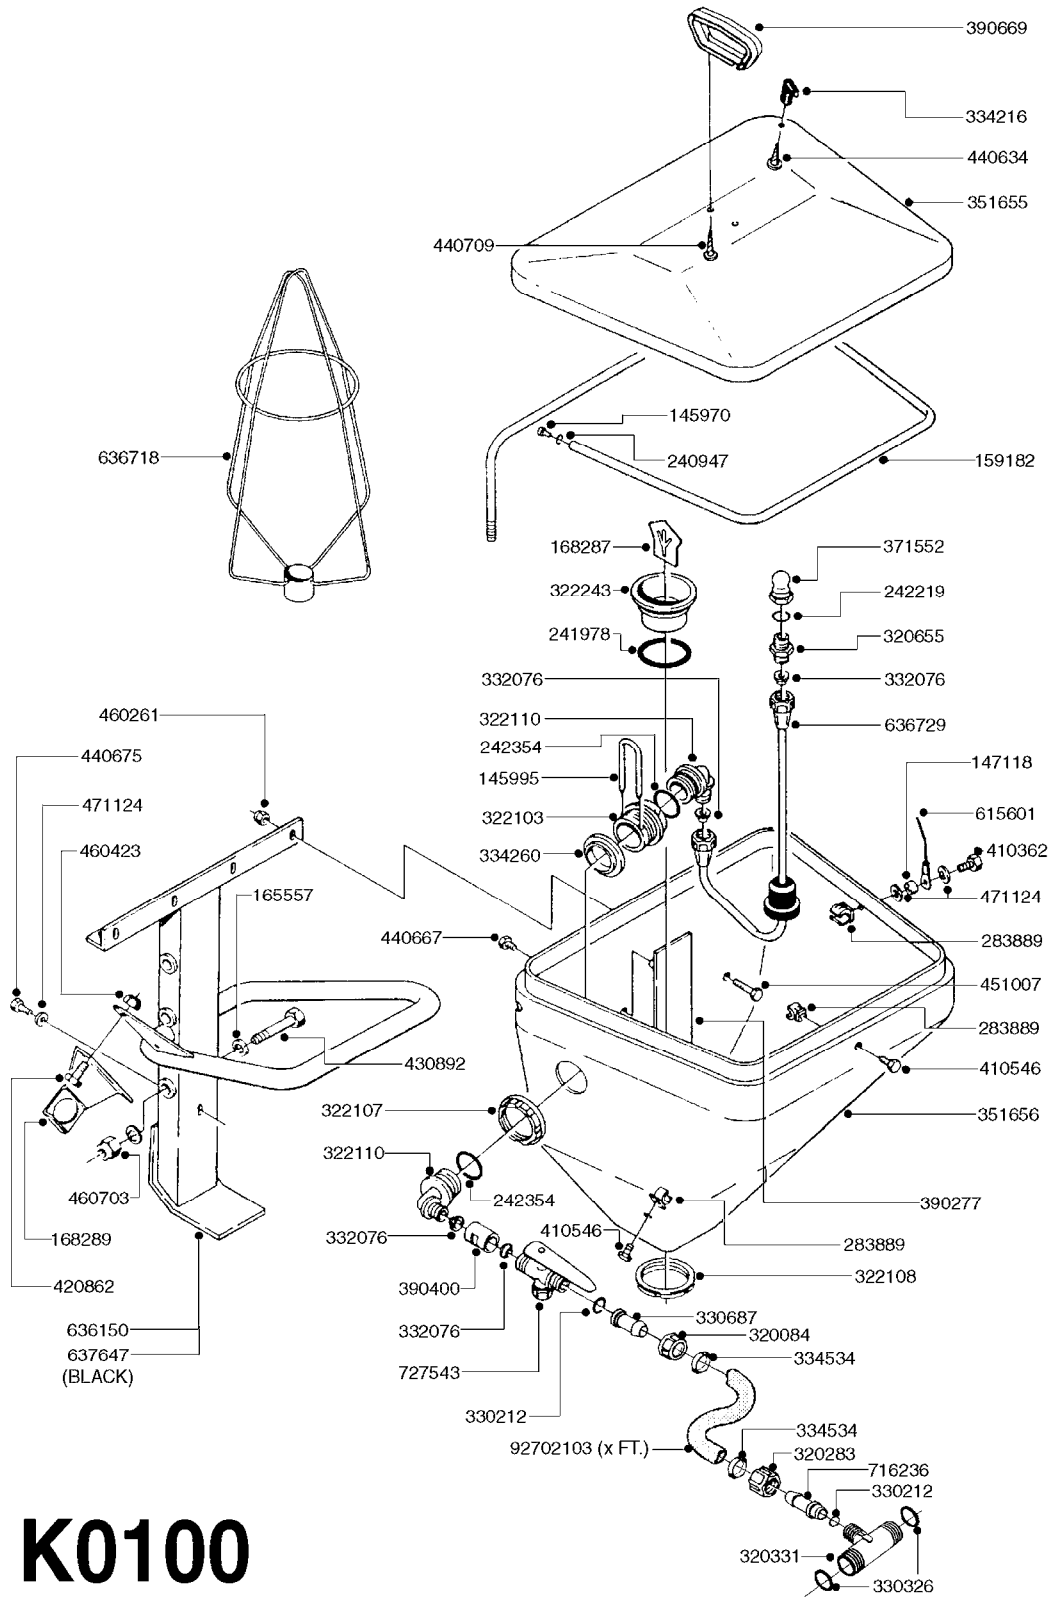

K0100

CHEMICAL FILLER-HOPPER (POST95)
K0100-HIN, 01:01:16

Page 1
Date 12.08.2020 10:59

parts-n°	order qty	description
145970	1	PLUG MF 11 X 1
145995	1	FITT.DK S-53 FORK
147118	1	BUSHING 10,0/6,2 L=5 CHEM FILL
159182	1	RINSING TUBE CHEM.FILL
165557	1	WASHER D28.0/D12.2X2.0 SS
168287	1	PLATE ANTI-VORTEX F.CHEM FILL
168289	1	BRACKET F. 3-WAY VALVE
240947	1	O-RING D7.3X2.4 NITRIL
241978	1	O-RING 64.5X3.0
242219	1	O-RING D16.3X2.4 VITON
242354	1	O-RING D32.2X3.0 VITON
283889	1	CLIP F.TUBE SUPPORT
320084	1	FITT.DK NUT 1/2" BSP
320283	1	FITT.DK NUT 3/4"BSP
320331	1	FITT.DK TEE 1" - 1" - 3/4" BSP
320655	1	FITT.DK HN 1/2"-1/2" BSP
322103	1	FITT.DK S-53 BULKHEAD
322107	1	FITT.DK S-53 BULKHEAD NUT
322108	1	FITT.DK S-67 BULKHEAD NUT
322110	1	FITT.DK S-53 ELB. 1/2" BSP
322243	1	DRAIN PIPE/CHEM FIL.S67/S56
330212	1	O-RING D19/D14X2.4 F.1/2"NUT
330326	1	O-RING D30/D24X2 F.1"NUT
330687	1	FITT.DK HB 1/2" F. 1/2" NUT
332076	1	CONE INSERT F. ALUMINUM LANCE
334216	1	RUBBER LATCH FOR CHEM.FILL
334260	1	GASKET F. S-53 BULKHEAD
334534	1	CLAMP HOSE PLASTIC 1/2"
351655	1	LID CHEM FILL.25L POST 95
351656	1	HOPPER F.CHEM FILL 25L POST'96
371552	1	NOZZLE F.RINSING
390277	1	SCALE PLATE FOR HARDI FILLER
390400	1	FITT.DK BULKHEAD 1/2'X1/2'
390669	1	HANDLE F.CHEM FILLER
410362	1	BOLT HEX 8.8 SS M6X20
410546	1	BOLT HEX M6X12 A2 SS DIN933
420862	1	BOLT HEX 8.8 DEL M10X16 FT
430892	1	BOLT HEX 8.8 DEL M12X110
440634	1	SCREW 5/8"
440667	1	SCREW M3.5X12 SLOT STAINLESS
440675	1	SCREW F. PLASTIC 5X16 SS
440709	1	SCREW 60X12 CHEM.FILL HANDLE
451007	1	SCREW M6X20 STAINLESS
460261	1	NUT HEX M6X1.00 LOCK DIN985 A2 SS
460423	1	NUT HEX M10X1.50 LOCK DIN985A2 SS
460703	1	NUT HEX M12X1.75 LOCK DIN985A2 SS
471124	1	WASHER, M6, Ø18/ 6.4X 1.6, SS
615601	1	BUNGEE CORD 21-1/4"
636150	1	FRAME FOR CHEM FILL TANK
636718	1	RINSE SUPPORT CHEM.FILL 25/35L
636729	1	TUBE F. RINSE CHEM FILL
637647	1	BRACKET F.CHEMFILL
716236	1	FITT.DK HB 1/2" ASSY. F. 3/4"
727543	1	VALVE F.CHEM FILL JUG RINSE
92702103	1	HOSE R X1/2" X300PSI WP X0012"