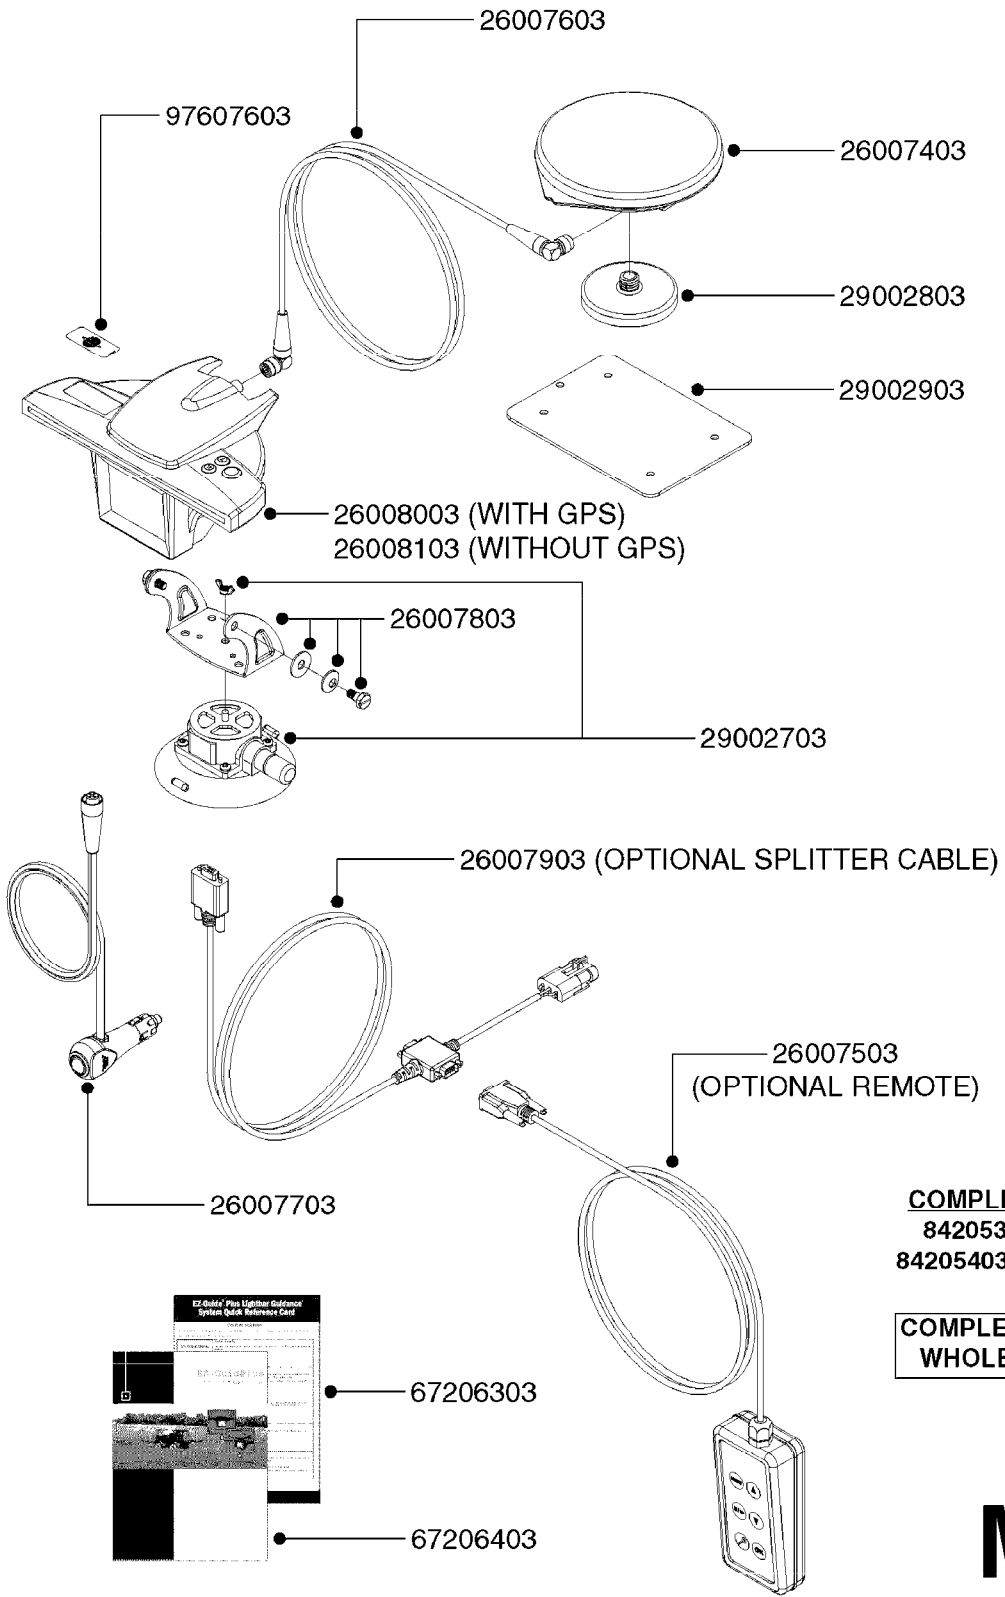

COMPLETE ASSEMBLY:
 84205303 (WITH GPS)
 84205403 (WITHOUT GPS)

**COMPLETE ASSEMBLIES
 WHOLEGOODS ITEMS**

M0040

EZ-GUIDE PLUS LIGHT BAR
M0040-HIN, 01:01:16

Page 1
Date 12.08.2020 11:00

parts-n°	order qty	description
26007403	1	ANTENNA,HURRICANE F. EZGUIDEPL
26007503	1	REMOTE KEYPAD EZ-GUIDE PLUS
26007603	1	CABLE, ANTENNA, EZGUIDEPLUS
26007703	1	CABLE, POWER F. EZGUIDEPLUS
26007803	1	BRACKET KIT F. EZGUIDEPLUS
26007903	1	EZ-Guide 500 External Interfac
26008003	1	LIGHT BAR ASSM WITH GPS
26008103	1	LIGHT BAR ASSM WITHOUT GPS
29002703	1	VACUUM CUP 4 1/2" 1420I
29002803	1	MOUNT, MAG F. ANTENNA
29002903	1	PLATE, F. ANTENNA MOUNT
67206303	1	QUICK REFERENCE CARD EZ-GUIDE+
67206403	1	MANUAL EZ GUIDE PLUS
84205303	1	EZ GUIDE PLUS W GPS, NO LABLE
84205403	1	EZ GUIDE PLUS W/O GPS,NO LABLE
97607603	1	DECAL COMPANY 45MM X 20MM