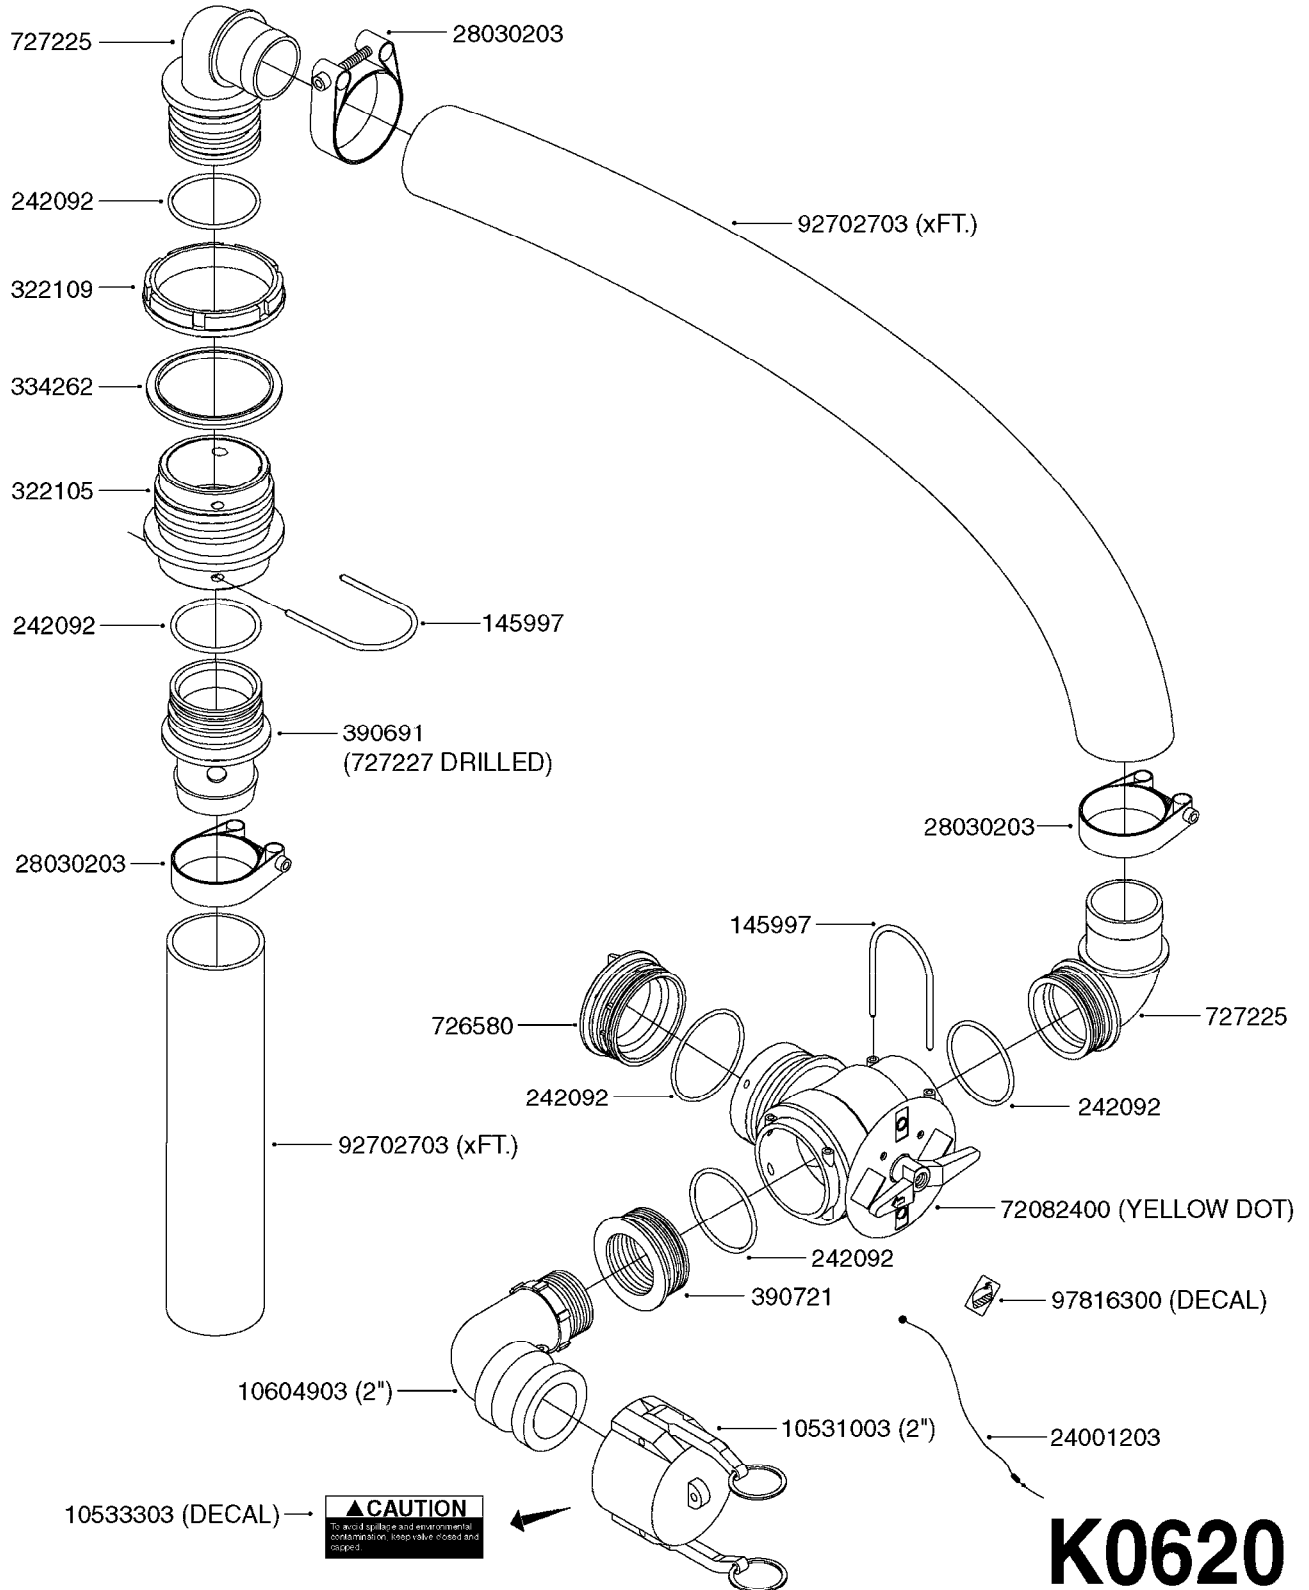

QUICKFILL SYSTEM - S93
K0620-HIN, 29:05:19

Page 1
Date 12.08.2020 10:59

parts-n°	order qty	description
145997	1	FITT.DK S-93 FORK
242092	1	O-RING D69.5X3
322105	1	FITT.DK S-93 BULKHEAD DOUBLE
322109	1	FITT.DK S-93 BULKHEAD NUT
334262	1	GASKET F.S-93 BULKHEAD
390691	1	FITT.DK S-93 STR.2"PVC DRILLED
390721	1	FITT.DK S-93 PLUG W/2" NPT THRE
726580	1	FITT. S93 PLUG W/O-RING
727225	1	FITT.DK S-93 ELB.2'PVC W/ORING
727227	1	FITT.DK S-93 STR.2" W/ORING
10531003	1	CAP F.MALE QUICK COUPLER 2"
10533303	1	DECAL CAUTION-LEAK Q.FILL ENG
10604903	1	QUICK COUPLER MALE 2' 90DEG
24001203	1	RBR LANYARD 11" F.QCK FILL CAP
28030203	1	CLAMP HOSE T-BOLT S2" 235-67
72082400	1	VALVE 2"-S93 3 WAY
92702703	1	HOSE PVC SUCT GRAY 2"
97816300	1	DECAL MANIFOLD QUICK-FILL