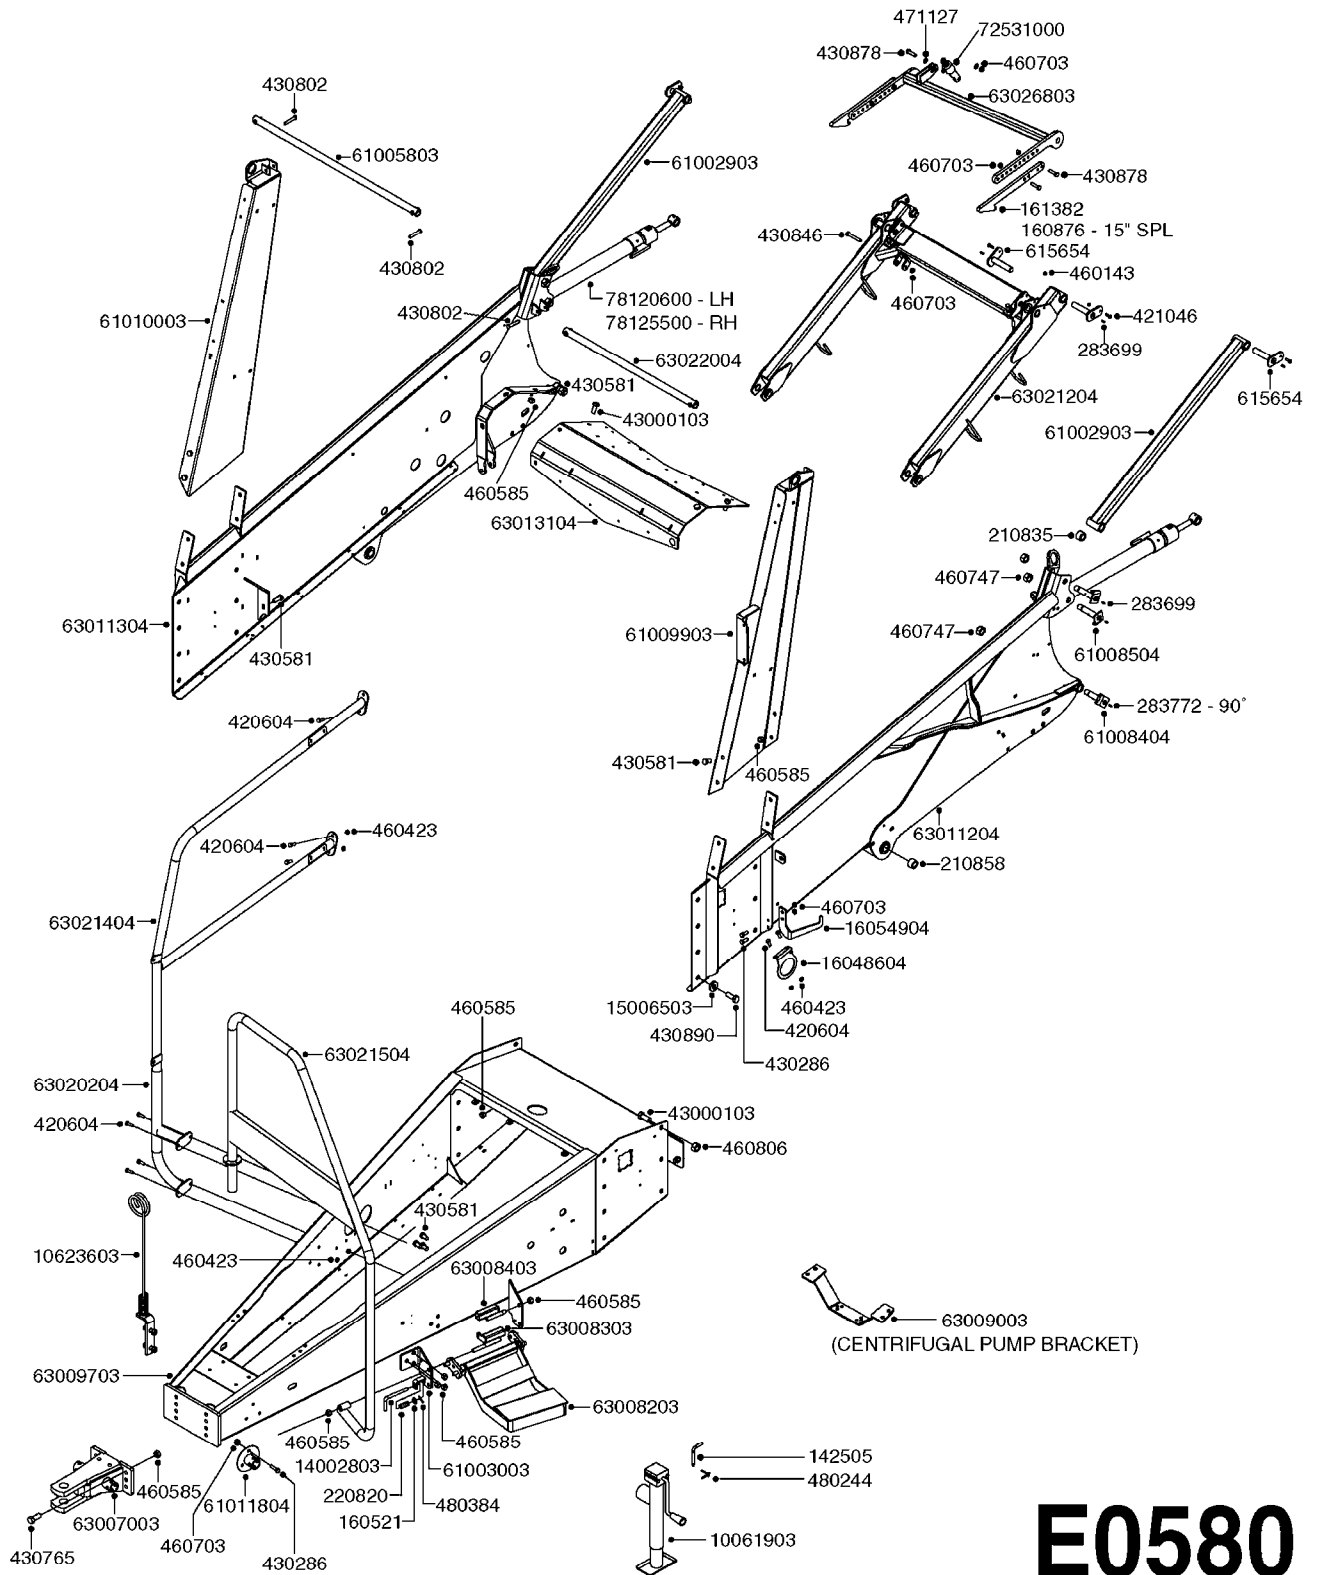

SIGHT GAUGE (SEE PAGE K0780)

For Drain Valve Assy.
See Page B0560

E0570

TANK - 575/1100 NEW NAV ECPC
E0570-HIN, 23:08:18

Page 1

Date 12.08.2020 10:59

parts-n°	order qty	description
145995	1	FITT.DK S-53 FORK
147774	1	FITT.DK S-93 FORK W. M5 THREAD
242351	1	O-RING D69.5X3.0 VITON F.S-93
242354	1	O-RING D32.2X3.0 VITON
320084	1	FITT.DK NUT 1/2" BSP
320563	1	FITT.DK 3 WAY 1/2" 110 DEG.
320655	1	FITT.DK HN 1/2"-1/2" BSP
322103	1	FITT.DK S-53 BULKHEAD
322105	1	FITT.DK S-93 BULKHEAD DOUBLE
322107	1	FITT.DK S-53 BULKHEAD NUT
322109	1	FITT.DK S-93 BULKHEAD NUT
334260	1	GASKET F. S-53 BULKHEAD
334262	1	GASKET F.S-93 BULKHEAD
341333	1	TUBE Ø57/Ø52 L=1500 BLACK PE
370495	1	NOZZLE INJECTOR 5066-3.0
391100	1	FITT.DK S-53THREAD INS.1/2"BSP
421024	1	BOLT HEX 8.8 DEL M8X60
460143	1	LOCK NUT M8 SST A2 DIN985
461217	1	NUT HEX M5 LOCK
726563	1	FITT.DK S-93 STR 2" W/O-RING
726568	1	FITT.DK.S-53 HB 1/2"90 W/O-RING
727225	1	FITT.DK S-93 ELB.2'PVC W/ORING
10045303	1	FILTER BASKET 16"
10052203	1	LID VENT ASSY
10054503	1	SCREW 3/4" SELF TAPPING
10064203	1	SET SEALING SPONGE 1 Ft BULK
10102203	1	GASKET F.16" LID BREATHER
28014203	1	LID ASSY. (3-PC.) 16" ARAG
28029803	1	CLAMP HOSE GEAR P1/2" 6708
28030203	1	CLAMP HOSE T-BOLT S2" 235-67
35001603	1	TANK RAW 575 GAL. NAV.
92702103	1	HOSE R X1/2" X300PSI WP X0012"
92702703	1	HOSE PVC SUCT GRAY 2"