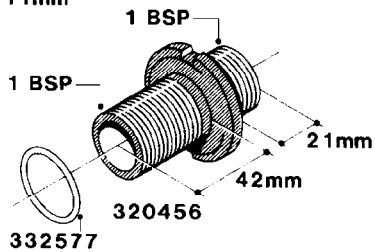

L0060

FITTINGS - BULKHEAD
L0060-HIN, 01:01:16

Page 1

Date 12.08.2020 11:00

parts-n°	order qty	description
141046	1	NUT 3/8" BSP
141341	1	NUT 1/4' BSP
240284	1	O-RING D82,5/75 X 3,5
320456	1	FITT.DK BULKHEAD 1"BSP DOUBLE
320467	1	FITT.DK BULKHEAD 1"BSP SINGLE
320471	1	FITT.DK NUT 1" BSP JAMB
320541	1	FITT.DK BULKHEAD 2-1/2'BSP SIN
320552	1	FITT.DK NUT 2-1/2' BSP JAMB
320644	1	FITT.DK ELB.3/4"HB X 1" BSP
320784	1	FITT.DK CAP 1-1/2" BSP
320795	1	FITT.DK NUT 1-1/2" BSP JAMB
320935	1	FITT.DK BULKHEAD 1/4' BSP SING
320946	1	FITT.DK BULKHEAD 3/8' BSP SING
321296	1	FITT.DK BULKHEAD 1/2" BSP SING
321307	1	FITT.DK NUT 1/2" BSP JAMB
321333	1	FITT.DK BULK 1-1/2" X 1"F BSP
330061	1	O-RING D16/D11X2,5
330072	1	O-RING D53.5/D45.5X4
330212	1	O-RING D19/D14X2.4 F.1/2"NUT
332577	1	O-RING D38/D30X4 F.1" PUR.
332592	1	O-RING D26/D20X3