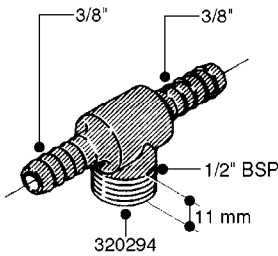

L0030

FITTINGS - HEXAGON NIPPLES
L0030-HIN, 01:01:16

Page 1
Date 12.08.2020 11:00

parts-n°	order qty	description
10015303	1	FITT.PO.HN 1.00X1.00 M1000
10425003	1	FITT.PO.HN 1.25X1.00 MCPHEE
320132	1	FITT.DK HN 1" BSP
320176	1	FITT.DK HN 3/8"X1/2" BSP
320445	1	FITT.DK HN 1/4"X3/8" BSP
320655	1	FITT.DK HN 1/2"-1/2" BSP
320692	1	FITT.DK HN 3/8'BSPX1/4'NPT
320703	1	FITT.DK HN 3/8BSP X1/2 &1/4NPT
320725	1	FITT.DK NIPPLE 3/8"-3/8" BSP
320902	1	FITT.DK HN 3/8'X 1/4' BSP
390232	1	FITT.DK HN 1-1/2' X 1-1/4' BSP
390276	1	FITT.DK HN 1'BSP

L0040

FITTINGS - NIPPLES & ELBOWS
L0040-HIN, 01:01:16

Page 1
Date 12.08.2020 11:00

parts-n°	order qty	description
10530803	1	FITT.PO.SE 2.00X2.00 45 DEG.
320191	1	FITT.DK ELB 3/8' BSP 45 DEGREE
320482	1	FITT.DK ELB. 1/2" BSP 60 DEG.
320596	1	FITT.DK ELB 3/8'-1/2'BSP 45DEG
320607	1	FITT.DK HN 3/8M X 3/8F BSP LNG
320633	1	FITT.DK HN 3/8"M X 3/8"F BSP
321451	1	FITT.DK ELB.1-1/2 X1-1/4 80DEG
321532	1	FITT.DK REDUC 3/4' X 1/2' BSP
390233	1	FITT.DK REDUC 1-1/2" X 1" BSP