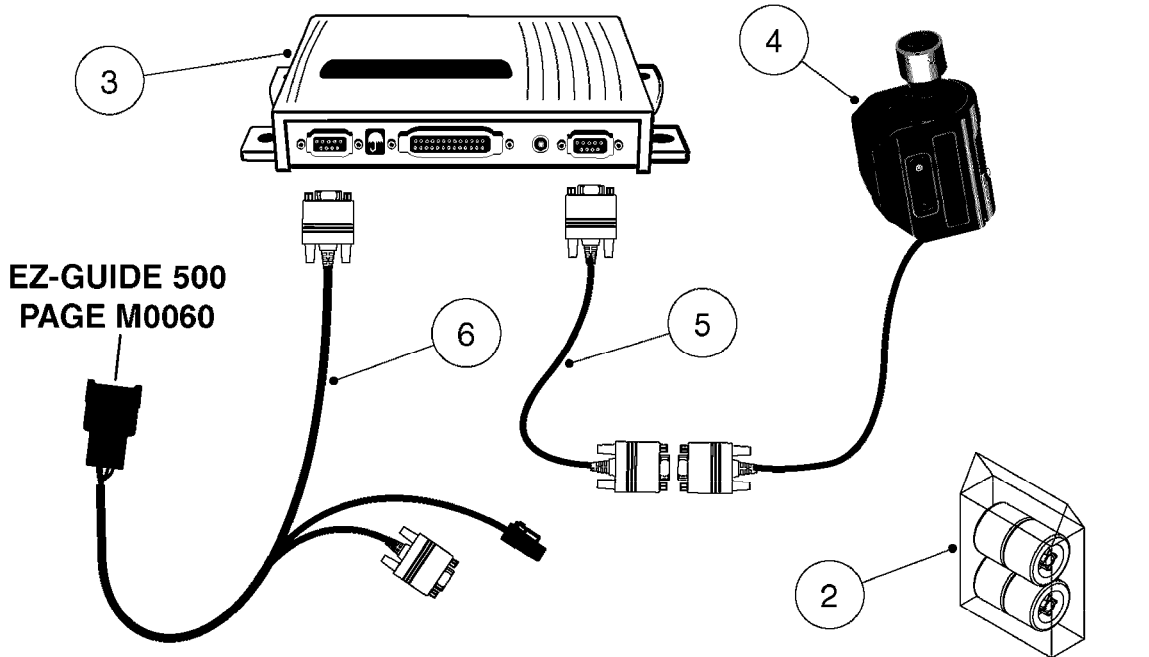

EZ-STEER 500
PAGE M0070

COMPLETE ASSEMBLY 13

COMPLETE ASSEMBLIES
WHOLEGOODS ITEMS

M0060

EZ-GUIDE 500 LIGHTBAR
M0060-HIN, 01:01:16

Page 1

Date 12.08.2020 11:00

Pos.	parts-n°	order qty	description
1	26007603	1	CABLE, ANTENNA, EZGUIDEPLUS
2	26012203	1	EZ-STEER/GUIDE 500 ADAPT.CABLE
3	26015303	1	REMOTE KEYPAD EZGUIDE 500/250
3	28048403	1	DECAL - REMOTE OVERLAY 500/250
4	26015403	1	EZ-GUIDE 500 CABLE POWER/CAN90
5	26015503	1	EZ-GUIDE 500 Z PLUS ANTENNA
5	26015603	1	ANTENNA AG15 L1,EZ GDE 500/250
6	26015703	1	EZ-GUIDE 500 DGPS DISPLAY
6	26015803	1	EZ-GUIDE 500 OMNISTAR DISPLAY
7	26016103	1	EZ-GUIDE 500 CABLE UNTERM.FUSE
8	26016203	1	EZ-GUIDE 500 POWER CONN.CABLE
9	28048203	1	EZ-GUIDE 500 MOUNT F.AG15 ANT.
10	28048303	1	EZ-GUIDE 250/500 RAM MNT.1.5"
11	29003803	1	EZ-GUIDE 500 CD,GET.STARTED V1
12	67215403	1	EZ-GUIDE 500 QUICK REF.CARD V1
13	84208303	1	EZ GUIDE 500 LIGHTBAR (DGPS)
13	84208403	1	EZ GUIDE 500 LIGHTBAR (XP/HP)
13	84208503	1	EZ GUIDE 500 LIGHTBAR (RTK)