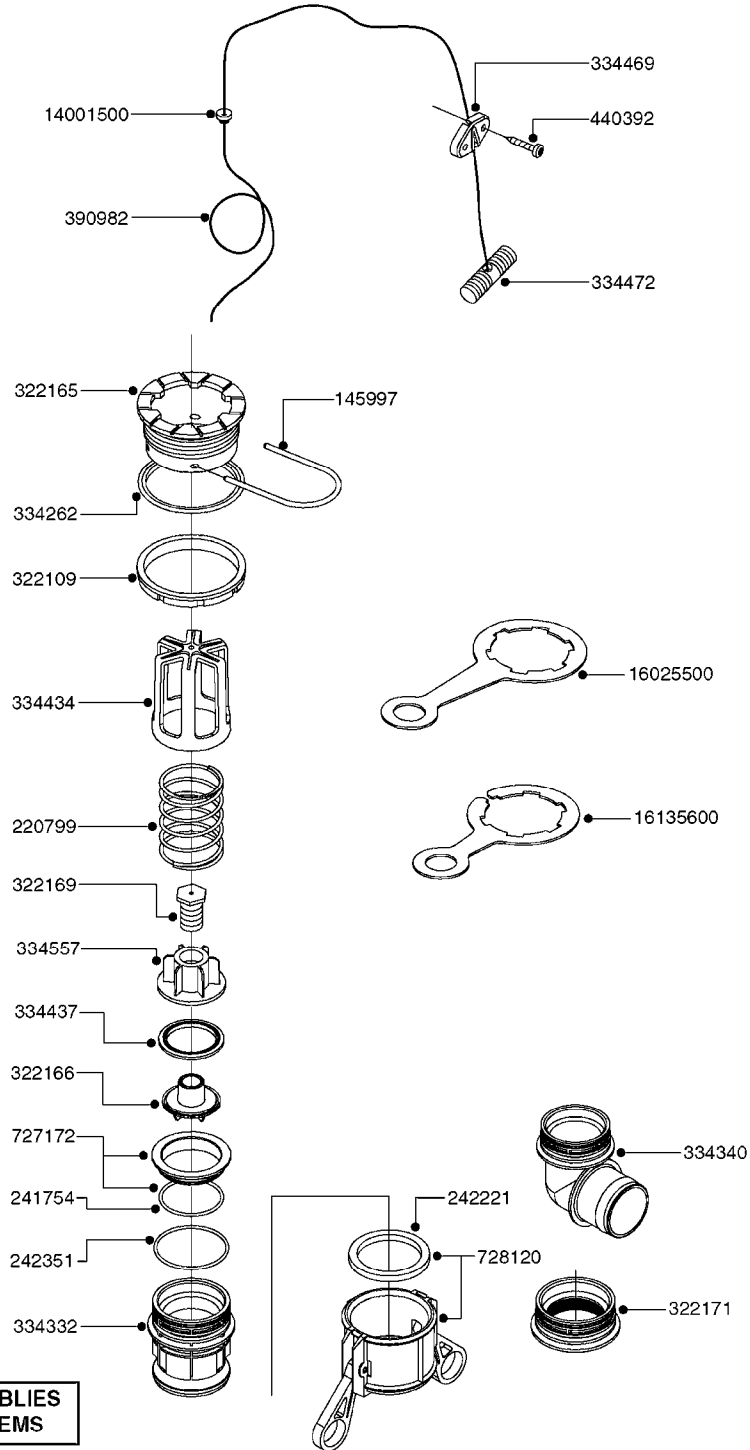

CLEAN WATER TANK
K0130-HIN, 01:01:16

COMPLETE TANK ASSY : 722072

K0130

CLEAN WATER TANK
K0130-HIN, 01:01:16

Page 1
Date 12.08.2020 10:59

parts-n°	order qty	description
161370	1	BKT.CLEAN WATER BOTT. VALVE
179989	1	BRKT. F. 3 GAL. TANK
281551	1	BALL VALVE 1/2"
320084	1	FITT.DK NUT 1/2" BSP
320482	1	FITT.DK ELB. 1/2" BSP 60 DEG.
321296	1	FITT.DK BULKHEAD 1/2" BSP SING
321307	1	FITT.DK NUT 1/2" BSP JAMB
321742	1	FITT.DK BULKHEAD 1/2' BSP
330212	1	O-RING D19/D14X2.4 F.1/2"NUT
330687	1	FITT.DK HB 1/2" F. 1/2" NUT
332592	1	O-RING D26/D20X3
334534	1	CLAMP HOSE PLASTIC 1/2"
420604	1	BOLT HEX 8.8 DEL M10X25 FT DIN933
420626	1	BOLT HEX 8.8 DEL M10X20 FT
421046	1	BOLT HEX M8X25/25 A2 SS DIN933
430721	1	BOLT HEX 8.8 DEL M12X40 FT
430802	1	BOLT HEX 8.8 DEL M12X75
430846	1	BOLT HEX 8.8 DEL M12X80
430870	1	BOLT HEX 8.8 DEL M12X55 FT
460364	1	NUT HU M8 A2 SS DIN934
460423	1	NUT HEX M10X1.50 LOCK DIN985A2 SS
460703	1	NUT HEX M12X1.75 LOCK DIN985A2 SS
471127	1	WASHER, M12, Ø24/13X24X2.5 SS
614396	1	CLEAN WATER BRACKET MB
614409	1	BRACKET FOR FOAM MARKER
717577	1	VALVE F.CLEAN WATER TANK
722072	1	CLEAN WATER TANK W FRAME & TAP
725901	1	LID F.WATER BOTTLE VENTED
927269	1	HOSE R X PVC X 1/2 X 0012"
10091103	1	BOLT HEX 3/8 NC GR.2 03.00'
10171703	1	BOLT HEX 3/8 NC GR.2 03.50"
10212903	1	NUT HEX NC (NYLON LOCK) 3/8"
10511303	1	FLATBAR L350/17DEG.CLEAN WATER
10511403	1	FLATBAR 104MM CLEAN WATER
10511503	1	BKT.CLEAN WATER MOUNT EAGLE
10598403	1	BOLT HEX HCS3/8-16 X 4 Z 5
63026303	1	CLEAN WATER TANK BRKT, ATV