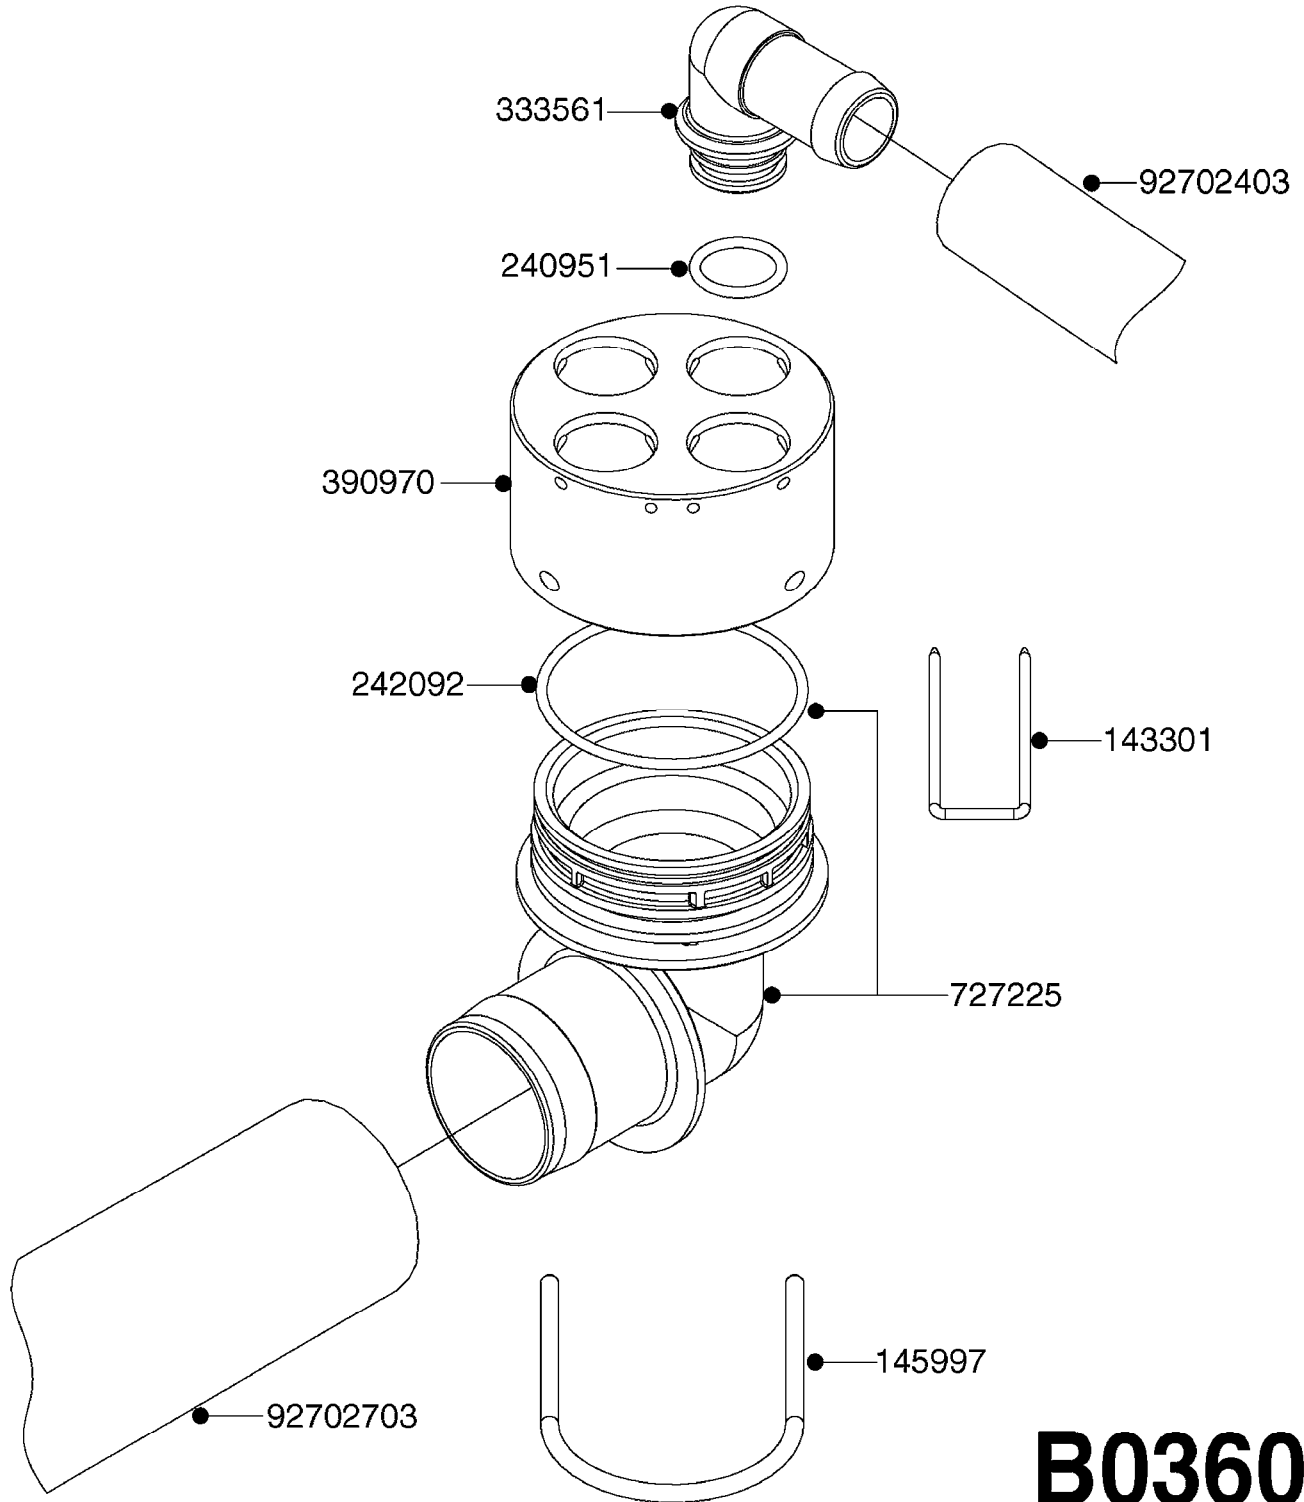

B0360

EC RETURN MANIFOLD
B0360-HIN, 28:05:19

Page 1

Date 12.08.2020 10:59

parts-n°	order qty	description
143301	1	LOCK CLAMP 78 MM
145997	1	FITT.DK S-93 FORK
240951	1	O-RING D21.2X3 NITRIL
242092	1	O-RING D69.5X3
333561	1	FITT.DK ELB.1" EC RETURN
390970	1	DISTRIBUTOR S93 4XD27
727225	1	FITT.DK S-93 ELB.2'PVC W/ORING
92702403	1	HOSE PVC SUCT GRAY 1"
92702703	1	HOSE PVC SUCT GRAY 2"