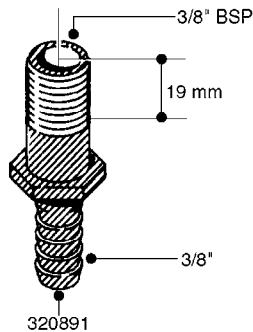

L0030

FITTINGS - HEXAGON NIPPLES
L0030-HIN, 01:01:16

Page 1
Date 12.08.2020 11:00

parts-n°	order qty	description
10015303	1	FITT.PO.HN 1.00X1.00 M1000
10425003	1	FITT.PO.HN 1.25X1.00 MCPHEE
320132	1	FITT.DK HN 1" BSP
320176	1	FITT.DK HN 3/8"X1/2" BSP
320445	1	FITT.DK HN 1/4"X3/8" BSP
320655	1	FITT.DK HN 1/2"-1/2" BSP
320692	1	FITT.DK HN 3/8'BSPX1/4'NPT
320703	1	FITT.DK HN 3/8BSP X1/2 &1/4NPT
320725	1	FITT.DK NIPPLE 3/8"-3/8" BSP
320902	1	FITT.DK HN 3/8'X 1/4' BSP
390232	1	FITT.DK HN 1-1/2' X 1-1/4' BSP
390276	1	FITT.DK HN 1'BSP

L0040

FITTINGS - NIPPLES & ELBOWS
L0040-HIN, 01:01:16

Page 1
Date 12.08.2020 11:00

parts-n°	order qty	description
10530803	1	FITT.PO.SE 2.00X2.00 45 DEG.
320191	1	FITT.DK ELB 3/8' BSP 45 DEGREE
320482	1	FITT.DK ELB. 1/2" BSP 60 DEG.
320596	1	FITT.DK ELB 3/8'-1/2'BSP 45DEG
320607	1	FITT.DK HN 3/8M X 3/8F BSP LNG
320633	1	FITT.DK HN 3/8"M X 3/8"F BSP
321451	1	FITT.DK ELB.1-1/2 X1-1/4 80DEG
321532	1	FITT.DK REDUC 3/4' X 1/2' BSP
390233	1	FITT.DK REDUC 1-1/2" X 1" BSP