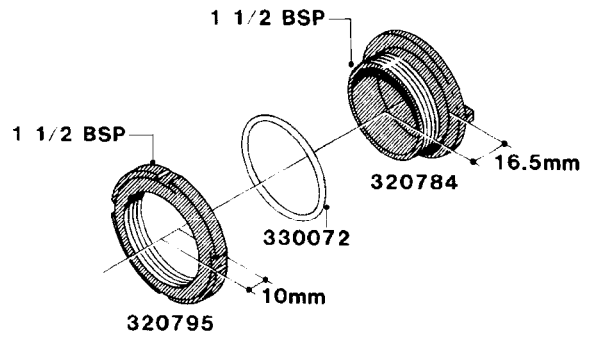

L0060

FITTINGS - BULKHEAD
L0060-HIN, 01:01:16

Page 1

Date 12.08.2020 11:00

parts-n°	order qty	description
141046	1	NUT 3/8" BSP
141341	1	NUT 1/4' BSP
240284	1	O-RING D82,5/75 X 3,5
320456	1	FITT.DK BULKHEAD 1"BSP DOUBLE
320467	1	FITT.DK BULKHEAD 1"BSP SINGLE
320471	1	FITT.DK NUT 1" BSP JAMB
320541	1	FITT.DK BULKHEAD 2-1/2'BSP SIN
320552	1	FITT.DK NUT 2-1/2' BSP JAMB
320644	1	FITT.DK ELB.3/4"HB X 1" BSP
320784	1	FITT.DK CAP 1-1/2" BSP
320795	1	FITT.DK NUT 1-1/2" BSP JAMB
320935	1	FITT.DK BULKHEAD 1/4' BSP SING
320946	1	FITT.DK BULKHEAD 3/8' BSP SING
321296	1	FITT.DK BULKHEAD 1/2" BSP SING
321307	1	FITT.DK NUT 1/2" BSP JAMB
321333	1	FITT.DK BULK 1-1/2" X 1"F BSP
330061	1	O-RING D16/D11X2,5
330072	1	O-RING D53.5/D45.5X4
330212	1	O-RING D19/D14X2.4 F.1/2"NUT
332577	1	O-RING D38/D30X4 F.1" PUR.
332592	1	O-RING D26/D20X3