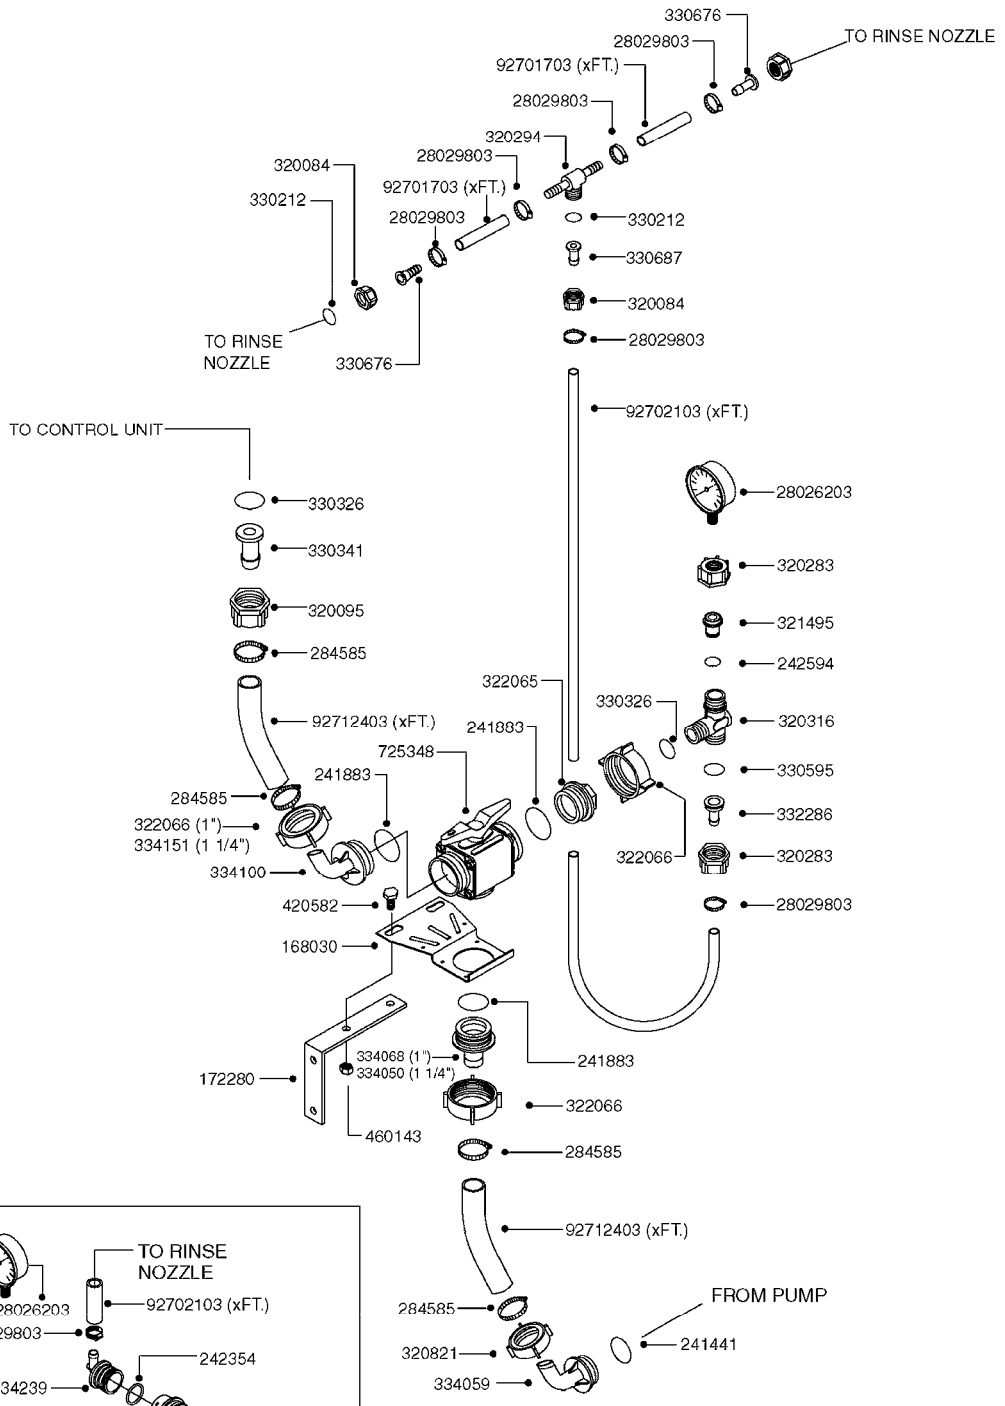

RINSE SYSTEM PLUMBING
K0750-HIN, 01:01:16

RINSE SYSTEM- MANIFOLD SYSTEM

K0750

RINSE SYSTEM PLUMBING
K0750-HIN, 01:01:16

Page 1
Date 12.08.2020 11:00

parts-n°	order qty	description
168030	1	BRACKET F/3 WAY VALVE
172280	1	FLATBAR 30X5 L=270 4XD9 90DEG.
241441	1	O-RING D29.3X3
241883	1	O-RING 3 X 39.2 NITRIL
242353	1	O-RING 3 X 44.2 VITON
242354	1	O-RING D32.2X3.0 VITON
242594	1	O-RING D14 X 1.78 SCH.70-EPDM
284585	1	CLAMP HOSE GEAR 1" MINI 020
320084	1	FITT.DK NUT 1/2" BSP
320095	1	FITT.DK NUT 1" BSP
320283	1	FITT.DK NUT 3/4"BSP
320294	1	FITT.DK TEE 3/8X3/8HB X1/2"BSP
320316	1	FITT.DK TEE 3/4" X3/4" X1"BSP
320821	1	FITT.DK NUT 1-1/2" BSP
321495	1	FITT.DK REDUC 1/4'BSP F.3/4'NT
322065	1	FITT.DK UNION 1' BSP/S-56
322066	1	FITT.DK S-56 NUT
330212	1	O-RING D19/D14X2.4 F.1/2"NUT
330326	1	O-RING D30/D24X2 F.1"NUT
330341	1	FITT.DK HB 1" F. 1" NUT
330595	1	O-RING D24.6/D20X2.1 -3/4"
330676	1	FITT.DK HB 3/8" F. 1/2" NUT
330687	1	FITT.DK HB 1/2" F. 1/2" NUT
332286	1	FITT.DK HB 1/2" F. 3/4" NUT
334050	1	FITT.DK S-61 STR.1-1/4"
334059	1	FITT.DK EL 1" 110 DEG.F.1-1/2"
334068	1	FITT.DK S-61 STR.1"
334100	1	FITT.DK S-61 ELB.1" 110 DEG.
334151	1	FITT.DK S-61 ELB.1-1/4"110 DEG
334239	1	FITT.DK S-53 ELB.1/2"
334564	1	FITT.DK S-67 TO S-53 ADAPTER
420582	1	BOLT HEX 8.8 DEL M8X20 FT A2
460143	1	LOCK NUT M8 SST A2 DIN985
725348	1	VALVE 3 WAY BLUE
978338	1	DECAL MANIFOLD SYS.RINSE NOZ
28026203	1	GAUGE 200PSI/BR,2.5"1/4BSP-BTM
28029803	1	CLAMP HOSE GEAR P1/2" 6708
92701703	1	HOSE R X3/8" X300PSI WP X0012"
92702103	1	HOSE R X1/2" X300PSI WP X0012"
92712403	1	HOSE R X1" X300PSI WP X0012"