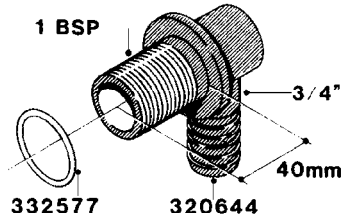

L0060

FITTINGS - BULKHEAD
L0060-HIN, 01:01:16

Page 1

Date 12.08.2020 11:00

parts-n°	order qty	description
141046	1	NUT 3/8" BSP
141341	1	NUT 1/4' BSP
240284	1	O-RING D82,5/75 X 3,5
320456	1	FITT.DK BULKHEAD 1"BSP DOUBLE
320467	1	FITT.DK BULKHEAD 1"BSP SINGLE
320471	1	FITT.DK NUT 1" BSP JAMB
320541	1	FITT.DK BULKHEAD 2-1/2'BSP SIN
320552	1	FITT.DK NUT 2-1/2' BSP JAMB
320644	1	FITT.DK ELB.3/4"HB X 1" BSP
320784	1	FITT.DK CAP 1-1/2" BSP
320795	1	FITT.DK NUT 1-1/2" BSP JAMB
320935	1	FITT.DK BULKHEAD 1/4' BSP SING
320946	1	FITT.DK BULKHEAD 3/8' BSP SING
321296	1	FITT.DK BULKHEAD 1/2" BSP SING
321307	1	FITT.DK NUT 1/2" BSP JAMB
321333	1	FITT.DK BULK 1-1/2" X 1"F BSP
330061	1	O-RING D16/D11X2,5
330072	1	O-RING D53.5/D45.5X4
330212	1	O-RING D19/D14X2.4 F.1/2"NUT
332577	1	O-RING D38/D30X4 F.1" PUR.
332592	1	O-RING D26/D20X3