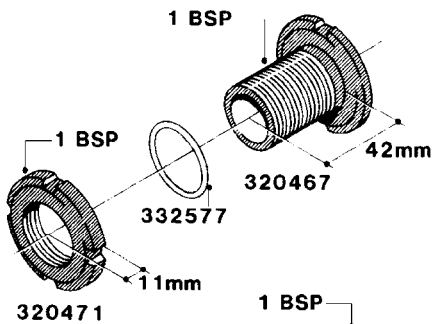

L0060

FITTINGS - BULKHEAD
L0060-HIN, 01:01:16

Page 1

Date 12.08.2020 11:00

parts-n°	order qty	description
141046	1	NUT 3/8" BSP
141341	1	NUT 1/4' BSP
240284	1	O-RING D82,5/75 X 3,5
320456	1	FITT.DK BULKHEAD 1"BSP DOUBLE
320467	1	FITT.DK BULKHEAD 1"BSP SINGLE
320471	1	FITT.DK NUT 1" BSP JAMB
320541	1	FITT.DK BULKHEAD 2-1/2'BSP SIN
320552	1	FITT.DK NUT 2-1/2' BSP JAMB
320644	1	FITT.DK ELB.3/4"HB X 1" BSP
320784	1	FITT.DK CAP 1-1/2" BSP
320795	1	FITT.DK NUT 1-1/2" BSP JAMB
320935	1	FITT.DK BULKHEAD 1/4' BSP SING
320946	1	FITT.DK BULKHEAD 3/8' BSP SING
321296	1	FITT.DK BULKHEAD 1/2" BSP SING
321307	1	FITT.DK NUT 1/2" BSP JAMB
321333	1	FITT.DK BULK 1-1/2" X 1"F BSP
330061	1	O-RING D16/D11X2,5
330072	1	O-RING D53.5/D45.5X4
330212	1	O-RING D19/D14X2.4 F.1/2"NUT
332577	1	O-RING D38/D30X4 F.1" PUR.
332592	1	O-RING D26/D20X3