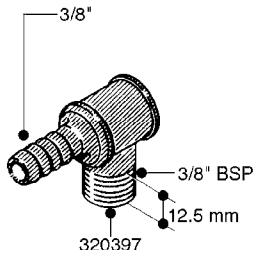

L0030

FITTINGS - HEXAGON NIPPLES
L0030-HIN, 01:01:16

Page 1
Date 12.08.2020 11:00

parts-n°	order qty	description
10015303	1	FITT.PO.HN 1.00X1.00 M1000
10425003	1	FITT.PO.HN 1.25X1.00 MCPHEE
320132	1	FITT.DK HN 1" BSP
320176	1	FITT.DK HN 3/8"X1/2" BSP
320445	1	FITT.DK HN 1/4"X3/8" BSP
320655	1	FITT.DK HN 1/2"-1/2" BSP
320692	1	FITT.DK HN 3/8'BSPX1/4'NPT
320703	1	FITT.DK HN 3/8BSP X1/2 &1/4NPT
320725	1	FITT.DK NIPPLE 3/8"-3/8" BSP
320902	1	FITT.DK HN 3/8'X 1/4' BSP
390232	1	FITT.DK HN 1-1/2' X 1-1/4' BSP
390276	1	FITT.DK HN 1'BSP

L0040

FITTINGS - NIPPLES & ELBOWS
L0040-HIN, 01:01:16

Page 1
Date 12.08.2020 11:00

parts-n°	order qty	description
10530803	1	FITT.PO.SE 2.00X2.00 45 DEG.
320191	1	FITT.DK ELB 3/8' BSP 45 DEGREE
320482	1	FITT.DK ELB. 1/2" BSP 60 DEG.
320596	1	FITT.DK ELB 3/8'-1/2'BSP 45DEG
320607	1	FITT.DK HN 3/8M X 3/8F BSP LNG
320633	1	FITT.DK HN 3/8"M X 3/8"F BSP
321451	1	FITT.DK ELB.1-1/2 X1-1/4 80DEG
321532	1	FITT.DK REDUC 3/4' X 1/2' BSP
390233	1	FITT.DK REDUC 1-1/2" X 1" BSP