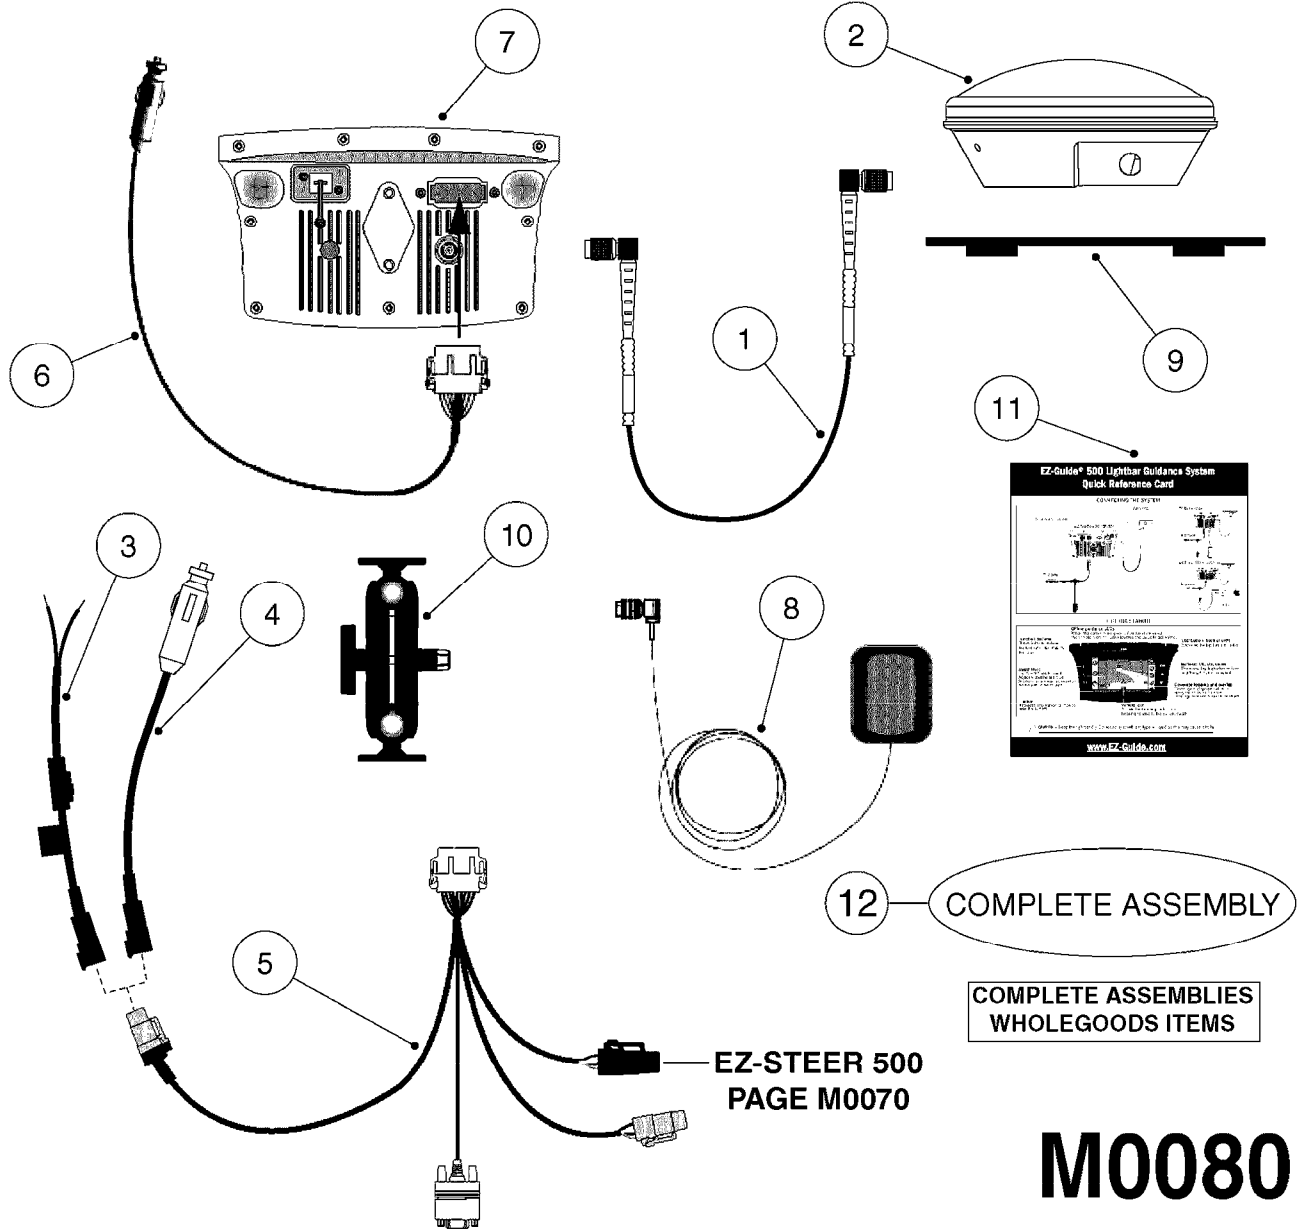

EZ-GUIDE 250 LIGHTBAR
M0080-HIN, 01:01:16

Page 1

Date 12.08.2020 11:00

Pos.	parts-n°	order qty	description
1	26007603	1	CABLE, ANTENNA, EZGUIDEPLUS
2	26015603	1	ANTENNA AG15 L1,EZ GDE 500/250
3	26016103	1	EZ-GUIDE 500 CABLE UNTERM.FUSE
4	26016203	1	EZ-GUIDE 500 POWER CONN.CABLE
5	26017303	1	EZ-GUIDE 250 ALL PORT CABLE
6	26017703	1	EZ-GUIDE 250 POWER CABLE
7	26017803	1	EZ-GUIDE 250 LIGHTBAR DISPLAY
8	26017903	1	EZ-GUIDE 250 PATCH ANTENNA
9	28048203	1	EZ-GUIDE 500 MOUNT F.AG15 ANT.
10	28048303	1	EZ-GUIDE 250/500 RAM MNT.1.5"
11	67217403	1	EZ-GUIDE 250 QUICK REF.CARD
12	84210603	1	EZ GUIDE 250 LIGHTBAR