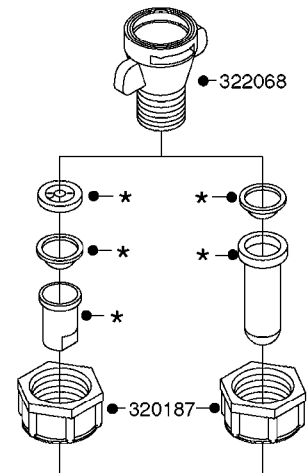

SINGLE NOZZLE BODY

TRIPLET NOZZLE BODY

D1090

*=REFER TO HARDI NOZZLE CATALOG

NOZZLE BODIES-SNAP FIT
D1090-HIN, 01:01:16

Page 1
Date 12.08.2020 10:59

parts-n°	order qty	description
143592	1	LOCK CLAMP FOR TRIPLET
241371	1	DIAPHRAGM F.NO-DRIP,VULC
241990	1	O-RING D9.3 X 2.4 VITON
242594	1	O-RING D14 X 1.78 SCH.70-EPDM
242598	1	O-RING D7.0 X 2.5 NITRIL
320187	1	FITT.DK CAP 3/8" BSP BLACK
320283	1	FITT.DK NUT 3/4"BSP
321462	1	CAP F.NO-DRIP ASSY.
322068	1	SNAP-FIT ADAPTER THREAD. HARDI
322114	1	NUT PLASTIC F.NOZZ.H
322116	1	BOLT PLASTIC F.NOZZ.H.
322258	1	HOUSING F.TRIPLET
322260	1	NOZZLE HOLDER LOWER PART
333012	1	NOZZLE HOLD. UPPER PART
334082	1	SNAP-FIT NOZZ.HOLD.CONE BLACK
334102	1	BLANK F.NOZZLE
334172	1	SNAP-FIT NOZZ.HOLD.CONE GREEN
334173	1	SNAP-FIT NOZZ.HOLD.CONE ORANGE
334220	1	YOKE, UPPER NOZZLE BODY
334371	1	SNAP-FIT NOZZLE HOLDER YELLOW
334373	1	SNAP-FIT NOZZLE HOLDER RED
334377	1	SNAP-FIT NOZZLE HOLDER BLUE
334926	1	SNAP-FIT TURN PLATE F TRIPLET
390639	1	O-RING F.NOZZLE FILTER
440665	1	SCREW M4.2X16 STAINLESS
716236	1	FITT.DK HB 1/2" ASSY. F. 3/4"
716413	1	FITT.DK PLUG ASSY. F.NOZ TUBE
724621	1	FITT.DK HB 3/4"ASSY F.3/4" NUT
725042	1	SCREEN 80 MESH W.GASKET, RED
725043	1	SCREEN 50 MESH W.GASKET,BLUE
725044	1	SCREEN 100 MESH W.GASKET,YELLO
725078	1	SNAP-FIT TRIPLET W/O NOZZ HOLD
725079	1	NOZZLE ASSY.SING.SNAP-FIT GREN
729645	1	NON-DRIP SPRING ASSY.GREEN 10