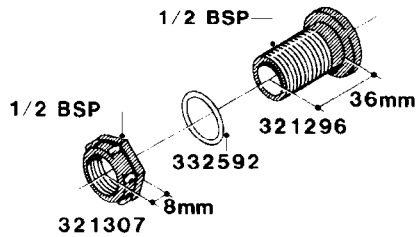

L0060

FITTINGS - BULKHEAD
L0060-HIN, 01:01:16

Page 1

Date 12.08.2020 11:00

parts-n°	order qty	description
141046	1	NUT 3/8" BSP
141341	1	NUT 1/4' BSP
240284	1	O-RING D82,5/75 X 3,5
320456	1	FITT.DK BULKHEAD 1"BSP DOUBLE
320467	1	FITT.DK BULKHEAD 1"BSP SINGLE
320471	1	FITT.DK NUT 1" BSP JAMB
320541	1	FITT.DK BULKHEAD 2-1/2'BSP SIN
320552	1	FITT.DK NUT 2-1/2' BSP JAMB
320644	1	FITT.DK ELB.3/4"HB X 1" BSP
320784	1	FITT.DK CAP 1-1/2" BSP
320795	1	FITT.DK NUT 1-1/2" BSP JAMB
320935	1	FITT.DK BULKHEAD 1/4' BSP SING
320946	1	FITT.DK BULKHEAD 3/8' BSP SING
321296	1	FITT.DK BULKHEAD 1/2" BSP SING
321307	1	FITT.DK NUT 1/2" BSP JAMB
321333	1	FITT.DK BULK 1-1/2" X 1"F BSP
330061	1	O-RING D16/D11X2,5
330072	1	O-RING D53.5/D45.5X4
330212	1	O-RING D19/D14X2.4 F.1/2"NUT
332577	1	O-RING D38/D30X4 F.1" PUR.
332592	1	O-RING D26/D20X3