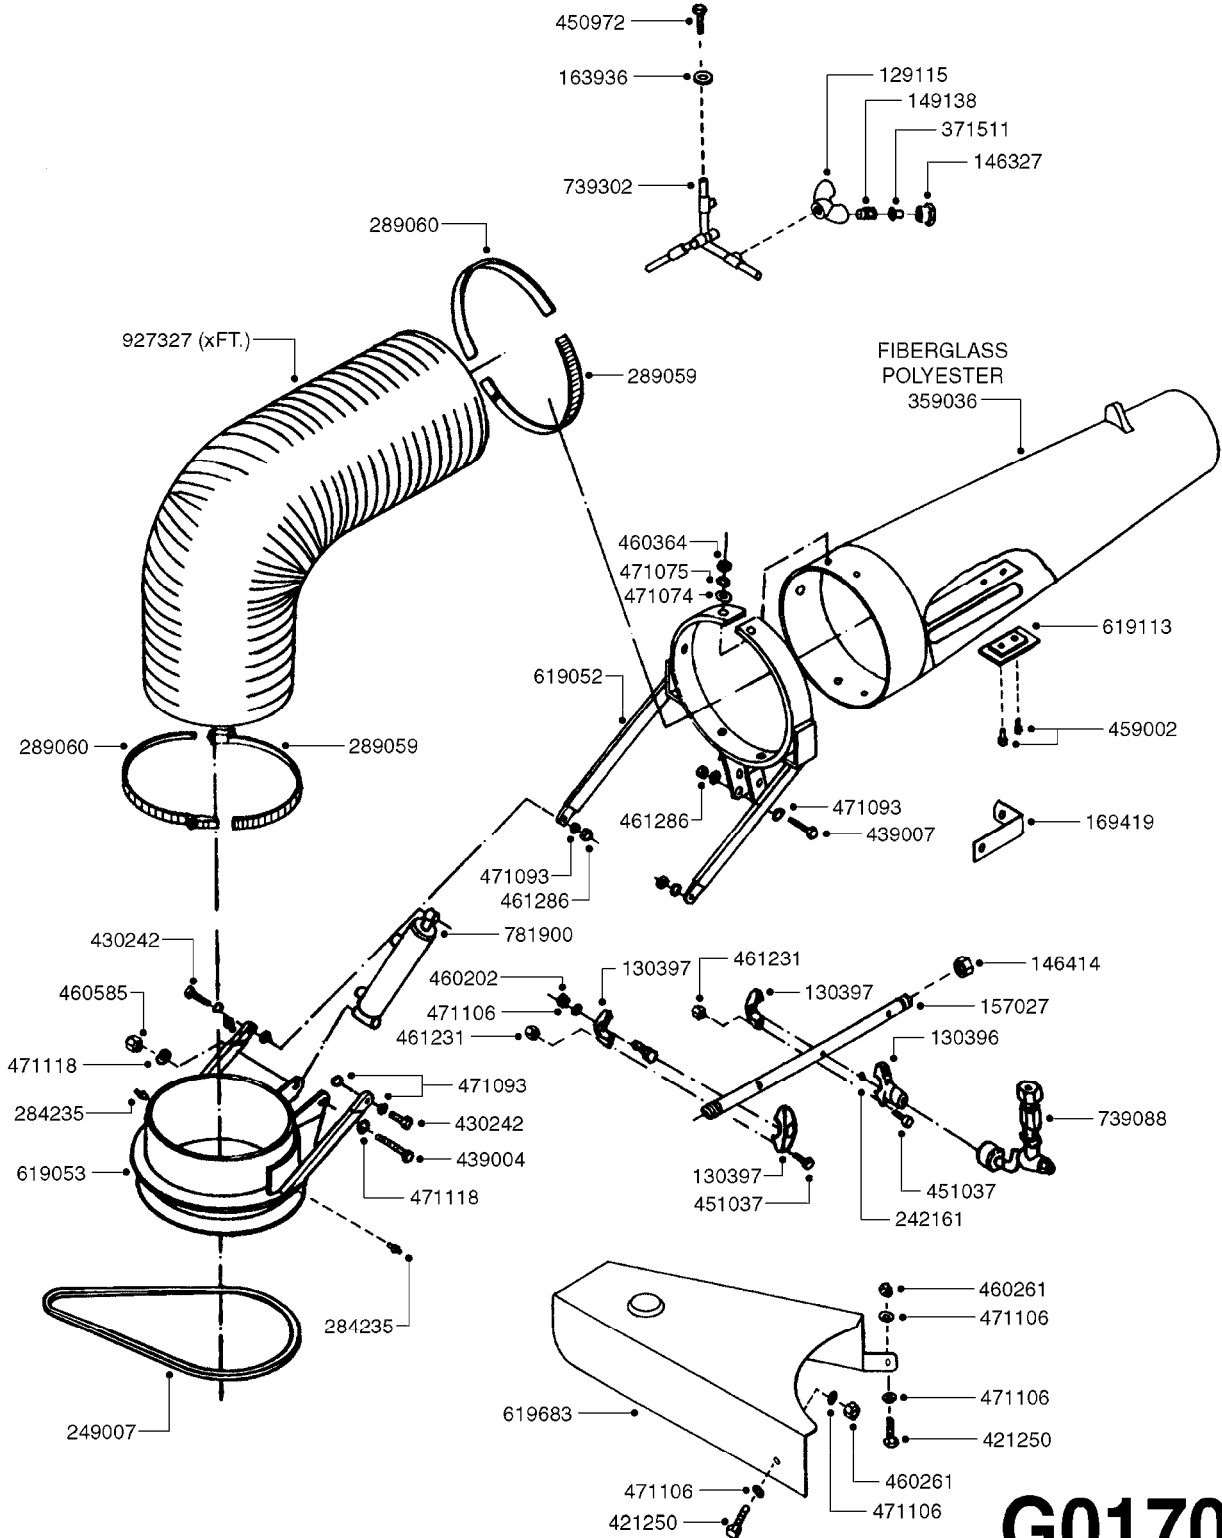

CANNON "L" SPOUT ASSEMBLY
G0170-HIN, 01:01:16

Page 0
Date 12.08.2020 11:31

G0170

CANNON "L" SPOUT ASSEMBLY
G0170-HIN, 01:01:16

Page 1

Date 12.08.2020 11:31

parts-n°	order qty	description
129115	1	DOUBLE NOZZLE HOLDER
130396	1	NOZZLE CASTING DOUBLE
130397	1	NOZZLE HOLDER UPPER PART
146327	1	UNION NUT 3/8" BRASS
146414	1	TERMINATION STOPPER 22 X 100
149138	1	ADAPTER FOR NOZZLE H
157027	1	NOZZLE TUBE CANNON BOTTOM
163936	1	WASHER D15/D6.2X1
169419	1	SUPPORT F.SPOUT "CANNON L"
242161	1	O-RING 6 X 3.0
249007	1	BELT FOR CANNON
284235	1	ENGRASADOR M-6/100 RECTO
289059	1	STRAP 130-150
289060	1	STRAP.D.140/160 S-W2 INOX
359036	1	NOZZLE OUTLET F.CANNON
371511	1	NOZZLE CONE JET 1299-14 ORANGE
421250	1	BOLT HEX M6X35
430242	1	BOLT HEX 8.8 M14 X 45 GALV.
439004	1	BOLT HEX M16 X 100 GALV.
439007	1	BOLT HEX M14 X 70 GALV.
450972	1	SCREW M6X15 ALLEN GALV.
451037	1	SCREW M6X20 HEX
459002	1	SCREW N10X1/2"
460202	1	NUT HEX M6
460261	1	NUT HEX M6X1.00 LOCK DIN985 A2 SS
460364	1	NUT HU M8 A2 SS DIN934
460585	1	LOCKING NUT M16 DIN985 A2 SS
461231	1	NUT HEX M6 BRASS
461286	1	NUT M14 SAFETY
471074	1	WASHER M8 ELZ
471075	1	WASHER M8 LOCK
471093	1	WASHER D14 GALV. (168873)
471106	1	WASHER D6
471118	1	WASHER D16 TENSION
619052	1	SUPPORT F.AIR SPOUT CANNON
619053	1	BASE SWIVEL F.AIR SPOUT CANNON
619113	1	MOUNT PLATE F.AIR SLOT CANNON
619683	1	SHIELD F.BELT CANNON
739088	1	NOZZLE HOLDER CANNON
739302	1	STAR NOZZLE HOLDER F.CANNON
781900	1	CYLINDER D20-150
927327	1	HOSE R X 300MM X 12"