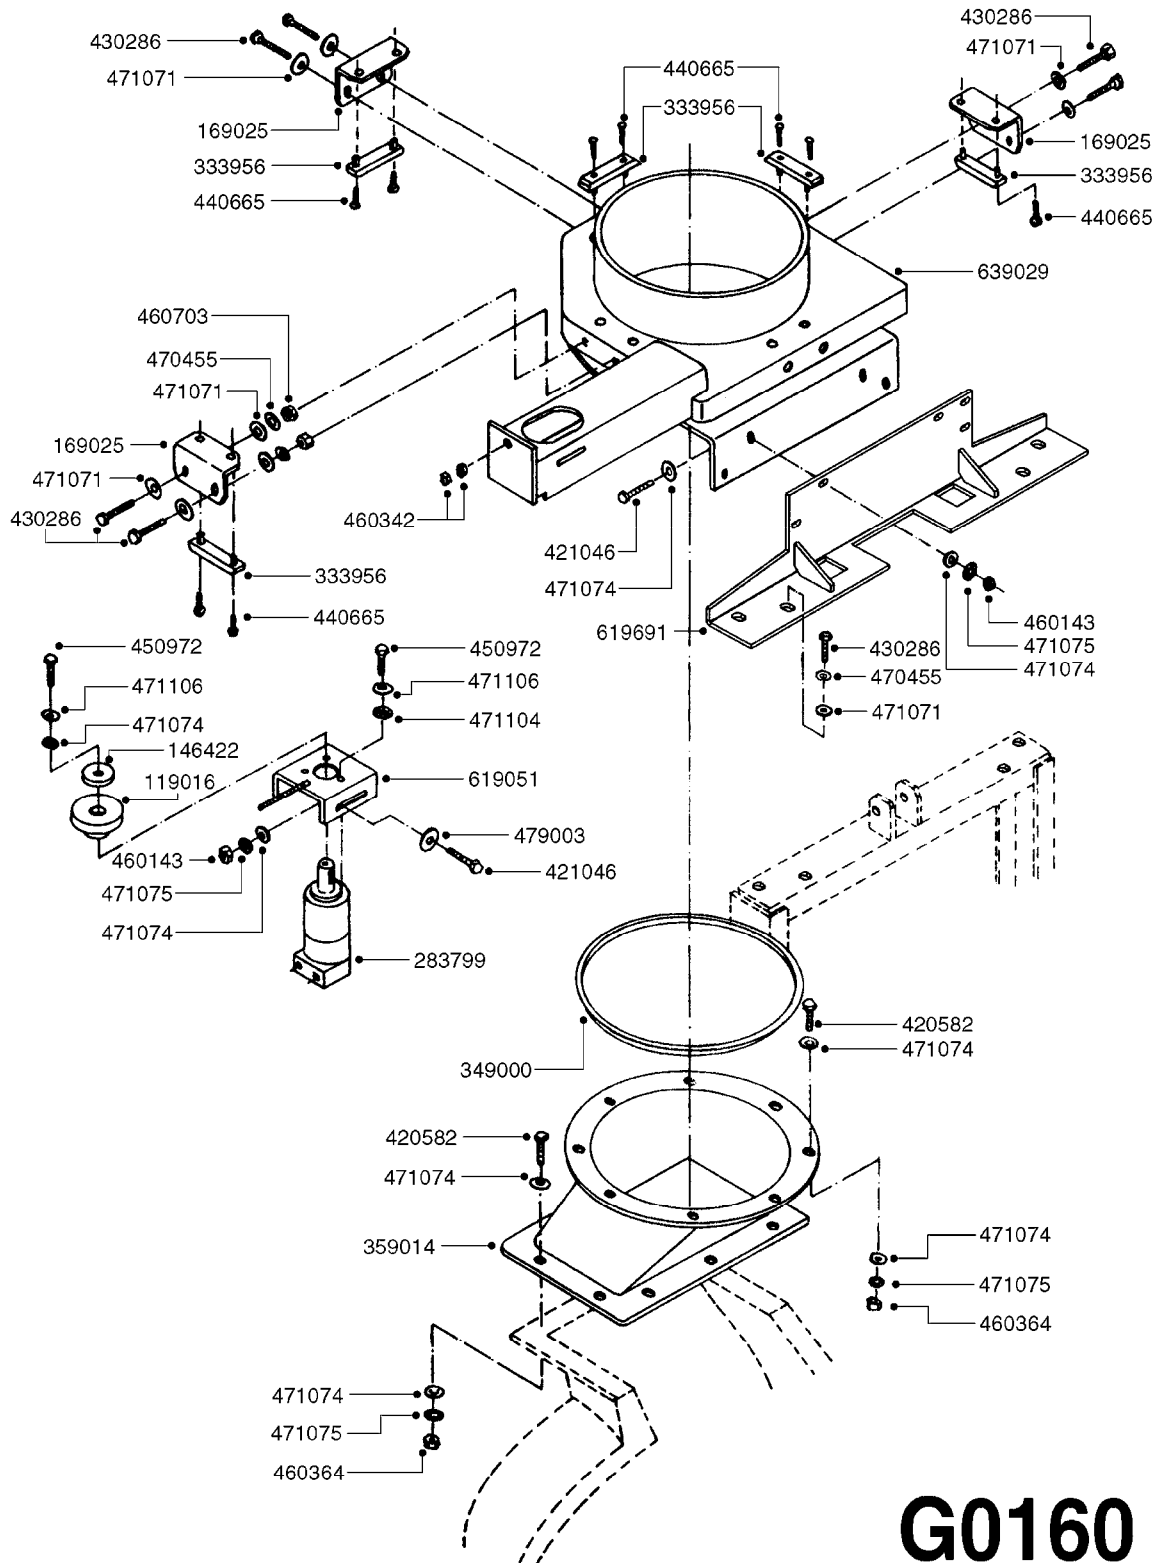

Page 1

Date 12.08.2020 11:31

parts-n°	order qty	description
149390	1	PUMP MT.TENSIONER ZENIT
169585	1	BRACKET F.TANK FIXING ZENIT
169586	1	BRACKET F.TANK ZENIT 105
169587	1	BRACKET F.TANK ZENIT 155
420604	1	BOLT HEX 8.8 DEL M10X25 FT DIN933
430286	1	BOLT HEX 8.8 DEL M12X30 FT
430323	1	BOLT HEX 8.8 DEL M12X60
430367	1	BOLT HEX 8.8 DEL M12X100 DIN931
430662	1	BOLT HEX 8.8 DEL M12X20 FT
430890	1	BOLT HEX 8.8 DEL M20X50
460342	1	NUT HEX M10 DEL DIN934
460585	1	LOCKING NUT M16 DIN985 A2 SS
460703	1	NUT HEX M12X1.75 LOCK DIN985A2 SS
470455	1	WASHER D12 SPRING
471071	1	WASHER M12 GALV
471072	1	WASHER M10 EL2
471112	1	WASHER D20
639616	1	FRAME SUPPORT BRACKET - ZENIT
639673	1	PUMP MT.BRKT. ZENIT
639677	1	FRAME F.ZENIT 105/155 PNEUM.
639682	1	CONTROL MT.BRACKET ZENIT
47001103	1	WASHER D20.5/D33X4 LOCK