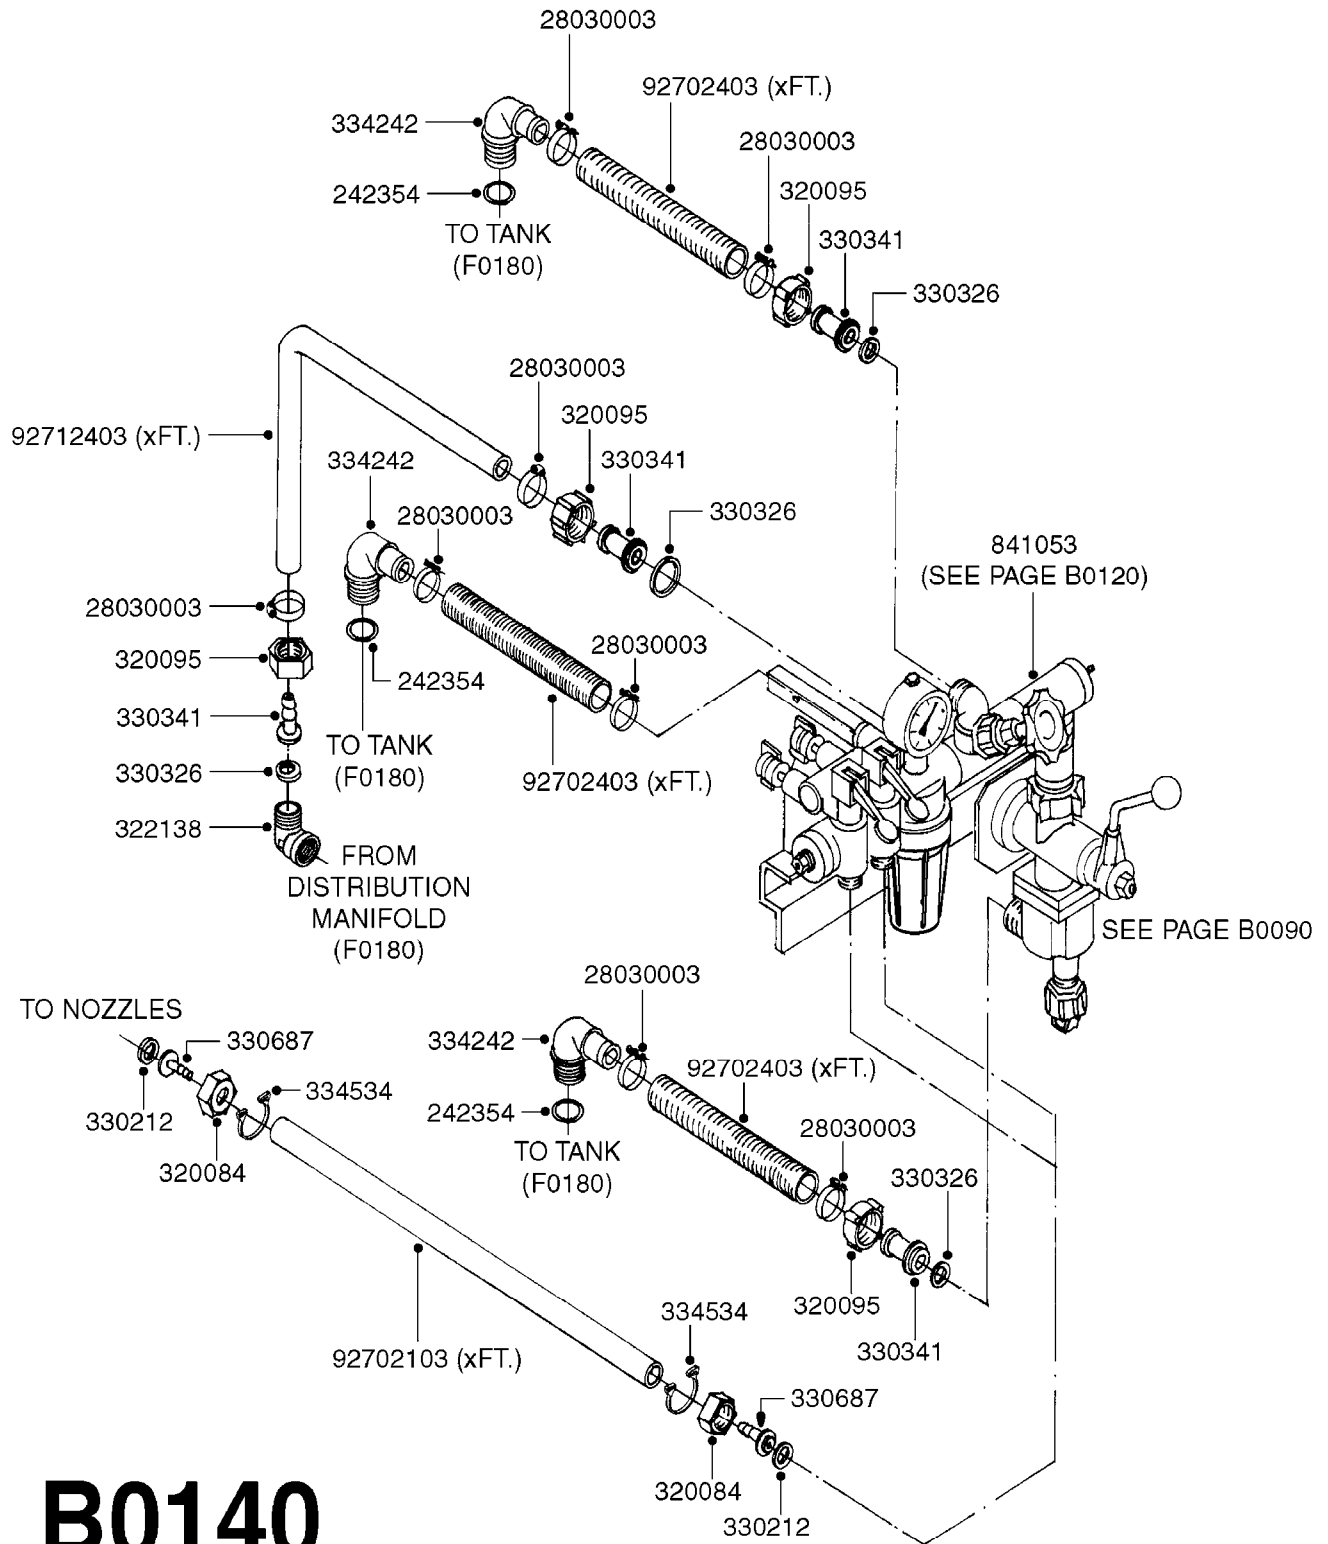

Note: For "Bondioli" PTO's (previous supplier) - see page A0510.

COMPLETE ASSEMBLIES
WHOLEGOOD ITEMS

A0580

PTO SHAFTS - AMA DIAPHRAGM
A0580-HIN, 01:01:16

Page 1
Date 12.08.2020 11:31

parts-n°	order qty	description
829482	1	PTO 1-3/8/6X25MM X 600MM 1202
829483	1	PTO 1-3/8/6X30MM x 610MM 1302
829484	1	PTO 1-3/8/6X1-3/8/6X575MM 361
829487	1	PTO 1-3/8/6X1-3/8/6X870MM 361
28062103	1	PTO YOKE 1-3/8X6 AMA
28062203	1	UNIV.JOINT CAT.1 AMA
28062303	1	PTO YOKE D25 AMA
28062403	1	DECAL - DANGER ROTATING SHAFT
28062503	1	DECAL - DANGER MISSING GUARD
28062603	1	SAFETY CHAIN F.PTO AMA
28062703	1	PTO OUTER 1-3/8X6 (NO SHIELD)
28062803	1	PTO INNER D25 (NO SHIELD)
28062903	1	PTO SHIELD COMPLETE
28063003	1	PTO YOKE D30 AMA
28063103	1	PTO INNER D30 (NO SHIELD)
28063203	1	PTO INNER 1-3/8X6 (NO SHIELD)
28063303	1	PTO SHIELD COMPLETE
28063403	1	PTO OUTER 1-3/8X6 (NO SHIELD)
28063503	1	PTO INNER 1-3/8X6 (NO SHIELD)
28093403	1	PTO OUTER TUBE BEARING AMA
28093503	1	PTO INNER TUBE BEARING AMA