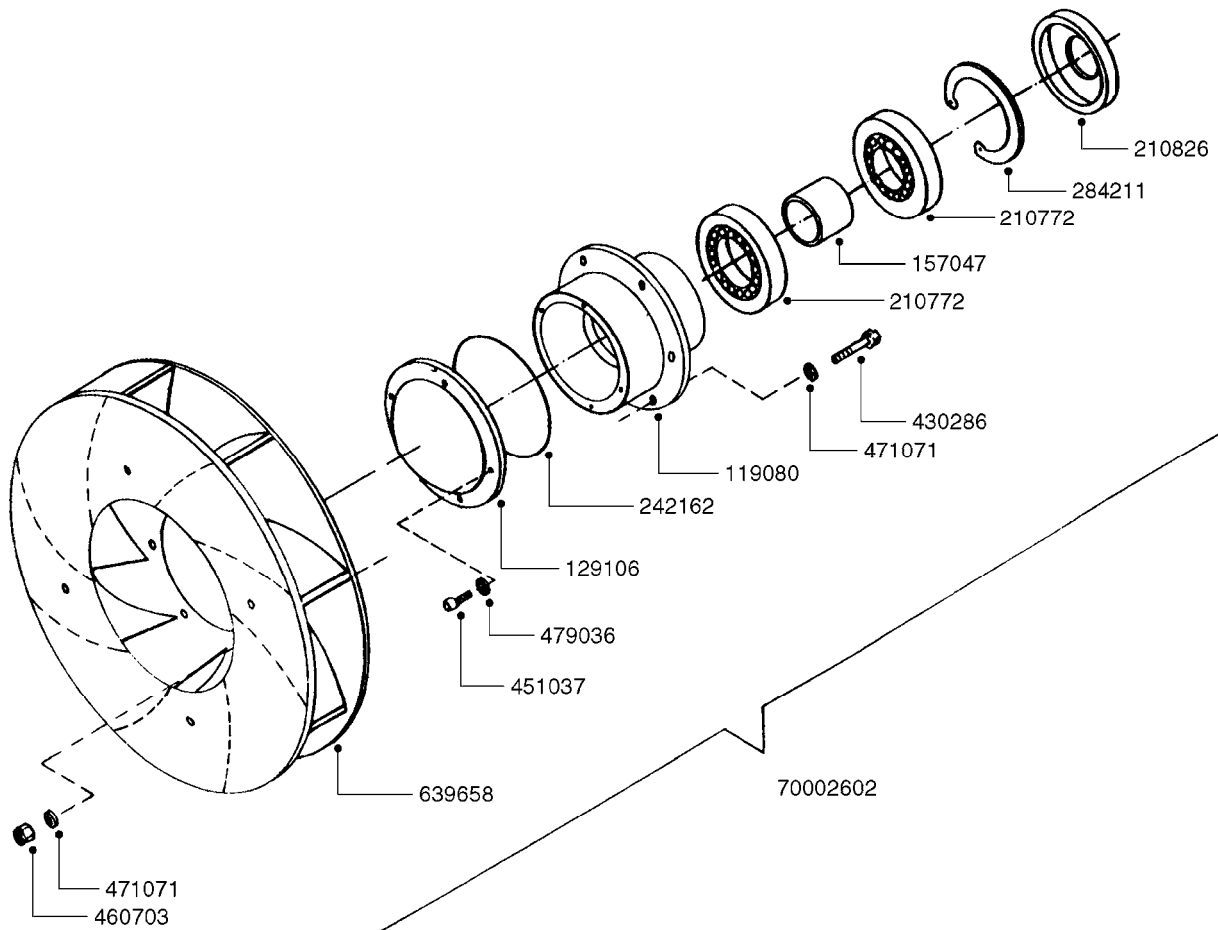

G0450

ZENIT BLOWER
G0450-HIN, 01:01:16

Page 1
Date 12.08.2020 11:31

parts-n°	order qty	description
129106	1	HUB CAP F. 540 FAN LP
146543	1	HEXAGON NIPPLE 1/2"
149391	1	SPACER BUSHING P540
194309	1	KEY 8 X 7 X 40
210763	1	SEAL OIL 18X24X105
232076	1	NIPPLE 1/2"M-W ESP.CIRC.BRA
239002	1	NUT 1/2" BSP BRASS F.BULKHEAD
242162	1	O-RING D140.5X134.5 X 3
284219	1	SNAP-RING OUTER 40X1.75
329004	1	PLUG F.OIL HOLE GEARBOX F.SPV
349000	1	SEAL FOR CANNON
359015	1	BLOWER HOUSING LP/TP
359163	1	AIR DIST. HOUSING
420582	1	BOLT HEX 8.8 DEL M8X20 FT A2
421046	1	BOLT HEX M8X25/25 A2 SS DIN933
430367	1	BOLT HEX 8.8 DEL M12X100 DIN931
451037	1	SCREW M6X20 HEX
459066	1	BOLT HEX 12.9 M14X40 DIN-912
460143	1	LOCK NUT M8 SST A2 DIN985
460364	1	NUT HU M8 A2 SS DIN934
469004	1	M-20 SPECIAL NUT
471074	1	WASHER M8 ELZ
471075	1	WASHER M8 LOCK
471093	1	WASHER D14 GALV. (168873)
471095	1	WASHER D6,4
471112	1	WASHER D20
471113	1	WASHER D14 TENSION
489001	1	RIVET 4X20 AL.
619012	1	STEEL PLATE W/NUT M-8 TURBO
619061	1	PLATE BASE ZATURN
639230	1	AIR GRID PROTECTOR P540
639274	1	SAFETY GRILL RIGHT
639275	1	SAFETY GRILL LEFT
739064	1	CENTRIFUGAL CLUTCH F.LP D130
739716	1	HOSE F.REMOTE GREASE PORT
10008603	1	COTTER PIN 1/8"X 1-1/2"
70002202	1	GEAR BOX TURBINE 20-30
70002602	1	P540 TURBINE ASSEMBLY

ZENIT BLOWER FAN
G0460-HIN, 01:01:16

Page	0
Date	12.08.2020 11:31

G0460

ZENIT BLOWER FAN
G0460-HIN, 01:01:16

Page 1
Date 12.08.2020 11:31

parts-n°	order qty	description
119080	1	BUSHING TURBINE P540
129106	1	HUB CAP F. 540 FAN LP
157047	1	SPACER RING BEARING
210772	1	BALL BEARING 6208 2RS1
210826	1	SEAL OIL 45 X 10
242162	1	O-RING D140.5X134.5 X 3
284211	1	SNAP-RING INNER 80X2.5
430286	1	BOLT HEX 8.8 DEL M12X30 FT
451037	1	SCREW M6X20 HEX
460703	1	NUT HEX M12X1.75 LOCK DIN985A2 SS
471071	1	WASHER M12 GALV
479036	1	WASHER NL D6 NORD-LOCK M6
639658	1	STEEL FAN P540-PLAIN
70002602	1	P540 TURBINE ASSEMBLY