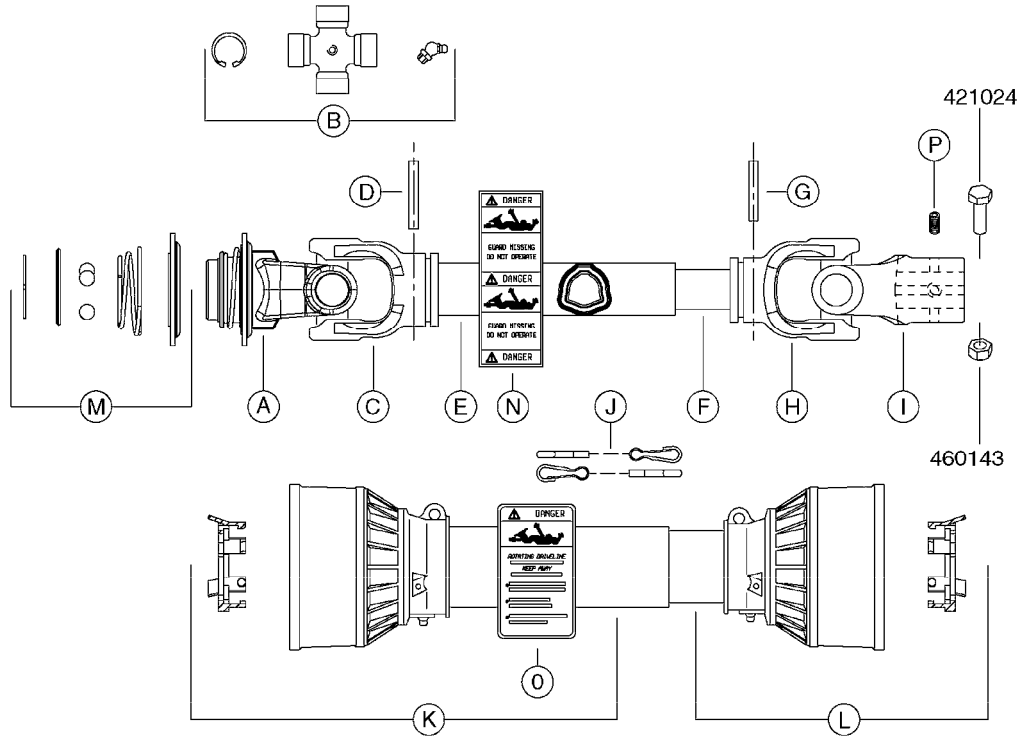

Page 1
Date 12.08.2020 11:31

parts-n°	order qty	description
284041	1	UNIV. JOINT 27x70mm
289040	1	PTO YOKE 1-3/8" X 6 SPLINE
289041	1	PTO YOKE 1-3/8" X 6 SPLINE
289042	1	UNIV. JOINT 22x54mm
289045	1	UNIV. JOINT 30.2x79.4mm
289049	1	PTO SHIELD COMPLETE F.829446
289050	1	PTO SHIELD COMPLETE F.829445
829445	1	PTO 1-3/8/6X1-3/8/6X810M AXIAL
829446	1	PTO SHAFT LE-SPV + LP ZE-P540
829480	1	PTO 1-3/8/21 x 1-3/8/21x1210MM
829482	1	PTO 1-3/8/6X25MM X 600MM 1202
829483	1	PTO 1-3/8/6X30MM x 610MM 1302
829484	1	PTO 1-3/8/6X1-3/8/6X575MM 361
829486	1	PTO 1-3/8/6X30MM X870MM 1302
829487	1	PTO 1-3/8/6X1-3/8/6X870MM 361
829490	1	PTO 1-3/8/6X30MM 1320MM 1302
829491	1	PTO 1-3/8/6X1' 610/913MM 9016
829502	1	PTO 1-3/8/6x1210/1745
28005200	1	PTO YOKE 1-3/8" X 21 SPLINE
28005400	1	PTO YOKE 1-3/8" X 6 SPLINE
28005800	1	PTO YOKE 1-3/8" X 21 SPLINE
28006000	1	PTO YOKE D25 CONE 3 DEG.
28006100	1	PTO YOKE D30 CONE 4 DEG.
28006200	1	PTO YOKE 1-3/8" X 6 SPLINE
28006300	1	PTO YOKE D1"
28006700	1	PTO OUTER 1-3/8"X21(NO SHIELD)
28006900	1	PTO OUTER 1-3/8"X6(NO SHIELD)
28007300	1	PTO INNER 1-3/8"X21(NO SHIELD)
28007500	1	PTO HALF SHAFT - PUMP END
28007800	1	PTO INNER D1" (NO SHIELD)
28008100	1	PTO SHIELD COMPLETE
28008500	1	PTO HALF SHAFT - TRACTOR END
28008600	1	PTO SHIELD ASSY COMPLETE
28009403	1	UNIV. JOINT 27x74.6mm
28015103	1	PTO YOKE 1-3/8"X21 TWST OLD
28015203	1	UNIV. JOINT 23.8x61.3mm
28015303	1	PTO YOKE 1-3/8"X21 BALL COLLAR
28015403	1	PTO OUTER 1-3/8"X21(SHIELDED)
28015503	1	PTO INNER 1-3/8"X21(NO SHIELD)
28015603	1	PTO SHIELD COMPLETE F.28020303
28015703	1	PTO YOKE 1-3/4"X20 SPL OUTER
28015803	1	PTO OUTER 1-3/4"X20(NO SHIELD)
28015903	1	PTO INNER 1-3/8"X21(NO SHIELD)
28016003	1	PTO SHIELD COMPLETE F.10465803
28016203	1	PTO OUTER 1-3/8"X6(SHIELDED)
28016303	1	PTO INNER 1-3/8"X6(NO SHIELD)
28016703	1	PTO OUTER 1-3/8"X6(NO SHIELD)
28016803	1	PTO INNER 1-3/8"X6(NO SHIELD)
28020203	1	PTO 1-3/4/20x1-3/8/21 BP L=860
28020303	1	PTO 1-3/8/21 x 1-3/8/21 B&P
28040603	1	PTO YOKE 1-3/8X21SPL BLACK
28040703	1	SAFETY CHAIN F.CV BLACK PTO
28068800	1	PTO YOKE 1-3/8" X 6 SPLINE
28069700	1	UNIV. JOINT STD1 SFT
28072800	1	PTO SHIELD COMPLETE L=1912 SFT
28073000	1	PTO YOKE 1-3/8" X 6 SPLINE