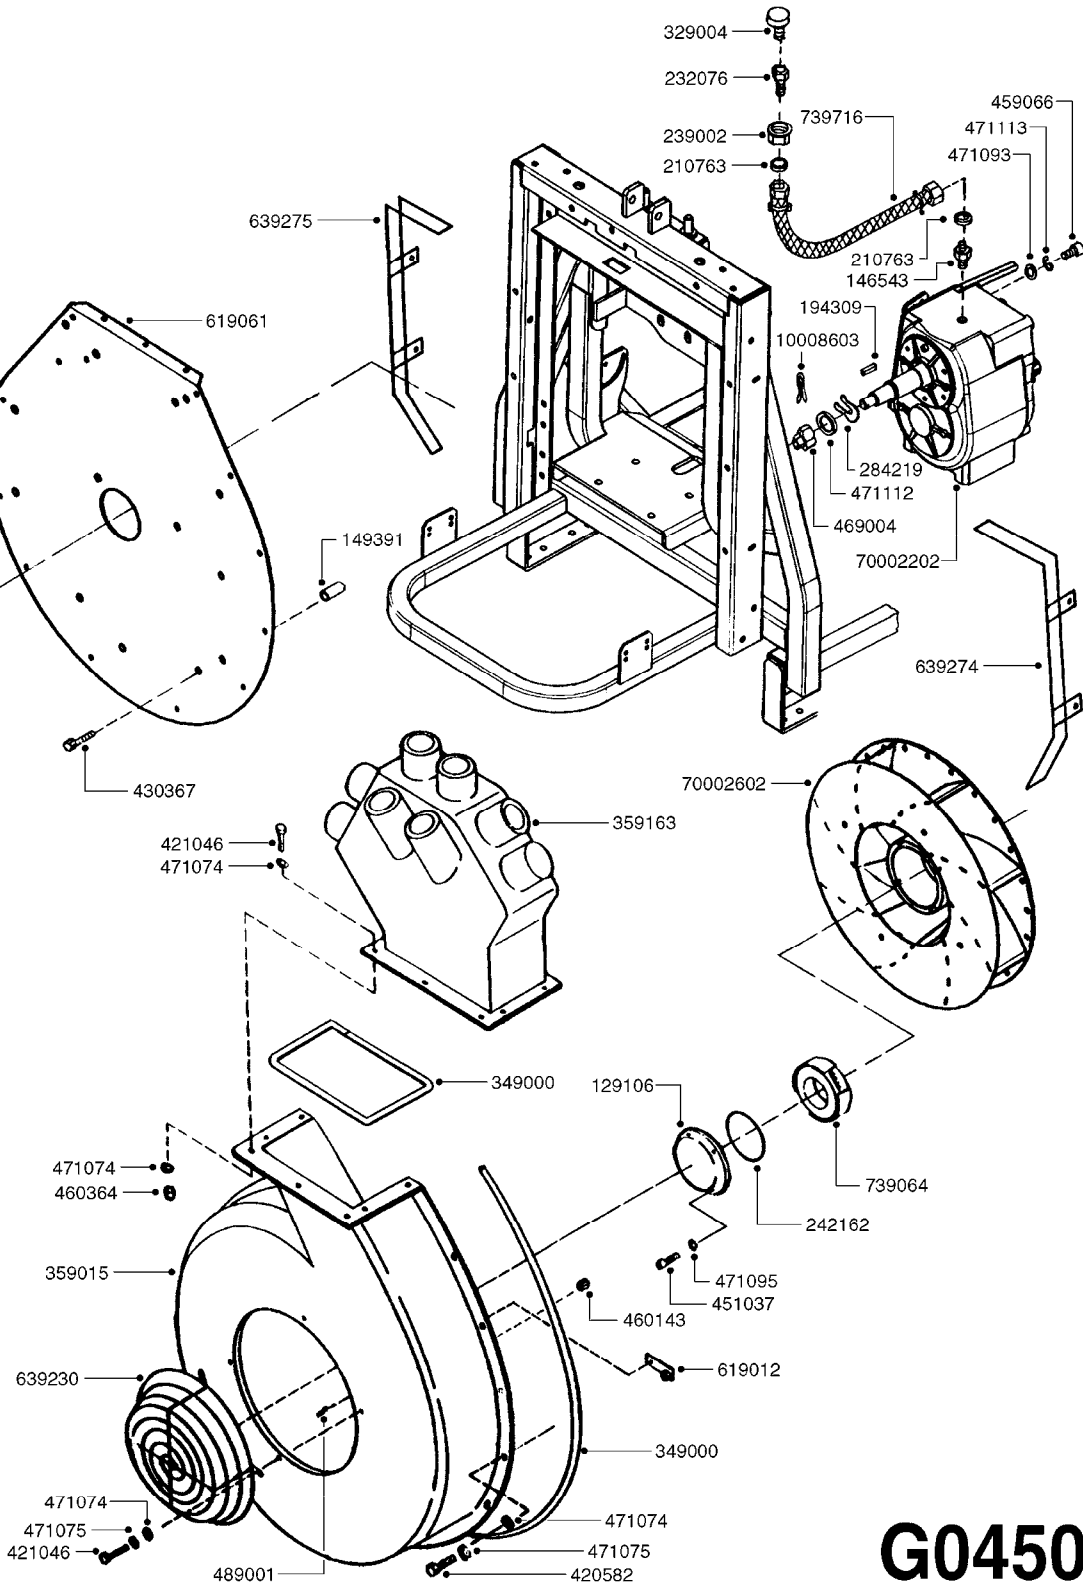

CANNON "L" SPOUT ASSEMBLY
G0170-HIN, 01:01:16

Page 0
Date 12.08.2020 11:31

G0170

CANNON "L" SPOUT ASSEMBLY
G0170-HIN, 01:01:16

Page 1

Date 12.08.2020 11:31

parts-n°	order qty	description
129115	1	DOUBLE NOZZLE HOLDER
130396	1	NOZZLE CASTING DOUBLE
130397	1	NOZZLE HOLDER UPPER PART
146327	1	UNION NUT 3/8" BRASS
146414	1	TERMINATION STOPPER 22 X 100
149138	1	ADAPTER FOR NOZZLE H
157027	1	NOZZLE TUBE CANNON BOTTOM
163936	1	WASHER D15/D6.2X1
169419	1	SUPPORT F.SPOUT "CANNON L"
242161	1	O-RING 6 X 3.0
249007	1	BELT FOR CANNON
284235	1	ENGRASADOR M-6/100 RECTO
289059	1	STRAP 130-150
289060	1	STRAP.D.140/160 S-W2 INOX
359036	1	NOZZLE OUTLET F.CANNON
371511	1	NOZZLE CONE JET 1299-14 ORANGE
421250	1	BOLT HEX M6X35
430242	1	BOLT HEX 8.8 M14 X 45 GALV.
439004	1	BOLT HEX M16 X 100 GALV.
439007	1	BOLT HEX M14 X 70 GALV.
450972	1	SCREW M6X15 ALLEN GALV.
451037	1	SCREW M6X20 HEX
459002	1	SCREW N10X1/2"
460202	1	NUT HEX M6
460261	1	NUT HEX M6X1.00 LOCK DIN985 A2 SS
460364	1	NUT HU M8 A2 SS DIN934
460585	1	LOCKING NUT M16 DIN985 A2 SS
461231	1	NUT HEX M6 BRASS
461286	1	NUT M14 SAFETY
471074	1	WASHER M8 ELZ
471075	1	WASHER M8 LOCK
471093	1	WASHER D14 GALV. (168873)
471106	1	WASHER D6
471118	1	WASHER D16 TENSION
619052	1	SUPPORT F.AIR SPOUT CANNON
619053	1	BASE SWIVEL F.AIR SPOUT CANNON
619113	1	MOUNT PLATE F.AIR SLOT CANNON
619683	1	SHIELD F.BELT CANNON
739088	1	NOZZLE HOLDER CANNON
739302	1	STAR NOZZLE HOLDER F.CANNON
781900	1	CYLINDER D20-150
927327	1	HOSE R X 300MM X 12"