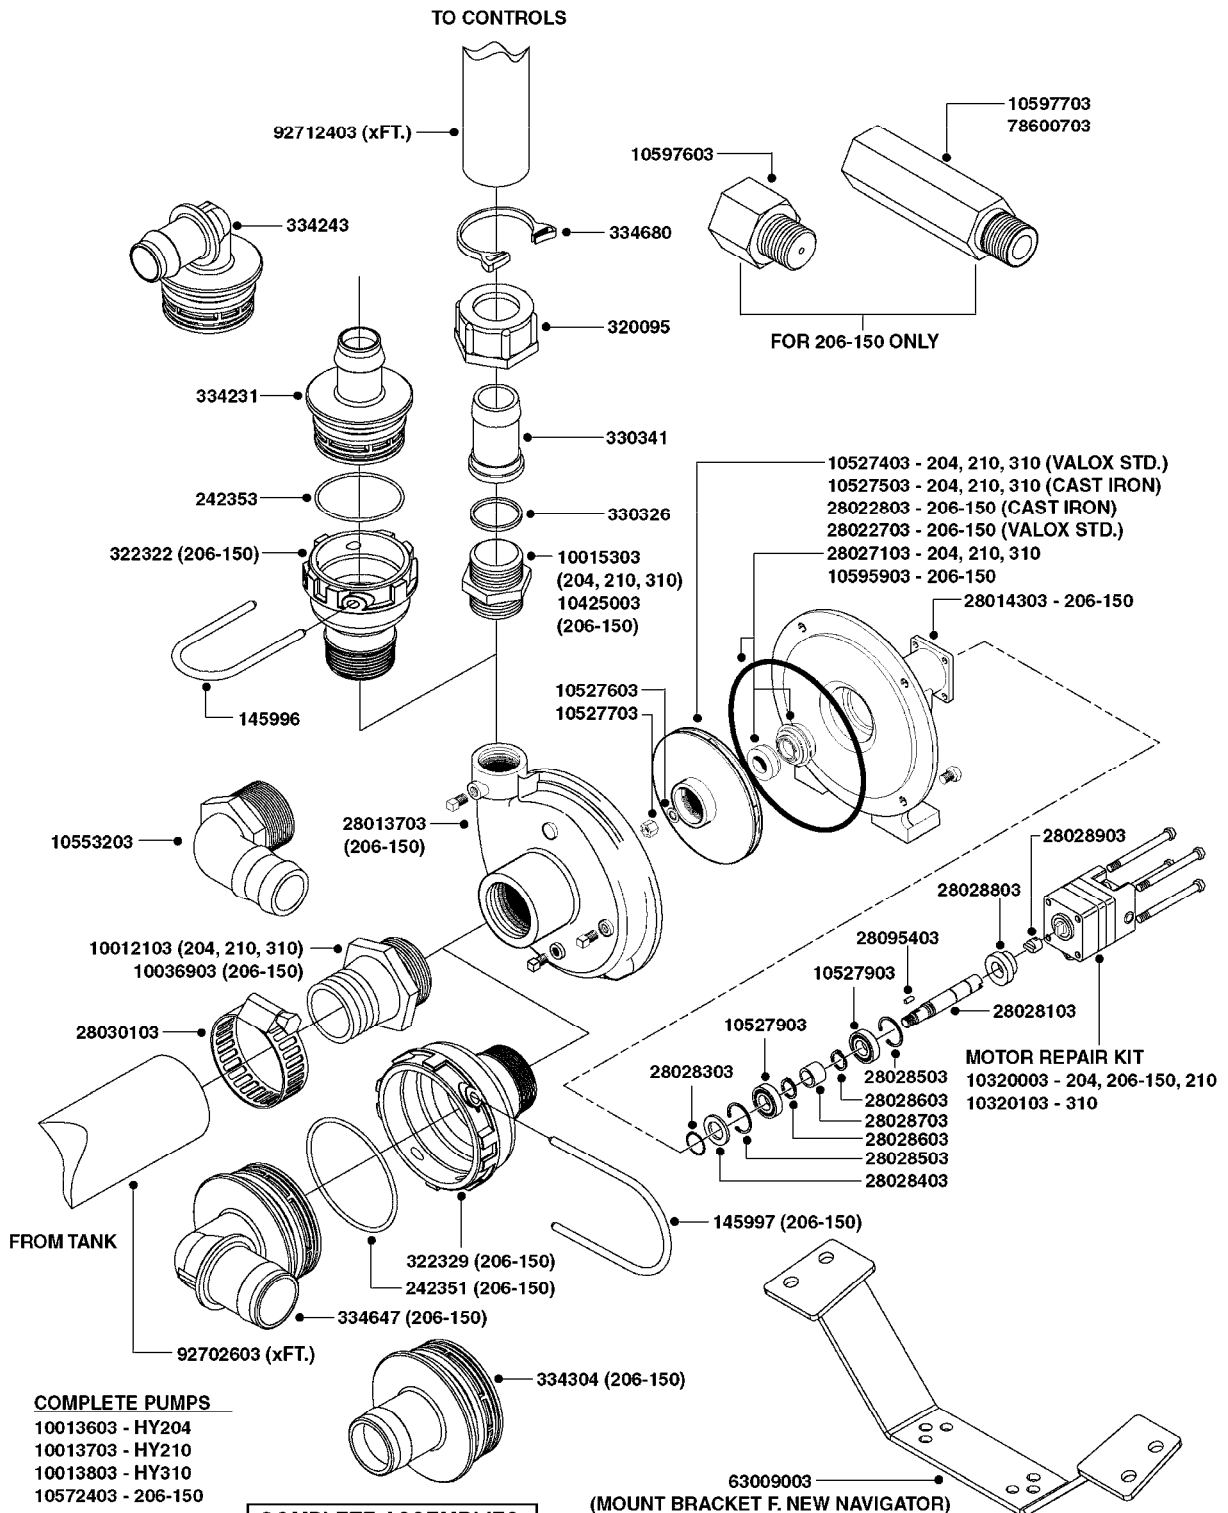

1. **COMPLETE PUMPS**
2. 10013603 - HY204
   - 10013703 - HY210
   - 10013803 - HY310
   - 10572403 - 206-150

COMPLETE ASSEMBLIES
WHOLEGOODS ITEMS

A0420

PUMP-204,206-150,210,310 ACE
A0420-HIN, 02:05:16

Page 1
Date 03.11.2017 22:39

parts-n°	order qty	description
145996	1	FITT.DK S-67 FORK
145997	1	FITT.DK S-93 FORK
242351	1	O-RING D69.5X3.0 VITON F.S-93
242353	1	O-RING D44.2X3.0 VITON F.S-67
320095	1	FITT.DK NUT 1" BSP
322322	1	FITT.DK S-67 X 1-1/4"BSP MALE
322329	1	FITT.DK S-93 X 1-1/2"BSP MALE2
330326	1	O-RING D30/D24X2 F.1"NUT
330341	1	FITT.DK HB 1" F. 1" NUT
334231	1	HOSE TAIL S67 STRAIGHT 1"
334243	1	HOSE TAIL 90° S67 1"
334304	1	FITT.DK S-93 STR.1-1/2" PVC
334647	1	FITT.DK S93 ELB 1-1/2" 90 PVC
334680	1	CLAMP HOSE PLASTIC 1"
10012103	1	FITT.PO.HB 1.25X1.50 IMB1012
10013603	1	PUMP ACE HY 204
10013703	1	PUMP ACE HY 210
10013803	1	PUMP ACE HY 310
10015303	1	FITT.PO.HN 1.00X1.00 M1000
10036903	1	FITT.PO.HB 1.50X1.50 IMB1212
10320003	1	MOTOR REPAIRKIT ACE204,206,210
10320103	1	MOTOR REPAIR KIT ACE 304,310
10425003	1	FITT.PO.HN 1.25X1.00 MCPHEE
10527403	1	IMPELLER VALOX F.ACE PUMP
10527503	1	IMPELLER CASTIRON F.ACE PUMP
10527603	1	WASHER 3/8' F.ACE PUMP
10527703	1	NUT HEX NF 3/8 F.ACE PUMP
10527903	1	BEARING F.ACE PUMP (#40870)
10553203	1	FITT.PO.EL 1.5X1.5 HB BLACK
10572403	1	PUMP ACE HY 206 SERIES 150
10595903	1	REPAIR KIT ACE 206-150
10597603	1	ORIFACE RESTRICTOR F. ACE 206
10597703	1	FITT, HYD FLOW FUSE ACE 206OLD
28013703	1	PUMP HOUSING FRONT ACE 206-150
28014303	1	PUMP HOUSING W.FEET 206-150
28022703	1	IMPELLER THERMOPLASTIC
28022803	1	IMPELLER CAST IRON
28027103	1	REPAIR KIT ACE 204,210,304,310
28028103	1	SHAFT 5/8"DIA.1/2"KEYWAY SS
28028303	1	O-RING, SHAFT SEAL
28028403	1	SLINGER
28028503	1	SNAP RING - INTERNAL
28028603	1	SNAP RING - EXTERNAL
28028703	1	SPACER FOR SHAFT
28028803	1	SEAL SUPPORT SPACER 200 SERIES
28028903	1	COUPLING FOR HYDRAULIC MOTOR
28030103	1	CLAMP HOSE GEAR P5/4-S1.5"6724
28095403	1	KEY F.IMPELLER 1/8"X1/8"X1/2"
63009003	1	CENTRIFUGAL PUMP BRACKET
78600703	1	FITT, HYD FLOW FUSE ACE 206N
92702603	1	HOSE PVC SUCT GRAY 1-1/2"
92712403	1	HOSE R X1" X300PSI WP X0012"