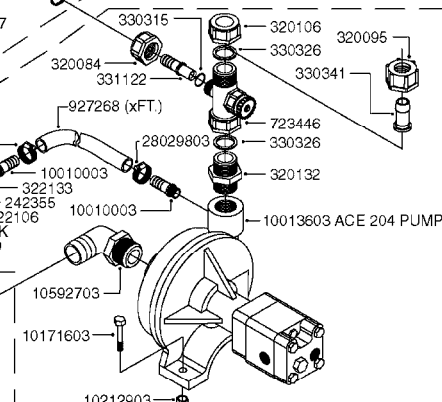

PUMP KIT
10547303