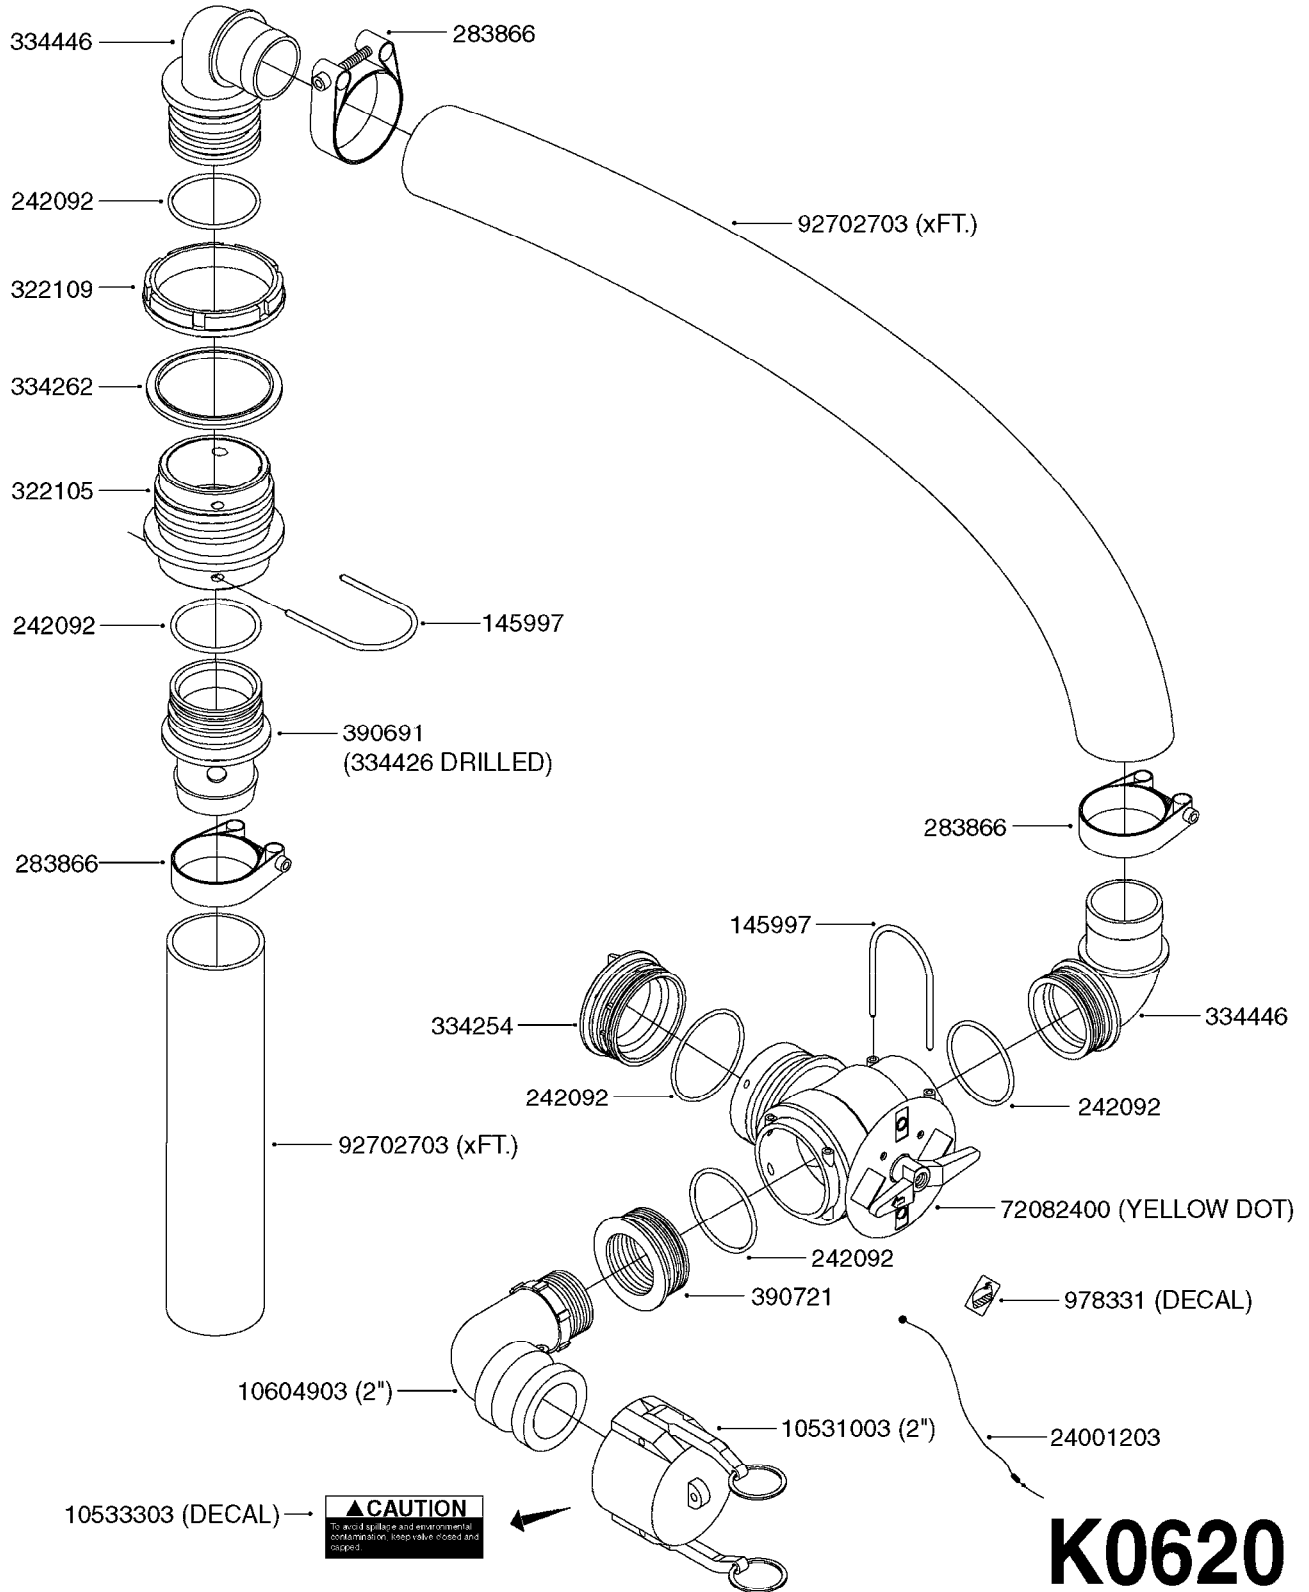

parts-n°	order qty	description
145846	1	COUPLING FOR EL 3-WAY VALVE
240936	1	O-RING D13.3X2.4 NITRIL
241765	1	O-RING 3.1 X 1.6
242006	1	O-RING D22/D19 X 1.5
242010	1	O-RING D37.47X5.33
242046	1	O-RING D60X2
260363	1	PLUG 2 POLE 12V
261066	1	SWITCH 2 POLE
261071	1	MICRO SWITCH TYPE 9 SM 201
261125	1	FUSE 5 X 20 500mA
261161	1	FUSE HOLDER 5 X 20 MM
261162	1	SOCKET F.12V BAYONET PLUG
322064	1	END COVER W.S56
334071	1	GRIP F.MAN.OP.EC PRESS.REG.RED
334089	1	VALVE INDICATOR BLACK
334130	1	GEAR BOX
334131	1	COG WHEEL
334132	1	COG WHEEL
334134	1	INDICATOR ROD
390204	1	BALL F. 3 WAY SUCTION VALVE
390238	1	BALL F. 3 WAY PRESSURE VALVE
390251	1	MOTOR HOUSING F. 3-WAY VALVE
410605	1	BOLT HEX 8.8 DEL M6X80
440630	1	SCREW 1"PLATED
440634	1	SCREW 5/8"
450904	1	SCREW, SET M6X6 THREADED
460261	1	NUT HEX M6X1.00 LOCK DIN985 A2 SS
471125	1	WASHER M6U 6.4X14X1.2,A2 SS
614421	1	GASKET F/MOTOR HOUSE-ON/OFF TR
728579	1	SEAL F BALL
728724	1	MOTOR FOR VALVE 300/1
728725	1	CONTROL BOX F.FLUSH & RINSE
728944	1	VALVE STEM & COLOURED CAPS
730517	1	CIRCUIT BOARD CMPLT F.728724
841078	1	ELEC.VALVE F/FLUSH
841079	1	ELEC.VALVE F/RINSE
978375	1	GRAFIKLAG F. FLUSH & RINSE
983003	1	CABLE ELEC.2X1MM WIRE BLACK EC

QUICKFILL SYSTEM - S93  
K0620-HIN, 01:01:16

Page 1  
Date 03.11.2017 22:39

parts-n°	order qty	description
145997	1	FITT.DK S-93 FORK
242092	1	O-RING D69.5X3
283866	1	CLAMP HOSE SCREW TYPE 2"DELTA
322105	1	FITT.DK S-93 BULKHEAD DOUBLE
322109	1	FITT.DK S-93 BULKHEAD NUT
334254	1	FITT.DK S-93 PLUG
334262	1	GASKET F.S-93 BULKHEAD
334426	1	FITT.DK S-93 STR.2"
334446	1	FITT.DK S-93 ELB.2" PVC
390691	1	FITT.DK S-93 STR.2"PVC DRILLED
390721	1	FITT.DK S-93 PLUG W/2" NPT THRE
978331	1	DECAL MANIFOLD SYS.QUICK-FILL
10531003	1	CAP F.MALE QUICK COUPLER 2"
10533303	1	DECAL CAUTION-LEAK Q.FILL ENG
10604903	1	QUICK COUPLER MALE 2' 90DEG
24001203	1	RBR LANYARD 11" F.QCK FILL CAP
72082400	1	VALVE 2"-S93 3 WAY
92702703	1	HOSE PVC SUCT GRAY 2"