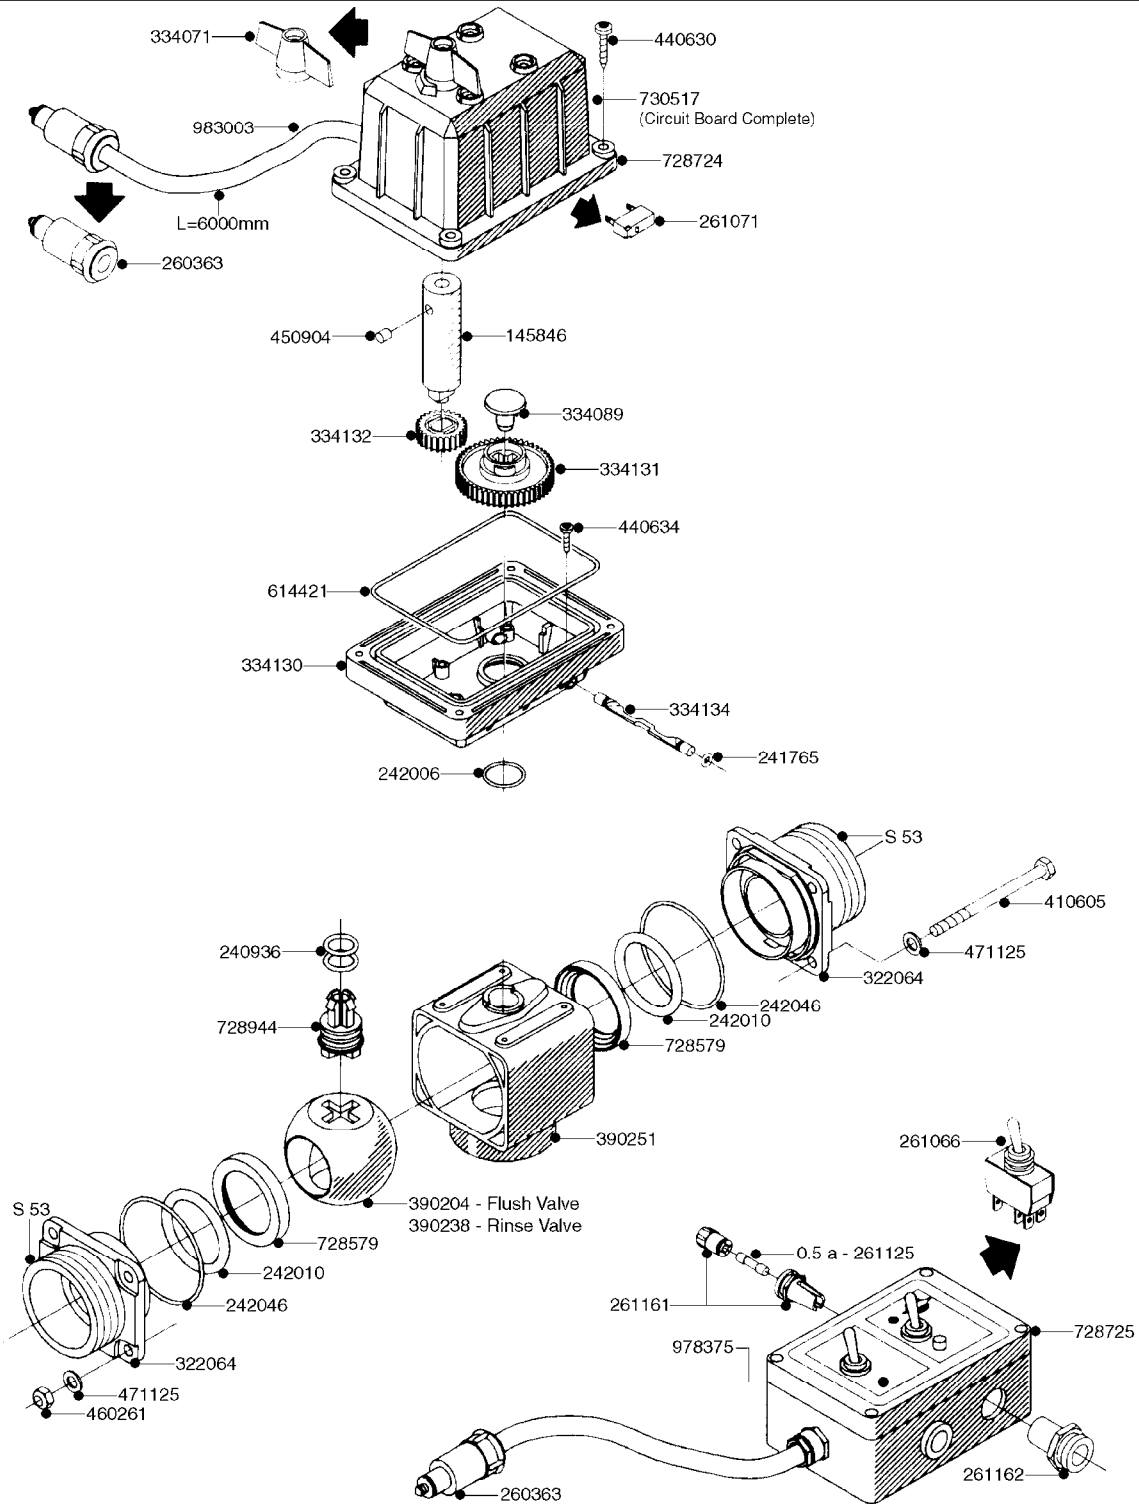

COMPLETE ASSEMBLY:
841078 - FLUSH VALVE KIT
841079 - RINSE VALVE KIT STANDARD PLUMBING

COMPLETE ASSEMBLIES
WHOLEGOODS ITEMS

K0040

BALL VALVE-ELECTRIC 3-WAY
K0040-HIN, 01:01:16

Page 1

Date 03.11.2017 22:39

parts-n°	order qty	description
145846	1	COUPLING FOR EL 3-WAY VALVE
240936	1	O-RING D13.3X2.4 NITRIL
241765	1	O-RING 3.1 X 1.6
242006	1	O-RING D22/D19 X 1.5
242010	1	O-RING D37.47X5.33
242046	1	O-RING D60X2
260363	1	PLUG 2 POLE 12V
261066	1	SWITCH 2 POLE
261071	1	MICRO SWITCH TYPE 9 SM 201
261125	1	FUSE 5 X 20 500mA
261161	1	FUSE HOLDER 5 X 20 MM
261162	1	SOCKET F.12V BAYONET PLUG
322064	1	END COVER W.S56
334071	1	GRIP F.MAN.OP.EC PRESS.REG.RED
334089	1	VALVE INDICATOR BLACK
334130	1	GEAR BOX
334131	1	COG WHEEL
334132	1	COG WHEEL
334134	1	INDICATOR ROD
390204	1	BALL F. 3 WAY SUCTION VALVE
390238	1	BALL F. 3 WAY PRESSURE VALVE
390251	1	MOTOR HOUSING F. 3-WAY VALVE
410605	1	BOLT HEX 8.8 DEL M6X80
440630	1	SCREW 1"PLATED
440634	1	SCREW 5/8"
450904	1	SCREW, SET M6X6 THREADED
460261	1	NUT HEX M6X1.00 LOCK DIN985 A2 SS
471125	1	WASHER M6U 6.4X14X1.2,A2 SS
614421	1	GASKET F/MOTOR HOUSE-ON/OFF TR
728579	1	SEAL F BALL
728724	1	MOTOR FOR VALVE 300/1
728725	1	CONTROL BOX F.FLUSH & RINSE
728944	1	VALVE STEM & COLOURED CAPS
730517	1	CIRCUIT BOARD CMPLT F.728724
841078	1	ELEC.VALVE F/FLUSH
841079	1	ELEC.VALVE F/RINSE
978375	1	GRAFIKLAG F. FLUSH & RINSE
983003	1	CABLE ELEC.2X1MM WIRE BLACK EC