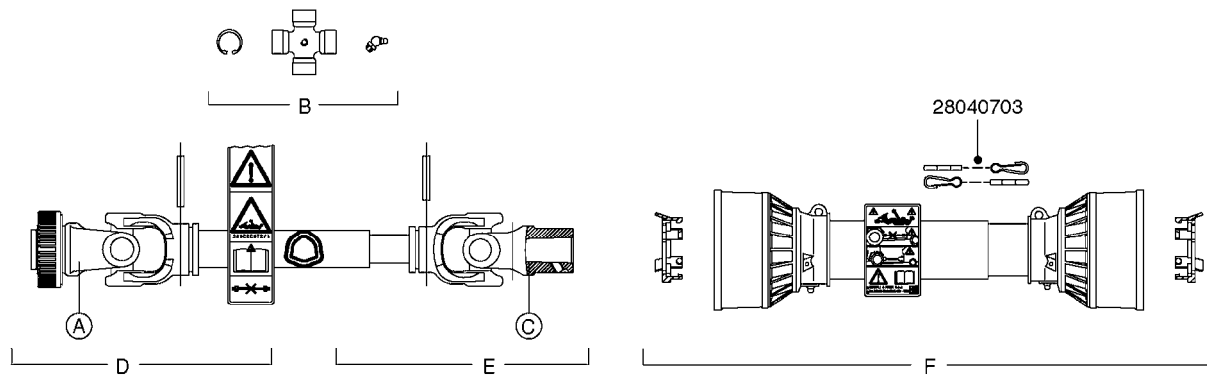

*821557 - 321 HIGH PRESSURE
*821560 - 321 W/THROUGH SHAFT
*821561 - 321 GAS DRIVEN
(* - REPLACES 320 PUMP)

COMPLETE ASSEMBLIES
WHOLEGOODS ITEMS

A0140

PUMP - 320/321 FITTINGS
A0140-HIN, 01:01:16

Page 1
Date 16.03.2016 14:54

PTO	TRACTOR	IMPLEMENT	LENGTH	A	B	C	D	E	F
28020203	1-3/4" 20-SPLINE	1-3/8" 21-SPLINE	860/1313	28015703	28009403	28040603	28015803	28015903	28016003
28020303	1-3/8" 21-SPLINE	1-3/8" 21-SPLINE	860/1328	28015103	28015203	28015303	28015403	28015503	28015603
829445	1-3/8" 6-SPLINE	1-3/8" 6-SPLINE	810/1219	284041	289045	289041	28016703	28016803	289050
829446	1-3/8" 6-SPLINE	1-3/8" 6-SPLINE	810/1230	289040	284041	289040	28016203	28016303	289049
829480	1-3/8" 21-SPLINE	1-3/8" 21-SPLINE	1210/1912	28005200	289042	28005800	28006700	28007300	28008100
829482 *	1-3/8" 6-SPLINE	Ø25 CONE 3	610/912	28005400	289042	28006000	28008500	28007500	28008600
829483 *	1-3/8" 6-SPLINE	Ø30 CONE 4	610/912	28005400	289042	28006100	28008500	-	28008600
829484 *	1-3/8" 6-SPLINE	1-3/8" 6-SPLINE	610/912	28005400	289042	28006200	28008500	-	28008600
829486	1-3/8" 6-SPLINE	Ø30 CONE 4	860/1328	28005400	289042	28006100	28006900	-	28008100
829487 *	1-3/8" 6-SPLINE	1-3/8" 6-SPLINE	860/1328	28005400	289042	28006200	28006900	-	28008100
829490	1-3/8" 6-SPLINE	Ø30 CONE 4	1210/1912	28005400	289042	28006100	28006900	-	28008100
829491	1-3/8" 6-SPLINE	Ø1"	610/912	28005400	289042	28006300	28008500	28007800	28008600
829502 *	1-3/8" 6-SPLINE	1-3/8" 6-SPLINE	1210/1912	28068800	28069700	28073000	-	-	28072800