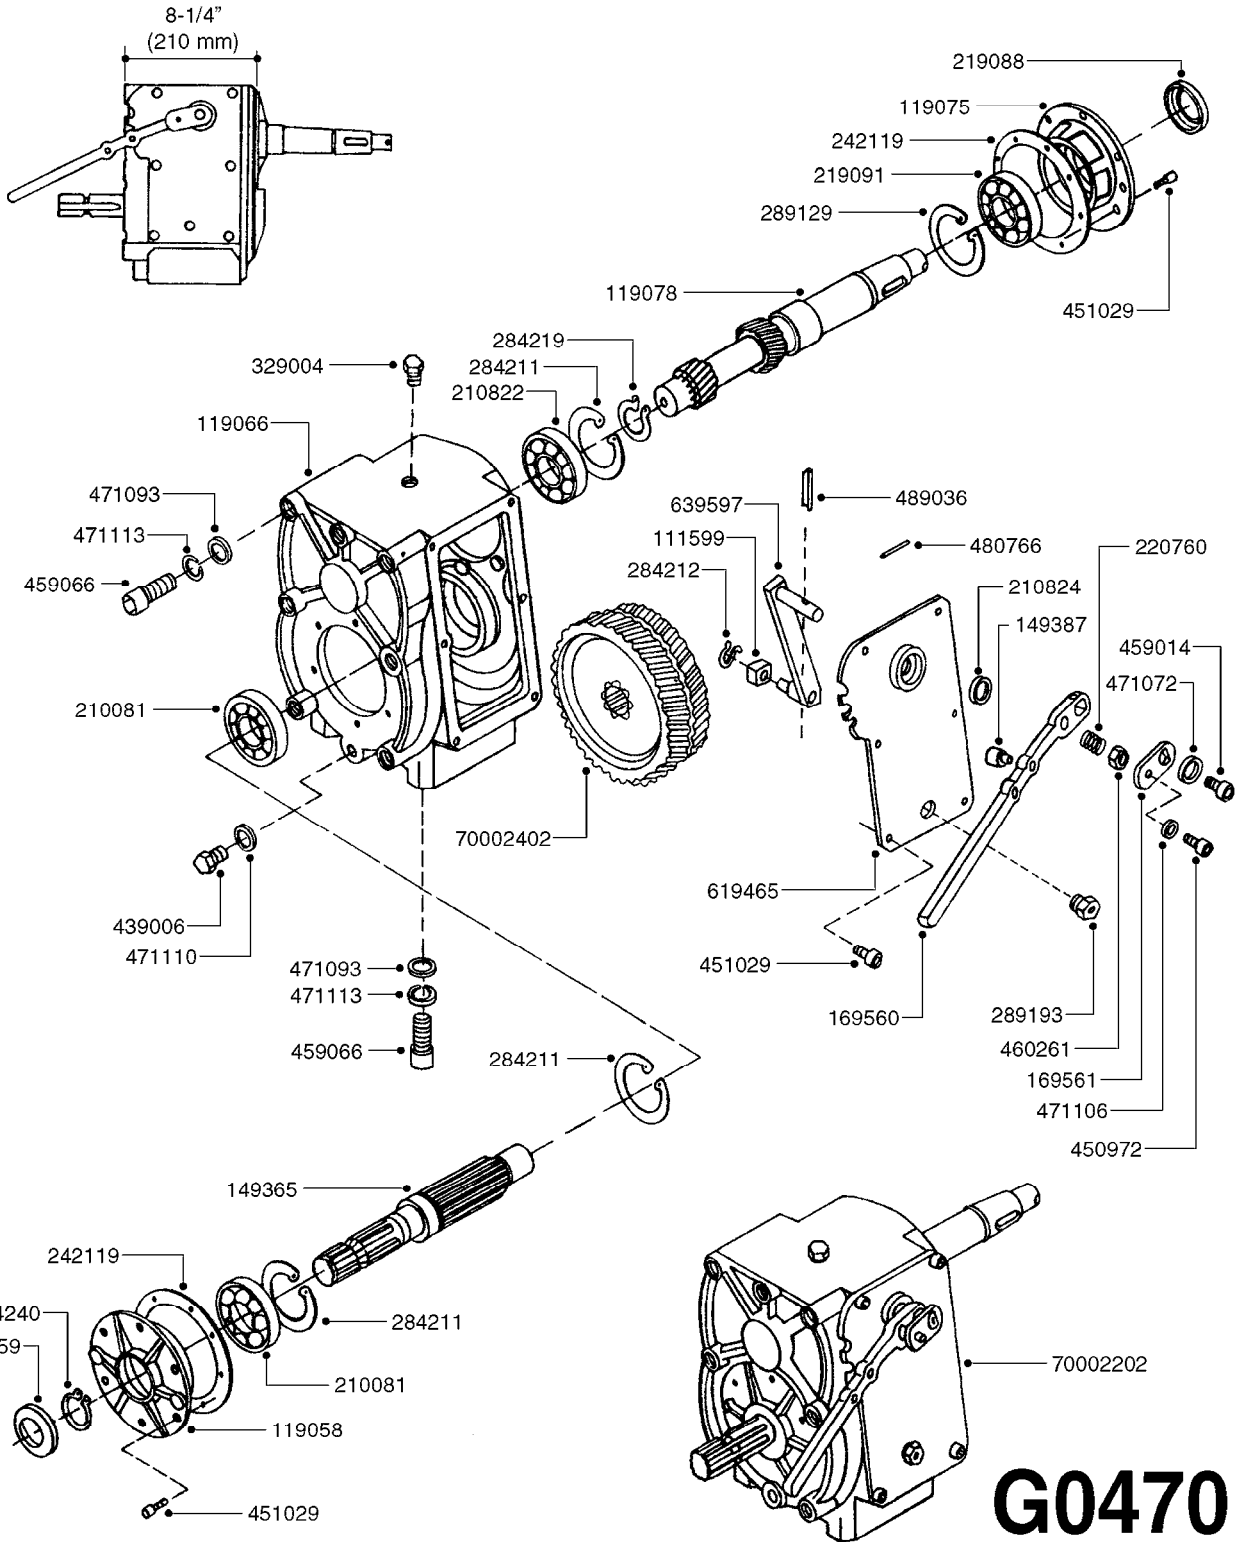

G0450

ZENIT BLOWER
G0450-HIN, 01:01:16

Page 1

Date 16.03.2016 14:55

parts-n°	order qty	description
129106	1	HUB CAP F. 540 FAN LP
146543	1	HEXAGON NIPPLE 1/2"
149391	1	SPACER BUSHING P540
194309	1	KEY 8 X 7 X 40
210763	1	SEAL OIL 18X24X105
232076	1	NIPPLE 1/2"M-W ESP.CIRC.BRA
239002	1	NUT 1/2" BSP BRASS F.BULKHEAD
242162	1	O-RING D140.5X134.5 X 3
284219	1	SNAP-RING OUTER 40X1.75
329004	1	PLUG F.OIL HOLE GEARBOX F.SPV
349000	1	SEAL FOR CANNON
359015	1	BLOWER HOUSING LP/TP
359163	1	AIR DIST. HOUSING
420582	1	BOLT HEX 8.8 DEL M8X20 FT A2
421046	1	BOLT HEX 8.8 DEL M8X25 FT A2 DIN933
430367	1	BOLT HEX 8.8 DEL M12X100 DIN931
451037	1	SCREW M6X20 HEX
459066	1	BOLT HEX 12.9 M14X40 DIN-912
460143	1	NUT HEX M8 LOCK A2 DIN985
460364	1	NUT HEX M8 GALV.
469004	1	M-20 SPECIAL NUT
471074	1	WASHER M8 ELZ
471075	1	WASHER M8 LOCK
471093	1	WASHER D14 GALV. (168873)
471095	1	WASHER D6,4
471112	1	WASHER D20
471113	1	WASHER D14 TENSION
489001	1	RIVET 4X20 AL.
619012	1	STEEL PLATE W/NUT M-8 TURBO
619061	1	PLATE BASE ZATURN
639230	1	AIR GRID PROTECTOR P540
639274	1	SAFETY GRILL RIGHT
639275	1	SAFETY GRILL LEFT
739064	1	CENTRIFUGAL CLUTCH F.LP D130
739716	1	HOSE F.REMOTE GREASE PORT
10008603	1	COTTER PIN 1/8"X 1-1/2"
70002202	1	GEAR BOX TURBINE 20-30
70002602	1	P540 TURBINE ASSEMBLY

ZENIT BLOWER FAN
G0460-HIN, 01:01:16

Page	0
Date	16.03.2016 14:55

G0460

ZENIT BLOWER FAN
G0460-HIN, 01:01:16

Page 1

Date 16.03.2016 14:55

parts-n°	order qty	description
119080	1	BUSHING TURBINE P540
129106	1	HUB CAP F. 540 FAN LP
157047	1	SPACER RING BEARING
210772	1	BALL BEARING 6208 2RS1
210826	1	SEAL OIL 45 X 10
242162	1	O-RING D140.5X134.5 X 3
284211	1	SNAP-RING INNER 80X2.5
430286	1	BOLT HEX 8.8 DEL M12X30 FT
451037	1	SCREW M6X20 HEX
460703	1	NUT HEX M12X1.75 LOCK DIN985
471071	1	WASHER M12 GALV
479036	1	WASHER NL D6 NORD-LOCK M6
639658	1	STEEL FAN P540-PLAIN
70002602	1	P540 TURBINE ASSEMBLY