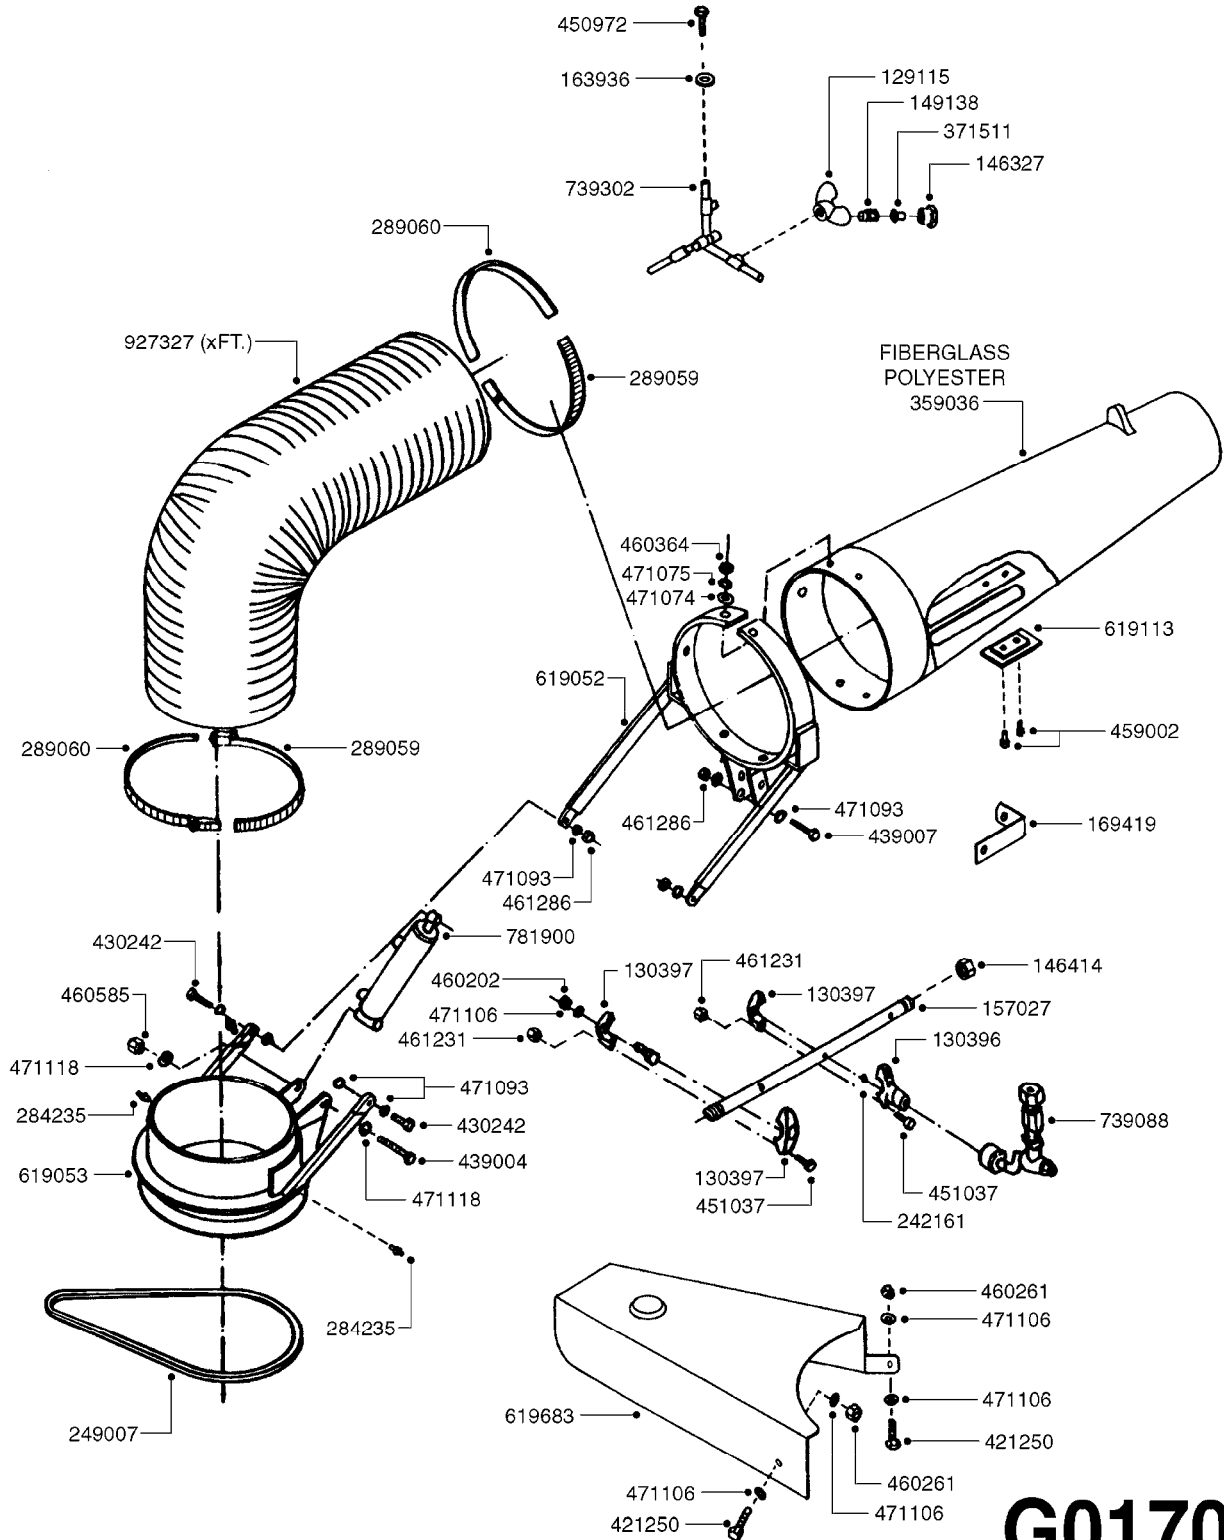

CANNON "L" SPOUT ASSEMBLY
G0170-HIN, 01:01:16

CANNON "L" SPOUT ASSEMBLY
G0170-HIN, 01:01:16

Page 1

Date 16.03.2016 14:55

parts-n°	order qty	description
129115	1	DOUBLE NOZZLE HOLDER
130396	1	NOZZLE CASTING DOUBLE
130397	1	NOZZLE HOLDER UPPER PART
146327	1	UNION NUT 3/8" BRASS
146414	1	TERMINATION STOPPER 22 X 100
149138	1	ADAPTER FOR NOZZLE H
157027	1	NOZZLE TUBE CANNON BOTTOM
163936	1	WASHER D15/D6.2X1
169419	1	SUPPORT F.SPOUT "CANNON L"
242161	1	O-RING 6 X 3.0
249007	1	BELT FOR CANNON
284235	1	ENGRASADOR M-6/100 RECTO
289059	1	STRAP 130-150
289060	1	STRAP.D.140/160 S-W2 INOX
359036	1	NOZZLE OUTLET F.CANNON
371511	1	NOZZLE CONE JET 1299-14 ORANGE
421250	1	BOLT HEX M6X35
430242	1	BOLT HEX 8.8 M14 X 45 GALV.
439004	1	BOLT HEX M16 X 100 GALV.
439007	1	BOLT HEX M14 X 70 GALV.
450972	1	SCREW M6X15 ALLEN GALV.
451037	1	SCREW M6X20 HEX
459002	1	SCREW N10X1/2"
460202	1	NUT HEX M6
460261	1	NUT HEX M6X1 LOCK A2 DIN985
460364	1	NUT HEX M8 GALV.
460585	1	NUT HEX M16X2 LOCK
461231	1	NUT HEX M6 BRASS
461286	1	NUT M14 SAFETY
471074	1	WASHER M8 ELZ
471075	1	WASHER M8 LOCK
471093	1	WASHER D14 GALV. (168873)
471106	1	WASHER D6
471118	1	WASHER D16 TENSION
619052	1	SUPPORT F.AIR SPOUT CANNON
619053	1	BASE SWIVEL F.AIR SPOUT CANNON
619113	1	MOUNT PLATE F.AIR SLOT CANNON
619683	1	SHIELD F.BELT CANNON
739088	1	NOZZLE HOLDER CANNON
739302	1	STAR NOZZLE HOLDER F.CANNON
781900	1	CYLINDER D20-150
927327	1	HOSE R X 300MM X 12"