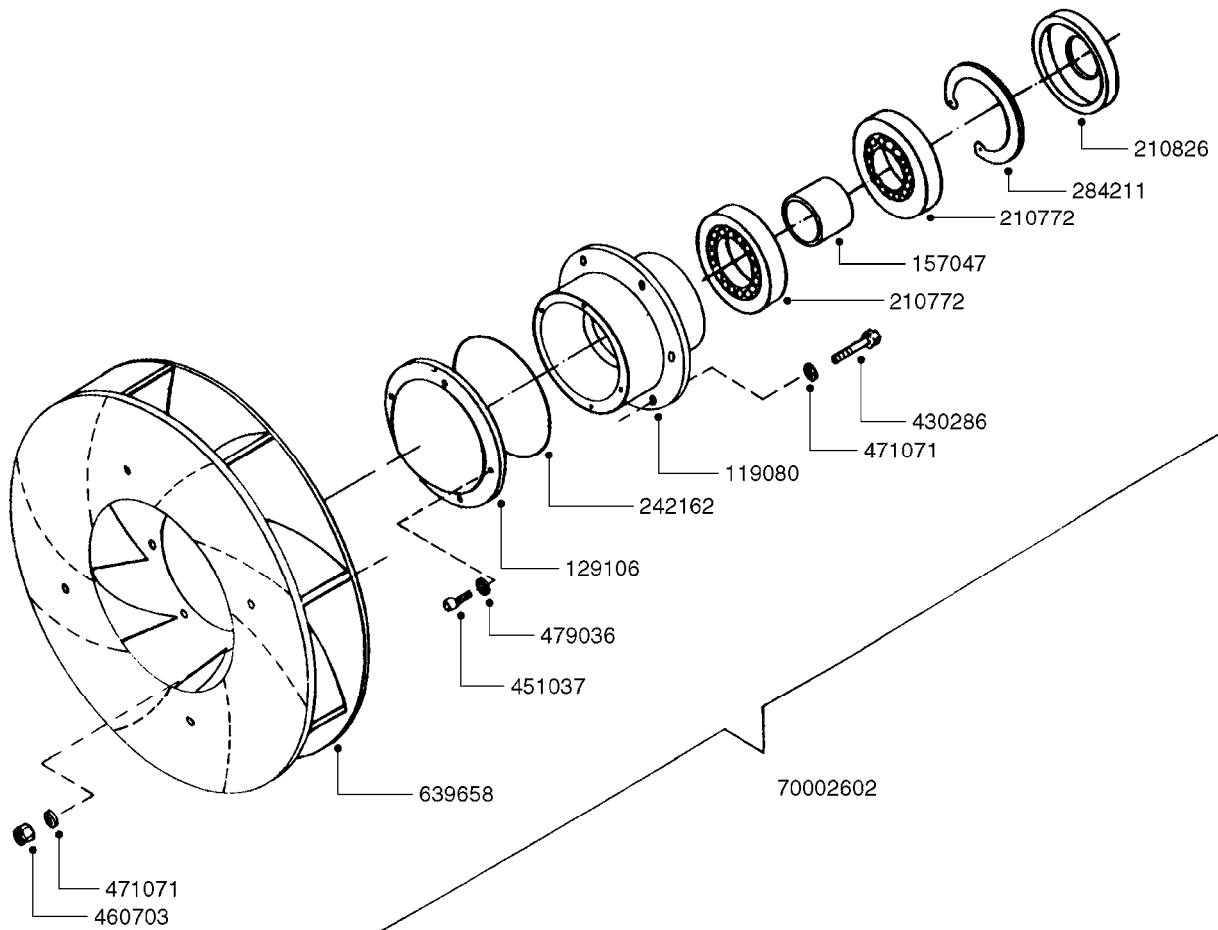

G0450

ZENIT BLOWER
G0450-HIN, 01:01:16

Page 1

Date 16.03.2016 14:55

parts-n°	order qty	description
129106	1	HUB CAP F. 540 FAN LP
146543	1	HEXAGON NIPPLE 1/2"
149391	1	SPACER BUSHING P540
194309	1	KEY 8 X 7 X 40
210763	1	SEAL OIL 18X24X105
232076	1	NIPPLE 1/2"M-W ESP.CIRC.BRA
239002	1	NUT 1/2" BSP BRASS F.BULKHEAD
242162	1	O-RING D140.5X134.5 X 3
284219	1	SNAP-RING OUTER 40X1.75
329004	1	PLUG F.OIL HOLE GEARBOX F.SPV
349000	1	SEAL FOR CANNON
359015	1	BLOWER HOUSING LP/TP
359163	1	AIR DIST. HOUSING
420582	1	BOLT HEX 8.8 DEL M8X20 FT A2
421046	1	BOLT HEX 8.8 DEL M8X25 FT A2 DIN933
430367	1	BOLT HEX 8.8 DEL M12X100 DIN931
451037	1	SCREW M6X20 HEX
459066	1	BOLT HEX 12.9 M14X40 DIN-912
460143	1	NUT HEX M8 LOCK A2 DIN985
460364	1	NUT HEX M8 GALV.
469004	1	M-20 SPECIAL NUT
471074	1	WASHER M8 ELZ
471075	1	WASHER M8 LOCK
471093	1	WASHER D14 GALV. (168873)
471095	1	WASHER D6,4
471112	1	WASHER D20
471113	1	WASHER D14 TENSION
489001	1	RIVET 4X20 AL.
619012	1	STEEL PLATE W/NUT M-8 TURBO
619061	1	PLATE BASE ZATURN
639230	1	AIR GRID PROTECTOR P540
639274	1	SAFETY GRILL RIGHT
639275	1	SAFETY GRILL LEFT
739064	1	CENTRIFUGAL CLUTCH F.LP D130
739716	1	HOSE F.REMOTE GREASE PORT
10008603	1	COTTER PIN 1/8"X 1-1/2"
70002202	1	GEAR BOX TURBINE 20-30
70002602	1	P540 TURBINE ASSEMBLY

ZENIT BLOWER FAN
G0460-HIN, 01:01:16

Page	0
Date	16.03.2016 14:55

G0460

ZENIT BLOWER FAN
G0460-HIN, 01:01:16

Page 1

Date 16.03.2016 14:55

parts-n°	order qty	description
119080	1	BUSHING TURBINE P540
129106	1	HUB CAP F. 540 FAN LP
157047	1	SPACER RING BEARING
210772	1	BALL BEARING 6208 2RS1
210826	1	SEAL OIL 45 X 10
242162	1	O-RING D140.5X134.5 X 3
284211	1	SNAP-RING INNER 80X2.5
430286	1	BOLT HEX 8.8 DEL M12X30 FT
451037	1	SCREW M6X20 HEX
460703	1	NUT HEX M12X1.75 LOCK DIN985
471071	1	WASHER M12 GALV
479036	1	WASHER NL D6 NORD-LOCK M6
639658	1	STEEL FAN P540-PLAIN
70002602	1	P540 TURBINE ASSEMBLY