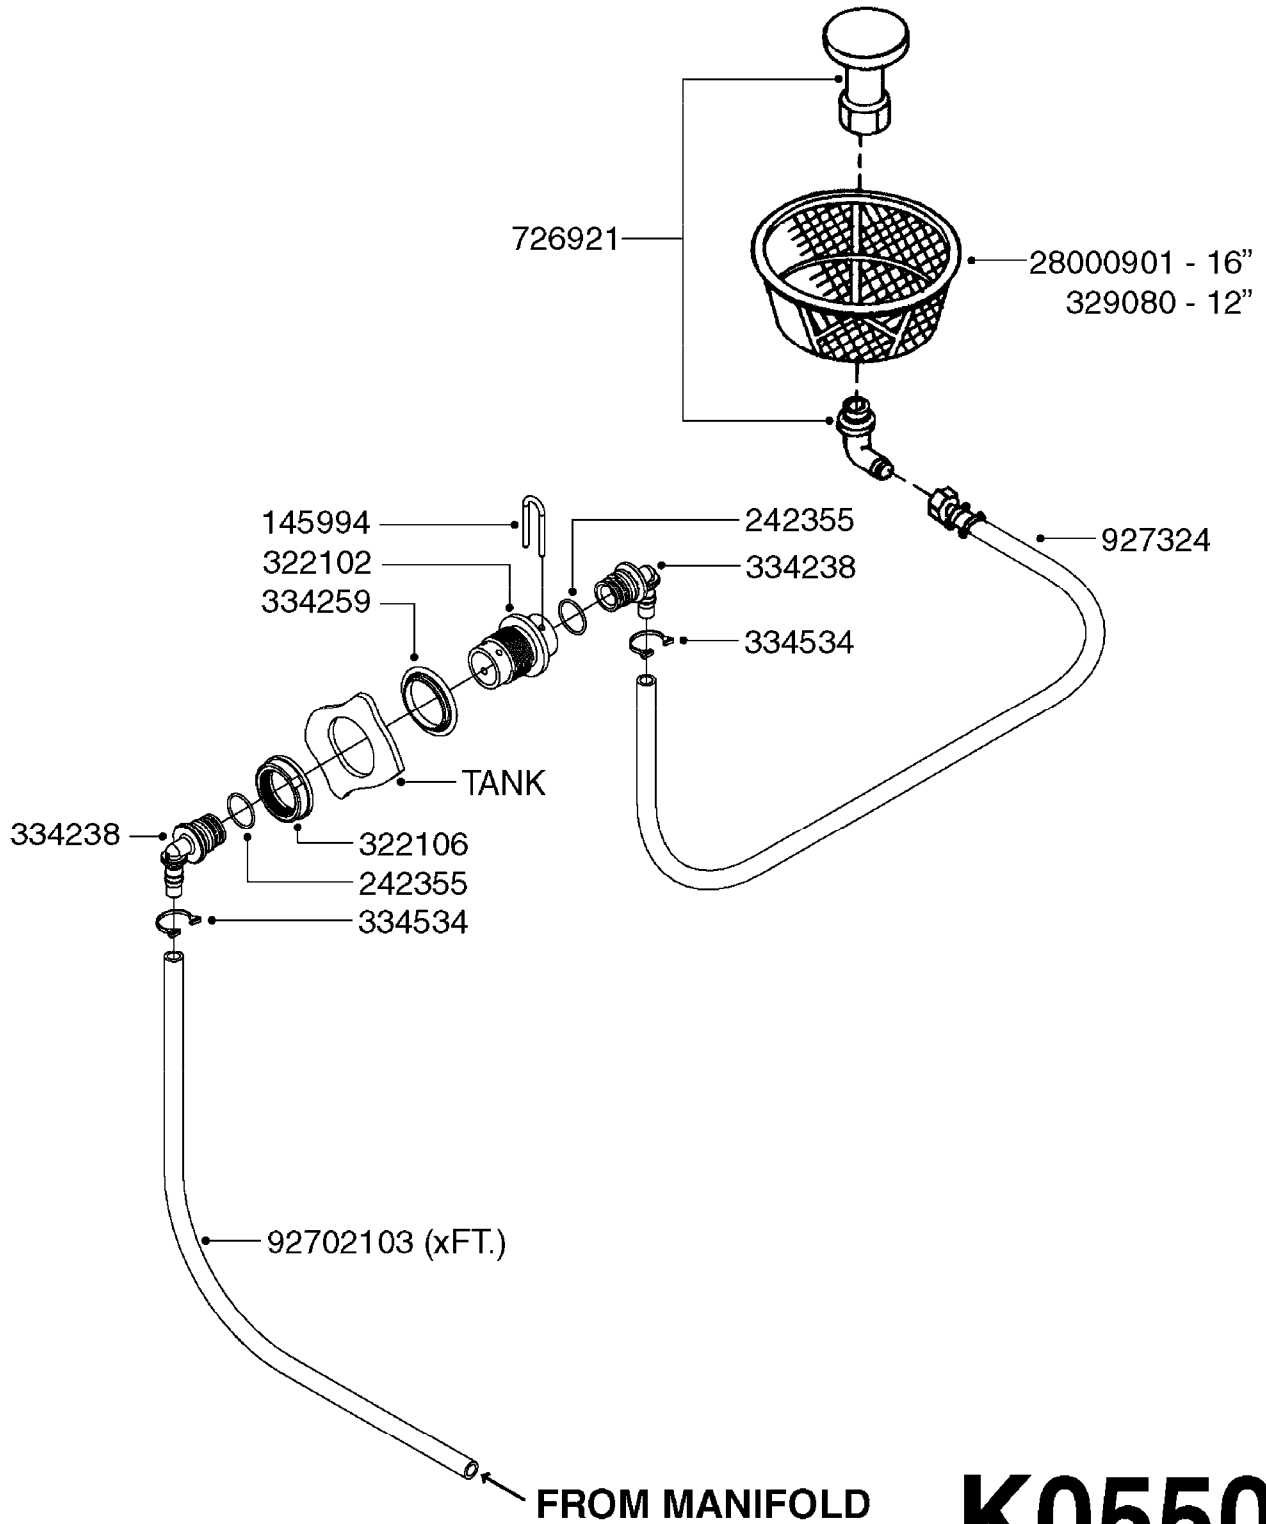

K0550

POWDER MIXER
K0550-HIN, 01:01:16

Page 1

Date 16.03.2016 14:55

parts-n°	order qty	description
145994	1	FITT.DK S-40 FORK
242355	1	O-RING D19.2X3.0 VITON F.S-40
322102	1	FITT.DK S-40 BULKHEAD
322106	1	FITT.DK S-40 BULKHEAD NUT
329080	1	FILTER BASKET 12"
334238	1	FITT.DK S-40 ELB.1/2'
334259	1	GASKET F. S-40 BULKHEAD
334534	1	CLAMP HOSE PLASTIC 1/2"
726921	1	POWDER MIXER F.STRAINER BASKET
927324	1	HOSE R PRESSURE D12-80-200 BAR
28000901	1	FILTER, TOP MAIN TANK, D400 L275 300130
92702103	1	HOSE R X1/2" X300PSI WP X0012"