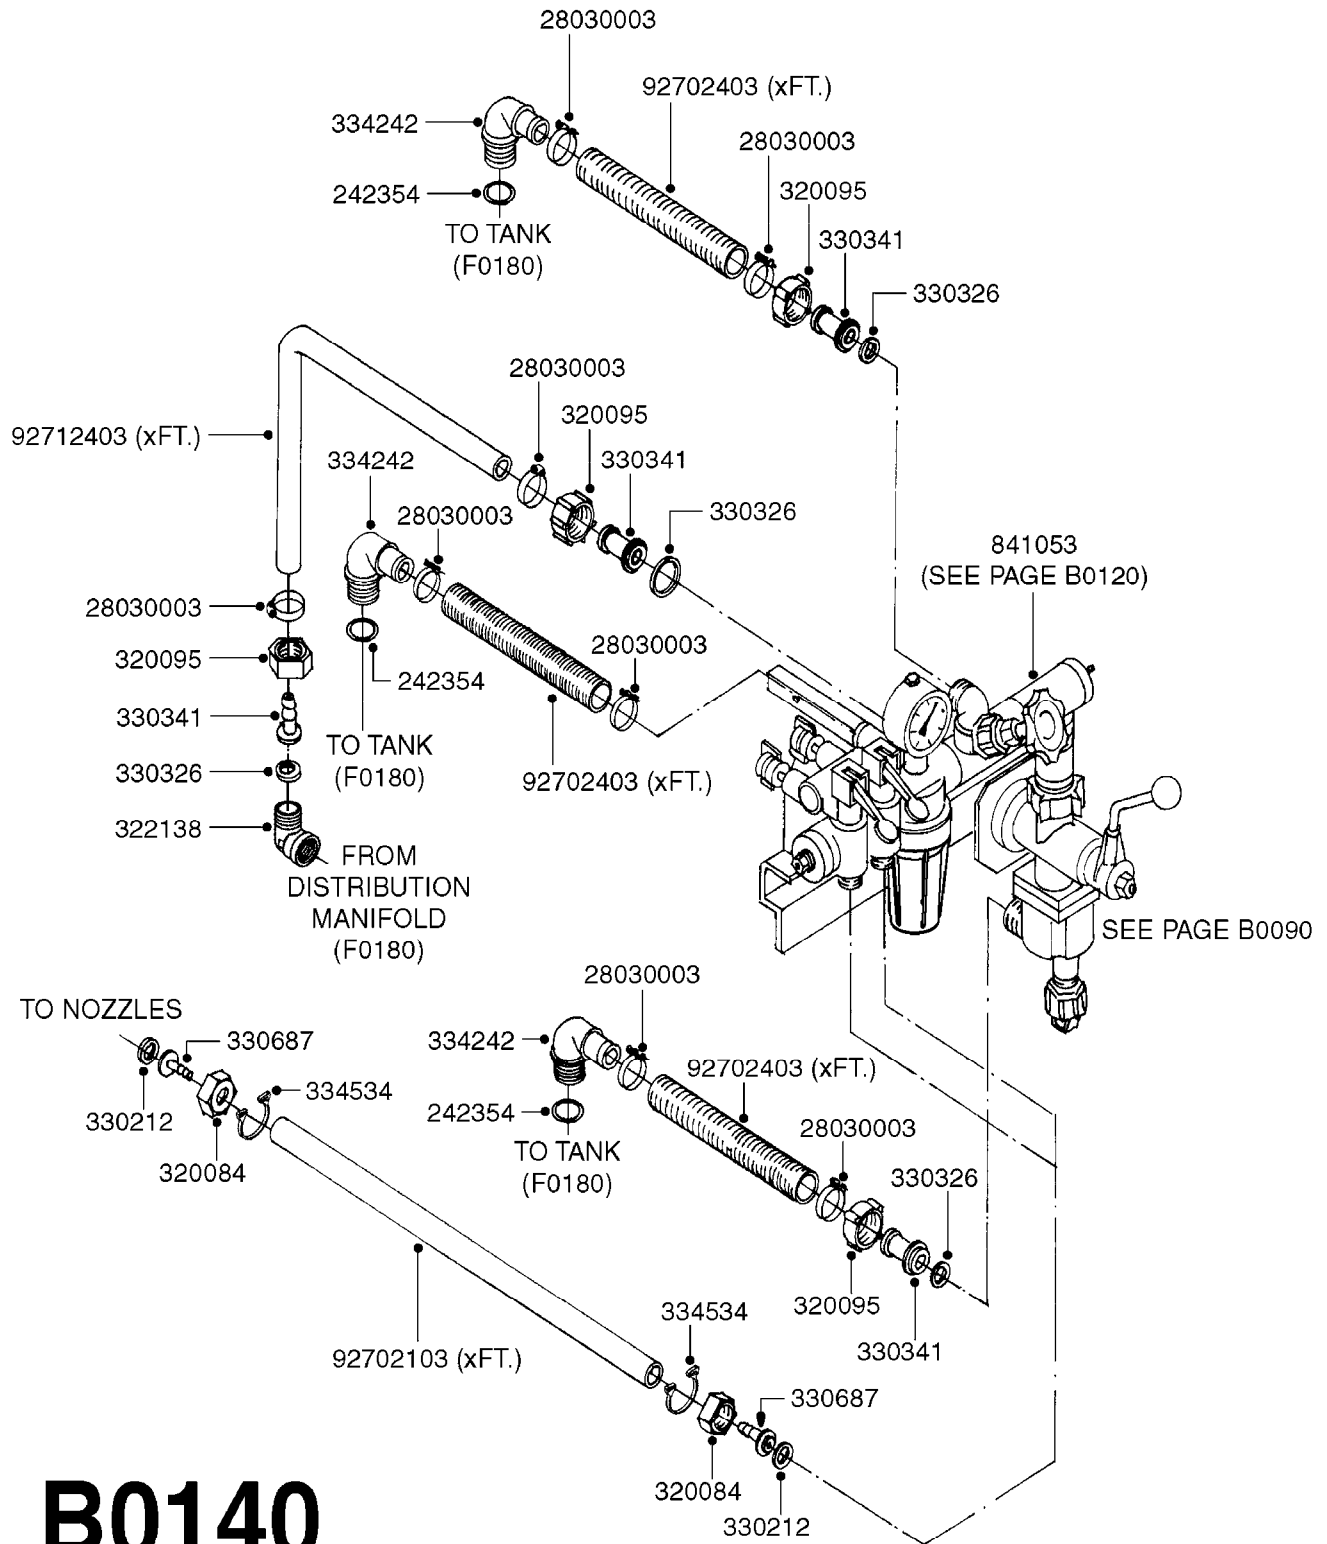

Note: For "Bondioli" PTO's (previous supplier) - see page A0510.

COMPLETE ASSEMBLIES
WHOLEGOOD ITEMS

A0580

PTO SHAFTS - AMA DIAPHRAGM
A0580-HIN, 01:01:16

Page 1
Date 16.03.2016 14:54

parts-n°	order qty	description
829482	1	PTO 1-3/8/6X25MM X 600MM 1202
829483	1	PTO 1-3/8/6X30MM x 610MM 1302
829484	1	PTO 1-3/8/6X1-3/8/6X575MM 361
829487	1	PTO 1-3/8/6X1-3/8/6X870MM 361
28062103	1	PTO YOKE 1-3/8X6 AMA
28062203	1	UNIV.JOINT CAT.1 AMA
28062303	1	PTO YOKE D25 AMA
28062403	1	DECAL - DANGER ROTATING SHAFT
28062503	1	DECAL - DANGER MISSING GUARD
28062603	1	SAFETY CHAIN F.PTO AMA
28062703	1	PTO OUTER 1-3/8X6 (NO SHIELD)
28062803	1	PTO INNER D25 (NO SHIELD)
28062903	1	PTO SHIELD COMPLETE
28063003	1	PTO YOKE D30 AMA
28063103	1	PTO INNER D30 (NO SHIELD)
28063203	1	PTO INNER 1-3/8X6 (NO SHIELD)
28063303	1	PTO SHIELD COMPLETE
28063403	1	PTO OUTER 1-3/8X6 (NO SHIELD)
28063503	1	PTO INNER 1-3/8X6 (NO SHIELD)
28093403	1	PTO OUTER TUBE BEARING AMA
28093503	1	PTO INNER TUBE BEARING AMA