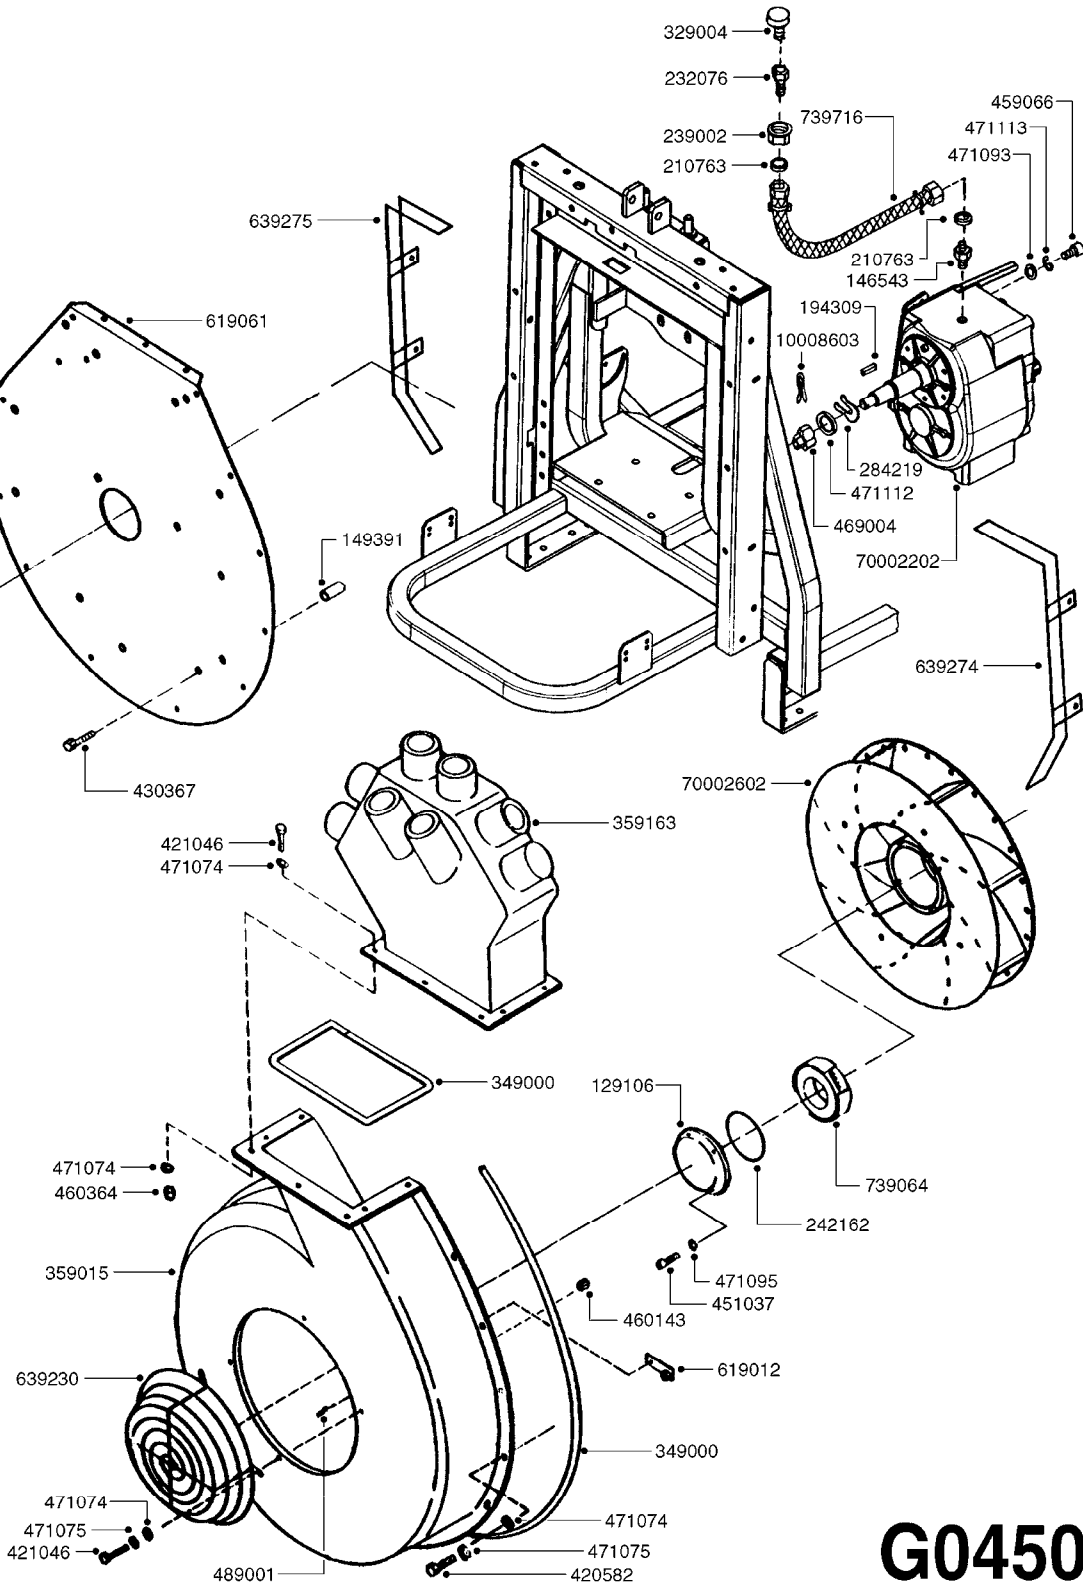

CANNON "L" SPOUT ASSEMBLY
G0170-HIN, 01:01:16

G0170

CANNON "L" SPOUT ASSEMBLY
G0170-HIN, 01:01:16

Page 1

Date 16.03.2016 14:55

parts-n°	order qty	description
129115	1	DOUBLE NOZZLE HOLDER
130396	1	NOZZLE CASTING DOUBLE
130397	1	NOZZLE HOLDER UPPER PART
146327	1	UNION NUT 3/8" BRASS
146414	1	TERMINATION STOPPER 22 X 100
149138	1	ADAPTER FOR NOZZLE H
157027	1	NOZZLE TUBE CANNON BOTTOM
163936	1	WASHER D15/D6.2X1
169419	1	SUPPORT F.SPOUT "CANNON L"
242161	1	O-RING 6 X 3.0
249007	1	BELT FOR CANNON
284235	1	ENGRASADOR M-6/100 RECTO
289059	1	STRAP 130-150
289060	1	STRAP.D.140/160 S-W2 INOX
359036	1	NOZZLE OUTLET F.CANNON
371511	1	NOZZLE CONE JET 1299-14 ORANGE
421250	1	BOLT HEX M6X35
430242	1	BOLT HEX 8.8 M14 X 45 GALV.
439004	1	BOLT HEX M16 X 100 GALV.
439007	1	BOLT HEX M14 X 70 GALV.
450972	1	SCREW M6X15 ALLEN GALV.
451037	1	SCREW M6X20 HEX
459002	1	SCREW N10X1/2"
460202	1	NUT HEX M6
460261	1	NUT HEX M6X1 LOCK A2 DIN985
460364	1	NUT HEX M8 GALV.
460585	1	NUT HEX M16X2 LOCK
461231	1	NUT HEX M6 BRASS
461286	1	NUT M14 SAFETY
471074	1	WASHER M8 ELZ
471075	1	WASHER M8 LOCK
471093	1	WASHER D14 GALV. (168873)
471106	1	WASHER D6
471118	1	WASHER D16 TENSION
619052	1	SUPPORT F.AIR SPOUT CANNON
619053	1	BASE SWIVEL F.AIR SPOUT CANNON
619113	1	MOUNT PLATE F.AIR SLOT CANNON
619683	1	SHIELD F.BELT CANNON
739088	1	NOZZLE HOLDER CANNON
739302	1	STAR NOZZLE HOLDER F.CANNON
781900	1	CYLINDER D20-150
927327	1	HOSE R X 300MM X 12"