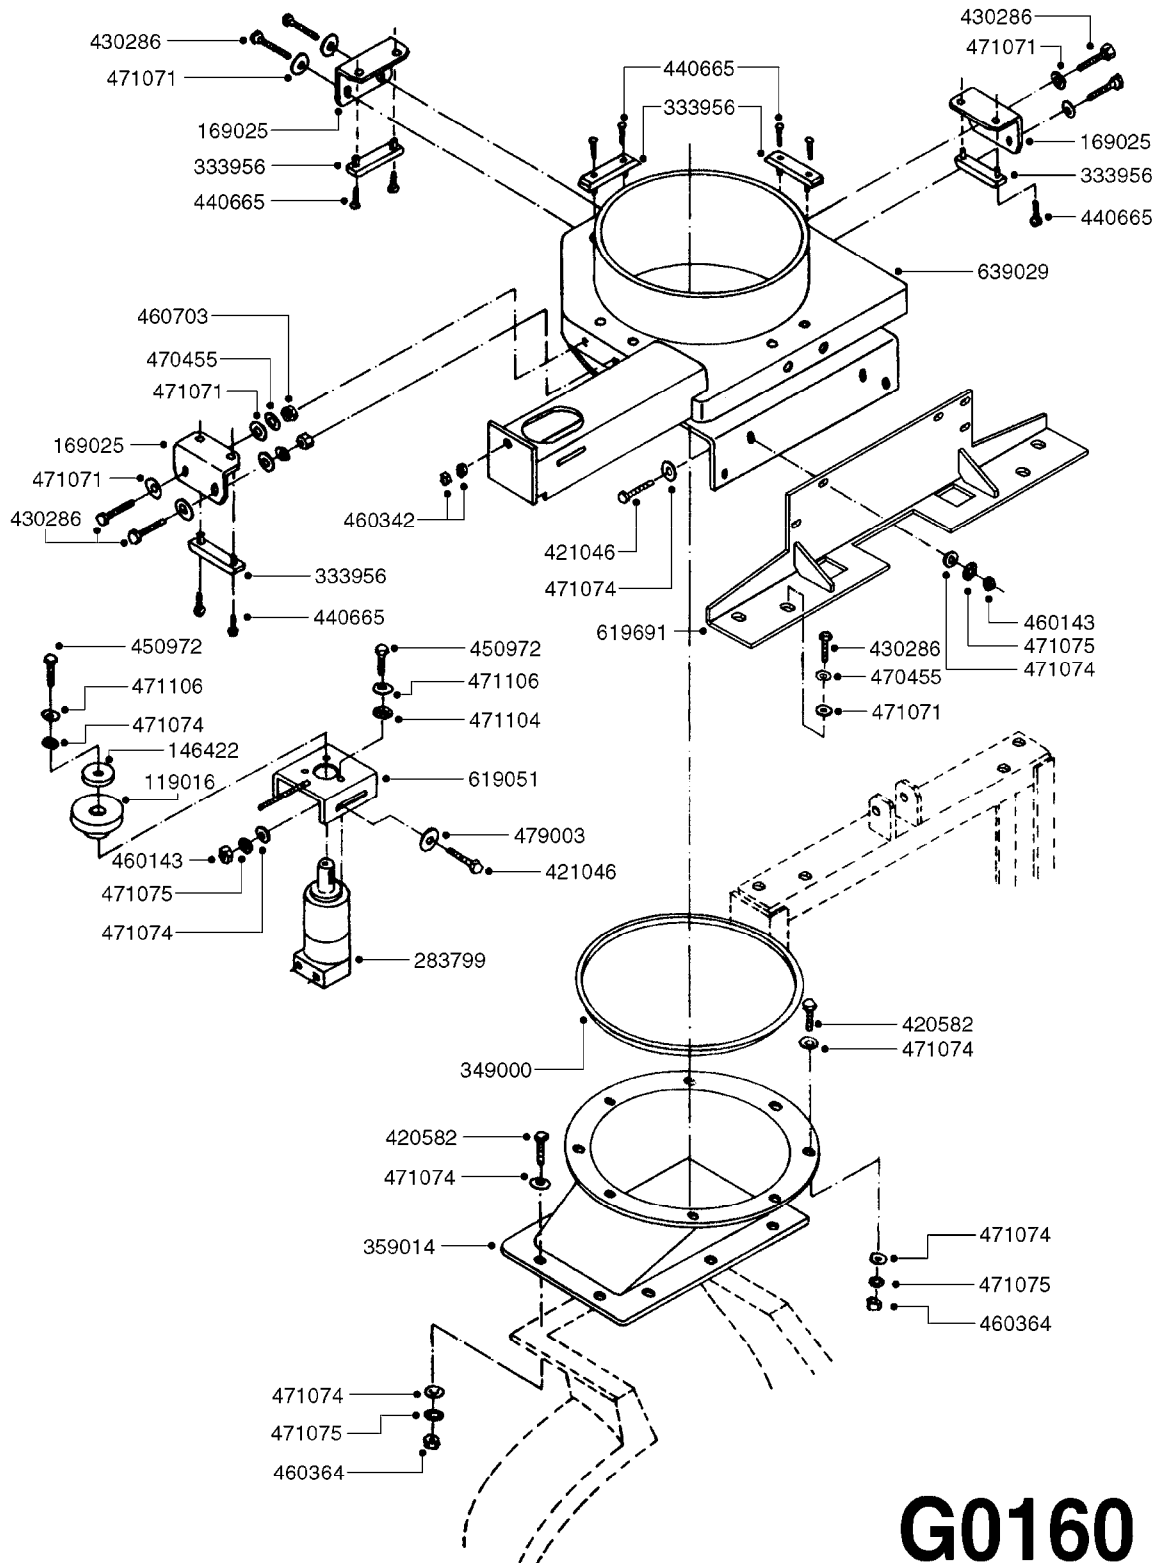

F0190

FRAME - ZENIT 105/155 PNEUM.
F0190-HIN, 01:01:16

Page 1

Date 16.03.2016 14:55

parts-n°	order qty	description
149390	1	PUMP MT.TENSIONER ZENIT
169585	1	BRACKET F.TANK FIXING ZENIT
169586	1	BRACKET F.TANK ZENIT 105
169587	1	BRACKET F.TANK ZENIT 155
420604	1	BOLT HEX 8.8 DEL M10X25 FT DIN933
430286	1	BOLT HEX 8.8 DEL M12X30 FT
430323	1	BOLT HEX 8.8 DEL M12X60
430367	1	BOLT HEX 8.8 DEL M12X100 DIN931
430662	1	BOLT HEX 8.8 DEL M12X20 FT
430890	1	BOLT HEX 8.8 DEL M20X50
460342	1	NUT HEX M10 DEL DIN934
460585	1	NUT HEX M16X2 LOCK
460703	1	NUT HEX M12X1.75 LOCK DIN985
470455	1	WASHER D12 SPRING
471071	1	WASHER M12 GALV
471072	1	WASHER M10 EL2
471112	1	WASHER D20
639616	1	FRAME SUPPORT BRACKET - ZENIT
639673	1	PUMP MT.BRKT. ZENIT
639677	1	FRAME F.ZENIT 105/155 PNEUM.
639682	1	CONTROL MT.BRACKET ZENIT
47001103	1	WASHER D20.5/D33X4 LOCK