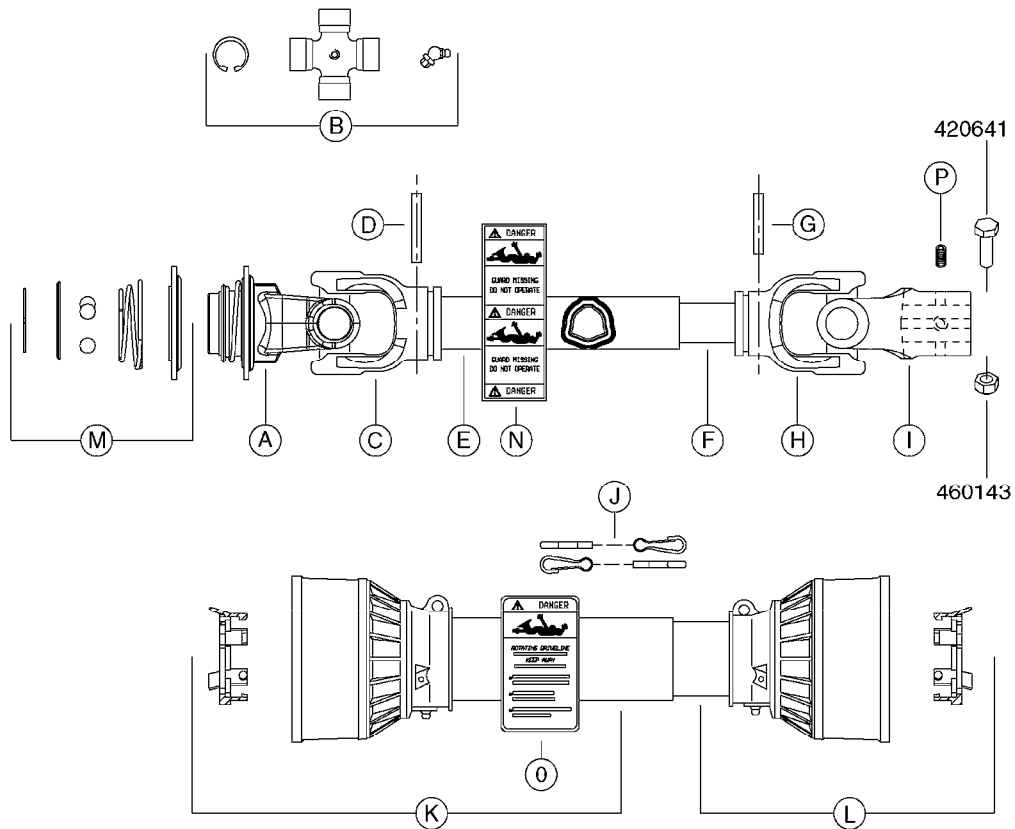

* Supplier changed in 2011 - see page A0580 for "AMA" PTO's (yellow and black shields).

A0510

PTO SHAFTS - BONDIOLI DIAPH.
A0510-HIN, 01:01:16

Page 1

Date 16.03.2016 14:54

parts-n°	order qty	description
284041	1	UNIV. JOINT 27x70mm
289040	1	PTO YOKE 1-3/8" X 6 SPLINE
289041	1	PTO YOKE 1-3/8" X 6 SPLINE
289042	1	UNIV. JOINT 22x54mm
289045	1	UNIV. JOINT 30.2x79.4mm
289049	1	PTO SHIELD COMPLETE F.829446
289050	1	PTO SHIELD COMPLETE F.829445
829445	1	PTO 1-3/8/6X1-3/8/6X810M AXIAL
829446	1	PTO SHAFT LE-SPV + LP ZE-P540
829480	1	PTO 1-3/8/21 x 1-3/8/21x1210MM
829482	1	PTO 1-3/8/6X25MM X 600MM 1202
829483	1	PTO 1-3/8/6X30MM x 610MM 1302
829484	1	PTO 1-3/8/6X1-3/8/6X575MM 361
829486	1	PTO 1-3/8/6X30MM X870MM 1302
829487	1	PTO 1-3/8/6X1-3/8/6X870MM 361
829490	1	PTO 1-3/8/6X30MM 1320MM 1302
829491	1	PTO 1-3/8/6X1' 610/913MM 9016
829502	1	PTO 1-3/8/6x1210/1745
28005200	1	PTO YOKE 1-3/8" X 21 SPLINE
28005400	1	PTO YOKE 1-3/8" X 6 SPLINE
28005800	1	PTO YOKE 1-3/8" X 21 SPLINE
28006000	1	PTO YOKE D25 CONE 3 DEG.
28006100	1	PTO YOKE D30 CONE 4 DEG.
28006200	1	PTO YOKE 1-3/8" X 6 SPLINE
28006300	1	PTO YOKE D1"
28006700	1	PTO HALF SHAFT - TRACTOR END
28006900	1	PTO HALF SHAFT - TRACTOR END
28007300	1	PTO INNER D1" (NO SHIELD)
28007500	1	PTO INNER D1" (NO SHIELD)
28007800	1	PTO INNER D1" (NO SHIELD)
28008100	1	PTO SHIELD COMPLETE
28008500	1	PTO HALF SHAFT - TRACTOR END
28008600	1	PTO SHIELD ASSY COMPLETE
28009403	1	UNIV. JOINT 27x74.6mm
28015103	1	PTO YOKE 1-3/8"X21 TWST OLD
28015203	1	UNIV. JOINT 23.8x61.3mm
28015303	1	PTO YOKE 1-3/8"X21 BALL COLLAR
28015403	1	PTO OUTER 1-3/8"X21 (NO SHIELD)
28015503	1	PTO INNER 1-3/8"X21 (NO SHIELD)
28015603	1	PTO SHIELD COMPLETE F.28020303
28015703	1	PTO YOKE 1-3/4"X20 SPL OUTER
28015803	1	PTO OUTER 1-3/4"X20 (NO SHIELD)
28015903	1	PTO INNER 1-3/8"X21 (NO SHIELD)
28016003	1	PTO SHIELD COMPLETE F.10465803
28016203	1	PTO OUTER 1-3/8"X6 (SHIELDED)
28016303	1	PTO INNER 1-3/8"X6 (NO SHIELD)
28016703	1	PTO OUTER 1-3/8"X6 (NO SHIELD)
28016803	1	PTO INNER 1-3/8"X6 (NO SHIELD)
28020203	1	PTO 1-3/4/20x1-3/8/21 BP L=860
28020303	1	PTO 1-3/8/21 x 1-3/8/21 B&P
28040603	1	PTO YOKE 1-3/8X21SPL BLACK
28040703	1	SAFETY CHAIN F.CV BLACK PTO
28068800	1	PTO YOKE 1-3/8" X 6 SPLINE
28069700	1	UNIV. JOINT STD1 SFT
28072800	1	PTO SHIELD COMPLETE L=1912 SFT
28073000	1	PTO YOKE 1-3/8" X 6 SPLINE