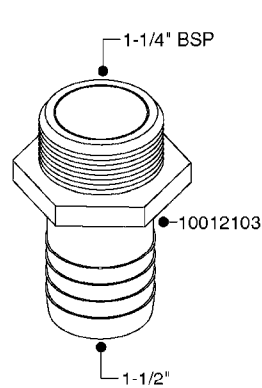

FITTINGS - HEXAGON NIPPLES  
L0030-HIN, 01:01:16

**L0030**

FITTINGS - HEXAGON NIPPLES  
L0030-HIN, 01:01:16

Page 1  
Date 12.08.2020 8:38

parts-n°	order qty	description
10015303	1	FITT.PO.HN 1.00X1.00 M1000
10425003	1	FITT.PO.HN 1.25X1.00 MCPHEE
320132	1	FITT.DK HN 1" BSP
320176	1	FITT.DK HN 3/8"X1/2" BSP
320445	1	FITT.DK HN 1/4"X3/8" BSP
320655	1	FITT.DK HN 1/2"-1/2" BSP
320692	1	FITT.DK HN 3/8'BSPX1/4'NPT
320703	1	FITT.DK HN 3/8BSP X1/2 &1/4NPT
320725	1	FITT.DK NIPPLE 3/8"-3/8" BSP
320902	1	FITT.DK HN 3/8'X 1/4' BSP
390232	1	FITT.DK HN 1-1/2' X 1-1/4' BSP
390276	1	FITT.DK HN 1'BSP

**L0040**

FITTINGS - NIPPLES & ELBOWS  
L0040-HIN, 01:01:16

Page 1

Date 12.08.2020 8:38

parts-n°	order qty	description
10530803	1	FITT.PO.SE 2.00X2.00 45 DEG.
320191	1	FITT.DK ELB 3/8' BSP 45 DEGREE
320482	1	FITT.DK ELB. 1/2" BSP 60 DEG.
320596	1	FITT.DK ELB 3/8'-1/2'BSP 45DEG
320607	1	FITT.DK HN 3/8M X 3/8F BSP LNG
320633	1	FITT.DK HN 3/8"M X 3/8"F BSP
321451	1	FITT.DK ELB.1-1/2 X1-1/4 80DEG
321532	1	FITT.DK REDUC 3/4' X 1/2' BSP
390233	1	FITT.DK REDUC 1-1/2" X 1" BSP