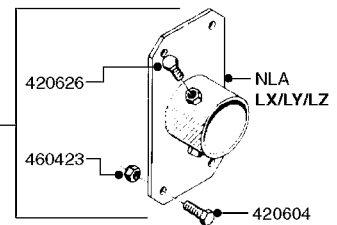

Page 1  
Date 12.08.2020 8:38

Pos.	parts-n°	order qty	description
1	145994	1	FITT.DK S-40 FORK
2	145995	1	FITT.DK S-53 FORK
3	240177	1	O-RING D16.1/11.3 X 2.4
4	242354	1	O-RING D32.2X3.0 VITON
5	242355	1	O-RING D19.2X3.0 VITON F.S-40
6	242594	1	O-RING D14 X 1.78 SCH.70-EPDM
7	261539	1	SPADE F.ELEC CONNec BLUE INSUL
8	262104	1	VALVE, SOLENOID, S53/S40
9	320084	1	FITT.DK NUT 1/2" BSP
10	320187	1	FITT.DK CAP 3/8" BSP BLACK
11	320283	1	FITT.DK NUT 3/4"BSP
12	320596	1	FITT.DK ELB 3/8'-1/2'BSP 45DEG
13	321307	1	FITT.DK NUT 1/2" BSP JAMB
14	321742	1	FITT.DK BULKHEAD 1/2' BSP
15	322103	1	FITT.DK S-53 BULKHEAD
16	322352	1	FITT.DK S-53 TEE
17	330212	1	O-RING D19/D14X2.4 F.1/2"NUT
18	330687	1	FITT.DK HB 1/2" F. 1/2" NUT
19	334965	1	COVER FOR S53 SOLENOID VALVE
20	370366	1	OFF-CENTER FLAT SPRAY NOZZLE, 1850 - G150
21	410185	1	BOLT HEX 8.8 DEL M6X16
22	460261	1	NUT HEX M6X1.00 LOCK DIN985 A2 SS
23	471125	1	WASHER M6U 6.4X14X1.2,A2 SS
24	614366	1	FILTER 50 MESH F.NOZZLE BLUE
24	614367	1	FILTER 80 MESH F.NOZZLE RED
24	614368	1	FILTER 100 MESH F.NOZZLE YEL.
25	720856	1	FITT.DK 1/2'BSP ASSY.F.3/4'NUT
26	726558	1	FITT.DK S53 STR. 3/4" W.ORING
27	726567	1	FITT.DK S-40 ELB.1/2" W.O-RING
28	726694	1	PLUG,S53,1/2"FBSP THD W.ORING
29	729610	1	NOZZLE ASSY. NON DRIP 3/8 THRD
30	750722	1	REPAIR KIT FOR 3S SC CONTROL
31	983087	1	ELEC. CABLE 2 WIRE X 0.75MM
32	16180100	1	PLATE, END ROW NOZZLE
33	28025203	1	TIE STRAP L=23" x W=1/2"
34	28029803	1	CLAMP HOSE GEAR P1/2" 6708
35	28029903	1	CLAMP HOSE GEAR P3/4"-S1" 6712
36	92702103	1	HOSE R X1/2" X300PSI WP X0012"

**COMPLETE ASSEMBLIES  
WHOLEGOODS ITEMS**

COMPLETE ASSEMBLY  
833768

COMPLETE ASSEMBLY:  
818377 - 160' x 3/8" (50m) HOSE REEL  
818381 - 320' X 3/8" (100m) HOSE REEL