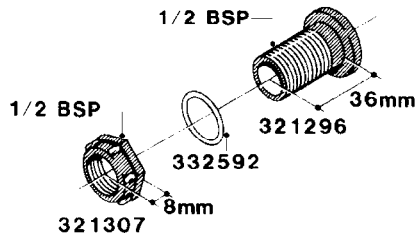

L0060

FITTINGS - BULKHEAD
L0060-HIN, 01:01:16

Page 1

Date 12.08.2020 8:38

parts-n°	order qty	description
141046	1	NUT 3/8" BSP
141341	1	NUT 1/4' BSP
240284	1	O-RING D82,5/75 X 3,5
320456	1	FITT.DK BULKHEAD 1"BSP DOUBLE
320467	1	FITT.DK BULKHEAD 1"BSP SINGLE
320471	1	FITT.DK NUT 1" BSP JAMB
320541	1	FITT.DK BULKHEAD 2-1/2'BSP SIN
320552	1	FITT.DK NUT 2-1/2' BSP JAMB
320644	1	FITT.DK ELB.3/4"HB X 1" BSP
320784	1	FITT.DK CAP 1-1/2" BSP
320795	1	FITT.DK NUT 1-1/2" BSP JAMB
320935	1	FITT.DK BULKHEAD 1/4' BSP SING
320946	1	FITT.DK BULKHEAD 3/8' BSP SING
321296	1	FITT.DK BULKHEAD 1/2" BSP SING
321307	1	FITT.DK NUT 1/2" BSP JAMB
321333	1	FITT.DK BULK 1-1/2" X 1"F BSP
330061	1	O-RING D16/D11X2,5
330072	1	O-RING D53.5/D45.5X4
330212	1	O-RING D19/D14X2.4 F.1/2"NUT
332577	1	O-RING D38/D30X4 F.1" PUR.
332592	1	O-RING D26/D20X3