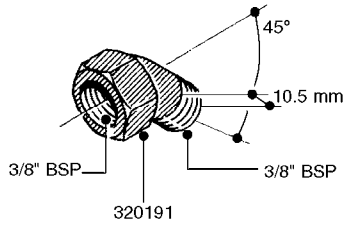

FITTINGS - HEXAGON NIPPLES  
L0030-HIN, 01:01:16

**L0030**

FITTINGS - HEXAGON NIPPLES  
L0030-HIN, 01:01:16

Page 1  
Date 12.08.2020 8:38

parts-n°	order qty	description
10015303	1	FITT.PO.HN 1.00X1.00 M1000
10425003	1	FITT.PO.HN 1.25X1.00 MCPHEE
320132	1	FITT.DK HN 1" BSP
320176	1	FITT.DK HN 3/8"X1/2" BSP
320445	1	FITT.DK HN 1/4"X3/8" BSP
320655	1	FITT.DK HN 1/2"-1/2" BSP
320692	1	FITT.DK HN 3/8'BSPX1/4'NPT
320703	1	FITT.DK HN 3/8BSP X1/2 &1/4NPT
320725	1	FITT.DK NIPPLE 3/8"-3/8" BSP
320902	1	FITT.DK HN 3/8'X 1/4' BSP
390232	1	FITT.DK HN 1-1/2' X 1-1/4' BSP
390276	1	FITT.DK HN 1'BSP

**L0040**

FITTINGS - NIPPLES & ELBOWS  
L0040-HIN, 01:01:16

Page 1

Date 12.08.2020 8:38

parts-n°	order qty	description
10530803	1	FITT.PO.SE 2.00X2.00 45 DEG.
320191	1	FITT.DK ELB 3/8' BSP 45 DEGREE
320482	1	FITT.DK ELB. 1/2" BSP 60 DEG.
320596	1	FITT.DK ELB 3/8'-1/2'BSP 45DEG
320607	1	FITT.DK HN 3/8M X 3/8F BSP LNG
320633	1	FITT.DK HN 3/8"M X 3/8"F BSP
321451	1	FITT.DK ELB.1-1/2 X1-1/4 80DEG
321532	1	FITT.DK REDUC 3/4' X 1/2' BSP
390233	1	FITT.DK REDUC 1-1/2" X 1" BSP