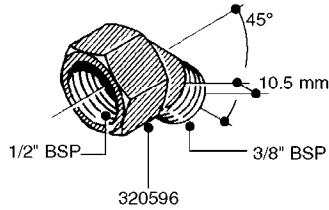

FITTINGS - HEXAGON NIPPLES  
L0030-HIN, 01:01:16

**L0030**

FITTINGS - HEXAGON NIPPLES  
L0030-HIN, 01:01:16

Page 1  
Date 12.08.2020 8:38

parts-n°	order qty	description
10015303	1	FITT.PO.HN 1.00X1.00 M1000
10425003	1	FITT.PO.HN 1.25X1.00 MCPHEE
320132	1	FITT.DK HN 1" BSP
320176	1	FITT.DK HN 3/8"X1/2" BSP
320445	1	FITT.DK HN 1/4"X3/8" BSP
320655	1	FITT.DK HN 1/2"-1/2" BSP
320692	1	FITT.DK HN 3/8'BSPX1/4'NPT
320703	1	FITT.DK HN 3/8BSP X1/2 &1/4NPT
320725	1	FITT.DK NIPPLE 3/8"-3/8" BSP
320902	1	FITT.DK HN 3/8'X 1/4' BSP
390232	1	FITT.DK HN 1-1/2' X 1-1/4' BSP
390276	1	FITT.DK HN 1'BSP

**L0040**

FITTINGS - NIPPLES & ELBOWS  
L0040-HIN, 01:01:16

Page 1

Date 12.08.2020 8:38

parts-n°	order qty	description
10530803	1	FITT.PO.SE 2.00X2.00 45 DEG.
320191	1	FITT.DK ELB 3/8' BSP 45 DEGREE
320482	1	FITT.DK ELB. 1/2" BSP 60 DEG.
320596	1	FITT.DK ELB 3/8'-1/2'BSP 45DEG
320607	1	FITT.DK HN 3/8M X 3/8F BSP LNG
320633	1	FITT.DK HN 3/8"M X 3/8"F BSP
321451	1	FITT.DK ELB.1-1/2 X1-1/4 80DEG
321532	1	FITT.DK REDUC 3/4' X 1/2' BSP
390233	1	FITT.DK REDUC 1-1/2" X 1" BSP