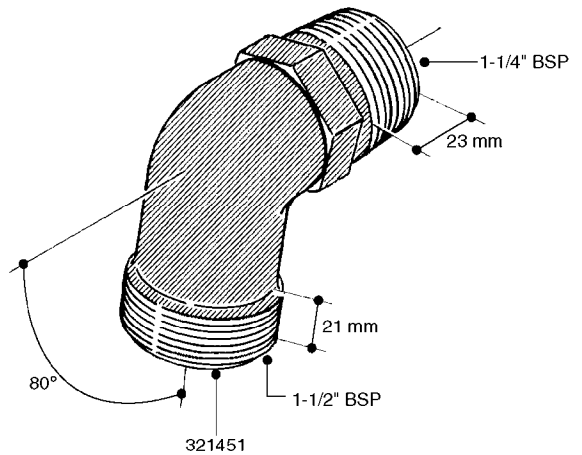

FITTINGS - HEXAGON NIPPLES  
L0030-HIN, 01:01:16

**L0030**

FITTINGS - HEXAGON NIPPLES  
L0030-HIN, 01:01:16

Page 1  
Date 12.08.2020 8:38

parts-n°	order qty	description
10015303	1	FITT.PO.HN 1.00X1.00 M1000
10425003	1	FITT.PO.HN 1.25X1.00 MCPHEE
320132	1	FITT.DK HN 1" BSP
320176	1	FITT.DK HN 3/8"X1/2" BSP
320445	1	FITT.DK HN 1/4"X3/8" BSP
320655	1	FITT.DK HN 1/2"-1/2" BSP
320692	1	FITT.DK HN 3/8'BSPX1/4'NPT
320703	1	FITT.DK HN 3/8BSP X1/2 &1/4NPT
320725	1	FITT.DK NIPPLE 3/8"-3/8" BSP
320902	1	FITT.DK HN 3/8'X 1/4' BSP
390232	1	FITT.DK HN 1-1/2' X 1-1/4' BSP
390276	1	FITT.DK HN 1'BSP

**L0040**

FITTINGS - NIPPLES & ELBOWS  
L0040-HIN, 01:01:16

Page 1

Date 12.08.2020 8:38

parts-n°	order qty	description
10530803	1	FITT.PO.SE 2.00X2.00 45 DEG.
320191	1	FITT.DK ELB 3/8' BSP 45 DEGREE
320482	1	FITT.DK ELB. 1/2" BSP 60 DEG.
320596	1	FITT.DK ELB 3/8'-1/2'BSP 45DEG
320607	1	FITT.DK HN 3/8M X 3/8F BSP LNG
320633	1	FITT.DK HN 3/8"M X 3/8"F BSP
321451	1	FITT.DK ELB.1-1/2 X1-1/4 80DEG
321532	1	FITT.DK REDUC 3/4' X 1/2' BSP
390233	1	FITT.DK REDUC 1-1/2" X 1" BSP