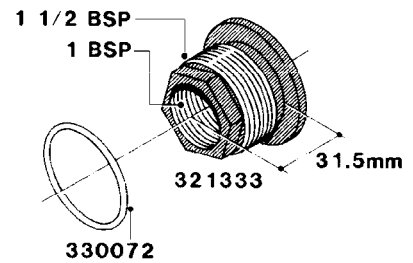

L0060

FITTINGS - BULKHEAD
L0060-HIN, 01:01:16

Page 1

Date 12.08.2020 8:38

parts-n°	order qty	description
141046	1	NUT 3/8" BSP
141341	1	NUT 1/4' BSP
240284	1	O-RING D82,5/75 X 3,5
320456	1	FITT.DK BULKHEAD 1"BSP DOUBLE
320467	1	FITT.DK BULKHEAD 1"BSP SINGLE
320471	1	FITT.DK NUT 1" BSP JAMB
320541	1	FITT.DK BULKHEAD 2-1/2'BSP SIN
320552	1	FITT.DK NUT 2-1/2' BSP JAMB
320644	1	FITT.DK ELB.3/4"HB X 1" BSP
320784	1	FITT.DK CAP 1-1/2" BSP
320795	1	FITT.DK NUT 1-1/2" BSP JAMB
320935	1	FITT.DK BULKHEAD 1/4' BSP SING
320946	1	FITT.DK BULKHEAD 3/8' BSP SING
321296	1	FITT.DK BULKHEAD 1/2" BSP SING
321307	1	FITT.DK NUT 1/2" BSP JAMB
321333	1	FITT.DK BULK 1-1/2" X 1"F BSP
330061	1	O-RING D16/D11X2,5
330072	1	O-RING D53.5/D45.5X4
330212	1	O-RING D19/D14X2.4 F.1/2"NUT
332577	1	O-RING D38/D30X4 F.1" PUR.
332592	1	O-RING D26/D20X3