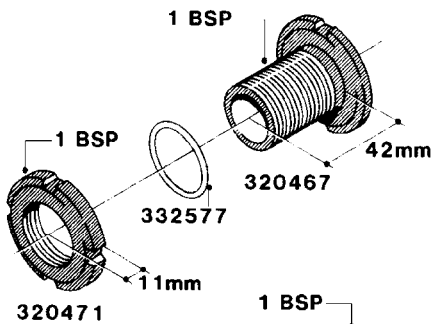

L0060

FITTINGS - BULKHEAD
L0060-HIN, 01:01:16

Page 1

Date 12.08.2020 8:38

parts-n°	order qty	description
141046	1	NUT 3/8" BSP
141341	1	NUT 1/4' BSP
240284	1	O-RING D82,5/75 X 3,5
320456	1	FITT.DK BULKHEAD 1"BSP DOUBLE
320467	1	FITT.DK BULKHEAD 1"BSP SINGLE
320471	1	FITT.DK NUT 1" BSP JAMB
320541	1	FITT.DK BULKHEAD 2-1/2'BSP SIN
320552	1	FITT.DK NUT 2-1/2' BSP JAMB
320644	1	FITT.DK ELB.3/4"HB X 1" BSP
320784	1	FITT.DK CAP 1-1/2" BSP
320795	1	FITT.DK NUT 1-1/2" BSP JAMB
320935	1	FITT.DK BULKHEAD 1/4' BSP SING
320946	1	FITT.DK BULKHEAD 3/8' BSP SING
321296	1	FITT.DK BULKHEAD 1/2" BSP SING
321307	1	FITT.DK NUT 1/2" BSP JAMB
321333	1	FITT.DK BULK 1-1/2" X 1"F BSP
330061	1	O-RING D16/D11X2,5
330072	1	O-RING D53.5/D45.5X4
330212	1	O-RING D19/D14X2.4 F.1/2"NUT
332577	1	O-RING D38/D30X4 F.1" PUR.
332592	1	O-RING D26/D20X3