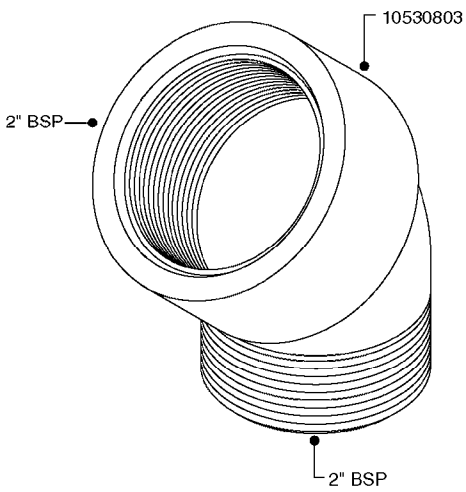

**L0020**

FITTINGS-T-PIECES, CAPS & ELBOWS  
L0020-HIN, 01:01:16

Page 1  
Date 12.08.2020 8:38

parts-n°	order qty	description
10053603	1	FITT. CAPNUT 2"BSP 5601
10194303	1	CAP BLANK 1 1/2 MCPHEE 210060
320047	1	FITT.DK CAPNUT 1/2" BSP
320106	1	FITT.DK CAPNUT 1" BSP
320272	1	FITT.DK CAPNUT 3/8" BSP
320316	1	FITT.DK TEE 3/4" X3/4" X1"BSP
320331	1	FITT.DK TEE 1" - 1" - 3/4" BSP
320342	1	FITT.DK EL 3/4"M X 1"F BSP
320563	1	FITT.DK 3 WAY 1/2" 110 DEG.
320677	1	NO LONGER AVAILABLE
320961	1	FITT.DK CAPNUT 1-1/2" BSP
321053	1	FITT.DK TEE 1/2 X1/2 X1/2" BSP
322072	1	FITT.DK TEE 3/8'X3/8'X3/8' BSP
322095	1	FITT.DK TEE 1-1/2 X1-1/4 X3/4" BSP
322138	1	FITT.DK ELB 1"M X 1"F BSP
330013	1	O-RING 2.5 X 10 PUR
330212	1	O-RING D19/D14X2.4 F.1/2"NUT
330326	1	O-RING D30/D24X2 F.1"NUT
331273	1	O-RING D44/D38X2 F.1-1/2"

FITTINGS - HEXAGON NIPPLES  
L0030-HIN, 01:01:16

**L0030**

FITTINGS - HEXAGON NIPPLES  
L0030-HIN, 01:01:16

Page 1  
Date 12.08.2020 8:38

parts-n°	order qty	description
10015303	1	FITT.PO.HN 1.00X1.00 M1000
10425003	1	FITT.PO.HN 1.25X1.00 MCPHEE
320132	1	FITT.DK HN 1" BSP
320176	1	FITT.DK HN 3/8"X1/2" BSP
320445	1	FITT.DK HN 1/4"X3/8" BSP
320655	1	FITT.DK HN 1/2"-1/2" BSP
320692	1	FITT.DK HN 3/8'BSPX1/4'NPT
320703	1	FITT.DK HN 3/8BSP X1/2 &1/4NPT
320725	1	FITT.DK NIPPLE 3/8"-3/8" BSP
320902	1	FITT.DK HN 3/8'X 1/4' BSP
390232	1	FITT.DK HN 1-1/2' X 1-1/4' BSP
390276	1	FITT.DK HN 1'BSP

**L0040**

FITTINGS - NIPPLES & ELBOWS  
L0040-HIN, 01:01:16

Page 1

Date 12.08.2020 8:38

parts-n°	order qty	description
10530803	1	FITT.PO.SE 2.00X2.00 45 DEG.
320191	1	FITT.DK ELB 3/8' BSP 45 DEGREE
320482	1	FITT.DK ELB. 1/2" BSP 60 DEG.
320596	1	FITT.DK ELB 3/8'-1/2'BSP 45DEG
320607	1	FITT.DK HN 3/8M X 3/8F BSP LNG
320633	1	FITT.DK HN 3/8"M X 3/8"F BSP
321451	1	FITT.DK ELB.1-1/2 X1-1/4 80DEG
321532	1	FITT.DK REDUC 3/4' X 1/2' BSP
390233	1	FITT.DK REDUC 1-1/2" X 1" BSP