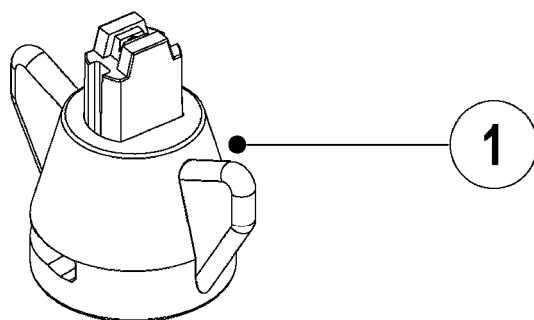

BOOM-NOZZLES MINIDRIFT
D1050-HIN, 01:01:16

Page 0

Date 12.08.2020 8:38

D1050