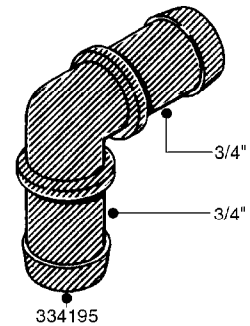

FITTINGS - HEXAGON NIPPLES  
L0030-HIN, 01:01:16

**L0030**

FITTINGS - HEXAGON NIPPLES  
L0030-HIN, 01:01:16

Page 1  
Date 12.08.2020 8:38

parts-n°	order qty	description
10015303	1	FITT.PO.HN 1.00X1.00 M1000
10425003	1	FITT.PO.HN 1.25X1.00 MCPHEE
320132	1	FITT.DK HN 1" BSP
320176	1	FITT.DK HN 3/8"X1/2" BSP
320445	1	FITT.DK HN 1/4"X3/8" BSP
320655	1	FITT.DK HN 1/2"-1/2" BSP
320692	1	FITT.DK HN 3/8'BSPX1/4'NPT
320703	1	FITT.DK HN 3/8BSP X1/2 &1/4NPT
320725	1	FITT.DK NIPPLE 3/8"-3/8" BSP
320902	1	FITT.DK HN 3/8'X 1/4' BSP
390232	1	FITT.DK HN 1-1/2' X 1-1/4' BSP
390276	1	FITT.DK HN 1'BSP

**L0040**

FITTINGS - NIPPLES & ELBOWS  
L0040-HIN, 01:01:16

Page 1

Date 12.08.2020 8:38

parts-n°	order qty	description
10530803	1	FITT.PO.SE 2.00X2.00 45 DEG.
320191	1	FITT.DK ELB 3/8' BSP 45 DEGREE
320482	1	FITT.DK ELB. 1/2" BSP 60 DEG.
320596	1	FITT.DK ELB 3/8'-1/2'BSP 45DEG
320607	1	FITT.DK HN 3/8M X 3/8F BSP LNG
320633	1	FITT.DK HN 3/8"M X 3/8"F BSP
321451	1	FITT.DK ELB.1-1/2 X1-1/4 80DEG
321532	1	FITT.DK REDUC 3/4' X 1/2' BSP
390233	1	FITT.DK REDUC 1-1/2" X 1" BSP