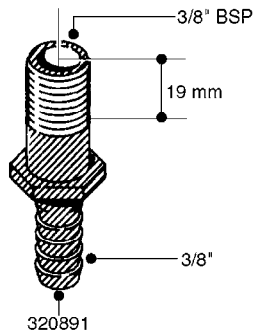

FITTINGS - HEXAGON NIPPLES  
L0030-HIN, 01:01:16

**L0030**

FITTINGS - HEXAGON NIPPLES  
L0030-HIN, 01:01:16

Page 1  
Date 12.08.2020 8:38

parts-n°	order qty	description
10015303	1	FITT.PO.HN 1.00X1.00 M1000
10425003	1	FITT.PO.HN 1.25X1.00 MCPHEE
320132	1	FITT.DK HN 1" BSP
320176	1	FITT.DK HN 3/8"X1/2" BSP
320445	1	FITT.DK HN 1/4"X3/8" BSP
320655	1	FITT.DK HN 1/2"-1/2" BSP
320692	1	FITT.DK HN 3/8'BSPX1/4'NPT
320703	1	FITT.DK HN 3/8BSP X1/2 &1/4NPT
320725	1	FITT.DK NIPPLE 3/8"-3/8" BSP
320902	1	FITT.DK HN 3/8'X 1/4' BSP
390232	1	FITT.DK HN 1-1/2' X 1-1/4' BSP
390276	1	FITT.DK HN 1'BSP

**L0040**

FITTINGS - NIPPLES & ELBOWS  
L0040-HIN, 01:01:16

Page 1

Date 12.08.2020 8:38

parts-n°	order qty	description
10530803	1	FITT.PO.SE 2.00X2.00 45 DEG.
320191	1	FITT.DK ELB 3/8' BSP 45 DEGREE
320482	1	FITT.DK ELB. 1/2" BSP 60 DEG.
320596	1	FITT.DK ELB 3/8'-1/2'BSP 45DEG
320607	1	FITT.DK HN 3/8M X 3/8F BSP LNG
320633	1	FITT.DK HN 3/8"M X 3/8"F BSP
321451	1	FITT.DK ELB.1-1/2 X1-1/4 80DEG
321532	1	FITT.DK REDUC 3/4' X 1/2' BSP
390233	1	FITT.DK REDUC 1-1/2" X 1" BSP