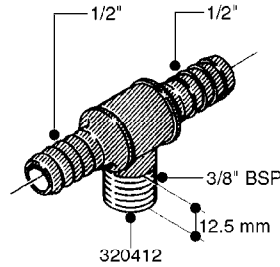

FITTINGS - HEXAGON NIPPLES  
L0030-HIN, 01:01:16

**L0030**

FITTINGS - HEXAGON NIPPLES  
L0030-HIN, 01:01:16

Page 1  
Date 12.08.2020 8:38

parts-n°	order qty	description
10015303	1	FITT.PO.HN 1.00X1.00 M1000
10425003	1	FITT.PO.HN 1.25X1.00 MCPHEE
320132	1	FITT.DK HN 1" BSP
320176	1	FITT.DK HN 3/8"X1/2" BSP
320445	1	FITT.DK HN 1/4"X3/8" BSP
320655	1	FITT.DK HN 1/2"-1/2" BSP
320692	1	FITT.DK HN 3/8'BSPX1/4'NPT
320703	1	FITT.DK HN 3/8BSP X1/2 &1/4NPT
320725	1	FITT.DK NIPPLE 3/8"-3/8" BSP
320902	1	FITT.DK HN 3/8'X 1/4' BSP
390232	1	FITT.DK HN 1-1/2' X 1-1/4' BSP
390276	1	FITT.DK HN 1'BSP

**L0040**

FITTINGS - NIPPLES & ELBOWS  
L0040-HIN, 01:01:16

Page 1

Date 12.08.2020 8:38

parts-n°	order qty	description
10530803	1	FITT.PO.SE 2.00X2.00 45 DEG.
320191	1	FITT.DK ELB 3/8' BSP 45 DEGREE
320482	1	FITT.DK ELB. 1/2" BSP 60 DEG.
320596	1	FITT.DK ELB 3/8'-1/2'BSP 45DEG
320607	1	FITT.DK HN 3/8M X 3/8F BSP LNG
320633	1	FITT.DK HN 3/8"M X 3/8"F BSP
321451	1	FITT.DK ELB.1-1/2 X1-1/4 80DEG
321532	1	FITT.DK REDUC 3/4' X 1/2' BSP
390233	1	FITT.DK REDUC 1-1/2" X 1" BSP