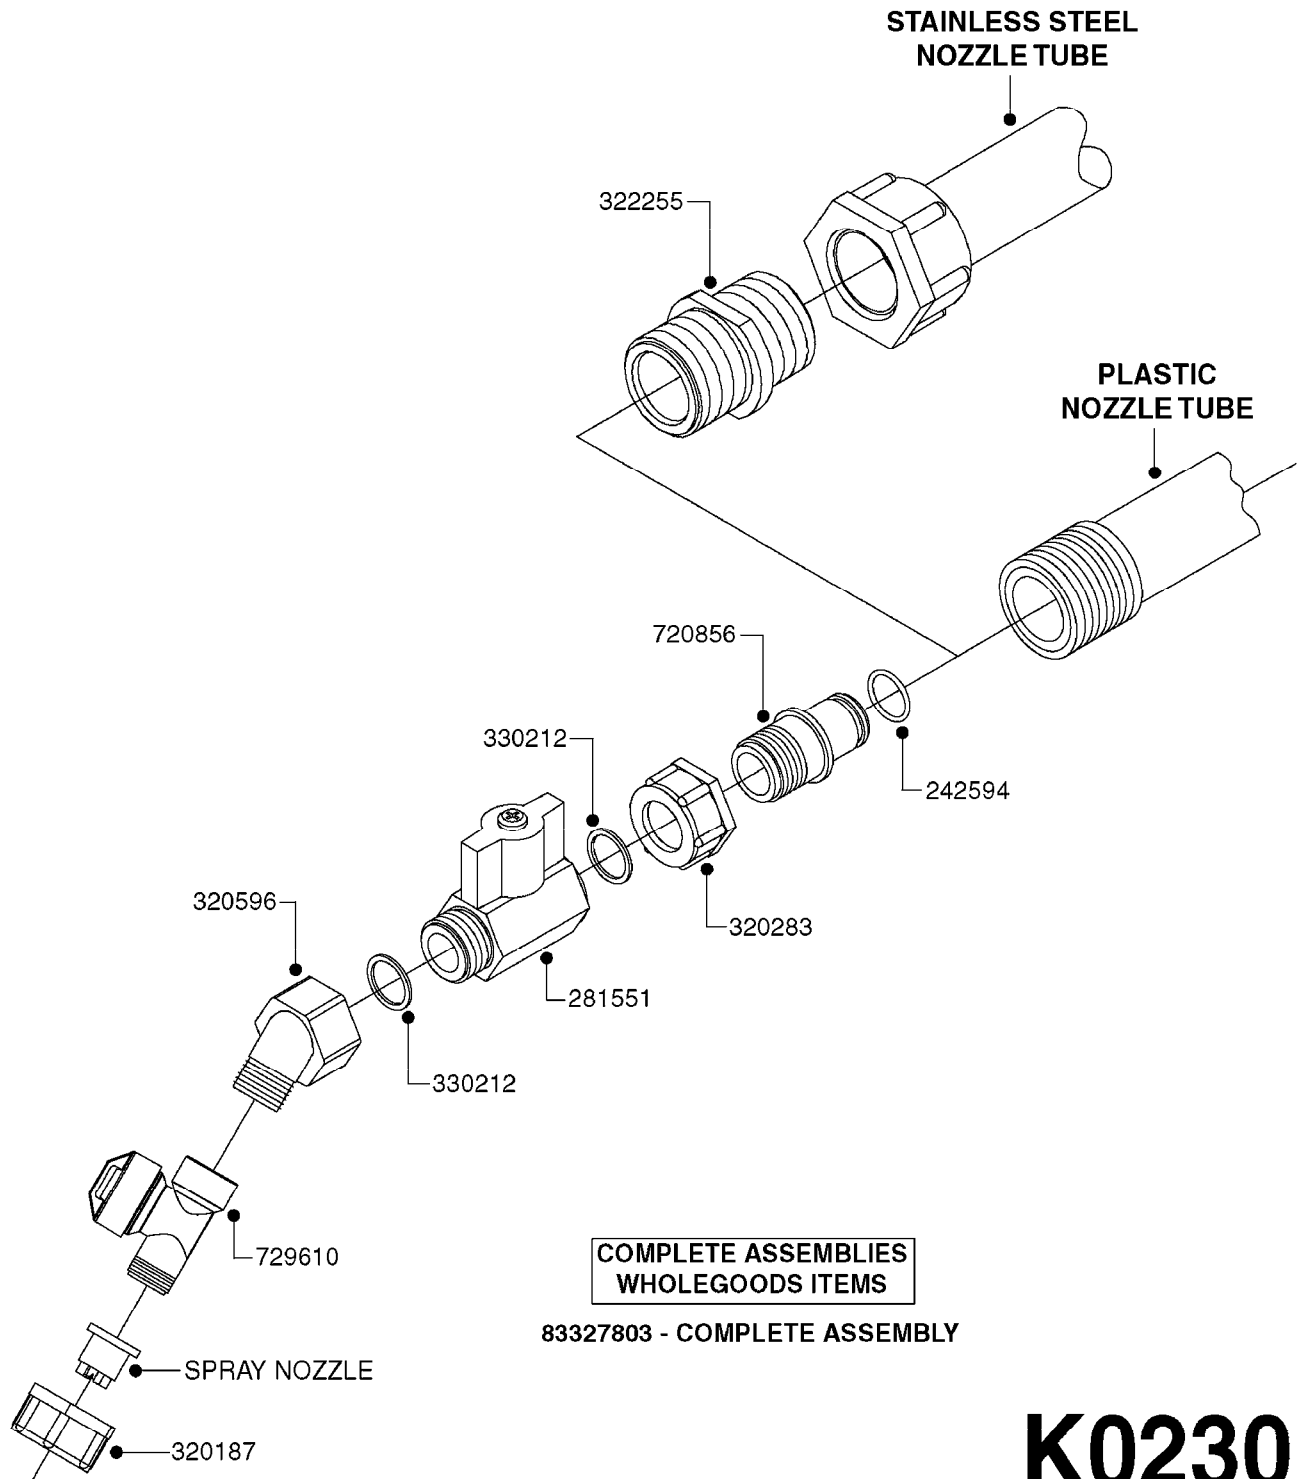

CLEAN WATER TANK  
K0130-HIN, 01:01:16

COMPLETE TANK ASSY : 722072

**K0130**

CLEAN WATER TANK  
K0130-HIN, 01:01:16

Page 1  
Date 12.08.2020 8:38

parts-n°	order qty	description
161370	1	BKT.CLEAN WATER BOTT. VALVE
179989	1	BRKT. F. 3 GAL. TANK
281551	1	BALL VALVE 1/2"
320084	1	FITT.DK NUT 1/2" BSP
320482	1	FITT.DK ELB. 1/2" BSP 60 DEG.
321296	1	FITT.DK BULKHEAD 1/2" BSP SING
321307	1	FITT.DK NUT 1/2" BSP JAMB
321742	1	FITT.DK BULKHEAD 1/2' BSP
330212	1	O-RING D19/D14X2.4 F.1/2"NUT
330687	1	FITT.DK HB 1/2" F. 1/2" NUT
332592	1	O-RING D26/D20X3
334534	1	CLAMP HOSE PLASTIC 1/2"
420604	1	BOLT HEX 8.8 DEL M10X25 FT DIN933
420626	1	BOLT HEX 8.8 DEL M10X20 FT
421046	1	BOLT HEX M8X25/25 A2 SS DIN933
430721	1	BOLT HEX 8.8 DEL M12X40 FT
430802	1	BOLT HEX 8.8 DEL M12X75
430846	1	BOLT HEX 8.8 DEL M12X80
430870	1	BOLT HEX 8.8 DEL M12X55 FT
460364	1	NUT HU M8 A2 SS DIN934
460423	1	NUT HEX M10X1.50 LOCK DIN985A2 SS
460703	1	NUT HEX M12X1.75 LOCK DIN985A2 SS
471127	1	WASHER, M12, Ø24/13X24X2.5 SS
614396	1	CLEAN WATER BRACKET MB
614409	1	BRACKET FOR FOAM MARKER
717577	1	VALVE F.CLEAN WATER TANK
722072	1	CLEAN WATER TANK W FRAME & TAP
725901	1	LID F.WATER BOTTLE VENTED
927269	1	HOSE R X PVC X 1/2 X 0012"
10091103	1	BOLT HEX 3/8 NC GR.2 03.00'
10171703	1	BOLT HEX 3/8 NC GR.2 03.50"
10212903	1	NUT HEX NC (NYLON LOCK) 3/8"
10511303	1	FLATBAR L350/17DEG.CLEAN WATER
10511403	1	FLATBAR 104MM CLEAN WATER
10511503	1	BKT.CLEAN WATER MOUNT EAGLE
10598403	1	BOLT HEX HCS3/8-16 X 4 Z 5
63026303	1	CLEAN WATER TANK BRKT, ATV