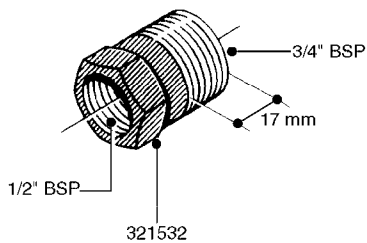

**L0020**

FITTINGS-T-PIECES, CAPS & ELBOWS  
L0020-HIN, 01:01:16

Page 1  
Date 12.08.2020 8:38

parts-n°	order qty	description
10053603	1	FITT. CAPNUT 2"BSP 5601
10194303	1	CAP BLANK 1 1/2 MCPHEE 210060
320047	1	FITT.DK CAPNUT 1/2" BSP
320106	1	FITT.DK CAPNUT 1" BSP
320272	1	FITT.DK CAPNUT 3/8" BSP
320316	1	FITT.DK TEE 3/4" X3/4" X1"BSP
320331	1	FITT.DK TEE 1" - 1" - 3/4" BSP
320342	1	FITT.DK EL 3/4"M X 1"F BSP
320563	1	FITT.DK 3 WAY 1/2" 110 DEG.
320677	1	NO LONGER AVAILABLE
320961	1	FITT.DK CAPNUT 1-1/2" BSP
321053	1	FITT.DK TEE 1/2 X1/2 X1/2" BSP
322072	1	FITT.DK TEE 3/8'X3/8'X3/8' BSP
322095	1	FITT.DK TEE 1-1/2 X1-1/4 X3/4" BSP
322138	1	FITT.DK ELB 1"M X 1"F BSP
330013	1	O-RING 2.5 X 10 PUR
330212	1	O-RING D19/D14X2.4 F.1/2"NUT
330326	1	O-RING D30/D24X2 F.1"NUT
331273	1	O-RING D44/D38X2 F.1-1/2"

FITTINGS - HEXAGON NIPPLES  
L0030-HIN, 01:01:16

**L0030**

FITTINGS - HEXAGON NIPPLES  
L0030-HIN, 01:01:16

Page 1  
Date 12.08.2020 8:38

parts-n°	order qty	description
10015303	1	FITT.PO.HN 1.00X1.00 M1000
10425003	1	FITT.PO.HN 1.25X1.00 MCPHEE
320132	1	FITT.DK HN 1" BSP
320176	1	FITT.DK HN 3/8"X1/2" BSP
320445	1	FITT.DK HN 1/4"X3/8" BSP
320655	1	FITT.DK HN 1/2"-1/2" BSP
320692	1	FITT.DK HN 3/8'BSPX1/4'NPT
320703	1	FITT.DK HN 3/8BSP X1/2 &1/4NPT
320725	1	FITT.DK NIPPLE 3/8"-3/8" BSP
320902	1	FITT.DK HN 3/8'X 1/4' BSP
390232	1	FITT.DK HN 1-1/2' X 1-1/4' BSP
390276	1	FITT.DK HN 1'BSP

**L0040**

FITTINGS - NIPPLES & ELBOWS  
L0040-HIN, 01:01:16

Page 1

Date 12.08.2020 8:38

parts-n°	order qty	description
10530803	1	FITT.PO.SE 2.00X2.00 45 DEG.
320191	1	FITT.DK ELB 3/8' BSP 45 DEGREE
320482	1	FITT.DK ELB. 1/2" BSP 60 DEG.
320596	1	FITT.DK ELB 3/8'-1/2'BSP 45DEG
320607	1	FITT.DK HN 3/8M X 3/8F BSP LNG
320633	1	FITT.DK HN 3/8"M X 3/8"F BSP
321451	1	FITT.DK ELB.1-1/2 X1-1/4 80DEG
321532	1	FITT.DK REDUC 3/4' X 1/2' BSP
390233	1	FITT.DK REDUC 1-1/2" X 1" BSP