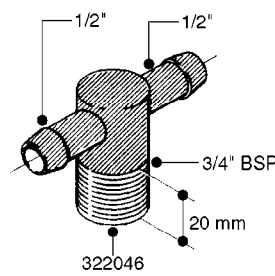

FITTINGS - HEXAGON NIPPLES  
L0030-HIN, 01:01:16

**L0030**

FITTINGS - HEXAGON NIPPLES  
L0030-HIN, 01:01:16

Page 1  
Date 12.08.2020 8:38

parts-n°	order qty	description
10015303	1	FITT.PO.HN 1.00X1.00 M1000
10425003	1	FITT.PO.HN 1.25X1.00 MCPHEE
320132	1	FITT.DK HN 1" BSP
320176	1	FITT.DK HN 3/8"X1/2" BSP
320445	1	FITT.DK HN 1/4"X3/8" BSP
320655	1	FITT.DK HN 1/2"-1/2" BSP
320692	1	FITT.DK HN 3/8'BSPX1/4'NPT
320703	1	FITT.DK HN 3/8BSP X1/2 &1/4NPT
320725	1	FITT.DK NIPPLE 3/8"-3/8" BSP
320902	1	FITT.DK HN 3/8'X 1/4' BSP
390232	1	FITT.DK HN 1-1/2' X 1-1/4' BSP
390276	1	FITT.DK HN 1'BSP

**L0040**

FITTINGS - NIPPLES & ELBOWS  
L0040-HIN, 01:01:16

Page 1

Date 12.08.2020 8:38

parts-n°	order qty	description
10530803	1	FITT.PO.SE 2.00X2.00 45 DEG.
320191	1	FITT.DK ELB 3/8' BSP 45 DEGREE
320482	1	FITT.DK ELB. 1/2" BSP 60 DEG.
320596	1	FITT.DK ELB 3/8'-1/2'BSP 45DEG
320607	1	FITT.DK HN 3/8M X 3/8F BSP LNG
320633	1	FITT.DK HN 3/8"M X 3/8"F BSP
321451	1	FITT.DK ELB.1-1/2 X1-1/4 80DEG
321532	1	FITT.DK REDUC 3/4' X 1/2' BSP
390233	1	FITT.DK REDUC 1-1/2" X 1" BSP