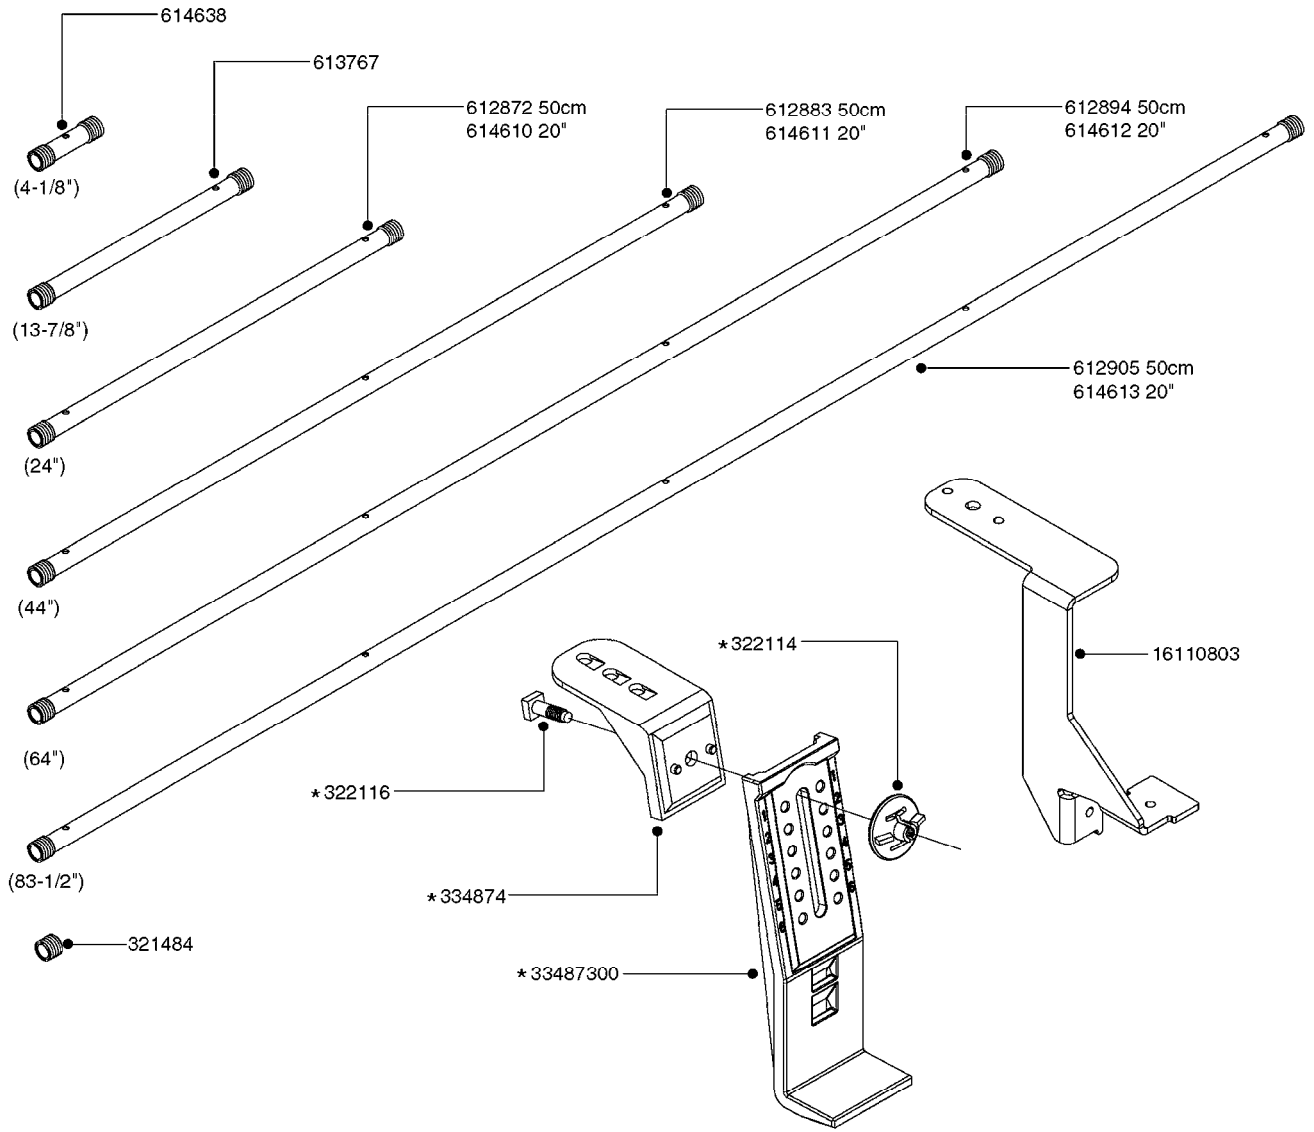

COMPLETE ASSEMBLY  
WITH NOZZLES

REFER TO  
HARDI® NOZZLE CATALOG

**D1100**

DOUBLE NOZZLE HOLDER-SNAP FIT  
D1100-HIN, 01:01:16

Page 1

Date 12.08.2020 8:38

Pos.	parts-n°	order qty	description
1	372140	1	HARDI ISO BLIND CAP
2	725078	1	SNAP-FIT TRIPLET W/O NOZZ HOLD
3	28032503	1	DOUBLE NOZZLE HOLDER LD ISO
4	28040103	1	O-RING F.DOUBLE NOZZLE HOLDER
5	28089103	1	GASKET F.DOUBLE NOZZLE HOLDER
6	70056803	1	DOUBLE NOZZLE CAP ORANGE LD 01
6	70056903	1	DOUBLE NOZZLE CAP GREEN LD 015
6	70057003	1	DOUBLE NOZZLE CAP YELLOW LD 02
6	70057103	1	DOUBLE NOZZLE CAP LILAC LD 025
6	70057203	1	DOUBLE NOZZLE CAP BLUE LD 03
6	70057303	1	DOUBLE NOZZLE CAP RED LD 04
6	70057403	1	DOUBLE NOZZLE CAP BROWN LD 05