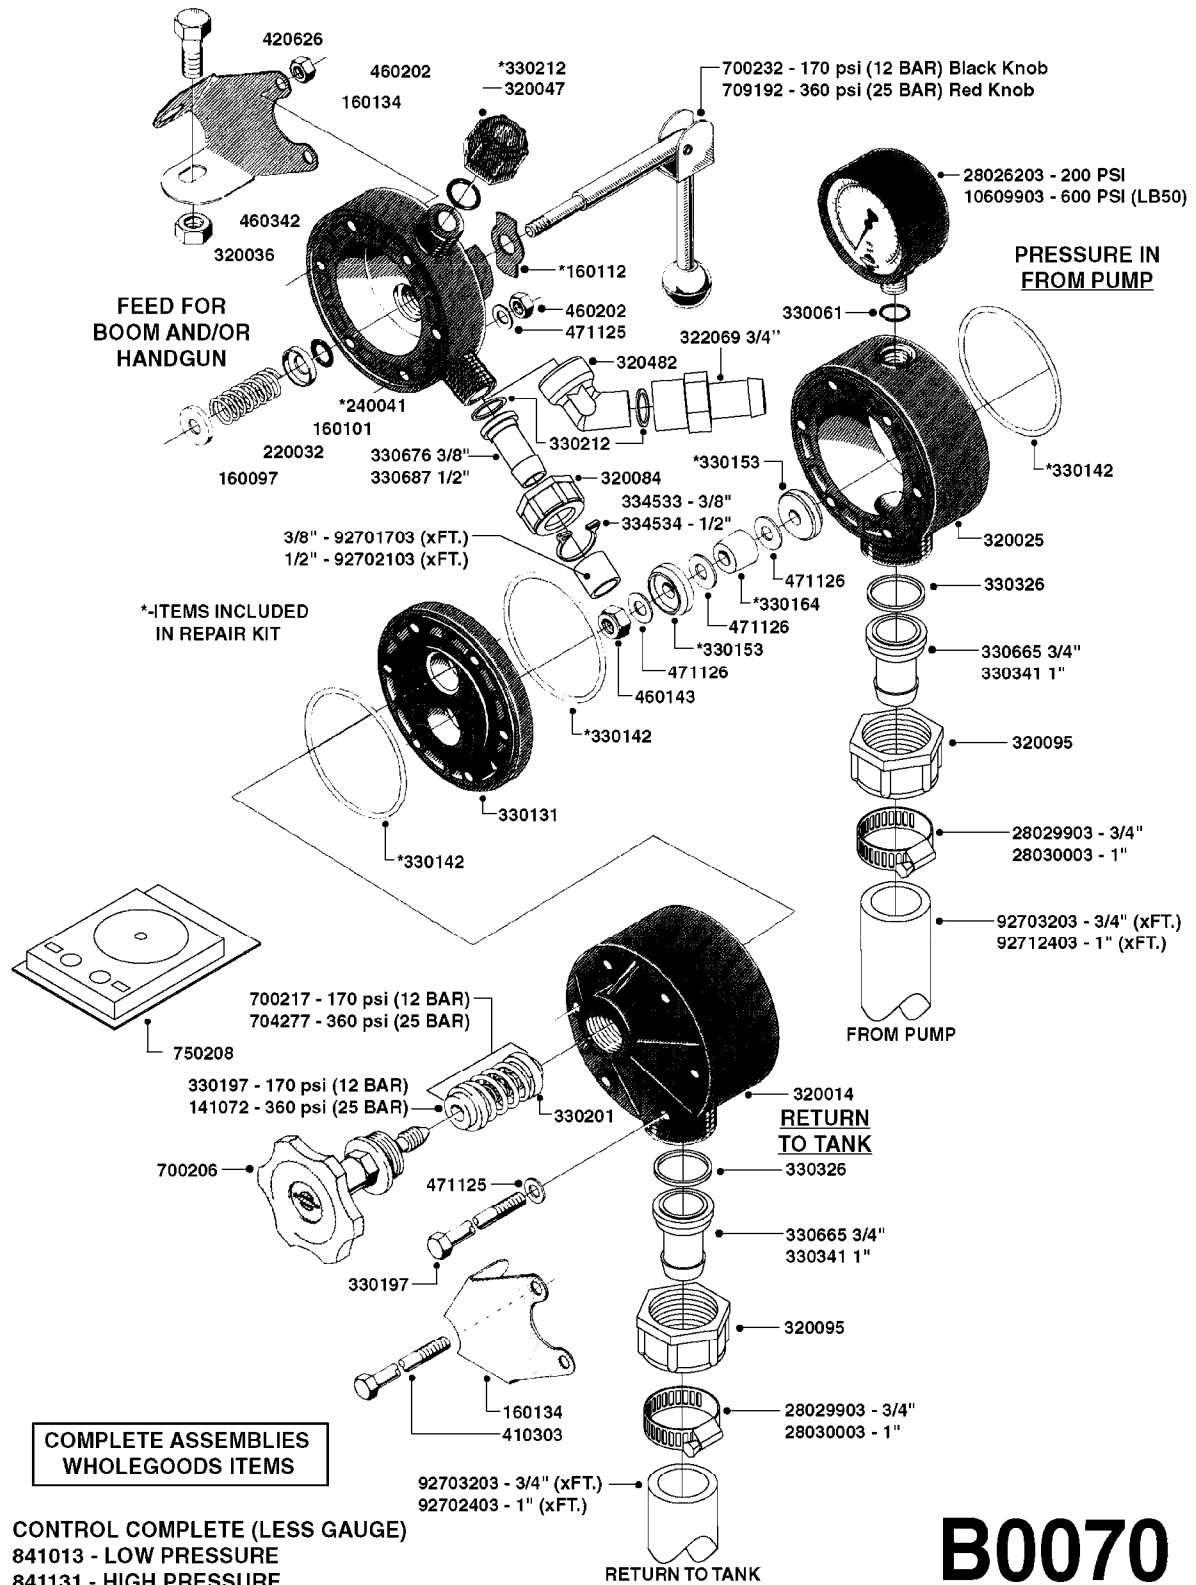

# A0580

PTO SHAFTS - AMA DIAPHRAGM  
A0580-HIN, 01:01:16

Page 1

Date 12.08.2020 8:38

parts-n°	order qty	description
829482	1	PTO 1-3/8/6X25MM X 600MM 1202
829483	1	PTO 1-3/8/6X30MM x 610MM 1302
829484	1	PTO 1-3/8/6X1-3/8/6X575MM 361
829487	1	PTO 1-3/8/6X1-3/8/6X870MM 361
28062103	1	PTO YOKE 1-3/8X6 AMA
28062203	1	UNIV.JOINT CAT.1 AMA
28062303	1	PTO YOKE D25 AMA
28062403	1	DECAL - DANGER ROTATING SHAFT
28062503	1	DECAL - DANGER MISSING GUARD
28062603	1	SAFETY CHAIN F.PTO AMA
28062703	1	PTO OUTER 1-3/8X6 (NO SHIELD)
28062803	1	PTO INNER D25 (NO SHIELD)
28062903	1	PTO SHIELD COMPLETE
28063003	1	PTO YOKE D30 AMA
28063103	1	PTO INNER D30 (NO SHIELD)
28063203	1	PTO INNER 1-3/8X6 (NO SHIELD)
28063303	1	PTO SHIELD COMPLETE
28063403	1	PTO OUTER 1-3/8X6 (NO SHIELD)
28063503	1	PTO INNER 1-3/8X6 (NO SHIELD)
28093403	1	PTO OUTER TUBE BEARING AMA
28093503	1	PTO INNER TUBE BEARING AMA