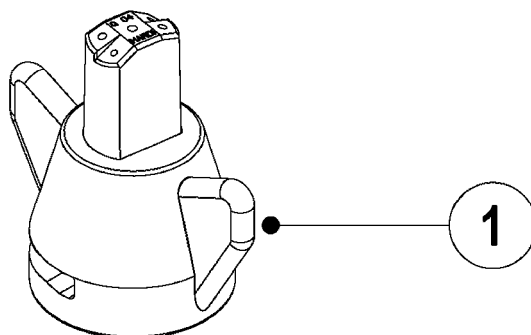

BOOM-NOZZLES MINIDRIFT  
D1050-HIN, 01:01:16

Page 0

Date 12.08.2020 8:38

**D1050**

BOOM-NOZZLES MINIDRIFT  
D1050-HIN, 01:01:16

Page 1

Date 12.08.2020 8:38

Pos.	parts-n°	order qty	description
1	372121	1	NOZZLE ISO CT MD-015-110 GREEN
1	372122	1	NOZZLE ISO CT MD-02-110 YELLOW
1	372123	1	NOZZLE ISO CT MD-025-110 LILAC
1	372124	1	NOZZLE ISO CT MD-03-110 BLUE
1	372125	1	NOZZLE ISO CT MD-04-110 RED
1	372126	1	NOZZLE ISO CT MD-05-110 BROWN
2	372111	1	NOZZLE ISO MD-015-110 GREEN
2	372112	1	NOZZLE ISO MD-02-110 YELLOW
2	372113	1	NOZZLE ISO MD-025-110 LILAC
2	372114	1	NOZZLE ISO MD-03-110 BLUE
2	372115	1	NOZZLE ISO MD-04-110 RED
2	372116	1	NOZZLE ISO MD-05-110 BROWN