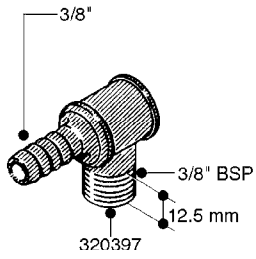

FITTINGS - HEXAGON NIPPLES  
L0030-HIN, 01:01:16

**L0030**

FITTINGS - HEXAGON NIPPLES  
L0030-HIN, 01:01:16

Page 1  
Date 12.08.2020 8:38

parts-n°	order qty	description
10015303	1	FITT.PO.HN 1.00X1.00 M1000
10425003	1	FITT.PO.HN 1.25X1.00 MCPHEE
320132	1	FITT.DK HN 1" BSP
320176	1	FITT.DK HN 3/8"X1/2" BSP
320445	1	FITT.DK HN 1/4"X3/8" BSP
320655	1	FITT.DK HN 1/2"-1/2" BSP
320692	1	FITT.DK HN 3/8'BSPX1/4'NPT
320703	1	FITT.DK HN 3/8BSP X1/2 &1/4NPT
320725	1	FITT.DK NIPPLE 3/8"-3/8" BSP
320902	1	FITT.DK HN 3/8'X 1/4' BSP
390232	1	FITT.DK HN 1-1/2' X 1-1/4' BSP
390276	1	FITT.DK HN 1'BSP

**L0040**

FITTINGS - NIPPLES & ELBOWS  
L0040-HIN, 01:01:16

Page 1

Date 12.08.2020 8:38

parts-n°	order qty	description
10530803	1	FITT.PO.SE 2.00X2.00 45 DEG.
320191	1	FITT.DK ELB 3/8' BSP 45 DEGREE
320482	1	FITT.DK ELB. 1/2" BSP 60 DEG.
320596	1	FITT.DK ELB 3/8'-1/2'BSP 45DEG
320607	1	FITT.DK HN 3/8M X 3/8F BSP LNG
320633	1	FITT.DK HN 3/8"M X 3/8"F BSP
321451	1	FITT.DK ELB.1-1/2 X1-1/4 80DEG
321532	1	FITT.DK REDUC 3/4' X 1/2' BSP
390233	1	FITT.DK REDUC 1-1/2" X 1" BSP