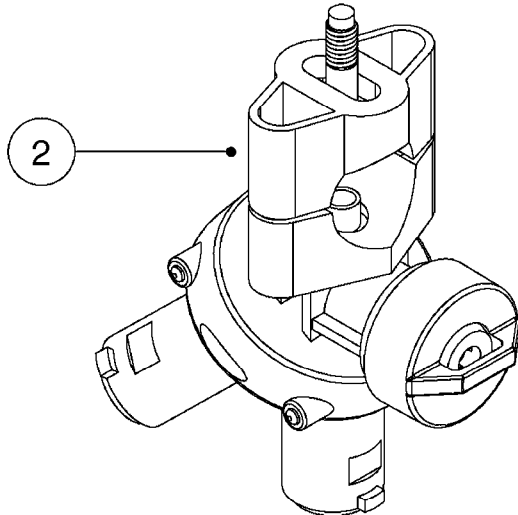

**SINGLE NOZZLE BODY**

**TRIPLET NOZZLE BODY**

**D1090**

\*=REFER TO HARDI NOZZLE CATALOG

NOZZLE BODIES-SNAP FIT  
D1090-HIN, 01:01:16

Page 1

Date 12.08.2020 8:38

parts-n°	order qty	description
143592	1	LOCK CLAMP FOR TRIPLET
241371	1	DIAPHRAGM F.NO-DRIP,VULC
241990	1	O-RING D9.3 X 2.4 VITON
242594	1	O-RING D14 X 1.78 SCH.70-EPDM
242598	1	O-RING D7.0 X 2.5 NITRIL
320187	1	FITT.DK CAP 3/8" BSP BLACK
320283	1	FITT.DK NUT 3/4"BSP
321462	1	CAP F.NO-DRIP ASSY.
322068	1	SNAP-FIT ADAPTER THREAD. HARDI
322114	1	NUT PLASTIC F.NOZZ.H
322116	1	BOLT PLASTIC F.NOZZ.H.
322258	1	HOUSING F.TRIPLET
322260	1	NOZZLE HOLDER LOWER PART
333012	1	NOZZLE HOLD. UPPER PART
334082	1	SNAP-FIT NOZZ.HOLD.CONE BLACK
334102	1	BLANK F.NOZZLE
334172	1	SNAP-FIT NOZZ.HOLD.CONE GREEN
334173	1	SNAP-FIT NOZZ.HOLD.CONE ORANGE
334220	1	YOKE, UPPER NOZZLE BODY
334371	1	SNAP-FIT NOZZLE HOLDER YELLOW
334373	1	SNAP-FIT NOZZLE HOLDER RED
334377	1	SNAP-FIT NOZZLE HOLDER BLUE
334926	1	SNAP-FIT TURN PLATE F TRIPLET
390639	1	O-RING F.NOZZLE FILTER
440665	1	SCREW M4.2X16 STAINLESS
716236	1	FITT.DK HB 1/2" ASSY. F. 3/4"
716413	1	FITT.DK PLUG ASSY. F.NOZ TUBE
724621	1	FITT.DK HB 3/4"ASSY F.3/4" NUT
725042	1	SCREEN 80 MESH W.GASKET, RED
725043	1	SCREEN 50 MESH W.GASKET,BLUE
725044	1	SCREEN 100 MESH W.GASKET,YELLO
725078	1	SNAP-FIT TRIPLET W/O NOZZ HOLD
725079	1	NOZZLE ASSY.SING.SNAP-FIT GREN
729645	1	NON-DRIP SPRING ASSY.GREEN 10