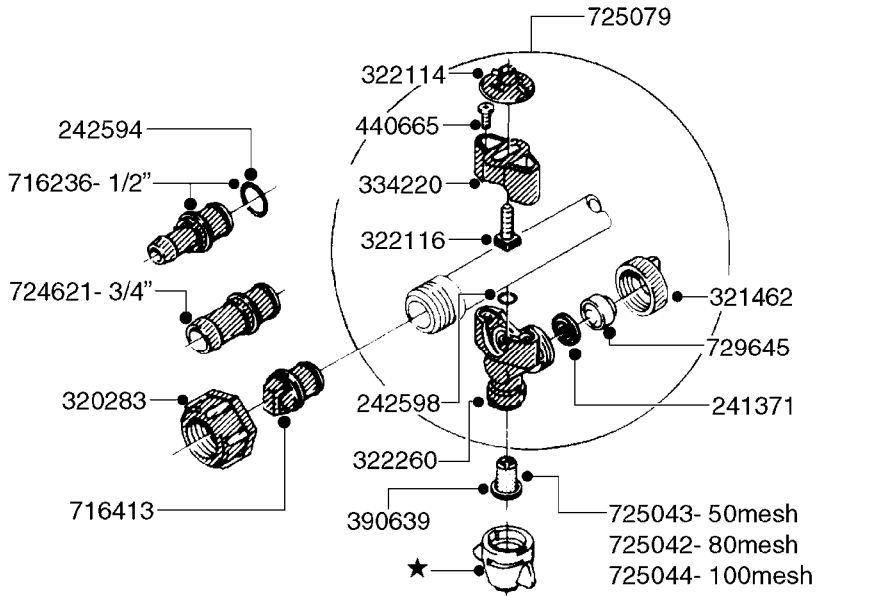

**D1060**

BOOM-NOZZLES QUINTASTREAM  
D1060-HIN, 01:01:16

Page 1

Date 12.08.2020 8:38

Pos.	parts-n°	order qty	description
1	372011	1	NOZZLE ISO QS-015-5H GREEN
1	372012	1	NOZZLE ISO QS-02-5H YELLOW
1	372013	1	NOZZLE ISO QS-03-5H BLUE
1	372014	1	NOZZLE ISO QS-04-5H RED
1	372015	1	NOZZLE ISO QS-05-5H BROWN
1	372016	1	NOZZLE ISO QS-06-5H GREY
1	372017	1	NOZZLE ISO QS-08-5H WHITE
1	372018	1	NOZZLE ISO QS-10-5H LT. BLUE
1	372019	1	NOZZLE ISO QS-15-5H LT. GREEN
2	372002	1	ISO QNTSTRM 015 S-GREEN
2	372003	1	ISO QNTSTRM 02 S-YELLOW
2	372004	1	ISO QNTSTRM 03 S-BLUE
2	372005	1	ISO QNTSTRM 04 S-RED
2	372006	1	ISO QNTSTRM 05 S-BROWN
2	372007	1	ISO QNTSTRM 06 S-GREY
2	372008	1	ISO QNTSTRM 08 S-WHITE
2	372009	1	ISO QNTSTRM 10 S-LT.BLU
2	372010	1	ISO QNTSTRM 15 S-LT.GRN