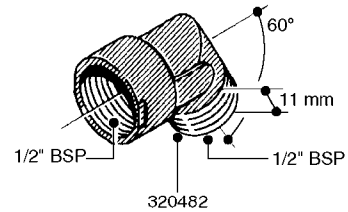

FITTINGS - HEXAGON NIPPLES  
L0030-HIN, 01:01:16

**L0030**

FITTINGS - HEXAGON NIPPLES  
L0030-HIN, 01:01:16

Page 1  
Date 12.08.2020 8:38

parts-n°	order qty	description
10015303	1	FITT.PO.HN 1.00X1.00 M1000
10425003	1	FITT.PO.HN 1.25X1.00 MCPHEE
320132	1	FITT.DK HN 1" BSP
320176	1	FITT.DK HN 3/8"X1/2" BSP
320445	1	FITT.DK HN 1/4"X3/8" BSP
320655	1	FITT.DK HN 1/2"-1/2" BSP
320692	1	FITT.DK HN 3/8'BSPX1/4'NPT
320703	1	FITT.DK HN 3/8BSP X1/2 &1/4NPT
320725	1	FITT.DK NIPPLE 3/8"-3/8" BSP
320902	1	FITT.DK HN 3/8'X 1/4' BSP
390232	1	FITT.DK HN 1-1/2' X 1-1/4' BSP
390276	1	FITT.DK HN 1'BSP

**L0040**

FITTINGS - NIPPLES & ELBOWS  
L0040-HIN, 01:01:16

Page 1

Date 12.08.2020 8:38

parts-n°	order qty	description
10530803	1	FITT.PO.SE 2.00X2.00 45 DEG.
320191	1	FITT.DK ELB 3/8' BSP 45 DEGREE
320482	1	FITT.DK ELB. 1/2" BSP 60 DEG.
320596	1	FITT.DK ELB 3/8'-1/2'BSP 45DEG
320607	1	FITT.DK HN 3/8M X 3/8F BSP LNG
320633	1	FITT.DK HN 3/8"M X 3/8"F BSP
321451	1	FITT.DK ELB.1-1/2 X1-1/4 80DEG
321532	1	FITT.DK REDUC 3/4' X 1/2' BSP
390233	1	FITT.DK REDUC 1-1/2" X 1" BSP