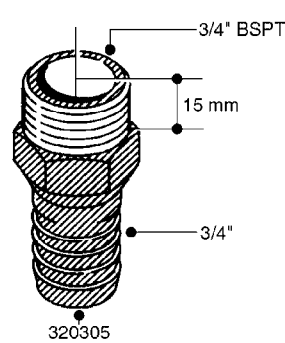

FITTINGS - HEXAGON NIPPLES  
L0030-HIN, 01:01:16

**L0030**

FITTINGS - HEXAGON NIPPLES  
L0030-HIN, 01:01:16

Page 1  
Date 12.08.2020 8:38

parts-n°	order qty	description
10015303	1	FITT.PO.HN 1.00X1.00 M1000
10425003	1	FITT.PO.HN 1.25X1.00 MCPHEE
320132	1	FITT.DK HN 1" BSP
320176	1	FITT.DK HN 3/8"X1/2" BSP
320445	1	FITT.DK HN 1/4"X3/8" BSP
320655	1	FITT.DK HN 1/2"-1/2" BSP
320692	1	FITT.DK HN 3/8'BSPX1/4'NPT
320703	1	FITT.DK HN 3/8BSP X1/2 &1/4NPT
320725	1	FITT.DK NIPPLE 3/8"-3/8" BSP
320902	1	FITT.DK HN 3/8'X 1/4' BSP
390232	1	FITT.DK HN 1-1/2' X 1-1/4' BSP
390276	1	FITT.DK HN 1'BSP

**L0040**

FITTINGS - NIPPLES & ELBOWS  
L0040-HIN, 01:01:16

Page 1

Date 12.08.2020 8:38

parts-n°	order qty	description
10530803	1	FITT.PO.SE 2.00X2.00 45 DEG.
320191	1	FITT.DK ELB 3/8' BSP 45 DEGREE
320482	1	FITT.DK ELB. 1/2" BSP 60 DEG.
320596	1	FITT.DK ELB 3/8'-1/2'BSP 45DEG
320607	1	FITT.DK HN 3/8M X 3/8F BSP LNG
320633	1	FITT.DK HN 3/8"M X 3/8"F BSP
321451	1	FITT.DK ELB.1-1/2 X1-1/4 80DEG
321532	1	FITT.DK REDUC 3/4' X 1/2' BSP
390233	1	FITT.DK REDUC 1-1/2" X 1" BSP