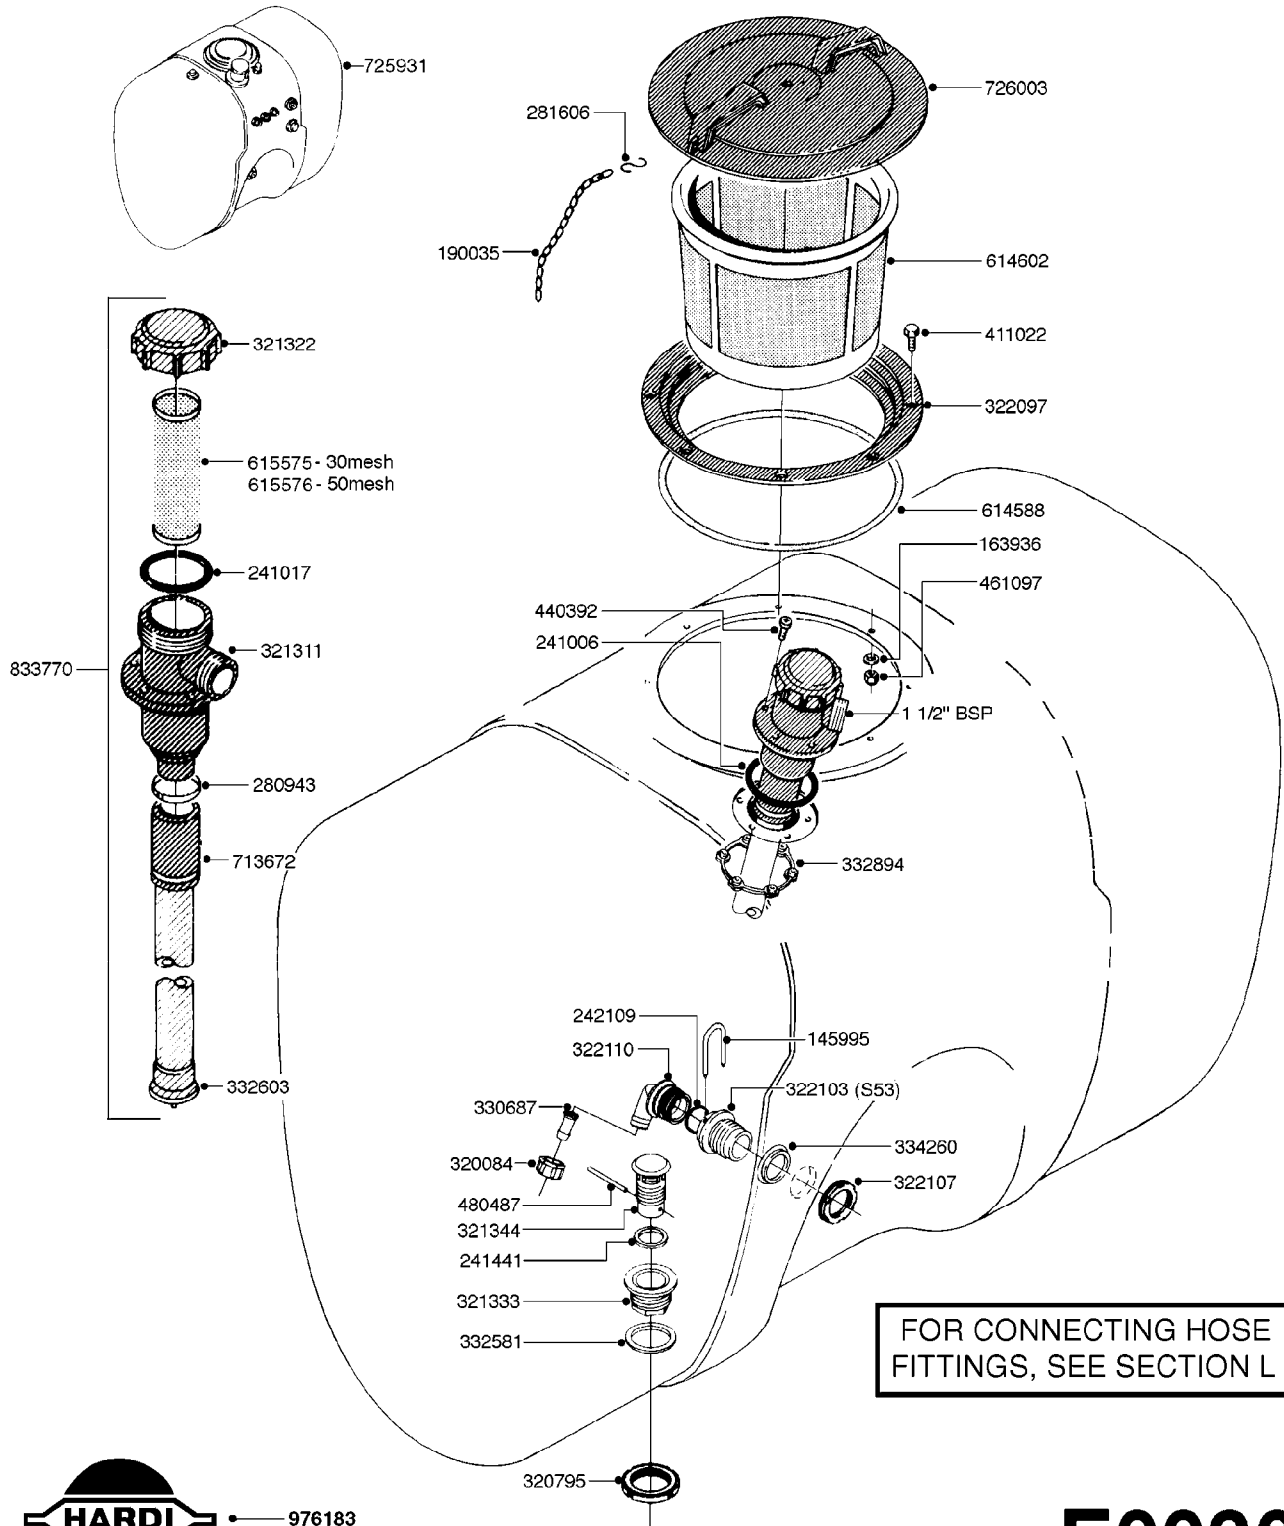

# D1110

NOZZLE TUBES & HOLDER-PLASTIC  
D1110-HIN, 08:04:19

Page 1  
Date 12.08.2020 8:38

parts-n°	order qty	description
321484	1	BUSHING THREADED F.NOZZ.TUBE
322114	1	NUT PLASTIC F.NOZZ.H
322116	1	BOLT PLASTIC F.NOZZ.H.
334874	1	NOZZLE HOLDER - TOP HALF
612872	1	NOZZLE TUBE 2 HOLE L-24"/50CM
612883	1	NOZZLE TUBE 3 HOLE L-44"/50CM
612894	1	NOZZLE TUBE 4 HOLE L-64"/50CM
612905	1	NOZZLE TUBE 5 HOLE L-83.5"/50C
613767	1	NOZZLE TUBE 1 HOLE L-13.875"
614610	1	NOZZLE TUBE 2 HOLE L-24"/SP20"
614611	1	NOZZLE TUBE 3 HOLE L-44"/SP20"
614612	1	NOZZLE TUBE 4 HOLE L-64"/SP20"
614613	1	NOZZLE TUBE 5 HOLE L-83.5"/20"
614638	1	NOZZLE TUBE 1 HOLE L-4.125"
614647	1	NOZZLE TUBE L=600mm NO HOLES
614648	1	NOZZLE TUBE L=1100mm NO HOLES
614649	1	NOZZLE TUBE L=1600mm NO HOLES
614650	1	NOZZLE TUBE L=2100mm NO HOLES
16110803	1	NOZZLE BRACKET VAR SPACINGS
33487300	1	NOZZLE HOLDER - BOTTOM HALF
74008203	1	CLAMP & INSULATOR 100X60 (QTY.10)
74008303	1	CLAMP & INSULATOR 80X60 MM (QTY.10)
74008403	1	CLAMP & INSULATOR 80X60 MM (QTY.5)
74008503	1	CLAMP & INSULATOR 50X50 MM (QTY.10)
74008603	1	CLAMP & INSULATOR 50X50 MM (QTY.5)
74008703	1	CLAMP & INSULATOR 30X50 MM (QTY.10)
74008803	1	CLAMP & INSULATOR 30X50 MM (QTY.5)
74008903	1	NOZZLE HOLDER COMPLETE (QTY.10)
74009003	1	NOZZLE HOLDER COMPLETE (QTY.5)