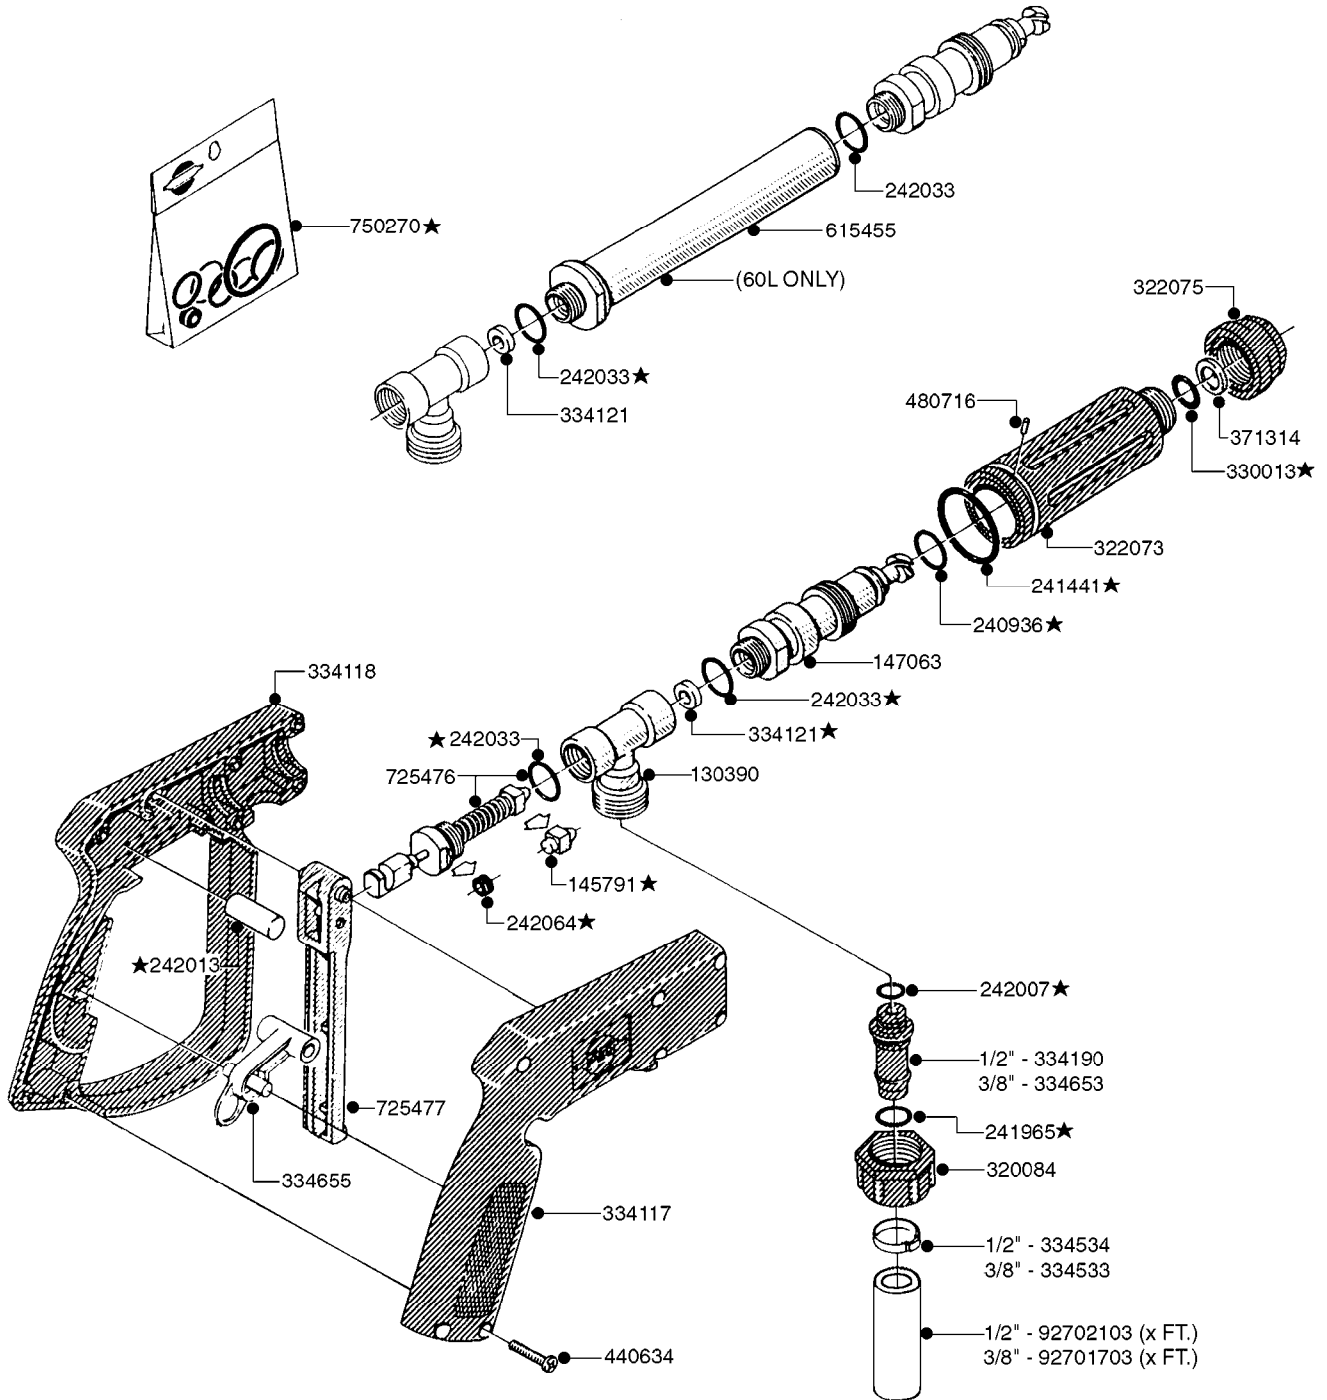

Page 1  
Date 12.08.2020 8:38

Pos.	parts-n°	order qty	description
1	145994	1	FITT.DK S-40 FORK
2	145995	1	FITT.DK S-53 FORK
3	240177	1	O-RING D16.1/11.3 X 2.4
4	242354	1	O-RING D32.2X3.0 VITON
5	242355	1	O-RING D19.2X3.0 VITON F.S-40
6	242594	1	O-RING D14 X 1.78 SCH.70-EPDM
7	261539	1	SPADE F.ELEC CONNec BLUE INSUL
8	262104	1	VALVE, SOLENOID, S53/S40
9	320084	1	FITT.DK NUT 1/2" BSP
10	320187	1	FITT.DK CAP 3/8" BSP BLACK
11	320283	1	FITT.DK NUT 3/4"BSP
12	320596	1	FITT.DK ELB 3/8'-1/2'BSP 45DEG
13	321307	1	FITT.DK NUT 1/2" BSP JAMB
14	321742	1	FITT.DK BULKHEAD 1/2' BSP
15	322103	1	FITT.DK S-53 BULKHEAD
16	322352	1	FITT.DK S-53 TEE
17	330212	1	O-RING D19/D14X2.4 F.1/2"NUT
18	330687	1	FITT.DK HB 1/2" F. 1/2" NUT
19	334965	1	COVER FOR S53 SOLENOID VALVE
20	370366	1	OFF-CENTER FLAT SPRAY NOZZLE, 1850 - G150
21	410185	1	BOLT HEX 8.8 DEL M6X16
22	460261	1	NUT HEX M6X1.00 LOCK DIN985 A2 SS
23	471125	1	WASHER M6U 6.4X14X1.2,A2 SS
24	614366	1	FILTER 50 MESH F.NOZZLE BLUE
24	614367	1	FILTER 80 MESH F.NOZZLE RED
24	614368	1	FILTER 100 MESH F.NOZZLE YEL.
25	720856	1	FITT.DK 1/2'BSP ASSY.F.3/4'NUT
26	726558	1	FITT.DK S53 STR. 3/4" W.ORING
27	726567	1	FITT.DK S-40 ELB.1/2" W.O-RING
28	726694	1	PLUG,S53,1/2"FBSP THD W.ORING
29	729610	1	NOZZLE ASSY. NON DRIP 3/8 THRD
30	750722	1	REPAIR KIT FOR 3S SC CONTROL
31	983087	1	ELEC. CABLE 2 WIRE X 0.75MM
32	16180100	1	PLATE, END ROW NOZZLE
33	28025203	1	TIE STRAP L=23" x W=1/2"
34	28029803	1	CLAMP HOSE GEAR P1/2" 6708
35	28029903	1	CLAMP HOSE GEAR P3/4"-S1" 6712
36	92702103	1	HOSE R X1/2" X300PSI WP X0012"