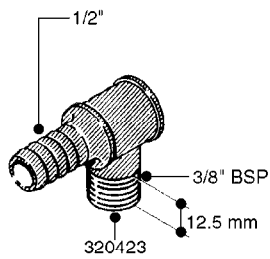

FITTINGS - HEXAGON NIPPLES  
L0030-HIN, 01:01:16

**L0030**

FITTINGS - HEXAGON NIPPLES  
L0030-HIN, 01:01:16

Page 1  
Date 12.08.2020 8:38

parts-n°	order qty	description
10015303	1	FITT.PO.HN 1.00X1.00 M1000
10425003	1	FITT.PO.HN 1.25X1.00 MCPHEE
320132	1	FITT.DK HN 1" BSP
320176	1	FITT.DK HN 3/8"X1/2" BSP
320445	1	FITT.DK HN 1/4"X3/8" BSP
320655	1	FITT.DK HN 1/2"-1/2" BSP
320692	1	FITT.DK HN 3/8'BSPX1/4'NPT
320703	1	FITT.DK HN 3/8BSP X1/2 &1/4NPT
320725	1	FITT.DK NIPPLE 3/8"-3/8" BSP
320902	1	FITT.DK HN 3/8'X 1/4' BSP
390232	1	FITT.DK HN 1-1/2' X 1-1/4' BSP
390276	1	FITT.DK HN 1'BSP

**L0040**

FITTINGS - NIPPLES & ELBOWS  
L0040-HIN, 01:01:16

Page 1

Date 12.08.2020 8:38

parts-n°	order qty	description
10530803	1	FITT.PO.SE 2.00X2.00 45 DEG.
320191	1	FITT.DK ELB 3/8' BSP 45 DEGREE
320482	1	FITT.DK ELB. 1/2" BSP 60 DEG.
320596	1	FITT.DK ELB 3/8'-1/2'BSP 45DEG
320607	1	FITT.DK HN 3/8M X 3/8F BSP LNG
320633	1	FITT.DK HN 3/8"M X 3/8"F BSP
321451	1	FITT.DK ELB.1-1/2 X1-1/4 80DEG
321532	1	FITT.DK REDUC 3/4' X 1/2' BSP
390233	1	FITT.DK REDUC 1-1/2" X 1" BSP