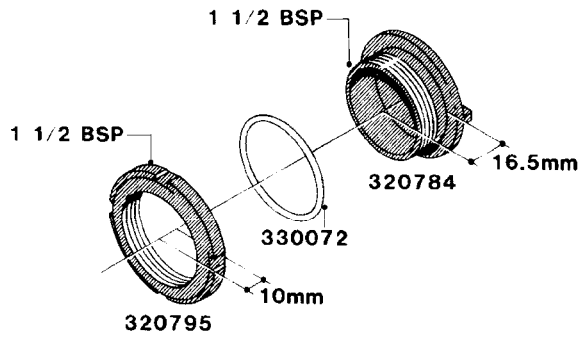

L0060

FITTINGS - BULKHEAD
L0060-HIN, 01:01:16

Page 1

Date 12.08.2020 8:38

parts-n°	order qty	description
141046	1	NUT 3/8" BSP
141341	1	NUT 1/4' BSP
240284	1	O-RING D82,5/75 X 3,5
320456	1	FITT.DK BULKHEAD 1"BSP DOUBLE
320467	1	FITT.DK BULKHEAD 1"BSP SINGLE
320471	1	FITT.DK NUT 1" BSP JAMB
320541	1	FITT.DK BULKHEAD 2-1/2'BSP SIN
320552	1	FITT.DK NUT 2-1/2' BSP JAMB
320644	1	FITT.DK ELB.3/4"HB X 1" BSP
320784	1	FITT.DK CAP 1-1/2" BSP
320795	1	FITT.DK NUT 1-1/2" BSP JAMB
320935	1	FITT.DK BULKHEAD 1/4' BSP SING
320946	1	FITT.DK BULKHEAD 3/8' BSP SING
321296	1	FITT.DK BULKHEAD 1/2" BSP SING
321307	1	FITT.DK NUT 1/2" BSP JAMB
321333	1	FITT.DK BULK 1-1/2" X 1"F BSP
330061	1	O-RING D16/D11X2,5
330072	1	O-RING D53.5/D45.5X4
330212	1	O-RING D19/D14X2.4 F.1/2"NUT
332577	1	O-RING D38/D30X4 F.1" PUR.
332592	1	O-RING D26/D20X3