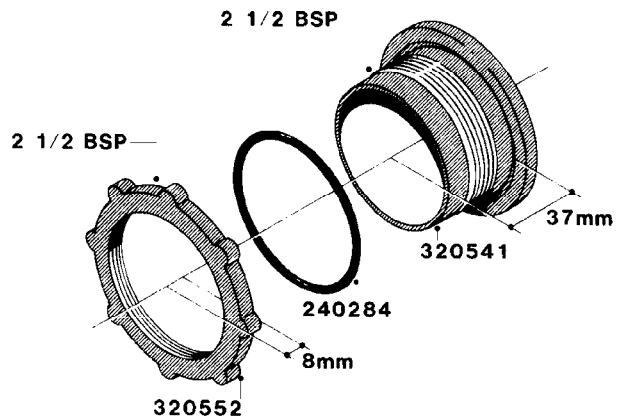

L0060

FITTINGS - BULKHEAD
L0060-HIN, 01:01:16

Page 1

Date 12.08.2020 8:38

parts-n°	order qty	description
141046	1	NUT 3/8" BSP
141341	1	NUT 1/4' BSP
240284	1	O-RING D82,5/75 X 3,5
320456	1	FITT.DK BULKHEAD 1"BSP DOUBLE
320467	1	FITT.DK BULKHEAD 1"BSP SINGLE
320471	1	FITT.DK NUT 1" BSP JAMB
320541	1	FITT.DK BULKHEAD 2-1/2'BSP SIN
320552	1	FITT.DK NUT 2-1/2' BSP JAMB
320644	1	FITT.DK ELB.3/4"HB X 1" BSP
320784	1	FITT.DK CAP 1-1/2" BSP
320795	1	FITT.DK NUT 1-1/2" BSP JAMB
320935	1	FITT.DK BULKHEAD 1/4' BSP SING
320946	1	FITT.DK BULKHEAD 3/8' BSP SING
321296	1	FITT.DK BULKHEAD 1/2" BSP SING
321307	1	FITT.DK NUT 1/2" BSP JAMB
321333	1	FITT.DK BULK 1-1/2" X 1"F BSP
330061	1	O-RING D16/D11X2,5
330072	1	O-RING D53.5/D45.5X4
330212	1	O-RING D19/D14X2.4 F.1/2"NUT
332577	1	O-RING D38/D30X4 F.1" PUR.
332592	1	O-RING D26/D20X3