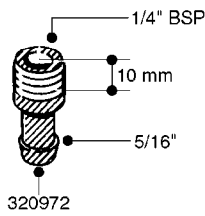

FITTINGS - HEXAGON NIPPLES  
L0030-HIN, 01:01:16

**L0030**

FITTINGS - HEXAGON NIPPLES  
L0030-HIN, 01:01:16

Page 1  
Date 12.08.2020 8:38

parts-n°	order qty	description
10015303	1	FITT.PO.HN 1.00X1.00 M1000
10425003	1	FITT.PO.HN 1.25X1.00 MCPHEE
320132	1	FITT.DK HN 1" BSP
320176	1	FITT.DK HN 3/8"X1/2" BSP
320445	1	FITT.DK HN 1/4"X3/8" BSP
320655	1	FITT.DK HN 1/2"-1/2" BSP
320692	1	FITT.DK HN 3/8'BSPX1/4'NPT
320703	1	FITT.DK HN 3/8BSP X1/2 &1/4NPT
320725	1	FITT.DK NIPPLE 3/8"-3/8" BSP
320902	1	FITT.DK HN 3/8'X 1/4' BSP
390232	1	FITT.DK HN 1-1/2' X 1-1/4' BSP
390276	1	FITT.DK HN 1'BSP

**L0040**

FITTINGS - NIPPLES & ELBOWS  
L0040-HIN, 01:01:16

Page 1

Date 12.08.2020 8:38

parts-n°	order qty	description
10530803	1	FITT.PO.SE 2.00X2.00 45 DEG.
320191	1	FITT.DK ELB 3/8' BSP 45 DEGREE
320482	1	FITT.DK ELB. 1/2" BSP 60 DEG.
320596	1	FITT.DK ELB 3/8'-1/2'BSP 45DEG
320607	1	FITT.DK HN 3/8M X 3/8F BSP LNG
320633	1	FITT.DK HN 3/8"M X 3/8"F BSP
321451	1	FITT.DK ELB.1-1/2 X1-1/4 80DEG
321532	1	FITT.DK REDUC 3/4' X 1/2' BSP
390233	1	FITT.DK REDUC 1-1/2" X 1" BSP