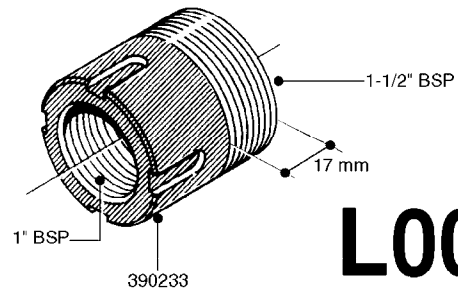

**L0020**

FITTINGS-T-PIECES, CAPS & ELBOWS  
L0020-HIN, 01:01:16

Page 1  
Date 12.08.2020 8:38

parts-n°	order qty	description
10053603	1	FITT. CAPNUT 2"BSP 5601
10194303	1	CAP BLANK 1 1/2 MCPHEE 210060
320047	1	FITT.DK CAPNUT 1/2" BSP
320106	1	FITT.DK CAPNUT 1" BSP
320272	1	FITT.DK CAPNUT 3/8" BSP
320316	1	FITT.DK TEE 3/4" X3/4" X1"BSP
320331	1	FITT.DK TEE 1" - 1" - 3/4" BSP
320342	1	FITT.DK EL 3/4"M X 1"F BSP
320563	1	FITT.DK 3 WAY 1/2" 110 DEG.
320677	1	NO LONGER AVAILABLE
320961	1	FITT.DK CAPNUT 1-1/2" BSP
321053	1	FITT.DK TEE 1/2 X1/2 X1/2" BSP
322072	1	FITT.DK TEE 3/8'X3/8'X3/8' BSP
322095	1	FITT.DK TEE 1-1/2 X1-1/4 X3/4" BSP
322138	1	FITT.DK ELB 1"M X 1"F BSP
330013	1	O-RING 2.5 X 10 PUR
330212	1	O-RING D19/D14X2.4 F.1/2"NUT
330326	1	O-RING D30/D24X2 F.1"NUT
331273	1	O-RING D44/D38X2 F.1-1/2"

FITTINGS - HEXAGON NIPPLES  
L0030-HIN, 01:01:16

**L0030**

FITTINGS - HEXAGON NIPPLES  
L0030-HIN, 01:01:16

Page 1  
Date 12.08.2020 8:38

parts-n°	order qty	description
10015303	1	FITT.PO.HN 1.00X1.00 M1000
10425003	1	FITT.PO.HN 1.25X1.00 MCPHEE
320132	1	FITT.DK HN 1" BSP
320176	1	FITT.DK HN 3/8"X1/2" BSP
320445	1	FITT.DK HN 1/4"X3/8" BSP
320655	1	FITT.DK HN 1/2"-1/2" BSP
320692	1	FITT.DK HN 3/8'BSPX1/4'NPT
320703	1	FITT.DK HN 3/8BSP X1/2 &1/4NPT
320725	1	FITT.DK NIPPLE 3/8"-3/8" BSP
320902	1	FITT.DK HN 3/8'X 1/4' BSP
390232	1	FITT.DK HN 1-1/2' X 1-1/4' BSP
390276	1	FITT.DK HN 1'BSP

**L0040**

FITTINGS - NIPPLES & ELBOWS  
L0040-HIN, 01:01:16

Page 1

Date 12.08.2020 8:38

parts-n°	order qty	description
10530803	1	FITT.PO.SE 2.00X2.00 45 DEG.
320191	1	FITT.DK ELB 3/8' BSP 45 DEGREE
320482	1	FITT.DK ELB. 1/2" BSP 60 DEG.
320596	1	FITT.DK ELB 3/8'-1/2'BSP 45DEG
320607	1	FITT.DK HN 3/8M X 3/8F BSP LNG
320633	1	FITT.DK HN 3/8"M X 3/8"F BSP
321451	1	FITT.DK ELB.1-1/2 X1-1/4 80DEG
321532	1	FITT.DK REDUC 3/4' X 1/2' BSP
390233	1	FITT.DK REDUC 1-1/2" X 1" BSP