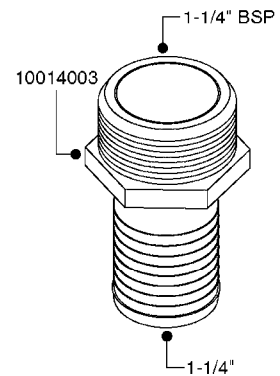

FITTINGS - HEXAGON NIPPLES  
L0030-HIN, 01:01:16

**L0030**

FITTINGS - HEXAGON NIPPLES  
L0030-HIN, 01:01:16

Page 1  
Date 12.08.2020 8:38

parts-n°	order qty	description
10015303	1	FITT.PO.HN 1.00X1.00 M1000
10425003	1	FITT.PO.HN 1.25X1.00 MCPHEE
320132	1	FITT.DK HN 1" BSP
320176	1	FITT.DK HN 3/8"X1/2" BSP
320445	1	FITT.DK HN 1/4"X3/8" BSP
320655	1	FITT.DK HN 1/2"-1/2" BSP
320692	1	FITT.DK HN 3/8'BSPX1/4'NPT
320703	1	FITT.DK HN 3/8BSP X1/2 &1/4NPT
320725	1	FITT.DK NIPPLE 3/8"-3/8" BSP
320902	1	FITT.DK HN 3/8'X 1/4' BSP
390232	1	FITT.DK HN 1-1/2' X 1-1/4' BSP
390276	1	FITT.DK HN 1'BSP

**L0040**

FITTINGS - NIPPLES & ELBOWS  
L0040-HIN, 01:01:16

Page 1

Date 12.08.2020 8:38

parts-n°	order qty	description
10530803	1	FITT.PO.SE 2.00X2.00 45 DEG.
320191	1	FITT.DK ELB 3/8' BSP 45 DEGREE
320482	1	FITT.DK ELB. 1/2" BSP 60 DEG.
320596	1	FITT.DK ELB 3/8'-1/2'BSP 45DEG
320607	1	FITT.DK HN 3/8M X 3/8F BSP LNG
320633	1	FITT.DK HN 3/8"M X 3/8"F BSP
321451	1	FITT.DK ELB.1-1/2 X1-1/4 80DEG
321532	1	FITT.DK REDUC 3/4' X 1/2' BSP
390233	1	FITT.DK REDUC 1-1/2" X 1" BSP