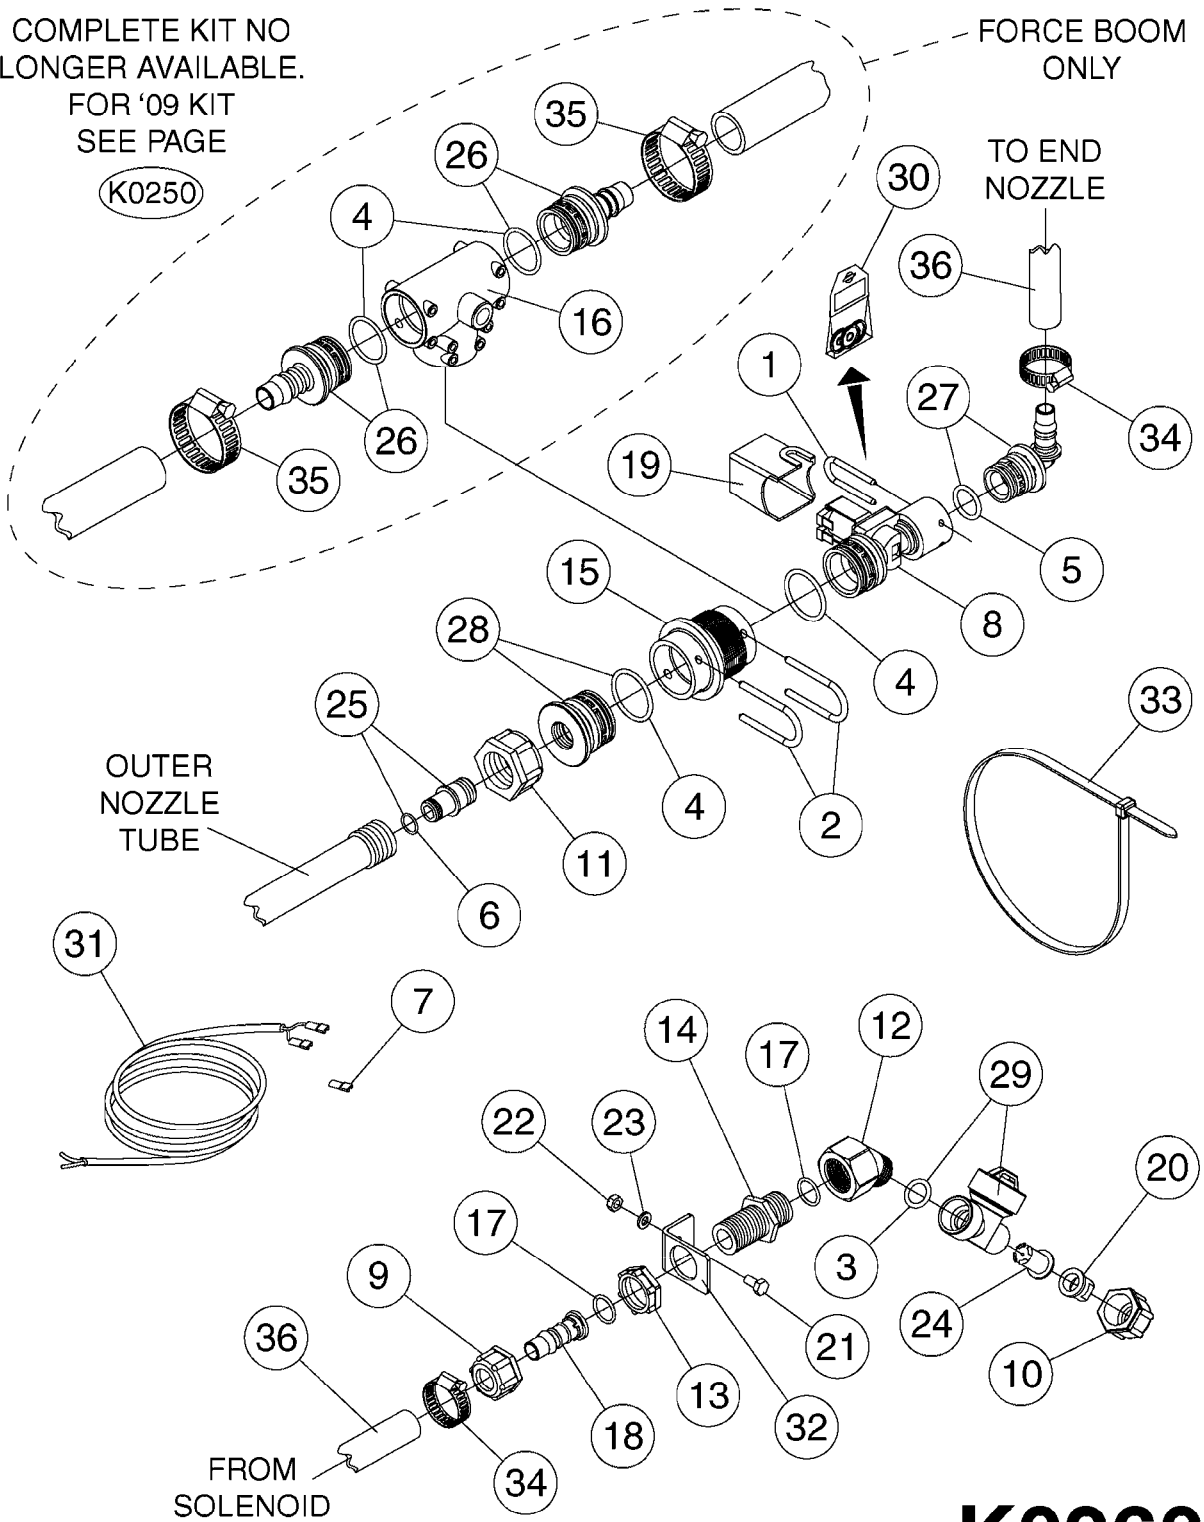

COMPLETE KIT NO
LONGER AVAILABLE.
FOR '09 KIT
SEE PAGE

(K0250)

FORCE BOOM
ONLY

TO END
NOZZLE

OUTER
NOZZLE
TUBE

FROM
SOLENOID
ASSEMBLY

ELECTRIC END NOZZLE KIT '12
K0260-HIN, 01:01:16

Page 1
Date 12.08.2020 8:38

Pos.	parts-n°	order qty	description
1	145994	1	FITT.DK S-40 FORK
2	145995	1	FITT.DK S-53 FORK
3	240177	1	O-RING D16.1/11.3 X 2.4
4	242354	1	O-RING D32.2X3.0 VITON
5	242355	1	O-RING D19.2X3.0 VITON F.S-40
6	242594	1	O-RING D14 X 1.78 SCH.70-EPDM
7	261539	1	SPADE F.ELEC CONNec BLUE INSUL
8	262104	1	VALVE, SOLENOID, S53/S40
9	320084	1	FITT.DK NUT 1/2" BSP
10	320187	1	FITT.DK CAP 3/8" BSP BLACK
11	320283	1	FITT.DK NUT 3/4"BSP
12	320596	1	FITT.DK ELB 3/8'-1/2'BSP 45DEG
13	321307	1	FITT.DK NUT 1/2" BSP JAMB
14	321742	1	FITT.DK BULKHEAD 1/2' BSP
15	322103	1	FITT.DK S-53 BULKHEAD
16	322352	1	FITT.DK S-53 TEE
17	330212	1	O-RING D19/D14X2.4 F.1/2"NUT
18	330687	1	FITT.DK HB 1/2" F. 1/2" NUT
19	334965	1	COVER FOR S53 SOLENOID VALVE
20	370366	1	OFF-CENTER FLAT SPRAY NOZZLE, 1850 - G150
21	410185	1	BOLT HEX 8.8 DEL M6X16
22	460261	1	NUT HEX M6X1.00 LOCK DIN985 A2 SS
23	471125	1	WASHER M6U 6.4X14X1.2,A2 SS
24	614366	1	FILTER 50 MESH F.NOZZLE BLUE
24	614367	1	FILTER 80 MESH F.NOZZLE RED
24	614368	1	FILTER 100 MESH F.NOZZLE YEL.
25	720856	1	FITT.DK 1/2'BSP ASSY.F.3/4'NUT
26	726558	1	FITT.DK S53 STR. 3/4" W.ORING
27	726567	1	FITT.DK S-40 ELB.1/2" W.O-RING
28	726694	1	PLUG,S53,1/2"FBSP THD W.ORING
29	729610	1	NOZZLE ASSY. NON DRIP 3/8 THRD
30	750722	1	REPAIR KIT FOR 3S SC CONTROL
31	983087	1	ELEC. CABLE 2 WIRE X 0.75MM
32	16180100	1	PLATE, END ROW NOZZLE
33	28025203	1	TIE STRAP L=23" x W=1/2"
34	28029803	1	CLAMP HOSE GEAR P1/2" 6708
35	28029903	1	CLAMP HOSE GEAR P3/4"-S1" 6712
36	92702103	1	HOSE R X1/2" X300PSI WP X0012"