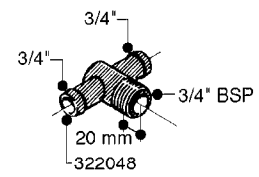

FITTINGS - HEXAGON NIPPLES  
L0030-HIN, 01:01:16

**L0030**

FITTINGS - HEXAGON NIPPLES  
L0030-HIN, 01:01:16

Page 1  
Date 12.08.2020 8:38

parts-n°	order qty	description
10015303	1	FITT.PO.HN 1.00X1.00 M1000
10425003	1	FITT.PO.HN 1.25X1.00 MCPHEE
320132	1	FITT.DK HN 1" BSP
320176	1	FITT.DK HN 3/8"X1/2" BSP
320445	1	FITT.DK HN 1/4"X3/8" BSP
320655	1	FITT.DK HN 1/2"-1/2" BSP
320692	1	FITT.DK HN 3/8'BSPX1/4'NPT
320703	1	FITT.DK HN 3/8BSP X1/2 &1/4NPT
320725	1	FITT.DK NIPPLE 3/8"-3/8" BSP
320902	1	FITT.DK HN 3/8'X 1/4' BSP
390232	1	FITT.DK HN 1-1/2' X 1-1/4' BSP
390276	1	FITT.DK HN 1'BSP

**L0040**

FITTINGS - NIPPLES & ELBOWS  
L0040-HIN, 01:01:16

Page 1

Date 12.08.2020 8:38

parts-n°	order qty	description
10530803	1	FITT.PO.SE 2.00X2.00 45 DEG.
320191	1	FITT.DK ELB 3/8' BSP 45 DEGREE
320482	1	FITT.DK ELB. 1/2" BSP 60 DEG.
320596	1	FITT.DK ELB 3/8'-1/2'BSP 45DEG
320607	1	FITT.DK HN 3/8M X 3/8F BSP LNG
320633	1	FITT.DK HN 3/8"M X 3/8"F BSP
321451	1	FITT.DK ELB.1-1/2 X1-1/4 80DEG
321532	1	FITT.DK REDUC 3/4' X 1/2' BSP
390233	1	FITT.DK REDUC 1-1/2" X 1" BSP