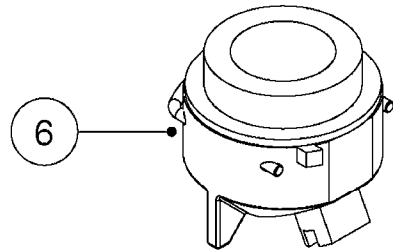

**SINGLE NOZZLE BODY**

**TRIPLET NOZZLE BODY**

**D1090**

\*=REFER TO HARDI NOZZLE CATALOG

NOZZLE BODIES-SNAP FIT  
D1090-HIN, 01:01:16

Page 1

Date 12.08.2020 8:38

parts-n°	order qty	description
143592	1	LOCK CLAMP FOR TRIPLET
241371	1	DIAPHRAGM F.NO-DRIP,VULC
241990	1	O-RING D9.3 X 2.4 VITON
242594	1	O-RING D14 X 1.78 SCH.70-EPDM
242598	1	O-RING D7.0 X 2.5 NITRIL
320187	1	FITT.DK CAP 3/8" BSP BLACK
320283	1	FITT.DK NUT 3/4"BSP
321462	1	CAP F.NO-DRIP ASSY.
322068	1	SNAP-FIT ADAPTER THREAD. HARDI
322114	1	NUT PLASTIC F.NOZZ.H
322116	1	BOLT PLASTIC F.NOZZ.H.
322258	1	HOUSING F.TRIPLET
322260	1	NOZZLE HOLDER LOWER PART
333012	1	NOZZLE HOLD. UPPER PART
334082	1	SNAP-FIT NOZZ.HOLD.CONE BLACK
334102	1	BLANK F.NOZZLE
334172	1	SNAP-FIT NOZZ.HOLD.CONE GREEN
334173	1	SNAP-FIT NOZZ.HOLD.CONE ORANGE
334220	1	YOKE, UPPER NOZZLE BODY
334371	1	SNAP-FIT NOZZLE HOLDER YELLOW
334373	1	SNAP-FIT NOZZLE HOLDER RED
334377	1	SNAP-FIT NOZZLE HOLDER BLUE
334926	1	SNAP-FIT TURN PLATE F TRIPLET
390639	1	O-RING F.NOZZLE FILTER
440665	1	SCREW M4.2X16 STAINLESS
716236	1	FITT.DK HB 1/2" ASSY. F. 3/4"
716413	1	FITT.DK PLUG ASSY. F.NOZ TUBE
724621	1	FITT.DK HB 3/4"ASSY F.3/4" NUT
725042	1	SCREEN 80 MESH W.GASKET, RED
725043	1	SCREEN 50 MESH W.GASKET,BLUE
725044	1	SCREEN 100 MESH W.GASKET,YELLO
725078	1	SNAP-FIT TRIPLET W/O NOZZ HOLD
725079	1	NOZZLE ASSY.SING.SNAP-FIT GREN
729645	1	NON-DRIP SPRING ASSY.GREEN 10