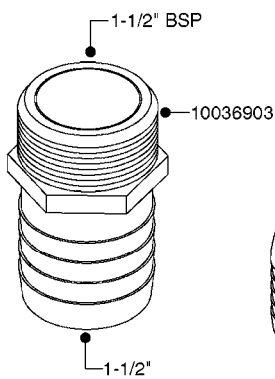

FITTINGS - HEXAGON NIPPLES  
L0030-HIN, 01:01:16

**L0030**

FITTINGS - HEXAGON NIPPLES  
L0030-HIN, 01:01:16

Page 1  
Date 12.08.2020 8:38

parts-n°	order qty	description
10015303	1	FITT.PO.HN 1.00X1.00 M1000
10425003	1	FITT.PO.HN 1.25X1.00 MCPHEE
320132	1	FITT.DK HN 1" BSP
320176	1	FITT.DK HN 3/8"X1/2" BSP
320445	1	FITT.DK HN 1/4"X3/8" BSP
320655	1	FITT.DK HN 1/2"-1/2" BSP
320692	1	FITT.DK HN 3/8'BSPX1/4'NPT
320703	1	FITT.DK HN 3/8BSP X1/2 &1/4NPT
320725	1	FITT.DK NIPPLE 3/8"-3/8" BSP
320902	1	FITT.DK HN 3/8'X 1/4' BSP
390232	1	FITT.DK HN 1-1/2' X 1-1/4' BSP
390276	1	FITT.DK HN 1'BSP

**L0040**

FITTINGS - NIPPLES & ELBOWS  
L0040-HIN, 01:01:16

Page 1

Date 12.08.2020 8:38

parts-n°	order qty	description
10530803	1	FITT.PO.SE 2.00X2.00 45 DEG.
320191	1	FITT.DK ELB 3/8' BSP 45 DEGREE
320482	1	FITT.DK ELB. 1/2" BSP 60 DEG.
320596	1	FITT.DK ELB 3/8'-1/2'BSP 45DEG
320607	1	FITT.DK HN 3/8M X 3/8F BSP LNG
320633	1	FITT.DK HN 3/8"M X 3/8"F BSP
321451	1	FITT.DK ELB.1-1/2 X1-1/4 80DEG
321532	1	FITT.DK REDUC 3/4' X 1/2' BSP
390233	1	FITT.DK REDUC 1-1/2" X 1" BSP