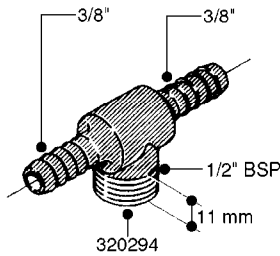

FITTINGS - HEXAGON NIPPLES  
L0030-HIN, 01:01:16

**L0030**

FITTINGS - HEXAGON NIPPLES  
L0030-HIN, 01:01:16

Page 1  
Date 12.08.2020 8:38

parts-n°	order qty	description
10015303	1	FITT.PO.HN 1.00X1.00 M1000
10425003	1	FITT.PO.HN 1.25X1.00 MCPHEE
320132	1	FITT.DK HN 1" BSP
320176	1	FITT.DK HN 3/8"X1/2" BSP
320445	1	FITT.DK HN 1/4"X3/8" BSP
320655	1	FITT.DK HN 1/2"-1/2" BSP
320692	1	FITT.DK HN 3/8'BSPX1/4'NPT
320703	1	FITT.DK HN 3/8BSP X1/2 &1/4NPT
320725	1	FITT.DK NIPPLE 3/8"-3/8" BSP
320902	1	FITT.DK HN 3/8'X 1/4' BSP
390232	1	FITT.DK HN 1-1/2' X 1-1/4' BSP
390276	1	FITT.DK HN 1'BSP

**L0040**

FITTINGS - NIPPLES & ELBOWS  
L0040-HIN, 01:01:16

Page 1

Date 12.08.2020 8:38

parts-n°	order qty	description
10530803	1	FITT.PO.SE 2.00X2.00 45 DEG.
320191	1	FITT.DK ELB 3/8' BSP 45 DEGREE
320482	1	FITT.DK ELB. 1/2" BSP 60 DEG.
320596	1	FITT.DK ELB 3/8'-1/2'BSP 45DEG
320607	1	FITT.DK HN 3/8M X 3/8F BSP LNG
320633	1	FITT.DK HN 3/8"M X 3/8"F BSP
321451	1	FITT.DK ELB.1-1/2 X1-1/4 80DEG
321532	1	FITT.DK REDUC 3/4' X 1/2' BSP
390233	1	FITT.DK REDUC 1-1/2" X 1" BSP