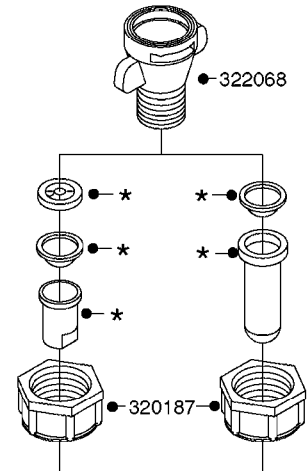

**SINGLE NOZZLE BODY**

**TRIPLET NOZZLE BODY**

**D1090**

\*=REFER TO HARDI NOZZLE CATALOG

NOZZLE BODIES-SNAP FIT  
D1090-HIN, 01:01:16

Page 1

Date 12.08.2020 8:38

parts-n°	order qty	description
143592	1	LOCK CLAMP FOR TRIPLET
241371	1	DIAPHRAGM F.NO-DRIP,VULC
241990	1	O-RING D9.3 X 2.4 VITON
242594	1	O-RING D14 X 1.78 SCH.70-EPDM
242598	1	O-RING D7.0 X 2.5 NITRIL
320187	1	FITT.DK CAP 3/8" BSP BLACK
320283	1	FITT.DK NUT 3/4"BSP
321462	1	CAP F.NO-DRIP ASSY.
322068	1	SNAP-FIT ADAPTER THREAD. HARDI
322114	1	NUT PLASTIC F.NOZZ.H
322116	1	BOLT PLASTIC F.NOZZ.H.
322258	1	HOUSING F.TRIPLET
322260	1	NOZZLE HOLDER LOWER PART
333012	1	NOZZLE HOLD. UPPER PART
334082	1	SNAP-FIT NOZZ.HOLD.CONE BLACK
334102	1	BLANK F.NOZZLE
334172	1	SNAP-FIT NOZZ.HOLD.CONE GREEN
334173	1	SNAP-FIT NOZZ.HOLD.CONE ORANGE
334220	1	YOKE, UPPER NOZZLE BODY
334371	1	SNAP-FIT NOZZLE HOLDER YELLOW
334373	1	SNAP-FIT NOZZLE HOLDER RED
334377	1	SNAP-FIT NOZZLE HOLDER BLUE
334926	1	SNAP-FIT TURN PLATE F TRIPLET
390639	1	O-RING F.NOZZLE FILTER
440665	1	SCREW M4.2X16 STAINLESS
716236	1	FITT.DK HB 1/2" ASSY. F. 3/4"
716413	1	FITT.DK PLUG ASSY. F.NOZ TUBE
724621	1	FITT.DK HB 3/4"ASSY F.3/4" NUT
725042	1	SCREEN 80 MESH W.GASKET, RED
725043	1	SCREEN 50 MESH W.GASKET,BLUE
725044	1	SCREEN 100 MESH W.GASKET,YELLO
725078	1	SNAP-FIT TRIPLET W/O NOZZ HOLD
725079	1	NOZZLE ASSY.SING.SNAP-FIT GREN
729645	1	NON-DRIP SPRING ASSY.GREEN 10