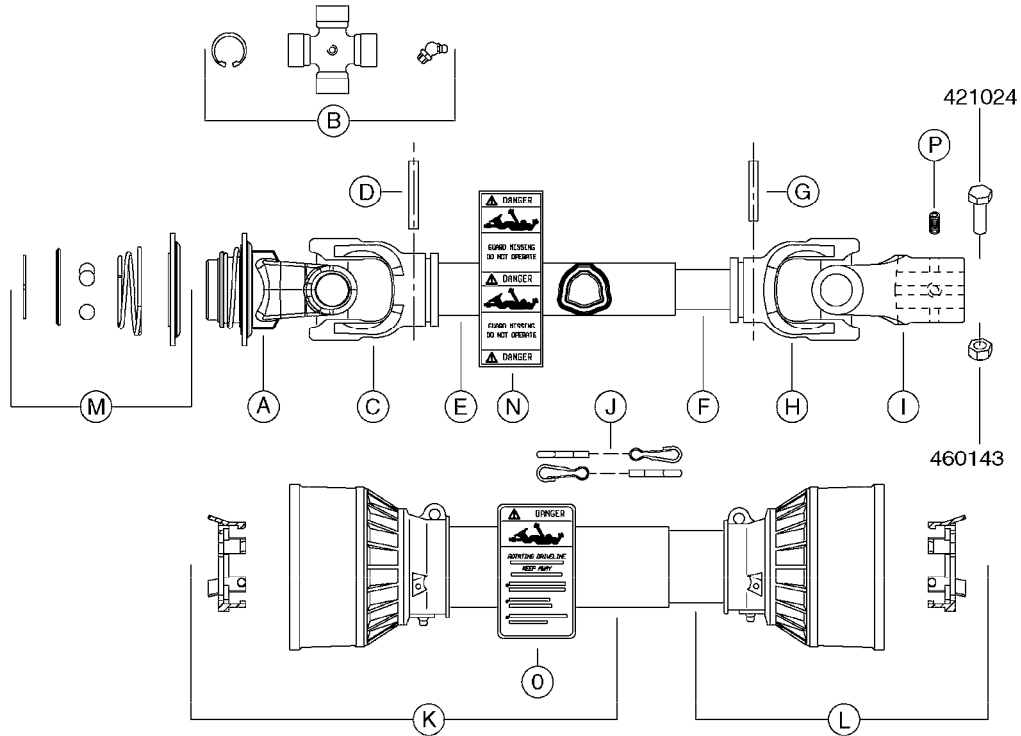

Page 1

Date 12.08.2020 8:38

parts-n°	order qty	description
284041	1	UNIV. JOINT 27x70mm
289040	1	PTO YOKE 1-3/8" X 6 SPLINE
289041	1	PTO YOKE 1-3/8" X 6 SPLINE
289042	1	UNIV. JOINT 22x54mm
289045	1	UNIV. JOINT 30.2x79.4mm
289049	1	PTO SHIELD COMPLETE F.829446
289050	1	PTO SHIELD COMPLETE F.829445
829445	1	PTO 1-3/8/6X1-3/8/6X810M AXIAL
829446	1	PTO SHAFT LE-SPV + LP ZE-P540
829480	1	PTO 1-3/8/21 x 1-3/8/21x1210MM
829482	1	PTO 1-3/8/6X25MM X 600MM 1202
829483	1	PTO 1-3/8/6X30MM x 610MM 1302
829484	1	PTO 1-3/8/6X1-3/8/6X575MM 361
829486	1	PTO 1-3/8/6X30MM X870MM 1302
829487	1	PTO 1-3/8/6X1-3/8/6X870MM 361
829490	1	PTO 1-3/8/6X30MM 1320MM 1302
829491	1	PTO 1-3/8/6X1' 610/913MM 9016
829502	1	PTO 1-3/8/6x1210/1745
28005200	1	PTO YOKE 1-3/8" X 21 SPLINE
28005400	1	PTO YOKE 1-3/8" X 6 SPLINE
28005800	1	PTO YOKE 1-3/8" X 21 SPLINE
28006000	1	PTO YOKE D25 CONE 3 DEG.
28006100	1	PTO YOKE D30 CONE 4 DEG.
28006200	1	PTO YOKE 1-3/8" X 6 SPLINE
28006300	1	PTO YOKE D1"
28006700	1	PTO OUTER 1-3/8"X21(NO SHIELD)
28006900	1	PTO OUTER 1-3/8"X6(NO SHIELD)
28007300	1	PTO INNER 1-3/8"X21(NO SHIELD)
28007500	1	PTO HALF SHAFT - PUMP END
28007800	1	PTO INNER D1" (NO SHIELD)
28008100	1	PTO SHIELD COMPLETE
28008500	1	PTO HALF SHAFT - TRACTOR END
28008600	1	PTO SHIELD ASSY COMPLETE
28009403	1	UNIV. JOINT 27x74.6mm
28015103	1	PTO YOKE 1-3/8"X21 TWST OLD
28015203	1	UNIV. JOINT 23.8x61.3mm
28015303	1	PTO YOKE 1-3/8"X21 BALL COLLAR
28015403	1	PTO OUTER 1-3/8"X21(SHIELDED)
28015503	1	PTO INNER 1-3/8"X21(NO SHIELD)
28015603	1	PTO SHIELD COMPLETE F.28020303
28015703	1	PTO YOKE 1-3/4"X20 SPL OUTER
28015803	1	PTO OUTER 1-3/4"X20(NO SHIELD)
28015903	1	PTO INNER 1-3/8"X21(NO SHIELD)
28016003	1	PTO SHIELD COMPLETE F.10465803
28016203	1	PTO OUTER 1-3/8"X6(SHIELDED)
28016303	1	PTO INNER 1-3/8"X6(NO SHIELD)
28016703	1	PTO OUTER 1-3/8"X6(NO SHIELD)
28016803	1	PTO INNER 1-3/8"X6(NO SHIELD)
28020203	1	PTO 1-3/4/20x1-3/8/21 BP L=860
28020303	1	PTO 1-3/8/21 x 1-3/8/21 B&P
28040603	1	PTO YOKE 1-3/8X21SPL BLACK
28040703	1	SAFETY CHAIN F.CV BLACK PTO
28068800	1	PTO YOKE 1-3/8" X 6 SPLINE
28069700	1	UNIV. JOINT STD1 SFT
28072800	1	PTO SHIELD COMPLETE L=1912 SFT
28073000	1	PTO YOKE 1-3/8" X 6 SPLINE