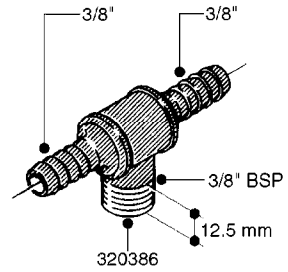

FITTINGS - HEXAGON NIPPLES  
L0030-HIN, 01:01:16

**L0030**

FITTINGS - HEXAGON NIPPLES  
L0030-HIN, 01:01:16

Page 1  
Date 12.08.2020 8:38

parts-n°	order qty	description
10015303	1	FITT.PO.HN 1.00X1.00 M1000
10425003	1	FITT.PO.HN 1.25X1.00 MCPHEE
320132	1	FITT.DK HN 1" BSP
320176	1	FITT.DK HN 3/8"X1/2" BSP
320445	1	FITT.DK HN 1/4"X3/8" BSP
320655	1	FITT.DK HN 1/2"-1/2" BSP
320692	1	FITT.DK HN 3/8'BSPX1/4'NPT
320703	1	FITT.DK HN 3/8BSP X1/2 &1/4NPT
320725	1	FITT.DK NIPPLE 3/8"-3/8" BSP
320902	1	FITT.DK HN 3/8'X 1/4' BSP
390232	1	FITT.DK HN 1-1/2' X 1-1/4' BSP
390276	1	FITT.DK HN 1'BSP

**L0040**

FITTINGS - NIPPLES & ELBOWS  
L0040-HIN, 01:01:16

Page 1

Date 12.08.2020 8:38

parts-n°	order qty	description
10530803	1	FITT.PO.SE 2.00X2.00 45 DEG.
320191	1	FITT.DK ELB 3/8' BSP 45 DEGREE
320482	1	FITT.DK ELB. 1/2" BSP 60 DEG.
320596	1	FITT.DK ELB 3/8'-1/2'BSP 45DEG
320607	1	FITT.DK HN 3/8M X 3/8F BSP LNG
320633	1	FITT.DK HN 3/8"M X 3/8"F BSP
321451	1	FITT.DK ELB.1-1/2 X1-1/4 80DEG
321532	1	FITT.DK REDUC 3/4' X 1/2' BSP
390233	1	FITT.DK REDUC 1-1/2" X 1" BSP