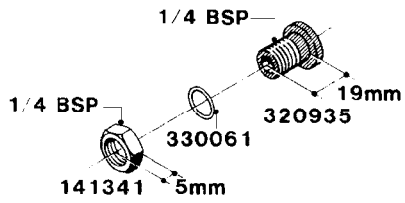

L0060

FITTINGS - BULKHEAD
L0060-HIN, 01:01:16

Page 1

Date 12.08.2020 8:38

parts-n°	order qty	description
141046	1	NUT 3/8" BSP
141341	1	NUT 1/4' BSP
240284	1	O-RING D82,5/75 X 3,5
320456	1	FITT.DK BULKHEAD 1"BSP DOUBLE
320467	1	FITT.DK BULKHEAD 1"BSP SINGLE
320471	1	FITT.DK NUT 1" BSP JAMB
320541	1	FITT.DK BULKHEAD 2-1/2'BSP SIN
320552	1	FITT.DK NUT 2-1/2' BSP JAMB
320644	1	FITT.DK ELB.3/4"HB X 1" BSP
320784	1	FITT.DK CAP 1-1/2" BSP
320795	1	FITT.DK NUT 1-1/2" BSP JAMB
320935	1	FITT.DK BULKHEAD 1/4' BSP SING
320946	1	FITT.DK BULKHEAD 3/8' BSP SING
321296	1	FITT.DK BULKHEAD 1/2" BSP SING
321307	1	FITT.DK NUT 1/2" BSP JAMB
321333	1	FITT.DK BULK 1-1/2" X 1"F BSP
330061	1	O-RING D16/D11X2,5
330072	1	O-RING D53.5/D45.5X4
330212	1	O-RING D19/D14X2.4 F.1/2"NUT
332577	1	O-RING D38/D30X4 F.1" PUR.
332592	1	O-RING D26/D20X3