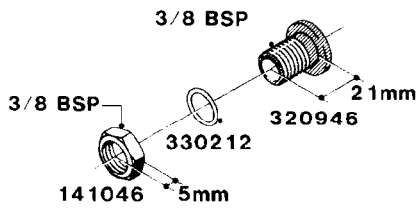

L0060

FITTINGS - BULKHEAD
L0060-HIN, 01:01:16

Page 1

Date 12.08.2020 8:38

parts-n°	order qty	description
141046	1	NUT 3/8" BSP
141341	1	NUT 1/4' BSP
240284	1	O-RING D82,5/75 X 3,5
320456	1	FITT.DK BULKHEAD 1"BSP DOUBLE
320467	1	FITT.DK BULKHEAD 1"BSP SINGLE
320471	1	FITT.DK NUT 1" BSP JAMB
320541	1	FITT.DK BULKHEAD 2-1/2'BSP SIN
320552	1	FITT.DK NUT 2-1/2' BSP JAMB
320644	1	FITT.DK ELB.3/4"HB X 1" BSP
320784	1	FITT.DK CAP 1-1/2" BSP
320795	1	FITT.DK NUT 1-1/2" BSP JAMB
320935	1	FITT.DK BULKHEAD 1/4' BSP SING
320946	1	FITT.DK BULKHEAD 3/8' BSP SING
321296	1	FITT.DK BULKHEAD 1/2" BSP SING
321307	1	FITT.DK NUT 1/2" BSP JAMB
321333	1	FITT.DK BULK 1-1/2" X 1"F BSP
330061	1	O-RING D16/D11X2,5
330072	1	O-RING D53.5/D45.5X4
330212	1	O-RING D19/D14X2.4 F.1/2"NUT
332577	1	O-RING D38/D30X4 F.1" PUR.
332592	1	O-RING D26/D20X3