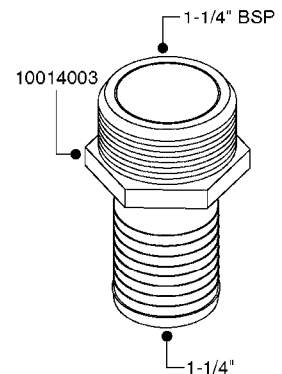

L0030

FITTINGS - HEXAGON NIPPLES
L0030-HIN, 01:01:16

Page 1

Date 16.03.2016 10:38

parts-n°	order qty	description
10015303	1	FITT.PO.HN 1.00X1.00 M1000
10425003	1	FITT.PO.HN 1.25X1.00 MCPHEE
320132	1	FITT.DK HN 1" BSP
320176	1	FITT.DK HN 3/8"X1/2" BSP
320445	1	FITT.DK HN 1/4"X3/8" BSP
320655	1	FITT.DK HN 1/2"-1/2" BSP
320692	1	FITT.DK HN 3/8'BSPX1/4'NPT
320703	1	FITT.DK HN 3/8BSP X1/2 &1/4NPT
320725	1	FITT.DK NIPPLE 3/8"-3/8" BSP
320902	1	FITT.DK HN 3/8'X 1/4' BSP
390232	1	FITT.DK HN 1-1/2' X 1-1/4' BSP
390276	1	FITT.DK HN 1'BSP

L0040

FITTINGS - NIPPLES & ELBOWS
L0040-HIN, 01:01:16

Page 1

Date 16.03.2016 10:38

parts-n°	order qty	description
10530803	1	FITT.PO.SE 2.00X2.00 45 DEG.
320191	1	FITT.DK ELB 3/8' BSP 45 DEGREE
320482	1	FITT.DK ELB. 1/2" BSP 60 DEG.
320596	1	FITT.DK ELB 3/8'-1/2'BSP 45DEG
320607	1	FITT.DK HN 3/8M X 3/8F BSP LNG
320633	1	FITT.DK HN 3/8"M X 3/8"F BSP
321451	1	FITT.DK ELB.1-1/2 X1-1/4 80DEG
321532	1	FITT.DK REDUC 3/4' X 1/2' BSP
390233	1	FITT.DK REDUC 1-1/2" X 1" BSP

L0050

parts-n°	order qty	description
242594	1	O-RING D14 X 1.78 SCH.70-EPDM
320294	1	FITT.DK TEE 3/8X3/8HB X1/2"BSP
320305	1	FITT.DK HB 3/4'- 3/4' BSP
320386	1	FITT.DK TEE 3/8X3/8HB X3/8"BSP
320397	1	FITT.DK ELB 3/8"HB X 3/8" BSP
320401	1	FITT.DK TEE 1/2X1/2HB X1/2"BSP
320412	1	FITT.DK TEE 1/2X1/2HB X3/8'BSP
320423	1	FITT.DK ELB 1/2'HB X 3/8' BSP
320891	1	FITT.DK HB 3/8'- 3/8' BSP
320972	1	FITT.DK HB 5/16'- 1/4' BSP
322046	1	FITT.DK TEE 1/2X1/2HB X3/4'BSP
322048	1	FITT.DK TEE 3/4X3/4HB X3/4'BSP
330595	1	O-RING D24.6/D20X2.1 -3/4"
333137	1	FITT.DK CONN.1/2" F.NOZZ. DOUB
333141	1	FITT.DK CONN.1/2" F.NOZZ.SING
334041	1	FITT.DK CONN.3/4' F.NOZZ. SING
334042	1	FITT.DK CONN.3/4' F.NOZZ. DOUB
334195	1	FITT.DK ELB. 3/4"HB X 3/4"HB
10012103	1	FITT.PO.HB 1.25X1.50 IMB1012
10014003	1	FITT.PO.HB 1.25X1.25 IMB1010
10036903	1	FITT.PO.HB 1.50X1.50 IMB1212
28019303	1	FITTING HB ELB 3/4NPT-3/4HOSE
61016500	1	HOSE TAIL 3/4" 90°+RG CAP 3/4"
72026700	1	NOZZLE TUBE ADAPTER W/O-RING