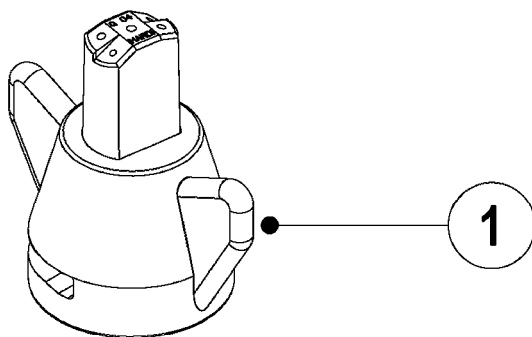

BOOM-NOZZLES MINIDRIFT
D1050-HIN, 01:01:16

Page 0

Date 16.03.2016 10:38

D1050

BOOM-NOZZLES MINIDRIFT
D1050-HIN, 01:01:16

Page 1

Date 16.03.2016 10:38

Pos.	parts-n°	order qty	description
1	372121	1	NOZZLE ISO CT MD-015-110 GREEN
1	372122	1	NOZZLE ISO CT MD-02-110 YELLOW
1	372123	1	NOZZLE ISO CT MD-025-110 LILAC
1	372124	1	NOZZLE ISO CT MD-03-110 BLUE
1	372125	1	NOZZLE ISO CT MD-04-110 RED
1	372126	1	NOZZLE ISO CT MD-05-110 BROWN
2	372111	1	NOZZLE ISO MD-015-110 GREEN
2	372112	1	NOZZLE ISO MD-02-110 YELLOW
2	372113	1	NOZZLE ISO MD-025-110 LILAC
2	372114	1	NOZZLE ISO MD-03-110 BLUE
2	372115	1	NOZZLE ISO MD-04-110 RED
2	372116	1	NOZZLE ISO MD-05-110 BROWN