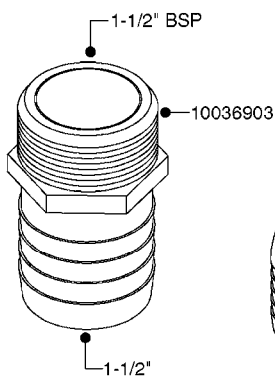

L0030

FITTINGS - HEXAGON NIPPLES
L0030-HIN, 01:01:16

Page 1

Date 16.03.2016 10:38

parts-n°	order qty	description
10015303	1	FITT.PO.HN 1.00X1.00 M1000
10425003	1	FITT.PO.HN 1.25X1.00 MCPHEE
320132	1	FITT.DK HN 1" BSP
320176	1	FITT.DK HN 3/8"X1/2" BSP
320445	1	FITT.DK HN 1/4"X3/8" BSP
320655	1	FITT.DK HN 1/2"-1/2" BSP
320692	1	FITT.DK HN 3/8'BSPX1/4'NPT
320703	1	FITT.DK HN 3/8BSP X1/2 &1/4NPT
320725	1	FITT.DK NIPPLE 3/8"-3/8" BSP
320902	1	FITT.DK HN 3/8'X 1/4' BSP
390232	1	FITT.DK HN 1-1/2' X 1-1/4' BSP
390276	1	FITT.DK HN 1'BSP

L0040

FITTINGS - NIPPLES & ELBOWS
L0040-HIN, 01:01:16

Page 1

Date 16.03.2016 10:38

parts-n°	order qty	description
10530803	1	FITT.PO.SE 2.00X2.00 45 DEG.
320191	1	FITT.DK ELB 3/8' BSP 45 DEGREE
320482	1	FITT.DK ELB. 1/2" BSP 60 DEG.
320596	1	FITT.DK ELB 3/8'-1/2'BSP 45DEG
320607	1	FITT.DK HN 3/8M X 3/8F BSP LNG
320633	1	FITT.DK HN 3/8"M X 3/8"F BSP
321451	1	FITT.DK ELB.1-1/2 X1-1/4 80DEG
321532	1	FITT.DK REDUC 3/4' X 1/2' BSP
390233	1	FITT.DK REDUC 1-1/2" X 1" BSP

L0050

parts-n°	order qty	description
242594	1	O-RING D14 X 1.78 SCH.70-EPDM
320294	1	FITT.DK TEE 3/8X3/8HB X1/2"BSP
320305	1	FITT.DK HB 3/4'- 3/4' BSP
320386	1	FITT.DK TEE 3/8X3/8HB X3/8"BSP
320397	1	FITT.DK ELB 3/8"HB X 3/8" BSP
320401	1	FITT.DK TEE 1/2X1/2HB X1/2"BSP
320412	1	FITT.DK TEE 1/2X1/2HB X3/8'BSP
320423	1	FITT.DK ELB 1/2'HB X 3/8' BSP
320891	1	FITT.DK HB 3/8'- 3/8' BSP
320972	1	FITT.DK HB 5/16'- 1/4' BSP
322046	1	FITT.DK TEE 1/2X1/2HB X3/4'BSP
322048	1	FITT.DK TEE 3/4X3/4HB X3/4'BSP
330595	1	O-RING D24.6/D20X2.1 -3/4"
333137	1	FITT.DK CONN.1/2" F.NOZZ. DOUB
333141	1	FITT.DK CONN.1/2" F.NOZZ.SING
334041	1	FITT.DK CONN.3/4' F.NOZZ. SING
334042	1	FITT.DK CONN.3/4' F.NOZZ. DOUB
334195	1	FITT.DK ELB. 3/4"HB X 3/4"HB
10012103	1	FITT.PO.HB 1.25X1.50 IMB1012
10014003	1	FITT.PO.HB 1.25X1.25 IMB1010
10036903	1	FITT.PO.HB 1.50X1.50 IMB1212
28019303	1	FITTING HB ELB 3/4NPT-3/4HOSE
61016500	1	HOSE TAIL 3/4" 90°+RG CAP 3/4"
72026700	1	NOZZLE TUBE ADAPTER W/O-RING