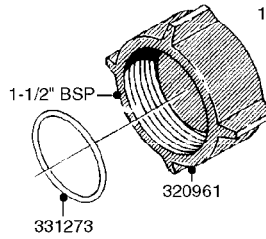

Date 16.03.2016 10:38

parts-n°	order qty	description
280637	1	GAUGE 2.5"BR BOTT.PSI85 BAR6
283754	1	GAUGE 2.5'BR REAR PSI200 BAR16
284269	1	GAUGE 2.5'BR BOTT.BAR16
844082	1	GAUGE 1.5'BR REAR PSI140BAR10
844086	1	GAUGE 2.5'BR BOTT.PSI1000BAR80
844088	1	GAUGE 2.5'BR BOTT PSI1200BAR80
28014403	1	GAUGE 4"BR REAR PSI200
28026103	1	GAUGE 200PSI/BR, 4", 1/4"BSP-BTM
28026203	1	GAUGE 200PSI/BR, 2.5"1/4BSP-BTM

L0010

parts-n°	order qty	description
240085	1	O-RING D13,1/8,3X02,4 NITRIL
241441	1	O-RING D29.3X3
242594	1	O-RING D14 X 1.78 SCH.70-EPDM
320084	1	FITT.DK NUT 1/2" BSP
320095	1	FITT.DK NUT 1" BSP
320117	1	FITT.DK CONN.1/2"BSP F. 1" CAP
320187	1	FITT.DK CAP 3/8" BSP BLACK
320283	1	FITT.DK NUT 3/4"BSP
320821	1	FITT.DK NUT 1-1/2" BSP
321495	1	FITT.DK REDUC 1/4'BSP F.3/4'NT
321576	1	FITT.DK CONN 1/2"BSP F.3/4"NUT
330013	1	O-RING D15/D10X2.5 F.3/8"NUT
330212	1	O-RING D19/D14X2.4 F.1/2"NUT
330326	1	O-RING D30/D24X2 F.1"NUT
330341	1	FITT.DK HB 1" F. 1" NUT
330595	1	O-RING D24.6/D20X2.1 -3/4"
330665	1	3/4' HOSE TAIL F/1' CAP
330676	1	FITT.DK HB 3/8" F. 1/2" NUT
330687	1	FITT.DK HB 1/2" F. 1/2" NUT
330691	1	FITT.DK HB 3/4'F.3/4' NUT
330783	1	FITT.DK HB 3/8" F.3/8" NUT
331262	1	FITT.DK HB 1-1/2" F. 1-1/2"NUT
331273	1	O-RING D44/D38X2 F.1-1/2"
331446	1	FITT.DK HB 1" F.1-1/2" NUT
331807	1	FITT.DK HB 5/16" F.3/8" NUT
332286	1	FITT.DK HB 1/2" F. 3/4" NUT
332905	1	FITT.DK HB 1/2" F. 3/4" CAP
332927	1	PLUG F. NOZZLE TUBE 3/4'
333292	1	FITT.DK HB 1"O'RING F.1-1/2"
333664	1	FITT.DK HB 5/16' F. 1/2' NUT
334044	1	FITT.DK HB 3/4' F. 3/4' CAP
334059	1	FITT.DK EL 1" 110 DEG.F.1-1/2"
334123	1	FITT.DK HB 1-1/4"O-RNG F.1-1/2"
334150	1	FITT.DK HB 1-1/4" 110 F.1-1/2"
390542	1	PLUG WASHER FOR 3/4'CAP NUT
716236	1	FITT.DK HB 1/2" ASSY. F. 3/4"
716413	1	FITT.DK PLUG ASSY. F.NOZ TUBE
717426	1	FITT.DK REDUC 1/4"BSP F.3/4"N
720856	1	FITT.DK 1/2'BSP ASSY.F.3/4'NUT
724621	1	FITT.DK HB 3/4"ASSY F.3/4" NUT