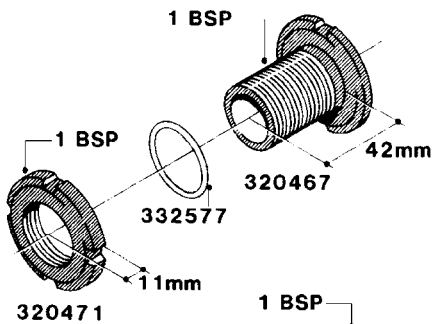

L0030

FITTINGS - HEXAGON NIPPLES
L0030-HIN, 01:01:16

Page 1

Date 16.03.2016 10:38

parts-n°	order qty	description
10015303	1	FITT.PO.HN 1.00X1.00 M1000
10425003	1	FITT.PO.HN 1.25X1.00 MCPHEE
320132	1	FITT.DK HN 1" BSP
320176	1	FITT.DK HN 3/8"X1/2" BSP
320445	1	FITT.DK HN 1/4"X3/8" BSP
320655	1	FITT.DK HN 1/2"-1/2" BSP
320692	1	FITT.DK HN 3/8'BSPX1/4'NPT
320703	1	FITT.DK HN 3/8BSP X1/2 &1/4NPT
320725	1	FITT.DK NIPPLE 3/8"-3/8" BSP
320902	1	FITT.DK HN 3/8'X 1/4' BSP
390232	1	FITT.DK HN 1-1/2' X 1-1/4' BSP
390276	1	FITT.DK HN 1'BSP

L0040

FITTINGS - NIPPLES & ELBOWS
L0040-HIN, 01:01:16

Page 1

Date 16.03.2016 10:38

parts-n°	order qty	description
10530803	1	FITT.PO.SE 2.00X2.00 45 DEG.
320191	1	FITT.DK ELB 3/8' BSP 45 DEGREE
320482	1	FITT.DK ELB. 1/2" BSP 60 DEG.
320596	1	FITT.DK ELB 3/8'-1/2'BSP 45DEG
320607	1	FITT.DK HN 3/8M X 3/8F BSP LNG
320633	1	FITT.DK HN 3/8"M X 3/8"F BSP
321451	1	FITT.DK ELB.1-1/2 X1-1/4 80DEG
321532	1	FITT.DK REDUC 3/4' X 1/2' BSP
390233	1	FITT.DK REDUC 1-1/2" X 1" BSP

L0050

parts-n°	order qty	description
242594	1	O-RING D14 X 1.78 SCH.70-EPDM
320294	1	FITT.DK TEE 3/8X3/8HB X1/2"BSP
320305	1	FITT.DK HB 3/4'- 3/4' BSP
320386	1	FITT.DK TEE 3/8X3/8HB X3/8"BSP
320397	1	FITT.DK ELB 3/8"HB X 3/8" BSP
320401	1	FITT.DK TEE 1/2X1/2HB X1/2"BSP
320412	1	FITT.DK TEE 1/2X1/2HB X3/8'BSP
320423	1	FITT.DK ELB 1/2'HB X 3/8' BSP
320891	1	FITT.DK HB 3/8'- 3/8' BSP
320972	1	FITT.DK HB 5/16'- 1/4' BSP
322046	1	FITT.DK TEE 1/2X1/2HB X3/4'BSP
322048	1	FITT.DK TEE 3/4X3/4HB X3/4'BSP
330595	1	O-RING D24.6/D20X2.1 -3/4"
333137	1	FITT.DK CONN.1/2" F.NOZZ. DOUB
333141	1	FITT.DK CONN.1/2" F.NOZZ.SING
334041	1	FITT.DK CONN.3/4' F.NOZZ. SING
334042	1	FITT.DK CONN.3/4' F.NOZZ. DOUB
334195	1	FITT.DK ELB. 3/4"HB X 3/4"HB
10012103	1	FITT.PO.HB 1.25X1.50 IMB1012
10014003	1	FITT.PO.HB 1.25X1.25 IMB1010
10036903	1	FITT.PO.HB 1.50X1.50 IMB1212
28019303	1	FITTING HB ELB 3/4NPT-3/4HOSE
61016500	1	HOSE TAIL 3/4" 90°+RG CAP 3/4"
72026700	1	NOZZLE TUBE ADAPTER W/O-RING