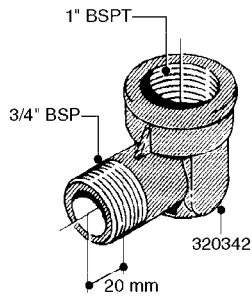

Date 16.03.2016 10:38

parts-n°	order qty	description
280637	1	GAUGE 2.5"BR BOTT.PSI85 BAR6
283754	1	GAUGE 2.5'BR REAR PSI200 BAR16
284269	1	GAUGE 2.5'BR BOTT.BAR16
844082	1	GAUGE 1.5'BR REAR PSI140BAR10
844086	1	GAUGE 2.5'BR BOTT.PSI1000BAR80
844088	1	GAUGE 2.5'BR BOTT PSI1200BAR80
28014403	1	GAUGE 4"BR REAR PSI200
28026103	1	GAUGE 200PSI/BR, 4", 1/4"BSP-BTM
28026203	1	GAUGE 200PSI/BR, 2.5"1/4BSP-BTM

L0010

parts-n°	order qty	description
240085	1	O-RING D13,1/8,3X02,4 NITRIL
241441	1	O-RING D29.3X3
242594	1	O-RING D14 X 1.78 SCH.70-EPDM
320084	1	FITT.DK NUT 1/2" BSP
320095	1	FITT.DK NUT 1" BSP
320117	1	FITT.DK CONN.1/2"BSP F. 1" CAP
320187	1	FITT.DK CAP 3/8" BSP BLACK
320283	1	FITT.DK NUT 3/4"BSP
320821	1	FITT.DK NUT 1-1/2" BSP
321495	1	FITT.DK REDUC 1/4'BSP F.3/4'NT
321576	1	FITT.DK CONN 1/2"BSP F.3/4"NUT
330013	1	O-RING D15/D10X2.5 F.3/8"NUT
330212	1	O-RING D19/D14X2.4 F.1/2"NUT
330326	1	O-RING D30/D24X2 F.1"NUT
330341	1	FITT.DK HB 1" F. 1" NUT
330595	1	O-RING D24.6/D20X2.1 -3/4"
330665	1	3/4' HOSE TAIL F/1' CAP
330676	1	FITT.DK HB 3/8" F. 1/2" NUT
330687	1	FITT.DK HB 1/2" F. 1/2" NUT
330691	1	FITT.DK HB 3/4'F.3/4' NUT
330783	1	FITT.DK HB 3/8" F.3/8" NUT
331262	1	FITT.DK HB 1-1/2" F. 1-1/2"NUT
331273	1	O-RING D44/D38X2 F.1-1/2"
331446	1	FITT.DK HB 1" F.1-1/2" NUT
331807	1	FITT.DK HB 5/16" F.3/8" NUT
332286	1	FITT.DK HB 1/2" F. 3/4" NUT
332905	1	FITT.DK HB 1/2" F. 3/4" CAP
332927	1	PLUG F. NOZZLE TUBE 3/4'
333292	1	FITT.DK HB 1"O'RING F.1-1/2"
333664	1	FITT.DK HB 5/16' F. 1/2' NUT
334044	1	FITT.DK HB 3/4' F. 3/4' CAP
334059	1	FITT.DK EL 1" 110 DEG.F.1-1/2"
334123	1	FITT.DK HB 1-1/4"O-RNG F.1-1/2"
334150	1	FITT.DK HB 1-1/4" 110 F.1-1/2"
390542	1	PLUG WASHER FOR 3/4'CAP NUT
716236	1	FITT.DK HB 1/2" ASSY. F. 3/4"
716413	1	FITT.DK PLUG ASSY. F.NOZ TUBE
717426	1	FITT.DK REDUC 1/4"BSP F.3/4"N
720856	1	FITT.DK 1/2'BSP ASSY.F.3/4'NUT
724621	1	FITT.DK HB 3/4"ASSY F.3/4" NUT