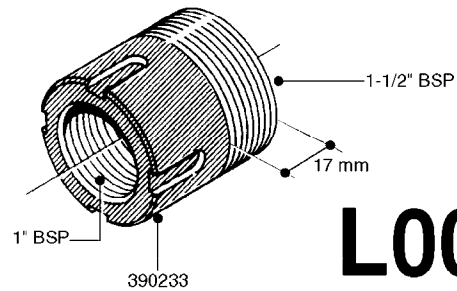

L0020

FITTINGS-T-PIECES, CAPS & ELBOWS
L0020-HIN, 01:01:16

Page 1
Date 16.03.2016 10:38

parts-n°	order qty	description
10053603	1	FITT. CAPNUT 2"BSP 5601
10194303	1	CAP BLANK 1 1/2 MCPHEE 210060
320047	1	FITT.DK CAPNUT 1/2" BSP
320106	1	FITT.DK CAPNUT 1" BSP
320272	1	FITT.DK CAPNUT 3/8" BSP
320316	1	FITT.DK TEE 3/4" X3/4" X1"BSP
320331	1	FITT.DK TEE 1" - 1" - 3/4" BSP
320342	1	FITT.DK EL 3/4"M X 1"F BSP
320563	1	FITT.DK 3 WAY 1/2" 110 DEG.
320677	1	NO LONGER AVAILABLE
320961	1	FITT.DK CAPNUT 1-1/2" BSP
321053	1	FITT.DK TEE 1/2 X1/2 X1/2" BSP
322072	1	FITT.DK TEE 3/8'X3/8'X3/8' BSP
322095	1	FITT.DK TEE 1-1/2 X1-1/4 X3/4" BSP
322138	1	FITT.DK ELB 1"M X 1"F BSP
330013	1	O-RING D15/D10X2.5 F.3/8"NUT
330212	1	O-RING D19/D14X2.4 F.1/2"NUT
330326	1	O-RING D30/D24X2 F.1"NUT
331273	1	O-RING D44/D38X2 F.1-1/2"

L0030

FITTINGS - HEXAGON NIPPLES
L0030-HIN, 01:01:16

Page 1

Date 16.03.2016 10:38

parts-n°	order qty	description
10015303	1	FITT.PO.HN 1.00X1.00 M1000
10425003	1	FITT.PO.HN 1.25X1.00 MCPHEE
320132	1	FITT.DK HN 1" BSP
320176	1	FITT.DK HN 3/8"X1/2" BSP
320445	1	FITT.DK HN 1/4"X3/8" BSP
320655	1	FITT.DK HN 1/2"-1/2" BSP
320692	1	FITT.DK HN 3/8'BSPX1/4'NPT
320703	1	FITT.DK HN 3/8BSP X1/2 &1/4NPT
320725	1	FITT.DK NIPPLE 3/8"-3/8" BSP
320902	1	FITT.DK HN 3/8'X 1/4' BSP
390232	1	FITT.DK HN 1-1/2' X 1-1/4' BSP
390276	1	FITT.DK HN 1'BSP

L0040

FITTINGS - NIPPLES & ELBOWS
L0040-HIN, 01:01:16

Page 1

Date 16.03.2016 10:38

parts-n°	order qty	description
10530803	1	FITT.PO.SE 2.00X2.00 45 DEG.
320191	1	FITT.DK ELB 3/8' BSP 45 DEGREE
320482	1	FITT.DK ELB. 1/2" BSP 60 DEG.
320596	1	FITT.DK ELB 3/8'-1/2'BSP 45DEG
320607	1	FITT.DK HN 3/8M X 3/8F BSP LNG
320633	1	FITT.DK HN 3/8"M X 3/8"F BSP
321451	1	FITT.DK ELB.1-1/2 X1-1/4 80DEG
321532	1	FITT.DK REDUC 3/4' X 1/2' BSP
390233	1	FITT.DK REDUC 1-1/2" X 1" BSP