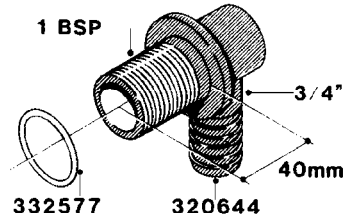

L0030

FITTINGS - HEXAGON NIPPLES
L0030-HIN, 01:01:16

Page 1

Date 16.03.2016 10:38

parts-n°	order qty	description
10015303	1	FITT.PO.HN 1.00X1.00 M1000
10425003	1	FITT.PO.HN 1.25X1.00 MCPHEE
320132	1	FITT.DK HN 1" BSP
320176	1	FITT.DK HN 3/8"X1/2" BSP
320445	1	FITT.DK HN 1/4"X3/8" BSP
320655	1	FITT.DK HN 1/2"-1/2" BSP
320692	1	FITT.DK HN 3/8'BSPX1/4'NPT
320703	1	FITT.DK HN 3/8BSP X1/2 &1/4NPT
320725	1	FITT.DK NIPPLE 3/8"-3/8" BSP
320902	1	FITT.DK HN 3/8'X 1/4' BSP
390232	1	FITT.DK HN 1-1/2' X 1-1/4' BSP
390276	1	FITT.DK HN 1'BSP

L0040

FITTINGS - NIPPLES & ELBOWS
L0040-HIN, 01:01:16

Page 1

Date 16.03.2016 10:38

parts-n°	order qty	description
10530803	1	FITT.PO.SE 2.00X2.00 45 DEG.
320191	1	FITT.DK ELB 3/8' BSP 45 DEGREE
320482	1	FITT.DK ELB. 1/2" BSP 60 DEG.
320596	1	FITT.DK ELB 3/8'-1/2'BSP 45DEG
320607	1	FITT.DK HN 3/8M X 3/8F BSP LNG
320633	1	FITT.DK HN 3/8"M X 3/8"F BSP
321451	1	FITT.DK ELB.1-1/2 X1-1/4 80DEG
321532	1	FITT.DK REDUC 3/4' X 1/2' BSP
390233	1	FITT.DK REDUC 1-1/2" X 1" BSP

L0050

parts-n°	order qty	description
242594	1	O-RING D14 X 1.78 SCH.70-EPDM
320294	1	FITT.DK TEE 3/8X3/8HB X1/2"BSP
320305	1	FITT.DK HB 3/4'- 3/4' BSP
320386	1	FITT.DK TEE 3/8X3/8HB X3/8"BSP
320397	1	FITT.DK ELB 3/8"HB X 3/8" BSP
320401	1	FITT.DK TEE 1/2X1/2HB X1/2"BSP
320412	1	FITT.DK TEE 1/2X1/2HB X3/8'BSP
320423	1	FITT.DK ELB 1/2'HB X 3/8' BSP
320891	1	FITT.DK HB 3/8'- 3/8' BSP
320972	1	FITT.DK HB 5/16'- 1/4' BSP
322046	1	FITT.DK TEE 1/2X1/2HB X3/4'BSP
322048	1	FITT.DK TEE 3/4X3/4HB X3/4'BSP
330595	1	O-RING D24.6/D20X2.1 -3/4"
333137	1	FITT.DK CONN.1/2" F.NOZZ. DOUB
333141	1	FITT.DK CONN.1/2" F.NOZZ.SING
334041	1	FITT.DK CONN.3/4' F.NOZZ. SING
334042	1	FITT.DK CONN.3/4' F.NOZZ. DOUB
334195	1	FITT.DK ELB. 3/4"HB X 3/4"HB
10012103	1	FITT.PO.HB 1.25X1.50 IMB1012
10014003	1	FITT.PO.HB 1.25X1.25 IMB1010
10036903	1	FITT.PO.HB 1.50X1.50 IMB1212
28019303	1	FITTING HB ELB 3/4NPT-3/4HOSE
61016500	1	HOSE TAIL 3/4" 90°+RG CAP 3/4"
72026700	1	NOZZLE TUBE ADAPTER W/O-RING