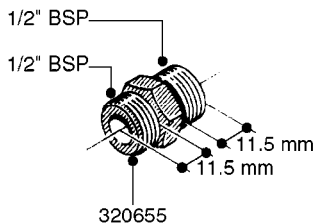

L0030

FITTINGS - HEXAGON NIPPLES
L0030-HIN, 01:01:16

Page 1

Date 16.03.2016 10:38

parts-n°	order qty	description
10015303	1	FITT.PO.HN 1.00X1.00 M1000
10425003	1	FITT.PO.HN 1.25X1.00 MCPHEE
320132	1	FITT.DK HN 1" BSP
320176	1	FITT.DK HN 3/8"X1/2" BSP
320445	1	FITT.DK HN 1/4"X3/8" BSP
320655	1	FITT.DK HN 1/2"-1/2" BSP
320692	1	FITT.DK HN 3/8'BSPX1/4'NPT
320703	1	FITT.DK HN 3/8BSP X1/2 &1/4NPT
320725	1	FITT.DK NIPPLE 3/8"-3/8" BSP
320902	1	FITT.DK HN 3/8'X 1/4' BSP
390232	1	FITT.DK HN 1-1/2' X 1-1/4' BSP
390276	1	FITT.DK HN 1'BSP