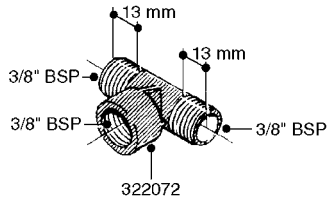

Date 16.03.2016 10:38

parts-n°	order qty	description
280637	1	GAUGE 2.5"BR BOTT.PSI85 BAR6
283754	1	GAUGE 2.5'BR REAR PSI200 BAR16
284269	1	GAUGE 2.5'BR BOTT.BAR16
844082	1	GAUGE 1.5'BR REAR PSI140BAR10
844086	1	GAUGE 2.5'BR BOTT.PSI1000BAR80
844088	1	GAUGE 2.5'BR BOTT PSI1200BAR80
28014403	1	GAUGE 4"BR REAR PSI200
28026103	1	GAUGE 200PSI/BR, 4", 1/4"BSP-BTM
28026203	1	GAUGE 200PSI/BR, 2.5"1/4BSP-BTM

L0010

parts-n°	order qty	description
240085	1	O-RING D13,1/8,3X02,4 NITRIL
241441	1	O-RING D29.3X3
242594	1	O-RING D14 X 1.78 SCH.70-EPDM
320084	1	FITT.DK NUT 1/2" BSP
320095	1	FITT.DK NUT 1" BSP
320117	1	FITT.DK CONN.1/2"BSP F. 1" CAP
320187	1	FITT.DK CAP 3/8" BSP BLACK
320283	1	FITT.DK NUT 3/4"BSP
320821	1	FITT.DK NUT 1-1/2" BSP
321495	1	FITT.DK REDUC 1/4'BSP F.3/4'NT
321576	1	FITT.DK CONN 1/2"BSP F.3/4"NUT
330013	1	O-RING D15/D10X2.5 F.3/8"NUT
330212	1	O-RING D19/D14X2.4 F.1/2"NUT
330326	1	O-RING D30/D24X2 F.1"NUT
330341	1	FITT.DK HB 1" F. 1" NUT
330595	1	O-RING D24.6/D20X2.1 -3/4"
330665	1	3/4' HOSE TAIL F/1' CAP
330676	1	FITT.DK HB 3/8" F. 1/2" NUT
330687	1	FITT.DK HB 1/2" F. 1/2" NUT
330691	1	FITT.DK HB 3/4'F.3/4' NUT
330783	1	FITT.DK HB 3/8" F.3/8" NUT
331262	1	FITT.DK HB 1-1/2" F. 1-1/2"NUT
331273	1	O-RING D44/D38X2 F.1-1/2"
331446	1	FITT.DK HB 1" F.1-1/2" NUT
331807	1	FITT.DK HB 5/16" F.3/8" NUT
332286	1	FITT.DK HB 1/2" F. 3/4" NUT
332905	1	FITT.DK HB 1/2" F. 3/4" CAP
332927	1	PLUG F. NOZZLE TUBE 3/4'
333292	1	FITT.DK HB 1"O'RING F.1-1/2"
333664	1	FITT.DK HB 5/16' F. 1/2' NUT
334044	1	FITT.DK HB 3/4' F. 3/4' CAP
334059	1	FITT.DK EL 1" 110 DEG.F.1-1/2"
334123	1	FITT.DK HB 1-1/4"O-RNG F.1-1/2"
334150	1	FITT.DK HB 1-1/4" 110 F.1-1/2"
390542	1	PLUG WASHER FOR 3/4'CAP NUT
716236	1	FITT.DK HB 1/2" ASSY. F. 3/4"
716413	1	FITT.DK PLUG ASSY. F.NOZ TUBE
717426	1	FITT.DK REDUC 1/4"BSP F.3/4"N
720856	1	FITT.DK 1/2'BSP ASSY.F.3/4'NUT
724621	1	FITT.DK HB 3/4"ASSY F.3/4" NUT