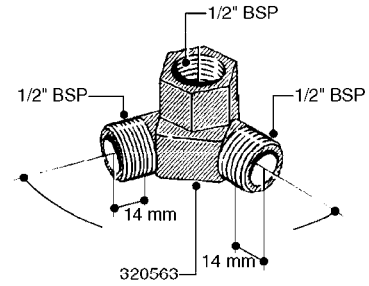

Date 16.03.2016 10:38

parts-n°	order qty	description
280637	1	GAUGE 2.5"BR BOTT.PSI85 BAR6
283754	1	GAUGE 2.5'BR REAR PSI200 BAR16
284269	1	GAUGE 2.5'BR BOTT.BAR16
844082	1	GAUGE 1.5'BR REAR PSI140BAR10
844086	1	GAUGE 2.5'BR BOTT.PSI1000BAR80
844088	1	GAUGE 2.5'BR BOTT PSI1200BAR80
28014403	1	GAUGE 4"BR REAR PSI200
28026103	1	GAUGE 200PSI/BR, 4", 1/4"BSP-BTM
28026203	1	GAUGE 200PSI/BR, 2.5"1/4BSP-BTM

L0010

parts-n°	order qty	description
240085	1	O-RING D13,1/8,3X02,4 NITRIL
241441	1	O-RING D29.3X3
242594	1	O-RING D14 X 1.78 SCH.70-EPDM
320084	1	FITT.DK NUT 1/2" BSP
320095	1	FITT.DK NUT 1" BSP
320117	1	FITT.DK CONN.1/2"BSP F. 1" CAP
320187	1	FITT.DK CAP 3/8" BSP BLACK
320283	1	FITT.DK NUT 3/4"BSP
320821	1	FITT.DK NUT 1-1/2" BSP
321495	1	FITT.DK REDUC 1/4'BSP F.3/4'NT
321576	1	FITT.DK CONN 1/2"BSP F.3/4"NUT
330013	1	O-RING D15/D10X2.5 F.3/8"NUT
330212	1	O-RING D19/D14X2.4 F.1/2"NUT
330326	1	O-RING D30/D24X2 F.1"NUT
330341	1	FITT.DK HB 1" F. 1" NUT
330595	1	O-RING D24.6/D20X2.1 -3/4"
330665	1	3/4' HOSE TAIL F/1' CAP
330676	1	FITT.DK HB 3/8" F. 1/2" NUT
330687	1	FITT.DK HB 1/2" F. 1/2" NUT
330691	1	FITT.DK HB 3/4'F.3/4' NUT
330783	1	FITT.DK HB 3/8" F.3/8" NUT
331262	1	FITT.DK HB 1-1/2" F. 1-1/2"NUT
331273	1	O-RING D44/D38X2 F.1-1/2"
331446	1	FITT.DK HB 1" F.1-1/2" NUT
331807	1	FITT.DK HB 5/16" F.3/8" NUT
332286	1	FITT.DK HB 1/2" F. 3/4" NUT
332905	1	FITT.DK HB 1/2" F. 3/4" CAP
332927	1	PLUG F. NOZZLE TUBE 3/4'
333292	1	FITT.DK HB 1"O'RING F.1-1/2"
333664	1	FITT.DK HB 5/16' F. 1/2' NUT
334044	1	FITT.DK HB 3/4' F. 3/4' CAP
334059	1	FITT.DK EL 1" 110 DEG.F.1-1/2"
334123	1	FITT.DK HB 1-1/4"O-RNG F.1-1/2"
334150	1	FITT.DK HB 1-1/4" 110 F.1-1/2"
390542	1	PLUG WASHER FOR 3/4'CAP NUT
716236	1	FITT.DK HB 1/2" ASSY. F. 3/4"
716413	1	FITT.DK PLUG ASSY. F.NOZ TUBE
717426	1	FITT.DK REDUC 1/4"BSP F.3/4"N
720856	1	FITT.DK 1/2'BSP ASSY.F.3/4'NUT
724621	1	FITT.DK HB 3/4"ASSY F.3/4" NUT