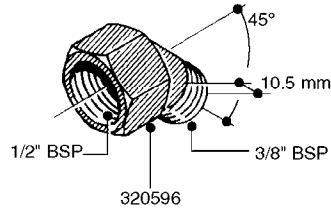

L0020

FITTINGS-T-PIECES, CAPS & ELBOWS
L0020-HIN, 01:01:16

Page 1
Date 16.03.2016 10:38

parts-n°	order qty	description
10053603	1	FITT. CAPNUT 2"BSP 5601
10194303	1	CAP BLANK 1 1/2 MCPHEE 210060
320047	1	FITT.DK CAPNUT 1/2" BSP
320106	1	FITT.DK CAPNUT 1" BSP
320272	1	FITT.DK CAPNUT 3/8" BSP
320316	1	FITT.DK TEE 3/4" X3/4" X1"BSP
320331	1	FITT.DK TEE 1" - 1" - 3/4" BSP
320342	1	FITT.DK EL 3/4"M X 1"F BSP
320563	1	FITT.DK 3 WAY 1/2" 110 DEG.
320677	1	NO LONGER AVAILABLE
320961	1	FITT.DK CAPNUT 1-1/2" BSP
321053	1	FITT.DK TEE 1/2 X1/2 X1/2" BSP
322072	1	FITT.DK TEE 3/8'X3/8'X3/8' BSP
322095	1	FITT.DK TEE 1-1/2 X1-1/4 X3/4" BSP
322138	1	FITT.DK ELB 1"M X 1"F BSP
330013	1	O-RING D15/D10X2.5 F.3/8"NUT
330212	1	O-RING D19/D14X2.4 F.1/2"NUT
330326	1	O-RING D30/D24X2 F.1"NUT
331273	1	O-RING D44/D38X2 F.1-1/2"

L0030

FITTINGS - HEXAGON NIPPLES
L0030-HIN, 01:01:16

Page 1

Date 16.03.2016 10:38

parts-n°	order qty	description
10015303	1	FITT.PO.HN 1.00X1.00 M1000
10425003	1	FITT.PO.HN 1.25X1.00 MCPHEE
320132	1	FITT.DK HN 1" BSP
320176	1	FITT.DK HN 3/8"X1/2" BSP
320445	1	FITT.DK HN 1/4"X3/8" BSP
320655	1	FITT.DK HN 1/2"-1/2" BSP
320692	1	FITT.DK HN 3/8'BSPX1/4'NPT
320703	1	FITT.DK HN 3/8BSP X1/2 &1/4NPT
320725	1	FITT.DK NIPPLE 3/8"-3/8" BSP
320902	1	FITT.DK HN 3/8'X 1/4' BSP
390232	1	FITT.DK HN 1-1/2' X 1-1/4' BSP
390276	1	FITT.DK HN 1'BSP

L0040

FITTINGS - NIPPLES & ELBOWS
L0040-HIN, 01:01:16

Page 1

Date 16.03.2016 10:38

parts-n°	order qty	description
10530803	1	FITT.PO.SE 2.00X2.00 45 DEG.
320191	1	FITT.DK ELB 3/8' BSP 45 DEGREE
320482	1	FITT.DK ELB. 1/2" BSP 60 DEG.
320596	1	FITT.DK ELB 3/8'-1/2'BSP 45DEG
320607	1	FITT.DK HN 3/8M X 3/8F BSP LNG
320633	1	FITT.DK HN 3/8"M X 3/8"F BSP
321451	1	FITT.DK ELB.1-1/2 X1-1/4 80DEG
321532	1	FITT.DK REDUC 3/4' X 1/2' BSP
390233	1	FITT.DK REDUC 1-1/2" X 1" BSP