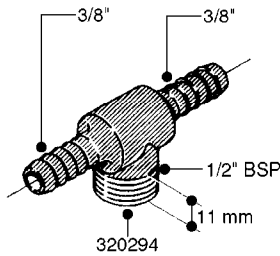

L0030

FITTINGS - HEXAGON NIPPLES
L0030-HIN, 01:01:16

Page 1

Date 16.03.2016 10:38

parts-n°	order qty	description
10015303	1	FITT.PO.HN 1.00X1.00 M1000
10425003	1	FITT.PO.HN 1.25X1.00 MCPHEE
320132	1	FITT.DK HN 1" BSP
320176	1	FITT.DK HN 3/8"X1/2" BSP
320445	1	FITT.DK HN 1/4"X3/8" BSP
320655	1	FITT.DK HN 1/2"-1/2" BSP
320692	1	FITT.DK HN 3/8'BSPX1/4'NPT
320703	1	FITT.DK HN 3/8BSP X1/2 &1/4NPT
320725	1	FITT.DK NIPPLE 3/8"-3/8" BSP
320902	1	FITT.DK HN 3/8'X 1/4' BSP
390232	1	FITT.DK HN 1-1/2' X 1-1/4' BSP
390276	1	FITT.DK HN 1'BSP

L0040

FITTINGS - NIPPLES & ELBOWS
L0040-HIN, 01:01:16

Page 1

Date 16.03.2016 10:38

parts-n°	order qty	description
10530803	1	FITT.PO.SE 2.00X2.00 45 DEG.
320191	1	FITT.DK ELB 3/8' BSP 45 DEGREE
320482	1	FITT.DK ELB. 1/2" BSP 60 DEG.
320596	1	FITT.DK ELB 3/8'-1/2'BSP 45DEG
320607	1	FITT.DK HN 3/8M X 3/8F BSP LNG
320633	1	FITT.DK HN 3/8"M X 3/8"F BSP
321451	1	FITT.DK ELB.1-1/2 X1-1/4 80DEG
321532	1	FITT.DK REDUC 3/4' X 1/2' BSP
390233	1	FITT.DK REDUC 1-1/2" X 1" BSP

L0050

parts-n°	order qty	description
242594	1	O-RING D14 X 1.78 SCH.70-EPDM
320294	1	FITT.DK TEE 3/8X3/8HB X1/2"BSP
320305	1	FITT.DK HB 3/4'- 3/4' BSP
320386	1	FITT.DK TEE 3/8X3/8HB X3/8"BSP
320397	1	FITT.DK ELB 3/8"HB X 3/8" BSP
320401	1	FITT.DK TEE 1/2X1/2HB X1/2"BSP
320412	1	FITT.DK TEE 1/2X1/2HB X3/8'BSP
320423	1	FITT.DK ELB 1/2'HB X 3/8' BSP
320891	1	FITT.DK HB 3/8'- 3/8' BSP
320972	1	FITT.DK HB 5/16'- 1/4' BSP
322046	1	FITT.DK TEE 1/2X1/2HB X3/4'BSP
322048	1	FITT.DK TEE 3/4X3/4HB X3/4'BSP
330595	1	O-RING D24.6/D20X2.1 -3/4"
333137	1	FITT.DK CONN.1/2" F.NOZZ. DOUB
333141	1	FITT.DK CONN.1/2" F.NOZZ.SING
334041	1	FITT.DK CONN.3/4' F.NOZZ. SING
334042	1	FITT.DK CONN.3/4' F.NOZZ. DOUB
334195	1	FITT.DK ELB. 3/4"HB X 3/4"HB
10012103	1	FITT.PO.HB 1.25X1.50 IMB1012
10014003	1	FITT.PO.HB 1.25X1.25 IMB1010
10036903	1	FITT.PO.HB 1.50X1.50 IMB1212
28019303	1	FITTING HB ELB 3/4NPT-3/4HOSE
61016500	1	HOSE TAIL 3/4" 90°+RG CAP 3/4"
72026700	1	NOZZLE TUBE ADAPTER W/O-RING