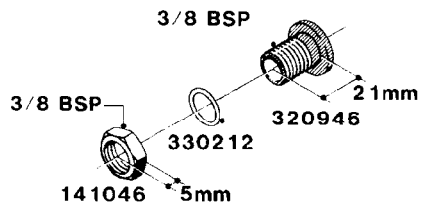

L0030

FITTINGS - HEXAGON NIPPLES
L0030-HIN, 01:01:16

Page 1

Date 16.03.2016 10:38

parts-n°	order qty	description
10015303	1	FITT.PO.HN 1.00X1.00 M1000
10425003	1	FITT.PO.HN 1.25X1.00 MCPHEE
320132	1	FITT.DK HN 1" BSP
320176	1	FITT.DK HN 3/8"X1/2" BSP
320445	1	FITT.DK HN 1/4"X3/8" BSP
320655	1	FITT.DK HN 1/2"-1/2" BSP
320692	1	FITT.DK HN 3/8'BSPX1/4'NPT
320703	1	FITT.DK HN 3/8BSP X1/2 &1/4NPT
320725	1	FITT.DK NIPPLE 3/8"-3/8" BSP
320902	1	FITT.DK HN 3/8'X 1/4' BSP
390232	1	FITT.DK HN 1-1/2' X 1-1/4' BSP
390276	1	FITT.DK HN 1'BSP

L0040

FITTINGS - NIPPLES & ELBOWS
L0040-HIN, 01:01:16

Page 1

Date 16.03.2016 10:38

parts-n°	order qty	description
10530803	1	FITT.PO.SE 2.00X2.00 45 DEG.
320191	1	FITT.DK ELB 3/8' BSP 45 DEGREE
320482	1	FITT.DK ELB. 1/2" BSP 60 DEG.
320596	1	FITT.DK ELB 3/8'-1/2'BSP 45DEG
320607	1	FITT.DK HN 3/8M X 3/8F BSP LNG
320633	1	FITT.DK HN 3/8"M X 3/8"F BSP
321451	1	FITT.DK ELB.1-1/2 X1-1/4 80DEG
321532	1	FITT.DK REDUC 3/4' X 1/2' BSP
390233	1	FITT.DK REDUC 1-1/2" X 1" BSP

L0050

parts-n°	order qty	description
242594	1	O-RING D14 X 1.78 SCH.70-EPDM
320294	1	FITT.DK TEE 3/8X3/8HB X1/2"BSP
320305	1	FITT.DK HB 3/4'- 3/4' BSP
320386	1	FITT.DK TEE 3/8X3/8HB X3/8"BSP
320397	1	FITT.DK ELB 3/8"HB X 3/8" BSP
320401	1	FITT.DK TEE 1/2X1/2HB X1/2"BSP
320412	1	FITT.DK TEE 1/2X1/2HB X3/8'BSP
320423	1	FITT.DK ELB 1/2'HB X 3/8' BSP
320891	1	FITT.DK HB 3/8'- 3/8' BSP
320972	1	FITT.DK HB 5/16'- 1/4' BSP
322046	1	FITT.DK TEE 1/2X1/2HB X3/4'BSP
322048	1	FITT.DK TEE 3/4X3/4HB X3/4'BSP
330595	1	O-RING D24.6/D20X2.1 -3/4"
333137	1	FITT.DK CONN.1/2" F.NOZZ. DOUB
333141	1	FITT.DK CONN.1/2" F.NOZZ.SING
334041	1	FITT.DK CONN.3/4' F.NOZZ. SING
334042	1	FITT.DK CONN.3/4' F.NOZZ. DOUB
334195	1	FITT.DK ELB. 3/4"HB X 3/4"HB
10012103	1	FITT.PO.HB 1.25X1.50 IMB1012
10014003	1	FITT.PO.HB 1.25X1.25 IMB1010
10036903	1	FITT.PO.HB 1.50X1.50 IMB1212
28019303	1	FITTING HB ELB 3/4NPT-3/4HOSE
61016500	1	HOSE TAIL 3/4" 90°+RG CAP 3/4"
72026700	1	NOZZLE TUBE ADAPTER W/O-RING