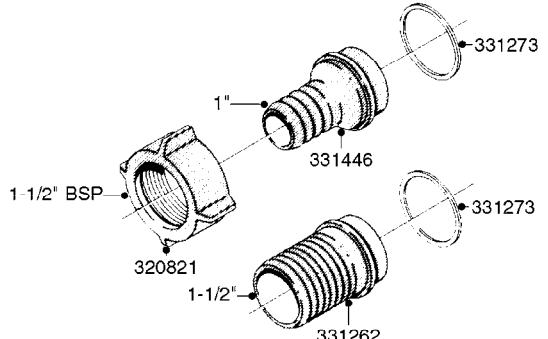

28026103
0-100-200 psi
STAINLESS
4" GAUGE

280637
6 bar (85 psi)
BRASS
2.5" GAUGE

283754
16 bar (230 psi)
BRASS
2.5" GAUGE

844082
10 bar (140 psi)
BRASS
1.5" GAUGE

K0560

PRESSURE GAUGES
K0560-HIN, 01:01:16

Page 1

L0010

parts-n°	order qty	description
240085	1	O-RING D13,1/8,3X02,4 NITRIL
241441	1	O-RING D29.3X3
242594	1	O-RING D14 X 1.78 SCH.70-EPDM
320084	1	FITT.DK NUT 1/2" BSP
320095	1	FITT.DK NUT 1" BSP
320117	1	FITT.DK CONN.1/2"BSP F. 1" CAP
320187	1	FITT.DK CAP 3/8" BSP BLACK
320283	1	FITT.DK NUT 3/4"BSP
320821	1	FITT.DK NUT 1-1/2" BSP
321495	1	FITT.DK REDUC 1/4'BSP F.3/4'NT
321576	1	FITT.DK CONN 1/2"BSP F.3/4"NUT
330013	1	O-RING D15/D10X2.5 F.3/8"NUT
330212	1	O-RING D19/D14X2.4 F.1/2"NUT
330326	1	O-RING D30/D24X2 F.1"NUT
330341	1	FITT.DK HB 1" F. 1" NUT
330595	1	O-RING D24.6/D20X2.1 -3/4"
330665	1	3/4' HOSE TAIL F/1' CAP
330676	1	FITT.DK HB 3/8" F. 1/2" NUT
330687	1	FITT.DK HB 1/2" F. 1/2" NUT
330691	1	FITT.DK HB 3/4'F.3/4' NUT
330783	1	FITT.DK HB 3/8" F.3/8" NUT
331262	1	FITT.DK HB 1-1/2" F. 1-1/2"NUT
331273	1	O-RING D44/D38X2 F.1-1/2"
331446	1	FITT.DK HB 1" F.1-1/2" NUT
331807	1	FITT.DK HB 5/16" F.3/8" NUT
332286	1	FITT.DK HB 1/2" F. 3/4" NUT
332905	1	FITT.DK HB 1/2" F. 3/4" CAP
332927	1	PLUG F. NOZZLE TUBE 3/4'
333292	1	FITT.DK HB 1"O'RING F.1-1/2"
333664	1	FITT.DK HB 5/16' F. 1/2' NUT
334044	1	FITT.DK HB 3/4' F. 3/4' CAP
334059	1	FITT.DK EL 1" 110 DEG.F.1-1/2"
334123	1	FITT.DK HB 1-1/4"O-RNG F.1-1/2"
334150	1	FITT.DK HB 1-1/4" 110 F.1-1/2"
390542	1	PLUG WASHER FOR 3/4'CAP NUT
716236	1	FITT.DK HB 1/2" ASSY. F. 3/4"
716413	1	FITT.DK PLUG ASSY. F.NOZ TUBE
717426	1	FITT.DK REDUC 1/4"BSP F.3/4"N
720856	1	FITT.DK 1/2'BSP ASSY.F.3/4'NUT
724621	1	FITT.DK HB 3/4"ASSY F.3/4" NUT