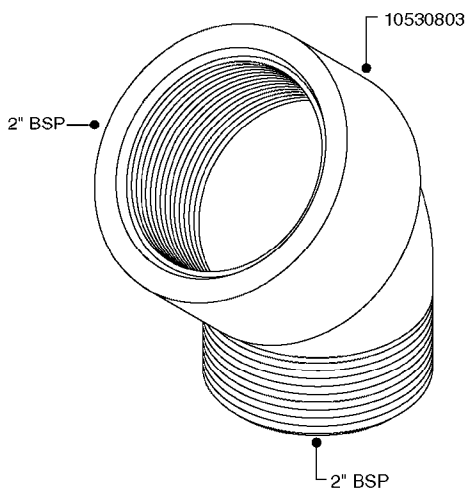

L0020

FITTINGS-T-PIECES, CAPS & ELBOWS
L0020-HIN, 01:01:16

Page 1
Date 16.03.2016 10:38

parts-n°	order qty	description
10053603	1	FITT. CAPNUT 2"BSP 5601
10194303	1	CAP BLANK 1 1/2 MCPHEE 210060
320047	1	FITT.DK CAPNUT 1/2" BSP
320106	1	FITT.DK CAPNUT 1" BSP
320272	1	FITT.DK CAPNUT 3/8" BSP
320316	1	FITT.DK TEE 3/4" X3/4" X1"BSP
320331	1	FITT.DK TEE 1" - 1" - 3/4" BSP
320342	1	FITT.DK EL 3/4"M X 1"F BSP
320563	1	FITT.DK 3 WAY 1/2" 110 DEG.
320677	1	NO LONGER AVAILABLE
320961	1	FITT.DK CAPNUT 1-1/2" BSP
321053	1	FITT.DK TEE 1/2 X1/2 X1/2" BSP
322072	1	FITT.DK TEE 3/8'X3/8'X3/8' BSP
322095	1	FITT.DK TEE 1-1/2 X1-1/4 X3/4" BSP
322138	1	FITT.DK ELB 1"M X 1"F BSP
330013	1	O-RING D15/D10X2.5 F.3/8"NUT
330212	1	O-RING D19/D14X2.4 F.1/2"NUT
330326	1	O-RING D30/D24X2 F.1"NUT
331273	1	O-RING D44/D38X2 F.1-1/2"

L0030

FITTINGS - HEXAGON NIPPLES
L0030-HIN, 01:01:16

Page 1

Date 16.03.2016 10:38

parts-n°	order qty	description
10015303	1	FITT.PO.HN 1.00X1.00 M1000
10425003	1	FITT.PO.HN 1.25X1.00 MCPHEE
320132	1	FITT.DK HN 1" BSP
320176	1	FITT.DK HN 3/8"X1/2" BSP
320445	1	FITT.DK HN 1/4"X3/8" BSP
320655	1	FITT.DK HN 1/2"-1/2" BSP
320692	1	FITT.DK HN 3/8'BSPX1/4'NPT
320703	1	FITT.DK HN 3/8BSP X1/2 &1/4NPT
320725	1	FITT.DK NIPPLE 3/8"-3/8" BSP
320902	1	FITT.DK HN 3/8'X 1/4' BSP
390232	1	FITT.DK HN 1-1/2' X 1-1/4' BSP
390276	1	FITT.DK HN 1'BSP

L0040

FITTINGS - NIPPLES & ELBOWS
L0040-HIN, 01:01:16

Page 1

Date 16.03.2016 10:38

parts-n°	order qty	description
10530803	1	FITT.PO.SE 2.00X2.00 45 DEG.
320191	1	FITT.DK ELB 3/8' BSP 45 DEGREE
320482	1	FITT.DK ELB. 1/2" BSP 60 DEG.
320596	1	FITT.DK ELB 3/8'-1/2'BSP 45DEG
320607	1	FITT.DK HN 3/8M X 3/8F BSP LNG
320633	1	FITT.DK HN 3/8"M X 3/8"F BSP
321451	1	FITT.DK ELB.1-1/2 X1-1/4 80DEG
321532	1	FITT.DK REDUC 3/4' X 1/2' BSP
390233	1	FITT.DK REDUC 1-1/2" X 1" BSP