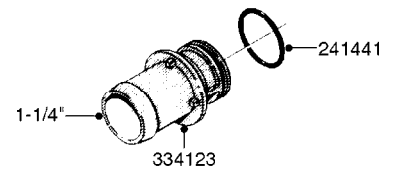

L0010

parts-n°	order qty	description
240085	1	O-RING D13,1/8,3X02,4 NITRIL
241441	1	O-RING D29.3X3
242594	1	O-RING D14 X 1.78 SCH.70-EPDM
320084	1	FITT.DK NUT 1/2" BSP
320095	1	FITT.DK NUT 1" BSP
320117	1	FITT.DK CONN.1/2"BSP F. 1" CAP
320187	1	FITT.DK CAP 3/8" BSP BLACK
320283	1	FITT.DK NUT 3/4"BSP
320821	1	FITT.DK NUT 1-1/2" BSP
321495	1	FITT.DK REDUC 1/4'BSP F.3/4'NT
321576	1	FITT.DK CONN 1/2"BSP F.3/4"NUT
330013	1	O-RING D15/D10X2.5 F.3/8"NUT
330212	1	O-RING D19/D14X2.4 F.1/2"NUT
330326	1	O-RING D30/D24X2 F.1"NUT
330341	1	FITT.DK HB 1" F. 1" NUT
330595	1	O-RING D24.6/D20X2.1 -3/4"
330665	1	3/4' HOSE TAIL F/1' CAP
330676	1	FITT.DK HB 3/8" F. 1/2" NUT
330687	1	FITT.DK HB 1/2" F. 1/2" NUT
330691	1	FITT.DK HB 3/4'F.3/4' NUT
330783	1	FITT.DK HB 3/8" F.3/8" NUT
331262	1	FITT.DK HB 1-1/2" F. 1-1/2"NUT
331273	1	O-RING D44/D38X2 F.1-1/2"
331446	1	FITT.DK HB 1" F.1-1/2" NUT
331807	1	FITT.DK HB 5/16" F.3/8" NUT
332286	1	FITT.DK HB 1/2" F. 3/4" NUT
332905	1	FITT.DK HB 1/2" F. 3/4" CAP
332927	1	PLUG F. NOZZLE TUBE 3/4'
333292	1	FITT.DK HB 1"O'RING F.1-1/2"
333664	1	FITT.DK HB 5/16' F. 1/2' NUT
334044	1	FITT.DK HB 3/4' F. 3/4' CAP
334059	1	FITT.DK EL 1" 110 DEG.F.1-1/2"
334123	1	FITT.DK HB 1-1/4"O-RNG F.1-1/2"
334150	1	FITT.DK HB 1-1/4" 110 F.1-1/2"
390542	1	PLUG WASHER FOR 3/4'CAP NUT
716236	1	FITT.DK HB 1/2" ASSY. F. 3/4"
716413	1	FITT.DK PLUG ASSY. F.NOZ TUBE
717426	1	FITT.DK REDUC 1/4"BSP F.3/4"N
720856	1	FITT.DK 1/2'BSP ASSY.F.3/4'NUT
724621	1	FITT.DK HB 3/4"ASSY F.3/4" NUT