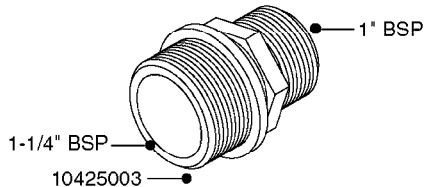

L0030

FITTINGS - HEXAGON NIPPLES
L0030-HIN, 01:01:16

Page 1

Date 16.03.2016 10:38

parts-n°	order qty	description
10015303	1	FITT.PO.HN 1.00X1.00 M1000
10425003	1	FITT.PO.HN 1.25X1.00 MCPHEE
320132	1	FITT.DK HN 1" BSP
320176	1	FITT.DK HN 3/8"X1/2" BSP
320445	1	FITT.DK HN 1/4"X3/8" BSP
320655	1	FITT.DK HN 1/2"-1/2" BSP
320692	1	FITT.DK HN 3/8'BSPX1/4'NPT
320703	1	FITT.DK HN 3/8BSP X1/2 &1/4NPT
320725	1	FITT.DK NIPPLE 3/8"-3/8" BSP
320902	1	FITT.DK HN 3/8'X 1/4' BSP
390232	1	FITT.DK HN 1-1/2' X 1-1/4' BSP
390276	1	FITT.DK HN 1'BSP