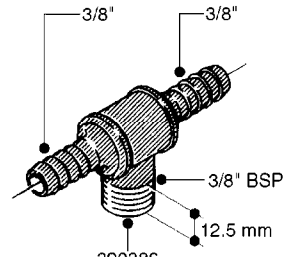

L0030

FITTINGS - HEXAGON NIPPLES
L0030-HIN, 01:01:16

Page 1

Date 16.03.2016 10:38

parts-n°	order qty	description
10015303	1	FITT.PO.HN 1.00X1.00 M1000
10425003	1	FITT.PO.HN 1.25X1.00 MCPHEE
320132	1	FITT.DK HN 1" BSP
320176	1	FITT.DK HN 3/8"X1/2" BSP
320445	1	FITT.DK HN 1/4"X3/8" BSP
320655	1	FITT.DK HN 1/2"-1/2" BSP
320692	1	FITT.DK HN 3/8'BSPX1/4'NPT
320703	1	FITT.DK HN 3/8BSP X1/2 &1/4NPT
320725	1	FITT.DK NIPPLE 3/8"-3/8" BSP
320902	1	FITT.DK HN 3/8'X 1/4' BSP
390232	1	FITT.DK HN 1-1/2' X 1-1/4' BSP
390276	1	FITT.DK HN 1'BSP

L0040

FITTINGS - NIPPLES & ELBOWS
L0040-HIN, 01:01:16

Page 1

Date 16.03.2016 10:38

parts-n°	order qty	description
10530803	1	FITT.PO.SE 2.00X2.00 45 DEG.
320191	1	FITT.DK ELB 3/8' BSP 45 DEGREE
320482	1	FITT.DK ELB. 1/2" BSP 60 DEG.
320596	1	FITT.DK ELB 3/8'-1/2'BSP 45DEG
320607	1	FITT.DK HN 3/8M X 3/8F BSP LNG
320633	1	FITT.DK HN 3/8"M X 3/8"F BSP
321451	1	FITT.DK ELB.1-1/2 X1-1/4 80DEG
321532	1	FITT.DK REDUC 3/4' X 1/2' BSP
390233	1	FITT.DK REDUC 1-1/2" X 1" BSP

L0050

parts-n°	order qty	description
242594	1	O-RING D14 X 1.78 SCH.70-EPDM
320294	1	FITT.DK TEE 3/8X3/8HB X1/2"BSP
320305	1	FITT.DK HB 3/4'- 3/4' BSP
320386	1	FITT.DK TEE 3/8X3/8HB X3/8"BSP
320397	1	FITT.DK ELB 3/8"HB X 3/8" BSP
320401	1	FITT.DK TEE 1/2X1/2HB X1/2"BSP
320412	1	FITT.DK TEE 1/2X1/2HB X3/8'BSP
320423	1	FITT.DK ELB 1/2'HB X 3/8' BSP
320891	1	FITT.DK HB 3/8'- 3/8' BSP
320972	1	FITT.DK HB 5/16'- 1/4' BSP
322046	1	FITT.DK TEE 1/2X1/2HB X3/4'BSP
322048	1	FITT.DK TEE 3/4X3/4HB X3/4'BSP
330595	1	O-RING D24.6/D20X2.1 -3/4"
333137	1	FITT.DK CONN.1/2" F.NOZZ. DOUB
333141	1	FITT.DK CONN.1/2" F.NOZZ.SING
334041	1	FITT.DK CONN.3/4' F.NOZZ. SING
334042	1	FITT.DK CONN.3/4' F.NOZZ. DOUB
334195	1	FITT.DK ELB. 3/4"HB X 3/4"HB
10012103	1	FITT.PO.HB 1.25X1.50 IMB1012
10014003	1	FITT.PO.HB 1.25X1.25 IMB1010
10036903	1	FITT.PO.HB 1.50X1.50 IMB1212
28019303	1	FITTING HB ELB 3/4NPT-3/4HOSE
61016500	1	HOSE TAIL 3/4" 90°+RG CAP 3/4"
72026700	1	NOZZLE TUBE ADAPTER W/O-RING