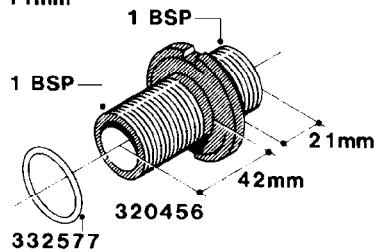

L0030

FITTINGS - HEXAGON NIPPLES
L0030-HIN, 01:01:16

Page 1

Date 16.03.2016 10:38

parts-n°	order qty	description
10015303	1	FITT.PO.HN 1.00X1.00 M1000
10425003	1	FITT.PO.HN 1.25X1.00 MCPHEE
320132	1	FITT.DK HN 1" BSP
320176	1	FITT.DK HN 3/8"X1/2" BSP
320445	1	FITT.DK HN 1/4"X3/8" BSP
320655	1	FITT.DK HN 1/2"-1/2" BSP
320692	1	FITT.DK HN 3/8'BSPX1/4'NPT
320703	1	FITT.DK HN 3/8BSP X1/2 &1/4NPT
320725	1	FITT.DK NIPPLE 3/8"-3/8" BSP
320902	1	FITT.DK HN 3/8'X 1/4' BSP
390232	1	FITT.DK HN 1-1/2' X 1-1/4' BSP
390276	1	FITT.DK HN 1'BSP

L0040

FITTINGS - NIPPLES & ELBOWS
L0040-HIN, 01:01:16

Page 1

Date 16.03.2016 10:38

parts-n°	order qty	description
10530803	1	FITT.PO.SE 2.00X2.00 45 DEG.
320191	1	FITT.DK ELB 3/8' BSP 45 DEGREE
320482	1	FITT.DK ELB. 1/2" BSP 60 DEG.
320596	1	FITT.DK ELB 3/8'-1/2'BSP 45DEG
320607	1	FITT.DK HN 3/8M X 3/8F BSP LNG
320633	1	FITT.DK HN 3/8"M X 3/8"F BSP
321451	1	FITT.DK ELB.1-1/2 X1-1/4 80DEG
321532	1	FITT.DK REDUC 3/4' X 1/2' BSP
390233	1	FITT.DK REDUC 1-1/2" X 1" BSP

L0050

parts-n°	order qty	description
242594	1	O-RING D14 X 1.78 SCH.70-EPDM
320294	1	FITT.DK TEE 3/8X3/8HB X1/2"BSP
320305	1	FITT.DK HB 3/4'- 3/4' BSP
320386	1	FITT.DK TEE 3/8X3/8HB X3/8"BSP
320397	1	FITT.DK ELB 3/8"HB X 3/8" BSP
320401	1	FITT.DK TEE 1/2X1/2HB X1/2"BSP
320412	1	FITT.DK TEE 1/2X1/2HB X3/8'BSP
320423	1	FITT.DK ELB 1/2'HB X 3/8' BSP
320891	1	FITT.DK HB 3/8'- 3/8' BSP
320972	1	FITT.DK HB 5/16'- 1/4' BSP
322046	1	FITT.DK TEE 1/2X1/2HB X3/4'BSP
322048	1	FITT.DK TEE 3/4X3/4HB X3/4'BSP
330595	1	O-RING D24.6/D20X2.1 -3/4"
333137	1	FITT.DK CONN.1/2" F.NOZZ. DOUB
333141	1	FITT.DK CONN.1/2" F.NOZZ.SING
334041	1	FITT.DK CONN.3/4' F.NOZZ. SING
334042	1	FITT.DK CONN.3/4' F.NOZZ. DOUB
334195	1	FITT.DK ELB. 3/4"HB X 3/4"HB
10012103	1	FITT.PO.HB 1.25X1.50 IMB1012
10014003	1	FITT.PO.HB 1.25X1.25 IMB1010
10036903	1	FITT.PO.HB 1.50X1.50 IMB1212
28019303	1	FITTING HB ELB 3/4NPT-3/4HOSE
61016500	1	HOSE TAIL 3/4" 90°+RG CAP 3/4"
72026700	1	NOZZLE TUBE ADAPTER W/O-RING