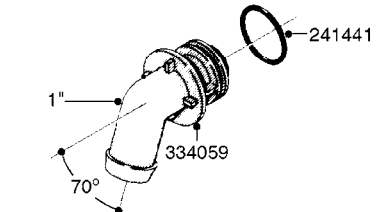

L0010

parts-n°	order qty	description
240085	1	O-RING D13,1/8,3X02,4 NITRIL
241441	1	O-RING D29.3X3
242594	1	O-RING D14 X 1.78 SCH.70-EPDM
320084	1	FITT.DK NUT 1/2" BSP
320095	1	FITT.DK NUT 1" BSP
320117	1	FITT.DK CONN.1/2"BSP F. 1" CAP
320187	1	FITT.DK CAP 3/8" BSP BLACK
320283	1	FITT.DK NUT 3/4"BSP
320821	1	FITT.DK NUT 1-1/2" BSP
321495	1	FITT.DK REDUC 1/4'BSP F.3/4'NT
321576	1	FITT.DK CONN 1/2"BSP F.3/4"NUT
330013	1	O-RING D15/D10X2.5 F.3/8"NUT
330212	1	O-RING D19/D14X2.4 F.1/2"NUT
330326	1	O-RING D30/D24X2 F.1"NUT
330341	1	FITT.DK HB 1" F. 1" NUT
330595	1	O-RING D24.6/D20X2.1 -3/4"
330665	1	3/4' HOSE TAIL F/1' CAP
330676	1	FITT.DK HB 3/8" F. 1/2" NUT
330687	1	FITT.DK HB 1/2" F. 1/2" NUT
330691	1	FITT.DK HB 3/4'F.3/4' NUT
330783	1	FITT.DK HB 3/8" F.3/8" NUT
331262	1	FITT.DK HB 1-1/2" F. 1-1/2"NUT
331273	1	O-RING D44/D38X2 F.1-1/2"
331446	1	FITT.DK HB 1" F.1-1/2" NUT
331807	1	FITT.DK HB 5/16" F.3/8" NUT
332286	1	FITT.DK HB 1/2" F. 3/4" NUT
332905	1	FITT.DK HB 1/2" F. 3/4" CAP
332927	1	PLUG F. NOZZLE TUBE 3/4'
333292	1	FITT.DK HB 1"O'RING F.1-1/2"
333664	1	FITT.DK HB 5/16' F. 1/2' NUT
334044	1	FITT.DK HB 3/4' F. 3/4' CAP
334059	1	FITT.DK EL 1" 110 DEG.F.1-1/2"
334123	1	FITT.DK HB 1-1/4"O-RNG F.1-1/2"
334150	1	FITT.DK HB 1-1/4" 110 F.1-1/2"
390542	1	PLUG WASHER FOR 3/4'CAP NUT
716236	1	FITT.DK HB 1/2" ASSY. F. 3/4"
716413	1	FITT.DK PLUG ASSY. F.NOZ TUBE
717426	1	FITT.DK REDUC 1/4"BSP F.3/4"N
720856	1	FITT.DK 1/2'BSP ASSY.F.3/4'NUT
724621	1	FITT.DK HB 3/4"ASSY F.3/4" NUT