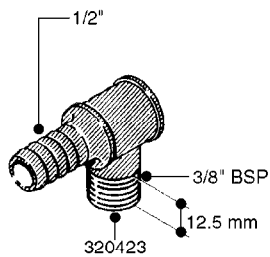

L0030

FITTINGS - HEXAGON NIPPLES
L0030-HIN, 01:01:16

Page 1

Date 16.03.2016 10:38

parts-n°	order qty	description
10015303	1	FITT.PO.HN 1.00X1.00 M1000
10425003	1	FITT.PO.HN 1.25X1.00 MCPHEE
320132	1	FITT.DK HN 1" BSP
320176	1	FITT.DK HN 3/8"X1/2" BSP
320445	1	FITT.DK HN 1/4"X3/8" BSP
320655	1	FITT.DK HN 1/2"-1/2" BSP
320692	1	FITT.DK HN 3/8'BSPX1/4'NPT
320703	1	FITT.DK HN 3/8BSP X1/2 &1/4NPT
320725	1	FITT.DK NIPPLE 3/8"-3/8" BSP
320902	1	FITT.DK HN 3/8'X 1/4' BSP
390232	1	FITT.DK HN 1-1/2' X 1-1/4' BSP
390276	1	FITT.DK HN 1'BSP

L0040

FITTINGS - NIPPLES & ELBOWS
L0040-HIN, 01:01:16

Page 1

Date 16.03.2016 10:38

parts-n°	order qty	description
10530803	1	FITT.PO.SE 2.00X2.00 45 DEG.
320191	1	FITT.DK ELB 3/8' BSP 45 DEGREE
320482	1	FITT.DK ELB. 1/2" BSP 60 DEG.
320596	1	FITT.DK ELB 3/8'-1/2'BSP 45DEG
320607	1	FITT.DK HN 3/8M X 3/8F BSP LNG
320633	1	FITT.DK HN 3/8"M X 3/8"F BSP
321451	1	FITT.DK ELB.1-1/2 X1-1/4 80DEG
321532	1	FITT.DK REDUC 3/4' X 1/2' BSP
390233	1	FITT.DK REDUC 1-1/2" X 1" BSP

L0050

parts-n°	order qty	description
242594	1	O-RING D14 X 1.78 SCH.70-EPDM
320294	1	FITT.DK TEE 3/8X3/8HB X1/2"BSP
320305	1	FITT.DK HB 3/4'- 3/4' BSP
320386	1	FITT.DK TEE 3/8X3/8HB X3/8"BSP
320397	1	FITT.DK ELB 3/8"HB X 3/8" BSP
320401	1	FITT.DK TEE 1/2X1/2HB X1/2"BSP
320412	1	FITT.DK TEE 1/2X1/2HB X3/8'BSP
320423	1	FITT.DK ELB 1/2'HB X 3/8' BSP
320891	1	FITT.DK HB 3/8'- 3/8' BSP
320972	1	FITT.DK HB 5/16'- 1/4' BSP
322046	1	FITT.DK TEE 1/2X1/2HB X3/4'BSP
322048	1	FITT.DK TEE 3/4X3/4HB X3/4'BSP
330595	1	O-RING D24.6/D20X2.1 -3/4"
333137	1	FITT.DK CONN.1/2" F.NOZZ. DOUB
333141	1	FITT.DK CONN.1/2" F.NOZZ.SING
334041	1	FITT.DK CONN.3/4' F.NOZZ. SING
334042	1	FITT.DK CONN.3/4' F.NOZZ. DOUB
334195	1	FITT.DK ELB. 3/4"HB X 3/4"HB
10012103	1	FITT.PO.HB 1.25X1.50 IMB1012
10014003	1	FITT.PO.HB 1.25X1.25 IMB1010
10036903	1	FITT.PO.HB 1.50X1.50 IMB1212
28019303	1	FITTING HB ELB 3/4NPT-3/4HOSE
61016500	1	HOSE TAIL 3/4" 90°+RG CAP 3/4"
72026700	1	NOZZLE TUBE ADAPTER W/O-RING