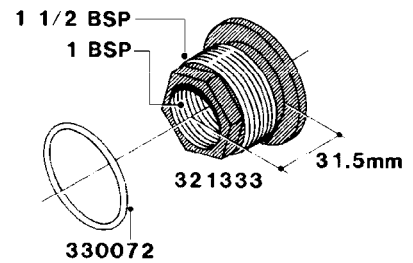

L0030

FITTINGS - HEXAGON NIPPLES
L0030-HIN, 01:01:16

Page 1

Date 16.03.2016 10:38

parts-n°	order qty	description
10015303	1	FITT.PO.HN 1.00X1.00 M1000
10425003	1	FITT.PO.HN 1.25X1.00 MCPHEE
320132	1	FITT.DK HN 1" BSP
320176	1	FITT.DK HN 3/8"X1/2" BSP
320445	1	FITT.DK HN 1/4"X3/8" BSP
320655	1	FITT.DK HN 1/2"-1/2" BSP
320692	1	FITT.DK HN 3/8'BSPX1/4'NPT
320703	1	FITT.DK HN 3/8BSP X1/2 &1/4NPT
320725	1	FITT.DK NIPPLE 3/8"-3/8" BSP
320902	1	FITT.DK HN 3/8'X 1/4' BSP
390232	1	FITT.DK HN 1-1/2' X 1-1/4' BSP
390276	1	FITT.DK HN 1'BSP

L0040

FITTINGS - NIPPLES & ELBOWS
L0040-HIN, 01:01:16

Page 1

Date 16.03.2016 10:38

parts-n°	order qty	description
10530803	1	FITT.PO.SE 2.00X2.00 45 DEG.
320191	1	FITT.DK ELB 3/8' BSP 45 DEGREE
320482	1	FITT.DK ELB. 1/2" BSP 60 DEG.
320596	1	FITT.DK ELB 3/8'-1/2'BSP 45DEG
320607	1	FITT.DK HN 3/8M X 3/8F BSP LNG
320633	1	FITT.DK HN 3/8"M X 3/8"F BSP
321451	1	FITT.DK ELB.1-1/2 X1-1/4 80DEG
321532	1	FITT.DK REDUC 3/4' X 1/2' BSP
390233	1	FITT.DK REDUC 1-1/2" X 1" BSP

L0050

parts-n°	order qty	description
242594	1	O-RING D14 X 1.78 SCH.70-EPDM
320294	1	FITT.DK TEE 3/8X3/8HB X1/2"BSP
320305	1	FITT.DK HB 3/4'- 3/4' BSP
320386	1	FITT.DK TEE 3/8X3/8HB X3/8"BSP
320397	1	FITT.DK ELB 3/8"HB X 3/8" BSP
320401	1	FITT.DK TEE 1/2X1/2HB X1/2"BSP
320412	1	FITT.DK TEE 1/2X1/2HB X3/8'BSP
320423	1	FITT.DK ELB 1/2'HB X 3/8' BSP
320891	1	FITT.DK HB 3/8'- 3/8' BSP
320972	1	FITT.DK HB 5/16'- 1/4' BSP
322046	1	FITT.DK TEE 1/2X1/2HB X3/4'BSP
322048	1	FITT.DK TEE 3/4X3/4HB X3/4'BSP
330595	1	O-RING D24.6/D20X2.1 -3/4"
333137	1	FITT.DK CONN.1/2" F.NOZZ. DOUB
333141	1	FITT.DK CONN.1/2" F.NOZZ.SING
334041	1	FITT.DK CONN.3/4' F.NOZZ. SING
334042	1	FITT.DK CONN.3/4' F.NOZZ. DOUB
334195	1	FITT.DK ELB. 3/4"HB X 3/4"HB
10012103	1	FITT.PO.HB 1.25X1.50 IMB1012
10014003	1	FITT.PO.HB 1.25X1.25 IMB1010
10036903	1	FITT.PO.HB 1.50X1.50 IMB1212
28019303	1	FITTING HB ELB 3/4NPT-3/4HOSE
61016500	1	HOSE TAIL 3/4" 90°+RG CAP 3/4"
72026700	1	NOZZLE TUBE ADAPTER W/O-RING