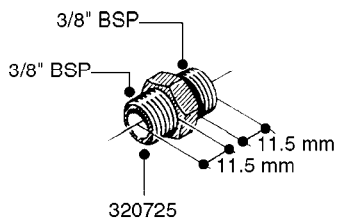

L0030

FITTINGS - HEXAGON NIPPLES
L0030-HIN, 01:01:16

Page 1

Date 16.03.2016 10:38

parts-n°	order qty	description
10015303	1	FITT.PO.HN 1.00X1.00 M1000
10425003	1	FITT.PO.HN 1.25X1.00 MCPHEE
320132	1	FITT.DK HN 1" BSP
320176	1	FITT.DK HN 3/8"X1/2" BSP
320445	1	FITT.DK HN 1/4"X3/8" BSP
320655	1	FITT.DK HN 1/2"-1/2" BSP
320692	1	FITT.DK HN 3/8'BSPX1/4'NPT
320703	1	FITT.DK HN 3/8BSP X1/2 &1/4NPT
320725	1	FITT.DK NIPPLE 3/8"-3/8" BSP
320902	1	FITT.DK HN 3/8'X 1/4' BSP
390232	1	FITT.DK HN 1-1/2' X 1-1/4' BSP
390276	1	FITT.DK HN 1'BSP