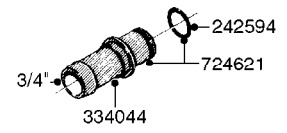

L0010

parts-n°	order qty	description
240085	1	O-RING D13,1/8,3X02,4 NITRIL
241441	1	O-RING D29.3X3
242594	1	O-RING D14 X 1.78 SCH.70-EPDM
320084	1	FITT.DK NUT 1/2" BSP
320095	1	FITT.DK NUT 1" BSP
320117	1	FITT.DK CONN.1/2"BSP F. 1" CAP
320187	1	FITT.DK CAP 3/8" BSP BLACK
320283	1	FITT.DK NUT 3/4"BSP
320821	1	FITT.DK NUT 1-1/2" BSP
321495	1	FITT.DK REDUC 1/4'BSP F.3/4'NT
321576	1	FITT.DK CONN 1/2"BSP F.3/4"NUT
330013	1	O-RING D15/D10X2.5 F.3/8"NUT
330212	1	O-RING D19/D14X2.4 F.1/2"NUT
330326	1	O-RING D30/D24X2 F.1"NUT
330341	1	FITT.DK HB 1" F. 1" NUT
330595	1	O-RING D24.6/D20X2.1 -3/4"
330665	1	3/4' HOSE TAIL F/1' CAP
330676	1	FITT.DK HB 3/8" F. 1/2" NUT
330687	1	FITT.DK HB 1/2" F. 1/2" NUT
330691	1	FITT.DK HB 3/4'F.3/4' NUT
330783	1	FITT.DK HB 3/8" F.3/8" NUT
331262	1	FITT.DK HB 1-1/2" F. 1-1/2"NUT
331273	1	O-RING D44/D38X2 F.1-1/2"
331446	1	FITT.DK HB 1" F.1-1/2" NUT
331807	1	FITT.DK HB 5/16" F.3/8" NUT
332286	1	FITT.DK HB 1/2" F. 3/4" NUT
332905	1	FITT.DK HB 1/2" F. 3/4" CAP
332927	1	PLUG F. NOZZLE TUBE 3/4'
333292	1	FITT.DK HB 1"O'RING F.1-1/2"
333664	1	FITT.DK HB 5/16' F. 1/2' NUT
334044	1	FITT.DK HB 3/4' F. 3/4' CAP
334059	1	FITT.DK EL 1" 110 DEG.F.1-1/2"
334123	1	FITT.DK HB 1-1/4"O-RNG F.1-1/2"
334150	1	FITT.DK HB 1-1/4" 110 F.1-1/2"
390542	1	PLUG WASHER FOR 3/4'CAP NUT
716236	1	FITT.DK HB 1/2" ASSY. F. 3/4"
716413	1	FITT.DK PLUG ASSY. F.NOZ TUBE
717426	1	FITT.DK REDUC 1/4"BSP F.3/4"N
720856	1	FITT.DK 1/2'BSP ASSY.F.3/4'NUT
724621	1	FITT.DK HB 3/4"ASSY F.3/4" NUT