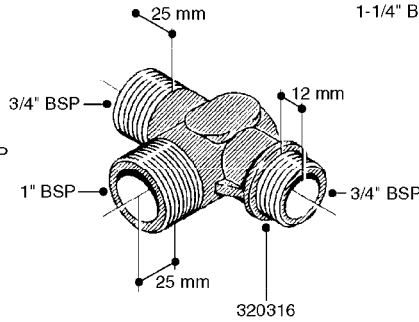

Date 16.03.2016 10:38

parts-n°	order qty	description
280637	1	GAUGE 2.5"BR BOTT.PSI85 BAR6
283754	1	GAUGE 2.5'BR REAR PSI200 BAR16
284269	1	GAUGE 2.5'BR BOTT.BAR16
844082	1	GAUGE 1.5'BR REAR PSI140BAR10
844086	1	GAUGE 2.5'BR BOTT.PSI1000BAR80
844088	1	GAUGE 2.5'BR BOTT PSI1200BAR80
28014403	1	GAUGE 4"BR REAR PSI200
28026103	1	GAUGE 200PSI/BR, 4", 1/4"BSP-BTM
28026203	1	GAUGE 200PSI/BR, 2.5"1/4BSP-BTM

L0010

parts-n°	order qty	description
240085	1	O-RING D13,1/8,3X02,4 NITRIL
241441	1	O-RING D29.3X3
242594	1	O-RING D14 X 1.78 SCH.70-EPDM
320084	1	FITT.DK NUT 1/2" BSP
320095	1	FITT.DK NUT 1" BSP
320117	1	FITT.DK CONN.1/2"BSP F. 1" CAP
320187	1	FITT.DK CAP 3/8" BSP BLACK
320283	1	FITT.DK NUT 3/4"BSP
320821	1	FITT.DK NUT 1-1/2" BSP
321495	1	FITT.DK REDUC 1/4'BSP F.3/4'NT
321576	1	FITT.DK CONN 1/2"BSP F.3/4"NUT
330013	1	O-RING D15/D10X2.5 F.3/8"NUT
330212	1	O-RING D19/D14X2.4 F.1/2"NUT
330326	1	O-RING D30/D24X2 F.1"NUT
330341	1	FITT.DK HB 1" F. 1" NUT
330595	1	O-RING D24.6/D20X2.1 -3/4"
330665	1	3/4' HOSE TAIL F/1' CAP
330676	1	FITT.DK HB 3/8" F. 1/2" NUT
330687	1	FITT.DK HB 1/2" F. 1/2" NUT
330691	1	FITT.DK HB 3/4'F.3/4' NUT
330783	1	FITT.DK HB 3/8" F.3/8" NUT
331262	1	FITT.DK HB 1-1/2" F. 1-1/2"NUT
331273	1	O-RING D44/D38X2 F.1-1/2"
331446	1	FITT.DK HB 1" F.1-1/2" NUT
331807	1	FITT.DK HB 5/16" F.3/8" NUT
332286	1	FITT.DK HB 1/2" F. 3/4" NUT
332905	1	FITT.DK HB 1/2" F. 3/4" CAP
332927	1	PLUG F. NOZZLE TUBE 3/4'
333292	1	FITT.DK HB 1"O'RING F.1-1/2"
333664	1	FITT.DK HB 5/16' F. 1/2' NUT
334044	1	FITT.DK HB 3/4' F. 3/4' CAP
334059	1	FITT.DK EL 1" 110 DEG.F.1-1/2"
334123	1	FITT.DK HB 1-1/4"O-RNG F.1-1/2"
334150	1	FITT.DK HB 1-1/4" 110 F.1-1/2"
390542	1	PLUG WASHER FOR 3/4'CAP NUT
716236	1	FITT.DK HB 1/2" ASSY. F. 3/4"
716413	1	FITT.DK PLUG ASSY. F.NOZ TUBE
717426	1	FITT.DK REDUC 1/4"BSP F.3/4"N
720856	1	FITT.DK 1/2'BSP ASSY.F.3/4'NUT
724621	1	FITT.DK HB 3/4"ASSY F.3/4" NUT