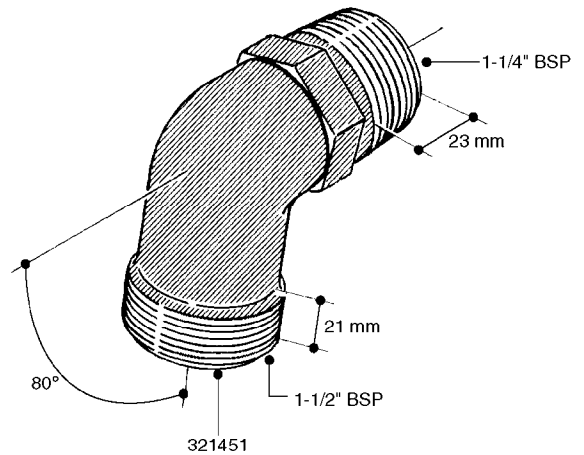

L0020

FITTINGS-T-PIECES, CAPS & ELBOWS
L0020-HIN, 01:01:16

Page 1
Date 16.03.2016 10:38

parts-n°	order qty	description
10053603	1	FITT. CAPNUT 2"BSP 5601
10194303	1	CAP BLANK 1 1/2 MCPHEE 210060
320047	1	FITT.DK CAPNUT 1/2" BSP
320106	1	FITT.DK CAPNUT 1" BSP
320272	1	FITT.DK CAPNUT 3/8" BSP
320316	1	FITT.DK TEE 3/4" X3/4" X1"BSP
320331	1	FITT.DK TEE 1" - 1" - 3/4" BSP
320342	1	FITT.DK EL 3/4"M X 1"F BSP
320563	1	FITT.DK 3 WAY 1/2" 110 DEG.
320677	1	NO LONGER AVAILABLE
320961	1	FITT.DK CAPNUT 1-1/2" BSP
321053	1	FITT.DK TEE 1/2 X1/2 X1/2" BSP
322072	1	FITT.DK TEE 3/8'X3/8'X3/8' BSP
322095	1	FITT.DK TEE 1-1/2 X1-1/4 X3/4" BSP
322138	1	FITT.DK ELB 1"M X 1"F BSP
330013	1	O-RING D15/D10X2.5 F.3/8"NUT
330212	1	O-RING D19/D14X2.4 F.1/2"NUT
330326	1	O-RING D30/D24X2 F.1"NUT
331273	1	O-RING D44/D38X2 F.1-1/2"

L0030

FITTINGS - HEXAGON NIPPLES
L0030-HIN, 01:01:16

Page 1

Date 16.03.2016 10:38

parts-n°	order qty	description
10015303	1	FITT.PO.HN 1.00X1.00 M1000
10425003	1	FITT.PO.HN 1.25X1.00 MCPHEE
320132	1	FITT.DK HN 1" BSP
320176	1	FITT.DK HN 3/8"X1/2" BSP
320445	1	FITT.DK HN 1/4"X3/8" BSP
320655	1	FITT.DK HN 1/2"-1/2" BSP
320692	1	FITT.DK HN 3/8'BSPX1/4'NPT
320703	1	FITT.DK HN 3/8BSP X1/2 &1/4NPT
320725	1	FITT.DK NIPPLE 3/8"-3/8" BSP
320902	1	FITT.DK HN 3/8'X 1/4' BSP
390232	1	FITT.DK HN 1-1/2' X 1-1/4' BSP
390276	1	FITT.DK HN 1'BSP

L0040

FITTINGS - NIPPLES & ELBOWS
L0040-HIN, 01:01:16

Page 1

Date 16.03.2016 10:38

parts-n°	order qty	description
10530803	1	FITT.PO.SE 2.00X2.00 45 DEG.
320191	1	FITT.DK ELB 3/8' BSP 45 DEGREE
320482	1	FITT.DK ELB. 1/2" BSP 60 DEG.
320596	1	FITT.DK ELB 3/8'-1/2'BSP 45DEG
320607	1	FITT.DK HN 3/8M X 3/8F BSP LNG
320633	1	FITT.DK HN 3/8"M X 3/8"F BSP
321451	1	FITT.DK ELB.1-1/2 X1-1/4 80DEG
321532	1	FITT.DK REDUC 3/4' X 1/2' BSP
390233	1	FITT.DK REDUC 1-1/2" X 1" BSP