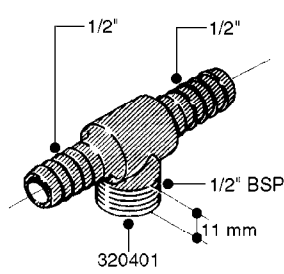

L0030

FITTINGS - HEXAGON NIPPLES
L0030-HIN, 01:01:16

Page 1

Date 16.03.2016 10:38

parts-n°	order qty	description
10015303	1	FITT.PO.HN 1.00X1.00 M1000
10425003	1	FITT.PO.HN 1.25X1.00 MCPHEE
320132	1	FITT.DK HN 1" BSP
320176	1	FITT.DK HN 3/8"X1/2" BSP
320445	1	FITT.DK HN 1/4"X3/8" BSP
320655	1	FITT.DK HN 1/2"-1/2" BSP
320692	1	FITT.DK HN 3/8'BSPX1/4'NPT
320703	1	FITT.DK HN 3/8BSP X1/2 &1/4NPT
320725	1	FITT.DK NIPPLE 3/8"-3/8" BSP
320902	1	FITT.DK HN 3/8'X 1/4' BSP
390232	1	FITT.DK HN 1-1/2' X 1-1/4' BSP
390276	1	FITT.DK HN 1'BSP

L0040

FITTINGS - NIPPLES & ELBOWS
L0040-HIN, 01:01:16

Page 1

Date 16.03.2016 10:38

parts-n°	order qty	description
10530803	1	FITT.PO.SE 2.00X2.00 45 DEG.
320191	1	FITT.DK ELB 3/8' BSP 45 DEGREE
320482	1	FITT.DK ELB. 1/2" BSP 60 DEG.
320596	1	FITT.DK ELB 3/8'-1/2'BSP 45DEG
320607	1	FITT.DK HN 3/8M X 3/8F BSP LNG
320633	1	FITT.DK HN 3/8"M X 3/8"F BSP
321451	1	FITT.DK ELB.1-1/2 X1-1/4 80DEG
321532	1	FITT.DK REDUC 3/4' X 1/2' BSP
390233	1	FITT.DK REDUC 1-1/2" X 1" BSP

L0050

parts-n°	order qty	description
242594	1	O-RING D14 X 1.78 SCH.70-EPDM
320294	1	FITT.DK TEE 3/8X3/8HB X1/2"BSP
320305	1	FITT.DK HB 3/4'- 3/4' BSP
320386	1	FITT.DK TEE 3/8X3/8HB X3/8"BSP
320397	1	FITT.DK ELB 3/8"HB X 3/8" BSP
320401	1	FITT.DK TEE 1/2X1/2HB X1/2"BSP
320412	1	FITT.DK TEE 1/2X1/2HB X3/8'BSP
320423	1	FITT.DK ELB 1/2'HB X 3/8' BSP
320891	1	FITT.DK HB 3/8'- 3/8' BSP
320972	1	FITT.DK HB 5/16'- 1/4' BSP
322046	1	FITT.DK TEE 1/2X1/2HB X3/4'BSP
322048	1	FITT.DK TEE 3/4X3/4HB X3/4'BSP
330595	1	O-RING D24.6/D20X2.1 -3/4"
333137	1	FITT.DK CONN.1/2" F.NOZZ. DOUB
333141	1	FITT.DK CONN.1/2" F.NOZZ.SING
334041	1	FITT.DK CONN.3/4' F.NOZZ. SING
334042	1	FITT.DK CONN.3/4' F.NOZZ. DOUB
334195	1	FITT.DK ELB. 3/4"HB X 3/4"HB
10012103	1	FITT.PO.HB 1.25X1.50 IMB1012
10014003	1	FITT.PO.HB 1.25X1.25 IMB1010
10036903	1	FITT.PO.HB 1.50X1.50 IMB1212
28019303	1	FITTING HB ELB 3/4NPT-3/4HOSE
61016500	1	HOSE TAIL 3/4" 90°+RG CAP 3/4"
72026700	1	NOZZLE TUBE ADAPTER W/O-RING