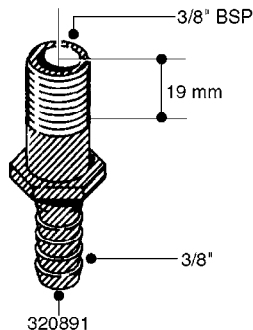

L0030

FITTINGS - HEXAGON NIPPLES
L0030-HIN, 01:01:16

Page 1

Date 16.03.2016 10:38

parts-n°	order qty	description
10015303	1	FITT.PO.HN 1.00X1.00 M1000
10425003	1	FITT.PO.HN 1.25X1.00 MCPHEE
320132	1	FITT.DK HN 1" BSP
320176	1	FITT.DK HN 3/8"X1/2" BSP
320445	1	FITT.DK HN 1/4"X3/8" BSP
320655	1	FITT.DK HN 1/2"-1/2" BSP
320692	1	FITT.DK HN 3/8'BSPX1/4'NPT
320703	1	FITT.DK HN 3/8BSP X1/2 &1/4NPT
320725	1	FITT.DK NIPPLE 3/8"-3/8" BSP
320902	1	FITT.DK HN 3/8'X 1/4' BSP
390232	1	FITT.DK HN 1-1/2' X 1-1/4' BSP
390276	1	FITT.DK HN 1'BSP

L0040

FITTINGS - NIPPLES & ELBOWS
L0040-HIN, 01:01:16

Page 1

Date 16.03.2016 10:38

parts-n°	order qty	description
10530803	1	FITT.PO.SE 2.00X2.00 45 DEG.
320191	1	FITT.DK ELB 3/8' BSP 45 DEGREE
320482	1	FITT.DK ELB. 1/2" BSP 60 DEG.
320596	1	FITT.DK ELB 3/8'-1/2'BSP 45DEG
320607	1	FITT.DK HN 3/8M X 3/8F BSP LNG
320633	1	FITT.DK HN 3/8"M X 3/8"F BSP
321451	1	FITT.DK ELB.1-1/2 X1-1/4 80DEG
321532	1	FITT.DK REDUC 3/4' X 1/2' BSP
390233	1	FITT.DK REDUC 1-1/2" X 1" BSP

L0050

parts-n°	order qty	description
242594	1	O-RING D14 X 1.78 SCH.70-EPDM
320294	1	FITT.DK TEE 3/8X3/8HB X1/2"BSP
320305	1	FITT.DK HB 3/4'- 3/4' BSP
320386	1	FITT.DK TEE 3/8X3/8HB X3/8"BSP
320397	1	FITT.DK ELB 3/8"HB X 3/8" BSP
320401	1	FITT.DK TEE 1/2X1/2HB X1/2"BSP
320412	1	FITT.DK TEE 1/2X1/2HB X3/8'BSP
320423	1	FITT.DK ELB 1/2'HB X 3/8' BSP
320891	1	FITT.DK HB 3/8'- 3/8' BSP
320972	1	FITT.DK HB 5/16'- 1/4' BSP
322046	1	FITT.DK TEE 1/2X1/2HB X3/4'BSP
322048	1	FITT.DK TEE 3/4X3/4HB X3/4'BSP
330595	1	O-RING D24.6/D20X2.1 -3/4"
333137	1	FITT.DK CONN.1/2" F.NOZZ. DOUB
333141	1	FITT.DK CONN.1/2" F.NOZZ.SING
334041	1	FITT.DK CONN.3/4' F.NOZZ. SING
334042	1	FITT.DK CONN.3/4' F.NOZZ. DOUB
334195	1	FITT.DK ELB. 3/4"HB X 3/4"HB
10012103	1	FITT.PO.HB 1.25X1.50 IMB1012
10014003	1	FITT.PO.HB 1.25X1.25 IMB1010
10036903	1	FITT.PO.HB 1.50X1.50 IMB1212
28019303	1	FITTING HB ELB 3/4NPT-3/4HOSE
61016500	1	HOSE TAIL 3/4" 90°+RG CAP 3/4"
72026700	1	NOZZLE TUBE ADAPTER W/O-RING