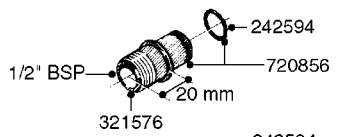

L0010

parts-n°	order qty	description
240085	1	O-RING D13,1/8,3X02,4 NITRIL
241441	1	O-RING D29.3X3
242594	1	O-RING D14 X 1.78 SCH.70-EPDM
320084	1	FITT.DK NUT 1/2" BSP
320095	1	FITT.DK NUT 1" BSP
320117	1	FITT.DK CONN.1/2"BSP F. 1" CAP
320187	1	FITT.DK CAP 3/8" BSP BLACK
320283	1	FITT.DK NUT 3/4"BSP
320821	1	FITT.DK NUT 1-1/2" BSP
321495	1	FITT.DK REDUC 1/4'BSP F.3/4'NT
321576	1	FITT.DK CONN 1/2"BSP F.3/4"NUT
330013	1	O-RING D15/D10X2.5 F.3/8"NUT
330212	1	O-RING D19/D14X2.4 F.1/2"NUT
330326	1	O-RING D30/D24X2 F.1"NUT
330341	1	FITT.DK HB 1" F. 1" NUT
330595	1	O-RING D24.6/D20X2.1 -3/4"
330665	1	3/4' HOSE TAIL F/1' CAP
330676	1	FITT.DK HB 3/8" F. 1/2" NUT
330687	1	FITT.DK HB 1/2" F. 1/2" NUT
330691	1	FITT.DK HB 3/4'F.3/4' NUT
330783	1	FITT.DK HB 3/8" F.3/8" NUT
331262	1	FITT.DK HB 1-1/2" F. 1-1/2"NUT
331273	1	O-RING D44/D38X2 F.1-1/2"
331446	1	FITT.DK HB 1" F.1-1/2" NUT
331807	1	FITT.DK HB 5/16" F.3/8" NUT
332286	1	FITT.DK HB 1/2" F. 3/4" NUT
332905	1	FITT.DK HB 1/2" F. 3/4" CAP
332927	1	PLUG F. NOZZLE TUBE 3/4'
333292	1	FITT.DK HB 1"O'RING F.1-1/2"
333664	1	FITT.DK HB 5/16' F. 1/2' NUT
334044	1	FITT.DK HB 3/4' F. 3/4' CAP
334059	1	FITT.DK EL 1" 110 DEG.F.1-1/2"
334123	1	FITT.DK HB 1-1/4"O-RNG F.1-1/2"
334150	1	FITT.DK HB 1-1/4" 110 F.1-1/2"
390542	1	PLUG WASHER FOR 3/4'CAP NUT
716236	1	FITT.DK HB 1/2" ASSY. F. 3/4"
716413	1	FITT.DK PLUG ASSY. F.NOZ TUBE
717426	1	FITT.DK REDUC 1/4"BSP F.3/4"N
720856	1	FITT.DK 1/2'BSP ASSY.F.3/4'NUT
724621	1	FITT.DK HB 3/4"ASSY F.3/4" NUT