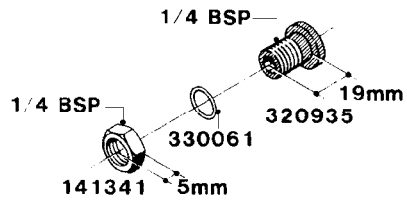

L0060

FITTINGS - BULKHEAD
L0060-HIN, 01:01:16

Page 1

Date 16.03.2016 10:38

parts-n°	order qty	description
141046	1	NUT 3/8" BSP
141341	1	NUT 1/4' BSP
240284	1	O-RING D82,5/75 X 3,5
320456	1	FITT.DK BULKHEAD 1"BSP DOUBLE
320467	1	FITT.DK BULKHEAD 1"BSP SINGLE
320471	1	FITT.DK NUT 1" BSP JAMB
320541	1	FITT.DK BULKHEAD 2-1/2'BSP SIN
320552	1	FITT.DK NUT 2-1/2' BSP JAMB
320644	1	FITT.DK ELB.3/4"HB X 1" BSP
320784	1	FITT.DK CAP 1-1/2" BSP
320795	1	FITT.DK NUT 1-1/2" BSP JAMB
320935	1	FITT.DK BULKHEAD 1/4' BSP SING
320946	1	FITT.DK BULKHEAD 3/8' BSP SING
321296	1	FITT.DK BULKHEAD 1/2" BSP SING
321307	1	FITT.DK NUT 1/2" BSP JAMB
321333	1	FITT.DK BULK 1-1/2" X 1"F BSP
330061	1	O-RING D16/D11X2,5
330072	1	O-RING D53.5/D45.5X4
330212	1	O-RING D19/D14X2.4 F.1/2"NUT
332577	1	O-RING D38/D30X4 F.1" PUR.
332592	1	O-RING D26/D20X3