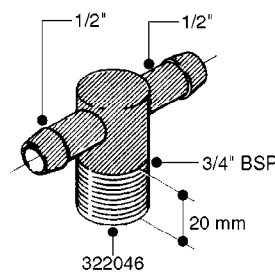

L0030

FITTINGS - HEXAGON NIPPLES
L0030-HIN, 01:01:16

Page 1

Date 16.03.2016 10:38

parts-n°	order qty	description
10015303	1	FITT.PO.HN 1.00X1.00 M1000
10425003	1	FITT.PO.HN 1.25X1.00 MCPHEE
320132	1	FITT.DK HN 1" BSP
320176	1	FITT.DK HN 3/8"X1/2" BSP
320445	1	FITT.DK HN 1/4"X3/8" BSP
320655	1	FITT.DK HN 1/2"-1/2" BSP
320692	1	FITT.DK HN 3/8'BSPX1/4'NPT
320703	1	FITT.DK HN 3/8BSP X1/2 &1/4NPT
320725	1	FITT.DK NIPPLE 3/8"-3/8" BSP
320902	1	FITT.DK HN 3/8'X 1/4' BSP
390232	1	FITT.DK HN 1-1/2' X 1-1/4' BSP
390276	1	FITT.DK HN 1'BSP

L0040

FITTINGS - NIPPLES & ELBOWS
L0040-HIN, 01:01:16

Page 1

Date 16.03.2016 10:38

parts-n°	order qty	description
10530803	1	FITT.PO.SE 2.00X2.00 45 DEG.
320191	1	FITT.DK ELB 3/8' BSP 45 DEGREE
320482	1	FITT.DK ELB. 1/2" BSP 60 DEG.
320596	1	FITT.DK ELB 3/8'-1/2'BSP 45DEG
320607	1	FITT.DK HN 3/8M X 3/8F BSP LNG
320633	1	FITT.DK HN 3/8"M X 3/8"F BSP
321451	1	FITT.DK ELB.1-1/2 X1-1/4 80DEG
321532	1	FITT.DK REDUC 3/4' X 1/2' BSP
390233	1	FITT.DK REDUC 1-1/2" X 1" BSP

L0050

parts-n°	order qty	description
242594	1	O-RING D14 X 1.78 SCH.70-EPDM
320294	1	FITT.DK TEE 3/8X3/8HB X1/2"BSP
320305	1	FITT.DK HB 3/4'- 3/4' BSP
320386	1	FITT.DK TEE 3/8X3/8HB X3/8"BSP
320397	1	FITT.DK ELB 3/8"HB X 3/8" BSP
320401	1	FITT.DK TEE 1/2X1/2HB X1/2"BSP
320412	1	FITT.DK TEE 1/2X1/2HB X3/8'BSP
320423	1	FITT.DK ELB 1/2'HB X 3/8' BSP
320891	1	FITT.DK HB 3/8'- 3/8' BSP
320972	1	FITT.DK HB 5/16'- 1/4' BSP
322046	1	FITT.DK TEE 1/2X1/2HB X3/4'BSP
322048	1	FITT.DK TEE 3/4X3/4HB X3/4'BSP
330595	1	O-RING D24.6/D20X2.1 -3/4"
333137	1	FITT.DK CONN.1/2" F.NOZZ. DOUB
333141	1	FITT.DK CONN.1/2" F.NOZZ.SING
334041	1	FITT.DK CONN.3/4' F.NOZZ. SING
334042	1	FITT.DK CONN.3/4' F.NOZZ. DOUB
334195	1	FITT.DK ELB. 3/4"HB X 3/4"HB
10012103	1	FITT.PO.HB 1.25X1.50 IMB1012
10014003	1	FITT.PO.HB 1.25X1.25 IMB1010
10036903	1	FITT.PO.HB 1.50X1.50 IMB1212
28019303	1	FITTING HB ELB 3/4NPT-3/4HOSE
61016500	1	HOSE TAIL 3/4" 90°+RG CAP 3/4"
72026700	1	NOZZLE TUBE ADAPTER W/O-RING