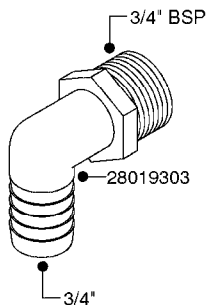

L0030

FITTINGS - HEXAGON NIPPLES
L0030-HIN, 01:01:16

Page 1

Date 16.03.2016 10:38

parts-n°	order qty	description
10015303	1	FITT.PO.HN 1.00X1.00 M1000
10425003	1	FITT.PO.HN 1.25X1.00 MCPHEE
320132	1	FITT.DK HN 1" BSP
320176	1	FITT.DK HN 3/8"X1/2" BSP
320445	1	FITT.DK HN 1/4"X3/8" BSP
320655	1	FITT.DK HN 1/2"-1/2" BSP
320692	1	FITT.DK HN 3/8'BSPX1/4'NPT
320703	1	FITT.DK HN 3/8BSP X1/2 &1/4NPT
320725	1	FITT.DK NIPPLE 3/8"-3/8" BSP
320902	1	FITT.DK HN 3/8'X 1/4' BSP
390232	1	FITT.DK HN 1-1/2' X 1-1/4' BSP
390276	1	FITT.DK HN 1'BSP

L0040

FITTINGS - NIPPLES & ELBOWS
L0040-HIN, 01:01:16

Page 1

Date 16.03.2016 10:38

parts-n°	order qty	description
10530803	1	FITT.PO.SE 2.00X2.00 45 DEG.
320191	1	FITT.DK ELB 3/8' BSP 45 DEGREE
320482	1	FITT.DK ELB. 1/2" BSP 60 DEG.
320596	1	FITT.DK ELB 3/8'-1/2'BSP 45DEG
320607	1	FITT.DK HN 3/8M X 3/8F BSP LNG
320633	1	FITT.DK HN 3/8"M X 3/8"F BSP
321451	1	FITT.DK ELB.1-1/2 X1-1/4 80DEG
321532	1	FITT.DK REDUC 3/4' X 1/2' BSP
390233	1	FITT.DK REDUC 1-1/2" X 1" BSP

L0050

parts-n°	order qty	description
242594	1	O-RING D14 X 1.78 SCH.70-EPDM
320294	1	FITT.DK TEE 3/8X3/8HB X1/2"BSP
320305	1	FITT.DK HB 3/4'- 3/4' BSP
320386	1	FITT.DK TEE 3/8X3/8HB X3/8"BSP
320397	1	FITT.DK ELB 3/8"HB X 3/8" BSP
320401	1	FITT.DK TEE 1/2X1/2HB X1/2"BSP
320412	1	FITT.DK TEE 1/2X1/2HB X3/8'BSP
320423	1	FITT.DK ELB 1/2'HB X 3/8' BSP
320891	1	FITT.DK HB 3/8'- 3/8' BSP
320972	1	FITT.DK HB 5/16'- 1/4' BSP
322046	1	FITT.DK TEE 1/2X1/2HB X3/4'BSP
322048	1	FITT.DK TEE 3/4X3/4HB X3/4'BSP
330595	1	O-RING D24.6/D20X2.1 -3/4"
333137	1	FITT.DK CONN.1/2" F.NOZZ. DOUB
333141	1	FITT.DK CONN.1/2" F.NOZZ.SING
334041	1	FITT.DK CONN.3/4' F.NOZZ. SING
334042	1	FITT.DK CONN.3/4' F.NOZZ. DOUB
334195	1	FITT.DK ELB. 3/4"HB X 3/4"HB
10012103	1	FITT.PO.HB 1.25X1.50 IMB1012
10014003	1	FITT.PO.HB 1.25X1.25 IMB1010
10036903	1	FITT.PO.HB 1.50X1.50 IMB1212
28019303	1	FITTING HB ELB 3/4NPT-3/4HOSE
61016500	1	HOSE TAIL 3/4" 90°+RG CAP 3/4"
72026700	1	NOZZLE TUBE ADAPTER W/O-RING