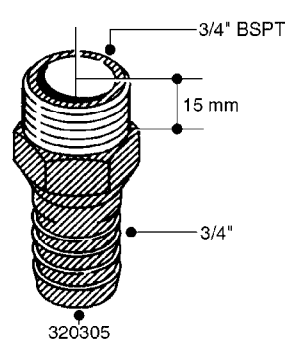

L0030

FITTINGS - HEXAGON NIPPLES
L0030-HIN, 01:01:16

Page 1

Date 16.03.2016 10:38

parts-n°	order qty	description
10015303	1	FITT.PO.HN 1.00X1.00 M1000
10425003	1	FITT.PO.HN 1.25X1.00 MCPHEE
320132	1	FITT.DK HN 1" BSP
320176	1	FITT.DK HN 3/8"X1/2" BSP
320445	1	FITT.DK HN 1/4"X3/8" BSP
320655	1	FITT.DK HN 1/2"-1/2" BSP
320692	1	FITT.DK HN 3/8'BSPX1/4'NPT
320703	1	FITT.DK HN 3/8BSP X1/2 &1/4NPT
320725	1	FITT.DK NIPPLE 3/8"-3/8" BSP
320902	1	FITT.DK HN 3/8'X 1/4' BSP
390232	1	FITT.DK HN 1-1/2' X 1-1/4' BSP
390276	1	FITT.DK HN 1'BSP

L0040

FITTINGS - NIPPLES & ELBOWS
L0040-HIN, 01:01:16

Page 1

Date 16.03.2016 10:38

parts-n°	order qty	description
10530803	1	FITT.PO.SE 2.00X2.00 45 DEG.
320191	1	FITT.DK ELB 3/8' BSP 45 DEGREE
320482	1	FITT.DK ELB. 1/2" BSP 60 DEG.
320596	1	FITT.DK ELB 3/8'-1/2'BSP 45DEG
320607	1	FITT.DK HN 3/8M X 3/8F BSP LNG
320633	1	FITT.DK HN 3/8"M X 3/8"F BSP
321451	1	FITT.DK ELB.1-1/2 X1-1/4 80DEG
321532	1	FITT.DK REDUC 3/4' X 1/2' BSP
390233	1	FITT.DK REDUC 1-1/2" X 1" BSP

L0050

parts-n°	order qty	description
242594	1	O-RING D14 X 1.78 SCH.70-EPDM
320294	1	FITT.DK TEE 3/8X3/8HB X1/2"BSP
320305	1	FITT.DK HB 3/4'- 3/4' BSP
320386	1	FITT.DK TEE 3/8X3/8HB X3/8"BSP
320397	1	FITT.DK ELB 3/8"HB X 3/8" BSP
320401	1	FITT.DK TEE 1/2X1/2HB X1/2"BSP
320412	1	FITT.DK TEE 1/2X1/2HB X3/8'BSP
320423	1	FITT.DK ELB 1/2'HB X 3/8' BSP
320891	1	FITT.DK HB 3/8'- 3/8' BSP
320972	1	FITT.DK HB 5/16'- 1/4' BSP
322046	1	FITT.DK TEE 1/2X1/2HB X3/4'BSP
322048	1	FITT.DK TEE 3/4X3/4HB X3/4'BSP
330595	1	O-RING D24.6/D20X2.1 -3/4"
333137	1	FITT.DK CONN.1/2" F.NOZZ. DOUB
333141	1	FITT.DK CONN.1/2" F.NOZZ.SING
334041	1	FITT.DK CONN.3/4' F.NOZZ. SING
334042	1	FITT.DK CONN.3/4' F.NOZZ. DOUB
334195	1	FITT.DK ELB. 3/4"HB X 3/4"HB
10012103	1	FITT.PO.HB 1.25X1.50 IMB1012
10014003	1	FITT.PO.HB 1.25X1.25 IMB1010
10036903	1	FITT.PO.HB 1.50X1.50 IMB1212
28019303	1	FITTING HB ELB 3/4NPT-3/4HOSE
61016500	1	HOSE TAIL 3/4" 90°+RG CAP 3/4"
72026700	1	NOZZLE TUBE ADAPTER W/O-RING