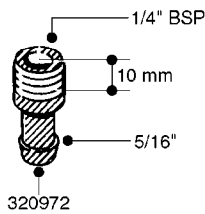

L0030

FITTINGS - HEXAGON NIPPLES
L0030-HIN, 01:01:16

Page 1

Date 16.03.2016 10:38

parts-n°	order qty	description
10015303	1	FITT.PO.HN 1.00X1.00 M1000
10425003	1	FITT.PO.HN 1.25X1.00 MCPHEE
320132	1	FITT.DK HN 1" BSP
320176	1	FITT.DK HN 3/8"X1/2" BSP
320445	1	FITT.DK HN 1/4"X3/8" BSP
320655	1	FITT.DK HN 1/2"-1/2" BSP
320692	1	FITT.DK HN 3/8'BSPX1/4'NPT
320703	1	FITT.DK HN 3/8BSP X1/2 &1/4NPT
320725	1	FITT.DK NIPPLE 3/8"-3/8" BSP
320902	1	FITT.DK HN 3/8'X 1/4' BSP
390232	1	FITT.DK HN 1-1/2' X 1-1/4' BSP
390276	1	FITT.DK HN 1'BSP

L0040

FITTINGS - NIPPLES & ELBOWS
L0040-HIN, 01:01:16

Page 1

Date 16.03.2016 10:38

parts-n°	order qty	description
10530803	1	FITT.PO.SE 2.00X2.00 45 DEG.
320191	1	FITT.DK ELB 3/8' BSP 45 DEGREE
320482	1	FITT.DK ELB. 1/2" BSP 60 DEG.
320596	1	FITT.DK ELB 3/8'-1/2'BSP 45DEG
320607	1	FITT.DK HN 3/8M X 3/8F BSP LNG
320633	1	FITT.DK HN 3/8"M X 3/8"F BSP
321451	1	FITT.DK ELB.1-1/2 X1-1/4 80DEG
321532	1	FITT.DK REDUC 3/4' X 1/2' BSP
390233	1	FITT.DK REDUC 1-1/2" X 1" BSP

L0050

parts-n°	order qty	description
242594	1	O-RING D14 X 1.78 SCH.70-EPDM
320294	1	FITT.DK TEE 3/8X3/8HB X1/2"BSP
320305	1	FITT.DK HB 3/4'- 3/4' BSP
320386	1	FITT.DK TEE 3/8X3/8HB X3/8"BSP
320397	1	FITT.DK ELB 3/8"HB X 3/8" BSP
320401	1	FITT.DK TEE 1/2X1/2HB X1/2"BSP
320412	1	FITT.DK TEE 1/2X1/2HB X3/8'BSP
320423	1	FITT.DK ELB 1/2'HB X 3/8' BSP
320891	1	FITT.DK HB 3/8'- 3/8' BSP
320972	1	FITT.DK HB 5/16'- 1/4' BSP
322046	1	FITT.DK TEE 1/2X1/2HB X3/4'BSP
322048	1	FITT.DK TEE 3/4X3/4HB X3/4'BSP
330595	1	O-RING D24.6/D20X2.1 -3/4"
333137	1	FITT.DK CONN.1/2" F.NOZZ. DOUB
333141	1	FITT.DK CONN.1/2" F.NOZZ.SING
334041	1	FITT.DK CONN.3/4' F.NOZZ. SING
334042	1	FITT.DK CONN.3/4' F.NOZZ. DOUB
334195	1	FITT.DK ELB. 3/4"HB X 3/4"HB
10012103	1	FITT.PO.HB 1.25X1.50 IMB1012
10014003	1	FITT.PO.HB 1.25X1.25 IMB1010
10036903	1	FITT.PO.HB 1.50X1.50 IMB1212
28019303	1	FITTING HB ELB 3/4NPT-3/4HOSE
61016500	1	HOSE TAIL 3/4" 90°+RG CAP 3/4"
72026700	1	NOZZLE TUBE ADAPTER W/O-RING