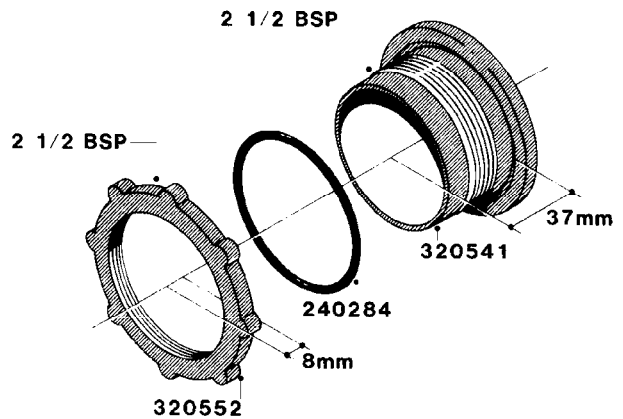

L0030

FITTINGS - HEXAGON NIPPLES
L0030-HIN, 01:01:16

Page 1

Date 16.03.2016 10:38

parts-n°	order qty	description
10015303	1	FITT.PO.HN 1.00X1.00 M1000
10425003	1	FITT.PO.HN 1.25X1.00 MCPHEE
320132	1	FITT.DK HN 1" BSP
320176	1	FITT.DK HN 3/8"X1/2" BSP
320445	1	FITT.DK HN 1/4"X3/8" BSP
320655	1	FITT.DK HN 1/2"-1/2" BSP
320692	1	FITT.DK HN 3/8'BSPX1/4'NPT
320703	1	FITT.DK HN 3/8BSP X1/2 &1/4NPT
320725	1	FITT.DK NIPPLE 3/8"-3/8" BSP
320902	1	FITT.DK HN 3/8'X 1/4' BSP
390232	1	FITT.DK HN 1-1/2' X 1-1/4' BSP
390276	1	FITT.DK HN 1'BSP

L0040

FITTINGS - NIPPLES & ELBOWS
L0040-HIN, 01:01:16

Page 1

Date 16.03.2016 10:38

parts-n°	order qty	description
10530803	1	FITT.PO.SE 2.00X2.00 45 DEG.
320191	1	FITT.DK ELB 3/8' BSP 45 DEGREE
320482	1	FITT.DK ELB. 1/2" BSP 60 DEG.
320596	1	FITT.DK ELB 3/8'-1/2'BSP 45DEG
320607	1	FITT.DK HN 3/8M X 3/8F BSP LNG
320633	1	FITT.DK HN 3/8"M X 3/8"F BSP
321451	1	FITT.DK ELB.1-1/2 X1-1/4 80DEG
321532	1	FITT.DK REDUC 3/4' X 1/2' BSP
390233	1	FITT.DK REDUC 1-1/2" X 1" BSP

L0050

parts-n°	order qty	description
242594	1	O-RING D14 X 1.78 SCH.70-EPDM
320294	1	FITT.DK TEE 3/8X3/8HB X1/2"BSP
320305	1	FITT.DK HB 3/4'- 3/4' BSP
320386	1	FITT.DK TEE 3/8X3/8HB X3/8"BSP
320397	1	FITT.DK ELB 3/8"HB X 3/8" BSP
320401	1	FITT.DK TEE 1/2X1/2HB X1/2"BSP
320412	1	FITT.DK TEE 1/2X1/2HB X3/8'BSP
320423	1	FITT.DK ELB 1/2'HB X 3/8' BSP
320891	1	FITT.DK HB 3/8'- 3/8' BSP
320972	1	FITT.DK HB 5/16'- 1/4' BSP
322046	1	FITT.DK TEE 1/2X1/2HB X3/4'BSP
322048	1	FITT.DK TEE 3/4X3/4HB X3/4'BSP
330595	1	O-RING D24.6/D20X2.1 -3/4"
333137	1	FITT.DK CONN.1/2" F.NOZZ. DOUB
333141	1	FITT.DK CONN.1/2" F.NOZZ.SING
334041	1	FITT.DK CONN.3/4' F.NOZZ. SING
334042	1	FITT.DK CONN.3/4' F.NOZZ. DOUB
334195	1	FITT.DK ELB. 3/4"HB X 3/4"HB
10012103	1	FITT.PO.HB 1.25X1.50 IMB1012
10014003	1	FITT.PO.HB 1.25X1.25 IMB1010
10036903	1	FITT.PO.HB 1.50X1.50 IMB1212
28019303	1	FITTING HB ELB 3/4NPT-3/4HOSE
61016500	1	HOSE TAIL 3/4" 90°+RG CAP 3/4"
72026700	1	NOZZLE TUBE ADAPTER W/O-RING