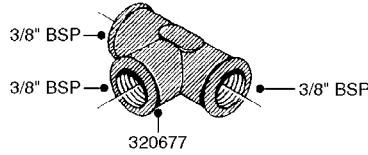

L0020

FITTINGS-T-PIECES, CAPS & ELBOWS
L0020-HIN, 01:01:16

Page 1
Date 16.03.2016 10:38

parts-n°	order qty	description
10053603	1	FITT. CAPNUT 2"BSP 5601
10194303	1	CAP BLANK 1 1/2 MCPHEE 210060
320047	1	FITT.DK CAPNUT 1/2" BSP
320106	1	FITT.DK CAPNUT 1" BSP
320272	1	FITT.DK CAPNUT 3/8" BSP
320316	1	FITT.DK TEE 3/4" X3/4" X1"BSP
320331	1	FITT.DK TEE 1" - 1" - 3/4" BSP
320342	1	FITT.DK EL 3/4"M X 1"F BSP
320563	1	FITT.DK 3 WAY 1/2" 110 DEG.
320677	1	NO LONGER AVAILABLE
320961	1	FITT.DK CAPNUT 1-1/2" BSP
321053	1	FITT.DK TEE 1/2 X1/2 X1/2" BSP
322072	1	FITT.DK TEE 3/8'X3/8'X3/8' BSP
322095	1	FITT.DK TEE 1-1/2 X1-1/4 X3/4" BSP
322138	1	FITT.DK ELB 1"M X 1"F BSP
330013	1	O-RING D15/D10X2.5 F.3/8"NUT
330212	1	O-RING D19/D14X2.4 F.1/2"NUT
330326	1	O-RING D30/D24X2 F.1"NUT
331273	1	O-RING D44/D38X2 F.1-1/2"