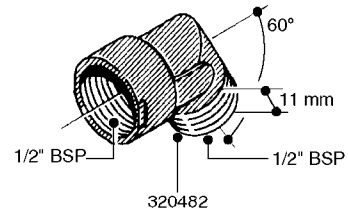

L0020

FITTINGS-T-PIECES, CAPS & ELBOWS
L0020-HIN, 01:01:16

Page 1
Date 16.03.2016 10:38

parts-n°	order qty	description
10053603	1	FITT. CAPNUT 2"BSP 5601
10194303	1	CAP BLANK 1 1/2 MCPHEE 210060
320047	1	FITT.DK CAPNUT 1/2" BSP
320106	1	FITT.DK CAPNUT 1" BSP
320272	1	FITT.DK CAPNUT 3/8" BSP
320316	1	FITT.DK TEE 3/4" X3/4" X1"BSP
320331	1	FITT.DK TEE 1" - 1" - 3/4" BSP
320342	1	FITT.DK EL 3/4"M X 1"F BSP
320563	1	FITT.DK 3 WAY 1/2" 110 DEG.
320677	1	NO LONGER AVAILABLE
320961	1	FITT.DK CAPNUT 1-1/2" BSP
321053	1	FITT.DK TEE 1/2 X1/2 X1/2" BSP
322072	1	FITT.DK TEE 3/8'X3/8'X3/8' BSP
322095	1	FITT.DK TEE 1-1/2 X1-1/4 X3/4" BSP
322138	1	FITT.DK ELB 1"M X 1"F BSP
330013	1	O-RING D15/D10X2.5 F.3/8"NUT
330212	1	O-RING D19/D14X2.4 F.1/2"NUT
330326	1	O-RING D30/D24X2 F.1"NUT
331273	1	O-RING D44/D38X2 F.1-1/2"

L0030

FITTINGS - HEXAGON NIPPLES
L0030-HIN, 01:01:16

Page 1

Date 16.03.2016 10:38

parts-n°	order qty	description
10015303	1	FITT.PO.HN 1.00X1.00 M1000
10425003	1	FITT.PO.HN 1.25X1.00 MCPHEE
320132	1	FITT.DK HN 1" BSP
320176	1	FITT.DK HN 3/8"X1/2" BSP
320445	1	FITT.DK HN 1/4"X3/8" BSP
320655	1	FITT.DK HN 1/2"-1/2" BSP
320692	1	FITT.DK HN 3/8'BSPX1/4'NPT
320703	1	FITT.DK HN 3/8BSP X1/2 &1/4NPT
320725	1	FITT.DK NIPPLE 3/8"-3/8" BSP
320902	1	FITT.DK HN 3/8'X 1/4' BSP
390232	1	FITT.DK HN 1-1/2' X 1-1/4' BSP
390276	1	FITT.DK HN 1'BSP

L0040

FITTINGS - NIPPLES & ELBOWS
L0040-HIN, 01:01:16

Page 1

Date 16.03.2016 10:38

parts-n°	order qty	description
10530803	1	FITT.PO.SE 2.00X2.00 45 DEG.
320191	1	FITT.DK ELB 3/8' BSP 45 DEGREE
320482	1	FITT.DK ELB. 1/2" BSP 60 DEG.
320596	1	FITT.DK ELB 3/8'-1/2'BSP 45DEG
320607	1	FITT.DK HN 3/8M X 3/8F BSP LNG
320633	1	FITT.DK HN 3/8"M X 3/8"F BSP
321451	1	FITT.DK ELB.1-1/2 X1-1/4 80DEG
321532	1	FITT.DK REDUC 3/4' X 1/2' BSP
390233	1	FITT.DK REDUC 1-1/2" X 1" BSP