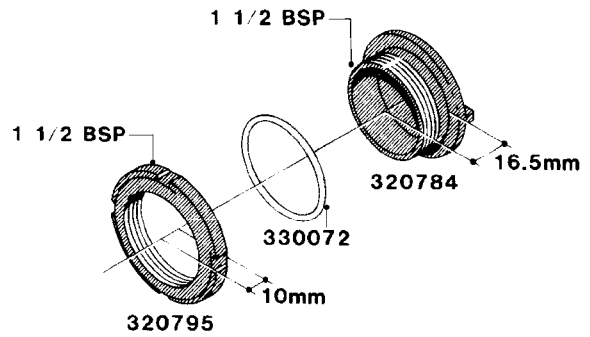

L0030

FITTINGS - HEXAGON NIPPLES
L0030-HIN, 01:01:16

Page 1

Date 16.03.2016 10:38

parts-n°	order qty	description
10015303	1	FITT.PO.HN 1.00X1.00 M1000
10425003	1	FITT.PO.HN 1.25X1.00 MCPHEE
320132	1	FITT.DK HN 1" BSP
320176	1	FITT.DK HN 3/8"X1/2" BSP
320445	1	FITT.DK HN 1/4"X3/8" BSP
320655	1	FITT.DK HN 1/2"-1/2" BSP
320692	1	FITT.DK HN 3/8'BSPX1/4'NPT
320703	1	FITT.DK HN 3/8BSP X1/2 &1/4NPT
320725	1	FITT.DK NIPPLE 3/8"-3/8" BSP
320902	1	FITT.DK HN 3/8'X 1/4' BSP
390232	1	FITT.DK HN 1-1/2' X 1-1/4' BSP
390276	1	FITT.DK HN 1'BSP

L0040

FITTINGS - NIPPLES & ELBOWS
L0040-HIN, 01:01:16

Page 1

Date 16.03.2016 10:38

parts-n°	order qty	description
10530803	1	FITT.PO.SE 2.00X2.00 45 DEG.
320191	1	FITT.DK ELB 3/8' BSP 45 DEGREE
320482	1	FITT.DK ELB. 1/2" BSP 60 DEG.
320596	1	FITT.DK ELB 3/8'-1/2'BSP 45DEG
320607	1	FITT.DK HN 3/8M X 3/8F BSP LNG
320633	1	FITT.DK HN 3/8"M X 3/8"F BSP
321451	1	FITT.DK ELB.1-1/2 X1-1/4 80DEG
321532	1	FITT.DK REDUC 3/4' X 1/2' BSP
390233	1	FITT.DK REDUC 1-1/2" X 1" BSP

L0050

parts-n°	order qty	description
242594	1	O-RING D14 X 1.78 SCH.70-EPDM
320294	1	FITT.DK TEE 3/8X3/8HB X1/2"BSP
320305	1	FITT.DK HB 3/4'- 3/4' BSP
320386	1	FITT.DK TEE 3/8X3/8HB X3/8"BSP
320397	1	FITT.DK ELB 3/8"HB X 3/8" BSP
320401	1	FITT.DK TEE 1/2X1/2HB X1/2"BSP
320412	1	FITT.DK TEE 1/2X1/2HB X3/8'BSP
320423	1	FITT.DK ELB 1/2'HB X 3/8' BSP
320891	1	FITT.DK HB 3/8'- 3/8' BSP
320972	1	FITT.DK HB 5/16'- 1/4' BSP
322046	1	FITT.DK TEE 1/2X1/2HB X3/4'BSP
322048	1	FITT.DK TEE 3/4X3/4HB X3/4'BSP
330595	1	O-RING D24.6/D20X2.1 -3/4"
333137	1	FITT.DK CONN.1/2" F.NOZZ. DOUB
333141	1	FITT.DK CONN.1/2" F.NOZZ.SING
334041	1	FITT.DK CONN.3/4' F.NOZZ. SING
334042	1	FITT.DK CONN.3/4' F.NOZZ. DOUB
334195	1	FITT.DK ELB. 3/4"HB X 3/4"HB
10012103	1	FITT.PO.HB 1.25X1.50 IMB1012
10014003	1	FITT.PO.HB 1.25X1.25 IMB1010
10036903	1	FITT.PO.HB 1.50X1.50 IMB1212
28019303	1	FITTING HB ELB 3/4NPT-3/4HOSE
61016500	1	HOSE TAIL 3/4" 90°+RG CAP 3/4"
72026700	1	NOZZLE TUBE ADAPTER W/O-RING