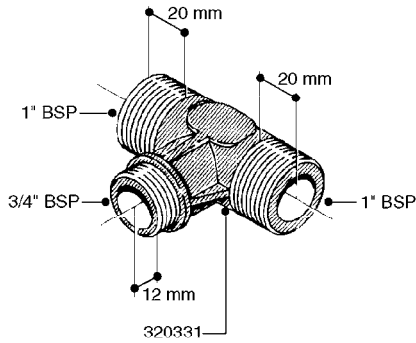

Date 16.03.2016 10:38

parts-n°	order qty	description
280637	1	GAUGE 2.5"BR BOTT.PSI85 BAR6
283754	1	GAUGE 2.5'BR REAR PSI200 BAR16
284269	1	GAUGE 2.5'BR BOTT.BAR16
844082	1	GAUGE 1.5'BR REAR PSI140BAR10
844086	1	GAUGE 2.5'BR BOTT.PSI1000BAR80
844088	1	GAUGE 2.5'BR BOTT PSI1200BAR80
28014403	1	GAUGE 4"BR REAR PSI200
28026103	1	GAUGE 200PSI/BR, 4", 1/4"BSP-BTM
28026203	1	GAUGE 200PSI/BR, 2.5"1/4BSP-BTM

L0010

parts-n°	order qty	description
240085	1	O-RING D13,1/8,3X02,4 NITRIL
241441	1	O-RING D29.3X3
242594	1	O-RING D14 X 1.78 SCH.70-EPDM
320084	1	FITT.DK NUT 1/2" BSP
320095	1	FITT.DK NUT 1" BSP
320117	1	FITT.DK CONN.1/2"BSP F. 1" CAP
320187	1	FITT.DK CAP 3/8" BSP BLACK
320283	1	FITT.DK NUT 3/4"BSP
320821	1	FITT.DK NUT 1-1/2" BSP
321495	1	FITT.DK REDUC 1/4'BSP F.3/4'NT
321576	1	FITT.DK CONN 1/2"BSP F.3/4"NUT
330013	1	O-RING D15/D10X2.5 F.3/8"NUT
330212	1	O-RING D19/D14X2.4 F.1/2"NUT
330326	1	O-RING D30/D24X2 F.1"NUT
330341	1	FITT.DK HB 1" F. 1" NUT
330595	1	O-RING D24.6/D20X2.1 -3/4"
330665	1	3/4' HOSE TAIL F/1' CAP
330676	1	FITT.DK HB 3/8" F. 1/2" NUT
330687	1	FITT.DK HB 1/2" F. 1/2" NUT
330691	1	FITT.DK HB 3/4'F.3/4' NUT
330783	1	FITT.DK HB 3/8" F.3/8" NUT
331262	1	FITT.DK HB 1-1/2" F. 1-1/2"NUT
331273	1	O-RING D44/D38X2 F.1-1/2"
331446	1	FITT.DK HB 1" F.1-1/2" NUT
331807	1	FITT.DK HB 5/16" F.3/8" NUT
332286	1	FITT.DK HB 1/2" F. 3/4" NUT
332905	1	FITT.DK HB 1/2" F. 3/4" CAP
332927	1	PLUG F. NOZZLE TUBE 3/4'
333292	1	FITT.DK HB 1"O'RING F.1-1/2"
333664	1	FITT.DK HB 5/16' F. 1/2' NUT
334044	1	FITT.DK HB 3/4' F. 3/4' CAP
334059	1	FITT.DK EL 1" 110 DEG.F.1-1/2"
334123	1	FITT.DK HB 1-1/4"O-RNG F.1-1/2"
334150	1	FITT.DK HB 1-1/4" 110 F.1-1/2"
390542	1	PLUG WASHER FOR 3/4'CAP NUT
716236	1	FITT.DK HB 1/2" ASSY. F. 3/4"
716413	1	FITT.DK PLUG ASSY. F.NOZ TUBE
717426	1	FITT.DK REDUC 1/4"BSP F.3/4"N
720856	1	FITT.DK 1/2'BSP ASSY.F.3/4'NUT
724621	1	FITT.DK HB 3/4"ASSY F.3/4" NUT