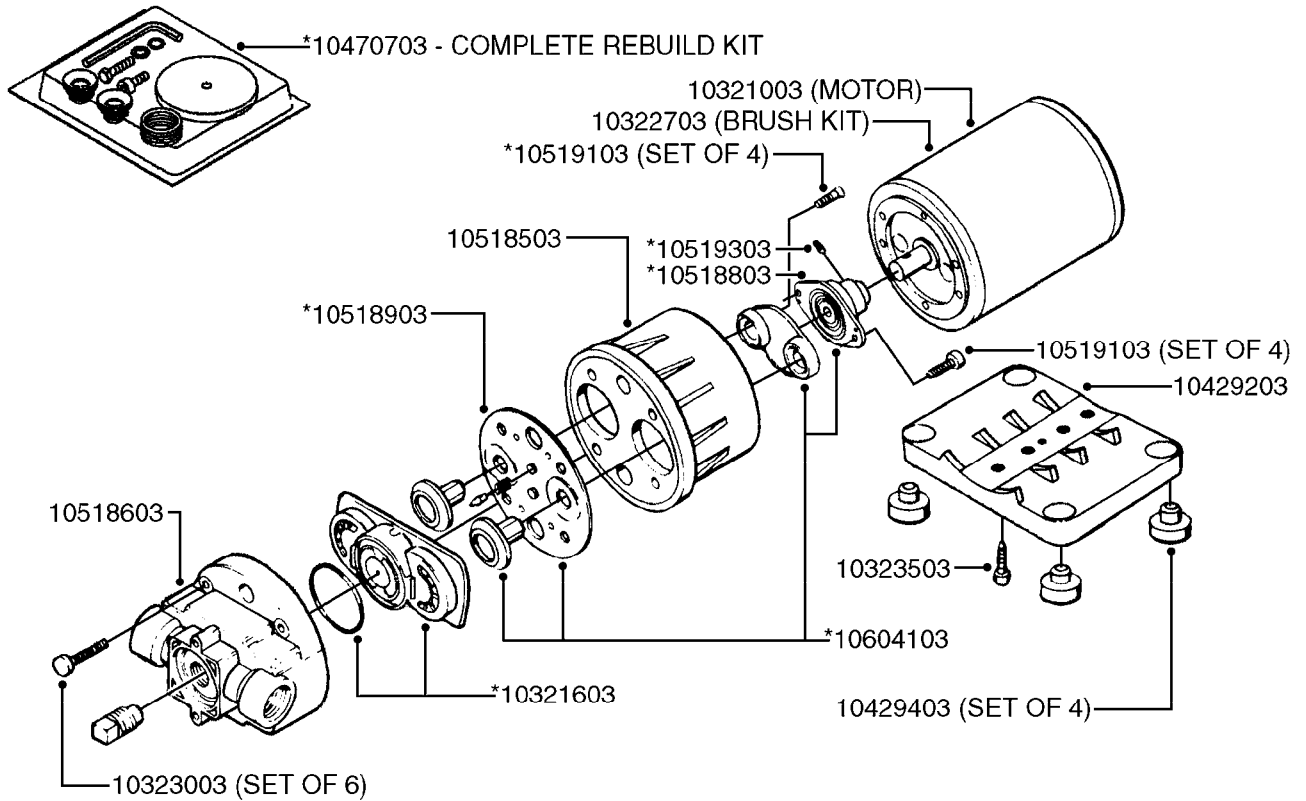

COMPLETE ASSEMBLIES
WHOLEGOODS ITEMS

A0400

10244503 - MODEL 2100 - 573 (SHOWN)

PUMP - FLO JET 12 VOLT
A0400-HIN, 01:01:16

Page 1
Date 16.03.2016 10:38

parts-n°	order qty	description
10244503	1	PUMP 12 VOLT FLOJET 2100-573
10321003	1	MOTOR 12 VOLT F. FLOJET PUMP
10321603	1	CHECK VALVE ASSY F. FLOJET
10322703	1	BRUSH KIT F. FLOJET PUMP MTR
10323003	1	SCREW M4X25 PHILLIPS SET OF 6
10323503	1	SCREWS F. BASEPLATE FLOJET
10429203	1	PUMP BASE F.FLOJET PUMP 2100
10429403	1	GROMMET SET OF 4 F.FLOJET
10470703	1	PUMP REPAIR KIT F.FLOJET 2100
10518503	1	PUMP HOUSING FLOJET Ø2100-573
10518603	1	PUMP HEAD FLOJET PUMP 2100-573
10518803	1	BEARING & CAM FLOJET 2100-573
10518903	1	DIAPHRAGM F.FLOJET 2100-573
10519103	1	SCREWS (4) FLOJET 2100-573
10519303	1	SET SCREW F.CAM FLJET 2100-573
10604103	1	KIT CAM BEARING/DIA. 2100-573