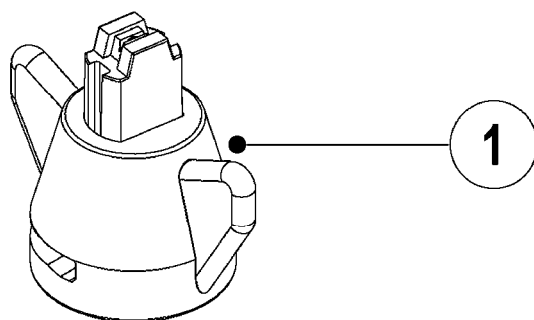

BOOM-NOZZLES MINIDRIFT
D1050-HIN, 01:01:16

Page 0

Date 16.03.2016 10:38

D1050