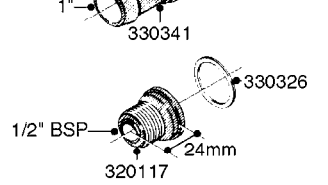

L0010

parts-n°	order qty	description
240085	1	O-RING D13,1/8,3X02,4 NITRIL
241441	1	O-RING D29.3X3
242594	1	O-RING D14 X 1.78 SCH.70-EPDM
320084	1	FITT.DK NUT 1/2" BSP
320095	1	FITT.DK NUT 1" BSP
320117	1	FITT.DK CONN.1/2"BSP F. 1" CAP
320187	1	FITT.DK CAP 3/8" BSP BLACK
320283	1	FITT.DK NUT 3/4"BSP
320821	1	FITT.DK NUT 1-1/2" BSP
321495	1	FITT.DK REDUC 1/4'BSP F.3/4'NT
321576	1	FITT.DK CONN 1/2"BSP F.3/4"NUT
330013	1	O-RING D15/D10X2.5 F.3/8"NUT
330212	1	O-RING D19/D14X2.4 F.1/2"NUT
330326	1	O-RING D30/D24X2 F.1"NUT
330341	1	FITT.DK HB 1" F. 1" NUT
330595	1	O-RING D24.6/D20X2.1 -3/4"
330665	1	3/4' HOSE TAIL F/1' CAP
330676	1	FITT.DK HB 3/8" F. 1/2" NUT
330687	1	FITT.DK HB 1/2" F. 1/2" NUT
330691	1	FITT.DK HB 3/4'F.3/4' NUT
330783	1	FITT.DK HB 3/8" F.3/8" NUT
331262	1	FITT.DK HB 1-1/2" F. 1-1/2"NUT
331273	1	O-RING D44/D38X2 F.1-1/2"
331446	1	FITT.DK HB 1" F.1-1/2" NUT
331807	1	FITT.DK HB 5/16" F.3/8" NUT
332286	1	FITT.DK HB 1/2" F. 3/4" NUT
332905	1	FITT.DK HB 1/2" F. 3/4" CAP
332927	1	PLUG F. NOZZLE TUBE 3/4'
333292	1	FITT.DK HB 1"O'RING F.1-1/2"
333664	1	FITT.DK HB 5/16' F. 1/2' NUT
334044	1	FITT.DK HB 3/4' F. 3/4' CAP
334059	1	FITT.DK EL 1" 110 DEG.F.1-1/2"
334123	1	FITT.DK HB 1-1/4"O-RNG F.1-1/2"
334150	1	FITT.DK HB 1-1/4" 110 F.1-1/2"
390542	1	PLUG WASHER FOR 3/4'CAP NUT
716236	1	FITT.DK HB 1/2" ASSY. F. 3/4"
716413	1	FITT.DK PLUG ASSY. F.NOZ TUBE
717426	1	FITT.DK REDUC 1/4"BSP F.3/4"N
720856	1	FITT.DK 1/2'BSP ASSY.F.3/4'NUT
724621	1	FITT.DK HB 3/4"ASSY F.3/4" NUT