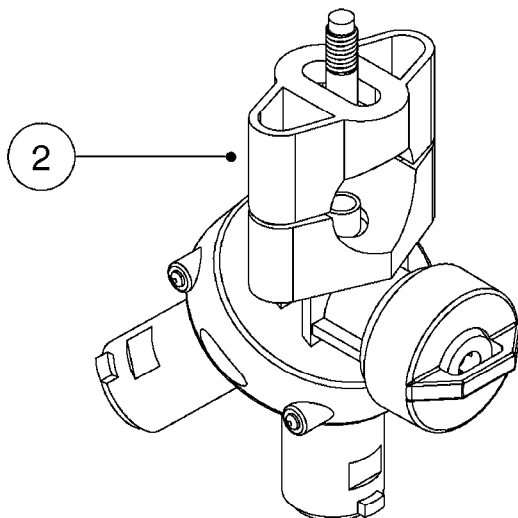

SINGLE NOZZLE BODY

TRIPLET NOZZLE BODY

D1090

*=REFER TO HARDI NOZZLE CATALOG

NOZZLE BODIES-SNAP FIT
D1090-HIN, 01:01:16

Page 1
Date 16.03.2016 10:38

parts-n°	order qty	description
143592	1	LOCK CLAMP FOR TRIPLET
241371	1	DIAPHRAGM, NO-DRIP alt 241371
241990	1	O-RING D9.3 X 2.4 VITON
242594	1	O-RING D14 X 1.78 SCH.70-EPDM
242598	1	O-RING D7.0 X 2.5 NITRIL
320187	1	FITT.DK CAP 3/8" BSP BLACK
320283	1	FITT.DK NUT 3/4"BSP
321462	1	CAP F.NO-DRIP ASSY.
322068	1	SNAP-FIT ADAPTER THREAD. HARDI
322114	1	NUT PLASTIC F.NOZZ.H
322116	1	BOLT PLASTIC F.NOZZ.H.
322258	1	HOUSING F.TRIPLET
322260	1	NOZZLE HOLDER LOWER PART
333012	1	NOZZLE HOLD. UPPER PART
334082	1	SNAP-FIT NOZZ.HOLD.CONE BLACK
334102	1	BLANK F.NOZZLE
334172	1	SNAP-FIT NOZZ.HOLD.CONE GREEN
334173	1	SNAP-FIT NOZZ.HOLD.CONE ORANGE
334220	1	YOKE, UPPER NOZZLE BODY
334371	1	SNAP-FIT NOZZLE HOLDER YELLOW
334373	1	SNAP-FIT NOZZLE HOLDER RED
334377	1	SNAP-FIT NOZZLE HOLDER BLUE
334926	1	SNAP-FIT TURN PLATE F TRIPLET
390639	1	O-RING F.NOZZLE FILTER
440665	1	SCREW M4.2X16 STAINLESS
716236	1	FITT.DK HB 1/2" ASSY. F. 3/4"
716413	1	FITT.DK PLUG ASSY. F.NOZ TUBE
724621	1	FITT.DK HB 3/4"ASSY F.3/4" NUT
725042	1	SCREEN 80 MESH W.GASKET, RED
725043	1	SCREEN 50 MESH W.GASKET,BLUE
725044	1	SCREEN 100 MESH W.GASKET,YELLO
725078	1	SNAP-FIT TRIPLET W/O NOZZ HOLD
725079	1	NOZZLE ASSY.SING.SNAP-FIT GREN
729645	1	NON-DRIP SPRING ASSY.GREEN 10