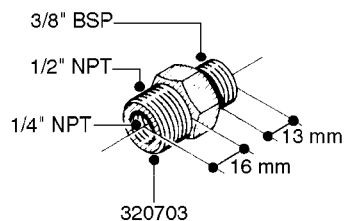

L0030

FITTINGS - HEXAGON NIPPLES
L0030-HIN, 01:01:16

Page 1

Date 16.03.2016 10:38

parts-n°	order qty	description
10015303	1	FITT.PO.HN 1.00X1.00 M1000
10425003	1	FITT.PO.HN 1.25X1.00 MCPHEE
320132	1	FITT.DK HN 1" BSP
320176	1	FITT.DK HN 3/8"X1/2" BSP
320445	1	FITT.DK HN 1/4"X3/8" BSP
320655	1	FITT.DK HN 1/2"-1/2" BSP
320692	1	FITT.DK HN 3/8'BSPX1/4'NPT
320703	1	FITT.DK HN 3/8BSP X1/2 &1/4NPT
320725	1	FITT.DK NIPPLE 3/8"-3/8" BSP
320902	1	FITT.DK HN 3/8'X 1/4' BSP
390232	1	FITT.DK HN 1-1/2' X 1-1/4' BSP
390276	1	FITT.DK HN 1'BSP