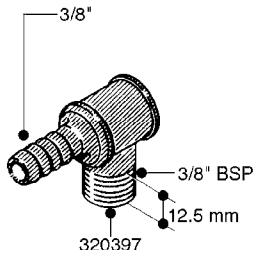

L0030

FITTINGS - HEXAGON NIPPLES
L0030-HIN, 01:01:16

Page 1

Date 16.03.2016 10:38

parts-n°	order qty	description
10015303	1	FITT.PO.HN 1.00X1.00 M1000
10425003	1	FITT.PO.HN 1.25X1.00 MCPHEE
320132	1	FITT.DK HN 1" BSP
320176	1	FITT.DK HN 3/8"X1/2" BSP
320445	1	FITT.DK HN 1/4"X3/8" BSP
320655	1	FITT.DK HN 1/2"-1/2" BSP
320692	1	FITT.DK HN 3/8'BSPX1/4'NPT
320703	1	FITT.DK HN 3/8BSP X1/2 &1/4NPT
320725	1	FITT.DK NIPPLE 3/8"-3/8" BSP
320902	1	FITT.DK HN 3/8'X 1/4' BSP
390232	1	FITT.DK HN 1-1/2' X 1-1/4' BSP
390276	1	FITT.DK HN 1'BSP

L0040

FITTINGS - NIPPLES & ELBOWS
L0040-HIN, 01:01:16

Page 1

Date 16.03.2016 10:38

parts-n°	order qty	description
10530803	1	FITT.PO.SE 2.00X2.00 45 DEG.
320191	1	FITT.DK ELB 3/8' BSP 45 DEGREE
320482	1	FITT.DK ELB. 1/2" BSP 60 DEG.
320596	1	FITT.DK ELB 3/8'-1/2'BSP 45DEG
320607	1	FITT.DK HN 3/8M X 3/8F BSP LNG
320633	1	FITT.DK HN 3/8"M X 3/8"F BSP
321451	1	FITT.DK ELB.1-1/2 X1-1/4 80DEG
321532	1	FITT.DK REDUC 3/4' X 1/2' BSP
390233	1	FITT.DK REDUC 1-1/2" X 1" BSP

L0050

parts-n°	order qty	description
242594	1	O-RING D14 X 1.78 SCH.70-EPDM
320294	1	FITT.DK TEE 3/8X3/8HB X1/2"BSP
320305	1	FITT.DK HB 3/4'- 3/4' BSP
320386	1	FITT.DK TEE 3/8X3/8HB X3/8"BSP
320397	1	FITT.DK ELB 3/8"HB X 3/8" BSP
320401	1	FITT.DK TEE 1/2X1/2HB X1/2"BSP
320412	1	FITT.DK TEE 1/2X1/2HB X3/8'BSP
320423	1	FITT.DK ELB 1/2'HB X 3/8' BSP
320891	1	FITT.DK HB 3/8'- 3/8' BSP
320972	1	FITT.DK HB 5/16'- 1/4' BSP
322046	1	FITT.DK TEE 1/2X1/2HB X3/4'BSP
322048	1	FITT.DK TEE 3/4X3/4HB X3/4'BSP
330595	1	O-RING D24.6/D20X2.1 -3/4"
333137	1	FITT.DK CONN.1/2" F.NOZZ. DOUB
333141	1	FITT.DK CONN.1/2" F.NOZZ.SING
334041	1	FITT.DK CONN.3/4' F.NOZZ. SING
334042	1	FITT.DK CONN.3/4' F.NOZZ. DOUB
334195	1	FITT.DK ELB. 3/4"HB X 3/4"HB
10012103	1	FITT.PO.HB 1.25X1.50 IMB1012
10014003	1	FITT.PO.HB 1.25X1.25 IMB1010
10036903	1	FITT.PO.HB 1.50X1.50 IMB1212
28019303	1	FITTING HB ELB 3/4NPT-3/4HOSE
61016500	1	HOSE TAIL 3/4" 90°+RG CAP 3/4"
72026700	1	NOZZLE TUBE ADAPTER W/O-RING