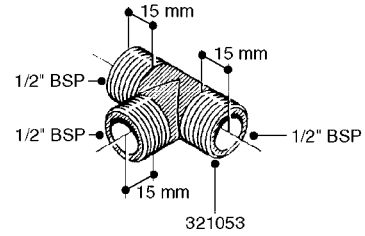

Date 16.03.2016 10:38

parts-n°	order qty	description
280637	1	GAUGE 2.5"BR BOTT.PSI85 BAR6
283754	1	GAUGE 2.5'BR REAR PSI200 BAR16
284269	1	GAUGE 2.5'BR BOTT.BAR16
844082	1	GAUGE 1.5'BR REAR PSI140BAR10
844086	1	GAUGE 2.5'BR BOTT.PSI1000BAR80
844088	1	GAUGE 2.5'BR BOTT PSI1200BAR80
28014403	1	GAUGE 4"BR REAR PSI200
28026103	1	GAUGE 200PSI/BR, 4", 1/4"BSP-BTM
28026203	1	GAUGE 200PSI/BR, 2.5"1/4BSP-BTM

L0010

parts-n°	order qty	description
240085	1	O-RING D13,1/8,3X02,4 NITRIL
241441	1	O-RING D29.3X3
242594	1	O-RING D14 X 1.78 SCH.70-EPDM
320084	1	FITT.DK NUT 1/2" BSP
320095	1	FITT.DK NUT 1" BSP
320117	1	FITT.DK CONN.1/2"BSP F. 1" CAP
320187	1	FITT.DK CAP 3/8" BSP BLACK
320283	1	FITT.DK NUT 3/4"BSP
320821	1	FITT.DK NUT 1-1/2" BSP
321495	1	FITT.DK REDUC 1/4'BSP F.3/4'NT
321576	1	FITT.DK CONN 1/2"BSP F.3/4"NUT
330013	1	O-RING D15/D10X2.5 F.3/8"NUT
330212	1	O-RING D19/D14X2.4 F.1/2"NUT
330326	1	O-RING D30/D24X2 F.1"NUT
330341	1	FITT.DK HB 1" F. 1" NUT
330595	1	O-RING D24.6/D20X2.1 -3/4"
330665	1	3/4' HOSE TAIL F/1' CAP
330676	1	FITT.DK HB 3/8" F. 1/2" NUT
330687	1	FITT.DK HB 1/2" F. 1/2" NUT
330691	1	FITT.DK HB 3/4'F.3/4' NUT
330783	1	FITT.DK HB 3/8" F.3/8" NUT
331262	1	FITT.DK HB 1-1/2" F. 1-1/2"NUT
331273	1	O-RING D44/D38X2 F.1-1/2"
331446	1	FITT.DK HB 1" F.1-1/2" NUT
331807	1	FITT.DK HB 5/16" F.3/8" NUT
332286	1	FITT.DK HB 1/2" F. 3/4" NUT
332905	1	FITT.DK HB 1/2" F. 3/4" CAP
332927	1	PLUG F. NOZZLE TUBE 3/4'
333292	1	FITT.DK HB 1"O'RING F.1-1/2"
333664	1	FITT.DK HB 5/16' F. 1/2' NUT
334044	1	FITT.DK HB 3/4' F. 3/4' CAP
334059	1	FITT.DK EL 1" 110 DEG.F.1-1/2"
334123	1	FITT.DK HB 1-1/4"O-RNG F.1-1/2"
334150	1	FITT.DK HB 1-1/4" 110 F.1-1/2"
390542	1	PLUG WASHER FOR 3/4'CAP NUT
716236	1	FITT.DK HB 1/2" ASSY. F. 3/4"
716413	1	FITT.DK PLUG ASSY. F.NOZ TUBE
717426	1	FITT.DK REDUC 1/4"BSP F.3/4"N
720856	1	FITT.DK 1/2'BSP ASSY.F.3/4'NUT
724621	1	FITT.DK HB 3/4"ASSY F.3/4" NUT