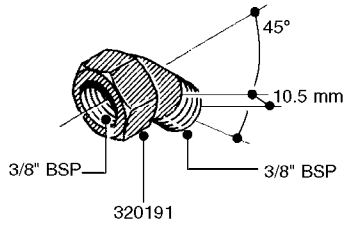

L0020

FITTINGS-T-PIECES, CAPS & ELBOWS
L0020-HIN, 01:01:16

Page 1
Date 16.03.2016 10:38

parts-n°	order qty	description
10053603	1	FITT. CAPNUT 2"BSP 5601
10194303	1	CAP BLANK 1 1/2 MCPHEE 210060
320047	1	FITT.DK CAPNUT 1/2" BSP
320106	1	FITT.DK CAPNUT 1" BSP
320272	1	FITT.DK CAPNUT 3/8" BSP
320316	1	FITT.DK TEE 3/4" X3/4" X1"BSP
320331	1	FITT.DK TEE 1" - 1" - 3/4" BSP
320342	1	FITT.DK EL 3/4"M X 1"F BSP
320563	1	FITT.DK 3 WAY 1/2" 110 DEG.
320677	1	NO LONGER AVAILABLE
320961	1	FITT.DK CAPNUT 1-1/2" BSP
321053	1	FITT.DK TEE 1/2 X1/2 X1/2" BSP
322072	1	FITT.DK TEE 3/8'X3/8'X3/8' BSP
322095	1	FITT.DK TEE 1-1/2 X1-1/4 X3/4" BSP
322138	1	FITT.DK ELB 1"M X 1"F BSP
330013	1	O-RING D15/D10X2.5 F.3/8"NUT
330212	1	O-RING D19/D14X2.4 F.1/2"NUT
330326	1	O-RING D30/D24X2 F.1"NUT
331273	1	O-RING D44/D38X2 F.1-1/2"

L0030

FITTINGS - HEXAGON NIPPLES
L0030-HIN, 01:01:16

Page 1

Date 16.03.2016 10:38

parts-n°	order qty	description
10015303	1	FITT.PO.HN 1.00X1.00 M1000
10425003	1	FITT.PO.HN 1.25X1.00 MCPHEE
320132	1	FITT.DK HN 1" BSP
320176	1	FITT.DK HN 3/8"X1/2" BSP
320445	1	FITT.DK HN 1/4"X3/8" BSP
320655	1	FITT.DK HN 1/2"-1/2" BSP
320692	1	FITT.DK HN 3/8'BSPX1/4'NPT
320703	1	FITT.DK HN 3/8BSP X1/2 &1/4NPT
320725	1	FITT.DK NIPPLE 3/8"-3/8" BSP
320902	1	FITT.DK HN 3/8'X 1/4' BSP
390232	1	FITT.DK HN 1-1/2' X 1-1/4' BSP
390276	1	FITT.DK HN 1'BSP

L0040

FITTINGS - NIPPLES & ELBOWS
L0040-HIN, 01:01:16

Page 1

Date 16.03.2016 10:38

parts-n°	order qty	description
10530803	1	FITT.PO.SE 2.00X2.00 45 DEG.
320191	1	FITT.DK ELB 3/8' BSP 45 DEGREE
320482	1	FITT.DK ELB. 1/2" BSP 60 DEG.
320596	1	FITT.DK ELB 3/8'-1/2'BSP 45DEG
320607	1	FITT.DK HN 3/8M X 3/8F BSP LNG
320633	1	FITT.DK HN 3/8"M X 3/8"F BSP
321451	1	FITT.DK ELB.1-1/2 X1-1/4 80DEG
321532	1	FITT.DK REDUC 3/4' X 1/2' BSP
390233	1	FITT.DK REDUC 1-1/2" X 1" BSP