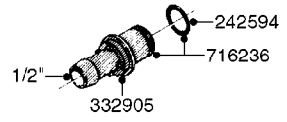

L0010

parts-n°	order qty	description
240085	1	O-RING D13,1/8,3X02,4 NITRIL
241441	1	O-RING D29.3X3
242594	1	O-RING D14 X 1.78 SCH.70-EPDM
320084	1	FITT.DK NUT 1/2" BSP
320095	1	FITT.DK NUT 1" BSP
320117	1	FITT.DK CONN.1/2"BSP F. 1" CAP
320187	1	FITT.DK CAP 3/8" BSP BLACK
320283	1	FITT.DK NUT 3/4"BSP
320821	1	FITT.DK NUT 1-1/2" BSP
321495	1	FITT.DK REDUC 1/4'BSP F.3/4'NT
321576	1	FITT.DK CONN 1/2"BSP F.3/4"NUT
330013	1	O-RING D15/D10X2.5 F.3/8"NUT
330212	1	O-RING D19/D14X2.4 F.1/2"NUT
330326	1	O-RING D30/D24X2 F.1"NUT
330341	1	FITT.DK HB 1" F. 1" NUT
330595	1	O-RING D24.6/D20X2.1 -3/4"
330665	1	3/4' HOSE TAIL F/1' CAP
330676	1	FITT.DK HB 3/8" F. 1/2" NUT
330687	1	FITT.DK HB 1/2" F. 1/2" NUT
330691	1	FITT.DK HB 3/4'F.3/4' NUT
330783	1	FITT.DK HB 3/8" F.3/8" NUT
331262	1	FITT.DK HB 1-1/2" F. 1-1/2"NUT
331273	1	O-RING D44/D38X2 F.1-1/2"
331446	1	FITT.DK HB 1" F.1-1/2" NUT
331807	1	FITT.DK HB 5/16" F.3/8" NUT
332286	1	FITT.DK HB 1/2" F. 3/4" NUT
332905	1	FITT.DK HB 1/2" F. 3/4" CAP
332927	1	PLUG F. NOZZLE TUBE 3/4'
333292	1	FITT.DK HB 1"O'RING F.1-1/2"
333664	1	FITT.DK HB 5/16' F. 1/2' NUT
334044	1	FITT.DK HB 3/4' F. 3/4' CAP
334059	1	FITT.DK EL 1" 110 DEG.F.1-1/2"
334123	1	FITT.DK HB 1-1/4"O-RNG F.1-1/2"
334150	1	FITT.DK HB 1-1/4" 110 F.1-1/2"
390542	1	PLUG WASHER FOR 3/4'CAP NUT
716236	1	FITT.DK HB 1/2" ASSY. F. 3/4"
716413	1	FITT.DK PLUG ASSY. F.NOZ TUBE
717426	1	FITT.DK REDUC 1/4"BSP F.3/4"N
720856	1	FITT.DK 1/2'BSP ASSY.F.3/4'NUT
724621	1	FITT.DK HB 3/4"ASSY F.3/4" NUT