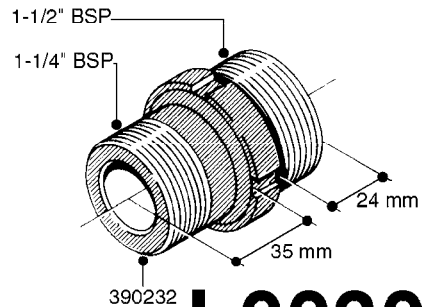

L0030

FITTINGS - HEXAGON NIPPLES
L0030-HIN, 01:01:16

Page 1

Date 16.03.2016 10:38

parts-n°	order qty	description
10015303	1	FITT.PO.HN 1.00X1.00 M1000
10425003	1	FITT.PO.HN 1.25X1.00 MCPHEE
320132	1	FITT.DK HN 1" BSP
320176	1	FITT.DK HN 3/8"X1/2" BSP
320445	1	FITT.DK HN 1/4"X3/8" BSP
320655	1	FITT.DK HN 1/2"-1/2" BSP
320692	1	FITT.DK HN 3/8'BSPX1/4'NPT
320703	1	FITT.DK HN 3/8BSP X1/2 &1/4NPT
320725	1	FITT.DK NIPPLE 3/8"-3/8" BSP
320902	1	FITT.DK HN 3/8'X 1/4' BSP
390232	1	FITT.DK HN 1-1/2' X 1-1/4' BSP
390276	1	FITT.DK HN 1'BSP