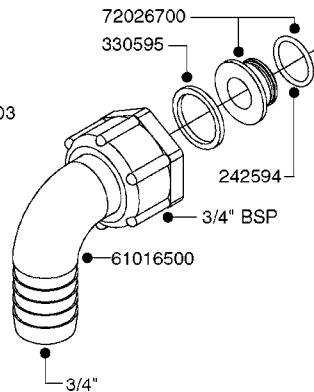

L0030

FITTINGS - HEXAGON NIPPLES
L0030-HIN, 01:01:16

Page 1

Date 16.03.2016 10:38

parts-n°	order qty	description
10015303	1	FITT.PO.HN 1.00X1.00 M1000
10425003	1	FITT.PO.HN 1.25X1.00 MCPHEE
320132	1	FITT.DK HN 1" BSP
320176	1	FITT.DK HN 3/8"X1/2" BSP
320445	1	FITT.DK HN 1/4"X3/8" BSP
320655	1	FITT.DK HN 1/2"-1/2" BSP
320692	1	FITT.DK HN 3/8'BSPX1/4'NPT
320703	1	FITT.DK HN 3/8BSP X1/2 &1/4NPT
320725	1	FITT.DK NIPPLE 3/8"-3/8" BSP
320902	1	FITT.DK HN 3/8'X 1/4' BSP
390232	1	FITT.DK HN 1-1/2' X 1-1/4' BSP
390276	1	FITT.DK HN 1'BSP

L0040

FITTINGS - NIPPLES & ELBOWS
L0040-HIN, 01:01:16

Page 1

Date 16.03.2016 10:38

parts-n°	order qty	description
10530803	1	FITT.PO.SE 2.00X2.00 45 DEG.
320191	1	FITT.DK ELB 3/8' BSP 45 DEGREE
320482	1	FITT.DK ELB. 1/2" BSP 60 DEG.
320596	1	FITT.DK ELB 3/8'-1/2'BSP 45DEG
320607	1	FITT.DK HN 3/8M X 3/8F BSP LNG
320633	1	FITT.DK HN 3/8"M X 3/8"F BSP
321451	1	FITT.DK ELB.1-1/2 X1-1/4 80DEG
321532	1	FITT.DK REDUC 3/4' X 1/2' BSP
390233	1	FITT.DK REDUC 1-1/2" X 1" BSP

L0050

parts-n°	order qty	description
242594	1	O-RING D14 X 1.78 SCH.70-EPDM
320294	1	FITT.DK TEE 3/8X3/8HB X1/2"BSP
320305	1	FITT.DK HB 3/4'- 3/4' BSP
320386	1	FITT.DK TEE 3/8X3/8HB X3/8"BSP
320397	1	FITT.DK ELB 3/8"HB X 3/8" BSP
320401	1	FITT.DK TEE 1/2X1/2HB X1/2"BSP
320412	1	FITT.DK TEE 1/2X1/2HB X3/8'BSP
320423	1	FITT.DK ELB 1/2'HB X 3/8' BSP
320891	1	FITT.DK HB 3/8'- 3/8' BSP
320972	1	FITT.DK HB 5/16'- 1/4' BSP
322046	1	FITT.DK TEE 1/2X1/2HB X3/4'BSP
322048	1	FITT.DK TEE 3/4X3/4HB X3/4'BSP
330595	1	O-RING D24.6/D20X2.1 -3/4"
333137	1	FITT.DK CONN.1/2" F.NOZZ. DOUB
333141	1	FITT.DK CONN.1/2" F.NOZZ.SING
334041	1	FITT.DK CONN.3/4' F.NOZZ. SING
334042	1	FITT.DK CONN.3/4' F.NOZZ. DOUB
334195	1	FITT.DK ELB. 3/4"HB X 3/4"HB
10012103	1	FITT.PO.HB 1.25X1.50 IMB1012
10014003	1	FITT.PO.HB 1.25X1.25 IMB1010
10036903	1	FITT.PO.HB 1.50X1.50 IMB1212
28019303	1	FITTING HB ELB 3/4NPT-3/4HOSE
61016500	1	HOSE TAIL 3/4" 90°+RG CAP 3/4"
72026700	1	NOZZLE TUBE ADAPTER W/O-RING