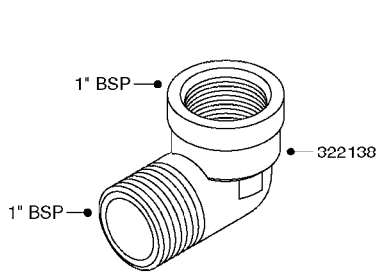

Date 16.03.2016 10:38

parts-n°	order qty	description
280637	1	GAUGE 2.5"BR BOTT.PSI85 BAR6
283754	1	GAUGE 2.5'BR REAR PSI200 BAR16
284269	1	GAUGE 2.5'BR BOTT.BAR16
844082	1	GAUGE 1.5'BR REAR PSI140BAR10
844086	1	GAUGE 2.5'BR BOTT.PSI1000BAR80
844088	1	GAUGE 2.5'BR BOTT PSI1200BAR80
28014403	1	GAUGE 4"BR REAR PSI200
28026103	1	GAUGE 200PSI/BR, 4", 1/4"BSP-BTM
28026203	1	GAUGE 200PSI/BR, 2.5"1/4BSP-BTM

L0010

parts-n°	order qty	description
240085	1	O-RING D13,1/8,3X02,4 NITRIL
241441	1	O-RING D29.3X3
242594	1	O-RING D14 X 1.78 SCH.70-EPDM
320084	1	FITT.DK NUT 1/2" BSP
320095	1	FITT.DK NUT 1" BSP
320117	1	FITT.DK CONN.1/2"BSP F. 1" CAP
320187	1	FITT.DK CAP 3/8" BSP BLACK
320283	1	FITT.DK NUT 3/4"BSP
320821	1	FITT.DK NUT 1-1/2" BSP
321495	1	FITT.DK REDUC 1/4'BSP F.3/4'NT
321576	1	FITT.DK CONN 1/2"BSP F.3/4"NUT
330013	1	O-RING D15/D10X2.5 F.3/8"NUT
330212	1	O-RING D19/D14X2.4 F.1/2"NUT
330326	1	O-RING D30/D24X2 F.1"NUT
330341	1	FITT.DK HB 1" F. 1" NUT
330595	1	O-RING D24.6/D20X2.1 -3/4"
330665	1	3/4' HOSE TAIL F/1' CAP
330676	1	FITT.DK HB 3/8" F. 1/2" NUT
330687	1	FITT.DK HB 1/2" F. 1/2" NUT
330691	1	FITT.DK HB 3/4'F.3/4' NUT
330783	1	FITT.DK HB 3/8" F.3/8" NUT
331262	1	FITT.DK HB 1-1/2" F. 1-1/2"NUT
331273	1	O-RING D44/D38X2 F.1-1/2"
331446	1	FITT.DK HB 1" F.1-1/2" NUT
331807	1	FITT.DK HB 5/16" F.3/8" NUT
332286	1	FITT.DK HB 1/2" F. 3/4" NUT
332905	1	FITT.DK HB 1/2" F. 3/4" CAP
332927	1	PLUG F. NOZZLE TUBE 3/4'
333292	1	FITT.DK HB 1"O'RING F.1-1/2"
333664	1	FITT.DK HB 5/16' F. 1/2' NUT
334044	1	FITT.DK HB 3/4' F. 3/4' CAP
334059	1	FITT.DK EL 1" 110 DEG.F.1-1/2"
334123	1	FITT.DK HB 1-1/4"O-RNG F.1-1/2"
334150	1	FITT.DK HB 1-1/4" 110 F.1-1/2"
390542	1	PLUG WASHER FOR 3/4'CAP NUT
716236	1	FITT.DK HB 1/2" ASSY. F. 3/4"
716413	1	FITT.DK PLUG ASSY. F.NOZ TUBE
717426	1	FITT.DK REDUC 1/4"BSP F.3/4"N
720856	1	FITT.DK 1/2'BSP ASSY.F.3/4'NUT
724621	1	FITT.DK HB 3/4"ASSY F.3/4" NUT