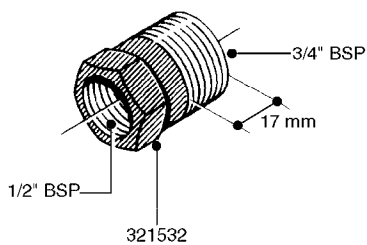

L0020

FITTINGS-T-PIECES, CAPS & ELBOWS
L0020-HIN, 01:01:16

Page 1
Date 16.03.2016 10:38

parts-n°	order qty	description
10053603	1	FITT. CAPNUT 2"BSP 5601
10194303	1	CAP BLANK 1 1/2 MCPHEE 210060
320047	1	FITT.DK CAPNUT 1/2" BSP
320106	1	FITT.DK CAPNUT 1" BSP
320272	1	FITT.DK CAPNUT 3/8" BSP
320316	1	FITT.DK TEE 3/4" X3/4" X1"BSP
320331	1	FITT.DK TEE 1" - 1" - 3/4" BSP
320342	1	FITT.DK EL 3/4"M X 1"F BSP
320563	1	FITT.DK 3 WAY 1/2" 110 DEG.
320677	1	NO LONGER AVAILABLE
320961	1	FITT.DK CAPNUT 1-1/2" BSP
321053	1	FITT.DK TEE 1/2 X1/2 X1/2" BSP
322072	1	FITT.DK TEE 3/8'X3/8'X3/8' BSP
322095	1	FITT.DK TEE 1-1/2 X1-1/4 X3/4" BSP
322138	1	FITT.DK ELB 1"M X 1"F BSP
330013	1	O-RING D15/D10X2.5 F.3/8"NUT
330212	1	O-RING D19/D14X2.4 F.1/2"NUT
330326	1	O-RING D30/D24X2 F.1"NUT
331273	1	O-RING D44/D38X2 F.1-1/2"

L0030

FITTINGS - HEXAGON NIPPLES
L0030-HIN, 01:01:16

Page 1

Date 16.03.2016 10:38

parts-n°	order qty	description
10015303	1	FITT.PO.HN 1.00X1.00 M1000
10425003	1	FITT.PO.HN 1.25X1.00 MCPHEE
320132	1	FITT.DK HN 1" BSP
320176	1	FITT.DK HN 3/8"X1/2" BSP
320445	1	FITT.DK HN 1/4"X3/8" BSP
320655	1	FITT.DK HN 1/2"-1/2" BSP
320692	1	FITT.DK HN 3/8'BSPX1/4'NPT
320703	1	FITT.DK HN 3/8BSP X1/2 &1/4NPT
320725	1	FITT.DK NIPPLE 3/8"-3/8" BSP
320902	1	FITT.DK HN 3/8'X 1/4' BSP
390232	1	FITT.DK HN 1-1/2' X 1-1/4' BSP
390276	1	FITT.DK HN 1'BSP

L0040

FITTINGS - NIPPLES & ELBOWS
L0040-HIN, 01:01:16

Page 1

Date 16.03.2016 10:38

parts-n°	order qty	description
10530803	1	FITT.PO.SE 2.00X2.00 45 DEG.
320191	1	FITT.DK ELB 3/8' BSP 45 DEGREE
320482	1	FITT.DK ELB. 1/2" BSP 60 DEG.
320596	1	FITT.DK ELB 3/8'-1/2'BSP 45DEG
320607	1	FITT.DK HN 3/8M X 3/8F BSP LNG
320633	1	FITT.DK HN 3/8"M X 3/8"F BSP
321451	1	FITT.DK ELB.1-1/2 X1-1/4 80DEG
321532	1	FITT.DK REDUC 3/4' X 1/2' BSP
390233	1	FITT.DK REDUC 1-1/2" X 1" BSP