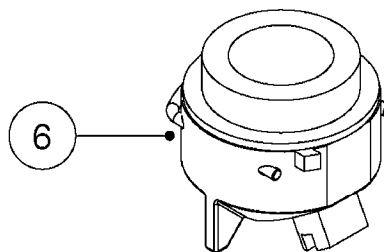

SINGLE NOZZLE BODY

TRIPLET NOZZLE BODY

D1090

*=REFER TO HARDI NOZZLE CATALOG

NOZZLE BODIES-SNAP FIT
D1090-HIN, 01:01:16

Page 1
Date 16.03.2016 10:38

parts-n°	order qty	description
143592	1	LOCK CLAMP FOR TRIPLET
241371	1	DIAPHRAGM, NO-DRIP alt 241371
241990	1	O-RING D9.3 X 2.4 VITON
242594	1	O-RING D14 X 1.78 SCH.70-EPDM
242598	1	O-RING D7.0 X 2.5 NITRIL
320187	1	FITT.DK CAP 3/8" BSP BLACK
320283	1	FITT.DK NUT 3/4"BSP
321462	1	CAP F.NO-DRIP ASSY.
322068	1	SNAP-FIT ADAPTER THREAD. HARDI
322114	1	NUT PLASTIC F.NOZZ.H
322116	1	BOLT PLASTIC F.NOZZ.H.
322258	1	HOUSING F.TRIPLET
322260	1	NOZZLE HOLDER LOWER PART
333012	1	NOZZLE HOLD. UPPER PART
334082	1	SNAP-FIT NOZZ.HOLD.CONE BLACK
334102	1	BLANK F.NOZZLE
334172	1	SNAP-FIT NOZZ.HOLD.CONE GREEN
334173	1	SNAP-FIT NOZZ.HOLD.CONE ORANGE
334220	1	YOKE, UPPER NOZZLE BODY
334371	1	SNAP-FIT NOZZLE HOLDER YELLOW
334373	1	SNAP-FIT NOZZLE HOLDER RED
334377	1	SNAP-FIT NOZZLE HOLDER BLUE
334926	1	SNAP-FIT TURN PLATE F TRIPLET
390639	1	O-RING F.NOZZLE FILTER
440665	1	SCREW M4.2X16 STAINLESS
716236	1	FITT.DK HB 1/2" ASSY. F. 3/4"
716413	1	FITT.DK PLUG ASSY. F.NOZ TUBE
724621	1	FITT.DK HB 3/4"ASSY F.3/4" NUT
725042	1	SCREEN 80 MESH W.GASKET, RED
725043	1	SCREEN 50 MESH W.GASKET,BLUE
725044	1	SCREEN 100 MESH W.GASKET,YELLO
725078	1	SNAP-FIT TRIPLET W/O NOZZ HOLD
725079	1	NOZZLE ASSY.SING.SNAP-FIT GREN
729645	1	NON-DRIP SPRING ASSY.GREEN 10