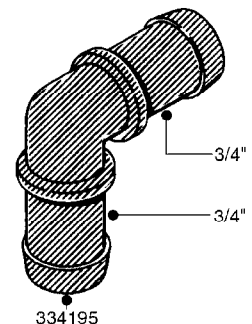

L0030

FITTINGS - HEXAGON NIPPLES
L0030-HIN, 01:01:16

Page 1

Date 16.03.2016 10:38

parts-n°	order qty	description
10015303	1	FITT.PO.HN 1.00X1.00 M1000
10425003	1	FITT.PO.HN 1.25X1.00 MCPHEE
320132	1	FITT.DK HN 1" BSP
320176	1	FITT.DK HN 3/8"X1/2" BSP
320445	1	FITT.DK HN 1/4"X3/8" BSP
320655	1	FITT.DK HN 1/2"-1/2" BSP
320692	1	FITT.DK HN 3/8'BSPX1/4'NPT
320703	1	FITT.DK HN 3/8BSP X1/2 &1/4NPT
320725	1	FITT.DK NIPPLE 3/8"-3/8" BSP
320902	1	FITT.DK HN 3/8'X 1/4' BSP
390232	1	FITT.DK HN 1-1/2' X 1-1/4' BSP
390276	1	FITT.DK HN 1'BSP

L0040

FITTINGS - NIPPLES & ELBOWS
L0040-HIN, 01:01:16

Page 1

Date 16.03.2016 10:38

parts-n°	order qty	description
10530803	1	FITT.PO.SE 2.00X2.00 45 DEG.
320191	1	FITT.DK ELB 3/8' BSP 45 DEGREE
320482	1	FITT.DK ELB. 1/2" BSP 60 DEG.
320596	1	FITT.DK ELB 3/8'-1/2'BSP 45DEG
320607	1	FITT.DK HN 3/8M X 3/8F BSP LNG
320633	1	FITT.DK HN 3/8"M X 3/8"F BSP
321451	1	FITT.DK ELB.1-1/2 X1-1/4 80DEG
321532	1	FITT.DK REDUC 3/4' X 1/2' BSP
390233	1	FITT.DK REDUC 1-1/2" X 1" BSP

L0050

parts-n°	order qty	description
242594	1	O-RING D14 X 1.78 SCH.70-EPDM
320294	1	FITT.DK TEE 3/8X3/8HB X1/2"BSP
320305	1	FITT.DK HB 3/4'- 3/4' BSP
320386	1	FITT.DK TEE 3/8X3/8HB X3/8"BSP
320397	1	FITT.DK ELB 3/8"HB X 3/8" BSP
320401	1	FITT.DK TEE 1/2X1/2HB X1/2"BSP
320412	1	FITT.DK TEE 1/2X1/2HB X3/8'BSP
320423	1	FITT.DK ELB 1/2'HB X 3/8' BSP
320891	1	FITT.DK HB 3/8'- 3/8' BSP
320972	1	FITT.DK HB 5/16'- 1/4' BSP
322046	1	FITT.DK TEE 1/2X1/2HB X3/4'BSP
322048	1	FITT.DK TEE 3/4X3/4HB X3/4'BSP
330595	1	O-RING D24.6/D20X2.1 -3/4"
333137	1	FITT.DK CONN.1/2" F.NOZZ. DOUB
333141	1	FITT.DK CONN.1/2" F.NOZZ.SING
334041	1	FITT.DK CONN.3/4' F.NOZZ. SING
334042	1	FITT.DK CONN.3/4' F.NOZZ. DOUB
334195	1	FITT.DK ELB. 3/4"HB X 3/4"HB
10012103	1	FITT.PO.HB 1.25X1.50 IMB1012
10014003	1	FITT.PO.HB 1.25X1.25 IMB1010
10036903	1	FITT.PO.HB 1.50X1.50 IMB1212
28019303	1	FITTING HB ELB 3/4NPT-3/4HOSE
61016500	1	HOSE TAIL 3/4" 90°+RG CAP 3/4"
72026700	1	NOZZLE TUBE ADAPTER W/O-RING