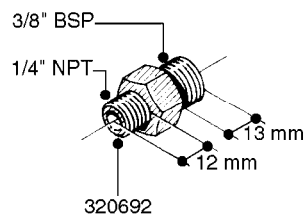

L0030

FITTINGS - HEXAGON NIPPLES
L0030-HIN, 01:01:16

Page 1

Date 16.03.2016 10:38

parts-n°	order qty	description
10015303	1	FITT.PO.HN 1.00X1.00 M1000
10425003	1	FITT.PO.HN 1.25X1.00 MCPHEE
320132	1	FITT.DK HN 1" BSP
320176	1	FITT.DK HN 3/8"X1/2" BSP
320445	1	FITT.DK HN 1/4"X3/8" BSP
320655	1	FITT.DK HN 1/2"-1/2" BSP
320692	1	FITT.DK HN 3/8'BSPX1/4'NPT
320703	1	FITT.DK HN 3/8BSP X1/2 &1/4NPT
320725	1	FITT.DK NIPPLE 3/8"-3/8" BSP
320902	1	FITT.DK HN 3/8'X 1/4' BSP
390232	1	FITT.DK HN 1-1/2' X 1-1/4' BSP
390276	1	FITT.DK HN 1'BSP