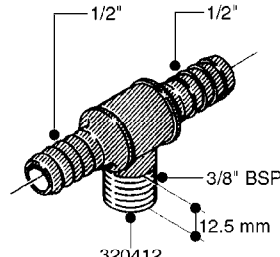

L0030

FITTINGS - HEXAGON NIPPLES
L0030-HIN, 01:01:16

Page 1

Date 16.03.2016 10:38

parts-n°	order qty	description
10015303	1	FITT.PO.HN 1.00X1.00 M1000
10425003	1	FITT.PO.HN 1.25X1.00 MCPHEE
320132	1	FITT.DK HN 1" BSP
320176	1	FITT.DK HN 3/8"X1/2" BSP
320445	1	FITT.DK HN 1/4"X3/8" BSP
320655	1	FITT.DK HN 1/2"-1/2" BSP
320692	1	FITT.DK HN 3/8'BSPX1/4'NPT
320703	1	FITT.DK HN 3/8BSP X1/2 &1/4NPT
320725	1	FITT.DK NIPPLE 3/8"-3/8" BSP
320902	1	FITT.DK HN 3/8'X 1/4' BSP
390232	1	FITT.DK HN 1-1/2' X 1-1/4' BSP
390276	1	FITT.DK HN 1'BSP

L0040

FITTINGS - NIPPLES & ELBOWS
L0040-HIN, 01:01:16

Page 1

Date 16.03.2016 10:38

parts-n°	order qty	description
10530803	1	FITT.PO.SE 2.00X2.00 45 DEG.
320191	1	FITT.DK ELB 3/8' BSP 45 DEGREE
320482	1	FITT.DK ELB. 1/2" BSP 60 DEG.
320596	1	FITT.DK ELB 3/8'-1/2'BSP 45DEG
320607	1	FITT.DK HN 3/8M X 3/8F BSP LNG
320633	1	FITT.DK HN 3/8"M X 3/8"F BSP
321451	1	FITT.DK ELB.1-1/2 X1-1/4 80DEG
321532	1	FITT.DK REDUC 3/4' X 1/2' BSP
390233	1	FITT.DK REDUC 1-1/2" X 1" BSP

L0050

parts-n°	order qty	description
242594	1	O-RING D14 X 1.78 SCH.70-EPDM
320294	1	FITT.DK TEE 3/8X3/8HB X1/2"BSP
320305	1	FITT.DK HB 3/4'- 3/4' BSP
320386	1	FITT.DK TEE 3/8X3/8HB X3/8"BSP
320397	1	FITT.DK ELB 3/8"HB X 3/8" BSP
320401	1	FITT.DK TEE 1/2X1/2HB X1/2"BSP
320412	1	FITT.DK TEE 1/2X1/2HB X3/8'BSP
320423	1	FITT.DK ELB 1/2'HB X 3/8' BSP
320891	1	FITT.DK HB 3/8'- 3/8' BSP
320972	1	FITT.DK HB 5/16'- 1/4' BSP
322046	1	FITT.DK TEE 1/2X1/2HB X3/4'BSP
322048	1	FITT.DK TEE 3/4X3/4HB X3/4'BSP
330595	1	O-RING D24.6/D20X2.1 -3/4"
333137	1	FITT.DK CONN.1/2" F.NOZZ. DOUB
333141	1	FITT.DK CONN.1/2" F.NOZZ.SING
334041	1	FITT.DK CONN.3/4' F.NOZZ. SING
334042	1	FITT.DK CONN.3/4' F.NOZZ. DOUB
334195	1	FITT.DK ELB. 3/4"HB X 3/4"HB
10012103	1	FITT.PO.HB 1.25X1.50 IMB1012
10014003	1	FITT.PO.HB 1.25X1.25 IMB1010
10036903	1	FITT.PO.HB 1.50X1.50 IMB1212
28019303	1	FITTING HB ELB 3/4NPT-3/4HOSE
61016500	1	HOSE TAIL 3/4" 90°+RG CAP 3/4"
72026700	1	NOZZLE TUBE ADAPTER W/O-RING