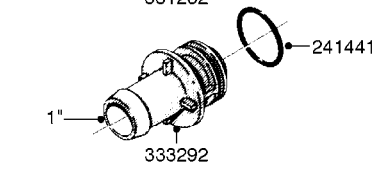

L0010

parts-n°	order qty	description
240085	1	O-RING D13,1/8,3X02,4 NITRIL
241441	1	O-RING D29.3X3
242594	1	O-RING D14 X 1.78 SCH.70-EPDM
320084	1	FITT.DK NUT 1/2" BSP
320095	1	FITT.DK NUT 1" BSP
320117	1	FITT.DK CONN.1/2"BSP F. 1" CAP
320187	1	FITT.DK CAP 3/8" BSP BLACK
320283	1	FITT.DK NUT 3/4"BSP
320821	1	FITT.DK NUT 1-1/2" BSP
321495	1	FITT.DK REDUC 1/4'BSP F.3/4'NT
321576	1	FITT.DK CONN 1/2"BSP F.3/4"NUT
330013	1	O-RING D15/D10X2.5 F.3/8"NUT
330212	1	O-RING D19/D14X2.4 F.1/2"NUT
330326	1	O-RING D30/D24X2 F.1"NUT
330341	1	FITT.DK HB 1" F. 1" NUT
330595	1	O-RING D24.6/D20X2.1 -3/4"
330665	1	3/4' HOSE TAIL F/1' CAP
330676	1	FITT.DK HB 3/8" F. 1/2" NUT
330687	1	FITT.DK HB 1/2" F. 1/2" NUT
330691	1	FITT.DK HB 3/4'F.3/4' NUT
330783	1	FITT.DK HB 3/8" F.3/8" NUT
331262	1	FITT.DK HB 1-1/2" F. 1-1/2"NUT
331273	1	O-RING D44/D38X2 F.1-1/2"
331446	1	FITT.DK HB 1" F.1-1/2" NUT
331807	1	FITT.DK HB 5/16" F.3/8" NUT
332286	1	FITT.DK HB 1/2" F. 3/4" NUT
332905	1	FITT.DK HB 1/2" F. 3/4" CAP
332927	1	PLUG F. NOZZLE TUBE 3/4'
333292	1	FITT.DK HB 1"O'RING F.1-1/2"
333664	1	FITT.DK HB 5/16' F. 1/2' NUT
334044	1	FITT.DK HB 3/4' F. 3/4' CAP
334059	1	FITT.DK EL 1" 110 DEG.F.1-1/2"
334123	1	FITT.DK HB 1-1/4"O-RNG F.1-1/2"
334150	1	FITT.DK HB 1-1/4" 110 F.1-1/2"
390542	1	PLUG WASHER FOR 3/4'CAP NUT
716236	1	FITT.DK HB 1/2" ASSY. F. 3/4"
716413	1	FITT.DK PLUG ASSY. F.NOZ TUBE
717426	1	FITT.DK REDUC 1/4"BSP F.3/4"N
720856	1	FITT.DK 1/2'BSP ASSY.F.3/4'NUT
724621	1	FITT.DK HB 3/4"ASSY F.3/4" NUT