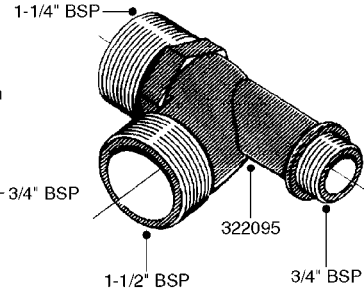

Date 16.03.2016 10:38

parts-n°	order qty	description
280637	1	GAUGE 2.5"BR BOTT.PSI85 BAR6
283754	1	GAUGE 2.5'BR REAR PSI200 BAR16
284269	1	GAUGE 2.5'BR BOTT.BAR16
844082	1	GAUGE 1.5'BR REAR PSI140BAR10
844086	1	GAUGE 2.5'BR BOTT.PSI1000BAR80
844088	1	GAUGE 2.5'BR BOTT PSI1200BAR80
28014403	1	GAUGE 4"BR REAR PSI200
28026103	1	GAUGE 200PSI/BR, 4", 1/4"BSP-BTM
28026203	1	GAUGE 200PSI/BR, 2.5"1/4BSP-BTM

L0010

parts-n°	order qty	description
240085	1	O-RING D13,1/8,3X02,4 NITRIL
241441	1	O-RING D29.3X3
242594	1	O-RING D14 X 1.78 SCH.70-EPDM
320084	1	FITT.DK NUT 1/2" BSP
320095	1	FITT.DK NUT 1" BSP
320117	1	FITT.DK CONN.1/2"BSP F. 1" CAP
320187	1	FITT.DK CAP 3/8" BSP BLACK
320283	1	FITT.DK NUT 3/4"BSP
320821	1	FITT.DK NUT 1-1/2" BSP
321495	1	FITT.DK REDUC 1/4'BSP F.3/4'NT
321576	1	FITT.DK CONN 1/2"BSP F.3/4"NUT
330013	1	O-RING D15/D10X2.5 F.3/8"NUT
330212	1	O-RING D19/D14X2.4 F.1/2"NUT
330326	1	O-RING D30/D24X2 F.1"NUT
330341	1	FITT.DK HB 1" F. 1" NUT
330595	1	O-RING D24.6/D20X2.1 -3/4"
330665	1	3/4' HOSE TAIL F/1' CAP
330676	1	FITT.DK HB 3/8" F. 1/2" NUT
330687	1	FITT.DK HB 1/2" F. 1/2" NUT
330691	1	FITT.DK HB 3/4'F.3/4' NUT
330783	1	FITT.DK HB 3/8" F.3/8" NUT
331262	1	FITT.DK HB 1-1/2" F. 1-1/2"NUT
331273	1	O-RING D44/D38X2 F.1-1/2"
331446	1	FITT.DK HB 1" F.1-1/2" NUT
331807	1	FITT.DK HB 5/16" F.3/8" NUT
332286	1	FITT.DK HB 1/2" F. 3/4" NUT
332905	1	FITT.DK HB 1/2" F. 3/4" CAP
332927	1	PLUG F. NOZZLE TUBE 3/4'
333292	1	FITT.DK HB 1"O'RING F.1-1/2"
333664	1	FITT.DK HB 5/16' F. 1/2' NUT
334044	1	FITT.DK HB 3/4' F. 3/4' CAP
334059	1	FITT.DK EL 1" 110 DEG.F.1-1/2"
334123	1	FITT.DK HB 1-1/4"O-RNG F.1-1/2"
334150	1	FITT.DK HB 1-1/4" 110 F.1-1/2"
390542	1	PLUG WASHER FOR 3/4'CAP NUT
716236	1	FITT.DK HB 1/2" ASSY. F. 3/4"
716413	1	FITT.DK PLUG ASSY. F.NOZ TUBE
717426	1	FITT.DK REDUC 1/4"BSP F.3/4"N
720856	1	FITT.DK 1/2'BSP ASSY.F.3/4'NUT
724621	1	FITT.DK HB 3/4"ASSY F.3/4" NUT