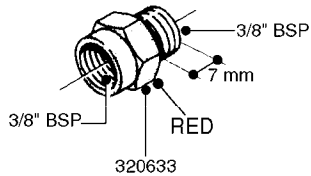

L0020

FITTINGS-T-PIECES, CAPS & ELBOWS
L0020-HIN, 01:01:16

Page 1
Date 16.03.2016 10:38

parts-n°	order qty	description
10053603	1	FITT. CAPNUT 2"BSP 5601
10194303	1	CAP BLANK 1 1/2 MCPHEE 210060
320047	1	FITT.DK CAPNUT 1/2" BSP
320106	1	FITT.DK CAPNUT 1" BSP
320272	1	FITT.DK CAPNUT 3/8" BSP
320316	1	FITT.DK TEE 3/4" X3/4" X1"BSP
320331	1	FITT.DK TEE 1" - 1" - 3/4" BSP
320342	1	FITT.DK EL 3/4"M X 1"F BSP
320563	1	FITT.DK 3 WAY 1/2" 110 DEG.
320677	1	NO LONGER AVAILABLE
320961	1	FITT.DK CAPNUT 1-1/2" BSP
321053	1	FITT.DK TEE 1/2 X1/2 X1/2" BSP
322072	1	FITT.DK TEE 3/8'X3/8'X3/8' BSP
322095	1	FITT.DK TEE 1-1/2 X1-1/4 X3/4" BSP
322138	1	FITT.DK ELB 1"M X 1"F BSP
330013	1	O-RING D15/D10X2.5 F.3/8"NUT
330212	1	O-RING D19/D14X2.4 F.1/2"NUT
330326	1	O-RING D30/D24X2 F.1"NUT
331273	1	O-RING D44/D38X2 F.1-1/2"

L0030

FITTINGS - HEXAGON NIPPLES
L0030-HIN, 01:01:16

Page 1

Date 16.03.2016 10:38

parts-n°	order qty	description
10015303	1	FITT.PO.HN 1.00X1.00 M1000
10425003	1	FITT.PO.HN 1.25X1.00 MCPHEE
320132	1	FITT.DK HN 1" BSP
320176	1	FITT.DK HN 3/8"X1/2" BSP
320445	1	FITT.DK HN 1/4"X3/8" BSP
320655	1	FITT.DK HN 1/2"-1/2" BSP
320692	1	FITT.DK HN 3/8'BSPX1/4'NPT
320703	1	FITT.DK HN 3/8BSP X1/2 &1/4NPT
320725	1	FITT.DK NIPPLE 3/8"-3/8" BSP
320902	1	FITT.DK HN 3/8'X 1/4' BSP
390232	1	FITT.DK HN 1-1/2' X 1-1/4' BSP
390276	1	FITT.DK HN 1'BSP

L0040

FITTINGS - NIPPLES & ELBOWS
L0040-HIN, 01:01:16

Page 1

Date 16.03.2016 10:38

parts-n°	order qty	description
10530803	1	FITT.PO.SE 2.00X2.00 45 DEG.
320191	1	FITT.DK ELB 3/8' BSP 45 DEGREE
320482	1	FITT.DK ELB. 1/2" BSP 60 DEG.
320596	1	FITT.DK ELB 3/8'-1/2'BSP 45DEG
320607	1	FITT.DK HN 3/8M X 3/8F BSP LNG
320633	1	FITT.DK HN 3/8"M X 3/8"F BSP
321451	1	FITT.DK ELB.1-1/2 X1-1/4 80DEG
321532	1	FITT.DK REDUC 3/4' X 1/2' BSP
390233	1	FITT.DK REDUC 1-1/2" X 1" BSP