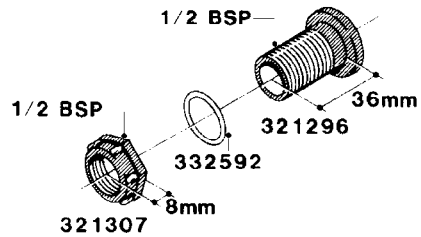

L0030

FITTINGS - HEXAGON NIPPLES
L0030-HIN, 01:01:16

Page 1

Date 16.03.2016 10:38

parts-n°	order qty	description
10015303	1	FITT.PO.HN 1.00X1.00 M1000
10425003	1	FITT.PO.HN 1.25X1.00 MCPHEE
320132	1	FITT.DK HN 1" BSP
320176	1	FITT.DK HN 3/8"X1/2" BSP
320445	1	FITT.DK HN 1/4"X3/8" BSP
320655	1	FITT.DK HN 1/2"-1/2" BSP
320692	1	FITT.DK HN 3/8'BSPX1/4'NPT
320703	1	FITT.DK HN 3/8BSP X1/2 &1/4NPT
320725	1	FITT.DK NIPPLE 3/8"-3/8" BSP
320902	1	FITT.DK HN 3/8'X 1/4' BSP
390232	1	FITT.DK HN 1-1/2' X 1-1/4' BSP
390276	1	FITT.DK HN 1'BSP

L0040

FITTINGS - NIPPLES & ELBOWS
L0040-HIN, 01:01:16

Page 1

Date 16.03.2016 10:38

parts-n°	order qty	description
10530803	1	FITT.PO.SE 2.00X2.00 45 DEG.
320191	1	FITT.DK ELB 3/8' BSP 45 DEGREE
320482	1	FITT.DK ELB. 1/2" BSP 60 DEG.
320596	1	FITT.DK ELB 3/8'-1/2'BSP 45DEG
320607	1	FITT.DK HN 3/8M X 3/8F BSP LNG
320633	1	FITT.DK HN 3/8"M X 3/8"F BSP
321451	1	FITT.DK ELB.1-1/2 X1-1/4 80DEG
321532	1	FITT.DK REDUC 3/4' X 1/2' BSP
390233	1	FITT.DK REDUC 1-1/2" X 1" BSP

L0050

parts-n°	order qty	description
242594	1	O-RING D14 X 1.78 SCH.70-EPDM
320294	1	FITT.DK TEE 3/8X3/8HB X1/2"BSP
320305	1	FITT.DK HB 3/4'- 3/4' BSP
320386	1	FITT.DK TEE 3/8X3/8HB X3/8"BSP
320397	1	FITT.DK ELB 3/8"HB X 3/8" BSP
320401	1	FITT.DK TEE 1/2X1/2HB X1/2"BSP
320412	1	FITT.DK TEE 1/2X1/2HB X3/8'BSP
320423	1	FITT.DK ELB 1/2'HB X 3/8' BSP
320891	1	FITT.DK HB 3/8'- 3/8' BSP
320972	1	FITT.DK HB 5/16'- 1/4' BSP
322046	1	FITT.DK TEE 1/2X1/2HB X3/4'BSP
322048	1	FITT.DK TEE 3/4X3/4HB X3/4'BSP
330595	1	O-RING D24.6/D20X2.1 -3/4"
333137	1	FITT.DK CONN.1/2" F.NOZZ. DOUB
333141	1	FITT.DK CONN.1/2" F.NOZZ.SING
334041	1	FITT.DK CONN.3/4' F.NOZZ. SING
334042	1	FITT.DK CONN.3/4' F.NOZZ. DOUB
334195	1	FITT.DK ELB. 3/4"HB X 3/4"HB
10012103	1	FITT.PO.HB 1.25X1.50 IMB1012
10014003	1	FITT.PO.HB 1.25X1.25 IMB1010
10036903	1	FITT.PO.HB 1.50X1.50 IMB1212
28019303	1	FITTING HB ELB 3/4NPT-3/4HOSE
61016500	1	HOSE TAIL 3/4" 90°+RG CAP 3/4"
72026700	1	NOZZLE TUBE ADAPTER W/O-RING