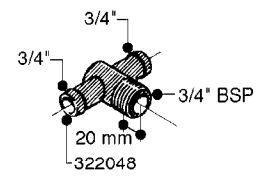

L0030

FITTINGS - HEXAGON NIPPLES
L0030-HIN, 01:01:16

Page 1

Date 16.03.2016 10:38

parts-n°	order qty	description
10015303	1	FITT.PO.HN 1.00X1.00 M1000
10425003	1	FITT.PO.HN 1.25X1.00 MCPHEE
320132	1	FITT.DK HN 1" BSP
320176	1	FITT.DK HN 3/8"X1/2" BSP
320445	1	FITT.DK HN 1/4"X3/8" BSP
320655	1	FITT.DK HN 1/2"-1/2" BSP
320692	1	FITT.DK HN 3/8'BSPX1/4'NPT
320703	1	FITT.DK HN 3/8BSP X1/2 &1/4NPT
320725	1	FITT.DK NIPPLE 3/8"-3/8" BSP
320902	1	FITT.DK HN 3/8'X 1/4' BSP
390232	1	FITT.DK HN 1-1/2' X 1-1/4' BSP
390276	1	FITT.DK HN 1'BSP

L0040

FITTINGS - NIPPLES & ELBOWS
L0040-HIN, 01:01:16

Page 1

Date 16.03.2016 10:38

parts-n°	order qty	description
10530803	1	FITT.PO.SE 2.00X2.00 45 DEG.
320191	1	FITT.DK ELB 3/8' BSP 45 DEGREE
320482	1	FITT.DK ELB. 1/2" BSP 60 DEG.
320596	1	FITT.DK ELB 3/8'-1/2'BSP 45DEG
320607	1	FITT.DK HN 3/8M X 3/8F BSP LNG
320633	1	FITT.DK HN 3/8"M X 3/8"F BSP
321451	1	FITT.DK ELB.1-1/2 X1-1/4 80DEG
321532	1	FITT.DK REDUC 3/4' X 1/2' BSP
390233	1	FITT.DK REDUC 1-1/2" X 1" BSP

L0050

parts-n°	order qty	description
242594	1	O-RING D14 X 1.78 SCH.70-EPDM
320294	1	FITT.DK TEE 3/8X3/8HB X1/2"BSP
320305	1	FITT.DK HB 3/4'- 3/4' BSP
320386	1	FITT.DK TEE 3/8X3/8HB X3/8"BSP
320397	1	FITT.DK ELB 3/8"HB X 3/8" BSP
320401	1	FITT.DK TEE 1/2X1/2HB X1/2"BSP
320412	1	FITT.DK TEE 1/2X1/2HB X3/8'BSP
320423	1	FITT.DK ELB 1/2'HB X 3/8' BSP
320891	1	FITT.DK HB 3/8'- 3/8' BSP
320972	1	FITT.DK HB 5/16'- 1/4' BSP
322046	1	FITT.DK TEE 1/2X1/2HB X3/4'BSP
322048	1	FITT.DK TEE 3/4X3/4HB X3/4'BSP
330595	1	O-RING D24.6/D20X2.1 -3/4"
333137	1	FITT.DK CONN.1/2" F.NOZZ. DOUB
333141	1	FITT.DK CONN.1/2" F.NOZZ.SING
334041	1	FITT.DK CONN.3/4' F.NOZZ. SING
334042	1	FITT.DK CONN.3/4' F.NOZZ. DOUB
334195	1	FITT.DK ELB. 3/4"HB X 3/4"HB
10012103	1	FITT.PO.HB 1.25X1.50 IMB1012
10014003	1	FITT.PO.HB 1.25X1.25 IMB1010
10036903	1	FITT.PO.HB 1.50X1.50 IMB1212
28019303	1	FITTING HB ELB 3/4NPT-3/4HOSE
61016500	1	HOSE TAIL 3/4" 90°+RG CAP 3/4"
72026700	1	NOZZLE TUBE ADAPTER W/O-RING