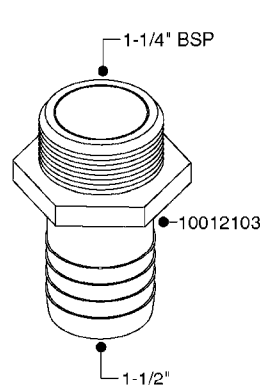

L0030

FITTINGS - HEXAGON NIPPLES
L0030-HIN, 01:01:16

Page 1

Date 16.03.2016 10:38

parts-n°	order qty	description
10015303	1	FITT.PO.HN 1.00X1.00 M1000
10425003	1	FITT.PO.HN 1.25X1.00 MCPHEE
320132	1	FITT.DK HN 1" BSP
320176	1	FITT.DK HN 3/8"X1/2" BSP
320445	1	FITT.DK HN 1/4"X3/8" BSP
320655	1	FITT.DK HN 1/2"-1/2" BSP
320692	1	FITT.DK HN 3/8'BSPX1/4'NPT
320703	1	FITT.DK HN 3/8BSP X1/2 &1/4NPT
320725	1	FITT.DK NIPPLE 3/8"-3/8" BSP
320902	1	FITT.DK HN 3/8'X 1/4' BSP
390232	1	FITT.DK HN 1-1/2' X 1-1/4' BSP
390276	1	FITT.DK HN 1'BSP

L0040

FITTINGS - NIPPLES & ELBOWS
L0040-HIN, 01:01:16

Page 1

Date 16.03.2016 10:38

parts-n°	order qty	description
10530803	1	FITT.PO.SE 2.00X2.00 45 DEG.
320191	1	FITT.DK ELB 3/8' BSP 45 DEGREE
320482	1	FITT.DK ELB. 1/2" BSP 60 DEG.
320596	1	FITT.DK ELB 3/8'-1/2'BSP 45DEG
320607	1	FITT.DK HN 3/8M X 3/8F BSP LNG
320633	1	FITT.DK HN 3/8"M X 3/8"F BSP
321451	1	FITT.DK ELB.1-1/2 X1-1/4 80DEG
321532	1	FITT.DK REDUC 3/4' X 1/2' BSP
390233	1	FITT.DK REDUC 1-1/2" X 1" BSP

L0050

parts-n°	order qty	description
242594	1	O-RING D14 X 1.78 SCH.70-EPDM
320294	1	FITT.DK TEE 3/8X3/8HB X1/2"BSP
320305	1	FITT.DK HB 3/4'- 3/4' BSP
320386	1	FITT.DK TEE 3/8X3/8HB X3/8"BSP
320397	1	FITT.DK ELB 3/8"HB X 3/8" BSP
320401	1	FITT.DK TEE 1/2X1/2HB X1/2"BSP
320412	1	FITT.DK TEE 1/2X1/2HB X3/8'BSP
320423	1	FITT.DK ELB 1/2'HB X 3/8' BSP
320891	1	FITT.DK HB 3/8'- 3/8' BSP
320972	1	FITT.DK HB 5/16'- 1/4' BSP
322046	1	FITT.DK TEE 1/2X1/2HB X3/4'BSP
322048	1	FITT.DK TEE 3/4X3/4HB X3/4'BSP
330595	1	O-RING D24.6/D20X2.1 -3/4"
333137	1	FITT.DK CONN.1/2" F.NOZZ. DOUB
333141	1	FITT.DK CONN.1/2" F.NOZZ.SING
334041	1	FITT.DK CONN.3/4' F.NOZZ. SING
334042	1	FITT.DK CONN.3/4' F.NOZZ. DOUB
334195	1	FITT.DK ELB. 3/4"HB X 3/4"HB
10012103	1	FITT.PO.HB 1.25X1.50 IMB1012
10014003	1	FITT.PO.HB 1.25X1.25 IMB1010
10036903	1	FITT.PO.HB 1.50X1.50 IMB1212
28019303	1	FITTING HB ELB 3/4NPT-3/4HOSE
61016500	1	HOSE TAIL 3/4" 90°+RG CAP 3/4"
72026700	1	NOZZLE TUBE ADAPTER W/O-RING