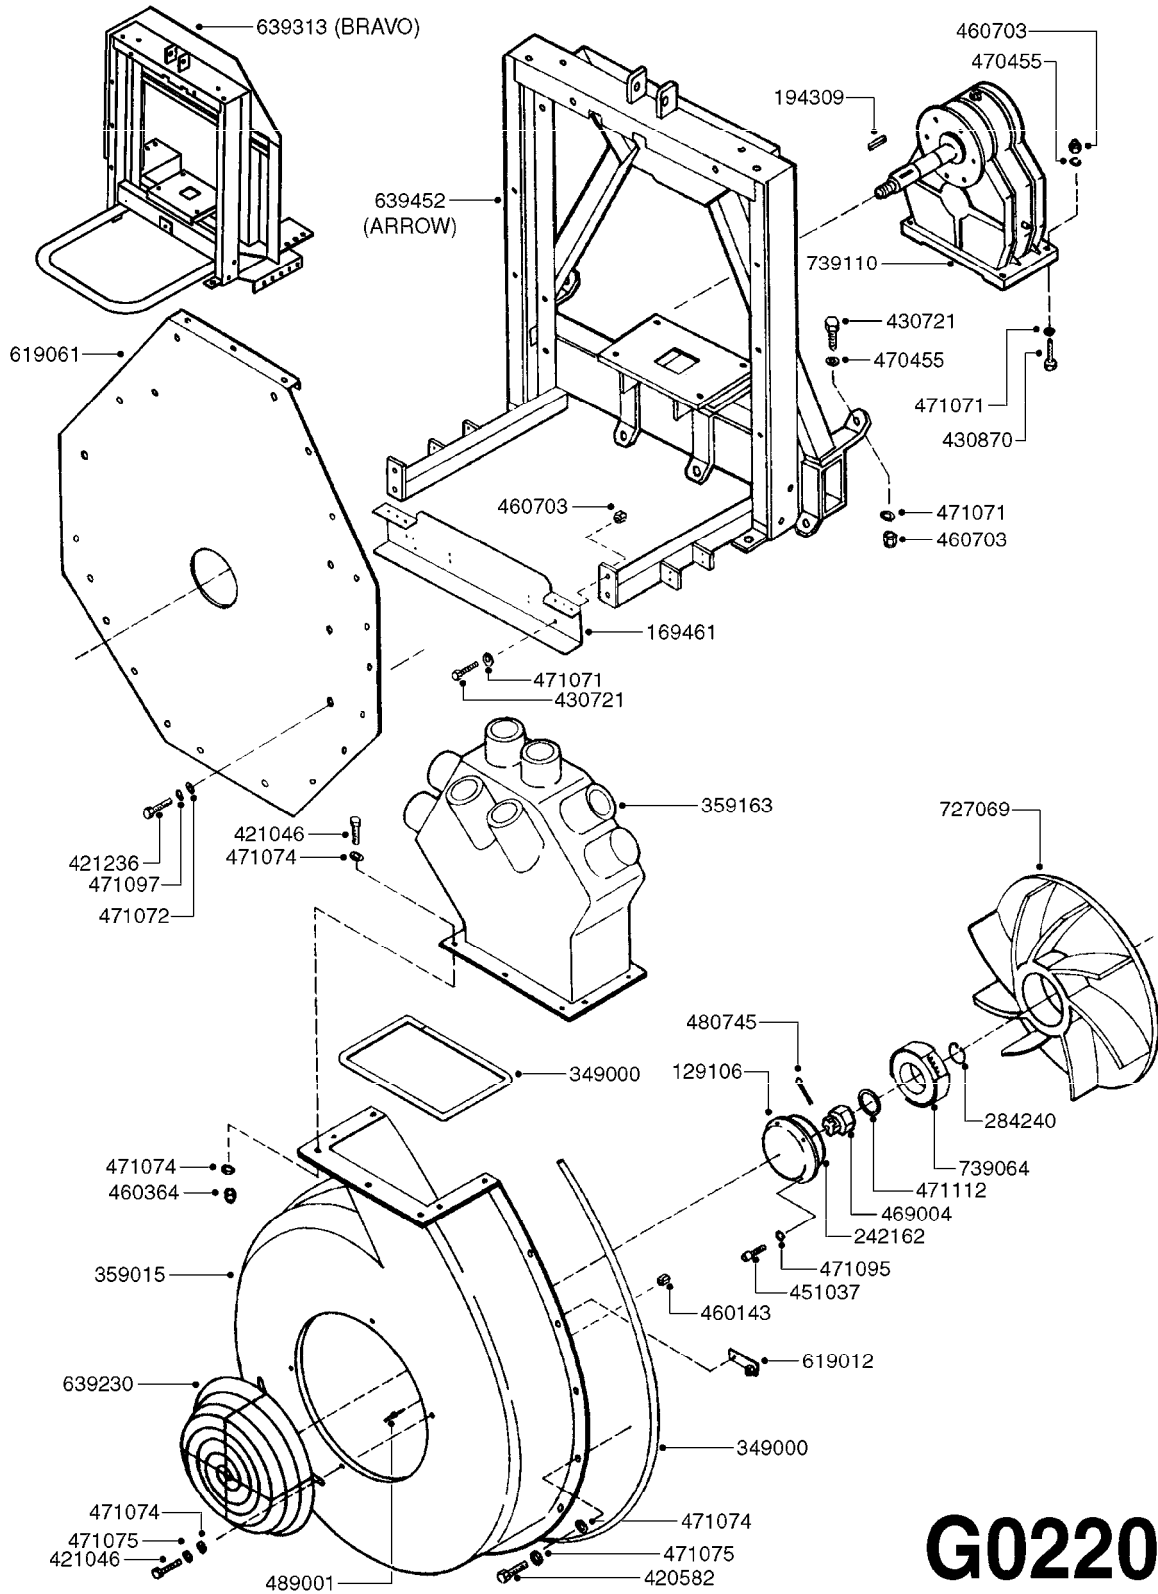

DRAWBAR - TURNABLE HITCH
F0160-HIN, 01:01:16

Page 1

Date 06.11.2017 10:56

parts-n°	order qty	description
149253	1	WASHER D.80X50X10 TURN.HITCH
149254	1	WASHER D.80X32X10 TURN.HITCH
149258	1	PIN F.TURNABLE HITCH
149303	1	DRAW BOLTS
169396	1	PLATE F. TURNABLE DRAWBAR
219071	1	BEARING 30208A TURN.HITCH
219072	1	BEARING
242203	1	O-RING 79.5X72.5
284235	1	ENGRASADOR M-6/100 RECTO
430507	1	BOLT HEX 8.8 DEL M16X45 FT
459047	1	SET SCREW ALLEN M12X25 DIN 914
459049	1	SET SCREW ALLEN M8X10 DIN 913
460585	1	LOCKING NUT M16 DIN985 A2 SS
469007	1	NUT 1" SAE
469021	1	CASTLE NUT 1-1/4"
469024	1	CASTLE NUT 1-3/4" TURN.HITCH
479024	1	WASHER LOCK D.26 DIN 127
480739	1	PIN SNAP D8 F.ROUND
489027	1	ROLL PIN 6 x 100
489028	1	COTTER PIN 6 X 8
619440	1	HEADTUBE FOR TURN.DRAWBAR
639366	1	CENTER BEAM TURN.HITCH
639367	1	CENTER PIVOT - TURN.HITCH
835185	1	DRAWBAR TURNABLE F.TG BV CR

24002503 - Ø 5" (125mm)

24002403 - Ø 4" (100mm)

259034 - Ø 5" (125mm) L=29-1/2" (750mm) PVC

259035 - Ø 4-3/8" (110mm) L=39-3/8" (1000mm) PVC

349012 - Ø 4" (100mm) L=37-3/8" (950mm) PVC

349026 - Ø 5-1/2" (140mm) / Ø 4-3/8" (110mm) PVC