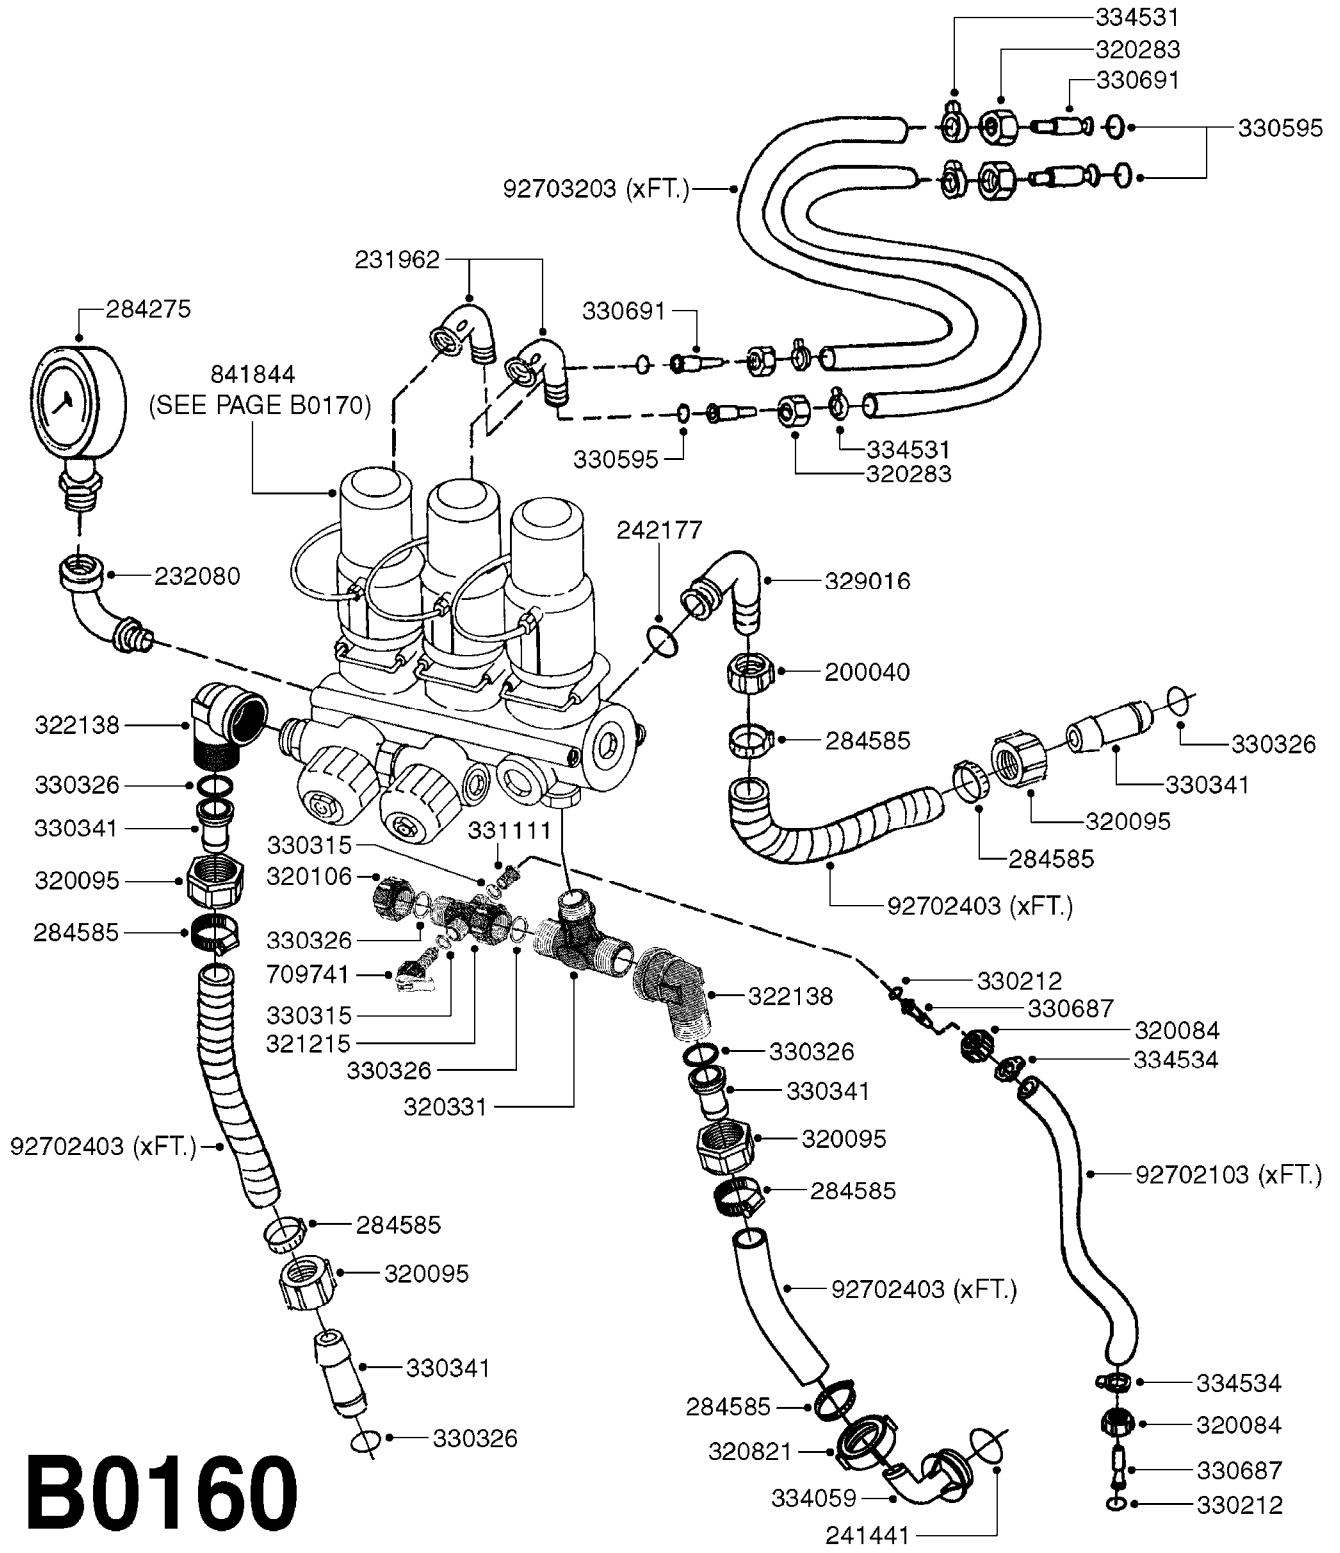

33 * BOLTS MUST BE LOCKED WITH THREADLOCKER

1000 rpm

540 rpm

HARDI GREASE

A0280

PUMP - 364 540/1000 RPM
A0280-HIN, 21:02:17

Page

1

A0570

C.V.PTO-BLACK SQUARE (POST'05)
A0570-HIN, 01:01:16

Page 1

Date 06.11.2017 10:56

parts-n°	order qty	description
10627403	1	PTO TUBE RETAINER CV INNER
10627703	1	PTO PIN KIT F. CV PTO SHAFT
28035203	1	PTO 1-3/4/20X1-3/8/21X1210 CVH
28035303	1	PTO 1-3/8/6 X1-3/8/6 X1210 CVH
28035403	1	PTO 1-3/8/21X1-3/8/21X1210 CVH
28035503	1	PTO 1-3/8/6 X1-3/8/6 X 810 CVH
28040803	1	PTO REPAIR KIT F.PUSH YOKE CV
28040903	1	SELF TAPPING SHIELDING SCREW
28041603	1	WASHER F.SHIELDING SCREW BLACK
28041803	1	DECAL DANGER GUARD MISSING
28041903	1	DECAL DANGER ROT.DRIVELINE
28042003	1	PTO YOKE 1-3/4X20SPL SLIP F.CV
28042103	1	UNIV. JOINT 27x100mm F.CV BLK.
28042203	1	PTO YOKE INNER F.CV PTO SHAFT
28042303	1	ROLL PIN
28042403	1	PTO TUBE OUTER F.CV PTO SHAFT
28042503	1	PTO TUBE INNER F.CV PTO SHAFT
28042603	1	PTO YOKE F.INNER TUBE CV PTO
28042703	1	PTO YOKE 1-3/8X21SPL BLACK
28042803	1	UNIV. JOINT 30.2x79.4mm F/BLK.
28042903	1	SAFETY CHAIN F.CV BLACK PTO
28043003	1	PTO REPAIR KIT F.PUSH YOKE CV
28043103	1	PTO HALF SAFETY SHIELD BLACK
28043203	1	PTO HALF SAFETY SHIELD BLACK
28043303	1	PTO YOKE 1-3/8X6 SPL SLIP F.CV
28069300	1	28070800
28089203	1	UNIV.JOINT 27X100MM F.CV
28089303	1	PTO TUBE OUTER 655X53.9 OD
28089403	1	PTO TUBE INNER 670X47.4 OD
28089503	1	PTO YOKE 1-3/8X6 SPL SLIP F.CV
28089603	1	SAFETY CHAIN F.CV BLACK PTO
28089703	1	PTO SHIELD INNER F.CV
28089803	1	PTO SHIELD OUTER F.CV