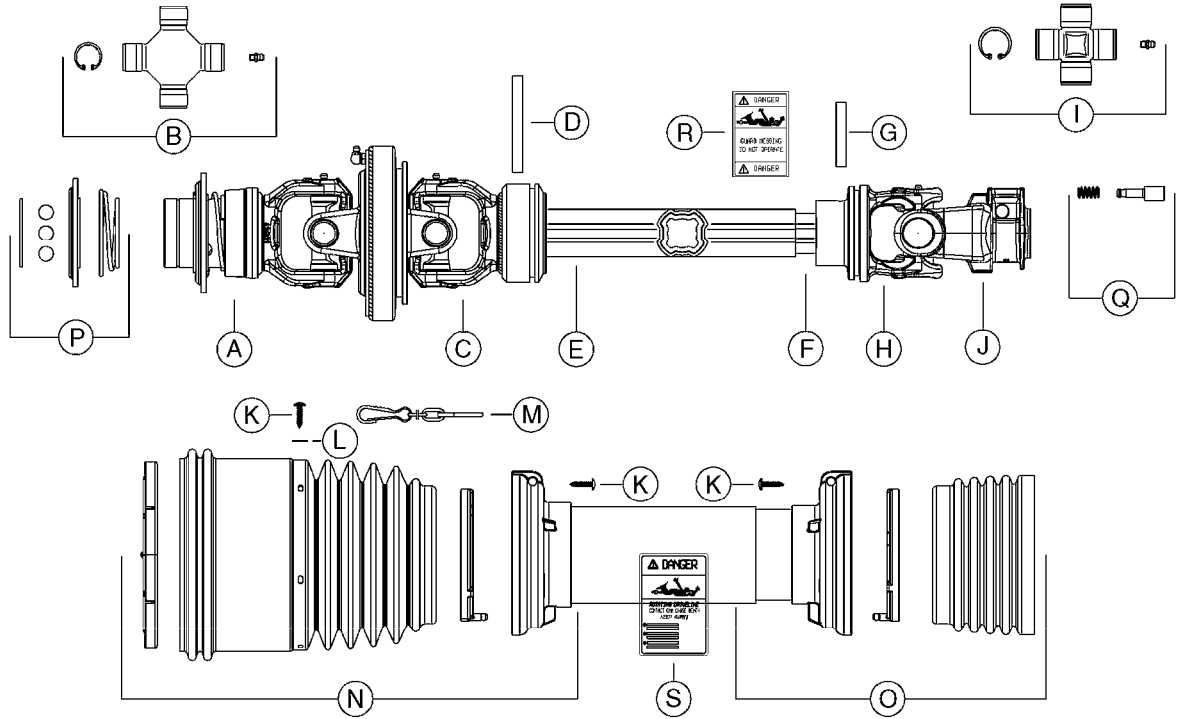

COMPLETE ASSEMBLIES
WHOLEGOODS ITEMS

A0550

C.V.PTO SHAFTS YELLOW (PRE'05)
A0550-HIN, 01:01:16

Page 1

Date 06.11.2017 10:56

parts-n°	order qty	description
284042	1	UNIV. JOINT 30x92mm
829444	1	PTO 1-3/8/6X1-3/8/6x1210MM HAC
829478	1	PTO 1-3/8/21x1210 TF
829801	1	PTO 1-3/8/6 X 1-3/8/6 CV
10596103	1	PTO SHIELD OUTER 1000x82mm OD
10596203	1	PTO SHIELD INNER 1000x75mm OD
10601203	1	UNIV. JOINT 30.2x99.4mm TWIN
10601703	1	SHIELD BGR.F.OUTER TUBE CV TWI
10601803	1	SHIELD CONE F.OUTER TUBE CV
10601903	1	SHIELD CONE F.INNER TUBE CV TW
10602003	1	SHIELD BGR.F.INNER TUBE CV TWI
10602203	1	SHIELD RETAINER F.CV TWIN PTO
10602303	1	SHIELD CONE F.CV END TWIN
10627003	1	PTO TUBE OUTER F.CV PTO SHAFT
10627103	1	PTO PIN TUBE RETAINER CV OUTER
10627203	1	PTO YOKE OUTER F.CV PTO SHAFT
10627303	1	PTO TUBE INNER F.CV PTO SHAFT
10627403	1	PTO TUBE RETAINER CV INNER
10627503	1	PTO YOKE F.INNER TUBE CV PTO
10627703	1	PTO PIN KIT F. CV PTO SHAFT
10627803	1	PTO YOKE 1-3/8X6 SPL SLIP F.CV
10628003	1	PTO REPAIR KIT F.SLIP YOKE CV
10639503	1	PTO 1-3/8/21 alt 28035003
10639603	1	PTO 1-3/4/20 alt 28035103
10639703	1	PTO 1-3/4/20X1-3/8/21X1210 TF
28008403	1	PTO YOKE 1-3/4X20SPL SLIP F.CV
28008503	1	PTO REPAIR KIT 1-3/4"SLIP YOKE
28008603	1	PTO YOKE 1-3/8X21SPL
28008703	1	PTO REPAIR KIT 1-3/8"SLIP YOKE
28008803	1	PTO YOKE 1-3/8X21SPL SLIP F.CV
28008903	1	UNIV. JOINT 23.8x86 F.CV PTO
28009003	1	PTO TUBE OUTER F.CV 1060MM
28009103	1	PTO TUBE INNER F.CV 1060MM
28009203	1	PTO SHIELD OUTER 1007x67mm OD
28009303	1	PTO SHIELD INNER 1007x60mm OD
28009403	1	UNIV. JOINT 27x74.6mm
28009503	1	PTO YOKE 1-3/8X21SPL 28027703
28009603	1	PTO REPAIR KIT 1-3/8"SLIP YOKE
28009803	1	PTO PIN TUBE RETAINER OUTER
28009903	1	PTO TUBE RETAINER INNER
28010003	1	SHIELD RETAINER F.CV TF PTO
28010103	1	PTO YOKE F.INNER TUBE CV PTO
28010203	1	PTO YOKE 1-3/8X21SPL
28010303	1	SHIELD CONE F.CV END TF
28010403	1	SHIELD BGR.F.OUTER TUBE CV TF
28010503	1	SHIELD CONE F.OUTER TUBE CV TF
28010603	1	SHIELD CONE F.INNER TUBE CV TF
28010703	1	SHIELD BGR.F.INNER TUBE CV TF
28010803	1	PTO YOKE INNER F.CV PTO SHAFT
28010903	1	PTO YOKE 1-3/4X20SPL SLIP F.CV
28017103	1	PTO HALF SAFETY SHIELD
28017203	1	PTO HALF SAFETY SHIELD
28017303	1	PTO PIN KIT F. CV PTO SHAFT
28017403	1	PTO HALF SAFETY SHIELD
28017503	1	PTO HALF SAFETY SHIELD
28017803	1	PTO TUBE INNER F.CV
28017903	1	PTO YOKE 1-3/8X6SPL
28018103	1	PTO PIN KIT F. CV PTO SHAFT
28040703	1	SAFETY CHAIN F.CV BLACK PTO (SET OF 2)