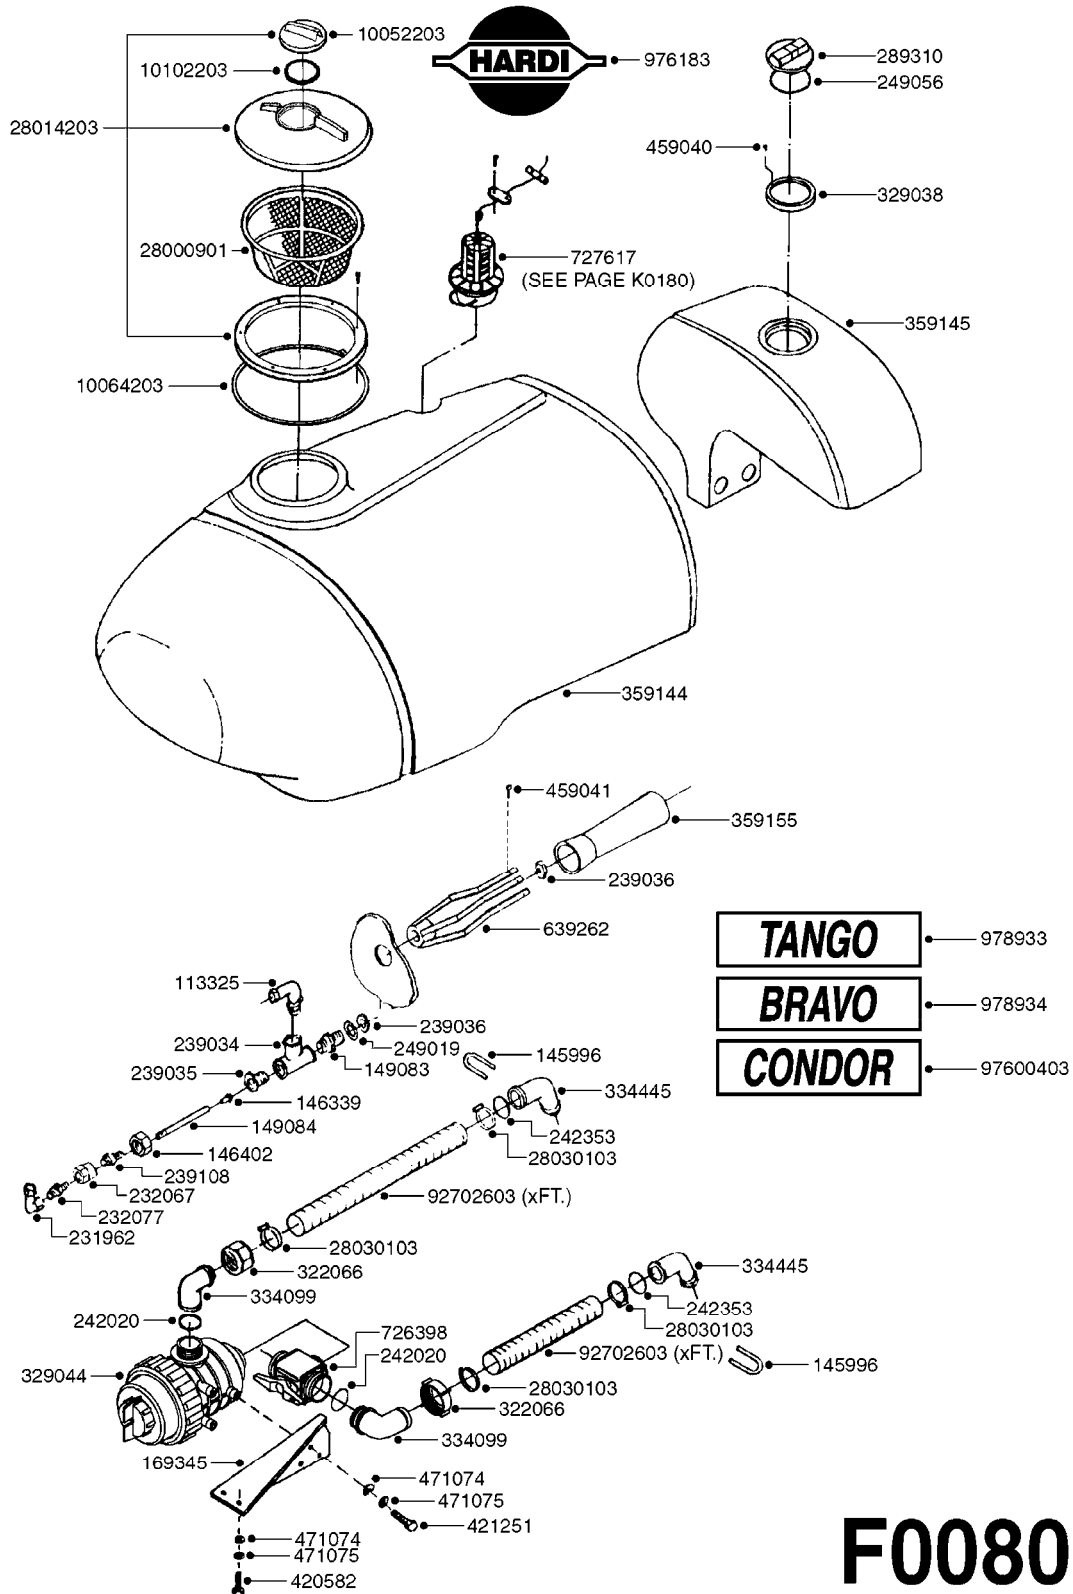

TANK - TANGO/BRAVO/CONDOR 500
F0080-HIN, 01:01:16

Page 0
Date 06.11.2017 10:56

TANK - TANGO/BRAVO/CONDOR 500
F0080-HIN, 01:01:16

Page 1

Date 06.11.2017 10:56

parts-n°	order qty	description
145996	1	FITT.DK S-67 FORK
146339	1	AIRING SCREW D 1.75
146402	1	UNION NUT 32 MM
149083	1	NIPPLE 3/4"
149084	1	INJECTOR TUBE 3/4"
169345	1	SUCTION FILTER MOUNT BRACKET
231962	1	ELBOW BRASS 1/2"
232067	1	NIPPLE-SOCKET 1/2"X32MM
232077	1	HEX NIPPLE 1/2' BRASS
239034	1	TEE FITTING 3/4" BRASS
239035	1	NIPPLE 1/2"M - 3/4"F
239036	1	NUT 3/4"
239108	1	NIPPLE SOCKET 1/2"
242020	1	O-RING 39.2 X 3 VITON
242353	1	O-RING D44.2X3.0 VITON F.S-67
249019	1	O-RING 3/4 26X5
249056	1	GASKET F.LID 289310 D.255
289310	1	RINSE TANK LID CR/TG
322066	1	FITT.DK S-56 NUT
329038	1	RINSE TANK LID RING CR/TG
329044	1	FILTER ARAG 1.5" 32 MESH LIFT
334099	1	FITT.DK S-61 ELB.1-1/2"110 DEG
334445	1	HOSE TAIL 90° S67 1"1/2
359144	1	TANK CONDOR 500 GAL.
359145	1	FLUSH TANK CONDOR
359155	1	VENTURI TUBE
420582	1	BOLT HEX 8.8 DEL M8X20 FT A2
421251	1	BOLT HEX M8X15
459040	1	SCREW INOX 4.2X25 DIN7981
459041	1	SCREW
471074	1	WASHER M8 ELZ
471075	1	WASHER M8 LOCK
639262	1	FRONT BRACKET VENTURI
726398	1	VALVE 3-WAY BLACK
727617	1	FITT.DK S-93 BOTTOM VALVE 2'
976183	1	DECAL COMPANY D.18,2 X 29,6
978933	1	DECAL TANGO
978934	1	DECAL BRAVO
10052203	1	LID VENT ASSY
10064203	1	SET SEALING SPONGE 1 Ft BULK
10102203	1	GASKET F.16" LID BREATHER
28000901	1	FILTER, TOP MAIN TANK, D400 L275 300130
28014203	1	LID ASSY. (3-PC.) 16" ARAG
28030103	1	CLAMP HOSE GEAR P5/4-S1.5"6724
92702603	1	HOSE PVC SUCT GRAY 1-1/2"
97600403	1	DECAL CONDOR