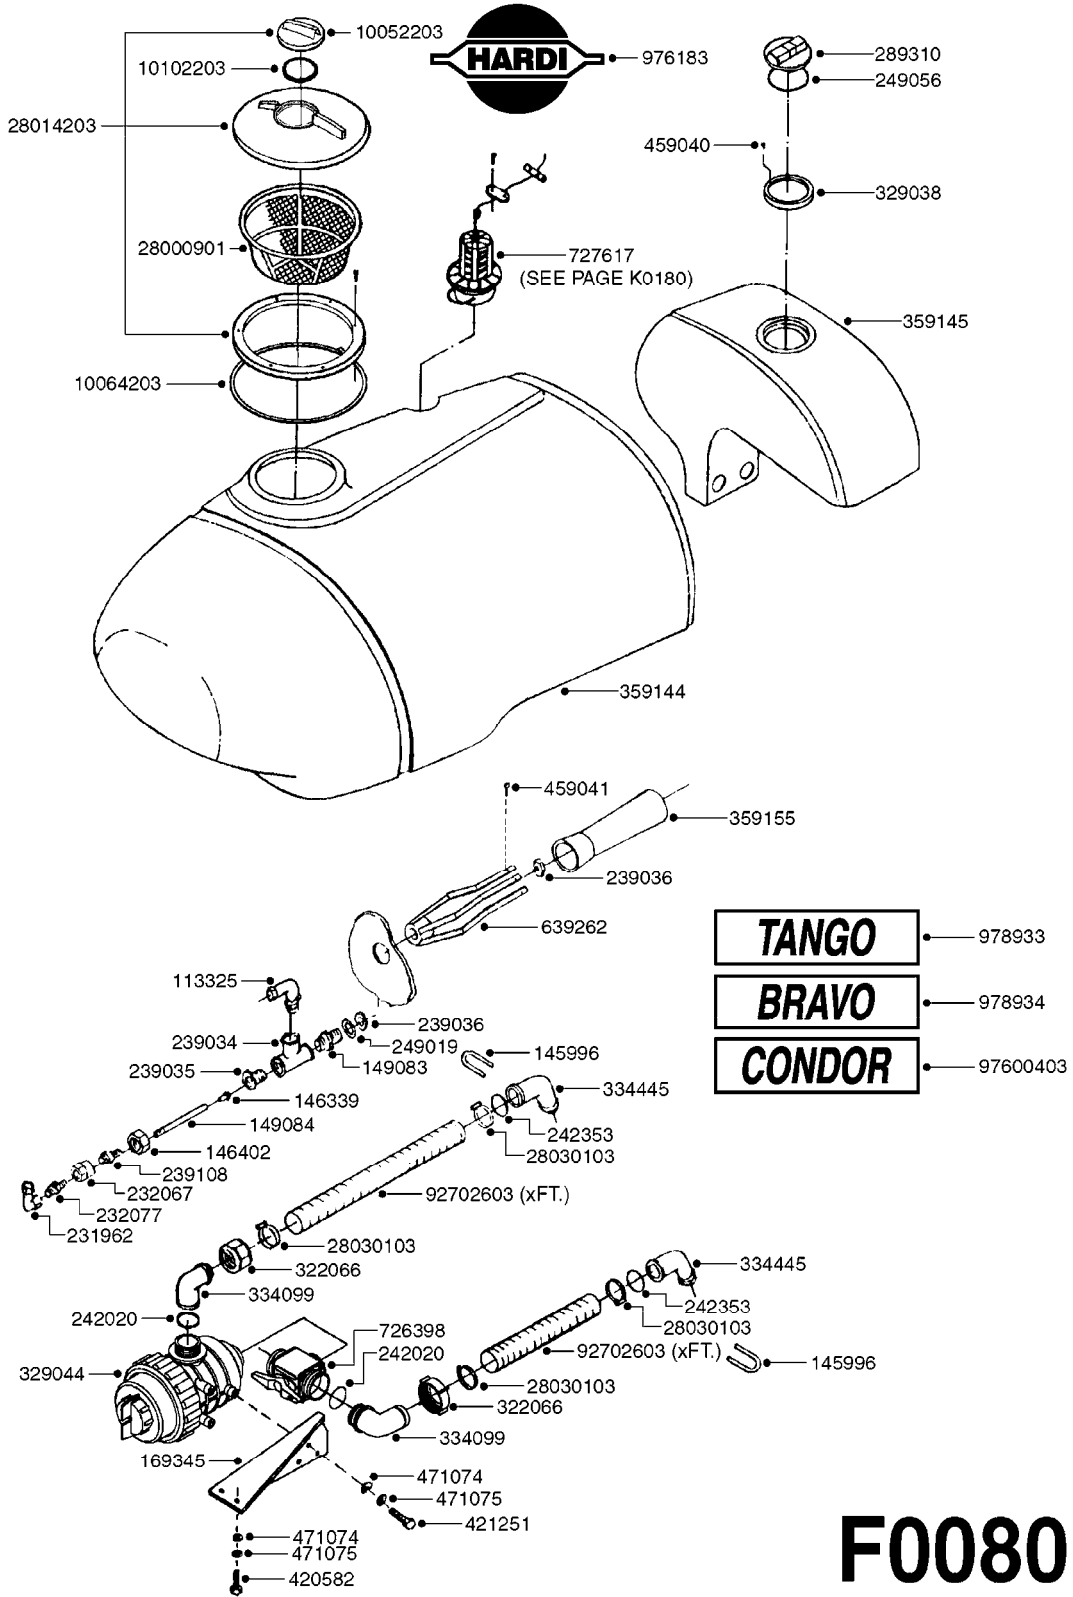

TANK - TANGO/BRAVO/CONDOR 500
F0080-HIN, 01:01:16

Page 0
Date 12.08.2020 11:30

TANK - TANGO/BRAVO/CONDOR 500
F0080-HIN, 01:01:16

Page 1
Date 12.08.2020 11:30

parts-n°	order qty	description
145996	1	FITT.DK S-67 FORK
146339	1	AIRING SCREW D 1.75
146402	1	UNION NUT 32 MM
149083	1	NIPPLE 3/4"
149084	1	INJECTOR TUBE 3/4"
169345	1	SUCTION FILTER MOUNT BRACKET
231962	1	ELBOW BRASS 1/2"
232067	1	NIPPLE-SOCKET 1/2"X32MM
232077	1	HEX NIPPLE 1/2' BRASS
239034	1	TEE FITTING 3/4" BRASS
239035	1	NIPPLE 1/2"M - 3/4"F
239036	1	NUT 3/4"
239108	1	NIPPLE SOCKET 1/2"
242020	1	O-RING 39.2 X 3 VITON
242353	1	O-RING 3 X 44.2 VITON
249019	1	O-RING 3/4 26X5
249056	1	GASKET F.LID 289310 D.255
289310	1	RINSE TANK LID CR/TG
322066	1	FITT.DK S-56 NUT
329038	1	RINSE TANK LID RING CR/TG
329044	1	FILTER ARAG 1.5" 32 MESH LIFT
334099	1	FITT.DK S-61 ELB.1-1/2"110 DEG
334445	1	FITT.DK S-67 ELB.1-1/2"
359144	1	TANK CONDOR 500 GAL.
359145	1	FLUSH TANK CONDOR
359155	1	VENTURI TUBE
420582	1	BOLT HEX 8.8 DEL M8X20 FT A2
421251	1	BOLT HEX M8X15
459040	1	SCREW INOX 4.2X25 DIN7981
459041	1	SCREW
471074	1	WASHER M8 ELZ
471075	1	WASHER M8 LOCK
639262	1	FRONT BRACKET VENTURI
726398	1	VALVE 3-WAY BLACK
727617	1	FITT.DK S-93 BOTTOM VALVE 2'
976183	1	DECAL COMPANY D.18,2 X 29,6
978933	1	DECAL TANGO
978934	1	DECAL BRAVO
10052203	1	LID VENT ASSY
10064203	1	SET SEALING SPONGE 1 Ft BULK
10102203	1	GASKET F.16" LID BREATHER
28000901	1	FILTER, TOP MAIN TANK, Ø400 L275 300130
28014203	1	LID ASSY. (3-PC.) 16" ARAG
28030103	1	CLAMP HOSE GEAR P5/4-S1.5"6724
92702603	1	HOSE PVC SUCT GRAY 1-1/2"
97600403	1	DECAL CONDOR