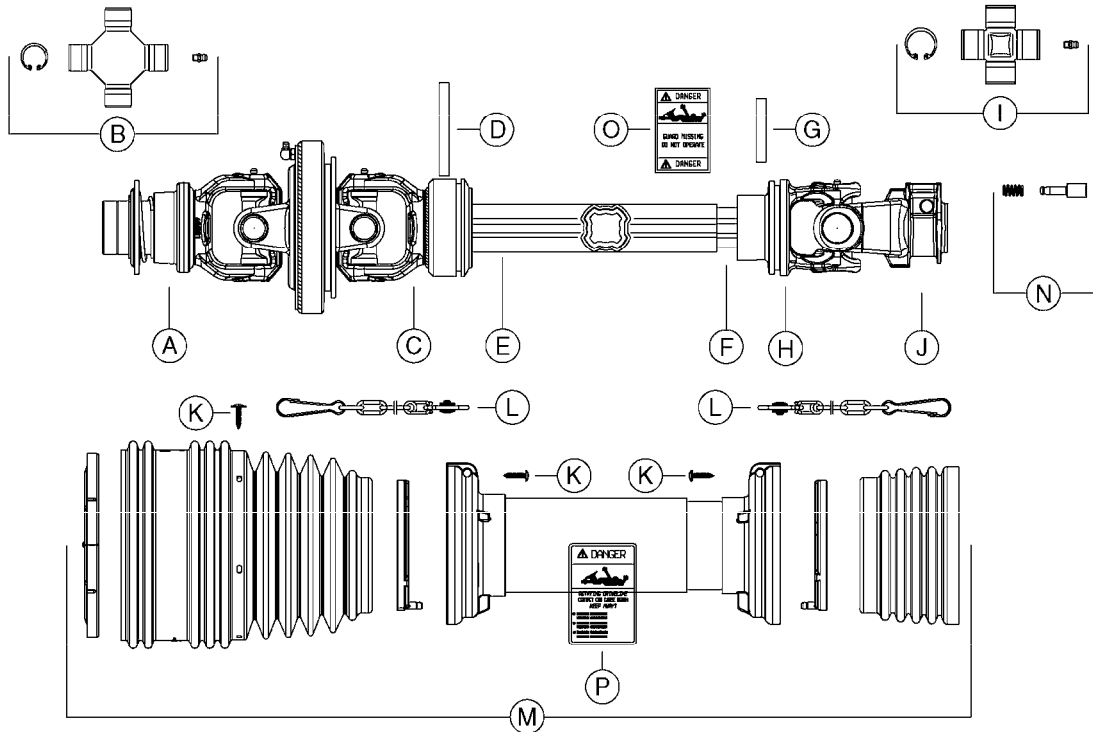

COMPLETE ASSEMBLIES
WHOLEGOODS ITEMS

A0550

C.V.PTO SHAFTS YELLOW (PRE'05)
A0550-HIN, 01:01:16

Page 1
Date 12.08.2020 11:30

parts-n°	order qty	description
284042	1	UNIV. JOINT 30x92mm
829444	1	PTO 1-3/8/6X1-3/8/6x1210MM HAC
829478	1	PTO 1-3/8/21x1210 TF
829801	1	PTO 1-3/8/6 X 1-3/8/6 CV
10596103	1	PTO SHIELD OUTER 1000x82mm OD
10596203	1	PTO SHIELD INNER 1000x75mm OD
10601203	1	UNIV. JOINT 30.2x99.4mm TWIN
10601703	1	SHIELD BGR.F.OUTER TUBE CV TWI
10601803	1	SHIELD CONE F.OUTER TUBE CV
10601903	1	SHIELD CONE F.INNER TUBE CV TW
10602003	1	SHIELD BGR.F.INNER TUBE CV TWI
10602203	1	SHIELD RETAINER F.CV TWIN PTO
10602303	1	SHIELD CONE F.CV END TWIN
10627003	1	PTO TUBE OUTER F.CV PTO SHAFT
10627103	1	PTO PIN TUBE RETAINER CV OUTER
10627203	1	PTO YOKE OUTER F.CV PTO SHAFT
10627303	1	PTO TUBE INNER F.CV PTO SHAFT
10627403	1	PTO TUBE RETAINER CV INNER
10627503	1	PTO YOKE F.INNER TUBE CV PTO
10627703	1	PTO PIN KIT F. CV PTO SHAFT
10627803	1	PTO YOKE 1-3/8X6 SPL SLIP F.CV
10628003	1	PTO REPAIR KIT F.SLIP YOKE CV
10639503	1	PTO 1-3/8/21 alt 28035003
10639603	1	PTO 1-3/4/20 alt 28035103
10639703	1	PTO 1-3/4/20X1-3/8/21X1210 TF
28008403	1	PTO YOKE 1-3/4X20SPL SLIP F.CV
28008503	1	PTO REPAIR KIT 1-3/4"SLIP YOKE
28008603	1	PTO YOKE 1-3/8X21SPL
28008703	1	PTO REPAIR KIT 1-3/8"SLIP YOKE
28008803	1	PTO YOKE 1-3/8X21SPL SLIP F.CV
28008903	1	UNIV. JOINT 23.8x86 F.CV PTO
28009003	1	PTO TUBE OUTER F.CV 1060MM
28009103	1	PTO TUBE INNER F.CV 1060MM
28009203	1	PTO SHIELD OUTER 1007x67mm OD
28009303	1	PTO SHIELD INNER 1007x60mm OD
28009403	1	UNIV. JOINT 27x74.6mm
28009503	1	PTO YOKE 1-3/8X21SPL 28027703
28009603	1	PTO REPAIR KIT 1-3/8"SLIP YOKE
28009803	1	PTO PIN TUBE RETAINER OUTER
28009903	1	PTO TUBE RETAINER INNER
28010003	1	SHIELD RETAINER F.CV TF PTO
28010103	1	PTO YOKE F.INNER TUBE CV PTO
28010203	1	PTO YOKE 1-3/8X21SPL
28010303	1	SHIELD CONE F.CV END TF
28010403	1	SHIELD BGR.F.OUTER TUBE CV TF
28010503	1	SHIELD CONE F.OUTER TUBE CV TF
28010603	1	SHIELD CONE F.INNER TUBE CV TF
28010703	1	SHIELD BGR.F.INNER TUBE CV TF
28010803	1	PTO YOKE INNER F.CV PTO SHAFT
28010903	1	PTO YOKE 1-3/4X20SPL SLIP F.CV
28017103	1	PTO HALF SAFETY SHIELD
28017203	1	PTO HALF SAFETY SHIELD
28017303	1	PTO PIN KIT F. CV PTO SHAFT
28017403	1	PTO HALF SAFETY SHIELD
28017503	1	PTO HALF SAFETY SHIELD
28017803	1	PTO TUBE INNER F.CV
28017903	1	PTO YOKE 1-3/8X6SPL
28018103	1	PTO PIN KIT F. CV PTO SHAFT
28040703	1	SAFETY CHAIN F.CV BLACK PTO