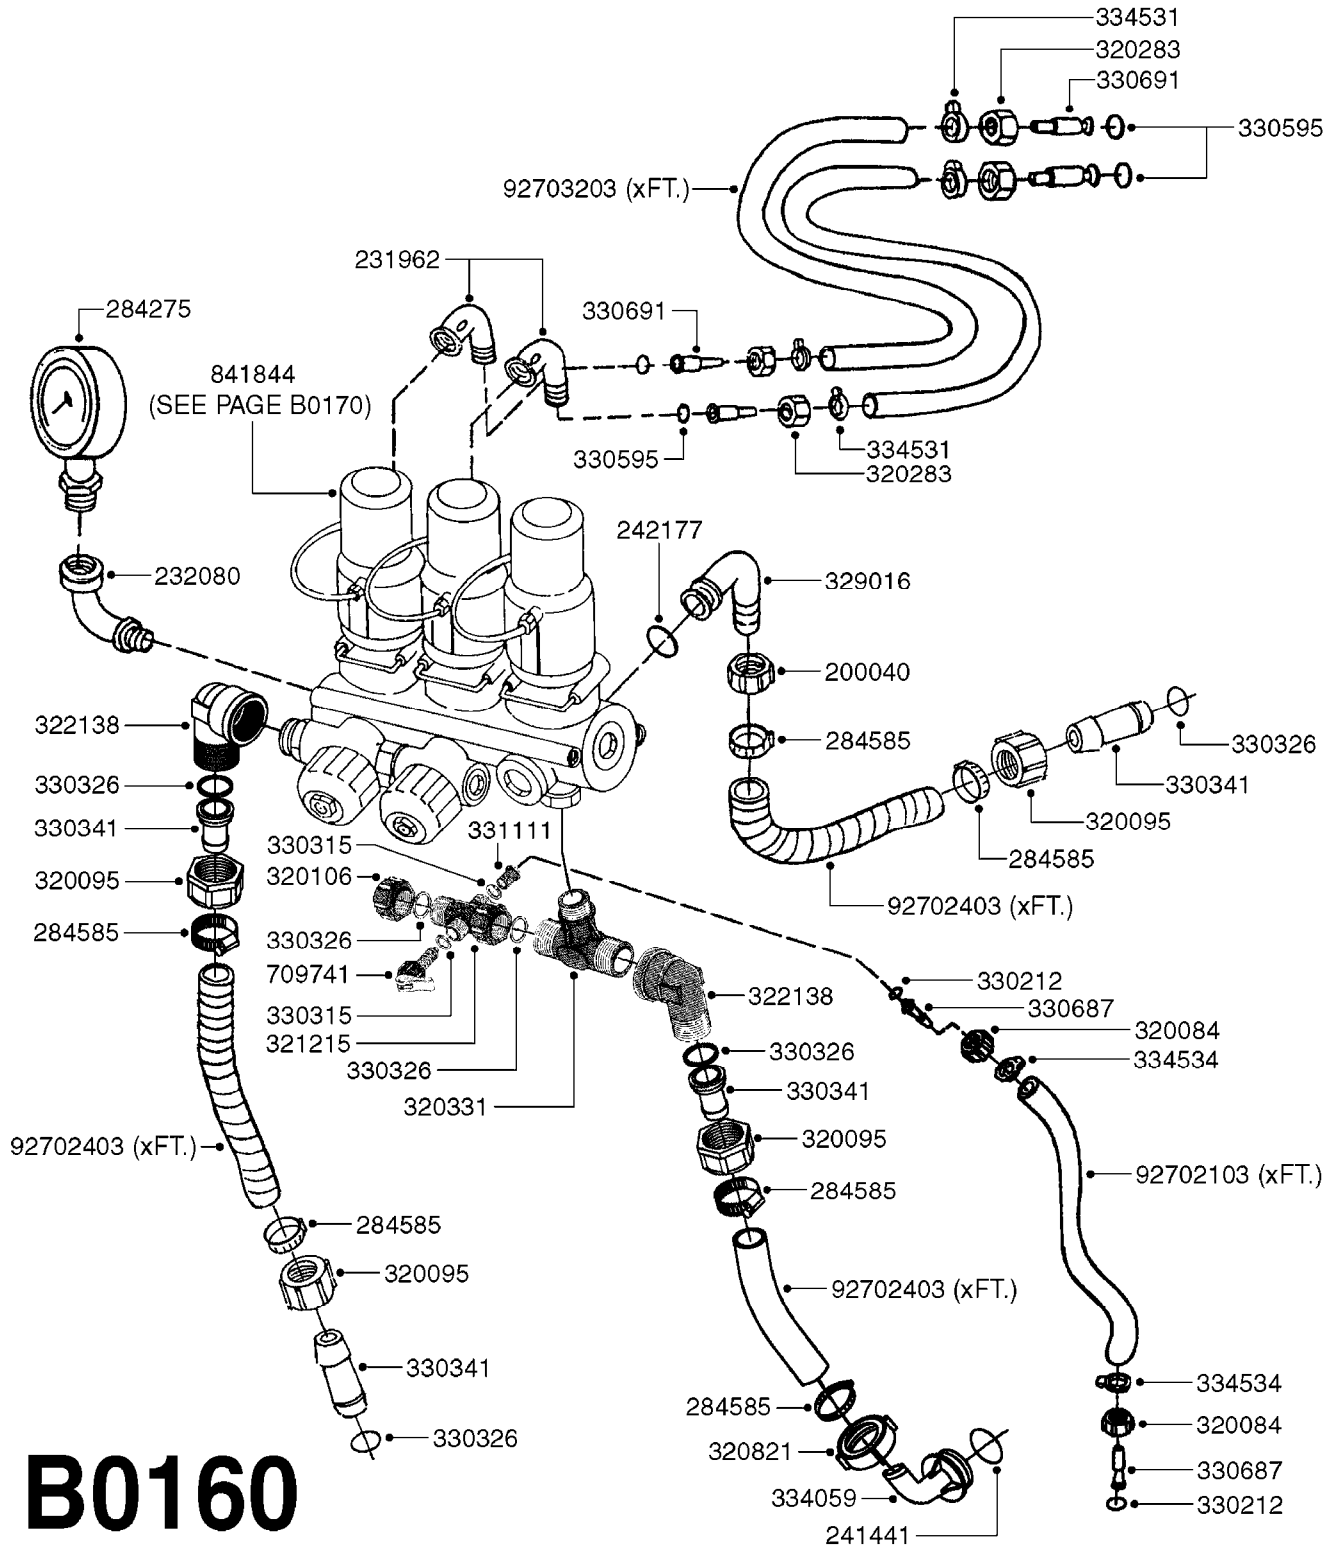

A0570

* Changed in 2016 from 100 series to G-Series (see page A0610).

C.V.PTO-BLACK SQUARE (POST'05)
A0570-HIN, 23:08:19

Page 1
Date 12.08.2020 11:30

parts-n°	order qty	description
10627703	1	PTO PIN KIT F. CV PTO SHAFT
28035203	1	PTO 1-3/4/20X1-3/8/21X1210 CVH
28035303	1	PTO 1-3/8/6 X1-3/8/6 X1210 CVH
28035403	1	PTO 1-3/8/21X1-3/8/21X1210 CVH
28035503	1	PTO 1-3/8/6 X1-3/8/6 X 810 CVH
28040903	1	SELF TAPPING SHIELDING SCREW
28041803	1	DECAL DANGER GUARD MISSING
28041903	1	DECAL DANGER ROT.DRIVELINE
28042003	1	PTO YOKE 1-3/4X20SPL SLIP F.CV
28042103	1	UNIV. JOINT 27x100mm F.CV BLK.
28042203	1	PTO YOKE INNER F.CV PTO SHAFT
28042303	1	ROLL PIN
28042403	1	PTO TUBE OUTER F.CV PTO SHAFT
28042503	1	PTO TUBE INNER F.CV PTO SHAFT
28042603	1	PTO YOKE F.INNER TUBE CV PTO
28042703	1	PTO YOKE 1-3/8X21SPL BLACK
28042803	1	UNIV. JOINT 30.2x79.4mm F/BLK.
28042903	1	SAFETY CHAIN F.CV BLACK PTO
28043003	1	PTO REPAIR KIT F.PUSH YOKE CV
28043303	1	PTO YOKE 1-3/8X6 SPL SLIP F.CV
28089203	1	UNIV.JOINT 27X100MM F.CV
28089303	1	PTO TUBE OUTER 655X53.9 OD
28089403	1	PTO TUBE INNER 670X47.4 OD
28089503	1	PTO YOKE 1-3/8X6 SPL SLIP F.CV
28099803	1	SELF TAPPING SCREW 4.8X22
28100003	1	ROLL PIN 10X65
28110503	1	PTO SHIELD COMPLETE F.28035503
28111303	1	PTO SHIELD COMPLETE F.28035203-28035403
28111403	1	PTO TUBE INNER F.CV PTO SHAFT
28111503	1	PTO YOKE 1-3/8"X21 RT F.CV