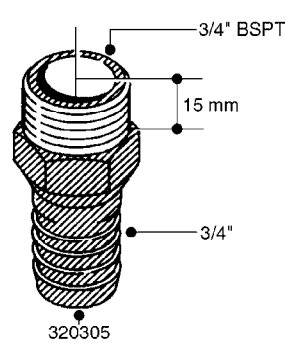

FITTINGS - HEXAGON NIPPLES  
L0030-HIN, 01:01:16

Page 0  
Date 12.08.2020 9:10

**L0030**

FITTINGS - HEXAGON NIPPLES  
L0030-HIN, 01:01:16

Page 1  
Date 12.08.2020 9:10

parts-n°	order qty	description
10015303	1	FITT.PO.HN 1.00X1.00 M1000
10425003	1	FITT.PO.HN 1.25X1.00 MCPHEE
320132	1	FITT.DK HN 1" BSP
320176	1	FITT.DK HN 3/8"X1/2" BSP
320445	1	FITT.DK HN 1/4"X3/8" BSP
320655	1	FITT.DK HN 1/2"-1/2" BSP
320692	1	FITT.DK HN 3/8'BSPX1/4'NPT
320703	1	FITT.DK HN 3/8BSP X1/2 &1/4NPT
320725	1	FITT.DK NIPPLE 3/8"-3/8" BSP
320902	1	FITT.DK HN 3/8'X 1/4' BSP
390232	1	FITT.DK HN 1-1/2' X 1-1/4' BSP
390276	1	FITT.DK HN 1'BSP

**L0040**

FITTINGS - NIPPLES & ELBOWS  
L0040-HIN, 01:01:16

Page 1  
Date 12.08.2020 9:10

parts-n°	order qty	description
10530803	1	FITT.PO.SE 2.00X2.00 45 DEG.
320191	1	FITT.DK ELB 3/8' BSP 45 DEGREE
320482	1	FITT.DK ELB. 1/2" BSP 60 DEG.
320596	1	FITT.DK ELB 3/8'-1/2'BSP 45DEG
320607	1	FITT.DK HN 3/8M X 3/8F BSP LNG
320633	1	FITT.DK HN 3/8"M X 3/8"F BSP
321451	1	FITT.DK ELB.1-1/2 X1-1/4 80DEG
321532	1	FITT.DK REDUC 3/4' X 1/2' BSP
390233	1	FITT.DK REDUC 1-1/2" X 1" BSP