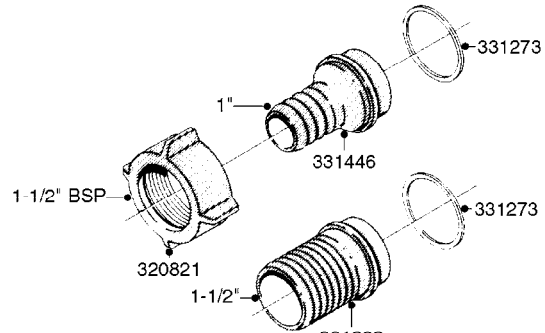

**K612**

CM HOSE REEL  
K612-HIA, 29:04:14

Page 1

Date 12.08.2020 9:09

Pos.	parts-n°	order qty	description
1	460423	1	NUT HEX M10X1.50 LOCK DIN985A2 SS
2	16360000	1	BRACKET FOR HAND GUN
3	440737	1	BOLT CARRIAGE M10x25 SS
4	725663	1	PISTOL 60 COVER PART
5	334121	1	SEAT FOR ON-OFF TYPE
6	725664	1	FRONTPART F.SPRAY GUN MODEL 60
7	242033	1	O-RING Ø14.1 X 1.6 NITRILE
8	334653	1	FITT.DK HB 3/8' F.HANDGUN
9	330212	1	O-RING D19/D14X2.4 F.1/2"NUT
10	320084	1	FITT.DK NUT 1/2" BSP
11	284583	1	CLAMP HOSE GEAR 1/2" 28029803
12	330676	1	FITT.DK HB 3/8" F. 1/2" NUT
13	321742	1	FITT.DK BULKHEAD 1/2' BSP
14	321307	1	FITT.DK NUT 1/2" BSP JAMB
15	332076	1	CONE INSERT F. ALUMINUM LANCE
16	281551	1	BALL VALVE 1/2"
17	430802	1	BOLT HEX 8.8 DEL M12X75
18	165557	1	WASHER D28.0/D12.2X2.0 SS
19	39141200	1	PLASTIC TRUSS D30/16.5 L=52
20	15143200	1	TUBE D16.0 X1.5 DEL
21	460703	1	NUT HEX M12X1.75 LOCK DIN985A2 SS
22	420918	1	BOLT 8 X 12 STAINLESS
23	471132	1	WASHER D24/D8.4 X 2 SS
24	927017	1	HOSE R X 60 BAR X 3/8 X 0012"
25	927384	1	PVC HOSE W/INS.3/8' BLACK 25M
26	28112400	1	HOSEREEL W. REWINDER
27	320445	1	FITT.DK HN 1/4"X3/8" BSP
28	330783	1	FITT.DK HB 3/8"F.3/8" NUT
29	330013	1	O-RING 2.5 X 10 PUR
30	320187	1	FITT.DK CAP 3/8" BSP BLACK
31	28125600	1	DISC 21.5X42.2 HOSE REEL CM45/55/7000
32	28125400	1	ANGLE SWIVEL F. HOSE REEL CM45/55/7000
33	28125500	1	FITT. 1/4" F. HOSE REEL CM45/55/7000
34	28125300	1	SPRING F. HOSEREEL CM45/55/7000
35	28125200	1	AXLE F. HOSE REEL CM45/55/7000
36	28125700	1	REP. KIT F RATCHET CM45/55/7000
37	28125800	1	GASKET SET F.HOSE REEL CM45/55/7000