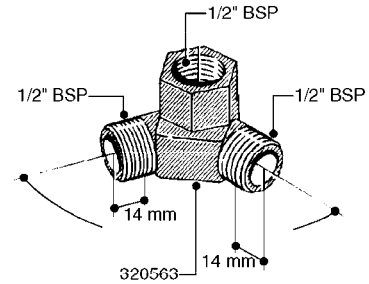

L0020

FITTINGS-T-PIECES, CAPS & ELBOWS
L0020-HIN, 01:01:16

Page 1

Date 12.08.2020 9:10

parts-n°	order qty	description
10053603	1	FITT. CAPNUT 2"BSP 5601
10194303	1	CAP BLANK 1 1/2 MCPHEE 210060
320047	1	FITT.DK CAPNUT 1/2" BSP
320106	1	FITT.DK CAPNUT 1" BSP
320272	1	FITT.DK CAPNUT 3/8" BSP
320316	1	FITT.DK TEE 3/4" X3/4" X1"BSP
320331	1	FITT.DK TEE 1" - 1" - 3/4" BSP
320342	1	FITT.DK EL 3/4"M X 1"F BSP
320563	1	FITT.DK 3 WAY 1/2" 110 DEG.
320677	1	NO LONGER AVAILABLE
320961	1	FITT.DK CAPNUT 1-1/2" BSP
321053	1	FITT.DK TEE 1/2 X1/2 X1/2" BSP
322072	1	FITT.DK TEE 3/8'X3/8'X3/8' BSP
322095	1	FITT.DK TEE 1-1/2 X1-1/4 X3/4" BSP
322138	1	FITT.DK ELB 1"M X 1"F BSP
330013	1	O-RING 2.5 X 10 PUR
330212	1	O-RING D19/D14X2.4 F.1/2"NUT
330326	1	O-RING D30/D24X2 F.1"NUT
331273	1	O-RING D44/D38X2 F.1-1/2"