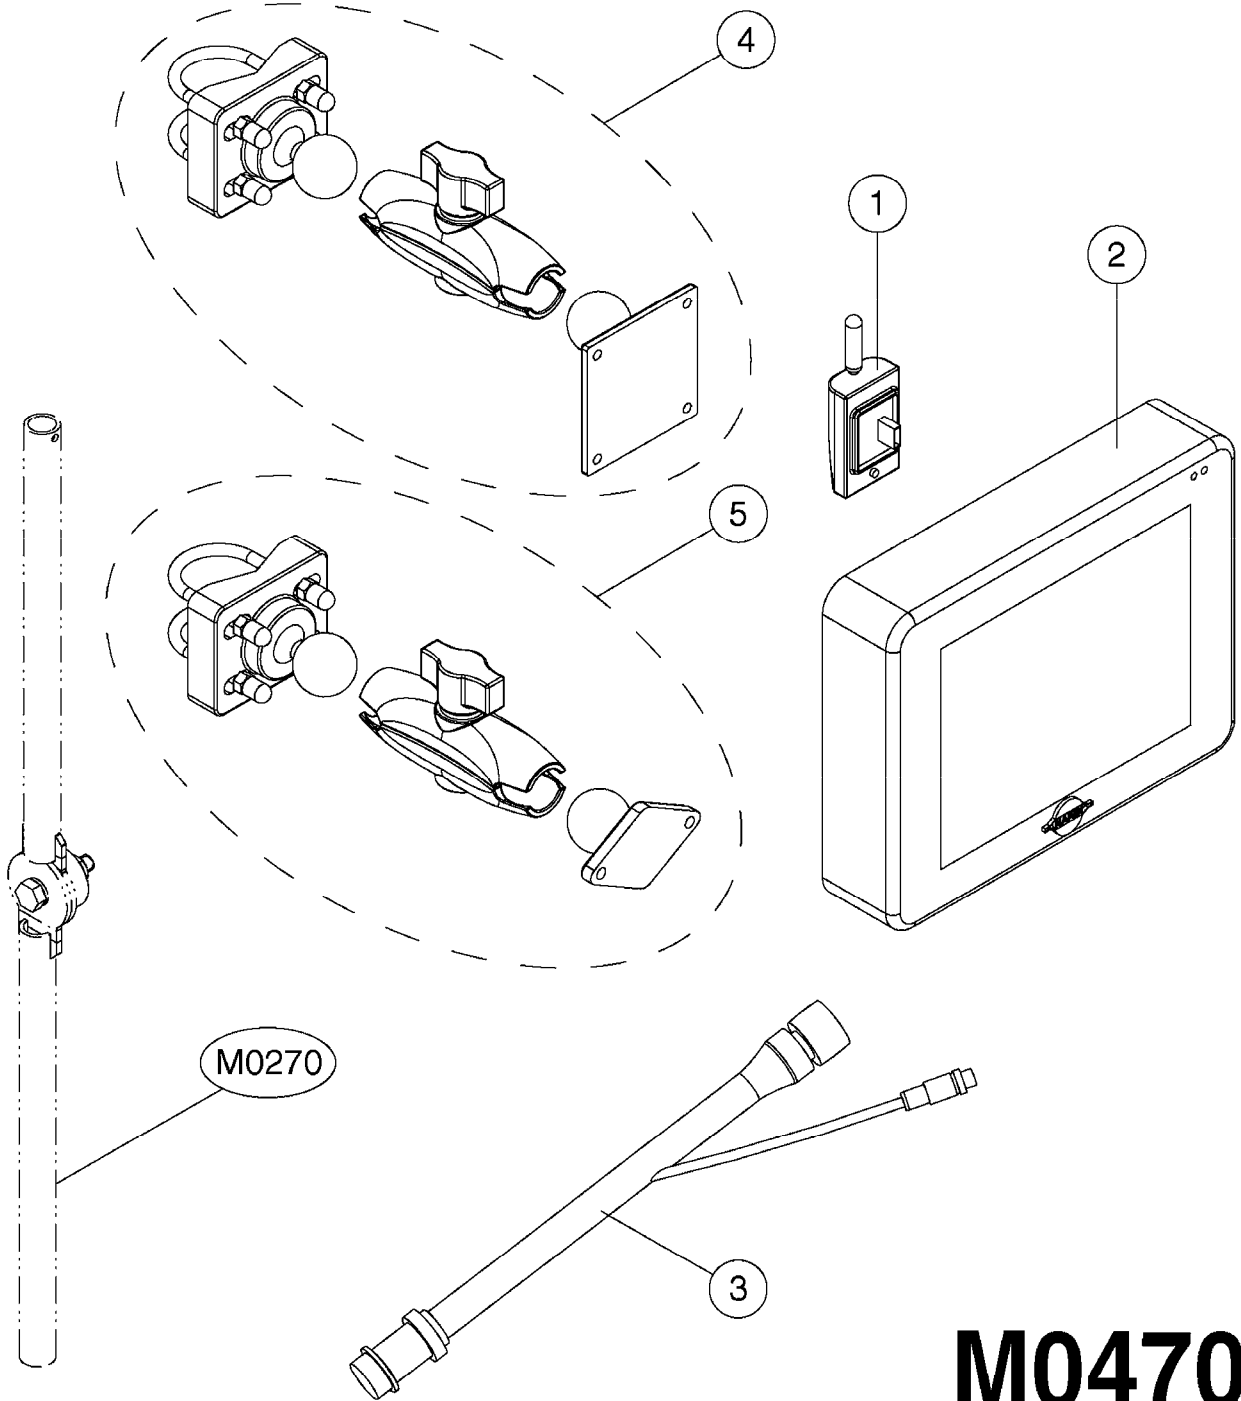

**M0470**

HC8600/9600 DISPLAY  
M0470-HIN, 06:12:16

Page 1  
Date 12.08.2020 9:10

Pos.	parts-n°	order qty	description
1	26066000	1	AGFINITI USB WI-FI ADAPTER KIT
2	26068600	1	DISPLAY KIT- HC 8600
2	26069600	1	DISPLAY KIT- HC 9600
3	26069300	1	HC9600/8600 to Legacy Adapter
4	72802400	1	RAM MOUNT KIT W/5" ARM STD BASE USE WITH 9600 DISPLAY
5	73156900	1	RAM MOUNT KIT W/5" ARM DIAMOND BASE USE WITH 8600 DISPLAY