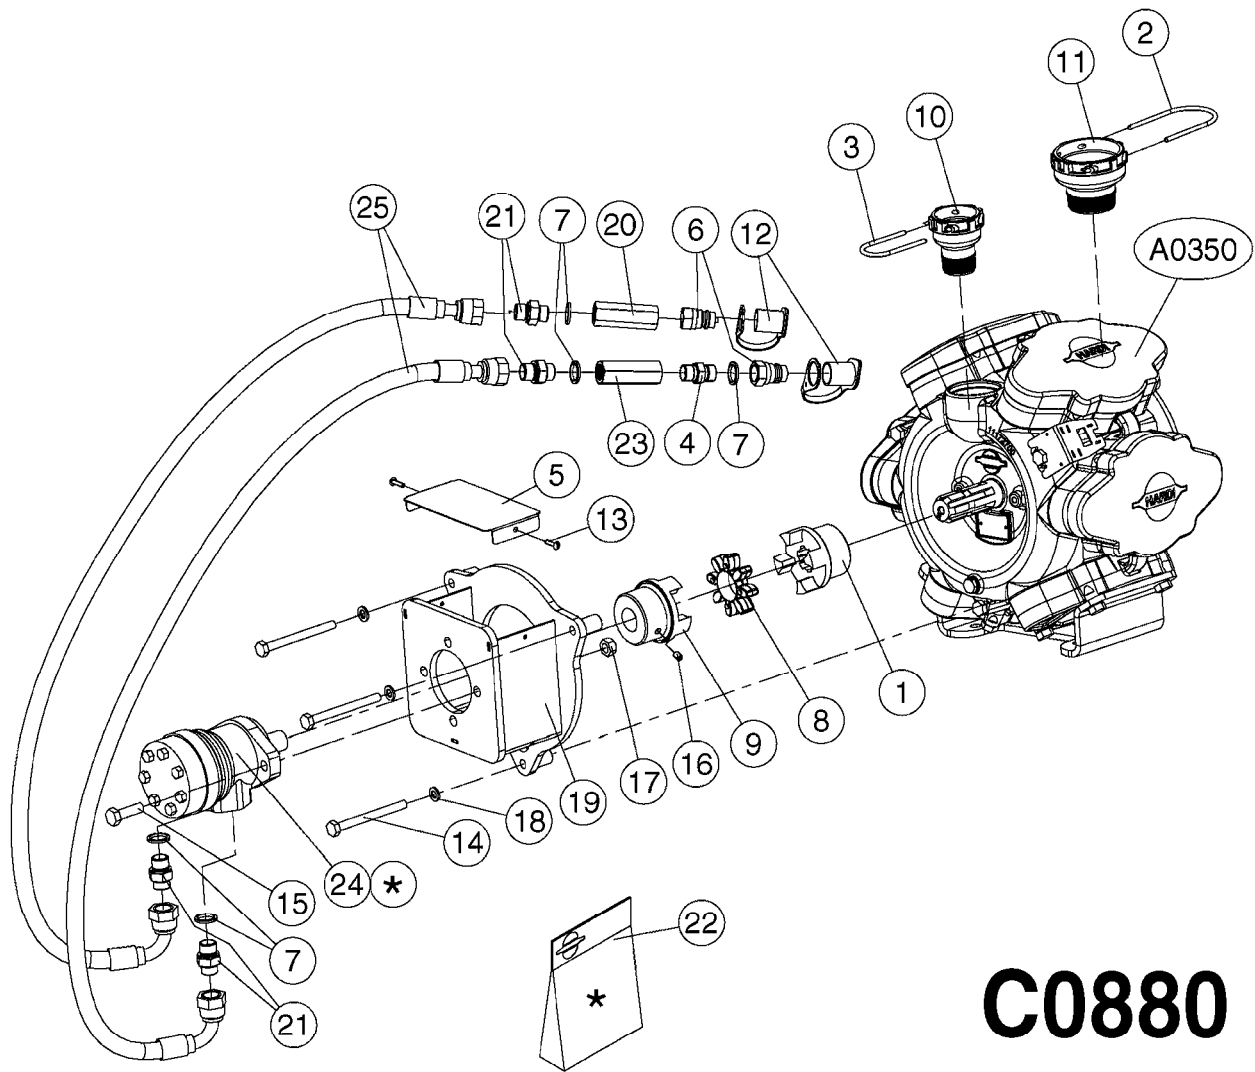

C0880

HYD. DRIVE PUMP 464H
C0880-HIN, 17:08:17

Page 1
Date 12.08.2020 9:09

Pos.	parts-n°	order qty	description
1	111438	1	HUB F.CLUTCH 361/460 PUMP
2	145996	1	FITT.DK S-67 FORK
3	145997	1	FITT.DK S-93 FORK
4	147132	1	HEX NIPPLE 1/2"X1/2" BSP DEL
5	160212	1	PLATE 1.0 X 90 X 210
6	230311	1	QUICK COUPLING 1/2"
7	241356	1	DOWTYSEAL 1/2"
8	283916	1	TOOTHED RIM FOR CLUTCH
9	284521	1	COUPLING HALF CYL.D25MM-KEY
10	322322	1	FITT.DK S-67 X 1-1/4"BSP MALE
11	322324	1	FITTING S93 FEMALE - BSP 2" MALE
12	334206	1	DUST HOOD FOR HY-COUPLING
13	410664	1	BOLT HEX M5 X 20
14	421214	1	BOLT HEX 8.8 DEL M10X110
15	430721	1	BOLT HEX 8.8 DEL M12X40 FT
16	450052	1	SCREW SET M8X10 BLACK ALLAN
17	460703	1	NUT HEX M12X1.75 LOCK DIN985A2 SS
18	470127	1	WASHER D15D10X2 M10 LOCK
19	637112	1	MOUNT BRACKET F.HYD MOTOR 463
20	782154	1	CHECK VALVE 284794 (BLACK)
21	23235300	1	HEX NIPPLE 1/2"-13/16"
22	28126100	1	SEAL KIT FOR OMR MOTOR
23	78219800	1	HY. PRES. COMP. FLOW V., 1/2", 36L/MIN, PAINTED
24	78303700	1	HY. MOTOR OMR65, PAINTED
25	78503403	1	HY. HO.1/2"L=5100/STR-90 NAVIGATOR
25	78503803	1	HY.HO.1/2"L= 2300 STR-90° CM 55/7000
25	78504103	1	HY.HO.1/2"L= 2085 STR-90° CM 4500