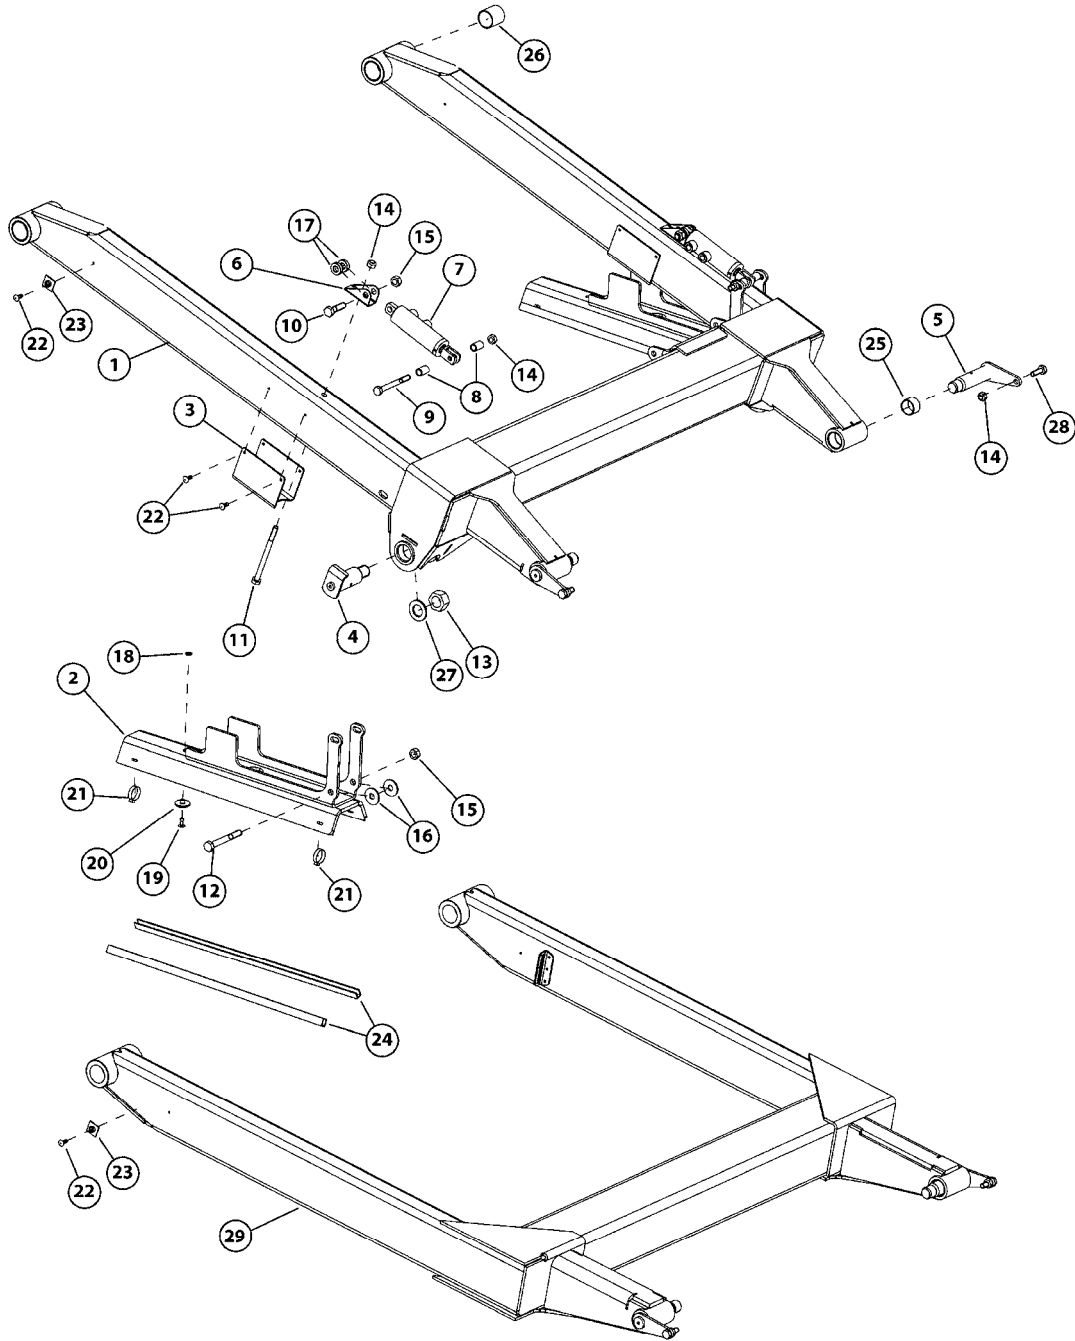

# E072-HAU

CM11 Paralift 6500/8500/10000

COM11 PARALIFT  
E072-HAU, 05:04:17

Page 1

Date 12.08.2020 9:09

Pos.	parts-n°	order qty	description
1	78131400	1	PLUNGE CYLINDER D70 L=838 2X35
2	61039104	1	PIN Ø35 L=171 COMII PARALIFT
3	61039004	1	PIN Ø34,8 L=180 TDZ LIFT CYLINDER HRC55
4	16121400	1	SHEET HOSE HOLDER PARALIFT NCM
5	16198204	1	PLATE 4 X 210 X 175
6	16145100	1	SWIVEL FOR HOSE SUPPORT
7	26005800	1	ANGLE SENSOR 120° 0.5-4.5 VDC + LEVER
8	220947	1	SPRING D13.0/1,2 L=90 RST
10	420604	1	BOLT HEX 8.8 DEL M10X25 FT DIN933
9	440737	1	BOLT CARRIAGE M10x25 SS
11	460423	1	NUT HEX M10X1.50 LOCK DIN985A2 SS
12	421002	1	BOLT HEX 8.8 DEL M10X30 FT DIN933
13	411013	1	SET SCREW M4 x 20
14	471037	1	SCREW A 4,3 DIN 125
15	461145	1	NUT HEX M4 LOCK