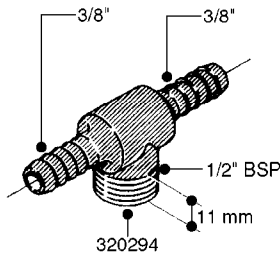

FITTINGS - HEXAGON NIPPLES  
L0030-HIN, 01:01:16

Page 0  
Date 12.08.2020 9:10

**L0030**

FITTINGS - HEXAGON NIPPLES  
L0030-HIN, 01:01:16

Page 1  
Date 12.08.2020 9:10

parts-n°	order qty	description
10015303	1	FITT.PO.HN 1.00X1.00 M1000
10425003	1	FITT.PO.HN 1.25X1.00 MCPHEE
320132	1	FITT.DK HN 1" BSP
320176	1	FITT.DK HN 3/8"X1/2" BSP
320445	1	FITT.DK HN 1/4"X3/8" BSP
320655	1	FITT.DK HN 1/2"-1/2" BSP
320692	1	FITT.DK HN 3/8'BSPX1/4'NPT
320703	1	FITT.DK HN 3/8BSP X1/2 &1/4NPT
320725	1	FITT.DK NIPPLE 3/8"-3/8" BSP
320902	1	FITT.DK HN 3/8'X 1/4' BSP
390232	1	FITT.DK HN 1-1/2' X 1-1/4' BSP
390276	1	FITT.DK HN 1'BSP

**L0040**

FITTINGS - NIPPLES & ELBOWS  
L0040-HIN, 01:01:16

Page 1  
Date 12.08.2020 9:10

parts-n°	order qty	description
10530803	1	FITT.PO.SE 2.00X2.00 45 DEG.
320191	1	FITT.DK ELB 3/8' BSP 45 DEGREE
320482	1	FITT.DK ELB. 1/2" BSP 60 DEG.
320596	1	FITT.DK ELB 3/8'-1/2'BSP 45DEG
320607	1	FITT.DK HN 3/8M X 3/8F BSP LNG
320633	1	FITT.DK HN 3/8"M X 3/8"F BSP
321451	1	FITT.DK ELB.1-1/2 X1-1/4 80DEG
321532	1	FITT.DK REDUC 3/4' X 1/2' BSP
390233	1	FITT.DK REDUC 1-1/2" X 1" BSP