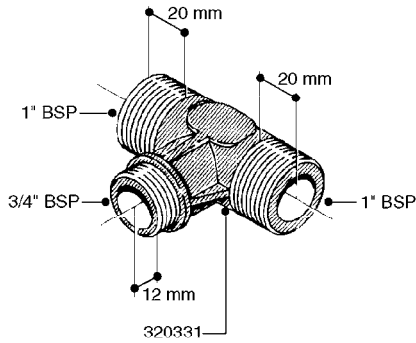

L0020

FITTINGS-T-PIECES, CAPS & ELBOWS
L0020-HIN, 01:01:16

Page 1

Date 12.08.2020 9:10

parts-n°	order qty	description
10053603	1	FITT. CAPNUT 2"BSP 5601
10194303	1	CAP BLANK 1 1/2 MCPHEE 210060
320047	1	FITT.DK CAPNUT 1/2" BSP
320106	1	FITT.DK CAPNUT 1" BSP
320272	1	FITT.DK CAPNUT 3/8" BSP
320316	1	FITT.DK TEE 3/4" X3/4" X1"BSP
320331	1	FITT.DK TEE 1" - 1" - 3/4" BSP
320342	1	FITT.DK EL 3/4"M X 1"F BSP
320563	1	FITT.DK 3 WAY 1/2" 110 DEG.
320677	1	NO LONGER AVAILABLE
320961	1	FITT.DK CAPNUT 1-1/2" BSP
321053	1	FITT.DK TEE 1/2 X1/2 X1/2" BSP
322072	1	FITT.DK TEE 3/8'X3/8'X3/8' BSP
322095	1	FITT.DK TEE 1-1/2 X1-1/4 X3/4" BSP
322138	1	FITT.DK ELB 1"M X 1"F BSP
330013	1	O-RING 2.5 X 10 PUR
330212	1	O-RING D19/D14X2.4 F.1/2"NUT
330326	1	O-RING D30/D24X2 F.1"NUT
331273	1	O-RING D44/D38X2 F.1-1/2"