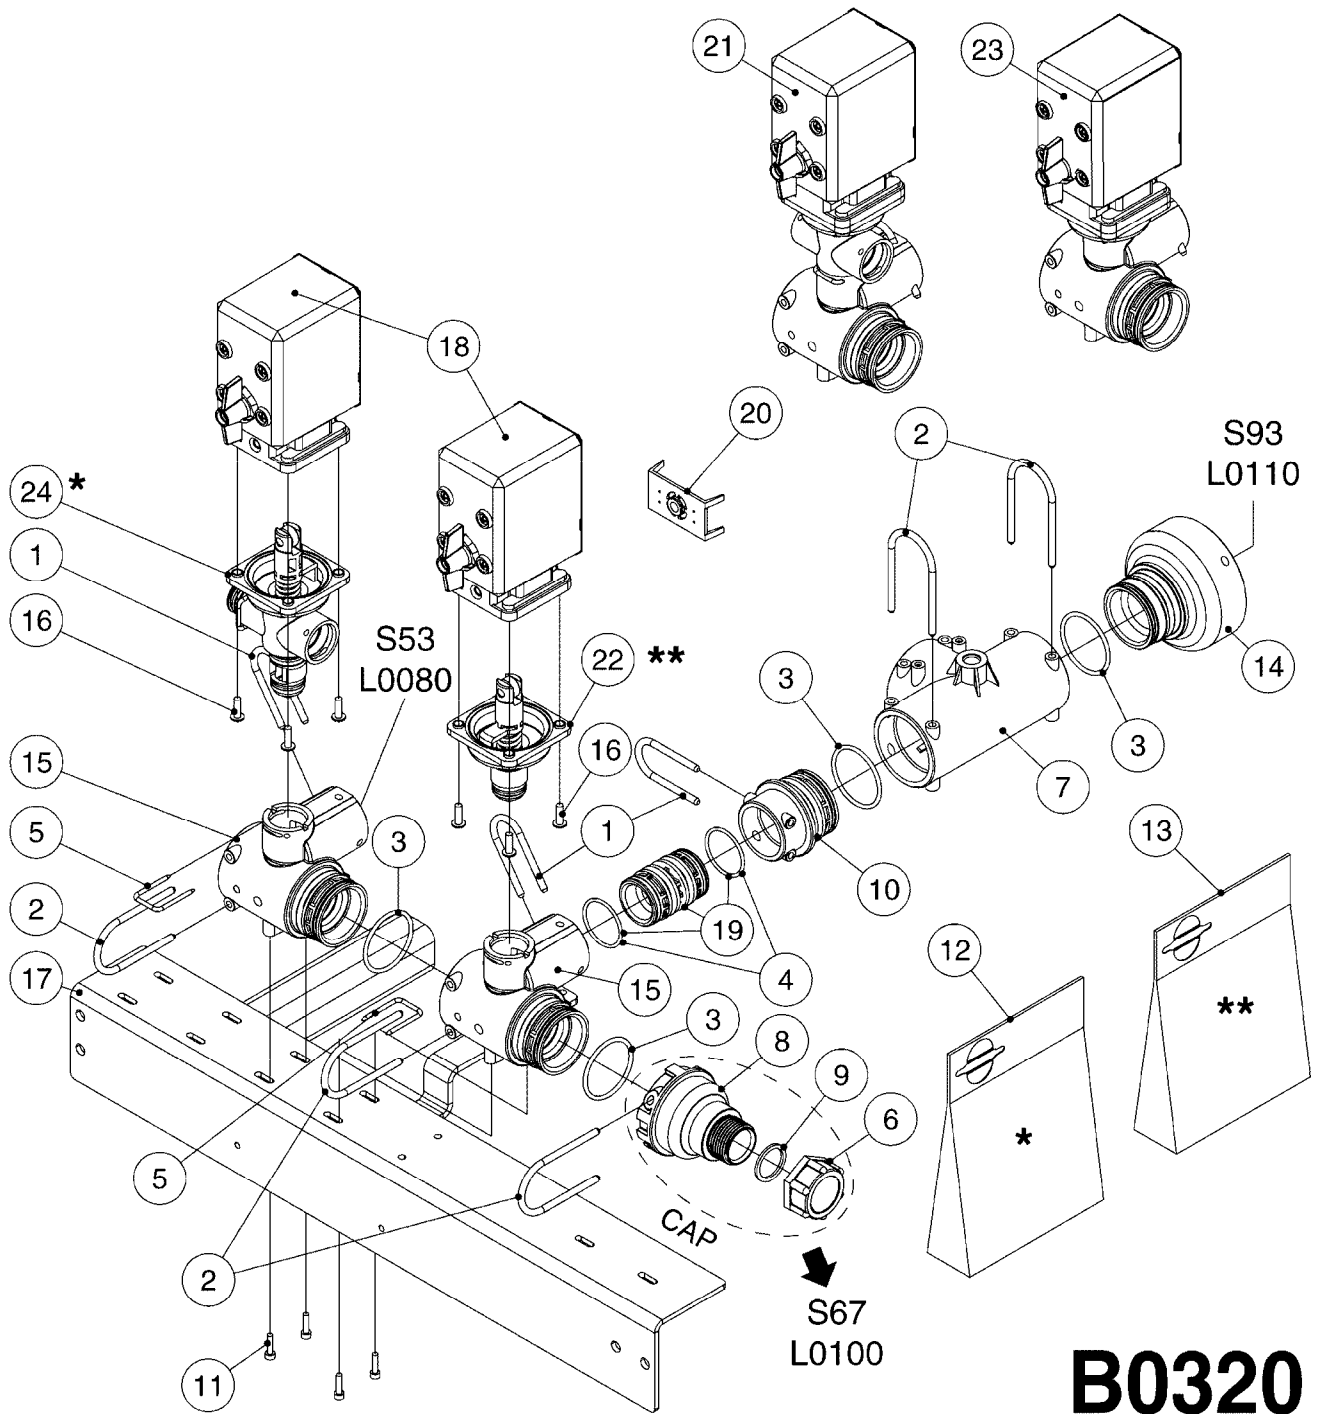

Se B528 kryds/aksler

**B430**

HANDLE/INDICATOR F.SMART VALVE  
B430-HIA, 10:07:15

Page 1

Date 12.08.2020 9:09

Pos.	parts-n°	order qty	description
1	33505700	1	SMART VALVE HANDLE
2	334594	1	PLUG F.VALVE HANDLE BLACK
3	450902	1	BOLT ALLEN HEAD M4 X 16MM
4	33505200	1	PLUG FOR SMART VALVE HANDLE
5	33508600	1	POSITION INDICATOR/SMART VALVE
6	74194100	1	PACKAGE OF ICONS - CM-NAV