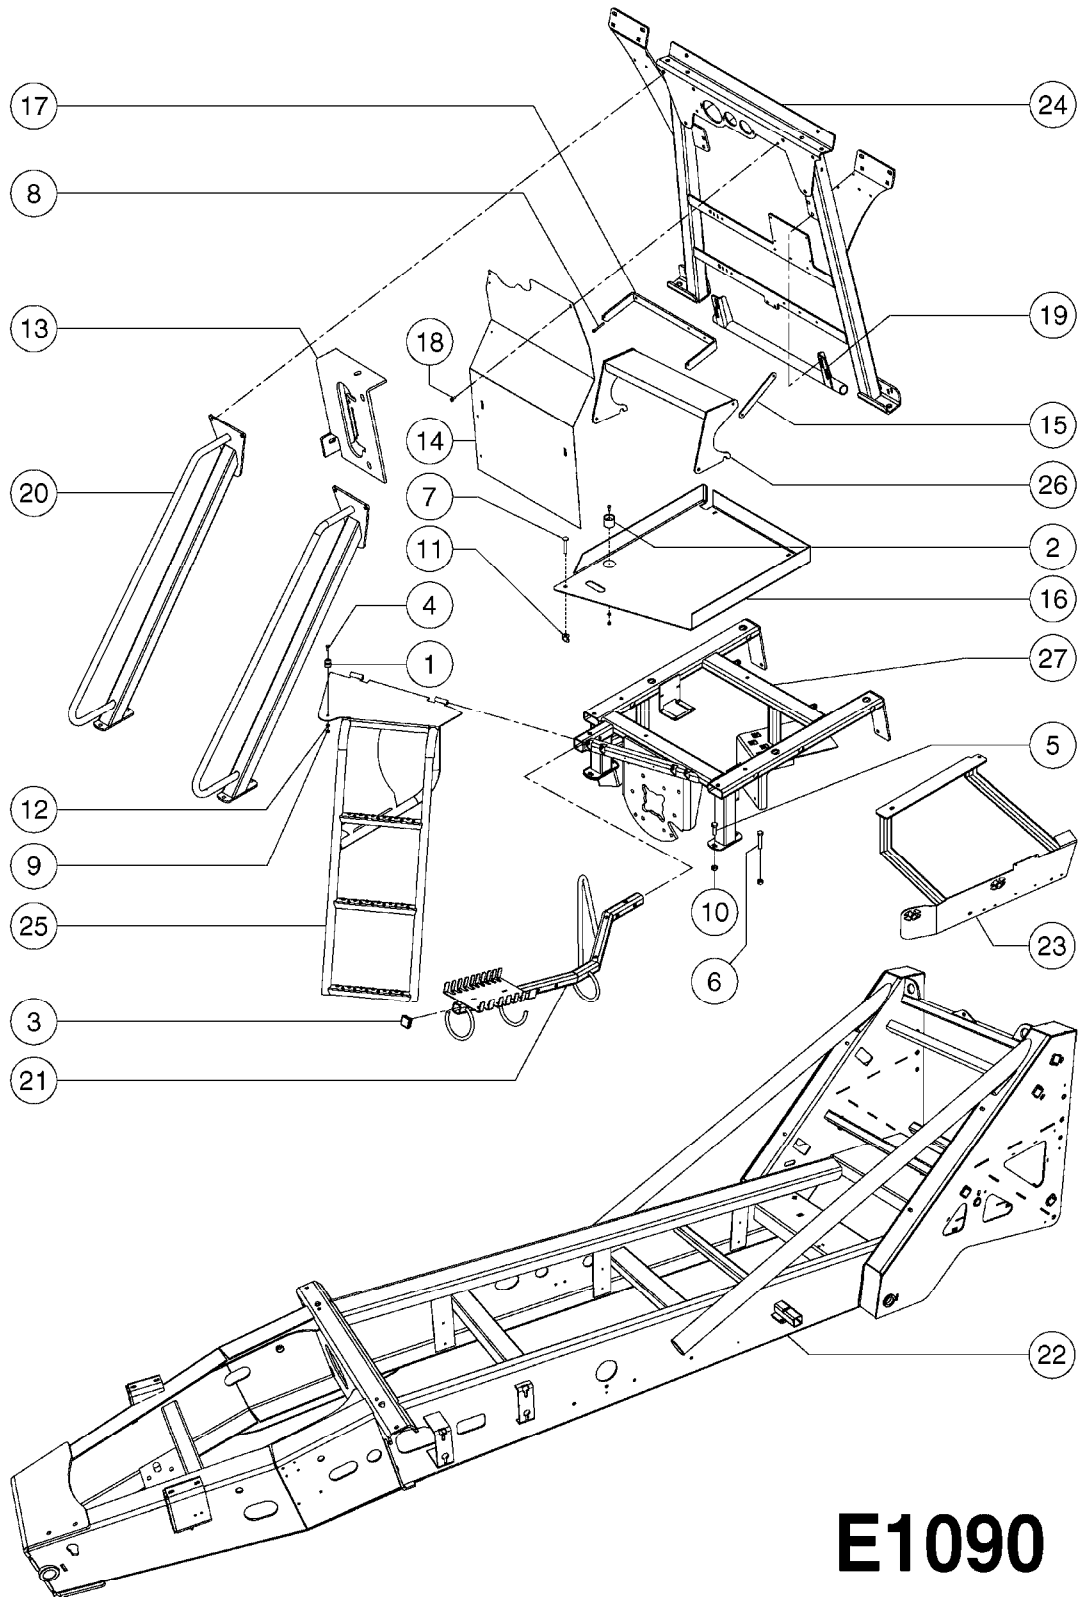

**IMPORTANT!**  
See page C0045 to replace  
BSP with ORFS hydraulics

**E1080**

DRAWBAR - NCM 9000  
E1080-HIN, 31:03:16

Page 1

Date 12.08.2020 9:09

Pos.	parts-n°	order qty	description
1	146845	1	HEX NIPPLE 1/4"X1/4"
2	146846	1	HEX NIPPLE 1/2" X 1/4"
3	230311	1	QUICK COUPLING 1/2"
4	232278	1	NIPPLE 3/8"/90° W. UNION NUT
5	241356	1	DOWTYSEAL 1/2"
6	241404	1	DOWTY SEAL 1/4"
7	284635	1	BALL VALVE HY. 1/4 X 1/4 BSP
8	334206	1	DUST HOOD FOR HY-COUPLING
9	420626	1	BOLT HEX 8.8 DEL M10X20 FT
10	421142	1	BOLT HEX 8.8 DEL M5X40
11	421224	1	BOLT HEX 8.8 DEL M10X55
12	430765	1	BOLT HEX 8.8 DEL M16X55
13	430915	1	BOLT HEX 8.8 DEL M16X70
14	460423	1	NUT HEX M10X1.50 LOCK DIN985A2 SS
15	460585	1	LOCKING NUT M16 DIN985 A2 SS
16	461217	1	NUT HEX M5 LOCK
17	471128	1	WASHER, M16, Ø30/17.0X 3.0, SS
18	480244	1	PIN SNAP D4.5
19	784114	1	HOSE HY X 1/4 X 80.7" STR+STR
20	14017204	1	BUSHING D106/D52 L=68 HITCH
21	14027204	1	HANDLE HYDRAULIC JACK NCM 9000
22	16160000	1	PLATE F. HYD. VALVE CM66/9000
23	21000904	1	BEARING TEFLON 50/52
24	27004104	1	JACK STAND HYDRAULIC NCM9000
25	78400704	1	HOSE HY 1/4" l=130" STR+3/8STR
26	39001204	1	BUFFER PU D120X210 NCM 9000
27	39001304	1	BUFFER PU D105X55 NCM 9000
28	48000904	1	SNAP RING D1400-0800 NCM 9000
29	61021504	1	SUS.MOUNT 9000 DRAWBAR
30	61023604	1	HYDRAULIC JACK PIN NCM 9000
31	63040204	1	DRAWBAR NCM 9000
32	63040304	1	DRAWBAR INSERT NCM 9000
33	75000404	1	REPAIR KIT - HYD.JACK NCM 9000
34	97814500	1	DECAL JACK STAND LOCK VALVE