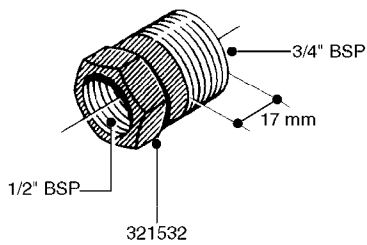

FITTINGS - HEXAGON NIPPLES  
L0030-HIN, 01:01:16

Page 0  
Date 12.08.2020 9:10

**L0030**

FITTINGS - HEXAGON NIPPLES  
L0030-HIN, 01:01:16

Page 1  
Date 12.08.2020 9:10

parts-n°	order qty	description
10015303	1	FITT.PO.HN 1.00X1.00 M1000
10425003	1	FITT.PO.HN 1.25X1.00 MCPHEE
320132	1	FITT.DK HN 1" BSP
320176	1	FITT.DK HN 3/8"X1/2" BSP
320445	1	FITT.DK HN 1/4"X3/8" BSP
320655	1	FITT.DK HN 1/2"-1/2" BSP
320692	1	FITT.DK HN 3/8'BSPX1/4'NPT
320703	1	FITT.DK HN 3/8BSP X1/2 &1/4NPT
320725	1	FITT.DK NIPPLE 3/8"-3/8" BSP
320902	1	FITT.DK HN 3/8'X 1/4' BSP
390232	1	FITT.DK HN 1-1/2' X 1-1/4' BSP
390276	1	FITT.DK HN 1'BSP

**L0040**

FITTINGS - NIPPLES & ELBOWS  
L0040-HIN, 01:01:16

Page 1  
Date 12.08.2020 9:10

parts-n°	order qty	description
10530803	1	FITT.PO.SE 2.00X2.00 45 DEG.
320191	1	FITT.DK ELB 3/8' BSP 45 DEGREE
320482	1	FITT.DK ELB. 1/2" BSP 60 DEG.
320596	1	FITT.DK ELB 3/8'-1/2'BSP 45DEG
320607	1	FITT.DK HN 3/8M X 3/8F BSP LNG
320633	1	FITT.DK HN 3/8"M X 3/8"F BSP
321451	1	FITT.DK ELB.1-1/2 X1-1/4 80DEG
321532	1	FITT.DK REDUC 3/4' X 1/2' BSP
390233	1	FITT.DK REDUC 1-1/2" X 1" BSP