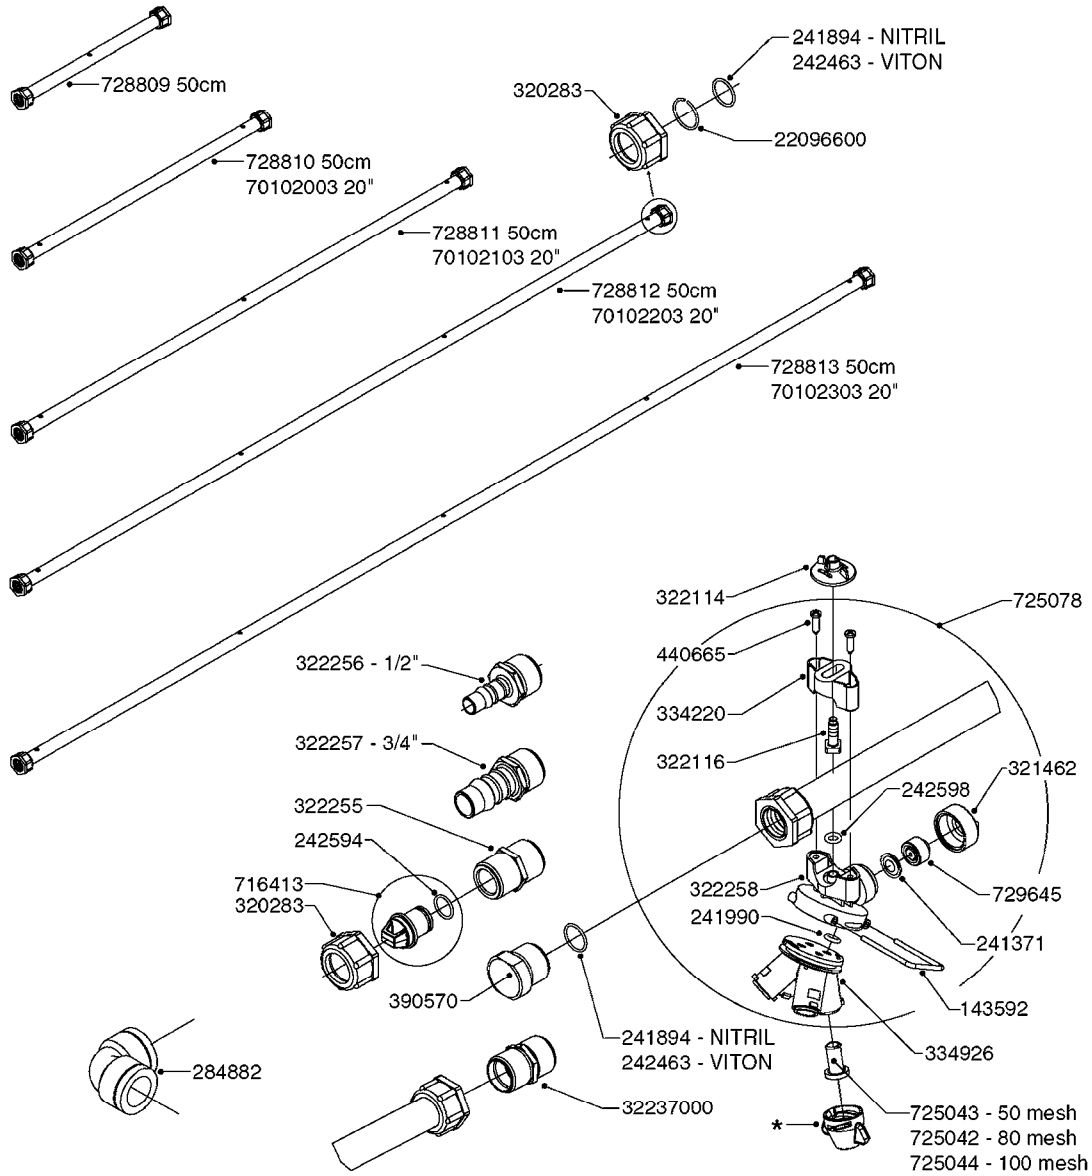

COMPLETE ASSEMBLY  
WITH NOZZLES

REFER TO  
HARDI® NOZZLE CATALOG

**D1100**

DOUBLE NOZZLE HOLDER-SNAP FIT  
D1100-HIN, 01:01:16

Page 1

Date 12.08.2020 9:09

Pos.	parts-n°	order qty	description
1	372140	1	HARDI ISO BLIND CAP
2	725078	1	SNAP-FIT TRIPLET W/O NOZZ HOLD
3	28032503	1	DOUBLE NOZZLE HOLDER LD ISO
4	28040103	1	O-RING F.DOUBLE NOZZLE HOLDER
5	28089103	1	GASKET F.DOUBLE NOZZLE HOLDER
6	70056803	1	DOUBLE NOZZLE CAP ORANGE LD 01
6	70056903	1	DOUBLE NOZZLE CAP GREEN LD 015
6	70057003	1	DOUBLE NOZZLE CAP YELLOW LD 02
6	70057103	1	DOUBLE NOZZLE CAP LILAC LD 025
6	70057203	1	DOUBLE NOZZLE CAP BLUE LD 03
6	70057303	1	DOUBLE NOZZLE CAP RED LD 04
6	70057403	1	DOUBLE NOZZLE CAP BROWN LD 05