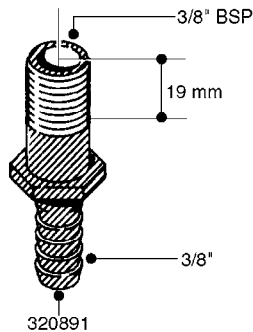

FITTINGS - HEXAGON NIPPLES  
L0030-HIN, 01:01:16

Page 0  
Date 12.08.2020 9:10

**L0030**

FITTINGS - HEXAGON NIPPLES  
L0030-HIN, 01:01:16

Page 1  
Date 12.08.2020 9:10

parts-n°	order qty	description
10015303	1	FITT.PO.HN 1.00X1.00 M1000
10425003	1	FITT.PO.HN 1.25X1.00 MCPHEE
320132	1	FITT.DK HN 1" BSP
320176	1	FITT.DK HN 3/8"X1/2" BSP
320445	1	FITT.DK HN 1/4"X3/8" BSP
320655	1	FITT.DK HN 1/2"-1/2" BSP
320692	1	FITT.DK HN 3/8'BSPX1/4'NPT
320703	1	FITT.DK HN 3/8BSP X1/2 &1/4NPT
320725	1	FITT.DK NIPPLE 3/8"-3/8" BSP
320902	1	FITT.DK HN 3/8'X 1/4' BSP
390232	1	FITT.DK HN 1-1/2' X 1-1/4' BSP
390276	1	FITT.DK HN 1'BSP

**L0040**

FITTINGS - NIPPLES & ELBOWS  
L0040-HIN, 01:01:16

Page 1  
Date 12.08.2020 9:10

parts-n°	order qty	description
10530803	1	FITT.PO.SE 2.00X2.00 45 DEG.
320191	1	FITT.DK ELB 3/8' BSP 45 DEGREE
320482	1	FITT.DK ELB. 1/2" BSP 60 DEG.
320596	1	FITT.DK ELB 3/8'-1/2'BSP 45DEG
320607	1	FITT.DK HN 3/8M X 3/8F BSP LNG
320633	1	FITT.DK HN 3/8"M X 3/8"F BSP
321451	1	FITT.DK ELB.1-1/2 X1-1/4 80DEG
321532	1	FITT.DK REDUC 3/4' X 1/2' BSP
390233	1	FITT.DK REDUC 1-1/2" X 1" BSP