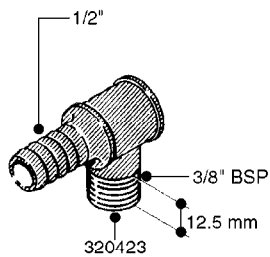

FITTINGS - HEXAGON NIPPLES  
L0030-HIN, 01:01:16

Page 0  
Date 12.08.2020 9:10

**L0030**

FITTINGS - HEXAGON NIPPLES  
L0030-HIN, 01:01:16

Page 1  
Date 12.08.2020 9:10

parts-n°	order qty	description
10015303	1	FITT.PO.HN 1.00X1.00 M1000
10425003	1	FITT.PO.HN 1.25X1.00 MCPHEE
320132	1	FITT.DK HN 1" BSP
320176	1	FITT.DK HN 3/8"X1/2" BSP
320445	1	FITT.DK HN 1/4"X3/8" BSP
320655	1	FITT.DK HN 1/2"-1/2" BSP
320692	1	FITT.DK HN 3/8'BSPX1/4'NPT
320703	1	FITT.DK HN 3/8BSP X1/2 &1/4NPT
320725	1	FITT.DK NIPPLE 3/8"-3/8" BSP
320902	1	FITT.DK HN 3/8'X 1/4' BSP
390232	1	FITT.DK HN 1-1/2' X 1-1/4' BSP
390276	1	FITT.DK HN 1'BSP

**L0040**

FITTINGS - NIPPLES & ELBOWS  
L0040-HIN, 01:01:16

Page 1  
Date 12.08.2020 9:10

parts-n°	order qty	description
10530803	1	FITT.PO.SE 2.00X2.00 45 DEG.
320191	1	FITT.DK ELB 3/8' BSP 45 DEGREE
320482	1	FITT.DK ELB. 1/2" BSP 60 DEG.
320596	1	FITT.DK ELB 3/8'-1/2'BSP 45DEG
320607	1	FITT.DK HN 3/8M X 3/8F BSP LNG
320633	1	FITT.DK HN 3/8"M X 3/8"F BSP
321451	1	FITT.DK ELB.1-1/2 X1-1/4 80DEG
321532	1	FITT.DK REDUC 3/4' X 1/2' BSP
390233	1	FITT.DK REDUC 1-1/2" X 1" BSP