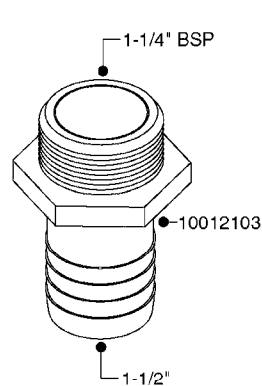

FITTINGS - HEXAGON NIPPLES  
L0030-HIN, 01:01:16

Page 0  
Date 12.08.2020 9:10

**L0030**

FITTINGS - HEXAGON NIPPLES  
L0030-HIN, 01:01:16

Page 1  
Date 12.08.2020 9:10

parts-n°	order qty	description
10015303	1	FITT.PO.HN 1.00X1.00 M1000
10425003	1	FITT.PO.HN 1.25X1.00 MCPHEE
320132	1	FITT.DK HN 1" BSP
320176	1	FITT.DK HN 3/8"X1/2" BSP
320445	1	FITT.DK HN 1/4"X3/8" BSP
320655	1	FITT.DK HN 1/2"-1/2" BSP
320692	1	FITT.DK HN 3/8'BSPX1/4'NPT
320703	1	FITT.DK HN 3/8BSP X1/2 &1/4NPT
320725	1	FITT.DK NIPPLE 3/8"-3/8" BSP
320902	1	FITT.DK HN 3/8'X 1/4' BSP
390232	1	FITT.DK HN 1-1/2' X 1-1/4' BSP
390276	1	FITT.DK HN 1'BSP

**L0040**

FITTINGS - NIPPLES & ELBOWS  
L0040-HIN, 01:01:16

Page 1  
Date 12.08.2020 9:10

parts-n°	order qty	description
10530803	1	FITT.PO.SE 2.00X2.00 45 DEG.
320191	1	FITT.DK ELB 3/8' BSP 45 DEGREE
320482	1	FITT.DK ELB. 1/2" BSP 60 DEG.
320596	1	FITT.DK ELB 3/8'-1/2'BSP 45DEG
320607	1	FITT.DK HN 3/8M X 3/8F BSP LNG
320633	1	FITT.DK HN 3/8"M X 3/8"F BSP
321451	1	FITT.DK ELB.1-1/2 X1-1/4 80DEG
321532	1	FITT.DK REDUC 3/4' X 1/2' BSP
390233	1	FITT.DK REDUC 1-1/2" X 1" BSP