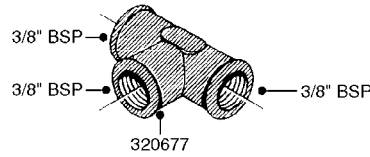

L0020

FITTINGS-T-PIECES, CAPS & ELBOWS
L0020-HIN, 01:01:16

Page 1

Date 12.08.2020 9:10

parts-n°	order qty	description
10053603	1	FITT. CAPNUT 2"BSP 5601
10194303	1	CAP BLANK 1 1/2 MCPHEE 210060
320047	1	FITT.DK CAPNUT 1/2" BSP
320106	1	FITT.DK CAPNUT 1" BSP
320272	1	FITT.DK CAPNUT 3/8" BSP
320316	1	FITT.DK TEE 3/4" X3/4" X1"BSP
320331	1	FITT.DK TEE 1" - 1" - 3/4" BSP
320342	1	FITT.DK EL 3/4"M X 1"F BSP
320563	1	FITT.DK 3 WAY 1/2" 110 DEG.
320677	1	NO LONGER AVAILABLE
320961	1	FITT.DK CAPNUT 1-1/2" BSP
321053	1	FITT.DK TEE 1/2 X1/2 X1/2" BSP
322072	1	FITT.DK TEE 3/8'X3/8'X3/8' BSP
322095	1	FITT.DK TEE 1-1/2 X1-1/4 X3/4" BSP
322138	1	FITT.DK ELB 1"M X 1"F BSP
330013	1	O-RING 2.5 X 10 PUR
330212	1	O-RING D19/D14X2.4 F.1/2"NUT
330326	1	O-RING D30/D24X2 F.1"NUT
331273	1	O-RING D44/D38X2 F.1-1/2"