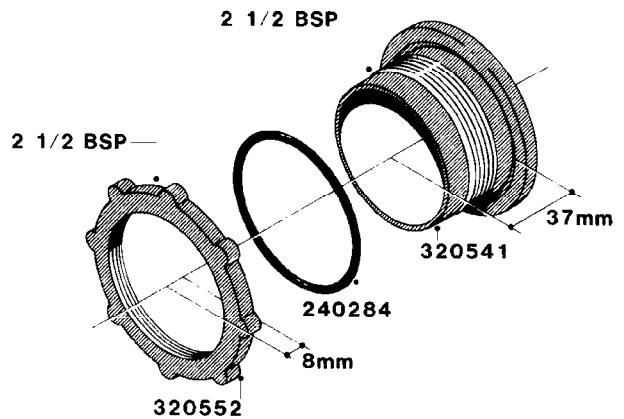

L0060

FITTINGS - BULKHEAD
L0060-HIN, 01:01:16

Page 1

Date 12.08.2020 9:10

parts-n°	order qty	description
141046	1	NUT 3/8" BSP
141341	1	NUT 1/4' BSP
240284	1	O-RING D82,5/75 X 3,5
320456	1	FITT.DK BULKHEAD 1"BSP DOUBLE
320467	1	FITT.DK BULKHEAD 1"BSP SINGLE
320471	1	FITT.DK NUT 1" BSP JAMB
320541	1	FITT.DK BULKHEAD 2-1/2'BSP SIN
320552	1	FITT.DK NUT 2-1/2' BSP JAMB
320644	1	FITT.DK ELB.3/4"HB X 1" BSP
320784	1	FITT.DK CAP 1-1/2" BSP
320795	1	FITT.DK NUT 1-1/2" BSP JAMB
320935	1	FITT.DK BULKHEAD 1/4' BSP SING
320946	1	FITT.DK BULKHEAD 3/8' BSP SING
321296	1	FITT.DK BULKHEAD 1/2" BSP SING
321307	1	FITT.DK NUT 1/2" BSP JAMB
321333	1	FITT.DK BULK 1-1/2" X 1"F BSP
330061	1	O-RING D16/D11X2,5
330072	1	O-RING D53.5/D45.5X4
330212	1	O-RING D19/D14X2.4 F.1/2"NUT
332577	1	O-RING D38/D30X4 F.1" PUR.
332592	1	O-RING D26/D20X3