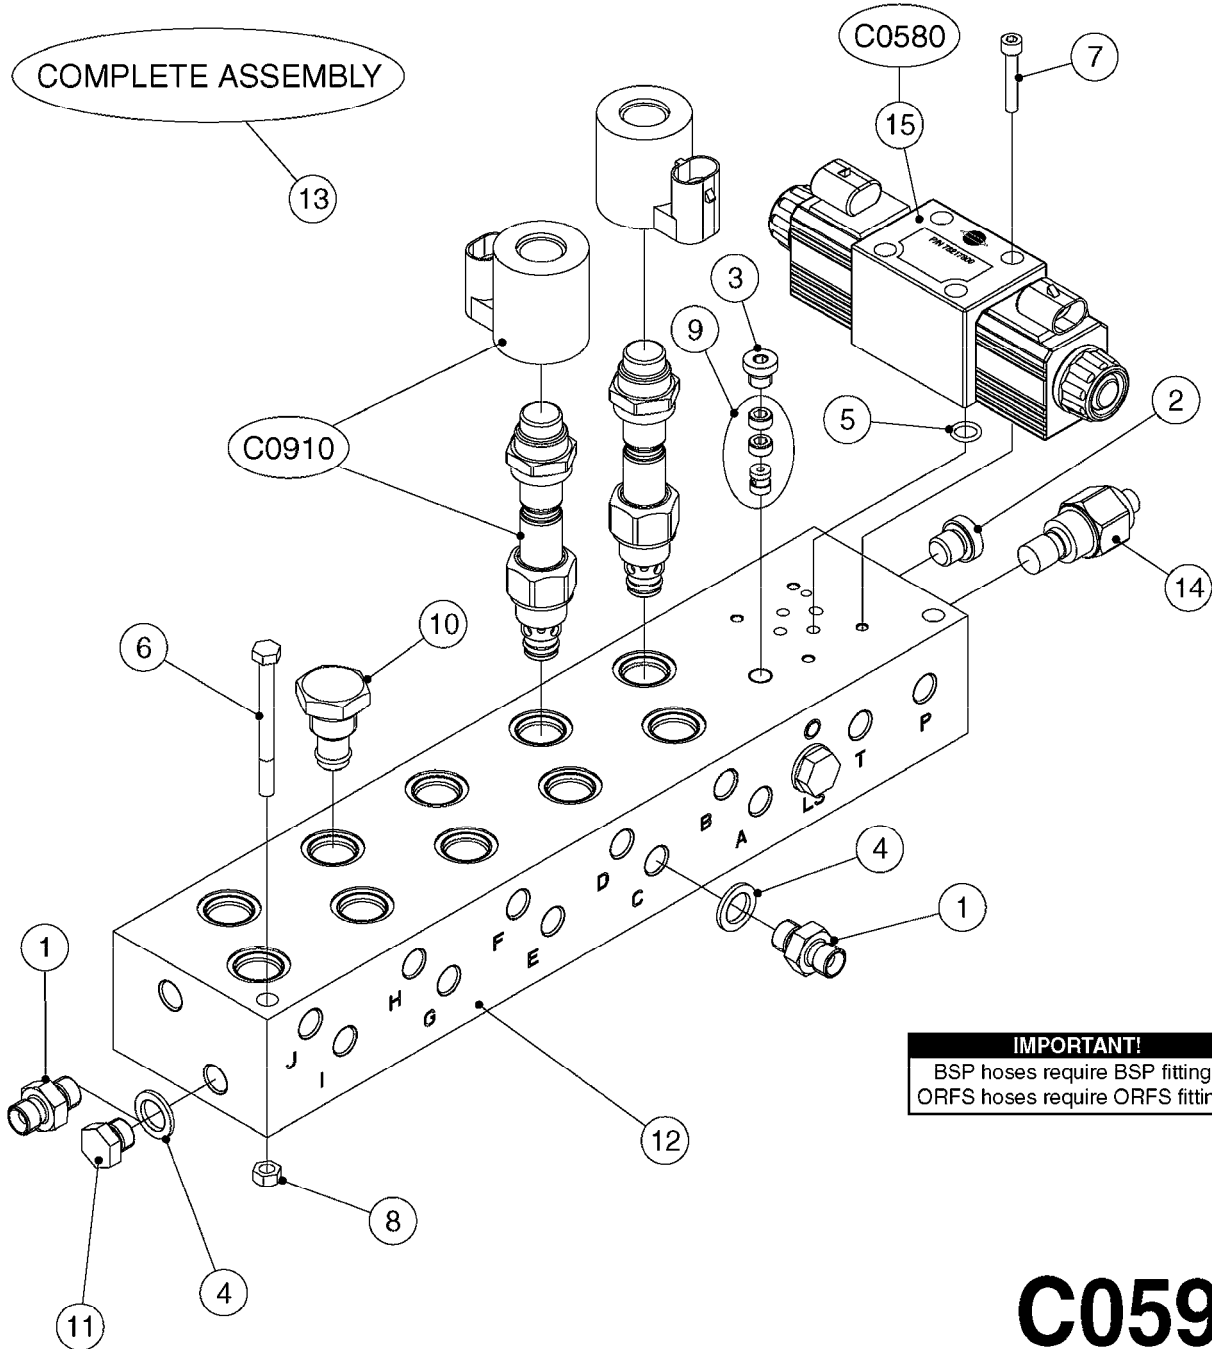

Se B528 kryds/aksler

**B430**

HANDLE/INDICATOR F.SMART VALVE  
B430-HIA, 10:07:15

Page 1

Date 12.08.2020 9:09

Pos.	parts-n°	order qty	description
1	33505700	1	SMART VALVE HANDLE
2	334594	1	PLUG F.VALVE HANDLE BLACK
3	450902	1	BOLT ALLEN HEAD M4 X 16MM
4	33505200	1	PLUG FOR SMART VALVE HANDLE
5	33508600	1	POSITION INDICATOR/SMART VALVE
6	74194100	1	PACKAGE OF ICONS - CM-NAV

CETOP VALVES  
C0580-HIN, 01:01:16

**C0580**

CETOP VALVES  
C0580-HIN, 01:01:16

Page 1

Date 12.08.2020 9:09

Pos.	parts-n°	order qty	description
1	242102	1	O-RING Ø9.25X1.78 NITRIL 90SH
2	450964	1	SCREW M5X30 F.CYLINDER
3	450965	1	SCREW ROUND M5X70
4	782115	1	HY SOLENOID VALVE DH HYD
5	782116	1	HY SOLENOID VALVE MD1L-S3/10N-D12K1/P
6	782118	1	LOCK VALVE MVPP-D
7	782146	1	HYD. CHECK VALVE 1 WAY
8	782829	1	SOLENOID MD1L-TA/10N-D12K1/DT
9	28123700	1	CAP F.SOLENOID - MD1L
10	74187700	1	CAP + O-RING F.CETOP - MD1L
11	78216000	1	SOLENOID F.CETOP VALVE - MD1L
12	78217800	1	MAGNET VLV.MD1L-S3/10N-D12K8DT
13	78218200	1	SOLENOID W/AMP F.MD1L