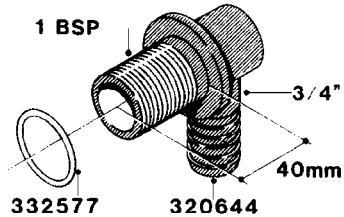

L0060

FITTINGS - BULKHEAD
L0060-HIN, 01:01:16

Page 1

Date 12.08.2020 9:10

parts-n°	order qty	description
141046	1	NUT 3/8" BSP
141341	1	NUT 1/4' BSP
240284	1	O-RING D82,5/75 X 3,5
320456	1	FITT.DK BULKHEAD 1"BSP DOUBLE
320467	1	FITT.DK BULKHEAD 1"BSP SINGLE
320471	1	FITT.DK NUT 1" BSP JAMB
320541	1	FITT.DK BULKHEAD 2-1/2'BSP SIN
320552	1	FITT.DK NUT 2-1/2' BSP JAMB
320644	1	FITT.DK ELB.3/4"HB X 1" BSP
320784	1	FITT.DK CAP 1-1/2" BSP
320795	1	FITT.DK NUT 1-1/2" BSP JAMB
320935	1	FITT.DK BULKHEAD 1/4' BSP SING
320946	1	FITT.DK BULKHEAD 3/8' BSP SING
321296	1	FITT.DK BULKHEAD 1/2" BSP SING
321307	1	FITT.DK NUT 1/2" BSP JAMB
321333	1	FITT.DK BULK 1-1/2" X 1"F BSP
330061	1	O-RING D16/D11X2,5
330072	1	O-RING D53.5/D45.5X4
330212	1	O-RING D19/D14X2.4 F.1/2"NUT
332577	1	O-RING D38/D30X4 F.1" PUR.
332592	1	O-RING D26/D20X3