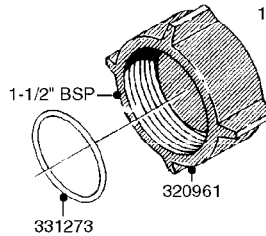

L0020

FITTINGS-T-PIECES, CAPS & ELBOWS
L0020-HIN, 01:01:16

Page 1

Date 12.08.2020 9:10

parts-n°	order qty	description
10053603	1	FITT. CAPNUT 2"BSP 5601
10194303	1	CAP BLANK 1 1/2 MCPHEE 210060
320047	1	FITT.DK CAPNUT 1/2" BSP
320106	1	FITT.DK CAPNUT 1" BSP
320272	1	FITT.DK CAPNUT 3/8" BSP
320316	1	FITT.DK TEE 3/4" X3/4" X1"BSP
320331	1	FITT.DK TEE 1" - 1" - 3/4" BSP
320342	1	FITT.DK EL 3/4"M X 1"F BSP
320563	1	FITT.DK 3 WAY 1/2" 110 DEG.
320677	1	NO LONGER AVAILABLE
320961	1	FITT.DK CAPNUT 1-1/2" BSP
321053	1	FITT.DK TEE 1/2 X1/2 X1/2" BSP
322072	1	FITT.DK TEE 3/8'X3/8'X3/8' BSP
322095	1	FITT.DK TEE 1-1/2 X1-1/4 X3/4" BSP
322138	1	FITT.DK ELB 1"M X 1"F BSP
330013	1	O-RING 2.5 X 10 PUR
330212	1	O-RING D19/D14X2.4 F.1/2"NUT
330326	1	O-RING D30/D24X2 F.1"NUT
331273	1	O-RING D44/D38X2 F.1-1/2"