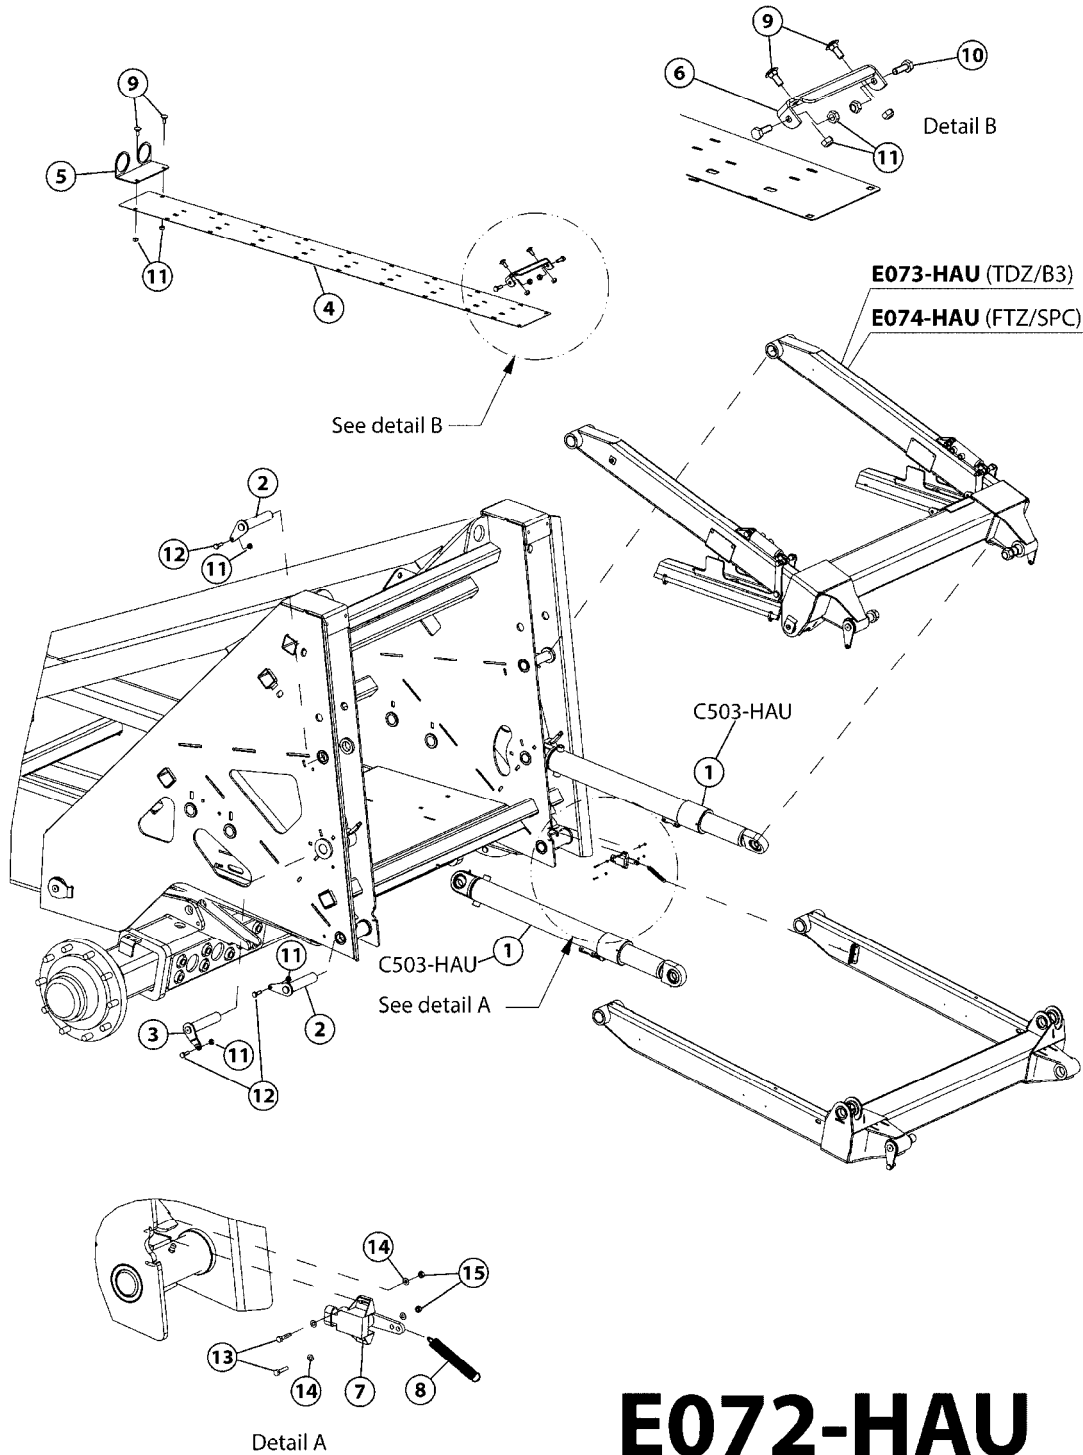

# E061-HAU

TANK LID ASSEMBLY  
E061-HAU, 11:01:16

Page 1  
Date 12.08.2020 9:09

Pos.	parts-n°	order qty	description
1	420803	1	BOLT HEX 8.8 DEL M8X90
2	420862	1	BOLT HEX 8.8 DEL M10X16 FT
3	420884	1	BOLT HEX 8.8 DEL M10X80 FT
4	430286	1	BOLT HEX 8.8 DEL M12X30 FT
5	43005704	1	BOLT HEX 8.8 M12X60 STAINLESS DIN931
6	430939	1	BOLT M12X50 STAINLESS
7	460143	1	LOCK NUT M8 SST A2 DIN985
8	460703	1	NUT HEX M12X1.75 LOCK DIN985A2 SS
9	471127	1	WASHER, M12, Ø24/13X24X2.5 SS
10	480244	1	PIN SNAP D4.5
11	480809	1	BLIND RIVET, EMHART ACD616ASM
12	14032204	1	BUSH Ø16/Ø10 L=48
13	16204804	1	PLATE S/S 3 X 150 X 130
14	16312204	1	PLATE 4X115X92 /3BENDS
15	16312304	1	PLATE 4 X 292 X 146 /5 BENDS
16	16312604	1	PLATE 5 X 266 X 90 /4BENDS
17	16312704	1	PLATE 5 X 254 X 152 /4BENDS
18	24006604	1	SEAL-TANK LID/GRANNI POT-60 L=1.45M
19	44000704	1	SCREW 10GX1" C/SK S/TAPPER
20	61017704	1	400mm TANK LID CONTROL RING
21	63068104	1	LID SECURE TANK ASSY
22	5907172	1	TANK LID-GRANNI POT-60
23	98200204	1	GLUE ADHESIVE CB50 TUBE 50ML