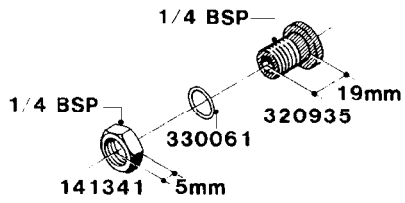

L0060

FITTINGS - BULKHEAD
L0060-HIN, 01:01:16

Page 1

Date 12.08.2020 9:10

parts-n°	order qty	description
141046	1	NUT 3/8" BSP
141341	1	NUT 1/4' BSP
240284	1	O-RING D82,5/75 X 3,5
320456	1	FITT.DK BULKHEAD 1"BSP DOUBLE
320467	1	FITT.DK BULKHEAD 1"BSP SINGLE
320471	1	FITT.DK NUT 1" BSP JAMB
320541	1	FITT.DK BULKHEAD 2-1/2'BSP SIN
320552	1	FITT.DK NUT 2-1/2' BSP JAMB
320644	1	FITT.DK ELB.3/4"HB X 1" BSP
320784	1	FITT.DK CAP 1-1/2" BSP
320795	1	FITT.DK NUT 1-1/2" BSP JAMB
320935	1	FITT.DK BULKHEAD 1/4' BSP SING
320946	1	FITT.DK BULKHEAD 3/8' BSP SING
321296	1	FITT.DK BULKHEAD 1/2" BSP SING
321307	1	FITT.DK NUT 1/2" BSP JAMB
321333	1	FITT.DK BULK 1-1/2" X 1"F BSP
330061	1	O-RING D16/D11X2,5
330072	1	O-RING D53.5/D45.5X4
330212	1	O-RING D19/D14X2.4 F.1/2"NUT
332577	1	O-RING D38/D30X4 F.1" PUR.
332592	1	O-RING D26/D20X3