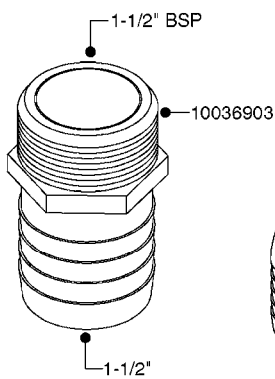

**L0040**

FITTINGS - NIPPLES & ELBOWS  
L0040-HIN, 01:01:16

Page 1  
Date 12.08.2020 9:10

parts-n°	order qty	description
10530803	1	FITT.PO.SE 2.00X2.00 45 DEG.
320191	1	FITT.DK ELB 3/8' BSP 45 DEGREE
320482	1	FITT.DK ELB. 1/2" BSP 60 DEG.
320596	1	FITT.DK ELB 3/8'-1/2'BSP 45DEG
320607	1	FITT.DK HN 3/8M X 3/8F BSP LNG
320633	1	FITT.DK HN 3/8"M X 3/8"F BSP
321451	1	FITT.DK ELB.1-1/2 X1-1/4 80DEG
321532	1	FITT.DK REDUC 3/4' X 1/2' BSP
390233	1	FITT.DK REDUC 1-1/2" X 1" BSP