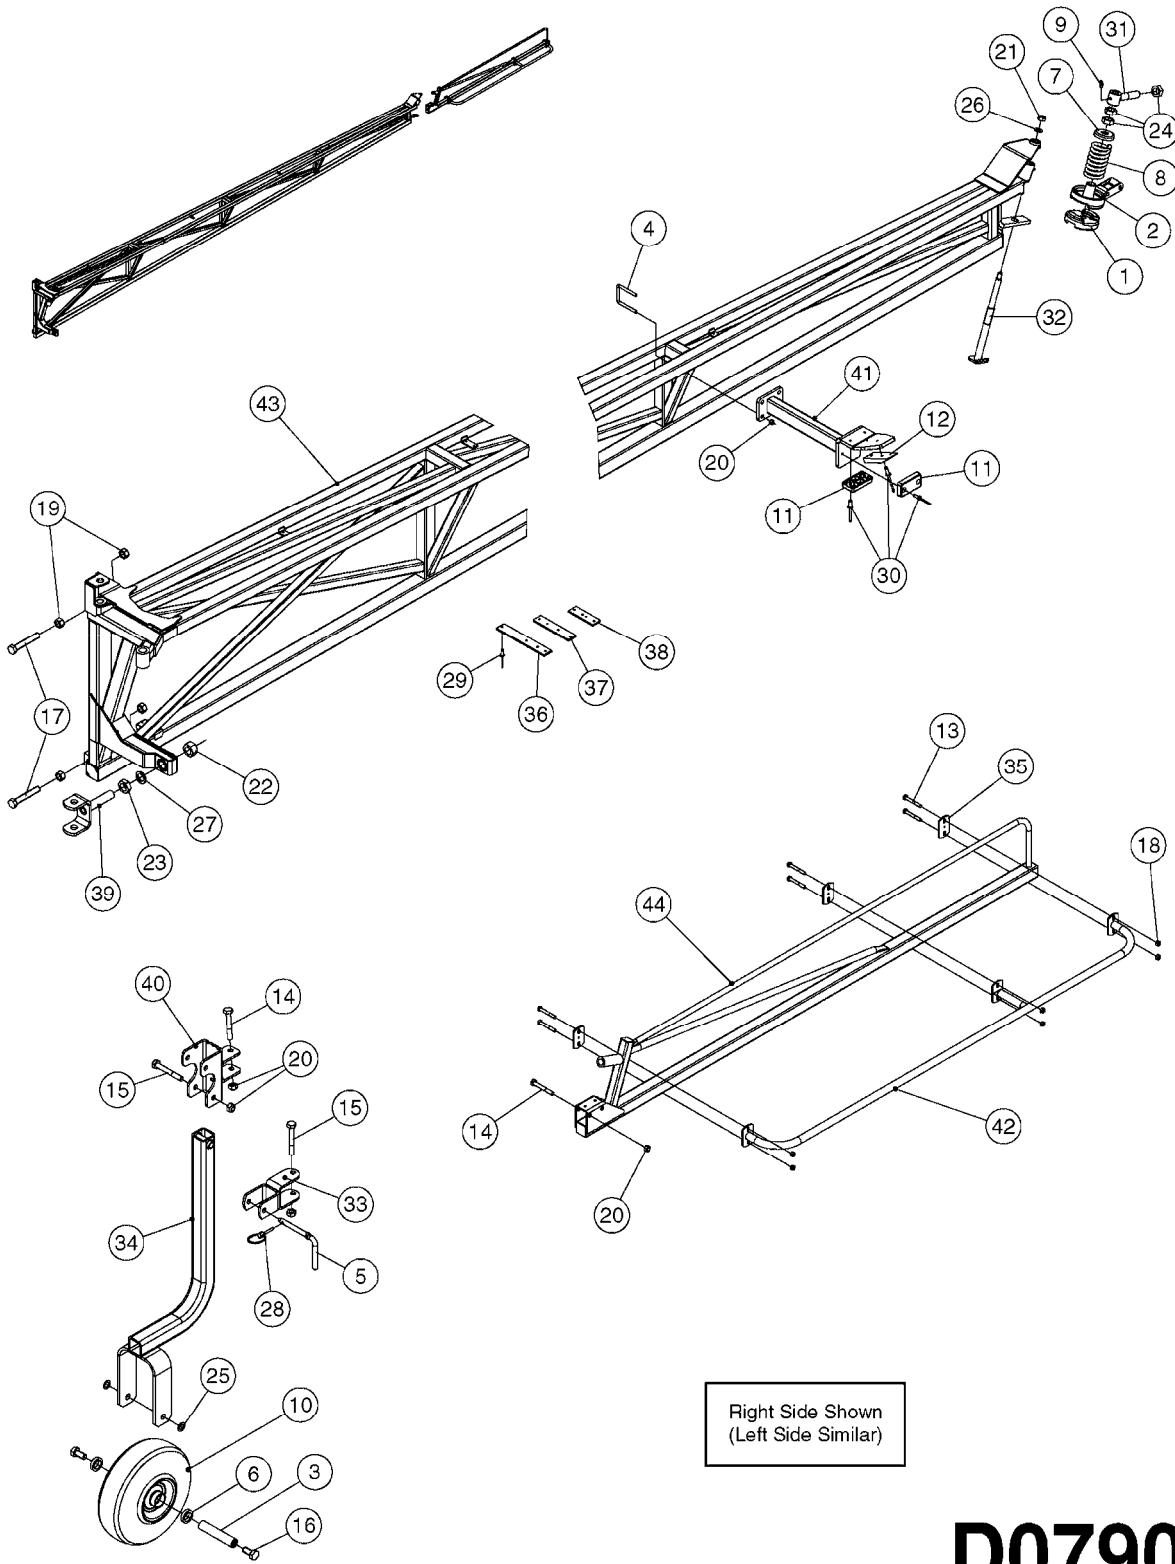

**D0780**

BOOM-FORCE INNER 100' BI-FOLD  
D0780-HIN, 01:01:16

Page 1

Date 12.08.2020 9:09

Pos.	parts-n°	order qty	description
1	146843	1	BOLT U M8 F.60 x 60
2	147130	1	BUSHING D25/20 20MM
3	147390	1	BUSHING
4	147450	1	PIN D20 X 70
5	147562	1	BUSHING D19.8/17.0 L=15
6	210835	1	BUSHING D28/25 L=25
7	210858	1	BUSHING 034/30 L=20
8	210859	1	BUSH Ø23X20 L20
9	283699	1	GREASE NIPPLE M6X1
10	430940	1	BOLT M20X210 8.8 DEL.
11	430941	1	BOLT M20X260 8.8 DEL.
12	430970	1	BOLT HEX M20X120 DIN931- DEL
13	460143	1	LOCK NUT M8 SST A2 DIN985
14	460585	1	LOCKING NUT M16 DIN985 A2 SS
15	460806	1	NUT HEX M20X2.50 LOCK DIN985A2 SS
16	461236	1	NUT HEX M24X1.5
17	471128	1	WASHER, M16, Ø30/17.0X 3.0, SS
18	471129	1	WASHER, M20, Ø37/21.0X 3.0, SS
19	480708	1	PIN D4 X 45
20	480804	1	RIVET Ø4.8x14.5
21	615796	1	PIN D20 X M16 L=119MM
22	615820	1	PIN D20 X M16 L=127MM
23	616084	1	EYEBOLT LH TRD./ RH WING M24 EYEBOLT WITH L.H. THREADS FOR RIGHT WING
23	61009200	1	EYEBOLT LH TRD./ LH WING M24 EYEBOLT WITH L.H. THREADS FOR LEFT WING
24	616085	1	EYEBOLT STD. TRD./ LH WING M24 EYEBOLT WITH STD. THREADS FOR LEFT WING
24	61009300	1	EYEBOLT STD.TRD. / RH WING M24 EYEBOLT WITH STD. THREADS FOR RIGHT WING
25	14008800	1	TURNBUCKLE L=200/M24X1.5
26	14011900	1	PIN M20 L=125/D30
27	17015703	1	FLAT BAR 3/16"X1.25" L=255 MOUNT BRACKET F.T25 PLUMBING
28	17015903	1	FLAT BAR 3/16"X1.25" L=220 MOUNT BRACKET F.T25 PLUMBING
29	45003000	1	BOLT HEX M16X120 DIN912/DELTA
30	61015600	1	BOOM STOP TRANS REST,I.FTZ
31	63044400	1	WING INNER 100' FTZ R.H.
31	63044500	1	WING INNER 100' FTZ L.H.
32	63118500	1	FOLDING ARM 1. FTZ / HAZ. R. RED
32	63118800	1	FOLDING ARM 1. FTZ / HAZ. L RED
33	78121400	1	DOUBLE CYLINDER D 50/30-300
34	78122400	1	DOUBLE CYLINDER D 40/20-300