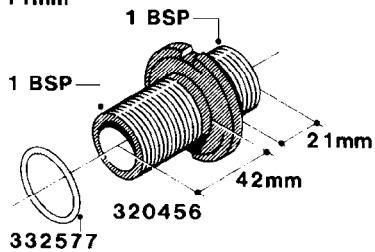

L0060

FITTINGS - BULKHEAD
L0060-HIN, 01:01:16

Page 1

Date 12.08.2020 9:10

parts-n°	order qty	description
141046	1	NUT 3/8" BSP
141341	1	NUT 1/4' BSP
240284	1	O-RING D82,5/75 X 3,5
320456	1	FITT.DK BULKHEAD 1"BSP DOUBLE
320467	1	FITT.DK BULKHEAD 1"BSP SINGLE
320471	1	FITT.DK NUT 1" BSP JAMB
320541	1	FITT.DK BULKHEAD 2-1/2'BSP SIN
320552	1	FITT.DK NUT 2-1/2' BSP JAMB
320644	1	FITT.DK ELB.3/4"HB X 1" BSP
320784	1	FITT.DK CAP 1-1/2" BSP
320795	1	FITT.DK NUT 1-1/2" BSP JAMB
320935	1	FITT.DK BULKHEAD 1/4' BSP SING
320946	1	FITT.DK BULKHEAD 3/8' BSP SING
321296	1	FITT.DK BULKHEAD 1/2" BSP SING
321307	1	FITT.DK NUT 1/2" BSP JAMB
321333	1	FITT.DK BULK 1-1/2" X 1"F BSP
330061	1	O-RING D16/D11X2,5
330072	1	O-RING D53.5/D45.5X4
330212	1	O-RING D19/D14X2.4 F.1/2"NUT
332577	1	O-RING D38/D30X4 F.1" PUR.
332592	1	O-RING D26/D20X3