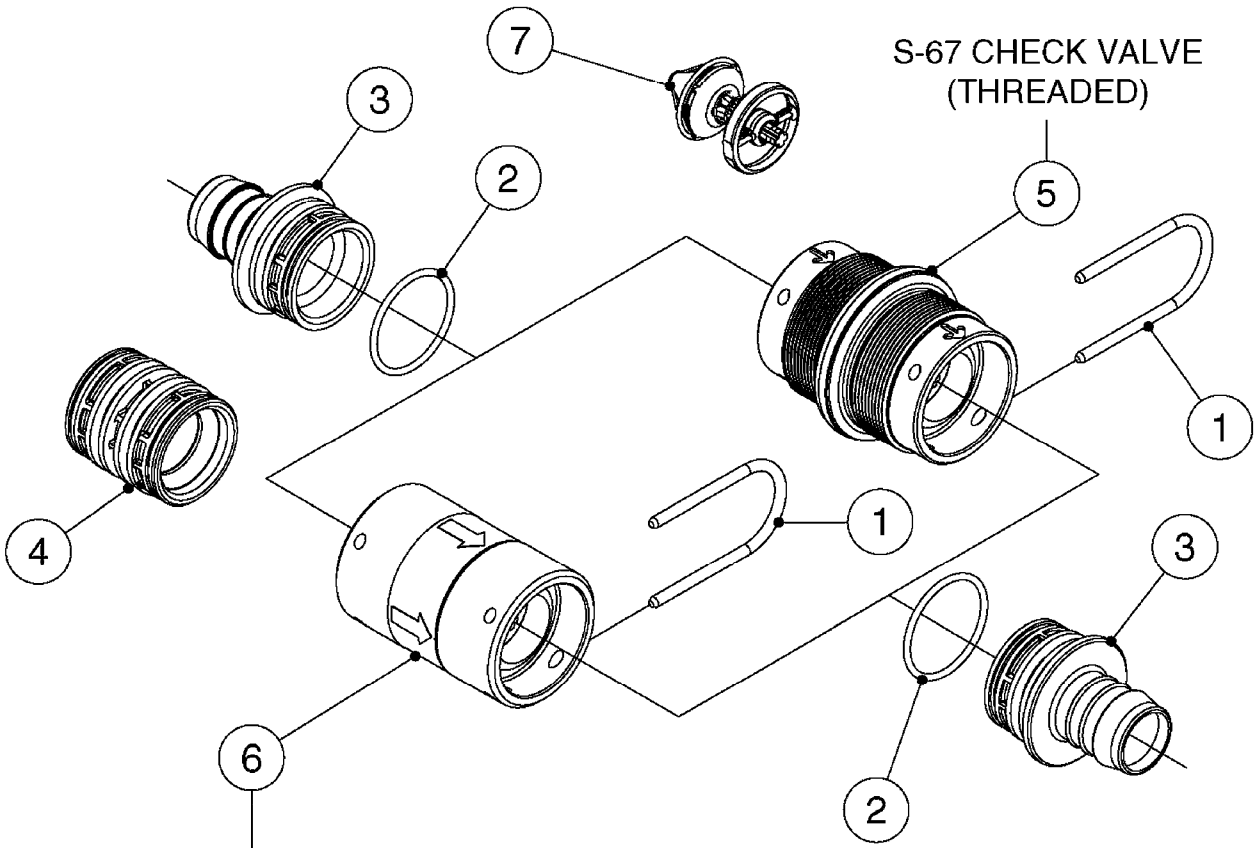

S93 (07)

FOR S93 FITTINGS  
SEE PAGE L0110

**B0550**

MANIFOLD - S93 VALVE (07)  
B0550-HIN, 28:01:19

Page 1

Date 12.08.2020 9:09

Pos.	parts-n°	order qty	description
1	145997	1	FITT.DK S-93 FORK
2	242047	1	O-RING 89.5 X 3.0 VITON
3	242449	1	O'RING 13.3 x 2.4 VITON
4	242450	1	O-RING D84.5X3.0 VITON
5	242475	1	O'RING D56.52x5.33 SH70-VITON
6	322327	1	HOUSING, VALVE, S93, 220 PSI
7	322328	1	END CAP F. VALVE S-93
8	322354	1	THRUST PLATE F.3-WAY VALVES-93
9	334579	1	SPINDLE F.3 WAY VALVE S-93
10	334594	1	PLUG F. VALVE HANDLE BLACK
11	390543	1	SEAT F. BALL 3-WAY VALVE S-93
12	390544	1	BALL FOR S93 VALVE, 3 HOLES
12	391019	1	BALL F.2 WAY S93 SMART VALVE
13	440729	1	SCREW F. PLASTIC 4MM X40LG SS
14	741726	1	REPAIR KIT F.S93 VALVE VIT.'02
15	28168400	1	HAIRPIN Ø5 S67/S93
16	33514400	1	HANDLE FOR 2 ICONS 07
17	33514500	1	PLUG FOR HANDLE ,2 ICONS
18	72518800	1	QUICK FILL VALVE 2008 NAV
18	72518900	1	SUCTION VALVE 2008 NAV