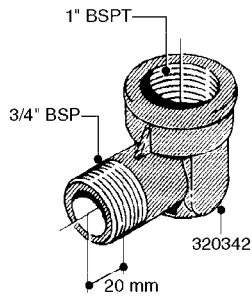

L0020

FITTINGS-T-PIECES, CAPS & ELBOWS
L0020-HIN, 01:01:16

Page 1

Date 12.08.2020 9:10

parts-n°	order qty	description
10053603	1	FITT. CAPNUT 2"BSP 5601
10194303	1	CAP BLANK 1 1/2 MCPHEE 210060
320047	1	FITT.DK CAPNUT 1/2" BSP
320106	1	FITT.DK CAPNUT 1" BSP
320272	1	FITT.DK CAPNUT 3/8" BSP
320316	1	FITT.DK TEE 3/4" X3/4" X1"BSP
320331	1	FITT.DK TEE 1" - 1" - 3/4" BSP
320342	1	FITT.DK EL 3/4"M X 1"F BSP
320563	1	FITT.DK 3 WAY 1/2" 110 DEG.
320677	1	NO LONGER AVAILABLE
320961	1	FITT.DK CAPNUT 1-1/2" BSP
321053	1	FITT.DK TEE 1/2 X1/2 X1/2" BSP
322072	1	FITT.DK TEE 3/8'X3/8'X3/8' BSP
322095	1	FITT.DK TEE 1-1/2 X1-1/4 X3/4" BSP
322138	1	FITT.DK ELB 1"M X 1"F BSP
330013	1	O-RING 2.5 X 10 PUR
330212	1	O-RING D19/D14X2.4 F.1/2"NUT
330326	1	O-RING D30/D24X2 F.1"NUT
331273	1	O-RING D44/D38X2 F.1-1/2"