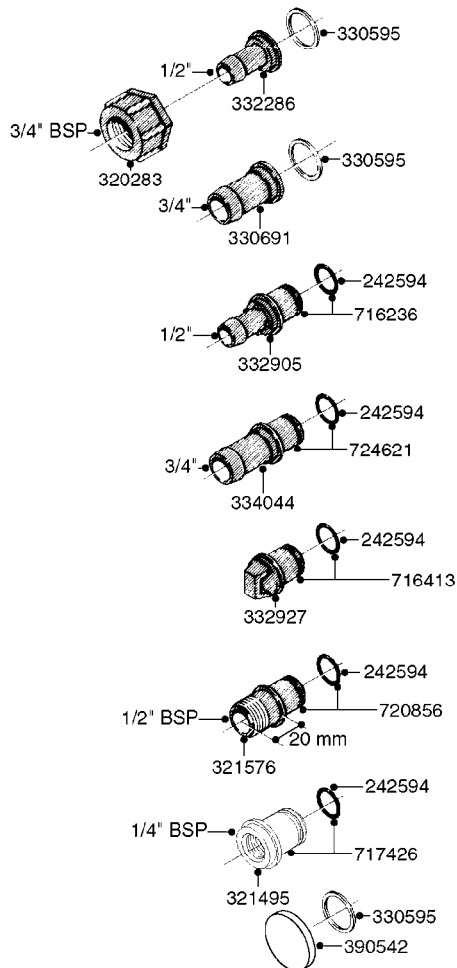

**K612**

CM HOSE REEL  
K612-HIA, 29:04:14

Page 1

Date 12.08.2020 9:09

Pos.	parts-n°	order qty	description
1	460423	1	NUT HEX M10X1.50 LOCK DIN985A2 SS
2	16360000	1	BRACKET FOR HAND GUN
3	440737	1	BOLT CARRIAGE M10x25 SS
4	725663	1	PISTOL 60 COVER PART
5	334121	1	SEAT FOR ON-OFF TYPE
6	725664	1	FRONTPART F.SPRAY GUN MODEL 60
7	242033	1	O-RING Ø14.1 X 1.6 NITRILE
8	334653	1	FITT.DK HB 3/8' F.HANDGUN
9	330212	1	O-RING D19/D14X2.4 F.1/2"NUT
10	320084	1	FITT.DK NUT 1/2" BSP
11	284583	1	CLAMP HOSE GEAR 1/2" 28029803
12	330676	1	FITT.DK HB 3/8" F. 1/2" NUT
13	321742	1	FITT.DK BULKHEAD 1/2' BSP
14	321307	1	FITT.DK NUT 1/2" BSP JAMB
15	332076	1	CONE INSERT F. ALUMINUM LANCE
16	281551	1	BALL VALVE 1/2"
17	430802	1	BOLT HEX 8.8 DEL M12X75
18	165557	1	WASHER D28.0/D12.2X2.0 SS
19	39141200	1	PLASTIC TRUSS D30/16.5 L=52
20	15143200	1	TUBE D16.0 X1.5 DEL
21	460703	1	NUT HEX M12X1.75 LOCK DIN985A2 SS
22	420918	1	BOLT 8 X 12 STAINLESS
23	471132	1	WASHER D24/D8.4 X 2 SS
24	927017	1	HOSE R X 60 BAR X 3/8 X 0012"
25	927384	1	PVC HOSE W/INS.3/8' BLACK 25M
26	28112400	1	HOSEREEL W. REWINDER
27	320445	1	FITT.DK HN 1/4"X3/8" BSP
28	330783	1	FITT.DK HB 3/8"F.3/8" NUT
29	330013	1	O-RING 2.5 X 10 PUR
30	320187	1	FITT.DK CAP 3/8" BSP BLACK
31	28125600	1	DISC 21.5X42.2 HOSE REEL CM45/55/7000
32	28125400	1	ANGLE SWIVEL F. HOSE REEL CM45/55/7000
33	28125500	1	FITT. 1/4" F. HOSE REEL CM45/55/7000
34	28125300	1	SPRING F. HOSEREEL CM45/55/7000
35	28125200	1	AXLE F. HOSE REEL CM45/55/7000
36	28125700	1	REP. KIT F RATCHET CM45/55/7000
37	28125800	1	GASKET SET F.HOSE REEL CM45/55/7000