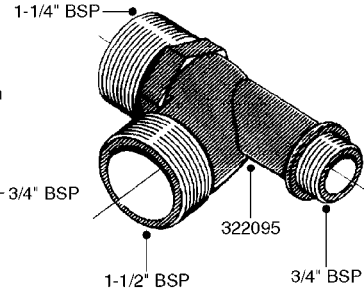

L0020

FITTINGS-T-PIECES, CAPS & ELBOWS
L0020-HIN, 01:01:16

Page 1

Date 12.08.2020 9:10

parts-n°	order qty	description
10053603	1	FITT. CAPNUT 2"BSP 5601
10194303	1	CAP BLANK 1 1/2 MCPHEE 210060
320047	1	FITT.DK CAPNUT 1/2" BSP
320106	1	FITT.DK CAPNUT 1" BSP
320272	1	FITT.DK CAPNUT 3/8" BSP
320316	1	FITT.DK TEE 3/4" X3/4" X1"BSP
320331	1	FITT.DK TEE 1" - 1" - 3/4" BSP
320342	1	FITT.DK EL 3/4"M X 1"F BSP
320563	1	FITT.DK 3 WAY 1/2" 110 DEG.
320677	1	NO LONGER AVAILABLE
320961	1	FITT.DK CAPNUT 1-1/2" BSP
321053	1	FITT.DK TEE 1/2 X1/2 X1/2" BSP
322072	1	FITT.DK TEE 3/8'X3/8'X3/8' BSP
322095	1	FITT.DK TEE 1-1/2 X1-1/4 X3/4" BSP
322138	1	FITT.DK ELB 1"M X 1"F BSP
330013	1	O-RING 2.5 X 10 PUR
330212	1	O-RING D19/D14X2.4 F.1/2"NUT
330326	1	O-RING D30/D24X2 F.1"NUT
331273	1	O-RING D44/D38X2 F.1-1/2"