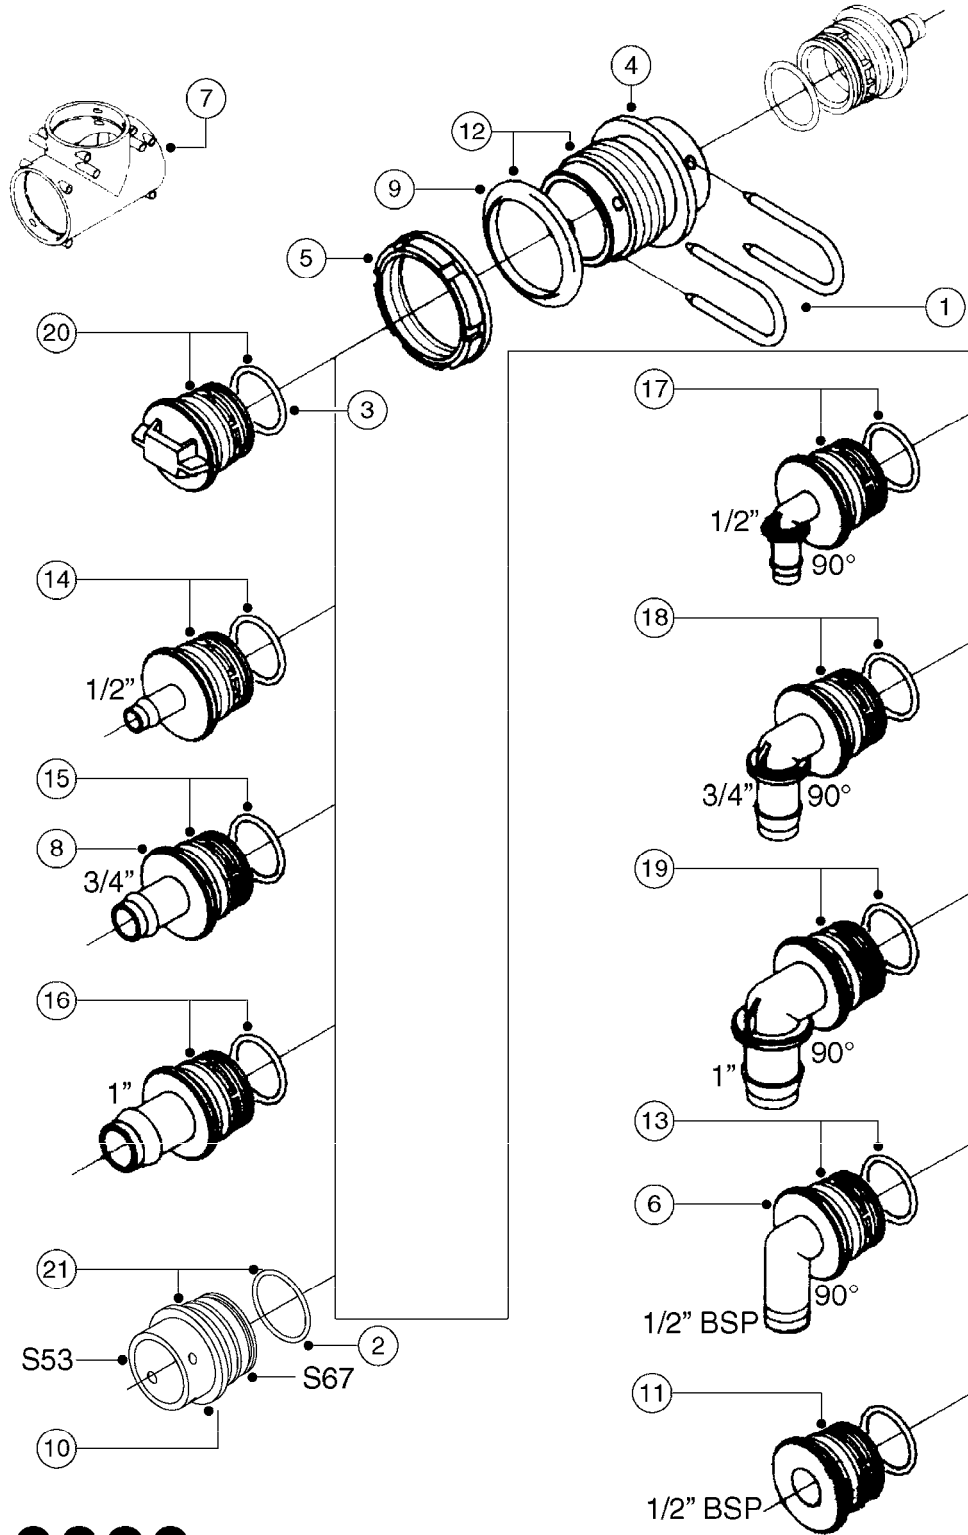

**L0070**

FITTINGS - S-40  
L0070-HIN, 13:09:17

Page 1

Date 12.08.2020 9:10

Pos.	parts-n°	order qty	description
1	145994	1	FITT.DK S-40 FORK
2	242108	1	O-RING 3 X 19,2 70SH NITRIL NITRIL (BLACK)
2	242355	1	O-RING D19.2X3.0 VITON F.S-40 VITON (BROWN)
3	322102	1	FITT.DK S-40 BULKHEAD
4	322106	1	FITT.DK S-40 BULKHEAD NUT
5	334225	1	FITT.DK S-40 STR.3/8"
6	334237	1	FITT.DK S-40 ELB.3/8"
7	334238	1	FITT.DK S-40 ELB.1/2"
8	334248	1	FITT.DK S-40 PLUG
9	334259	1	GASKET F. S-40 BULKHEAD
10	726462	1	FITT. S40 BULKHEAD W.GASKET
11	726567	1	FITT.DK S-40 ELB.1/2" W.O-RING
12	726693	1	FITT.DK S-40 PLUG 1/8BSP ORING