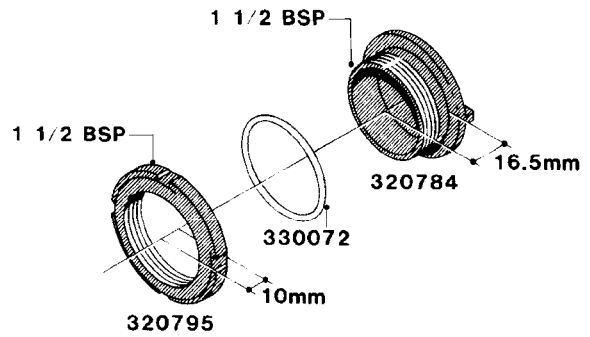

L0060

FITTINGS - BULKHEAD
L0060-HIN, 01:01:16

Page 1

Date 12.08.2020 9:10

parts-n°	order qty	description
141046	1	NUT 3/8" BSP
141341	1	NUT 1/4' BSP
240284	1	O-RING D82,5/75 X 3,5
320456	1	FITT.DK BULKHEAD 1"BSP DOUBLE
320467	1	FITT.DK BULKHEAD 1"BSP SINGLE
320471	1	FITT.DK NUT 1" BSP JAMB
320541	1	FITT.DK BULKHEAD 2-1/2'BSP SIN
320552	1	FITT.DK NUT 2-1/2' BSP JAMB
320644	1	FITT.DK ELB.3/4"HB X 1" BSP
320784	1	FITT.DK CAP 1-1/2" BSP
320795	1	FITT.DK NUT 1-1/2" BSP JAMB
320935	1	FITT.DK BULKHEAD 1/4' BSP SING
320946	1	FITT.DK BULKHEAD 3/8' BSP SING
321296	1	FITT.DK BULKHEAD 1/2" BSP SING
321307	1	FITT.DK NUT 1/2" BSP JAMB
321333	1	FITT.DK BULK 1-1/2" X 1"F BSP
330061	1	O-RING D16/D11X2,5
330072	1	O-RING D53.5/D45.5X4
330212	1	O-RING D19/D14X2.4 F.1/2"NUT
332577	1	O-RING D38/D30X4 F.1" PUR.
332592	1	O-RING D26/D20X3