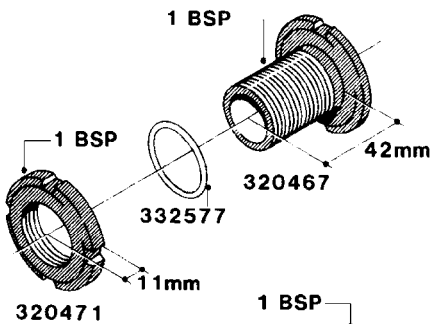

L0060

FITTINGS - BULKHEAD
L0060-HIN, 01:01:16

Page 1

Date 12.08.2020 9:10

parts-n°	order qty	description
141046	1	NUT 3/8" BSP
141341	1	NUT 1/4' BSP
240284	1	O-RING D82,5/75 X 3,5
320456	1	FITT.DK BULKHEAD 1"BSP DOUBLE
320467	1	FITT.DK BULKHEAD 1"BSP SINGLE
320471	1	FITT.DK NUT 1" BSP JAMB
320541	1	FITT.DK BULKHEAD 2-1/2'BSP SIN
320552	1	FITT.DK NUT 2-1/2' BSP JAMB
320644	1	FITT.DK ELB.3/4"HB X 1" BSP
320784	1	FITT.DK CAP 1-1/2" BSP
320795	1	FITT.DK NUT 1-1/2" BSP JAMB
320935	1	FITT.DK BULKHEAD 1/4' BSP SING
320946	1	FITT.DK BULKHEAD 3/8' BSP SING
321296	1	FITT.DK BULKHEAD 1/2" BSP SING
321307	1	FITT.DK NUT 1/2" BSP JAMB
321333	1	FITT.DK BULK 1-1/2" X 1"F BSP
330061	1	O-RING D16/D11X2,5
330072	1	O-RING D53.5/D45.5X4
330212	1	O-RING D19/D14X2.4 F.1/2"NUT
332577	1	O-RING D38/D30X4 F.1" PUR.
332592	1	O-RING D26/D20X3