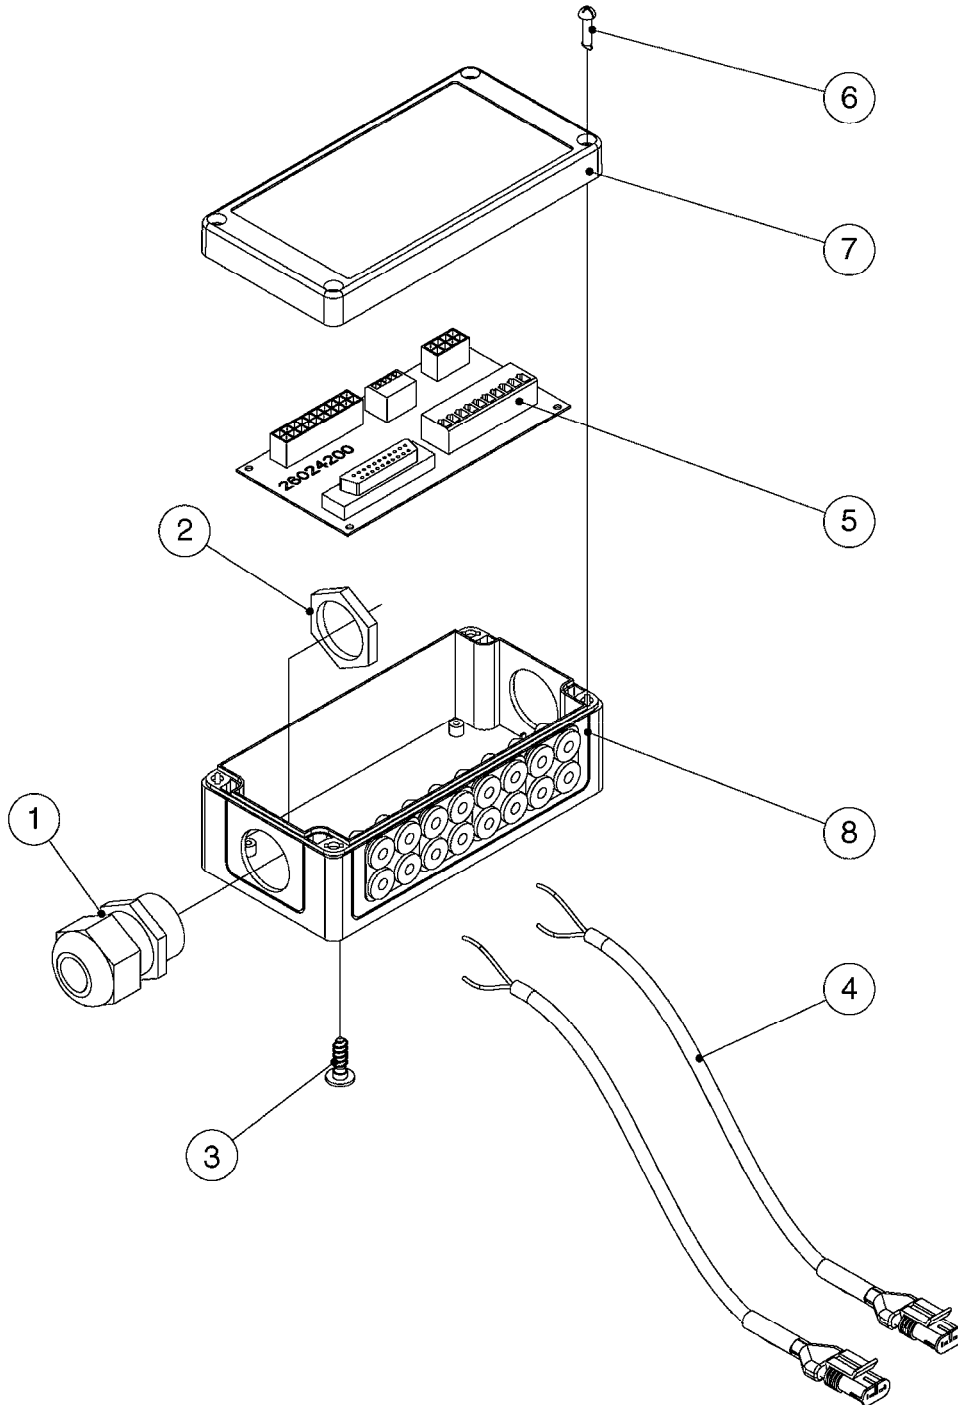

**M0390**

DHP BREAK OUT BOX 2007  
M0390-HIN, 01:01:16

Page 1  
Date 12.08.2020 9:10

Pos.	parts-n°	order qty	description
1	262106	1	BULKHEAD F. CABLE 6.5-14 BLACK
2	262107	1	NUT F. BULKHEAD CABLE GRAY
3	440675	1	SCREW F. PLASTIC 5X16 SS
4	26020100	1	CABLE L = 1.50M, AMP, EXT, 2P
5	26024200	1	BREAK OUT PCB FOR HYDRAULICS
6	28082100	1	SCREW F. BOX LID 1/4" L=20
7	33508800	1	LID 160X80X15 BLK W/SCREWS
8	33514300	1	BOX 160X80X40 BLACK 1+16+1 HOLES