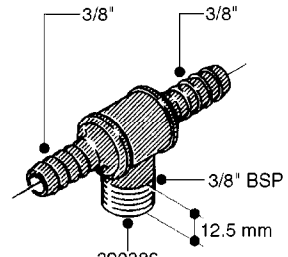

**L0040**

FITTINGS - NIPPLES & ELBOWS  
L0040-HIN, 01:01:16

Page 1  
Date 12.08.2020 9:10

parts-n°	order qty	description
10530803	1	FITT.PO.SE 2.00X2.00 45 DEG.
320191	1	FITT.DK ELB 3/8' BSP 45 DEGREE
320482	1	FITT.DK ELB. 1/2" BSP 60 DEG.
320596	1	FITT.DK ELB 3/8'-1/2'BSP 45DEG
320607	1	FITT.DK HN 3/8M X 3/8F BSP LNG
320633	1	FITT.DK HN 3/8"M X 3/8"F BSP
321451	1	FITT.DK ELB.1-1/2 X1-1/4 80DEG
321532	1	FITT.DK REDUC 3/4' X 1/2' BSP
390233	1	FITT.DK REDUC 1-1/2" X 1" BSP