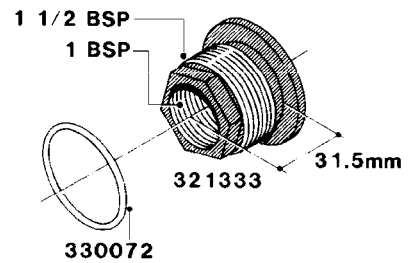

L0060

FITTINGS - BULKHEAD
L0060-HIN, 01:01:16

Page 1

Date 12.08.2020 9:10

parts-n°	order qty	description
141046	1	NUT 3/8" BSP
141341	1	NUT 1/4' BSP
240284	1	O-RING D82,5/75 X 3,5
320456	1	FITT.DK BULKHEAD 1"BSP DOUBLE
320467	1	FITT.DK BULKHEAD 1"BSP SINGLE
320471	1	FITT.DK NUT 1" BSP JAMB
320541	1	FITT.DK BULKHEAD 2-1/2'BSP SIN
320552	1	FITT.DK NUT 2-1/2' BSP JAMB
320644	1	FITT.DK ELB.3/4"HB X 1" BSP
320784	1	FITT.DK CAP 1-1/2" BSP
320795	1	FITT.DK NUT 1-1/2" BSP JAMB
320935	1	FITT.DK BULKHEAD 1/4' BSP SING
320946	1	FITT.DK BULKHEAD 3/8' BSP SING
321296	1	FITT.DK BULKHEAD 1/2" BSP SING
321307	1	FITT.DK NUT 1/2" BSP JAMB
321333	1	FITT.DK BULK 1-1/2" X 1"F BSP
330061	1	O-RING D16/D11X2,5
330072	1	O-RING D53.5/D45.5X4
330212	1	O-RING D19/D14X2.4 F.1/2"NUT
332577	1	O-RING D38/D30X4 F.1" PUR.
332592	1	O-RING D26/D20X3