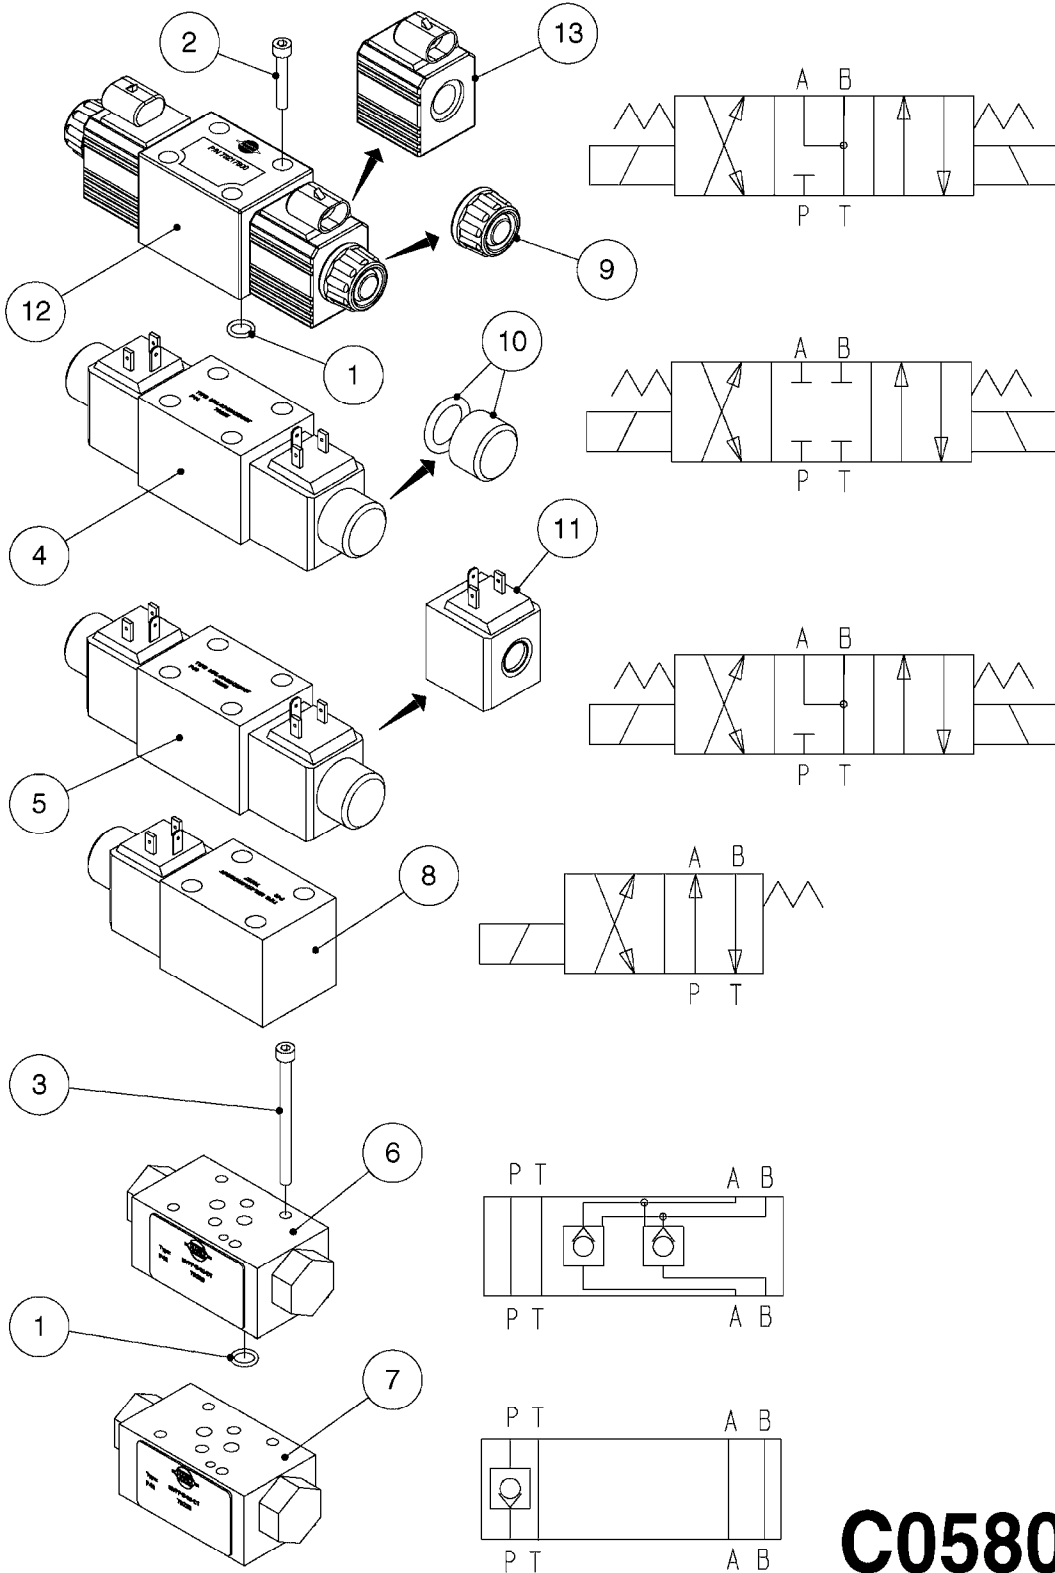

CETOP VALVES
C0580-HIN, 01:01:16

CETOP VALVES
C0580-HIN, 01:01:16

Page 1

Date 12.08.2020 9:09

Pos.	parts-n°	order qty	description
1	242102	1	O-RING Ø9.25X1.78 NITRIL 90SH
2	450964	1	SCREW M5X30 F.CYLINDER
3	450965	1	SCREW ROUND M5X70
4	782115	1	HY SOLENOID VALVE DH HYD
5	782116	1	HY SOLENOID VALVE MD1L-S3/10N-D12K1/P
6	782118	1	LOCK VALVE MVPP-D
7	782146	1	HYD. CHECK VALVE 1 WAY
8	782829	1	SOLENOID MD1L-TA/10N-D12K1/DT
9	28123700	1	CAP F.SOLENOID - MD1L
10	74187700	1	CAP + O-RING F.CETOP - MD1L
11	78216000	1	SOLENOID F.CETOP VALVE - MD1L
12	78217800	1	MAGNET VLV.MD1L-S3/10N-D12K8DT
13	78218200	1	SOLENOID W/AMP F.MD1L