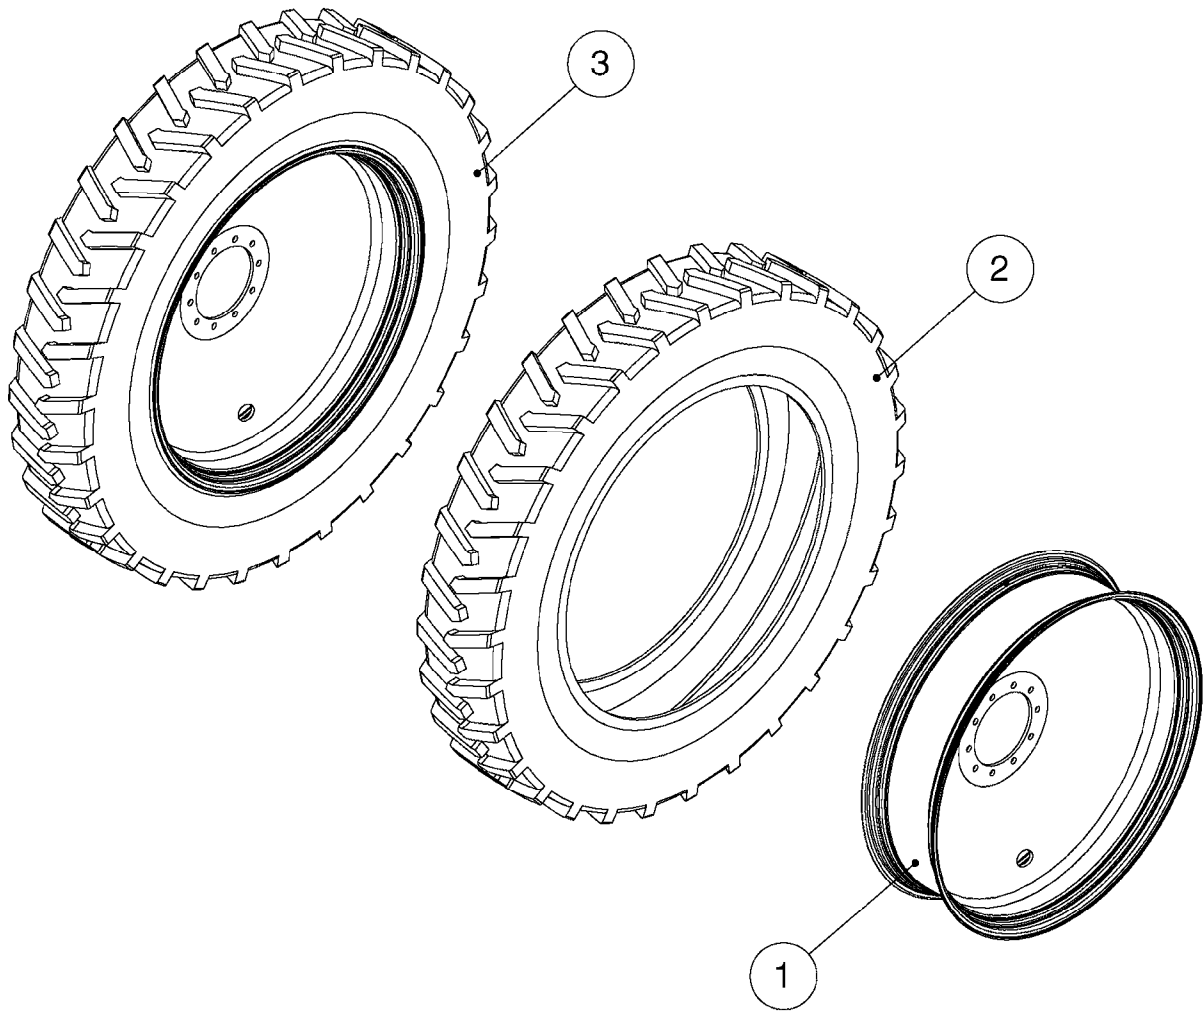

WHEELS FOR CM8500/10000
E1390-HIN, 02:07:19

Page 0

Date 12.08.2020 9:09

E1390