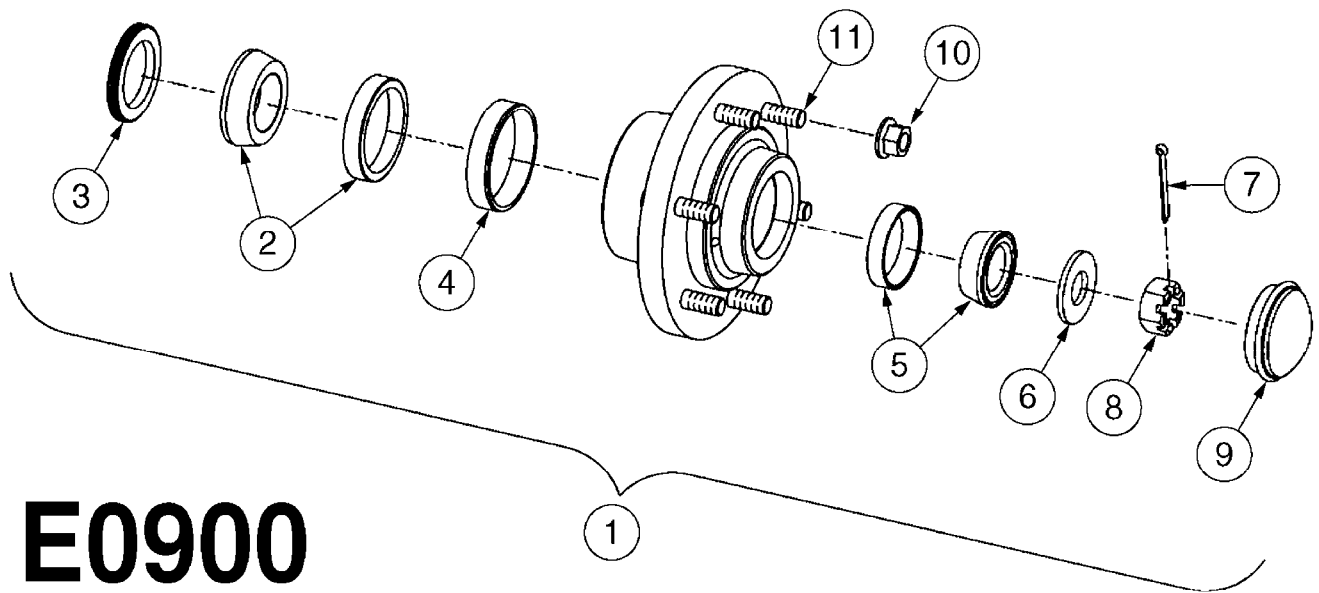

**E0890**

CAMOPLAST HUB ASSEMBLY - IDLER  
E0890-HIN, 01:01:16

Page 1

Date 12.08.2020 9:09

Pos.	parts-n°	order qty	description
1	28078303	1	HUB ASSY.IDLER, G60-8
2	28081403	1	DUST CAP
3	28081503	1	COTTER PIN 7/32" X 2-1/4"
4	28081603	1	CASTLE NUT 1-1/4"-12
5	28081703	1	WASHER 1.28"IDX2.5"ODX0.13"
6	28081803	1	BEARING ASSEMBLY - OUTER
7	28081903	1	BEARING ASSEMBLY - INNER
8	28082003	1	WHEEL SEAL, SINGLE LIP
9	28082103	1	LUG NUT SET (8) IDLER
10	28082203	1	WHEEL STUD SET (8) IDLER