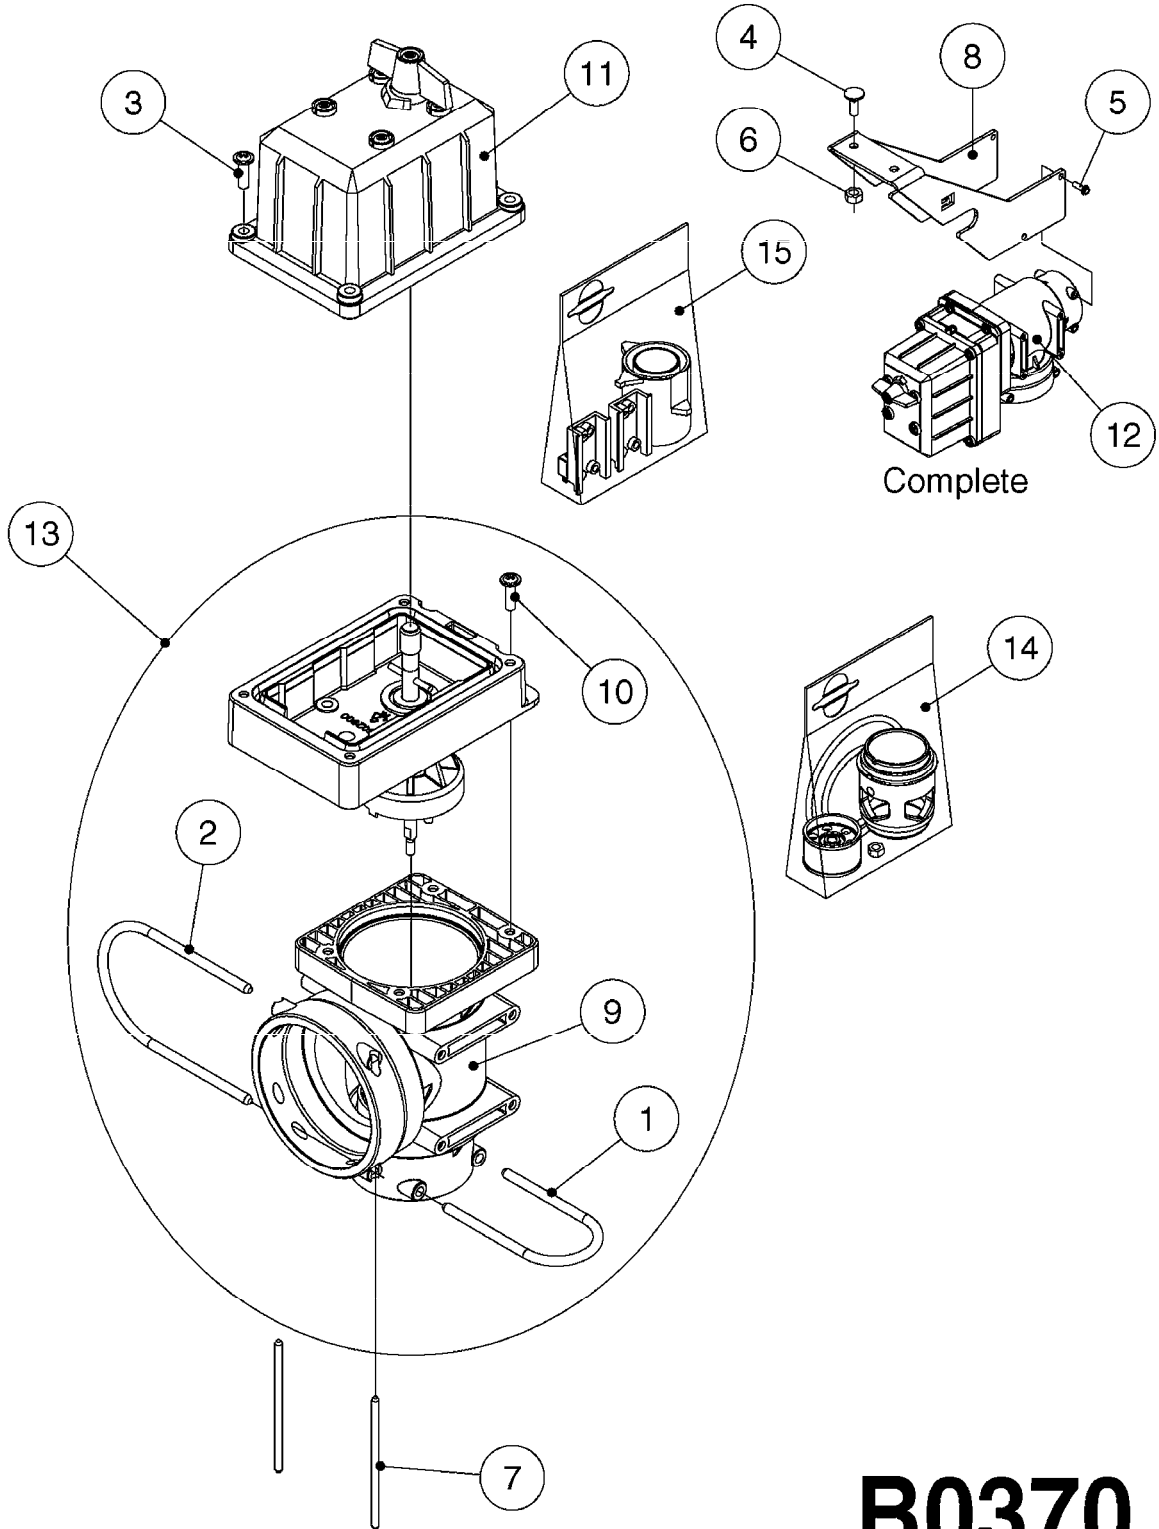

Se B528 kryds/aksler

**B430**

HANDLE/INDICATOR F.SMART VALVE  
B430-HIA, 10:07:15

Page 1

Date 12.08.2020 9:09

Pos.	parts-n°	order qty	description
1	33505700	1	SMART VALVE HANDLE
2	334594	1	PLUG F.VALVE HANDLE BLACK
3	450902	1	BOLT ALLEN HEAD M4 X 16MM
4	33505200	1	PLUG FOR SMART VALVE HANDLE
5	33508600	1	POSITION INDICATOR/SMART VALVE
6	74194100	1	PACKAGE OF ICONS - CM-NAV

**B0320**

EFC BOOM VALVES  
B0320-HIN, 20:05:20

Page 1  
Date 12.08.2020 9:09

Pos.	parts-n°	order qty	description
1	145995	1	FITT.DK S-53 FORK
2	145996	1	FITT.DK S-67 FORK
3	242353	1	O-RING 3 X 44.2 VITON
4	242354	1	O-RING D32.2X3.0 VITON
5	270211	1	FITT.DK S25 FORK L=37.5
6	320106	1	FITT.DK CAPNUT 1" BSP
7	322224	1	FITT.DK S-67 TEE
8	322321	1	FITT.DK S-67 X 1"BSP MALE
9	330326	1	O-RING D30/D24X2 F.1"NUT
10	334564	1	FITT.DK S-67 TO S-53 ADAPTER
11	450902	1	BOLT ALLEN HEAD M4 X 16MM
12	741822	1	SEAL KIT - 1 SECTION (05)
13	755726	1	O-RING KIT F.EC/ESC SEC.VALVE
14	33500700	1	FITT.DK ADAPTER S-93F S67M
15	33502400	1	DISTRIBUTION HOUSING EFC
16	44076200	1	SCREW WN5451 5X16 SS TORX
17	61032700	1	BRACKET F. EFC SEC. VALVES < 7
17	61032800	1	BRACKET F. EFC SEC.VALVES <4>6
18	72048000	1	MOTOR, DISTRIBUTION 1:300
19	72114300	1	FITT. DK S-53 MALE MALE W.ORIN
20	72137200	1	MCROSWCH ASSY F.BOOM VLV 300:1
21	72233700	1	SECTION VALVE, EFC, 1:300
22	72267200	1	SPINDLE, BYPASS VALVE NCM
23	72284000	1	BYPASS VALVE, EFC, 1:300
24	72591700	1	SPINDLE SECT.W/O CONS.PRESSURE