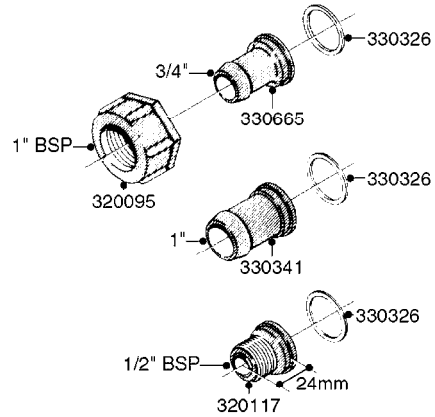

**K612**

CM HOSE REEL  
K612-HIA, 29:04:14

Page 1

Date 12.08.2020 9:09

Pos.	parts-n°	order qty	description
1	460423	1	NUT HEX M10X1.50 LOCK DIN985A2 SS
2	16360000	1	BRACKET FOR HAND GUN
3	440737	1	BOLT CARRIAGE M10x25 SS
4	725663	1	PISTOL 60 COVER PART
5	334121	1	SEAT FOR ON-OFF TYPE
6	725664	1	FRONTPART F.SPRAY GUN MODEL 60
7	242033	1	O-RING Ø14.1 X 1.6 NITRILE
8	334653	1	FITT.DK HB 3/8' F.HANDGUN
9	330212	1	O-RING D19/D14X2.4 F.1/2"NUT
10	320084	1	FITT.DK NUT 1/2" BSP
11	284583	1	CLAMP HOSE GEAR 1/2" 28029803
12	330676	1	FITT.DK HB 3/8" F. 1/2" NUT
13	321742	1	FITT.DK BULKHEAD 1/2' BSP
14	321307	1	FITT.DK NUT 1/2" BSP JAMB
15	332076	1	CONE INSERT F. ALUMINUM LANCE
16	281551	1	BALL VALVE 1/2"
17	430802	1	BOLT HEX 8.8 DEL M12X75
18	165557	1	WASHER D28.0/D12.2X2.0 SS
19	39141200	1	PLASTIC TRUSS D30/16.5 L=52
20	15143200	1	TUBE D16.0 X1.5 DEL
21	460703	1	NUT HEX M12X1.75 LOCK DIN985A2 SS
22	420918	1	BOLT 8 X 12 STAINLESS
23	471132	1	WASHER D24/D8.4 X 2 SS
24	927017	1	HOSE R X 60 BAR X 3/8 X 0012"
25	927384	1	PVC HOSE W/INS.3/8' BLACK 25M
26	28112400	1	HOSEREEL W. REWINDER
27	320445	1	FITT.DK HN 1/4"X3/8" BSP
28	330783	1	FITT.DK HB 3/8"F.3/8" NUT
29	330013	1	O-RING 2.5 X 10 PUR
30	320187	1	FITT.DK CAP 3/8" BSP BLACK
31	28125600	1	DISC 21.5X42.2 HOSE REEL CM45/55/7000
32	28125400	1	ANGLE SWIVEL F. HOSE REEL CM45/55/7000
33	28125500	1	FITT. 1/4" F. HOSE REEL CM45/55/7000
34	28125300	1	SPRING F. HOSEREEL CM45/55/7000
35	28125200	1	AXLE F. HOSE REEL CM45/55/7000
36	28125700	1	REP. KIT F RATCHET CM45/55/7000
37	28125800	1	GASKET SET F.HOSE REEL CM45/55/7000