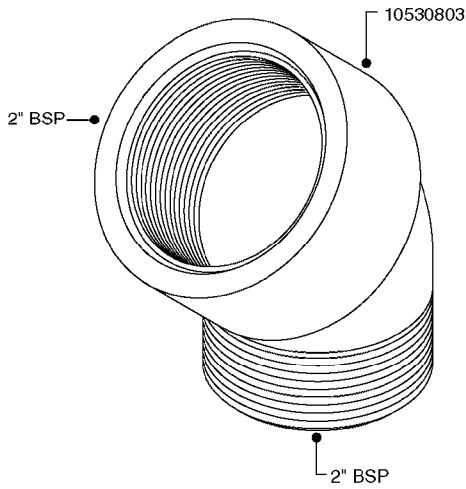

FITTINGS - HEXAGON NIPPLES  
L0030-HIN, 01:01:16

Page 0  
Date 12.08.2020 9:10

**L0030**

FITTINGS - HEXAGON NIPPLES  
L0030-HIN, 01:01:16

Page 1  
Date 12.08.2020 9:10

parts-n°	order qty	description
10015303	1	FITT.PO.HN 1.00X1.00 M1000
10425003	1	FITT.PO.HN 1.25X1.00 MCPHEE
320132	1	FITT.DK HN 1" BSP
320176	1	FITT.DK HN 3/8"X1/2" BSP
320445	1	FITT.DK HN 1/4"X3/8" BSP
320655	1	FITT.DK HN 1/2"-1/2" BSP
320692	1	FITT.DK HN 3/8'BSPX1/4'NPT
320703	1	FITT.DK HN 3/8BSP X1/2 &1/4NPT
320725	1	FITT.DK NIPPLE 3/8"-3/8" BSP
320902	1	FITT.DK HN 3/8'X 1/4' BSP
390232	1	FITT.DK HN 1-1/2' X 1-1/4' BSP
390276	1	FITT.DK HN 1'BSP

**L0040**

FITTINGS - NIPPLES & ELBOWS  
L0040-HIN, 01:01:16

Page 1  
Date 12.08.2020 9:10

parts-n°	order qty	description
10530803	1	FITT.PO.SE 2.00X2.00 45 DEG.
320191	1	FITT.DK ELB 3/8' BSP 45 DEGREE
320482	1	FITT.DK ELB. 1/2" BSP 60 DEG.
320596	1	FITT.DK ELB 3/8'-1/2'BSP 45DEG
320607	1	FITT.DK HN 3/8M X 3/8F BSP LNG
320633	1	FITT.DK HN 3/8"M X 3/8"F BSP
321451	1	FITT.DK ELB.1-1/2 X1-1/4 80DEG
321532	1	FITT.DK REDUC 3/4' X 1/2' BSP
390233	1	FITT.DK REDUC 1-1/2" X 1" BSP