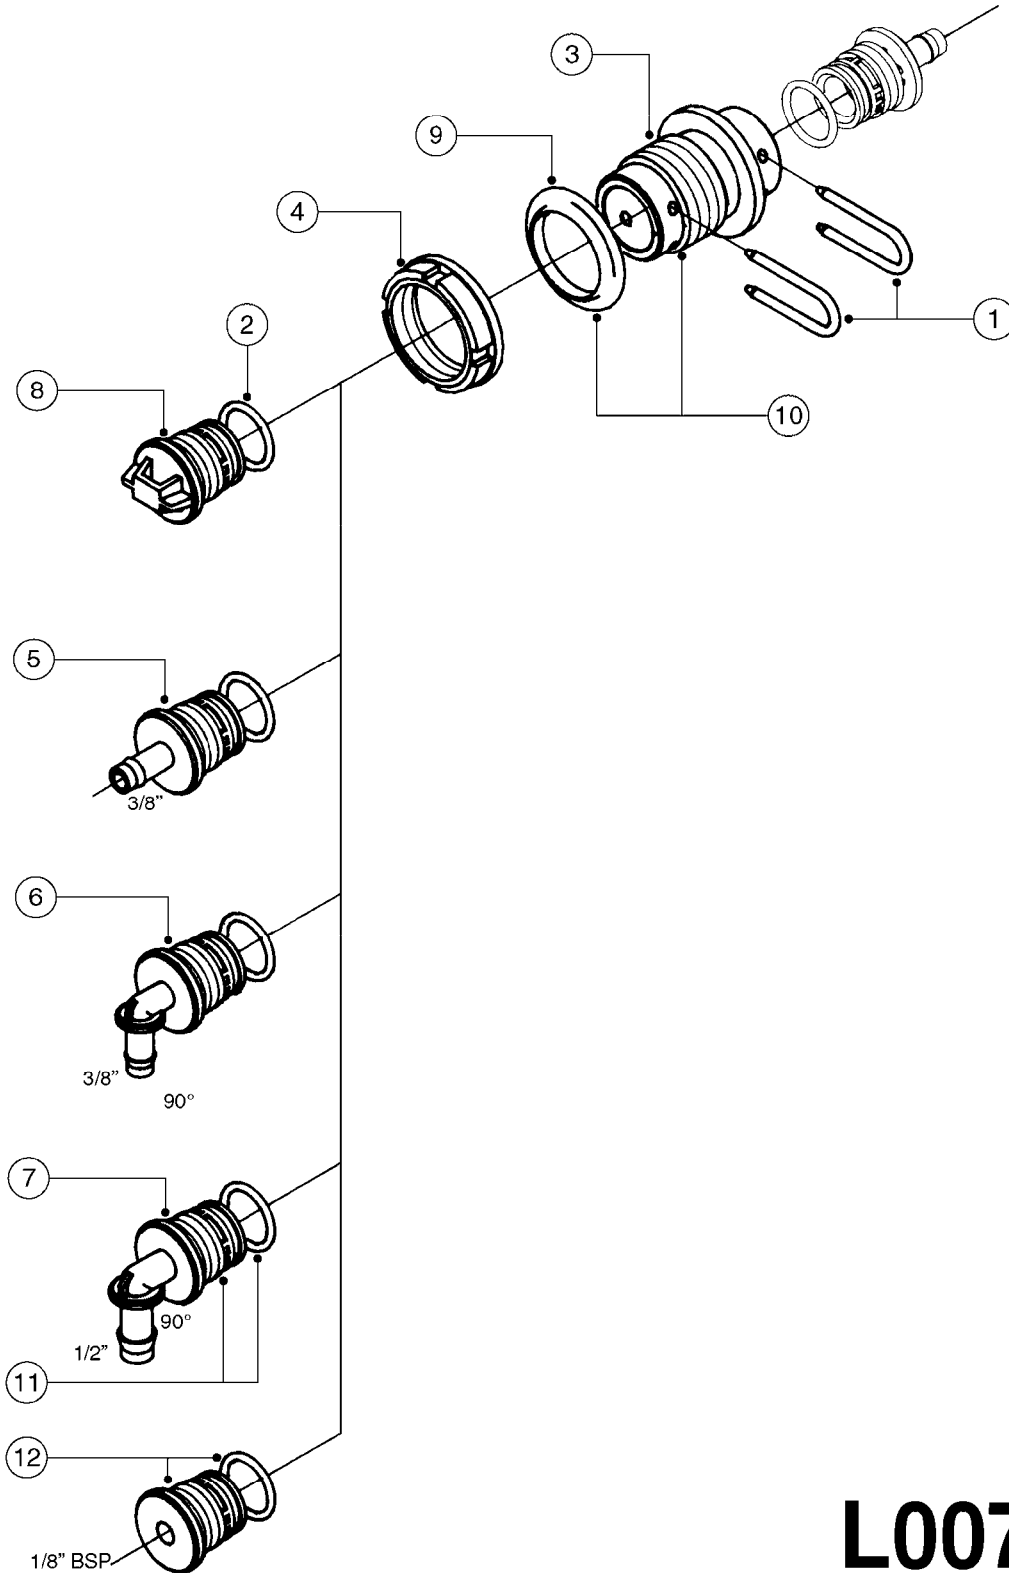

**L0060**

FITTINGS - BULKHEAD  
L0060-HIN, 01:01:16

Page 1

Date 12.08.2020 9:10

parts-n°	order qty	description
141046	1	NUT 3/8" BSP
141341	1	NUT 1/4' BSP
240284	1	O-RING D82,5/75 X 3,5
320456	1	FITT.DK BULKHEAD 1"BSP DOUBLE
320467	1	FITT.DK BULKHEAD 1"BSP SINGLE
320471	1	FITT.DK NUT 1" BSP JAMB
320541	1	FITT.DK BULKHEAD 2-1/2'BSP SIN
320552	1	FITT.DK NUT 2-1/2' BSP JAMB
320644	1	FITT.DK ELB.3/4"HB X 1" BSP
320784	1	FITT.DK CAP 1-1/2" BSP
320795	1	FITT.DK NUT 1-1/2" BSP JAMB
320935	1	FITT.DK BULKHEAD 1/4' BSP SING
320946	1	FITT.DK BULKHEAD 3/8' BSP SING
321296	1	FITT.DK BULKHEAD 1/2" BSP SING
321307	1	FITT.DK NUT 1/2" BSP JAMB
321333	1	FITT.DK BULK 1-1/2" X 1"F BSP
330061	1	O-RING D16/D11X2,5
330072	1	O-RING D53.5/D45.5X4
330212	1	O-RING D19/D14X2.4 F.1/2"NUT
332577	1	O-RING D38/D30X4 F.1" PUR.
332592	1	O-RING D26/D20X3