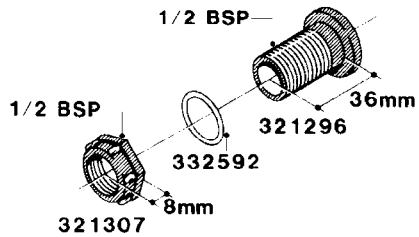

L0060

FITTINGS - BULKHEAD
L0060-HIN, 01:01:16

Page 1

Date 12.08.2020 9:10

parts-n°	order qty	description
141046	1	NUT 3/8" BSP
141341	1	NUT 1/4' BSP
240284	1	O-RING D82,5/75 X 3,5
320456	1	FITT.DK BULKHEAD 1"BSP DOUBLE
320467	1	FITT.DK BULKHEAD 1"BSP SINGLE
320471	1	FITT.DK NUT 1" BSP JAMB
320541	1	FITT.DK BULKHEAD 2-1/2'BSP SIN
320552	1	FITT.DK NUT 2-1/2' BSP JAMB
320644	1	FITT.DK ELB.3/4"HB X 1" BSP
320784	1	FITT.DK CAP 1-1/2" BSP
320795	1	FITT.DK NUT 1-1/2" BSP JAMB
320935	1	FITT.DK BULKHEAD 1/4' BSP SING
320946	1	FITT.DK BULKHEAD 3/8' BSP SING
321296	1	FITT.DK BULKHEAD 1/2" BSP SING
321307	1	FITT.DK NUT 1/2" BSP JAMB
321333	1	FITT.DK BULK 1-1/2" X 1"F BSP
330061	1	O-RING D16/D11X2,5
330072	1	O-RING D53.5/D45.5X4
330212	1	O-RING D19/D14X2.4 F.1/2"NUT
332577	1	O-RING D38/D30X4 F.1" PUR.
332592	1	O-RING D26/D20X3