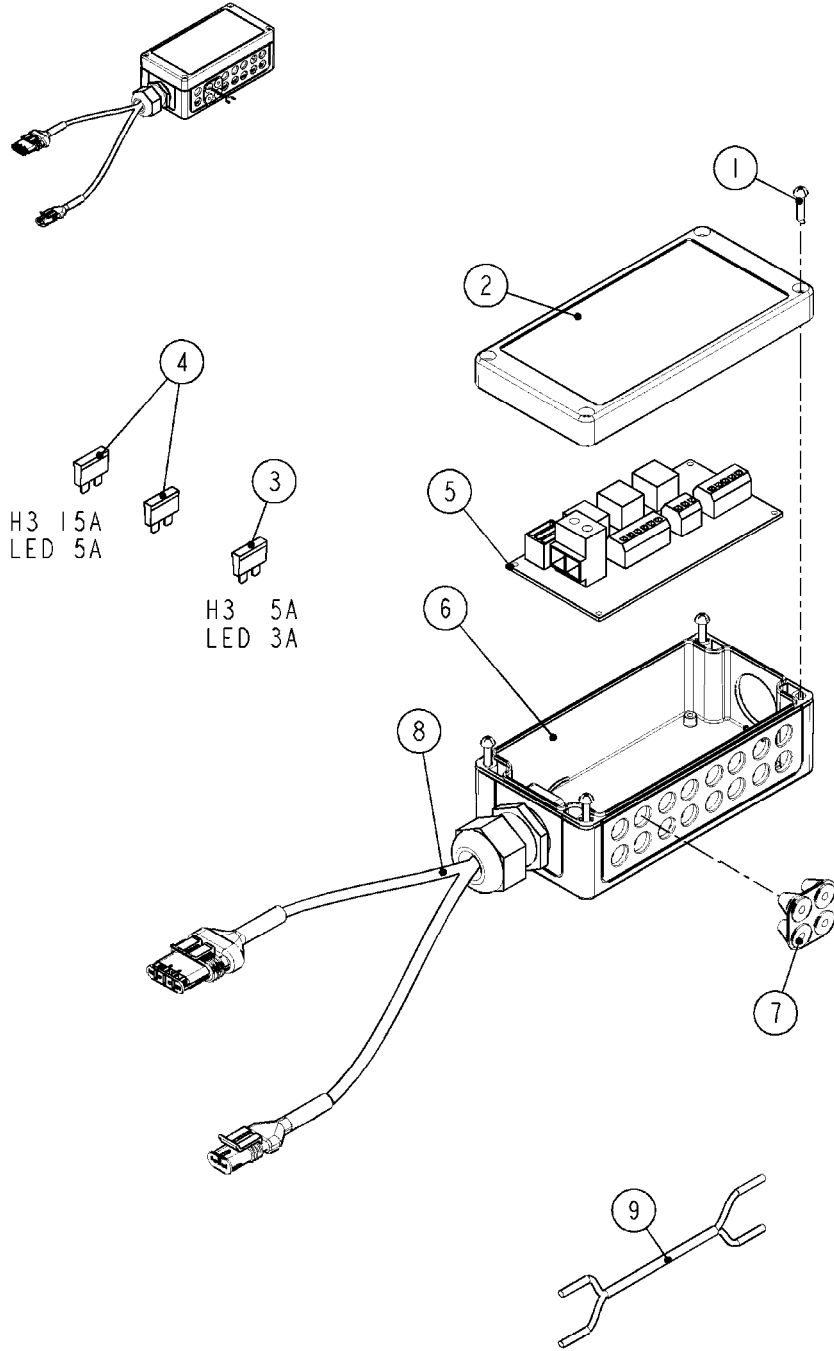

BOOMLIGHT AND WORKLIGHT
M418-HIA, 12:05:20

Page 1
Date 12.08.2020 9:10

Pos.	parts-n°	order qty	description
1	410266	1	BOLT HEX 8.8 DEL M6X120
1	410443	1	BOLT HEX 8.8 DEL M6X70
1	410524	1	BOLT HEX 8.8 DEL M6X100
1	410561	1	BOLT HEX 8.8 DEL M6X50 FT
1	410605	1	BOLT HEX 8.8 DEL M6X80
2	16446300	1	BOOM LIGHT, BOTTOM BRKT 100X60
2	16437800	1	BOOM LIGHT, BOTTOM BRKT 80X80
2	16432300	1	BOOM LIGHT, BOTTOM BRKT 60X60
2	16432100	1	BOOM LIGHT, BOTTOM BRKT 50X50
2	16422300	1	LOWER BRACKET 30X30 BOOMLIGHT
3	16446100	1	BOOM LIGHT, TOP BRKT LONG
3	16437600	1	BOOM LIGHT, TOP BRKT PAINTED
3	16422100	1	BOOM LIGHT, TOP BRKT RED
4	471125	1	WASHER M6U 6.4X14X1.2,A2 SS
5	460261	1	NUT HEX M6X1.00 LOCK DIN985 A2 SS
6	26054600	1	LED BOOM LIGHT 13W MODUL 70
7	44076700	1	PT SCREW 60X20 TX FLANGE A2 SS
8	16427300	1	SHEET F. WORKLIGHT SENSOR
9	61075600	1	BRACKET F. HC6200
10	440709	1	SCREW 60X12 CHEM.FILL HANDLE
11	28047500	1	INDUCTIV SENSOR M12 L1M
12	33520400	1	CAP, AMP, 2P, FEMALE
13	26055000	1	WORK LIGHT HARNESS L=13 M
14	26084900	1	CABLE SS 2P F-SS 2P M L=600MM
14	26085100	1	CABLE SS 2P F-SS 2P M L=1.5 M
14	26085000	1	Cable SS 2p F-SS 2p M L=1050mm
14	26085200	1	Cable SS 2p F-SS 2p M L=1950mm
14	26085300	1	CABLE SS 2P F-SS 2P M L=3000MM
14	26085400	1	Cable SS 2p F-SS 2p M L=7200mm
14	26085500	1	Cable SS 2p F-SS 2p M L=8400mm
14	26092700	1	Cable SS 2p F-SS 2p M L=9000mm
14	26092800	1	Cable SS 2p F-SS 2p M L=10800mm
15	24263900	1	SEAL AMP SS 2P VITON

M419