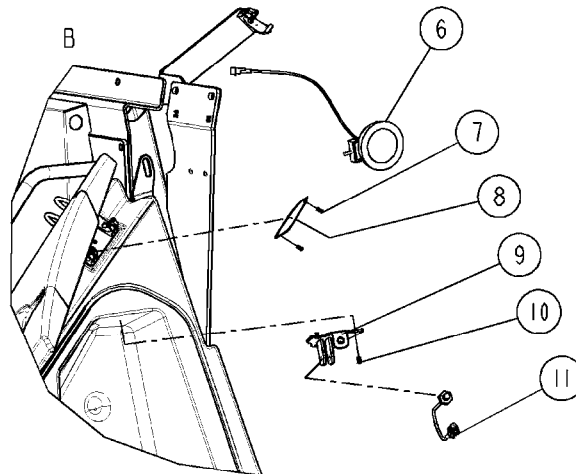

**M417**

HC 85/9500 TRACTOR W.CABIN  
CON.  
M417-HIA, 25:02:13

Page 1  
Date 12.08.2020 9:10

Pos.	parts-n°	order qty	description
1	26040200	1	DISPLAY CABLE, HC85/9500, 12' (ISOBUS)
2	26040100	1	RELAY, POWER CONTROL, AGLEADER
3	26040900	1	POWER CABLE DISPLAY/GUIDANCE, 15'
4	26040700	1	ISOBUS CAB TEE CABLE
5	26031500	1	CABLE ISO CABIN GRIP SETBOX