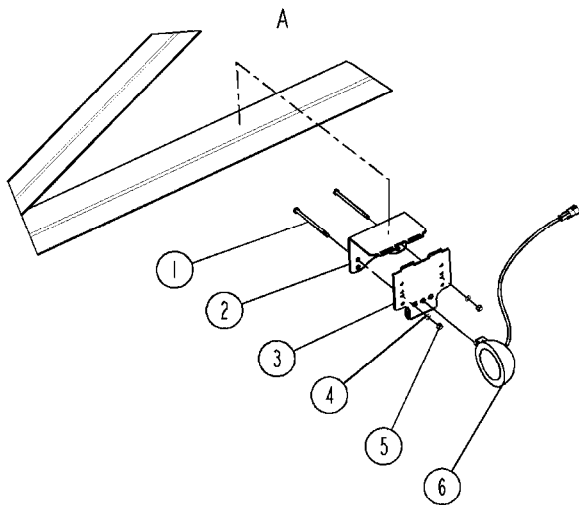

**M417**

HC 85/9500 TRACTOR W.CABIN  
CON.  
M417-HIA, 25:02:13

Page 1  
Date 12.08.2020 9:10

Pos.	parts-n°	order qty	description
1	26040200	1	DISPLAY CABLE, HC85/9500, 12' (ISOBUS)
2	26040100	1	RELAY, POWER CONTROL, AGLEADER
3	26040900	1	POWER CABLE DISPLAY/GUIDANCE, 15'
4	26040700	1	ISOBUS CAB TEE CABLE
5	26031500	1	CABLE ISO CABIN GRIP SETBOX