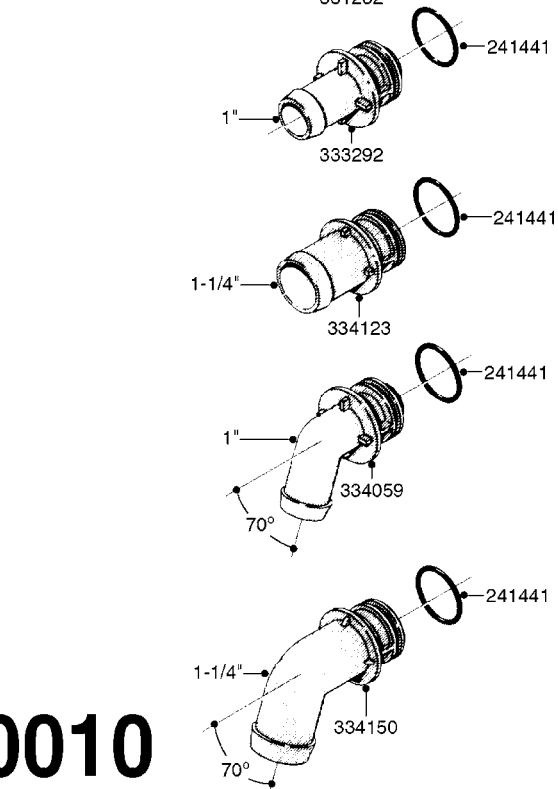

**K612**

CM HOSE REEL  
K612-HIA, 29:04:14

Page 1

Date 12.08.2020 9:09

Pos.	parts-n°	order qty	description
1	460423	1	NUT HEX M10X1.50 LOCK DIN985A2 SS
2	16360000	1	BRACKET FOR HAND GUN
3	440737	1	BOLT CARRIAGE M10x25 SS
4	725663	1	PISTOL 60 COVER PART
5	334121	1	SEAT FOR ON-OFF TYPE
6	725664	1	FRONTPART F.SPRAY GUN MODEL 60
7	242033	1	O-RING Ø14.1 X 1.6 NITRILE
8	334653	1	FITT.DK HB 3/8' F.HANDGUN
9	330212	1	O-RING D19/D14X2.4 F.1/2"NUT
10	320084	1	FITT.DK NUT 1/2" BSP
11	284583	1	CLAMP HOSE GEAR 1/2" 28029803
12	330676	1	FITT.DK HB 3/8" F. 1/2" NUT
13	321742	1	FITT.DK BULKHEAD 1/2' BSP
14	321307	1	FITT.DK NUT 1/2" BSP JAMB
15	332076	1	CONE INSERT F. ALUMINUM LANCE
16	281551	1	BALL VALVE 1/2"
17	430802	1	BOLT HEX 8.8 DEL M12X75
18	165557	1	WASHER D28.0/D12.2X2.0 SS
19	39141200	1	PLASTIC TRUSS D30/16.5 L=52
20	15143200	1	TUBE D16.0 X1.5 DEL
21	460703	1	NUT HEX M12X1.75 LOCK DIN985A2 SS
22	420918	1	BOLT 8 X 12 STAINLESS
23	471132	1	WASHER D24/D8.4 X 2 SS
24	927017	1	HOSE R X 60 BAR X 3/8 X 0012"
25	927384	1	PVC HOSE W/INS.3/8' BLACK 25M
26	28112400	1	HOSEREEL W. REWINDER
27	320445	1	FITT.DK HN 1/4"X3/8" BSP
28	330783	1	FITT.DK HB 3/8"F.3/8" NUT
29	330013	1	O-RING 2.5 X 10 PUR
30	320187	1	FITT.DK CAP 3/8" BSP BLACK
31	28125600	1	DISC 21.5X42.2 HOSE REEL CM45/55/7000
32	28125400	1	ANGLE SWIVEL F. HOSE REEL CM45/55/7000
33	28125500	1	FITT. 1/4" F. HOSE REEL CM45/55/7000
34	28125300	1	SPRING F. HOSEREEL CM45/55/7000
35	28125200	1	AXLE F. HOSE REEL CM45/55/7000
36	28125700	1	REP. KIT F RATCHET CM45/55/7000
37	28125800	1	GASKET SET F.HOSE REEL CM45/55/7000