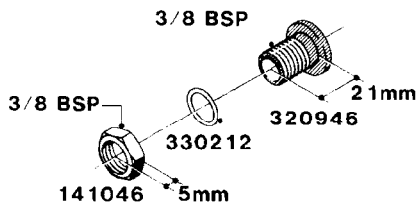

L0060

FITTINGS - BULKHEAD
L0060-HIN, 01:01:16

Page 1

Date 12.08.2020 9:10

parts-n°	order qty	description
141046	1	NUT 3/8" BSP
141341	1	NUT 1/4' BSP
240284	1	O-RING D82,5/75 X 3,5
320456	1	FITT.DK BULKHEAD 1"BSP DOUBLE
320467	1	FITT.DK BULKHEAD 1"BSP SINGLE
320471	1	FITT.DK NUT 1" BSP JAMB
320541	1	FITT.DK BULKHEAD 2-1/2'BSP SIN
320552	1	FITT.DK NUT 2-1/2' BSP JAMB
320644	1	FITT.DK ELB.3/4"HB X 1" BSP
320784	1	FITT.DK CAP 1-1/2" BSP
320795	1	FITT.DK NUT 1-1/2" BSP JAMB
320935	1	FITT.DK BULKHEAD 1/4' BSP SING
320946	1	FITT.DK BULKHEAD 3/8' BSP SING
321296	1	FITT.DK BULKHEAD 1/2" BSP SING
321307	1	FITT.DK NUT 1/2" BSP JAMB
321333	1	FITT.DK BULK 1-1/2" X 1"F BSP
330061	1	O-RING D16/D11X2,5
330072	1	O-RING D53.5/D45.5X4
330212	1	O-RING D19/D14X2.4 F.1/2"NUT
332577	1	O-RING D38/D30X4 F.1" PUR.
332592	1	O-RING D26/D20X3