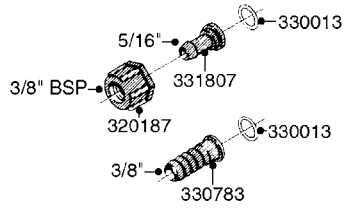

**K612**

CM HOSE REEL  
K612-HIA, 29:04:14

Page 1

Date 12.08.2020 9:09

Pos.	parts-n°	order qty	description
1	460423	1	NUT HEX M10X1.50 LOCK DIN985A2 SS
2	16360000	1	BRACKET FOR HAND GUN
3	440737	1	BOLT CARRIAGE M10x25 SS
4	725663	1	PISTOL 60 COVER PART
5	334121	1	SEAT FOR ON-OFF TYPE
6	725664	1	FRONTPART F.SPRAY GUN MODEL 60
7	242033	1	O-RING Ø14.1 X 1.6 NITRILE
8	334653	1	FITT.DK HB 3/8' F.HANDGUN
9	330212	1	O-RING D19/D14X2.4 F.1/2"NUT
10	320084	1	FITT.DK NUT 1/2" BSP
11	284583	1	CLAMP HOSE GEAR 1/2" 28029803
12	330676	1	FITT.DK HB 3/8" F. 1/2" NUT
13	321742	1	FITT.DK BULKHEAD 1/2' BSP
14	321307	1	FITT.DK NUT 1/2" BSP JAMB
15	332076	1	CONE INSERT F. ALUMINUM LANCE
16	281551	1	BALL VALVE 1/2"
17	430802	1	BOLT HEX 8.8 DEL M12X75
18	165557	1	WASHER D28.0/D12.2X2.0 SS
19	39141200	1	PLASTIC TRUSS D30/16.5 L=52
20	15143200	1	TUBE D16.0 X1.5 DEL
21	460703	1	NUT HEX M12X1.75 LOCK DIN985A2 SS
22	420918	1	BOLT 8 X 12 STAINLESS
23	471132	1	WASHER D24/D8.4 X 2 SS
24	927017	1	HOSE R X 60 BAR X 3/8 X 0012"
25	927384	1	PVC HOSE W/INS.3/8' BLACK 25M
26	28112400	1	HOSEREEL W. REWINDER
27	320445	1	FITT.DK HN 1/4"X3/8" BSP
28	330783	1	FITT.DK HB 3/8"F.3/8" NUT
29	330013	1	O-RING 2.5 X 10 PUR
30	320187	1	FITT.DK CAP 3/8" BSP BLACK
31	28125600	1	DISC 21.5X42.2 HOSE REEL CM45/55/7000
32	28125400	1	ANGLE SWIVEL F. HOSE REEL CM45/55/7000
33	28125500	1	FITT. 1/4" F. HOSE REEL CM45/55/7000
34	28125300	1	SPRING F. HOSEREEL CM45/55/7000
35	28125200	1	AXLE F. HOSE REEL CM45/55/7000
36	28125700	1	REP. KIT F RATCHET CM45/55/7000
37	28125800	1	GASKET SET F.HOSE REEL CM45/55/7000