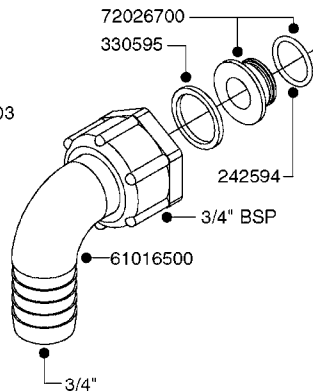

**L0040**

FITTINGS - NIPPLES & ELBOWS  
L0040-HIN, 01:01:16

Page 1  
Date 12.08.2020 9:10

parts-n°	order qty	description
10530803	1	FITT.PO.SE 2.00X2.00 45 DEG.
320191	1	FITT.DK ELB 3/8' BSP 45 DEGREE
320482	1	FITT.DK ELB. 1/2" BSP 60 DEG.
320596	1	FITT.DK ELB 3/8'-1/2'BSP 45DEG
320607	1	FITT.DK HN 3/8M X 3/8F BSP LNG
320633	1	FITT.DK HN 3/8"M X 3/8"F BSP
321451	1	FITT.DK ELB.1-1/2 X1-1/4 80DEG
321532	1	FITT.DK REDUC 3/4' X 1/2' BSP
390233	1	FITT.DK REDUC 1-1/2" X 1" BSP