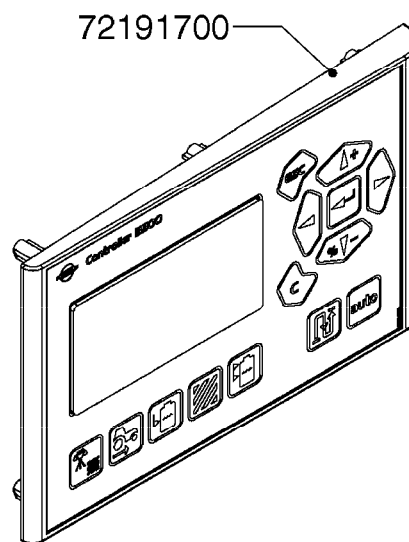

**M0180**

SYSTEM OVERVIEW HC5500  
M0180-HIN, 01:01:16

Page 1

Date 12.08.2020 9:10

parts-n°	order qty	description

HC 5500	CONTROLLER
NEW	72155600
EXCHANGE	72174000