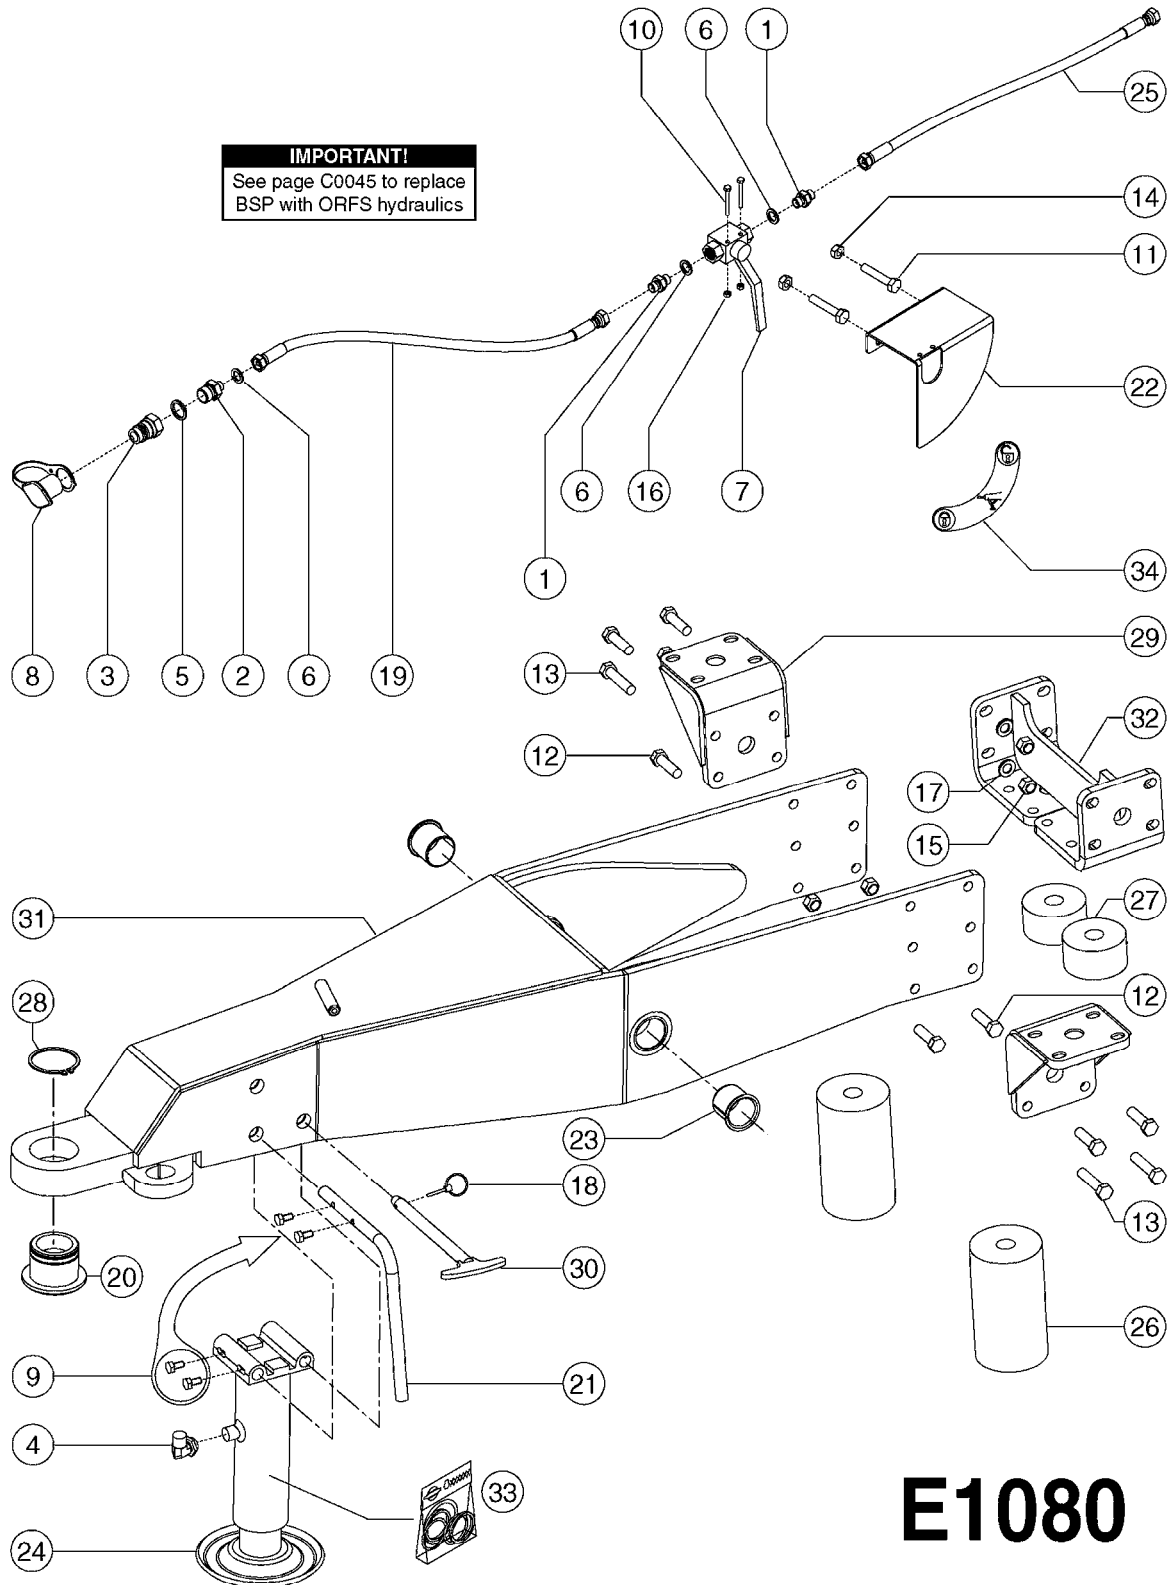

**IMPORTANT!**  
See page C0045 to replace  
BSP with ORFS hydraulics

**E1080**

DRAWBAR - NCM 9000  
E1080-HIN, 31:03:16

Page 1

Date 12.08.2020 9:09

Pos.	parts-n°	order qty	description
1	146845	1	HEX NIPPLE 1/4"X1/4"
2	146846	1	HEX NIPPLE 1/2" X 1/4"
3	230311	1	QUICK COUPLING 1/2"
4	232278	1	NIPPLE 3/8"/90° W. UNION NUT
5	241356	1	DOWTYSEAL 1/2"
6	241404	1	DOWTY SEAL 1/4"
7	284635	1	BALL VALVE HY. 1/4 X 1/4 BSP
8	334206	1	DUST HOOD FOR HY-COUPLING
9	420626	1	BOLT HEX 8.8 DEL M10X20 FT
10	421142	1	BOLT HEX 8.8 DEL M5X40
11	421224	1	BOLT HEX 8.8 DEL M10X55
12	430765	1	BOLT HEX 8.8 DEL M16X55
13	430915	1	BOLT HEX 8.8 DEL M16X70
14	460423	1	NUT HEX M10X1.50 LOCK DIN985A2 SS
15	460585	1	LOCKING NUT M16 DIN985 A2 SS
16	461217	1	NUT HEX M5 LOCK
17	471128	1	WASHER, M16, Ø30/17.0X 3.0, SS
18	480244	1	PIN SNAP D4.5
19	784114	1	HOSE HY X 1/4 X 80.7" STR+STR
20	14017204	1	BUSHING D106/D52 L=68 HITCH
21	14027204	1	HANDLE HYDRAULIC JACK NCM 9000
22	16160000	1	PLATE F. HYD. VALVE CM66/9000
23	21000904	1	BEARING TEFLON 50/52
24	27004104	1	JACK STAND HYDRAULIC NCM9000
25	78400704	1	HOSE HY 1/4" l=130" STR+3/8STR
26	39001204	1	BUFFER PU D120X210 NCM 9000
27	39001304	1	BUFFER PU D105X55 NCM 9000
28	48000904	1	SNAP RING D1400-0800 NCM 9000
29	61021504	1	SUS.MOUNT 9000 DRAWBAR
30	61023604	1	HYDRAULIC JACK PIN NCM 9000
31	63040204	1	DRAWBAR NCM 9000
32	63040304	1	DRAWBAR INSERT NCM 9000
33	75000404	1	REPAIR KIT - HYD.JACK NCM 9000
34	97814500	1	DECAL JACK STAND LOCK VALVE