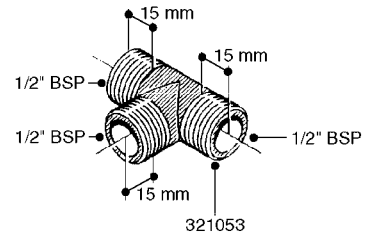

L0020

FITTINGS-T-PIECES, CAPS & ELBOWS
L0020-HIN, 01:01:16

Page 1

Date 12.08.2020 9:10

parts-n°	order qty	description
10053603	1	FITT. CAPNUT 2"BSP 5601
10194303	1	CAP BLANK 1 1/2 MCPHEE 210060
320047	1	FITT.DK CAPNUT 1/2" BSP
320106	1	FITT.DK CAPNUT 1" BSP
320272	1	FITT.DK CAPNUT 3/8" BSP
320316	1	FITT.DK TEE 3/4" X3/4" X1"BSP
320331	1	FITT.DK TEE 1" - 1" - 3/4" BSP
320342	1	FITT.DK EL 3/4"M X 1"F BSP
320563	1	FITT.DK 3 WAY 1/2" 110 DEG.
320677	1	NO LONGER AVAILABLE
320961	1	FITT.DK CAPNUT 1-1/2" BSP
321053	1	FITT.DK TEE 1/2 X1/2 X1/2" BSP
322072	1	FITT.DK TEE 3/8'X3/8'X3/8' BSP
322095	1	FITT.DK TEE 1-1/2 X1-1/4 X3/4" BSP
322138	1	FITT.DK ELB 1"M X 1"F BSP
330013	1	O-RING 2.5 X 10 PUR
330212	1	O-RING D19/D14X2.4 F.1/2"NUT
330326	1	O-RING D30/D24X2 F.1"NUT
331273	1	O-RING D44/D38X2 F.1-1/2"