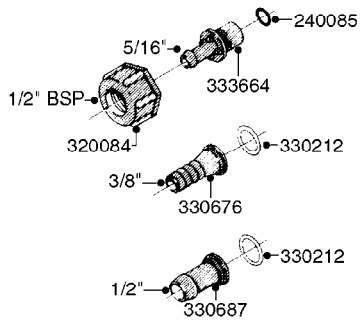

**K612**

CM HOSE REEL  
K612-HIA, 29:04:14

Page 1

Date 12.08.2020 9:09

Pos.	parts-n°	order qty	description
1	460423	1	NUT HEX M10X1.50 LOCK DIN985A2 SS
2	16360000	1	BRACKET FOR HAND GUN
3	440737	1	BOLT CARRIAGE M10x25 SS
4	725663	1	PISTOL 60 COVER PART
5	334121	1	SEAT FOR ON-OFF TYPE
6	725664	1	FRONTPART F.SPRAY GUN MODEL 60
7	242033	1	O-RING Ø14.1 X 1.6 NITRILE
8	334653	1	FITT.DK HB 3/8' F.HANDGUN
9	330212	1	O-RING D19/D14X2.4 F.1/2"NUT
10	320084	1	FITT.DK NUT 1/2" BSP
11	284583	1	CLAMP HOSE GEAR 1/2" 28029803
12	330676	1	FITT.DK HB 3/8" F. 1/2" NUT
13	321742	1	FITT.DK BULKHEAD 1/2' BSP
14	321307	1	FITT.DK NUT 1/2" BSP JAMB
15	332076	1	CONE INSERT F. ALUMINUM LANCE
16	281551	1	BALL VALVE 1/2"
17	430802	1	BOLT HEX 8.8 DEL M12X75
18	165557	1	WASHER D28.0/D12.2X2.0 SS
19	39141200	1	PLASTIC TRUSS D30/16.5 L=52
20	15143200	1	TUBE D16.0 X1.5 DEL
21	460703	1	NUT HEX M12X1.75 LOCK DIN985A2 SS
22	420918	1	BOLT 8 X 12 STAINLESS
23	471132	1	WASHER D24/D8.4 X 2 SS
24	927017	1	HOSE R X 60 BAR X 3/8 X 0012"
25	927384	1	PVC HOSE W/INS.3/8' BLACK 25M
26	28112400	1	HOSEREEL W. REWINDER
27	320445	1	FITT.DK HN 1/4"X3/8" BSP
28	330783	1	FITT.DK HB 3/8"F.3/8" NUT
29	330013	1	O-RING 2.5 X 10 PUR
30	320187	1	FITT.DK CAP 3/8" BSP BLACK
31	28125600	1	DISC 21.5X42.2 HOSE REEL CM45/55/7000
32	28125400	1	ANGLE SWIVEL F. HOSE REEL CM45/55/7000
33	28125500	1	FITT. 1/4" F. HOSE REEL CM45/55/7000
34	28125300	1	SPRING F. HOSEREEL CM45/55/7000
35	28125200	1	AXLE F. HOSE REEL CM45/55/7000
36	28125700	1	REP. KIT F RATCHET CM45/55/7000
37	28125800	1	GASKET SET F.HOSE REEL CM45/55/7000