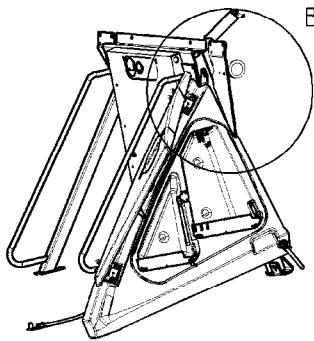

**M417**

HC 85/9500 TRACTOR W.CABIN  
CON.  
M417-HIA, 25:02:13

Page 1  
Date 12.08.2020 9:10

Pos.	parts-n°	order qty	description
1	26040200	1	DISPLAY CABLE, HC85/9500, 12' (ISOBUS)
2	26040100	1	RELAY, POWER CONTROL, AGLEADER
3	26040900	1	POWER CABLE DISPLAY/GUIDANCE, 15'
4	26040700	1	ISOBUS CAB TEE CABLE
5	26031500	1	CABLE ISO CABIN GRIP SETBOX