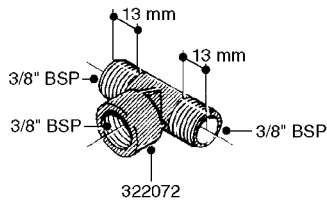

L0020

FITTINGS-T-PIECES, CAPS & ELBOWS
L0020-HIN, 01:01:16

Page 1

Date 12.08.2020 9:10

parts-n°	order qty	description
10053603	1	FITT. CAPNUT 2"BSP 5601
10194303	1	CAP BLANK 1 1/2 MCPHEE 210060
320047	1	FITT.DK CAPNUT 1/2" BSP
320106	1	FITT.DK CAPNUT 1" BSP
320272	1	FITT.DK CAPNUT 3/8" BSP
320316	1	FITT.DK TEE 3/4" X3/4" X1"BSP
320331	1	FITT.DK TEE 1" - 1" - 3/4" BSP
320342	1	FITT.DK EL 3/4"M X 1"F BSP
320563	1	FITT.DK 3 WAY 1/2" 110 DEG.
320677	1	NO LONGER AVAILABLE
320961	1	FITT.DK CAPNUT 1-1/2" BSP
321053	1	FITT.DK TEE 1/2 X1/2 X1/2" BSP
322072	1	FITT.DK TEE 3/8'X3/8'X3/8' BSP
322095	1	FITT.DK TEE 1-1/2 X1-1/4 X3/4" BSP
322138	1	FITT.DK ELB 1"M X 1"F BSP
330013	1	O-RING 2.5 X 10 PUR
330212	1	O-RING D19/D14X2.4 F.1/2"NUT
330326	1	O-RING D30/D24X2 F.1"NUT
331273	1	O-RING D44/D38X2 F.1-1/2"