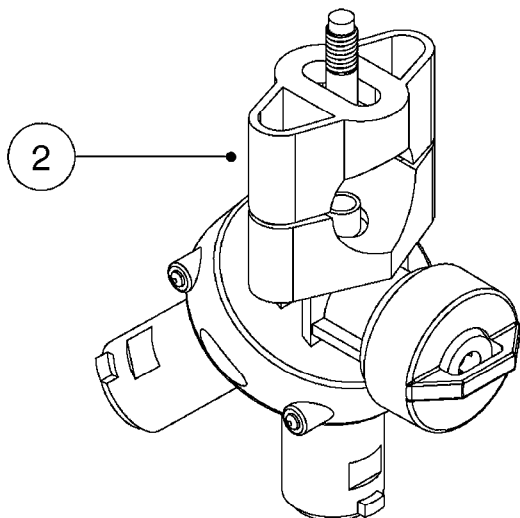

**D1060**

BOOM-NOZZLES QUINTASTREAM  
D1060-HIN, 01:01:16

Page 1

Date 12.08.2020 9:09

Pos.	parts-n°	order qty	description
1	372011	1	NOZZLE ISO QS-015-5H GREEN
1	372012	1	NOZZLE ISO QS-02-5H YELLOW
1	372013	1	NOZZLE ISO QS-03-5H BLUE
1	372014	1	NOZZLE ISO QS-04-5H RED
1	372015	1	NOZZLE ISO QS-05-5H BROWN
1	372016	1	NOZZLE ISO QS-06-5H GREY
1	372017	1	NOZZLE ISO QS-08-5H WHITE
1	372018	1	NOZZLE ISO QS-10-5H LT. BLUE
1	372019	1	NOZZLE ISO QS-15-5H LT. GREEN
2	372002	1	ISO QNTSTRM 015 S-GREEN
2	372003	1	ISO QNTSTRM 02 S-YELLOW
2	372004	1	ISO QNTSTRM 03 S-BLUE
2	372005	1	ISO QNTSTRM 04 S-RED
2	372006	1	ISO QNTSTRM 05 S-BROWN
2	372007	1	ISO QNTSTRM 06 S-GREY
2	372008	1	ISO QNTSTRM 08 S-WHITE
2	372009	1	ISO QNTSTRM 10 S-LT.BLU
2	372010	1	ISO QNTSTRM 15 S-LT.GRN