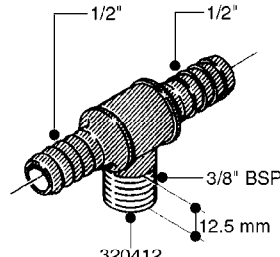

FITTINGS - HEXAGON NIPPLES  
L0030-HIN, 01:01:16

Page 0  
Date 12.08.2020 9:10

**L0030**

FITTINGS - HEXAGON NIPPLES  
L0030-HIN, 01:01:16

Page 1  
Date 12.08.2020 9:10

parts-n°	order qty	description
10015303	1	FITT.PO.HN 1.00X1.00 M1000
10425003	1	FITT.PO.HN 1.25X1.00 MCPHEE
320132	1	FITT.DK HN 1" BSP
320176	1	FITT.DK HN 3/8"X1/2" BSP
320445	1	FITT.DK HN 1/4"X3/8" BSP
320655	1	FITT.DK HN 1/2"-1/2" BSP
320692	1	FITT.DK HN 3/8'BSPX1/4'NPT
320703	1	FITT.DK HN 3/8BSP X1/2 &1/4NPT
320725	1	FITT.DK NIPPLE 3/8"-3/8" BSP
320902	1	FITT.DK HN 3/8'X 1/4' BSP
390232	1	FITT.DK HN 1-1/2' X 1-1/4' BSP
390276	1	FITT.DK HN 1'BSP

**L0040**

FITTINGS - NIPPLES & ELBOWS  
L0040-HIN, 01:01:16

Page 1  
Date 12.08.2020 9:10

parts-n°	order qty	description
10530803	1	FITT.PO.SE 2.00X2.00 45 DEG.
320191	1	FITT.DK ELB 3/8' BSP 45 DEGREE
320482	1	FITT.DK ELB. 1/2" BSP 60 DEG.
320596	1	FITT.DK ELB 3/8'-1/2'BSP 45DEG
320607	1	FITT.DK HN 3/8M X 3/8F BSP LNG
320633	1	FITT.DK HN 3/8"M X 3/8"F BSP
321451	1	FITT.DK ELB.1-1/2 X1-1/4 80DEG
321532	1	FITT.DK REDUC 3/4' X 1/2' BSP
390233	1	FITT.DK REDUC 1-1/2" X 1" BSP