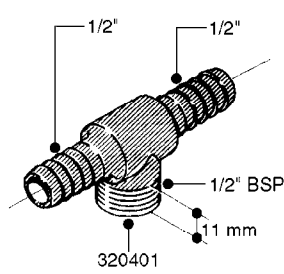

**L0040**

FITTINGS - NIPPLES & ELBOWS  
L0040-HIN, 01:01:16

Page 1  
Date 12.08.2020 9:10

parts-n°	order qty	description
10530803	1	FITT.PO.SE 2.00X2.00 45 DEG.
320191	1	FITT.DK ELB 3/8' BSP 45 DEGREE
320482	1	FITT.DK ELB. 1/2" BSP 60 DEG.
320596	1	FITT.DK ELB 3/8'-1/2'BSP 45DEG
320607	1	FITT.DK HN 3/8M X 3/8F BSP LNG
320633	1	FITT.DK HN 3/8"M X 3/8"F BSP
321451	1	FITT.DK ELB.1-1/2 X1-1/4 80DEG
321532	1	FITT.DK REDUC 3/4' X 1/2' BSP
390233	1	FITT.DK REDUC 1-1/2" X 1" BSP