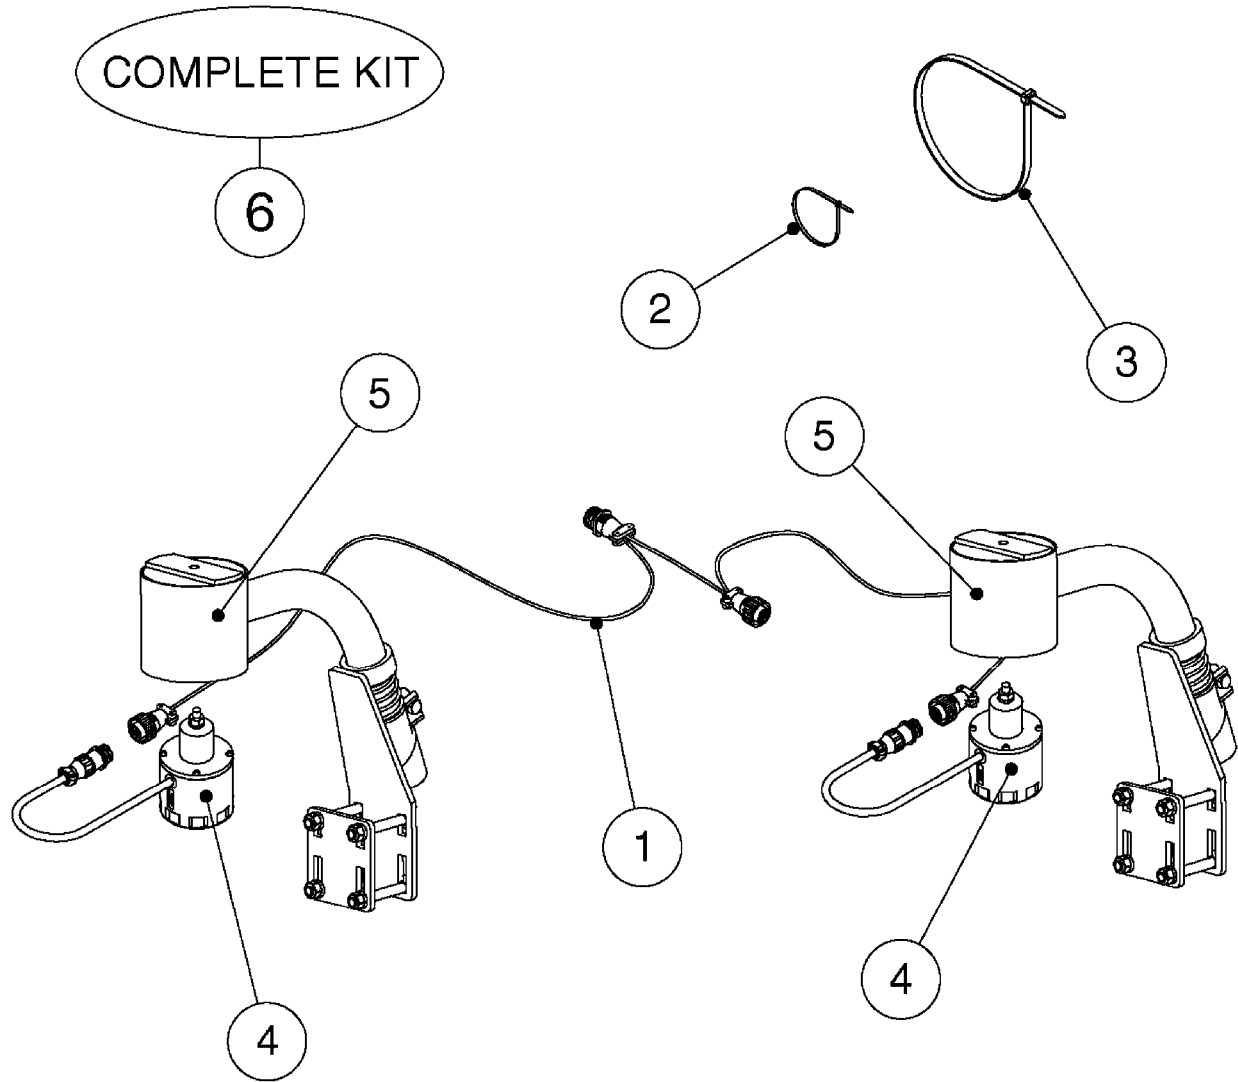

M0360

NORAC SEVERE TERRAIN KIT
M0360-HIN, 01:01:16

Page 1
Date 12.08.2020 9:10

Pos.	parts-n°	order qty	description
1	26030300	1	NORAC SEVERE TERRAIN CABLE
2	28024103	1	TIE STRAP L=8" x W=3/16"
3	28025203	1	TIE STRAP L=23" x W=1/2"
4	28086400	1	UC4 ULTRASONIC SENSOR
5	28086500	1	UC4 SENSOR MOUNTING BKT. NORAC
6	72591600	1	NORAC HC SEVERE TERRAIN KIT