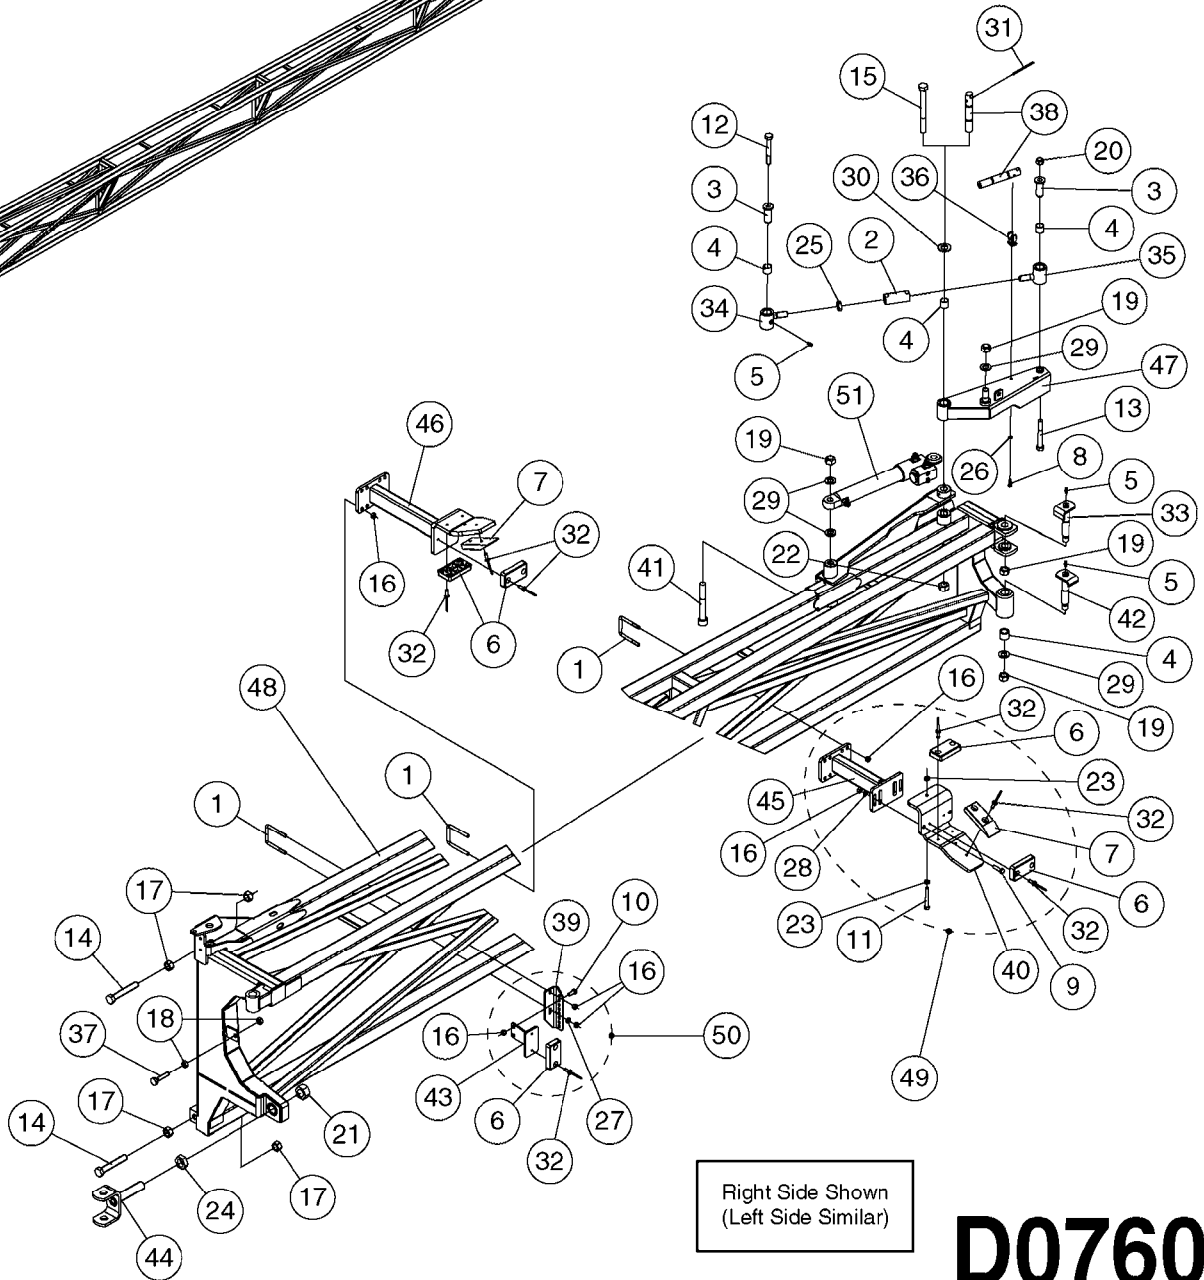

BOOM-FORCE OUTER WING 110-132'
D0760-HIN, 01:01:16

Page 1
Date 12.08.2020 9:09

Pos.	parts-n°	order qty	description
1	147516	1	U-BOLT M8-50x50
2	147649	1	TURNBUCKLE D30.0 L=64/M16X1.5
3	147763	1	BUSHING D20.0/12.0 L=55
4	210859	1	BUSH Ø23X20 L20
5	283699	1	GREASE NIPPLE M6X1
6	334603	1	RUBBER STOP 86X48X15
7	390826	1	SLIDE PAD F.TRANSPORT BKT.CM/D
8	410185	1	BOLT HEX 8.8 DEL M6X16
9	420567	1	BOLT HEX 8.8 DEL M8X30 FT
10	420582	1	BOLT HEX 8.8 DEL M8X20 FT A2
11	421254	1	BOLT HEX 8.8 SS M8X50
12	430485	1	BOLT HEX 8.8 DEL M12X90
13	430787	1	BOLT HEX M12X90 A4-80
14	430861	1	BOLT HEX 8.8 DEL M16X100 FT
15	430940	1	BOLT M20X210 8.8 DEL.
16	460143	1	LOCK NUT M8 SST A2 DIN985
17	460327	1	NUT HEX M16X2
18	460342	1	NUT HEX M10 DEL DIN934
19	460585	1	LOCKING NUT M16 DIN985 A2 SS
20	460703	1	NUT HEX M12X1.75 LOCK DIN985A2 SS
21	460747	1	NUT HEX M24 LOCK
22	460806	1	NUT HEX M20X2.50 LOCK DIN985A2 SS
23	460817	1	NUT HEX M8 STAINLESS DIN 934
24	461244	1	NUT HEX M24X3 JAMB.
25	461302	1	NUT HEX M16X1.5 JAMB.
26	470061	1	WASHER D11/D7X0.5 LOCK
27	470072	1	WASHER D15/D8X.5 LOCK
28	471126	1	WASHER, M8, Ø16/ 8.4X 1.6, SS
29	471128	1	WASHER, M16, Ø30/17.0X 3.0, SS
30	471129	1	WASHER, M20, Ø37/21.0X 3.0, SS
31	480780	1	PIN M5.0X70 SPLIT
32	480808	1	RIVET Ø4.8x25.5/Ø9.5
33	615796	1	PIN D20 X M16 L=119MM
34	61006600	1	EYEBOLT STD.TRD. / RH WING M16 EYEBOLT WITH STD. THREADS FOR RIGHT WING
34	616081	1	EYEBOLT STD.TRD. / LH WING M16 EYEBOLT WITH STD. THREADS FOR LEFT WING
35	61006700	1	EYEBOLT LH TRD. / RH WING M16 EYEBOLT WITH L.H. THREADS FOR RIGHT WING
35	616083	1	EYEBOLT LH TRD. / LH WING M16 EYEBOLT WITH L.H. THREADS FOR LEFT WING
36	725618	1	CLIP WHITE PLASTIC SNAP TYPE
37	14011800	1	BOLT HEX DEL M10X60 SPECIAL
38	14012300	1	SHEAR PIN D19.8 L=132/D5
39	16063803	1	BOOM STOP ADJ. MT. BKT.FTZ
40	16099000	1	BOOM STOP ADJ. PLATE FTZ
41	45003000	1	BOLT HEX M16X120 DIN912/DELTA
42	61006800	1	PIN D20 X M16 L=127MM
43	61007003	1	BOOM STOP HPZ/FTZ L=95/75
44	61008700	1	LINK EYE FORCE
45	61015400	1	BOOM STOP ADJ. MT BKT FTZ
46	61015900	1	BOOMSTOP/SUP HPZ/FTZ L=288
47	63002200	1	FOLD ARM FTZ 2.RH FOLD ARM FOR RIGHT WING
47	63002300	1	FOLD ARM FTZ 2.LH FOLD ARM FOR LEFT WING
48	70081803	1	WING INTER. FORCE 120/132' RH
48	70081903	1	WING INTER. FORCE 120/132' LH
48	70082003	1	WING INTER. FORCE 100'T RH
48	70082103	1	WING INTER. FORCE 100'T LH
49	72252600	1	BOOM STOP ADJSTBL. FORCE L=241