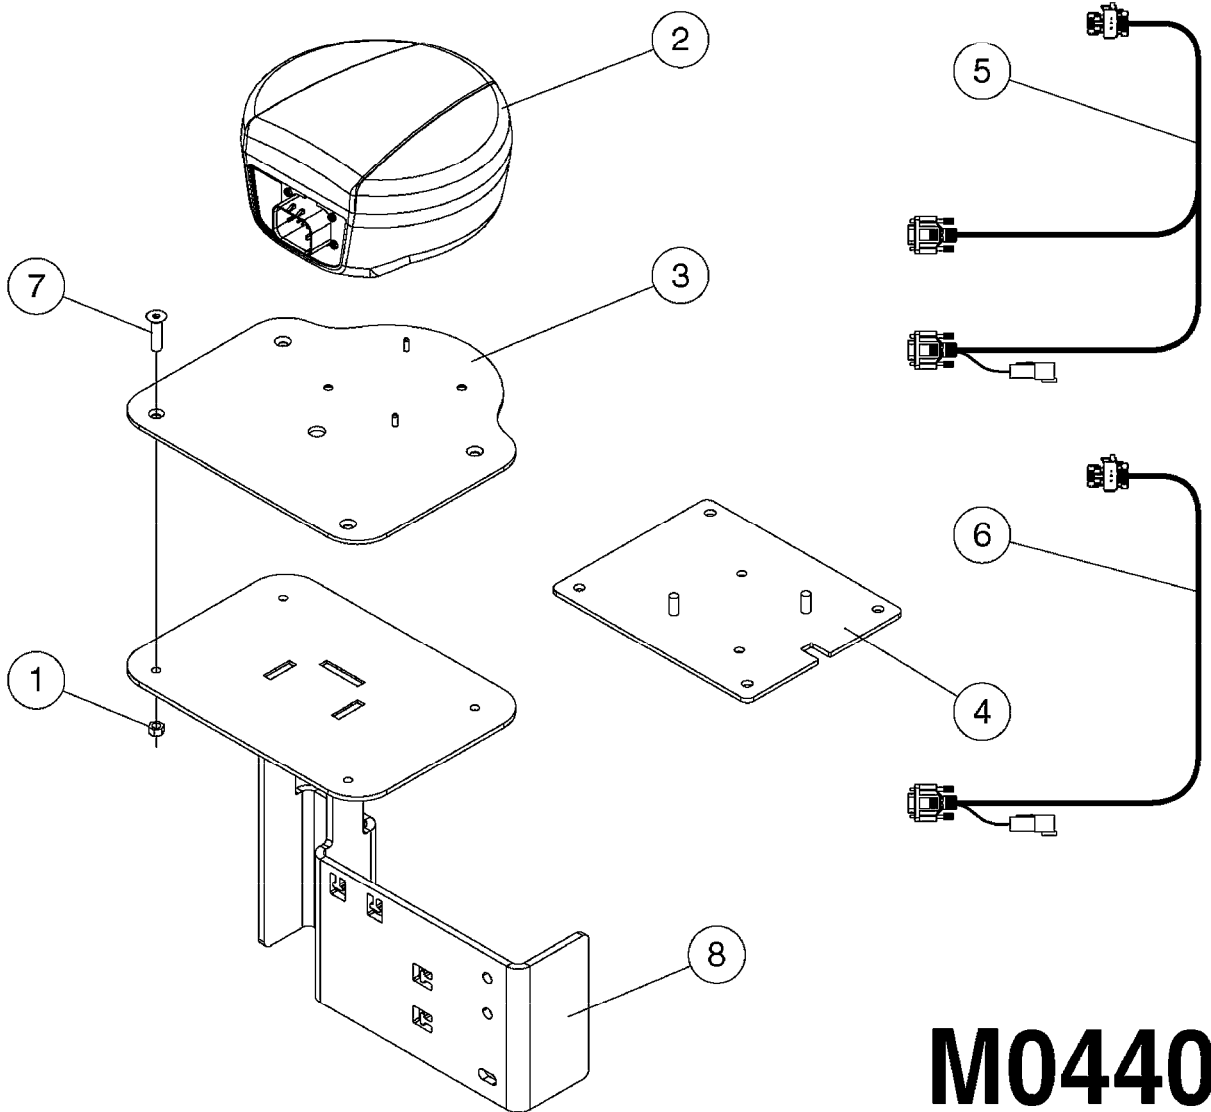

**M0400**

HYD. JUNCTION BOX 2012  
M0400-HIN, 01:01:16

Page 1  
Date 12.08.2020 9:10

Pos.	parts-n°	order qty	description
1	262106	1	BULKHEAD F. CABLE 6.5-14 BLACK
2	262107	1	NUT F. BULKHEAD CABLE GRAY
3	440675	1	SCREW F. PLASTIC 5X16 SS
4	26006400	1	CABLE L = 0.75M, AMP, MALE, 2P
5	26018500	1	HYD. BOX BOOM PCB NO LEADS
6	28082100	1	SCREW F. BOX LID 1/4" L=20
7	33508700	1	BOX BOTTOM 160X80X40 BLACK 1-HOLE
8	33508800	1	LID 160X80X15 BLK W/SCREWS