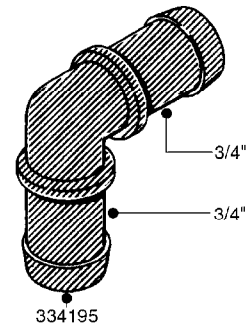

FITTINGS - HEXAGON NIPPLES  
L0030-HIN, 01:01:16

Page 0  
Date 12.08.2020 9:10

**L0030**

FITTINGS - HEXAGON NIPPLES  
L0030-HIN, 01:01:16

Page 1  
Date 12.08.2020 9:10

parts-n°	order qty	description
10015303	1	FITT.PO.HN 1.00X1.00 M1000
10425003	1	FITT.PO.HN 1.25X1.00 MCPHEE
320132	1	FITT.DK HN 1" BSP
320176	1	FITT.DK HN 3/8"X1/2" BSP
320445	1	FITT.DK HN 1/4"X3/8" BSP
320655	1	FITT.DK HN 1/2"-1/2" BSP
320692	1	FITT.DK HN 3/8'BSPX1/4'NPT
320703	1	FITT.DK HN 3/8BSP X1/2 &1/4NPT
320725	1	FITT.DK NIPPLE 3/8"-3/8" BSP
320902	1	FITT.DK HN 3/8'X 1/4' BSP
390232	1	FITT.DK HN 1-1/2' X 1-1/4' BSP
390276	1	FITT.DK HN 1'BSP

**L0040**

FITTINGS - NIPPLES & ELBOWS  
L0040-HIN, 01:01:16

Page 1  
Date 12.08.2020 9:10

parts-n°	order qty	description
10530803	1	FITT.PO.SE 2.00X2.00 45 DEG.
320191	1	FITT.DK ELB 3/8' BSP 45 DEGREE
320482	1	FITT.DK ELB. 1/2" BSP 60 DEG.
320596	1	FITT.DK ELB 3/8'-1/2'BSP 45DEG
320607	1	FITT.DK HN 3/8M X 3/8F BSP LNG
320633	1	FITT.DK HN 3/8"M X 3/8"F BSP
321451	1	FITT.DK ELB.1-1/2 X1-1/4 80DEG
321532	1	FITT.DK REDUC 3/4' X 1/2' BSP
390233	1	FITT.DK REDUC 1-1/2" X 1" BSP