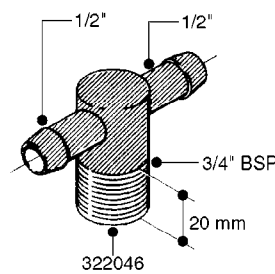

**L0040**

FITTINGS - NIPPLES & ELBOWS  
L0040-HIN, 01:01:16

Page 1  
Date 12.08.2020 9:10

parts-n°	order qty	description
10530803	1	FITT.PO.SE 2.00X2.00 45 DEG.
320191	1	FITT.DK ELB 3/8' BSP 45 DEGREE
320482	1	FITT.DK ELB. 1/2" BSP 60 DEG.
320596	1	FITT.DK ELB 3/8'-1/2'BSP 45DEG
320607	1	FITT.DK HN 3/8M X 3/8F BSP LNG
320633	1	FITT.DK HN 3/8"M X 3/8"F BSP
321451	1	FITT.DK ELB.1-1/2 X1-1/4 80DEG
321532	1	FITT.DK REDUC 3/4' X 1/2' BSP
390233	1	FITT.DK REDUC 1-1/2" X 1" BSP