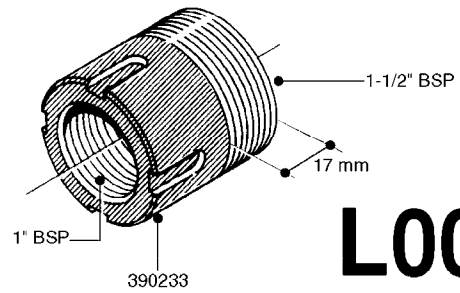

FITTINGS - HEXAGON NIPPLES  
L0030-HIN, 01:01:16

Page 0  
Date 12.08.2020 9:10

**L0030**

FITTINGS - HEXAGON NIPPLES  
L0030-HIN, 01:01:16

Page 1  
Date 12.08.2020 9:10

parts-n°	order qty	description
10015303	1	FITT.PO.HN 1.00X1.00 M1000
10425003	1	FITT.PO.HN 1.25X1.00 MCPHEE
320132	1	FITT.DK HN 1" BSP
320176	1	FITT.DK HN 3/8"X1/2" BSP
320445	1	FITT.DK HN 1/4"X3/8" BSP
320655	1	FITT.DK HN 1/2"-1/2" BSP
320692	1	FITT.DK HN 3/8'BSPX1/4'NPT
320703	1	FITT.DK HN 3/8BSP X1/2 &1/4NPT
320725	1	FITT.DK NIPPLE 3/8"-3/8" BSP
320902	1	FITT.DK HN 3/8'X 1/4' BSP
390232	1	FITT.DK HN 1-1/2' X 1-1/4' BSP
390276	1	FITT.DK HN 1'BSP

**L0040**

FITTINGS - NIPPLES & ELBOWS  
L0040-HIN, 01:01:16

Page 1  
Date 12.08.2020 9:10

parts-n°	order qty	description
10530803	1	FITT.PO.SE 2.00X2.00 45 DEG.
320191	1	FITT.DK ELB 3/8' BSP 45 DEGREE
320482	1	FITT.DK ELB. 1/2" BSP 60 DEG.
320596	1	FITT.DK ELB 3/8'-1/2'BSP 45DEG
320607	1	FITT.DK HN 3/8M X 3/8F BSP LNG
320633	1	FITT.DK HN 3/8"M X 3/8"F BSP
321451	1	FITT.DK ELB.1-1/2 X1-1/4 80DEG
321532	1	FITT.DK REDUC 3/4' X 1/2' BSP
390233	1	FITT.DK REDUC 1-1/2" X 1" BSP