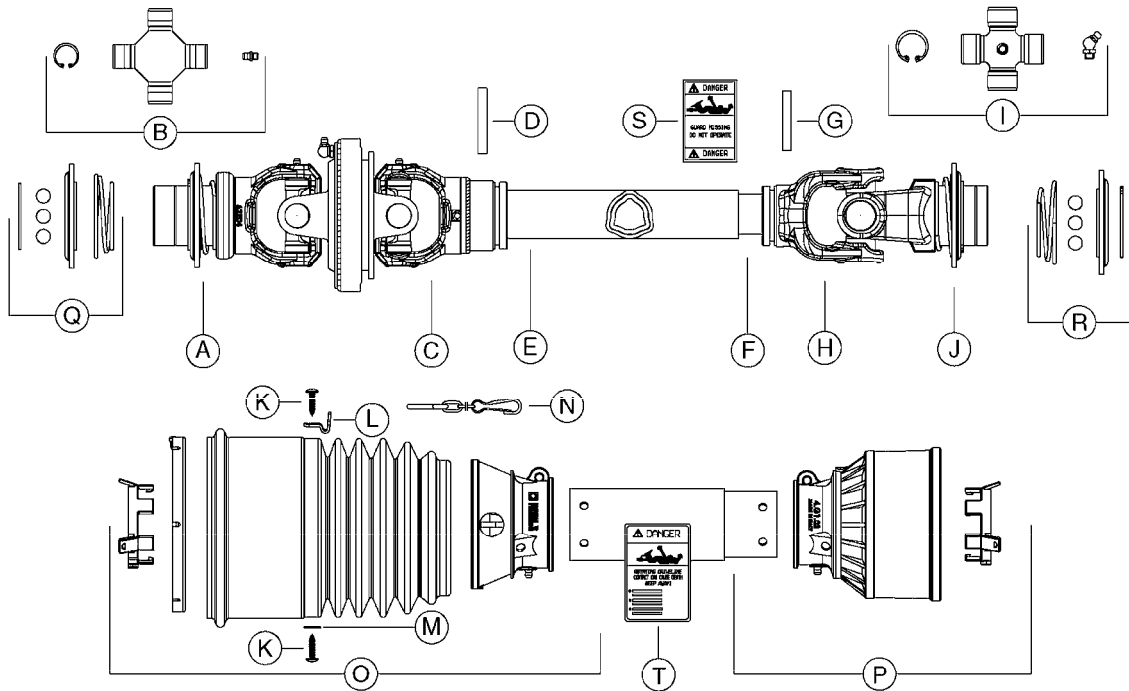

**COMPLETE ASSEMBLIES  
WHOLEGOODS ITEMS**

100 SERIES

G-SERIES

PTO #	28035003 *	28035103 *
TRACTOR	1-3/8" 21 SPLINE	1-3/4" 20 SPLINE
IMPLEMENT	1-3/8" 21 SPLINE	1-3/8" 21 SPLINE
LENGTH	1210/1890	1210/1890
A	28040203	28041303
B	28040303	28040303
C	28040403	28040403
D	28009803	28009803
E	28009003	28009003
F	28009103	28009103
G	28009903	28009903
H	28010103	28010103
I	28040503	28009403
J	28040603	28027803
K	28040903	28040903
L	28041703	28041703
M	28041603	28041603
N	28040703	28040703
O	28041103	28041103
P	28041203	28041503
Q	28040803	28041403
R	28041003	XXXXXXXX
S	28041803	28041803
T	28041903	28041903