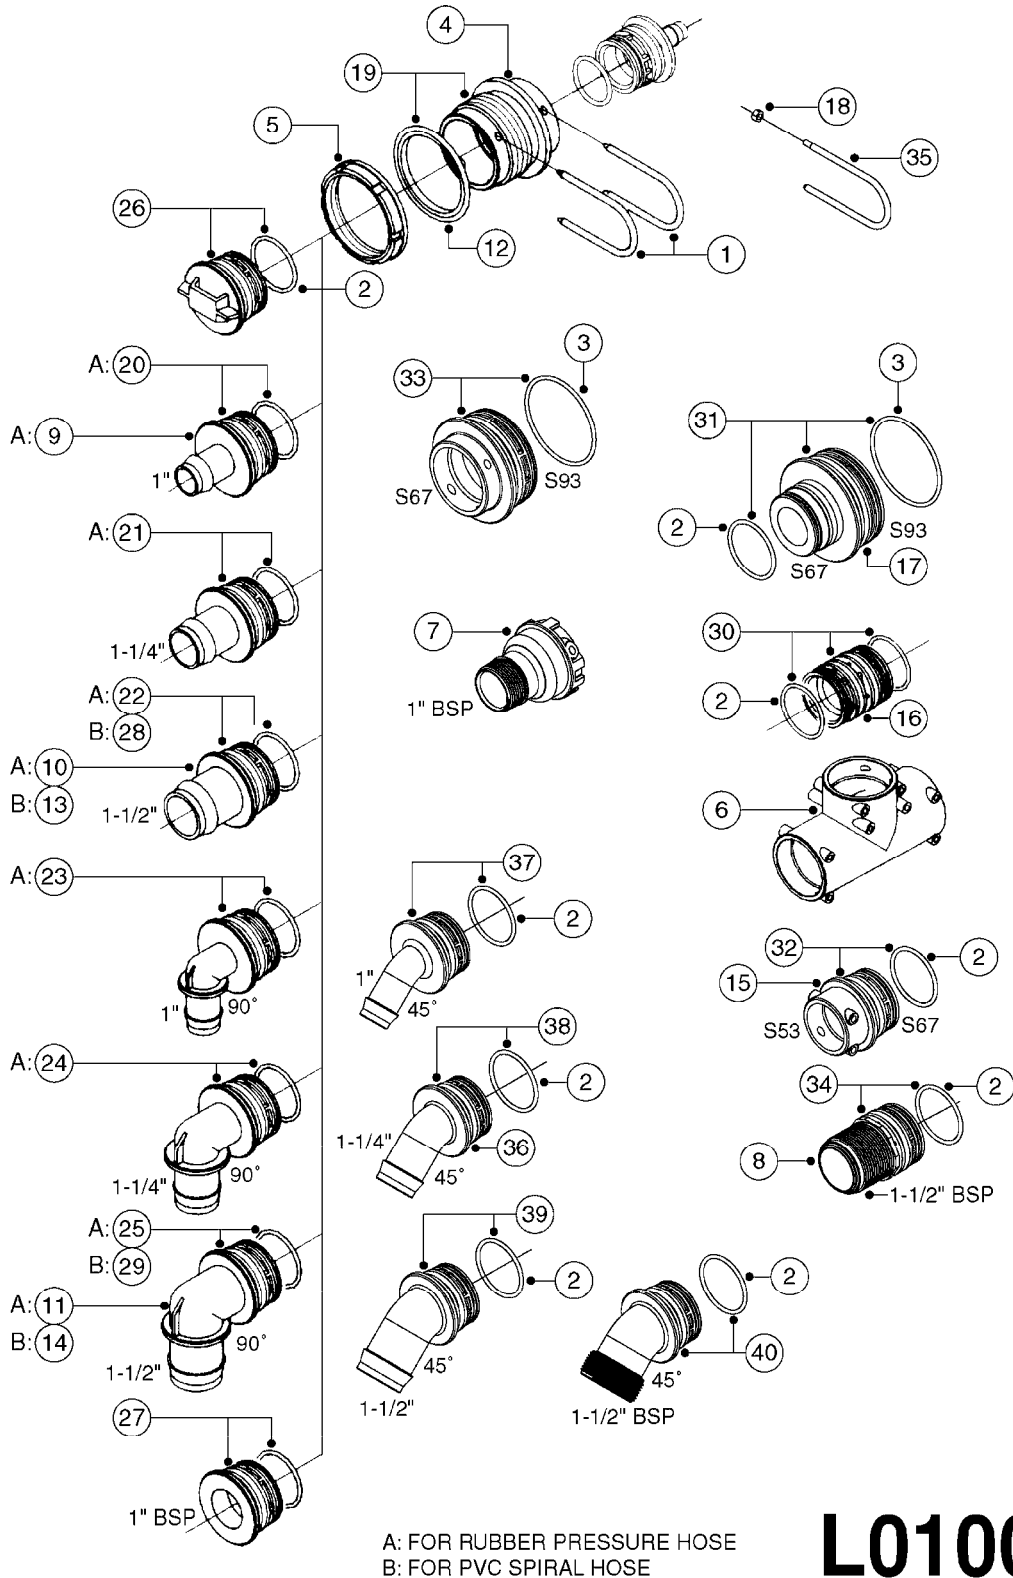

FITTINGS - S-67  
L0100-HIN, 21:06:18

Page 1  
Date 12.08.2020 9:10

Pos.	parts-n°	order qty	description
1	145996	1	FITT.DK S-67 FORK
2	241973	1	O-RING Ø3 X 44.2 70 SHORES NITRIL NITRIL (BLACK)
2	242353	1	O-RING 3 X 44.2 VITON VITON (BROWN)
3	242092	1	O-RING D69.5X3 NITRIL (BLACK)
3	242351	1	O-RING D69.5X3.0 VITON F.S-93 VITON (BROWN)
4	322104	1	FITT.DK S-67 BULKHEAD
5	322108	1	FITT.DK S-67 BULKHEAD NUT
6	322224	1	FITT.DK S-67 TEE
7	322321	1	FITT.DK S-67 X 1"BSP MALE
8	322325	1	FITT.DK S-67 X 1-1/2"BSP LONG
9	334231	1	FITT.DK S-67 STR.1"
10	334233	1	FITT.DK S-67 STR.1-1/2" RUBBER
11	334245	1	FITT.DK S-67 ELB. 1-1/2"RUBBER
12	334261	1	GASKET F. S-67 BULKHEAD
13	334444	1	FITT.DK S-67 STR.1-1/2" PVC
14	334445	1	FITT.DK S-67 ELB.1-1/2"
15	334564	1	FITT.DK S-67 TO S-53 ADAPTER
16	334573	1	FITT.DK S-67 CONNECTOR
17	334634	1	FITT.DK ADAPTER S-93M S67M
18	461217	1	NUT HEX M5 LOCK
19	726464	1	FITT.DK S-67 BULKHEAD W/GASKET
20	726560	1	FITT.DK S-67 STR.1" W.O'RING
21	726561	1	FITT.DK S-67 STR.1-1/4" O-RING
22	726562	1	FITT.DK.S-67 HB 1-1/2"W.O-RING
23	726572	1	FITT.DK S-67 1" ELBOW 90 ASSY.
24	726573	1	FITT. S67 5/4" 90° W/O-RING
25	726574	1	FITT.DK S67X90,1.5HB PRESSURE
26	726579	1	FITT. S67 PLUG W/O-RING
27	726695	1	FITTING S67 - BSP 1" + O-RING
28	727223	1	FITT.S67 1.5" STRAIT S W/ORING
29	727224	1	FITT.DK S67X90,1.5HB SUCTION
30	728526	1	FITT.DK S-67 CONNECT W/O-RINGS
31	728527	1	ADAPTER S67M TO S93M W/ORING
32	728561	1	FITT.DK. S67M - S53F REDUCER
33	728562	1	FITT.DK S-93 TO S67 ADAPTOR
34	728578	1	FITT.DK S-67X1-1/2"BSP LG W/O-RING
35	14012200	1	FITT.DK S-67 FORK W/M5 THREADS
36	33509700	1	FITT.DK S-67 45° 1-1/4"
37	72433000	1	FITT.S67 1" 45° W/O-RING
38	72433100	1	FITT.DK S-67 45° 1-1/4"W/ORING
39	72433200	1	FITT.S67 1-1/2" 45°PVC W/O-RING
40	72433400	1	FITT.S67 1-1/2" 45°BSP W/ORING