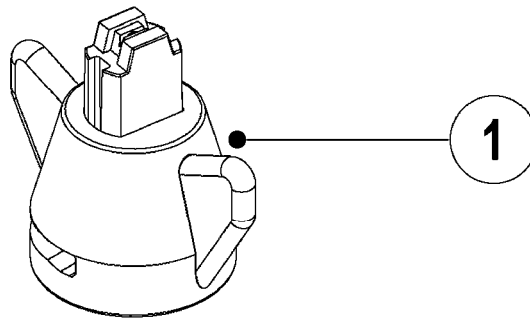

BOOM-NOZZLES MINIDRIFT
D1050-HIN, 01:01:16

Page 0

Date 12.08.2020 9:09

D1050