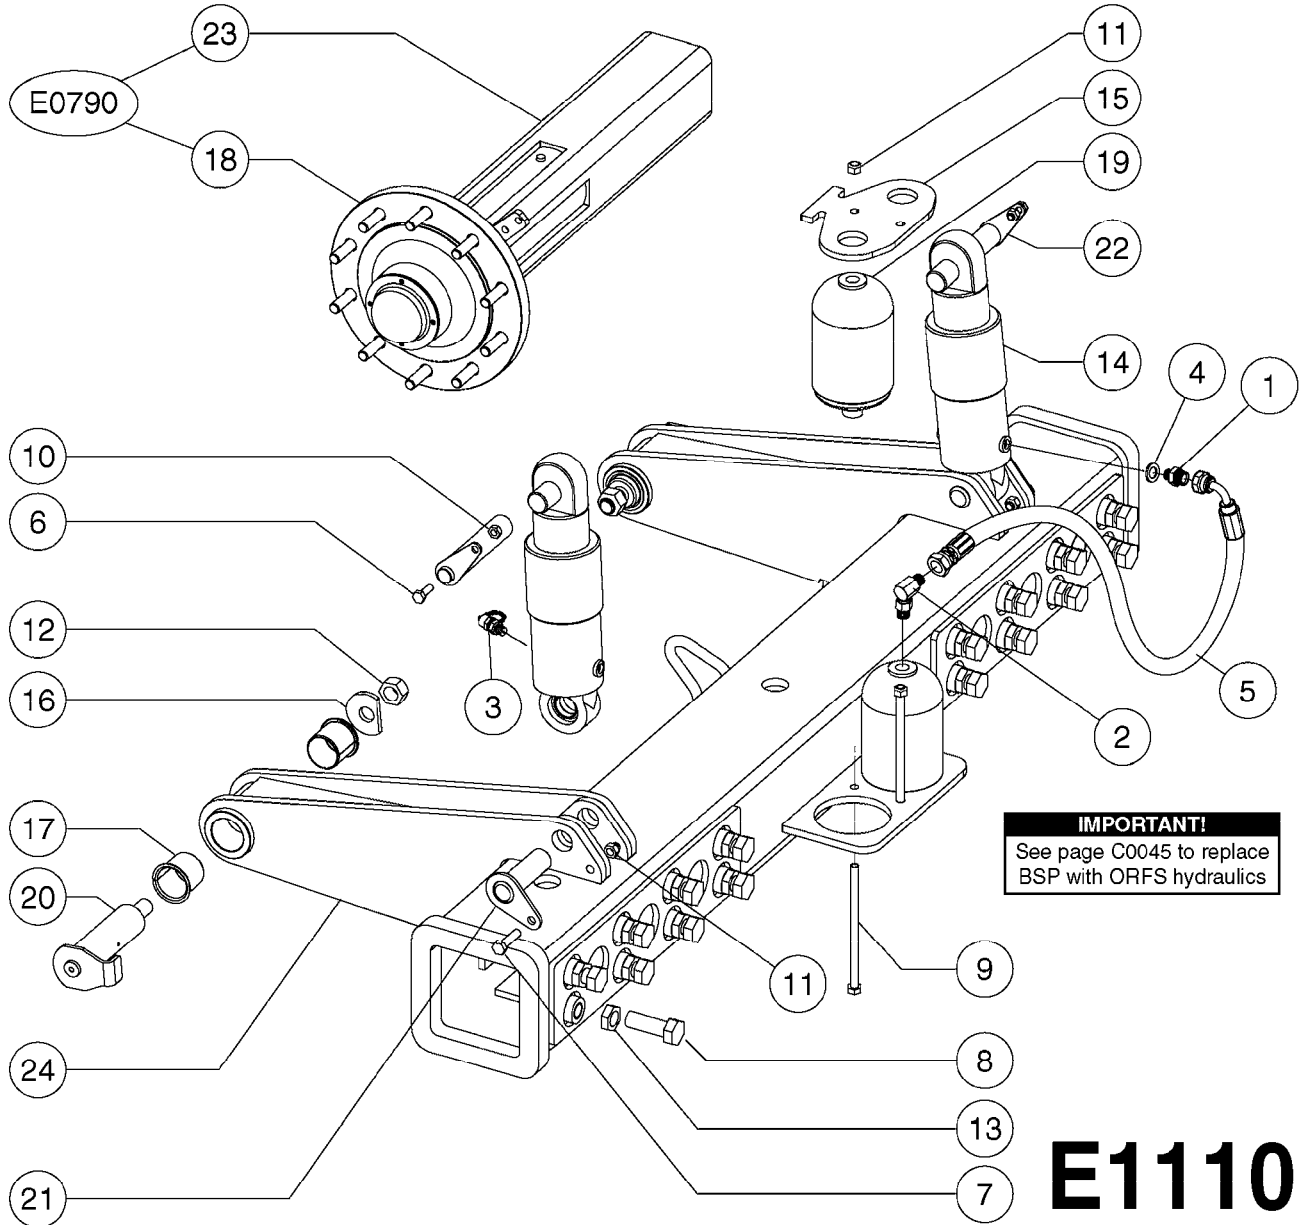

**E1090**

FRAME - NCM 9000  
E1090-HIN, 01:01:16

Page 1

Date 12.08.2020 9:09

Pos.	parts-n°	order qty	description
1	242567	1	DOOR STOP, MALE
2	242568	1	DOOR STOP, FEMALE
3	334571	1	PLUG 40x40x2 F.SQ.TUBE
4	410185	1	BOLT HEX 8.8 DEL M6X16
5	430286	1	BOLT HEX 8.8 DEL M12X30 FT
6	430438	1	BOLT HEX 8.8 DEL M12X65
7	440718	1	BOLT CRG M10 X 65 DEL
8	450402	1	BOLT HEX M6X50
9	460261	1	NUT HEX M6X1.00 LOCK DIN985 A2 SS
10	460703	1	NUT HEX M12X1.75 LOCK DIN985A2 SS
11	461324	1	NUT WING M10 STAINLESS STEEL
12	471125	1	WASHER M6U 6.4X14X1.2,A2 SS
13	16107004	1	PLATE 8 X 425 X 355 / 3 BENDS
14	16113204	1	PLATE 2 x 1050 x 740 / 2 BENDS
15	16113804	1	PLATE 5 X 255 X 30
16	16114504	1	DECKPLATE F.PLATFORM NCM 9000
17	16128600	1	BRACKET F. COVER PLATE NCM
18	45001500	1	SCREW THUMB PLASTIC HEAD M6x20
19	61023704	1	BRACKET TANK FRONT NCM 9000
20	63033700	1	HANDRAIL FOR PLATFORM PAINTED
21	63038700	1	HOSE & CABLE SUPPORT NCM
22	63040004	1	FRAME NCM 9000
23	63040500	1	VALVE CONSOLE PAINTED
24	63040704	1	TRANSPORT FRAME NCM 9000
25	63041204	1	STEP FOR NCM 9000
26	63041304	1	STEP TOP NCM 9000
27	63043700	1	MOUNT PLATFORM NCM 6600