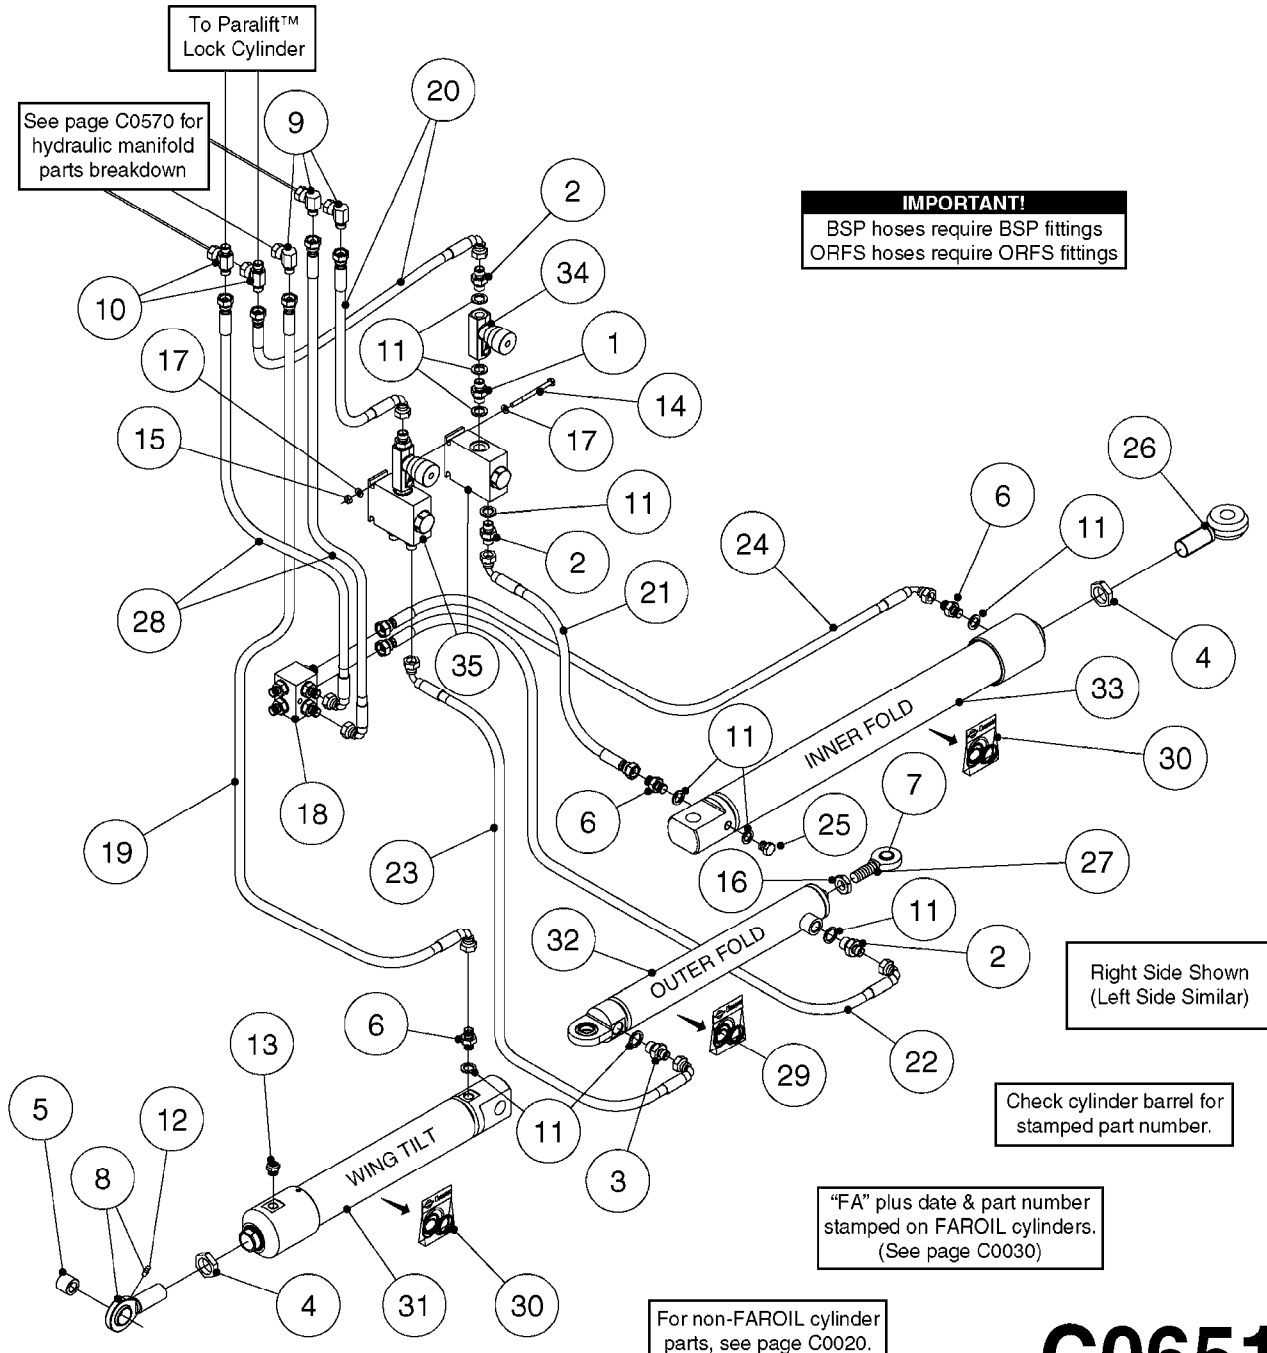

C0651

HYDRAULICS FORCE 80'-100'
(POST '06)
C0651-HIN, 09:01:18

Page 1
Date 12.08.2020 9:09

Pos.	parts-n°	order qty	description
1	146845	1	HEX NIPPLE 1/4"X1/4"
2	146845	1	HEX NIPPLE 1/4"X1/4" BSP
2	23234500	1	HEX NIPPLE 1/4" - 9/16" ORFS
3	146851	1	HEX NIPPLE 1/4"x1/4" 0.7MM BSP
3	23234700	1	HEX NIPPLE 1/4"-9/16" - 0.7mm ORFS
4	147128	1	NUT M24X2 NV-32
5	147130	1	BUSHING D25/20 20MM
6	147498	1	HEX NIPPLE 1/4"-1/4" 1.2mm BSP
6	23234100	1	HEX NIPPLE 1/4"-9/16" - 1.2mm ORFS
7	210728	1	BEARING F.LINK HEAD M17
8	210878	1	LINK HEAD M24 x 55 W/ GREASE NIP. DELTA
9	232060	1	HY.ELBOW 1/4" BSP SWIVEL BSP
9	23240900	1	HYD.FIT. M-F 90° 9/16"-9/16" ORFS
10	232175	1	TEE 1/4"M X 1/4"F X 1/4"M BSP BSP
10	23241300	1	TEE 9/16"M-9/16"F-9/16"M ORFS ORFS
11	241404	1	DOWTY SEAL 1/4"
12	283699	1	GREASE NIPPLE M6X1
13	284265	1	PLUG BREATHER 1/4" F/CYLINDER
14	410605	1	BOLT HEX 8.8 DEL M6X80
15	460261	1	NUT HEX M6X1.00 LOCK DIN985 A2 SS
16	461198	1	NUT HEX M16X2 JAMB
17	471125	1	WASHER M6U 6.4X14X1.2,A2 SS
18	731941	1	HYD. BLOCK MANIFOLD
19	784010	1	HOSE HY X 1/4 X 149.5"STR+ELB BSP
19	78500900	1	HY.HO.1/4"L= 3800 STR-90° ORFS
20	784023	1	HOSE HY 1/4 X 43.25" STR.+ELB. BSP
20	78501900	1	HY.HO.1/4"L= 1100 STR-90° ORFS
21	784031	1	HYD.HOSE CM TF 1/4"x550MM BSP
21	78502500	1	HY.HO.1/4"L= 550 STR-90° ORFS
22	784128	1	HOSE HY X 1/4 X 259.85"STR+ELB 80' BOOM (BSP)
22	78507800	1	HY.HO.1/4"L= 6860 STR-90° 80' BOOM (ORFS)
22	784129	1	HOSE HY X 1/4 X 299.21"STR+ELB 90' BOOM (BSP)
22	78507900	1	HY.HO.1/4"L= 7900 STR-90° 90' BOOM (ORFS)
22	784048	1	HOSE HY X 1/4 X 315.0" STR+ELB 100' BOOM (BSP)