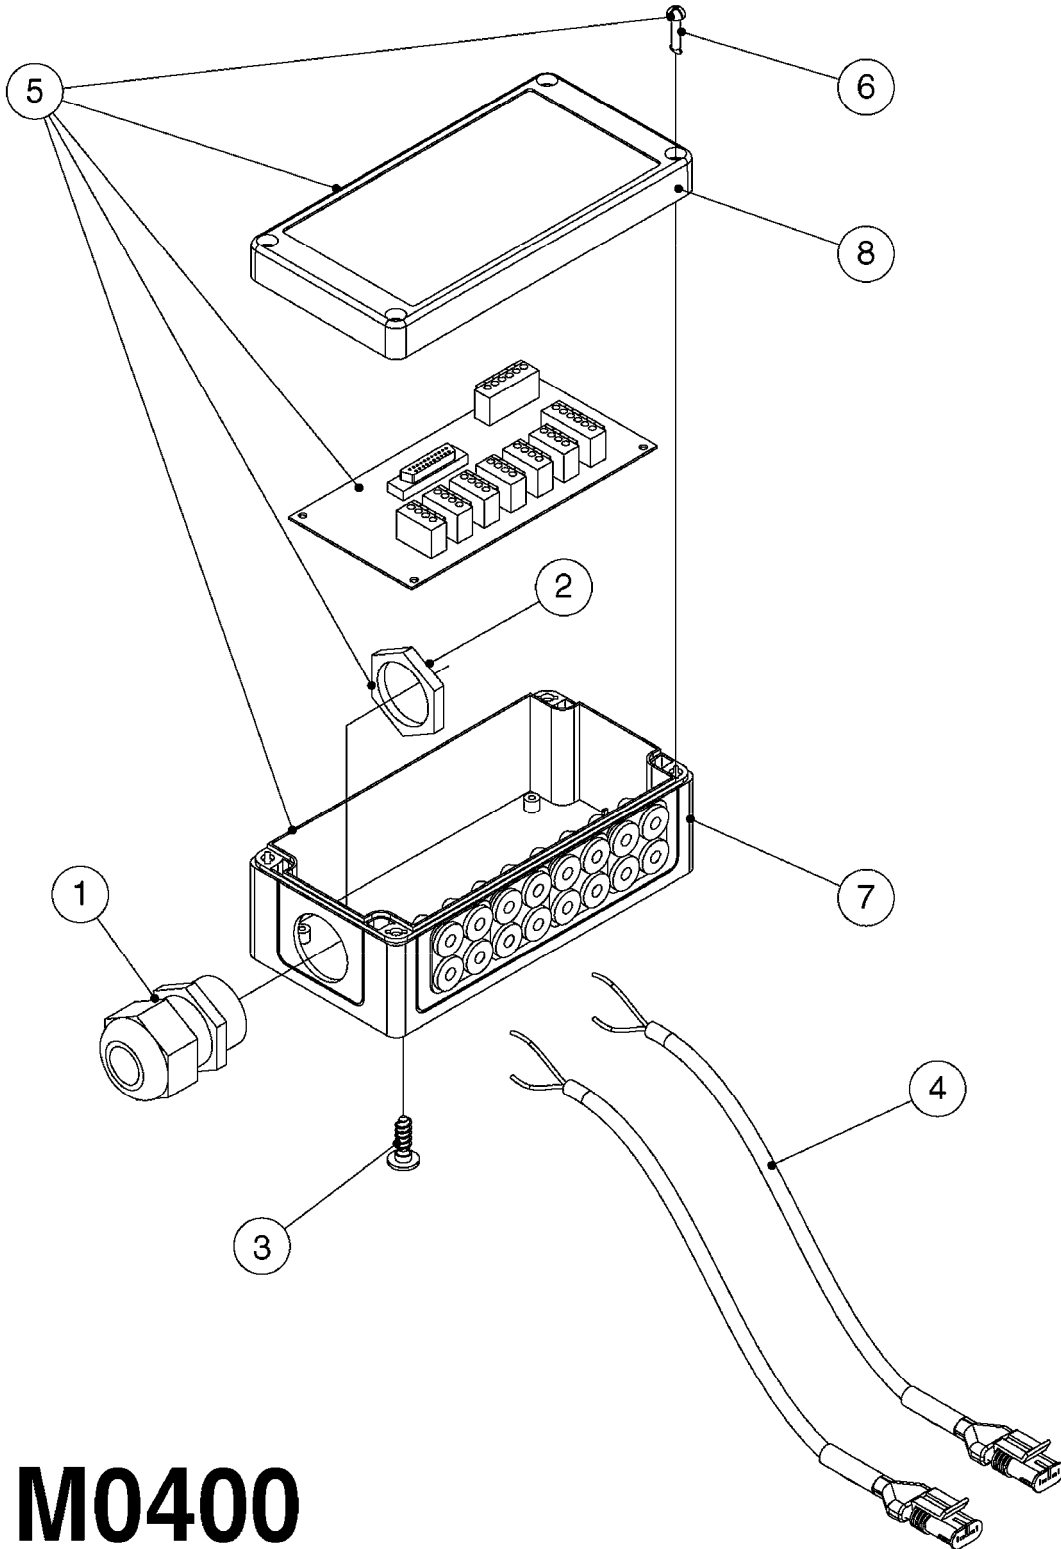

**M0390**

DHP BREAK OUT BOX 2007  
M0390-HIN, 01:01:16

Page 1  
Date 12.08.2020 9:10

Pos.	parts-n°	order qty	description
1	262106	1	BULKHEAD F. CABLE 6.5-14 BLACK
2	262107	1	NUT F. BULKHEAD CABLE GRAY
3	440675	1	SCREW F. PLASTIC 5X16 SS
4	26020100	1	CABLE L = 1.50M, AMP, EXT, 2P
5	26024200	1	BREAK OUT PCB FOR HYDRAULICS
6	28082100	1	SCREW F. BOX LID 1/4" L=20
7	33508800	1	LID 160X80X15 BLK W/SCREWS
8	33514300	1	BOX 160X80X40 BLACK 1+16+1 HOLES