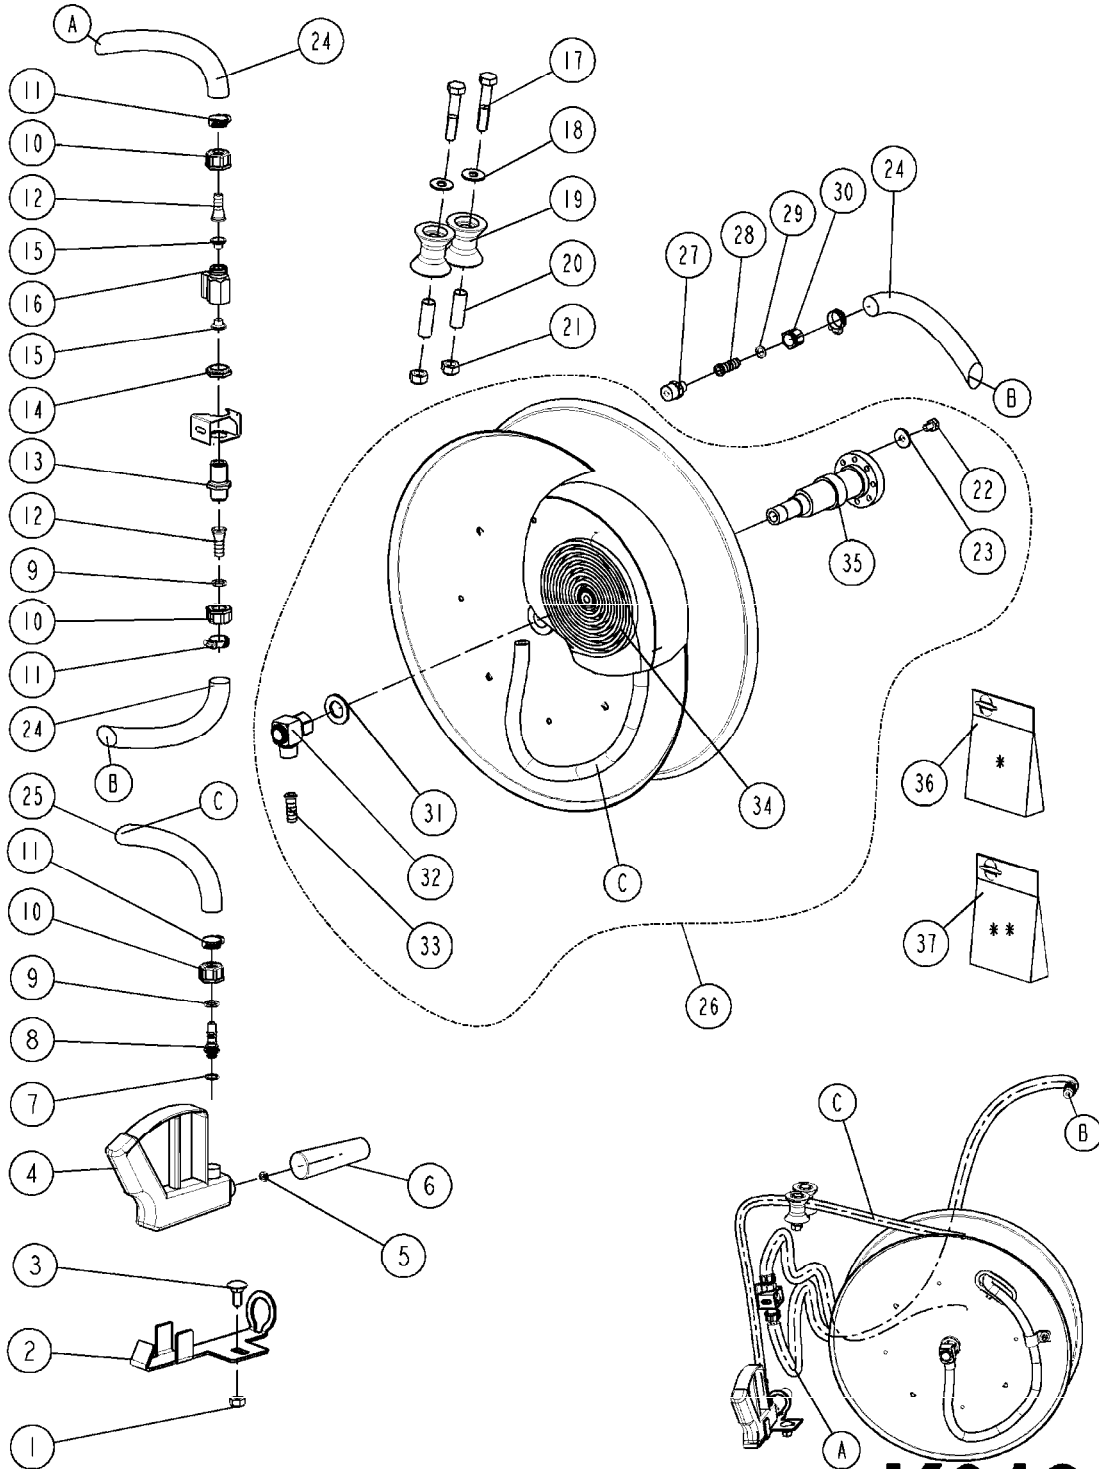

**K612**

CM HOSE REEL  
K612-HIA, 29:04:14

Page 1

Date 12.08.2020 9:09

Pos.	parts-n°	order qty	description
1	460423	1	NUT HEX M10X1.50 LOCK DIN985A2 SS
2	16360000	1	BRACKET FOR HAND GUN
3	440737	1	BOLT CARRIAGE M10x25 SS
4	725663	1	PISTOL 60 COVER PART
5	334121	1	SEAT FOR ON-OFF TYPE
6	725664	1	FRONTPART F.SPRAY GUN MODEL 60
7	242033	1	O-RING Ø14.1 X 1.6 NITRILE
8	334653	1	FITT.DK HB 3/8' F.HANDGUN
9	330212	1	O-RING D19/D14X2.4 F.1/2"NUT
10	320084	1	FITT.DK NUT 1/2" BSP
11	284583	1	CLAMP HOSE GEAR 1/2" 28029803
12	330676	1	FITT.DK HB 3/8" F. 1/2" NUT
13	321742	1	FITT.DK BULKHEAD 1/2' BSP
14	321307	1	FITT.DK NUT 1/2" BSP JAMB
15	332076	1	CONE INSERT F. ALUMINUM LANCE
16	281551	1	BALL VALVE 1/2"
17	430802	1	BOLT HEX 8.8 DEL M12X75
18	165557	1	WASHER D28.0/D12.2X2.0 SS
19	39141200	1	PLASTIC TRUSS D30/16.5 L=52
20	15143200	1	TUBE D16.0 X1.5 DEL
21	460703	1	NUT HEX M12X1.75 LOCK DIN985A2 SS
22	420918	1	BOLT 8 X 12 STAINLESS
23	471132	1	WASHER D24/D8.4 X 2 SS
24	927017	1	HOSE R X 60 BAR X 3/8 X 0012"
25	927384	1	PVC HOSE W/INS.3/8' BLACK 25M
26	28112400	1	HOSEREEL W. REWINDER
27	320445	1	FITT.DK HN 1/4"X3/8" BSP
28	330783	1	FITT.DK HB 3/8"F.3/8" NUT
29	330013	1	O-RING 2.5 X 10 PUR
30	320187	1	FITT.DK CAP 3/8" BSP BLACK
31	28125600	1	DISC 21.5X42.2 HOSE REEL CM45/55/7000
32	28125400	1	ANGLE SWIVEL F. HOSE REEL CM45/55/7000
33	28125500	1	FITT. 1/4" F. HOSE REEL CM45/55/7000
34	28125300	1	SPRING F. HOSEREEL CM45/55/7000
35	28125200	1	AXLE F. HOSE REEL CM45/55/7000
36	28125700	1	REP. KIT F RATCHET CM45/55/7000
37	28125800	1	GASKET SET F.HOSE REEL CM45/55/7000