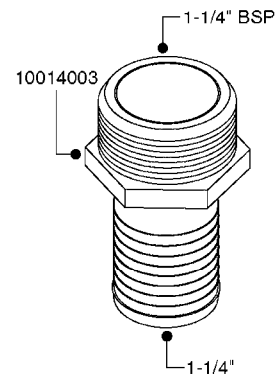

**L0040**

FITTINGS - NIPPLES & ELBOWS  
L0040-HIN, 01:01:16

Page 1  
Date 12.08.2020 9:10

parts-n°	order qty	description
10530803	1	FITT.PO.SE 2.00X2.00 45 DEG.
320191	1	FITT.DK ELB 3/8' BSP 45 DEGREE
320482	1	FITT.DK ELB. 1/2" BSP 60 DEG.
320596	1	FITT.DK ELB 3/8'-1/2'BSP 45DEG
320607	1	FITT.DK HN 3/8M X 3/8F BSP LNG
320633	1	FITT.DK HN 3/8"M X 3/8"F BSP
321451	1	FITT.DK ELB.1-1/2 X1-1/4 80DEG
321532	1	FITT.DK REDUC 3/4' X 1/2' BSP
390233	1	FITT.DK REDUC 1-1/2" X 1" BSP