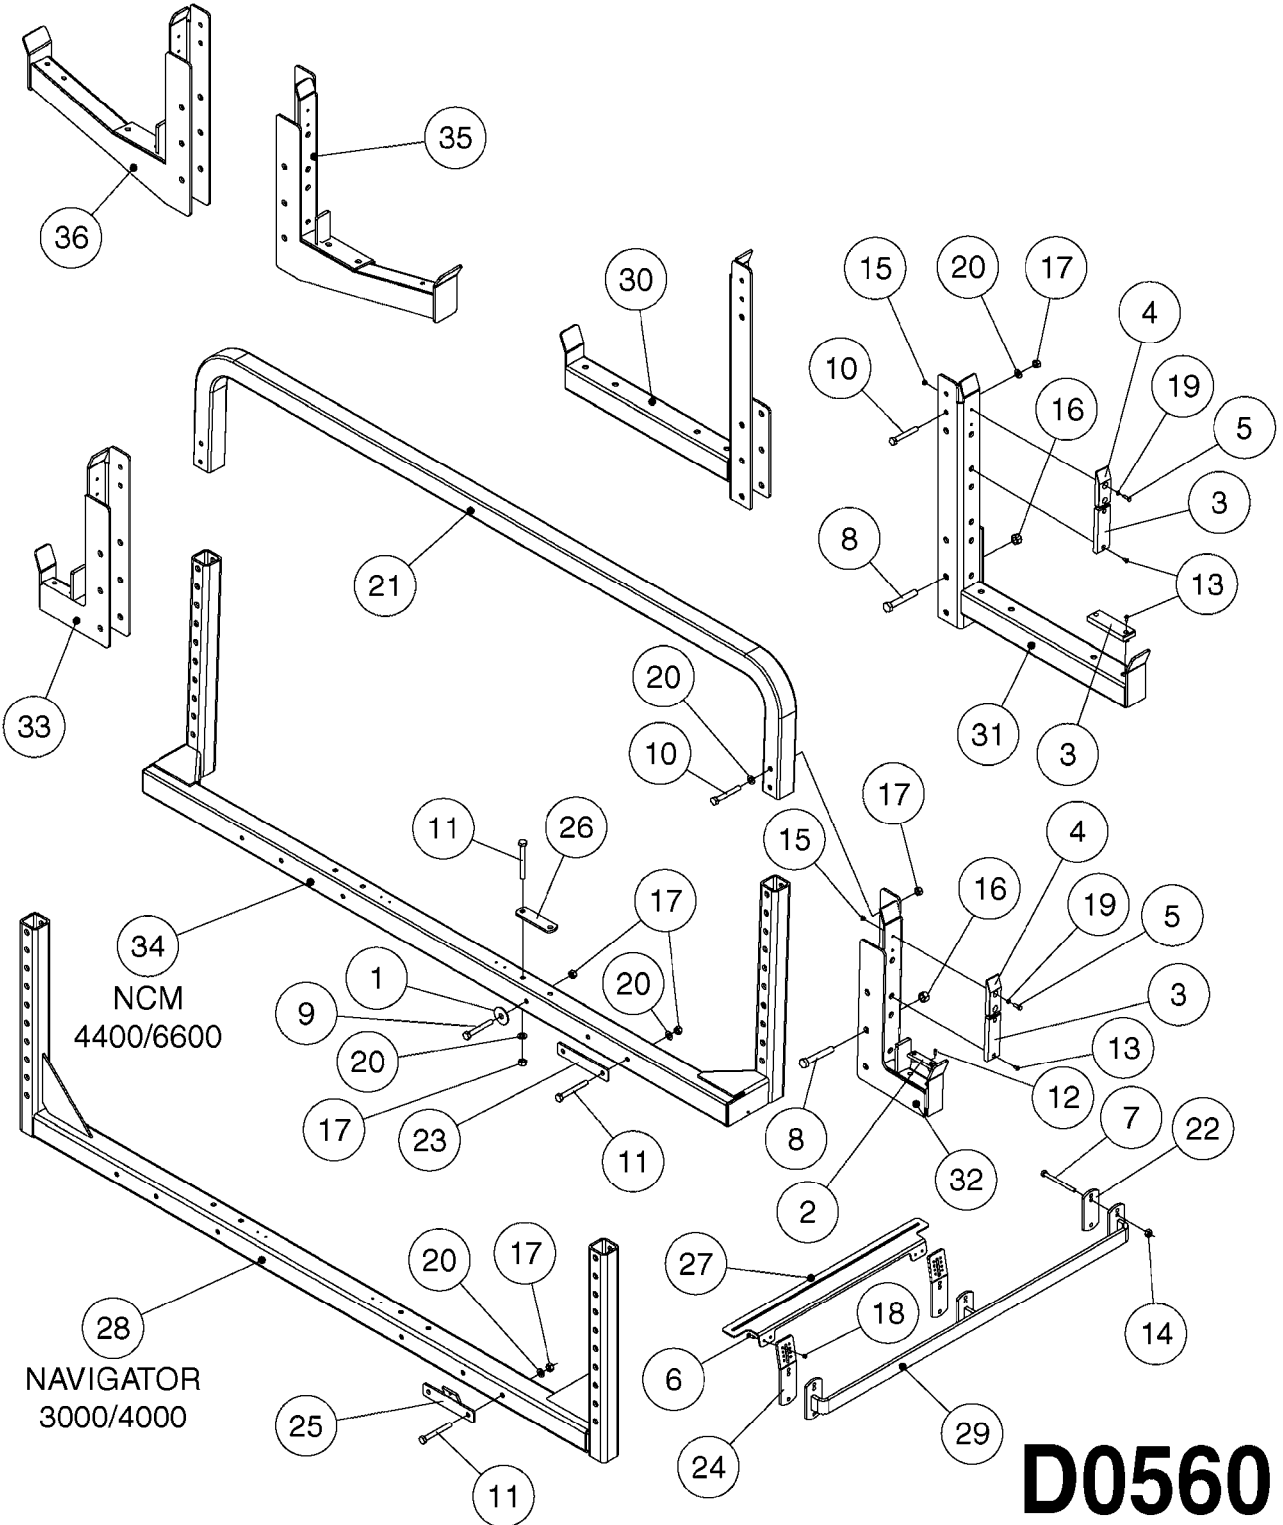

TRANSPORT BKTS - NCM/NAVIGATOR
D0560-HIN, 01:01:16

Page 1
Date 12.08.2020 9:09

Pos.	parts-n°	order qty	description
1	163074	1	WASHER D54/D17X3
2	333956	1	SLIDE SHOE 91X25X10
3	334135	1	SLIDE SHOE 140X45X15
4	390826	1	SLIDE PAD F.TRANSPORT BKT.CM/D
5	410362	1	BOLT HEX 8.8 SS M6X20
6	410406	1	BOLT HEX 8.8 DEL M5X16 FT
7	421232	1	BOLT HEX 8.8 DEL M8X110
8	430264	1	BOLT HEX 8.8 DEL M16X100
9	430367	1	BOLT HEX 8.8 DEL M12X100 DIN931
10	430485	1	BOLT HEX 8.8 DEL M12X90
11	430892	1	BOLT HEX 8.8 DEL M12X110
12	440665	1	SCREW M4.2X16 STAINLESS
13	440708	1	SCREW M5.5X16 SELF TAPPING SS
14	460143	1	LOCK NUT M8 SST A2 DIN985
15	460261	1	NUT HEX M6X1.00 LOCK DIN985 A2 SS
16	460585	1	LOCKING NUT M16 DIN985 A2 SS
17	460703	1	NUT HEX M12X1.75 LOCK DIN985A2 SS
18	461217	1	NUT HEX M5 LOCK
19	471125	1	WASHER M6U 6.4X14X1.2,A2 SS
20	471127	1	WASHER, M12, Ø24/13X24X2.5 SS
21	15028703	1	TRANSPORT CROSS TUBE CM4400
22	16092803	1	PLATE F. TRANSPORT CM+
23	16101703	1	PLATE 1/4"x1-1/2" L=270/2xØ13 NCM 4400/6600
23	16118303	1	PLATE F. CM8500-10000 TRANSPORT NCM 9000
24	16109303	1	PLATE F. TRANSPORT REST CM
25	16116703	1	PLATE, S/G TUBE MT NAVIGATOR
26	16138700	1	PLATE F. TRANSPORT CROSS BAR
27	16183403	1	BRACKET, TRANSPORT BAR NOZ SPC, RED T25 NOZZLE BRACKET
28	61010903	1	TRANSPORT CROSS BAR NAVIGATOR
29	61012603	1	TRANSPORT REST SPC NCM 4400
30	63024603	1	TRANSPORT REST FTZ R.H. CM4400
31	63024703	1	TRANSPORT REST FTZ L.H. CM4400
32	63024803	1	TRANSPORT REST SPC NCM/NAV
33	63024903	1	TRANSPORT REST SPC NCM/NAV
34	63027503	1	TRANSPORT CROSS BAR NCM44/6600
35	63038003	1	TRANSPORT BRACKET, 120 SPC LH
36	63038103	1	TRANSPORT BRACKET, 120 SPC RH