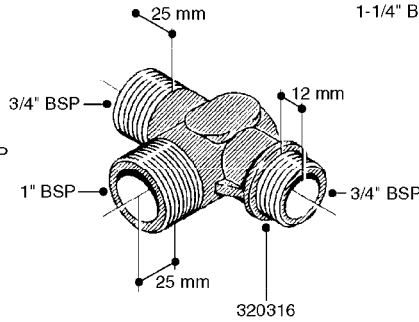

L0020

FITTINGS-T-PIECES, CAPS & ELBOWS
L0020-HIN, 01:01:16

Page 1

Date 12.08.2020 9:10

parts-n°	order qty	description
10053603	1	FITT. CAPNUT 2"BSP 5601
10194303	1	CAP BLANK 1 1/2 MCPHEE 210060
320047	1	FITT.DK CAPNUT 1/2" BSP
320106	1	FITT.DK CAPNUT 1" BSP
320272	1	FITT.DK CAPNUT 3/8" BSP
320316	1	FITT.DK TEE 3/4" X3/4" X1"BSP
320331	1	FITT.DK TEE 1" - 1" - 3/4" BSP
320342	1	FITT.DK EL 3/4"M X 1"F BSP
320563	1	FITT.DK 3 WAY 1/2" 110 DEG.
320677	1	NO LONGER AVAILABLE
320961	1	FITT.DK CAPNUT 1-1/2" BSP
321053	1	FITT.DK TEE 1/2 X1/2 X1/2" BSP
322072	1	FITT.DK TEE 3/8'X3/8'X3/8' BSP
322095	1	FITT.DK TEE 1-1/2 X1-1/4 X3/4" BSP
322138	1	FITT.DK ELB 1"M X 1"F BSP
330013	1	O-RING 2.5 X 10 PUR
330212	1	O-RING D19/D14X2.4 F.1/2"NUT
330326	1	O-RING D30/D24X2 F.1"NUT
331273	1	O-RING D44/D38X2 F.1-1/2"