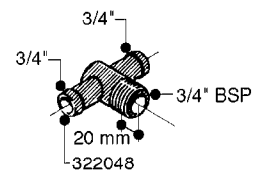

**L0040**

FITTINGS - NIPPLES & ELBOWS  
L0040-HIN, 01:01:16

Page 1  
Date 12.08.2020 9:10

parts-n°	order qty	description
10530803	1	FITT.PO.SE 2.00X2.00 45 DEG.
320191	1	FITT.DK ELB 3/8' BSP 45 DEGREE
320482	1	FITT.DK ELB. 1/2" BSP 60 DEG.
320596	1	FITT.DK ELB 3/8'-1/2'BSP 45DEG
320607	1	FITT.DK HN 3/8M X 3/8F BSP LNG
320633	1	FITT.DK HN 3/8"M X 3/8"F BSP
321451	1	FITT.DK ELB.1-1/2 X1-1/4 80DEG
321532	1	FITT.DK REDUC 3/4' X 1/2' BSP
390233	1	FITT.DK REDUC 1-1/2" X 1" BSP