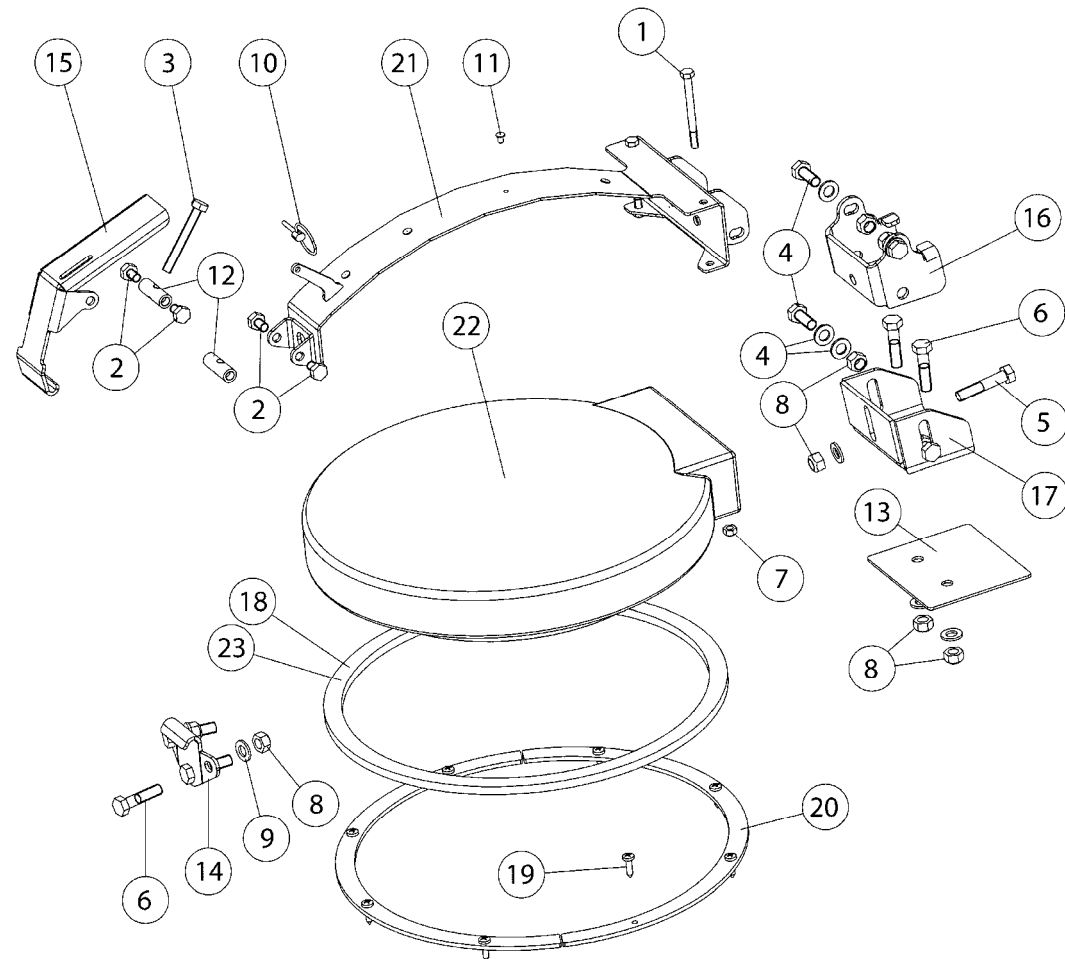

From--> 04/2014

E061-HAU

TANK LID ASSEMBLY
E061-HAU, 11:01:16

Page 1
Date 12.08.2020 9:09

Pos.	parts-n°	order qty	description
1	420803	1	BOLT HEX 8.8 DEL M8X90
2	420862	1	BOLT HEX 8.8 DEL M10X16 FT
3	420884	1	BOLT HEX 8.8 DEL M10X80 FT
4	430286	1	BOLT HEX 8.8 DEL M12X30 FT
5	43005704	1	BOLT HEX 8.8 M12X60 STAINLESS DIN931
6	430939	1	BOLT M12X50 STAINLESS
7	460143	1	LOCK NUT M8 SST A2 DIN985
8	460703	1	NUT HEX M12X1.75 LOCK DIN985A2 SS
9	471127	1	WASHER, M12, Ø24/13X24X2.5 SS
10	480244	1	PIN SNAP D4.5
11	480809	1	BLIND RIVET, EMHART ACD616ASM
12	14032204	1	BUSH Ø16/Ø10 L=48
13	16204804	1	PLATE S/S 3 X 150 X 130
14	16312204	1	PLATE 4X115X92 /3BENDS
15	16312304	1	PLATE 4 X 292 X 146 /5 BENDS
16	16312604	1	PLATE 5 X 266 X 90 /4BENDS
17	16312704	1	PLATE 5 X 254 X 152 /4BENDS
18	24006604	1	SEAL-TANK LID/GRANNI POT-60 L=1.45M
19	44000704	1	SCREW 10GX1" C/SK S/TAPPER
20	61017704	1	400mm TANK LID CONTROL RING
21	63068104	1	LID SECURE TANK ASSY
22	5907172	1	TANK LID-GRANNI POT-60
23	98200204	1	GLUE ADHESIVE CB50 TUBE 50ML