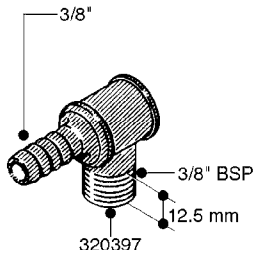

FITTINGS - HEXAGON NIPPLES  
L0030-HIN, 01:01:16

Page 0  
Date 12.08.2020 9:10

**L0030**

FITTINGS - HEXAGON NIPPLES  
L0030-HIN, 01:01:16

Page 1  
Date 12.08.2020 9:10

parts-n°	order qty	description
10015303	1	FITT.PO.HN 1.00X1.00 M1000
10425003	1	FITT.PO.HN 1.25X1.00 MCPHEE
320132	1	FITT.DK HN 1" BSP
320176	1	FITT.DK HN 3/8"X1/2" BSP
320445	1	FITT.DK HN 1/4"X3/8" BSP
320655	1	FITT.DK HN 1/2"-1/2" BSP
320692	1	FITT.DK HN 3/8'BSPX1/4'NPT
320703	1	FITT.DK HN 3/8BSP X1/2 &1/4NPT
320725	1	FITT.DK NIPPLE 3/8"-3/8" BSP
320902	1	FITT.DK HN 3/8'X 1/4' BSP
390232	1	FITT.DK HN 1-1/2' X 1-1/4' BSP
390276	1	FITT.DK HN 1'BSP

**L0040**

FITTINGS - NIPPLES & ELBOWS  
L0040-HIN, 01:01:16

Page 1  
Date 12.08.2020 9:10

parts-n°	order qty	description
10530803	1	FITT.PO.SE 2.00X2.00 45 DEG.
320191	1	FITT.DK ELB 3/8' BSP 45 DEGREE
320482	1	FITT.DK ELB. 1/2" BSP 60 DEG.
320596	1	FITT.DK ELB 3/8'-1/2'BSP 45DEG
320607	1	FITT.DK HN 3/8M X 3/8F BSP LNG
320633	1	FITT.DK HN 3/8"M X 3/8"F BSP
321451	1	FITT.DK ELB.1-1/2 X1-1/4 80DEG
321532	1	FITT.DK REDUC 3/4' X 1/2' BSP
390233	1	FITT.DK REDUC 1-1/2" X 1" BSP