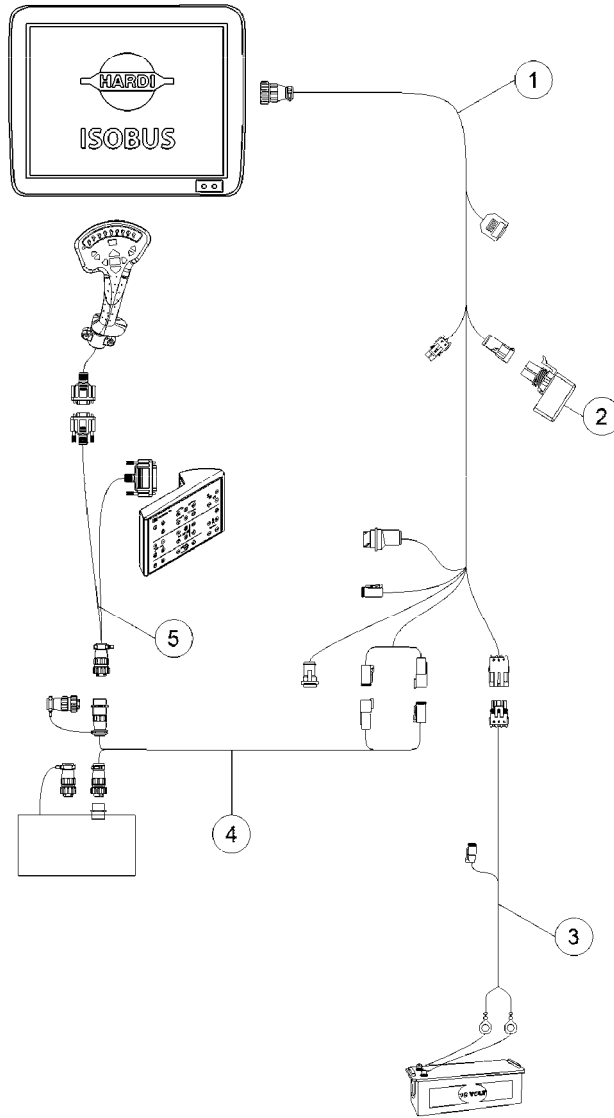

M417

HC 85/9500 TRACTOR W.CABIN
CON.
M417-HIA, 25:02:13

Page 1
Date 12.08.2020 9:10

Pos.	parts-n°	order qty	description
1	26040200	1	DISPLAY CABLE, HC85/9500, 12' (ISOBUS)
2	26040100	1	RELAY, POWER CONTROL, AGLEADER
3	26040900	1	POWER CABLE DISPLAY/GUIDANCE, 15'
4	26040700	1	ISOBUS CAB TEE CABLE
5	26031500	1	CABLE ISO CABIN GRIP SETBOX