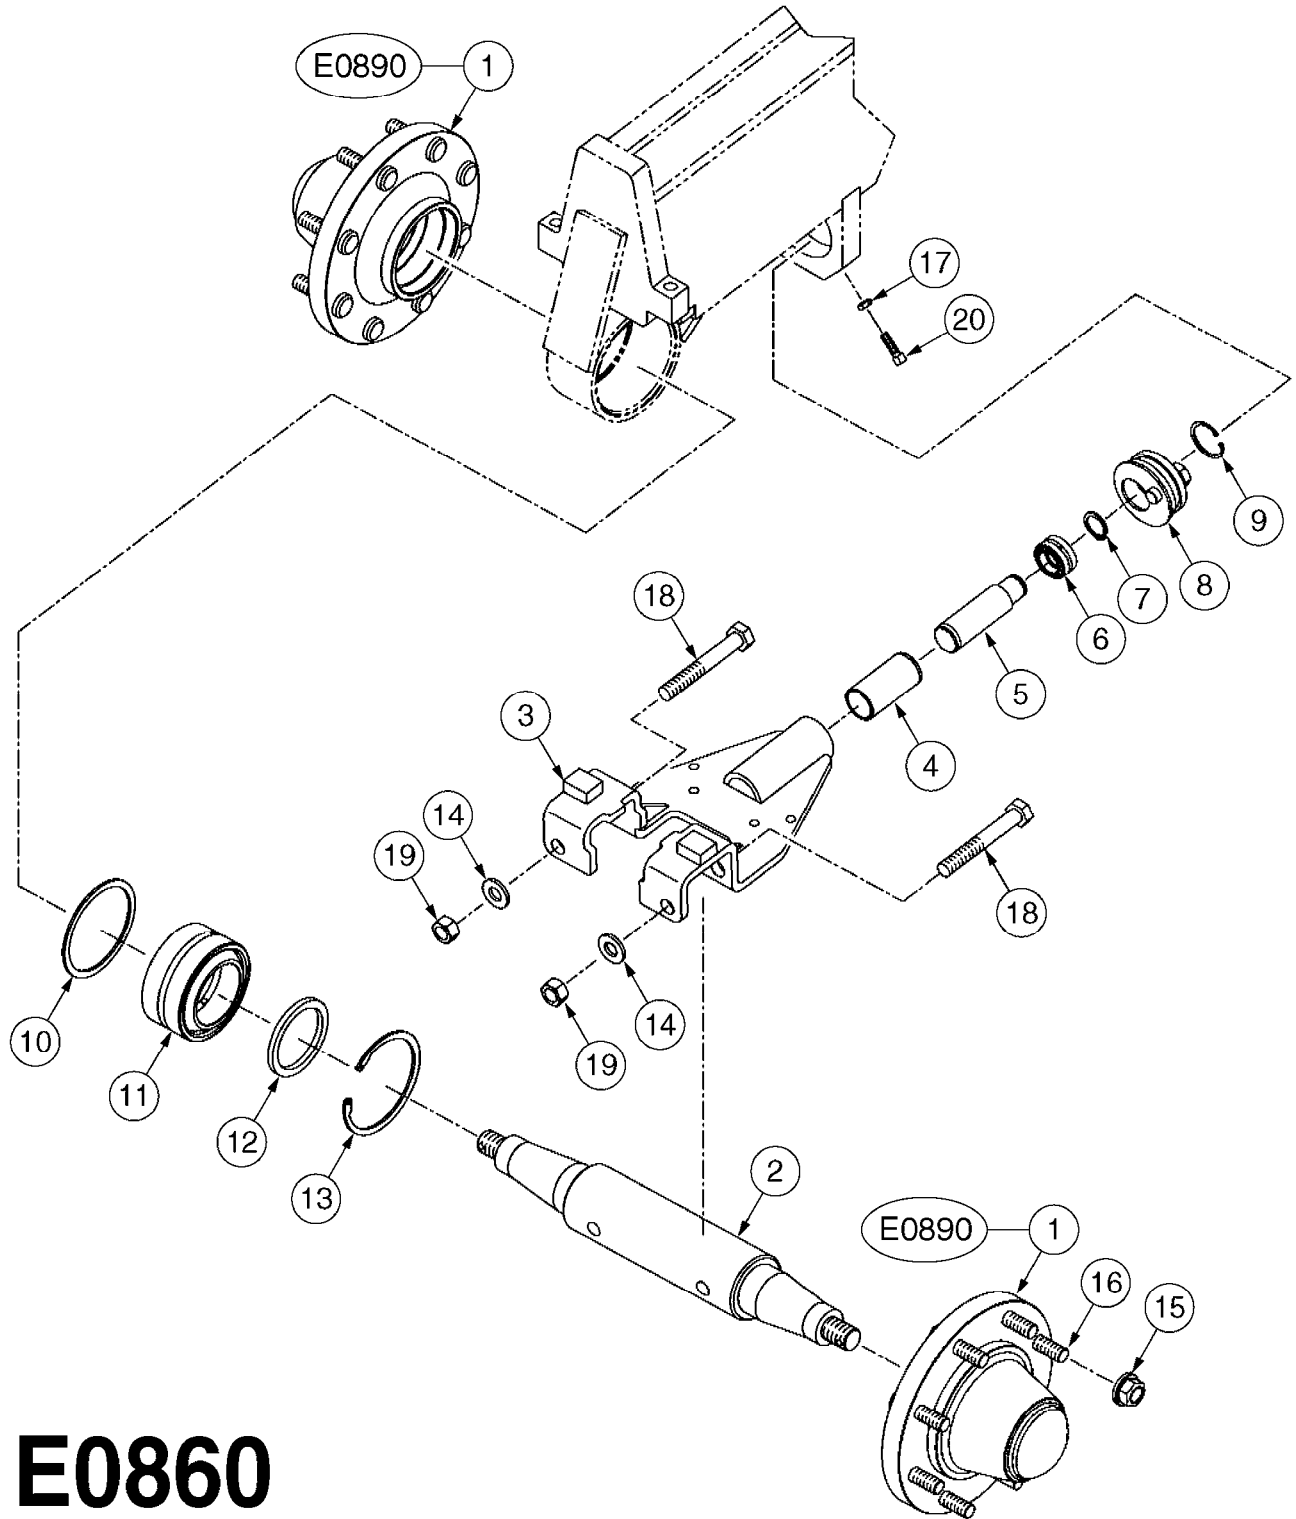

E0860

CAMOPLAST ALIGNMENT ASSEMBLY
E0860-HIN, 01:01:16

Page 1
Date 12.08.2020 9:09

Pos.	parts-n°	order qty	description
1	28078303	1	HUB ASSY.IDLER, G60-8
			HUB COMPLETE W/LUG NUTS
2	28079203	1	AXLE, FRONT IDLER
3	28079303	1	ALIGNMENT FRAME
4	28079403	1	ALIGNMENT BUSHING
5	28079503	1	ALIGNMENT PIN
6	28079603	1	BEARING 1"IDX1.625"ODX0.875"
7	28079703	1	SNAP RING EXT. 1"
8	28079803	1	DISC, ECCENTRIC
9	28079903	1	SNAP RING, INT. 1-3/4"
10	28080003	1	SHIM, 12 GAUGE
11	28080103	1	BEARING 3"IDX4.75"ODX2.625"
12	28080203	1	WASHER, 1/4"
13	28080303	1	SNAP RING
14	28081203	1	WASHER21/32"IDX1-5/16"ODX0.146
15	28082103	1	LUG NUT SET (8) IDLER
16	28082203	1	WHEEL STUD SET (8) IDLER
17	28083603	1	JAM NUT 3/8"-16 UNC GR 8
18	28084703	1	BOLT 4-1/2" X 5/8"-11 UNC
19	28084803	1	NUT 5/8"-11 UNC GR 8
20	28084903	1	SET SCREW SQ.HD.1-1/2"X3/8"-16