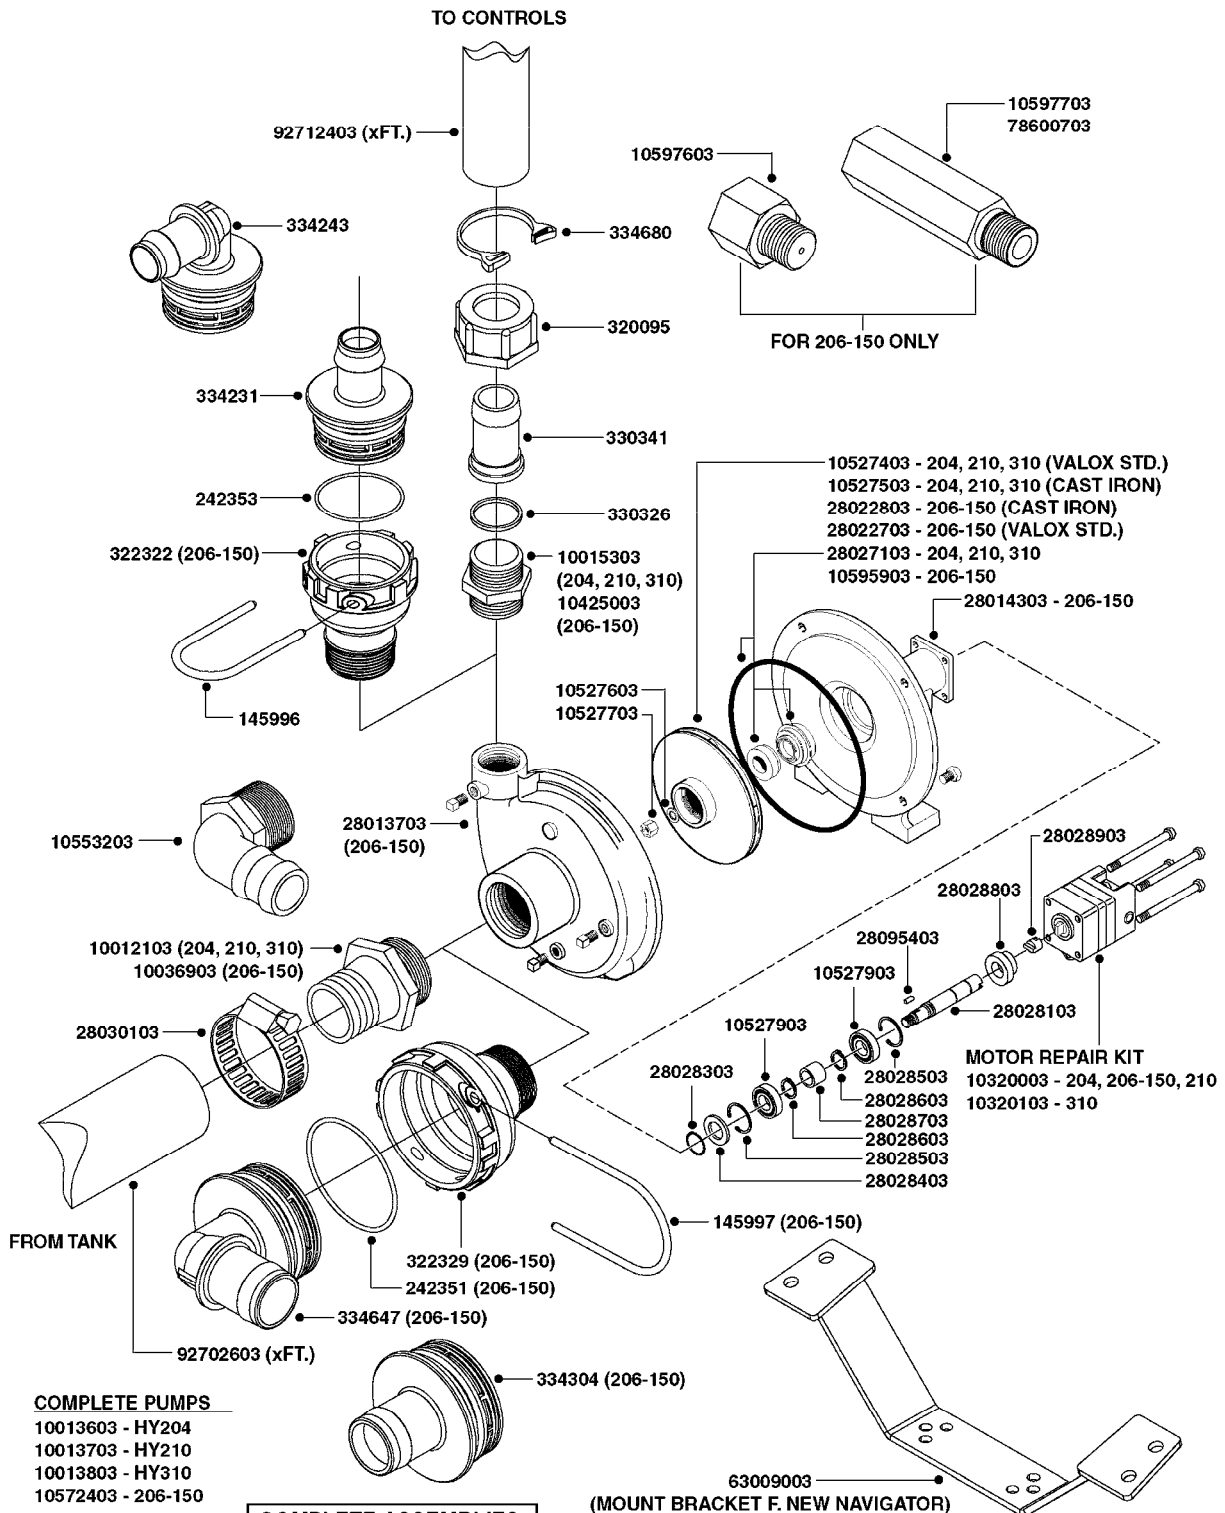

- COMPLETE PUMPS**
- 10013603 - HY204
 - 10013703 - HY210
 - 10013803 - HY310
 - 10572403 - 206-150

**COMPLETE ASSEMBLIES
WHOLEGOODS ITEMS**

A0420

PUMP-204,206-150,210,310 ACE
A0420-HIN, 02:05:16

Page 1
Date 12.08.2020 8:29