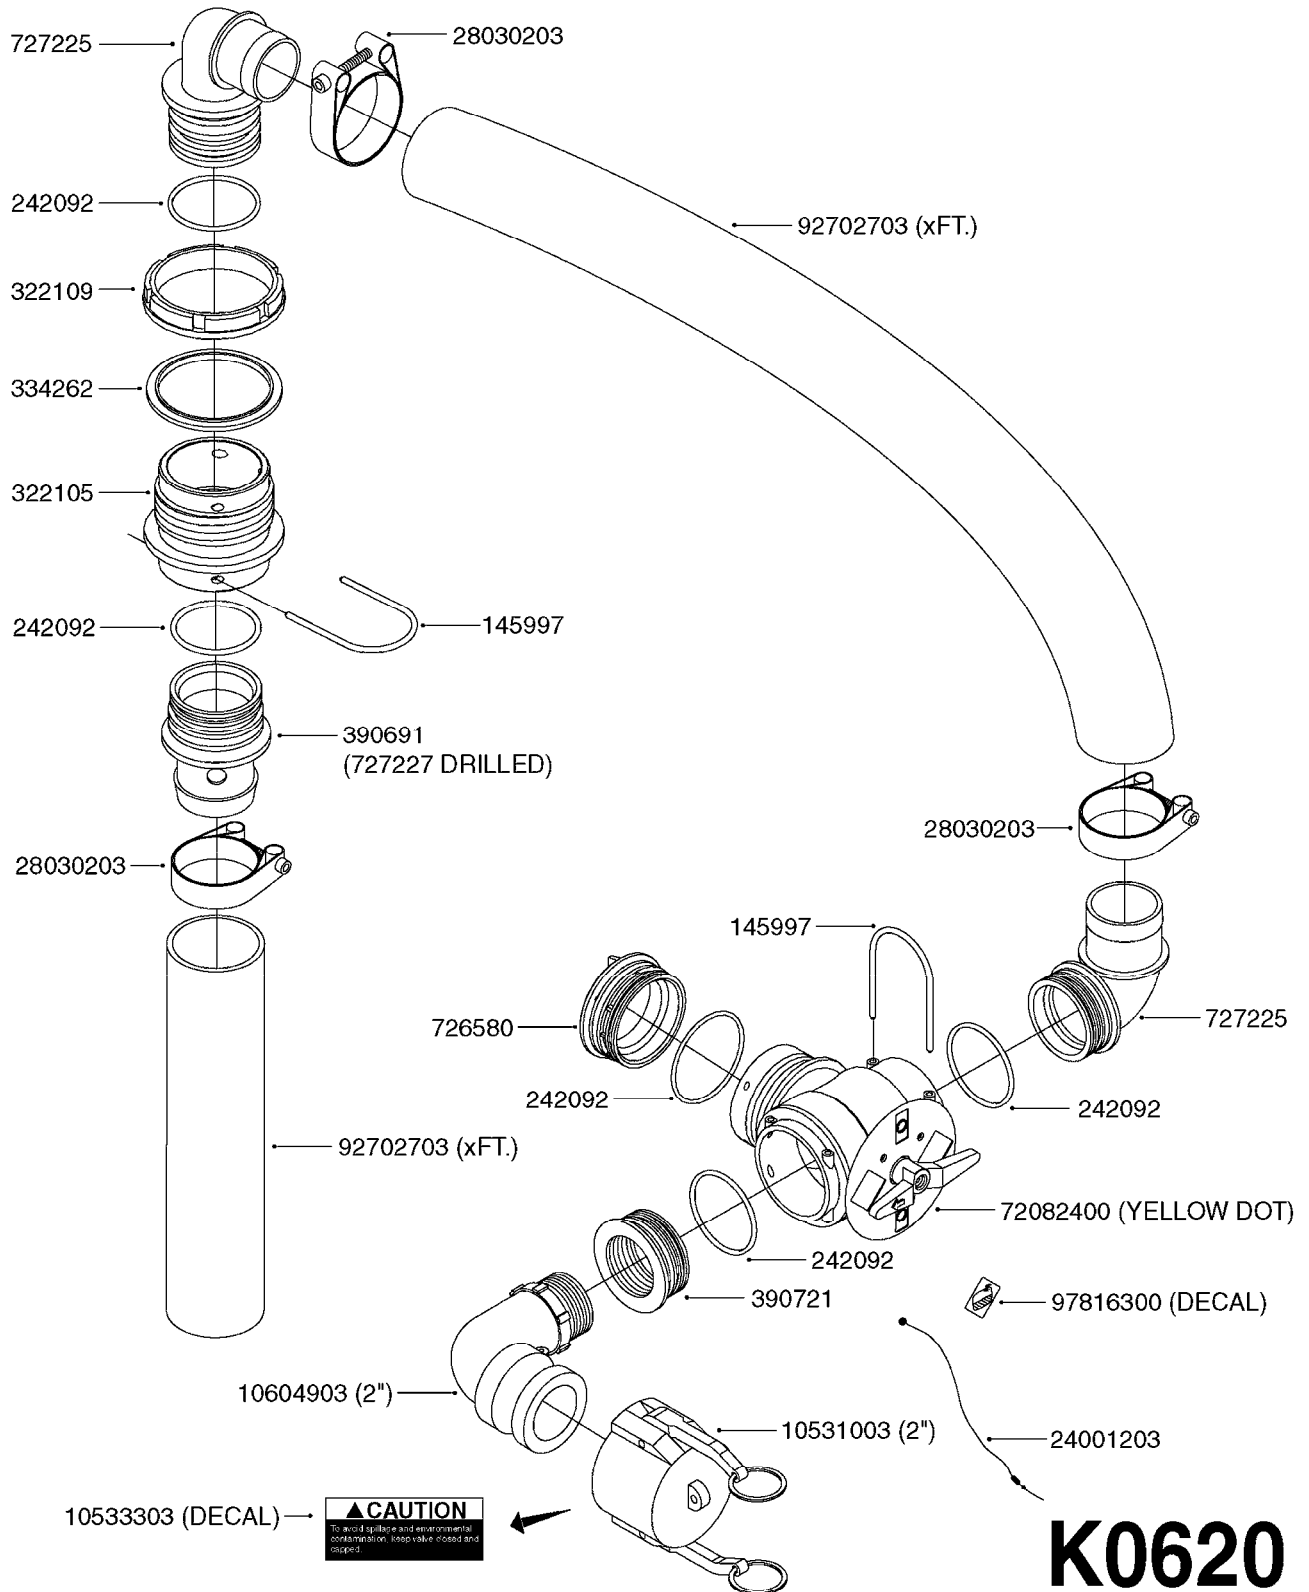

Page 1

Date 12.08.2020 8:29

parts-n°	order qty	description
145846	1	COUPLING FOR EL 3-WAY VALVE
240936	1	O-RING D13.3X2.4 NITRIL
241765	1	O-RING 3.1 X 1.6
242006	1	O-RING D22/D19 X 1.5
242010	1	O-RING D37.47X5.33
242046	1	O-RING D60X2
260363	1	PLUG 2 POLE 12V
261066	1	SWITCH 2 POLE
261071	1	MICRO SWITCH TYPE 9 SM 201
261125	1	FUSE 5 X 20 500mA
261161	1	FUSE HOLDER 5 X 20 MM
261162	1	SOCKET F.12V BAYONET PLUG
322064	1	END COVER W.S56
334071	1	GRIP F.MAN.OP.EC PRESS.REG.RED
334089	1	VALVE INDICATOR BLACK
334130	1	GEAR BOX
334131	1	COG WHEEL
334132	1	COG WHEEL
334134	1	INDICATOR ROD
390204	1	BALL F. 3 WAY SUCTION VALVE
390238	1	BALL F. 3 WAY PRESSURE VALVE
390251	1	MOTOR HOUSING F. 3-WAY VALVE
410605	1	BOLT HEX 8.8 DEL M6X80
440630	1	SCREW 1"PLATED
440634	1	SCREW 5/8"
450904	1	SCREW, SET M6X6 THREADED
460261	1	NUT HEX M6X1.00 LOCK DIN985 A2 SS
471125	1	WASHER M6U 6.4X14X1.2,A2 SS
614421	1	GASKET F/MOTOR HOUSE-ON/OFF TR
728579	1	SEAL F BALL
728724	1	MOTOR FOR VALVE 300/1
728725	1	CONTROL BOX F.FLUSH & RINSE
728944	1	VALVE STEM & COLOURED CAPS
730517	1	CIRCUIT BOARD CMPLT F.728724
841078	1	ELEC.VALVE F/FLUSH
841079	1	ELEC.VALVE F/RINSE
978375	1	GRAFIKLAG F. FLUSH & RINSE
983003	1	CABLE ELEC.2X1MM WIRE BLACK EC

QUICKFILL SYSTEM - S93
K0620-HIN, 29:05:19

Page 1

Date 12.08.2020 8:29

parts-n°	order qty	description
145997	1	FITT.DK S-93 FORK
242092	1	O-RING D69.5X3
322105	1	FITT.DK S-93 BULKHEAD DOUBLE
322109	1	FITT.DK S-93 BULKHEAD NUT
334262	1	GASKET F.S-93 BULKHEAD
390691	1	FITT.DK S-93 STR.2"PVC DRILLED
390721	1	FITT.DK S-93 PLUG W/2" NPT THRE
726580	1	FITT. S93 PLUG W/O-RING
727225	1	FITT.DK S-93 ELB.2'PVC W/ORING
727227	1	FITT.DK S-93 STR.2" W/ORING
10531003	1	CAP F.MALE QUICK COUPLER 2"
10533303	1	DECAL CAUTION-LEAK Q.FILL ENG
10604903	1	QUICK COUPLER MALE 2' 90DEG
24001203	1	RBR LANYARD 11" F.QCK FILL CAP
28030203	1	CLAMP HOSE T-BOLT S2" 235-67
72082400	1	VALVE 2"-S93 3 WAY
92702703	1	HOSE PVC SUCT GRAY 2"
97816300	1	DECAL MANIFOLD QUICK-FILL