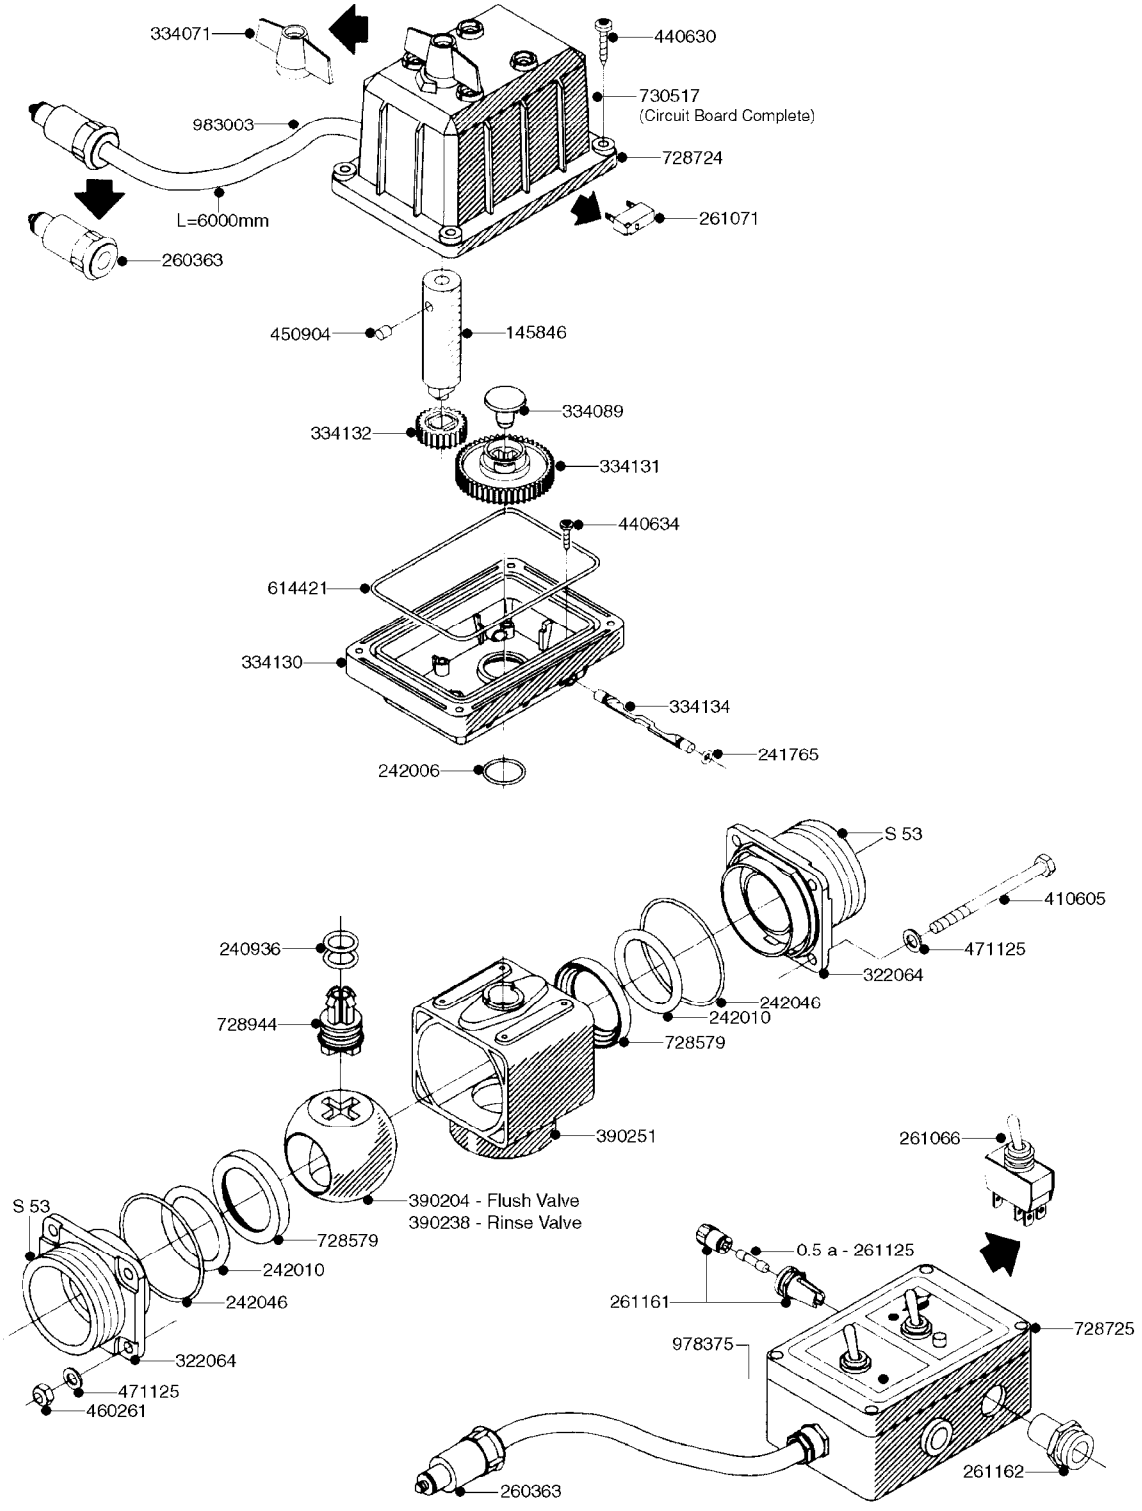

BALL VALVE-ELECTRIC 3-WAY
K0040-HIN, 01:01:16

COMPLETE ASSEMBLY:
841078 - FLUSH VALVE KIT
841079 - RINSE VALVE KIT STANDARD PLUMBING

COMPLETE ASSEMBLIES
WHOLEGOODS ITEMS

K0040

BALL VALVE-ELECTRIC 3-WAY
K0040-HIN, 01:01:16

Page 1

Date 12.08.2020 8:29

parts-n°	order qty	description
145846	1	COUPLING FOR EL 3-WAY VALVE
240936	1	O-RING D13.3X2.4 NITRIL
241765	1	O-RING 3.1 X 1.6
242006	1	O-RING D22/D19 X 1.5
242010	1	O-RING D37.47X5.33
242046	1	O-RING D60X2
260363	1	PLUG 2 POLE 12V
261066	1	SWITCH 2 POLE
261071	1	MICRO SWITCH TYPE 9 SM 201
261125	1	FUSE 5 X 20 500mA
261161	1	FUSE HOLDER 5 X 20 MM
261162	1	SOCKET F.12V BAYONET PLUG
322064	1	END COVER W.S56
334071	1	GRIP F.MAN.OP.EC PRESS.REG.RED
334089	1	VALVE INDICATOR BLACK
334130	1	GEAR BOX
334131	1	COG WHEEL
334132	1	COG WHEEL
334134	1	INDICATOR ROD
390204	1	BALL F. 3 WAY SUCTION VALVE
390238	1	BALL F. 3 WAY PRESSURE VALVE
390251	1	MOTOR HOUSING F. 3-WAY VALVE
410605	1	BOLT HEX 8.8 DEL M6X80
440630	1	SCREW 1"PLATED
440634	1	SCREW 5/8"
450904	1	SCREW, SET M6X6 THREADED
460261	1	NUT HEX M6X1.00 LOCK DIN985 A2 SS
471125	1	WASHER M6U 6.4X14X1.2,A2 SS
614421	1	GASKET F/MOTOR HOUSE-ON/OFF TR
728579	1	SEAL F BALL
728724	1	MOTOR FOR VALVE 300/1
728725	1	CONTROL BOX F.FLUSH & RINSE
728944	1	VALVE STEM & COLOURED CAPS
730517	1	CIRCUIT BOARD CMPLT F.728724
841078	1	ELEC.VALVE F/FLUSH
841079	1	ELEC.VALVE F/RINSE
978375	1	GRAFIKLAG F. FLUSH & RINSE
983003	1	CABLE ELEC.2X1MM WIRE BLACK EC