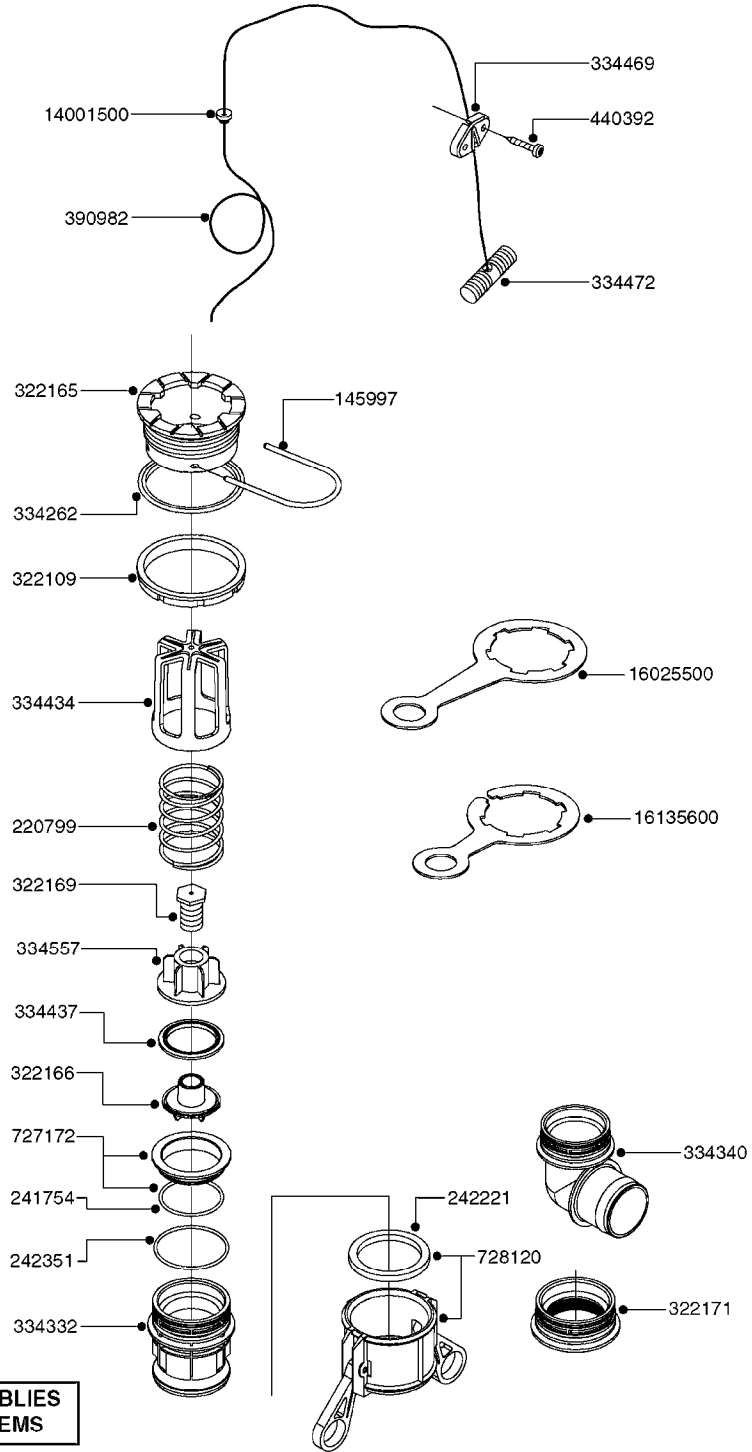

24002503 - Ø 5" (125mm)

24002403 - Ø 4" (100mm)

259034 - Ø 5" (125mm) L=29-1/2" (750mm) PVC

259035 - Ø 4-3/8" (110mm) L=39-3/8" (1000mm) PVC

349012 - Ø 4" (100mm) L=37-3/8" (950mm) PVC

349026 - Ø 5-1/2" (140mm) / Ø 4-3/8" (110mm) PVC

349030 - Ø 5-1/2" (140mm) / Ø 3-1/2" (90mm) PVC

349025 - Ø 5" (125mm) / Ø 4-3/8" (110mm) PVC

349023 - Ø 5" (125mm) PVC

G0420

TUBES & HOSES
G0420-HIN, 01:01:16

Page 1

Date 12.08.2020 11:11

parts-n°	order qty	description
259034	1	PVC HOSE D125MM X 0.75M
259035	1	PVC HOSE D100MM X 1.0M
349012	1	PVC TUBE D100MM X 950MM
349023	1	GREY PVC LID D125MM
349025	1	CONNECT.PIECE PVC D125MM-110MM
349026	1	CONICAL REDUC.PVC D140MM-100MM
349030	1	140MM-90MM PVC ADAPTER
24002403	1	HOSE R X TPR 4" BLACK
24002503	1	HOSE R X TPR 5" BLACK

Page 1

Date 12.08.2020 11:11

parts-n°	order qty	description
145997	1	FITT.DK S-93 FORK
220799	1	SPRING F.TOP DRAIN
241754	1	O-RING D59.5X3
242221	1	GASKET F. S-93 QUICK COUPLERS
242351	1	O-RING D69.5X3.0 VITON F.S-93
322109	1	FITT.DK S-93 BULKHEAD NUT
322165	1	FITT.DK S-93 BULKHEAD SINGLE
322166	1	VALVE FLAP LOWER PART
322169	1	CORD PLUG F.TOP DRAIN
322171	1	FITT.DK S-93 THREAD INS.2"BSP
334262	1	GASKET F.S-93 BULKHEAD
334332	1	FITT.DK S-93 MALE QUICK COUP.
334340	1	FITT.DK S-93 ELBOW 2.5"
334434	1	CAGE F.SPRING BOTTOM DRAIN ASY
334437	1	SEAL FOR VALVE FLAP
334469	1	CLEVIS F.CORD TOP DRAIN ASSY.
334472	1	HANDLE FOR TOP DRAIN
334557	1	SPRING SEAT TOP DRAIN
390982	1	CORD NYLON 4000MM
440392	1	SCREW 6.3 X 25.0 DIN7981C TORX
727172	1	FITT.DK S-93 SEAT INSERT
727617	1	FITT.DK S-93 BOTTOM VALVE 2'
727742	1	TOP DRAIN CORD TYPE
728120	1	QUICK COUPLER CAP F.S93 DRAIN
14001500	1	GROMMET F.TOP DRAIN CORD
16025500	1	TANK SPACER SIGHT GAUGE
16135600	1	GUIDE FOR SIGHT GAUGE NAV/NCM