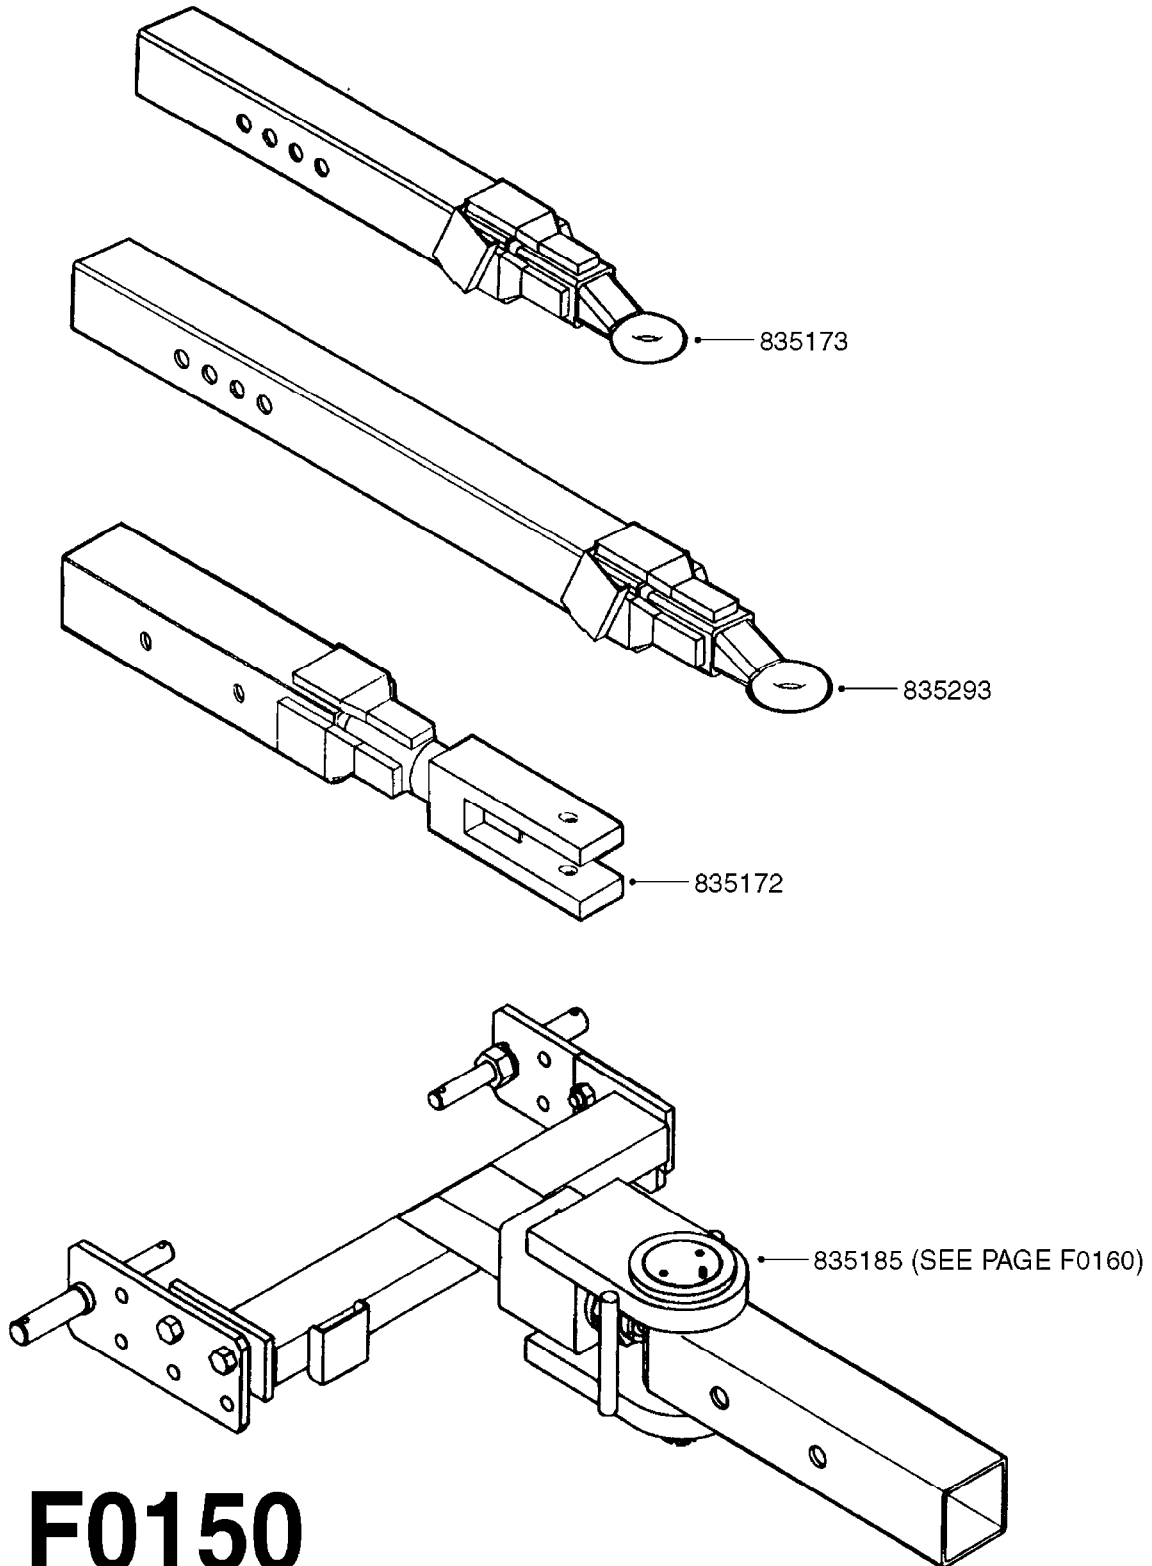

DRAWBARS - MERCURY/ARROW
F0150-HIN, 01:01:16

Page	0
Date	12.08.2020 11:11

DRAWBARS - MERCURY/ARROW
F0150-HIN, 01:01:16

Page 1
Date 12.08.2020 11:11

parts-n°	order qty	description
835172	1	DRAWBAR STD. F.TG BV CR
835173	1	DRAWBAR RING HITCH ARROW
835185	1	DRAWBAR TURNABLE F.TG BV CR
835293	1	DRAWBAR RING HITCH