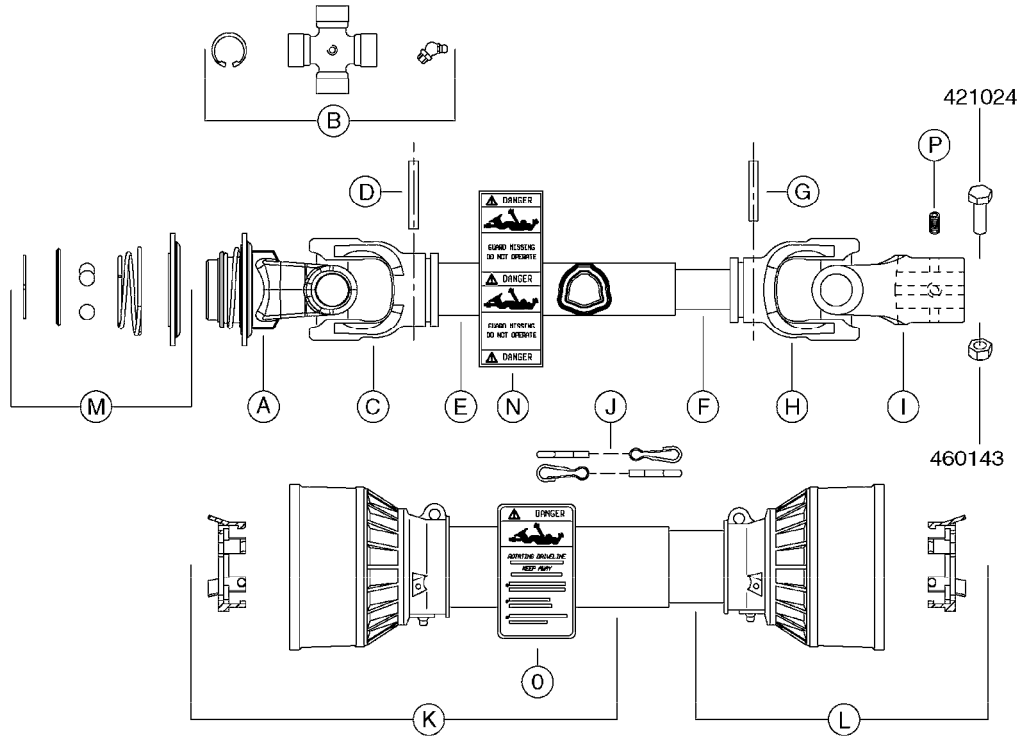

Page 1
Date 12.08.2020 11:11

parts-n°	order qty	description
284041	1	UNIV. JOINT 27x70mm
289040	1	PTO YOKE 1-3/8" X 6 SPLINE
289041	1	PTO YOKE 1-3/8" X 6 SPLINE
289042	1	UNIV. JOINT 22x54mm
289045	1	UNIV. JOINT 30.2x79.4mm
289049	1	PTO SHIELD COMPLETE F.829446
289050	1	PTO SHIELD COMPLETE F.829445
829445	1	PTO 1-3/8/6X1-3/8/6X810M AXIAL
829446	1	PTO SHAFT LE-SPV + LP ZE-P540
829480	1	PTO 1-3/8/21 x 1-3/8/21x1210MM
829482	1	PTO 1-3/8/6X25MM X 600MM 1202
829483	1	PTO 1-3/8/6X30MM x 610MM 1302
829484	1	PTO 1-3/8/6X1-3/8/6X575MM 361
829486	1	PTO 1-3/8/6X30MM X870MM 1302
829487	1	PTO 1-3/8/6X1-3/8/6X870MM 361
829490	1	PTO 1-3/8/6X30MM 1320MM 1302
829491	1	PTO 1-3/8/6X1' 610/913MM 9016
829502	1	PTO 1-3/8/6x1210/1745
28005200	1	PTO YOKE 1-3/8" X 21 SPLINE
28005400	1	PTO YOKE 1-3/8" X 6 SPLINE
28005800	1	PTO YOKE 1-3/8" X 21 SPLINE
28006000	1	PTO YOKE D25 CONE 3 DEG.
28006100	1	PTO YOKE D30 CONE 4 DEG.
28006200	1	PTO YOKE 1-3/8" X 6 SPLINE
28006300	1	PTO YOKE D1"
28006700	1	PTO OUTER 1-3/8"X21(NO SHIELD)
28006900	1	PTO OUTER 1-3/8"X6(NO SHIELD)
28007300	1	PTO INNER 1-3/8"X21(NO SHIELD)
28007500	1	PTO HALF SHAFT - PUMP END
28007800	1	PTO INNER D1" (NO SHIELD)
28008100	1	PTO SHIELD COMPLETE
28008500	1	PTO HALF SHAFT - TRACTOR END
28008600	1	PTO SHIELD ASSY COMPLETE
28009403	1	UNIV. JOINT 27x74.6mm
28015103	1	PTO YOKE 1-3/8"X21 TWST OLD
28015203	1	UNIV. JOINT 23.8x61.3mm
28015303	1	PTO YOKE 1-3/8"X21 BALL COLLAR
28015403	1	PTO OUTER 1-3/8"X21(SHIELDED)
28015503	1	PTO INNER 1-3/8"X21(NO SHIELD)
28015603	1	PTO SHIELD COMPLETE F.28020303
28015703	1	PTO YOKE 1-3/4"X20 SPL OUTER
28015803	1	PTO OUTER 1-3/4"X20(NO SHIELD)
28015903	1	PTO INNER 1-3/8"X21(NO SHIELD)
28016003	1	PTO SHIELD COMPLETE F.10465803
28016203	1	PTO OUTER 1-3/8"X6(SHIELDED)
28016303	1	PTO INNER 1-3/8"X6(NO SHIELD)
28016703	1	PTO OUTER 1-3/8"X6(NO SHIELD)
28016803	1	PTO INNER 1-3/8"X6(NO SHIELD)
28020203	1	PTO 1-3/4/20x1-3/8/21 BP L=860
28020303	1	PTO 1-3/8/21 x 1-3/8/21 B&P
28040603	1	PTO YOKE 1-3/8X21SPL BLACK
28040703	1	SAFETY CHAIN F.CV BLACK PTO
28068800	1	PTO YOKE 1-3/8" X 6 SPLINE
28069700	1	UNIV. JOINT STD1 SFT
28072800	1	PTO SHIELD COMPLETE L=1912 SFT
28073000	1	PTO YOKE 1-3/8" X 6 SPLINE