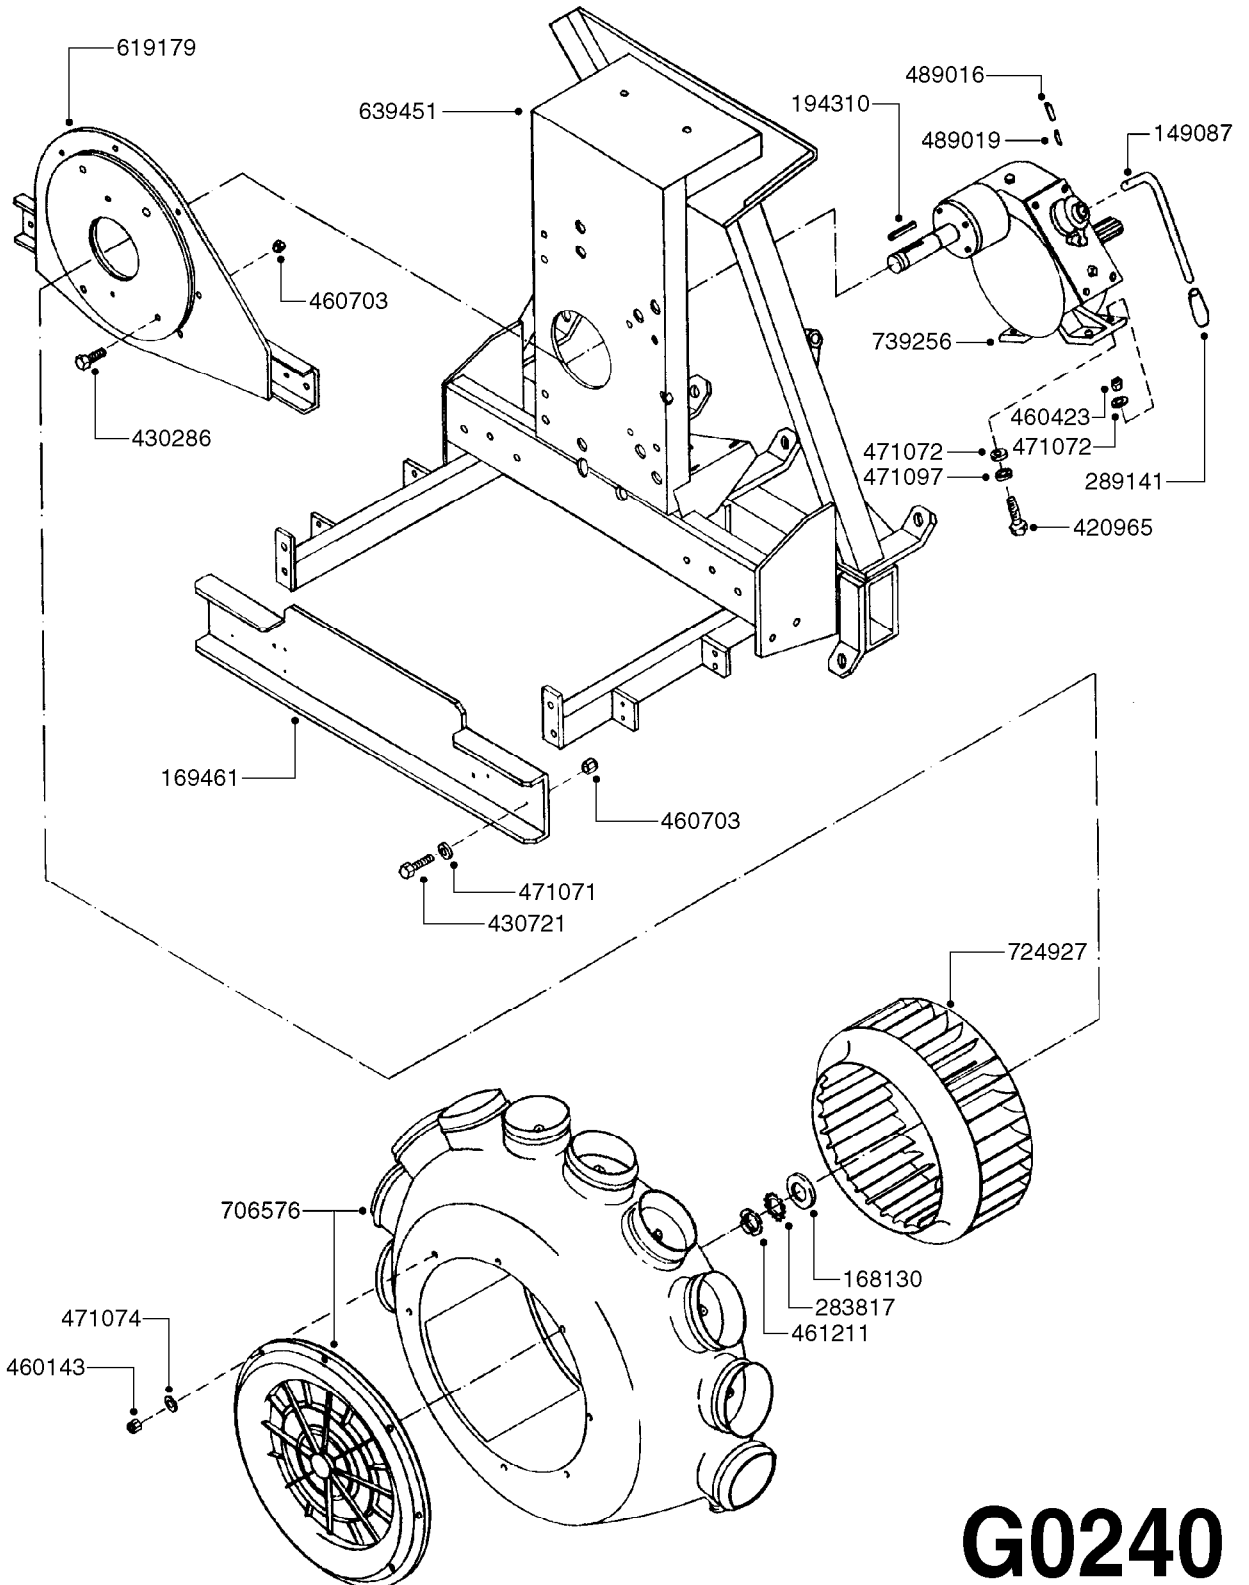

F0160

DRAWBAR - TURNABLE HITCH
F0160-HIN, 01:01:16

Page 1
Date 12.08.2020 11:11

parts-n°	order qty	description
149253	1	WASHER D.80X50X10 TURN.HITCH
149254	1	WASHER D.80X32X10 TURN.HITCH
149258	1	PIN F.TURNABLE HITCH
149303	1	DRAW BOLTS
169396	1	PLATE F. TURNABLE DRAWBAR
219071	1	BEARING 30208A TURN.HITCH
219072	1	BEARING
242203	1	O-RING 79.5X72.5
284235	1	ENGRASADOR M-6/100 RECTO
430507	1	BOLT HEX 8.8 DEL M16X45 FT
459047	1	SET SCREW ALLEN M12X25 DIN 913
459049	1	SET SCREW ALLEN M8X10 DIN 913
460585	1	LOCKING NUT M16 DIN985 A2 SS
469007	1	NUT 1" SAE
469021	1	CASTLE NUT 1-1/4"
469024	1	CASTLE NUT 1-3/4" TURN.HITCH
479024	1	WASHER LOCK D.26 DIN 127
480739	1	PIN SNAP D8 F.ROUND
489027	1	ROLL PIN 6 x 100
489028	1	COTTER PIN 6 X 8
619440	1	HEADTUBE FOR TURN.DRAWBAR
639366	1	CENTER BEAM TURN.HITCH
639367	1	CENTER PIVOT - TURN.HITCH
835185	1	DRAWBAR TURNABLE F.TG BV CR

ARROW - SPV 16" MAXI BLOWER
G0230-HIN, 01:01:16

Page 1
Date 12.08.2020 11:11

parts-n°	order qty	description
141046	1	NUT 3/8" BSP
149304	1	BRACKET F.TANGO SPV
165561	1	LOCKING PLATE
168837	1	GUIDE F.ADJ.SPOUT LH
179945	1	BRACKET
179966	1	MOUNTING BRACKET FOR MINI SPV
330061	1	O-RING D16/D11X2,5
333126	1	MOUTH PIECE F.5' HOSE
420626	1	BOLT HEX 8.8 DEL M10X20 FT
421002	1	BOLT HEX 8.8 DEL M10X30 FT DIN933
430522	1	BOLT HEX 8.8 DEL M12X25 FT
460423	1	NUT HEX M10X1.50 LOCK DIN985A2 SS
460703	1	NUT HEX M12X1.75 LOCK DIN985A2 SS
470046	1	WASHER D18D11X1 LOCK
471071	1	WASHER M12 GALV
613454	1	SUSPENSION FOR ADJ. SPOUT MINI
635719	1	UPRIGHT MAXI SPV
711211	1	NOZZLE SET FOR MAXI BLOWER
715691	1	STRAP F.5" MOUNT.SPRG.HOSE
724511	1	HOSE 3/8"X1010
724512	1	HOSE 3/8"X800
724513	1	HOSE 3/8"X350
724514	1	HOSE 3/8"X275MAXI-SPV
724882	1	HOSE SPIRAL 5'X960-D110
724883	1	HOSE SPIRAL 5'X750-D110
724884	1	HOSE SPIRAL 5'X300-D110
724885	1	HOSE SPIRAL 5'X225-D110
725735	1	PROTECTION GRATE COMP MAXI