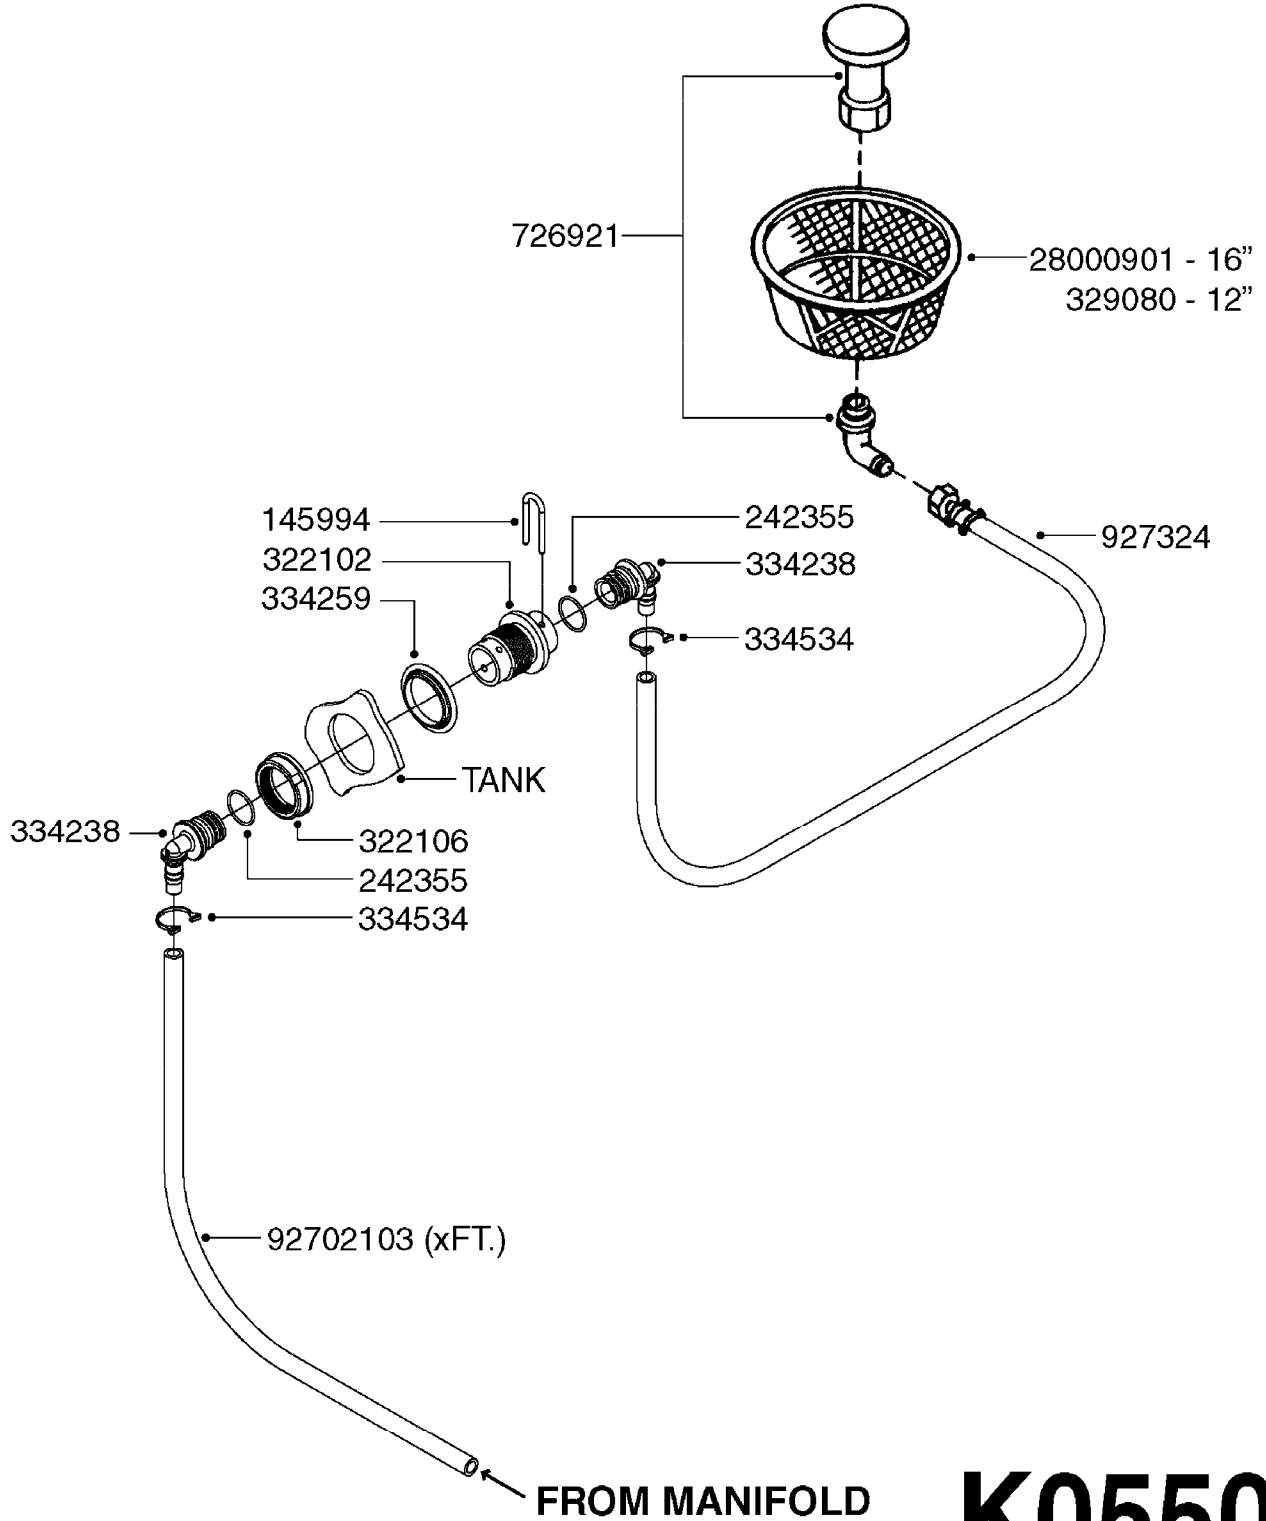

K0550

POWDER MIXER
K0550-HIN, 01:01:16

Page 1
Date 12.08.2020 11:11

parts-n°	order qty	description
145994	1	FITT.DK S-40 FORK
242355	1	O-RING D19.2X3.0 VITON F.S-40
322102	1	FITT.DK S-40 BULKHEAD
322106	1	FITT.DK S-40 BULKHEAD NUT
329080	1	FILTER BASKET 12"
334238	1	FITT.DK S-40 ELB.1/2"
334259	1	GASKET F. S-40 BULKHEAD
334534	1	CLAMP HOSE PLASTIC 1/2"
726921	1	POWDER MIXER F.STRAINER BASKET
927324	1	HOSE R PRESSURE D12-80-200 BAR
28000901	1	FILTER, TOP MAIN TANK, Ø400 L275 300130
92702103	1	HOSE R X1/2" X300PSI WP X0012"