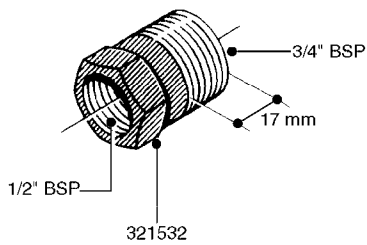

L0030

FITTINGS - HEXAGON NIPPLES
L0030-HIN, 01:01:16

Page 1
Date 12.08.2020 8:45

parts-n°	order qty	description
10015303	1	FITT.PO.HN 1.00X1.00 M1000
10425003	1	FITT.PO.HN 1.25X1.00 MCPHEE
320132	1	FITT.DK HN 1" BSP
320176	1	FITT.DK HN 3/8"X1/2" BSP
320445	1	FITT.DK HN 1/4"X3/8" BSP
320655	1	FITT.DK HN 1/2"-1/2" BSP
320692	1	FITT.DK HN 3/8'BSPX1/4'NPT
320703	1	FITT.DK HN 3/8BSP X1/2 &1/4NPT
320725	1	FITT.DK NIPPLE 3/8"-3/8" BSP
320902	1	FITT.DK HN 3/8'X 1/4' BSP
390232	1	FITT.DK HN 1-1/2' X 1-1/4' BSP
390276	1	FITT.DK HN 1'BSP