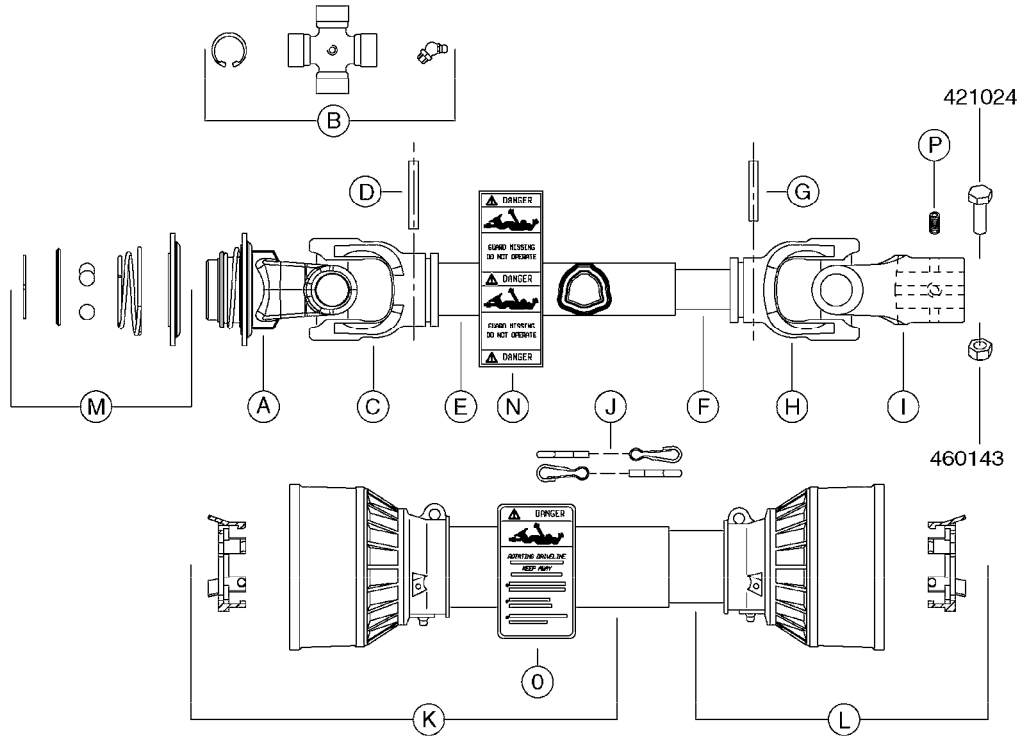

Page 1

Date 12.08.2020 8:44

parts-n°	order qty	description
284041	1	UNIV. JOINT 27x70mm
289040	1	PTO YOKE 1-3/8" X 6 SPLINE
289041	1	PTO YOKE 1-3/8" X 6 SPLINE
289042	1	UNIV. JOINT 22x54mm
289045	1	UNIV. JOINT 30.2x79.4mm
289049	1	PTO SHIELD COMPLETE F.829446
289050	1	PTO SHIELD COMPLETE F.829445
829445	1	PTO 1-3/8/6X1-3/8/6X810M AXIAL
829446	1	PTO SHAFT LE-SPV + LP ZE-P540
829480	1	PTO 1-3/8/21 x 1-3/8/21x1210MM
829482	1	PTO 1-3/8/6X25MM X 600MM 1202
829483	1	PTO 1-3/8/6X30MM x 610MM 1302
829484	1	PTO 1-3/8/6X1-3/8/6X575MM 361
829486	1	PTO 1-3/8/6X30MM X870MM 1302
829487	1	PTO 1-3/8/6X1-3/8/6X870MM 361
829490	1	PTO 1-3/8/6X30MM 1320MM 1302
829491	1	PTO 1-3/8/6X1' 610/913MM 9016
829502	1	PTO 1-3/8/6x1210/1745
28005200	1	PTO YOKE 1-3/8" X 21 SPLINE
28005400	1	PTO YOKE 1-3/8" X 6 SPLINE
28005800	1	PTO YOKE 1-3/8" X 21 SPLINE
28006000	1	PTO YOKE D25 CONE 3 DEG.
28006100	1	PTO YOKE D30 CONE 4 DEG.
28006200	1	PTO YOKE 1-3/8" X 6 SPLINE
28006300	1	PTO YOKE D1"
28006700	1	PTO OUTER 1-3/8"X21(NO SHIELD)
28006900	1	PTO OUTER 1-3/8"X6(NO SHIELD)
28007300	1	PTO INNER 1-3/8"X21(NO SHIELD)
28007500	1	PTO HALF SHAFT - PUMP END
28007800	1	PTO INNER D1" (NO SHIELD)
28008100	1	PTO SHIELD COMPLETE
28008500	1	PTO HALF SHAFT - TRACTOR END
28008600	1	PTO SHIELD ASSY COMPLETE
28009403	1	UNIV. JOINT 27x74.6mm
28015103	1	PTO YOKE 1-3/8"X21 TWST OLD
28015203	1	UNIV. JOINT 23.8x61.3mm
28015303	1	PTO YOKE 1-3/8"X21 BALL COLLAR
28015403	1	PTO OUTER 1-3/8"X21(SHIELDED)
28015503	1	PTO INNER 1-3/8"X21(NO SHIELD)
28015603	1	PTO SHIELD COMPLETE F.28020303
28015703	1	PTO YOKE 1-3/4"X20 SPL OUTER
28015803	1	PTO OUTER 1-3/4"X20(NO SHIELD)
28015903	1	PTO INNER 1-3/8"X21(NO SHIELD)
28016003	1	PTO SHIELD COMPLETE F.10465803
28016203	1	PTO OUTER 1-3/8"X6(SHIELDED)
28016303	1	PTO INNER 1-3/8"X6(NO SHIELD)
28016703	1	PTO OUTER 1-3/8"X6(NO SHIELD)
28016803	1	PTO INNER 1-3/8"X6(NO SHIELD)
28020203	1	PTO 1-3/4/20x1-3/8/21 BP L=860
28020303	1	PTO 1-3/8/21 x 1-3/8/21 B&P
28040603	1	PTO YOKE 1-3/8X21SPL BLACK
28040703	1	SAFETY CHAIN F.CV BLACK PTO
28068800	1	PTO YOKE 1-3/8" X 6 SPLINE
28069700	1	UNIV. JOINT STD1 SFT
28072800	1	PTO SHIELD COMPLETE L=1912 SFT
28073000	1	PTO YOKE 1-3/8" X 6 SPLINE