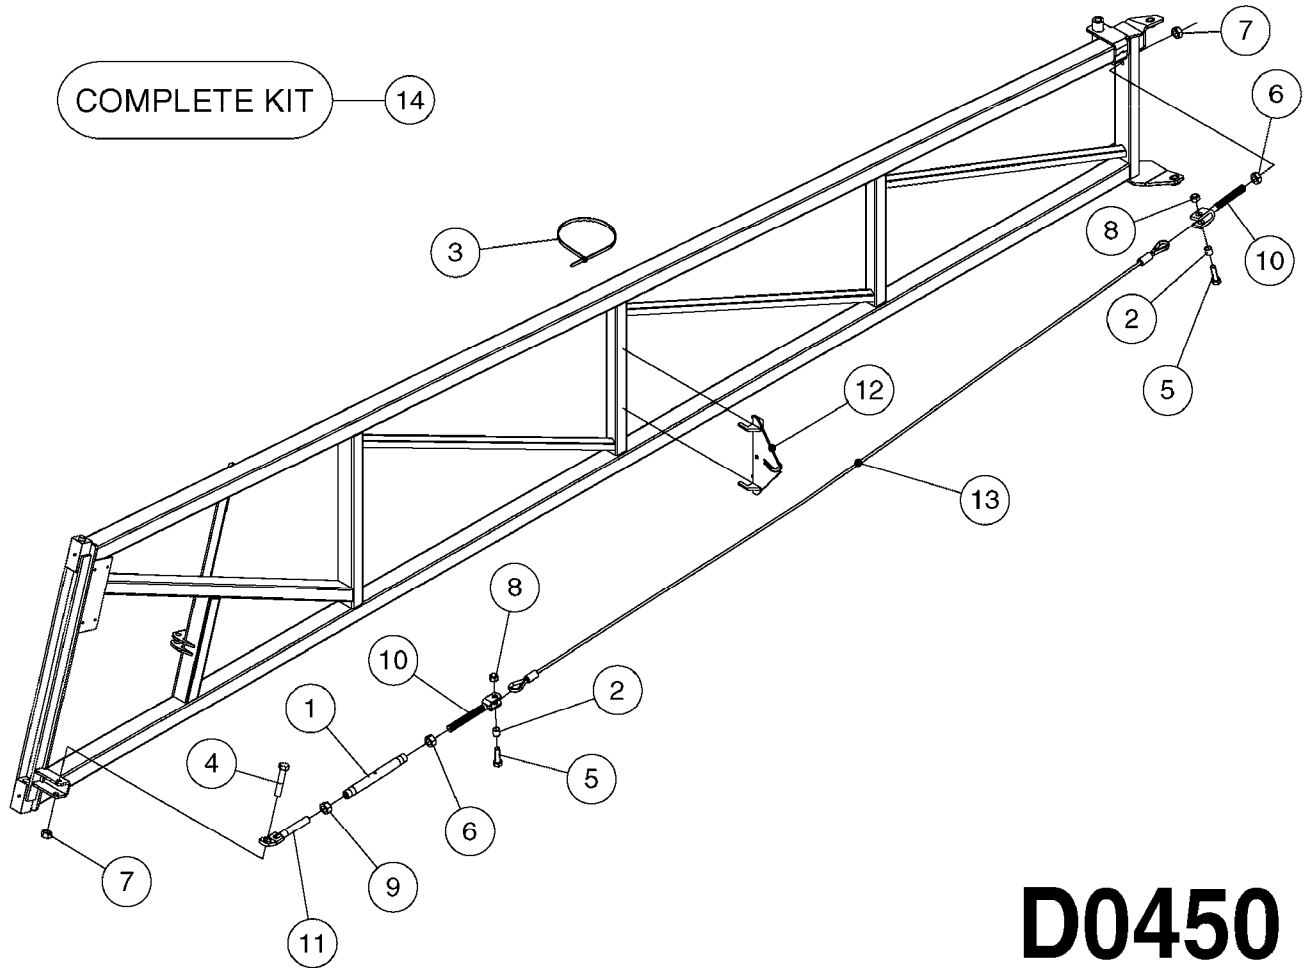

COMPLETE KIT 14