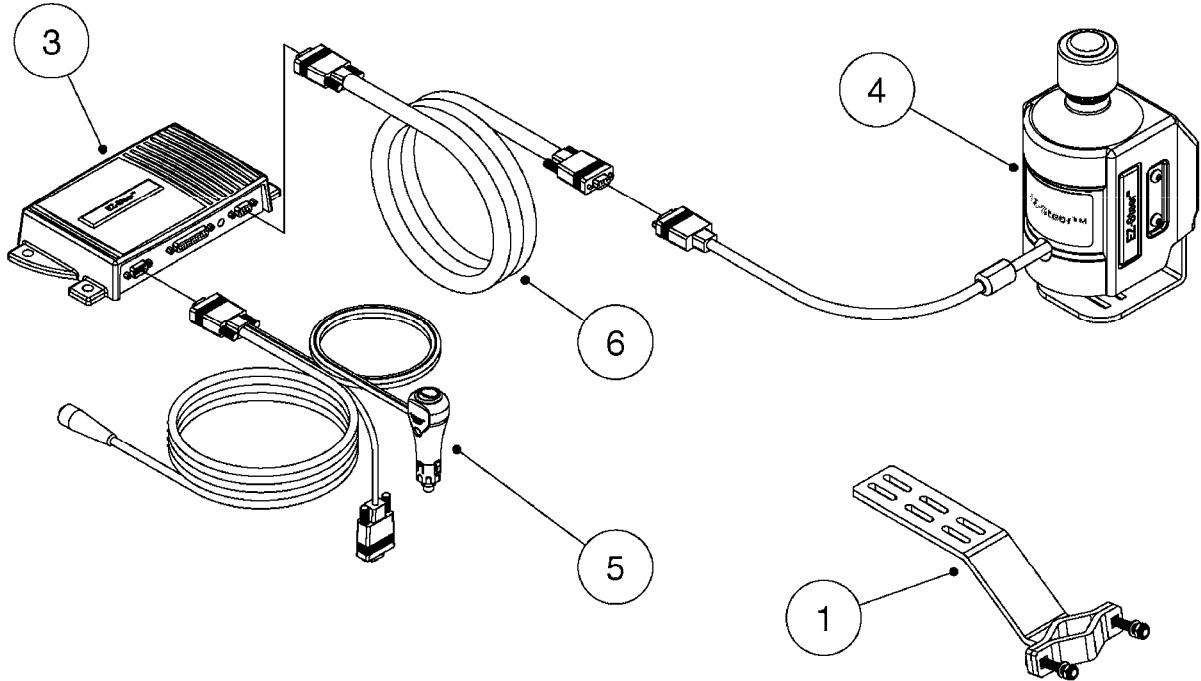

COMPLETE ASSEMBLY:
84205303 (WITH GPS)
84205403 (WITHOUT GPS)

**COMPLETE ASSEMBLIES
WHOLEGOODS ITEMS**

M0040

EZ-GUIDE PLUS LIGHT BAR
M0040-HIN, 01:01:16

Page 1
Date 12.08.2020 8:45

parts-n°	order qty	description
26007403	1	ANTENNA,HURRICANE F. EZGUIDEPL
26007503	1	REMOTE KEYPAD EZ-GUIDE PLUS
26007603	1	CABLE, ANTENNA, EZGUIDEPLUS
26007703	1	CABLE, POWER F. EZGUIDEPLUS
26007803	1	BRACKET KIT F. EZGUIDEPLUS
26007903	1	EZ-Guide 500 External Interfac
26008003	1	LIGHT BAR ASSM WITH GPS
26008103	1	LIGHT BAR ASSM WITHOUT GPS
29002703	1	VACUUM CUP 4 1/2" 1420I
29002803	1	MOUNT, MAG F. ANTENNA
29002903	1	PLATE, F. ANTENNA MOUNT
67206303	1	QUICK REFERENCE CARD EZ-GUIDE+
67206403	1	MANUAL EZ GUIDE PLUS
84205303	1	EZ GUIDE PLUS W GPS, NO LABLE
84205403	1	EZ GUIDE PLUS W/O GPS,NO LABLE
97607603	1	DECAL COMPANY 45MM X 20MM