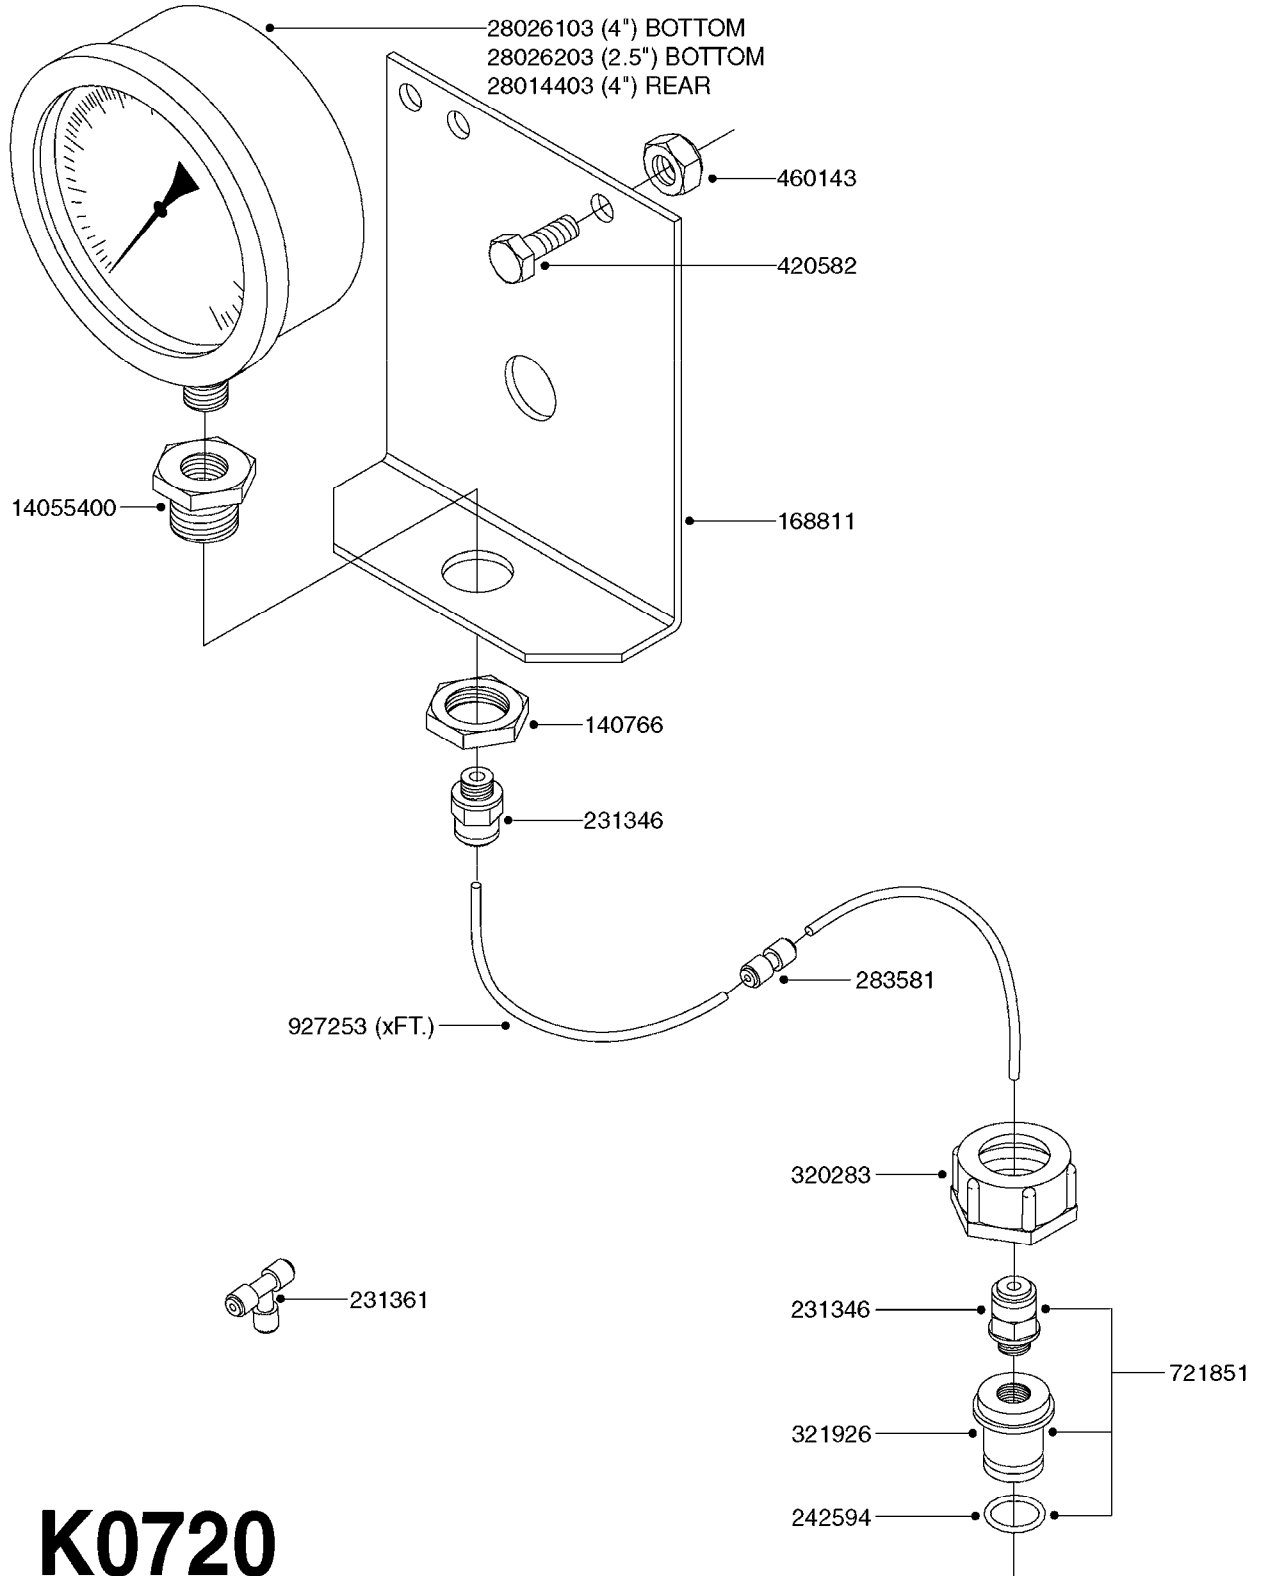

REMOTE GAUGE - TWIN/COMMANDER
K0720-HIN, 01:01:16

Page 1
Date 12.08.2020 8:45

parts-n°	order qty	description
140766	1	NUT 1/2" BSP
168811	1	MOUNT BKT.F.PRESSURE GAUGE
231346	1	QUICK COUPLER 1/8"BSP X 4 MM
231361	1	QUICK COUPLER T/04
242594	1	O-RING D14 X 1.78 SCH.70-EPDM
283581	1	HOSE CONNECTOR STR. F.4MM PE
320283	1	FITT.DK NUT 3/4"BSP
321926	1	FITTING BSP3/4""-1/8"
420582	1	BOLT HEX 8.8 DEL M8X20 FT A2
460143	1	LOCK NUT M8 SST A2 DIN985
721851	1	SCREW PLUG W/QUICK FIT
927253	1	RED AIR HOSE, Ø4/2 1810 E
14055400	1	FITT.DK REDUC 1/2"x1/8"x1/4"BS
28014403	1	GAUGE 4"BR REAR PSI200
28026103	1	GAUGE 200PSI/BR, 4", 1/4"BSP-BTM
28026203	1	GAUGE 200PSI/BR, 2.5"1/4BSP-BTM