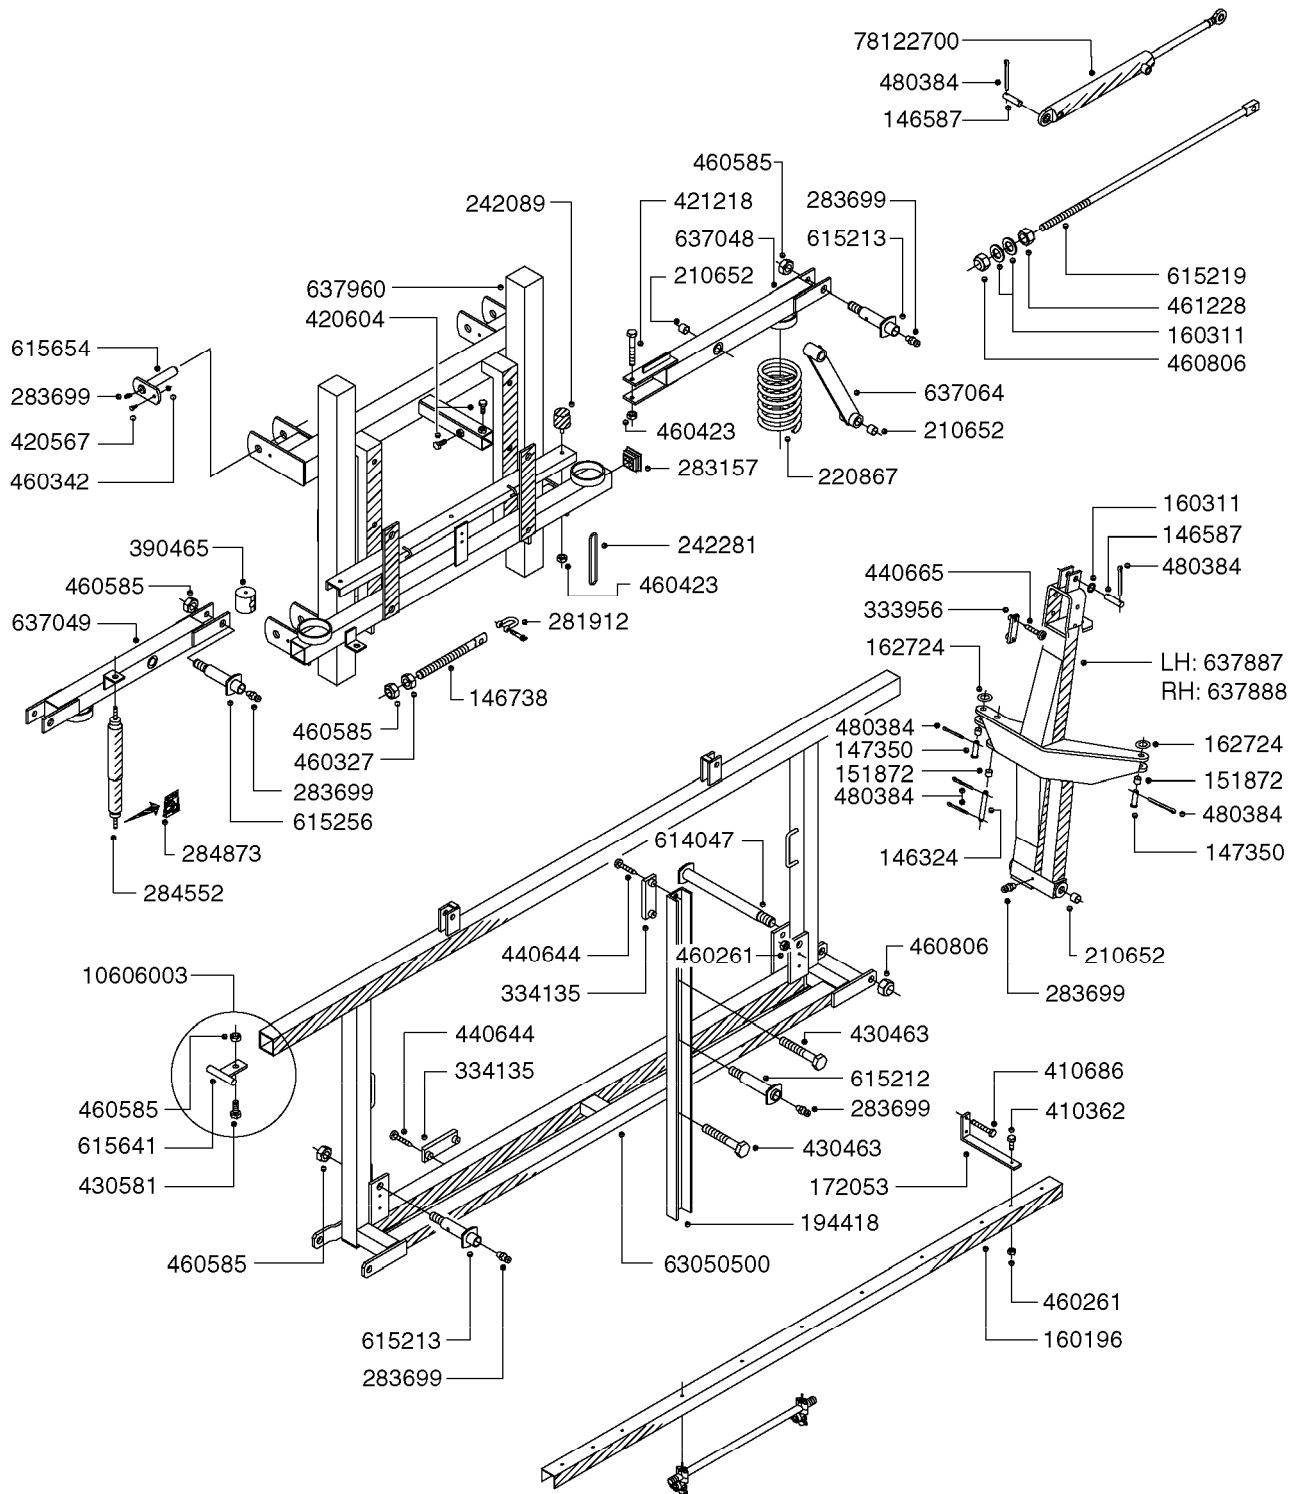

DENMARK STEEL PARTS SHOWN ON THIS PAGE
FOR NORTH AMERICAN STEEL PARTS, SEE PAGE D0310

D0300

BOOM COMMANDER CENTER 45-66'DK
D0300-HIN, 01:01:16

Page 1
Date 12.08.2020 8:44

parts-n°	order qty	description
146324	1	SHAFT D16.8 L102/2 X 5
146587	1	PIN D16.8 X 65
146738	1	PIN FOR CENTER CABLE EAGLE
147350	1	PIN D16.8 L60MM
151872	1	BUSHING D22.0/18.0 10MM
160196	1	NOZZLE TRACK EAGLE
160311	1	WASHER D30/D20.4X2
162724	1	WASHER D25/D18.1X1
172053	1	NOZZLE TRACK HOLDER
194418	1	U CHANNEL 65 X 1175 CENTER EAG
210652	1	BUSHING TEFLON D25/D22X20
220867	1	COMP SPRING DI106 L320 D14 N9,55
242089	1	RUBBER STOP D50X40 M10
242281	1	RUBBER BAND OVAL 180MM
281912	1	SHACKLE M-10
283157	1	PLUG F.DRAIN 60X60X4
283699	1	GREASE NIPPLE M6X1
284552	1	SHOCK ABSORBER F.EAGLE BOOM
284873	1	KIT F.SHOCK ABSORBER HDW.EAG.
333956	1	SLIDE SHOE 91X25X10
334135	1	SLIDE SHOE 140X45X15
390465	1	JOINER BLOCK TRAPEEZE EAGLE
410362	1	BOLT HEX 8.8 SS M6X20
410686	1	BOLT HEX 8.8 DEL M6X30
420567	1	BOLT HEX 8.8 DEL M8X30 FT
420604	1	BOLT HEX 8.8 DEL M10X25 FT DIN933
421218	1	BOLT HEX 8.8 DEL M10X90
430463	1	BOLT HEX 8.8 DEL M16X110
430581	1	BOLT HEX 8.8 DEL M16X40 FT
440644	1	SCREW NO.10 5/8"
440665	1	SCREW M4.2X16 STAINLESS
460261	1	NUT HEX M6X1.00 LOCK DIN985 A2 SS
460327	1	NUT HEX M16X2
460342	1	NUT HEX M10 DEL DIN934
460423	1	NUT HEX M10X1.50 LOCK DIN985A2 SS
460585	1	LOCKING NUT M16 DIN985 A2 SS
460806	1	NUT HEX M20X2.50 LOCK DIN985A2 SS
461228	1	NUT HEX M20
480384	1	PIN COTTER 3/16 x 1-1/2"
614047	1	PIN D22 X 243 HINGE EAGLE
615212	1	PIN D22 X 84 LUBED F.EAGLE
615213	1	PIN D22 X 70 LUBED F.EAGLE
615219	1	TILT CYL.REPLACEMENT EAGLE
615256	1	PIN 22 X 70 SHORT THREA. EAGLE
615641	1	SAFETY BAR F.WNG TLT 45-66'
615654	1	PIN D25 X 123 F. PARALIFT
637048	1	SUSP.ARM RIGHT EAGLE
637049	1	SUSP.ARM LEFT EAGLE
637064	1	TRAPEEZE ARM EAGLE 45'-66'
637887	1	HINGE EAGLE LH 45'-66' '97
637888	1	HINGE EAGLE RH 45'-66' '97
637960	1	CENTER LIFT FRAME EAG CM45-66'
10606003	1	KIT F.TILT STOP 45'-66' EAGLE
63050500	1	CENTER FRAME SPB 05
78122700	1	CYLINDER D40/22X300MM RED