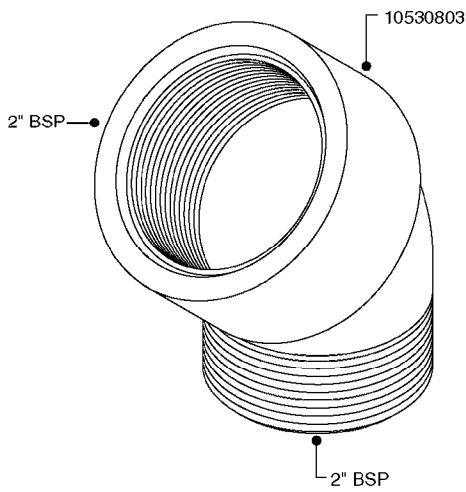

L0030

FITTINGS - HEXAGON NIPPLES
L0030-HIN, 01:01:16

Page 1
Date 12.08.2020 8:45

parts-n°	order qty	description
10015303	1	FITT.PO.HN 1.00X1.00 M1000
10425003	1	FITT.PO.HN 1.25X1.00 MCPHEE
320132	1	FITT.DK HN 1" BSP
320176	1	FITT.DK HN 3/8"X1/2" BSP
320445	1	FITT.DK HN 1/4"X3/8" BSP
320655	1	FITT.DK HN 1/2"-1/2" BSP
320692	1	FITT.DK HN 3/8'BSPX1/4'NPT
320703	1	FITT.DK HN 3/8BSP X1/2 &1/4NPT
320725	1	FITT.DK NIPPLE 3/8"-3/8" BSP
320902	1	FITT.DK HN 3/8'X 1/4' BSP
390232	1	FITT.DK HN 1-1/2' X 1-1/4' BSP
390276	1	FITT.DK HN 1'BSP