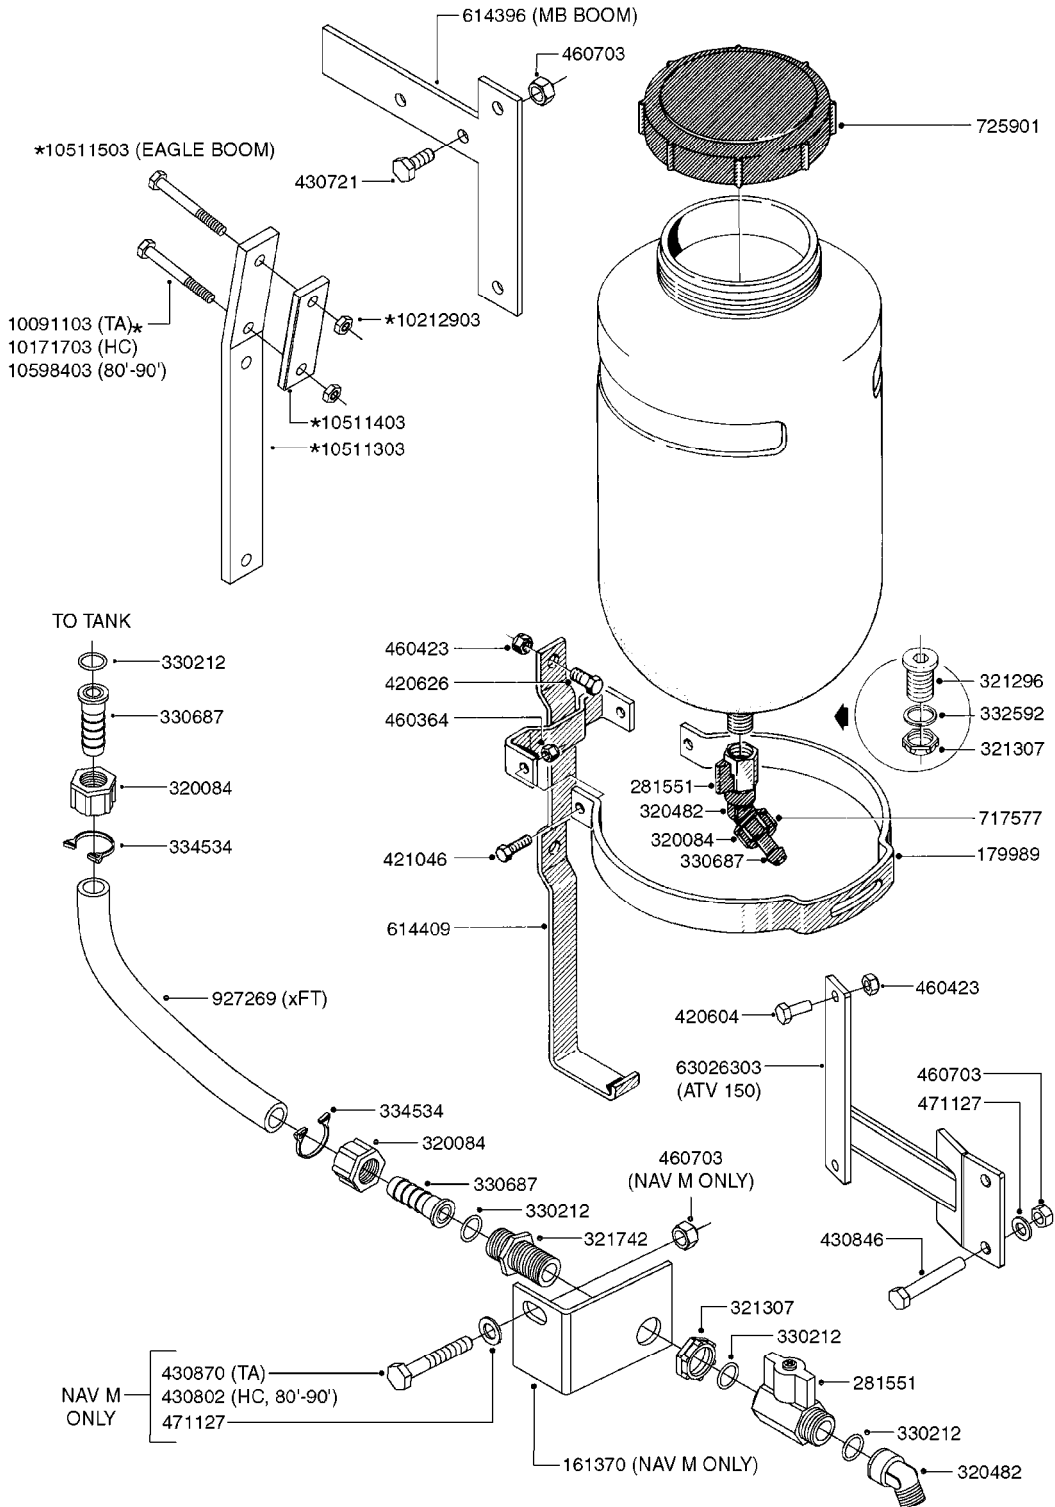

CLEAN WATER TANK
K0130-HIN, 01:01:16

COMPLETE TANK ASSY : 722072

K0130

CLEAN WATER TANK
K0130-HIN, 01:01:16

Page 1
Date 12.08.2020 8:45

parts-n°	order qty	description
161370	1	BKT.CLEAN WATER BOTT. VALVE
179989	1	BRKT. F. 3 GAL. TANK
281551	1	BALL VALVE 1/2"
320084	1	FITT.DK NUT 1/2" BSP
320482	1	FITT.DK ELB. 1/2" BSP 60 DEG.
321296	1	FITT.DK BULKHEAD 1/2" BSP SING
321307	1	FITT.DK NUT 1/2" BSP JAMB
321742	1	FITT.DK BULKHEAD 1/2' BSP
330212	1	O-RING D19/D14X2.4 F.1/2"NUT
330687	1	FITT.DK HB 1/2" F. 1/2" NUT
332592	1	O-RING D26/D20X3
334534	1	CLAMP HOSE PLASTIC 1/2"
420604	1	BOLT HEX 8.8 DEL M10X25 FT DIN933
420626	1	BOLT HEX 8.8 DEL M10X20 FT
421046	1	BOLT HEX M8X25/25 A2 SS DIN933
430721	1	BOLT HEX 8.8 DEL M12X40 FT
430802	1	BOLT HEX 8.8 DEL M12X75
430846	1	BOLT HEX 8.8 DEL M12X80
430870	1	BOLT HEX 8.8 DEL M12X55 FT
460364	1	NUT HU M8 A2 SS DIN934
460423	1	NUT HEX M10X1.50 LOCK DIN985A2 SS
460703	1	NUT HEX M12X1.75 LOCK DIN985A2 SS
471127	1	WASHER, M12, Ø24/13X24X2.5 SS
614396	1	CLEAN WATER BRACKET MB
614409	1	BRACKET FOR FOAM MARKER
717577	1	VALVE F.CLEAN WATER TANK
722072	1	CLEAN WATER TANK W FRAME & TAP
725901	1	LID F.WATER BOTTLE VENTED
927269	1	HOSE R X PVC X 1/2 X 0012"
10091103	1	BOLT HEX 3/8 NC GR.2 03.00'
10171703	1	BOLT HEX 3/8 NC GR.2 03.50"
10212903	1	NUT HEX NC (NYLON LOCK) 3/8"
10511303	1	FLATBAR L350/17DEG.CLEAN WATER
10511403	1	FLATBAR 104MM CLEAN WATER
10511503	1	BKT.CLEAN WATER MOUNT EAGLE
10598403	1	BOLT HEX HCS3/8-16 X 4 Z 5
63026303	1	CLEAN WATER TANK BRKT, ATV