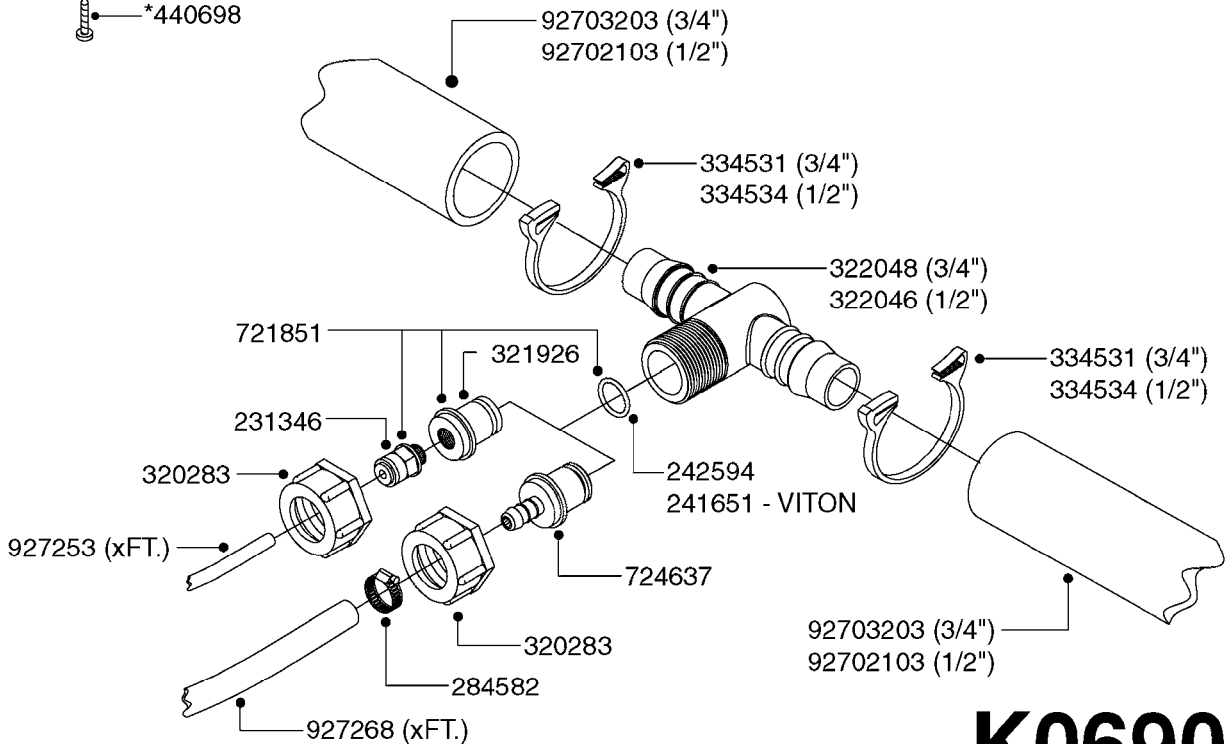

QUICKFILL SYSTEM - S93
K0620-HIN, 29:05:19

Page 1
Date 12.08.2020 8:45

parts-n°	order qty	description
145997	1	FITT.DK S-93 FORK
242092	1	O-RING D69.5X3
322105	1	FITT.DK S-93 BULKHEAD DOUBLE
322109	1	FITT.DK S-93 BULKHEAD NUT
334262	1	GASKET F.S-93 BULKHEAD
390691	1	FITT.DK S-93 STR.2"PVC DRILLED
390721	1	FITT.DK S-93 PLUG W/2" NPT THRE
726580	1	FITT. S93 PLUG W/O-RING
727225	1	FITT.DK S-93 ELB.2'PVC W/ORING
727227	1	FITT.DK S-93 STR.2" W/ORING
10531003	1	CAP F.MALE QUICK COUPLER 2"
10533303	1	DECAL CAUTION-LEAK Q.FILL ENG
10604903	1	QUICK COUPLER MALE 2' 90DEG
24001203	1	RBR LANYARD 11" F.QCK FILL CAP
28030203	1	CLAMP HOSE T-BOLT S2" 235-67
72082400	1	VALVE 2"-S93 3 WAY
92702703	1	HOSE PVC SUCT GRAY 2"
97816300	1	DECAL MANIFOLD QUICK-FILL