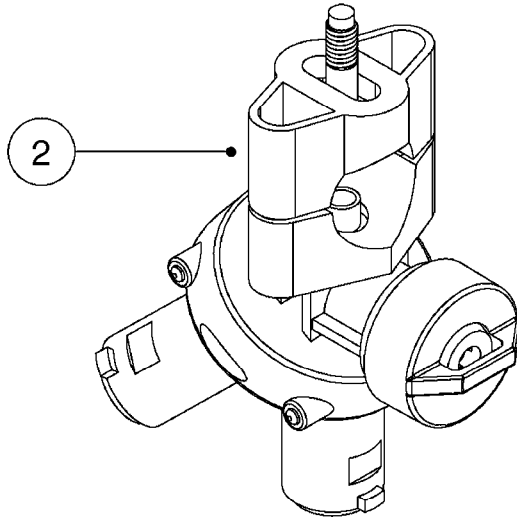

SINGLE NOZZLE BODY

TRIPLET NOZZLE BODY

D1090

*=REFER TO HARDI NOZZLE CATALOG

NOZZLE BODIES-SNAP FIT
D1090-HIN, 01:01:16

Page 1
Date 12.08.2020 8:44

parts-n°	order qty	description
143592	1	LOCK CLAMP FOR TRIPLET
241371	1	DIAPHRAGM F.NO-DRIP,VULC
241990	1	O-RING D9.3 X 2.4 VITON
242594	1	O-RING D14 X 1.78 SCH.70-EPDM
242598	1	O-RING D7.0 X 2.5 NITRIL
320187	1	FITT.DK CAP 3/8" BSP BLACK
320283	1	FITT.DK NUT 3/4"BSP
321462	1	CAP F.NO-DRIP ASSY.
322068	1	SNAP-FIT ADAPTER THREAD. HARDI
322114	1	NUT PLASTIC F.NOZZ.H
322116	1	BOLT PLASTIC F.NOZZ.H.
322258	1	HOUSING F.TRIPLET
322260	1	NOZZLE HOLDER LOWER PART
333012	1	NOZZLE HOLD. UPPER PART
334082	1	SNAP-FIT NOZZ.HOLD.CONE BLACK
334102	1	BLANK F.NOZZLE
334172	1	SNAP-FIT NOZZ.HOLD.CONE GREEN
334173	1	SNAP-FIT NOZZ.HOLD.CONE ORANGE
334220	1	YOKE, UPPER NOZZLE BODY
334371	1	SNAP-FIT NOZZLE HOLDER YELLOW
334373	1	SNAP-FIT NOZZLE HOLDER RED
334377	1	SNAP-FIT NOZZLE HOLDER BLUE
334926	1	SNAP-FIT TURN PLATE F TRIPLET
390639	1	O-RING F.NOZZLE FILTER
440665	1	SCREW M4.2X16 STAINLESS
716236	1	FITT.DK HB 1/2" ASSY. F. 3/4"
716413	1	FITT.DK PLUG ASSY. F.NOZ TUBE
724621	1	FITT.DK HB 3/4"ASSY F.3/4" NUT
725042	1	SCREEN 80 MESH W.GASKET, RED
725043	1	SCREEN 50 MESH W.GASKET,BLUE
725044	1	SCREEN 100 MESH W.GASKET,YELLO
725078	1	SNAP-FIT TRIPLET W/O NOZZ HOLD
725079	1	NOZZLE ASSY.SING.SNAP-FIT GREN
729645	1	NON-DRIP SPRING ASSY.GREEN 10