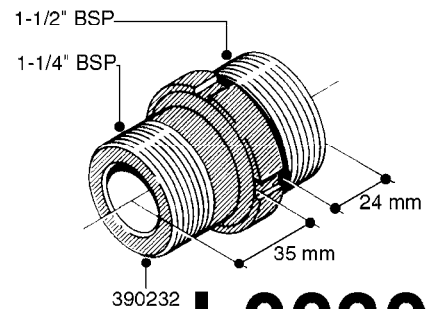

L0030

FITTINGS - HEXAGON NIPPLES
L0030-HIN, 01:01:16

Page 1
Date 12.08.2020 8:45

parts-n°	order qty	description
10015303	1	FITT.PO.HN 1.00X1.00 M1000
10425003	1	FITT.PO.HN 1.25X1.00 MCPHEE
320132	1	FITT.DK HN 1" BSP
320176	1	FITT.DK HN 3/8"X1/2" BSP
320445	1	FITT.DK HN 1/4"X3/8" BSP
320655	1	FITT.DK HN 1/2"-1/2" BSP
320692	1	FITT.DK HN 3/8'BSPX1/4'NPT
320703	1	FITT.DK HN 3/8BSP X1/2 &1/4NPT
320725	1	FITT.DK NIPPLE 3/8"-3/8" BSP
320902	1	FITT.DK HN 3/8'X 1/4' BSP
390232	1	FITT.DK HN 1-1/2' X 1-1/4' BSP
390276	1	FITT.DK HN 1'BSP