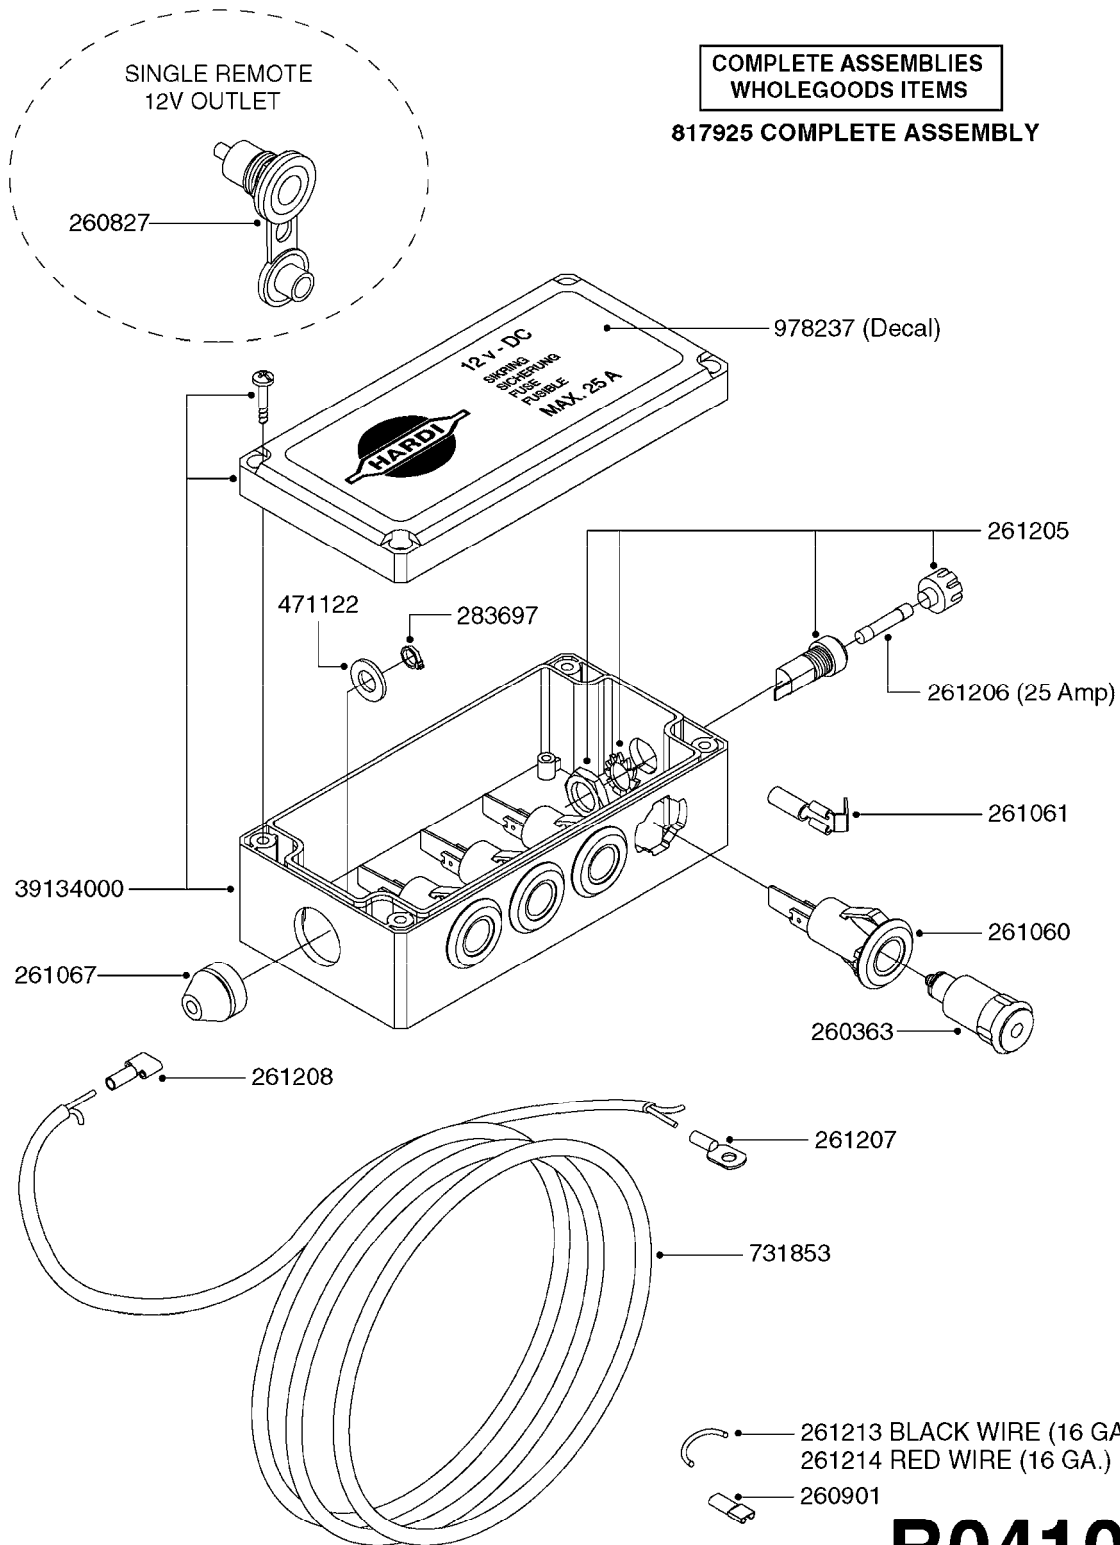

12 VOLT OUTLET BOX
B0410-HIN, 01:01:16

Page	0
Date	12.08.2020 8:44

12 VOLT OUTLET BOX
B0410-HIN, 01:01:16

Page 1
Date 12.08.2020 8:44

parts-n°	order qty	description
260363	1	PLUG 2 POLE 12V
260827	1	PLUG F.EC ATTACHMENTS
260901	1	SPADE F.ELEC CONN.1.5MM BLUE
261060	1	PLUG F.EC ATTACHMENTS
261061	1	SPADE F.ELEC.2 WAY CONNECTOR
261067	1	GROMMET 10-14 GREY
261205	1	FUSE HOLDER
261206	1	FUSE 25 A
261207	1	ELECTRIC CONNECTOR 4MM
261208	1	SPADE F.ELEC.CONNECTOR 4MM
261213	1	WIRE 6.4MM BLACK
261214	1	WIRE 6.4MM RED
283697	1	TIESTRAP 200MM
471122	1	WASHER, M10, Ø20/10.5X 2.0, SS
731853	1	CABLE 2X4MM L=138"
817925	1	OUTLET BOX 12 VOLT ELEC.
978237	1	DECAL OUTLET BOX
39134000	1	BOX, COMPLETE, 12V POWER BOX