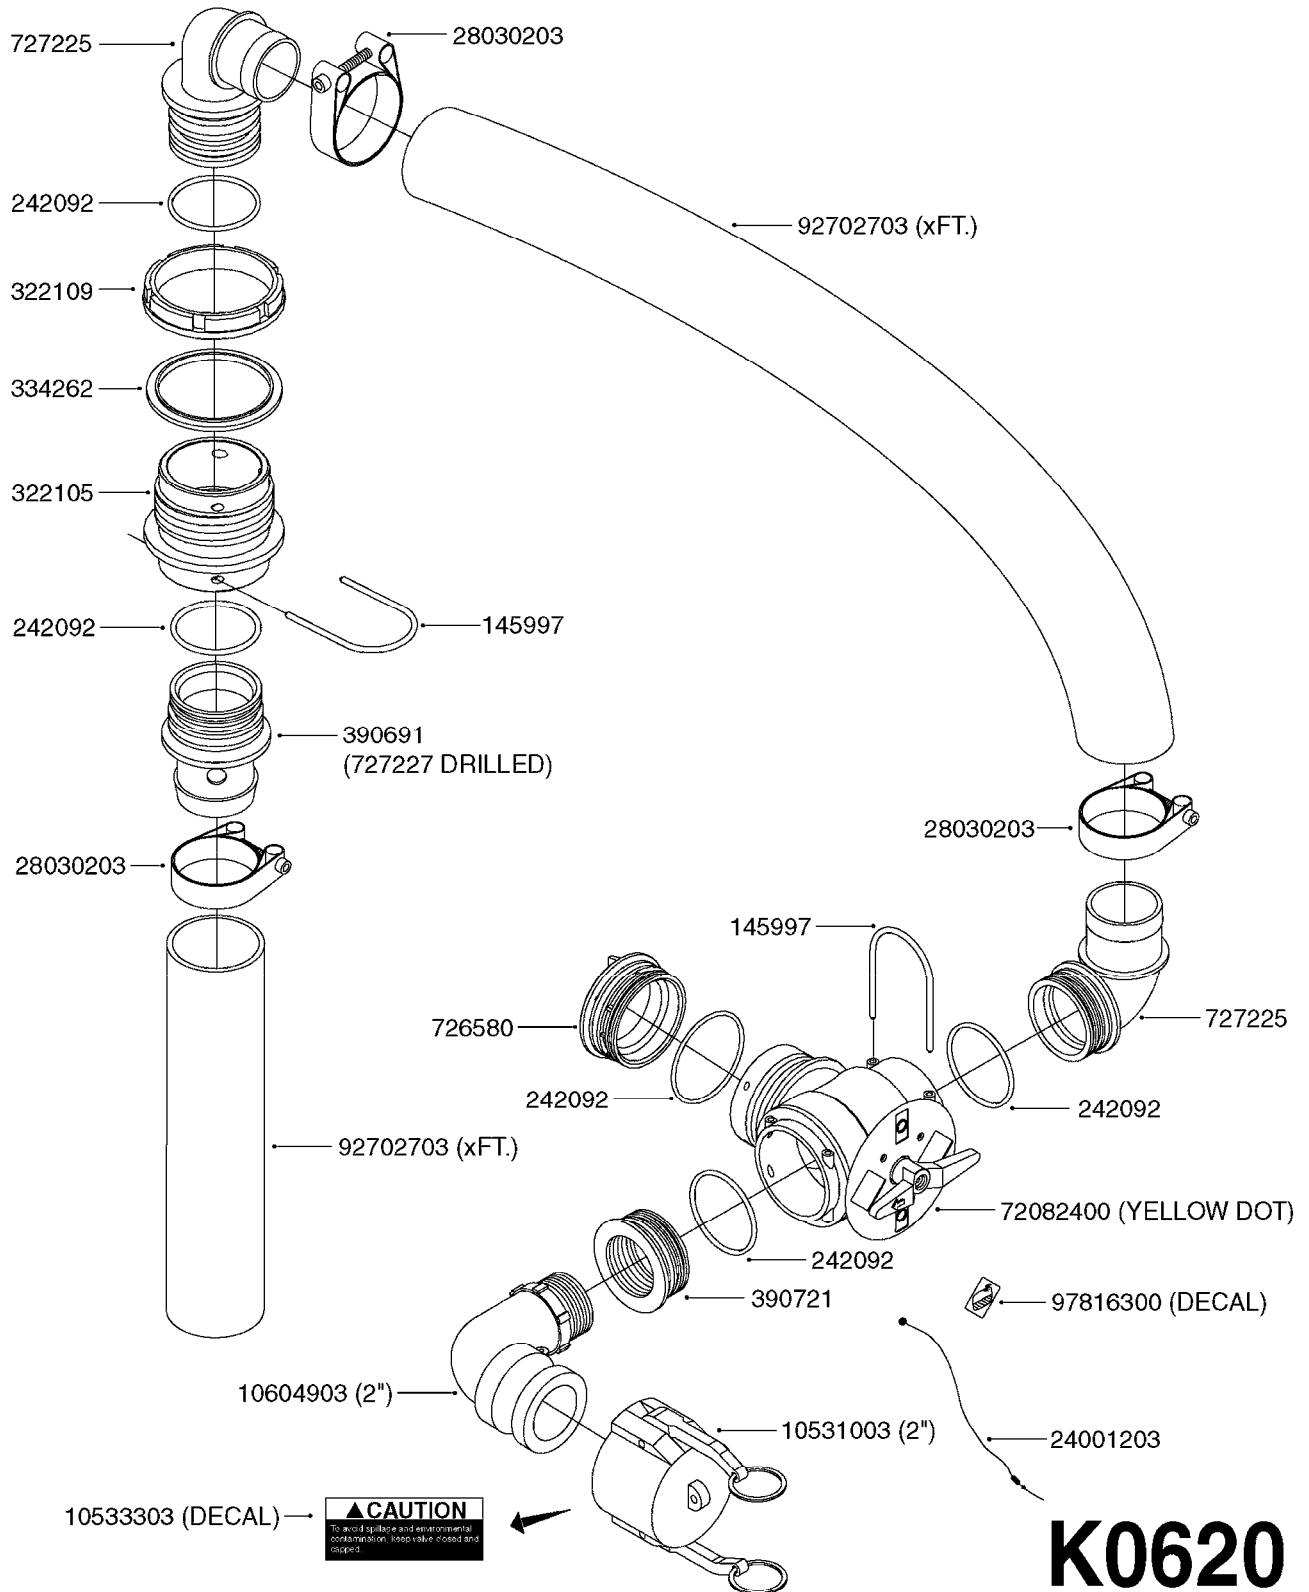

QUICKFILL SYSTEM - S93
K0620-HIN, 29:05:19

Page 1
Date 12.08.2020 8:45

parts-n°	order qty	description
145997	1	FITT.DK S-93 FORK
242092	1	O-RING D69.5X3
322105	1	FITT.DK S-93 BULKHEAD DOUBLE
322109	1	FITT.DK S-93 BULKHEAD NUT
334262	1	GASKET F.S-93 BULKHEAD
390691	1	FITT.DK S-93 STR.2"PVC DRILLED
390721	1	FITT.DK S-93 PLUG W/2" NPT THRE
726580	1	FITT. S93 PLUG W/O-RING
727225	1	FITT.DK S-93 ELB.2'PVC W/ORING
727227	1	FITT.DK S-93 STR.2" W/ORING
10531003	1	CAP F.MALE QUICK COUPLER 2"
10533303	1	DECAL CAUTION-LEAK Q.FILL ENG
10604903	1	QUICK COUPLER MALE 2' 90DEG
24001203	1	RBR LANYARD 11" F.QCK FILL CAP
28030203	1	CLAMP HOSE T-BOLT S2" 235-67
72082400	1	VALVE 2"-S93 3 WAY
92702703	1	HOSE PVC SUCT GRAY 2"
97816300	1	DECAL MANIFOLD QUICK-FILL