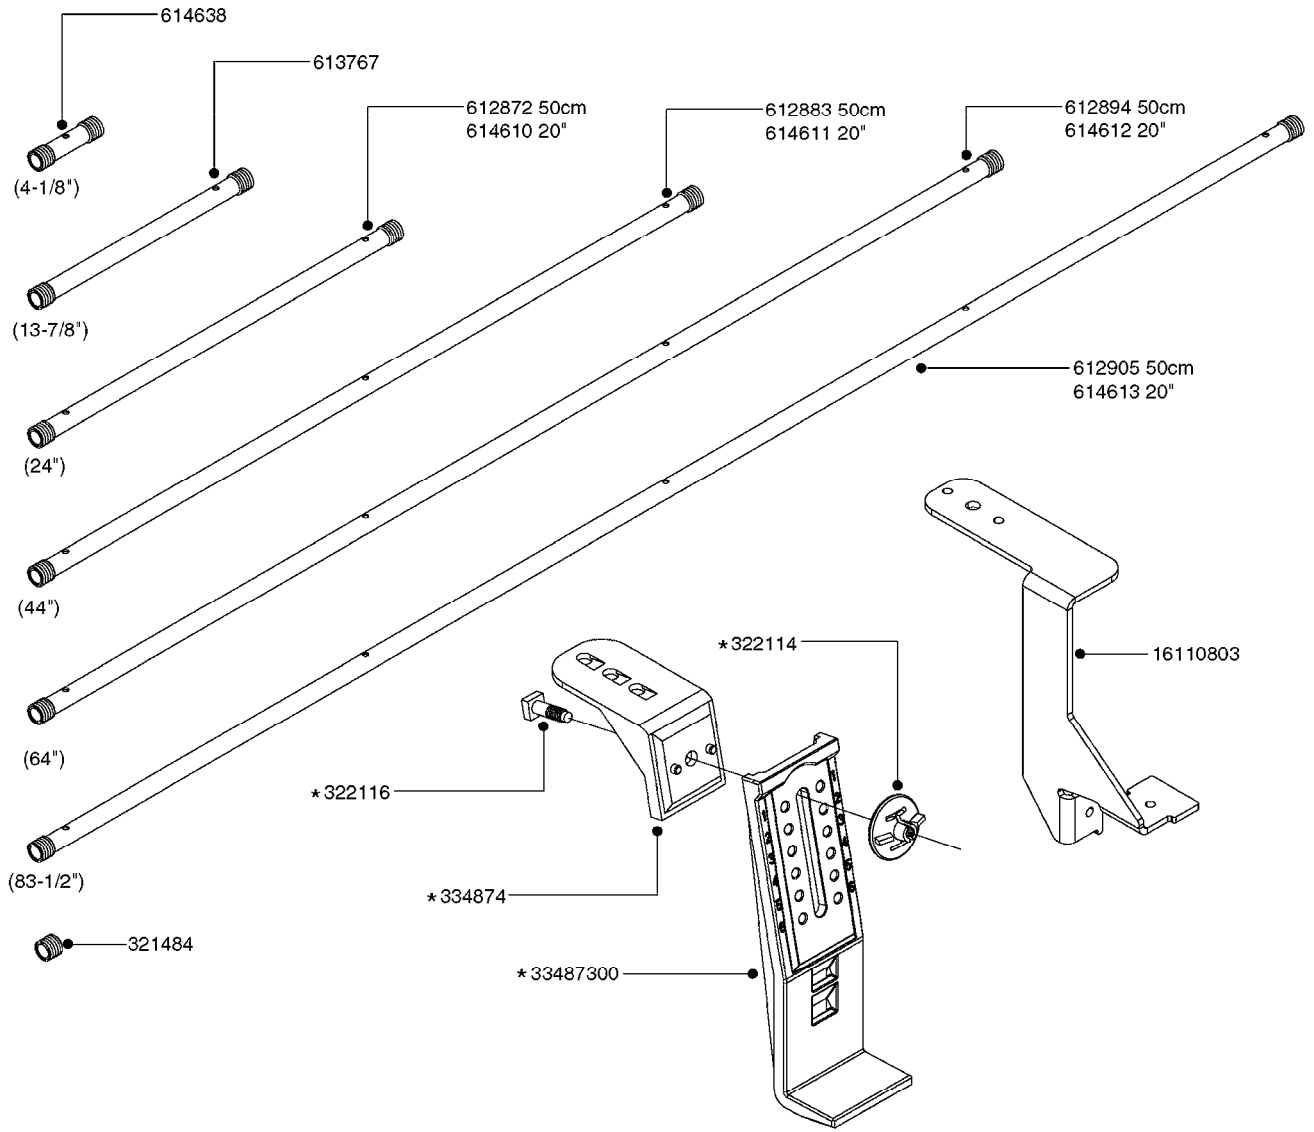

COMPLETE ASSEMBLY
WITH NOZZLES

REFER TO
HARDI® NOZZLE CATALOG

D1100

DOUBLE NOZZLE HOLDER-SNAP FIT
D1100-HIN, 01:01:16

Page 1
Date 12.08.2020 8:44

Pos.	parts-n°	order qty	description
1	372140	1	HARDI ISO BLIND CAP
2	725078	1	SNAP-FIT TRIPLET W/O NOZZ HOLD
3	28032503	1	DOUBLE NOZZLE HOLDER LD ISO
4	28040103	1	O-RING F.DOUBLE NOZZLE HOLDER
5	28089103	1	GASKET F.DOUBLE NOZZLE HOLDER
6	70056803	1	DOUBLE NOZZLE CAP ORANGE LD 01
6	70056903	1	DOUBLE NOZZLE CAP GREEN LD 015
6	70057003	1	DOUBLE NOZZLE CAP YELLOW LD 02
6	70057103	1	DOUBLE NOZZLE CAP LILAC LD 025
6	70057203	1	DOUBLE NOZZLE CAP BLUE LD 03
6	70057303	1	DOUBLE NOZZLE CAP RED LD 04
6	70057403	1	DOUBLE NOZZLE CAP BROWN LD 05