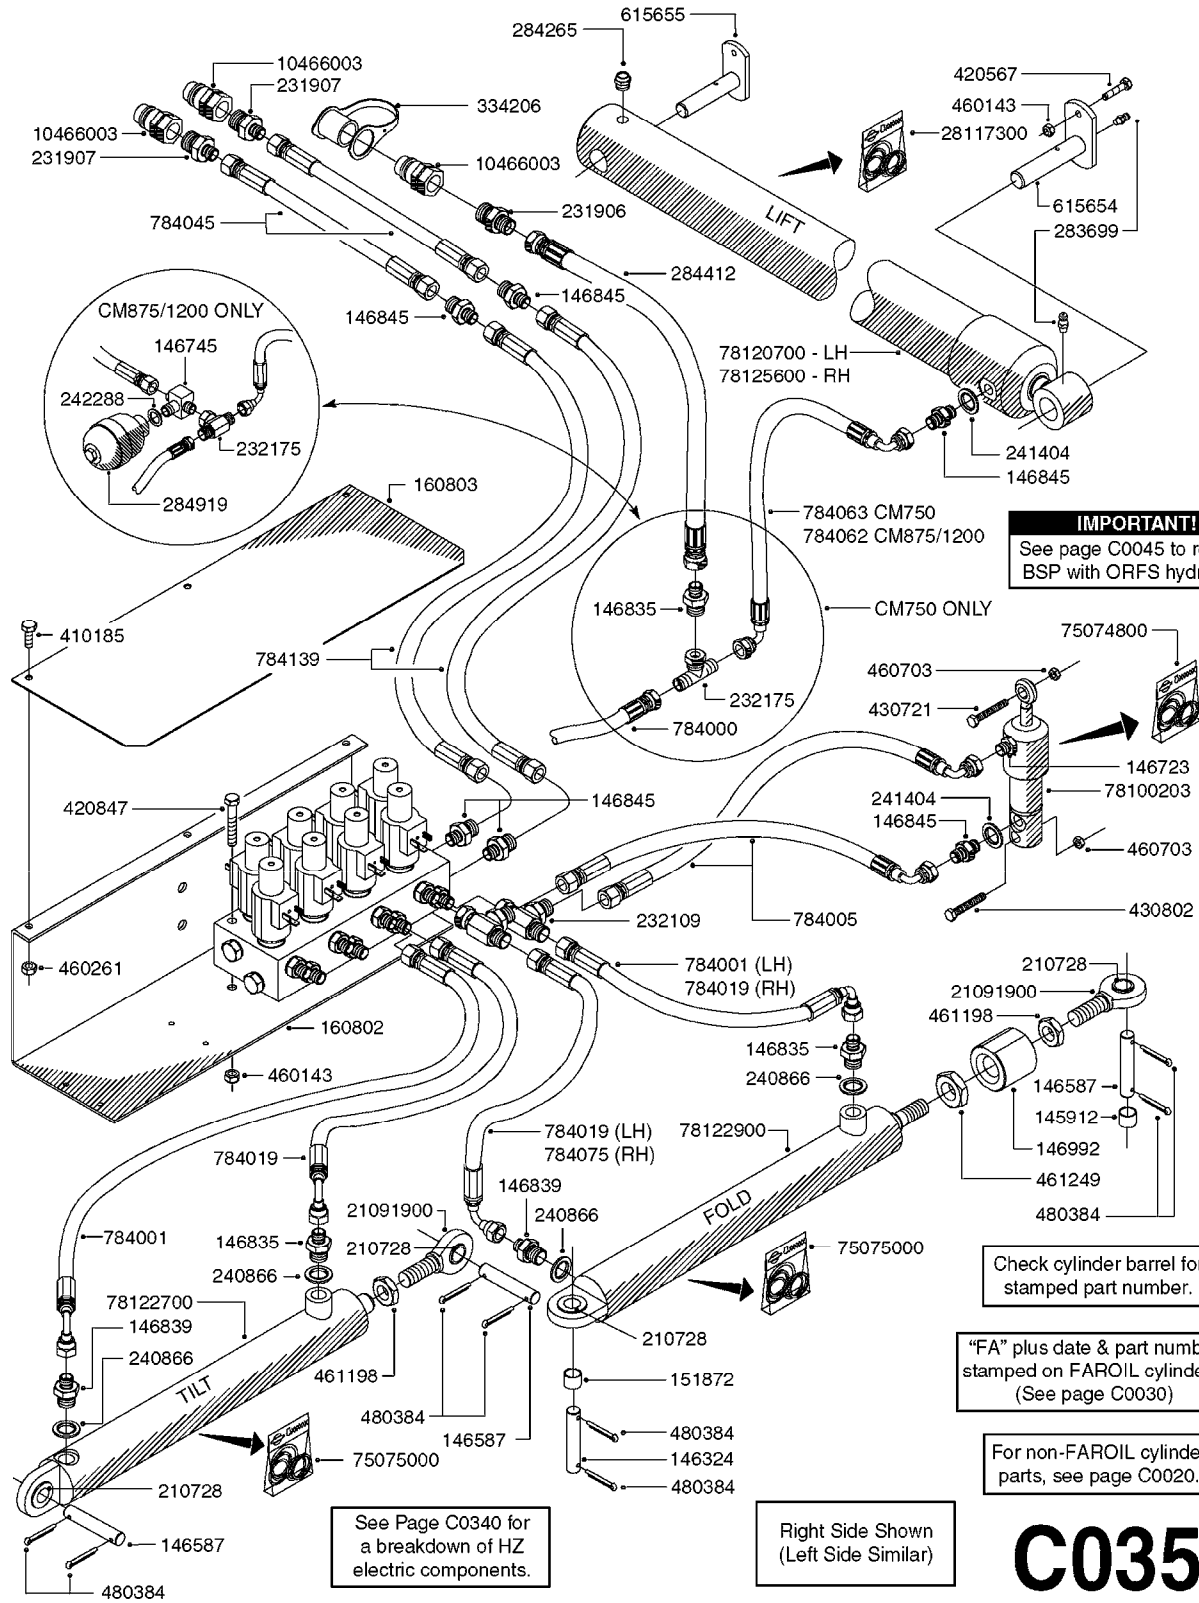

IMPORTANT!
See page C0045 to replace
BSP with ORFS hydraulics

C0340

HYD EAGLE HZ JOYSTICK 2005
C0340-HIN, 13:05:19

Page 1

Date 12.08.2020 8:44

parts-n°	order qty	description
146845	1	HEX NIPPLE 1/4"X1/4"
160802	1	MOUNT PLATE F.HYD SOLENOID'HZ'
160803	1	COVER PLATE F.HYD SOLENOID'HZ'
160804	1	MOUNT BRACKET F.HANDLE
160805	1	MOUNT STRAP F.HANDLE
241404	1	DOWTY SEAL 1/4"
260363	1	PLUG 2 POLE 12V
261266	1	CONNECTOR END F.CABLE HP
261342	1	SPADE F.ELEC.3 WAY CONNECTOR
261651	1	SPADE F.ELEC.6 POLE CONNECTOR
261688	1	SWITCH F. HANDLE WHITE
261689	1	CAP RUBBER F. SWITCH JOYSTICK
261692	1	PLUG ELEC.7 POLE FEMALE F.CABL
261693	1	PLUG ELEC. 7 POLE MALE
261740	1	SPADE F.ELEC.3 POLE CONN.INSUL
262106	1	BULKHEAD F. CABLE 6.5-14 BLACK
262107	1	NUT F. BULKHEAD CABLE GRAY
284871	1	CONTROL HANDLE RIGHT HALF
284872	1	CONTROL HANDLE LEFT HALF
390710	1	SWITCH F.HANDLE GREY MACHINED
410185	1	BOLT HEX 8.8 DEL M6X16
410362	1	BOLT HEX 8.8 SS M6X20
410664	1	BOLT HEX M5 X 20
410922	1	CYL.SKR 8.8 DEL M4X20 RST
420604	1	BOLT HEX 8.8 DEL M10X25 FT DIN933
420847	1	BOLT HEX 8.8 DEL M8X85
440673	1	SCREW F.PLASTIC 5X12 SS
460143	1	LOCK NUT M8 SST A2 DIN985
460202	1	NUT HEX M6
460261	1	NUT HEX M6X1.00 LOCK DIN985 A2 SS
460423	1	NUT HEX M10X1.50 LOCK DIN985A2 SS
460467	1	NUT HEX M5 GALV.
978415	1	DECAL CONTROL HANDLE
983005	1	ELEC. CABLE 2 WIRE X 1.5MM
983074	1	ELEC. CABLE 5 WIRE X 1.5MM
10623203	1	DECAL F.JOYSTICK - FORCE
14010400	1	PLUG 1/4" BSP
14036600	1	MANIFOLD 4-FUNCTION SPC 2004
70137603	1	JUNC. BOX, FLUID, COMPLETE, 2015