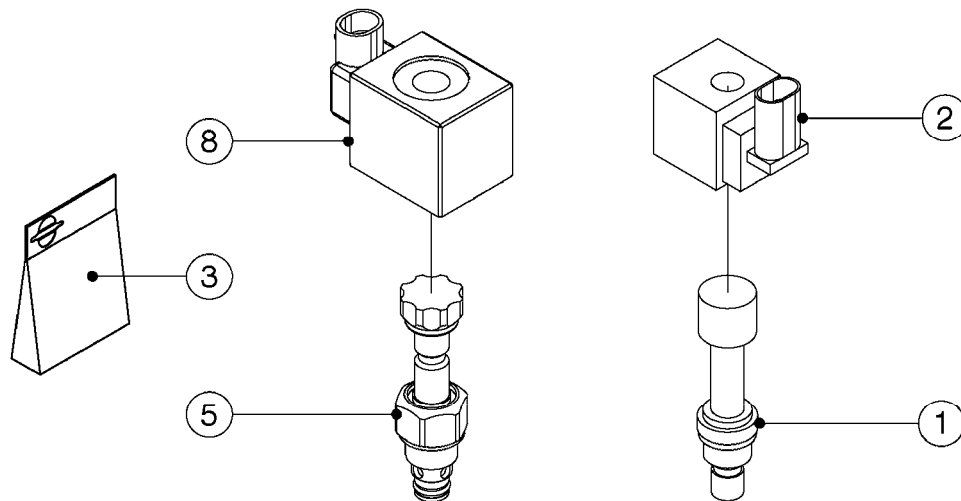

OLD STYLES (PRE 2018)