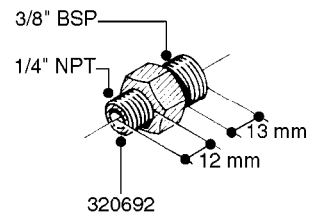

L0030

FITTINGS - HEXAGON NIPPLES
L0030-HIN, 01:01:16

Page 1
Date 12.08.2020 8:45

parts-n°	order qty	description
10015303	1	FITT.PO.HN 1.00X1.00 M1000
10425003	1	FITT.PO.HN 1.25X1.00 MCPHEE
320132	1	FITT.DK HN 1" BSP
320176	1	FITT.DK HN 3/8"X1/2" BSP
320445	1	FITT.DK HN 1/4"X3/8" BSP
320655	1	FITT.DK HN 1/2"-1/2" BSP
320692	1	FITT.DK HN 3/8'BSPX1/4'NPT
320703	1	FITT.DK HN 3/8BSP X1/2 &1/4NPT
320725	1	FITT.DK NIPPLE 3/8"-3/8" BSP
320902	1	FITT.DK HN 3/8'X 1/4' BSP
390232	1	FITT.DK HN 1-1/2' X 1-1/4' BSP
390276	1	FITT.DK HN 1'BSP