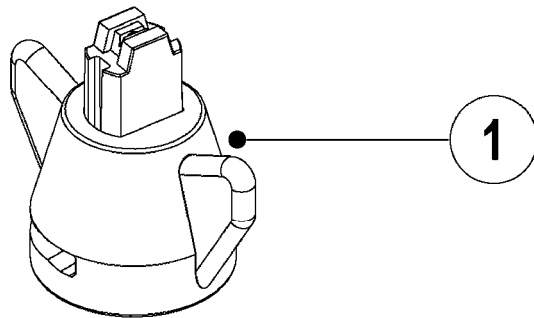

BOOM-NOZZLES MINIDRIFT
D1050-HIN, 01:01:16

Page 0

Date 12.08.2020 8:44

D1050