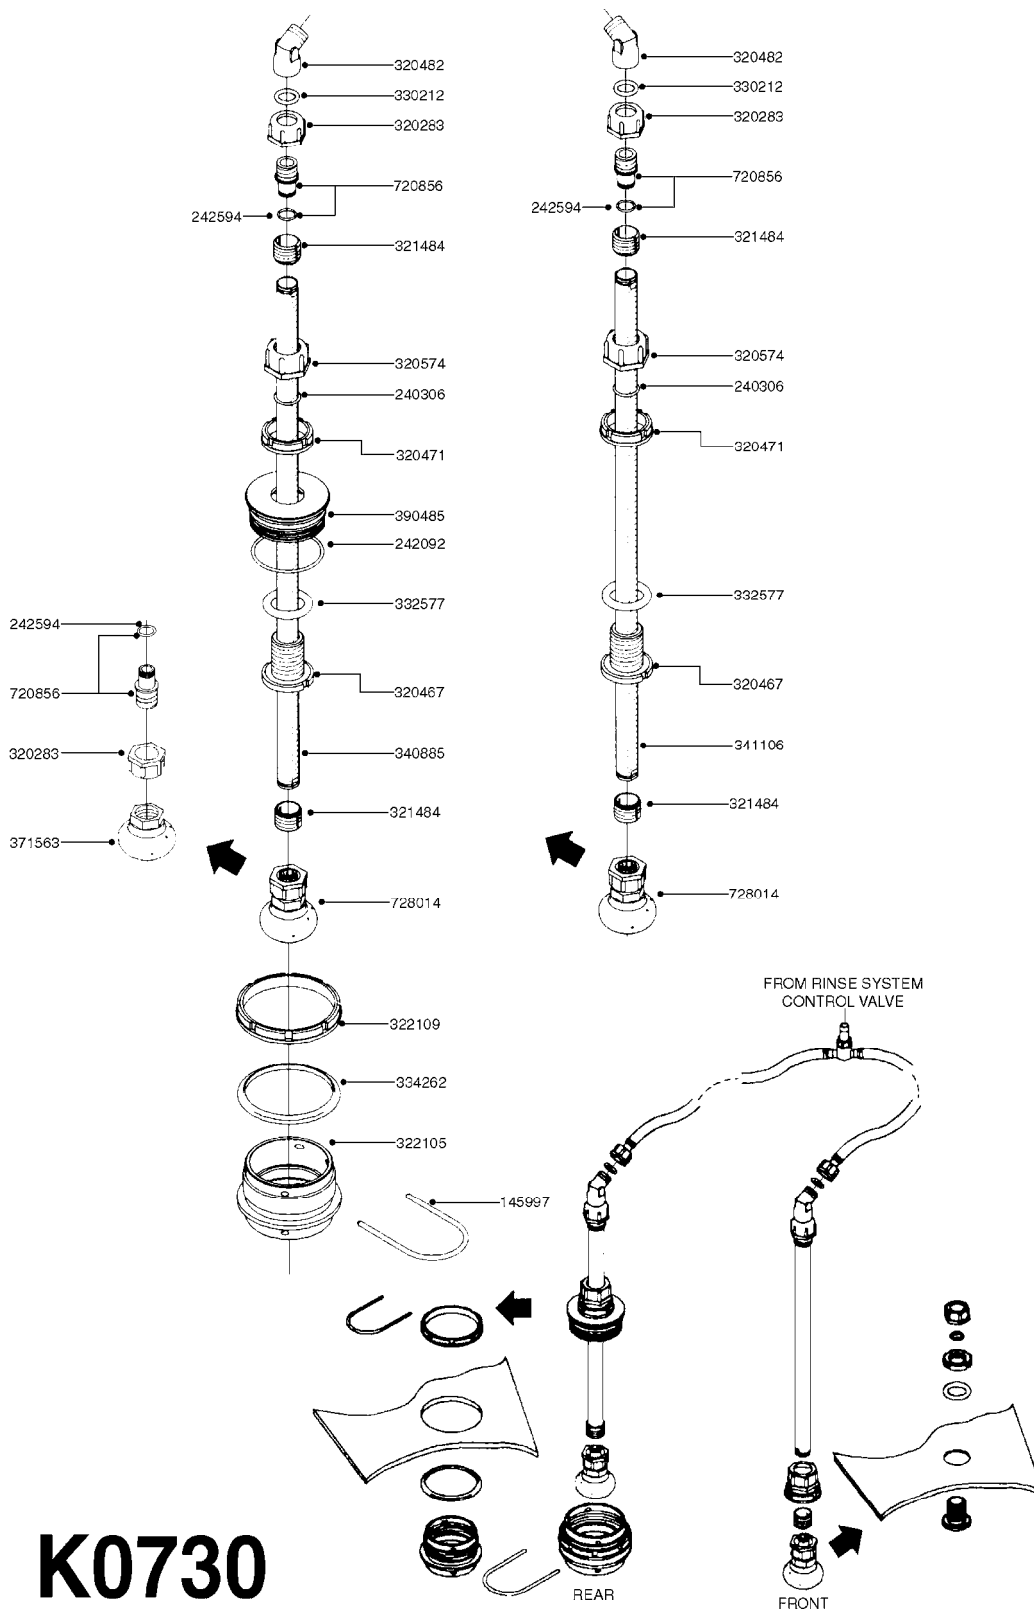

RINSE SYSTEM NOZZLES
K0730-HIN, 01:01:16

RINSE SYSTEM NOZZLES
K0730-HIN, 01:01:16

Page 1
Date 12.08.2020 8:45

parts-n°	order qty	description
145997	1	FITT.DK S-93 FORK
240306	1	O-RING D29/D21X4
242092	1	O-RING D69.5X3
242594	1	O-RING D14 X 1.78 SCH.70-EPDM
320283	1	FITT.DK NUT 3/4"BSP
320467	1	FITT.DK BULKHEAD 1"BSP SINGLE
320471	1	FITT.DK NUT 1" BSP JAMB
320482	1	FITT.DK ELB. 1/2" BSP 60 DEG.
320574	1	FITT.DK NUT 1" BSP SPECIAL
321484	1	BUSHING THREADED F.NOZZ.TUBE
322105	1	FITT.DK S-93 BULKHEAD DOUBLE
322109	1	FITT.DK S-93 BULKHEAD NUT
330212	1	O-RING D19/D14X2.4 F.1/2"NUT
332577	1	O-RING D38/D30X4 F.1" PUR.
334262	1	GASKET F.S-93 BULKHEAD
340885	1	TUBE F. RINSE NOZZLE L=600
341106	1	TUBE F.RINSE NOZZLE L=220
371563	1	NOZZLE FOR TANK RINSE
390485	1	FITT.DK S-93 PLUG W D34 HOLE
720856	1	FITT.DK 1/2'BSP ASSY.F.3/4'NUT
728014	1	RINSE NOZZLE MOUNTED