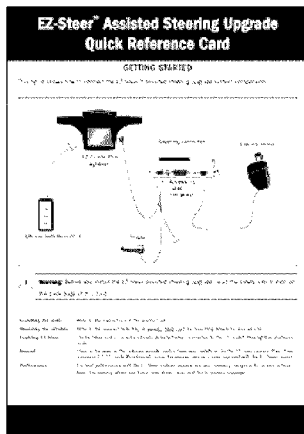

COMPLETE ASSEMBLY:
84205303 (WITH GPS)
84205403 (WITHOUT GPS)

**COMPLETE ASSEMBLIES
WHOLEGOODS ITEMS**

M0040

EZ-GUIDE PLUS LIGHT BAR
M0040-HIN, 01:01:16

Page 1
Date 12.08.2020 8:45

parts-n°	order qty	description
26007403	1	ANTENNA,HURRICANE F. EZGUIDEPL
26007503	1	REMOTE KEYPAD EZ-GUIDE PLUS
26007603	1	CABLE, ANTENNA, EZGUIDEPLUS
26007703	1	CABLE, POWER F. EZGUIDEPLUS
26007803	1	BRACKET KIT F. EZGUIDEPLUS
26007903	1	EZ-Guide 500 External Interfac
26008003	1	LIGHT BAR ASSM WITH GPS
26008103	1	LIGHT BAR ASSM WITHOUT GPS
29002703	1	VACUUM CUP 4 1/2" 1420I
29002803	1	MOUNT, MAG F. ANTENNA
29002903	1	PLATE, F. ANTENNA MOUNT
67206303	1	QUICK REFERENCE CARD EZ-GUIDE+
67206403	1	MANUAL EZ GUIDE PLUS
84205303	1	EZ GUIDE PLUS W GPS, NO LABLE
84205403	1	EZ GUIDE PLUS W/O GPS,NO LABLE
97607603	1	DECAL COMPANY 45MM X 20MM