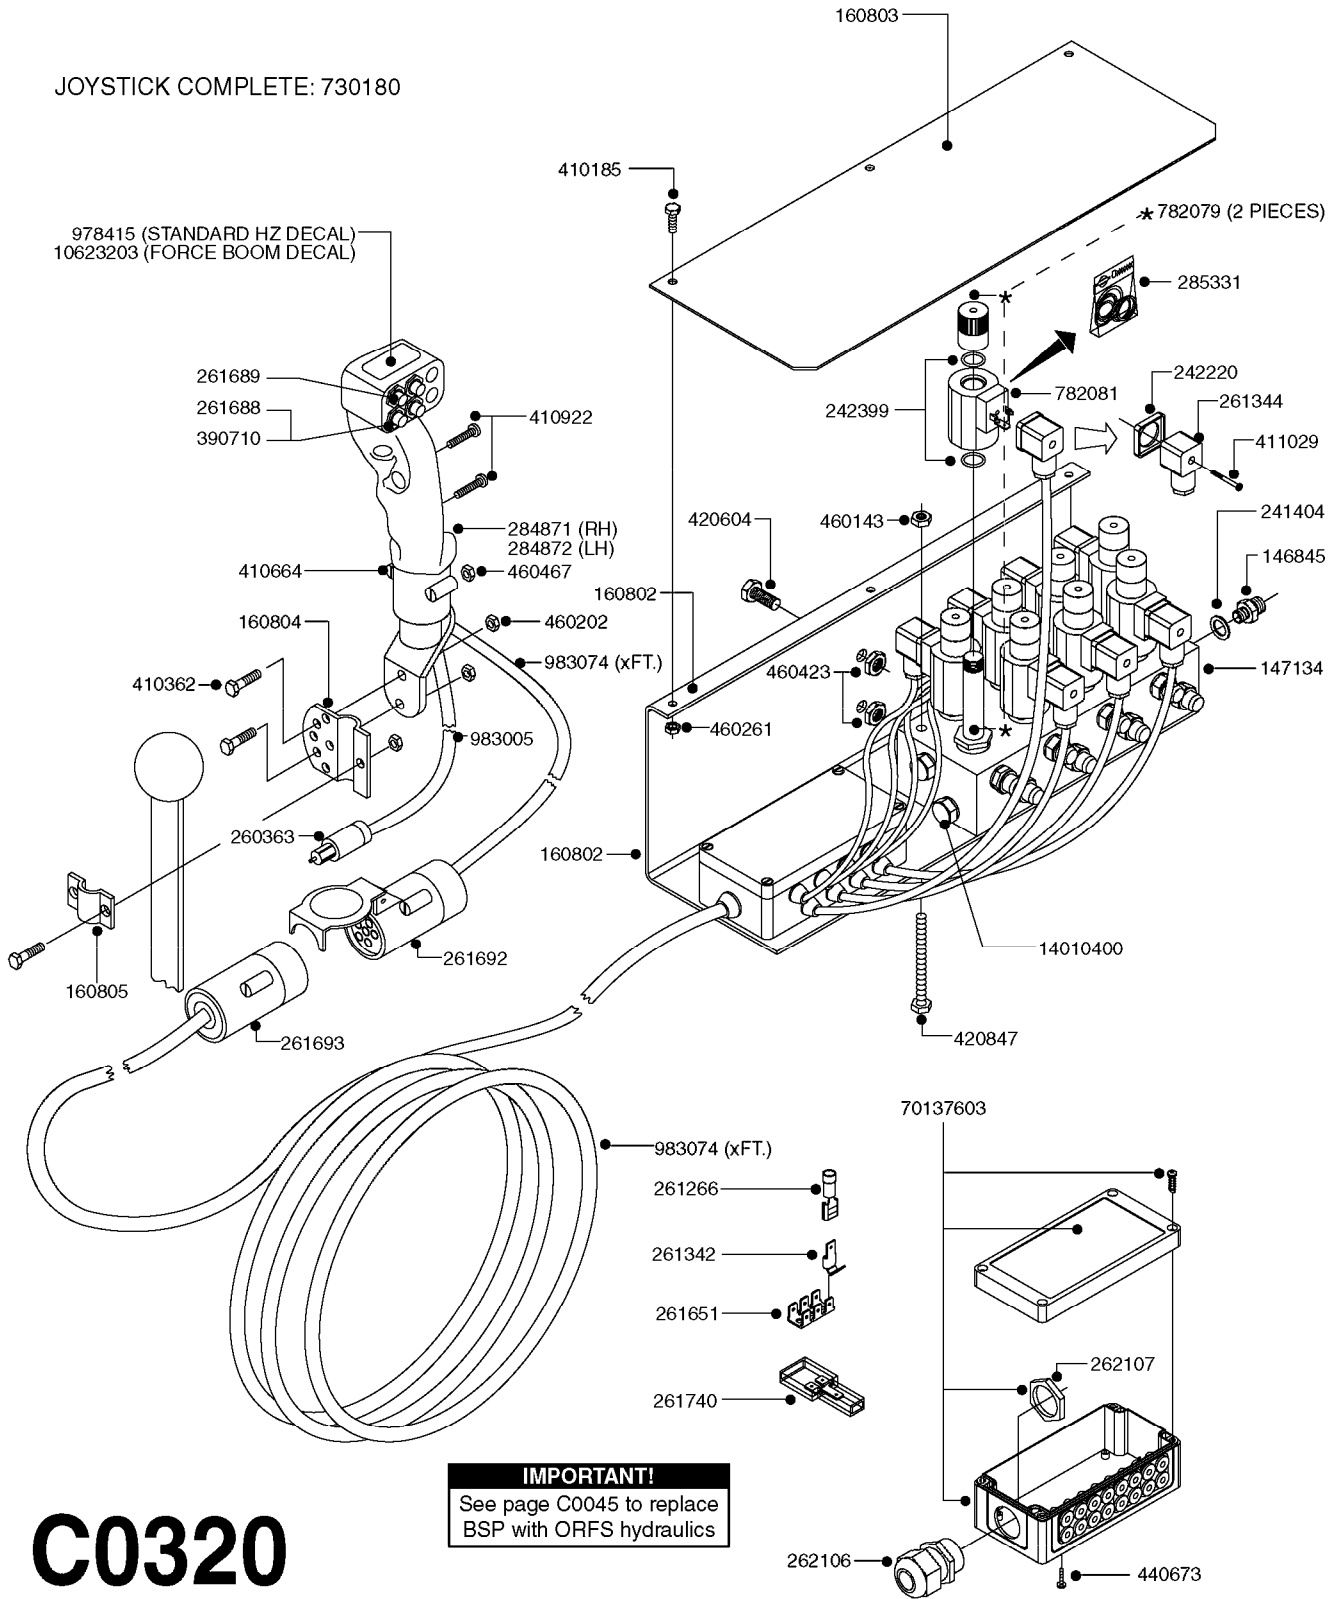

JOYSTICK COMPLETE: 730180

978415 (STANDARD HZ DECAL)
10623203 (FORCE BOOM DECAL)

HYD EAGLE HZ JOYSTICK CONTROL
C0320-HIN, 30:03:16

Page 1
Date 12.08.2020 8:44

parts-n°	order qty	description
146845	1	HEX NIPPLE 1/4"X1/4"
147134	1	MANIFOLD 4-FUNCTION
160802	1	MOUNT PLATE F.HYD SOLENOID'HZ'
160803	1	COVER PLATE F.HYD SOLENOID'HZ'
160804	1	MOUNT BRACKET F.HANDLE
160805	1	MOUNT STRAP F.HANDLE
241404	1	DOWTY SEAL 1/4"
242220	1	GASKET F. HIRSMANN PLUG
242399	1	O-RING F.HYD SOLENOID VALVE
260363	1	PLUG 2 POLE 12V
261266	1	CONNECTOR END F.CABLE HP
261342	1	SPADE F.ELEC.3 WAY CONNECTOR
261344	1	HIRSCHMANN PLUG B
261651	1	SPADE F.ELEC.6 POLE CONNECTOR
261688	1	SWITCH F. HANDLE WHITE
261689	1	CAP RUBBER F. SWITCH JOYSTICK
261692	1	PLUG ELEC.7 POLE FEMALE F.CABL
261693	1	PLUG ELEC. 7 POLE MALE
261740	1	SPADE F.ELEC.3 POLE CONN.INSUL
262106	1	BULKHEAD F. CABLE 6.5-14 BLACK
262107	1	NUT F. BULKHEAD CABLE GRAY
284871	1	CONTROL HANDLE RIGHT HALF
284872	1	CONTROL HANDLE LEFT HALF
285331	1	SEAL KIT F. HZ HYD.SOLENOID 96
390710	1	SWITCH F.HANDLE GREY MACHINED
410185	1	BOLT HEX 8.8 DEL M6X16
410362	1	BOLT HEX 8.8 SS M6X20
410664	1	BOLT HEX M5 X 20
410922	1	CYL.SKR 8.8 DEL M4X20 RST
411029	1	SCREW M3X35 F.HIRSMANN PLUG
420604	1	BOLT HEX 8.8 DEL M10X25 FT DIN933
420847	1	BOLT HEX 8.8 DEL M8X85
440673	1	SCREW F.PLASTIC 5X12 SS
460143	1	LOCK NUT M8 SST A2 DIN985
460202	1	NUT HEX M6
460261	1	NUT HEX M6X1.00 LOCK DIN985 A2 SS
460423	1	NUT HEX M10X1.50 LOCK DIN985A2 SS
460467	1	NUT HEX M5 GALV.
730180	1	HYD.KIT JOYSTICK CTRL HANDLE
782079	1	CARTRIDGE VALVE
782081	1	SOLENOID F. CARTRIDGE VALVE
978415	1	DECAL CONTROL HANDLE
983005	1	ELEC. CABLE 2 WIRE X 1.5MM
983074	1	ELEC. CABLE 5 WIRE X 1.5MM
10623203	1	DECAL F.JOYSTICK - FORCE
14010400	1	PLUG 1/4" BSP
70137603	1	JUNC. BOX, FLUID, COMPLETE, 2015