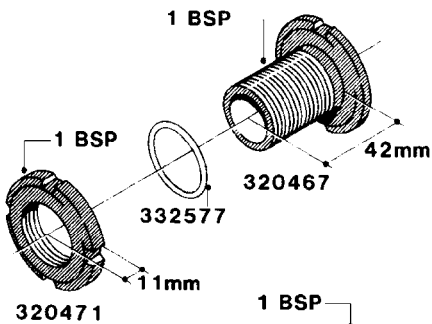

L0060

FITTINGS - BULKHEAD
L0060-HIN, 01:01:16

Page 1

Date 12.08.2020 8:45

parts-n°	order qty	description
141046	1	NUT 3/8" BSP
141341	1	NUT 1/4' BSP
240284	1	O-RING D82,5/75 X 3,5
320456	1	FITT.DK BULKHEAD 1"BSP DOUBLE
320467	1	FITT.DK BULKHEAD 1"BSP SINGLE
320471	1	FITT.DK NUT 1" BSP JAMB
320541	1	FITT.DK BULKHEAD 2-1/2'BSP SIN
320552	1	FITT.DK NUT 2-1/2' BSP JAMB
320644	1	FITT.DK ELB.3/4"HB X 1" BSP
320784	1	FITT.DK CAP 1-1/2" BSP
320795	1	FITT.DK NUT 1-1/2" BSP JAMB
320935	1	FITT.DK BULKHEAD 1/4' BSP SING
320946	1	FITT.DK BULKHEAD 3/8' BSP SING
321296	1	FITT.DK BULKHEAD 1/2" BSP SING
321307	1	FITT.DK NUT 1/2" BSP JAMB
321333	1	FITT.DK BULK 1-1/2" X 1"F BSP
330061	1	O-RING D16/D11X2,5
330072	1	O-RING D53.5/D45.5X4
330212	1	O-RING D19/D14X2.4 F.1/2"NUT
332577	1	O-RING D38/D30X4 F.1" PUR.
332592	1	O-RING D26/D20X3