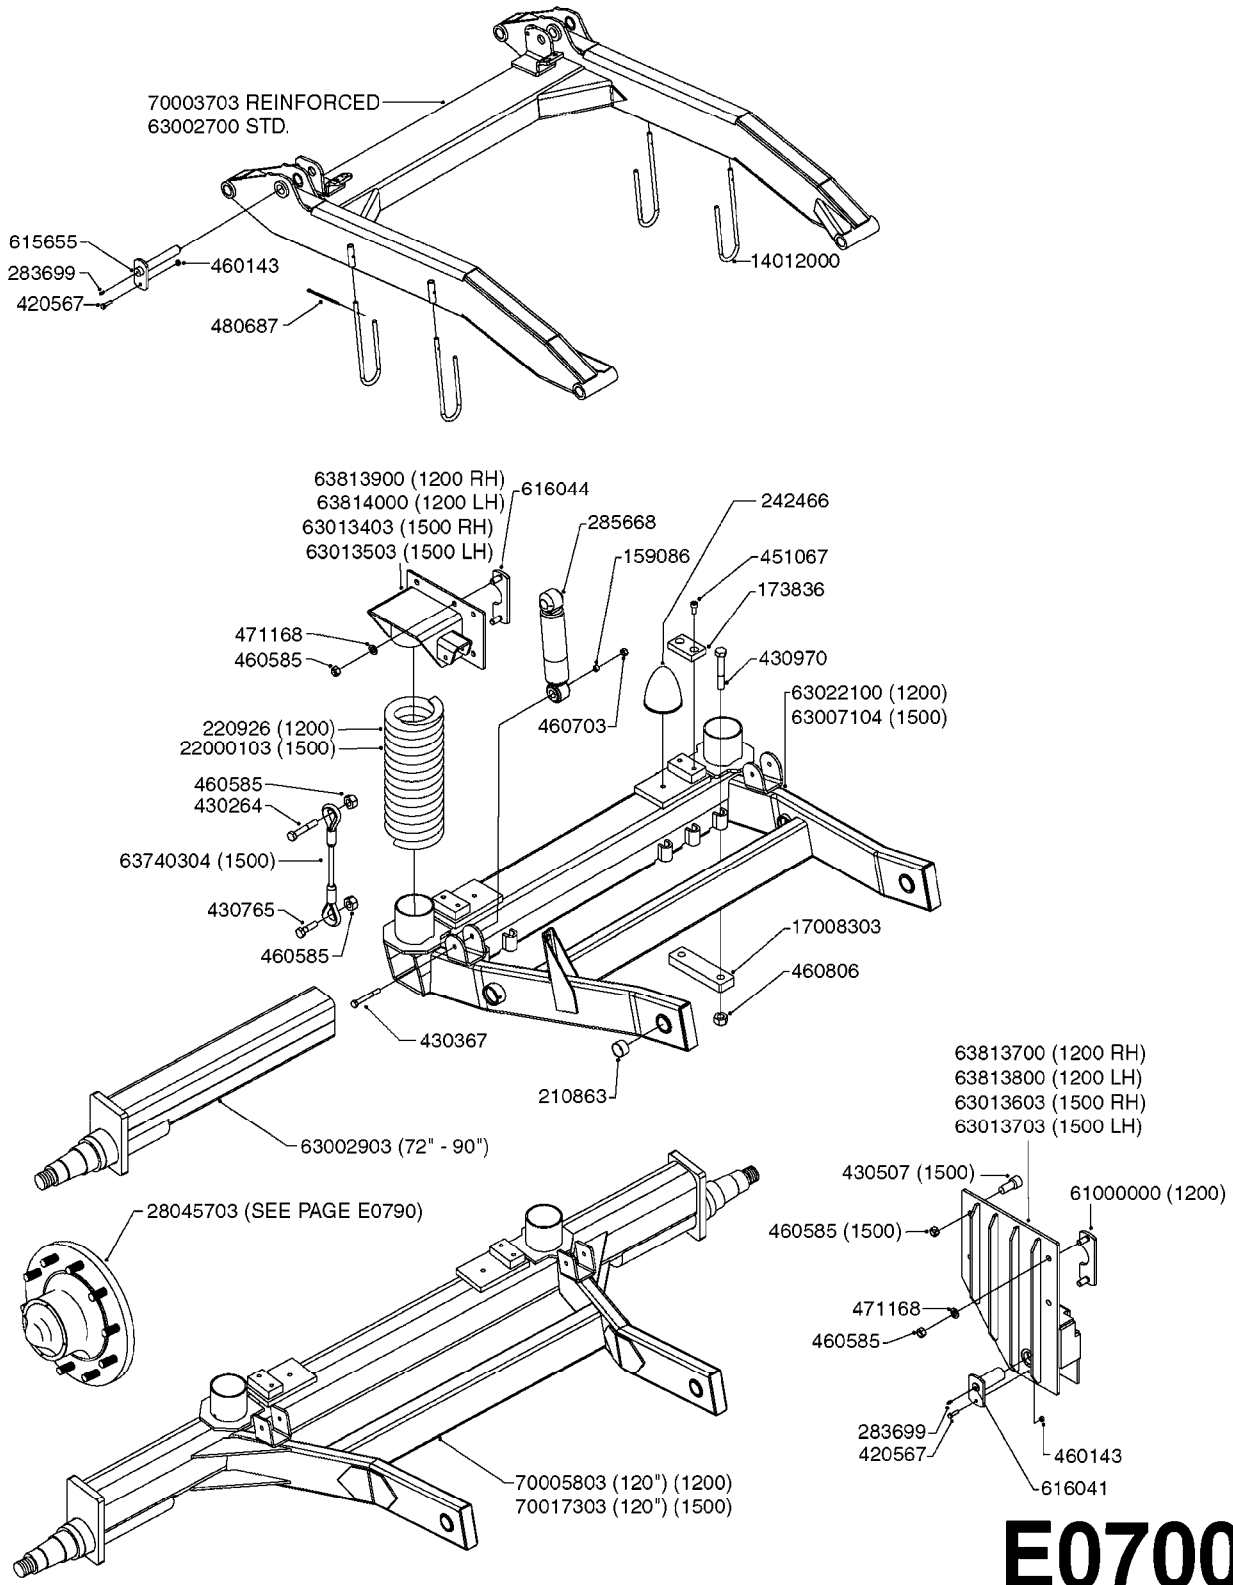

Page 1
Date 12.08.2020 8:45

parts-n°	order qty	description
147248	1	PIN PIVOT F. DRAWBAR CM750+
147534	1	PIN PIVOT F.DRAWBAR CM1200+
147755	1	BOLT HEX SPECIAL M30 L=75
161923	1	SUPPORT PLATE F. PTO CM+
168790	1	WASHER D96.0/52.0 X 3.0
173571	1	FLATBAR F. USA HITCH CM750
194773	1	C CHANNEL 14.5X8,8X3,5X2 L=24
210776	1	BUSHING F.TWIN STEERING ARM
270599	1	SWIVEL Ø42
283699	1	GREASE NIPPLE M6X1
283772	1	GREASE NIPPLE M6X1 90°
285723	1	JACK ASSY. COMMANDER 750 PLUS
410185	1	BOLT HEX 8.8 DEL M6X16
420626	1	BOLT HEX 8.8 DEL M10X20 FT
421229	1	BOLT HEX 8.8 DEL M8x120
430908	1	BOLT HEX 8.8 DEL M12X200
430934	1	BOLT HEX 8.8 DEL M16X80
430936	1	BOLT HEX M20 X 70MM DEL
430947	1	BOLT HEX 8.8 DEL M12X210
430970	1	BOLT HEX M20X120 DIN931- DEL
430974	1	BOLT HEX M30X140
451063	1	SET SCREW M12X40
460143	1	LOCK NUT M8 SST A2 DIN985
460261	1	NUT HEX M6X1.00 LOCK DIN985 A2 SS
460423	1	NUT HEX M10X1.50 LOCK DIN985A2 SS
460585	1	LOCKING NUT M16 DIN985 A2 SS
460806	1	NUT HEX M20X2.50 LOCK DIN985A2 SS
461236	1	NUT HEX M24X1.5
461300	1	NUT HEX M24X1.5 LH
461316	1	NUT HEX LOCK M30X3.5 DIN 985
471122	1	WASHER, M10, Ø20/10.5X 2.0, SS
480244	1	PIN SNAP D4.5
480502	1	PIN RETAINING M10X50 DIN 1481
615163	1	TURN BUCKLE COM. 1200+ M24
615509	1	TURN BUCKLE COM. 750+ M24 - RED
14001200	1	DRAWBAR PIN COMMANDER 750 PLUS
14001300	1	DRAWBAR PIN CM1200+
14001400	1	PIN F. JACKSTAND CM+
16001200	1	HYD HOSE STORAGE BKT. REAR
16001300	1	HYD HOSE STORAGE BKT. FRONT
16040700	1	HOSE HOLDER 1-1/2" CM+
16040800	1	HOSE HOLDER 2" CM+
16391700	1	FLATBAR F. CLEVIS, PAINTED
28082600	1	SUPPORT LEG F. NAV, CM+3000KG
61001300	1	TURN BUCKLE END LH 750+ M24
61001400	1	TURN BUCKLE END RH 1200+ M24
61001500	1	TURN BUCKLE END LH 1200 PLUS
61003100	1	TURN BUCKLE END RH 750+ M24
63005900	1	HITCH COMMANDER 750 PLUS
63006000	1	HITCH COMMANDER 1200 PLUS
63009800	1	SWIVEL HITCH COM. 1200 Plus
63026700	1	CLEVIS HITCH COM.+ 1200
63026800	1	CLEVIS HITCH COM.+ 750
63825900	1	CABLE SUPPORT COM 750 PLUS
63826000	1	CABLE HOSE HOLDER COM 1200
63826200	1	SWIVEL HITCH COM. 750 PLUS