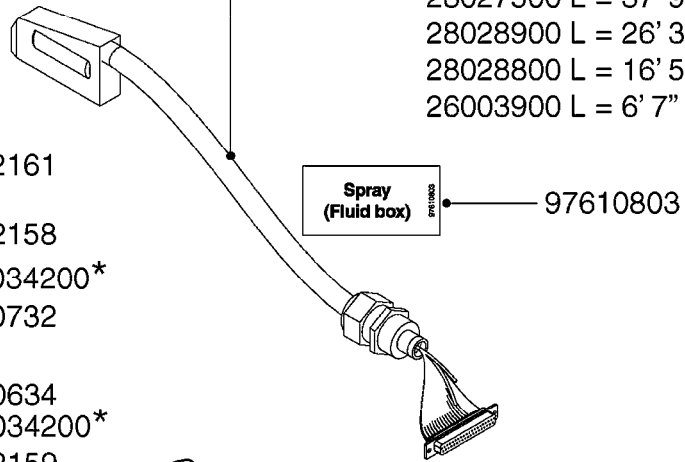

- 26004200 L = 57' 5"
- 28028700 L = 45' 11"
- 28027500 L = 37' 9"
- 28028900 L = 26' 3"
- 28028800 L = 16' 5"
- 26003900 L = 6' 7"