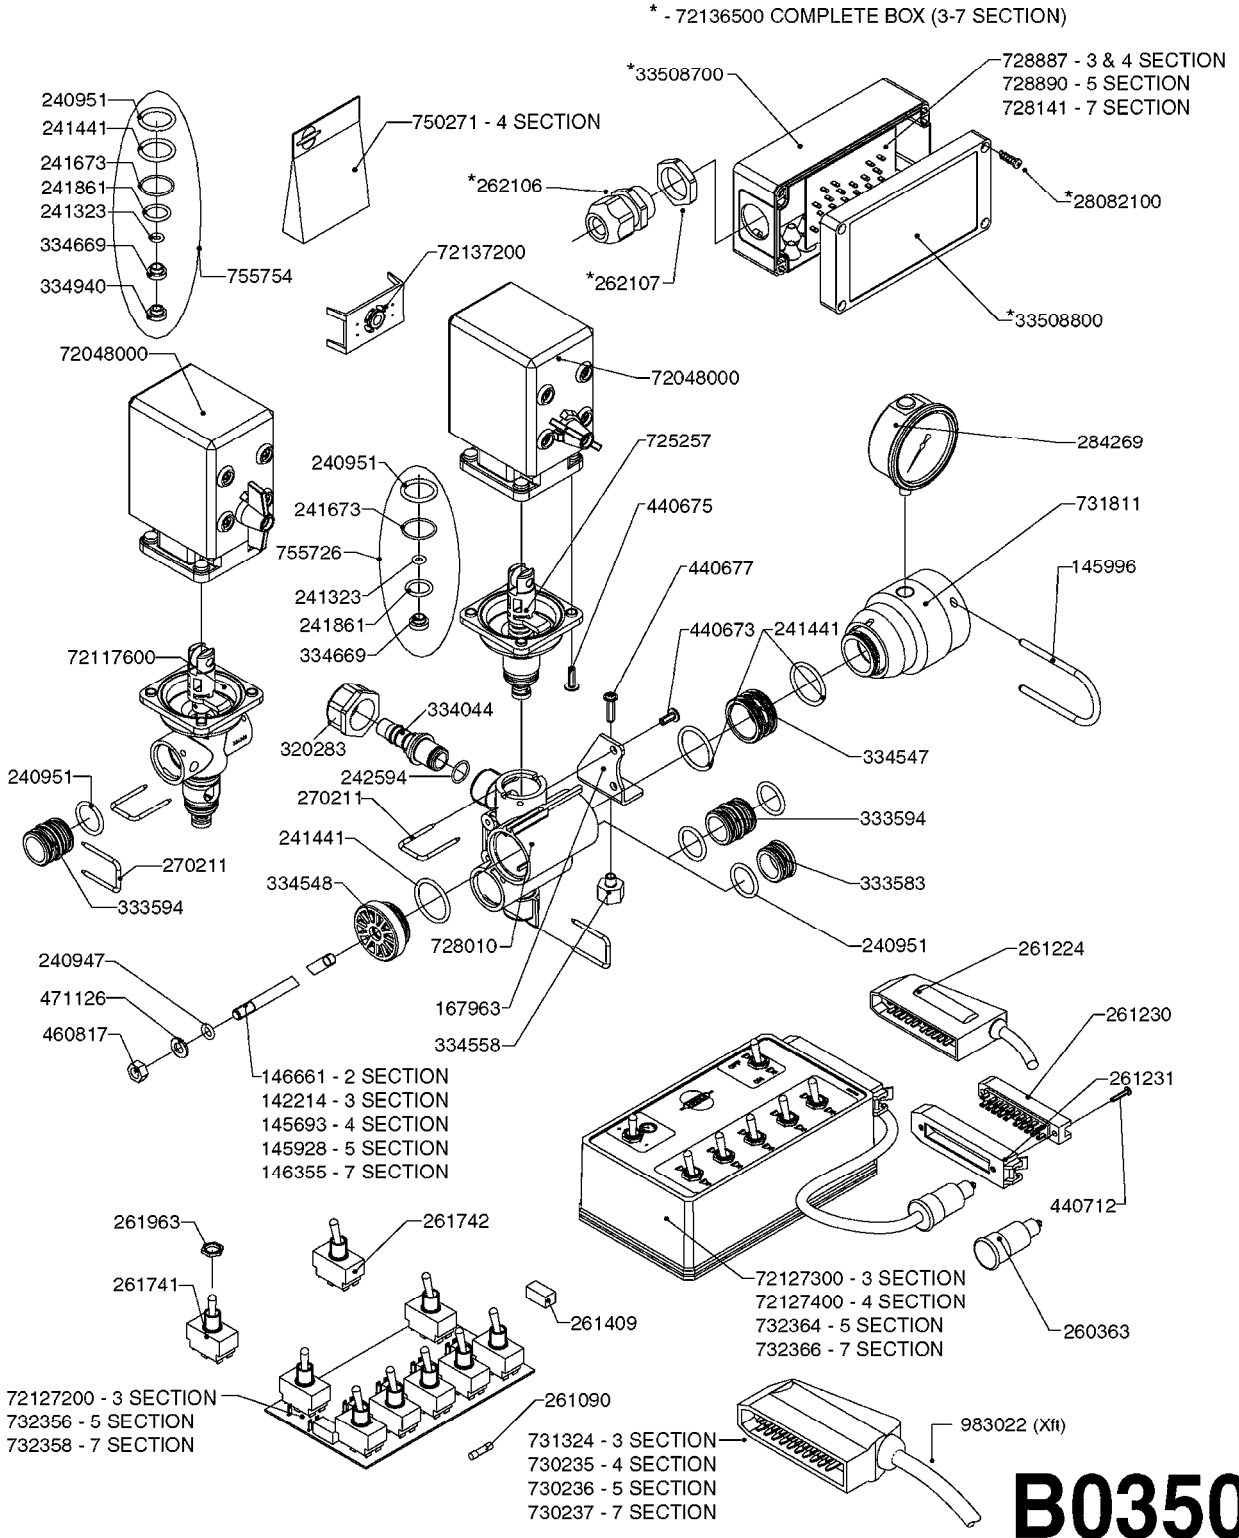

Note: For "Bondioli" PTO's (previous supplier) - see page A0510.

COMPLETE ASSEMBLIES
WHOLEGOOD ITEMS

A0580

PTO SHAFTS - AMA DIAPHRAGM
A0580-HIN, 01:01:16

Page 1
Date 12.08.2020 8:44

parts-n°	order qty	description
829482	1	PTO 1-3/8/6X25MM X 600MM 1202
829483	1	PTO 1-3/8/6X30MM x 610MM 1302
829484	1	PTO 1-3/8/6X1-3/8/6X575MM 361
829487	1	PTO 1-3/8/6X1-3/8/6X870MM 361
28062103	1	PTO YOKE 1-3/8X6 AMA
28062203	1	UNIV.JOINT CAT.1 AMA
28062303	1	PTO YOKE D25 AMA
28062403	1	DECAL - DANGER ROTATING SHAFT
28062503	1	DECAL - DANGER MISSING GUARD
28062603	1	SAFETY CHAIN F.PTO AMA
28062703	1	PTO OUTER 1-3/8X6 (NO SHIELD)
28062803	1	PTO INNER D25 (NO SHIELD)
28062903	1	PTO SHIELD COMPLETE
28063003	1	PTO YOKE D30 AMA
28063103	1	PTO INNER D30 (NO SHIELD)
28063203	1	PTO INNER 1-3/8X6 (NO SHIELD)
28063303	1	PTO SHIELD COMPLETE
28063403	1	PTO OUTER 1-3/8X6 (NO SHIELD)
28063503	1	PTO INNER 1-3/8X6 (NO SHIELD)
28093403	1	PTO OUTER TUBE BEARING AMA
28093503	1	PTO INNER TUBE BEARING AMA