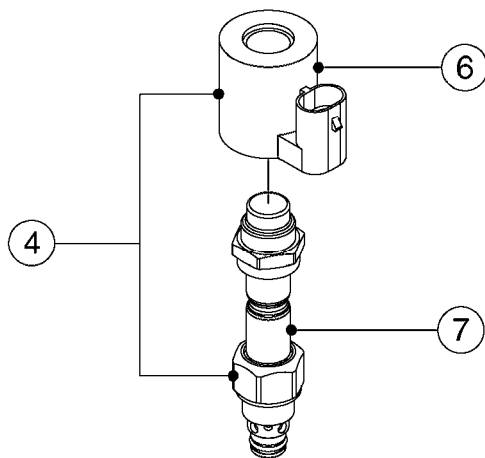

CURRENT STYLE (2018)