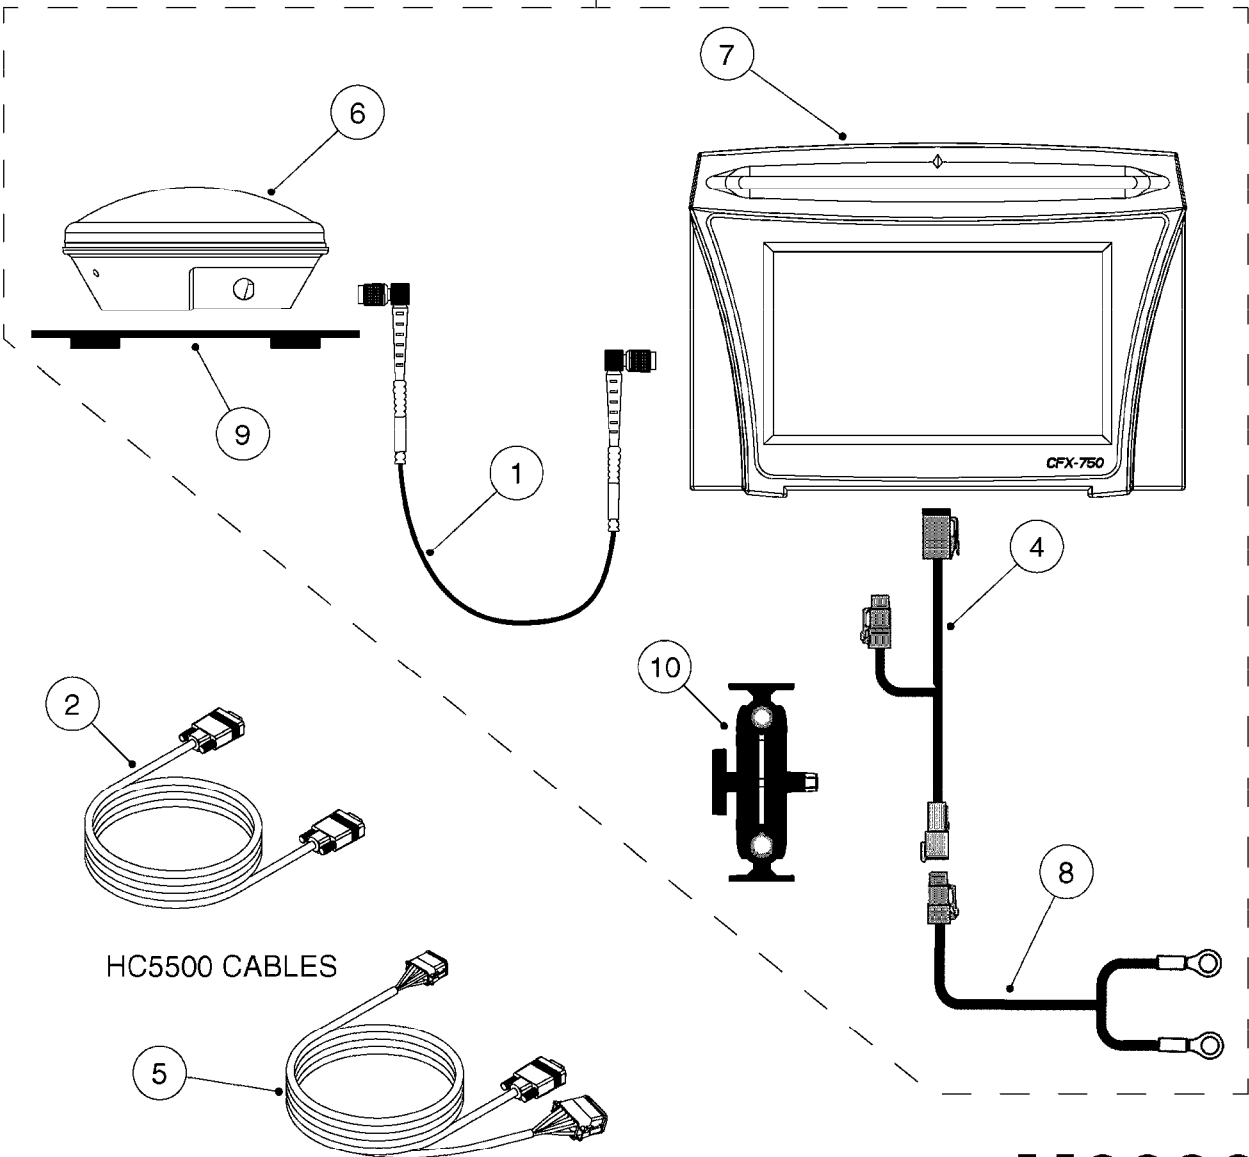

3 COMPLETE ASSEMBLY

CFX-750 DISPLAY, DGPS
M0030-HIN, 01:01:16

Page 1
Date 12.08.2020 8:45

Pos.	parts-n°	order qty	description
1	26007603	1	CABLE, ANTENNA, EZGUIDEPLUS
2	26012003	1	NULL MODEM CABLE
3	26021403	1	CFX-750 DISPLAY, DGPS
4	26021603	1	CABLE, POWER BUS, CAN CFX-750
5	26021703	1	CABLE, ASC INTERFACE, CFX-750
6	26021803	1	AG-25 ANTENNA L1/L2 GLN
7	26022103	1	CFX-750 DISPLAY ONLY
8	26022603	1	CFX-750 Basic Power Cable
9	28048203	1	EZ-GUIDE 500 MOUNT F.AG15 ANT.
10	28048303	1	EZ-GUIDE 250/500 RAM MNT.1.5"