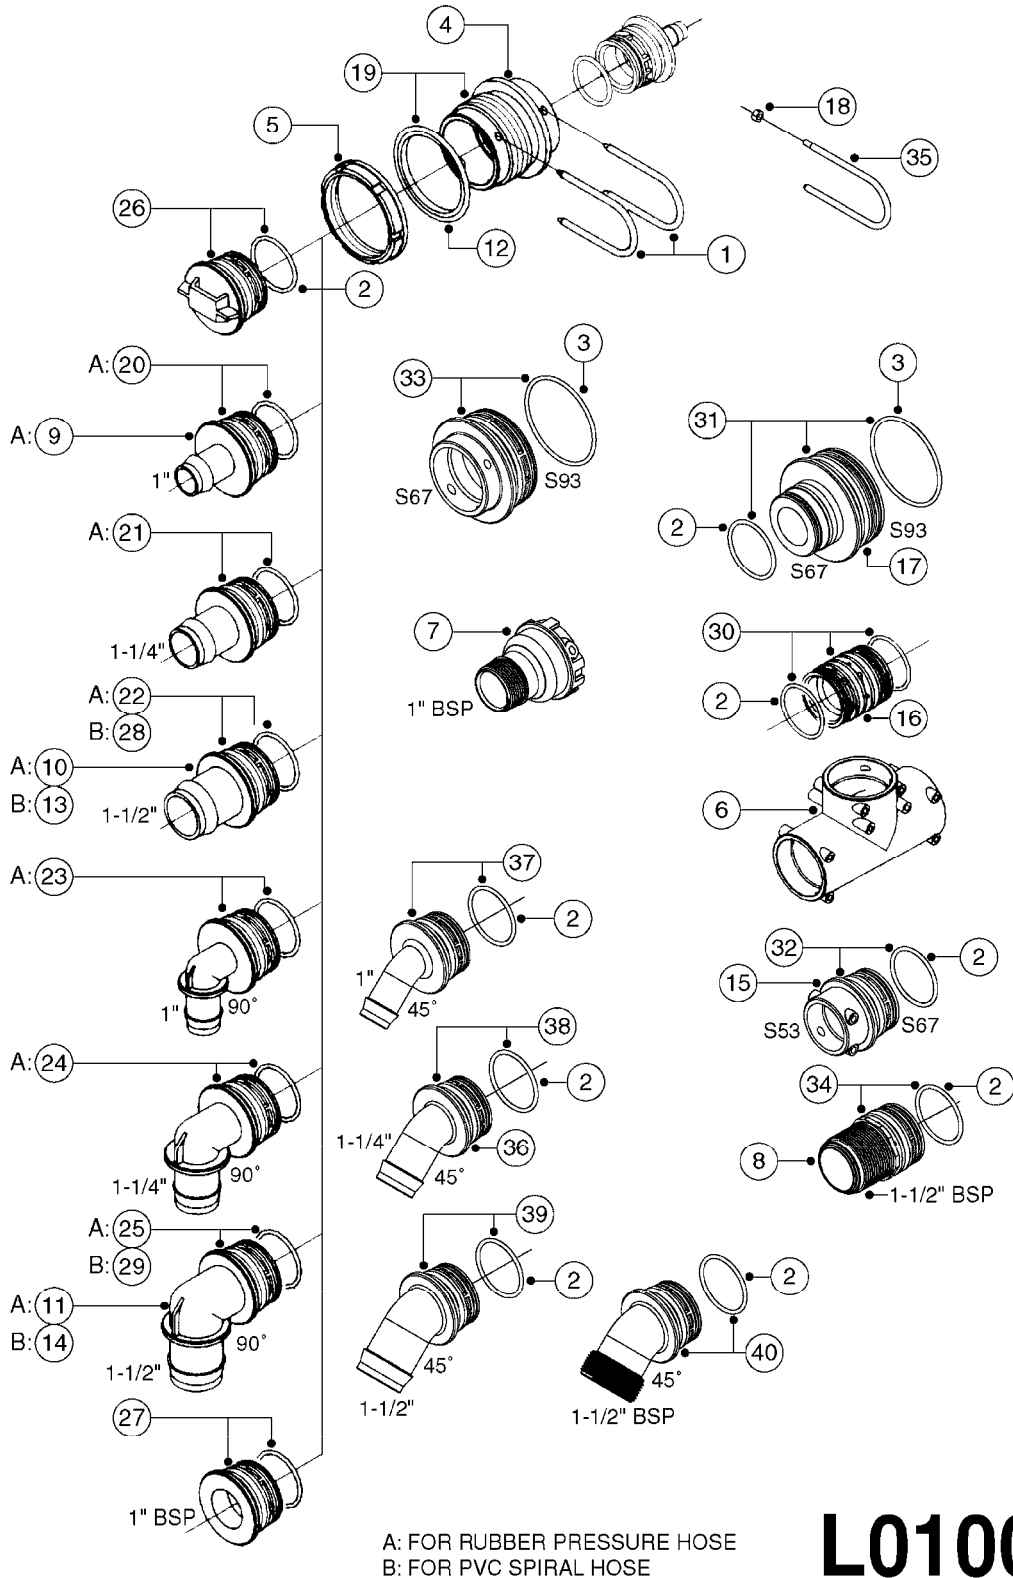

FITTINGS - S-67
L0100-HIN, 21:06:18

Page 1
Date 12.08.2020 8:45

Pos.	parts-n°	order qty	description
1	145996	1	FITT.DK S-67 FORK
2	241973	1	O-RING Ø3 X 44.2 70 SHORES NITRIL NITRIL (BLACK)
2	242353	1	O-RING 3 X 44.2 VITON VITON (BROWN)
3	242092	1	O-RING D69.5X3 NITRIL (BLACK)
3	242351	1	O-RING D69.5X3.0 VITON F.S-93 VITON (BROWN)
4	322104	1	FITT.DK S-67 BULKHEAD
5	322108	1	FITT.DK S-67 BULKHEAD NUT
6	322224	1	FITT.DK S-67 TEE
7	322321	1	FITT.DK S-67 X 1"BSP MALE
8	322325	1	FITT.DK S-67 X 1-1/2"BSP LONG
9	334231	1	FITT.DK S-67 STR.1"
10	334233	1	FITT.DK S-67 STR.1-1/2" RUBBER
11	334245	1	FITT.DK S-67 ELB. 1-1/2"RUBBER
12	334261	1	GASKET F. S-67 BULKHEAD
13	334444	1	FITT.DK S-67 STR.1-1/2" PVC
14	334445	1	FITT.DK S-67 ELB.1-1/2"
15	334564	1	FITT.DK S-67 TO S-53 ADAPTER
16	334573	1	FITT.DK S-67 CONNECTOR
17	334634	1	FITT.DK ADAPTER S-93M S67M
18	461217	1	NUT HEX M5 LOCK
19	726464	1	FITT.DK S-67 BULKHEAD W/GASKET
20	726560	1	FITT.DK S-67 STR.1" W.O'RING
21	726561	1	FITT.DK S-67 STR.1-1/4" O-RING
22	726562	1	FITT.DK.S-67 HB 1-1/2"W.O-RING
23	726572	1	FITT.DK S-67 1" ELBOW 90 ASSY.
24	726573	1	FITT. S67 5/4" 90° W/O-RING
25	726574	1	FITT.DK S67X90,1.5HB PRESSURE
26	726579	1	FITT. S67 PLUG W/O-RING
27	726695	1	FITTING S67 - BSP 1" + O-RING
28	727223	1	FITT.S67 1.5" STRAIT S W/ORING
29	727224	1	FITT.DK S67X90,1.5HB SUCTION
30	728526	1	FITT.DK S-67 CONNECT W/O-RINGS
31	728527	1	ADAPTER S67M TO S93M W/ORING
32	728561	1	FITT.DK. S67M - S53F REDUCER
33	728562	1	FITT.DK S-93 TO S67 ADAPTOR
34	728578	1	FITT.DK S-67X1-1/2"BSP LG W/O-RING
35	14012200	1	FITT.DK S-67 FORK W/M5 THREADS
36	33509700	1	FITT.DK S-67 45° 1-1/4"
37	72433000	1	FITT.S67 1" 45° W/O-RING
38	72433100	1	FITT.DK S-67 45° 1-1/4"W/ORING
39	72433200	1	FITT.S67 1-1/2" 45°PVC W/O-RING
40	72433400	1	FITT.S67 1-1/2" 45°BSP W/ORING