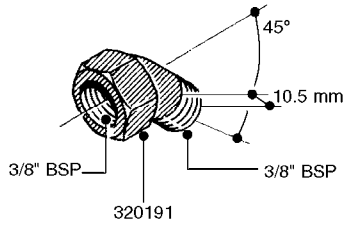

L0030

FITTINGS - HEXAGON NIPPLES
L0030-HIN, 01:01:16

Page 1
Date 12.08.2020 8:45

parts-n°	order qty	description
10015303	1	FITT.PO.HN 1.00X1.00 M1000
10425003	1	FITT.PO.HN 1.25X1.00 MCPHEE
320132	1	FITT.DK HN 1" BSP
320176	1	FITT.DK HN 3/8"X1/2" BSP
320445	1	FITT.DK HN 1/4"X3/8" BSP
320655	1	FITT.DK HN 1/2"-1/2" BSP
320692	1	FITT.DK HN 3/8'BSPX1/4'NPT
320703	1	FITT.DK HN 3/8BSP X1/2 &1/4NPT
320725	1	FITT.DK NIPPLE 3/8"-3/8" BSP
320902	1	FITT.DK HN 3/8'X 1/4' BSP
390232	1	FITT.DK HN 1-1/2' X 1-1/4' BSP
390276	1	FITT.DK HN 1'BSP