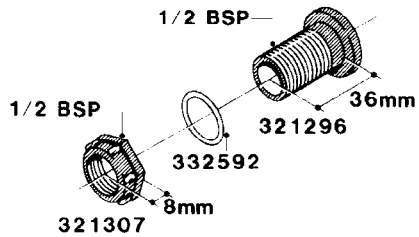

L0060

FITTINGS - BULKHEAD
L0060-HIN, 01:01:16

Page 1

Date 12.08.2020 8:45

parts-n°	order qty	description
141046	1	NUT 3/8" BSP
141341	1	NUT 1/4' BSP
240284	1	O-RING D82,5/75 X 3,5
320456	1	FITT.DK BULKHEAD 1"BSP DOUBLE
320467	1	FITT.DK BULKHEAD 1"BSP SINGLE
320471	1	FITT.DK NUT 1" BSP JAMB
320541	1	FITT.DK BULKHEAD 2-1/2'BSP SIN
320552	1	FITT.DK NUT 2-1/2' BSP JAMB
320644	1	FITT.DK ELB.3/4"HB X 1" BSP
320784	1	FITT.DK CAP 1-1/2" BSP
320795	1	FITT.DK NUT 1-1/2" BSP JAMB
320935	1	FITT.DK BULKHEAD 1/4' BSP SING
320946	1	FITT.DK BULKHEAD 3/8' BSP SING
321296	1	FITT.DK BULKHEAD 1/2" BSP SING
321307	1	FITT.DK NUT 1/2" BSP JAMB
321333	1	FITT.DK BULK 1-1/2" X 1"F BSP
330061	1	O-RING D16/D11X2,5
330072	1	O-RING D53.5/D45.5X4
330212	1	O-RING D19/D14X2.4 F.1/2"NUT
332577	1	O-RING D38/D30X4 F.1" PUR.
332592	1	O-RING D26/D20X3