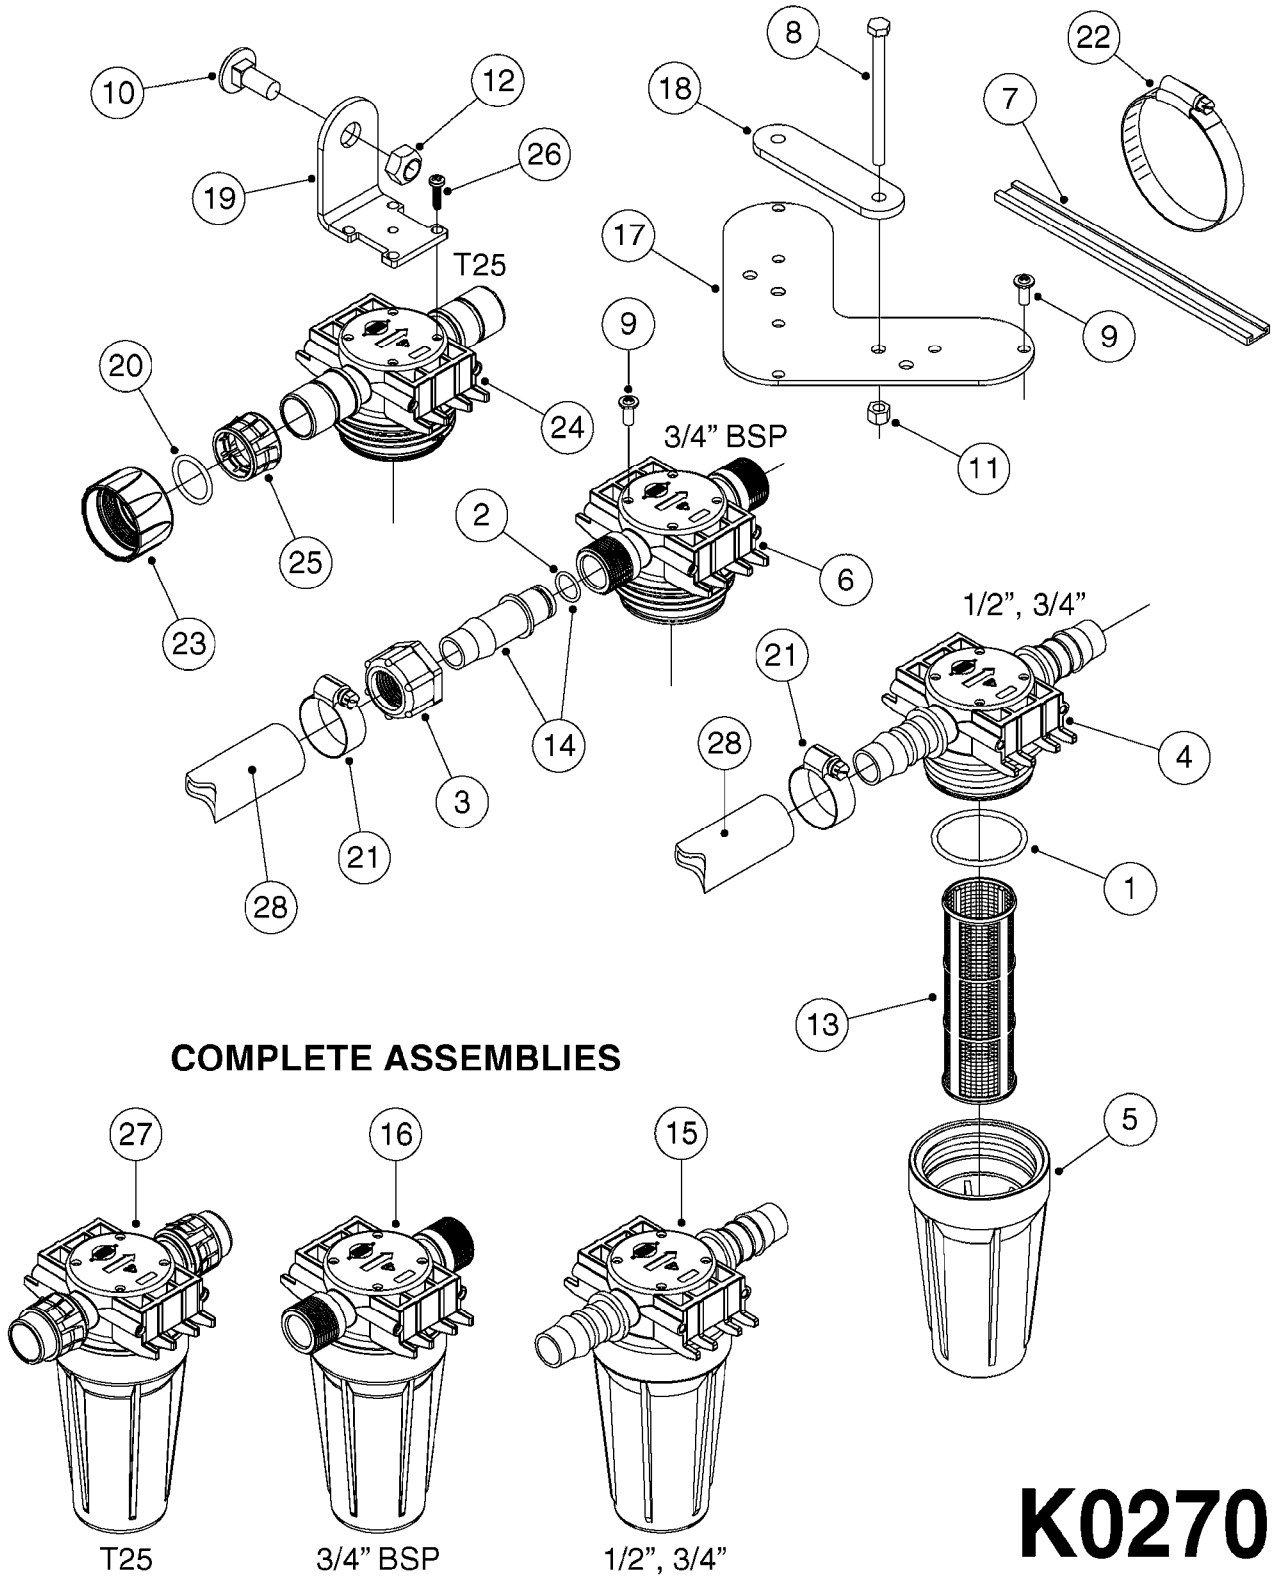

Page 1

Date 12.08.2020 8:45

Pos.	parts-n°	order qty	description
1	145994	1	FITT.DK S-40 FORK
2	145995	1	FITT.DK S-53 FORK
3	240177	1	O-RING D16.1/11.3 X 2.4
4	242354	1	O-RING D32.2X3.0 VITON
5	242355	1	O-RING D19.2X3.0 VITON F.S-40
6	242594	1	O-RING D14 X 1.78 SCH.70-EPDM
7	261539	1	SPADE F.ELEC CONNec BLUE INSUL
8	262104	1	VALVE, SOLENOID, S53/S40
9	320084	1	FITT.DK NUT 1/2" BSP
10	320187	1	FITT.DK CAP 3/8" BSP BLACK
11	320283	1	FITT.DK NUT 3/4"BSP
12	320596	1	FITT.DK ELB 3/8'-1/2'BSP 45DEG
13	321307	1	FITT.DK NUT 1/2" BSP JAMB
14	321742	1	FITT.DK BULKHEAD 1/2' BSP
15	322103	1	FITT.DK S-53 BULKHEAD
16	322352	1	FITT.DK S-53 TEE
17	330212	1	O-RING D19/D14X2.4 F.1/2"NUT
18	330687	1	FITT.DK HB 1/2" F. 1/2" NUT
19	334965	1	COVER FOR S53 SOLENOID VALVE
20	370366	1	OFF-CENTER FLAT SPRAY NOZZLE, 1850 - G150
21	410185	1	BOLT HEX 8.8 DEL M6X16
22	460261	1	NUT HEX M6X1.00 LOCK DIN985 A2 SS
23	471125	1	WASHER M6U 6.4X14X1.2,A2 SS
24	614366	1	FILTER 50 MESH F.NOZZLE BLUE
24	614367	1	FILTER 80 MESH F.NOZZLE RED
24	614368	1	FILTER 100 MESH F.NOZZLE YEL.
25	720856	1	FITT.DK 1/2'BSP ASSY.F.3/4'NUT
26	726558	1	FITT.DK S53 STR. 3/4" W.ORING
27	726567	1	FITT.DK S-40 ELB.1/2" W.O-RING
28	726694	1	PLUG,S53,1/2"FBSP THD W.ORING
29	729610	1	NOZZLE ASSY. NON DRIP 3/8 THRD
30	750722	1	REPAIR KIT FOR 3S SC CONTROL
31	983087	1	ELEC. CABLE 2 WIRE X 0.75MM
32	16180100	1	PLATE, END ROW NOZZLE
33	28025203	1	TIE STRAP L=23" x W=1/2"
34	28029803	1	CLAMP HOSE GEAR P1/2" 6708
35	28029903	1	CLAMP HOSE GEAR P3/4"-S1" 6712
36	92702103	1	HOSE R X1/2" X300PSI WP X0012"