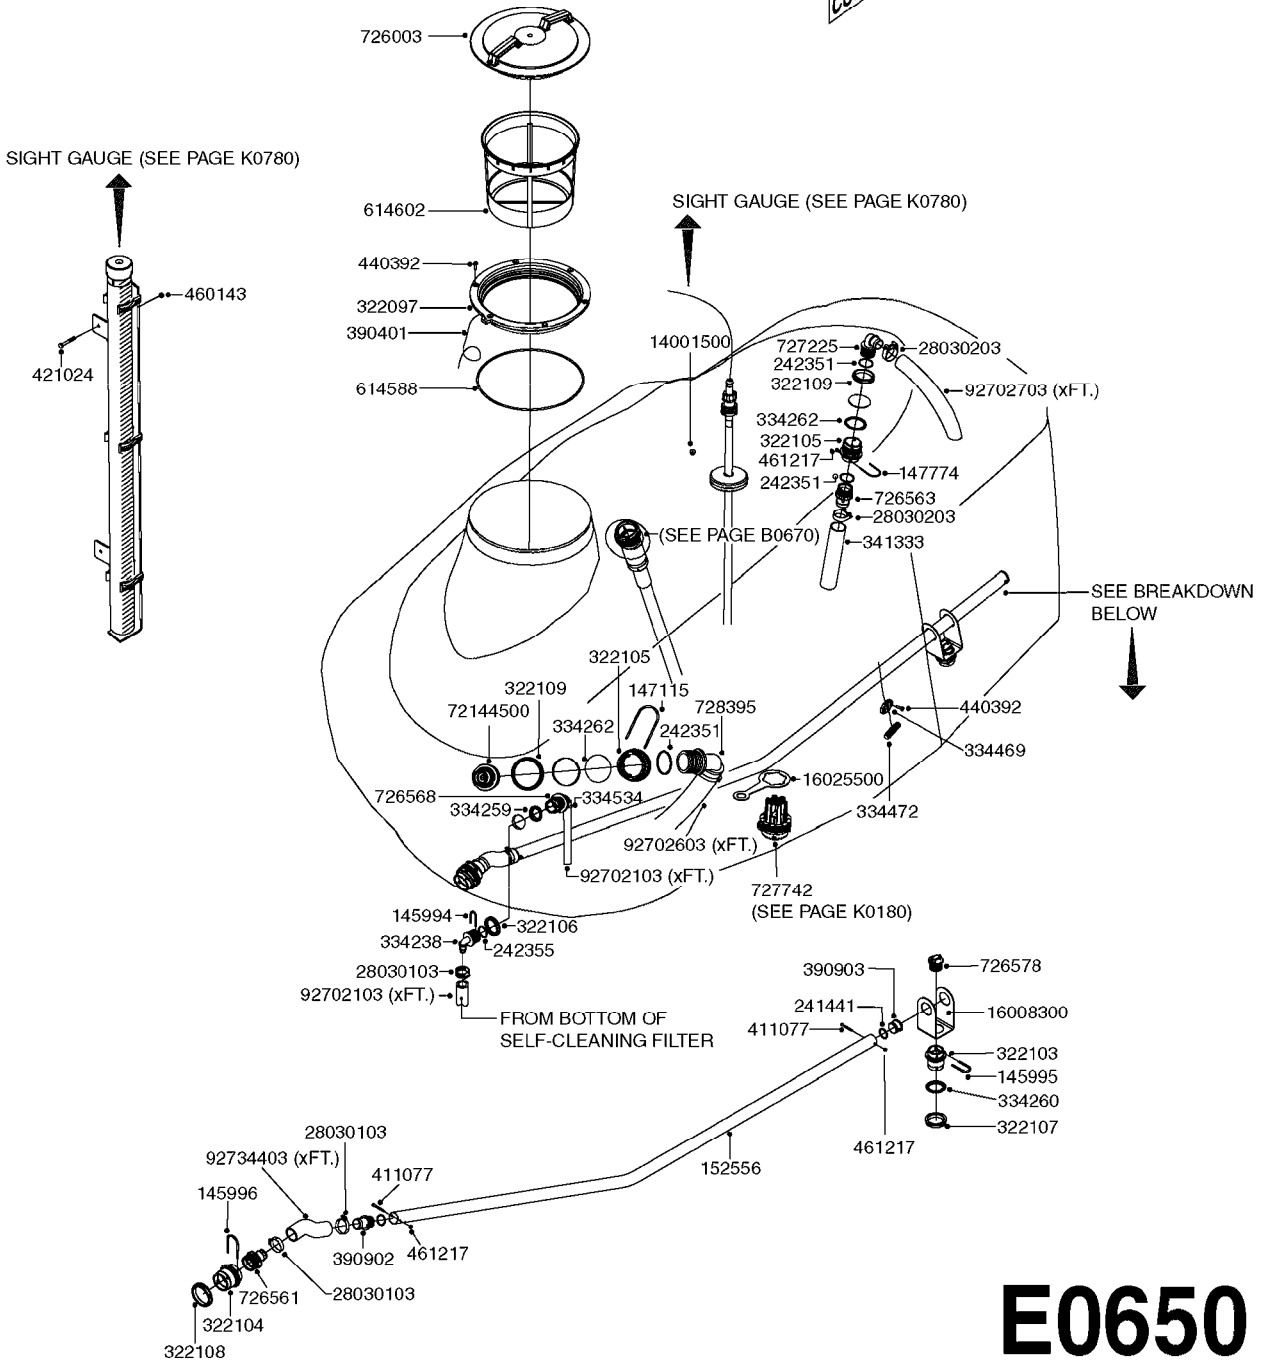

plus 978066

TANK - CM+1200, CM1500
E0650-HIN, 23:08:18

Page 1
Date 12.08.2020 8:44

parts-n°	order qty	description
145994	1	FITT.DK S-40 FORK
145995	1	FITT.DK S-53 FORK
145996	1	FITT.DK S-67 FORK
147115	1	FITT.DK S-93 FORK SPECIAL
147774	1	FITT.DK S-93 FORK W. M5 THREAD
152556	1	SPARGE TUBE CM1200+
241441	1	O-RING D29.3X3
242351	1	O-RING D69.5X3.0 VITON F.S-93
242355	1	O-RING D19.2X3.0 VITON F.S-40
322097	1	THREADED RING F. LID
322103	1	FITT.DK S-53 BULKHEAD
322104	1	FITT.DK S-67 BULKHEAD
322105	1	FITT.DK S-93 BULKHEAD DOUBLE
322106	1	FITT.DK S-40 BULKHEAD NUT
322107	1	FITT.DK S-53 BULKHEAD NUT
322108	1	FITT.DK S-67 BULKHEAD NUT
322109	1	FITT.DK S-93 BULKHEAD NUT
334238	1	FITT.DK S-40 ELB.1/2"
334259	1	GASKET F. S-40 BULKHEAD
334260	1	GASKET F. S-53 BULKHEAD
334262	1	GASKET F.S-93 BULKHEAD
334469	1	CLEVIS F.CORD TOP DRAIN ASSY.
334472	1	HANDLE FOR TOP DRAIN
334534	1	CLAMP HOSE PLASTIC 1/2"
341333	1	TUBE Ø57/Ø52 L=1500 BLACK PE
390401	1	CORD NYLON F.LID 900MM
390902	1	SPARGE TUBE FITT FRONT
390903	1	CAP SPARGE TUBE
411077	1	SCREW M5X45 STAINLESS
421024	1	BOLT HEX 8.8 DEL M8X60
440392	1	SCREW 6.3 X 25.0 DIN7981C TORX
460143	1	LOCK NUT M8 SST A2 DIN985
461217	1	NUT HEX M5 LOCK
614588	1	SEAL F. LID
614602	1	FILTER BASKET
726003	1	LID F. TANK
726561	1	FITT.DK S-67 STR.1-1/4" O-RING
726563	1	FITT.DK S-93 STR 2" W/O-RING
726568	1	FITT.DK.S-53 HB 1/2"90 W/O-RING
726578	1	FITT.DK S53 PLUG WITH O-RING
727225	1	FITT.DK S-93 ELB.2'PVC W/ORING
727742	1	TOP DRAIN CORD TYPE
728395	1	FITT.DK S-93 ELB.1-1/2" 90 DEG
978066	1	DECAL PLUS
978427	1	DECAL COMMANDER 125 X 600MM
14001500	1	GROMMET F.TOP DRAIN CORD
16008300	1	BRACKET SPARGE TUBE
16025500	1	TANK SPACER SIGHT GAUGE
28030103	1	CLAMP HOSE GEAR P5/4-S1.5"6724
28030203	1	CLAMP HOSE T-BOLT S2" 235-67
35000304	1	TANK RAW CM1500
72144500	1	SAFETY VALVE 15 BAR S93
92702103	1	HOSE R X1/2" X300PSI WP X0012"
92702603	1	HOSE PVC SUCT GRAY 1-1/2"
92702703	1	HOSE PVC SUCT GRAY 2"
92734403	1	HOSE R X5/4" X200PSI WP X0012"
97837600	1	HARDI LOGO Ø282X450 F.METAL/ PLASTIC 3D