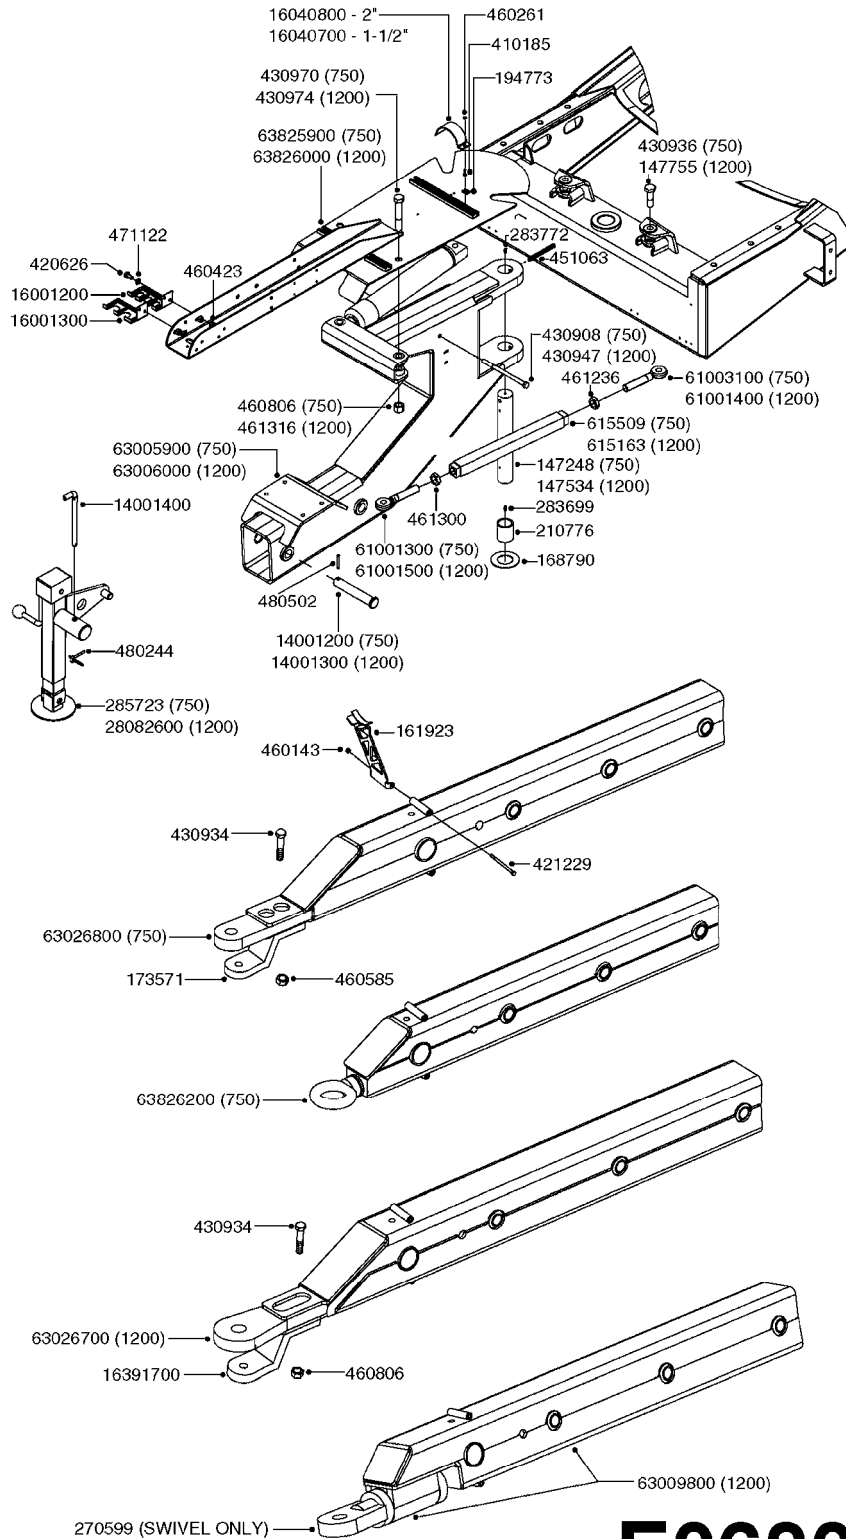

DRAWBAR - CM+750/1200
E0680-HIN, 01:01:16

Page

0

Date

12.08.2020

8:45

E0680