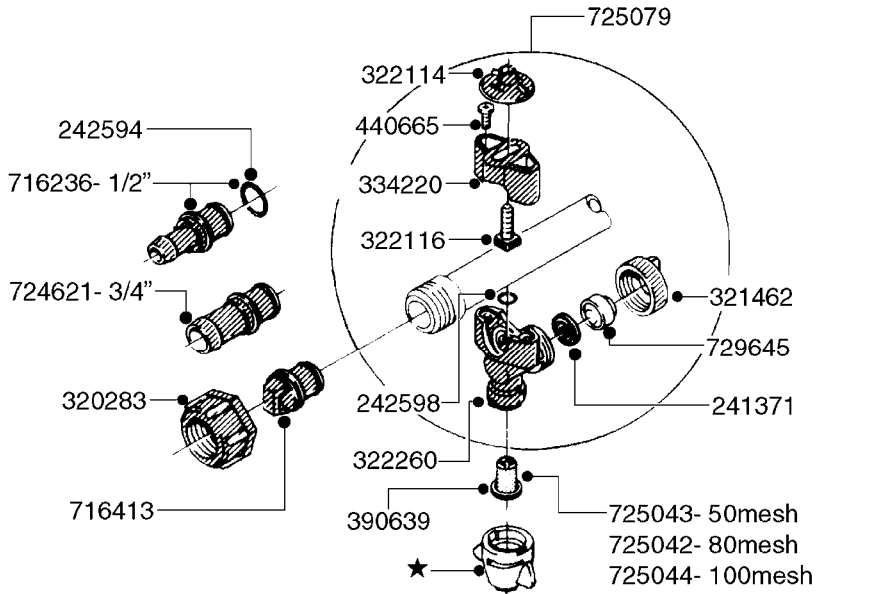

D1060

BOOM-NOZZLES QUINTASTREAM
D1060-HIN, 01:01:16

Page 1

Date 12.08.2020 8:44

Pos.	parts-n°	order qty	description
1	372011	1	NOZZLE ISO QS-015-5H GREEN
1	372012	1	NOZZLE ISO QS-02-5H YELLOW
1	372013	1	NOZZLE ISO QS-03-5H BLUE
1	372014	1	NOZZLE ISO QS-04-5H RED
1	372015	1	NOZZLE ISO QS-05-5H BROWN
1	372016	1	NOZZLE ISO QS-06-5H GREY
1	372017	1	NOZZLE ISO QS-08-5H WHITE
1	372018	1	NOZZLE ISO QS-10-5H LT. BLUE
1	372019	1	NOZZLE ISO QS-15-5H LT. GREEN
2	372002	1	ISO QNTSTRM 015 S-GREEN
2	372003	1	ISO QNTSTRM 02 S-YELLOW
2	372004	1	ISO QNTSTRM 03 S-BLUE
2	372005	1	ISO QNTSTRM 04 S-RED
2	372006	1	ISO QNTSTRM 05 S-BROWN
2	372007	1	ISO QNTSTRM 06 S-GREY
2	372008	1	ISO QNTSTRM 08 S-WHITE
2	372009	1	ISO QNTSTRM 10 S-LT.BLU
2	372010	1	ISO QNTSTRM 15 S-LT.GRN