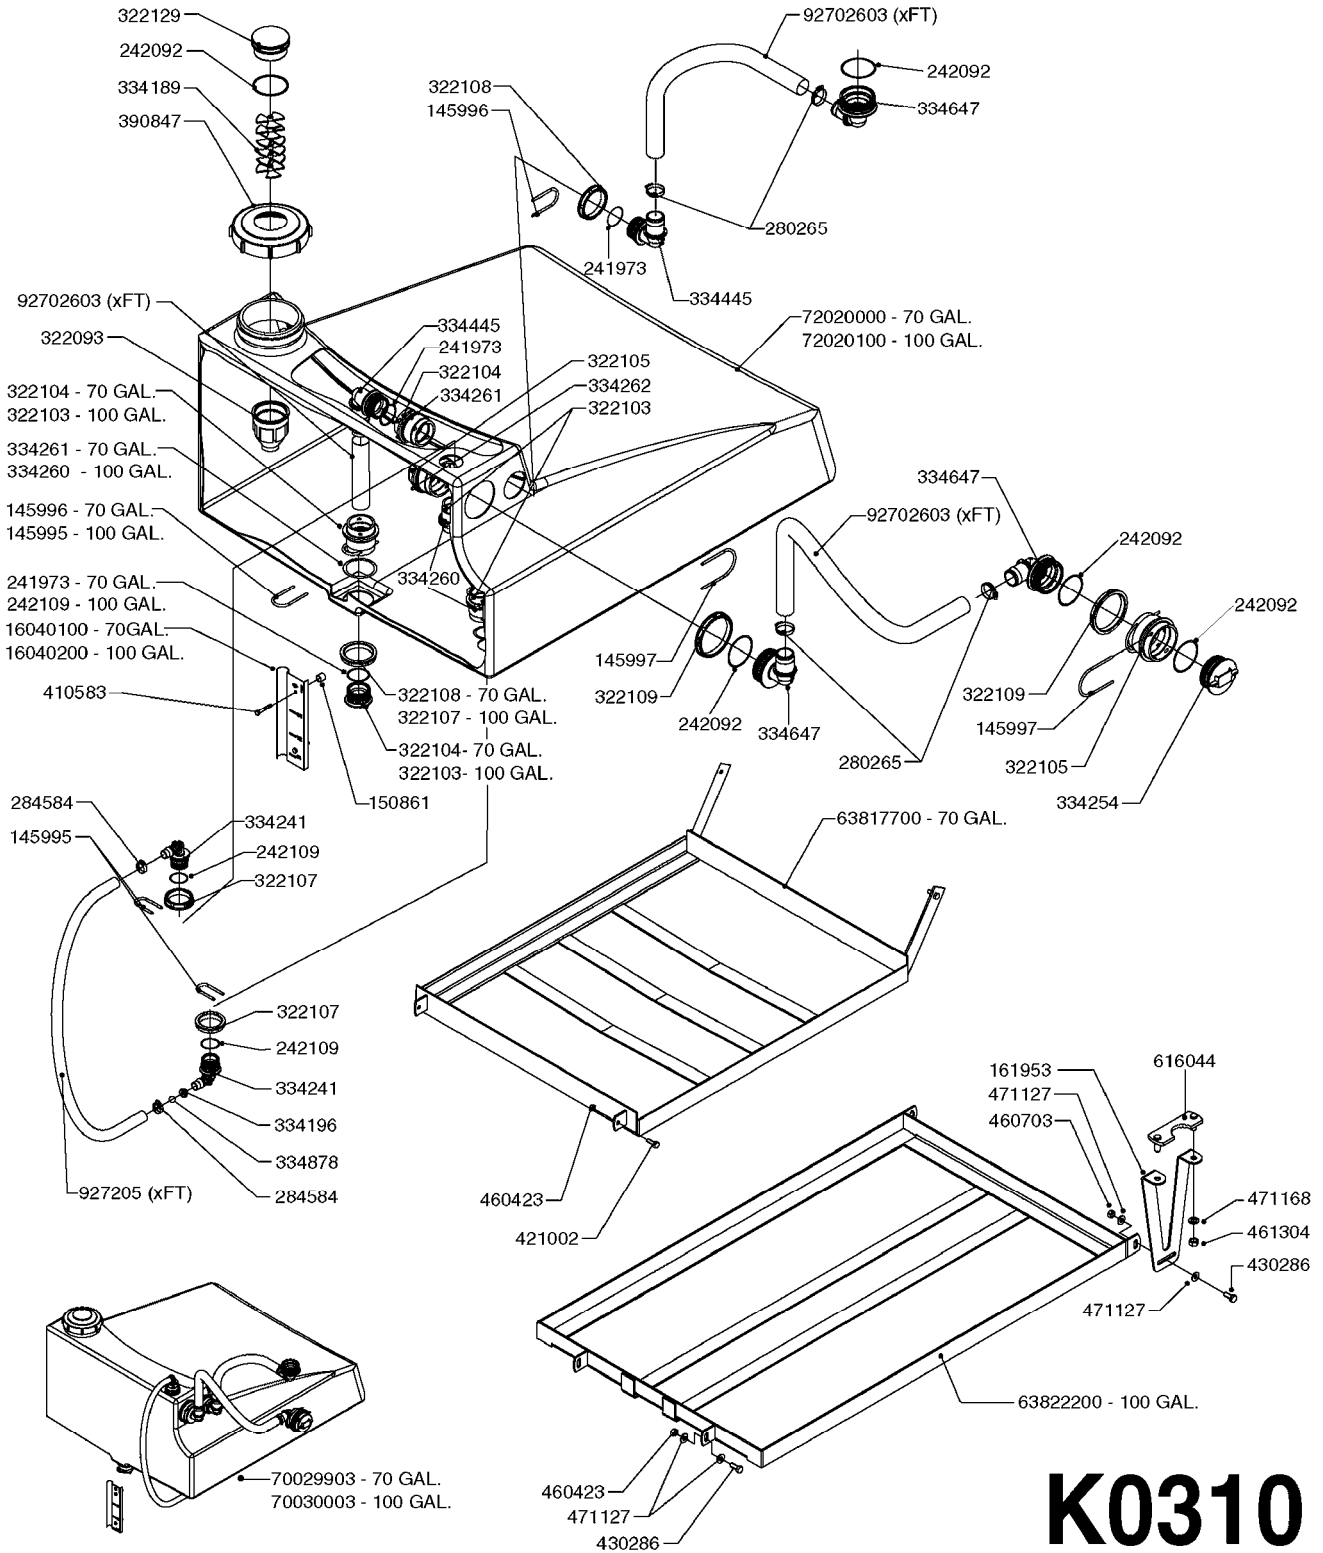

K0310

FLUSH SYSTEM CM 750 1200 PLUS
K0310-HIN, 01:01:16

Page 1
Date 12.08.2020 8:45

parts-n°	order qty	description
145995	1	FITT.DK S-53 FORK
145996	1	FITT.DK S-67 FORK
145997	1	FITT.DK S-93 FORK
150861	1	BUSHING D16/D13X14
161953	1	FLUSH TANK MT BKT SUPPORT 100G
241973	1	O-RING Ø3 X 44.2 70 SHORES NITRIL
242092	1	O-RING D69.5X3
242109	1	O-RING D32.2x3.0
280265	1	CLMP HS GEAR1-1/2" alt28030103
284584	1	CLAMP HOSE GEAR 3/4" MINI 012
322093	1	HOUSING F.TANK VENT
322103	1	FITT.DK S-53 BULKHEAD
322104	1	FITT.DK S-67 BULKHEAD
322105	1	FITT.DK S-93 BULKHEAD DOUBLE
322107	1	FITT.DK S-53 BULKHEAD NUT
322108	1	FITT.DK S-67 BULKHEAD NUT
322109	1	FITT.DK S-93 BULKHEAD NUT
322129	1	LID F. TANK VENT ASSY.
334189	1	LIQUID SHIELD F. TANK VENT
334196	1	PLUG F. LIQUID LEV. INDICATOR
334241	1	FITT.DK S-53 ELB.3/4"
334254	1	FITT.DK S-93 PLUG
334260	1	GASKET F. S-53 BULKHEAD
334261	1	GASKET F. S-67 BULKHEAD
334262	1	GASKET F.S-93 BULKHEAD
334445	1	FITT.DK S-67 ELB.1-1/2"
334647	1	FITT.DK S93 ELB 1-1/2" 90 PVC
334878	1	BALL, YELLOW, SIGHT GAUGE
390847	1	LID F. RINSE TANK CM
410583	1	BOLT HEX 8.8 DEL M6X40
421002	1	BOLT HEX 8.8 DEL M10X30 FT DIN933
430286	1	BOLT HEX 8.8 DEL M12X30 FT
460423	1	NUT HEX M10X1.50 LOCK DIN985A2 SS
460703	1	NUT HEX M12X1.75 LOCK DIN985A2 SS
461304	1	NUT HEX M16X1.5
471127	1	WASHER, M12, Ø24/13X24X2.5 SS
471168	1	PAIR OF WASHERS NL16 17X25,4x3,4
616044	1	FASTENER PLATE/2xM16X1.5 L=45
927205	1	HOSE R X CLEAR X 3/4 X 0012"
16040100	1	SIGHT GAUGE SCALE 70G CM+750
16040200	1	SIGHT GAUGE SCALE 100G CM+1200
63817700	1	FLUSH TANK MNT 70 GAL
63822200	1	FLUSH TANK MNT 100 GAL CM+
70029903	1	FLUSH SYSTEM COMP.70G CM+750
70030003	1	FLUSH SYSTEM COMP.100G CM+1200
72020000	1	SEE 70029903
72020100	1	RAW FLUSH TANK 100 GAL
92702603	1	HOSE PVC SUCT GRAY 1-1/2"