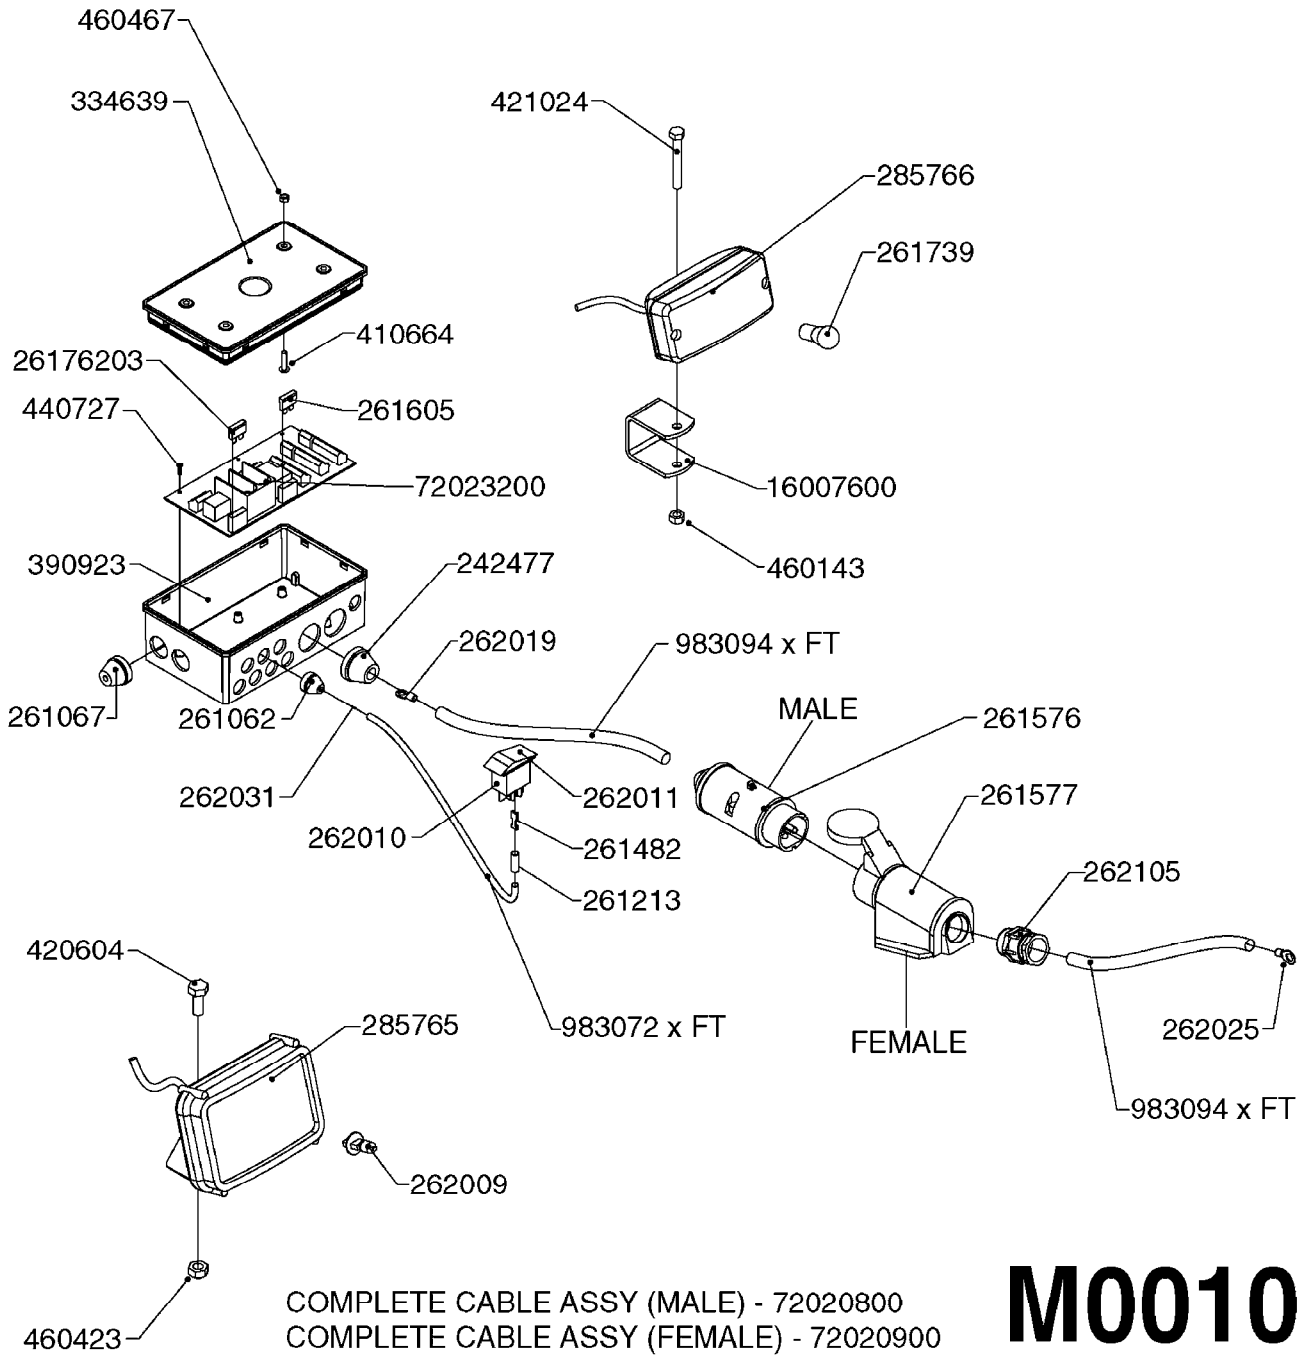

BOOM AND WORKING LIGHT KIT
M0010-HIN, 01:01:16

Page 1
Date 12.08.2020 8:45

parts-n°	order qty	description
242477	1	GROMMET 14-20 GREY
261062	1	GROMMET
261067	1	GROMMET 10-14 GREY
261213	1	WIRE 6.4MM BLACK
261482	1	SPADE TERMINAL 6.3X.8 1.0-2.5m
261576	1	PLUG ELEC.2 POLE MALE F.PILOT
261577	1	PLUG ELEC.2 POLE FEMALE- PILOT
261605	1	Fuse 25A ATOF Series
261739	1	BULB 12V 21W REPALCEMENT
262009	1	BULB 12V/55W HVID REPLACEMENT
262010	1	SWITCH, 1 TERMINAL
262011	1	RED TOGGLE F. SWITCH 262010
262019	1	RING TERMINAL 10MM 2X6
262025	1	RING TERMINAL 10MM2 08
262031	1	RING TERMINAL 0.75MM 2
262105	1	PLUG CASE M25X1.5 11-18 GRAY
285765	1	BOOM LIGHT
285766	1	SERVICE WORK LIGHT
334639	1	COVER F.EC PLASTIC BOX -LOWER
390923	1	PLASTIC BOX ELECTRICAL
410664	1	BOLT HEX M5 X 20
420604	1	BOLT HEX 8.8 DEL M10X25 FT DIN933
421024	1	BOLT HEX 8.8 DEL M8X60
440727	1	SCREW F. PLASTIC 3X10 SS
460143	1	LOCK NUT M8 SST A2 DIN985
460423	1	NUT HEX M10X1.50 LOCK DIN985A2 SS
460467	1	NUT HEX M5 GALV.
983072	1	ELEC. CABLE 3 WIRE X 0.75MM
983094	1	CABLE 10MM2 X 12"
16007600	1	BRACKET F. WORK LIGHT CM+
26176203	1	FUSE 5.0A QUICK-ACT.
72020800	1	CABLE 2X10MM2/MALE PLUG L=4500
72020900	1	CABLE 2X10MM2/FEM. PLUG L=5000
72023200	1	BOARD FOR FIELD LIGHTS