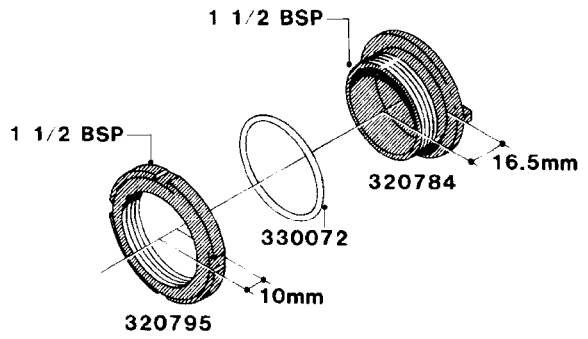

L0060

FITTINGS - BULKHEAD
L0060-HIN, 01:01:16

Page 1

Date 12.08.2020 8:45

parts-n°	order qty	description
141046	1	NUT 3/8" BSP
141341	1	NUT 1/4' BSP
240284	1	O-RING D82,5/75 X 3,5
320456	1	FITT.DK BULKHEAD 1"BSP DOUBLE
320467	1	FITT.DK BULKHEAD 1"BSP SINGLE
320471	1	FITT.DK NUT 1" BSP JAMB
320541	1	FITT.DK BULKHEAD 2-1/2'BSP SIN
320552	1	FITT.DK NUT 2-1/2' BSP JAMB
320644	1	FITT.DK ELB.3/4"HB X 1" BSP
320784	1	FITT.DK CAP 1-1/2" BSP
320795	1	FITT.DK NUT 1-1/2" BSP JAMB
320935	1	FITT.DK BULKHEAD 1/4' BSP SING
320946	1	FITT.DK BULKHEAD 3/8' BSP SING
321296	1	FITT.DK BULKHEAD 1/2" BSP SING
321307	1	FITT.DK NUT 1/2" BSP JAMB
321333	1	FITT.DK BULK 1-1/2" X 1"F BSP
330061	1	O-RING D16/D11X2,5
330072	1	O-RING D53.5/D45.5X4
330212	1	O-RING D19/D14X2.4 F.1/2"NUT
332577	1	O-RING D38/D30X4 F.1" PUR.
332592	1	O-RING D26/D20X3