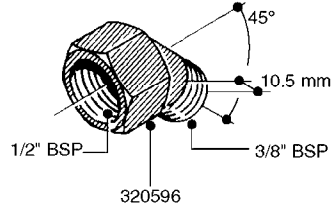

L0030

FITTINGS - HEXAGON NIPPLES
L0030-HIN, 01:01:16

Page 1
Date 12.08.2020 8:45

parts-n°	order qty	description
10015303	1	FITT.PO.HN 1.00X1.00 M1000
10425003	1	FITT.PO.HN 1.25X1.00 MCPHEE
320132	1	FITT.DK HN 1" BSP
320176	1	FITT.DK HN 3/8"X1/2" BSP
320445	1	FITT.DK HN 1/4"X3/8" BSP
320655	1	FITT.DK HN 1/2"-1/2" BSP
320692	1	FITT.DK HN 3/8'BSPX1/4'NPT
320703	1	FITT.DK HN 3/8BSP X1/2 &1/4NPT
320725	1	FITT.DK NIPPLE 3/8"-3/8" BSP
320902	1	FITT.DK HN 3/8'X 1/4' BSP
390232	1	FITT.DK HN 1-1/2' X 1-1/4' BSP
390276	1	FITT.DK HN 1'BSP