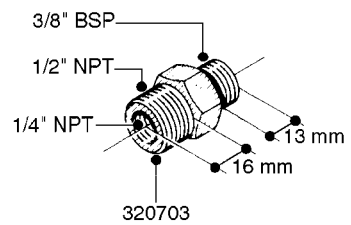

L0030

FITTINGS - HEXAGON NIPPLES
L0030-HIN, 01:01:16

Page 1
Date 12.08.2020 8:45

parts-n°	order qty	description
10015303	1	FITT.PO.HN 1.00X1.00 M1000
10425003	1	FITT.PO.HN 1.25X1.00 MCPHEE
320132	1	FITT.DK HN 1" BSP
320176	1	FITT.DK HN 3/8"X1/2" BSP
320445	1	FITT.DK HN 1/4"X3/8" BSP
320655	1	FITT.DK HN 1/2"-1/2" BSP
320692	1	FITT.DK HN 3/8'BSPX1/4'NPT
320703	1	FITT.DK HN 3/8BSP X1/2 &1/4NPT
320725	1	FITT.DK NIPPLE 3/8"-3/8" BSP
320902	1	FITT.DK HN 3/8'X 1/4' BSP
390232	1	FITT.DK HN 1-1/2' X 1-1/4' BSP
390276	1	FITT.DK HN 1'BSP