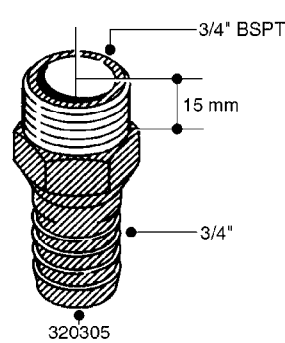

L0030

FITTINGS - HEXAGON NIPPLES
L0030-HIN, 01:01:16

Page 1
Date 12.08.2020 8:45

parts-n°	order qty	description
10015303	1	FITT.PO.HN 1.00X1.00 M1000
10425003	1	FITT.PO.HN 1.25X1.00 MCPHEE
320132	1	FITT.DK HN 1" BSP
320176	1	FITT.DK HN 3/8"X1/2" BSP
320445	1	FITT.DK HN 1/4"X3/8" BSP
320655	1	FITT.DK HN 1/2"-1/2" BSP
320692	1	FITT.DK HN 3/8'BSPX1/4'NPT
320703	1	FITT.DK HN 3/8BSP X1/2 &1/4NPT
320725	1	FITT.DK NIPPLE 3/8"-3/8" BSP
320902	1	FITT.DK HN 3/8'X 1/4' BSP
390232	1	FITT.DK HN 1-1/2' X 1-1/4' BSP
390276	1	FITT.DK HN 1'BSP

L0040

FITTINGS - NIPPLES & ELBOWS
L0040-HIN, 01:01:16

Page 1
Date 12.08.2020 8:45

parts-n°	order qty	description
10530803	1	FITT.PO.SE 2.00X2.00 45 DEG.
320191	1	FITT.DK ELB 3/8' BSP 45 DEGREE
320482	1	FITT.DK ELB. 1/2" BSP 60 DEG.
320596	1	FITT.DK ELB 3/8'-1/2'BSP 45DEG
320607	1	FITT.DK HN 3/8M X 3/8F BSP LNG
320633	1	FITT.DK HN 3/8"M X 3/8"F BSP
321451	1	FITT.DK ELB.1-1/2 X1-1/4 80DEG
321532	1	FITT.DK REDUC 3/4' X 1/2' BSP
390233	1	FITT.DK REDUC 1-1/2" X 1" BSP