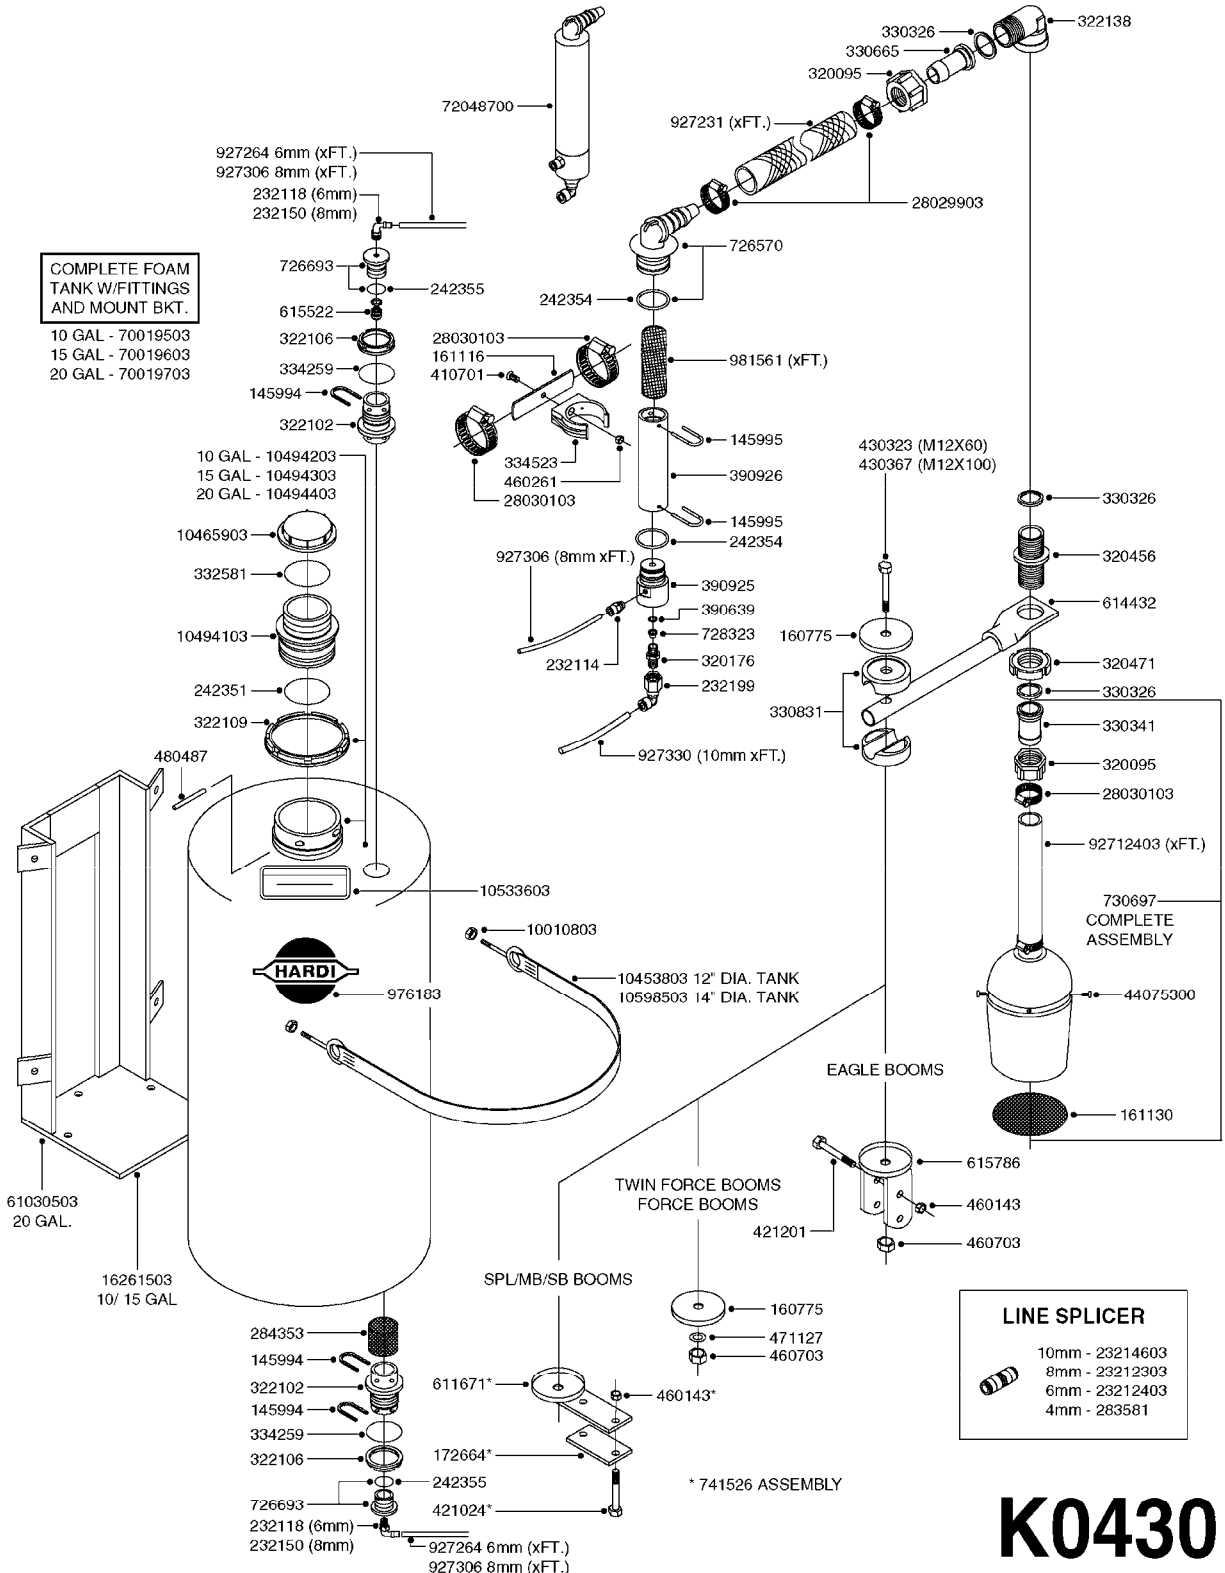

COMPLETE FOAM TANK W/FITTINGS AND MOUNT BKT.
10 GAL - 70019503
15 GAL - 70019603
20 GAL - 70019703

FOAMMARKER TANK/DROPPER 2000
K0430-HIN, 05:12:19

Page 1
Date 12.08.2020 8:45

parts-n°	order qty	description
145994	1	FITT.DK S-40 FORK
145995	1	FITT.DK S-53 FORK
160775	1	WASHER F. FRICTION PLATE
161116	1	FLATBAR PLATE 3 X 25 X 110
161130	1	FILTER SCREEN F/FOAM DROPPER
172664	1	FLATBAR BACKING PLATE
232114	1	COUPLER 1/8" THREADX8MM HOSE
232118	1	HOSE CONN. 90DEG 1/8'X 6MM PE
232150	1	HOSE CONN. 90DEG. 1/8'X8MM PE
232199	1	COUPLER 3/8' BSP-90/10MM HOSE
242351	1	O-RING D69.5X3.0 VITON F.S-93
242354	1	O-RING D32.2X3.0 VITON
242355	1	O-RING D19.2X3.0 VITON F.S-40
283581	1	HOSE CONNECTOR STR. F.4MM PE
284353	1	SPONGE FOR FOAM MARKER
320095	1	FITT.DK NUT 1" BSP
320176	1	FITT.DK HN 3/8"X1/2" BSP
320456	1	FITT.DK BULKHEAD 1"BSP DOUBLE
320471	1	FITT.DK NUT 1" BSP JAMB
322102	1	FITT.DK S-40 BULKHEAD
322106	1	FITT.DK S-40 BULKHEAD NUT
322109	1	FITT.DK S-93 BULKHEAD NUT
322138	1	FITT.DK ELB 1"M X 1"F BSP
330326	1	O-RING D30/D24X2 F.1"NUT
330341	1	FITT.DK HB 1" F. 1" NUT
330665	1	FITT.DK HB 3/4"F.1" NUT
330831	1	FRICTION PLATE
332581	1	GASKET F. 1-1/2" BSP CAPNUT.
334259	1	GASKET F. S-40 BULKHEAD
334523	1	PIPE HOLDER Ø51.5
390639	1	O-RING F.NOZZLE FILTER
390925	1	FITTING F.FOAM MIX.CHAMB. STD
390926	1	TUBE,MIX CHAMB. FOAM MARK STD
410701	1	SCREW M6X16 GALV.
421024	1	BOLT HEX 8.8 DEL M8X60
421201	1	BOLT HEX 8.8 DEL M8X70
430323	1	BOLT HEX 8.8 DEL M12X60
430367	1	BOLT HEX 8.8 DEL M12X100 DIN931
460143	1	LOCK NUT M8 SST A2 DIN985
460261	1	NUT HEX M6X1.00 LOCK DIN985 A2 SS
460703	1	NUT HEX M12X1.75 LOCK DIN985A2 SS
471127	1	WASHER, M12, Ø24/13X24X2.5 SS
480487	1	PIN M5X60 SLOTTED GALV
611671	1	BREAK AWAY HOLDER F-MARKER
614432	1	BREAK AWAY ARM F. FOAM MARKER
615522	1	CHECK VALVE F.FOAM MARKER
615786	1	MOUNT BKT. F.FOAM DROPPER 98
726570	1	FITT.DK S-53 ELB.3/4" W.ORING
726693	1	FITT.DK S-40 PLUG 1/8BSP ORING
728323	1	VALVE NON-RETURN
730697	1	FOAM DROPPER COMP. BLACK '97
741526	1	FOAM DROPPER MT. KIT MB-SPL
927231	1	HOSE R X PVCX3/4 CLR/BRD 0012"
927264	1	HOSE R X PE D6/D4 X 0012"
927306	1	HOSE R X PE D8/D6 X 0012"BLACK
927330	1	HOSE R X PE D10/D8 X 012"BLACK
976183	1	DECAL COMPANY D.18,2 X 29,6
981561	1	SPONGE MAT. MIX.CHAMBER-x0012"
10010803	1	NUT HEX NC (NYLON LOCK) 5/16
10453803	1	STRAP F.FOAMER TANK (755mm)
10465903	1	*LID F.FOAM MARKER, DRILLED