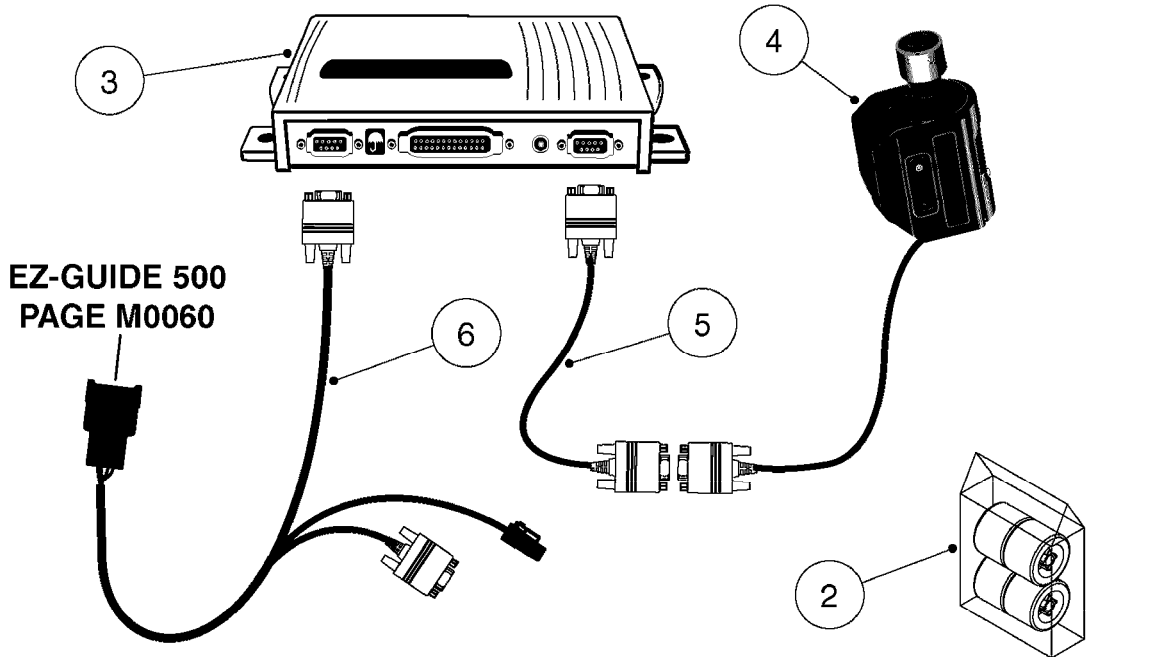

COMPLETE ASSEMBLY 13

COMPLETE ASSEMBLIES
WHOLEGOODS ITEMS

M0060

EZ-GUIDE 500 LIGHTBAR
M0060-HIN, 01:01:16

Page 1
Date 12.08.2020 8:45

Pos.	parts-n°	order qty	description
1	26007603	1	CABLE, ANTENNA, EZGUIDEPLUS
2	26012203	1	EZ-STEER/GUIDE 500 ADAPT.CABLE
3	26015303	1	REMOTE KEYPAD EZGUIDE 500/250
3	28048403	1	DECAL - REMOTE OVERLAY 500/250
4	26015403	1	EZ-GUIDE 500 CABLE POWER/CAN90
5	26015503	1	EZ-GUIDE 500 Z PLUS ANTENNA
5	26015603	1	ANTENNA AG15 L1,EZ GDE 500/250
6	26015703	1	EZ-GUIDE 500 DGPS DISPLAY
6	26015803	1	EZ-GUIDE 500 OMNISTAR DISPLAY
7	26016103	1	EZ-GUIDE 500 CABLE UNTERM.FUSE
8	26016203	1	EZ-GUIDE 500 POWER CONN.CABLE
9	28048203	1	EZ-GUIDE 500 MOUNT F.AG15 ANT.
10	28048303	1	EZ-GUIDE 250/500 RAM MNT.1.5"
11	29003803	1	EZ-GUIDE 500 CD,GET.STARTED V1
12	67215403	1	EZ-GUIDE 500 QUICK REF.CARD V1
13	84208303	1	EZ GUIDE 500 LIGHTBAR (DGPS)
13	84208403	1	EZ GUIDE 500 LIGHTBAR (XP/HP)
13	84208503	1	EZ GUIDE 500 LIGHTBAR (RTK)