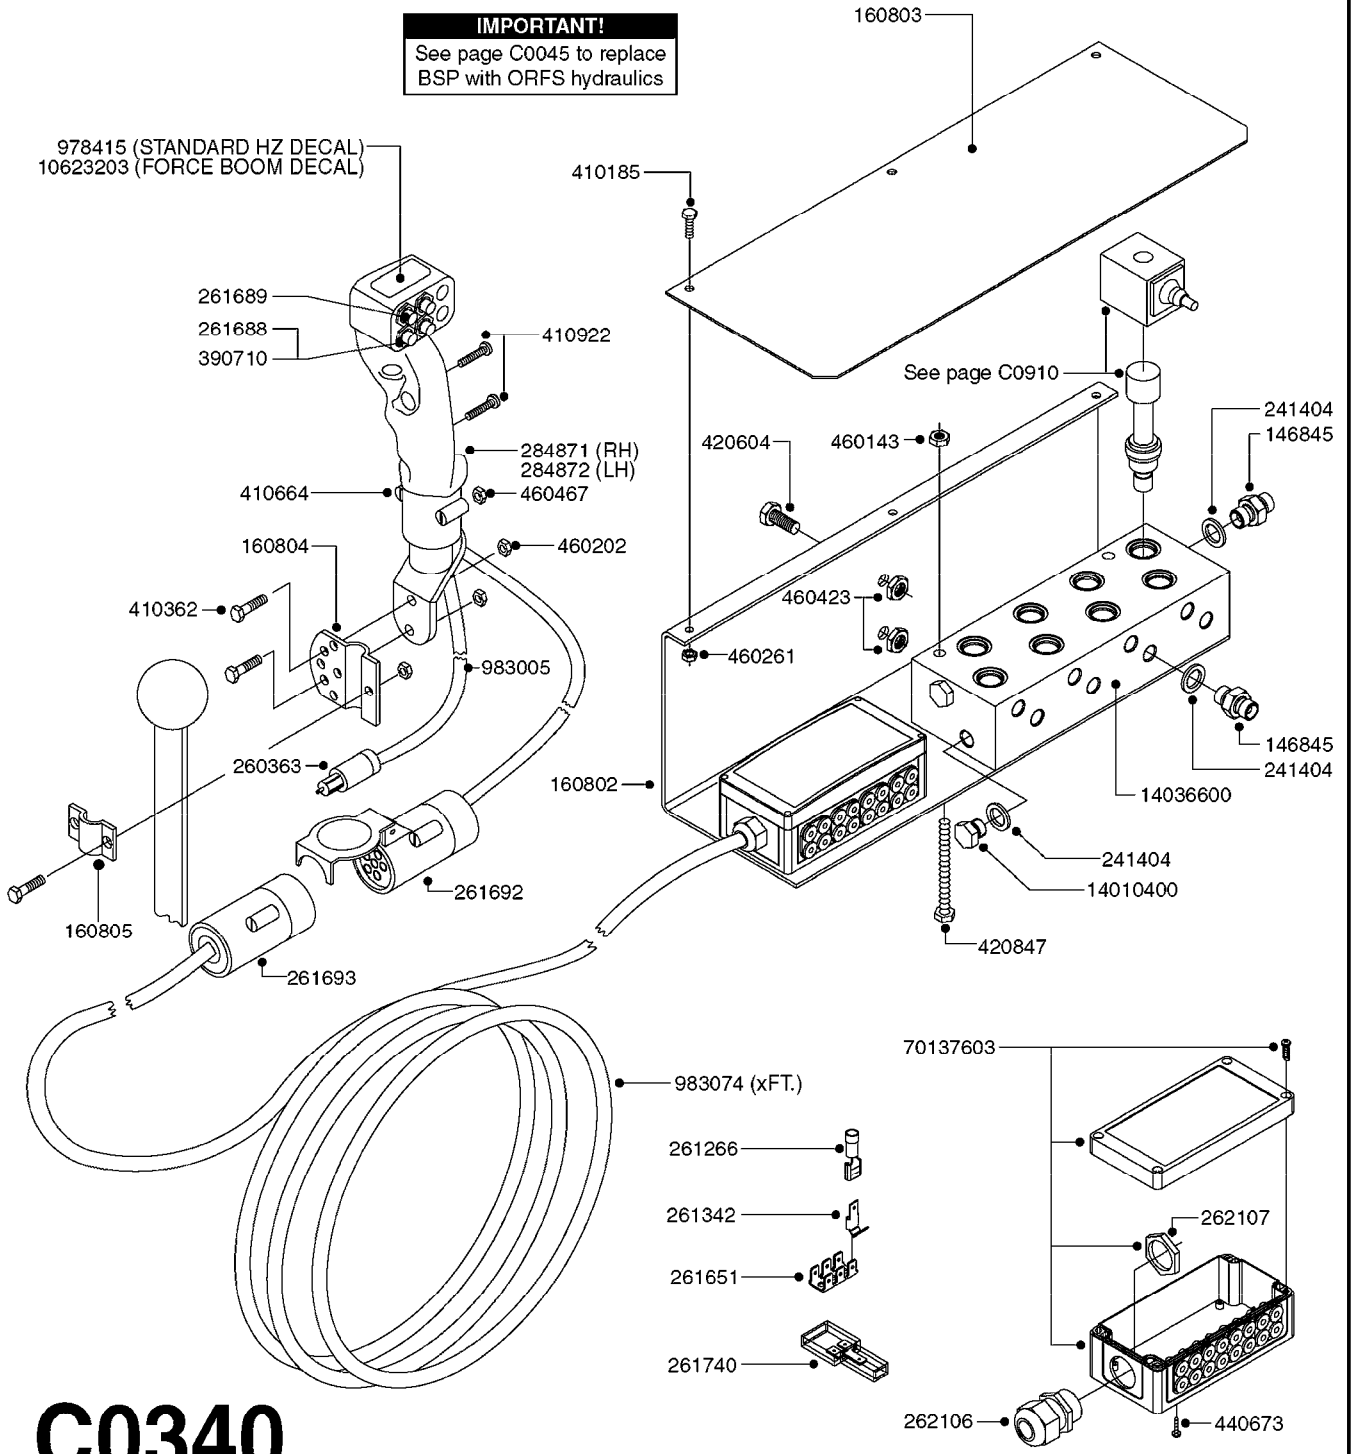

IMPORTANT!
See page C0045 to replace
BSP with ORFS hydraulics

HYD EAGLE HZ JOYSTICK 2005
C0340-HIN, 13:05:19

Page 1

Date 12.08.2020 8:44

parts-n°	order qty	description
146845	1	HEX NIPPLE 1/4"X1/4"
160802	1	MOUNT PLATE F.HYD SOLENOID'HZ'
160803	1	COVER PLATE F.HYD SOLENOID'HZ'
160804	1	MOUNT BRACKET F.HANDLE
160805	1	MOUNT STRAP F.HANDLE
241404	1	DOWTY SEAL 1/4"
260363	1	PLUG 2 POLE 12V
261266	1	CONNECTOR END F.CABLE HP
261342	1	SPADE F.ELEC.3 WAY CONNECTOR
261651	1	SPADE F.ELEC.6 POLE CONNECTOR
261688	1	SWITCH F. HANDLE WHITE
261689	1	CAP RUBBER F. SWITCH JOYSTICK
261692	1	PLUG ELEC.7 POLE FEMALE F.CABL
261693	1	PLUG ELEC. 7 POLE MALE
261740	1	SPADE F.ELEC.3 POLE CONN.INSUL
262106	1	BULKHEAD F. CABLE 6.5-14 BLACK
262107	1	NUT F. BULKHEAD CABLE GRAY
284871	1	CONTROL HANDLE RIGHT HALF
284872	1	CONTROL HANDLE LEFT HALF
390710	1	SWITCH F.HANDLE GREY MACHINED
410185	1	BOLT HEX 8.8 DEL M6X16
410362	1	BOLT HEX 8.8 SS M6X20
410664	1	BOLT HEX M5 X 20
410922	1	CYL.SKR 8.8 DEL M4X20 RST
420604	1	BOLT HEX 8.8 DEL M10X25 FT DIN933
420847	1	BOLT HEX 8.8 DEL M8X85
440673	1	SCREW F.PLASTIC 5X12 SS
460143	1	LOCK NUT M8 SST A2 DIN985
460202	1	NUT HEX M6
460261	1	NUT HEX M6X1.00 LOCK DIN985 A2 SS
460423	1	NUT HEX M10X1.50 LOCK DIN985A2 SS
460467	1	NUT HEX M5 GALV.
978415	1	DECAL CONTROL HANDLE
983005	1	ELEC. CABLE 2 WIRE X 1.5MM
983074	1	ELEC. CABLE 5 WIRE X 1.5MM
10623203	1	DECAL F.JOYSTICK - FORCE
14010400	1	PLUG 1/4" BSP
14036600	1	MANIFOLD 4-FUNCTION SPC 2004
70137603	1	JUNC. BOX, FLUID, COMPLETE, 2015