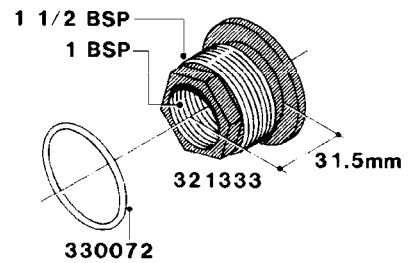

L0060

FITTINGS - BULKHEAD
L0060-HIN, 01:01:16

Page 1

Date 12.08.2020 8:45

parts-n°	order qty	description
141046	1	NUT 3/8" BSP
141341	1	NUT 1/4' BSP
240284	1	O-RING D82,5/75 X 3,5
320456	1	FITT.DK BULKHEAD 1"BSP DOUBLE
320467	1	FITT.DK BULKHEAD 1"BSP SINGLE
320471	1	FITT.DK NUT 1" BSP JAMB
320541	1	FITT.DK BULKHEAD 2-1/2'BSP SIN
320552	1	FITT.DK NUT 2-1/2' BSP JAMB
320644	1	FITT.DK ELB.3/4"HB X 1" BSP
320784	1	FITT.DK CAP 1-1/2" BSP
320795	1	FITT.DK NUT 1-1/2" BSP JAMB
320935	1	FITT.DK BULKHEAD 1/4' BSP SING
320946	1	FITT.DK BULKHEAD 3/8' BSP SING
321296	1	FITT.DK BULKHEAD 1/2" BSP SING
321307	1	FITT.DK NUT 1/2" BSP JAMB
321333	1	FITT.DK BULK 1-1/2" X 1"F BSP
330061	1	O-RING D16/D11X2,5
330072	1	O-RING D53.5/D45.5X4
330212	1	O-RING D19/D14X2.4 F.1/2"NUT
332577	1	O-RING D38/D30X4 F.1" PUR.
332592	1	O-RING D26/D20X3