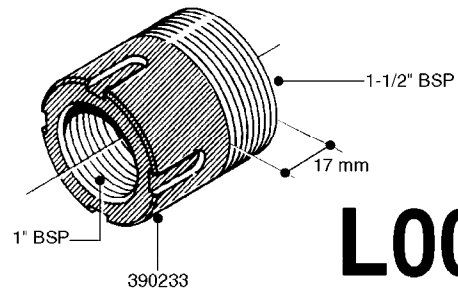

L0030

FITTINGS - HEXAGON NIPPLES
L0030-HIN, 01:01:16

Page 1
Date 12.08.2020 8:45

parts-n°	order qty	description
10015303	1	FITT.PO.HN 1.00X1.00 M1000
10425003	1	FITT.PO.HN 1.25X1.00 MCPHEE
320132	1	FITT.DK HN 1" BSP
320176	1	FITT.DK HN 3/8"X1/2" BSP
320445	1	FITT.DK HN 1/4"X3/8" BSP
320655	1	FITT.DK HN 1/2"-1/2" BSP
320692	1	FITT.DK HN 3/8'BSPX1/4'NPT
320703	1	FITT.DK HN 3/8BSP X1/2 &1/4NPT
320725	1	FITT.DK NIPPLE 3/8"-3/8" BSP
320902	1	FITT.DK HN 3/8'X 1/4' BSP
390232	1	FITT.DK HN 1-1/2' X 1-1/4' BSP
390276	1	FITT.DK HN 1'BSP