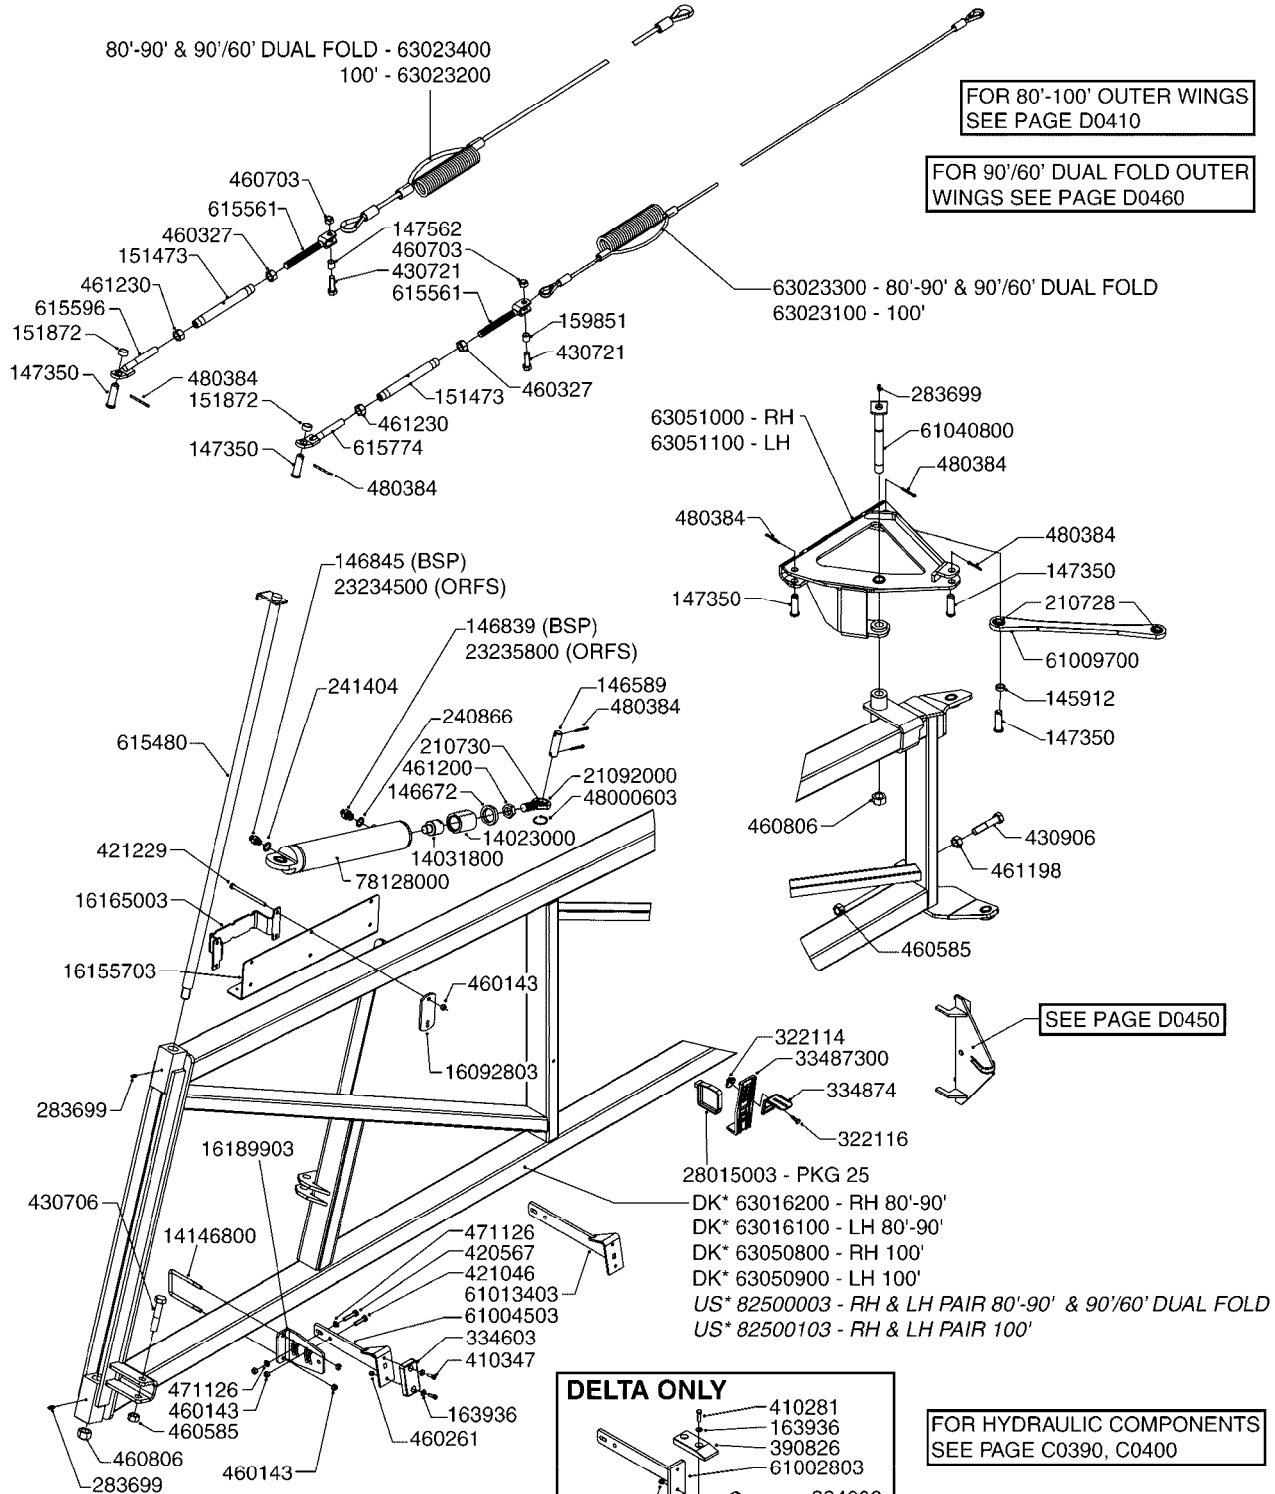

parts-n°	order qty	description
146450	1	PIN D19.8 X 75 WITH 2 X D5
146738	1	PIN FOR CENTER CABLE EAGLE
147099	1	CLEVIS F.TILT ARM
147100	1	ROD F.TILT 80/90'
147350	1	PIN D16.8 L60MM
160640	1	U CHANNEL 80/90'
160677	1	NOZZLE TRACK 80/90'
172729	1	BRACKET F.NOZ.TRACK 80/90'
210835	1	BUSHING D28/25 L=25
242458	1	BUSHING RUBBER DAMPER SPC EAG.
281912	1	SHACKLE M-10
283699	1	GREASE NIPPLE M6X1
284081	1	SHOCK ABSORBER 150 1121
284645	1	PLUG 60x60x2
334135	1	SLIDE SHOE 140X45X15
334561	1	PLUG 50x50x2 F.SQ.TUBE
390465	1	JOINER BLOCK TRAPEEZE EAGLE
410185	1	BOLT HEX 8.8 DEL M6X16
410281	1	BOLT HEX 8.8 DEL M6X25 DIN933 A2
420567	1	BOLT HEX 8.8 DEL M8X30 FT
430323	1	BOLT HEX 8.8 DEL M12X60
430684	1	BOLT HEX 8.8 DEL M16X30 FT
430846	1	BOLT HEX 8.8 DEL M12X80
430884	1	BOLT HEX 8.8 DEL M16X160
430910	1	BOLT HEX 8.8 DEL M20X110
430935	1	BOLT HM16-130/44 8.8 DAC DIN931
440708	1	SCREW M5.5X16 SELF TAPPING SS
460261	1	NUT HEX M6X1.00 LOCK DIN985 A2 SS
460423	1	NUT HEX M10X1.50 LOCK DIN985A2 SS
460585	1	LOCKING NUT M16 DIN985 A2 SS
460703	1	NUT HEX M12X1.75 LOCK DIN985A2 SS
460806	1	NUT HEX M20X2.50 LOCK DIN985A2 SS
461249	1	NUT M22X1.5 DIN439B
471127	1	WASHER, M12, Ø24/13X24X2.5 SS
480384	1	PIN COTTER 3/16 x 1-1/2"
615213	1	PIN D22 X 70 LUBED F.EAGLE
615477	1	PIN F.HINGE 80/90'
615497	1	PIN D22 X 159 LUBED F.EAGLE
615654	1	PIN D25 X 123 F. PARALIFT
615662	1	SAFETY BAR F. TILT 80-90'
636012	1	CABLE,CENTER 80/90 7mm X 870mm
637461	1	CABLE CENTER 80/90' 7mm x935mm
16056900	1	PLATE SPC EAGLE 80-100
16169403	1	CENTER TRACK, SPC, 75-90' T25
22000403	1	SPRING SPC 100' CENTER SECTION
22000603	1	SPRING, COIL, SPC 80-90', RED
24262900	1	RUBBER STOP D50X40 M10X33
61010100	1	TRAPEZE ARM SPC 80-100
61010200	1	SPRING CAP SPC 80-100
63010700	1	LIFT FRAME SPC EAG 80-100
63021600	1	SUSPENSION ARM SPC 80-100
63021800	1	SUSPENSION ARM SPC 80-100
63051300	1	HINGE 80'-100' RH / SPC 05
63051400	1	HINGE 80'-100' LH / SPC 05
63051500	1	CENTER FRAME SPC 05