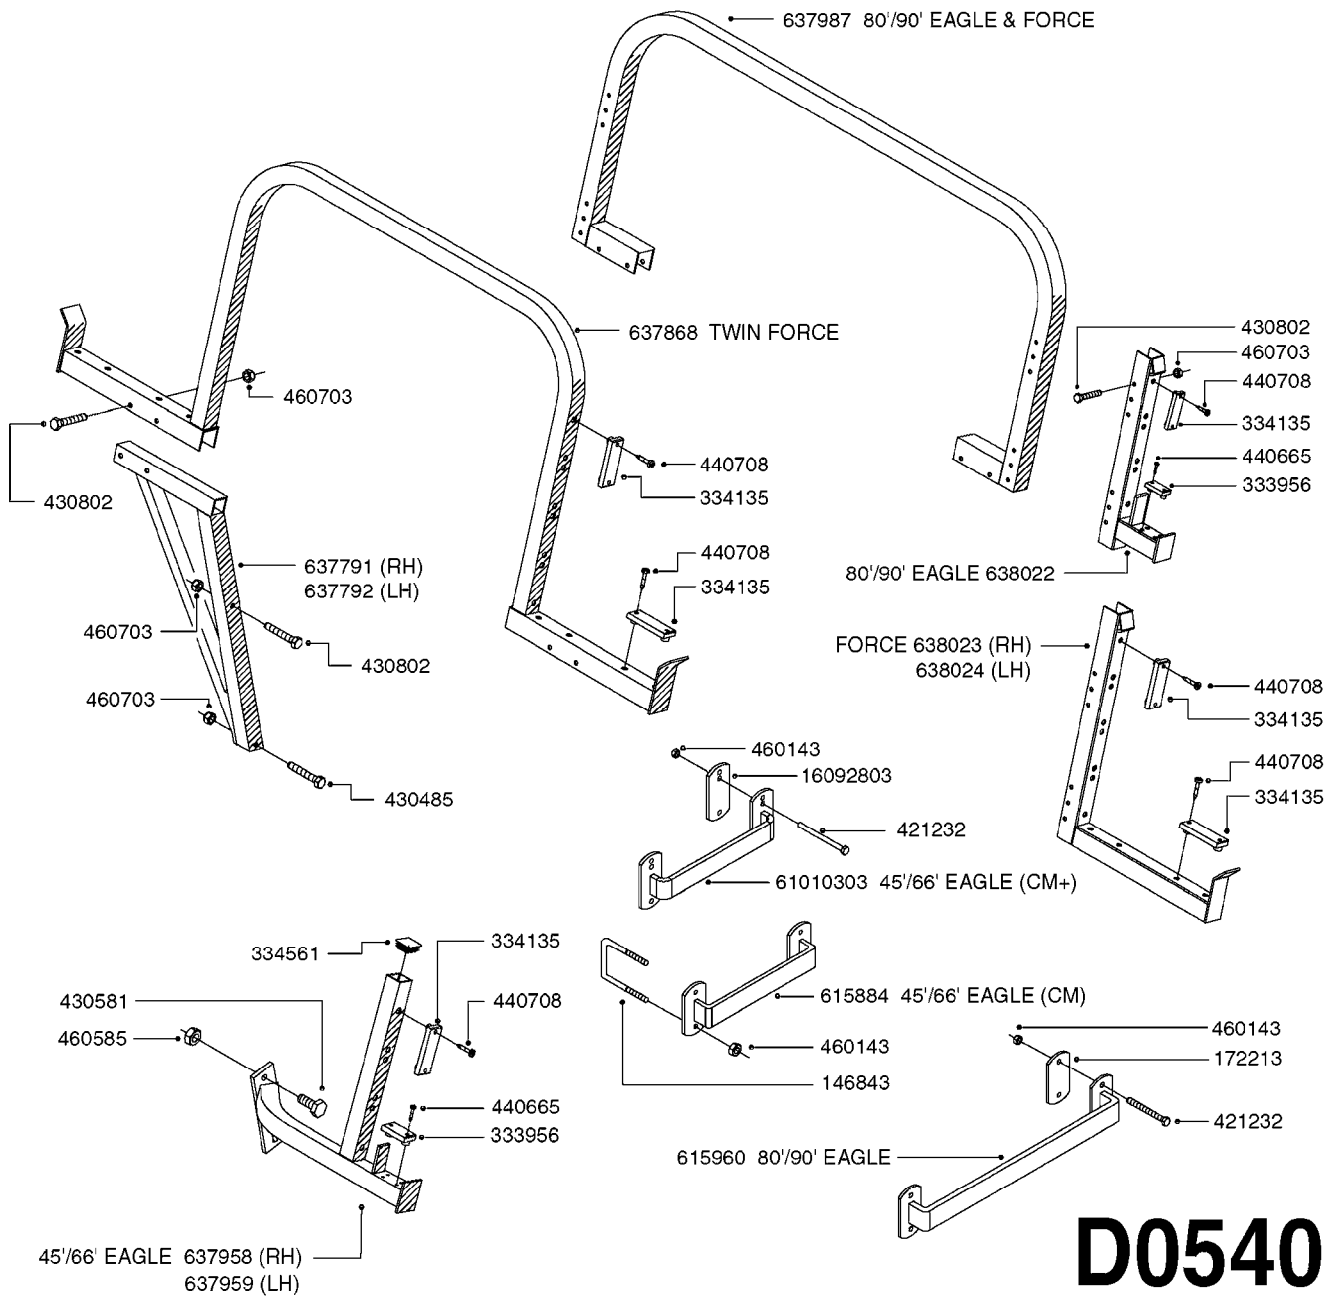

COMPLETE KIT 14

D0450

BOOM CABLE KIT SPC 80'-90'
D0450-HIN, 01:01:16

Page 1
Date 12.08.2020 8:44

Pos.	parts-n°	order qty	description
1	151473	1	TURN BUCKLE HOUSING M16-200
2	159851	1	BUSHING Ø16.0/13.0 L=16 DEL
3	28025203	1	TIE STRAP L=23" x W=1/2"
4	430706	1	BOLT HEX 8.8 ZINC CLEAR M16X90
5	430721	1	BOLT HEX 8.8 DEL M12X40 FT
6	460327	1	NUT HEX M16X2
7	460585	1	LOCKING NUT M16 DIN985 A2 SS
8	460703	1	NUT HEX M12X1.75 LOCK DIN985A2 SS
9	461230	1	NUT HEX M16X2 LH THREAD
10	615561	1	CLEVIS F.TURNUCKLE M16 RH
11	615774	1	ANCHOR LH F.M16 TURNUCKLE
12	63028603	1	BRACE, CABLE INNER SPC
13	63028703	1	CABLE Ø10 X 4750 / SPC
14	83347603	1	SPC 80-90 CABLE KIT, IN-FIELD