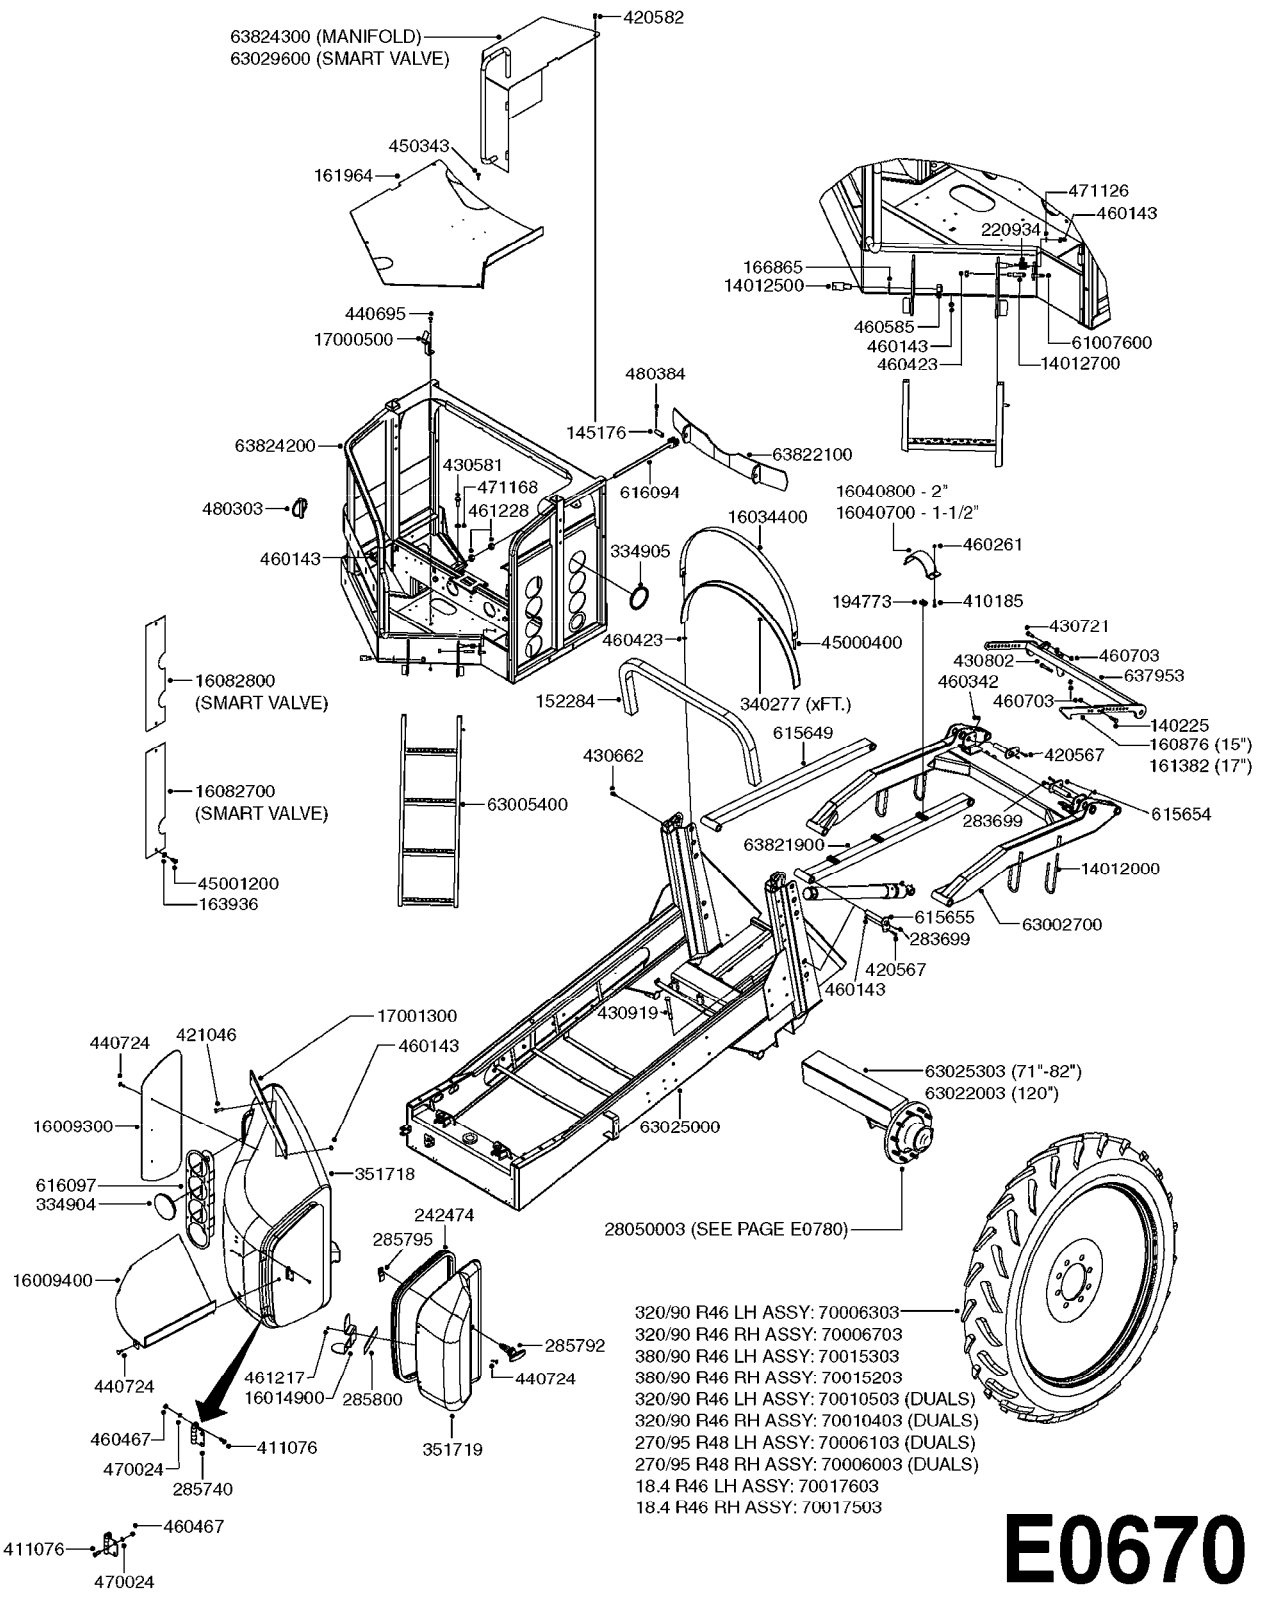

TANK - CM+1200, CM1500
E0650-HIN, 23:08:18

Page 0
Date 12.08.2020 8:44

plus 978066

E0650

TANK - CM+1200, CM1500
E0650-HIN, 23:08:18

Page 1
Date 12.08.2020 8:44

parts-n°	order qty	description
145994	1	FITT.DK S-40 FORK
145995	1	FITT.DK S-53 FORK
145996	1	FITT.DK S-67 FORK
147115	1	FITT.DK S-93 FORK SPECIAL
147774	1	FITT.DK S-93 FORK W. M5 THREAD
152556	1	SPARGE TUBE CM1200+
241441	1	O-RING D29.3X3
242351	1	O-RING D69.5X3.0 VITON F.S-93
242355	1	O-RING D19.2X3.0 VITON F.S-40
322097	1	THREADED RING F. LID
322103	1	FITT.DK S-53 BULKHEAD
322104	1	FITT.DK S-67 BULKHEAD
322105	1	FITT.DK S-93 BULKHEAD DOUBLE
322106	1	FITT.DK S-40 BULKHEAD NUT
322107	1	FITT.DK S-53 BULKHEAD NUT
322108	1	FITT.DK S-67 BULKHEAD NUT
322109	1	FITT.DK S-93 BULKHEAD NUT
334238	1	FITT.DK S-40 ELB.1/2"
334259	1	GASKET F. S-40 BULKHEAD
334260	1	GASKET F. S-53 BULKHEAD
334262	1	GASKET F.S-93 BULKHEAD
334469	1	CLEVIS F.CORD TOP DRAIN ASSY.
334472	1	HANDLE FOR TOP DRAIN
334534	1	CLAMP HOSE PLASTIC 1/2"
341333	1	TUBE Ø57/Ø52 L=1500 BLACK PE
390401	1	CORD NYLON F.LID 900MM
390902	1	SPARGE TUBE FITT FRONT
390903	1	CAP SPARGE TUBE
411077	1	SCREW M5X45 STAINLESS
421024	1	BOLT HEX 8.8 DEL M8X60
440392	1	SCREW 6.3 X 25.0 DIN7981C TORX
460143	1	LOCK NUT M8 SST A2 DIN985
461217	1	NUT HEX M5 LOCK
614588	1	SEAL F. LID
614602	1	FILTER BASKET
726003	1	LID F. TANK
726561	1	FITT.DK S-67 STR.1-1/4" O-RING
726563	1	FITT.DK S-93 STR 2" W/O-RING
726568	1	FITT.DK.S-53 HB 1/2"90 W/O-RING
726578	1	FITT.DK S53 PLUG WITH O-RING
727225	1	FITT.DK S-93 ELB.2'PVC W/ORING
727742	1	TOP DRAIN CORD TYPE
728395	1	FITT.DK S-93 ELB.1-1/2" 90 DEG
978066	1	DECAL PLUS
978427	1	DECAL COMMANDER 125 X 600MM
14001500	1	GROMMET F.TOP DRAIN CORD
16008300	1	BRACKET SPARGE TUBE
16025500	1	TANK SPACER SIGHT GAUGE
28030103	1	CLAMP HOSE GEAR P5/4-S1.5"6724
28030203	1	CLAMP HOSE T-BOLT S2" 235-67
35000304	1	TANK RAW CM1500
72144500	1	SAFETY VALVE 15 BAR S93
92702103	1	HOSE R X1/2" X300PSI WP X0012"
92702603	1	HOSE PVC SUCT GRAY 1-1/2"
92702703	1	HOSE PVC SUCT GRAY 2"
92734403	1	HOSE R X5/4" X200PSI WP X0012"
97837600	1	HARDI LOGO Ø282X450 F.METAL/ PLASTIC 3D