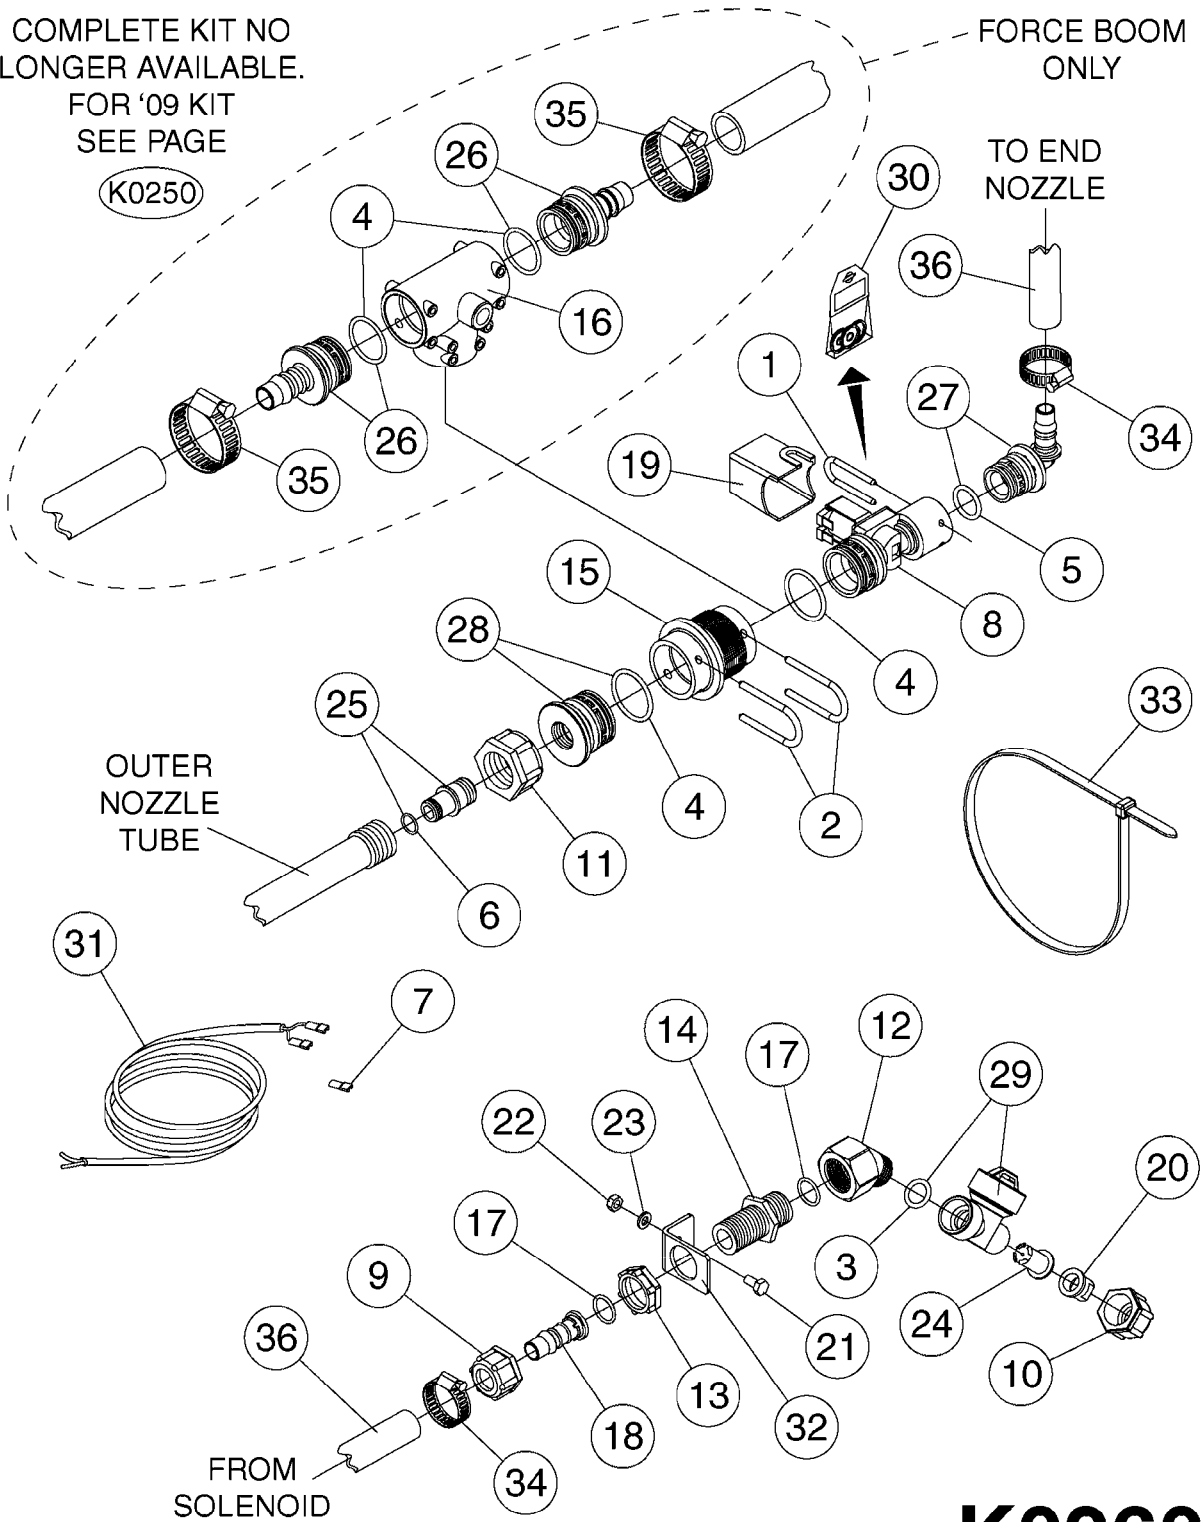

COMPLETE KIT NO
LONGER AVAILABLE.
FOR '09 KIT
SEE PAGE

(K0250)

FORCE BOOM
ONLY

TO END
NOZZLE

OUTER
NOZZLE
TUBE

FROM
SOLENOID
ASSEMBLY

ELECTRIC END NOZZLE KIT '12
K0260-HIN, 01:01:16

Page 1

Date 12.08.2020 8:45

Pos.	parts-n°	order qty	description
1	145994	1	FITT.DK S-40 FORK
2	145995	1	FITT.DK S-53 FORK
3	240177	1	O-RING D16.1/11.3 X 2.4
4	242354	1	O-RING D32.2X3.0 VITON
5	242355	1	O-RING D19.2X3.0 VITON F.S-40
6	242594	1	O-RING D14 X 1.78 SCH.70-EPDM
7	261539	1	SPADE F.ELEC CONNec BLUE INSUL
8	262104	1	VALVE, SOLENOID, S53/S40
9	320084	1	FITT.DK NUT 1/2" BSP
10	320187	1	FITT.DK CAP 3/8" BSP BLACK
11	320283	1	FITT.DK NUT 3/4"BSP
12	320596	1	FITT.DK ELB 3/8'-1/2'BSP 45DEG
13	321307	1	FITT.DK NUT 1/2" BSP JAMB
14	321742	1	FITT.DK BULKHEAD 1/2' BSP
15	322103	1	FITT.DK S-53 BULKHEAD
16	322352	1	FITT.DK S-53 TEE
17	330212	1	O-RING D19/D14X2.4 F.1/2"NUT
18	330687	1	FITT.DK HB 1/2" F. 1/2" NUT
19	334965	1	COVER FOR S53 SOLENOID VALVE
20	370366	1	OFF-CENTER FLAT SPRAY NOZZLE, 1850 - G150
21	410185	1	BOLT HEX 8.8 DEL M6X16
22	460261	1	NUT HEX M6X1.00 LOCK DIN985 A2 SS
23	471125	1	WASHER M6U 6.4X14X1.2,A2 SS
24	614366	1	FILTER 50 MESH F.NOZZLE BLUE
24	614367	1	FILTER 80 MESH F.NOZZLE RED
24	614368	1	FILTER 100 MESH F.NOZZLE YEL.
25	720856	1	FITT.DK 1/2'BSP ASSY.F.3/4'NUT
26	726558	1	FITT.DK S53 STR. 3/4" W.ORING
27	726567	1	FITT.DK S-40 ELB.1/2" W.O-RING
28	726694	1	PLUG,S53,1/2"FBSP THD W.ORING
29	729610	1	NOZZLE ASSY. NON DRIP 3/8 THRD
30	750722	1	REPAIR KIT FOR 3S SC CONTROL
31	983087	1	ELEC. CABLE 2 WIRE X 0.75MM
32	16180100	1	PLATE, END ROW NOZZLE
33	28025203	1	TIE STRAP L=23" x W=1/2"
34	28029803	1	CLAMP HOSE GEAR P1/2" 6708
35	28029903	1	CLAMP HOSE GEAR P3/4"-S1" 6712
36	92702103	1	HOSE R X1/2" X300PSI WP X0012"