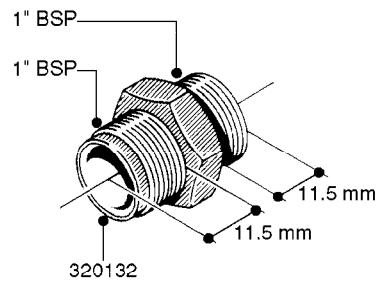

L0030

FITTINGS - HEXAGON NIPPLES
L0030-HIN, 01:01:16

Page 1
Date 12.08.2020 8:45

parts-n°	order qty	description
10015303	1	FITT.PO.HN 1.00X1.00 M1000
10425003	1	FITT.PO.HN 1.25X1.00 MCPHEE
320132	1	FITT.DK HN 1" BSP
320176	1	FITT.DK HN 3/8"X1/2" BSP
320445	1	FITT.DK HN 1/4"X3/8" BSP
320655	1	FITT.DK HN 1/2"-1/2" BSP
320692	1	FITT.DK HN 3/8'BSPX1/4'NPT
320703	1	FITT.DK HN 3/8BSP X1/2 &1/4NPT
320725	1	FITT.DK NIPPLE 3/8"-3/8" BSP
320902	1	FITT.DK HN 3/8'X 1/4' BSP
390232	1	FITT.DK HN 1-1/2' X 1-1/4' BSP
390276	1	FITT.DK HN 1'BSP