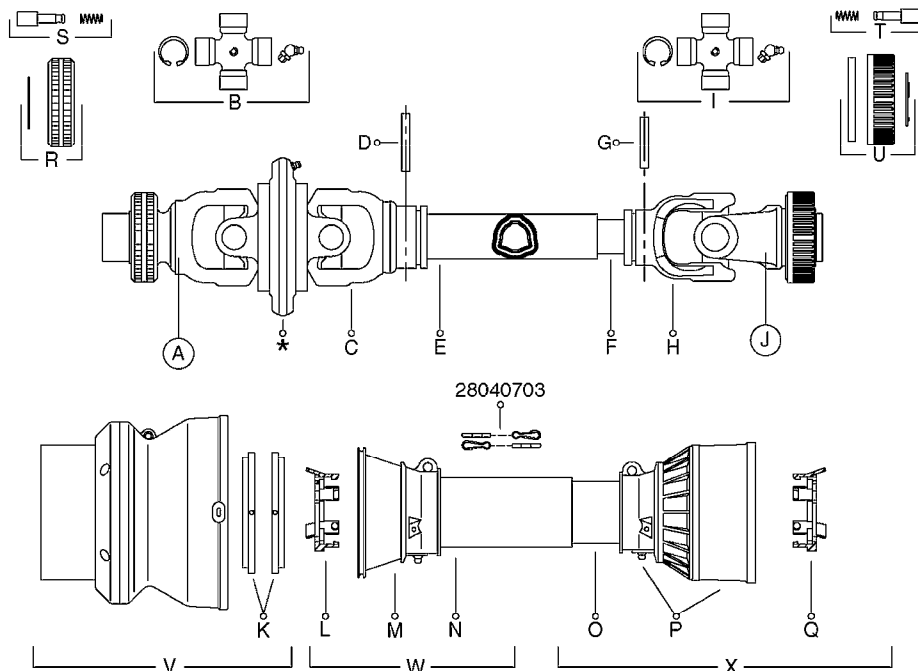

* REPLACE THE ENTIRE PTO IF THIS PART IS DAMAGED

PTO #	10639503	10639603	10639703	829444	829478	829801
TRACTOR	1-3/8" 21-SPLINE	1-3/4" 20-SPLINE	1-3/4" 20-SPLINE	1-3/8" 6-SPLINE	1-3/8" 21-SPLINE	1-3/8" 6-SPLINE
IMPLEMENT	1-3/8" 21-SPLINE	1-3/8" 21-SPLINE	1-3/8" 21-SPLINE	1-3/8" 6-SPLINE	1-3/8" 21-SPLINE	1-3/8" 6-SPLINE
LENGTH	1210/1890	1210/1890	1210/1870	1210/1870	1210/1870	810/1203
A	28009503	28010903	28008403	10627803	28008803	10627803
B	28008903	28008903	10601203	10601203	10601203	10601203
C	28010803	28010803	10627203	10627203	10627203	10627203
D	28009803	28009803	10627103	10627103	10627103	10627103
E	28009003	28009003	10627003	10627003	10627003	10627003
F	28009103	28009103	10627303	28017803	10627303	10627303
G	28009903	28009903	10627403	10627403	10627403	10627403
H	28010103	28010103	10627503	10627503	10627503	10627503
I	28009403	28009403	284042	284042	284042	284042
J	28010203	28010203	28008603	28017903	28008603	28017903
K	28010003	28010003	10602203	10602203	10602203	10602203
L	28010403	28010403	10601703	10601703	10601703	10601703
M	28010503	28010503	10601803	10601803	28018003	10601803
N	28009203	28009203	10596103	10596103	10596103	10596103
O	28009303	28009303	10596203	10596203	10596203	10596203
P	28010603	28010603	10601903	10601903	10601903	10601903
Q	28010703	28010703	10602003	10602003	10602003	10602003
R	10628003	28008503	28008503	10628003	10628003	10628003
S	10627703	28017303	28017303	10627703	28018103	10627703
T	10627703	10627703	10627703	10627703	10627703	10627703
U	28009603	28009603	28008703	XXXXXXXX	28008703	XXXXXXXX
V	28010303	28010303	10602303	10602303	10602303	10602303
W	28017103	28017103	28017403	28017403	28017403	28017403
X	28017203	28017203	28017503	28017503	28017503	28017503

COMPLETE ASSEMBLIES
WHOLEGOODS ITEMS

A0550