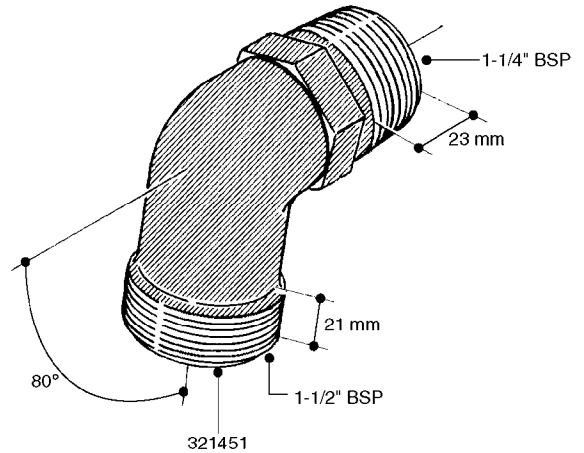

L0030

FITTINGS - HEXAGON NIPPLES
L0030-HIN, 01:01:16

Page 1
Date 12.08.2020 8:45

parts-n°	order qty	description
10015303	1	FITT.PO.HN 1.00X1.00 M1000
10425003	1	FITT.PO.HN 1.25X1.00 MCPHEE
320132	1	FITT.DK HN 1" BSP
320176	1	FITT.DK HN 3/8"X1/2" BSP
320445	1	FITT.DK HN 1/4"X3/8" BSP
320655	1	FITT.DK HN 1/2"-1/2" BSP
320692	1	FITT.DK HN 3/8'BSPX1/4'NPT
320703	1	FITT.DK HN 3/8BSP X1/2 &1/4NPT
320725	1	FITT.DK NIPPLE 3/8"-3/8" BSP
320902	1	FITT.DK HN 3/8'X 1/4' BSP
390232	1	FITT.DK HN 1-1/2' X 1-1/4' BSP
390276	1	FITT.DK HN 1'BSP