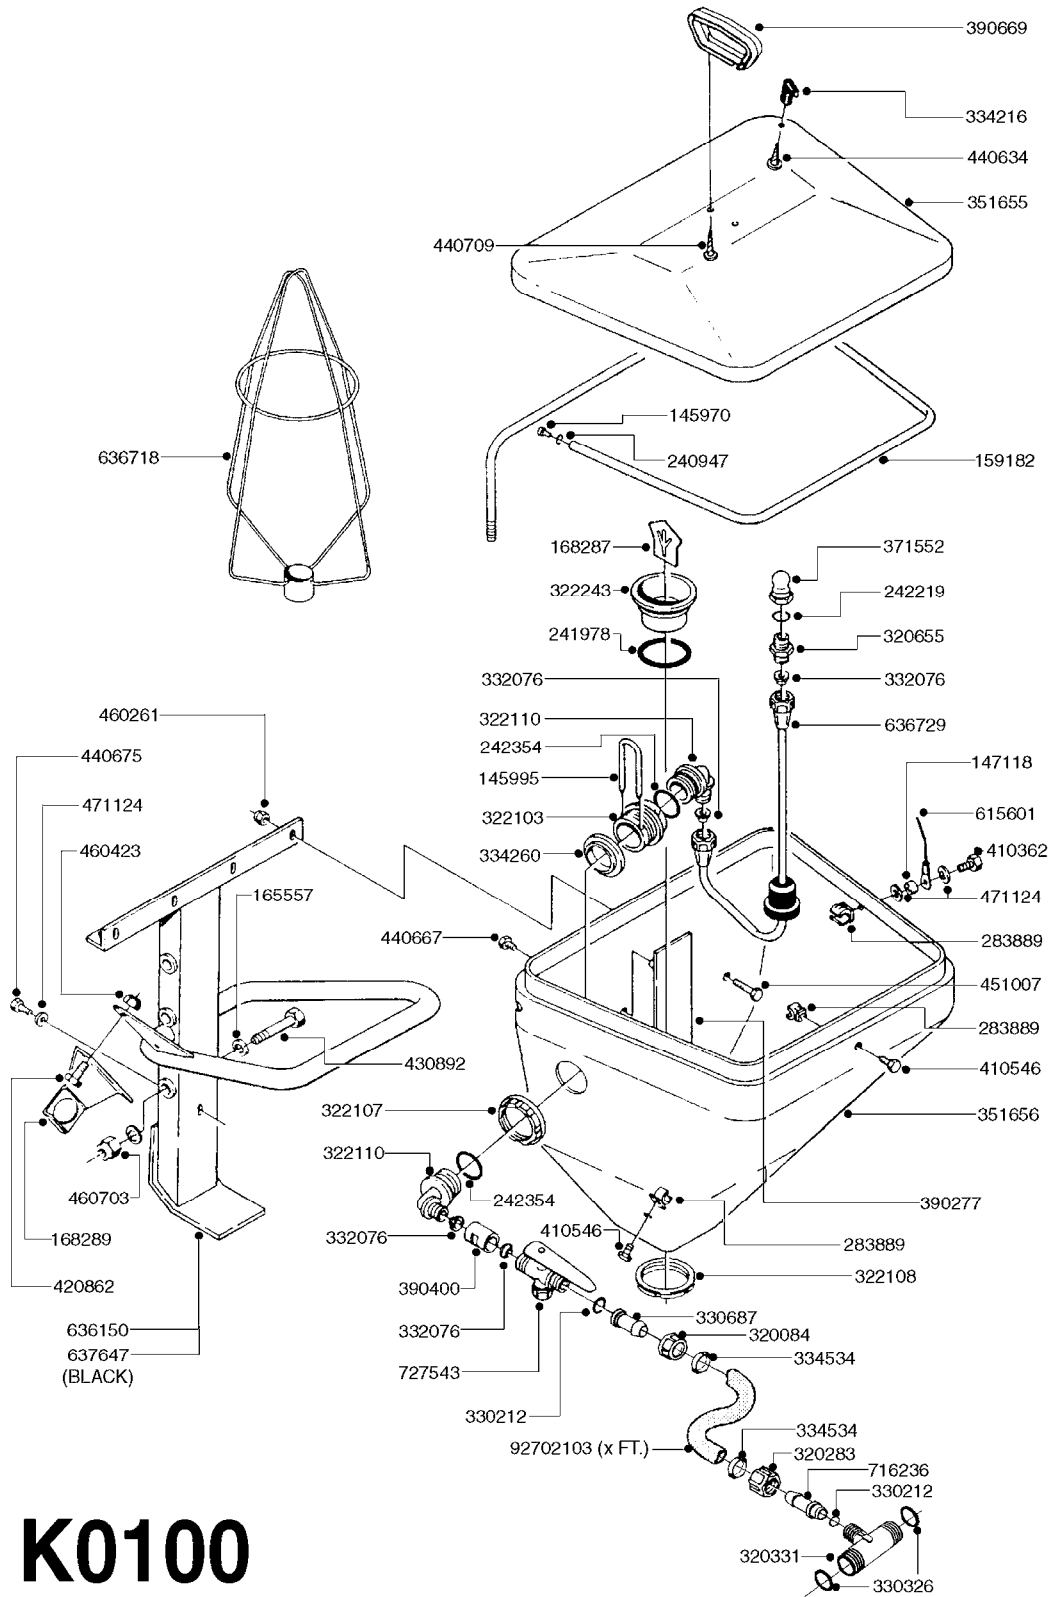

K0100

CHEMICAL FILLER-HOPPER (POST95)
K0100-HIN, 01:01:16

Page 1
Date 12.08.2020 8:45

parts-n°	order qty	description
145970	1	PLUG MF 11 X 1
145995	1	FITT.DK S-53 FORK
147118	1	BUSHING 10,0/6,2 L=5 CHEM FILL
159182	1	RINSING TUBE CHEM.FILL
165557	1	WASHER D28.0/D12.2X2.0 SS
168287	1	PLATE ANTI-VORTEX F.CHEM FILL
168289	1	BRACKET F. 3-WAY VALVE
240947	1	O-RING D7.3X2.4 NITRIL
241978	1	O-RING 64.5X3.0
242219	1	O-RING D16.3X2.4 VITON
242354	1	O-RING D32.2X3.0 VITON
283889	1	CLIP F.TUBE SUPPORT
320084	1	FITT.DK NUT 1/2" BSP
320283	1	FITT.DK NUT 3/4"BSP
320331	1	FITT.DK TEE 1" - 1" - 3/4" BSP
320655	1	FITT.DK HN 1/2"-1/2" BSP
322103	1	FITT.DK S-53 BULKHEAD
322107	1	FITT.DK S-53 BULKHEAD NUT
322108	1	FITT.DK S-67 BULKHEAD NUT
322110	1	FITT.DK S-53 ELB. 1/2" BSP
322243	1	DRAIN PIPE/CHEM FIL.S67/S56
330212	1	O-RING D19/D14X2.4 F.1/2"NUT
330326	1	O-RING D30/D24X2 F.1"NUT
330687	1	FITT.DK HB 1/2" F. 1/2" NUT
332076	1	CONE INSERT F. ALUMINUM LANCE
334216	1	RUBBER LATCH FOR CHEM.FILL
334260	1	GASKET F. S-53 BULKHEAD
334534	1	CLAMP HOSE PLASTIC 1/2"
351655	1	LID CHEM FILL.25L POST 95
351656	1	HOPPER F.CHEM FILL 25L POST'96
371552	1	NOZZLE F.RINSING
390277	1	SCALE PLATE FOR HARDI FILLER
390400	1	FITT.DK BULKHEAD 1/2'X1/2'
390669	1	HANDLE F.CHEM FILLER
410362	1	BOLT HEX 8.8 SS M6X20
410546	1	BOLT HEX M6X12 A2 SS DIN933
420862	1	BOLT HEX 8.8 DEL M10X16 FT
430892	1	BOLT HEX 8.8 DEL M12X110
440634	1	SCREW 5/8"
440667	1	SCREW M3.5X12 SLOT STAINLESS
440675	1	SCREW F. PLASTIC 5X16 SS
440709	1	SCREW 60X12 CHEM.FILL HANDLE
451007	1	SCREW M6X20 STAINLESS
460261	1	NUT HEX M6X1.00 LOCK DIN985 A2 SS
460423	1	NUT HEX M10X1.50 LOCK DIN985A2 SS
460703	1	NUT HEX M12X1.75 LOCK DIN985A2 SS
471124	1	WASHER, M6, Ø18/ 6.4X 1.6, SS
615601	1	BUNGEE CORD 21-1/4"
636150	1	FRAME FOR CHEM FILL TANK
636718	1	RINSE SUPPORT CHEM.FILL 25/35L
636729	1	TUBE F. RINSE CHEM FILL
637647	1	BRACKET F.CHEMFILL
716236	1	FITT.DK HB 1/2" ASSY. F. 3/4"
727543	1	VALVE F.CHEM FILL JUG RINSE
92702103	1	HOSE R X1/2" X300PSI WP X0012"