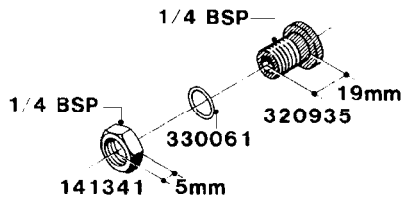

L0060

FITTINGS - BULKHEAD
L0060-HIN, 01:01:16

Page 1

Date 12.08.2020 8:45

parts-n°	order qty	description
141046	1	NUT 3/8" BSP
141341	1	NUT 1/4' BSP
240284	1	O-RING D82,5/75 X 3,5
320456	1	FITT.DK BULKHEAD 1"BSP DOUBLE
320467	1	FITT.DK BULKHEAD 1"BSP SINGLE
320471	1	FITT.DK NUT 1" BSP JAMB
320541	1	FITT.DK BULKHEAD 2-1/2'BSP SIN
320552	1	FITT.DK NUT 2-1/2' BSP JAMB
320644	1	FITT.DK ELB.3/4"HB X 1" BSP
320784	1	FITT.DK CAP 1-1/2" BSP
320795	1	FITT.DK NUT 1-1/2" BSP JAMB
320935	1	FITT.DK BULKHEAD 1/4' BSP SING
320946	1	FITT.DK BULKHEAD 3/8' BSP SING
321296	1	FITT.DK BULKHEAD 1/2" BSP SING
321307	1	FITT.DK NUT 1/2" BSP JAMB
321333	1	FITT.DK BULK 1-1/2" X 1"F BSP
330061	1	O-RING D16/D11X2,5
330072	1	O-RING D53.5/D45.5X4
330212	1	O-RING D19/D14X2.4 F.1/2"NUT
332577	1	O-RING D38/D30X4 F.1" PUR.
332592	1	O-RING D26/D20X3