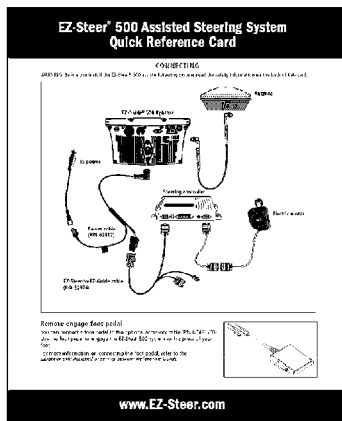

COMPLETE ASSEMBLY 13

COMPLETE ASSEMBLIES
WHOLEGOODS ITEMS

M0060

EZ-GUIDE 500 LIGHTBAR
M0060-HIN, 01:01:16

Page 1
Date 12.08.2020 8:45

Pos.	parts-n°	order qty	description
1	26007603	1	CABLE, ANTENNA, EZGUIDEPLUS
2	26012203	1	EZ-STEER/GUIDE 500 ADAPT.CABLE
3	26015303	1	REMOTE KEYPAD EZGUIDE 500/250
3	28048403	1	DECAL - REMOTE OVERLAY 500/250
4	26015403	1	EZ-GUIDE 500 CABLE POWER/CAN90
5	26015503	1	EZ-GUIDE 500 Z PLUS ANTENNA
5	26015603	1	ANTENNA AG15 L1,EZ GDE 500/250
6	26015703	1	EZ-GUIDE 500 DGPS DISPLAY
6	26015803	1	EZ-GUIDE 500 OMNISTAR DISPLAY
7	26016103	1	EZ-GUIDE 500 CABLE UNTERM.FUSE
8	26016203	1	EZ-GUIDE 500 POWER CONN.CABLE
9	28048203	1	EZ-GUIDE 500 MOUNT F.AG15 ANT.
10	28048303	1	EZ-GUIDE 250/500 RAM MNT.1.5"
11	29003803	1	EZ-GUIDE 500 CD,GET.STARTED V1
12	67215403	1	EZ-GUIDE 500 QUICK REF.CARD V1
13	84208303	1	EZ GUIDE 500 LIGHTBAR (DGPS)
13	84208403	1	EZ GUIDE 500 LIGHTBAR (XP/HP)
13	84208503	1	EZ GUIDE 500 LIGHTBAR (RTK)