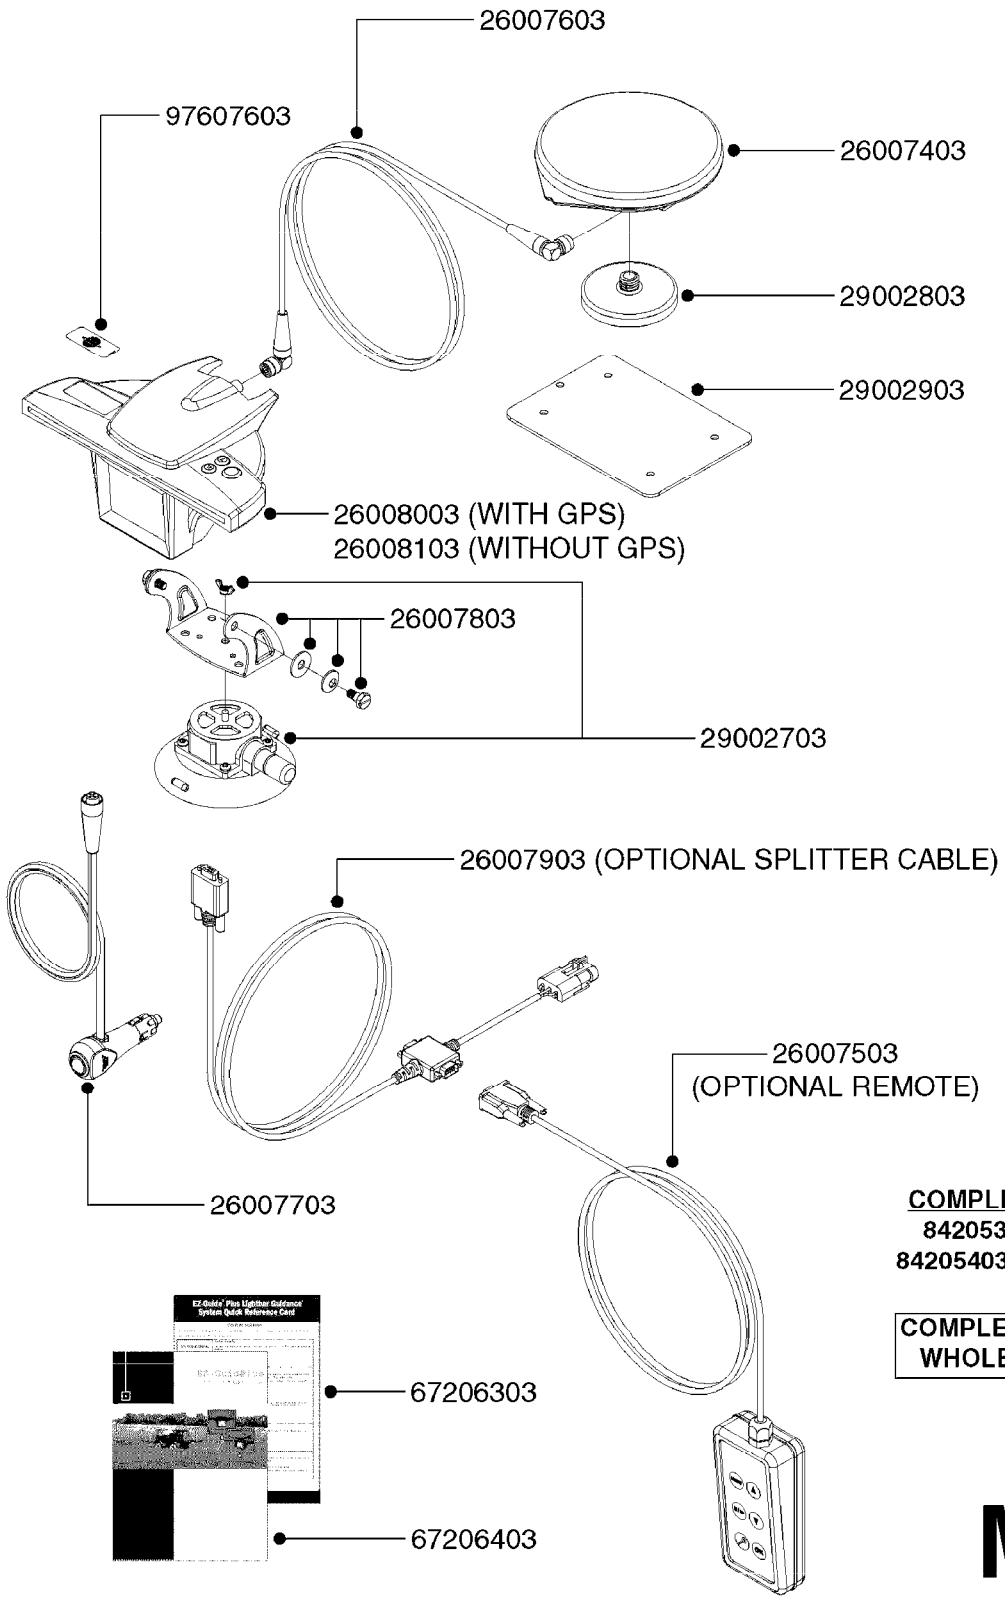

COMPLETE ASSEMBLY:
84205303 (WITH GPS)
84205403 (WITHOUT GPS)

**COMPLETE ASSEMBLIES
WHOLEGOODS ITEMS**

M0040

EZ-GUIDE PLUS LIGHT BAR
M0040-HIN, 01:01:16

Page 1
Date 12.08.2020 8:45

parts-n°	order qty	description
26007403	1	ANTENNA,HURRICANE F. EZGUIDEPL
26007503	1	REMOTE KEYPAD EZ-GUIDE PLUS
26007603	1	CABLE, ANTENNA, EZGUIDEPLUS
26007703	1	CABLE, POWER F. EZGUIDEPLUS
26007803	1	BRACKET KIT F. EZGUIDEPLUS
26007903	1	EZ-Guide 500 External Interfac
26008003	1	LIGHT BAR ASSM WITH GPS
26008103	1	LIGHT BAR ASSM WITHOUT GPS
29002703	1	VACUUM CUP 4 1/2" 1420I
29002803	1	MOUNT, MAG F. ANTENNA
29002903	1	PLATE, F. ANTENNA MOUNT
67206303	1	QUICK REFERENCE CARD EZ-GUIDE+
67206403	1	MANUAL EZ GUIDE PLUS
84205303	1	EZ GUIDE PLUS W GPS, NO LABLE
84205403	1	EZ GUIDE PLUS W/O GPS,NO LABLE
97607603	1	DECAL COMPANY 45MM X 20MM