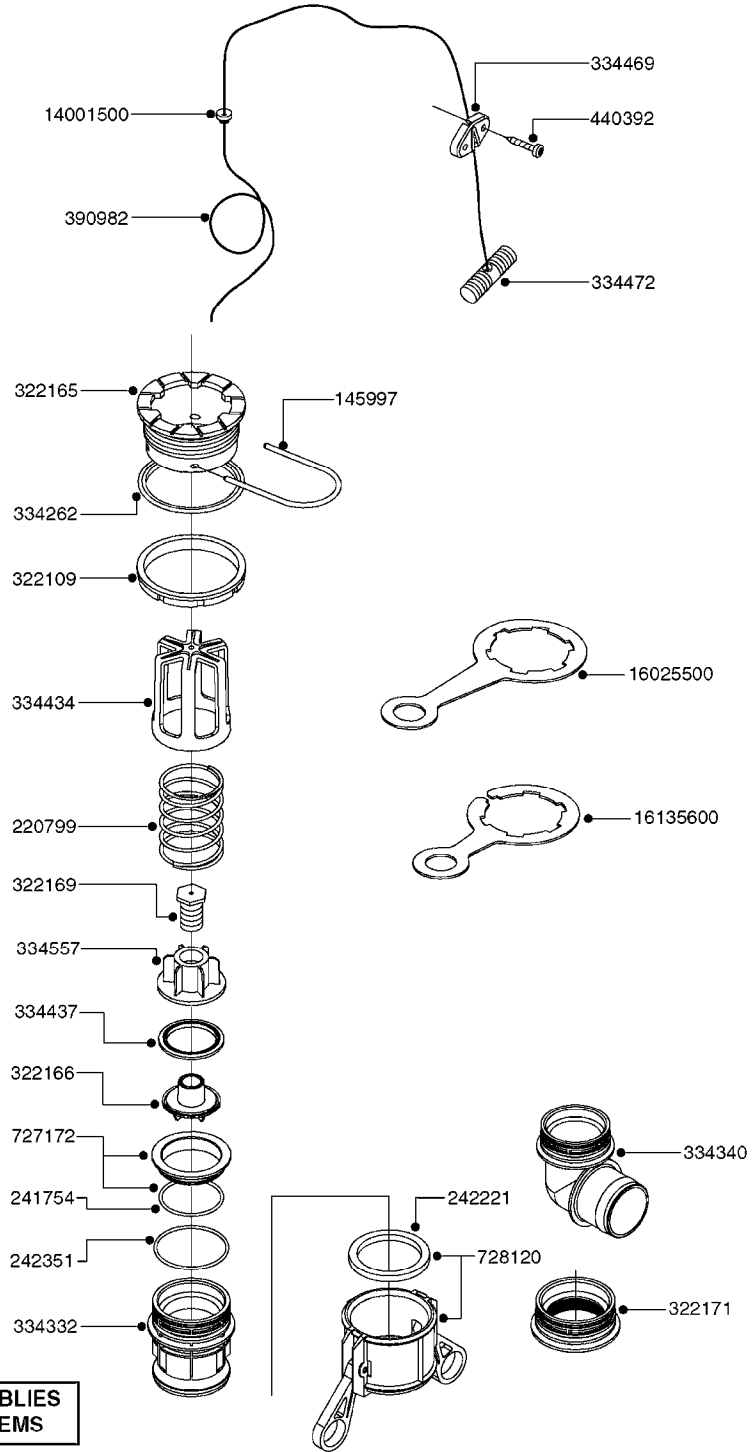

CLEAN WATER TANK
K0130-HIN, 01:01:16

COMPLETE TANK ASSY : 722072

K0130

CLEAN WATER TANK
K0130-HIN, 01:01:16

Page 1
Date 12.08.2020 8:45

parts-n°	order qty	description
161370	1	BKT.CLEAN WATER BOTT. VALVE
179989	1	BRKT. F. 3 GAL. TANK
281551	1	BALL VALVE 1/2"
320084	1	FITT.DK NUT 1/2" BSP
320482	1	FITT.DK ELB. 1/2" BSP 60 DEG.
321296	1	FITT.DK BULKHEAD 1/2" BSP SING
321307	1	FITT.DK NUT 1/2" BSP JAMB
321742	1	FITT.DK BULKHEAD 1/2' BSP
330212	1	O-RING D19/D14X2.4 F.1/2"NUT
330687	1	FITT.DK HB 1/2" F. 1/2" NUT
332592	1	O-RING D26/D20X3
334534	1	CLAMP HOSE PLASTIC 1/2"
420604	1	BOLT HEX 8.8 DEL M10X25 FT DIN933
420626	1	BOLT HEX 8.8 DEL M10X20 FT
421046	1	BOLT HEX M8X25/25 A2 SS DIN933
430721	1	BOLT HEX 8.8 DEL M12X40 FT
430802	1	BOLT HEX 8.8 DEL M12X75
430846	1	BOLT HEX 8.8 DEL M12X80
430870	1	BOLT HEX 8.8 DEL M12X55 FT
460364	1	NUT HU M8 A2 SS DIN934
460423	1	NUT HEX M10X1.50 LOCK DIN985A2 SS
460703	1	NUT HEX M12X1.75 LOCK DIN985A2 SS
471127	1	WASHER, M12, Ø24/13X24X2.5 SS
614396	1	CLEAN WATER BRACKET MB
614409	1	BRACKET FOR FOAM MARKER
717577	1	VALVE F.CLEAN WATER TANK
722072	1	CLEAN WATER TANK W FRAME & TAP
725901	1	LID F.WATER BOTTLE VENTED
927269	1	HOSE R X PVC X 1/2 X 0012"
10091103	1	BOLT HEX 3/8 NC GR.2 03.00'
10171703	1	BOLT HEX 3/8 NC GR.2 03.50"
10212903	1	NUT HEX NC (NYLON LOCK) 3/8"
10511303	1	FLATBAR L350/17DEG.CLEAN WATER
10511403	1	FLATBAR 104MM CLEAN WATER
10511503	1	BKT.CLEAN WATER MOUNT EAGLE
10598403	1	BOLT HEX HCS3/8-16 X 4 Z 5
63026303	1	CLEAN WATER TANK BRKT, ATV