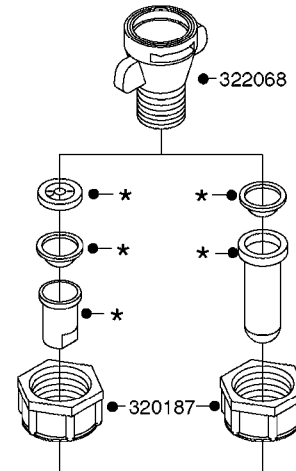

SINGLE NOZZLE BODY

TRIPLET NOZZLE BODY

D1090

*=REFER TO HARDI NOZZLE CATALOG

NOZZLE BODIES-SNAP FIT
D1090-HIN, 01:01:16

Page 1
Date 12.08.2020 8:44

parts-n°	order qty	description
143592	1	LOCK CLAMP FOR TRIPLET
241371	1	DIAPHRAGM F.NO-DRIP,VULC
241990	1	O-RING D9.3 X 2.4 VITON
242594	1	O-RING D14 X 1.78 SCH.70-EPDM
242598	1	O-RING D7.0 X 2.5 NITRIL
320187	1	FITT.DK CAP 3/8" BSP BLACK
320283	1	FITT.DK NUT 3/4"BSP
321462	1	CAP F.NO-DRIP ASSY.
322068	1	SNAP-FIT ADAPTER THREAD. HARDI
322114	1	NUT PLASTIC F.NOZZ.H
322116	1	BOLT PLASTIC F.NOZZ.H.
322258	1	HOUSING F.TRIPLET
322260	1	NOZZLE HOLDER LOWER PART
333012	1	NOZZLE HOLD. UPPER PART
334082	1	SNAP-FIT NOZZ.HOLD.CONE BLACK
334102	1	BLANK F.NOZZLE
334172	1	SNAP-FIT NOZZ.HOLD.CONE GREEN
334173	1	SNAP-FIT NOZZ.HOLD.CONE ORANGE
334220	1	YOKE, UPPER NOZZLE BODY
334371	1	SNAP-FIT NOZZLE HOLDER YELLOW
334373	1	SNAP-FIT NOZZLE HOLDER RED
334377	1	SNAP-FIT NOZZLE HOLDER BLUE
334926	1	SNAP-FIT TURN PLATE F TRIPLET
390639	1	O-RING F.NOZZLE FILTER
440665	1	SCREW M4.2X16 STAINLESS
716236	1	FITT.DK HB 1/2" ASSY. F. 3/4"
716413	1	FITT.DK PLUG ASSY. F.NOZ TUBE
724621	1	FITT.DK HB 3/4"ASSY F.3/4" NUT
725042	1	SCREEN 80 MESH W.GASKET, RED
725043	1	SCREEN 50 MESH W.GASKET,BLUE
725044	1	SCREEN 100 MESH W.GASKET,YELLO
725078	1	SNAP-FIT TRIPLET W/O NOZZ HOLD
725079	1	NOZZLE ASSY.SING.SNAP-FIT GREN
729645	1	NON-DRIP SPRING ASSY.GREEN 10