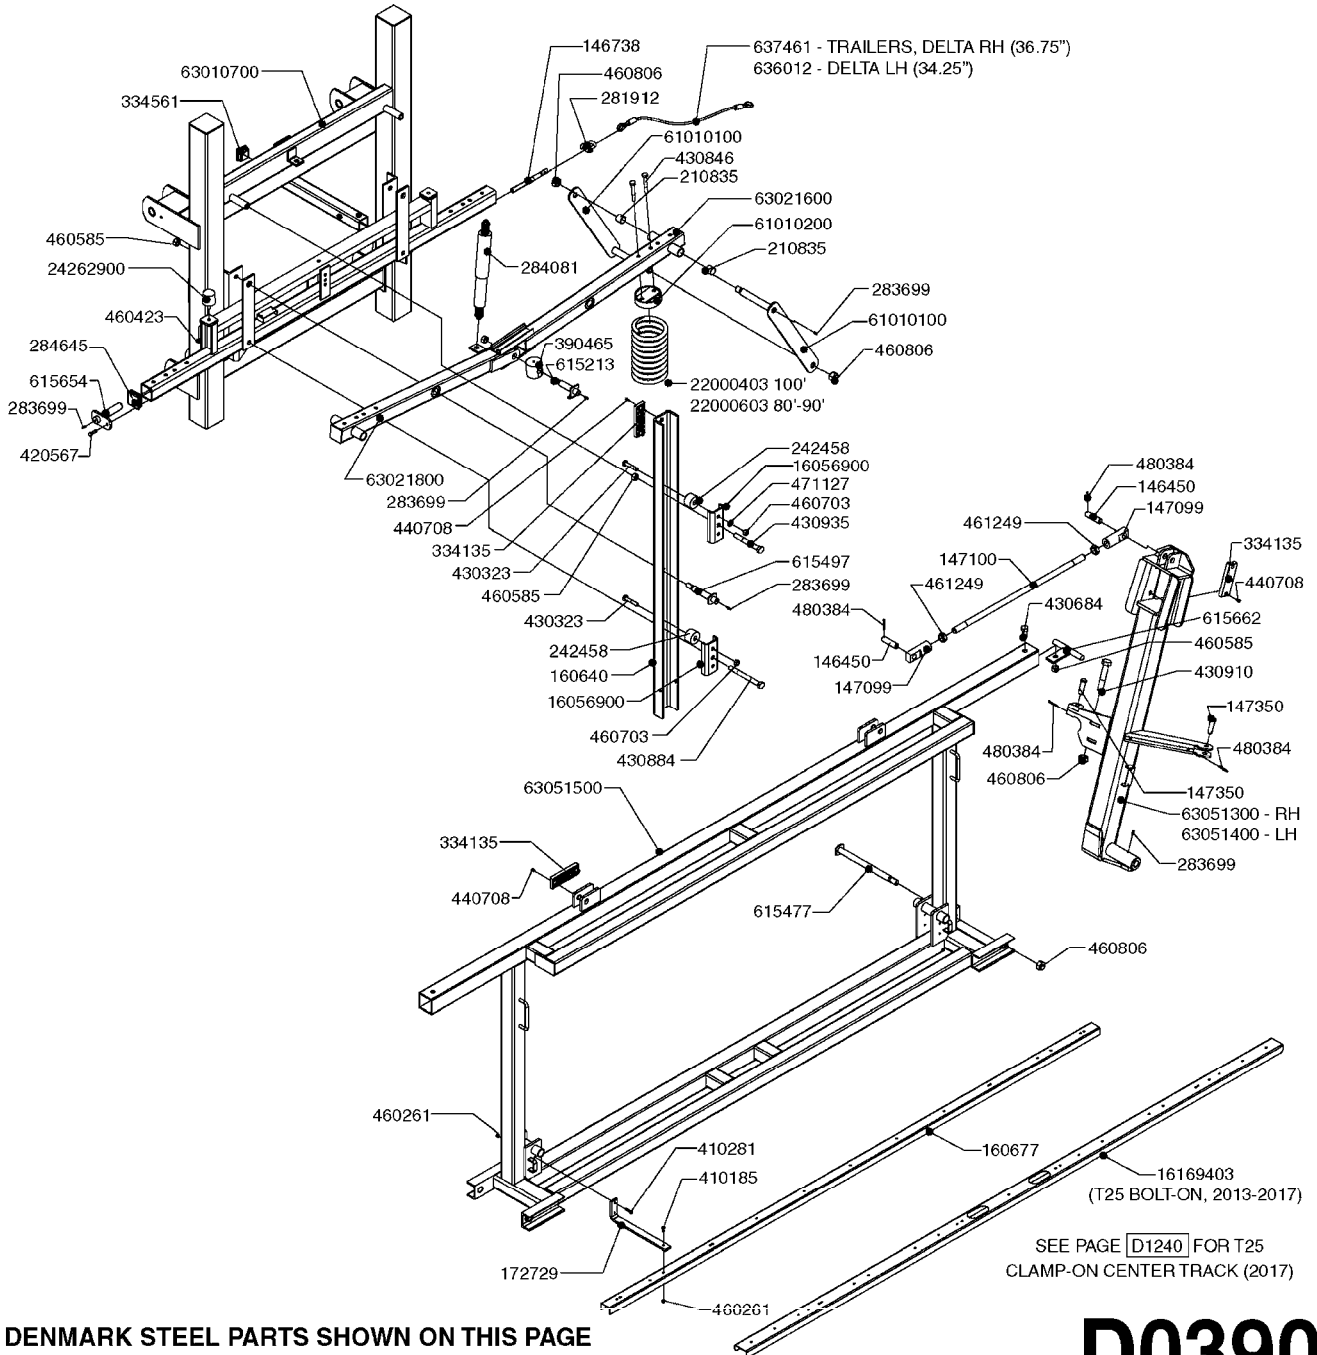

**NORTH AMERICAN STEEL PARTS SHOWN ON THIS PAGE
FOR DENMARK STEEL PARTS, SEE PAGE D0300**

D0310

BOOM COMMANDER CENTER 45-66'US
D0310-HIN, 01:01:16

Page 1

Date 12.08.2020 8:44

parts-n°	order qty	description
146324	1	SHAFT D16.8 L102/2 X 5
146587	1	PIN D16.8 X 65
146738	1	PIN FOR CENTER CABLE EAGLE
147350	1	PIN D16.8 L60MM
151872	1	BUSHING D22.0/18.0 10MM
160311	1	WASHER D30/D20.4X2
162724	1	WASHER D25/D18.1X1
172053	1	NOZZLE TRACK HOLDER
210652	1	BUSHING TEFLON D25/D22X20
220867	1	COMP SPRING DI106 L320 D14 N9,55
242089	1	RUBBER STOP D50X40 M10
242281	1	RUBBER BAND OVAL 180MM
281912	1	SHACKLE M-10
283157	1	PLUG F.DRAIN 60X60X4
283699	1	GREASE NIPPLE M6X1
284552	1	SHOCK ABSORBER F.EAGLE BOOM
284873	1	KIT F.SHOCK ABSORBER HDW.EAG.
333956	1	SLIDE SHOE 91X25X10
334135	1	SLIDE SHOE 140X45X15
390465	1	JOINER BLOCK TRAPEEZE EAGLE
410362	1	BOLT HEX 8.8 SS M6X20
410686	1	BOLT HEX 8.8 DEL M6X30
420567	1	BOLT HEX 8.8 DEL M8X30 FT
420604	1	BOLT HEX 8.8 DEL M10X25 FT DIN933
421218	1	BOLT HEX 8.8 DEL M10X90
430463	1	BOLT HEX 8.8 DEL M16X110
430581	1	BOLT HEX 8.8 DEL M16X40 FT
440644	1	SCREW NO.10 5/8"
440665	1	SCREW M4.2X16 STAINLESS
460261	1	NUT HEX M6X1.00 LOCK DIN985 A2 SS
460327	1	NUT HEX M16X2
460342	1	NUT HEX M10 DEL DIN934
460423	1	NUT HEX M10X1.50 LOCK DIN985A2 SS
460585	1	LOCKING NUT M16 DIN985 A2 SS
460806	1	NUT HEX M20X2.50 LOCK DIN985A2 SS
461228	1	NUT HEX M20
480384	1	PIN COTTER 3/16 x 1-1/2"
614047	1	PIN D22 X 243 HINGE EAGLE
615212	1	PIN D22 X 84 LUBED F.EAGLE
615213	1	PIN D22 X 70 LUBED F.EAGLE
615219	1	TILT CYL.REPLACEMENT EAGLE
615641	1	SAFETY BAR F.WNG TLT 45-66'
615654	1	PIN D25 X 123 F. PARALIFT
16066303	1	U-CHANNEL F. CENTER SPB
16077703	1	CENTER TRACK SPB
63020003	1	HINGE 45'-66' RH / SPB
63020103	1	HINGE 45'-66' LH / SPB
63021203	1	TRAPEZE ARM R.H. SPB
63021303	1	TRAPEZE ARM L.H. SPB
63021403	1	PARA-LIFT LIFT CENTER SPB
63021503	1	CENTER FRAME SPB
63021803	1	TRAPEZE ARM SPB
78122700	1	CYLINDER D40/22X300MM RED