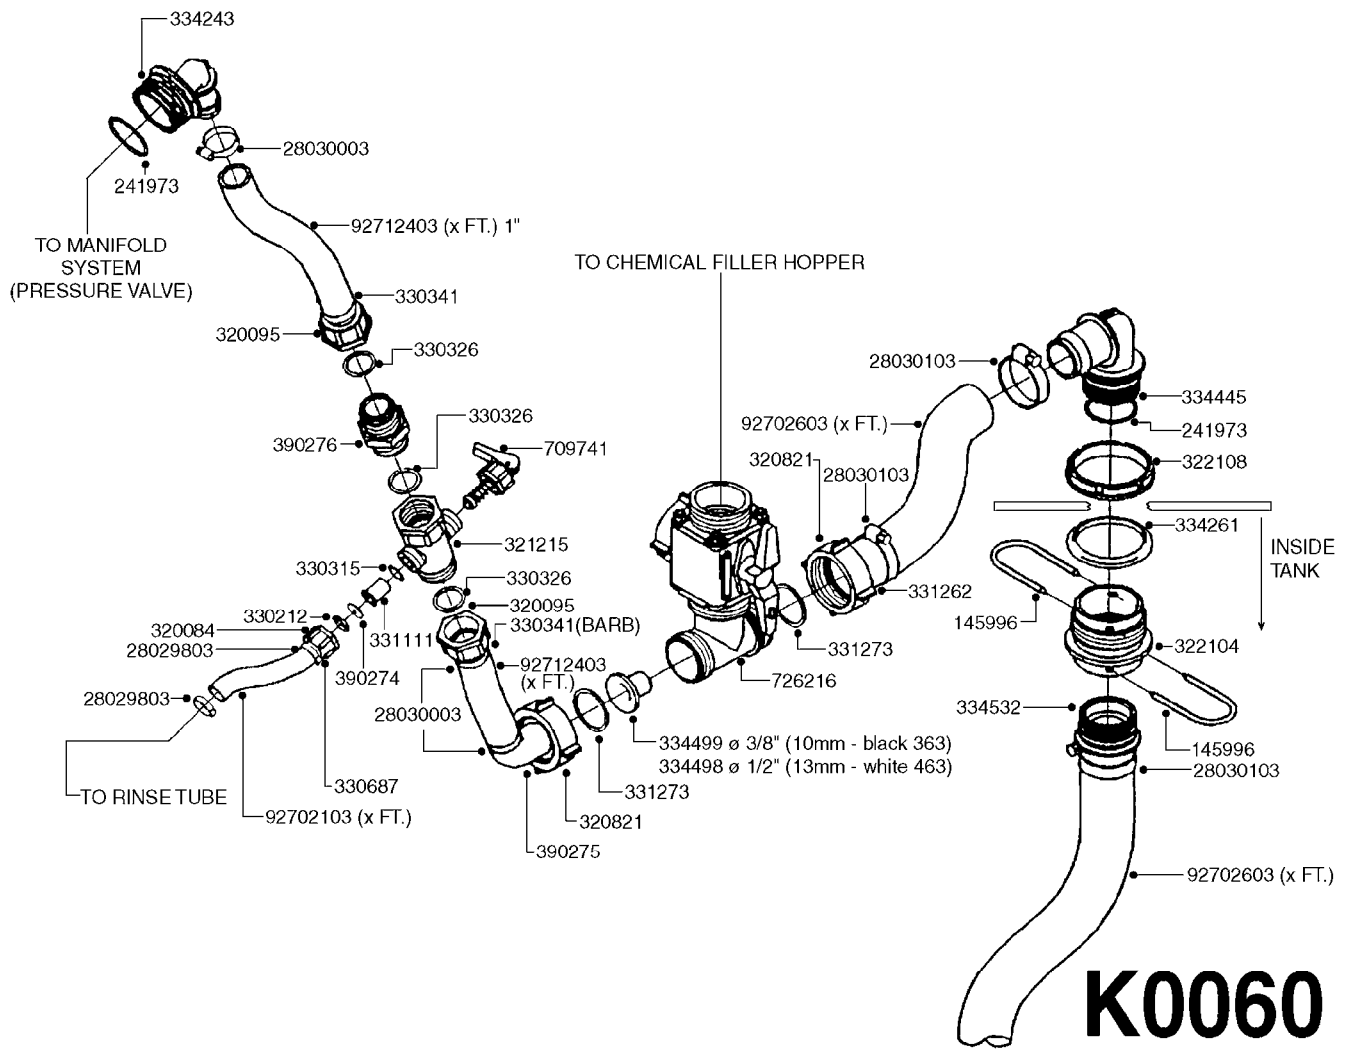

Date 12.08.2020 8:45

parts-n°	order qty	description
142516	1	SCREW SET M10 BENT F. LOCKING
165557	1	WASHER D28.0/D12.2X2.0 SS
168298	1	INTERM BRACKET
170594	1	170594
194075	1	MOUNT ARM F.CHEM.FILL BRACKET
220820	1	SPRING D20.5/2.0 0-50MM
281897	1	COVER PLUG
334571	1	PLUG 40x40x2 F.SQ.TUBE
420825	1	BOLT HEX 8.8 DEL M10X65
421002	1	BOLT HEX 8.8 DEL M10X30 FT DIN933
430323	1	BOLT HEX 8.8 DEL M12X60
430438	1	BOLT HEX 8.8 DEL M12X65
430721	1	BOLT HEX 8.8 DEL M12X40 FT
430802	1	BOLT HEX 8.8 DEL M12X75
430892	1	BOLT HEX 8.8 DEL M12X110
460423	1	NUT HEX M10X1.50 LOCK DIN985A2 SS
460703	1	NUT HEX M12X1.75 LOCK DIN985A2 SS
471128	1	WASHER, M16, Ø30/17.0X 3.0, SS
480384	1	PIN COTTER 3/16 x 1-1/2"
480502	1	PIN RETAINING M10X50 DIN 1481
614631	1	FOOT PEDAL FOR FILLER
614632	1	SOCKET FOR SUSPENSION LEFT
614633	1	SOCKET FOR SUSPENSION RIGHT
614634	1	MOUNT BRACKET F.ACCESS. RIGHT
614635	1	MOUNT BRACKET F. ACCESS. LEFT
615276	1	BRACKET F.CHEM.FILL MOUNT
615637	1	MNT. BRKT. MEGA CHEM. FILLER
615638	1	MOUNT BKT.F.CHEM FILLER MEGA
616048	1	HOSE HOLDER
636155	1	CENTER-PCS. F.SUSPENSION
636158	1	TELESCOPE HOLDER
636159	1	TELESCOPE PIPE F.HARDI FILLER
636750	1	636750
637176	1	CONSOLE F. CHEMFILL BRACKET