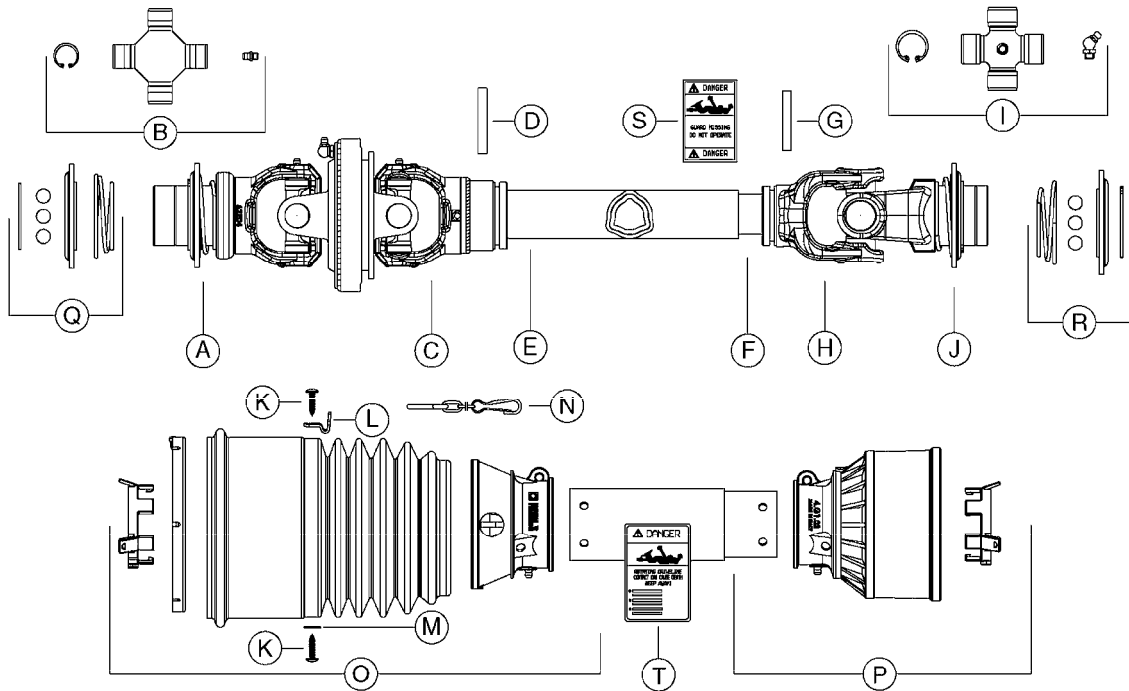

COMPLETE ASSEMBLIES
WHOLEGOODS ITEMS

A0550

C.V.PTO SHAFTS YELLOW (PRE'05)
A0550-HIN, 01:01:16

Page 1
Date 12.08.2020 8:44

parts-n°	order qty	description
284042	1	UNIV. JOINT 30x92mm
829444	1	PTO 1-3/8/6X1-3/8/6x1210MM HAC
829478	1	PTO 1-3/8/21x1210 TF
829801	1	PTO 1-3/8/6 X 1-3/8/6 CV
10596103	1	PTO SHIELD OUTER 1000x82mm OD
10596203	1	PTO SHIELD INNER 1000x75mm OD
10601203	1	UNIV. JOINT 30.2x99.4mm TWIN
10601703	1	SHIELD BGR.F.OUTER TUBE CV TWI
10601803	1	SHIELD CONE F.OUTER TUBE CV
10601903	1	SHIELD CONE F.INNER TUBE CV TW
10602003	1	SHIELD BGR.F.INNER TUBE CV TWI
10602203	1	SHIELD RETAINER F.CV TWIN PTO
10602303	1	SHIELD CONE F.CV END TWIN
10627003	1	PTO TUBE OUTER F.CV PTO SHAFT
10627103	1	PTO PIN TUBE RETAINER CV OUTER
10627203	1	PTO YOKE OUTER F.CV PTO SHAFT
10627303	1	PTO TUBE INNER F.CV PTO SHAFT
10627403	1	PTO TUBE RETAINER CV INNER
10627503	1	PTO YOKE F.INNER TUBE CV PTO
10627703	1	PTO PIN KIT F. CV PTO SHAFT
10627803	1	PTO YOKE 1-3/8X6 SPL SLIP F.CV
10628003	1	PTO REPAIR KIT F.SLIP YOKE CV
10639503	1	PTO 1-3/8/21 alt 28035003
10639603	1	PTO 1-3/4/20 alt 28035103
10639703	1	PTO 1-3/4/20X1-3/8/21X1210 TF
28008403	1	PTO YOKE 1-3/4X20SPL SLIP F.CV
28008503	1	PTO REPAIR KIT 1-3/4"SLIP YOKE
28008603	1	PTO YOKE 1-3/8X21SPL
28008703	1	PTO REPAIR KIT 1-3/8"SLIP YOKE
28008803	1	PTO YOKE 1-3/8X21SPL SLIP F.CV
28008903	1	UNIV. JOINT 23.8x86 F.CV PTO
28009003	1	PTO TUBE OUTER F.CV 1060MM
28009103	1	PTO TUBE INNER F.CV 1060MM
28009203	1	PTO SHIELD OUTER 1007x67mm OD
28009303	1	PTO SHIELD INNER 1007x60mm OD
28009403	1	UNIV. JOINT 27x74.6mm
28009503	1	PTO YOKE 1-3/8X21SPL 28027703
28009603	1	PTO REPAIR KIT 1-3/8"SLIP YOKE
28009803	1	PTO PIN TUBE RETAINER OUTER
28009903	1	PTO TUBE RETAINER INNER
28010003	1	SHIELD RETAINER F.CV TF PTO
28010103	1	PTO YOKE F.INNER TUBE CV PTO
28010203	1	PTO YOKE 1-3/8X21SPL
28010303	1	SHIELD CONE F.CV END TF
28010403	1	SHIELD BGR.F.OUTER TUBE CV TF
28010503	1	SHIELD CONE F.OUTER TUBE CV TF
28010603	1	SHIELD CONE F.INNER TUBE CV TF
28010703	1	SHIELD BGR.F.INNER TUBE CV TF
28010803	1	PTO YOKE INNER F.CV PTO SHAFT
28010903	1	PTO YOKE 1-3/4X20SPL SLIP F.CV
28017103	1	PTO HALF SAFETY SHIELD
28017203	1	PTO HALF SAFETY SHIELD
28017303	1	PTO PIN KIT F. CV PTO SHAFT
28017403	1	PTO HALF SAFETY SHIELD
28017503	1	PTO HALF SAFETY SHIELD
28017803	1	PTO TUBE INNER F.CV
28017903	1	PTO YOKE 1-3/8X6SPL
28018103	1	PTO PIN KIT F. CV PTO SHAFT
28040703	1	SAFETY CHAIN F.CV BLACK PTO