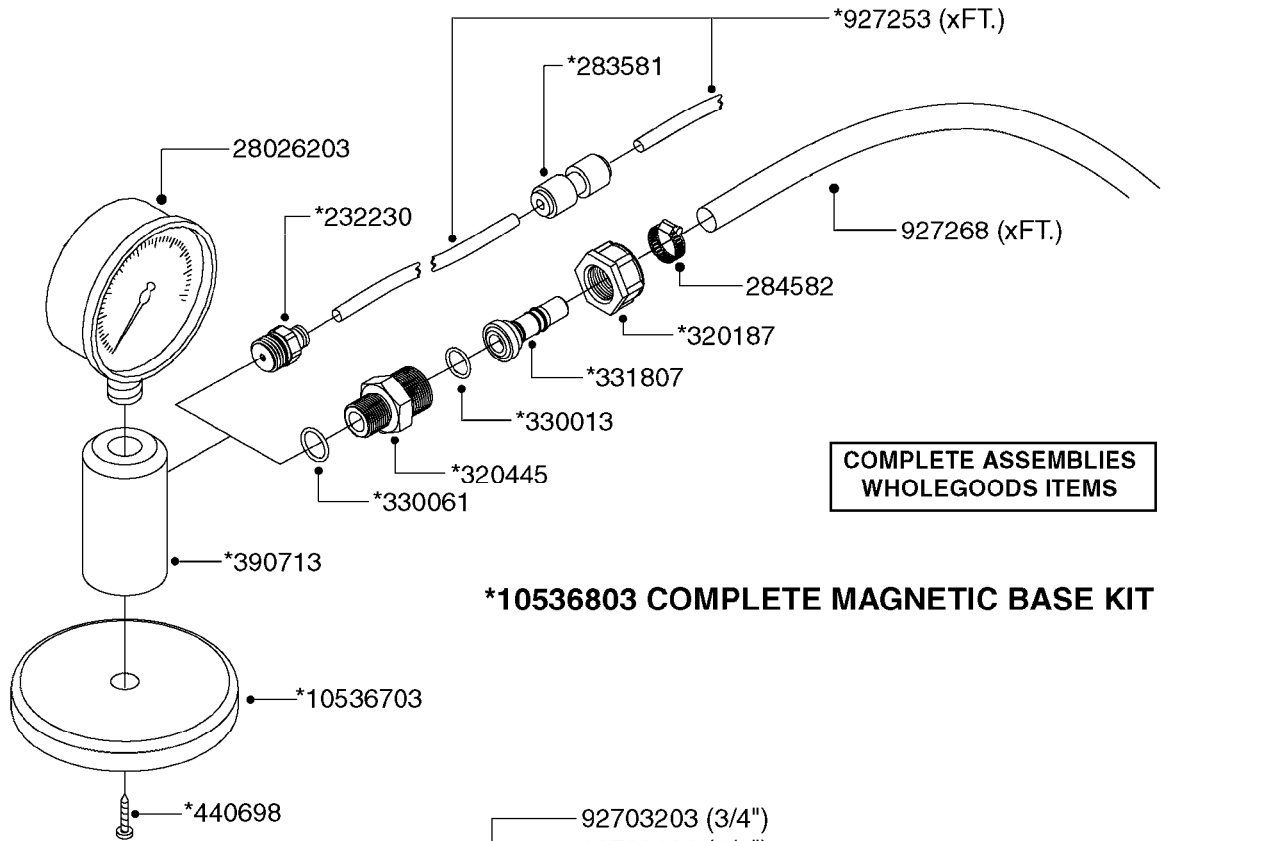

QUICKFILL SYSTEM - S93
K0620-HIN, 29:05:19

Page 1
Date 12.08.2020 8:45

parts-n°	order qty	description
145997	1	FITT.DK S-93 FORK
242092	1	O-RING D69.5X3
322105	1	FITT.DK S-93 BULKHEAD DOUBLE
322109	1	FITT.DK S-93 BULKHEAD NUT
334262	1	GASKET F.S-93 BULKHEAD
390691	1	FITT.DK S-93 STR.2"PVC DRILLED
390721	1	FITT.DK S-93 PLUG W/2" NPT THRE
726580	1	FITT. S93 PLUG W/O-RING
727225	1	FITT.DK S-93 ELB.2'PVC W/ORING
727227	1	FITT.DK S-93 STR.2" W/ORING
10531003	1	CAP F.MALE QUICK COUPLER 2"
10533303	1	DECAL CAUTION-LEAK Q.FILL ENG
10604903	1	QUICK COUPLER MALE 2' 90DEG
24001203	1	RBR LANYARD 11" F.QCK FILL CAP
28030203	1	CLAMP HOSE T-BOLT S2" 235-67
72082400	1	VALVE 2"-S93 3 WAY
92702703	1	HOSE PVC SUCT GRAY 2"
97816300	1	DECAL MANIFOLD QUICK-FILL