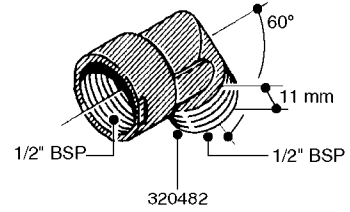

L0030

FITTINGS - HEXAGON NIPPLES
L0030-HIN, 01:01:16

Page 1
Date 12.08.2020 8:45

parts-n°	order qty	description
10015303	1	FITT.PO.HN 1.00X1.00 M1000
10425003	1	FITT.PO.HN 1.25X1.00 MCPHEE
320132	1	FITT.DK HN 1" BSP
320176	1	FITT.DK HN 3/8"X1/2" BSP
320445	1	FITT.DK HN 1/4"X3/8" BSP
320655	1	FITT.DK HN 1/2"-1/2" BSP
320692	1	FITT.DK HN 3/8'BSPX1/4'NPT
320703	1	FITT.DK HN 3/8BSP X1/2 &1/4NPT
320725	1	FITT.DK NIPPLE 3/8"-3/8" BSP
320902	1	FITT.DK HN 3/8'X 1/4' BSP
390232	1	FITT.DK HN 1-1/2' X 1-1/4' BSP
390276	1	FITT.DK HN 1'BSP