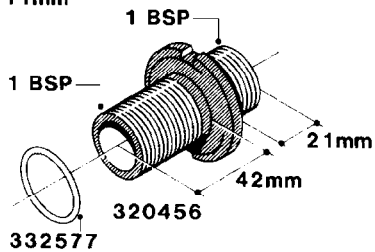

L0060

FITTINGS - BULKHEAD
L0060-HIN, 01:01:16

Page 1

Date 12.08.2020 8:45

parts-n°	order qty	description
141046	1	NUT 3/8" BSP
141341	1	NUT 1/4' BSP
240284	1	O-RING D82,5/75 X 3,5
320456	1	FITT.DK BULKHEAD 1"BSP DOUBLE
320467	1	FITT.DK BULKHEAD 1"BSP SINGLE
320471	1	FITT.DK NUT 1" BSP JAMB
320541	1	FITT.DK BULKHEAD 2-1/2'BSP SIN
320552	1	FITT.DK NUT 2-1/2' BSP JAMB
320644	1	FITT.DK ELB.3/4"HB X 1" BSP
320784	1	FITT.DK CAP 1-1/2" BSP
320795	1	FITT.DK NUT 1-1/2" BSP JAMB
320935	1	FITT.DK BULKHEAD 1/4' BSP SING
320946	1	FITT.DK BULKHEAD 3/8' BSP SING
321296	1	FITT.DK BULKHEAD 1/2" BSP SING
321307	1	FITT.DK NUT 1/2" BSP JAMB
321333	1	FITT.DK BULK 1-1/2" X 1"F BSP
330061	1	O-RING D16/D11X2,5
330072	1	O-RING D53.5/D45.5X4
330212	1	O-RING D19/D14X2.4 F.1/2"NUT
332577	1	O-RING D38/D30X4 F.1" PUR.
332592	1	O-RING D26/D20X3