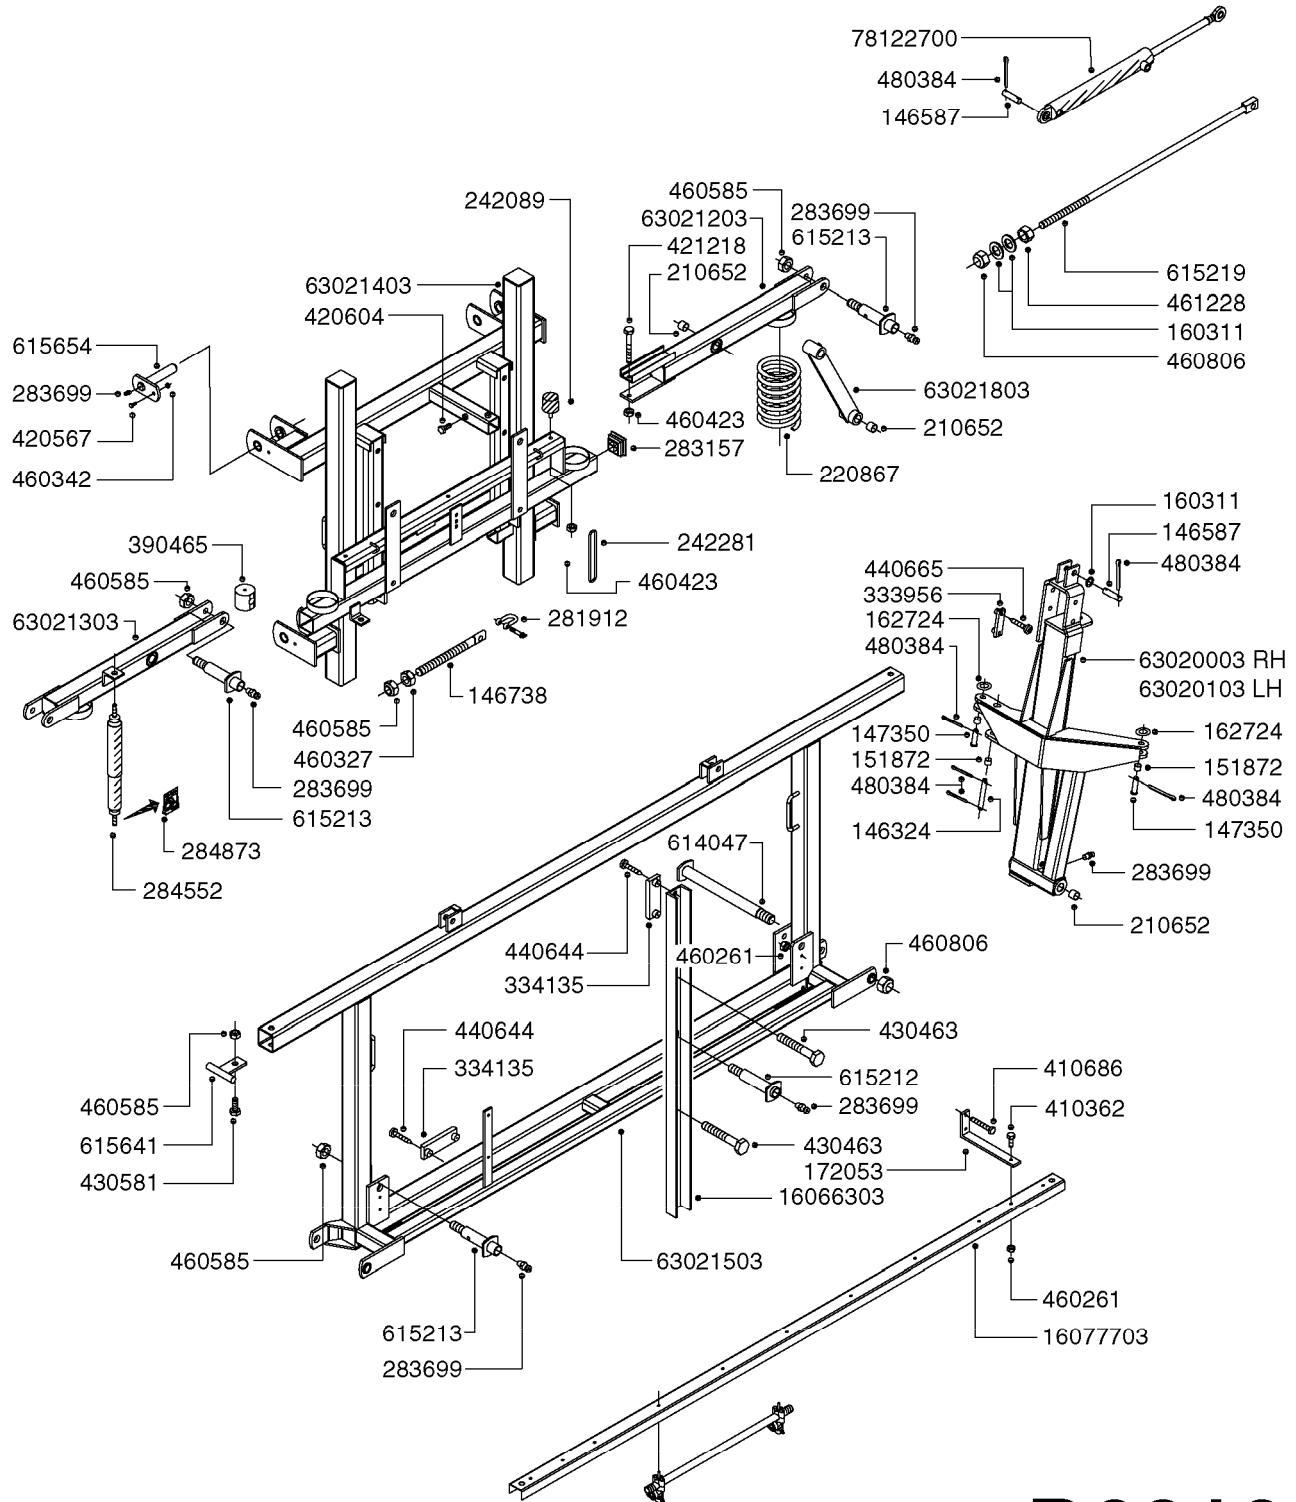

**NORTH AMERICAN STEEL PARTS SHOWN ON THIS PAGE
FOR DENMARK STEEL PARTS, SEE PAGE D0300**

D0310

BOOM COMMANDER CENTER 45-66'US
D0310-HIN, 01:01:16

Page 1

Date 12.08.2020 8:44

parts-n°	order qty	description
146324	1	SHAFT D16.8 L102/2 X 5
146587	1	PIN D16.8 X 65
146738	1	PIN FOR CENTER CABLE EAGLE
147350	1	PIN D16.8 L60MM
151872	1	BUSHING D22.0/18.0 10MM
160311	1	WASHER D30/D20.4X2
162724	1	WASHER D25/D18.1X1
172053	1	NOZZLE TRACK HOLDER
210652	1	BUSHING TEFLON D25/D22X20
220867	1	COMP SPRING DI106 L320 D14 N9,55
242089	1	RUBBER STOP D50X40 M10
242281	1	RUBBER BAND OVAL 180MM
281912	1	SHACKLE M-10
283157	1	PLUG F.DRAIN 60X60X4
283699	1	GREASE NIPPLE M6X1
284552	1	SHOCK ABSORBER F.EAGLE BOOM
284873	1	KIT F.SHOCK ABSORBER HDW.EAG.
333956	1	SLIDE SHOE 91X25X10
334135	1	SLIDE SHOE 140X45X15
390465	1	JOINER BLOCK TRAPEEZE EAGLE
410362	1	BOLT HEX 8.8 SS M6X20
410686	1	BOLT HEX 8.8 DEL M6X30
420567	1	BOLT HEX 8.8 DEL M8X30 FT
420604	1	BOLT HEX 8.8 DEL M10X25 FT DIN933
421218	1	BOLT HEX 8.8 DEL M10X90
430463	1	BOLT HEX 8.8 DEL M16X110
430581	1	BOLT HEX 8.8 DEL M16X40 FT
440644	1	SCREW NO.10 5/8"
440665	1	SCREW M4.2X16 STAINLESS
460261	1	NUT HEX M6X1.00 LOCK DIN985 A2 SS
460327	1	NUT HEX M16X2
460342	1	NUT HEX M10 DEL DIN934
460423	1	NUT HEX M10X1.50 LOCK DIN985A2 SS
460585	1	LOCKING NUT M16 DIN985 A2 SS
460806	1	NUT HEX M20X2.50 LOCK DIN985A2 SS
461228	1	NUT HEX M20
480384	1	PIN COTTER 3/16 x 1-1/2"
614047	1	PIN D22 X 243 HINGE EAGLE
615212	1	PIN D22 X 84 LUBED F.EAGLE
615213	1	PIN D22 X 70 LUBED F.EAGLE
615219	1	TILT CYL.REPLACEMENT EAGLE
615641	1	SAFETY BAR F.WNG TLT 45-66'
615654	1	PIN D25 X 123 F. PARALIFT
16066303	1	U-CHANNEL F. CENTER SPB
16077703	1	CENTER TRACK SPB
63020003	1	HINGE 45'-66' RH / SPB
63020103	1	HINGE 45'-66' LH / SPB
63021203	1	TRAPEZE ARM R.H. SPB
63021303	1	TRAPEZE ARM L.H. SPB
63021403	1	PARA-LIFT LIFT CENTER SPB
63021503	1	CENTER FRAME SPB
63021803	1	TRAPEZE ARM SPB
78122700	1	CYLINDER D40/22X300MM RED