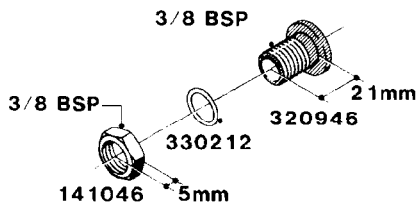

L0060

FITTINGS - BULKHEAD
L0060-HIN, 01:01:16

Page 1

Date 12.08.2020 8:45

parts-n°	order qty	description
141046	1	NUT 3/8" BSP
141341	1	NUT 1/4' BSP
240284	1	O-RING D82,5/75 X 3,5
320456	1	FITT.DK BULKHEAD 1"BSP DOUBLE
320467	1	FITT.DK BULKHEAD 1"BSP SINGLE
320471	1	FITT.DK NUT 1" BSP JAMB
320541	1	FITT.DK BULKHEAD 2-1/2'BSP SIN
320552	1	FITT.DK NUT 2-1/2' BSP JAMB
320644	1	FITT.DK ELB.3/4"HB X 1" BSP
320784	1	FITT.DK CAP 1-1/2" BSP
320795	1	FITT.DK NUT 1-1/2" BSP JAMB
320935	1	FITT.DK BULKHEAD 1/4' BSP SING
320946	1	FITT.DK BULKHEAD 3/8' BSP SING
321296	1	FITT.DK BULKHEAD 1/2" BSP SING
321307	1	FITT.DK NUT 1/2" BSP JAMB
321333	1	FITT.DK BULK 1-1/2" X 1"F BSP
330061	1	O-RING D16/D11X2,5
330072	1	O-RING D53.5/D45.5X4
330212	1	O-RING D19/D14X2.4 F.1/2"NUT
332577	1	O-RING D38/D30X4 F.1" PUR.
332592	1	O-RING D26/D20X3