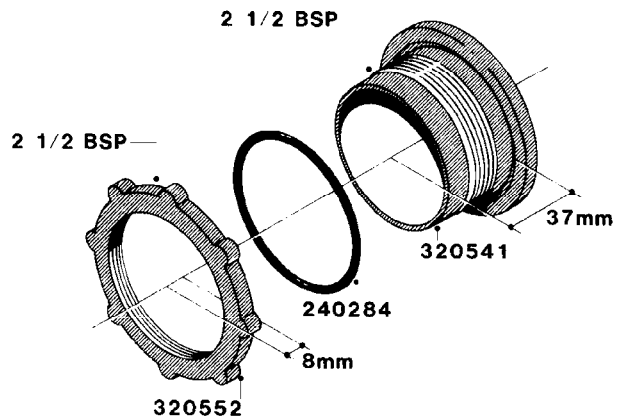

L0060

FITTINGS - BULKHEAD
L0060-HIN, 01:01:16

Page 1

Date 12.08.2020 8:45

parts-n°	order qty	description
141046	1	NUT 3/8" BSP
141341	1	NUT 1/4' BSP
240284	1	O-RING D82,5/75 X 3,5
320456	1	FITT.DK BULKHEAD 1"BSP DOUBLE
320467	1	FITT.DK BULKHEAD 1"BSP SINGLE
320471	1	FITT.DK NUT 1" BSP JAMB
320541	1	FITT.DK BULKHEAD 2-1/2'BSP SIN
320552	1	FITT.DK NUT 2-1/2' BSP JAMB
320644	1	FITT.DK ELB.3/4"HB X 1" BSP
320784	1	FITT.DK CAP 1-1/2" BSP
320795	1	FITT.DK NUT 1-1/2" BSP JAMB
320935	1	FITT.DK BULKHEAD 1/4' BSP SING
320946	1	FITT.DK BULKHEAD 3/8' BSP SING
321296	1	FITT.DK BULKHEAD 1/2" BSP SING
321307	1	FITT.DK NUT 1/2" BSP JAMB
321333	1	FITT.DK BULK 1-1/2" X 1"F BSP
330061	1	O-RING D16/D11X2,5
330072	1	O-RING D53.5/D45.5X4
330212	1	O-RING D19/D14X2.4 F.1/2"NUT
332577	1	O-RING D38/D30X4 F.1" PUR.
332592	1	O-RING D26/D20X3