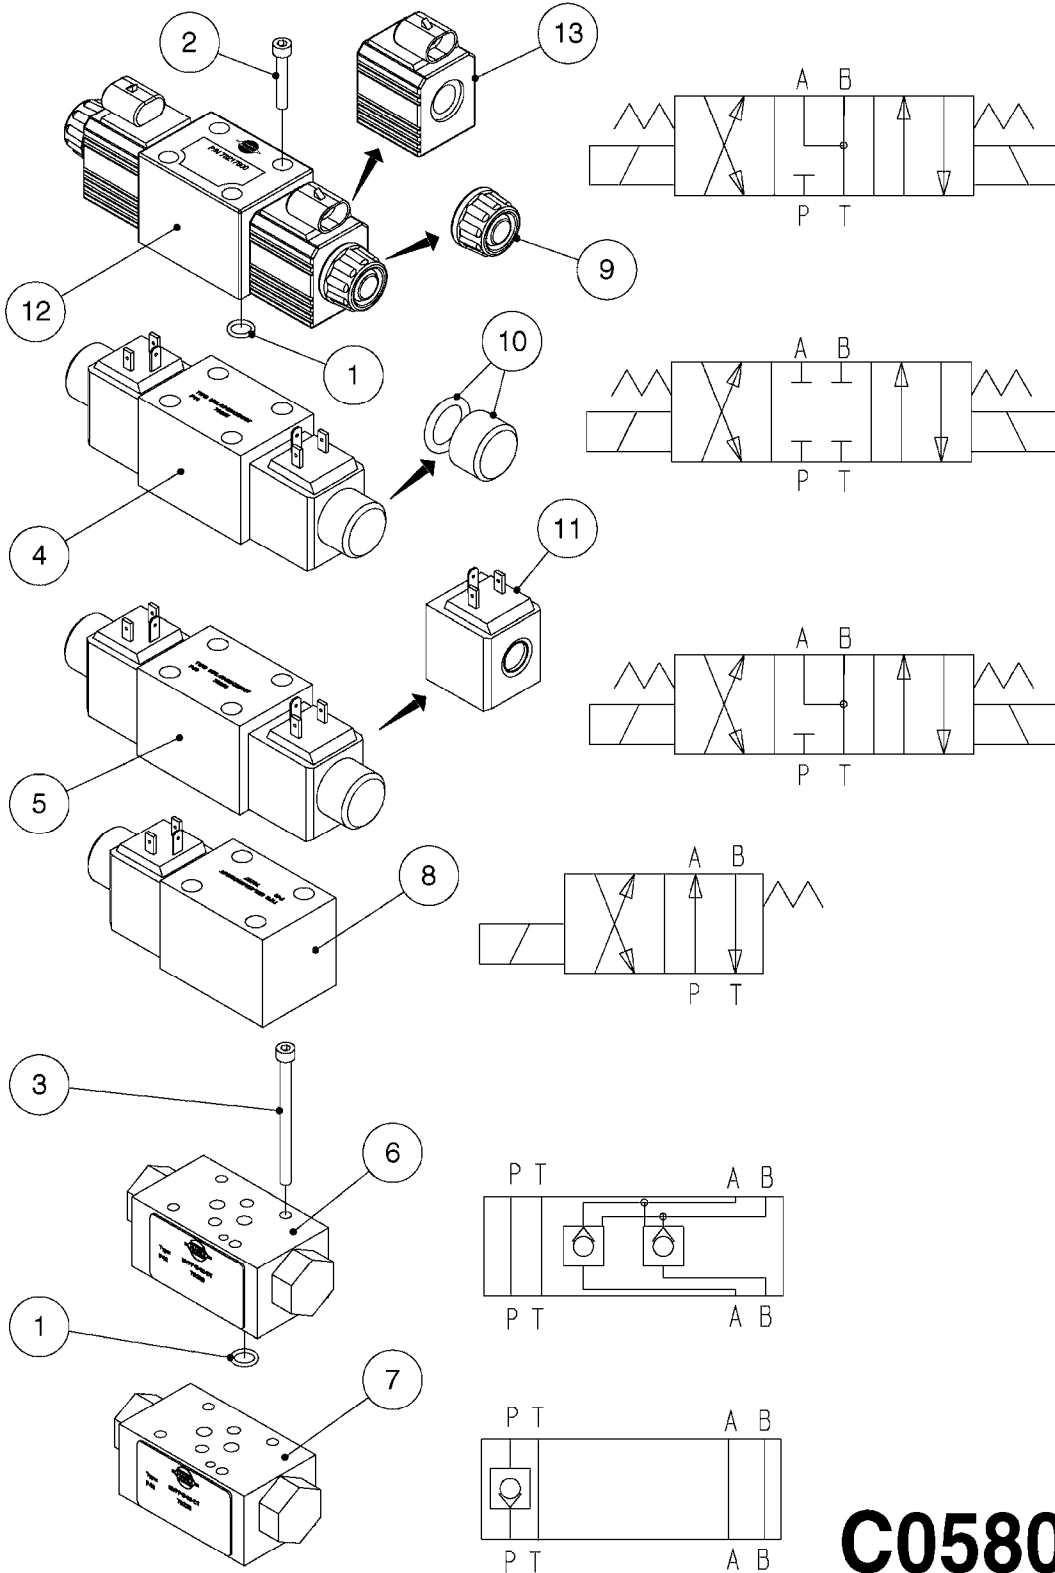

CETOP VALVES
C0580-HIN, 01:01:16

C0580

CETOP VALVES
C0580-HIN, 01:01:16

Page 1

Date 12.08.2020 8:44

Pos.	parts-n°	order qty	description
1	242102	1	O-RING Ø9.25X1.78 NITRIL 90SH
2	450964	1	SCREW M5X30 F.CYLINDER
3	450965	1	SCREW ROUND M5X70
4	782115	1	HY SOLENOID VALVE DH HYD
5	782116	1	HY SOLENOID VALVE MD1L-S3/10N-D12K1/P
6	782118	1	LOCK VALVE MVPP-D
7	782146	1	HYD. CHECK VALVE 1 WAY
8	782829	1	SOLENOID MD1L-TA/10N-D12K1/DT
9	28123700	1	CAP F.SOLENOID - MD1L
10	74187700	1	CAP + O-RING F.CETOP - MD1L
11	78216000	1	SOLENOID F.CETOP VALVE - MD1L
12	78217800	1	MAGNET VLV.MD1L-S3/10N-D12K8DT
13	78218200	1	SOLENOID W/AMP F.MD1L