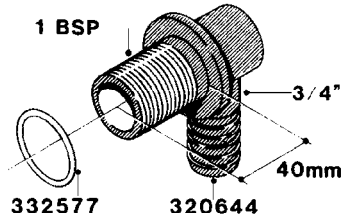

L0060

FITTINGS - BULKHEAD
L0060-HIN, 01:01:16

Page 1

Date 12.08.2020 8:45

parts-n°	order qty	description
141046	1	NUT 3/8" BSP
141341	1	NUT 1/4' BSP
240284	1	O-RING D82,5/75 X 3,5
320456	1	FITT.DK BULKHEAD 1"BSP DOUBLE
320467	1	FITT.DK BULKHEAD 1"BSP SINGLE
320471	1	FITT.DK NUT 1" BSP JAMB
320541	1	FITT.DK BULKHEAD 2-1/2'BSP SIN
320552	1	FITT.DK NUT 2-1/2' BSP JAMB
320644	1	FITT.DK ELB.3/4"HB X 1" BSP
320784	1	FITT.DK CAP 1-1/2" BSP
320795	1	FITT.DK NUT 1-1/2" BSP JAMB
320935	1	FITT.DK BULKHEAD 1/4' BSP SING
320946	1	FITT.DK BULKHEAD 3/8' BSP SING
321296	1	FITT.DK BULKHEAD 1/2" BSP SING
321307	1	FITT.DK NUT 1/2" BSP JAMB
321333	1	FITT.DK BULK 1-1/2" X 1"F BSP
330061	1	O-RING D16/D11X2,5
330072	1	O-RING D53.5/D45.5X4
330212	1	O-RING D19/D14X2.4 F.1/2"NUT
332577	1	O-RING D38/D30X4 F.1" PUR.
332592	1	O-RING D26/D20X3