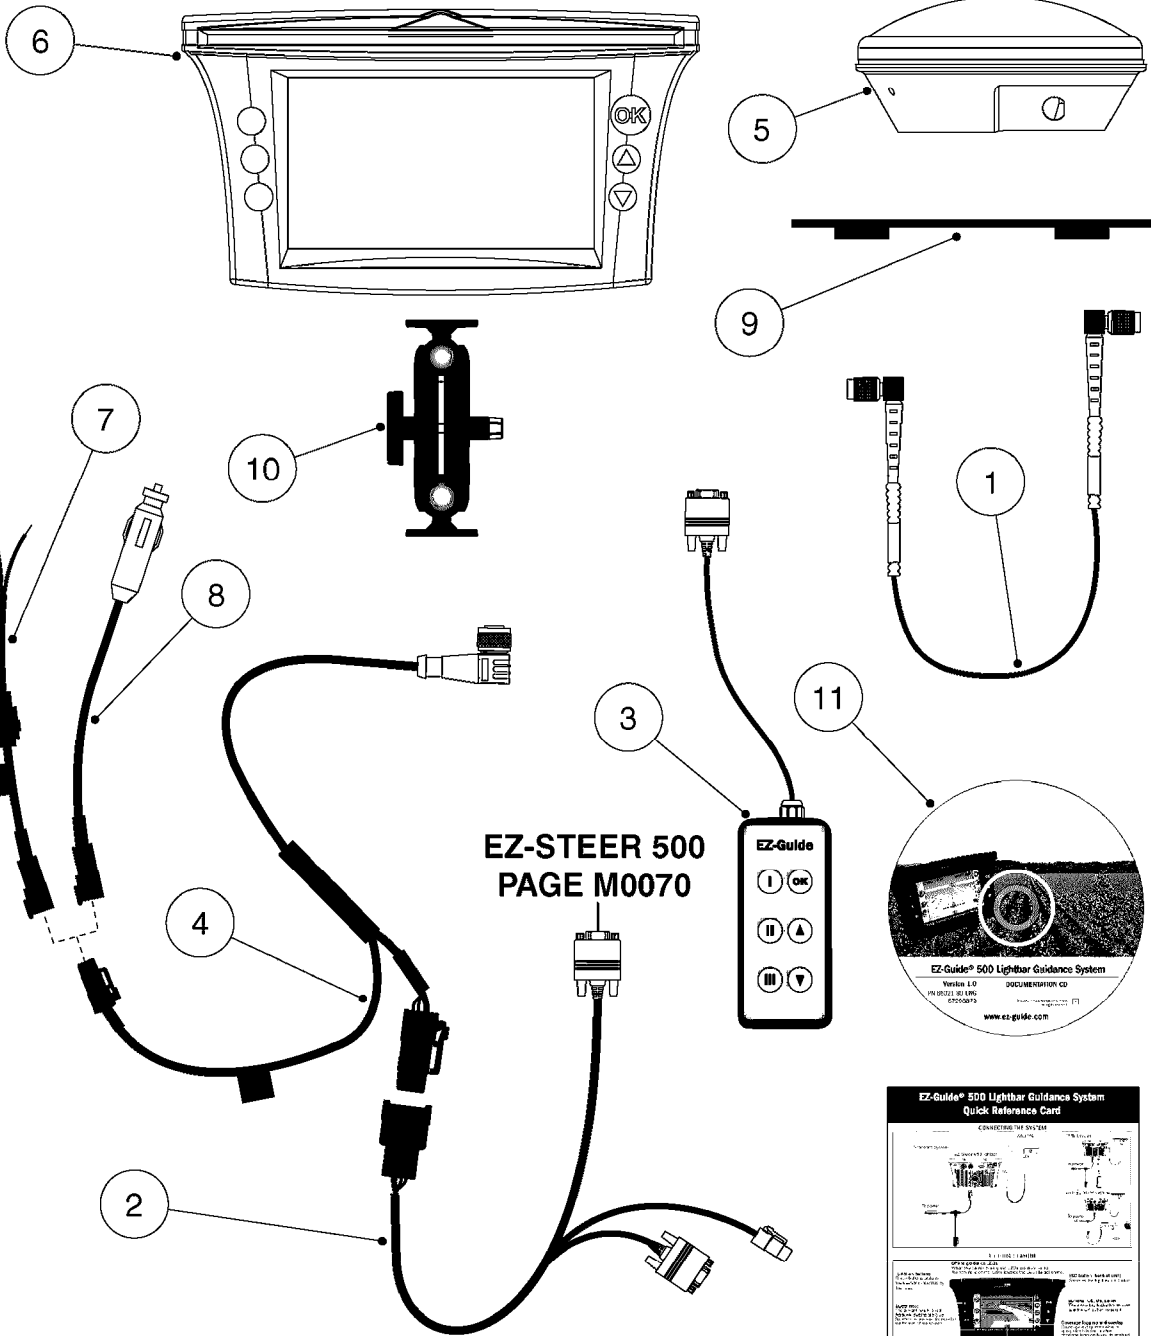

COMPLETE ASSEMBLY 13

COMPLETE ASSEMBLIES
WHOLEGOODS ITEMS

M0060

EZ-GUIDE 500 LIGHTBAR
M0060-HIN, 01:01:16

Page 1
Date 12.08.2020 8:45

Pos.	parts-n°	order qty	description
1	26007603	1	CABLE, ANTENNA, EZGUIDEPLUS
2	26012203	1	EZ-STEER/GUIDE 500 ADAPT.CABLE
3	26015303	1	REMOTE KEYPAD EZGUIDE 500/250
3	28048403	1	DECAL - REMOTE OVERLAY 500/250
4	26015403	1	EZ-GUIDE 500 CABLE POWER/CAN90
5	26015503	1	EZ-GUIDE 500 Z PLUS ANTENNA
5	26015603	1	ANTENNA AG15 L1,EZ GDE 500/250
6	26015703	1	EZ-GUIDE 500 DGPS DISPLAY
6	26015803	1	EZ-GUIDE 500 OMNISTAR DISPLAY
7	26016103	1	EZ-GUIDE 500 CABLE UNTERM.FUSE
8	26016203	1	EZ-GUIDE 500 POWER CONN.CABLE
9	28048203	1	EZ-GUIDE 500 MOUNT F.AG15 ANT.
10	28048303	1	EZ-GUIDE 250/500 RAM MNT.1.5"
11	29003803	1	EZ-GUIDE 500 CD,GET.STARTED V1
12	67215403	1	EZ-GUIDE 500 QUICK REF.CARD V1
13	84208303	1	EZ GUIDE 500 LIGHTBAR (DGPS)
13	84208403	1	EZ GUIDE 500 LIGHTBAR (XP/HP)
13	84208503	1	EZ GUIDE 500 LIGHTBAR (RTK)