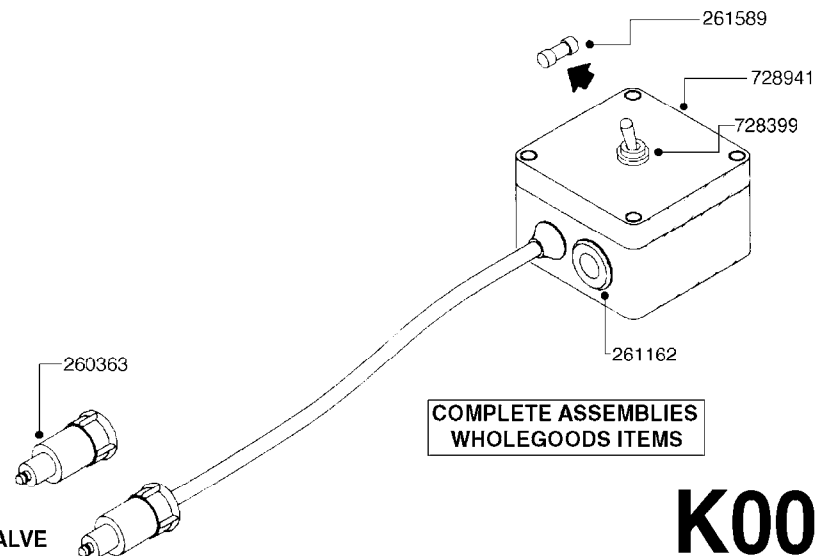

**COMPLETE ASSEMBLIES
WHOLEGOODS ITEMS**

COMPLETE ASSEMBLYS:
841068 - HC 650m/950m
10545703 - MEGA

K0010

AGITATN BYPAS VALV-MANIFLD SYS
K0010-HIN, 01:01:16

Page 1
Date 12.08.2020 8:45

parts-n°	order qty	description
145996	1	FITT.DK S-67 FORK
240936	1	O-RING D13.3X2.4 NITRIL
242010	1	O-RING D37.47X5.33
242020	1	O-RING 39.2 X 3 VITON
242046	1	O-RING D60X2
242351	1	O-RING D69.5X3.0 VITON F.S-93
242353	1	O-RING 3 X 44.2 VITON
284585	1	CLAMP HOSE GEAR 1" MINI 020
322066	1	FITT.DK S-56 NUT
334100	1	FITT.DK S-61 ELB.1" 110 DEG.
334151	1	FITT.DK S-61 ELB.1-1/4"110 DEG
334232	1	FITT.DK S-67 STR.1-1/4"
334244	1	FITT.DK S-67 ELB.1-1/4"
334497	1	END COVER 3 WAY VALVE S-67
334578	1	HANDLE FOR VALVE 'OLD' STYLE
334588	1	FACE PLATE F. BALL VALVE BLUE
334598	1	PLUG F.VALVE HANDLE BLUE
334600	1	SPINDLE F.3 WAY VALVE
334601	1	FITT.DK S-93 TO S67 ADAPTOR
334634	1	FITT.DK ADAPTER S-93M S67M
390238	1	BALL F. 3 WAY PRESSURE VALVE
390251	1	MOTOR HOUSING F. 3-WAY VALVE
390664	1	WASHER NYLON D85.0/D7.0X3.0
410605	1	BOLT HEX 8.8 DEL M6X80
440681	1	SCREW F. PLASTIC 4MM X 14LG SS
440685	1	SCREW F.PLASTIC 4X14 SS C-SUNK
460261	1	NUT HEX M6X1.00 LOCK DIN985 A2 SS
471125	1	WASHER M6U 6.4X14X1.2,A2 SS
728393	1	VALVE 3 WAY F.AGITAT.SHUTOFF
728579	1	SEAL F BALL
841068	1	AGITATION BYPASS KIT
978339	1	DECAL MANIFOLD SYS.AGIT.RETU
978340	1	DECAL MANIFOLD SYS.PUMP SUCT
10545703	1	*AGITATION BYPASS KIT MEGA
28030103	1	CLAMP HOSE GEAR P5/4-S1.5"6724
92712403	1	HOSE R X1" X300PSI WP X0012"
92734403	1	HOSE R X5/4" X200PSI WP X0012"
92738900	1	HOSE R X PVC X 1-1/4" 0012"