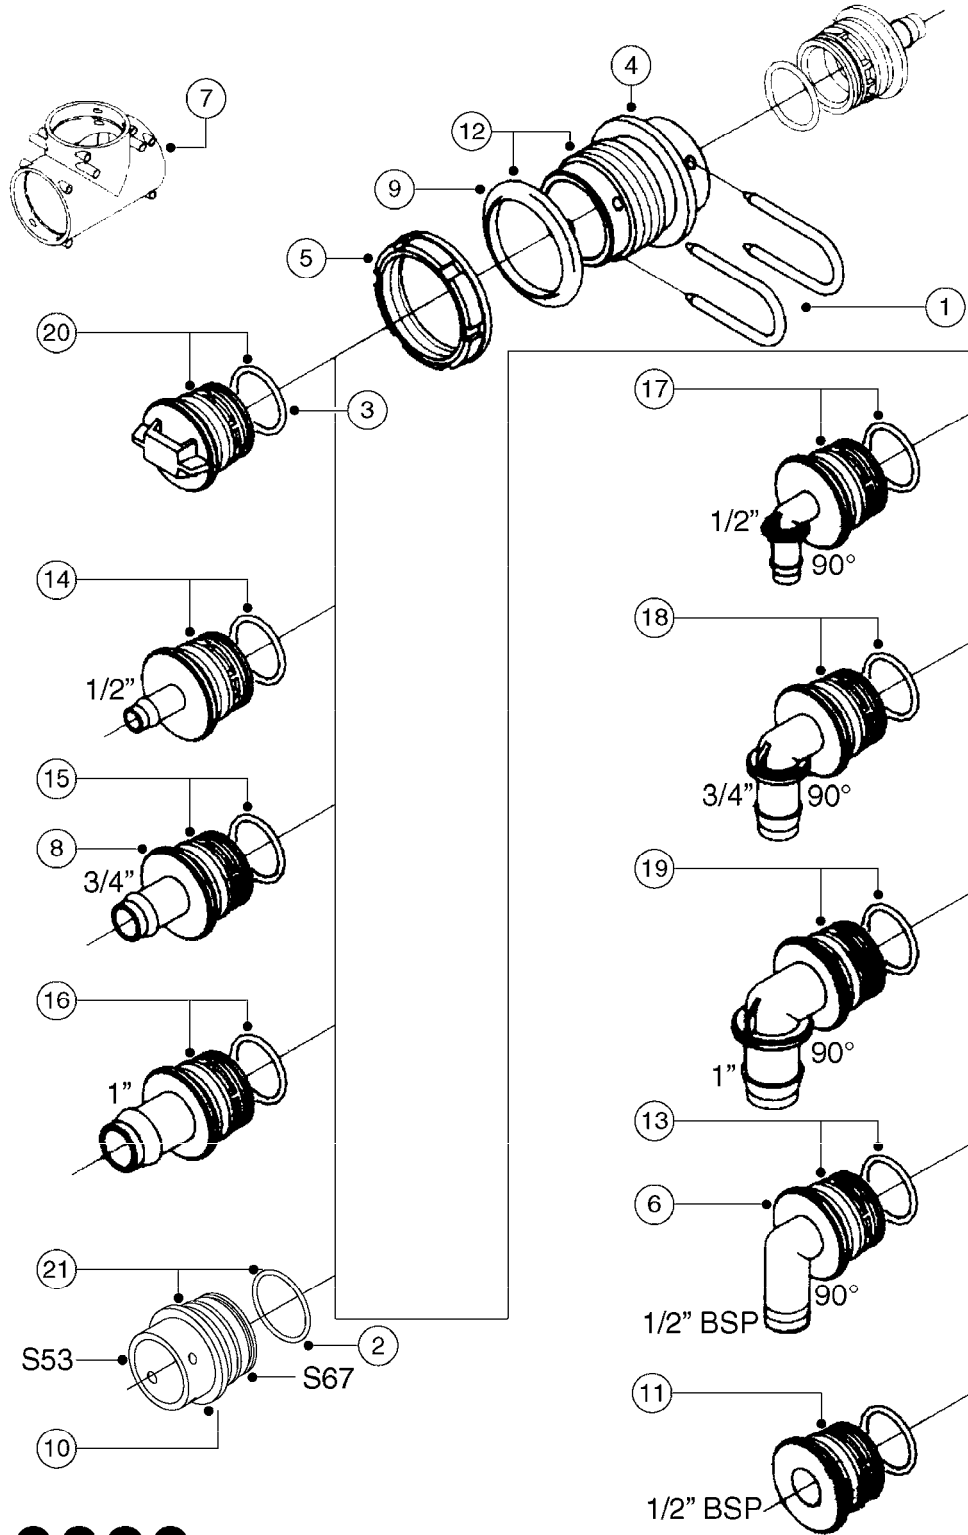

L0070

FITTINGS - S-40
L0070-HIN, 13:09:17

Page 1

Date 12.08.2020 8:45

Pos.	parts-n°	order qty	description
1	145994	1	FITT.DK S-40 FORK
2	242108	1	O-RING 3 X 19,2 70SH NITRIL NITRIL (BLACK)
2	242355	1	O-RING D19.2X3.0 VITON F.S-40 VITON (BROWN)
3	322102	1	FITT.DK S-40 BULKHEAD
4	322106	1	FITT.DK S-40 BULKHEAD NUT
5	334225	1	FITT.DK S-40 STR.3/8"
6	334237	1	FITT.DK S-40 ELB.3/8"
7	334238	1	FITT.DK S-40 ELB.1/2"
8	334248	1	FITT.DK S-40 PLUG
9	334259	1	GASKET F. S-40 BULKHEAD
10	726462	1	FITT. S40 BULKHEAD W.GASKET
11	726567	1	FITT.DK S-40 ELB.1/2" W.O-RING
12	726693	1	FITT.DK S-40 PLUG 1/8BSP ORING