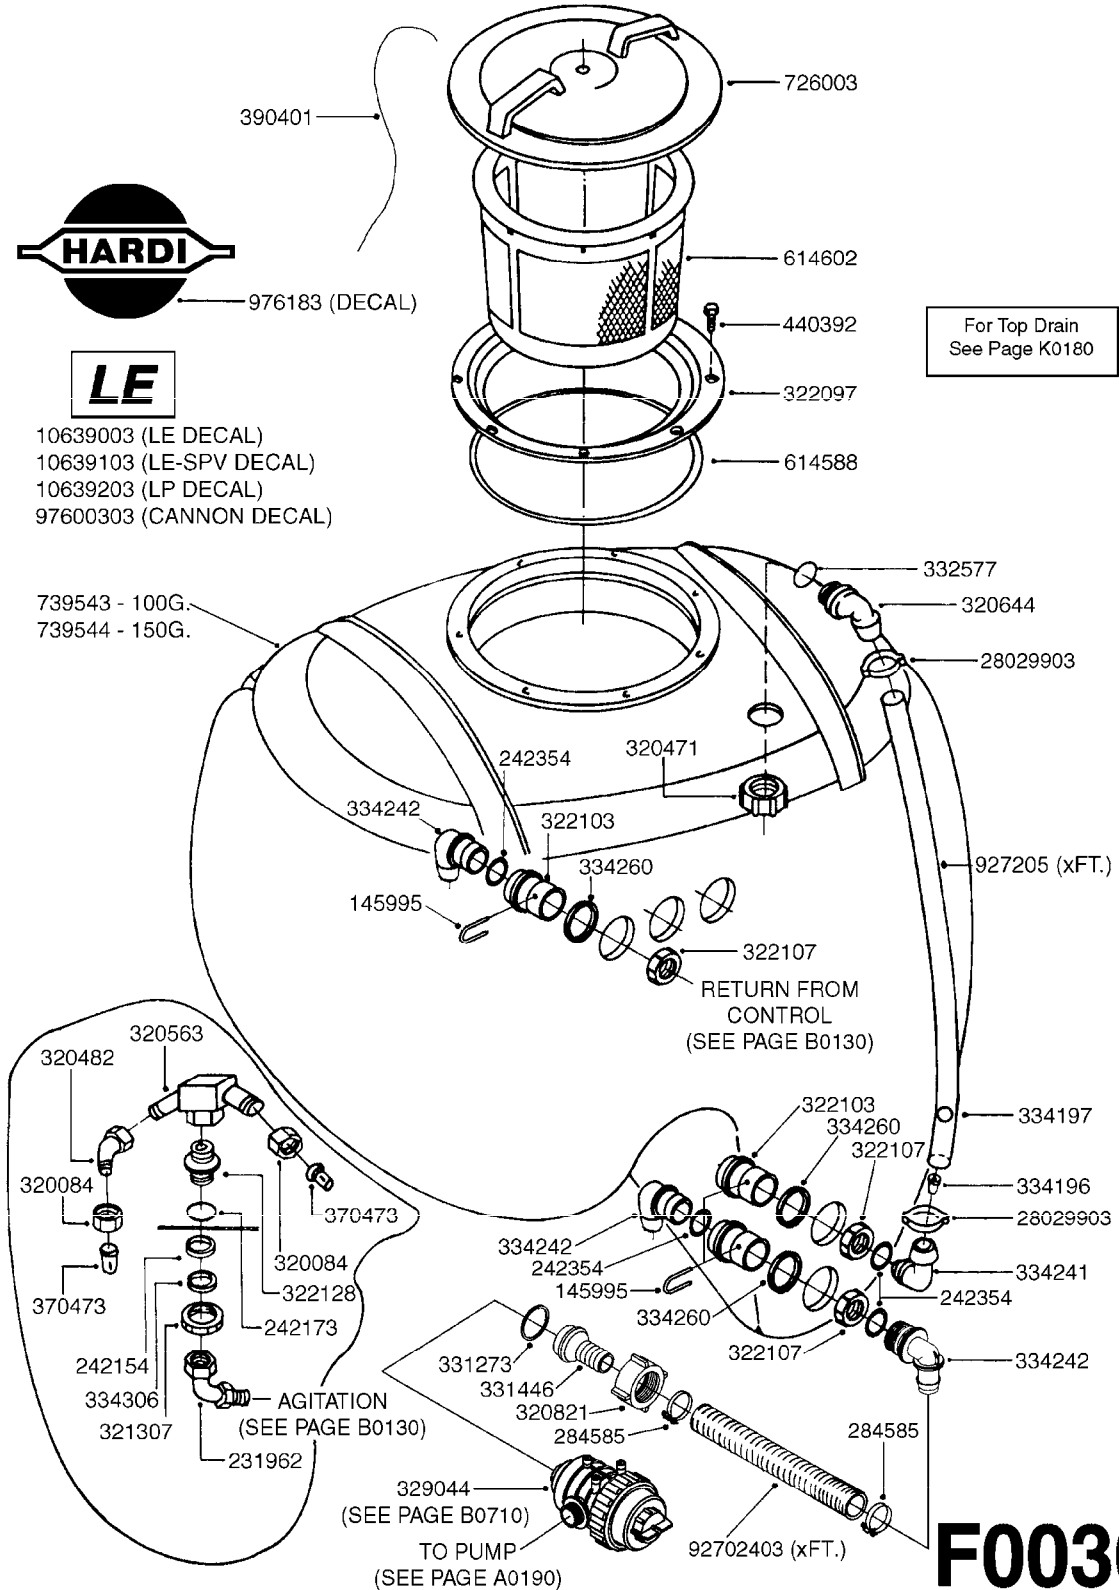

TANK - LE/LE-SPV/LP 100/150
F0030-HIN, 01:01:16

Page 0

Date 16.03.2016 14:26

976183 (DECAL)

- 10639003 (LE DECAL)
- 10639103 (LE-SPV DECAL)
- 10639203 (LP DECAL)
- 97600303 (CANNON DECAL)

- 739543 - 100G.
- 739544 - 150G.

For Top Drain
See Page K0180

F0030

TANK - LE/LE-SPV/LP 100/150
F0030-HIN, 01:01:16

Page 1

Date 16.03.2016 14:26

parts-n°	order qty	description
145995	1	FITT.DK S-53 FORK
231962	1	ELBOW BRASS 1/2"
242154	1	WASHER RUBBER 1"
242173	1	O-RING D24X18X3
242354	1	O-RING D32.2X3.0 VITON F.S-53
284585	1	CLAMP HOSE GEAR 1" MINI 020
320084	1	FITT.DK NUT 1/2" BSP
320471	1	FITT.DK NUT 1" BSP JAMB
320482	1	FITT.DK ELB. 1/2" BSP 60 DEG.
320563	1	FITT.DK 3 WAY 1/2" 110 DEG.
320644	1	FITT.DK ELB.3/4"HB X 1" BSP
320821	1	FITT.DK NUT 1-1/2" BSP
321307	1	FITT.DK NUT 1/2" BSP JAMB
322097	1	THREADED RING F. LID
322103	1	FITT.DK S-53 BULKHEAD
322107	1	FITT.DK S-53 BULKHEAD NUT
322128	1	NIPPLE 1/2"
329044	1	FILTER ARAG 1.5" 32 MESH LIFT
331273	1	O-RING D44/D38X2 F.1-1/2"
331446	1	FITT.DK HB 1" F.1-1/2" NUT
332577	1	O-RING D38/D30X4 F.1" PUR.
334196	1	PLUG F. LIQUID LEV. INDICATOR
334197	1	BALL F. LIQUID LEV. INDICATOR
334241	1	FITT.DK S-53 ELB.3/4"
334242	1	FITT.DK S-53 ELB.1"
334260	1	GASKET F. S-53 BULKHEAD
334306	1	WASHER D22 PA
370473	1	NOZZLE INJECTOR 5066-2.0
390401	1	CORD NYLON F.LID 900MM
440392	1	SCREW 6.3 X 25.0 DIN7981C TORX
614588	1	SEAL F. LID
614602	1	FILTER BASKET
726003	1	LID F. TANK
739543	1	TANK ASSY.POLY 100G LE,SPV,LP
739544	1	TANK ASSY.POLY 150G LE,SPV,LP
927205	1	HOSE R X CLEAR X 3/4 X 0012"
976183	1	DECAL COMPANY D.18,2 X 29,6
10639003	1	DECAL "LE"
10639103	1	DECAL "LE-SPV"
10639203	1	DECAL "LP"
28029903	1	CLAMP HOSE GEAR P3/4"-S1" 6712
92702403	1	HOSE PVC SUCT GRAY 1"
97600303	1	DECAL CANNON

24002503 - Ø 5" (125mm)

24002403 - Ø 4" (100mm)

259034 - Ø 5" (125mm) L=29-1/2" (750mm) PVC

259035 - Ø 4-3/8" (110mm) L=39-3/8" (1000mm) PVC

349012 - Ø 4" (100mm) L=37-3/8" (950mm) PVC

349026 - Ø 5-1/2" (140mm) / Ø 4-3/8" (110mm) PVC