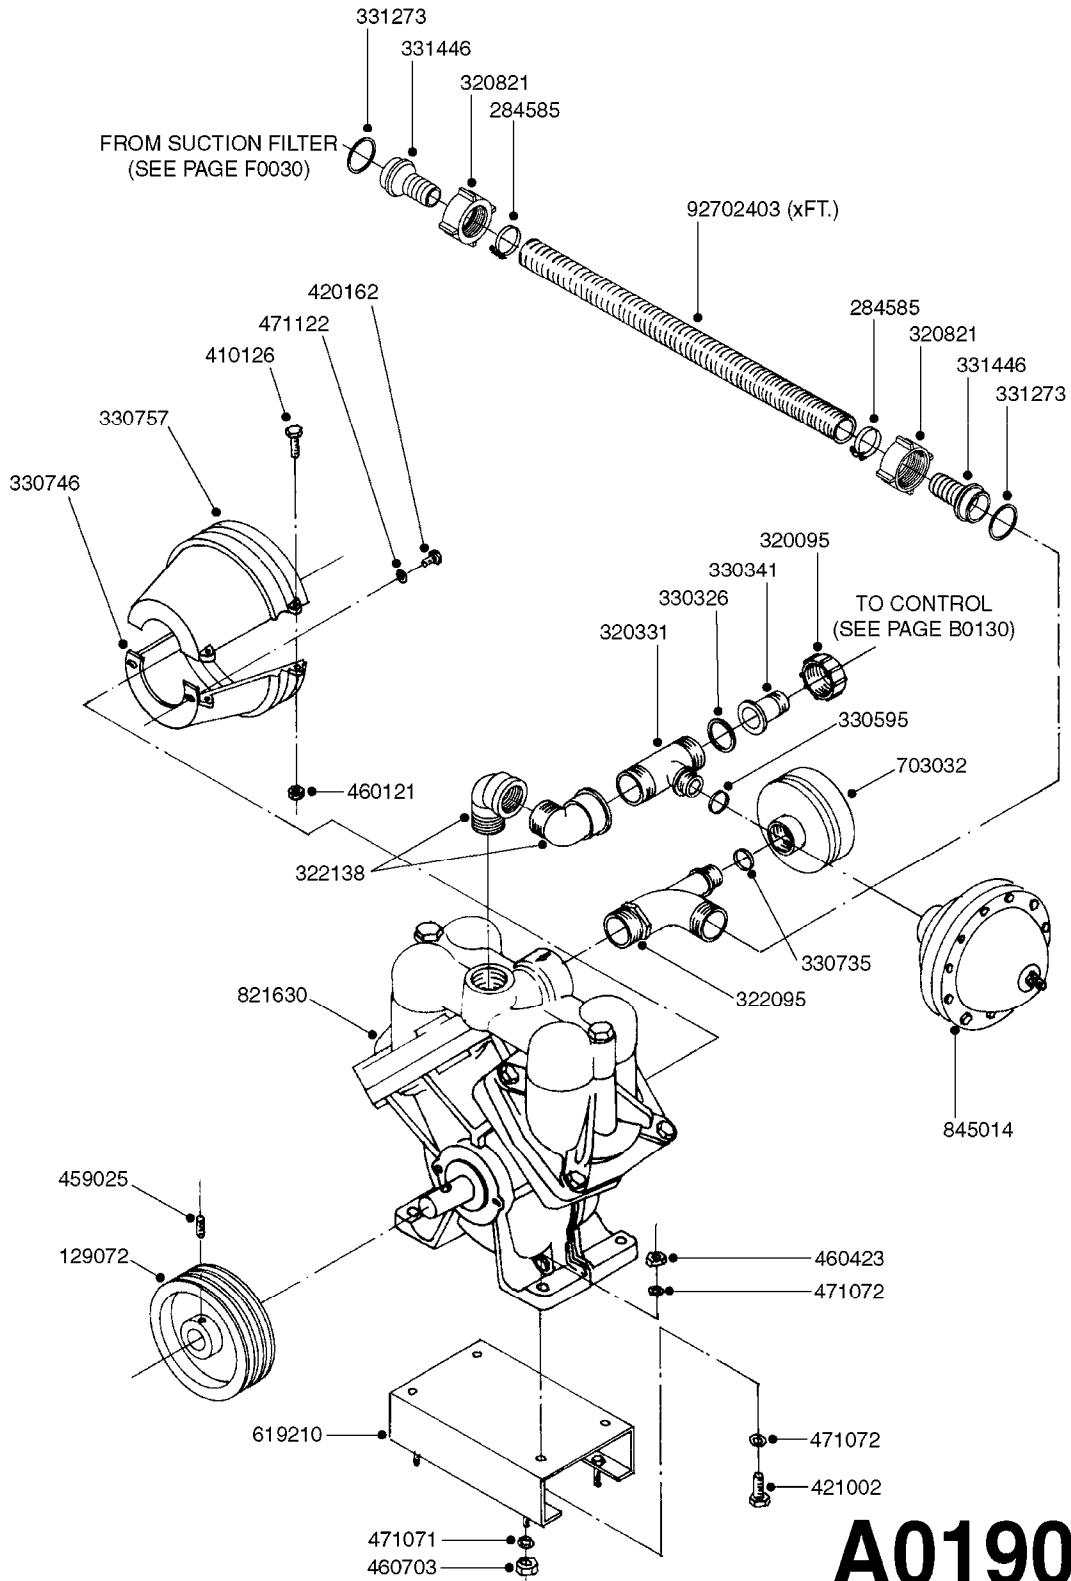

PUMP - 1203 F. LE/LE-SPV/LP
A0190-HIN, 01:01:16

Page 1
Date 16.03.2016 14:26

parts-n°	order qty	description
129072	1	PULLEY Ø 200-3 C/SPZ 25MM
284585	1	CLAMP HOSE GEAR 1" MINI 020
320095	1	FITT.DK NUT 1" BSP
320331	1	FITT.DK TEE 1" - 1" - 3/4" BSP
320821	1	FITT.DK NUT 1-1/2" BSP
322095	1	FITT.DK TEE 1-1/2 X1-1/4 X3/4" BSP
322138	1	FITT.DK ELB 1"M X 1"F BSP
330326	1	O-RING D30/D24X2 F.1"NUT
330341	1	FITT.DK HB 1" F. 1" NUT
330595	1	O-RING D24.6/D20X2.1 -3/4"
330735	1	O-RING D30/D26X2
330746	1	GUARD PTO LOWER PART SHORT
330757	1	GUARD PTO UPPER PART SHORT
331273	1	O-RING D44/D38X2 F.1-1/2"
331446	1	FITT.DK HB 1" F.1-1/2" NUT
410126	1	SCREW 1/4"X3/4" GALV.
420162	1	BOLT HEX 8.8 DEL 3/8"x15MM
421002	1	BOLT HEX 8.8 DEL M10X30 FT DIN933
459025	1	SCREW SET M8X30
460121	1	NUT 1/4" GALV.
460423	1	NUT HEX M10X1.5 LOCK
460703	1	NUT HEX M12X1.75 LOCK DIN985
471071	1	WASHER M12 GALV
471072	1	WASHER M10 EL2
471122	1	WASHER, M10, Ø20/10.5X 2.0, SS
619210	1	PUMP MNT.BRKT. LE/LP/SPV 1202
703032	1	SUCTION AIR BOTTLE 3/4" COMPL.
821630	1	PUMP 1203/9 540RPM
845014	1	AIR BOTTLE COMPLETE HJ73
92702403	1	HOSE PVC SUCT GRAY 1"