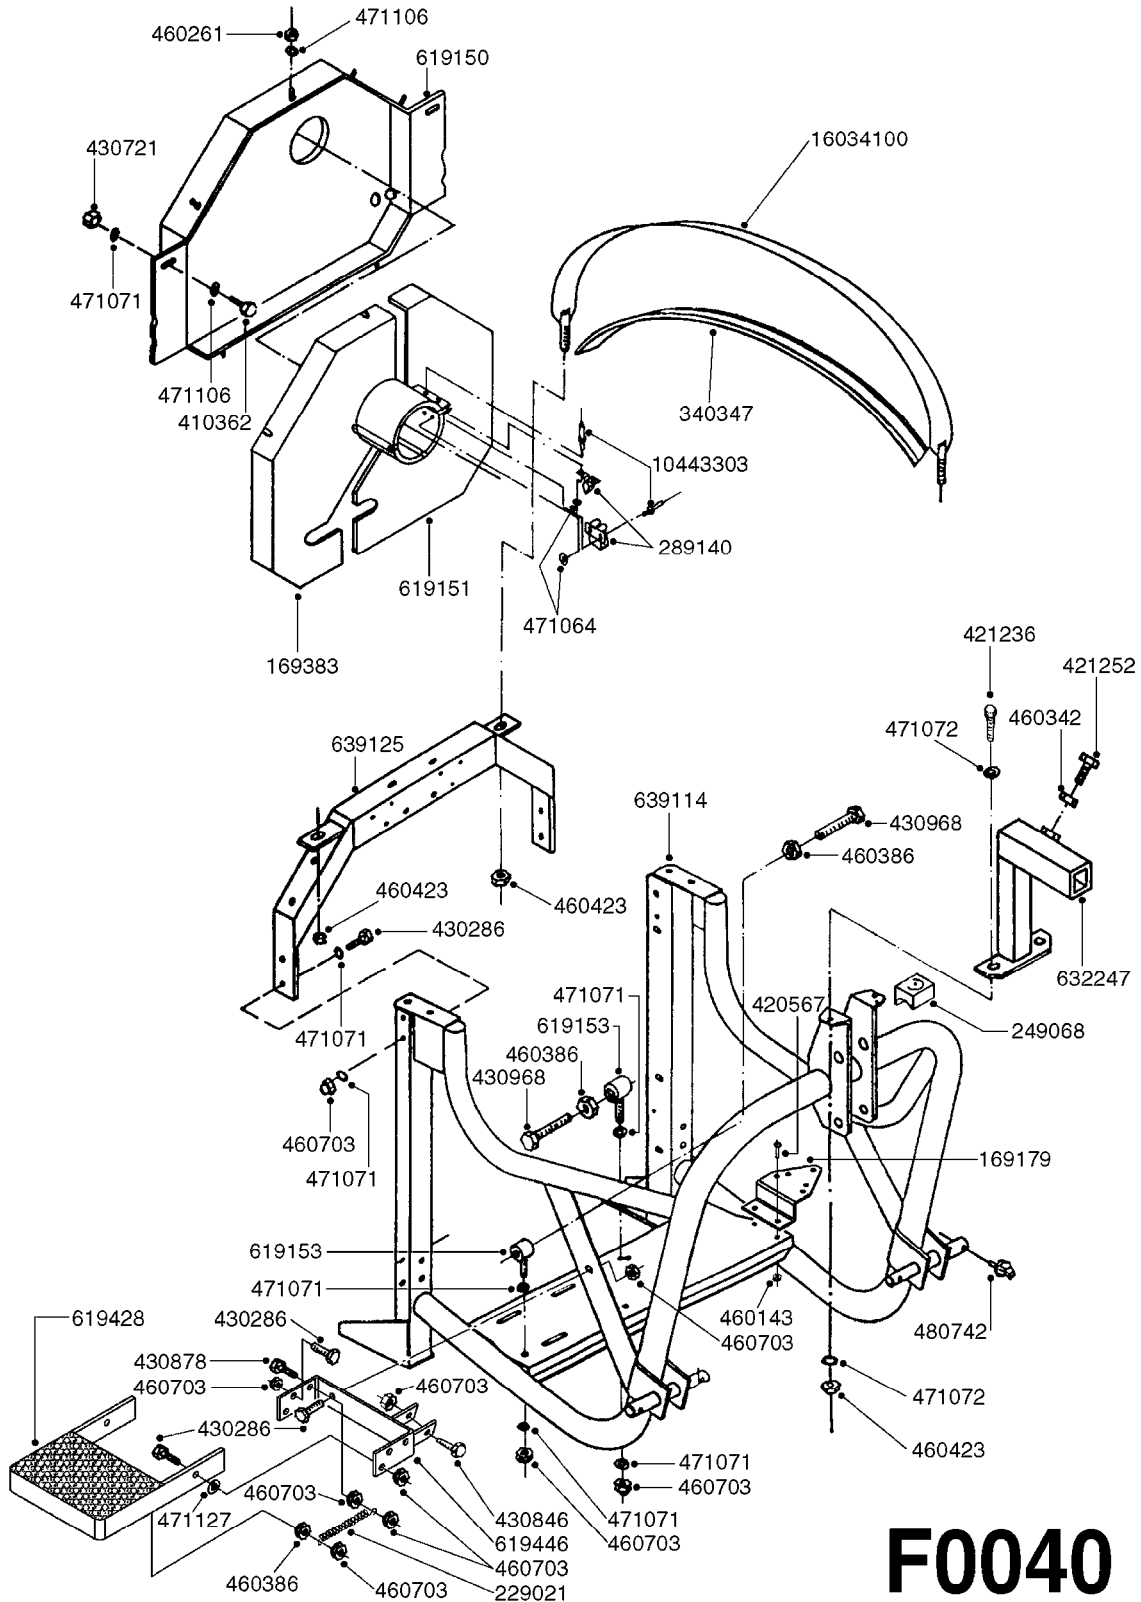

For Top Drain
See Page K0180

F0030

TANK - LE/LE-SPV/LP 100/150
F0030-HIN, 01:01:16

Page 1

Date 16.03.2016 14:26

parts-n°	order qty	description
145995	1	FITT.DK S-53 FORK
231962	1	ELBOW BRASS 1/2"
242154	1	WASHER RUBBER 1"
242173	1	O-RING D24X18X3
242354	1	O-RING D32.2X3.0 VITON F.S-53
284585	1	CLAMP HOSE GEAR 1" MINI 020
320084	1	FITT.DK NUT 1/2" BSP
320471	1	FITT.DK NUT 1" BSP JAMB
320482	1	FITT.DK ELB. 1/2" BSP 60 DEG.
320563	1	FITT.DK 3 WAY 1/2" 110 DEG.
320644	1	FITT.DK ELB.3/4"HB X 1" BSP
320821	1	FITT.DK NUT 1-1/2" BSP
321307	1	FITT.DK NUT 1/2" BSP JAMB
322097	1	THREADED RING F. LID
322103	1	FITT.DK S-53 BULKHEAD
322107	1	FITT.DK S-53 BULKHEAD NUT
322128	1	NIPPLE 1/2"
329044	1	FILTER ARAG 1.5" 32 MESH LIFT
331273	1	O-RING D44/D38X2 F.1-1/2"
331446	1	FITT.DK HB 1" F.1-1/2" NUT
332577	1	O-RING D38/D30X4 F.1" PUR.
334196	1	PLUG F. LIQUID LEV. INDICATOR
334197	1	BALL F. LIQUID LEV. INDICATOR
334241	1	FITT.DK S-53 ELB.3/4"
334242	1	FITT.DK S-53 ELB.1"
334260	1	GASKET F. S-53 BULKHEAD
334306	1	WASHER D22 PA
370473	1	NOZZLE INJECTOR 5066-2.0
390401	1	CORD NYLON F.LID 900MM
440392	1	SCREW 6.3 X 25.0 DIN7981C TORX
614588	1	SEAL F. LID
614602	1	FILTER BASKET
726003	1	LID F. TANK
739543	1	TANK ASSY.POLY 100G LE,SPV,LP
739544	1	TANK ASSY.POLY 150G LE,SPV,LP
927205	1	HOSE R X CLEAR X 3/4 X 0012"
976183	1	DECAL COMPANY D.18,2 X 29,6
10639003	1	DECAL "LE"
10639103	1	DECAL "LE-SPV"
10639203	1	DECAL "LP"
28029903	1	CLAMP HOSE GEAR P3/4"-S1" 6712
92702403	1	HOSE PVC SUCT GRAY 1"
97600303	1	DECAL CANNON

24002503 - Ø 5" (125mm)

24002403 - Ø 4" (100mm)

259034 - Ø 5" (125mm) L=29-1/2" (750mm) PVC

259035 - Ø 4-3/8" (110mm) L=39-3/8" (1000mm) PVC

349012 - Ø 4" (100mm) L=37-3/8" (950mm) PVC

349026 - Ø 5-1/2" (140mm) / Ø 4-3/8" (110mm) PVC