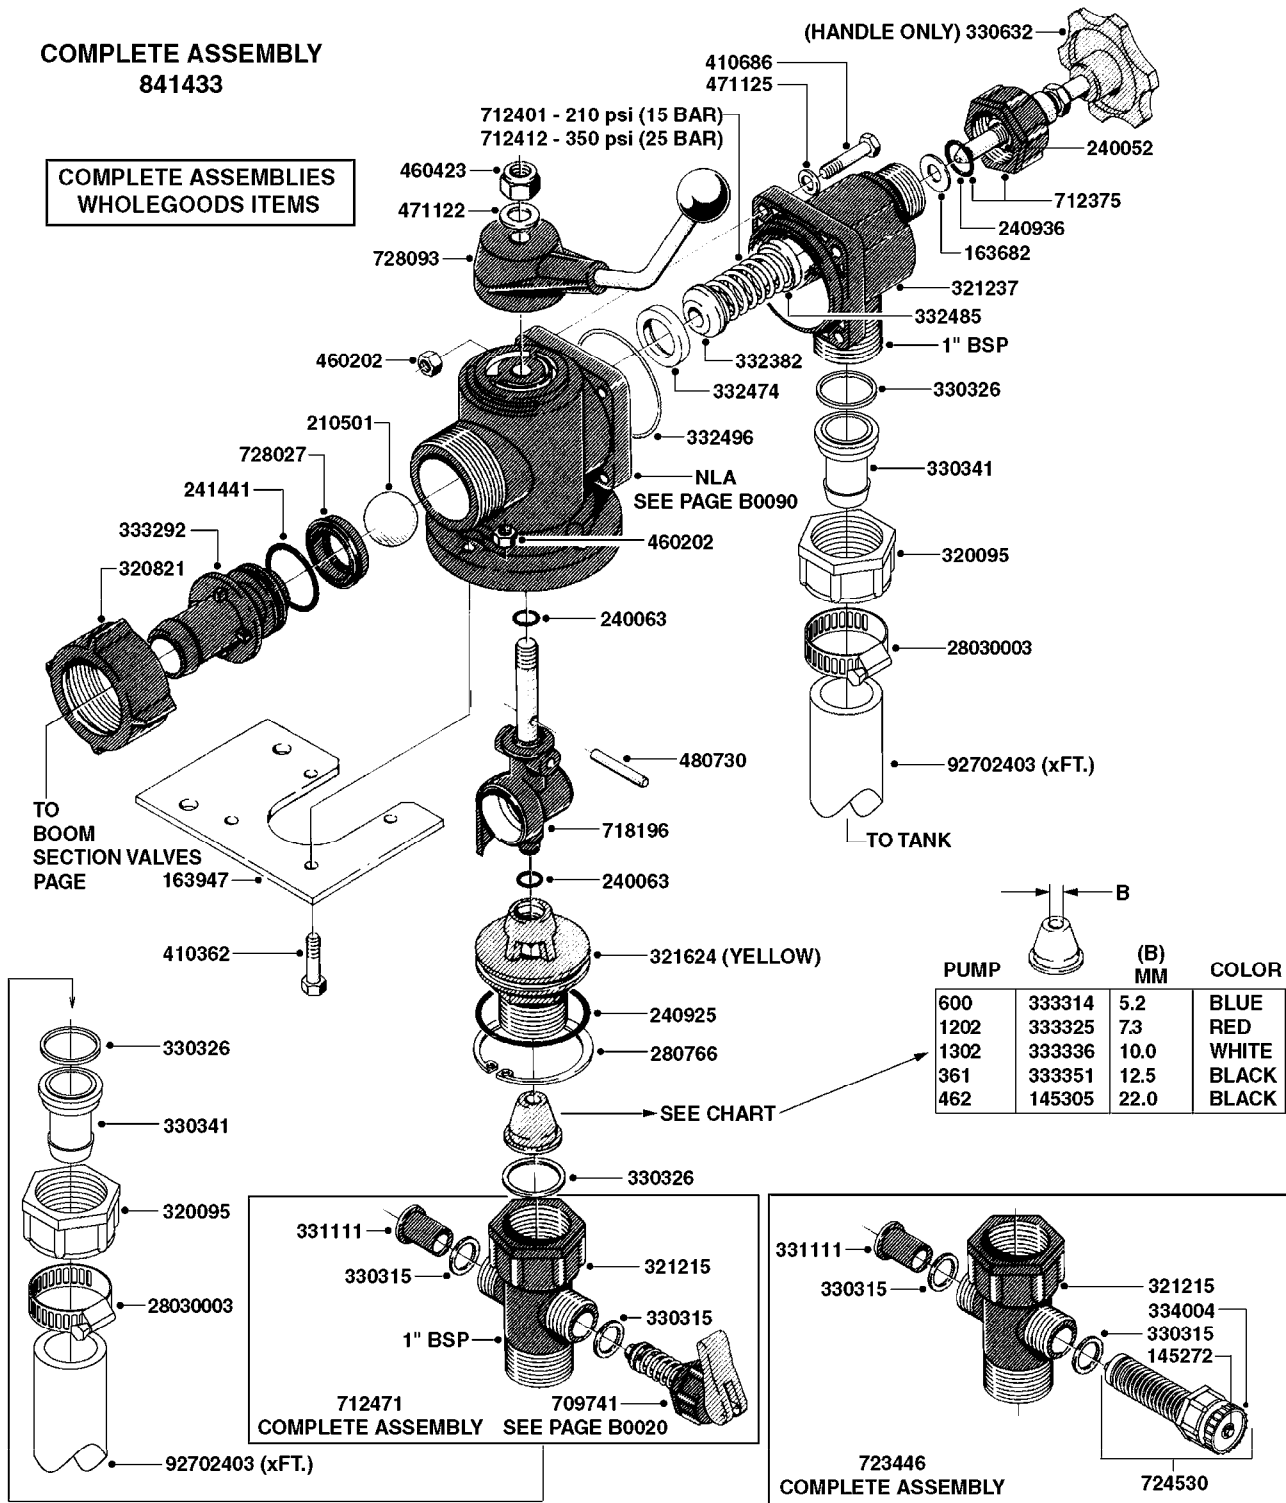

**COMPLETE ASSEMBLY
841433**

**COMPLETE ASSEMBLIES
WHOLEGOODS ITEMS**

PUMP		(B) MM	COLOR
600	333314	5.2	BLUE
1202	333325	7.3	RED
1302	333336	10.0	WHITE
361	333351	12.5	BLACK
462	145305	22.0	BLACK

B0080