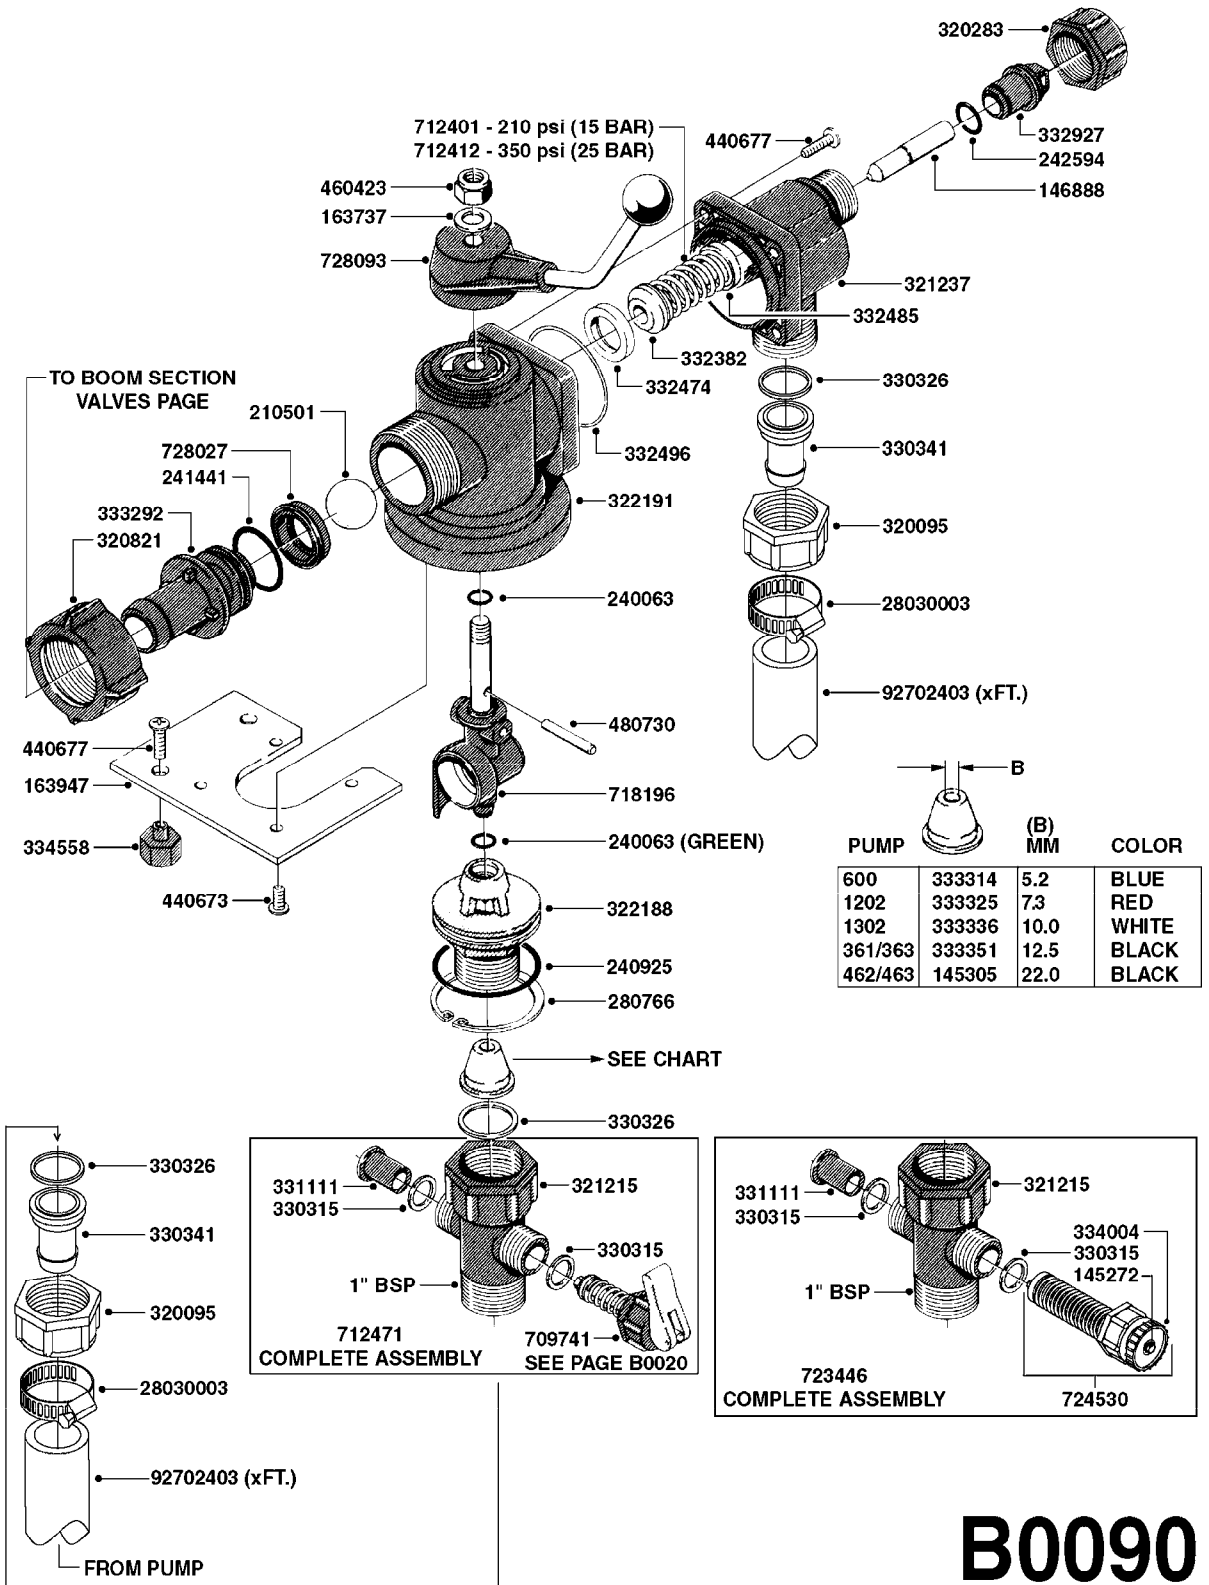

B0090

BK-180 MASTER VALVE-MAN.POST94
B0090-HIN, 01:01:16

Page 1
Date 16.03.2016 14:26

parts-n°	order qty	description	
145272	1	INSERT F.AGIT.THUMBWHEEL BRASS	
145305	1	NOZZLE F.OP.UNIT PUMP 462	
146888	1	PIN 10 X 57MM STAINLESS	
163737	1	WASHER D15.5/D10.5X1	
163947	1	FITTING FOR BK 180	
210501	1	BALL PLASTIC D25	
240063	1	O-RING D14.1/9.3 X 2.4	
240925	1	O-RING D49.5X3 NITRIL	
241441	1	O-RING D29.3X3	
242594	1	O-RING D14 X 1.78 SCH.70-EPDM	
280766	1	SNAP-RING INNER 55X2 DIN 472	
320095	1	FITT.DK NUT 1" BSP	
320283	1	FITT.DK NUT 3/4"BSP	
320821	1	FITT.DK NUT 1-1/2" BSP	
321215	1	FITT.DK HOUSING F. AGITATION	
321237	1	PRESSURE REGULATOR HOUSE BK180	
322188	1	BOTTOM PIECE F.BALL EC	
322191	1	HOUSING F.BALL (OPERATING UNIT)	
330315	1	O-RING D18.4/D13X.6	
330326	1	O-RING D30/D24X2 F.1"NUT	
330341	1	FITT.DK HB 1" F. 1" NUT	
331111	1	VALVE SEAT FOR 1/2" DISTRIBUT.	
332382	1	VALVE CONE D25,7	
332474	1	SEAT FOR OPERATING UNIT BALL	
332485	1	SPRING GUIDE	
332496	1	O-RING D58/54X2	
332927	1	PLUG F. NOZZLE TUBE 3/4'	
333292	1	FITT.DK HB 1"O'RING F.1-1/2"	
333314	1	NOZZ.RESTRICTOR 600 BLUE	
333325	1	NOZZ.RESTRICTOR 1202 RED	
333336	1	NOZZ.RESTRICTOR 1302 WHITE	
333351	1	NOZZ.RESTRICTOR 361 BLACK	
334004	1	WHEEL F.AGITATION W/O INSERT	
334558	1	NUT HEX PLASTIC INSERT	
440673	1	SCREW F.PLASTIC 5X12 SS	
440677	1	SCREW F. PLASTIC 5X20 SS	
460423	1	NUT HEX M10X1.5 LOCK	
480730	1	PIN ROLL 5X30 STAINLESS STEEL	
709741	1	VALVE ASSY. 1/2" FLIP LEVER	
712401	1	RELIEF VALVE ASSY. 12BAR	
712412	1	RELIEF VALVE ASSY. 25BAR	
712471	1	AGITATION VALVE ASSY. ON/OFF	
718196	1	BALL VALVE HOUSING ASSEMBLY	
723446	1	AGITATION VALVE ASSY. ADJUST.	
724530	1	THUMB WHEEL FOR AGITATION	
728027	1	BUSHING WITH SEAT	
728093	1	HANDLE WITH BALL	
28030003	1	CLAMP HOSE GEAR P1" 6716	
92702403	1	HOSE PVC SUCT GRAY 1"