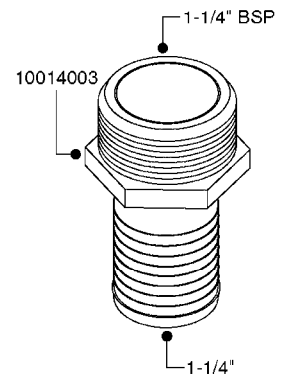

**L0040**

FITTINGS - NIPPLES & ELBOWS  
L0040-HIN, 01:01:16

Page 1  
Date 12.08.2020 11:05

parts-n°	order qty	description
10530803	1	FITT.PO.SE 2.00X2.00 45 DEG.
320191	1	FITT.DK ELB 3/8' BSP 45 DEGREE
320482	1	FITT.DK ELB. 1/2" BSP 60 DEG.
320596	1	FITT.DK ELB 3/8'-1/2'BSP 45DEG
320607	1	FITT.DK HN 3/8M X 3/8F BSP LNG
320633	1	FITT.DK HN 3/8"M X 3/8"F BSP
321451	1	FITT.DK ELB.1-1/2 X1-1/4 80DEG
321532	1	FITT.DK REDUC 3/4' X 1/2' BSP
390233	1	FITT.DK REDUC 1-1/2" X 1" BSP