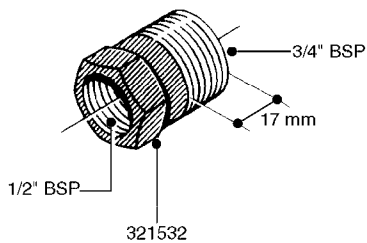

**L0020**

FITTINGS-T-PIECES, CAPS & ELBOWS  
L0020-HIN, 01:01:16

Page 1  
Date 12.08.2020 11:05

parts-n°	order qty	description
10053603	1	FITT. CAPNUT 2"BSP 5601
10194303	1	CAP BLANK 1 1/2 MCPHEE 210060
320047	1	FITT.DK CAPNUT 1/2" BSP
320106	1	FITT.DK CAPNUT 1" BSP
320272	1	FITT.DK CAPNUT 3/8" BSP
320316	1	FITT.DK TEE 3/4" X3/4" X1"BSP
320331	1	FITT.DK TEE 1" - 1" - 3/4" BSP
320342	1	FITT.DK EL 3/4"M X 1"F BSP
320563	1	FITT.DK 3 WAY 1/2" 110 DEG.
320677	1	NO LONGER AVAILABLE
320961	1	FITT.DK CAPNUT 1-1/2" BSP
321053	1	FITT.DK TEE 1/2 X1/2 X1/2" BSP
322072	1	FITT.DK TEE 3/8'X3/8'X3/8' BSP
322095	1	FITT.DK TEE 1-1/2 X1-1/4 X3/4" BSP
322138	1	FITT.DK ELB 1"M X 1"F BSP
330013	1	O-RING 2.5 X 10 PUR
330212	1	O-RING D19/D14X2.4 F.1/2"NUT
330326	1	O-RING D30/D24X2 F.1"NUT
331273	1	O-RING D44/D38X2 F.1-1/2"

**L0030**

FITTINGS - HEXAGON NIPPLES  
L0030-HIN, 01:01:16

Page 1  
Date 12.08.2020 11:05

parts-n°	order qty	description
10015303	1	FITT.PO.HN 1.00X1.00 M1000
10425003	1	FITT.PO.HN 1.25X1.00 MCPHEE
320132	1	FITT.DK HN 1" BSP
320176	1	FITT.DK HN 3/8"X1/2" BSP
320445	1	FITT.DK HN 1/4"X3/8" BSP
320655	1	FITT.DK HN 1/2"-1/2" BSP
320692	1	FITT.DK HN 3/8'BSPX1/4'NPT
320703	1	FITT.DK HN 3/8BSP X1/2 &1/4NPT
320725	1	FITT.DK NIPPLE 3/8"-3/8" BSP
320902	1	FITT.DK HN 3/8'X 1/4' BSP
390232	1	FITT.DK HN 1-1/2' X 1-1/4' BSP
390276	1	FITT.DK HN 1'BSP