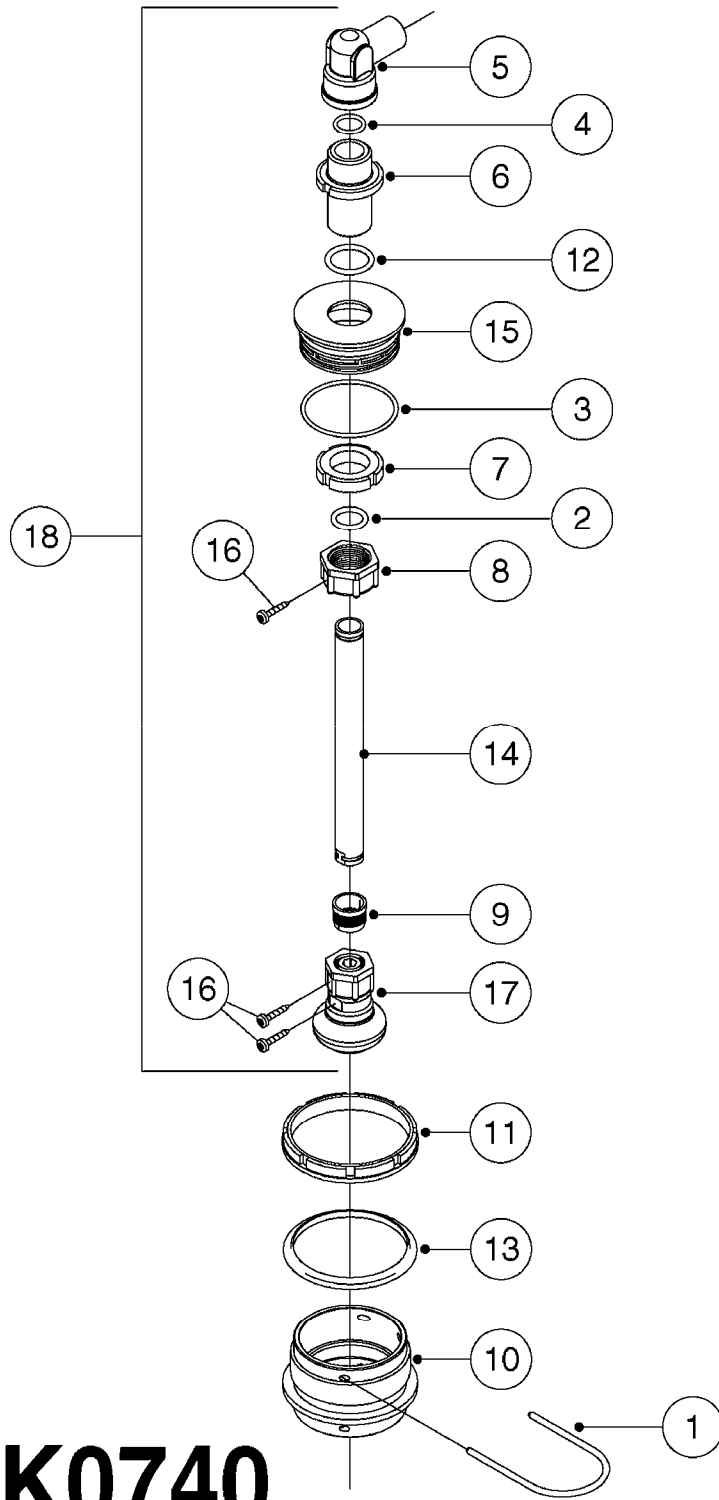

K0740

RINSE SYSTEM NOZZLE - LOW MOD.
K0740-HIN, 01:01:16

Page 1

Date 12.08.2020 11:05

Pos.	parts-n°	order qty	description
1	145997	1	FITT.DK S-93 FORK
2	240306	1	O-RING D29/D21X4
3	242351	1	O-RING D69.5X3.0 VITON F.S-93
4	242355	1	O-RING D19.2X3.0 VITON F.S-40
5	320342	1	FITT.DK EL 3/4" M X 1" F BSP
6	320456	1	FITT.DK BULKHEAD 1" BSP DOUBLE
7	320471	1	FITT.DK NUT 1" BSP JAMB
8	320574	1	FITT.DK NUT 1" BSP SPECIAL
9	321484	1	BUSHING THREADED F.NOZZ.TUBE
10	322105	1	FITT.DK S-93 BULKHEAD DOUBLE
11	322109	1	FITT.DK S-93 BULKHEAD NUT
12	332577	1	O-RING D38/D30X4 F.1" PUR.
13	334262	1	GASKET F.S-93 BULKHEAD
14	341106	1	TUBE F.RINSE NOZZLE L=220
15	390485	1	FITT.DK S-93 PLUG W D34 HOLE
16	440665	1	SCREW M4.2X16 STAINLESS
17	728014	1	RINSE NOZZLE MOUNTED
18	72358000	1	TANK RINSE LOW MOD.ASSMBLY NCM