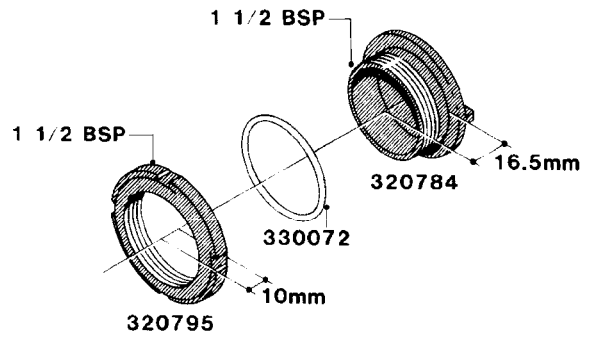

L0060

FITTINGS - BULKHEAD
L0060-HIN, 01:01:16

Page 1
Date 12.08.2020 11:05

parts-n°	order qty	description
141046	1	NUT 3/8" BSP
141341	1	NUT 1/4' BSP
240284	1	O-RING D82,5/75 X 3,5
320456	1	FITT.DK BULKHEAD 1"BSP DOUBLE
320467	1	FITT.DK BULKHEAD 1"BSP SINGLE
320471	1	FITT.DK NUT 1" BSP JAMB
320541	1	FITT.DK BULKHEAD 2-1/2'BSP SIN
320552	1	FITT.DK NUT 2-1/2' BSP JAMB
320644	1	FITT.DK ELB.3/4"HB X 1" BSP
320784	1	FITT.DK CAP 1-1/2" BSP
320795	1	FITT.DK NUT 1-1/2" BSP JAMB
320935	1	FITT.DK BULKHEAD 1/4' BSP SING
320946	1	FITT.DK BULKHEAD 3/8' BSP SING
321296	1	FITT.DK BULKHEAD 1/2" BSP SING
321307	1	FITT.DK NUT 1/2" BSP JAMB
321333	1	FITT.DK BULK 1-1/2" X 1"F BSP
330061	1	O-RING D16/D11X2,5
330072	1	O-RING D53.5/D45.5X4
330212	1	O-RING D19/D14X2.4 F.1/2"NUT
332577	1	O-RING D38/D30X4 F.1" PUR.
332592	1	O-RING D26/D20X3