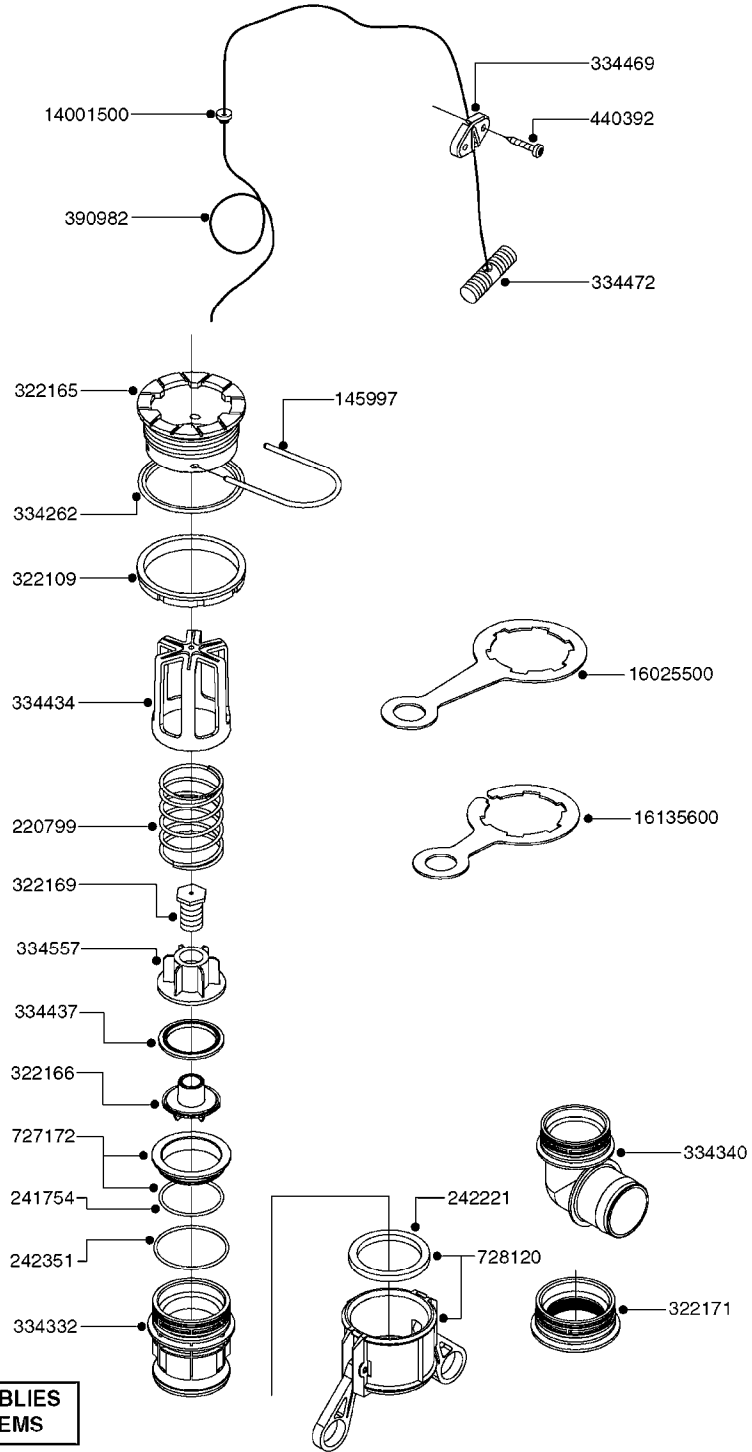

**K0150**

CLEAN WATER TANK - RANGER  
K0150-HIN, 07:11:19

Page 1

Date 12.08.2020 11:05

Pos.	parts-n°	order qty	description
1	240947	1	O-RING D7.3X2.4 NITRIL
2	281551	1	BALL VALVE 1/2"
3	320084	1	FITT.DK NUT 1/2" BSP
4	320482	1	FITT.DK ELB. 1/2" BSP 60 DEG.
5	321296	1	FITT.DK BULKHEAD 1/2" BSP SING
6	321307	1	FITT.DK NUT 1/2" BSP JAMB
7	321322	1	SCREW CAP F. S80 X 4
8	330212	1	O-RING D19/D14X2.4 F.1/2"NUT
9	330687	1	FITT.DK HB 1/2" F. 1/2" NUT
10	332592	1	O-RING D26/D20X3
11	333137	1	FITT.DK CONN.1/2" F.NOZZ. DOUB
12	420641	1	BOLT HM 8X35/22 A2 SS DIN931
13	460143	1	LOCK NUT M8 SST A2 DIN985
14	35004003	1	TANK, HAND WASH 20L RG DK PIG RAW

COMPLETE ASSEMBLIES  
WHOLEGOODS ITEMS

727617 - COMPLETE ASSEMBLY (2" BSP THREADED FITTING & 126" CORD)  
727742 - COMPLETE ASSEMBLY (2-1/2" ELBOW & 157.5" CORD)