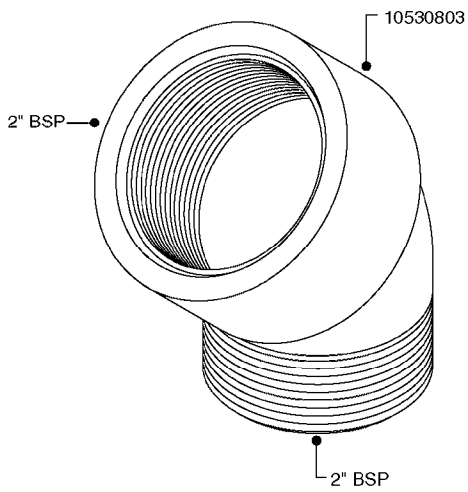

**L0020**

FITTINGS-T-PIECES, CAPS & ELBOWS  
L0020-HIN, 01:01:16

Page 1  
Date 12.08.2020 11:05

parts-n°	order qty	description
10053603	1	FITT. CAPNUT 2"BSP 5601
10194303	1	CAP BLANK 1 1/2 MCPHEE 210060
320047	1	FITT.DK CAPNUT 1/2" BSP
320106	1	FITT.DK CAPNUT 1" BSP
320272	1	FITT.DK CAPNUT 3/8" BSP
320316	1	FITT.DK TEE 3/4" X3/4" X1"BSP
320331	1	FITT.DK TEE 1" - 1" - 3/4" BSP
320342	1	FITT.DK EL 3/4"M X 1"F BSP
320563	1	FITT.DK 3 WAY 1/2" 110 DEG.
320677	1	NO LONGER AVAILABLE
320961	1	FITT.DK CAPNUT 1-1/2" BSP
321053	1	FITT.DK TEE 1/2 X1/2 X1/2" BSP
322072	1	FITT.DK TEE 3/8'X3/8'X3/8' BSP
322095	1	FITT.DK TEE 1-1/2 X1-1/4 X3/4" BSP
322138	1	FITT.DK ELB 1"M X 1"F BSP
330013	1	O-RING 2.5 X 10 PUR
330212	1	O-RING D19/D14X2.4 F.1/2"NUT
330326	1	O-RING D30/D24X2 F.1"NUT
331273	1	O-RING D44/D38X2 F.1-1/2"

**L0030**

FITTINGS - HEXAGON NIPPLES  
L0030-HIN, 01:01:16

Page 1  
Date 12.08.2020 11:05

parts-n°	order qty	description
10015303	1	FITT.PO.HN 1.00X1.00 M1000
10425003	1	FITT.PO.HN 1.25X1.00 MCPHEE
320132	1	FITT.DK HN 1" BSP
320176	1	FITT.DK HN 3/8"X1/2" BSP
320445	1	FITT.DK HN 1/4"X3/8" BSP
320655	1	FITT.DK HN 1/2"-1/2" BSP
320692	1	FITT.DK HN 3/8'BSPX1/4'NPT
320703	1	FITT.DK HN 3/8BSP X1/2 &1/4NPT
320725	1	FITT.DK NIPPLE 3/8"-3/8" BSP
320902	1	FITT.DK HN 3/8'X 1/4' BSP
390232	1	FITT.DK HN 1-1/2' X 1-1/4' BSP
390276	1	FITT.DK HN 1'BSP