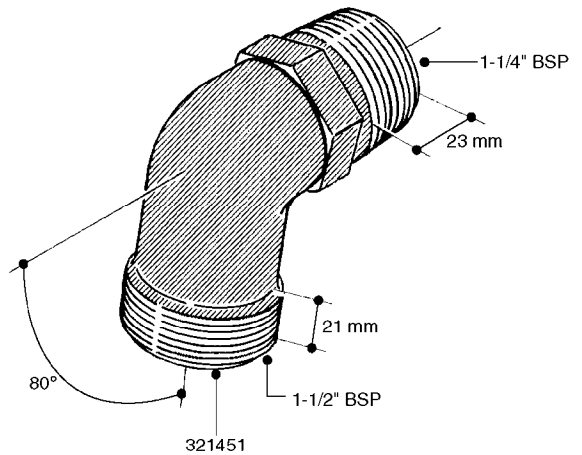

L0040

FITTINGS - NIPPLES & ELBOWS
L0040-HIN, 01:01:16

Page 1
Date 12.08.2020 11:05

parts-n°	order qty	description
10530803	1	FITT.PO.SE 2.00X2.00 45 DEG.
320191	1	FITT.DK ELB 3/8' BSP 45 DEGREE
320482	1	FITT.DK ELB. 1/2" BSP 60 DEG.
320596	1	FITT.DK ELB 3/8'-1/2'BSP 45DEG
320607	1	FITT.DK HN 3/8M X 3/8F BSP LNG
320633	1	FITT.DK HN 3/8"M X 3/8"F BSP
321451	1	FITT.DK ELB.1-1/2 X1-1/4 80DEG
321532	1	FITT.DK REDUC 3/4' X 1/2' BSP
390233	1	FITT.DK REDUC 1-1/2" X 1" BSP