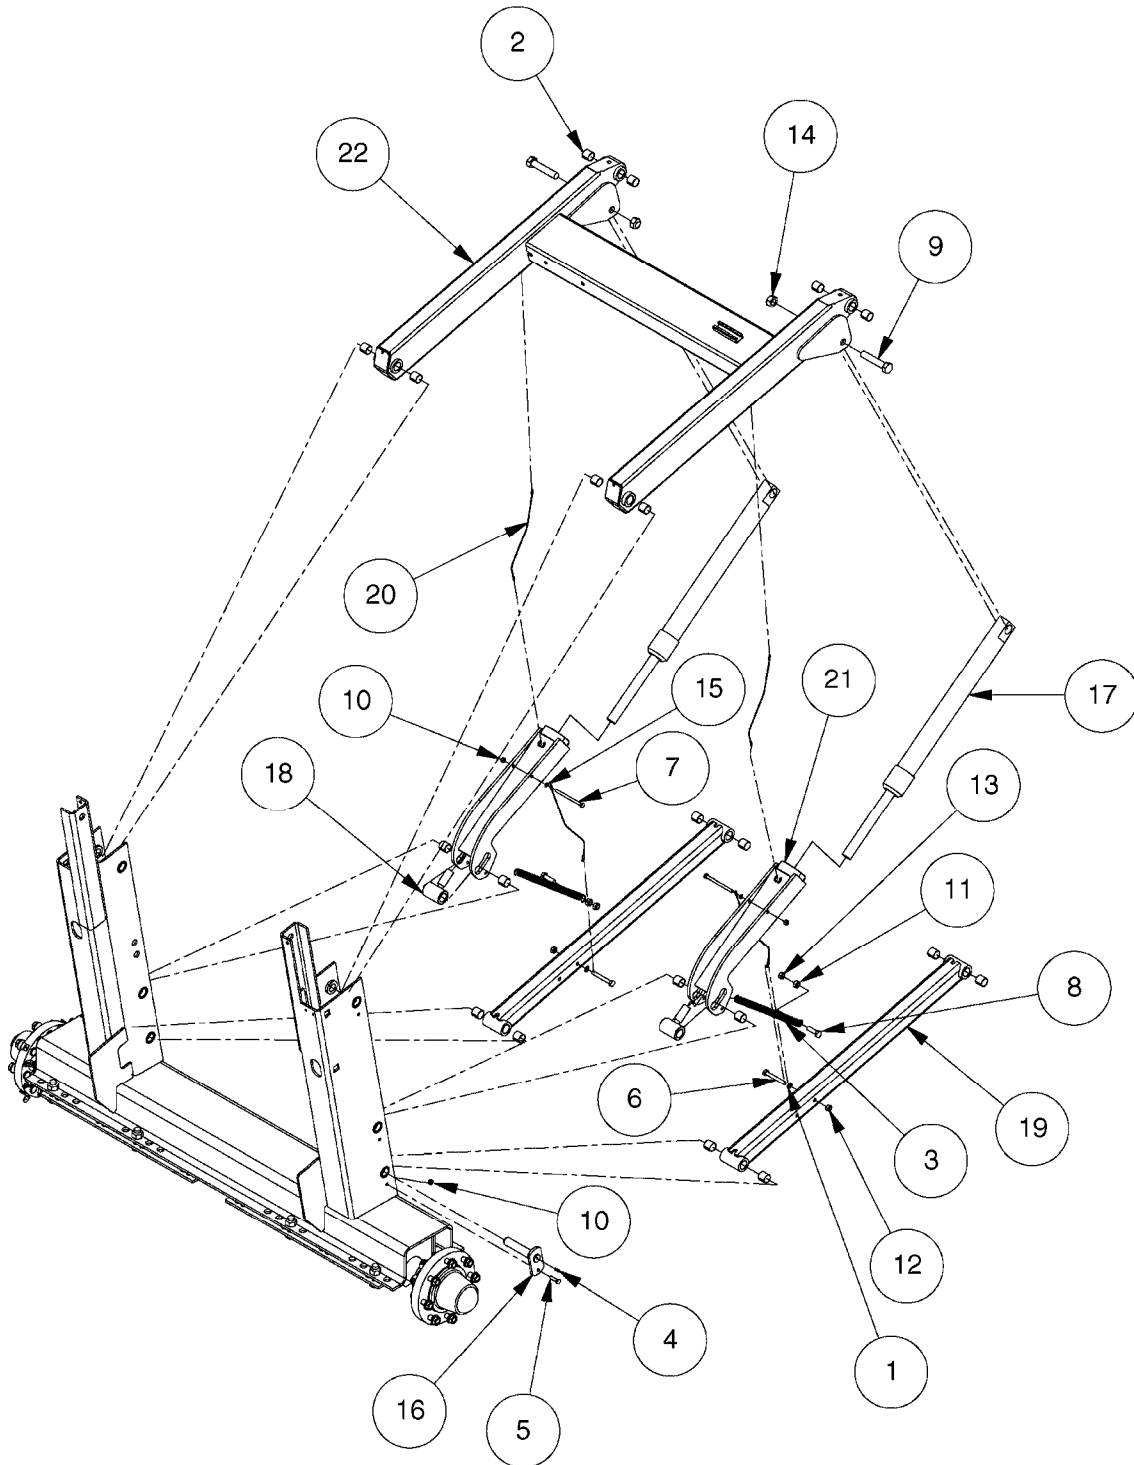

E0370

PARALIFT - RANGER
E0370-HIN, 29:08:19

Page 1

Date 12.08.2020 11:05

Pos.	parts-n°	order qty	description
1	163737	1	WASHER D15.5/D10.5X1
2	210835	1	BUSHING D28/25 L=25
3	220949	1	SPRING Ø20.0/3.0 L=240 BLACK
4	283699	1	GREASE NIPPLE M6X1
4	283772	1	GREASE NIPPLE M6X1 90°
5	420567	1	BOLT HEX 8.8 DEL M8X30 FT
6	420884	1	BOLT HEX 8.8 DEL M10X80 FT
7	421232	1	BOLT HEX 8.8 DEL M8X110
8	430721	1	BOLT HEX 8.8 DEL M12X40 FT
9	430918	1	M20X100 DIN 931-8.8 DEL
10	460143	1	LOCK NUT M8 SST A2 DIN985
11	460386	1	NUT HEX M12X1.75
12	460423	1	NUT HEX M10X1.50 LOCK DIN985A2 SS
13	460703	1	NUT HEX M12X1.75 LOCK DIN985A2 SS
14	460806	1	NUT HEX M20X2.50 LOCK DIN985A2 SS
15	471126	1	WASHER, M8, Ø16/ 8.4X 1.6, SS
16	615654	1	PIN D25 X 123 F. PARALIFT
17	781107	1	DOBCYL50/30-500/M24X2 78121200 NLA - ORDER 78128800 AND 63029803
17	78121200	1	CYLINDER, D50/30-500 NLA - REPLACED BY 78128800
17	78128800	1	CYLINDER, D50/30-500 ONLY USE WITH 63029803 LOCKING ARM
18	61011803	1	ROD END M24X2 25M 06'07'
19	61011903	1	PARALIFT LINK ARM
20	61012003	1	WIRE Ø2 L"=457 +/-2MM
21	63027903	1	LOCKING ARM, PAIRLIFT RANGER ONLY USE WITH OBSOLETE CYLINDER 781107
21	63029803	1	LOCKING ARM, PARALIFT RG 2008 ONLY USE WITH CYLINDER 78121200 OR 78128800
22	63028003	1	PARALIFT ARM