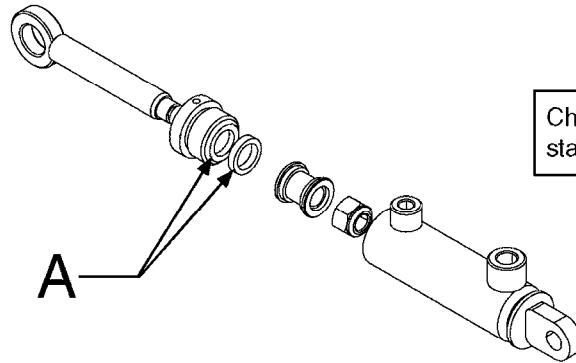

HYDRAULICS - FAROIL CYLINDERS  
C0030-HIN, 01:01:16

Page 2

Date 12.08.2020 11:05

parts-n°	order qty	description
78122400	1	DOUBLE CYLINDER D 40/20-300
78122600	1	CYLINDER D40/22-300 BLACK
78122700	1	CYLINDER D40/22X300MM RED
78122800	1	CYLINDER D40/22-300 BLACK
78122900	1	CYLINDER 40/22X300MM RED
78123100	1	CYLINDER DOUBLE D40/20-120
78123200	1	CYLINDER D40/20-120
78123300	1	DBL CYL D70/40-320 AIR INLET L
78124100	1	CYL DOB.D70/40-265 AIR INLET R
78124200	1	CYLINDER D25/12-50
78124300	1	CYLINDER 60/25 X 635 DELTA L
78124600	1	CYLINDER DOUBLE Ø40/20-300 90°
78125100	1	DBL CYL D70/40-320 AIR INLET R
78125300	1	CYL DOB.D70/40-265 AIR INLET L
78125500	1	CYLINDER 60/25 X 662 NAV PAR R
78125600	1	SIN.CYL.Ø60/25_725_2XØ25 RIGHT
78125700	1	CYLINDER 60/25 X 635 DELTA R
78126000	1	CYLINDER,DAMPNER,LOCKING
78126400	1	CYLINDER DBLE D32/16-200 W.STP
78128000	1	CYLINDER DOUB. D60/30 L=300 09
78128800	1	CYLINDER, D50/30-500