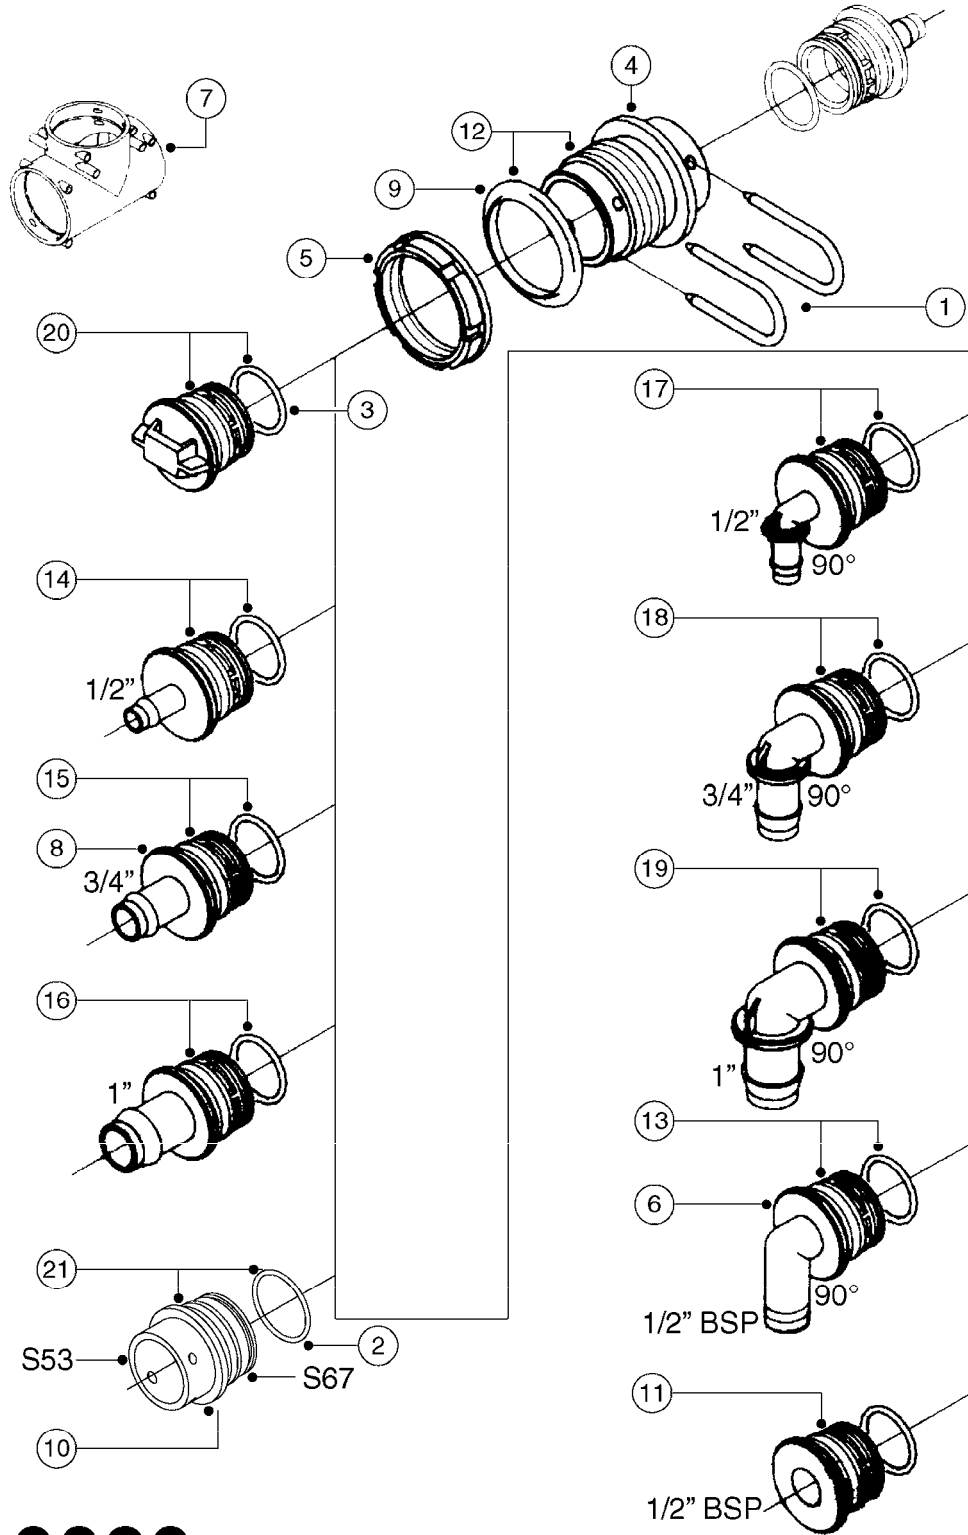

**L0070**

FITTINGS - S-40  
L0070-HIN, 13:09:17

Page 1

Date 12.08.2020 11:05

Pos.	parts-n°	order qty	description
1	145994	1	FITT.DK S-40 FORK
2	242108	1	O-RING 3 X 19,2 70SH NITRIL NITRIL (BLACK)
2	242355	1	O-RING D19.2X3.0 VITON F.S-40 VITON (BROWN)
3	322102	1	FITT.DK S-40 BULKHEAD
4	322106	1	FITT.DK S-40 BULKHEAD NUT
5	334225	1	FITT.DK S-40 STR.3/8"
6	334237	1	FITT.DK S-40 ELB.3/8"
7	334238	1	FITT.DK S-40 ELB.1/2"
8	334248	1	FITT.DK S-40 PLUG
9	334259	1	GASKET F. S-40 BULKHEAD
10	726462	1	FITT. S40 BULKHEAD W.GASKET
11	726567	1	FITT.DK S-40 ELB.1/2" W.O-RING
12	726693	1	FITT.DK S-40 PLUG 1/8BSP ORING