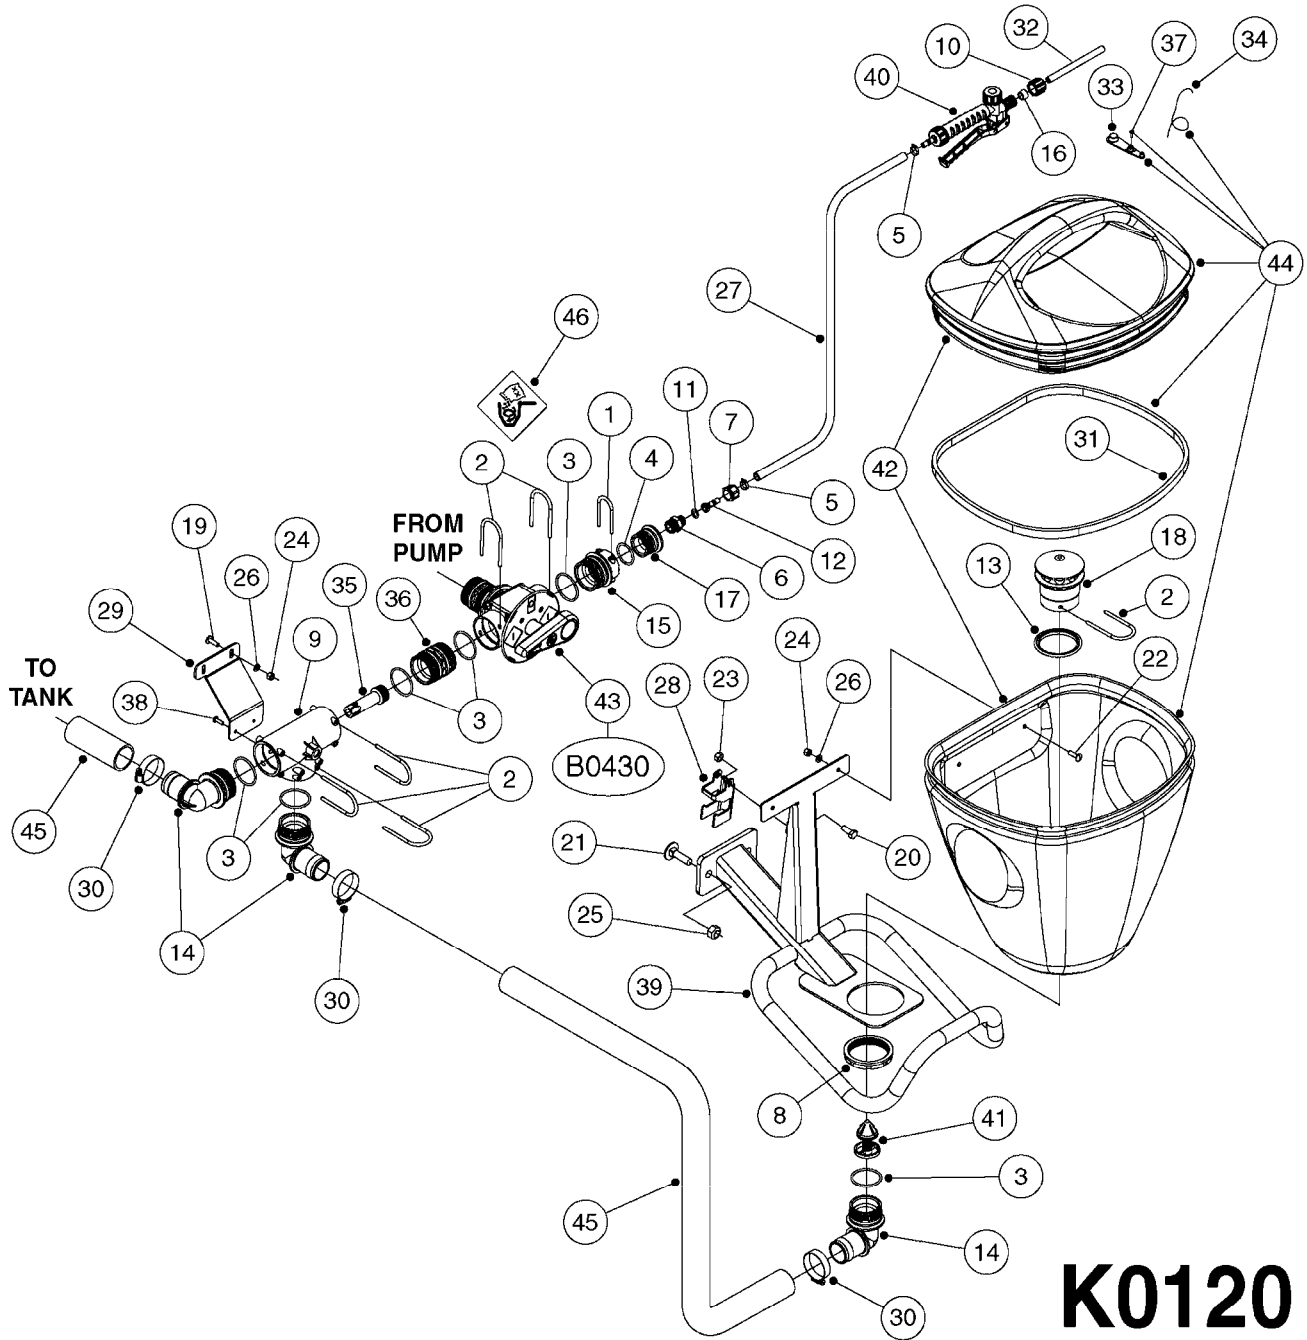

CHEMICAL FILLER-RANGER 550
K0120-HIN, 04:12:19

Page 1
Date 12.08.2020 11:05

Pos.	parts-n°	order qty	description
1	145995	1	FITT.DK S-53 FORK
2	145996	1	FITT.DK S-67 FORK
3	242353	1	O-RING 3 X 44.2 VITON
4	242354	1	O-RING D32.2X3.0 VITON
5	284582	1	CLAMP HOSE GEAR - 5/16"
6	320176	1	FITT.DK HN 3/8"X1/2" BSP
7	320187	1	FITT.DK CAP 3/8" BSP BLACK
8	322108	1	FITT.DK S-67 BULKHEAD NUT
9	322224	1	FITT.DK S-67 TEE
10	322343	1	NOZZLE CAP M18 X 1.5 - 1999
11	330013	1	O-RING 2.5 X 10 PUR
12	331807	1	FITT.DK HB 5/16" F.3/8" NUT
13	334261	1	GASKET F. S-67 BULKHEAD
14	334445	1	FITT.DK S-67 ELB.1-1/2"
15	334564	1	FITT.DK S-67 TO S-53 ADAPTER
16	334727	1	GROMMET
17	391100	1	FITT.DK S-53THREAD INS.1/2"BSP
18	391163	1	DRAIN VORTEX CHEM-FILL CM "05"
19	410185	1	BOLT HEX 8.8 DEL M6X16
20	420582	1	BOLT HEX 8.8 DEL M8X20 FT A2
21	430721	1	BOLT HEX 8.8 DEL M12X40 FT
22	451007	1	SCREW M6X20 STAINLESS
23	460143	1	LOCK NUT M8 SST A2 DIN985
24	460261	1	NUT HEX M6X1.00 LOCK DIN985 A2 SS
25	460703	1	NUT HEX M12X1.75 LOCK DIN985A2 SS
26	471125	1	WASHER M6U 6.4X14X1.2,A2 SS
27	927281	1	HOSE R X PVC X 5/16 X 0012"
28	15108500	1	MOUNTING FOR WAND
29	16143803	1	BRACKET, FILLER TEE, RG550
30	28030103	1	CLAMP HOSE GEAR P5/4-S1.5"6724
31	28084800	1	GASKET Ø415 W20 H10 NEOPRENE
32	28087600	1	LANCE Ø10/Ø6-GUP L=125
33	33514700	1	AIR VALVE F. TURBO FILL
34	39124200	1	POLY STRING Ø 1.5 X 800
35	39131300	1	EJECTOR NOZZLE Ø8.0 TURBOFILL
36	39132400	1	FITT.DK S-67 CONNECTOR, 1" RG
37	44074500	1	PT SCREW 40X10 WN5451/TORX 20IP SS
38	44076200	1	SCREW WN5451 5X16 SS TORX
39	63106600	1	FRAME F.FILLER 25L US
40	72032500	1	TRGGR VLV ASSY,NEW STYLE'00
41	72089900	1	CHECK VALVE S67 SUBASMBLY.2001
42	72593600	1	TURBOFILL TANK+LID 25L
43	72691600	1	VALVE, S67, 2-WAY F. FILLER
44	72950100	1	CHEMFILLER HOPPER W/LID 25L
45	92702603	1	HOSE PVC SUCT GRAY 1-1/2"
46	97817300	1	DECAL MANIFOLD SYS.CHEM.FILL