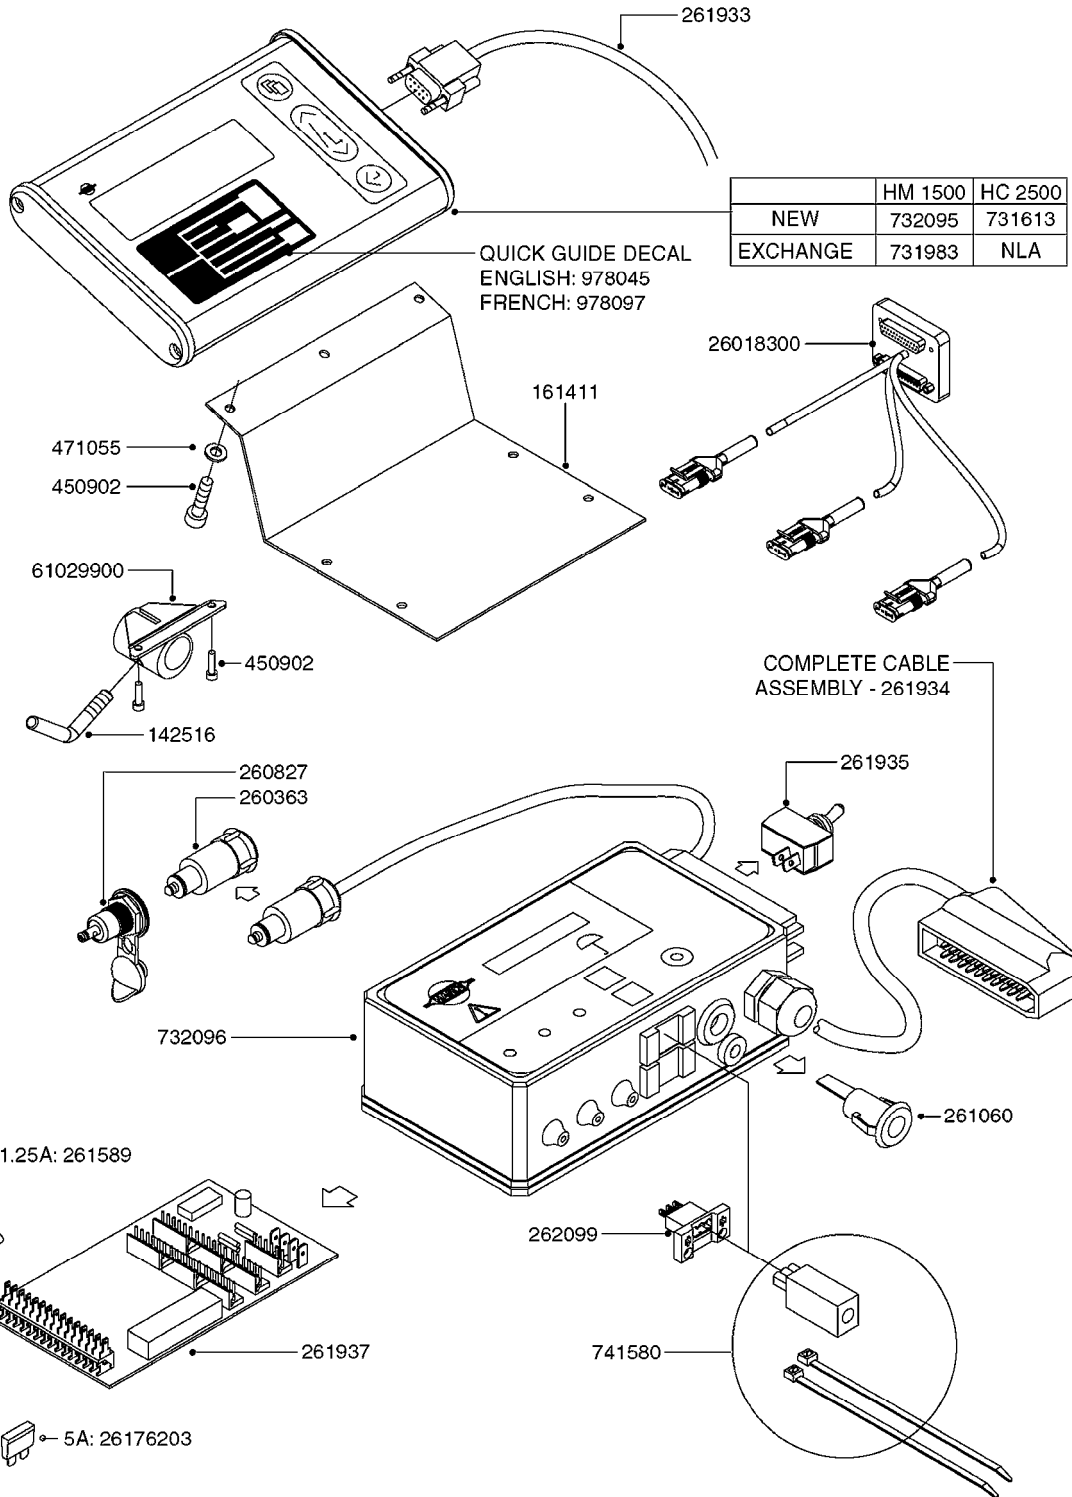

EZ-GUIDE 250 LIGHTBAR  
M0080-HIN, 01:01:16

Page 1  
Date 12.08.2020 11:05

Pos.	parts-n°	order qty	description
1	26007603	1	CABLE, ANTENNA, EZGUIDEPLUS
2	26015603	1	ANTENNA AG15 L1,EZ GDE 500/250
3	26016103	1	EZ-GUIDE 500 CABLE UNTERM.FUSE
4	26016203	1	EZ-GUIDE 500 POWER CONN.CABLE
5	26017303	1	EZ-GUIDE 250 ALL PORT CABLE
6	26017703	1	EZ-GUIDE 250 POWER CABLE
7	26017803	1	EZ-GUIDE 250 LIGHTBAR DISPLAY
8	26017903	1	EZ-GUIDE 250 PATCH ANTENNA
9	28048203	1	EZ-GUIDE 500 MOUNT F.AG15 ANT.
10	28048303	1	EZ-GUIDE 250/500 RAM MNT.1.5"
11	67217403	1	EZ-GUIDE 250 QUICK REF.CARD
12	84210603	1	EZ GUIDE 250 LIGHTBAR