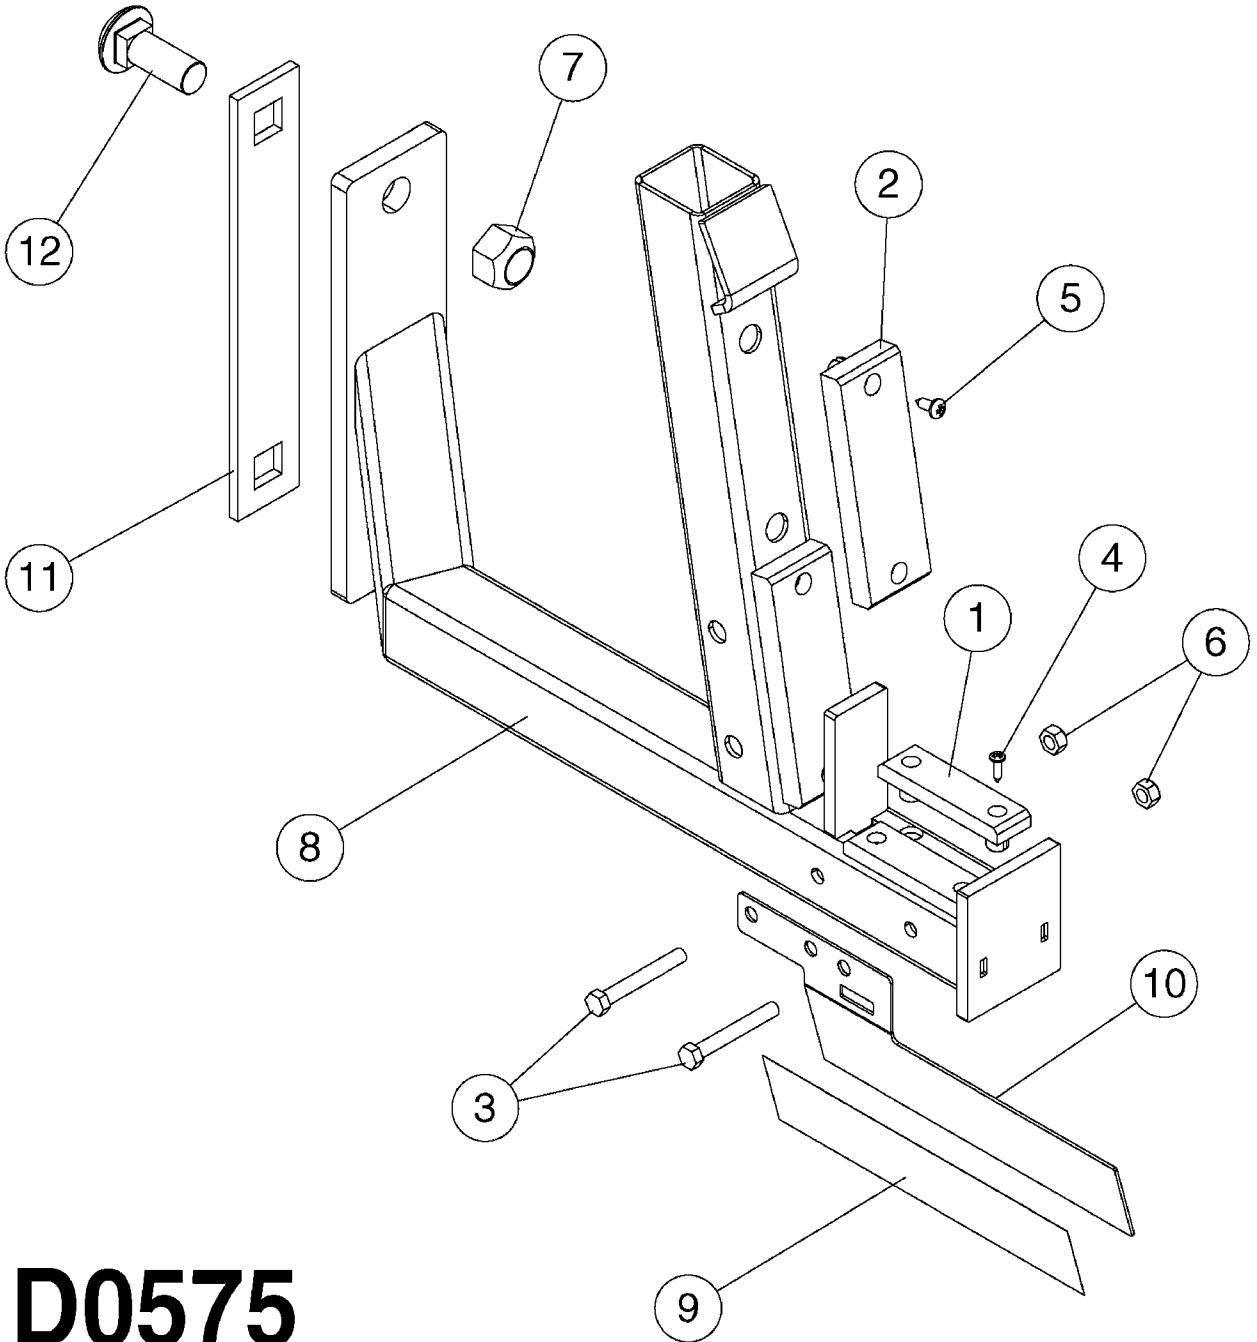

**NORTH AMERICAN STEEL PARTS SHOWN ON THIS PAGE  
FOR DENMARK STEEL PARTS, SEE PAGE D0300**

**D0310**

BOOM COMMANDER CENTER 45-66'US  
D0310-HIN, 01:01:16

Page 1  
Date 12.08.2020 11:05

parts-n°	order qty	description
146324	1	SHAFT D16.8 L102/2 X 5
146587	1	PIN D16.8 X 65
146738	1	PIN FOR CENTER CABLE EAGLE
147350	1	PIN D16.8 L60MM
151872	1	BUSHING D22.0/18.0 10MM
160311	1	WASHER D30/D20.4X2
162724	1	WASHER D25/D18.1X1
172053	1	NOZZLE TRACK HOLDER
210652	1	BUSHING TEFLON D25/D22X20
220867	1	COMP SPRING DI106 L320 D14 N9,55
242089	1	RUBBER STOP D50X40 M10
242281	1	RUBBER BAND OVAL 180MM
281912	1	SHACKLE M-10
283157	1	PLUG F.DRAIN 60X60X4
283699	1	GREASE NIPPLE M6X1
284552	1	SHOCK ABSORBER F.EAGLE BOOM
284873	1	KIT F.SHOCK ABSORBER HDW.EAG.
333956	1	SLIDE SHOE 91X25X10
334135	1	SLIDE SHOE 140X45X15
390465	1	JOINER BLOCK TRAPEEZE EAGLE
410362	1	BOLT HEX 8.8 SS M6X20
410686	1	BOLT HEX 8.8 DEL M6X30
420567	1	BOLT HEX 8.8 DEL M8X30 FT
420604	1	BOLT HEX 8.8 DEL M10X25 FT DIN933
421218	1	BOLT HEX 8.8 DEL M10X90
430463	1	BOLT HEX 8.8 DEL M16X110
430581	1	BOLT HEX 8.8 DEL M16X40 FT
440644	1	SCREW NO.10 5/8"
440665	1	SCREW M4.2X16 STAINLESS
460261	1	NUT HEX M6X1.00 LOCK DIN985 A2 SS
460327	1	NUT HEX M16X2
460342	1	NUT HEX M10 DEL DIN934
460423	1	NUT HEX M10X1.50 LOCK DIN985A2 SS
460585	1	LOCKING NUT M16 DIN985 A2 SS
460806	1	NUT HEX M20X2.50 LOCK DIN985A2 SS
461228	1	NUT HEX M20
480384	1	PIN COTTER 3/16 x 1-1/2"
614047	1	PIN D22 X 243 HINGE EAGLE
615212	1	PIN D22 X 84 LUBED F.EAGLE
615213	1	PIN D22 X 70 LUBED F.EAGLE
615219	1	TILT CYL.REPLACEMENT EAGLE
615641	1	SAFETY BAR F.WNG TLT 45-66'
615654	1	PIN D25 X 123 F. PARALIFT
16066303	1	U-CHANNEL F. CENTER SPB
16077703	1	CENTER TRACK SPB
63020003	1	HINGE 45'-66' RH / SPB
63020103	1	HINGE 45'-66' LH / SPB
63021203	1	TRAPEZE ARM R.H. SPB
63021303	1	TRAPEZE ARM L.H. SPB
63021403	1	PARA-LIFT LIFT CENTER SPB
63021503	1	CENTER FRAME SPB
63021803	1	TRAPEZE ARM SPB
78122700	1	CYLINDER D40/22X300MM RED