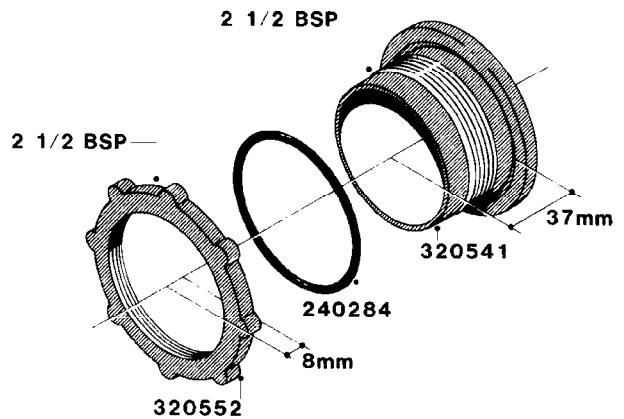

L0060

FITTINGS - BULKHEAD
L0060-HIN, 01:01:16

Page 1
Date 12.08.2020 11:05

parts-n°	order qty	description
141046	1	NUT 3/8" BSP
141341	1	NUT 1/4' BSP
240284	1	O-RING D82,5/75 X 3,5
320456	1	FITT.DK BULKHEAD 1"BSP DOUBLE
320467	1	FITT.DK BULKHEAD 1"BSP SINGLE
320471	1	FITT.DK NUT 1" BSP JAMB
320541	1	FITT.DK BULKHEAD 2-1/2'BSP SIN
320552	1	FITT.DK NUT 2-1/2' BSP JAMB
320644	1	FITT.DK ELB.3/4"HB X 1" BSP
320784	1	FITT.DK CAP 1-1/2" BSP
320795	1	FITT.DK NUT 1-1/2" BSP JAMB
320935	1	FITT.DK BULKHEAD 1/4' BSP SING
320946	1	FITT.DK BULKHEAD 3/8' BSP SING
321296	1	FITT.DK BULKHEAD 1/2" BSP SING
321307	1	FITT.DK NUT 1/2" BSP JAMB
321333	1	FITT.DK BULK 1-1/2" X 1"F BSP
330061	1	O-RING D16/D11X2,5
330072	1	O-RING D53.5/D45.5X4
330212	1	O-RING D19/D14X2.4 F.1/2"NUT
332577	1	O-RING D38/D30X4 F.1" PUR.
332592	1	O-RING D26/D20X3