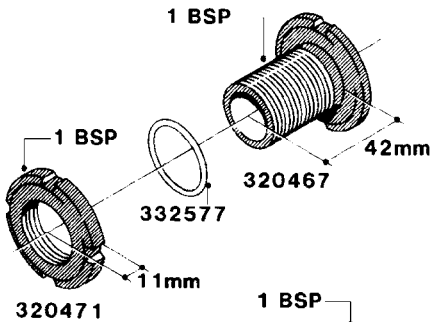

L0060

FITTINGS - BULKHEAD
L0060-HIN, 01:01:16

Page 1
Date 12.08.2020 11:05

parts-n°	order qty	description
141046	1	NUT 3/8" BSP
141341	1	NUT 1/4' BSP
240284	1	O-RING D82,5/75 X 3,5
320456	1	FITT.DK BULKHEAD 1"BSP DOUBLE
320467	1	FITT.DK BULKHEAD 1"BSP SINGLE
320471	1	FITT.DK NUT 1" BSP JAMB
320541	1	FITT.DK BULKHEAD 2-1/2'BSP SIN
320552	1	FITT.DK NUT 2-1/2' BSP JAMB
320644	1	FITT.DK ELB.3/4"HB X 1" BSP
320784	1	FITT.DK CAP 1-1/2" BSP
320795	1	FITT.DK NUT 1-1/2" BSP JAMB
320935	1	FITT.DK BULKHEAD 1/4' BSP SING
320946	1	FITT.DK BULKHEAD 3/8' BSP SING
321296	1	FITT.DK BULKHEAD 1/2" BSP SING
321307	1	FITT.DK NUT 1/2" BSP JAMB
321333	1	FITT.DK BULK 1-1/2" X 1"F BSP
330061	1	O-RING D16/D11X2,5
330072	1	O-RING D53.5/D45.5X4
330212	1	O-RING D19/D14X2.4 F.1/2"NUT
332577	1	O-RING D38/D30X4 F.1" PUR.
332592	1	O-RING D26/D20X3