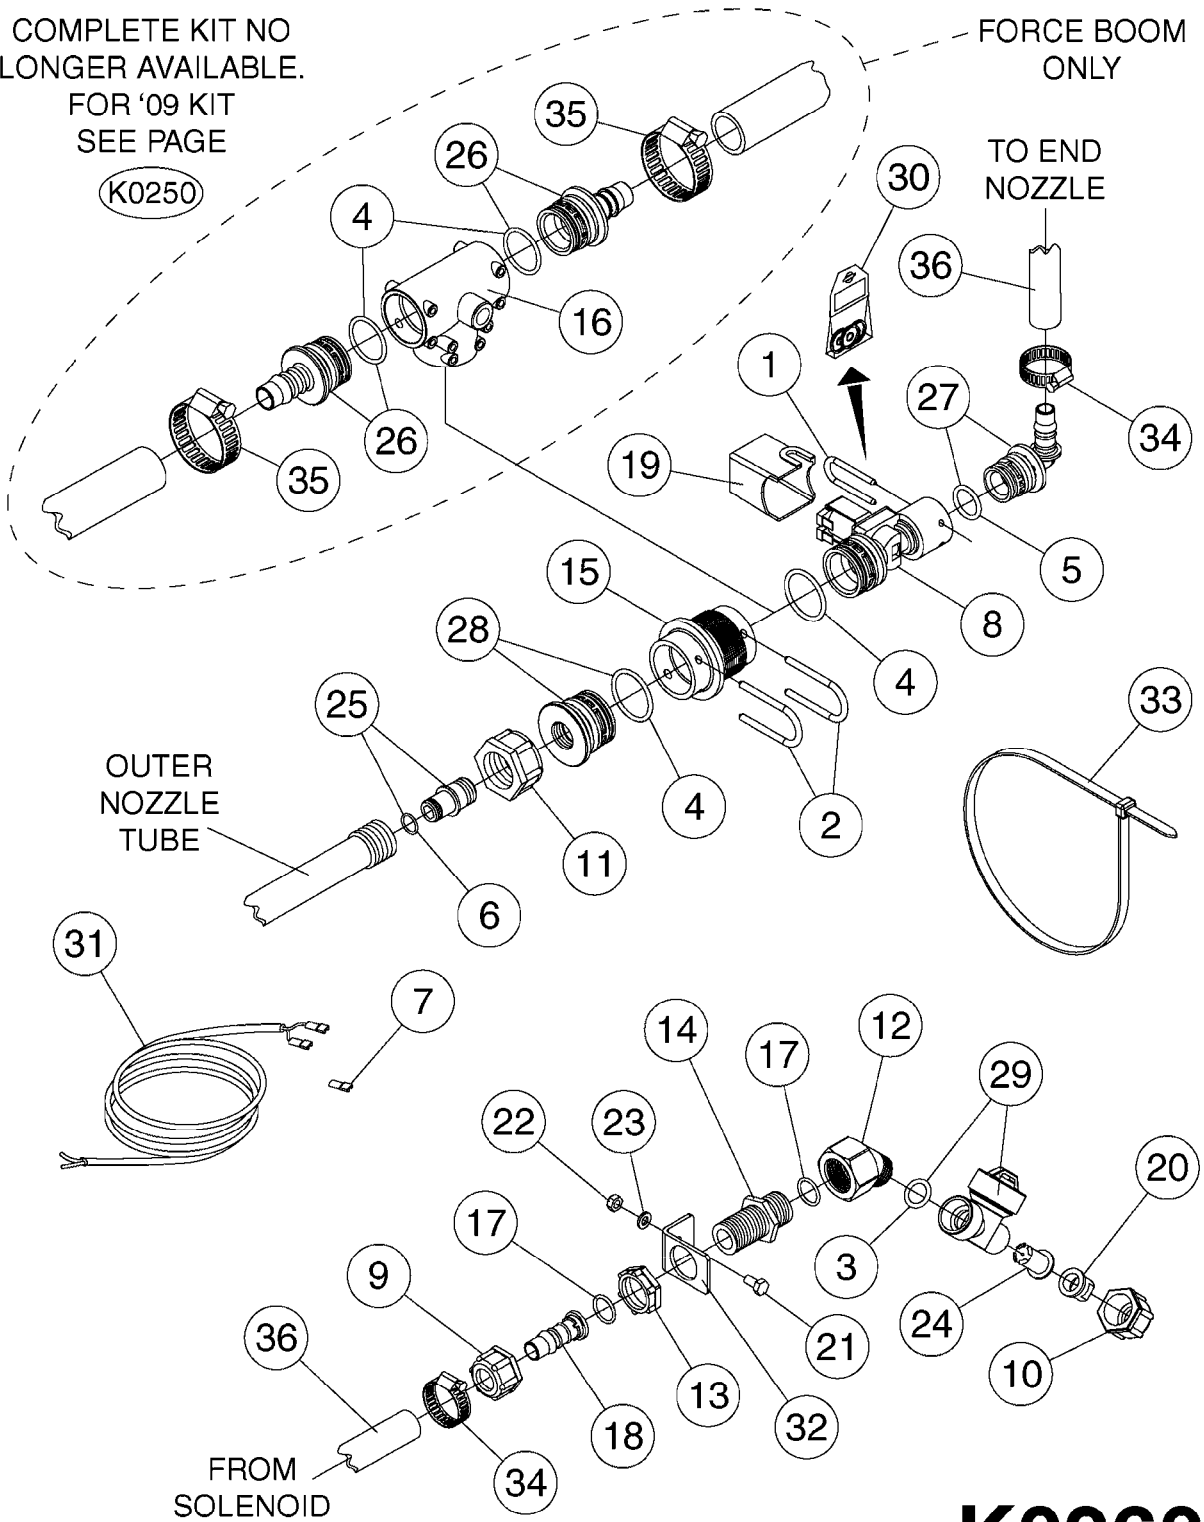

COMPLETE KIT NO
LONGER AVAILABLE.
FOR '09 KIT
SEE PAGE

(K0250)

FORCE BOOM
ONLY

TO END
NOZZLE

OUTER
NOZZLE
TUBE

FROM
SOLENOID
ASSEMBLY

ELECTRIC END NOZZLE KIT '12
K0260-HIN, 01:01:16

Page 1

Date 12.08.2020 11:05

Pos.	parts-n°	order qty	description
1	145994	1	FITT.DK S-40 FORK
2	145995	1	FITT.DK S-53 FORK
3	240177	1	O-RING D16.1/11.3 X 2.4
4	242354	1	O-RING D32.2X3.0 VITON
5	242355	1	O-RING D19.2X3.0 VITON F.S-40
6	242594	1	O-RING D14 X 1.78 SCH.70-EPDM
7	261539	1	SPADE F.ELEC CONNEX BLUE INSUL
8	262104	1	VALVE, SOLENOID, S53/S40
9	320084	1	FITT.DK NUT 1/2" BSP
10	320187	1	FITT.DK CAP 3/8" BSP BLACK
11	320283	1	FITT.DK NUT 3/4"BSP
12	320596	1	FITT.DK ELB 3/8'-1/2'BSP 45DEG
13	321307	1	FITT.DK NUT 1/2" BSP JAMB
14	321742	1	FITT.DK BULKHEAD 1/2' BSP
15	322103	1	FITT.DK S-53 BULKHEAD
16	322352	1	FITT.DK S-53 TEE
17	330212	1	O-RING D19/D14X2.4 F.1/2"NUT
18	330687	1	FITT.DK HB 1/2" F. 1/2" NUT
19	334965	1	COVER FOR S53 SOLENOID VALVE
20	370366	1	OFF-CENTER FLAT SPRAY NOZZLE, 1850 - G150
21	410185	1	BOLT HEX 8.8 DEL M6X16
22	460261	1	NUT HEX M6X1.00 LOCK DIN985 A2 SS
23	471125	1	WASHER M6U 6.4X14X1.2,A2 SS
24	614366	1	FILTER 50 MESH F.NOZZLE BLUE
24	614367	1	FILTER 80 MESH F.NOZZLE RED
24	614368	1	FILTER 100 MESH F.NOZZLE YEL.
25	720856	1	FITT.DK 1/2'BSP ASSY.F.3/4'NUT
26	726558	1	FITT.DK S53 STR. 3/4" W. ORING
27	726567	1	FITT.DK S-40 ELB.1/2" W.O-RING
28	726694	1	PLUG,S53,1/2"FBSP THD W. ORING
29	729610	1	NOZZLE ASSY. NON DRIP 3/8 THRD
30	750722	1	REPAIR KIT FOR 3S SC CONTROL
31	983087	1	ELEC. CABLE 2 WIRE X 0.75MM
32	16180100	1	PLATE, END ROW NOZZLE
33	28025203	1	TIE STRAP L=23" x W=1/2"
34	28029803	1	CLAMP HOSE GEAR P1/2" 6708
35	28029903	1	CLAMP HOSE GEAR P3/4"-S1" 6712
36	92702103	1	HOSE R X1/2" X300PSI WP X0012"