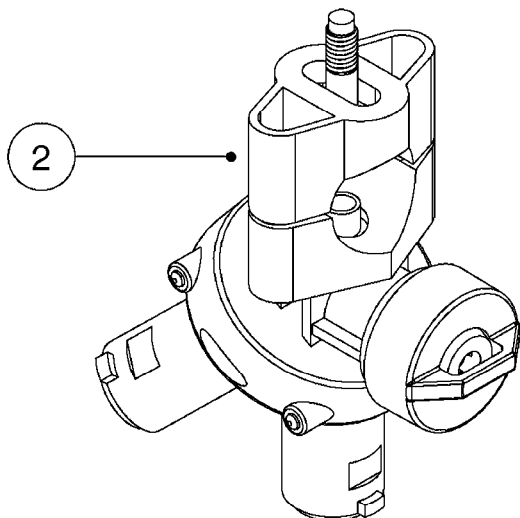

**SINGLE NOZZLE BODY**

**TRIPLET NOZZLE BODY**

**D1090**

\*=REFER TO HARDI NOZZLE CATALOG

NOZZLE BODIES-SNAP FIT  
D1090-HIN, 01:01:16

Page 1  
Date 12.08.2020 11:05

parts-n°	order qty	description
143592	1	LOCK CLAMP FOR TRIPLET
241371	1	DIAPHRAGM F.NO-DRIP,VULC
241990	1	O-RING D9.3 X 2.4 VITON
242594	1	O-RING D14 X 1.78 SCH.70-EPDM
242598	1	O-RING D7.0 X 2.5 NITRIL
320187	1	FITT.DK CAP 3/8" BSP BLACK
320283	1	FITT.DK NUT 3/4"BSP
321462	1	CAP F.NO-DRIP ASSY.
322068	1	SNAP-FIT ADAPTER THREAD. HARDI
322114	1	NUT PLASTIC F.NOZZ.H
322116	1	BOLT PLASTIC F.NOZZ.H.
322258	1	HOUSING F.TRIPLET
322260	1	NOZZLE HOLDER LOWER PART
333012	1	NOZZLE HOLD. UPPER PART
334082	1	SNAP-FIT NOZZ.HOLD.CONE BLACK
334102	1	BLANK F.NOZZLE
334172	1	SNAP-FIT NOZZ.HOLD.CONE GREEN
334173	1	SNAP-FIT NOZZ.HOLD.CONE ORANGE
334220	1	YOKE, UPPER NOZZLE BODY
334371	1	SNAP-FIT NOZZLE HOLDER YELLOW
334373	1	SNAP-FIT NOZZLE HOLDER RED
334377	1	SNAP-FIT NOZZLE HOLDER BLUE
334926	1	SNAP-FIT TURN PLATE F TRIPLET
390639	1	O-RING F.NOZZLE FILTER
440665	1	SCREW M4.2X16 STAINLESS
716236	1	FITT.DK HB 1/2" ASSY. F. 3/4"
716413	1	FITT.DK PLUG ASSY. F.NOZ TUBE
724621	1	FITT.DK HB 3/4"ASSY F.3/4" NUT
725042	1	SCREEN 80 MESH W.GASKET, RED
725043	1	SCREEN 50 MESH W.GASKET,BLUE
725044	1	SCREEN 100 MESH W.GASKET,YELLO
725078	1	SNAP-FIT TRIPLET W/O NOZZ HOLD
725079	1	NOZZLE ASSY.SING.SNAP-FIT GREN
729645	1	NON-DRIP SPRING ASSY.GREEN 10