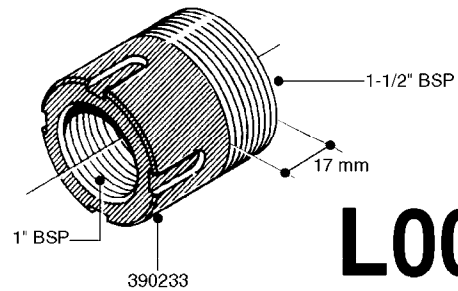

**L0020**

FITTINGS-T-PIECES, CAPS & ELBOWS  
L0020-HIN, 01:01:16

Page 1  
Date 12.08.2020 11:05

parts-n°	order qty	description
10053603	1	FITT. CAPNUT 2"BSP 5601
10194303	1	CAP BLANK 1 1/2 MCPHEE 210060
320047	1	FITT.DK CAPNUT 1/2" BSP
320106	1	FITT.DK CAPNUT 1" BSP
320272	1	FITT.DK CAPNUT 3/8" BSP
320316	1	FITT.DK TEE 3/4" X3/4" X1"BSP
320331	1	FITT.DK TEE 1" - 1" - 3/4" BSP
320342	1	FITT.DK EL 3/4"M X 1"F BSP
320563	1	FITT.DK 3 WAY 1/2" 110 DEG.
320677	1	NO LONGER AVAILABLE
320961	1	FITT.DK CAPNUT 1-1/2" BSP
321053	1	FITT.DK TEE 1/2 X1/2 X1/2" BSP
322072	1	FITT.DK TEE 3/8'X3/8'X3/8' BSP
322095	1	FITT.DK TEE 1-1/2 X1-1/4 X3/4" BSP
322138	1	FITT.DK ELB 1"M X 1"F BSP
330013	1	O-RING 2.5 X 10 PUR
330212	1	O-RING D19/D14X2.4 F.1/2"NUT
330326	1	O-RING D30/D24X2 F.1"NUT
331273	1	O-RING D44/D38X2 F.1-1/2"

**L0030**

FITTINGS - HEXAGON NIPPLES  
L0030-HIN, 01:01:16

Page 1  
Date 12.08.2020 11:05

parts-n°	order qty	description
10015303	1	FITT.PO.HN 1.00X1.00 M1000
10425003	1	FITT.PO.HN 1.25X1.00 MCPHEE
320132	1	FITT.DK HN 1" BSP
320176	1	FITT.DK HN 3/8"X1/2" BSP
320445	1	FITT.DK HN 1/4"X3/8" BSP
320655	1	FITT.DK HN 1/2"-1/2" BSP
320692	1	FITT.DK HN 3/8'BSPX1/4'NPT
320703	1	FITT.DK HN 3/8BSP X1/2 &1/4NPT
320725	1	FITT.DK NIPPLE 3/8"-3/8" BSP
320902	1	FITT.DK HN 3/8'X 1/4' BSP
390232	1	FITT.DK HN 1-1/2' X 1-1/4' BSP
390276	1	FITT.DK HN 1'BSP