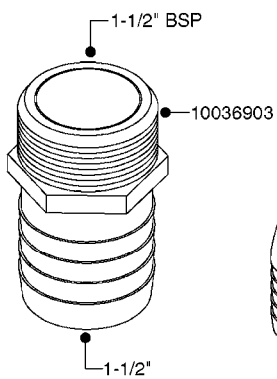

**L0030**

FITTINGS - HEXAGON NIPPLES  
L0030-HIN, 01:01:16

Page 1  
Date 12.08.2020 11:05

parts-n°	order qty	description
10015303	1	FITT.PO.HN 1.00X1.00 M1000
10425003	1	FITT.PO.HN 1.25X1.00 MCPHEE
320132	1	FITT.DK HN 1" BSP
320176	1	FITT.DK HN 3/8"X1/2" BSP
320445	1	FITT.DK HN 1/4"X3/8" BSP
320655	1	FITT.DK HN 1/2"-1/2" BSP
320692	1	FITT.DK HN 3/8'BSPX1/4'NPT
320703	1	FITT.DK HN 3/8BSP X1/2 &1/4NPT
320725	1	FITT.DK NIPPLE 3/8"-3/8" BSP
320902	1	FITT.DK HN 3/8'X 1/4' BSP
390232	1	FITT.DK HN 1-1/2' X 1-1/4' BSP
390276	1	FITT.DK HN 1'BSP

**L0040**

FITTINGS - NIPPLES & ELBOWS  
L0040-HIN, 01:01:16

Page 1  
Date 12.08.2020 11:05

parts-n°	order qty	description
10530803	1	FITT.PO.SE 2.00X2.00 45 DEG.
320191	1	FITT.DK ELB 3/8' BSP 45 DEGREE
320482	1	FITT.DK ELB. 1/2" BSP 60 DEG.
320596	1	FITT.DK ELB 3/8'-1/2'BSP 45DEG
320607	1	FITT.DK HN 3/8M X 3/8F BSP LNG
320633	1	FITT.DK HN 3/8"M X 3/8"F BSP
321451	1	FITT.DK ELB.1-1/2 X1-1/4 80DEG
321532	1	FITT.DK REDUC 3/4' X 1/2' BSP
390233	1	FITT.DK REDUC 1-1/2" X 1" BSP