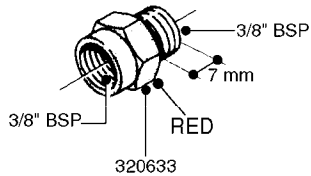

L0040

FITTINGS - NIPPLES & ELBOWS
L0040-HIN, 01:01:16

Page 1
Date 12.08.2020 11:05

parts-n°	order qty	description
10530803	1	FITT.PO.SE 2.00X2.00 45 DEG.
320191	1	FITT.DK ELB 3/8' BSP 45 DEGREE
320482	1	FITT.DK ELB. 1/2" BSP 60 DEG.
320596	1	FITT.DK ELB 3/8'-1/2'BSP 45DEG
320607	1	FITT.DK HN 3/8M X 3/8F BSP LNG
320633	1	FITT.DK HN 3/8"M X 3/8"F BSP
321451	1	FITT.DK ELB.1-1/2 X1-1/4 80DEG
321532	1	FITT.DK REDUC 3/4' X 1/2' BSP
390233	1	FITT.DK REDUC 1-1/2" X 1" BSP