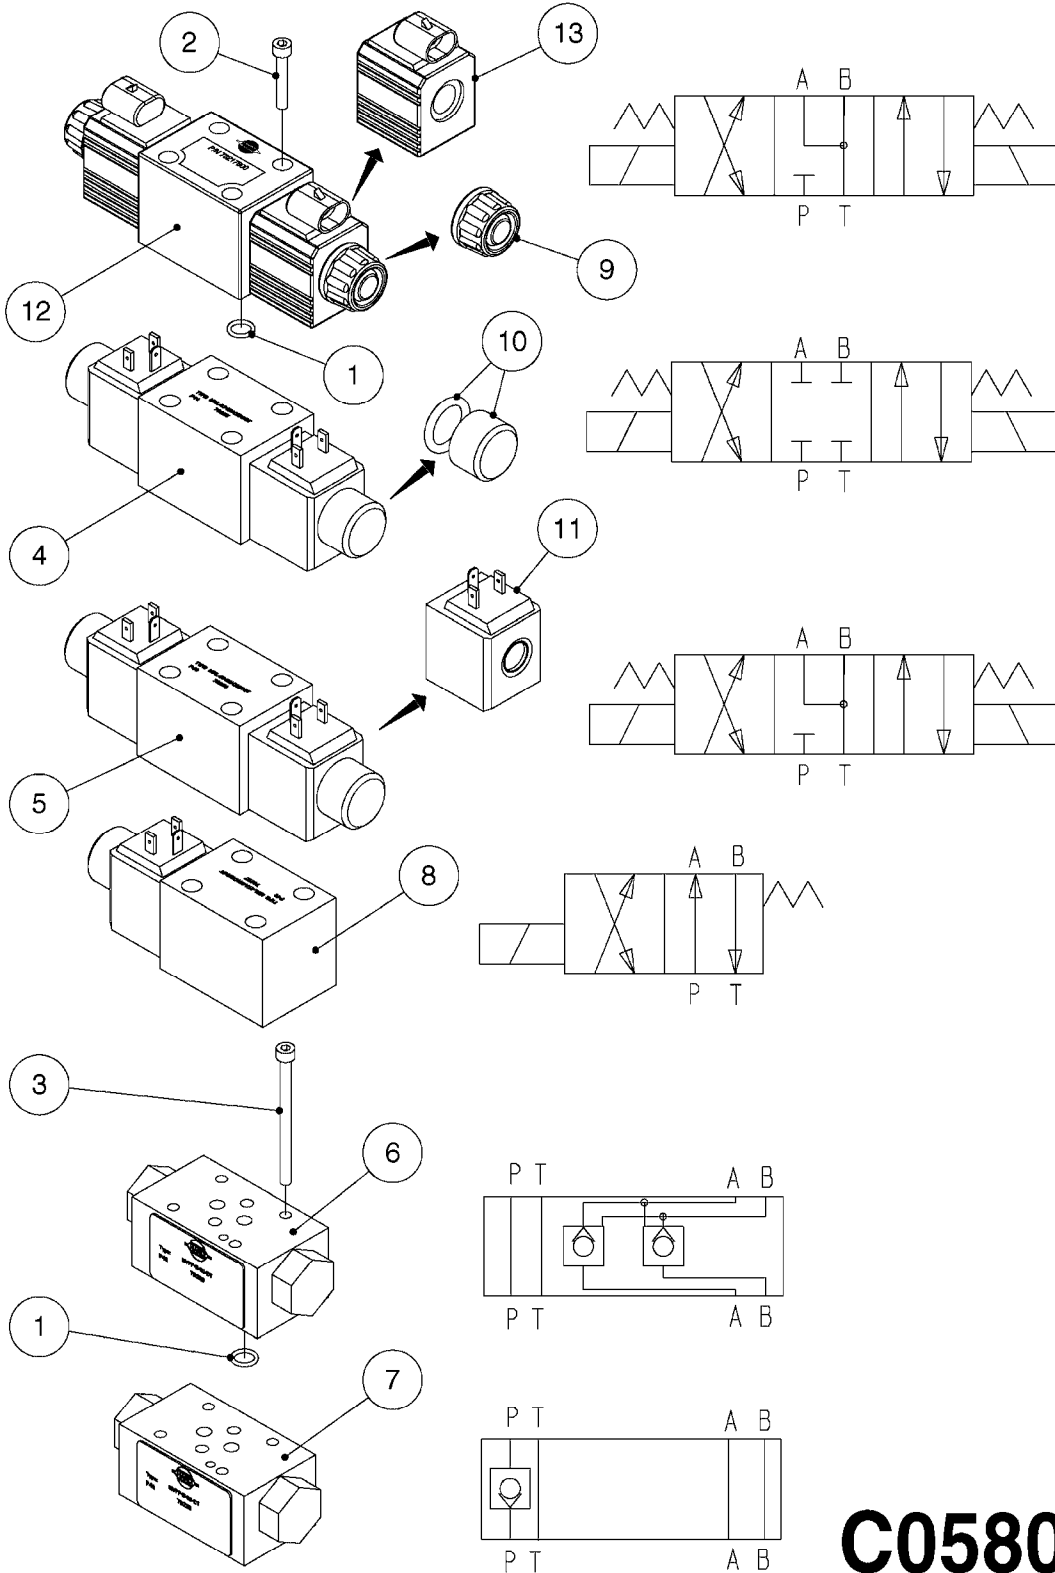

HYD.BLOCK EAGLE/FORCE PRE 2012  
C0570-HIN, 13:05:19

Page 1

Date 12.08.2020 11:05

Pos.	parts-n°	order qty	description
1	146845	1	HEX NIPPLE 1/4"x1/4" BSP
1	23234500	1	HEX NIPPLE 1/4" - 9/16" ORFS
1	146851	1	HEX NIPPLE 1/4"x1/4" 0.7MM BSP
1	23234700	1	HEX NIPPLE 1/4"-9/16" - 0.7mm ORFS
1	147498	1	HEX NIPPLE 1/4"-1/4" 1.2mm BSP
1	23234100	1	HEX NIPPLE 1/4"-9/16" - 1.2mm ORFS
2	231987	1	PLUG 1/8' BSP W/GASKET
3	241404	1	DOWTY SEAL 1/4"
4	242102	1	O-RING Ø9.25X1.78 NITRIL 90SH
5	420847	1	BOLT HEX 8.8 DEL M8X85
6	450964	1	SCREW M5X30 F.CYLINDER
7	460143	1	LOCK NUT M8 SST A2 DIN985
8	782116	1	HY SOLENOID VALVE MD1L-S3/10N-D12K1/P
9	782124	1	SWITCH VALVE OUTS.1/8" 5000PSI
10	782131	1	BLIND PLUG F.3/4" CARTR.VALVE
11	14010400	1	PLUG 1/4" BSP
12	14098600	1	HYD. BLOCK SPC/FTZ 3/4" 2010
13	72679100	1	HY.BLOCK BOOM HYDR. FTZ 2010
14	74191700	1	ADJ. FLOW VALVE REPAIR KIT DHP