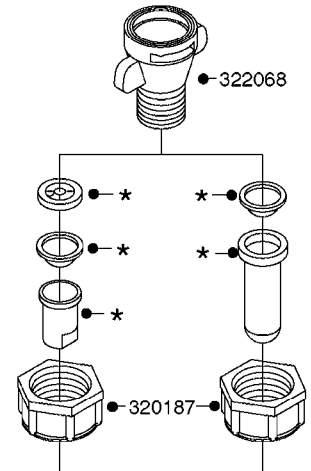

**SINGLE NOZZLE BODY**

**TRIPLET NOZZLE BODY**

**D1090**

\*=REFER TO HARDI NOZZLE CATALOG

NOZZLE BODIES-SNAP FIT  
D1090-HIN, 01:01:16

Page 1  
Date 12.08.2020 11:05

parts-n°	order qty	description
143592	1	LOCK CLAMP FOR TRIPLET
241371	1	DIAPHRAGM F.NO-DRIP,VULC
241990	1	O-RING D9.3 X 2.4 VITON
242594	1	O-RING D14 X 1.78 SCH.70-EPDM
242598	1	O-RING D7.0 X 2.5 NITRIL
320187	1	FITT.DK CAP 3/8" BSP BLACK
320283	1	FITT.DK NUT 3/4"BSP
321462	1	CAP F.NO-DRIP ASSY.
322068	1	SNAP-FIT ADAPTER THREAD. HARDI
322114	1	NUT PLASTIC F.NOZZ.H
322116	1	BOLT PLASTIC F.NOZZ.H.
322258	1	HOUSING F.TRIPLET
322260	1	NOZZLE HOLDER LOWER PART
333012	1	NOZZLE HOLD. UPPER PART
334082	1	SNAP-FIT NOZZ.HOLD.CONE BLACK
334102	1	BLANK F.NOZZLE
334172	1	SNAP-FIT NOZZ.HOLD.CONE GREEN
334173	1	SNAP-FIT NOZZ.HOLD.CONE ORANGE
334220	1	YOKE, UPPER NOZZLE BODY
334371	1	SNAP-FIT NOZZLE HOLDER YELLOW
334373	1	SNAP-FIT NOZZLE HOLDER RED
334377	1	SNAP-FIT NOZZLE HOLDER BLUE
334926	1	SNAP-FIT TURN PLATE F TRIPLET
390639	1	O-RING F.NOZZLE FILTER
440665	1	SCREW M4.2X16 STAINLESS
716236	1	FITT.DK HB 1/2" ASSY. F. 3/4"
716413	1	FITT.DK PLUG ASSY. F.NOZ TUBE
724621	1	FITT.DK HB 3/4"ASSY F.3/4" NUT
725042	1	SCREEN 80 MESH W.GASKET, RED
725043	1	SCREEN 50 MESH W.GASKET,BLUE
725044	1	SCREEN 100 MESH W.GASKET,YELLO
725078	1	SNAP-FIT TRIPLET W/O NOZZ HOLD
725079	1	NOZZLE ASSY.SING.SNAP-FIT GREN
729645	1	NON-DRIP SPRING ASSY.GREEN 10