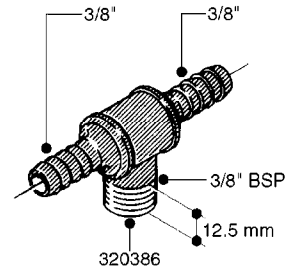

**L0030**

FITTINGS - HEXAGON NIPPLES  
L0030-HIN, 01:01:16

Page 1  
Date 12.08.2020 11:05

parts-n°	order qty	description
10015303	1	FITT.PO.HN 1.00X1.00 M1000
10425003	1	FITT.PO.HN 1.25X1.00 MCPHEE
320132	1	FITT.DK HN 1" BSP
320176	1	FITT.DK HN 3/8"X1/2" BSP
320445	1	FITT.DK HN 1/4"X3/8" BSP
320655	1	FITT.DK HN 1/2"-1/2" BSP
320692	1	FITT.DK HN 3/8'BSPX1/4'NPT
320703	1	FITT.DK HN 3/8BSP X1/2 &1/4NPT
320725	1	FITT.DK NIPPLE 3/8"-3/8" BSP
320902	1	FITT.DK HN 3/8'X 1/4' BSP
390232	1	FITT.DK HN 1-1/2' X 1-1/4' BSP
390276	1	FITT.DK HN 1'BSP

**L0040**

FITTINGS - NIPPLES & ELBOWS  
L0040-HIN, 01:01:16

Page 1  
Date 12.08.2020 11:05

parts-n°	order qty	description
10530803	1	FITT.PO.SE 2.00X2.00 45 DEG.
320191	1	FITT.DK ELB 3/8' BSP 45 DEGREE
320482	1	FITT.DK ELB. 1/2" BSP 60 DEG.
320596	1	FITT.DK ELB 3/8'-1/2'BSP 45DEG
320607	1	FITT.DK HN 3/8M X 3/8F BSP LNG
320633	1	FITT.DK HN 3/8"M X 3/8"F BSP
321451	1	FITT.DK ELB.1-1/2 X1-1/4 80DEG
321532	1	FITT.DK REDUC 3/4' X 1/2' BSP
390233	1	FITT.DK REDUC 1-1/2" X 1" BSP