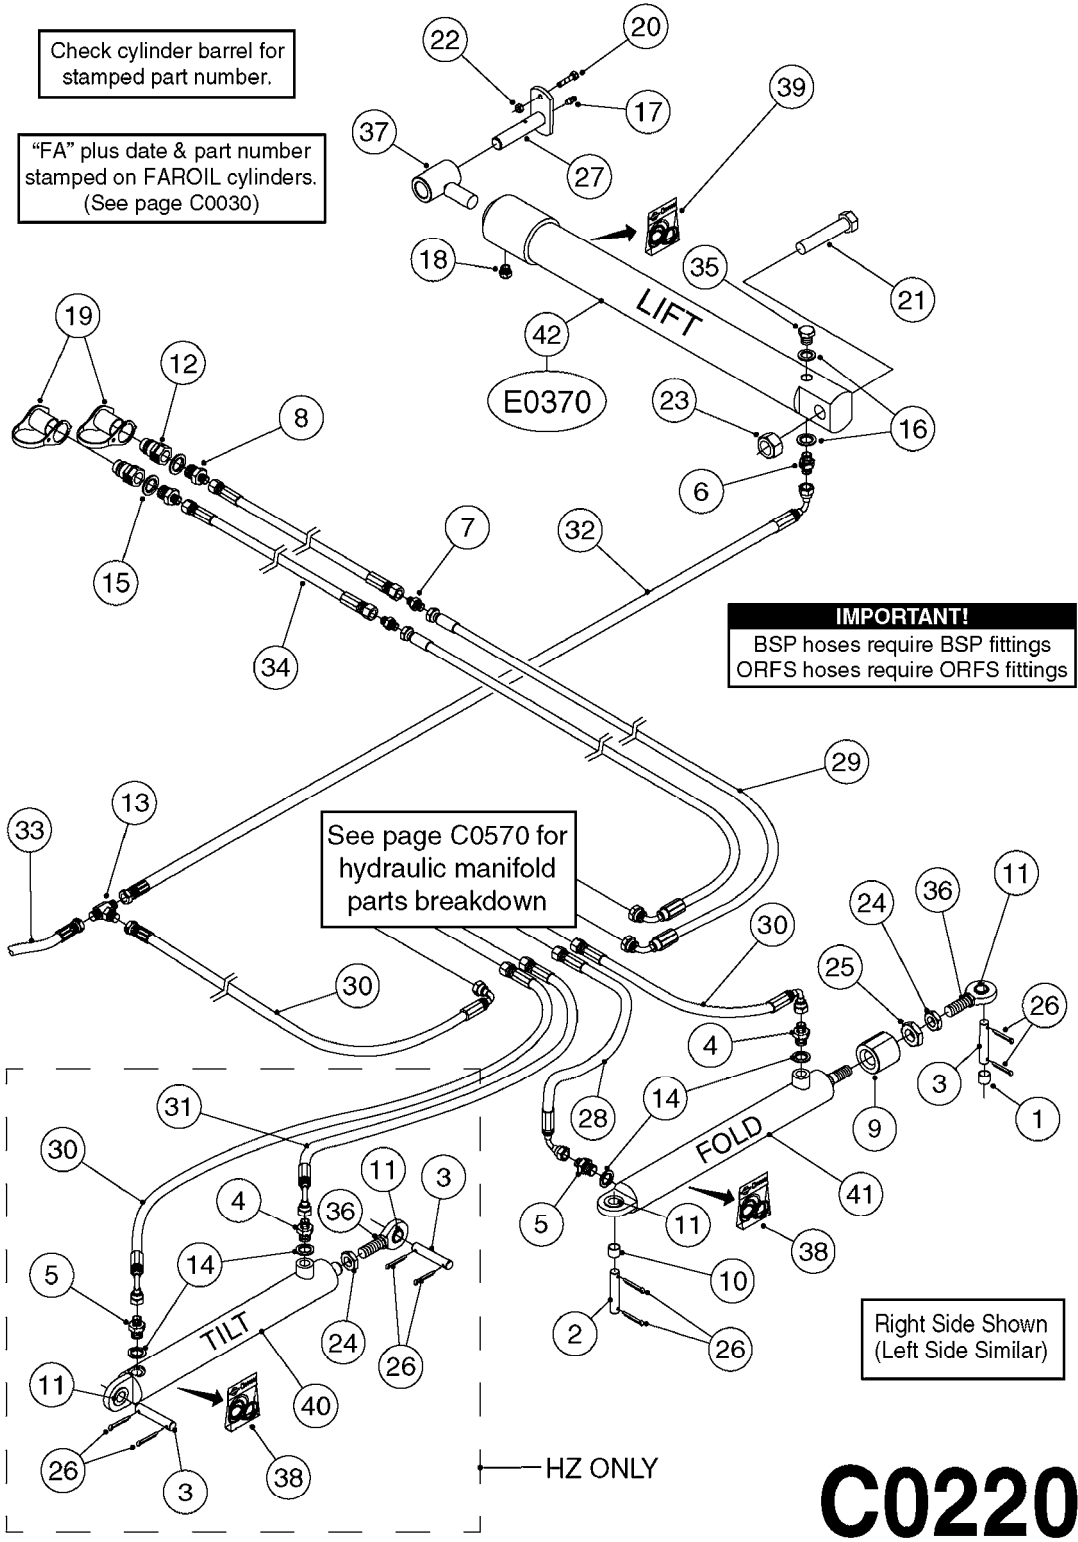

C0220

HYDRAULICS HV/HZ - RANGER 550
C0220-HIN, 09:01:18

Page 1

Date 12.08.2020 11:05

Pos.	parts-n°	order qty	description
1	145912	1	BUSHING D19.8/D17.0X7MM
2	146324	1	SHAFT D16.8 L102/2 X 5
3	146587	1	PIN D16.8 X 65
4	146835	1	HEX NIPPLE 1/4" - 3/8" BSP
5	146839	1	HEX NIPPLE 1/4"X3/8" BSP 0.7MM
6	146845	1	HEX NIPPLE 1/4"X1/4" BSP
6	23234500	1	HEX NIPPLE 1/4" - 9/16" ORFS
7	146845	1	HEX NIPPLE 1/4"X1/4" BSP
7	23239600	1	HEX NIPPLE 9/16"-9/16" ORFS
8	146846	1	HEX NIPPLE 1/2" X 1/4" BSP
8	23234800	1	HEX NIPPLE 1/2"-9/16" ORFS
9	146992	1	BUSHING F.CYLINDER
10	151872	1	BUSHING D22.0/18.0 10MM
11	210728	1	BEARING F.LINK HEAD M17
12	230311	1	QUICK COUPLING 1/2"
13	230963	1	TEE 1/4"M X 1/4"M X 1/4"M BSP
13	23240400	1	TEE 9/16"-9/16"-9/16" ORFS
14	240866	1	DOWTYSEAL 3/8"
15	241356	1	DOWTYSEAL 1/2"
16	241404	1	DOWTY SEAL 1/4"
17	283699	1	GREASE NIPPLE M6X1
18	284265	1	PLUG BREATHER 1/4" F/CYLINDER
19	334206	1	DUST HOOD FOR HY-COUPLING
20	420567	1	BOLT HEX 8.8 DEL M8X30 FT
21	430918	1	M20X100 DIN 931-8.8 DEL
22	460143	1	LOCK NUT M8 SST A2 DIN985
23	460806	1	NUT HEX M20X2.50 LOCK DIN985A2 SS
24	461198	1	NUT HEX M16X2 JAMB
25	461249	1	NUT M22X1.5 DIN439B
26	480384	1	PIN COTTER 3/16 x 1-1/2"
27	615654	1	PIN D25 X 123 F. PARALIFT
28	784001	1	HOSE HY X 1/4 X 067.00"STR+ELB
28	78500200	1	HY.HO.1/4"L= 1700 STR-90° ORFS
29	784015	1	HOSE HY X 1/4 X 210" STR-ELB
29	78501403	1	HY.HO.1/4"L= 5330 STR-90° ORFS
30	784019	1	HOSE HY X 1/4 X 078.75"STR+ELB
30	78501500	1	HY.HO.1/4"L= 2000 STR-90° ORFS
31	784025	1	HOSE HY X 1/4" x 86.6"STR+ELB
31	78502100	1	HY.HO.1/4"L= 2200 STR-90° ORFS
32	784037	1	HOSE HY X 1/4" x 130"STR+ELB