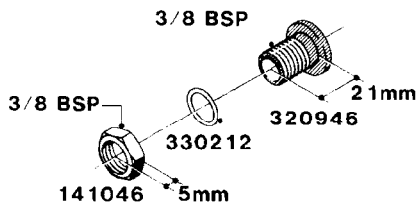

L0060

FITTINGS - BULKHEAD
L0060-HIN, 01:01:16

Page 1
Date 12.08.2020 11:05

parts-n°	order qty	description
141046	1	NUT 3/8" BSP
141341	1	NUT 1/4' BSP
240284	1	O-RING D82,5/75 X 3,5
320456	1	FITT.DK BULKHEAD 1"BSP DOUBLE
320467	1	FITT.DK BULKHEAD 1"BSP SINGLE
320471	1	FITT.DK NUT 1" BSP JAMB
320541	1	FITT.DK BULKHEAD 2-1/2'BSP SIN
320552	1	FITT.DK NUT 2-1/2' BSP JAMB
320644	1	FITT.DK ELB.3/4"HB X 1" BSP
320784	1	FITT.DK CAP 1-1/2" BSP
320795	1	FITT.DK NUT 1-1/2" BSP JAMB
320935	1	FITT.DK BULKHEAD 1/4' BSP SING
320946	1	FITT.DK BULKHEAD 3/8' BSP SING
321296	1	FITT.DK BULKHEAD 1/2" BSP SING
321307	1	FITT.DK NUT 1/2" BSP JAMB
321333	1	FITT.DK BULK 1-1/2" X 1"F BSP
330061	1	O-RING D16/D11X2,5
330072	1	O-RING D53.5/D45.5X4
330212	1	O-RING D19/D14X2.4 F.1/2"NUT
332577	1	O-RING D38/D30X4 F.1" PUR.
332592	1	O-RING D26/D20X3