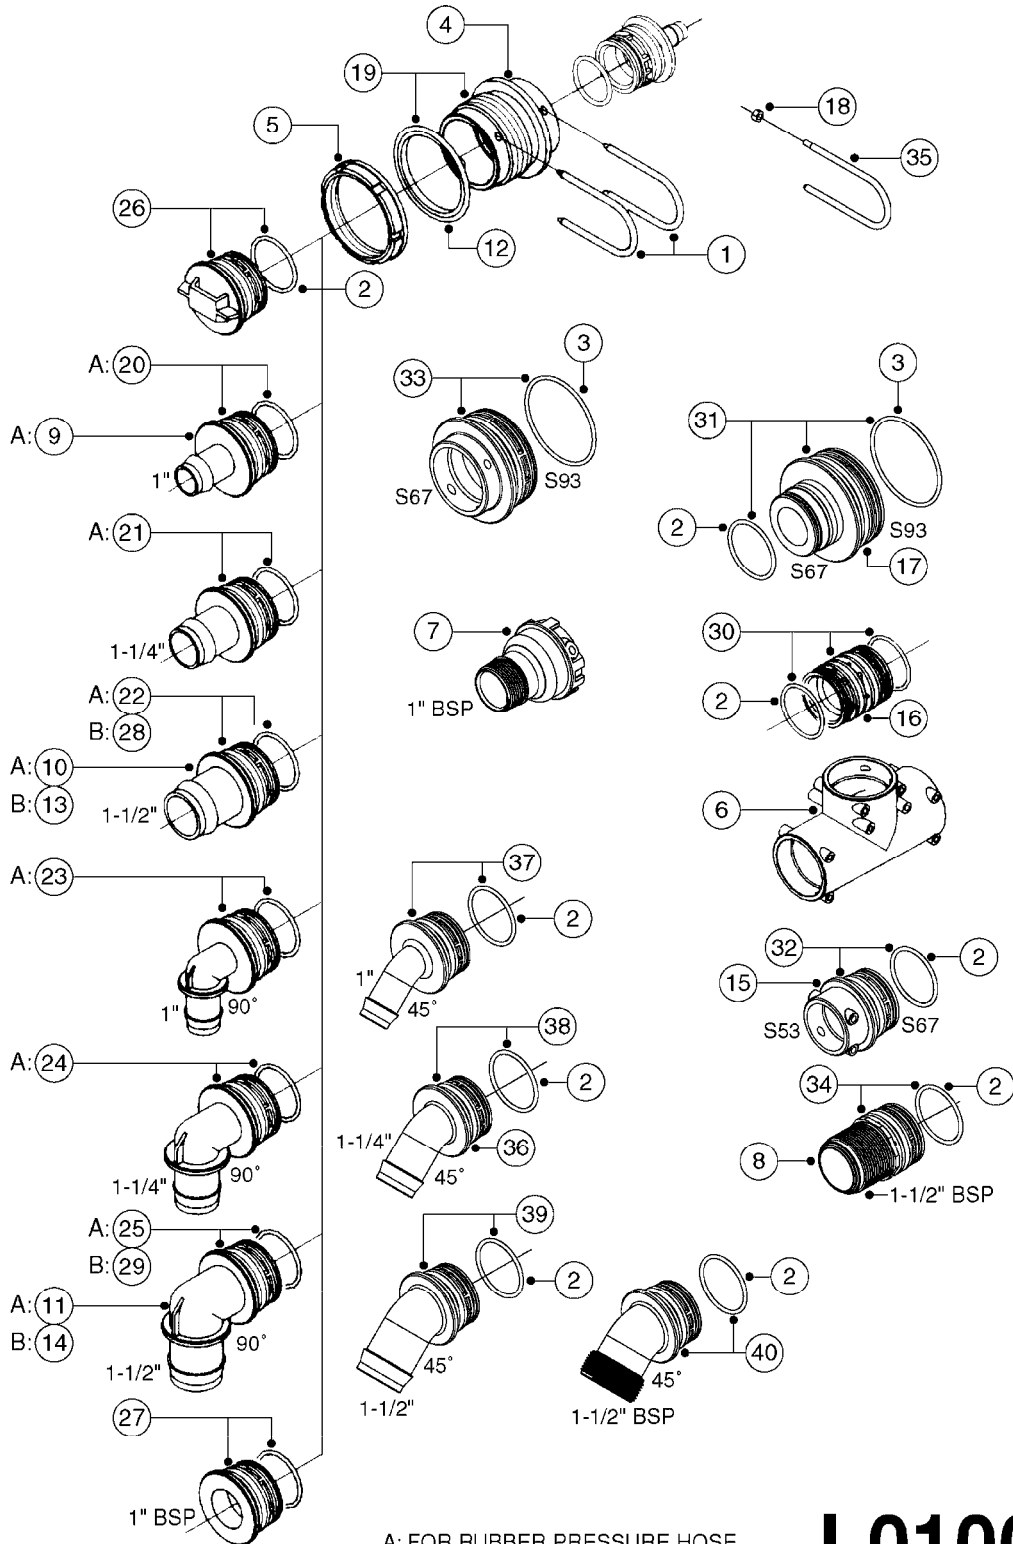

**L0090**

FITTINGS - S-56 & S-61  
L0090-HIN, 01:01:16

Page 1

Date 12.08.2020 11:05

parts-n°	order qty	description
145661	1	FITT.DK S-61 FORK
241754	1	O-RING D59.5X3
241883	1	O-RING 3 X 39.2 NITRIL
322055	1	FITT.DK S-61 BULKHEAD
322056	1	FITT.DK S-61 BULKHEAD NUT
322066	1	FITT.DK S-56 NUT
334050	1	FITT.DK S-61 STR.1-1/4"
334068	1	FITT.DK S-61 STR.1"
334091	1	FITT.DK S56 STR.1-1/2'
334099	1	FITT.DK S-61 ELB.1-1/2"110 DEG
334100	1	FITT.DK S-61 ELB.1" 110 DEG.
334151	1	FITT.DK S-61 ELB.1-1/4"110 DEG
390231	1	FITT.DK NIPPLE 1-1/2 X S56