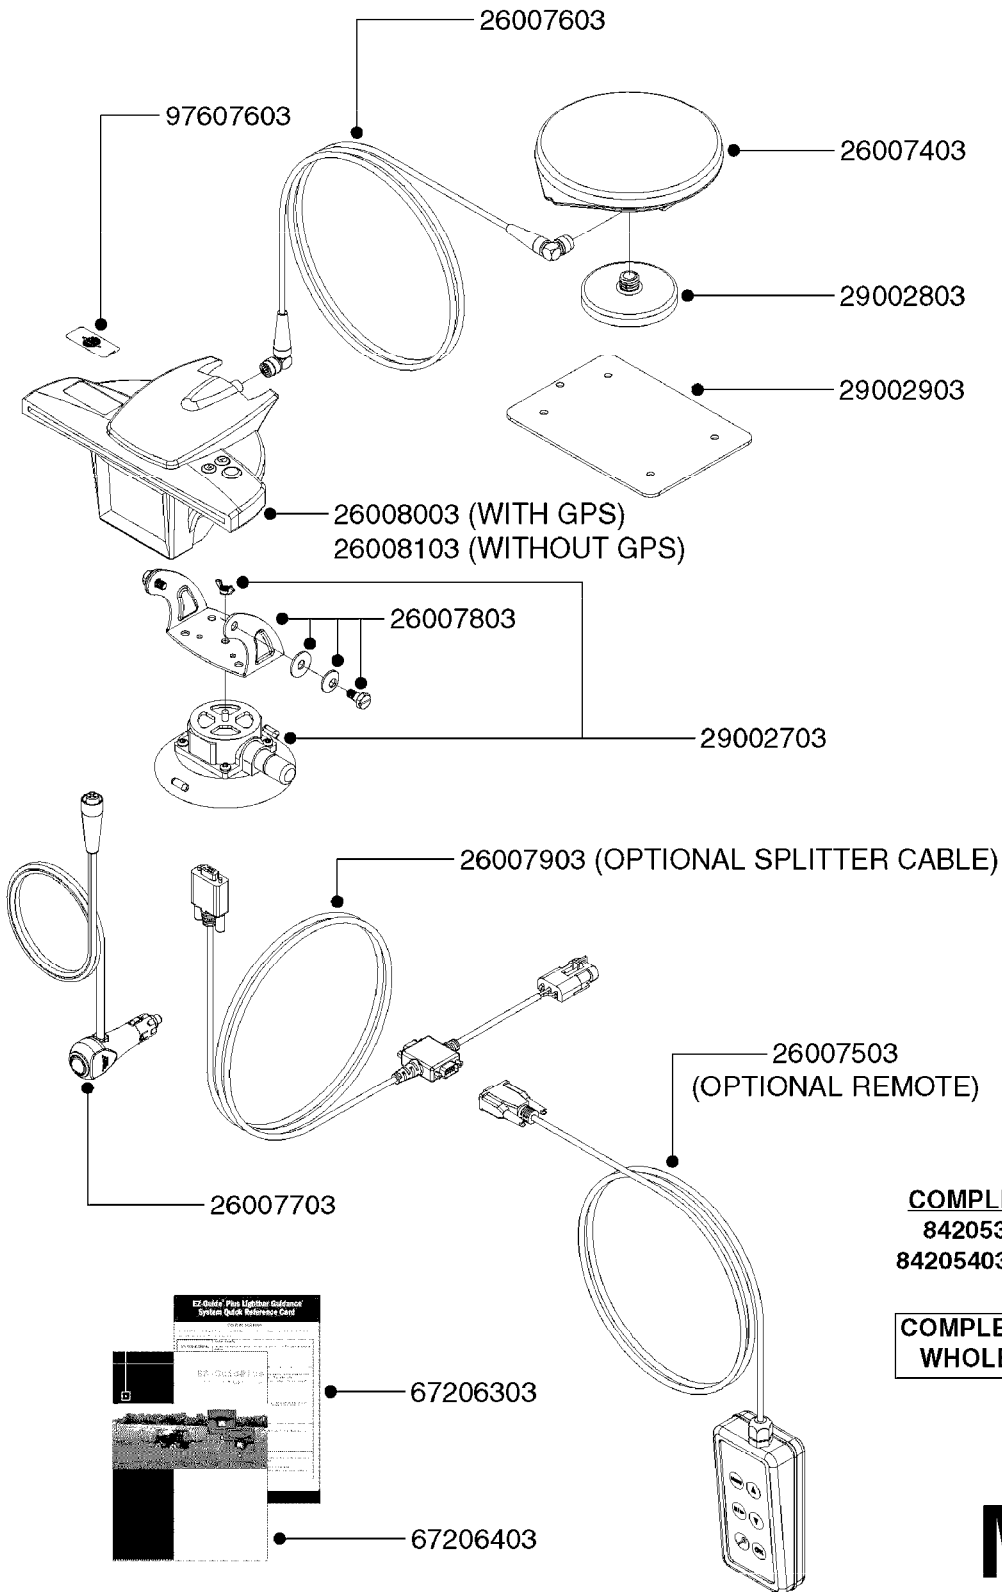

3 COMPLETE ASSEMBLY

HC5500 CABLES

**M0030**

CFX-750 DISPLAY, DGPS  
M0030-HIN, 01:01:16

Page 1  
Date 12.08.2020 11:05

Pos.	parts-n°	order qty	description
1	26007603	1	CABLE, ANTENNA, EZGUIDEPLUS
2	26012003	1	NULL MODEM CABLE
3	26021403	1	CFX-750 DISPLAY, DGPS
4	26021603	1	CABLE, POWER BUS, CAN CFX-750
5	26021703	1	CABLE, ASC INTERFACE, CFX-750
6	26021803	1	AG-25 ANTENNA L1/L2 GLN
7	26022103	1	CFX-750 DISPLAY ONLY
8	26022603	1	CFX-750 Basic Power Cable
9	28048203	1	EZ-GUIDE 500 MOUNT F.AG15 ANT.
10	28048303	1	EZ-GUIDE 250/500 RAM MNT.1.5"