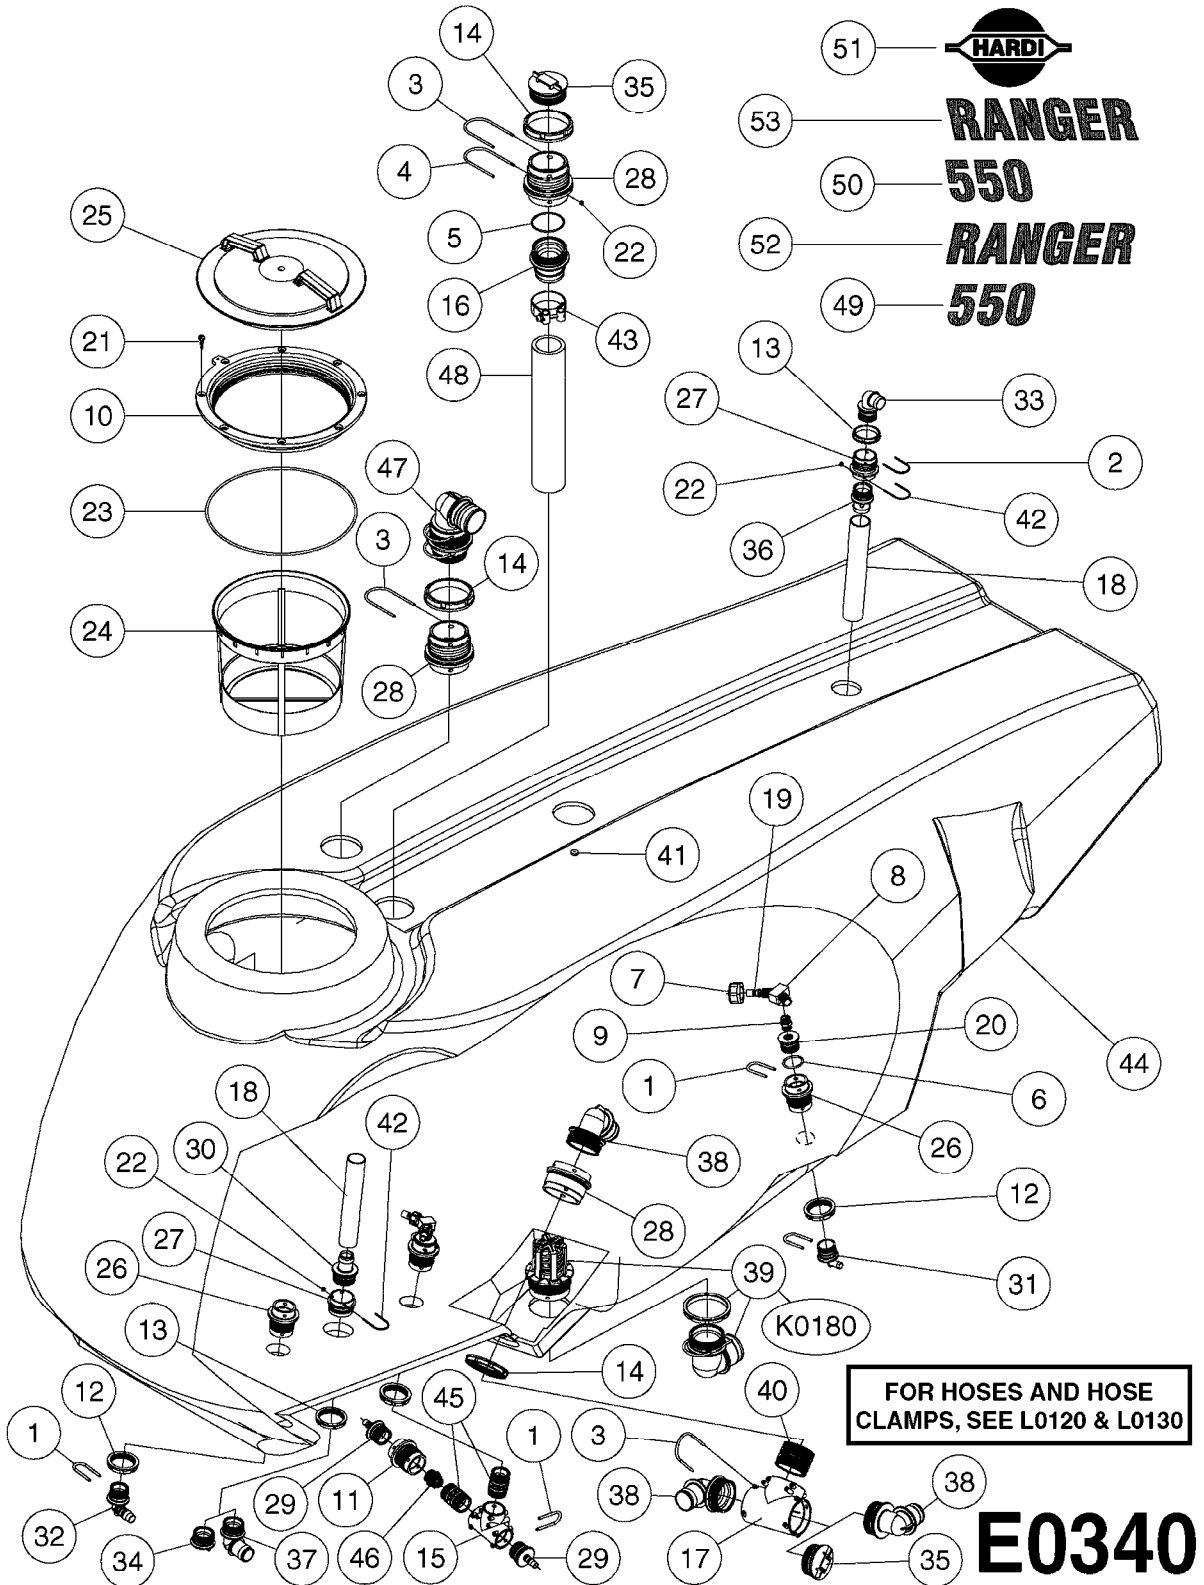

TANK - RANGER 550  
E0340-HIN, 01:01:16

Page 1  
Date 12.08.2020 11:05

Pos.	parts-n°	order qty	description
1	145995	1	FITT.DK S-53 FORK
2	145996	1	FITT.DK S-67 FORK
3	145997	1	FITT.DK S-93 FORK
4	147774	1	FITT.DK S-93 FORK W. M5 THREAD
5	242351	1	O-RING D69.5X3.0 VITON F.S-93
6	242354	1	O-RING D32.2X3.0 VITON
7	320084	1	FITT.DK NUT 1/2" BSP
8	320563	1	FITT.DK 3 WAY 1/2" 110 DEG.
9	320655	1	FITT.DK HN 1/2"-1/2" BSP
10	322097	1	THREADED RING F. LID
11	322103	1	FITT.DK S-53 BULKHEAD
12	322107	1	FITT.DK S-53 BULKHEAD NUT
13	322108	1	FITT.DK S-67 BULKHEAD NUT
14	322109	1	FITT.DK S-93 BULKHEAD NUT
15	322352	1	FITT.DK S-53 TEE
16	334235	1	FITT.DK S-93 STR.2-1/2"RUBBER
17	334545	1	FITT.DK S-93 TEE
18	341149	1	RETURN TUBE Ø40 L=2000
19	370495	1	NOZZLE INJECTOR 5066-3.0
20	391100	1	FITT.DK S-53THREAD INS.1/2"BSP
21	440392	1	SCREW 6.3 X 25.0 DIN7981C TORX
22	461217	1	NUT HEX M5 LOCK
23	614588	1	SEAL F. LID
24	614602	1	FILTER BASKET
25	726003	1	LID F. TANK
26	726463	1	FITT.DK S53 BULKHEAD W/GASKET
27	726464	1	FITT.DK S-67 BULKHEAD W/GASKET
28	726465	1	FITT.DK S-93 BULKHEAD W/GASKET
29	726556	1	FITT.DK S-53 HB 1/2" W/O-RING
30	726561	1	FITT.DK S-67 STR.1-1/4" O-RING
31	726568	1	FITT.DK.S-53 HB 1/2"90 W/O-RING
32	726570	1	FITT.DK S-53 ELB.3/4" W.ORING
33	726572	1	FITT.DK S-67 1" ELBOW 90 ASSY.
34	726579	1	FITT. S67 PLUG W/O-RING
35	726580	1	FITT. S93 PLUG W/O-RING
36	727223	1	FITT.S67 1.5" STRAIT S W/ORING
37	727224	1	FITT.DK S67X90,1.5HB SUCTION
38	727225	1	FITT.DK S-93 ELB.2'PVC W/ORING
39	727742	1	TOP DRAIN CORD TYPE
40	728525	1	FITT. S93 CONNECTOR W/O-RINGS
41	14001500	1	GROMMET F.TOP DRAIN CORD
42	14012200	1	FITT.DK S-67 FORK W/M5 THREADS
43	28030303	1	CLAMP HOSE T-BOLT S2.5" 235-76
44	35003803	1	TANK, MAIN 2200L RANGER DK PIG RAW
45	72114300	1	FITT. DK S-53 MALE MALE W.ORIN
46	72132600	1	CHECK VALVE SUBASSEMBLY S53
47	72374800	1	TANK VENT S93 2-1/2" NAV/NCM
48	92702803	1	HOSE PVC SUCT GRAY 2.5"
49	97612403	1	DECAL 550 LEFT
50	97612503	1	DECAL 550 RIGHT
51	97811600	1	DECAL COMPANY 335MM X 210MM
52	97817500	1	DECAL RANGER LEFT
53	97817600	1	DECAL RANGER RIGHT