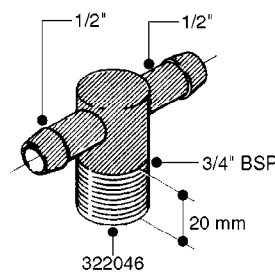

**L0030**

FITTINGS - HEXAGON NIPPLES  
L0030-HIN, 01:01:16

Page 1  
Date 12.08.2020 11:05

parts-n°	order qty	description
10015303	1	FITT.PO.HN 1.00X1.00 M1000
10425003	1	FITT.PO.HN 1.25X1.00 MCPHEE
320132	1	FITT.DK HN 1" BSP
320176	1	FITT.DK HN 3/8"X1/2" BSP
320445	1	FITT.DK HN 1/4"X3/8" BSP
320655	1	FITT.DK HN 1/2"-1/2" BSP
320692	1	FITT.DK HN 3/8'BSPX1/4'NPT
320703	1	FITT.DK HN 3/8BSP X1/2 &1/4NPT
320725	1	FITT.DK NIPPLE 3/8"-3/8" BSP
320902	1	FITT.DK HN 3/8'X 1/4' BSP
390232	1	FITT.DK HN 1-1/2' X 1-1/4' BSP
390276	1	FITT.DK HN 1'BSP

**L0040**

FITTINGS - NIPPLES & ELBOWS  
L0040-HIN, 01:01:16

Page 1  
Date 12.08.2020 11:05

parts-n°	order qty	description
10530803	1	FITT.PO.SE 2.00X2.00 45 DEG.
320191	1	FITT.DK ELB 3/8' BSP 45 DEGREE
320482	1	FITT.DK ELB. 1/2" BSP 60 DEG.
320596	1	FITT.DK ELB 3/8'-1/2'BSP 45DEG
320607	1	FITT.DK HN 3/8M X 3/8F BSP LNG
320633	1	FITT.DK HN 3/8"M X 3/8"F BSP
321451	1	FITT.DK ELB.1-1/2 X1-1/4 80DEG
321532	1	FITT.DK REDUC 3/4' X 1/2' BSP
390233	1	FITT.DK REDUC 1-1/2" X 1" BSP