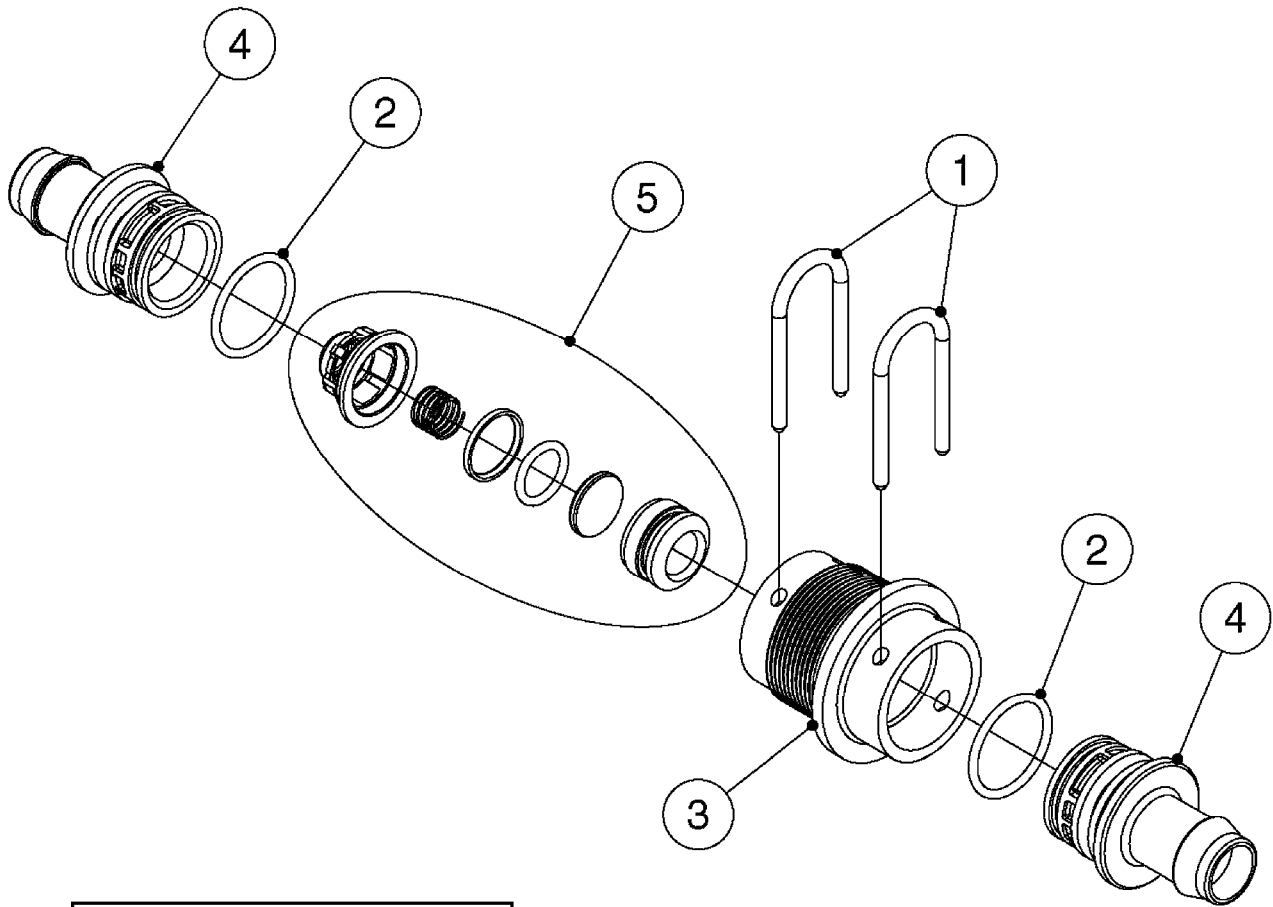

S93 (07)

FOR S93 FITTINGS  
SEE PAGE L0110

**B0550**

MANIFOLD - S93 VALVE (07)  
B0550-HIN, 28:01:19

Page 1

Date 12.08.2020 11:05

Pos.	parts-n°	order qty	description
1	145997	1	FITT.DK S-93 FORK
2	242047	1	O-RING 89.5 X 3.0 VITON
3	242449	1	O'RING 13.3 x 2.4 VITON
4	242450	1	O-RING D84.5X3.0 VITON
5	242475	1	O'RING D56.52x5.33 SH70-VITON
6	322327	1	HOUSING, VALVE, S93, 220 PSI
7	322328	1	END CAP F. VALVE S-93
8	322354	1	THRUST PLATE F.3-WAY VALVES-93
9	334579	1	SPINDLE F.3 WAY VALVE S-93
10	334594	1	PLUG F. VALVE HANDLE BLACK
11	390543	1	SEAT F. BALL 3-WAY VALVE S-93
12	390544	1	BALL FOR S93 VALVE, 3 HOLES
12	391019	1	BALL F.2 WAY S93 SMART VALVE
13	440729	1	SCREW F. PLASTIC 4MM X40LG SS
14	741726	1	REPAIR KIT F.S93 VALVE VIT.'02
15	28168400	1	HAIRPIN Ø5 S67/S93
16	33514400	1	HANDLE FOR 2 ICONS 07
17	33514500	1	PLUG FOR HANDLE ,2 ICONS
18	72518800	1	QUICK FILL VALVE 2008 NAV
18	72518900	1	SUCTION VALVE 2008 NAV