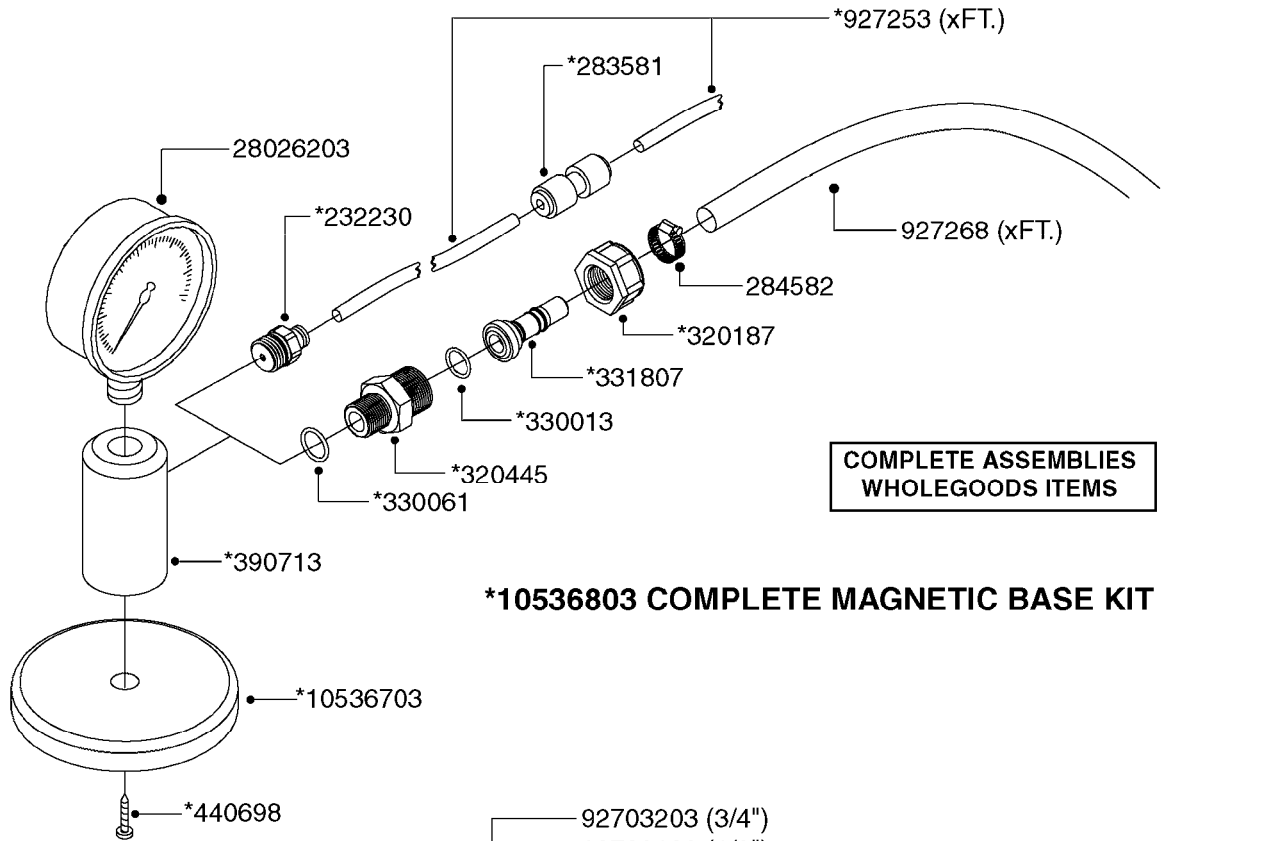

**K0660**

QUICKFILL - RANGER 550  
K0660-HIN, 29:05:19

Page 1  
Date 12.08.2020 11:05

Pos.	parts-n°	order qty	description
1	145997	1	FITT.DK S-93 FORK
2	242351	1	O-RING D69.5X3.0 VITON F.S-93
3	322105	1	FITT.DK S-93 BULKHEAD DOUBLE
4	322109	1	FITT.DK S-93 BULKHEAD NUT
5	390721	1	FITT.DK S-93 PLUG W/2" NPT THRE
6	451070	1	CARRIAGE BOLT M12X30
7	460703	1	NUT HEX M12X1.75 LOCK DIN985A2 SS
8	727225	1	FITT.DK S-93 ELB.2'PVC W/ORING
9	10531003	1	CAP F.MALE QUICK COUPLER 2"
10	10533303	1	DECAL CAUTION-LEAK Q.FILL ENG
11	16144003	1	BRACKET, QUICK FILL, RG550
12	24001203	1	RBR LANYARD 11" F.QCK FILL CAP
13	28014603	1	VALVE STUBBY 2" BANJO
14	28030203	1	CLAMP HOSE T-BOLT S2" 235-67
15	92702703	1	HOSE PVC SUCT GRAY 2"