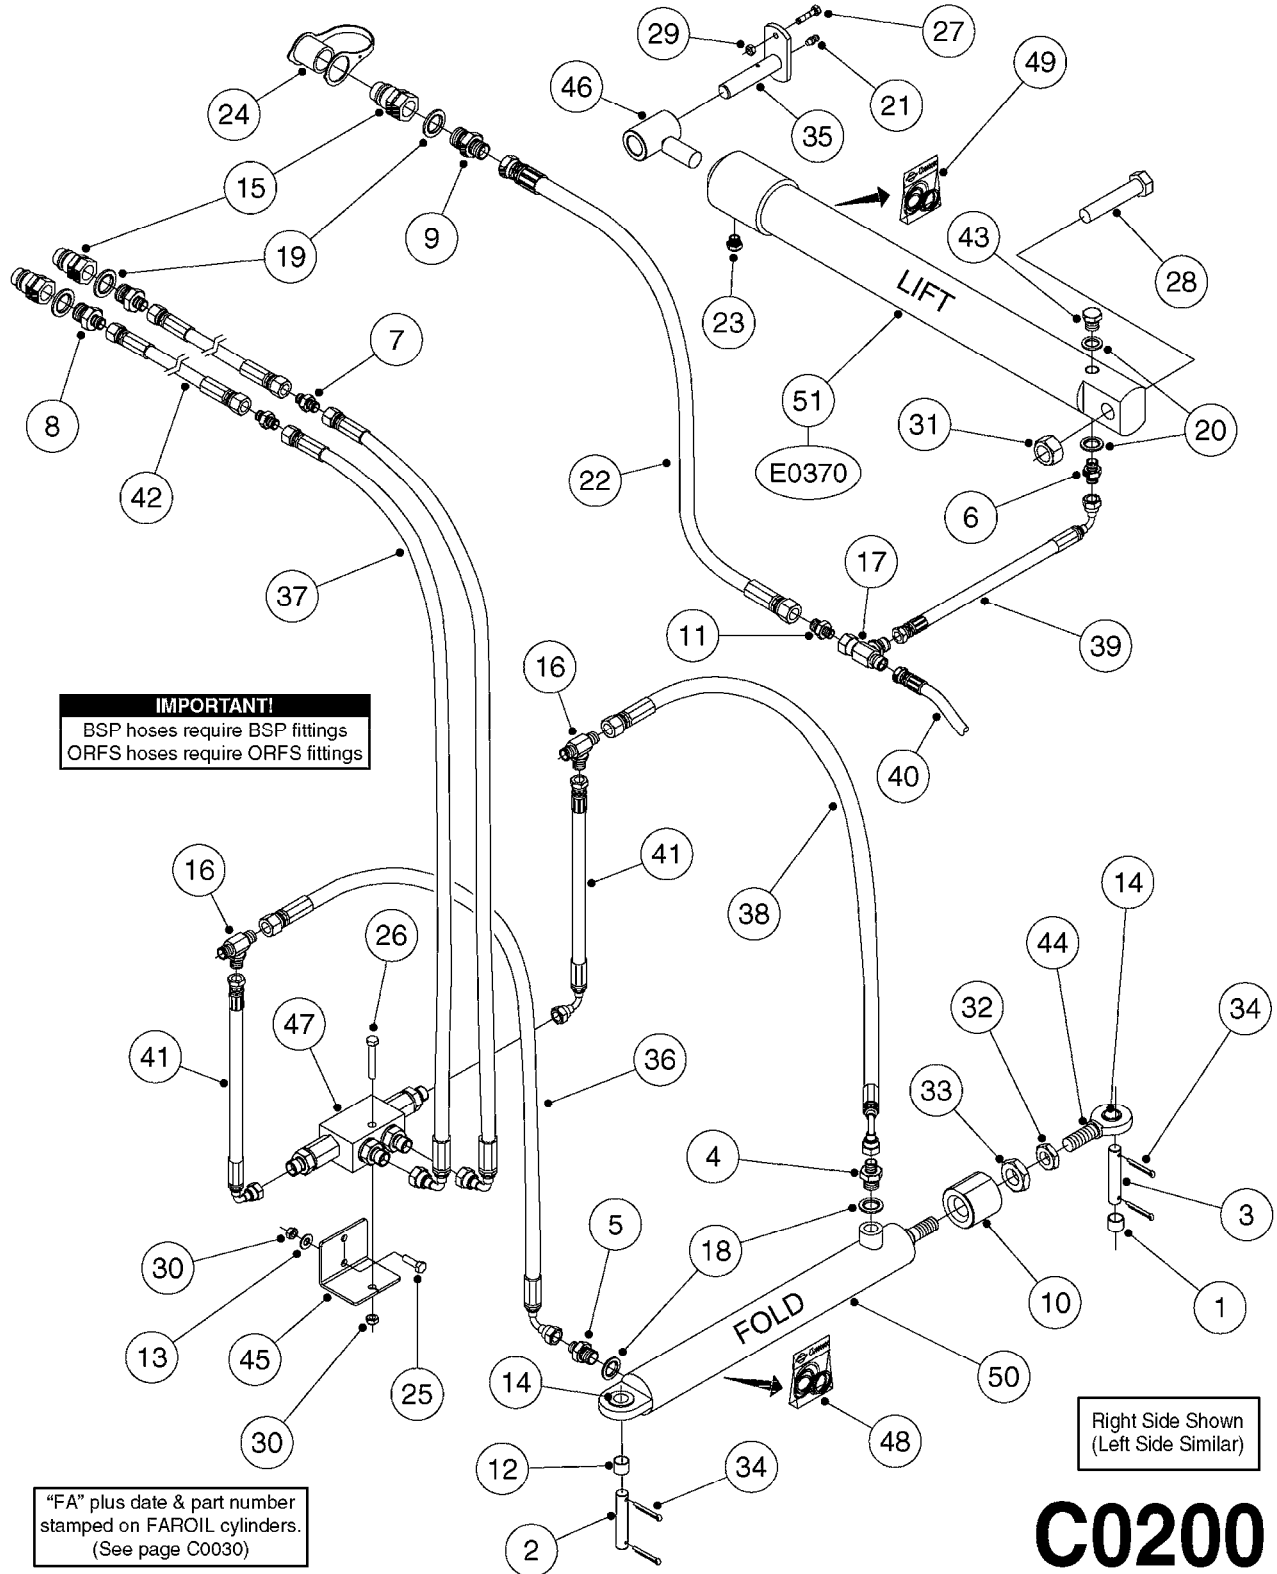

Pos.	parts-n°	order qty	description
1	145912	1	BUSHING D19.8/D17.0X7MM
2	146324	1	SHAFT D16.8 L102/2 X 5
3	146587	1	PIN D16.8 X 65
4	146835	1	HEX NIPPLE 1/4" - 3/8" BSP
4	23235700	1	HEX NIPPLE 3/8"-9/16" ORFS
5	146839	1	HEX NIPPLE 1/4"X3/8" BSP 0.7MM
5	23235800	1	HEX NIPPLE 3/8"-9/16" - 0.7mm ORFS
6	146845	1	HEX NIPPLE 1/4"X1/4" BSP
6	23234500	1	HEX NIPPLE 1/4" - 9/16" ORFS
7	146845	1	HEX NIPPLE 1/4"X1/4" BSP
7	23239600	1	HEX NIPPLE 9/16"-9/16" ORFS
8	146846	1	HEX NIPPLE 1/2" X 1/4" BSP
8	23234800	1	HEX NIPPLE 1/2"-9/16" ORFS
9	146847	1	HEX NIPPLE 1/2"X3/8" BSP
9	23234900	1	HEX NIPPLE 1/2"-11/16" ORFS
10	146992	1	BUSHING F.CYLINDER
11	147061	1	HEX NIPPLE 1/4"X3/8"/1.8 BSP
11	23235200	1	HEX NIPPLE 1/4"-11/16" - 1.8mm ORFS
12	151872	1	BUSHING D22.0/18.0 10MM
13	163936	1	WASHER D15/D6.2X1
14	210728	1	BEARING F.LINK HEAD M17
15	230311	1	QUICK COUPLING 1/2"
16	230963	1	TEE 1/4"M X 1/4"M X 1/4"M BSP
16	23240400	1	TEE 9/16"-9/16"-9/16" ORFS
17	232109	1	FITT.HY TEE 1/4"BSP UNION
17	23231700	1	TEE 9/16"M-9/16"M-1/4"F ORFS
18	240866	1	DOWTYSEAL 3/8"
19	241356	1	DOWTYSEAL 1/2"
20	241404	1	DOWTY SEAL 1/4"
21	283699	1	GREASE NIPPLE M6X1
22	284141	1	HYD HOSE 3/8" L=6000 STR.+STR
22	78563000	1	HY.HO.3/8"L= 6150 STR-STR
23	284265	1	PLUG BREATHER 1/4" F/CYLINDER
24	334206	1	DUST HOOD FOR HY-COUPLING
25	410362	1	BOLT HEX 8.8 SS M6X20
26	410583	1	BOLT HEX 8.8 DEL M6X40
27	420567	1	BOLT HEX 8.8 DEL M8X30 FT
28	430918	1	M20X100 DIN 931-8.8 DEL
29	460143	1	LOCK NUT M8 SST A2 DIN985
30	460261	1	NUT HEX M6X1.00 LOCK DIN985 A2 SS