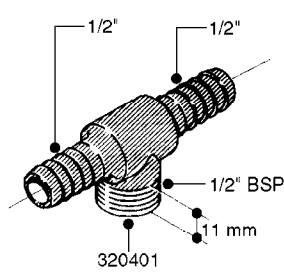

**L0030**

FITTINGS - HEXAGON NIPPLES  
L0030-HIN, 01:01:16

Page 1  
Date 12.08.2020 11:05

parts-n°	order qty	description
10015303	1	FITT.PO.HN 1.00X1.00 M1000
10425003	1	FITT.PO.HN 1.25X1.00 MCPHEE
320132	1	FITT.DK HN 1" BSP
320176	1	FITT.DK HN 3/8"X1/2" BSP
320445	1	FITT.DK HN 1/4"X3/8" BSP
320655	1	FITT.DK HN 1/2"-1/2" BSP
320692	1	FITT.DK HN 3/8'BSPX1/4'NPT
320703	1	FITT.DK HN 3/8BSP X1/2 &1/4NPT
320725	1	FITT.DK NIPPLE 3/8"-3/8" BSP
320902	1	FITT.DK HN 3/8'X 1/4' BSP
390232	1	FITT.DK HN 1-1/2' X 1-1/4' BSP
390276	1	FITT.DK HN 1'BSP

**L0040**

FITTINGS - NIPPLES & ELBOWS  
L0040-HIN, 01:01:16

Page 1  
Date 12.08.2020 11:05

parts-n°	order qty	description
10530803	1	FITT.PO.SE 2.00X2.00 45 DEG.
320191	1	FITT.DK ELB 3/8' BSP 45 DEGREE
320482	1	FITT.DK ELB. 1/2" BSP 60 DEG.
320596	1	FITT.DK ELB 3/8'-1/2'BSP 45DEG
320607	1	FITT.DK HN 3/8M X 3/8F BSP LNG
320633	1	FITT.DK HN 3/8"M X 3/8"F BSP
321451	1	FITT.DK ELB.1-1/2 X1-1/4 80DEG
321532	1	FITT.DK REDUC 3/4' X 1/2' BSP
390233	1	FITT.DK REDUC 1-1/2" X 1" BSP