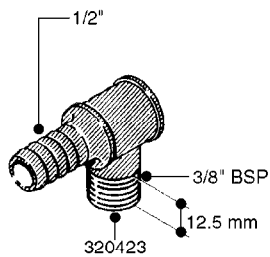

**L0030**

FITTINGS - HEXAGON NIPPLES  
L0030-HIN, 01:01:16

Page 1  
Date 12.08.2020 11:05

parts-n°	order qty	description
10015303	1	FITT.PO.HN 1.00X1.00 M1000
10425003	1	FITT.PO.HN 1.25X1.00 MCPHEE
320132	1	FITT.DK HN 1" BSP
320176	1	FITT.DK HN 3/8"X1/2" BSP
320445	1	FITT.DK HN 1/4"X3/8" BSP
320655	1	FITT.DK HN 1/2"-1/2" BSP
320692	1	FITT.DK HN 3/8'BSPX1/4'NPT
320703	1	FITT.DK HN 3/8BSP X1/2 &1/4NPT
320725	1	FITT.DK NIPPLE 3/8"-3/8" BSP
320902	1	FITT.DK HN 3/8'X 1/4' BSP
390232	1	FITT.DK HN 1-1/2' X 1-1/4' BSP
390276	1	FITT.DK HN 1'BSP

**L0040**

FITTINGS - NIPPLES & ELBOWS  
L0040-HIN, 01:01:16

Page 1  
Date 12.08.2020 11:05

parts-n°	order qty	description
10530803	1	FITT.PO.SE 2.00X2.00 45 DEG.
320191	1	FITT.DK ELB 3/8' BSP 45 DEGREE
320482	1	FITT.DK ELB. 1/2" BSP 60 DEG.
320596	1	FITT.DK ELB 3/8'-1/2'BSP 45DEG
320607	1	FITT.DK HN 3/8M X 3/8F BSP LNG
320633	1	FITT.DK HN 3/8"M X 3/8"F BSP
321451	1	FITT.DK ELB.1-1/2 X1-1/4 80DEG
321532	1	FITT.DK REDUC 3/4' X 1/2' BSP
390233	1	FITT.DK REDUC 1-1/2" X 1" BSP