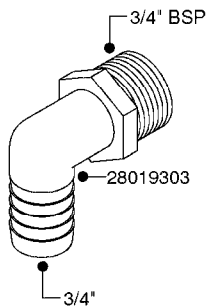

**L0030**

FITTINGS - HEXAGON NIPPLES  
L0030-HIN, 01:01:16

Page 1  
Date 12.08.2020 11:05

parts-n°	order qty	description
10015303	1	FITT.PO.HN 1.00X1.00 M1000
10425003	1	FITT.PO.HN 1.25X1.00 MCPHEE
320132	1	FITT.DK HN 1" BSP
320176	1	FITT.DK HN 3/8"X1/2" BSP
320445	1	FITT.DK HN 1/4"X3/8" BSP
320655	1	FITT.DK HN 1/2"-1/2" BSP
320692	1	FITT.DK HN 3/8'BSPX1/4'NPT
320703	1	FITT.DK HN 3/8BSP X1/2 &1/4NPT
320725	1	FITT.DK NIPPLE 3/8"-3/8" BSP
320902	1	FITT.DK HN 3/8'X 1/4' BSP
390232	1	FITT.DK HN 1-1/2' X 1-1/4' BSP
390276	1	FITT.DK HN 1'BSP

**L0040**

FITTINGS - NIPPLES & ELBOWS  
L0040-HIN, 01:01:16

Page 1  
Date 12.08.2020 11:05

parts-n°	order qty	description
10530803	1	FITT.PO.SE 2.00X2.00 45 DEG.
320191	1	FITT.DK ELB 3/8' BSP 45 DEGREE
320482	1	FITT.DK ELB. 1/2" BSP 60 DEG.
320596	1	FITT.DK ELB 3/8'-1/2'BSP 45DEG
320607	1	FITT.DK HN 3/8M X 3/8F BSP LNG
320633	1	FITT.DK HN 3/8"M X 3/8"F BSP
321451	1	FITT.DK ELB.1-1/2 X1-1/4 80DEG
321532	1	FITT.DK REDUC 3/4' X 1/2' BSP
390233	1	FITT.DK REDUC 1-1/2" X 1" BSP