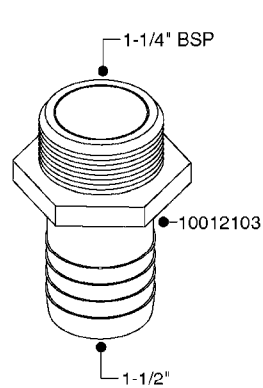

**L0030**

FITTINGS - HEXAGON NIPPLES  
L0030-HIN, 01:01:16

Page 1  
Date 12.08.2020 11:05

parts-n°	order qty	description
10015303	1	FITT.PO.HN 1.00X1.00 M1000
10425003	1	FITT.PO.HN 1.25X1.00 MCPHEE
320132	1	FITT.DK HN 1" BSP
320176	1	FITT.DK HN 3/8"X1/2" BSP
320445	1	FITT.DK HN 1/4"X3/8" BSP
320655	1	FITT.DK HN 1/2"-1/2" BSP
320692	1	FITT.DK HN 3/8'BSPX1/4'NPT
320703	1	FITT.DK HN 3/8BSP X1/2 &1/4NPT
320725	1	FITT.DK NIPPLE 3/8"-3/8" BSP
320902	1	FITT.DK HN 3/8'X 1/4' BSP
390232	1	FITT.DK HN 1-1/2' X 1-1/4' BSP
390276	1	FITT.DK HN 1'BSP

**L0040**

FITTINGS - NIPPLES & ELBOWS  
L0040-HIN, 01:01:16

Page 1  
Date 12.08.2020 11:05

parts-n°	order qty	description
10530803	1	FITT.PO.SE 2.00X2.00 45 DEG.
320191	1	FITT.DK ELB 3/8' BSP 45 DEGREE
320482	1	FITT.DK ELB. 1/2" BSP 60 DEG.
320596	1	FITT.DK ELB 3/8'-1/2'BSP 45DEG
320607	1	FITT.DK HN 3/8M X 3/8F BSP LNG
320633	1	FITT.DK HN 3/8"M X 3/8"F BSP
321451	1	FITT.DK ELB.1-1/2 X1-1/4 80DEG
321532	1	FITT.DK REDUC 3/4' X 1/2' BSP
390233	1	FITT.DK REDUC 1-1/2" X 1" BSP