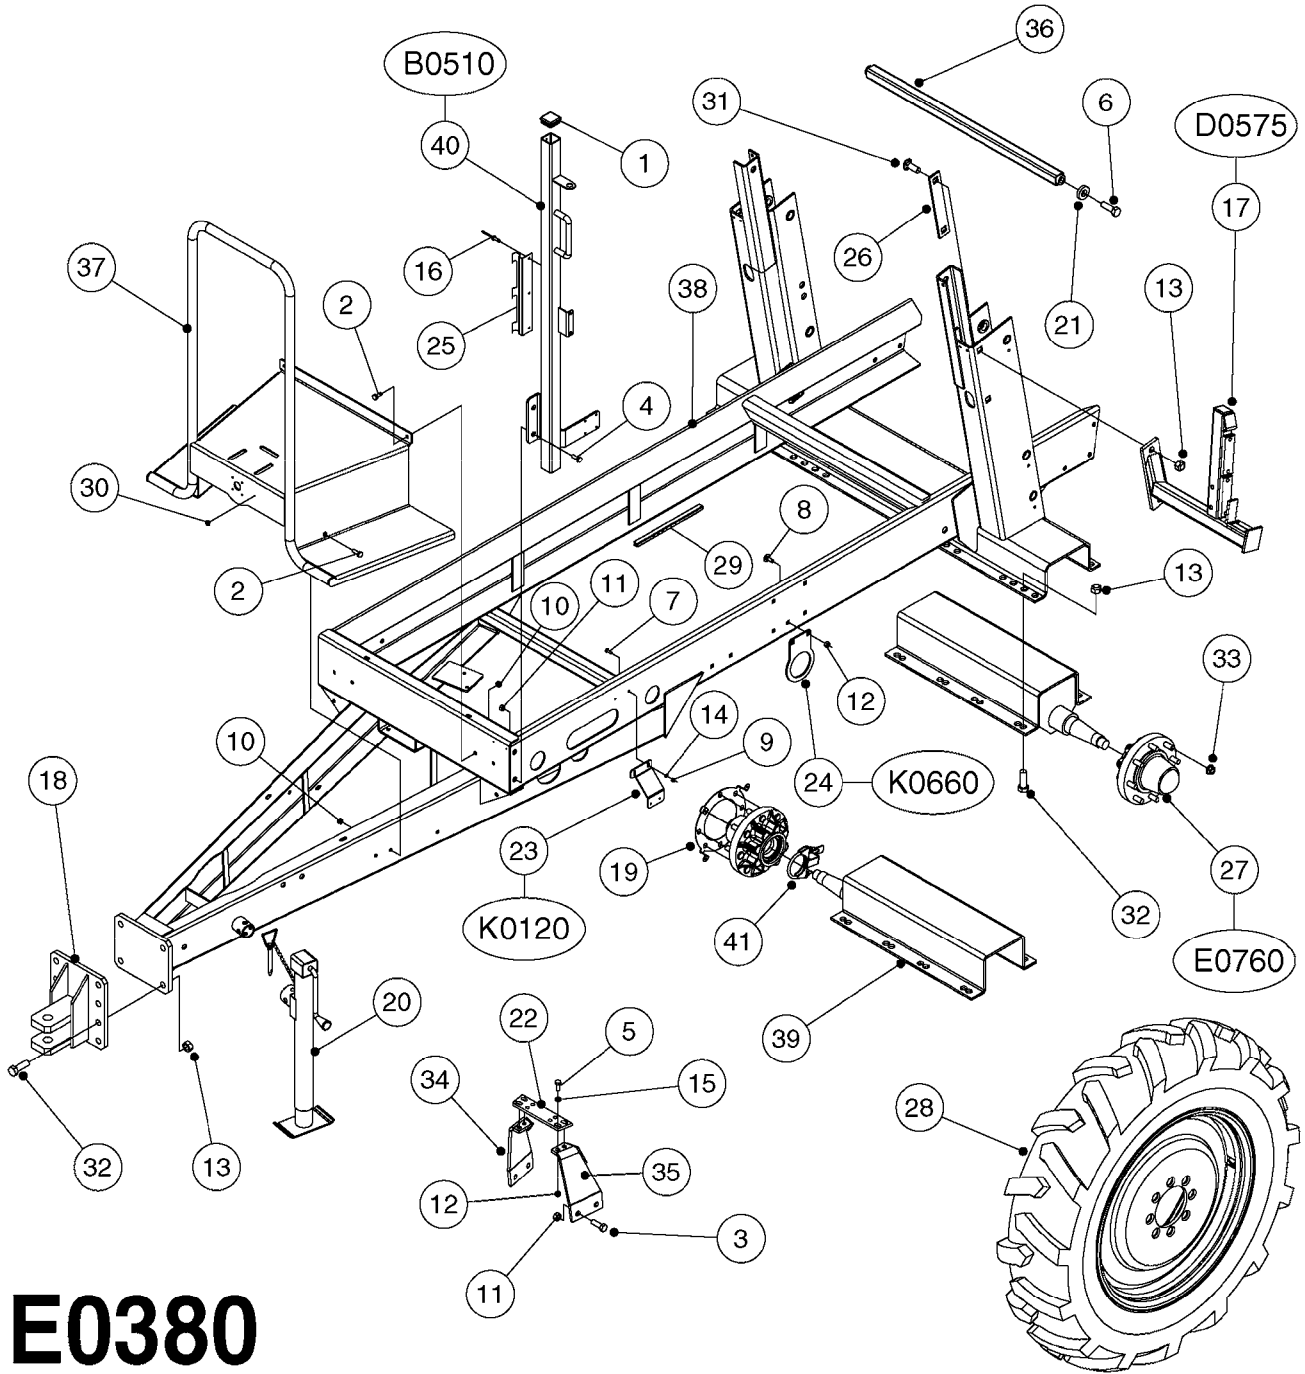

**E0380**

FRAME - RANGER 550  
E0380-HIN, 07:01:20

Page 1  
Date 12.08.2020 11:05

Pos.	parts-n°	order qty	description
1	334561	1	PLUG 50x50x2 F.SQ.TUBE
2	421002	1	BOLT HEX 8.8 DEL M10X30 FT DIN933
3	430581	1	BOLT HEX 8.8 DEL M16X40 FT
4	430684	1	BOLT HEX 8.8 DEL M16X30 FT
5	430721	1	BOLT HEX 8.8 DEL M12X40 FT
6	430890	1	BOLT HEX 8.8 DEL M20X50
7	451007	1	SCREW M6X20 STAINLESS
8	451070	1	CARRIAGE BOLT M12X30
9	460261	1	NUT HEX M6X1.00 LOCK DIN985 A2 SS
10	460423	1	NUT HEX M10X1.50 LOCK DIN985A2 SS
11	460585	1	LOCKING NUT M16 DIN985 A2 SS
12	460703	1	NUT HEX M12X1.75 LOCK DIN985A2 SS
13	460806	1	NUT HEX M20X2.50 LOCK DIN985A2 SS
14	471125	1	WASHER M6U 6.4X14X1.2,A2 SS
15	471127	1	WASHER, M12, Ø24/13X24X2.5 SS
16	480804	1	RIVET Ø4.8x14.5
17	637958	1	TRANS.BKT CM EAGLE45'-66' RH
17	637959	1	TRANS.BKT CM EAGLE45'-66' LH
18	10507303	1	CLEVIS NAV.550/800/1000 GAL.
19	10587803	1	MAG MNT F. SPEED SNS 8 BOLT
20	10632103	1	JACK F RANGER 5000LB
21	15006503	1	WASHER FRAME BUSHING
22	16054903	1	PUMP MT. PLATE ACE B.D.
23	16143803	1	BRACKET, FILLER TEE, RG550
24	16144003	1	BRACKET, QUICK FILL, RG550
25	16226200	1	BRACKET F.TANK SCALE - PAINTED
26	17012703	1	BAR, CRG BOLT RANGER FRAME
27	28050103	1	HUB F 3" 758 7500# PACKAGE
28	28058703	1	TIRE, 12.4x28, 6-PLY
28	28058803	1	RIM, 28X10, 8-8-6, 4.12" OS
28	70085303	1	TIRE ASSY 12.4-28 RH
28	70085403	1	TIRE ASSY 12.4-28 LH
29	28060003	1	EDGE TRIM,VINYL,SELF GRIP 1/4" PURCHASE UNIT 1 FOOT (12 INCHES)
30	28087800	1	BUTTON, VALVE FUNCTION 4Ø
31	43000203	1	BOLT HEX 8.8 CARRIAGE M20x2.5
32	43000803	1	BOLT HEX M20 X 70MM DEL - FT
33	46000703	1	NUT TAPERED LUG 5/8-18
34	61004603	1	PUMP MT. TOWER R.H. ACE B.D.
35	61004703	1	PUMP MT. TOWER L.H. ACE B.D.
36	61011603	1	CROSS BAR RANGER FRAME
37	61015903	1	PLATFORM, RANGER 550
38	63027303	1	FRAME, RANGER 550/2000/2200
39	63027703	1	AXLE RANGER 60-98
40	63035203	1	CONTROL POST, RANGER 550
41	83306303	1	SPEED SNS MNT KIT CM750(02)