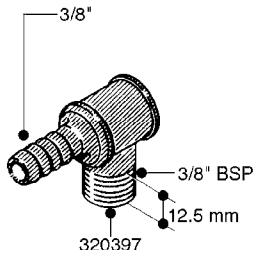

**L0030**

FITTINGS - HEXAGON NIPPLES  
L0030-HIN, 01:01:16

Page 1  
Date 12.08.2020 11:05

parts-n°	order qty	description
10015303	1	FITT.PO.HN 1.00X1.00 M1000
10425003	1	FITT.PO.HN 1.25X1.00 MCPHEE
320132	1	FITT.DK HN 1" BSP
320176	1	FITT.DK HN 3/8"X1/2" BSP
320445	1	FITT.DK HN 1/4"X3/8" BSP
320655	1	FITT.DK HN 1/2"-1/2" BSP
320692	1	FITT.DK HN 3/8'BSPX1/4'NPT
320703	1	FITT.DK HN 3/8BSP X1/2 &1/4NPT
320725	1	FITT.DK NIPPLE 3/8"-3/8" BSP
320902	1	FITT.DK HN 3/8'X 1/4' BSP
390232	1	FITT.DK HN 1-1/2' X 1-1/4' BSP
390276	1	FITT.DK HN 1'BSP

**L0040**

FITTINGS - NIPPLES & ELBOWS  
L0040-HIN, 01:01:16

Page 1  
Date 12.08.2020 11:05

parts-n°	order qty	description
10530803	1	FITT.PO.SE 2.00X2.00 45 DEG.
320191	1	FITT.DK ELB 3/8' BSP 45 DEGREE
320482	1	FITT.DK ELB. 1/2" BSP 60 DEG.
320596	1	FITT.DK ELB 3/8'-1/2'BSP 45DEG
320607	1	FITT.DK HN 3/8M X 3/8F BSP LNG
320633	1	FITT.DK HN 3/8"M X 3/8"F BSP
321451	1	FITT.DK ELB.1-1/2 X1-1/4 80DEG
321532	1	FITT.DK REDUC 3/4' X 1/2' BSP
390233	1	FITT.DK REDUC 1-1/2" X 1" BSP