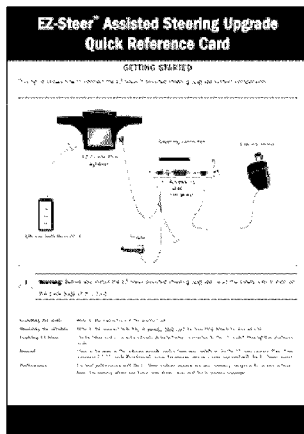

# M0040

EZ-GUIDE PLUS LIGHT BAR  
M0040-HIN, 01:01:16

Page 1

Date 12.08.2020 11:05

parts-n°	order qty	description
26007403	1	ANTENNA,HURRICANE F. EZGUIDEPL
26007503	1	REMOTE KEYPAD EZ-GUIDE PLUS
26007603	1	CABLE, ANTENNA, EZGUIDEPLUS
26007703	1	CABLE, POWER F. EZGUIDEPLUS
26007803	1	BRACKET KIT F. EZGUIDEPLUS
26007903	1	EZ-Guide 500 External Interfac
26008003	1	LIGHT BAR ASSM WITH GPS
26008103	1	LIGHT BAR ASSM WITHOUT GPS
29002703	1	VACUUM CUP 4 1/2" 1420I
29002803	1	MOUNT, MAG F. ANTENNA
29002903	1	PLATE, F. ANTENNA MOUNT
67206303	1	QUICK REFERENCE CARD EZ-GUIDE+
67206403	1	MANUAL EZ GUIDE PLUS
84205303	1	EZ GUIDE PLUS W GPS, NO LABLE
84205403	1	EZ GUIDE PLUS W/O GPS,NO LABLE
97607603	1	DECAL COMPANY 45MM X 20MM