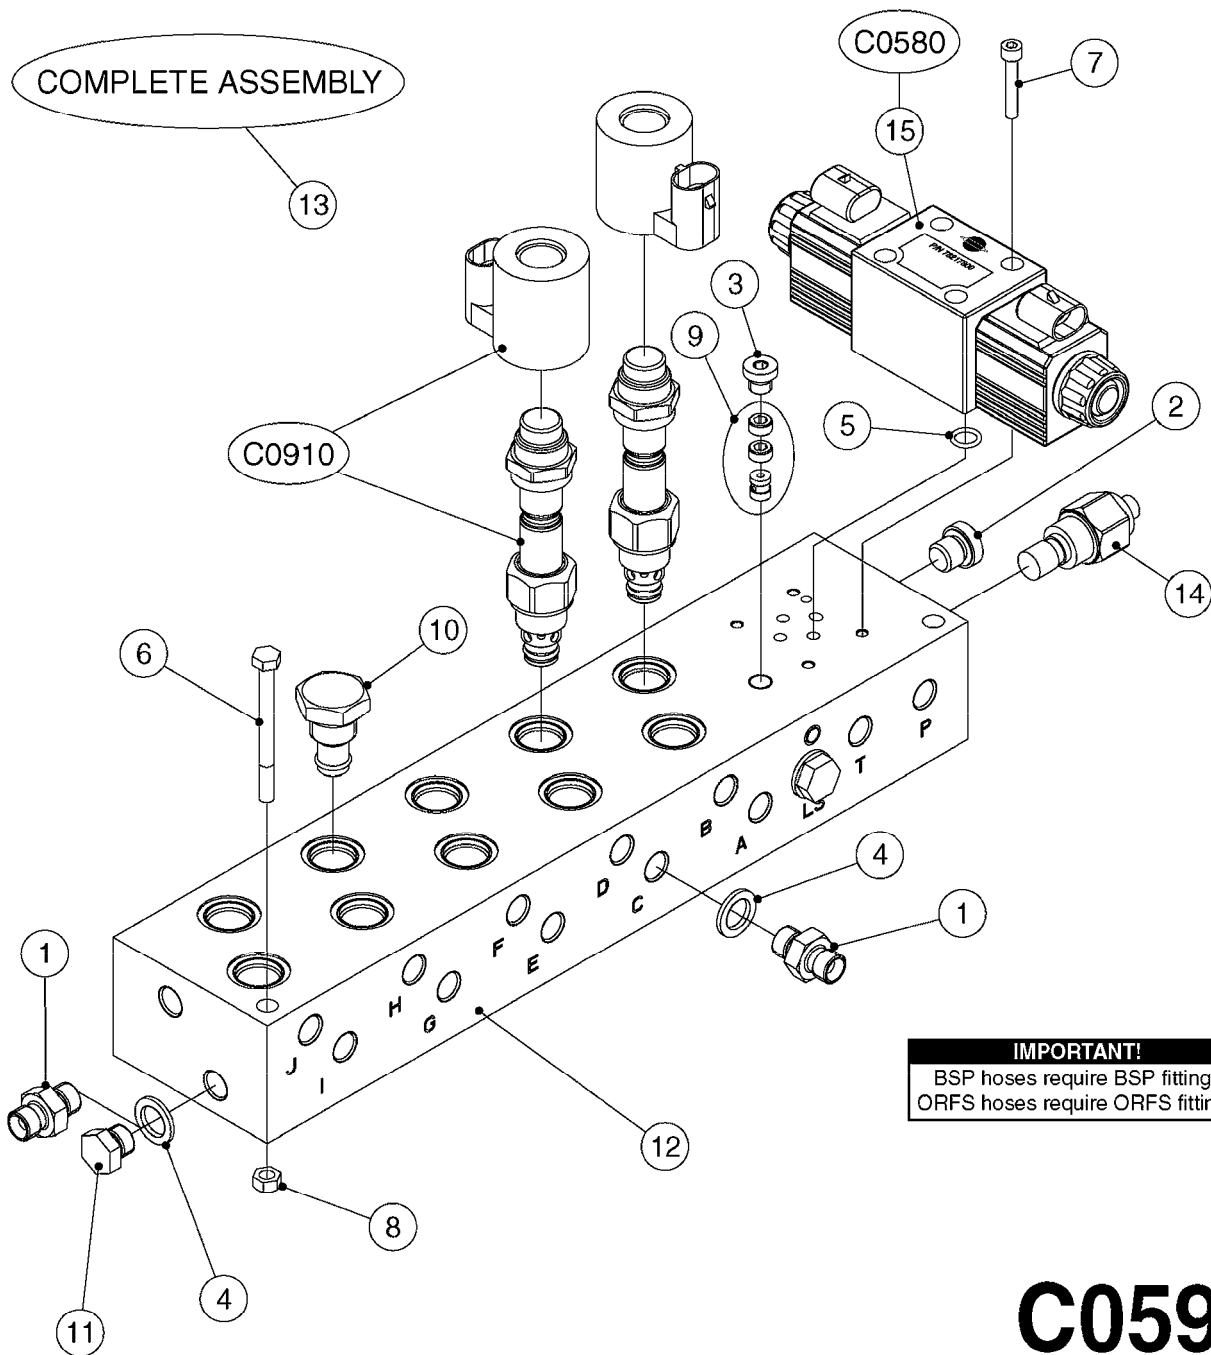

**C0580**

CETOP VALVES  
C0580-HIN, 01:01:16

Page 1

Date 12.08.2020 11:05

Pos.	parts-n°	order qty	description
1	242102	1	O-RING Ø9.25X1.78 NITRIL 90SH
2	450964	1	SCREW M5X30 F.CYLINDER
3	450965	1	SCREW ROUND M5X70
4	782115	1	HY SOLENOID VALVE DH HYD
5	782116	1	HY SOLENOID VALVE MD1L-S3/10N-D12K1/P
6	782118	1	LOCK VALVE MVPP-D
7	782146	1	HYD. CHECK VALVE 1 WAY
8	782829	1	SOLENOID MD1L-TA/10N-D12K1/DT
9	28123700	1	CAP F.SOLENOID - MD1L
10	74187700	1	CAP + O-RING F.CETOP - MD1L
11	78216000	1	SOLENOID F.CETOP VALVE - MD1L
12	78217800	1	MAGNET VLV.MD1L-S3/10N-D12K8DT
13	78218200	1	SOLENOID W/AMP F.MD1L