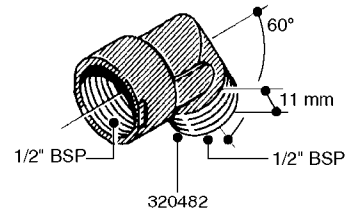

**L0030**

FITTINGS - HEXAGON NIPPLES  
L0030-HIN, 01:01:16

Page 1  
Date 12.08.2020 11:05

parts-n°	order qty	description
10015303	1	FITT.PO.HN 1.00X1.00 M1000
10425003	1	FITT.PO.HN 1.25X1.00 MCPHEE
320132	1	FITT.DK HN 1" BSP
320176	1	FITT.DK HN 3/8"X1/2" BSP
320445	1	FITT.DK HN 1/4"X3/8" BSP
320655	1	FITT.DK HN 1/2"-1/2" BSP
320692	1	FITT.DK HN 3/8'BSPX1/4'NPT
320703	1	FITT.DK HN 3/8BSP X1/2 &1/4NPT
320725	1	FITT.DK NIPPLE 3/8"-3/8" BSP
320902	1	FITT.DK HN 3/8'X 1/4' BSP
390232	1	FITT.DK HN 1-1/2' X 1-1/4' BSP
390276	1	FITT.DK HN 1'BSP