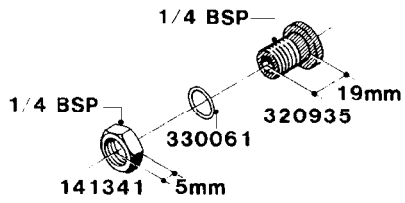

L0060

FITTINGS - BULKHEAD
L0060-HIN, 01:01:16

Page 1
Date 12.08.2020 11:05

parts-n°	order qty	description
141046	1	NUT 3/8" BSP
141341	1	NUT 1/4' BSP
240284	1	O-RING D82,5/75 X 3,5
320456	1	FITT.DK BULKHEAD 1"BSP DOUBLE
320467	1	FITT.DK BULKHEAD 1"BSP SINGLE
320471	1	FITT.DK NUT 1" BSP JAMB
320541	1	FITT.DK BULKHEAD 2-1/2'BSP SIN
320552	1	FITT.DK NUT 2-1/2' BSP JAMB
320644	1	FITT.DK ELB.3/4"HB X 1" BSP
320784	1	FITT.DK CAP 1-1/2" BSP
320795	1	FITT.DK NUT 1-1/2" BSP JAMB
320935	1	FITT.DK BULKHEAD 1/4' BSP SING
320946	1	FITT.DK BULKHEAD 3/8' BSP SING
321296	1	FITT.DK BULKHEAD 1/2" BSP SING
321307	1	FITT.DK NUT 1/2" BSP JAMB
321333	1	FITT.DK BULK 1-1/2" X 1"F BSP
330061	1	O-RING D16/D11X2,5
330072	1	O-RING D53.5/D45.5X4
330212	1	O-RING D19/D14X2.4 F.1/2"NUT
332577	1	O-RING D38/D30X4 F.1" PUR.
332592	1	O-RING D26/D20X3