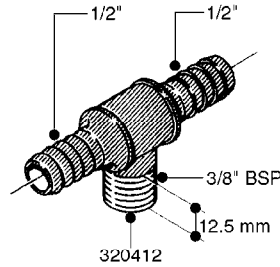

**L0030**

FITTINGS - HEXAGON NIPPLES  
L0030-HIN, 01:01:16

Page 1  
Date 12.08.2020 11:05

parts-n°	order qty	description
10015303	1	FITT.PO.HN 1.00X1.00 M1000
10425003	1	FITT.PO.HN 1.25X1.00 MCPHEE
320132	1	FITT.DK HN 1" BSP
320176	1	FITT.DK HN 3/8"X1/2" BSP
320445	1	FITT.DK HN 1/4"X3/8" BSP
320655	1	FITT.DK HN 1/2"-1/2" BSP
320692	1	FITT.DK HN 3/8'BSPX1/4'NPT
320703	1	FITT.DK HN 3/8BSP X1/2 &1/4NPT
320725	1	FITT.DK NIPPLE 3/8"-3/8" BSP
320902	1	FITT.DK HN 3/8'X 1/4' BSP
390232	1	FITT.DK HN 1-1/2' X 1-1/4' BSP
390276	1	FITT.DK HN 1'BSP

**L0040**

FITTINGS - NIPPLES & ELBOWS  
L0040-HIN, 01:01:16

Page 1  
Date 12.08.2020 11:05

parts-n°	order qty	description
10530803	1	FITT.PO.SE 2.00X2.00 45 DEG.
320191	1	FITT.DK ELB 3/8' BSP 45 DEGREE
320482	1	FITT.DK ELB. 1/2" BSP 60 DEG.
320596	1	FITT.DK ELB 3/8'-1/2'BSP 45DEG
320607	1	FITT.DK HN 3/8M X 3/8F BSP LNG
320633	1	FITT.DK HN 3/8"M X 3/8"F BSP
321451	1	FITT.DK ELB.1-1/2 X1-1/4 80DEG
321532	1	FITT.DK REDUC 3/4' X 1/2' BSP
390233	1	FITT.DK REDUC 1-1/2" X 1" BSP