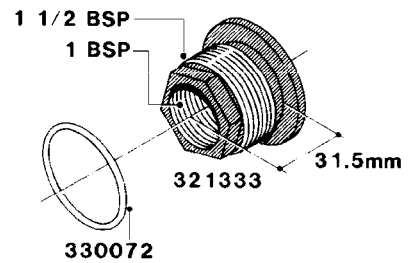

L0060

FITTINGS - BULKHEAD
L0060-HIN, 01:01:16

Page 1
Date 12.08.2020 11:05

parts-n°	order qty	description
141046	1	NUT 3/8" BSP
141341	1	NUT 1/4' BSP
240284	1	O-RING D82,5/75 X 3,5
320456	1	FITT.DK BULKHEAD 1"BSP DOUBLE
320467	1	FITT.DK BULKHEAD 1"BSP SINGLE
320471	1	FITT.DK NUT 1" BSP JAMB
320541	1	FITT.DK BULKHEAD 2-1/2'BSP SIN
320552	1	FITT.DK NUT 2-1/2' BSP JAMB
320644	1	FITT.DK ELB.3/4"HB X 1" BSP
320784	1	FITT.DK CAP 1-1/2" BSP
320795	1	FITT.DK NUT 1-1/2" BSP JAMB
320935	1	FITT.DK BULKHEAD 1/4' BSP SING
320946	1	FITT.DK BULKHEAD 3/8' BSP SING
321296	1	FITT.DK BULKHEAD 1/2" BSP SING
321307	1	FITT.DK NUT 1/2" BSP JAMB
321333	1	FITT.DK BULK 1-1/2" X 1"F BSP
330061	1	O-RING D16/D11X2,5
330072	1	O-RING D53.5/D45.5X4
330212	1	O-RING D19/D14X2.4 F.1/2"NUT
332577	1	O-RING D38/D30X4 F.1" PUR.
332592	1	O-RING D26/D20X3