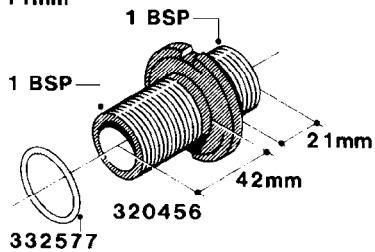

L0060

FITTINGS - BULKHEAD
L0060-HIN, 01:01:16

Page 1
Date 12.08.2020 11:05

parts-n°	order qty	description
141046	1	NUT 3/8" BSP
141341	1	NUT 1/4' BSP
240284	1	O-RING D82,5/75 X 3,5
320456	1	FITT.DK BULKHEAD 1"BSP DOUBLE
320467	1	FITT.DK BULKHEAD 1"BSP SINGLE
320471	1	FITT.DK NUT 1" BSP JAMB
320541	1	FITT.DK BULKHEAD 2-1/2'BSP SIN
320552	1	FITT.DK NUT 2-1/2' BSP JAMB
320644	1	FITT.DK ELB.3/4"HB X 1" BSP
320784	1	FITT.DK CAP 1-1/2" BSP
320795	1	FITT.DK NUT 1-1/2" BSP JAMB
320935	1	FITT.DK BULKHEAD 1/4' BSP SING
320946	1	FITT.DK BULKHEAD 3/8' BSP SING
321296	1	FITT.DK BULKHEAD 1/2" BSP SING
321307	1	FITT.DK NUT 1/2" BSP JAMB
321333	1	FITT.DK BULK 1-1/2" X 1"F BSP
330061	1	O-RING D16/D11X2,5
330072	1	O-RING D53.5/D45.5X4
330212	1	O-RING D19/D14X2.4 F.1/2"NUT
332577	1	O-RING D38/D30X4 F.1" PUR.
332592	1	O-RING D26/D20X3