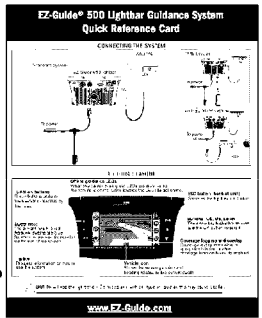

EZ-STEER 500  
PAGE M0070

COMPLETE ASSEMBLY 13

COMPLETE ASSEMBLIES  
WHOLEGOODS ITEMS

**M0060**

EZ-GUIDE 500 LIGHTBAR  
M0060-HIN, 01:01:16

Page 1

Date 12.08.2020 11:05

Pos.	parts-n°	order qty	description
1	26007603	1	CABLE, ANTENNA, EZGUIDEPLUS
2	26012203	1	EZ-STEER/GUIDE 500 ADAPT.CABLE
3	26015303	1	REMOTE KEYPAD EZGUIDE 500/250
3	28048403	1	DECAL - REMOTE OVERLAY 500/250
4	26015403	1	EZ-GUIDE 500 CABLE POWER/CAN90
5	26015503	1	EZ-GUIDE 500 Z PLUS ANTENNA
5	26015603	1	ANTENNA AG15 L1,EZ GDE 500/250
6	26015703	1	EZ-GUIDE 500 DGPS DISPLAY
6	26015803	1	EZ-GUIDE 500 OMNISTAR DISPLAY
7	26016103	1	EZ-GUIDE 500 CABLE UNTERM.FUSE
8	26016203	1	EZ-GUIDE 500 POWER CONN.CABLE
9	28048203	1	EZ-GUIDE 500 MOUNT F.AG15 ANT.
10	28048303	1	EZ-GUIDE 250/500 RAM MNT.1.5"
11	29003803	1	EZ-GUIDE 500 CD,GET.STARTED V1
12	67215403	1	EZ-GUIDE 500 QUICK REF.CARD V1
13	84208303	1	EZ GUIDE 500 LIGHTBAR (DGPS)
13	84208403	1	EZ GUIDE 500 LIGHTBAR (XP/HP)
13	84208503	1	EZ GUIDE 500 LIGHTBAR (RTK)