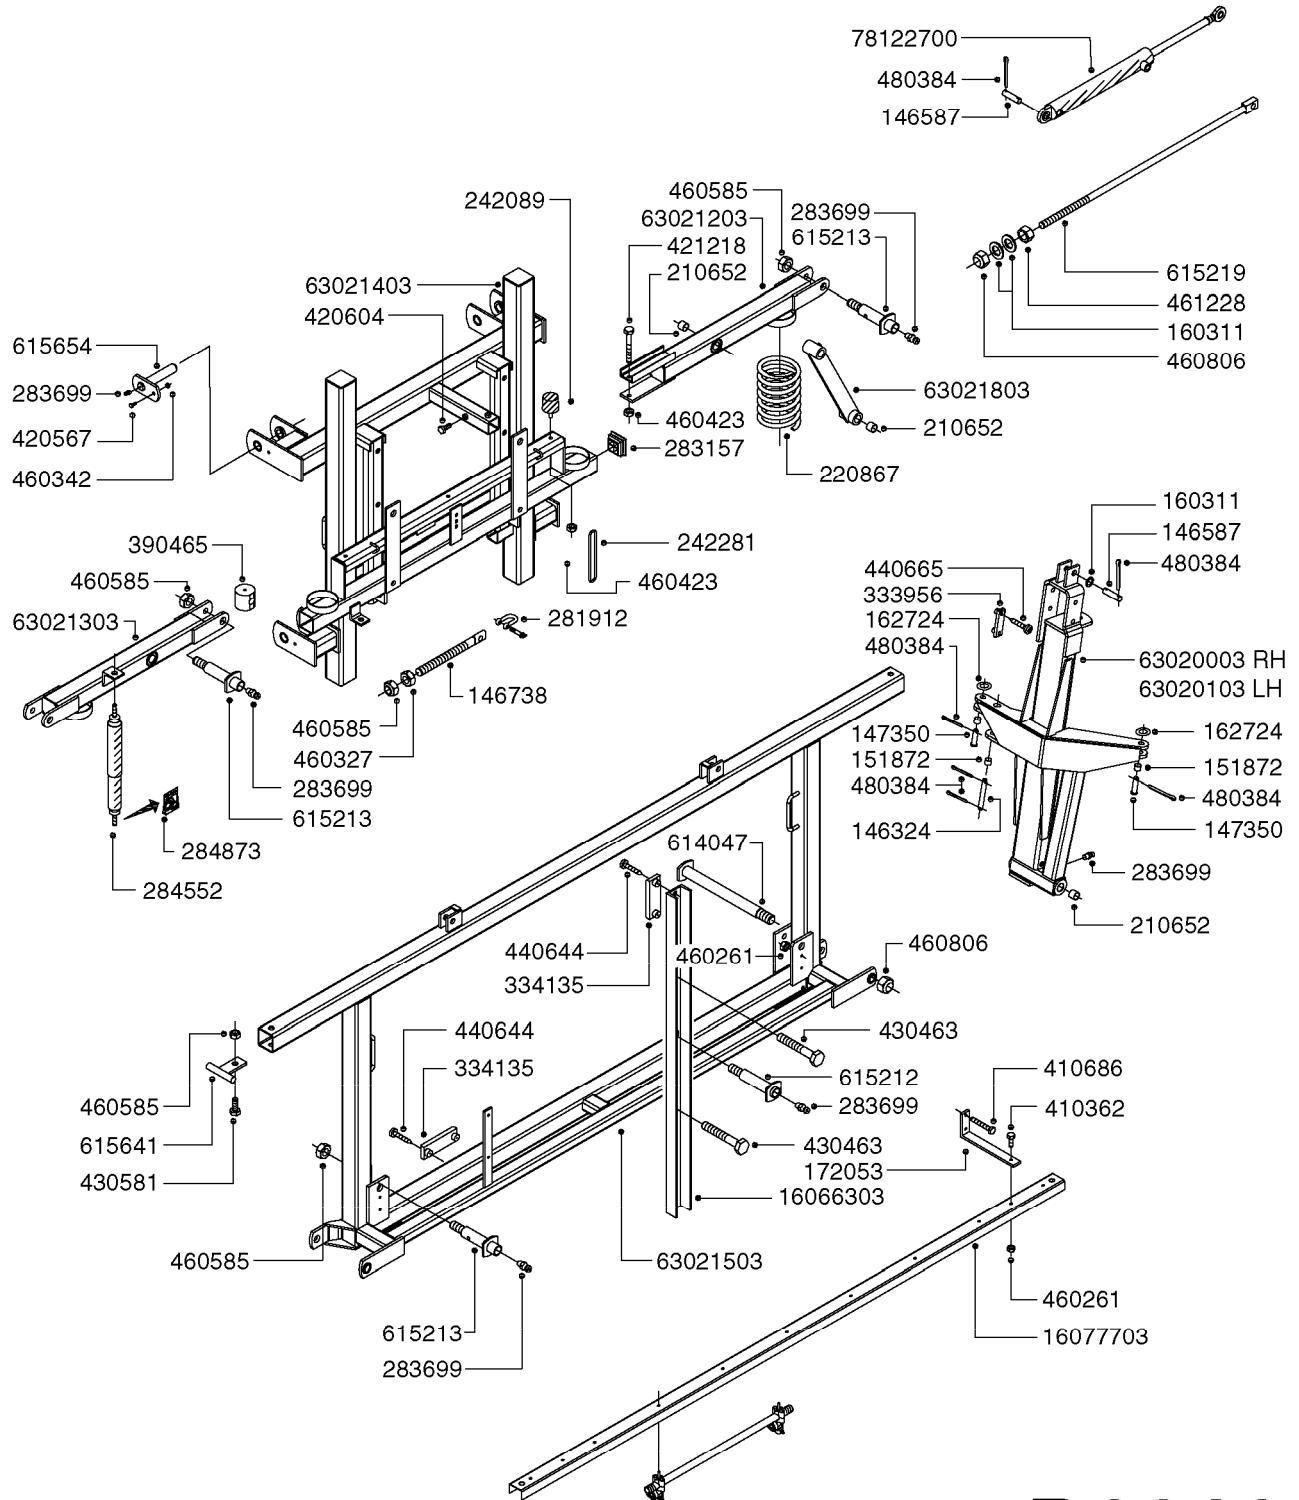

**NORTH AMERICAN STEEL PARTS SHOWN ON THIS PAGE  
FOR DENMARK STEEL PARTS, SEE PAGE D0300**

**D0310**

BOOM COMMANDER CENTER 45-66'US  
D0310-HIN, 01:01:16

Page 1  
Date 12.08.2020 11:05

parts-n°	order qty	description
146324	1	SHAFT D16.8 L102/2 X 5
146587	1	PIN D16.8 X 65
146738	1	PIN FOR CENTER CABLE EAGLE
147350	1	PIN D16.8 L60MM
151872	1	BUSHING D22.0/18.0 10MM
160311	1	WASHER D30/D20.4X2
162724	1	WASHER D25/D18.1X1
172053	1	NOZZLE TRACK HOLDER
210652	1	BUSHING TEFLON D25/D22X20
220867	1	COMP SPRING DI106 L320 D14 N9,55
242089	1	RUBBER STOP D50X40 M10
242281	1	RUBBER BAND OVAL 180MM
281912	1	SHACKLE M-10
283157	1	PLUG F.DRAIN 60X60X4
283699	1	GREASE NIPPLE M6X1
284552	1	SHOCK ABSORBER F.EAGLE BOOM
284873	1	KIT F.SHOCK ABSORBER HDW.EAG.
333956	1	SLIDE SHOE 91X25X10
334135	1	SLIDE SHOE 140X45X15
390465	1	JOINER BLOCK TRAPEEZE EAGLE
410362	1	BOLT HEX 8.8 SS M6X20
410686	1	BOLT HEX 8.8 DEL M6X30
420567	1	BOLT HEX 8.8 DEL M8X30 FT
420604	1	BOLT HEX 8.8 DEL M10X25 FT DIN933
421218	1	BOLT HEX 8.8 DEL M10X90
430463	1	BOLT HEX 8.8 DEL M16X110
430581	1	BOLT HEX 8.8 DEL M16X40 FT
440644	1	SCREW NO.10 5/8"
440665	1	SCREW M4.2X16 STAINLESS
460261	1	NUT HEX M6X1.00 LOCK DIN985 A2 SS
460327	1	NUT HEX M16X2
460342	1	NUT HEX M10 DEL DIN934
460423	1	NUT HEX M10X1.50 LOCK DIN985A2 SS
460585	1	LOCKING NUT M16 DIN985 A2 SS
460806	1	NUT HEX M20X2.50 LOCK DIN985A2 SS
461228	1	NUT HEX M20
480384	1	PIN COTTER 3/16 x 1-1/2"
614047	1	PIN D22 X 243 HINGE EAGLE
615212	1	PIN D22 X 84 LUBED F.EAGLE
615213	1	PIN D22 X 70 LUBED F.EAGLE
615219	1	TILT CYL.REPLACEMENT EAGLE
615641	1	SAFETY BAR F.WNG TLT 45-66'
615654	1	PIN D25 X 123 F. PARALIFT
16066303	1	U-CHANNEL F. CENTER SPB
16077703	1	CENTER TRACK SPB
63020003	1	HINGE 45'-66' RH / SPB
63020103	1	HINGE 45'-66' LH / SPB
63021203	1	TRAPEZE ARM R.H. SPB
63021303	1	TRAPEZE ARM L.H. SPB
63021403	1	PARA-LIFT LIFT CENTER SPB
63021503	1	CENTER FRAME SPB
63021803	1	TRAPEZE ARM SPB
78122700	1	CYLINDER D40/22X300MM RED