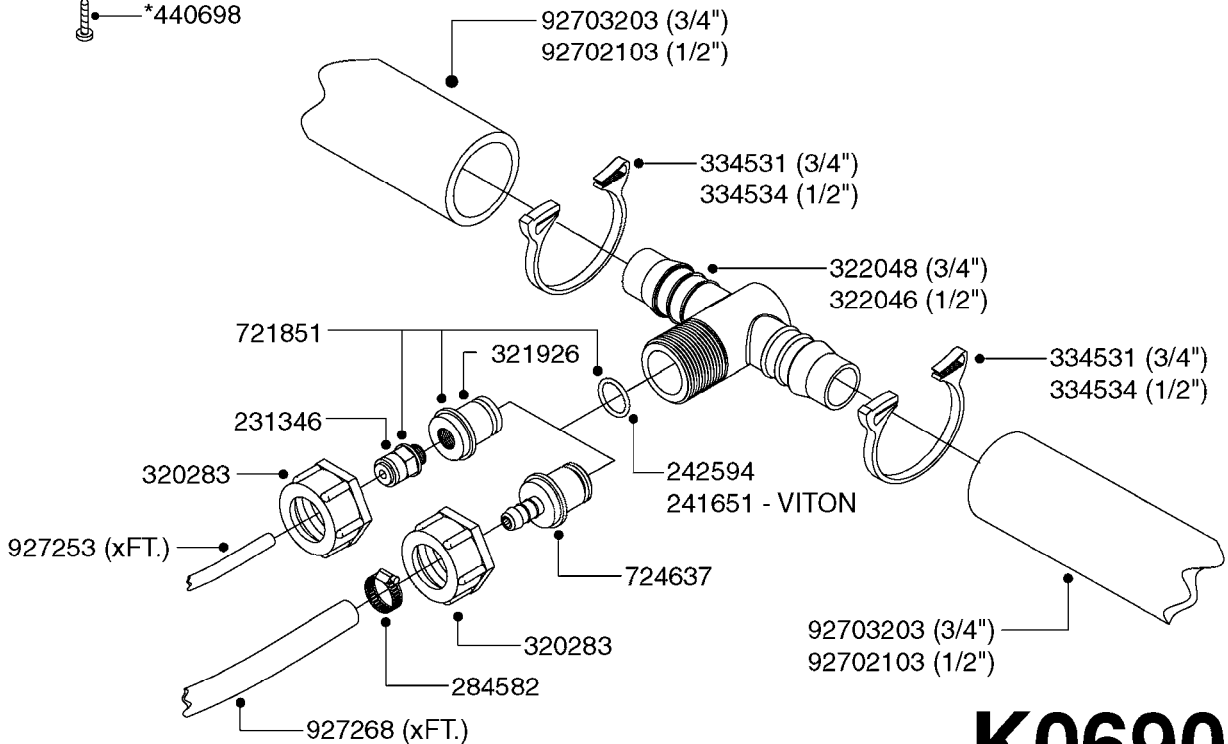

**K0660**

QUICKFILL - RANGER 550  
K0660-HIN, 29:05:19

Page 1  
Date 12.08.2020 11:05

Pos.	parts-n°	order qty	description
1	145997	1	FITT.DK S-93 FORK
2	242351	1	O-RING D69.5X3.0 VITON F.S-93
3	322105	1	FITT.DK S-93 BULKHEAD DOUBLE
4	322109	1	FITT.DK S-93 BULKHEAD NUT
5	390721	1	FITT.DK S-93 PLUG W/2" NPT THRE
6	451070	1	CARRIAGE BOLT M12X30
7	460703	1	NUT HEX M12X1.75 LOCK DIN985A2 SS
8	727225	1	FITT.DK S-93 ELB.2'PVC W/ORING
9	10531003	1	CAP F.MALE QUICK COUPLER 2"
10	10533303	1	DECAL CAUTION-LEAK Q.FILL ENG
11	16144003	1	BRACKET, QUICK FILL, RG550
12	24001203	1	RBR LANYARD 11" F.QCK FILL CAP
13	28014603	1	VALVE STUBBY 2" BANJO
14	28030203	1	CLAMP HOSE T-BOLT S2" 235-67
15	92702703	1	HOSE PVC SUCT GRAY 2"