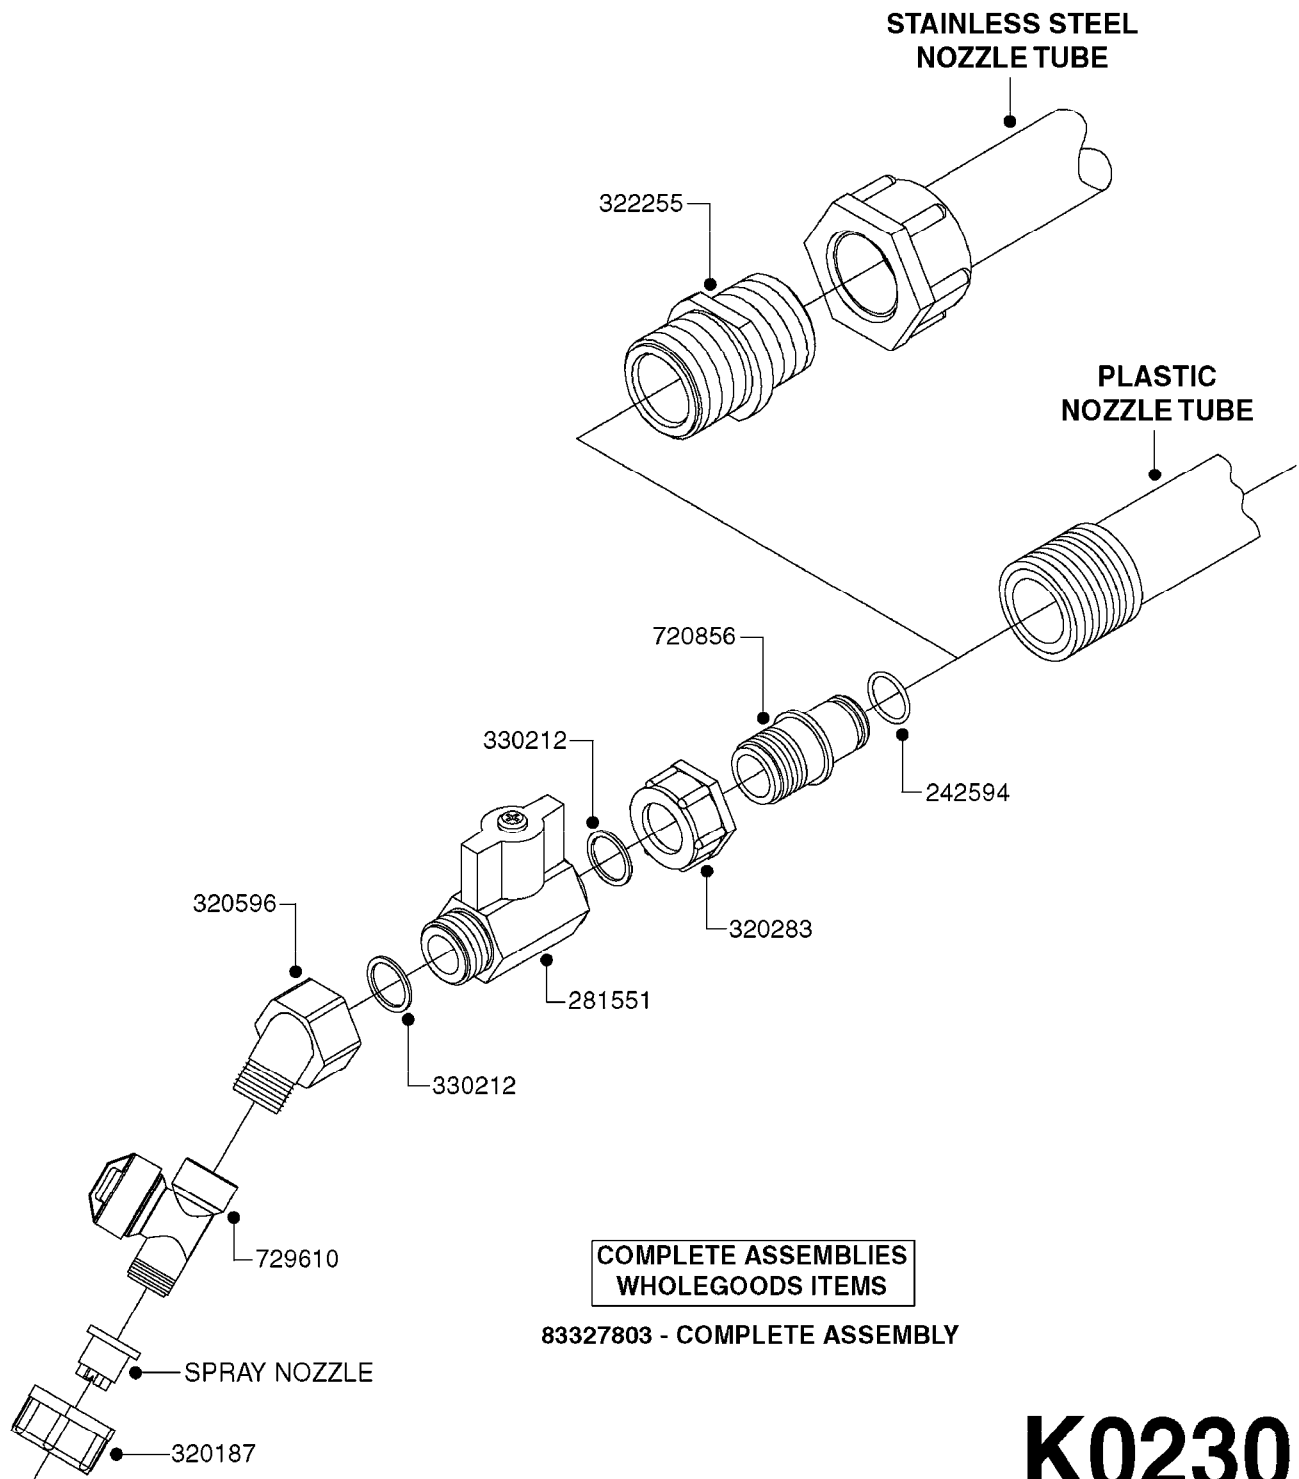

# K0180

DRAIN ASSEMBLY-PULL CORD TYPE  
K0180-HIN, 01:01:16

Page 1

Date 12.08.2020 11:05

parts-n°	order qty	description
145997	1	FITT.DK S-93 FORK
220799	1	SPRING F.TOP DRAIN
241754	1	O-RING D59.5X3
242221	1	GASKET F. S-93 QUICK COUPLERS
242351	1	O-RING D69.5X3.0 VITON F.S-93
322109	1	FITT.DK S-93 BULKHEAD NUT
322165	1	FITT.DK S-93 BULKHEAD SINGLE
322166	1	VALVE FLAP LOWER PART
322169	1	CORD PLUG F.TOP DRAIN
322171	1	FITT.DK S-93 THREAD INS.2"BSP
334262	1	GASKET F.S-93 BULKHEAD
334332	1	FITT.DK S-93 MALE QUICK COUP.
334340	1	FITT.DK S-93 ELBOW 2.5"
334434	1	CAGE F.SPRING BOTTOM DRAIN ASY
334437	1	SEAL FOR VALVE FLAP
334469	1	CLEVIS F.CORD TOP DRAIN ASSY.
334472	1	HANDLE FOR TOP DRAIN
334557	1	SPRING SEAT TOP DRAIN
390982	1	CORD NYLON 4000MM
440392	1	SCREW 6.3 X 25.0 DIN7981C TORX
727172	1	FITT.DK S-93 SEAT INSERT
727617	1	FITT.DK S-93 BOTTOM VALVE 2'
727742	1	TOP DRAIN CORD TYPE
728120	1	QUICK COUPLER CAP F.S93 DRAIN
14001500	1	GROMMET F.TOP DRAIN CORD
16025500	1	TANK SPACER SIGHT GAUGE
16135600	1	GUIDE FOR SIGHT GAUGE NAV/NCM