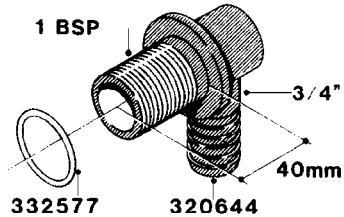

L0060

FITTINGS - BULKHEAD
L0060-HIN, 01:01:16

Page 1
Date 12.08.2020 11:05

parts-n°	order qty	description
141046	1	NUT 3/8" BSP
141341	1	NUT 1/4' BSP
240284	1	O-RING D82,5/75 X 3,5
320456	1	FITT.DK BULKHEAD 1"BSP DOUBLE
320467	1	FITT.DK BULKHEAD 1"BSP SINGLE
320471	1	FITT.DK NUT 1" BSP JAMB
320541	1	FITT.DK BULKHEAD 2-1/2'BSP SIN
320552	1	FITT.DK NUT 2-1/2' BSP JAMB
320644	1	FITT.DK ELB.3/4"HB X 1" BSP
320784	1	FITT.DK CAP 1-1/2" BSP
320795	1	FITT.DK NUT 1-1/2" BSP JAMB
320935	1	FITT.DK BULKHEAD 1/4' BSP SING
320946	1	FITT.DK BULKHEAD 3/8' BSP SING
321296	1	FITT.DK BULKHEAD 1/2" BSP SING
321307	1	FITT.DK NUT 1/2" BSP JAMB
321333	1	FITT.DK BULK 1-1/2" X 1"F BSP
330061	1	O-RING D16/D11X2,5
330072	1	O-RING D53.5/D45.5X4
330212	1	O-RING D19/D14X2.4 F.1/2"NUT
332577	1	O-RING D38/D30X4 F.1" PUR.
332592	1	O-RING D26/D20X3