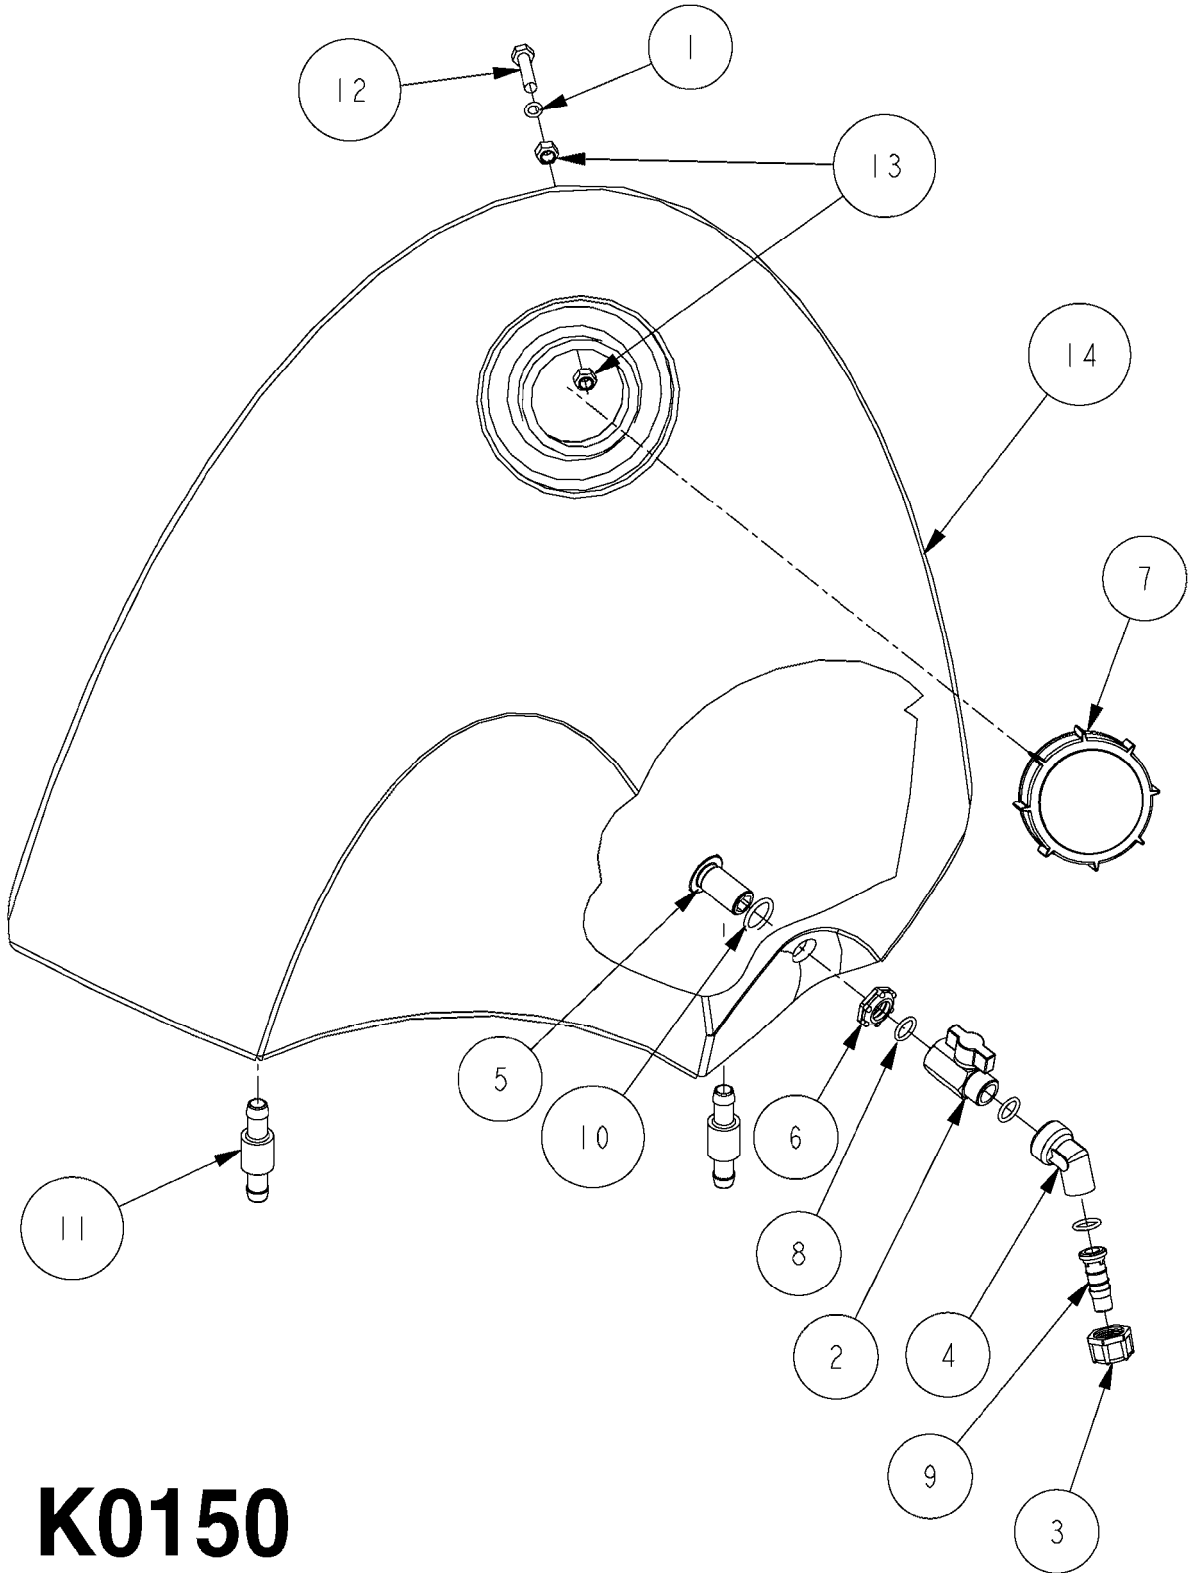

K0150

CLEAN WATER TANK - RANGER
K0150-HIN, 07:11:19

Page 1

Date 12.08.2020 11:05

Pos.	parts-n°	order qty	description
1	240947	1	O-RING D7.3X2.4 NITRIL
2	281551	1	BALL VALVE 1/2"
3	320084	1	FITT.DK NUT 1/2" BSP
4	320482	1	FITT.DK ELB. 1/2" BSP 60 DEG.
5	321296	1	FITT.DK BULKHEAD 1/2" BSP SING
6	321307	1	FITT.DK NUT 1/2" BSP JAMB
7	321322	1	SCREW CAP F. S80 X 4
8	330212	1	O-RING D19/D14X2.4 F.1/2"NUT
9	330687	1	FITT.DK HB 1/2" F. 1/2" NUT
10	332592	1	O-RING D26/D20X3
11	333137	1	FITT.DK CONN.1/2" F.NOZZ. DOUB
12	420641	1	BOLT HM 8X35/22 A2 SS DIN931
13	460143	1	LOCK NUT M8 SST A2 DIN985
14	35004003	1	TANK, HAND WASH 20L RG DK PIG RAW