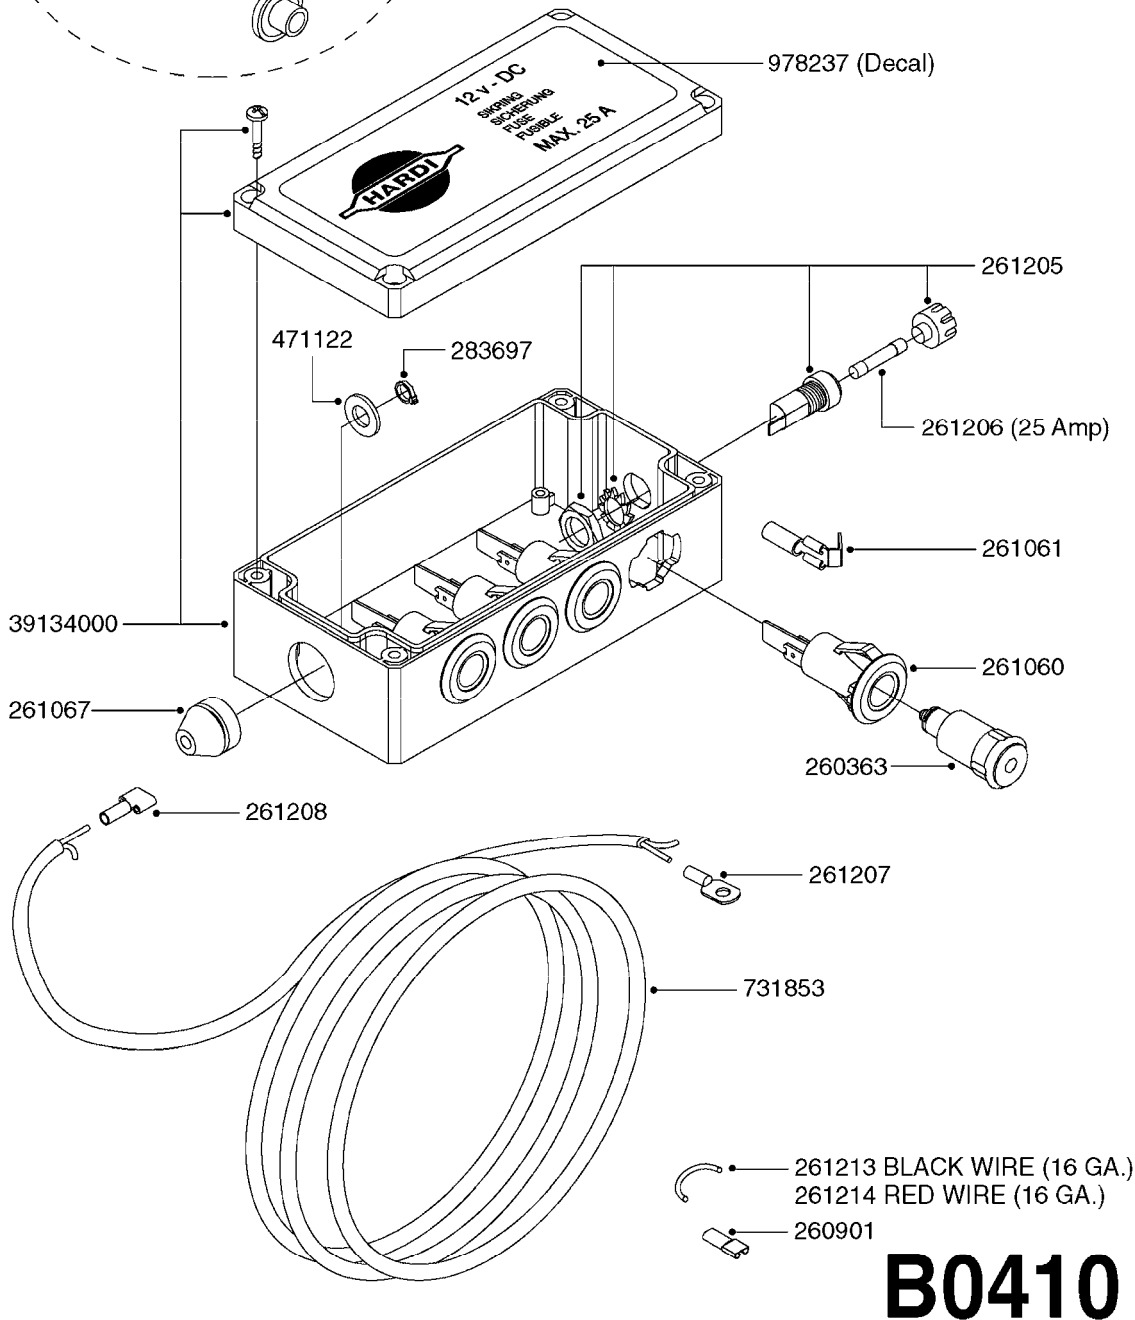

COMPLETE ASSEMBLIES
WHOLEGOODS ITEMS

817925 COMPLETE ASSEMBLY

12 VOLT OUTLET BOX
B0410-HIN, 01:01:16

Page 1
Date 12.08.2020 11:05

parts-n°	order qty	description
260363	1	PLUG 2 POLE 12V
260827	1	PLUG F.EC ATTACHMENTS
260901	1	SPADE F.ELEC CONN.1.5MM BLUE
261060	1	PLUG F.EC ATTACHMENTS
261061	1	SPADE F.ELEC.2 WAY CONNECTOR
261067	1	GROMMET 10-14 GREY
261205	1	FUSE HOLDER
261206	1	FUSE 25 A
261207	1	ELECTRIC CONNECTOR 4MM
261208	1	SPADE F.ELEC.CONNECTOR 4MM
261213	1	WIRE 6.4MM BLACK
261214	1	WIRE 6.4MM RED
283697	1	TIESTRAP 200MM
471122	1	WASHER, M10, Ø20/10.5X 2.0, SS
731853	1	CABLE 2X4MM L=138"
817925	1	OUTLET BOX 12 VOLT ELEC.
978237	1	DECAL OUTLET BOX
39134000	1	BOX, COMPLETE, 12V POWER BOX