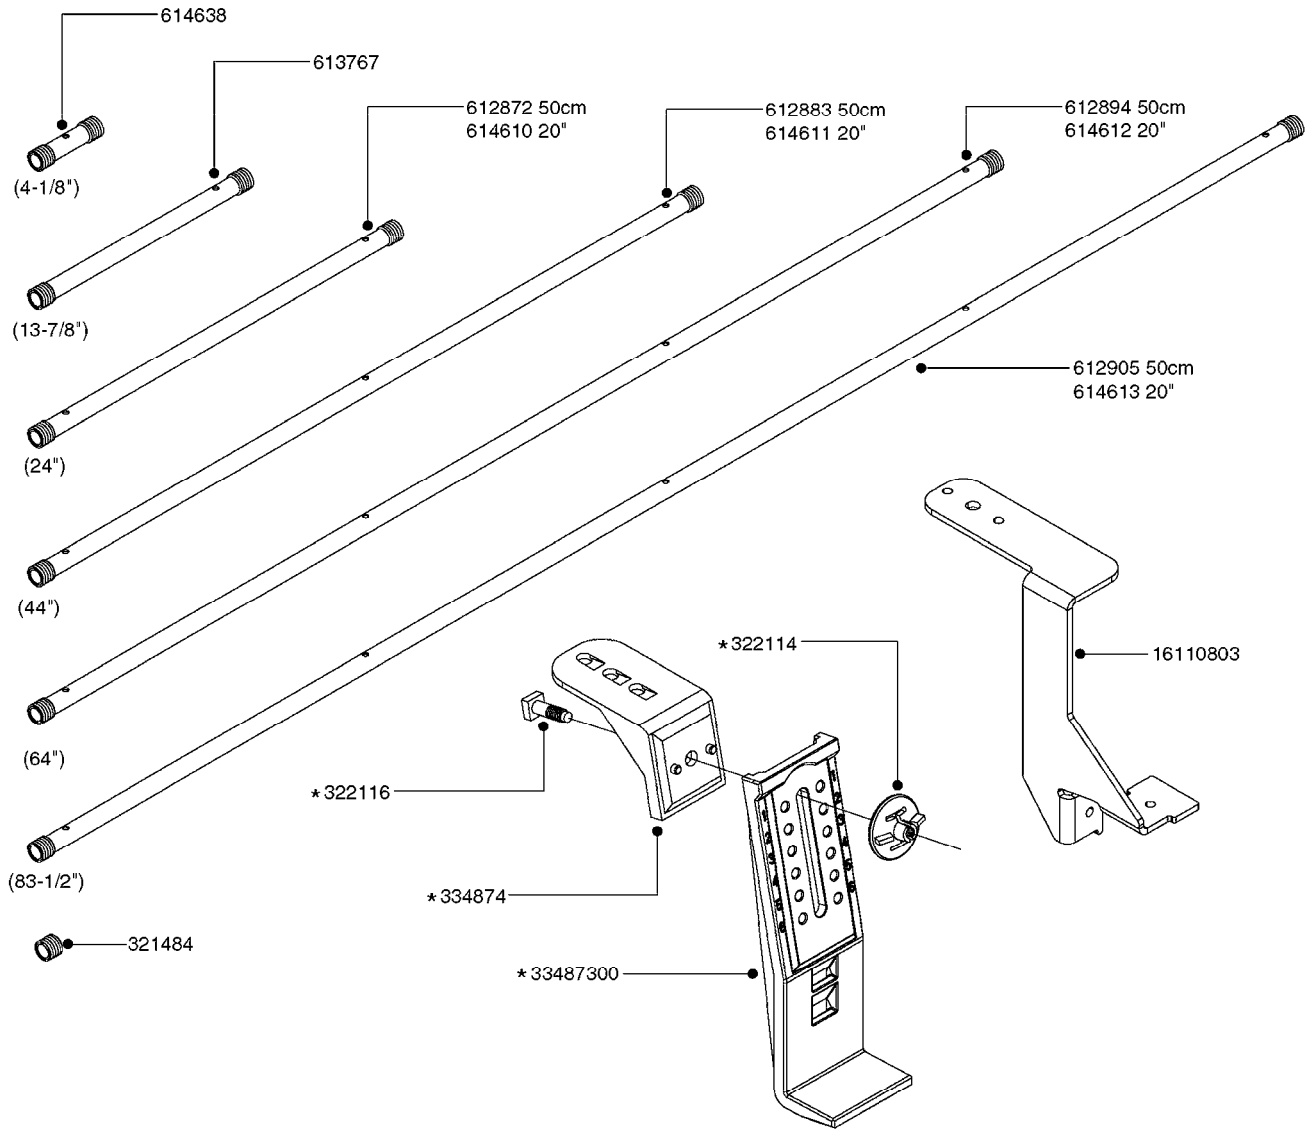

COMPLETE ASSEMBLY  
WITH NOZZLES

REFER TO  
HARDI® NOZZLE CATALOG

**D1100**

DOUBLE NOZZLE HOLDER-SNAP FIT  
D1100-HIN, 01:01:16

Page 1

Date 12.08.2020 11:05

Pos.	parts-n°	order qty	description
1	372140	1	HARDI ISO BLIND CAP
2	725078	1	SNAP-FIT TRIPLET W/O NOZZ HOLD
3	28032503	1	DOUBLE NOZZLE HOLDER LD ISO
4	28040103	1	O-RING F.DOUBLE NOZZLE HOLDER
5	28089103	1	GASKET F.DOUBLE NOZZLE HOLDER
6	70056803	1	DOUBLE NOZZLE CAP ORANGE LD 01
6	70056903	1	DOUBLE NOZZLE CAP GREEN LD 015
6	70057003	1	DOUBLE NOZZLE CAP YELLOW LD 02
6	70057103	1	DOUBLE NOZZLE CAP LILAC LD 025
6	70057203	1	DOUBLE NOZZLE CAP BLUE LD 03
6	70057303	1	DOUBLE NOZZLE CAP RED LD 04
6	70057403	1	DOUBLE NOZZLE CAP BROWN LD 05