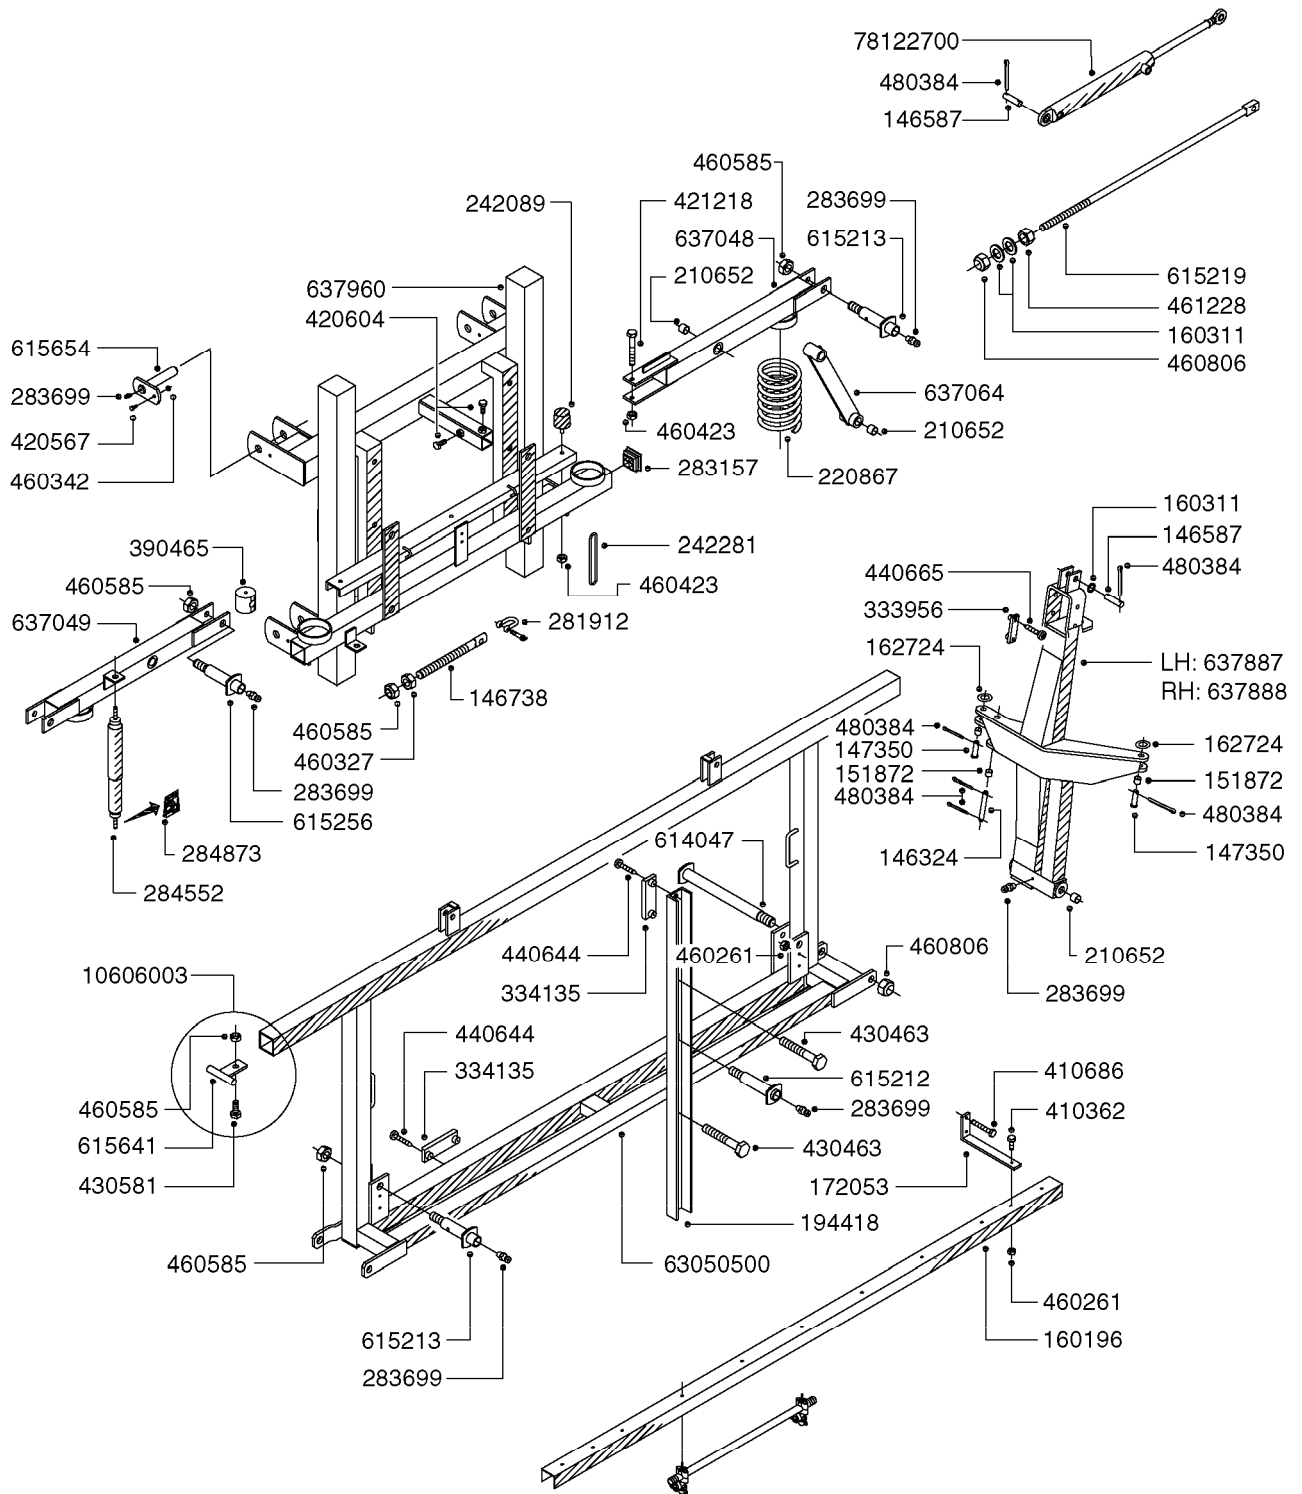

DENMARK STEEL PARTS SHOWN ON THIS PAGE
FOR NORTH AMERICAN STEEL PARTS, SEE PAGE D0310

D0300

BOOM COMMANDER CENTER 45-66'DK
D0300-HIN, 01:01:16

Page

1

Date

12.08.2020 11:05

parts-n°	order qty	description
146324	1	SHAFT D16.8 L102/2 X 5
146587	1	PIN D16.8 X 65
146738	1	PIN FOR CENTER CABLE EAGLE
147350	1	PIN D16.8 L60MM
151872	1	BUSHING D22.0/18.0 10MM
160196	1	NOZZLE TRACK EAGLE
160311	1	WASHER D30/D20.4X2
162724	1	WASHER D25/D18.1X1
172053	1	NOZZLE TRACK HOLDER
194418	1	U CHANNEL 65 X 1175 CENTER EAG
210652	1	BUSHING TEFLON D25/D22X20
220867	1	COMP SPRING DI106 L320 D14 N9,55
242089	1	RUBBER STOP D50X40 M10
242281	1	RUBBER BAND OVAL 180MM
281912	1	SHACKLE M-10
283157	1	PLUG F.DRAIN 60X60X4
283699	1	GREASE NIPPLE M6X1
284552	1	SHOCK ABSORBER F.EAGLE BOOM
284873	1	KIT F.SHOCK ABSORBER HDW.EAG.
333956	1	SLIDE SHOE 91X25X10
334135	1	SLIDE SHOE 140X45X15
390465	1	JOINER BLOCK TRAPEEZE EAGLE
410362	1	BOLT HEX 8.8 SS M6X20
410686	1	BOLT HEX 8.8 DEL M6X30
420567	1	BOLT HEX 8.8 DEL M8X30 FT
420604	1	BOLT HEX 8.8 DEL M10X25 FT DIN933
421218	1	BOLT HEX 8.8 DEL M10X90
430463	1	BOLT HEX 8.8 DEL M16X110
430581	1	BOLT HEX 8.8 DEL M16X40 FT
440644	1	SCREW NO.10 5/8"
440665	1	SCREW M4.2X16 STAINLESS
460261	1	NUT HEX M6X1.00 LOCK DIN985 A2 SS
460327	1	NUT HEX M16X2
460342	1	NUT HEX M10 DEL DIN934
460423	1	NUT HEX M10X1.50 LOCK DIN985A2 SS
460585	1	LOCKING NUT M16 DIN985 A2 SS
460806	1	NUT HEX M20X2.50 LOCK DIN985A2 SS
461228	1	NUT HEX M20
480384	1	PIN COTTER 3/16 x 1-1/2"
614047	1	PIN D22 X 243 HINGE EAGLE
615212	1	PIN D22 X 84 LUBED F.EAGLE
615213	1	PIN D22 X 70 LUBED F.EAGLE
615219	1	TILT CYL.REPLACEMENT EAGLE
615256	1	PIN 22 X 70 SHORT THREA. EAGLE
615641	1	SAFETY BAR F.WNG TLT 45-66'
615654	1	PIN D25 X 123 F. PARALIFT
637048	1	SUSP.ARM RIGHT EAGLE
637049	1	SUSP.ARM LEFT EAGLE
637064	1	TRAPEEZE ARM EAGLE 45'-66'
637887	1	HINGE EAGLE LH 45'-66' '97
637888	1	HINGE EAGLE RH 45'-66' '97
637960	1	CENTER LIFT FRAME EAG CM45-66'
10606003	1	KIT F.TILT STOP 45'-66' EAGLE
63050500	1	CENTER FRAME SPB 05
78122700	1	CYLINDER D40/22X300MM RED