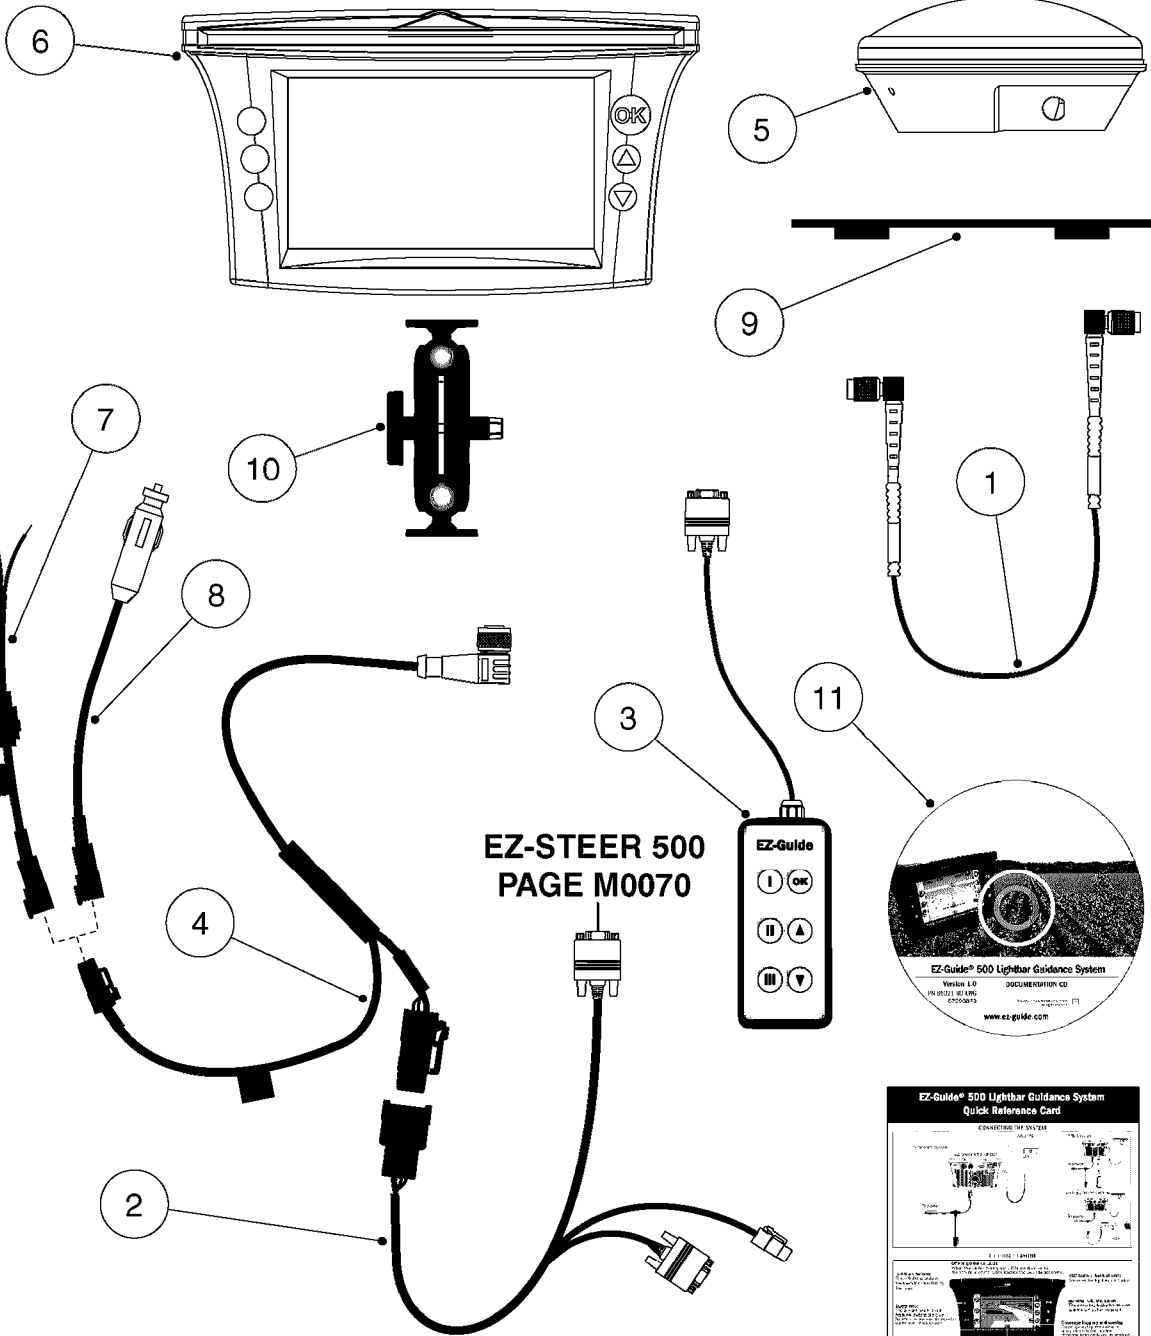

EZ-STEER 500  
PAGE M0070

COMPLETE ASSEMBLY 13

COMPLETE ASSEMBLIES  
WHOLEGOODS ITEMS

**M0060**

EZ-GUIDE 500 LIGHTBAR  
M0060-HIN, 01:01:16

Page 1

Date 12.08.2020 11:05

Pos.	parts-n°	order qty	description
1	26007603	1	CABLE, ANTENNA, EZGUIDEPLUS
2	26012203	1	EZ-STEER/GUIDE 500 ADAPT.CABLE
3	26015303	1	REMOTE KEYPAD EZGUIDE 500/250
3	28048403	1	DECAL - REMOTE OVERLAY 500/250
4	26015403	1	EZ-GUIDE 500 CABLE POWER/CAN90
5	26015503	1	EZ-GUIDE 500 Z PLUS ANTENNA
5	26015603	1	ANTENNA AG15 L1,EZ GDE 500/250
6	26015703	1	EZ-GUIDE 500 DGPS DISPLAY
6	26015803	1	EZ-GUIDE 500 OMNISTAR DISPLAY
7	26016103	1	EZ-GUIDE 500 CABLE UNTERM.FUSE
8	26016203	1	EZ-GUIDE 500 POWER CONN.CABLE
9	28048203	1	EZ-GUIDE 500 MOUNT F.AG15 ANT.
10	28048303	1	EZ-GUIDE 250/500 RAM MNT.1.5"
11	29003803	1	EZ-GUIDE 500 CD,GET.STARTED V1
12	67215403	1	EZ-GUIDE 500 QUICK REF.CARD V1
13	84208303	1	EZ GUIDE 500 LIGHTBAR (DGPS)
13	84208403	1	EZ GUIDE 500 LIGHTBAR (XP/HP)
13	84208503	1	EZ GUIDE 500 LIGHTBAR (RTK)