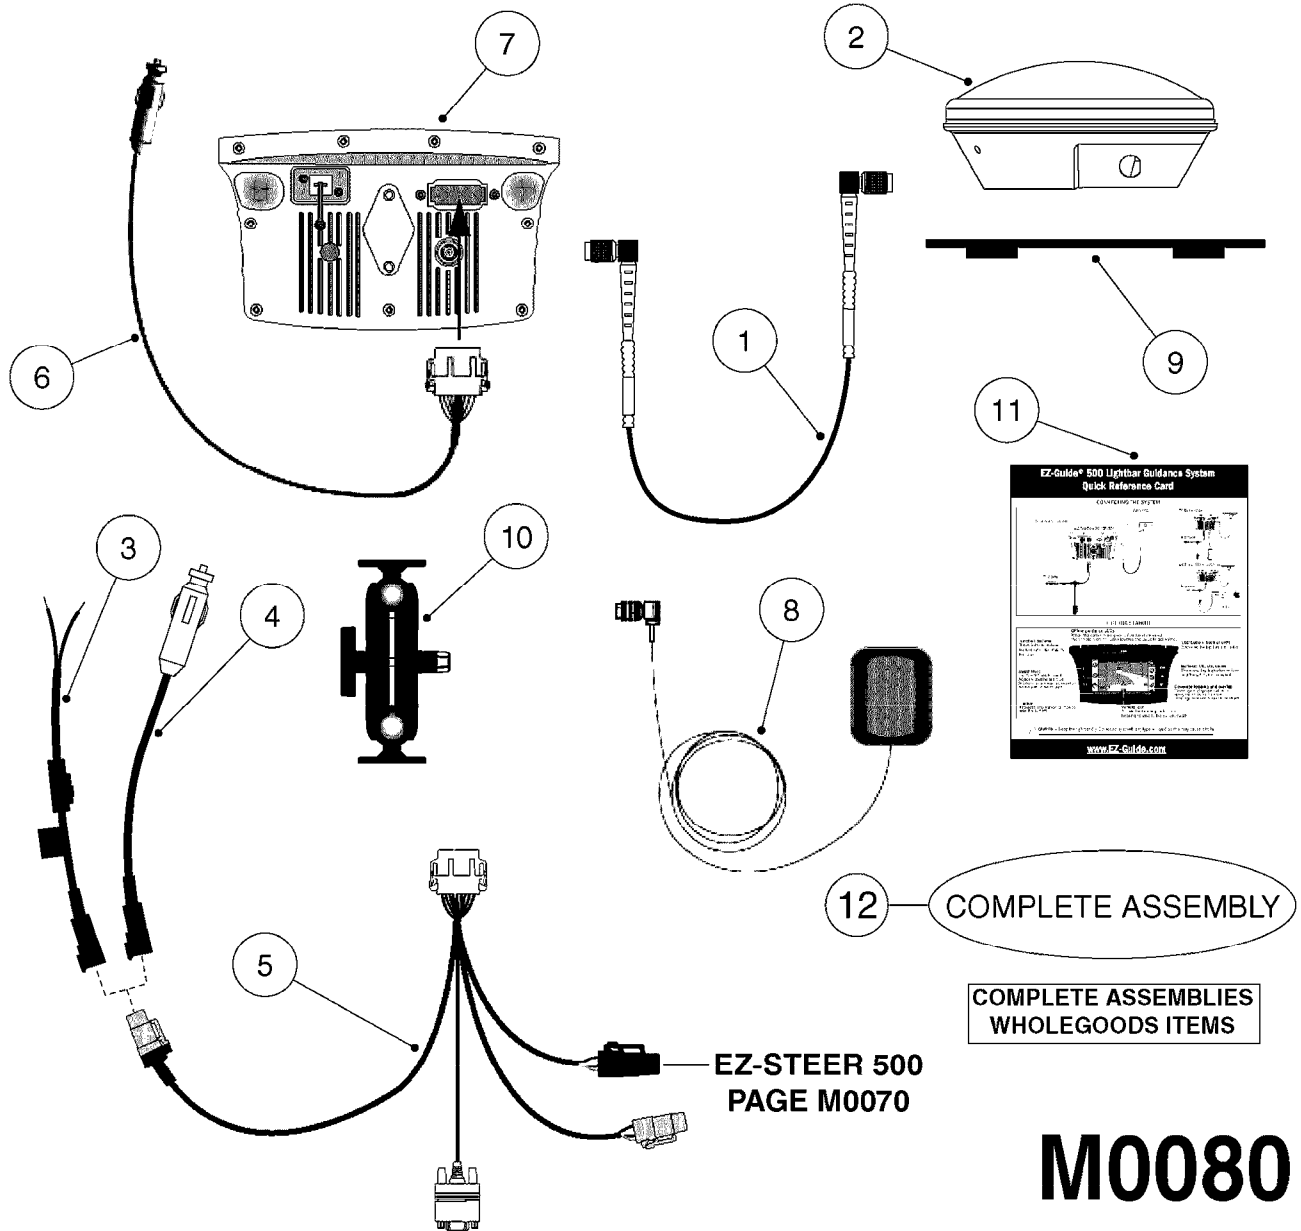

EZ-GUIDE 250 LIGHTBAR
M0080-HIN, 01:01:16

Page 1
Date 12.08.2020 11:05

Pos.	parts-n°	order qty	description
1	26007603	1	CABLE, ANTENNA, EZGUIDEPLUS
2	26015603	1	ANTENNA AG15 L1,EZ GDE 500/250
3	26016103	1	EZ-GUIDE 500 CABLE UNTERM.FUSE
4	26016203	1	EZ-GUIDE 500 POWER CONN.CABLE
5	26017303	1	EZ-GUIDE 250 ALL PORT CABLE
6	26017703	1	EZ-GUIDE 250 POWER CABLE
7	26017803	1	EZ-GUIDE 250 LIGHTBAR DISPLAY
8	26017903	1	EZ-GUIDE 250 PATCH ANTENNA
9	28048203	1	EZ-GUIDE 500 MOUNT F.AG15 ANT.
10	28048303	1	EZ-GUIDE 250/500 RAM MNT.1.5"
11	67217403	1	EZ-GUIDE 250 QUICK REF.CARD
12	84210603	1	EZ GUIDE 250 LIGHTBAR