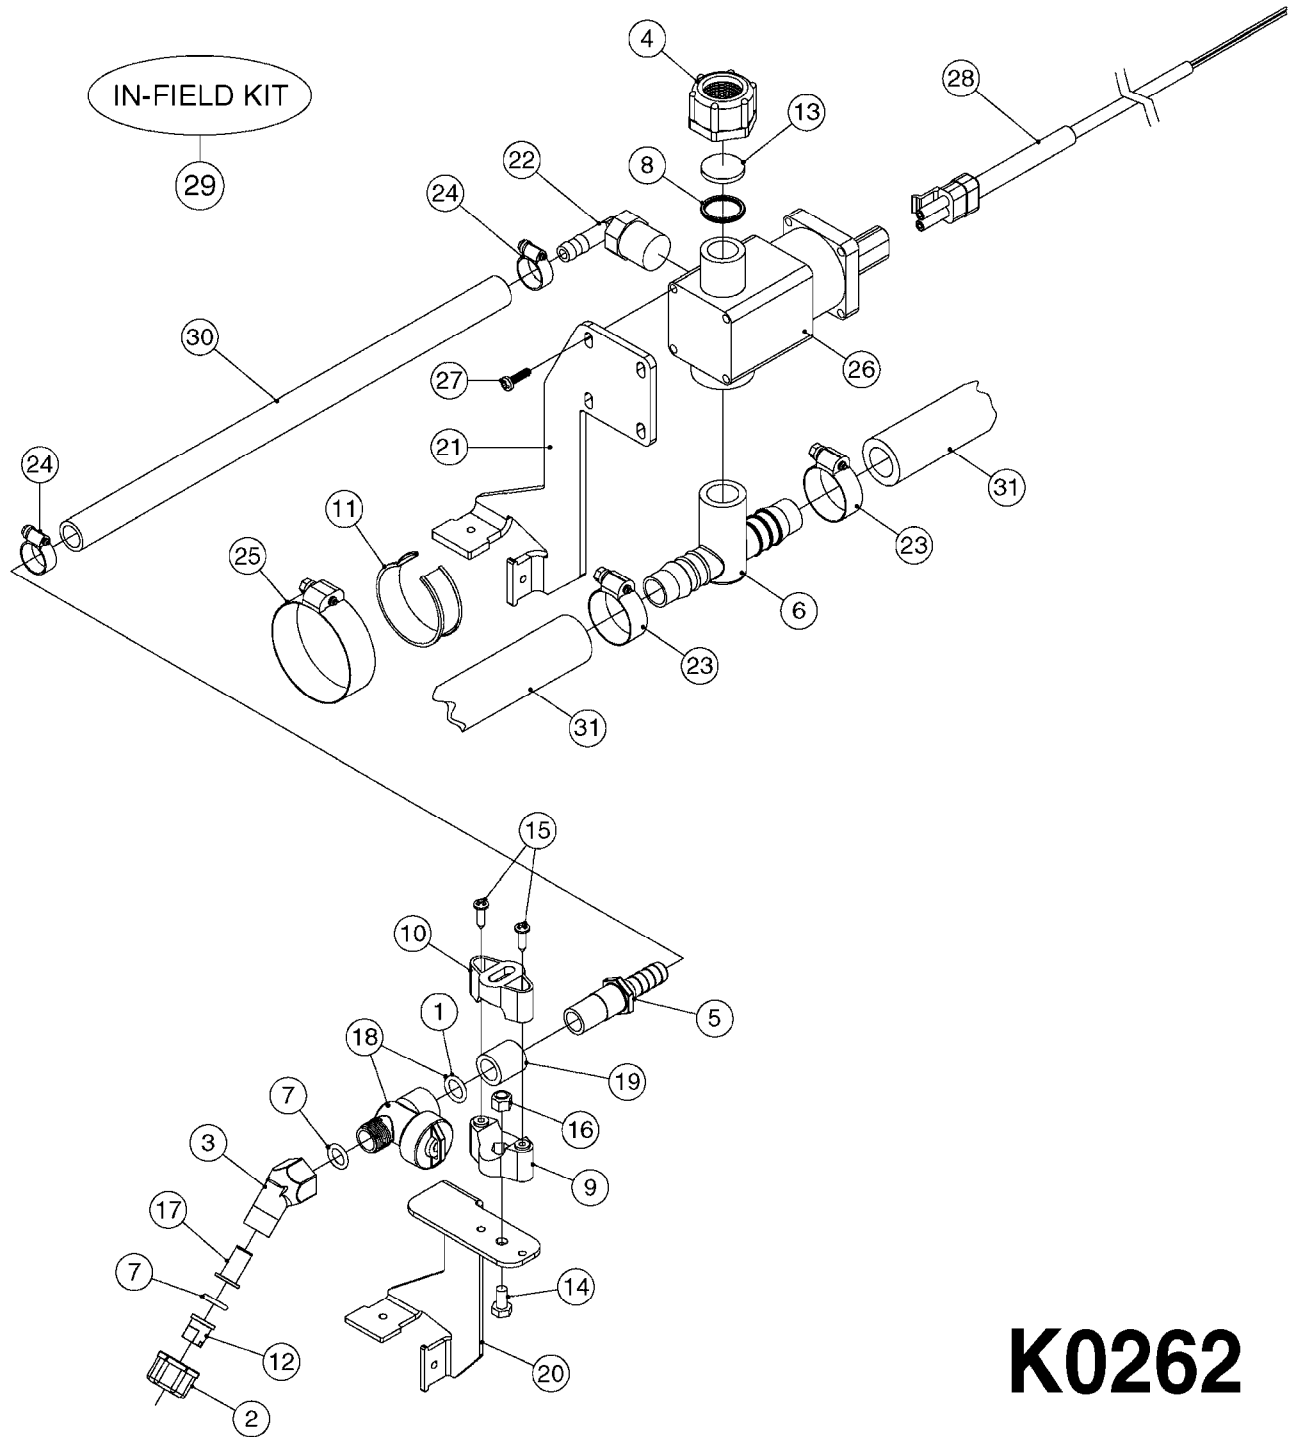

Page 1

Date 12.08.2020 11:05

Pos.	parts-n°	order qty	description
1	145994	1	FITT.DK S-40 FORK
2	145995	1	FITT.DK S-53 FORK
3	240177	1	O-RING D16.1/11.3 X 2.4
4	242354	1	O-RING D32.2X3.0 VITON
5	242355	1	O-RING D19.2X3.0 VITON F.S-40
6	242594	1	O-RING D14 X 1.78 SCH.70-EPDM
7	261539	1	SPADE F.ELEC CONNEX BLUE INSUL
8	262104	1	VALVE, SOLENOID, S53/S40
9	320084	1	FITT.DK NUT 1/2" BSP
10	320187	1	FITT.DK CAP 3/8" BSP BLACK
11	320283	1	FITT.DK NUT 3/4"BSP
12	320596	1	FITT.DK ELB 3/8'-1/2'BSP 45DEG
13	321307	1	FITT.DK NUT 1/2" BSP JAMB
14	321742	1	FITT.DK BULKHEAD 1/2' BSP
15	322103	1	FITT.DK S-53 BULKHEAD
16	322352	1	FITT.DK S-53 TEE
17	330212	1	O-RING D19/D14X2.4 F.1/2"NUT
18	330687	1	FITT.DK HB 1/2" F. 1/2" NUT
19	334965	1	COVER FOR S53 SOLENOID VALVE
20	370366	1	OFF-CENTER FLAT SPRAY NOZZLE, 1850 - G150
21	410185	1	BOLT HEX 8.8 DEL M6X16
22	460261	1	NUT HEX M6X1.00 LOCK DIN985 A2 SS
23	471125	1	WASHER M6U 6.4X14X1.2,A2 SS
24	614366	1	FILTER 50 MESH F.NOZZLE BLUE
24	614367	1	FILTER 80 MESH F.NOZZLE RED
24	614368	1	FILTER 100 MESH F.NOZZLE YEL.
25	720856	1	FITT.DK 1/2'BSP ASSY.F.3/4'NUT
26	726558	1	FITT.DK S53 STR. 3/4" W. ORING
27	726567	1	FITT.DK S-40 ELB.1/2" W.O-RING
28	726694	1	PLUG,S53,1/2"FBSP THD W. ORING
29	729610	1	NOZZLE ASSY. NON DRIP 3/8 THRD
30	750722	1	REPAIR KIT FOR 3S SC CONTROL
31	983087	1	ELEC. CABLE 2 WIRE X 0.75MM
32	16180100	1	PLATE, END ROW NOZZLE
33	28025203	1	TIE STRAP L=23" x W=1/2"
34	28029803	1	CLAMP HOSE GEAR P1/2" 6708
35	28029903	1	CLAMP HOSE GEAR P3/4"-S1" 6712
36	92702103	1	HOSE R X1/2" X300PSI WP X0012"