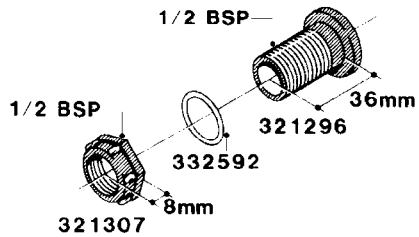

L0060

FITTINGS - BULKHEAD
L0060-HIN, 01:01:16

Page 1
Date 12.08.2020 11:05

parts-n°	order qty	description
141046	1	NUT 3/8" BSP
141341	1	NUT 1/4' BSP
240284	1	O-RING D82,5/75 X 3,5
320456	1	FITT.DK BULKHEAD 1"BSP DOUBLE
320467	1	FITT.DK BULKHEAD 1"BSP SINGLE
320471	1	FITT.DK NUT 1" BSP JAMB
320541	1	FITT.DK BULKHEAD 2-1/2'BSP SIN
320552	1	FITT.DK NUT 2-1/2' BSP JAMB
320644	1	FITT.DK ELB.3/4"HB X 1" BSP
320784	1	FITT.DK CAP 1-1/2" BSP
320795	1	FITT.DK NUT 1-1/2" BSP JAMB
320935	1	FITT.DK BULKHEAD 1/4' BSP SING
320946	1	FITT.DK BULKHEAD 3/8' BSP SING
321296	1	FITT.DK BULKHEAD 1/2" BSP SING
321307	1	FITT.DK NUT 1/2" BSP JAMB
321333	1	FITT.DK BULK 1-1/2" X 1"F BSP
330061	1	O-RING D16/D11X2,5
330072	1	O-RING D53.5/D45.5X4
330212	1	O-RING D19/D14X2.4 F.1/2"NUT
332577	1	O-RING D38/D30X4 F.1" PUR.
332592	1	O-RING D26/D20X3