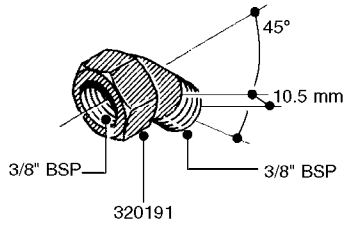

**L0030**

FITTINGS - HEXAGON NIPPLES  
L0030-HIN, 01:01:16

Page 1  
Date 12.08.2020 11:05

parts-n°	order qty	description
10015303	1	FITT.PO.HN 1.00X1.00 M1000
10425003	1	FITT.PO.HN 1.25X1.00 MCPHEE
320132	1	FITT.DK HN 1" BSP
320176	1	FITT.DK HN 3/8"X1/2" BSP
320445	1	FITT.DK HN 1/4"X3/8" BSP
320655	1	FITT.DK HN 1/2"-1/2" BSP
320692	1	FITT.DK HN 3/8'BSPX1/4'NPT
320703	1	FITT.DK HN 3/8BSP X1/2 &1/4NPT
320725	1	FITT.DK NIPPLE 3/8"-3/8" BSP
320902	1	FITT.DK HN 3/8'X 1/4' BSP
390232	1	FITT.DK HN 1-1/2' X 1-1/4' BSP
390276	1	FITT.DK HN 1'BSP