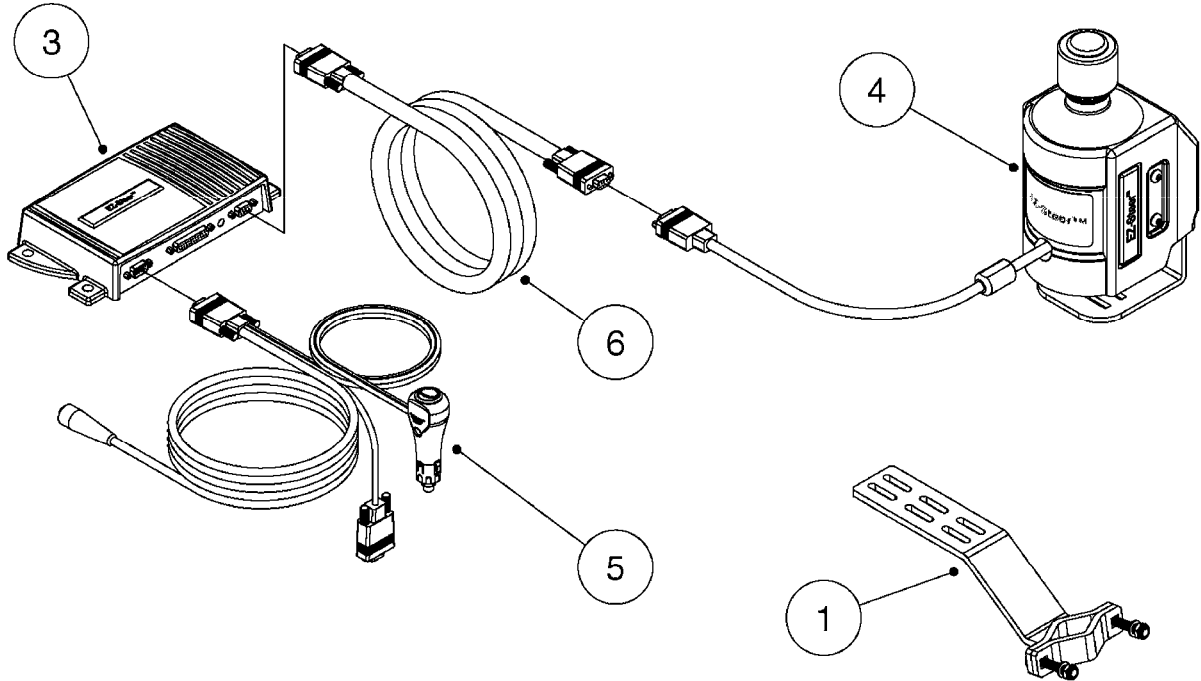

# M0040

EZ-GUIDE PLUS LIGHT BAR  
M0040-HIN, 01:01:16

Page 1

Date 12.08.2020 11:05

parts-n°	order qty	description
26007403	1	ANTENNA,HURRICANE F. EZGUIDEPL
26007503	1	REMOTE KEYPAD EZ-GUIDE PLUS
26007603	1	CABLE, ANTENNA, EZGUIDEPLUS
26007703	1	CABLE, POWER F. EZGUIDEPLUS
26007803	1	BRACKET KIT F. EZGUIDEPLUS
26007903	1	EZ-Guide 500 External Interfac
26008003	1	LIGHT BAR ASSM WITH GPS
26008103	1	LIGHT BAR ASSM WITHOUT GPS
29002703	1	VACUUM CUP 4 1/2" 1420I
29002803	1	MOUNT, MAG F. ANTENNA
29002903	1	PLATE, F. ANTENNA MOUNT
67206303	1	QUICK REFERENCE CARD EZ-GUIDE+
67206403	1	MANUAL EZ GUIDE PLUS
84205303	1	EZ GUIDE PLUS W GPS, NO LABLE
84205403	1	EZ GUIDE PLUS W/O GPS,NO LABLE
97607603	1	DECAL COMPANY 45MM X 20MM