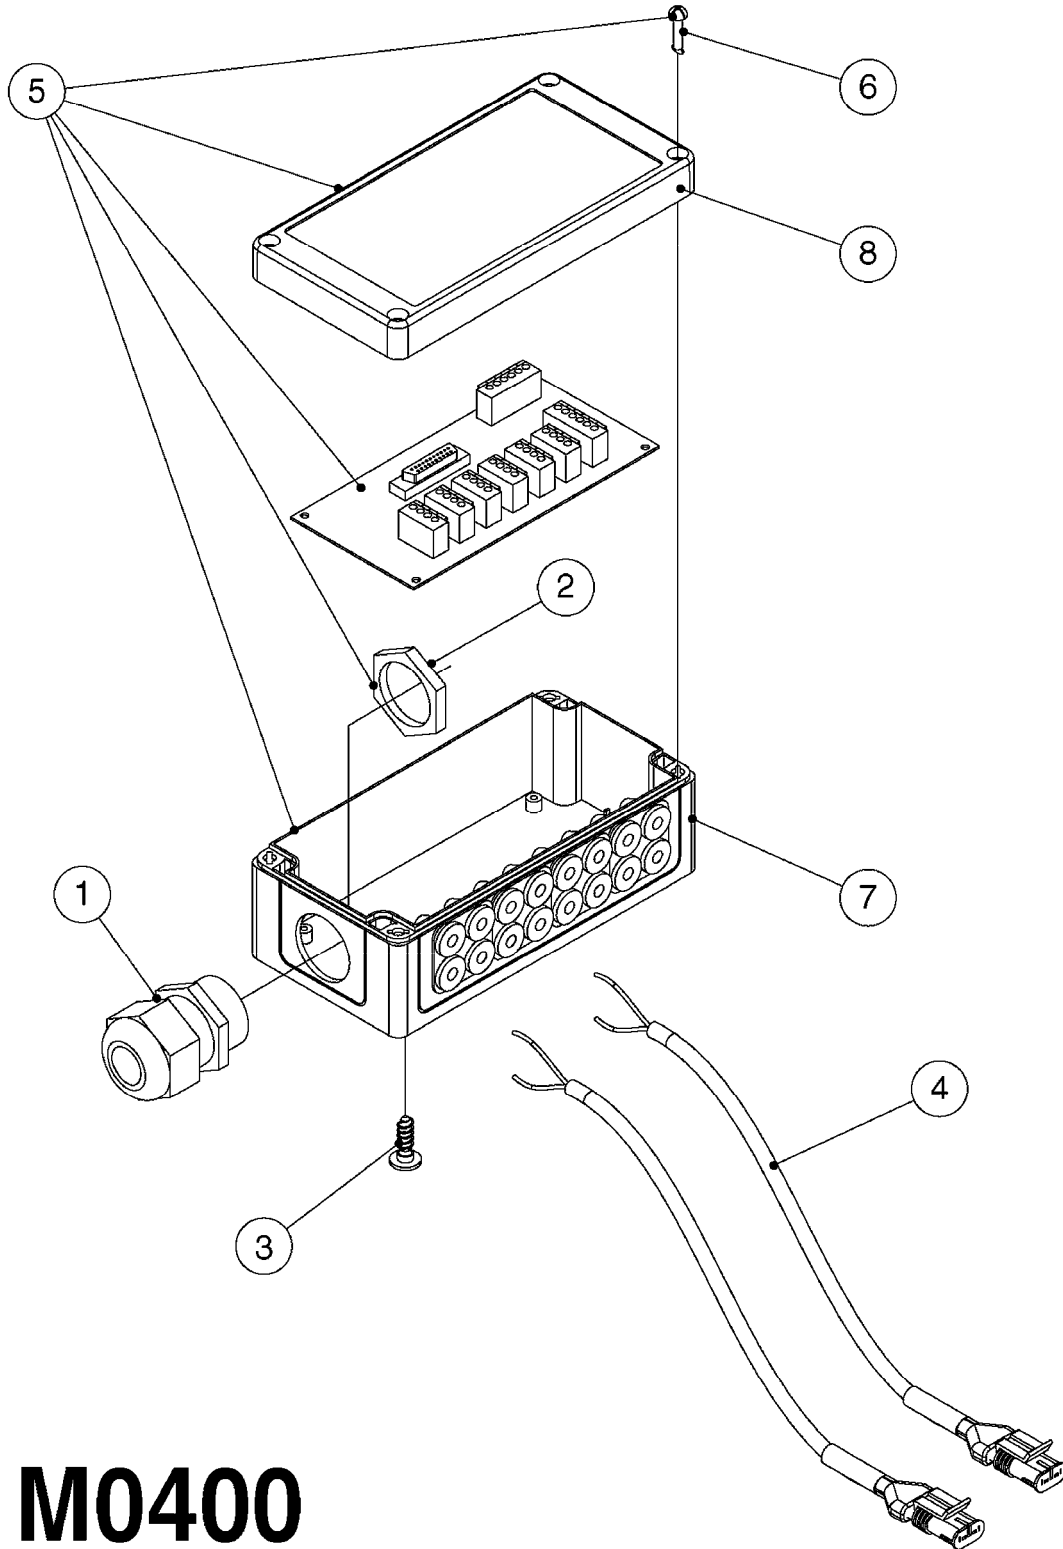

**M0400**

HYD. JUNCTION BOX 2012  
M0400-HIN, 01:01:16

Page 1

Date 12.08.2020 11:05

Pos.	parts-n°	order qty	description
1	262106	1	BULKHEAD F. CABLE 6.5-14 BLACK
2	262107	1	NUT F. BULKHEAD CABLE GRAY
3	440675	1	SCREW F. PLASTIC 5X16 SS
4	26006400	1	CABLE L = 0.75M, AMP, MALE, 2P
5	26018500	1	HYD. BOX BOOM PCB NO LEADS
6	28082100	1	SCREW F. BOX LID 1/4" L=20
7	33508700	1	BOX BOTTOM 160X80X40 BLACK 1-HOLE
8	33508800	1	LID 160X80X15 BLK W/SCREWS