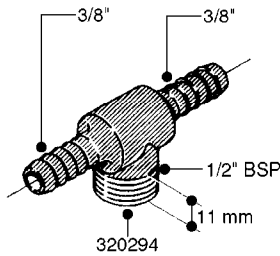

**L0030**

FITTINGS - HEXAGON NIPPLES  
L0030-HIN, 01:01:16

Page 1  
Date 12.08.2020 11:05

parts-n°	order qty	description
10015303	1	FITT.PO.HN 1.00X1.00 M1000
10425003	1	FITT.PO.HN 1.25X1.00 MCPHEE
320132	1	FITT.DK HN 1" BSP
320176	1	FITT.DK HN 3/8"X1/2" BSP
320445	1	FITT.DK HN 1/4"X3/8" BSP
320655	1	FITT.DK HN 1/2"-1/2" BSP
320692	1	FITT.DK HN 3/8'BSPX1/4'NPT
320703	1	FITT.DK HN 3/8BSP X1/2 &1/4NPT
320725	1	FITT.DK NIPPLE 3/8"-3/8" BSP
320902	1	FITT.DK HN 3/8'X 1/4' BSP
390232	1	FITT.DK HN 1-1/2' X 1-1/4' BSP
390276	1	FITT.DK HN 1'BSP

**L0040**

FITTINGS - NIPPLES & ELBOWS  
L0040-HIN, 01:01:16

Page 1  
Date 12.08.2020 11:05

parts-n°	order qty	description
10530803	1	FITT.PO.SE 2.00X2.00 45 DEG.
320191	1	FITT.DK ELB 3/8' BSP 45 DEGREE
320482	1	FITT.DK ELB. 1/2" BSP 60 DEG.
320596	1	FITT.DK ELB 3/8'-1/2'BSP 45DEG
320607	1	FITT.DK HN 3/8M X 3/8F BSP LNG
320633	1	FITT.DK HN 3/8"M X 3/8"F BSP
321451	1	FITT.DK ELB.1-1/2 X1-1/4 80DEG
321532	1	FITT.DK REDUC 3/4' X 1/2' BSP
390233	1	FITT.DK REDUC 1-1/2" X 1" BSP