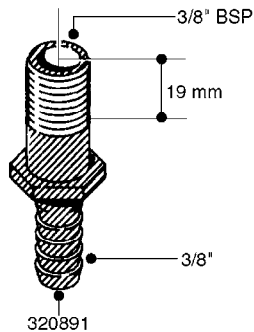

**L0030**

FITTINGS - HEXAGON NIPPLES  
L0030-HIN, 01:01:16

Page 1  
Date 12.08.2020 11:05

parts-n°	order qty	description
10015303	1	FITT.PO.HN 1.00X1.00 M1000
10425003	1	FITT.PO.HN 1.25X1.00 MCPHEE
320132	1	FITT.DK HN 1" BSP
320176	1	FITT.DK HN 3/8"X1/2" BSP
320445	1	FITT.DK HN 1/4"X3/8" BSP
320655	1	FITT.DK HN 1/2"-1/2" BSP
320692	1	FITT.DK HN 3/8'BSPX1/4'NPT
320703	1	FITT.DK HN 3/8BSP X1/2 &1/4NPT
320725	1	FITT.DK NIPPLE 3/8"-3/8" BSP
320902	1	FITT.DK HN 3/8'X 1/4' BSP
390232	1	FITT.DK HN 1-1/2' X 1-1/4' BSP
390276	1	FITT.DK HN 1'BSP

**L0040**

FITTINGS - NIPPLES & ELBOWS  
L0040-HIN, 01:01:16

Page 1  
Date 12.08.2020 11:05

parts-n°	order qty	description
10530803	1	FITT.PO.SE 2.00X2.00 45 DEG.
320191	1	FITT.DK ELB 3/8' BSP 45 DEGREE
320482	1	FITT.DK ELB. 1/2" BSP 60 DEG.
320596	1	FITT.DK ELB 3/8'-1/2'BSP 45DEG
320607	1	FITT.DK HN 3/8M X 3/8F BSP LNG
320633	1	FITT.DK HN 3/8"M X 3/8"F BSP
321451	1	FITT.DK ELB.1-1/2 X1-1/4 80DEG
321532	1	FITT.DK REDUC 3/4' X 1/2' BSP
390233	1	FITT.DK REDUC 1-1/2" X 1" BSP