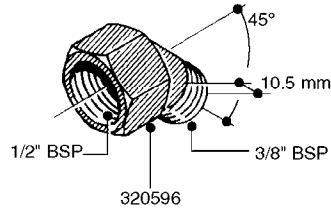

**L0030**

FITTINGS - HEXAGON NIPPLES  
L0030-HIN, 01:01:16

Page 1  
Date 12.08.2020 11:05

parts-n°	order qty	description
10015303	1	FITT.PO.HN 1.00X1.00 M1000
10425003	1	FITT.PO.HN 1.25X1.00 MCPHEE
320132	1	FITT.DK HN 1" BSP
320176	1	FITT.DK HN 3/8"X1/2" BSP
320445	1	FITT.DK HN 1/4"X3/8" BSP
320655	1	FITT.DK HN 1/2"-1/2" BSP
320692	1	FITT.DK HN 3/8'BSPX1/4'NPT
320703	1	FITT.DK HN 3/8BSP X1/2 &1/4NPT
320725	1	FITT.DK NIPPLE 3/8"-3/8" BSP
320902	1	FITT.DK HN 3/8'X 1/4' BSP
390232	1	FITT.DK HN 1-1/2' X 1-1/4' BSP
390276	1	FITT.DK HN 1'BSP