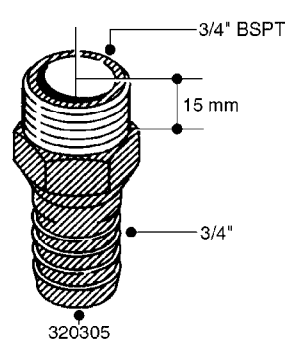

**L0030**

FITTINGS - HEXAGON NIPPLES  
L0030-HIN, 01:01:16

Page 1  
Date 12.08.2020 11:05

parts-n°	order qty	description
10015303	1	FITT.PO.HN 1.00X1.00 M1000
10425003	1	FITT.PO.HN 1.25X1.00 MCPHEE
320132	1	FITT.DK HN 1" BSP
320176	1	FITT.DK HN 3/8"X1/2" BSP
320445	1	FITT.DK HN 1/4"X3/8" BSP
320655	1	FITT.DK HN 1/2"-1/2" BSP
320692	1	FITT.DK HN 3/8'BSPX1/4'NPT
320703	1	FITT.DK HN 3/8BSP X1/2 &1/4NPT
320725	1	FITT.DK NIPPLE 3/8"-3/8" BSP
320902	1	FITT.DK HN 3/8'X 1/4' BSP
390232	1	FITT.DK HN 1-1/2' X 1-1/4' BSP
390276	1	FITT.DK HN 1'BSP

**L0040**

FITTINGS - NIPPLES & ELBOWS  
L0040-HIN, 01:01:16

Page 1  
Date 12.08.2020 11:05

parts-n°	order qty	description
10530803	1	FITT.PO.SE 2.00X2.00 45 DEG.
320191	1	FITT.DK ELB 3/8' BSP 45 DEGREE
320482	1	FITT.DK ELB. 1/2" BSP 60 DEG.
320596	1	FITT.DK ELB 3/8'-1/2'BSP 45DEG
320607	1	FITT.DK HN 3/8M X 3/8F BSP LNG
320633	1	FITT.DK HN 3/8"M X 3/8"F BSP
321451	1	FITT.DK ELB.1-1/2 X1-1/4 80DEG
321532	1	FITT.DK REDUC 3/4' X 1/2' BSP
390233	1	FITT.DK REDUC 1-1/2" X 1" BSP